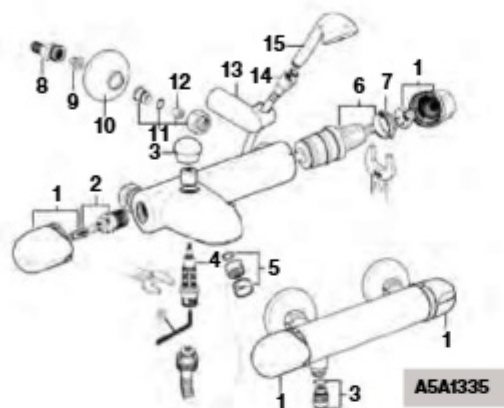

Monodin Top

Torneira termostática para banho-duche e duche

A5A1135

	€		€		€		€		€					
1	AG0028600R	25,80	4	A525087300	18,30	7	AG0020703R	21,80	10	A525015300	5,60	13	AG0003700R	13,10
2	A525092709	70,10	5	AG0029400R	2,64	8	A525005308	12,90	11	AG0021700R	39,20	14	A525009800	26,10
3	AG0005300R	11,00	6	A525028003	78,40	9	A525027207	3,48	12	AG0021407R	15,60	15	A5B5039C00	35,00

Medidas em mm.

Os preços indicados são unitários e não incluem IVA.
A presente tabela anula as anteriores.