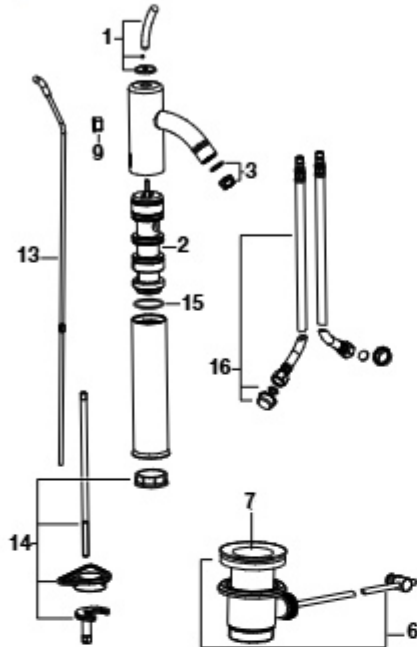

Atai

Torneira de cano alto para lavatório

A5A3434