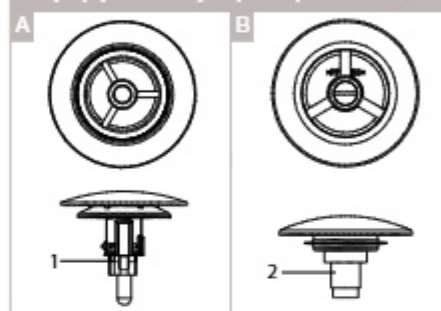

A peça de substituição 1 corresponde à versão A do esgoto antigo.

A peça de substituição 2 corresponde à versão B do esgoto novo.
 Atenção: peças de substituição específicas para cada versão.

Acabamentos válvula de descarga: