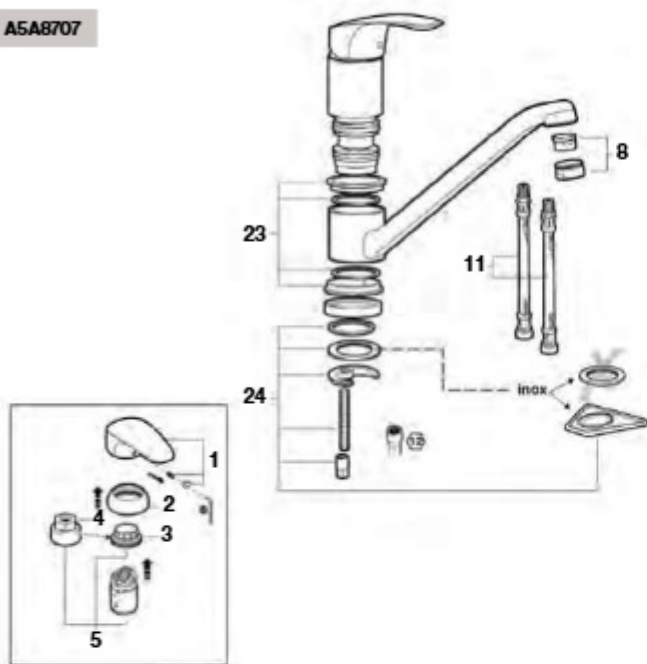

Monodin

Torneira para lava-louça

A5A8707