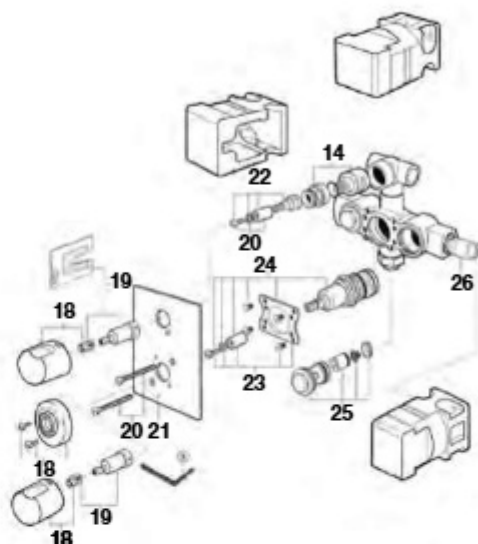

Misturadora termostática de encastrar para duche

A5A2846