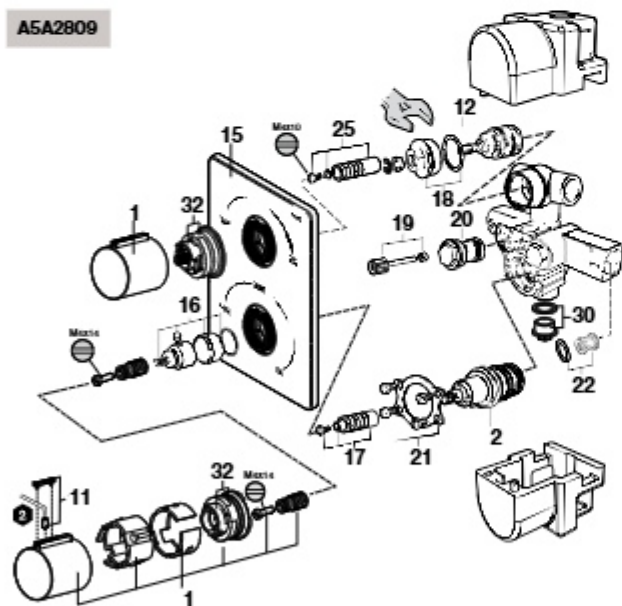

Torneira termostática para banho-duche e duche