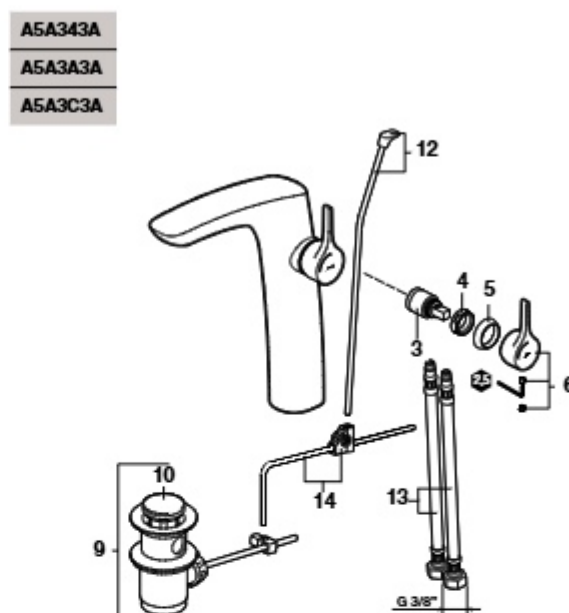

Torneira para lavatório

As últimas posições de cada código indicam o acabamento (cor):

- OO Cromado
- CN Preto Titânio
- RG Rose gold
- NM Preto titânio escovado

€	€	€	€
AG0196400R 6,47	AG0096200R 7,19	24 AG0153800R 101,00	
1 AG01964CNR 10,00	10 AG00962CNR 82,30	25 AG0155000R 9,06	
AG01964RGR 8,73	AG00962RGR 139,00	26 AG0154100R 94,80	
AG01964NMR 14,70	AG00962BMR Preto titânio escovado 105,00	AG0154200R 13,00	
2 AG0152800R 9,80	11 AG0118308R 12,00	27 AG01542CNR 47,00	
3 AG0152900R 6,91	12 AG0153300R 9,80	AG01542RGR 38,30	
4 AG0153000R 29,80	13 AG0156200R 6,70	AG01542NMR 44,20	
AG0153100R 2,75	14 AG0033300R 28,80	AG0085300R 17,30	
5 AG01531CNR 10,70	A505400900 23,30	AG00853CNR 9,84	
AG01531RGR 8,81	A5054009CN 25,30	28 AG00853RGR 7,48	
AG01531NMR 14,80	15 A5054009RG 25,80	AG00853NMR 13,40	
AG0153200R 9,69	A5054009NM 26,40	29 AG0142100R 3,16	
6 AG01532CNR 35,30	16 AG0122107R 10,00	30 AG0173300R 14,80	
AG01532RGR 33,60	AG01966CNR 31,70	AG0137200R 23,00	
AG01532NMR 41,90	AG01966RGR 28,10	AG01372CNR 88,80	
7 AG0156100R 7,34	17 AG01966NMR 43,00	AG01372RGR 89,50	
8 AG0136603R 8,83	A525003507 Cromado 36,70	AG01372NMR 97,00	
AG0075300R 27,50	18 A525020309 14,40	32 A5B9B61C00 58,10	
AG00753CNR 110,00	19 AG0153400R 23,00	33 AG0154400R 14,40	
AG00753RGR 188,00	20 AG0153500R 57,30	34 AB0030900R 35,80	
9 AG00753BMR Preto titânio escovado 141,00	21 AG0153600R 57,30	35 AG0048303R 24,20	
	22 AG0048703R 36,90	36 A525023600 33,90	
	23 AG0153700R 101,00	37 A525024200 9,36	
			38 AG0001907R 10,80
			39 AG0165000R 21,40
			40 AG0021407R 15,60
			41 AG0154500R 26,30
			42 A525006903 8,41
			AG0154600R 9,16
			43 AG01546CNR 32,30
			AG01546RGR 27,50
			AG01546NMR 35,00
			44 AG0145800R 28,10
			45 AG0129807R 9,16

Medidas em mm.

Os preços indicados são unitários e não incluem IVA. A presente tabela anula as anteriores.