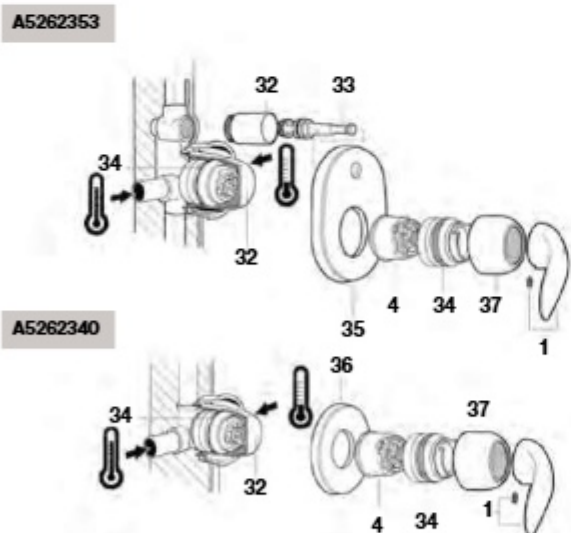

Logica

Torneira para lavatório e bidê

Torneira para banho-duche e duche

Torneira para banho-duche e duche

	€
1	A525082300 52,50
2	AG0082600R 5,29
3	A525026503 11,50
4	A525081303 47,70
5	AG0000100R 21,80
6	A525002900 8,71
7	AG0002603R 9,53
8	A525004600 7,87