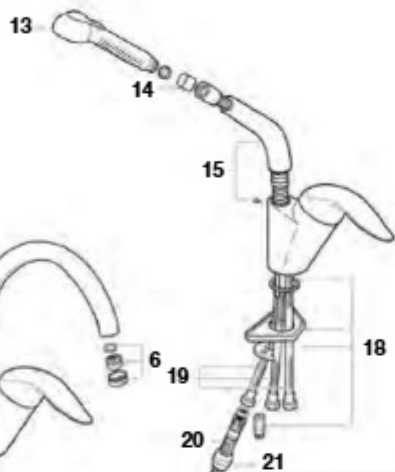

Logica

Torneira para lava-louça

A5261656