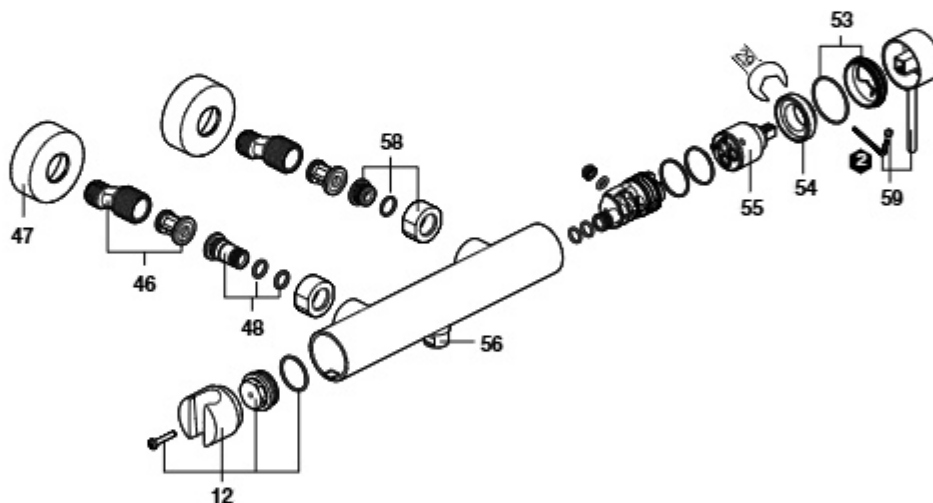

Nu

Torneira para duche

A5A213F

Torneira para duche

A5A2A3F

As últimas posições de cada código indicam o acabamento (cor):

- 00 Cromado
- CN Preto Titânio
- P1 Amarelo-mel
- P2 Verde-menta
- PO Azul-cobalto
- P3 Branco brilho