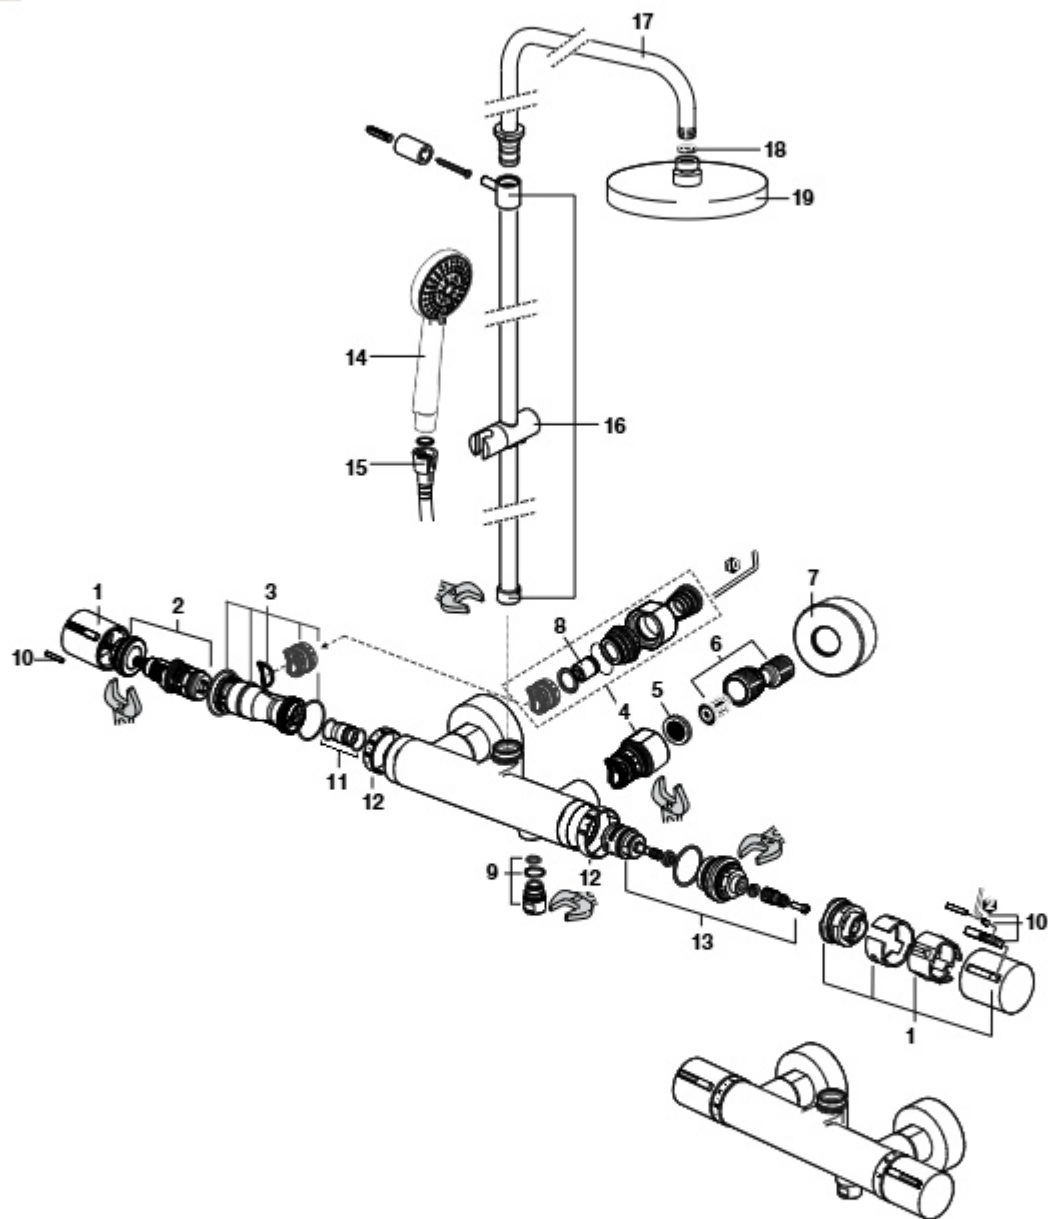

Even-T Round

Coluna termostática para duche

A5A9780C00

1	AG0132300R	106,00	5	A525016207	2,45	9	A525016609	5,52	13	AG0151300R	27,80	17	AG0082400R	72,80
3	AG0172900R	5,93	7	AG0087100R	6,67	11	A525017203	2,64	15	A525009900	50,50	19	A5B2250C00	118,00
4	A525016000	55,10	8	AG0026307R	5,72	12	AG0096707R	18,80	16	AG0082500R	83,00