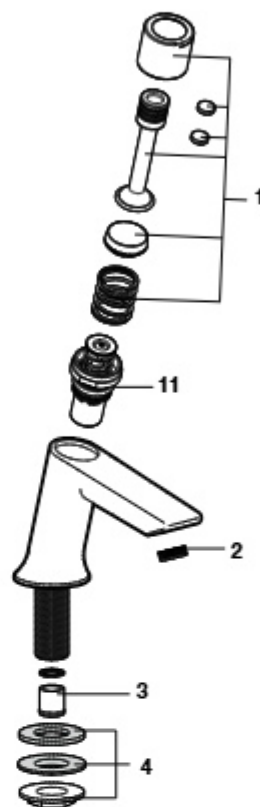

Torneira temporizada de bancada para lavatório

A5A4377C00