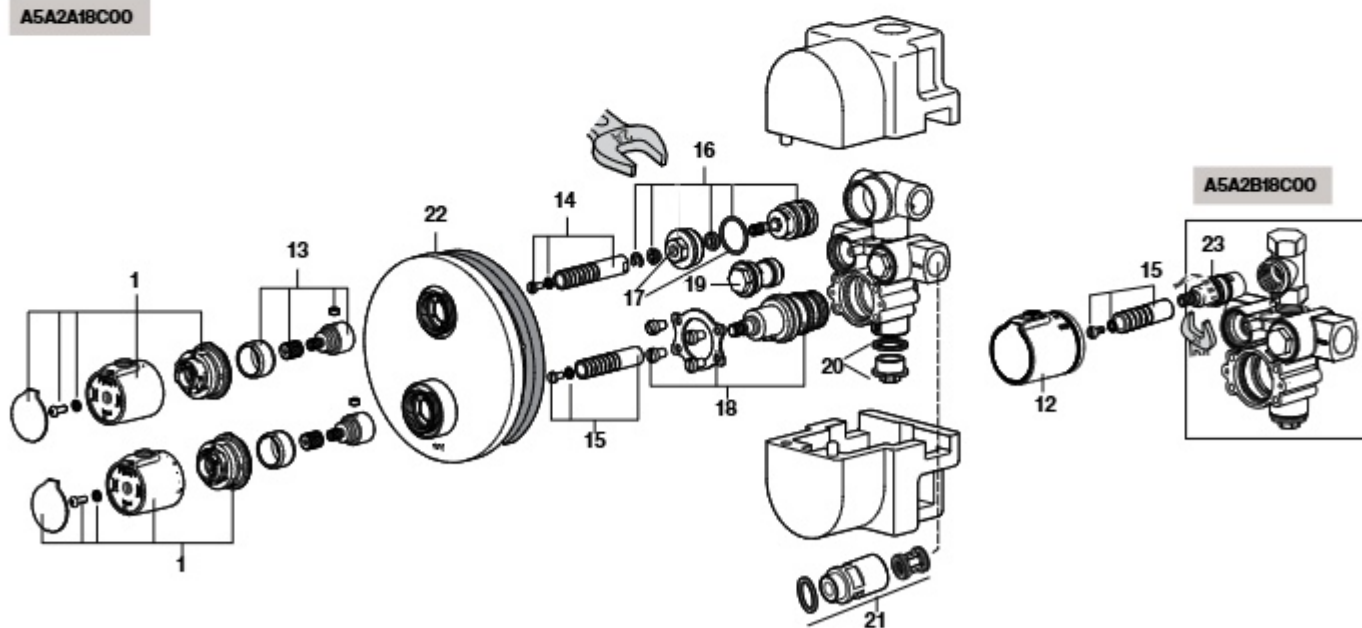

A5A2B18C00

	€		€		€		€		€					
1	AG0131200R	24,70	6	A525016609	5,52	11	AG0085400R	8,06	16	AG0131903R	21,70	21	A525024803	37,70
2	A525015803	75,30	7	AG0151300R	27,80	12	AG0131400R	24,40	17	AG0030603R	46,70	22	AG0139700R	25,50
3	AG0172900R	5,94	8	AG0131300R	42,20	13	A525017503	6,69	18	A525017303	121,00	23	AG0020903R	49,40
4	A525017203	2,64	9	A525016207	2,45	14	AG0152703R	19,50	19	A525018003	84,20	24	A525016707	14,30
5	AG0029400R	2,64	10	AG0103908R	16,70	15	AG0140700R	7,28	20	AG0094803R	15,20