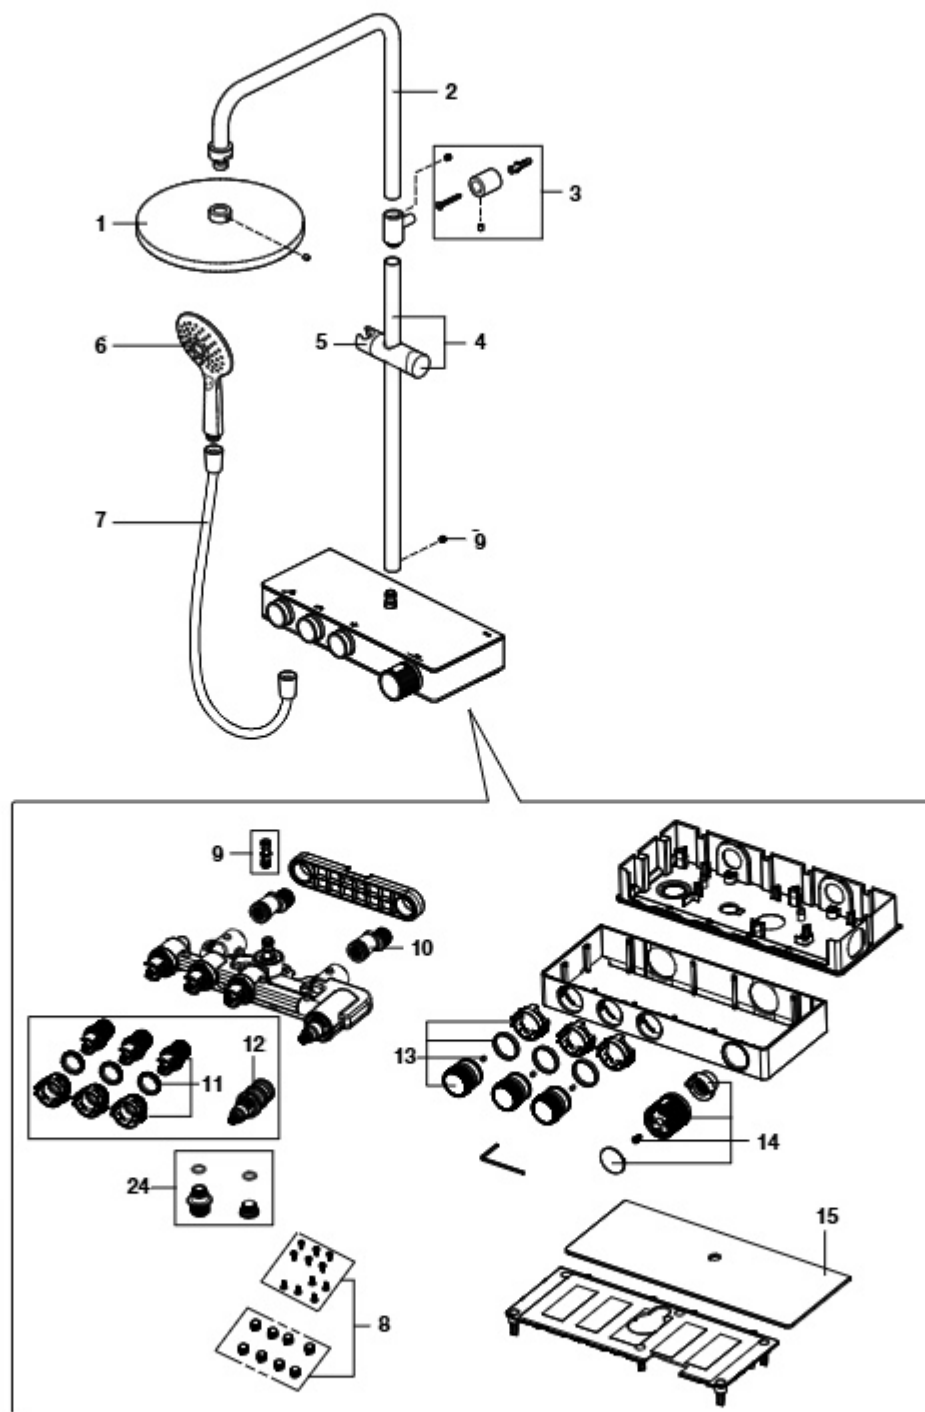

Index-T

Coluna termostática para duche

A5A9J09...

	€
1 AG0242200R	81,70
2 AG0242300R	75,50
3 AG0242400R	6,52
4 AG0242500R	89,50
5 AG0244400R	10,60
7 A5B2216C00	26,10

	€
8 AG0242700R	7,59
9 AG0242800R	3,78
10 AG0242900R 2 un	9,59
11 AG0243000R	11,50
12 AG0243100R	68,80
13 AG0243200R	3,50

	€
14 AG0243300R	4,84
15 AG0243400R	33,60
24 AG0244300R	9,86

Medidas: em mm.

Os preços indicados são unitários e não incluem IVA.
A presente tabela anula as anteriores.