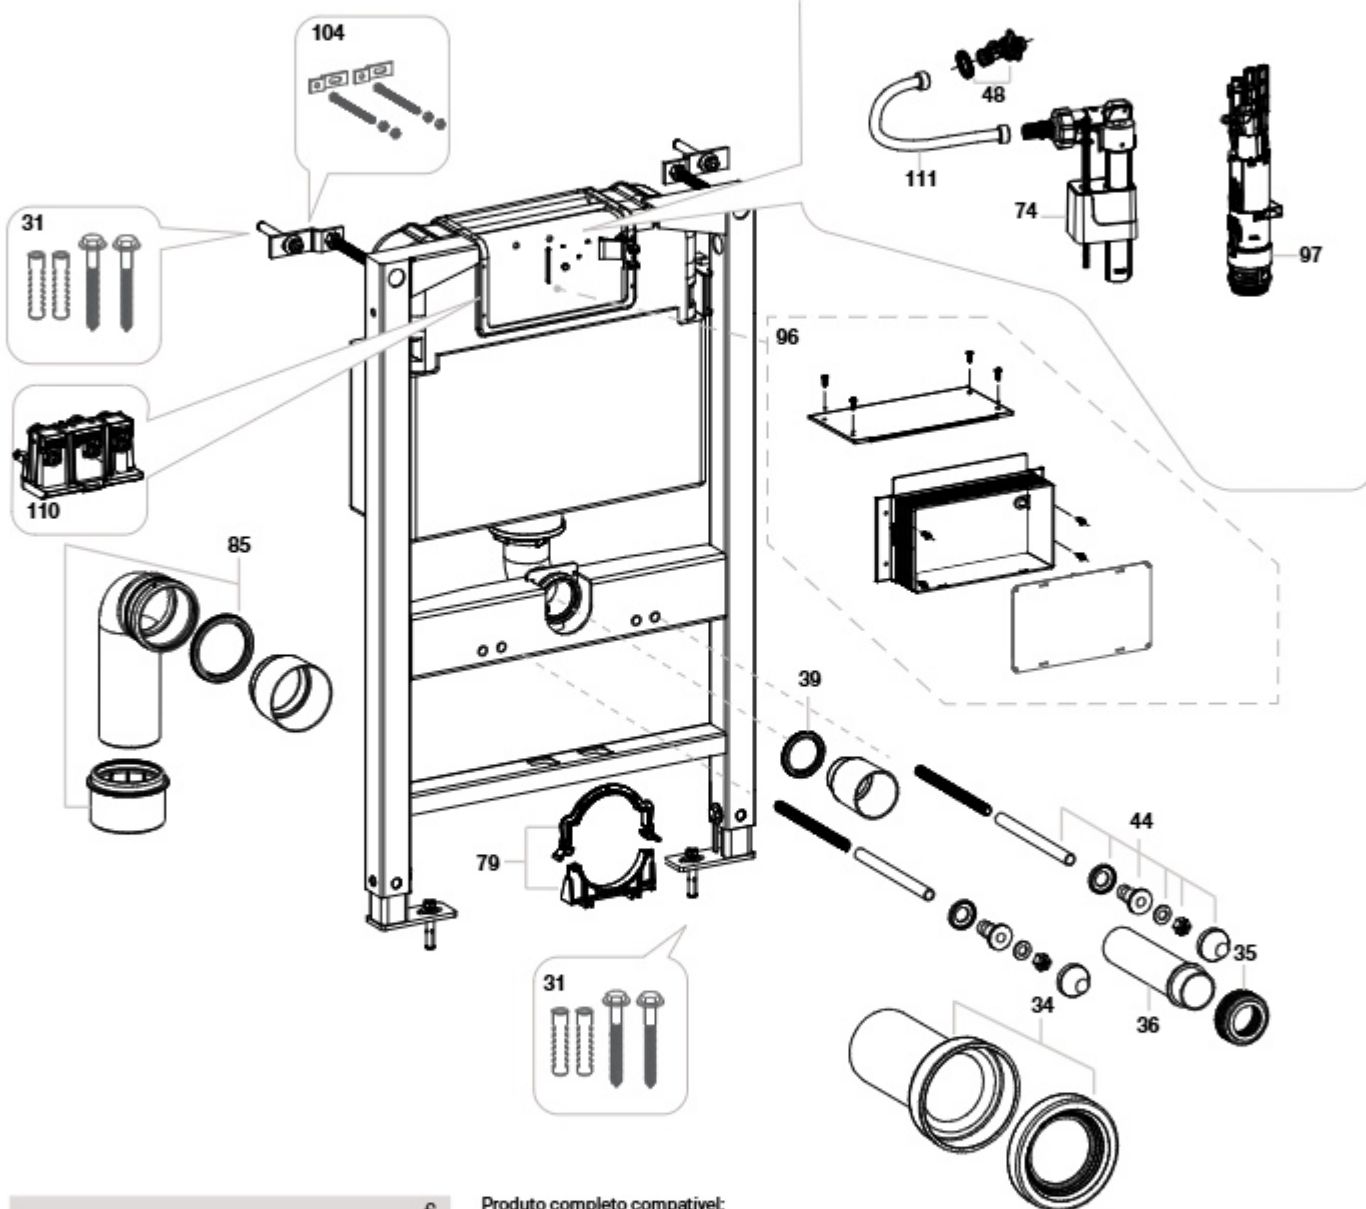

Sistemas Duplo

(Sistemas anteriores a Duplos ONE)

Duplo WC por baixo de janela

A890121010 | Ø 90 / Ø 110

Peças Duplo para produtos que utilizam estas placas de acionamento:

		€
31	AV0019500R	7,78
34		
35	AV0018600R	37,70
36		
35	AV0018700R	19,50
39	AV0019200R	5,55
44	2 un AV0018500R	33,80
48	AV0017700R	27,80
74	AV0029400R	58,10
79	AV0031700R	18,80
85	AV0042500R Ø90/Ø110	38,40
96	AV0043700R	23,00
104	AV0042700R	37,70
110	AV0045400R	19,40
111	AV0050000R	55,50

Produto completo compatível:

		€
97	A890121SA0	-