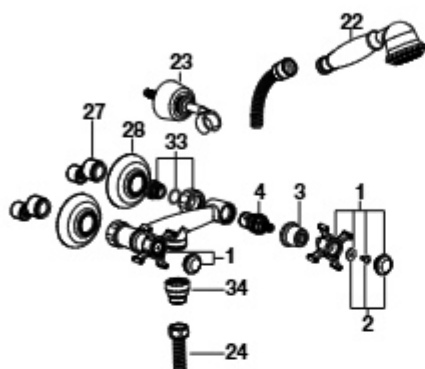

Florentina

Torneira para duche

A5062222A0