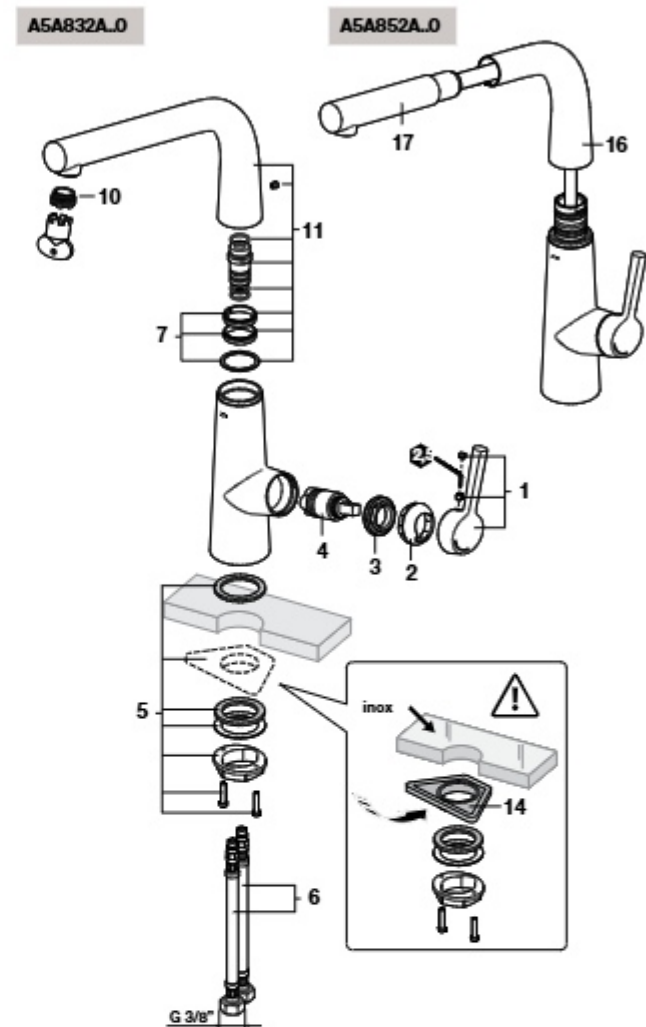

Misturadora para lava-louça

	€		€		€		€		€				
1	AG0154700R	17,50	5	AG0155300R	10,90	9	AG0155400R	255,00	13	AG0155600R	198,00		
2	AG0154900R	4,73	6	AG0119708R	15,80	10	AG0155200R	7,42	14	AG0101207R	2,30		
3	AG0154800R	32,20	7	AG0155000R	9,06	11	AG0155100R	270,00	15	AG0155800R	29,50		
4	AG0118207R	13,70	8	AG0155500R	63,60	12	AG0155700R	68,30	16	AG0155900R	173,00		
											17	AG0156000R	103,00
											18	AG0156400R	14,50

Medidas: em mm.

Os preços indicados são unitários e não incluem IVA.
A presente tabela anula as anteriores.