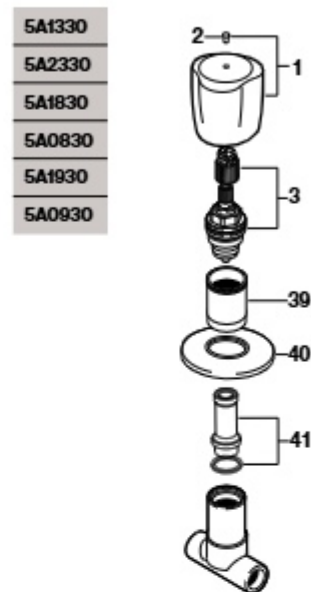

Brava

Torneira de passagem de 1/2"

Torneira de passagem de 3/4"

Torneira de passagem para soldar

Torneira de parede e torneira de passagem

	€		€		€		€		€					
1	AG0025700R	8,31	10	A525004600	7,88	19	AG0085400R	8,06	28	A525084200	58,10	37	AG0029400R	2,64
2	AG0058307R	2,58	11	AG0049803R	11,60	20	AG0050507R	50,30	29	AG0005300R	11,00	38	AG0050700R	7,58
3	AG0018208R	12,20	12	AG0067400R	18,90	21	AG0002500R	15,10	30	A525087300	18,30	39	A525096700	9,14
4	AG0045903R	9,91	13	AG0067500R	18,00	22	A525084600	53,00	31	A525005507	7,14	40	AG0050800R	15,50
5	AG0046000R	5,91	14	AG0049903R	19,40	23	A525006600	7,14	32	A525007700	8,38	41	AG0050903R	5,81
6	A525020309	14,40	15	AG0050003R	10,30	24	A525084000	58,10	33	A525007800	10,60	42	AG0051003R	69,20
7	A525021200	29,80	16	AG0050207R	4,72	25	AG0067600R	59,80	34	A525009800	26,10			
8	AG0055800R	13,80	17	A525004700	7,30	26	AG0027000R	59,80	35	AG0036800R	3,05			
9	A525004700	7,30	18	A525010900	5,98	27	A525084400	132,00	36	AG0050603R	3,81			