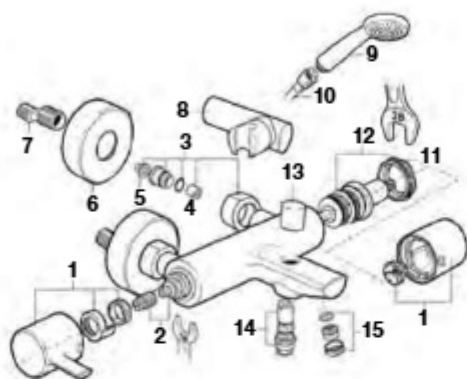

Targa

Torneira termostática para banho e duche

A5A1160

A5A1360