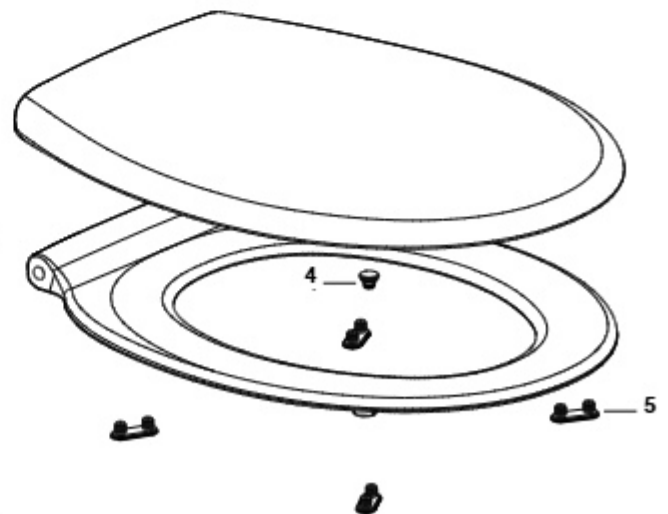

Assento e tampo de queda amortecida

Assento e tampo de queda amortecida slim

A801C4200U

		€
3	AI0018600R	4,97
4	2 un AI0018700R	1,94
5	4 un