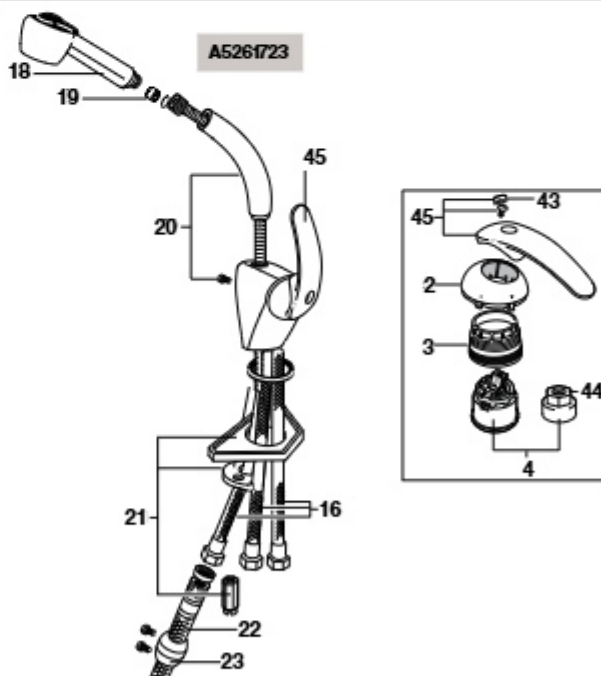

Torneira para lava-louça

1	AG0078900R	49,70	10	A525010007	9,88	19	A525005507	7,14	28	A525005308	12,90	37	AG0005400R	53,60
2	AG0079000R	5,28	11	A525004600	7,88	20	AG0000300R	121,00	29	AG0002500R	15,10	38	A525006500	22,50
3	A525023507	4,06	12	A525009200	22,50	21	AG0000503R	18,90	30	AG0079800R	11,50	39	AG0080300R	40,50
4	A525081303	47,70	13	AG0080000R	18,10	22	AG0055700R	48,10	31	A525080509	17,70	40	A525026703	32,30
5	AG0003600R	7,30	14	A525002900	8,72	23	AG0000703R	11,50	32	A525003600	4,66	41	AG0080403R	16,30
6	AG0002603R	9,53	15	AG0079903R	12,90	24	A525083900	93,30	33	A5B1131C00	-	42	AG0004100R	61,40
7	A525021200	29,80	16	A525027609	23,10	25	AG0000403R	33,90	34	A525009800	26,10	43	AG0087200R	6,92
8	AG0055800R	13,80	17	AG0080100R	45,50	26	AG0079600R	113,00	35	A526703910	24,80	44	A525005407	7,14
9	A525020309	14,40	18	AG0056400R	114,00	27	AG0079700R	23,80	36	AG0080200R	14,90	45	AG0110100R	16,60