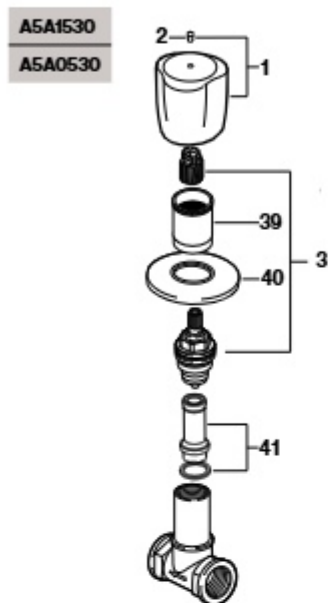

Brava

Torneira de passagem de 1/2"