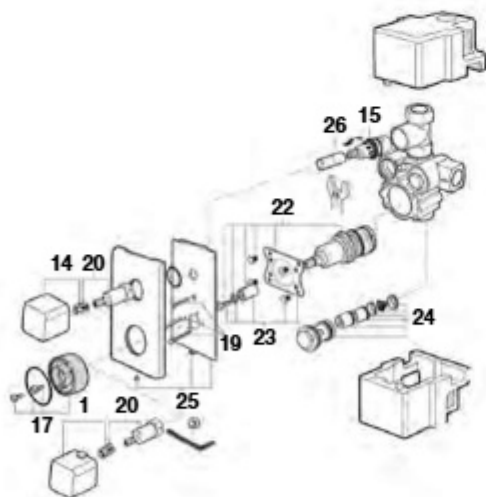

Torneira termostática de encastrar para banho ou duche

A5A2950

1	AG0021800R	91,60	7	AG0021407R	15,60	13	A525024200	9,36	19	AG0028703R	15,80	25	AG0024500R	134,00
2	AG0020703R	21,70	8	A525027207	3,48	14	A525023300	31,10	20	A525024303	15,90	26	AG0024803R	8,95
3	A525028003	78,40	9	AG0103908R	16,70	15	AG0020903R	49,40	21	AG0021003R	34,80			
4	A525012503	31,90	10	AG0025900R	38,60	16	AG0025807R	4,89	22	A525017303	121,00			
5	AG0024703R	23,60	11	A5B9047C00	23,60	17	AG0040000R	7,88	23	AG0021103R	17,70			
6	AG0021700R	39,10	12	A525009800	26,10	18	AG0024400R	198,00	24	A525018003	84,20