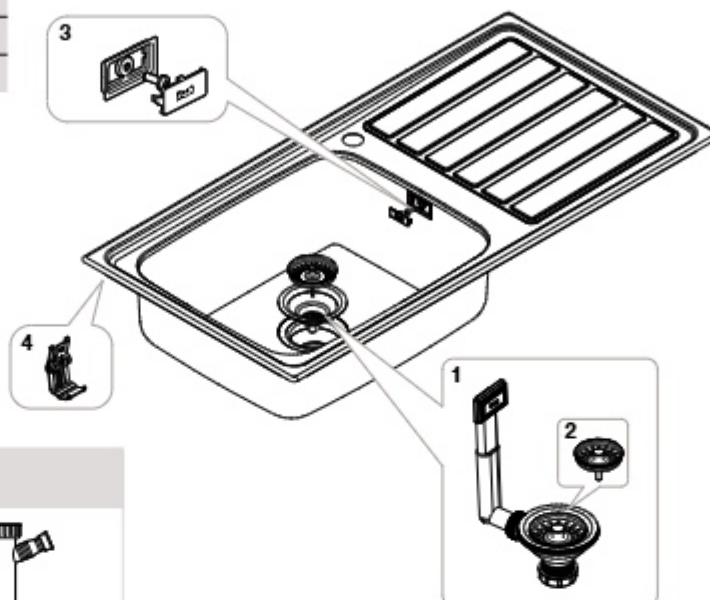

Aço inox

Glasgow: Lava-louça de uma cuba

A873101C01	GLASGOW 100 ED	1000x500 mm
A874101C01	GLASGOW 100 EI	1000x500 mm
A873801C01	GLASGOW 80 ED	800x500 mm
A874801C01	GLASGOW 80 EI	800x500 mm

Glasgow: Lava-louça de duas cubas

A87R101C01	GLASGOW 100 ED 2C	1000x500 mm
A87S101C01	GLASGOW 100 EI 2C	1000x500 mm
A872801C01	GLASGOW 80	800x500 mm