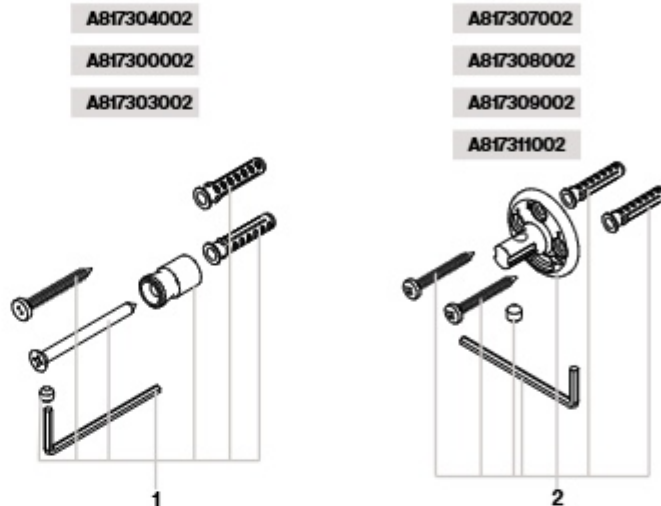

Superinox mate

Peças de substituição específicas

MODELO DE PRODUTOS

		€
1	AA0008000R	1,84
2	AA0008100R	6,08
3	AA0008200R	10,90
4	AA0008300R	1,44
5	AA0008400R	2,22
6	AA0008500R	11,00
7	AA0008600R	14,20