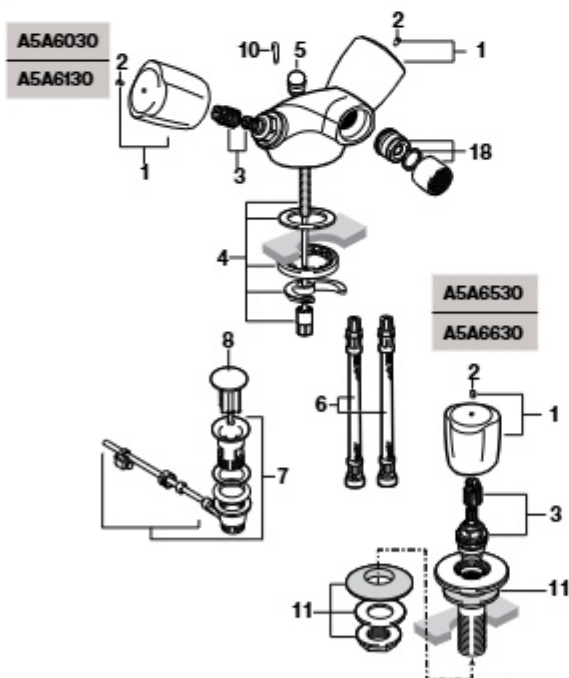

	€
21 A525009600	7,30
22 A5B9750C00	473,00

Brava

Torneira para lavatório

Torneira para lavatório

Torneira para bidé

Torneira para banho-duche e duche

1	AG0025700R	8,31	10	A525004600	7,88	19	AG0085400R	8,06	28	A525084200	58,10	37	AG0029400R	2,64
2	AG0058307R	2,58	11	AG0049803R	11,60	20	AG0050507R	50,30	29	AG0005300R	11,00	38	AG0050700R	7,58
3	AG0018208R	12,20	12	AG0067400R	18,90	21	AG0002500R	15,10	30	A525087300	18,30	39	A525096700	9,14
4	AG0045903R	9,91	13	AG0067500R	18,00	22	A525084600	53,00	31	A525005507	7,14	40	AG0050800R	15,50
5	AG0046000R	5,91	14	AG0049903R	19,40	23	A525006600	7,14	32	A525007700	8,38	41	AG0050903R	5,81
6	A525020309	14,40	15	AG0050003R	10,30	24	A525084000	58,10	33	A525007800	10,60	42	AG0051003R	69,20
7	A525021200	29,80	16	AG0050207R	4,72	25	AG0067600R	59,80	34	A525009800	26,10			
8	AG0055800R	13,80	17	A525004700	7,30	26	AG0027000R	59,80	35	AG0036800R	3,05			
9	A525004700	7,30	18	A525010900	5,98	27	A525084400	132,00	36	AG0050603R	3,81			