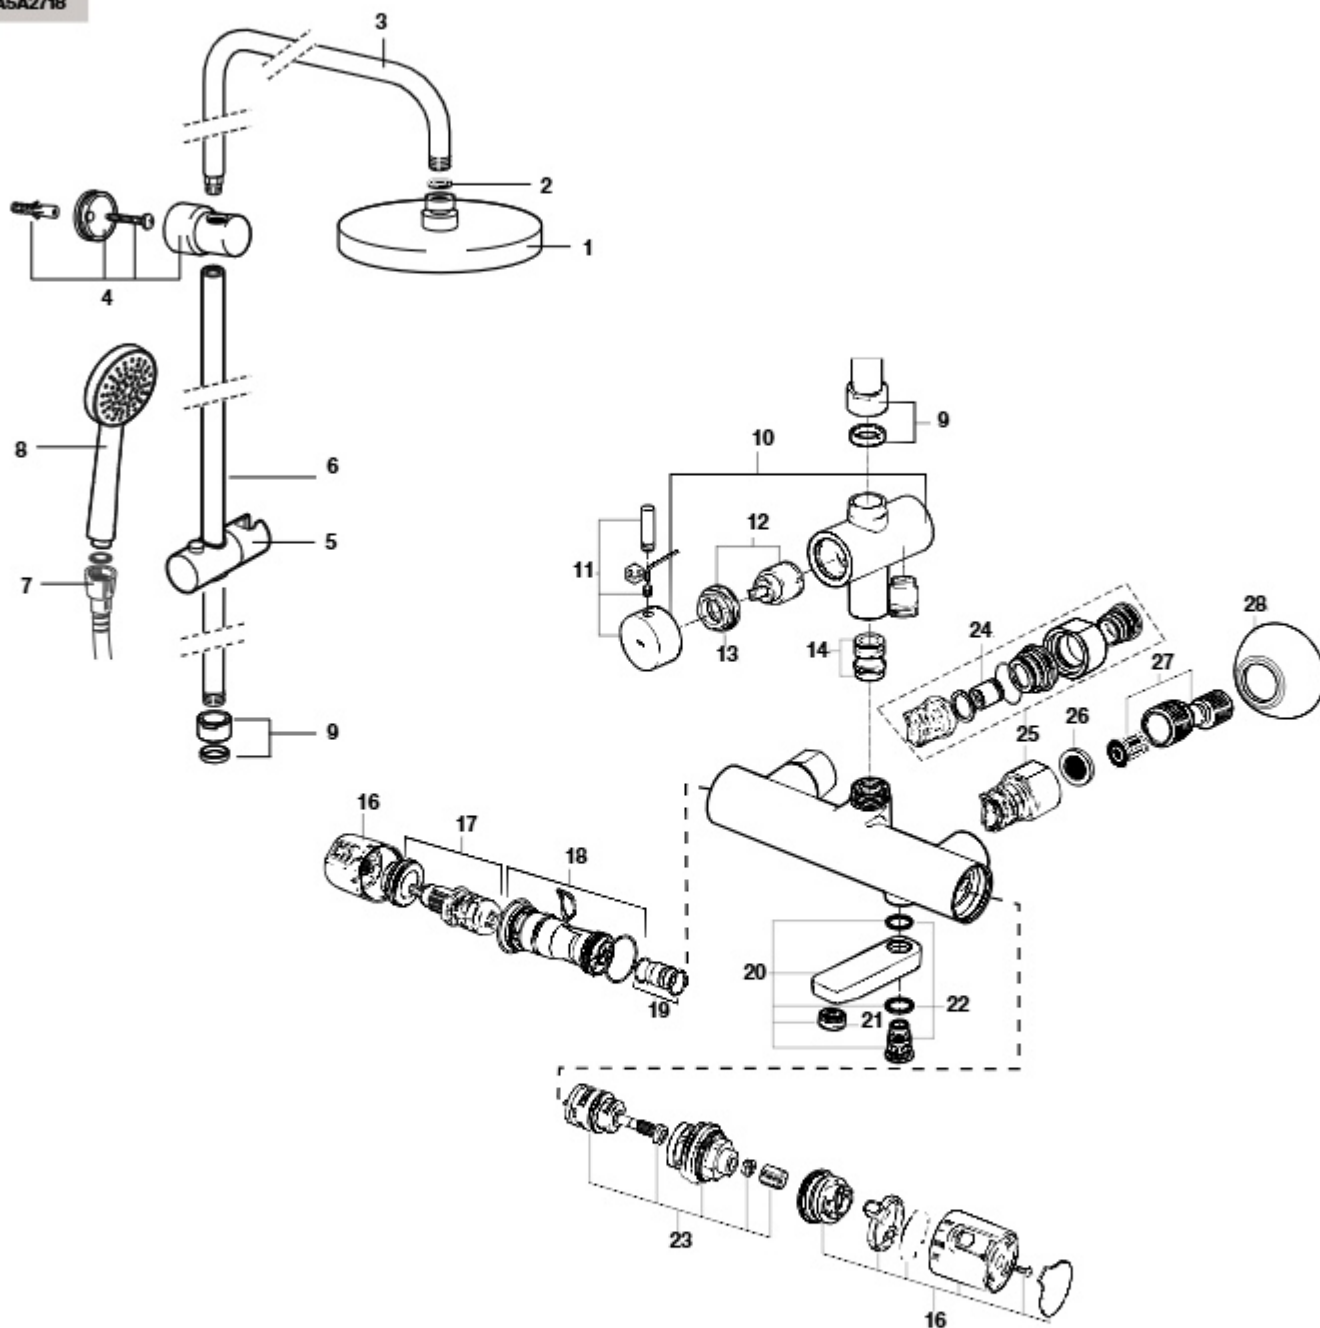

Victoria-T

Coluna termostática para duche e banho

A5A2718

1	AG0087300R	120,00	9	AG0056300R	6,55	17	A525015803	75,30	24	AG0026307R	5,72
2	AG0056807R	4,55	10	AG0077300R	109,00	18	AG0172900R	5,94	25	A525016000	55,00
3	AG0041400R	73,10	11	AG0073100R	8,55	19	A525017203	2,64	26	A525016207	2,45
4	AG0041300R	38,60	12	AG0073207R	23,10	20	AG0074800R	103,00	27	2 un A525016303	30,80
5	AG0041500R	15,20	13	AG0073303R	3,80	21	AG0029400R	2,64	28	2 un AG0085400R	8,06
6	AG0087700R	72,80	14	AG0073003R	36,70	22	AG0074900R	33,90			
7	A525009800	26,10	16	AG0038000R	85,60	23	AG0151300R	27,80			

Medidas em mm.

Os preços indicados são unitários e não incluem IVA.
A presente tabela anula as anteriores.