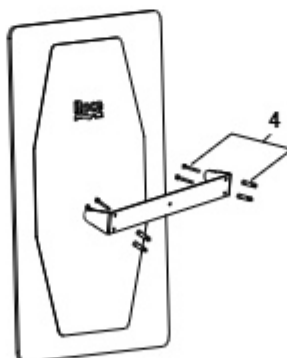

A816965009