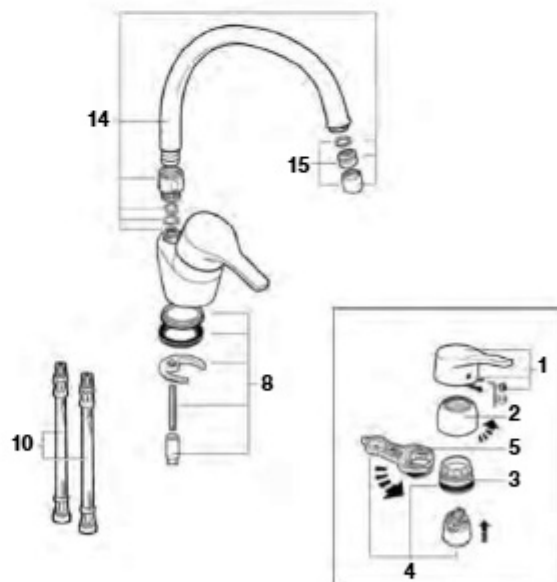

Torneira para lava-louça

A5261675B0

	€		€		€		€		€					
1	A525082900	37,10	7	A525004600	7,87	13	A525021200	29,90	19	A525005308	12,90	25	A525006500	22,40
2	AG0009300R	54,10	8	AG0005103R	7,64	14	AG0002200R	43,20	20	AG0002500R	15,10	26	AG0003107R	6,05
3	A525023507	4,05	9	A525002900	8,71	15	A525006600	7,14	21	AG0005300R	11,00	27	A525026503	11,50
4	A525081303	47,70	10	A525020309	14,40	16	AG005460BR	57,70	22	A525087300	18,30	28	AG0005400R	53,60
5	A525005407	7,14	11	A525010900	5,99	17	A525009800	26,10	23	A525003600	4,66	29	AG0005500R	60,30
6	AG0005000R	5,43	12	AG0055800R	13,80	18	A52500780B	10,50	24	A525084000	58,10	30	A525015300	5,60