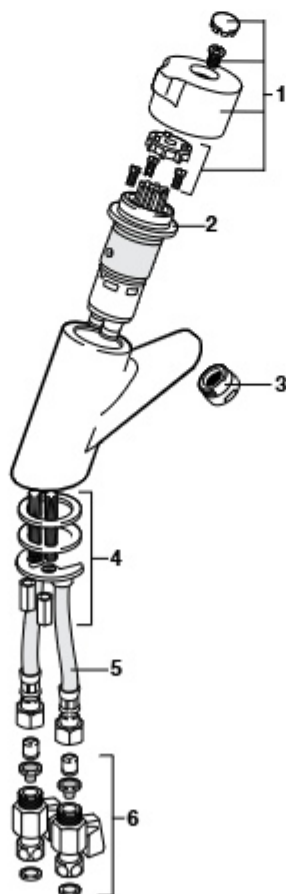

Torneira temporizada para lavatório

A5A3217C00

	€		€		€		€	
1	AG0000600R	109,00	4	AG0035403R	5,30	7	AG0055907R	167,00
2	AG0033803R	170,00	5	AG0046909R	48,00	8	AG0069007R	25,60
3	A525002900	8,72	6	AG0056003R	29,50	9	AG0069103R	6,45
						10	AG0069307R	1,98
						11	AG0069200R	33,60
						14	AG0071900R	110,00