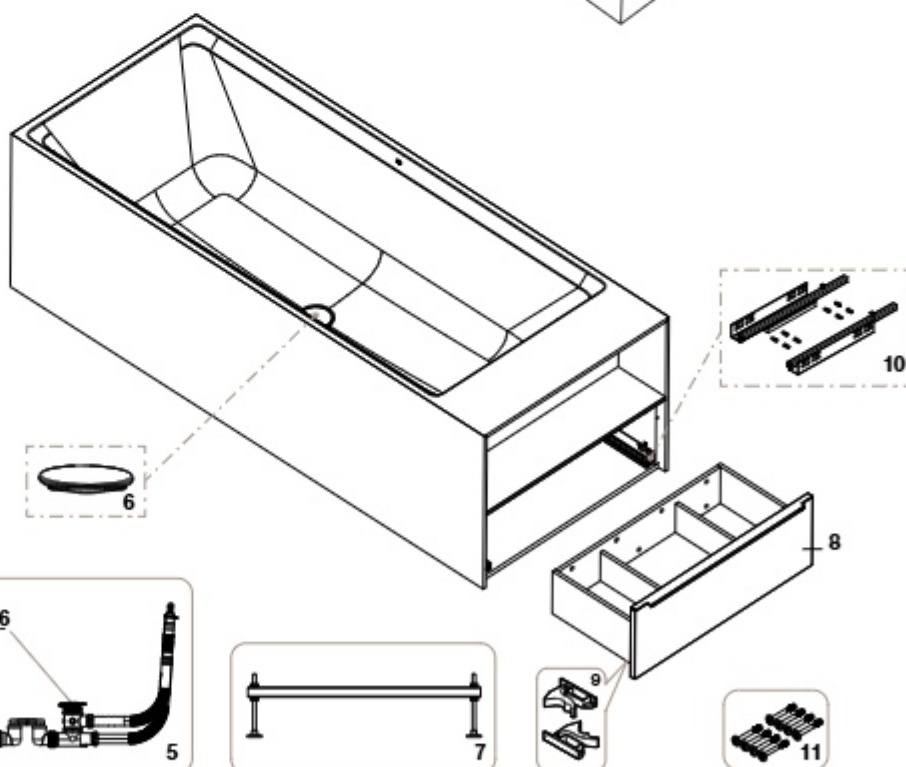

		€
3	PD5000150	96,40
4	AB0050600R	58,40
12	AB0056000R	34,50
13	A24L581000	57,30

Surfex®

Modo

AB10070832000000 | 1800x800 mm

AB1107D032000000 | Com gaveta em carvalho escuro citadino

AB1207D032000000 | Com gaveta em vidro escurecido