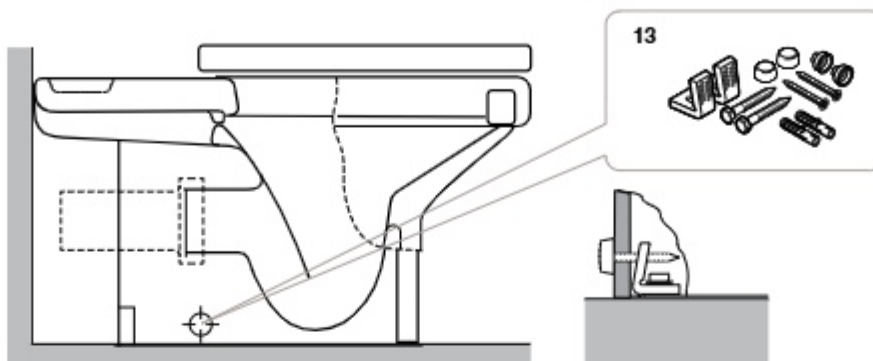

Dama

Sanita tanque baixo saída horizontal

A342787000

Admite (não incluído)

14

15

16

17

A801780..4
A801782..4

CL
CA

A341780..0

A341784..0

CL: Queda livre
CA: Queda amortecida

		€
13	AV0009400R	6,08
14	AV0012400R	34,50

Admite (não incluído)

		€
15	A801780004	49,50
	A801782004	91,30
16	A341780..0	206,00
17	A341784..0	-