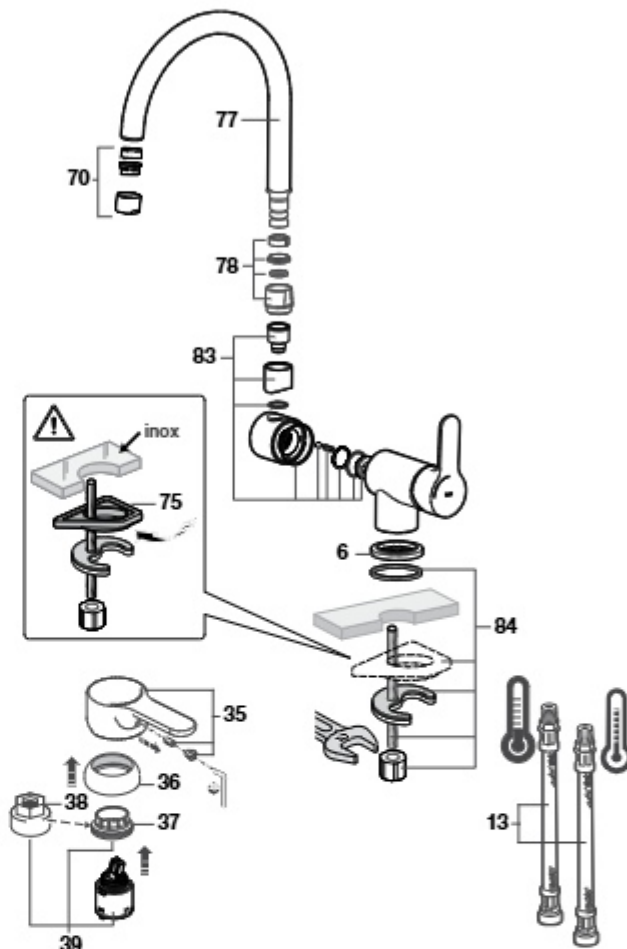

Misturadora para lava-louça

A5A8209

		€
6	AG0032800R	24,70
32	AG0017707R	5,72
35	AG0071600R	17,20
36	AG0085300R	17,30
37	A525023507	4,06
38	A525005407	7,14
39	AG0110607R	9,58
40	AG0032400R	19,20
45	2 un AG0103908R	16,70

		€
46	A525005200	14,80
53	2 un AG0116800R	8,89
69	AG0005800R	96,30
70	A525006600	7,14
71	AG0071400R	16,70
72	A525004700	7,30
73	A525007203	8,19
74	AG0085803R	9,36
75	AG0101207R	2,30

		€
76	AG0061409R	30,50
77	AG0001600R	64,50
78	AG0071500R	26,10
79	AG0001503R	8,80
80	AG0119708R	15,80
81	AG0143500R	101,00
82	AG0143600R	2,45
83	AG0135000R	44,40
84	AG0159500R	31,30