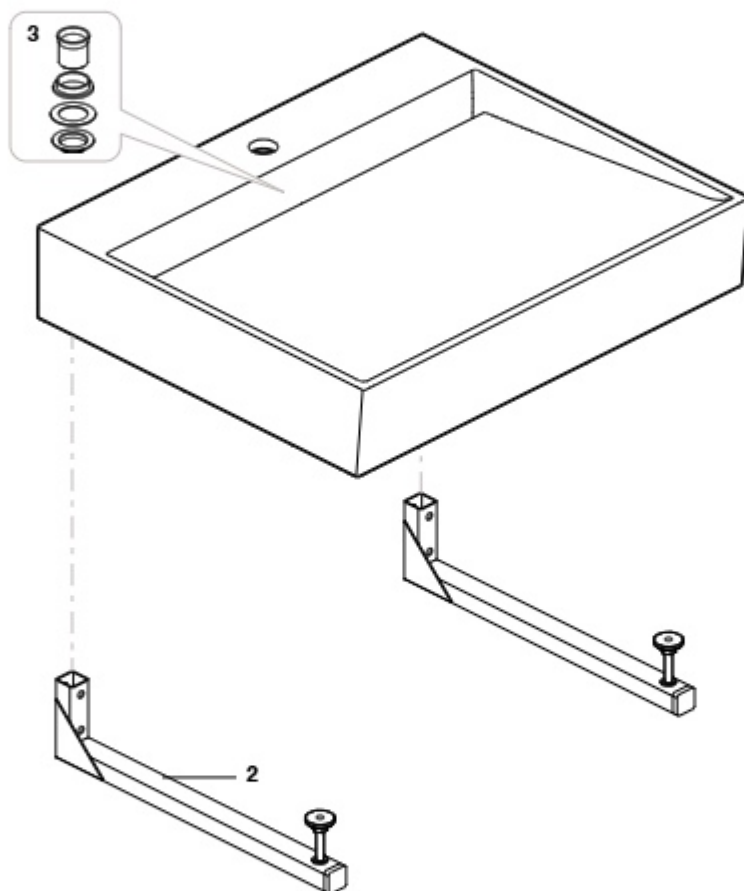

Lavatórios Stonex®

Lavatórios Stonex® Dash Standard

LAVATÓRIO MURAL STONEX® DASH STANDARD	
A2W8024000	650 x 550
A2W8025000	650 x 500

			€
2	2 un	AV0062600R	289,00
	3 un	AV0062700R	434,00
3		AV0062800R	43,00