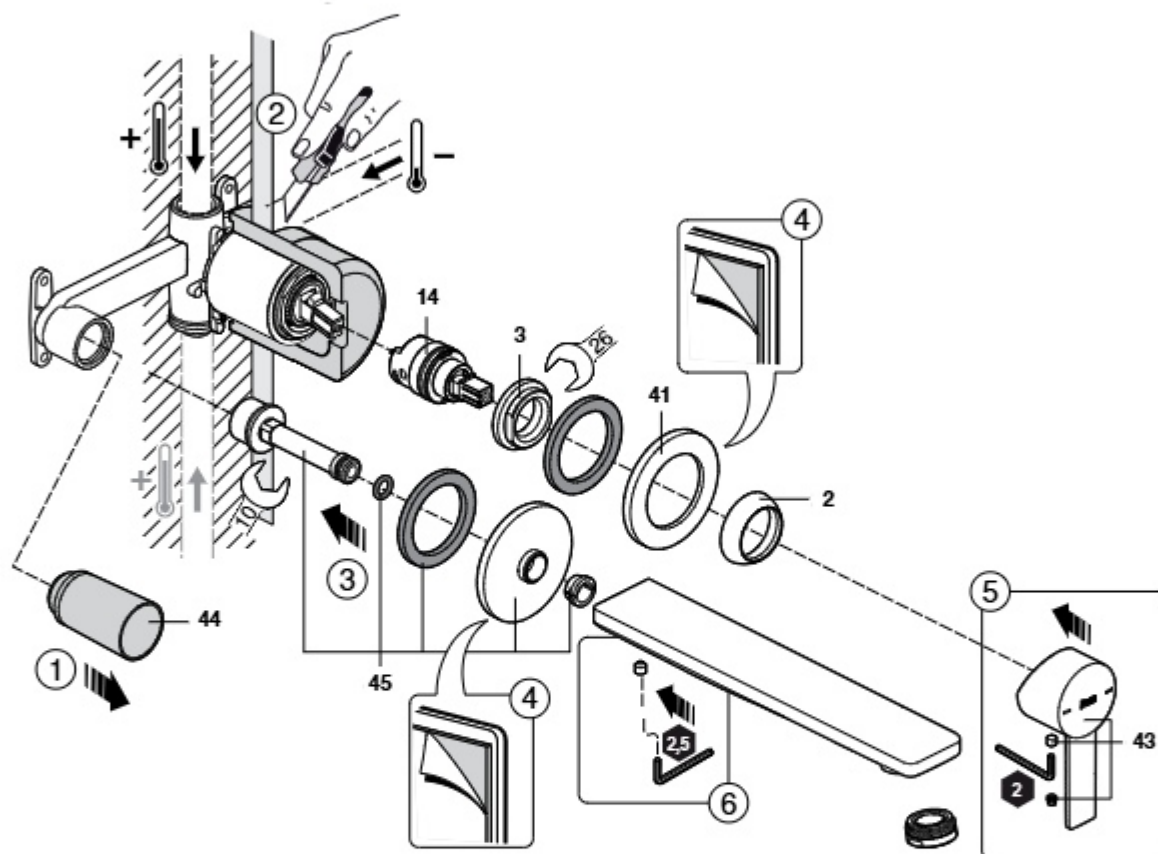

Targa-N

Torneira para banho-duche

A5A355F + A5E3503.0

As últimas posições de cada código indicam o acabamento (cor):

00 Cromado
NB Preto mate
SM Aço inox
VA Ouro escovado
B0 Branco mate

Nos códigos assinalados com (.), apenas se apresenta o preço do acabamento cromado (00).

	€		€		€		€				
1	AG02557.R	20,60	13	AG00323..R	15,20	25	AG02552..R	5,55	37	AG02416..R	7,28
2	AG02231..R	3,80	14	AG0223600R	10,00	26	A5054015..	-	38	AG01167..R	4,20
3	AG0222900R	6,67	15	AG02317..R	7,85	27	AG02561..R	21,10	39	AG02128..R	3,09
4	AG0223200R	11,10	16	AG0225400R	28,00	28	A525023507	4,06	40	AG0134907R	6,48
5	AG01964..R	6,47	17	AG0223700R	12,30	29	AG0116400R	6,05	41	AG02305..R	14,10
6	AG02233..R	5,73	18	AG0223800R	15,90	30	AG0110607R	9,58	42	AG02304..R	19,20
7	AG0223400R	8,27	19	AG02559..R	30,30	31	A525005407	7,14	43	AG02562..R	18,90
8	A525020309	14,40	20	AG02560..R	6,66	32	AG01168..R	2 un 8,89	44	AG0230700R	2,61
9	AG00962..R	7,19	21	AG0254700R	5,56	33	AG0103908R	2 un 16,70	45	AG0230300R	10,40
10	AG00753..R	27,50	22	AG0245600R	14,80	34	AG02131..R	2 un 8,53			
11	AG0125509R	-	23	AG00466..R	11,20	35	A525005507	7,14			
12	AG02558..R	20,80	24	AG0246000R	103,00	36	AG0036800R	3,05