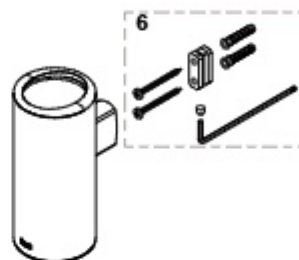

A816723001