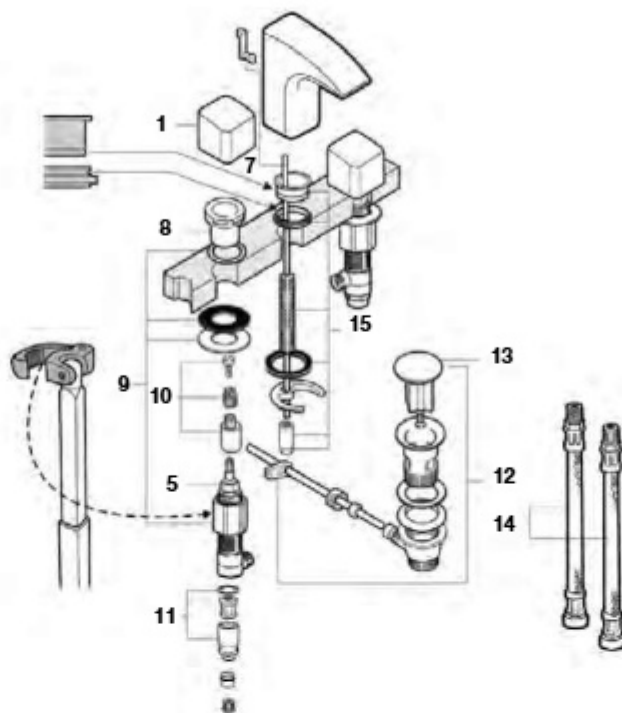

Thesis

Torneira para lavatório

A5A4450