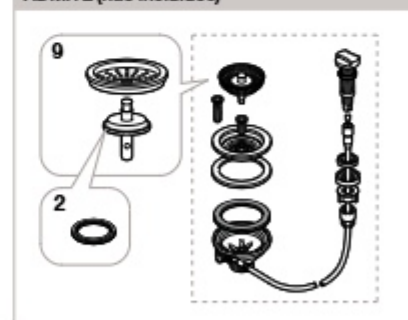

ADMITE (não incluídos)