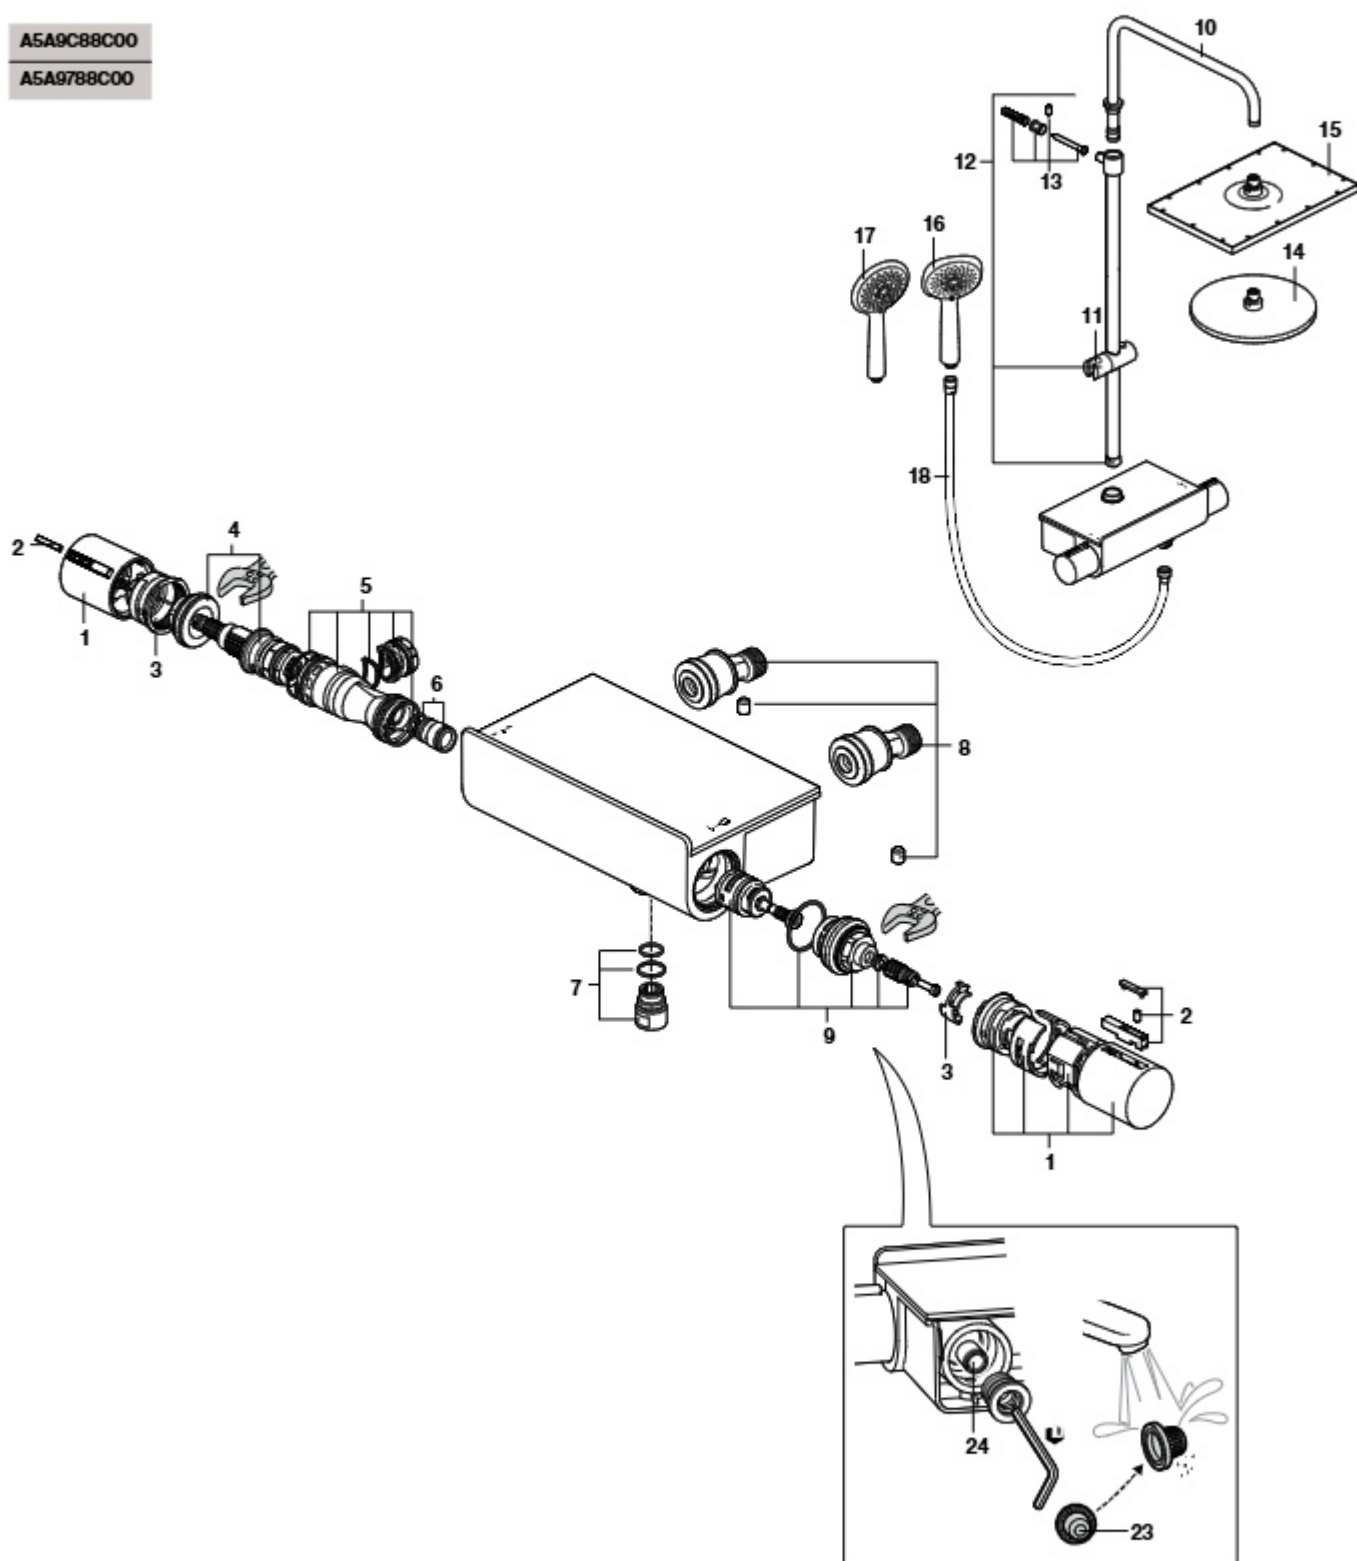

Deck-T

Coluna termostática para duche

A5A9C88C00

A5A9788C00

	€
1 AG0132300R	106,00
2 AG0091307R	35,30
AG0160100R	3,27
3 AG0160200R	3,55
4 A525015803	75,30
5 AG0172900R	5,94
6 A525017203	2,64

	€
7 A525016609	5,52
8 AG0118703R	51,60
9 AG0151300R	27,80
10 AG0082400R	72,80
11 AG0087600R	47,70
12 AG0120300R	110,00
13 AG0119003R	34,70

	€
14 A5B2250C00	118,00
15 A5B3050C00	180,00
18 A525009900	50,50
19 A525023600	33,90
20 A525024200	9,36
21 AG0029400R	2,64
22 AG0192500R	59,40

	€
23 AG0192600R	3,58
24 AG0026307R	5,72
25 AG0068500R	23,80