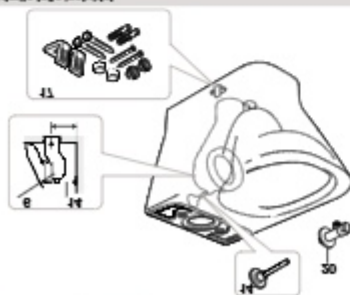

compacto
0,175MCA

compacto
0,175MCA

compacto
0,175MCA

compacto
0,175MCA