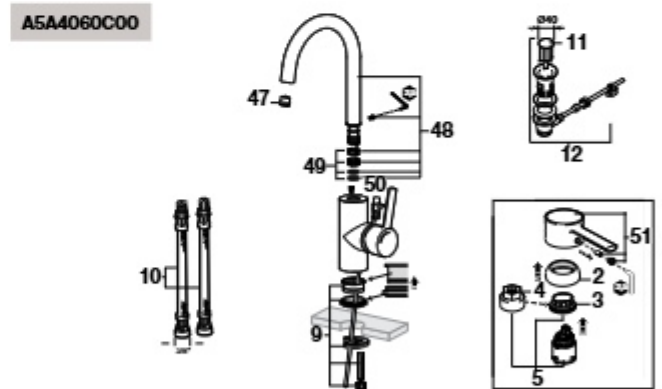

Targa

Misturadora para lavatório e bidê

Torneira de cano alto para lavatório

Torneira para lavatório

	€
1 AG0001200R	26,10
2 AG0085300R	17,30
3 A525023507	4,06
4 A525005407	7,14
5 AG0077807R	40,50
6 AG0002100R	8,11
AG0099100R 2L/min	14,10
7 A525004700 Classe A	7,30
8 AG0092409R	8,69
9 A525004403	7,61
10 A525020309	14,40
11 AG0096200R	7,19
12 AG0075300R	27,50
13 A525004600	7,88
14 A525027803	31,30