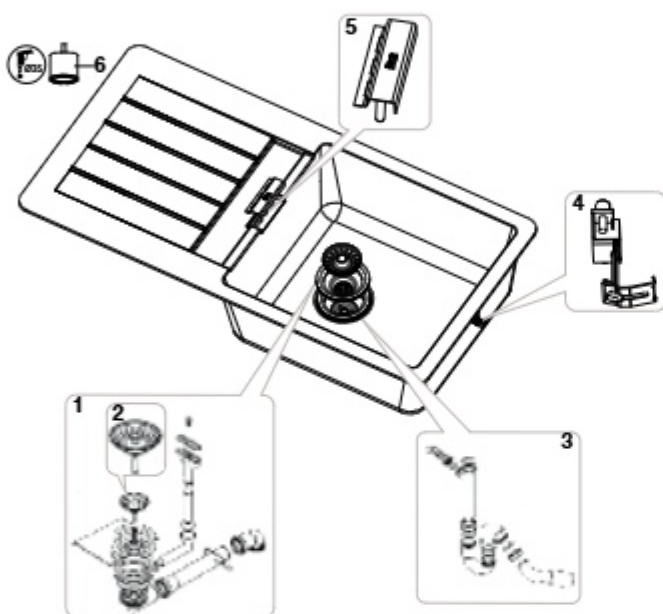

Quarzex®

Oslo: Lava-louça reversível de uma cuba

A880120.0	OSLO 85	860x500 mm
A880130.0	OSLO 100	1000x500 mm

Oslo: Lava-louça reversível de duas cubas

A880160.0	OSLO 85 2C	860x500 mm
A880170.0	OSLO 100 2C	1000x500 mm