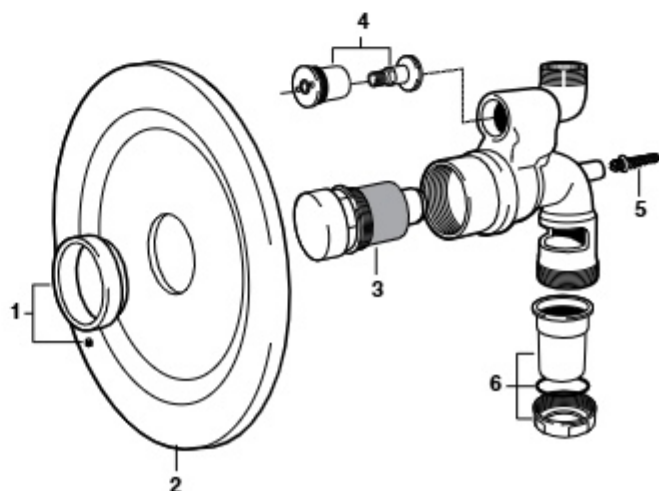

E: De encastrar
D: Duplo

	€		€				
1	AG0080500R	19,80	4	AG0080903R	E	80,50	
2	AG0080600R	85,90	4	AG0080903R	D	80,50	
	AG0080700R	E	158,00	5	AG0081103R	E	11,20
3	AG0080800R	D	220,00	5	AG0081203R	D	37,50
				6	AG0081303R		36,70

Medidas: em mm.

Os preços indicados são unitários e não incluem IVA.
A presente tabela anula as anteriores.