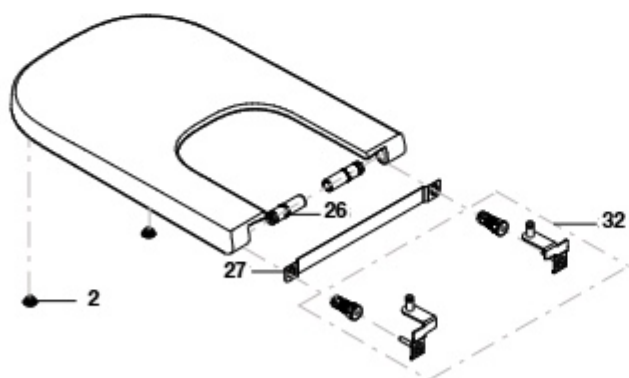

The Gap Square

Tampo supralit standard para bidé

A80647200B | QA

A80647000B | QL

Tampo supralit compacto para bidé

A80673200B | QA

A80673000B | QL

QL: Queda livre
QA: Queda amortecida