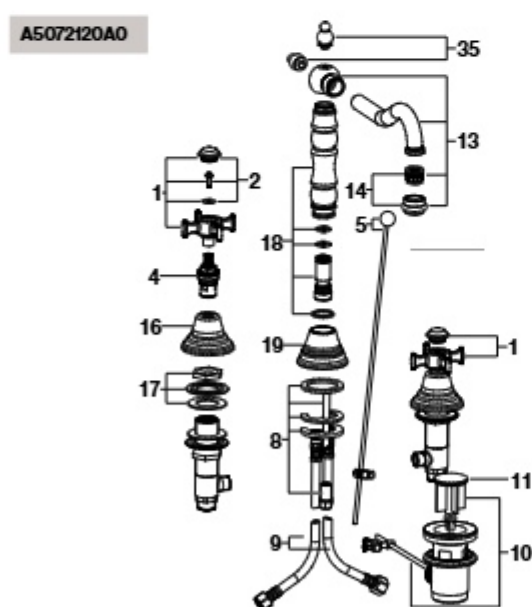

Torneira para lavatório