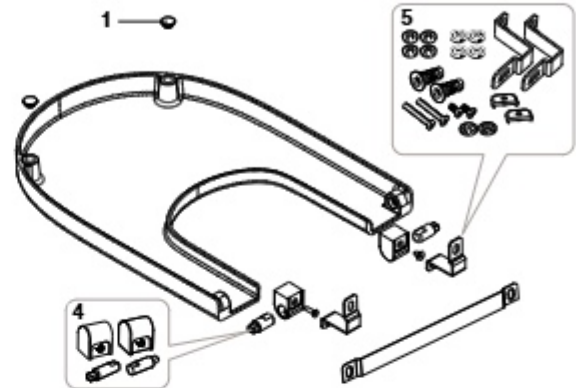

Outras séries de assentos e tampos

Assento e tampo para sanita

Tampa bidê

As imagens são genéricas, para cada modelo específico pode haver diferenças.

QL: Queda livre
QA: Queda amortecida

Série	Referência PA	Tipo	1	2	3	4	5		
Carmen	A801B52_B	QA	AI0009000R 2 un	AI0009100R 4 un	AI0000400R	AI0016800R	-		
	A801B5238B	QA	AI0017092R 4 un						
	A806B50_B	QL	AI00090_R 2 un	-	-	AI0016900R			
	A806B5038B	QL	AI0017092R 4 un	-	-	AI0016900R			
Dama Retro	A801327.4	QL	AI0009000R 2 un	AI0009100R 4 un	AI0005800R Branco		-		
					AI0005900R Pergamon				
					AI0006000R Visión				
					AI0006100R Cinza				
					AI0001800R Branco	-			
					AI0001900R Aguamar	-			
					AI0002000R Calro	-			
	A806320.4	QL		-	-	AI0007700R	AI0008400R		
America	A801492.4	QA		AI0009100R 4 un	AI0000400R	AI0001200R	-		
	A806490.4	QL		-	-	AI0002800R			
Access	A801230004	QL	AV0008100R 2 un	AV0008200R 4 un	AI0009600R		-		
	A80123C004	QL	AI0018800R		AI0011500R				
	A80123D004	QL			AI0009700R				
	A801232004	QA			AI0018200R				
	A80123A004	QL			AI0011500R				
					AI0000400R	AI0001200R			
Happening	A801562.4	QA	AI00090_R 2 un	AI0009100R 4 un	AI0016400R	AI0019900R	-		
	A801B62_B	QA			AI0016300R	AI0024100R			
	A801B60_B	QL						AI0016200R	
	A801B66_B	QL						AI0003000R	
	A806390.4	QL		-	-	AI0003000R			
Khroma	A801652...	QA	AI0009000R 2 un	AI0009100R 4 un	AI0000400R	AI0003800R	-		
	A806652...	QA		-	-	AI0004000R	AI0002500R		
Element	A801572.4	QA			AI0000400R	AI0001300R	-		
Hall	A80162C.4	QA	AI0000200R 2 un	AI0009100R 4 un	AI0001200R		-		
	A80162B.4	QL			AI0006500R		-		
	A801622.4	QA			AI0000400R	AI0001200R	-		
	A801620.4	QL			AI0006500R		-		
	A80662B.4	QL	AI0009000R 2 un	-	-	AI0005200R			
	A806620.4	QL		-	-	AI0005200R			
Beyond	A801B82_B	QA	AI0000200R 2 un	AI00128_R 4 un	AI0020300R	AI0020800R	-		
	A806B82_B	QA	-		-	AI0022200R	AI0016700R		
Inspira	A801522_B	QA	AI00128_R 4 un	AI00002_R 2 un	AI0012700R	AI0013000R	AI0022600R		
	A80152C_B	QA			AI0012900R				
	A801522_2	QA				AI0022100R		AI0022000R	
	A801532_B	QA							