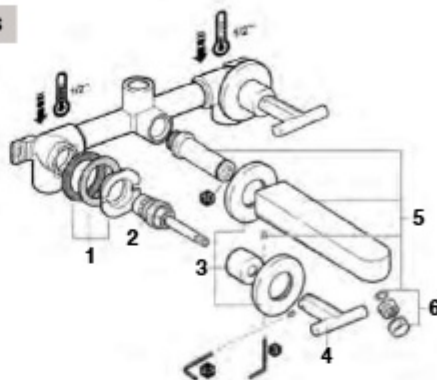

Moai

Torneira bicomando para banho

A5A4446

Torneira mural de encastrar para banho

A5A4646

A5A4546

		€
1	A525028903	54,10
2	A525021403	46,10
3	A525026900	211,00
4	2 un A525026600	19,80
5	A525027000	188,00

		€
6	A525008900	4,25
7	A525027300	68,40
8	A525027903	110,00
9	A525020600	8,52
10	A525020003	9,00