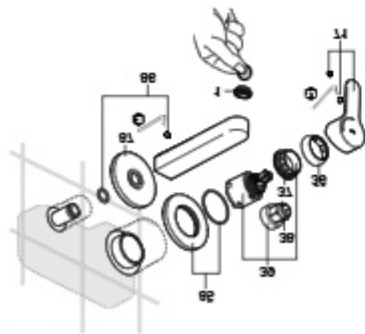

V2V3200

тоilette de baignoire avec bidet

toilette de baignoire avec bidet