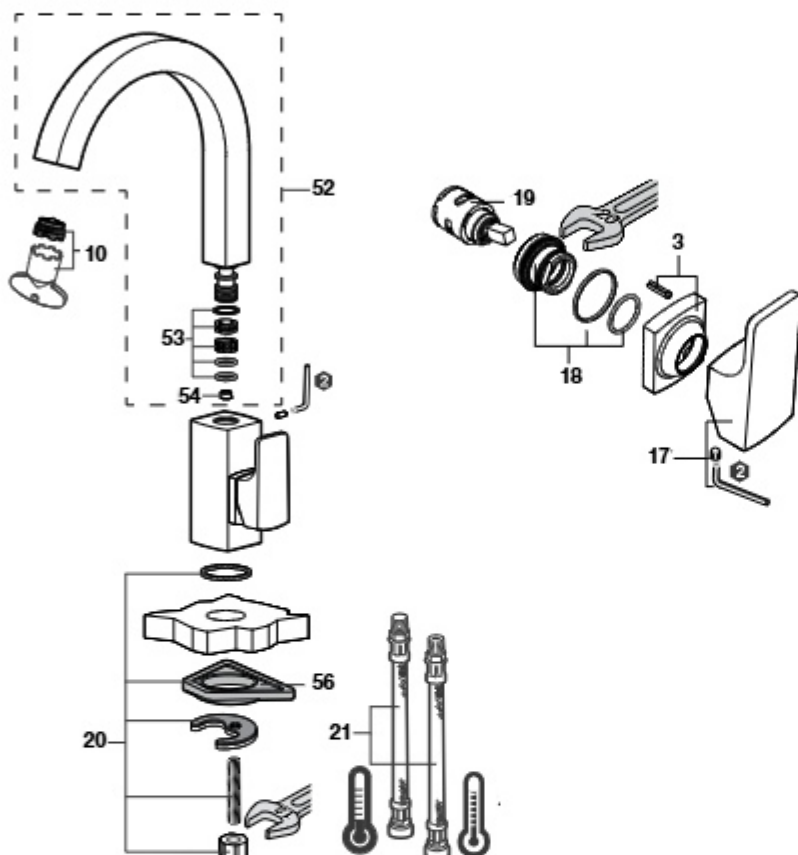

L90

Misturadora para lava-louça

A5A8301

Misturadora para lava-louça

A5A8501