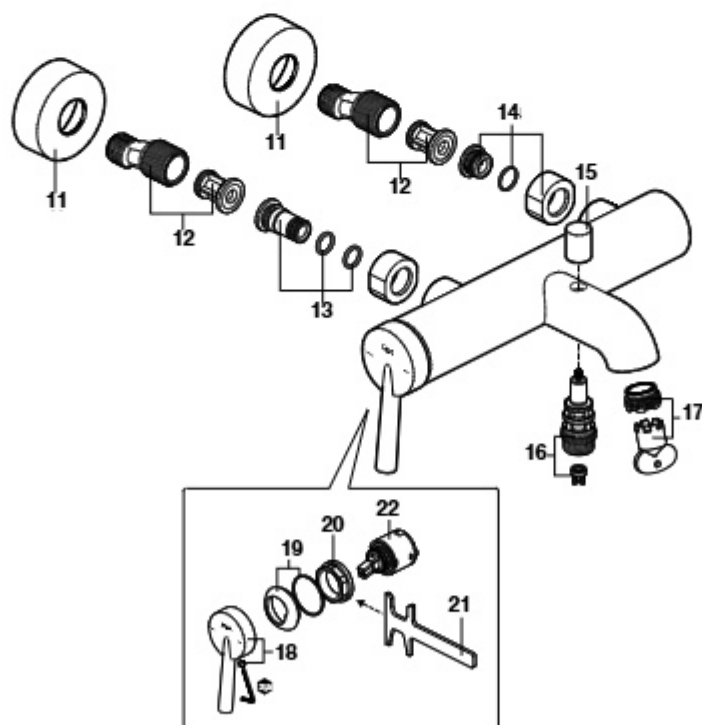

Pais

Torneira para duche

A5A216D

Torneira para banho-duche

A5A026D

	€
1 AG0134507R	7,67
2 AG0075300R	27,50
3 AG0096200R	7,19
4 A525020309	14,40
5 A525004403	7,61
6 A505400900	23,30
7 AG0216200R	146,00

	€
8 AG0216300R	46,70
9 AG0002100R	8,11
10 A525003507	36,70
11 AG0116800R	8,89
12 AG0103908R	16,70
13 AG0126203R	15,60
14 A525005200	14,80