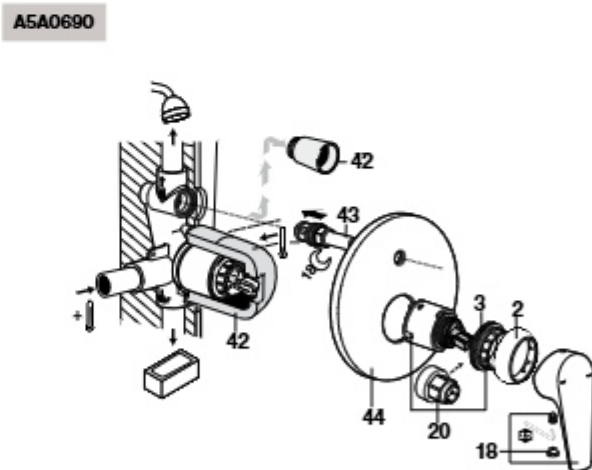

Atlas

Torneira para lavatório

Misturadora de parede para lavatório

Torneira de encastrar para duche

Torneira de encastrar para banho-duche

	€
1 AG0116100R	37,30
2 AG0085300R	17,30
3 A525023507	4,06
4 AG0141207R	18,10
5 AG0096307R	6,20
6 AG0096409R D10x3/8" L-420	13,30
AG0096509R D10x3/8" L-600	15,80
7 AG0125909R D10x1/2" L-600	18,00
AG0126009R D10x1/2" L-470	16,90
8 AG0163900R	35,00
9 AG0159300R	12,10