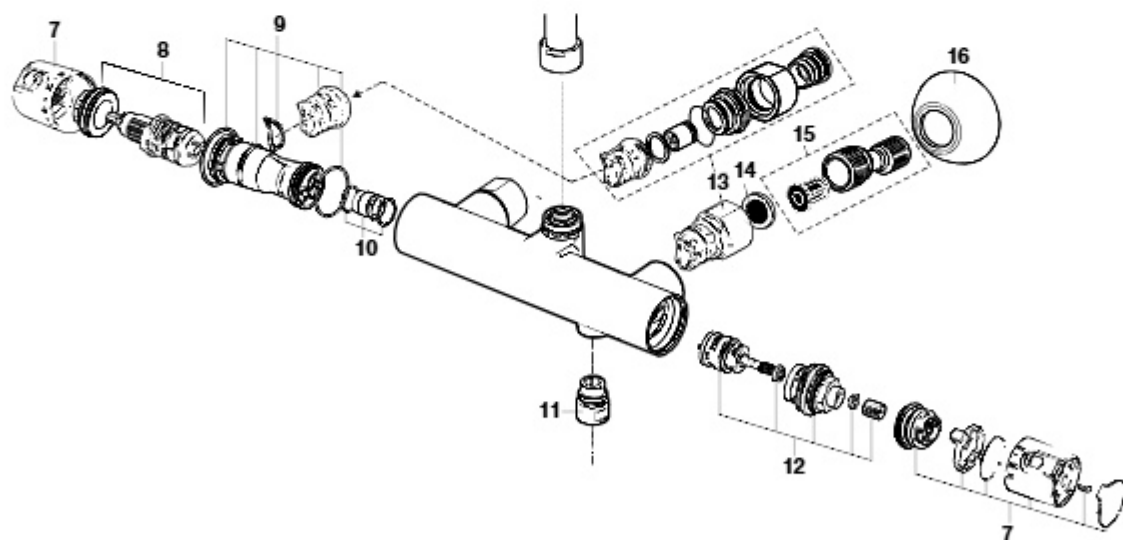

Victoria-T

Coluna termostática telescópica

A5A2018

1	AG0087300R	120,00	5	A525009800	26,10	10	A525017203	2,64	14	A525016207	2,45
2	AG0056807R	4,55	7	AG0041600R	84,20	11	A525016609	5,52	15	2 un A525016303	30,80
3	AG0082400R	72,80	8	A525015803	75,30	12	AG0151300R	27,80	16	2 un AG0085400R	8,06
4	AG0082500R	83,00	9	AG0172900R	5,94	13	A525016000	55,00			

Medidas em mm.

Os preços indicados são unitários e não incluem IVA.
A presente tabela anula as anteriores.