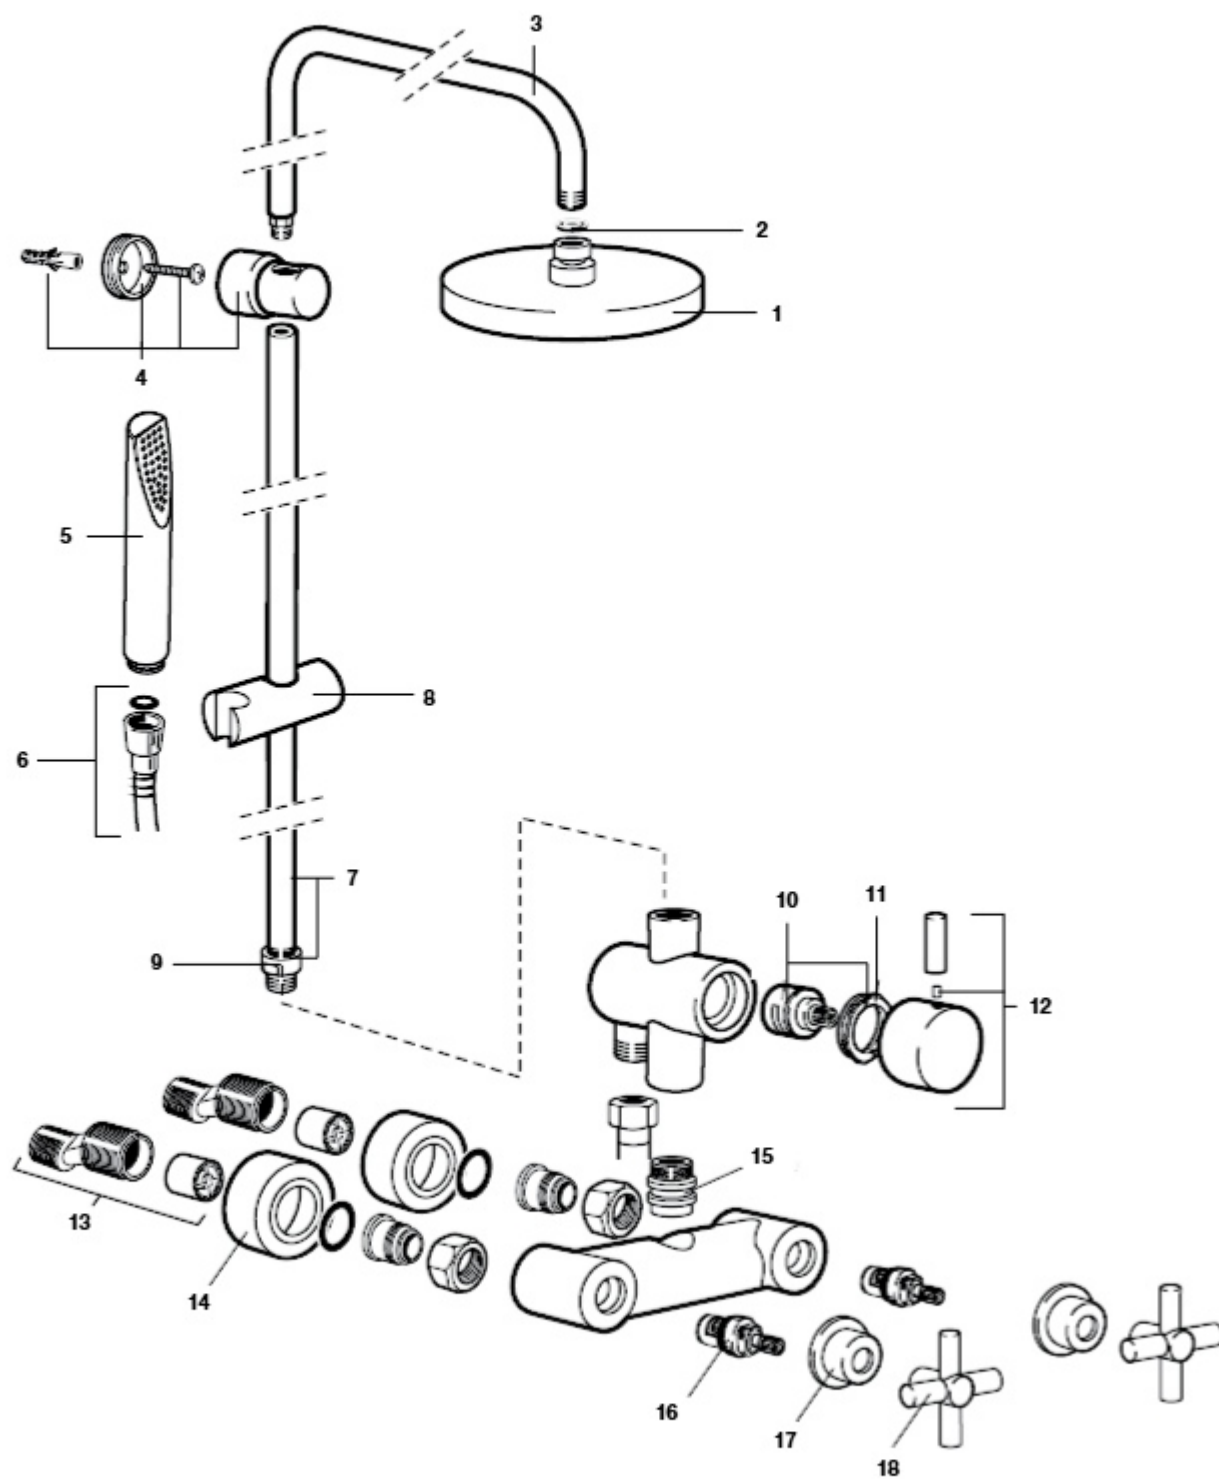

Medidas em mm.

Os preços indicados são unitários e não incluem IVA.
A presente tabela anula as anteriores.

Loft

Coluna de duche

A5A9743C00

	€		€		€		€
1 A5B2150C00	67,20	5 A5B9147C00	28,60	10 AG0073207R	23,10	15 AG0190500R	3,84
1 AG0087300R	120,00	6 A525009800	26,10	11 AG0073303R	3,80	16 AG0190600R	20,60
2 AG0056807R	4,55	7 AG0190900R	-	12 AG0073100R	8,55	17 AG0190700R	15,30
3 AG0041400R	73,10	8 AG0041500R	15,20	13 AG0190300R	2,78	18 AG0190800R	29,80
4 AG0041300R	38,60	9 AG0056300R	6,55	14 AG0190400R	2 un 7,44		