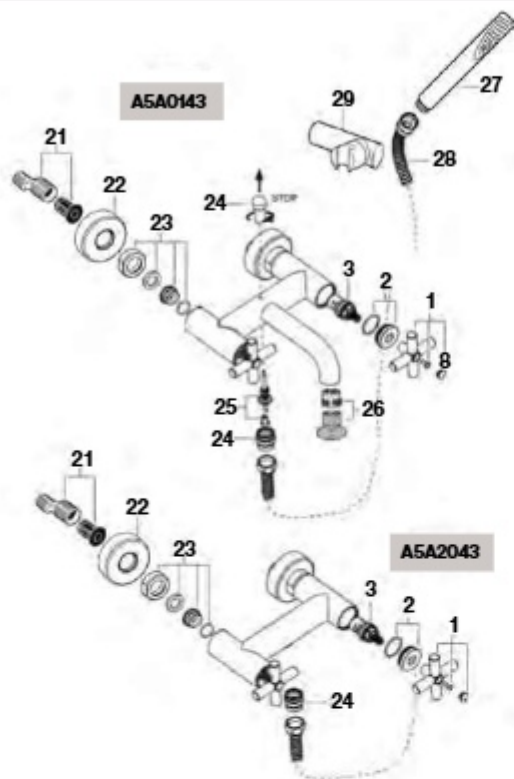

Medidas em mm. Os preços indicados são unitários e não incluem IVA. A presente tabela anula as anteriores.

Loft

Torneira para banho-duche e duche

Torneira para banho-duche e duche

A5A0943

Antes 2007

€		€		€		€		€						
1	AG0239700R	195,00	10	AG0074300R	291,00	20	A525003907	21,90	29	AG0067000R	52,20	38	AG0021500R	577,00
2	AG0061500R	40,20	11	A525003907	21,90	21	AG0063400R	24,70	30	AG0078700R	338,00	39	AG0064300R	64,50
3	A525092709	70,20	12	AG0074500R	238,00	22	AG0063200R	24,70	31	AG0076000R	51,40	40	AG0062800R	51,70
4	AG0065300R	16,40	13	AG0017900R	13,00	23	AG0063100R	8,02	32	AG0076103R	38,10	41	AG0065700R	44,20
5	AG0065500R	15,60	14	AG0062900R	34,50	24	AG0078500R	26,30	33	AG0064109R	37,30	42	AG0065100R	34,40
6	AG0078403R	7,58	15	AG0062800R	51,70	25	AG0063300R	51,60	34	AG0064200R	32,70	43	AG0064700R	161,00
7	AG0061409R	30,50	16	AG0062100R	88,10	26	AG0078600R	25,90	35	AG0063700R	206,00	44	AG0076200R	59,50
8	AG0067700R	17,50	17	AG0074603R	20,30	27	A505319400	36,30	36	AG0063800R	34,50	53	AG0084100R	25,00
9	AG0004700R	58,00	18	AG0061409R	30,50	28	A525009800	26,10	37	AG0065200R	409,00			