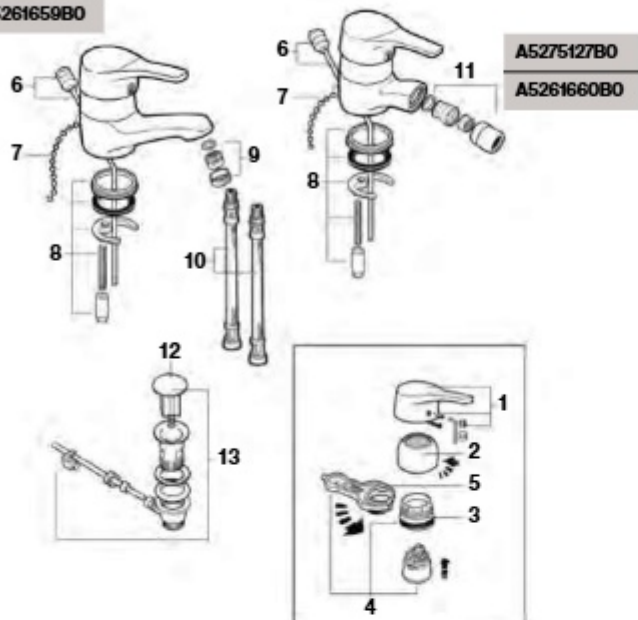

Medidas em mm.

Os preços indicados são unitários e não incluem IVA.
A presente tabela anula as anteriores.

Victoria Plus

Torneira para lavatório e bidê

A5272327B0

A5261659B0

A5275127B0

A5261660B0