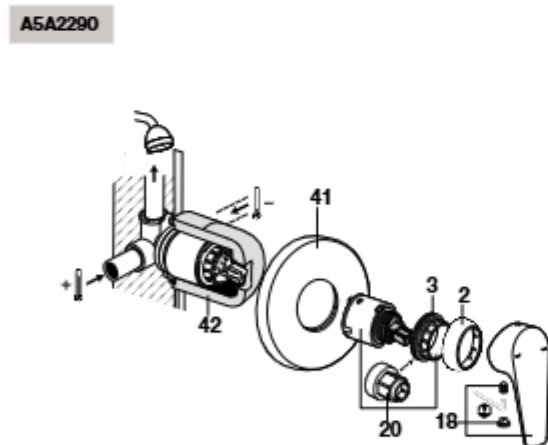

Atlas

Torneira para lavatório

Misturadora de parede para lavatório

Torneira de encastrar para duche

Torneira de encastrar para banho-duche

	€
1 AG0116100R	37,30
2 AG0085300R	17,30
3 A525023507	4,06
4 AG0141207R	18,10
5 AG0096307R	6,20
6 AG0096409R D10x3/8" L-420	13,30
AG0096509R D10x3/8" L-600	15,80
7 AG0125909R D10x1/2" L-600	18,00
AG0126009R D10x1/2" L-470	16,90
8 AG0163900R	35,00
9 AG0159300R	12,10