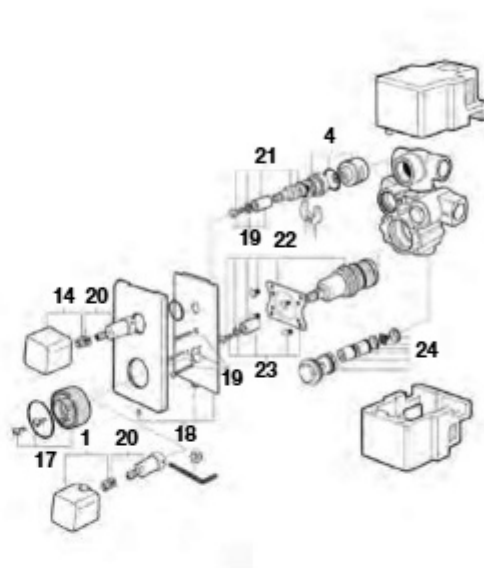

Torneira termostática de encastrar para banho e duche

A5A2850