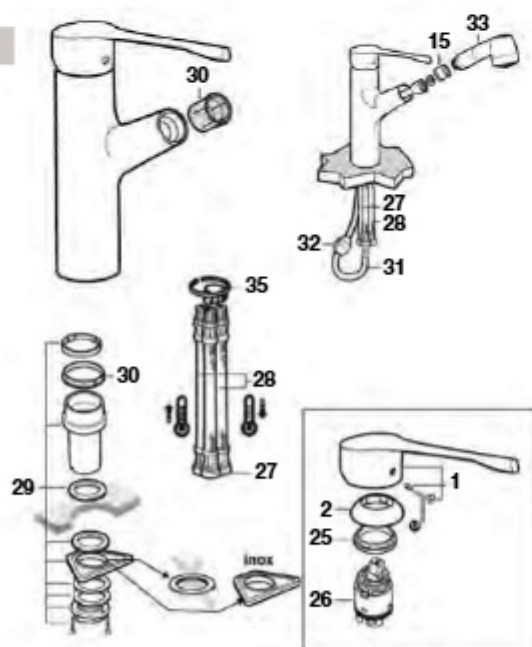

Torneira para lava-louça

A5A8123

	€		€		€		€	
1	A525003000	35,60	9	A525020309	14,40	17	A525007700	8,38
2	AG0085300R	17,30	10	A525005200	14,80	18	A525007800	10,60
3	A525023507	4,06	11	A525005308	12,90	19	AG0004407R	2,14
4	A525005407	7,14	12	A525023200	11,50	20	A525006903	8,41
5	AG0053707R	37,50	13	A525003600	4,66	21	A525006600	7,14
6	A525004600	7,88	14	A525087300	18,30	22	AG0002200R	43,10
7	A525004700	7,30	15	A525005507	7,14	23	AG0017707R	5,72
8	A525004403	7,61	16	A525009800	26,10	24	AG0005800R	96,30
						25	A525027803	31,30
						26	AG0141207R	18,10
						27	A525027609	23,10
						28	A525020409	17,70
						29	AG0031803R	34,70
						30	A525008503	8,08
						31	AG0031700R	25,60
						32	AG0000703R	11,50
						33	A525005900	56,60
						34	AG0005300R	11,00
						35	AG0039007R	2,78
						36	AG0085400R	8,06