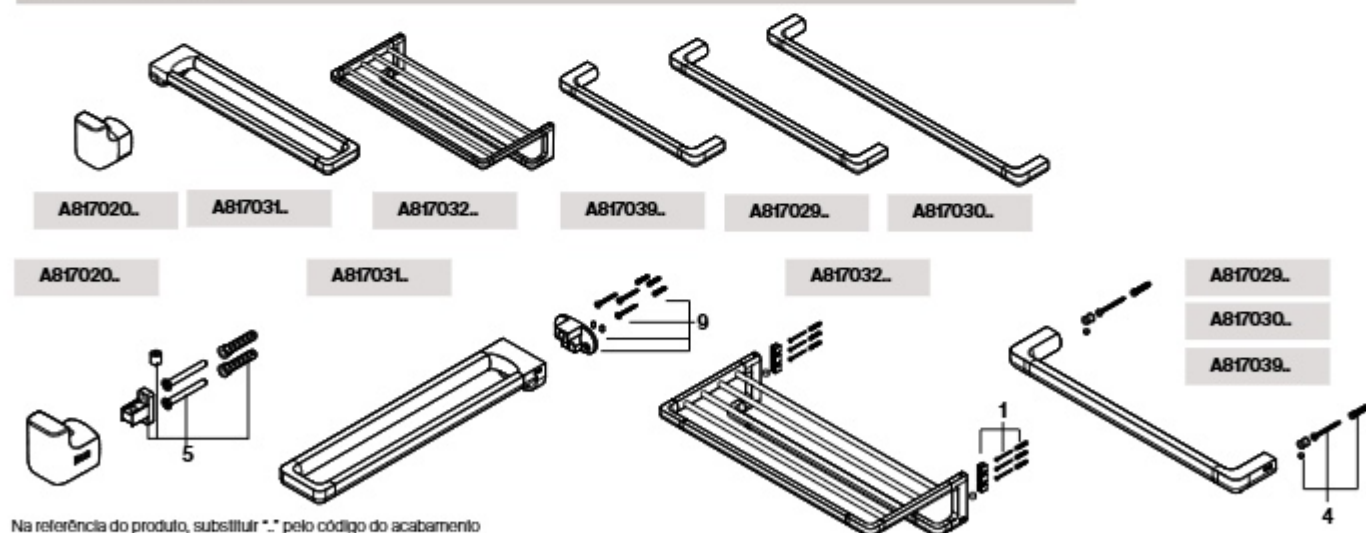

Na referência do produto, substituir ".*" pelo código do acabamento escolhido:

Producto	Peça	Acabamento
O1	OO	Cromado
CN	CN	Preto titânio
RG	RG	Rose gold
NM	NM	Preto titânio escovado
VA	VA	Ouro escovado
NB	NB	Preto mate

		€
1	AA0006700R	5,80
2	AA0006600R	14,70
4	2 un AA0007000R	3,53
5	AA0006500R	2,67

		€
	AA0006800R	Cromado -
	AA00068CNR	Preto titânio 26,10
	AA00068RGR	Rose gold 23,00
7	AA00068NMR	Preto titânio escovado -
	AA00068VAR	Ouro escovado -
	AA00068NBR	Preto mate -

		€
	AA0002100R	Cromado 15,60
	AA00021CNR	Preto titânio -
	AA00021RGR	Rose gold 22,70
8	AA00021NMR	Preto titânio escovado -
	AA00021VAR	Ouro escovado -
	AA00021NBR	Preto mate -
9	AA0006900R	9,09