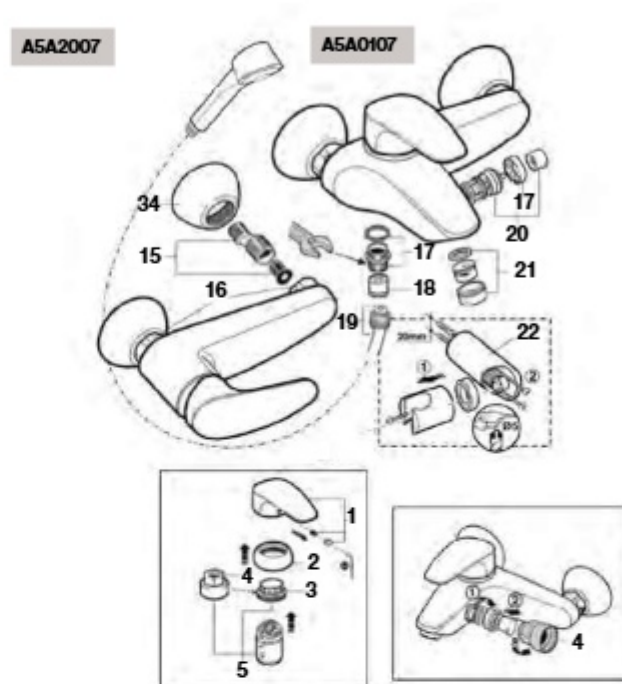

Medidas: em mm. Os preços indicados são unitários e não incluem IVA. A presente tabela anula as anteriores.

Monodin

Torneira para lavatório e bidê

Torneira para banho-duche e duche

Torneira para banho-duche e duche