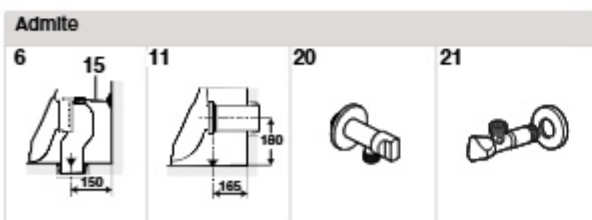

The Gap

Sanita de tanque baixo Rimless e saída dual

A3420N8.0	Round
A342479.0	Square

Sanita de tanque baixo compacto, Rimless e saída dual

A3420N7.0	Round
A342737.H	Square

		€
1	AV0037000R	15,60
2	AV0037500R	15,40
3	AV0027000R	3,73
7	AV0007700R	15,90
15	AV0013100R	3,61
17	AV0009400R	6,08