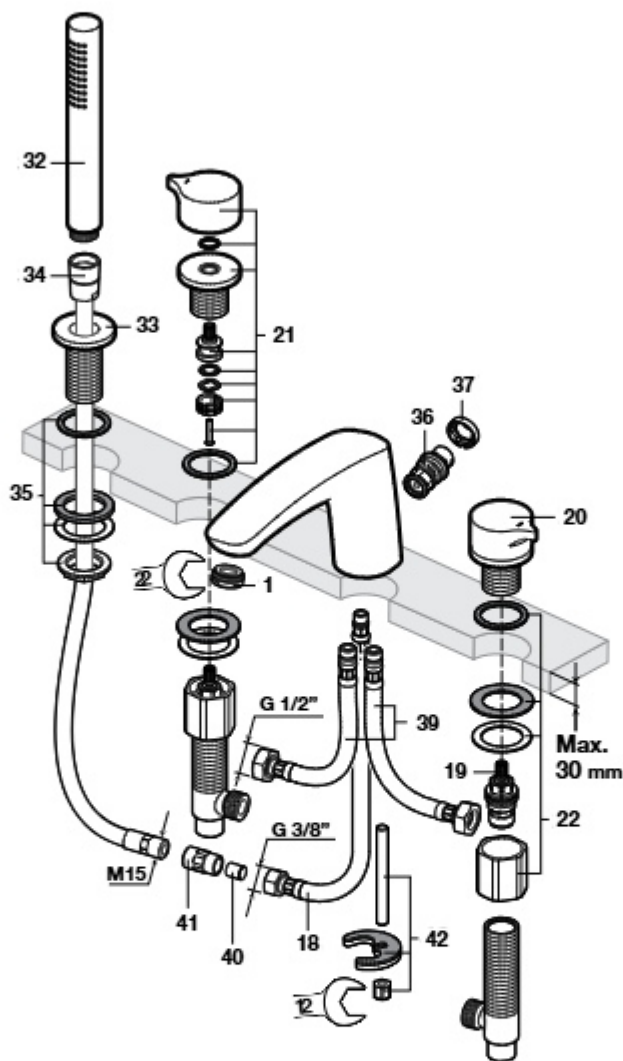

Medidas: em mm. Os preços indicados são unitários e não incluem IVA. A presente tabela anula as anteriores.

Insignia

Torneira para banho-duche

A5A093A

A5A183A

	€		€		€
1	AG0196400R	6,47	16	AG0122107R	10,00
2	AG0152800R	9,80	17	A525003507	36,70
3	AG0152900R	6,91	18	A525020309	14,40
4	AG0153000R	29,80	19	AG0153400R	23,00
5	AG0153100R	2,75	20	AG0153500R	57,30
6	AG0153200R	9,69	21	AG0153600R	57,30
7	AG0156100R	7,34	22	AG0048703R	36,90
8	AG0136603R	8,83	23	AG0153700R	101,00
9	AG0075300R	27,50	24	AG0153800R	101,00
10	AG0096200R	7,19	25	AG0155000R	9,06
11	AG0118308R	12,00	26	AG0154100R	94,80
12	AG0153300R	9,80	27	AG0154200R	13,00
13	AG0156200R	6,70	28	AG0085300R	17,30
14	AG0033300R	28,80	29	AG0142100R	3,16
15	A505400900	23,30	30	AG0173300R	14,80
			31	AG0137200R	23,00
			32	A5B9B61C00	58,10
			33	AG0154400R	14,40
			34	AB0030900R	35,80
			35	AG0048303R	24,20
			36	A525023600	33,90
			37	A525024200	9,36
			38	AG0001907R	10,80
			39	AG0165000R	21,40
			40	AG0021407R	15,60
			41	AG0154500R	26,30
			42	A525006903	8,41
			43	AG0154600R	9,16
			44	AG0145800R	28,10
			45	AG0129807R	9,16