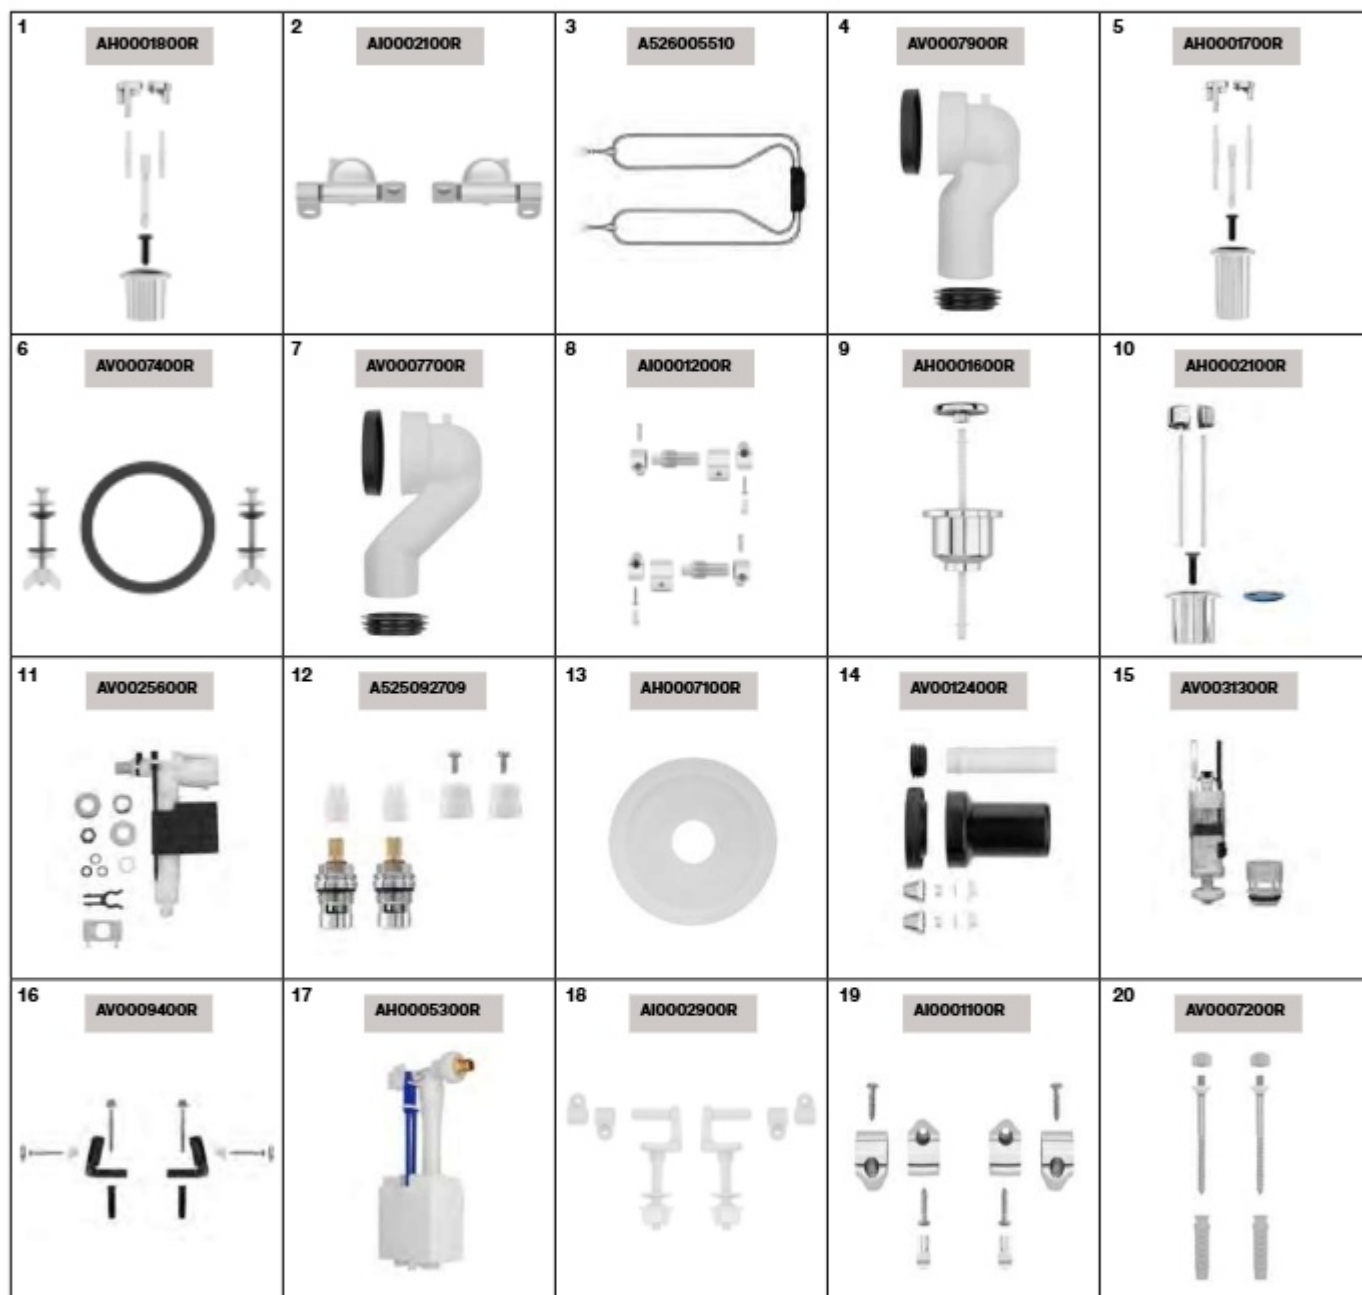

€		€		€		€	
1	AH0001800R	13,10	6	AV0007400R	6,05	11	AV0025600R	36,40
2	AI0002100R	10,40	7	AV0007700R	15,90	12	A525092709	70,20
3	A526005510	102,00	8	AI0001200R	83,30	13	AH0007100R	2,70
4	AV0007900R	15,90	9	AH0001600R	12,20	14	AV0012400R	34,50
5	AH0001700R	13,80	10	AH0002100R	13,60	15	AV0031300R	80,00
						16	AV0009400R	6,08
						17	AH0005300R	52,20
						18	AI0002900R	4,45
						19	AI0001100R	34,40
						20	AV0007200R	2,70