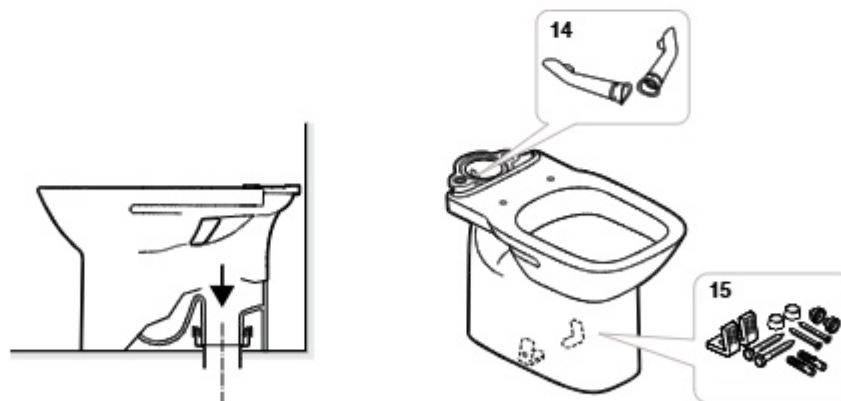

Sanita de tanque baixo, saída vertical

A342998000	Square
A34299K000	Round

Admite (não incluído)			
16	17	6	19
	A8019D2..4 A8019D0..4		A341990..0 A341991..0

		Admite (não incluído)				
	€			€		
14	AV0020600R	3,30	6	AG0078200R	1/2"-3/8"	29,50
15	AV0009400R	6,08	16	AV0007800R		12,60