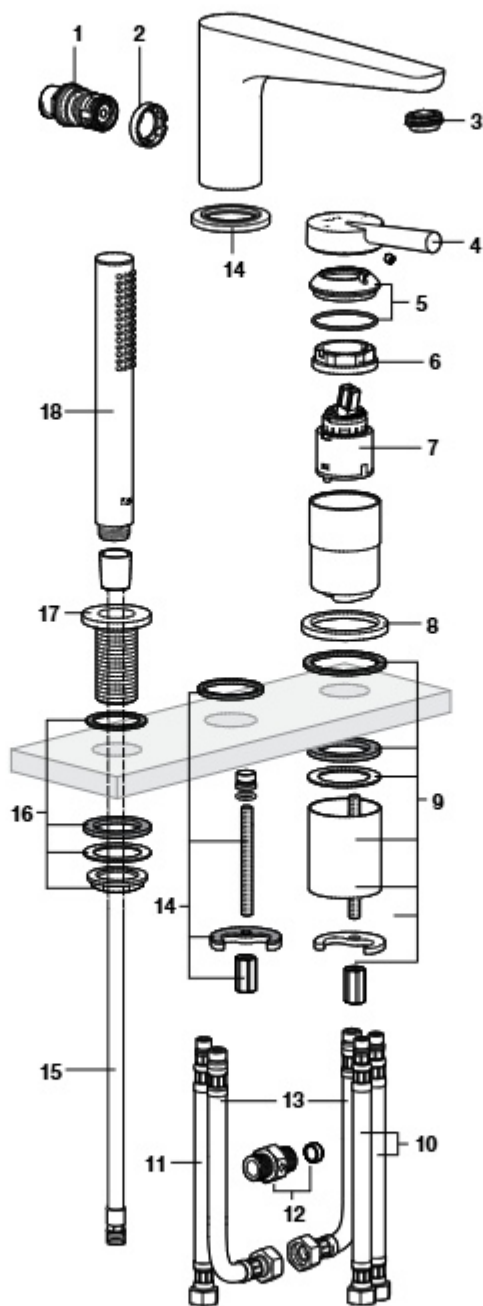

Pals

Torneira para banho-duche

A5A986D

€		€		€		€		€						
1	A525023600	33,90	5	AG0216600R	2,84	9	AG0222700R	18,10	13	AG0189900R	5,25	17	AG0154400R	14,40
2	A525024200	9,36	6	AG0126303R	12,10	10	A525020309	14,40	14	AG0222800R	18,80	18	A5B3750CMO	92,50
3	AG0029400R	2,64	7	AG0053707R	37,50	11	A525027609	23,10	15	AB0030900R	35,80			
4	AG0216500R	11,40	8	AG0222600R	9,77	12	AG0007503R	37,50	16	AG0048303R	24,20			

Medidas em mm.

Os preços indicados são unitários e não incluem IVA.
A presente tabela anula as anteriores.