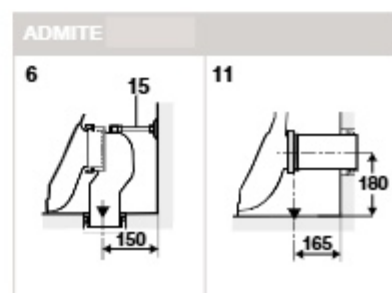

The Gap

Sanita de tanque alto comfort

A347479..0	Square
A3470N8..0	Round

		€	
4	AV0034100R	3,61	
6	AV0007900R	15,90	
7	AV0007700R	15,90	
9	AV0009300R	12,70	
15	AV0013100R	3,61	
17	AV0009400R	6,08	
20	AG0141300R	Cerâmico	11,80
21	AG0078200R	Botão em latão	29,50

Sanita de tanque baixo, compacta Rimless

A34273A..0	Square

		€
6	AV0007900R	15,90
7	AV0007700R	15,90
11	AV0012400R	34,50
15	AV0013100R	3,61
17	AV0009400R	6,08
44	AV0065600R	7,30