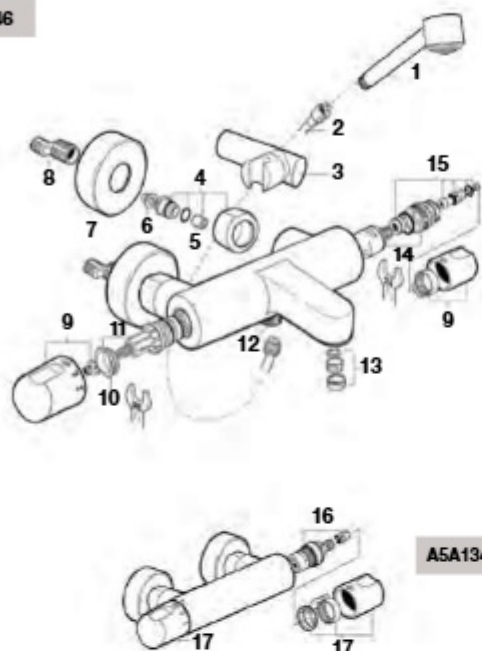

Moai

Misturadora termostática exterior
para banho-duche e duche

A5A1146

A5A1346