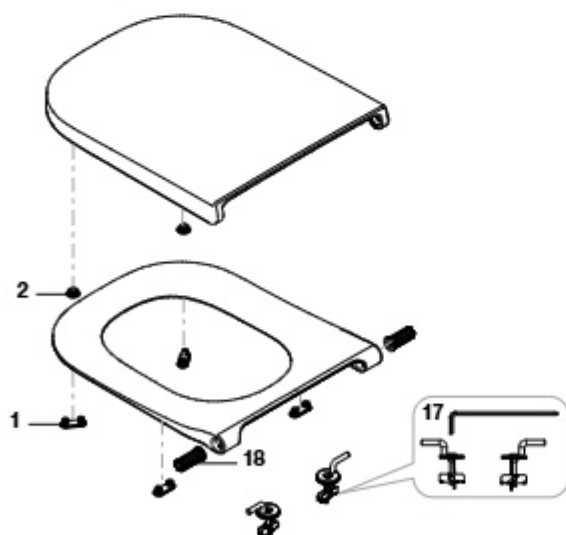

The Gap Square

Assento e tampo supralit standard para sanita

A80147000B | QL

A80147200B | QA

Assento e tampo supralit compacto para sanita

A80173000B | QL

A80173200B | QA

QL: Queda livre