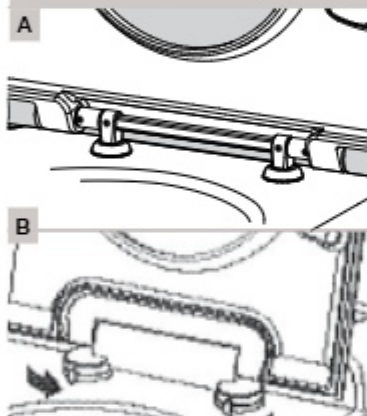

Civic

Assento e tampo para sanita

A801922004	QA
A801920004	QL

Se o seu assento é igual à imagem A, é posterior a 2015 e as peças sobressalentes apresentadas correspondem a este modelo. Se o seu assento é como a imagem B, é anterior a 2015 e não há peças sobressalentes disponíveis.

QL: Queda livre
QA: Queda amortecida

			e
1	2 un	A10013300R	2,13
2	4 un	A10013400R	3,19
3	2 un	A10013600R	36,40
4	2 un	A10013500R	QA 94,80

Medidas: em mm.

Os preços indicados são unitários e não incluem IVA.
A presente tabela anula as anteriores.