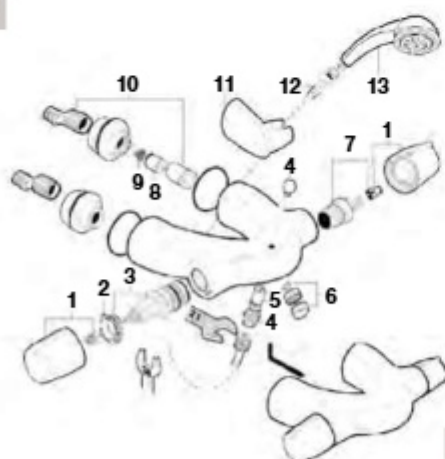

Torneira para banho-duche e duche

A5A1140

A5A1347

	€
1	AG0027200R 45,20
2	AG0020703R 21,80
3	A525028003 78,40
4	AG0000800R 26,90
5	A525080509 17,60

	€
6	A525003600 4,66
7	A525092709 70,10
8	AG0026307R 5,60
9	AG0026403R 1,62
10	AG0026003R 118,00

	€
11	A526703910 24,70
12	A525009900 50,50
13	A5B1136C00 135,00
14	A525021907 3,23
15	AG0027300R 55,10