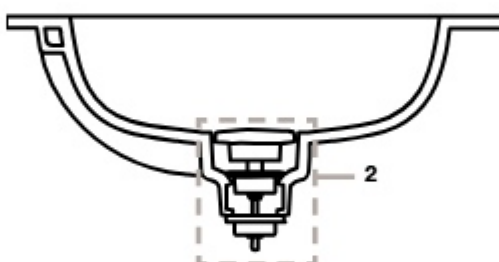

Válvula click-clack