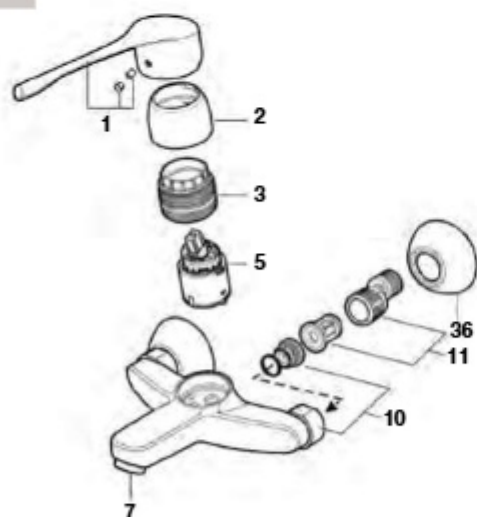

Torneira para lavatório

A5A0323