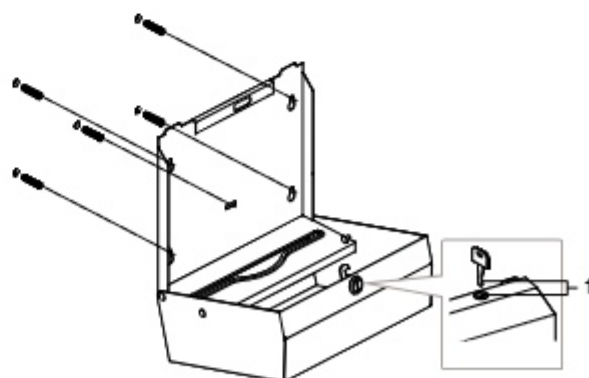

Dispensador de rolo de papel higiênico

A817410002	200 unid. aço brilhante
A817410001	200 unid. brilhante
A817411002	400 - 600 unid. aço brilhante
A817411001	400 - 600 unid. brilhante