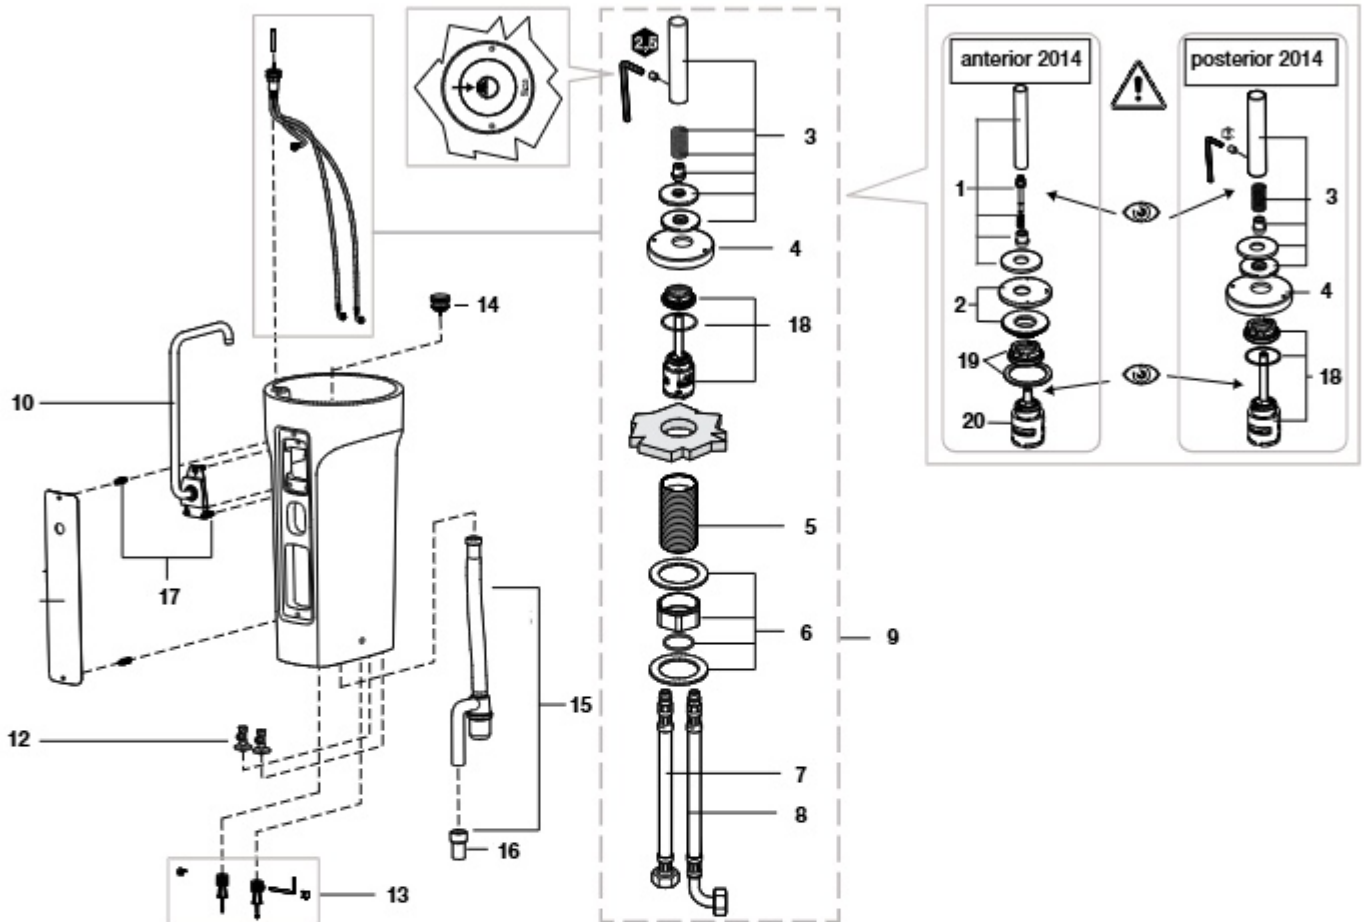

Amberes

Lavatório

A893030001

1	AG0008200R	138,00	7	AG0008009R	10,20	13	AV0008900R	57,00	19	AG0016300R	20,90
2	AG0016600R	39,40	8	AG0016400R	17,00	14	A50640390C	66,70	20	AG0110303R	65,00
3	AG0110200R	128,00	9	AG0112200R	523,00	15	AG0016900R	62,70			
4	AG0008600R	91,30	10	AG0016100R	72,00	16	AV0013400R	5,97			
5	AG0016500R	33,80	11	AG0017100R	219,00	17	AG0016700R	13,70			
6	AG0007403R	16,90	12	AG0078200R	29,50	18	AG0110303R	65,00			

Medidas em mm.

Os preços indicados são unitários e não incluem IVA.
A presente tabela anula as anteriores.