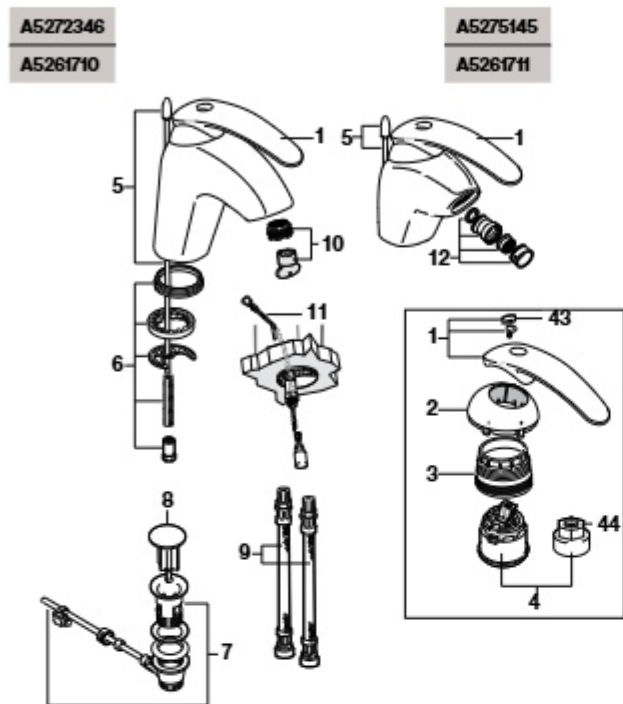

Amura

Torneira para lavatório e bidê