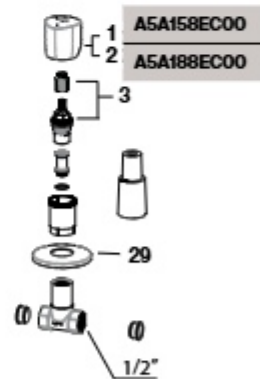

€
1	AG0234500R	50,20
2	AG0234600R	50,20
3	AG0234700R	36,30
4	A525004700	7,30
5	AG0045903R	9,91
6	AG0009209R	17,20
7	AG0234800R	49,80
8	AG0049803R	11,60

		€
9	AG0234900R	1,77
10	A525010900	5,98
11	AG0046000R	5,91
12	AG0075200R	16,30
13	AG0176400R	5,25
14	A525006600	7,14
15	2 un AG0085400R	8,06
16	2 un AG0103908R	16,70

		€
17	AG0235000R	127,00
18	AG0116500R	13,30
19	2 un AG0134907R	6,48
20	A525004700	7,30
21	AG0036800R	3,05
22	2 un A525005507	7,14
23	AG0050603R	3,81
24	AG0116700R	4,20

		€
25	AG0235100R	14,70
27	AG0050700R	7,58
28	AG0176200R	35,30
29	AG0050800R	15,50
30	AG0235300R	21,40