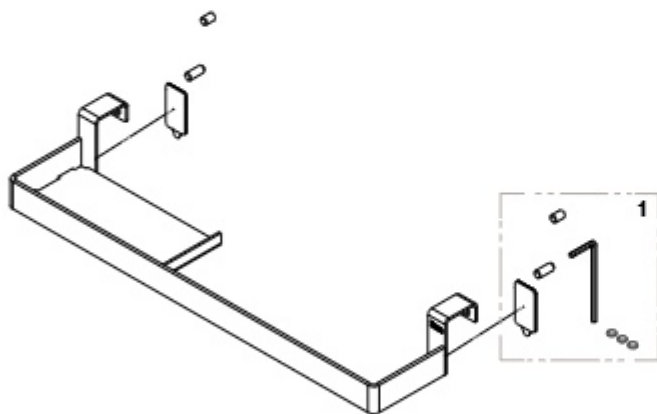

Extra

Acessórios

A817920.

A817921.	275 mm
A817922.	385 mm

A817923.

A817924.

As últimas posições de cada código indicam o acabamento (cor):
COO Cromado
NBO Preto mate

		€
1	AA0023200R	2,33