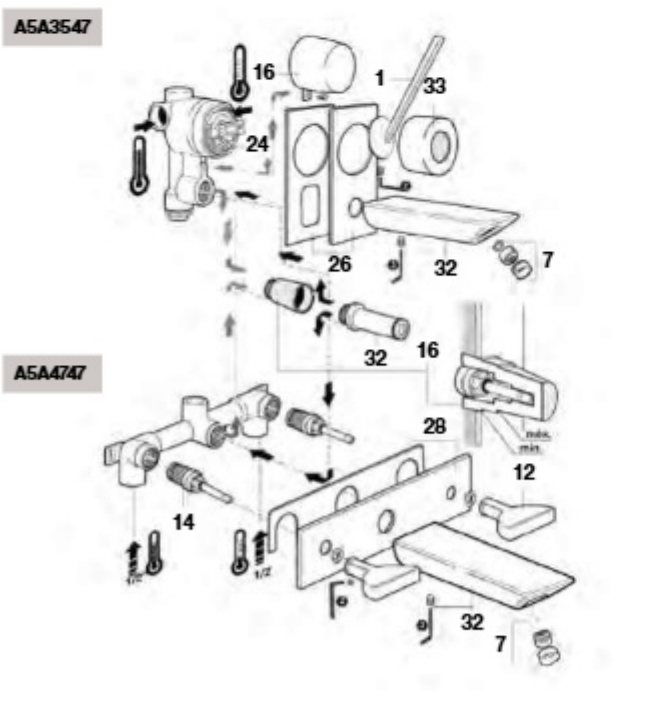

Touch

Torneira para lavatório e bidê

Torneira bicomando para lavatório

Torneira de parede para lavatório

Torneira para banho-duche e duche

1	A525840700	63,60	8	A525020409	17,70	15	A525020509	13,00	23	A525023200	11,50	30	A525022503	44,50
2	AG0024900R	63,80	9	A525009300	19,40	17	A5B9047C00	23,60	24	A525081303	47,70	31	A525005407	7,14
3	A525768000	14,20	10	AG0055800R	13,80	18	A525009800	26,10	25	A525021907	3,23	32	A525022300	192,00
4	A525020003	9,00	11	A525021200	29,80	19	A525021600	29,20	26	A525022000	75,50	33	AG0025000R	28,40
5	A525020203	18,90	12	A525021300	83,30	20	A525021703	108,00	27	A525020309	14,40			
6	A525768300	15,80	13	A525021503	33,00	21	A525003600	4,66	28	A525022200	134,00			
7	A525002900	8,72	14	A525021403	46,10	22	A525087300	18,30	29	A525022403	29,80			