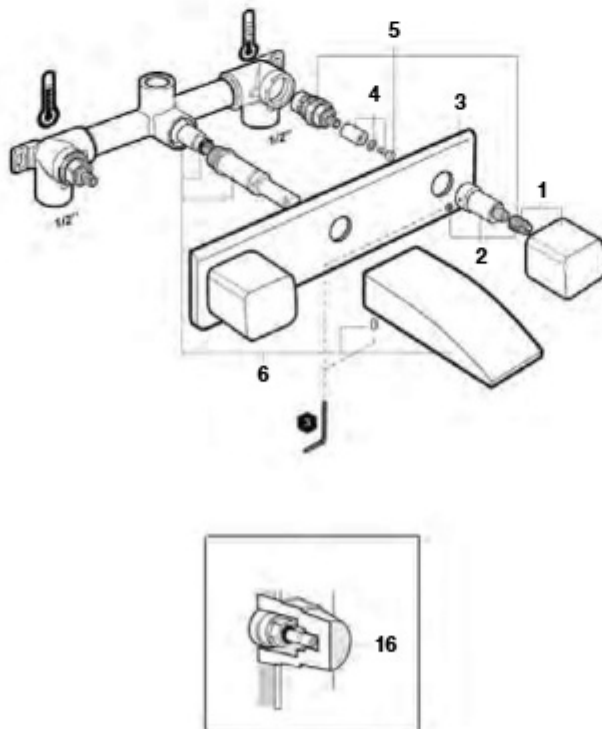

Medidas em mm. Os preços indicados são unitários e não incluem IVA. A presente tabela anula as anteriores.

Thesis

Torneira para lavatório

A5A4450

Torneira para lavatório

A5A4550

	€	e		€	e		€	e			
1	A525023300	31,10	5	A525092709	70,20	9	A525023803	45,50	13	AG0055800R	13,80
2	A525024303	15,90	6	A525023900	213,00	10	A525024703	21,30	14	A525020509	13,00
3	A525024400	61,40	7	A525023000	12,00	11	A525024803	37,70	15	A525021803	12,70
4	A525024503	16,90	8	A525024600	108,00	12	A525021200	29,80	16	A525029307	9,13