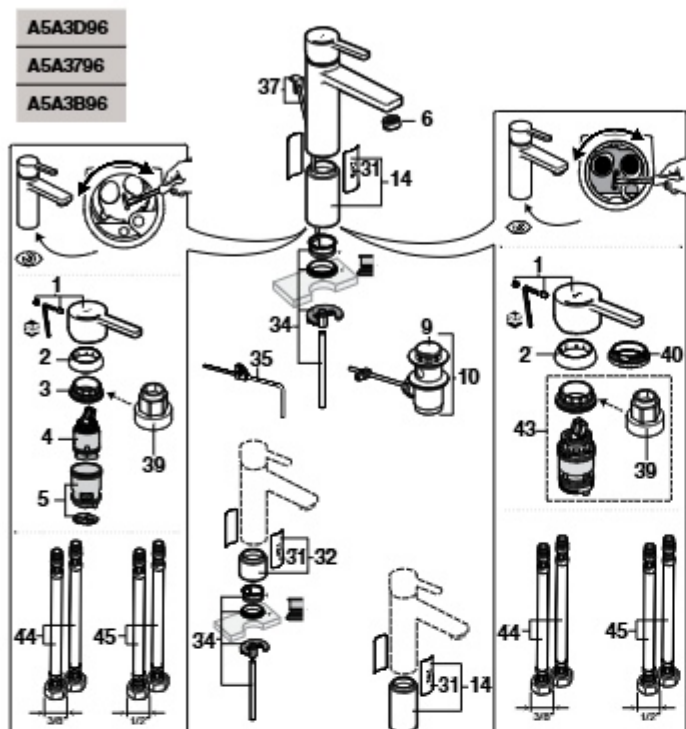

Naia

Torneira para lavatório