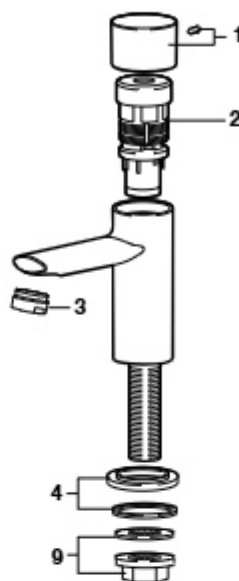

оригинал ырақ етілеті

Sprint-N

Torneira temporizada para lavatório

A5A3124C00

Torneira temporizada para lavatório

A5A4224C00

A5A7824C00

Torneira temporizada angular para duche