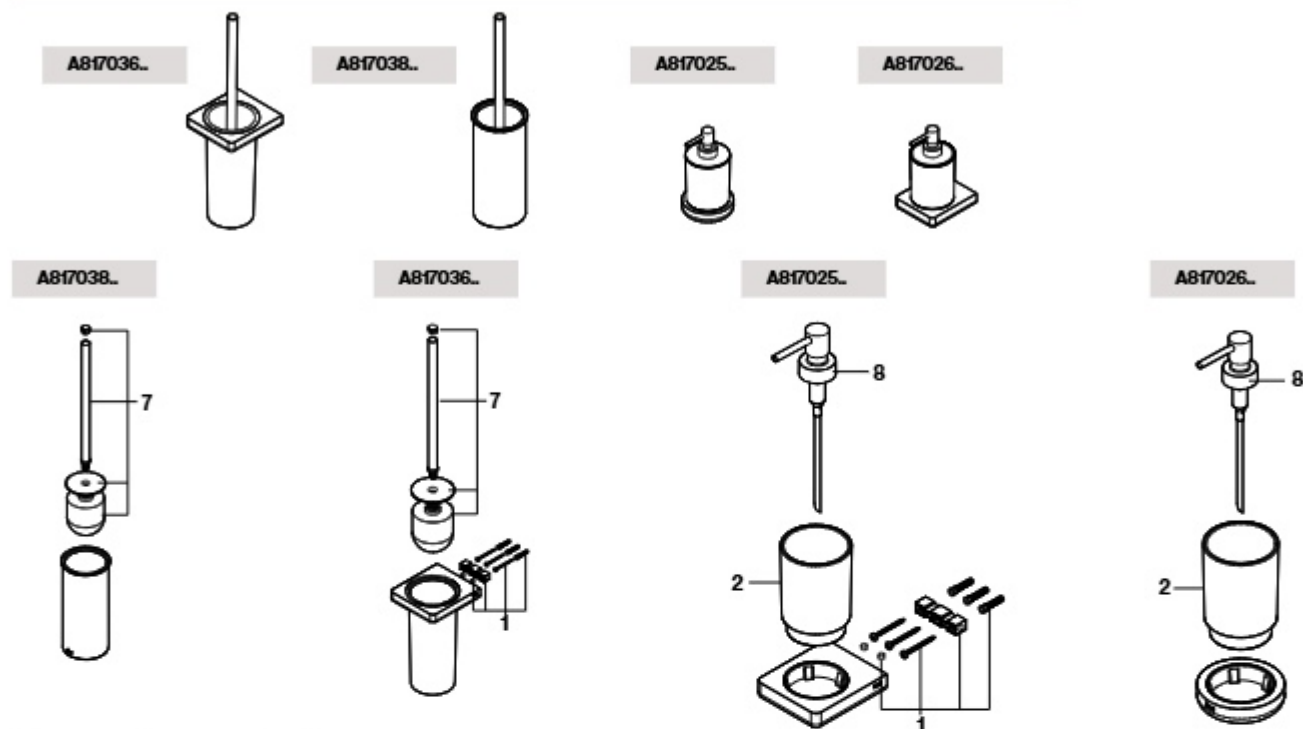

Producto	Peça	Acabamento
O1	OO	Cromado
CN	CN	Preto titânio
RG	RG	Rose gold
NM	NM	Preto titânio escovado
VA	VA	Ouro escovado
NB	NB	Preto mate

Tempo

Piaçaba, porta-piaçaba e doseador

MODELO DE PRODUTOS

Porta-toalhas e toalheiros