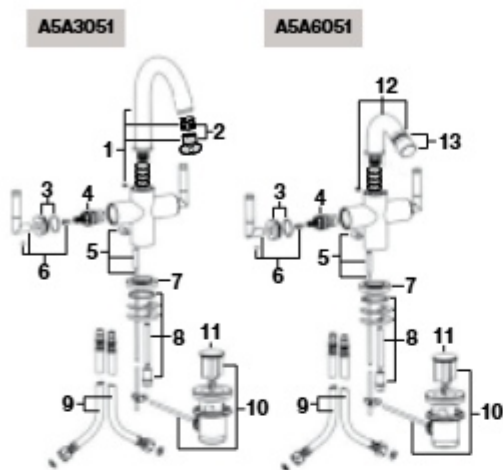

Medidas: em mm.

Os preços indicados são unitários e não incluem IVA.
A presente tabela anula as anteriores.

Loft Elite

Torneira para lavatório e bidê

Torneira para lavatório

Torneira de parede para lavatório