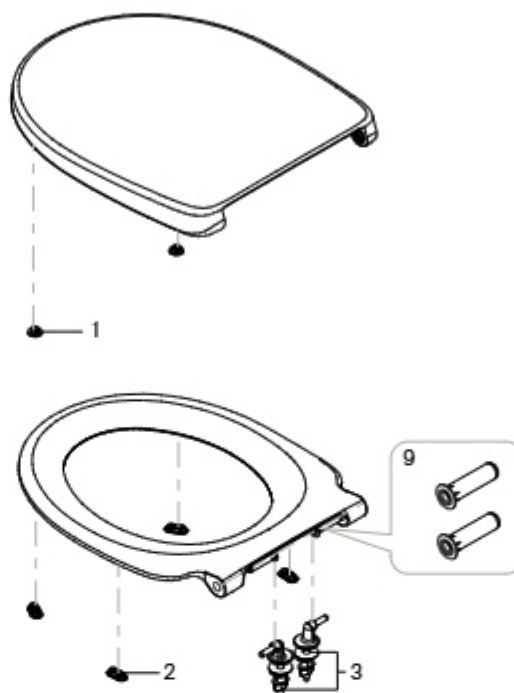

Victoria

Assento e tampo com dobradiças em plástico

A801E56001	Standard
A801E66001	Compact

Assento e tampo com dobradiças em metal

A801E50001	Standard
A801E60001	Compact