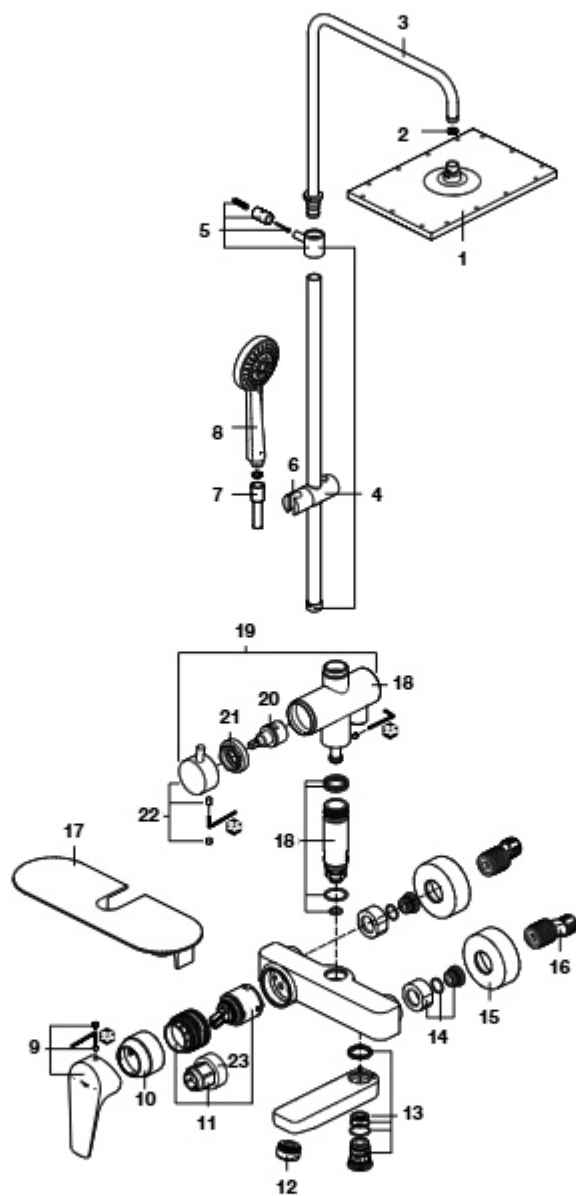

Even-M

Coluna monocomando de banho-duche

A5A9C90

		€
1	A5B3050C00	180,00
2	AG0056807R	4,55
3	AG0082400R	72,80
4	AG0227500R	129,00
5	AG0087500R	19,80
6	AG0087600R	47,70
7	A525009900	50,50

		€
9	AG0116300R	25,60
10	AG0116400R	6,05
11	AG0110607R	9,58
12	AG0029400R	2,64
13	AG0187800R	12,50
14	2 un A525005200	14,80
15	2 un AG0116800R	8,89

		€
16	2 un AG0103908R	16,70
17	AG0138000R	11,50
18	AG0219200R	41,30
19	AG0227200R	169,00
20	AG0218500R	15,20
21	AG0227400R	13,60
22	AG0227300R	6,89

		€
23	A525005407	7,14