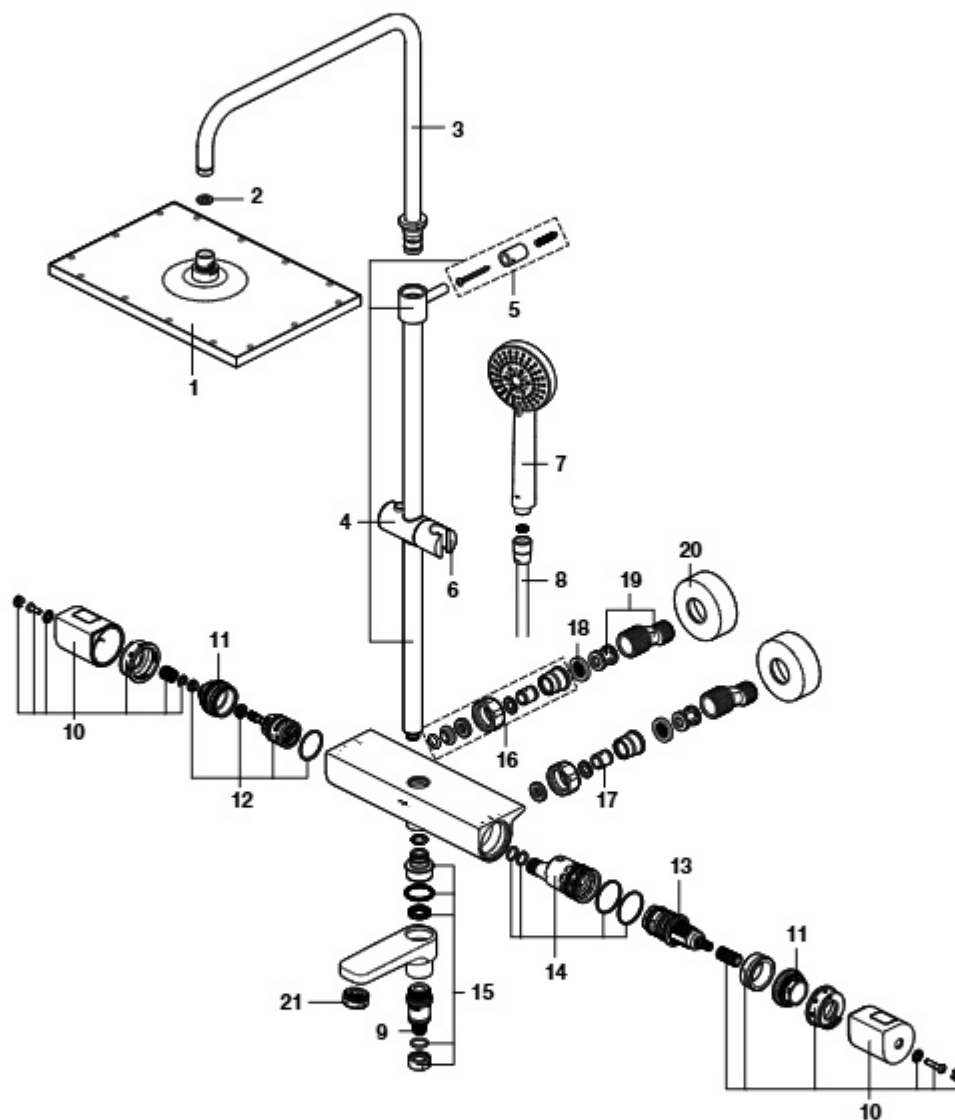

Even-T Square

Coluna termostática para duche

A5A2H2EC00

		€
1	A5B3050C00	180,00
2	AG0056807R	4,55
3	AG0082400R	72,80
4	AG0238400R	72,30
5	AG0087500R	19,80
6	AG0087600R	47,70

		€
8	A525009900	50,50
9	AG0232000R	8,80
10	AG0231900R	65,30
11	AG0221200R	16,60
12	AG0131903R	21,70
13	A525015803	75,30

		€
14	AG0220900R	4,94
15	AG0232100R	34,80
16	AG0221100R	85,90
17	2 un A525005507	7,14
18	2 un A525016207	2,45
19	2 un AG0156900R	22,00

		€
20	2 un AG0116800R	8,89
21	2 un AG0029400R	2,64