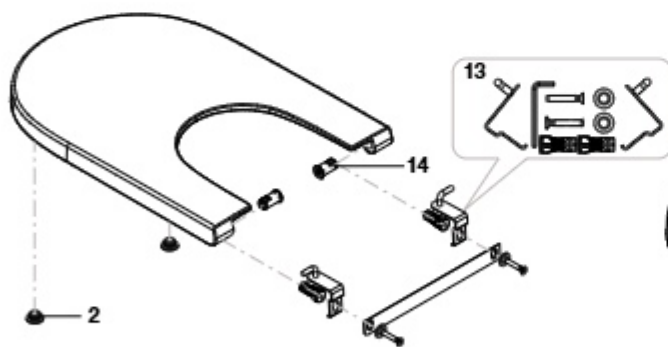

QL: Queda livre
QA: Queda amortecida

			€				€
1	4 un	AI0009100R	1,20	11	2 un	AI0020900R	A QL 10,10
2	2 un	AI0000200R	0,94	12	2 un	AI0028500R	B QL 17,70
9		AI0022600R	A 13,10	11	2 un	AI0023600R	QL 20,80
		AI0028200R	B 13,00	12	2 un	AI0013100R	21,10
10	2 un	AI0021900R	A QA std 25,20	13		AI0022300R	QA 26,90
		AI0022100R	A QA cpt 25,30				
10	2 un	AI0028400R	B QA std 23,40				
		AI0028300R	B QA cpt 23,40