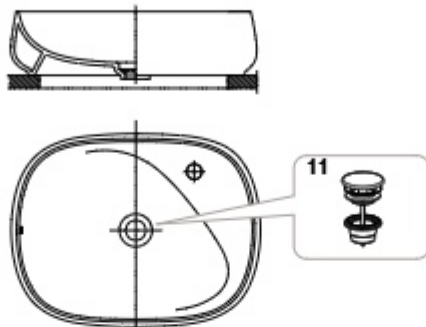

A3270B8.0

A3270B9.0