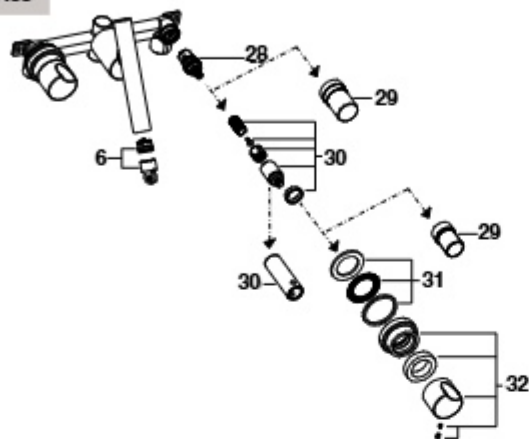

Kendo

Torneira para lavatório

A5A4458