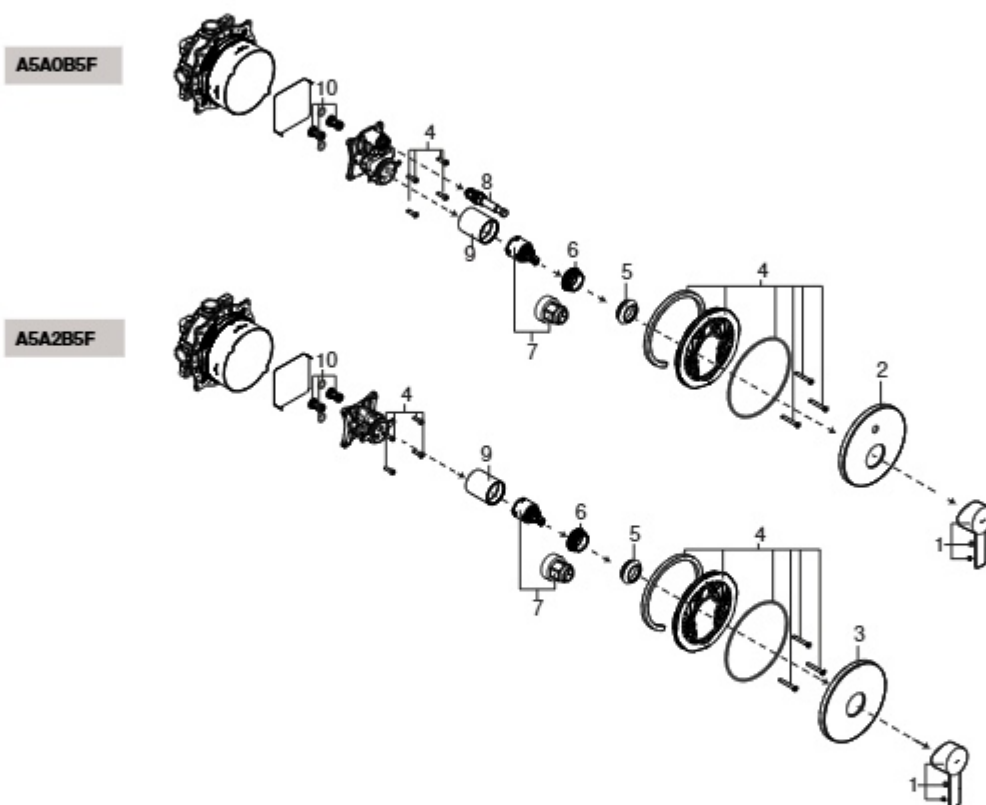

Targa-N

Torneira para banho-duche

As últimas posições de cada código indicam o acabamento (cor):

00 Cromado
NB Preto mate
SM Aço inox
VA Ouro escovado
B0 Branco mate

Nos códigos assinalados com (-), apenas se apresenta o preço do acabamento cromado (00).

	€		€		
1	AG02561.R	21,00	7	AG0110607R	9,58
2	AG01213.R	20,20	8	A525006500 Cromado	22,50
3	AG01212.R	18,90		AG02186.R	22,10
4	AG0120900R	22,50	9	AG02189.R	15,50
5	AG00853.R	17,30	10	AG0121000R	21,40
6	A525023507	4,06