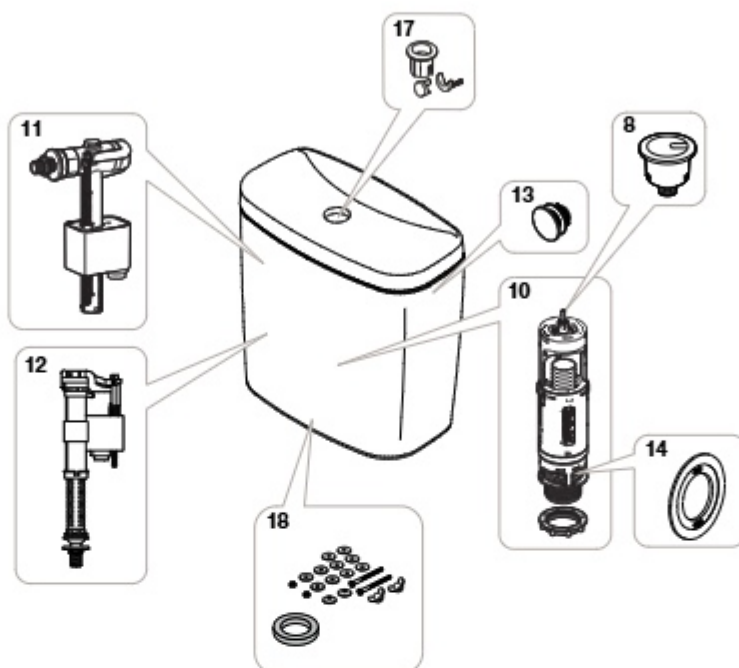

Victoria

Tanque com descarga dupla 6/3L

A34139X000	Inferior
A34139H000	Lateral

		€
8	AH0011200R	14,40
13	AV0012600R	2,50
14	AH0011400R	6,34
17	AH0001800R	13,10
18	AV0007400R	6,05

Produto completo compatível:

		€
10	A822505500*	35,80
	A822509600	23,00
11	A822508800	16,70
12	A822508900	19,90

*Até ruptura de stock.

Bidé com jogo de fixação

A355394000