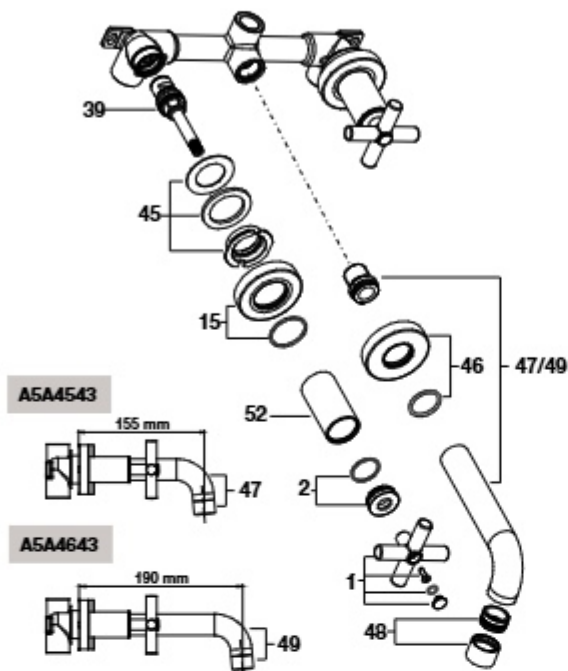

Loft

Torneira de parede para lavatório