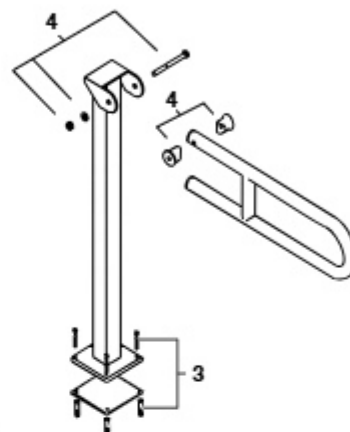

A816911009