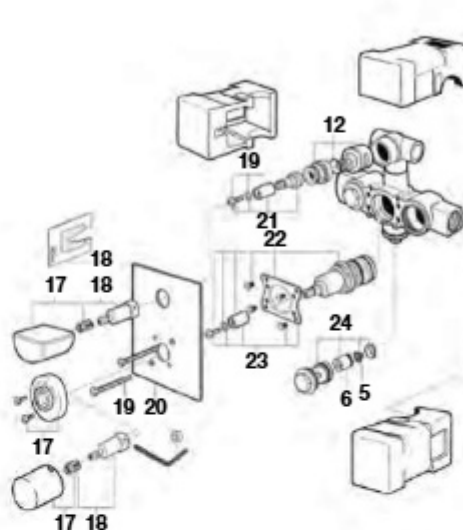

Torneira termostática de encastrar para banho-duche e duche

A5A2847