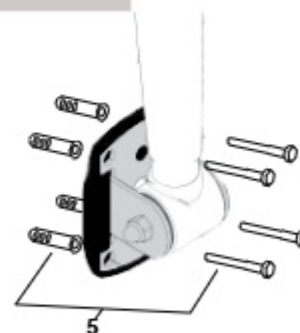

A816964009
A816987009