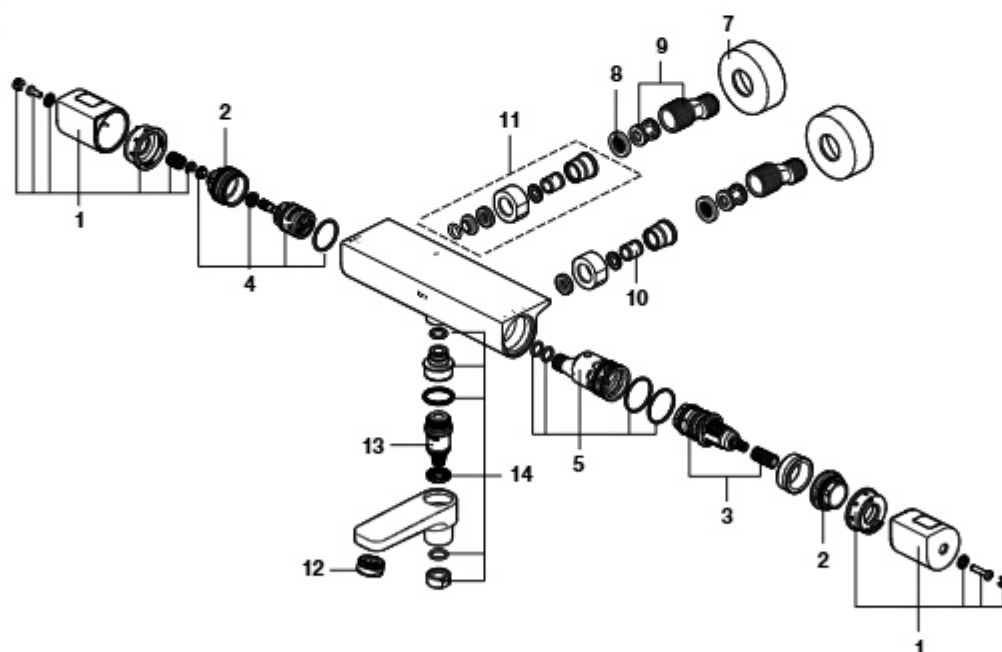

Medidas: em mm.

Os preços indicados são unitários e não incluem IVA.
A presente tabela anula as anteriores.

T-1000 Round

Torneira termostática para banho-duche e duche

A5A142E.0

A5A1E2E.0

Na referência do produto, substituir ".0" pelo código do acabamento escolhido: