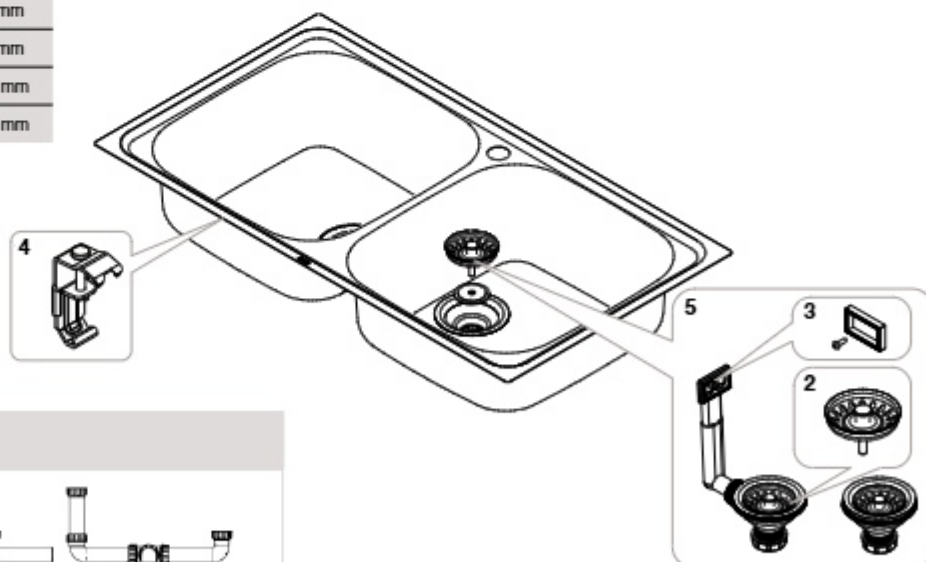

Victoria: Lava-louça de duas cubas

A872801A01	VICTORIA 80	800x490 mm
A872901A01	VICTORIA 90	900x490 mm
A874121A01	VICTORIA 120 EI	1200x490 mm
A873121A01	VICTORIA 120 ED	1200x490 mm