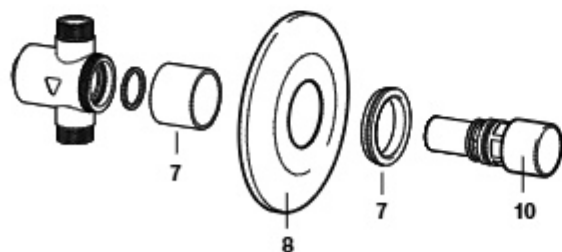

A5A4477C00 Q = 2L (ECO)

A5A4577C00

Torneira temporizada de passagem reta de encastrar para duche

A5A2677C00

Torneira temporizada para urinol

A5A9077C00

Torneira temporizada de parede para lavatório

A5A7877C00 Q=6L