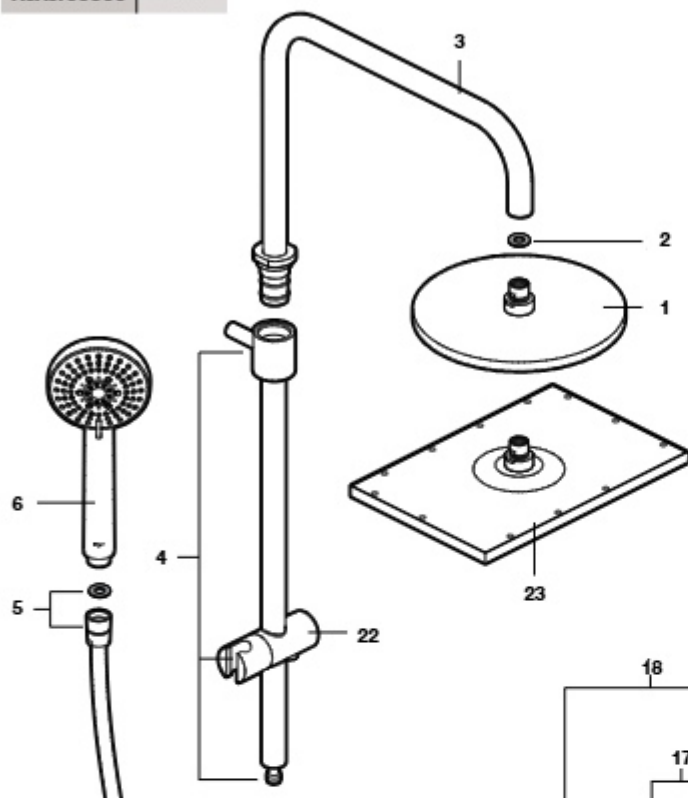

Medidas em mm.

Os preços indicados são unitários e não incluem IVA.
A presente tabela anula as anteriores.

Even-M

Coluna de duche monocomando

A5A9790C00 Round

A5A9B90C00 Square

	€		€		€		€				
1	A5B2250C00	118,00	9	AG0054107R	3,59	16	AG0138700R	11,20	23	A5B3050C00	180,00
2	AG0056807R	4,55	10	AG0110607R	9,58	17	AG0138400R	7,59	24	AG0118500R	28,10
3	AG0082400R	72,80	11	AG0138000R	11,50	18	AG0138100R	72,70	25	A525005407	7,14
4	AG0138200R	65,80	12	AG0073003R	36,70	19	AG0138500R	13,30			
5	A525009900	50,50	13	A525005200	14,80	20	AG0138600R	5,84			
7	AG0116300R	25,60	14	2 un AG0116800R	8,89	21	AG0138300R	5,22			
8	AG0116400R	6,05	15	2 un AG0156900R	22,00	22	AG0087600R	47,70			