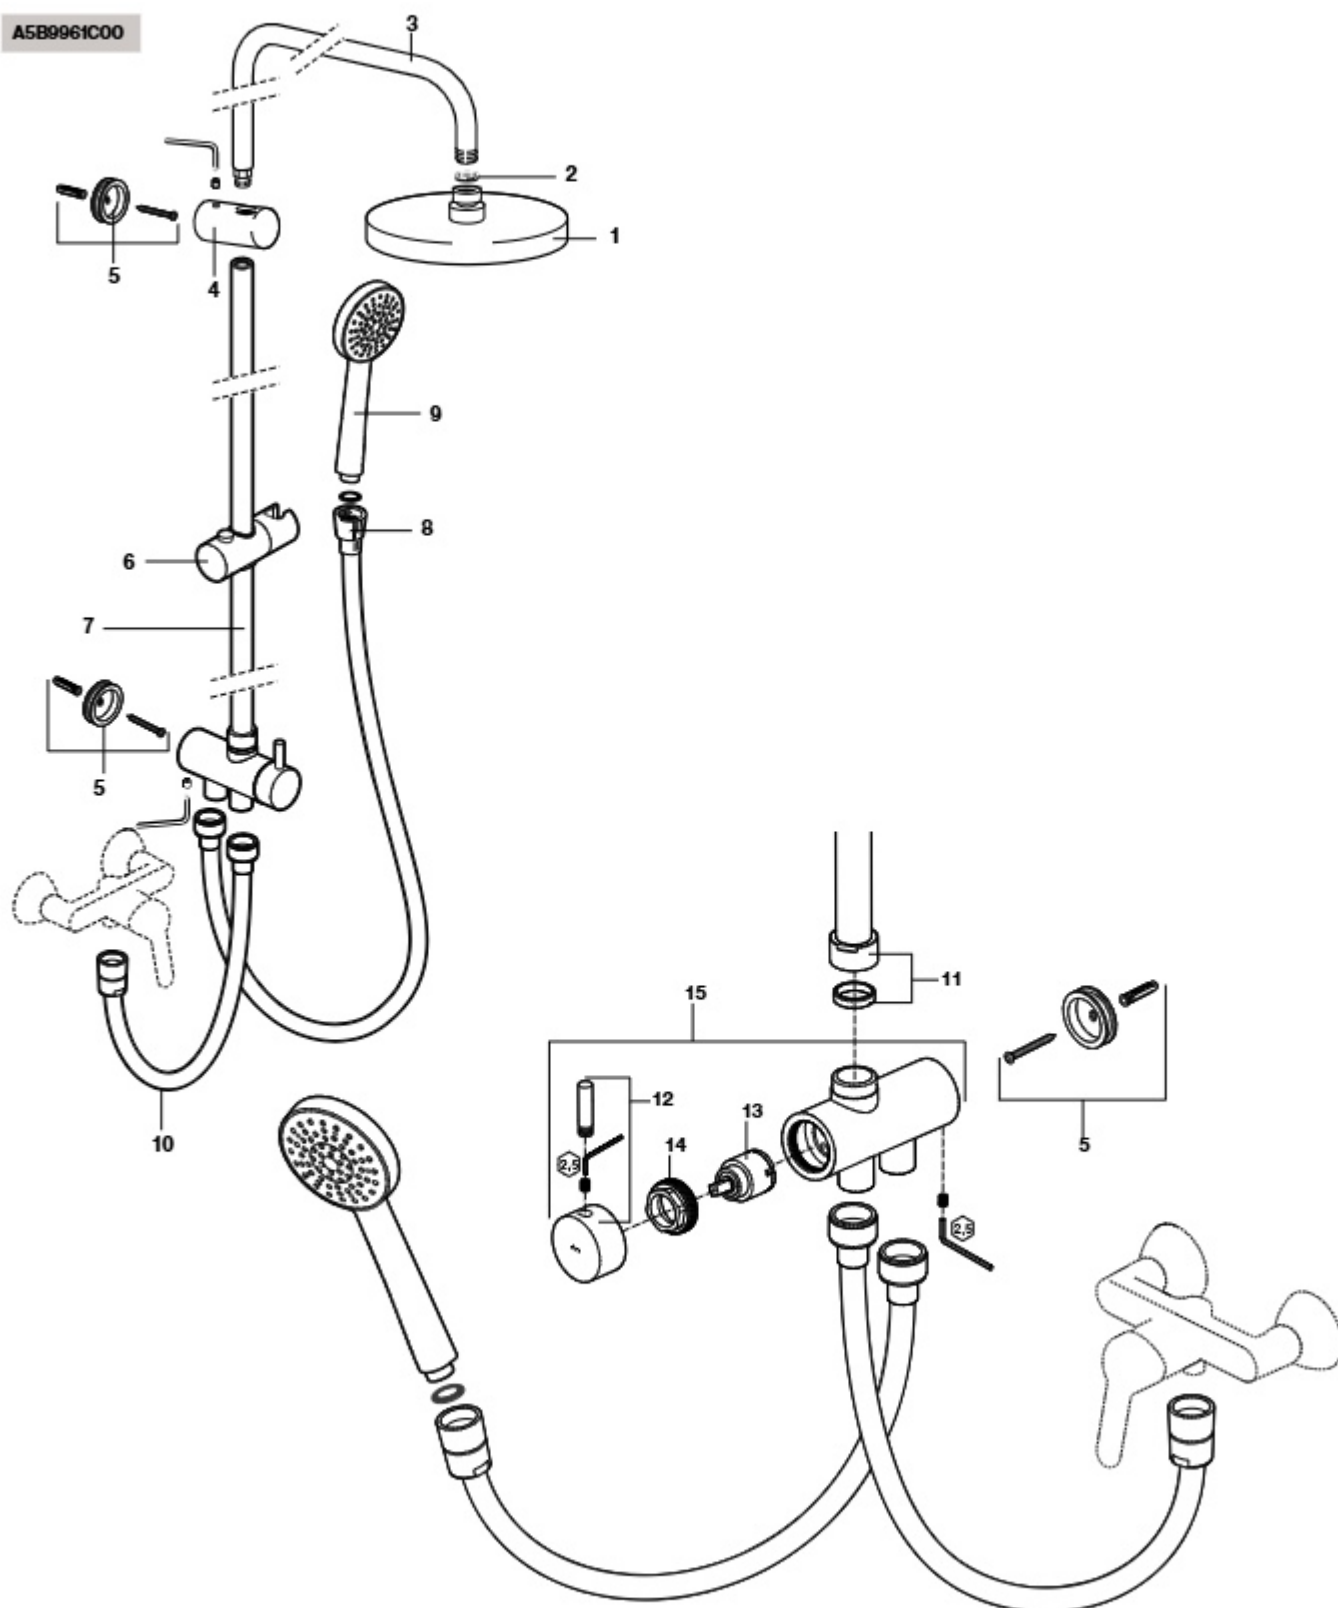

Medidas em mm.

Os preços indicados são unitários e não incluem IVA.
A presente tabela anula as anteriores.

Victoria Connect

Coluna adaptável

A5B9961C00

1	AG0087300R	120,00	4	AG0109400R	28,10	7	AG0083900R	45,50	11	AG0056300R	6,55	14	AG0073303R	3,80
2	AG0056807R	4,55	5	AG0083803R	8,14	8	A525009800	26,10	12	AG0073100R	8,55	15	AG0116000R	123,00
3	AG0041400R	73,10	6	AG0041500R	15,20	10	AG0084000R	21,10	13	AG0073207R	23,10			