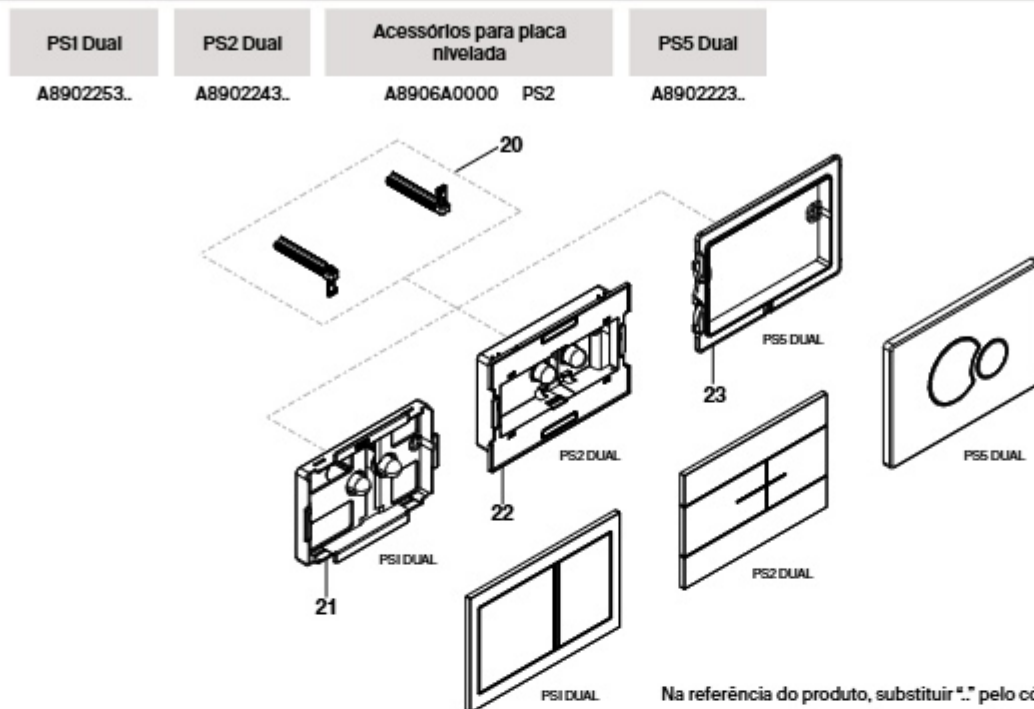

Placas de acionamento Duplo S

Placas PS1, PS2, PS5