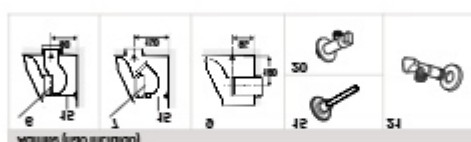

Atenção: sempre usar os acessórios
de acordo com o modelo e o sistema de
instalação.

IB	W002H0005	0890
IL	W002H0005	0890
IN	W002H0005	0890
IE	W002H0005	0890
IZ	W002H0005	0890
IA	W002H0005	0890
9		

0	W002H0005	1310
8	W002H0005	1310
1	W002H0005	1310
8	W002H0005	1310
2	W002H0005	1310
9		

31	W002H0005	1310
30	W002H0005	1310
10	W002H0005	1310
12	W002H0005	1310
13	W002H0005	1310
9