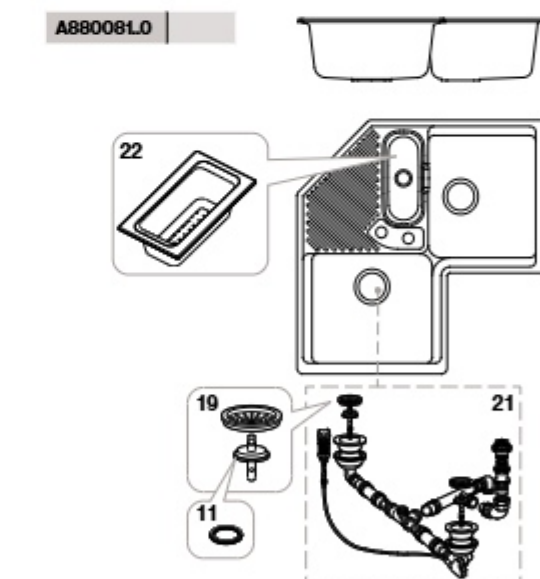

Arts-1

Arts-2

Veneto

Jockey

		€	
10	A870000860	13,70	
11	A888010000	4,55	
12	A880067001	AUTOMÁTICO	59,80
13	A880066001	AUTOMÁTICO	57,50
18	A880076001	MANUAL	41,30
19	A880801001		19,50
20	A880093001	MANUAL	67,50