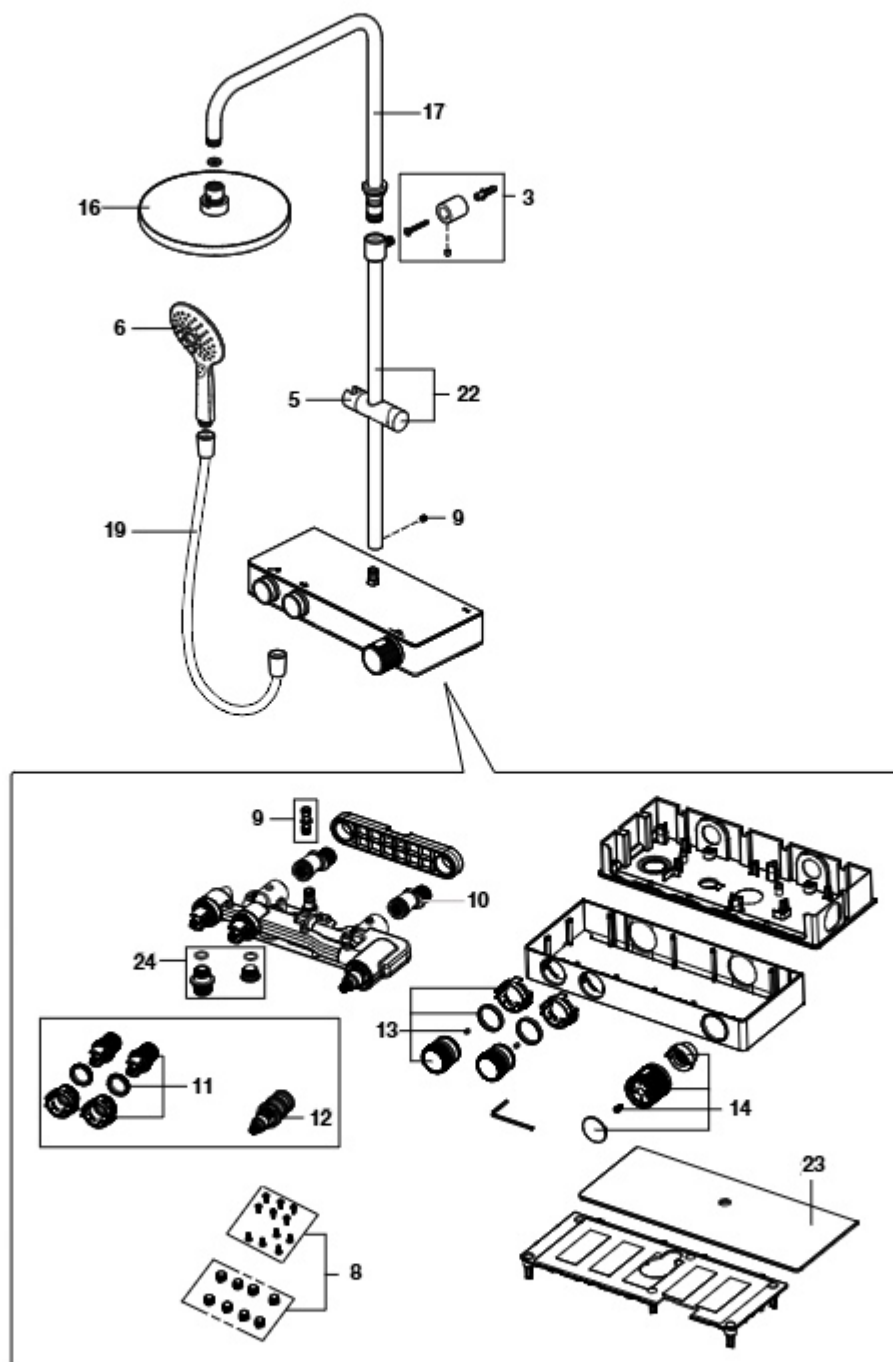

Index-T

Coluna termostática para duche

A5A9109

	€
3 AG0242400R	6,52
5 AG0244400R	10,60
8 AG0242700R	7,59
9 AG0242800R	3,78
10 AG0242900R 2 un	9,59
11 AG0243000R	11,50

	€
12 AG0243100R	68,80
13 AG0243200R	3,50
14 AG0243300R	4,84
16 A5B2150C00	67,20
17 AG0243600R	88,30
19 A5B2116C00	29,80

	€
22 AG0244100R	72,00
23 AG0244200R	29,40
24 AG0244300R	9,86