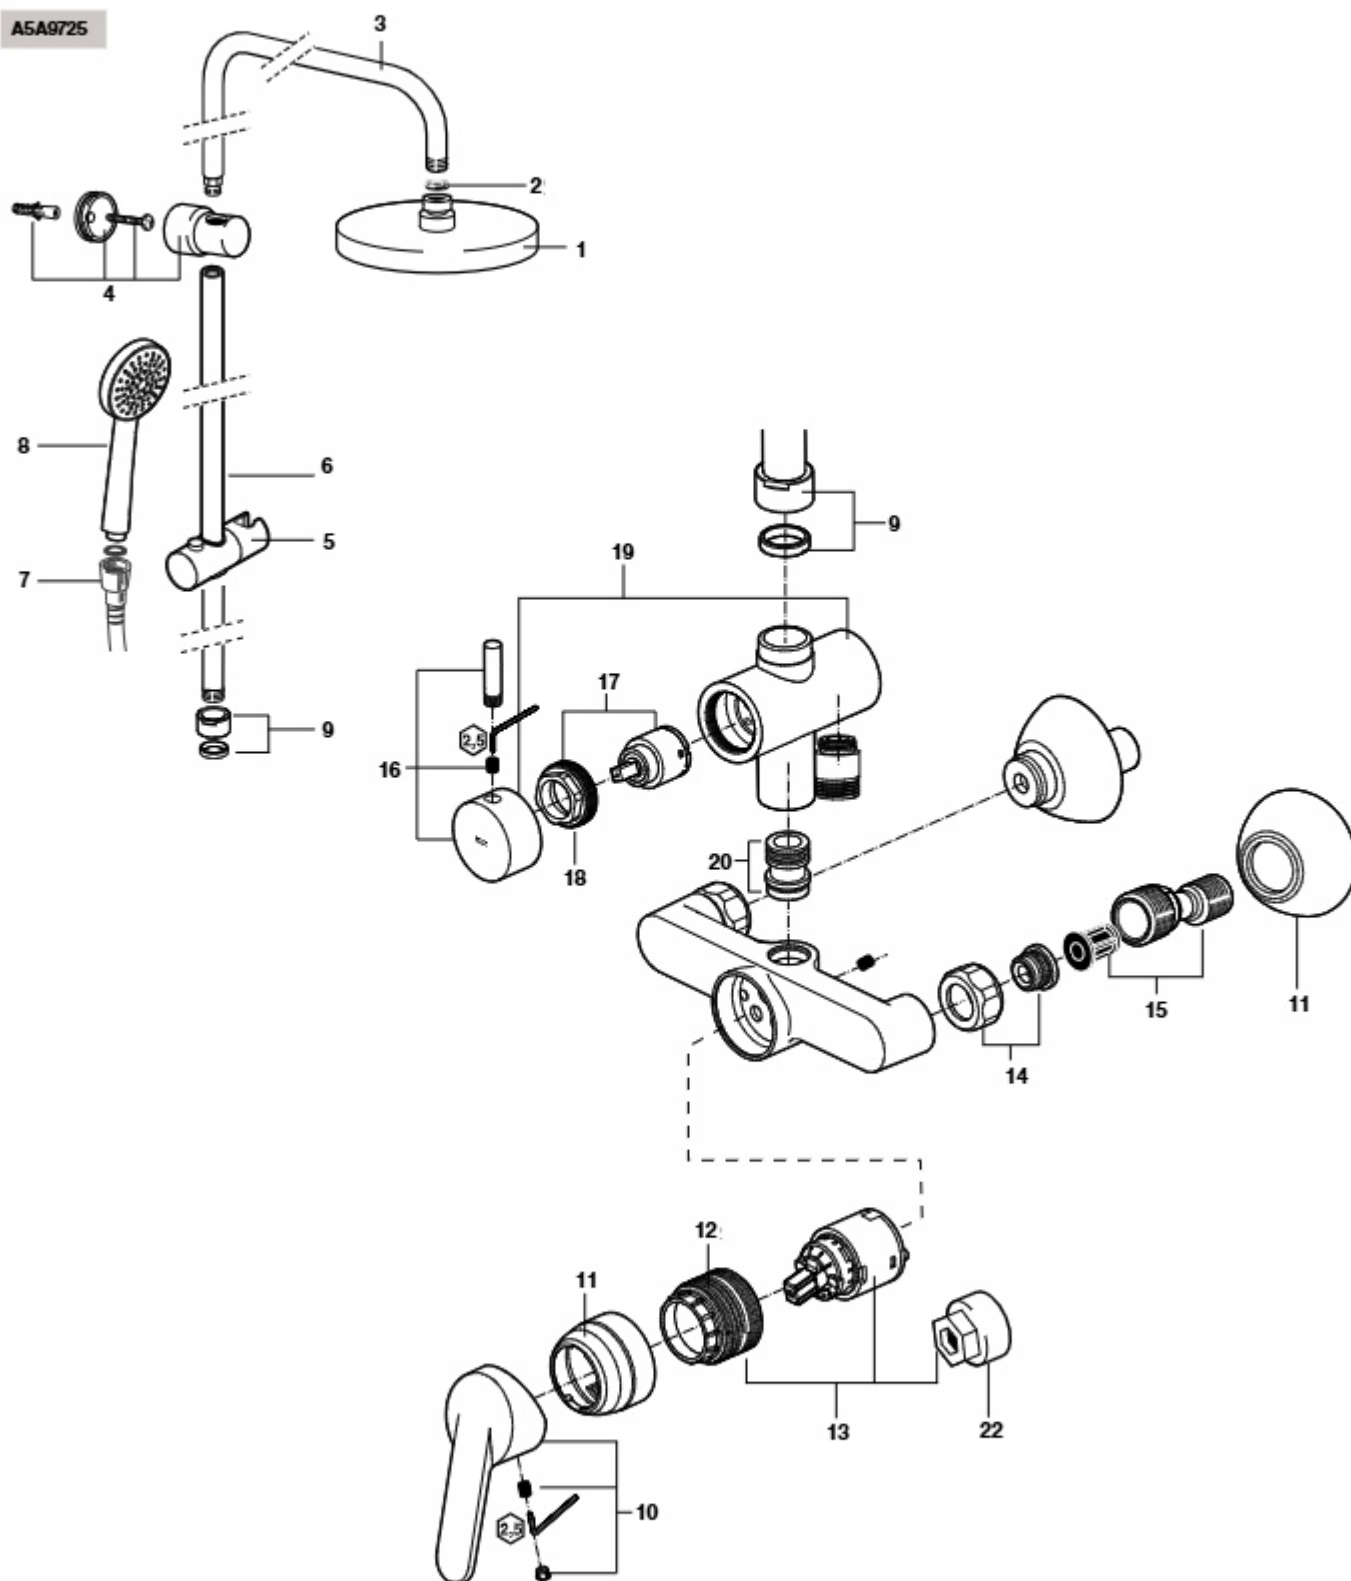

Victoria Monocomando Basic

Coluna monocomando

A5A9725

	€
1 AG0087300R	120,00
2 AG0056807R	4,55
3 AG0041400R	73,10
4 AG0041300R	38,60
5 AG0041500R	15,20
6 AG0041200R	50,60

	€
7 A525009800	26,10
9 AG0056300R	6,55
10 AG0003400R	27,30
11 AG0085400R 2 un	8,06
12 AG0054107R	3,59
13 AG0077807R	40,50

	€
14 AG0002500R 2 un	15,10
15 A525005308 2 un	12,90
16 AG0073100R	8,55
17 AG0073207R	23,10
18 AG0073303R	3,80
19 AG0077300R	109,00

	€
20 AG0073003R	36,70
22 A525005407	7,14