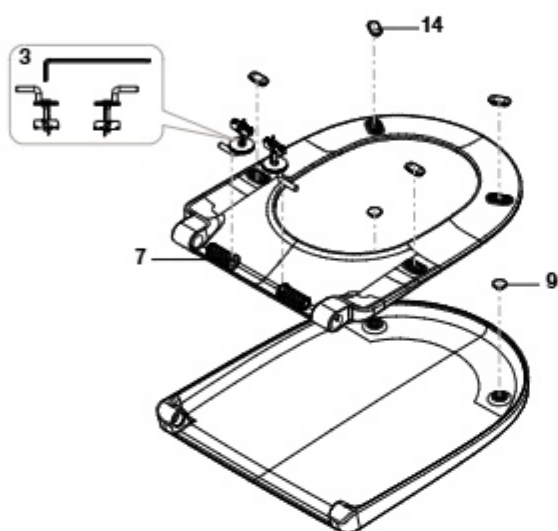

Ona

Assento e tampo para sanita

A801E10.1	QL	Standard
A801E20.1	QL	Compact

A801E12.1	QA	Standard
A801E22.1	QA	Compact