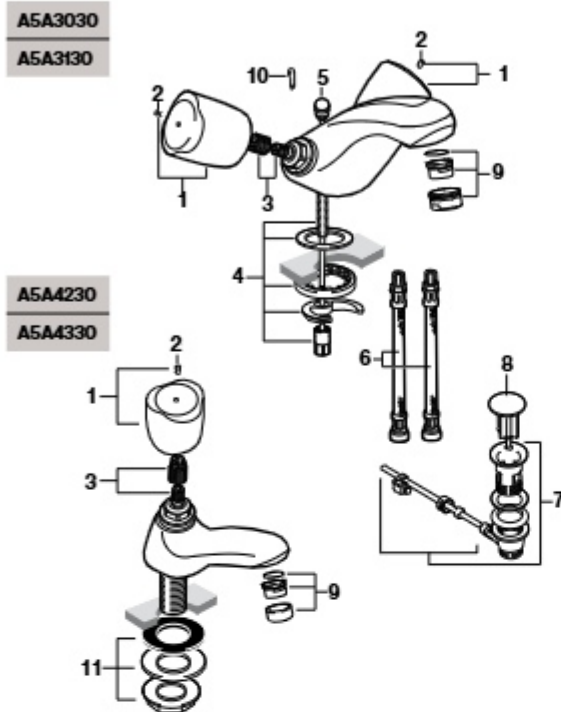

	€
21 A525009600	7,30
22 A5B9750C00	473,00

Brava

Torneira para lavatório

Torneira para lavatório

Torneira para bidé

Torneira para banho-duche e duche

1	AG0025700R	8,31	10	A525004600	7,88	19	AG0085400R	8,06	28	A525084200	58,10	37	AG0029400R	2,64
2	AG0058307R	2,58	11	AG0049803R	11,60	20	AG0050507R	50,30	29	AG0005300R	11,00	38	AG0050700R	7,58
3	AG0018208R	12,20	12	AG0067400R	18,90	21	AG0002500R	15,10	30	A525087300	18,30	39	A525096700	9,14
4	AG0045903R	9,91	13	AG0067500R	18,00	22	A525084600	53,00	31	A525005507	7,14	40	AG0050800R	15,50
5	AG0046000R	5,91	14	AG0049903R	19,40	23	A525006600	7,14	32	A525007700	8,38	41	AG0050903R	5,81
6	A525020309	14,40	15	AG0050003R	10,30	24	A525084000	58,10	33	A525007800	10,60	42	AG0051003R	69,20
7	A525021200	29,80	16	AG0050207R	4,72	25	AG0067600R	59,80	34	A525009800	26,10			
8	AG0055800R	13,80	17	A525004700	7,30	26	AG0027000R	59,80	35	AG0036800R	3,05			
9	A525004700	7,30	18	A525010900	5,98	27	A525084400	132,00	36	AG0050603R	3,81			