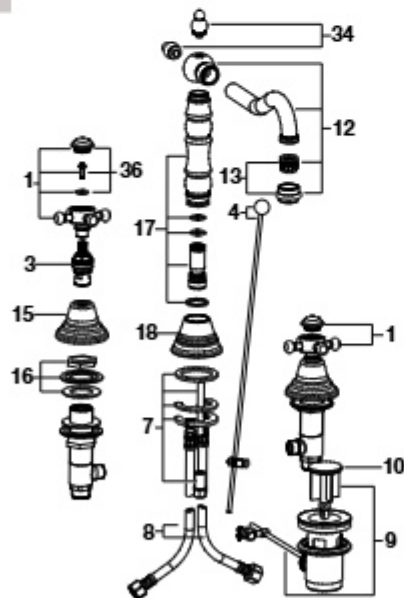

Medidas: em mm.

Os preços indicados são unitários e não incluem IVA. A presente tabela anula as anteriores.

Verona

Torneira para lavatório e bidê

Torneira para lavatório

Torneira para lavatório

A5072120FO

1	AG0051700R	75,60	9	AG0004700R	57,80	17	AG0052300R	145,00	25	AG0053200R	29,30	33	AG0058000R	13,40
2	AG0053100R	7,55	10	AG0067700R	17,50	18	AG0052400R	114,00	26	AG0057408R	29,80	34	AG0068300R	26,90
3	A525092709	70,10	11	A525089100	31,70	19	AG0057200R	199,00	27	AG0057600R	21,20	35	AG0068200R	198,00
4	AG0051200R	11,20	12	AG0052200R	260,00	20	AG0046500R	22,60	28	AG0045700R	18,50	36	AG0046200R	45,00
5	A525004700	7,14	13	AG0057100R	14,90	21	AG0196500R	74,50	29	AG0057700R	125,00			
6	AG0047200R	9,45	14	AG0057800R	11,20	22	AG0053000R	38,30	30	AG0046800R	156,00			
7	AG0046407R	29,40	15	AG0052500R	33,80	23	A525009800	26,10	31	A525000800	19,60			
8	A525020309	14,40	16	AG0047300R	33,80	24	AG0057300R	188,00	32	AG0057900R	18,20			