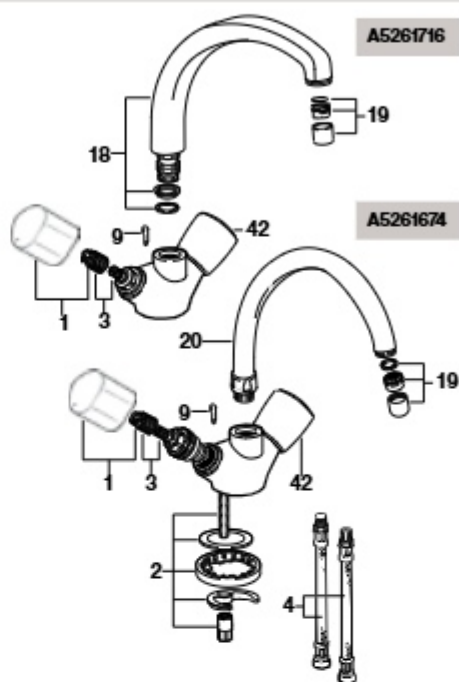

Torneira para lava-louça e lava-roupa