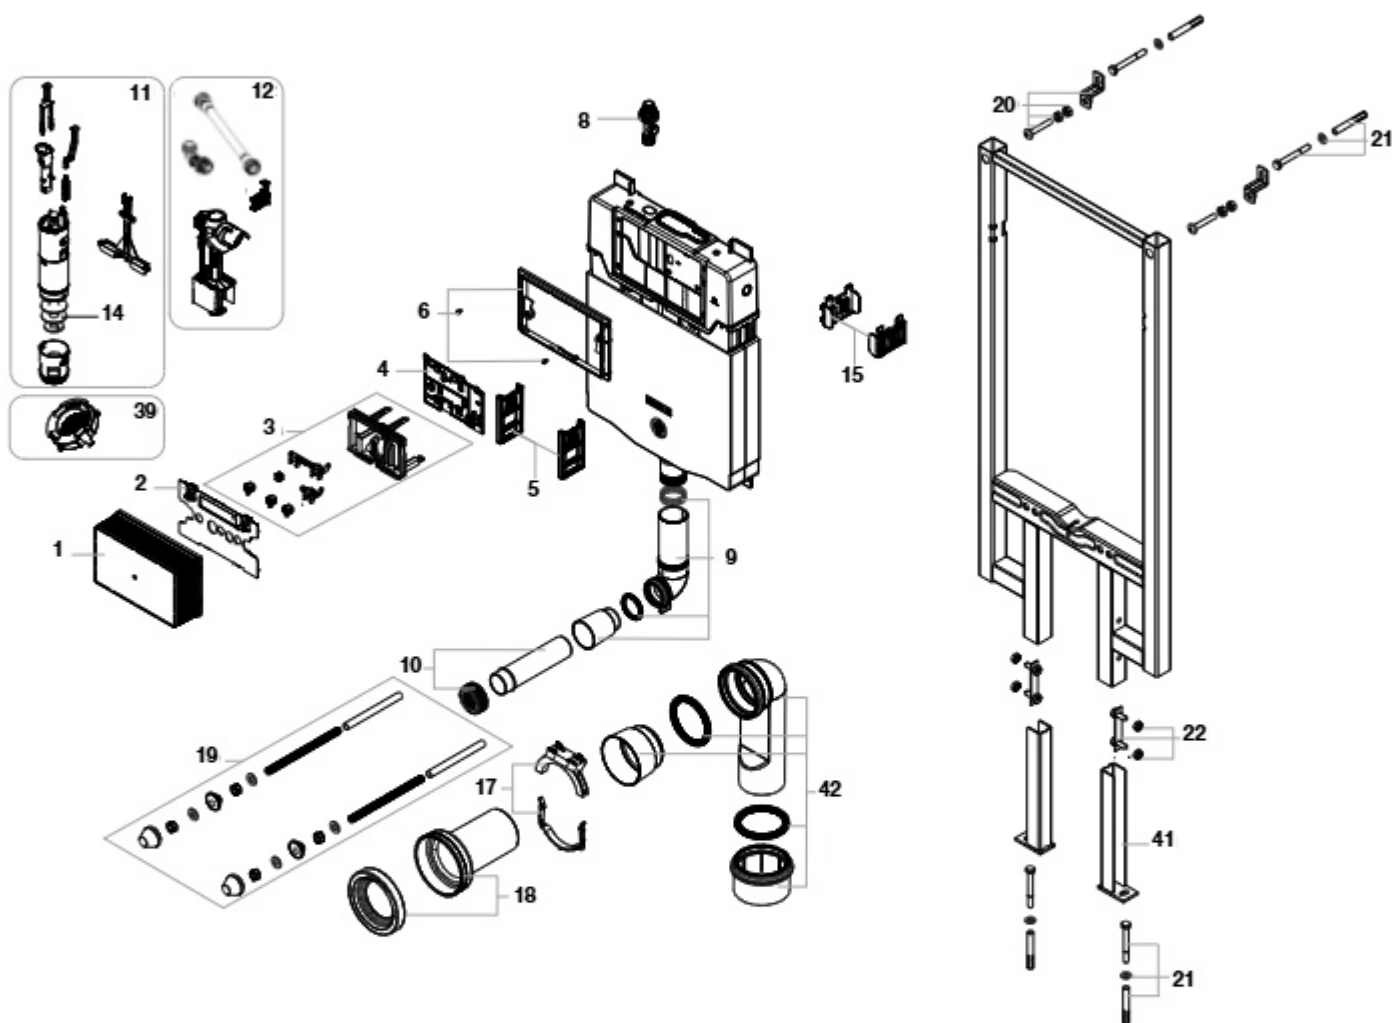

Sistemas Duplo One

Duplo WC One Compact

A890073020

		€			€
1	AV0045700R	7,03	17	AV0047200R	3,86
2			18	AV0047300R	18,60
4	AV0045800R	12,70	19	AV0047400R	10,30
6			20	2 un	
3	AV0045900R	9,44	21	2 un	21,30
5	AV0046100R	2,45	21	2 un	
8	AV0046400R	32,30	22	2 un	51,70
9	AV0046500R	11,90	41	2 un	
10	AV0046600R	4,38	39	AV0054800R	2,05
12	AV0062100R	32,20	42	AV0055000R	28,10
14	AV0048100R	5,14			
15	AV0047000R	2,64			

Admite			€
39	AV0054700R	Azul 1,75l/s	1,95
Producto completo			€
11	A822502850		28,00