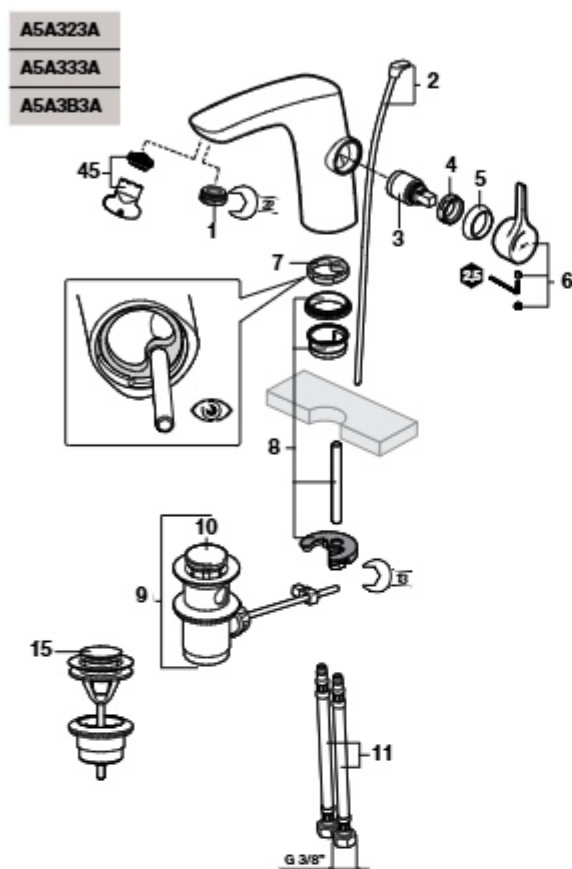

Insignia

Torneira para lavatório