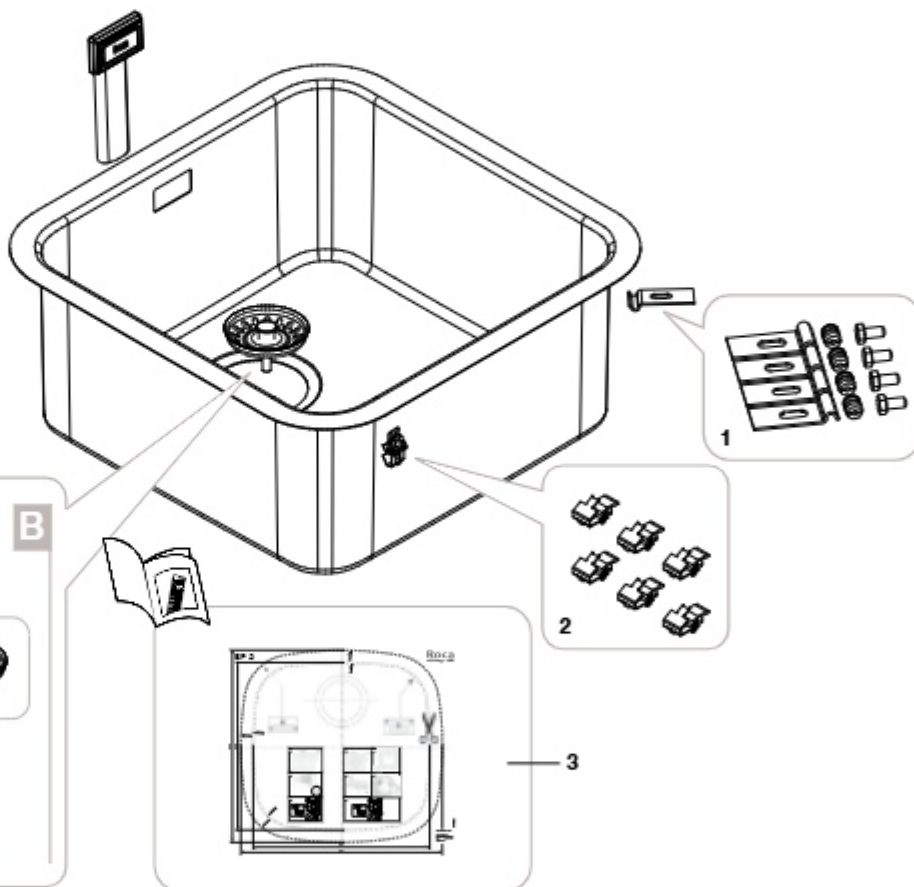

Aço inox

BP

A870110350	BP 0
A870110400	BP 2
A870110500	BP 3

Se a válvula do lava-louça é como a Imagem A é anterior a 2016. Se a válvula do lava-louça é como a Imagem B, é posterior a 2016. Atenção às peças específicas de cada ano.

		€
1	AF0000400R	5,22
2	AF0001100R	7,83
3	AF0004900R BP0	1,73
	AF0005000R BP2	1,91
	AF0005100R BP3	2,00
4	AF0005400R B	7,67
5	AF000600R B	8,02
6	AF000300R A	6,77
7	AF000500R B	32,30

Medidas em mm.

Os preços indicados são unitários e não incluem IVA.
A presente tabela anula as anteriores.