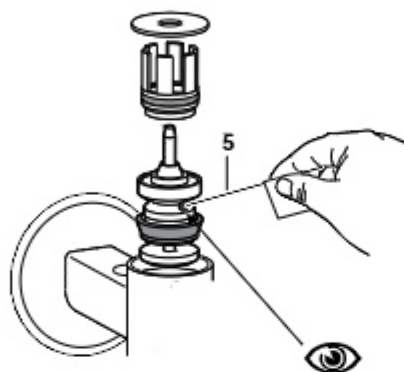

Aqualine Confort

Fluxómetro de 1/2" para urinol / Urinal 1/2" fluxor

A5A9177C00

	€		€
1 AG0114800R	123,00	4 AG0115800R	10,00
2 AG0115600R	34,50	5 AG0140600R	14,00
3 AG0115700R	7,72		

Medidas em mm.

Os preços indicados são unitários e não incluem IVA.
A presente tabela anula as anteriores.