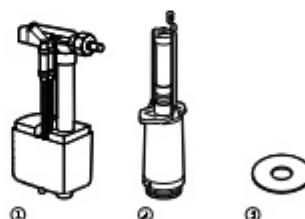

		€
①	AH0005300R Mecanismo de alimentação	Duplo WC, Set montagem WC e tanque de encastrar 52,20
②	AH0005700R Mecanismo de descarga 3/6 litros	Duplo WC, Set montagem WC e tanque de encastrar 37,70
②	A505600207 Mecanismo de descarga interrompida	Set montagem WC e tanque de encastrar (modelo antigo) 32,50
③	AH0016200R Anilha para mecanismo de descarga	Duplo WC, Montage Set WC de encastrar 2,13