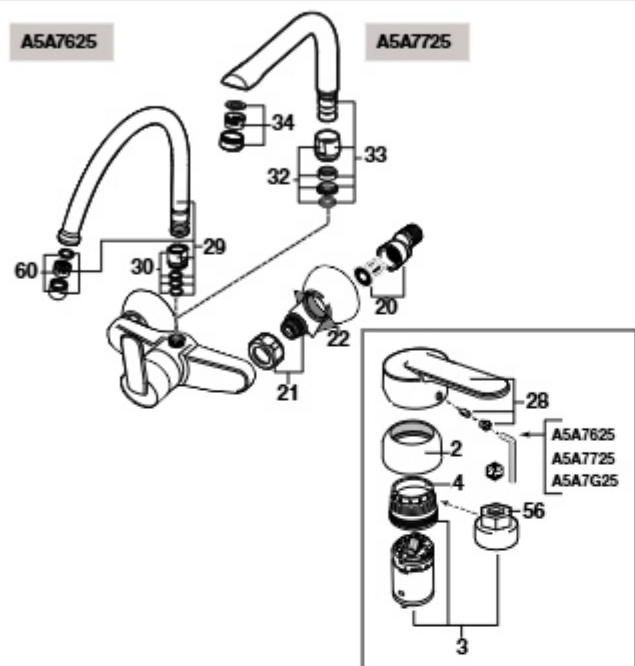

Victoria

Misturadora para lava-louça