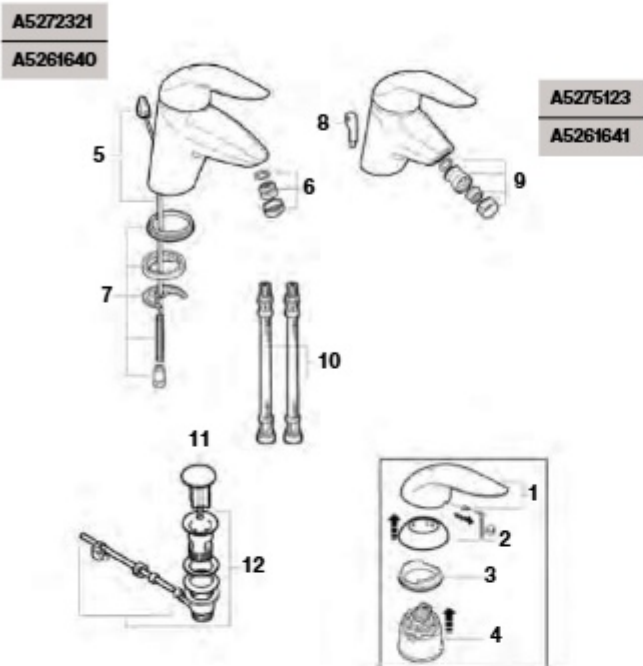

Logica

Torneira para lavatório e bidê