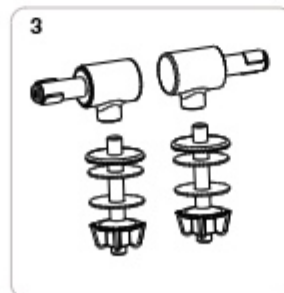

Assento e tampo de queda amortecida

Assento e tampo de queda amortecida slim

A801C4200U

		€
3	AI0018600R	4,97
4	2 un AI0018700R	1,94
5	4 un