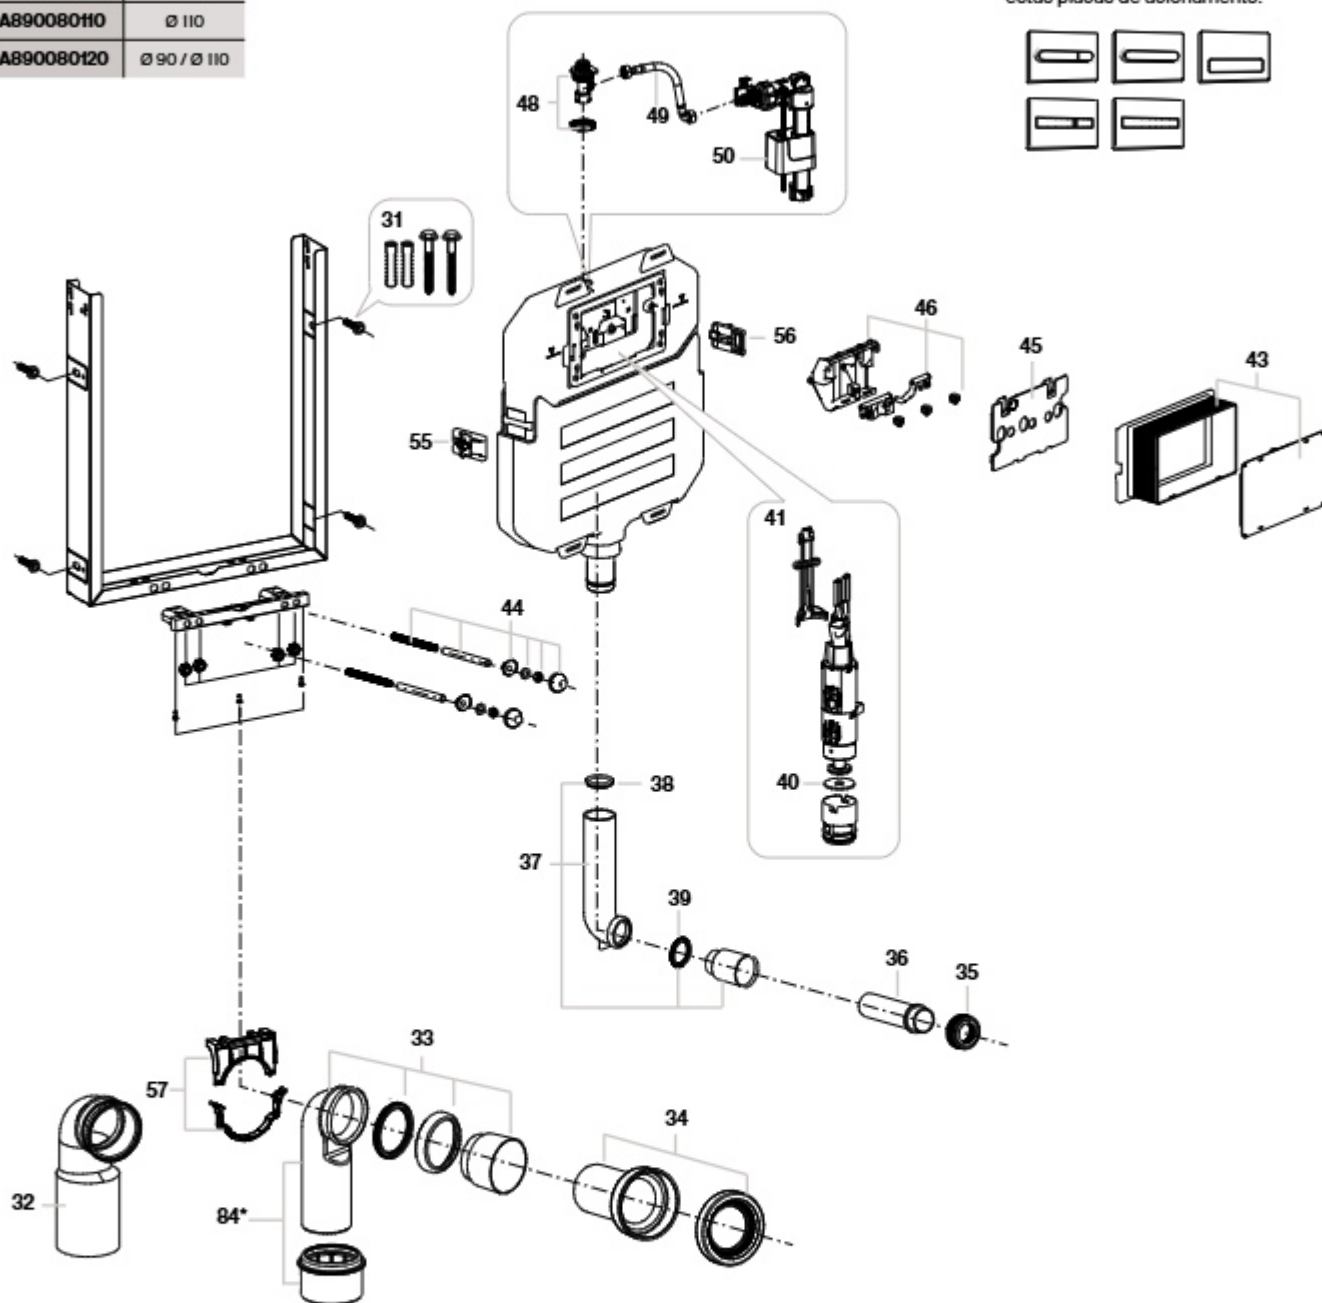

Sistemas Duplo

(Sistemas anteriores a Duplos ONE)

Basic WC Compact

A890080100	Ø 90
A890080110	Ø 110
A890080120	Ø 90 / Ø 110

Peças Duplo para produtos que utilizam estas placas de acionamento:

			€
31	AV0019500R		7,78
32	AV0018800R	Ø110	34,50
33	AV0018900R	Ø90	32,00
34			
35	AV0018600R		37,70
36			
37	AV0019000R		18,60
38	AV0019100R		4,39
39	AV0019200R		5,55
40	AV0018100R		7,00
41	AV0018000R		31,30

			€
43	AV0018400R		20,50
44	2 un AV0018500R		33,80
45	AV0018300R		8,61
46	AV0018200R		20,60
48	AV0017700R		27,80
49	AV0017800R		20,30
50	AV0017900R		28,10
55	AV0020100R		7,78
57	AV0020000R		15,30
84*	AV0042400R	Ø90/ Ø110	37,70

84* Curva Ø90 com adaptador de Ø90 a Ø110 para Duplo A890080120.