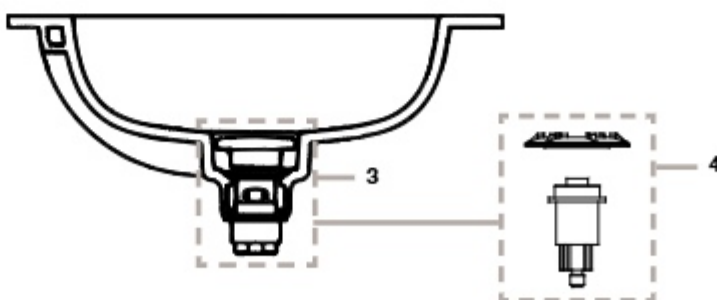

Os preços indicados são unitários e não incluem IVA.
A presente tabela anula as anteriores.

Valvulas de descarga Surfex®

Apenas cuba em Surfex®

Tampão fixo aberto

Válvula click-clack

		€
1	AV0043500R	202,00
2	AV0043600R	91,70
3	AV0033300R	191,00
4	AG0238300R	10,90