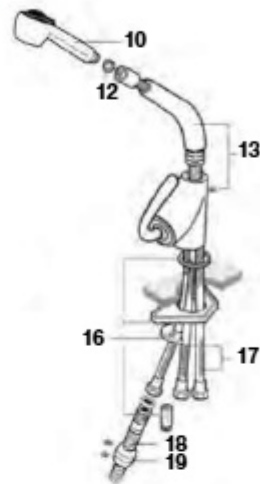

Torneira para lava-louça

A5A8140

	€
22	A526703910 24,70
23	A525021703 108,00
24	AG0000800R 26,90
25	A525080509 17,60
26	A525021907 3,23
27	AG0000907R 9,62
28	A525081303 47,70

	€
29	AG0001000R 37,50
30	AG0001100R 25,50
31	A525023507 4,05
32	A525005407 7,14