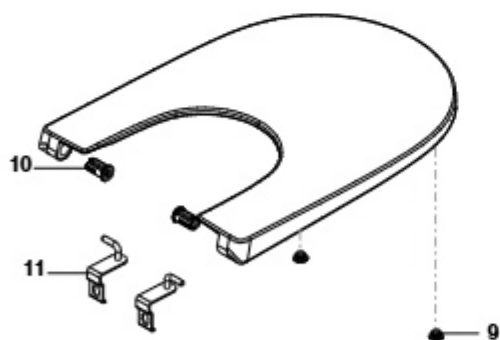

Ona

Assento e tampo para sanita

A801E10.1	QL	Standard
A801E20.1	QL	Compact

A801E12.1	QA	Standard
A801E22.1	QA	Compact

Tampa para bidê

A806E10.1	QL
-----------	----

A806E12.1	QA
-----------	----

QL: Queda livre
QA: Queda amortecida