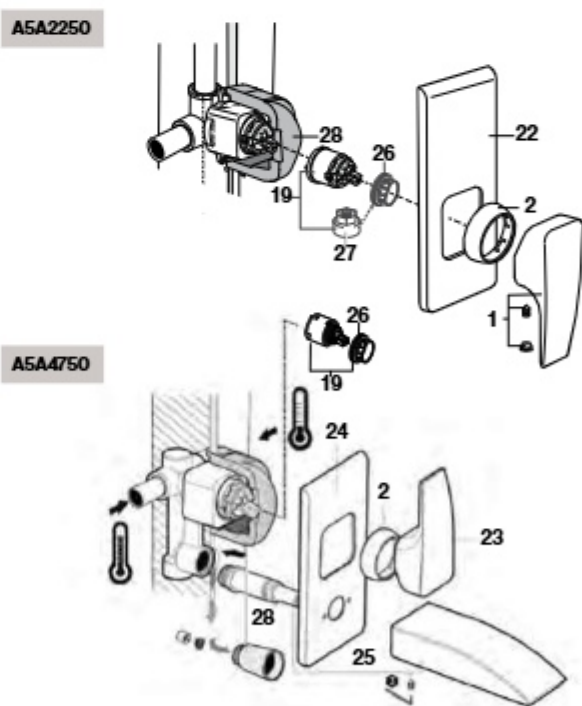

Thesis

Misturadora para lavatório e bidê

Torneira para banho-duche

Torneira de cano alto para lavatório

Torneira para banho ou duche e para lavatório

e		e		e		e		e						
1	A525022600	31,70	9	AG0096200R	7,19	17	A525009800	26,10	25	A525023900	213,00	33	AG0071300R	7,42
2	AG0085300R	17,30	10	AG0035509R	18,90	18	A5B9047C00	23,60	26	A525023507	4,06	34	A525004600	7,88
3	A525022907	19,80	11	A525020409	17,70	19	AG0053707R	37,50	27	A525005407	7,14	35	AG0033300R	28,80
4	A525027803	31,30	12	A525555207	30,50	20	A524814000	59,80	28	A525029207	13,10	36	A525021600	29,20
5	A525023000	12,00	13	A525021703	108,00	21	A525022800	82,30	29	A525021907	3,23			
6	A525021803	12,70	14	A525023600	33,90	22	A524814100	52,70	30	A525555307	9,58			
7	A525022703	30,60	15	A525024200	9,36	23	A525023700	32,30	31	AG0055800R	13,80			
8	AG0075300R	27,50	16	A525005507	7,14	24	A524814200	46,30	32	AG0130907R	5,17			