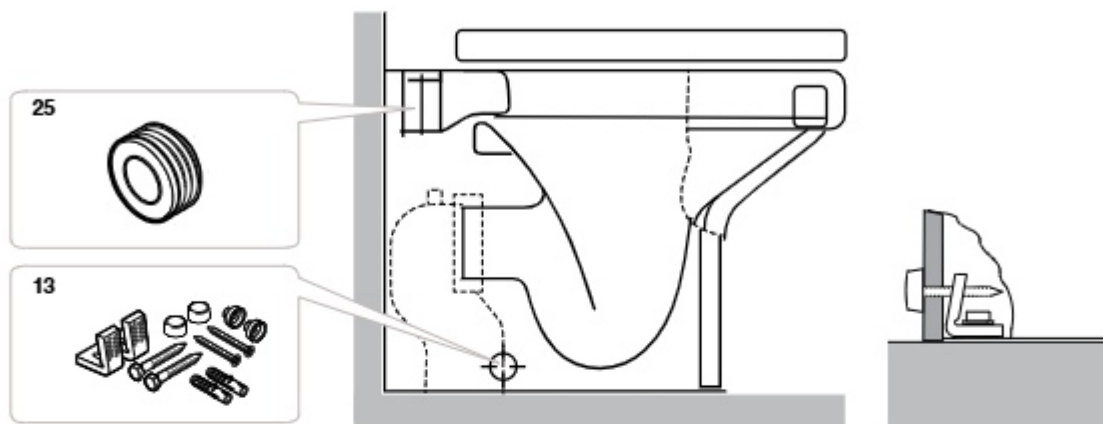

Dama

Sanita tanque alto de saída dual (BTW)

A347787000