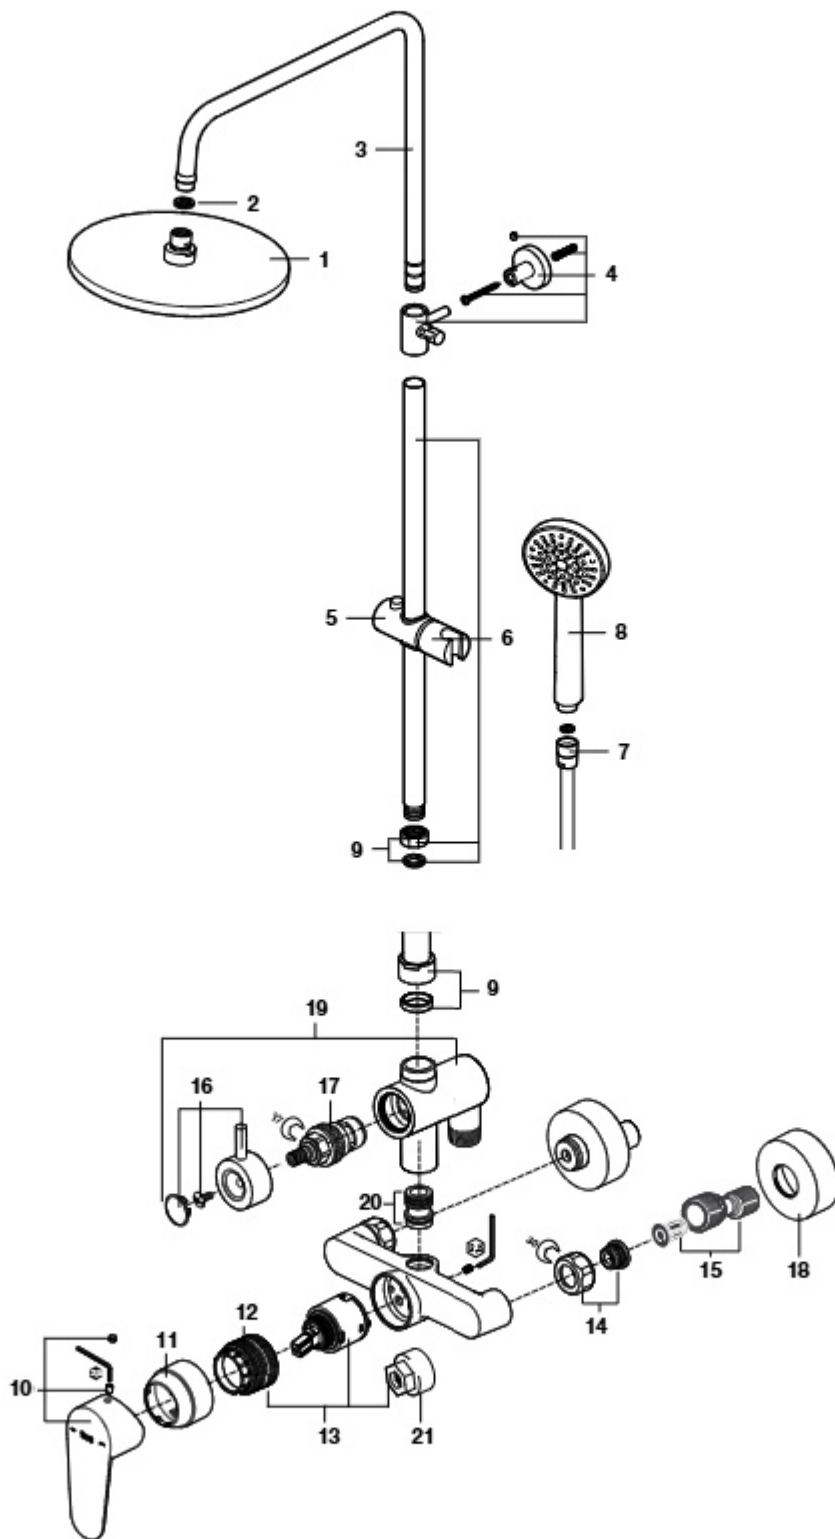

Medidas em mm.

Os preços indicados são unitários e não incluem IVA.
A presente tabela anula as anteriores.

Victoria-Monocomando Plus

Coluna para duche

A5A9A25

1	A5B2250C00	118,00	7	A525009800	26,10	13	AG0110607R	9,58	19	AG0220000R	43,80
2	AG0056807R	4,55	8	A5B9G03C00	64,80	14	AG0002500R	15,10	20	AG0073003R	36,70
3	AG0220400R	56,60	9	AG0220500R	3,42	15	AG0103908R	16,70	21	A525005407	7,14
4	AG0220700R	7,77	10	AG0241400R	16,70	16	AG0220100R	4,19			
5	AG0220600R	19,40	11	AG0116400R	6,05	17	AG0220200R	6,17			
6	AG0220300R	41,30	12	AG0054107R	3,59	18	AG0116800R	8,89			