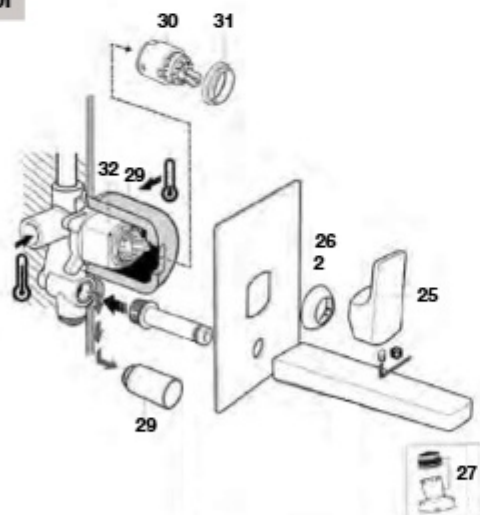

L90

Torneira para banho-duche

Torneira de encastrar para duche

A5A2201

Misturadora de parede para lavatório

A5A4701

	€		€		€		€		€					
1	AG0041800R	41,30	11	A525003507	36,70	22	AG0007503R	37,50	33	AG0042800R	41,30	43	A525023600	33,90
2	AG0032100R	27,50	12	AG0042000R	45,30	23	A525020409	17,70	34	AG0021700R	39,10	44	AG0043007R	5,72
3	AG0096307R	6,20	13	AG0042103R	18,30	24	AG0033300R	28,80	35	AG0103908R	16,70	45	A525024803	37,70
4	AG0141207R	18,10	14	AG0034103R	47,80	25	AG0042300R	41,30	36	AG0042900R	38,60	46	AG0043200R	84,20
5	AG0100007R	17,50	15	A525006903	8,41	26	AG0042400R	154,00	37	A525021600	29,20	47	AG0043300R	111,00
6	A525020600	8,52	16	AG0009209R	17,20	27	AG0100007R	17,50	38	AG0045000R	55,00	48	A525022800	82,30
7	AG0144800R	2,45	17	AG0042200R	46,40	29	A525029207	13,10	39	A525024200	9,36	49	AG0055800R	13,80
8	A525020309	14,40	19	AG0007403R	16,90	30	AG0053707R	37,50	40	A525005507	7,14			
9	AG0096200R	7,19	20	A525020509	13,00	31	A525027803	31,30	41	A525009800	26,10			
10	AG0075400R	32,50	21	A525005407	7,14	32	AG0042700R	123,00	42	A525003600	4,66			