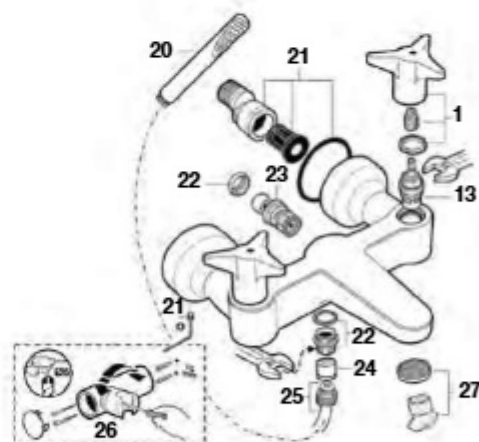

Torneira para banho-duche

A5A0144

	€
1 2 un AG0006300R	62,80
2 AG0006100R	37,50
3 A525023000	12,00
4 A525003207	5,51
5 A525027903	108,00
6 A525021403	46,10
7 AG0006003R	14,30
8 A525020509	12,70
9 AG0055800R	13,80

	€
10 A525021200	29,90
12 AG0015800R	117,00
13 AG0006403R	30,80
14 A525003507	36,70
15 A525020309	14,40
16 A525024803	36,90
17 AG0006803R	54,90
18 AG0006600R	288,00
19 AG0006507R	18,50

	€
20 A5B9047C00	23,60
21 AG0009603R	73,90
22 A525024200	9,35
23 A525023600	33,90
24 A525005507	7,14
25 A525009800	26,10
26 AG0068500R	23,30
27 A525003307	7,60
28 A525005407	7,14

	€
29 AG0009900R	6,91
30 AG0006903R	156,00
31 AG0055700R	48,20
32 A525006903	8,41
33 AG0009709R	9,01
34 A525008009	16,80
35 AG0009800R	285,00