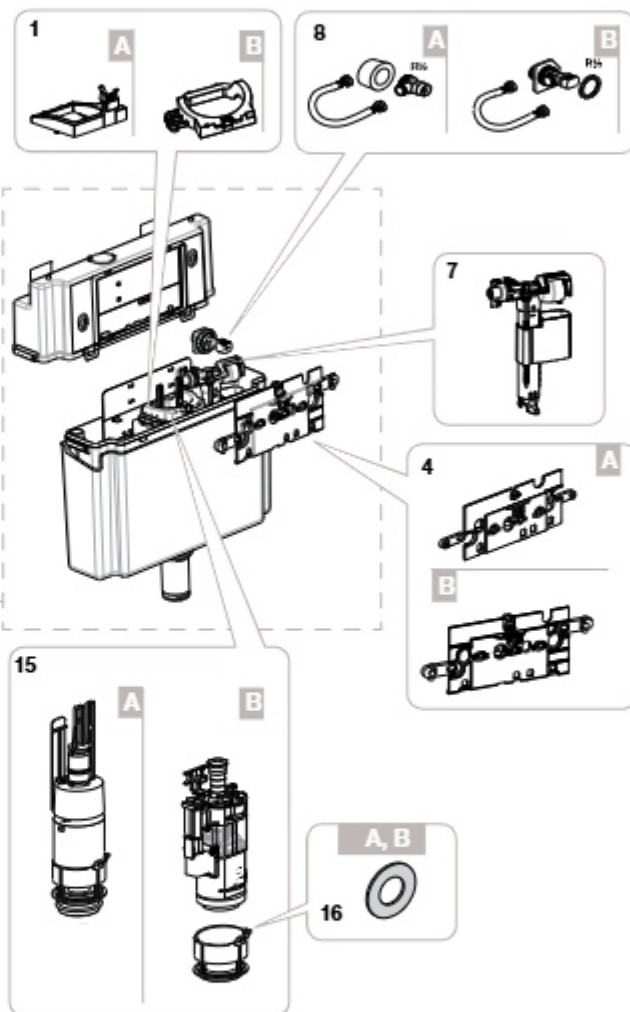

Sistemas Duplo

(Sistemas anteriores a Duplos ONE)

Duplo WC

AB90090000	Ø 90
AB9009000K	Ø 110
AB90090020	Ø 90 / Ø 110

Peças Duplo para produtos que utilizam estas placas de acionamento:
Peças Duplo para produtos que utilizam estas placas

Retire a placa e a tampa de acionamento do Duplo. Se o produto for igual à Imagem A, o sistema Duplo é anterior a 2014, se for como a Imagem B, o sistema Duplo é posterior a 2014. Atenção às peças específicas para cada um dos sistemas.

		€			€		
1	AV0001800R	A	31,60	11	AV0001100R	Ø90-90	72,20
	AV0027600R	B	33,30		AV0004800R	Ø90-110	15,80
2	AV0011800R		38,30	12	AV0027300R		22,20
3	AV0001900R		11,80	13	AV0001400R	A	9,03
	AV0011900R	A	54,70		AV0027500R	B	10,40
4	AV0025700R	B	53,00	14	AV0003000R		26,60
	AV0001200R		46,90	15	AV0031100R	A	80,00
6	AV0001000R		19,50	AV0031300R	B	80,00	
7	AV0025600R		36,40	16	AV0025900R		12,30
8	AV0014600R	A	37,00	29	AV0004900R		37,50
	AV0040400R	B	54,40	86*	AV0022200R	Ø110	11,80
9	AV0012000R		26,60				
10	AV0002900R		24,40				

86* Adaptador de Ø 90 a Ø 110 para Duplo AB90090020.