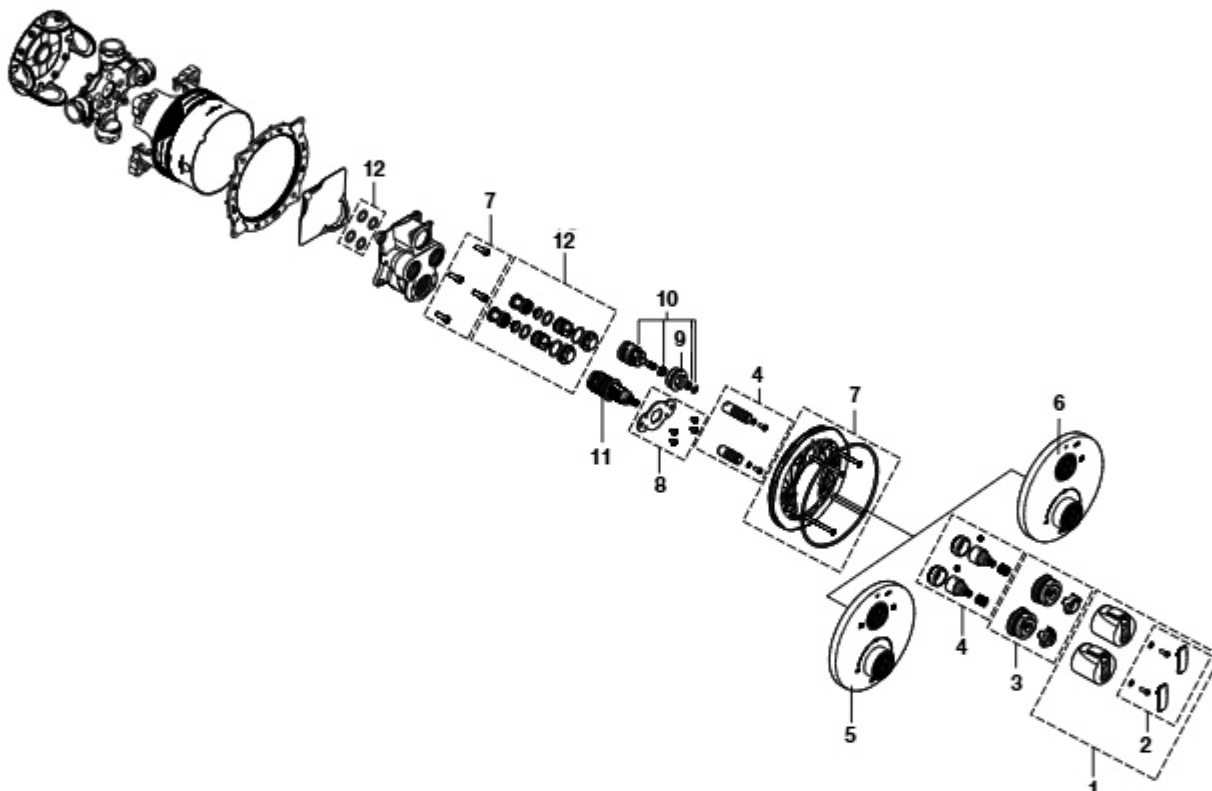

Medidas: em mm.

Os preços indicados são unitários e não incluem IVA. A presente tabela anula as anteriores.

T-1000 Round

Torneira termostática de encastrar para banho-duche e duche

A5A0D09.0

A5A2E09.0

Na referência do produto, substituir "." pelo código do acabamento escolhido: