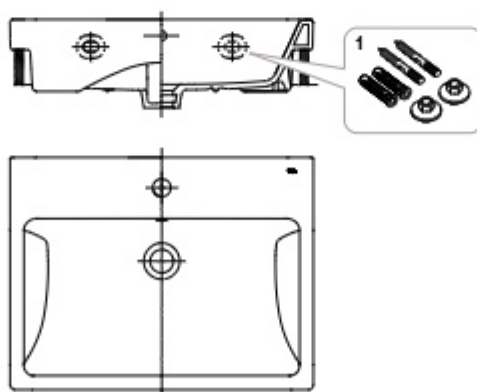

€
1	AV0007500R	5,44

Medidas em mm.

Os preços indicados são unitários e não incluem IVA.
A presente tabela anula as anteriores.