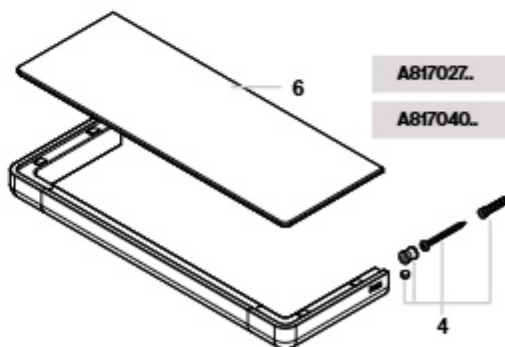

A817027..

A817027..

A817040..