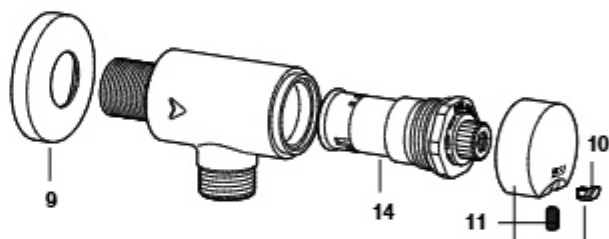

Torneira exterior para urinol

A5A9279C00