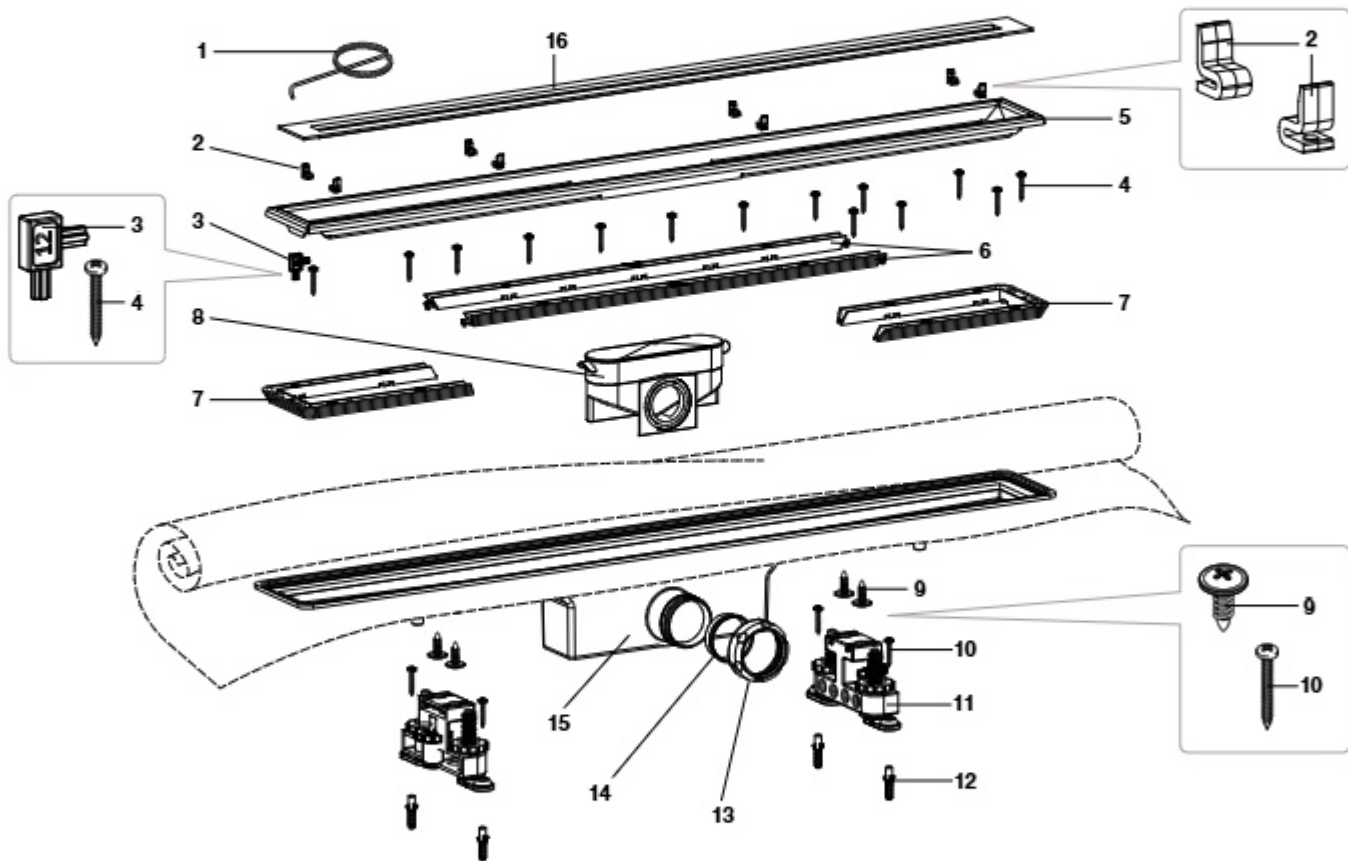

Sistemas In-Drain

In-Drain Channel

		Roca	
XI-X2	A276089000	650	
	A276090000	750	
	A276153000	850	
	A276091000	950	
	A276114000	650	
	A276115000	750	
	A276152000	850	
	A276011600	950	

			e
1	AP0000300R		4,98
2	8 un	XI-X2	
3	16 un	AP0000400R XI-X2	16,90
4	26 un		
5	AP0000500R	XI-X2 650 mm	104,00
	AP0000600R	XI-X2 750 mm	110,00
	AP0000700R	XI-X2 850 mm	122,00
	AP0000800R	XI-X2 950 mm	130,00
	AP0002700R	X3 650 mm	129,00
	AP0002800R	X3 750 mm	138,00
	AP0002900R	X3 850 mm	159,00
	AP0003000R	X3 950 mm	166,00

			e
6 + 7	2 un	AP0000900R 650 mm	11,80
	2 un	AP0001000R 750 mm	12,90
		AP0001100R 850 mm	13,70
		AP0001200R 950 mm	14,50
8	AP0001300R		16,70
9	4 un		
10	4 un		
11	2 un	AP0001400R	18,90
12	4 un		
13			
14			

			e
15 + 16		AP0001500R 650 mm	183,00
		AP0001600R 750 mm	192,00
		AP0001700R 850 mm	198,00
		AP0001800R 950 mm	213,00
16		AP0002300R X3 650 mm	70,90
		AP0002400R X3 750 mm	79,40
		AP0002500R X3 850 mm	87,50
		AP0002600R X3 950 mm	103,00