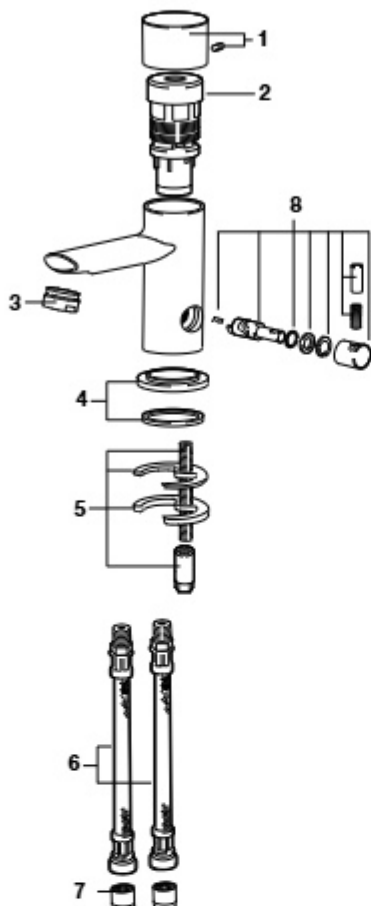

оригинал ырақ етілеті

Sprint-N

Torneira temporizada para lavatório

A5A3124C00

Torneira temporizada para lavatório

A5A4224C00

A5A7824C00

Torneira temporizada angular para duche