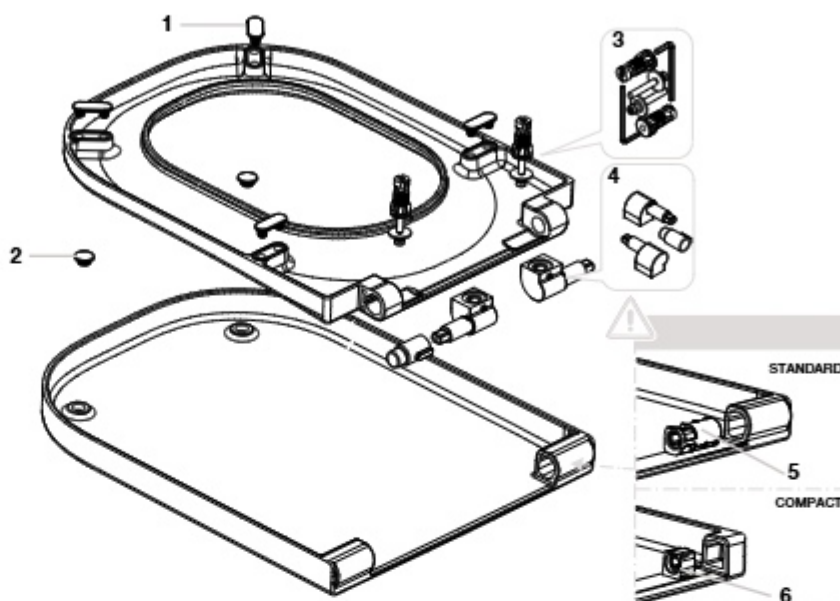

The Gap Square

Assento e tampo para sanita

A801732004	QA	Compact
A801730004	QL	Compact
A801472004	QA	
A801470004	QL	

Recomenda-se a substituição da parte 5 (modelos standard) e da parte 6 (modelos compactos) nos assentos e tampos The Gap anteriores a 2015.