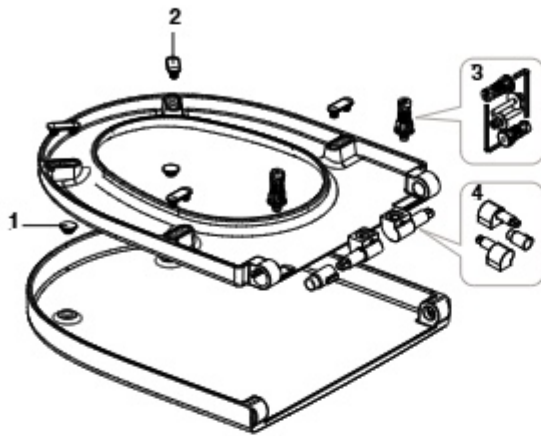

Outras séries de assentos e tampos

Assento e tampo para sanita