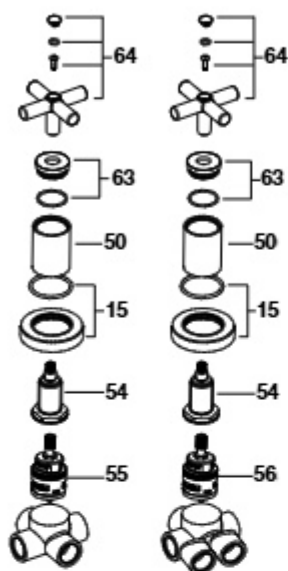

Loft

Inversor 1/2" banho ou duche

A5A9043

A5A9143