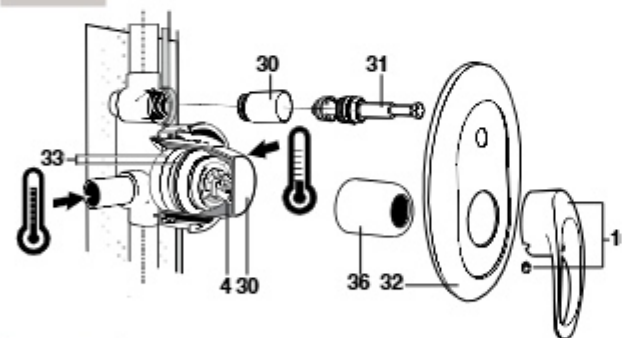

A5261740

A5275147

Torneira para banho-duche e duche

Torneira de encastrar para banho-duche e duche

A5262481

A5262482

Torneira para lava-louças

	€
1	A525081900 60,80
2	AG0002700R 5,69
3	A525026503 11,50
4	A525081303 47,70
5	AG0003200R 8,19
6	A525004600 7,87
7	AG0002603R 9,53
8	A525002900 8,71