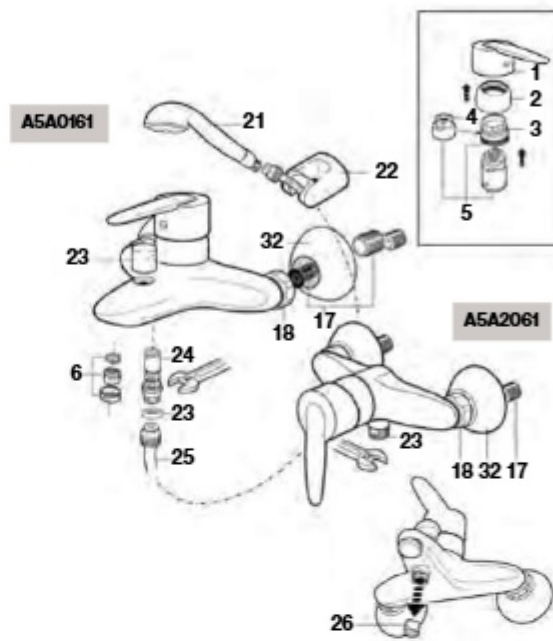

Vectra

Torneira para lavatório e bidé

Torneira para banho-duche e duche

Torneira de encastrar para banho-duche e duche

Torneira para lava-louça

1	AG0002000R	13,20	8	A525004403	7,60	15	A525006600	7,14	22	A525007800	10,60	29	A525002700	45,30
2	AG0085300R	17,30	9	A525004600	7,87	16	A525006903	8,41	23	A525023200	11,50	30	A525006800	19,60
3	A525023507	4,05	10	A525020309	14,40	17	A525005308	12,90	24	A525087300	18,30	31	A525002800	36,10
4	A525005407	7,14	11	AG0096200R	7,19	18	AG0002500R	15,10	25	A525009800	26,10	32	AG0085400R	8,06
5	AG0053707R	37,60	12	AG0075300R	27,60	19	AG0002400R	45,20	26	A525005507	7,14	33	AG0055800R	13,80
6	A525004700	7,14	13	A525089100	31,70	20	AG0002300R	12,80	27	AG0001907R	10,60			
7	AG0002100R	8,11	14	AG0002200R	43,20	21	A5B9035C00	-	28	A525006500	22,40			