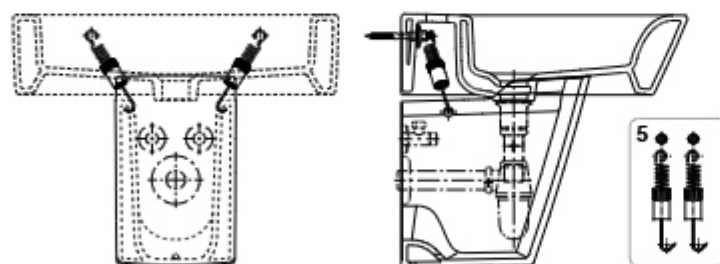

Hall

Lavatórios

A32762L.0

A32788L.0

A327620.0

Admite

2

3

4

A327624.0

A327622.0

A327623.0

A325883.0

A33762L.0

A840597001

A840628001

Na referência do produto, substituir "." pelo código do acabamento escolhido:

00 Branco
17 Pergamon
91 Edelweiss
92 Grafite

Admite (não incluído)

	€
1 AV0007500R	5,44
5 AV0015900R	7,92
6 AI0002400R	3,66

	€
2 A33762L.0	-
4 A840628001 458 mm	143,00