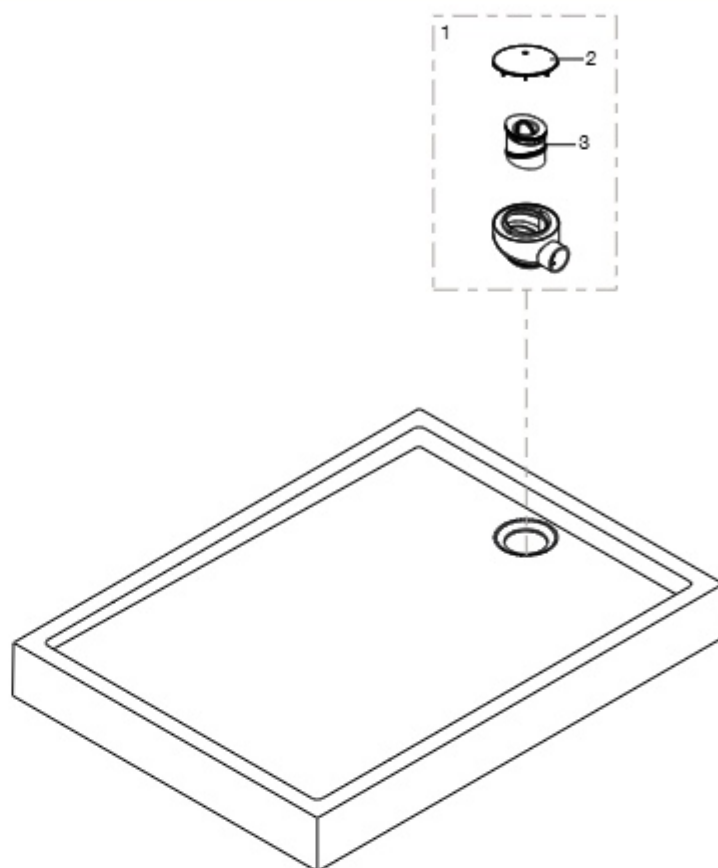

Acrílicos

Granada

BASES DE DUCHE GRANADA	
A276345000	1400 x 900 mm
A276342000	1200 x 900 mm
A276339000	1000 x 900 mm
A276266001	1400 x 800 mm
A276265000	1200 x 800 mm
A276264000	1000 x 800 mm
A276256000	900 x 900 mm
A276254000	800 x 800 mm

Admite (não incluído):

	€
1 AP0005400R	43,80
2 AP0005300R	21,70
3 AP0006300R	17,80