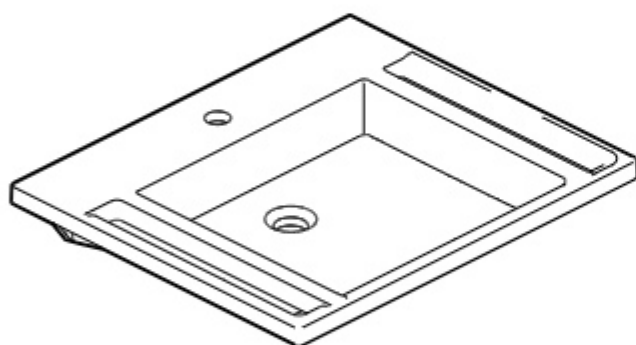

Lavatórios Stonex®

Lavatórios Stonex® Acces

LAVATÓRIOS MURAL STONEX® ACCESS

A2W8004000 850 x 550

A2W8003000 650 x 550

		€
4	AV0007500R	5,44