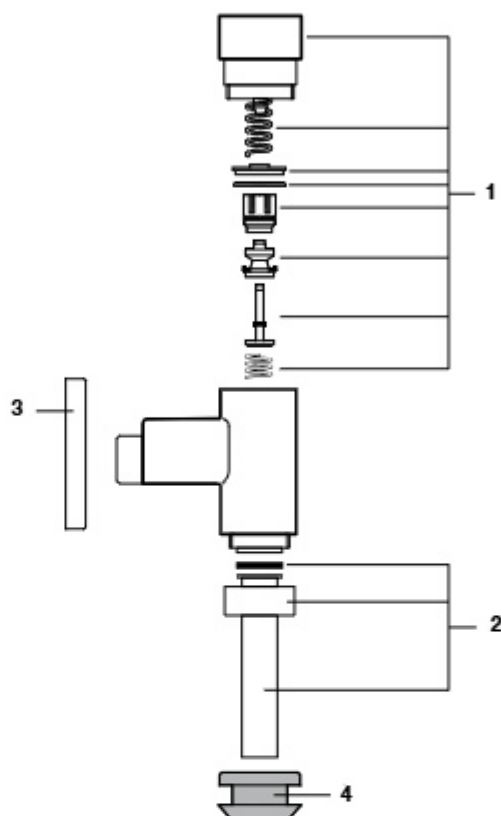

Aqualine Confort

Fluxómetro de 1/2" para urinol / Urinal 1/2" fluxor

A5A9177C00

	€		€
1 AG0114800R	123,00	4 AG0115800R	10,00
2 AG0115600R	34,50	5 AG0140600R	14,00
3 AG0115700R	7,72		

Medidas em mm.

Os preços indicados são unitários e não incluem IVA.
A presente tabela anula as anteriores.