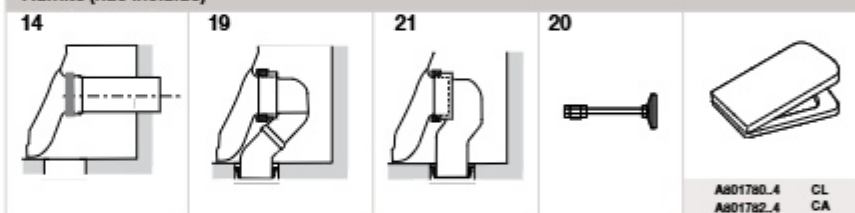

Produto completo compatível:

	€
23 A80178B004	49,70
A80178C004	91,30
24 A341782000	138,00
72 A341786000	138,00

Dama

Sanita tanque alto de saída dual (BTW)

A347787000

Admite (não incluído)

CL: Queda livre
CA: Queda amortecida