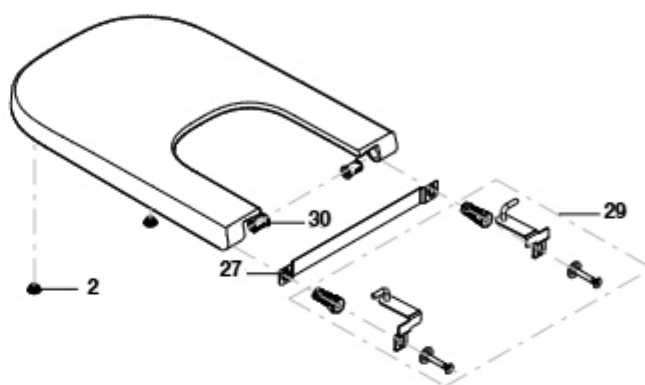

The Gap Square

Tampo supralit standard para bidé

A80647200B | QA

A80647000B | QL

Tampo supralit compacto para bidé

A80673200B | QA

A80673000B | QL

QL: Queda livre
QA: Queda amortecida

			e
2	2 un	AI0000200R	0,94
26	♂ + ♀	AI0026000R	17,00
27		AI0023700R	4,58
28		AI0026500R	36,40
29		AI0026600R	33,10
30	2 un	AI0025600R	2,70
31		AI0023900R	38,40
32		AI0026800R	35,80

Medidas em mm.

Os preços indicados são unitários e não incluem IVA.
A presente tabela anula as anteriores.