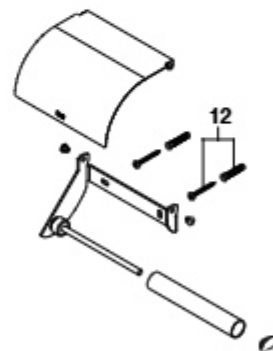

A815437001