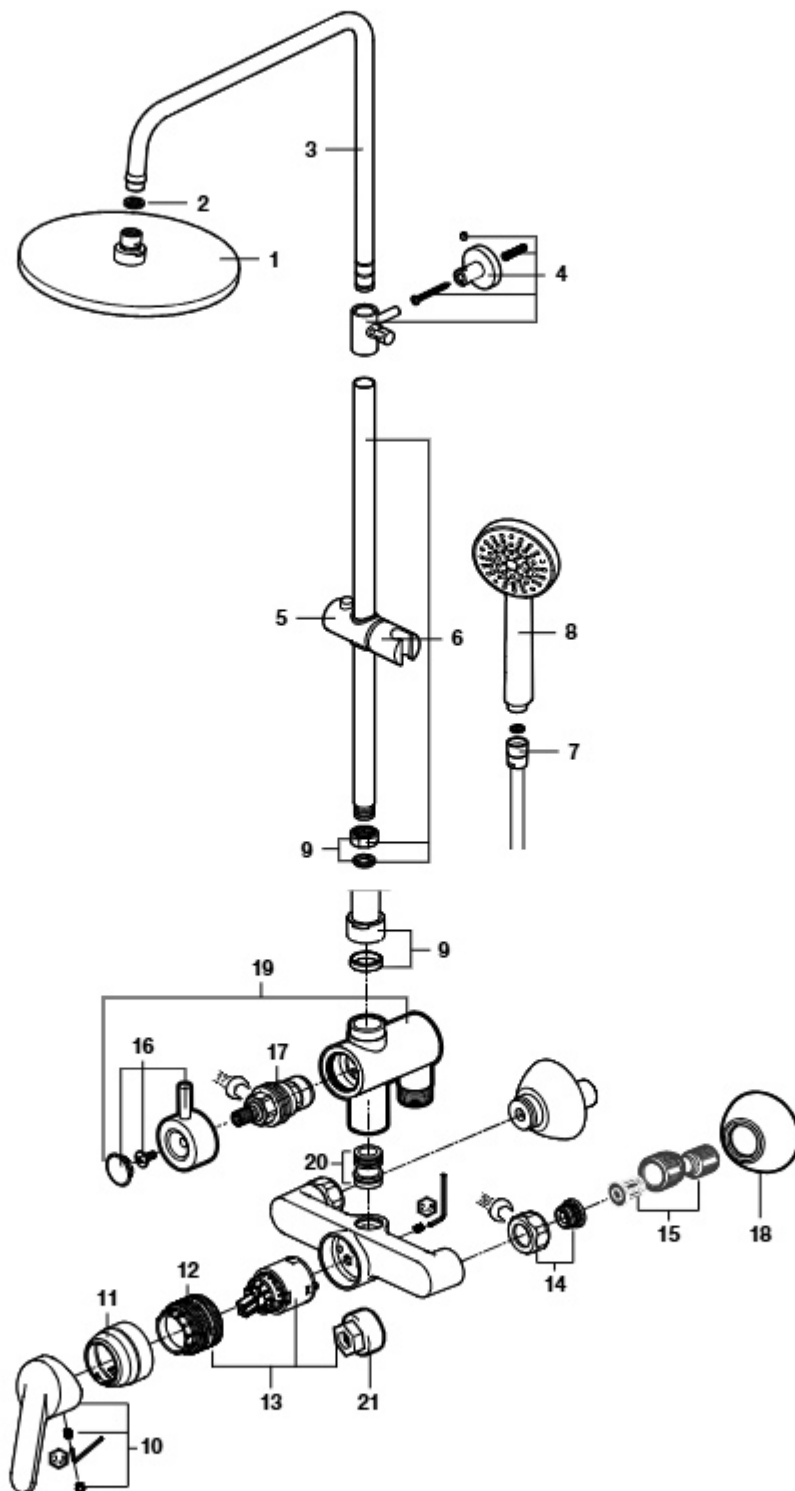

Victoria-Monocomando Plus

Coluna para duche

A5A9A25

	€		€		€		€	
1	AG0087300R	120,00	7	A525009800	26,10	14	AG0002500R 2 un	15,10
2	AG0056807R	4,55	9	AG0220500R	3,42	15	AG0103908R 2 un	16,70
3	AG0220400R	56,60	10	AG0003400R	27,30	16	AG0220100R	4,19
4	AG0220700R	7,77	11	AG0085300R	17,30	17	AG0220200R	6,17
5	AG0220600R	19,40	12	AG0054107R	3,59	18	AG0085400R 2 un	8,06
6	AG0220300R	41,30	13	AG0077807R	40,50	19	AG0220000R	43,80
						20	AG0073003R	36,70
						21	AG0018907R	26,10

Medidas em mm.

Os preços indicados são unitários e não incluem IVA.
A presente tabela anula as anteriores.