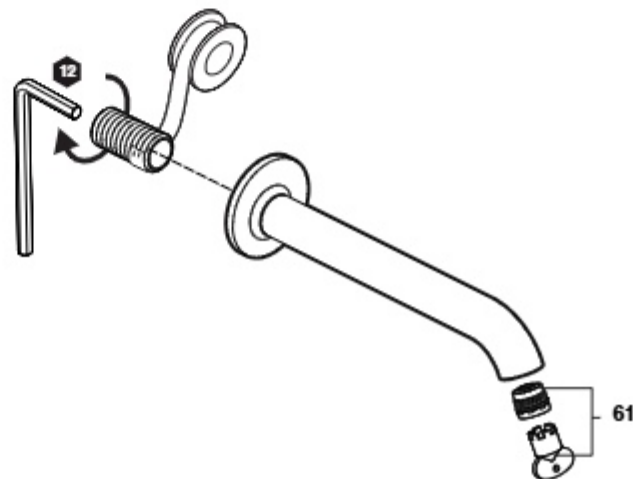

Cano de parede

A5A083F

As últimas posições de cada código indicam o acabamento (cor):

- 00 Cromado
- CN Preto Titânio
- P1 Amarelo-mel
- P2 Verde-menta
- PO Azul-cobalto
- P3 Branco brilho

	€
61 AG0145600R	17,20