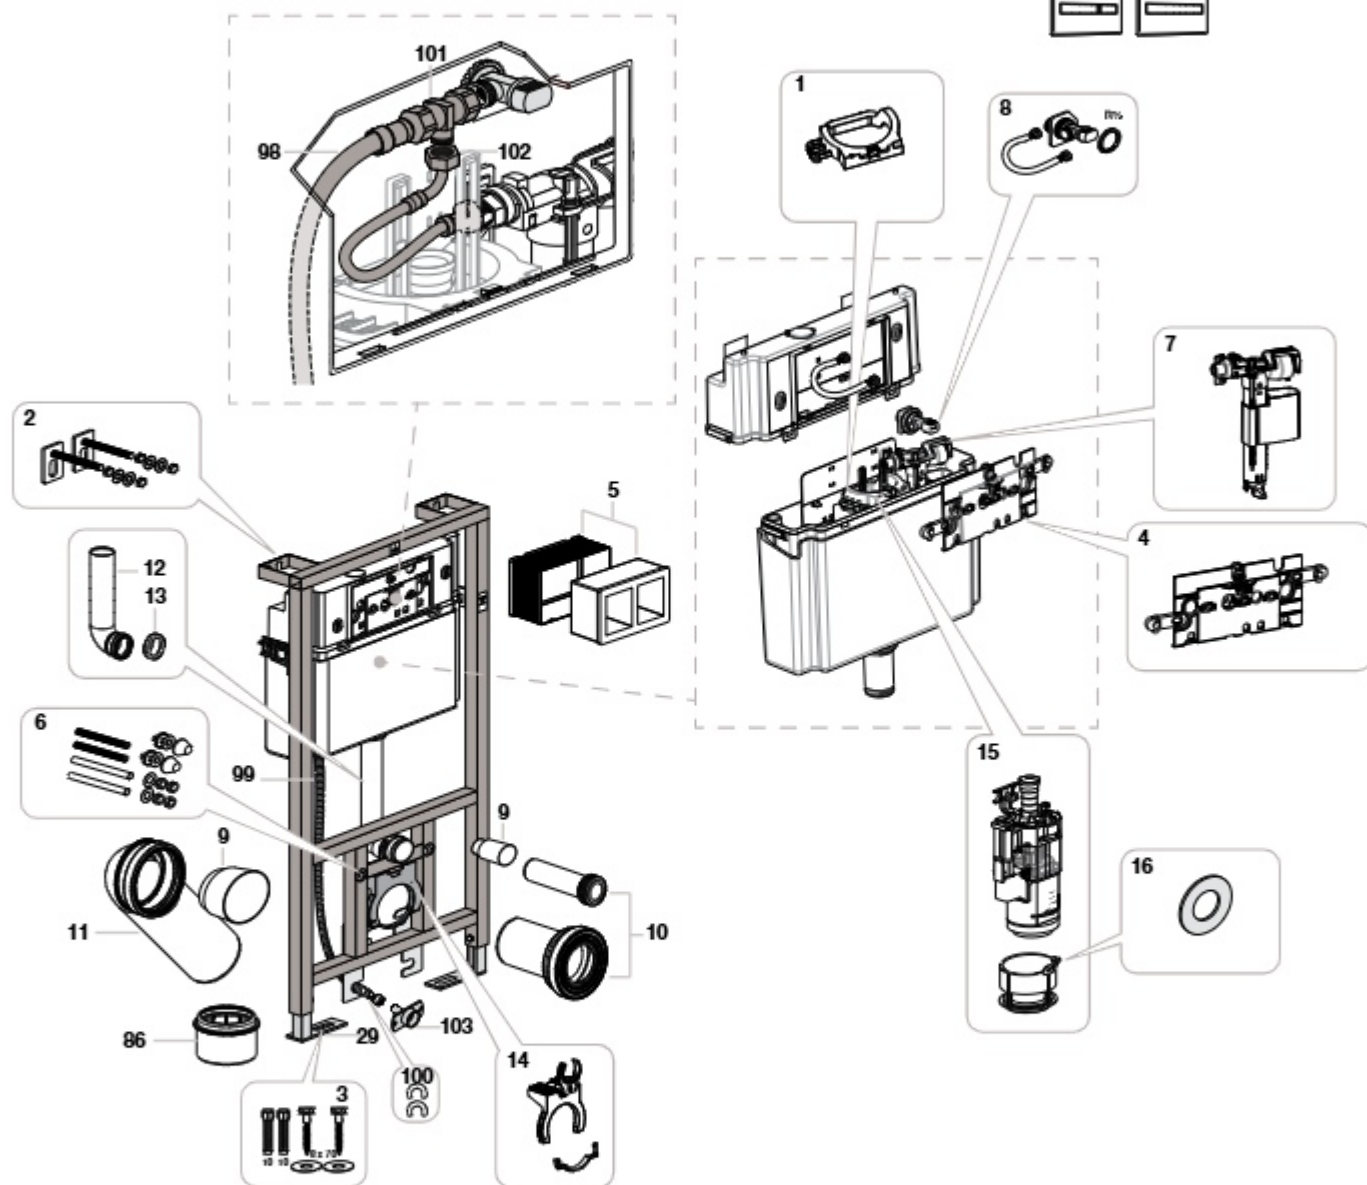

Sistemas Duplo

(Sistemas anteriores a Duplos ONE)

Duplo WC Smart

A890090800 | Ø 90/Ø 110

Peças Duplo para produtos que utilizam estas placas de acionamento:

1	AV0027600R	33,30	10	AV0002900R	24,40	86	AV0022200R	Ø110	11,80
2	AV0011800R	38,30	11	AV0001100R	Ø90 72,20	98			
3	AV0001900R	11,80	12	AV0027300R	22,20	99	AV0044500R		75,00
4	AV0025700R	53,00	13	AV0027500R	10,40	100			
5	AV0001200R	46,90	14	AV0003000R	26,60	103			
6	AV0001000R	19,50	15	AV0031300R	80,00	101	AV0041800R		93,00
7	AV0025600R	36,40	16	AV0025900R	12,30	102	AV0044600R		15,50
8	AV0040400R	54,40	29	AV0004900R	37,50				
9	AV0012000R	26,60							