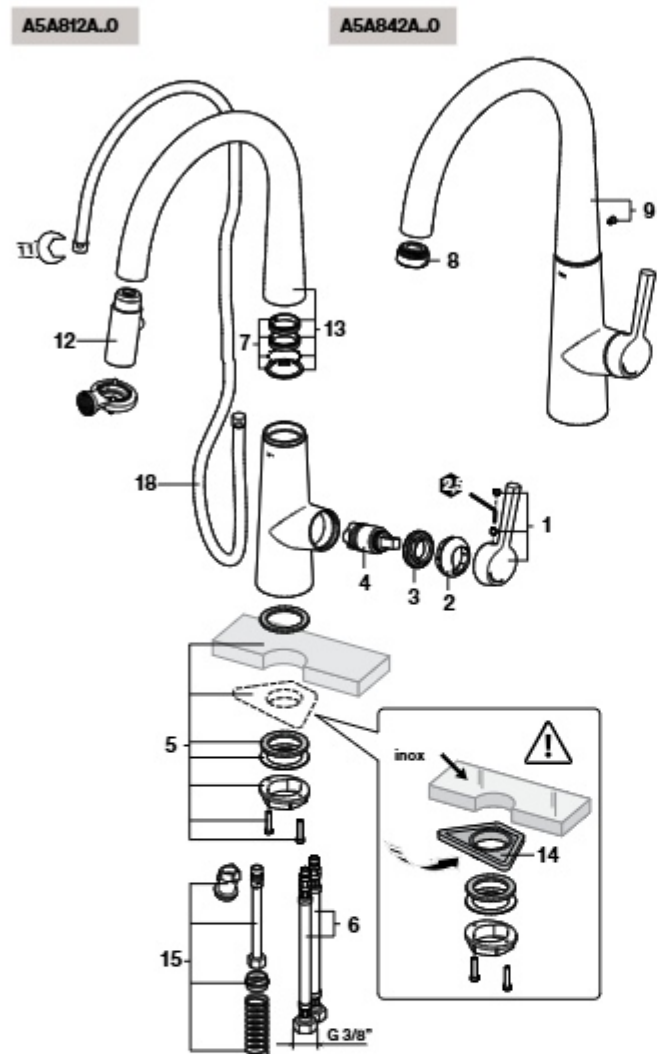

Syra

Misturadora para lava-louça