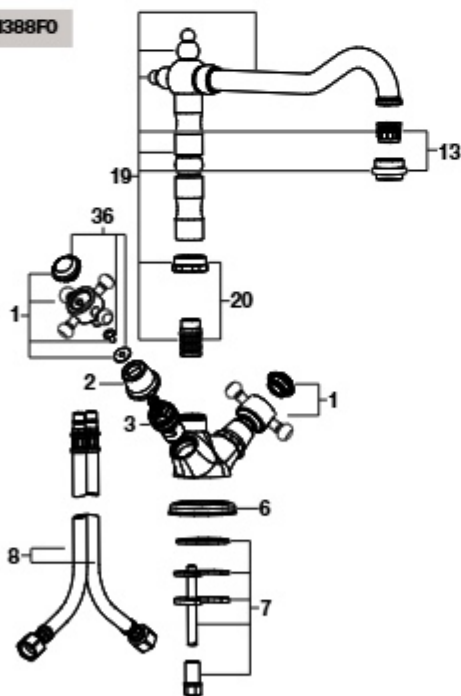

Torneira para lava-louça

A5061388FO

	€		€		€		€	
1	AG0051700R	75,60	9	AG0004700R	57,80	17	AG0052300R	145,00
2	AG0053100R	7,55	10	AG0067700R	17,50	18	AG0052400R	114,00
3	A525092709	70,10	11	A525089100	31,70	19	AG0057200R	199,00
4	AG0051200R	11,20	12	AG0052200R	260,00	20	AG0046500R	22,60
5	A525004700	7,14	13	AG0057100R	14,90	21	AG0196500R	74,50
6	AG0047200R	9,45	14	AG0057800R	11,20	22	AG0053000R	38,30
7	AG0046407R	29,40	15	AG0052500R	33,80	23	A525009800	26,10
8	A525020309	14,40	16	AG0047300R	33,80	24	AG0057300R	188,00
						25	AG0053200R	29,30
						26	AG0057408R	29,80
						27	AG0057600R	21,20
						28	AG0045700R	18,50
						29	AG0057700R	125,00
						30	AG0046800R	156,00
						31	A525000800	19,60
						32	AG0057900R	18,20
						33	AG0058000R	13,40
						34	AG0068300R	26,90
						35	AG0068200R	198,00
						36	AG0046200R	45,00

Medidas: em mm. Os preços indicados são unitários e não incluem IVA. A presente tabela anula as anteriores.