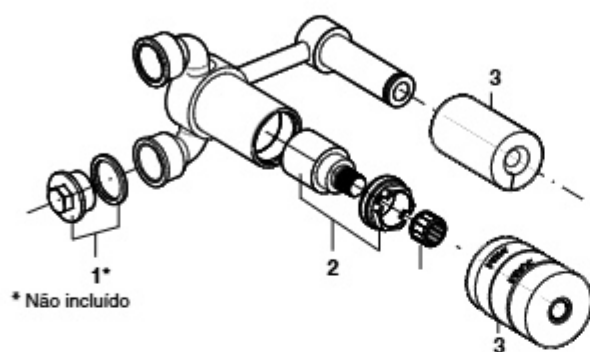

Be Fresh

Kit de duche para bidé

A5B9361C00

	€		€		€		€	
1	AG0094803R	15,20	3	AG0107807R	25,60	5	AG0107200R	118,00
2	AG0007107R	34,70	4	AG0139100R	34,50	6	AG0107400R	96,90
						7	AG0007000R	20,00
						8	AG0139400R	12,20

Medidas em mm.

Os preços indicados são unitários e não incluem IVA.
A presente tabela anula as anteriores.