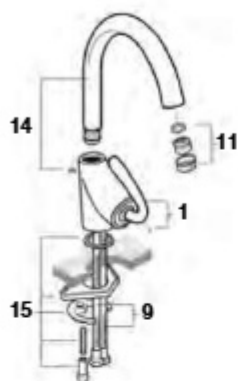

Silver Shadow-Crown

Torneira para lava-louça

A5A8440

	€
1	A525083300 41,90
2	A525083500 65,90
3	AG0000100R 21,80
4	AG0000203R 12,90
5	A525002900 8,71
6	A525009200 22,40
7	AG0055800R 13,80

	€
8	A525021200 29,90
9	A525020309 14,40
10	AG0056400R 114,00
11	A525003600 4,66
12	A525005507 7,14
13	AG0000300R 118,00
14	A525083900 93,20

	€
15	AG0000403R 33,20
16	AG0000503R 18,90
17	A525027609 23,10
18	AG0055700R 48,20
19	AG0000703R 11,50
20	A5B1136C00 135,00
21	A525009900 50,50