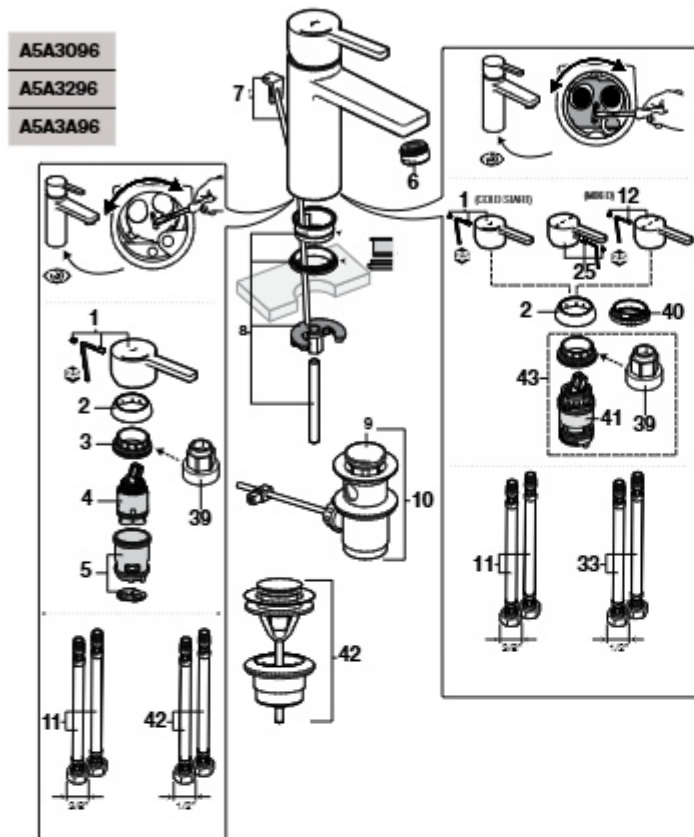

Naia

Torneira para lavatório