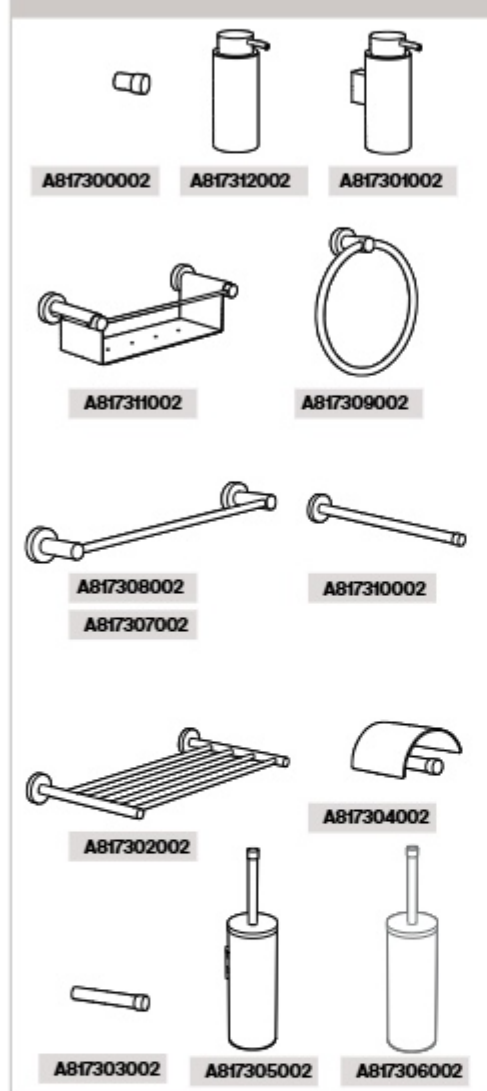

Superinox mate

Peças de substituição específicas

MODELO DE PRODUTOS

		€
1	AA0008000R	1,84
2	AA0008100R	6,08
3	AA0008200R	10,90
4	AA0008300R	1,44
5	AA0008400R	2,22
6	AA0008500R	11,00
7	AA0008600R	14,20