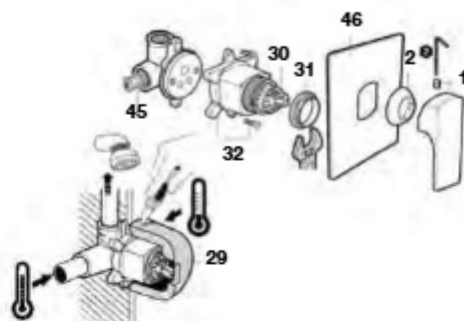

Torneira de encastrar para duche

A5A2201