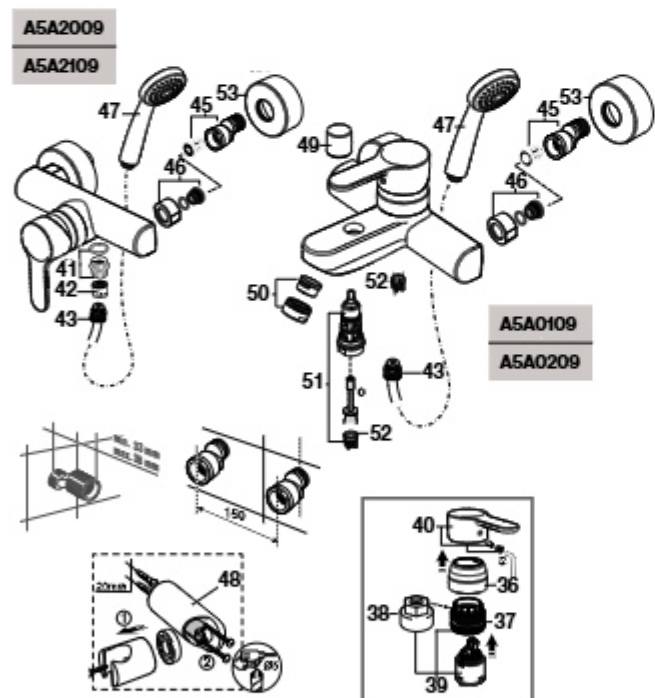

L20

Torneira para lavatório

Torneira para banho-duche e duche

Torneira de parede para lavatório

Torneira de encastrar para banho-duche ou duche

€		€		€		€					
4	A525020600	8,52	36	AG0085300R	17,30	45 2 un	AG0103908R	16,70	52	AG0134907R	6,48
13	A525020309	14,40		AG00853NBR	10,50		A525005200	14,80	53 2 un	AG0116800R	8,89
18	AG0075300R	27,50	37	A525023507	4,06	46	AG02131NBR	20,00		AG01168NBR	37,00
19	AG0096200R	7,19	38	A525005407	7,14	47	A5B9103000	-	54	AG0001907R	10,80
	AG0046600R	11,20	39	AG0110607R	9,58		A5B9103NBO	-	55	A525002800	36,10
25	AG00466NBR	10,20	40	AG0032400R	19,20	48	AG0003700R	13,10		A525006500	22,50
27	AG0125509R	-		AG00324NBR	28,40	49	A5B1350NBO	46,10	56	AG02186NBR	43,00
31	AG0090100R	65,20	41	AG0036800R	3,05	50	AG0116700R	4,20		AG0142300R	10,20
32	AG0017707R	5,72	42 2 un	A525005507	7,14		AG01167NBR	10,50	66	AG01423NBR	10,10
33	AG0122107R	10,00	43	A525009800	26,10	51	A525003600	4,66	67	A525022907	19,80
34	A525004403	7,61	44	A5B2116NBO	43,90		AG0128NBR	7,09	68	AG0142100R	3,16
35	AG0071600R	17,20		AG0087100R	6,67		AG0116500R	13,30	93	AG0155000R	9,06