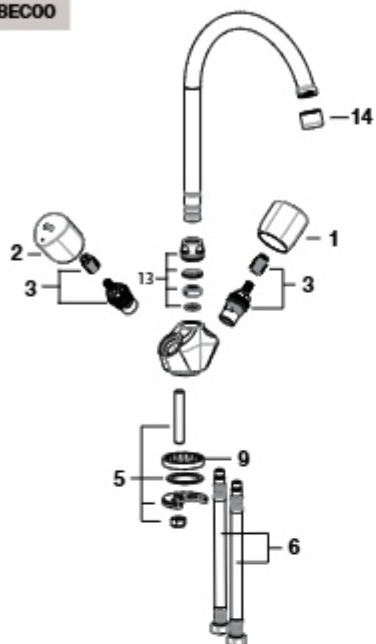

Brava-N

Torneira para lava-louça

A5A848EC00