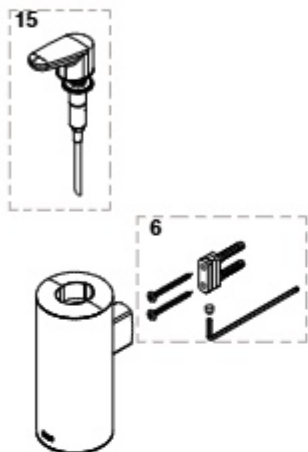

Hotels

Peças de substituição específicas

A816722001

A816390001