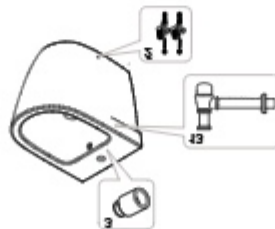

V331888A	W12
V331888A	

установка прибора