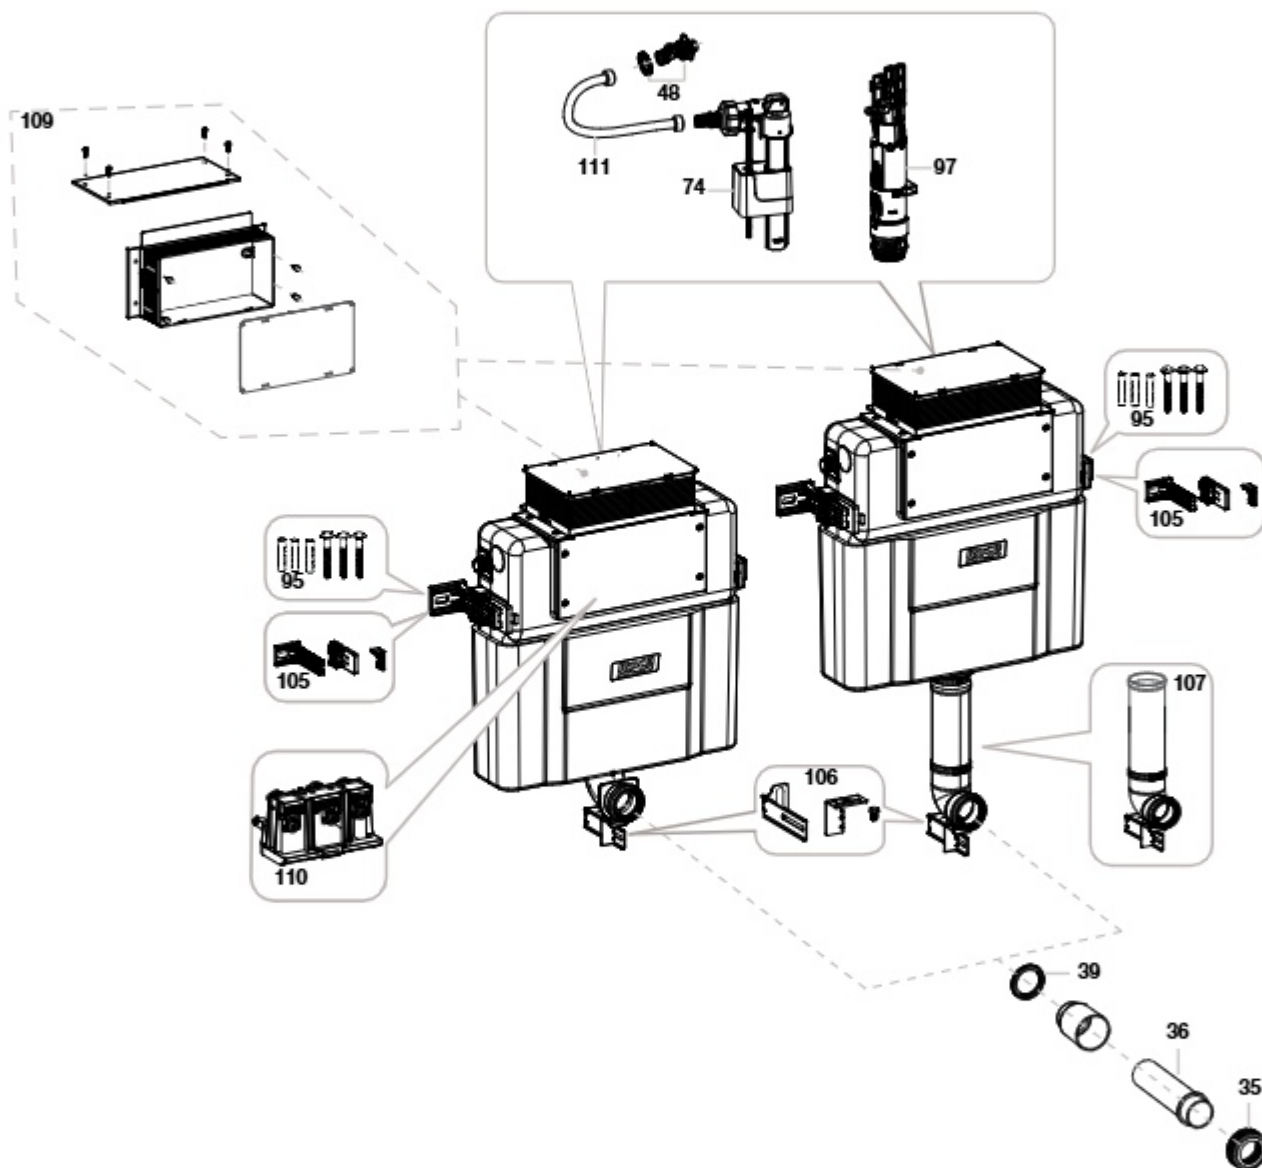

Sistemas Duplo (Sistemas anteriores a Duplos ONE)

Basic Tank por baixo de janela

A890121200	L
A890121201	LH

Peças Duplo para produtos que utilizam estas placas de acionamento:

		€
35	AV0018600R	37,70
36		
35	AV0018700R	19,50
39	AV0019200R	5,55
48	AV0017700R	27,80
74	AV0029400R	58,10
95	AV0041400R	24,40
105	2 un	
109	AV0041300R	23,00
106	AV0042800R	19,50
107	AV0042900R	15,60
110	AV0045400R	19,40
111	AV0050000R	55,50

Produto completo compatível:

		€
97	A890121SA0	-