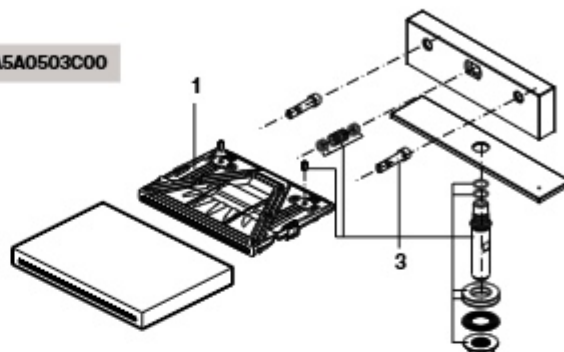

	€
3 AG0145800R	28,10

Flowdream

Canos para banheiras

A5A0603C00

A5A0503C00

		€
1	AG0083000R	111,00
2	AG0083100R	70,60
3	AG0137500R	39,50

Be Fresh

Kit de duche para bidé