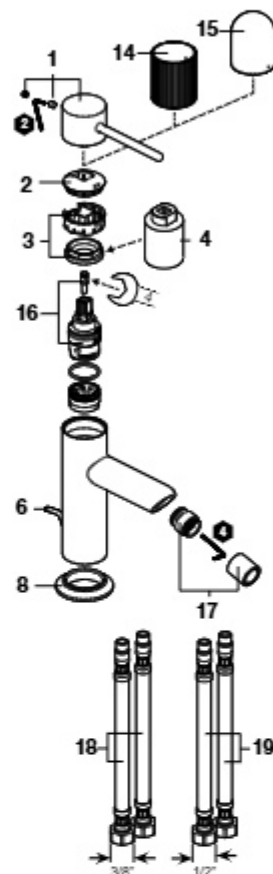

€
10 AG0075300R	27,50
AG00753CNR	110,00
AG00753PIR	-
AG00753P2R	-
AG00753POR	-
AG00753P3R	-
11 AG0096200R	7,19
AG00962CNR	82,30
AG00962PIR	-
AG00962P2R	-
AG00962POR	-
AG00962P3R	-
14 AG0245200R	37,30
AG02452CNR	56,30
AG02452PIR	58,80
AG02452P2R	58,00
AG02452POR	58,00
AG02452P3R	57,30

	€
15 AG0245300R	14,30
AG02453CNR	28,00
AG02453PIR	35,80
AG02453P2R	35,20
AG02453POR	35,20
AG02453P3R	34,50
16 AG0223600R	10,00
AG0032300R	15,20
AG00323CNR	55,20
17 AG00323PIR	-
AG00323P2R	-
AG00323POR	-
AG00323P3R	-
18 AG0223700R	12,30
19 AG0223800R	15,90