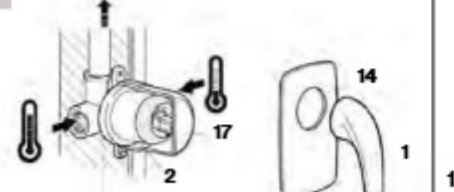

€
1 A525027400	83,00
2 A525027500	106,00
3 A525028400	102,00
4 A525028803	5,55
5 A525027609	23,10

	€
6 A525028600	195,00
7 A525009200	22,50
8 A525028500	123,00
9 A525028703	97,30
10 A525027700	161,00

	€
11 A525028200	166,00
12 A525006500	22,50
14 A525028300	103,00
15 A525027803	31,30
16 AG0053707R	37,50

	€
17 A525029407	2,88