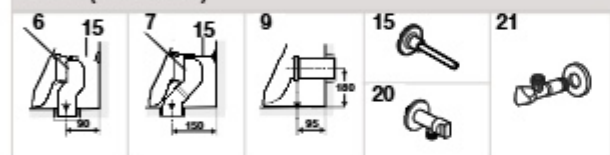

Sanita compacta de tanque alto saída dual

A347477.0 Square

Admite (não incluído)

Bidé com fixações ocultas

A357474.0 Square

Admite (não incluído)

Bidé BTW com jogo de fixação

A3570N7.0 Round