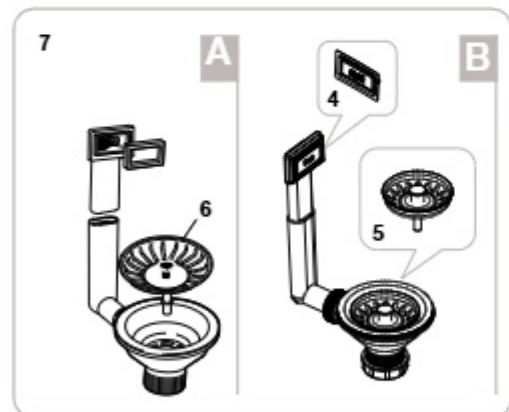

Aço inox

BP

A870110350	BP 0
A870110400	BP 2
A870110500	BP 3

Se a válvula do lava-louça é como a Imagem A é anterior a 2016. Se a válvula do lava-louça é como a Imagem B, é posterior a 2016. Atenção às peças específicas de cada ano.

		€
1	AF0000400R	5,22
2	AF0001100R	7,83
3	AF0004900R BP0	1,73
	AF0005000R BP2	1,91
	AF0005100R BP3	2,00
4	AF0005400R B	7,67
5	AF000600R B	8,02
6	AF000300R A	6,77
7	AF000500R B	32,30

Medidas em mm.

Os preços indicados são unitários e não incluem IVA.
A presente tabela anula as anteriores.