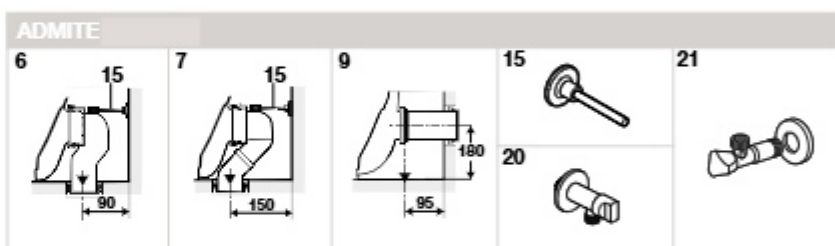

€	
4	AV0034100R	3,61	
6	AV0007900R	15,90	
7	AV0007700R	15,90	
9	AV0009300R	12,70	
15	AV0013100R	3,61	
17	AV0009400R	6,08	
20	AG0141300R	Cerâmico	11,80
21	AG0078200R	Botão em latão	29,50