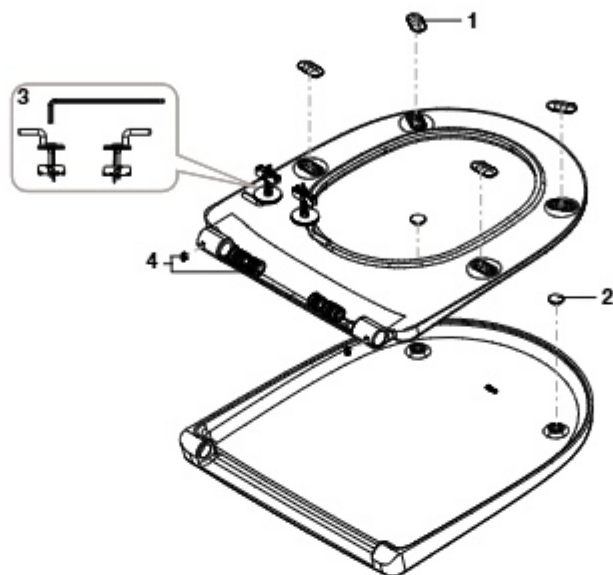

Ona

Assento e tampo para sanita

A801E10.2	QL	Standard
A801E20.2	QL	Compact

A801E12.2	QA	Standard
A801E22.2	QA	Compact

QL: Queda livre
QA: Queda amortecida

	€		€
1 4 un	AI0024600R	3,03	
2 2 un	AI0024700R	1,13	
3 $\curvearrowright + \curvearrowleft$	AI0024800R	8,80	
4 $\odot + \odot$	AI0024900R	5,02	
5 2 un	AI0025000R	9,44	
	AI0025100R	standard	10,80
6 $\odot + \odot$	AI0025200R	compact	13,00