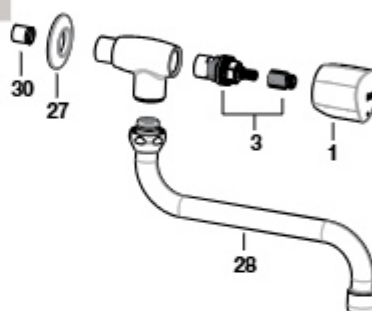

		€
25	AG0235100R	14,70
27	AG0050700R	7,58
28	AG0176200R	35,30
29	AG0050800R	15,50
30	AG0235300R	21,40

Brava-N

Torneira para lava-louça

A5A848EC00

Torneira para lava-louça

A5A858EC00

A5A878EC00

Torneira para lava-louça