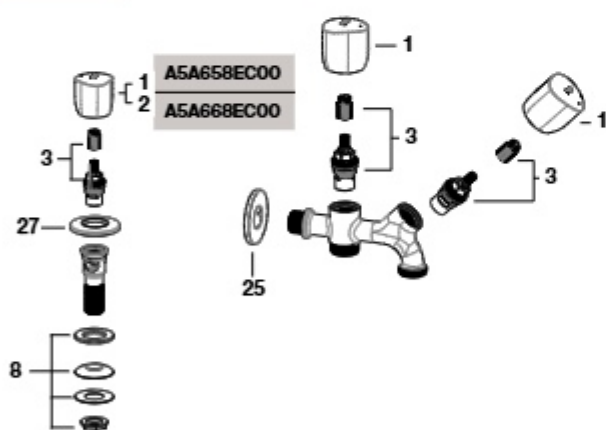

Torneira para bidé

A5A658EC00

A5A668EC00

A5A178EC00