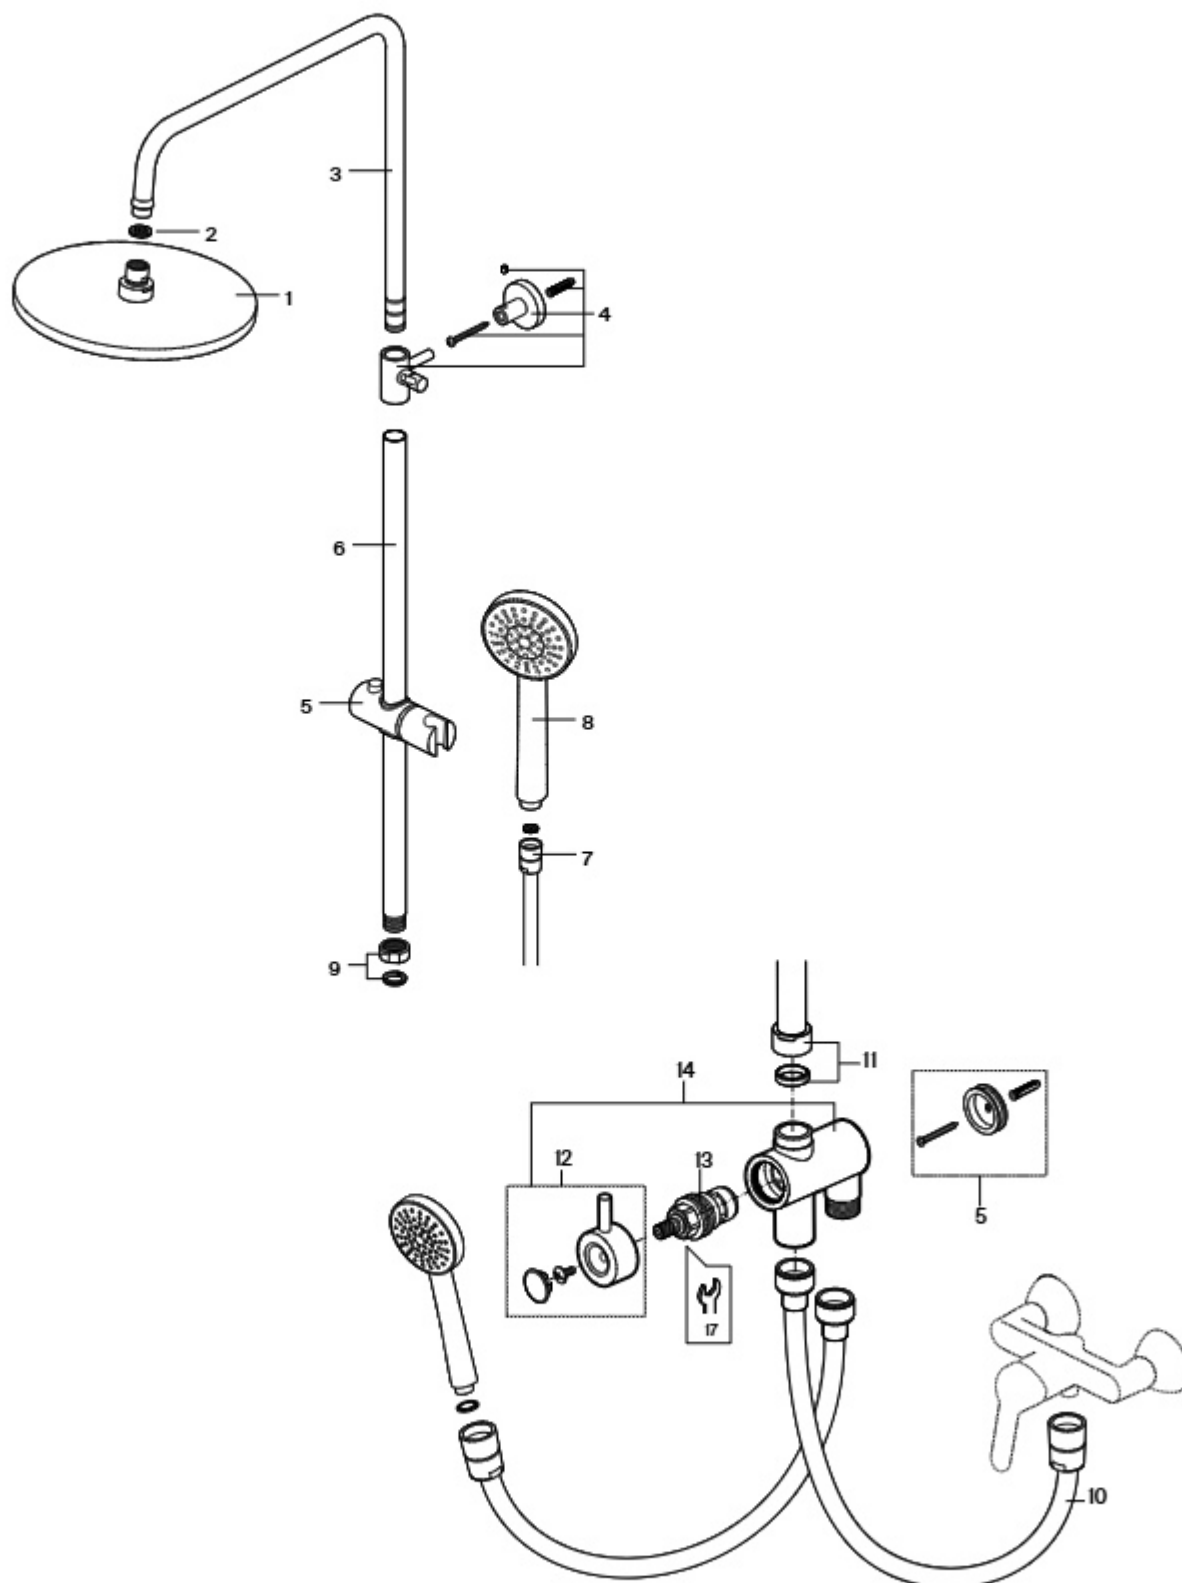

Victoria-C

Coluna adaptável

A5B9M6L0

	€		€		€		€			
1	AG0087300R	120,00	5	AG0083803R	8,14	10	AG0084000R	21,10		
2	5 un AG0056807R	4,55	6	AG0220300R	41,30	11	AG0056300R	6,55		
3	AG0220400R	56,60	7	A525009800	26,10	12	AG0220100R	4,19		
4	AG0221700R	9,70	9	AG0041500R	15,20	13	AG0220200R	6,17		
								14	AG0253400R	48,10

Medidas em mm.

Os preços indicados são unitários e não incluem IVA.
A presente tabela anula as anteriores.