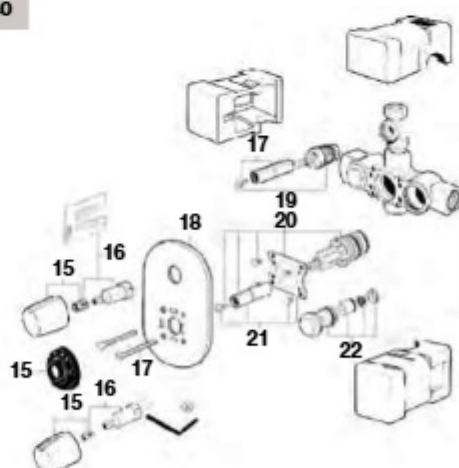

Torneira para banho-duche e duche

A5A2940

	€
16	A525024303 15,90
17	AG0028703R 15,80
18	AG0028800R 158,00
19	A525098108 23,50
20	A525017303 120,00

	€
21	AG0021103R 17,60
22	A525018003 84,20