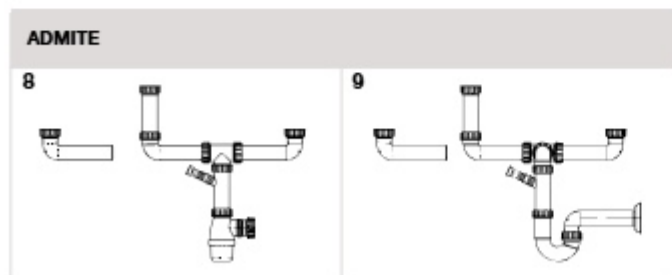

Victoria: Lava-louça de duas cubas

A872801A01	VICTORIA 80	800x490 mm
A872901A01	VICTORIA 90	900x490 mm
A874121A01	VICTORIA 120 EI	1200x490 mm
A873121A01	VICTORIA 120 ED	1200x490 mm