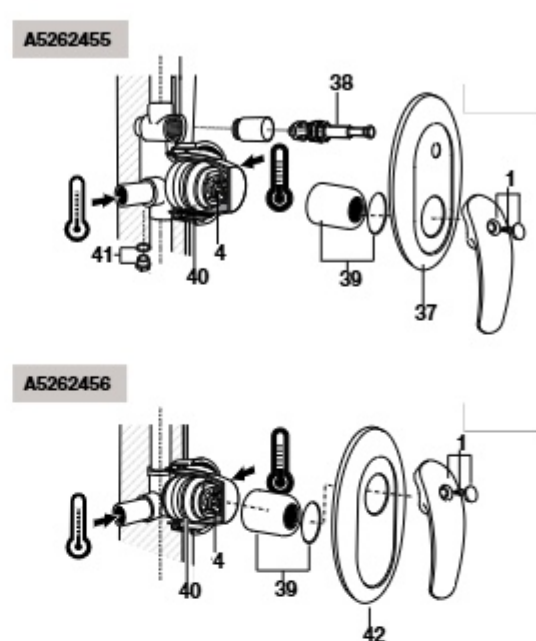

Torneira para banho-duche e duche