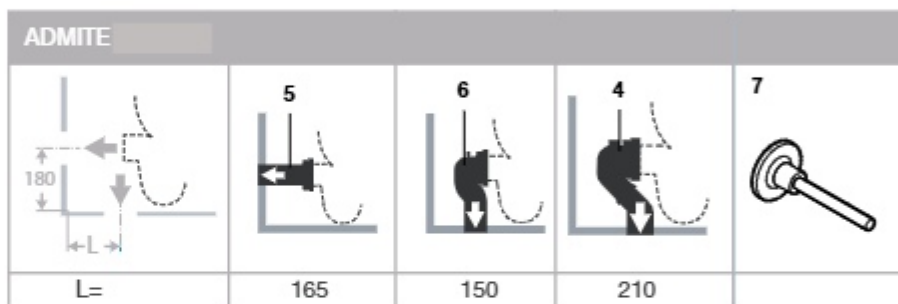

Victoria

Sanita compacta de tanque baixo Rimless e saída dual

A34DV09000	Pack
A342V05000	Sanita
A341V01000	Tanque
A801E62001	S&C

		€
1	AV0009400R	6,08
2	AV0063700R	3,83
4	AV0007700R	15,90
5	AV0009300R	12,70
6	AV0007900R	15,90
7	AV0035400R	4,63