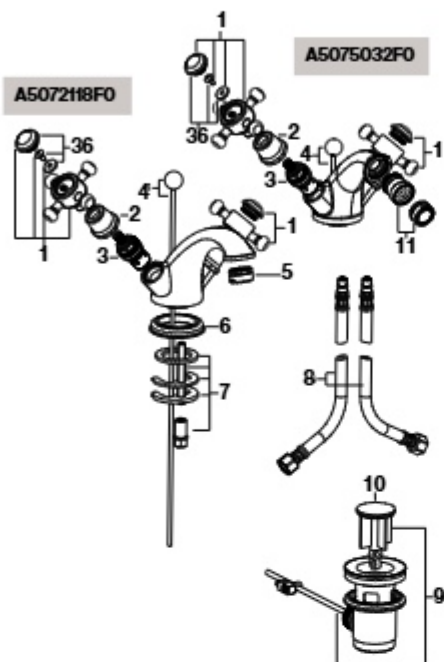

Medidas: em mm.

Os preços indicados são unitários e não incluem IVA. A presente tabela anula as anteriores.

Verona

Torneira para lavatório e bidê

Torneira para lavatório

Torneira para lavatório

A5072120FO

1	AG0051700R	75,60	9	AG0004700R	57,80	17	AG0052300R	145,00	25	AG0053200R	29,30	33	AG0058000R	13,40
2	AG0053100R	7,55	10	AG0067700R	17,50	18	AG0052400R	114,00	26	AG0057408R	29,80	34	AG0068300R	26,90
3	A525092709	70,10	11	A525089100	31,70	19	AG0057200R	199,00	27	AG0057600R	21,20	35	AG0068200R	198,00
4	AG0051200R	11,20	12	AG0052200R	260,00	20	AG0046500R	22,60	28	AG0045700R	18,50	36	AG0046200R	45,00
5	A525004700	7,14	13	AG0057100R	14,90	21	AG0196500R	74,50	29	AG0057700R	125,00			
6	AG0047200R	9,45	14	AG0057800R	11,20	22	AG0053000R	38,30	30	AG0046800R	156,00			
7	AG0046407R	29,40	15	AG0052500R	33,80	23	A525009800	26,10	31	A525000800	19,60			
8	A525020309	14,40	16	AG0047300R	33,80	24	AG0057300R	188,00	32	AG0057900R	18,20			