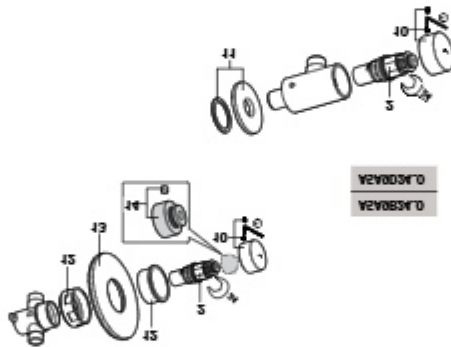

0.1K6TAA
0.1K6TAA

0.1K6TAA
0.1K6TAA

оригинал ырақ етілеті