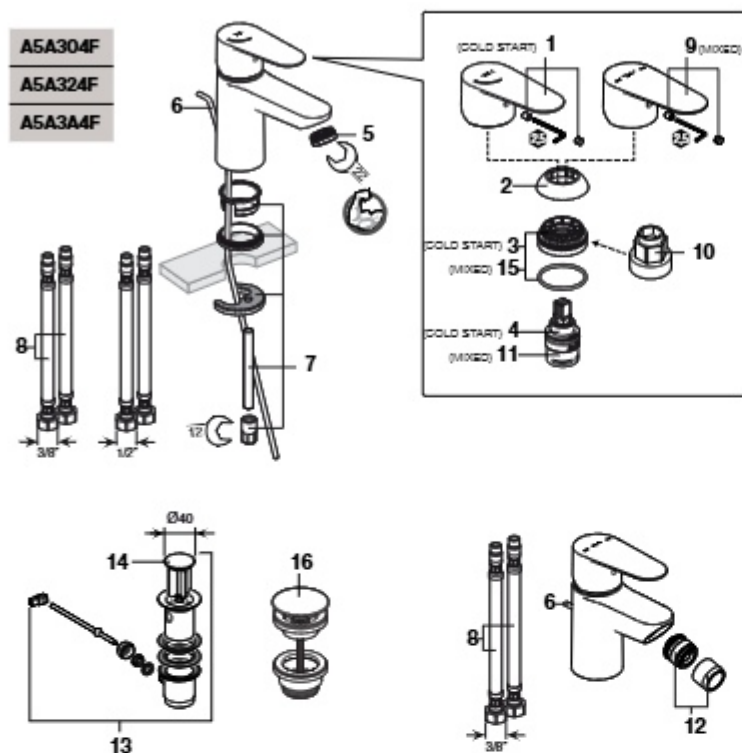

Victoria Plus

Torneira para lavatório e bidê

A5A604F
A5A624F