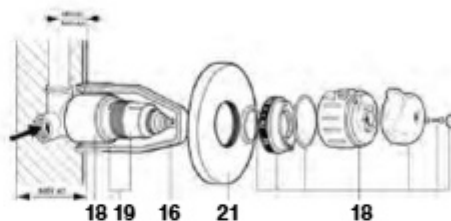

Prada

Torneira termostática para banho-duche ou duche

A5262473E0

Torneira termostática de encastrar para duche

A5262462E0

Torneira termostática de encastrar para banho-duche

A5262461E0

1	A525005308	12,90	6	A525092709	70,10	11	A525028003	78,40	16	AG0028307R	5,15	21	AG0005500R	60,30
2	A525027207	3,48	7	AG0005300R	11,00	12	AG0020703R	21,80	17	A525006500	22,40			
3	A525015300	5,60	8	AG0021407R	15,60	13	AG0029400R	2,64	18	AG0028400R	57,40			
4	AG0021700R	39,20	9	AG0003700R	13,10	14	A525087300	18,30	19	AG0028503R	195,00			
5	AG0028200R	23,90	10	A5B5039C00	35,00	15	A525009800	26,10	20	AG0005400R	53,60