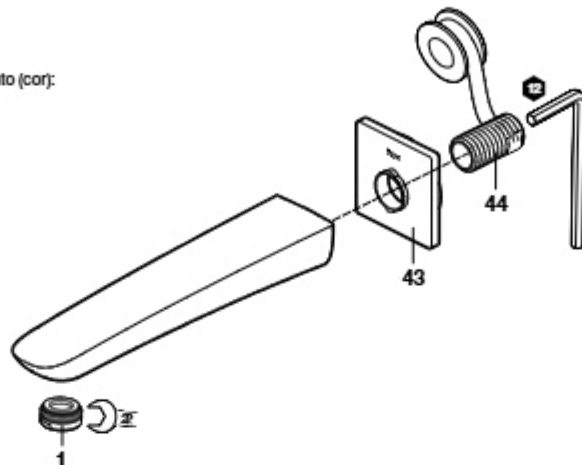

Insignia

Canos para banheiras

A5A0703

As penúltimas posições de cada código indicam o acabamento (cor):

CO Cromado
 CN Preto titânio
 RG Rose gold
 NM Preto titânio escovado

	€
1 AG0196400R	6,47
AG01964CNR	10,00
AG01964RGR	8,73
AG01964NMR	14,70
AG0154600R	9,16
AG01546CNR	32,30
AG01546RGR	27,50
AG01546NMR	35,00
44 AG0145800R	28,10