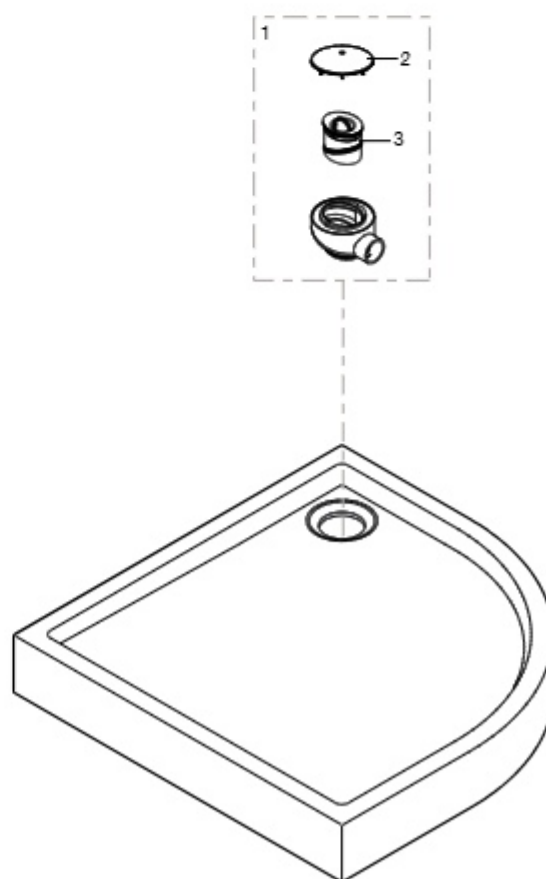

Porcelana

Malta

BASES DE DUCHE MALTA	
A37450E000	900x700 mm
A37450D000	1000x700 mm
A37450C000	1200x700 mm
A373506000	1000x750 mm
A373505000	1200x750 mm
A373517000	1000x800 mm
A373516000	1200x800 mm

ADMITE (não Incluído)