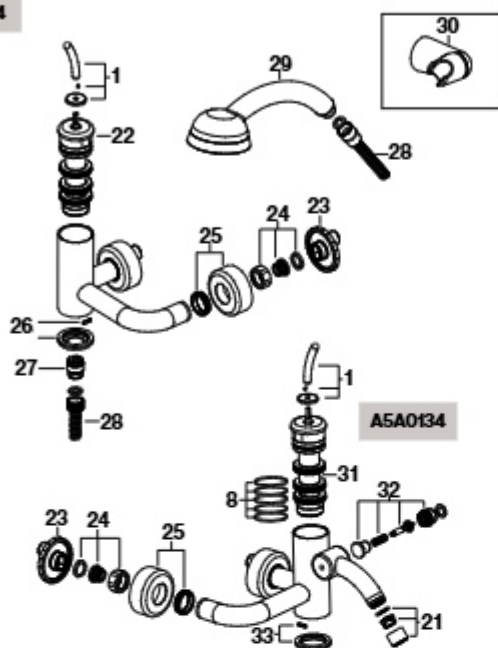

Atai

Torneira para duche

A5A2034