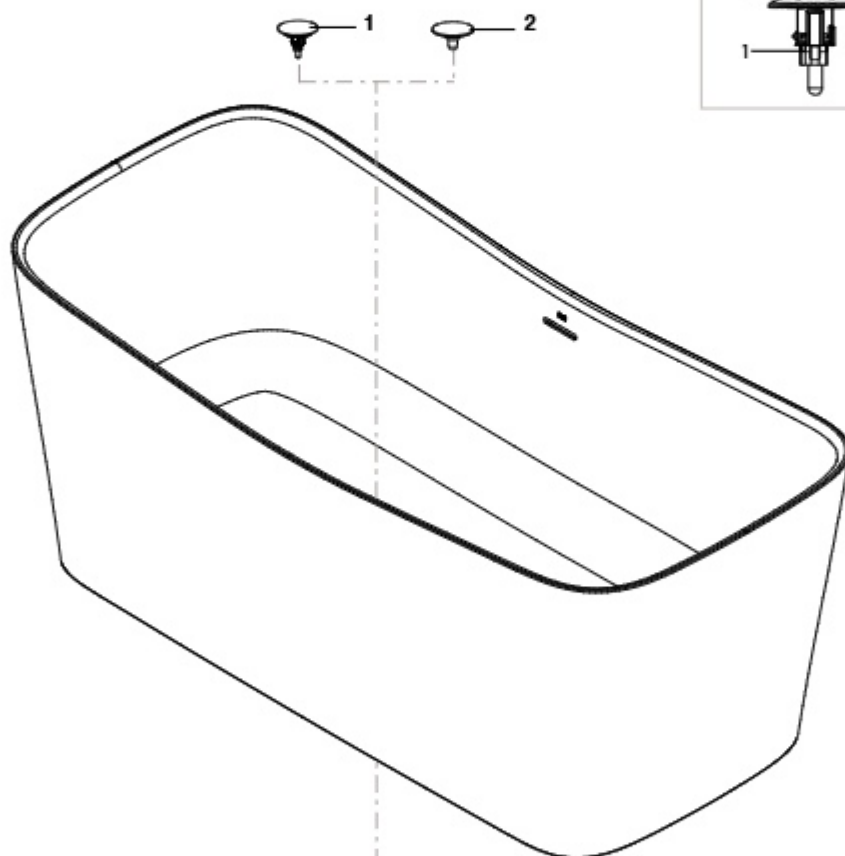

A peça de substituição 1 corresponde à versão A do esgoto antigo.

A peça de substituição 2 corresponde à versão B do esgoto novo.
 Atenção: peças de substituição específicas para cada versão.

Acabamentos válvula de descarga: