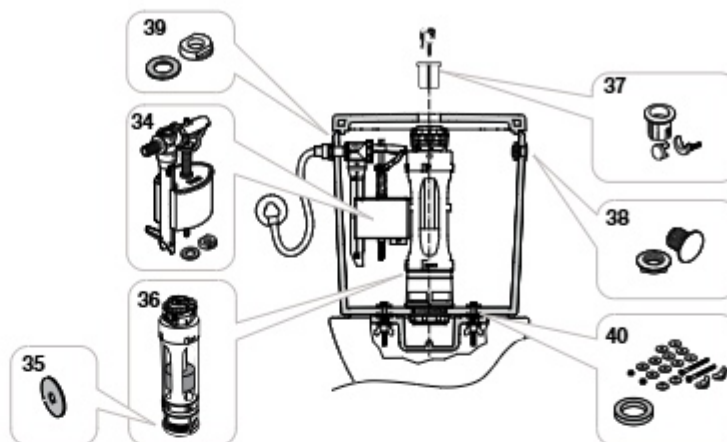

Debba

Tanque de alimentação lateral e mecanismo de descarga dupla 4,5/3L

A341990000

G: Kit genérico, 4 juntas de diferentes series

		€
	A822508800	16,70
34	A822504300* Porca metal	17,20
	A822509700	17,20
35	AH0007100R	2,70
	AH0001400R "G"	7,81
36	AH0000100R	34,80
37	AH0001800R	13,10
38	AV0012600R	2,50
38	AV0020900R	2,67
39	AV0021700R	11,30

*Alé natura do stock.

Admite (não incluído)

		€
6	AG0078200R 1/2"-3/8"	29,50
41	A822502100 Doble	37,80
42	A822502800 Cable	42,50
46	A822502200 Simple	28,90