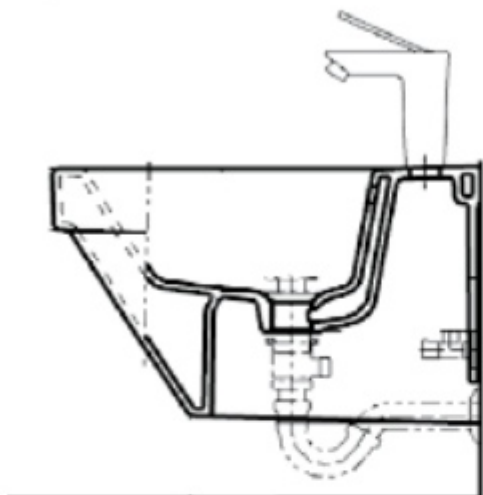

Dama

Bidé suspenso

A357785000