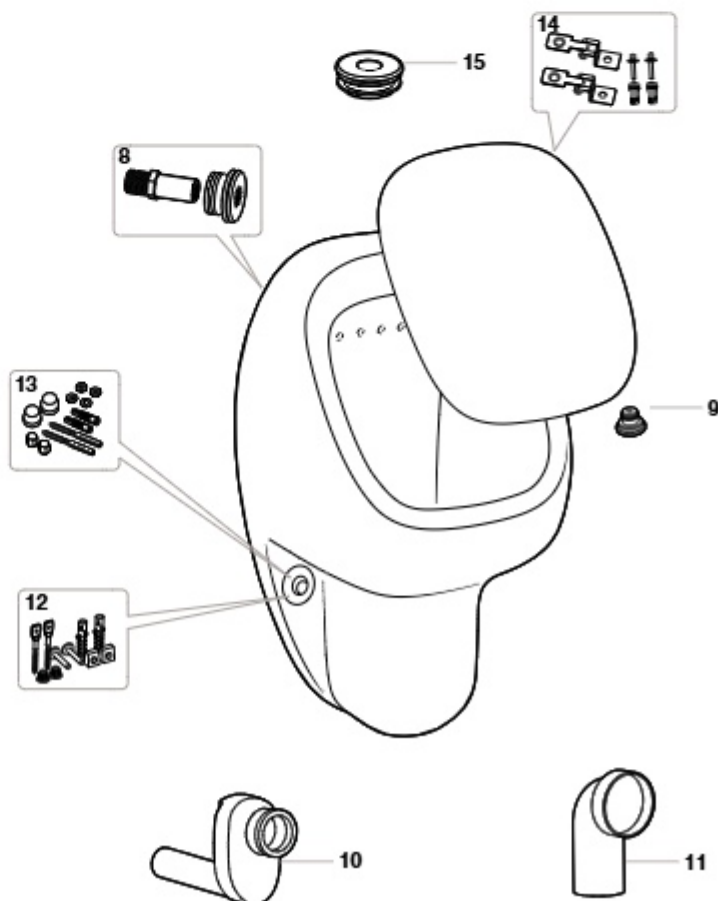

€
1	AV0016900R	35,00
2	AV0032300R	7,19
3	AV0015000R	54,80
4	AV0032200R	3,39
5	AH0015900R	2,09
6	AV0016100R	2,98
7	AV0032500R	6,44
8	AV0020403R	7,11
9	2 un AI0009000R	1,20
10	AV0033000R	45,00
11	AV0033100R	6,77
12	AV0033200R	14,50
13		
14	AI0005300R	7,08
15	AV0016300R	1,05