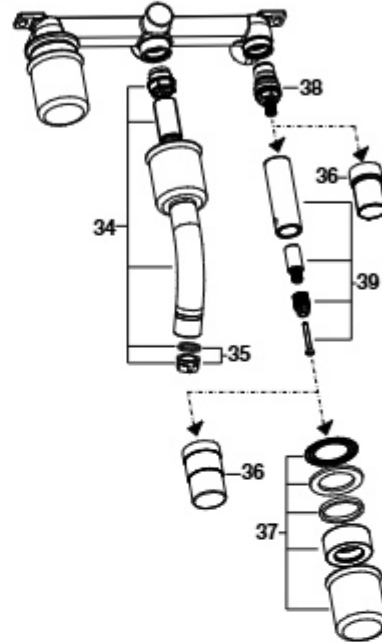

Atai

Torneira de cano alto para lavatório

A5A3434

Torneira de encastrar mural para lavatório

A5A4434

B= Brilho cromado
M= Mate cromado

		€			€			€			€
1	AG0058400R	B	51,10	12	AG0058800R	B	53,00	23	AG0060200R		104,00
	AG005840ER	M	68,20		AG005880ER	M	61,40		24	AG0045200R	
2	AG0058500R		204,00	13	AG0059300R	B	38,30	25	AG0060300R	B	83,90
	AG0058600R	B	21,10		AG005930ER	M	41,60		AG006030ER	M	76,20
3	AG005860ER	M	20,60	14	AG0045100R		51,40	26	AG0045300R	B	77,00
	AG0058700R		23,10		AG0059700R		25,50		AG004530ER	M	73,10
4	AG0059109R		64,40	15	AG0059209R		44,40	27	AG0060400R		34,70
	AG0068000R	B	35,60		AG0059400R	B	91,30		AG0062200R	B	52,00
5	AG0055800R		13,80	16	AG005940ER	M	91,30	28	AG006220ER	M	60,60
	AG0067807R		3,74		AG0059500R	B	74,50		AG0067300R	B	67,00
6	AG0058900R	B	4,89	17	AG005950ER	M	70,40	29	AG006730ER	M	65,10
	AG0059000R	B	38,00		AG0059600R		204,00		AG0060000R	B	28,70
7	AG005900ER	M	47,60	18	AG0059800R		4,86	30	AG006000ER	M	81,40
	A525021200	B	29,90		AG0059900R		10,80		AG0060500R	B	265,00
8	AG006810ER	M	40,90	19	AG0060100R	B	394,00	31	AG006050ER	M	270,00
					AG006010ER	M	456,00				
9				20				32	AG0060600R	B	87,40
									AG006060ER	M	90,80
10				21				33	AG0045400R	B	78,70
									AG004540ER	M	78,60
11				22				34	AG0045500R	B	425,00
									AG004550ER	M	384,00
								35	AG0060800R		10,80
									AG0060907R		42,00
								36	AG0060700R	B	152,00
									AG006070ER	M	155,00
								37	A525092709		70,10
									AG0046100R		146,00