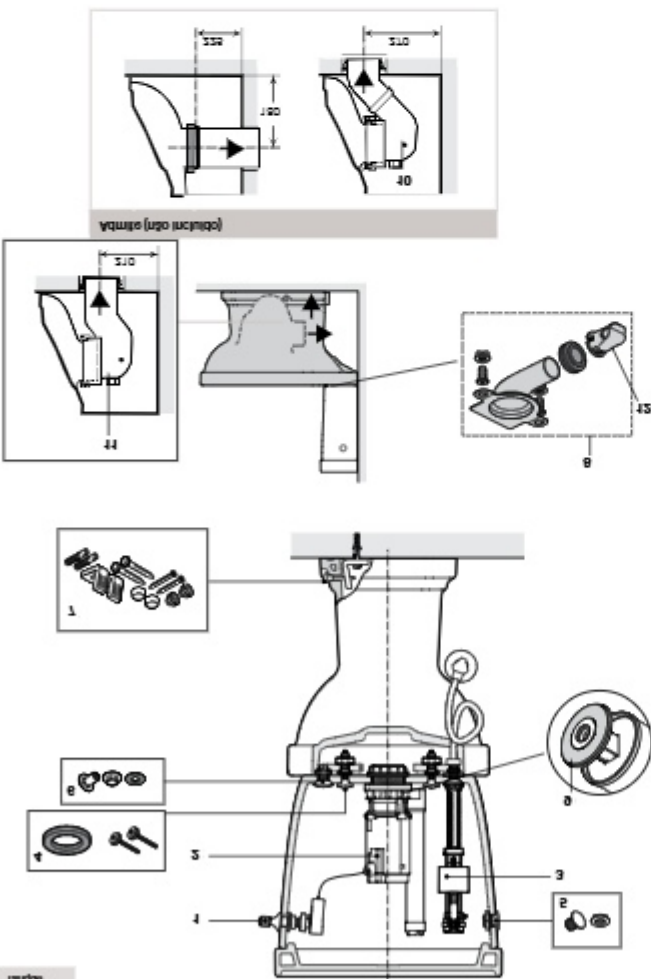

Partes do kit
y consulte sempre no manual
de instruções para mais detalhes

1	W00380008	28/00	6
2	W83204250 (bolsa)	-	
3	W83204250 (bolsa)	-	
4	W832008800	30/20	
5	W832044004 (bolsa)	30/20	
6	W83204244H	33/40	
7	W00380008	28/00	6

15	W00008008	12/30	6

0007A03EA	partes
0007A03EA	partes

24x24 cm

Carmem (versão antiga)