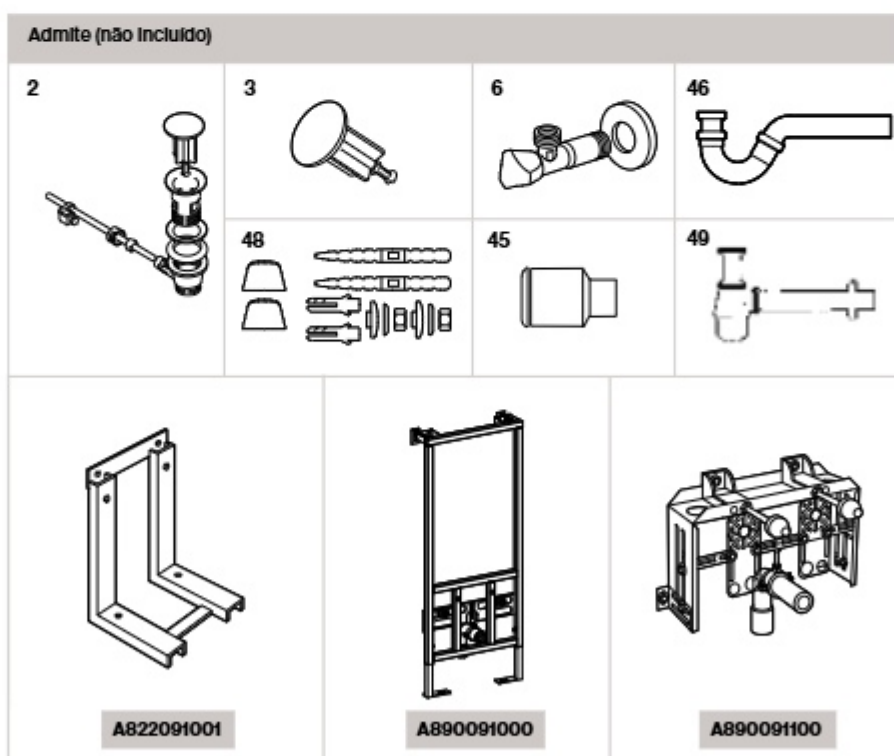

A357786000

Compact