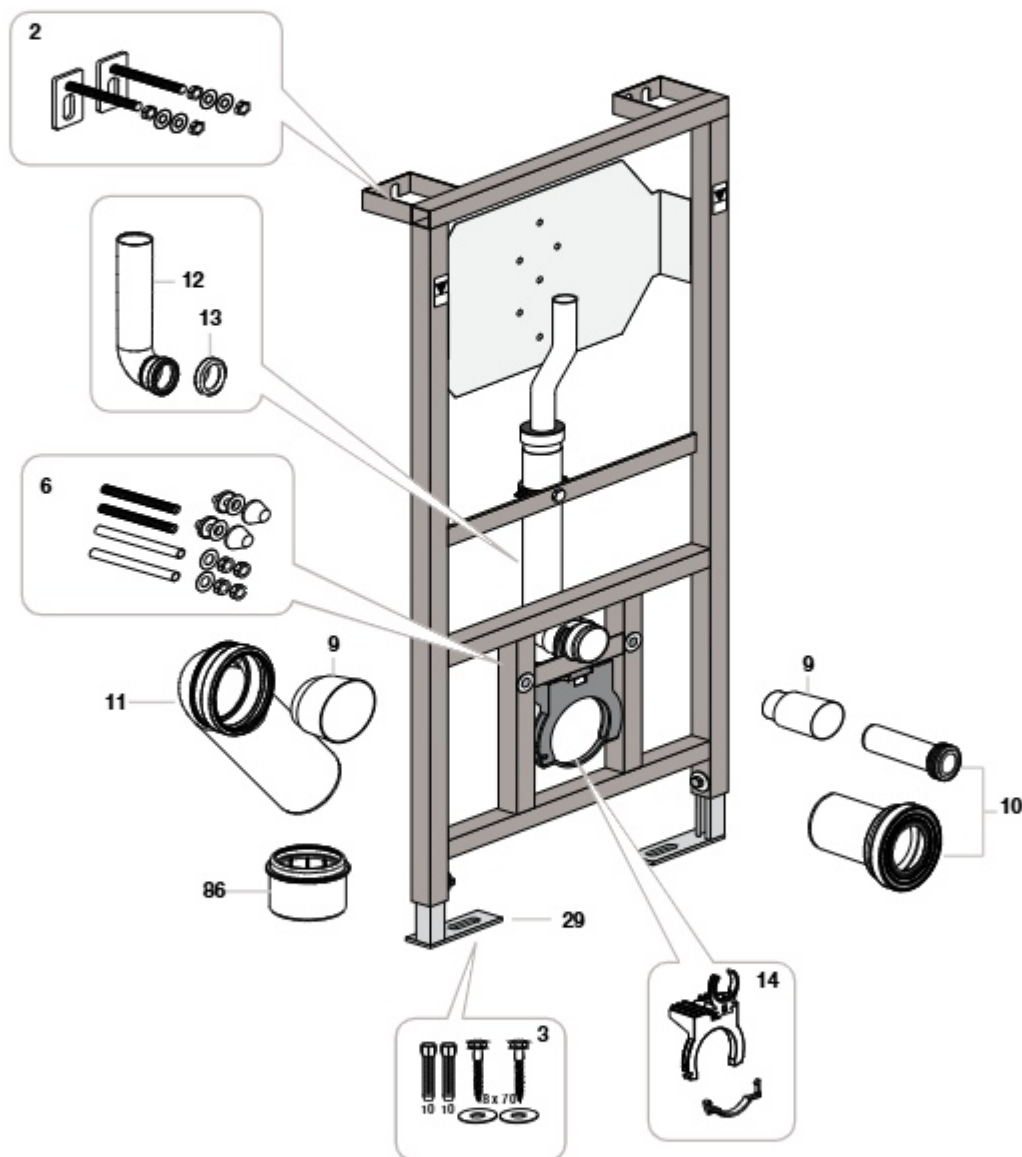

Medidas em mm.

Os preços indicados são unitários e não incluem IVA.
A presente tabela anula as anteriores.

Sistemas Duplo

(Sistemas anteriores a Duplos ONE)

Duplo WC Fluxor

A890092100 | Ø 90/ Ø 110

Peças Duplo para produtos que utilizam estas placas de acionamento: