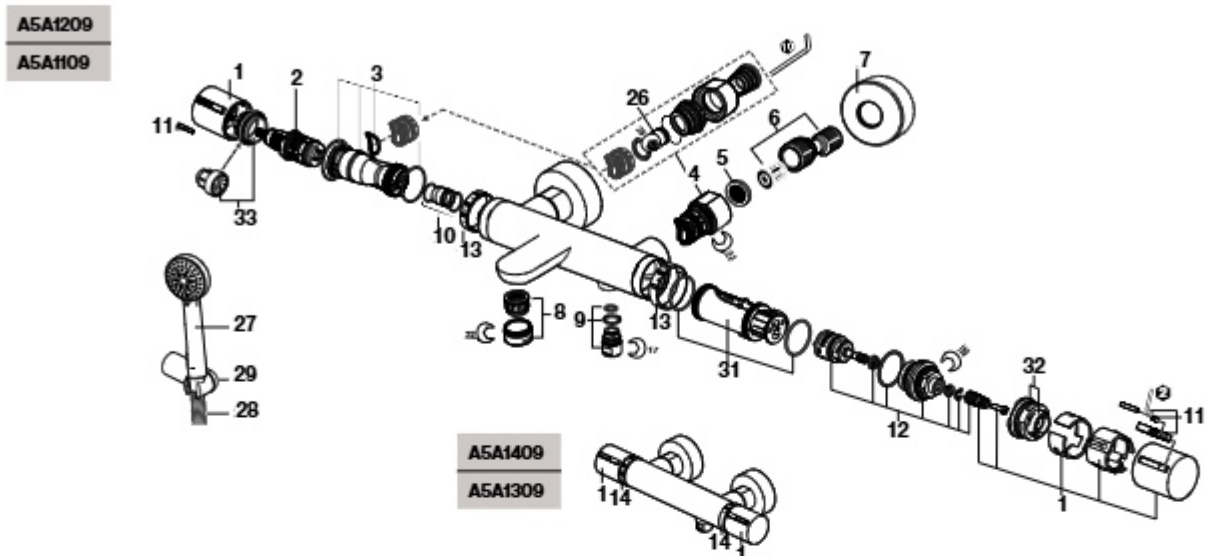

T-1000 Round

Torneira termostática para banho-duche e duche