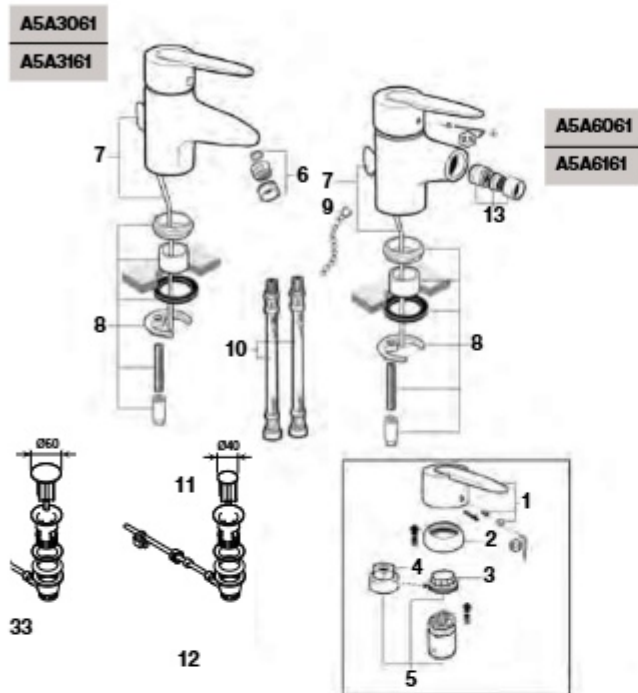

Vectra

Torneira para lavatório e bidé

Torneira para banho-duche e duche

Torneira de encastrar para banho-duche e duche

Torneira para lava-louça

1	AG0002000R	13,20	8	A525004403	7,60	15	A525006600	7,14	22	A525007800	10,60	29	A525002700	45,30
2	AG0085300R	17,30	9	A525004600	7,87	16	A525006903	8,41	23	A525023200	11,50	30	A525006800	19,60
3	A525023507	4,05	10	A525020309	14,40	17	A525005308	12,90	24	A525087300	18,30	31	A525002800	36,10
4	A525005407	7,14	11	AG0096200R	7,19	18	AG0002500R	15,10	25	A525009800	26,10	32	AG0085400R	8,06
5	AG0053707R	37,60	12	AG0075300R	27,60	19	AG0002400R	45,20	26	A525005507	7,14	33	AG0055800R	13,80
6	A525004700	7,14	13	A525089100	31,70	20	AG0002300R	12,80	27	AG0001907R	10,60			
7	AG0002100R	8,11	14	AG0002200R	43,20	21	A5B9035C00	-	28	A525006500	22,40			