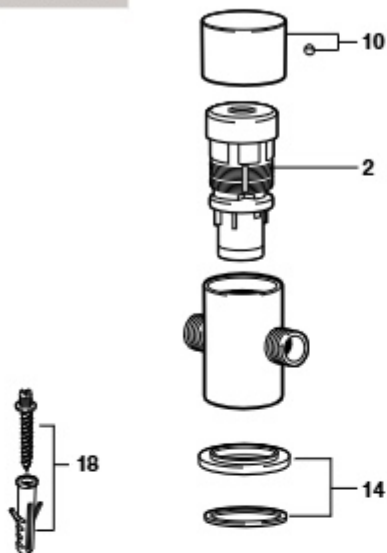

Sprint-N

Torneira temporizada para urinol

A5A9124C00