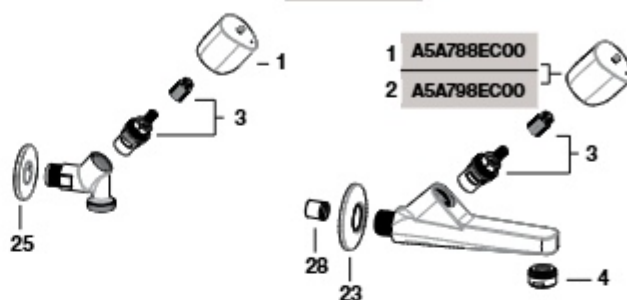

		€
25	AG0235100R	14,70
27	AG0050700R	7,58
28	AG0176200R	35,30
29	AG0050800R	15,50
30	AG0235300R	21,40

Brava-N

Torneira para duche

A5A208EC00

Torneira para lavatório

A5A808EC00

A5A788EC00

A5A798EC00