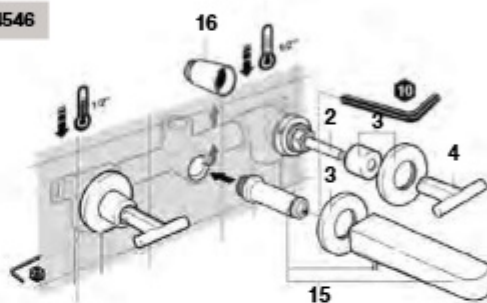

Moai

Torneira bicomando para banho

A5A4446

Torneira mural de encastrar para banho

A5A4646

A5A4546

		€
1	A525028903	54,10
2	A525021403	46,10
3	A525026900	211,00
4	2 un A525026600	19,80
5	A525027000	188,00

		€
6	A525008900	4,25
7	A525027300	68,40
8	A525027903	110,00
9	A525020600	8,52
10	A525020003	9,00