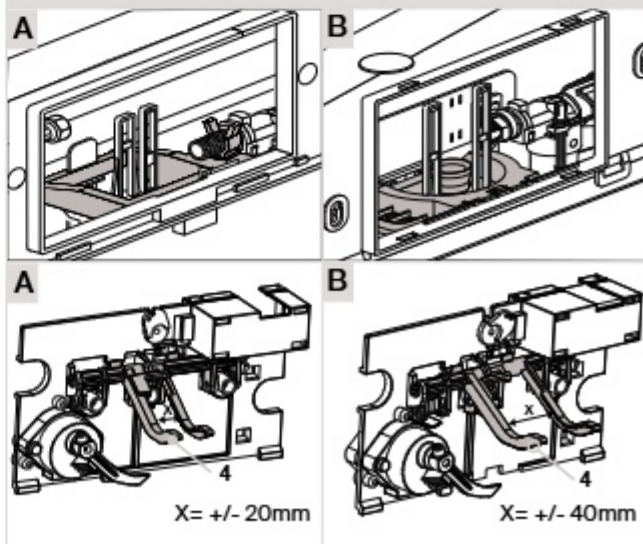

€
4	AV0011900R	A	54,70
	AV0025700R	B	53,00
24	AV0000700R		40,00
58	AV0033500R	A ó B	213,00
59	AG0103407R		10,40
60	AV0035000R		89,50
61	2 un		
62	2 un	AV0000800R	54,40
63	3 un		
64	AV0031800R	A ó B	91,30
65	AV0021400R		3,86