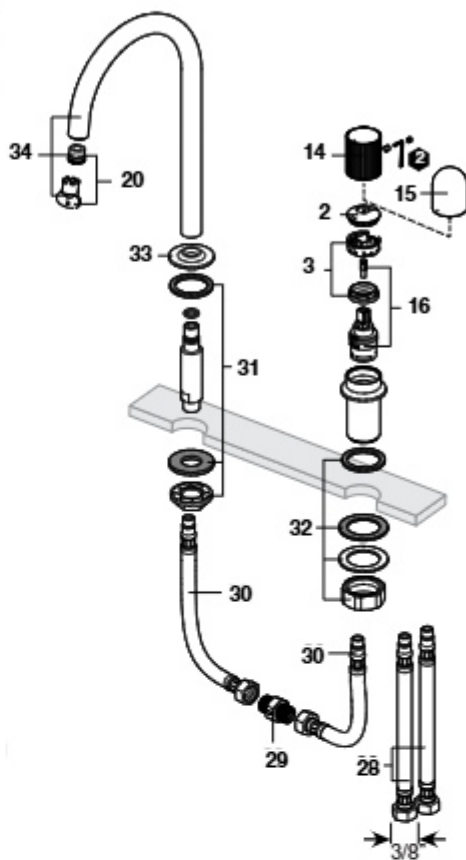

Nu

Torneira para lavatório

A5A3E3F
A5A3V3F

Torneira para lavatório

A5A3D3F
A5A3W3F

	€
AG0244700R	4,20
AG02447CNR	14,70
2 AG02447PIR	19,80
AG02447P2R	18,90
AG02447POR	18,90
AG02447P3R	18,10
3 AG0244800R	3,58
AG0245200R	37,30
AG02452CNR	56,30
14 AG02452PIR	58,80
AG02452P2R	58,00
AG02452POR	58,00
AG02452P3R	57,30
AG0245300R	14,30
AG02453CNR	28,00
15 AG02453PIR	35,80
AG02453P2R	35,20
AG02453POR	35,20
AG02453P3R	34,50
16 AG0223600R	10,00