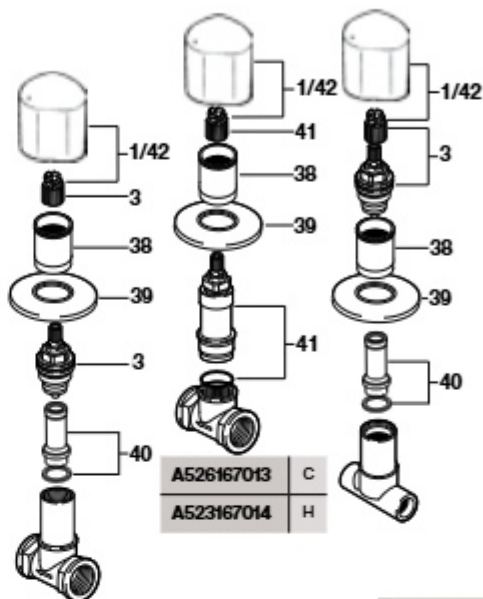

Brava Retro

Torneiras de passagem

A526166813	C
A523166814	H

Torneiras de passagem

A526167013	C
A523167014	H

A526167113	C
A523167114	H

Ø 15 mm	A526169113	C
	A523169114	H
Ø 18 mm	A526167213	C
	A523167214	H
Ø 22 mm	A526169213	C
	A523169214	H