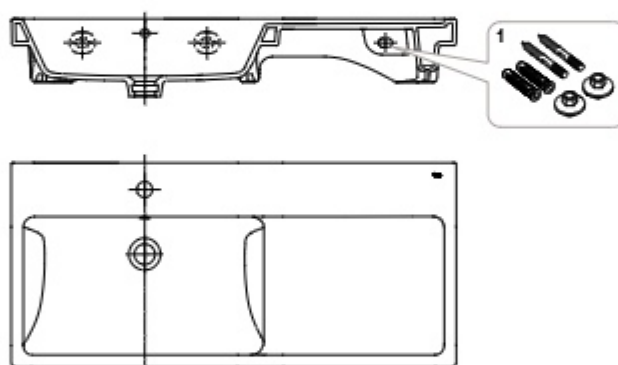

A3270M0000

A3270M1000