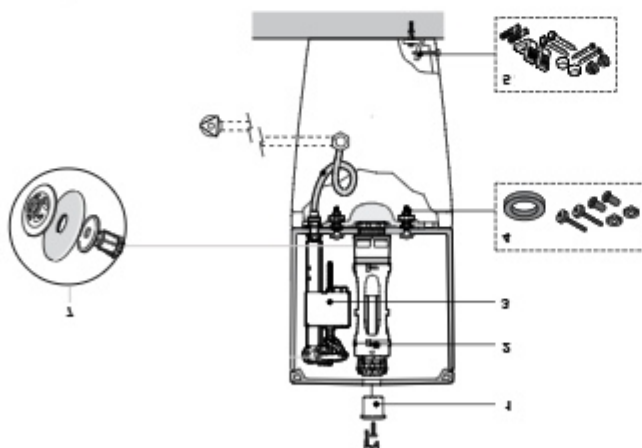

2	W00388006	Ø82	10	W0001200B	72°00
4	W00388006	11°30	8	W0001300B	72°00
3	W03208800	17°00	8	W0001400B	72°00
5	W00004006	34°80	8	W0001500B	72°00
1	W00048006	12°10	1	W0000100B	0°10
		С			С

W00048006	roller	W0001200B	roller
W00388006	roller	W0001300B	roller
W03208800	roller	W0001400B	roller
W00004006	roller	W0001500B	roller
W00048006	roller	W0000100B	roller

при монтаже ролика на корпус

Прибор для измерения