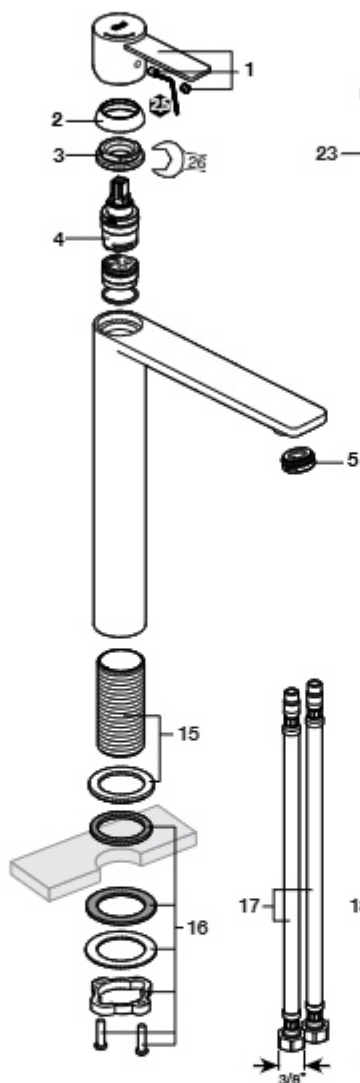

Targa-N

Torneira para lavatório

A5A345F