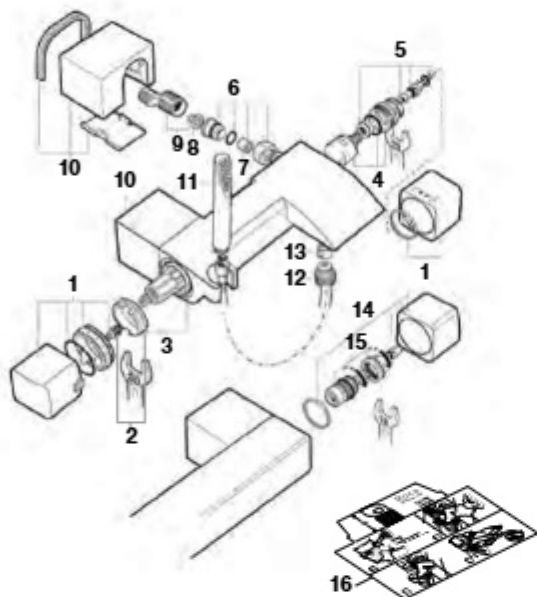

Thesis

Torneira termostática para banho e duche

A5A1150