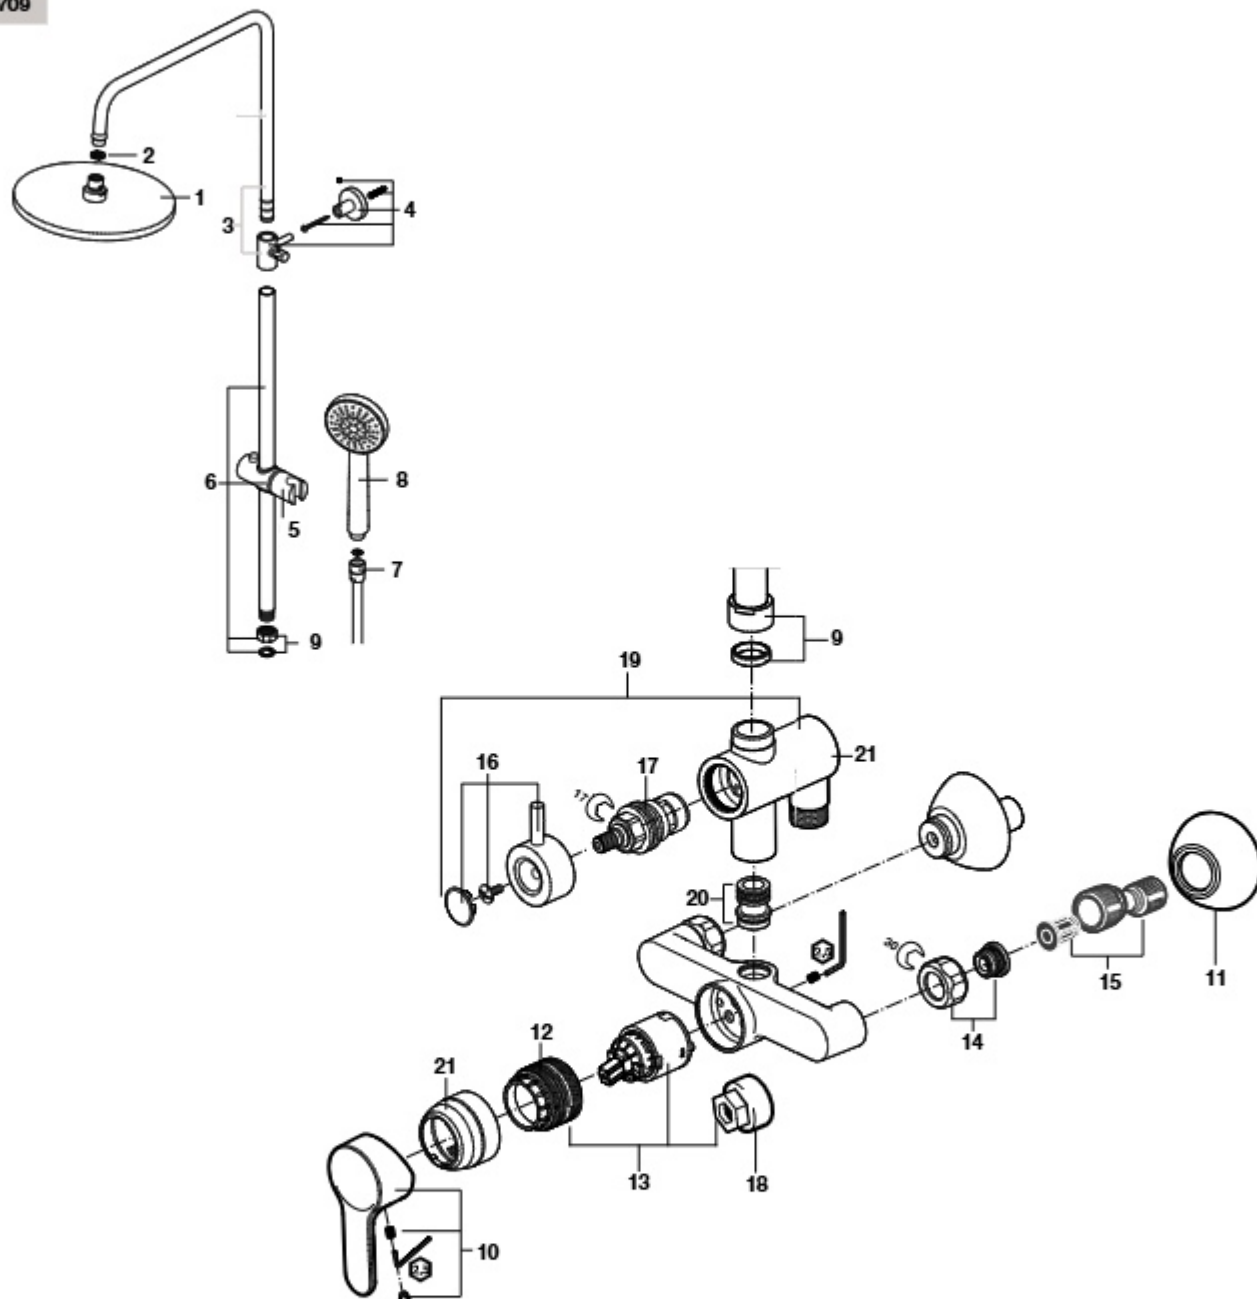

L-20

Coluna monocomando para duche

A5A9709

	€		€		€		€				
1	AG0087300R	120,00	6	AG0220300R	41,30	12	AG0054107R	3,59	17	AG0220200R	6,17
2	AG0056807R	4,55	7	A525009800	26,10	13	AG0053707R	37,50	18	A525005407	7,14
3	AG0220400R	56,60	9	AG0220500R	3,42	14	AG0002500R	15,10	19	AG0220000R	43,80
4	AG0220700R	7,77	10	AG0032400R	19,20	15	AG0103908R	16,70	20	AG0073003R	36,70
5	AG0220600R	19,40	11	AG0085400R	8,06	16	AG0220100R	4,19	21	AG0085300R	17,30

Medidas em mm.

Os preços indicados são unitários e não incluem IVA.
A presente tabela anula as anteriores.