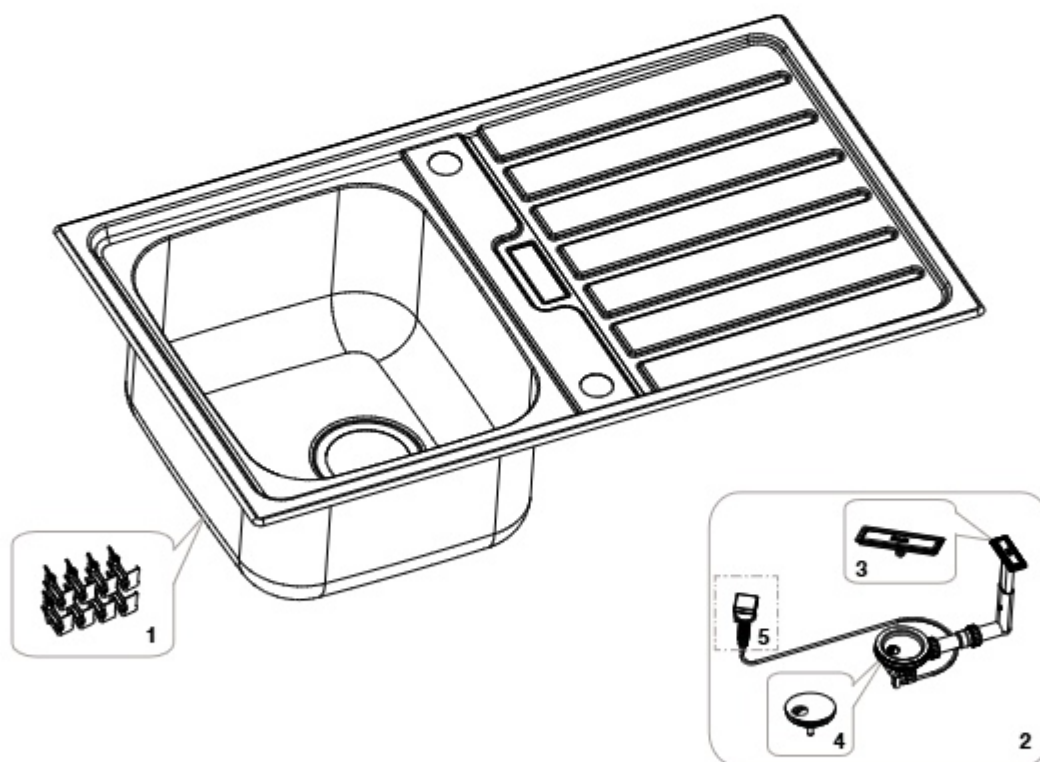

Aço inox

Siena

MODELOS DE PRODUTOS

		€
1	AF0004300R	5,19
2	AF0004400R 1C	37,30
	AF0004500R 2C	59,10
3	AF0004600R	11,00
4	AF0004700R	26,90
5	AF0004800R	14,80