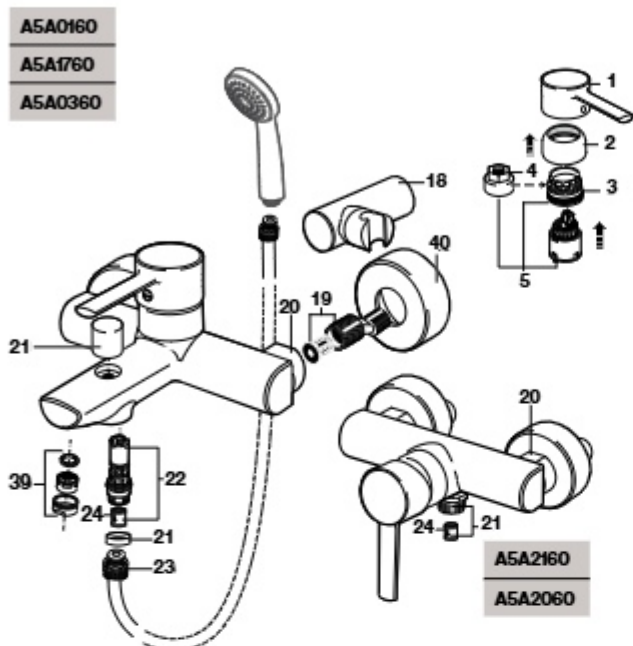

Targa

Torneira para banho-duche