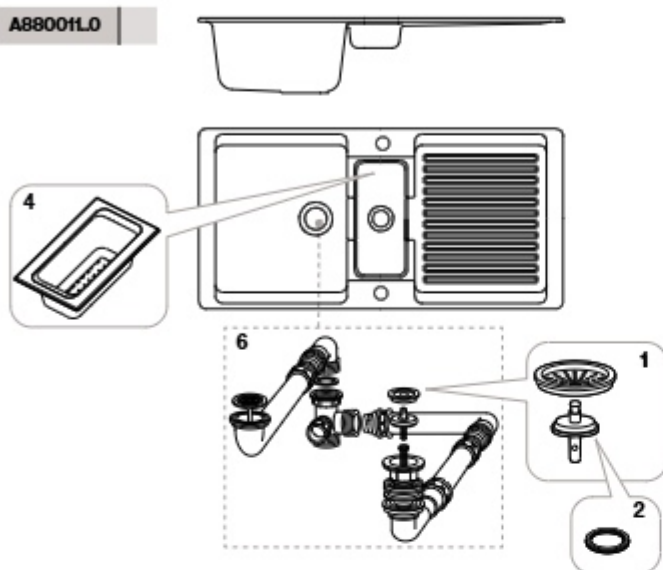

Silacryl

Chef-1

A88001L.0