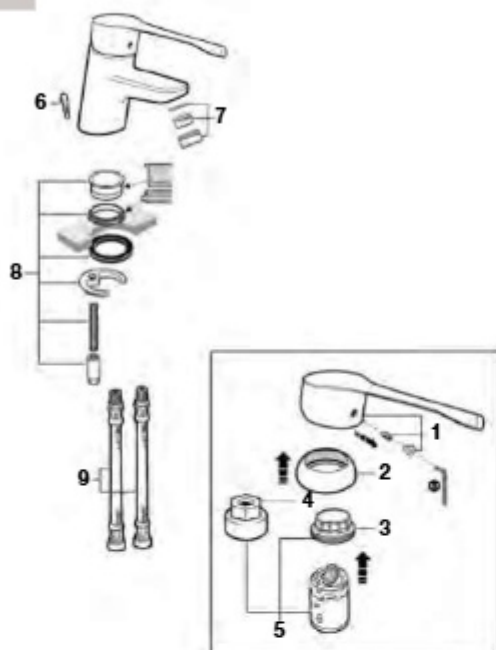

Medidas: em mm.

Os preços indicados são unitários e não incluem IVA.
A presente tabela anula as anteriores.

Victoria Pro

Torneira para lavatório

A5A3123

Torneira para banho-duche e duche

A5A0123

A5A2023