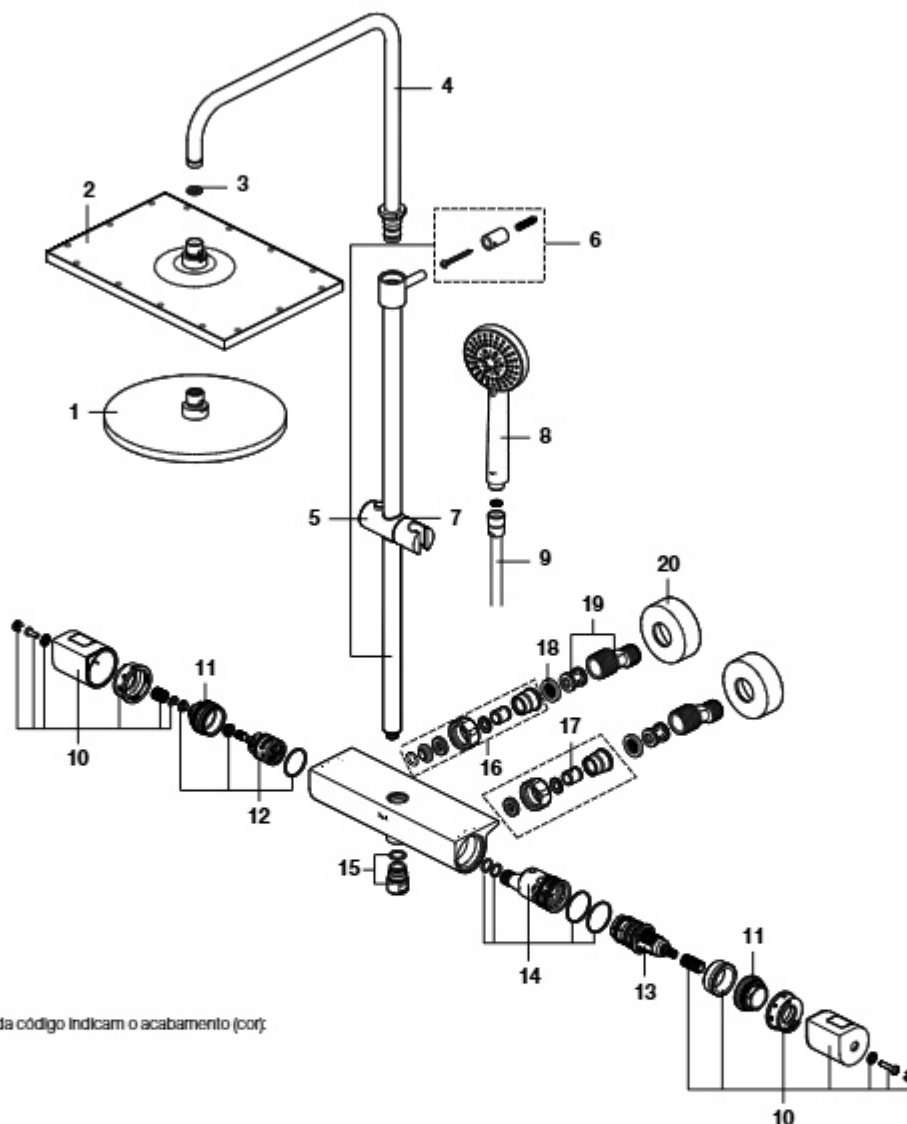

Even-T

Coluna termostática para duche

A5A20ZE	Square
A5A9A2E	Round

As penúltimas posições de cada código indicam o acabamento (cor):

00 Cromado
 CN Preto titânio
 RG Rose gold
 NM Preto titânio escovado

		€
1	A5B2250C00	118,00
	A5B2250CN0	220,00
	A5B2250CRG	-
	A5B2250CNM	-
2	A5B3050C00	180,00
	A5B3050CN0	-
	A5B3050CRG	-
	A5B3050CNM	-
3	5 un AG0056807R	4,55
	AG0082400R	72,80
4	AG00824CNR	195,00
	AG00824RGR	149,00
	AG00824NMR	195,00
	AG0221300R	161,00
5	AG02213CNR	216,00
	AG02213RGR	145,00
	AG02213NMR	214,00