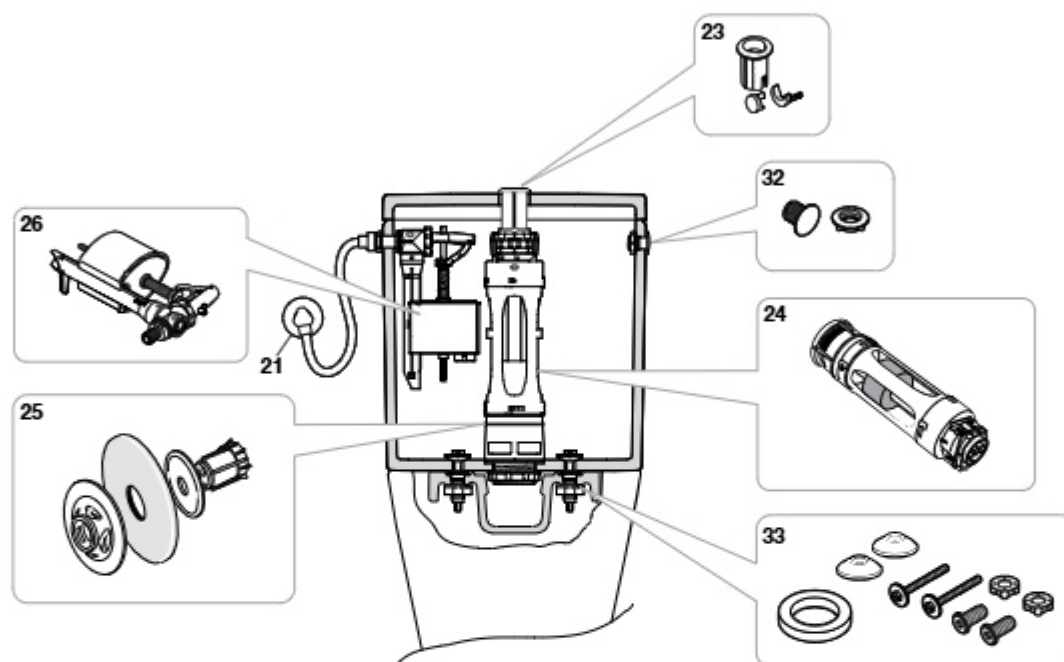

The Gap

Tanque de alimentação descarga dupla 4,5/3L

A341471.0

Square

			€
20	AG0141300R	Cerâmico	11,80
21	AG0078200R	Botão em latão	29,50
25	AH0007100R		2,70
23	AH0001700R		13,80
24	AH0000100R		34,80
32	AV0012600R		2,50
33	AV0028800R		17,20

Produto completo compatível:

		€
26	A822508800	16,70