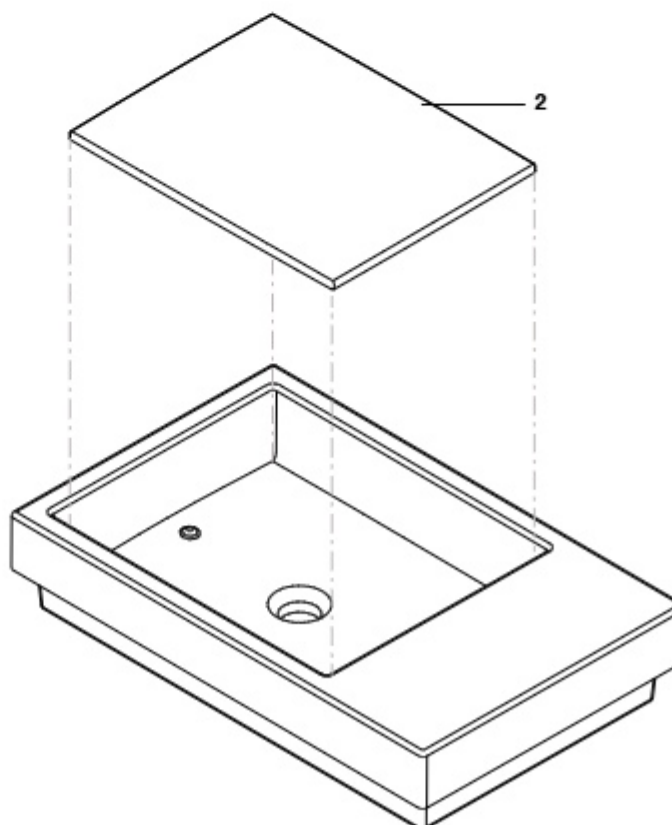

Na referência do produto, substituir “.” pelo código do acabamento escolhido:

Produto	completo
00	Branco
08	Preto
62	Branco mate

		€
2	AV0063200R	52,30
	AV0063208R	52,30
	AV0063262R	52,50