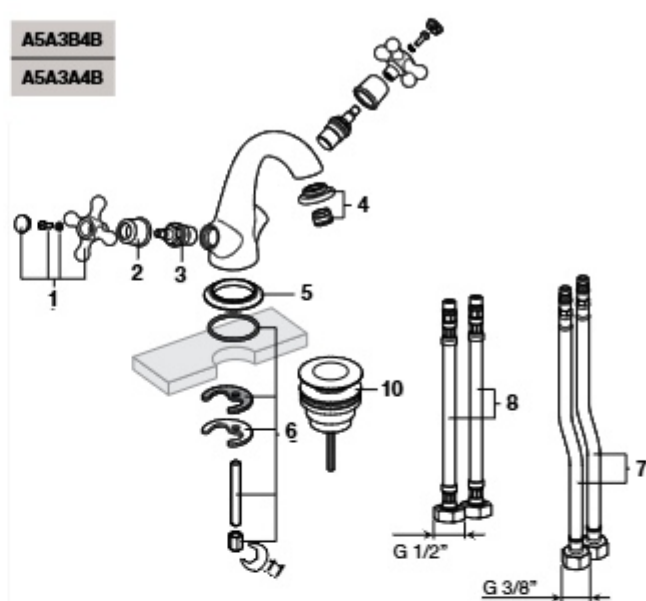

Torneira para lavatório