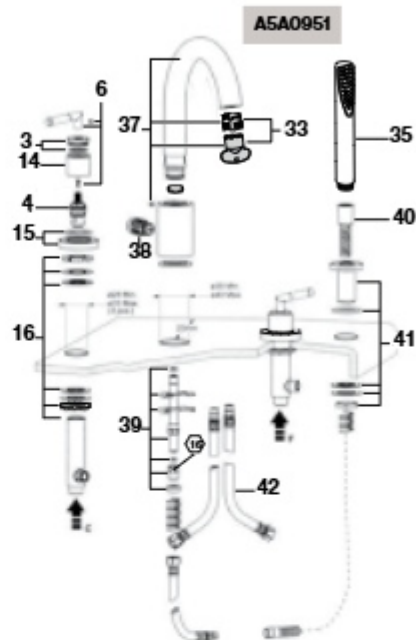

Torneira para banho-duche e duche