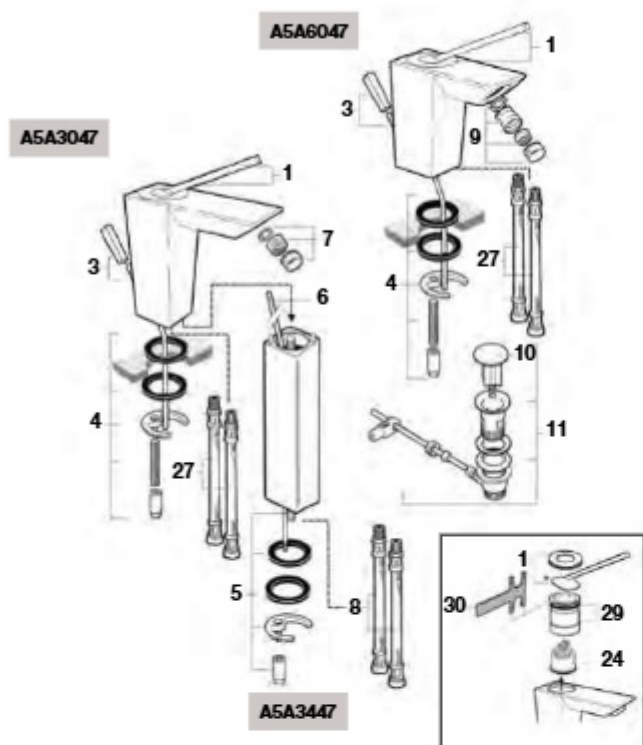

Touch

Torneira para lavatório e bidê

Torneira bicomando para lavatório

Torneira de parede para lavatório

Torneira para banho-duche e duche

1	A525840700	63,60	8	A525020409	17,70	15	A525020509	13,00	23	A525023200	11,50	30	A525022503	44,50
2	AG0024900R	63,80	9	A525009300	19,40	17	A5B9047C00	23,60	24	A525081303	47,70	31	A525005407	7,14
3	A525768000	14,20	10	AG0055800R	13,80	18	A525009800	26,10	25	A525021907	3,23	32	A525022300	192,00
4	A525020003	9,00	11	A525021200	29,80	19	A525021600	29,20	26	A525022000	75,50	33	AG0025000R	28,40
5	A525020203	18,90	12	A525021300	83,30	20	A525021703	108,00	27	A525020309	14,40			
6	A525768300	15,80	13	A525021503	33,00	21	A525003600	4,66	28	A525022200	134,00			
7	A525002900	8,72	14	A525021403	46,10	22	A525087300	18,30	29	A525022403	29,80			