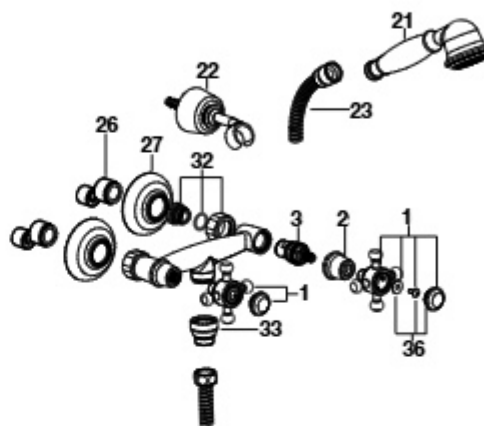

Torneira para duche

A5062222FO