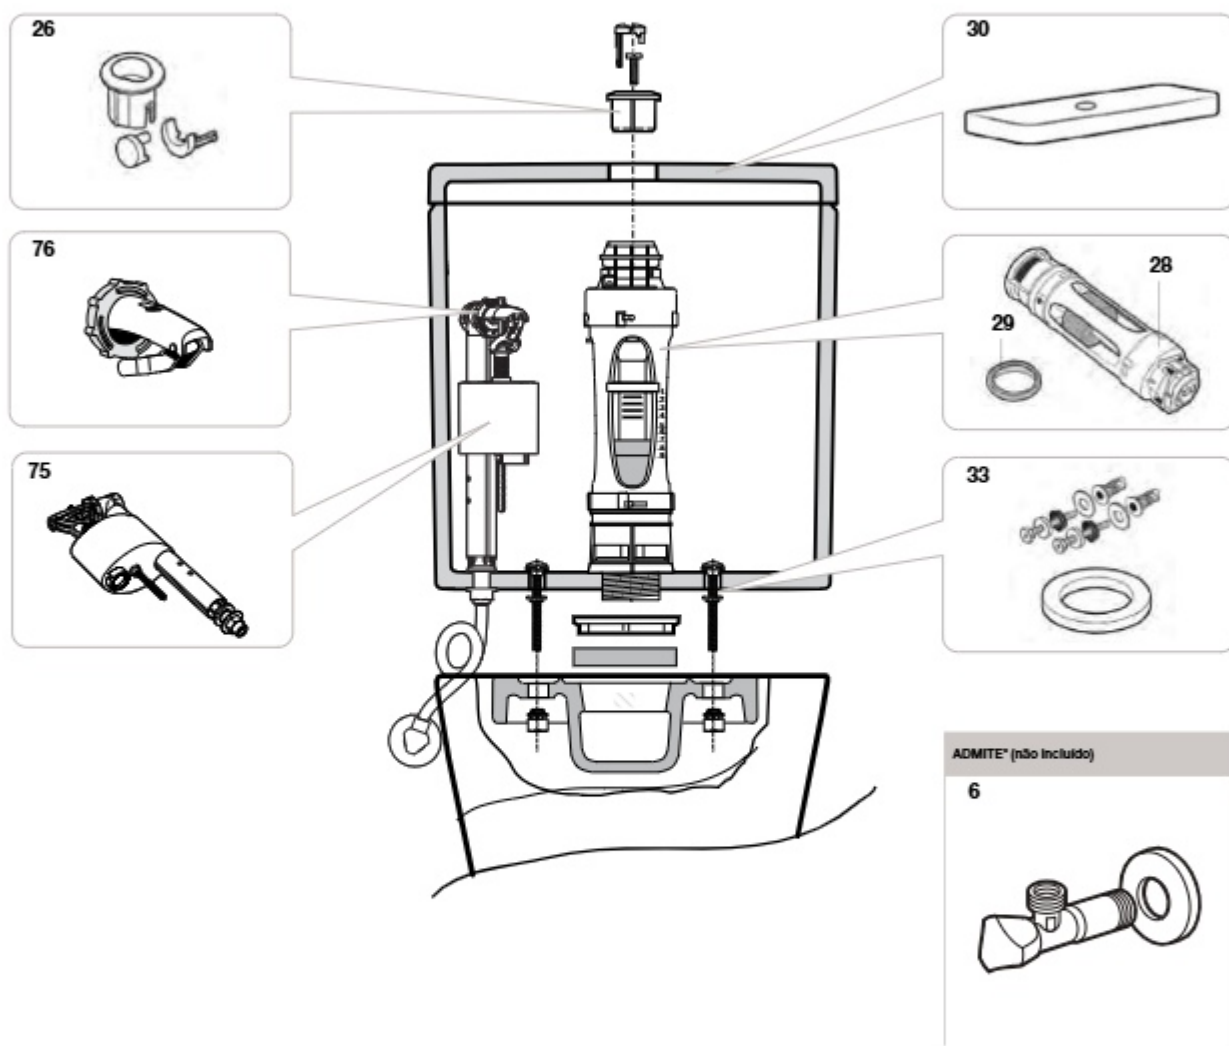

Dama

Tanque compacto com tampo e mecanismo dupla descarga 4,5/3L

A341786.0

G: Kit genérico, 4 juntas de diferentes séries

	€		€
6 AG0078200R	29,50	29 AH0007200R	20 un. 1,70
6 AG0078300R	34,50	30 AV00158..R	-
26 AH0001800R	13,10	33 AV0013200R	13,50
28 AH0000100R	34,80	75 AH0001000R	-
29 AH0001400R	7,81	76 AH0012500R	3,77

Medidas: em mm.

Os preços indicados são unitários e não incluem IVA.
A presente tabela anula as anteriores.