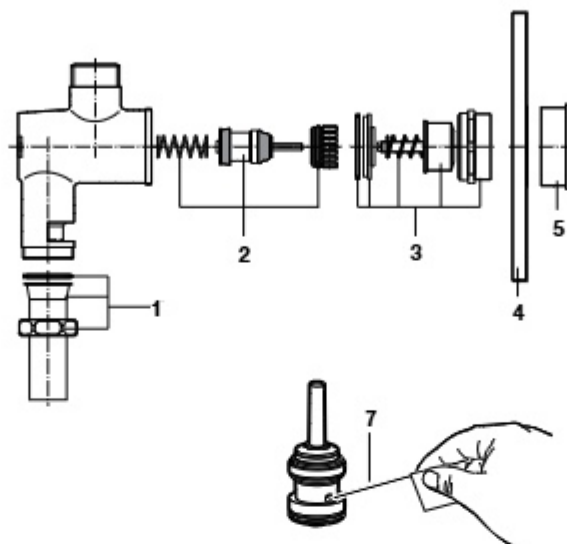

Aqualine de encastrar

Descarga de 6 litros

A5A9677C00

Em caso de descarga muito elevada
limpar a boquilha com agulha própria.

De descarga dupla 6/3 litros

A5A9777C00

Em caso de descarga muito elevada
limpar a boquilha com agulha própria.