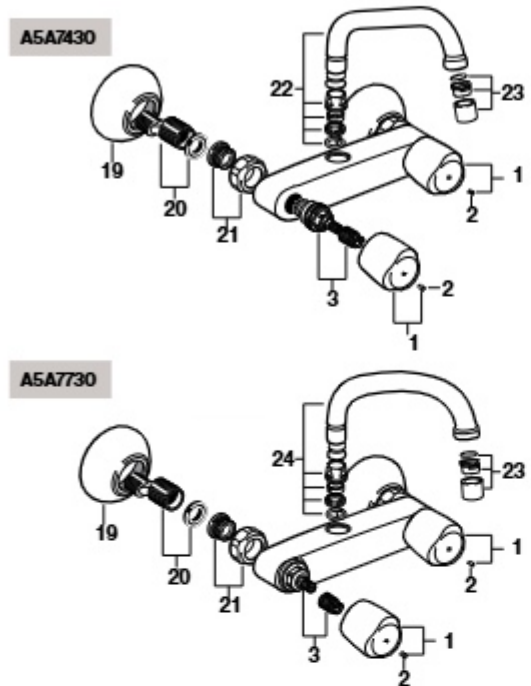

Brava

Torneira para lava-roupa e lava-louça