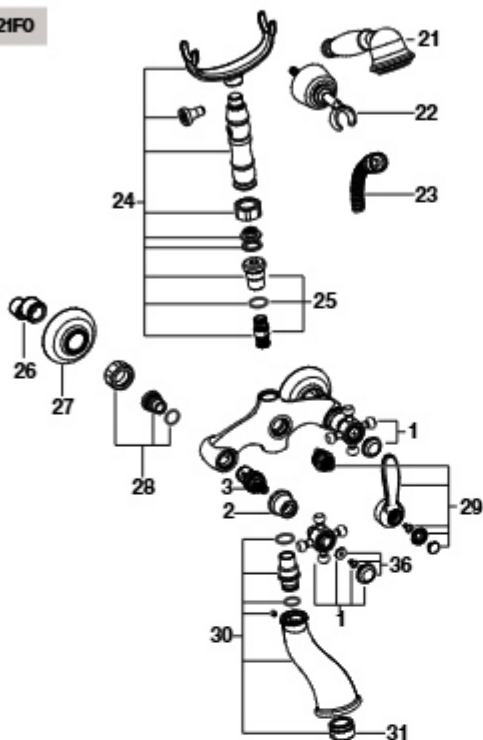

Verona

Torneira para banho-duche e duche

A5062221FO