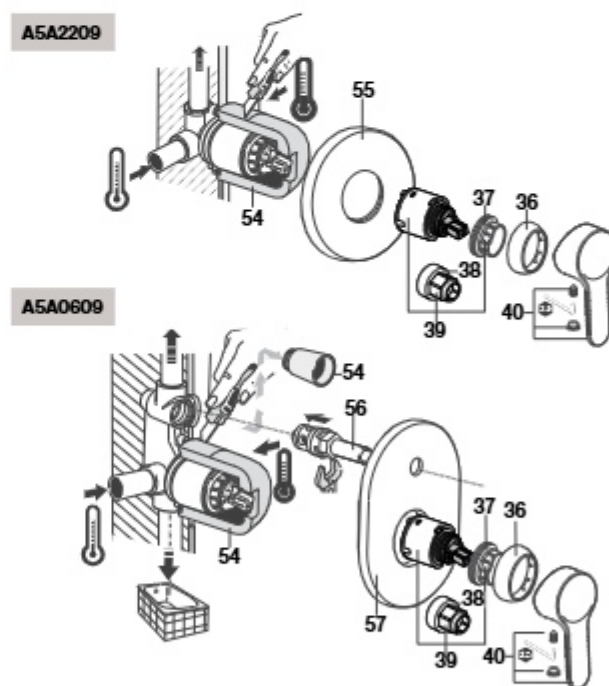

L20

Torneira para lavatório

Torneira para banho-duche e duche

Torneira de parede para lavatório

Torneira de encastrar para banho-duche ou duche

€		€		€		€					
4	A525020600	8,52	36	AG0085300R	17,30	45 2 un	AG0103908R	16,70	52	AG0134907R	6,48
13	A525020309	14,40		AG00853NBR	10,50		A525005200	14,80	53 2 un	AG0116800R	8,89
18	AG0075300R	27,50	37	A525023507	4,06	46	AG02131NBR	20,00		AG01168NBR	37,00
19	AG0096200R	7,19	38	A525005407	7,14	47	A5B9103000	-	54	AG0001907R	10,80
	AG0046600R	11,20	39	AG0110607R	9,58		A5B9103NBO	-	55	A525002800	36,10
25	AG00466NBR	10,20	40	AG0032400R	19,20	48	AG0003700R	13,10		A525006500	22,50
27	AG0125509R	-		AG00324NBR	28,40	49	A5B1350NBO	46,10	56	AG02186NBR	43,00
31	AG0090100R	65,20	41	AG0036800R	3,05	50	AG0116700R	4,20		AG0142300R	10,20
32	AG0017707R	5,72	42 2 un	A525005507	7,14		AG01167NBR	10,50	66	AG01423NBR	10,10
33	AG0122107R	10,00	43	A525009800	26,10	51	A525003600	4,66	67	A525022907	19,80
34	A525004403	7,61	44	A5B2116NBO	43,90		AG0128NBR	7,09	68	AG0142100R	3,16
35	AG0071600R	17,20		AG0087100R	6,67		AG0116500R	13,30	93	AG0155000R	9,06