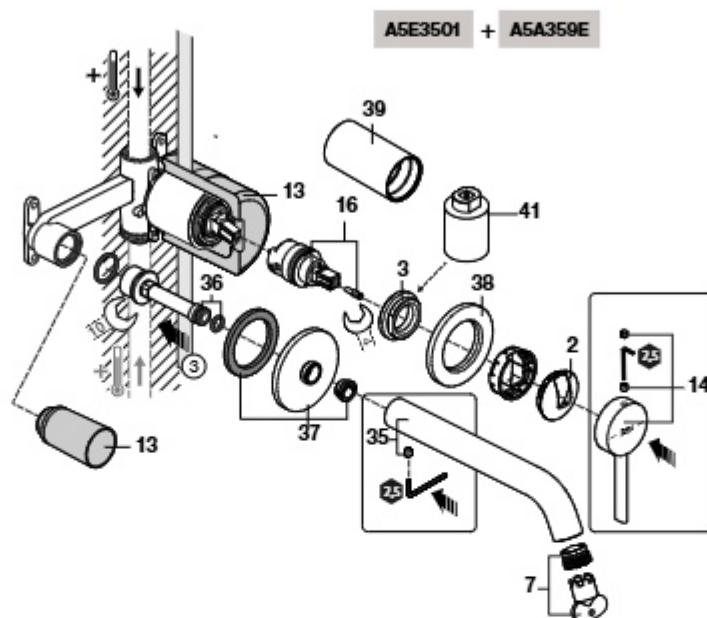

Ona

Misturadora de parede para lavatório

As últimas posições de cada código indicam o acabamento (cor):

Produto	Peça	
OO	OO	Cromado
CN	CN	Preto Titânio
RG	RG	Rose gold
NB	BM/NB	Preto Mate
BO	BO	Branco Mate

Nos códigos assinalados com (.), apenas se apresenta o preço do acabamento cromado (OO).

		€		€		€		
1	AG02298..R	56,00	27	A525005200 Cromado	14,80	52	AG02458..R	4,78
2	AG02299..R	27,50		AG02131..R	8,53	53	AG0245700R	3,81
3	AG0230000R	19,50	28	AG0213000R	8,73	54	AG02551..R	17,00
4	AG0223200R	11,10	29	2 un A525005507	7,14	55	AG0246000R	103,00
5	AG02233..R	5,73	30	A5B1107..0	-	56	AG02552..R	5,55
6	AG02234..R	8,27	31	A525009800	26,10	57	AG0245500R	9,05
7	AG0122107R	10,00	32	AG01167..R	4,20	58	AG0119708R	15,80
8	AG0008009R	10,20	33	AG0216400R	11,90	59	AG0243800R	14,50
9	AG0103808R	1,98	34	AG0116500R	13,30	60	AG02563..R 283mm	69,20
10	AG00753..R	27,50		AG02302..R 170mm	39,20		AG02565..R 323mm	72,70
11	AG00962..R	7,19	35	AG02317..R 220mm	7,85	61	AG02564..R	56,60
12	A505400900	23,30	36	AG0230300R	10,40	62	AG0145600R	17,20
13	AG0230700R	2,61	37	AG02304..R	19,20	63	A5B9B61..0	-
14	AG02301..R	56,10	38	AG02305..R	14,10	64	AG02577..R	55,50
15	AG00323..R	15,20	39	AG02306..R	27,70	65	AG0257800R	216,00
16	AG0223600R	10,00	40	AG0223800R	15,90	66	AG0257900R	156,00
17	A505401000 Cromado	27,70	41	AG0244500R	95,00	67	AG02580..R	25,60
	A5054015..	-	42	AG0225400R	28,00	68	AG02581..R	13,10
18	AG0223700R	12,30	43	AG02317..R	7,85	69	AG0258200R	64,80
19	AG02287..R	5,08	44	AG02545..R	17,70	70	AG02583..R	20,90
20	AG02166..R	2,84	45	AG02546..R	22,70	71	AG02584..R	14,40
21	AG0126303R	12,10	46	AG0254700R	5,56	72	AG0258500R	16,90
22	AG0110607R	9,58	47	AG0245600R	14,80	73	AG02685..R	32,30
23	A525087203	9,30	48	AG02548..R	35,50	74	AG02586..R	16,70
24	2 un AG01168..R	8,89	49	AG02549..R	11,90	75	AG02587..R	59,70
25	2 un AG0103908R	16,70	50	AG02550..R	0,94	76	AG0085907R	7,95
26	2 un AG0126203R	15,60	51	A525020409	17,70