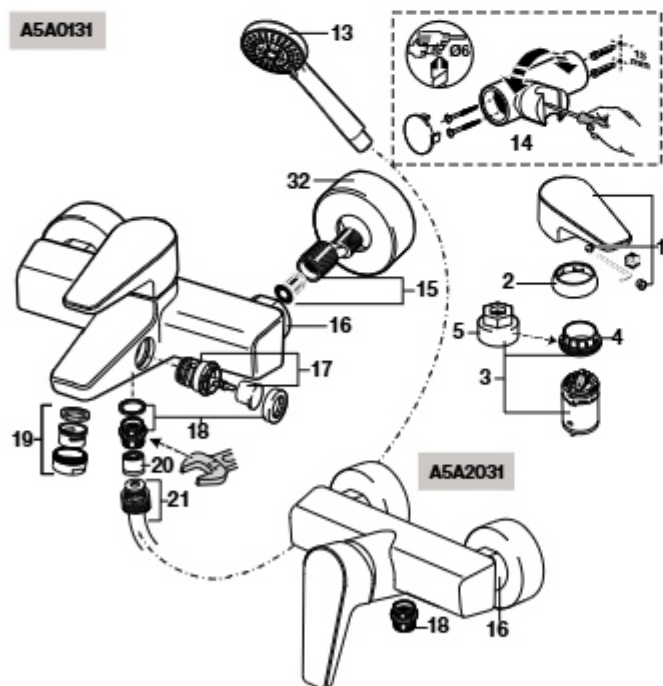

Esmal

Torneira para lavatório e bidê

Torneira de cano alto para lavatório

Torneira para banho-duche e duche

Torneira para banho ou duche

1	A525029600	21,70	9	A525020309	14,40	18	A525024200	9,36	26	A525029207	13,10	34	AG0096409R	13,30
2	AG0085300R	17,30	10	AG0096200R	7,19	19	A525003600	4,66	27	A525022800	82,30	35	AG0096509R	15,80
3	AG0053707R	37,50	11	AG0075300R	27,50	20	A525005507	7,14	28	A525030000	42,50	36	AG0055800R	13,80
4	A525023507	4,06	12	A525003507	36,70	21	A525009800	26,10	29	A525027803	31,30			
5	A525005407	7,14	14	AG0003700R	13,10	22	A525029700	163,00	30	AG0141207R	18,10			
6	A525020600	8,52	15	A525005308	12,90	23	A525030303	19,80	31	A525004600	7,88			
7	A525002900	8,72	16	A525026200	33,30	24	A525020409	17,70	32	AG0087100R	6,67			
8	A525004403	7,61	17	A525023600	33,90	25	A525029900	44,80	33	AG0096307R	6,20			