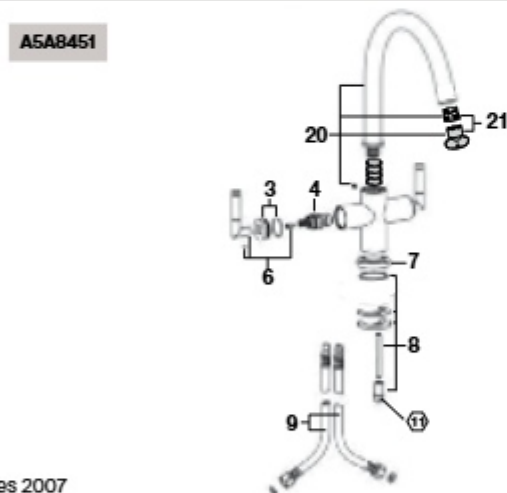

Loft Elite

Torneira para banho-duche e duche

Torneira para banho-duche e duche

Torneira para lava-louça

Antes 2007

	€		€		€		€		€			
1	AG0074300R	285,00	9	AG0061409R	30,50	17	AG0065500R	15,70	26	AG0065100R	34,30	
2	A525003907	21,90	10	AG0004700R	57,80	18	AG0074603R	19,90	27	AG0064700R	161,00	
3	AG0061500R	40,00	11	AG0067700R	17,50	19	AG0061409R	30,50	28	AG0063400R	24,60	
4	AG0020903R	49,40	12	AG0074500R	233,00	21	A525003907	21,90	29	AG0063200R	24,60	
5	AG0065300R	16,40	13	AG0017900R	12,80	22	AG0075603R	69,20	30	AG0063100R	8,02	
6	AG0074100R	95,20	14	AG0062900R	33,80	23	AG0062800R	50,60	32	AG0063300R	51,60	
7	AG0065500R	15,70	15	AG0062800R	50,60	24	AG0065700R	43,20	33	AG0078600R	26,00	
8	AG0078403R	7,56	16	AG0062100R	86,20	25	AG0061500R	40,00	34	AG0067000R	51,10	
										35	A505319400	35,50
										36	A5B2015C00	40,40
										37	AG0064900R	249,00
										38	AG0076000R	51,30
										39	AG0076103R	38,10
										40	AG0076200R	59,60
										41	AG0064200R	32,00
										42	AG0064109R	37,30