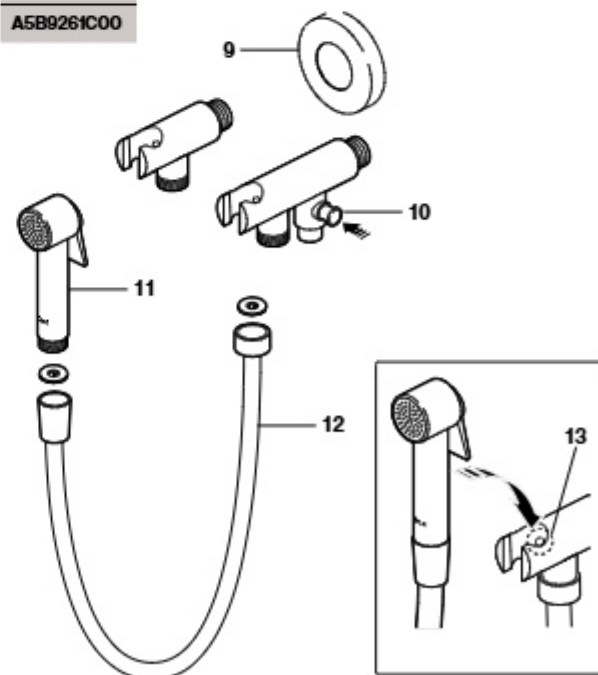

A5B9161C00

A5B9261C00