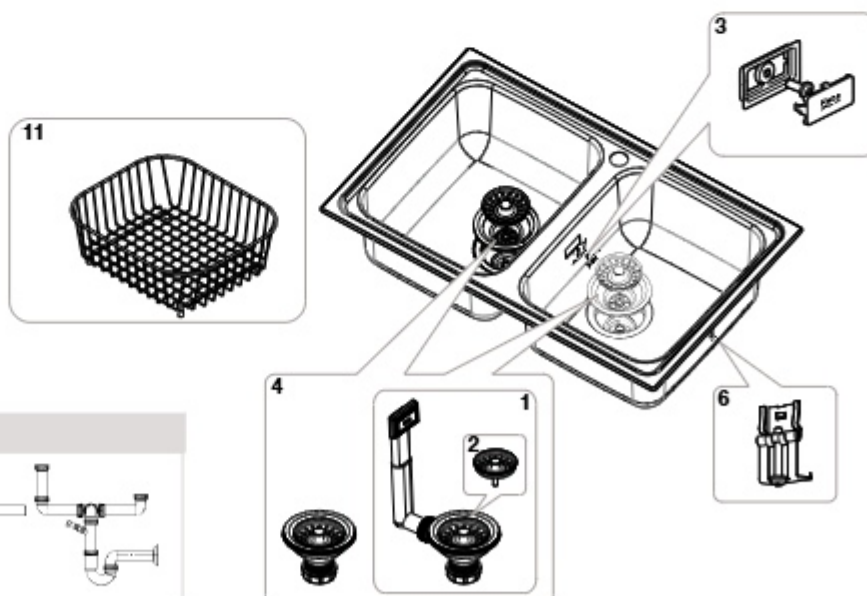

A870N30860	BUDAPEST 86	860x500 mm
A870N31000	BUDAPEST 100	1000x500 mm
A870N40860	BUDAPEST 86	860x500 mm
A870N41000	BUDAPEST 100	1000x500 mm

ADMITE

Budapest: Lava-louça de duas cubas

A870N20790	BUDAPEST 80 2C	790 x 500 mm
-------------------	----------------	--------------