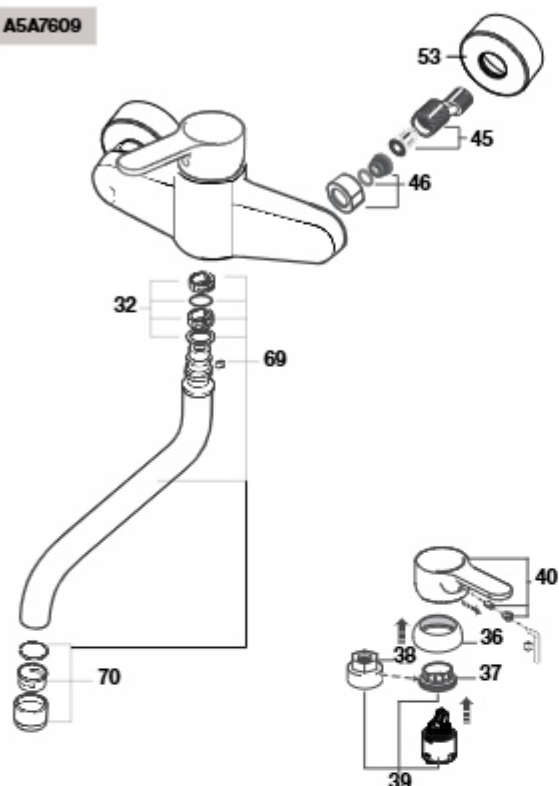

L20

Misturadora para lava-louça

A5A7609