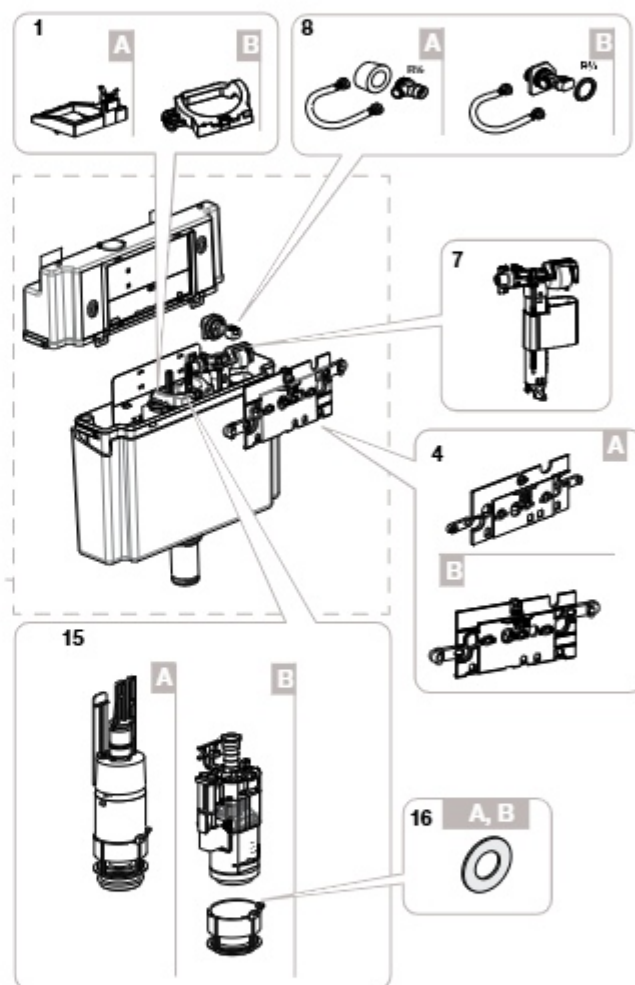

86* Adaptador de Ø 90 a Ø 110 para Duplo AB90090020.

Sistemas Duplo

(Sistemas anteriores a Duplos ONE)

Basic WC

A890090100	Ø 90
A89009010K	Ø 110
A890090120	Ø 90 / Ø 110

Peças Duplo para produtos que utilizam estas placas de acionamento: