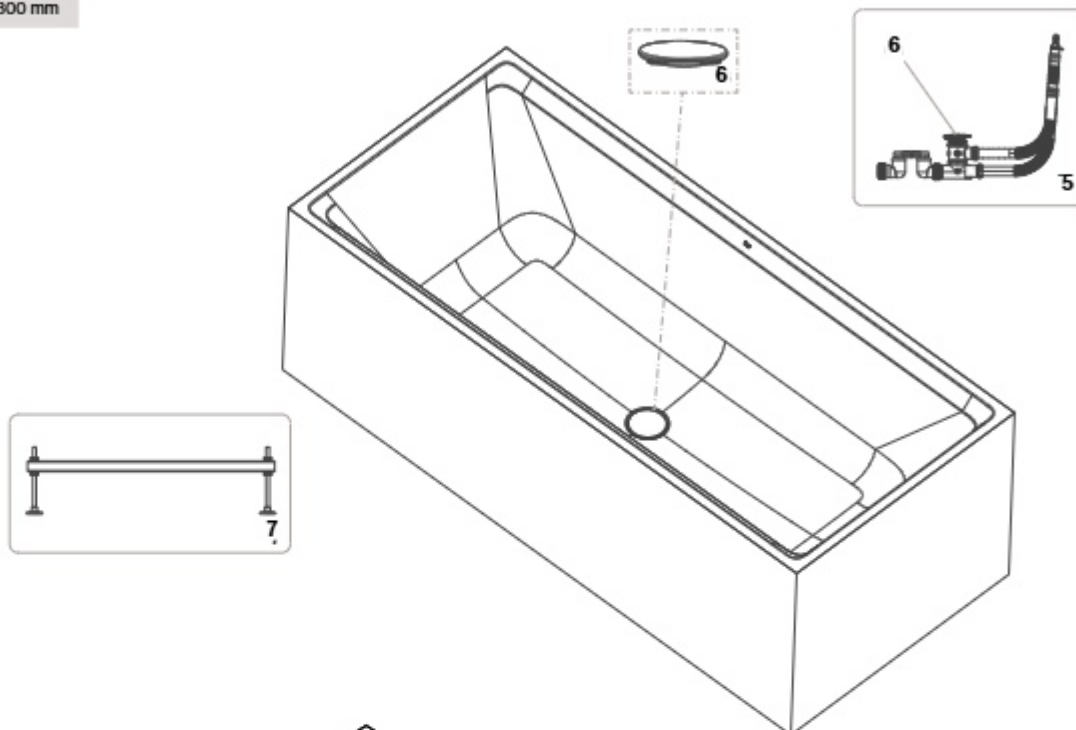

Surfex®

Modo

AB10070832000000 | 1800x800 mm

AB1107D032000000 | Com gaveta em carvalho escuro citadino

AB1207D032000000 | Com gaveta em vidro escurecido