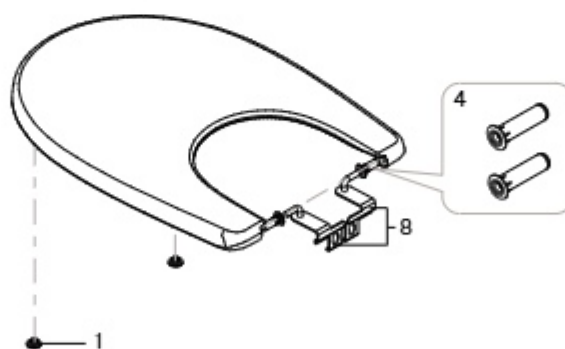

Victoria

Assento e tampo de queda amortecida

A801E52001	Standard
A801E62001	Compact

Tampa com dobradiças em aço inox

A806E50001

			€			€
1	2 ud	AI0026300R	2,53	7	AI0027800R	Std 23,40
2	4 ud	AI0026200R	3,75	7	AI0027600R	Cpt 23,80
4		AI0024100R	2,02	8	AI0027700R	16,10
6		AI0028100R	15,80			