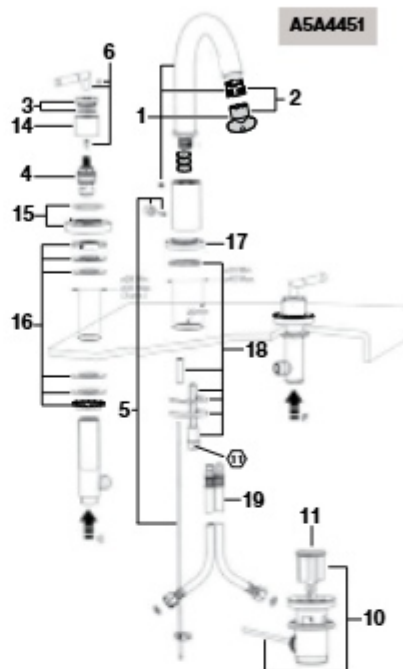

Medidas: em mm.

Os preços indicados são unitários e não incluem IVA.
A presente tabela anula as anteriores.

Loft Elite

Torneira para lavatório e bidê

Torneira para lavatório

Torneira de parede para lavatório