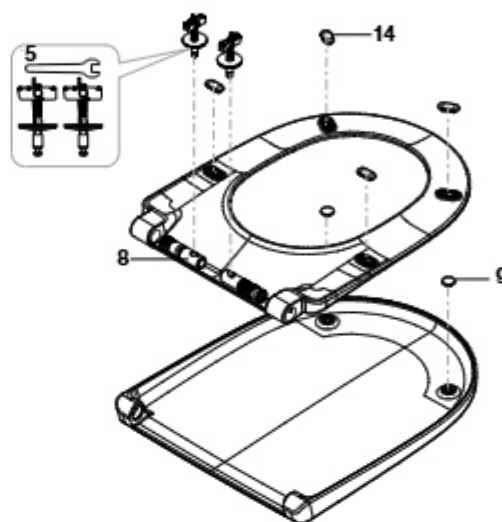

Ona

Assento e tampo para sanita

A801E10.1	QL	Standard
A801E20.1	QL	Compact

A801E12.1	QA	Standard
A801E22.1	QA	Compact