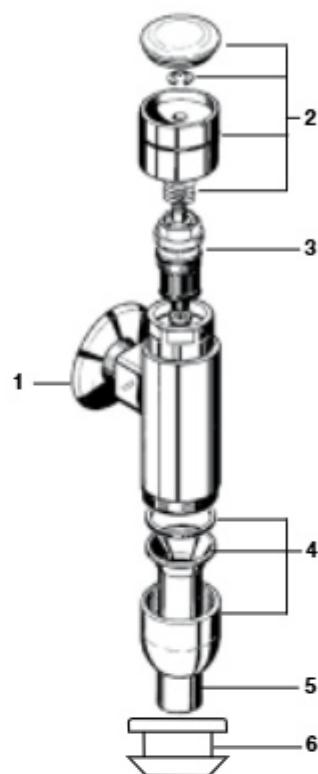

Aqualine

Fluxómetro exterior para urinol 1/2"

A506902010

	€		€		
1	AG0104500R	4,77	4	AG0104900R	44,50
2	AG0104600R	62,20	5	AG0104800R	61,40
3	AG0104700R	194,00	6	AG0105000R	15,40