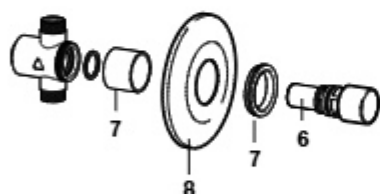

A5A4477C00 Q = 2L (ECO)

A5A4577C00

Torneira temporizada de passagem reta de encastrar para duche

A5A2677C00

Torneira temporizada para urinol

A5A9077C00

Torneira temporizada de parede para lavatório

A5A7877C00 Q=6L