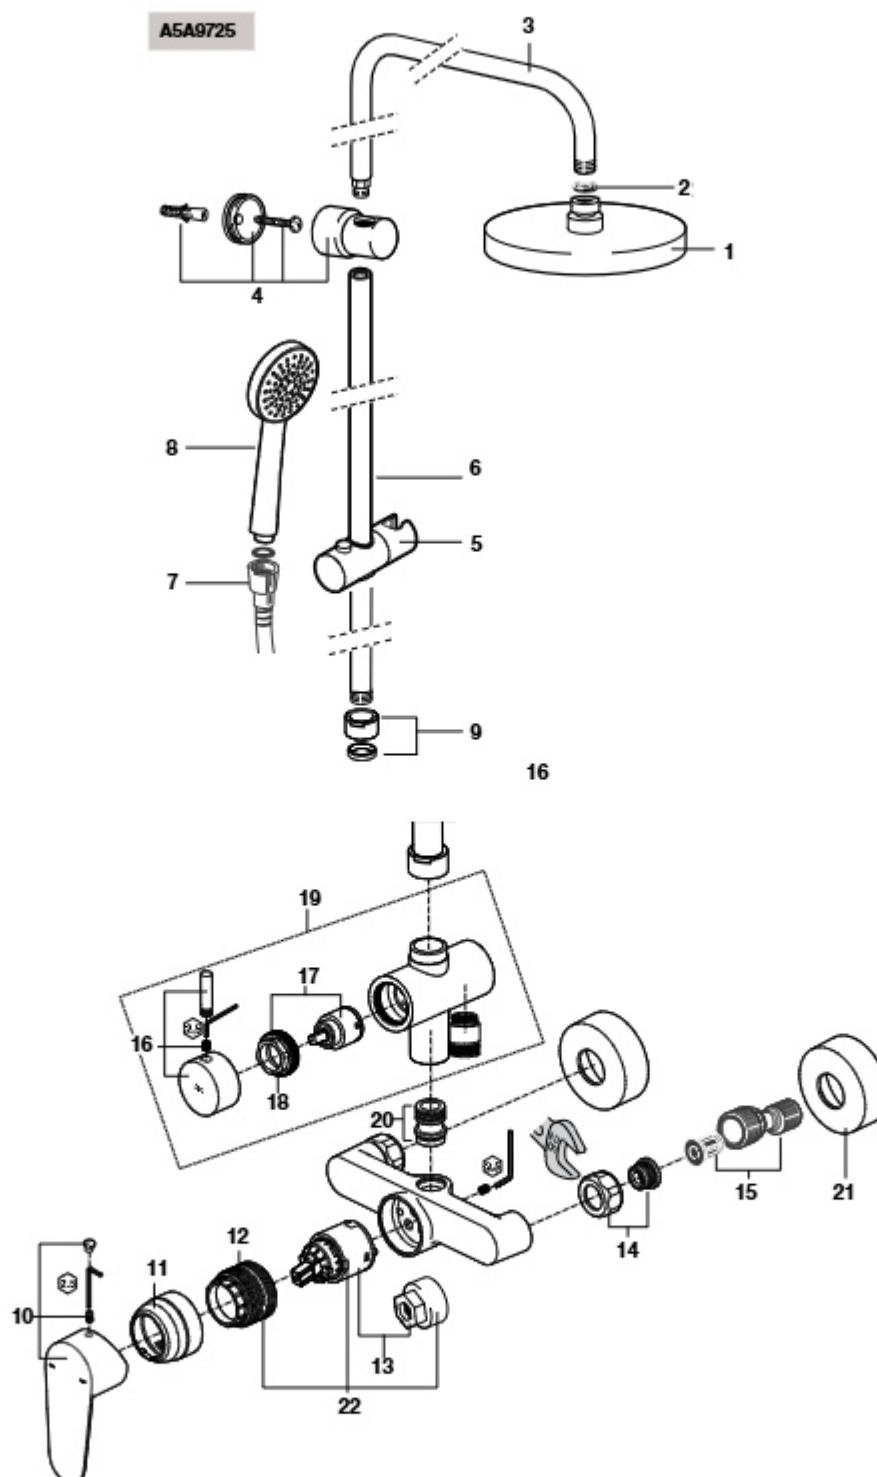

Victoria Monocomando Basic

Coluna monocomando

€	€	€	€
1 AG0087300R (Ø 200 mm) 120,00	6 AG0041200R 50,60	13 AG0053707R 37,50	19 AG0077300R 109,00
A5B2250C00 (Ø 254 mm) 118,00	7 A525009800 26,10	14 AG0002500R 2 un 15,10	20 AG0073003R 36,70
2 AG0056807R 4,55	9 AG0056300R 6,55	15 AG0103908R 2 un 16,70	21 AG0085400R 2 un 8,06
3 AG0232200R 45,90	10 AG0241400R 16,70	16 AG0073100R 8,55	22 AG0077807R 40,50
4 AG0041300R 38,60	11 AG0116400R 6,05	17 AG0073207R 23,10	
5 AG0041500R 15,20	12 AG0054107R 3,59	18 AG0073303R 3,80