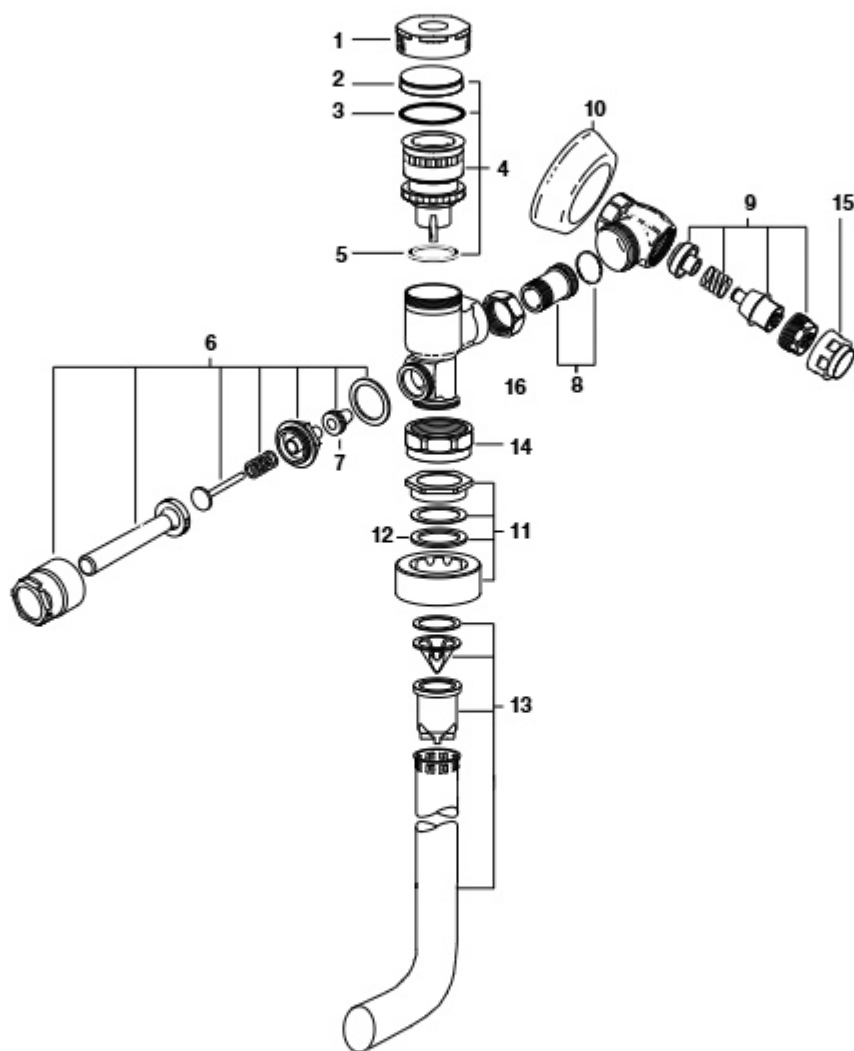

Fluxómetro Gem

Fluxómetro exterior para sanita

A526900610

	€		€		
1	AG0081400R	68,30	8	AG0094200R	48,30
2	AG0093807R	30,80	9	AG0094603R	142,00
3			10	AG0112900R	13,10
5	AG0093907R	47,30	11	AG0094703R	79,10
7			13	AG0113000R	120,00
12			14	AG0094400R	35,50
4	AG0093707R	150,00	15	AG0113100R	47,00
6	AG0058100R	94,40	16	AG0219800R	26,60

Medidas em mm.

Os preços indicados são unitários e não incluem IVA.
A presente tabela anula as anteriores.