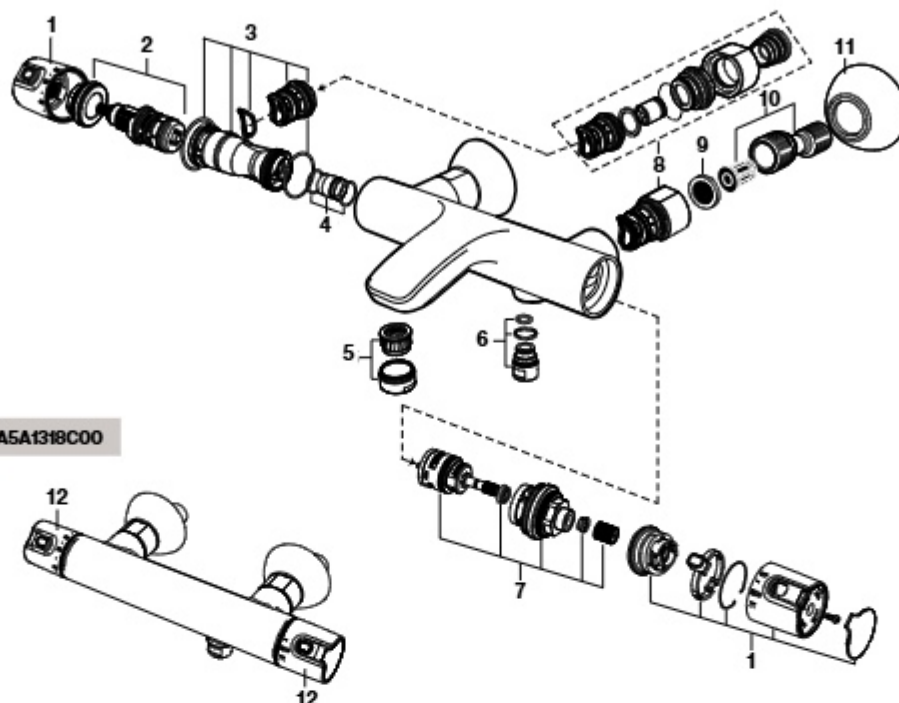

Medidas: em mm.

Os preços indicados são unitários e não incluem IVA.
A presente tabela anula as anteriores.

Victoria (T-500)

Torneira termostática para banho-duche e duche

A5A118C00

A5A1318C00

Torneira termostática de encastrar para banho-duche e duche