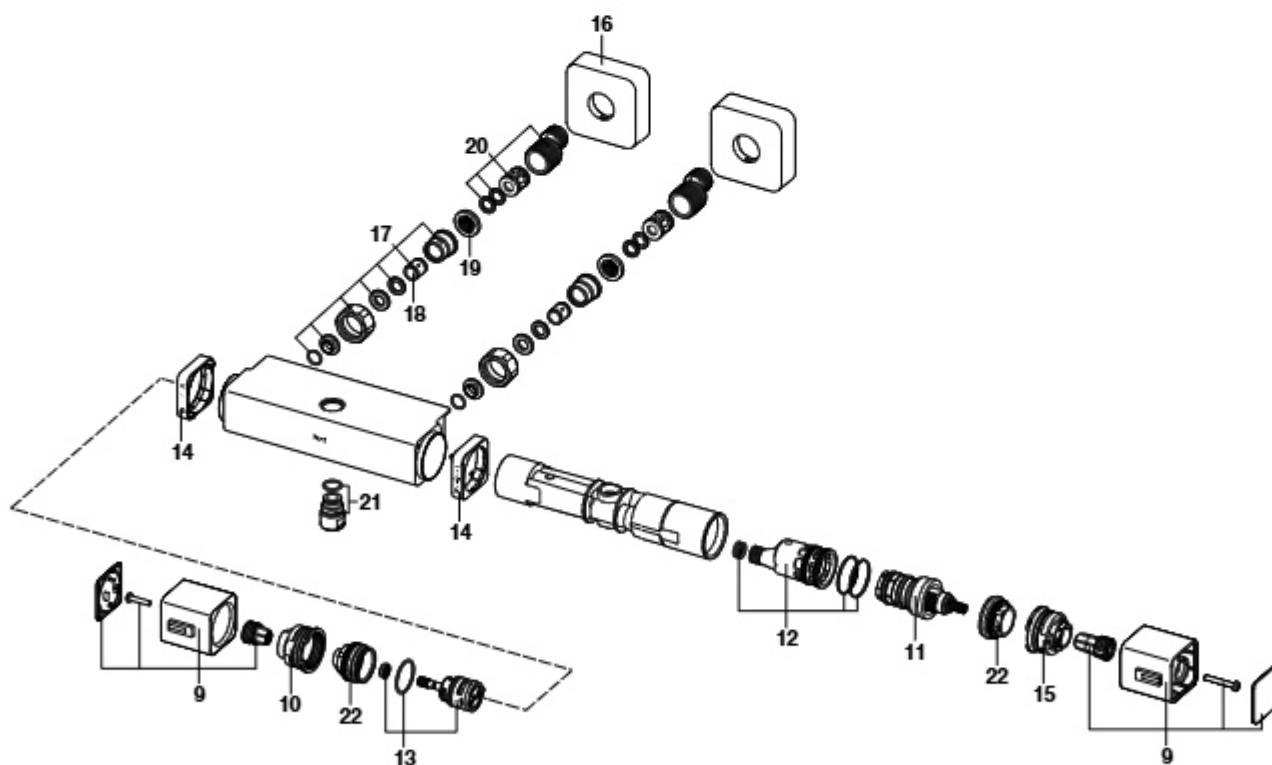

Level-T

Coluna termostática para duche

A5A201A

	€
1 A5B3050C00	180,00
2 AG0082400R	72,80
3 AG0056807R	4,55
4 AG0087500R	19,80
5 AG0087600R	47,70
6 AG0221300R	161,00
8 A525009900	50,50
9 AG0159700R	77,80

	€
10 AG0132407R	5,23
11 A525015803	75,30
12 AG0220900R	4,94
13 AG0131903R	21,70
14 AG0221000R	12,90
15 AG0160200R	3,55
16 AG0118500R	28,10
17 AG0221100R	2 un 85,90

	€
18 A525005507	2 un 7,14
19 A525016207	2 un 2,45
20 AG0103908R	2 un 16,70
21 A525016609	5,52
22 AG0221200R	16,60