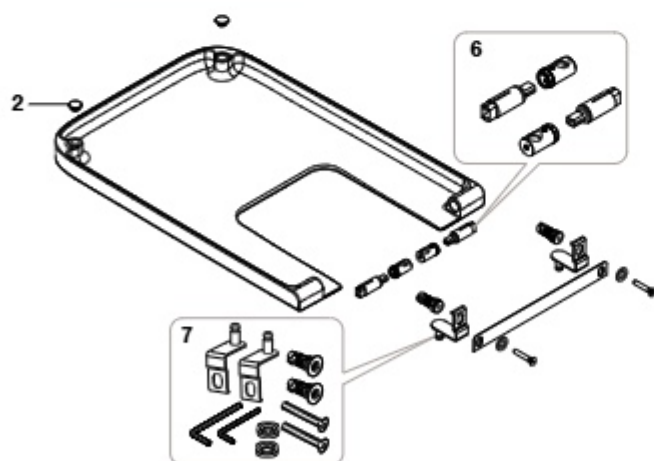

Tampa para bidé

A806522..B	ROUND STANDARD
A806532..B	SQUARE STANDARD

Na referência do produto, substituir ".." pelo código do acabamento escolhido:

- 00 Branco
- 62 Branco mate
- 63 Pérola
- 64 Onix
- 65 Bege
- 66 Café

		€			€			€	
1	4 un	AIO012800R		4,58	3	⊕ + ⊖	AIO012700R	A Standard	20,90
		AIO0128..R		-			AIO012900R	A Compact	20,90
2	2 un	AIO000200R		0,94			AIO022100R	B STD+CPT	25,30
		AIO0002..R		-	4		AIO013000R	A	20,90
							AIO022000R	B	25,80
							5	AIO022600R	13,10
							6	AIO013200R	20,90
							7	AIO013100R	21,10