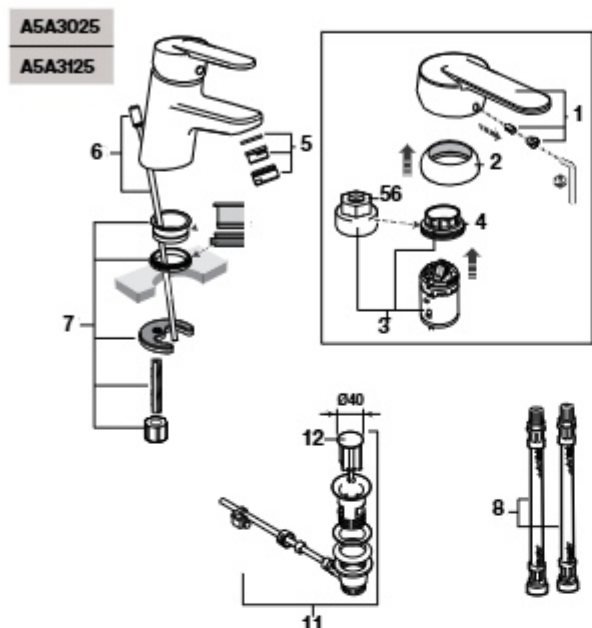

Victoria

Torneira para lavatório