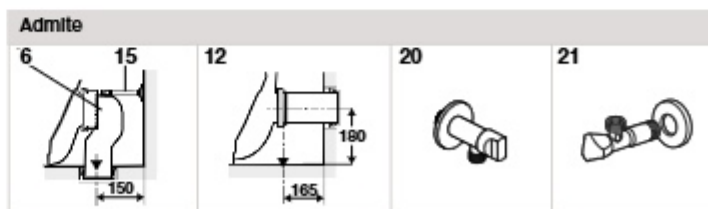

Admite (não incluído)

		€
6	AV0007900R	15,90
7	AV0007700R	15,90
8	AV0007800R	12,60
11	AV0012400R	34,50
12	A890805400	34,10
14	AV0035400R	4,63
20	AG0141300R	Cerâmico 11,80
21	AG0078200R	Latão 29,50