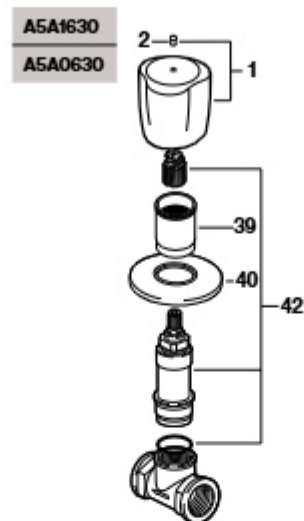

Torneira de passagem de 3/4"