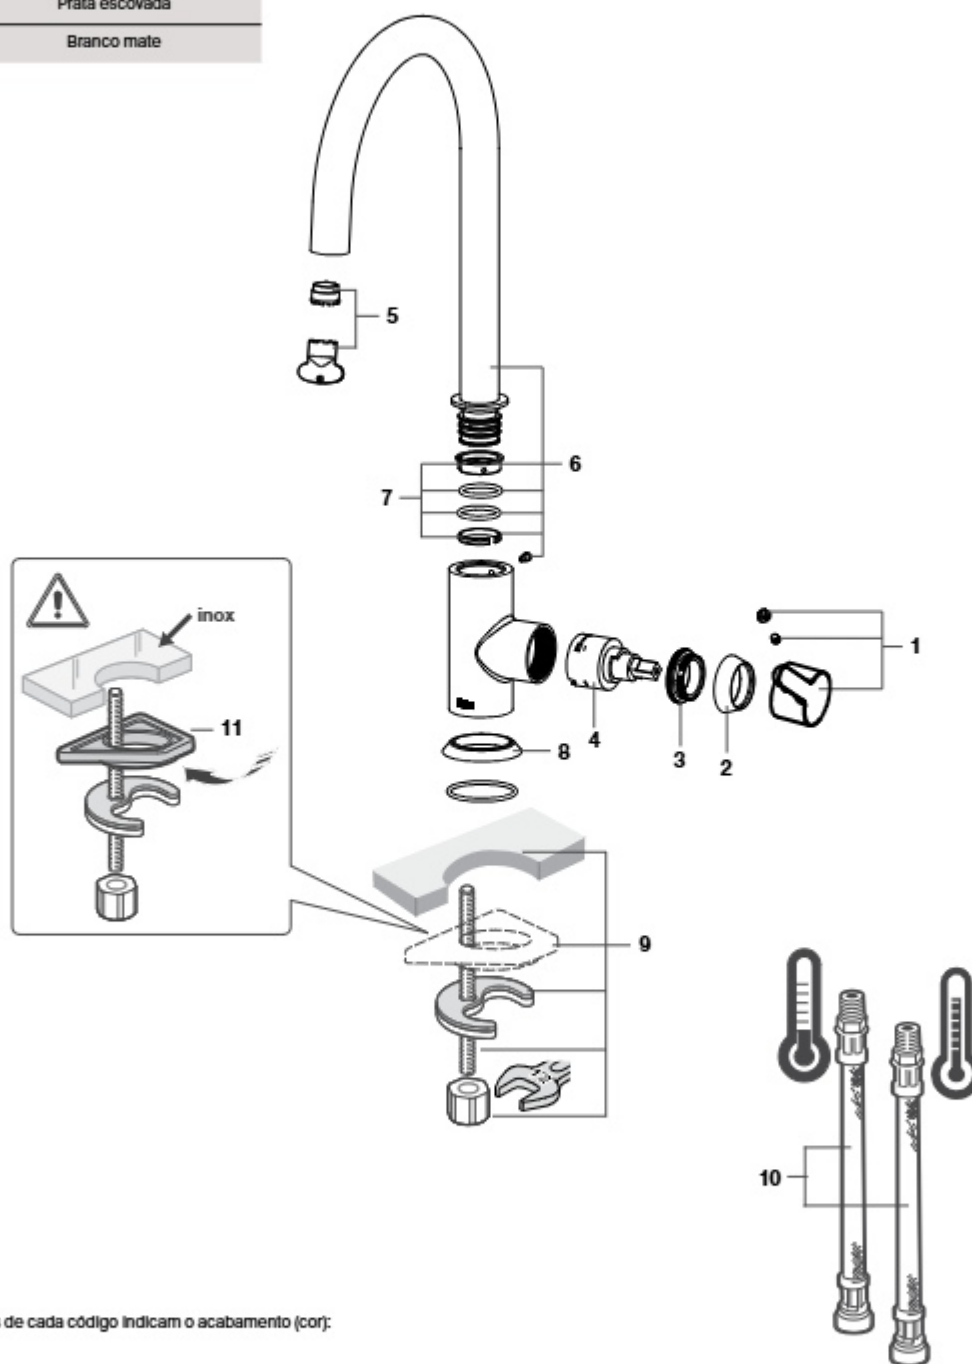

Medidas: em mm.

Os preços indicados são unitários e não incluem IVA.
A presente tabela anula as anteriores.

Mencia

Misturadora para lava-louça

A5A7409C00	Cromado
A5A7409CNO	Preto mate
A5A7409CM0	Prata escovada
A5A7409B00	Branco mate