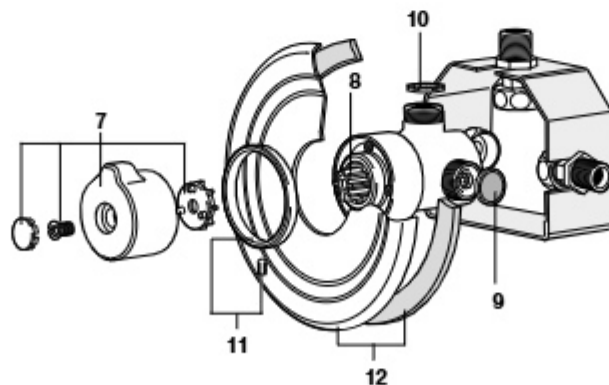

Misturadora temporizada de embutir para duche

A5A2217C00

	€		€		€
1	AG0149100R	372,00	5	AG0149500R	223,00
2	AG0149300R	84,20	6	AG0149600R	267,00
3	AG0149400R	170,00	7	AG0000600R	109,00
4	AG0149200R	96,70	8	AG0055907R	167,00
			9	AG0069103R	6,45
			10	AG0069307R	1,98
			11	AG0069400R	31,60
			12	AG0069500R	93,80