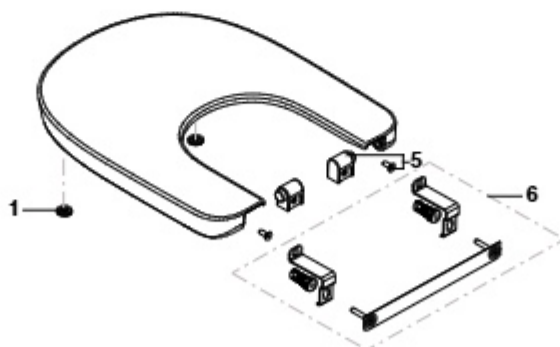

Tura

Assento e tampo para sanita

A801F02_2 | QA | STANDARD

Tampa para bidé

A806F02_2 | QA | STANDARD

QA: Queda amortecida

	€		€
1 2 un AI0026900R	7,91	4 AI0025000R	9,44
2 4 un AI0027000R	7,91	5 2 un AI0027100R	81,40
3 AI0025400R	8,44	6 AI0027200R Standard	47,00