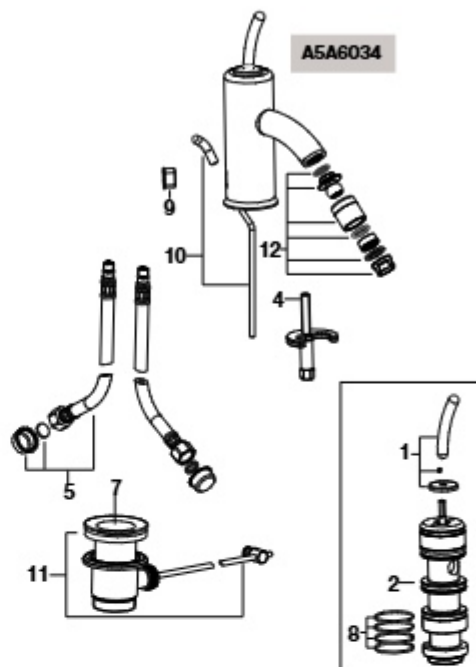

Torneira para bidé

B= Brilho cromado
M= Mate cromado

			€
1	AG0058400R	B	51,10
	AG005840ER	M	68,20
2	AG0058500R		204,00
3	AG0058600R	B	21,10
	AG005860ER	M	20,60
4	AG0058700R		23,10
5	AG0059109R		64,40
6	AG0068000R	B	35,60
7	AG0055800R		13,80
8	AG0067807R		3,74
9	AG0058900R	B	4,89
	AG0059000R	B	38,00
10	AG005900ER	M	47,60
	A525021200	B	29,90
11	AG006810ER	M	40,90

			€
12	AG0058800R	B	53,00
	AG005880ER	M	61,40
13	AG0059300R	B	38,30
	AG005930ER	M	41,60
14	AG0045100R		51,40
15	AG0059700R		25,50
16	AG0059209R		44,40
17	AG0059400R	B	91,30
	AG005940ER	M	91,30
18	AG0059500R	B	74,50
	AG005950ER	M	70,40
19	AG0059600R		204,00
20	AG0059800R		4,86
21	AG0059900R		10,80
22	AG0060100R	B	394,00
	AG006010ER	M	456,00

			€
23	AG0060200R		104,00
24	AG0045200R		59,30
25	AG0060300R	B	83,90
	AG006030ER	M	76,20
26	AG0045300R	B	77,00
	AG004530ER	M	73,10
27	AG0060400R		34,70
28	AG0062200R	B	52,00
	AG006220ER	M	60,60
29	AG0067300R	B	67,00
	AG006730ER	M	65,10
30	AG0060000R	B	28,70
	AG006000ER	M	81,40
31	AG0060500R	B	265,00
	AG006050ER	M	270,00

			€
32	AG0060600R	B	87,40
	AG006060ER	M	90,80
33	AG0045400R	B	78,70
	AG004540ER	M	78,60
34	AG0045500R	B	425,00
	AG004550ER	M	384,00
35	AG0060800R		10,80
36	AG0060907R		42,00
37	AG0060700R	B	152,00
	AG006070ER	M	155,00
38	A525092709		70,10
39	AG0046100R		146,00