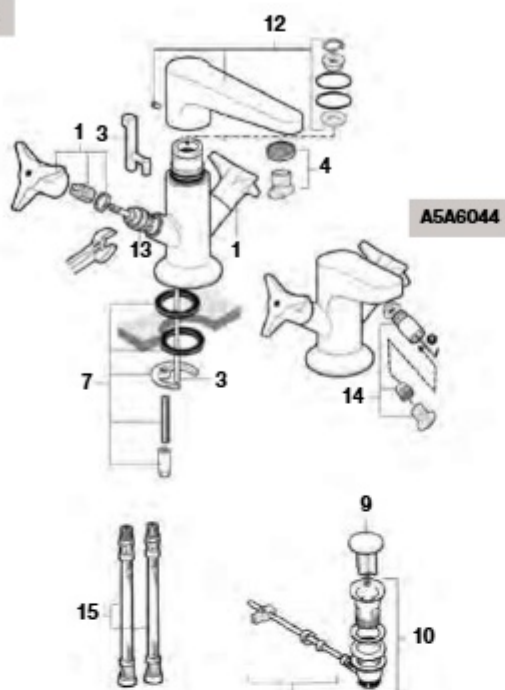

Betap

Torneira para lavatório

A5A3044

A5A6044