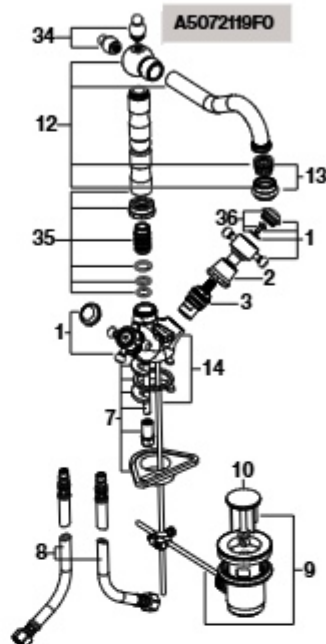

Medidas: em mm.

Os preços indicados são unitários e não incluem IVA. A presente tabela anula as anteriores.

Verona

Torneira para lavatório e bidê

Torneira para lavatório

Torneira para lavatório

A5072120FO

1	AG0051700R	75,60	9	AG0004700R	57,80	17	AG0052300R	145,00	25	AG0053200R	29,30	33	AG0058000R	13,40
2	AG0053100R	7,55	10	AG0067700R	17,50	18	AG0052400R	114,00	26	AG0057408R	29,80	34	AG0068300R	26,90
3	A525092709	70,10	11	A525089100	31,70	19	AG0057200R	199,00	27	AG0057600R	21,20	35	AG0068200R	198,00
4	AG0051200R	11,20	12	AG0052200R	260,00	20	AG0046500R	22,60	28	AG0045700R	18,50	36	AG0046200R	45,00
5	A525004700	7,14	13	AG0057100R	14,90	21	AG0196500R	74,50	29	AG0057700R	125,00			
6	AG0047200R	9,45	14	AG0057800R	11,20	22	AG0053000R	38,30	30	AG0046800R	156,00			
7	AG0046407R	29,40	15	AG0052500R	33,80	23	A525009800	26,10	31	A525000800	19,60			
8	A525020309	14,40	16	AG0047300R	33,80	24	AG0057300R	188,00	32	AG0057900R	18,20			