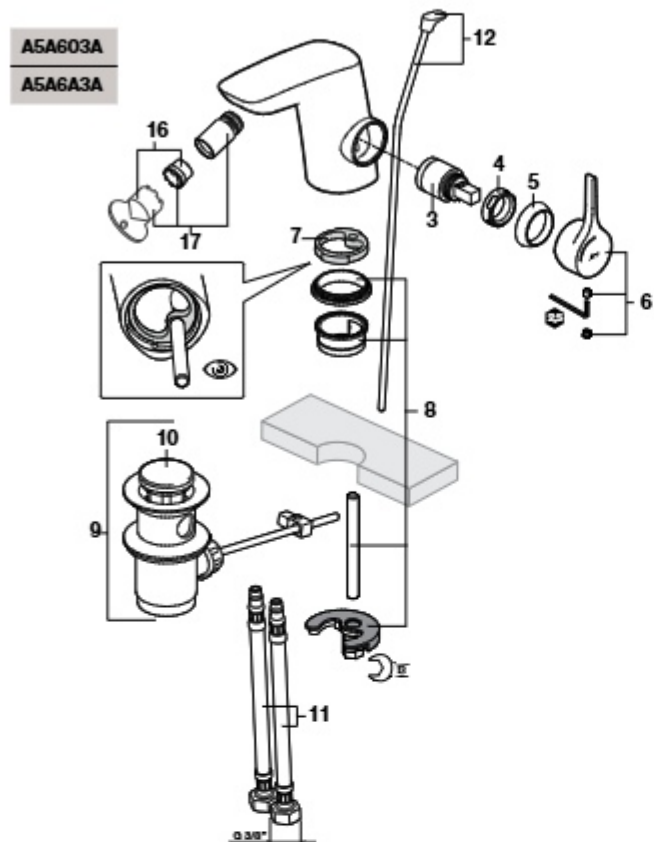

Medidas em mm.

Os preços indicados são unitários e não incluem IVA. A presente tabela anula as anteriores.

Insignia

Torneira para bidé

As últimas posições de cada código indicam o acabamento (cor):
 OO Cromado
 CN Preto Titânio
 RG Rose gold
 NM Preto titânio escovado