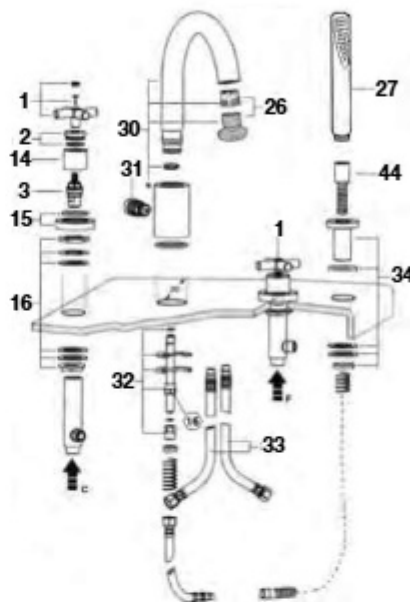

Medidas em mm. Os preços indicados são unitários e não incluem IVA. A presente tabela anula as anteriores.

Loft

Torneira para banho-duche e duche

Torneira para banho-duche e duche

A5A0943

Antes 2007

€		€		€		€		€						
1	AG0239700R	195,00	10	AG0074300R	291,00	20	A525003907	21,90	29	AG0067000R	52,20	38	AG0021500R	577,00
2	AG0061500R	40,20	11	A525003907	21,90	21	AG0063400R	24,70	30	AG0078700R	338,00	39	AG0064300R	64,50
3	A525092709	70,20	12	AG0074500R	238,00	22	AG0063200R	24,70	31	AG0076000R	51,40	40	AG0062800R	51,70
4	AG0065300R	16,40	13	AG0017900R	13,00	23	AG0063100R	8,02	32	AG0076103R	38,10	41	AG0065700R	44,20
5	AG0065500R	15,60	14	AG0062900R	34,50	24	AG0078500R	26,30	33	AG0064109R	37,30	42	AG0065100R	34,40
6	AG0078403R	7,58	15	AG0062800R	51,70	25	AG0063300R	51,60	34	AG0064200R	32,70	43	AG0064700R	161,00
7	AG0061409R	30,50	16	AG0062100R	88,10	26	AG0078600R	25,90	35	AG0063700R	206,00	44	AG0076200R	59,50
8	AG0067700R	17,50	17	AG0074603R	20,30	27	A505319400	36,30	36	AG0063800R	34,50	53	AG0084100R	25,00
9	AG0004700R	58,00	18	AG0061409R	30,50	28	A525009800	26,10	37	AG0065200R	409,00			