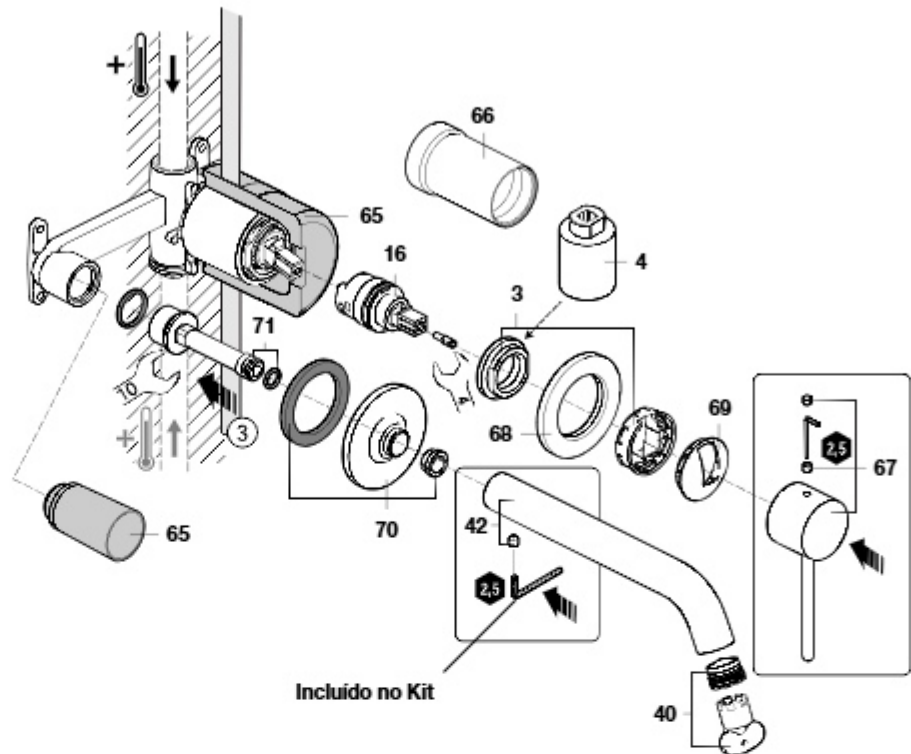

Medidas em mm.

Os preços indicados são unitários e não incluem IVA.
A presente tabela anula as anteriores.

Nu

Misturadora de parede para lavatório

A5A353F

+

A5E3502

As últimas posições de cada código indicam o acabamento (cor):