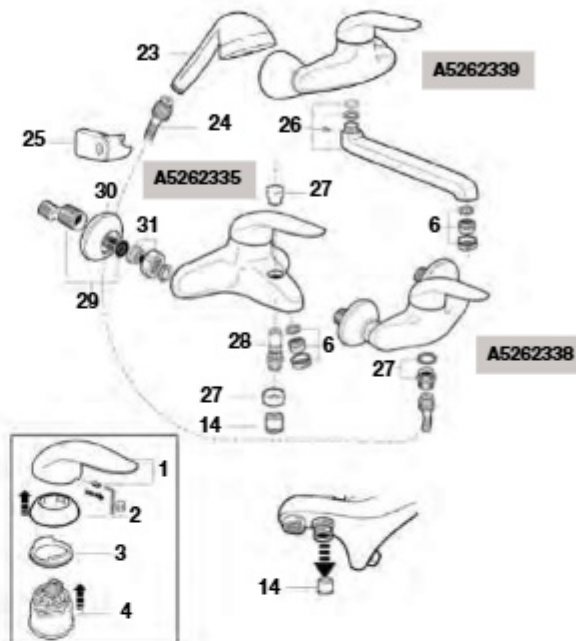

Logica

Torneira para lavatório e bidê

Torneira para banho-duche e duche

Torneira para banho-duche e duche

	€
1	A525082300 52,50
2	AG0082600R 5,29
3	A525026503 11,50
4	A525081303 47,70
5	AG0000100R 21,80
6	A525002900 8,71
7	AG0002603R 9,53
8	A525004600 7,87