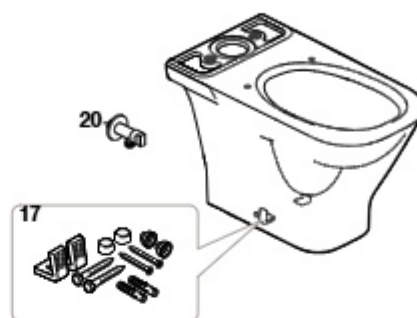

Sanita de tanque baixo saída horizontal/vertical

A342477.0	Square
A342478.0	Square

Sanita de tanque baixo compacta com saída dual

A342472.0	Square