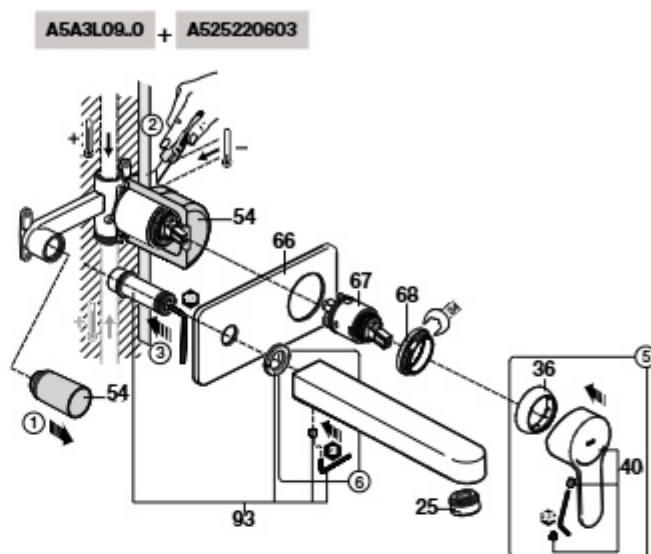

L20

Torneira para lavatório

Torneira para banho-duche e duche

Torneira de parede para lavatório

Torneira de encastrar para banho-duche ou duche

€		€		€		€					
4	A525020600	8,52	36	AG0085300R	17,30	45 2 un	AG0103908R	16,70	52	AG0134907R	6,48
13	A525020309	14,40		AG00853NBR	10,50		A525005200	14,80	53 2 un	AG0116800R	8,89
18	AG0075300R	27,50	37	A525023507	4,06	46	AG02131NBR	20,00		AG01168NBR	37,00
19	AG0096200R	7,19	38	A525005407	7,14	47	A5B9103000	-	54	AG0001907R	10,80
	AG0046600R	11,20	39	AG0110607R	9,58		A5B9103NBO	-	55	A525002800	36,10
25	AG00466NBR	10,20	40	AG0032400R	19,20	48	AG0003700R	13,10		A525006500	22,50
27	AG0125509R	-		AG00324NBR	28,40	49	A5B1350NBO	46,10	56	AG02186NBR	43,00
31	AG0090100R	65,20	41	AG0036800R	3,05	50	AG0116700R	4,20		AG0142300R	10,20
32	AG0017707R	5,72	42 2 un	A525005507	7,14		AG01167NBR	10,50	66	AG01423NBR	10,10
33	AG0122107R	10,00	43	A525009800	26,10	51	A525003600	4,66	67	A525022907	19,80
34	A525004403	7,61	44	A5B2116NBO	43,90		AG0128NBR	7,09	68	AG0142100R	3,16
35	AG0071600R	17,20		AG0087100R	6,67		AG0116500R	13,30	93	AG0155000R	9,06