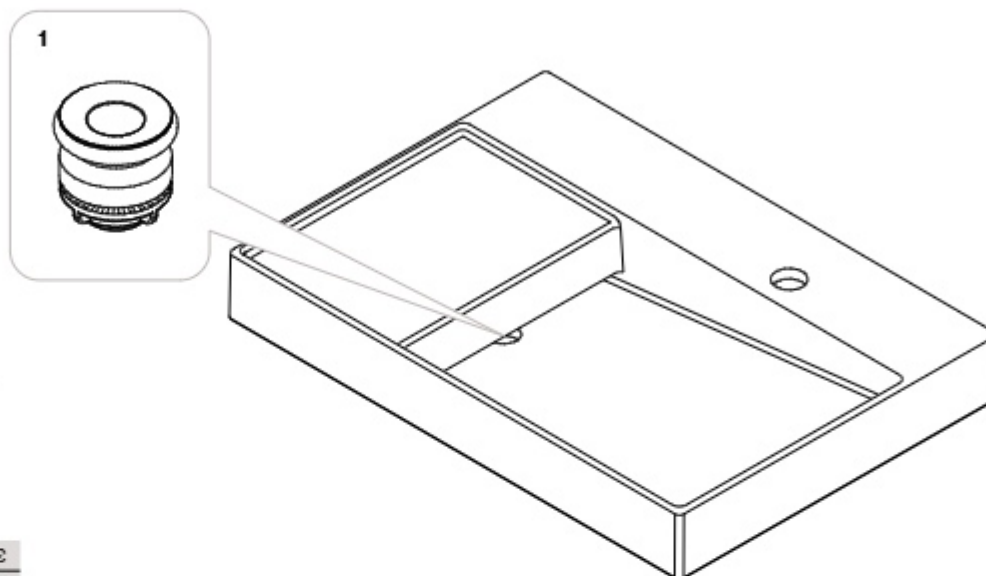

Produto completo compatível:

		€
3	A506403900	39,40

Horizon

Lavatório sobre a bancada

LAVATÓRIO SOBRE A BANCADA HORIZON

A327274.B	View
A327276.B	Geometric

Na referência do produto, substituir “.” pelo código do acabamento escolhido: