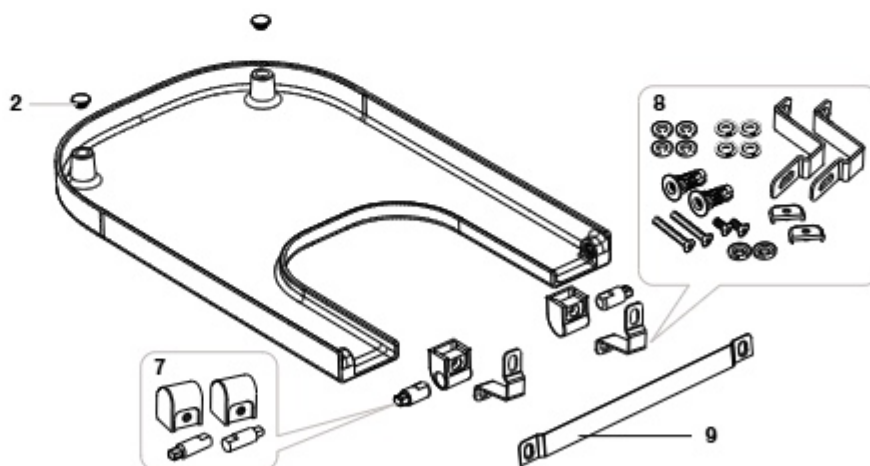

Tampa para bidé

A806472004	QA
A806470004	QL

QL: Queda livre
QA: Queda amortecida

			€			€	
1	4 un	AI0009100R	1,20	5		AI0012300R	2,19
2	2 un	AI0000200R	0,94	6		AI0005000R	QA 57,80
3		AI0000400R	5,03	7		AI0005100R	QL 41,40
4		AI0012400R	QA 46,10	8		AI0005200R	29,20
		AI0012500R	QL 20,90	9		AI0023700R	4,58