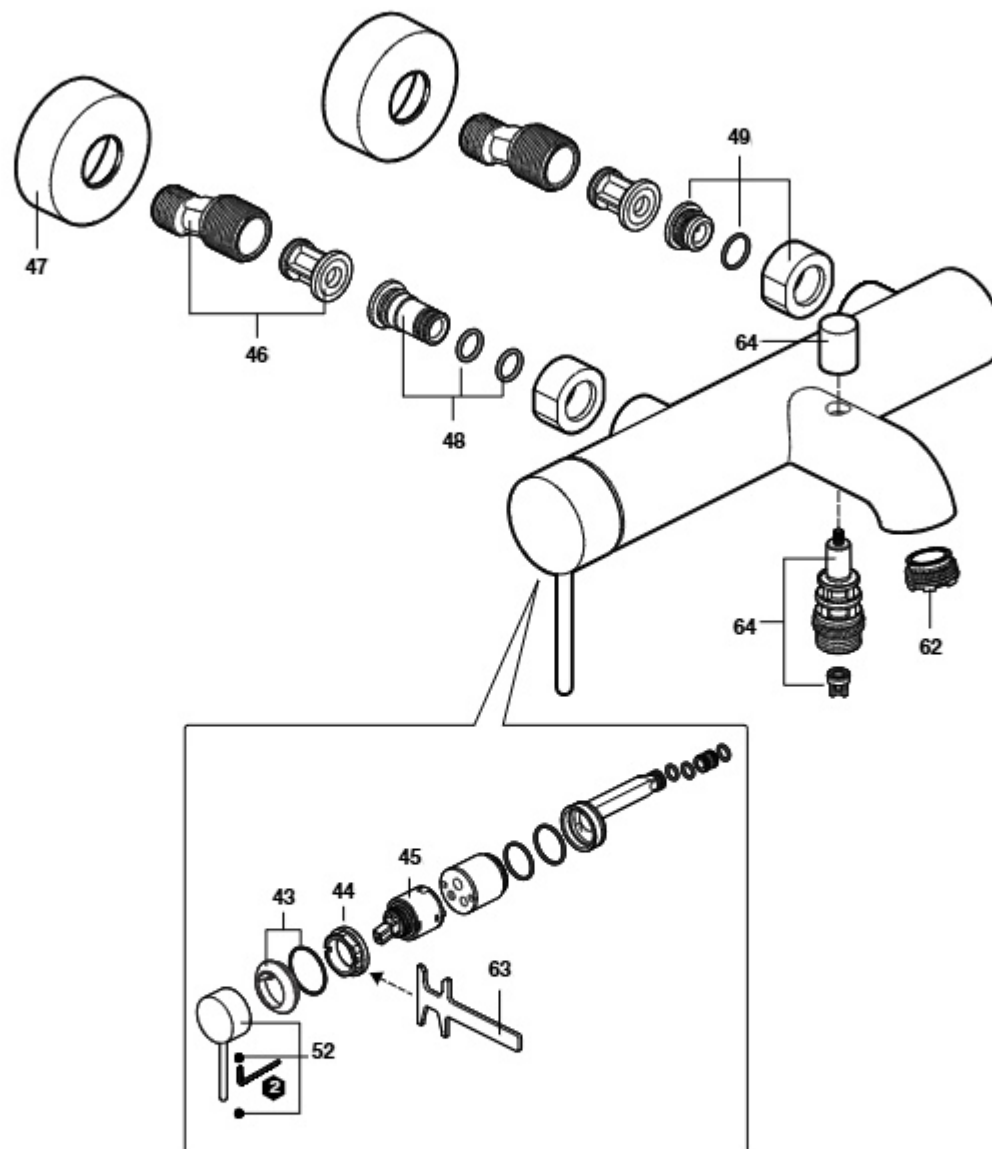

Nu

Torneira para banho-duche

A5A023F

As últimas posições de cada código indicam o acabamento (cor):

- 00 Cromado
- CN Preto Titânio
- P1 Amarelo-mel
- P2 Verde-menta
- P0 Azul-cobalto
- P3 Branco brilho

	€		€		€		€	
	AG0216600R	2,84		AG0116800R	8,89		AG0213100R	8,53
	AG02166CNR	2,28		AG01168CNR	68,00		AG02131CNR	15,90
43	AG02166PIR	-	47	AG01168PIR	-	49	AG02131PIR	-
	AG02166P2R	-		AG01168P2R	-		AG02131P2R	-
	AG02166POR	-		AG01168POR	-		AG02131POR	-
	AG02166P3R	-		AG01168P3R	-		AG02131P3R	-
	AG0216600R	-	48	AG0126203R	15,60		AG0247300R	28,60
	AG02166CNR	-					AG02473CNR	37,70
	AG02166PIR	-					AG02473PIR	-
	AG02166P2R	-				52	AG02473P2R	-
	AG02166POR	-					AG02473POR	-
	AG02166P3R	-					AG02473P3R	-
	AG0216600R	-						
	AG02166CNR	-						
	AG02166PIR	-						
	AG02166P2R	-						
	AG02166POR	-						
	AG02166P3R	-						
	AG0216600R	-						
	AG02166CNR	-						
	AG02166PIR	-						
	AG02166P2R	-						
	AG02166POR	-						
	AG02166P3R	-						
	AG0216600R	-						
	AG02166CNR	-						
	AG02166PIR	-						
	AG02166P2R	-						
	AG02166POR	-						
	AG02166P3R	-						
	AG0216600R	-						
	AG02166CNR	-						
	AG02166PIR	-						
	AG02166P2R	-						
	AG02166POR	-						
	AG02166P3R	-						
	AG0216600R	-						
	AG02166CNR	-						
	AG02166PIR	-						
	AG02166P2R	-						
	AG02166POR	-						
	AG02166P3R	-						
	AG0216600R	-						
	AG02166CNR	-						
	AG02166PIR	-						
	AG02166P2R	-						
	AG02166POR	-						
	AG02166P3R	-						
	AG0216600R	-						
	AG02166CNR	-						
	AG02166PIR	-						
	AG02166P2R	-						
	AG02166POR	-						
	AG02166P3R	-