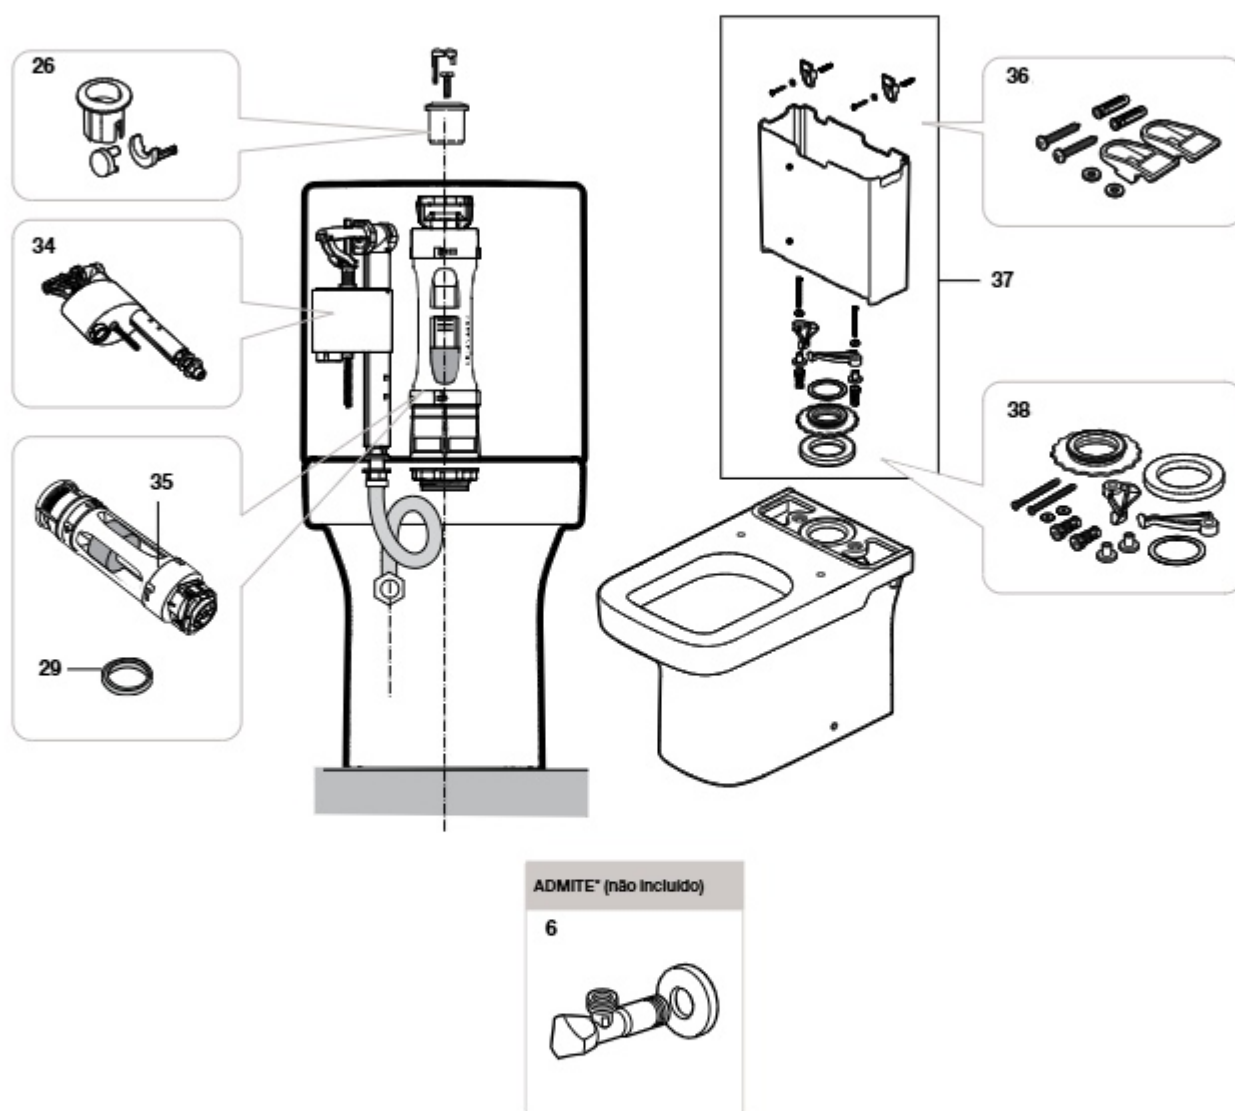

Medidas: em mm.

Os preços indicados são unitários e não incluem IVA.
A presente tabela anula as anteriores.

Dama

Tanque sem tampa e mecanismo duplo pulsador 4,5/3 L

A341784000

G: Kit genérico, 4 juntas de diferentes séries