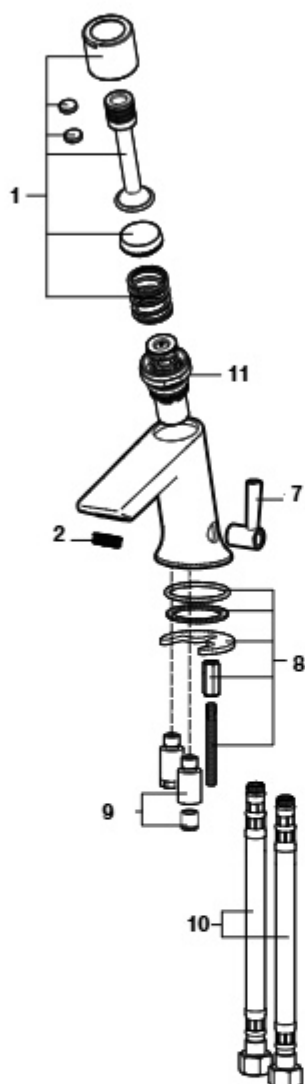

Instant Care

Misturadora temporizada de bancada para lavatório

A5A3277C00