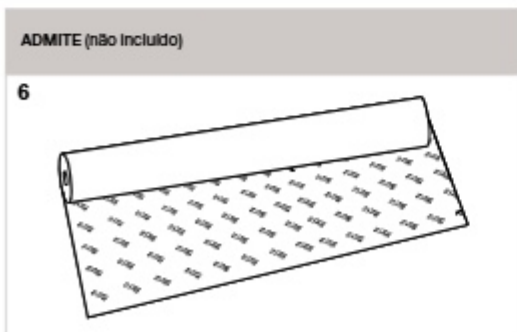

Sistemas In-Drain

In-Drain Basic

A276305000	650 mm
A276306000	750 mm
A276307000	850 mm
A276308000	950 mm

			€
1 3 4	AP0010200R	650 mm	320,00
	AP0010300R	750 mm	355,00
	AP0010400R	850 mm	373,00
	AP0010500R	950 mm	392,00
2	AP0010600R		32,30
5 4 un	AP0011200R		56,70

Produto completo compatível (incluído):

			€
6	A276113000	2000x1500 mm	61,90