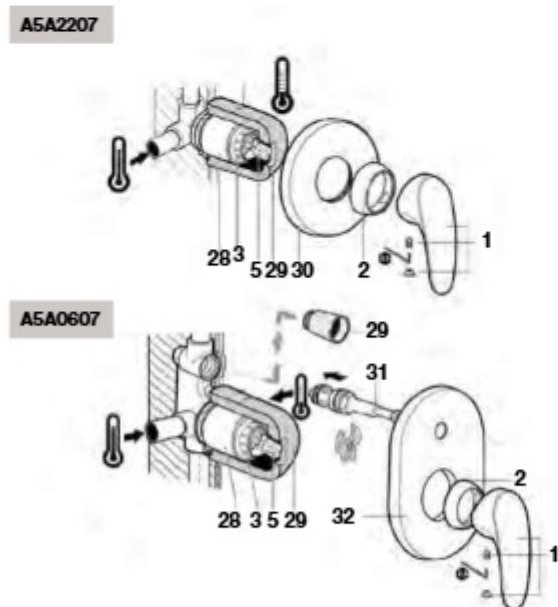

Medidas: em mm. Os preços indicados são unitários e não incluem IVA. A presente tabela anula as anteriores.

Monodin

Torneira para lavatório e bidê

Torneira para banho-duche e duche

Torneira para banho-duche e duche