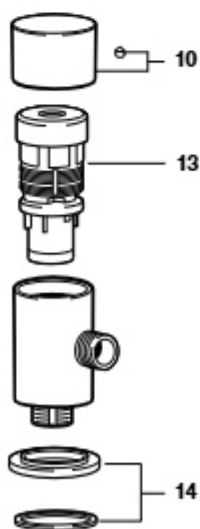

Torneira temporizada angular para duche

A5A2724C00