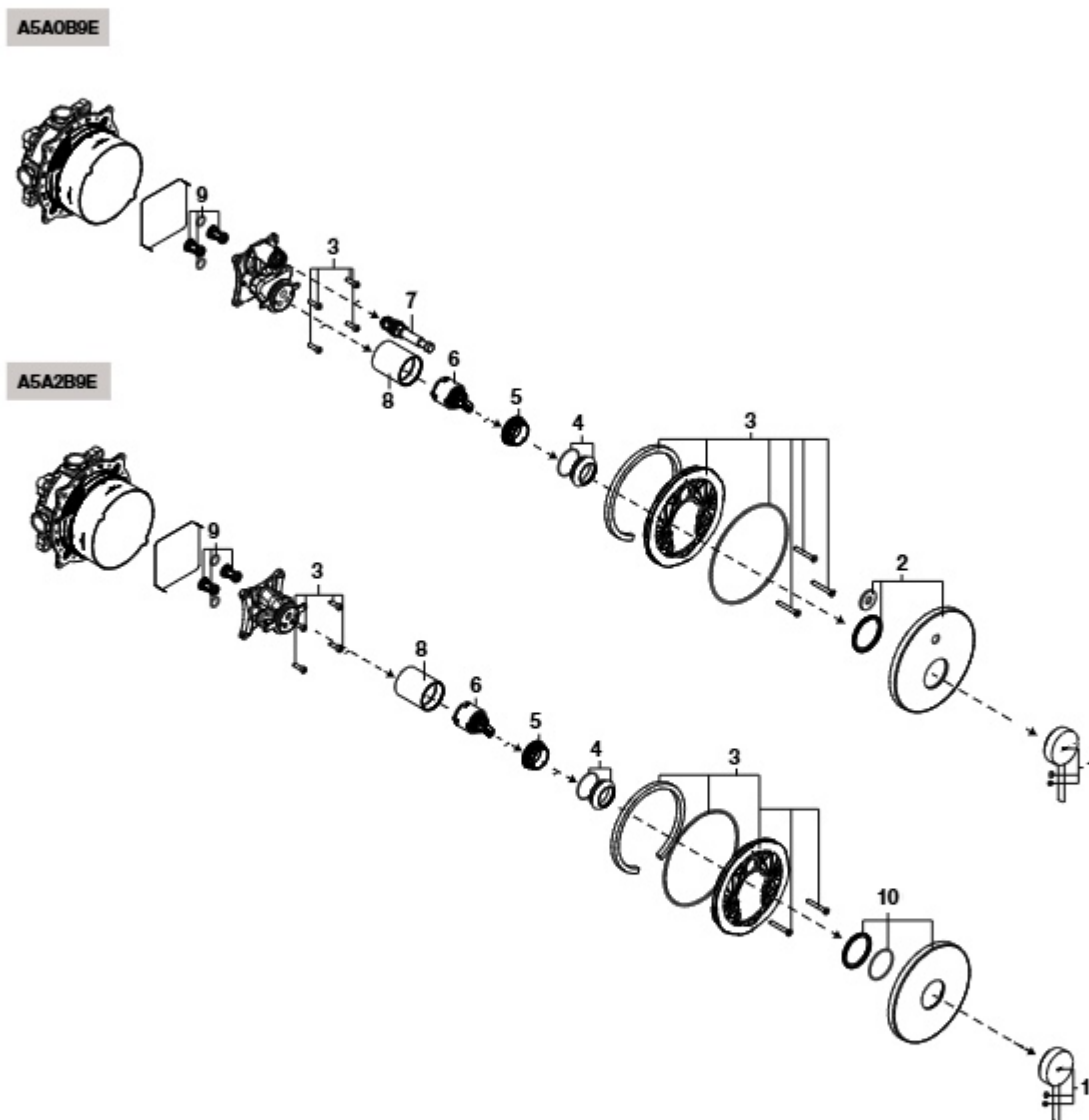

Ona

Misturadora de encastrar para banho-duche

As últimas posições de cada código indicam o acabamento (cor):

Produto	Peça	Acabamento
OO	OO	Cromado
CN	CN	Preto Titânio
RG	RG	Rose gold
NB	BM/NB	Preto Mate
BO	BO	Branco Mate

	€		€		€		€				
	AG0228700R	5,08		AG0216600R	2,84		AG0230200R	39,20		AG0121200R	18,90
1	AG02287CNR	11,20	4	AG02166CNR	2,28	7	AG02302CNR	50,60	10	AG01212CNR	24,80
	AG02287RGR	11,30		AG02166RGR	2,28		AG02302RGR	50,60		AG01212RGR	23,60
	AG02287NBR	11,90		AG02166BMR	6,33		AG02302BMR	51,90		AG01212NMR	30,50
	AG0121300R	20,20	5	AG0228800R	21,60	8	AG01217.R	-			
2	AG01213CNR	26,10	6	AG0110607R	9,58	9	AG0121000R	21,40			
	AG01213RGR	25,20									
	AG01213NMR	32,30									
3	AG0120900R	22,50