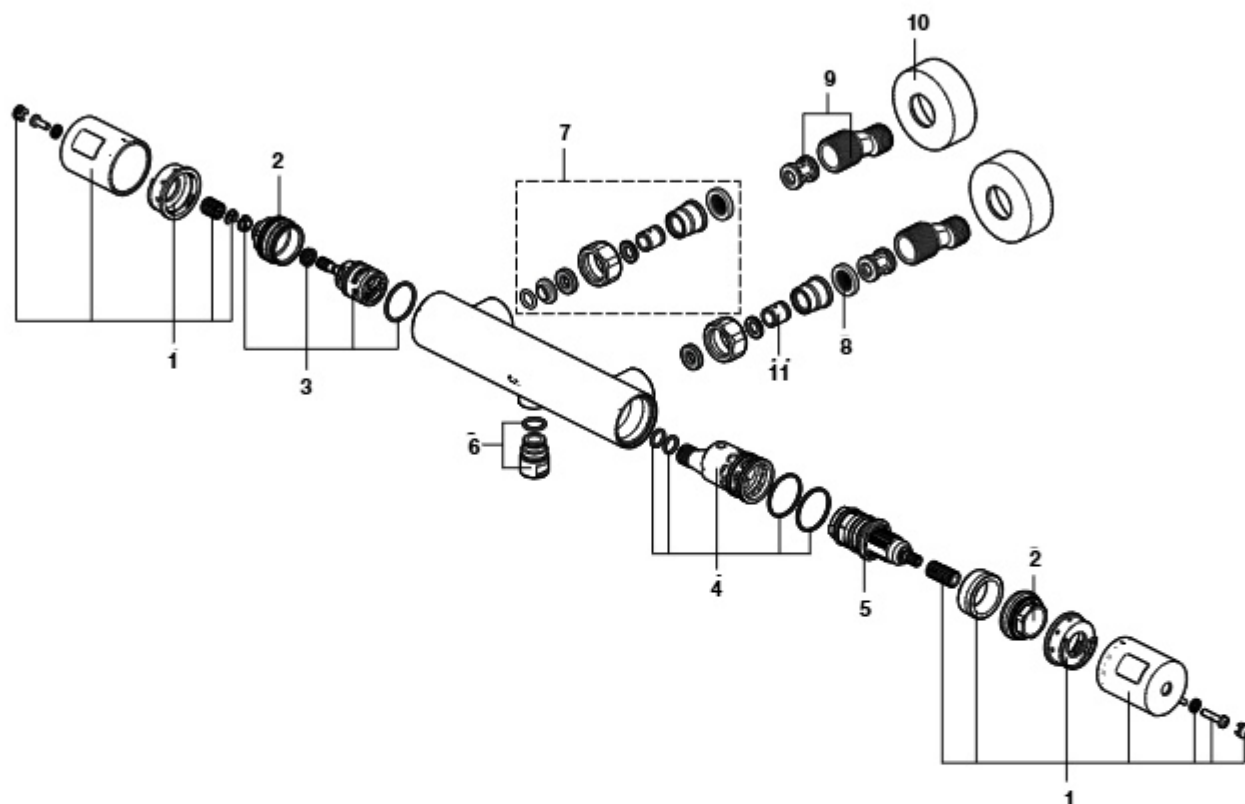

Medidas em mm.

Os preços indicados são unitários e não incluem IVA.
A presente tabela anula as anteriores.

T-500

Torneira termostática para duche

A5A2E18

As últimas posições de cada código indicam o acabamento (cor):