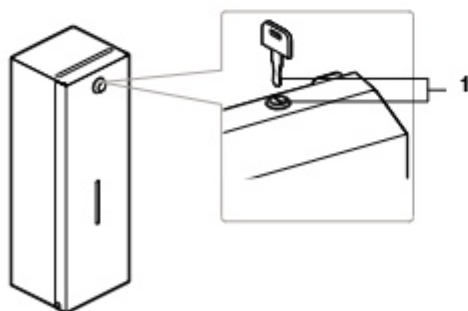

Dispensador de rolo de papel higiênico

A817408002	2 rolos, aço brilhante
A817408001	2 rolos, brilhante
A817409002	3 rolos, aço brilhante
A817409001	3 rolos, brilhante