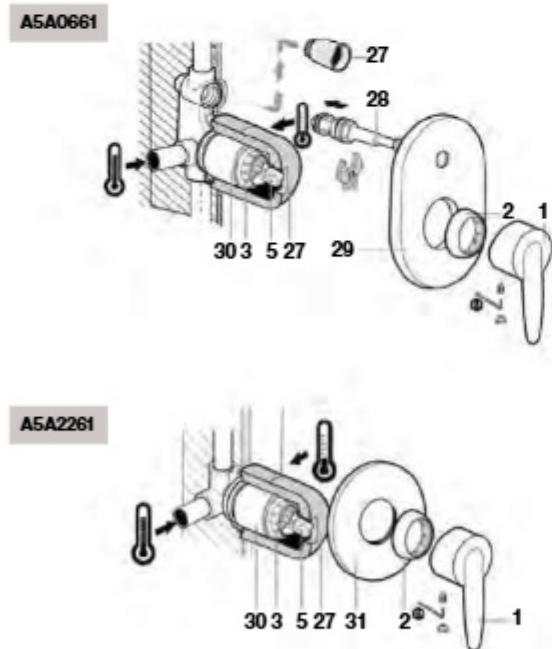

Vectra

Torneira para lavatório e bidé

Torneira para banho-duche e duche

Torneira de encastrar para banho-duche e duche

Torneira para lava-louça

1	AG0002000R	13,20	8	A525004403	7,60	15	A525006600	7,14	22	A525007800	10,60	29	A525002700	45,30
2	AG0085300R	17,30	9	A525004600	7,87	16	A525006903	8,41	23	A525023200	11,50	30	A525006800	19,60
3	A525023507	4,05	10	A525020309	14,40	17	A525005308	12,90	24	A525087300	18,30	31	A525002800	36,10
4	A525005407	7,14	11	AG0096200R	7,19	18	AG0002500R	15,10	25	A525009800	26,10	32	AG0085400R	8,06
5	AG0053707R	37,60	12	AG0075300R	27,60	19	AG0002400R	45,20	26	A525005507	7,14	33	AG0055800R	13,80
6	A525004700	7,14	13	A525089100	31,70	20	AG0002300R	12,80	27	AG0001907R	10,60			
7	AG0002100R	8,11	14	AG0002200R	43,20	21	A5B9035C00	-	28	A525006500	22,40			