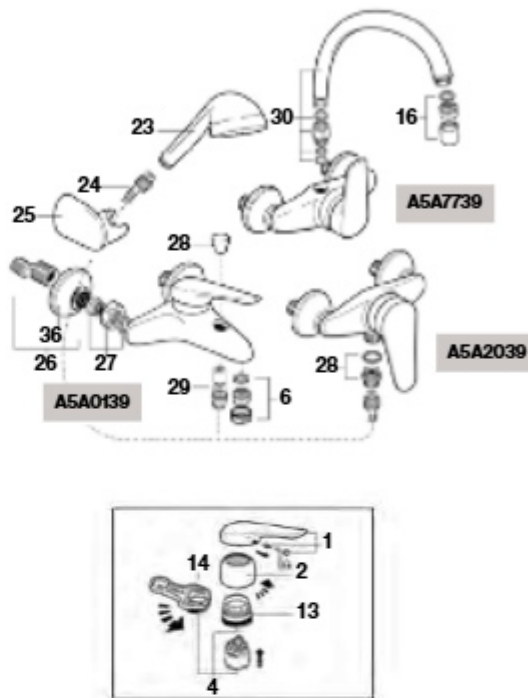

Monojet

Torneira para lavatório e bidê

Torneira para banho-duche e duche