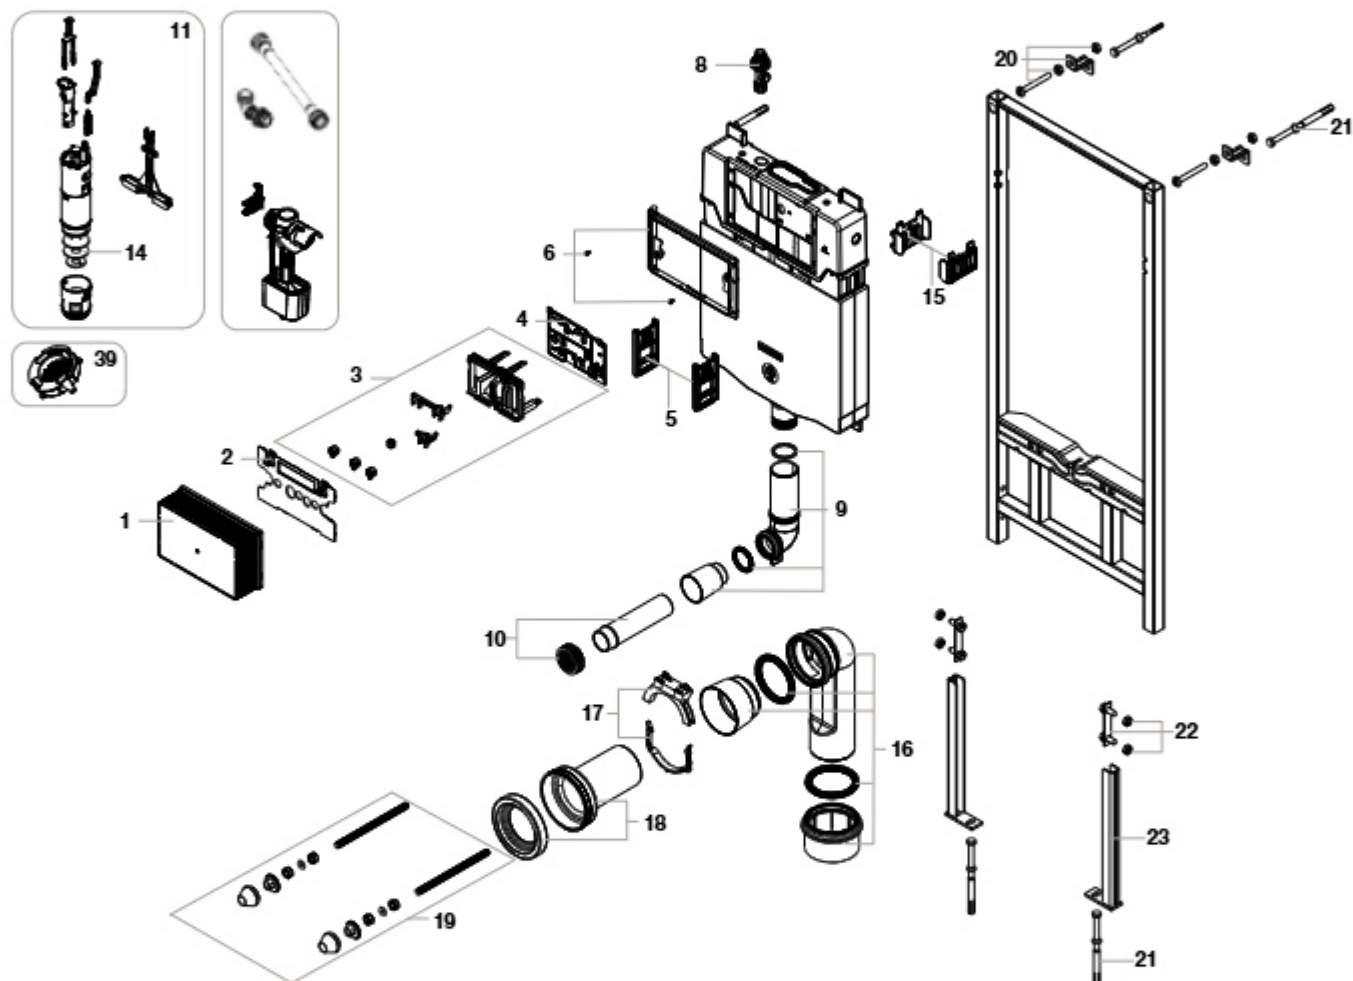

Duplo WC One

A890070020

		€
1	AV0045700R	7,03
2		
4	AV0045800R	12,70
6		
3	AV0045900R	9,44
5	AV0046100R	2,45
8	AV0046400R	32,30
9	AV0046500R	11,90
10	AV0046600R	4,38
12	AV0062100R	32,20
14	AV0048100R	5,14
15	AV0047000R	2,64