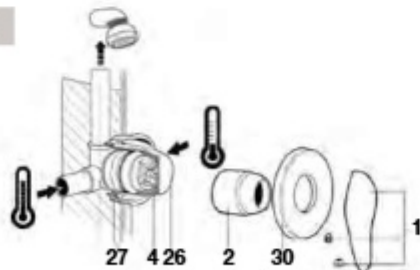

A5A7635

Torneira de encastrar para banho-duche e duche

A5A0635

A5A2235

Torneira para lava-louça

A5A8435

	€
1	A525083200 47,50
2	AG0009400R 54,30
3	A525026503 11,50
4	A525081303 47,70
5	AG0002100R 8,11
6	A525004600 7,87
7	A525025303 8,00