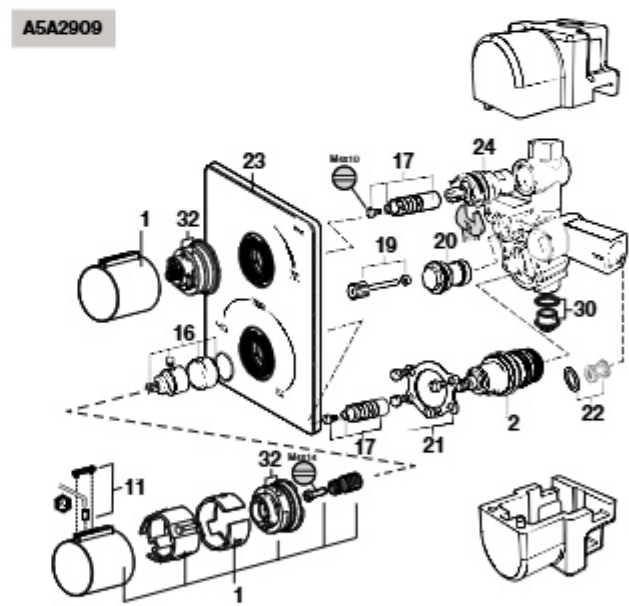

Torneira termostática para banho-duche e duche

As últimas posições de cada código indicam o acabamento (cor):

- 00 Cromado
- CN Preto titânio

	€		€		€		€			
1	AG0132300R	106,00	8	AG0029400R	2,64	17	AG0030403R	45,20		
	AG01323CNR	177,00		AG00294CNR	7,92	18	AG0030603R	46,70		
2	A525015803	75,30	9	A525016609	5,52	19	AG0091403R	3,13		
3	AG0172900R	5,94	10	A525017203	2,64	20	A525018003	84,20		
	AG0131300R	42,20	11	AG0091307R	35,30	21	AG0030503R	12,00		
	AG01313CNR	59,50	12	AG0151300R	27,80	22	A525024803	37,70		
4	A525016207	2,45	13	AG0096707R	18,80	23	AG0097000R	28,80		
5	AG0156900R	22,00	14	AG0148900R	13,20	24	AG0020903R	49,40		
6	AG016800R	8,89	15	AG0096900R	27,30	25	AG0152703R	19,50		
7	AG0168CNR	68,00	16	A525017503	6,69	26	AG0026307R	5,72		
								28	A525009800	26,10
								29	AG0003700R	13,10
								30	AG0094803R	15,20
								31	A525016707	14,30
								32	AG0133107R	5,23
									AG0160100R	3,27
								33	AG0215900R	-

Medidas: em mm.

Os preços indicados são unitários e não incluem IVA. A presente tabela anula as anteriores.