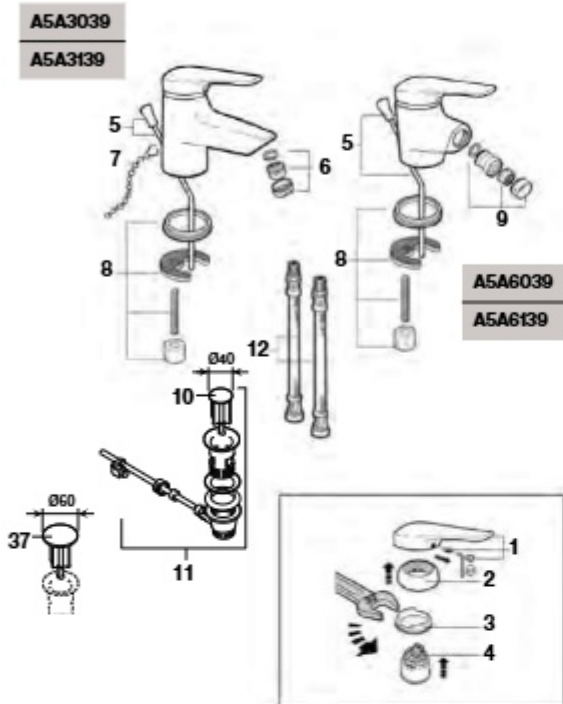

Monojet

Torneira para lavatório e bidê

Torneira para banho-duche e duche