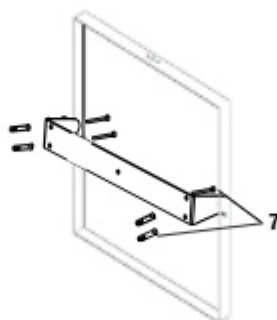

A816913009