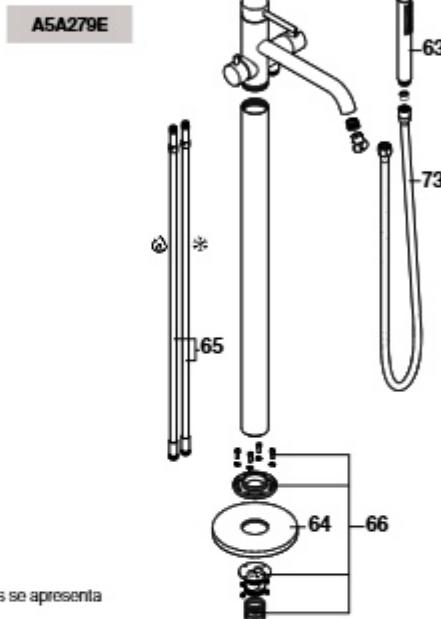

Ona

Cano de parede para banheira

As últimas posições de cada código indicam o acabamento (cor):

Produto	Peça	
00	00	Cromado
CN	CN	Preto Titânio
RG	RG	Rose gold
NB	BM	Preto Mate
B0	B0	Branco Mate

Nos códigos assinalados com (*), apenas se apresenta o preço do acabamento cromado (00).

		€
1	AG02298..R	56,00
2	AG02299..R	27,50
3	AG0230000R	19,50
4	AG0223200R	11,10
5	AG02233..R	5,73
6	AG02234..R	8,27
7	AG0122107R	10,00
8	AG0008009R	10,20
9	AG0103808R	1,98
10	AG00753..R	27,50
11	AG00962..R	7,19
12	A505400900	23,30
13	AG0230700R	2,61
14	AG02301..R	56,10
15	AG00323..R	15,20
16	AG0223600R	10,00
17	A505401000 Cromado	27,70
	A5054015..	-
18	AG0223700R	12,30
19	AG02287..R	5,08
20	AG02166..R	2,84
21	AG0126303R	12,10
22	AG0110607R	9,58
23	A525087203	9,30
24	2 un AG01168..R	8,89
25	2 un AG0103908R	16,70
26	2 un AG0126203R	15,60

			€
27	A525005200 Cromado		14,80
	AG02131..R		8,53
28	AG0213000R		8,73
29	2 un A525005507		7,14
30	A5B1107..0		-
31	A525009800		26,10
32	AG01167..R		4,20
33	AG0216400R		11,90
34	AG0116500R		13,30
	AG02302..R	170mm	39,20
35	AG02317..R	220mm	7,85
36	AG0230300R		10,40
37	AG02304..R		19,20
38	AG02305..R		14,10
39	AG02306..R		27,70
40	AG0223800R		15,90
41	AG0244500R		95,00
42	AG0225400R		28,00
43	AG02317..R		7,85
44	AG02545..R		17,70
45	AG02546..R		22,70
46	AG0254700R		5,56
47	AG0245600R		14,80
48	AG02548..R		35,50
49	AG02549..R		11,90
50	AG02550..R		0,94
51	A525020409		17,70

			€
52	AG02458..R		4,78
53	AG0245700R		3,81
54	AG02551..R		17,00
55	AG0246000R		103,00
56	AG02552..R		5,55
57	AG0245500R		9,05
58	AG0119708R		15,80
59	AG0243800R		14,50
	AG02563..R	283mm	69,20
60	AG02565..R	323mm	72,70
61	AG02564..R		56,60
62	AG0145600R		17,20
63	A5B9B61..0		-
64	AG02577..R		55,50
65	AG0257800R		216,00
66	AG0257900R		156,00
67	AG02580..R		25,60
68	AG02581..R		13,10
69	AG0258200R		64,80
70	AG02583..R		20,90
71	AG02584..R		14,40
72	AG0258500R		16,90
73	AG02685..R		32,30
74	AG02586..R		16,70
75	AG02587..R		59,70
76	AG0085907R		7,95