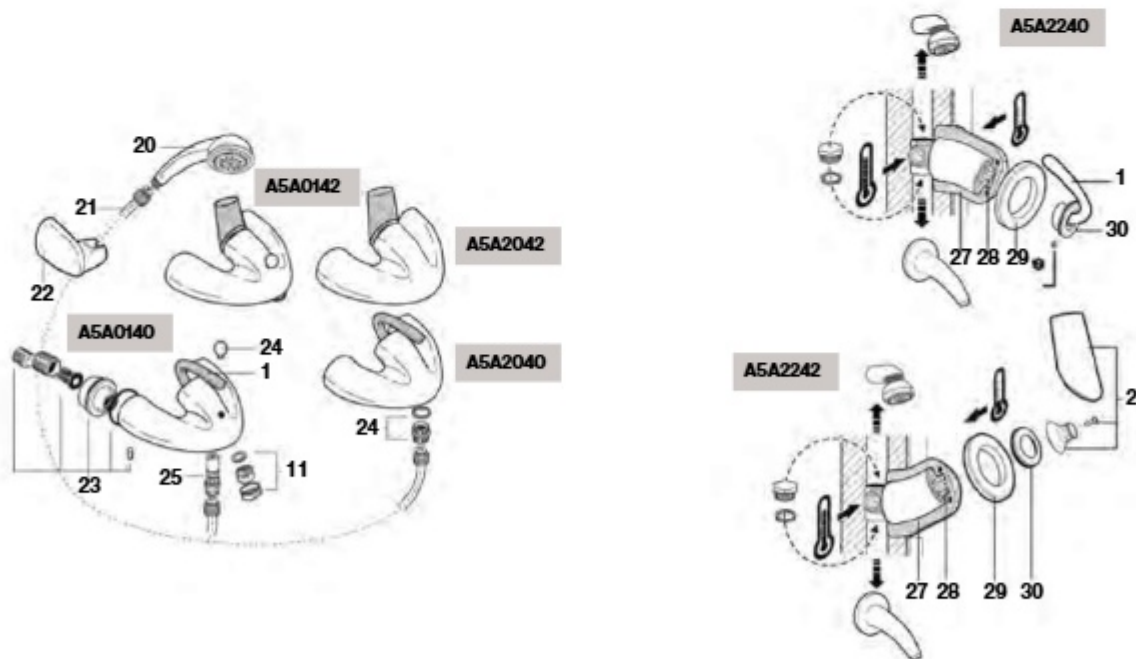

Medidas em mm.

Os preços indicados são unitários e não incluem IVA.
A presente tabela anula as anteriores.

Silver Shadow-Crown

Torneira para lavatório e bidê

Torneira para banho-duche e duche

Torneira para banho-duche e duche