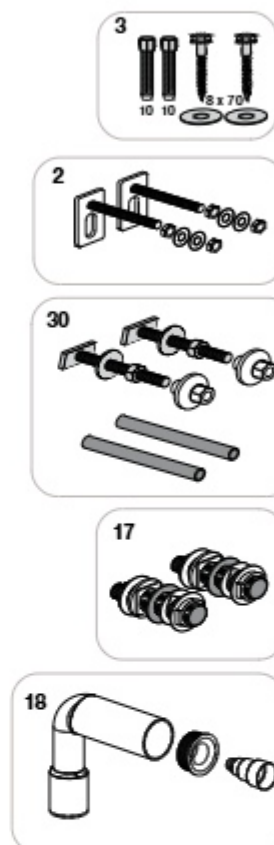

Sistemas Duplo

(Sistemas anteriores a Duplos ONE)

Duplo Lavatório

A890093000

Peças Duplo para produtos que utilizam estas placas de acionamento:

		€
2	AV0011800R	38,30
3	AV0001900R	11,80
17	AV0002100R	38,90
18	AV0002600R	23,00
29	AV0004900R	37,50
30	AV0002500R	20,90

Pro BD System

A890091000

		€
2	AV0011800R	38,30
3	AV0001900R	11,80
6	AV0001000R	19,50
17	AV0002100R	38,90
18	AV0002600R	23,00
29	AV0004900R	37,50