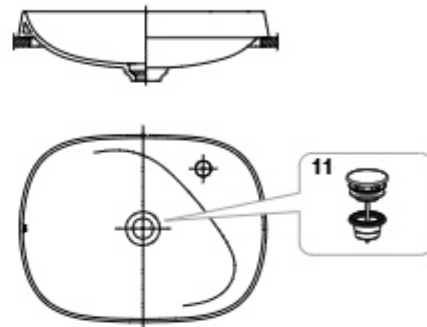

A3270B6.0

A3270B7.0