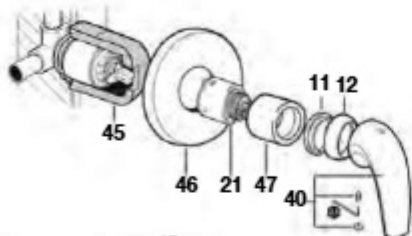

M2-N

Torneira para banho-duche ou duche

A5A2268