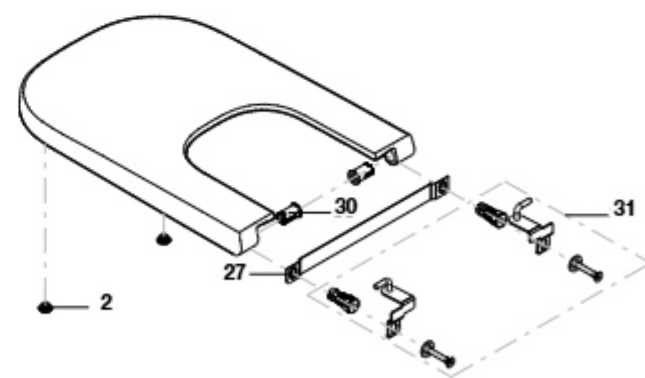

The Gap Square

Tampo supralit standard para bidé

A80647200B | QA

A80647000B | QL

Tampo supralit compacto para bidé

A80673200B | QA

A80673000B | QL

QL: Queda livre
QA: Queda amortecida