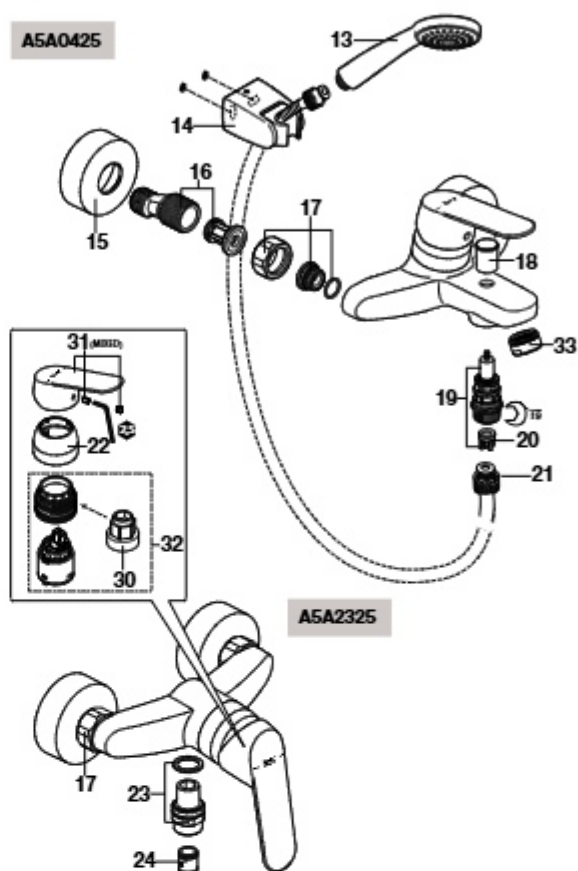

BE - без крана
 00 - с краном
 у различных моделей по цене различия указаны в скобках (col)

V2V0800

V2V3200

тоilette de baignoire avec bidet

toilette de baignoire avec bidet

Alfa

Torneira para lavatório

Torneira para banho-duche e duche