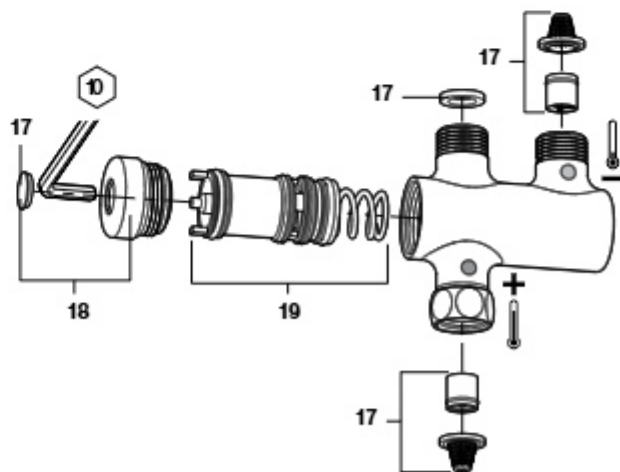

Torneira termostática micro-T

A5A0279C00

	€		€		€		€		€			
1	AG0097107R	5,52	5	AG0097500R	47,70	9	AG0097900R	14,90	13	AG0098300R	59,40	
2	AG0097200R	35,50	6	AG0097603R	18,10	10	AG0098007R	4,56	14	AG0100303R	65,50	
3	AG0097303R	71,40	7	AG0097709R	45,90	11	AG0098100R	35,50	15	AG0127300R	142,00	
4	AG0097407R	5,94	8	AG0097807R	7,58	12	AG0098200R	12,20	16	AG0127403R	255,00	
										17	AG0127807R	53,10
										18	AG0127600R	66,10
										19	AG0127703R	118,00