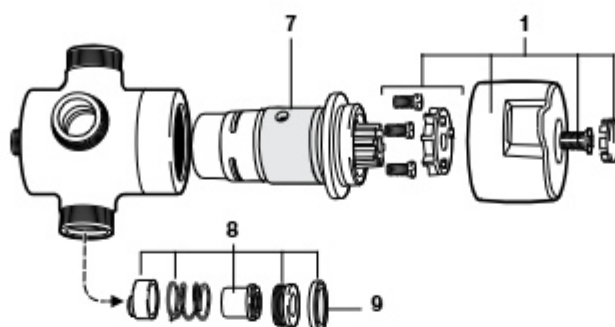

Sprint

Torneira temporizada para duche

A5A2517C00

A5A2117C00