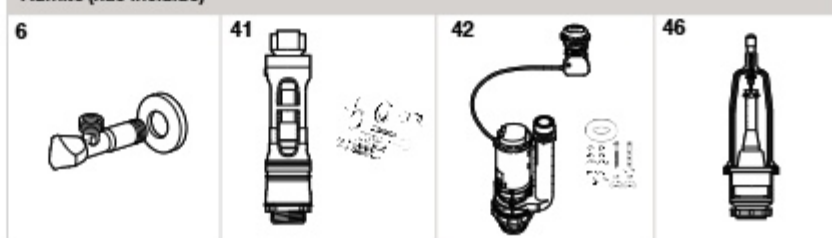

Admite (não incluído)

		€
6	AG0078200R 1/2"-3/8"	29,50
41	A822502100 Doble	37,80
42	A822502800 Cable	42,50
46	A822502200 Simple	28,90

Admite (não incluído)

Debba

Bidé

A355994000	Square
A355998000	Round

	€
15 AV0009400R	6,08