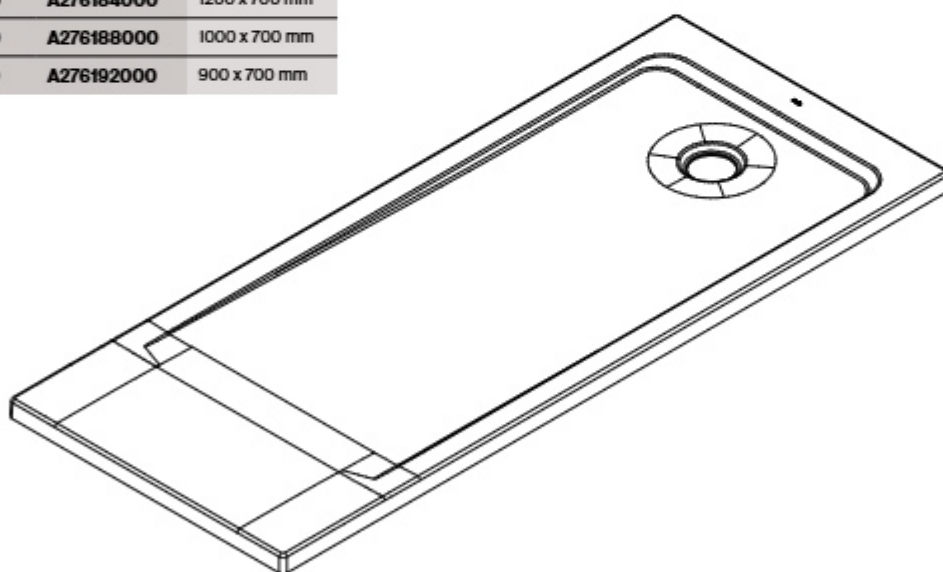

Neo Daiquiri

BASES DE DUCHE NEO DAIQUIRI		
Sem antiderrapante	Branco antiderrapante	
A276167910	A276166000	1800 x 800 mm
A276323910	A276302000	1400 x 800 mm
A276183910	A276182000	1200 x 800 mm
A276187910	A276186000	1000 x 800 mm
A276169910	A276168000	1700 x 750 mm
A276173910	A276172000	1600 x 750 mm
A276177910	A276176000	1500 x 750 mm
A276209910	A276208000	1200 x 750 mm
A276191910	A276190000	900 x 750 mm
A276171910	A276170000	1700 x 700 mm
A276175910	A276174000	1600 x 700 mm
A276179910	A276178000	1500 x 700 mm
A276181910	A276180000	1400 x 700 mm
A276185910	A276184000	1200 x 700 mm
A276189910	A276188000	1000 x 700 mm
A276193910	A276192000	900 x 700 mm