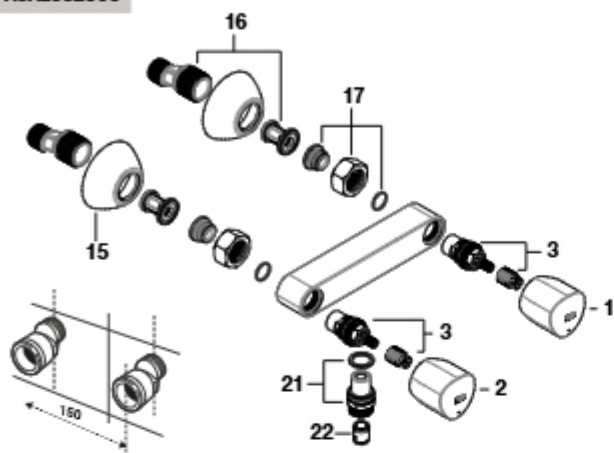

		€
25	AG0235100R	14,70
27	AG0050700R	7,58
28	AG0176200R	35,30
29	AG0050800R	15,50
30	AG0235300R	21,40

Brava-N

Torneira para duche

A5A208EC00

Torneira para lavatório

A5A808EC00

A5A788EC00

A5A798EC00