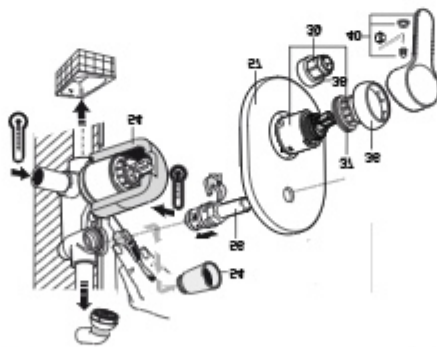

30	VC040800B	Ø 28	2L	VC22003100	12'30			
38	VC2200240L	1'74	2B	VC034888B	13'00			
3L	VC2203220L	4'08	2E	VC22005800	38'10	3L	VC001800B	38'00
3E	VC008238B	10'20	24	VC000480B	10'30	BE	VC042800B	31'30
	VC0082300B	11'30	40	VC003348B	38'40	BE	VC0015100B	38'30
1	VC043820B	2'30		VC0033400B	18'30	11	VC0015400B	18'10

BE - без крана
00 - с краном
у различных моделей по цене различия указаны в скобках (col)

V2V0800