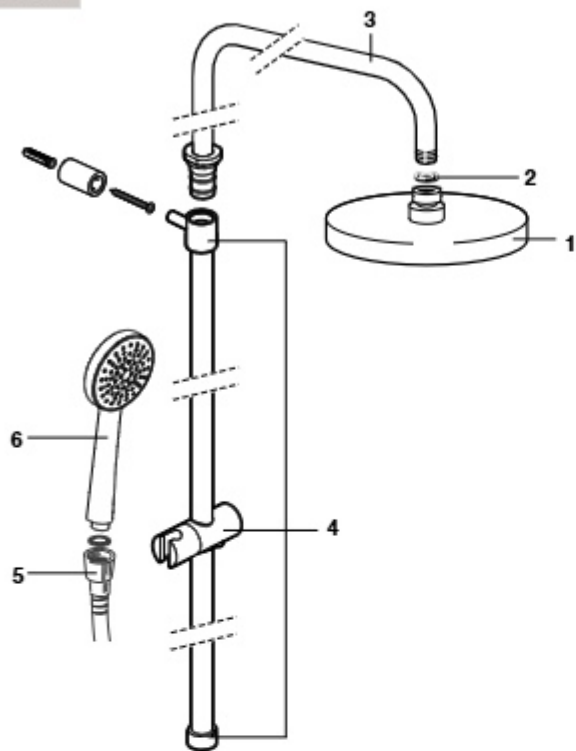

Victoria-T

Coluna termostática telescópica

A5A2018

1	AG0087300R	120,00	5	A525009800	26,10	10	A525017203	2,64	14	A525016207	2,45
2	AG0056807R	4,55	7	AG0041600R	84,20	11	A525016609	5,52	15	2 un A525016303	30,80
3	AG0082400R	72,80	8	A525015803	75,30	12	AG0151300R	27,80	16	2 un AG0085400R	8,06
4	AG0082500R	83,00	9	AG0172900R	5,94	13	A525016000	55,00			

Medidas em mm.

Os preços indicados são unitários e não incluem IVA.
A presente tabela anula as anteriores.