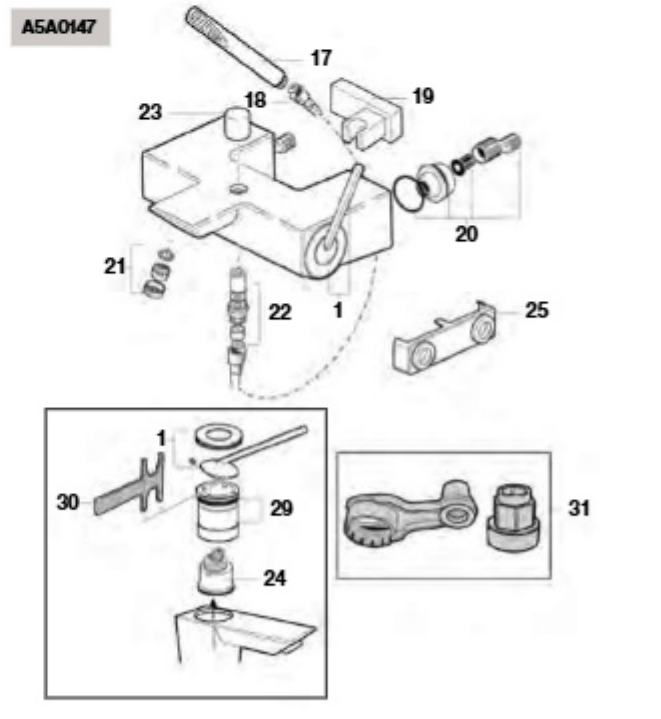

Touch

Torneira para lavatório e bidê

Torneira bicomando para lavatório

Torneira de parede para lavatório

Torneira para banho-duche e duche

1	A525840700	63,60	8	A525020409	17,70	15	A525020509	13,00	23	A525023200	11,50	30	A525022503	44,50
2	AG0024900R	63,80	9	A525009300	19,40	17	A5B9047C00	23,60	24	A525081303	47,70	31	A525005407	7,14
3	A525768000	14,20	10	AG0055800R	13,80	18	A525009800	26,10	25	A525021907	3,23	32	A525022300	192,00
4	A525020003	9,00	11	A525021200	29,80	19	A525021600	29,20	26	A525022000	75,50	33	AG0025000R	28,40
5	A525020203	18,90	12	A525021300	83,30	20	A525021703	108,00	27	A525020309	14,40			
6	A525768300	15,80	13	A525021503	33,00	21	A525003600	4,66	28	A525022200	134,00			
7	A525002900	8,72	14	A525021403	46,10	22	A525087300	18,30	29	A525022403	29,80			