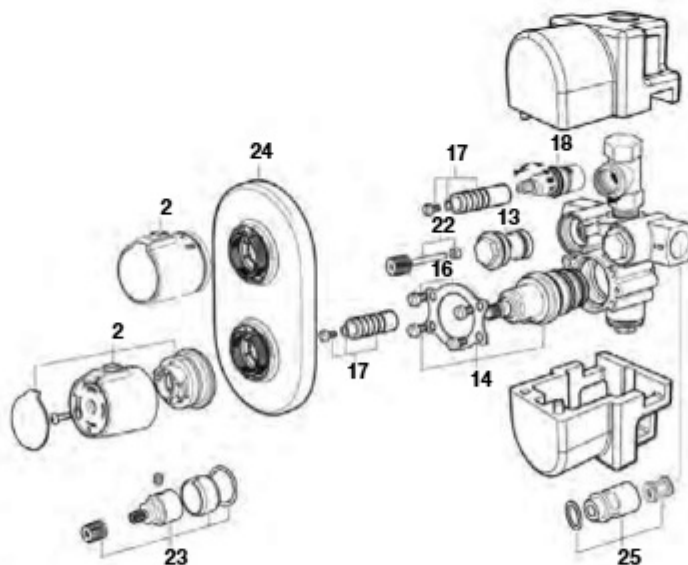

1	AG0038000R	85,60	17	AG0030403R	45,20	23	A525017503	6,69
2	AG0038200R	108,00	18	AG0020903R	49,40	24	AG0038600R	177,00
13	A525018003	84,20	19	AG0038407R	34,80	25	A525024803	37,70
14	A525017303	121,00	20	AG0038503R	14,70			
15	AG0038307R	1,53	21	AG0021003R	34,80			
16	AG0021103R	17,70	22	A525017803	2,55			

Medidas: em mm.

Os preços indicados são unitários e não incluem IVA.
A presente tabela anula as anteriores.