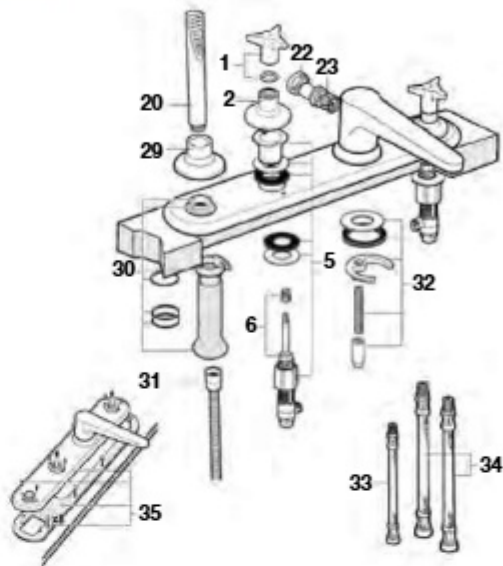

Torneira para banho-duche e duche

A5A0944

1	AG0006300R	62,80	8	A525020509	12,70	15	A525020309	14,40	22	A525024200	9,35	29	AG0009900R	6,91
2	AG0006100R	37,50	9	AG0055800R	13,80	16	A525024803	36,90	23	A525023600	33,90	30	AG0006903R	156,00
3	A525023000	12,00	10	A525021200	29,90	17	AG0006803R	54,90	24	A525005507	7,14	31	AG0055700R	48,20
4	A525003207	5,51	11	AG0009507R	-	18	AG0006600R	288,00	25	A525009800	26,10	32	A525006903	8,41
5	A525027903	108,00	12	AG0015800R	117,00	19	AG0006507R	18,50	26	AG0068500R	23,30	33	AG0009709R	9,01
6	A525021403	46,10	13	AG0006403R	30,80	20	A5B9047C00	23,60	27	A525003307	7,60	34	A525008009	16,80
7	AG0006003R	14,30	14	A525003507	36,70	21	AG0009603R	73,90	28	A525005407	7,14	35	AG0009800R	285,00

Medidas: em mm.

Os preços indicados são unitários e não incluem IVA.
A presente tabela anula as anteriores.