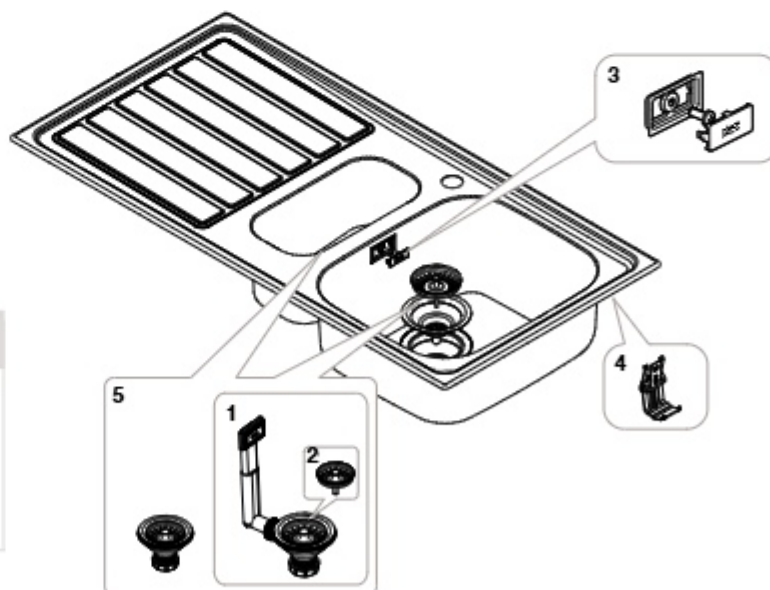

€
1	AF0000500R	32,30
2	AF0000600R	8,02
3	AF0002400R	7,20
4	12 un AF0006700R	5,03
5	AF0000000R	32,00

Modelos de produtos compatíveis:

		€
6	A506405407	4,77
7	A506405607	6,73
8	A506405507	10,70
9	A506405707	11,90