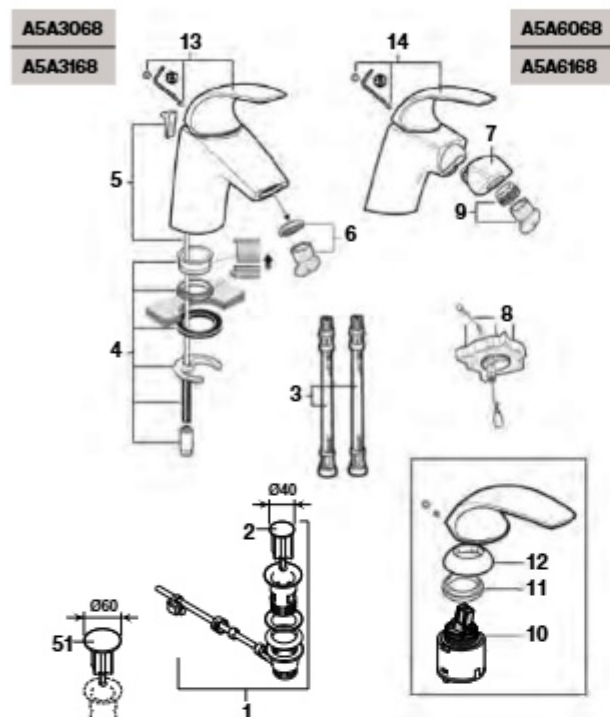

M2-N

Torneira para lavatório e bidê