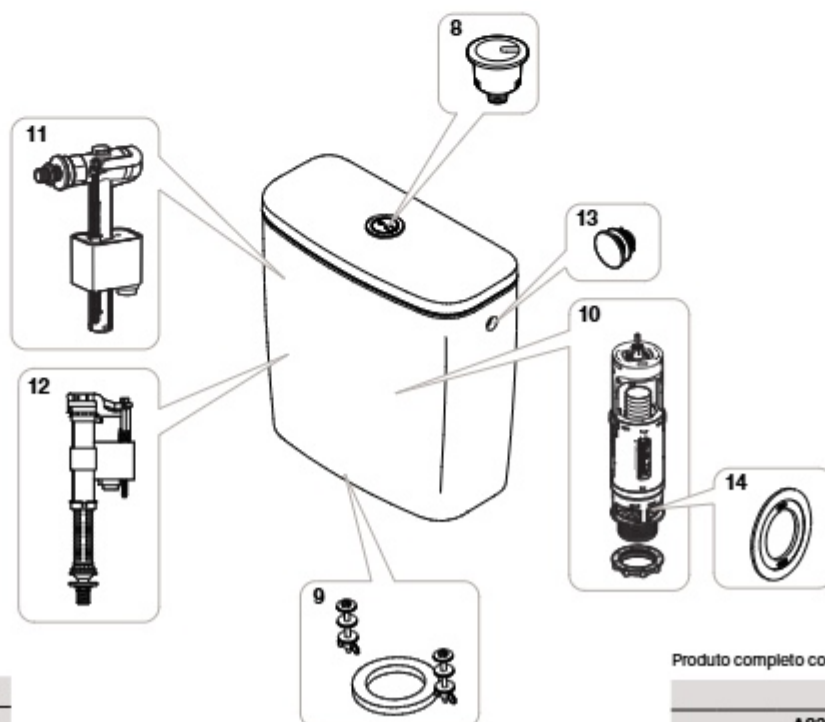

Tanque com descarga dupla 4,5/3L

A341V01000	Interior
A341V00000	Lateral

		€
8	AH0011200R	14,40
9	AV0021700R	11,30
13	AV0012600R	2,50
14	AH0011400R	6,34

Produto completo compatível

		€
10	A822505500*	35,80
	A822509600	23,00
11	A822508800	16,70
12	A822508900	19,90