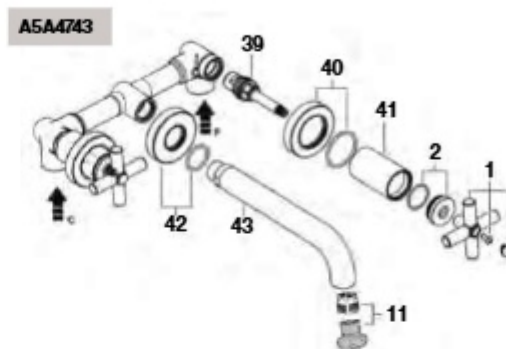

Torneira de parede para lavatório

Antes 2007

	€		€		€		€		€		
1	AG0239700R	195,00	10	AG0074300R	291,00	20	A525003907	21,90	29	AG0067000R	52,20
2	AG0061500R	40,20	11	A525003907	21,90	21	AG0063400R	24,70	30	AG0078700R	338,00
3	A525092709	70,20	12	AG0074500R	238,00	22	AG0063200R	24,70	31	AG0076000R	51,40
4	AG0065300R	16,40	13	AG0017900R	13,00	23	AG0063100R	8,02	32	AG0076103R	38,10
5	AG0065500R	15,60	14	AG0062900R	34,50	24	AG0078500R	26,30	33	AG0064109R	37,30
6	AG0078403R	7,58	15	AG0062800R	51,70	25	AG0063300R	51,60	34	AG0064200R	32,70
7	AG0061409R	30,50	16	AG0062100R	88,10	26	AG0078600R	25,90	35	AG0063700R	206,00
8	AG0067700R	17,50	17	AG0074603R	20,30	27	A505319400	36,30	36	AG0063800R	34,50
9	AG0004700R	58,00	18	AG0061409R	30,50	28	A525009800	26,10	37	AG0065200R	409,00

Depois 2007

	€		€		€		€		€		
1	AG0061600R	49,10	14	AG0062900R	34,50	27	A5B9047C00	23,60	40	AG0065000R	61,90
2	AG0061500R	40,20	15	AG0062800R	51,70	28	A525009800	26,10	41	AG0064500R	65,90
3	A525092709	70,20	16	AG0062100R	88,10	29	AG0068500R	23,80	42	AG0065100R	34,40
4	AG0061300R	15,20	17	AG0078403R	7,58	30	AG0064900R	250,00	43	AG0074700R	96,90
5	AG0061200R	5,00	18	AG0062409R	36,40	31	AG0064000R	51,60	44	AG0076200R	59,50
6	A525006903	8,41	19	AG0063000R	207,00	32	AG0063903R	39,10	45	AG0064603R	85,20
7	AG0061409R	30,50	20	A525004007	16,30	33	AG0064109R	37,30	46	AG0065100R	34,40
8	AG0067700R	17,50	21	AG0063400R	24,70	34	AG0064200R	32,70	47	AG0064800R	156,00
9	A525021200	29,80	22	AG0063200R	24,70	35	AG0063700R	206,00	48	AG0078600R	25,90
10	AG0061700R	67,20	23	AG0063100R	8,02	36	AG0063800R	34,50	49	AG0064700R	161,00
11	A525003907	21,90	24	AG0063600R	13,00	37	AG0065200R	409,00	50	AG0065600R	91,30
12	AG0061100R	191,00	25	AG0131800R	43,80	38	AG0021500R	577,00	51	AG0065400R	62,70
13	AG0061000R	27,80	26	A525003807	16,30	39	AG0064300R	64,50	52	AG0065700R	44,20

Medidas em mm. Os preços indicados são unitários e não incluem IVA. A presente tabela anula as anteriores.