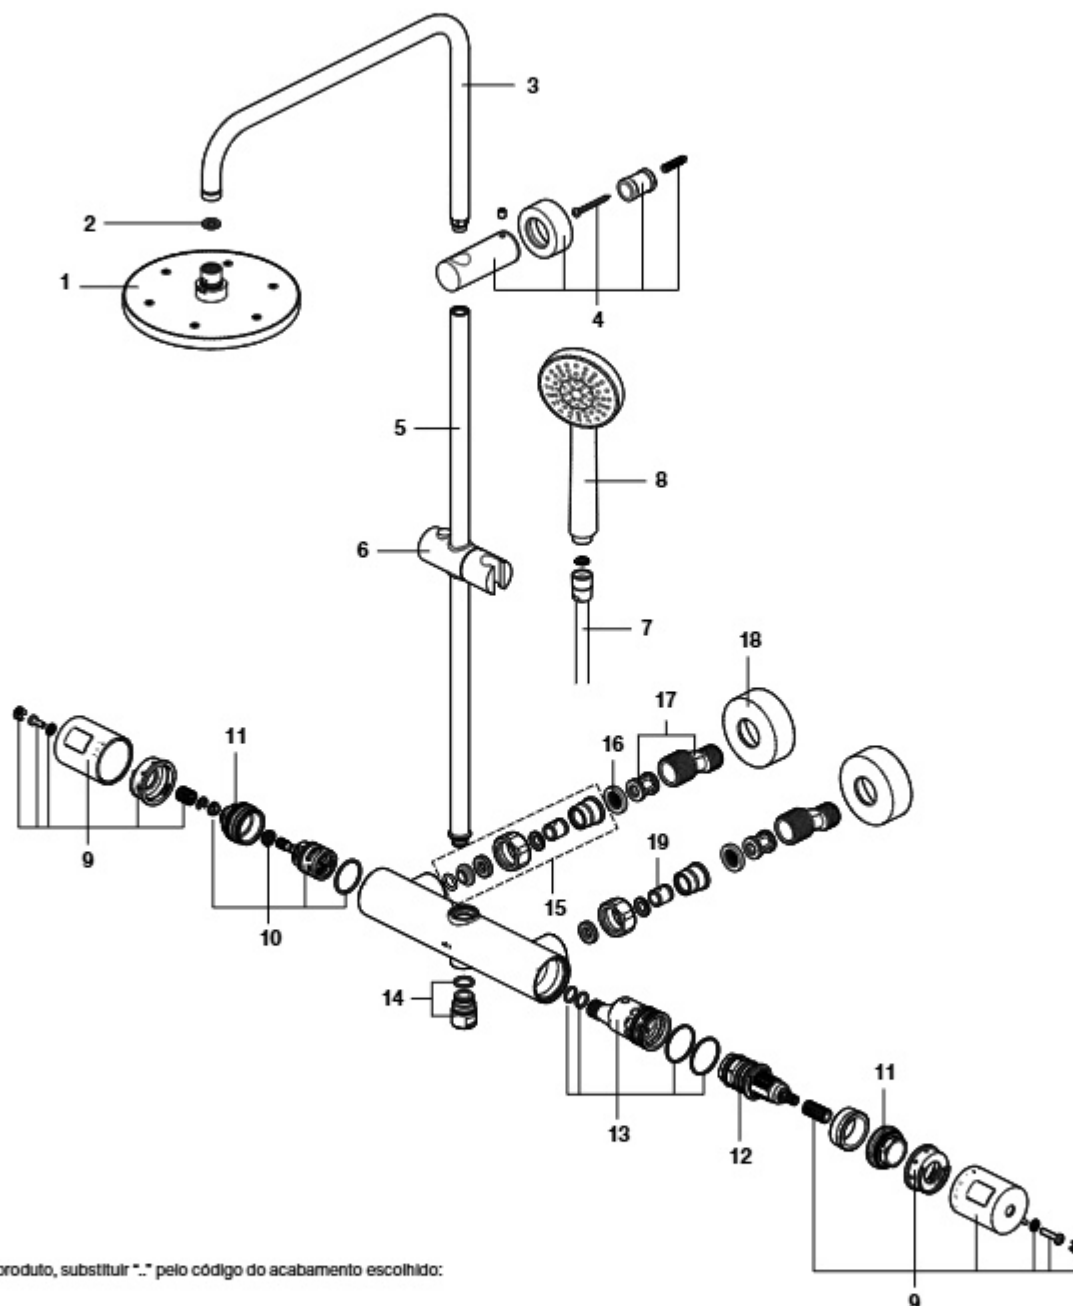

Medidas em mm.

Os preços indicados são unitários e não incluem IVA.
A presente tabela anula as anteriores.

Victoria-T Basic

Coluna termostática para duche

A5A9F18.0

Na referência do produto, substituir “.” pelo código do acabamento escolhido: