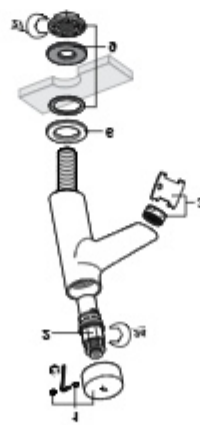

0.1K6TAA
0.1K6TAA

оригинал ырақ етілеті