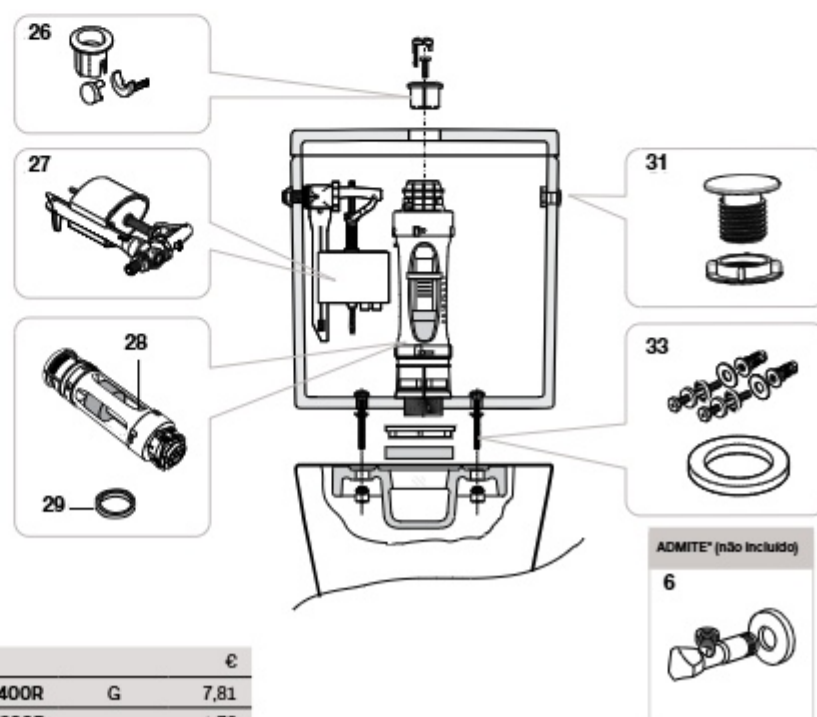

Tanque compacto com tampo e mecanismo de descarga dupla 4,5/3 L

A341782000

G: Kit genérico, 4 juntas de diferentes séries

	€		€
6 AG0078200R	29,50	29 AH0001400R	7,81
26 AH0001800R	13,10	29 AH0007200R	1,70
27 A822508800	16,70	31 AV0012600R	2,50
28 AH0000100R	34,80	33 AV0013200R	13,50