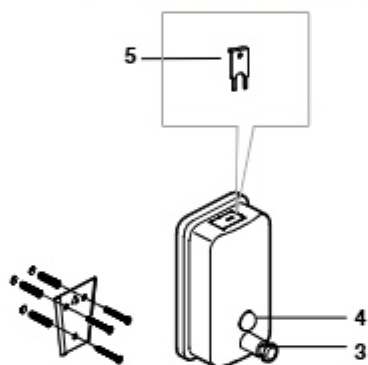

A817404002	800ml aço brilhante
A817404001	800ml brilhante
A817405002	1,25 litros aço brilhante
A817405001	1,25 litros brilhante

Porta-rolô industrial para papel higiênico

A817406002	Ø 260 mm aço brilhante
A817406001	Ø 260 mm brilhante
A817407002	Ø 310 mm aço brilhante
A817407001	Ø 310 mm brilhante