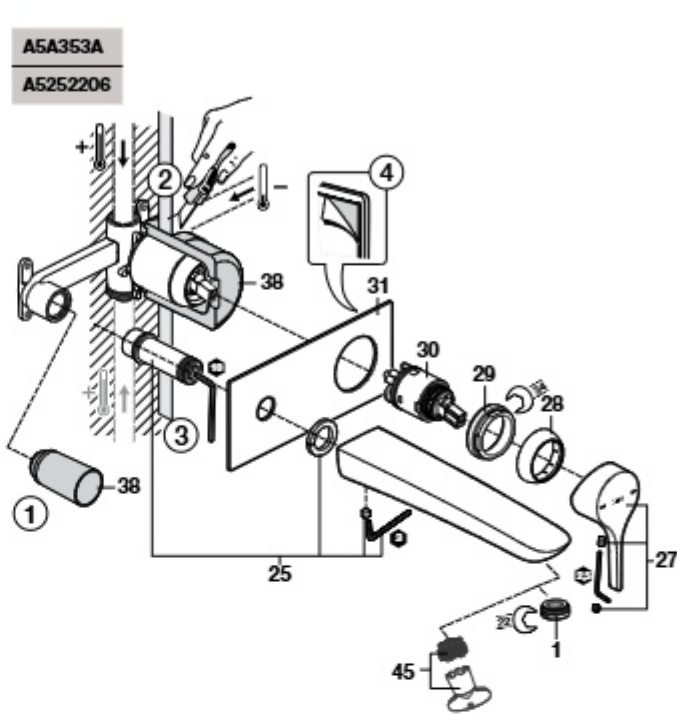

Torneira para lavatório

	€
AG0196400R	6,47
1 AG01964CNR	10,00
AG01964RGR	8,73
AG01964NMR	14,70
2 AG0152800R	9,80
3 AG0152900R	6,91
4 AG0153000R	29,80
AG0153100R	2,75
5 AG01531CNR	10,70
AG01531RGR	8,81
AG01531NMR	14,80
AG0153200R	9,69
6 AG01532CNR	35,30
AG01532RGR	33,60
AG01532NMR	41,90
7 AG0156100R	7,34
8 AG0136603R	8,83
AG0075300R	27,50
AG00753CNR	110,00
AG00753RGR	188,00
9 AG00753BMR	141,00

	€
AG0096200R	7,19
10 AG00962CNR	82,30
AG00962RGR	139,00
AG00962BMR	105,00
11 AG0118308R	12,00
12 AG0153300R	9,80
13 AG0156200R	6,70
14 AG0033300R	28,80
A505400900	23,30
A5054009CN	25,30
15 A5054009RG	25,80
A5054009NM	26,40
16 AG0122107R	10,00
AG01966CNR	31,70
AG01966RGR	28,10
17 AG01966NMR	43,00
A525003507	36,70
18 A525020309	14,40
19 AG0153400R	23,00
20 AG0153500R	57,30
21 AG0153600R	57,30
22 AG0048703R	36,90
23 AG0153700R	101,00

	€
24 AG0153800R	101,00
25 AG0155000R	9,06
26 AG0154100R	94,80
AG0154200R	13,00
27 AG01542CNR	47,00
AG01542RGR	38,30
AG01542NMR	44,20
AG0085300R	17,30
28 AG00853CNR	9,84
AG00853RGR	7,48
AG00853NMR	13,40
29 AG0142100R	3,16
30 AG0173300R	14,80
AG0137200R	23,00
AG01372CNR	88,80
31 AG01372RGR	89,50
AG01372NMR	97,00
32 A5B9B61C00	58,10
33 AG0154400R	14,40
34 AB0030900R	35,80
35 AG0048303R	24,20
36 A525023600	33,90
37 A525024200	9,36

	€
38 AG0001907R	10,80
39 AG0165000R	21,40
40 AG0021407R	15,60
41 AG0154500R	26,30
42 A525006903	8,41
AG0154600R	9,16
43 AG01546CNR	32,30
AG01546RGR	27,50
AG01546NMR	35,00
44 AG0145800R	28,10
45 AG0129807R	9,16

Medidas: em mm. Os preços indicados são unitários e não incluem IVA. A presente tabela anula as anteriores.