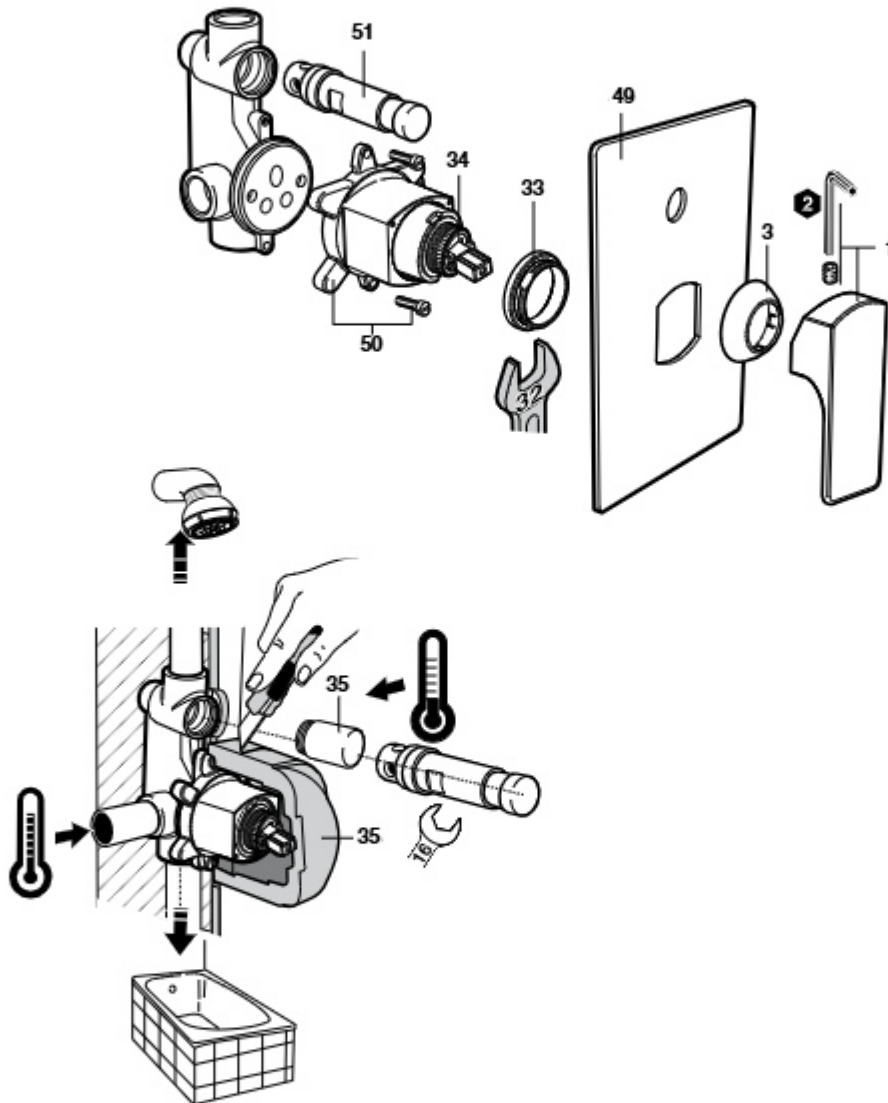

L90

Misturadora de encastrar para banho-duche

A5A0601

		€
1	AG0041800R	41,30
3	AG0032100R	27,50
33	A525027803	31,30
34	AG0053707R	37,50
35	A525029207	13,10
49	AG0043300R	111,00
50	AG0042700R	123,00
51	A525022800	82,30