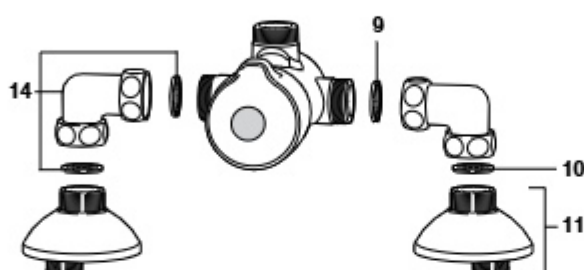

Sprint

Torneira temporizada para duche

A5A2517C00

A5A2117C00

Torneira temporizada para lavatório

A5A3217C00

	€		€		€		€	
1	AG0000600R	109,00	4	AG0035403R	5,30	7	AG0055907R	167,00
2	AG0033803R	170,00	5	AG0046909R	48,00	8	AG0069007R	25,60
3	A525002900	8,72	6	AG0056003R	29,50	9	AG0069103R	6,45
						10	AG0069307R	1,98
						11	AG0069200R	33,60
						14	AG0071900R	110,00