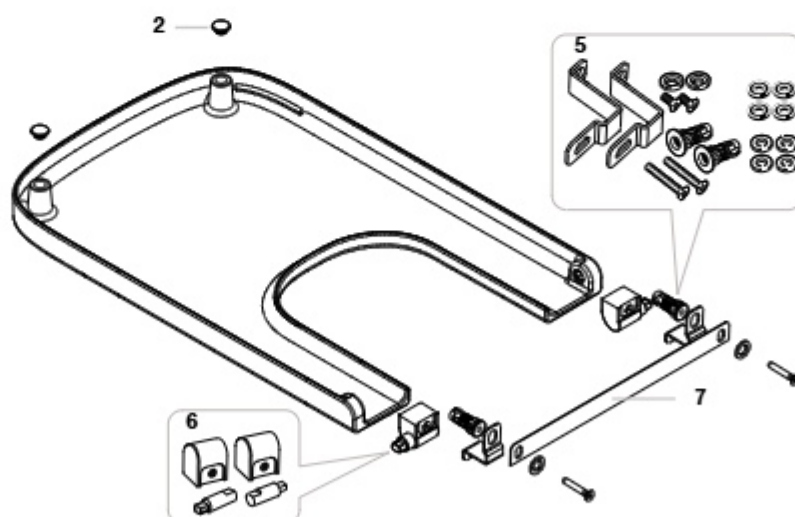

Dama-N

Assento e tampo para sanita

A80178C_4	QA	Compact
A80178B_4	QL	Compact

A801782_4	QA
A801780_4	QL

Tampa para bidé

A80678C_4	QA	Compact
A80678B_4	QL	Compact

A806782_4	QA
A806780_4	QL

QL: Queda livre
QA: Queda amortecida