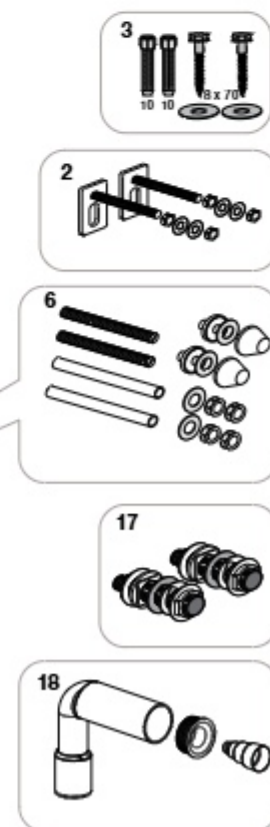

Sistemas Duplo

(Sistemas anteriores a Duplos ONE)

Duplo Lavatório

A890093000

Peças Duplo para produtos que utilizam estas placas de acionamento:

		€
2	AV0011800R	38,30
3	AV0001900R	11,80
17	AV0002100R	38,90
18	AV0002600R	23,00
29	AV0004900R	37,50
30	AV0002500R	20,90

Pro BD System

A890091000

		€
2	AV0011800R	38,30
3	AV0001900R	11,80
6	AV0001000R	19,50
17	AV0002100R	38,90
18	AV0002600R	23,00
29	AV0004900R	37,50