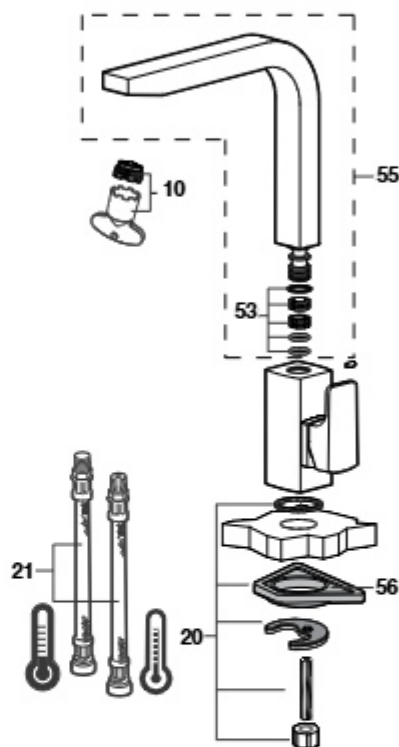

€		€		€		€		€					
1	AG0041800R	41,30	14	AG0096200R	7,19	27	AG0173300R	14,80	41	A525005200	14,80	55	AG0145000R	133,00
2	AG0096200R	7,19	15	AG0077100R	39,80	28	AG0001907R	10,80	42	AG0145500R	6,06	56	AG0101207R	2,30
3	AG0032100R	27,50	16	A525003507	36,70	29	AG0096509R	15,80	43	AG0103908R	16,70	57	AG0016200R	27,30
4	AG0041903R	25,00	17	AG0042000R	45,30	30	AG0033300R	28,80	45	A525021600	29,20	58	AG0143200R	4,02
5	AG0175300R	-	18	AG0042103R	18,30	31	AG0042300R	41,30	46	A525009800	26,10	59	AG0142100R	3,16
6	A525020309	14,40	19	AG0034103R	47,80	32	AG0042400R	154,00	47	A525024200	9,36	60	AG0137200R	23,00
7	AG0200700R	18,40	20	A525006903	8,41	33	A525027803	31,30	48	A525005507	7,14	61	AG0046600R	11,20
8	AG0200700R	18,40	21	AG0137300R	19,10	34	AG0053707R	37,50	49	AG0043300R	111,00	62	AG0155000R	9,06
9	AG0096409R	13,30	22	AG0042200R	46,40	35	A525029207	13,10	50	AG0042700R	123,00	63	AG0200600R	16,90
10	AG0129807R	9,16	23	AG0010203R	99,10	37	AG0116700R	4,20	51	A525022800	82,30			
11	A525020600	8,52	24	AG0007403R	16,90	38	A525005800	7,30	52	AG0144900R	84,70			
12	A525004403	7,61	25	A525020509	13,00	39	AG0116500R	13,30	53	AG0017707R	5,72			
13	AG0075400R	32,50	26	AG0007503R	37,50	40	AG0134907R	6,48	54	AG0131007R	5,19			

Medidas: em mm.

Os preços indicados são unitários e não incluem IVA.
A presente tabela anula as anteriores.