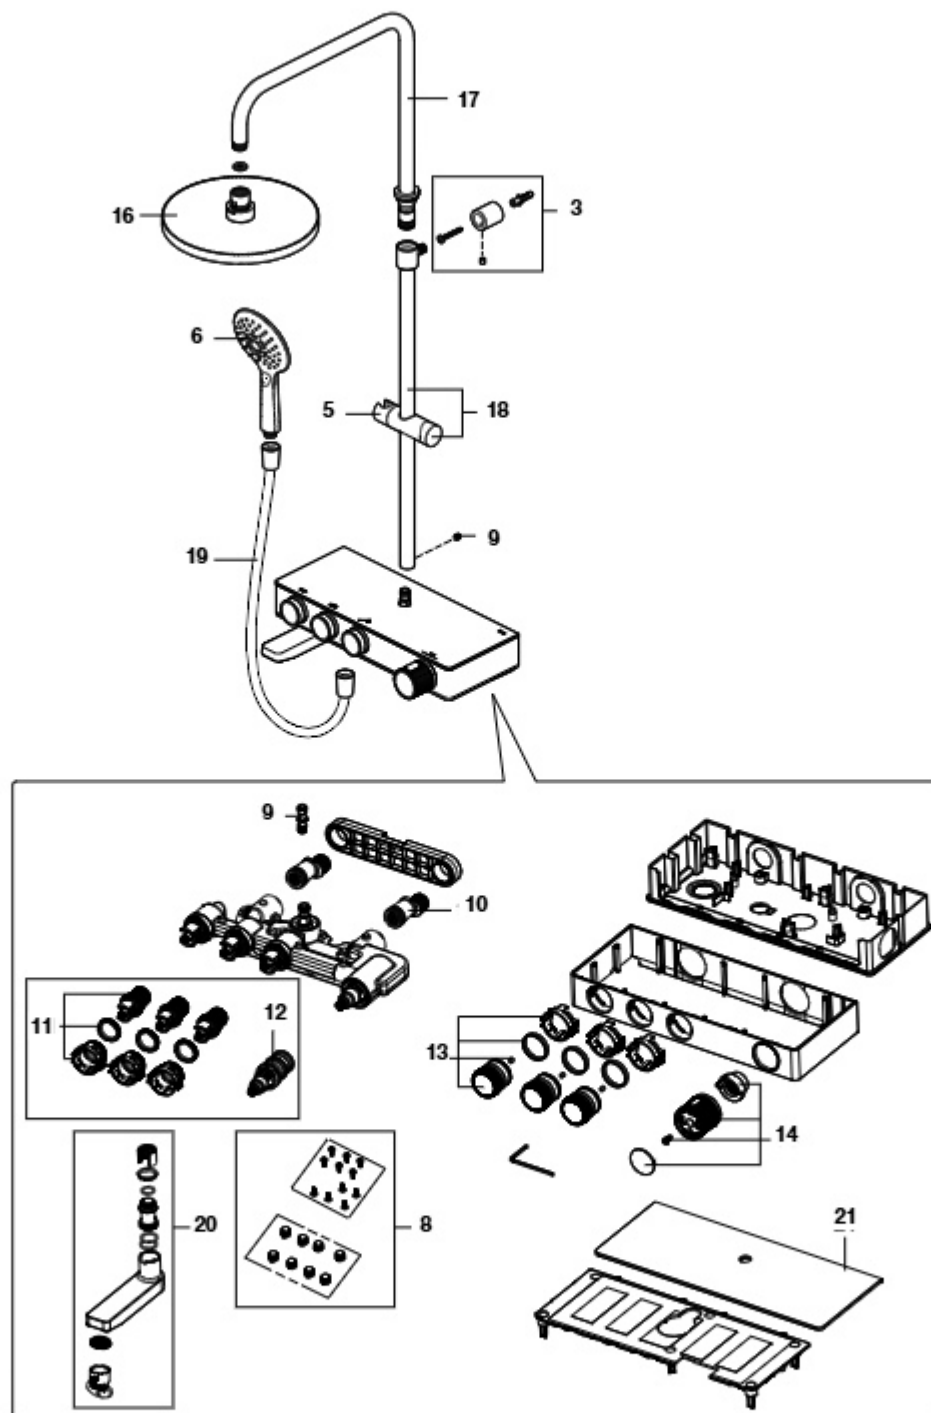

Index-T

Coluna termostática para banho-duche

A5A9H09...

	€
3 AG0242400R	6,52
5 AG0244400R	10,60
8 AG0242700R	7,59
9 AG0242800R	3,78
10 AG0242900R 2 un	9,59
11 AG0243000R	11,50

	€
12 AG0243100R	68,80
13 AG0243200R	3,50
14 AG0243300R	4,84
16 A5B2150C00	67,20
17 AG0243600R	88,30
18 AG0243700R	85,30

	€
19 A5B2116C00	29,80
20 AG0243900R	53,10
21 AG0244000R	33,60