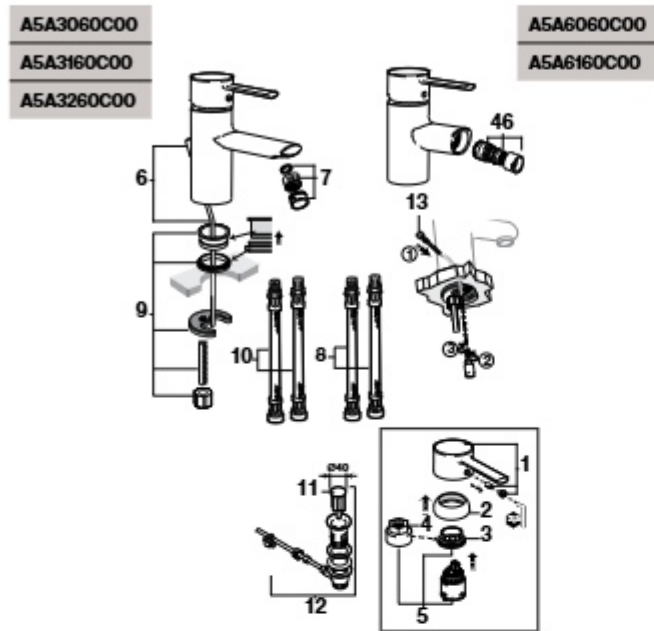

Targa

Misturadora para lavatório e bidê