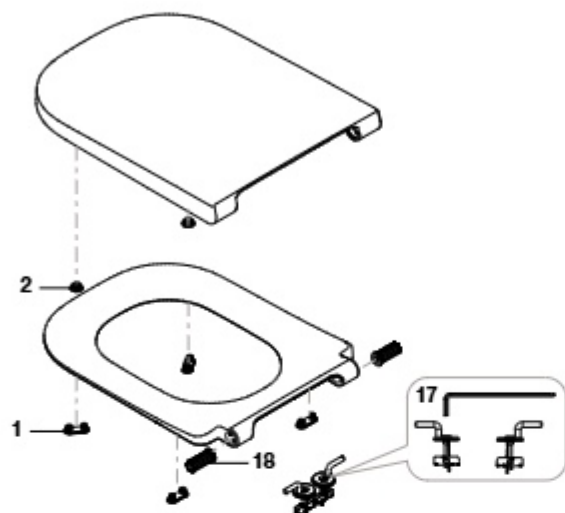

The Gap Square

Assento e tampo supralit standard para sanita

A80147000B | QL