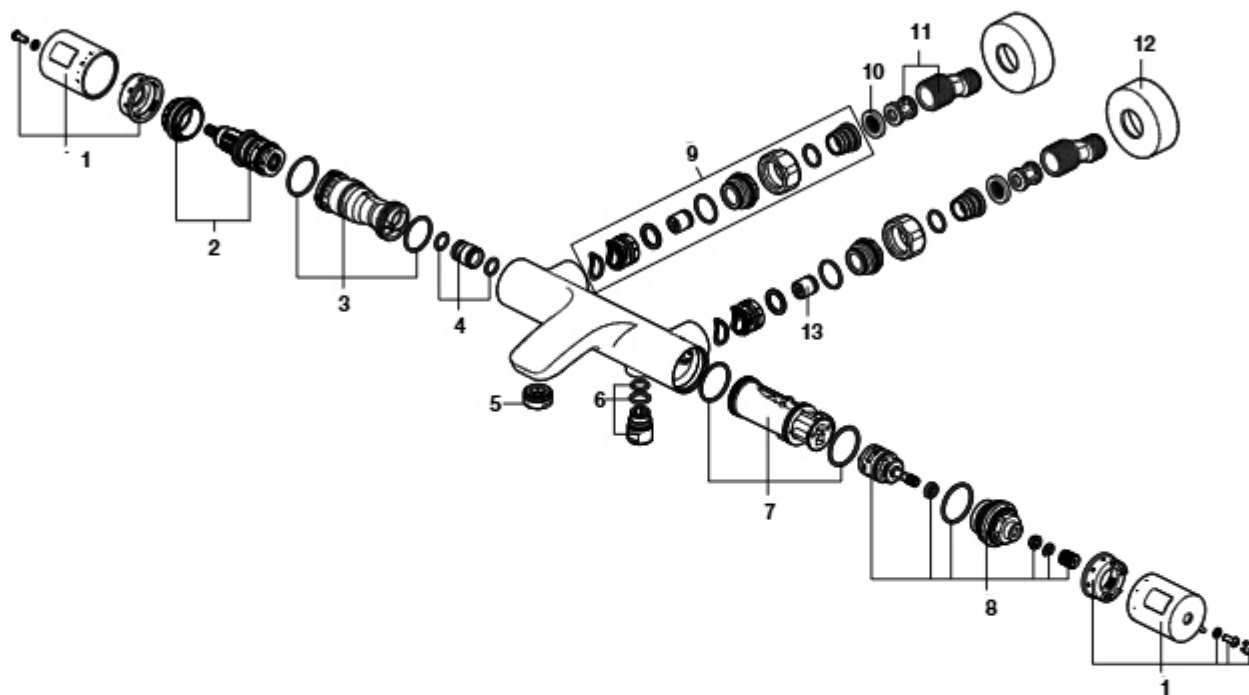

T-500

Torneira termostática para banho-duche

ASA1E18

As últimas posições de cada código indicam o acabamento (cor):

00 Cromado
NB Preto mate

		€			€	
1	AG0221400R	23,90	7	A525016707	14,30	
	AG02214NBR	20,00		8	AG0151300R	27,80
2	A525015803	75,30	9		2 un AG0131300R	42,20
3	AG0172900R	5,94		AG01313NBR	38,10	
4	A525017203	2,64	10	2 un A525016207	2,45	
	AG0029400R	2,64		11	2 un AG0156900R	22,00
5	AG00294NBR	7,92	12		2 un AG0116800R	8,89
	A525016609	5,52			AG01168NBR	37,00
6	Preto mate		13	2 un AG0026307R	5,72	
	AG02385CNR	20,90				

Medidas em mm.

Os preços indicados são unitários e não incluem IVA.
A presente tabela anula as anteriores.