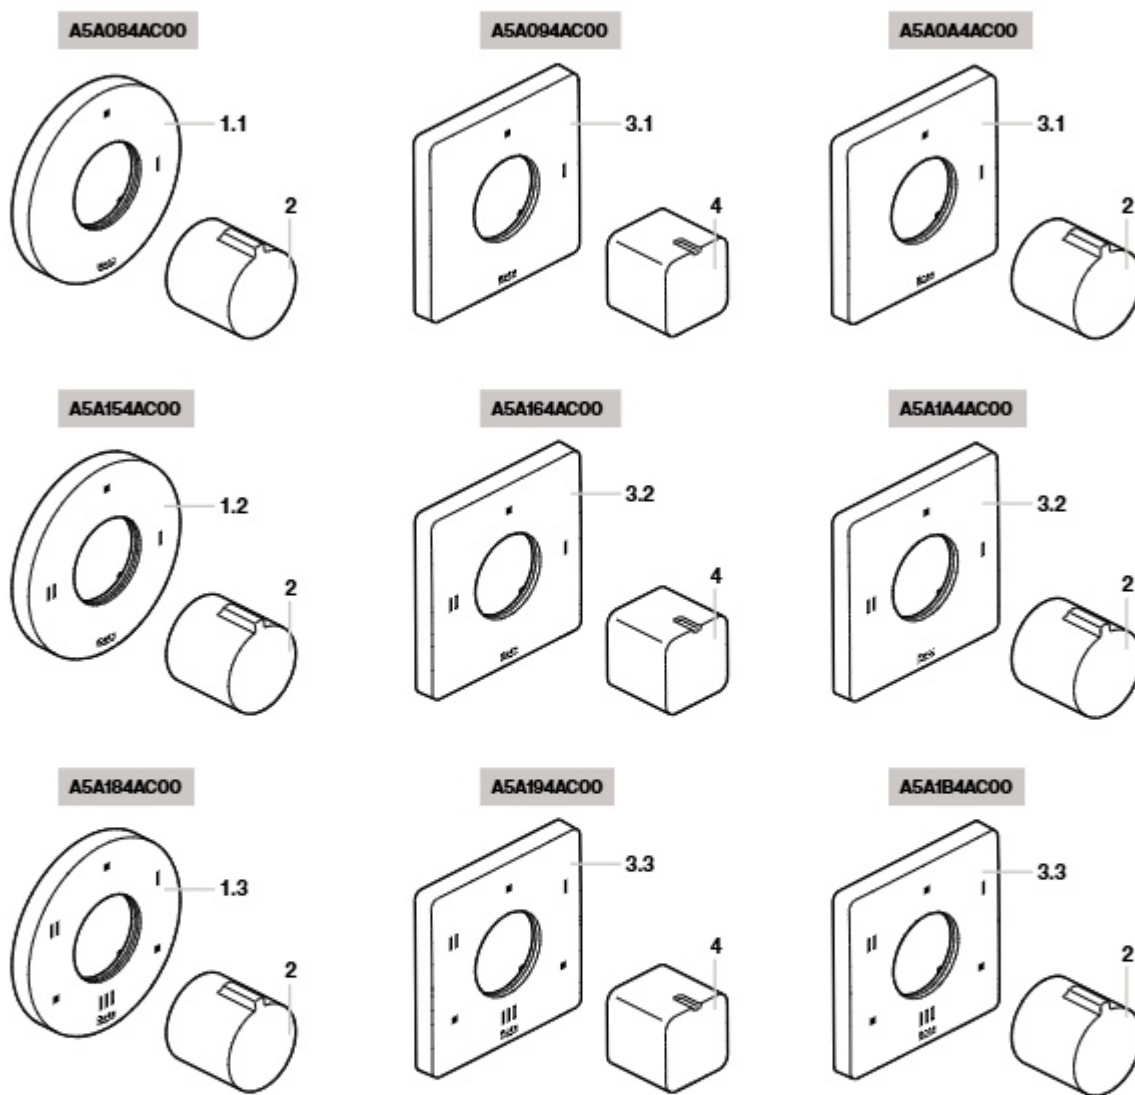

Desviadores

	€		€		€			
1.1	AG0177500R	22,00	3.2	AG0177400R	23,60	7	AG0162700R	21,90
1.2	AG0198700R	22,00	3.3	AG0198900R	23,60	8	AG0163700R	69,70
1.3	AG0198800R	22,00	4	AG0157400R	45,30	9	AG0177700R	16,90
2	AG0157300R	38,00	5	AG0176800R	79,20	10	AG0176700R	31,40
3.1	AG0177600R	23,60	6	AG0176900R	30,30