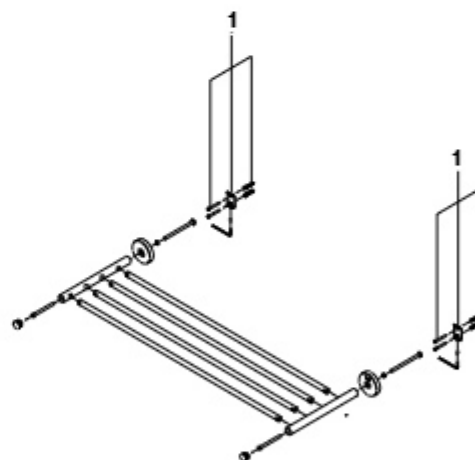

€
1	AA0013300R	2,13
2	A840763000	3,61
3	A840764001	18,00
4	A840790001	9,02
5	A840762000	6,45
6	2 un A840798000	8,08
7	A840799000	5,11