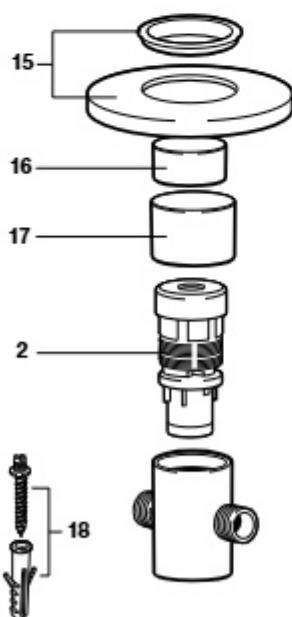

Torneira temporizada de encastrar para urinol

A5A9024C00

1	AG0069600R	31,10	5	AG0069803R	11,80	9	AG0070307R	1,25	13	AG0070503R	31,10	17	AG0070800R	18,60
2	AG0069703R	38,00	6	AG0070109R	21,30	10	AG0071100R	46,90	14	AG0070600R	18,00	18	AG0071003R	3,14
3	A525002900	8,72	7	AG0070207R	7,52	11	A525003907	21,90	15	AG0070900R	15,80			
4	AG0069900R	20,20	8	AG0070000R	21,70	12	AG0070400R	18,30	16	AG0070700R	17,70