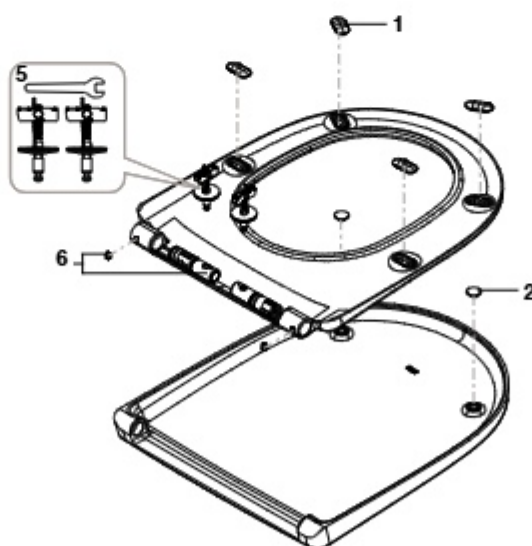

Ona

Assento e tampo para sanita

A801E10.2	QL	Standard
A801E20.2	QL	Compact

A801E12.2	QA	Standard
A801E22.2	QA	Compact

QL: Queda livre
QA: Queda amortecida

	€		€
1 4 un	AI0024600R	3,03	
2 2 un	AI0024700R	1,13	
3 $\curvearrowright + \curvearrowleft$	AI0024800R	8,80	
4 $\odot + \odot$	AI0024900R	5,02	
5 2 un	AI0025000R	9,44	
	AI0025100R	standard	10,80
6 $\odot + \odot$	AI0025200R	compact	13,00