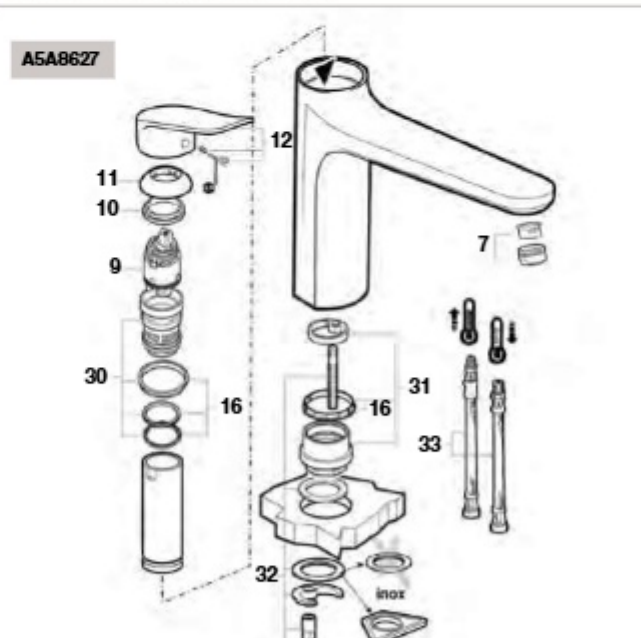

Torneira para lava-louça

	€
1	AG0075300R 27,50
2	AG0096200R 7,19
3	A525020309 14,40
4	A525004403 7,61
5	A525020600 8,52
6	A525004600 7,88
7	A525004700 7,30
8	A525003507 36,70
9	AG0141207R 18,10
10	A525027803 31,30

	€
11	AG0085300R 17,30
12	AG0018100R 22,70
13	AG0031803R 34,70
14	A525005407 7,14
15	A525008503 8,08
16	AG0037607R 8,05
17	AG0000703R 11,50
18	AG0082000R 86,90
19	A525005507 7,14
20	A525005900 56,60

	€
21	AG0017707R 5,72
22	AG0037700R 141,00
23	AG0053707R 37,50
24	A525023507 4,06
25	A525005308 12,90
27	A525005200 14,80
28	AG0004407R 2,14
29	A525006903 8,41
30	AG0037407R 61,30
31	AG0037503R 74,80

	€
32	AG0040903R 17,30
33	A525020409 17,70
34	A5B1132C00 -
35	A525024200 9,36
36	A525009800 26,10
37	A525023600 33,90
38	A525003600 4,66
39	AG0003700R 13,10
40	AG0001907R 10,80
41	A525002800 36,10

	€
42	A525006800 20,00
43	A525006500 22,50
44	A525002700 45,30
45	AG0100007R 17,50
46	AG0081903R 42,50
47	AG0087100R 6,67
48	AG0055800R 13,80

Medidas: em mm. Os preços indicados são unitários e não incluem IVA. A presente tabela anula as anteriores.