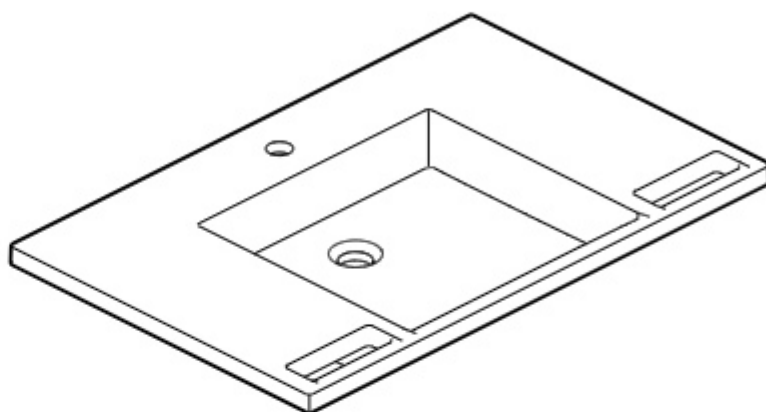

Lavatórios Stonex®

Lavatórios Stonex® Acces

LAVATÓRIOS MURAL STONEX® ACCESS

A2W8004000 850 x 550

A2W8003000 650 x 550

		€
4	AV0007500R	5,44