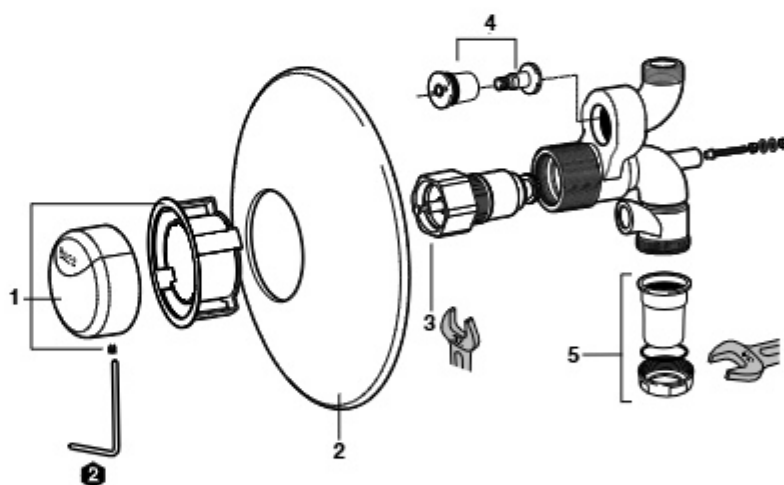

€		€		
1	AG0084700R	119,00	4	AG0081103R	11,20
2	AG0084800R	95,50	5	AG0081303R	36,70
3	AG0084903R	189,00			

Fluxómetro de encastrar 3/4" descarga simples

A506902710 para Duplo WC

A506902810 para sanita