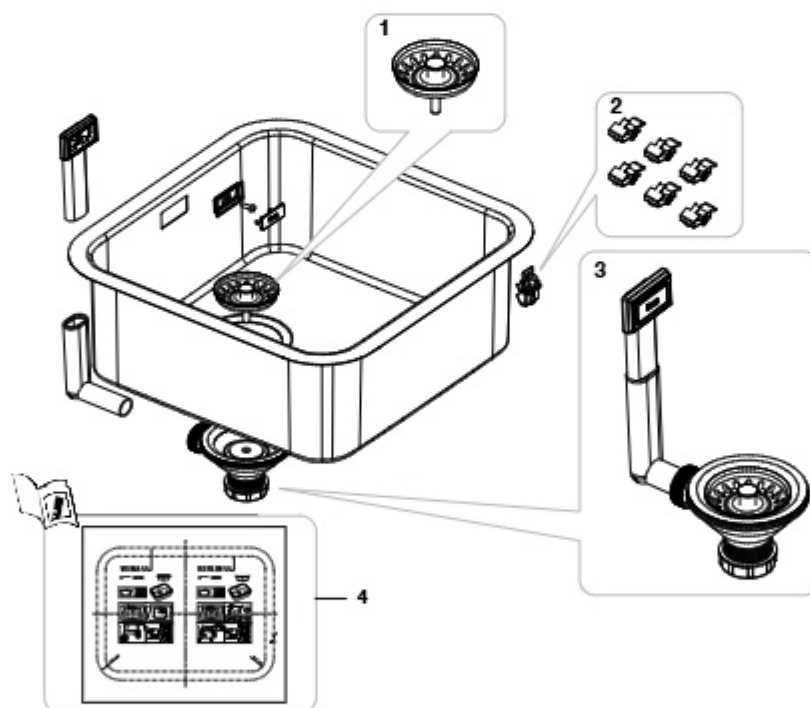

Aço inox

Viena

MODELOS DE PRODUTOS

A870C10610	55	A870C10460	40
A870D10610	55 Plus	A870D10460	40 Plus

A870CA0700	20 + 40
A870CB0700	40 + 20

A870C10260	20
-------------------	----

		€
1	AF0000600R	8,02
2	AF0000200R	11,10
3	AF0000500R	32,30
4	AF0000900R 55 / 55 Plus	2,27
	AF0000800R 40 / 40 Plus	2,27
	AF0001000R 40+20 / 20+40	2,39
	AF0000700R 20	2,11