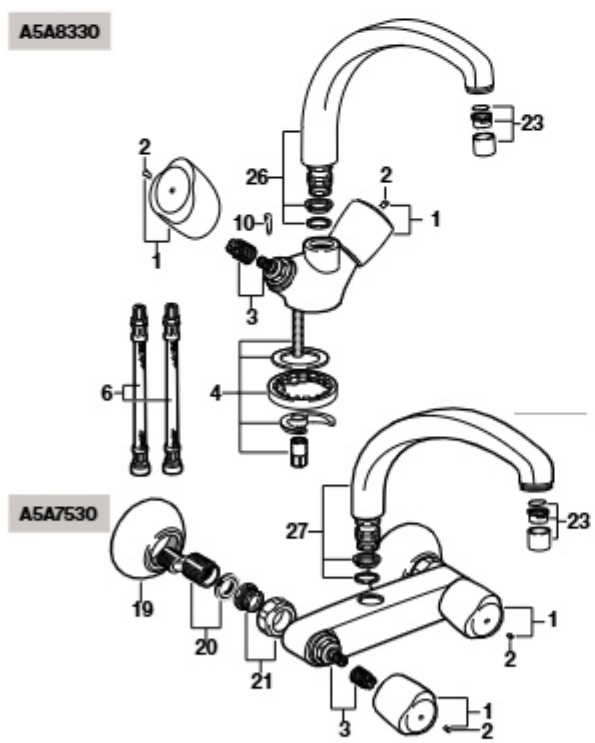

Torneira para lava-louça e lava-roupa