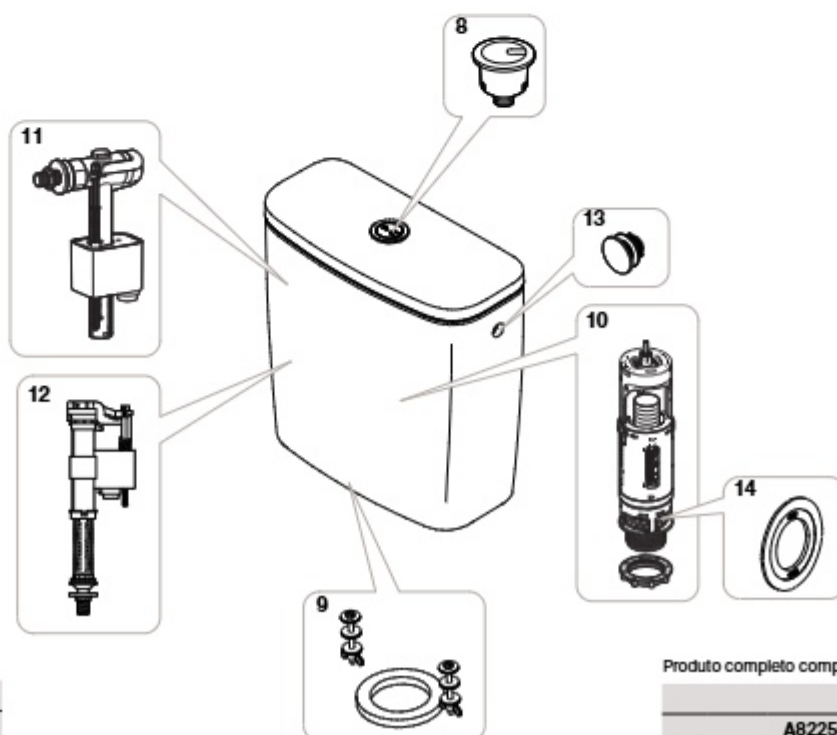

Tanque com descarga dupla 4,5/3L

A341V01000	Interior
A341V00000	Lateral
A34DV09000	Pack Lat

		€
8	AH0011200R	14,40
9	AV0021700R	11,30
13	AV0012600R	2,50
14	AH0011400R	6,34

Produto completo compatível:

		€
10	A822505500*	35,80
	A822509600	23,00
11	A822508800	16,70
12	A822508900	19,90