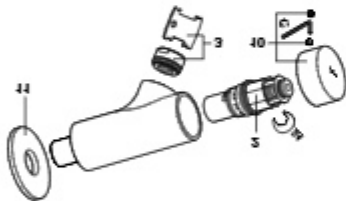

3	VC04080008	3744	3370	8	VC00840008	3020	15	VC04018008	3830			
	VC04082008	2944	3300	1	VC04010008	7150	11	VC04013008	7800			
5	VC04014008	7110		9	VC04015008	642	10	VC04013008	834	14	VC04020008	887
1	VC04016008	822		4	VC04080008	3080	0	VC04018008	122	13	VC04011008	3130
	€				€			€			€	

0.1K6TAA

оригинал ырақ етілеті