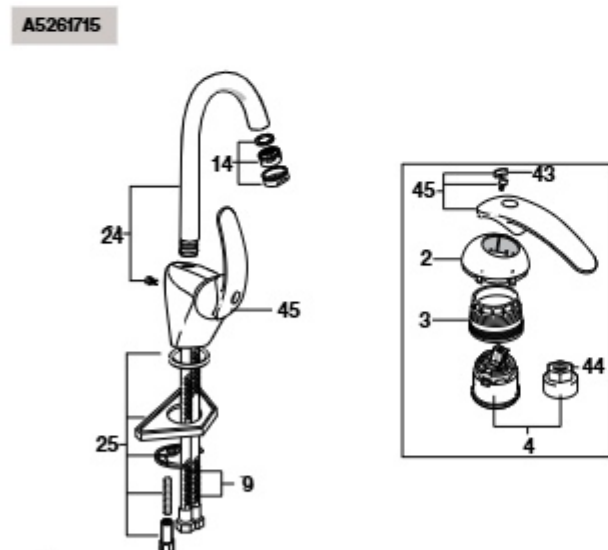

Torneira para lava-louça