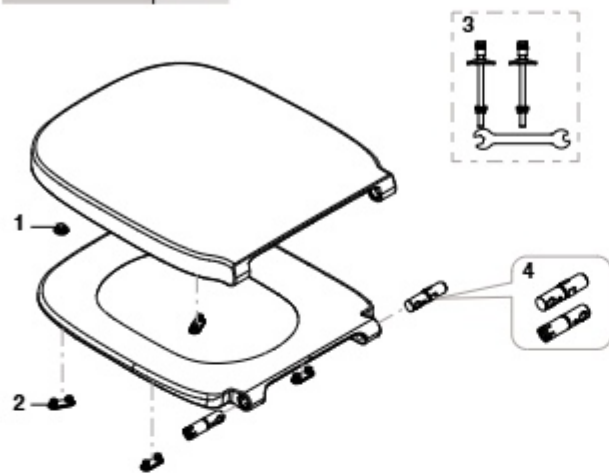

Debba Square

Assento e tampo para sanita

A8019D200B

QA