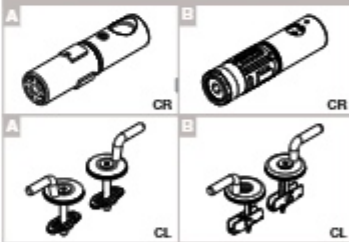

Meridian-N

Assento e tampo para sanita e bidê

A8012AC..4	QA	COMPACT
A8012AB..4	QL	COMPACT
A8012A2..4	QA	STANDARD
A8012A0..4	QL	STANDARD

A8062AC..4	QA	COMPACT
A8062AB..4	QL	COMPACT
A8062A2..4	QA	STANDARD
A8062A0..4	QL	STANDARD

Assento e tampo para sanita

A8012AC..B		
A8012A2..B		

A8012AC..B	QA	COMPACT
A8012AB..B	QL	COMPACT
A8012A2..B	QA	STANDARD
A8012A0..B	QL	STANDARD

A8012AB..B		
A8012A0..B		

7: 8: 9:

QL: Queda livre
QA: Queda amortecida

Na referência do produto, substituir ".*" pelo código do acabamento escolhido:

00 Branco
17 Pergamon

		€			€			€			
1	4 un	AI0009100R			1,20	5	AI0004200R			15,30	
		AI000917R			3,38						
2	2 un	AI0000200R			0,94	6	 	AI0004100R	QA	50,80	
		AI0000217R			1,81			AI0004500R	QL	30,50	
3		AI0000400R			5,03	7		AI0022600R	A	QA	13,10
		AI0012400R	QA		46,10			AI0028200R	B	QA	13,00
4	 	AI0012500R	QL		20,90	8	 	AI0022000R	A	QA std	25,80
								AI0022100R	A	QA cpt	25,30
8		AI0028600R	B	QA std	23,40	9	 	AI0028300R	B	QA cpt	23,40
		AI0020900R	A	QL	10,10			AI0028500R	B	QL	17,70

Por favor, tenha em atenção a versão das dobradiças, fixações e casquilhos. A imagem A corresponde à versão antiga de dobradiças (CR) e fixações (CL). Deve escolher dobradiças, fixações e casquilhos, versão A. A imagem B corresponde à versão de dobradiças (CR) e fixações (CL) novas. Deve escolher dobradiças, fixações e casquilhos, versão B. Atenção peças específicas para cada versão.