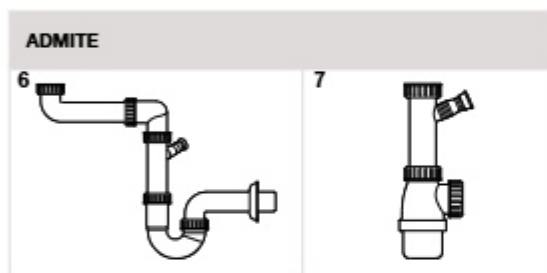

Modelos de produtos compatíveis:

		€
6	A506405407	4,77
7	A506405607	6,73
8	A506405507	10,70
9	A506405707	11,90

Aço inox

Victoria: Lava-louça de uma cuba

A871451A01	VICTORIA 45	450x490 mm
A871601A01	VICTORIA 60	600x490 mm
A874801A01	VICTORIA 80 EI	800x490 mm
A873801A01	VICTORIA 80 ED	800x490 mm
A874901A01	VICTORIA 90 EI	900x490 mm
A873901A01	VICTORIA 90 ED	900x490 mm