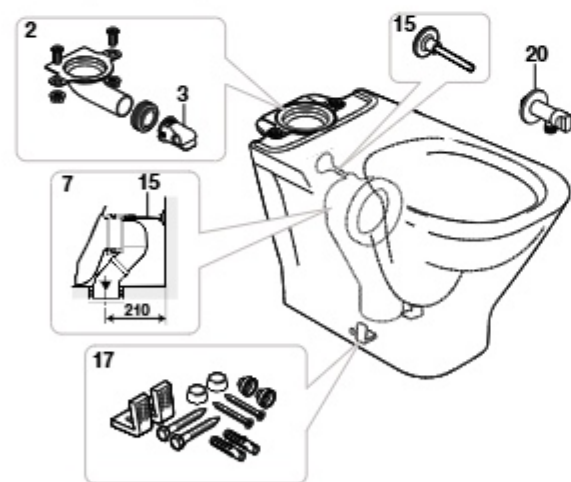

The Gap

Sanita de tanque baixo Rimless e saída dual

A3420N8.0	Round
A342479.0	Square

Sanita de tanque baixo compacto, Rimless e saída dual

A3420N7.0	Round
A342737.H	Square

		€
1	AV0037000R	15,60
2	AV0037500R	15,40
3	AV0027000R	3,73
7	AV0007700R	15,90
15	AV0013100R	3,61
17	AV0009400R	6,08