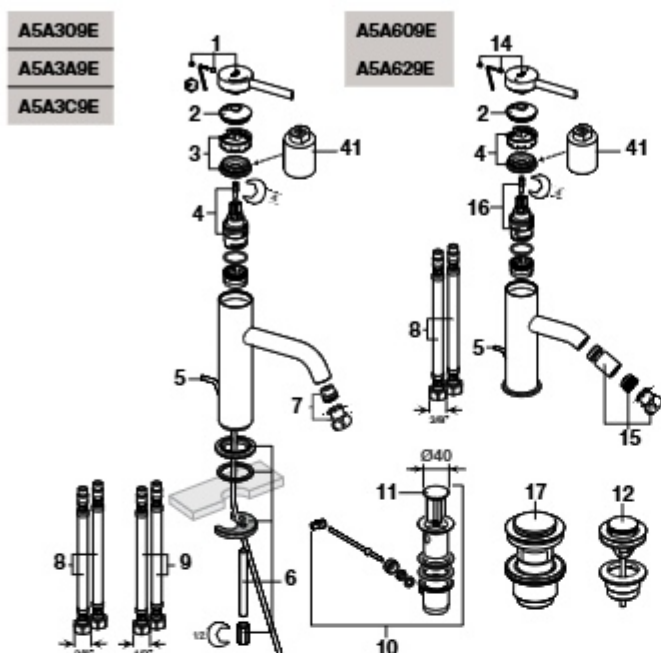

Ona

Misturadora para lavatório e bidé