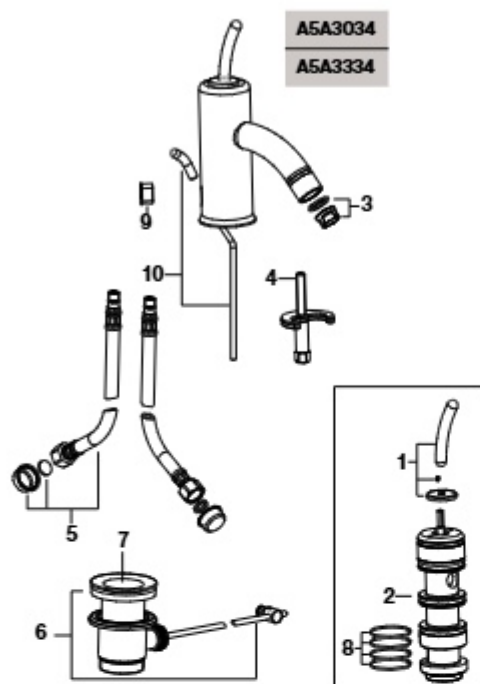

Atai

Torneira para lavatório