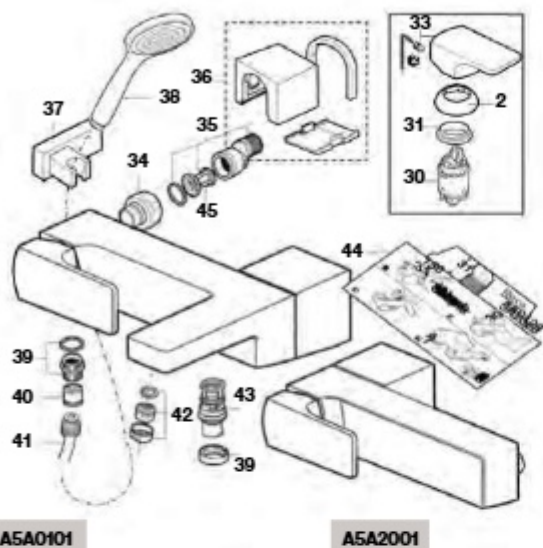

L90

Torneira para banho-duche