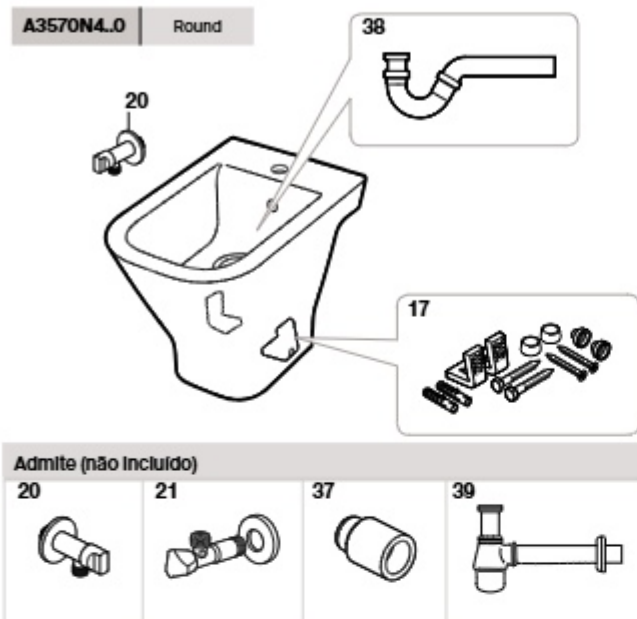

The Gap

Bidé com jogo de fixação