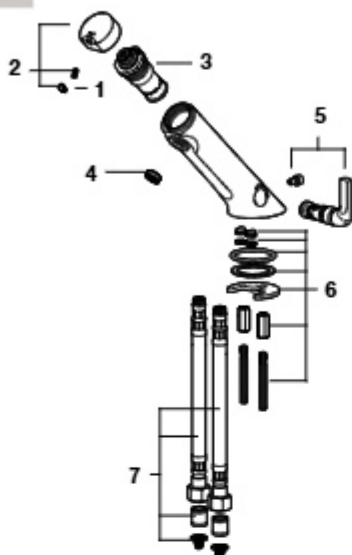

Avant

Misturadora de bancada para lavatório

A5A3179C00