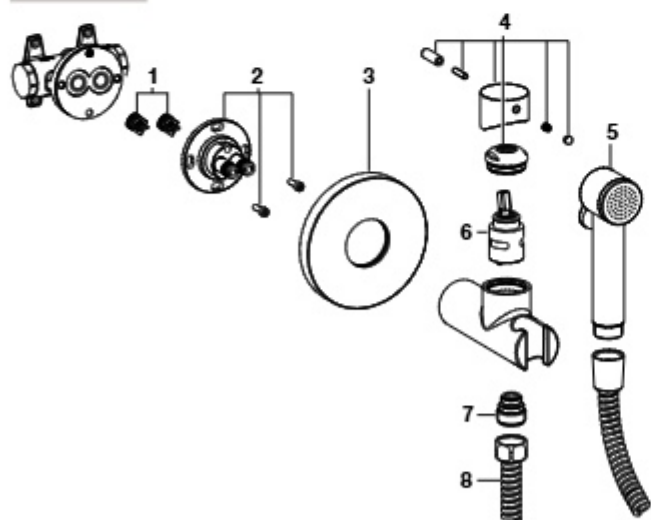

Be Fresh

Kit de duche para bidé

A5B9461C00