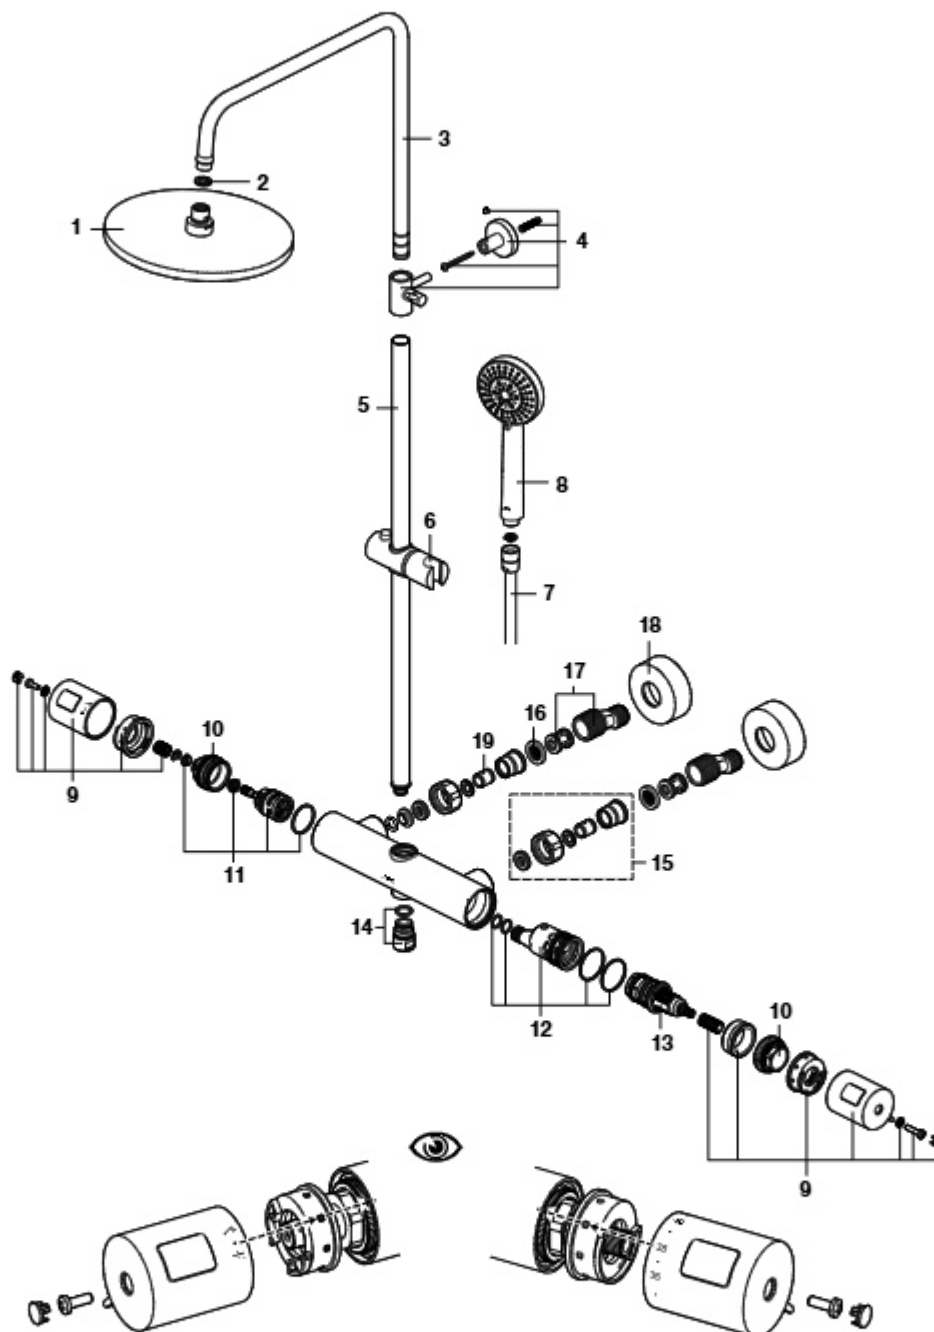

Victoria-T Plus

Coluna termostática para duche

A5A2F18

	€		€		€		€					
1	AG0087300R	120,00	6	AG0220600R	19,40	12	AG0220900R	4,94	17	2 un	AG0156900R	22,00
2	AG0056807R	4,55	7	A525009800	26,10	13	A525015803	75,30	18	2 un	AG0116800R	8,89
3	AG0220400R	56,60	9	AG0221600R	20,60	14	A525016609	5,52	19		A525005507	7,14
4	AG0221700R	9,70	10	AG0221200R	16,60	15	AG0221100R	85,90				
5	AG0221800R	29,80	11	AG0131903R	21,70	16	A525016207	2,45				

Medidas em mm.

Os preços indicados são unitários e não incluem IVA.
A presente tabela anula as anteriores.