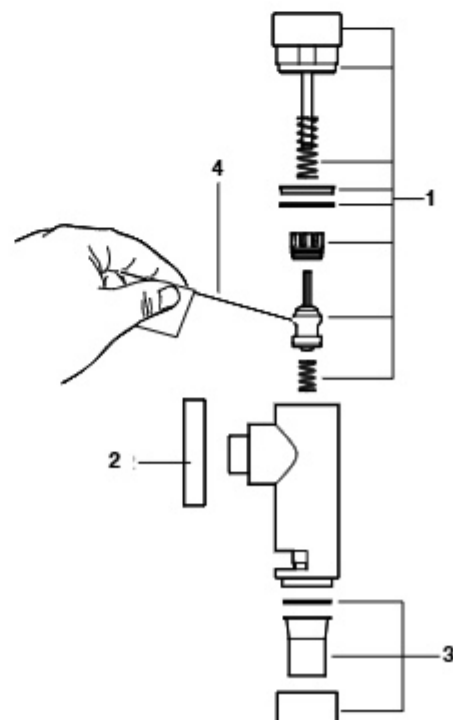

€	Produto completo compatível:	€		
1	AG0117700R	289,00			
2	AG0117800R	43,80	5	A505521600	36,30
3	AG0117900R	70,30			
4	AG0140600R	14,00