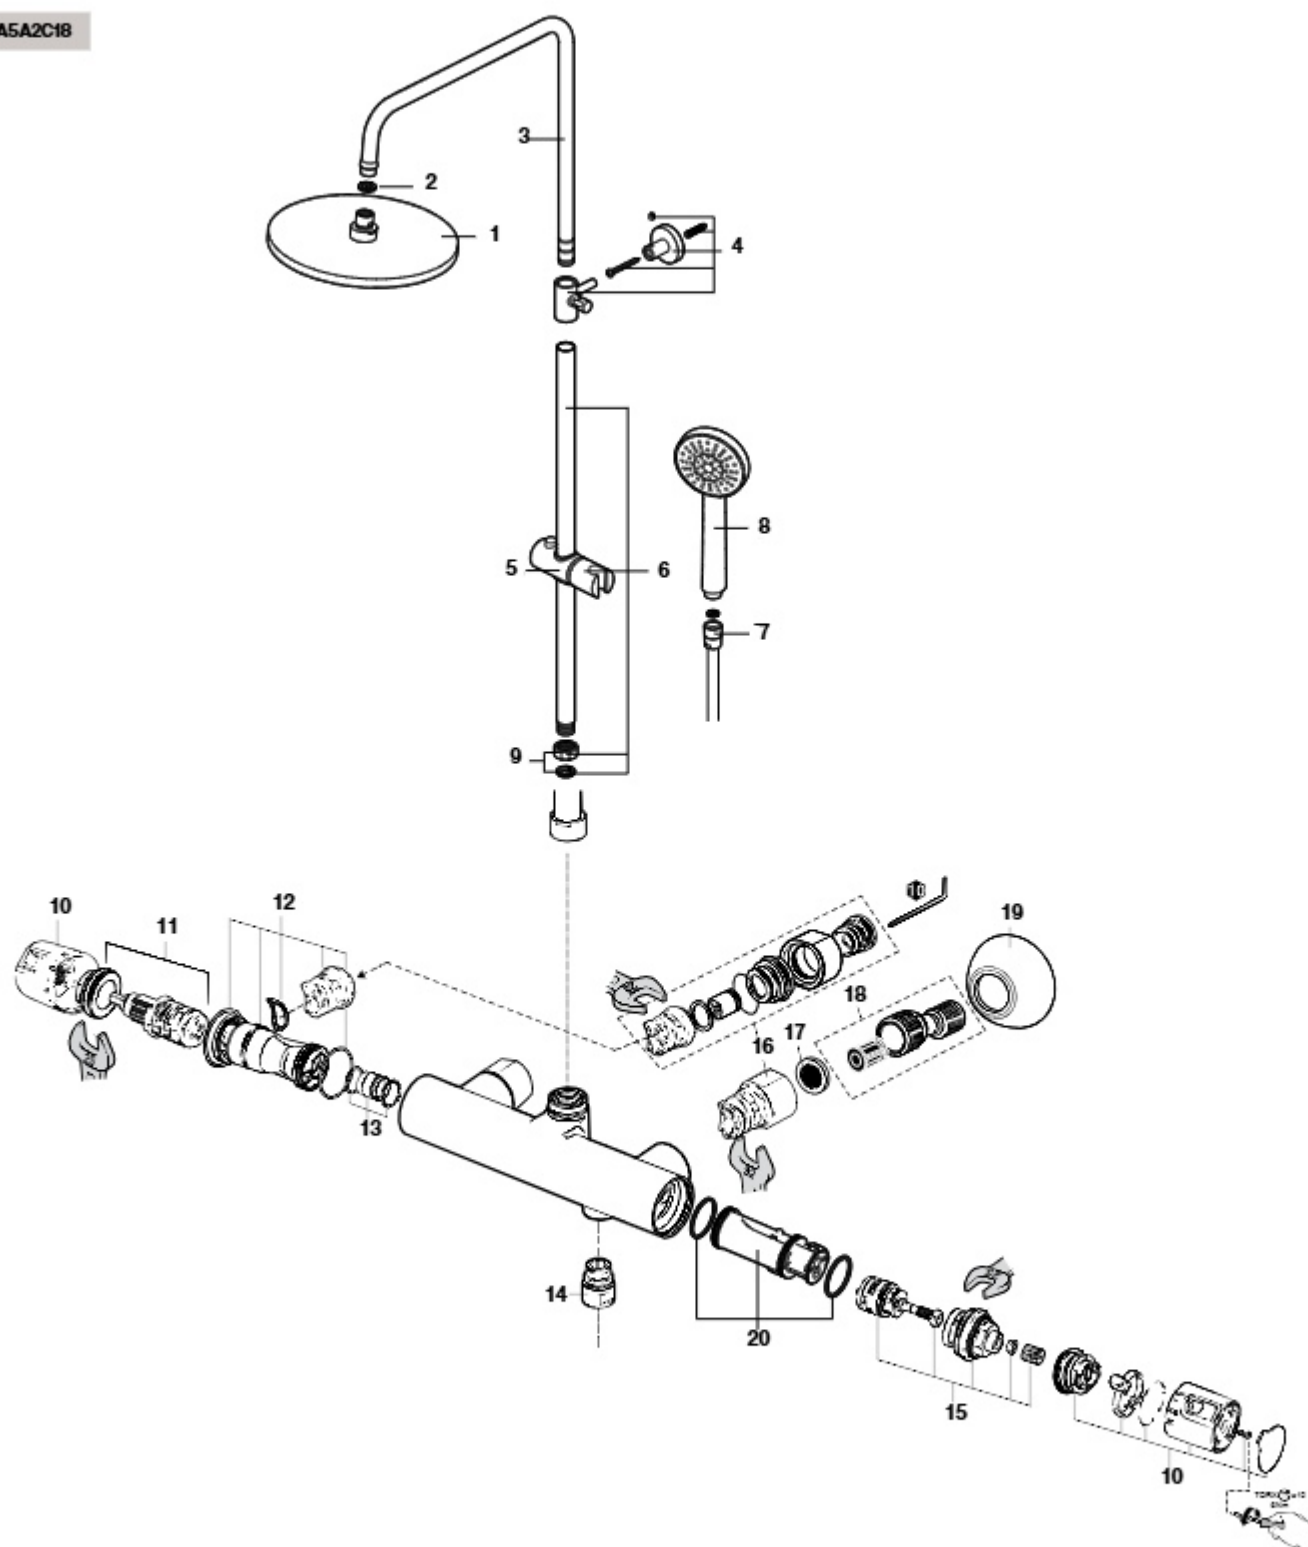

Victoria-T Plus

Coluna termostática para duche

A5A2C18

1	AG0087300R	120,00	7	A525009800	26,10	14	A525016609	5,52	20	A525016707	14,30
2	AG0056807R	4,55	9	AG0220500R	3,42	15	AG0151300R	27,80			
3	AG0220400R	56,60	10	AG0041600R	84,20	16	AG0131300R	42,20			
4	AG0220700R	7,77	11	A525015803	75,30	17	A525016207	2,45			
5	AG0220600R	19,40	12	AG0172900R	5,94	18	AG0156900R	22,00			
6	AG0220300R	41,30	13	A525017203	2,64	19	AG0085400R	8,06			

Medidas em mm.

Os preços indicados são unitários e não incluem IVA.
A presente tabela anula as anteriores.