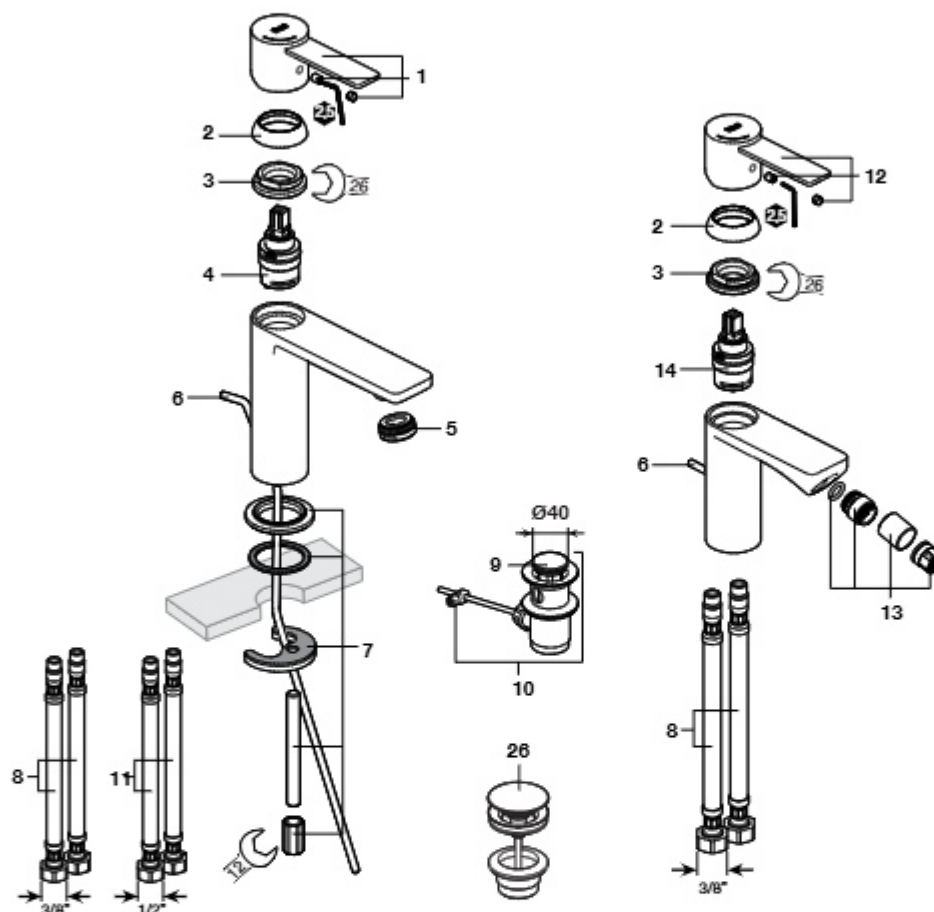

Targa-N

Misturadora para lavatório e bidê

A5A305F

A5A325F

A5A3A5F

A5A605F

A5A625F

As últimas posições de cada código indicam o acabamento (cor):

00 Cromado

NB Preto mate

SM Aço Inox

VA Ouro escovado

B0 Branco mate

Nos códigos assinalados com (-), apenas se apresenta o preço do acabamento cromado (00).

	€
1 AG02557.R	20,60
2 AG02231.R	3,80
3 AG0222900R	6,67
4 AG0223200R	11,10
5 AG01964.R	6,47
6 AG02233.R	5,73
7 AG0223400R	8,27
8 A525020309	14,40
9 AG00962.R	7,19
10 AG00753.R	27,50
11 AG0125509R	-
12 AG02558.R	20,80
13 AG00323.R	15,20
14 AG0223600R	10,00
15 AG02317.R	7,85

	€
16 AG0225400R	28,00
17 AG0223700R	12,30
18 AG0223800R	15,90
19 AG02559.R	30,30
20 AG02560.R	6,66
21 AG0254700R	5,56
22 AG0245600R	14,80
23 AG00466.R	11,20
24 AG0246000R	103,00
25 AG02552.R	5,55
26 A5054015.	-
27 AG02561.R	21,10
28 A525023507	4,06
29 AG0116400R	6,05
30 AG0110607R	9,58

	€
31 A525005407	7,14
32 AG01168.R	2 un 8,89
33 AG0103908R	2 un 16,70
34 AG02131.R	2 un 8,53
35 A525005507	7,14
36 AG0036800R	3,05
37 AG02416.R	7,28
38 AG01167.R	4,20
39 AG02128.R	3,09
40 AG0134907R	6,48
41 AG02305.R	14,10
42 AG02304.R	19,20
43 AG02562.R	18,90
44 AG0230700R	2,61
45 AG0230300R	10,40

Medidas: em mm.

Os preços indicados são unitários e não incluem IVA.
A presente tabela anula as anteriores.