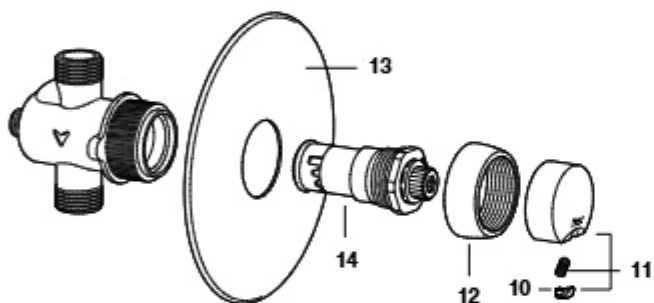

Avant

Torneira de parede para lavatório

A5A7879C00

Torneira de parede para lavatório 190mm

A5A7979C00

Torneira de encastrar para urinol

A5A9079C00

Torneira exterior para urinol