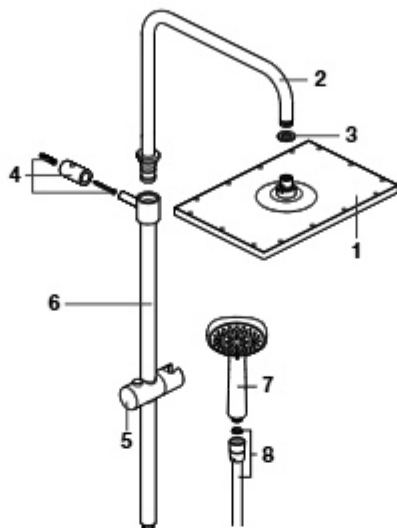

Level-T

Coluna termostática para duche

A5A201A

	€
1 A5B3050C00	180,00
2 AG0082400R	72,80
3 AG0056807R	4,55
4 AG0087500R	19,80
5 AG0087600R	47,70
6 AG0221300R	161,00
8 A525009900	50,50
9 AG0159700R	77,80

	€
10 AG0132407R	5,23
11 A525015803	75,30
12 AG0220900R	4,94
13 AG0131903R	21,70
14 AG0221000R	12,90
15 AG0160200R	3,55
16 AG0118500R	28,10
17 AG0221100R	2 un 85,90

	€
18 A525005507	2 un 7,14
19 A525016207	2 un 2,45
20 AG0103908R	2 un 16,70
21 A525016609	5,52
22 AG0221200R	16,60