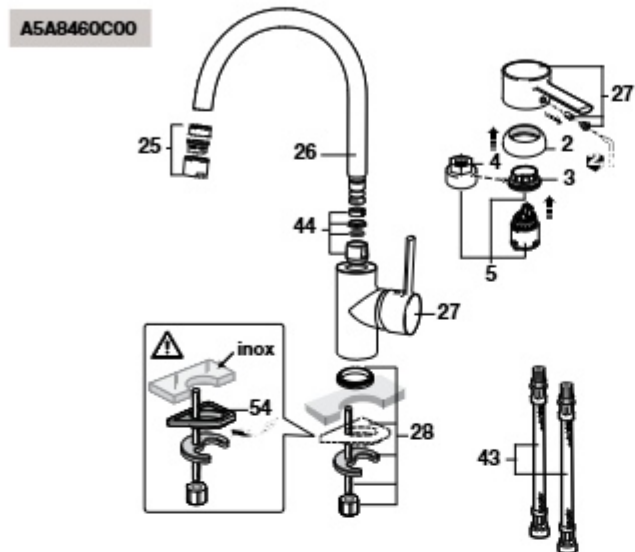

Targa

Torneira para lava-louça