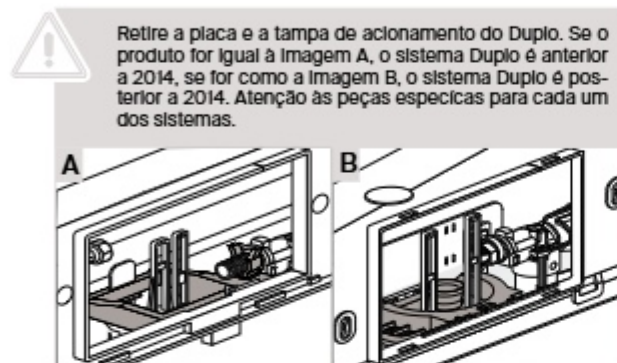

86* Adaptador de Ø 90 a Ø 110 para Duplo AB90090020.

Sistemas Duplo

(Sistemas anteriores a Duplos ONE)

Basic WC

A890090100	Ø 90
A89009010K	Ø 110
A890090120	Ø 90 / Ø 110

Peças Duplo para produtos que utilizam estas placas de acionamento: