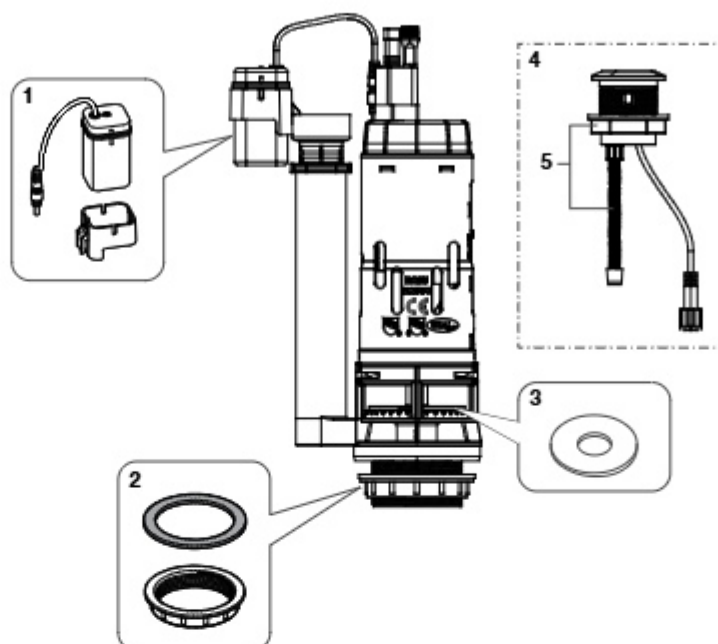

Peças Originais

EM1

A822599900

		€
1	AH0015300R	7,38
2	AH0015500R	2,70
3	AH0015400R	2,94
4	AH0015600R	44,50
5	AH0015700R	2,27