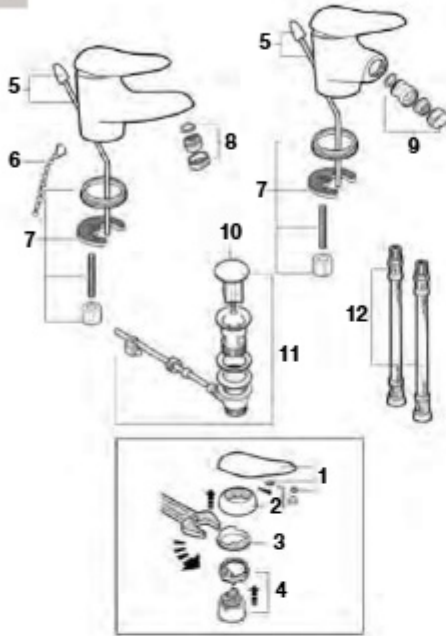

Monodin Top

Torneira para lavatório e bidé

A5A3035

A5A3135

A5A6035

A5A6135

Torneira para banho-duche e duche

A5A0135