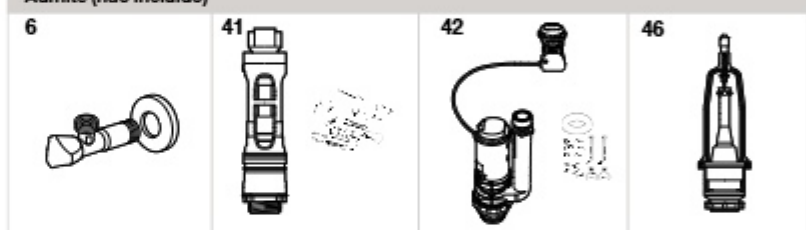

Admite (não incluído)

Tanque de alimentação inferior e mecanismo de descarga dupla 4,5/3L

A341991000

		€
35	AH0007100R	2,70
35	AH0001400R "G"	7,81
36	AH0000100R	34,80
37	AH0001800R	13,10
40	AV0021700R	11,30
	A822508900	19,90
44	A822504400* Porca metal	20,50
	A822509800	20,50

*Alé natura do stock.

Admite (não incluído)

		€
6	AG0078200R 1/2"-3/8"	29,50
41	A822502100 Doble	37,80
42	A822502800 Cable	42,50
46	A822502200 Simple	28,90