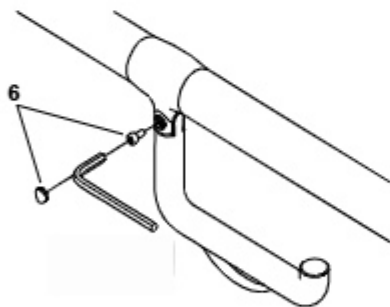

A816915009