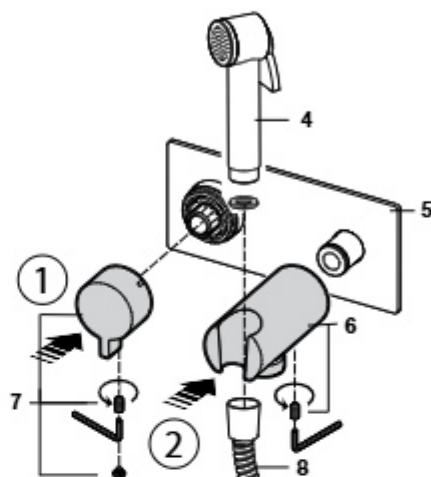

Be Fresh

Kit de duche para bidé

A5B9361C00

	€		€		€		€	
1	AG0094803R	15,20	3	AG0107807R	25,60	5	AG0107200R	118,00
2	AG0007107R	34,70	4	AG0139100R	34,50	6	AG0107400R	96,90
						7	AG0007000R	20,00
						8	AG0139400R	12,20

Medidas em mm.

Os preços indicados são unitários e não incluem IVA.
A presente tabela anula as anteriores.