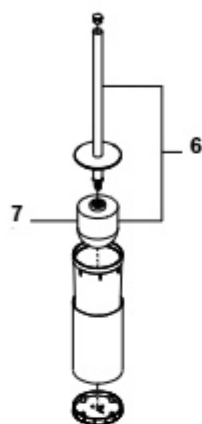

Hotels Round

Acessórios

A817586...