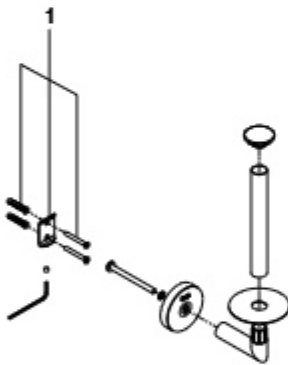

A817720C00