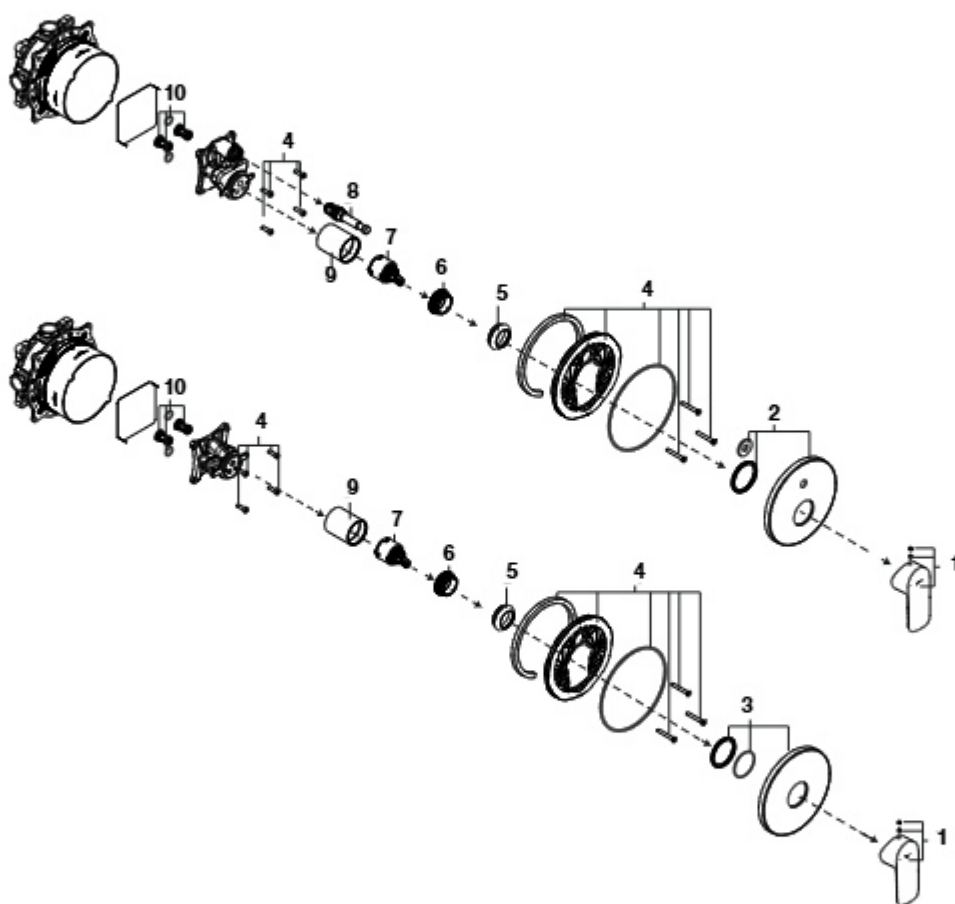

Cala RocaBox

Torneiras de banho-duche e duche monocomando

A5A0B6E

A5A2B6E

As últimas posições de cada código indicam o acabamento (cor):

00 Cromado
NB Preto mate

	€		€		€		€				
1	AG0226400R	16,30	3	AG0121200R	18,90	6	A525023507	4,06	9	A525006800 Cromado	20,00
	AG02264NBR	28,80		AG01212NBR	42,30	7	AG0110607R	9,58		AG02189NBR	22,20
2	AG0121300R	20,20	4	AG0120900R	22,50		A525006500 Cromado	22,50	10	AG0121000R	21,40
	AG01213NBR	42,70	5	AG0085300R	17,30	8	AG0218600R	22,00			
				AG00853NBR	10,50		AG02186NBR	43,00			

Medidas: em mm.

Os preços indicados são unitários e não incluem IVA.
A presente tabela anula as anteriores.