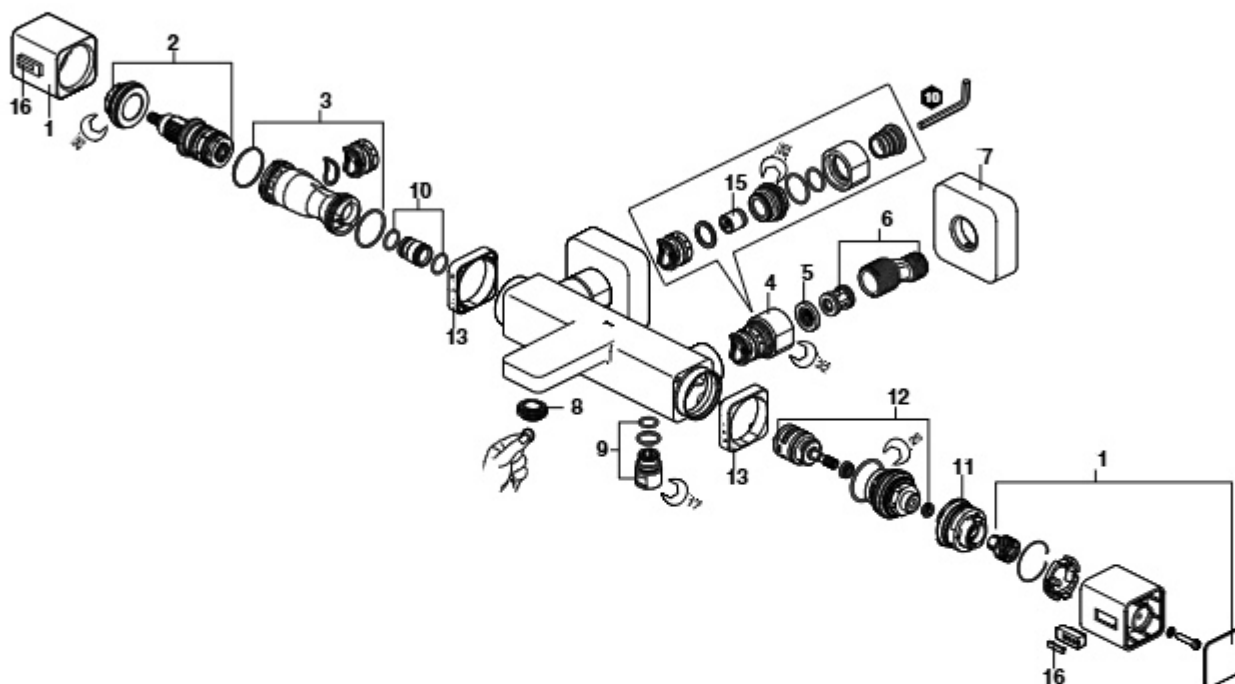

T-1000 Square

Torneira termostática para banho-duche e duche

ASA121AC00

ASA141A

1	AG0159700R	€ 77,80	7	AG0118500R	€ 28,10	12	AG0151300R	€ 27,80
2	A525015803	75,30	8	AG0160500R	2,98	13	AG0160300R	12,40
3	AG0172900R	5,94	9	A525016609	5,52	14	AG0160400R	12,40
4	AG0131300R	42,20	10	A525017203	2,64	15	AG0026307R	5,72
5	A525016207	2,45	11	AG0160100R	3,27	16	AG0159800R	3,83
6	AG0156900R	22,00		A525017203	2,64			

Medidas: em mm.

Os preços indicados são unitários e não incluem IVA.
A presente tabela anula as anteriores.