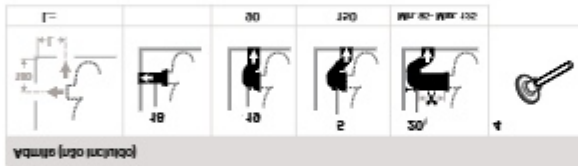

3D	W0001000B	1370
1B	W0001200B	1270
1B	W0001300B	1310
1	W0001400B	137
2	W0001100B	1270
4	W0003400B	387
1	W0001400B	808
		6

007823CA 223.1MM WT8 AT9AC

3D	W0001000B	1370
1B	W0001200B	1270
1B	W0001300B	1310
2	W0001100B	1270
4	W0003400B	387
3	W0003400B	1270
3	W0003400B	3730
1	W0001400B	808
		6