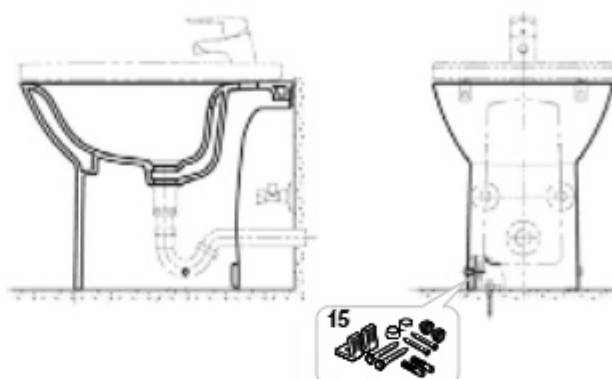

Admite (não incluído)

		€
6	AG0078200R 1/2"-3/8"	29,50
41	A822502100 Doble	37,80
42	A822502800 Cable	42,50
46	A822502200 Simple	28,90

Admite (não incluído)

Debba

Bidé

A355994000	Square
A355998000	Round

	€
15 AV0009400R	6,08