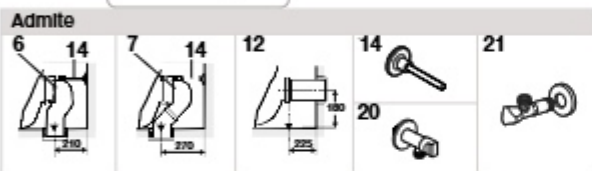

The Gap

Sanita de tanque baixo Rimless e saída dual

A3420N8.0	Round
A342479.0	Square

Sanita de tanque baixo compacto, Rimless e saída dual

A3420N7.0	Round
A342737.H	Square

		€
1	AV0037000R	15,60
2	AV0037500R	15,40
3	AV0027000R	3,73
7	AV0007700R	15,90
15	AV0013100R	3,61
17	AV0009400R	6,08