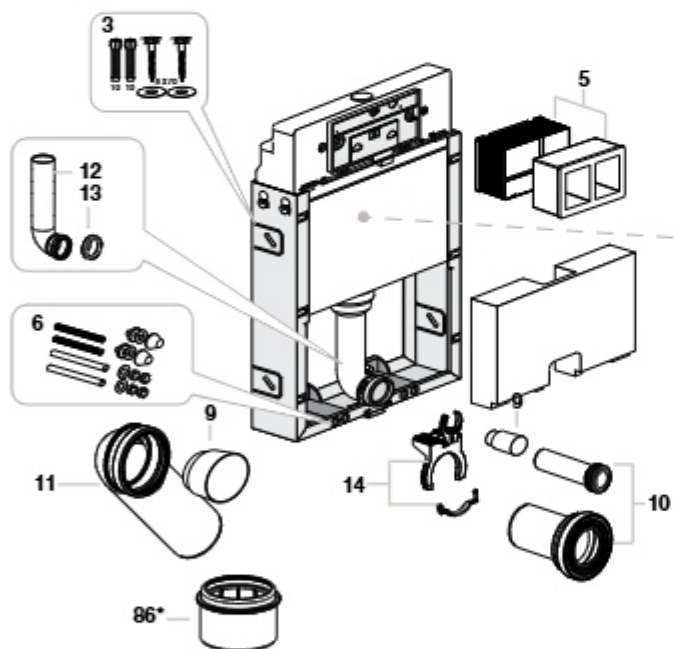

86* Adaptador de Ø 90 a Ø 110 para Duplo AB90090020.

Sistemas Duplo

(Sistemas anteriores a Duplos ONE)

Basic WC

A890090100	Ø 90
A89009010K	Ø 110
A890090120	Ø 90 / Ø 110

Peças Duplo para produtos que utilizam estas placas de acionamento: