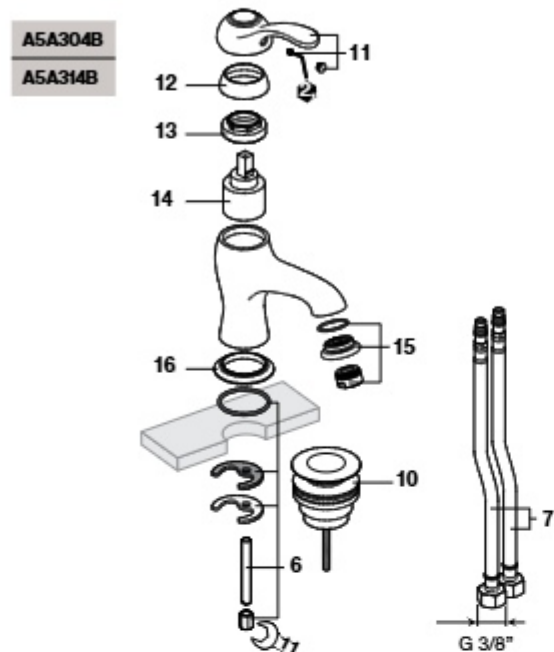

Carmen

Torneira para lavatório