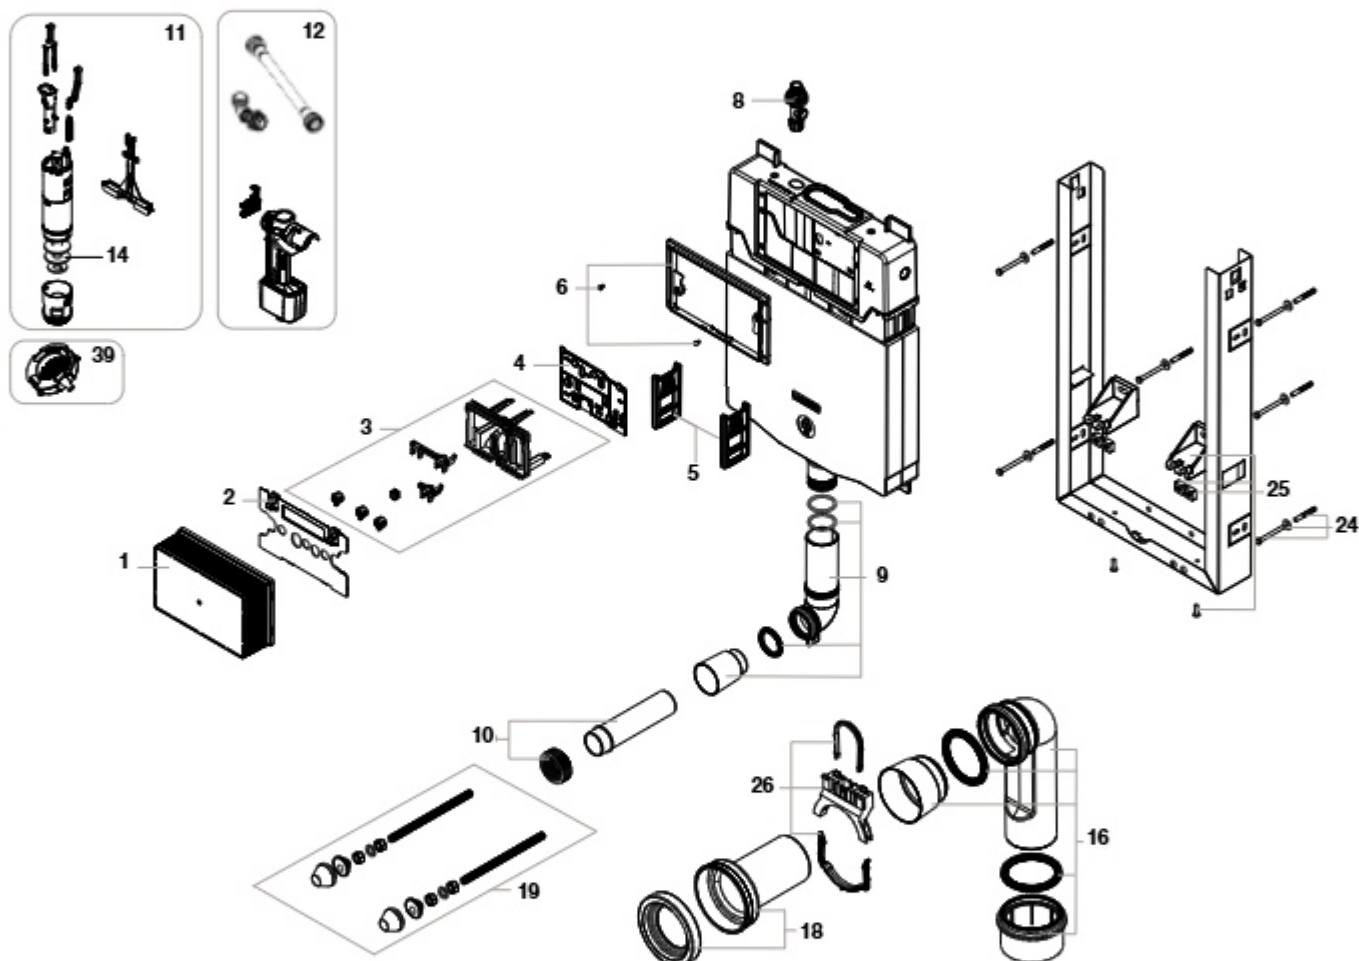

Sistemas Duplo One

Basic WC One Compact

A890070120

		€
1	AV0045700R	7,03
2		
4	AV0045800R	12,70
6		
3	AV0045900R	9,44
5	AV0046100R	2,45
8	AV0046400R	32,30
9	AV0046500R	11,90
10	AV0046600R	4,38

		€
12	AV0062100R	32,20
14	AV0048100R	5,14
16	AV0047100R	42,80
18	AV0047300R	18,60
19	AV0047400R	10,30
24	6 un AV0047900R	54,50
25	2 un	
26	AV0048000R	6,56

		€
39	AV0054800R Cinza 2,1l/s	2,05
Admite		
39	AV0054700R Azul 1,75l/s	1,95
Producto completo		
11	A822502850	28,00