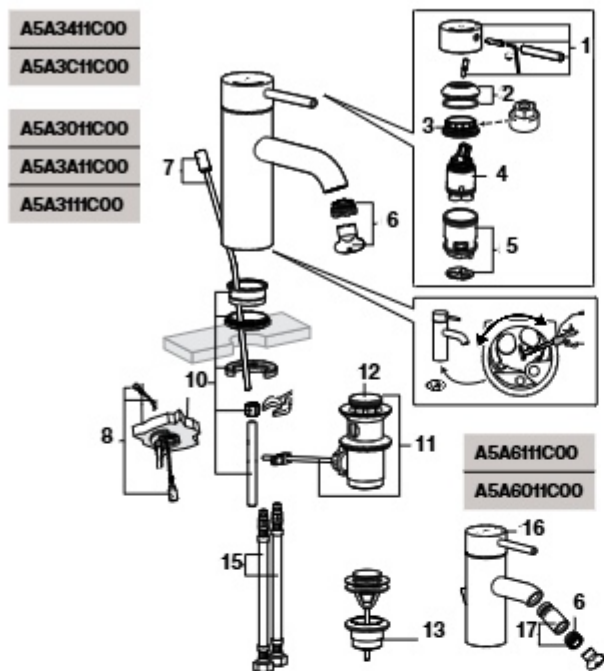

Lanta

Misturadora para lavatório e bidê