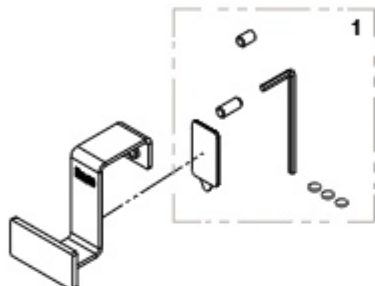

Extra

Acessórios

A817920.