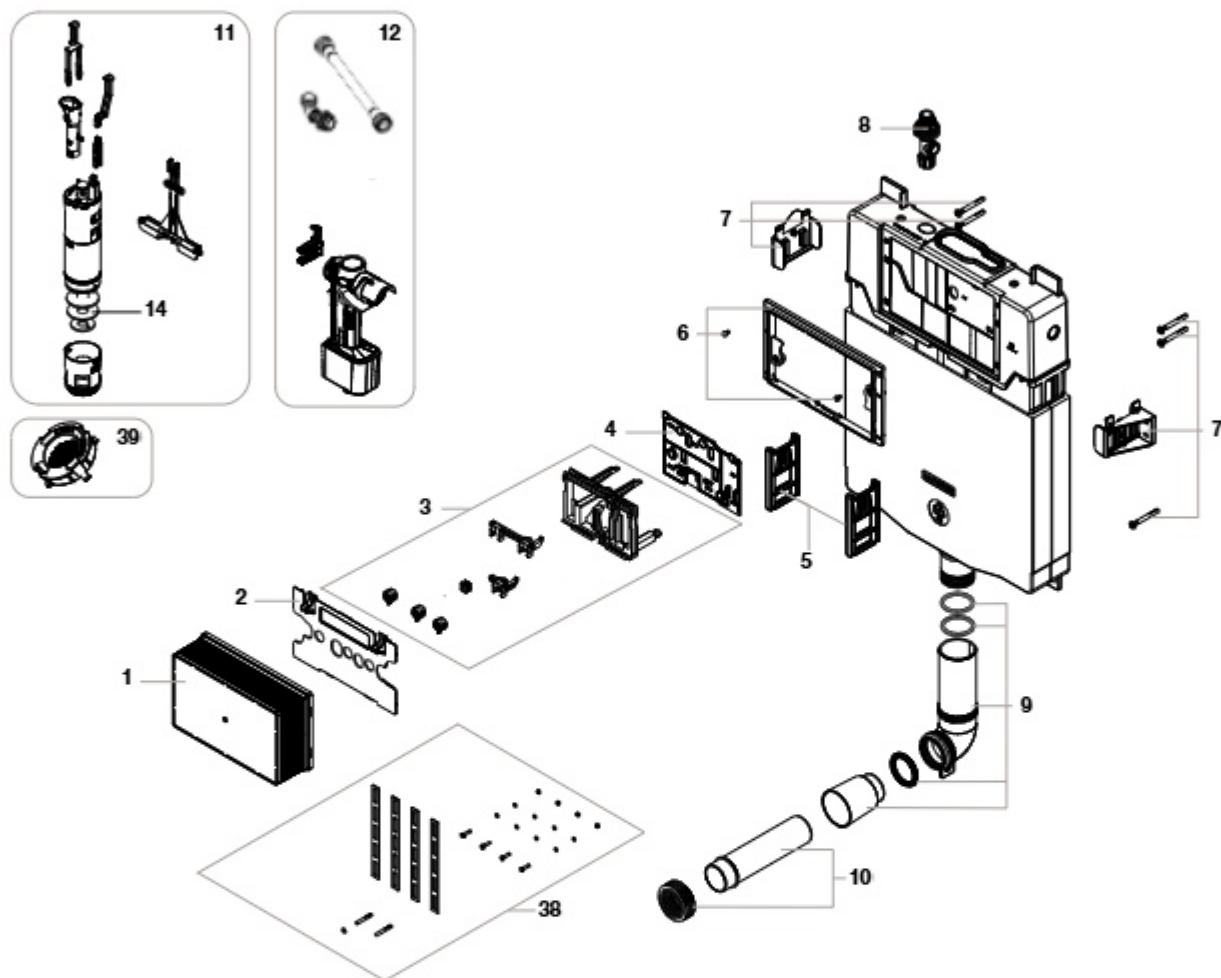

Sistemas Duplo One

Basic Tank One Compact

A890070200

		€
1	AV0045700R	7,03
2		
4	AV0045800R	12,70
6		
3	AV0045900R	9,44
5	AV0046100R	2,45
7	AV0046300R	33,90
8	AV0046400R	32,30
9	AV0046500R	11,90
10	AV0046600R	4,38
12	AV0062100R	32,20
14	AV0048100R	5,14

		€
38	AV0049300R	7,61
39	AV0054800R Cinza 2,1l/s	2,05

Admite		€
39	AV0054700R Azul 1,75 l/s	1,95

Producto completo		€
11	A822502850	28,00