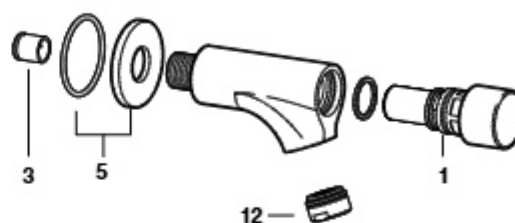

A5A4477C00 Q = 2L (ECO)

A5A4577C00

Torneira temporizada de passagem reta de encastrar para duche

A5A2677C00

Torneira temporizada para urinol

A5A9077C00

Torneira temporizada de parede para lavatório

A5A7877C00 Q=6L