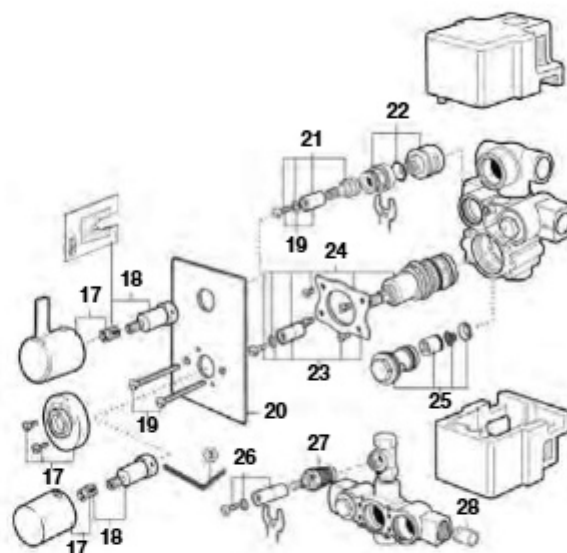

Targa

Torneira termostática para banho e duche

A5A1160

A5A1360

Torneira termostática de encastrar para banho e duche

A5A2860

A5A2960

	€		€		€		€		€					
1	AG0021300R	32,30	7	A525005308	12,90	14	A525087300	18,30	20	AG0020800R	188,00	26	AG0024803R	8,95
2	A525092709	70,20	8	AG0068500R	23,80	15	AG0029400R	2,64	21	AG0021003R	34,80	27	AG0020903R	49,40
3	AG0001400R	39,80	10	A525009800	26,10	16	A525024200	9,36	22	A525012503	31,90	28	A525024803	37,70
4	AG0021407R	15,60	11	AG0020703R	21,70	17	AG0021200R	41,10	23	AG0021103R	17,70			
5	A525027207	3,48	12	A525028003	78,40	18	A525024303	15,90	24	A525017303	121,00			
6	AG0087100R	6,67	13	A525023200	11,50	19	AG0028703R	15,80	25	A525018003	84,20			