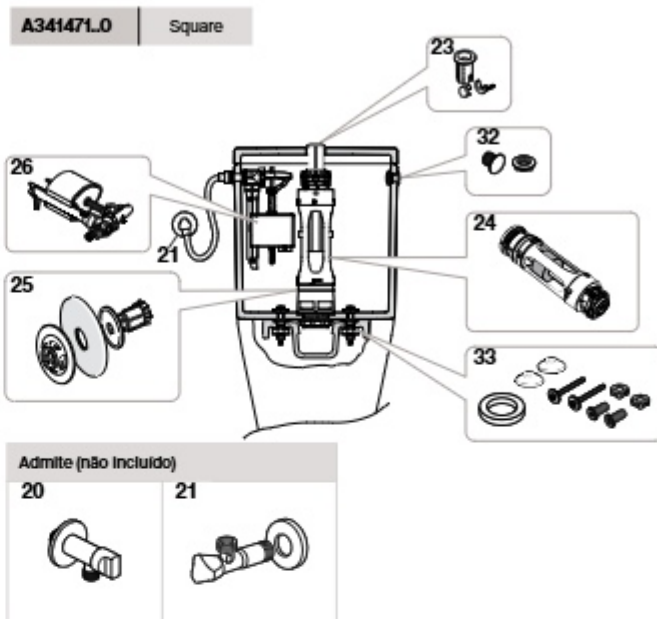

Admite (não incluído)

		€
37	AV0013400R	5,97
38	AV0051800R	36,70
39	A506401814	26,40

The Gap

Bidé com jogo de fixação

Tanque de alimentação lateral

Tanque de alimentação, para rimless, lateral/inferior

Tanque de alimentação lateral/inferior