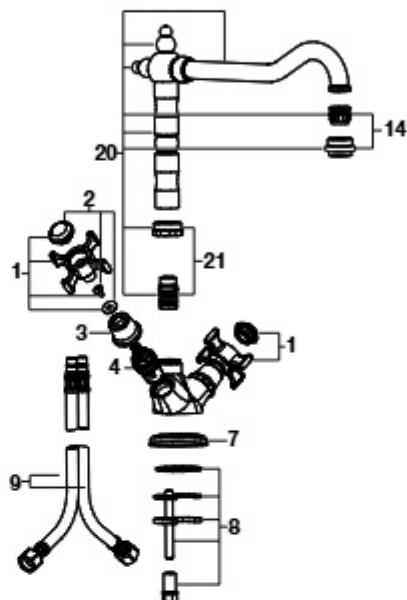

Florentina

Torneira para duche

A5062222A0

Torneira para lava-louça

A5061388A0

1	AG0046300R	69,70	9	A525020309	14,40	17	AG0047300R	34,50	25	AG0057300R	192,00	33	AG0057900R	18,60
2	AG0046200R	45,00	10	AG0004700R	58,00	18	AG0052300R	148,00	26	AG0053200R	29,20	34	AG0058000R	13,40
3	AG0053100R	7,56	11	AG0067700R	17,50	19	AG0052400R	117,00	27	AG0057408R	29,80	35	AG0068300R	26,90
4	A525092709	70,20	12	A525089100	31,70	20	AG0057200R	198,00	28	AG0057600R	21,70	36	AG0068200R	198,00
5	AG0051200R	11,40	13	AG0052200R	259,00	21	AG0046500R	23,10	29	AG0045700R	18,90			
6	A525004700	7,30	14	AG0057100R	14,90	22	AG0196500R	76,10	30	AG0057700R	125,00			
7	AG0047200R	9,66	15	AG0057800R	11,40	23	AG0053000R	38,30	31	AG0046800R	156,00			
8	AG0046407R	29,40	16	AG0052500R	33,80	24	A525009800	26,10	32	A525000800	19,70			