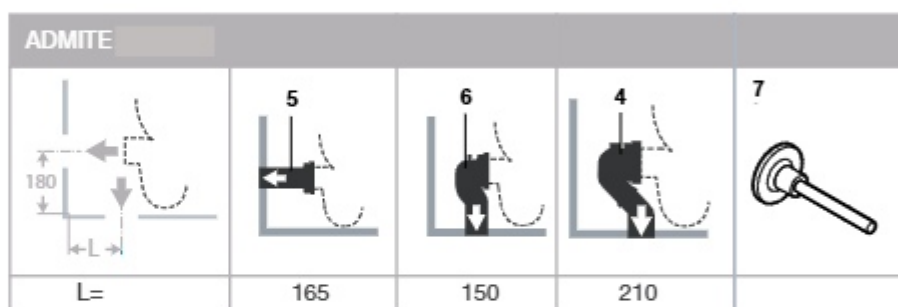

Victoria

Sanita compacta de tanque baixo Rimless

A342V05000

		€
1	AV0009400R	6,08
2	AV0063700R	3,83
4	AV0007700R	15,90
5	AV0009300R	12,70
6	AV0007900R	15,90
7	AV0035400R	4,63

Tanque com descarga dupla 4,5/3L

A341V01000	Interior
A341V00000	Lateral

		€
8	AH0011200R	14,40
9	AV0021700R	11,30
13	AV0012600R	2,50
14	AH0011400R	6,34

Produto completo compatível

		€
10	A822505500*	35,80
	A822509600	23,00
11	A822508800	16,70
12	A822508900	19,90