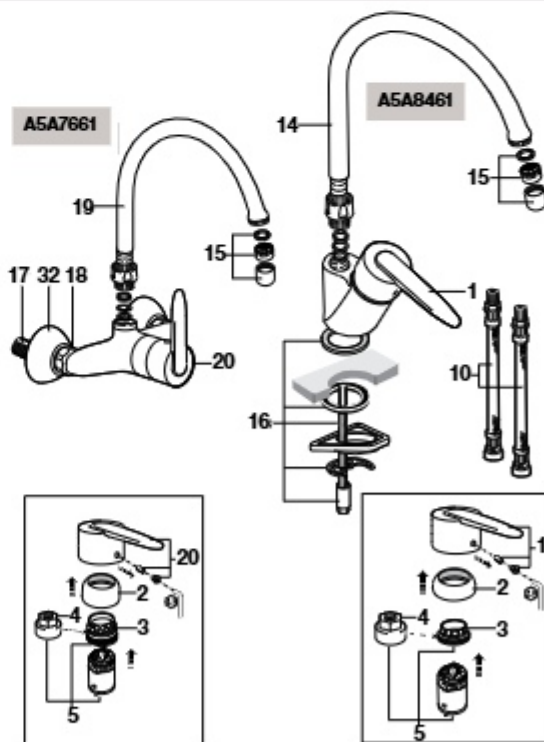

Vectra

Torneira para lavatório e bidé

Torneira para banho-duche e duche

Torneira de encastrar para banho-duche e duche

Torneira para lava-louça

1	AG0002000R	13,20	8	A525004403	7,60	15	A525006600	7,14	22	A525007800	10,60	29	A525002700	45,30
2	AG0085300R	17,30	9	A525004600	7,87	16	A525006903	8,41	23	A525023200	11,50	30	A525006800	19,60
3	A525023507	4,05	10	A525020309	14,40	17	A525005308	12,90	24	A525087300	18,30	31	A525002800	36,10
4	A525005407	7,14	11	AG0096200R	7,19	18	AG0002500R	15,10	25	A525009800	26,10	32	AG0085400R	8,06
5	AG0053707R	37,60	12	AG0075300R	27,60	19	AG0002400R	45,20	26	A525005507	7,14	33	AG0055800R	13,80
6	A525004700	7,14	13	A525089100	31,70	20	AG0002300R	12,80	27	AG0001907R	10,60			
7	AG0002100R	8,11	14	AG0002200R	43,20	21	A5B9035C00	-	28	A525006500	22,40			