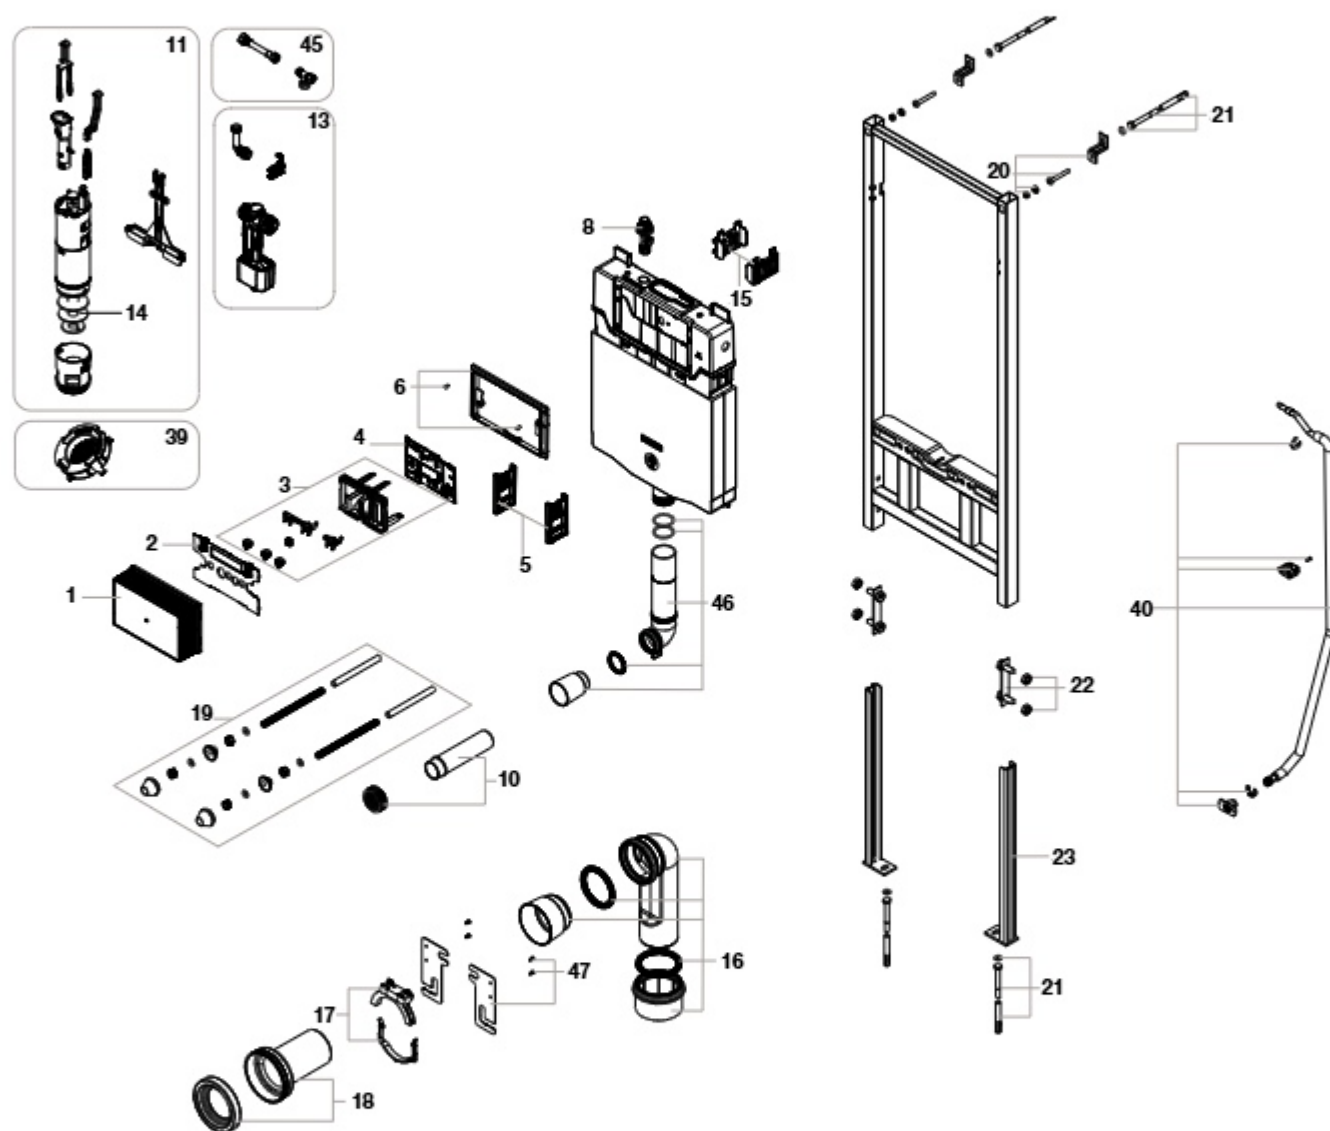

		€
38	AV0049300R	7,61
39	AV0054800R Cinza 2,1l/s	2,05

Admite		€
39	AV0054700R Azul 1,75 l/s	1,95

Producto completo		€
11	A822502850	28,00

Sistemas Duplo One

Duplo WC One Smart

A890078020

		€
1	AV0045700R	7,03
2		
4	AV0045800R	12,70
6		
3	AV0045900R	9,44
5	AV0046100R	2,45
8	AV0053000R	104,00
45		
10	AV0046600R	4,38
14	AV0048100R	5,14
15	AV0047000R	2,64
16	AV0047100R	42,80