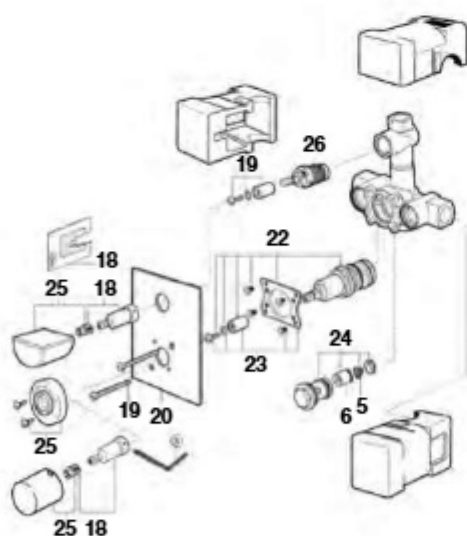

Torneira termostática de encastrar para duche

A5A2947

	€		€		€		€		€					
1	A5B9047C00	23,60	7	A525028003	78,40	13	AG0025403R	25,80	19	AG0028703R	15,80	25	AG0025600R	108,00
2	A525009800	26,10	8	AG0025100R	93,80	14	AG0025200R	104,00	20	AG0026200R	186,00	26	A525098108	23,60
3	A525021600	29,20	9	AG0020703R	21,70	15	A525092709	70,20	21	AG0026103R	42,50			
4	AG0026003R	118,00	10	AG0000800R	26,90	16	A525021907	3,23	22	A525017303	121,00			
5	AG0026403R	1,66	11	A525003600	4,66	17	AG0025500R	99,20	23	AG0021103R	17,70			
6	AG0026307R	5,72	12	AG0025300R	54,80	18	A525024303	15,90	24	A525018003	84,20