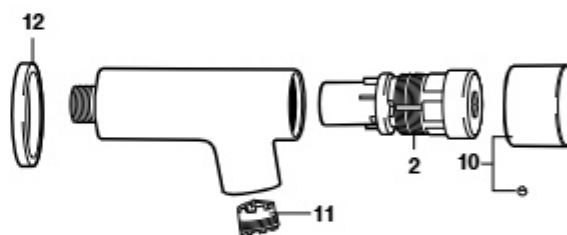

оригинал ырақ етілеті

Sprint-N

Torneira temporizada para lavatório

A5A3124C00

Torneira temporizada para lavatório

A5A4224C00

A5A7824C00

Torneira temporizada angular para duche