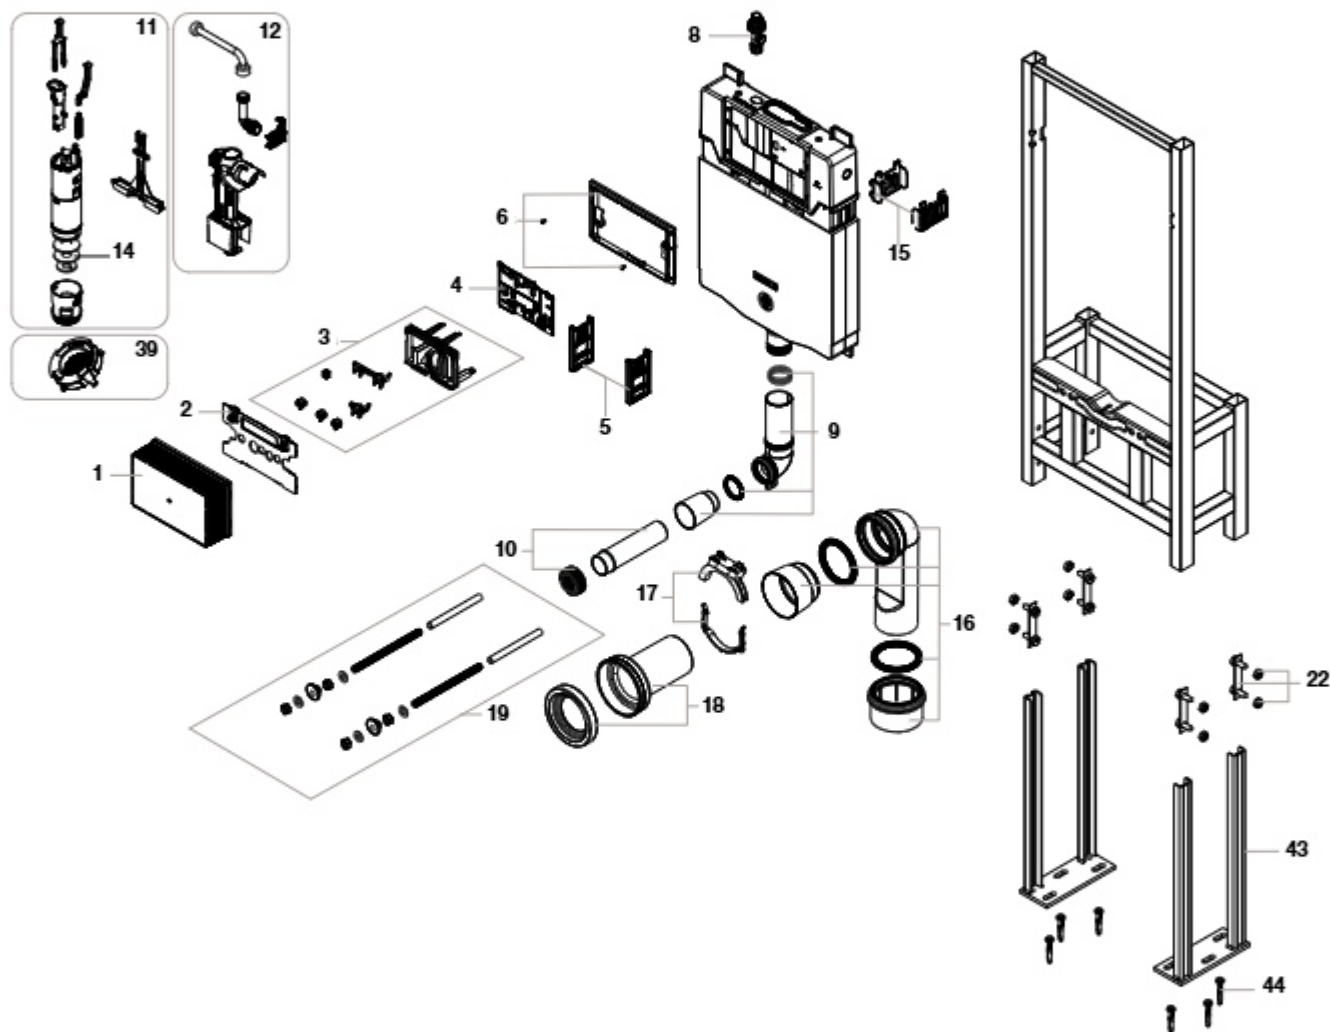

		€
46	AV0052800R	13,20
47	AV0046800R	11,50

Admite			€
39	AV0054700R	Azul 1,75 l/s	1,95

Producto completo			€
11	A822502850		28,00
13	A822502860		27,70

Sistemas Duplo One

Duplo WC One Autoportante

A890077020