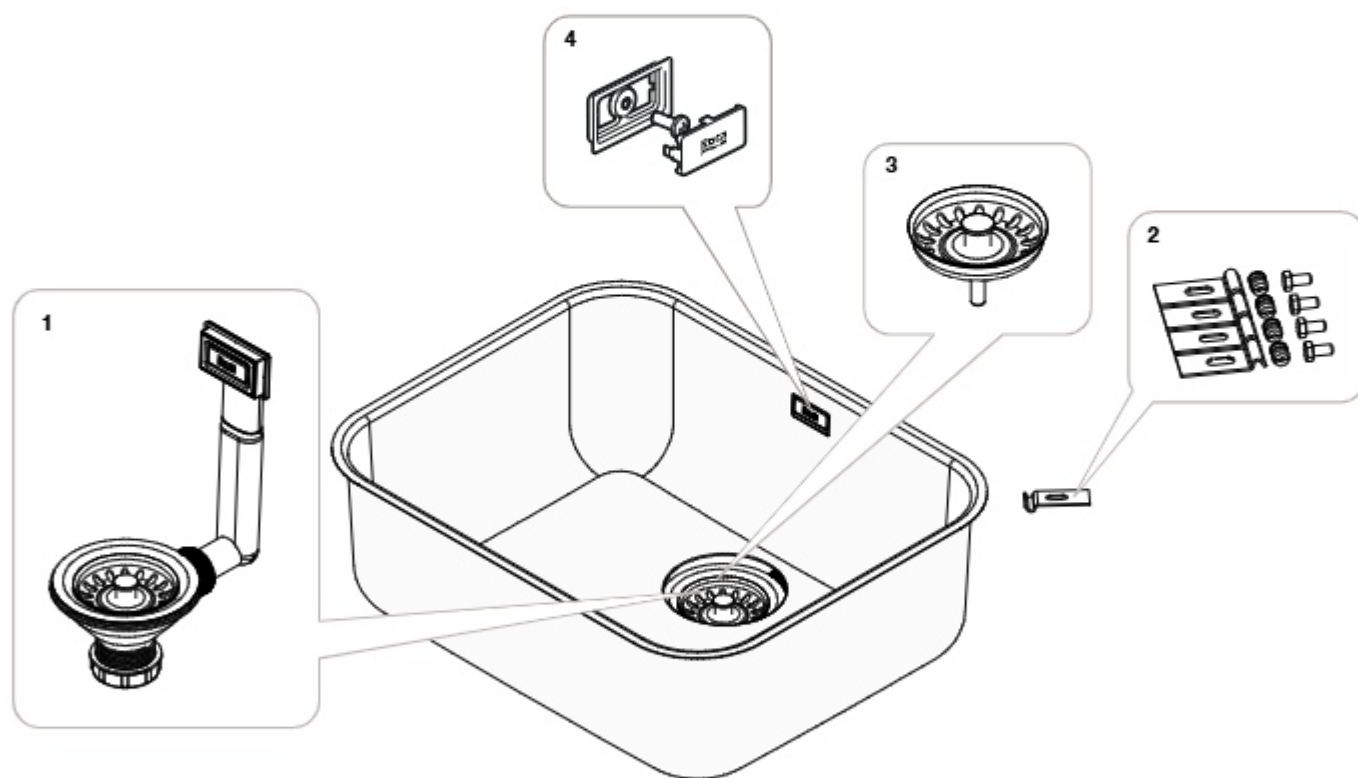

Aço inox

Lisboa: Lava-louça de uma cuba

MODELOS DE PRODUTOS

A870M10500	50	A870M10400	40
A870M10450	45	A870M10330	35