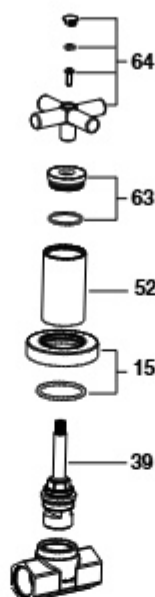

Medidas em mm. Os preços indicados são unitários e não incluem IVA. A presente tabela anula as anteriores.

Loft

Inversor 1/2" banho ou duche

A5A9043

A5A9143

Torneira de passagem de 1/2"

A5A1543

A5A1843