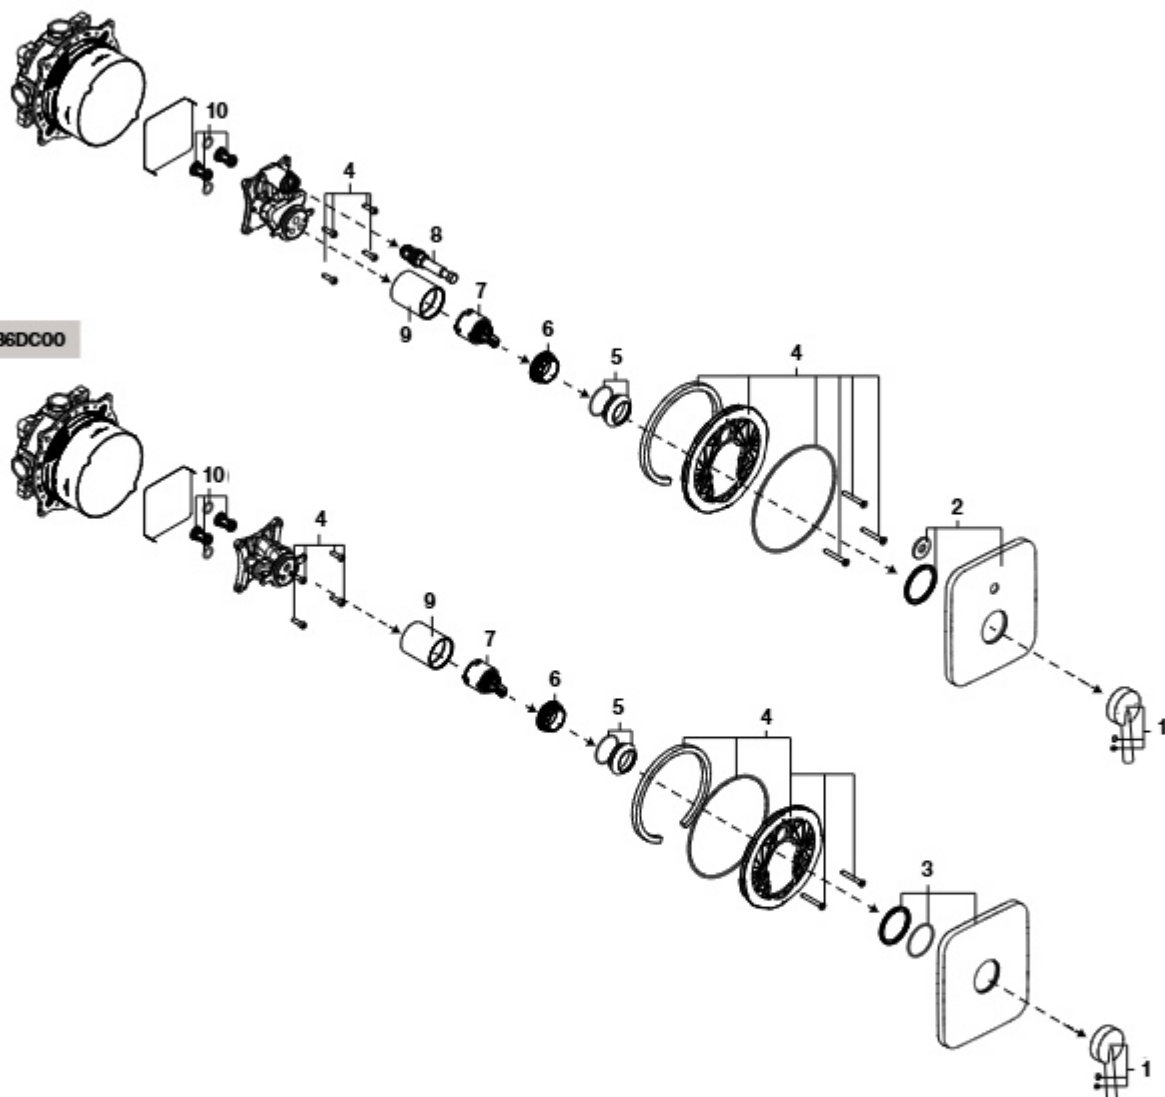

Pals

Misturadora de encastrar para banho-duche

A5A0B6DC00

A5A2B6DC00