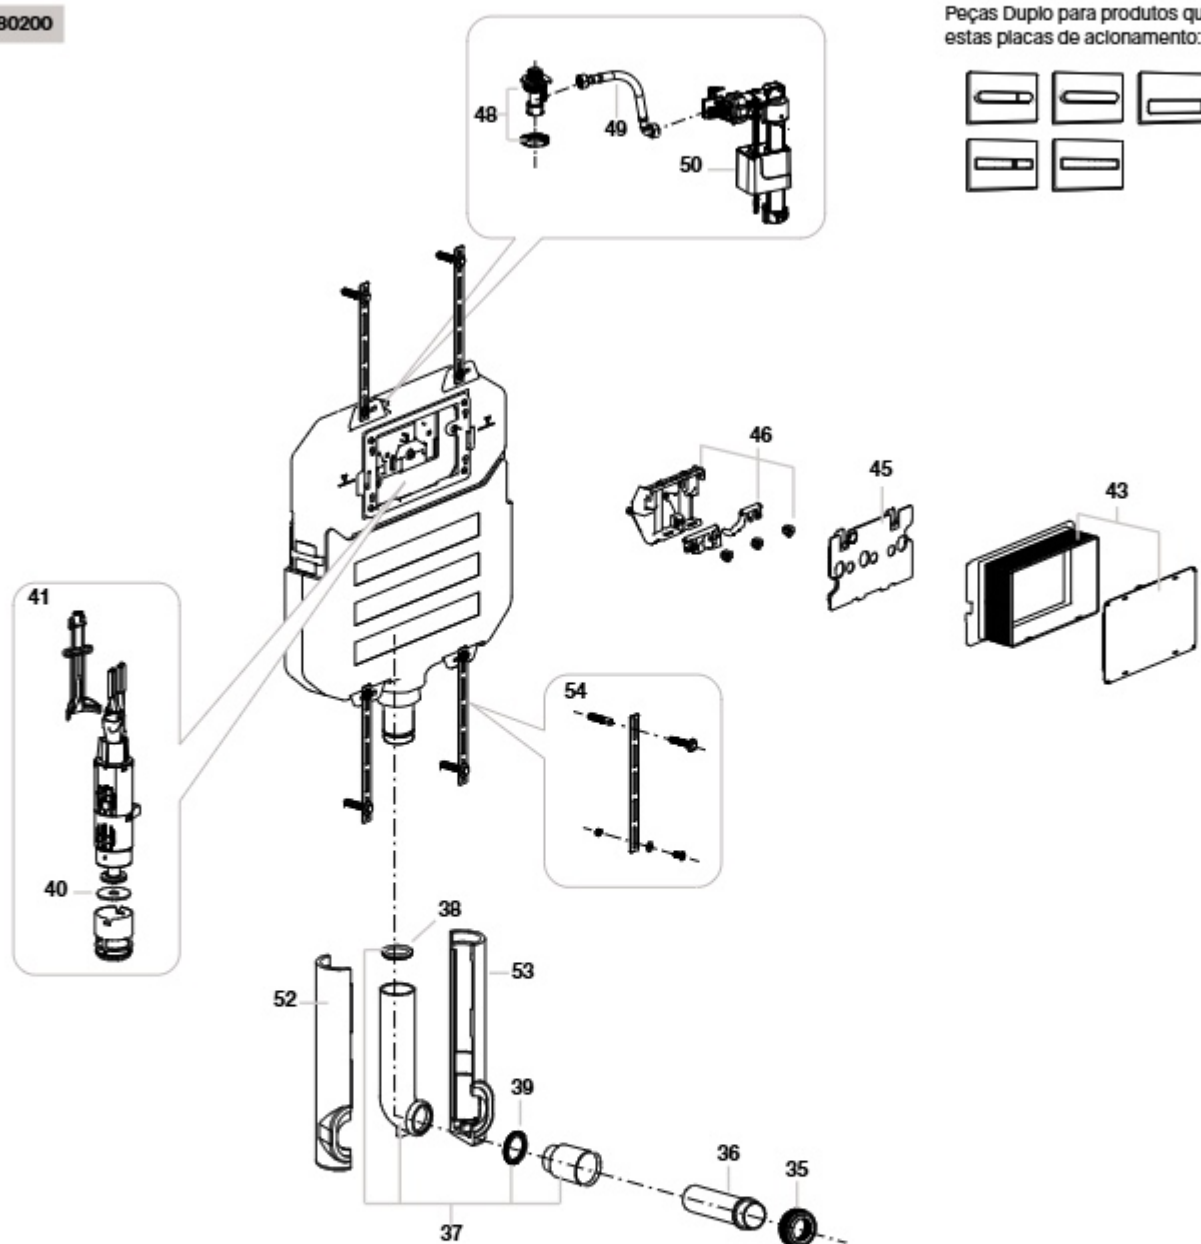

84* Curva Ø90 com adaptador de Ø90 a Ø110 para Duplo A890080120.

Sistemas Duplo

(Sistemas anteriores a Duplos ONE)

Basic Tank Compact

A890080200

Peças Duplo para produtos que utilizam estas placas de acionamento: