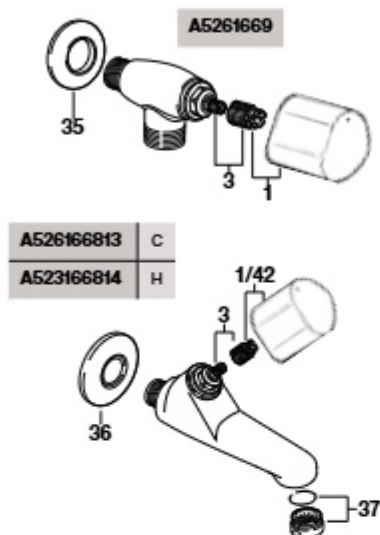

Brava Retro

Torneiras de passagem

A526166813	C
A523166814	H

Torneiras de passagem

A526167013	C
A523167014	H

A526167113	C
A523167114	H

Ø 15 mm	A526169113	C
	A523169114	H
Ø 18 mm	A526167213	C
	A523167214	H
Ø 22 mm	A526169213	C
	A523169214	H