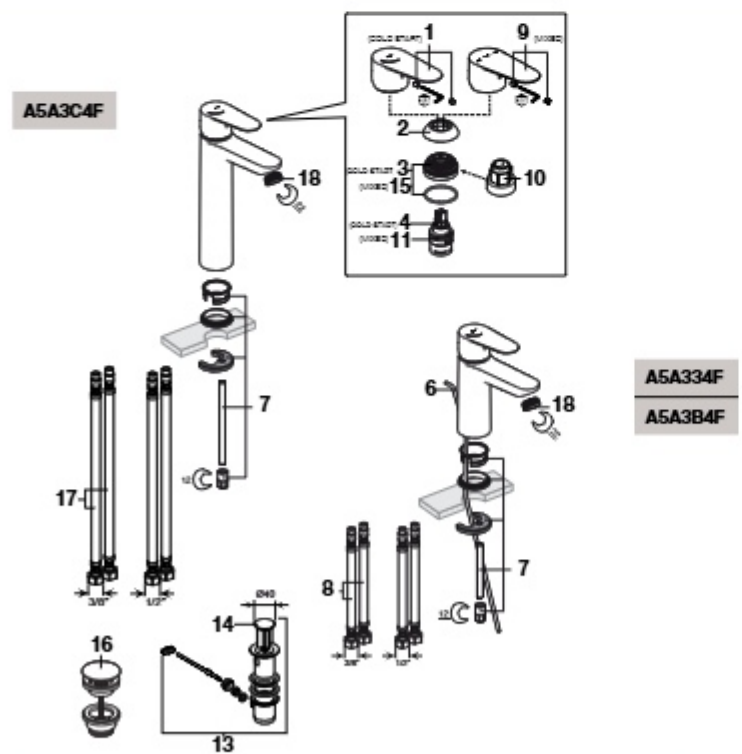

Torneira para lavatório

A5A334F
A5A3B4F

	€		€		€	
1	AG0240300R	19,10	7	A525004403	7,61	
2	AG0032100R	27,50	8	AG0119708R	15,80	
3	AG0240400R	3,70	9	AG0240500R	11,40	
4	AG0223200R	11,10	10	AG0215800R	48,10	
5	AG0196400R	6,47	11	AG0223600R	10,00	
6	AG0223300R	5,73	12	AG0174700R	9,47	
				13	AG0075200R	16,30
				14	AG0085700R	15,60
				15	AG0240600R	5,16
				16	A505400900	23,30
				17	AG0223700R	12,30
				18	AG0046600R	11,20

Medidas: em mm. Os preços indicados são unitários e não incluem IVA. A presente tabela anula as anteriores.