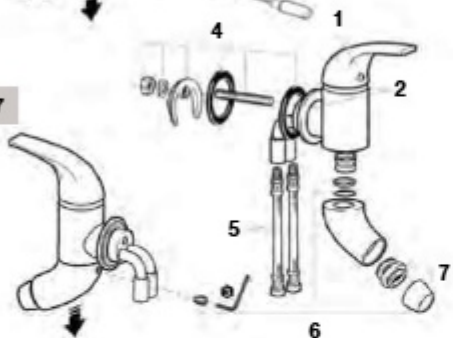

Frontalis

Torneira para lavatório e bidê

A5A3557

A5A6457

Torneira de encastrar para lavatório e/ou banho

A5A4557

A5A1057

Torneira para banho-duche e duche

A5A0657

A5A2257

	€
1 A525027400	83,00
2 A525027500	106,00
3 A525028400	102,00
4 A525028803	5,55
5 A525027609	23,10

	€
6 A525028600	195,00
7 A525009200	22,50
8 A525028500	123,00
9 A525028703	97,30
10 A525027700	161,00

	€
11 A525028200	166,00
12 A525006500	22,50
14 A525028300	103,00
15 A525027803	31,30
16 AG0053707R	37,50

	€
17 A525029407	2,88