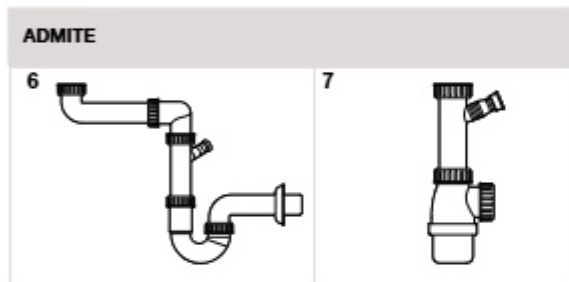

Aço inox

Glasgow: Lava-louça de uma cuba

A873101C01	GLASGOW 100 ED	1000x500 mm
A874101C01	GLASGOW 100 EI	1000x500 mm
A873801C01	GLASGOW 80 ED	800x500 mm
A874801C01	GLASGOW 80 EI	800x500 mm

Glasgow: Lava-louça de duas cubas

A87R101C01	GLASGOW 100 ED 2C	1000x500 mm
A87S101C01	GLASGOW 100 EI 2C	1000x500 mm
A872801C01	GLASGOW 80	800x500 mm