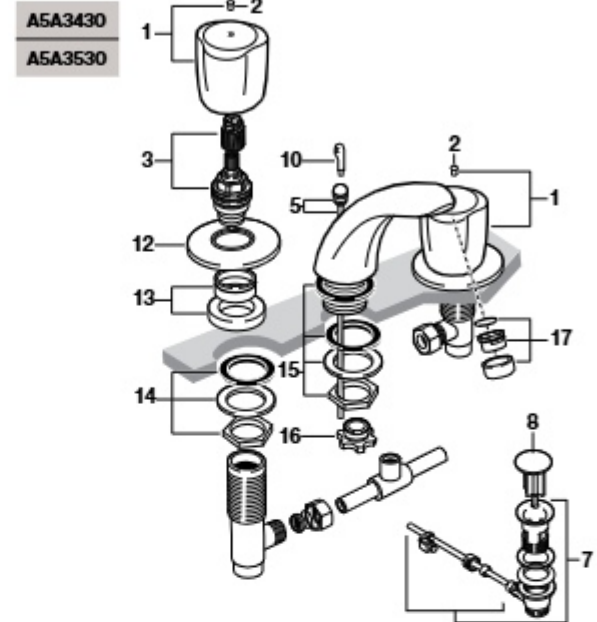

	€
21 A525009600	7,30
22 A5B9750C00	473,00

Brava

Torneira para lavatório

Torneira para lavatório

Torneira para bidé

Torneira para banho-duche e duche

1	AG0025700R	8,31	10	A525004600	7,88	19	AG0085400R	8,06	28	A525084200	58,10	37	AG0029400R	2,64
2	AG0058307R	2,58	11	AG0049803R	11,60	20	AG0050507R	50,30	29	AG0005300R	11,00	38	AG0050700R	7,58
3	AG0018208R	12,20	12	AG0067400R	18,90	21	AG0002500R	15,10	30	A525087300	18,30	39	A525096700	9,14
4	AG0045903R	9,91	13	AG0067500R	18,00	22	A525084600	53,00	31	A525005507	7,14	40	AG0050800R	15,50
5	AG0046000R	5,91	14	AG0049903R	19,40	23	A525006600	7,14	32	A525007700	8,38	41	AG0050903R	5,81
6	A525020309	14,40	15	AG0050003R	10,30	24	A525084000	58,10	33	A525007800	10,60	42	AG0051003R	69,20
7	A525021200	29,80	16	AG0050207R	4,72	25	AG0067600R	59,80	34	A525009800	26,10			
8	AG0055800R	13,80	17	A525004700	7,30	26	AG0027000R	59,80	35	AG0036800R	3,05			
9	A525004700	7,30	18	A525010900	5,98	27	A525084400	132,00	36	AG0050603R	3,81			