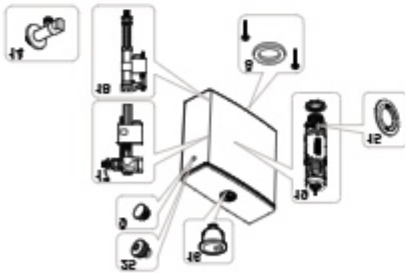

установка прибора

V331888B	0	33004000
V331888A	0	33004000
V331888A	0	33004000
V331888A	0	33004000
V331888A	0	33004000

установка прибора