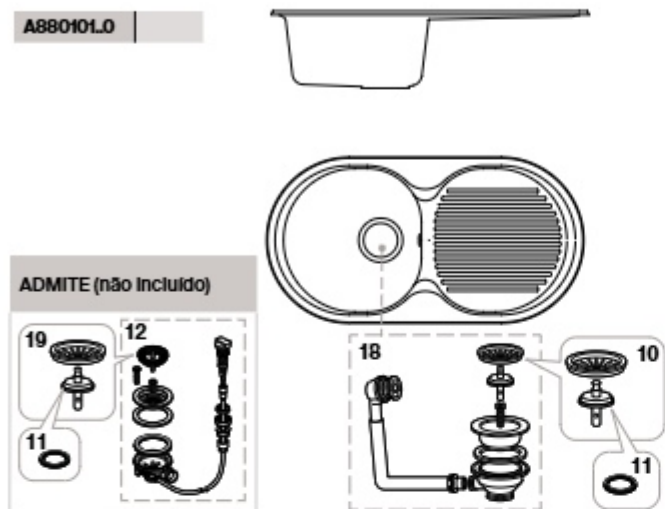

Arts-1

Arts-2

Veneto

Jockey

		€	
10	A870000860	13,70	
11	A888010000	4,55	
12	A880067001	AUTOMÁTICO	59,80
13	A880066001	AUTOMÁTICO	57,50
18	A880076001	MANUAL	41,30
19	A880801001		19,50
20	A880093001	MANUAL	67,50