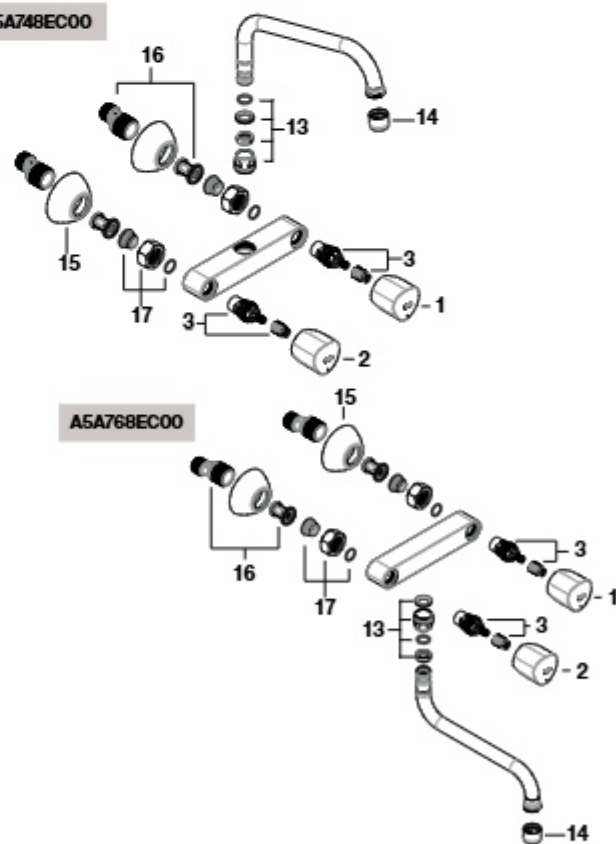

Torneira para lava-louça

A5A748EC00

A5A768EC00

		€
1	AG0234500R	50,20
2	AG0234600R	50,20
3	AG0234700R	36,30
4	A525004700	7,30
5	AG0045903R	9,91
6	AG0009209R	17,20
7	AG0234800R	49,80
8	AG0049803R	11,60

		€
9	AG0234900R	1,77
10	A525010900	5,98
11	AG0046000R	5,91
12	AG0075200R	16,30
13	AG0176400R	5,25
14	A525006600	7,14
15	2 un AG0085400R	8,06
16	2 un AG0103908R	16,70

		€
17	AG0235000R	127,00
18	AG0116500R	13,30
19	2 un AG0134907R	6,48
20	A525004700	7,30
21	AG0036800R	3,05
22	2 un A525005507	7,14
23	AG0050603R	3,81
24	AG0116700R	4,20

		€
25	AG0235100R	14,70
27	AG0050700R	7,58
28	AG0176200R	35,30
29	AG0050800R	15,50
30	AG0235300R	21,40