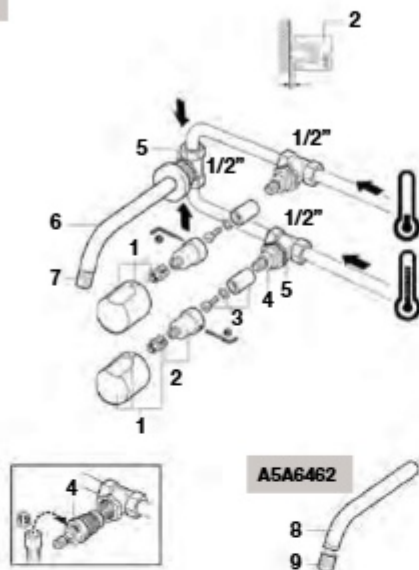

Element

Torneira para lavatório e bidé

A5A3562