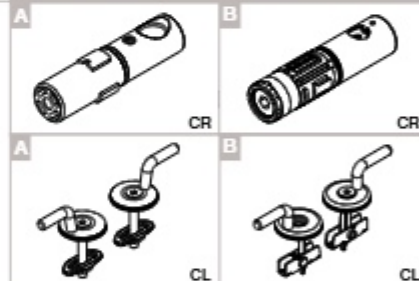

QL: Queda livre
QA: Queda amortecida

			€				€
1	4 un	AI0009100R	1,20	11	2 un	AI0020900R	A QL 10,10
2	2 un	AI0000200R	0,94	12	2 un	AI0028500R	B QL 17,70
9		AI0022600R	A 13,10	11	2 un	AI0023600R	QL 20,80
		AI0028200R	B 13,00	12	2 un	AI0013100R	21,10
10	2 un	AI0021900R	A QA std 25,20	13		AI0022300R	QA 26,90
		AI0022100R	A QA cpt 25,30				
10	2 un	AI0028400R	B QA std 23,40				
		AI0028300R	B QA cpt 23,40