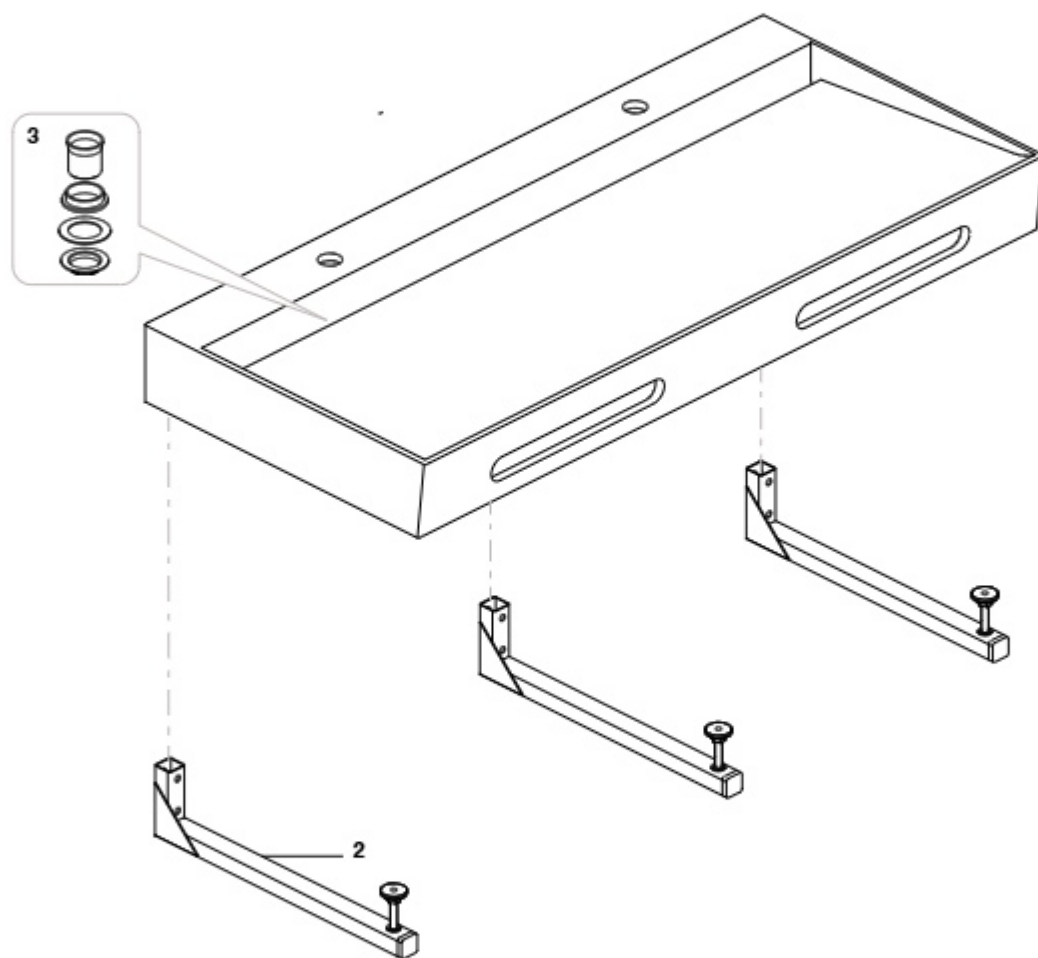

Surfex® Lavatórios configuráveis

Lavatórios configuráveis Surfex® Dash

LAVATÓRIO MURAL SURFEX®
CONFIGURÁVEL DASH

AW8.....

		€
2	2 un AV0062600R	289,00
	3 un AV0062700R	434,00
3	AV0062800R	43,00

Medidas em mm.

Os preços indicados são unitários e não incluem IVA.
A presente tabela anula as anteriores.