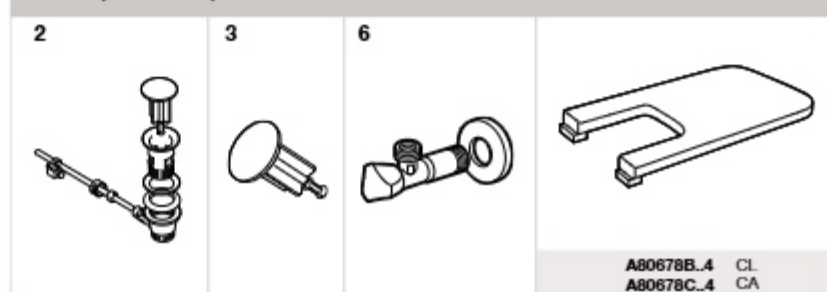

CL: Queda livre
CA: Queda amortecida

		€
2	A525021200	29,80
3	AG0055800R	13,80
6	AG0078200R	29,50
13	AV0009400R	6,08
45	AV0013400R	5,97
46	A506402210	32,30

Admite (não incluído)