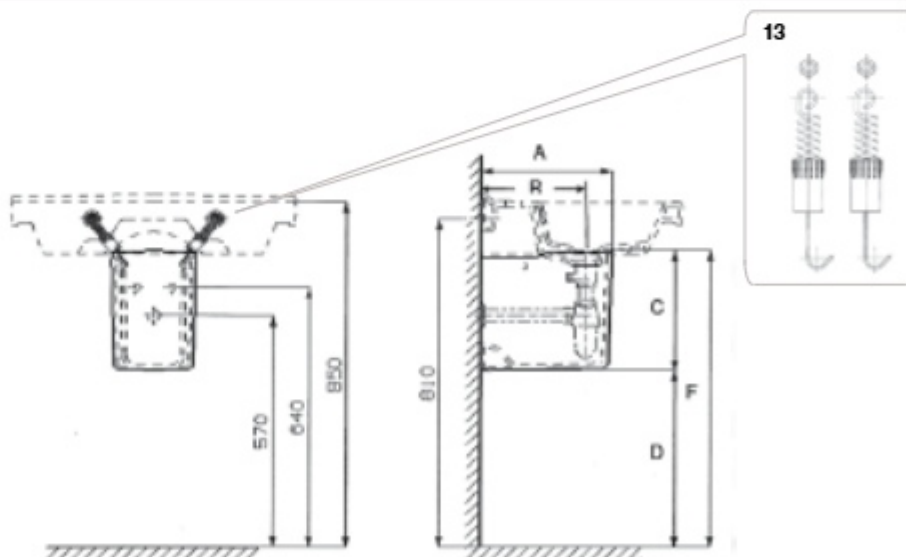

Semicoluna

A337991000

COMPATIBILIDADE COLUNA / SEMICOLUNA	A335990...0 (10)	A335990...J (11)	A337991...0 (11)
A325993...	•	•	•
A325994...	•	•	•
A325996...	•	•	•
A325998...	-	-	-