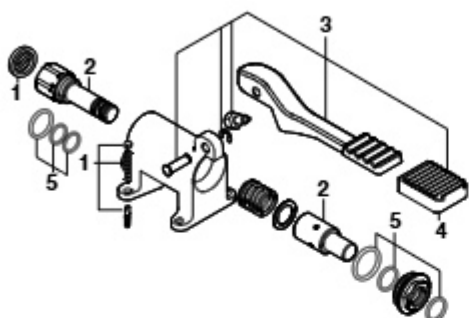

Instant Foot

Torneira de pedal. Uma saída de água

A505127800