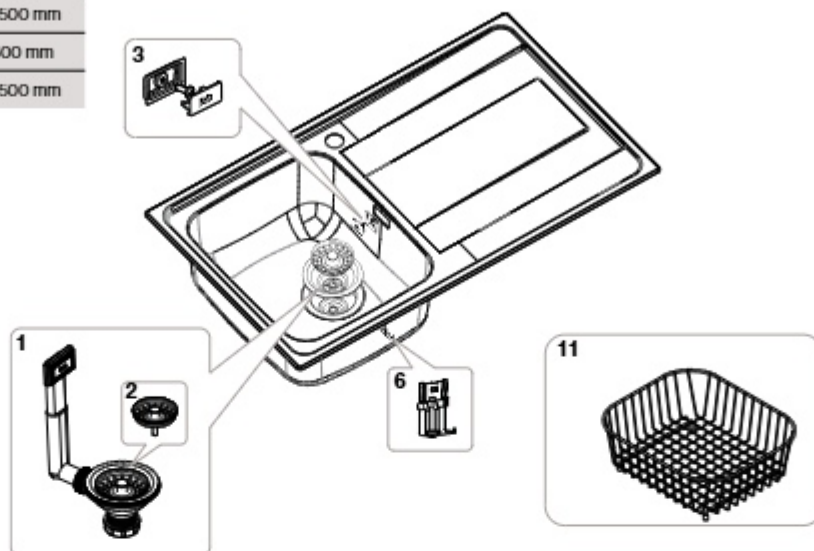

A870N30860	BUDAPEST 86	860x500 mm
A870N31000	BUDAPEST 100	1000x500 mm
A870N40860	BUDAPEST 86	860x500 mm
A870N41000	BUDAPEST 100	1000x500 mm

ADMITE

Budapest: Lava-louça de duas cubas

A870N20790	BUDAPEST 80 2C	790 x 500 mm
-------------------	----------------	--------------