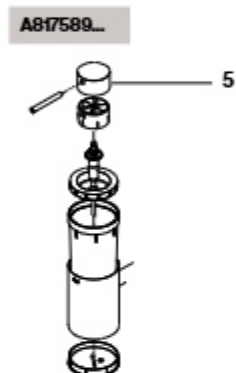

Hotels Round

Acessórios

A817576...	300 mm
A817575...	450 mm
A817574...	600 mm
A817573...	700 mm

Na referência do produto, substituir "..." pelo código do acabamento escolhido:

Producto	Peça	Acabamento
C00	00R	Cromado
C40	NBR	Preto mate
B00	BOR	Branco mate
SM0	SMR	Acabamento Aço Inox
CN0	CNR	Preto titânio
VA0	VAR	Ouro escovado
RG0	RGR	Rose gold