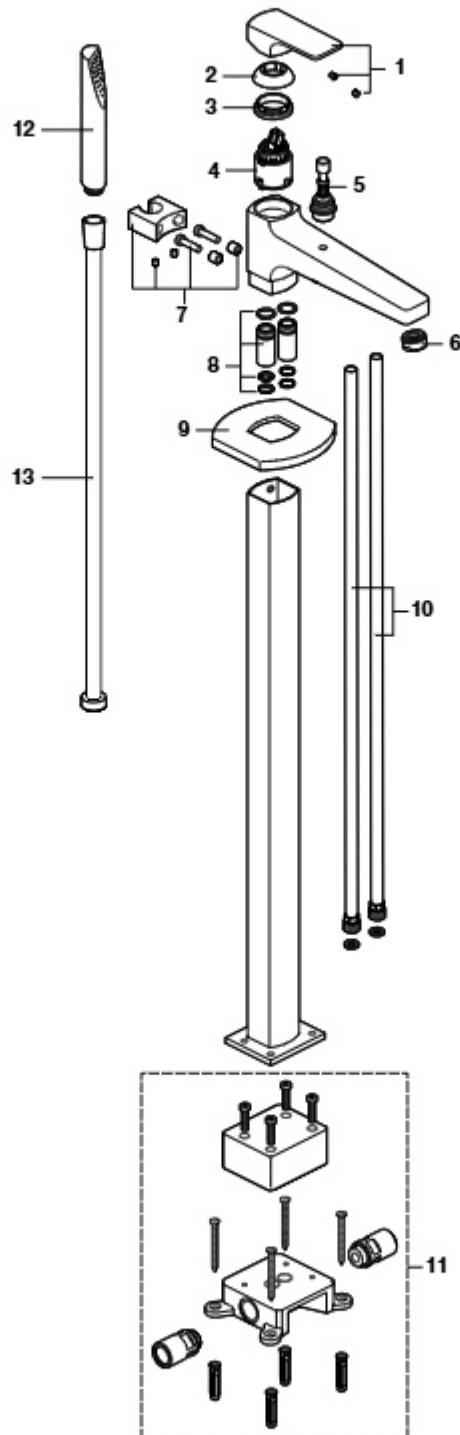

L90

Misturadora coluna monocomando para banho-duche

A5A2701C00

	€		€		
1	AG0016200R	27,30	8	AG0128103R	43,80
2	AG0032100R	27,50	9	AG0128200R	33,60
3	A525027803	31,30	10	AG0128400R	111,00
4	AG0077807R	40,50	11	AG0128503R	278,00
5	AG0131800R	43,80	12	A5B9047C00	23,60
6	A525003600	4,66	13	A525009800	26,10
7	AG0128000R	46,90			

Medidas: em mm.

Os preços indicados são unitários e não incluem IVA.
A presente tabela anula as anteriores.