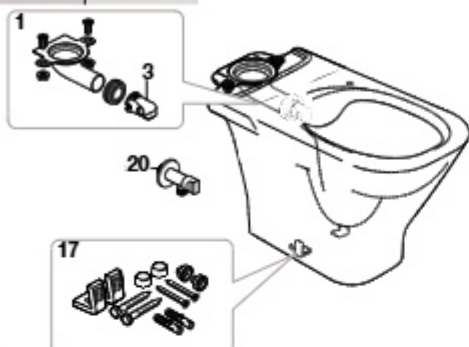

The Gap

Sanita de tanque baixo Rimless e saída dual

A3420N8.0	Round
A342479.0	Square

Sanita de tanque baixo compacto, Rimless e saída dual

A3420N7.0	Round
A342737.H	Square

		€
1	AV0037000R	15,60
2	AV0037500R	15,40
3	AV0027000R	3,73
7	AV0007700R	15,90
15	AV0013100R	3,61
17	AV0009400R	6,08