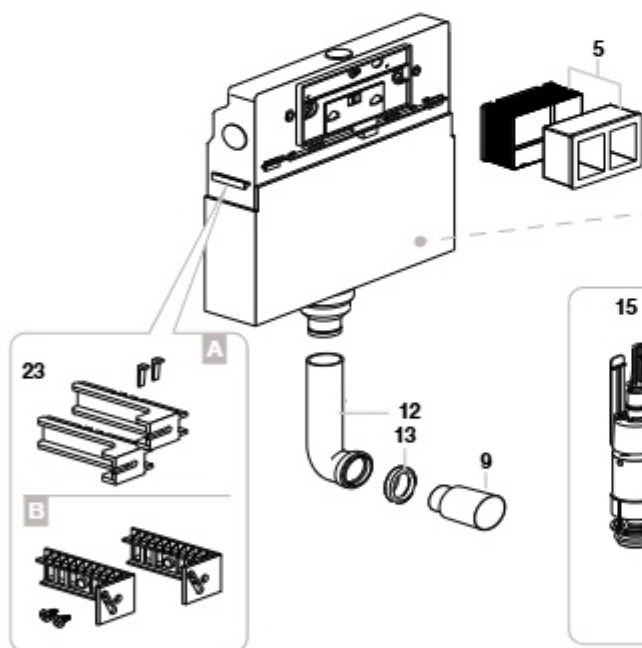

Sistemas Duplo

(Sistemas anteriores a Duplos ONE)

Basic Tank

A890090200

Peças Duplo para produtos que utilizam estas placas de acionamento:

Retire a placa e a tampa de acionamento do Duplo. Se o produto for igual à Imagem A, o sistema Duplo é anterior a 2014, se for como a Imagem B, o sistema Duplo é posterior a 2014. Atenção às peças específicas para cada um dos sistemas.

		€		€			
1	AV0001800R	A	31,60	12	AV0027300R	22,20	
	AV0027600R	B	33,30				
4	AV0011900R	A	54,70	13	AV0001400R	A	9,03
	AV0025700R	B	53,00		AV0027500R	B	10,40
5	AV0001200R		46,90	15	AV0031100R	A	80,00
7	AV0025600R		36,40	AV0031300R	B	80,00	
	AV0014600R	A	37,00	16	AV0025900R		12,30
8	AV0040400R	B	54,40		AV0001600R	A	36,70
	9	AV0012000R		26,60	AV0032000R	B	29,10

Medidas: em mm.

Os preços indicados são unitários e não incluem IVA.
A presente tabela anula as anteriores.