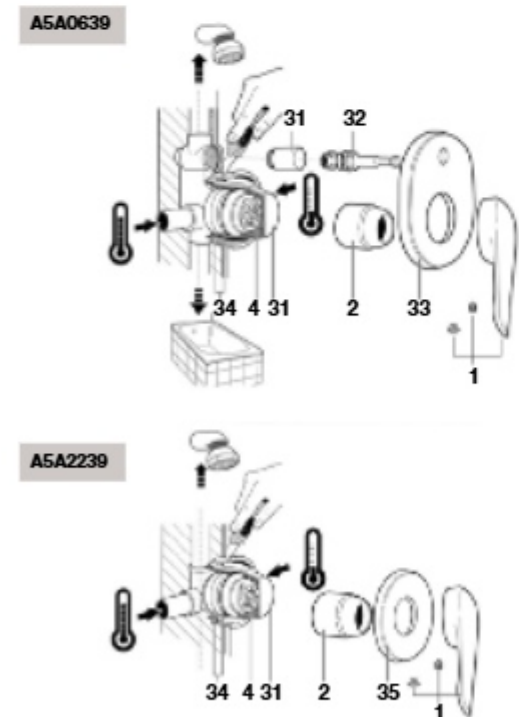

Torneira de encastrar para banho-duche e duche

Torneira para lava-louça

	€
1	A525082600 42,90
2	AG0009400R 54,30
3	A525026503 11,50
4	A525081303 47,70
5	AG0002100R 8,11
6	A525002900 8,71
7	A525004600 7,87
8	A525025303 8,00

	€
9	A525089100 31,70
10	AG0096200R 7,19
11	AG0075300R 27,60
12	A525020309 14,40
13	A525023507 4,05
14	A525005407 7,14
15	A525085200 70,80
16	A525006600 7,14

	€
17	AG005460BR 57,70
18	AG0002900R 122,00
19	AG0000503R 18,90
20	A525027609 23,10
21	AG0055700R 48,20
22	AG0000703R 11,50
23	A585039C00 35,00
24	A525009800 26,10

	€
25	A526703910 24,70
26	A525005308 12,90
27	AG0002500R 15,10
28	AG0053600R 6,73
29	A525087300 18,30
30	A525084500 66,30
31	AG0003107R 6,05
32	A525006500 22,40

	€
33	AG0005400R 53,60
34	A525026703 32,30
35	AG0005500R 60,30
36	A525015300 5,60
37	AG0055800R 13,80