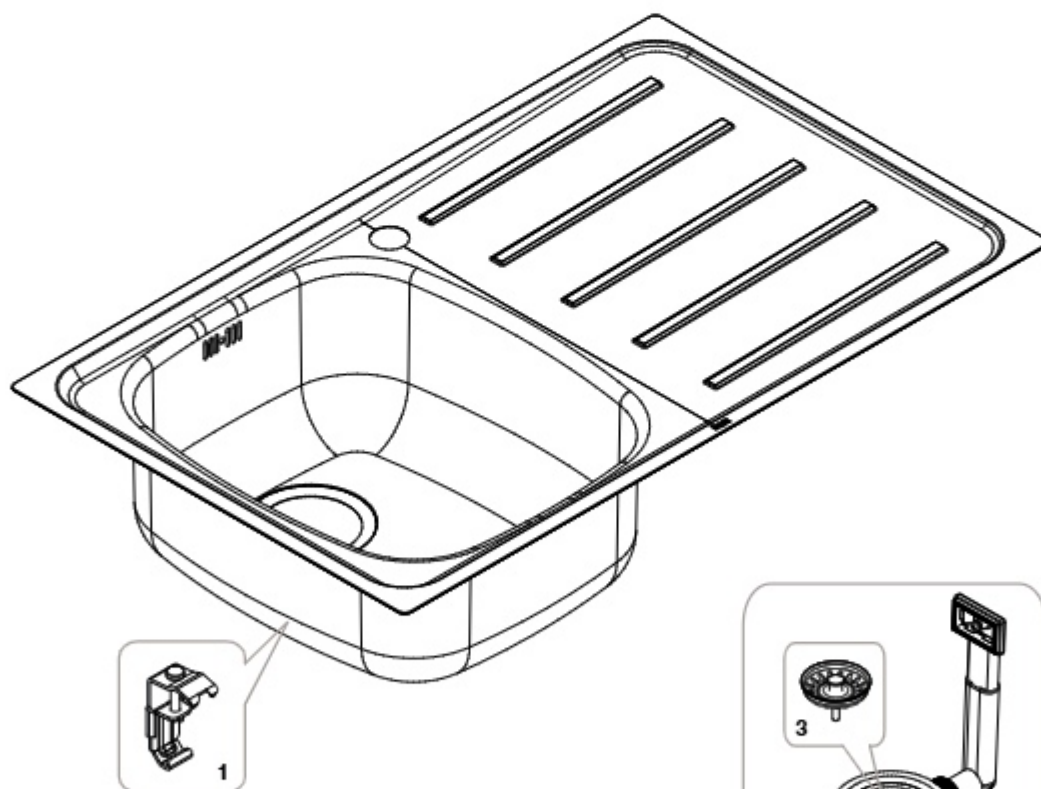

€
1	12 un	AF0004100R	9,69
2		AF0000100R 1C	18,00
		AF0000000R 2C	32,00
3		AF0000300R	6,77