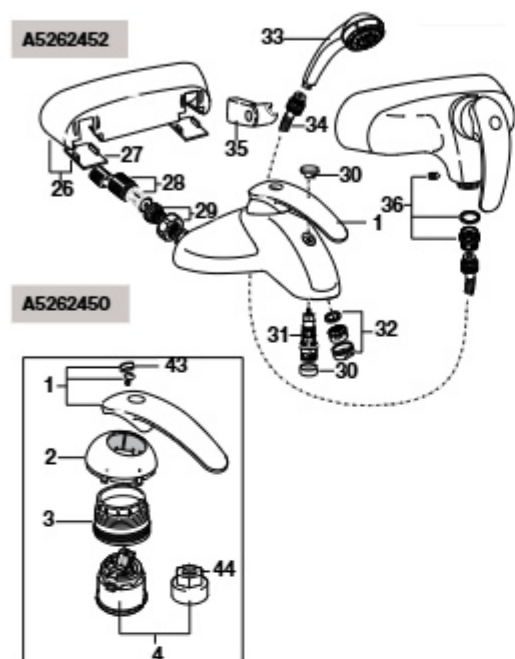

Amura

Torneira para banho-duche e duche