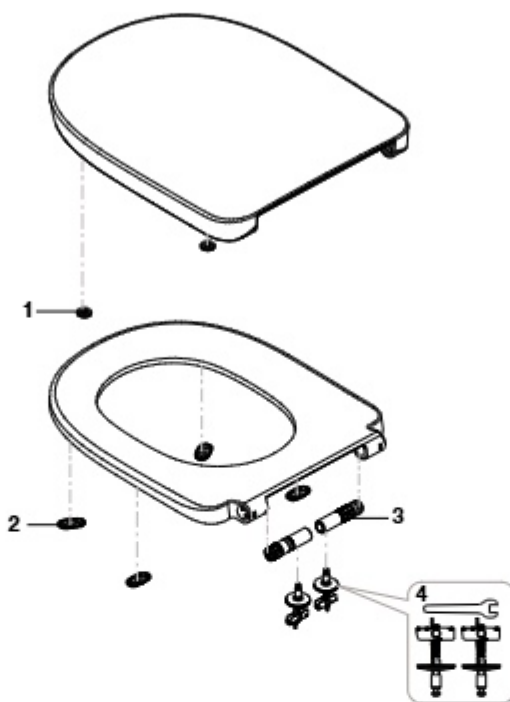

Tura

Assento e tampo para sanita

A801F02_2 | QA | STANDARD

Tampa para bidé

A806F02_2 | QA | STANDARD

QA: Queda amortecida

	€		€
1 2 un AI0026900R	7,91	4 AI0025000R	9,44
2 4 un AI0027000R	7,91	5 2 un AI0027100R	81,40
3 AI0025400R	8,44	6 AI0027200R Standard	47,00