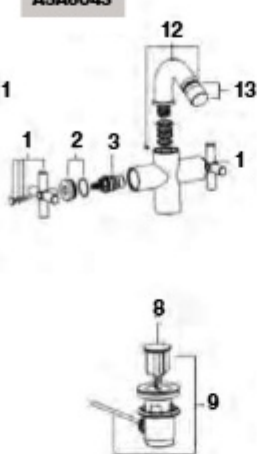

Loft

Torneira para lavatório e bidê

Torneira para lavatório e bidê

A5A3043

A5A6043

A5A4443

Antes 2007

	€		€		€		€		€		
1	AG0239700R	195,00	10	AG0074300R	291,00	20	A525003907	21,90	29	AG0067000R	52,20
2	AG0061500R	40,20	11	A525003907	21,90	21	AG0063400R	24,70	30	AG0078700R	338,00
3	A525092709	70,20	12	AG0074500R	238,00	22	AG0063200R	24,70	31	AG0076000R	51,40
4	AG0065300R	16,40	13	AG0017900R	13,00	23	AG0063100R	8,02	32	AG0076103R	38,10
5	AG0065500R	15,60	14	AG0062900R	34,50	24	AG0078500R	26,30	33	AG0064109R	37,30
6	AG0078403R	7,58	15	AG0062800R	51,70	25	AG0063300R	51,60	34	AG0064200R	32,70
7	AG0061409R	30,50	16	AG0062100R	88,10	26	AG0078600R	25,90	35	AG0063700R	206,00
8	AG0067700R	17,50	17	AG0074603R	20,30	27	A505319400	36,30	36	AG0063800R	34,50
9	AG0004700R	58,00	18	AG0061409R	30,50	28	A525009800	26,10	37	AG0065200R	409,00