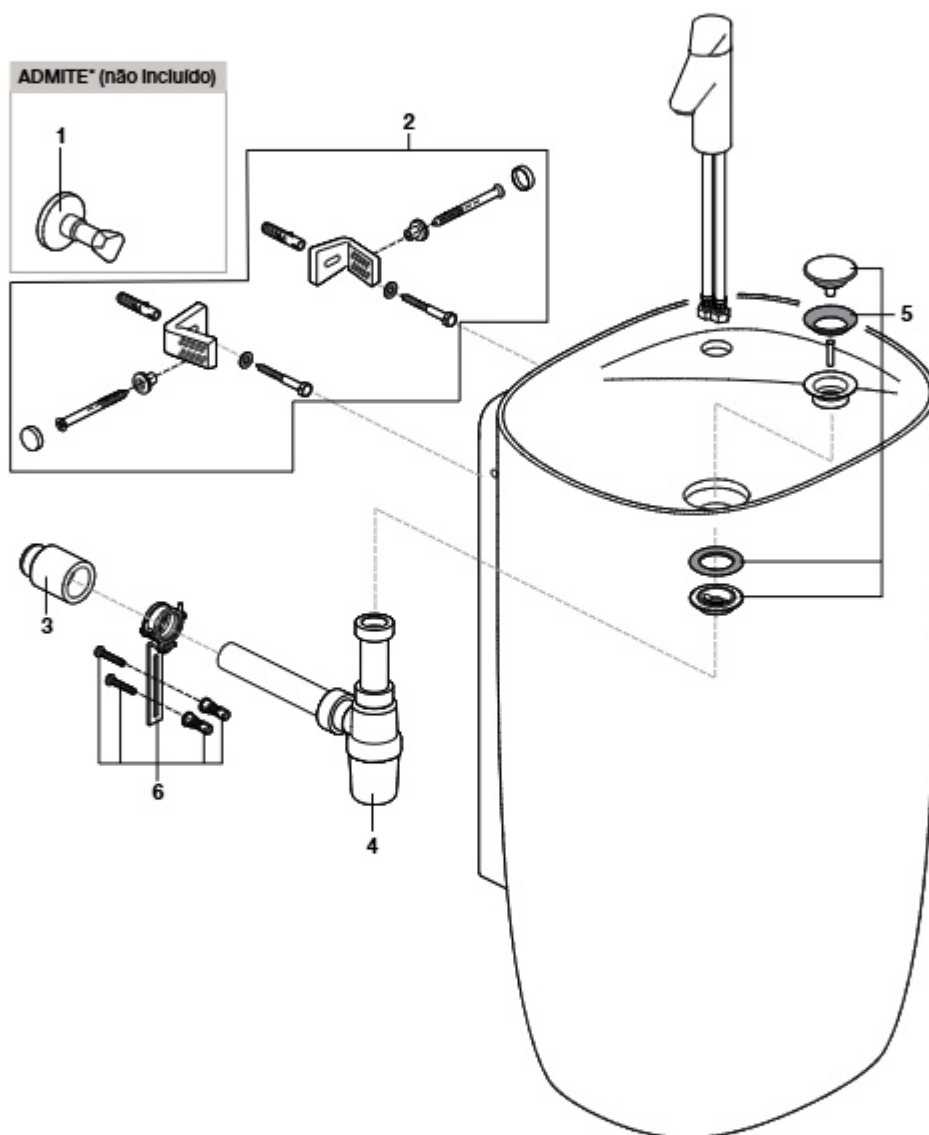

Beyond

Lavatório Totem Fineceramic®

A3270B0..0

Na referência do produto, substituir "." pelo código do acabamento escolhido:

00 Branco
62 Branco mate
63 Pérola
64 Onix
65 Bege
66 Café

		€		€	
2	AV0026800R	9,83	A506403900	39,40	
3	AV0013400R	5,97	A506403962	83,00	
4	AG0147000R	22,70	A506403963	83,00	
			5	A506403964	83,00
				A506403965	83,00
				A506403966	83,00
			6	AV0037900R	55,50

Produto completo compatível

		€
1	A525164400	5,36

Medidas: em mm.

Os preços indicados são unitários e não incluem IVA.
A presente tabela anula as anteriores.