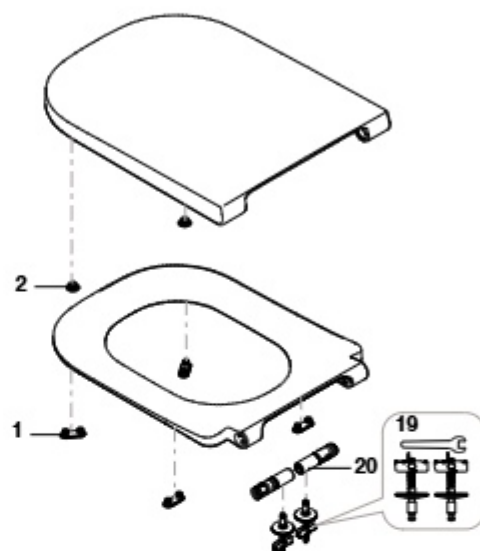

A80147200B | QA