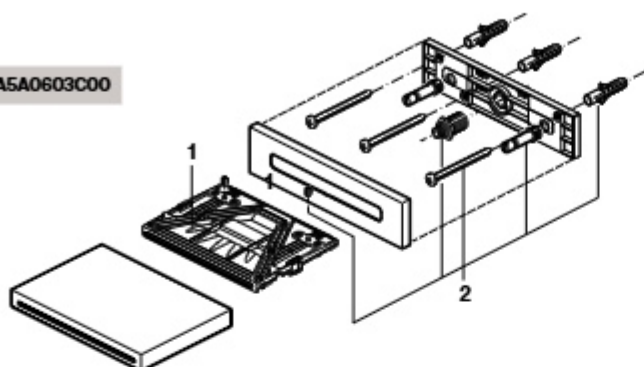

Flowdream

Canos para banheiras

A5A0603C00