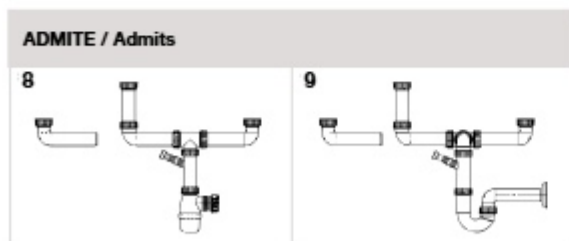

€
1	AF0000500R	32,30
2	AF0000600R	8,02
3	AF0002400R	7,20
4	12 un AF0006700R	5,03
5	AF0000000R	32,00

Modelos de produtos compatíveis:

		€
6	A506405407	4,77
7	A506405607	6,73
8	A506405507	10,70
9	A506405707	11,90