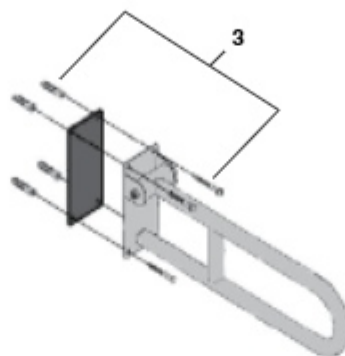

A816910009