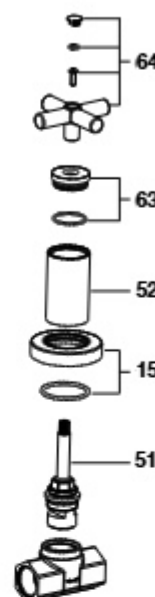

Torneira de passagem de 3/4"

A5A1643

A5A1943

Antes 2007

	€		€		€		€		€					
1	AG0239700R	195,00	10	AG0074300R	291,00	20	A525003907	21,90	29	AG0067000R	52,20	38	AG0021500R	577,00
2	AG0061500R	40,20	11	A525003907	21,90	21	AG0063400R	24,70	30	AG0078700R	338,00	39	AG0064300R	64,50
3	A525092709	70,20	12	AG0074500R	238,00	22	AG0063200R	24,70	31	AG0076000R	51,40	40	AG0062800R	51,70
4	AG0065300R	16,40	13	AG0017900R	13,00	23	AG0063100R	8,02	32	AG0076103R	38,10	41	AG0065700R	44,20
5	AG0065500R	15,60	14	AG0062900R	34,50	24	AG0078500R	26,30	33	AG0064109R	37,30	42	AG0065100R	34,40
6	AG0078403R	7,58	15	AG0062800R	51,70	25	AG0063300R	51,60	34	AG0064200R	32,70	43	AG0064700R	161,00
7	AG0061409R	30,50	16	AG0062100R	88,10	26	AG0078600R	25,90	35	AG0063700R	206,00	44	AG0076200R	59,50
8	AG0067700R	17,50	17	AG0074603R	20,30	27	A505319400	36,30	36	AG0063800R	34,50	53	AG0084100R	25,00
9	AG0004700R	58,00	18	AG0061409R	30,50	28	A525009800	26,10	37	AG0065200R	409,00			

Depois 2007

	€		€		€		€		€					
1	AG0061600R	49,10	14	AG0062900R	34,50	27	A5B9047C00	23,60	40	AG0065000R	61,90	53	AG0084100R	25,00
2	AG0061500R	40,20	15	AG0062800R	51,70	28	A525009800	26,10	41	AG0064500R	65,90	54	AG0114100R	113,00
3	A525092709	70,20	16	AG0062100R	88,10	29	AG0068500R	23,80	42	AG0065100R	34,40	55	AG0134800R	65,50
4	AG0061300R	15,20	17	AG0078403R	7,58	30	AG0064900R	250,00	43	AG0074700R	96,90	56	AG0120800R	87,70
5	AG0061200R	5,00	18	AG0062409R	36,40	31	AG0064000R	51,60	44	AG0076200R	59,50	57	AG0239700R	195,00
6	A525006903	8,41	19	AG0063000R	207,00	32	AG0063903R	39,10	45	AG0064603R	85,20	58	AG0239800R	35,50
7	AG0061409R	30,50	20	A525004007	16,30	33	AG0064109R	37,30	46	AG0065100R	34,40	59	AG0063300R	51,60
8	AG0067700R	17,50	21	AG0063400R	24,70	34	AG0064200R	32,70	47	AG0064800R	156,00	60	AG0061500R	40,20
9	A525021200	29,80	22	AG0063200R	24,70	35	AG0063700R	206,00	48	AG0078600R	25,90	61	AG0239900R	34,50
10	AG0061700R	67,20	23	AG0063100R	8,02	36	AG0063800R	34,50	49	AG0064700R	161,00	63	AG0061500R	40,20
11	A525003907	21,90	24	AG0063600R	13,00	37	AG0065200R	409,00	50	AG0065600R	91,30	64	AG0199000R	52,70
12	AG0061100R	191,00	25	AG0131800R	43,80	38	AG0021500R	577,00	51	AG0065400R	62,70			
13	AG0061000R	27,80	26	A525003807	16,30	39	AG0064300R	64,50	52	AG0065700R	44,20