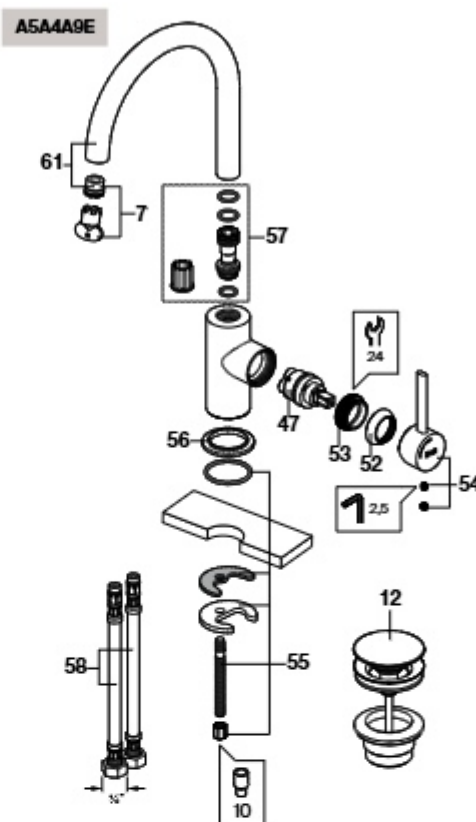

Ona

Torneira para lavatório

As últimas posições de cada código indicam o acabamento (cor):
Produto Peça
OO OO Cromado
CN CN Preto Titânio
RG RG Rose gold
NB BM Preto Mate
BO BO Branco Mate

Nos códigos assinalados com (.), apenas se apresenta o preço do acabamento cromado (OO).

		€
1	AG02298..R	56,00
2	AG02299..R	27,50
3	AG0230000R	19,50
4	AG0223200R	11,10
5	AG02233..R	5,73
6	AG02234..R	8,27
7	AG0122107R	10,00
8	AG0008009R	10,20
9	AG0103808R	1,98
10	AG00753..R	27,50
11	AG00962..R	7,19
12	A505400900	23,30
13	AG0230700R	2,61
14	AG02301..R	56,10
15	AG00323..R	15,20
16	AG0223600R	10,00
17	A505401000 Cromado	27,70
	A5054015..	-
18	AG0223700R	12,30
19	AG02287..R	5,08
20	AG02166..R	2,84
21	AG0126303R	12,10
22	AG010607R	9,58
23	A525087203	9,30
24	2 un AG01168..R	8,89
25	2 un AG0103908R	16,70
26	2 un AG0126203R	15,60

		€
27	A525005200 Cromado	14,80
	AG02131..R	8,53
28	AG0213000R	8,73
29	2 un A525005507	7,14
30	A5B1107..0	-
31	A525009800	26,10
32	AG01167..R	4,20
33	AG0216400R	11,90
34	AG0116500R	13,30
	AG02302..R 170mm	39,20
35	AG02317..R 220mm	7,85
36	AG0230300R	10,40
37	AG02304..R	19,20
38	AG02305..R	14,10
39	AG02306..R	27,70
40	AG0223800R	15,90
41	AG0244500R	95,00
42	AG0225400R	28,00
43	AG02317..R	7,85
44	AG02545..R	17,70
45	AG02546..R	22,70
46	AG0254700R	5,56
47	AG0245600R	14,80
48	AG02548..R	35,50
49	AG02549..R	11,90
50	AG02550..R	0,94
51	A525020409	17,70

		€
52	AG02458..R	4,78
53	AG0245700R	3,81
54	AG02551..R	17,00
55	AG0246000R	103,00
56	AG02552..R	5,55
57	AG0245500R	9,05
58	AG0119708R	15,80
59	AG0243800R	14,50
60	AG02563..R 283mm	69,20
	AG02565..R 323mm	72,70
61	AG02564..R	56,60
62	AG0145600R	17,20
63	A5B9B61..0	-
64	AG02577..R	55,50
65	AG0257800R	216,00
66	AG0257900R	156,00
67	AG02580..R	25,60
68	AG02581..R	13,10
69	AG0258200R	64,80
70	AG02583..R	20,90
71	AG02584..R	14,40
72	AG0258500R	16,90
73	AG02685..R	32,30
74	AG02586..R	16,70
75	AG02587..R	59,70
76	AG0085907R	7,95