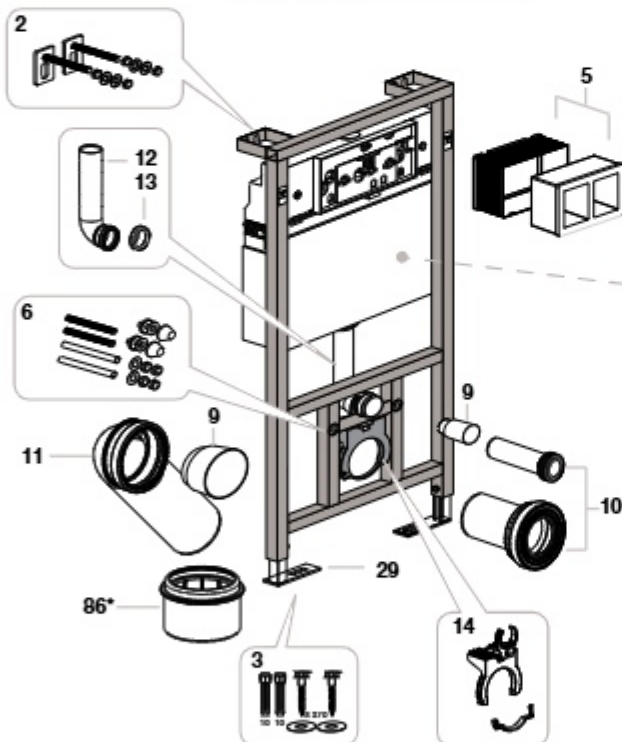

Sistemas Duplo

(Sistemas anteriores a Duplos ONE)

Duplo WC

AB90090000	Ø 90
AB9009000K	Ø 110
AB90090020	Ø 90 / Ø 110

Peças Duplo para produtos que utilizam estas placas de acionamento:
Peças Duplo para produtos que utilizam estas placas

Retire a placa e a tampa de acionamento do Duplo. Se o produto for igual à Imagem A, o sistema Duplo é anterior a 2014, se for como a Imagem B, o sistema Duplo é posterior a 2014. Atenção às peças específicas para cada um dos sistemas.

		€			€		
1	AV0001800R	A	31,60	11	AV0001100R	Ø90-90	72,20
	AV0027600R	B	33,30		AV0004800R	Ø90-110	15,80
2	AV0011800R		38,30	12	AV0027300R		22,20
3	AV0001900R		11,80	13	AV0001400R	A	9,03
	AV0011900R	A	54,70		AV0027500R	B	10,40
4	AV0025700R	B	53,00	14	AV0003000R		26,60
	AV0001200R		46,90	15	AV0031100R	A	80,00
6	AV0001000R		19,50	AV0031300R	B	80,00	
7	AV0025600R		36,40	16	AV0025900R		12,30
8	AV0014600R	A	37,00	29	AV0004900R		37,50
	AV0040400R	B	54,40	86*	AV0022200R	Ø110	11,80
9	AV0012000R		26,60				
10	AV0002900R		24,40				

86* Adaptador de Ø 90 a Ø 110 para Duplo AB90090020.