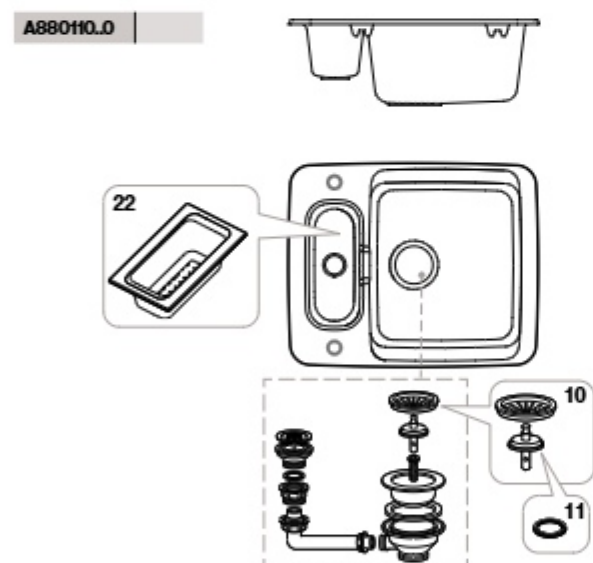

Arts-1

Arts-2

Veneto

Jockey

		€	
10	A870000860	13,70	
11	A888010000	4,55	
12	A880067001	AUTOMÁTICO	59,80
13	A880066001	AUTOMÁTICO	57,50
18	A880076001	MANUAL	41,30
19	A880801001		19,50
20	A880093001	MANUAL	67,50