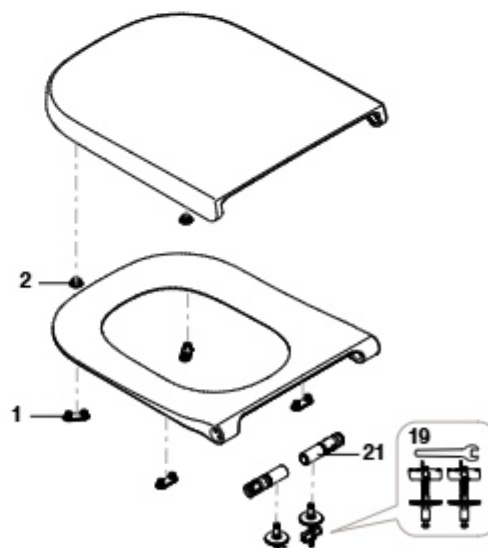

The Gap Square

Assento e tampo supralit standard para sanita

A80147000B | QL

A80147200B | QA

Assento e tampo supralit compacto para sanita

A80173000B | QL

A80173200B | QA

QL: Queda livre