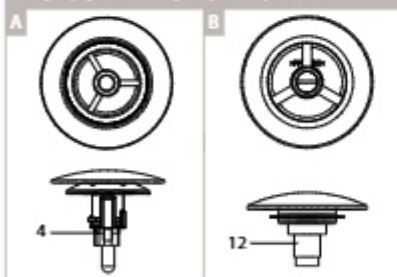

		e
1	AB0050400R	148,00
2	AB0050500R	141,00

Surfex®

Alena

A248467000

Atenção à versão das válvulas. Para identificar a versão, verifique a válvula ou a vela superior do registo.
 A peça de substituição 1 corresponde à versão A do registo antigo.
 A peça de substituição 2 corresponde à versão B do registo novo.
 Atenção: peças de substituição específicas para cada versão.