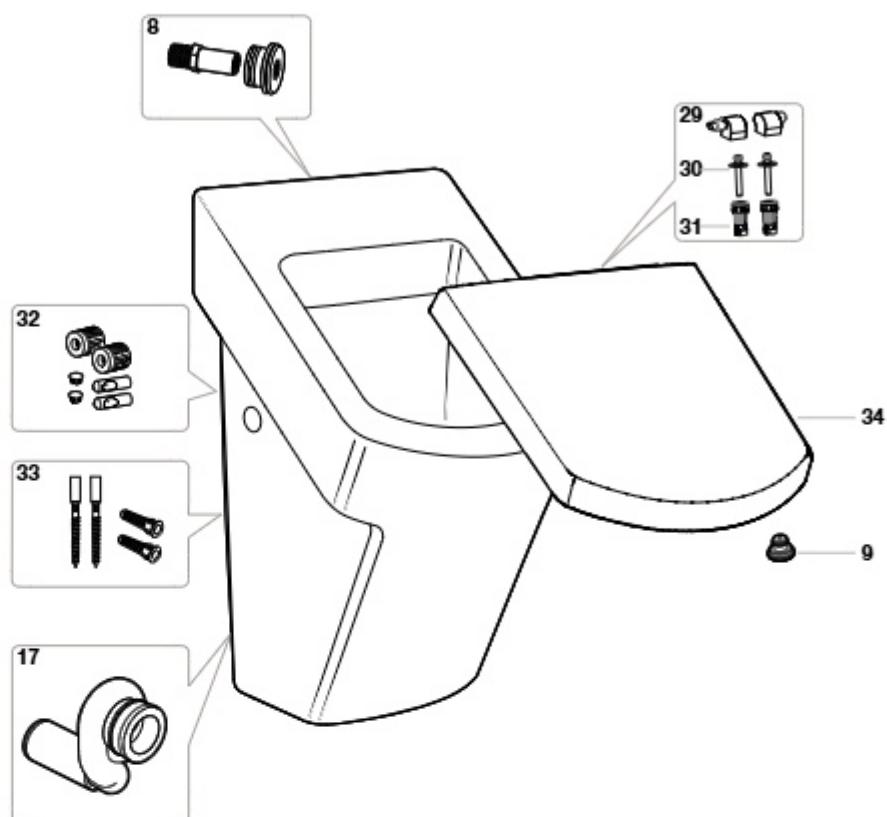

Hall

Hall

A353623000

A35362E000

Hall Waterless

A353621000