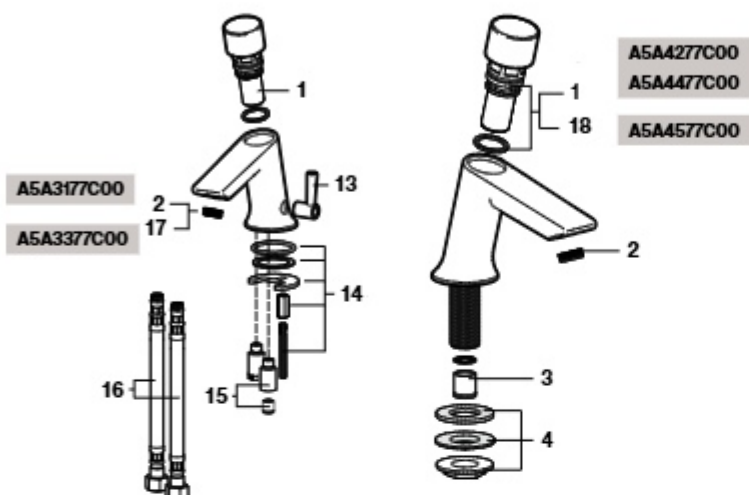

A5A4477C00 Q = 2L (ECO)

A5A4577C00

Torneira temporizada de passagem reta de encastrar para duche

A5A2677C00

Torneira temporizada para urinol

A5A9077C00

Torneira temporizada de parede para lavatório

A5A7877C00 Q=6L