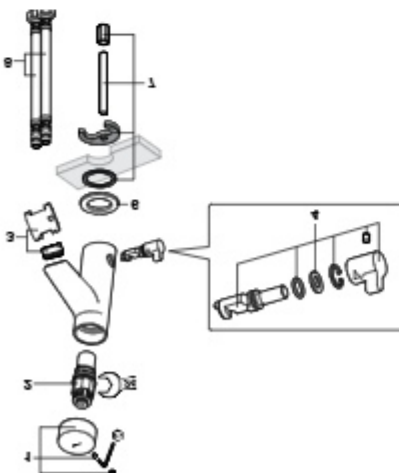

0.1K6TAA
0.1K6TAA

оригинал ырақ етілеті