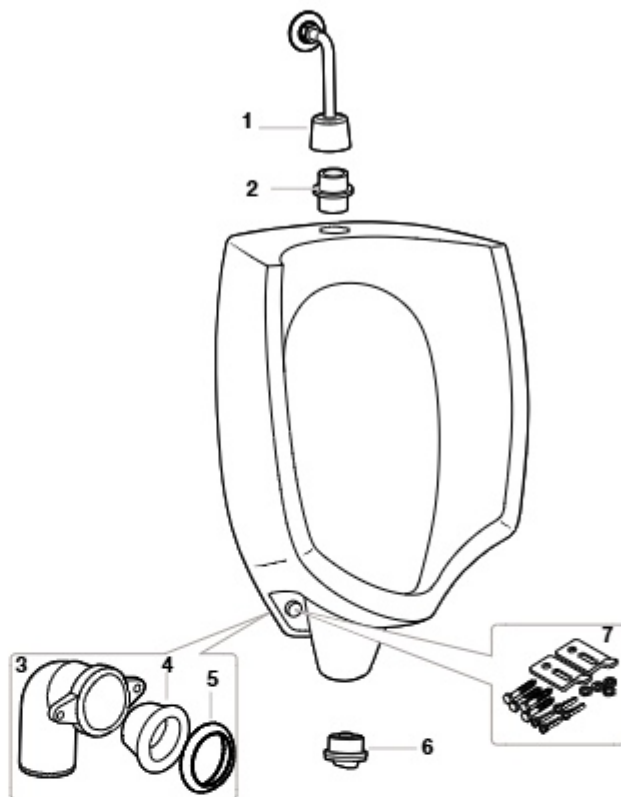

Mural e Urinett

Mural

A353330001

Urinett

A359093.5