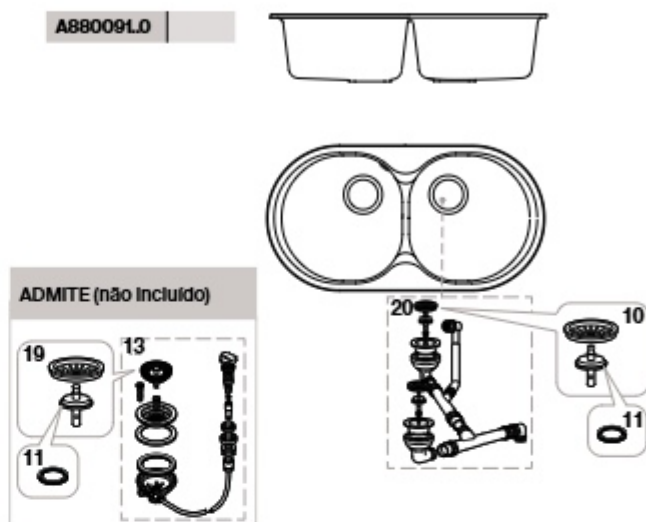

Arts-1

Arts-2

Veneto

Jockey

		€	
10	A870000860	13,70	
11	A888010000	4,55	
12	A880067001	AUTOMÁTICO	59,80
13	A880066001	AUTOMÁTICO	57,50
18	A880076001	MANUAL	41,30
19	A880801001		19,50
20	A880093001	MANUAL	67,50