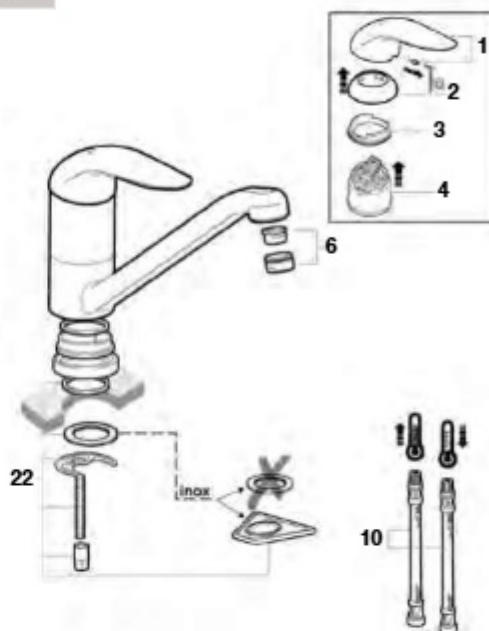

Logica

Torneira para lava-louça

A5261656

A5261681

Torneira para lava-louça

A5261645

		€
1	A525082300	52,50
2	AG0082600R	5,29
3	A525026503	11,50
4	A525081303	47,70
5	AG0000100R	21,80
6	A525002900	8,71
7	AG0002603R	9,53
8	A525004600	7,87