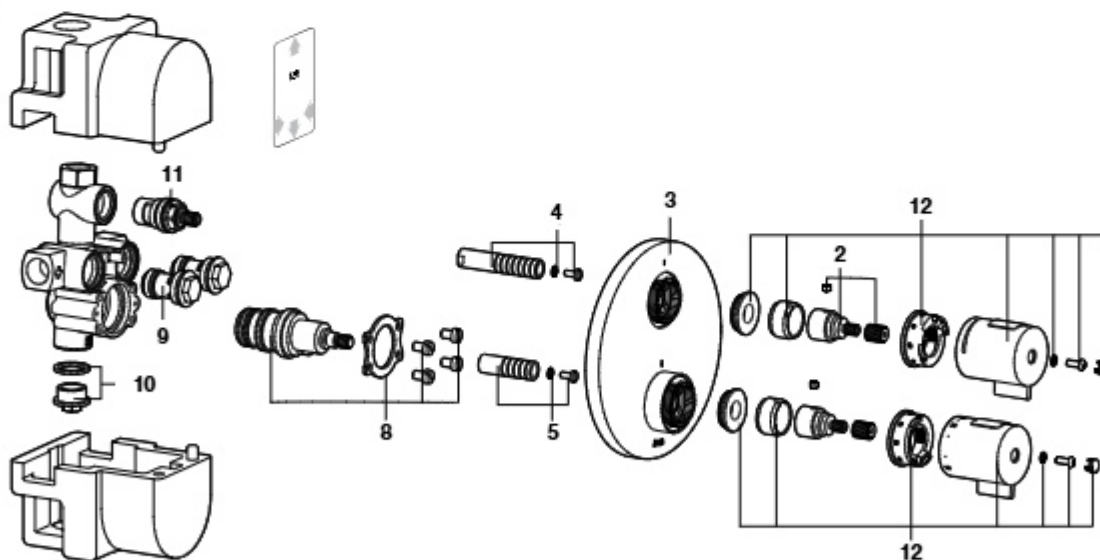

Medidas: em mm.

Os preços indicados são unitários e não incluem IVA.
A presente tabela anula as anteriores.

T-500

Torneira termostática para banho-duche

A5A2K18

Torneira termostática para banho ou duche

A5A2M18