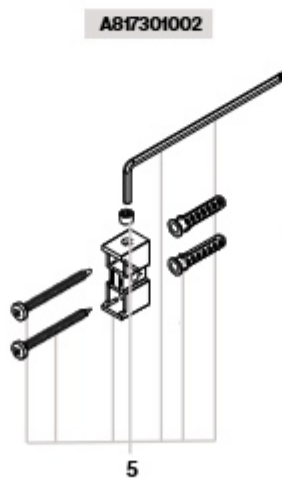

Superinox mate

Peças de substituição específicas

MODELO DE PRODUTOS

		€
1	AA0008000R	1,84
2	AA0008100R	6,08
3	AA0008200R	10,90
4	AA0008300R	1,44
5	AA0008400R	2,22
6	AA0008500R	11,00
7	AA0008600R	14,20