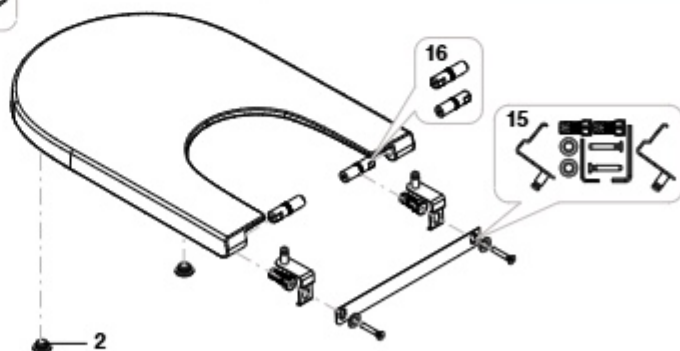

QL: Queda livre
QA: Queda amortecida

			€				€
1	4 un	AI0009100R	1,20	11	2 un	AI0020900R	A QL 10,10
2	2 un	AI0000200R	0,94	12	2 un	AI0028500R	B QL 17,70
9		AI0022600R	A 13,10	11	2 un	AI0023600R	QL 20,80
		AI0028200R	B 13,00	12	2 un	AI0013100R	21,10
10	2 un	AI0021900R	A QA std 25,20	13		AI0022300R	QA 26,90
		AI0022100R	A QA cpt 25,30				
10	2 un	AI0028400R	B QA std 23,40				
		AI0028300R	B QA cpt 23,40