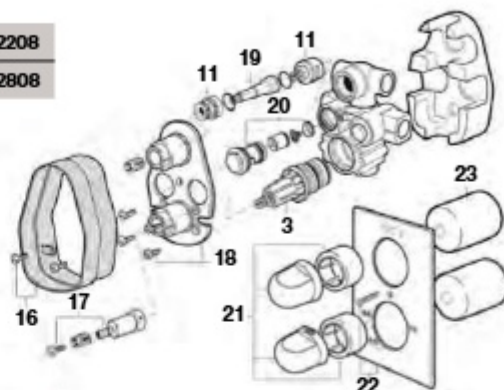

Torneira termostática de encastrar para banho-duche e duche

A5A2208

A5A2808

A5A2308

A5A2908