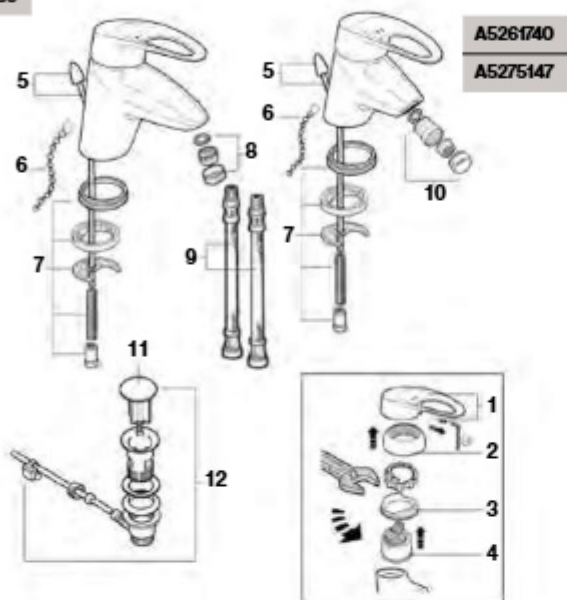

A5A2940

	€
16	A525024303 15,90
17	AG0028703R 15,80
18	AG0028800R 158,00
19	A525098108 23,50
20	A525017303 120,00

	€
21	AG0021103R 17,60
22	A525018003 84,20

M2

Torneira para lavatório e bidê

A5272352

A5261739