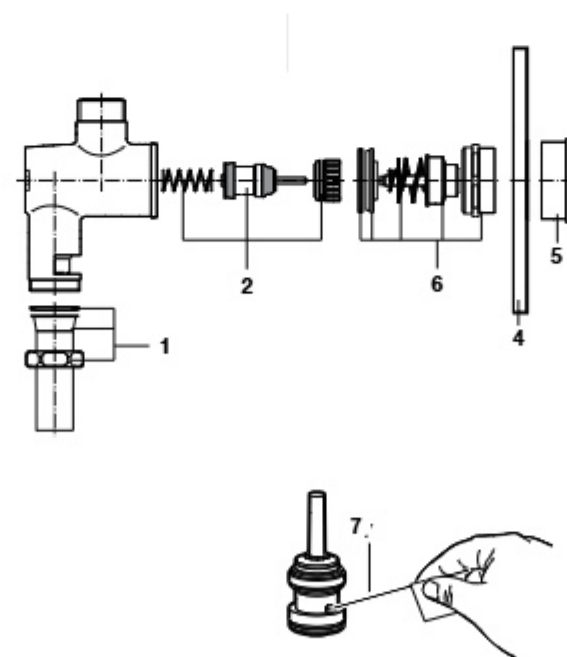

Aqualine de encastrar

Descarga de 6 litros

A5A9677C00

Em caso de descarga muito elevada
limpar a boquilha com agulha própria.

De descarga dupla 6/3 litros

A5A9777C00

Em caso de descarga muito elevada
limpar a boquilha com agulha própria.