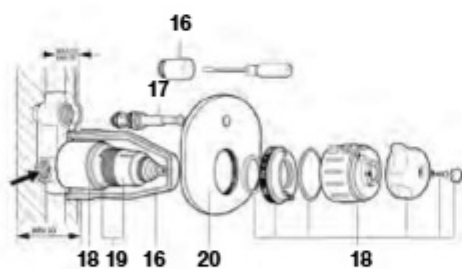

Torneira termostática de encastrar para banho-duche

A5262461E0

1	A525005308	12,90	6	A525092709	70,10	11	A525028003	78,40	16	AG0028307R	5,15	21	AG0005500R	60,30
2	A525027207	3,48	7	AG0005300R	11,00	12	AG0020703R	21,80	17	A525006500	22,40			
3	A525015300	5,60	8	AG0021407R	15,60	13	AG0029400R	2,64	18	AG0028400R	57,40			
4	AG0021700R	39,20	9	AG0003700R	13,10	14	A525087300	18,30	19	AG0028503R	195,00			
5	AG0028200R	23,90	10	A5B5039C00	35,00	15	A525009800	26,10	20	AG0005400R	53,60