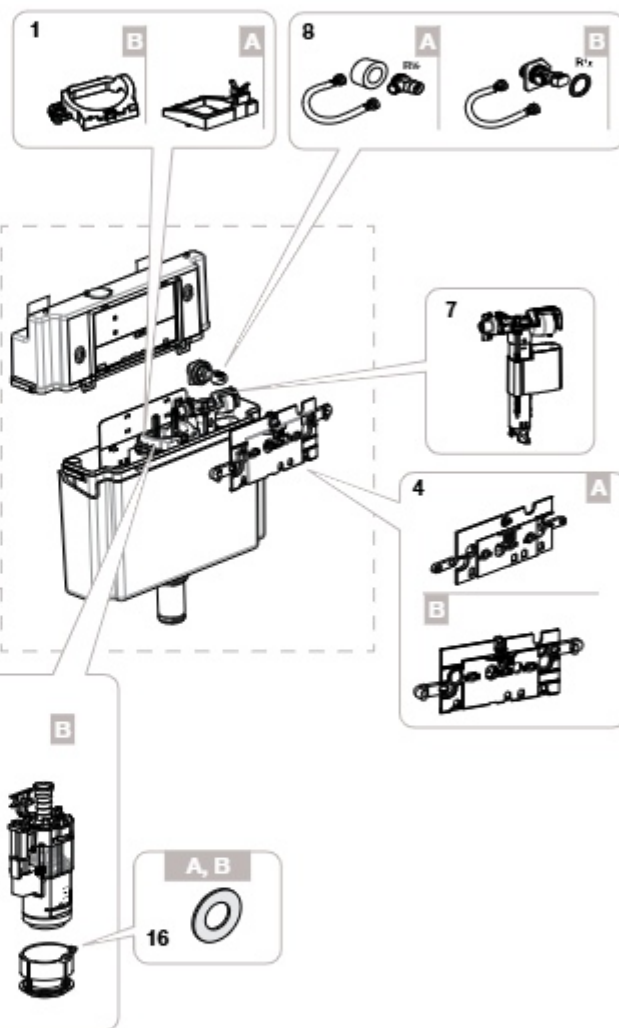

Sistemas Duplo

(Sistemas anteriores a Duplos ONE)

Basic Tank

A890090200

Peças Duplo para produtos que utilizam estas placas de acionamento:

Retire a placa e a tampa de acionamento do Duplo. Se o produto for igual à Imagem A, o sistema Duplo é anterior a 2014, se for como a Imagem B, o sistema Duplo é posterior a 2014. Atenção às peças específicas para cada um dos sistemas.

		€		€			
1	AV0001800R	A	31,60	12	AV0027300R	22,20	
	AV0027600R	B	33,30				
4	AV0011900R	A	54,70	13	AV0001400R	A	9,03
	AV0025700R	B	53,00		AV0027500R	B	10,40
5	AV0001200R		46,90	15	AV0031100R	A	80,00
7	AV0025600R		36,40	AV0031300R	B	80,00	
	AV0014600R	A	37,00	16	AV0025900R		12,30
8	AV0040400R	B	54,40		AV0001600R	A	36,70
	9	AV0012000R		26,60	AV0032000R	B	29,10

Medidas: em mm.

Os preços indicados são unitários e não incluem IVA.
A presente tabela anula as anteriores.