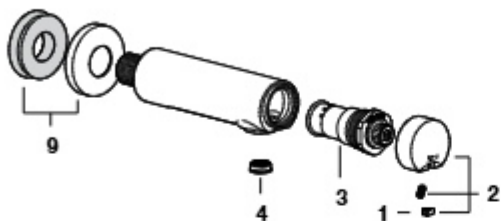

Avant

Torneira de parede para lavatório

A5A7879C00

Torneira de parede para lavatório 190mm

A5A7979C00

Torneira de encastrar para urinol

A5A9079C00

Torneira exterior para urinol