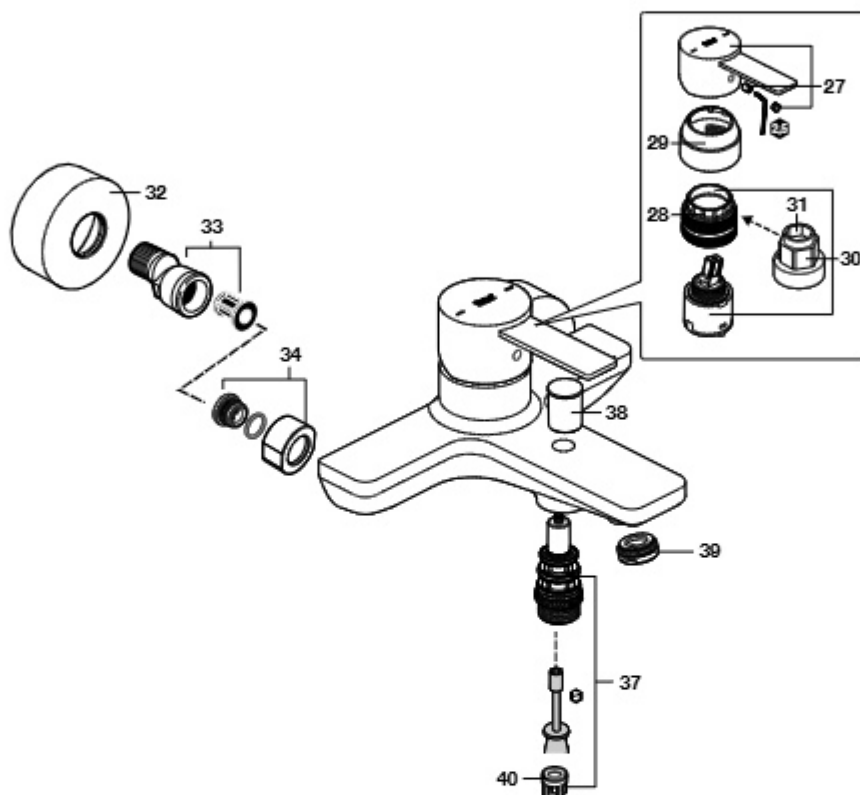

Targa-N

Torneira para banho-duche

A5A025F

As últimas posições de cada código indicam o acabamento (cor):

00 Cromado
NB Preto mate
SM Aço inox
VA Ouro escovado
B0 Branco mate

Nos códigos assinalados com (-), apenas se apresenta o preço do acabamento cromado (00).

	€		€		€		€				
1	AG02557.R	20,60	13	AG00323.R	15,20	25	AG02552..R	5,55	37	AG02416..R	7,28
2	AG02231..R	3,80	14	AG0223600R	10,00	26	A5054015..	-	38	AG01167..R	4,20
3	AG0222900R	6,67	15	AG02317..R	7,85	27	AG02561..R	21,10	39	AG02128..R	3,09
4	AG0223200R	11,10	16	AG0225400R	28,00	28	A525023507	4,06	40	AG0134907R	6,48
5	AG01964..R	6,47	17	AG0223700R	12,30	29	AG0116400R	6,05	41	AG02305..R	14,10
6	AG02233..R	5,73	18	AG0223800R	15,90	30	AG0110607R	9,58	42	AG02304..R	19,20
7	AG0223400R	8,27	19	AG02559..R	30,30	31	A525005407	7,14	43	AG02562..R	18,90
8	A525020309	14,40	20	AG02560..R	6,66	32	AG01168..R	2un 8,89	44	AG0230700R	2,61
9	AG00962..R	7,19	21	AG0254700R	5,56	33	AG0103908R	2un 16,70	45	AG0230300R	10,40
10	AG00753..R	27,50	22	AG0245600R	14,80	34	AG02131..R	2un 8,53			
11	AG0125509R	-	23	AG00466..R	11,20	35	A525005507	7,14			
12	AG02558..R	20,80	24	AG0246000R	103,00	36	AG0036800R	3,05