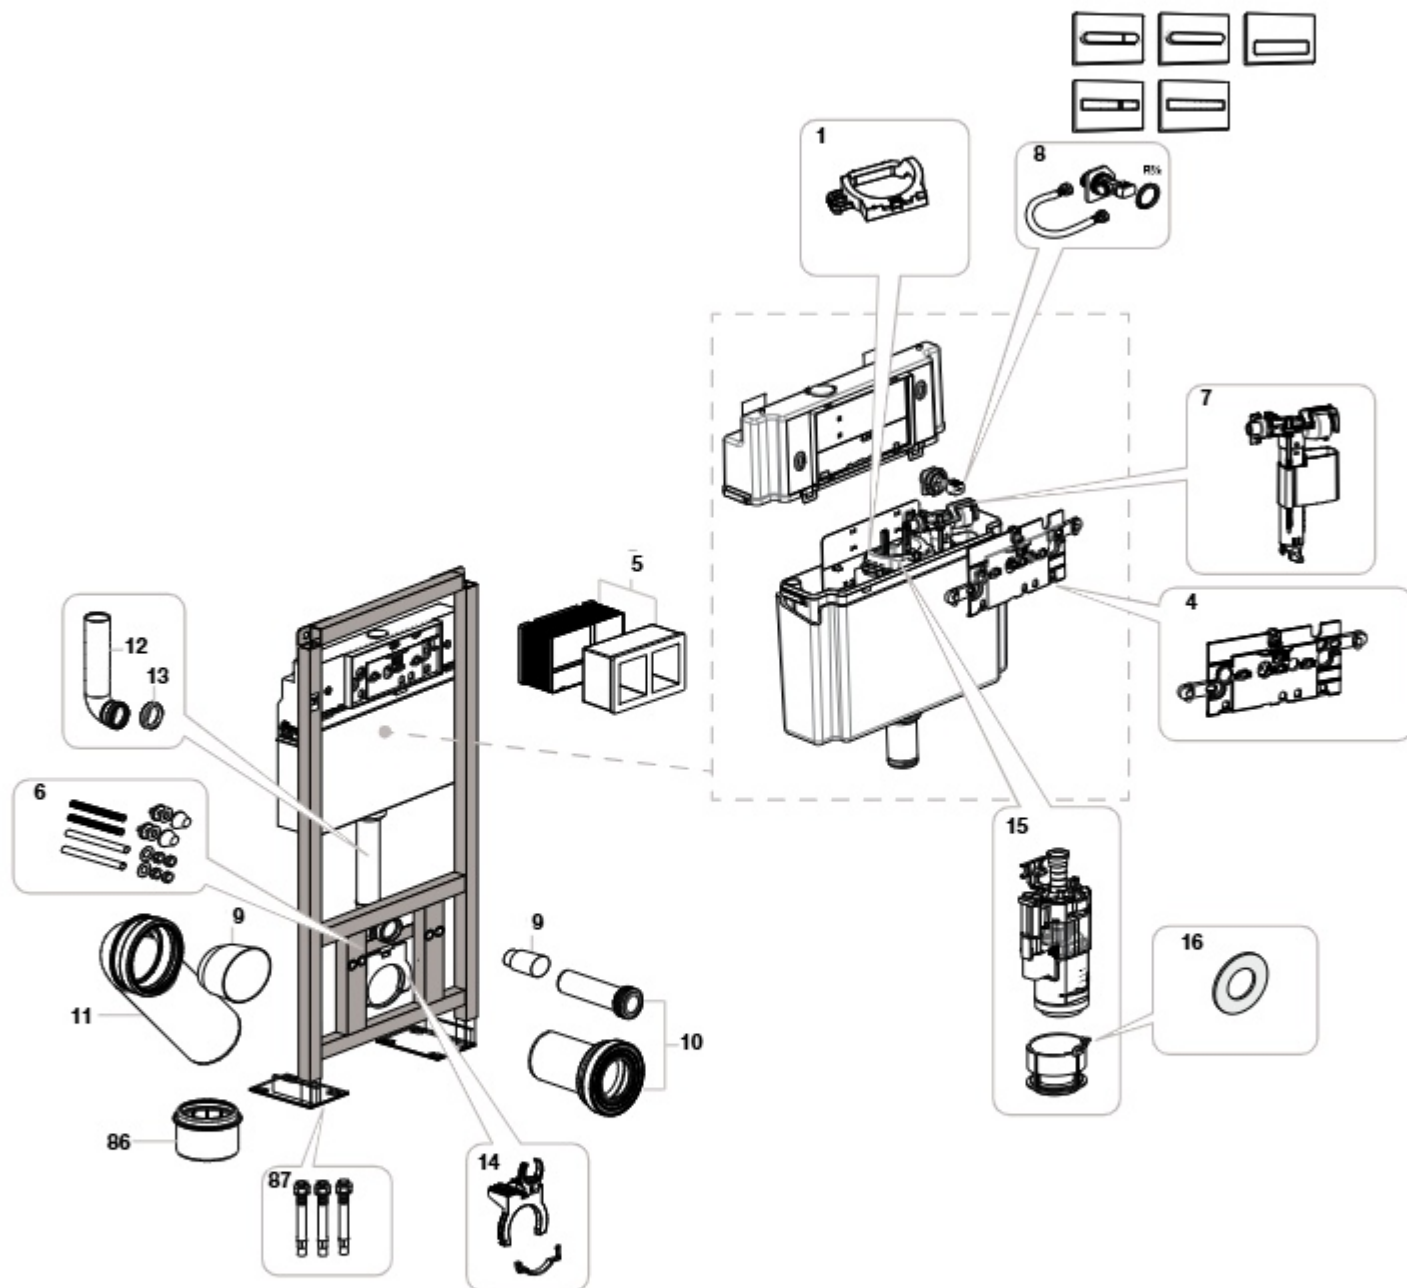

Sistemas Duplo

(Sistemas anteriores a Duplos ONE)

Duplo WC Autoportante

A890090700 | Ø 90 / Ø 110

Peças Duplo para produtos que utilizam estas placas de acionamento:

		€			€
1	AV0027600R	33,30	12	AV0027300R	22,20
4	AV0025700R	53,00	13	AV0027500R	10,40
5	AV0001200R	46,90	14	AV0003000R	26,60
6	AV0001000R	19,50	15	AV0031300R	80,00
7	AV0025600R	36,40	16	AV0025900R	12,30
8	AV0040400R	54,40	86	AV0022200R	Ø110 11,80
9	AV0012000R	26,60	87	2 un AV0042600R	6,16
10	AV0002900R	24,40			
11	AV0001100R	Ø 90 72,20			

Medidas em mm.

Os preços indicados são unitários e não incluem IVA.
A presente tabela anula as anteriores.