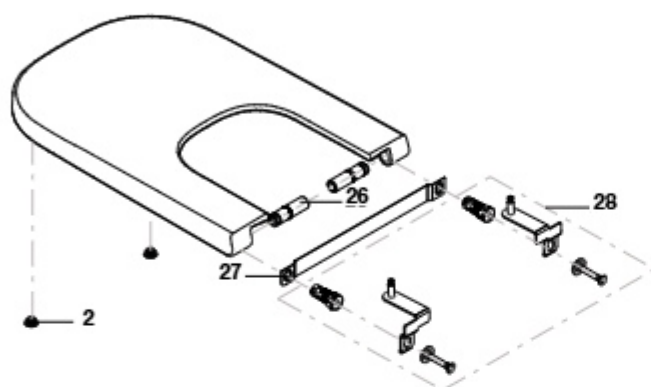

The Gap Square

Tampo supralit standard para bidé

A80647200B | QA

A80647000B | QL