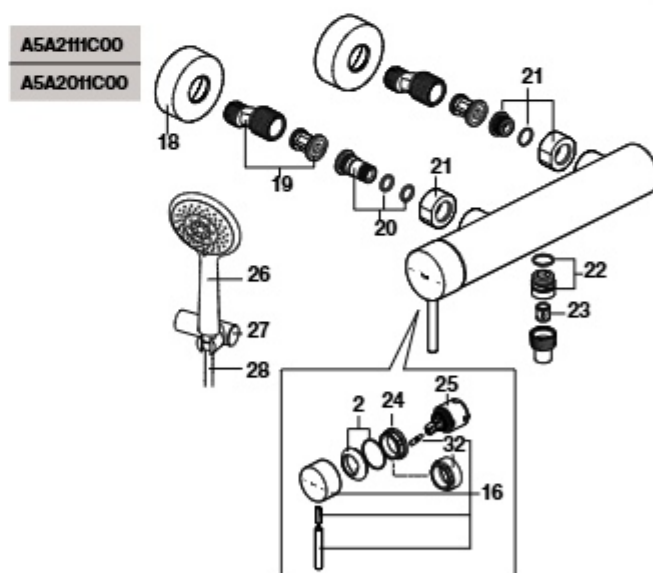

Lanta

Misturadora para lavatório e bidê

Torneira monocomando de parede para lavatório

Torneira para banho-duche

Torneira para duche

		€
1	AG0125600R	59,50
2	AG0121500R	23,00
3	A525023507	4,06
4	AG0141207R	18,10
5	AG0096307R	6,20
6	AG0125707R	12,70
7	AG0002100R	8,11
8	A525004600	7,88
10	A525004403	7,61
11	AG0075300R	27,50
12	AG0096200R	7,19
13	A505400900	23,30