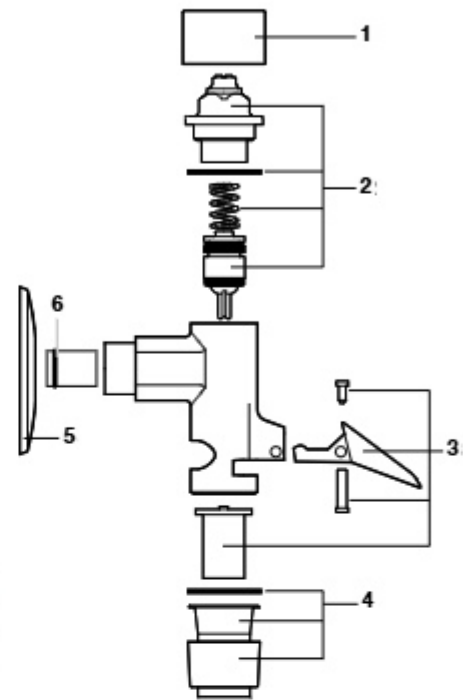

Aqualine Basic

Fluxómetro de 3/4" para sanita

A5A9477C00

	€		€		
1	AG0115200R	34,10	4	AG0115500R	23,40
2	AG0115303R	86,70	5	AG0115900R	6,19
3	AG0115400R	50,80	6	AG0119407R	28,10

Produto completo compatível:

	€	
7	A505521600	36,30

Aqualine Plus

Fluxómetro de 3/4" para sanita

A5A9577C00