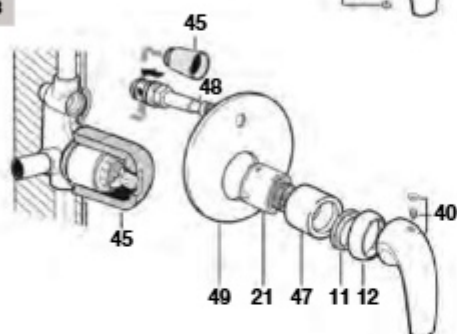

Medidas: em mm. Os preços indicados são unitários e não incluem IVA. A presente tabela anula as anteriores.

M2-N

Torneira para banho-duche ou duche

A5A2268

A5A0668

Torneira para lava-louça

A5A8668

Torneira para lava-louça