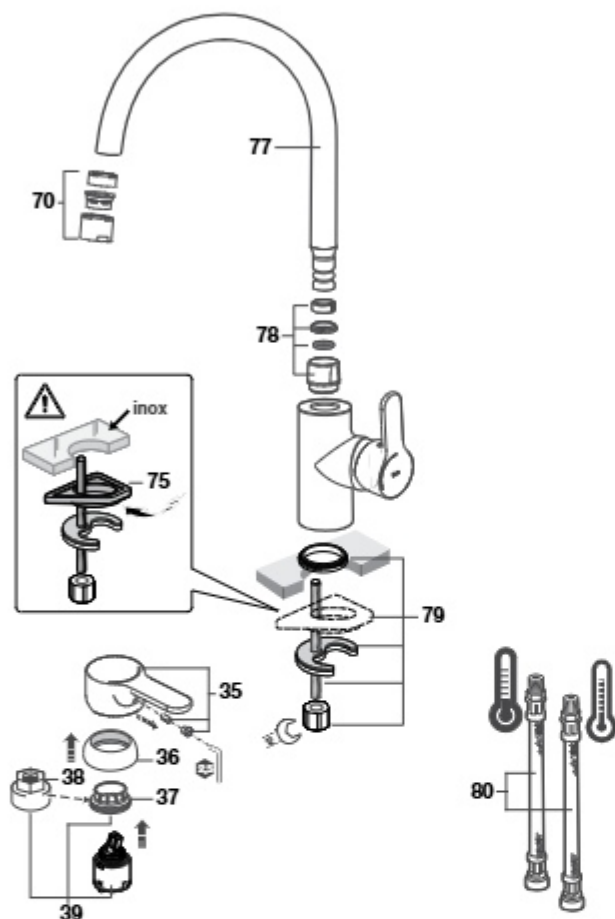

L20

Misturadora para lava-louça

A5A8409