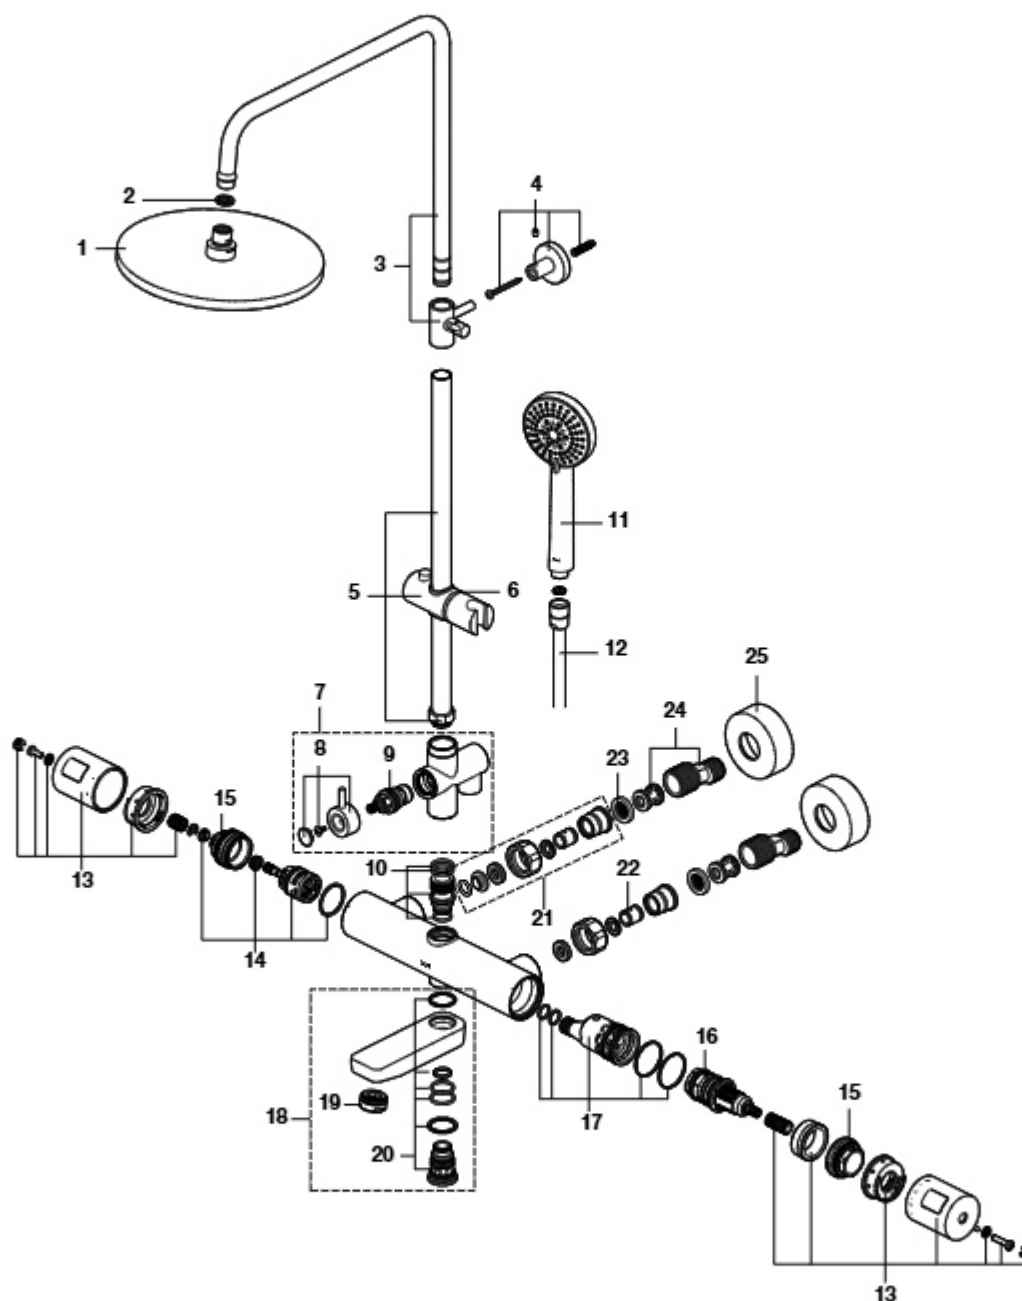

Victoria-T Plus

Coluna termostática para banho-duche

A5A2J18

		€
1	AG0087300R	120,00
2	AG0056807R	4,55
3	AG0220400R	56,60
4	AG0221700R	9,70
5	AG0231600R	65,80
6	AG0220600R	19,40
7	AG0220000R	43,80

		€
8	AG0220100R	4,19
9	AG0220200R	6,17
10	AG0230800R	36,30
12	A5B2716C00	22,30
13	AG0221600R	20,60
14	AG0131903R	21,70
15	AG0221200R	16,60

		€
16	A525015803	75,30
17	AG0220900R	4,94
18	AG0074800R	103,00
19	AG0029400R	2,64
20	AG0074900R	33,90
21	AG0221100R	85,90
22	A525005507	7,14

		€
23	2 un A525016207	2,45
24	2 un AG0156900R	22,00
25	2 un AG0116800R	8,89