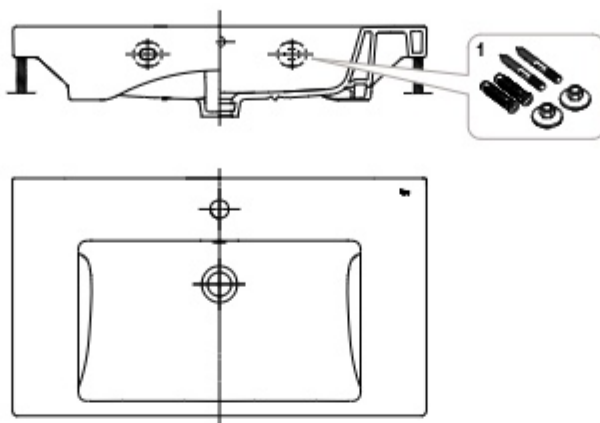

The Gap

Lavatórios murais

A3270MA000

A3270ME000

A3270MB000

A3270MU000