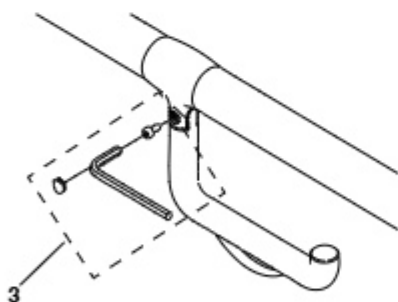

Peças específicas

A816911009