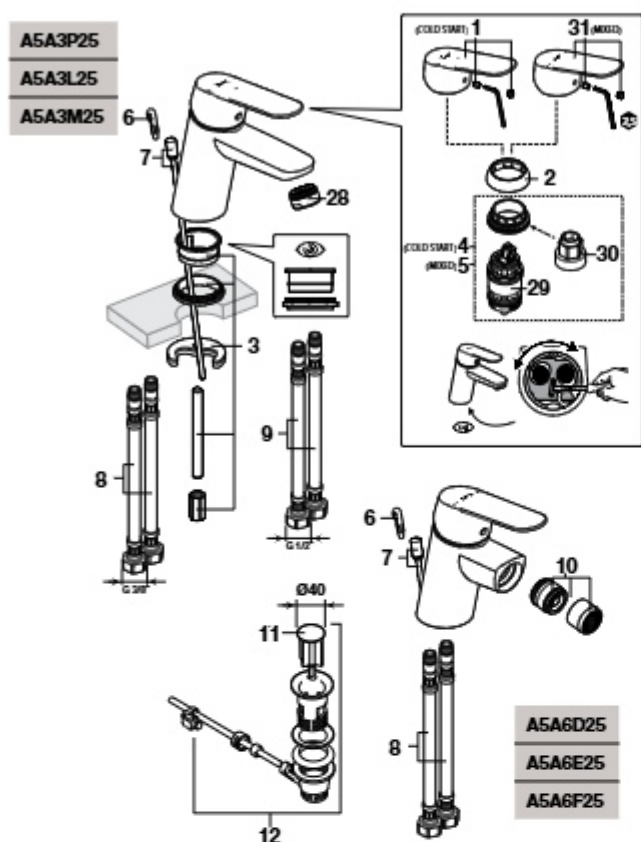

BE - без крана
 00 - с краном
 у различных моделей по цене различия указаны в скобках (col)

V2V0800

V2V3200

тоilette de baignoire avec bidet

toilette de baignoire avec bidet

Alfa

Torneira para lavatório

Torneira para banho-duche e duche