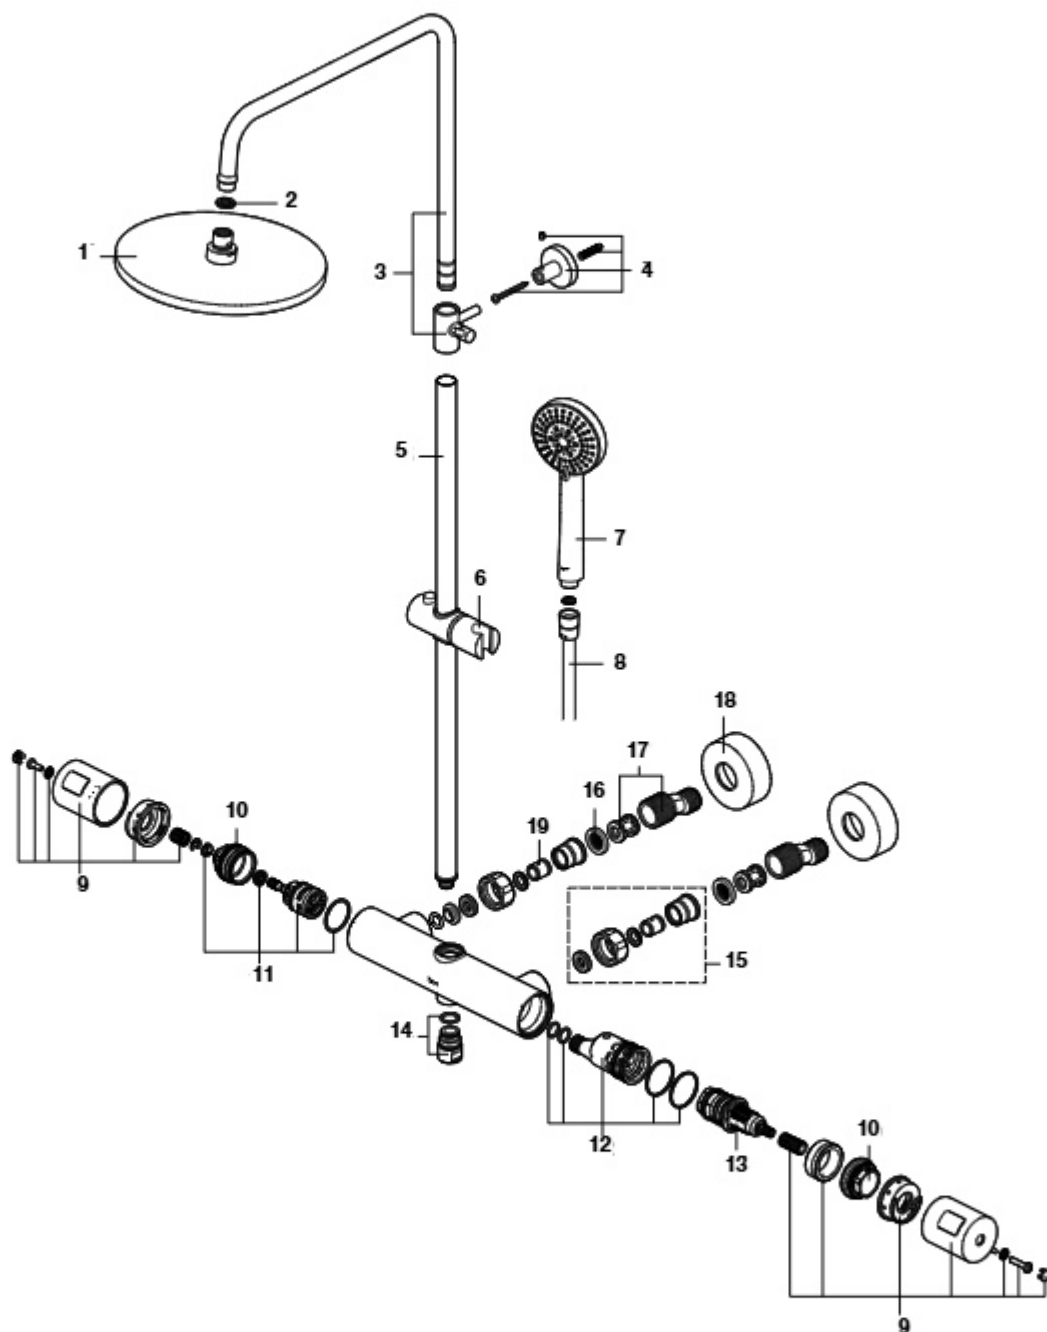

Victoria-T Plus

Coluna termostática para banho-duche

A5A2F18

		€
1	AG0087300R	120,00
2	AG0056807R	4,55
3	AG0220400R	56,60
4	AG0221700R	9,70
5	AG0221800R	29,80
6	AG0221900R	-
7	A5B1A03C00	-

		€
8	A525009800	26,10
9	AG0221600R	20,60
10	AG0221200R	16,60
11	AG0131903R	21,70
12	AG0220900R	4,94
13	A525015803	75,30
14	A525016609	5,52

		€
15	AG0221100R	85,90
16	2 un A525016207	2,45
17	2 un AG0156900R	22,00
18	2 un AG0116800R	8,89
19	2 un A525005507	7,14