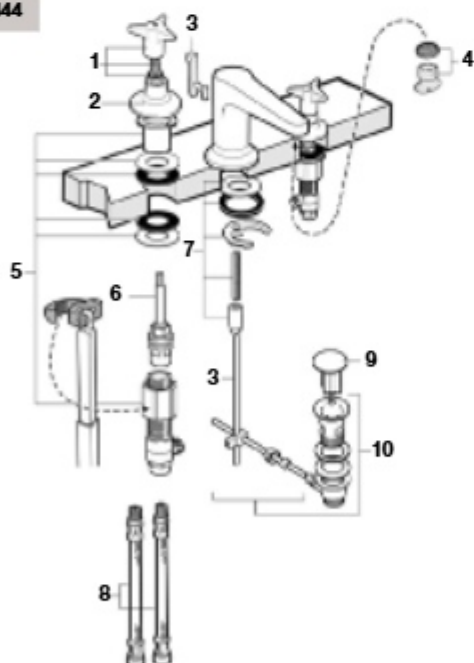

Torneira para lavatório

A5A4444