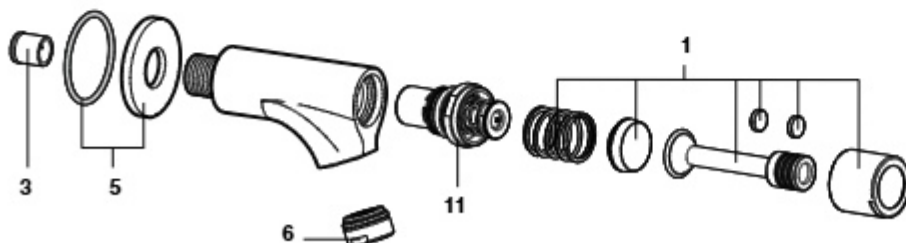

Instant Care

Misturadora temporizada de bancada para lavatório

A5A3277C00

Torneira temporizada de bancada para lavatório

A5A4377C00

Torneira temporizada de parede para lavatório

A5A7977C00

1	AG0126500R	97,70	4	AG0101603R	14,10	7	AG0113700R	43,80	10	A525008009	16,90
2	A525003207	5,50	5	AG0101700R	14,10	8	AG0113600R	11,10	11	AG0126607R	130,00
3	AG0101507R	9,39	6	AG0029400R	2,64	9	AG0113500R	69,10			