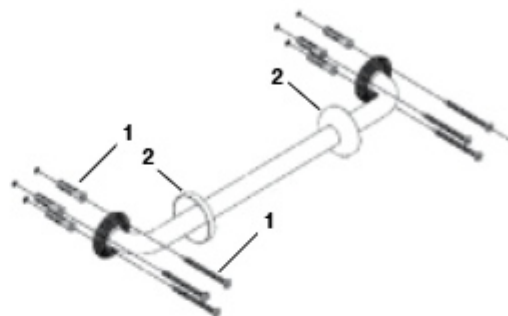

Peças comuns