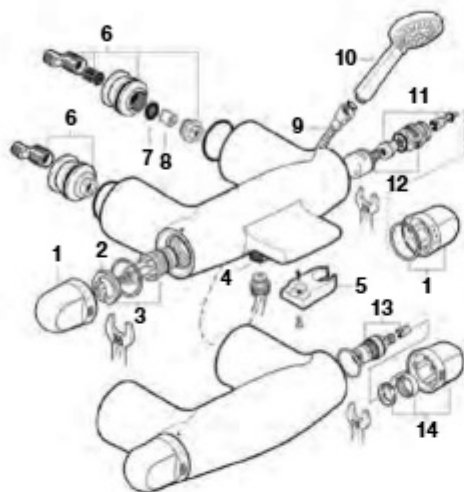

T-5000 (Panama)

Torneira termostática para banho-duche e duche

A5A1108