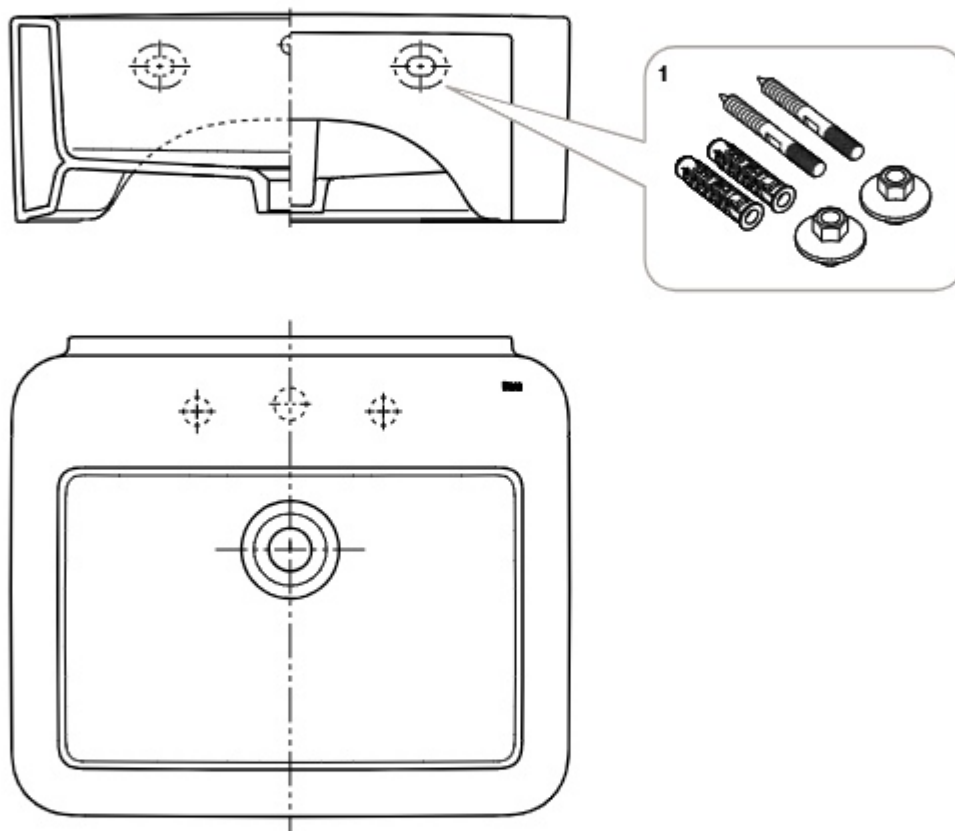

Element

Lavatório sobre a bancada

A327570000

		e
1	AV0007500R	5,44

Medidas em mm.

Os preços indicados são unitários e não incluem IVA.
A presente tabela anula as anteriores.