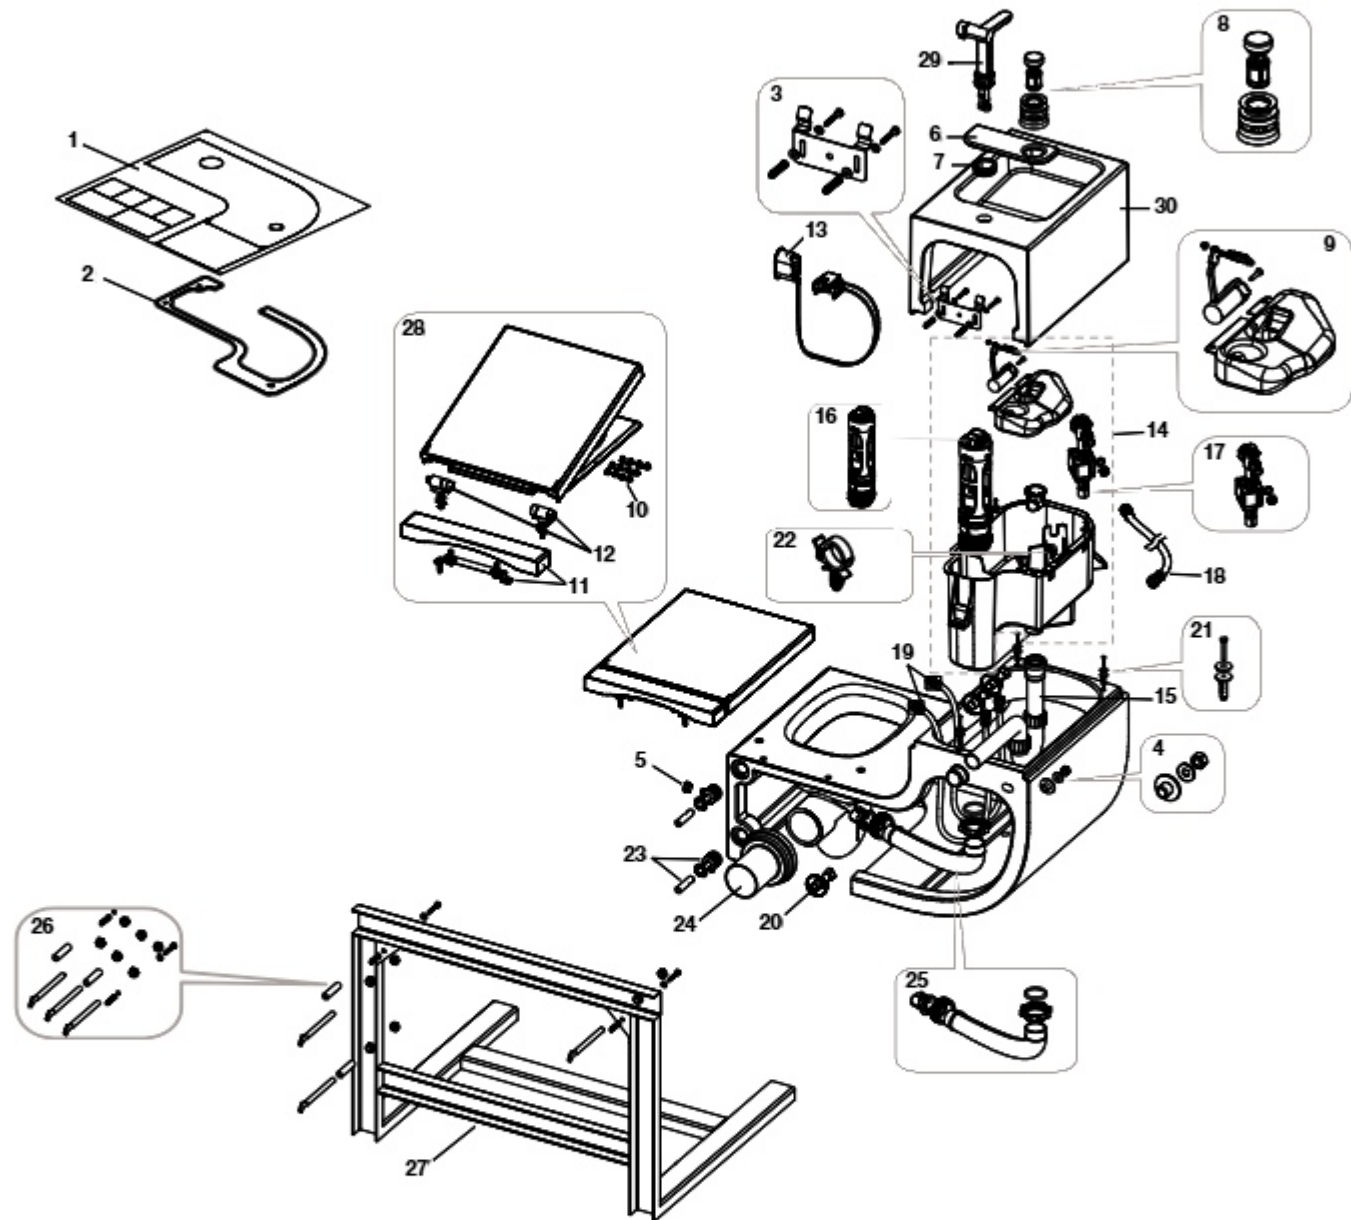

W+W

Lavatório e sanita dois em um

A893020001

1	AV0000000R	40,00	10	A802910880	1,59	18	A525011407	16,40	26	A822039800	25,50
2	AV0000100R	56,70	11	A802910870	78,90	19	2 un A525011507	26,30	26	A822091100	245,00
3			12	A802910860	113,00	20	3 un AG0078200R	29,50	27		
4	A822097200	18,30	13	A822034201	110,00	5			28	A801702004	205,00
5			14	A822077500	384,00	21	3 un A82276430R	22,50	29	A5A3036C00	264,00
6	A389702000	245,00	15	AV0000200R	26,40	22			30	AV0000600R	805,00
7	A822748100	22,80	16	AV0000300R	11,40	23	A822039100	48,00			
8	A892020000	286,00	17	A82209630R	32,70	24	AV0012400R	34,50			
9	AV0000400R	36,60				25	A892022000	26,60