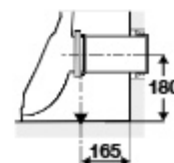

Victoria

Bidé com jogo de fixação

A355V04000

		€
1	AV0009400R	6,08
15	AV0051800R	36,70

ADMITE

15

Sanita compacta de tanque baixo Rimless

A342394000

		€
16	AV0007200R	2,70
20	AV0007800R	12,60

ADMITE

20

Sanita compacta de tanque baixo Rimless

A344397000

		€
16	AV0007200R	2,70
19	AV0012400R	34,50

ADMITE

19