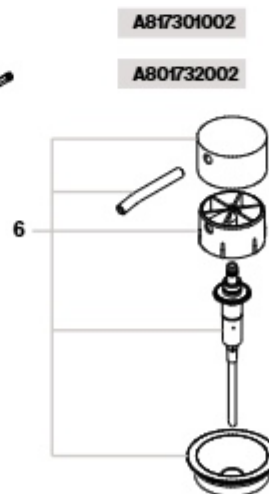

Superinox mate

Peças de substituição específicas

MODELO DE PRODUTOS

		€
1	AA0008000R	1,84
2	AA0008100R	6,08
3	AA0008200R	10,90
4	AA0008300R	1,44
5	AA0008400R	2,22
6	AA0008500R	11,00
7	AA0008600R	14,20