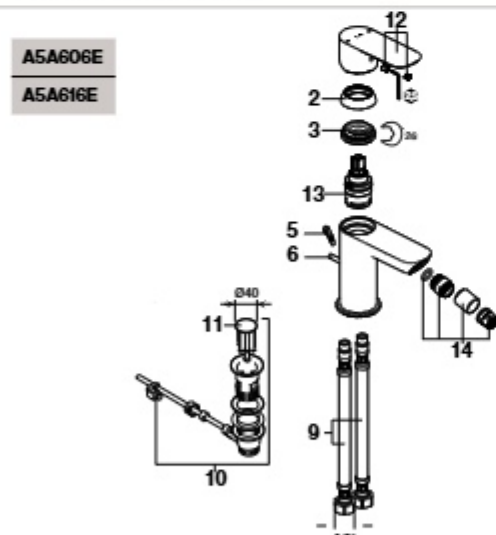

Cala

Torneira para lavatório

Torneira para lavatório

Torneira para bidé

Torneira de parede para lavatório

As últimas posições de cada código indicam o acabamento (cor):

- 00 Cromado
- NB Preto mate
- B0 Branco mate