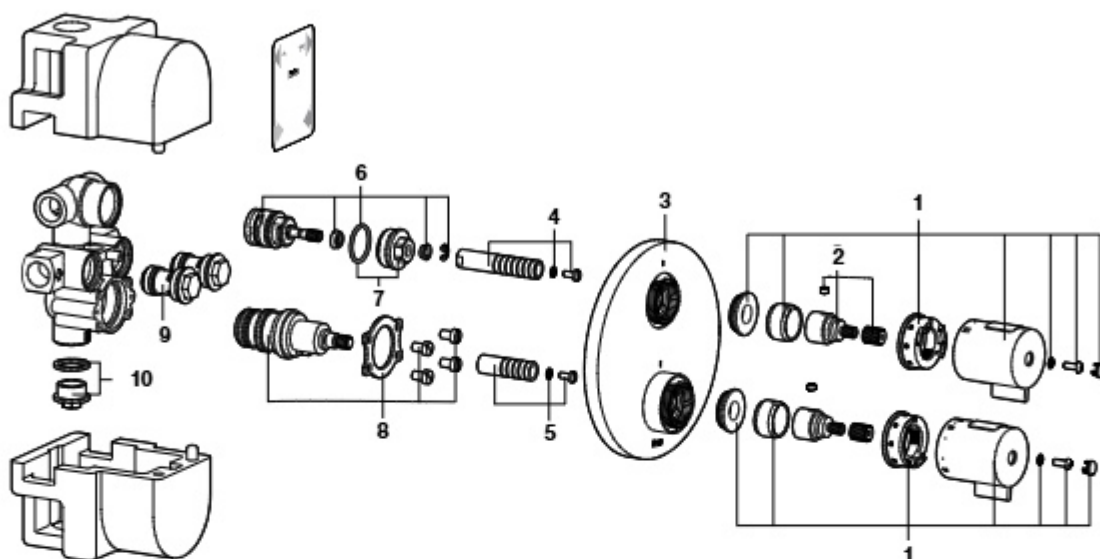

T-500

Torneira termostática para banho-duche

A5A2K18