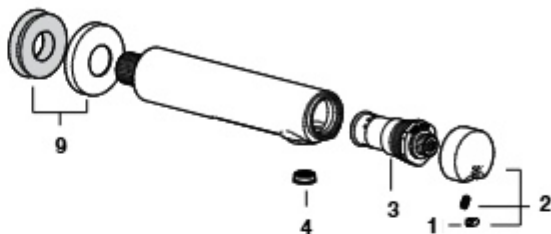

Avant

Torneira de parede para lavatório

A5A7879C00

Torneira de parede para lavatório 190mm

A5A7979C00

Torneira de encastrar para urinol

A5A9079C00

Torneira exterior para urinol