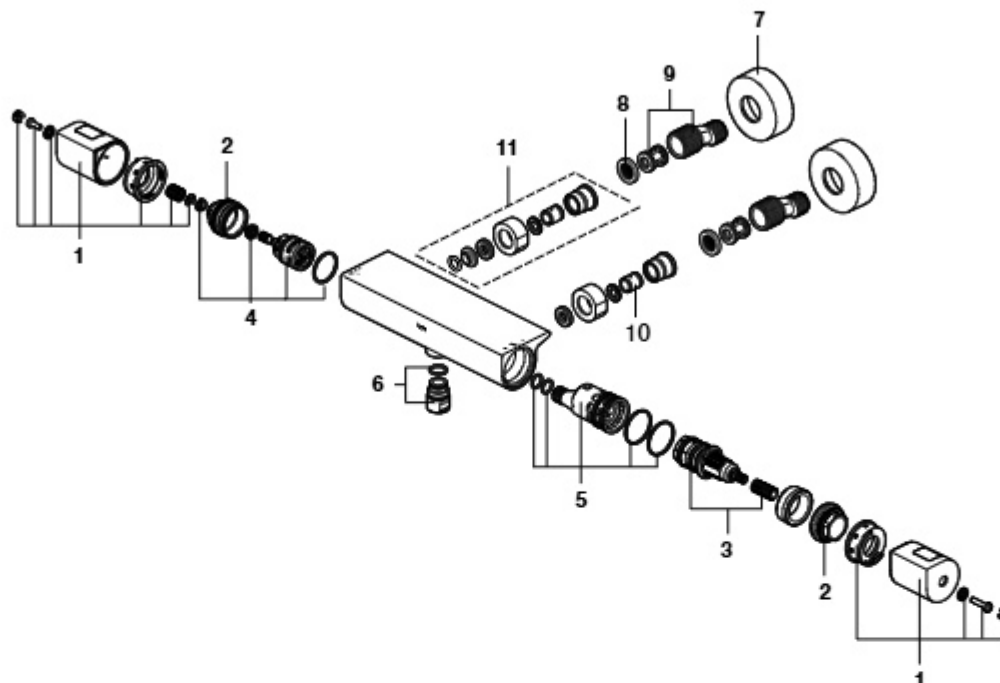

Medidas: em mm.

Os preços indicados são unitários e não incluem IVA.
A presente tabela anula as anteriores.

T-1000 Round

Torneira termostática para banho-duche e duche

A5A142E.0

A5A1E2E.0

Na referência do produto, substituir ".0" pelo código do acabamento escolhido: