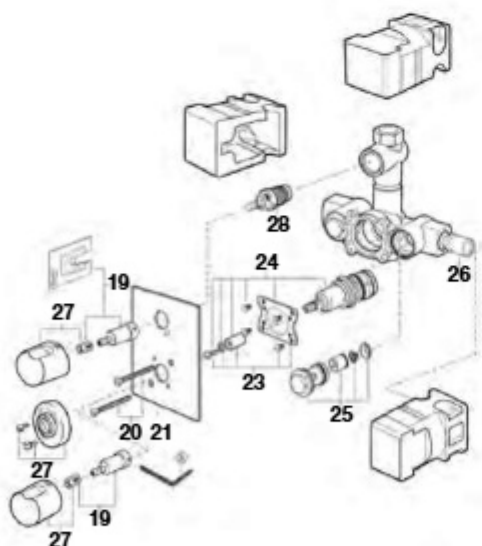

Misturadora termostática de encastrar para
banho-duche ou duche

A5A2946

	€		€		€		€		€					
1	A5B6046C00	39,70	7	AG0087100R	6,67	13	A525003600	4,66	19	A525024303	15,90	25	A525018003	84,20
2	A525009800	26,10	8	A525005308	12,90	14	AG0025300R	54,80	20	AG0028703R	15,80	26	A525024803	37,70
3	AG0068500R	23,80	9	AG0026500R	36,30	15	AG0025403R	25,80	21	AG0026900R	270,00	27	AG0026800R	40,80
4	AG0001400R	39,80	10	AG0020703R	21,70	16	A525092709	70,20	22	AG0026103R	42,50	28	A525098108	23,60
5	AG0021407R	15,60	11	A525028003	78,40	17	AG0026600R	37,00	23	AG0021103R	17,70			
6	A525027207	3,48	12	AG0000800R	26,90	18	AG0026700R	42,50	24	A525017303	121,00