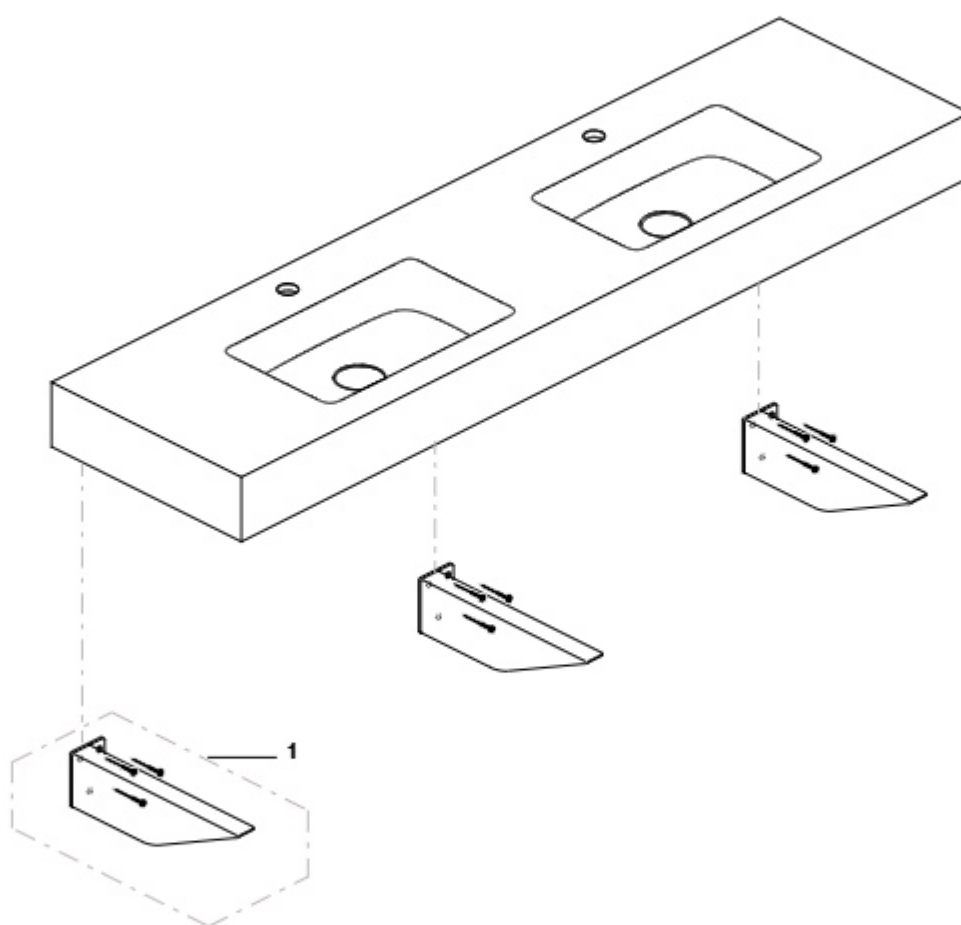

Surfex® lavatórios configuráveis

Lavatórios configuráveis Surfex Modo

LAVATÓRIO MURAL SURFEX CONFIGURÁVEL MODO	
AW11.....	1 cuba
AW12.....	2 cubas
AW13.....	3 cubas
AW14.....	4 cubas

			€
1	2 un	A822507300	44,70
	3 un	A822507400	44,70