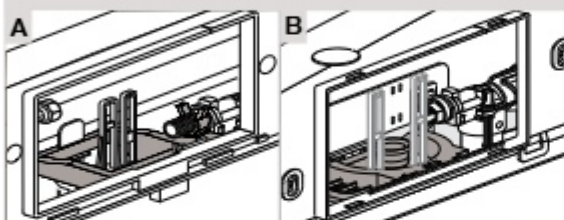

Sistemas Duplo

(Sistemas anteriores a Duplos ONE)

Basic Tank

A890090200

Peças Duplo para produtos que utilizam estas placas de acionamento:

Retire a placa e a tampa de acionamento do Duplo. Se o produto for igual à Imagem A, o sistema Duplo é anterior a 2014, se for como a Imagem B, o sistema Duplo é posterior a 2014. Atenção às peças específicas para cada um dos sistemas.

		€		€			
1	AV0001800R	A	31,60	12	AV0027300R	22,20	
	AV0027600R	B	33,30				
4	AV0011900R	A	54,70	13	AV0001400R	A	9,03
	AV0025700R	B	53,00		AV0027500R	B	10,40
5	AV0001200R		46,90	15	AV0031100R	A	80,00
7	AV0025600R		36,40	AV0031300R	B	80,00	
	AV0014600R	A	37,00	16	AV0025900R		12,30
8	AV0040400R	B	54,40		AV0001600R	A	36,70
	9	AV0012000R		26,60	AV0032000R	B	29,10

Medidas: em mm.

Os preços indicados são unitários e não incluem IVA.
A presente tabela anula as anteriores.