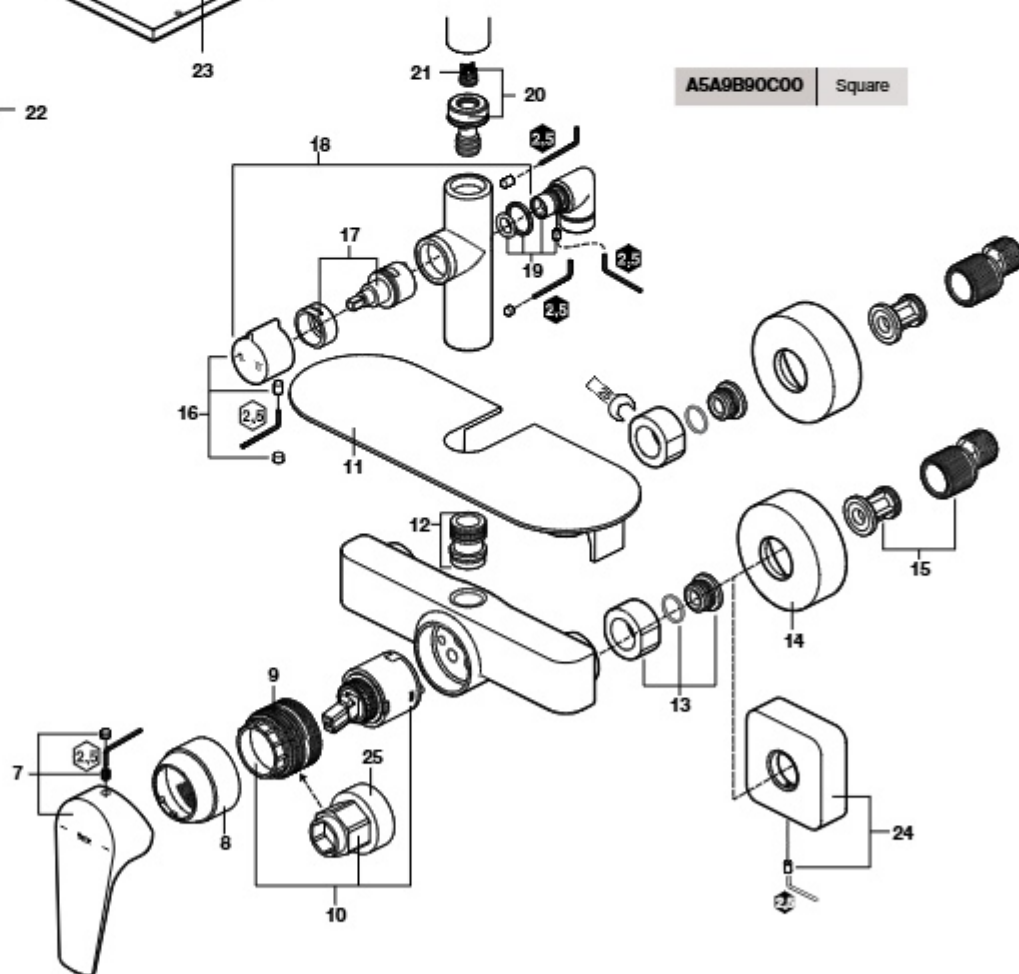

Medidas em mm.

Os preços indicados são unitários e não incluem IVA.
A presente tabela anula as anteriores.

Even-M

Coluna de duche monocomando

A5A9790C00 Round

A5A9B90C00 Square

	€		€		€		€				
1	A5B2250C00	118,00	9	AG0054107R	3,59	16	AG0138700R	11,20	23	A5B3050C00	180,00
2	AG0056807R	4,55	10	AG0110607R	9,58	17	AG0138400R	7,59	24	AG0118500R	28,10
3	AG0082400R	72,80	11	AG0138000R	11,50	18	AG0138100R	72,70	25	A525005407	7,14
4	AG0138200R	65,80	12	AG0073003R	36,70	19	AG0138500R	13,30			
5	A525009900	50,50	13	A525005200	14,80	20	AG0138600R	5,84			
7	AG0116300R	25,60	14	2 un AG0116800R	8,89	21	AG0138300R	5,22			
8	AG0116400R	6,05	15	2 un AG0156900R	22,00	22	AG0087600R	47,70			