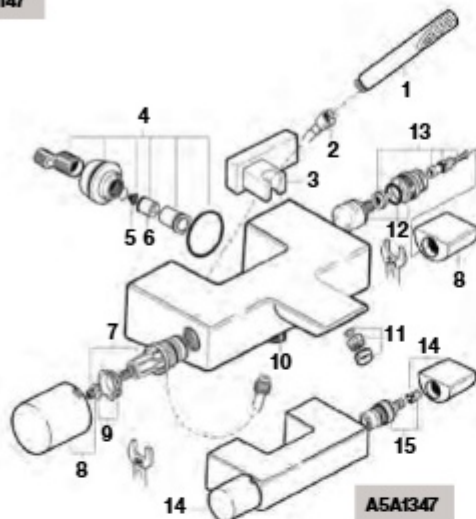

Touch

Torneira termostática para banho-duche e duche

A5A1147