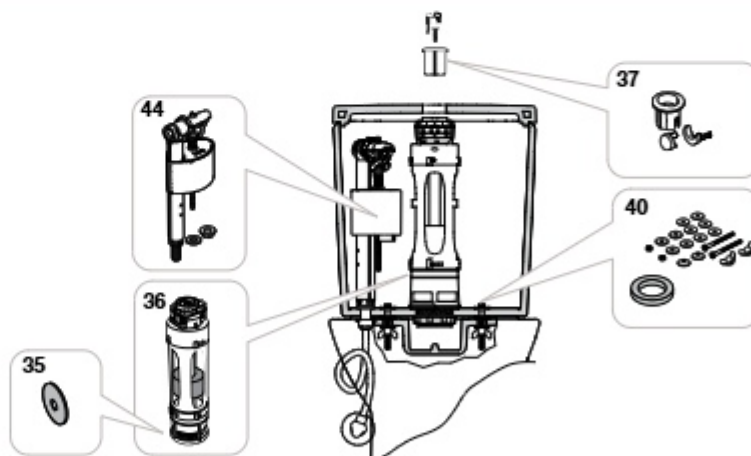

Debba

Tanque de alimentação lateral e mecanismo de descarga dupla 4,5/3L

A341990000

G: Kit genérico, 4 juntas de diferentes series

		€
	A822508800	16,70
34	A822504300* Porca metal	17,20
	A822509700	17,20
35	AH0007100R	2,70
	AH0001400R "G"	7,81
36	AH0000100R	34,80
37	AH0001800R	13,10
38	AV0012600R	2,50
38	AV0020900R	2,67
39	AV0021700R	11,30

*Alé natura do stock.

Admite (não incluído)

		€
6	AG0078200R 1/2"-3/8"	29,50
41	A822502100 Doble	37,80
42	A822502800 Cable	42,50
46	A822502200 Simple	28,90

Admite (não incluído)

Tanque de alimentação inferior e mecanismo de descarga dupla 4,5/3L

A341991000

		€
35	AH0007100R	2,70
35	AH0001400R "G"	7,81
36	AH0000100R	34,80
37	AH0001800R	13,10
40	AV0021700R	11,30
	A822508900	19,90
44	A822504400* Porca metal	20,50
	A822509800	20,50

*Alé natura do stock.

Admite (não incluído)

		€
6	AG0078200R 1/2"-3/8"	29,50
41	A822502100 Doble	37,80
42	A822502800 Cable	42,50
46	A822502200 Simple	28,90

Admite (não incluído)