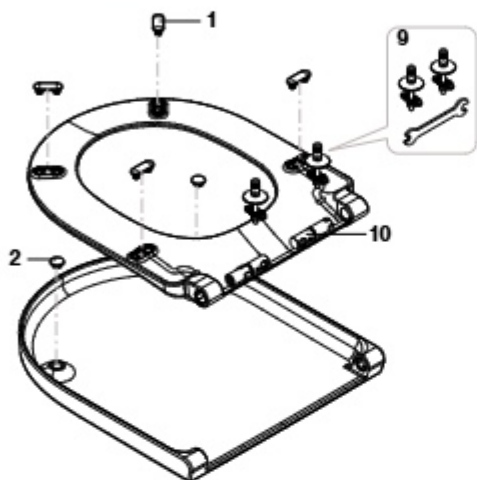

The Gap Round

Assento e tampo para sanita

A801D12001	QA	STANDARD
A801D22001	QA	COMPACT

A801D10001	QL	STANDARD
A801D20001	QL	COMPACT

Por favor, tenha em atenção a versão das dobradiças, fixações e casquilhos. A imagem A corresponde à versão antigas de dobradiças (CR) e fixações (CL), deve escolher dobradiças, fixações e casquilhos, versão A. A imagem B corresponde à versão de dobradiças (CR) e fixações (CL) novas, deve escolher dobradiças, fixações e casquilhos, versão B. Atenção peças específicas para cada versão.