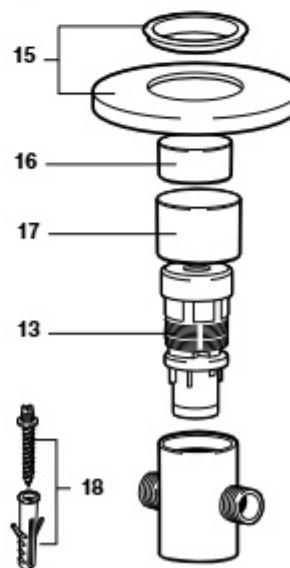

Torneira temporizada de encastrar para duche

A5A2624C00

	€		€		€		€		€		
1	AG0069600R	31,10	5	AG0069803R	11,80	9	AG0070307R	1,25	13	AG0070503R	31,10
2	AG0069703R	38,00	6	AG0070109R	21,30	10	AG0071100R	46,90	14	AG0070600R	18,00
3	A525002900	8,72	7	AG0070207R	7,52	11	A525003907	21,90	15	AG0070900R	15,80
4	AG0069900R	20,20	8	AG0070000R	21,70	12	AG0070400R	18,30	16	AG0070700R	17,70
									17	AG0070800R	18,60
									18	AG0071003R	3,14