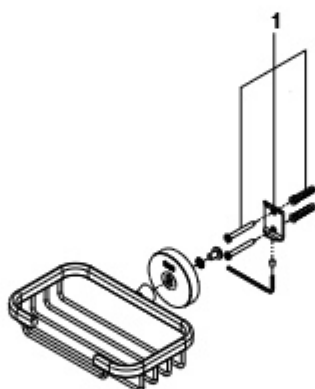

A817695C00 200x200 mm

A817693C00