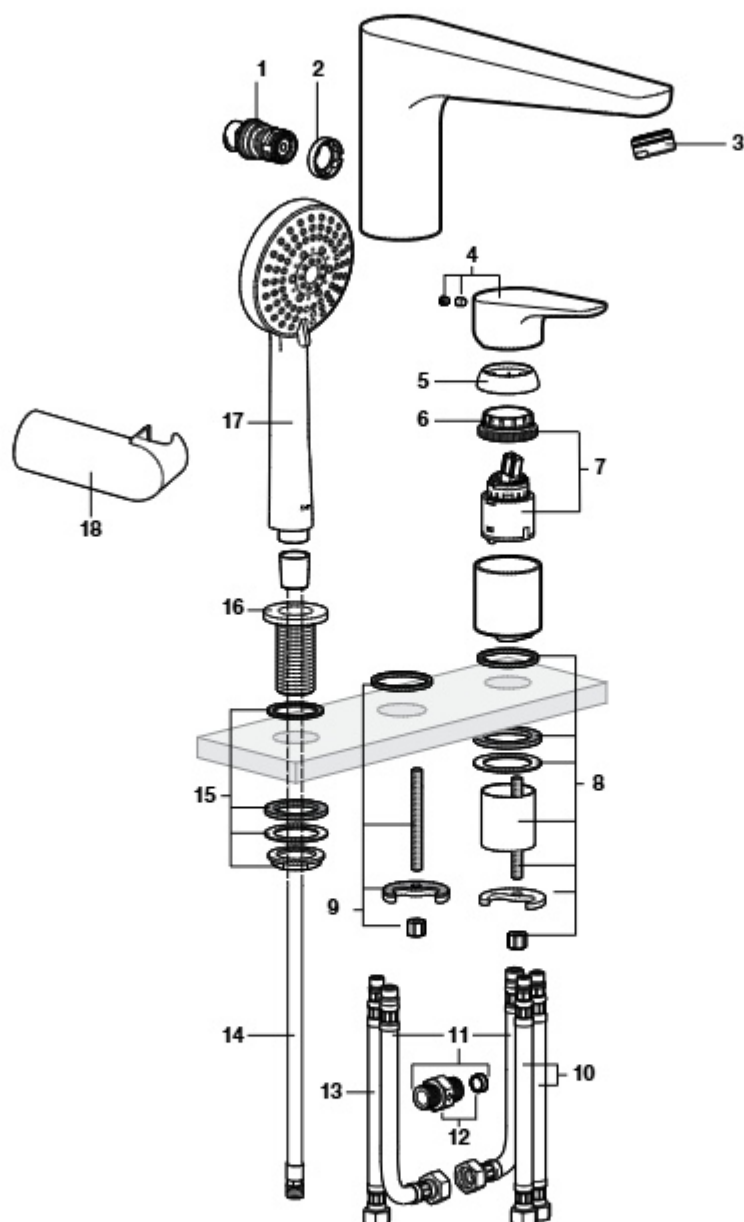

Atlas

Torneira monocomando de encastrar para banho-duche

A5A9890C00

1	A525023600	€ 33,90	6	A525023507	€ 4,06	10	A525020309 G 3/8"	€ 14,40	14	AB0030900R	€ 35,80
2	A525024200	€ 9,36	7	AG0077807R	€ 40,50		AG0092409R G 1/2"	€ 8,69	15	AG0048303R	€ 24,20
3	AG0029400R	€ 2,64	8	AG0048403R	€ 15,30	11	AG0010603R	€ 45,00	16	AG0154400R	€ 14,40
4	AG0116300R	€ 25,60	9	A525006903	€ 8,41	12	AG0007503R	€ 37,50	18	AG0003700R	€ 13,10
5	AG0085300R	€ 17,30				13	A525027609	€ 23,10			

Medidas: em mm.

Os preços indicados são unitários e não incluem IVA.
A presente tabela anula as anteriores.