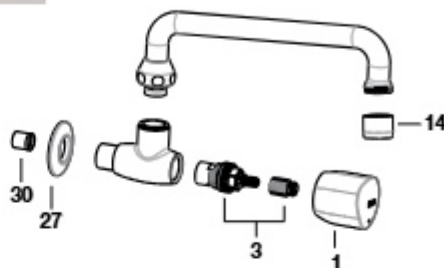

		€
25	AG0235100R	14,70
27	AG0050700R	7,58
28	AG0176200R	35,30
29	AG0050800R	15,50
30	AG0235300R	21,40

Brava-N

Torneira para lava-louça

A5A848EC00

Torneira para lava-louça

A5A858EC00

A5A878EC00

Torneira para lava-louça