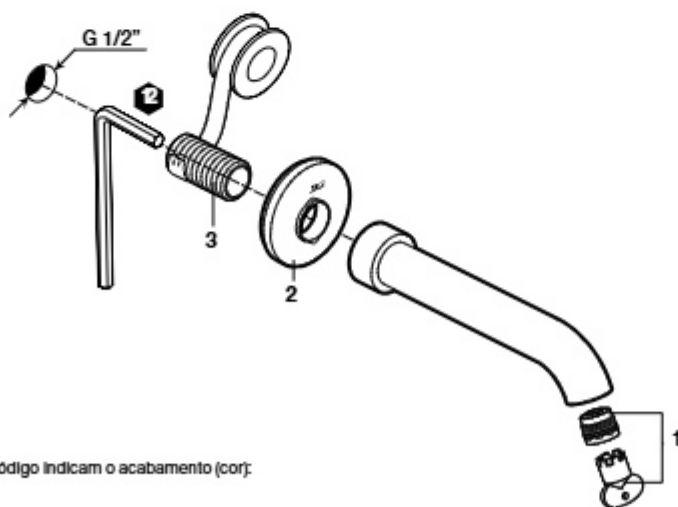

Lanta

Canos para banheiras

A5A0803

As últimas posições de cada código indicam o acabamento (cor):

CO Cromado
CN Preto titânio
RG Rose gold
NB Preto mate

	€
1 AG0145600R	17,20
AG0145700R	16,30
AG01457CNR	-
AG01457RGR	-
AG01457NBR	-

	€
3 AG0145800R	28,10