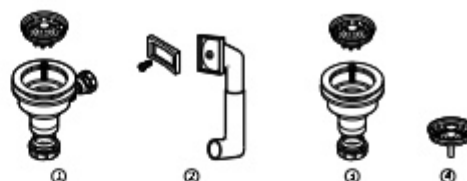

Aço inox

Peças Suprema, Cumbre

			€				€
AF0005500R	Cumbre / Suprema	Válvula 3 1/2" automática com orifício transbordo e com manipulo	85,00	① AF0000000R	Válvula esgoto 3 1/2" com orifício de transbordo e tampão grelha		32,00
A870002112	Cumbre / Suprema	Válvula 3 1/2" manual	29,70	② A870000500	Conjunto de orifício transbordo		9,86
A870002116	Cumbre / Suprema	Conjunto válvulas 2 cubas de esgoto	21,10	③ AF0000100R	Válvula esgoto 3 1/2" com tampão grelha		18,00
A870002118	Cumbre / Suprema	Conjunto fixações	11,80	④ AF0000300R	Tampão grelha para válvula 3 1/2"		6,77
A870002125	Cumbre / Suprema	Parafuso côncavo válvulas	2,81	AF0001100R	Conjunto fixações (6 unidades)	Duo, Ruedo, Redondo e Cuadra	7,83
				A870002159	Conjunto fixações (4 unidades)	BP	13,20
				A870000390	Conjunto fixações (8 unidades)	Serie P	15,30

Peças Duo, Ruedo, Redondo, BP, Cuadra, Serie P