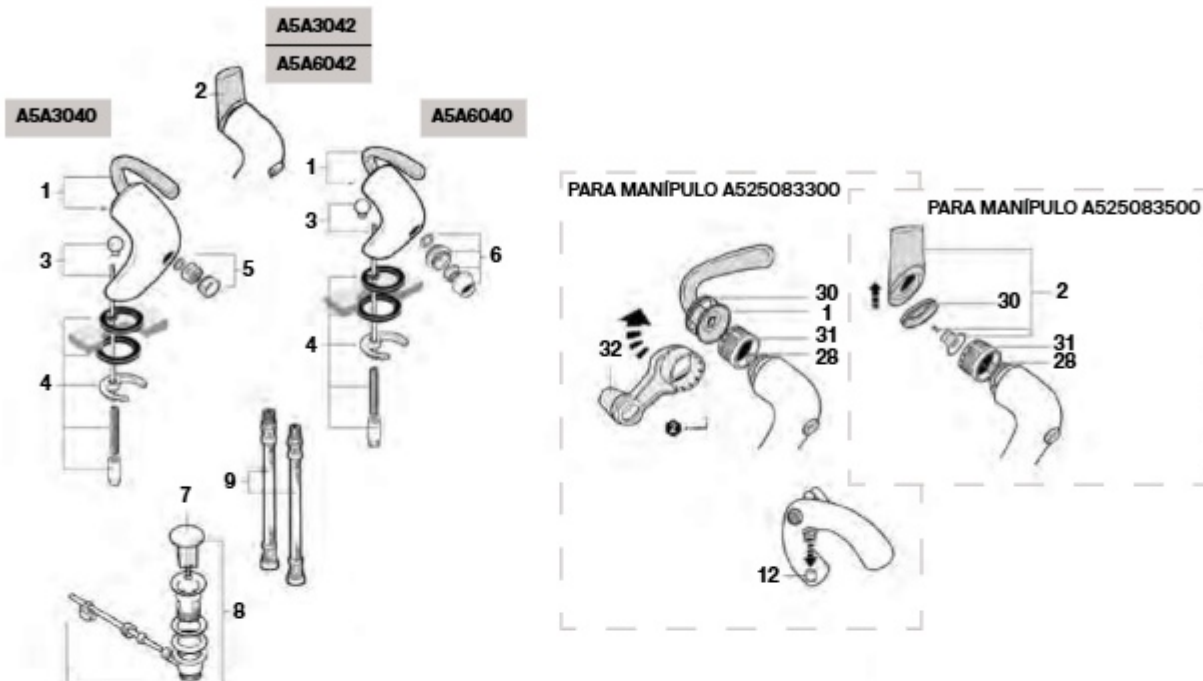

Medidas em mm.

Os preços indicados são unitários e não incluem IVA.
A presente tabela anula as anteriores.

Silver Shadow-Crown

Torneira para lavatório e bidê

Torneira para banho-duche e duche

Torneira para banho-duche e duche