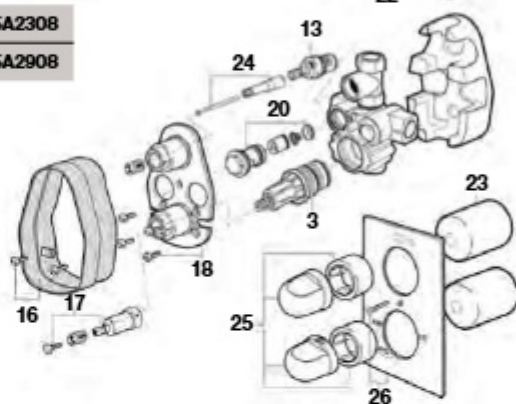

€		€		€		€	
1	AG0027400R	82,80	7	A525016207	2,45	14	AG0027500R	83,00
2	AG0020703R	21,70	8	AG0026307R	5,72	16	AG0029007R	2,70
3	A525028003	78,40	9	A525009800	26,10	17	A525024703	21,30
4	A525024200	9,36	11	A525012503	31,90	18	AG0028907R	3,73
5	AG0029100R	6,31	12	A525012403	17,70	19	AG0027903R	27,50
6	AG0029203R	107,00	13	A525092709	70,20	20	A525018003	84,20
						21	AG0027600R	83,00
						22	AG0027800R	220,00
						23	AG0027707R	5,78
						24	AG0023903R	41,30
						25	AG0028000R	85,60
						26	AG0028100R	253,00