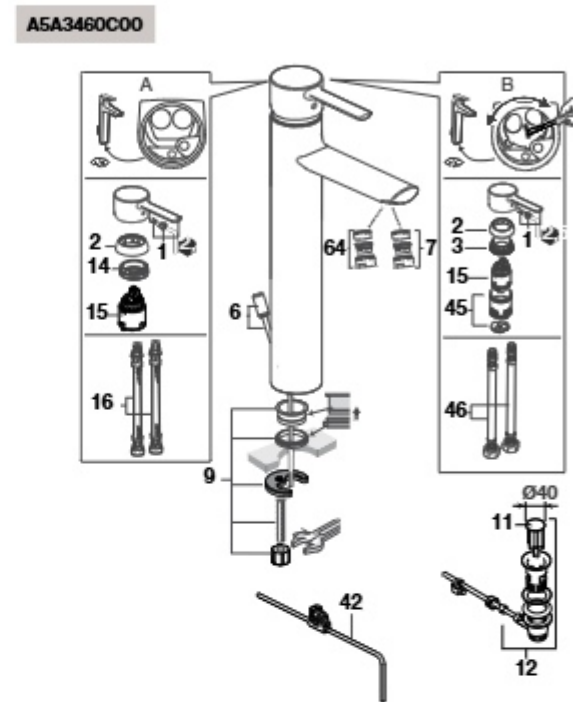

Torneira de cano alto para lavatório