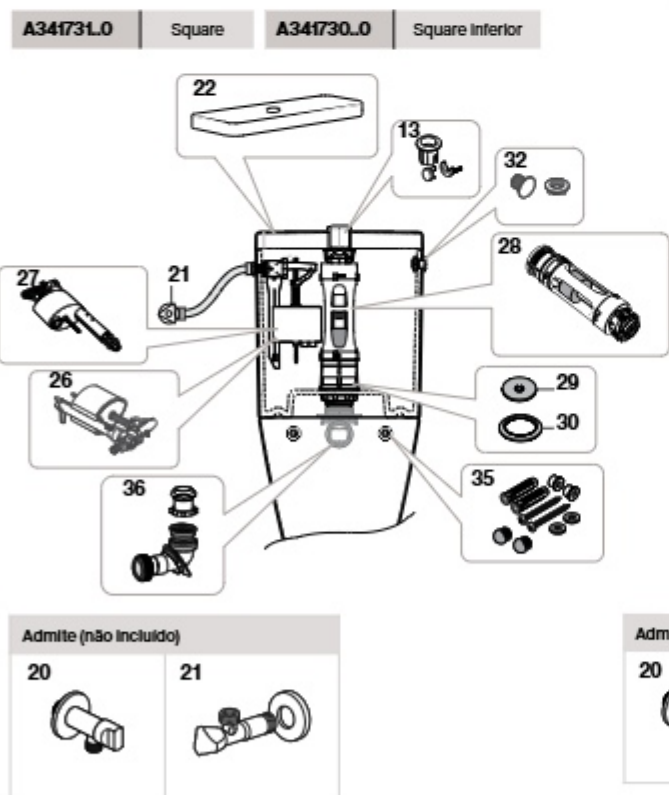

Admite (não incluído)

		€
37	AV0013400R	5,97
38	AV0051800R	36,70
39	A506401814	26,40

The Gap

Bidé com jogo de fixação

Tanque de alimentação lateral

Tanque de alimentação, para rimless, lateral/inferior

Tanque de alimentação lateral/inferior