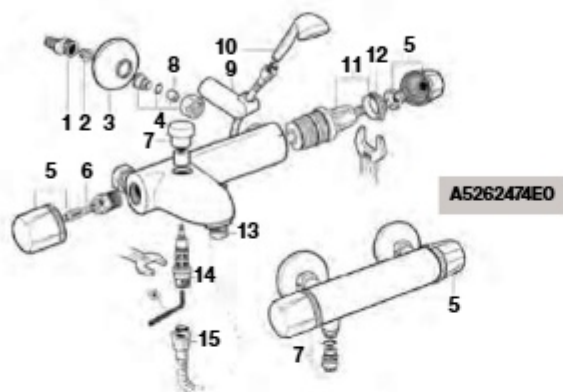

Medidas: em mm. Os preços indicados são unitários e não incluem IVA. A presente tabela anula as anteriores.

Prada

Torneira termostática para banho-duche ou duche

A5262473E0

Torneira termostática de encastrar para duche