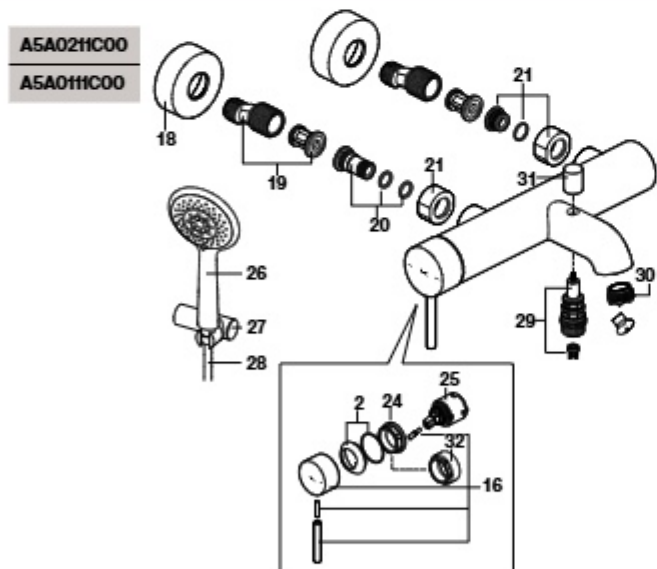

Lanta

Misturadora para lavatório e bidê

Torneira monocomando de parede para lavatório

Torneira para banho-duche

Torneira para duche

		€
1	AG0125600R	59,50
2	AG0121500R	23,00
3	A525023507	4,06
4	AG0141207R	18,10
5	AG0096307R	6,20
6	AG0125707R	12,70
7	AG0002100R	8,11
8	A525004600	7,88
10	A525004403	7,61
11	AG0075300R	27,50
12	AG0096200R	7,19
13	A505400900	23,30