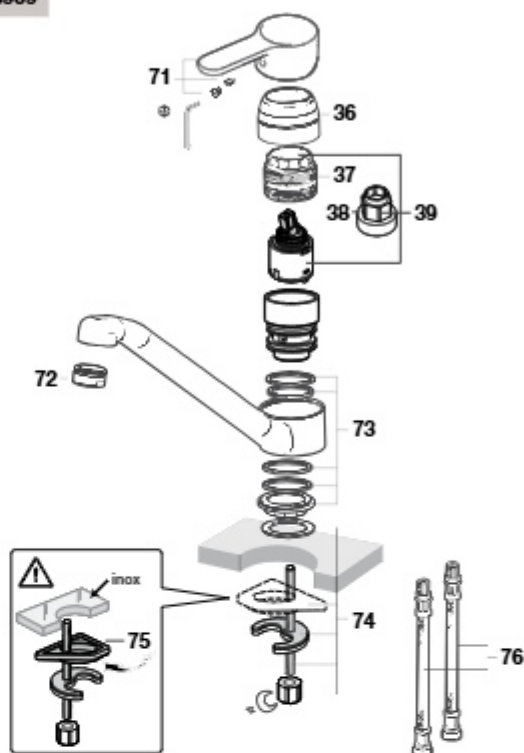

Misturadora para lava-louça

A5A8909

		€
6	AG0032800R	24,70
32	AG0017707R	5,72
35	AG0071600R	17,20
36	AG0085300R	17,30
37	A525023507	4,06
38	A525005407	7,14
39	AG0110607R	9,58
40	AG0032400R	19,20
45	2 un AG0103908R	16,70

		€
46	A525005200	14,80
53	2 un AG0116800R	8,89
69	AG0005800R	96,30
70	A525006600	7,14
71	AG0071400R	16,70
72	A525004700	7,30
73	A525007203	8,19
74	AG0085803R	9,36
75	AG0101207R	2,30

		€
76	AG0061409R	30,50
77	AG0001600R	64,50
78	AG0071500R	26,10
79	AG0001503R	8,80
80	AG0119708R	15,80
81	AG0143500R	101,00
82	AG0143600R	2,45
83	AG0135000R	44,40
84	AG0159500R	31,30