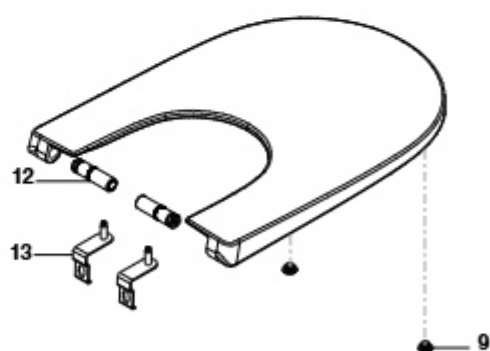

Ona

Assento e tampo para sanita

A801E10.1	QL	Standard
A801E20.1	QL	Compact

A801E12.1	QA	Standard
A801E22.1	QA	Compact

Tampa para bidê

A806E10.1	QL
-----------	----

A806E12.1	QA
-----------	----

QL: Queda livre
QA: Queda amortecida