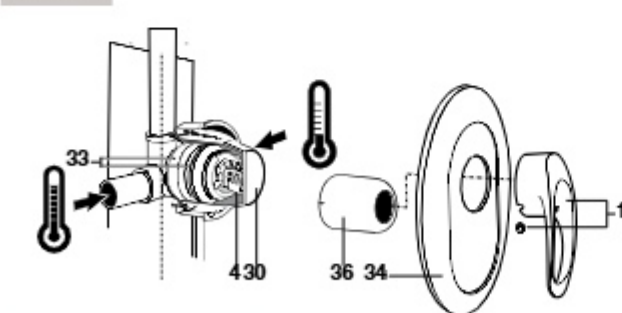

A5261740

A5275147

Torneira para banho-duche e duche

Torneira de encastrar para banho-duche e duche

A5262481

A5262482

Torneira para lava-louças

	€
1	A525081900 60,80
2	AG0002700R 5,69
3	A525026503 11,50
4	A525081303 47,70
5	AG0003200R 8,19
6	A525004600 7,87
7	AG0002603R 9,53
8	A525002900 8,71