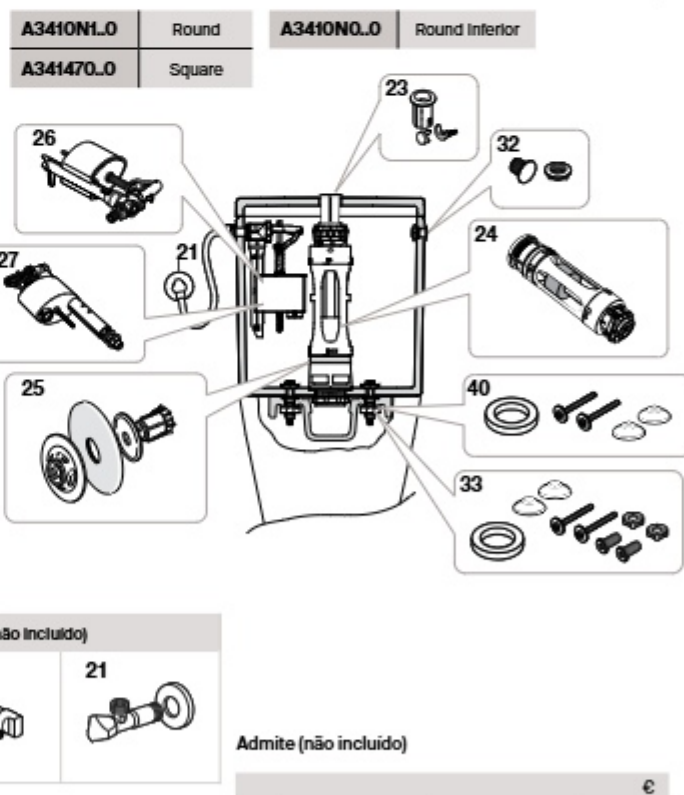

Admite (não incluído)

		€
37	AV0013400R	5,97
38	AV0051800R	36,70
39	A506401814	26,40

The Gap

Bidé com jogo de fixação

Tanque de alimentação lateral

Tanque de alimentação, para rimless, lateral/inferior

Tanque de alimentação lateral/inferior