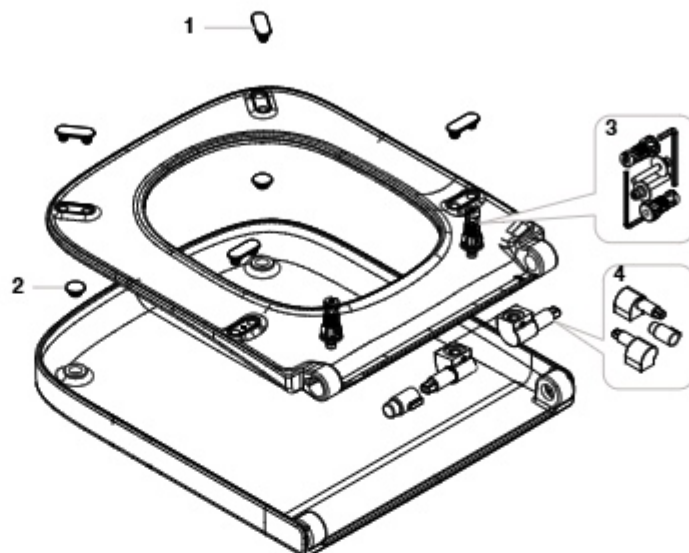

Dama-N

Assento e tampo para sanita

A80178C_4	QA	Compact
A80178B_4	QL	Compact

A801782_4	QA
A801780_4	QL

Tampa para bidé

A80678C_4	QA	Compact
A80678B_4	QL	Compact

A806782_4	QA
A806780_4	QL