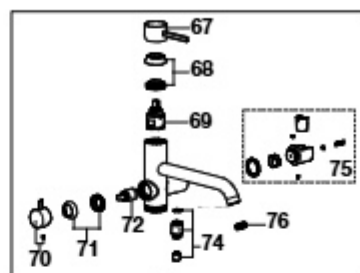

Ona

Cano de parede para banheira

As últimas posições de cada código indicam o acabamento (cor):

Produto	Peça	
00	00	Cromado
CN	CN	Preto Titânio
RG	RG	Rose gold
NB	BM	Preto Mate
B0	B0	Branco Mate

Nos códigos assinalados com (*), apenas se apresenta o preço do acabamento cromado (00).

		€
1	AG02298..R	56,00
2	AG02299..R	27,50
3	AG0230000R	19,50
4	AG0223200R	11,10
5	AG02233..R	5,73
6	AG02234..R	8,27
7	AG0122107R	10,00
8	AG0008009R	10,20
9	AG0103808R	1,98
10	AG00753..R	27,50
11	AG00962..R	7,19
12	A505400900	23,30
13	AG0230700R	2,61
14	AG02301..R	56,10
15	AG00323..R	15,20
16	AG0223600R	10,00
17	A505401000 Cromado	27,70
	A5054015..	-
18	AG0223700R	12,30
19	AG02287..R	5,08
20	AG02166..R	2,84
21	AG0126303R	12,10
22	AG0110607R	9,58
23	A525087203	9,30
24	2 un AG01168..R	8,89
25	2 un AG0103908R	16,70
26	2 un AG0126203R	15,60

			€
27	A525005200 Cromado		14,80
	AG02131..R		8,53
28	AG0213000R		8,73
29	2 un A525005507		7,14
30	A5B1107..0		-
31	A525009800		26,10
32	AG01167..R		4,20
33	AG0216400R		11,90
34	AG0116500R		13,30
	AG02302..R	170mm	39,20
35	AG02317..R	220mm	7,85
36	AG0230300R		10,40
37	AG02304..R		19,20
38	AG02305..R		14,10
39	AG02306..R		27,70
40	AG0223800R		15,90
41	AG0244500R		95,00
42	AG0225400R		28,00
43	AG02317..R		7,85
44	AG02545..R		17,70
45	AG02546..R		22,70
46	AG0254700R		5,56
47	AG0245600R		14,80
48	AG02548..R		35,50
49	AG02549..R		11,90
50	AG02550..R		0,94
51	A525020409		17,70

			€
52	AG02458..R		4,78
53	AG0245700R		3,81
54	AG02551..R		17,00
55	AG0246000R		103,00
56	AG02552..R		5,55
57	AG0245500R		9,05
58	AG0119708R		15,80
59	AG0243800R		14,50
	AG02563..R	283mm	69,20
60	AG02565..R	323mm	72,70
61	AG02564..R		56,60
62	AG0145600R		17,20
63	A5B9B61..0		-
64	AG02577..R		55,50
65	AG0257800R		216,00
66	AG0257900R		156,00
67	AG02580..R		25,60
68	AG02581..R		13,10
69	AG0258200R		64,80
70	AG02583..R		20,90
71	AG02584..R		14,40
72	AG0258500R		16,90
73	AG02685..R		32,30
74	AG02586..R		16,70
75	AG02587..R		59,70
76	AG0085907R		7,95