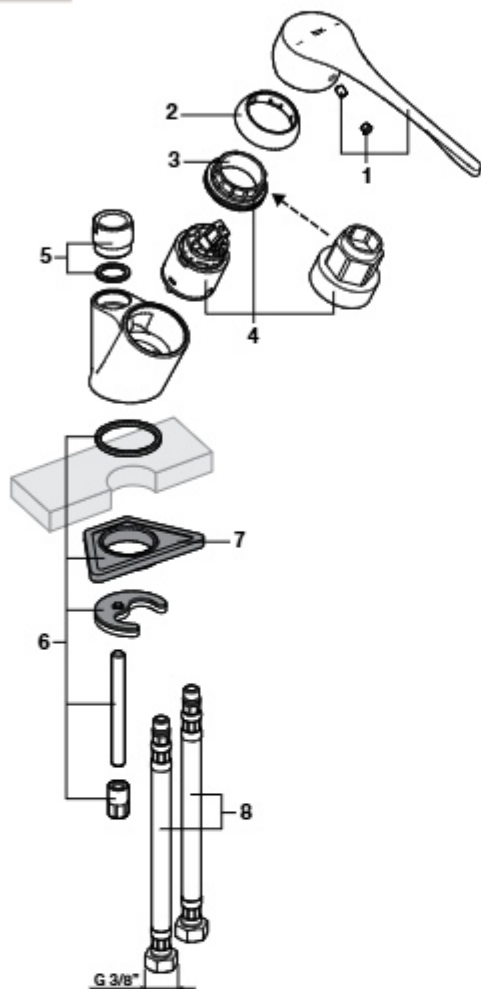

Instant Pro

Misturadora para torneira Industrial 1200 mm

A5A8064C00