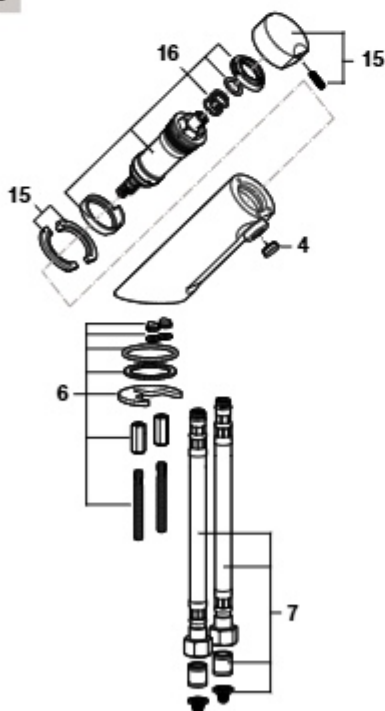

Misturadora de bancada para lavatório

A5A3279C00

1	AG0097107R	5,52	5	AG0097500R	47,70	9	AG0097900R	14,90	13	AG0098300R	59,40	17	AG0127807R	53,10
2	AG0097200R	35,50	6	AG0097603R	18,10	10	AG0098007R	4,56	14	AG0100303R	65,50	18	AG0127600R	66,10
3	AG0097303R	71,40	7	AG0097709R	45,90	11	AG0098100R	35,50	15	AG0127300R	142,00	19	AG0127703R	118,00
4	AG0097407R	5,94	8	AG0097807R	7,58	12	AG0098200R	12,20	16	AG0127403R	255,00