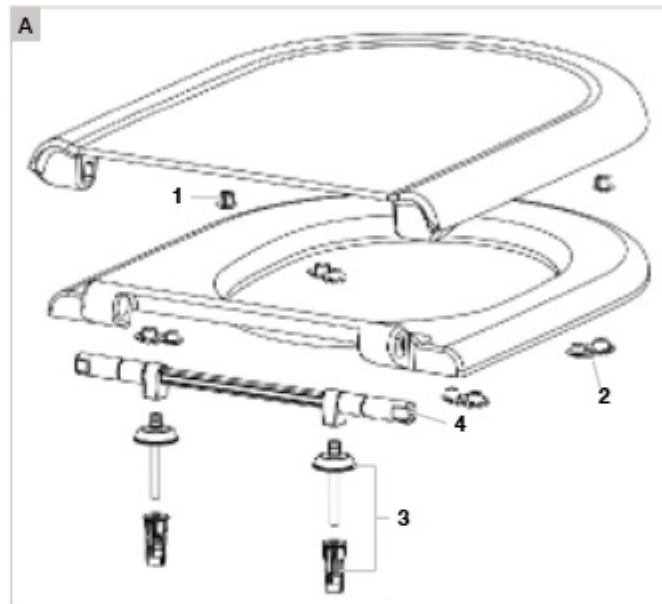

Civic

Assento e tampo para sanita

A801922004	QA
A801920004	QL

Se o seu assento é igual à imagem A, é posterior a 2015 e as peças sobressalentes apresentadas correspondem a este modelo. Se o seu assento é como a imagem B, é anterior a 2015 e não há peças sobressalentes disponíveis.

QL: Queda livre
QA: Queda amortecida

			e
1	2 un	A10013300R	2,13
2	4 un	A10013400R	3,19
3	2 un	A10013600R	36,40
4	2 un	A10013500R	QA 94,80

Medidas: em mm.

Os preços indicados são unitários e não incluem IVA.
A presente tabela anula as anteriores.