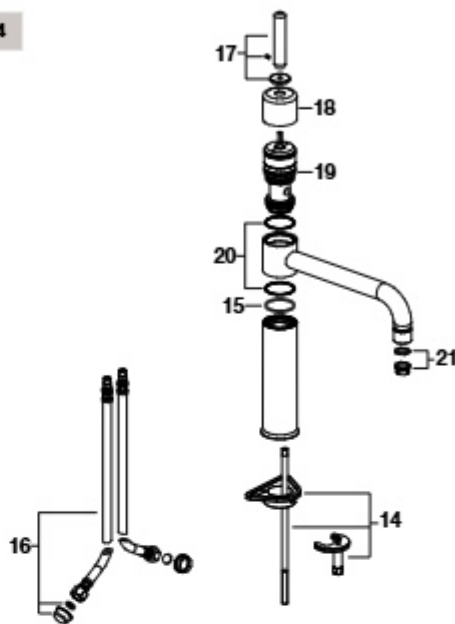

Atai

Torneira para duche

A5A2034

Torneira para lava-louça

A5A8434

B= Brilho cromado
M= Mate cromado

			€
1	AG0058400R	B	51,10
	AG005840ER	M	68,20
2	AG0058500R		204,00
3	AG0058600R	B	21,10
	AG005860ER	M	20,60
4	AG0058700R		23,10
5	AG0059109R		64,40
6	AG0068000R	B	35,60
7	AG0055800R		13,80
8	AG0067807R		3,74
9	AG0058900R	B	4,89
	AG0059000R	B	38,00
10	AG005900ER	M	47,60
	A525021200	B	29,90
11	AG006810ER	M	40,90