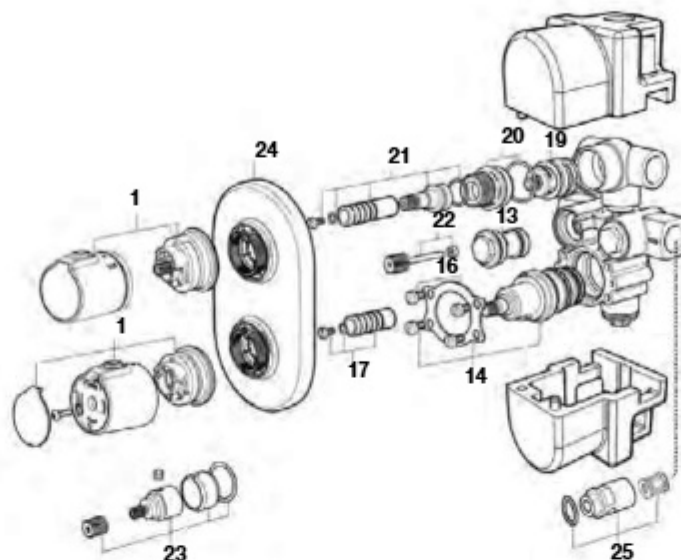

Victoria (T-500)

Torneira termostática de encastrar para banho-duche e duche

A5A2818

Torneira termostática de encastrar duche

A5A2918