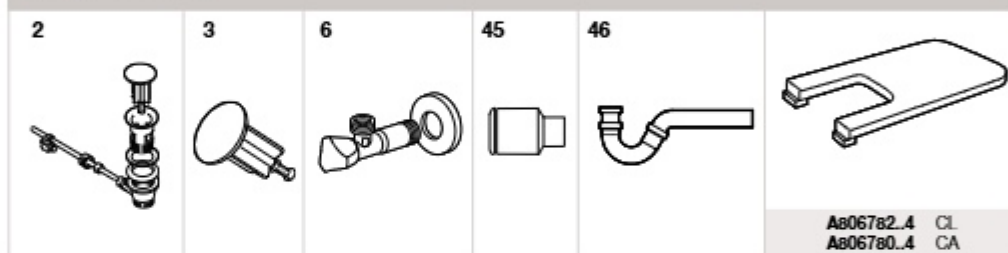

CL: Queda livre
CA: Queda amortecida

		€
2	A525021200	29,80
3	AG0055800R	13,80
6	AG0078200R	29,50
13	AV0009400R	6,08
45	AV0013400R	5,97
46	A506402210	32,30

Admite (não incluído)

Bidé compacto BTW

A357787000