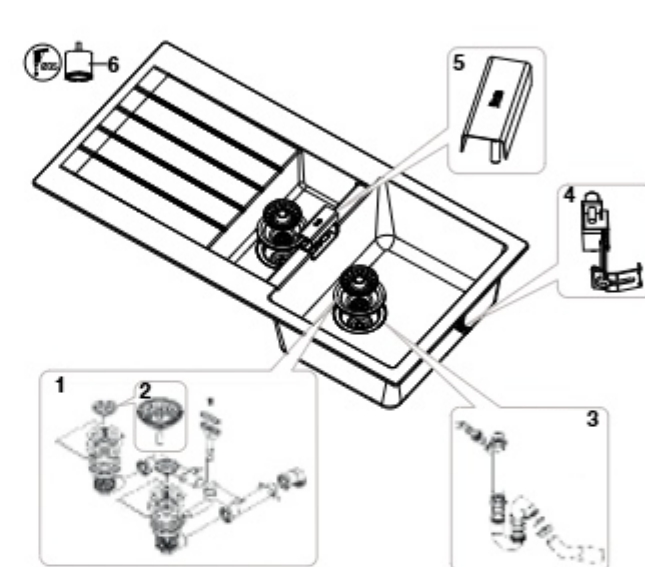

Quarzex®

Oslo: Lava-louça reversível de uma cuba

A880120.0	OSLO 85	860x500 mm
A880130.0	OSLO 100	1000x500 mm

Oslo: Lava-louça reversível de duas cubas

A880160.0	OSLO 85 2C	860x500 mm
A880170.0	OSLO 100 2C	1000x500 mm