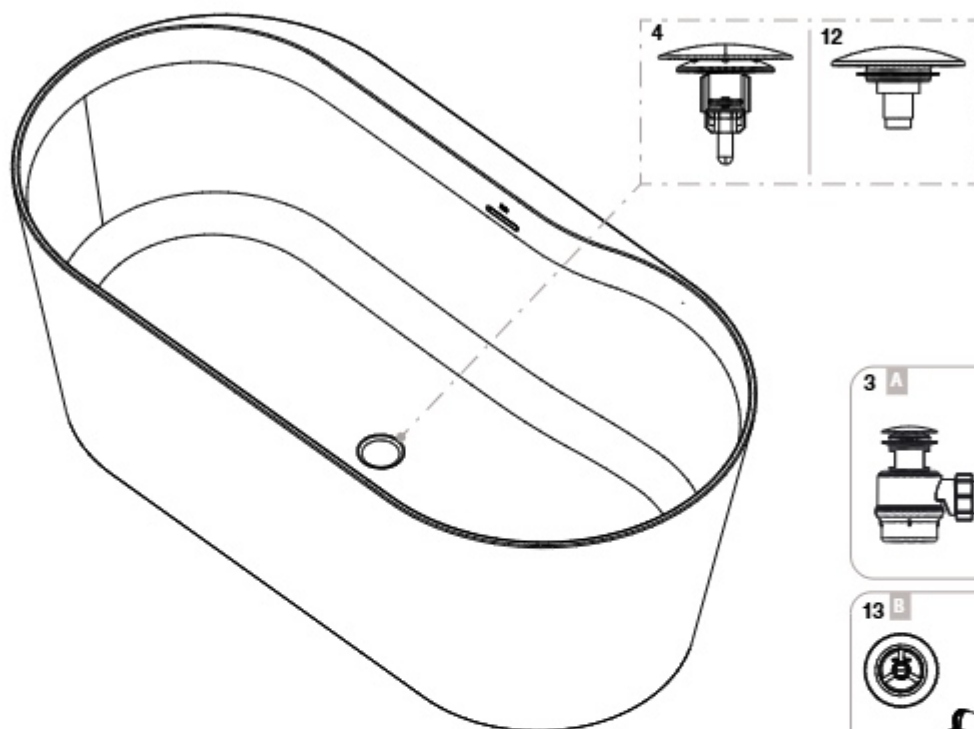

Surfex®

Alena

A248467000