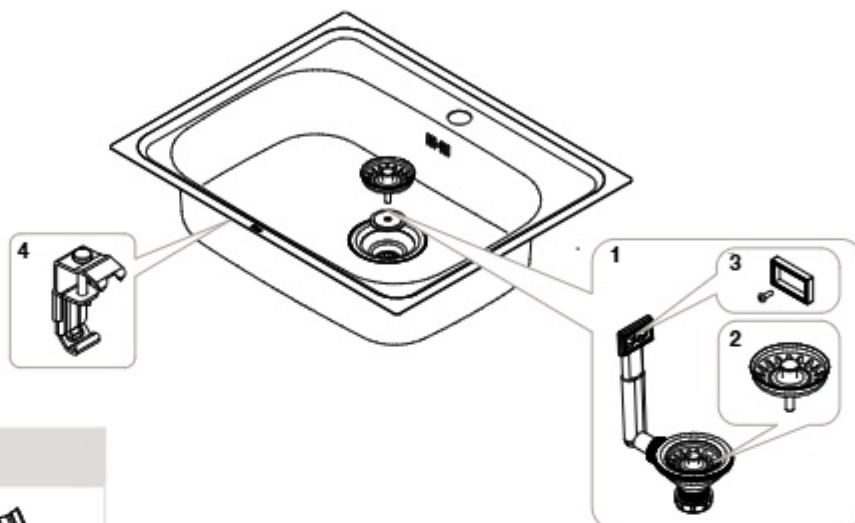

Modelos de produtos compatíveis:

		€
6	A506405407	4,77
7	A506405607	6,73
8	A506405507	10,70
9	A506405707	11,90

Aço inox

Victoria: Lava-louça de uma cuba

A871451A01	VICTORIA 45	450x490 mm
A871601A01	VICTORIA 60	600x490 mm
A874801A01	VICTORIA 80 EI	800x490 mm
A873801A01	VICTORIA 80 ED	800x490 mm
A874901A01	VICTORIA 90 EI	900x490 mm
A873901A01	VICTORIA 90 ED	900x490 mm