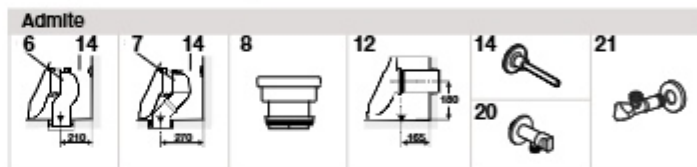

Sanita de tanque baixo saída horizontal/vertical

A342477.0	Square
A342478.0	Square

Sanita de tanque baixo compacta com saída dual

A342472.0	Square