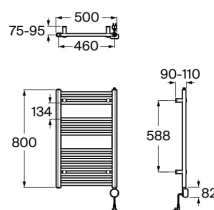

VICTORIA

Toalheiro Elétrico

Dimensões

Comprimento 500 mm

Altura 800 mm

Cores e Acabamentos

NB Preto Mate

Desenhos Técnicos

CARACTERÍSTICAS

Toalheiro elétrico aquecido. Inclui termóstato e unidade de controlo digital com as seguintes funções: seleção de temperatura, modo Conforto, modo Eco, modo Anticongelamento, modo Boost, modo Programação e deteção de janela aberta. Potência de 300 W.