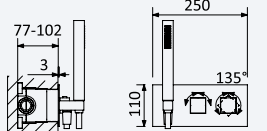

Sistema termostático embutido de duche com chuveiro de tecto (Chuva/Cascata) e chuveiro mão - Celsius

Thermostatic concealed shower set with overhead shower (Rain/Cascade) and handshower set - Celsius

Sistema de ducha termostático empotrado con ducha instalación en el techo (Lluvia/Cascada) y set de ducha de mano - Celsius

← 500x500 →

Cromado • Chrome 185 488 2CR 1530,10 €
Night Sky 185 488 2NS 1989,10 €
Pure White 185 488 2PW 1989,10 €
Morning Mist 185 488 2MM 2295,20 €

INT 630 2NO 385,00 €

Opção: Chuveiro em INOX, de embutir no tecto 500x500 mm (Chuva)

Option: Steel shower head for ceiling installation, 500x500 mm (Rain)

Opción: Rociador de ducha, en INOX, a techo 500x500 mm (Lluvia)

← 500x500 →

Cromado • Chrome 185 487 2CR 1331,30 €
Night Sky 185 487 2NS 1730,70 €
Pure White 185 487 2PW 1730,70 €
Morning Mist 185 487 2MM 1997,00 €

INT 630 1NO 370,00 €