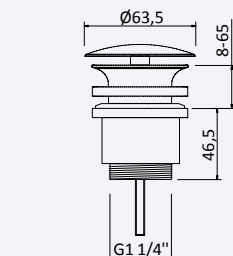

Push-open waste set 1 1/4" with or without overflow

Bonde de vidage à système "clic-clac" 1 1/4" avec ou sans trop-plein

Chrome • Chromé	150 590 2CR	27,10 €
Satinox	150 590 2ST	35,20 €
Old Brass • Vieux Laiton	150 590 2LE	46,10 €
Gold 24kt • Or 24kt	150 590 2OR	54,20 €