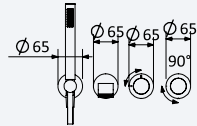

Monocomando embutido com bica Edge de banheira e chuveiro de mão

Concealed single lever mixer, with Edge bath spout and handshower set
Monomando empotrable con caño de bañera Edge y set de ducha de mano