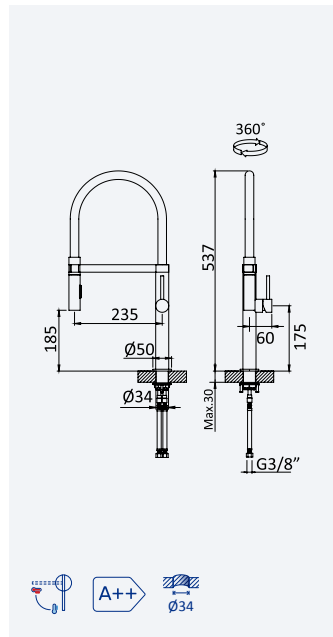

Monocomando de lava loiça, bica giratória, chuveiro extensível 2 jatos - Inox

Sink mixer with swivel spout and extendable 2 jets handshower - Inox

Monomando de fregadero, caño giratorio, teleducha extensible 2 jets - Inox

Aço inox Satinado •
Satin Stainless Steel •
Acero Inox Satinado

197 011 1IS

319,00 €

CZ