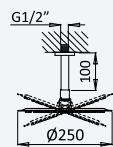

BRUMA AirEcoDrop