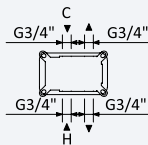

BRUMA AirEcoDrop