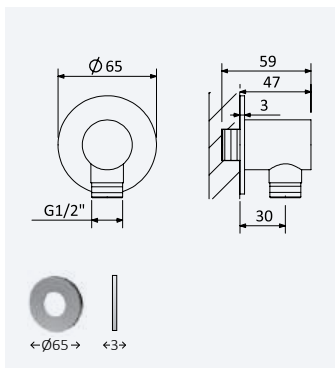

Curva de saída em Inox - X-Alpha

Inox shower outlet elbow - X-Alpha

Codo de saída em Inox - X-Alpha

Aço inox satinado • Satin stainless steel • Acero inox satinado	186 590 2IS	58,50 €