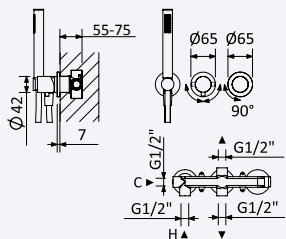

Monocomando embutido horizontal, com 3 saídas

Concealed horizontal single lever mixer, with 3 outlets

Monomando empotrable horizontal, con 3 salidas

Cromado • Chrome	193 142 1CR	193,90 €
Night Sky	193 142 1NS	252,10 €
Pure White	193 142 1PW	252,10 €
Morning Mist	193 142 1MM	290,90 €
Gunmetal	193 142 1MG	290,90 €
Sunrise	193 142 1SR	290,90 €
Sunset	193 142 1SS	290,90 €

200 220 2NO 137,50 €

Opção: Manípulo 2

Option: Lever 2

Opción: Mando 2

Cromado • Chrome	193 310 4CR	195,90 €
Night Sky	193 310 4NS	254,70 €
Pure White	193 310 4PW	254,70 €
Morning Mist	193 310 4MM	293,90 €
Gunmetal	193 310 4MG	293,90 €
Sunrise	193 310 4SR	293,90 €
Sunset	193 310 4SS	293,90 €

200 220 2NO 137,50 €

Monocomando embutido de 2 saídas, com chuveiro de mão Elo

Concealed single lever 2 outlets mixer, with Elo handshower set

Monomando empotrable de 2 salidas, con set de ducha de mano Elo

Cromado • Chrome	193 170 1CR	254,10 €
• Night Sky	193 170 1NS	330,30 €
Pure White	193 170 1PW	330,30 €
Morning Mist	193 170 1MM	381,20 €
Gunmetal	193 170 1MG	381,20 €
Sunrise	193 170 1SR	381,20 €
Sunset	193 170 1SS	381,20 €

200 240 1NO 168,80 €

Opção: Manípulo 2

Option: Lever 2

Opción: Mando 2

Cromado • Chrome	193 310 5CR	256,10 €
• Night Sky	193 310 5NS	332,90 €
Pure White	193 310 5PW	332,90 €
Morning Mist	193 310 5MM	384,20 €
Gunmetal	193 310 5MG	384,20 €
Sunrise	193 310 5SR	384,20 €
Sunset	193 310 5SS	384,20 €

200 240 1NO 168,80 €

Monocomando embutido de 3 saídas, com chuveiro de mão Elo

Concealed single lever 3 outlets mixer, with Elo handshower set

Monomando empotrable de 3 salidas, con set de ducha de mano Elo

Cromado • Chrome	193 110 1CR	269,10 €
• Night Sky	193 110 1NS	349,80 €
Pure White	193 110 1PW	349,80 €
Morning Mist	193 110 1MM	403,70 €
Gunmetal	193 110 1MG	403,70 €
Sunrise	193 110 1SR	403,70 €
Sunset	193 110 1SS	403,70 €

200 240 2NO 176,30 €

Opção: Manípulo 2