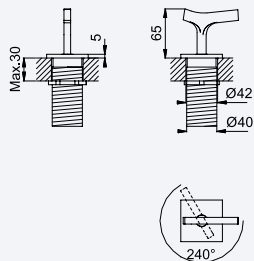

Misturadora progressiva de montagem à bancada, com 1 saída

Deck-mounted progressive mixer, with 1 outlet

Mezclador progresivo sobre encimera, con 1 salida

Cromado • Chrome	192 902 1CR	161,30 €
Night Sky	192 902 1NS	209,70 €
Pure White	192 902 1PW	209,70 €
Morning Mist	192 902 1MM	242,00 €
Gunmetal	192 902 1MG	242,00 €
Sunrise	192 902 1SR	242,00 €
Sunset	192 902 1SS	242,00 €