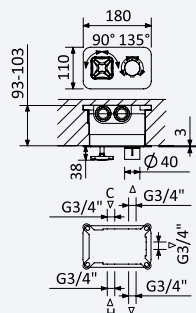

BRUMA

Misturadora progressiva embutida de 2 saídas, com chuveiro de mão

Progressive concealed 2 outlets mixer, with handshower set

Mezclador progresivo empotrable de 2 salidas, con set de ducha de mano

Cromado • Chrome	190 142 1CR	536,20 €
Night Sky	190 142 1NS	697,10 €
Pure White	190 142 1PW	697,10 €
Morning Mist	190 142 1MM	804,30 €
Gunmetal	190 142 1MG	804,30 €
Sunrise	190 142 1SR	804,30 €
Sunset	190 142 1SS	804,30 €

200 240 3NO 278,30 €

Misturadora progressiva embutida de 3 saídas, com chuveiro de mão

Progressive concealed 3 outlets mixer, with handshower set

Mezclador progresivo empotrable de 3 salidas, con set de ducha de mano

Cromado • Chrome	190 143 1CR	551,20 €
Night Sky	190 143 1NS	716,60 €
Pure White	190 143 1PW	716,60 €
Morning Mist	190 143 1MM	826,80 €
Gunmetal	190 143 1MG	826,80 €
Sunrise	190 143 1SR	826,80 €
Sunset	190 143 1SS	826,80 €

200 240 4NO 288,00 €

Misturadora termostática embutida de 2 saídas, com chuveiro de mão

Thermostatic concealed 2 outlets mixer, with handshower set

Mezclador termostático empotrable de 2 salidas, con set de ducha de mano

Cromado • Chrome	190 202 1CR	791,00 €
Night Sky	190 202 1NS	1 028,30 €
Pure White	190 202 1PW	1 028,30 €
Morning Mist	190 202 1MM	1 186,50 €
Gunmetal	190 202 1MG	1 186,50 €
Sunrise	190 202 1SR	1 186,50 €
Sunset	190 202 1SS	1 186,50 €

INT 630 3NO 429,60 €

Misturadora termostática embutida de 3 saídas, com chuveiro de mão

Thermostatic concealed 3 outlets mixer, with handshower set

Mezclador termostático empotrable de 3 salidas, con set de ducha de mano

Cromado • Chrome	190 203 1CR	806,00 €
Night Sky	190 203 1NS	1 047,80 €
Pure White	190 203 1PW	1 047,80 €
Morning Mist	190 203 1MM	1 209,00 €
Gunmetal	190 203 1MG	1 209,00 €
Sunrise	190 203 1SR	1 209,00 €
Sunset	190 203 1SS	1 209,00 €

INT 630 4NO 439,20 €

Misturadora termostática embutida, com 2 saídas

Concealed thermostatic mixer, with 2 outlets

Mezclador termostático empotrable, con 2 salidas

Cromado • Chrome	190 622 1CR	714,00 €
Night Sky	190 622 1NS	928,20 €
Pure White	190 622 1PW	928,20 €
Morning Mist	190 622 1MM	1 071,00 €
Gunmetal	190 622 1MG	1 071,00 €
Sunrise	190 622 1SR	1 071,00 €
Sunset	190 622 1SS	1 071,00 €

INT 610 3NO 387,20 €

Misturadora termostática embutida, com 3 saídas

Concealed thermostatic mixer, with 3 outlets

Mezclador termostático empotrable, con 3 salidas

Cromado • Chrome	190 623 1CR	729,00 €
Night Sky	190 623 1NS	947,70 €
Pure White	190 623 1PW	947,70 €
Morning Mist	190 623 1MM	1 093,50 €
Gunmetal	190 623 1MG	1 093,50 €
Sunrise	190 623 1SR	1 093,50 €
Sunset	190 623 1SS	1 093,50 €

INT 610 4NO 396,90 €