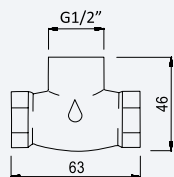

Caixa de passagem, para passador - 3/4"

Concealed body for stop valve - 3/4"

Elemento empotrado para llave de paso - 3/4"

156 745 1NO	16,20 €