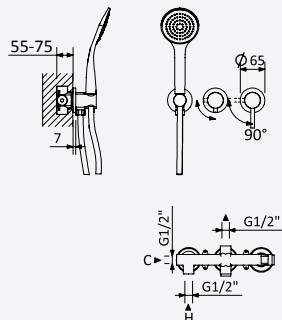

Opção: Chuveiro em INOX, de embutir no tecto Ø380 mm (Chuva)

Option: Steel shower head for ceiling installation, Ø380 mm (Rain)

Opción: Rociador de ducha, en INOX, a techo Ø380 mm (Lluvia)

← Ø380 →

Cromado • Chrome	107 429 1CR	889,00 €
Night Sky	107 429 1NS	1 155,70 €
Pure White	107 429 1PW	1 155,70 €
Satinox	107 429 1ST	1 155,70 €
Morning Mist	107 429 1MM	1 333,50 €

200 240 1NO 168,80 €