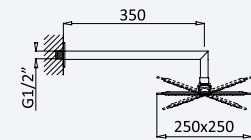

BRUMA AirEcoDrop

Sistema embutido de banheira com chuveiro de parede 250x250 mm em Inox, kit de chuveiro mão Quadra e válvula com bica de enchimento para banheira

Concealed bath-shower set with Inox shower head 250x250 mm, Quadra handshower set and bath filler with waste and overflow

Sistema de baño y ducha empotrado con alcachofa de ducha 250x250 mm en Inox, set de ducha de mano Quadra y sistema de llenado y vaciado para bañeras

← 250x250 →

Cromado • Chrome	182 352 1CR	561,00 €
Night Sky	182 352 1NS	729,30 €
Pure White	182 352 1PW	729,30 €
Morning Mist	182 352 1MM	841,50 €
Gunmetal	182 352 1MG	841,50 €
Sunrise	182 352 1SR	841,50 €
Sunset	182 352 1SS	841,50 €

200 240 2NO 176,30 €

Opção: Chuveiro fixo de tecto 250x250 mm em inox e braço 100 mm

Option: Inox shower head 250x250 mm with ceiling shower arm 100 mm

Opción: Alcachofa de ducha 250x250 mm en inox con brazo de techo 100 mm

← 250x250 →

Cromado • Chrome	182 362 1CR	561,00 €
Night Sky	182 362 1NS	729,30 €
Pure White	182 362 1PW	729,30 €
Morning Mist	182 362 1MM	841,50 €
Gunmetal	182 362 1MG	841,50 €
Sunrise	182 362 1SR	841,50 €
Sunset	182 362 1SS	841,50 €

200 240 2NO 176,30 €