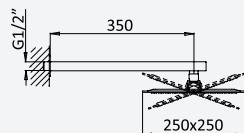

BRUMA AirEcoDrop

Sistema embutido de duche com chuveiro de parede 250x250 mm em inox e kit de chuveiro mão separado

Concealed shower set with inox shower head 250x250 mm and separate handshower set

Sistema de ducha empotrado con alcahafa de ducha 250x250 mm en inox y set de ducha de mano separado

← 250x250 →

Cromado • Chrome	192 310 2CR	715,00 €
Night Sky	192 310 2NS	929,50 €
Pure White	192 310 2PW	929,50 €
Morning Mist	192 310 2MM	1 072,50 €
Gunmetal	192 310 2MG	1 072,50 €
Sunrise	192 310 2SR	1 072,50 €
Sunset	192 310 2SS	1 072,50 €

200 250 1NO 223,90 €

Opção: Chuveiro fixo de tecto 250x250 mm em inox e braço 100 mm

Option: Inox shower head 250x250 mm with ceiling shower arm 100 mm

Opción: Alcahafa de ducha 250x250 mm en inox con brazo de techo 100 mm

← 250x250 →

Cromado • Chrome	192 310 3CR	685,00 €
Night Sky	192 310 3NS	890,50 €
Pure White	192 310 3PW	890,50 €
Morning Mist	192 310 3MM	1 027,50 €
Gunmetal	192 310 3MG	1 027,50 €
Sunrise	192 310 3SR	1 027,50 €
Sunset	192 310 3SS	1 027,50 €

200 250 1NO 223,90 €