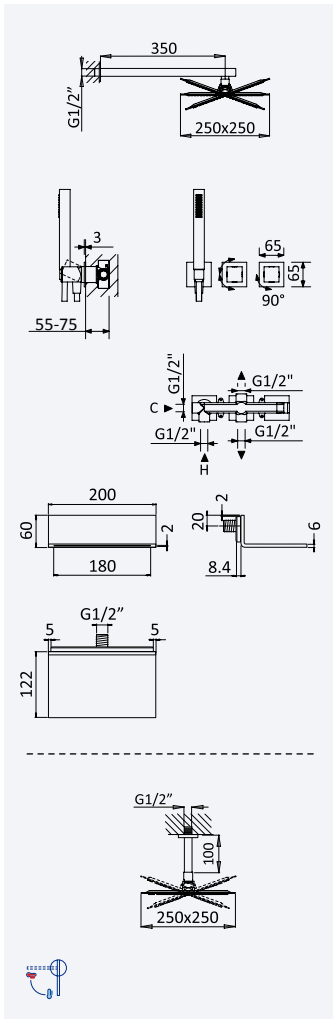

INT 630 1NO 370,00 €

BRUMA AirEcoDrop

Sistema embutido de banheira com chuveiro de parede 250x250 mm em Inox, kit de chuveiro mão Quadra e bica em cascata Flat para banheira

Concealed bath-shower set with Inox shower head 250x250 mm, Quadra handshower set and Flat cascade spout for bathtub