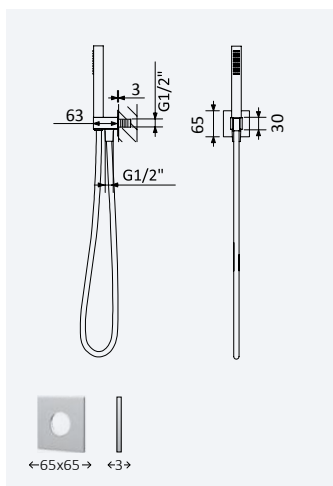

Conjunto de duche com curva de saída, bicha Lux 175cm e chuveiro de mão em ABS - Quadra

Shower set with outlet elbow, Lux hose 175cm and ABS handshower - Quadra

Conjunto de ducha con codo de salida, flexo Lux 175cm y ducha de mano en ABS - Quadra

Cromado • Chrome	145 592 4CR	83,20 €
Night Sky	145 592 4NS	108,20 €

Opção: Chuveiro de mão Quadra em latão

Option: Brass Quadra handshower

Opción: Ducha de mano Quadra en latón

Cromado • Chrome	145 592 5CR	131,20 €
Night Sky	145 592 5NS	170,60 €
Pure White	145 592 5PW	170,60 €
Morning Mist	145 592 5MM	196,80 €
Gunmetal	145 592 5MG	196,80 €
Sunrise	145 592 5SR	196,80 €
Sunset	145 592 5SS	196,80 €