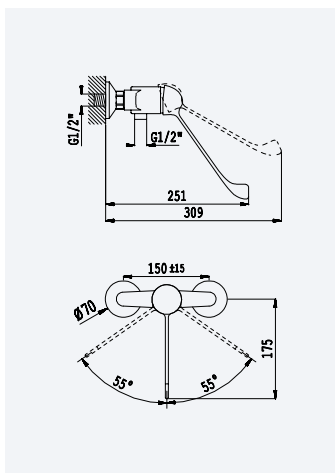

Monocomando de duche, manípulo hospitalar - Mustang

Single-lever shower mixer, long lever handle - Mustang

Monomando de ducha, mando largo - Mustang

Cromado • Chrome 124 040 2CR 70,80 €