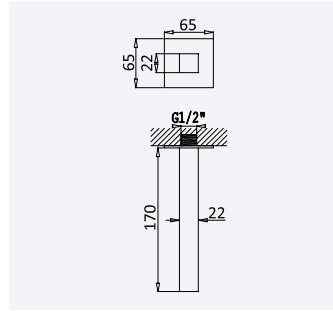

Bica de banheira, montagem à parede

Bath wall spout

Caño de bañera mural

Cromado • Chrome	145 640 2CR	59,50 €
Night Sky	145 640 2NS	77,40 €
Pure White	145 640 2PW	77,40 €
Morning Mist	145 640 2MM	89,30 €
Gunmetal	145 640 2MG	89,30 €
Sunrise	145 640 2SR	89,30 €
Sunset	145 640 2SS	89,30 €