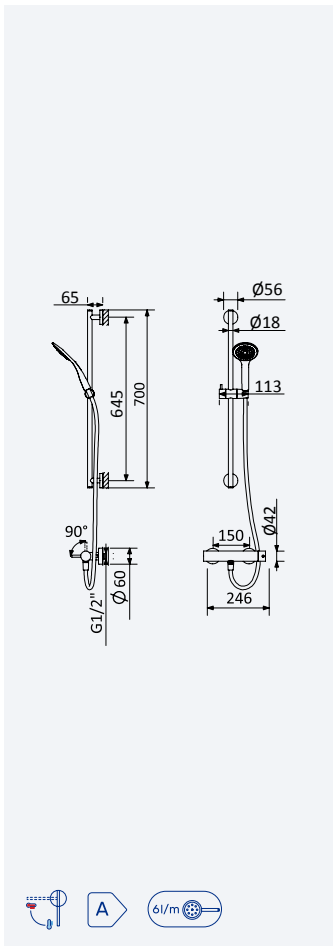

Monocomando de duche, com rampa de duche - EloX

Single-lever shower mixer with shower rail - EloX

Monomando de ducha, con barra de ducha - EloX

Cromado • Chrome	107 310 2CR	187,20 €
Night Sky	107 310 2NS	243,40 €
Pure White	107 310 2PW	243,40 €
Satinox	107 310 2ST	243,40 €
Morning Mist	107 310 2MM	280,80 €
Gunmetal	107 310 2MG	280,80 €
Sunrise	107 310 2SR	280,80 €
Sunset	107 310 2SS	280,80 €