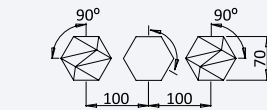

UT

Misturadora progressiva embutida, com 2 saídas

Concealed progressive mixer, with 2 outlets

Mezclador progresivo empotrable, con 2 salidas

Cromado • Chrome	183 612 OCR	352,40 €
Night Sky	183 612 ONS	458,10 €
Pure White	183 612 OPW	458,10 €
Morning Mist	183 612 OMM	528,60 €
Gunmetal	183 612 OMG	528,60 €
Sunrise	183 612 OSR	528,60 €
Sunset	183 612 OSS	528,60 €

200 230 1NO 181,50 €

Misturadora progressiva embutida, com 3 saídas

Concealed progressive mixer, with 3 outlets

Mezclador progresivo empotrable, con 3 salidas

Cromado • Chrome	183 613 OCR	367,40 €
Night Sky	183 613 ONS	477,60 €
Pure White	183 613 OPW	477,60 €
Morning Mist	183 613 OMM	551,10 €
Gunmetal	183 613 OMG	551,10 €
Sunrise	183 613 OSR	551,10 €
Sunset	183 613 OSS	551,10 €

200 230 2NO 191,20 €

Misturadora embutida de 3 furos, com 2 saídas

3 hole concealed mixer, with 2 outlets

Mezclador bimando empotrable de 3 orificios, con 2 salidas

Cromado • Chrome	183 310 OCR	423,30 €
Night Sky	183 310 ONS	550,30 €
Pure White	183 310 OPW	550,30 €
Morning Mist	183 310 OMM	635,00 €
Gunmetal	183 310 OMG	635,00 €
Sunrise	183 310 OSR	635,00 €
Sunset	183 310 OSS	635,00 €

200 250 1NO 223,90 €

Misturadora embutida de 3 furos, com 3 saídas

3 hole concealed mixer, with 3 outlets

Mezclador bimando empotrable de 3 orificios, con 3 salidas

Cromado • Chrome	183 310 1CR	438,30 €
Night Sky	183 310 1NS	569,80 €
Pure White	183 310 1PW	569,80 €
Morning Mist	183 310 1MM	657,50 €
Gunmetal	183 310 1MG	657,50 €
Sunrise	183 310 1SR	657,50 €
Sunset	183 310 1SS	657,50 €

200 250 2NO 233,50 €