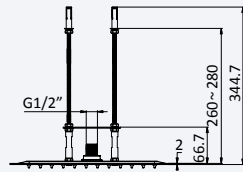

Sistema embutido de duche com chuveiro de tecto EasyFix 300 x 300 mm (Chuva) e chuveiro de mão separado Emotion

Concealed shower set with EasyFix overhead shower 300 x 300 mm (Rain) and separate handshower set Emotion

Sistema de ducha empotrado con ducha instalación en el techo EasyFix 300 x 300 mm (Lluvia) y set de ducha de mano separado Emotion