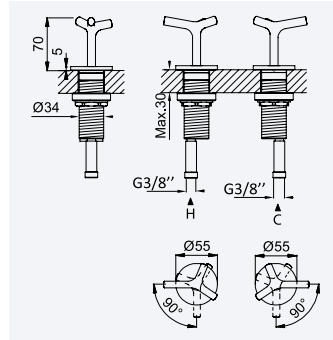

Misturadora de 2 furos, montagem à bancada, com 1 saída

2 hole deck-mounted mixer, with 1 outlet

Mezclador bimando de repisa de 2 orificios, con 1 salida

Cromado • Chrome	191 910 1CR	289,50 €
Night Sky	191 910 1NS	376,40 €
Pure White	191 910 1PW	376,40 €
Morning Mist	191 910 1MM	434,30 €
Gunmetal	191 910 1MG	434,30 €
Sunrise	191 910 1SR	434,30 €
Sunset	191 910 1SS	434,30 €