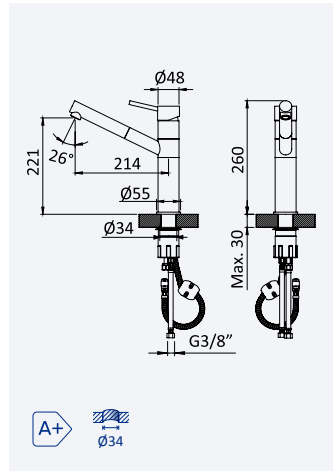

Monocomando de lava loiça, bica giratória, chuveiro extraível - Ginger

Sink mixer with swivel spout and pull out handshower - Ginger

Monomando de fregadero, caño giratorio, teleducha extraíble - Ginger

Cromado • Chrome	107 054 1CR	191,60 €