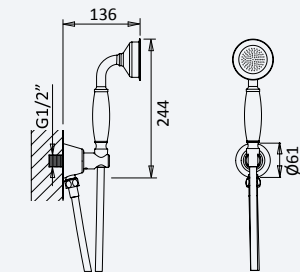

CL 

Conjunto de ducha fixo com curva de saída, bicha metal 160cm e chuveiro de mão Elite

Fixed shower set with outlet elbow, metal hose 160cm and Elite hand-shower

Conjunto de ducha fija con codo de salida, flexo metal 160cm y ducha de mano Elite