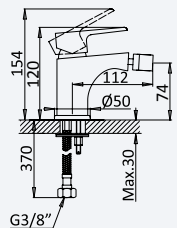

Monocomando de bidé

Bidet mixer

Monomando de bidé

Cromado • Chrome	181 020 1CR	67,70 €
• Night Sky	181 020 1NS	88,00 €
Pure White	181 020 1PW	88,00 €
Morning Mist	181 020 1MM	101,60 €
Gunmetal	181 020 1MG	101,60 €
Sunrise	181 020 1SR	101,60 €
Sunset	181 020 1SS	101,60 €

Opção: Com válvula clic-clac 1 1/4"

Option: With push-open waste set 1 1/4"

Opción: Con desagüe clic-clac 1 1/4"

Cromado • Chrome 181 023 1CR 82,20 €

• Night Sky	181 023 1NS	106,90 €
Pure White	181 023 1PW	106,90 €
Morning Mist	181 023 1MM	123,30 €
Gunmetal	181 023 1MG	123,30 €
Sunrise	181 023 1SR	123,30 €
Sunset	181 023 1SS	123,30 €