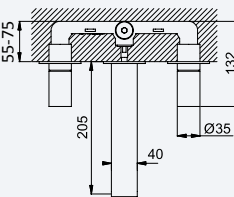

Monocomando de lavatório fixação ao chão

Free-standing single-lever basin mixer

Grifería de lavabo para fijación al suelo

Cromado • Chrome	189 790 1CR	785,40 €
Night Sky	189 790 1NS	1021,00 €
Pure White	189 790 1PW	1021,00 €
Morning Mist	189 790 1MM	1178,10 €
Gunmetal	189 790 1MG	1178,10 €
Sunrise	189 790 1SR	1178,10 €
Sunset	189 790 1SS	1178,10 €

INT 320 1NO 320,00 €

Cromado • Chrome	189 020 0CR	189 020 2CR	825,40 €
Night Sky	189 020 0NS	189 020 2NS	1073,00 €
Pure White	189 020 0PW	189 020 2PW	1073,00 €
Morning Mist	189 020 0MM	189 020 2MM	1238,10 €
Gunmetal	189 020 0MG	189 020 2MG	1238,10 €
Sunrise	189 020 0SR	189 020 2SR	1238,10 €
Sunset	189 020 0SS	189 020 2SS	1238,10 €

INT 320 1NO 320,00 €

AV