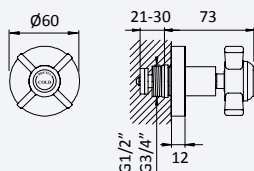

Torneira de passagem 1/2"

Stop Valve 1/2"

Llave de paso 1/2"

Cromado • Chrome	117 590 OCR	36,20 €
Night Sky	117 590 ONS	47,10 €
Latão Envelhecido • Old Brass • Latón Viejo	117 590 OLE	61,50 €
Ouro 24kt • Gold 24kt • Oro 24kt	117 590 OOR	72,40 €

Torneira de passagem 3/4"

Stop Valve 3/4"

Llave de paso 3/4"

Cromado • Chrome	117 590 1CR	38,00 €
Night Sky	117 590 1NS	49,40 €
Latão Envelhecido • Old Brass • Latón Viejo	117 590 1LE	64,60 €
Ouro 24kt • Gold 24kt • Oro 24kt	117 590 1OR	76,00 €