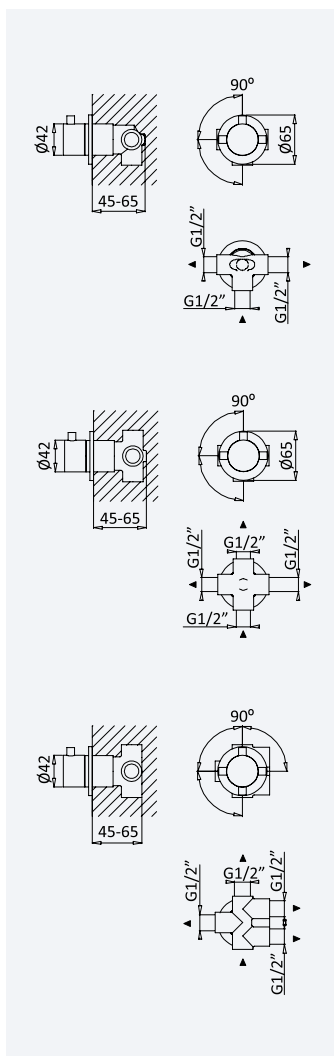

Inversor com 2 saídas

Diverter with 2 outlets

Inversor con 2 salidas

Cromado • Chrome	107 200 1CR	107,00 €
Satinox	107 200 1ST	139,10 €
Night Sky	107 200 1NS	139,10 €
Pure White	107 200 1PW	139,10 €
Morning Mist	107 200 1MM	160,50 €
Gunmetal	107 200 1MG	160,50 €
Sunrise	107 200 1SR	160,50 €
Sunset	107 200 1SS	160,50 €

INT 400 1NO 75,00 €

Inversor com 3 saídas

Diverter with 3 outlets

Inversor con 3 salidas

Cromado • Chrome	107 180 1CR	122,00 €
Satinox	107 180 1ST	158,60 €
Night Sky	107 180 1NS	158,60 €
Pure White	107 180 1PW	158,60 €
Morning Mist	107 180 1MM	183,00 €
Gunmetal	107 180 1MG	183,00 €
Sunrise	107 180 1SR	183,00 €
Sunset	107 180 1SS	183,00 €

INT 400 2NO 90,00 €

Inversor com 4 saídas

Diverter with 4 outlets

Inversor con 4 salidas

Cromado • Chrome	107 190 1CR	137,00 €
Satinox	107 190 1ST	178,10 €
Night Sky	107 190 1NS	178,10 €
Pure White	107 190 1PW	178,10 €
Morning Mist	107 190 1MM	205,50 €
Gunmetal	107 190 1MG	205,50 €
Sunrise	107 190 1SR	205,50 €
Sunset	107 190 1SS	205,50 €

INT 400 3NO 105,00 €