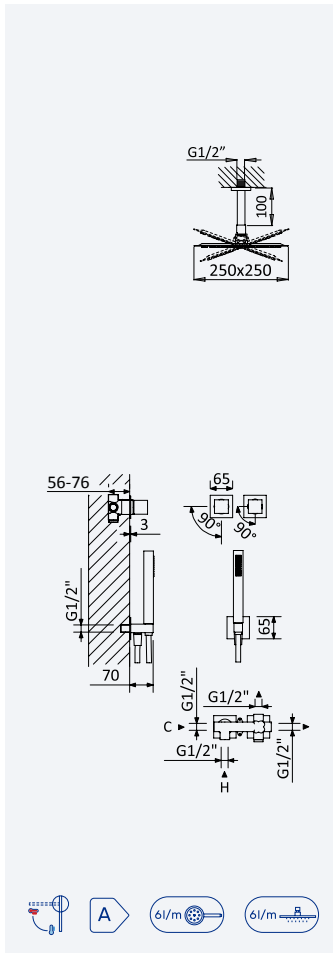

BRUMA AirEcoDrop

Sistema embutido de duche horizontal, com chuveiro de tecto 250x250 mm em Inox e kit de chuveiro mão separado Quadra

Concealed horizontal shower set with Inox shower head 250x250 mm, ceiling shower arm 100 mm and separate handshower set Quadra

Sistema de ducha empotrado horizontal, con alcachofa de ducha 250x250 mm en Inox, brazo de techo 100 mm y set de ducha de mano separado Quadra

Cromado • Chrome	102 653 2CR	417,00 €
Night Sky	102 653 2NS	542,10 €
Pure White	102 653 2PW	542,10 €
Morning Mist	102 653 2MM	625,50 €
Gunmetal	102 653 2MG	625,50 €
Sunrise	102 653 2SR	625,50 €
Sunset	102 653 2SS	625,50 €

200 220 1NO 130,00 €

Opção: Manípulo 2

Option: Lever 2

Opción: Mando 2

Cromado • Chrome	102 653 1CR	423,00 €
Night Sky	102 653 1NS	549,90 €
Pure White	102 653 1PW	549,90 €
Morning Mist	102 653 1MM	634,50 €
Gunmetal	102 653 1MG	634,50 €
Sunrise	102 653 1SR	634,50 €
Sunset	102 653 1SS	634,50 €

200 220 1NO 130,00 €