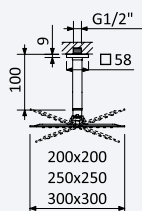

BRUMA AirEcoDrop