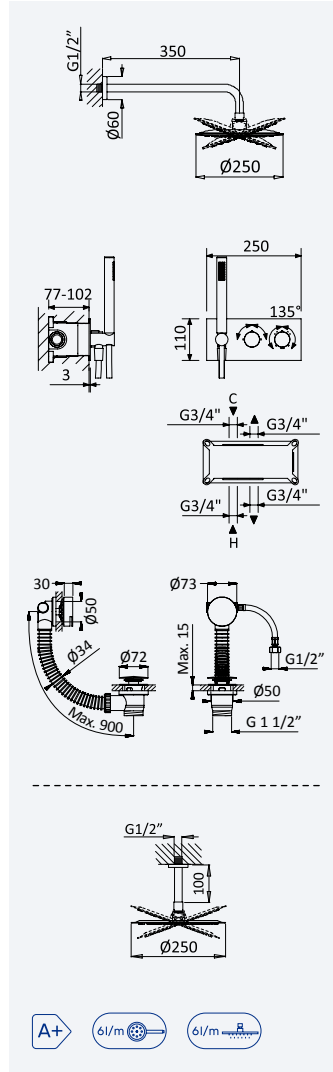

BRUMA AirEcoDrop