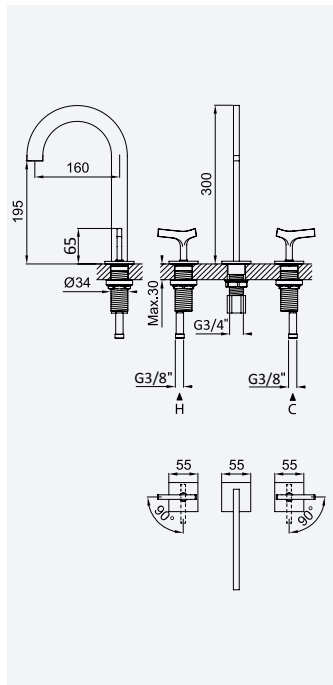

Cromado • Chrome	192 250 1CR	435,10 €
Night Sky	192 250 1NS	565,60 €
Pure White	192 250 1PW	565,60 €
Morning Mist	192 250 1MM	652,70 €
Gunmetal	192 250 1MG	652,70 €
Sunrise	192 250 1SR	652,70 €
Sunset	192 250 1SS	652,70 €

Opção: Com válvula clic-clac 1 1/4" - Quadra

Option: With push-open waste set 1 1/4" - Quadra

Opción: Con desagüe clic-clac 1 1/4" - Quadra

Cromado • Chrome	192 254 1CR	456,10 €
Night Sky	192 254 1NS	592,90 €
Pure White	192 254 1PW	592,90 €
Morning Mist	192 254 1MM	684,20 €
Gunmetal	192 254 1MG	684,20 €
Sunrise	192 254 1SR	684,20 €
Sunset	192 254 1SS	684,20 €