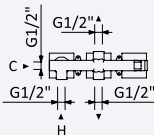

BRUMA AirEcoDrop