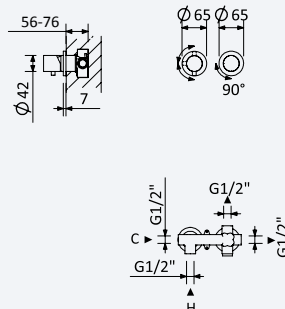

Monocomando embutido horizontal, com 2 saídas

Concealed horizontal single lever mixer, with 2 outlets

Monomando empotrable horizontal, con 2 salidas

Cromado · Chrome	193 162 1CR	178,90 €
Night Sky	193 162 1NS	232,60 €
Pure White	193 162 1PW	232,60 €
Morning Mist	193 162 1MM	268,40 €
Gunmetal	193 162 1MG	268,40 €
Sunrise	193 162 1SR	268,40 €
Sunset	193 162 1SS	268,40 €

200 220 1NO 130,00 €

Opção: Manipulo 2

Option: Lever 2

Opción: Mando 2

Cromado · Chrome	193 310 3CR	180,90 €
Night Sky	193 310 3NS	235,20 €
Pure White	193 310 3PW	235,20 €
Morning Mist	193 310 3MM	271,40 €
Gunmetal	193 310 3MG	271,40 €
Sunrise	193 310 3SR	271,40 €
Sunset	193 310 3SS	271,40 €

200 220 1NO 130,00 €