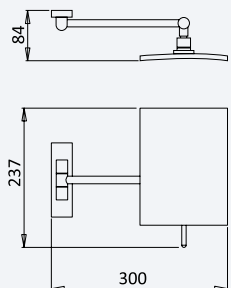

Espelho de aumento à parede 3x - Quadra

Wall magnifying mirror 3x - Quadra

Espejo de aumento fijación mural 3x - Quadra

Cromado • Chrome	147 002 1CR	99,80 €