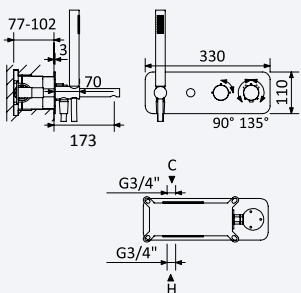

Misturadora termostática embutida de 3 saídas, com bica de banheira e chuveiro de mão Elo

Thermostatic concealed 3 outlets mixer, with bath spout and handshower set Elo

Mezclador termostático empotrable de 3 salidas con caño de bañera y set de ducha de mano Elo

Cromado • Chrome	184 470 1CR	681,40 €
Night Sky	184 470 1NS	885,80 €
Pure White	184 470 1PW	885,80 €
Morning Mist	184 470 1MM	1 022,10 €
Gunmetal	184 470 1MG	1 022,10 €
Sunrise	184 470 1SR	1 022,10 €
Sunset	184 470 1SS	1 022,10 €

INT 640 2NO 405,20 €