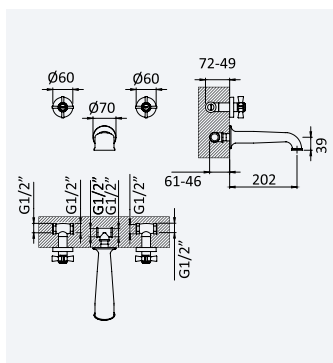

Misturadora de banheira à parede, 3 furos

3 hole bath filler mixer

Batería de baño mural

Cromado • Chrome	117 740 0CR	298,00 €
Night Sky	117 740 0NS	387,40 €
Latão Envelhecido • Old Brass • Latón Viejo	117 740 0LE	506,60 €
Ouro 24kt • Gold 24kt • Oro 24kt	117 740 0OR	596,00 €

INT 150 3NO 123,00 €