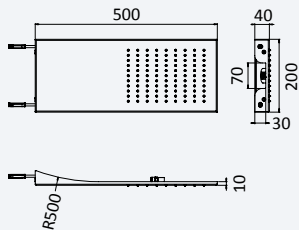

Sistema embutido de duche com chuveiro Line (Chuva) e chuveiro de mão separado Elo

Concealed shower set with Line shower (Rain) and separate handshower set Elo

Sistema de ducha empotrado con ducha Line (Lluvia) y set de ducha de mano separado Elo

Cromado • Chrome	101 415 2CR	685,00 €
Satinox	101 415 2ST	890,50 €
Night Sky	101 415 2NS	890,50 €
Pure White	101 415 2PW	890,50 €
Morning Mist	101 415 2MM	1 027,50 €

200 220 1NO 130,00 €

Opção: Manipulo 2

Option: Lever 2

Opción: Mando 2

Cromado • Chrome	101 415 1CR	690,00 €
Satinox	101 415 1ST	897,00 €
Night Sky	101 415 1NS	897,00 €
Pure White	101 415 1PW	897,00 €
Morning Mist	101 415 1MM	1 035,00 €

200 220 1NO 130,00 €