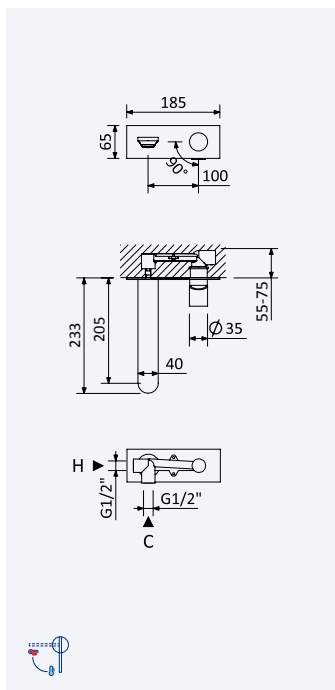

Monocomando de lavatório à parede, de espelho único

Wall basin mixer with single escutcheon

Monomando de lavabo mural de rosetón único

Cromado • Chrome	193 820 1CR	164,30 €
• Night Sky	193 820 1NS	213,60 €
Pure White	193 820 1PW	213,60 €
Morning Mist	193 820 1MM	246,50 €
Gunmetal	193 820 1MG	246,50 €
Sunrise	193 820 1SR	246,50 €
Sunset	193 820 1SS	246,50 €

200 100 2NO 83,50 €

Opção: Manipulo 2

Option: Lever 2

Opción: Mando 2

Cromado • Chrome	193 010 3CR	166,30 €
• Night Sky	193 010 3NS	216,20 €
Pure White	193 010 3PW	216,20 €
Morning Mist	193 010 3MM	249,50 €
Gunmetal	193 010 3MG	249,50 €
Sunrise	193 010 3SR	249,50 €
Sunset	193 010 3SS	249,50 €

200 100 2NO 83,50 €