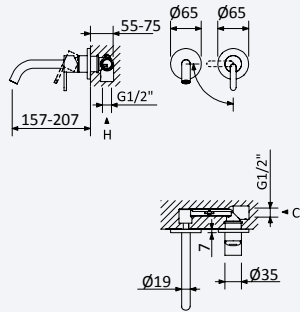

Monocomando de lavatório à parede, com 2 furos. Bica com 200mm

2 hole wall basin mixer. Spout with 200mm

Monomando de lavabo mural de 2 orifícios. Caño con 200mm

Cromado • Chrome	167 011 9CR	167,90 €
Satinox	167 011 9ST	218,30 €
● Night Sky	167 011 9NS	218,30 €
Pure White	167 011 9PW	218,30 €
Morning Mist	167 011 9MM	251,90 €
Gunmetal	167 011 9MG	251,90 €
● Sunrise	167 011 9SR	251,90 €
Sunset	167 011 9SS	251,90 €
Latão Envelhecido • Old Brass • Latón Viejo	167 011 9LE	285,40 €
Gunmetal PVD	167 011 9GM	302,20 €
Sunrise PVD	167 011 9PR	302,20 €
Sunset PVD	167 011 9PS	302,20 €
Gold PVD	167 011 9PO	302,20 €

200 100 2NO 83,50 €

Opção: Bica com 150mm

Option: Spout with 150mm

Opción: Caño con 150mm

Cromado • Chrome	167 012 0CR	165,90 €
Satinox	167 012 0ST	215,70 €
Night Sky	167 012 0NS	215,70 €
Pure White	167 012 0PW	215,70 €
Morning Mist	167 012 0MM	248,90 €
Gunmetal	167 012 0MG	248,90 €
Sunrise	167 012 0SR	248,90 €
Sunset	167 012 0SS	248,90 €
Latão Envelhecido • Old Brass • Latón Viejo	167 012 0LE	282,00 €
Gunmetal PVD	167 012 0GM	298,60 €
Sunrise PVD	167 012 0PR	298,60 €
Sunset PVD	167 012 0PS	298,60 €
Gold PVD	167 012 0PO	298,60 €

200 100 2NO 83,50 €

Monocomando de lavatório à parede, com 2 furos. Bica com 200mm

2 hole wall basin mixer. Spout with 200mm

Monomando de lavabo mural de 2 orifícios. Caño con 200mm

Cromado • Chrome	167 012 1CR	167,90 €
Satinox	167 012 1ST	218,30 €
● Night Sky	167 012 1NS	218,30 €
Pure White	167 012 1PW	218,30 €
Morning Mist	167 012 1MM	251,90 €
Gunmetal	167 012 1MG	251,90 €
● Sunrise	167 012 1SR	251,90 €
Sunset	167 012 1SS	251,90 €
Latão Envelhecido • Old Brass • Latón Viejo	167 012 1LE	285,40 €
Gunmetal PVD	167 012 1GM	302,20 €
Sunrise PVD	167 012 1PR	302,20 €
Sunset PVD	167 012 1PS	302,20 €
Gold PVD	167 012 1PO	302,20 €

200 100 2NO 83,50 €

Opção: Bica com 150mm

Option: Spout with 150mm

Opción: Caño con 150mm

Cromado • Chrome	167 012 2CR	165,90 €
Satinox	167 012 2ST	215,70 €
Night Sky	167 012 2NS	215,70 €
Pure White	167 012 2PW	215,70 €
Morning Mist	167 012 2MM	248,90 €
Gunmetal	167 012 2MG	248,90 €
Sunrise	167 012 2SR	248,90 €
Sunset	167 012 2SS	248,90 €
Latão Envelhecido • Old Brass • Latón Viejo	167 012 2LE	282,00 €
Gunmetal PVD	167 012 2GM	298,60 €
Sunrise PVD	167 012 2PR	298,60 €
Sunset PVD	167 012 2PS	298,60 €
Gold PVD	167 012 2PO	298,60 €

200 100 2NO 83,50 €