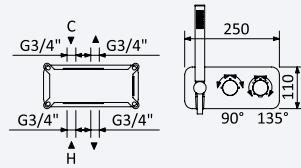

Sistema termostático embutido de duche com chuveiro de tecto (Chuva/Cascata) e chuveiro mão - Venus

Thermostatic concealed shower set with overhead shower (Rain/Cascade) and handshower set - Venus

Sistema de ducha termostático empotrado con ducha instalación en el techo (Lluvia/Cascada) y set de ducha de mano - Venus

← 500x500 →

Cromado • Chrome	184 488 2CR	1 520,10 €
Night Sky	184 488 2NS	1 976,10 €
Pure White	184 488 2PW	1 976,10 €
Morning Mist	184 488 2MM	2 280,20 €

INT 630 2NO 385,00 €

Opção: Chuveiro em INOX, de embutir no tecto 500x500 mm (Chuva)

Option: Steel shower head for ceiling installation, 500x500 mm (Rain)

Opción: Rociador de ducha, en INOX, a techo 500x500 mm (Lluvia)

← 500x500 →

Cromado • Chrome	184 487 2CR	1 321,30 €
Night Sky	184 487 2NS	1 717,70 €
Pure White	184 487 2PW	1 717,70 €
Morning Mist	184 487 2MM	1 982,00 €

INT 630 1NO 370,00 €