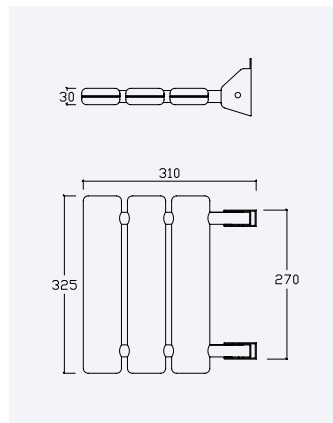

Banco de duche rebatível, à parede

Wall folding seat

Asiento abatible para ducha mural

Inox / Polipropileno • 152 004 4IS 98,50 €
Inox / Polipropileno •
Inox / Polypropylene