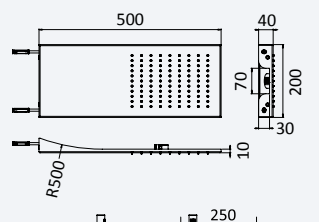

Opção: Chuveiro fixo Line (Chuva)

Option: Shower head Line (Rain)

Opción: Alcachofa de ducha Line (Lluvia)

Cromado • Chrome	187 484 2CR	904,00 €
Night Sky	187 484 2NS	1 175,20 €
Pure White	187 484 2PW	1 175,20 €
Morning Mist	187 484 2MM	1 356,00 €

INT 630 1NO 370,00 €