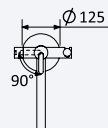

Monocomando de banheira
Single-lever bath/shower mixer
Monomando para baño y ducha

	1	2	
Cromado • Chrome	167 030 1CR	167 030 2CR	192,90 €
Satinox	167 030 1ST	167 030 2ST	250,80 €
• Night Sky	167 030 1NS	167 030 2NS	250,80 €
Pure White	167 030 1PW	167 030 2PW	250,80 €
Morning Mist	167 030 1MM	167 030 2MM	289,40 €
Gunmetal	167 030 1MG	167 030 2MG	289,40 €
• Sunrise	167 030 1SR	167 030 2SR	289,40 €
Sunset	167 030 1SS	167 030 2SS	289,40 €
Latão Envelhecido • Old Brass • Latón Viejo	167 030 1LE	167 030 2LE	327,90 €
Gunmetal PVD	167 030 1GM	167 030 2GM	347,20 €
Sunrise PVD	167 030 1PR	167 030 2PR	347,20 €
Sunset PVD	167 030 1PS	167 030 2PS	347,20 €
Gold PVD	167 030 1PO	167 030 2PO	347,20 €

	3	4	
Cromado • Chrome	167 210 OCR	167 210 3CR	227,90 €
Satinox	167 210 OST	167 210 3ST	296,30 €
Night Sky	167 210 ONS	167 210 3NS	296,30 €
Pure White	167 210 OPW	167 210 3PW	296,30 €
Morning Mist	167 210 OMM	167 210 3MM	341,90 €
Gunmetal	167 210 OMG	167 210 3MG	341,90 €
Sunrise	167 210 OSR	167 210 3SR	341,90 €
Sunset	167 210 OSS	167 210 3SS	341,90 €
Gunmetal PVD	167 210 OGM	167 210 3GM	410,20 €
Sunrise PVD	167 210 OPR	167 210 3PR	410,20 €
Sunset PVD	167 210 OPS	167 210 3PS	410,20 €
Gold PVD	167 210 OPO	167 210 3PO	410,20 €

Bica de banheira, montagem à parede - EloR

Bath wall spout - EloR
Caño de bañera mural - EloR

Cromado • Chrome	145 640 3CR	39,90 €
Satinox	145 640 3ST	51,90 €
Night Sky	145 640 3NS	51,90 €
Pure White	145 640 3PW	51,90 €
Morning Mist	145 640 3MM	59,90 €
Gunmetal	145 640 3MG	59,90 €
Sunrise	145 640 3SR	59,90 €
Sunset	145 640 3SS	59,90 €
Latão Envelhecido • Old Brass • Latón Viejo	145 640 3LE	67,80 €

Monocomando de banheira e duche, montagem ao chão

Single-lever bath/shower mixer, floor-mounted
Monomando para baño y ducha de pie