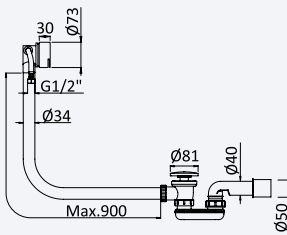

Válvula clic-clac para banheira com bica de enchimento, com Sifão e avisador

Bath filler with push-open waste and overflow set with siphon

Sistema de llenado y vaciado Clic-clac para bañeras con Sifón

Cromado • Chrome	161 000 6CR	117,00 €
Satinox	161 000 6ST	152,10 €
Night Sky	161 000 6NS	152,10 €
Pure White	161 000 6PW	152,10 €
Morning Mist	161 000 6MM	175,50 €
Gunmetal	161 000 6MG	175,50 €
Sunrise	161 000 6SR	175,50 €
Sunset	161 000 6SS	175,50 €
Latão Envelhecido • Old Brass • Latón Viejo	161 000 6LE	198,90 €
Ouro 24kt • Gold 24kt • Oro 24kt	161 000 6OR	234,00 €