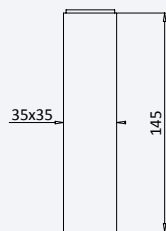

Aumento 145 mm - Adamastor / Escudo

Extension with 145 mm - Adamastor / Escudo

Prolongacione monomando 145 mm - Adamastor / Escudo

Cromado • Chrome	102 680 OCR	56,40 €
Night Sky	102 680 ONS	73,30 €
Pure White	102 680 OPW	73,30 €
Morning Mist	102 680 OMM	84,60 €
Gunmetal	102 680 OMG	84,60 €
Sunrise	102 680 OSR	84,60 €
Sunset	102 680 OSS	84,60 €