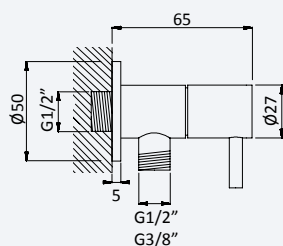

Torneira de esquadria 3/8" - Elo

3/8" angle tap with connection - Elo

Llave de corte 3/8" - Elo

Cromado • Chrome	125 280 1CR	17,60 €
Satinox	125 280 1ST	22,90 €
Night Sky	125 280 1NS	22,90 €
Pure White	125 280 1PW	22,90 €
Morning Mist	125 280 1MM	26,40 €
Gunmetal	125 280 1MG	26,40 €
Sunrise	125 280 1SR	26,40 €
Sunset	125 280 1SS	26,40 €

Torneira de esquadria 1/2" - Elo

1/2" angle tap with connection - Elo

Llave de corte 1/2" - Elo

Cromado • Chrome	125 200 1CR	17,60 €
Satinox	125 200 1ST	22,90 €
Night Sky	125 200 1NS	22,90 €
Pure White	125 200 1PW	22,90 €
Morning Mist	125 200 1MM	26,40 €
Gunmetal	125 200 1MG	26,40 €
Sunrise	125 200 1SR	26,40 €
Sunset	125 200 1SS	26,40 €