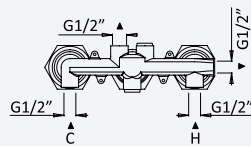

UT

Misturadora progressiva embutida, com 2 saídas

Concealed progressive mixer, with 2 outlets

Mezclador progresivo empotrable, con 2 salidas

Cromado • Chrome	183 612 OCR	352,40 €
Night Sky	183 612 ONS	458,10 €
Pure White	183 612 OPW	458,10 €
Morning Mist	183 612 OMM	528,60 €
Gunmetal	183 612 OMG	528,60 €
Sunrise	183 612 OSR	528,60 €
Sunset	183 612 OSS	528,60 €

200 230 1NO 181,50 €

Misturadora progressiva embutida, com 3 saídas

Concealed progressive mixer, with 3 outlets

Mezclador progresivo empotrable, con 3 salidas

Cromado • Chrome	183 613 OCR	367,40 €
Night Sky	183 613 ONS	477,60 €
Pure White	183 613 OPW	477,60 €
Morning Mist	183 613 OMM	551,10 €
Gunmetal	183 613 OMG	551,10 €
Sunrise	183 613 OSR	551,10 €
Sunset	183 613 OSS	551,10 €

200 230 2NO 191,20 €

Misturadora embutida de 3 furos, com 2 saídas

3 hole concealed mixer, with 2 outlets

Mezclador bimando empotrable de 3 orificios, con 2 salidas

Cromado • Chrome	183 310 OCR	423,30 €
Night Sky	183 310 ONS	550,30 €
Pure White	183 310 OPW	550,30 €
Morning Mist	183 310 OMM	635,00 €
Gunmetal	183 310 OMG	635,00 €
Sunrise	183 310 OSR	635,00 €
Sunset	183 310 OSS	635,00 €

200 250 1NO 223,90 €

Misturadora embutida de 3 furos, com 3 saídas

3 hole concealed mixer, with 3 outlets

Mezclador bimando empotrable de 3 orificios, con 3 salidas

Cromado • Chrome	183 310 1CR	438,30 €
Night Sky	183 310 1NS	569,80 €
Pure White	183 310 1PW	569,80 €
Morning Mist	183 310 1MM	657,50 €
Gunmetal	183 310 1MG	657,50 €
Sunrise	183 310 1SR	657,50 €
Sunset	183 310 1SS	657,50 €

200 250 2NO 233,50 €