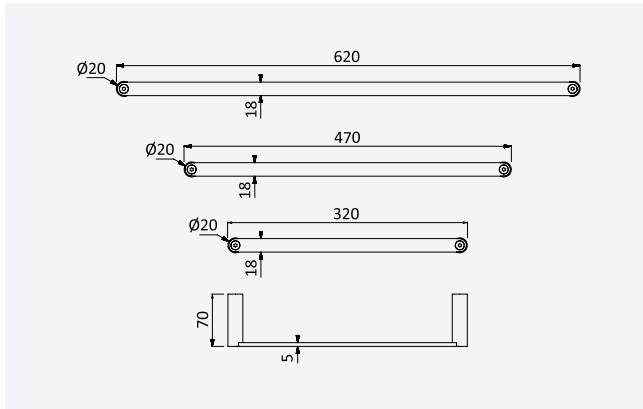

Aço Inox Satinado •
Satin Stainless Steel • 123 671 1IS 2 120,50 €
Acero Inox Satinado

BATH ACCESSORIES • ACCESORIOS BAÑO

Acessórios de Banho

TA

BRUMA

Toalheiro de barra 600 mm

Towel rail 600 mm

Toallero 600 mm