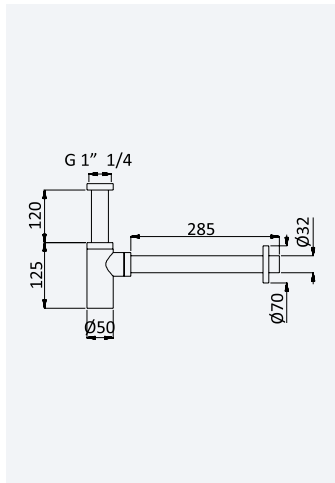

Sifão de 1 1/4" - Quadra*Bottle trap, 1 1/4" - Quadra**Sifón de lavabo 1 1/4" - Quadra*

Cromado • Chrome	137 000 2CR	50,60 €
Night Sky	137 000 2NS	65,80 €
Pure White	137 000 2PW	65,80 €
Morning Mist	137 000 2MM	75,90 €
Gunmetal	137 000 2MG	75,90 €
Sunrise	137 000 2SR	75,90 €
Sunset	137 000 2SS	75,90 €