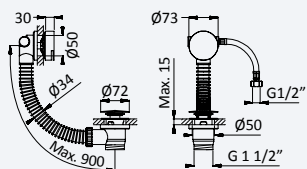

Sistema de escoamento com descarga, bicha Lux cinzenta e terminais à cor - Elo

Integrated outlet for splash water, grey Lux shower hose with colored fittings - Elo

Sumidero y conexión al desagüe, flexo Lux gris con accesorios de color - Elo

Cromado • Chrome	161 003 OCR	217,10 €
Night Sky	161 003 ONS	282,20 €
Pure White	161 003 OPW	282,20 €
Morning Mist	161 003 OMM	325,70 €
Gunmetal	161 003 OMG	325,70 €
Sunrise	161 003 OSR	325,70 €
Sunset	161 003 OSS	325,70 €