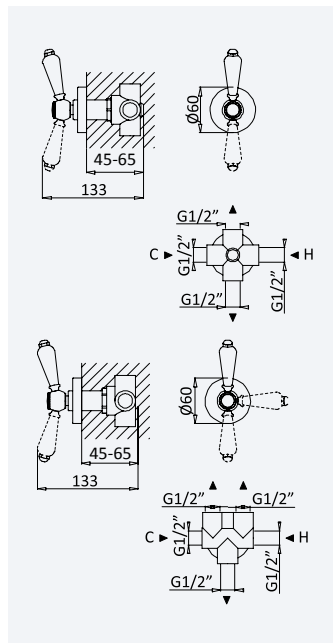

INT 400 5NO 90,00 €

IM

Sistema embutido de duche, chuveiro de parede Ø200 mm, em latão

Concealed shower set, with brass shower head Ø200 mm

Sistema de ducha empotrado, con alcachofa de ducha Ø200 mm, en latón