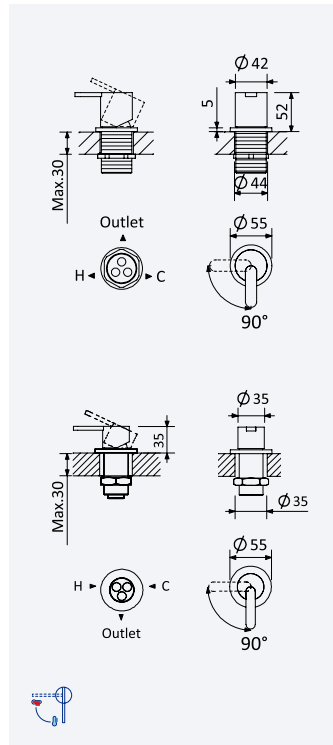

Monocomando de duche

Single-lever shower mixer
Monomando de ducha

Aço inox satinado •
Satin stainless steel • 186 040 1IS 495,00 €
Acero inox satinado

Opção: Manípulo 2

Option: Lever 2
Opción: Mando 2

Aço inox satinado •
Satin stainless steel • 186 040 2IS 495,00 €
Acero inox satinado

Monocomando de montagem à bancada, com 1 saída, para banheira

Deck-mounted single lever mixer, with 1 outlet for bathtub
Mezclador monomando sobre encimera, con 1 salida para baño y ducha

Aço inox satinado •
Satin stainless steel • 186 950 1IS 205,90 €
Acero inox satinado

Opção: Manípulo 2

Option: Lever 2
Opción: Mando 2

Aço inox satinado •
Satin stainless steel • 186 950 2IS 205,90 €
Acero inox satinado

Monocomando de montagem à bancada, com 1 saída, para lavatório

Deck-mounted single lever mixer, with 1 outlet, for basin
Mezclador monomando sobre encimera, con 1 salida, para lavabo

Aço inox satinado •
Satin stainless steel • 186 001 2IS 195,90 €
Acero inox satinado

Opção: Manípulo 2

Option: Lever 2
Opción: Mando 2

Aço inox satinado •
Satin stainless steel • 186 001 5IS 195,90 €
Acero inox satinado

Misturadora de 2 furos, montagem à bancada, com 1 saída

2 hole deck-mounted mixer, with 1 outlet
Mezclador bimando de repisa de 2 orificios, con 1 salida

Aço inox satinado •
Satin stainless steel • 186 960 1IS 213,20 €
Acero inox satinado

Opção: Manípulo 2

Option: Lever 2
Opción: Mando 2

Aço inox satinado •
Satin stainless steel • 186 960 2IS 213,20 €
Acero inox satinado

Misturadora embutida de 2 furos, com 1 saída

2 hole concealed mixer, with 1 outlet
Mezclador bimando empotrable de 2 orificios, con 1 salida

Aço inox satinado •
Satin stainless steel • 186 970 1IS 270,60 €
Acero inox satinado

200 150 2NO 123,00 €

Opção: Manípulo 2

Option: Lever 2
Opción: Mando 2

Aço inox satinado •
Satin stainless steel • 186 970 2IS 270,60 €
Acero inox satinado

200 150 2NO 123,00 €