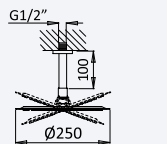

BRUMA AirEcoDrop