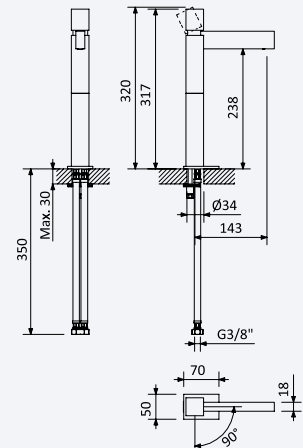

Opção: Com válvula clic-clac 1 1/4" - Quadra

Option: With push-open waste set 1 1/4" - Quadra

Opción: Con desagüe clic-clac 1 1/4" - Quadra

Cromado • Chrome	301 014 2CR	187,70 €
Night Sky	301 014 2NS	244,00 €
Pure White	301 014 2PW	244,00 €
Morning Mist	301 014 2MM	281,60 €
Gunmetal	301 014 2MG	281,60 €
Sunrise	301 014 2SR	281,60 €
Sunset	301 014 2SS	281,60 €