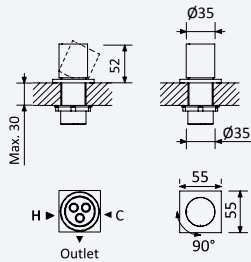

Monocomando de montagem à bancada, com 1 saída, para lavatório

Deck-mounted single lever mixer, with 1 outlet, for basin

Mezclador monomando sobre encimera, con 1 salida, para lavabo