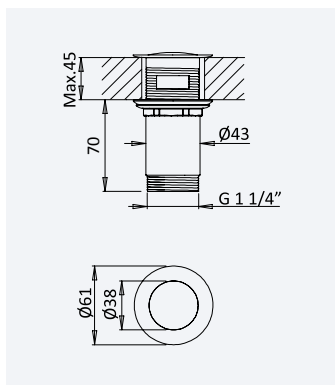

Válvula Clic-clac em latão 1 1/4" - Liz

Brass Push-open waste set 1 1/4" - Liz

Válvula de desagüe clic-clac, en latón 1 1/4"- Liz

Cromado • Chrome 195 590 OCR 16,80 €