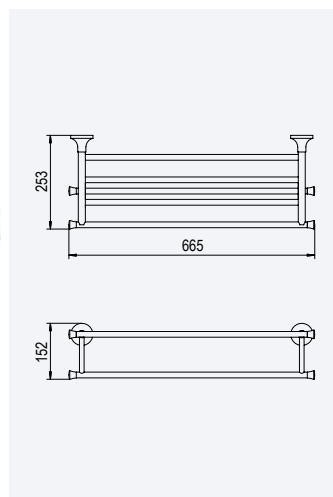

Toalheiro de barra 600 mm

Towel rail 600 mm

Toallero 600 mm

Cromado • Chrome	179 000 1CR	67,60 €
Night Sky	179 000 1NS	87,90 €
Latão Envelhecido • Old Brass • Latón Viejo	179 000 1LE	114,90 €
Ouro 24kt • Gold 24kt • Oro 24kt	179 000 1OR	223,10 €

Toalheiro de barra 500 mm

Towel rail 500 mm

Toallero 500 mm

Cromado • Chrome	179 000 4CR	57,60 €
Night Sky	179 000 4NS	74,90 €
Latão Envelhecido • Old Brass • Latón Viejo	179 000 4LE	97,90 €
Ouro 24kt • Gold 24kt • Oro 24kt	179 000 4OR	190,10 €

Toalheiro de barra 300 mm

Towel rail 300 mm

Toallero 300 mm

Cromado • Chrome	179 000 3CR	49,60 €
Night Sky	179 000 3NS	64,50 €
Latão Envelhecido • Old Brass • Latón Viejo	179 000 3LE	84,30 €
Ouro 24kt • Gold 24kt • Oro 24kt	179 000 3OR	163,70 €

Toalheiro de argola

Towel ring

Toallero de aro

Cromado • Chrome	179 001 6CR	56,50 €
Night Sky	179 001 6NS	73,50 €
Latão Envelhecido • Old Brass • Latón Viejo	179 001 6LE	96,10 €
Ouro 24kt • Gold 24kt • Oro 24kt	179 001 6OR	186,50 €

Prateleira com toalheiro 600 mm

Shelf with towel rail 600 mm

Repisa con toallero 600 mm

Cromado • Chrome	179 001 2CR	193,10 €
Night Sky	179 001 2NS	251,00 €

TA