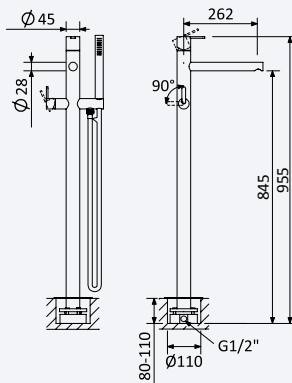

Monocomando de banheira e duche, montagem ao chão

Single-lever bath/shower mixer, floor-mounted
Monomando para baño y ducha de pie

	1	2	
Cromado • Chrome	167 980 1CR	167 980 2CR	899,00 €
Satinox	167 980 1ST	167 980 2ST	1168,70 €
Night Sky	167 980 1NS	167 980 2NS	1168,70 €
Pure White	167 980 1PW	167 980 2PW	1168,70 €
Morning Mist	167 980 1MM	167 980 2MM	1348,50 €
Gunmetal	167 980 1MG	167 980 2MG	1348,50 €
Sunrise	167 980 1SR	167 980 2SR	1348,50 €
Sunset	167 980 1SS	167 980 2SS	1348,50 €
Latão Envelhecido • Old Brass • Latón Viejo	167 980 1LE	167 980 2LE	1528,30 €

INT 320 1NO 320,00 €

	3	4	
Cromado • Chrome	167 220 OCR	167 220 3CR	934,00 €
Satinox	167 220 OST	167 220 3ST	1214,20 €
Night Sky	167 220 ONS	167 220 3NS	1214,20 €
Pure White	167 220 OPW	167 220 3PW	1214,20 €
Morning Mist	167 220 OMM	167 220 3MM	1401,00 €
Gunmetal	167 220 OMG	167 220 3MG	1401,00 €
Sunrise	167 220 OSR	167 220 3SR	1401,00 €
Sunset	167 220 OSS	167 220 3SS	1401,00 €

INT 320 1NO 320,00 €