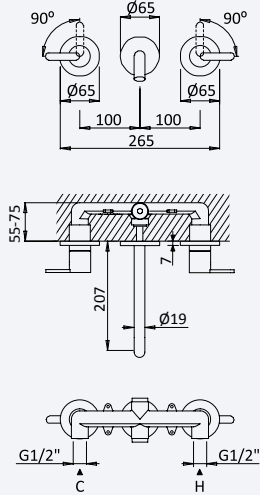

A

Misturadora de lavatório à parede, 3 furos. Bica com 200mm

3 hole, wall basin mixer. Spout with 200mm

Mezclador bimando empotrable de 3 orificios, para lavabo. Caño con 200mm

Cromado • Chrome	167 011 7CR	247,40 €
Satinox	167 011 7ST	321,60 €
Night Sky	167 011 7NS	321,60 €
Pure White	167 011 7PW	321,60 €
Morning Mist	167 011 7MM	371,10 €
Gunmetal	167 011 7MG	371,10 €
Sunrise	167 011 7SR	371,10 €
Sunset	167 011 7SS	371,10 €
Latão Envelhecido • Old Brass • Latón Viejo	167 011 7LE	420,60 €

200 150 1N0 123,00 €