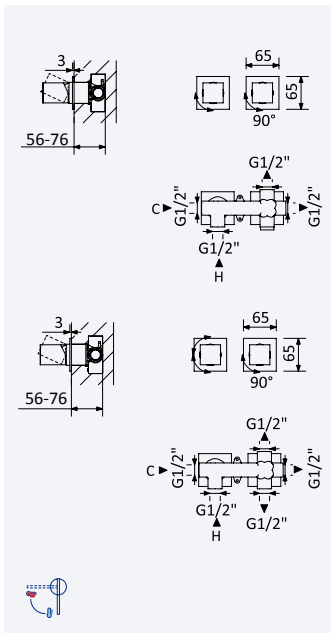

Monocomando embutido horizontal, com 2 saídas

Concealed horizontal single lever mixer, with 2 outlets

Monomando empotrable horizontal, con 2 salidas

Cromado • Chrome	301 162 2CR	255,60 €
Night Sky	301 162 2NS	332,30 €
Pure White	301 162 2PW	332,30 €
Morning Mist	301 162 2MM	383,40 €
Gunmetal	301 162 2MG	383,40 €
Sunrise	301 162 2SR	383,40 €
Sunset	301 162 2SS	383,40 €

200 220 1NO 130,00 €