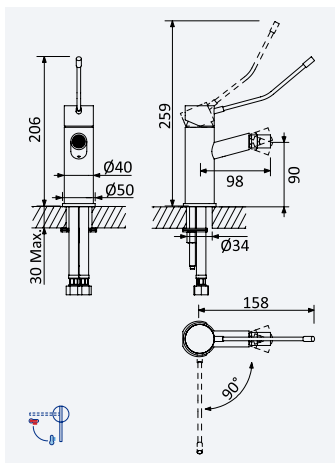

Monocomando de Bidé, manípulo hospitalar - Lusitano

Bidet mixer, long lever handle - Lusitano

Monomando de Bidé, mando largo - Lusitano

Cromado • Chrome 124 100 0CR 99,80 €

Opção: Com válvula clic-clac 1 1/4" - Liz

Option: With push-open pop-up waste set 1 1/4" - Liz

Opción: Con desagüe clic-clac 1 1/4" - Liz

Cromado • Chrome 124 100 1CR 128,80 €