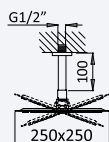

BRUMA AirEcoDrop