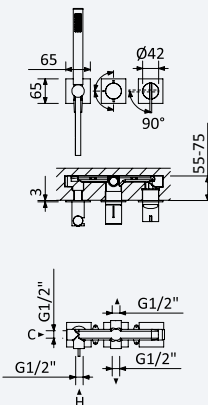

Monocomando embutido de 2 saídas, com chuveiro de mão

Concealed single lever 2 outlets mixer, with handshower set

Monomando empotrable de 2 salidas, con set de ducha de mano

Cromado • Chrome	168 200 1CR	358,20 €
Night Sky	168 200 1NS	465,70 €
Pure White	168 200 1PW	465,70 €
Morning Mist	168 200 1MM	537,30 €
Gunmetal	168 200 1MG	537,30 €
Sunrise	168 200 1SR	537,30 €
Sunset	168 200 1SS	537,30 €

200 240 1NO 168,80 €

Monocomando embutido de 3 saídas, com chuveiro de mão

Concealed single lever 3 outlets mixer, with handshower set

Monomando empotrable de 3 salidas, con set de ducha de mano

Cromado • Chrome	168 280 1CR	373,20 €
Night Sky	168 280 1NS	485,20 €
Pure White	168 280 1PW	485,20 €
Morning Mist	168 280 1MM	559,80 €
Gunmetal	168 280 1MG	559,80 €
Sunrise	168 280 1SR	559,80 €
Sunset	168 280 1SS	559,80 €

200 240 2NO 176,30 €

Misturadora termostática embutida de 2 saídas, com chuveiro de mão - VenusQ

Thermostatic concealed 2 outlets mixer, with handshower set - VenusQ

Mezclador termostático empotrable de 2 salidas, con set de ducha de mano - VenusQ

Cromado • Chrome	187 200 1CR	539,50 €
Night Sky	187 200 1NS	701,40 €
Pure White	187 200 1PW	701,40 €
Morning Mist	187 200 1MM	809,30 €
Gunmetal	187 200 1MG	809,30 €
Sunrise	187 200 1SR	809,30 €
Sunset	187 200 1SS	809,30 €

INT 630 1NO 370,00 €

Misturadora termostática embutida de 3 saídas, com chuveiro de mão - VenusQ

Thermostatic concealed 3 outlets mixer, with handshower set - VenusQ

Mezclador termostático empotrable de 3 salidas, con set de ducha de mano - VenusQ

Cromado • Chrome	187 280 1CR	554,50 €
Night Sky	187 280 1NS	720,90 €
Pure White	187 280 1PW	720,90 €
Morning Mist	187 280 1MM	831,80 €
Gunmetal	187 280 1MG	831,80 €
Sunrise	187 280 1SR	831,80 €
Sunset	187 280 1SS	831,80 €

INT 630 2NO 385,00 €