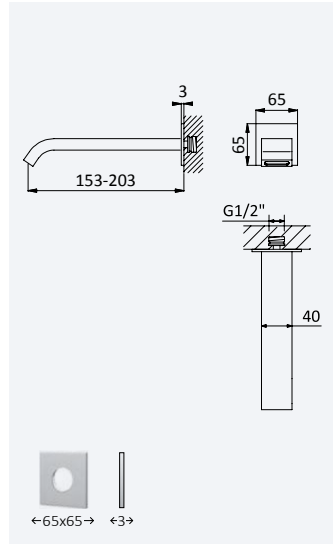

Bica à parede de lavatório com 205 mm - EdgeQ

Wall basin spout, with 205 mm - EdgeQ

Caño de lavabo mural con 205 mm - EdgeQ

Cromado • Chrome	156 942 6CR	108,80 €
Night Sky	156 942 6NS	141,40 €
Pure White	156 942 6PW	141,40 €
Morning Mist	156 942 6MM	152,30 €
Gunmetal	156 942 6MG	152,30 €
Sunrise	156 942 6SR	152,30 €
Sunset	156 942 6SS	152,30 €