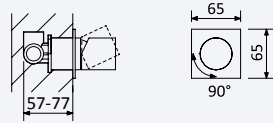

Misturadora embutida de 2 furos, com 1 saída

2 hole concealed mixer, with 1 outlet

Mezclador bimando empotrable de 2 orificios, con 1 salida

Cromado • Chrome	101 950 2CR	203,00 €
Satinox	101 950 2ST	263,90 €
Night Sky	101 950 2NS	263,90 €
Pure White	101 950 2PW	263,90 €
Morning Mist	101 950 2MM	304,50 €
Gunmetal	101 950 2MG	304,50 €
Sunrise	101 950 2SR	304,50 €
Sunset	101 950 2SS	304,50 €

200 150 2NO 123,00 €

Opção: Manípulo 2

Option: Lever 2

Opción: Mando 2

Cromado • Chrome	101 950 1CR	208,00 €
Satinox	101 950 1ST	270,40 €
Night Sky	101 950 1NS	270,40 €
Pure White	101 950 1PW	270,40 €
Morning Mist	101 950 1MM	312,00 €
Gunmetal	101 950 1MG	312,00 €
Sunrise	101 950 1SR	312,00 €
Sunset	101 950 1SS	312,00 €

200 150 2NO 123,00 €

Monocomando embutido com 1 saída

Concealed single lever mixer with 1 outlet

Monomando empotrable con 1 salida

Cromado • Chrome	101 120 2CR	79,90 €
Satinox	101 120 2ST	103,90 €
Night Sky	101 120 2NS	103,90 €
Pure White	101 120 2PW	103,90 €
Morning Mist	101 120 2MM	119,90 €
Gunmetal	101 120 2MG	119,90 €
Sunrise	101 120 2SR	119,90 €
Sunset	101 120 2SS	119,90 €

200 140 1NO 51,00 €

Opção: Manípulo 2

Option: Lever 2

Opción: Mando 2

Cromado • Chrome	101 120 1CR	84,90 €
Satinox	101 120 1ST	110,40 €
Night Sky	101 120 1NS	110,40 €
Pure White	101 120 1PW	110,40 €
Morning Mist	101 120 1MM	127,40 €
Gunmetal	101 120 1MG	127,40 €
Sunrise	101 120 1SR	127,40 €
Sunset	101 120 1SS	127,40 €

200 140 1NO 51,00 €

Monocomando embutido com 2 saídas

Concealed single lever mixer with 2 outlets

Monomando empotrable con 2 salidas

Cromado • Chrome	101 130 2CR	140,40 €
Satinox	101 130 2ST	182,50 €
Night Sky	101 130 2NS	182,50 €
Pure White	101 130 2PW	182,50 €
Morning Mist	101 130 2MM	210,60 €
Gunmetal	101 130 2MG	210,60 €
Sunrise	101 130 2SR	210,60 €
Sunset	101 130 2SS	210,60 €

200 210 1NO 78,60 €

Opção: Manípulo 2

Option: Lever 2

Opción: Mando 2