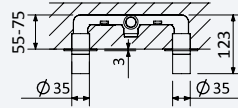

Misturadora embutida de 2 furos, com 1 saída

2 hole concealed mixer, with 1 outlet

Mezclador bimando empotrable de 2 orificios, con 1 salida

Cromado • Chrome	101 950 2CR	203,00 €
Satinox	101 950 2ST	263,90 €
Night Sky	101 950 2NS	263,90 €
Pure White	101 950 2PW	263,90 €
Morning Mist	101 950 2MM	304,50 €
Gunmetal	101 950 2MG	304,50 €
Sunrise	101 950 2SR	304,50 €
Sunset	101 950 2SS	304,50 €

200 150 2NO 123,00 €

Opção: Manípulo 2

Option: Lever 2

Opción: Mando 2

Cromado • Chrome	101 950 1CR	208,00 €
Satinox	101 950 1ST	270,40 €
Night Sky	101 950 1NS	270,40 €
Pure White	101 950 1PW	270,40 €
Morning Mist	101 950 1MM	312,00 €
Gunmetal	101 950 1MG	312,00 €
Sunrise	101 950 1SR	312,00 €
Sunset	101 950 1SS	312,00 €

200 150 2NO 123,00 €

Monocomando embutido com 1 saída

Concealed single lever mixer with 1 outlet

Monomando empotrable con 1 salida

Cromado • Chrome	101 120 2CR	79,90 €
Satinox	101 120 2ST	103,90 €
Night Sky	101 120 2NS	103,90 €
Pure White	101 120 2PW	103,90 €
Morning Mist	101 120 2MM	119,90 €
Gunmetal	101 120 2MG	119,90 €
Sunrise	101 120 2SR	119,90 €
Sunset	101 120 2SS	119,90 €

200 140 1NO 51,00 €

Opção: Manípulo 2

Option: Lever 2

Opción: Mando 2

Cromado • Chrome	101 120 1CR	84,90 €
Satinox	101 120 1ST	110,40 €
Night Sky	101 120 1NS	110,40 €
Pure White	101 120 1PW	110,40 €
Morning Mist	101 120 1MM	127,40 €
Gunmetal	101 120 1MG	127,40 €
Sunrise	101 120 1SR	127,40 €
Sunset	101 120 1SS	127,40 €

200 140 1NO 51,00 €

Monocomando embutido com 2 saídas

Concealed single lever mixer with 2 outlets

Monomando empotrable con 2 salidas

Cromado • Chrome	101 130 2CR	140,40 €
Satinox	101 130 2ST	182,50 €
Night Sky	101 130 2NS	182,50 €
Pure White	101 130 2PW	182,50 €
Morning Mist	101 130 2MM	210,60 €
Gunmetal	101 130 2MG	210,60 €
Sunrise	101 130 2SR	210,60 €
Sunset	101 130 2SS	210,60 €

200 210 1NO 78,60 €

Opção: Manípulo 2

Option: Lever 2

Opción: Mando 2

Cromado • Chrome	101 130 1CR	145,40 €
Satinox	101 130 1ST	189,00 €
Night Sky	101 130 1NS	189,00 €
Pure White	101 130 1PW	189,00 €
Morning Mist	101 130 1MM	218,10 €
Gunmetal	101 130 1MG	218,10 €
Sunrise	101 130 1SR	218,10 €
Sunset	101 130 1SS	218,10 €

200 210 1NO 78,60 €