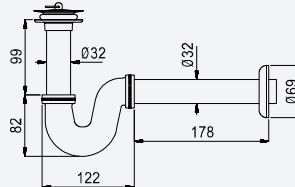

Sifão de 1 1/4" para válvula automática

Siphon 1 1/4" for pop-up waste set

Sifón de lavabo 1 1/4" para vaciador automático

Cromado • Chrome	137 000 9CR	40,40 €
Night Sky	137 000 9NS	52,50 €
Latão Envelhecido • Old Brass • Latón Viejo	137 000 9LE	68,70 €
Ouro 24kt • Gold 24kt • Oro 24kt	137 000 9OR	80,80 €

Sifão de 1 1/4" para válvula automática - S

Siphon 1 1/4" for pop-up waste set - S

Sifón de lavabo 1 1/4" para vaciador automático - S

Cromado • Chrome	137 000 7CR	39,50 €

Sifão - S

Siphon - S

Sifón - S

Cromado • Chrome	137 000 6CR	37,50 €

Válvula clic-clac 1 1/4" com respiro - Quadra

Push-open waste set 1 1/4" with overflow - Quadra

Válvula de desagüe clic-clac con rebosadero - Quadra

Cromado • Chrome	139 590 OCR	23,50 €
Night Sky	139 590 ONS	30,60 €
Pure White	139 590 OPW	30,60 €
Morning Mist	139 590 OMM	35,30 €
Gunmetal	139 590 OMG	35,30 €
Sunrise	139 590 OSR	35,30 €
Sunset	139 590 OSS	35,30 €

Válvula clic-clac 1 1/4" com e sem respiro - X-Alpha

Push-open waste set 1 1/4" with or without overflow - X-Alpha

Válvula de desagüe clic-clac 1 1/4" con o sin rebosadero - X-Alpha

Aço Inox Satinado • Satin Stainless Steel • Acero Inox Satinado	186 001 0IS	21,10 €