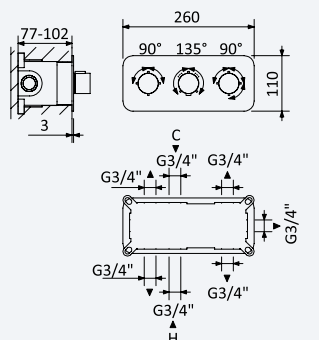

Misturadora termostática embutida horizontal, com 2 saídas

Concealed thermostatic mixer horizontal, with 2 outlets

Mezclador termostático empotrable horizontal, con 2 salidas

Cromado • Chrome	184 440 2CR	363,00 €
Night Sky	184 440 2NS	471,90 €
Pure White	184 440 2PW	471,90 €
Morning Mist	184 440 2MM	544,50 €
Gunmetal	184 440 2MG	544,50 €
Sunrise	184 440 2SR	544,50 €
Sunset	184 440 2SS	544,50 €

INT 610 1NO 240,00 €

Misturadora termostática embutida horizontal, com 3 saídas

Concealed thermostatic mixer horizontal, with 3 outlets

Mezclador termostático empotrable horizontal, con 3 salidas

Cromado • Chrome	184 450 2CR	378,00 €
Night Sky	184 450 2NS	491,40 €
Pure White	184 450 2PW	491,40 €
Morning Mist	184 450 2MM	567,00 €
Gunmetal	184 450 2MG	567,00 €
Sunrise	184 450 2SR	567,00 €
Sunset	184 450 2SS	567,00 €

INT 610 2NO 250,00 €

Misturadora termostática embutida, com 4 saídas

Concealed thermostatic mixer, with 4 outlets

Mezclador termostático empotrable, con 4 salidas

Cromado • Chrome	184 140 1CR	635,80 €
Night Sky	184 140 1NS	826,50 €
Pure White	184 140 1PW	826,50 €
Morning Mist	184 140 1MM	953,70 €
Gunmetal	184 140 1MG	953,70 €
Sunrise	184 140 1SR	953,70 €
Sunset	184 140 1SS	953,70 €

INT 620 1NO 399,30 €

Misturadora termostática embutida, com 5 saídas

Concealed thermostatic mixer, with 5 outlets

Mezclador termostático empotrable, con 5 salidas

Cromado • Chrome	184 150 1CR	650,80 €
Night Sky	184 150 1NS	846,00 €
Pure White	184 150 1PW	846,00 €
Morning Mist	184 150 1MM	976,20 €
Gunmetal	184 150 1MG	976,20 €
Sunrise	184 150 1SR	976,20 €
Sunset	184 150 1SS	976,20 €

INT 620 2NO 411,40 €

Misturadora termostática embutida, com 6 saídas

Concealed thermostatic mixer, with 6 outlets

Mezclador termostático empotrable, con 6 salidas

Cromado • Chrome	184 160 1CR	665,80 €
Night Sky	184 160 1NS	865,50 €
Pure White	184 160 1PW	865,50 €
Morning Mist	184 160 1MM	998,70 €
Gunmetal	184 160 1MG	998,70 €
Sunrise	184 160 1SR	998,70 €
Sunset	184 160 1SS	998,70 €

INT 620 3NO 423,50 €