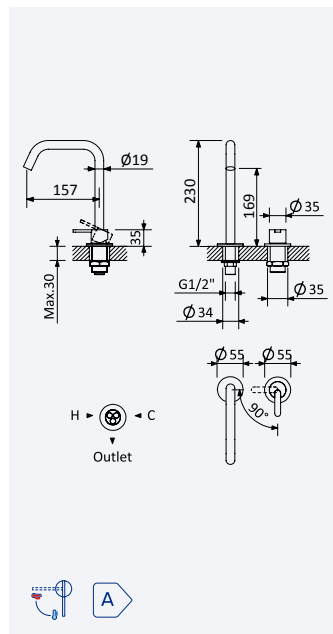

Monocomando de lavatório 2 furos, montagem à bancada

Deck-mounted, 2 hole basin mixer

Monomando de repisa para lavabo de 2 orifícios

Aço inox satinado • 186 000 61S 276,60 €
Satin stainless steel •
Acero inox satinado

Opção: Manípulo 2

Option: Lever 2

Opción: Mando 2

Aço inox satinado • 186 000 71S 276,60 €
Satin stainless steel •
Acero inox satinado