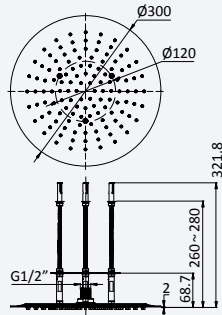

Sistema embutido de duche com chuveiro de tecto EasyFix 300 x 300 mm (Chuva) e chuveiro de mão separado Emotion

Concealed shower set with EasyFix overhead shower 300 x 300 mm (Rain) and separate handshower set Emotion

Sistema de ducha empotrado con ducha instalación en el techo EasyFix 300 x 300 mm (Lluvia) y set de ducha de mano separado Emotion

Cromado • Chrome 107 421 1CR 508,90 €

← 300x300 →

200 220 1NO 130,00 €

Opção: Chuveiro em INOX, de embutir no tecto Ø300 mm (Chuva)

Option: Steel shower head for ceiling installation, Ø300 mm (Rain)

Opción: Rociador de ducha, en INOX, a techo Ø300 mm (Lluvia)

Cromado • Chrome 107 425 1CR 508,90 €

← Ø300 →

200 220 1NO 130,00 €

A

6l/m