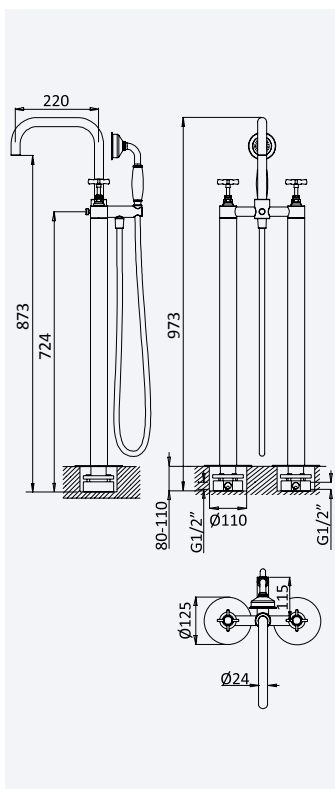

Misturadora de banheira e duche, montagem ao chão

Bath/shower mixer, floor-mounted

Batería para baño y ducha con toma a suelo

Cromado • Chrome	117 080 OCR	1 518,90 €
Night Sky	117 080 ONS	1 974,60 €
Latão Envelhecido • Old Brass • Latón Viejo	117 080 OLE	2 582,10 €
Ouro 24kt • Gold 24kt • Oro 24kt	117 080 OOR	3 037,80 €

INT 340 1NO 508,20 €