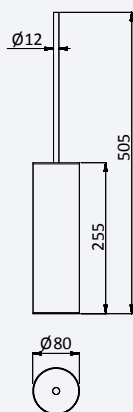

Porta piaçaba - Elo

Toilet brush set - Elo

Escobillero - Elo

Cromado • Chrome	134 001 3CR	73,60 €
Satinox	134 001 3ST	95,70 €
• Night Sky	134 001 3NS	95,70 €
Pure White	134 001 3PW	95,70 €
Morning Mist	134 001 3MM	110,40 €
Gunmetal	134 001 3MG	110,40 €
Sunrise	134 001 3SR	110,40 €
Sunset	134 001 3SS	110,40 €
Latão Envelhecido • Old Brass • Latón Viejo	134 001 3LE	147,20 €
Gunmetal PVD	134 001 3GM	257,60 €
Sunrise PVD	134 001 3PR	257,60 €
Sunset PVD	134 001 3PS	257,60 €