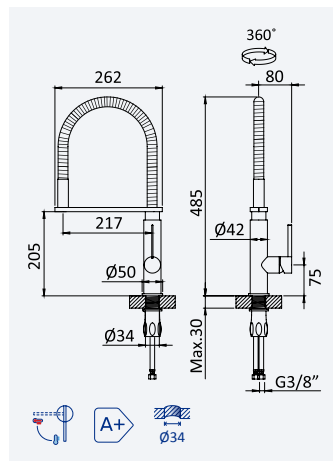

Monocomando de lava loiça, bica giratória com mola e chuveiro extensível - Mentha

Sink mixer with spring swivel spout and extendable handshower - Mentha

Monomando de fregadero, caño giratorio con muelle y teleducha extensible - Mentha

Cromado • Chrome	122 002 6CR	313,00 €