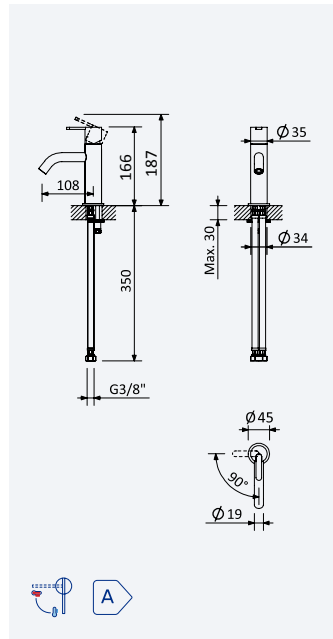

BRUMA

Monocomando de lavatório

Basin mixer

Monomando de lavabo

Aço inox satinado • 186 000 01S 196,50 €
Satin stainless steel •
Acero inox satinado

Opção: Manípulo 2

Option: Lever 2

Opción: Mando 2

Aço inox satinado • 186 000 31S 196,50 €
Satin stainless steel •
Acero inox satinado