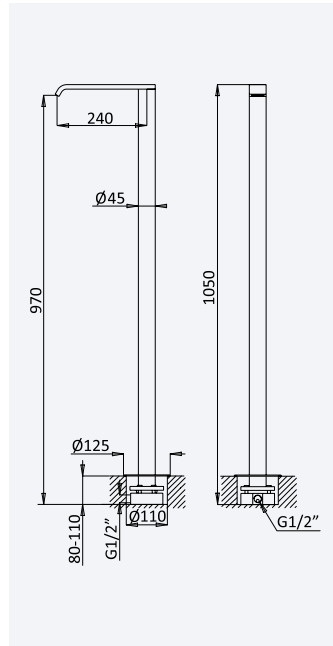

UT

Bica de lavatório, montagem ao chão - EdgeR

Basin spout, floor-mounted - EdgeR

Caño de lavabo de pie - EdgeR

Cromado • Chrome	145 650 4CR	624,50 €
Night Sky	145 650 4NS	811,90 €
Pure White	145 650 4PW	811,90 €
Morning Mist	145 650 4MM	936,80 €
Gunmetal	145 650 4MG	936,80 €
Sunrise	145 650 4SR	936,80 €
Sunset	145 650 4SS	936,80 €

INT 360 1NO 326,70 €