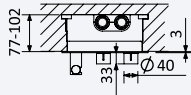

BRUMA AirEcoDrop