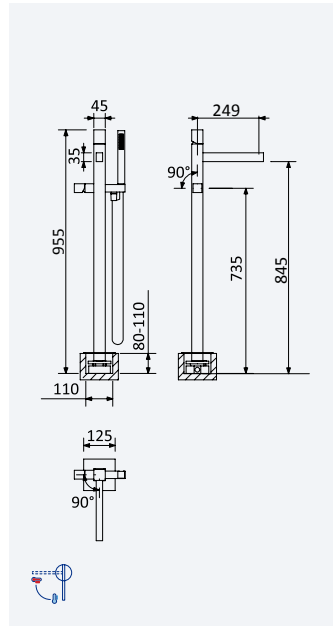

Monocomando de banheira e duche, montagem ao chão

Single-lever bath/shower mixer, floor-mounted
Monomando para baño y ducha de pie

Cromado • Chrome	301 790 2CR	1 227,40 €
Night Sky	301 790 2NS	1 595,60 €
Pure White	301 790 2PW	1 595,60 €
Morning Mist	301 790 2MM	1 841,10 €
Gunmetal	301 790 2MG	1 841,10 €
Sunrise	301 790 2SR	1 841,10 €
Sunset	301 790 2SS	1 841,10 €

INT 320 1NO 320,00 €