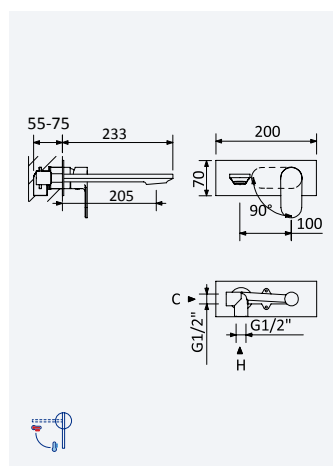

BRUMA

Monocomando de lavatório

Basin mixer

Monomando de lavabo

Cromado • Chrome	194 010 OCR	79,80 €
Night Sky	194 010 ONS	103,70 €

Opção: Com válvula clic-clac 1 1/4"

Option: With push-open waste set 1 1/4"

Opción: Con desagüe clic-clac 1 1/4"

Cromado • Chrome 194 013 OCR 94,30 €

Night Sky 194 013 ONS 122,60 €

Monocomando de lavatório para lavatórios altos

Basin mixer for free-standing basins

Monomando alto para lavabo

Cromado • Chrome	194 210 OCR	127,00 €
Night Sky	194 210 ONS	165,10 €

Opção: Com válvula clic-clac 1 1/4"

Option: With push-open waste set 1 1/4"

Opción: Con desagüe clic-clac 1 1/4"

Cromado • Chrome 194 213 OCR 141,50 €

Night Sky 194 213 ONS 184,00 €

Monocomando de lavatório à parede, com 2 furos

2 hole wall basin mixer

Monomando de lavabo mural de 2 orifícios

Cromado • Chrome	194 840 OCR	149,90 €
Night Sky	194 840 ONS	194,90 €

200 140 1NO 51,00 €

Opção: Com válvula clic-clac 1 1/4"

Option: With push-open waste set 1 1/4"

Opción: Con desagüe clic-clac 1 1/4"

Cromado • Chrome 194 843 OCR 164,40 €

Night Sky 194 843 ONS 213,70 €

200 140 1NO 51,00 €

Monocomando de lavatório à parede, de espelho único

Wall basin mixer with single escutcheon

Monomando de lavabo mural de rosetón único

Cromado • Chrome	194 060 OCR	160,10 €
Night Sky	194 060 ONS	208,10 €

200 100 1NO 83,50 €

Opção: Com válvula clic-clac 1 1/4"

Option: With push-open waste set 1 1/4"

Opción: Con desagüe clic-clac 1 1/4"

Cromado • Chrome 194 063 OCR 174,60 €

Night Sky 194 063 ONS 227,00 €

200 100 1NO 83,50 €