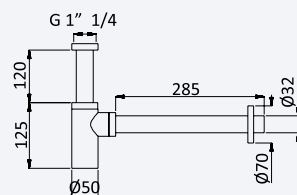

Opção: Chuveiro de mão Body&Soul

Option: Body&Soul handshower

Opción: Ducha de mano Body&Soul

Cromado / Pure White	145 593 8CR	103,70 €
----------------------	-------------	----------

Conjunto de duche com curva de saída, rampa EloX, bicha Lux 175cm e chuveiro de mão Elo em ABS - FlowQ