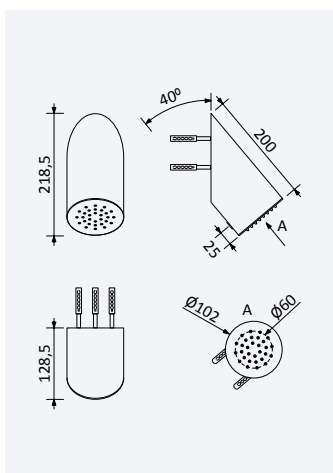

Chuveiro fixo de tecto Ø250 mm e braço 100 mm - X-Alpha

Shower head Ø250 mm with ceiling shower arm 100 mm - X-Alpha

Alcachofa de ducha Ø250 mm con brazo de techo 100mm - X-Alpha

Aço inox satinado • Satin stainless steel • 186 532 0IS 209,00 €
Acero inox satinado