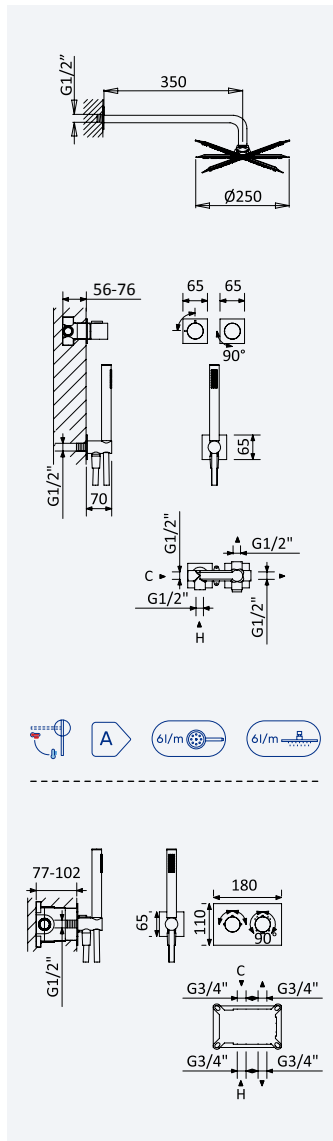

BRUMA AirEcoDrop

Sistema embutido de duche horizontal, com chuveiro de parede $\varnothing 250$ mm em Inox e kit de chuveiro mão separado Elo

Concealed horizontal shower set with Inox shower head $\varnothing 250$ mm and separate handshower set Elo

Sistema de ducha empotrado horizontal, con alcachofa de ducha $\varnothing 250$ mm en Inox y set de ducha de mano separado Elo

Cromado · Chrome	101 753 2CR	392,80 €
Satinox	101 753 2ST	510,60 €
Night Sky	101 753 2NS	510,60 €
Pure White	101 753 2PW	510,60 €
Morning Mist	101 753 2MM	589,20 €
Gunmetal	101 753 2MG	589,20 €
Sunrise	101 753 2SR	589,20 €
Sunset	101 753 2SS	589,20 €

200 220 1NO 130,00 €

Opção: Manípulo 2

Option: Lever 2

Opción: Mando 2

Cromado · Chrome	101 753 1CR	397,80 €
Satinox	101 753 1ST	517,10 €
Night Sky	101 753 1NS	517,10 €
Pure White	101 753 1PW	517,10 €
Morning Mist	101 753 1MM	596,70 €
Gunmetal	101 753 1MG	596,70 €
Sunrise	101 753 1SR	596,70 €
Sunset	101 753 1SS	596,70 €

200 220 1NO 130,00 €

Opção: Misturadora termostática - VenusQ

Option: Thermostatic mixer - VenusQ

Opción: Mezclador termostático - VenusQ

Cromado · Chrome	187 783 1CR	529,00 €
Satinox	187 783 1ST	687,70 €
Night Sky	187 783 1NS	687,70 €
Pure White	187 783 1PW	687,70 €
Morning Mist	187 783 1MM	793,50 €
Gunmetal	187 783 1MG	793,50 €
Sunrise	187 783 1SR	793,50 €
Sunset	187 783 1SS	793,50 €

INT 610 1NO 240,00 €