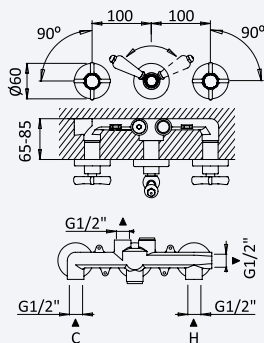

Misturadora embutida de 3 furos, com 2 saídas

3 hole concealed mixer, with 2 outlets

Mezclador bimando empotrable de 3 orificios, con 2 salidas

Cromado • Chrome	117 310 3CR	316,50 €
Night Sky	117 310 3NS	411,50 €
Latão Envelhecido • Old Brass • Latón Viejo	117 310 3LE	538,10 €
Ouro 24kt • Gold 24kt • Oro 24kt	117 310 3OR	633,00 €

200 250 5NO 223,90 €