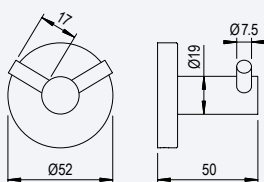

Cabide duplo

Robe hook double

Colgador doble

Cromado • Chrome	177 510 OCR	21,50 €
Satinox	177 510 OST	28,00 €
Night Sky	177 510 ONS	28,00 €
Pure White	177 510 OPW	28,00 €
Morning Mist	177 510 OMM	32,30 €
Gunmetal	177 510 OMG	32,30 €
Sunrise	177 510 OSR	32,30 €
Sunset	177 510 OSS	32,30 €