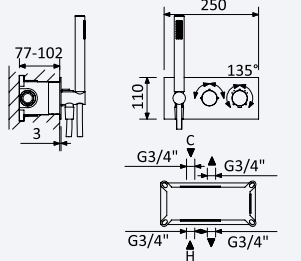

BRUMA AirEcoDrop