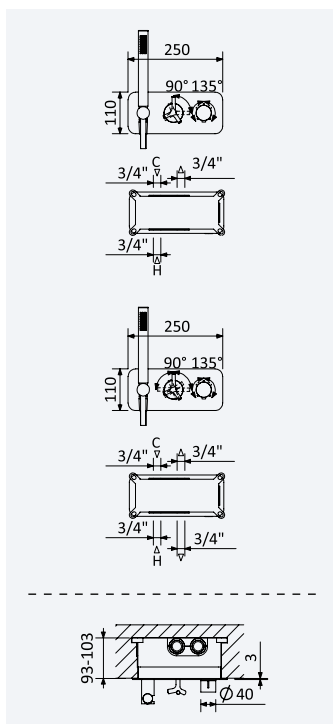

Misturadora termostática embutida de 2 saídas, com chuveiro de mão

Thermostatic concealed 2 outlets mixer, with handshower set

Mezclador termostático empotrable de 2 salidas, con set de ducha de mano

Cromado • Chrome	191 200 1CR	779,00 €
Night Sky	191 200 1NS	1 012,70 €
Pure White	191 200 1PW	1 012,70 €
Morning Mist	191 200 1MM	1 168,50 €
Gunmetal	191 200 1MG	1 168,50 €
Sunrise	191 200 1SR	1 168,50 €
Sunset	191 200 1SS	1 168,50 €

INT 630 3NO 429,60 €

Misturadora termostática embutida de 3 saídas, com chuveiro de mão

Thermostatic concealed 3 outlets mixer, with handshower set

Mezclador termostático empotrable de 3 salidas, con set de ducha de mano

Cromado • Chrome	191 280 1CR	794,00 €
Night Sky	191 280 1NS	1 032,20 €
Pure White	191 280 1PW	1 032,20 €
Morning Mist	191 280 1MM	1 191,00 €
Gunmetal	191 280 1MG	1 191,00 €
Sunrise	191 280 1SR	1 191,00 €
Sunset	191 280 1SS	1 191,00 €

INT 630 4NO 439,20 €