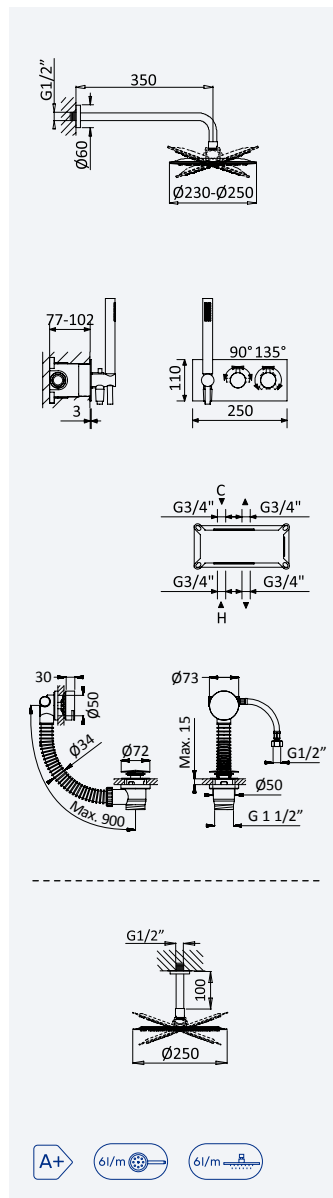

BRUMA AirEcoDrop

Sistema termostático embutido de banheira com chuveiro de parede Ø230 mm em ABS, kit de chuveiro mão Elo e válvula com bica de enchimento para banheira

Thermostatic concealed bath-shower set with ABS shower head Ø230 mm, Elo handshower set and bath filler with waste and overflow

Sistema de baño y ducha termostático empotrado con alcachofa de ducha Ø230 mm em ABS, set de ducha de mano Elo y sistema de llenado y vaciado para bañeras

Cromado • Chrome	138 370 1CR	731,60 €
Night Sky	138 370 1NS	951,10 €
Pure White	138 370 1PW	951,10 €

INT 630 2NO 385,00 €

Opção: Chuveiro fixo UltraThin com Ø250 mm em inox

Option: UltraThin Inox shower head Ø250 mm

Opción: Alcachofa de ducha UltraThin Ø250 mm em inox

Cromado • Chrome	138 370 2CR	766,60 €
Satinox	138 370 2ST	996,60 €
Night Sky	138 370 2NS	996,60 €
Pure White	138 370 2PW	996,60 €
Morning Mist	138 370 2MM	1149,90 €
Gunmetal	138 370 2MG	1149,90 €
Sunrise	138 370 2SR	1149,90 €
Sunset	138 370 2SS	1149,90 €

INT 630 2NO 385,00 €

Sistema termostático embutido de banheira com chuveiro de tecto Ø250 mm em Inox e braço 100 mm, kit de chuveiro mão Elo e válvula com bica de enchimento para banheira

Thermostatic concealed bath-shower set with Inox shower head Ø250 mm, ceiling shower arm 100 mm, Elo handshower set and bath filler with waste and overflow

Sistema de baño y ducha termostático empotrado con alcachofa de ducha Ø250 mm em Inox con braço de tecto 100 mm, set de ducha de mano Elo y sistema de llenado y vaciado para bañeras

Cromado • Chrome	138 380 2CR	766,60 €
Satinox	138 380 2ST	996,60 €
Night Sky	138 380 2NS	996,60 €
Pure White	138 380 2PW	996,60 €
Morning Mist	138 380 2MM	1149,90 €
Gunmetal	138 380 2MG	1149,90 €
Sunrise	138 380 2SR	1149,90 €
Sunset	138 380 2SS	1149,90 €

INT 630 2NO 385,00 €