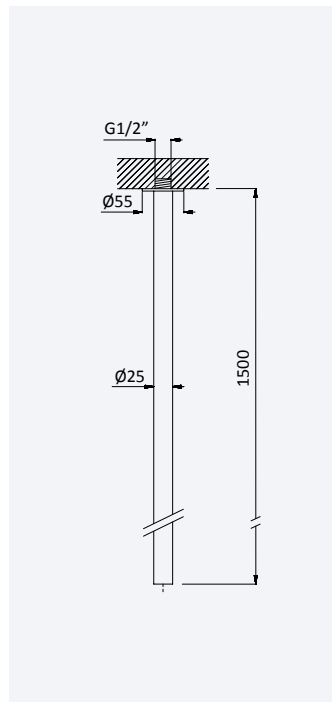

Bica de lavatório, montagem ao tecto - 1,5 mt - X-Alpha

Basin spout, ceiling-mounted - 1,5 mt - X-Alpha

Caño de lavabo de techo - 1,5 mt - X-Alpha

Aço inox satinado • Satin stainless steel • 186 700 OIS 183,60 €
Acero inox satinado