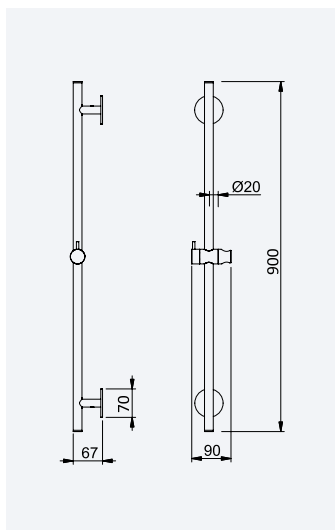

Rampa de duche em Inox - X-Alpha

Inox shower rail - X-Alpha

Barra de ducha em Inox - X-Alpha

Aço inox Satinado •
Satin Stainless Steel •
Acero Inox Satinado 186 310 4IS 410,00 €