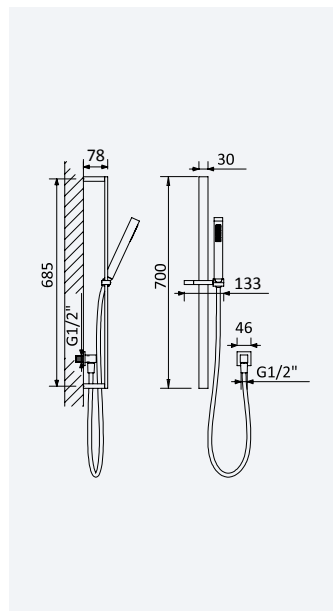

Opção: Chuveiro de mão Quadra em latão

Option: Brass Quadra handshower

Opción: Ducha de mano Quadra en latón

Cromado • Chrome	145 574 4CR	244,70 €
Night Sky	145 574 4NS	318,10 €
Pure White	145 574 4PW	318,10 €
Morning Mist	145 574 4MM	367,10 €
Gunmetal	145 574 4MG	367,10 €
Sunrise	145 574 4SR	367,10 €
Sunset	145 574 4SS	367,10 €