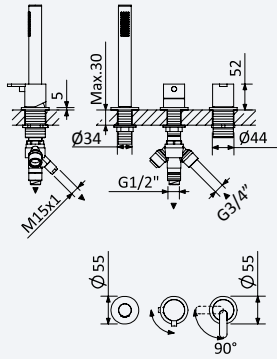

Sistema de banheira, montagem à bancada, com chuveiro mão Elo e válvula com bica de enchimento para banheira

Deck-mounted bath-shower set with Elo handshower and bath filler with waste and overflow

Sistema para baño y ducha de repisa con ducha de mano Elo y sistema de llenado y vaciado para bañeras

Cromado • Chrome	167 521 1CR	167 521 2CR	447,30 €
Satinox	167 521 1ST	167 521 2ST	581,50 €
Night Sky	167 521 1NS	167 521 2NS	581,50 €
Pure White	167 521 1PW	167 521 2PW	581,50 €
Morning Mist	167 521 1MM	167 521 2MM	671,00 €
Gunmetal	167 521 1MG	167 521 2MG	671,00 €
Sunrise	167 521 1SR	167 521 2SR	671,00 €
Sunset	167 521 1SS	167 521 2SS	671,00 €
Latão Envelhecido • Old Brass • Latón Viejo	167 521 1LE	167 521 2LE	760,40 €

Cromado • Chrome	167 200 2CR	167 200 3CR	482,30 €
Satinox	167 200 2ST	167 200 3ST	627,00 €
Night Sky	167 200 2NS	167 200 3NS	627,00 €
Pure White	167 200 2PW	167 200 3PW	627,00 €
Morning Mist	167 200 2MM	167 200 3MM	723,50 €
Gunmetal	167 200 2MG	167 200 3MG	723,50 €
Sunrise	167 200 2SR	167 200 3SR	723,50 €
Sunset	167 200 2SS	167 200 3SS	723,50 €

Sistema de escoamento com descarga, bicha Lux cinzenta e terminais à cor - Elo

Integrated outlet for splash water, grey Lux shower hose with colored fittings - Elo

Sumidero y conexión al desagüe, flexo Lux gris con accesorios de color - Elo

Cromado • Chrome	161 003 0CR	217,10 €
Satinox	161 003 0ST	282,20 €
Night Sky	161 003 0NS	282,20 €
Pure White	161 003 0PW	282,20 €
Morning Mist	161 003 0MM	325,70 €
Gunmetal	161 003 0MG	325,70 €
Sunrise	161 003 0SR	325,70 €
Sunset	161 003 0SS	325,70 €
Latão Envelhecido • Old Brass • Latón Viejo	161 003 0LE	369,10 €

Monocomando de duche

Single-lever shower mixer

Monomando de ducha

Cromado • Chrome	167 310 OCR	167 310 1CR	149,40 €
Satinox	167 310 OST	167 310 1ST	194,20 €
• Night Sky	167 310 0NS	167 310 1NS	194,20 €
Pure White	167 310 OPW	167 310 1PW	194,20 €
Morning Mist	167 310 OMM	167 310 1MM	224,10 €
Gunmetal	167 310 OMG	167 310 1MG	224,10 €
• Sunrise	167 310 OSR	167 310 1SR	224,10 €
Sunset	167 310 OSS	167 310 1SS	224,10 €
Latão Envelhecido • Old Brass • Latón Viejo	167 310 OLE	167 310 1LE	254,00 €
Gunmetal PVD	167 310 OGM	167 310 1GM	268,90 €
Sunrise PVD	167 310 OPR	167 310 1PR	268,90 €
Sunset PVD	167 310 OPS	167 310 1PS	268,90 €
Gold PVD	167 310 OPO	167 310 1PO	268,90 €

Cromado • Chrome	167 312 2CR	167 312 5CR	184,40 €
Satinox	167 312 2ST	167 312 5ST	239,70 €
Night Sky	167 312 2NS	167 312 5NS	239,70 €
Pure White	167 312 2PW	167 312 5PW	239,70 €
Morning Mist	167 312 2MM	167 312 5MM	276,60 €
Gunmetal	167 312 2MG	167 312 5MG	276,60 €
Sunrise	167 312 2SR	167 312 5SR	276,60 €
Sunset	167 312 2SS	167 312 5SS	276,60 €
Gunmetal PVD	167 312 2GM	167 312 5GM	331,90 €
Sunrise PVD	167 312 2PR	167 312 5PR	331,90 €
Sunset PVD	167 312 2PS	167 312 5PS	331,90 €
Gold PVD	167 312 2PO	167 312 5PO	331,90 €