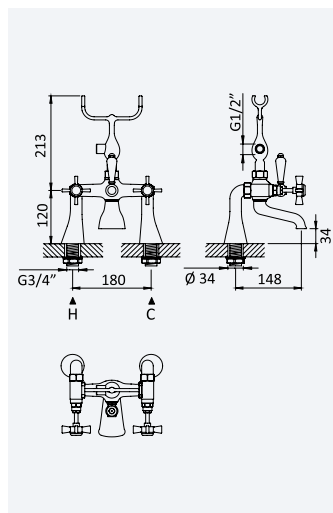

Misturadora de banheira 1953, montagem em bancada - 120 mm

1953 Rim mounted 2 hole Bath/shower mixer - 120 mm

Mezclador bimando de encimera 1953 - 120 mm

Cromado • Chrome	117 723 OCR	340,00 €
Night Sky	117 723 ONS	442,00 €
Latão Envelhecido • Old Brass • Latón Viejo	117 723 OLE	578,00 €
Ouro 24kt • Gold 24kt • Oro 24kt	117 723 OOR	680,00 €