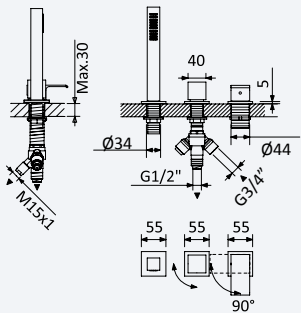

Monocomando de ducha montagem à bancada, com chuveiro de mão Quadra - 2 saídas

Deck mounted single lever shower mixer, with handshower set Quadra - 2 outlets

Monomando para ducha de repisa com set de ducha de mão Quadra - 2 saídas

Cromado • Chrome	182 501 1CR	410,20 €
Night Sky	182 501 1NS	533,30 €
Pure White	182 501 1PW	533,30 €
Morning Mist	182 501 1MM	615,30 €
Gunmetal	182 501 1MG	615,30 €
Sunrise	182 501 1SR	615,30 €
Sunset	182 501 1SS	615,30 €

Sistema de escoamento com descarga, bicha Lux cinzenta e terminais à cor - Quadra

Integrated outlet for splash water, grey Lux shower hose with colored fittings - Quadra

Sumidero y conexión al desagüe, flexo Lux gris con accesorios de color - Quadra

Cromado • Chrome	161 003 1CR	232,40 €
Night Sky	161 003 1NS	302,10 €
Pure White	161 003 1PW	302,10 €
Morning Mist	161 003 1MM	348,60 €
Gunmetal	161 003 1MG	348,60 €
Sunrise	161 003 1SR	348,60 €
Sunset	161 003 1SS	348,60 €

Sistema de banheiro, montagem à bancada, com chuveiro mão Quadra e válvula com bica de enchimento para banheira

Deck-mounted bath-shower set with Quadra handshower and bath filler with waste and overflow

Sistema para baño y ducha de repisa con ducha de mano Quadra y sistema de llenado y vaciado para bañeras

Cromado • Chrome	182 521 1CR	505,20 €
Night Sky	182 521 1NS	656,80 €
Pure White	182 521 1PW	656,80 €
Morning Mist	182 521 1MM	757,80 €
Gunmetal	182 521 1MG	757,80 €
Sunrise	182 521 1SR	757,80 €
Sunset	182 521 1SS	757,80 €

Sistema de escoamento com descarga, bicha Lux cinzenta e terminais à cor - Quadra

Integrated outlet for splash water, grey Lux shower hose with colored fittings - Quadra

Sumidero y conexión al desagüe, flexo Lux gris con accesorios de color - Quadra

Cromado • Chrome	161 003 1CR	232,40 €
Night Sky	161 003 1NS	302,10 €
Pure White	161 003 1PW	302,10 €
Morning Mist	161 003 1MM	348,60 €
Gunmetal	161 003 1MG	348,60 €
Sunrise	161 003 1SR	348,60 €
Sunset	161 003 1SS	348,60 €

Monocomando de ducha

Single-lever shower mixer

Monomando de ducha

Cromado • Chrome	182 040 1CR	137,00 €
Night Sky	182 040 1NS	178,10 €
Pure White	182 040 1PW	178,10 €
Morning Mist	182 040 1MM	205,50 €
Gunmetal	182 040 1MG	205,50 €
Sunrise	182 040 1SR	205,50 €
Sunset	182 040 1SS	205,50 €