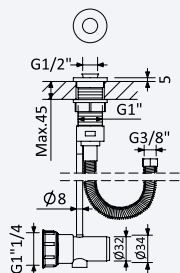

Cromado • Chrome	161 003 OCR	217,10 €
Night Sky	161 003 ONS	282,20 €
Pure White	161 003 OPW	282,20 €
Morning Mist	161 003 OMM	325,70 €
Gunmetal	161 003 OMG	325,70 €
Sunrise	161 003 OSR	325,70 €
Sunset	161 003 OSS	325,70 €