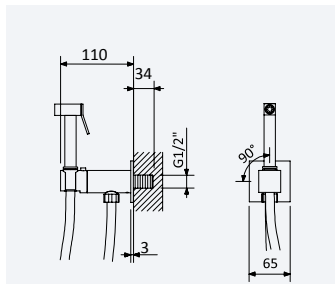

Opção: Com válvula clic-clac 1 1/4" - Quadra

Option: With push-open waste set 1 1/4" - Quadra

Opción: Con desagüe clic-clac 1 1/4" - Quadra

Cromado • Chrome	102 024 1CR	139,20 €
Night Sky	102 024 1NS	181,00 €
Pure White	102 024 1PW	181,00 €
Morning Mist	102 024 1MM	208,80 €
Gunmetal	102 024 1MG	208,80 €
Sunrise	102 024 1SR	208,80 €
Sunset	102 024 1SS	208,80 €