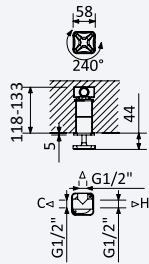

Misturadora progressiva embutida, com 1 saída

Concealed progressive mixer, with 1 outlet

Mezclador progresivo empotrable, con 1 salida

Cromado • Chrome	190 601 1CR	173,80 €
Night Sky	190 601 1NS	225,90 €
Pure White	190 601 1PW	225,90 €
Morning Mist	190 601 1MM	260,70 €
Gunmetal	190 601 1MG	260,70 €
Sunrise	190 601 1SR	260,70 €
Sunset	190 601 1SS	260,70 €

200 200 1NO 90,80 €