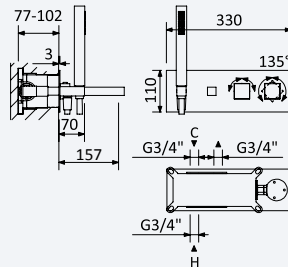

INT 640 2NO 405,20 €

BRUMA AirEcoDrop

BRUMA

Sistema embutido de banheira, com chuveiro de tecto 250x250 mm, braço 100 mm, chuveiro mão Quadra e bica de banheira

Concealed bath-shower set, with shower head 250x250 mm, ceiling shower arm 100 mm, Quadra handshower and bath spout