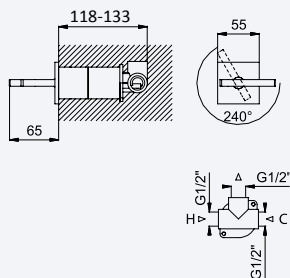

Misturadora progressiva embutida, com 1 saída

Concealed progressive mixer, with 1 outlet

Mezclador progresivo empotrable, con 1 salida

Cromado • Chrome	192 601 1CR	165,80 €
Night Sky	192 601 1NS	215,50 €
Pure White	192 601 1PW	215,50 €
Morning Mist	192 601 1MM	248,70 €
Gunmetal	192 601 1MG	248,70 €
Sunrise	192 601 1SR	248,70 €
Sunset	192 601 1SS	248,70 €

200 200 1NO 90,80 €