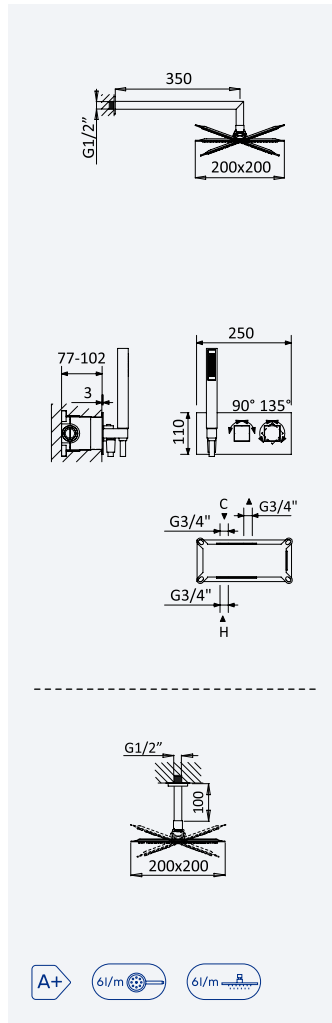

BRUMA AirEcoDrop

BRUMA

Sistema termostático embutido de duche com chuveiro de parede 200x200 mm em ABS e kit de chuveiro mão

Thermostatic concealed shower set with ABS shower head 200x200 mm and handshower set

Sistema de ducha termostático empotrado con alcaçofa de ducha 200x200 mm em ABS y set de ducha de mão

Cromado · Chrome	185 590 2CR	646,80 €
Night Sky	185 590 2NS	840,80 €
Pure White	185 590 2PW	840,80 €
Morning Mist	185 590 2MM	970,20 €
Gunmetal	185 590 2MG	970,20 €
Sunrise	185 590 2SR	970,20 €
Sunset	185 590 2SS	970,20 €

INT 630 1NO 370,00 €

Opção: Chuveiro fixo de tecto 200x200 mm em ABS e braço 100 mm

Option: ABS shower head 200x200 mm with ceiling shower arm 100 mm

Opción: Alcaçofa de ducha 200x200 mm em ABS con braço de tecto 100 mm

Cromado · Chrome	185 562 2CR	646,80 €
Night Sky	185 562 2NS	840,80 €
Pure White	185 562 2PW	840,80 €
Morning Mist	185 562 2MM	970,20 €
Gunmetal	185 562 2MG	970,20 €
Sunrise	185 562 2SR	970,20 €
Sunset	185 562 2SS	970,20 €

INT 630 1NO 370,00 €