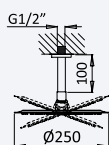

BRUMA AirEcoDrop