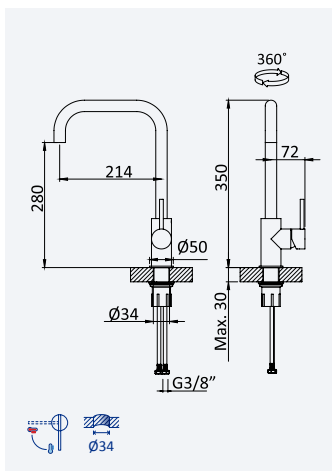

Monocomando de lava loiça, bica giratória - Basil

Sink mixer, swivel spout - Basil

Monomando de fregadero, caño giratorio - Basil

Cromado • Chrome	122 700 5CR	109,80 €