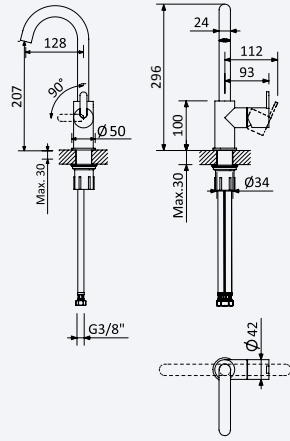

Monocomando de lavatório, bica giratória

Basin mixer, swivel spout

Monomando de lavabo, caño giratorio

	1	2	
Cromado • Chrome	167 710 1CR	167 710 2CR	107,10 €
Satinox	167 710 1ST	167 710 2ST	139,20 €
Night Sky	167 710 1NS	167 710 2NS	139,20 €
Pure White	167 710 1PW	167 710 2PW	139,20 €
Morning Mist	167 710 1MM	167 710 2MM	160,70 €
Gunmetal	167 710 1MG	167 710 2MG	160,70 €
Sunrise	167 710 1SR	167 710 2SR	160,70 €
Sunset	167 710 1SS	167 710 2SS	160,70 €

	3	4	
Cromado • Chrome	167 001 5CR	167 001 6CR	142,10 €
Satinox	167 001 5ST	167 001 6ST	184,70 €
Night Sky	167 001 5NS	167 001 6NS	184,70 €
Pure White	167 001 5PW	167 001 6PW	184,70 €
Morning Mist	167 001 5MM	167 001 6MM	213,20 €
Gunmetal	167 001 5MG	167 001 6MG	213,20 €
Sunrise	167 001 5SR	167 001 6SR	213,20 €
Sunset	167 001 5SS	167 001 6SS	213,20 €

Monocomando de lavatório, para lavatórios altos

Basin mixer for free-standing basins

Monomando alto para lavabo