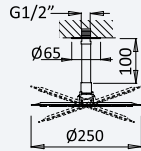

Sistema termostático embutido de banheira com chuveiro de parede de Ø250 mm, kit de chuveiro mão e válvula com bica de enchimento para banheira

Thermostatic concealed bath-shower set with shower head Ø250 mm, handshower set and bath filler with waste and overflow

Sistema de baño y ducha termostático empotrado con alcachofa de ducha Ø250 mm, set de ducha de mano y sistema de llenado y vaciado para bañeras

Aço inox satinado •
Satin stainless steel • 186 371 1IS 1 450,80 €
Acero inox satinado

INT 630 2NO 385,00 €

Opção: Chuveiro fixo de tecto Ø250 mm e braço 100 mm

Option: Shower head Ø250 mm with ceiling shower arm 100 mm

Opción: Alcachofa de ducha Ø250 mm con brazo de techo 100 mm

Aço inox satinado •
Satin stainless steel • 186 381 1IS 1 470,80 €
Acero inox satinado

INT 630 2NO 385,00 €

Sistema embutido de banheira com chuveiro de Ø250 mm, kit de chuveiro mão e bica de banheira

Concealed bath-shower set with shower head Ø250 mm, handshower set and bath spout

Sistema de baño y ducha empotrado con alcachofa de ducha Ø250 mm, set de ducha de mano y caño de bañera

Aço inox satinado •
Satin stainless steel • 186 321 1IS 908,00 €
Acero inox satinado

Opção: Manípulo 2

Option: Lever 2

Opción: Mando 2

Aço inox satinado •
Satin stainless steel • 186 321 2IS 908,00 €
Acero inox satinado

200 300 2NO 201,10 €

Opção: Chuveiro fixo de tecto Ø250 mm e braço 100 mm

Option: Shower head Ø250 mm with ceiling shower arm 100 mm

Opción: Alcachofa de ducha Ø250 mm con brazo de techo 100 mm

Aço inox satinado •
Satin stainless steel • 186 421 1IS 928,00 €
Acero inox satinado

Opção: Manípulo 2

Option: Lever 2

Opción: Mando 2

Aço inox satinado •
Satin stainless steel • 186 421 2IS 928,00 €
Acero inox satinado

200 300 2NO 201,10 €