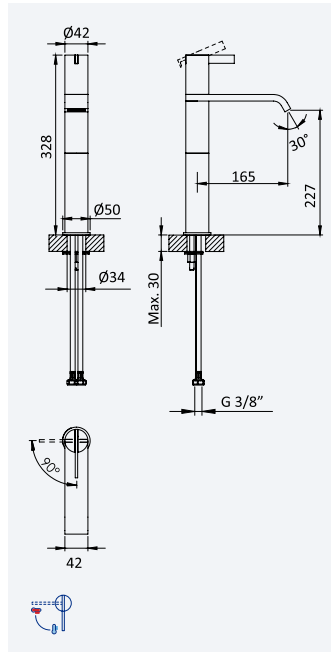

Monocomando de lavatório

Basin mixer

Monomando de lavabo

Cromado • Chrome	168 000 OCR	218,30 €
Night Sky	168 000 ONS	283,80 €
Pure White	168 000 OPW	283,80 €
Morning Mist	168 000 OMM	327,50 €
Gunmetal	168 000 OMG	327,50 €
Sunrise	168 000 OSR	327,50 €
Sunset	168 000 OSS	327,50 €

Opção: Com válvula clic-clac 1 1/4" - Elo

Option: With push-open waste set 1 1/4" - Elo

Opción: Con desagüe clic-clac 1 1/4" - Elo

Cromado • Chrome	168 000 1CR	236,30 €
Night Sky	168 000 1NS	307,20 €
Pure White	168 000 1PW	307,20 €
Morning Mist	168 000 1MM	354,50 €
Gunmetal	168 000 1MG	354,50 €
Sunrise	168 000 1SR	354,50 €
Sunset	168 000 1SS	354,50 €

Monocomando de lavatório, para lavatórios altos

Basin mixer for free-standing basins

Monomando de lavabo con aumento

Cromado • Chrome	168 000 2CR	268,30 €
Night Sky	168 000 2NS	348,80 €
Pure White	168 000 2PW	348,80 €
Morning Mist	168 000 2MM	402,50 €
Gunmetal	168 000 2MG	402,50 €
Sunrise	168 000 2SR	402,50 €
Sunset	168 000 2SS	402,50 €

Opção: Com válvula clic-clac 1 1/4" - Elo

Option: With push-open waste set 1 1/4" - Elo

Opción: Con desagüe clic-clac 1 1/4" - Elo

Cromado • Chrome	168 000 3CR	286,30 €
Night Sky	168 000 3NS	372,20 €
Pure White	168 000 3PW	372,20 €
Morning Mist	168 000 3MM	429,50 €
Gunmetal	168 000 3MG	429,50 €
Sunrise	168 000 3SR	429,50 €
Sunset	168 000 3SS	429,50 €

Monocomando de lavatório 2 furos, montagem à bancada

Deck-mounted, 2 hole basin mixer

Monomando de repisa para lavabo de 2 orifícios

Cromado • Chrome	168 000 5CR	324,90 €
Night Sky	168 000 5NS	422,40 €
Pure White	168 000 5PW	422,40 €
Morning Mist	168 000 5MM	487,40 €
Gunmetal	168 000 5MG	487,40 €
Sunrise	168 000 5SR	487,40 €
Sunset	168 000 5SS	487,40 €

Opção: Com válvula clic-clac 1 1/4" - Elo

Option: With push-open waste set 1 1/4" - Elo

Opción: Con desagüe clic-clac 1 1/4" - Elo

Cromado • Chrome	168 000 6CR	342,90 €
Night Sky	168 000 6NS	445,80 €
Pure White	168 000 6PW	445,80 €
Morning Mist	168 000 6MM	514,40 €
Gunmetal	168 000 6MG	514,40 €
Sunrise	168 000 6SR	514,40 €
Sunset	168 000 6SS	514,40 €