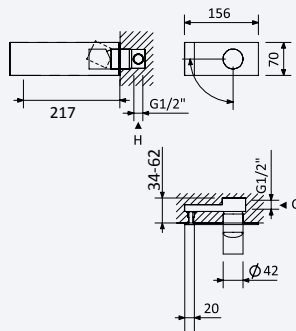

A

Misturadora de lavatório 3 furos, montagem à bancada

Deck-mounted, 3 hole basin mixer

Monomando de repisa para lavabo de 3 orifícios

Cromado • Chrome	101 250 2CR	270,30 €
Satinox	101 250 2ST	351,40 €
Night Sky	101 250 2NS	351,40 €
Pure White	101 250 2PW	351,40 €
Morning Mist	101 250 2MM	405,50 €
Gunmetal	101 250 2MG	405,50 €
Sunrise	101 250 2SR	405,50 €
Sunset	101 250 2SS	405,50 €

Opção: Manípulo 2

Option: Lever 2

Opción: Mando 2

Cromado • Chrome	101 250 1CR	280,30 €
Satinox	101 250 1ST	364,40 €
Night Sky	101 250 1NS	364,40 €
Pure White	101 250 1PW	364,40 €
Morning Mist	101 250 1MM	420,50 €
Gunmetal	101 250 1MG	420,50 €
Sunrise	101 250 1SR	420,50 €
Sunset	101 250 1SS	420,50 €

Monocomando de lavatório à parede

Wall basin mixer

Monomando de lavabo mural

Cromado • Chrome	101 230 3CR	348,90 €
Satinox	101 230 3ST	453,60 €
Night Sky	101 230 3NS	453,60 €
Pure White	101 230 3PW	453,60 €
Morning Mist	101 230 3MM	523,40 €
Gunmetal	101 230 3MG	523,40 €
Sunrise	101 230 3SR	523,40 €
Sunset	101 230 3SS	523,40 €

INT 130 1NO 169,40 €

Monocomando de lavatório à parede

Wall basin mixer

Monomando de lavabo mural

Cromado • Chrome	101 220 2CR	422,50 €
Satinox	101 220 2ST	549,30 €
Night Sky	101 220 2NS	549,30 €
Pure White	101 220 2PW	549,30 €
Morning Mist	101 220 2MM	633,80 €
Gunmetal	101 220 2MG	633,80 €
Sunrise	101 220 2SR	633,80 €
Sunset	101 220 2SS	633,80 €

INT 120 1NO 209,00 €

A