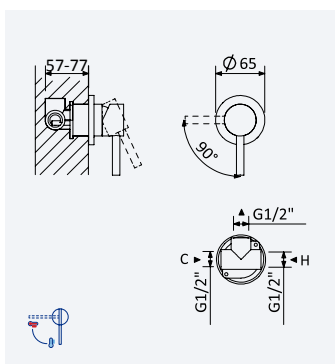

Monocomando embutido com 1 saída

Concealed single lever mixer with 1 outlet

Monomando empotrable con 1 salida

Cromado • Chrome	107 120 1CR	79,60 €
Satinox	107 120 1ST	103,50 €
• Night Sky	107 120 1NS	103,50 €
Pure White	107 120 1PW	103,50 €
Morning Mist	107 120 1MM	119,40 €
Gunmetal	107 120 1MG	119,40 €
Sunrise	107 120 1SR	119,40 €
Sunset	107 120 1SS	119,40 €

200 140 1NO 51,00 €