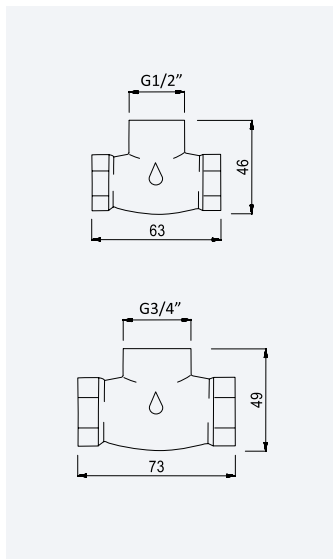

Caixa de passagem, para passador - 1/2"

Concealed body for stop valve - 1/2"

Elemento empotrado para llave de paso - 1/2"

156 745 0NO 14,20 €

Caixa de passagem, para passador - 3/4"

Concealed body for stop valve - 3/4"

Elemento empotrado para llave de paso - 3/4"

156 745 1NO 16,20 €