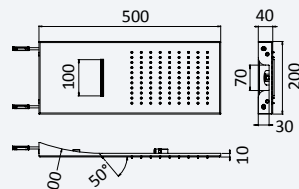

Sistema termostático embutido de duche com chuveiro Line Cascade (Chuva/Cascata) e chuveiro mão - VenusQ

Thermostatic concealed shower set with Line Cascade shower (Rain/Cascade) and handshower set - VenusQ

Sistema de ducha termostático empotrado con ducha Line Cascade (Lluvia/Cascada) y set de ducha de mano - VenusQ

Cromado • Chrome	187 485 2CR	984,80 €
Night Sky	187 485 2NS	1 280,20 €
Pure White	187 485 2PW	1 280,20 €
Morning Mist	187 485 2MM	1 477,20 €

INT 630 2NO 385,00 €

Opção: Chuveiro fixo Line (Chuva)

Option: Shower head Line (Rain)

Opción: Alcachofa de ducha Line (Lluvia)

Cromado • Chrome	187 484 2CR	904,00 €
Satinox	187 484 2ST	1 175,20 €
Night Sky	187 484 2NS	1 175,20 €
Pure White	187 484 2PW	1 175,20 €
Morning Mist	187 484 2MM	1 356,00 €

INT 630 1NO 370,00 €