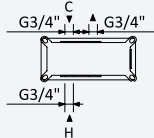

BRUMA AirEcoDrop