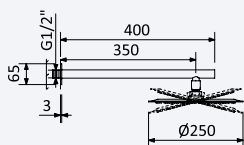

BRUMA AirEcoDrop

Sistema termostático embutido de banheira, com chuveiro de parede Ø250 mm, kit de chuveiro mão e válvula com bica de enchimento para banheira

Thermostatic concealed bath-shower set, with shower head Ø250 mm, handshower set and bath filler with waste and overflow

Sistema de baño y ducha termostático empotrado, con alcachofa de ducha Ø250 mm, set de ducha de mano y sistema de llenado y vaciado para bañeras

Cromado • Chrome	190 502 1CR	1 087,00 €
Night Sky	190 502 1NS	1 413,10 €
Pure White	190 502 1PW	1 413,10 €
Morning Mist	190 502 1MM	1 630,50 €
Gunmetal	190 502 1MG	1 630,50 €
Sunrise	190 502 1SR	1 630,50 €
Sunset	190 502 1SS	1 630,50 €

INT 630 4NO 439,20 €

Opção: Chuveiro fixo de tecto Ø250 mm em inox e braço 100 mm

Option: Inox shower head Ø250 mm with ceiling shower arm 100 mm

Opción: Alcahofa de ducha Ø250 mm en inox con brazo de techo 100 mm

Cromado • Chrome	190 512 1CR	1 047,00 €
Night Sky	190 512 1NS	1 361,10 €
Pure White	190 512 1PW	1 361,10 €
Morning Mist	190 512 1MM	1 570,50 €
Gunmetal	190 512 1MG	1 570,50 €
Sunrise	190 512 1SR	1 570,50 €
Sunset	190 512 1SS	1 570,50 €

INT 630 4NO 439,20 €

Sistema progressivo embutido de banheira, com chuveiro de parede Ø250 mm, kit de chuveiro mão Elo e bica de banheira ZenS

Progressive concealed bath-shower set, with shower head Ø250 mm, Elo handshower set and ZenS bath spout

Sistema de baño y ducha progresivo empotrado, con alcachofa de ducha Ø250 mm, set de ducha de mano Elo y caño de bañera ZenS

Cromado • Chrome	190 312 1CR	753,00 €
Night Sky	190 312 1NS	978,90 €
Pure White	190 312 1PW	978,90 €
Morning Mist	190 312 1MM	1 129,50 €
Gunmetal	190 312 1MG	1 129,50 €
Sunrise	190 312 1SR	1 129,50 €
Sunset	190 312 1SS	1 129,50 €

200 300 4NO 249,30 €

Opção: Chuveiro fixo de tecto Ø250 mm em inox e braço 100 mm

Option: Inox shower head Ø250 mm with ceiling shower arm 100 mm

Opción: Alcahofa de ducha Ø250 mm en inox con brazo de techo 100 mm

Cromado • Chrome	190 322 1CR	713,00 €
Night Sky	190 322 1NS	926,90 €
Pure White	190 322 1PW	926,90 €
Morning Mist	190 322 1MM	1 069,50 €
Gunmetal	190 322 1MG	1 069,50 €
Sunrise	190 322 1SR	1 069,50 €
Sunset	190 322 1SS	1 069,50 €

200 300 4NO 249,30 €