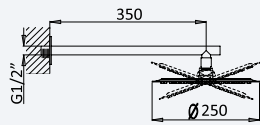

BRUMA AirEcoDrop

Sistema termostático embutido de banheira com chuveiro de parede Ø250 mm, kit de chuveiro mão e válvula com bica de enchimento para banheira - VenusQ

Thermostatic concealed bath-shower set with shower head Ø250 mm, handshower set and bath filler with waste and overflow - VenusQ

Sistema de baño y ducha termostático empotrado con alcachofa de ducha Ø250 mm, set de ducha de mano y sistema de llenado y vaciado para bañeras - VenusQ

Cromado • Chrome	187 310 1CR	835,90 €
Night Sky	187 310 1NS	1 086,70 €
Pure White	187 310 1PW	1 086,70 €
Morning Mist	187 310 1MM	1 253,90 €
Gunmetal	187 310 1MG	1 253,90 €
Sunrise	187 310 1SR	1 253,90 €
Sunset	187 310 1SS	1 253,90 €

INT 630 2NO 385,00 €

Opção: Chuveiro fixo de tecto Ø250 mm em inox e braço 100 mm

Option: Inox shower head Ø250 mm with ceiling shower arm 100 mm

Opción: Alcachofa de ducha Ø250 mm en inox con brazo de techo 100 mm

Cromado • Chrome	187 340 1CR	796,60 €
Night Sky	187 340 1NS	1 035,60 €
Pure White	187 340 1PW	1 035,60 €
Morning Mist	187 340 1MM	1 194,90 €
Gunmetal	187 340 1MG	1 194,90 €
Sunrise	187 340 1SR	1 194,90 €
Sunset	187 340 1SS	1 194,90 €

INT 630 2NO 385,00 €

Sistema termostático embutido de banheira com chuveiro de parede Ø250 mm, kit de chuveiro mão e bica de banheira - VenusQ

Thermostatic concealed bath-shower set with shower head Ø250 mm, handshower set and bath spout - VenusQ

Sistema de baño y ducha termostático empotrado con alcachofa de ducha Ø250 mm, set de ducha de mano y caño de bañera - VenusQ

Cromado • Chrome	187 350 1CR	895,00 €
Night Sky	187 350 1NS	1 163,50 €
Pure White	187 350 1PW	1 163,50 €
Morning Mist	187 350 1MM	1 342,50 €
Gunmetal	187 350 1MG	1 342,50 €
Sunrise	187 350 1SR	1 342,50 €
Sunset	187 350 1SS	1 342,50 €

INT 640 2NO 405,20 €

Opção: Chuveiro fixo de tecto Ø250 mm em inox e braço 100 mm

Option: Inox shower head Ø250 mm with ceiling shower arm 100 mm

Opción: Alcachofa de ducha Ø250 mm en inox con brazo de techo 100 mm

Cromado • Chrome	187 360 1CR	856,00 €
Night Sky	187 360 1NS	1 112,80 €
Pure White	187 360 1PW	1 112,80 €
Morning Mist	187 360 1MM	1 284,00 €
Gunmetal	187 360 1MG	1 284,00 €
Sunrise	187 360 1SR	1 284,00 €
Sunset	187 360 1SS	1 284,00 €

INT 640 2NO 405,20 €