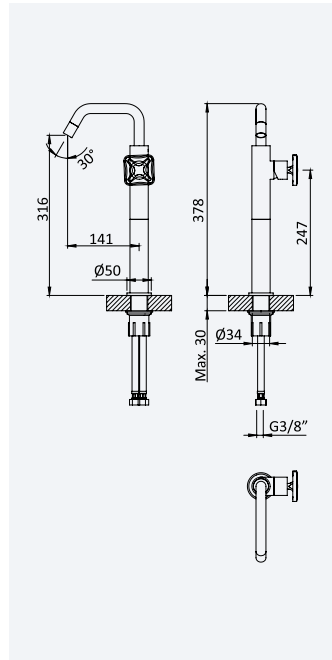

BRUMA

Monocomando de lavatório, para lavatórios altos

Basin mixer for free-standing basins

Monomando de lavabo con aumento

Cromado • Chrome	190 220 1CR	244,70 €
Night Sky	190 220 1NS	318,10 €
Pure White	190 220 1PW	318,10 €
Morning Mist	190 220 1MM	367,10 €
Gunmetal	190 220 1MG	367,10 €
Sunrise	190 220 1SR	367,10 €
Sunset	190 220 1SS	367,10 €

Opção: Com válvula clic-clac 1 1/4" - Elo

Option: With push-open waste set 1 1/4" - Elo

Opción: Con desagüe clic-clac 1 1/4" - Elo

Cromado • Chrome	190 221 1CR	262,70 €
Night Sky	190 221 1NS	341,50 €
Pure White	190 221 1PW	341,50 €
Morning Mist	190 221 1MM	394,10 €
Gunmetal	190 221 1MG	394,10 €
Sunrise	190 221 1SR	394,10 €
Sunset	190 221 1SS	394,10 €

Misturadora progressiva de lavatório à parede, 2 furos

2 hole, progressive wall basin mixer

Mezclador progresivo de lavabo mural de 2 orificios

Cromado • Chrome	190 850 1CR	321,90 €
Night Sky	190 850 1NS	418,50 €
Pure White	190 850 1PW	418,50 €
Morning Mist	190 850 1MM	482,90 €
Gunmetal	190 850 1MG	482,90 €
Sunrise	190 850 1SR	482,90 €
Sunset	190 850 1SS	482,90 €

200 110 1NO 168,20 €

Opção: Com válvula clic-clac 1 1/4" - Elo

Option: With push-open waste set 1 1/4" - Elo

Opción: Con desagüe clic-clac 1 1/4" - Elo

Cromado • Chrome	190 851 1CR	339,90 €
Night Sky	190 851 1NS	441,90 €
Pure White	190 851 1PW	441,90 €
Morning Mist	190 851 1MM	509,90 €
Gunmetal	190 851 1MG	509,90 €
Sunrise	190 851 1SR	509,90 €
Sunset	190 851 1SS	509,90 €

200 110 1NO 168,20 €

Misturadora de lavatório à parede, 3 furos

3 hole, wall basin mixer

Mezclador bimando emportable de 3 orificios, para lavabo

Cromado • Chrome	190 860 1CR	374,80 €
Night Sky	190 860 1NS	487,20 €
Pure White	190 860 1PW	487,20 €
Morning Mist	190 860 1MM	562,20 €
Gunmetal	190 860 1MG	562,20 €
Sunrise	190 860 1SR	562,20 €
Sunset	190 860 1SS	562,20 €

200 150 4NO 139,20 €

Opção: Com válvula clic-clac 1 1/4" - Elo

Option: With push-open waste set 1 1/4" - Elo

Opción: Con desagüe clic-clac 1 1/4" - Elo

Cromado • Chrome	190 861 1CR	392,80 €
Night Sky	190 861 1NS	510,60 €
Pure White	190 861 1PW	510,60 €
Morning Mist	190 861 1MM	589,20 €
Gunmetal	190 861 1MG	589,20 €
Sunrise	190 861 1SR	589,20 €
Sunset	190 861 1SS	589,20 €

200 150 4NO 139,20 €