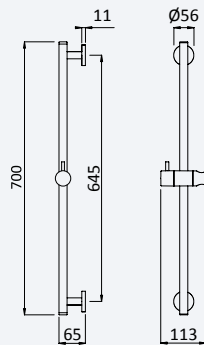

Misturadora termostática de duche

Thermostatic shower mixer

Termostato de ducha

Cromado • Chrome	138 110 1CR	187,70 €
Satinox	138 110 1ST	244,00 €
Night Sky	138 110 1NS	244,00 €
Pure White	138 110 1PW	244,00 €
Morning Mist	138 110 1MM	281,60 €
Gunmetal	138 110 1MG	281,60 €
Sunrise	138 110 1SR	281,60 €
Sunset	138 110 1SS	281,60 €

Opção: Com rampa de duche EloX

Option: With shower rail EloX

Opción: Con barra de ducha EloX

Cromado • Chrome	138 116 1CR	227,50 €
Satinox	138 116 1ST	295,80 €
Night Sky	138 116 1NS	295,80 €
Pure White	138 116 1PW	295,80 €
Morning Mist	138 116 1MM	341,30 €
Gunmetal	138 116 1MG	341,30 €
Sunrise	138 116 1SR	341,30 €
Sunset	138 116 1SS	341,30 €

Misturadora termostática de banheira

Thermostatic bath/shower mixer

Termostato para baño y ducha

Cromado • Chrome	138 080 1CR	234,80 €
Satinox	138 080 1ST	305,20 €
Night Sky	138 080 1NS	305,20 €
Pure White	138 080 1PW	305,20 €
Morning Mist	138 080 1MM	352,20 €
Gunmetal	138 080 1MG	352,20 €
Sunrise	138 080 1SR	352,20 €
Sunset	138 080 1SS	352,20 €

Opção: Com rampa de duche EloX

Option: With shower rail EloX

Opción: Con barra de ducha EloX

Cromado • Chrome	138 086 1CR	274,60 €
Satinox	138 086 1ST	357,00 €
Night Sky	138 086 1NS	357,00 €
Pure White	138 086 1PW	357,00 €
Morning Mist	138 086 1MM	411,90 €
Gunmetal	138 086 1MG	411,90 €
Sunrise	138 086 1SR	411,90 €
Sunset	138 086 1SS	411,90 €