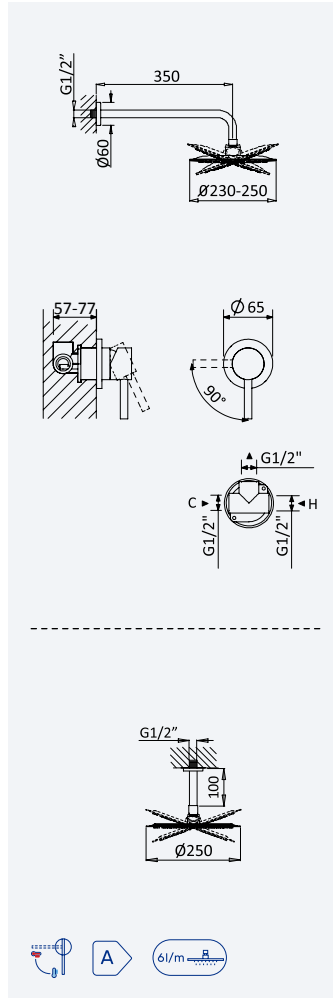

BRUMA AirEcoDrop