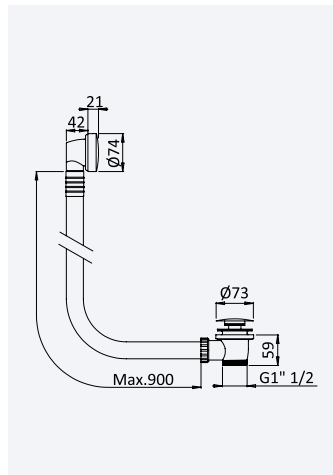

Válvula clic-clac para banheira com avisador - Em polipropileno

Push-open bath waste and overflow set - In polypropylene

Desagüe clic-clac de bañera con rebosadero - En polipropileno

Cromado • Chrome	161 001 0CR	49,80 €
Satinox	161 001 0ST	64,70 €
Night Sky	161 001 0NS	64,70 €
Pure White	161 001 0PW	64,70 €
Morning Mist	161 001 0MM	74,70 €
Gunmetal	161 001 0MG	74,70 €
Sunrise	161 001 0SR	74,70 €
Sunset	161 001 0SS	74,70 €
Latão Envelhecido • Old Brass • Latón Viejo	161 001 0LE	84,70 €
Ouro 24kt • Gold 24kt • Oro 24kt	161 001 0OR	99,60 €