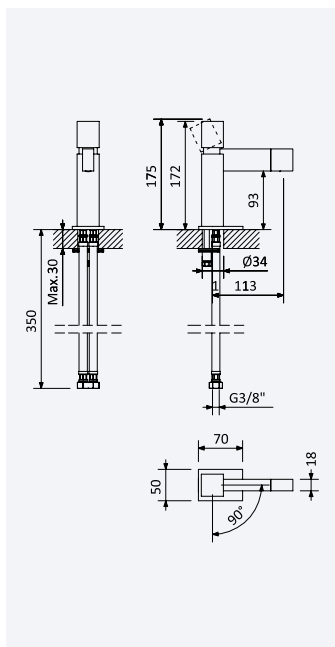

INT 320 1NO 320,00 €

Bica de lavatório, montagem ao tecto - 1,5 mt - Quadra

Basin spout, ceiling-mounted - 1,5 mt - Quadra

Caño de lavabo de tecto - 1,5 mt - Quadra

Cromado • Chrome	126 690 1CR	216,50 €
Night Sky	126 690 1NS	281,50 €
Pure White	126 690 1PW	281,50 €
Morning Mist	126 690 1MM	324,80 €
Gunmetal	126 690 1MG	324,80 €
Sunrise	126 690 1SR	324,80 €
Sunset	126 690 1SS	324,80 €