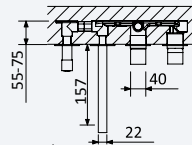

INT 640 2NO 405,20 €

BRUMA AirEcoDrop

BRUMA

Sistema embutido de banheira, com chuveiro de tecto 250x250 mm, braço 100 mm, chuveiro mão Quadra e bica de banheira

Concealed bath-shower set, with shower head 250x250 mm, ceiling shower arm 100 mm, Quadra handshower and bath spout