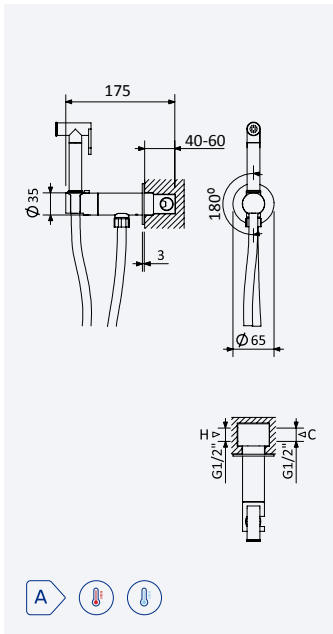

Misturadora para bidé WC, abertura progressiva 180°. Chuveiro em ABS - Elo

Single lever mixer for bidet/toilets, 180° progressive opening. ABS handshower - Elo

Mezclador de empotrar para bidé WC, abertura progresiva de 180°. Ducha en ABS - Elo

 ABS	Cromado • Chrome 145 110 2CR 138,60 € Night Sky 145 110 2NS 180,20 €
	INT 500 2NO 84,70 €

Opção: Chuveiro de mão em latão

Option: Brass handshower

Opción: Ducha de mano en latón

 Latão • Brass • Latón	Cromado • Chrome 145 110 3CR 151,10 € Satinox 145 110 3ST 196,40 € Night Sky 145 110 3NS 196,40 € Pure White 145 110 3PW 196,40 € Morning Mist 145 110 3MM 226,70 € Gunmetal 145 110 3MG 226,70 € Sunrise 145 110 3SR 226,70 € Sunset 145 110 3SS 226,70 €
	INT 500 2NO 84,70 €