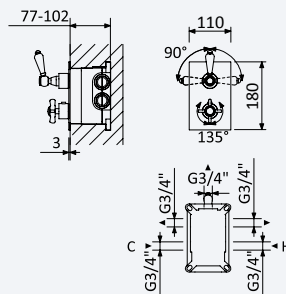

Misturadora termostática embutida, com 2 saídas

Concealed thermostatic mixer, with 2 outlets

Mezclador termostático empotrable, con 2 salidas

Cromado • Chrome	180 170 1CR	410,00 €
Night Sky	180 170 1NS	533,00 €
Latão Envelhecido • Old Brass • Latón Viejo	180 170 1LE	697,00 €
Ouro 24kt • Gold 24kt • Oro 24kt	180 170 10R	820,00 €

INT 600 2NO 230,00 €

Misturadora termostática embutida, com 3 saídas

Concealed thermostatic mixer, with 3 outlets

Mezclador termostático empotrable, con 3 salidas

Cromado • Chrome	180 140 1CR	425,00 €
Night Sky	180 140 1NS	552,50 €
Latão Envelhecido • Old Brass • Latón Viejo	180 140 1LE	722,50 €
Ouro 24kt • Gold 24kt • Oro 24kt	180 140 10R	850,00 €

INT 600 3NO 240,00 €

Sistema termostático embutido de duche com chuveiro de parede Ø200 mm em latão e kit de chuveiro mão separado

Thermostatic concealed shower set with brass shower head Ø200 mm and separate handshower set

Sistema de ducha termostático empotrado con alcachofa de ducha Ø200 mm en latón y set de ducha de mano separado

Cromado • Chrome	117 360 2CR	728,90 €
Night Sky	117 360 2NS	947,60 €
Latão Envelhecido • Old Brass • Latón Viejo	117 360 2LE	1 239,10 €
Ouro 24kt • Gold 24kt • Oro 24kt	117 360 20R	1 457,80 €

INT 600 2NO 230,00 €