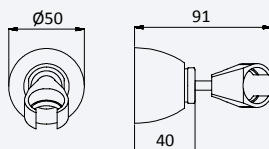

Suporte chuveiro regulável em latão - Elite

Brass adjustable shower holder - Elite

Suporte mural de ducha en latón - Elite

Cromado • Chrome	145 580 3CR	30,50 €
Night Sky	145 580 3NS	39,70 €
Latão Envelhecido • Old Brass • Latón Viejo	145 580 3LE	51,90 €
Ouro 24kt • Gold 24kt • Oro 24kt	145 580 3OR	61,00 €

SD