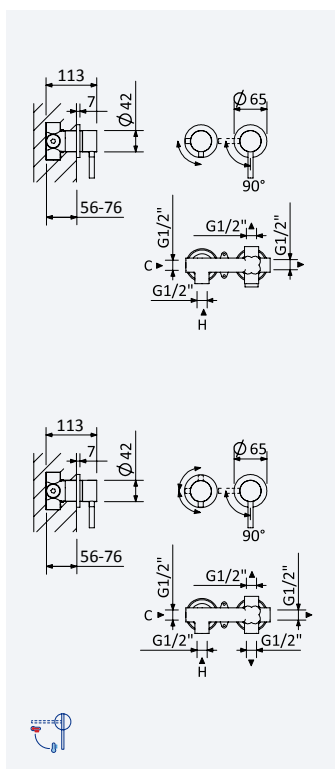

Monocomando embutido horizontal, com 2 saídas

Concealed horizontal single lever mixer, with 2 outlets

Monomando empotrable horizontal, con 2 salidas

Cromado • Chrome	107 162 1CR	178,90 €
Satinox	107 162 1ST	232,60 €
Night Sky	107 162 1NS	232,60 €
Pure White	107 162 1PW	232,60 €
Morning Mist	107 162 1MM	268,40 €
Gunmetal	107 162 1MG	268,40 €
Sunrise	107 162 1SR	268,40 €
Sunset	107 162 1SS	268,40 €

200 220 1NO 130,00 €

Monocomando embutido horizontal, com 3 saídas

Concealed horizontal single lever mixer, with 3 outlets

Monomando empotrable horizontal, con 3 salidas

Cromado • Chrome	107 142 1CR	193,90 €
Satinox	107 142 1ST	252,10 €
Night Sky	107 142 1NS	252,10 €
Pure White	107 142 1PW	252,10 €
Morning Mist	107 142 1MM	290,90 €
Gunmetal	107 142 1MG	290,90 €
Sunrise	107 142 1SR	290,90 €
Sunset	107 142 1SS	290,90 €

200 220 2NO 137,50 €