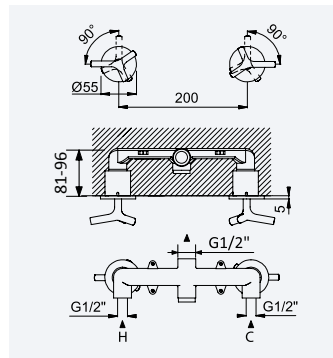

Misturadora embutida de 2 furos, com 1 saída

2 hole concealed mixer, with 1 outlet

Mezclador bimando empotrable de 2 orificios, con 1 salida

Cromado • Chrome	191 602 1CR	301,60 €
Night Sky	191 602 1NS	392,10 €
Pure White	191 602 1PW	392,10 €
Morning Mist	191 602 1MM	452,40 €
Gunmetal	191 602 1MG	452,40 €
Sunrise	191 602 1SR	452,40 €
Sunset	191 602 1SS	452,40 €

200 150 5NO 139,20 €