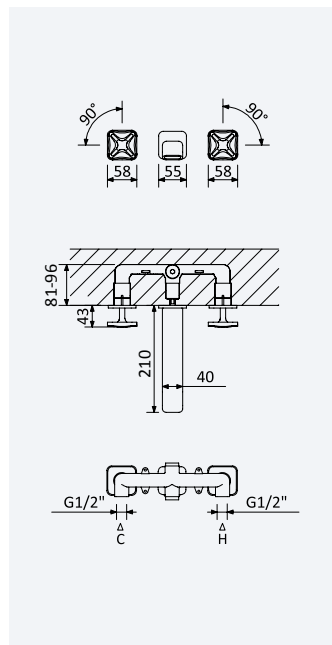

BRUMA

Monocomando de lavatório, para lavatórios altos

Basin mixer for free-standing basins

Monomando de lavabo con aumento

Cromado • Chrome	190 220 1CR	244,70 €
Night Sky	190 220 1NS	318,10 €
Pure White	190 220 1PW	318,10 €
Morning Mist	190 220 1MM	367,10 €
Gunmetal	190 220 1MG	367,10 €
Sunrise	190 220 1SR	367,10 €
Sunset	190 220 1SS	367,10 €

Opção: Com válvula clic-clac 1 1/4" - Elo

Option: With push-open waste set 1 1/4" - Elo

Opción: Con desagüe clic-clac 1 1/4" - Elo

Cromado • Chrome	190 221 1CR	262,70 €
Night Sky	190 221 1NS	341,50 €
Pure White	190 221 1PW	341,50 €
Morning Mist	190 221 1MM	394,10 €
Gunmetal	190 221 1MG	394,10 €
Sunrise	190 221 1SR	394,10 €
Sunset	190 221 1SS	394,10 €

Misturadora progressiva de lavatório à parede, 2 furos

2 hole, progressive wall basin mixer

Mezclador progresivo de lavabo mural de 2 orificios

Cromado • Chrome	190 850 1CR	321,90 €
Night Sky	190 850 1NS	418,50 €
Pure White	190 850 1PW	418,50 €
Morning Mist	190 850 1MM	482,90 €
Gunmetal	190 850 1MG	482,90 €
Sunrise	190 850 1SR	482,90 €
Sunset	190 850 1SS	482,90 €

200 110 1NO 168,20 €

Opção: Com válvula clic-clac 1 1/4" - Elo

Option: With push-open waste set 1 1/4" - Elo

Opción: Con desagüe clic-clac 1 1/4" - Elo

Cromado • Chrome	190 851 1CR	339,90 €
Night Sky	190 851 1NS	441,90 €
Pure White	190 851 1PW	441,90 €
Morning Mist	190 851 1MM	509,90 €
Gunmetal	190 851 1MG	509,90 €
Sunrise	190 851 1SR	509,90 €
Sunset	190 851 1SS	509,90 €

200 110 1NO 168,20 €

Misturadora de lavatório à parede, 3 furos

3 hole, wall basin mixer

Mezclador bimando emportable de 3 orificios, para lavabo

Cromado • Chrome	190 860 1CR	374,80 €
Night Sky	190 860 1NS	487,20 €
Pure White	190 860 1PW	487,20 €
Morning Mist	190 860 1MM	562,20 €
Gunmetal	190 860 1MG	562,20 €
Sunrise	190 860 1SR	562,20 €
Sunset	190 860 1SS	562,20 €

200 150 4NO 139,20 €

Opção: Com válvula clic-clac 1 1/4" - Elo

Option: With push-open waste set 1 1/4" - Elo

Opción: Con desagüe clic-clac 1 1/4" - Elo

Cromado • Chrome	190 861 1CR	392,80 €
Night Sky	190 861 1NS	510,60 €
Pure White	190 861 1PW	510,60 €
Morning Mist	190 861 1MM	589,20 €
Gunmetal	190 861 1MG	589,20 €
Sunrise	190 861 1SR	589,20 €
Sunset	190 861 1SS	589,20 €

200 150 4NO 139,20 €