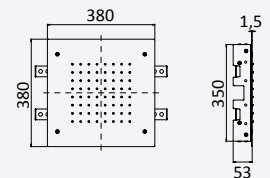

BRUMA AirEcoDrop

BRUMA

Sistema termostático embutido de duche com chuveiro de parede Ø250 mm em Inox, 3 jets e kit de chuveiro mão Elo

Thermostatic concealed shower set with Inox shower head Ø250 mm, 3 jets and handshower set Elo