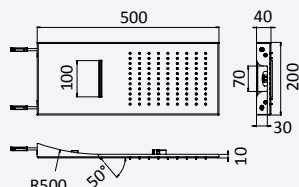

Sistema embutido de duche com chuveiro Line Cascade (Chuva/Cascata) e chuveiro mão

Concealed shower set with Line Cascade shower (Rain/Cascade) and handshower set

Sistema de ducha empotrado con ducha Line Cascade (Lluvia/Cascada) y set de ducha de mano

Cromado • Chrome	182 410 1CR	790,80 €
Night Sky	182 410 1NS	1 028,00 €
Pure White	182 410 1PW	1 028,00 €
Morning Mist	182 410 1MM	1 186,20 €

200 240 2NO 176,30 €

Opção: Chuveiro fixo Line (Chuva)

Option: Shower head Line (Rain)

Opción: Alcachofa de ducha Line (Lluvia)

Cromado • Chrome	182 411 1CR	696,50 €
Night Sky	182 411 1NS	905,50 €
Pure White	182 411 1PW	905,50 €
Morning Mist	182 411 1MM	1 044,80 €

200 240 1NO 168,80 €