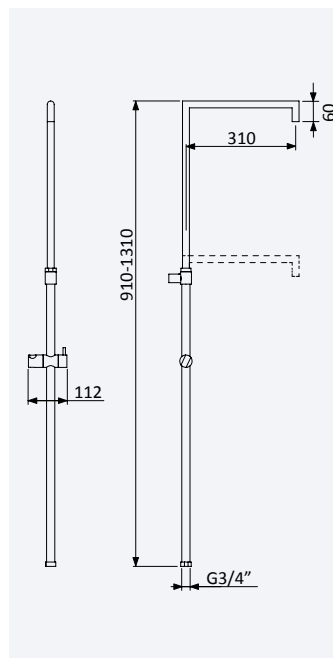

Coluna ajustável, para duche - Quadra

Adjustable shower tube - Quadra

Braço para ducha ajustável - Quadra

Opção: Celsius

Option: Celsius

Opción: Celsius

Cromado • Chrome	161 340 7CR	199,40 €
Night Sky	161 340 7NS	259,20 €
Pure White	161 340 7PW	259,20 €
Morning Mist	161 340 7MM	299,10 €
Gunmetal	161 340 7MG	299,10 €
Sunrise	161 340 7SR	299,10 €
Sunset	161 340 7SS	299,10 €

SD