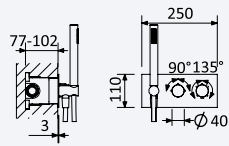

BRUMA AirEcoDrop

BRUMA

Sistema termostático embutido de banheira com chuveiro de parede Ø250 mm, kit de chuveiro mão e válvula com bica de enchimento para banheira - Venus

Thermostatic concealed bath-shower set with shower head Ø250 mm, handshower set and bath filler with waste and overflow - Venus

Sistema de baño y ducha termostático empotrado con alcachofa de ducha Ø250 mm, set de ducha de mano y sistema de llenado y vaciado para bañeras - Venus

Cromado • Chrome	184 372 2CR	835,90 €
Night Sky	184 372 2NS	1 086,70 €
Pure White	184 372 2PW	1 086,70 €
Morning Mist	184 372 2MM	1 253,90 €
Gunmetal	184 372 2MG	1 253,90 €
Sunrise	184 372 2SR	1 253,90 €
Sunset	184 372 2SS	1 253,90 €

INT 630 2NO 385,00 €

Opção: Chuveiro fixo de tecto Ø250 mm em inox e braço 100 mm

Option: Inox shower head Ø250 mm with ceiling shower arm 100 mm

Opción: Alcachofa de ducha Ø250 mm en inox con brazo de techo 100 mm

Cromado • Chrome	184 382 2CR	796,60 €
Night Sky	184 382 2NS	1 035,60 €
Pure White	184 382 2PW	1 035,60 €
Morning Mist	184 382 2MM	1 194,90 €
Gunmetal	184 382 2MG	1 194,90 €
Sunrise	184 382 2SR	1 194,90 €
Sunset	184 382 2SS	1 194,90 €

INT 630 2NO 385,00 €