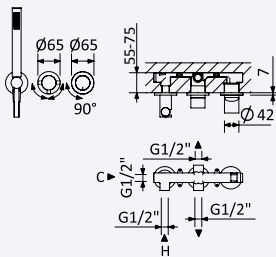

BRUMA AirEcoDrop

Sistema embutido de banheira com chuveiro de parede Ø250 mm em Inox, kit de chuveiro mão Elo e válvula com bica de enchimento para banheira

Concealed bath-shower set with Inox shower head Ø250 mm, Elo hand-shower set and bath filler with waste and overflow

Sistema de baño y ducha empotrado con alcachofa de ducha Ø250 mm en Inox, set de ducha de mano Elo y sistema de llenado y vaciado para bañeras

Cromado • Chrome	193 352 OCR	511,00 €
Night Sky	193 352 ONS	664,30 €
Pure White	193 352 OPW	664,30 €
Morning Mist	193 352 OMM	766,50 €
Gunmetal	193 352 OMG	766,50 €
Sunrise	193 352 OSR	766,50 €
Sunset	193 352 OSS	766,50 €

200 240 2NO 176,30 €

Opção: Manipulo 2

Option: Lever 2

Opción: Mando 2

Cromado • Chrome	193 240 OCR	513,00 €
Night Sky	193 240 ONS	666,90 €
Pure White	193 240 OPW	666,90 €
Morning Mist	193 240 OMM	769,50 €
Gunmetal	193 240 OMG	769,50 €
Sunrise	193 240 OSR	769,50 €
Sunset	193 240 OSS	769,50 €

200 240 2NO 176,30 €

Sistema embutido de duche com chuveiro de tecto Ø250 mm em inox e braço 100 mm, kit de chuveiro mão Elo e válvula com bica de enchimento para banheira

Concealed shower set with inox shower head Ø250 mm with ceiling shower arm 100 mm, Elo handshower set and bath filler with waste and overflow

Sistema de ducha empotrado con alcachofa de ducha Ø250 mm en inox, brazo de tecto 100 mm y set de ducha de mano Elo y sistema de llenado y vaciado para bañeras

Cromado • Chrome	193 362 OCR	511,00 €
Night Sky	193 362 ONS	664,30 €
Pure White	193 362 OPW	664,30 €
Morning Mist	193 362 OMM	766,50 €
Gunmetal	193 362 OMG	766,50 €
Sunrise	193 362 OSR	766,50 €
Sunset	193 362 OSS	766,50 €

200 240 2NO 176,30 €

Opção: Manipulo 2

Option: Lever 2

Opción: Mando 2

Cromado • Chrome	193 250 OCR	513,00 €
Night Sky	193 250 ONS	666,90 €
Pure White	193 250 OPW	666,90 €
Morning Mist	193 250 OMM	769,50 €
Gunmetal	193 250 OMG	769,50 €
Sunrise	193 250 OSR	769,50 €
Sunset	193 250 OSS	769,50 €

200 240 2NO 176,30 €