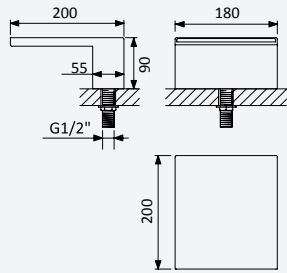

Bica de banheira em aço inox com cascata 180 mm - Flat

Stainless steel cascade bath spout 180 mm - Flat

Caño de bañera en acero inoxidable con cascada 180 mm - Flat

Cromado • Chrome	145 641 OCR	595,00 €
Satinox	145 641 OST	773,50 €
Night Sky	145 641 ONS	773,50 €
Pure White	145 641 OPW	773,50 €
Morning Mist	145 641 OMM	892,50 €