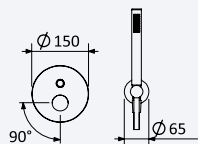

BRUMA AirEcoDrop

Sistema embutido de duche com chuveiro de tecto Ø230 mm em ABS e braço 100 mm

Concealed shower set with ABS shower head Ø230 mm with ceiling shower arm 100 mm

Sistema de ducha empotrado con alcachofa de ducha Ø230 mm em ABS y brazo de techo 100 mm