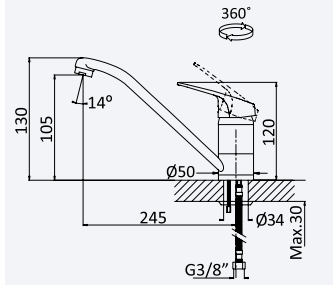

Monocomando de lava loiça, bica baixa giratória - Mustang

Sink mixer, swivel spout - Mustang

Monomando de fregadero, caño giratorio - Mustang

Cromado • Chrome

116 051 1CR

58,90 €