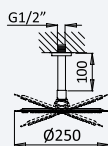

BRUMA AirEcoDrop