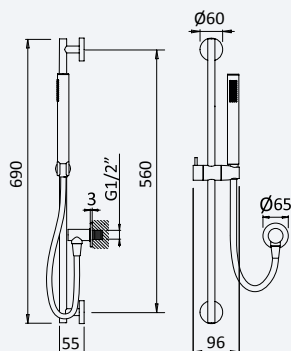

Conjunto de duche com curva de saída, rampa em latão EloX, bicha Lux 175cm e chuveiro de mão Elo em latão

Shower set with outlet elbow, EloX brass shower rail, Lux hose 175cm and Elo brass handshower

Conjunto de ducha con codo de salida, barra de ducha EloX en latón, flexo Lux 175cm y ducha de mano Elo en latón

Cromado • Chrome	145 575 3CR	168,60 €
Night Sky	145 575 3NS	219,20 €
Pure White	145 575 3PW	219,20 €
Morning Mist	145 575 3MM	252,90 €
Gunmetal	145 575 3MG	252,90 €
Sunrise	145 575 3SR	252,90 €
Sunset	145 575 3SS	252,90 €
Latão Envelhecido • Old Brass • Latón Viejo	145 575 3LE	286,60 €