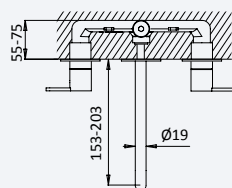

Misturadora de lavatório à parede, 3 furos. Bica com 200mm

3 hole, wall basin mixer. Spout with 200mm

Mezclador bimando empotrable de 3 orificios, para lavabo. Caño con 200mm

Aço inox satinado •
Satin stainless steel • **186 010 8IS**   389,40 €
Acero inox satinado

200 150 1NO   123,00 €

Opção: Bica com 150mm

Option: Spout with 150mm

Opción: Caño con 150mm

Aço inox satinado •
Satin stainless steel • **186 250 1IS**   387,40 €
Acero inox satinado

200 150 1NO   123,00 €