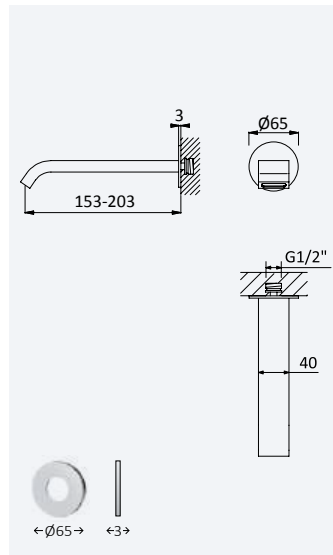

Bica à parede de lavatório com 205 mm - EdgeR

Wall basin spout, with 205 mm - EdgeR

Caño de lavabo mural con 205 mm - EdgeR

Cromado • Chrome	156 942 7CR	108,80 €
Night Sky	156 942 7NS	141,40 €
Pure White	156 942 7PW	141,40 €
Morning Mist	156 942 7MM	152,30 €
Gunmetal	156 942 7MG	152,30 €
Sunrise	156 942 7SR	152,30 €
Sunset	156 942 7SS	152,30 €