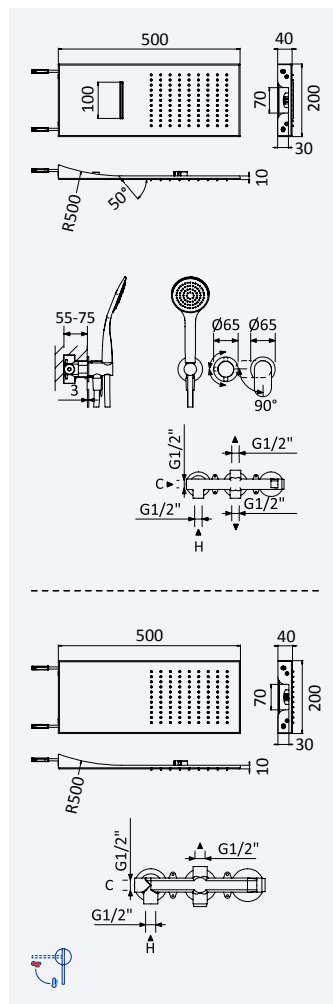

BRUMA AirEcoDrop