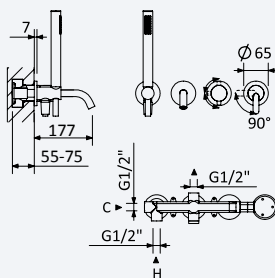

← Ø250 →

Sistema embutido de banheira, com chuveiro de tecto Ø250 mm, braço 100 mm, chuveiro mão Elo e bica curva de banheira

Concealed bath-shower set, with shower head Ø250 mm, ceiling shower arm 100 mm, Elo handshower and bath spout

Sistema de baño y ducha empotrado, con alcachofa de ducha Ø250 mm con brazo de techo 100 mm, ducha de mano Elo y caño de bañera

Cromado • Chrome	167 250 OCR	167 250 3CR	514,00 €
Satinox	167 250 OST	167 250 3ST	668,20 €
Night Sky	167 250 ONS	167 250 3NS	668,20 €
Pure White	167 250 OPW	167 250 3PW	668,20 €
Morning Mist	167 250 OMM	167 250 3MM	771,00 €
Gunmetal	167 250 OMG	167 250 3MG	771,00 €
Sunrise	167 250 OSR	167 250 3SR	771,00 €
Sunset	167 250 OSS	167 250 3SS	771,00 €
Latão Envelhecido • Old Brass • Latón Viejo	167 250 OLE	167 250 3LE	873,80 €

200 300 2NO 201,10 €

Cromado • Chrome	167 250 4CR	167 250 5CR	549,00 €
Satinox	167 250 4ST	167 250 5ST	713,70 €
Night Sky	167 250 4NS	167 250 5NS	713,70 €
Pure White	167 250 4PW	167 250 5PW	713,70 €
Morning Mist	167 250 4MM	167 250 5MM	823,50 €
Gunmetal	167 250 4MG	167 250 5MG	823,50 €
Sunrise	167 250 4SR	167 250 5SR	823,50 €
Sunset	167 250 4SS	167 250 5SS	823,50 €

200 300 2NO 201,10 €