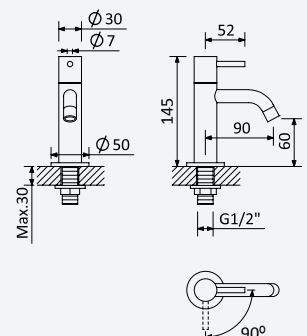

Opção: Com válvula clic-clac 1 1/4"

Option: With push-open waste set 1 1/4"

Opción: Con desagüe clic-clac 1 1/4"

Cromado • Chrome 107 383 1CR 63,00 €

Satinox 107 383 1ST 81,90 €

Night Sky 107 383 1NS 81,90 €

Pure White 107 383 1PW 81,90 €

Morning Mist 107 383 1MM 94,50 €

Gunmetal 107 383 1MG 94,50 €

Sunrise 107 383 1SR 94,50 €

Sunset 107 383 1SS 94,50 €