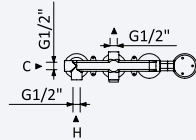

Opción: Alcachofa de ducha Ø250 mm con brazo de techo 100 mm

Aço inox satinado •
Satin stainless steel • 186 381 1IS 1 470,80 €
Acero inox satinado

INT 630 2NO 385,00 €

Sistema embutido de banheira com chuveiro de Ø250 mm, kit de chuveiro mão e bica de banheira