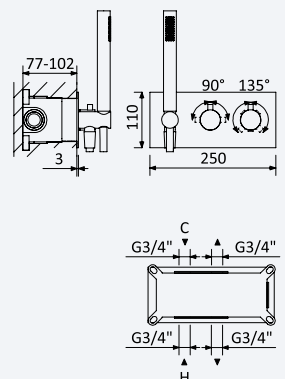

Misturadora termostática embutida, com 1 saída

Concealed thermostatic mixer, with 1 outlet

Mezclador termostático empotrable, con 1 salida

Cromado • Chrome	138 160 1CR	368,20 €
Satinox	138 160 1ST	478,70 €
Night Sky	138 160 1NS	478,70 €
Pure White	138 160 1PW	478,70 €
Morning Mist	138 160 1MM	552,30 €
Gunmetal	138 160 1MG	552,30 €
Sunrise	138 160 1SR	552,30 €
Sunset	138 160 1SS	552,30 €

INT 600 1NO 220,00 €

Misturadora termostática embutida, com 2 saídas

Concealed thermostatic mixer, with 2 outlets

Mezclador termostático empotrable, con 2 salidas

Cromado • Chrome	138 170 1CR	328,00 €
Satinox	138 170 1ST	426,40 €
Night Sky	138 170 1NS	426,40 €
Pure White	138 170 1PW	426,40 €
Morning Mist	138 170 1MM	492,00 €
Gunmetal	138 170 1MG	492,00 €
Sunrise	138 170 1SR	492,00 €
Sunset	138 170 1SS	492,00 €

INT 600 2NO 230,00 €

Misturadora termostática embutida, com 3 saídas

Concealed thermostatic mixer, with 3 outlets

Mezclador termostático empotrable, con 3 salidas

Cromado • Chrome	138 140 1CR	343,00 €
Satinox	138 140 1ST	445,90 €
Night Sky	138 140 1NS	445,90 €
Pure White	138 140 1PW	445,90 €
Morning Mist	138 140 1MM	514,50 €
Gunmetal	138 140 1MG	514,50 €
Sunrise	138 140 1SR	514,50 €
Sunset	138 140 1SS	514,50 €

INT 600 3NO 240,00 €

Misturadora termostática embutida de 2 saídas, com chuveiro de mão Elo

Thermostatic concealed 2 outlets mixer, with handshower set Elo

Mezclador termostático empotrable de 2 salidas, con set de ducha de mano Elo

Cromado • Chrome	138 440 1CR	509,50 €
Satinox	138 440 1ST	662,40 €
Night Sky	138 440 1NS	662,40 €
Pure White	138 440 1PW	662,40 €
Morning Mist	138 440 1MM	764,30 €
Gunmetal	138 440 1MG	764,30 €
Sunrise	138 440 1SR	764,30 €
Sunset	138 440 1SS	764,30 €

INT 630 1NO 370,00 €

Misturadora termostática embutida de 3 saídas, com chuveiro de mão Elo

Thermostatic concealed 3 outlets mixer, with handshower set Elo

Mezclador termostático empotrable de 3 salidas, con set de ducha de mano Elo

Cromado • Chrome	138 450 1CR	524,50 €
Satinox	138 450 1ST	681,90 €
Night Sky	138 450 1NS	681,90 €
Pure White	138 450 1PW	681,90 €
Morning Mist	138 450 1MM	786,80 €
Gunmetal	138 450 1MG	786,80 €
Sunrise	138 450 1SR	786,80 €
Sunset	138 450 1SS	786,80 €

INT 630 2NO 385,00 €