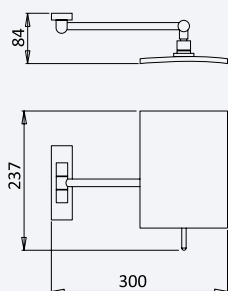

Espelho de aumento à parede 3x - Quadra

Wall magnifying mirror 3x - Quadra

Espejo de aumento fijación mural 3x - Quadra

Cromado • Chrome	147 002 1CR	99,80 €