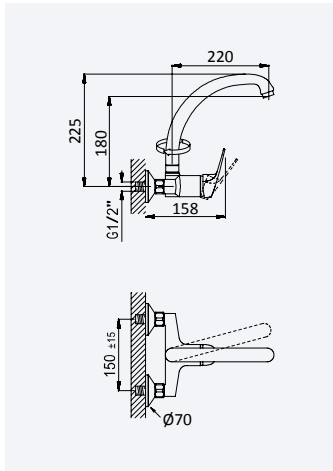

Monocomando de lava loiça à parede, bica superior giratória - Mustang

Wall sink mixer, swivel spout - Mustang

Monomando de fregadero de pared, caño giratorio - Mustang

Cromado • Chrome 116 054 1CR 77,30 €