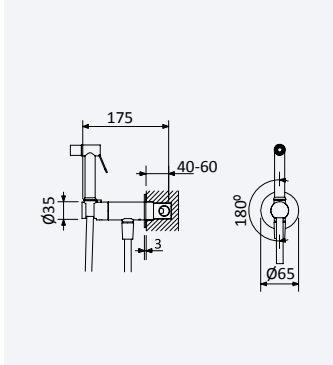

Opção: Manípulo 2
Option: Lever 2
Opción: Mando 2

Aço inox satinado •
 Satin stainless steel • 186 100 1IS 206,50 €
 Acero inox satinado

Torneira para bidé WC, abertura 90°, em aço inox

Stainless steel tap for bidet/toilets, 90° opening