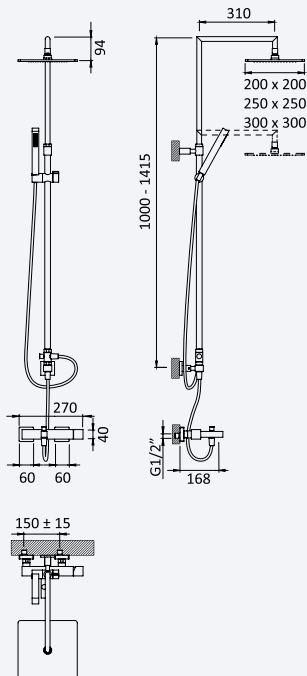

BRUMA AirEcoDrop

Sistema de banheira com braço ajustável, chuveiro de 200x200mm em ABS e rampa de duche

Bath-shower system for wall mounting with adjustable ABS head shower 200x200mm and shower rail

Sistema de baño-ducha con brazo para ducha de 200x200mm en ABS, ajustable en altura y barra de ducha

Cromado - Chrome	102 266 2CR	609,90 €
Night Sky	102 266 2NS	792,90 €
Pure White	102 266 2PW	792,90 €
Morning Mist	102 266 2MM	914,90 €
Gunmetal	102 266 2MG	914,90 €
Sunrise	102 266 2SR	914,90 €
Sunset	102 266 2SS	914,90 €

Opção: Manípulo 2

Option: Lever 2

Opción: Mando 2

Cromado - Chrome	102 266 1CR	615,90 €
Night Sky	102 266 1NS	800,70 €
Pure White	102 266 1PW	800,70 €
Morning Mist	102 266 1MM	923,90 €
Gunmetal	102 266 1MG	923,90 €
Sunrise	102 266 1SR	923,90 €
Sunset	102 266 1SS	923,90 €

Sistema de banheira com braço ajustável, chuveiro de 250x250mm em Inox e rampa de duche

Bath-shower system for wall mounting with adjustable inox head shower 250x250mm and shower rail

Sistema de baño-ducha con brazo para ducha de 250x250mm en inox, ajustable en altura y barra de ducha

Cromado - Chrome	102 265 2CR	644,90 €
Night Sky	102 265 2NS	838,40 €
Pure White	102 265 2PW	838,40 €
Morning Mist	102 265 2MM	967,40 €
Gunmetal	102 265 2MG	967,40 €
Sunrise	102 265 2SR	967,40 €
Sunset	102 265 2SS	967,40 €

Opção: Manípulo 2

Option: Lever 2

Opción: Mando 2

Cromado - Chrome	102 265 1CR	650,90 €
Night Sky	102 265 1NS	846,20 €
Pure White	102 265 1PW	846,20 €
Morning Mist	102 265 1MM	976,40 €
Gunmetal	102 265 1MG	976,40 €
Sunrise	102 265 1SR	976,40 €
Sunset	102 265 1SS	976,40 €

Sistema de banheira com braço ajustável, chuveiro de 300x300mm em Inox e rampa de duche

Bath-shower system for wall mounting with adjustable inox head shower 300x300mm and shower rail

Sistema de baño-ducha con brazo para ducha de 300x300mm en inox, ajustable en altura y barra de ducha

Cromado - Chrome	102 267 2CR	684,90 €
Night Sky	102 267 2NS	890,40 €
Pure White	102 267 2PW	890,40 €
Morning Mist	102 267 2MM	1027,40 €
Gunmetal	102 267 2MG	1027,40 €
Sunrise	102 267 2SR	1027,40 €
Sunset	102 267 2SS	1027,40 €

Opção: Manípulo 2

Option: Lever 2

Opción: Mando 2

Cromado - Chrome	102 267 1CR	690,90 €
Night Sky	102 267 1NS	898,20 €
Pure White	102 267 1PW	898,20 €
Morning Mist	102 267 1MM	1036,40 €
Gunmetal	102 267 1MG	1036,40 €
Sunrise	102 267 1SR	1036,40 €
Sunset	102 267 1SS	1036,40 €