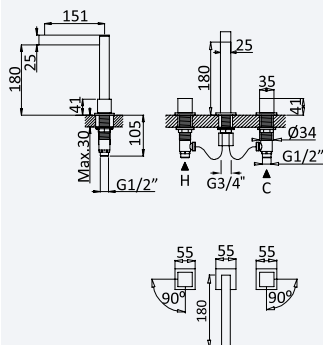

Cromado • Chrome	102 250 2CR	298,90 €
Night Sky	102 250 2NS	388,60 €
Pure White	102 250 2PW	388,60 €
Morning Mist	102 250 2MM	448,40 €
Gunmetal	102 250 2MG	448,40 €
Sunrise	102 250 2SR	448,40 €
Sunset	102 250 2SS	448,40 €

Opção: Manípulo 2

Option: Lever 2

Opción: Mando 2

Cromado • Chrome	102 250 1CR	310,90 €
Night Sky	102 250 1NS	404,20 €
Pure White	102 250 1PW	404,20 €
Morning Mist	102 250 1MM	466,40 €
Gunmetal	102 250 1MG	466,40 €
Sunrise	102 250 1SR	466,40 €
Sunset	102 250 1SS	466,40 €