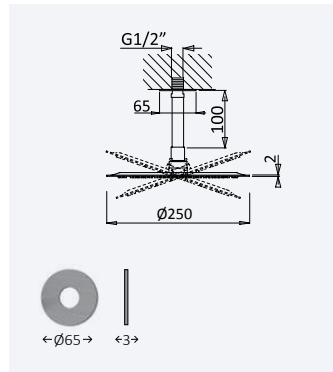

Chuveiro fixo de tecto Ø250 mm e braço 100 mm - X-Alpha

Shower head Ø250 mm with ceiling shower arm 100 mm - X-Alpha

Alcachofa de ducha Ø250 mm con braço de teto 100mm - X-Alpha

Aço inox satinado • Satin stainless steel • 186 532 0IS 209,00 €
Acero inox satinado