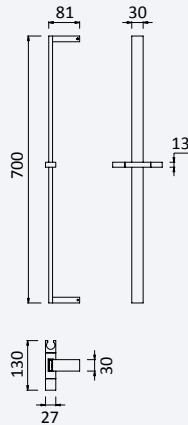

Opção: Chuveiro de mão Body&Soul

Option: Body&Soul handshower

Opción: Ducha de mano Body&Soul

Cromado / Pure White	145 593 3CR	103,70 €
----------------------	-------------	----------

38°

Misturadora termostática de duche