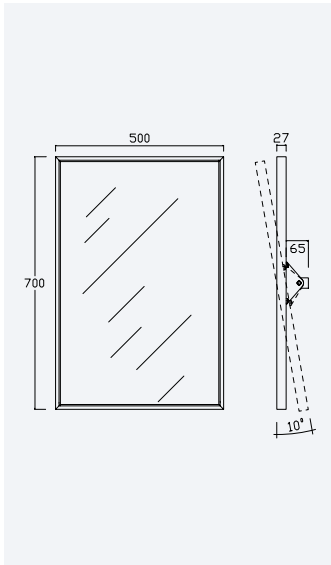

Banco de apoio ao duche

Bath/shower stool

Taburete de baño/ducha

Inox / Polipropileno •
Inox / Polipropileno •
Inox / Polypropylene

152 001 4IS

209,00 €

Espelho inclinável 700x500 mm

Tilting mirror 700x500 mm

Espejo basculante 700x500 mm

Aço inox Satinado •
Satin Stainless Steel •
Acero Inox Satinado

152 006 0IS

279,50 €