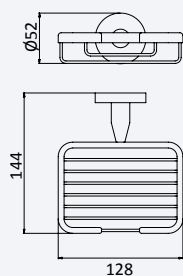

Saboneteira

Soap dish

Jabonera

Cromado • Chrome	177 001 5CR	36,90 €
• Night Sky	177 001 5NS	48,00 €
Pure White	177 001 5PW	48,00 €