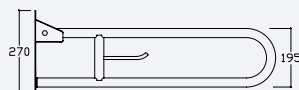

Barra de apoio rebatível, com porta rolos

Swing-up grab bar, with toilet paper roll holder

Barra de apoyo abatible vertical, con portarrollos

Aço inox Satinado • Satin Stainless Steel • Acero Inox Satinado	152 000 9IS	198,40 €