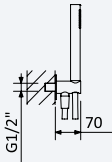

BRUMA AirEcoDrop