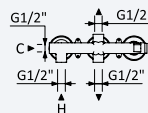

BRUMA AirEcoDrop