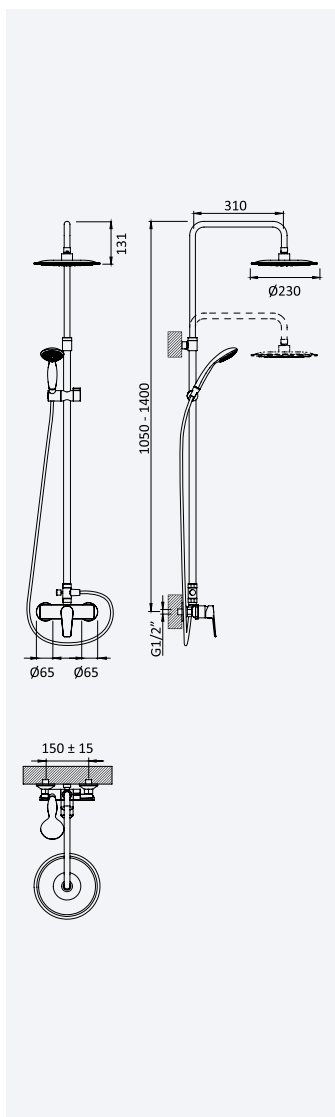

Sistema de duche com braço ajustável, chuveiro de Ø230mm em ABS e rampa de duche

Shower system for wall mounting with adjustable ABS head shower Ø230mm and shower rail

Sistema de ducha con brazo para ducha de Ø230mm en ABS, ajustable en altura y barra de ducha

Cromado • Chrome

198 340 OCR

257,50 €