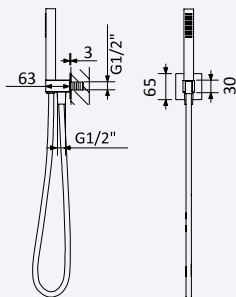

INT 640 2NO 405,20 €

BRUMA AirEcoDrop

BRUMA

Sistema embutido de banheira, com chuveiro de tecto 250x250 mm, braço 100 mm, chuveiro mão Quadra e bica de banheira

Concealed bath-shower set, with shower head 250x250 mm, ceiling shower arm 100 mm, Quadra handshower and bath spout