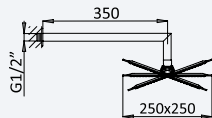

INT 600 2NO 230,00 €

BRUMA AirEcoDrop

BRUMA AirEcoDrop

Sistema embutido de duche, com chuveiro de tecto 250x250 mm em inox e braço 100 mm, kit de chuveiro mão Quadra

Concealed shower set, with inox shower head 250x250 mm with ceiling shower arm 100 mm, Quadra handshower set