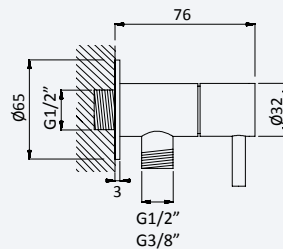

Torneira de esquadria 3/8" - X-Alpha

3/8" angle tap with connection - X-Alpha

Llave de corte 3/8" - X-Alpha

Aço inox satinado • Satin stainless steel • 186 590 5IS 66,70 €
Acero inox satinado