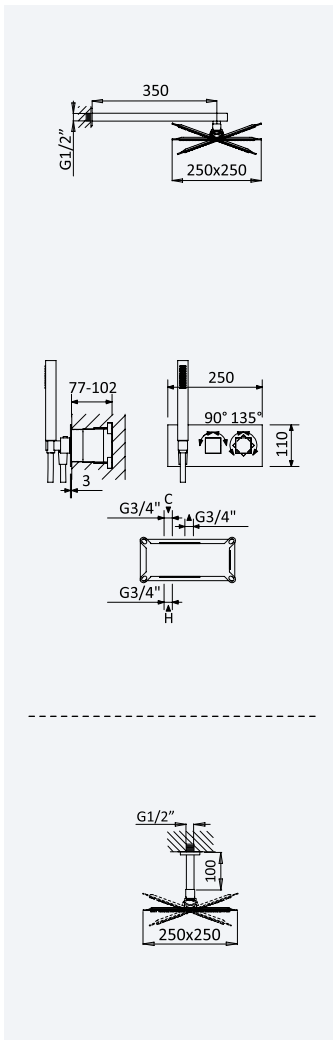

BRUMA AirEcoDrop

Sistema termostático embutido de duche com chuveiro de parede 250x250 mm e kit de chuveiro mão - Celsius

Thermostatic concealed shower set with shower head 250x250 mm and handshower set - Celsius

Sistema de ducha termostático empotrado con alcachofa de ducha 250x250 mm y set de ducha de mano - Celsius

Cromado • Chrome	185 591 2CR	708,80 €
Night Sky	185 591 2NS	921,40 €
Pure White	185 591 2PW	921,40 €
Morning Mist	185 591 2MM	1 063,20 €
Gunmetal	185 591 2MG	1 063,20 €
Sunrise	185 591 2SR	1 063,20 €
Sunset	185 591 2SS	1 063,20 €

INT 630 1NO 370,00 €

Opção: Chuveiro fixo de tecto 250x250 mm em inox e braço 100 mm

Option: Inox shower head 250x250 mm with ceiling shower arm 100 mm

Opción: Alcachofa de ducha 250x250 mm en inox con brazo de techo 100 mm

Cromado • Chrome	185 601 2CR	678,80 €
Night Sky	185 601 2NS	882,40 €
Pure White	185 601 2PW	882,40 €
Morning Mist	185 601 2MM	1 018,20 €
Gunmetal	185 601 2MG	1 018,20 €
Sunrise	185 601 2SR	1 018,20 €
Sunset	185 601 2SS	1 018,20 €

INT 630 1NO 370,00 €