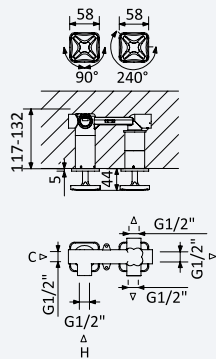

Misturadora progressiva embutida, com 3 saídas

Concealed progressive mixer, with 3 outlets

Mezclador progresivo empotrable, con 3 salidas

Cromado • Chrome	190 653 1CR	377,40 €
Night Sky	190 653 1NS	490,60 €
Pure White	190 653 1PW	490,60 €
Morning Mist	190 653 1MM	566,10 €
Gunmetal	190 653 1MG	566,10 €
Sunrise	190 653 1SR	566,10 €
Sunset	190 653 1SS	566,10 €

200 230 2NO 181,50 €