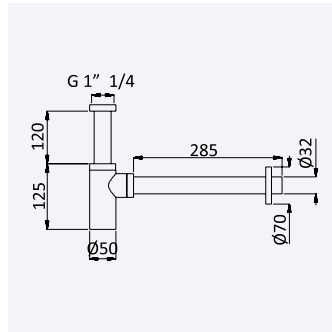

Sifão de 1 1/4" - Elo

Bottle trap, 1 1/4" - Elo

Sifón de lavabo 1 1/4" - Elo

Cromado • Chrome	137 000 1CR	41,70 €
Night Sky	137 000 1NS	54,20 €
Pure White	137 000 1PW	54,20 €
Morning Mist	137 000 1MM	62,60 €
Gunmetal	137 000 1MG	62,60 €
Sunrise	137 000 1SR	62,60 €
Sunset	137 000 1SS	62,60 €

GN