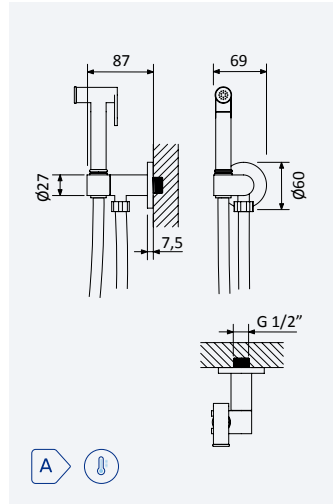

Bidé/WC

BD/WC

BRUMA SafeFlow Button

Segurança e conveniência num movimento
Safety and convenience in one move
Seguridad y comodidad en un solo movimiento

Torneira para bidé WC, abertura 90°. Chuveiro em ABS - Elo