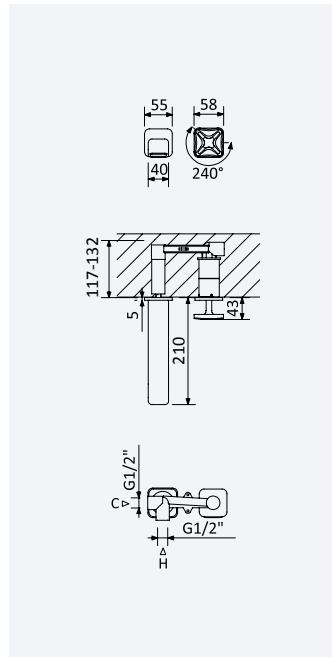

BRUMA

Monocomando de lavatório, para lavatórios altos

Basin mixer for free-standing basins

Monomando de lavabo con aumento

Cromado • Chrome	190 220 1CR	244,70 €
Night Sky	190 220 1NS	318,10 €
Pure White	190 220 1PW	318,10 €
Morning Mist	190 220 1MM	367,10 €
Gunmetal	190 220 1MG	367,10 €
Sunrise	190 220 1SR	367,10 €
Sunset	190 220 1SS	367,10 €

Opção: Com válvula clic-clac 1 1/4" - Elo

Option: With push-open waste set 1 1/4" - Elo

Opción: Con desagüe clic-clac 1 1/4" - Elo

Cromado • Chrome	190 221 1CR	262,70 €
Night Sky	190 221 1NS	341,50 €
Pure White	190 221 1PW	341,50 €
Morning Mist	190 221 1MM	394,10 €
Gunmetal	190 221 1MG	394,10 €
Sunrise	190 221 1SR	394,10 €
Sunset	190 221 1SS	394,10 €

Misturadora progressiva de lavatório à parede, 2 furos

2 hole, progressive wall basin mixer

Mezclador progresivo de lavabo mural de 2 orificios

Cromado • Chrome	190 850 1CR	321,90 €
Night Sky	190 850 1NS	418,50 €
Pure White	190 850 1PW	418,50 €
Morning Mist	190 850 1MM	482,90 €
Gunmetal	190 850 1MG	482,90 €
Sunrise	190 850 1SR	482,90 €
Sunset	190 850 1SS	482,90 €

200 110 1NO 168,20 €

Opção: Com válvula clic-clac 1 1/4" - Elo

Option: With push-open waste set 1 1/4" - Elo

Opción: Con desagüe clic-clac 1 1/4" - Elo

Cromado • Chrome	190 851 1CR	339,90 €
Night Sky	190 851 1NS	441,90 €
Pure White	190 851 1PW	441,90 €
Morning Mist	190 851 1MM	509,90 €
Gunmetal	190 851 1MG	509,90 €
Sunrise	190 851 1SR	509,90 €
Sunset	190 851 1SS	509,90 €

200 110 1NO 168,20 €

Misturadora de lavatório à parede, 3 furos

3 hole, wall basin mixer

Mezclador bimando emportable de 3 orificios, para lavabo

Cromado • Chrome	190 860 1CR	374,80 €
Night Sky	190 860 1NS	487,20 €
Pure White	190 860 1PW	487,20 €
Morning Mist	190 860 1MM	562,20 €
Gunmetal	190 860 1MG	562,20 €
Sunrise	190 860 1SR	562,20 €
Sunset	190 860 1SS	562,20 €

200 150 4NO 139,20 €

Opção: Com válvula clic-clac 1 1/4" - Elo

Option: With push-open waste set 1 1/4" - Elo

Opción: Con desagüe clic-clac 1 1/4" - Elo

Cromado • Chrome	190 861 1CR	392,80 €
Night Sky	190 861 1NS	510,60 €
Pure White	190 861 1PW	510,60 €
Morning Mist	190 861 1MM	589,20 €
Gunmetal	190 861 1MG	589,20 €
Sunrise	190 861 1SR	589,20 €
Sunset	190 861 1SS	589,20 €

200 150 4NO 139,20 €