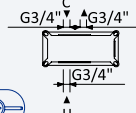

BRUMA AirEcoDrop

Sistema termostático embutido de duche com chuveiro de parede Ø250 mm e kit de chuveiro mão - VenusQ

Thermostatic concealed shower set with shower head Ø250 mm and handshower set - VenusQ

Sistema de ducha termostático empotrado con alcachofa de ducha Ø250 mm y set de ducha de mano - VenusQ

Cromado • Chrome	187 480 2CR	671,80 €
Night Sky	187 480 2NS	873,30 €
Pure White	187 480 2PW	873,30 €
Morning Mist	187 480 2MM	1 007,70 €
Gunmetal	187 480 2MG	1 007,70 €
Sunrise	187 480 2SR	1 007,70 €
Sunset	187 480 2SS	1 007,70 €

INT 630 1NO 370,00 €

Opção: Chuveiro fixo de tecto Ø250 mm em inox e braço 100 mm

Option: Inox shower head Ø250 mm with ceiling shower arm 100 mm

Opción: Alcachofa de ducha Ø250 mm en inox con brazo de techo 100 mm

Cromado • Chrome	187 490 1CR	642,50 €
Night Sky	187 490 1NS	835,30 €
Pure White	187 490 1PW	835,30 €
Morning Mist	187 490 1MM	963,80 €
Gunmetal	187 490 1MG	963,80 €
Sunrise	187 490 1SR	963,80 €
Sunset	187 490 1SS	963,80 €

INT 630 1NO 370,00 €

Sistema termostático embutido de duche com chuveiro Line Cascade (Chuva/Cascata) e chuveiro mão - VenusQ

Thermostatic concealed shower set with Line Cascade shower (Rain/Cascade) and handshower set - VenusQ

Sistema de ducha termostático empotrado con ducha Line Cascade (Lluvia/Cascada) y set de ducha de mano - VenusQ

Cromado • Chrome	187 485 2CR	984,80 €
Night Sky	187 485 2NS	1 280,20 €
Pure White	187 485 2PW	1 280,20 €
Morning Mist	187 485 2MM	1 477,20 €

INT 630 2NO 385,00 €

Opção: Chuveiro fixo Line (Chuva)

Option: Shower head Line (Rain)

Opción: Alcachofa de ducha Line (Lluvia)

Cromado • Chrome	187 484 2CR	904,00 €
Night Sky	187 484 2NS	1 175,20 €
Pure White	187 484 2PW	1 175,20 €
Morning Mist	187 484 2MM	1 356,00 €

INT 630 1NO 370,00 €