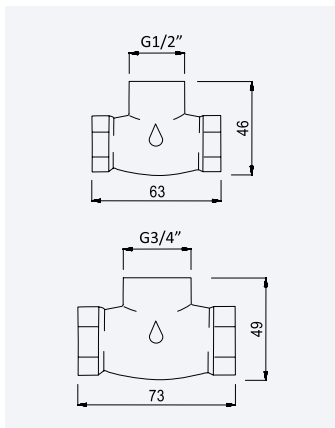

Sifão de 1 1/4" - Elo

Bottle trap, 1 1/4" - Elo

Sifón de lavabo 1 1/4" - Elo

Cromado • Chrome	137 000 1CR	41,70 €
Night Sky	137 000 1NS	54,20 €
Pure White	137 000 1PW	54,20 €
Morning Mist	137 000 1MM	62,60 €
Gunmetal	137 000 1MG	62,60 €
Sunrise	137 000 1SR	62,60 €
Sunset	137 000 1SS	62,60 €

Torneira de esquadria 3/8" - EloQ

3/8" angle tap with connection - EloQ

Llave de corte 3/8" - EloQ

Cromado • Chrome	125 280 2CR	19,60 €
Night Sky	125 280 2NS	25,50 €
Pure White	125 280 2PW	25,50 €
Morning Mist	125 280 2MM	29,40 €
Gunmetal	125 280 2MG	29,40 €
Sunrise	125 280 2SR	29,40 €
Sunset	125 280 2SS	29,40 €

Torneira de esquadria 1/2" - EloQ

1/2" angle tap with connection - EloQ

Llave de corte 1/2" - EloQ

Cromado • Chrome	125 200 2CR	19,60 €
Night Sky	125 200 2NS	25,50 €
Pure White	125 200 2PW	25,50 €
Morning Mist	125 200 2MM	29,40 €
Gunmetal	125 200 2MG	29,40 €
Sunrise	125 200 2SR	29,40 €
Sunset	125 200 2SS	29,40 €

Torneira de passagem 1/2" - EliteQ

Stop Valve 1/2" - EliteQ

Llave de paso 1/2" - EliteQ

Cromado • Chrome	180 590 1CR	36,20 €
Night Sky	180 590 1NS	47,10 €
Pure White	180 590 1PW	47,10 €
Morning Mist	180 590 1MM	54,30 €
Gunmetal	180 590 1MG	54,30 €
Sunrise	180 590 1SR	54,30 €
Sunset	180 590 1SS	54,30 €

Torneira de passagem 3/4" - EliteQ

Stop Valve 3/4" - EliteQ

Llave de paso 3/4" - EliteQ

Cromado • Chrome	180 590 2CR	38,00 €
Night Sky	180 590 2NS	49,40 €
Pure White	180 590 2PW	49,40 €
Morning Mist	180 590 2MM	57,00 €
Gunmetal	180 590 2MG	57,00 €
Sunrise	180 590 2SR	57,00 €
Sunset	180 590 2SS	57,00 €

Caixa de passagem, para passador - 1/2"

Concealed body for stop valve - 1/2"

Elemento empotrado para llave de paso - 1/2"

156 745 0NO	14,20 €

Caixa de passagem, para passador - 3/4"

Concealed body for stop valve - 3/4"

Elemento empotrado para llave de paso - 3/4"

156 745 1NO	16,20 €