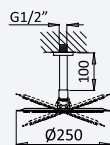

200 300 2NO 201,10 €

BRUMA AirEcoDrop

Sistema embutido de duche com chuveiro de parede Ø230 mm, em ABS

Concealed shower set with ABS shower head Ø230 mm

Sistema de ducha empotrado con alcachofa de ducha Ø230 mm en ABS