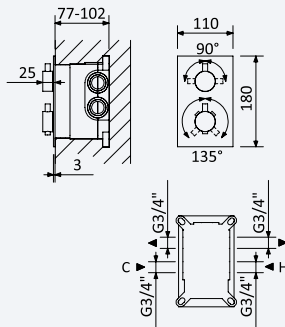

Misturadora termostática embutida, com 1 saída

Concealed thermostatic mixer, with 1 outlet

Mezclador termostático empotrable, con 1 salida

Cromado • Chrome	138 160 1CR	368,20 €
Satinox	138 160 1ST	478,70 €
Night Sky	138 160 1NS	478,70 €
Pure White	138 160 1PW	478,70 €
Morning Mist	138 160 1MM	552,30 €
Gunmetal	138 160 1MG	552,30 €
Sunrise	138 160 1SR	552,30 €
Sunset	138 160 1SS	552,30 €

INT 600 1NO 220,00 €

Misturadora termostática embutida, com 2 saídas

Concealed thermostatic mixer, with 2 outlets

Mezclador termostático empotrable, con 2 salidas

Cromado • Chrome	138 170 1CR	328,00 €
Satinox	138 170 1ST	426,40 €
Night Sky	138 170 1NS	426,40 €
Pure White	138 170 1PW	426,40 €
Morning Mist	138 170 1MM	492,00 €
Gunmetal	138 170 1MG	492,00 €
Sunrise	138 170 1SR	492,00 €
Sunset	138 170 1SS	492,00 €

INT 600 2NO 230,00 €

Misturadora termostática embutida, com 3 saídas

Concealed thermostatic mixer, with 3 outlets

Mezclador termostático empotrable, con 3 salidas

Cromado • Chrome	138 140 1CR	343,00 €
Satinox	138 140 1ST	445,90 €
Night Sky	138 140 1NS	445,90 €
Pure White	138 140 1PW	445,90 €
Morning Mist	138 140 1MM	514,50 €
Gunmetal	138 140 1MG	514,50 €
Sunrise	138 140 1SR	514,50 €
Sunset	138 140 1SS	514,50 €

INT 600 3NO 240,00 €

Misturadora termostática embutida de 2 saídas, com chuveiro de mão Elo

Thermostatic concealed 2 outlets mixer, with handshower set Elo

Mezclador termostático empotrable de 2 salidas, con set de ducha de mano Elo

Cromado • Chrome	138 440 1CR	509,50 €
Satinox	138 440 1ST	662,40 €
Night Sky	138 440 1NS	662,40 €
Pure White	138 440 1PW	662,40 €
Morning Mist	138 440 1MM	764,30 €
Gunmetal	138 440 1MG	764,30 €
Sunrise	138 440 1SR	764,30 €
Sunset	138 440 1SS	764,30 €

INT 630 1NO 370,00 €

Misturadora termostática embutida de 3 saídas, com chuveiro de mão Elo

Thermostatic concealed 3 outlets mixer, with handshower set Elo

Mezclador termostático empotrable de 3 salidas, con set de ducha de mano Elo

Cromado • Chrome	138 450 1CR	524,50 €
Satinox	138 450 1ST	681,90 €
Night Sky	138 450 1NS	681,90 €
Pure White	138 450 1PW	681,90 €
Morning Mist	138 450 1MM	786,80 €
Gunmetal	138 450 1MG	786,80 €
Sunrise	138 450 1SR	786,80 €
Sunset	138 450 1SS	786,80 €

INT 630 2NO 385,00 €