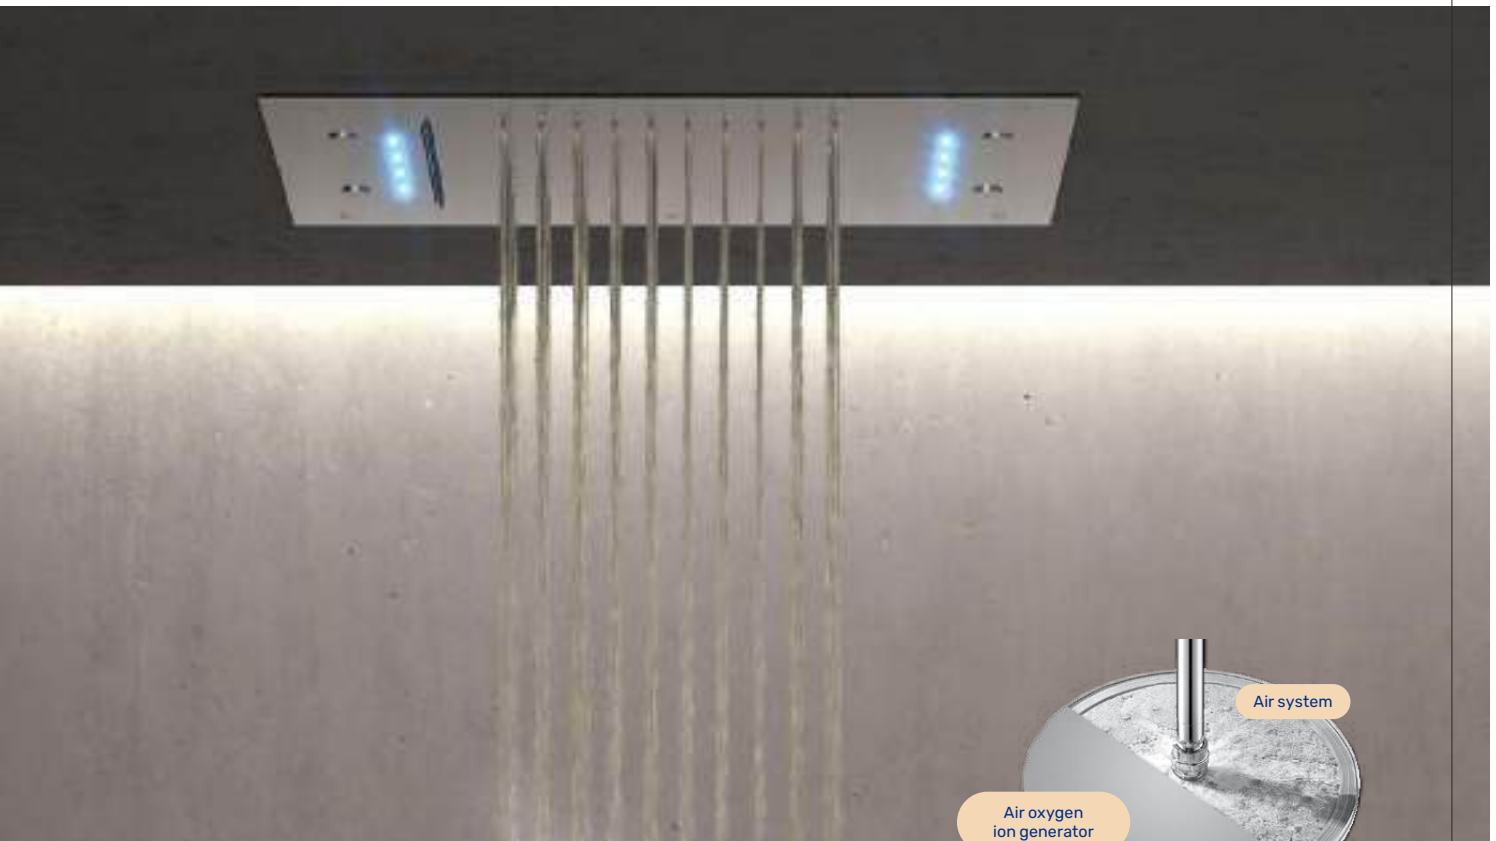

Este proceso sigue un estricto método de control de calidad denominado BRUMA Brightest, en el que el seguimiento realizado por nuestros profesionales asegura que el acabado cromado de los productos BRUMA mantiene la intensidad del brillo original, cumpliendo así los requisitos de durabilidad y resistencia, además de garantizar que la grifería permanece inmaculada durante muchos años.

El agua es el elemento primordial presente en el origen de BRUMA

Su conservación es un compromiso esencial en el desarrollo de nuestros productos.

Asumimos la responsabilidad de gestionar de forma eficiente este recurso vital equipando todos nuestros grifos con sistemas de control de caudal BRUMA Ecodrop.

Esta tecnología utiliza una **mezcla de aire y agua para ofrecer la misma experiencia inmersiva de comodidad** proporcionada por un gran flujo, mientras usa menos agua.

Afirmamos nuestro compromiso con el uso consciente de este recurso vital brindando soluciones que regulan el caudal y la temperatura del agua, adaptables a las características o necesidades de cualquier proyecto, y con un evidente ahorro energético e inversiones asociadas.

O sistema **Air EcoDrop** é mais um reflexo não apenas do nosso compromisso com a criação de novas soluções em linha com as expectativas de beleza e qualidade de um produto BRUMA, como também de novos produtos que inovem numa gestão mais eficiente da água enquanto recurso essencial.