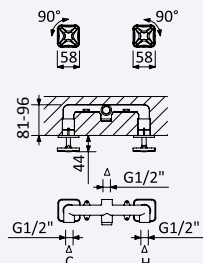

BRUMA

Sistema de banheira, montagem à bancada, com chuveiro mão e válvula com bica de enchimento para banheira

Deck-mounted bath-shower set with handshower and bath filler with waste and overflow

Sistema para baño y ducha de repisa con ducha de mano y sistema de llenado y vaciado para bañeras

Cromado • Chrome	190 420 1CR	596,90 €
Night Sky	190 420 1NS	776,00 €
Pure White	190 420 1PW	776,00 €
Morning Mist	190 420 1MM	895,40 €
Gunmetal	190 420 1MG	895,40 €
Sunrise	190 420 1SR	895,40 €
Sunset	190 420 1SS	895,40 €

Sistema de escoamento com descarga, bicha Lux cinzenta e terminais à cor - Navy

Integrated outlet for splash water, grey Lux shower hose with colored fittings - Navy

Sumidero y conexión al desagüe, flexo Lux gris con accesorios de color - Navy

Cromado • Chrome	161 002 2CR	225,50 €
Night Sky	161 002 2NS	293,20 €
Pure White	161 002 2PW	293,20 €
Morning Mist	161 002 2MM	338,30 €
Gunmetal	161 002 2MG	338,30 €
Sunrise	161 002 2SR	338,30 €
Sunset	161 002 2SS	338,30 €

Misturadora progressiva de montagem à bancada, com 1 saída

Deck-mounted progressive mixer, with 1 outlet

Mezclador progresivo sobre encimera, con 1 salida

Cromado • Chrome	190 902 1CR	169,30 €
Night Sky	190 902 1NS	220,10 €
Pure White	190 902 1PW	220,10 €
Morning Mist	190 902 1MM	254,00 €
Gunmetal	190 902 1MG	254,00 €
Sunrise	190 902 1SR	254,00 €
Sunset	190 902 1SS	254,00 €

Misturadora de 2 furos, montagem à bancada, com 1 saída

2 hole deck-mounted mixer, with 1 outlet

Mezclador bimando de repisa de 2 orificios, con 1 salida

Cromado • Chrome	190 910 1CR	301,50 €
Night Sky	190 910 1NS	392,00 €
Pure White	190 910 1PW	392,00 €
Morning Mist	190 910 1MM	452,30 €
Gunmetal	190 910 1MG	452,30 €
Sunrise	190 910 1SR	452,30 €
Sunset	190 910 1SS	452,30 €

Misturadora embutida de 2 furos, com 1 saída

2 hole concealed mixer, with 1 outlet

Mezclador bimando empotrable de 2 orificios, con 1 salida

Cromado • Chrome	190 602 1CR	313,60 €
Night Sky	190 602 1NS	407,70 €
Pure White	190 602 1PW	407,70 €
Morning Mist	190 602 1MM	470,40 €
Gunmetal	190 602 1MG	470,40 €
Sunrise	190 602 1SR	470,40 €
Sunset	190 602 1SS	470,40 €