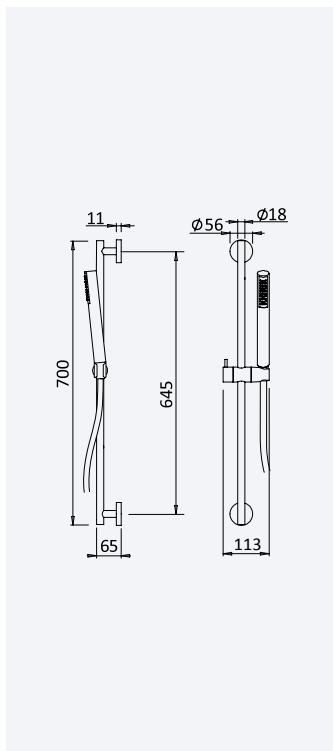

Conjunto de duche: Chuveiro em ABS Elo, rampa em ABS EloX e bicha Lux 1,75 m

Shower set: ABS Elo handshower, ABS shower rail EloX and Lux shower hose 1,75m

Conjunto de ducha: Ducha de mano en ABS Elo, barra de ducha en ABS EloX y flexo Lux 1,75 m

Cromado • Chrome	145 578 0CR	73,70 €

Opção: Chuveiro de mão Body&Soul

Option: Body&Soul handshower

Opción: Ducha de mano Body&Soul

Cromado / Pure White	145 582 2CR	91,70 €

Opção: Chuveiro de mão Emotion

Option: Emotion handshower

Opción: Ducha de mano Emotion

Cromado • Chrome	145 582 3CR	76,70 €
Night Sky	145 582 3NS	99,70 €