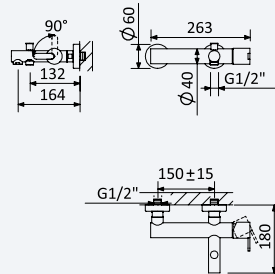

Monocomando de banheira
Single-lever bath/shower mixer
Monomando para baño y ducha

	1	2	
Cromado • Chrome	167 030 1CR	167 030 2CR	192,90 €
Satinox	167 030 1ST	167 030 2ST	250,80 €
• Night Sky	167 030 1NS	167 030 2NS	250,80 €
Pure White	167 030 1PW	167 030 2PW	250,80 €
Morning Mist	167 030 1MM	167 030 2MM	289,40 €
Gunmetal	167 030 1MG	167 030 2MG	289,40 €
• Sunrise	167 030 1SR	167 030 2SR	289,40 €
Sunset	167 030 1SS	167 030 2SS	289,40 €
Latão Envelhecido • Old Brass • Latón Viejo	167 030 1LE	167 030 2LE	327,90 €
Gunmetal PVD	167 030 1GM	167 030 2GM	347,20 €
Sunrise PVD	167 030 1PR	167 030 2PR	347,20 €
Sunset PVD	167 030 1PS	167 030 2PS	347,20 €
Gold PVD	167 030 1PO	167 030 2PO	347,20 €

	3	4	
Cromado • Chrome	167 210 OCR	167 210 3CR	227,90 €
Satinox	167 210 OST	167 210 3ST	296,30 €
Night Sky	167 210 ONS	167 210 3NS	296,30 €
Pure White	167 210 OPW	167 210 3PW	296,30 €
Morning Mist	167 210 OMM	167 210 3MM	341,90 €
Gunmetal	167 210 OMG	167 210 3MG	341,90 €
Sunrise	167 210 OSR	167 210 3SR	341,90 €
Sunset	167 210 OSS	167 210 3SS	341,90 €
Gunmetal PVD	167 210 OGM	167 210 3GM	410,20 €
Sunrise PVD	167 210 OPR	167 210 3PR	410,20 €
Sunset PVD	167 210 OPS	167 210 3PS	410,20 €
Gold PVD	167 210 OPO	167 210 3PO	410,20 €