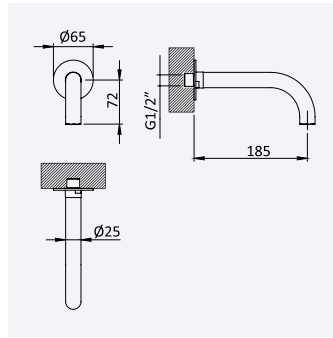

Bica de banheira, montagem à parede - X-Alpha

Bath wall spout - X-Alpha

Caño de bañera mural - X-Alpha

Aço inox satinado • Satin stainless steel • 186 640 01S 103,40 €
Acero inox satinado