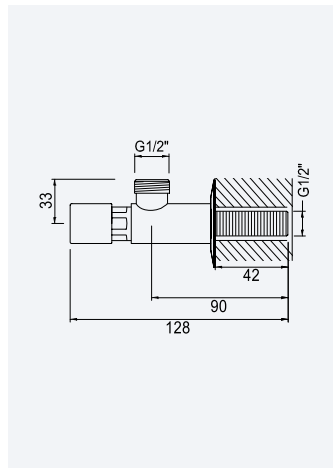

Cromado • Chrome

140 010 0CR

132,00 €

**Torneira temporizada de duche***Wall mounted, self-closing shower tap**Grifo mural de ducha temporizado*

Cromado • Chrome

142 000 1CR

60,70 €

**Torneira temporizada de duche***Wall mounted, self-closing shower tap**Grifo mural de ducha temporizado*