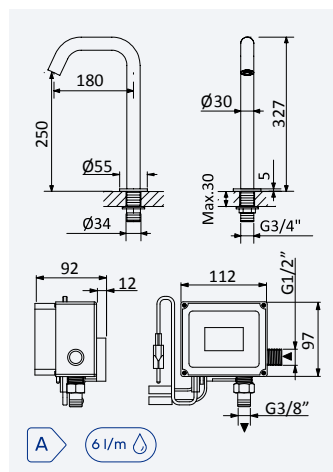

A 6 l/m

BRUMA

Torneira electrónica de lavatório, sensor infravermelhos - Adagio

Infrared electronic basin tap - Adagio

Grifo electrónico para lavabo, detección infrarrojo - Adagio

230V	Cromado • Chrome	130 107 3CR	184,00 €
	Night Sky	130 107 3NS	239,20 €
	Morning Mist	130 107 3MM	276,00 €

6.0V	Cromado • Chrome	130 007 3CR	194,00 €
	Night Sky	130 007 3NS	252,20 €
	Morning Mist	130 007 3MM	291,00 €

Misturadora electrónica de lavatório, sensor infravermelhos - Adagio

Infrared electronic basin mixer - Adagio

Mezclador electrónico para lavabo, detección infrarrojo - Adagio

230V	Cromado • Chrome	130 108 2CR	318,00 €
	Night Sky	130 108 2NS	413,40 €
	Morning Mist	130 108 2MM	477,00 €

6.0V	Cromado • Chrome	130 008 2CR	328,00 €
	Night Sky	130 008 2NS	426,40 €
	Morning Mist	130 008 2MM	492,00 €

Torneira electrónica de lavatório, sensor infravermelhos - Slim

Infrared electronic basin tap - Slim

Grifo electrónico para lavabo, detección infrarrojo - Slim

230V	Cromado • Chrome	130 116 0CR	208,00 €
	Night Sky	130 116 0NS	270,40 €
	Pure White	130 116 0PW	270,40 €
	Morning Mist	130 116 0MM	312,00 €
	Gunmetal	130 116 0MG	312,00 €
	Sunrise	130 116 0SR	312,00 €
	Sunset	130 116 0SS	312,00 €

6.0V	Cromado • Chrome	130 016 0CR	218,00 €
	Night Sky	130 016 0NS	283,40 €
	Pure White	130 016 0PW	283,40 €
	Morning Mist	130 016 0MM	327,00 €
	Gunmetal	130 016 0MG	327,00 €
	Sunrise	130 016 0SR	327,00 €
	Sunset	130 016 0SS	327,00 €

Torneira electrónica para lavatórios altos, sensor infravermelhos - Slim

Infrared electronic tap for free-standing basins - Slim

Grifo electrónico con aumento, infrarrojo - Slim

230V	Cromado • Chrome	130 116 2CR	233,00 €
	Night Sky	130 116 2NS	302,90 €
	Pure White	130 116 2PW	302,90 €
	Morning Mist	130 116 2MM	349,50 €
	Gunmetal	130 116 2MG	349,50 €
	Sunrise	130 116 2SR	349,50 €
	Sunset	130 116 2SS	349,50 €

6.0V	Cromado • Chrome	130 016 2CR	243,00 €
	Night Sky	130 016 2NS	315,90 €
	Pure White	130 016 2PW	315,90 €
	Morning Mist	130 016 2MM	364,50 €
	Gunmetal	130 016 2MG	364,50 €
	Sunrise	130 016 2SR	364,50 €
	Sunset	130 016 2SS	364,50 €