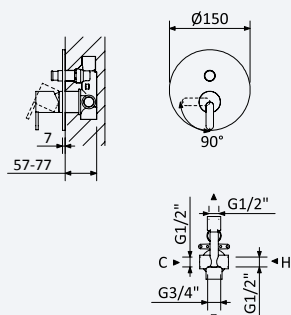

1	2	
Cromado • Chrome	167 130 1CR	167 130 2CR	131,30 €
Satinox	167 130 1ST	167 130 2ST	170,70 €
• Night Sky	167 130 1NS	167 130 2NS	170,70 €
Pure White	167 130 1PW	167 130 2PW	170,70 €
Morning Mist	167 130 1MM	167 130 2MM	197,00 €
Gunmetal	167 130 1MG	167 130 2MG	197,00 €
• Sunrise	167 130 1SR	167 130 2SR	197,00 €
Sunset	167 130 1SS	167 130 2SS	197,00 €
Latão Envelhecido • Old Brass • Latón Viejo	167 130 1LE	167 130 2LE	223,20 €

200 210 1NO 78,60 €