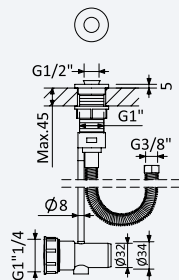

Sistema de escoamento com descarga, bicha Lux cinzenta e terminais à cor - Elo

Integrated outlet for splash water, grey Lux shower hose with colored fittings - Elo

Sumidero y conexión al desagüe, flexo Lux gris con accesorios de color - Elo

Cromado • Chrome	161 003 0CR	217,10 €
Satinox	161 003 0ST	282,20 €
Night Sky	161 003 0NS	282,20 €
Pure White	161 003 0PW	282,20 €
Morning Mist	161 003 0MM	325,70 €
Gunmetal	161 003 0MG	325,70 €
Sunrise	161 003 0SR	325,70 €
Sunset	161 003 0SS	325,70 €
Latão Envelhecido • Old Brass • Latón Viejo	161 003 0LE	369,10 €