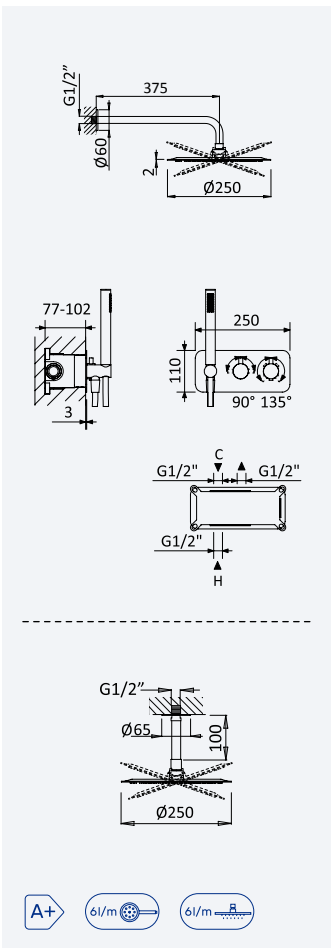

Sistema termostático embutido de duche com chuveiro de parede Ø250 mm e kit de chuveiro mão

Thermostatic concealed shower set with shower head Ø250 mm and handshower set

Sistema de ducha termostático empotrado con alcachofa de ducha Ø250 mm y set de ducha de mano

Aço inox satinado •
Satin stainless steel • 186 591 1IS 982,80 €
Acero inox satinado

INT 630 1NO 370,00 €

Opção: Chuveiro fixo de tecto Ø250 mm e braço 100 mm

Option: Shower head Ø250 mm with ceiling shower arm 100 mm

Opción: Alcachofa de ducha Ø250 mm con brazo de techo 100 mm

Aço inox satinado •
Satin stainless steel • 186 601 1IS 1 002,80 €
Acero inox satinado

INT 630 1NO 370,00 €