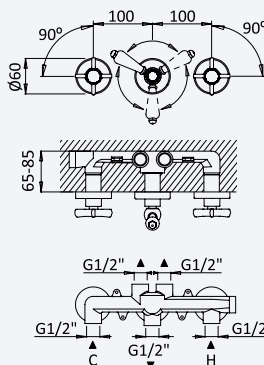

Misturadora embutida de 3 furos, com 3 saídas

3 hole concealed mixer, with 3 outlets

Mezclador bimando empotrable de 3 orificios, con 3 salidas

Cromado • Chrome	117 310 4CR	331,50 €
Night Sky	117 310 4NS	431,00 €
Latão Envelhecido • Old Brass • Latón Viejo	117 310 4LE	563,60 €
Ouro 24kt • Gold 24kt • Oro 24kt	117 310 4OR	663,00 €

200 250 6NO 233,50 €