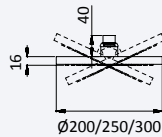

Chuveiro de Ø200 mm em latão

Brass shower head Ø200 mm

Alcachofa de ducha Ø200 mm en latón

Cromado • Chrome	145 540 6CR	111,00 €
Satinox	145 540 6ST	144,30 €
Night Sky	145 540 6NS	144,30 €
Pure White	145 540 6PW	144,30 €
Morning Mist	145 540 6MM	166,50 €
Gunmetal	145 540 6MG	166,50 €
Sunrise	145 540 6SR	166,50 €
Sunset	145 540 6SS	166,50 €

Chuveiro de Ø250 mm em latão

Brass shower head Ø250 mm

Alcachofa de ducha Ø250 mm en latón

Cromado • Chrome	145 542 9CR	141,00 €
Satinox	145 542 9ST	183,30 €
Night Sky	145 542 9NS	183,30 €
Pure White	145 542 9PW	183,30 €
Morning Mist	145 542 9MM	211,50 €
Gunmetal	145 542 9MG	211,50 €
Sunrise	145 542 9SR	211,50 €
Sunset	145 542 9SS	211,50 €
Latão Envelhecido • Old Brass • Latón Viejo	145 542 9LE	239,70 €
Ouro 24kt • Gold 24kt • Oro 24kt	145 542 9OR	282,00 €
Gunmetal PVD	145 542 9GM	324,30 €
Sunrise PVD	145 542 9PR	324,30 €
Sunset PVD	145 542 9PS	324,30 €
Gold PVD	145 542 9PO	324,30 €

Chuveiro de Ø300 mm em latão

Brass shower head Ø300 mm

Alcachofa de ducha Ø300 mm en latón

Cromado • Chrome	145 540 5CR	201,00 €
Satinox	145 540 5ST	261,30 €
Night Sky	145 540 5NS	261,30 €
Pure White	145 540 5PW	261,30 €
Morning Mist	145 540 5MM	301,50 €
Gunmetal	145 540 5MG	301,50 €
Sunrise	145 540 5SR	301,50 €
Sunset	145 540 5SS	301,50 €

Chuveiro UltraThin de 200x200 mm em inox

UltraThin stainless steel shower head 200x200 mm

Alcachofa de ducha UltraThin en inox 200x200 mm

Cromado • Chrome	145 541 1CR	68,00 €

Chuveiro UltraThin de 250x250 mm em inox

UltraThin stainless steel shower head 250x250 mm

Alcachofa de ducha UltraThin en inox 250x250 mm

Cromado • Chrome	145 541 8CR	103,00 €

Chuveiro UltraThin de 300x300 mm em inox

UltraThin stainless steel shower head 300x300 mm

Alcachofa de ducha UltraThin en inox 300x300 mm

Cromado • Chrome	145 541 6CR	143,00 €

SD

BRUMA AirEcoDrop