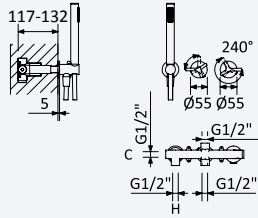

BRUMA AirEcoDrop