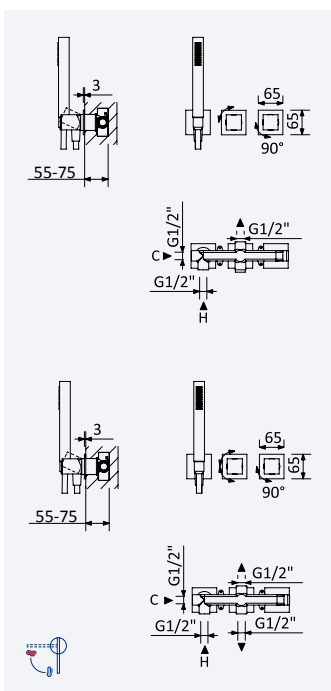

Monocomando embutido horizontal, com 3 saídas

Concealed horizontal single lever mixer, with 3 outlets

Monomando empotrable horizontal, con 3 salidas

Cromado • Chrome	301 142 2CR	270,60 €
Night Sky	301 142 2NS	351,80 €
Pure White	301 142 2PW	351,80 €
Morning Mist	301 142 2MM	405,90 €
Gunmetal	301 142 2MG	405,90 €
Sunrise	301 142 2SR	405,90 €
Sunset	301 142 2SS	405,90 €

200 220 2NO 137,50 €

Monocomando embutido de 2 saídas, com chuveiro de mão

Concealed single lever 2 outlets mixer, with handshower set

Monomando empotrable de 2 salidas, con set de ducha de mano

Cromado • Chrome	301 170 2CR	335,90 €
Night Sky	301 170 2NS	436,70 €
Pure White	301 170 2PW	436,70 €
Morning Mist	301 170 2MM	503,90 €
Gunmetal	301 170 2MG	503,90 €
Sunrise	301 170 2SR	503,90 €
Sunset	301 170 2SS	503,90 €

200 240 1NO 168,80 €

Monocomando embutido de 3 saídas, com chuveiro de mão

Concealed single lever 3 outlets mixer, with handshower set

Monomando empotrable de 3 salidas, con set de ducha de mano

Cromado • Chrome	301 200 2CR	350,90 €
Night Sky	301 200 2NS	456,20 €
Pure White	301 200 2PW	456,20 €
Morning Mist	301 200 2MM	526,40 €
Gunmetal	301 200 2MG	526,40 €
Sunrise	301 200 2SR	526,40 €
Sunset	301 200 2SS	526,40 €

200 240 2NO 176,30 €