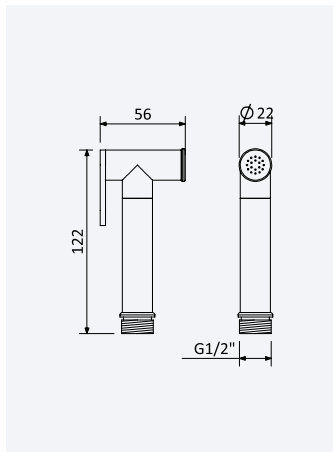

Chuveiro com botão de acionamento em latão - Elo

Brass push button handshower - Elo

Teleducha de botón en laton - Elo

Cromado • Chrome 145 582 7CR 25,90 €
Satinox 145 582 7ST 33,70 €
Night Sky 145 582 7NS 33,70 €
Pure White 145 582 7PW 33,70 €
Morning Mist 145 582 7MM 38,90 €
Gunmetal 145 582 7MG 38,90 €
Sunrise 145 582 7SR 38,90 €
Sunset 145 582 7SS 38,90 €
Latão Envelhecido • Old Brass • 145 582 7LE 44,00 €
Latón Viejo
Gunmetal PVD 145 582 7GM 46,60 €
Sunrise PVD 145 582 7PR 46,60 €
Sunset PVD 145 582 7PS 46,60 €
Gold PVD 145 582 7PO 46,60 €