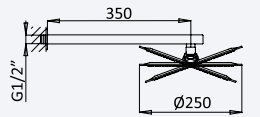

BRUMA AirEcoDrop