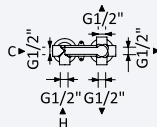

NT

Monocomando embutido horizontal, com 2 saídas

Concealed horizontal single lever mixer, with 2 outlets

Monomando empotrable horizontal, con 2 salidas

Cromado • Chrome	181 162 1CR	174,90 €
Night Sky	181 162 1NS	227,40 €
Pure White	181 162 1PW	227,40 €
Morning Mist	181 162 1MM	262,40 €
Gunmetal	181 162 1MG	262,40 €
Sunrise	181 162 1SR	262,40 €
Sunset	181 162 1SS	262,40 €

200 220 1NO 130,00 €

Monocomando embutido horizontal, com 3 saídas

Concealed horizontal single lever mixer, with 3 outlets

Monomando empotrable horizontal, con 3 salidas

Cromado • Chrome	181 142 1CR	189,90 €
Night Sky	181 142 1NS	246,90 €
Pure White	181 142 1PW	246,90 €
Morning Mist	181 142 1MM	284,90 €
Gunmetal	181 142 1MG	284,90 €
Sunrise	181 142 1SR	284,90 €
Sunset	181 142 1SS	284,90 €

200 220 2NO 137,50 €

Monocomando embutido de 2 saídas, com chuveiro de mão Emotion

Concealed single lever 2 outlets mixer, with Emotion handshower set

Monomando empotrable de 2 salidas, con set de ducha de mano Emotion

Cromado • Chrome	181 170 1CR	250,10 €
• Night Sky	181 170 1NS	325,10 €
Pure White	181 170 1PW	325,10 €
Morning Mist	181 170 1MM	375,20 €
Gunmetal	181 170 1MG	375,20 €
Sunrise	181 170 1SR	375,20 €
Sunset	181 170 1SS	375,20 €

200 240 1NO 168,80 €

Monocomando embutido de 3 saídas, com chuveiro de mão Emotion

Concealed single lever 3 outlets mixer, with Emotion handshower set

Monomando empotrable de 3 salidas, con set de ducha de mano Emotion

Cromado • Chrome	181 110 1CR	265,10 €
• Night Sky	181 110 1NS	344,60 €
Pure White	181 110 1PW	344,60 €
Morning Mist	181 110 1MM	397,70 €
Gunmetal	181 110 1MG	397,70 €
Sunrise	181 110 1SR	397,70 €
Sunset	181 110 1SS	397,70 €

200 240 2NO 176,30 €

Monocomando embutido com bica de banheira e chuveiro de mão Emotion

Concealed single lever mixer, with bath spout and handshower set Emotion

Monomando empotrable con caño de bañera y set de ducha de mano Emotion

Cromado • Chrome	181 100 1CR	398,80 €
Night Sky	181 100 1NS	518,40 €
Pure White	181 100 1PW	518,40 €
Morning Mist	181 100 1MM	598,20 €
Gunmetal	181 100 1MG	598,20 €
Sunrise	181 100 1SR	598,20 €
Sunset	181 100 1SS	598,20 €

200 300 1NO 193,60 €

Misturadora embutida de 3 saídas, com bica de banheira e chuveiro de mão Emotion

Concealed 3 outlets mixer, with bath spout and handshower set Emotion

Mezclador empotrable de 3 salidas con caño de bañera y set de ducha de mano Emotion

Cromado • Chrome	181 090 1CR	413,80 €
Night Sky	181 090 1NS	537,90 €
Pure White	181 090 1PW	537,90 €
Morning Mist	181 090 1MM	620,70 €
Gunmetal	181 090 1MG	620,70 €
Sunrise	181 090 1SR	620,70 €
Sunset	181 090 1SS	620,70 €

200 300 2NO 201,10 €