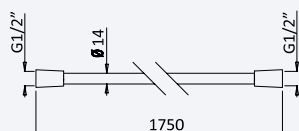

Bicha de chuveiro, Lux 1,75 m

Lux shower hose 1,75 m

Flexo Lux de 1,75 m

Night Sky	145 630 2NS	24,60 €
Pure White	145 630 2PW	34,60 €