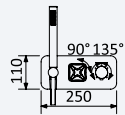

BRUMA AirEcoDrop

BRUMA AirEcoDrop