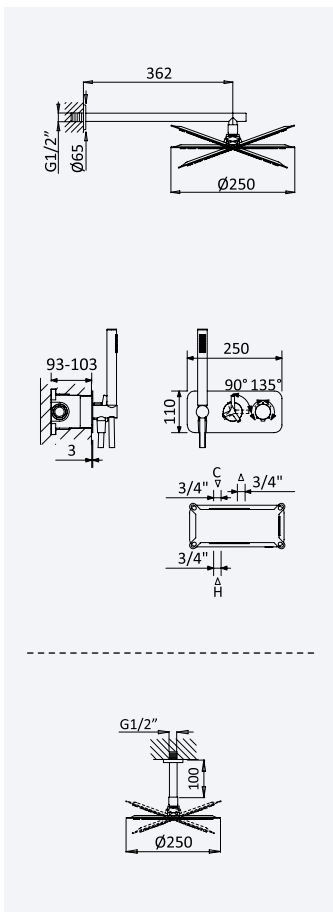

BRUMA AirEcoDrop

Sistema embutido de duche termostático com chuveiro de parede Ø250 mm em inox e kit de chuveiro mão

Thermostatic concealed shower set with inox shower head Ø250 mm and handshower set

Sistema de ducha termostático empotrado con alcachofa de ducha Ø250 mm em inox y set de ducha de mano

Cromado • Chrome	191 782 1CR	943,00 €
Night Sky	191 782 1NS	1 225,90 €
Pure White	191 782 1PW	1 225,90 €
Morning Mist	191 782 1MM	1 414,50 €
Gunmetal	191 782 1MG	1 414,50 €
Sunrise	191 782 1SR	1 414,50 €
Sunset	191 782 1SS	1 414,50 €

INT 630 3NO 429,60 €

Opção: Chuveiro fixo de tecto Ø250 mm em inox e braço 100 mm

Option: Inox shower head Ø250 mm with ceiling shower arm 100 mm

Opción: Alcachofa de ducha Ø250 mm em inox con brazo de techo 100 mm

Cromado • Chrome	191 792 1CR	903,00 €
Night Sky	191 792 1NS	1 173,90 €
Pure White	191 792 1PW	1 173,90 €
Morning Mist	191 792 1MM	1 354,50 €
Gunmetal	191 792 1MG	1 354,50 €
Sunrise	191 792 1SR	1 354,50 €
Sunset	191 792 1SS	1 354,50 €

INT 630 3NO 429,60 €

Sistema termostático embutido de duche com chuveiro de tecto (Chuva/Cascata) e chuveiro mão

Thermostatic concealed shower set with overhead shower (Rain/Cascade) and handshower set

Sistema de ducha termostático empotrado con ducha instalación en el techo (Lluvia/Cascada) y set de ducha de mano

Cromado • Chrome	191 788 1CR	1 758,00 €
Night Sky	191 788 1NS	2 285,40 €
Pure White	191 788 1PW	2 285,40 €
Morning Mist	191 788 1MM	2 637,00 €

INT 630 4NO 439,20 €

Opção: Chuveiro em INOX, de embutir no tecto 500x500 mm (Chuva)

Option: Steel shower head for ceiling installation, 500x500 mm (Rain)

Opción: Rociador de ducha, en INOX, a techo 500x500 mm (Lluvia)

Cromado • Chrome	191 787 1CR	1 557,60 €
Night Sky	191 787 1NS	2 024,90 €
Pure White	191 787 1PW	2 024,90 €
Morning Mist	191 787 1MM	2 336,40 €

INT 630 3NO 429,60 €

Opção: Chuveiro em INOX, de embutir no tecto 380x380 mm (Chuva)

Option: Steel shower head for ceiling installation, 380x380 mm (Rain)

Opción: Rociador de ducha, en INOX, a techo 380x380 mm (Lluvia)

Cromado • Chrome	191 786 1CR	1 411,70 €
Night Sky	191 786 1NS	1 835,20 €
Pure White	191 786 1PW	1 835,20 €
Morning Mist	191 786 1MM	2 117,60 €

INT 630 3NO 429,60 €