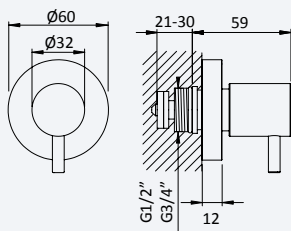

Torneira de passagem 1/2" - Elo

Stop Valve 1/2" - Elo

Llave de paso 1/2" - Elo

Cromado • Chrome	138 590 4CR	27,20 €
Satinox	138 590 4ST	35,40 €
Night Sky	138 590 4NS	35,40 €
Pure White	138 590 4PW	35,40 €
Morning Mist	138 590 4MM	40,80 €
Gunmetal	138 590 4MG	40,80 €
Sunrise	138 590 4SR	40,80 €
Sunset	138 590 4SS	40,80 €

Torneira de passagem 3/4" - Elo

Stop Valve 3/4" - Elo

Llave de paso 3/4" - Elo

Cromado • Chrome	138 590 5CR	29,10 €
Satinox	138 590 5ST	37,80 €
Night Sky	138 590 5NS	37,80 €
Pure White	138 590 5PW	37,80 €
Morning Mist	138 590 5MM	43,70 €
Gunmetal	138 590 5MG	43,70 €
Sunrise	138 590 5SR	43,70 €
Sunset	138 590 5SS	43,70 €

Caixa de passagem, para passador - 1/2"

Concealed body for stop valve - 1/2"

Elemento empotrado para llave de paso - 1/2"

156 745 0N0 14,20 €