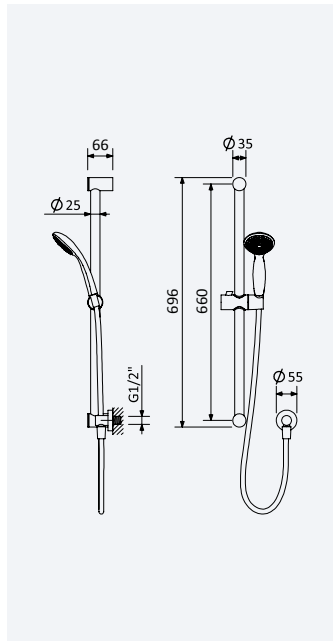

Shower set with outlet elbow, metal hose 160cm and Oasis handshower

Conjunto de ducha con codo de salida, flexo en metal 160cm y ducha de mano Oasis

← Ø65 → ← 7 →

Cromado • Chrome

145 592 3CR 56,40 €

Conjunto de duche com curva de saída, rampa Eko bicha 160cm e chuveiro de mão Oasis