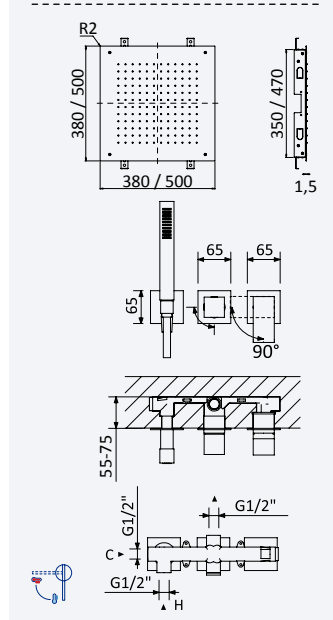

BRUMA

Sistema embutido de duche com chuveiro de tecto EasyFix 300 x 300 mm (Chuva) e chuveiro de mão separado Quadra

Concealed shower set with EasyFix overhead shower 300 x 300 mm (Rain) and separate handshower set Quadra

Sistema de ducha empotrado con ducha instalación en el techo EasyFix 300 x 300 mm (Lluvia) y set de ducha de mano separado Quadra

Cromado • Chrome

182 421 1CR 550,90 €

200 220 1NO 130,00 €

Sistema embutido de duche com chuveiro de tecto (Chuva/Cascata) e chuveiro mão

Concealed shower set with overhead shower (Rain/Cascade) and handshower set

Sistema de ducha empotrado con ducha instalación en el techo (Lluvia/Cascada) y set de ducha de mano

← 500x500 →

Cromado • Chrome 182 426 1CR 1 257,90 €
Night Sky 182 426 1NS 1 635,30 €
Pure White 182 426 1PW 1 635,30 €
Morning Mist 182 426 1MM 1 886,90 €

200 240 2NO 176,30 €

Opção: Chuveiro em INOX, de embutir no tecto 500x500 mm (Chuva)

Option: Steel shower head for ceiling installation, 500x500 mm (Rain)

Opção: Rociador de ducha, en INOX, a techo 500x500 mm (Lluvia)

← 500x500 →

Cromado • Chrome 182 427 1CR 1 059,10 €
Night Sky 182 427 1NS 1 376,80 €
Pure White 182 427 1PW 1 376,80 €
Morning Mist 182 427 1MM 1 588,70 €

200 240 1NO 168,80 €

Opção: Chuveiro em INOX, de embutir no tecto 380x380 mm (Chuva)

Option: Steel shower head for ceiling installation, 380x380 mm (Rain)

Opção: Rociador de ducha, en INOX, a techo 380x380 mm (Lluvia)

← 380x380 →

Cromado • Chrome 182 428 1CR 912,00 €
Night Sky 182 428 1NS 1 185,60 €
Pure White 182 428 1PW 1 185,60 €
Morning Mist 182 428 1MM 1 368,00 €

200 240 1NO 168,80 €