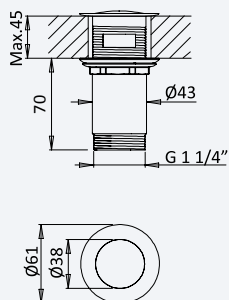

Válvula clic-clac 1 1/4" com respiro - Liz

Push-open waste set 1 1/4" with overflow - Liz

Válvula de desagüe clic-clac con rebosadero - Liz

Cromado • Chrome	195 590 0CR	16,80 €