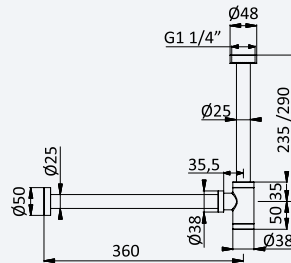

Sifão de 1 1/4" - X-Alpha

Bottle trap, 1 1/4" - X-Alpha

Sifón de lavabo 1 1/4" - X-Alpha

Aço inox satinado • Satin stainless steel • 186 137 0IS 119,00 €
Acero inox satinado