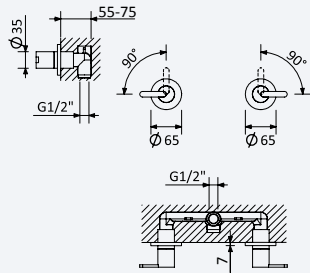

Misturadora embutida de 2 furos, com 1 saída

2 hole concealed mixer, with 1 outlet

Mezclador bimando empotrable de 2 orificios, con 1 salida

	1	2	
Cromado • Chrome	167 010 6CR	167 010 7CR	205,00 €
Satinox	167 010 6ST	167 010 7ST	266,50 €
Night Sky	167 010 6NS	167 010 7NS	266,50 €
Pure White	167 010 6PW	167 010 7PW	266,50 €
Morning Mist	167 010 6MM	167 010 7MM	307,50 €
Gunmetal	167 010 6MG	167 010 7MG	307,50 €
Sunrise	167 010 6SR	167 010 7SR	307,50 €
Sunset	167 010 6SS	167 010 7SS	307,50 €
Latão Envelhecido • Old Brass • Latón Viejo	167 010 6LE	167 010 7LE	348,50 €

200 150 2NO 123,00 €

	3	4	
Cromado • Chrome	167 310 2CR	167 310 3CR	240,00 €
Satinox	167 310 2ST	167 310 3ST	312,00 €
Night Sky	167 310 2NS	167 310 3NS	312,00 €
Pure White	167 310 2PW	167 310 3PW	312,00 €
Morning Mist	167 310 2MM	167 310 3MM	360,00 €
Gunmetal	167 310 2MG	167 310 3MG	360,00 €
Sunrise	167 310 2SR	167 310 3SR	360,00 €
Sunset	167 310 2SS	167 310 3SS	360,00 €

200 150 2NO 123,00 €