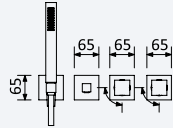

INT 640 2NO 405,20 €

BRUMA AirEcoDrop

BRUMA

Sistema embutido de banheira, com chuveiro de tecto 250x250 mm, braço 100 mm, chuveiro mão Quadra e bica de banheira

Concealed bath-shower set, with shower head 250x250 mm, ceiling shower arm 100 mm, Quadra handshower and bath spout