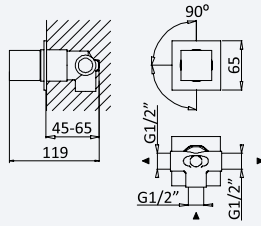

BRUMA

Inversor com 2 saídas

Diverter with 2 outlets

Inversor con 2 salidas

Cromado • Chrome	102 170 2CR	125,10 €
Night Sky	102 170 2NS	162,60 €
Pure White	102 170 2PW	162,60 €
Morning Mist	102 170 2MM	187,70 €
Gunmetal	102 170 2MG	187,70 €
Sunrise	102 170 2SR	187,70 €
Sunset	102 170 2SS	187,70 €

INT 400 1NO 75,00 €

Inversor com 3 saídas

Diverter with 3 outlets

Inversor con 3 salidas

Cromado • Chrome	102 180 2CR	140,10 €
Night Sky	102 180 2NS	182,10 €
Pure White	102 180 2PW	182,10 €
Morning Mist	102 180 2MM	210,20 €
Gunmetal	102 180 2MG	210,20 €
Sunrise	102 180 2SR	210,20 €
Sunset	102 180 2SS	210,20 €

INT 400 2NO 90,00 €

Inversor com 4 saídas

Diverter with 4 outlets

Inversor con 4 salidas

Cromado • Chrome	102 190 2CR	155,10 €
Night Sky	102 190 2NS	201,60 €
Pure White	102 190 2PW	201,60 €
Morning Mist	102 190 2MM	232,70 €
Gunmetal	102 190 2MG	232,70 €
Sunrise	102 190 2SR	232,70 €
Sunset	102 190 2SS	232,70 €

INT 400 3NO 105,00 €