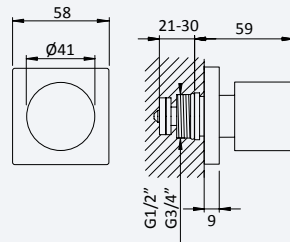

Torneira de passagem 1/2" - EliteQ

Stop Valve 1/2" - EliteQ

Llave de paso 1/2" - EliteQ

Cromado • Chrome	180 590 1CR	36,20 €
Night Sky	180 590 1NS	47,10 €
Pure White	180 590 1PW	47,10 €
Morning Mist	180 590 1MM	54,30 €
Gunmetal	180 590 1MG	54,30 €
Sunrise	180 590 1SR	54,30 €
Sunset	180 590 1SS	54,30 €

Torneira de passagem 3/4" - EliteQ

Stop Valve 3/4" - EliteQ

Llave de paso 3/4" - EliteQ

Cromado • Chrome	180 590 2CR	38,00 €
Night Sky	180 590 2NS	49,40 €
Pure White	180 590 2PW	49,40 €
Morning Mist	180 590 2MM	57,00 €
Gunmetal	180 590 2MG	57,00 €
Sunrise	180 590 2SR	57,00 €
Sunset	180 590 2SS	57,00 €

Caixa de passagem, para passador - 1/2"

Concealed body for stop valve - 1/2"

Elemento empotrado para llave de paso - 1/2"

156 745 0NO 14,20 €

Caixa de passagem, para passador - 3/4"

Concealed body for stop valve - 3/4"

Elemento empotrado para llave de paso - 3/4"

156 745 1NO 16,20 €

HE