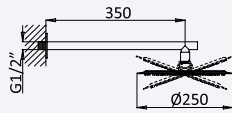

BRUMA AirEcoDrop