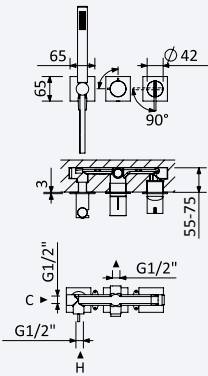

Monocomando embutido de 2 saídas, com chuveiro de mão

Concealed single lever 2 outlets mixer, with handshower set

Monomando empotrable de 2 salidas, con set de ducha de mano

Cromado • Chrome	168 200 1CR	358,20 €
Night Sky	168 200 1NS	465,70 €
Pure White	168 200 1PW	465,70 €
Morning Mist	168 200 1MM	537,30 €
Gunmetal	168 200 1MG	537,30 €
Sunrise	168 200 1SR	537,30 €
Sunset	168 200 1SS	537,30 €

200 240 1NO 168,80 €

Monocomando embutido de 3 saídas, com chuveiro de mão

Concealed single lever 3 outlets mixer, with handshower set

Monomando empotrable de 3 salidas, con set de ducha de mano

Cromado • Chrome	168 280 1CR	373,20 €
Night Sky	168 280 1NS	485,20 €
Pure White	168 280 1PW	485,20 €
Morning Mist	168 280 1MM	559,80 €
Gunmetal	168 280 1MG	559,80 €
Sunrise	168 280 1SR	559,80 €
Sunset	168 280 1SS	559,80 €

200 240 2NO 176,30 €

Misturadora termostática embutida de 2 saídas, com chuveiro de mão - VenusQ

Thermostatic concealed 2 outlets mixer, with handshower set - VenusQ

Mezclador termostático empotrable de 2 salidas, con set de ducha de mano - VenusQ

Cromado • Chrome	187 200 1CR	539,50 €
Night Sky	187 200 1NS	701,40 €
Pure White	187 200 1PW	701,40 €
Morning Mist	187 200 1MM	809,30 €
Gunmetal	187 200 1MG	809,30 €
Sunrise	187 200 1SR	809,30 €
Sunset	187 200 1SS	809,30 €

INT 630 1NO 370,00 €

Misturadora termostática embutida de 3 saídas, com chuveiro de mão - VenusQ

Thermostatic concealed 3 outlets mixer, with handshower set - VenusQ

Mezclador termostático empotrable de 3 salidas, con set de ducha de mano - VenusQ

Cromado • Chrome	187 280 1CR	554,50 €
Night Sky	187 280 1NS	720,90 €
Pure White	187 280 1PW	720,90 €
Morning Mist	187 280 1MM	831,80 €
Gunmetal	187 280 1MG	831,80 €
Sunrise	187 280 1SR	831,80 €
Sunset	187 280 1SS	831,80 €

INT 630 2NO 385,00 €