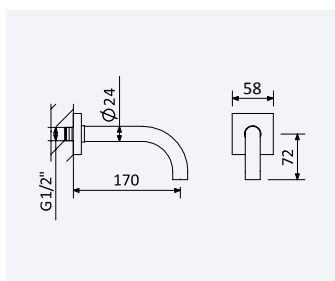

Bica de banheira, montagem à parede - EloQ

Bath wall spout - EloQ

Caño de bañera mural - EloQ

Cromado • Chrome	145 641 2CR	43,00 €
Night Sky	145 641 2NS	55,90 €
Pure White	145 641 2PW	55,90 €
Morning Mist	145 641 2MM	64,50 €
Gunmetal	145 641 2MG	64,50 €
Sunrise	145 641 2SR	64,50 €
Sunset	145 641 2SS	64,50 €