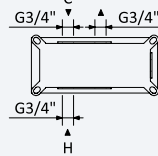

BRUMA AirEcoDrop

BRUMA

Sistema termostático embutido de duche com chuveiro de tecto Ø230 mm em ABS e braço 100 mm, kit de chuveiro mão Elo

Thermostatic concealed shower set with ABS shower head Ø230 mm with ceiling shower arm 100 mm, Elo handshower set

Sistema de ducha termostático empotrado con alcachofa de ducha Ø230 mm en ABS, brazo de techo 100 mm y set de ducha de mano Elo

Cromado • Chrome	138 600 1CR	572,50 €
Night Sky	138 600 1NS	744,30 €
Pure White	138 600 1PW	744,30 €

INT 630 1NO 370,00 €

Opção: Chuveiro fixo UltraThin com Ø250 mm em inox

Option: UltraThin Inox shower head Ø250 mm

Opción: Alcachofa de ducha UltraThin Ø250 mm en inox

Cromado • Chrome	138 600 2CR	607,50 €
Satinox	138 600 2ST	789,80 €
Night Sky	138 600 2NS	789,80 €
Pure White	138 600 2PW	789,80 €
Morning Mist	138 600 2MM	911,30 €
Gunmetal	138 600 2MG	911,30 €
Sunrise	138 600 2SR	911,30 €
Sunset	138 600 2SS	911,30 €

INT 630 1NO 370,00 €

Sistema embutido de duche com chuveiro Line Cascade (Chuva/Cascata) e chuveiro mão

Concealed shower set with Line Cascade shower (Rain/Cascade) and handshower set

Sistema de ducha empotrado con ducha Line Cascade (Lluvia/Cascada) y set de ducha de mano

Cromado • Chrome	107 410 1CR	764,90 €
Night Sky	107 410 1NS	994,40 €
Pure White	107 410 1PW	994,40 €

Morning Mist	107 410 1MM	1 147,40 €

200 240 2NO 176,30 €

Opção: Chuveiro fixo Line (Chuva)

Option: Shower head Line (Rain)

Opción: Alcachofa de ducha Line (Lluvia)

Cromado • Chrome	107 411 1CR	673,00 €
Night Sky	107 411 1NS	874,90 €
Pure White	107 411 1PW	874,90 €

Satinox	107 411 1ST	874,90 €

Morning Mist	107 411 1MM	1 009,50 €

200 240 1NO 168,80 €