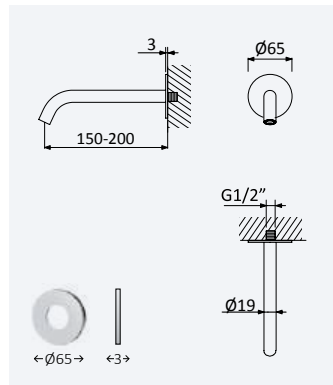

Bica à parede de lavatório com 200 mm - X-Alpha

Wall basin spout, with 200 mm - X-Alpha

Caño de lavabo mural con 200 mm - X-Alpha

Aço Inox Satinado • Satin Stainless Steel • Acero Inox Satinado	186 450 3IS	81,60 €

Opção: 150 mm

Option: 150 mm

Opción: 150 mm

Aço Inox Satinado • Satin Stainless Steel • Acero Inox Satinado	186 001 4IS	79,60 €