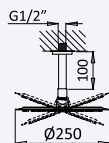

BRUMA AirEcoDrop