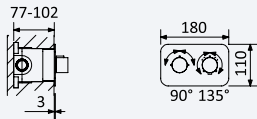

BRUMA AirEcoDrop