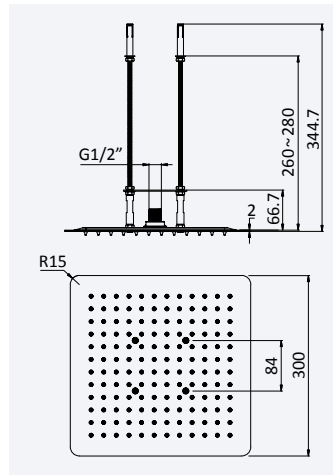

Chuveiro em INOX, de embutir no tecto 300x300 mm

Steel shower head for ceiling installation, 300x300 mm

Rociador de ducha, en INOX, a techo 300x300 mm

Cromado • Chrome 145 553 6CR 298,00 €