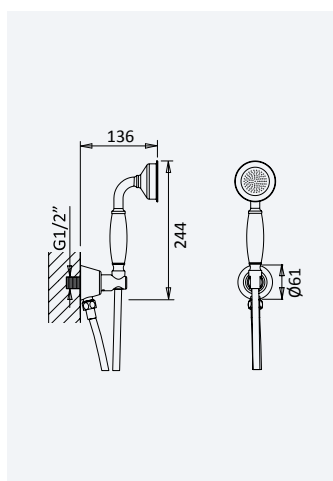

Conjunto de duche fixo com curva de saída, bicha metal 160cm e chuveiro de mão Elite

Fixed shower set with outlet elbow, metal hose 160cm and Elite handshower

Conjunto de ducha fija con codo de salida, flexo metal 160cm y ducha de mano Elite

Cromado • Chrome	180 590 OCR	93,70 €
Night Sky	180 590 ONS	121,80 €
Latão Envelhecido • Old Brass • Latón Viejo	180 590 OLE	159,30 €
Ouro 24kt • Gold 24kt • Oro 24kt	180 590 OOR	187,40 €