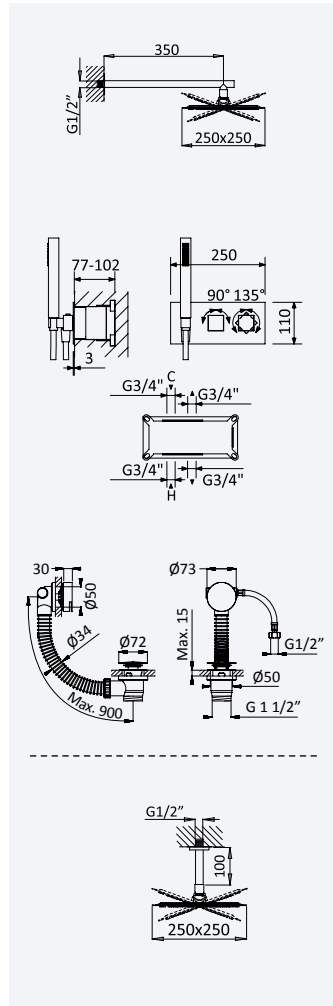

BRUMA AirEcoDrop

AD

BRUMA AirEcoDrop

Sistema termostático embutido de banheira com chuveiro de parede 250x250 mm, kit de chuveiro mão e válvula com bica de enchimento para banheira - Celsius

Thermostatic concealed bath-shower set with shower head 250x250 mm, handshower set and bath filler with waste and overflow - Celsius

Sistema de baño y ducha termostático empotrado con alcachofa de ducha 250x250 mm, set de ducha de mano y sistema de llenado y vaciado para bañeras - Celsius

Cromado • Chrome	185 371 2CR	865,90 €
Night Sky	185 371 2NS	1 125,70 €
Pure White	185 371 2PW	1 125,70 €
Morning Mist	185 371 2MM	1 298,90 €
Gunmetal	185 371 2MG	1 298,90 €
Sunrise	185 371 2SR	1 298,90 €
Sunset	185 371 2SS	1 298,90 €

INT 630 2NO 385,00 €

Opção: Chuveiro fixo de tecto 250x250 mm em inox e braço 100 mm

Option: Inox shower head 250x250 mm with ceiling shower arm 100 mm

Opción: Alcachofa de ducha 250x250 mm en inox con brazo de techo 100 mm

Cromado • Chrome	185 381 2CR	806,60 €
Night Sky	185 381 2NS	1 048,60 €
Pure White	185 381 2PW	1 048,60 €
Morning Mist	185 381 2MM	1 209,90 €
Gunmetal	185 381 2MG	1 209,90 €
Sunrise	185 381 2SR	1 209,90 €
Sunset	185 381 2SS	1 209,90 €

INT 630 2NO 385,00 €

Sistema embutido de banheira com chuveiro de parede 250x250 mm, kit de chuveiro mão Quadra e bica de banheira

Concealed bath-shower set with shower head 250x250 mm, Quadra handshower set and bath spout

Sistema de baño y ducha empotrado con alcachofa de ducha 250x250 mm, set de ducha de mano Quadra y caño de bañera

Cromado • Chrome	301 311 2CR	670,00 €
Night Sky	301 311 2NS	871,00 €
Pure White	301 311 2PW	871,00 €
Morning Mist	301 311 2MM	1 005,00 €
Gunmetal	301 311 2MG	1 005,00 €
Sunrise	301 311 2SR	1 005,00 €
Sunset	301 311 2SS	1 005,00 €

200 300 2NO 201,10 €

Opção: Chuveiro fixo de tecto 250x250 mm em inox e braço 100 mm

Option: Inox shower head 250x250 mm with ceiling shower arm 100 mm

Opción: Alcachofa de ducha 250x250 mm en inox con brazo de techo 100 mm

Cromado • Chrome	301 341 2CR	640,00 €
Night Sky	301 341 2NS	832,00 €
Pure White	301 341 2PW	832,00 €
Morning Mist	301 341 2MM	960,00 €
Gunmetal	301 341 2MG	960,00 €
Sunrise	301 341 2SR	960,00 €
Sunset	301 341 2SS	960,00 €

200 300 2NO 201,10 €