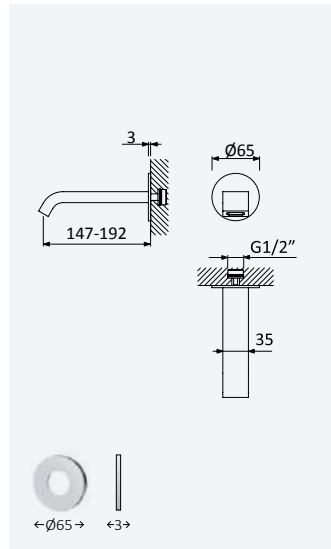

←Ø65→ ←3→

Bica à parede de lavatório com 200 mm - Nautic

Wall basin spout, with 200 mm - Nautic

Caño de lavabo mural con 200 mm - Nautic

Cromado • Chrome	156 942 0CR	79,00 €
Satinox	156 942 0ST	102,70 €
Night Sky	156 942 0NS	102,70 €
Pure White	156 942 0PW	102,70 €
Morning Mist	156 942 0MM	110,60 €
Gunmetal	156 942 0MG	110,60 €
Sunrise	156 942 0SR	110,60 €
Sunset	156 942 0SS	110,60 €

Bica à parede de lavatório com 150 mm - Nautic

Wall basin spout, with 150 mm - Nautic

Caño de lavabo mural con 150 mm - Nautic

Cromado • Chrome	156 943 7CR	111,00 €
Satinox	156 943 7ST	144,30 €
Night Sky	156 943 7NS	144,30 €
Pure White	156 943 7PW	144,30 €
Morning Mist	156 943 7MM	155,40 €
Gunmetal	156 943 7MG	155,40 €
Sunrise	156 943 7SR	155,40 €
Sunset	156 943 7SS	155,40 €