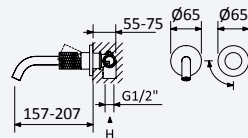

Opção: Bica com 150mm

Option: Spout with 150mm

Opción: Caño con 150mm

Cromado • Chrome	167 012 6CR	200,90 €
Satinox	167 012 6ST	261,20 €
Night Sky	167 012 6NS	261,20 €
Pure White	167 012 6PW	261,20 €
Morning Mist	167 012 6MM	301,40 €
Gunmetal	167 012 6MG	301,40 €
Sunrise	167 012 6SR	301,40 €
Sunset	167 012 6SS	301,40 €
Gunmetal PVD	167 012 6GM	361,60 €
Sunrise PVD	167 012 6PR	361,60 €
Sunset PVD	167 012 6PS	361,60 €
Gold PVD	167 012 6PO	361,60 €

200 100 2NO 83,50 €