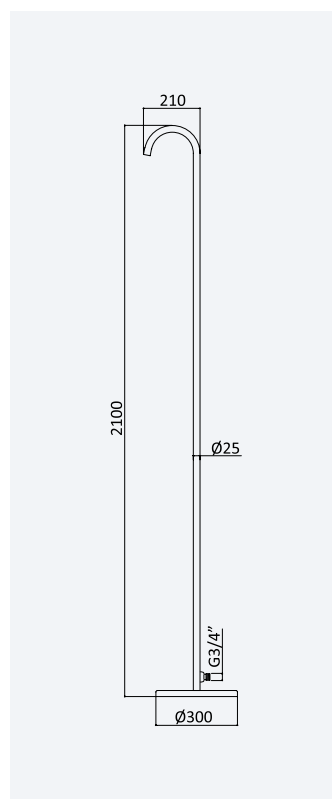

Coluna de chuveiro para exterior em aço inox, com chuveiro embutido - Amovível - PL1

Stainless steel outdoor shower column, with concealed showerhead - Portable shower - PL1

Columna de ducha para exterior, en acero inoxidable, con rociador integrado - Móvil - PL1

Aço Inox Satinado • Satin Stainless Steel • Acero Inox Satinado	123 670 1IS	765,90 €