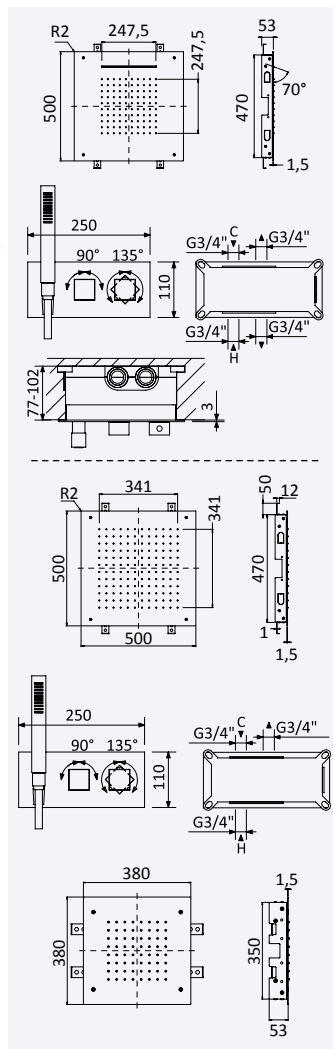

Sistema termostático embutido de duche com chuveiro Line Cascade (Chuva/Cascata) e chuveiro mão - Celsius

Thermostatic concealed shower set with Line Cascade shower (Rain/Cascade) and handshower set - Celsius

Sistema de ducha termostático empotrado con ducha Line Cascade (Lluvia/Cascata) y set de ducha de mano - Celsius

Cromado • Chrome	185 595 2CR	999,80 €
Night Sky	185 595 2NS	1 299,70 €
Pure White	185 595 2PW	1 299,70 €
Morning Mist	185 595 2MM	1 499,70 €

INT 630 2NO 385,00 €

Opção: Chuveiro fixo Line (Chuva)

Option: Shower head Line (Rain)

Opção: Alcachofa de ducha Line (Lluvia)

Cromado • Chrome	185 594 2CR	919,00 €
Night Sky	185 594 2NS	1 194,70 €
Pure White	185 594 2PW	1 194,70 €
Morning Mist	185 594 2MM	1 378,50 €

INT 630 1NO 370,00 €

Sistema termostático embutido de duche com chuveiro de tecto (Chuva/Cascata) e chuveiro mão - Celsius

Thermostatic concealed shower set with overhead shower (Rain/Cascade) and handshower set - Celsius

Sistema de ducha termostático empotrado con ducha instalación en el techo (Lluvia/Cascata) y set de ducha de mano - Celsius

← 500x500 →

Cromado • Chrome	185 488 2CR	1 530,10 €
Night Sky	185 488 2NS	1 989,10 €
Pure White	185 488 2PW	1 989,10 €
Morning Mist	185 488 2MM	2 295,20 €

INT 630 2NO 385,00 €

Opção: Chuveiro em INOX, de embutir no tecto 500x500 mm (Chuva)

Option: Steel shower head for ceiling installation, 500x500 mm (Rain)

Opção: Rociador de ducha, en INOX, a techo 500x500 mm (Lluvia)

← 500x500 →

Cromado • Chrome	185 487 2CR	1 331,30 €
Night Sky	185 487 2NS	1 730,70 €
Pure White	185 487 2PW	1 730,70 €
Morning Mist	185 487 2MM	1 997,00 €

INT 630 1NO 370,00 €

Opção: Chuveiro em INOX, de embutir no tecto 380x380 mm (Chuva)

Option: Steel shower head for ceiling installation, 380x380 mm (Rain)

Opção: Rociador de ducha, en INOX, a techo 380x380 mm (Lluvia)

← 380x380 →

Cromado • Chrome	185 486 2CR	1 184,80 €
Night Sky	185 486 2NS	1 540,20 €
Pure White	185 486 2PW	1 540,20 €
Morning Mist	185 486 2MM	1 777,20 €

INT 630 1NO 370,00 €