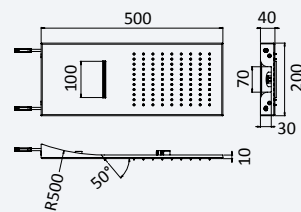

Opção: Chuveiro fixo Line (Chuva)

Option: Shower head Line (Rain)

Opción: Alcaçofa de ducha Line (Lluvia)

Cromado • Chrome	184 484 2CR	904,00 €
Night Sky	184 484 2NS	1 175,20 €
Pure White	184 484 2PW	1 175,20 €
Morning Mist	184 484 2MM	1 356,00 €

INT 630 1NO 370,00 €