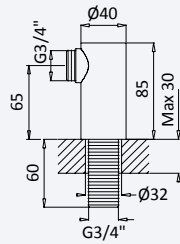

Colunas para montagem em bancada - Elo

Rim mounted columns - Elo

Columnas para montaje sobre encimera - Elo

Cromado • Chrome	145 611 7CR	146,50 €
Satinox	145 611 7ST	190,50 €
Night Sky	145 611 7NS	190,50 €
Pure White	145 611 7PW	190,50 €
Morning Mist	145 611 7MM	219,80 €
Gunmetal	145 611 7MG	219,80 €
Sunrise	145 611 7SR	219,80 €
Sunset	145 611 7SS	219,80 €