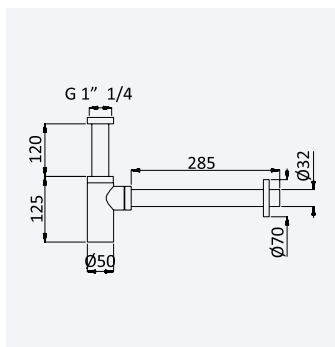

Sifão de 1 1/4" - Elo

Bottle trap, 1 1/4" - Elo

Sifón de lavabo 1 1/4" - Elo

Cromado • Chrome	137 000 1CR	41,70 €
Night Sky	137 000 1NS	54,20 €
Pure White	137 000 1PW	54,20 €
Morning Mist	137 000 1MM	62,60 €
Gunmetal	137 000 1MG	62,60 €
Sunrise	137 000 1SR	62,60 €
Sunset	137 000 1SS	62,60 €