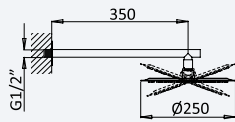

BRUMA AirEcoDrop