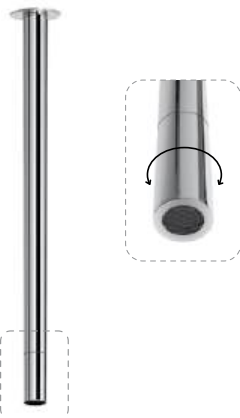

Misturadora progressiva de lavatório, montagem ao tecto - 1,5 mt - EloR

Progressive basin mixer, ceiling-mounted - 1,5 mt - EloR

Mezclador progresivo de lavabo de techo - 1,5 mt - EloR

Cromado • Chrome	126 720 1CR	766,80 €
Satinox	126 720 1ST	996,80 €
Night Sky	126 720 1NS	996,80 €
Pure White	126 720 1PW	996,80 €
Morning Mist	126 720 1MM	1150,20 €
Gunmetal	126 720 1MG	1150,20 €
Sunrise	126 720 1SR	1150,20 €
Sunset	126 720 1SS	1150,20 €

INT 170 1NO 308,00 €

LF