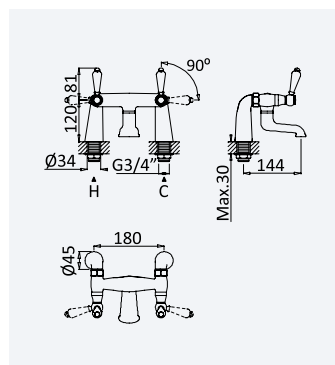

Misturadora de banheira, montagem em bancada - 120 mm

Rim mounted 2 hole bath filler mixer - 120 mm

Mezclador bimando de encimera - 120 mm

Cromado • Chrome	118 760 OCR	221,30 €
Night Sky	118 760 ONS	287,70 €
Latão Envelhecido • Old Brass • Latón Viejo	118 760 OLE	376,20 €
Ouro 24kt • Gold 24kt • Oro 24kt	118 760 OOR	442,60 €