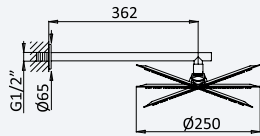

BRUMA AirEcoDrop