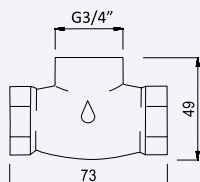

Caixa de passagem, para passador - 3/4"

Concealed body for stop valve - 3/4"

Elemento empotrado para llave de paso - 3/4"

156 745 1NO 16,20 €