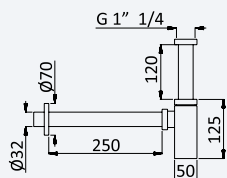

Sifão de 1 1/4" - Quadra

Bottle trap, 1 1/4" - Quadra

Sifón de lavabo 1 1/4" - Quadra

Cromado • Chrome	137 000 2CR	50,60 €
Night Sky	137 000 2NS	65,80 €
Pure white	137 000 2PW	65,80 €
Morning Mist	137 000 2MM	75,90 €
Gunmetal	137 000 2MG	75,90 €
Sunrise	137 000 2SR	75,90 €
Sunset	137 000 2SS	75,90 €