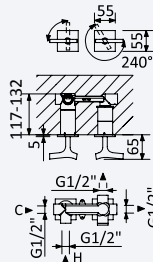

BRUMA

Misturadora progressiva embutida, com 2 saídas

Concealed progressive mixer, with 2 outlets

Mezclador progresivo empotrable, con 2 salidas

Cromado • Chrome	192 652 1CR	354,40 €
Night Sky	192 652 1NS	460,70 €
Pure White	192 652 1PW	460,70 €
Morning Mist	192 652 1MM	531,60 €
Gunmetal	192 652 1MG	531,60 €
Sunrise	192 652 1SR	531,60 €
Sunset	192 652 1SS	531,60 €

200 230 1NO 181,50 €

Misturadora progressiva embutida, com 3 saídas

Concealed progressive mixer, with 3 outlets

Mezclador progresivo empotrable, con 3 salidas

Cromado • Chrome	192 653 1CR	369,40 €
Night Sky	192 653 1NS	480,20 €
Pure White	192 653 1PW	480,20 €
Morning Mist	192 653 1MM	554,10 €
Gunmetal	192 653 1MG	554,10 €
Sunrise	192 653 1SR	554,10 €
Sunset	192 653 1SS	554,10 €

200 230 2NO 191,20 €

Misturadora embutida de 3 furos, com 2 saídas

3 hole concealed mixer, with 2 outlets

Mezclador bimanual empotrable de 3 orificios, con 2 salidas

Cromado • Chrome	192 310 OCR	425,30 €
Night Sky	192 310 ONS	552,90 €
Pure White	192 310 OPW	552,90 €
Morning Mist	192 310 OMM	638,00 €
Gunmetal	192 310 OMG	638,00 €
Sunrise	192 310 OSR	638,00 €
Sunset	192 310 OSS	638,00 €

200 250 1NO 223,90 €

Misturadora embutida de 3 furos, com 3 saídas

3 hole concealed mixer, with 3 outlets

Mezclador bimanual empotrable de 3 orificios, con 3 salidas

Cromado • Chrome	192 310 1CR	440,30 €
Night Sky	192 310 1NS	572,40 €
Pure White	192 310 1PW	572,40 €
Morning Mist	192 310 1MM	660,50 €
Gunmetal	192 310 1MG	660,50 €
Sunrise	192 310 1SR	660,50 €
Sunset	192 310 1SS	660,50 €

200 250 2NO 233,50 €

Misturadora progressiva embutida de 2 saídas, com chuveiro de mão

Progressive concealed 2 outlets mixer, with handshower set

Mezclador progresivo empotrable de 2 salidas, con set de ducha de mano

Cromado • Chrome	192 142 1CR	528,20 €
Night Sky	192 142 1NS	686,70 €
Pure White	192 142 1PW	686,70 €
Morning Mist	192 142 1MM	792,30 €
Gunmetal	192 142 1MG	792,30 €
Sunrise	192 142 1SR	792,30 €
Sunset	192 142 1SS	792,30 €

200 240 3NO 278,30 €

Misturadora progressiva embutida de 3 saídas, com chuveiro de mão

Progressive concealed 3 outlets mixer, with handshower set

Mezclador progresivo empotrable de 3 salidas, con set de ducha de mano

Cromado • Chrome	192 143 1CR	543,20 €
Night Sky	192 143 1NS	706,20 €
Pure White	192 143 1PW	706,20 €
Morning Mist	192 143 1MM	814,80 €
Gunmetal	192 143 1MG	814,80 €
Sunrise	192 143 1SR	814,80 €
Sunset	192 143 1SS	814,80 €

200 240 4NO 288,00 €