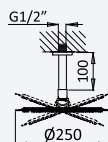

BRUMA AirEcoDrop