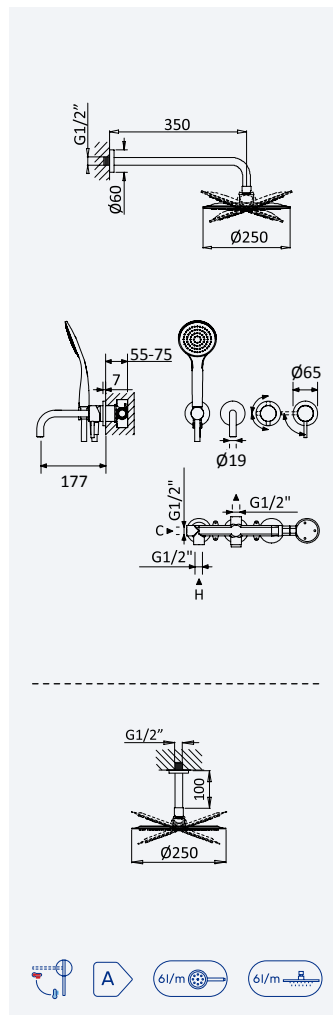

Sistema embutido de banheira, com chuveiro de parede $\varnothing 250$ mm, chuveiro mão Emotion e bica de banheira

Concealed bath-shower set, with shower head $\varnothing 250$ mm, Emotion handshower and bath spout

Sistema de baño y ducha empotrado, con alcachofa de ducha $\varnothing 250$ mm, ducha de mano Emotion y caño de bañera

Cromado • Chrome	107 312 1CR	509,00 €
Night Sky	107 312 1NS	661,70 €
Pure White	107 312 1PW	661,70 €
Satinox	107 312 1ST	661,70 €
Morning Mist	107 312 1MM	763,50 €
Gunmetal	107 312 1MG	763,50 €
Sunrise	107 312 1SR	763,50 €
Sunset	107 312 1SS	763,50 €

200 300 2NO 201,10 €

Opção: Chuveiro fixo de tecto $\varnothing 250$ mm em inox e braço 100 mm

Option: Inox shower head $\varnothing 250$ mm with ceiling shower arm 100 mm

Opción: Alcachofa de ducha $\varnothing 250$ mm en inox con brazo de techo 100 mm

Cromado • Chrome	107 352 1CR	509,00 €
Night Sky	107 352 1NS	661,70 €
Pure White	107 352 1PW	661,70 €
Satinox	107 352 1ST	661,70 €
Morning Mist	107 352 1MM	763,50 €
Gunmetal	107 352 1MG	763,50 €
Sunrise	107 352 1SR	763,50 €
Sunset	107 352 1SS	763,50 €

200 300 2NO 201,10 €