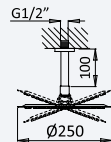

INT 410 2NO 100,40 €

BRUMA AirEcoDrop

BRUMA AirEcoDrop

Sistema embutido de duche com chuveiro de parede Ø250 mm

Concealed shower set with shower head Ø250 mm

Sistema de ducha empotrado con alcachofa de ducha Ø250 mm