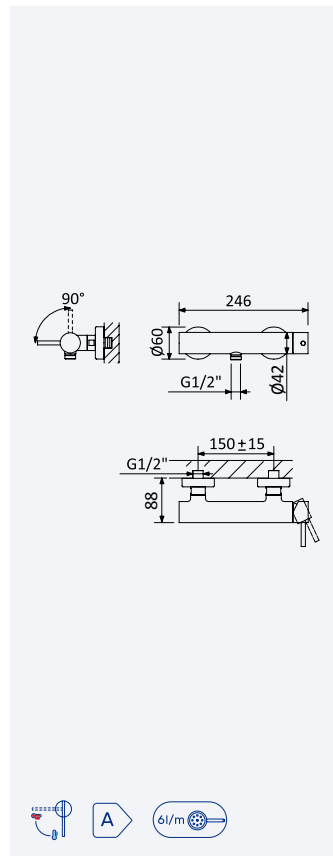

Monocomando de duche

Single-lever shower mixer

Monomando de ducha

Cromado • Chrome	107 310 OCR	147,40 €
Night Sky	107 310 ONS	191,60 €
Pure White	107 310 OPW	191,60 €
Satinox	107 310 OST	191,60 €
Morning Mist	107 310 OMM	221,10 €
Gunmetal	107 310 OMG	221,10 €
Sunrise	107 310 OSR	221,10 €
Sunset	107 310 OSS	221,10 €