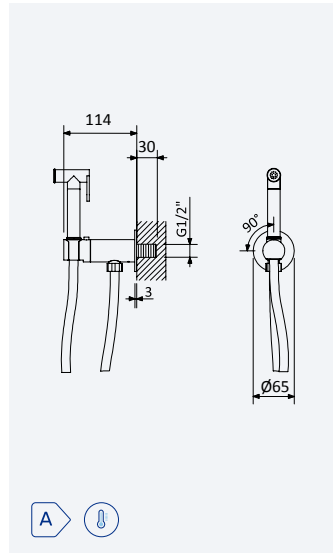

Torneira para bidé WC, abertura 90°. Chuveiro em ABS - Elo

Tap for bidet/toilets, 90° opening. ABS handshower - Elo

Grifo para bidé WC, abertura 90°. Ducha em ABS - Elo

Cromado • Chrome

145 110 0CR

116,50 €

Night Sky

145 110 0NS

151,50 €

Opção: Chuveiro de mão em latão

Option: Brass handshower

Opción: Ducha de mano en latón

Cromado • Chrome

145 110 1CR

129,00 €

Satinox

145 110 1ST

167,70 €

Night Sky

145 110 1NS

167,70 €

Pure White

145 110 1PW

167,70 €

Morning Mist

145 110 1MM

193,50 €

Gunmetal

145 110 1MG

193,50 €

Sunrise

145 110 1SR

193,50 €

Sunset

145 110 1SS

193,50 €

Latão Envelhecido • Old Brass • Latón Viejo

145 110 1LE

219,30 €

BD/WC