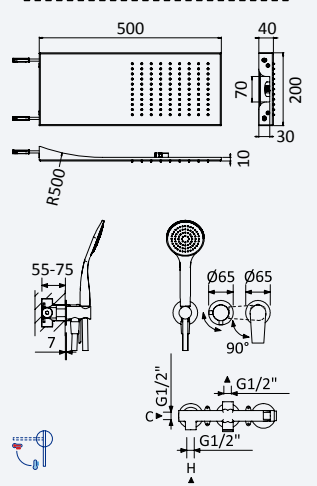

Sistema embutido de duche com chuveiro Line Cascade (Chuva/Cascata) e chuveiro mão

Concealed shower set with Line Cascade shower (Rain/Cascade) and handshower set

Sistema de ducha empotrado con ducha Line Cascade (Lluvia/Cascada) y set de ducha de mano

Cromado • Chrome	181 410 1CR	760,90 €
Night Sky	181 410 1NS	989,20 €
Pure White	181 410 1PW	989,20 €
Morning Mist	181 410 1MM	1141,40 €

200 240 2NO 176,30 €

Opção: Chuveiro fixo Line (Chuva)

Option: Shower head Line (Rain)

Opción: Alcachofa de ducha Line (Lluvia)

Cromado • Chrome	181 411 1CR	669,00 €
Night Sky	181 411 1NS	869,70 €
Pure White	181 411 1PW	869,70 €
Morning Mist	181 411 1MM	1003,50 €

200 240 1NO 168,80 €

BRUMA AirEcoDrop

Sistema embutido de banheira, com chuveiro de parede Ø250 mm, chuveiro mão Emotion e bica de banheira

Concealed bath-shower set, with shower head Ø250 mm, Emotion handshower and bath spout

Sistema de baño y ducha empotrado, con alcachofa de ducha Ø250 mm, ducha de mano Emotion y caño de bañera

Cromado • Chrome	181 312 1CR	538,90 €
Night Sky	181 312 1NS	700,60 €
Pure White	181 312 1PW	700,60 €
Morning Mist	181 312 1MM	808,40 €
Gunmetal	181 312 1MG	808,40 €
Sunrise	181 312 1SR	808,40 €
Sunset	181 312 1SS	808,40 €

200 300 2NO 201,10 €

Opção: Chuveiro fixo de tecto Ø250 mm em inox e braço 100 mm

Option: Inox shower head Ø250 mm with ceiling shower arm 100 mm

Opción: Alcachofa de ducha Ø250 mm en inox con brazo de techo 100 mm

Cromado • Chrome	181 352 1CR	538,90 €
Night Sky	181 352 1NS	700,60 €
Pure White	181 352 1PW	700,60 €
Morning Mist	181 352 1MM	808,40 €
Gunmetal	181 352 1MG	808,40 €
Sunrise	181 352 1SR	808,40 €
Sunset	181 352 1SS	808,40 €

200 300 2NO 201,10 €