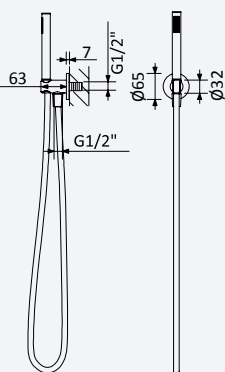

Conjunto de duche com curva de saída, bicha metal 160cm e chuveiro de mão Elo em ABS - BlueR

Shower set with outlet elbow, metal hose 160cm and ABS Elo handshower - BlueR

Conjunto de ducha con codo de saída, flexo en metal 160cm y ducha de mano Elo en ABS - BlueR

Cromado • Chrome	145 591 7CR	63,80 €
Night Sky	145 591 7NS	82,90 €

Opção: Chuveiro de mão Elo em latão

Option: Brass Elo handshower

Opción: Ducha de mano Elo en latón

Cromado • Chrome	145 591 8CR	83,80 €
Latão Envelhecido • Old Brass • Latón Viejo	145 591 8LE	142,50 €
Ouro 24kt • Gold 24kt • Oro 24kt	145 591 8OR	167,60 €

Opção: Chuveiro de mão Body&Soul

Option: Body&Soul handshower

Opción: Ducha de mano Body&Soul

Cromado / Pure White	145 592 0CR	83,80 €
Night Sky	145 592 0NS	108,90 €

Opção: Chuveiro de mão Emotion

Option: Emotion handshower

Opción: Ducha de mano Emotion

Cromado • Chrome	145 592 1CR	68,80 €
Night Sky	145 592 1NS	89,40 €
Pure White	145 592 1PW	89,40 €

Opção: Chuveiro de mão Oasis

Option: Oasis handshower

Opción: Ducha de mano Oasis

Cromado • Chrome	145 592 3CR	56,40 €

Conjunto de duche com curva de saída, bicha Lux 175cm e chuveiro de mão Elo em ABS - FlowR

Shower set with outlet elbow, Lux hose 175cm and ABS Elo handshower - FlowR

Conjunto de ducha con codo de saída, flexo Lux 175cm y ducha de mano Elo en ABS - FlowR

Cromado • Chrome	145 593 1CR	83,70 €
Night Sky	145 593 1NS	108,80 €

Opção: Chuveiro de mão Elo em latão

Option: Brass Elo handshower

Opción: Ducha de mano Elo en latón

Cromado • Chrome	145 593 2CR	103,70 €
Satinox	145 593 2ST	134,80 €
Night Sky	145 593 2NS	134,80 €
Pure White	145 593 2PW	134,80 €
Morning Mist	145 593 2MM	155,60 €
Gunmetal	145 593 2MG	155,60 €
Sunrise	145 593 2SR	155,60 €
Sunset	145 593 2SS	155,60 €

Opção: Chuveiro de mão Body&Soul

Option: Body&Soul handshower

Opción: Ducha de mano Body&Soul