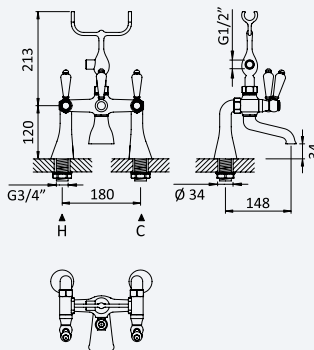

Misturadora de banheira, montagem em bancada - 120 mm

Rim mounted 2 hole Bath/shower mixer - 120 mm

Mezclador bimando de encimera - 120 mm

	Cromado • Chrome	118 720 OCR	340,00 €
	Night Sky	118 720 ONS	442,00 €
	Latão Envelhecido • Old Brass • Latón Viejo	118 720 OLE	578,00 €
	Ouro 24kt • Gold 24kt • Oro 24kt	118 720 OOR	680,00 €