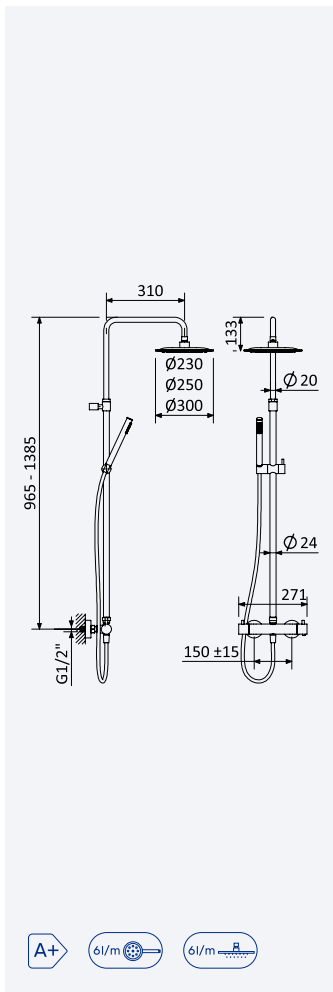

BRUMA AirEcoDrop

A+

6l/m

6l/m

Sistema termostático de duche com braço ajustável, chuveiro de Ø230mm em ABS e rampa de duche

Thermostatic shower system for wall mounting with adjustable ABS head shower Ø230mm and shower rail

Sistema de ducha termostático con brazo para ducha de Ø230mm em ABS, ajustable en altura y barra de ducha

Cromado • Chrome	138 482 1CR	350,90 €
Night Sky	138 482 1NS	456,20 €
Pure White	138 482 1PW	456,20 €

Opção: Chuveiro fixo UltraThin com Ø250 mm em inox

Option: UltraThin Inox shower head Ø250 mm

Opción: Alcachofa de ducha UltraThin Ø250 mm en inox

Cromado • Chrome	138 487 1CR	385,90 €
Satinox	138 487 1ST	501,70 €
Night Sky	138 487 1NS	501,70 €
Pure White	138 487 1PW	501,70 €
Morning Mist	138 487 1MM	578,90 €
Gunmetal	138 487 1MG	578,90 €
Sunrise	138 487 1SR	578,90 €
Sunset	138 487 1SS	578,90 €

Opção: Chuveiro fixo UltraThin com Ø300 mm em inox

Option: UltraThin Inox shower head Ø300 mm

Opción: Alcachofa de ducha UltraThin Ø300 mm en inox

Cromado • Chrome	138 489 1CR	425,90 €
Satinox	138 489 1ST	553,70 €
Night Sky	138 489 1NS	553,70 €
Pure White	138 489 1PW	553,70 €
Morning Mist	138 489 1MM	638,90 €
Gunmetal	138 489 1MG	638,90 €
Sunrise	138 489 1SR	638,90 €
Sunset	138 489 1SS	638,90 €