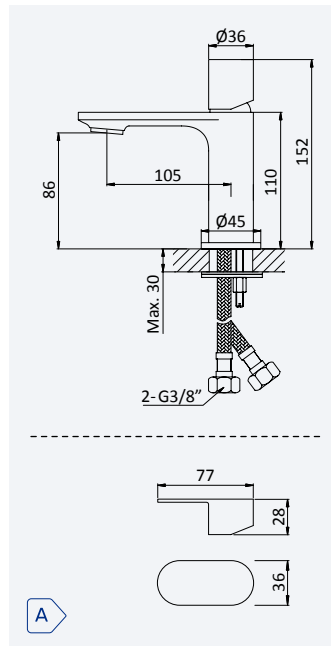

A

A

Monocomando de lavatório

Basin mixer

Monomando de lavabo

	Cromado • Chrome	193 010 1CR	76,80 €
	• Night Sky	193 010 1NS	99,80 €
	Pure White	193 010 1PW	99,80 €
	Morning Mist	193 010 1MM	115,20 €
	Gunmetal	193 010 1MG	115,20 €
	Sunrise	193 010 1SR	115,20 €
	Sunset	193 010 1SS	115,20 €

Opção: Manipulo 2

Option: Lever 2

Opción: Mando 2

	Cromado • Chrome	193 000 OCR	78,80 €
	• Night Sky	193 000 ONS	102,40 €
	Pure White	193 000 OPW	102,40 €
	Morning Mist	193 000 OMM	118,20 €
	Gunmetal	193 000 OMG	118,20 €
	Sunrise	193 000 OSR	118,20 €
	Sunset	193 000 OSS	118,20 €

Monocomando de lavatório para lavatórios altos

Basin mixer for free-standing basins

Monomando alto para lavabo

	Cromado • Chrome	193 210 1CR	145,00 €
	• Night Sky	193 210 1NS	188,50 €
	Pure White	193 210 1PW	188,50 €
	Morning Mist	193 210 1MM	217,50 €
	Gunmetal	193 210 1MG	217,50 €
	Sunrise	193 210 1SR	217,50 €
	Sunset	193 210 1SS	217,50 €

Opção: Manipulo 2

Option: Lever 2

Opción: Mando 2

	Cromado • Chrome	193 000 1CR	147,00 €
	• Night Sky	193 000 1NS	191,10 €
	Pure White	193 000 1PW	191,10 €
	Morning Mist	193 000 1MM	220,50 €
	Gunmetal	193 000 1MG	220,50 €
	Sunrise	193 000 1SR	220,50 €
	Sunset	193 000 1SS	220,50 €

Monocomando de lavatório à parede, com 2 furos

2 hole wall basin mixer

Monomando de lavabo mural de 2 orifícios

	Cromado • Chrome	193 010 0CR	164,30 €
	• Night Sky	193 010 0NS	213,60 €
	Pure White	193 010 0PW	213,60 €
	Morning Mist	193 010 0MM	246,50 €
	Gunmetal	193 010 0MG	246,50 €
	Sunrise	193 010 0SR	246,50 €
	Sunset	193 010 0SS	246,50 €

200 100 2NO 83,50 €

Opção: Manipulo 2

Option: Lever 2

Opción: Mando 2

	Cromado • Chrome	193 010 2CR	166,30 €
	• Night Sky	193 010 2NS	216,20 €
	Pure White	193 010 2PW	216,20 €
	Morning Mist	193 010 2MM	249,50 €
	Gunmetal	193 010 2MG	249,50 €
	Sunrise	193 010 2SR	249,50 €
	Sunset	193 010 2SS	249,50 €

200 100 2NO 83,50 €