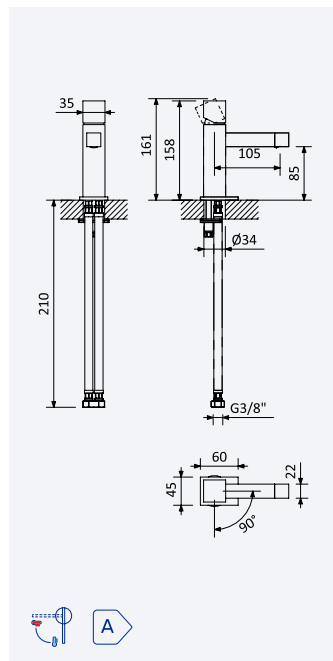

Monocomando de bidé

Bidet mixer

Monomando de bidé

Cromado • Chrome	102 020 2CR	112,20 €
Night Sky	102 020 2NS	145,90 €
Pure White	102 020 2PW	145,90 €
Morning Mist	102 020 2MM	168,30 €
Gunmetal	102 020 2MG	168,30 €
Sunrise	102 020 2SR	168,30 €
Sunset	102 020 2SS	168,30 €

Opção: Com válvula clic-clac 1 1/4" - Quadra

Option: With push-open waste set 1 1/4" - Quadra

Opción: Con desagüe clic-clac 1 1/4" - Quadra

Cromado • Chrome	102 024 2CR	133,20 €
Night Sky	102 024 2NS	173,20 €
Pure White	102 024 2PW	173,20 €
Morning Mist	102 024 2MM	199,80 €
Gunmetal	102 024 2MG	199,80 €
Sunrise	102 024 2SR	199,80 €
Sunset	102 024 2SS	199,80 €