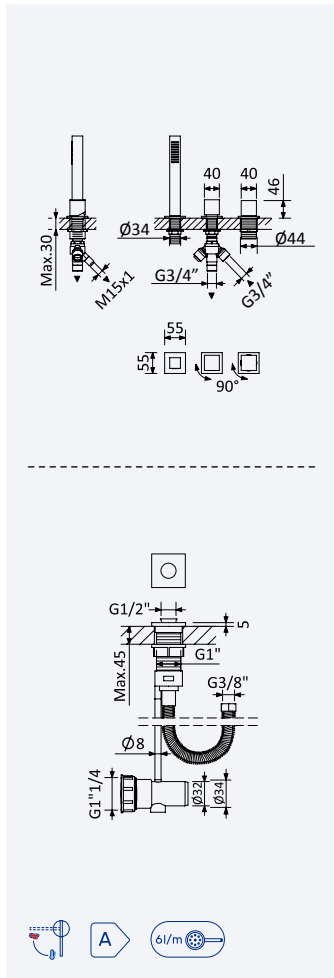

Monocomando de duche montagem à bancada, com chuveiro de mão Quadra - 2 saídas

Deck mounted single lever shower mixer, with handshower set Quadra - 2 outlets

Monomando para ducha de repisa com set de ducha de mano Quadra - 2 saídas

Cromado • Chrome	102 501 2CR	410,20 €
Night Sky	102 501 2NS	533,30 €
Pure White	102 501 2PW	533,30 €
Morning Mist	102 501 2MM	615,30 €
Gunmetal	102 501 2MG	615,30 €
Sunrise	102 501 2SR	615,30 €
Sunset	102 501 2SS	615,30 €

Opção: Manipulo 2

Option: Lever 2

Opción: Mando 2

Cromado • Chrome	102 501 1CR	416,20 €
Night Sky	102 501 1NS	541,10 €
Pure White	102 501 1PW	541,10 €
Morning Mist	102 501 1MM	624,30 €
Gunmetal	102 501 1MG	624,30 €
Sunrise	102 501 1SR	624,30 €
Sunset	102 501 1SS	624,30 €

Sistema de escoamento com descarga, bicha Lux cinzenta e terminais à cor - Quadra

Integrated outlet for splash water, grey Lux shower hose with colored fittings - Quadra

Sumidero y conexión al desagüe, flexo Lux gris con accesorios de color - Quadra

Cromado • Chrome	161 003 1CR	232,40 €
Night Sky	161 003 1NS	302,10 €
Pure White	161 003 1PW	302,10 €
Morning Mist	161 003 1MM	348,60 €
Gunmetal	161 003 1MG	348,60 €
Sunrise	161 003 1SR	348,60 €
Sunset	161 003 1SS	348,60 €