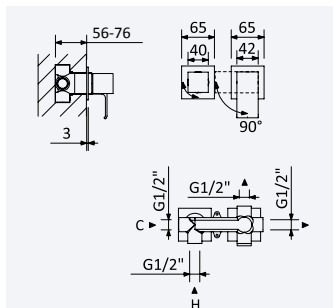

Monocomando embutido horizontal, com 2 saídas

Concealed horizontal single lever mixer, with 2 outlets

Monomando empotrable horizontal, con 2 salidas

Cromado • Chrome	182 160 1CR	216,30 €
Night Sky	182 160 1NS	281,20 €
Pure White	182 160 1PW	281,20 €
Morning Mist	182 160 1MM	324,50 €
Gunmetal	182 160 1MG	324,50 €
Sunrise	182 160 1SR	324,50 €
Sunset	182 160 1SS	324,50 €

200 220 1NO 130,00 €

Monocomando embutido horizontal, com 3 saídas

Concealed horizontal single lever mixer, with 3 outlets

Monomando empotrable horizontal, con 3 salidas

Cromado • Chrome	182 140 1CR	231,30 €
Night Sky	182 140 1NS	300,70 €
Pure White	182 140 1PW	300,70 €
Morning Mist	182 140 1MM	347,00 €
Gunmetal	182 140 1MG	347,00 €
Sunrise	182 140 1SR	347,00 €
Sunset	182 140 1SS	347,00 €

200 220 2NO 137,50 €