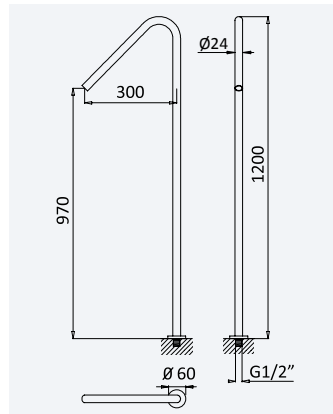

Bica de lavatório, montagem ao chão - EloR

Basin spout, floor-mounted - EloR

Caño de lavabo de pie - EloR

Cromado • Chrome	145 650 2CR	174,50 €
Satinox	145 650 2ST	226,90 €
Night Sky	145 650 2NS	226,90 €
Pure White	145 650 2PW	226,90 €
Morning Mist	145 650 2MM	261,80 €
Gunmetal	145 650 2MG	261,80 €
Sunrise	145 650 2SR	261,80 €
Sunset	145 650 2SS	261,80 €