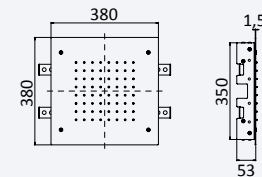

200 240 1NO 168,80 €

Opção: Manípulo 2

Option: Lever 2

Opción: Mando 2

Cromado • Chrome	193 370 8CR	1037,00 €
Night Sky	193 370 8NS	1348,10 €
Pure White	193 370 8PW	1348,10 €
Morning Mist	193 370 8MM	1555,50 €

200 240 1NO 168,80 €

Sistema embutido de ducha com chuveiro de tecto 380x380 mm (Chuva) e chuveiro mão

Concealed shower set with overhead shower 380x380 mm (Rain) and handshower set

Sistema de ducha empotrado con ducha instalación en el techo 380x380 mm (Lluvia) y set de ducha de mano

Cromado • Chrome	193 428 1CR	889,00 €
Night Sky	193 428 1NS	1155,70 €
Pure White	193 428 1PW	1155,70 €
Morning Mist	193 428 1MM	1333,50 €

200 240 1NO 168,80 €

Opção: Manípulo 2

Option: Lever 2

Opción: Mando 2

Cromado • Chrome	193 370 9CR	891,00 €
Night Sky	193 370 9NS	1158,30 €
Pure White	193 370 9PW	1158,30 €
Morning Mist	193 370 9MM	1336,50 €

200 240 1NO 168,80 €

Sistema embutido de ducha com chuveiro de tecto Ø380 mm (Chuva) e chuveiro mão

Concealed shower set with overhead shower Ø380 mm (Rain) and handshower set

Sistema de ducha empotrado con ducha instalación en el techo Ø380 mm (Lluvia) y set de ducha de mano

Cromado • Chrome	193 429 1CR	889,00 €
Night Sky	193 429 1NS	1155,70 €
Pure White	193 429 1PW	1155,70 €
Morning Mist	193 429 1MM	1333,50 €

200 240 1NO 168,80 €

Opção: Manípulo 2

Option: Lever 2

Opción: Mando 2

Cromado • Chrome	193 371 0CR	891,00 €
Night Sky	193 371 0NS	1158,30 €
Pure White	193 371 0PW	1158,30 €
Morning Mist	193 371 0MM	1336,50 €

200 240 1NO 168,80 €