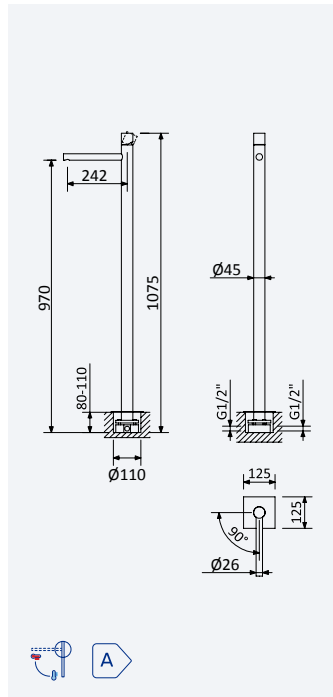

Monocomando de lavatório fixação ao chão

Free-standing single-lever basin mixer

Grifería de lavabo para fijación al suelo

Cromado • Chrome	101 790 2CR	691,10 €
Satinox	101 790 2ST	898,40 €
Night Sky	101 790 2NS	898,40 €
Pure White	101 790 2PW	898,40 €
Morning Mist	101 790 2MM	1 036,70 €
Gunmetal	101 790 2MG	1 036,70 €
Sunrise	101 790 2SR	1 036,70 €
Sunset	101 790 2SS	1 036,70 €

INT 320 1NO 320,00 €

Opção: Manípulo 2

Option: Lever 2

Opción: Mando 2

Cromado • Chrome	101 790 1CR	696,10 €
Satinox	101 790 1ST	904,90 €
Night Sky	101 790 1NS	904,90 €
Pure White	101 790 1PW	904,90 €
Morning Mist	101 790 1MM	1 044,20 €
Gunmetal	101 790 1MG	1 044,20 €
Sunrise	101 790 1SR	1 044,20 €
Sunset	101 790 1SS	1 044,20 €

INT 320 1NO 320,00 €