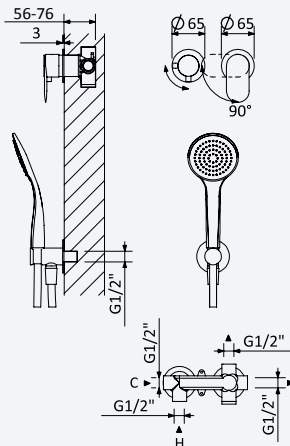

200 240 2NO 176,30 €

BRUMA AirEcoDrop

BRUMA AirEcoDrop

Sistema embutido de duche com chuveiro de parede Ø250 mm, em Inox

Concealed shower set with Inox shower head Ø250 mm

Sistema de ducha empotrado con alcachofa de ducha en Inox Ø250 mm