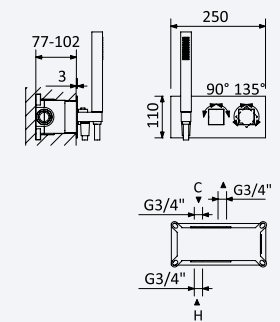

Misturadora termostática embutida, com 4 saídas

Concealed thermostatic mixer, with 4 outlets

Mezclador termostático empotrable, con 4 salidas

Cromado • Chrome	185 140 1CR	645,80 €
Night Sky	185 140 1NS	839,50 €
Pure White	185 140 1PW	839,50 €
Morning Mist	185 140 1MM	968,70 €
Gunmetal	185 140 1MG	968,70 €
Sunrise	185 140 1SR	968,70 €
Sunset	185 140 1SS	968,70 €

INT 620 1NO 399,30 €

Misturadora termostática embutida, com 5 saídas

Concealed thermostatic mixer, with 5 outlets

Mezclador termostático empotrable, con 5 salidas

Cromado • Chrome	185 150 1CR	660,80 €
Night Sky	185 150 1NS	859,00 €
Pure White	185 150 1PW	859,00 €
Morning Mist	185 150 1MM	991,20 €
Gunmetal	185 150 1MG	991,20 €
Sunrise	185 150 1SR	991,20 €
Sunset	185 150 1SS	991,20 €

INT 620 2NO 411,40 €

Misturadora termostática embutida, com 6 saídas

Concealed thermostatic mixer, with 6 outlets

Mezclador termostático empotrable, con 6 salidas

Cromado • Chrome	185 160 1CR	675,80 €
Night Sky	185 160 1NS	878,50 €
Pure White	185 160 1PW	878,50 €
Morning Mist	185 160 1MM	1 013,70 €
Gunmetal	185 160 1MG	1 013,70 €
Sunrise	185 160 1SR	1 013,70 €
Sunset	185 160 1SS	1 013,70 €

INT 620 3NO 423,50 €

Misturadora termostática embutida de 2 saídas, com chuveiro de mão Quadra

Thermostatic concealed 2 outlets mixer, with handshower set Quadra

Mezclador termostático empotrable de 2 salidas, con set de ducha de mano Quadra

Cromado • Chrome	185 441 2CR	549,50 €
Night Sky	185 441 2NS	714,40 €
Pure White	185 441 2PW	714,40 €
Morning Mist	185 441 2MM	824,30 €
Gunmetal	185 441 2MG	824,30 €
Sunrise	185 441 2SR	824,30 €
Sunset	185 441 2SS	824,30 €

INT 630 1NO 370,00 €

Misturadora termostática embutida de 3 saídas, com chuveiro de mão Quadra

Thermostatic concealed 3 outlets mixer, with handshower set Quadra

Mezclador termostático empotrable de 3 salidas, con set de ducha de mano Quadra

Cromado • Chrome	185 451 2CR	564,50 €
Night Sky	185 451 2NS	733,90 €
Pure White	185 451 2PW	733,90 €
Morning Mist	185 451 2MM	846,80 €
Gunmetal	185 451 2MG	846,80 €
Sunrise	185 451 2SR	846,80 €
Sunset	185 451 2SS	846,80 €

INT 630 2NO 385,00 €