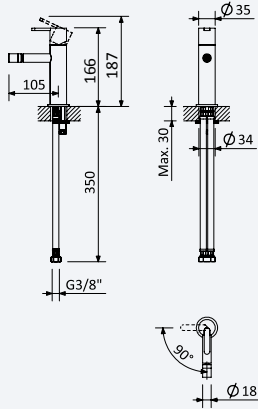

Monocomando de bidé

Bidet mixer

Monomando de bidé

	1	2	
Cromado • Chrome	167 100 6CR	167 100 3CR	88,90 €
Satinox	167 100 6ST	167 100 3ST	115,60 €
• Night Sky	167 100 6NS	167 100 3NS	115,60 €
Pure White	167 100 6PW	167 100 3PW	115,60 €
Morning Mist	167 100 6MM	167 100 3MM	133,40 €
Gunmetal	167 100 6MG	167 100 3MG	133,40 €
• Sunrise	167 100 6SR	167 100 3SR	133,40 €
Sunset	167 100 6SS	167 100 3SS	133,40 €
Latão Envelhecido • Old Brass • Latón Viejo	167 100 6LE	167 100 3LE	151,10 €
Gunmetal PVD	167 100 6GM	167 100 3GM	160,00 €
Sunrise PVD	167 100 6PR	167 100 3PR	160,00 €
Sunset PVD	167 100 6PS	167 100 3PS	160,00 €
Gold PVD	167 100 6PO	167 100 3PO	160,00 €
	3	4	
Cromado • Chrome	167 100 4CR	167 100 5CR	123,90 €
Satinox	167 100 4ST	167 100 5ST	161,10 €
Night Sky	167 100 4NS	167 100 5NS	161,10 €
Pure White	167 100 4PW	167 100 5PW	161,10 €
Morning Mist	167 100 4MM	167 100 5MM	185,90 €
Gunmetal	167 100 4MG	167 100 5MG	185,90 €
Sunrise	167 100 4SR	167 100 5SR	185,90 €
Sunset	167 100 4SS	167 100 5SS	185,90 €
Gunmetal PVD	167 100 4GM	167 100 5GM	223,00 €
Sunrise PVD	167 100 4PR	167 100 5PR	223,00 €
Sunset PVD	167 100 4PS	167 100 5PS	223,00 €
Gold PVD	167 100 4PO	167 100 5PO	223,00 €

Torneira para bidé WC, abertura 90°. Chuveiro em ABS - Elo

Tap for bidet/toilets, 90° opening. ABS handshower - Elo

Grifo para bidé WC, abertura 90°. Ducha em ABS - Elo