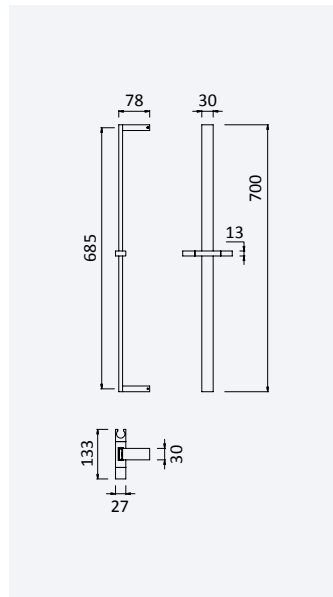

Chuveiro de mão - Oasis

Handshower - Oasis

Ducha de mão - Oasis

Cromado • Chrome	145 512 6CR	10,20 €
------------------	-------------	---------

Rampa de duche em latão - Flat

Brass shower rail - Flat

Barra de ducha en latón - Flat