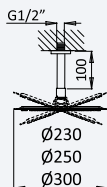

BRUMA

Sistema embutido de duche horizontal, com chuveiro de tecto Ø230 mm em ABS, braço 100 mm e kit de chuveiro mão separado Elo

Concealed horizontal shower set with ABS shower head Ø230 mm, ceiling shower arm 100 mm and separate handshower set Elo

Sistema de ducha empotrado horizontal, con alcachofa de ducha Ø230 mm en ABS, brazo de techo 100 mm y set de ducha de mano separado Elo

Cromado • Chrome	167 370 2CR	167 370 3CR	307,80 €
Night Sky	167 370 2NS	167 370 3NS	400,10 €
Pure White	167 370 2PW	167 370 3PW	400,10 €

200 220 1NO 130,00 €

Sistema embutido de duche horizontal, com chuveiro de tecto Ø250 mm em Inox, braço 100 mm e kit de chuveiro mão separado Elo

Concealed horizontal shower set with Inox shower head Ø250 mm, ceiling shower arm 100 mm and separate handshower set Elo

Sistema de ducha empotrado horizontal, con alcachofa de ducha Ø250 mm en Inox, brazo de techo 100 mm y set de ducha de mano separado Elo

Cromado • Chrome	167 370 4CR	167 370 5CR	342,80 €
Satinox	167 370 4ST	167 370 5ST	445,60 €
Night Sky	167 370 4NS	167 370 5NS	445,60 €
Pure White	167 370 4PW	167 370 5PW	445,60 €
Morning Mist	167 370 4MM	167 370 5MM	514,20 €
Gunmetal	167 370 4MG	167 370 5MG	514,20 €
Sunrise	167 370 4SR	167 370 5SR	514,20 €
Sunset	167 370 4SS	167 370 5SS	514,20 €

Latão Envelhecido • Old Brass • Latón Viejo 167 370 4LE 167 370 5LE 582,80 €

200 220 1NO 130,00 €

Cromado • Chrome	167 370 6CR	167 370 7CR	377,80 €
Satinox	167 370 6ST	167 370 7ST	491,10 €
Night Sky	167 370 6NS	167 370 7NS	491,10 €
Pure White	167 370 6PW	167 370 7PW	491,10 €
Morning Mist	167 370 6MM	167 370 7MM	566,70 €
Gunmetal	167 370 6MG	167 370 7MG	566,70 €
Sunrise	167 370 6SR	167 370 7SR	566,70 €
Sunset	167 370 6SS	167 370 7SS	566,70 €

200 220 1NO 130,00 €

Sistema embutido de duche horizontal, com chuveiro de tecto Ø300 mm em Inox, braço 100 mm e kit de chuveiro mão separado Elo