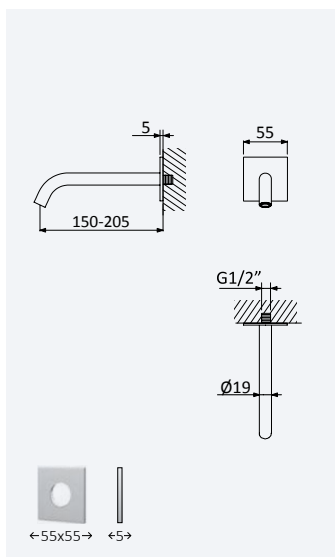

Bica à parede de lavatório com 200 mm - Hera

Wall basin spout, with 200 mm - Hera

Caño de lavabo mural con 200 mm - Hera

Cromado • Chrome	106 450 0CR	45,20 €
Night Sky	106 450 0NS	58,80 €
Pure White	106 450 0PW	58,80 €
Morning Mist	106 450 0MM	63,30 €
Gunmetal	106 450 0MG	63,30 €
Sunrise	106 450 0SR	63,30 €
Sunset	106 450 0SS	63,30 €

Opção: 150 mm

Option: 150 mm

Opción: 150 mm

Cromado • Chrome	106 450 1CR	43,20 €
Night Sky	106 450 1NS	56,20 €
Pure White	106 450 1PW	56,20 €
Morning Mist	106 450 1MM	60,50 €
Gunmetal	106 450 1MG	60,50 €
Sunrise	106 450 1SR	60,50 €
Sunset	106 450 1SS	60,50 €