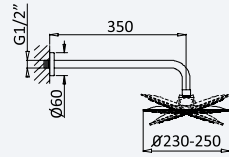

200 300 2NO 201,10 €

BRUMA AirEcoDrop

BRUMA AirEcoDrop

Sistema embutido de duche com chuveiro de parede Ø230 mm, em ABS

Concealed shower set with ABS shower head Ø230 mm

Sistema de ducha empotrado con alcachofa de ducha Ø230 mm en ABS