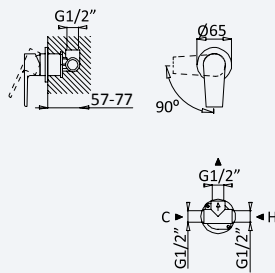

Monocomando embutido com 1 saída

Concealed single lever mixer with 1 outlet

Monomando empotrable con 1 salida

Cromado • Chrome	181 120 1CR	75,60 €
Night Sky	181 120 1NS	98,30 €
Pure White	181 120 1PW	98,30 €
Morning Mist	181 120 1MM	113,40 €
Gunmetal	181 120 1MG	113,40 €
Sunrise	181 120 1SR	113,40 €
Sunset	181 120 1SS	113,40 €

200 140 1NO 51,00 €