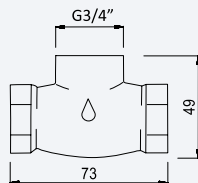

Caixa de passagem, para passador - 3/4"

Concealed body for stop valve - 3/4"

Elemento empotrado para llave de paso - 3/4"

156 745 1NO 16,20 €

HE