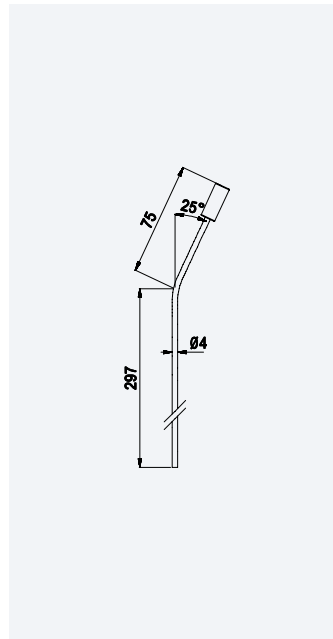

Vareta para válvula automática - Lusitano

Vertical pop-up rod - Lusitano

Varilla para vaciador automático - Lusitano

Cromado • Chrome

156 740 2CR

9,80 €