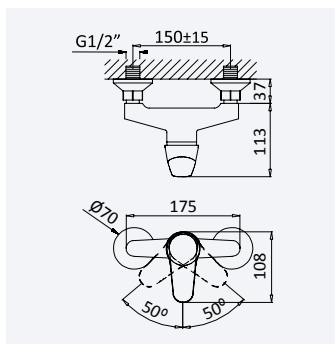

Monocomando de duche

Single-lever shower mixer

Monomando de ducha

Cromado • Chrome

116 040 1CR

62,80 €