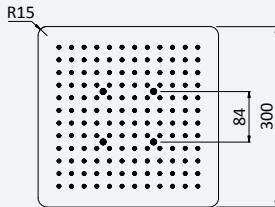

Cromado • Chrome	102 415 1CR	693,70 €
Night Sky	102 415 1NS	901,80 €
Pure White	102 415 1PW	901,80 €
Morning Mist	102 415 1MM	1040,60 €

200 220 1NO 130,00 €

ES

Sistema embutido de duche com chuveiro de tecto EasyFix 300x300 mm (Chuva) e chuveiro de mão separado Quadra