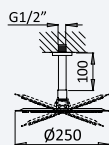

BRUMA AirEcoDrop

Sistema embutido de duche com chuveiro fixo de tecto Ø250 mm em inox e braço 100 mm

Concealed shower set with Inox shower head Ø250 mm with ceiling shower arm 100 mm

Sistema de ducha empotrado con alcachofa de ducha Ø250 mm en inox con brazo de techo 100 mm

Cromado • Chrome	189 562 1CR	214,00 €
Night Sky	189 562 1NS	278,20 €
Pure White	189 562 1PW	278,20 €
Morning Mist	189 562 1MM	321,00 €
Gunmetal	189 562 1MG	321,00 €
Sunrise	189 562 1SR	321,00 €
Sunset	189 562 1SS	321,00 €

200 140 1NO 51,00 €

Cromado • Chrome	189 370 OCR	189 370 1CR	254,00 €
Night Sky	189 370 ONS	189 370 1NS	330,20 €
Pure White	189 370 OPW	189 370 1PW	330,20 €
Morning Mist	189 370 OMM	189 370 1MM	381,00 €
Gunmetal	189 370 OMG	189 370 1MG	381,00 €
Sunrise	189 370 OSR	189 370 1SR	381,00 €
Sunset	189 370 OSS	189 370 1SS	381,00 €

200 140 1NO 51,00 €