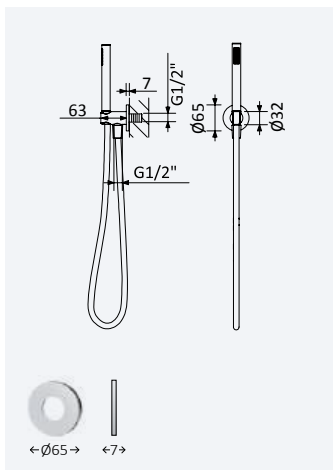

Latão • Brass • Latón

BRUMA

Conjunto de duche com curva de saída, rampa EloX, bicha 175 cm e chuveiro de mão Emotion

Shower set with outlet elbow, EloX Shower rail, hose 175 cm and Emotion handshower

Conjunto de ducha con codo de saída, barra de ducha EloX, flexo 175 cm y ducha de mano Emotion