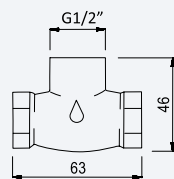

Torneira de esquadria 3/8" - Quadra

3/8" angle tap with connection - Quadra

Llave de corte 3/8" - Quadra

Cromado • Chrome	126 280 2CR	20,60 €
Night Sky	126 280 2NS	26,80 €
Pure White	126 280 2PW	26,80 €
Morning Mist	126 280 2MM	30,90 €
Gunmetal	126 280 2MG	30,90 €
Sunrise	126 280 2SR	30,90 €
Sunset	126 280 2SS	30,90 €

Torneira de esquadria 1/2" - Quadra

1/2" angle tap with connection - Quadra

Llave de corte 1/2" - Quadra

Cromado • Chrome	126 200 2CR	27,20 €
Night Sky	126 200 2NS	35,40 €
Pure White	126 200 2PW	35,40 €
Morning Mist	126 200 2MM	40,80 €
Gunmetal	126 200 2MG	40,80 €
Sunrise	126 200 2SR	40,80 €
Sunset	126 200 2SS	40,80 €

Torneira de passagem 1/2" - Quadra

Stop Valve 1/2" - Quadra

Llave de paso 1/2" - Quadra

Cromado • Chrome	139 590 3CR	32,90 €
Night Sky	139 590 3NS	42,80 €
Pure white	139 590 3PW	42,80 €
Morning Mist	139 590 3MM	49,40 €
Gunmetal	139 590 3MG	49,40 €
Sunrise	139 590 3SR	49,40 €
Sunset	139 590 3SS	49,40 €

Torneira de passagem 3/4" - Quadra

Stop Valve 3/4" - Quadra

Llave de paso 3/4" - Quadra

Cromado • Chrome	139 590 4CR	34,70 €
Night Sky	139 590 4NS	45,10 €
Pure white	139 590 4PW	45,10 €
Morning Mist	139 590 4MM	52,10 €
Gunmetal	139 590 4MG	52,10 €
Sunrise	139 590 4SR	52,10 €
Sunset	139 590 4SS	52,10 €

Caixa de passagem, para passador - 1/2"

Concealed body for stop valve - 1/2"

Elemento empotrado para llave de paso - 1/2"

156 745 0NO	14,20 €

Caixa de passagem, para passador - 3/4"

Concealed body for stop valve - 3/4"

Elemento empotrado para llave de paso - 3/4"

156 745 1NO	16,20 €