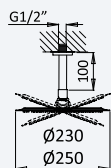

BRUMA AirEcoDrop

Sistema embutido de duche horizontal, com chuveiro de tecto Ø230 mm em ABS e kit de chuveiro mão separado Emotion

Concealed horizontal shower set with ABS shower head Ø230 mm, ceiling shower arm 100 mm and separate handshower set Emotion

Sistema de ducha empotrado horizontal, con alcachofa de ducha Ø230 mm em ABS, brazo de techo 100 mm y set de ducha de mano separado Emotion

Cromado • Chrome	107 650 8CR	299,80 €
Night Sky	107 650 8NS	389,70 €
Pure White	107 650 8PW	389,70 €

200 220 1NO 130,00 €

Opção: Chuveiro fixo UltraThin com Ø250 mm em inox

Option: UltraThin Inox shower head Ø250 mm

Opción: Alcachofa de ducha UltraThin Ø250 mm em inox

Cromado • Chrome	107 650 9CR	334,80 €
Night Sky	107 650 9NS	435,20 €
Pure White	107 650 9PW	435,20 €
Satinox	107 650 9ST	435,20 €
Morning Mist	107 650 9MM	502,20 €
Gunmetal	107 650 9MG	502,20 €
Sunrise	107 650 9SR	502,20 €
Sunset	107 650 9SS	502,20 €

200 220 1NO 130,00 €