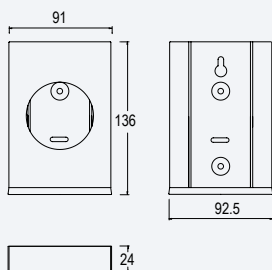

Dispensador bolsas higiénicas

Hygiene bag dispenser

Dispensador bolsas higiénicas

Aço Inox Polido • Bright Polished Stainless Steel • Acero Inox Pulido	150 301 0IP	27,50 €
Aço inox Satinado • Satin Stainless Steel • Acero Inox Satinado	150 301 0IS	27,50 €