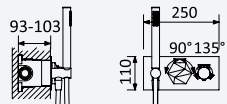

BRUMA AirEcoDrop

Sistema embutido de duche termostático com chuveiro de parede Ø250 mm em inox e kit de chuveiro mão

Thermostatic concealed shower set with inox shower head Ø250 mm and handshower set

Sistema de ducha termostático empotrado con alcachofa de ducha Ø250 mm em inox y set de ducha de mano

Cromado • Chrome	183 782 1CR	945,00 €
Night Sky	183 782 1NS	1 228,50 €
Pure White	183 782 1PW	1 228,50 €
Morning Mist	183 782 1MM	1 417,50 €
Gunmetal	183 782 1MG	1 417,50 €
Sunrise	183 782 1SR	1 417,50 €
Sunset	183 782 1SS	1 417,50 €

INT 630 3NO 429,60 €

Opção: Chuveiro fixo de tecto Ø250 mm em inox e braço 100 mm

Option: Inox shower head Ø250 mm with ceiling shower arm 100 mm

Opción: Alcachofa de ducha Ø250 mm em inox con brazo de techo 100 mm

Cromado • Chrome	183 792 1CR	905,00 €
Night Sky	183 792 1NS	1 176,50 €
Pure White	183 792 1PW	1 176,50 €
Morning Mist	183 792 1MM	1 357,50 €
Gunmetal	183 792 1MG	1 357,50 €
Sunrise	183 792 1SR	1 357,50 €
Sunset	183 792 1SS	1 357,50 €

INT 630 3NO 429,60 €

Sistema termostático embutido de duche com chuveiro de tecto (Chuva/Cascata) e chuveiro mão

Thermostatic concealed shower set with overhead shower (Rain/Cascade) and handshower set

Sistema de ducha termostático empotrado con ducha instalación en el techo (Lluvia/Cascada) y set de ducha de mano

Cromado • Chrome	183 788 1CR	1 760,00 €
Night Sky	183 788 1NS	2 288,00 €
Pure White	183 788 1PW	2 288,00 €
Morning Mist	183 788 1MM	2 640,00 €

INT 630 4NO 439,20 €

Opção: Chuveiro em INOX, de embutir no tecto 500x500 mm (Chuva)

Option: Steel shower head for ceiling installation, 500x500 mm (Rain)

Opción: Rociador de ducha, en INOX, a techo 500x500 mm (Lluvia)

Cromado • Chrome	183 787 1CR	1 559,60 €
Night Sky	183 787 1NS	2 027,50 €
Pure White	183 787 1PW	2 027,50 €
Morning Mist	183 787 1MM	2 339,40 €

INT 630 3NO 429,60 €