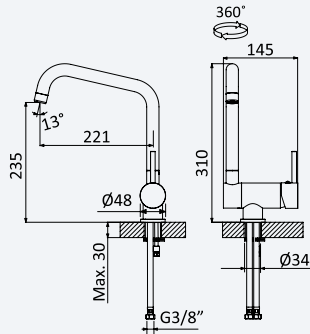

Monocomando de lava loiça, bica giratória reclinável - Lusitano

Sink mixer, swivel spout - Lusitano

Monomando de fregadero, caño giratorio y reclinable - Lusitano

Cromado • Chrome

107 059 1CR

178,20 €