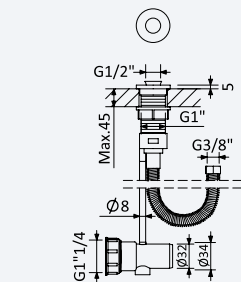

Bica de banheira, montagem à parede - ZenR

Bath wall spout - ZenR

Caño de bañera mural - ZenR

Cromado • Chrome	145 642 1CR	115,60 €
Night Sky	145 642 1NS	150,30 €
Pure White	145 642 1PW	150,30 €
Morning Mist	145 642 1MM	173,40 €
Gunmetal	145 642 1MG	173,40 €
Sunrise	145 642 1SR	173,40 €
Sunset	145 642 1SS	173,40 €

GN

Misturadora de duche montagem à bancada, com chuveiro de mão - 2 saídas

Deck mounted shower mixer, with handshower set - 2 outlets

Mezclador para ducha de repisa con set de ducha de mano - 2 salidas

Cromado • Chrome	191 501 1CR	473,00 €
Night Sky	191 501 1NS	614,90 €
Pure White	191 501 1PW	614,90 €
Morning Mist	191 501 1MM	709,50 €
Gunmetal	191 501 1MG	709,50 €
Sunrise	191 501 1SR	709,50 €
Sunset	191 501 1SS	709,50 €

Sistema de escoamento com descarga, bicha Lux cinzenta e terminais à cor - Elo

Integrated outlet for splash water, grey Lux shower hose with colored fittings - Elo

Sumidero y conexión al desagüe, flexo Lux gris con accesorios de color - Elo

Cromado • Chrome	161 003 OCR	217,10 €
Night Sky	161 003 ONS	282,20 €
Pure White	161 003 OPW	282,20 €
Morning Mist	161 003 OMM	325,70 €
Gunmetal	161 003 OMG	325,70 €
Sunrise	161 003 OSR	325,70 €
Sunset	161 003 OSS	325,70 €

Sistema de banheira, montagem à bancada, com chuveiro mão e válvula com bica de enchimento para banheira

Deck-mounted bath-shower set with handshower and bath filler with waste and overflow

Sistema para baño y ducha de repisa con ducha de mano y sistema de llenado y vaciado para bañeras

Cromado • Chrome	191 420 1CR	588,10 €
Night Sky	191 420 1NS	764,50 €
Pure White	191 420 1PW	764,50 €
Morning Mist	191 420 1MM	882,20 €
Gunmetal	191 420 1MG	882,20 €
Sunrise	191 420 1SR	882,20 €
Sunset	191 420 1SS	882,20 €

Sistema de escoamento com descarga, bicha Lux cinzenta e terminais à cor - Elo