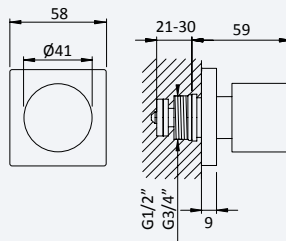

Torneira de esquadria 3/8" - EloQ

3/8" angle tap with connection - EloQ

Llave de corte 3/8" - EloQ

Cromado • Chrome	125 280 2CR	19,60 €
Satinox	125 280 2ST	25,50 €
Night Sky	125 280 2NS	25,50 €
Pure White	125 280 2PW	25,50 €
Morning Mist	125 280 2MM	29,40 €
Gunmetal	125 280 2MG	29,40 €
Sunrise	125 280 2SR	29,40 €
Sunset	125 280 2SS	29,40 €

Torneira de esquadria 1/2" - EloQ

1/2" angle tap with connection - EloQ

Llave de corte 1/2" - EloQ

Cromado • Chrome	125 200 2CR	19,60 €
Satinox	125 200 2ST	25,50 €
Night Sky	125 200 2NS	25,50 €
Pure White	125 200 2PW	25,50 €
Morning Mist	125 200 2MM	29,40 €
Gunmetal	125 200 2MG	29,40 €
Sunrise	125 200 2SR	29,40 €
Sunset	125 200 2SS	29,40 €

Torneira de passagem 1/2" - EliteQ

Stop Valve 1/2" - EliteQ

Llave de paso 1/2" - EliteQ

Cromado • Chrome	180 590 1CR	36,20 €
Satinox	180 590 1ST	47,10 €
Night Sky	180 590 1NS	47,10 €
Pure White	180 590 1PW	47,10 €
Morning Mist	180 590 1MM	54,30 €
Gunmetal	180 590 1MG	54,30 €
Sunrise	180 590 1SR	54,30 €
Sunset	180 590 1SS	54,30 €

Torneira de passagem 3/4" - EliteQ

Stop Valve 3/4" - EliteQ

Llave de paso 3/4" - EliteQ

Cromado • Chrome	180 590 2CR	38,00 €
Satinox	180 590 2ST	49,40 €
Night Sky	180 590 2NS	49,40 €
Pure White	180 590 2PW	49,40 €
Morning Mist	180 590 2MM	57,00 €
Gunmetal	180 590 2MG	57,00 €
Sunrise	180 590 2SR	57,00 €
Sunset	180 590 2SS	57,00 €

Caixa de passagem, para passador - 1/2"

Concealed body for stop valve - 1/2"

Elemento empotrado para llave de paso - 1/2"

156 745 0NO	14,20 €

Caixa de passagem, para passador - 3/4"

Concealed body for stop valve - 3/4"

Elemento empotrado para llave de paso - 3/4"

156 745 1NO	16,20 €