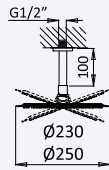

BRUMA AirEcoDrop

BRUMA

Sistema termostático embutido de duche com chuveiro de tecto Ø230 mm em ABS e braço 100 mm, kit de chuveiro mão Elo

Thermostatic concealed shower set with ABS shower head Ø230 mm with ceiling shower arm 100 mm, Elo handshower set

Sistema de ducha termostático empotrado con alcachofa de ducha Ø230 mm en ABS braço de tecto 100 mm y set de ducha de mano Elo

Cromado • Chrome	138 560 3CR	419,00 €
Night Sky	138 560 3NS	544,70 €
Pure White	138 560 3PW	544,70 €

INT 600 2NO 230,00 €

Opção: Chuveiro fixo UltraThin com Ø250 mm em inox

Option: UltraThin Inox shower head Ø250 mm

Opción: Alcachofa de ducha UltraThin Ø250 mm en inox

Cromado • Chrome	138 560 4CR	454,00 €
Satinox	138 560 4ST	590,20 €
Night Sky	138 560 4NS	590,20 €
Pure White	138 560 4PW	590,20 €
Morning Mist	138 560 4MM	681,00 €
Gunmetal	138 560 4MG	681,00 €
Sunrise	138 560 4SR	681,00 €
Sunset	138 560 4SS	681,00 €

INT 600 2NO 230,00 €