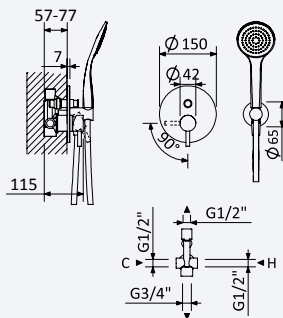

BRUMA AirEcoDrop

Sistema embutido de duche com chuveiro de parede Ø230 mm em ABS, rampa EloX e chuveiro mão

Concealed shower set with ABS shower head Ø230 mm, EloX Shower rail and Emotion handshower

Sistema de ducha empotrado con alcachofa de ducha Ø230 mm en ABS, barra de ducha EloX y de ducha de mano Emotion

Cromado • Chrome	107 360 0CR	286,30 €
Night Sky	107 360 0NS	400,80 €
Pure White	107 360 0PW	400,80 €

200 210 1NO 78,60 €

Opção: Chuveiro fixo UltraThin com Ø250 mm em inox

Option: UltraThin Inox shower head Ø250 mm

Opción: Alcachofa de ducha UltraThin Ø250 mm en inox

Cromado • Chrome	107 360 3CR	321,30 €	
Night Sky	107 360 3NS	449,80 €	
Pure White	107 360 3PW	449,80 €	
	Satinox	107 360 3ST	449,80 €
	Morning Mist	107 360 3MM	514,10 €
	Gunmetal	107 360 3MG	514,10 €
	Sunrise	107 360 3SR	514,10 €
	Sunset	107 360 3SS	514,10 €

200 210 1NO 78,60 €