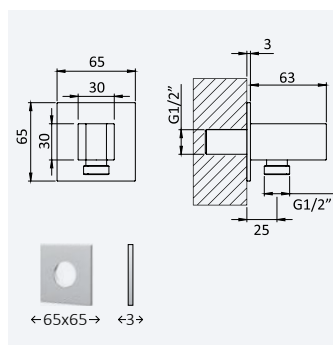

SD

**Curva de Saída - Quadra***Shower outlet elbow - Quadra**Codo de saída - Quadra*

Cromado • Chrome	145 590 4CR	46,00 €
Night Sky	145 590 4NS	59,80 €
Pure White	145 590 4PW	59,80 €
Morning Mist	145 590 4MM	69,00 €
Gunmetal	145 590 4MG	69,00 €
Sunrise	145 590 4SR	69,00 €
Sunset	145 590 4SS	69,00 €