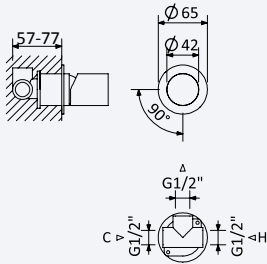

BRUMA AirEcoDrop

Sistema embutido de duche com chuveiro de parede Ø250 mm

Concealed shower set with shower head Ø250 mm

Sistema de ducha empotrado con alcachofa de ducha Ø250 mm

Cromado • Chrome	189 762 1CR	254,00 €
Night Sky	189 762 1NS	330,20 €
Pure White	189 762 1PW	330,20 €
Morning Mist	189 762 1MM	381,00 €
Gunmetal	189 762 1MG	381,00 €
Sunrise	189 762 1SR	381,00 €
Sunset	189 762 1SS	381,00 €

200 140 1NO 51,00 €

Cromado • Chrome	189 360 OCR	189 360 1CR	294,00 €
Night Sky	189 360 ONS	189 360 1NS	382,20 €
Pure White	189 360 OPW	189 360 1PW	382,20 €
Morning Mist	189 360 OMM	189 360 1MM	441,00 €
Gunmetal	189 360 OMG	189 360 1MG	441,00 €
Sunrise	189 360 OSR	189 360 1SR	441,00 €
Sunset	189 360 OSS	189 360 1SS	441,00 €

200 140 1NO 51,00 €

BRUMA AirEcoDrop