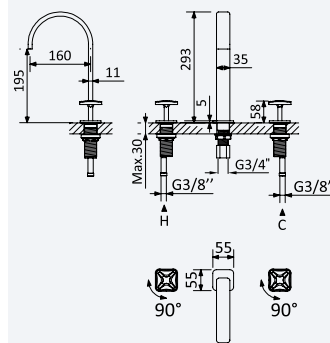

Misturadora de lavatório 3 furos, bica lateral, montagem à bancada

Deck-mounted, 3 hole basin mixer

Mezclador bimando de repisa para lavabo de 3 orificios

Cromado • Chrome	190 260 1CR	453,10 €
Night Sky	190 260 1NS	589,00 €
Pure White	190 260 1PW	589,00 €
Morning Mist	190 260 1MM	679,70 €
Gunmetal	190 260 1MG	679,70 €
Sunrise	190 260 1SR	679,70 €
Sunset	190 260 1SS	679,70 €

Opção: Com válvula clic-clac 1 1/4" - Elo

Option: With push-open waste set 1 1/4" - Elo

Opción: Con desagüe clic-clac 1 1/4" - Elo

Cromado • Chrome	190 261 1CR	471,10 €
Night Sky	190 261 1NS	612,40 €
Pure White	190 261 1PW	612,40 €
Morning Mist	190 261 1MM	706,70 €
Gunmetal	190 261 1MG	706,70 €
Sunrise	190 261 1SR	706,70 €
Sunset	190 261 1SS	706,70 €