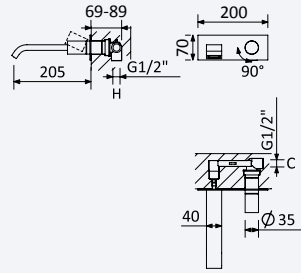

BRUMA

Monocomando de lavatório à parede, de espelho único

Wall basin mixer with single escutcheon

Monomando de lavabo mural de rosetón único

Cromado • Chrome	189 820 1CR	255,40 €
Night Sky	189 820 1NS	332,00 €
Pure White	189 820 1PW	332,00 €
Morning Mist	189 820 1MM	383,10 €
Gunmetal	189 820 1MG	383,10 €
Sunrise	189 820 1SR	383,10 €
Sunset	189 820 1SS	383,10 €

200 100 3NO 83,50 €

Cromado • Chrome	189 010 3CR	189 010 4CR	295,40 €
Night Sky	189 010 3NS	189 010 4NS	384,00 €
Pure White	189 010 3PW	189 010 4PW	384,00 €
Morning Mist	189 010 3MM	189 010 4MM	443,10 €
Gunmetal	189 010 3MG	189 010 4MG	443,10 €
Sunrise	189 010 3SR	189 010 4SR	443,10 €
Sunset	189 010 3SS	189 010 4SS	443,10 €

200 100 3NO 83,50 €

Misturadora de lavatório à parede, 3 furos

3 hole, wall basin mixer

Mezclador bimanado empotrable de 3 orificios, para lavabo

Cromado • Chrome	189 910 1CR	339,40 €
Night Sky	189 910 1NS	441,20 €
Pure White	189 910 1PW	441,20 €
Morning Mist	189 910 1MM	509,10 €
Gunmetal	189 910 1MG	509,10 €
Sunrise	189 910 1SR	509,10 €
Sunset	189 910 1SS	509,10 €

200 150 1NO 123,00 €

Cromado • Chrome	189 010 5CR	189 010 6CR	379,40 €
Night Sky	189 010 5NS	189 010 6NS	493,20 €
Pure White	189 010 5PW	189 010 6PW	493,20 €
Morning Mist	189 010 5MM	189 010 6MM	569,10 €
Gunmetal	189 010 5MG	189 010 6MG	569,10 €
Sunrise	189 010 5SR	189 010 6SR	569,10 €
Sunset	189 010 5SS	189 010 6SS	569,10 €

200 150 1NO 123,00 €

Monocomando de lavatório fixação ao chão

Free-standing single-lever basin mixer

Grifería de lavabo para fijación al suelo

Cromado • Chrome	189 790 1CR	785,40 €
Night Sky	189 790 1NS	1021,00 €
Pure White	189 790 1PW	1021,00 €
Morning Mist	189 790 1MM	1178,10 €
Gunmetal	189 790 1MG	1178,10 €
Sunrise	189 790 1SR	1178,10 €
Sunset	189 790 1SS	1178,10 €

INT 320 1NO 320,00 €