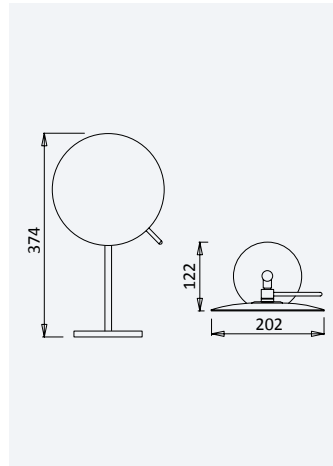

Espelho de aumento de mesa 3x - Elo

Table 3x magnifying mirror - Elo

Espejo de aumento 3x de mesa - Elo

Cromado • Chrome	147 003 OCR	107,90 €
Night Sky	147 003 ONS	140,30 €