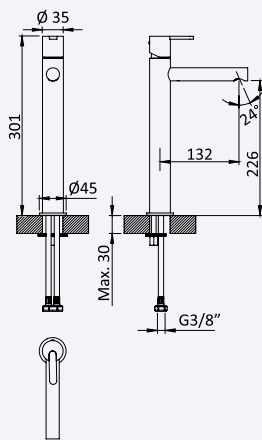

1	2	
Cromado • Chrome	167 001 7CR	167 000 4CR	133,70 €
Satinox	167 001 7ST	167 000 4ST	173,80 €
● Night Sky	167 001 7NS	167 000 4NS	173,80 €
Pure White	167 001 7PW	167 000 4PW	173,80 €
Morning Mist	167 001 7MM	167 000 4MM	200,60 €
Gunmetal	167 001 7MG	167 000 4MG	200,60 €
● Sunrise	167 001 7SR	167 000 4SR	200,60 €
Sunset	167 001 7SS	167 000 4SS	200,60 €
Latão Envelhecido • Old Brass • Latón Viejo	167 001 7LE	167 000 4LE	227,30 €
Gunmetal PVD	167 001 7GM	167 000 4GM	240,70 €
Sunrise PVD	167 001 7PR	167 000 4PR	240,70 €
Sunset PVD	167 001 7PS	167 000 4PS	240,70 €
Gold PVD	167 001 7PO	167 000 4PO	240,70 €

	3	4	
Cromado • Chrome	167 001 8CR	167 001 9CR	168,70 €
Satinox	167 001 8ST	167 001 9ST	219,30 €
Night Sky	167 001 8NS	167 001 9NS	219,30 €
Pure White	167 001 8PW	167 001 9PW	219,30 €
Morning Mist	167 001 8MM	167 001 9MM	253,10 €
Gunmetal	167 001 8MG	167 001 9MG	253,10 €
Sunrise	167 001 8SR	167 001 9SR	253,10 €
Sunset	167 001 8SS	167 001 9SS	253,10 €
Gunmetal PVD	167 001 8GM	167 001 9GM	303,70 €
Sunrise PVD	167 001 8PR	167 001 9PR	303,70 €
Sunset PVD	167 001 8PS	167 001 9PS	303,70 €
Gold PVD	167 001 8PO	167 001 9PO	303,70 €