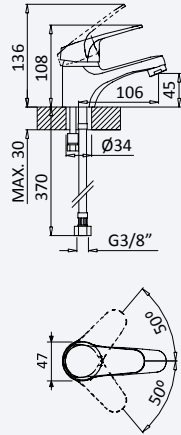

Monocomando de lavatório

Basin mixer

Monomando de lavabo

Cromado • Chrome 116 010 1CR 45,70 €

Opção: Com válvula clic-clac 1 1/4" - Liz

Option: With push-open waste set 1 1/4" - Liz

Opción: Con desagüe clic-clac 1 1/4" - Liz

Cromado • Chrome 116 013 1CR 60,20 €

MT