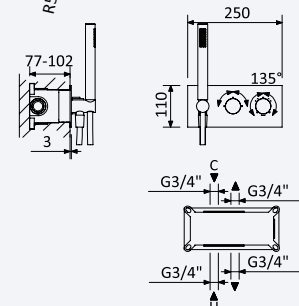

Sistema termostático embutido de duche com chuveiro Line Cascade (Chuva/Cascata) e chuveiro mão - VenusQ

Thermostatic concealed shower set with Line Cascade shower (Rain/Cascade) and handshower set - VenusQ

Sistema de ducha termostático empotrado con ducha Line Cascade (Lluvia/Cascada) y set de ducha de mano - VenusQ

Cromado • Chrome	187 485 2CR	984,80 €
Night Sky	187 485 2NS	1 280,20 €
Pure White	187 485 2PW	1 280,20 €
Morning Mist	187 485 2MM	1 477,20 €

INT 630 2NO 385,00 €

Opção: Chuveiro fixo Line (Chuva)

Option: Shower head Line (Rain)

Opción: Alcachofa de ducha Line (Lluvia)

Cromado • Chrome	187 484 2CR	904,00 €
Satinox	187 484 2ST	1 175,20 €
Night Sky	187 484 2NS	1 175,20 €
Pure White	187 484 2PW	1 175,20 €
Morning Mist	187 484 2MM	1 356,00 €

INT 630 1NO 370,00 €