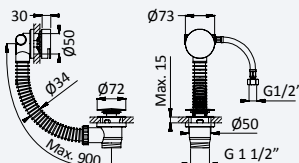

Aço inox satinado •
Satin stainless steel • 186 351 1IS 1 116,60 €
Acero inox satinado

Opção: Manipulo 2

Option: Lever 2

Opción: Mando 2

Aço inox satinado •
Satin stainless steel • 186 351 2IS 1 116,60 €
Acero inox satinado

200 240 2NO 176,30 €

Opção: Chuveiro fixo de tecto Ø250 mm e braço 100 mm

Option: Shower head Ø250 mm with ceiling shower arm 100 mm

Opción: Alcachofa de ducha Ø250 mm con brazo de techo 100 mm

Aço inox satinado •
Satin stainless steel • 186 361 1IS 1 136,60 €
Acero inox satinado

Opção: Manipulo 2

Option: Lever 2

Opción: Mando 2

Aço inox satinado •
Satin stainless steel • 186 361 2IS 1 136,60 €
Acero inox satinado

200 240 2NO 176,30 €