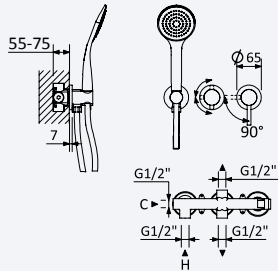

BRUMA AirEcoDrop

BRUMA

Sistema termostático embutido de duche com chuveiro de tecto Ø230 mm em ABS e braço 100 mm, kit de chuveiro mão Elo

Thermostatic concealed shower set with ABS shower head Ø230 mm with ceiling shower arm 100 mm, Elo handshower set

Sistema de ducha termostático empotrado con alcachofa de ducha Ø230 mm en ABS, brazo de techo 100 mm y set de ducha de mano Elo

Cromado • Chrome	138 600 1CR	572,50 €
Night Sky	138 600 1NS	744,30 €
Pure White	138 600 1PW	744,30 €

INT 630 1NO 370,00 €

Opção: Chuveiro fixo UltraThin com Ø250 mm em inox

Option: UltraThin Inox shower head Ø250 mm

Opción: Alcachofa de ducha UltraThin Ø250 mm en inox

Cromado • Chrome	138 600 2CR	607,50 €
Satinox	138 600 2ST	789,80 €
Night Sky	138 600 2NS	789,80 €
Pure White	138 600 2PW	789,80 €
Morning Mist	138 600 2MM	911,30 €
Gunmetal	138 600 2MG	911,30 €
Sunrise	138 600 2SR	911,30 €
Sunset	138 600 2SS	911,30 €

INT 630 1NO 370,00 €

Sistema embutido de duche com chuveiro Line Cascade (Chuva/Cascata) e chuveiro mão

Concealed shower set with Line Cascade shower (Rain/Cascade) and handshower set

Sistema de ducha empotrado con ducha Line Cascade (Lluvia/Cascada) y set de ducha de mano

Cromado • Chrome	107 410 1CR	764,90 €
Night Sky	107 410 1NS	994,40 €
Pure White	107 410 1PW	994,40 €

Morning Mist	107 410 1MM	1 147,40 €

200 240 2NO 176,30 €

Opção: Chuveiro fixo Line (Chuva)

Option: Shower head Line (Rain)

Opción: Alcachofa de ducha Line (Lluvia)

Cromado • Chrome	107 411 1CR	673,00 €
Night Sky	107 411 1NS	874,90 €
Pure White	107 411 1PW	874,90 €

Satinox	107 411 1ST	874,90 €

Morning Mist	107 411 1MM	1 009,50 €

200 240 1NO 168,80 €