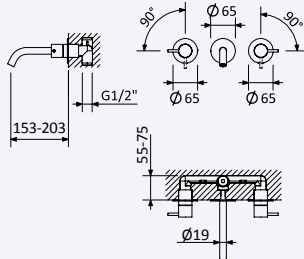

A

Misturadora de lavatório à parede, 3 furos. Bica com 200mm - M2

3 hole, wall basin mixer. Spout with 200mm - M2

Mezclador bimando empotrable de 3 orificios, para lavabo. Caño con 200mm - M2

Aço inox satinado •
Satin stainless steel • 186 010 9IS 389,40 €
Acero inox satinado

200 150 1NO 123,00 €

Opção: Bica com 150mm

Option: Spout with 150mm

Opción: Caño con 150mm

Aço inox satinado •
Satin stainless steel • 186 250 2IS 387,40 €
Acero inox satinado

200 150 1NO 123,00 €

Monocomando de lavatório fixação ao chão

Free-standing single-lever basin mixer

Grifería de lavabo para fijación al suelo

Aço inox satinado •
Satin stainless steel • 186 940 1IS 803,00 €
Acero inox satinado

INT 320 1NO 320,00 €

Opção: Manípulo 2

Option: Lever 2

Opción: Mando 2

Aço inox satinado •
Satin stainless steel • 186 940 2IS 803,00 €
Acero inox satinado

INT 320 1NO 320,00 €

Bica de lavatório, montagem ao chão - X-Alpha

Basin spout, floor-mounted - X-Alpha

Caño de lavabo de pie - X-Alpha

Aço inox satinado • Satin stainless steel • 186 650 0IS 187,40 €
Acero inox satinado

A

X-A