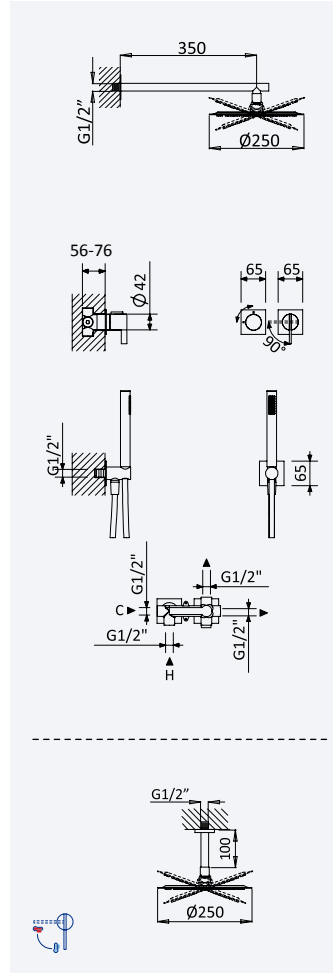

BRUMA AirEcoDrop