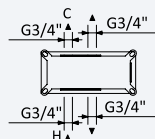

Sistema embutido de duche com chuveiro de tecto EasyFix 300x300 mm (Chuva) e chuveiro de mão separado Quadra

Concealed shower set with EasyFix overhead shower 300x300 mm (Rain) and separate handshower set Quadra

Sistema de ducha empotrado con ducha instalación en el techo EasyFix 300x300 mm (Lluvia) y set de ducha de mano separado Quadra

Cromado • Chrome 102 421 2CR 560,90 €

200 220 1NO 130,00 €

Opção: Manipulo 2

Option: Lever 2

Opción: Mando 2

Cromado • Chrome 102 421 1CR 566,90 €

200 220 1NO 130,00 €

Sistema termostático embutido de duche com chuveiro de tecto (Chuva/Cascata) e chuveiro mão - Celsius

Thermostatic concealed shower set with overhead shower (Rain/Cascade) and handshower set - Celsius

Sistema de ducha termostático empotrado con ducha instalación en el techo (Lluvia/Cascada) y set de ducha de mano - Celsius

← 500x500 →

Cromado • Chrome 185 488 2CR 1530,10 €
Night Sky 185 488 2NS 1989,10 €
Pure White 185 488 2PW 1989,10 €
Morning Mist 185 488 2MM 2295,20 €

INT 630 2NO 385,00 €

Opção: Chuveiro em INOX, de embutir no tecto 500x500 mm (Chuva)

Option: Steel shower head for ceiling installation, 500x500 mm (Rain)

Opción: Rociador de ducha, en INOX, a techo 500x500 mm (Lluvia)

← 500x500 →

Cromado • Chrome 185 487 2CR 1331,30 €
Night Sky 185 487 2NS 1730,70 €
Pure White 185 487 2PW 1730,70 €
Morning Mist 185 487 2MM 1997,00 €

INT 630 1NO 370,00 €

Opção: Chuveiro em INOX, de embutir no tecto 380x380 mm (Chuva)

Option: Steel shower head for ceiling installation, 380x380 mm (Rain)

Opción: Rociador de ducha, en INOX, a techo 380x380 mm (Lluvia)

← 380x380 →

Cromado • Chrome 185 486 2CR 1184,80 €
Night Sky 185 486 2NS 1540,20 €
Pure White 185 486 2PW 1540,20 €
Morning Mist 185 486 2MM 1777,20 €

INT 630 1NO 370,00 €