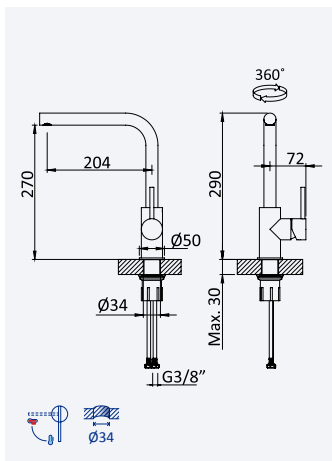

Monocomando de lava loiça, bica giratória - Basil

Sink mixer, swivel spout - Basil

Monomando de fregadero, caño giratorio - Basil

Cromado • Chrome	122 700 4CR	128,30 €
• Night Sky	122 700 4NS	166,80 €