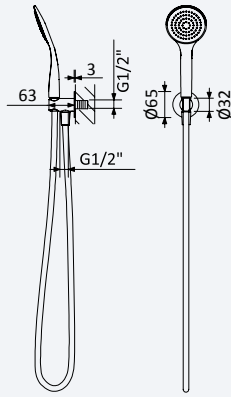

Conjunto de duche com curva de saída, bicha Lux 175cm e chuveiro de mão Emotion - FlowR

Shower set with outlet elbow, hose 175cm and Emotion handshower - FlowR

Conjunto de ducha con codo de saída, flexo Lux 175cm y ducha de mano Emotion - FlowR

Cromado • Chrome	145 593 4CR	88,70 €
Night Sky	145 593 4NS	115,30 €
Pure White	145 593 4PW	115,30 €

Opção: Chuveiro de mão Elo em latão

Option: Brass Elo handshower

Opción: Ducha de mano Elo en latón

Cromado • Chrome	145 593 2CR	103,70 €
Night Sky	145 593 2NS	134,80 €
Pure White	145 593 2PW	134,80 €
Morning Mist	145 593 2MM	155,60 €
Gunmetal	145 593 2MG	155,60 €
Sunrise	145 593 2SR	155,60 €
Sunset	145 593 2SS	155,60 €

Opção: Chuveiro de mão Body&Soul

Option: Body&Soul handshower

Opción: Ducha de mano Body&Soul

Cromado / Pure White 145 593 3CR 103,70 €

3x

Conjunto de duche com curva de saída, rampa EloX, bicha Lux 175cm e chuveiro de mão Emotion

Shower set with outlet elbow, EloX Shower rail, Lux hose 175cm and Emotion handshower

Conjunto de ducha con codo de saída, barra de ducha EloX, flexo Lux 175cm y ducha de mano Emotion

Cromado • Chrome	145 583 1CR	125,00 €
Night Sky	145 583 1NS	198,00 €