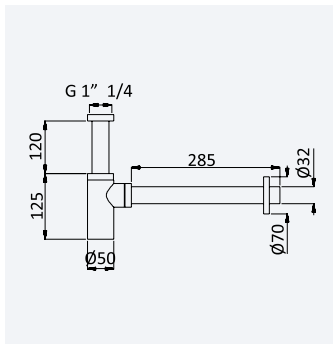

Sifão de 1 1/4" - Elo

Bottle trap, 1 1/4" - Elo

Sifón de lavabo 1 1/4" - Elo

Cromado • Chrome	137 000 1CR	41,70 €
Night Sky	137 000 1NS	54,20 €
Pure White	137 000 1PW	54,20 €
Morning Mist	137 000 1MM	62,60 €
Gunmetal	137 000 1MG	62,60 €
Sunrise	137 000 1SR	62,60 €
Sunset	137 000 1SS	62,60 €

Torneira de esquadria 3/8" - EloQ

3/8" angle tap with connection - EloQ

Llave de corte 3/8" - EloQ

Cromado • Chrome	125 280 2CR	19,60 €
Night Sky	125 280 2NS	25,50 €
Pure White	125 280 2PW	25,50 €
Morning Mist	125 280 2MM	29,40 €
Gunmetal	125 280 2MG	29,40 €
Sunrise	125 280 2SR	29,40 €
Sunset	125 280 2SS	29,40 €

Torneira de esquadria 1/2" - EloQ

1/2" angle tap with connection - EloQ

Llave de corte 1/2" - EloQ

Cromado • Chrome	125 200 2CR	19,60 €
Night Sky	125 200 2NS	25,50 €
Pure White	125 200 2PW	25,50 €
Morning Mist	125 200 2MM	29,40 €
Gunmetal	125 200 2MG	29,40 €
Sunrise	125 200 2SR	29,40 €
Sunset	125 200 2SS	29,40 €