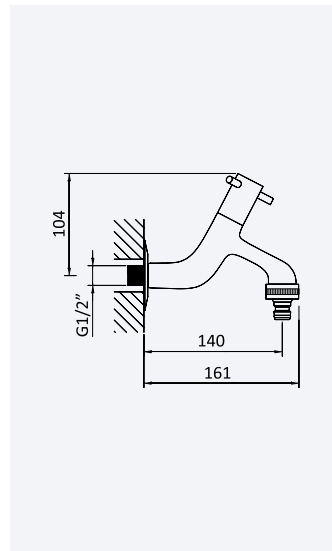

Torneira de jardim - Tribbo

Wall tap - Tribbo

Grifo para jardín - Tribbo

Cromado • Chrome	123 400 1CR	57,60 €
Satinox	123 400 1ST	74,90 €
Night Sky	123 400 1NS	74,90 €
Morning Mist	123 400 1MM	80,60 €