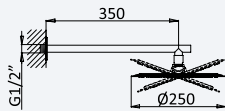

BRUMA AirEcoDrop