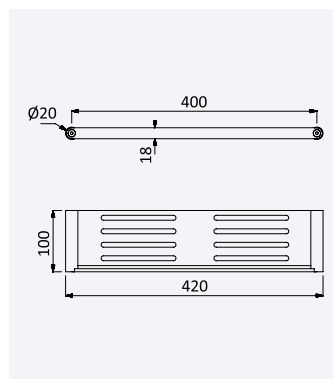

Aço Inox Satinado •
Satin Stainless Steel • 123 671 1IS 2 120,50 €
Acero Inox Satinado

BATH ACCESSORIES • ACCESORIOS BAÑO

Acessórios de Banho

TA

BRUMA

Toalheiro de barra 600 mm

Towel rail 600 mm

Toallero 600 mm