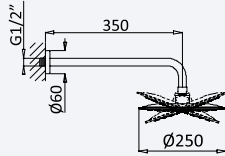

BRUMA

Sistema embutido de duche com chuveiro de parede Ø250 mm em inox, 3 jets e kit de chuveiro mão separado Elo

Concealed shower set with inox shower head Ø250 mm, 3 jets and separate handshower set Elo