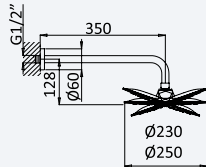

200 300 2NO 201,10 €

BRUMA AirEcoDrop

A

6l/m

← Ø230 →

Sistema embutido de duche com chuveiro de parede Ø230 mm, em ABS

Concealed shower set with ABS shower head Ø230 mm

Sistema de ducha empotrado con alcachofa de ducha Ø230 mm em ABS