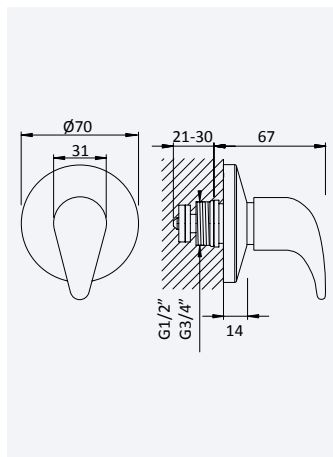

Torneira de esquadria 1/2" - MT

1/2" angle tap with connection - MT

Llave de corte 1/2" - MT

Cromado • Chrome 115 200 1CR 18,30 €

Torneira de passagem 1/2" - MT

Stop Valve 1/2" - MT

Llave de paso 1/2" - MT

Cromado • Chrome 116 590 0CR 22,20 €