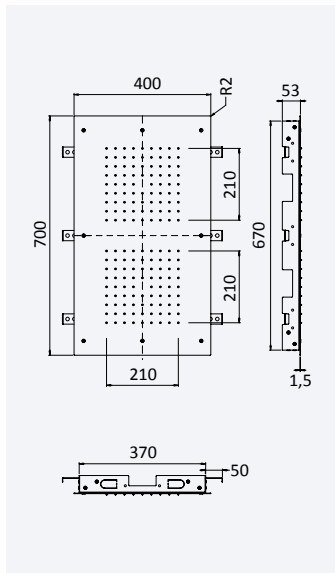

Chuveiro em INOX, de embutir no tecto 700x400 mm

Steel shower head for ceiling installation, 700x400 mm

Rociador de ducha, en INOX, a techo 700x400 mm

Cromado • Chrome	145 553 9CR	996,00 €
Night Sky	145 553 9NS	1 294,80 €
Pure White	145 553 9PW	1 294,80 €
Morning Mist	145 553 9MM	1 494,00 €