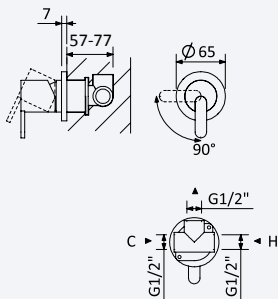

Monocomando embutido com 1 saída

Concealed single lever mixer with 1 outlet

Monomando empotrable con 1 salida

	1	2	
Cromado • Chrome	167 120 1CR	167 120 2CR	84,60 €
Satinox	167 120 1ST	167 120 2ST	110,00 €
Night Sky	167 120 1NS	167 120 2NS	110,00 €
Pure White	167 120 1PW	167 120 2PW	110,00 €
Morning Mist	167 120 1MM	167 120 2MM	126,90 €
Gunmetal	167 120 1MG	167 120 2MG	126,90 €
Sunrise	167 120 1SR	167 120 2SR	126,90 €
Sunset	167 120 1SS	167 120 2SS	126,90 €
Latão Envelhecido • Old Brass • Latón Viejo	167 120 1LE	167 120 2LE	143,80 €

200 140 1NO 51,00 €

	3	4	
Cromado • Chrome	167 310 4CR	167 310 5CR	119,60 €
Satinox	167 310 4ST	167 310 5ST	155,50 €
Night Sky	167 310 4NS	167 310 5NS	155,50 €
Pure White	167 310 4PW	167 310 5PW	155,50 €
Morning Mist	167 310 4MM	167 310 5MM	179,40 €
Gunmetal	167 310 4MG	167 310 5MG	179,40 €
Sunrise	167 310 4SR	167 310 5SR	179,40 €
Sunset	167 310 4SS	167 310 5SS	179,40 €

200 140 1NO 51,00 €

Monocomando embutido com 2 saídas

Concealed single lever mixer with 2 outlets

Monomando empotrable con 2 salidas