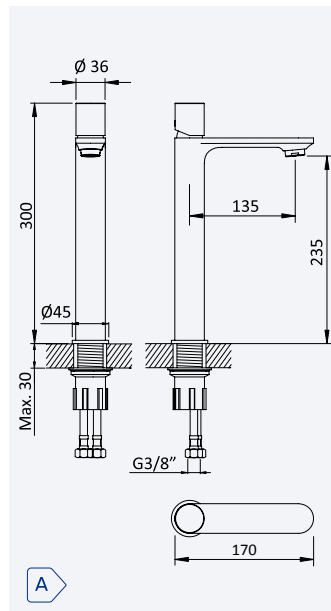

A

A

Monocomando de lavatório

Basin mixer

Monomando de lavabo

	Cromado • Chrome	193 010 1CR	76,80 €
	• Night Sky	193 010 1NS	99,80 €
	Pure White	193 010 1PW	99,80 €
	Morning Mist	193 010 1MM	115,20 €
	Gunmetal	193 010 1MG	115,20 €
	Sunrise	193 010 1SR	115,20 €
	Sunset	193 010 1SS	115,20 €

Opção: Manipulo 2

Option: Lever 2

Opción: Mando 2

	Cromado • Chrome	193 000 OCR	78,80 €
	• Night Sky	193 000 ONS	102,40 €
	Pure White	193 000 OPW	102,40 €
	Morning Mist	193 000 OMM	118,20 €
	Gunmetal	193 000 OMG	118,20 €
	Sunrise	193 000 OSR	118,20 €
	Sunset	193 000 OSS	118,20 €

Monocomando de lavatório para lavatórios altos

Basin mixer for free-standing basins

Monomando alto para lavabo

	Cromado • Chrome	193 210 1CR	145,00 €
	• Night Sky	193 210 1NS	188,50 €
	Pure White	193 210 1PW	188,50 €
	Morning Mist	193 210 1MM	217,50 €
	Gunmetal	193 210 1MG	217,50 €
	Sunrise	193 210 1SR	217,50 €
	Sunset	193 210 1SS	217,50 €

Opção: Manipulo 2

Option: Lever 2

Opción: Mando 2

	Cromado • Chrome	193 000 1CR	147,00 €
	• Night Sky	193 000 1NS	191,10 €
	Pure White	193 000 1PW	191,10 €
	Morning Mist	193 000 1MM	220,50 €
	Gunmetal	193 000 1MG	220,50 €
	Sunrise	193 000 1SR	220,50 €
	Sunset	193 000 1SS	220,50 €

Monocomando de lavatório à parede, com 2 furos

2 hole wall basin mixer

Monomando de lavabo mural de 2 orifícios

	Cromado • Chrome	193 010 0CR	164,30 €
	• Night Sky	193 010 0NS	213,60 €
	Pure White	193 010 0PW	213,60 €
	Morning Mist	193 010 0MM	246,50 €
	Gunmetal	193 010 0MG	246,50 €
	Sunrise	193 010 0SR	246,50 €
	Sunset	193 010 0SS	246,50 €

200 100 2NO 83,50 €

Opção: Manipulo 2

Option: Lever 2

Opción: Mando 2

	Cromado • Chrome	193 010 2CR	166,30 €
	• Night Sky	193 010 2NS	216,20 €
	Pure White	193 010 2PW	216,20 €
	Morning Mist	193 010 2MM	249,50 €
	Gunmetal	193 010 2MG	249,50 €
	Sunrise	193 010 2SR	249,50 €
	Sunset	193 010 2SS	249,50 €

200 100 2NO 83,50 €