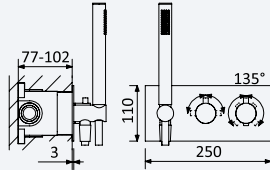

BRUMA AirEcoDrop

BRUMA

Sistema termostático embutido de duche com chuveiro de tecto Ø230 mm em ABS e braço 100 mm, kit de chuveiro mão Elo

Thermostatic concealed shower set with ABS shower head Ø230 mm with ceiling shower arm 100 mm, Elo handshower set

Sistema de ducha termostático empotrado con alcachofa de ducha Ø230 mm en ABS, brazo de techo 100 mm y set de ducha de mano Elo

Cromado • Chrome	138 600 1CR	572,50 €
Night Sky	138 600 1NS	744,30 €
Pure White	138 600 1PW	744,30 €

INT 630 1NO 370,00 €

Opção: Chuveiro fixo UltraThin com Ø250 mm em inox

Option: UltraThin Inox shower head Ø250 mm

Opción: Alcachofa de ducha UltraThin Ø250 mm en inox

Cromado • Chrome	138 600 2CR	607,50 €
Satinox	138 600 2ST	789,80 €
Night Sky	138 600 2NS	789,80 €
Pure White	138 600 2PW	789,80 €
Morning Mist	138 600 2MM	911,30 €
Gunmetal	138 600 2MG	911,30 €
Sunrise	138 600 2SR	911,30 €
Sunset	138 600 2SS	911,30 €

INT 630 1NO 370,00 €

Sistema embutido de duche com chuveiro Line Cascade (Chuva/Cascata) e chuveiro mão

Concealed shower set with Line Cascade shower (Rain/Cascade) and handshower set

Sistema de ducha empotrado con ducha Line Cascade (Lluvia/Cascada) y set de ducha de mano

Cromado • Chrome	107 410 1CR	764,90 €
Night Sky	107 410 1NS	994,40 €
Pure White	107 410 1PW	994,40 €

Morning Mist	107 410 1MM	1 147,40 €

200 240 2NO 176,30 €

Opção: Chuveiro fixo Line (Chuva)

Option: Shower head Line (Rain)

Opción: Alcachofa de ducha Line (Lluvia)

Cromado • Chrome	107 411 1CR	673,00 €
Night Sky	107 411 1NS	874,90 €
Pure White	107 411 1PW	874,90 €

Satinox	107 411 1ST	874,90 €

Morning Mist	107 411 1MM	1 009,50 €

200 240 1NO 168,80 €