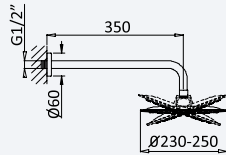

200 300 2NO 201,10 €

BRUMA AirEcoDrop

Sistema embutido de duche com chuveiro de parede Ø230 mm, em ABS

Concealed shower set with ABS shower head Ø230 mm

Sistema de ducha empotrado con alcachofa de ducha Ø230 mm en ABS