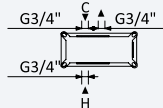

BRUMA AirEcoDrop