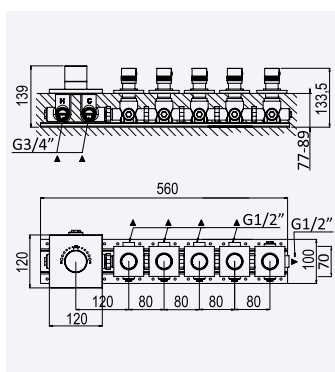

Misturadora termostática embutida, com 5 saídas - 40 l/min

Concealed thermostatic mixer with 5 outlets - 40 l/min

Termostato empotrable con 5 salidas - 40 l/min

Cromado • Chrome	179 180 1CR	923,40 €
Night Sky	179 180 1NS	1 200,40 €
Pure White	179 180 1PW	1 200,40 €
Morning Mist	179 180 1MM	1 292,80 €
Gunmetal	179 180 1MG	1 292,80 €
Sunrise	179 180 1SR	1 292,80 €
Sunset	179 180 1SS	1 292,80 €