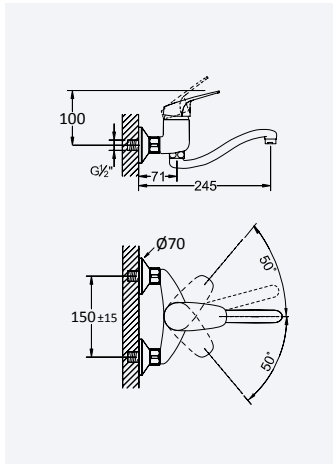

Misturadora de lava loiça à parede, bica inferior giratória - Mustang

Wall sink mixer, swivel spout - Mustang

Monomando de fregadero de pared, caño giratorio - Mustang

Cromado • Chrome 116 055 1CR 82,20 €