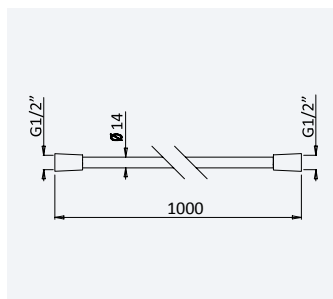

Bicha de chuveiro Lux preto mate para bidé/WC, com terminais à cor - 1,0 m

Bidet/toilets matte black Lux shower hose with colored fittings - 1,0 m

Flexo Lux negro mate para bidé/WC con accesorios de color - 1,0 m

Morning Mist	145 632 3MM	38,00 €
Gunmetal	145 632 3MG	38,00 €
Gunmetal PVD	145 632 3GM	57,00 €