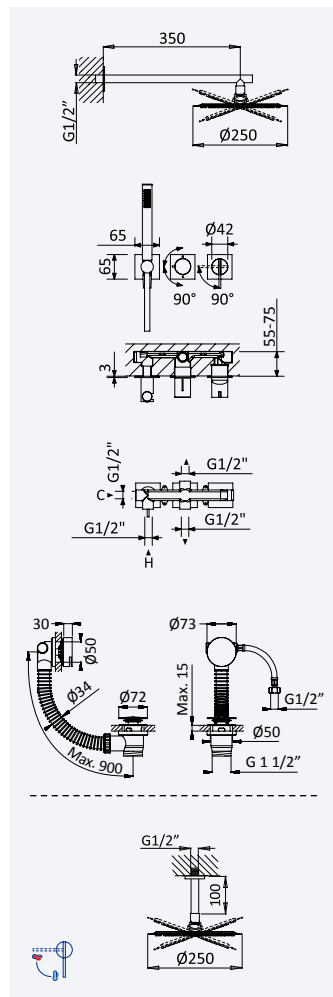

BRUMA AirEcoDrop

Sistema termostático embutido de duche com chuveiro de tecto (Chuva/Cascata) e chuveiro mão - VenusQ

Thermostatic concealed shower set with overhead shower (Rain/Cascade) and handshower set - VenusQ

Sistema de ducha termostático empotrado con ducha instalación en el techo (Lluvia/Cascada) y set de ducha de mano - VenusQ

← 500x500 →

Cromado • Chrome	187 488 2CR	1 520,10 €
Night Sky	187 488 2NS	1 976,10 €
Pure White	187 488 2PW	1 976,10 €
Morning Mist	187 488 2MM	2 280,20 €

INT 630 2NO 385,00 €

Opção: Chuveiro em INOX, de embutir no tecto 500x500 mm (Chuva)

Option: Steel shower head for ceiling installation, 500x500 mm (Rain)

Opción: Rociador de ducha, en INOX, a techo 500x500 mm (Lluvia)

← 500x500 →

Cromado • Chrome	187 487 2CR	1 321,30 €
Night Sky	187 487 2NS	1 717,70 €
Pure White	187 487 2PW	1 717,70 €
Morning Mist	187 487 2MM	1 982,00 €

INT 630 1NO 370,00 €

Opção: Chuveiro em INOX, de embutir no tecto 380x380 mm (Chuva)

Option: Steel shower head for ceiling installation, 380x380 mm (Rain)

Opción: Rociador de ducha, en INOX, a techo 380x380 mm (Lluvia)

← 380x380 →

Cromado • Chrome	187 486 2CR	1 174,80 €
Night Sky	187 486 2NS	1 527,20 €
Pure White	187 486 2PW	1 527,20 €
Morning Mist	187 486 2MM	1 762,20 €

INT 630 1NO 370,00 €

Sistema embutido de banheira com chuveiro de parede Ø250 mm, kit de chuveiro mão e válvula com bica de enchimento para banheira

Concealed bath-shower set with shower head Ø250 mm, handshower set and bath filler with waste and overflow

Sistema de baño y ducha empotrado con alcachofa de ducha Ø250 mm, set de ducha de mano y sistema de llenado y vaciado para bañeras

← Ø250 →

Cromado • Chrome	168 370 1CR	639,90 €
Night Sky	168 370 1NS	831,90 €
Pure White	168 370 1PW	831,90 €
Morning Mist	168 370 1MM	959,90 €
Gunmetal	168 370 1MG	959,90 €
Sunrise	168 370 1SR	959,90 €
Sunset	168 370 1SS	959,90 €

200 240 2NO 176,30 €

Opção: Chuveiro fixo de tecto Ø250 mm em inox e braço 100 mm

Option: Inox shower head Ø250 mm with ceiling shower arm 100 mm

Opción: Alcachofa de ducha Ø250 mm en inox con brazo de techo 100 mm

← Ø250 →

Cromado • Chrome	168 570 1CR	599,90 €
Night Sky	168 570 1NS	779,90 €
Pure White	168 570 1PW	779,90 €
Morning Mist	168 570 1MM	899,90 €
Gunmetal	168 570 1MG	899,90 €
Sunrise	168 570 1SR	899,90 €
Sunset	168 570 1SS	899,90 €

200 240 2NO 176,30 €