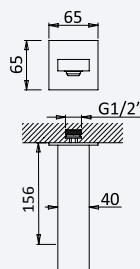

Cromado • Chrome	145 641 6CR	99,50 €
Satinox	145 641 6ST	129,40 €
Night Sky	145 641 6NS	129,40 €
Pure White	145 641 6PW	129,40 €
Morning Mist	145 641 6MM	149,30 €
Gunmetal	145 641 6MG	149,30 €
Sunrise	145 641 6SR	149,30 €
Sunset	145 641 6SS	149,30 €