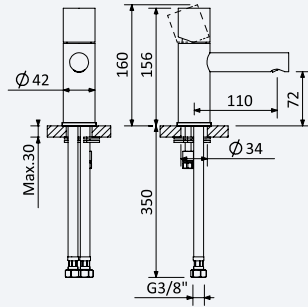

BRUMA

Monocomando de lavatório

Basin mixer

Monomando de lavabo

Cromado • Chrome	101 000 2CR	108,60 €
Satinox	101 000 2ST	141,20 €
Night Sky	101 000 2NS	141,20 €
Pure White	101 000 2PW	141,20 €
Morning Mist	101 000 2MM	162,90 €
Gunmetal	101 000 2MG	162,90 €
Sunrise	101 000 2SR	162,90 €
Sunset	101 000 2SS	162,90 €

Opção: Com válvula clic-clac 1 1/4" - Elo

Option: With push-open waste set 1 1/4" - Elo

Opción: Con desagüe clic-clac 1 1/4" - Elo

Cromado • Chrome	101 000 3CR	126,60 €
Satinox	101 000 3ST	164,60 €
Night Sky	101 000 3NS	164,60 €
Pure White	101 000 3PW	164,60 €
Morning Mist	101 000 3MM	189,90 €
Gunmetal	101 000 3MG	189,90 €
Sunrise	101 000 3SR	189,90 €
Sunset	101 000 3SS	189,90 €