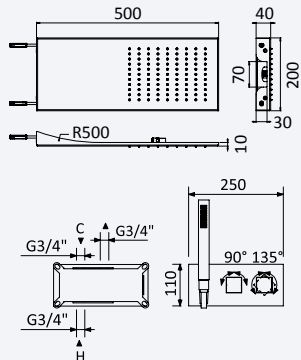

Sistema termostático embutido de duche com chuveiro Line Cascade (Chuva/Cascata) e chuveiro mão

Thermostatic concealed shower set with Line Cascade shower (Rain/Cascade) and handshower set

Sistema de ducha termostático empotrado con ducha Line Cascade (Lluvia/Cascata) y set de ducha de mano

Cromado • Chrome	185 595 2CR	999,80 €
Night Sky	185 595 2NS	1 299,70 €
Pure White	185 595 2PW	1 299,70 €
Morning Mist	185 595 2MM	1 499,70 €

INT 630 2NO 385,00 €

Opção: Chuveiro fixo Line (Chuva)

Option: Shower head Line (Rain)

Opción: Alcachofa de ducha Line (Lluvia)

Cromado • Chrome	185 594 2CR	919,00 €
Night Sky	185 594 2NS	1 194,70 €
Pure White	185 594 2PW	1 194,70 €
Morning Mist	185 594 2MM	1 378,50 €

INT 630 1NO 370,00 €

Sistema termostático embutido de duche com chuveiro de tecto (Chuva/Cascata) e chuveiro mão

Thermostatic concealed shower set with overhead shower (Rain/Cascade) and handshower set

Sistema de ducha termostático empotrado con ducha instalación en el techo (Lluvia/Cascata) y set de ducha de mano

Cromado • Chrome	185 488 2CR	1 530,10 €
Night Sky	185 488 2NS	1 989,10 €
Pure White	185 488 2PW	1 989,10 €
Morning Mist	185 488 2MM	2 295,20 €

← 500x500 →

INT 630 2NO 385,00 €

Opção: Chuveiro em INOX, de embutir no tecto 500x500 mm (Chuva)

Option: Steel shower head for ceiling installation, 500x500 mm (Rain)

Opción: Rociador de ducha, en INOX, a techo 500x500 mm (Lluvia)

Cromado • Chrome	185 487 2CR	1 331,30 €
Night Sky	185 487 2NS	1 730,70 €
Pure White	185 487 2PW	1 730,70 €
Morning Mist	185 487 2MM	1 997,00 €

← 500x500 →

INT 630 1NO 370,00 €

Opção: Chuveiro em INOX, de embutir no tecto 380x380 mm (Chuva)

Option: Steel shower head for ceiling installation, 380x380 mm (Rain)

Opción: Rociador de ducha, en INOX, a techo 380x380 mm (Lluvia)

Cromado • Chrome	185 486 2CR	1 184,80 €
Night Sky	185 486 2NS	1 540,20 €
Pure White	185 486 2PW	1 540,20 €
Morning Mist	185 486 2MM	1 777,20 €

← 380x380 →

INT 630 1NO 370,00 €