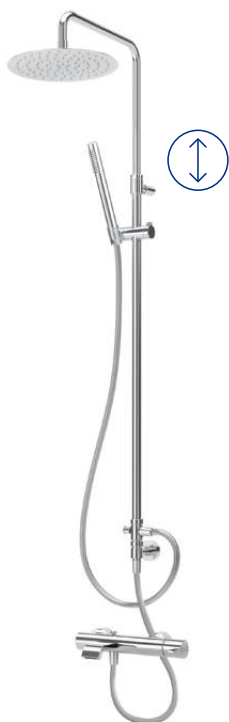

BRUMA AirEcoDrop

Sistema de banheira com braço ajustável, chuveiro de Ø250mm em inox e rampa de duche

Bath-shower system for wall mounting with adjustable inox head shower Ø250mm and shower rail

Sistema de Baño-ducha con brazo para ducha de Ø250mm en inox, ajustable en altura y barra de ducha

Cromado • Chrome	168 266 1CR	710,80 €
Night Sky	168 266 1NS	924,00 €
Pure White	168 266 1PW	924,00 €
Morning Mist	168 266 1MM	1 066,20 €
Gunmetal	168 266 1MG	1 066,20 €
Sunrise	168 266 1SR	1 066,20 €
Sunset	168 266 1SS	1 066,20 €

Opção: Chuveiro fixo de Ø300 mm

Option: Shower head Ø300 mm

Opcion: Alcachofa de ducha Ø300 mm

Cromado • Chrome	168 267 1CR	750,80 €
Night Sky	168 267 1NS	976,00 €
Pure White	168 267 1PW	976,00 €
Morning Mist	168 267 1MM	1 126,20 €
Gunmetal	168 267 1MG	1 126,20 €
Sunrise	168 267 1SR	1 126,20 €
Sunset	168 267 1SS	1 126,20 €