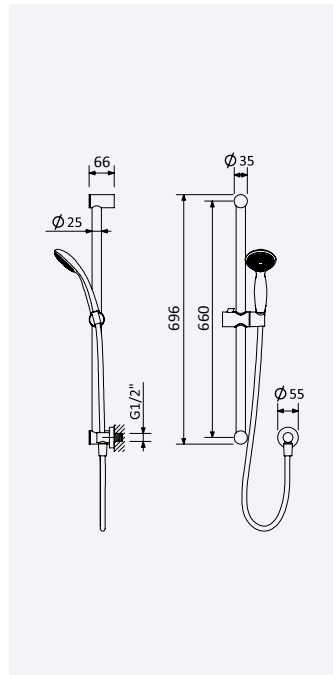

Cromado • Chrome

145 592 3CR

56,40 €

Conjunto de duche com curva de saída, rampa Eko bicha em metal 160cm e chuveiro de mão Oasis

Shower set with outlet elbow, Eko shower rail, metal hose 160cm and Oasis handshower