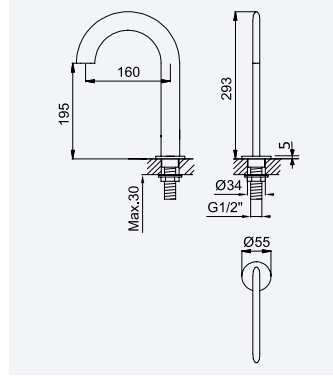

Bica para lavatório 2 furos, montagem à bancada - Genesi

Basin spout, deck-mounted 2 hole mixer - Genesi

Caño para lavabo de repisa 2 orificios - Genesi

Cromado • Chrome	156 944 5CR	175,70 €
Night Sky	156 944 5NS	228,40 €
Pure White	156 944 5PW	228,40 €
Morning Mist	156 944 5MM	246,00 €
Gunmetal	156 944 5MG	246,00 €
Sunrise	156 944 5SR	246,00 €
Sunset	156 944 5SS	246,00 €