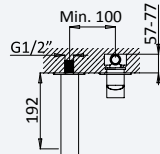

Monocomando de lavatório à parede, com 2 furos

2 hole wall basin mixer

Monomando de lavabo mural de 2 orifícios

Cromado • Chrome	181 840 1CR	145,20 €
• Night Sky	181 840 1NS	188,80 €
Pure White	181 840 1PW	188,80 €
Morning Mist	181 840 1MM	217,80 €
Gunmetal	181 840 1MG	217,80 €
Sunrise	181 840 1SR	217,80 €
Sunset	181 840 1SS	217,80 €

200 140 1NO 51,00 €

Opção: Com válvula clic-clac 1 1/4"

Option: With push-open waste set 1 1/4"

Opción: Con desagüe clic-clac 1 1/4"

Cromado • Chrome 181 843 1CR 159,70 €

• Night Sky	181 843 1NS	207,60 €
Pure White	181 843 1PW	207,60 €
Morning Mist	181 843 1MM	239,60 €
Gunmetal	181 843 1MG	239,60 €
Sunrise	181 843 1SR	239,60 €
Sunset	181 843 1SS	239,60 €

200 140 1NO 51,00 €