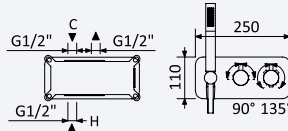

Sistema termostático embutido de duche com chuveiro de tecto (Chuva/Cascata) e chuveiro mão

Thermostatic concealed shower set with overhead shower (Rain/Cascade) and handshower set

Sistema de ducha termostático empotrado con ducha instalación en el techo (Lluvia/Cascada) y set de ducha de mano

Aço inox satinado •
Satin stainless steel • 186 381 4IS 2 092,00 €
Acero inox satinado

INT 630 2NO 385,00 €

Opção: Chuveiro em INOX, de embutir no tecto 500x500 mm (Chuva)

Option: Steel shower head for ceiling installation, 500x500 mm (Rain)

Opción: Rociador de ducha, en INOX, a techo 500x500 mm (Lluvia)

Aço inox satinado •
Satin stainless steel • 186 381 2IS 1 838,00 €
Acero inox satinado

INT 630 1NO 370,00 €

Opção: Chuveiro em INOX, de embutir no tecto 380x380 mm (Chuva)

Option: Steel shower head for ceiling installation, 380x380 mm (Rain)

Opción: Rociador de ducha, en INOX, a techo 380x380 mm (Lluvia)

Aço inox satinado •
Satin stainless steel • 186 381 3IS 1 648,00 €
Acero inox satinado

INT 630 1NO 370,00 €

Sistema embutido de banheira com chuveiro de parede Ø250 mm, kit de chuveiro mão e válvula com bica de enchimento para banheira

Concealed bath-shower set with shower head Ø250 mm, handshower set and bath filler with waste and overflow

Sistema de baño y ducha empotrado con alcachofa de ducha Ø250 mm, set de ducha de mano y sistema de llenado y vaciado para bañeras