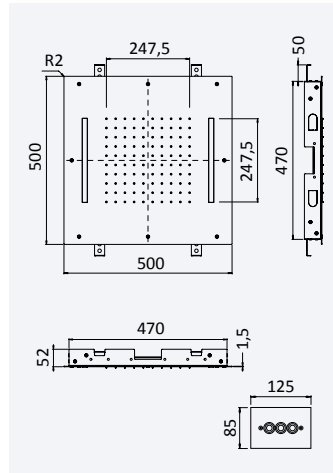

Chuveiro em INOX com cromoterapia, de embutir no tecto, 500x500 mm

Chromotherapy steel shower head, for ceiling installation, 500x500 mm

Rociador de ducha en INOX con cromoterapia, a techo 500x500 mm

Cromado • Chrome	145 553 1CR	1 995,00 €
Night Sky	145 553 1NS	2 593,50 €
Pure White	145 553 1PW	2 593,50 €
Morning Mist	145 553 1MM	2 992,50 €