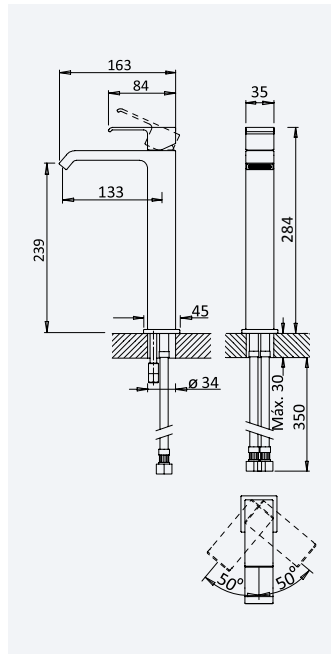

Monocomando de lavatório, para lavatórios altos

Basin mixer for free-standing basins

Monomando alto para lavabo

Cromado • Chrome	182 210 1CR	153,00 €
• Night Sky	182 210 1NS	198,90 €
Pure White	182 210 1PW	198,90 €
Morning Mist	182 210 1MM	229,50 €
Gunmetal	182 210 1MG	229,50 €
Sunrise	182 210 1SR	229,50 €
Sunset	182 210 1SS	229,50 €

Opção: Com válvula clic-clac 1 1/4" - Quadra

Option: With push-open waste set 1 1/4" - Quadra

Opción: Con desagüe clic-clac 1 1/4" - Quadra

Cromado • Chrome	182 214 1CR	174,00 €
• Night Sky	182 214 1NS	226,20 €
Pure White	182 214 1PW	226,20 €
Morning Mist	182 214 1MM	261,00 €
Gunmetal	182 214 1MG	261,00 €
Sunrise	182 214 1SR	261,00 €
Sunset	182 214 1SS	261,00 €