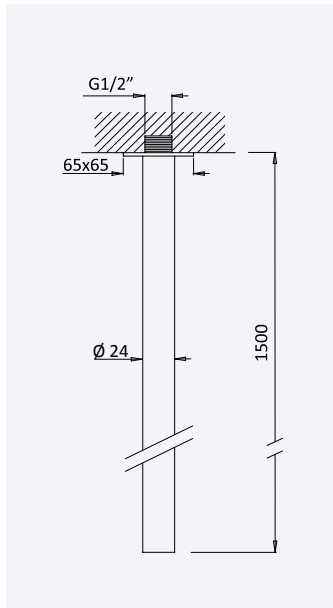

 INT 360 1NO 326,70 €

Bica de lavatório, montagem ao tecto - 1,5 mt - EloQ

Basin spout, ceiling-mounted - 1,5 mt - EloQ

Caño de lavabo de techo - 1,5 mt - EloQ

Cromado • Chrome	125 690 1CR	173,00 €
Night Sky	125 690 1NS	224,90 €
Pure White	125 690 1PW	224,90 €
Morning Mist	125 690 1MM	259,50 €
Gunmetal	125 690 1MG	259,50 €
Sunrise	125 690 1SR	259,50 €
Sunset	125 690 1SS	259,50 €