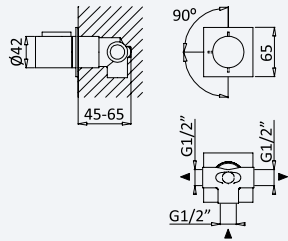

Inversor com 2 saídas

Diverter with 2 outlets

Inversor con 2 salidas

Cromado • Chrome	101 310 OCR	111,90 €
Night Sky	101 310 ONS	145,50 €
Pure White	101 310 OPW	145,50 €
Morning Mist	101 310 OMM	167,90 €
Gunmetal	101 310 OMG	167,90 €
Sunrise	101 310 OSR	167,90 €
Sunset	101 310 OSS	167,90 €

INT 400 1NO 75,00 €