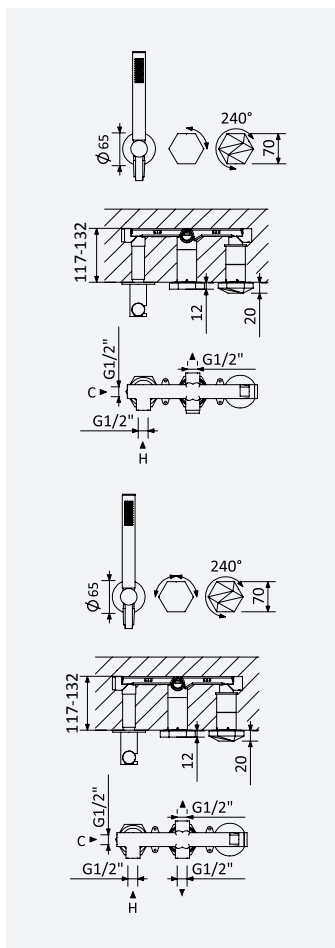

Misturadora progressiva embutida de 2 saídas, com chuveiro de mão

Progressive concealed 2 outlets mixer, with handshower set

Mezclador progresivo empotrable de 2 salidas, con set de ducha de mano

Cromado • Chrome	183 142 OCR	526,20 €
Night Sky	183 142 ONS	684,10 €
Pure White	183 142 OPW	684,10 €
Morning Mist	183 142 OMM	789,30 €
Gunmetal	183 142 OMG	789,30 €
Sunrise	183 142 OSR	789,30 €
Sunset	183 142 OSS	789,30 €

200 240 3NO 278,30 €

Misturadora progressiva embutida de 3 saídas, com chuveiro de mão

Progressive concealed 3 outlets mixer, with handshower set

Mezclador progresivo empotrable de 3 salidas, con set de ducha de mano

Cromado • Chrome	183 143 OCR	541,20 €
Night Sky	183 143 ONS	703,60 €
Pure White	183 143 OPW	703,60 €
Morning Mist	183 143 OMM	811,80 €
Gunmetal	183 143 OMG	811,80 €
Sunrise	183 143 OSR	811,80 €
Sunset	183 143 OSS	811,80 €

200 240 4NO 288,00 €