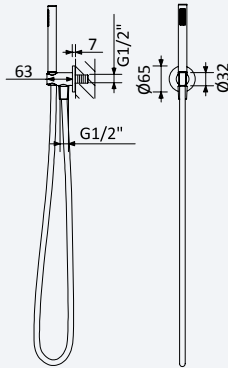

BRUMA

Conjunto de duche com curva de saída, bicha metal 160cm e chuveiro de mão Elo em ABS - BlueR

Shower set with outlet elbow, metal hose 160cm and ABS Elo handshower - BlueR

Conjunto de ducha con codo de salida, flexo en metal 160cm y ducha de mano Elo en ABS - BlueR

Cromado • Chrome	145 591 7CR	63,80 €
• Night Sky	145 591 7NS	82,90 €

Opção: Bicha Lux 175cm e chuveiro de mão Elo em latão

Option: Lux hose 175cm and brass Elo handshower

Opción: Flexo Lux 175cm y ducha de mano Elo en latón

Cromado • Chrome	145 591 4CR	94,40 €
Satinox	145 591 4ST	122,70 €
• Night Sky	145 591 4NS	122,70 €
Pure White	145 591 4PW	122,70 €
Morning Mist	145 591 4MM	141,60 €
Gunmetal	145 591 4MG	141,60 €
• Sunrise	145 591 4SR	141,60 €
Sunset	145 591 4SS	141,60 €
Latão Envelhecido • Old Brass • Latón Viejo	145 591 4LE	160,50 €
Gunmetal PVD	145 591 4GM	169,90 €
Sunrise PVD	145 591 4PR	169,90 €
Sunset PVD	145 591 4PS	169,90 €
Gold PVD	145 591 4PO	169,90 €

Opção: Chuveiro de mão Body&Soul

Option: Body&Soul handshower

Opción: Ducha de mano Body&Soul

Cromado / Pure White	145 592 0CR	83,80 €