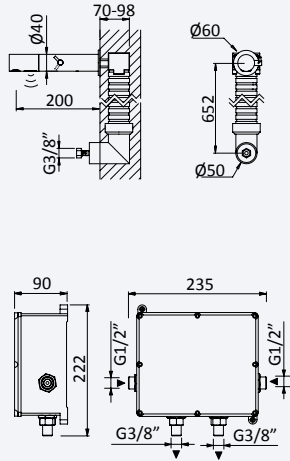

Misturadora electrónica de lavatório à parede, sensor infravermelhos - Elo

Wall mounted Infrared electronic basin mixer - Elo

Mezclador electrónico mural, para lavabo - Elo

230V	Cromado • Chrome	130 010 3CR	428,00 €
	Night Sky	130 010 3NS	556,40 €
	Pure White	130 010 3PW	556,40 €
	Morning Mist	130 010 3MM	642,00 €
	Gunmetal	130 010 3MG	642,00 €
	Sunrise	130 010 3SR	642,00 €
	Sunset	130 010 3SS	642,00 €

200 910 6NO 185,00 €

6.0V	Cromado • Chrome	130 010 2CR	438,00 €
	Night Sky	130 010 2NS	569,40 €
	Pure White	130 010 2PW	569,40 €
	Morning Mist	130 010 2MM	657,00 €
	Gunmetal	130 010 2MG	657,00 €
	Sunrise	130 010 2SR	657,00 €
	Sunset	130 010 2SS	657,00 €

200 910 6NO 185,00 €