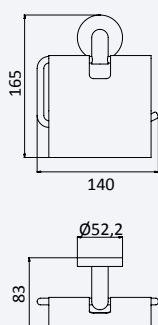

Porta rolos com tampa

Toilet roll holder with cover

Portarrollos con tapa

Cromado • Chrome	177 001 6CR	30,40 €
Satinox	177 001 6ST	39,50 €
• Night Sky	177 001 6NS	39,50 €
Pure White	177 001 6PW	39,50 €
Morning Mist	177 001 6MM	45,60 €
Gunmetal	177 001 6MG	45,60 €
Sunrise	177 001 6SR	45,60 €
Sunset	177 001 6SS	45,60 €