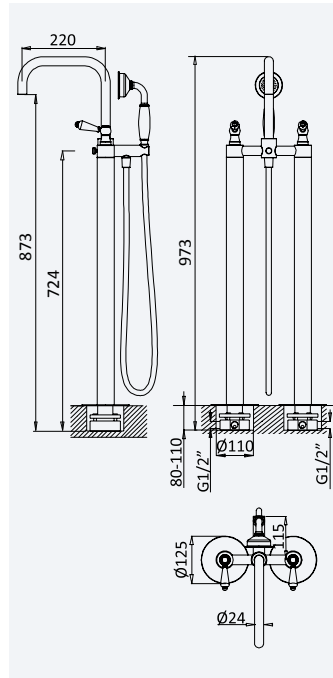

Misturadora de banheira e duche, montagem ao chão

Bath/shower mixer, floor-mounted

Batería para baño y ducha con toma a suelo

Cromado • Chrome	118 080 OCR	1 518,90 €
Night Sky	118 080 ONS	1 974,60 €
Latão Envelhecido • Old Brass • Latón Viejo	118 080 OLE	2 582,10 €
Ouro 24kt • Gold 24kt • Oro 24kt	118 080 OOR	3 037,80 €

INT 340 1NO 508,20 €