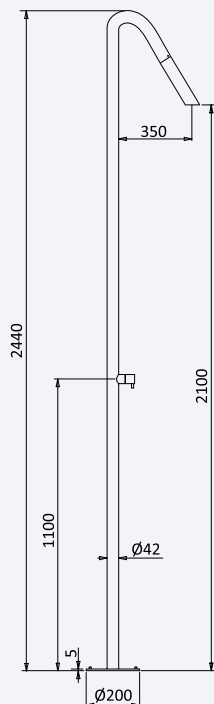

Coluna de chuveiro para exterior em aço inox, com torneira e chuveiro embutido - PL20

Stainless steel outdoor shower column, with stop tap and concealed showerhead - PL20

Columna de ducha para exterior, en acero inoxidable, con grifo y rociador integrado - PL20

Aço Inox Polido •
Bright Polished Stainless Steel • 123 671 6IP 2 338,30 €
Acero Inox Pulido

Coluna de chuveiro para exterior em aço inox, com misturador e chuveiro embutido - PL20MIX

Stainless steel outdoor shower column, with mixer and concealed showerhead - PL20MIX

Columna de ducha para exterior, en acero inoxidable, con monomando y rociador integrado - PL20MIX

Aço Inox Polido •
Bright Polished Stainless Steel • 123 671 7IP 2 530,60 €
Acero Inox Pulido

Coluna de chuveiro para exterior em aço inox, com torneira temporizada

Stainless steel outdoor shower column, with self-closing tap

Columna de ducha para exterior, en acero inoxidable, con grifo temporizado

Aço Inox Satinado •
Satin Stainless Steel • 123 671 1IS 2 120,50 €
Acero Inox Satinado