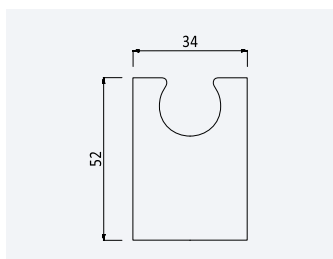

Suporte de chuveiro fixo - Elo

Fixed shower holder - Elo

Soporte de ducha fixo - Elo

Cromado • Chrome 145 580 8CR 3,80 €
Night Sky 145 580 8NS 4,90 €