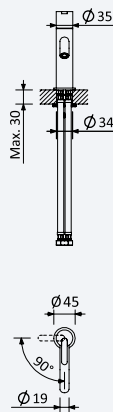

1	2	
Cromado • Chrome	167 001 1CR	167 001 2CR	88,90 €
Satinox	167 001 1ST	167 001 2ST	115,60 €
• Night Sky	167 001 1NS	167 001 2NS	115,60 €
Pure White	167 001 1PW	167 001 2PW	115,60 €
Morning Mist	167 001 1MM	167 001 2MM	133,40 €
Gunmetal	167 001 1MG	167 001 2MG	133,40 €
• Sunrise	167 001 1SR	167 001 2SR	133,40 €
Sunset	167 001 1SS	167 001 2SS	133,40 €
Latão Envelhecido • Old Brass • Latón Viejo	167 001 1LE	167 001 2LE	151,10 €
Gunmetal PVD	167 001 1GM	167 001 2GM	160,00 €
Sunrise PVD	167 001 1PR	167 001 2PR	160,00 €
Sunset PVD	167 001 1PS	167 001 2PS	160,00 €
Gold PVD	167 001 1PO	167 001 2PO	160,00 €

	3	4	
Cromado • Chrome	167 001 3CR	167 001 4CR	123,90 €
Satinox	167 001 3ST	167 001 4ST	161,10 €
Night Sky	167 001 3NS	167 001 4NS	161,10 €
Pure White	167 001 3PW	167 001 4PW	161,10 €
Morning Mist	167 001 3MM	167 001 4MM	185,90 €
Gunmetal	167 001 3MG	167 001 4MG	185,90 €
Sunrise	167 001 3SR	167 001 4SR	185,90 €
Sunset	167 001 3SS	167 001 4SS	185,90 €
Gunmetal PVD	167 001 3GM	167 001 4GM	223,00 €
Sunrise PVD	167 001 3PR	167 001 4PR	223,00 €
Sunset PVD	167 001 3PS	167 001 4PS	223,00 €
Gold PVD	167 001 3PO	167 001 4PO	223,00 €