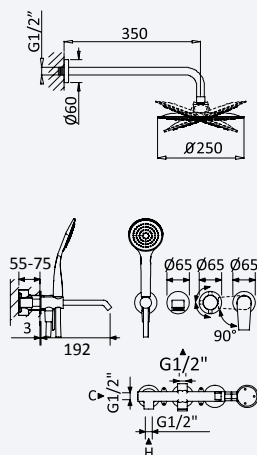

BRUMA AirEcoDrop