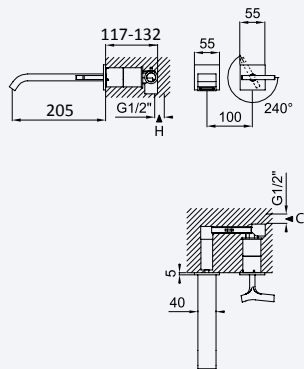

Misturadora progressiva de lavatório à parede, 2 furos

2 hole, progressive wall basin mixer

Mezclador progresivo de lavabo mural de 2 orificios

Cromado • Chrome	192 850 1CR	313,90 €
Night Sky	192 850 1NS	408,10 €
Pure White	192 850 1PW	408,10 €
Morning Mist	192 850 1MM	470,90 €
Gunmetal	192 850 1MG	470,90 €
Sunrise	192 850 1SR	470,90 €
Sunset	192 850 1SS	470,90 €

200 110 1NO 168,20 €

Opção: Com válvula clic-clac 1 1/4" - Quadra

Option: With push-open waste set 1 1/4" - Quadra

Opción: Con desagüe clic-clac 1 1/4" - Quadra

Cromado • Chrome	192 854 1CR	334,90 €
Night Sky	192 854 1NS	435,40 €
Pure White	192 854 1PW	435,40 €
Morning Mist	192 854 1MM	502,40 €
Gunmetal	192 854 1MG	502,40 €
Sunrise	192 854 1SR	502,40 €
Sunset	192 854 1SS	502,40 €

200 110 1NO 168,20 €