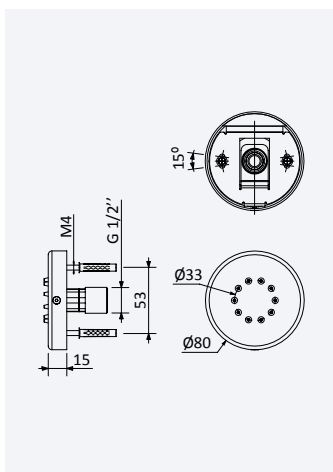

Chuveiro lateral - X-Alpha

Side shower - X-Alpha

Ducha lateral - X-Alpha

Aço inox satinado • Satin stainless steel • 186 590 1IS 108,00 €
Acero inox satinado