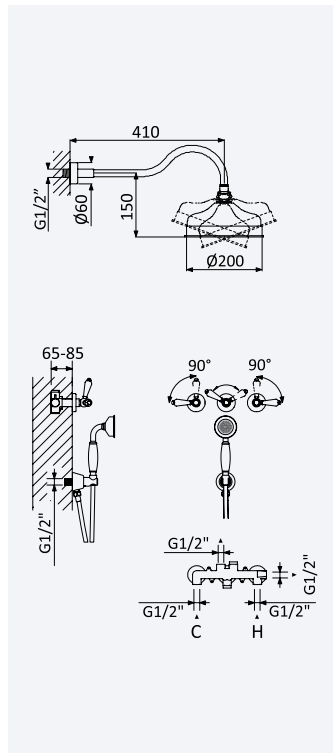

INT 400 5NO 90,00 €

CL

BRUMA

Sistema embutido de duche com chuveiro parede Ø200 mm, em latão

Concealed shower set with brass shower head Ø200 mm

Sistema de ducha empotrado con alcachofa de ducha Ø200 mm en latón