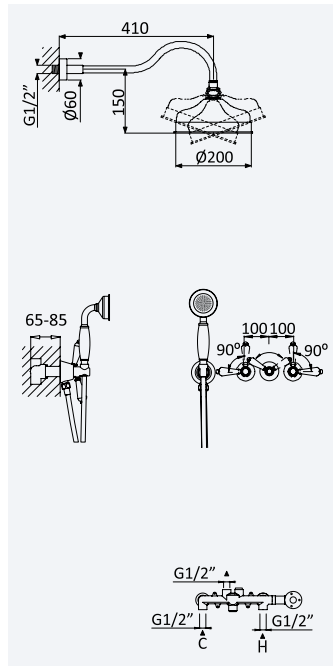

INT 400 5NO 90,00 €

CL

BRUMA

Sistema embutido de duche com chuveiro parede Ø200 mm, em latão

Concealed shower set with brass shower head Ø200 mm

Sistema de ducha empotrado con alcachofa de ducha Ø200 mm en latón