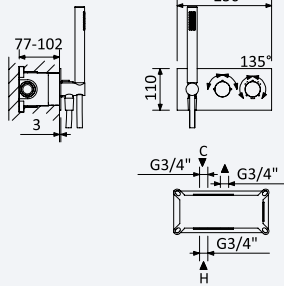

BRUMA

← Ø230 →

Sistema termostático embutido de duche com chuveiro de parede Ø230 mm em ABS e kit de chuveiro mão Elo - VenusQ

Thermostatic concealed shower set with ABS shower head Ø230 mm and Elo handshower set - VenusQ

Sistema de ducha termostático empotrado con alcachofa de ducha Ø230 mm en ABS y set de ducha de mano Elo - VenusQ

Cromado • Chrome	187 591 1CR	597,50 €
• Night Sky	187 591 1NS	776,80 €
Pure White	187 591 1PW	776,80 €

INT 630 1NO 370,00 €

← Ø250 →

Opção: Chuveiro fixo UltraThin com Ø250 mm, em inox

Option: UltraThin Inox shower head Ø250 mm

Opción: Alcachofa de ducha UltraThin Ø250 mm, em inox

Cromado • Chrome	187 593 1CR	632,50 €
Satinox	187 593 1ST	822,30 €
• Night Sky	187 593 1NS	822,30 €
Pure White	187 593 1PW	822,30 €
Morning Mist	187 593 1MM	948,80 €
Gunmetal	187 593 1MG	948,80 €
Sunrise	187 593 1SR	948,80 €
Sunset	187 593 1SS	948,80 €
Latão Envelhecido • Old Brass • Latón Viejo	187 593 1LE	1075,30 €

INT 630 1NO 370,00 €

← Ø250 →

Sistema termostático embutido de duche com chuveiro de tecto Ø250 mm em inox e braço 100 mm, kit de chuveiro mão Elo - VenusQ

Thermostatic concealed shower set with inox shower head Ø250 mm with ceiling shower arm 100 mm, Elo handshower set - VenusQ

Sistema de ducha termostático empotrado con alcachofa de ducha Ø250 mm en inox, brazo de techo 100 mm, set de ducha de mano Elo - VenusQ

Cromado • Chrome	187 403 1CR	632,50 €
Satinox	187 403 1ST	822,30 €
• Night Sky	187 403 1NS	822,30 €
Pure White	187 403 1PW	822,30 €
Morning Mist	187 403 1MM	948,80 €
Gunmetal	187 403 1MG	948,80 €
Sunrise	187 403 1SR	948,80 €
Sunset	187 403 1SS	948,80 €
Latão Envelhecido • Old Brass • Latón Viejo	187 403 1LE	1075,30 €

INT 630 1NO 370,00 €