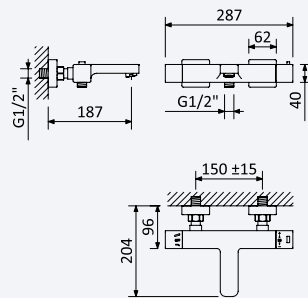

Misturadora termostática de banheira

Thermostatic bath/shower mixer

Termostato para baño y ducha

Cromado • Chrome	185 080 2CR	299,80 €
Night Sky	185 080 2NS	389,70 €
Pure White	185 080 2PW	389,70 €

Opção: Com rampa de duche Flat

Option: With shower rail Flat

Opción: Con barra de ducha Flat

Cromado • Chrome	185 087 2CR	399,80 €
Night Sky	185 087 2NS	519,70 €
Pure White	185 087 2PW	519,70 €