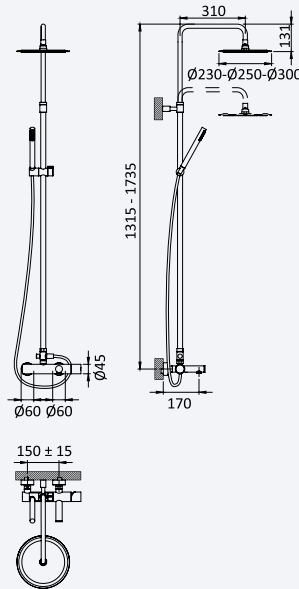

BRUMA

Sistema de banheira, com braço ajustável, chuveiro de Ø230mm em ABS e rampa de duche

Bath-shower system for wall mounting, with adjustable ABS head shower Ø230mm and shower rail

Sistema de Baño-ducha, con brazo para ducha de Ø230mm en ABS, ajustable en altura y barra de ducha

Cromado • Chrome	101 262 2CR	567,60 €
Night Sky	101 262 2NS	737,90 €
Pure White	101 262 2PW	737,90 €

Opção: Manipulo 2

Option: Lever 2

Opción: Mando 2

Cromado • Chrome	101 262 1CR	572,60 €
Night Sky	101 262 1NS	744,40 €
Pure White	101 262 1PW	744,40 €

Sistema de banheira, com braço ajustável, chuveiro de Ø250mm em inox e rampa de duche

Bath-shower system for wall mounting, with adjustable Inox head shower Ø250mm and shower rail

Sistema de Baño-ducha, con brazo para ducha de Ø250mm en Inox, ajustable en altura y barra de ducha

Cromado • Chrome	101 260 2CR	602,60 €
Satinox	101 260 2ST	783,40 €
Night Sky	101 260 2NS	783,40 €
Pure White	101 260 2PW	783,40 €
Morning Mist	101 260 2MM	903,90 €
Gunmetal	101 260 2MG	903,90 €
Sunrise	101 260 2SR	903,90 €
Sunset	101 260 2SS	903,90 €

Opção: Manipulo 2

Option: Lever 2

Opción: Mando 2

Cromado • Chrome	101 260 1CR	607,60 €
Satinox	101 260 1ST	789,90 €
Night Sky	101 260 1NS	789,90 €
Pure White	101 260 1PW	789,90 €
Morning Mist	101 260 1MM	911,40 €
Gunmetal	101 260 1MG	911,40 €
Sunrise	101 260 1SR	911,40 €
Sunset	101 260 1SS	911,40 €

Sistema de banheira com braço ajustável, chuveiro de Ø300mm em inox e rampa de duche

Bath-shower system, for wall mounting, with adjustable Inox head shower Ø300mm and shower rail

Sistema de Baño-ducha, con brazo para ducha de Ø300mm en Inox, ajustable en altura y barra de ducha

Cromado • Chrome	101 261 2CR	642,60 €
Satinox	101 261 2ST	835,40 €
Night Sky	101 261 2NS	835,40 €
Pure White	101 261 2PW	835,40 €
Morning Mist	101 261 2MM	963,90 €
Gunmetal	101 261 2MG	963,90 €
Sunrise	101 261 2SR	963,90 €
Sunset	101 261 2SS	963,90 €

Opção: Manipulo 2

Option: Lever 2

Opción: Mando 2

Cromado • Chrome	101 261 1CR	647,60 €
Satinox	101 261 1ST	841,90 €
Night Sky	101 261 1NS	841,90 €
Pure White	101 261 1PW	841,90 €
Morning Mist	101 261 1MM	971,40 €
Gunmetal	101 261 1MG	971,40 €
Sunrise	101 261 1SR	971,40 €
Sunset	101 261 1SS	971,40 €