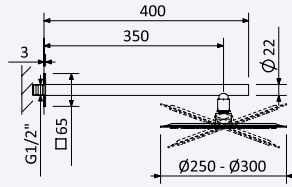

BRUMA AirEcoDrop