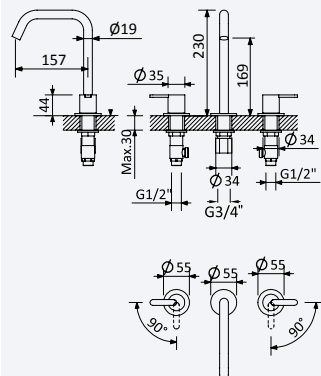

A

Misturadora de lavatório 3 furos, montagem à bancada

Deck-mounted, 3 hole basin mixer

Monomando de repisa para lavabo de 3 orifícios

Aço inox satinado •
Satin stainless steel • 186 000 8IS 313,40 €
Acero inox satinado

Opção: Manípulo 2

Option: Lever 2

Opción: Mando 2

Aço inox satinado •
Satin stainless steel • 186 000 9IS 313,40 €
Acero inox satinado