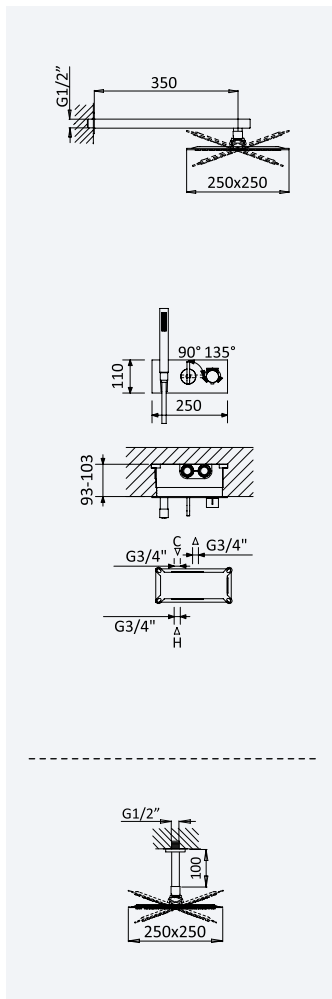

BRUMA AirEcoDrop

BRUMA

Sistema embutido de duche termostático com chuveiro de parede 250x250 mm em inox e kit de chuveiro mão

Thermostatic concealed shower set with inox shower head 250x250 mm and handshower set

Sistema de ducha termostático empotrado con alcachofa de ducha 250x250 mm en inox y set de ducha de mano

← 250x250 →

Cromado • Chrome	192 782 1CR	965,00 €
Night Sky	192 782 1NS	1 254,50 €
Pure White	192 782 1PW	1 254,50 €
Morning Mist	192 782 1MM	1 447,50 €
Gunmetal	192 782 1MG	1 447,50 €
Sunrise	192 782 1SR	1 447,50 €
Sunset	192 782 1SS	1 447,50 €

INT 630 3NO 429,60 €

Opção: Chuveiro fixo de tecto 250x250 mm em inox e braço 100 mm

Option: Inox shower head 250x250 mm with ceiling shower arm 100 mm

Opción: Alcachofa de ducha 250x250 mm en inox con brazo de tecto 100 mm

← 250x250 →

Cromado • Chrome	192 792 1CR	935,00 €
Night Sky	192 792 1NS	1 215,50 €
Pure White	192 792 1PW	1 215,50 €
Morning Mist	192 792 1MM	1 402,50 €
Gunmetal	192 792 1MG	1 402,50 €
Sunrise	192 792 1SR	1 402,50 €
Sunset	192 792 1SS	1 402,50 €

INT 630 3NO 429,60 €

Sistema termostático embutido de duche com chuveiro de tecto (Chuva/Cascata) e chuveiro mão

Thermostatic concealed shower set with overhead shower (Rain/Cascade) and handshower set

Sistema de ducha termostático empotrado con ducha instalación en el techo (Lluvia/Cascada) y set de ducha de mano

← 500x500 →

Cromado • Chrome	192 788 1CR	1 762,00 €
Night Sky	192 788 1NS	2 290,60 €
Pure White	192 788 1PW	2 290,60 €
Morning Mist	192 788 1MM	2 643,00 €

INT 630 4NO 439,20 €

Opção: Chuveiro em INOX, de embutir no tecto 500x500 mm (Chuva)

Option: Steel shower head for ceiling installation, 500x500 mm (Rain)

Opción: Rociador de ducha, en INOX, a techo 500x500 mm (Lluvia)

← 500x500 →

Cromado • Chrome	192 787 1CR	1 561,60 €
Night Sky	192 787 1NS	2 030,10 €
Pure White	192 787 1PW	2 030,10 €
Morning Mist	192 787 1MM	2 342,40 €

INT 630 3NO 429,60 €

Opção: Chuveiro em INOX, de embutir no tecto 380x380 mm (Chuva)

Option: Steel shower head for ceiling installation, 380x380 mm (Rain)

Opción: Rociador de ducha, en INOX, a techo 380x380 mm (Lluvia)

← 380x380 →

Cromado • Chrome	192 786 1CR	1 415,70 €
Night Sky	192 786 1NS	1 840,40 €
Pure White	192 786 1PW	1 840,40 €
Morning Mist	192 786 1MM	2 123,60 €

INT 630 3NO 429,60 €