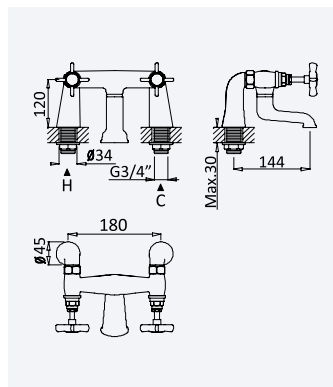

Misturadora de banheira, montagem em bancada - 120 mm

Rim mounted 2 hole bath filler mixer - 120 mm

Mezclador bimando de encimera - 120 mm

Cromado • Chrome	117 780 OCR	221,30 €
Night Sky	117 780 ONS	287,70 €
Latão Envelhecido • Old Brass • Latón Viejo	117 780 OLE	376,20 €
Ouro 24kt • Gold 24kt • Oro 24kt	117 780 OOR	442,60 €

IM