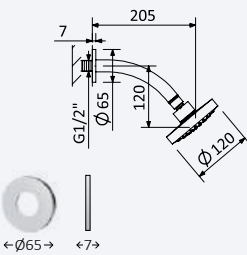

BRUMA AirEcoDrop

BRUMA AirEcoDrop

Chuveiro em ABS Ø230 mm, com rótula e braço de parede - BlueQ

ABS shower head Ø230 mm with wall shower arm - BlueQ

Alcachofa de ducha Ø230 mm en ABS, con brazo mural - BlueQ