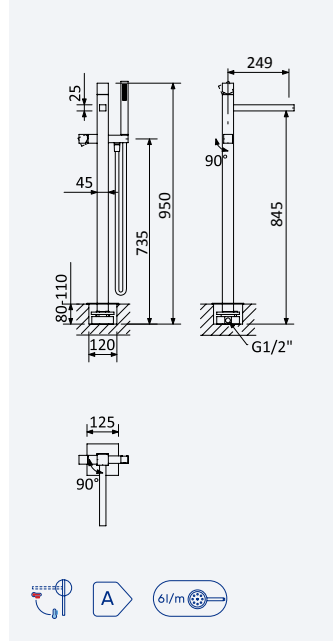

Bica de banheira, montagem à parede

Bath wall spout

Caño de bañera mural

Cromado • Chrome	145 640 2CR	59,50 €
Night Sky	145 640 2NS	77,40 €
Pure White	145 640 2PW	77,40 €
Morning Mist	145 640 2MM	89,30 €
Gunmetal	145 640 2MG	89,30 €
Sunrise	145 640 2SR	89,30 €
Sunset	145 640 2SS	89,30 €

Monocomando de banheira e duche, montagem ao chão

Single-lever bath/shower mixer, floor-mounted

Monomando para baño y ducha de pie

Cromado • Chrome	102 800 2CR	1 166,30 €
Night Sky	102 800 2NS	1 516,20 €
Pure White	102 800 2PW	1 516,20 €
Morning Mist	102 800 2MM	1 749,50 €
Gunmetal	102 800 2MG	1 749,50 €
Sunrise	102 800 2SR	1 749,50 €
Sunset	102 800 2SS	1 749,50 €

INT 320 1NO 320,00 €

Opção: Manípulo 2

Option: Lever 2

Opción: Mando 2

Cromado • Chrome	102 800 1CR	1 172,30 €
Night Sky	102 800 1NS	1 524,00 €
Pure White	102 800 1PW	1 524,00 €
Morning Mist	102 800 1MM	1 758,50 €
Gunmetal	102 800 1MG	1 758,50 €
Sunrise	102 800 1SR	1 758,50 €
Sunset	102 800 1SS	1 758,50 €

INT 320 1NO 320,00 €

Monocomando de 4 furos para banheira, montagem à bancada

Deck-mounted 4-hole single-lever bath/shower mixer

Monomando para baño y ducha de repisa

Cromado • Chrome	102 330 2CR	514,20 €
Night Sky	102 330 2NS	668,50 €
Pure White	102 330 2PW	668,50 €
Morning Mist	102 330 2MM	771,30 €
Gunmetal	102 330 2MG	771,30 €
Sunrise	102 330 2SR	771,30 €
Sunset	102 330 2SS	771,30 €

Opção: Manípulo 2

Option: Lever 2

Opción: Mando 2

Cromado • Chrome	102 330 1CR	520,20 €
Night Sky	102 330 1NS	676,30 €
Pure White	102 330 1PW	676,30 €
Morning Mist	102 330 1MM	780,30 €
Gunmetal	102 330 1MG	780,30 €
Sunrise	102 330 1SR	780,30 €
Sunset	102 330 1SS	780,30 €

Sistema de escoamento com descarga, bicha Lux cinzenta e terminais à cor - Quadra

Integrated outlet for splash water, grey Lux shower hose with colored fittings - Quadra