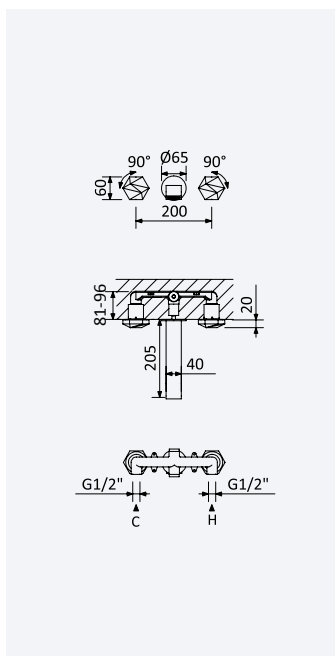

Misturadora de lavatório à parede, 3 furos

3 hole, wall basin mixer

Mezclador bimando empotrable de 3 orifícios, para lavabo

Cromado • Chrome	183 860 OCR	364,80 €
Night Sky	183 860 ONS	474,20 €
Pure White	183 860 OPW	474,20 €
Morning Mist	183 860 OMM	547,20 €
Gunmetal	183 860 OMG	547,20 €
Sunrise	183 860 OSR	547,20 €
Sunset	183 860 OSS	547,20 €

200 150 4NO 139,20 €

Opção: Com válvula clic-clac 1 1/4" - Elo

Option: With push-open waste set 1 1/4" - Elo

Opción: Con desagüe clic-clac 1 1/4" - Elo

Cromado • Chrome	183 861 OCR	382,80 €
Night Sky	183 861 ONS	497,60 €
Pure White	183 861 OPW	497,60 €
Morning Mist	183 861 OMM	574,20 €
Gunmetal	183 861 OMG	574,20 €
Sunrise	183 861 OSR	574,20 €
Sunset	183 861 OSS	574,20 €

200 150 4NO 139,20 €