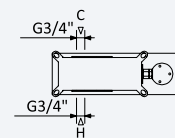

BZ

Monocomando embutido com bica Edge de banheira e chuveiro de mão

Concealed single lever mixer, with Edge bath spout and handshower set
Monomando empotrable con caño de bañera Edge y set de ducha de mano

Cromado • Chrome	168 460 1CR	450,90 €
Night Sky	168 460 1NS	586,20 €
Pure White	168 460 1PW	586,20 €
Morning Mist	168 460 1MM	676,40 €
Gunmetal	168 460 1MG	676,40 €
Sunrise	168 460 1SR	676,40 €
Sunset	168 460 1SS	676,40 €

200 300 1NO 193,60 €

Monocomando embutido de 3 saídas, com bica Edge de banheira e chuveiro de mão

Concealed single lever 3 outlets mixer, with Edge bath spout and handshower set

Monomando empotrable de 3 salidas con caño de bañera Edge y set de ducha de mano

Cromado • Chrome	168 470 1CR	465,90 €
Night Sky	168 470 1NS	605,70 €
Pure White	168 470 1PW	605,70 €
Morning Mist	168 470 1MM	698,90 €
Gunmetal	168 470 1MG	698,90 €
Sunrise	168 470 1SR	698,90 €
Sunset	168 470 1SS	698,90 €

200 300 2NO 201,10 €

Misturadora termostática embutida com bica Edge de banheira e chuveiro de mão - VenusQ

Thermostatic concealed mixer with Edge bath spout and handshower set - VenusQ

Mezclador termostático empotrable con caño de bañera Edge y set de ducha de mano - VenusQ

Cromado • Chrome	187 500 1CR	716,40 €
Night Sky	187 500 1NS	931,30 €
Pure White	187 500 1PW	931,30 €
Morning Mist	187 500 1MM	1 074,60 €
Gunmetal	187 500 1MG	1 074,60 €
Sunrise	187 500 1SR	1 074,60 €
Sunset	187 500 1SS	1 074,60 €

INT 640 1NO 395,20 €

Misturadora termostática embutida de 3 saídas, com bica Edge de banheira e chuveiro de mão - VenusQ

Thermostatic concealed 3 outlets mixer, with Edge bath spout and handshower set - VenusQ

Mezclador termostático empotrable de 3 salidas con caño de bañera Edge y set de ducha de mano - VenusQ

Cromado • Chrome	187 510 1CR	731,40 €
Night Sky	187 510 1NS	950,80 €
Pure White	187 510 1PW	950,80 €
Morning Mist	187 510 1MM	1 097,10 €
Gunmetal	187 510 1MG	1 097,10 €
Sunrise	187 510 1SR	1 097,10 €
Sunset	187 510 1SS	1 097,10 €

INT 640 2NO 405,20 €