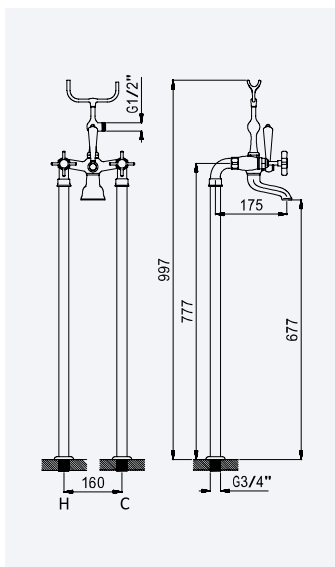

Misturadora de banheira e duche 1953, montagem ao chão

1953 Bath/shower mixer, floor-mounted

Batería para baño y ducha 1953, con toma a suelo

Cromado • Chrome	117 073 OCR	481,10 €
Night Sky	117 073 ONS	625,40 €
Latão Envelhecido • Old Brass • Latón Viejo	117 073 OLE	817,90 €
Ouro 24kt • Gold 24kt • Oro 24kt	117 073 OOR	962,20 €