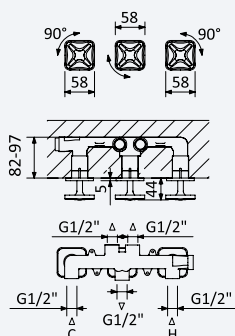

Misturadora embutida de 3 furos, com 3 saídas

3 hole concealed mixer, with 3 outlets

Mezclador bimando empotrable de 3 orificios, con 3 salidas

Cromado • Chrome	190 310 1CR	448,30 €
Night Sky	190 310 1NS	582,80 €
Pure White	190 310 1PW	582,80 €
Morning Mist	190 310 1MM	672,50 €
Gunmetal	190 310 1MG	672,50 €
Sunrise	190 310 1SR	672,50 €
Sunset	190 310 1SS	672,50 €

200 250 2NO 233,50 €