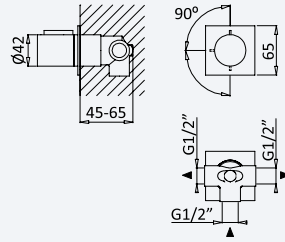

BRUMA

BRUMA AirEcoDrop