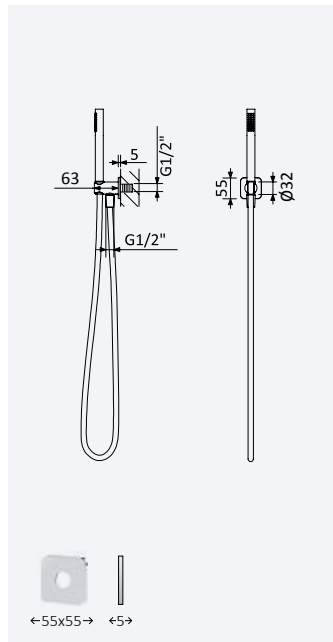

Conjunto de duche com curva de saída, bicha Lux 175cm e chuveiro de mão Elo em latão - Navy

Shower set with outlet elbow, Lux hose 175cm and brass Elo handshower - Navy

Conjunto de ducha con codo de salida, flexo Lux 175cm y ducha de mano Elo en latón - Navy

Cromado • Chrome	190 590 0CR	108,70 €
Night Sky	190 590 0NS	141,30 €
Pure White	190 590 0PW	141,30 €
Morning Mist	190 590 0MM	163,10 €
Gunmetal	190 590 0MG	163,10 €
Sunrise	190 590 0SR	163,10 €
Sunset	190 590 0SS	163,10 €

Opção: Chuveiro de mão Body&Soul

Option: Body&Soul handshower

Opción: Ducha de mano Body&Soul

Cromado / Pure White 190 590 1CR 88,80 €

Conjunto de duche com curva de saída, bicha Lux 175cm e chuveiro de mão Elo em latão - Genesi

Shower set with outlet elbow, Lux hose 175cm and brass Elo handshower - Genesi

Conjunto de ducha con codo de salida, flexo Lux 175cm y ducha de mano Elo en latón - Genesi

Cromado • Chrome	191 590 0CR	108,70 €
Night Sky	191 590 0NS	141,30 €
Pure White	191 590 0PW	141,30 €
Morning Mist	191 590 0MM	163,10 €
Gunmetal	191 590 0MG	163,10 €
Sunrise	191 590 0SR	163,10 €
Sunset	191 590 0SS	163,10 €

Opção: Chuveiro de mão Body&Soul

Option: Body&Soul handshower

Opción: Ducha de mano Body&Soul

Cromado / Pure White 191 590 1CR 108,70 €

SD