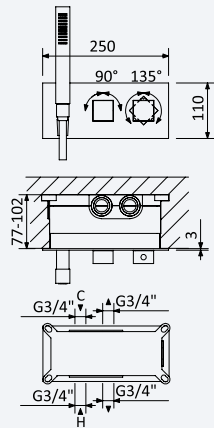

Misturadora termostática embutida de 2 saídas, com chuveiro de mão Quadra - Celsius

Thermostatic concealed 2 outlets mixer, with handshower set Quadra - Celsius

Mezclador termostático empotrable de 2 salidas, con set de ducha de mano Quadra - Celsius

Cromado • Chrome	185 441 2CR	549,50 €
Night Sky	185 441 2NS	714,40 €
Pure White	185 441 2PW	714,40 €
Morning Mist	185 441 2MM	824,30 €
Gunmetal	185 441 2MG	824,30 €
Sunrise	185 441 2SR	824,30 €
Sunset	185 441 2SS	824,30 €

INT 630 1NO 370,00 €

Misturadora termostática embutida de 3 saídas, com chuveiro de mão Quadra - Celsius

Thermostatic concealed 3 outlets mixer, with handshower set Quadra - Celsius

Mezclador termostático empotrable de 3 salidas, con set de ducha de mano Quadra - Celsius

Cromado • Chrome	185 451 2CR	564,50 €
Night Sky	185 451 2NS	733,90 €
Pure White	185 451 2PW	733,90 €
Morning Mist	185 451 2MM	846,80 €
Gunmetal	185 451 2MG	846,80 €
Sunrise	185 451 2SR	846,80 €
Sunset	185 451 2SS	846,80 €

INT 630 2NO 385,00 €

Monocomando embutido com bica de banheira e chuveiro de mão Quadra

Concealed single lever mixer, with bath spout and handshower set Quadra

Monomando empotrable con caño de bañera y set de ducha de mano Quadra

Cromado • Chrome	301 460 1CR	504,30 €
Night Sky	301 460 1NS	655,60 €
Pure White	301 460 1PW	655,60 €
Morning Mist	301 460 1MM	756,50 €
Gunmetal	301 460 1MG	756,50 €
Sunrise	301 460 1SR	756,50 €
Sunset	301 460 1SS	756,50 €

200 300 1NO 193,60 €

Monocomando embutido de 3 saídas, com bica de banheira e chuveiro de mão

Concealed single lever 3 outlets mixer, with bath spout and handshower set

Monomando empotrable de 3 salidas con caño de bañera y set de ducha de mano

Cromado • Chrome	301 470 1CR	519,30 €
Night Sky	301 470 1NS	675,10 €
Pure White	301 470 1PW	675,10 €
Morning Mist	301 470 1MM	779,00 €
Gunmetal	301 470 1MG	779,00 €
Sunrise	301 470 1SR	779,00 €
Sunset	301 470 1SS	779,00 €

200 300 2NO 201,10 €