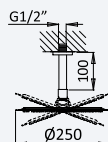

BRUMA AirEcoDrop

BRUMA AirEcoDrop

Sistema termostático embutido de banheira com chuveiro de parede Ø250 mm, kit de chuveiro mão e válvula com bica de enchimento para banheira - VenusQ

Thermostatic concealed bath-shower set with shower head Ø250 mm, handshower set and bath filler with waste and overflow - VenusQ

Sistema de baño y ducha termostático empotrado con alcachofa de ducha Ø250 mm, set de ducha de mano y sistema de llenado y vaciado para bañeras - VenusQ

Cromado • Chrome	187 310 1CR	835,90 €
Night Sky	187 310 1NS	1 086,70 €
Pure White	187 310 1PW	1 086,70 €
Morning Mist	187 310 1MM	1 253,90 €
Gunmetal	187 310 1MG	1 253,90 €
Sunrise	187 310 1SR	1 253,90 €
Sunset	187 310 1SS	1 253,90 €

INT 630 2NO 385,00 €

Opção: Chuveiro fixo de tecto Ø250 mm em inox e braço 100 mm

Option: Inox shower head Ø250 mm with ceiling shower arm 100 mm

Opción: Alcachofa de ducha Ø250 mm en inox con brazo de techo 100 mm

Cromado • Chrome	187 340 1CR	796,60 €
Night Sky	187 340 1NS	1 035,60 €
Pure White	187 340 1PW	1 035,60 €
Morning Mist	187 340 1MM	1 194,90 €
Gunmetal	187 340 1MG	1 194,90 €
Sunrise	187 340 1SR	1 194,90 €
Sunset	187 340 1SS	1 194,90 €

INT 630 2NO 385,00 €

Sistema termostático embutido de banheira com chuveiro de parede Ø250 mm, kit de chuveiro mão e bica de banheira - VenusQ

Thermostatic concealed bath-shower set with shower head Ø250 mm, handshower set and bath spout - VenusQ

Sistema de baño y ducha termostático empotrado con alcachofa de ducha Ø250 mm, set de ducha de mano y caño de bañera - VenusQ

Cromado • Chrome	187 350 1CR	895,00 €
Night Sky	187 350 1NS	1 163,50 €
Pure White	187 350 1PW	1 163,50 €
Morning Mist	187 350 1MM	1 342,50 €
Gunmetal	187 350 1MG	1 342,50 €
Sunrise	187 350 1SR	1 342,50 €
Sunset	187 350 1SS	1 342,50 €

INT 640 2NO 405,20 €

Opção: Chuveiro fixo de tecto Ø250 mm em inox e braço 100 mm