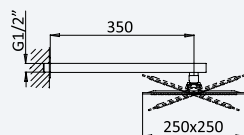

BRUMA AirEcoDrop

Sistema embutido de duche progressivo com chuveiro de parede 250x250 mm em inox e kit de chuveiro mão

Progressive concealed shower set with inox shower head 250x250 mm, handshower set

Sistema de ducha progresivo empotrado con alcahafa de ducha 250x250 mm en inox y set de ducha de mano

← 250x250 →

Cromado • Chrome	192 742 1CR	710,00 €
Night Sky	192 742 1NS	923,00 €
Pure White	192 742 1PW	923,00 €
Morning Mist	192 742 1MM	1 065,00 €
Gunmetal	192 742 1MG	1 065,00 €
Sunrise	192 742 1SR	1 065,00 €
Sunset	192 742 1SS	1 065,00 €

200 240 3NO 278,30 €

Opção: Chuveiro fixo de tecto 250x250 mm em inox e braço 100 mm

Option: Inox shower head 250x250 mm with ceiling shower arm 100 mm

Opción: Alcahafa de ducha 250x250 mm en inox con brazo de techo 100 mm

← 250x250 →

Cromado • Chrome	192 752 1CR	680,00 €
Night Sky	192 752 1NS	884,00 €
Pure White	192 752 1PW	884,00 €
Morning Mist	192 752 1MM	1 020,00 €
Gunmetal	192 752 1MG	1 020,00 €
Sunrise	192 752 1SR	1 020,00 €
Sunset	192 752 1SS	1 020,00 €

200 240 3NO 278,30 €