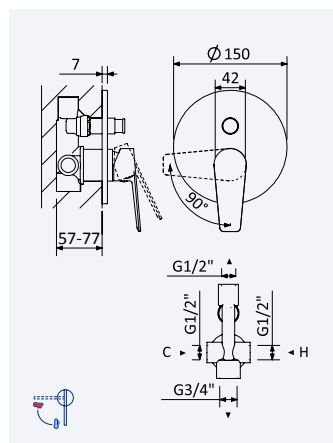

Monocomando embutido com 2 saídas

Concealed single lever mixer with 2 outlets

Monomando empotrable con 2 salidas

Cromado • Chrome

198 310 2CR

111,40 €

200 210 1NO

78,60 €