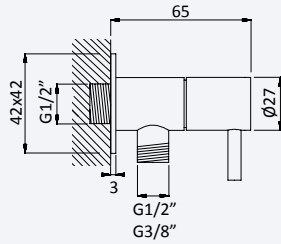

**Torneira de esquadria 3/8" - EloQ***3/8" angle tap with connection - EloQ**Llave de corte 3/8" - EloQ*

Cromado • Chrome	125 280 2CR	19,60 €
Satinox	125 280 2ST	25,50 €
Night Sky	125 280 2NS	25,50 €
Pure White	125 280 2PW	25,50 €
Morning Mist	125 280 2MM	29,40 €
Gunmetal	125 280 2MG	29,40 €
Sunrise	125 280 2SR	29,40 €
Sunset	125 280 2SS	29,40 €