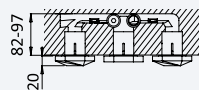

BRUMA AirEcoDrop