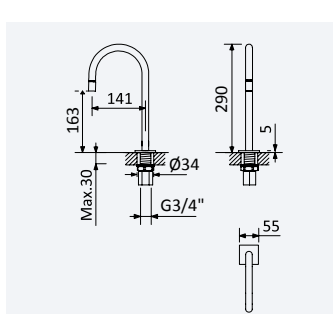

Bica para bidé 3 furos, montagem à bancada - Hera

Bidet spout, deck-mounted 3 hole mixer - Hera

Caño para bidé de repisa 3 orifícios - Hera

Cromado • Chrome	106 450 2CR	94,30 €
Night Sky	106 450 2NS	122,60 €
Pure White	106 450 2PW	122,60 €
Morning Mist	106 450 2MM	141,50 €
Gunmetal	106 450 2MG	141,50 €
Sunrise	106 450 2SR	141,50 €
Sunset	106 450 2SS	141,50 €