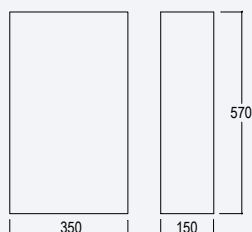

Papeleira sem tampa - 30 Lt.

Rectangular bin with no lid - 30 Lt.

Papelera sin tapa - 30 Lt.

Aço Inox Polido • Bright Polished Stainless Steel • Acero Inox Pulido	150 403 0IP	165,00 €
Aço inox Satinado • Satin Stainless Steel • Acero Inox Satinado	150 403 0IS	165,00 €