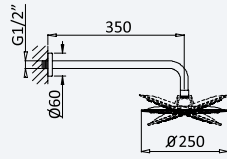

BRUMA AirEcoDrop