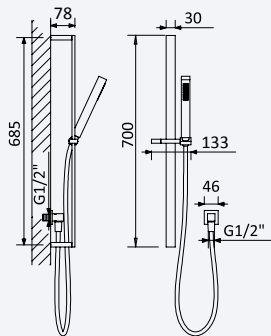

Conjunto de duche com curva de saída, rampa Flat, bicha Lux 175cm e chuveiro de mão Quadra em ABS

Shower set with outlet elbow, Flat shower rail, Lux hose 175cm and ABS Quadra handshower

Conjunto de ducha con codo de saída, barra de ducha Flat, flexo Lux 175cm y ducha de mano Quadra em ABS

Cromado • Chrome 145 574 0CR 194,00 €

Opção: Chuveiro de mão Quadra em latão

Option: Brass Quadra handshower

Opción: Ducha de mano Quadra em latón

Cromado • Chrome	145 574 4CR	244,70 €
Night Sky	145 574 4NS	318,10 €
Pure White	145 574 4PW	318,10 €
Morning Mist	145 574 4MM	367,10 €
Gunmetal	145 574 4MG	367,10 €
Sunrise	145 574 4SR	367,10 €
Sunset	145 574 4SS	367,10 €