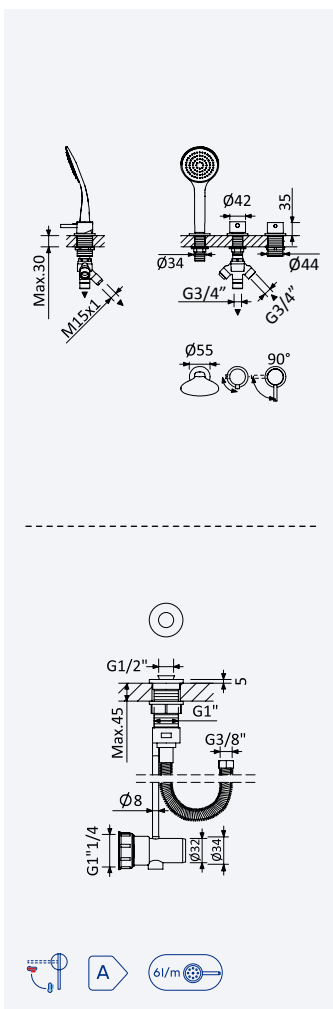

Monocomando de duche montagem à bancada, com chuveiro de mão Emotion - 2 saídas

Deck mounted single lever shower mixer, with handshower set Emotion - 2 outlets

Monomando para ducha de repisa con set de ducha de mano Emotion - 2 salidas

Cromado • Chrome	107 500 1CR	327,30 €
Night Sky	107 500 1NS	425,50 €
Pure White	107 500 1PW	425,50 €
	107 500 1ST	425,50 €
	107 500 1MM	491,00 €
	107 500 1MG	491,00 €
	107 500 1SR	491,00 €
	107 500 1SS	491,00 €

Satinox
Morning Mist
Gunmetal
Sunrise
Sunset

Sistema de escoamento com descarga, bicha Lux cinzenta e terminais à cor - Elo

Integrated outlet for splash water, grey Lux shower hose with colored fittings - Elo

Sumidero y conexión al desagüe, flexo Lux gris con accesorios de color - Elo

Cromado • Chrome	161 003 0CR	217,10 €
Satinox	161 003 0ST	282,20 €
Night Sky	161 003 0NS	282,20 €
Pure White	161 003 0PW	282,20 €
Morning Mist	161 003 0MM	325,70 €
Gunmetal	161 003 0MG	325,70 €
Sunrise	161 003 0SR	325,70 €
Sunset	161 003 0SS	325,70 €