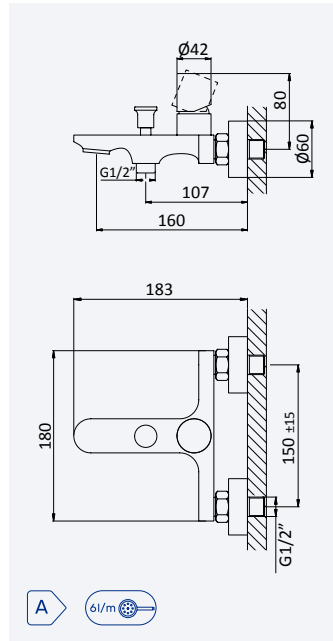

BRUMA

Monocomando de banheira

Single-lever bath/shower mixer

Monomando para baño y ducha

Cromado • Chrome	193 030 1CR	124,80 €
• Night Sky	193 030 1NS	162,20 €
Pure White	193 030 1PW	162,20 €
Morning Mist	193 030 1MM	187,20 €
Gunmetal	193 030 1MG	187,20 €
Sunrise	193 030 1SR	187,20 €
Sunset	193 030 1SS	187,20 €

Opção: Manipulo 2

Option: Lever 2

Opción: Mando 2

Cromado • Chrome	193 210 0CR	126,80 €
• Night Sky	193 210 0NS	164,80 €
Pure White	193 210 0PW	164,80 €
Morning Mist	193 210 0MM	190,20 €
Gunmetal	193 210 0MG	190,20 €
Sunrise	193 210 0SR	190,20 €
Sunset	193 210 0SS	190,20 €

Bica de banheira, montagem à parede - Adagio

Bath wall spout - Adagio

Caño de bañera mural - Adagio

Cromado • Chrome	145 641 8CR	78,70 €
Night Sky	145 641 8NS	102,30 €
Pure White	145 641 8PW	102,30 €
Morning Mist	145 641 8MM	118,10 €
Gunmetal	145 641 8MG	118,10 €
Sunrise	145 641 8SR	118,10 €
Sunset	145 641 8SS	118,10 €

Monocomando de duche

Single-lever shower mixer

Monomando de ducha

Cromado • Chrome	193 040 1CR	93,60 €
• Night Sky	193 040 1NS	121,70 €
Pure White	193 040 1PW	121,70 €
Morning Mist	193 040 1MM	140,40 €
Gunmetal	193 040 1MG	140,40 €
Sunrise	193 040 1SR	140,40 €
Sunset	193 040 1SS	140,40 €

Opção: Manipulo 2

Option: Lever 2

Opción: Mando 2

Cromado • Chrome	193 310 0CR	95,60 €
• Night Sky	193 310 0NS	124,30 €
Pure White	193 310 0PW	124,30 €
Morning Mist	193 310 0MM	143,40 €
Gunmetal	193 310 0MG	143,40 €
Sunrise	193 310 0SR	143,40 €
Sunset	193 310 0SS	143,40 €