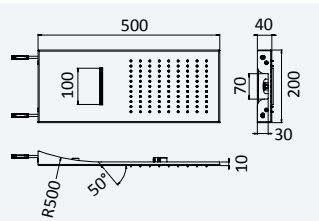

Opção: Chuveiro fixo Line (Chuva)

Option: Shower head Line (Rain)

Opción: Alcachofa de ducha Line (Lluvia)

Cromado • Chrome	187 484 2CR	904,00 €
Night Sky	187 484 2NS	1 175,20 €
Pure White	187 484 2PW	1 175,20 €
Morning Mist	187 484 2MM	1 356,00 €

INT 630 1NO 370,00 €