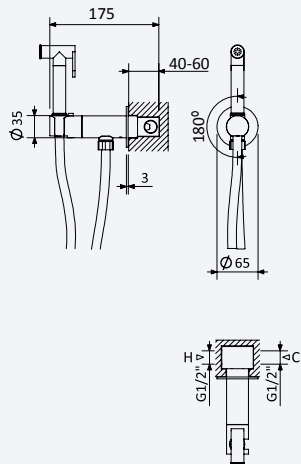

Misturadora para bidé WC, abertura progressiva 180°. Chuveiro em ABS - Elo

Single lever mixer for bidet/toilets, 180° progressive opening. ABS handshower - Elo

Mezclador de empotrar para bidé WC, abertura progresiva de 180°. Ducha en ABS - Elo

Cromado • Chrome 145 110 2CR 138,60 €
Night Sky 145 110 2NS 180,20 €

INT 500 2NO 84,70 €

Opção: Chuveiro de mão em latão

Option: Brass handshower

Opción: Ducha de mano en latón

Cromado • Chrome 145 110 3CR 151,10 €
Satinox 145 110 3ST 196,40 €
Night Sky 145 110 3NS 196,40 €
Pure White 145 110 3PW 196,40 €
Morning Mist 145 110 3MM 226,70 €
Gunmetal 145 110 3MG 226,70 €
Sunrise 145 110 3SR 226,70 €
Sunset 145 110 3SS 226,70 €

Latão Envelhecido • Old Brass • Latón Viejo 145 110 3LE 256,90 €

Gunmetal PVD 145 110 3GM 272,00 €
Sunrise PVD 145 110 3PR 272,00 €
Sunset PVD 145 110 3PS 272,00 €
Gold PVD 145 110 3PO 272,00 €

INT 500 2NO 84,70 €