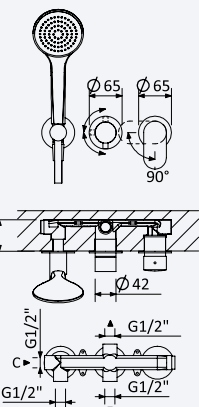

BRUMA

Monocomando embutido com 1 saída

Concealed single lever mixer with 1 outlet

Monomando empotrable con 1 salida

Cromado • Chrome	112 120 OCR	85,30 €
Night Sky	112 120 ONS	110,90 €
Pure White	112 120 OPW	110,90 €
Morning Mist	112 120 OMM	128,00 €
Gunmetal	112 120 OMG	128,00 €
Sunrise	112 120 OSR	128,00 €
Sunset	112 120 OSS	128,00 €

200 140 1NO 51,00 €

Monocomando embutido horizontal, com 2 saídas

Concealed horizontal single lever mixer, with 2 outlets

Monomando empotrable horizontal, con 2 salidas

Cromado • Chrome	112 162 OCR	192,40 €
Night Sky	112 162 ONS	250,10 €
Pure White	112 162 OPW	250,10 €
Morning Mist	112 162 OMM	288,60 €
Gunmetal	112 162 OMG	288,60 €
Sunrise	112 162 OSR	288,60 €
Sunset	112 162 OSS	288,60 €

200 220 1NO 130,00 €

Monocomando embutido horizontal, com 3 saídas

Concealed horizontal single lever mixer, with 3 outlets

Monomando empotrable horizontal, con 3 salidas

Cromado • Chrome	112 142 OCR	207,40 €
Night Sky	112 142 ONS	269,60 €
Pure White	112 142 OPW	269,60 €
Morning Mist	112 142 OMM	311,10 €
Gunmetal	112 142 OMG	311,10 €
Sunrise	112 142 OSR	311,10 €
Sunset	112 142 OSS	311,10 €

200 220 2NO 137,50 €

Monocomando embutido de 2 saídas, com chuveiro de mão Emotion

Concealed single lever 2 outlets mixer, with Emotion handshower set

Monomando empotrable de 2 salidas, con set de ducha de mano Emotion

Cromado • Chrome	112 280 OCR	303,60 €
Night Sky	112 280 ONS	394,70 €
Pure White	112 280 OPW	394,70 €
Morning Mist	112 280 OMM	455,40 €
Gunmetal	112 280 OMG	455,40 €
Sunrise	112 280 OSR	455,40 €
Sunset	112 280 OSS	455,40 €

200 240 1NO 168,80 €

Monocomando embutido de 3 saídas, com chuveiro de mão Emotion

Concealed single lever 3 outlets mixer, with Emotion handshower set

Monomando empotrable de 3 salidas, con set de ducha de mano Emotion

Cromado • Chrome	112 200 OCR	318,60 €
Night Sky	112 200 ONS	414,20 €
Pure White	112 200 OPW	414,20 €
Morning Mist	112 200 OMM	477,90 €
Gunmetal	112 200 OMG	477,90 €
Sunrise	112 200 OSR	477,90 €
Sunset	112 200 OSS	477,90 €

200 240 2NO 176,30 €