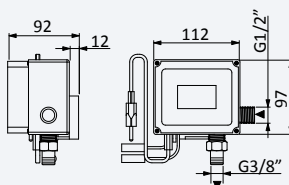

Torneira electrónica de lavatório à parede, sensor infravermelhos - Slim

Wall mounted Infrared electronic basin tap - Slim

Grifo electrónico mural, para lavabo - Slim

230V	Cromado • Chrome	130 111 7CR	268,00 €
	Night Sky	130 111 7NS	348,40 €
	Pure White	130 111 7PW	348,40 €
	Morning Mist	130 111 7MM	402,00 €
	Gunmetal	130 111 7MG	402,00 €
	Sunrise	130 111 7SR	402,00 €
Sunset	130 111 7SS	402,00 €	