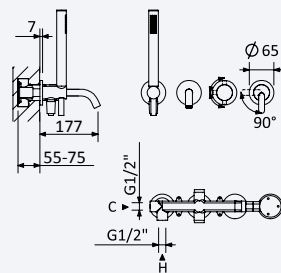

200 300 2NO 201,10 €

BRUMA AirEcoDrop

A

6l/m

← Ø230 →

Sistema embutido de duche com chuveiro de parede Ø230 mm, em ABS

Concealed shower set with ABS shower head Ø230 mm

Sistema de ducha empotrado con alcachofa de ducha Ø230 mm em ABS