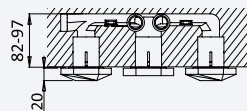

UT

Misturadora progressiva embutida, com 2 saídas

Concealed progressive mixer, with 2 outlets

Mezclador progresivo empotrable, con 2 salidas

Cromado • Chrome	183 612 OCR	352,40 €
Night Sky	183 612 ONS	458,10 €
Pure White	183 612 OPW	458,10 €
Morning Mist	183 612 OMM	528,60 €
Gunmetal	183 612 OMG	528,60 €
Sunrise	183 612 OSR	528,60 €
Sunset	183 612 OSS	528,60 €

200 230 1NO 181,50 €

Misturadora progressiva embutida, com 3 saídas

Concealed progressive mixer, with 3 outlets

Mezclador progresivo empotrable, con 3 salidas

Cromado • Chrome	183 613 OCR	367,40 €
Night Sky	183 613 ONS	477,60 €
Pure White	183 613 OPW	477,60 €
Morning Mist	183 613 OMM	551,10 €
Gunmetal	183 613 OMG	551,10 €
Sunrise	183 613 OSR	551,10 €
Sunset	183 613 OSS	551,10 €

200 230 2NO 191,20 €

Misturadora embutida de 3 furos, com 2 saídas

3 hole concealed mixer, with 2 outlets

Mezclador bimando empotrable de 3 orificios, con 2 salidas

Cromado • Chrome	183 310 OCR	423,30 €
Night Sky	183 310 ONS	550,30 €
Pure White	183 310 OPW	550,30 €
Morning Mist	183 310 OMM	635,00 €
Gunmetal	183 310 OMG	635,00 €
Sunrise	183 310 OSR	635,00 €
Sunset	183 310 OSS	635,00 €

200 250 1NO 223,90 €

Misturadora embutida de 3 furos, com 3 saídas

3 hole concealed mixer, with 3 outlets

Mezclador bimando empotrable de 3 orificios, con 3 salidas

Cromado • Chrome	183 310 1CR	438,30 €
Night Sky	183 310 1NS	569,80 €
Pure White	183 310 1PW	569,80 €
Morning Mist	183 310 1MM	657,50 €
Gunmetal	183 310 1MG	657,50 €
Sunrise	183 310 1SR	657,50 €
Sunset	183 310 1SS	657,50 €

200 250 2NO 233,50 €