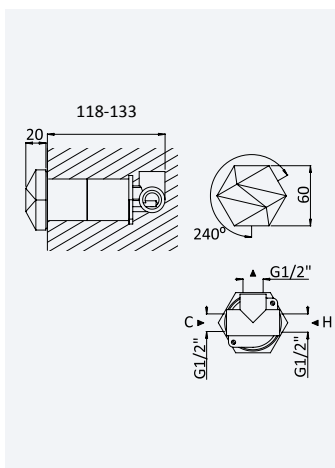

Misturadora progressiva embutida, com 1 saída

Concealed progressive mixer, with 1 outlet

Mezclador progresivo empotrable, con 1 salida

Cromado • Chrome	183 600 2CR	163,80 €
Night Sky	183 600 2NS	212,90 €
Pure White	183 600 2PW	212,90 €
Morning Mist	183 600 2MM	245,70 €
Gunmetal	183 600 2MG	245,70 €
Sunrise	183 600 2SR	245,70 €
Sunset	183 600 2SS	245,70 €

200 200 1N0 90,80 €