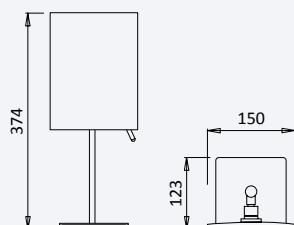

Espelho de aumento de mesa 3x - Quadra

Table 3x magnifying mirror - Quadra

Espejo de aumento 3x de mesa - Quadra

Cromado • Chrome	147 003 1CR	104,80 €
Night Sky	147 003 1NS	136,20 €

TA