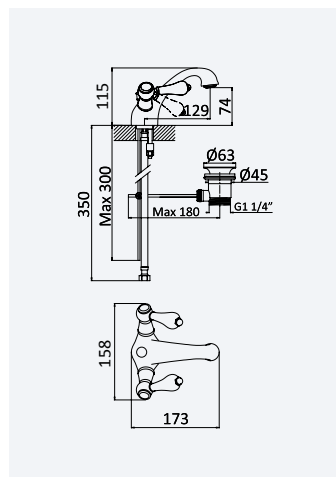

BRUMA

Monobloco de lavatório, com válvula automática

Basin mixer, with pop-up waste set

Monoblock de lavabo, con vaciador automático

Cromado • Chrome	118 013 OCR	155,50 €
Night Sky	118 013 ONS	202,20 €
Latão Envelhecido • Old Brass • Latón Viejo	118 013 OLE	264,40 €
Ouro 24kt • Gold 24kt • Oro 24kt	118 013 OOR	311,00 €

Monobloco de lavatório, bica giratória

Basin mixer, swivel spout

Monoblock de lavabo, caño giratorio

Cromado • Chrome	118 000 OCR	199,90 €
Night Sky	118 000 ONS	259,90 €
Latão Envelhecido • Old Brass • Latón Viejo	118 000 OLE	339,80 €
Ouro 24kt • Gold 24kt • Oro 24kt	118 000 OOR	399,80 €

Opção: Com válvula clic-clac 1 1/4" - Elo

Option: With push-open waste set 1 1/4" - Elo

Opción: Con desagüe clic-clac 1 1/4" - Elo

Cromado • Chrome	118 000 1CR	217,90 €
Night Sky	118 000 1NS	283,30 €
Latão Envelhecido • Old Brass • Latón Viejo	118 000 1LE	370,40 €
Ouro 24kt • Gold 24kt • Oro 24kt	118 000 1OR	435,80 €

CL

Misturadora de lavatório 3 furos, montagem à bancada, com válvula automática

Deck-mounted, 3 hole basin mixer, with pop-up waste set

Batería de lavabo, con vaciador automático

Cromado • Chrome	118 252 OCR	243,70 €
Night Sky	118 252 ONS	316,80 €
Latão Envelhecido • Old Brass • Latón Viejo	118 252 OLE	414,30 €
Ouro 24kt • Gold 24kt • Oro 24kt	118 252 OOR	487,40 €

Misturadora de lavatório 3 furos, montagem à bancada, com válvula automática

Deck-mounted, 3 hole basin mixer, with pop-up waste set

Batería de lavabo, con vaciador automático

Cromado • Chrome	118 332 OCR	243,70 €
Night Sky	118 332 ONS	316,80 €
Latão Envelhecido • Old Brass • Latón Viejo	118 332 OLE	414,30 €
Ouro 24kt • Gold 24kt • Oro 24kt	118 332 OOR	487,40 €