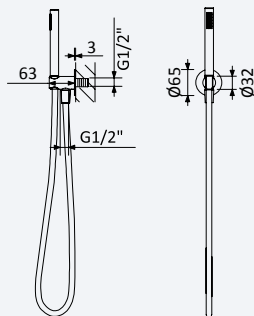

Opção: Bicha Lux 175cm e chuveiro de mão Elo em latão

Option: Lux hose 175cm and brass Elo handshower

Opción: Flexo Lux 175cm y ducha de mano Elo en latón

Cromado • Chrome	145 593 2CR	103,70 €
Satinox	145 593 2ST	134,80 €
Night Sky	145 593 2NS	134,80 €
Pure White	145 593 2PW	134,80 €
Morning Mist	145 593 2MM	155,60 €
Gunmetal	145 593 2MG	155,60 €
Sunrise	145 593 2SR	155,60 €
Sunset	145 593 2SS	155,60 €