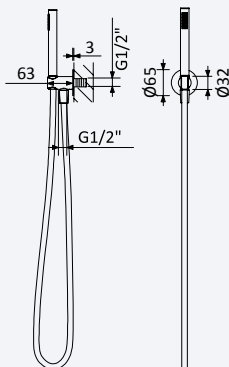

BRUMA AirEcoDrop

Sistema termostático embutido de banheira, com chuveiro de parede Ø250 mm, kit de chuveiro mão e válvula com bica de enchimento para banheira

Thermostatic concealed bath-shower set, with shower head Ø250 mm, handshower set and bath filler with waste and overflow

Sistema de baño y ducha termostático empotrado, con alcachofa de ducha Ø250 mm, set de ducha de mano y sistema de llenado y vaciado para bañeras

Cromado • Chrome	183 662 1CR	1 077,00 €
Night Sky	183 662 1NS	1 400,10 €
Pure White	183 662 1PW	1 400,10 €
Morning Mist	183 662 1MM	1 615,50 €
Gunmetal	183 662 1MG	1 615,50 €
Sunrise	183 662 1SR	1 615,50 €
Sunset	183 662 1SS	1 615,50 €

INT 630 4NO 439,20 €

Opção: Chuveiro fixo de tecto Ø250 mm em inox e braço 100 mm

Option: Inox shower head Ø250 mm with ceiling shower arm 100 mm

Opción: Alcachofa de ducha Ø250 mm en inox con brazo de techo 100 mm

Cromado • Chrome	183 592 1CR	1 037,00 €
Night Sky	183 592 1NS	1 348,10 €
Pure White	183 592 1PW	1 348,10 €
Morning Mist	183 592 1MM	1 555,50 €
Gunmetal	183 592 1MG	1 555,50 €
Sunrise	183 592 1SR	1 555,50 €
Sunset	183 592 1SS	1 555,50 €

INT 630 4NO 439,20 €

Conjunto de duche com curva de saída, bicha Lux 175cm e chuveiro de mão Elo em latão - FlowR

Shower set with outlet elbow, Lux hose 175cm and brass Elo handshower - FlowR

Conjunto de ducha con codo de salida, flexo Lux 175cm y ducha de mano Elo en latón - FlowR

Cromado • Chrome	145 593 2CR	103,70 €
Night Sky	145 593 2NS	134,80 €
Pure White	145 593 2PW	134,80 €
Morning Mist	145 593 2MM	155,60 €
Gunmetal	145 593 2MG	155,60 €
Sunrise	145 593 2SR	155,60 €
Sunset	145 593 2SS	155,60 €

Opção: Chuveiro de mão Body&Soul

Option: Body&Soul handshower

Opción: Ducha de mano Body&Soul

Cromado / Pure White 145 593 3CR 103,70 €