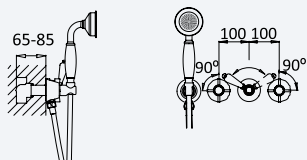

Sistema embutido de duche com chuveiro de parede Ø200 mm e kit de chuveiro mão Elite

Concealed shower set with shower head Ø200 mm and Elite handshower set

Sistema de ducha empotrado con alcachofa de ducha Ø200 mm y set de ducha de mano Elite

Cromado • Chrome	117 360 OCR	668,90 €
Night Sky	117 360 ONS	869,60 €
Latão Envelhecido • Old Brass • Latón Viejo	117 360 OLE	1 137,10 €
Ouro 24kt • Gold 24kt • Oro 24kt	117 360 OOR	1 337,80 €

200 250 7NO 272,30 €