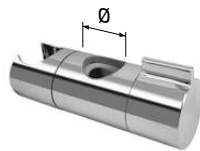

Elemento deslizante com suporte, para coluna de duche

Glider with swivel holder, for shower column

Soporte deslizante con soporte articulado, para columna de ducha

Ø24 ABS 161 492 8CR Elo / Quadra 23,00 €