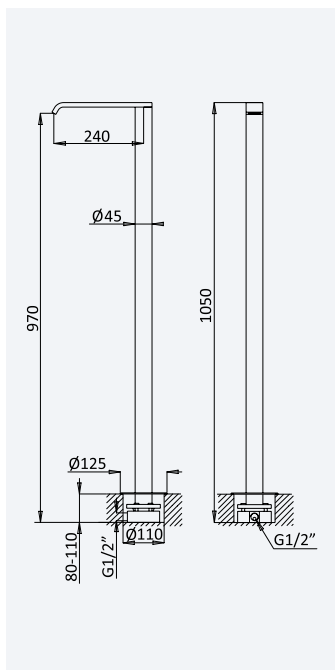

Bica de lavatório, montagem ao chão - EdgeR

Basin spout, floor-mounted - EdgeR

Caño de lavabo de pie - EdgeR

Cromado • Chrome	145 650 4CR	624,50 €
Night Sky	145 650 4NS	811,90 €
Pure White	145 650 4PW	811,90 €
Morning Mist	145 650 4MM	936,80 €
Gunmetal	145 650 4MG	936,80 €
Sunrise	145 650 4SR	936,80 €
Sunset	145 650 4SS	936,80 €

INT 360 1NO 326,70 €