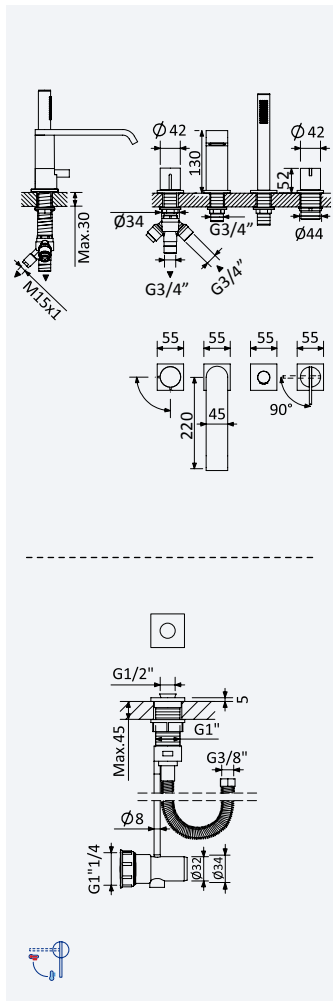

Monocomando de 4 furos para banheira, montagem à bancada

Deck-mounted 4-hole single-lever bath/shower mixer

Monomando para baño y ducha de repisa

Cromado • Chrome	168 200 OCR	518,60 €
Night Sky	168 200 ONS	674,20 €
Pure White	168 200 OPW	674,20 €
Morning Mist	168 200 OMM	777,90 €
Gunmetal	168 200 OMG	777,90 €
Sunrise	168 200 OSR	777,90 €
Sunset	168 200 OSS	777,90 €

Sistema de escoamento com descarga, bicha Lux cinzenta e terminais à cor - Quadra

Integrated outlet for splash water, grey Lux shower hose with colored fittings - Quadra

Sumidero y conexión al desagüe, flexo Lux gris con accesorios de color - Quadra

Cromado • Chrome	161 003 1CR	248,00 €
Night Sky	161 003 1NS	322,40 €
Pure White	161 003 1PW	322,40 €
Morning Mist	161 003 1MM	372,00 €
Gunmetal	161 003 1MG	372,00 €
Sunrise	161 003 1SR	372,00 €
Sunset	161 003 1SS	372,00 €