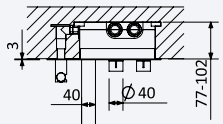

BRUMA AirEcoDrop

Sistema termostático embutido de banheira com chuveiro de parede Ø250 mm, kit de chuveiro mão e válvula com bica de enchimento para banheira - VenusQ

Thermostatic concealed bath-shower set with shower head Ø250 mm, handshower set and bath filler with waste and overflow - VenusQ

Sistema de baño y ducha termostático empotrado con alcachofa de ducha Ø250 mm, set de ducha de mano y sistema de llenado y vaciado para bañeras - VenusQ

Cromado • Chrome	187 310 1CR	835,90 €
Night Sky	187 310 1NS	1 086,70 €
Pure White	187 310 1PW	1 086,70 €
Morning Mist	187 310 1MM	1 253,90 €
Gunmetal	187 310 1MG	1 253,90 €
Sunrise	187 310 1SR	1 253,90 €
Sunset	187 310 1SS	1 253,90 €

INT 630 2NO 385,00 €

Opção: Chuveiro fixo de tecto Ø250 mm em inox e braço 100 mm

Option: Inox shower head Ø250 mm with ceiling shower arm 100 mm

Opción: Alcachofa de ducha Ø250 mm en inox con brazo de techo 100 mm

Cromado • Chrome	187 340 1CR	796,60 €
Night Sky	187 340 1NS	1 035,60 €
Pure White	187 340 1PW	1 035,60 €
Morning Mist	187 340 1MM	1 194,90 €
Gunmetal	187 340 1MG	1 194,90 €
Sunrise	187 340 1SR	1 194,90 €
Sunset	187 340 1SS	1 194,90 €

INT 630 2NO 385,00 €

Sistema termostático embutido de banheira com chuveiro de parede Ø250 mm, kit de chuveiro mão e bica de banheira - VenusQ

Thermostatic concealed bath-shower set with shower head Ø250 mm, handshower set and bath spout - VenusQ

Sistema de baño y ducha termostático empotrado con alcachofa de ducha Ø250 mm, set de ducha de mano y caño de bañera - VenusQ

Cromado • Chrome	187 350 1CR	895,00 €
Night Sky	187 350 1NS	1 163,50 €
Pure White	187 350 1PW	1 163,50 €
Morning Mist	187 350 1MM	1 342,50 €
Gunmetal	187 350 1MG	1 342,50 €
Sunrise	187 350 1SR	1 342,50 €
Sunset	187 350 1SS	1 342,50 €

INT 640 2NO 405,20 €

Opção: Chuveiro fixo de tecto Ø250 mm em inox e braço 100 mm

Option: Inox shower head Ø250 mm with ceiling shower arm 100 mm

Opción: Alcachofa de ducha Ø250 mm en inox con brazo de techo 100 mm

Cromado • Chrome	187 360 1CR	856,00 €
Night Sky	187 360 1NS	1 112,80 €
Pure White	187 360 1PW	1 112,80 €
Morning Mist	187 360 1MM	1 284,00 €
Gunmetal	187 360 1MG	1 284,00 €
Sunrise	187 360 1SR	1 284,00 €
Sunset	187 360 1SS	1 284,00 €

INT 640 2NO 405,20 €