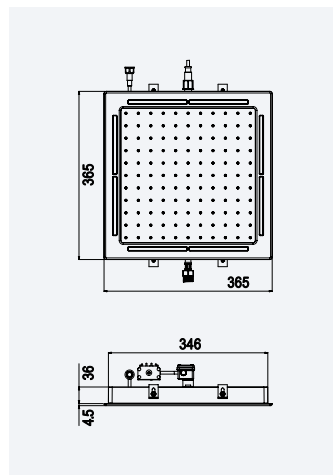

Chuveiro fixo de embutir no tecto de 365 x 365 mm, em INOX, com cromoterapia

INOX overhead shower system in rectangular format for ceiling installation, 365 x 365 mm, with chromotherapy

Ducha fija para instalación empotrada en el techo con 365 x 365 mm, en INOX, con cromoterapia