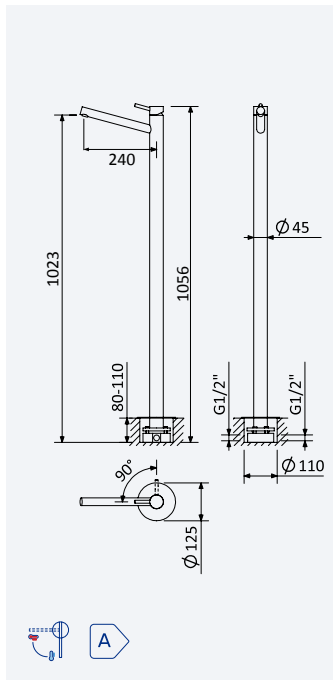

Monocomando de lavatório fixação ao chão

Free-standing single-lever basin mixer

Grifería de lavabo para fijación al suelo

Cromado • Chrome	107 790 1CR	664,00 €
Satinox	107 790 1ST	863,20 €
Night Sky	107 790 1NS	863,20 €
Pure White	107 790 1PW	863,20 €
Morning Mist	107 790 1MM	996,00 €
Gunmetal	107 790 1MG	996,00 €
Sunrise	107 790 1SR	996,00 €
Sunset	107 790 1SS	996,00 €

INT 320 1NO 320.00 €

Opção: Com válvula clic-clac 1 1/4"

Option: With push-open waste set 1 1/4"

Opción: Con desagüe clic-clac 1 1/4"

Cromado • Chrome 107 791 1CR 678,50 €

Satinox 107 791 1ST 882,10 €
Night Sky 107 791 1NS 882,10 €
Pure White 107 791 1PW 882,10 €
Morning Mist 107 791 1MM 1017,80 €
Gunmetal 107 791 1MG 1017,80 €
Sunrise 107 791 1SR 1017,80 €
Sunset 107 791 1SS 1017,80 €

INT 320 1NO 320.00 €