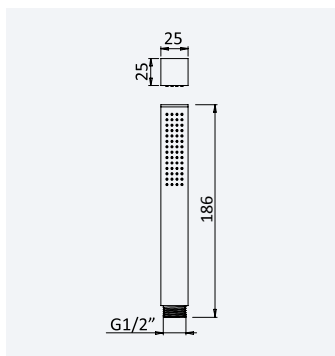

Chuveiro de mão em latão - Quadra

Brass handshower - Quadra

Ducha de mano en latón - Quadra

Cromado • Chrome	145 519 8CR	66,80 €
Satinox	145 519 8ST	86,80 €
Night Sky	145 519 8NS	86,80 €
Pure White	145 519 8PW	86,80 €
Morning Mist	145 519 8MM	100,20 €
Gunmetal	145 519 8MG	100,20 €
Sunrise	145 519 8SR	100,20 €
Sunset	145 519 8SS	100,20 €