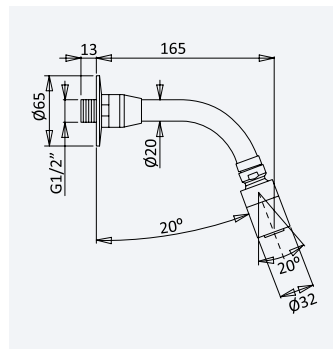

Chuveiro fixo de parede, com rótula e braço - Anti-vandalismo

Vandal proof showerhead with shower arm

Alcachofa de ducha con braço mural - Antivandálico

Cromado • Chrome 145 600 1CR 134,80 €