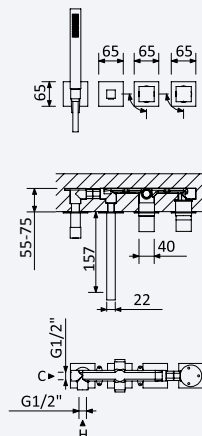

Monocomando embutido com bica de banheira e chuveiro de mão Quadra

Concealed single lever mixer, with bath spout and handshower set Quadra

Monomando empotrable con caño de bañera y set de ducha de mano Quadra

Cromado • Chrome	102 100 2CR	444,70 €
Night Sky	102 100 2NS	578,10 €
Pure White	102 100 2PW	578,10 €
Morning Mist	102 100 2MM	667,10 €
Gunmetal	102 100 2MG	667,10 €
Sunrise	102 100 2SR	667,10 €
Sunset	102 100 2SS	667,10 €

200 300 1NO 193,60 €

Opção: Manipulo 2

Option: Lever 2

Opción: Mando 2

Cromado • Chrome	102 100 1CR	450,70 €
Night Sky	102 100 1NS	585,90 €
Pure White	102 100 1PW	585,90 €
Morning Mist	102 100 1MM	676,10 €
Gunmetal	102 100 1MG	676,10 €
Sunrise	102 100 1SR	676,10 €
Sunset	102 100 1SS	676,10 €

200 300 1NO 193,60 €

Monocomando embutido de 3 saídas, com bica de banheira e chuveiro de mão Quadra

Concealed single lever 3 outlets mixer, with bath spout and handshower set Quadra

Monomando empotrable de 3 salidas con caño de bañera y set de ducha de mano Quadra

Cromado • Chrome	102 090 2CR	459,70 €
Night Sky	102 090 2NS	597,60 €
Pure White	102 090 2PW	597,60 €
Morning Mist	102 090 2MM	689,60 €
Gunmetal	102 090 2MG	689,60 €
Sunrise	102 090 2SR	689,60 €
Sunset	102 090 2SS	689,60 €

200 300 2NO 201,10 €

Opção: Manipulo 2

Option: Lever 2

Opción: Mando 2

Cromado • Chrome	102 090 1CR	465,70 €
Night Sky	102 090 1NS	605,40 €
Pure White	102 090 1PW	605,40 €
Morning Mist	102 090 1MM	698,60 €
Gunmetal	102 090 1MG	698,60 €
Sunrise	102 090 1SR	698,60 €
Sunset	102 090 1SS	698,60 €

200 300 2NO 201,10 €