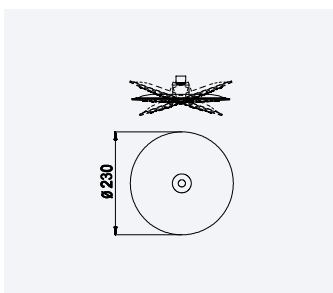

BRUMA AirEcoDrop

Chuveiro de Ø230 mm, em ABS

ABS shower head Ø230 mm

Alcachofa de ducha Ø230 mm, ABS

Cromado • Chrome	145 542 4CR	46,60 €
Night Sky	145 542 4NS	60,60 €
Pure White	145 542 4PW	60,60 €

BRUMA AirEcoDrop