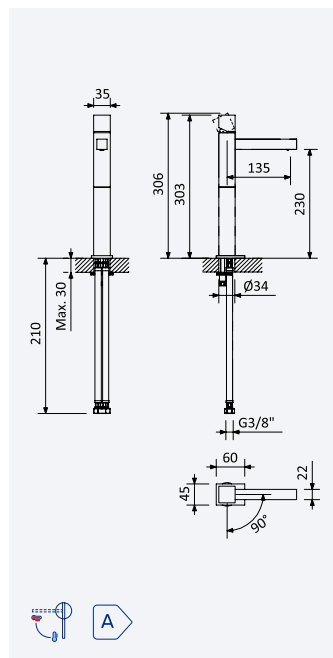

Monocomando de lavatório, para lavatórios altos

Basin mixer for free-standing basins

Monomando de lavabo con aumento

Cromado • Chrome	102 210 2CR	160,70 €
Night Sky	102 210 2NS	208,90 €
Pure White	102 210 2PW	208,90 €
Morning Mist	102 210 2MM	241,10 €
Gunmetal	102 210 2MG	241,10 €
Sunrise	102 210 2SR	241,10 €
Sunset	102 210 2SS	241,10 €

Opção: Com válvula clic-clac 1 1/4" - Quadra

Option: With push-open waste set 1 1/4" - Quadra

Opción: Con desagüe clic-clac 1 1/4" - Quadra

Cromado • Chrome	102 214 2CR	181,70 €
Night Sky	102 214 2NS	236,20 €
Pure White	102 214 2PW	236,20 €
Morning Mist	102 214 2MM	272,60 €
Gunmetal	102 214 2MG	272,60 €
Sunrise	102 214 2SR	272,60 €
Sunset	102 214 2SS	272,60 €