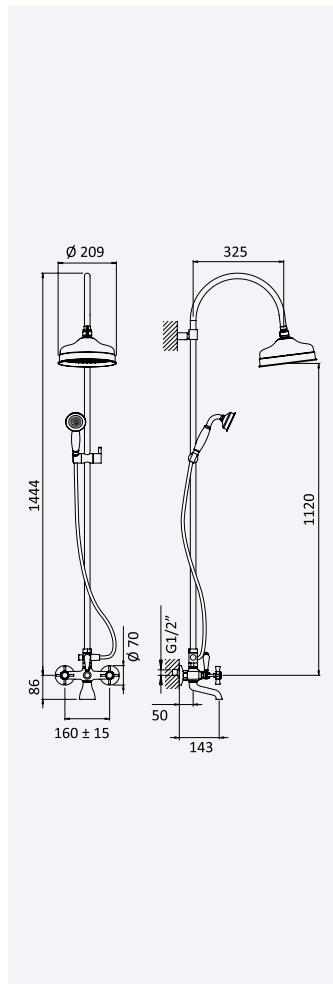

Cromado • Chrome	117 265 1CR	737,20 €
Night Sky	117 265 1NS	958,40 €
Latão Envelhecido • Old Brass • Latón Viejo	117 265 1LE	1 253,20 €
Ouro 24kt • Gold 24kt • Oro 24kt	117 265 1OR	1 474,40 €

Sistema de banheira com braço fixo, chuveiro de Ø200mm em latão e rampa de duche, 1953