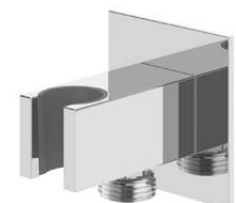

Curva de Saída com suporte - BlueR

Shower outlet elbow with shower holder - BlueR
Codo de salida con soporte de ducha - BlueR

Cromado • Chrome	145 590 2CR	35,30 €
Satinox	145 590 2ST	45,90 €
Night Sky	145 590 2NS	45,90 €
Pure White	145 590 2PW	45,90 €
Morning Mist	145 590 2MM	53,00 €
Gunmetal	145 590 2MG	53,00 €
Sunrise	145 590 2SR	53,00 €
Sunset	145 590 2SS	53,00 €
Gunmetal PVD	145 590 2GM	81,20 €
Sunrise PVD	145 590 2PR	81,20 €
Sunset PVD	145 590 2PS	81,20 €
Gold PVD	145 590 2PO	81,20 €

Curva de Saída com suporte - FlowR

Shower outlet elbow with shower holder - FlowR
Codo de salida con soporte de ducha - FlowR

Cromado • Chrome	145 590 9CR	52,10 €
Satinox	145 590 9ST	67,70 €
Night Sky	145 590 9NS	67,70 €
Pure White	145 590 9PW	67,70 €
Morning Mist	145 590 9MM	78,20 €
Gunmetal	145 590 9MG	78,20 €
Sunrise	145 590 9SR	78,20 €
Sunset	145 590 9SS	78,20 €

Curva de saída em Inox, com suporte - X-Alpha

Inox shower outlet elbow with shower holder - X-Alpha
Codo de salida en Inox, con soporte de ducha - X-Alpha

Aço inox satinado • Satin stainless steel • Acero inox satinado	186 570 1IS	66,50 €

Curva de Saída com suporte - FlowQ

Shower outlet elbow with shower holder - FlowQ
Codo de salida con soporte de ducha - FlowQ

Cromado • Chrome	145 591 0CR	52,10 €
Satinox	145 591 0ST	67,70 €
Night Sky	145 591 0NS	67,70 €
Pure White	145 591 0PW	67,70 €
Morning Mist	145 591 0MM	78,20 €
Gunmetal	145 591 0MG	78,20 €
Sunrise	145 591 0SR	78,20 €
Sunset	145 591 0SS	78,20 €

Curva de Saída com suporte - Quadra

Shower outlet elbow with shower holder - Quadra
Codo de salida con soporte de ducha - Quadra

Cromado • Chrome	145 590 5CR	56,10 €
Night Sky	145 590 5NS	72,90 €
Pure White	145 590 5PW	72,90 €
Morning Mist	145 590 5MM	84,20 €
Gunmetal	145 590 5MG	84,20 €
Sunrise	145 590 5SR	84,20 €
Sunset	145 590 5SS	84,20 €

SD