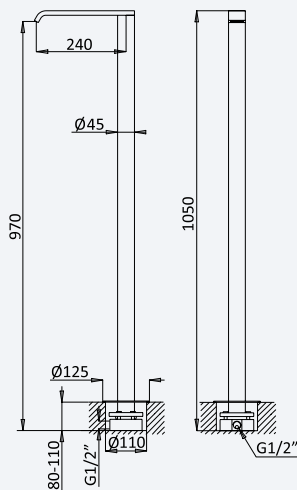

Bica de banheira, montagem ao chão - EdgeR

Bath spout, floor-mounted - EdgeR

Caño de bañera de pie - EdgeR

Cromado • Chrome	145 643 OCR	624,50 €
Night Sky	145 643 ONS	811,90 €
Pure White	145 643 OPW	811,90 €
Morning Mist	145 643 OMM	936,80 €
Gunmetal	145 643 OMG	936,80 €
Sunrise	145 643 OSR	936,80 €
Sunset	145 643 OSS	936,80 €

INT 360 1NO 326,70 €