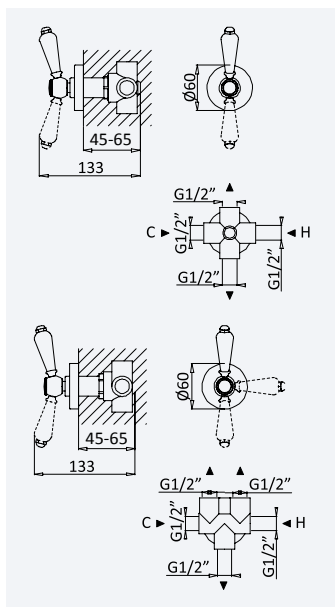

Inversor com 2 saídas

Diverter with 2 outlets

Inversor con 2 salidas

Cromado • Chrome	117 150 0CR	121,40 €
Night Sky	117 150 0NS	157,80 €
Latão Envelhecido • Old Brass • Latón Viejo	117 150 0LE	206,40 €
Ouro 24kt • Gold 24kt • Oro 24kt	117 150 0OR	242,80 €

INT 400 4NO 75,00 €

Inversor com 3 saídas

Diverter with 3 outlets

Inversor con 3 salidas

Cromado • Chrome	117 160 0CR	136,40 €
Night Sky	117 160 0NS	177,30 €
Latão Envelhecido • Old Brass • Latón Viejo	117 160 0LE	231,90 €
Ouro 24kt • Gold 24kt • Oro 24kt	117 160 0OR	272,80 €

INT 400 5NO 90,00 €