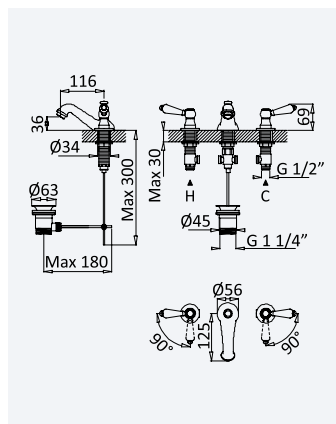

Misturadora de lavatório 3 furos, montagem à bancada, com válvula automática

Deck-mounted, 3 hole basin mixer, with pop-up waste set

Batería de lavabo, con vaciador automático

Cromado • Chrome	118 252 OCR	243,70 €
Night Sky	118 252 ONS	316,80 €
Latão Envelhecido • Old Brass • Latón Viejo	118 252 OLE	414,30 €
Ouro 24kt • Gold 24kt • Oro 24kt	118 252 OOR	487,40 €