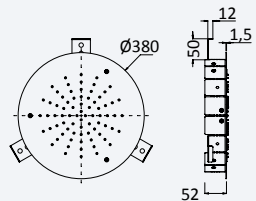

Opção: Chuveiro em INOX, de embutir no tecto 380x380 mm (Chuva)

Option: Steel shower head for ceiling installation, 380x380 mm (Rain)

Opción: Rociador de ducha, en INOX, a techo 380x380 mm (Lluvia)