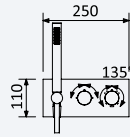

BRUMA AirEcoDrop