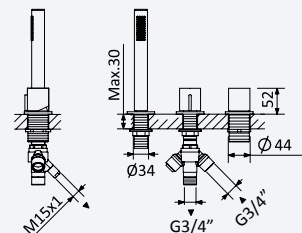

Sistema de escoamento com descarga, bicha Lux cinzenta e terminais à cor - Quadra

Integrated outlet for splash water, grey Lux shower hose with colored fittings - Quadra

Sumidero y conexión al desagüe, flexo Lux gris con accesorios de color - Quadra

Cromado • Chrome	161 003 1CR	232,40 €
Satinox	161 003 1ST	302,10 €
Night Sky	161 003 1NS	302,10 €
Pure White	161 003 1PW	302,10 €
Morning Mist	161 003 1MM	348,60 €
Gunmetal	161 003 1MG	348,60 €
Sunrise	161 003 1SR	348,60 €
Sunset	161 003 1SS	348,60 €