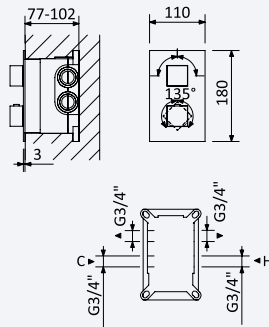

INT 600 2NO 230,00 €

BRUMA AirEcoDrop

BRUMA AirEcoDrop

Sistema embutido de duche, com chuveiro de tecto 250x250 mm em inox e braço 100 mm, kit de chuveiro mão Quadra

Concealed shower set, with inox shower head 250x250 mm with ceiling shower arm 100 mm, Quadra handshower set