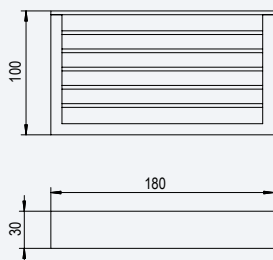

Saboneteira

Soap dish

Jabonera

Cromado • Chrome	147 001 5CR	53,90 €
Night Sky	147 001 5NS	70,10 €
Pure White	147 001 5PW	70,10 €