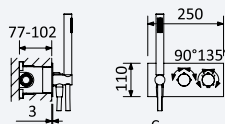

Opção: Chuveiro fixo Line (Chuva)

Option: Shower head Line (Rain)

Opción: Alcachofa de ducha Line (Lluvia)

Cromado • Chrome	187 484 2CR	904,00 €
Night Sky	187 484 2NS	1 175,20 €
Pure White	187 484 2PW	1 175,20 €
Morning Mist	187 484 2MM	1 356,00 €

INT 630 1NO 370,00 €