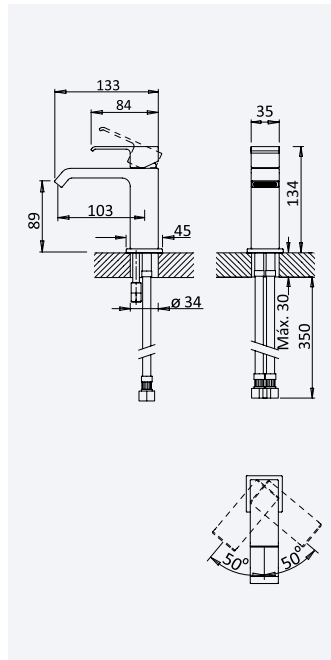

Monocomando de lavatório

Basin mixer

Monomando de lavabo

Cromado • Chrome	182 010 1CR	88,40 €
• Night Sky	182 010 1NS	114,90 €
Pure White	182 010 1PW	114,90 €
Morning Mist	182 010 1MM	132,60 €
Gunmetal	182 010 1MG	132,60 €
Sunrise	182 010 1SR	132,60 €
Sunset	182 010 1SS	132,60 €

Opção: Com válvula clic-clac 1 1/4" - Quadra

Option: With push-open waste set 1 1/4" - Quadra

Opción: Con desagüe clic-clac 1 1/4" - Quadra

Cromado • Chrome	182 014 1CR	109,40 €
• Night Sky	182 014 1NS	142,20 €
Pure White	182 014 1PW	142,20 €
Morning Mist	182 014 1MM	164,10 €
Gunmetal	182 014 1MG	164,10 €
Sunrise	182 014 1SR	164,10 €
Sunset	182 014 1SS	164,10 €