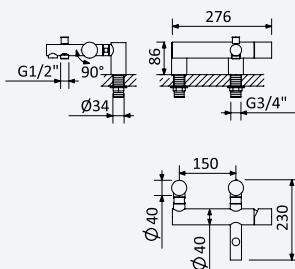

Cromado • Chrome	101 720 2CR	343,60 €
Satinox	101 720 2ST	446,70 €
Night Sky	101 720 2NS	446,70 €
Pure White	101 720 2PW	446,70 €
Morning Mist	101 720 2MM	515,40 €
Gunmetal	101 720 2MG	515,40 €
Sunrise	101 720 2SR	515,40 €
Sunset	101 720 2SS	515,40 €

Opção: Manipulo 2

Option: Lever 2

Opción: Mando 2

Cromado • Chrome	101 720 1CR	348,60 €
Satinox	101 720 1ST	453,20 €
Night Sky	101 720 1NS	453,20 €
Pure White	101 720 1PW	453,20 €
Morning Mist	101 720 1MM	522,90 €
Gunmetal	101 720 1MG	522,90 €
Sunrise	101 720 1SR	522,90 €
Sunset	101 720 1SS	522,90 €

Bica de banheira, montagem à parede - Eloinq

Bath wall spout - Eloinq

Caño de bañera mural - Eloinq