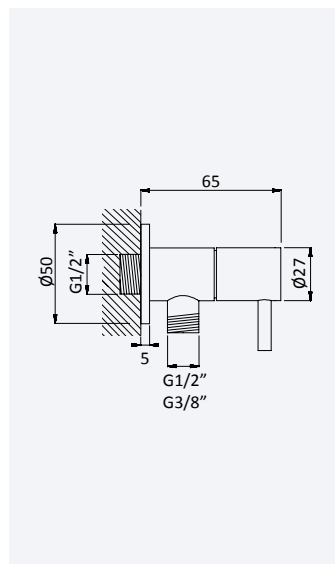

BRUMA

Conjunto de duche com curva de saída, bicha Lux 175cm e chuveiro de mão Elo em latão - Navy

Shower set with outlet elbow, Lux hose 175cm and brass Elo handshower - Navy

Conjunto de ducha con codo de salida, flexo Lux 175cm y ducha de mano Elo en latón - Navy

Cromado • Chrome	190 590 0CR	108,70 €
Night Sky	190 590 0NS	141,30 €
Pure White	190 590 0PW	141,30 €
Morning Mist	190 590 0MM	163,10 €
Gunmetal	190 590 0MG	163,10 €
Sunrise	190 590 0SR	163,10 €
Sunset	190 590 0SS	163,10 €

Opção: Chuveiro de mão Body&Soul

Option: Body&Soul handshower

Opción: Ducha de mano Body&Soul

Cromado / Pure White 190 590 1CR 88,80 €

Válvula Clic-clac 1 1/4" com e sem respiro

Push-open waste set 1 1/4" with or without overflow

Válvula de desagüe clic-clac 1 1/4" con o sin rebosadero

Cromado • Chrome	150 590 2CR	24,40 €
Night Sky	150 590 2NS	31,70 €
Pure White	150 590 2PW	31,70 €
Morning Mist	150 590 2MM	36,60 €
Gunmetal	150 590 2MG	36,60 €
Sunrise	150 590 2SR	36,60 €
Sunset	150 590 2SS	36,60 €

Sifão de 1 1/4" - Elo

Bottle trap, 1 1/4" - Elo

Sifón de lavabo 1 1/4" - Elo

Cromado • Chrome	137 000 1CR	41,70 €
Night Sky	137 000 1NS	54,20 €
Pure White	137 000 1PW	54,20 €
Morning Mist	137 000 1MM	62,60 €
Gunmetal	137 000 1MG	62,60 €
Sunrise	137 000 1SR	62,60 €
Sunset	137 000 1SS	62,60 €

Torneira de esquadria 3/8" - Elo

3/8" angle tap with connection - Elo

Llave de corte 3/8" - Elo

Cromado • Chrome	125 280 1CR	17,60 €
Night Sky	125 280 1NS	22,90 €
Pure White	125 280 1PW	22,90 €
Morning Mist	125 280 1MM	26,40 €
Gunmetal	125 280 1MG	26,40 €
Sunrise	125 280 1SR	26,40 €
Sunset	125 280 1SS	26,40 €

Torneira de esquadria 1/2" - Elo

1/2" angle tap with connection - Elo

Llave de corte 1/2" - Elo

Cromado • Chrome	125 200 1CR	17,60 €
Night Sky	125 200 1NS	22,90 €
Pure White	125 200 1PW	22,90 €
Morning Mist	125 200 1MM	26,40 €
Gunmetal	125 200 1MG	26,40 €
Sunrise	125 200 1SR	26,40 €
Sunset	125 200 1SS	26,40 €