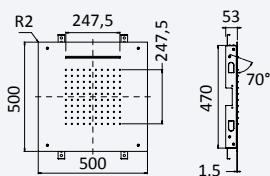

Sistema termostático embutido de duche com chuveiro de tecto (Chuva/Cascata) e chuveiro mão

Thermostatic concealed shower set with overhead shower (Rain/Cascade) and handshower set

Sistema de ducha termostático empotrado con ducha instalación en el techo (Lluvia/Cascada) y set de ducha de mano

Cromado • Chrome	138 421 1CR	1 490,10 €
Satinox	138 421 1ST	1 937,10 €
Night Sky	138 421 1NS	1 937,10 €
Pure White	138 421 1PW	1 937,10 €
Morning Mist	138 421 1MM	2 235,20 €

INT 630 2NO 385,00 €

Opção: Chuveiro em INOX, de embutir no tecto 500x500 mm (Chuva)

Option: Steel shower head for ceiling installation, 500x500 mm (Rain)

Opción: Rociador de ducha, en INOX, a techo 500x500 mm (Lluvia)

Cromado • Chrome	138 422 1CR	1 291,30 €
Satinox	138 422 1ST	1 678,70 €
Night Sky	138 422 1NS	1 678,70 €
Pure White	138 422 1PW	1 678,70 €
Morning Mist	138 422 1MM	1 937,00 €

INT 630 1NO 370,00 €

Opção: Chuveiro em INOX, de embutir no tecto 380x380 mm (Chuva)

Option: Steel shower head for ceiling installation, 380x380 mm (Rain)

Opción: Rociador de ducha, en INOX, a techo 380x380 mm (Lluvia)

Cromado • Chrome	138 423 1CR	1 144,80 €
Satinox	138 423 1ST	1 488,20 €
Night Sky	138 423 1NS	1 488,20 €
Pure White	138 423 1PW	1 488,20 €
Morning Mist	138 423 1MM	1 717,20 €

INT 630 1NO 370,00 €

Opção: Chuveiro em INOX, de embutir no tecto Ø380 mm (Chuva)

Option: Steel shower head for ceiling installation, Ø380 mm (Rain)

Opción: Rociador de ducha, en INOX, a techo Ø380 mm (Lluvia)

Cromado • Chrome	138 424 1CR	1 144,80 €
Satinox	138 424 1ST	1 488,20 €
Night Sky	138 424 1NS	1 488,20 €
Pure White	138 424 1PW	1 488,20 €
Morning Mist	138 424 1MM	1 717,20 €

INT 630 1NO 370,00 €