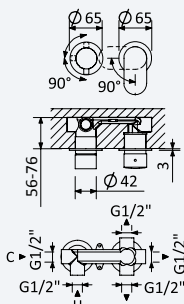

BRUMA

Monocomando embutido com 1 saída

Concealed single lever mixer with 1 outlet

Monomando empotrable con 1 salida

Cromado • Chrome	112 120 OCR	85,30 €
Night Sky	112 120 ONS	110,90 €
Pure White	112 120 OPW	110,90 €
Morning Mist	112 120 OMM	128,00 €
Gunmetal	112 120 OMG	128,00 €
Sunrise	112 120 OSR	128,00 €
Sunset	112 120 OSS	128,00 €

200 140 1NO 51,00 €

Monocomando embutido horizontal, com 2 saídas

Concealed horizontal single lever mixer, with 2 outlets

Monomando empotrable horizontal, con 2 salidas

Cromado • Chrome	112 162 OCR	192,40 €
Night Sky	112 162 ONS	250,10 €
Pure White	112 162 OPW	250,10 €
Morning Mist	112 162 OMM	288,60 €
Gunmetal	112 162 OMG	288,60 €
Sunrise	112 162 OSR	288,60 €
Sunset	112 162 OSS	288,60 €

200 220 1NO 130,00 €

Monocomando embutido horizontal, com 3 saídas

Concealed horizontal single lever mixer, with 3 outlets

Monomando empotrable horizontal, con 3 salidas

Cromado • Chrome	112 142 OCR	207,40 €
Night Sky	112 142 ONS	269,60 €
Pure White	112 142 OPW	269,60 €
Morning Mist	112 142 OMM	311,10 €
Gunmetal	112 142 OMG	311,10 €
Sunrise	112 142 OSR	311,10 €
Sunset	112 142 OSS	311,10 €

200 220 2NO 137,50 €

Monocomando embutido de 2 saídas, com chuveiro de mão Emotion

Concealed single lever 2 outlets mixer, with Emotion handshower set

Monomando empotrable de 2 salidas, con set de ducha de mano Emotion

Cromado • Chrome	112 280 OCR	303,60 €
Night Sky	112 280 ONS	394,70 €
Pure White	112 280 OPW	394,70 €
Morning Mist	112 280 OMM	455,40 €
Gunmetal	112 280 OMG	455,40 €
Sunrise	112 280 OSR	455,40 €
Sunset	112 280 OSS	455,40 €

200 240 1NO 168,80 €

Monocomando embutido de 3 saídas, com chuveiro de mão Emotion

Concealed single lever 3 outlets mixer, with Emotion handshower set

Monomando empotrable de 3 salidas, con set de ducha de mano Emotion

Cromado • Chrome	112 200 OCR	318,60 €
Night Sky	112 200 ONS	414,20 €
Pure White	112 200 OPW	414,20 €
Morning Mist	112 200 OMM	477,90 €
Gunmetal	112 200 OMG	477,90 €
Sunrise	112 200 OSR	477,90 €
Sunset	112 200 OSS	477,90 €

200 240 2NO 176,30 €