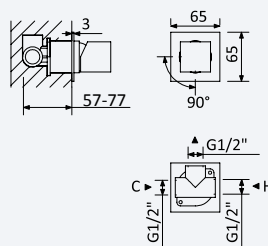

INT 400 3NO 105,00 €

BRUMA AirEcoDrop

ES

Sistema embutido de duche com chuveiro de parede em ABS 200x200 mm

Concealed shower set with ABS shower head 200x200 mm

Sistema de ducha empotrado con alcachofa de ducha en ABS 200x200 mm