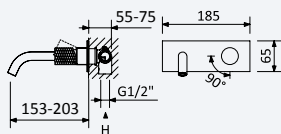

Opção: Bica com 150mm

Option: Spout with 150mm

Opción: Caño con 150mm

Cromado • Chrome	167 013 5CR	200,90 €
Satinox	167 013 5ST	261,20 €
Night Sky	167 013 5NS	261,20 €
Pure White	167 013 5PW	261,20 €
Morning Mist	167 013 5MM	301,40 €
Gunmetal	167 013 5MG	301,40 €
Sunrise	167 013 5SR	301,40 €
Sunset	167 013 5SS	301,40 €
Gunmetal PVD	167 013 5GM	361,60 €
Sunrise PVD	167 013 5PR	361,60 €
Sunset PVD	167 013 5PS	361,60 €
Gold PVD	167 013 5PO	361,60 €

200 100 2NO 83,50 €