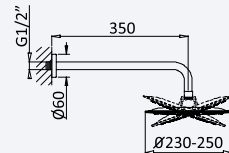

200 300 2NO 201,10 €

BRUMA AirEcoDrop

BRUMA AirEcoDrop

Sistema embutido de duche com chuveiro de parede Ø230 mm, em ABS

Concealed shower set with ABS shower head Ø230 mm

Sistema de ducha empotrado con alcachofa de ducha Ø230 mm en ABS