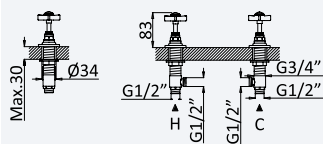

Misturadora de 2 furos, montagem à bancada, com 1 saída

2 hole deck-mounted mixer, with 1 outlet

Mezclador bimando de repisa de 2 orificios, con 1 saída

Cromado • Chrome	117 960 1CR	147,80 €
Night Sky	117 960 1NS	192,10 €
Latão Envelhecido • Old Brass • Latón Viejo	117 960 1LE	251,30 €
Ouro 24kt • Gold 24kt • Oro 24kt	117 960 1OR	295,60 €