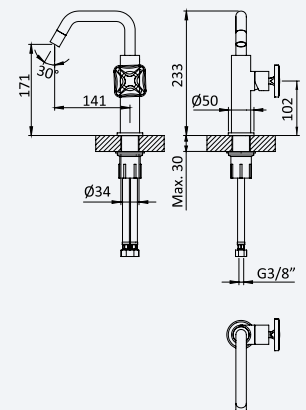

Monocomando de lavatório

Basin mixer

Monomando de lavabo

Cromado • Chrome	190 710 1CR	194,70 €
Night Sky	190 710 1NS	253,10 €
Pure White	190 710 1PW	253,10 €
Morning Mist	190 710 1MM	292,10 €
Gunmetal	190 710 1MG	292,10 €
Sunrise	190 710 1SR	292,10 €
Sunset	190 710 1SS	292,10 €

Opção: Com válvula clic-clac 1 1/4" - Elo

Option: With push-open waste set 1 1/4" - Elo

Opción: Con desagüe clic-clac 1 1/4" - Elo

Cromado • Chrome	190 711 1CR	212,70 €
Night Sky	190 711 1NS	276,50 €
Pure White	190 711 1PW	276,50 €
Morning Mist	190 711 1MM	319,10 €
Gunmetal	190 711 1MG	319,10 €
Sunrise	190 711 1SR	319,10 €
Sunset	190 711 1SS	319,10 €