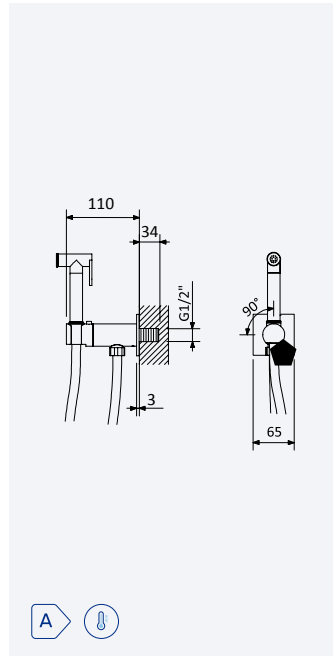

Torneira para bidé WC, abertura 90°. Chuveiro em ABS - EloQ

Tap for bidet/toilets, 90° opening. ABS handshower - EloQ

Grifo para bidé WC, abertura 90°. Ducha en ABS - EloQ

Cromado • Chrome	145 110 4CR	127,50 €
------------------	-------------	----------