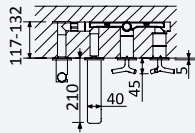

BRUMA AirEcoDrop