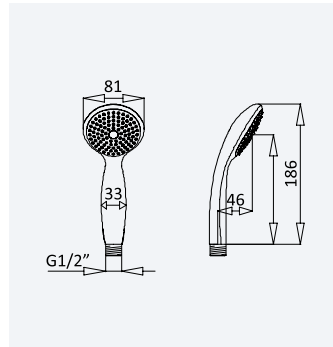

Chuveiro de mão - Oasis

Handshower - Oasis

Ducha de mão - Oasis

Cromado • Chrome	145 512 6CR	10,20 €
------------------	-------------	---------

Rampa de duche em latão - Flat

Brass shower rail - Flat

Barra de ducha en latón - Flat