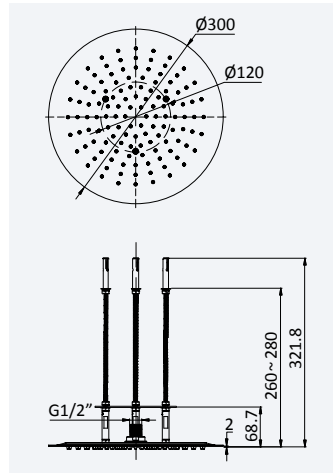

Chuveiro em INOX, de embutir no tecto Ø 300 mm

Steel shower head for ceiling installation, Ø 300 mm

Rociador de ducha, en INOX, a techo Ø 300 mm

Cromado • Chrome 145 553 7CR 298,00 €