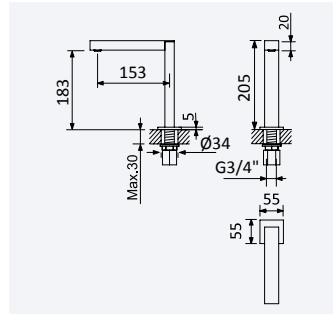

Bica para lavatório 2 furos, montagem à bancada - Adamastor

Basin spout, deck-mounted 2 hole mixer - Adamastor

Caño para lavabo de repisa 2 orificios - Adamastor

Cromado • Chrome	156 944 9CR	187,00 €
Night Sky	156 944 9NS	243,10 €
Pure White	156 944 9PW	243,10 €
Morning Mist	156 944 9MM	261,80 €
Gunmetal	156 944 9MG	261,80 €
Sunrise	156 944 9SR	261,80 €
Sunset	156 944 9SS	261,80 €

Bica para lavatório 3 furos, montagem à bancada - Adamastor

Basin spout, deck-mounted 3 hole mixer - Adamastor

Caño para lavabo de repisa 3 orificios - Adamastor

Cromado • Chrome	103 450 OCR	187,00 €
Night Sky	103 450 ONS	243,10 €
Pure White	103 450 OPW	243,10 €
Morning Mist	103 450 OMM	261,80 €
Gunmetal	103 450 OMG	261,80 €
Sunrise	103 450 OSR	261,80 €
Sunset	103 450 OSS	261,80 €

Bica para lavatório 2 furos, montagem à bancada - X-Alpha

Basin spout, deck-mounted 2 hole mixer - X-Alpha

Caño para lavabo de repisa 2 orificios - X-Alpha

Aço Inox Satinado • Satin Stainless Steel • Acero Inox Satinado	186 450 4IS	77,00 €

Bica para lavatório 3 furos, montagem à bancada - X-Alpha

Basin spout, deck-mounted 3 hole mixer - X-Alpha

Caño para lavabo de repisa 3 orificios - X-Alpha

Aço Inox Satinado • Satin Stainless Steel • Acero Inox Satinado	186 450 5IS	77,00 €

Bica para lavatório 2 furos, montagem à bancada - Escudo

Basin spout, deck-mounted 2 hole mixer - Escudo

Caño para lavabo de repisa 2 orificios - Escudo

Cromado • Chrome	156 945 2CR	141,70 €
Night Sky	156 945 2NS	184,20 €
Pure White	156 945 2PW	184,20 €
Morning Mist	156 945 2MM	198,40 €
Gunmetal	156 945 2MG	198,40 €
Sunrise	156 945 2SR	198,40 €
Sunset	156 945 2SS	198,40 €

Bica para lavatório 3 furos, montagem à bancada - Escudo

Basin spout, deck-mounted 3 hole mixer - Escudo

Caño para lavabo de repisa 3 orificios - Escudo

Cromado • Chrome	102 450 OCR	141,70 €
Night Sky	102 450 ONS	184,20 €
Pure White	102 450 OPW	184,20 €
Morning Mist	102 450 OMM	198,40 €
Gunmetal	102 450 OMG	198,40 €
Sunrise	102 450 OSR	198,40 €
Sunset	102 450 OSS	198,40 €