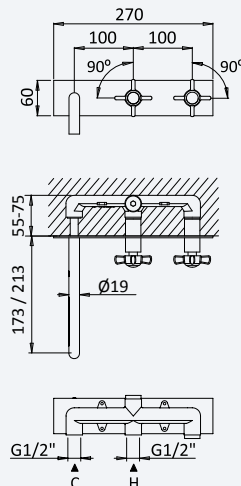

Cromado • Chrome	117 010 4CR	264,90 €
Night Sky	117 010 4NS	344,40 €
Latão Envelhecido • Old Brass • Latón Viejo	117 010 4LE	450,30 €
Ouro 24kt • Gold 24kt • Oro 24kt	117 010 4OR	529,80 €

200 151 1NO 139,20 €

Opção: Bica com 170mm

Option: Spout with 170mm

Opción: Caño con 170mm

Cromado • Chrome	117 010 5CR	262,90 €
Night Sky	117 010 5NS	341,80 €
Latão Envelhecido • Old Brass • Latón Viejo	117 010 5LE	446,90 €
Ouro 24kt • Gold 24kt • Oro 24kt	117 010 5OR	525,80 €

200 151 1NO 139,20 €