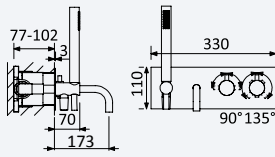

BRUMA AirEcoDrop