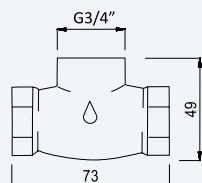

Torneira de passagem 1/2" - EliteR

Stop Valve 1/2" - EliteR

Llave de paso 1/2" - EliteR

Cromado • Chrome	180 590 3CR	36,20 €
Night Sky	180 590 3NS	47,10 €
Pure White	180 590 3PW	47,10 €
Morning Mist	180 590 3MM	54,30 €
Gunmetal	180 590 3MG	54,30 €
Sunrise	180 590 3SR	54,30 €
Sunset	180 590 3SS	54,30 €

Torneira de passagem 3/4" - EliteR

Stop Valve 3/4" - EliteR

Llave de paso 3/4" - EliteR

Cromado • Chrome	180 590 4CR	38,00 €
Night Sky	180 590 4NS	49,40 €
Pure White	180 590 4PW	49,40 €
Morning Mist	180 590 4MM	57,00 €
Gunmetal	180 590 4MG	57,00 €
Sunrise	180 590 4SR	57,00 €
Sunset	180 590 4SS	57,00 €

Caixa de passagem, para passador - 1/2"

Concealed body for stop valve - 1/2"

Elemento empotrado para llave de paso - 1/2"

156 745 0NO 14,20 €

Caixa de passagem, para passador - 3/4"

Concealed body for stop valve - 3/4"

Elemento empotrado para llave de paso - 3/4"

156 745 1NO 16,20 €

SP