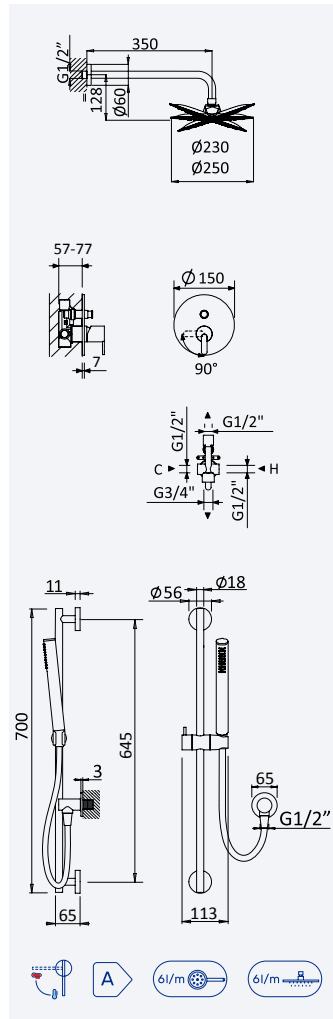

200 210 1NO 78,60 €

LF

BRUMA AirEcoDrop

BRUMA AirEcoDrop

BRUMA

Sistema embutido de duche com chuveiro de parede Ø230 mm em ABS, rampa EloX e chuveiro mão Elo

Concealed shower set with ABS shower head Ø230 mm, EloX Shower rail and Elo handshower