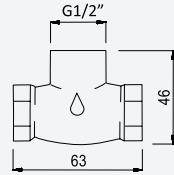

Caixa de passagem, para passador - 1/2"

Concealed body for stop valve - 1/2"

Elemento empotrado para llave de paso - 1/2"

156 745 0N0

14,20 €

Caixa de passagem, para passador - 3/4"

Concealed body for stop valve - 3/4"

Elemento empotrado para llave de paso - 3/4"

156 745 1N0

16,20 €