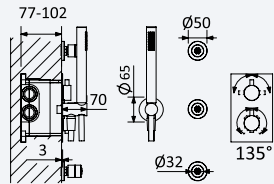

BRUMA AirEcoDrop

Sistema termostático embutido de duche com chuveiro de parede Ø250 mm em inox, 3 jets e kit de chuveiro mão Elo

Thermostatic concealed shower set with inox shower head Ø250 mm, 3 jets and handshower set Elo

Sistema de ducha termostático empotrado con alcachofa de ducha Ø250 mm em inox, 3 jets y set de ducha de mano Elo

Cromado • Chrome	138 910 3CR	645,80 €
Satinox	138 910 3ST	839,50 €
Night Sky	138 910 3NS	839,50 €
Pure White	138 910 3PW	839,50 €
Morning Mist	138 910 3MM	968,70 €
Gunmetal	138 910 3MG	968,70 €
Sunrise	138 910 3SR	968,70 €
Sunset	138 910 3SS	968,70 €

INT 600 3NO 240,00 €

Opção: Chuveiro fixo de tecto Ø250 mm em inox e braço 100 mm

Option: Inox shower head Ø250 mm with ceiling shower arm 100 mm

Opción: Alcachofa de ducha Ø250 mm em inox con brazo de techo 100 mm

Cromado • Chrome	138 610 2CR	645,80 €
Satinox	138 610 2ST	839,50 €
Night Sky	138 610 2NS	839,50 €
Pure White	138 610 2PW	839,50 €
Morning Mist	138 610 2MM	968,70 €
Gunmetal	138 610 2MG	968,70 €
Sunrise	138 610 2SR	968,70 €
Sunset	138 610 2SS	968,70 €

INT 600 3NO 240,00 €