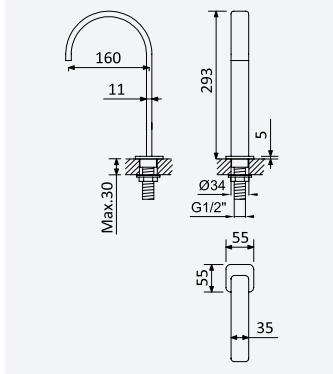

Bica para lavatório 2 furos, montagem à bancada - ZenS

Basin spout, deck-mounted 2 hole mixer - ZenS

Caño para lavabo de repisa 2 orifícios - ZenS

Cromado • Chrome	156 944 7CR	180,70 €
Night Sky	156 944 7NS	234,90 €
Pure White	156 944 7PW	234,90 €
Morning Mist	156 944 7MM	253,00 €
Gunmetal	156 944 7MG	253,00 €
Sunrise	156 944 7SR	253,00 €
Sunset	156 944 7SS	253,00 €