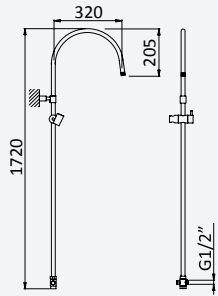

SD

Coluna para duche com inversor

Shower tube with diverter

Braço para ducha con inversor

Cromado • Chrome	145 610 7CR	228,50 €
Night Sky	145 610 7NS	297,10 €
Latão Envelhecido • Old Brass • Latón Viejo	145 610 7LE	388,50 €
Ouro 24kt • Gold 24kt • Oro 24kt	145 610 7OR	457,00 €