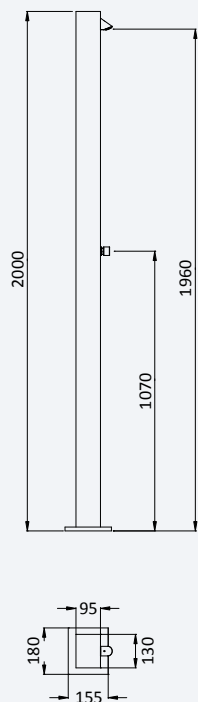

Aço Inox Satinado •
Satin Stainless Steel • 123 671 1IS 2 120,50 €
Acero Inox Satinado

BATH ACCESSORIES • ACCESORIOS BAÑO

Acessórios de Banho

TA

BRUMA

Toalheiro de barra 600 mm

Towel rail 600 mm

Toallero 600 mm