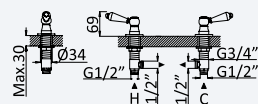

Cromado • Chrome	118 220 3CR	235,50 €
Night Sky	118 220 3NS	306,20 €
Latão Envelhecido • Old Brass • Latón Viejo	118 220 3LE	400,40 €
Ouro 24kt • Gold 24kt • Oro 24kt	118 220 3OR	471,00 €

Opção: Bica com 175mm

Option: Spout with 175mm

Opción: Caño con 175mm

Cromado • Chrome	118 000 2CR	232,50 €
Night Sky	118 000 2NS	302,30 €
Latão Envelhecido • Old Brass • Latón Viejo	118 000 2LE	395,30 €
Ouro 24kt • Gold 24kt • Oro 24kt	118 000 2OR	465,00 €

CL