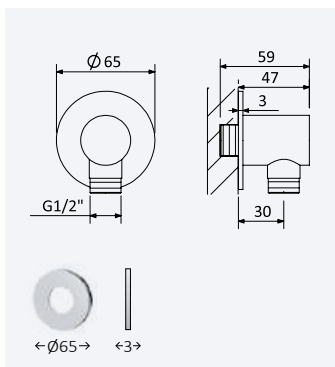

Curva de Saída - FlowR

Shower outlet elbow - FlowR

Codo de saída - FlowR

Cromado • Chrome	145 591 2CR	44,50 €
Satinox	145 591 2ST	57,90 €
Night Sky	145 591 2NS	57,90 €
Pure White	145 591 2PW	57,90 €
Morning Mist	145 591 2MM	66,80 €
Gunmetal	145 591 2MG	66,80 €
Sunrise	145 591 2SR	66,80 €
Sunset	145 591 2SS	66,80 €