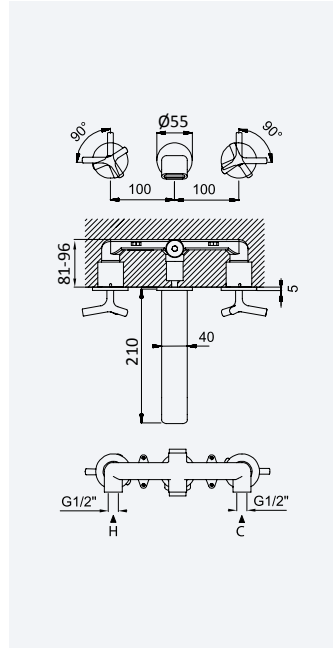

GN

Misturadora de lavatório à parede, 3 furos

3 hole, wall basin mixer

Mezclador bimando empotrable de 3 orificios, para lavabo

Cromado • Chrome	191 860 1CR	362,80 €
Night Sky	191 860 1NS	471,60 €
Pure White	191 860 1PW	471,60 €
Morning Mist	191 860 1MM	544,20 €
Gunmetal	191 860 1MG	544,20 €
Sunrise	191 860 1SR	544,20 €
Sunset	191 860 1SS	544,20 €

200 150 4NO 139,20 €

Opção: Com válvula clic-clac 1 1/4" - Elo

Option: With push-open waste set 1 1/4" - Elo

Opción: Con desagüe clic-clac 1 1/4" - Elo

Cromado • Chrome	191 861 1CR	380,80 €
Night Sky	191 861 1NS	495,00 €
Pure White	191 861 1PW	495,00 €
Morning Mist	191 861 1MM	571,20 €
Gunmetal	191 861 1MG	571,20 €
Sunrise	191 861 1SR	571,20 €
Sunset	191 861 1SS	571,20 €

200 150 4NO 139,20 €