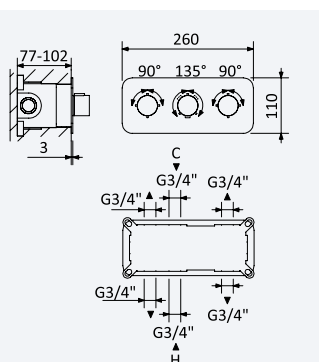

Misturadora termostática embutida horizontal, com 2 saídas

Concealed thermostatic mixer horizontal, with 2 outlets

Mezclador termostático empotrable horizontal, con 2 salidas

Cromado • Chrome	184 440 2CR	363,00 €
Night Sky	184 440 2NS	471,90 €
Pure White	184 440 2PW	471,90 €
Morning Mist	184 440 2MM	544,50 €
Gunmetal	184 440 2MG	544,50 €
Sunrise	184 440 2SR	544,50 €
Sunset	184 440 2SS	544,50 €

INT 610 1NO 240,00 €

Misturadora termostática embutida horizontal, com 3 saídas

Concealed thermostatic mixer horizontal, with 3 outlets

Mezclador termostático empotrable horizontal, con 3 salidas

Cromado • Chrome	184 450 2CR	378,00 €
Night Sky	184 450 2NS	491,40 €
Pure White	184 450 2PW	491,40 €
Morning Mist	184 450 2MM	567,00 €
Gunmetal	184 450 2MG	567,00 €
Sunrise	184 450 2SR	567,00 €
Sunset	184 450 2SS	567,00 €

INT 610 2NO 250,00 €

Misturadora termostática embutida, com 4 saídas

Concealed thermostatic mixer, with 4 outlets

Mezclador termostático empotrable, con 4 salidas

Cromado • Chrome	184 140 1CR	635,80 €
Night Sky	184 140 1NS	826,50 €
Pure White	184 140 1PW	826,50 €
Morning Mist	184 140 1MM	953,70 €
Gunmetal	184 140 1MG	953,70 €
Sunrise	184 140 1SR	953,70 €
Sunset	184 140 1SS	953,70 €

INT 620 1NO 399,30 €

Misturadora termostática embutida, com 5 saídas

Concealed thermostatic mixer, with 5 outlets

Mezclador termostático empotrable, con 5 salidas

Cromado • Chrome	184 150 1CR	650,80 €
Night Sky	184 150 1NS	846,00 €
Pure White	184 150 1PW	846,00 €
Morning Mist	184 150 1MM	976,20 €
Gunmetal	184 150 1MG	976,20 €
Sunrise	184 150 1SR	976,20 €
Sunset	184 150 1SS	976,20 €

INT 620 2NO 411,40 €

Misturadora termostática embutida, com 6 saídas

Concealed thermostatic mixer, with 6 outlets

Mezclador termostático empotrable, con 6 salidas

Cromado • Chrome	184 160 1CR	665,80 €
Night Sky	184 160 1NS	865,50 €
Pure White	184 160 1PW	865,50 €
Morning Mist	184 160 1MM	998,70 €
Gunmetal	184 160 1MG	998,70 €
Sunrise	184 160 1SR	998,70 €
Sunset	184 160 1SS	998,70 €

INT 620 3NO 423,50 €