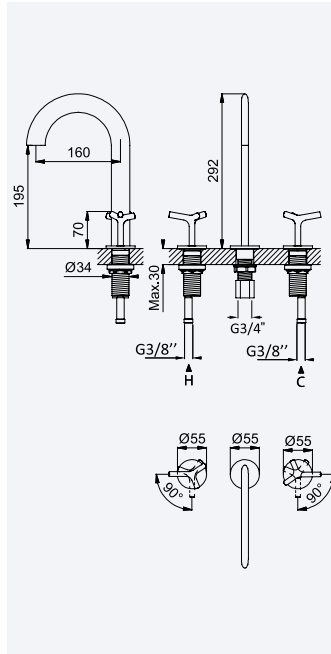

Misturadora progressiva de lavatório 2 furos, montagem à bancada

Deck-mounted, 2 hole basin progressive mixer

Mezclador progresivo de repisa para lavabo de 2 orificios

Cromado • Chrome	191 880 1CR	330,10 €
Night Sky	191 880 1NS	429,10 €
Pure White	191 880 1PW	429,10 €
Morning Mist	191 880 1MM	495,20 €
Gunmetal	191 880 1MG	495,20 €
Sunrise	191 880 1SR	495,20 €
Sunset	191 880 1SS	495,20 €

Opção: Bica mirror

Option: Spout mirror

Opción: Caño mirror

Cromado • Chrome	191 890 1CR	330,10 €
Night Sky	191 890 1NS	429,10 €
Pure White	191 890 1PW	429,10 €
Morning Mist	191 890 1MM	495,20 €
Gunmetal	191 890 1MG	495,20 €
Sunrise	191 890 1SR	495,20 €
Sunset	191 890 1SS	495,20 €

Misturadora de lavatório 3 furos, montagem à bancada

Deck-mounted, 3 hole basin mixer

Mezclador bimando de repisa para lavabo de 3 orificios

Cromado • Chrome	191 250 1CR	431,10 €
Night Sky	191 250 1NS	560,40 €
Pure White	191 250 1PW	560,40 €
Morning Mist	191 250 1MM	646,70 €
Gunmetal	191 250 1MG	646,70 €
Sunrise	191 250 1SR	646,70 €
Sunset	191 250 1SS	646,70 €

Opção: Bica mirror

Option: Spout mirror

Opción: Caño mirror

Cromado • Chrome	191 230 1CR	431,10 €
Night Sky	191 230 1NS	560,40 €
Pure White	191 230 1PW	560,40 €
Morning Mist	191 230 1MM	646,70 €
Gunmetal	191 230 1MG	646,70 €
Sunrise	191 230 1SR	646,70 €
Sunset	191 230 1SS	646,70 €

Misturadora de lavatório 3 furos, bica lateral, montagem à bancada

Deck-mounted, 3 hole basin mixer

Mezclador bimando de repisa para lavabo de 3 orificios

Cromado • Chrome	191 240 1CR	441,10 €
Night Sky	191 240 1NS	573,40 €
Pure White	191 240 1PW	573,40 €
Morning Mist	191 240 1MM	661,70 €
Gunmetal	191 240 1MG	661,70 €
Sunrise	191 240 1SR	661,70 €
Sunset	191 240 1SS	661,70 €

Opção: Bica mirror

Option: Spout mirror

Opción: Caño mirror

Cromado • Chrome	191 260 1CR	441,10 €
Night Sky	191 260 1NS	573,40 €
Pure White	191 260 1PW	573,40 €
Morning Mist	191 260 1MM	661,70 €
Gunmetal	191 260 1MG	661,70 €
Sunrise	191 260 1SR	661,70 €
Sunset	191 260 1SS	661,70 €