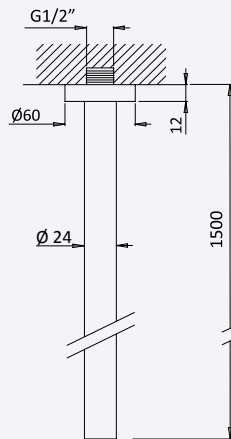

Bica de lavatório, montagem ao tecto - 1,5 mt - EloR

Basin spout, ceiling-mounted - 1,5 mt - EloR

Caño de lavabo de techo - 1,5 mt - EloR

Cromado • Chrome	125 700 1CR	168,00 €
Satinox	125 700 1ST	218,40 €
Night Sky	125 700 1NS	218,40 €
Pure White	125 700 1PW	218,40 €
Morning Mist	125 700 1MM	252,00 €
Gunmetal	125 700 1MG	252,00 €
Sunrise	125 700 1SR	252,00 €
Sunset	125 700 1SS	252,00 €