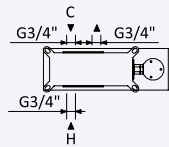

BRUMA AirEcoDrop