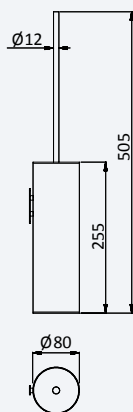

Porta piaçaba de parede - Elo

Wall toilet brush set - Elo

Escobillero de pared - Elo

Cromado • Chrome	134 001 4CR	77,10 €
Satinox	134 001 4ST	100,20 €
• Night Sky	134 001 4NS	100,20 €
Pure White	134 001 4PW	100,20 €
Morning Mist	134 001 4MM	115,70 €
Gunmetal	134 001 4MG	115,70 €
Sunrise	134 001 4SR	115,70 €
Sunset	134 001 4SS	115,70 €
Latão Envelhecido • Old Brass • Latón Viejo	134 001 4LE	154,20 €
Gunmetal PVD	134 001 4GM	269,90 €
Sunrise PVD	134 001 4PR	269,90 €
Sunset PVD	134 001 4PS	269,90 €

Auto-close

TA