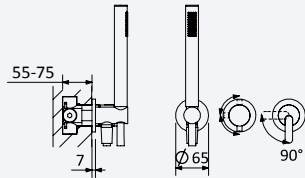

Monocomando embutido de 2 saídas, com chuveiro de mão Elo

Concealed single lever 2 outlets mixer, with Elo handshower set

Monomando empotrable de 2 salidas, con set de ducha de mano Elo

A

Cromado • Chrome	167 311 5CR	167 311 6CR	259,10 €
Satinox	167 311 5ST	167 311 6ST	336,80 €
• Night Sky	167 311 5NS	167 311 6NS	336,80 €
Pure White	167 311 5PW	167 311 6PW	336,80 €
Morning Mist	167 311 5MM	167 311 6MM	388,70 €
Gunmetal	167 311 5MG	167 311 6MG	388,70 €
• Sunrise	167 311 5SR	167 311 6SR	388,70 €
Sunset	167 311 5SS	167 311 6SS	388,70 €
Latão Envelhecido • Old Brass • Latón Viejo	167 311 5LE	167 311 6LE	440,50 €
Gunmetal PVD	167 311 5GM	167 311 6GM	466,40 €
Sunrise PVD	167 311 5PR	167 311 6PR	466,40 €
Sunset PVD	167 311 5PS	167 311 6PS	466,40 €
Gold PVD	167 311 5PO	167 311 6PO	466,40 €

200 240 1NO 168,80 €

Cromado • Chrome	167 311 0CR	167 311 2CR	294,10 €
Satinox	167 311 0ST	167 311 2ST	382,30 €
Night Sky	167 311 0NS	167 311 2NS	382,30 €
Pure White	167 311 0PW	167 311 2PW	382,30 €
Morning Mist	167 311 0MM	167 311 2MM	441,20 €
Gunmetal	167 311 0MG	167 311 2MG	441,20 €
Sunrise	167 311 0SR	167 311 2SR	441,20 €
Sunset	167 311 0SS	167 311 2SS	441,20 €
Gunmetal PVD	167 311 0GM	167 311 2GM	529,40 €
Sunrise PVD	167 311 0PR	167 311 2PR	529,40 €
Sunset PVD	167 311 0PS	167 311 2PS	529,40 €
Gold PVD	167 311 0PO	167 311 2PO	529,40 €

200 240 1NO 168,80 €

Monocomando embutido de 3 saídas, com chuveiro de mão Elo

Concealed single lever 3 outlets mixer, with Elo handshower set

Monomando empotrable de 3 salidas, con set de ducha de mano Elo

Cromado • Chrome	167 311 7CR	167 311 8CR	274,10 €
Satinox	167 311 7ST	167 311 8ST	356,30 €
• Night Sky	167 311 7NS	167 311 8NS	356,30 €
Pure White	167 311 7PW	167 311 8PW	356,30 €
Morning Mist	167 311 7MM	167 311 8MM	411,20 €
Gunmetal	167 311 7MG	167 311 8MG	411,20 €
Sunrise	167 311 7SR	167 311 8SR	411,20 €
Sunset	167 311 7SS	167 311 8SS	411,20 €
Latão Envelhecido • Old Brass • Latón Viejo	167 311 7LE	167 311 8LE	466,00 €
Gunmetal PVD	167 311 7GM	167 311 8GM	493,40 €
Sunrise PVD	167 311 7PR	167 311 8PR	493,40 €
Sunset PVD	167 311 7PS	167 311 8PS	493,40 €
Gold PVD	167 311 7PO	167 311 8PO	493,40 €

200 240 2NO 176,30 €

Cromado • Chrome	167 311 3CR	167 311 4CR	309,10 €
Satinox	167 311 3ST	167 311 4ST	401,80 €
Night Sky	167 311 3NS	167 311 4NS	401,80 €
Pure White	167 311 3PW	167 311 4PW	401,80 €
Morning Mist	167 311 3MM	167 311 4MM	463,70 €
Gunmetal	167 311 3MG	167 311 4MG	463,70 €
Sunrise	167 311 3SR	167 311 4SR	463,70 €
Sunset	167 311 3SS	167 311 4SS	463,70 €
Gunmetal PVD	167 311 3GM	167 311 4GM	556,40 €
Sunrise PVD	167 311 3PR	167 311 4PR	556,40 €
Sunset PVD	167 311 3PS	167 311 4PS	556,40 €
Gold PVD	167 311 3PO	167 311 4PO	556,40 €

200 240 2NO 176,30 €