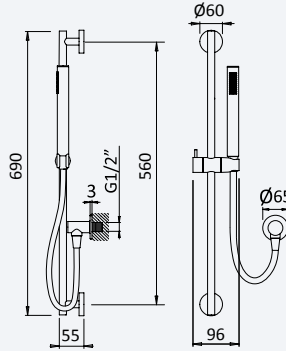

Latão • Brass • Latón

BRUMA

Conjunto de duche com curva de saída, rampa EloX, bicha 175 cm e chuveiro de mão Emotion

Shower set with outlet elbow, EloX Shower rail, hose 175 cm and Emotion handshower

Conjunto de ducha con codo de saída, barra de ducha EloX, flexo 175 cm y ducha de mano Emotion