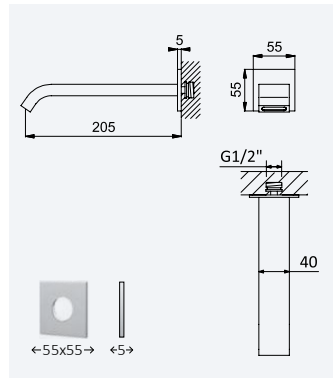

Bica à parede de lavatório com 205 mm - Royale

Wall basin spout, with 205 mm - Royale

Caño de lavabo mural con 205 mm - Royale

Cromado • Chrome	156 942 5CR	115,60 €
Night Sky	156 942 5NS	150,30 €
Pure White	156 942 5PW	150,30 €
Morning Mist	156 942 5MM	161,80 €
Gunmetal	156 942 5MG	161,80 €
Sunrise	156 942 5SR	161,80 €
Sunset	156 942 5SS	161,80 €