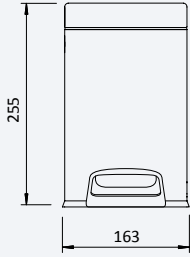

Soft Closing Fingerprint Proof

Balde de lixo com tampa e pedal, Soft Closing - 3 Lt.

Waste bin with lid and pedal, Soft Closing - 3 Lt.

Cubo de basura con tapa y pedal, Cierre Suave - 3 Lt.

Cromado • Chrome	150 000 3CR	33,40 €
• Night Sky	150 000 3NS	43,40 €
Sunrise	150 000 3SR	50,10 €
Sunset	150 000 3SS	50,10 €

Balde de lixo com tampa e pedal, Soft Closing - 8 Lt.

Waste bin with lid and pedal, Soft Closing - 8 Lt.

Cubo de basura con tapa y pedal, Cierre Suave - 8 Lt.

Cromado • Chrome	150 000 8CR	48,40 €
• Night Sky	150 000 8NS	62,90 €
Sunrise	150 000 8SR	72,60 €
Sunset	150 000 8SS	72,60 €