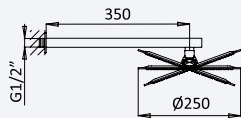

BRUMA AirEcoDrop