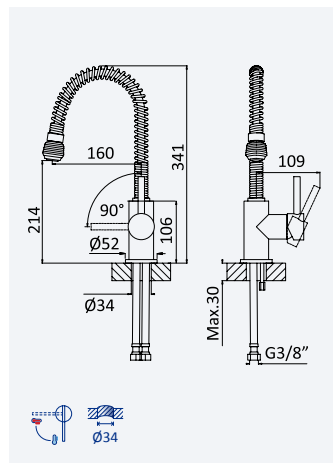

Monocomando de lava loiça com mola - Mentha

Sink mixer, spring spout - Mentha

Monomando de fregadero, caño con muelle - Mentha

Cromado • Chrome	122 000 1CR	159,50 €