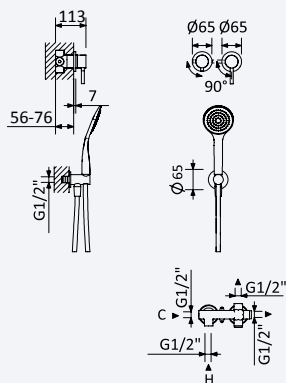

BRUMA AirEcoDrop

Sistema embutido de duche horizontal, com chuveiro de tecto Ø230 mm em ABS e kit de chuveiro mão separado Emotion

Concealed horizontal shower set with ABS shower head Ø230 mm, ceiling shower arm 100 mm and separate handshower set Emotion

Sistema de ducha empotrado horizontal, con alcachofa de ducha Ø230 mm em ABS, brazo de techo 100 mm y set de ducha de mano separado Emotion

Cromado • Chrome	107 650 8CR	299,80 €
Night Sky	107 650 8NS	389,70 €
Pure White	107 650 8PW	389,70 €

200 220 1NO 130,00 €

Opção: Chuveiro fixo UltraThin com Ø250 mm em inox

Option: UltraThin Inox shower head Ø250 mm

Opción: Alcachofa de ducha UltraThin Ø250 mm em inox

Cromado • Chrome	107 650 9CR	334,80 €
Night Sky	107 650 9NS	435,20 €
Pure White	107 650 9PW	435,20 €
Satinox	107 650 9ST	435,20 €
Morning Mist	107 650 9MM	502,20 €
Gunmetal	107 650 9MG	502,20 €
Sunrise	107 650 9SR	502,20 €
Sunset	107 650 9SS	502,20 €

200 220 1NO 130,00 €

BRUMA AirEcoDrop