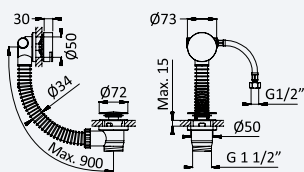

BRUMA AirEcoDrop