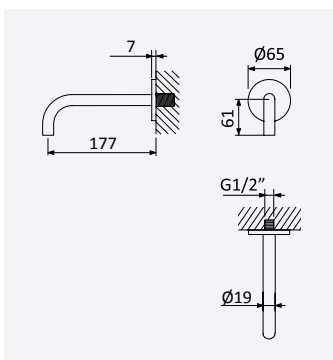

Bica de parede

Wall spout

Caño de pared

Cromado • Chrome 107 450 2CR 47,50 €