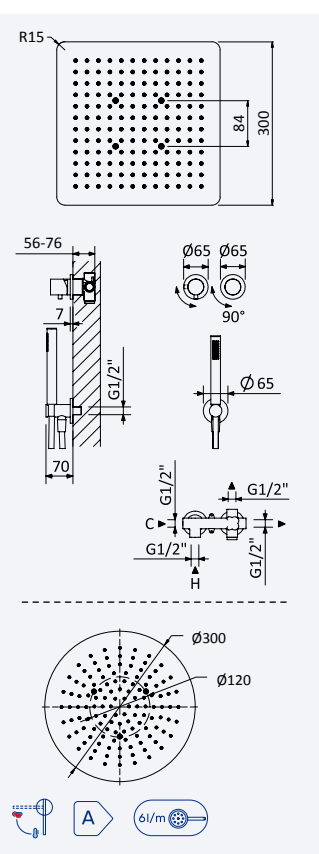

Sistema embutido de duche com chuveiro Line Cascade (Chuva/Cascata) e chuveiro mão

Concealed shower set with Line Cascade shower (Rain/Cascade) and handshower set

Sistema de ducha empotrado con ducha Line Cascade (Lluvia/Cascada) y set de ducha de mano

Cromado • Chrome	193 576 1CR	764,90 €
Night Sky	193 576 1NS	994,40 €
Pure White	193 576 1PW	994,40 €
Morning Mist	193 576 1MM	1147,40 €

200 240 2NO 176,30 €

Opção: Manípulo 2
Option: Lever 2

Opción: Mando 2

Cromado • Chrome	193 360 8CR	766,90 €
Night Sky	193 360 8NS	997,00 €
Pure White	193 360 8PW	997,00 €

200 240 2NO 176,30 €

Sistema embutido de duche com chuveiro fixo Line (Chuva) e chuveiro mão

Concealed shower set with Line shower (Rain) and handshower set

Sistema de ducha empotrado con ducha Line (Lluvia) y set de ducha de mano

Cromado • Chrome	193 575 1CR	673,00 €
Night Sky	193 575 1NS	874,90 €
Pure White	193 575 1PW	874,90 €
Morning Mist	193 575 1MM	1009,50 €

200 240 1NO 168,80 €

Opção: Manípulo 2
Option: Lever 2

Opción: Mando 2

Cromado • Chrome	193 360 9CR	675,00 €
Night Sky	193 360 9NS	877,50 €
Pure White	193 360 9PW	877,50 €
Morning Mist	193 360 9MM	1012,50 €
Gunmetal	193 360 9MG	1012,50 €
Sunrise	193 360 9SR	1012,50 €
Sunset	193 360 9SS	1012,50 €

200 240 1NO 168,80 €

Sistema embutido de duche com chuveiro de tecto EasyFix 300 x 300 mm (Chuva) e chuveiro de mão separado Elo

Concealed shower set with EasyFix overhead shower 300 x 300 mm (Rain) and separate handshower set Elo

Sistema de ducha empotrado con ducha instalación en el techo EasyFix 300 x 300 mm (Lluvia) y set de ducha de mano separado Elo

Cromado • Chrome	193 421 1CR	508,90 €

200 220 1NO 130,00 €

Opção: Manípulo 2
Option: Lever 2

Opción: Mando 2

Cromado • Chrome	193 370 5CR	510,90 €

200 220 1NO 130,00 €

Sistema embutido de duche com chuveiro de tecto EasyFix Ø300 mm (Chuva) e chuveiro de mão separado Elo

Concealed shower set with EasyFix overhead shower Ø300 mm (Rain) and separate handshower set Elo

Sistema de ducha empotrado con ducha instalación en el techo EasyFix Ø300 mm (Lluvia) y set de ducha de mano separado Elo

Cromado • Chrome	193 425 1CR	508,90 €

200 220 1NO 130,00 €

Opção: Manípulo 2
Option: Lever 2

Opción: Mando 2

Cromado • Chrome	193 370 6CR	510,90 €

200 220 1NO 130,00 €