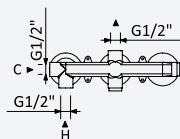

Sistema embutido de duche com chuveiro Line Cascade (Chuva/Cascata) e chuveiro mão

Concealed shower set with Line Cascade shower (Rain/Cascade) and handshower set

Sistema de ducha empotrado con ducha Line Cascade (Lluvia/Cascada) y set de ducha de mano

	1	2	
Cromado • Chrome	167 362 5CR	167 362 6CR	769,90 €
Night Sky	167 362 5NS	167 362 6NS	1000,90 €
Pure White	167 362 5PW	167 362 6PW	1000,90 €
Morning Mist	167 362 5MM	167 362 6MM	1154,90 €

200 240 2NO 176,30 €

	3	4	
Cromado • Chrome	167 362 7CR	167 362 8CR	804,90 €
Night Sky	167 362 7NS	167 362 8NS	1046,40 €
Pure White	167 362 7PW	167 362 8PW	1046,40 €
Morning Mist	167 362 7MM	167 362 8MM	1207,40 €

200 240 2NO 176,30 €

Sistema embutido de duche com chuveiro Line (Chuva) e chuveiro mão

Concealed shower set with Line shower (Rain) and handshower set

Sistema de ducha empotrado con ducha Line (Lluvia) y set de ducha de mano

	1	2	
Cromado • Chrome	167 362 9CR	167 363 0CR	678,00 €
Satinox	167 362 9ST	167 363 0ST	881,40 €
Night Sky	167 362 9NS	167 363 0NS	881,40 €
Pure White	167 362 9PW	167 363 0PW	881,40 €
Morning Mist	167 362 9MM	167 363 0MM	1017,00 €

200 240 1NO 168,80 €

	3	4	
Cromado • Chrome	167 363 2CR	167 363 3CR	713,00 €
Satinox	167 363 2ST	167 363 3ST	926,90 €
Night Sky	167 363 2NS	167 363 3NS	926,90 €
Pure White	167 363 2PW	167 363 3PW	926,90 €
Morning Mist	167 363 2MM	167 363 3MM	1069,50 €

200 240 1NO 168,80 €