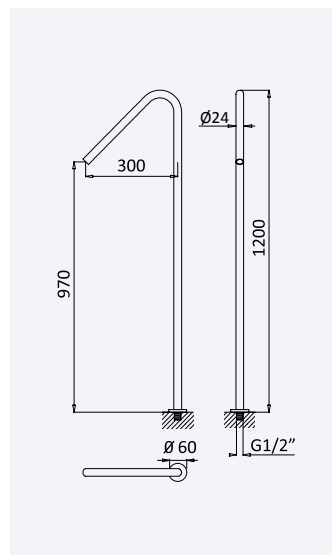

Bica de banheira, montagem ao chão

Bath spout, floor-mounted

Caño de bañera de pie

Cromado • Chrome	145 641 3CR	174,50 €
Satinox	145 641 3ST	226,90 €
Night Sky	145 641 3NS	226,90 €
Pure White	145 641 3PW	226,90 €
Morning Mist	145 641 3MM	261,80 €
Gunmetal	145 641 3MG	261,80 €
Sunrise	145 641 3SR	261,80 €
Sunset	145 641 3SS	261,80 €