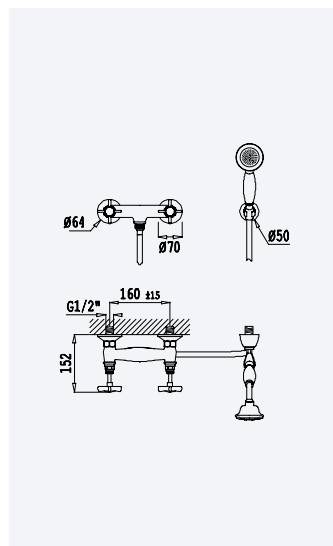

Misturadora de duche 1953

1953 Shower mixer

Bateria de ducha 1953

Cromado • Chrome	117 043 OCR	193,70 €
Night Sky	117 043 ONS	251,80 €
Latão Envelhecido • Old Brass • Latón Viejo	117 043 OLE	329,30 €
Ouro 24kt • Gold 24kt • Oro 24kt	117 043 OOR	387,40 €