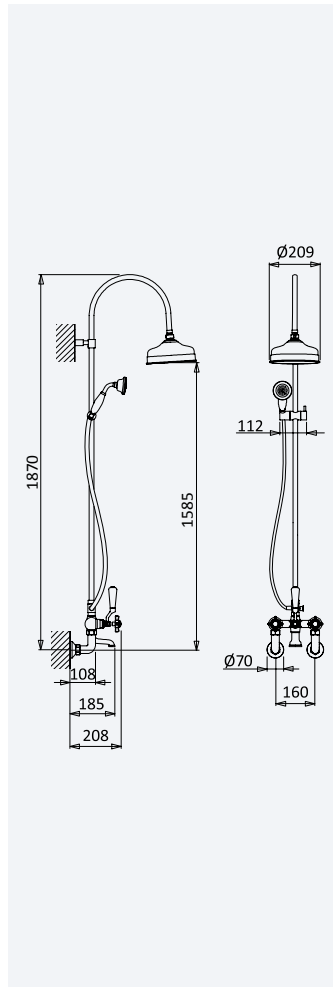

Sistema de banheira com braço fixo, chuveiro de Ø200mm em latão e rampa de duche, Imperial

Bath-shower system for wall mounting with fixed brass head shower Ø200mm and shower rail, Imperial

Sistema de baño-ducha con brazo para ducha de Ø200mm en latón, fija en altura y barra de ducha, Imperial

Cromado • Chrome	117 265 1CR	737,20 €
Night Sky	117 265 1NS	958,40 €
Latão Envelhecido • Old Brass • Latón Viejo	117 265 1LE	1 253,20 €
Ouro 24kt • Gold 24kt • Oro 24kt	117 265 1OR	1 474,40 €