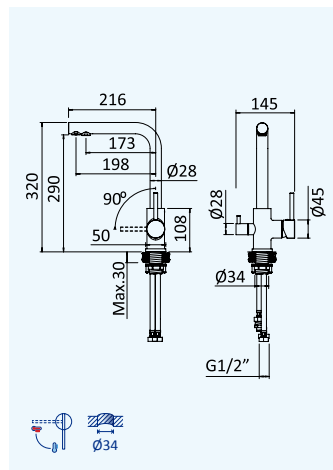

Monocomando de lava loiça para tratamento de água, com fluxos de água separados - AquaPura

Sink mixer for water treatment, with separated water flows - AquaPura

Monomando de fregadero para tratamiento de agua, con los flujos de agua separados - AquaPura

Cromado • Chrome

122 700 1CR

248,00 €