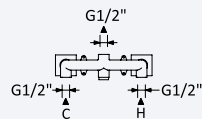

INT 410 2NO 100,40 €

BRUMA AirEcoDrop

BRUMA AirEcoDrop

Sistema embutido de duche com chuveiro de parede Ø250 mm

Concealed shower set with shower head Ø250 mm

Sistema de ducha empotrado con alcachofa de ducha Ø250 mm