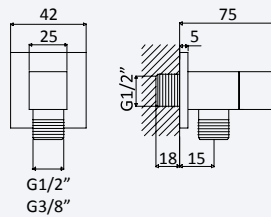

AD

Torneira de esquadria 3/8" - Quadra

3/8" angle tap with connection - Quadra

Llave de corte 3/8" - Quadra

Cromado • Chrome	126 280 2CR	20,60 €
Night Sky	126 280 2NS	26,80 €
Pure White	126 280 2PW	26,80 €
Morning Mist	126 280 2MM	30,90 €
Gunmetal	126 280 2MG	30,90 €
Sunrise	126 280 2SR	30,90 €
Sunset	126 280 2SS	30,90 €