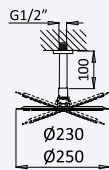

BRUMA AirEcoDrop