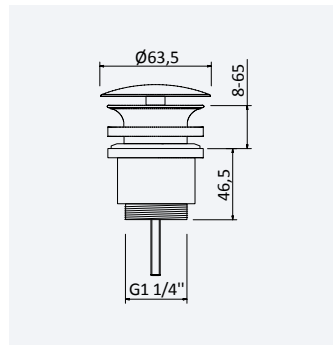

Válvula Clic-clac 1 1/4" com e sem respiro

Push-open waste set 1 1/4" with or without overflow

Válvula de desagüe clic-clac 1 1/4" con o sin rebosadero

Cromado • Chrome	150 590 2CR	24,40 €
Night Sky	150 590 2NS	31,70 €
Pure White	150 590 2PW	31,70 €
Morning Mist	150 590 2MM	36,60 €
Gunmetal	150 590 2MG	36,60 €
Sunrise	150 590 2SR	36,60 €
Sunset	150 590 2SS	36,60 €