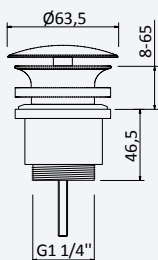

Válvula Clic-clac 1 1/4" com e sem respiro

Push-open waste set 1 1/4" with or without overflow

Válvula de desagüe clic-clac 1 1/4" con o sin rebosadero

Cromado • Chrome	150 590 2CR	24,40 €
• Night Sky	150 590 2NS	31,70 €
Pure White	150 590 2PW	31,70 €
Morning Mist	150 590 2MM	36,60 €
Gunmetal	150 590 2MG	36,60 €
Sunrise	150 590 2SR	36,60 €
Sunset	150 590 2SS	36,60 €