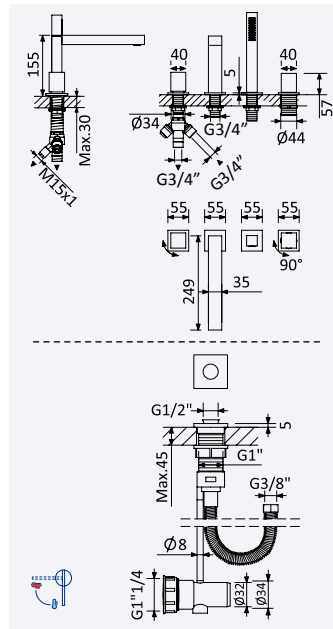

Monocomando de 4 furos de banheira, montagem à bancada

Deck-mounted 4-hole single-lever bath/shower mixer
Monomando para baño y ducha de repisa

Cromado • Chrome	301 410 2CR	566,40 €
Night Sky	301 410 2NS	736,30 €
Pure White	301 410 2PW	736,30 €
Morning Mist	301 410 2MM	849,60 €
Gunmetal	301 410 2MG	849,60 €
Sunrise	301 410 2SR	849,60 €
Sunset	301 410 2SS	849,60 €

Sistema de escoamento com descarga, bicha Lux cinzenta e terminais à cor - Quadra

Integrated outlet for splash water, grey Lux shower hose with colored fittings - Quadra

Sumidero y conexión al desagüe, flexo Lux gris con accesorios de color - Quadra

Cromado • Chrome	161 003 1CR	248,00 €
Night Sky	161 003 1NS	322,40 €
Pure White	161 003 1PW	322,40 €
Morning Mist	161 003 1MM	372,00 €
Gunmetal	161 003 1MG	372,00 €
Sunrise	161 003 1SR	372,00 €
Sunset	161 003 1SS	372,00 €