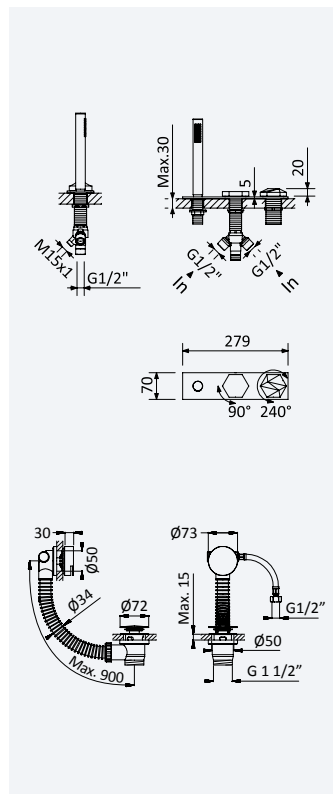

Sistema de banheira à bancada, c/chuveiro mão e válvula com bica de enchimento para banheira e sistema de escoamento com descarga, bicha Lux cinzenta e terminais à cor
Deck-mounted bath-shower set with handshower, bath filler and waste for overflow with integrated outlet for splash water, grey Lux shower hose with colored fittings

Sistema baño y ducha de repisa con ducha de mano y sistema de llenado, com vaciado para bañeras y conexión al desagüe, flexo Lux gris con accesorios de color

Cromado • Chrome	183 200 4CR	930,00 €
Night Sky	183 200 4NS	1 209,00 €
Pure White	183 200 4PW	1 209,00 €
Morning Mist	183 200 4MM	1 395,00 €
Gunmetal	183 200 4MG	1 395,00 €
Sunrise	183 200 4SR	1 395,00 €
Sunset	183 200 4SS	1 395,00 €