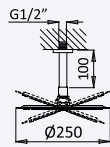

UT

BRUMA AirEcoDrop