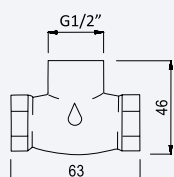

Caixa de passagem, para passador - 1/2"

Concealed body for stop valve - 1/2"

Elemento empotrado para llave de paso - 1/2"

156 745 0NO	14,20 €

Caixa de passagem, para passador - 3/4"

Concealed body for stop valve - 3/4"

Elemento empotrado para llave de paso - 3/4"

156 745 1NO	16,20 €