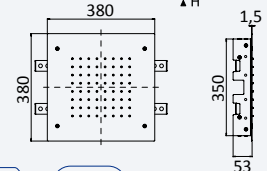

Opção: Chuveiro em INOX, de embutir no tecto 380x380 mm (Chuva)

Option: Steel shower head for ceiling installation, 380x380 mm (Rain)

Opción: Rociador de ducha, en INOX, a techo 380x380 mm (Lluvia)

← 380x380 →

Cromado • Chrome 185 486 2CR 1184,80 €
Night Sky 185 486 2NS 1540,20 €
Pure White 185 486 2PW 1540,20 €
Morning Mist 185 486 2MM 1777,20 €

INT 630 1NO 370,00 €