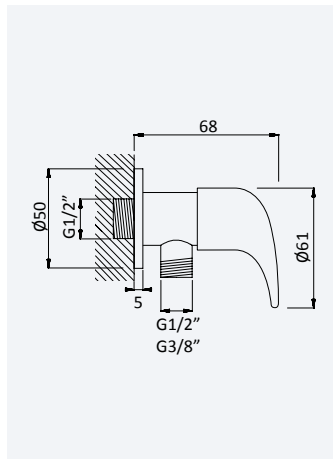

Torneira de esquadria 3/8" - MT

3/8" angle tap with connection - MT

Llave de corte 3/8" - MT

Cromado • Chrome 115 280 1CR 18,30 €