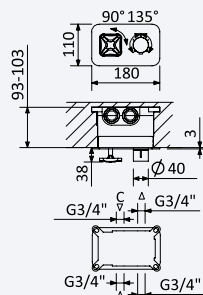

BRUMA

Misturadora progressiva embutida de 2 saídas, com chuveiro de mão

Progressive concealed 2 outlets mixer, with handshower set

Mezclador progresivo empotrable de 2 salidas, con set de ducha de mano

Cromado • Chrome	190 142 1CR	536,20 €
Night Sky	190 142 1NS	697,10 €
Pure White	190 142 1PW	697,10 €
Morning Mist	190 142 1MM	804,30 €
Gunmetal	190 142 1MG	804,30 €
Sunrise	190 142 1SR	804,30 €
Sunset	190 142 1SS	804,30 €

200 240 3NO 278,30 €

Misturadora progressiva embutida de 3 saídas, com chuveiro de mão

Progressive concealed 3 outlets mixer, with handshower set

Mezclador progresivo empotrable de 3 salidas, con set de ducha de mano

Cromado • Chrome	190 143 1CR	551,20 €
Night Sky	190 143 1NS	716,60 €
Pure White	190 143 1PW	716,60 €
Morning Mist	190 143 1MM	826,80 €
Gunmetal	190 143 1MG	826,80 €
Sunrise	190 143 1SR	826,80 €
Sunset	190 143 1SS	826,80 €

200 240 4NO 288,00 €

Misturadora termostática embutida de 2 saídas, com chuveiro de mão

Thermostatic concealed 2 outlets mixer, with handshower set

Mezclador termostático empotrable de 2 salidas, con set de ducha de mano

Cromado • Chrome	190 202 1CR	791,00 €
Night Sky	190 202 1NS	1 028,30 €
Pure White	190 202 1PW	1 028,30 €
Morning Mist	190 202 1MM	1 186,50 €
Gunmetal	190 202 1MG	1 186,50 €
Sunrise	190 202 1SR	1 186,50 €
Sunset	190 202 1SS	1 186,50 €

INT 630 3NO 429,60 €

Misturadora termostática embutida de 3 saídas, com chuveiro de mão

Thermostatic concealed 3 outlets mixer, with handshower set

Mezclador termostático empotrable de 3 salidas, con set de ducha de mano

Cromado • Chrome	190 203 1CR	806,00 €
Night Sky	190 203 1NS	1 047,80 €
Pure White	190 203 1PW	1 047,80 €
Morning Mist	190 203 1MM	1 209,00 €
Gunmetal	190 203 1MG	1 209,00 €
Sunrise	190 203 1SR	1 209,00 €
Sunset	190 203 1SS	1 209,00 €

INT 630 4NO 439,20 €

Misturadora termostática embutida, com 2 saídas

Concealed thermostatic mixer, with 2 outlets

Mezclador termostático empotrable, con 2 salidas

Cromado • Chrome	190 622 1CR	714,00 €
Night Sky	190 622 1NS	928,20 €
Pure White	190 622 1PW	928,20 €
Morning Mist	190 622 1MM	1 071,00 €
Gunmetal	190 622 1MG	1 071,00 €
Sunrise	190 622 1SR	1 071,00 €
Sunset	190 622 1SS	1 071,00 €

INT 610 3NO 387,20 €

Misturadora termostática embutida, com 3 saídas

Concealed thermostatic mixer, with 3 outlets

Mezclador termostático empotrable, con 3 salidas

Cromado • Chrome	190 623 1CR	729,00 €
Night Sky	190 623 1NS	947,70 €
Pure White	190 623 1PW	947,70 €
Morning Mist	190 623 1MM	1 093,50 €
Gunmetal	190 623 1MG	1 093,50 €
Sunrise	190 623 1SR	1 093,50 €
Sunset	190 623 1SS	1 093,50 €

INT 610 4NO 396,90 €