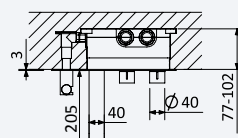

INT 630 2NO 385,00 €

BZ

Monocomando embutido com bica Edge de banheira e chuveiro de mão

Concealed single lever mixer, with Edge bath spout and handshower set
Monomando empotrable con caño de bañera Edge y set de ducha de mano