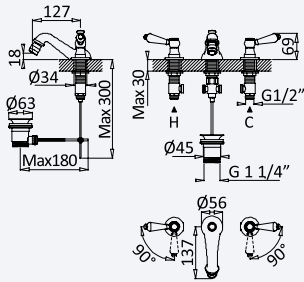

Misturadora de bidé 3 furos, montagem à bancada, com válvula automática

Deck-mounted, 3 hole bidet mixer, with pop-up waste set

Bateria de bidé, con vaciador automático

	Cromado • Chrome	118 062 OCR	228,70 €
	Night Sky	118 062 ONS	297,30 €
	Latão Envelhecido • Old Brass • Latón Viejo	118 062 OLE	388,80 €
	Ouro 24kt • Gold 24kt • Oro 24kt	118 062 OOR	457,40 €

CL