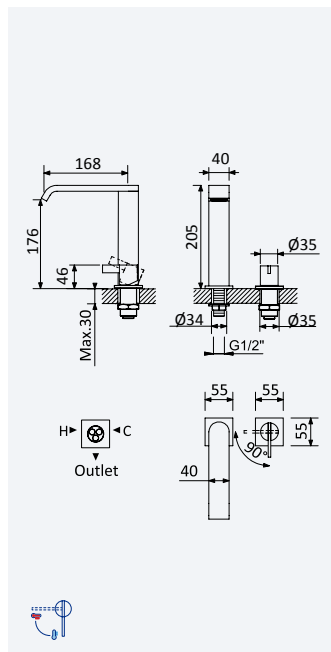

Monocomando de lavatório

Basin mixer

Monomando de lavabo

Cromado • Chrome	168 000 OCR	218,30 €
Night Sky	168 000 ONS	283,80 €
Pure White	168 000 OPW	283,80 €
Morning Mist	168 000 OMM	327,50 €
Gunmetal	168 000 OMG	327,50 €
Sunrise	168 000 OSR	327,50 €
Sunset	168 000 OSS	327,50 €

Opção: Com válvula clic-clac 1 1/4" - Elo

Option: With push-open waste set 1 1/4" - Elo

Opción: Con desagüe clic-clac 1 1/4" - Elo

Cromado • Chrome	168 000 1CR	236,30 €
Night Sky	168 000 1NS	307,20 €
Pure White	168 000 1PW	307,20 €
Morning Mist	168 000 1MM	354,50 €
Gunmetal	168 000 1MG	354,50 €
Sunrise	168 000 1SR	354,50 €
Sunset	168 000 1SS	354,50 €

Monocomando de lavatório, para lavatórios altos

Basin mixer for free-standing basins

Monomando de lavabo con aumento

Cromado • Chrome	168 000 2CR	268,30 €
Night Sky	168 000 2NS	348,80 €
Pure White	168 000 2PW	348,80 €
Morning Mist	168 000 2MM	402,50 €
Gunmetal	168 000 2MG	402,50 €
Sunrise	168 000 2SR	402,50 €
Sunset	168 000 2SS	402,50 €

Opção: Com válvula clic-clac 1 1/4" - Elo

Option: With push-open waste set 1 1/4" - Elo

Opción: Con desagüe clic-clac 1 1/4" - Elo

Cromado • Chrome	168 000 3CR	286,30 €
Night Sky	168 000 3NS	372,20 €
Pure White	168 000 3PW	372,20 €
Morning Mist	168 000 3MM	429,50 €
Gunmetal	168 000 3MG	429,50 €
Sunrise	168 000 3SR	429,50 €
Sunset	168 000 3SS	429,50 €

Monocomando de lavatório 2 furos, montagem à bancada

Deck-mounted, 2 hole basin mixer

Monomando de repisa para lavabo de 2 orifícios

Cromado • Chrome	168 000 5CR	324,90 €
Night Sky	168 000 5NS	422,40 €
Pure White	168 000 5PW	422,40 €
Morning Mist	168 000 5MM	487,40 €
Gunmetal	168 000 5MG	487,40 €
Sunrise	168 000 5SR	487,40 €
Sunset	168 000 5SS	487,40 €

Opção: Com válvula clic-clac 1 1/4" - Elo

Option: With push-open waste set 1 1/4" - Elo

Opción: Con desagüe clic-clac 1 1/4" - Elo

Cromado • Chrome	168 000 6CR	342,90 €
Night Sky	168 000 6NS	445,80 €
Pure White	168 000 6PW	445,80 €
Morning Mist	168 000 6MM	514,40 €
Gunmetal	168 000 6MG	514,40 €
Sunrise	168 000 6SR	514,40 €
Sunset	168 000 6SS	514,40 €