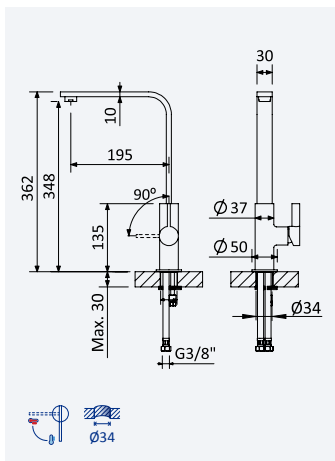

Monocomando de lava loiça, bica giratória - Basil

Sink mixer, swivel spout - Basil

Monomando de fregadero, caño giratorio - Basil

Cromado • Chrome	107 052 6CR	163,10 €