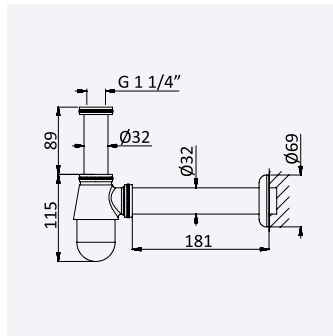

Sifão de 1 1/4"

Bottle trap, 1 1/4"

Sifón de lavabo 1 1/4"

Cromado • Chrome 137 000 9CR 40,40 €