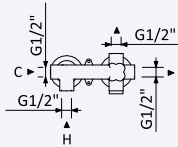

BRUMA AirEcoDrop

Sistema embutido de duche horizontal, com chuveiro de parede Ø230 mm em ABS e kit de chuveiro mão separado Elo

Concealed horizontal shower set with ABS shower head Ø230 mm and separate handshower set Elo

Sistema de ducha empotrado horizontal, con alcachofa de ducha Ø230 mm en ABS y set de ducha de mano separado Elo

	1	2	
Cromado • Chrome	167 360 2CR	167 360 3CR	307,80 €
Night Sky	167 360 2NS	167 360 3NS	400,10 €
Pure White	167 360 2PW	167 360 3PW	400,10 €

200 220 1NO 130,00 €

Sistema embutido de duche horizontal, com chuveiro de parede Ø250 mm em Inox e kit de chuveiro mão separado Elo

Concealed horizontal shower set with Inox shower head Ø250 mm and separate handshower set Elo

Sistema de ducha empotrado horizontal, con alcachofa de ducha Ø250 mm en Inox y set de ducha de mano separado Elo

	1	2	
Cromado • Chrome	167 360 4CR	167 360 5CR	342,80 €
Satinox	167 360 4ST	167 360 5ST	445,60 €
Night Sky	167 360 4NS	167 360 5NS	445,60 €
Pure White	167 360 4PW	167 360 5PW	445,60 €
Morning Mist	167 360 4MM	167 360 5MM	514,20 €
Gunmetal	167 360 4MG	167 360 5MG	514,20 €
Sunrise	167 360 4SR	167 360 5SR	514,20 €
Sunset	167 360 4SS	167 360 5SS	514,20 €
Latão Envelhecido • Old Brass • Latón Viejo	167 360 4LE	167 360 5LE	582,80 €

200 220 1NO 130,00 €

	3	4	
Cromado • Chrome	167 360 6CR	167 360 7CR	377,80 €
Satinox	167 360 6ST	167 360 7ST	491,10 €
Night Sky	167 360 6NS	167 360 7NS	491,10 €
Pure White	167 360 6PW	167 360 7PW	491,10 €
Morning Mist	167 360 6MM	167 360 7MM	566,70 €
Gunmetal	167 360 6MG	167 360 7MG	566,70 €
Sunrise	167 360 6SR	167 360 7SR	566,70 €
Sunset	167 360 6SS	167 360 7SS	566,70 €

200 220 1NO 130,00 €

Sistema embutido de duche horizontal, com chuveiro de parede Ø300 mm em Inox e kit de chuveiro mão separado Elo

Concealed horizontal shower set with Inox shower head Ø300 mm and separate handshower set Elo

Sistema de ducha empotrado horizontal, con alcachofa de ducha Ø300 mm en Inox y set de ducha de mano separado Elo

	1	2	
Cromado • Chrome	167 360 8CR	167 360 9CR	382,80 €
Satinox	167 360 8ST	167 360 9ST	497,60 €
Night Sky	167 360 8NS	167 360 9NS	497,60 €
Pure White	167 360 8PW	167 360 9PW	497,60 €
Morning Mist	167 360 8MM	167 360 9MM	574,20 €
Gunmetal	167 360 8MG	167 360 9MG	574,20 €
Sunrise	167 360 8SR	167 360 9SR	574,20 €
Sunset	167 360 8SS	167 360 9SS	574,20 €
Latão Envelhecido • Old Brass • Latón Viejo	167 360 8LE	167 360 9LE	650,80 €

200 220 1NO 130,00 €

	3	4	
Cromado • Chrome	167 361 0CR	167 361 2CR	417,80 €
Satinox	167 361 0ST	167 361 2ST	543,10 €
Night Sky	167 361 0NS	167 361 2NS	543,10 €
Pure White	167 361 0PW	167 361 2PW	543,10 €
Morning Mist	167 361 0MM	167 361 2MM	626,70 €
Gunmetal	167 361 0MG	167 361 2MG	626,70 €
Sunrise	167 361 0SR	167 361 2SR	626,70 €
Sunset	167 361 0SS	167 361 2SS	626,70 €

200 220 1NO 130,00 €

LF