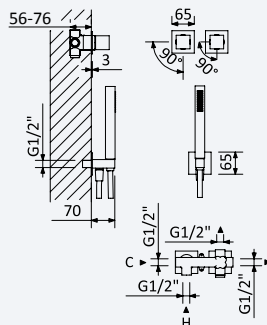

Cromado • Chrome	102 415 1CR	693,70 €
Night Sky	102 415 1NS	901,80 €
Pure White	102 415 1PW	901,80 €
Morning Mist	102 415 1MM	1040,60 €

200 220 1NO 130,00 €

ES

Sistema embutido de duche com chuveiro de tecto EasyFix 300x300 mm (Chuva) e chuveiro de mão separado Quadra