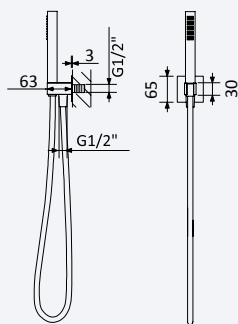

Conjunto de duche com curva de saída, bicha Lux 175cm e chuveiro de mão em ABS - Quadra

Shower set with outlet elbow, Lux hose 175cm and ABS handshower - Quadra

Conjunto de ducha con codo de salida, flexo Lux 175cm y ducha de mano en ABS - Quadra

Cromado • Chrome	145 592 4CR	83,20 €
Night Sky	145 592 4NS	108,20 €

Opção: Chuveiro de mão Quadra em latão

Option: Brass Quadra handshower

Opción: Ducha de mano Quadra en latón

Cromado • Chrome	145 592 5CR	131,20 €
Night Sky	145 592 5NS	170,60 €
Pure White	145 592 5PW	170,60 €
Morning Mist	145 592 5MM	196,80 €
Gunmetal	145 592 5MG	196,80 €
Sunrise	145 592 5SR	196,80 €
Sunset	145 592 5SS	196,80 €