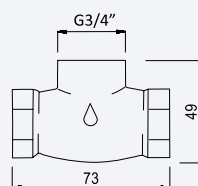

BRUMA

Torneira de esquadria 3/8" - Elo

3/8" angle tap with connection - Elo

Llave de corte 3/8" - Elo

Cromado • Chrome	125 280 1CR	17,60 €
Night Sky	125 280 1NS	22,90 €
Pure White	125 280 1PW	22,90 €
Morning Mist	125 280 1MM	26,40 €
Gunmetal	125 280 1MG	26,40 €
Sunrise	125 280 1SR	26,40 €
Sunset	125 280 1SS	26,40 €

Torneira de esquadria 1/2" - Elo

1/2" angle tap with connection - Elo

Llave de corte 1/2" - Elo

Cromado • Chrome	125 200 1CR	17,60 €
Night Sky	125 200 1NS	22,90 €
Pure White	125 200 1PW	22,90 €
Morning Mist	125 200 1MM	26,40 €
Gunmetal	125 200 1MG	26,40 €
Sunrise	125 200 1SR	26,40 €
Sunset	125 200 1SS	26,40 €

Torneira de passagem 1/2" - EliteR

Stop Valve 1/2" - EliteR

Llave de paso 1/2" - EliteR

Cromado • Chrome	180 590 3CR	36,20 €
Night Sky	180 590 3NS	47,10 €
Pure White	180 590 3PW	47,10 €
Morning Mist	180 590 3MM	54,30 €
Gunmetal	180 590 3MG	54,30 €
Sunrise	180 590 3SR	54,30 €
Sunset	180 590 3SS	54,30 €

Torneira de passagem 3/4" - EliteR

Stop Valve 3/4" - EliteR

Llave de paso 3/4" - EliteR

Cromado • Chrome	180 590 4CR	38,00 €
Night Sky	180 590 4NS	49,40 €
Pure White	180 590 4PW	49,40 €
Morning Mist	180 590 4MM	57,00 €
Gunmetal	180 590 4MG	57,00 €
Sunrise	180 590 4SR	57,00 €
Sunset	180 590 4SS	57,00 €

Caixa de passagem, para passador - 1/2"

Concealed body for stop valve - 1/2"

Elemento empotrado para llave de paso - 1/2"

156 745 0NO 14,20 €

Caixa de passagem, para passador - 3/4"

Concealed body for stop valve - 3/4"

Elemento empotrado para llave de paso - 3/4"

156 745 1NO 16,20 €