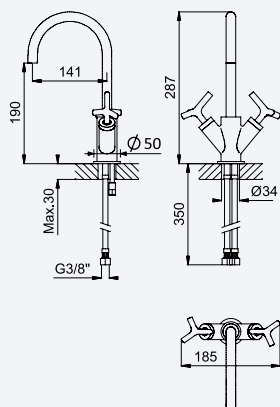

Monobloco de lavatório

Basin mixer

Monoblock de lavabo

Cromado • Chrome	191 010 1CR	203,50 €
Night Sky	191 010 1NS	264,60 €
Pure White	191 010 1PW	264,60 €
Morning Mist	191 010 1MM	305,30 €
Gunmetal	191 010 1MG	305,30 €
Sunrise	191 010 1SR	305,30 €
Sunset	191 010 1SS	305,30 €

Opção: Com válvula clic-clac 1 1/4" - Elo

Option: With push-open waste set 1 1/4" - Elo

Opción: Con desagüe clic-clac 1 1/4" - Elo

Cromado • Chrome	191 011 1CR	221,50 €
Night Sky	191 011 1NS	288,00 €
Pure White	191 011 1PW	288,00 €
Morning Mist	191 011 1MM	332,30 €
Gunmetal	191 011 1MG	332,30 €
Sunrise	191 011 1SR	332,30 €
Sunset	191 011 1SS	332,30 €

GN