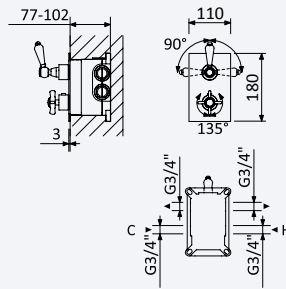

Misturadora termostática embutida, com 2 saídas

Concealed thermostatic mixer, with 2 outlets

Mezclador termostático empotrable, con 2 salidas

Cromado • Chrome	180 170 1CR	410,00 €
Night Sky	180 170 1NS	533,00 €
Latão Envelhecido • Old Brass • Latón Viejo	180 170 1LE	697,00 €
Ouro 24kt • Gold 24kt • Oro 24kt	180 170 10R	820,00 €

INT 600 2NO 230,00 €

Misturadora termostática embutida, com 3 saídas

Concealed thermostatic mixer, with 3 outlets

Mezclador termostático empotrable, con 3 salidas

Cromado • Chrome	180 140 1CR	425,00 €
Night Sky	180 140 1NS	552,50 €
Latão Envelhecido • Old Brass • Latón Viejo	180 140 1LE	722,50 €
Ouro 24kt • Gold 24kt • Oro 24kt	180 140 10R	850,00 €

INT 600 3NO 240,00 €

Sistema termostático embutido de duche com chuveiro de parede Ø200 mm em latão e kit de chuveiro mão separado

Thermostatic concealed shower set with brass shower head Ø200 mm and separate handshower set

Sistema de ducha termostático empotrado con alcachofa de ducha Ø200 mm en latón y set de ducha de mano separado

Cromado • Chrome	117 360 2CR	728,90 €
Night Sky	117 360 2NS	947,60 €
Latão Envelhecido • Old Brass • Latón Viejo	117 360 2LE	1 239,10 €
Ouro 24kt • Gold 24kt • Oro 24kt	117 360 20R	1 457,80 €

INT 600 2NO 230,00 €