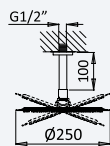

BRUMA AirEcoDrop