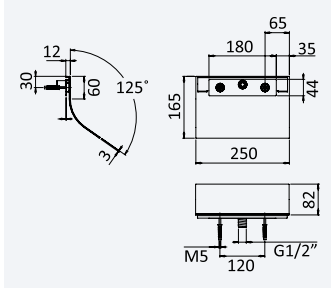

Chuveiro de aço inox com cascata 250 mm - Luna

Stainless steel shower with cascade 250 mm - Luna

Ducha de acero inoxidable con cascada 250 mm - Luna

Cromado • Chrome	145 534 7CR	311,70 €
Satinox	145 534 7ST	405,20 €
Night Sky	145 534 7NS	405,20 €
Pure White	145 534 7PW	405,20 €
Morning Mist	145 534 7MM	467,60 €