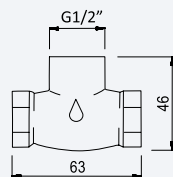

Caixa de passagem, para passador - 1/2"

Concealed body for stop valve - 1/2"

Elemento empotrado para llave de paso - 1/2"

156 745 0NO 14,20 €