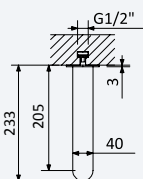

Bica de banheira, montagem à parede - Adagio

Bath wall spout

Caño de bañera mural

Cromado • Chrome	145 641 8CR	78,70 €
Night Sky	145 641 8NS	102,30 €