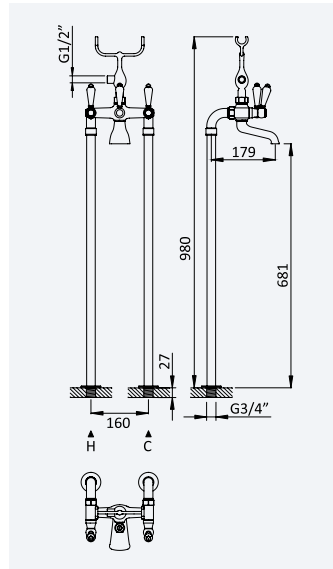

Misturadora de banheira e duche, montagem ao chão

Bath/shower mixer, floor-mounted

Batería para baño y ducha con toma a suelo

Cromado • Chrome	118 070 OCR	481,10 €
Night Sky	118 070 ONS	625,40 €
Latão Envelhecido • Old Brass • Latón Viejo	118 070 OLE	817,90 €
Ouro 24kt • Gold 24kt • Oro 24kt	118 070 OOR	962,20 €