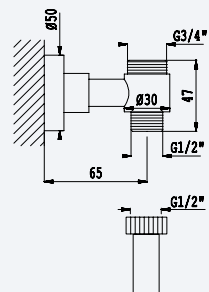

Suporte de coluna de duche com ligação flexível - Elo

Shower column support with flexible hose - Elo

Soporte de columna de ducha con flexible - Elo

Cromado • Chrome	145 611 0CR	58,90 €
Satinox	145 611 0ST	76,60 €
Night Sky	145 611 0NS	76,60 €
Pure White	145 611 0PW	76,60 €
Morning Mist	145 611 0MM	88,40 €
Gunmetal	145 611 0MG	88,40 €
Sunrise	145 611 0SR	88,40 €
Sunset	145 611 0SS	88,40 €