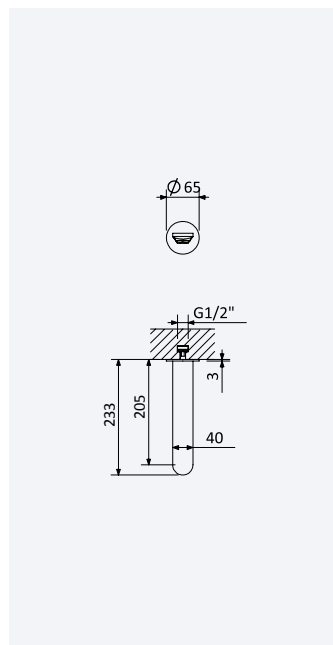

Bica de banheira, montagem à parede - Adagio

Bath wall spout - Adagio

Caño de bañera mural - Adagio

Cromado • Chrome	145 641 8CR	78,70 €
Night Sky	145 641 8NS	102,30 €
Pure White	145 641 8PW	102,30 €
Morning Mist	145 641 8MM	118,10 €
Gunmetal	145 641 8MG	118,10 €
Sunrise	145 641 8SR	118,10 €
Sunset	145 641 8SS	118,10 €

Monocomando de duche

Single-lever shower mixer

Monomando de ducha

Cromado • Chrome	193 040 1CR	93,60 €
• Night Sky	193 040 1NS	121,70 €
Pure White	193 040 1PW	121,70 €
Morning Mist	193 040 1MM	140,40 €
Gunmetal	193 040 1MG	140,40 €
Sunrise	193 040 1SR	140,40 €
Sunset	193 040 1SS	140,40 €

Opção: Manipulo 2

Option: Lever 2

Opción: Mando 2

Cromado • Chrome	193 310 0CR	95,60 €
• Night Sky	193 310 0NS	124,30 €
Pure White	193 310 0PW	124,30 €
Morning Mist	193 310 0MM	143,40 €
Gunmetal	193 310 0MG	143,40 €
Sunrise	193 310 0SR	143,40 €
Sunset	193 310 0SS	143,40 €