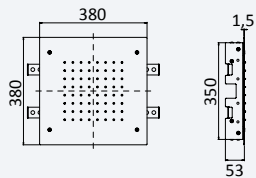

Opção: Chuveiro em INOX, de embutir no tecto 500x500 mm (Chuva)

Option: Steel shower head for ceiling installation, 500x500 mm (Rain)

Opción: Rociador de ducha, en INOX, a techo 500x500 mm (Lluvia)