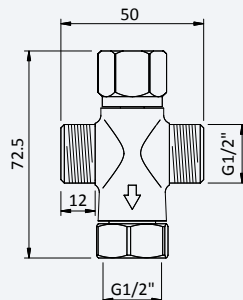

Misturadora electrónica de lavatório à parede, sensor infravermelhos - Elo

Wall mounted Infrared electronic basin mixer - Elo

Mezclador electrónico mural, para lavabo - Elo

230V	Cromado • Chrome	130 010 3CR	428,00 €
	Night Sky	130 010 3NS	556,40 €
	Pure White	130 010 3PW	556,40 €
	Morning Mist	130 010 3MM	642,00 €
	Gunmetal	130 010 3MG	642,00 €
	Sunrise	130 010 3SR	642,00 €
	Sunset	130 010 3SS	642,00 €

200 910 6NO 185,00 €

6.0V	Cromado • Chrome	130 010 2CR	438,00 €
	Night Sky	130 010 2NS	569,40 €
	Pure White	130 010 2PW	569,40 €
	Morning Mist	130 010 2MM	657,00 €
	Gunmetal	130 010 2MG	657,00 €
	Sunrise	130 010 2SR	657,00 €
	Sunset	130 010 2SS	657,00 €

200 910 6NO 185,00 €

Torneira electrónica de lavatório, sensor capacitivo - Free

Capacitive sensor, electronic basin tap - Free

Grifo electrónico para lavabo, detección capacitiva - Free

6.0V	Cromado • Chrome	127 350 OCR	291,60 €
	Night Sky	127 350 ONS	379,10 €
	Morning Mist	127 350 OMM	437,40 €

Misturador mecânico com válvula anti-retorno

Mechanical mixer with non return valves

Mezclador

Cromado • Chrome	156 743 2CR	49,20 €