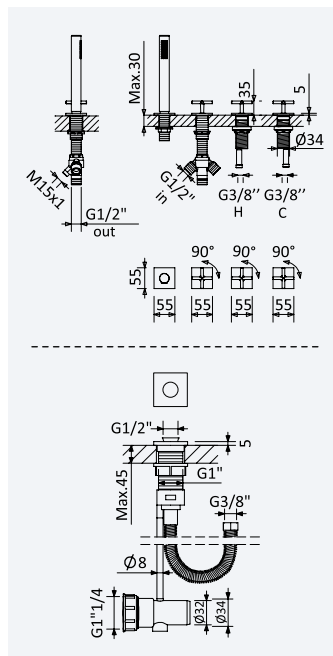

Misturadora de duche montagem à bancada, com chuveiro de mão - 2 saídas

Deck mounted shower mixer, with handshower set - 2 outlets

Mezclador para ducha de repisa con set de ducha de mano - 2 salidas

Cromado • Chrome	106 501 1CR	460,00 €
Night Sky	106 501 1NS	598,00 €
Pure White	106 501 1PW	598,00 €
Morning Mist	106 501 1MM	690,00 €
Gunmetal	106 501 1MG	690,00 €
Sunrise	106 501 1SR	690,00 €
Sunset	106 501 1SS	690,00 €

Sistema de escoamento com descarga, bicha Lux cinzenta e terminais à cor - Quadra

Integrated outlet for splash water, grey Lux shower hose with colored fittings - Quadra

Sumidero y conexión al desagüe, flexo Lux gris con accesorios de color - Quadra

Cromado • Chrome	161 003 1CR	248,00 €
Night Sky	161 003 1NS	322,40 €
Pure White	161 003 1PW	322,40 €
Morning Mist	161 003 1MM	372,00 €
Gunmetal	161 003 1MG	372,00 €
Sunrise	161 003 1SR	372,00 €
Sunset	161 003 1SS	372,00 €