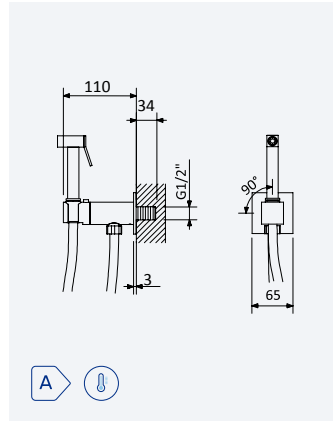

Aço Inox Satinado • Satin Stainless Steel • 186 110 4IS 256,20 €
Acero Inox Satinado

INT 500 2NO 84,70 €

BRUMA

Torneira para bidé WC, abertura 90°. Chuveiro em latão - Quadra

Tap for bidet/toilets, 90° opening. Brass handshower - Quadra