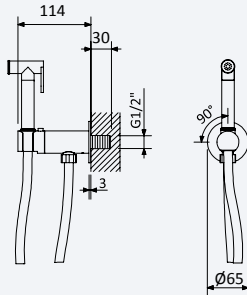

Torneira para bidé WC, abertura 90°. Chuveiro em ABS - Elo

Tap for bidet/toilets, 90° opening. ABS handshower - Elo

Grifo para bidé WC, abertura 90°. Ducha em ABS - Elo

Cromado • Chrome	145 110 0CR	116,50 €
Night Sky	145 110 0NS	151,50 €