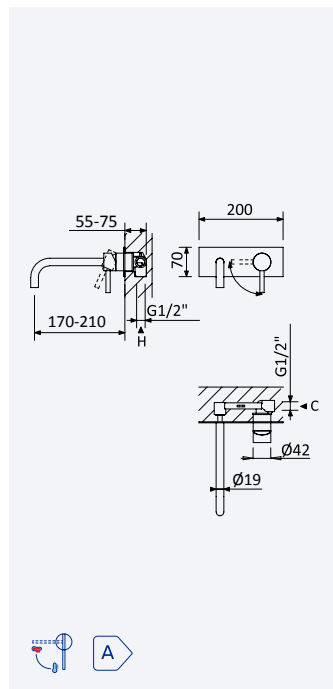

Monocomando de lavatório à parede, de espelho único. Bica com 210mm

Wall basin mixer with single escutcheon. Spout with 210mm

Monomando de lavabo mural de rosetón único. Caño con 210mm

Cromado • Chrome	107 010 2CR	158,30 €
Satinox	107 010 2ST	205,80 €
• Night Sky	107 010 2NS	205,80 €
Pure White	107 010 2PW	205,80 €
Morning Mist	107 010 2MM	237,50 €
Gunmetal	107 010 2MG	237,50 €
Sunrise	107 010 2SR	237,50 €
Sunset	107 010 2SS	237,50 €

200 100 1NO 83,50 €

Opção: Bica com 170mm

Option: Spout with 170mm

Opción: Caño con 170mm

Cromado • Chrome	107 830 1CR	156,30 €
Satinox	107 830 1ST	203,20 €
• Night Sky	107 830 1NS	203,20 €
Pure White	107 830 1PW	203,20 €
Morning Mist	107 830 1MM	234,50 €
Gunmetal	107 830 1MG	234,50 €
Sunrise	107 830 1SR	234,50 €
Sunset	107 830 1SS	234,50 €

200 100 1NO 83,50 €