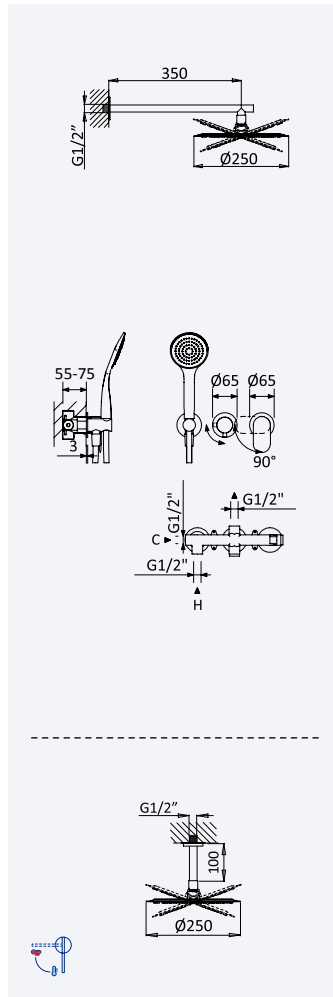

BRUMA AirEcoDrop