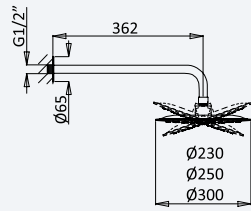

← Ø250 →

INT 600 1NO 220,00 €

BRUMA AirEcoDrop

BRUMA AirEcoDrop

BRUMA

Sistema termostático embutido de duche com chuveiro de parede Ø230 mm em ABS e kit de chuveiro mão Elo

Thermostatic concealed shower set with ABS shower head Ø230 mm and Elo handshower set