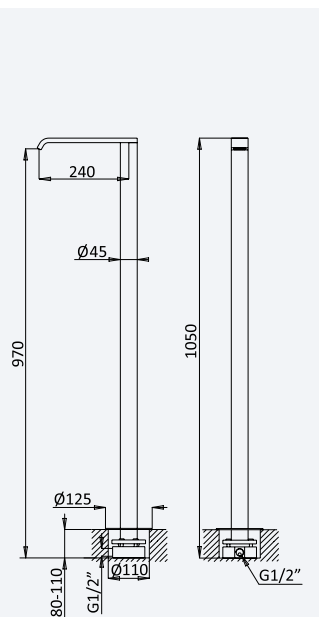

Torneira para bidé WC, abertura 90°. Chuveiro em latão - EloR

Tap for bidet/toilets, 90° opening. Brass handshower - EloR

Grifo para bidé WC, abertura 90°. Ducha en latón - EloR

Latão • Brass •
Latón

Cromado • Chrome	145 110 1CR	129,00 €
Night Sky	145 110 1NS	167,70 €
Pure White	145 110 1PW	167,70 €
Morning Mist	145 110 1MM	193,50 €
Gunmetal	145 110 1MG	193,50 €
Sunrise	145 110 1SR	193,50 €
Sunset	145 110 1SS	193,50 €

Misturadora para bidé WC, abertura progressiva 180°. Chuveiro em latão - EloR

Single lever mixer for bidet/toilets, 180° progressive opening. Brass handshower - EloR

Mezclador de empotrar para bidé WC, abertura progresiva de 180°. Ducha en latón - EloR

Latão • Brass •
Latón

Cromado • Chrome	145 110 3CR	151,10 €
Night Sky	145 110 3NS	196,40 €
Pure White	145 110 3PW	196,40 €
Morning Mist	145 110 3MM	226,70 €
Gunmetal	145 110 3MG	226,70 €
Sunrise	145 110 3SR	226,70 €
Sunset	145 110 3SS	226,70 €

INT 500 2NO 84,70 €

Bica de banheira, montagem à parede - EdgeR

Bath wall spout - EdgeR

Caño de bañera mural - EdgeR

Cromado • Chrome	145 642 OCR	107,70 €
Night Sky	145 642 ONS	140,00 €
Pure White	145 642 OPW	140,00 €
Morning Mist	145 642 OMM	161,60 €
Gunmetal	145 642 OMG	161,60 €
Sunrise	145 642 OSR	161,60 €
Sunset	145 642 OSS	161,60 €

Bica de banheira, montagem ao chão - EdgeR

Bath spout, floor-mounted - EdgeR

Caño de bañera de pie - EdgeR

Cromado • Chrome	145 643 OCR	624,50 €
Night Sky	145 643 ONS	811,90 €
Pure White	145 643 OPW	811,90 €
Morning Mist	145 643 OMM	936,80 €
Gunmetal	145 643 OMG	936,80 €
Sunrise	145 643 OSR	936,80 €
Sunset	145 643 OSS	936,80 €

INT 360 1NO 326,70 €