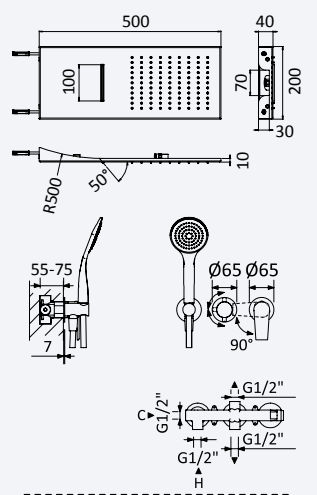

Sistema embutido de duche com chuveiro Line Cascade (Chuva/Cascata) e chuveiro mão

Concealed shower set with Line Cascade shower (Rain/Cascade) and handshower set

Sistema de ducha empotrado con ducha Line Cascade (Lluvia/Cascada) y set de ducha de mano

Cromado • Chrome	181 410 1CR	760,90 €
Night Sky	181 410 1NS	989,20 €
Pure White	181 410 1PW	989,20 €
Morning Mist	181 410 1MM	1141,40 €

200 240 2NO 176,30 €

Opção: Chuveiro fixo Line (Chuva)

Option: Shower head Line (Rain)

Opción: Alcachofa de ducha Line (Lluvia)

Cromado • Chrome	181 411 1CR	669,00 €
Night Sky	181 411 1NS	869,70 €
Pure White	181 411 1PW	869,70 €
Morning Mist	181 411 1MM	1003,50 €

200 240 1NO 168,80 €

BRUMA AirEcoDrop

Sistema embutido de banheira, com chuveiro de parede Ø250 mm, chuveiro mão Emotion e bica de banheira

Concealed bath-shower set, with shower head Ø250 mm, Emotion handshower and bath spout

Sistema de baño y ducha empotrado, con alcachofa de ducha Ø250 mm, ducha de mano Emotion y caño de bañera

Cromado • Chrome	181 312 1CR	538,90 €
Night Sky	181 312 1NS	700,60 €
Pure White	181 312 1PW	700,60 €
Morning Mist	181 312 1MM	808,40 €
Gunmetal	181 312 1MG	808,40 €
Sunrise	181 312 1SR	808,40 €
Sunset	181 312 1SS	808,40 €

200 300 2NO 201,10 €

Opção: Chuveiro fixo de tecto Ø250 mm em inox e braço 100 mm

Option: Inox shower head Ø250 mm with ceiling shower arm 100 mm

Opción: Alcachofa de ducha Ø250 mm en inox con brazo de techo 100 mm

Cromado • Chrome	181 352 1CR	538,90 €
Night Sky	181 352 1NS	700,60 €
Pure White	181 352 1PW	700,60 €
Morning Mist	181 352 1MM	808,40 €
Gunmetal	181 352 1MG	808,40 €
Sunrise	181 352 1SR	808,40 €
Sunset	181 352 1SS	808,40 €

200 300 2NO 201,10 €