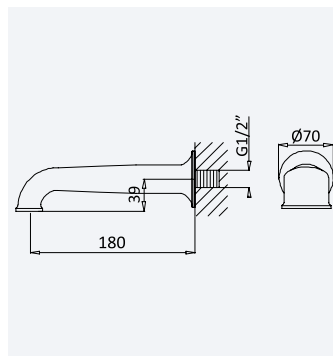

IM

**Bica de banheira, montagem à parede - Elite***Bath wall spout - Elite**Caño de bañera mural - Elite*

Cromado • Chrome	145 640 9CR	113,20 €
Night Sky	145 640 9NS	147,20 €
Latão Envelhecido • Old Brass • Latón Viejo	145 640 9LE	192,40 €
Ouro 24kt • Gold 24kt • Oro 24kt	145 640 9OR	226,40 €