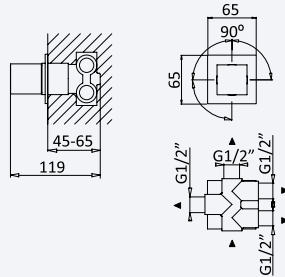

BRUMA

Inversor com 2 saídas

Diverter with 2 outlets

Inversor con 2 salidas

Cromado • Chrome	102 170 2CR	125,10 €
Night Sky	102 170 2NS	162,60 €
Pure White	102 170 2PW	162,60 €
Morning Mist	102 170 2MM	187,70 €
Gunmetal	102 170 2MG	187,70 €
Sunrise	102 170 2SR	187,70 €
Sunset	102 170 2SS	187,70 €

INT 400 1NO 75,00 €

Inversor com 3 saídas

Diverter with 3 outlets

Inversor con 3 salidas

Cromado • Chrome	102 180 2CR	140,10 €
Night Sky	102 180 2NS	182,10 €
Pure White	102 180 2PW	182,10 €
Morning Mist	102 180 2MM	210,20 €
Gunmetal	102 180 2MG	210,20 €
Sunrise	102 180 2SR	210,20 €
Sunset	102 180 2SS	210,20 €

INT 400 2NO 90,00 €

Inversor com 4 saídas

Diverter with 4 outlets

Inversor con 4 salidas

Cromado • Chrome	102 190 2CR	155,10 €
Night Sky	102 190 2NS	201,60 €
Pure White	102 190 2PW	201,60 €
Morning Mist	102 190 2MM	232,70 €
Gunmetal	102 190 2MG	232,70 €
Sunrise	102 190 2SR	232,70 €
Sunset	102 190 2SS	232,70 €

INT 400 3NO 105,00 €

BRUMA AirEcoDrop

ES