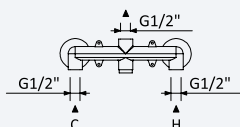

Sistema embutido de duche, chuveiro de parede Ø200 mm, em latão

Concealed shower set, with brass shower head Ø200 mm

Sistema de ducha empotrado, con alcachofa de ducha Ø200 mm, en latón

Cromado • Chrome	117 760 OCR	385,00 €
Night Sky	117 760 ONS	500,50 €
Latão Envelhecido • Old Brass • Latón Viejo	117 760 OLE	654,50 €
Ouro 24kt • Gold 24kt • Oro 24kt	117 760 OOR	770,00 €

200 150 2NO 123,00 €