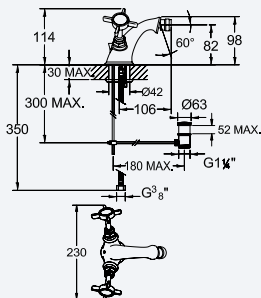

Monobloco de bidé, com válvula automática

Bidet mixer, with pop-up waste set

Monoblock de bidé, con vaciador automático

Cromado • Chrome	117 022 OCR	155,50 €
Night Sky	117 022 ONS	202,20 €
Latão Envelhecido • Old Brass • Latón Viejo	117 022 OLE	264,40 €
Ouro 24kt • Gold 24kt • Oro 24kt	117 022 OOR	311,00 €