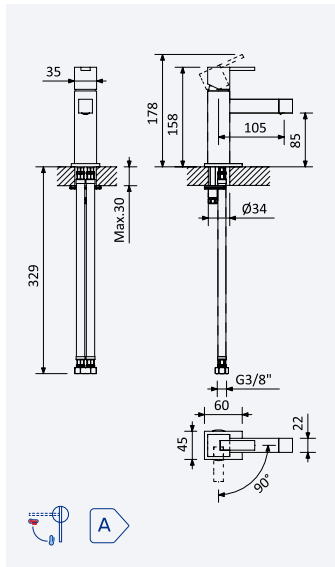

Opção: Com válvula clic-clac 1 1/4" - Quadra

Option: With push-open waste set 1 1/4" - Quadra

Opción: Con desagüe clic-clac 1 1/4" - Quadra

Cromado • Chrome	102 024 1CR	139,20 €
Night Sky	102 024 1NS	181,00 €
Pure White	102 024 1PW	181,00 €
Morning Mist	102 024 1MM	208,80 €
Gunmetal	102 024 1MG	208,80 €
Sunrise	102 024 1SR	208,80 €
Sunset	102 024 1SS	208,80 €