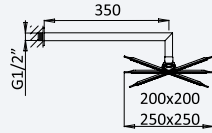

BRUMA AirEcoDrop