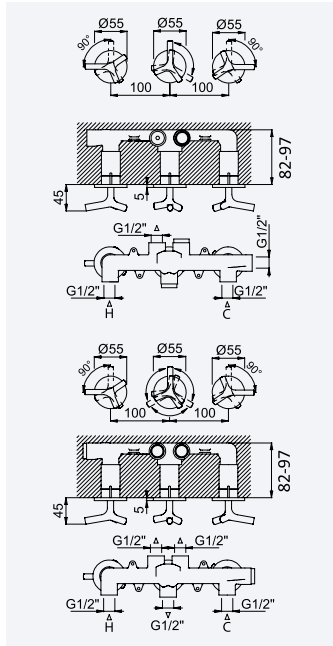

Misturadora embutida de 3 furos, com 2 saídas

3 hole concealed mixer, with 2 outlets

Mezclador bimando empotrable de 3 orificios, con 2 salidas

Cromado • Chrome	191 310 1CR	421,30 €
Night Sky	191 310 1NS	547,70 €
Pure White	191 310 1PW	547,70 €
Morning Mist	191 310 1MM	632,00 €
Gunmetal	191 310 1MG	632,00 €
Sunrise	191 310 1SR	632,00 €
Sunset	191 310 1SS	632,00 €

200 250 1NO 223,90 €