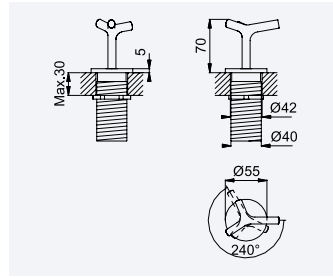

Misturadora progressiva de montagem à bancada, com 1 saída

Deck-mounted progressive mixer, with 1 outlet

Mezclador progresivo sobre encimera, con 1 salida

Cromado • Chrome	191 902 1CR	157,30 €
Night Sky	191 902 1NS	204,50 €
Pure White	191 902 1PW	204,50 €
Morning Mist	191 902 1MM	236,00 €
Gunmetal	191 902 1MG	236,00 €
Sunrise	191 902 1SR	236,00 €
Sunset	191 902 1SS	236,00 €

GN