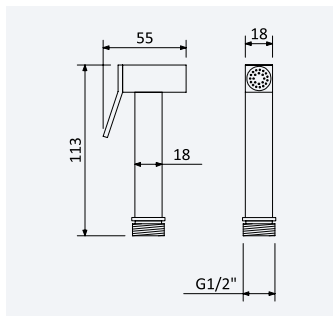

Chuveiro com botão de acionamento em latão - Quadra

Brass push button handshower - Quadra

Teleducha de botón en laton - Quadra

Cromado • Chrome 145 582 8CR 30,30 €
Night Sky 145 582 8NS 39,40 €
Pure White 145 582 8PW 39,40 €
Morning Mist 145 582 8MM 45,50 €
Gunmetal 145 582 8MG 45,50 €
Sunrise 145 582 8SR 45,50 €
Sunset 145 582 8SS 45,50 €