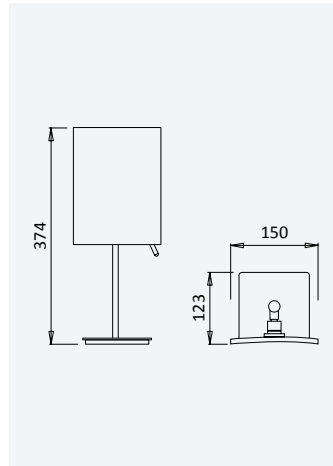

Espelho de aumento de mesa 3x - Quadra

Table 3x magnifying mirror - Quadra

Espejo de aumento 3x de mesa - Quadra

Cromado • Chrome	147 003 1CR	104,80 €
Night Sky	147 003 1NS	136,20 €