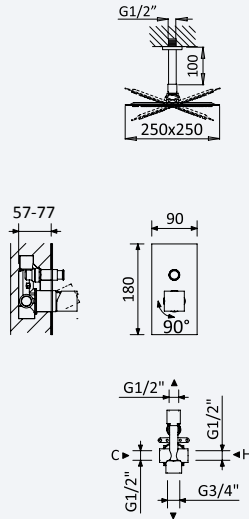

INT 600 2NO 230,00 €

BRUMA AirEcoDrop

BRUMA AirEcoDrop

Sistema embutido de duche, com chuveiro de tecto 250x250 mm em inox e braço 100 mm, kit de chuveiro mão Quadra

Concealed shower set, with inox shower head 250x250 mm with ceiling shower arm 100 mm, Quadra handshower set