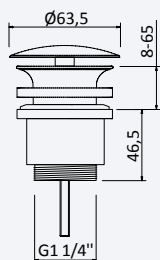

Válvula Clic-clac 1 1/4" com e sem respiro

Push-open waste set 1 1/4" with or without overflow

Válvula de desagüe clic-clac 1 1/4" con o sin rebosadero

Cromado • Chrome	150 590 2CR	24,40 €
• Night Sky	150 590 2NS	31,70 €
Pure White	150 590 2PW	31,70 €
Morning Mist	150 590 2MM	36,60 €
Gunmetal	150 590 2MG	36,60 €
Sunrise	150 590 2SR	36,60 €
Sunset	150 590 2SS	36,60 €