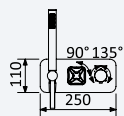

BRUMA AirEcoDrop