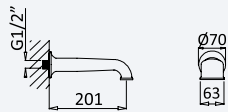

Sistema termostático embutido de banheira com chuveiro de parede Ø200 mm em latão, kit de chuveiro mão e bica de banheira
Thermostatic concealed bath/shower set with brass shower head Ø200 mm, handshower set and wall spout

Sistema de baño y ducha termostático empotrado con alcachofa de ducha Ø200 mm en latón, set de ducha de mano y caño mural

Cromado • Chrome	180 360 1CR	841,90 €
Night Sky	180 360 1NS	1 094,50 €
Latão Envelhecido • Old Brass • Latón Viejo	180 360 1LE	1 431,20 €
Ouro 24kt • Gold 24kt • Oro 24kt	180 360 1OR	1 683,80 €

INT 600 3NO 240,00 €