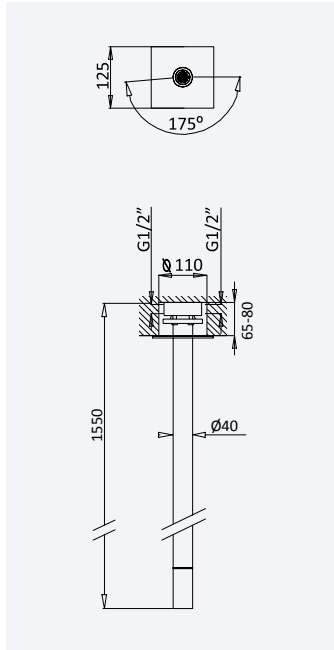

**Misturadora progressiva de lavatório, montagem ao tecto - 1,5 mt - EloQ***Progressive basin mixer, ceiling-mounted - 1,5 mt - EloQ**Mezclador progresivo de lavabo de techo - 1,5 mt - EloQ*

Cromado • Chrome	126 710 1CR	771,80 €
Satinox	126 710 1ST	1 003,30 €
Night Sky	126 710 1NS	1 003,30 €
Pure White	126 710 1PW	1 003,30 €
Morning Mist	126 710 1MM	1 157,70 €
Gunmetal	126 710 1MG	1 157,70 €
Sunrise	126 710 1SR	1 157,70 €
Sunset	126 710 1SS	1 157,70 €