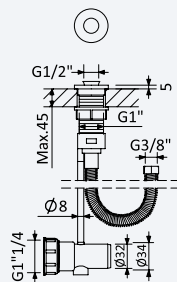

1	
Cromado • Chrome	189 500 1CR	391,70 €
Night Sky	189 500 1NS	509,20 €
Pure White	189 500 1PW	509,20 €
Morning Mist	189 500 1MM	587,60 €
Gunmetal	189 500 1MG	587,60 €
Sunrise	189 500 1SR	587,60 €
Sunset	189 500 1SS	587,60 €

	2	3	
Cromado • Chrome	189 300 0CR	189 300 1CR	431,70 €
Night Sky	189 300 0NS	189 300 1NS	561,20 €
Pure White	189 300 0PW	189 300 1PW	561,20 €
Morning Mist	189 300 0MM	189 300 1MM	647,60 €
Gunmetal	189 300 0MG	189 300 1MG	647,60 €
Sunrise	189 300 0SR	189 300 1SR	647,60 €
Sunset	189 300 0SS	189 300 1SS	647,60 €

Sistema de escoamento com descarga, bicha Lux cinzenta e terminais à cor - Elo

Integrated outlet for splash water, grey Lux shower hose with colored fittings - Elo

Sumidero y conexión al desagüe, flexo Lux gris con accesorios de color - Elo

Cromado • Chrome	161 003 0CR	217,10 €
Night Sky	161 003 0NS	282,20 €
Pure White	161 003 0PW	282,20 €
Morning Mist	161 003 0MM	325,70 €
Gunmetal	161 003 0MG	325,70 €
Sunrise	161 003 0SR	325,70 €
Sunset	161 003 0SS	325,70 €