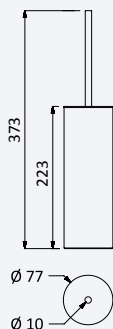

Porta piaçaba

Toilet brush set

Escobillero

Aço inox Satinado • Satin Stainless Steel • Acero Inox Satinado	188 001 3IS	92,00 €