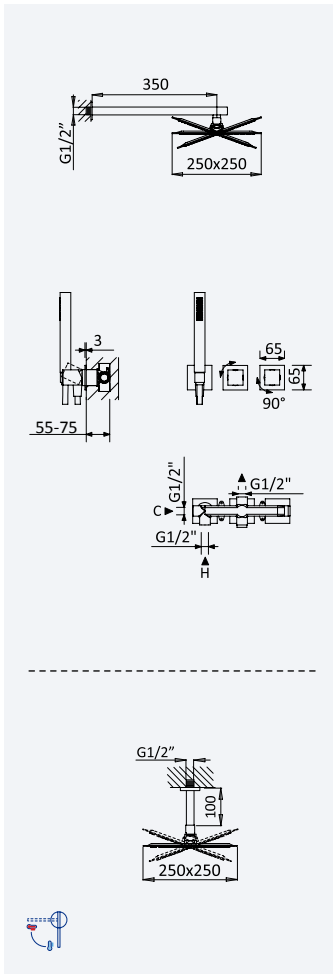

BRUMA AirEcoDrop

Sistema embutido de duche com chuveiro de parede 250x250 mm e kit de chuveiro mão

Concealed shower set with shower head 250x250 mm and handshower set

Sistema de ducha empotrado con alcachofa de ducha 250x250 mm y set de ducha de mano

Cromado • Chrome	301 575 2CR	490,60 €
Night Sky	301 575 2NS	637,80 €
Pure White	301 575 2PW	637,80 €
Morning Mist	301 575 2MM	735,90 €
Gunmetal	301 575 2MG	735,90 €
Sunrise	301 575 2SR	735,90 €
Sunset	301 575 2SS	735,90 €

200 240 1NO 168,80 €

Opção: Chuveiro fixo de tecto 250x250 mm em inox e braço 100 mm

Option: Inox shower head 250x250 mm with ceiling shower arm 100 mm

Opción: Alcachofa de ducha 250x250 mm en inox con brazo de techo 100 mm

Cromado • Chrome	301 580 2CR	460,60 €
Night Sky	301 580 2NS	598,80 €
Pure White	301 580 2PW	598,80 €
Morning Mist	301 580 2MM	690,90 €
Gunmetal	301 580 2MG	690,90 €
Sunrise	301 580 2SR	690,90 €
Sunset	301 580 2SS	690,90 €

200 240 1NO 168,80 €