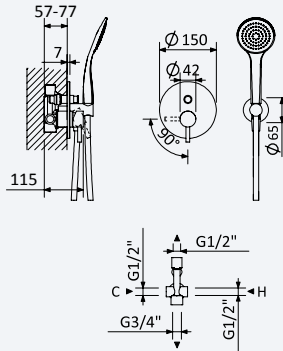

BRUMA AirEcoDrop

Sistema embutido de duche com chuveiro de tecto Ø230 mm em ABS e braço 100 mm e kit de chuveiro mão Emotion

Concealed shower set with ABS shower head Ø230 mm with ceiling shower arm 100 mm and Emotion handshower set

Sistema de ducha empotrado con alcachofa de ducha Ø230 mm en ABS, brazo de techo 100 mm y set de ducha de mano Emotion

Cromado • Chrome	107 560 3CR	259,50 €
• Night Sky	107 560 3NS	337,40 €
Pure White	107 560 3PW	337,40 €

200 210 1NO 78,60 €

Opção: Chuveiro fixo UltraThin com Ø250 mm em inox

Option: UltraThin Inox shower head Ø250 mm

Opción: Alcachofa de ducha UltraThin Ø250 mm en inox

Cromado • Chrome	107 560 4CR	294,50 €	
• Night Sky	107 560 4NS	382,90 €	
Pure White	107 560 4PW	382,90 €	
	Satinox	107 560 4ST	382,90 €
	Morning Mist	107 560 4MM	441,80 €
	Gunmetal	107 560 4MG	441,80 €
	Sunrise	107 560 4SR	441,80 €
	Sunset	107 560 4SS	441,80 €

200 210 1NO 78,60 €