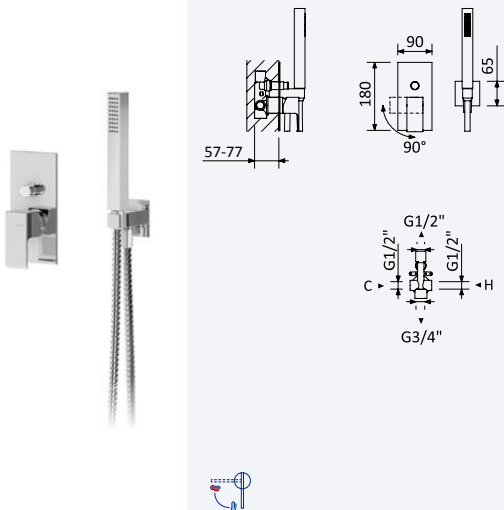

200 210 1NO 78,60 €

BRUMA AirEcoDrop

Sistema embutido de duche com chuveiro de tecto 200x200 mm em ABS e braço 100 mm e kit de chuveiro mão Quadra

Concealed shower set with ABS shower head 200x200 mm with ceiling shower arm 100 mm and Quadra handshower set