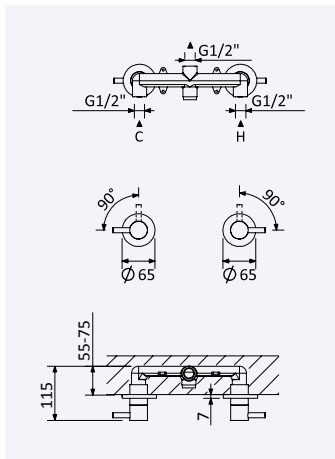

Misturadora embutida de 2 furos, com 1 saída

2 hole concealed mixer, with 1 outlet

Mezclador bimando empotrable de 2 orificios, con 1 salida

Cromado • Chrome	107 010 6CR	195,00 €
Satinox	107 010 6ST	253,50 €
Night Sky	107 010 6NS	253,50 €
Pure White	107 010 6PW	253,50 €
Morning Mist	107 010 6MM	292,50 €
Gunmetal	107 010 6MG	292,50 €
Sunrise	107 010 6SR	292,50 €
Sunset	107 010 6SS	292,50 €

200 150 2NO 123,00 €