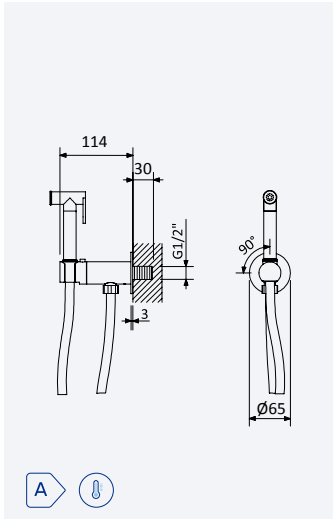

Pure White 107 100 2PW 126,50 €

Morning Mist 107 100 2MM 146,00 €

Gunmetal 107 100 2MG 146,00 €

Sunrise 107 100 2SR 146,00 €

Sunset 107 100 2SS 146,00 €

Torneira para bidé/WC, abertura 90°. Chuveiro em ABS - Elo