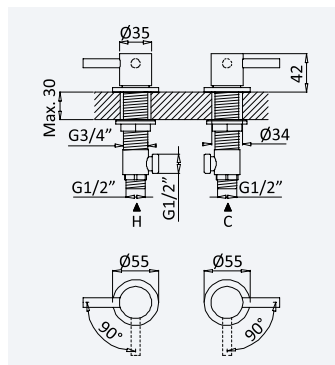

Misturadora de 2 furos, montagem à bancada, com 1 saída

2 hole deck-mounted mixer, with 1 outlet

Mezclador bimando de repisa de 2 orificios, con 1 salida

Cromado • Chrome	107 940 1CR	152,00 €
Satinox	107 940 1ST	197,60 €
Night Sky	107 940 1NS	197,60 €
Pure White	107 940 1PW	197,60 €
Morning Mist	107 940 1MM	228,00 €
Gunmetal	107 940 1MG	228,00 €
Sunrise	107 940 1SR	228,00 €
Sunset	107 940 1SS	228,00 €