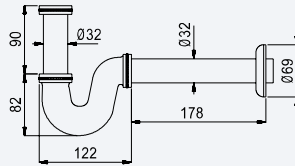

Sifão de 1 1/4" para válvula automática

Siphon 1 1/4" for pop-up waste set

Sifón de lavabo 1 1/4" para vaciador automático

Cromado • Chrome	137 000 9CR	40,40 €
Night Sky	137 000 9NS	52,50 €
Latão Envelhecido • Old Brass • Latón Viejo	137 000 9LE	68,70 €
Ouro 24kt • Gold 24kt • Oro 24kt	137 000 9OR	80,80 €

Sifão de 1 1/4" para válvula automática - S

Siphon 1 1/4" for pop-up waste set - S

Sifón de lavabo 1 1/4" para vaciador automático - S

Cromado • Chrome	137 000 7CR	39,50 €

Sifão - S

Siphon - S

Sifón - S

Cromado • Chrome	137 000 6CR	37,50 €

Válvula clic-clac 1 1/4" com respiro - Quadra

Push-open waste set 1 1/4" with overflow - Quadra

Válvula de desagüe clic-clac con rebosadero - Quadra

Cromado • Chrome	139 590 OCR	23,50 €
Night Sky	139 590 ONS	30,60 €
Pure White	139 590 OPW	30,60 €
Morning Mist	139 590 OMM	35,30 €
Gunmetal	139 590 OMG	35,30 €
Sunrise	139 590 OSR	35,30 €
Sunset	139 590 OSS	35,30 €

Válvula clic-clac 1 1/4" com e sem respiro - X-Alpha

Push-open waste set 1 1/4" with or without overflow - X-Alpha

Válvula de desagüe clic-clac 1 1/4" con o sin rebosadero - X-Alpha

Aço Inox Satinado • Satin Stainless Steel • Acero Inox Satinado	186 001 0IS	21,10 €