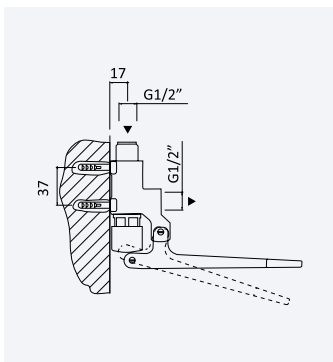

Torneira de pedal, aplicação à parede

Foot operated tap, wall mounted

Grifo de pedal, aplicación de pared

Cromado • Chrome 122 000 9CR 99,50 €