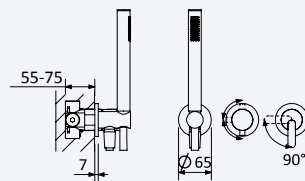

Monocomando embutido de 2 saídas, com chuveiro de mão Elo

Concealed single lever 2 outlets mixer, with Elo handshower set

Monomando empotrable de 2 salidas, con set de ducha de mano Elo

A

Cromado • Chrome	167 311 5CR	167 311 6CR	259,10 €
Satinox	167 311 5ST	167 311 6ST	336,80 €
• Night Sky	167 311 5NS	167 311 6NS	336,80 €
Pure White	167 311 5PW	167 311 6PW	336,80 €
Morning Mist	167 311 5MM	167 311 6MM	388,70 €
Gunmetal	167 311 5MG	167 311 6MG	388,70 €
• Sunrise	167 311 5SR	167 311 6SR	388,70 €
Sunset	167 311 5SS	167 311 6SS	388,70 €
Latão Envelhecido • Old Brass • Latón Viejo	167 311 5LE	167 311 6LE	440,50 €
Gunmetal PVD	167 311 5GM	167 311 6GM	466,40 €
Sunrise PVD	167 311 5PR	167 311 6PR	466,40 €
Sunset PVD	167 311 5PS	167 311 6PS	466,40 €
Gold PVD	167 311 5PO	167 311 6PO	466,40 €

200 240 1NO 168,80 €

Cromado • Chrome	167 311 0CR	167 311 2CR	294,10 €
Satinox	167 311 0ST	167 311 2ST	382,30 €
Night Sky	167 311 0NS	167 311 2NS	382,30 €
Pure White	167 311 0PW	167 311 2PW	382,30 €
Morning Mist	167 311 0MM	167 311 2MM	441,20 €
Gunmetal	167 311 0MG	167 311 2MG	441,20 €
Sunrise	167 311 0SR	167 311 2SR	441,20 €
Sunset	167 311 0SS	167 311 2SS	441,20 €
Gunmetal PVD	167 311 0GM	167 311 2GM	529,40 €
Sunrise PVD	167 311 0PR	167 311 2PR	529,40 €
Sunset PVD	167 311 0PS	167 311 2PS	529,40 €
Gold PVD	167 311 0PO	167 311 2PO	529,40 €

200 240 1NO 168,80 €

Monocomando embutido de 3 saídas, com chuveiro de mão Elo

Concealed single lever 3 outlets mixer, with Elo handshower set

Monomando empotrable de 3 salidas, con set de ducha de mano Elo

Cromado • Chrome	167 311 7CR	167 311 8CR	274,10 €
Satinox	167 311 7ST	167 311 8ST	356,30 €
• Night Sky	167 311 7NS	167 311 8NS	356,30 €
Pure White	167 311 7PW	167 311 8PW	356,30 €
Morning Mist	167 311 7MM	167 311 8MM	411,20 €
Gunmetal	167 311 7MG	167 311 8MG	411,20 €
Sunrise	167 311 7SR	167 311 8SR	411,20 €
Sunset	167 311 7SS	167 311 8SS	411,20 €
Latão Envelhecido • Old Brass • Latón Viejo	167 311 7LE	167 311 8LE	466,00 €
Gunmetal PVD	167 311 7GM	167 311 8GM	493,40 €
Sunrise PVD	167 311 7PR	167 311 8PR	493,40 €
Sunset PVD	167 311 7PS	167 311 8PS	493,40 €
Gold PVD	167 311 7PO	167 311 8PO	493,40 €

200 240 2NO 176,30 €

Cromado • Chrome	167 311 3CR	167 311 4CR	309,10 €
Satinox	167 311 3ST	167 311 4ST	401,80 €
Night Sky	167 311 3NS	167 311 4NS	401,80 €
Pure White	167 311 3PW	167 311 4PW	401,80 €
Morning Mist	167 311 3MM	167 311 4MM	463,70 €
Gunmetal	167 311 3MG	167 311 4MG	463,70 €
Sunrise	167 311 3SR	167 311 4SR	463,70 €
Sunset	167 311 3SS	167 311 4SS	463,70 €
Gunmetal PVD	167 311 3GM	167 311 4GM	556,40 €
Sunrise PVD	167 311 3PR	167 311 4PR	556,40 €
Sunset PVD	167 311 3PS	167 311 4PS	556,40 €
Gold PVD	167 311 3PO	167 311 4PO	556,40 €

200 240 2NO 176,30 €