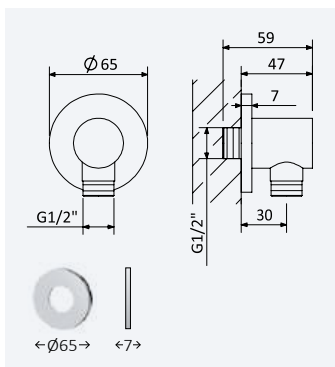

Curva de Saída - BlueR

Shower outlet elbow - BlueR

Codo de saída - BlueR

Cromado • Chrome	145 590 1CR	26,80 €
Satinox	145 590 1ST	34,80 €
Night Sky	145 590 1NS	34,80 €
Pure White	145 590 1PW	34,80 €
Morning Mist	145 590 1MM	40,20 €
Gunmetal	145 590 1MG	40,20 €
Sunrise	145 590 1SR	40,20 €
Sunset	145 590 1SS	40,20 €