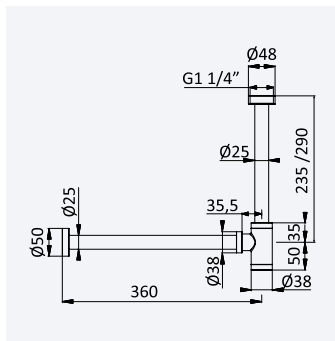

Sifão de 1 1/4" - Quadra*Bottle trap, 1 1/4" - Quadra**Sifón de lavabo 1 1/4" - Quadra*

Cromado • Chrome	137 000 2CR	50,60 €
Night Sky	137 000 2NS	65,80 €
Pure White	137 000 2PW	65,80 €
Morning Mist	137 000 2MM	75,90 €
Gunmetal	137 000 2MG	75,90 €
Sunrise	137 000 2SR	75,90 €
Sunset	137 000 2SS	75,90 €