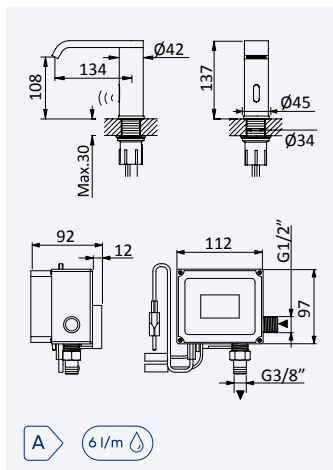

Torneira electrónica de lavatório, sensor infravermelhos - Breeze

Infrared electronic basin tap - Breeze

Grifo electrónico para lavabo, detección infrarrojo - Breeze

230V	Cromado • Chrome	130 001 1CR	294,00 €
	Night Sky	130 001 1NS	382,20 €
	Pure White	130 001 1PW	382,20 €
	Morning Mist	130 001 1MM	441,00 €
	Gunmetal	130 001 1MG	441,00 €
	Sunrise	130 001 1SR	441,00 €
	Sunset	130 001 1SS	441,00 €

6.0V	Cromado • Chrome	130 000 0CR	304,00 €
	Night Sky	130 000 0NS	395,20 €
	Pure White	130 000 0PW	395,20 €
	Morning Mist	130 000 0MM	456,00 €
	Gunmetal	130 000 0MG	456,00 €
	Sunrise	130 000 0SR	456,00 €
	Sunset	130 000 0SS	456,00 €