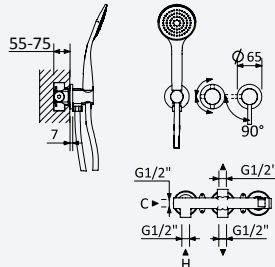

Sistema embutido de duche com chuveiro de tecto (Chuva/Cascata) e chuveiro mão

Concealed shower set with overhead shower (Rain/Cascade) and handshower set

Sistema de ducha empotrado con ducha instalación en el techo (Lluvia/Cascada) y set de ducha de mano