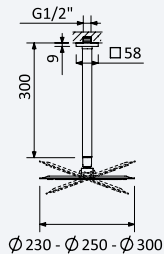

BRUMA AirEcoDrop

Chuveiro em ABS Ø230 mm, com rótula e braço de teto Elo 300 mm - EloQ

ABS shower head Ø230 mm with ceiling shower arm Elo 300 mm - EloQ

Alcachofa de ducha Ø230 mm en ABS, con brazo de techo Elo 300 mm - EloQ

Cromado • Chrome	145 577 6CR	111,10 €
Night Sky	145 577 6NS	144,40 €
Pure White	145 577 6PW	144,40 €

Opção: Chuveiro de Ø250 mm em inox

Option: Inox shower head Ø250 mm

Opción: Alcachofa de ducha Ø250 mm en inox

Cromado • Chrome	145 537 0CR	146,10 €
Satinox	145 537 0ST	189,90 €
Night Sky	145 537 0NS	189,90 €

Pure White	145 537 0PW	254,90 €
Morning Mist	145 537 0MM	294,20 €
Gunmetal	145 537 0MG	294,20 €
Sunrise	145 537 0SR	294,20 €
Sunset	145 537 0SS	294,20 €

Opção: Chuveiro de Ø300 mm em inox

Option: Inox shower head Ø300 mm

Opción: Alcachofa de ducha Ø300 mm en inox

Cromado • Chrome	145 537 1CR	186,10 €
Satinox	145 537 1ST	241,90 €
Night Sky	145 537 1NS	241,90 €

Pure White	145 537 1PW	332,90 €
Morning Mist	145 537 1MM	384,20 €
Gunmetal	145 537 1MG	384,20 €
Sunrise	145 537 1SR	384,20 €
Sunset	145 537 1SS	384,20 €