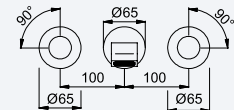

Monocomando de lavatório fixação ao chão

Free-standing single-lever basin mixer

Grifería de lavabo para fijación al suelo

Cromado • Chrome	189 790 1CR	785,40 €
Night Sky	189 790 1NS	1021,00 €
Pure White	189 790 1PW	1021,00 €
Morning Mist	189 790 1MM	1178,10 €
Gunmetal	189 790 1MG	1178,10 €
Sunrise	189 790 1SR	1178,10 €
Sunset	189 790 1SS	1178,10 €

INT 320 1NO 320,00 €

Cromado • Chrome	189 020 0CR	189 020 2CR	825,40 €
Night Sky	189 020 0NS	189 020 2NS	1073,00 €
Pure White	189 020 0PW	189 020 2PW	1073,00 €
Morning Mist	189 020 0MM	189 020 2MM	1238,10 €
Gunmetal	189 020 0MG	189 020 2MG	1238,10 €
Sunrise	189 020 0SR	189 020 2SR	1238,10 €
Sunset	189 020 0SS	189 020 2SS	1238,10 €

INT 320 1NO 320,00 €

AV