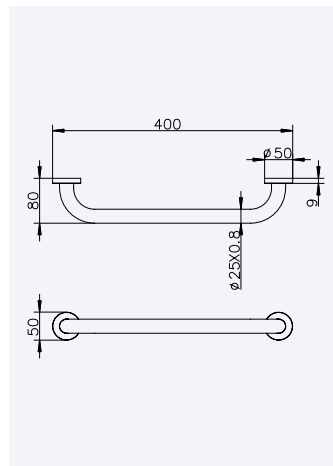

Barra de apoio - 400 mm

Bath hand grip - 400 mm

Asidero bañera - 400 mm

Cromado • Chrome	149 003 OCR	60,80 €
Satinox	149 003 OST	79,00 €
Night Sky	149 003 ONS	79,00 €
Pure White	149 003 OPW	79,00 €
Morning Mist	149 003 OMM	91,20 €
Gunmetal	149 003 OMG	91,20 €
Sunrise	149 003 OSR	91,20 €
Sunset	149 003 OSS	91,20 €