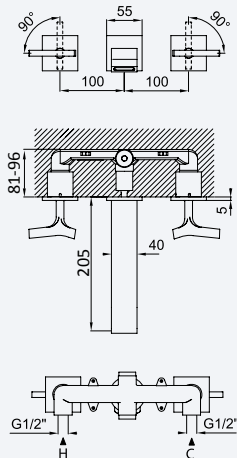

Misturadora de lavatório à parede, 3 furos

3 hole, wall basin mixer

Mezclador bimanudo empotrable de 3 orificios, para lavabo

Cromado • Chrome	192 860 1CR	366,80 €
Night Sky	192 860 1NS	476,80 €
Pure White	192 860 1PW	476,80 €
Morning Mist	192 860 1MM	550,20 €
Gunmetal	192 860 1MG	550,20 €
Sunrise	192 860 1SR	550,20 €
Sunset	192 860 1SS	550,20 €

200 150 4NO 139,20 €

Opção: Com válvula clic-clac 1 1/4" - Quadra

Option: With push-open waste set 1 1/4" - Quadra

Opción: Con desagüe clic-clac 1 1/4" - Quadra

Cromado • Chrome	192 864 1CR	387,80 €
Night Sky	192 864 1NS	504,10 €
Pure White	192 864 1PW	504,10 €
Morning Mist	192 864 1MM	581,70 €
Gunmetal	192 864 1MG	581,70 €
Sunrise	192 864 1SR	581,70 €
Sunset	192 864 1SS	581,70 €

200 150 4NO 139,20 €