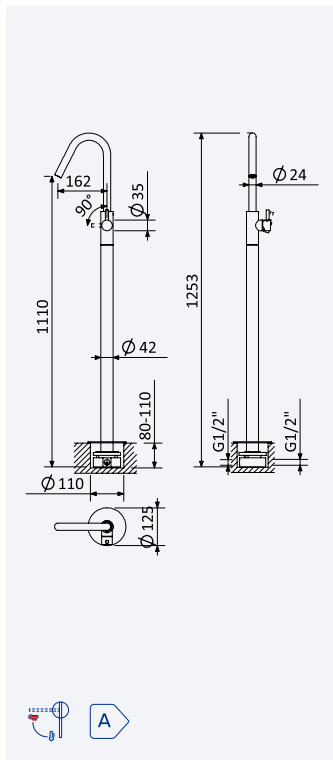

Monocomando de lavatório fixação ao chão, bica superior

Free-standing single-lever basin mixer, upper spout

Grifería de lavabo para fijación al suelo, caño superior

Cromado • Chrome	107 780 1CR	764,00 €
Satinox	107 780 1ST	993,20 €
Night Sky	107 780 1NS	993,20 €
Pure White	107 780 1PW	993,20 €
Morning Mist	107 780 1MM	1146,00 €
Gunmetal	107 780 1MG	1146,00 €
Sunrise	107 780 1SR	1146,00 €
Sunset	107 780 1SS	1146,00 €

INT 320 1NO 320.00 €

Opção: Com válvula clic-clac 1 1/4"

Option: With push-open waste set 1 1/4"

Opción: Con desagüe clic-clac 1 1/4"

Cromado • Chrome 107 781 1CR 778,50 €

Satinox 107 781 1ST 1 012,10 €
Night Sky 107 781 1NS 1 012,10 €
Pure White 107 781 1PW 1 012,10 €
Morning Mist 107 781 1MM 1 167,80 €
Gunmetal 107 781 1MG 1 167,80 €
Sunrise 107 781 1SR 1 167,80 €
Sunset 107 781 1SS 1 167,80 €

INT 320 1NO 320.00 €