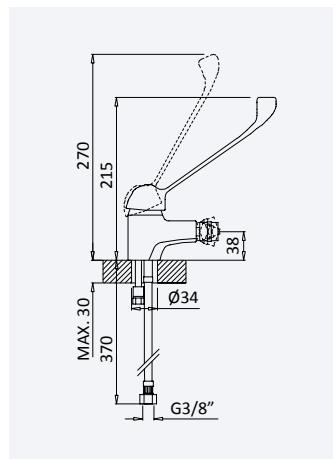

Monocomando de Bidé, manípulo hospitalar - Mustang

Bidet mixer, long lever handle - Mustang

Monomando de Bidé, mando largo - Mustang

Cromado • Chrome 124 020 2CR 53,70 €

Opção: Com válvula clic-clac 1 1/4" - Liz

Option: With push-open pop-up waste set 1 1/4" - Liz

Opción: Con desagüe clic-clac 1 1/4" - Liz

Cromado • Chrome 124 023 2CR 68,20 €