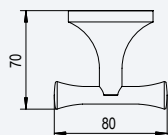

Prateleira com toalheiro 600 mm

Shelf with towel rail 600 mm

Repisa con toallero 600 mm

Cromado • Chrome	179 001 2CR	193,10 €
Night Sky	179 001 2NS	251,00 €

TA

Cabide

Robe hook

Colgador