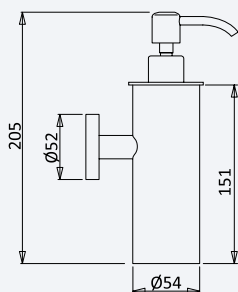

Doseador de sabão 250 ml, fixação à parede - Elo

Wall mounted soap dispenser 250 ml - Elo

Dosificador de jabón líquido 250 ml, fijación mural - Elo

Cromado • Chrome	147 001 9CR	78,60 €
Satinox	147 001 9ST	102,20 €
Night Sky	147 001 9NS	102,20 €
Pure White	147 001 9PW	102,20 €
Morning Mist	147 001 9MM	117,90 €
Gunmetal	147 001 9MG	117,90 €
Sunrise	147 001 9SR	117,90 €
Sunset	147 001 9SS	117,90 €
Latão Envelhecido • Old Brass • Latón Viejo	147 001 9LE	157,20 €