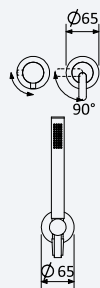

200 220 1NO 130,00 €

LF

BRUMA

Sistema embutido de duche horizontal, com chuveiro de tecto Ø230 mm em ABS, braço 100 mm e kit de chuveiro mão separado Elo

Concealed horizontal shower set with ABS shower head Ø230 mm, ceiling shower arm 100 mm and separate handshower set Elo