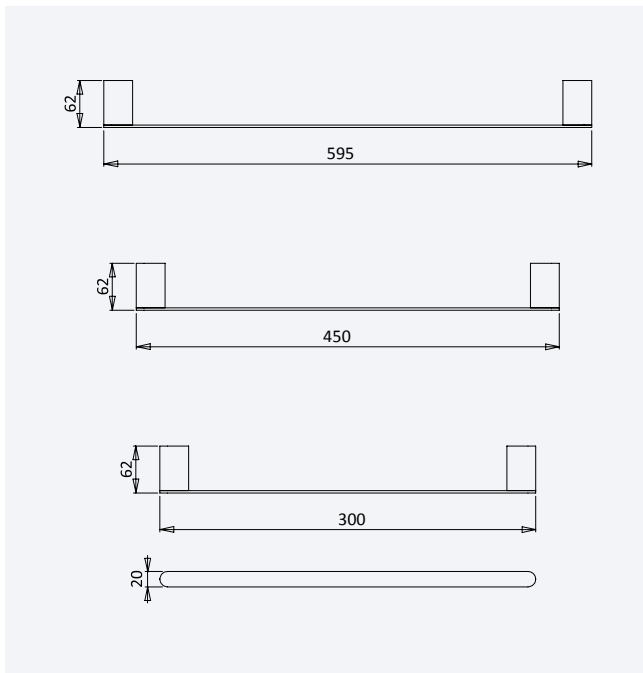

Toalheiro de barra 600 mm

Towel rail 600 mm

Toallero 600 mm

Cromado • Chrome	178 000 1CR	68,10 €
Satinox	178 000 1ST	88,50 €
Night Sky	178 000 1NS	88,50 €
Pure White	178 000 1PW	88,50 €
Morning Mist	178 000 1MM	102,20 €
Gunmetal	178 000 1MG	102,20 €
Sunrise	178 000 1SR	102,20 €
Sunset	178 000 1SS	102,20 €

Toalheiro de barra 450 mm

Towel rail 450 mm

Toallero 450 mm

Cromado • Chrome	178 000 4CR	63,10 €
Satinox	178 000 4ST	82,00 €
Night Sky	178 000 4NS	82,00 €
Pure White	178 000 4PW	82,00 €
Morning Mist	178 000 4MM	94,70 €
Gunmetal	178 000 4MG	94,70 €
Sunrise	178 000 4SR	94,70 €
Sunset	178 000 4SS	94,70 €

Toalheiro de barra 300 mm

Towel rail 300 mm

Toallero 300 mm

Cromado • Chrome	178 000 3CR	59,10 €
Satinox	178 000 3ST	76,80 €
Night Sky	178 000 3NS	76,80 €
Pure White	178 000 3PW	76,80 €
Morning Mist	178 000 3MM	88,70 €
Gunmetal	178 000 3MG	88,70 €
Sunrise	178 000 3SR	88,70 €
Sunset	178 000 3SS	88,70 €

Prateleira com toalheiro 600 mm

Shelf with towel rail 600 mm

Repisa con toallero 600 mm

Cromado • Chrome	178 001 2CR	398,50 €
Satinox	178 001 2ST	518,10 €
Night Sky	178 001 2NS	518,10 €
Pure White	178 001 2PW	518,10 €
Morning Mist	178 001 2MM	557,90 €
Gunmetal	178 001 2MG	557,90 €
Sunrise	178 001 2SR	557,90 €
Sunset	178 001 2SS	557,90 €

Cabide

Robe hook

Colgador

Cromado • Chrome	178 000 6CR	19,90 €
Satinox	178 000 6ST	25,90 €
Night Sky	178 000 6NS	25,90 €
Pure White	178 000 6PW	25,90 €
Morning Mist	178 000 6MM	29,90 €
Gunmetal	178 000 6MG	29,90 €
Sunrise	178 000 6SR	29,90 €
Sunset	178 000 6SS	29,90 €

TA