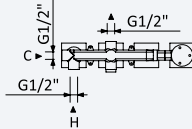

INT 640 2NO 405,20 €

BRUMA AirEcoDrop

BRUMA

Sistema embutido de banheira, com chuveiro de tecto 250x250 mm, braço 100 mm, chuveiro mão Quadra e bica de banheira

Concealed bath-shower set, with shower head 250x250 mm, ceiling shower arm 100 mm, Quadra handshower and bath spout