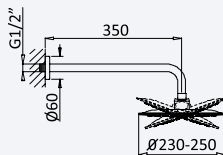

BRUMA AirEcoDrop

Sistema embutido de duche com chuveiro de parede Ø230 mm em ABS e kit de chuveiro mão Emotion

Concealed shower set with ABS shower head Ø230 mm and Emotion handshower set

Sistema de ducha empotrado con alcachofa de ducha Ø230 mm en ABS y set de ducha de mano Emotion

Cromado • Chrome	107 570 1CR	337,60 €
Night Sky	107 570 1NS	438,90 €
Pure White	107 570 1PW	438,90 €

200 240 1NO 168,80 €

Opção: Chuveiro fixo UltraThin com Ø250 mm em inox

Option: UltraThin Inox shower head Ø250 mm

Opción: Alcachofa de ducha UltraThin Ø250 mm en inox

Cromado • Chrome	107 570 2CR	372,60 €
Night Sky	107 570 2NS	484,40 €
Pure White	107 570 2PW	484,40 €
Satinox	107 570 2ST	484,40 €
Morning Mist	107 570 2MM	558,90 €
Gunmetal	107 570 2MG	558,90 €
Sunrise	107 570 2SR	558,90 €
Sunset	107 570 2SS	558,90 €

200 240 1NO 168,80 €