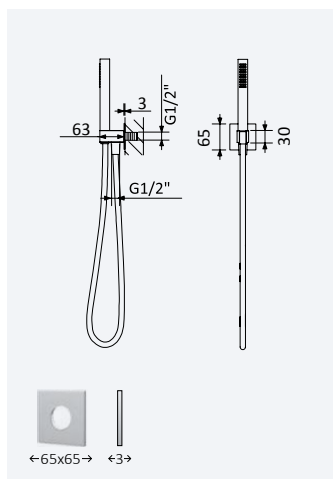

Conjunto de duche com curva de saída, bicha em metal 160cm e chuveiro de mão em ABS - Quadra

Shower set with outlet elbow, metal hose 160cm and ABS handshower - Quadra

Conjunto de ducha con codo de salida, flexo en metal 160cm y ducha de mano en ABS - Quadra