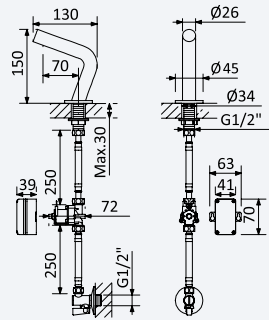

200 910 6NO 185,00 €

Torneira electrónica de lavatório, sensor capacitivo - Free

Capacitive sensor, electronic basin tap - Free

Grifo electrónico para lavabo, detección capacitiva - Free

6.0V	Cromado • Chrome	127 350 OCR	291,60 €
	Night Sky	127 350 ONS	379,10 €
	Morning Mist	127 350 OMM	437,40 €