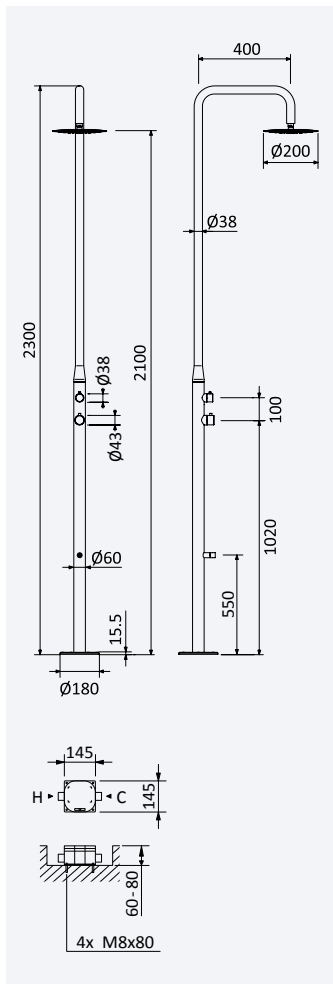

Coluna de chuveiro para exterior em aço inox, com torneira, chuveiro de 200 mm e lava pés - PL30

Stainless steel outdoor shower column, with stop valve, 200 mm showerhead and footwash - PL30

Columna de ducha para exterior, en acero inoxidable, con grifo, rociador 200 mm y lava pies - PL30

Aço Inox Satinado •
Satin Stainless Steel • 123 672 3IS 1 626,70 €
Acero Inox Satinado

Coluna de chuveiro para exterior em aço inox, com misturador, chuveiro de 200 mm e lava pés - PL30MIX

Stainless steel outdoor shower column, with mixer, 200 mm showerhead and footwash - PL30MIX

Columna de ducha para exterior, en acero inoxidable, con monomando, rociador 200 mm y lava pies - PL30MIX

Aço Inox Satinado •
Satin Stainless Steel • 123 672 5IS 1 676,70 €
Acero Inox Satinado