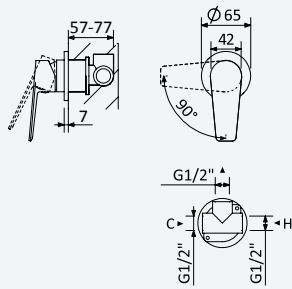

BRUMA AirEcoDrop

Sistema embutido de duche com chuveiro de parede Ø230 mm, em ABS

Concealed shower set with ABS shower head Ø230 mm

Sistema de ducha empotrado con alcachofa de ducha Ø230 mm en ABS

Cromado • Chrome 198 360 OCR 142,40 €

200 140 1NO 51,00 €

LE