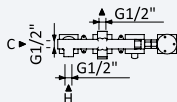

BRUMA AirEcoDrop

HE

BRUMA AirEcoDrop

BRUMA

Sistema termostático embutido de banheira com chuveiro de parede Ø250 mm, kit de chuveiro mão e válvula com bica de enchimento para banheira

Thermostatic concealed bath-shower set with shower head Ø250 mm, handshower set and bath filler with waste and overflow

Sistema de baño y ducha termostático empotrado con alcachofa de ducha Ø250 mm, set de ducha de mano y sistema de llenado y vaciado para bañeras

Cromado • Chrome	106 502 0CR	997,00 €
Night Sky	106 502 0NS	1 296,10 €
Pure White	106 502 0PW	1 296,10 €
Morning Mist	106 502 0MM	1 495,50 €
Gunmetal	106 502 0MG	1 495,50 €
Sunrise	106 502 0SR	1 495,50 €
Sunset	106 502 0SS	1 495,50 €

INT 630 4NO 439,20 €

Opção: Chuveiro fixo de tecto Ø250 mm em inox e braço 100 mm

Option: Inox shower head Ø250 mm with ceiling shower arm 100 mm

Opción: Alcachofa de ducha Ø250 mm en inox con brazo de techo 100 mm

Cromado • Chrome	106 512 0CR	957,00 €
Night Sky	106 512 0NS	1 244,10 €
Pure White	106 512 0PW	1 244,10 €
Morning Mist	106 512 0MM	1 435,50 €
Gunmetal	106 512 0MG	1 435,50 €
Sunrise	106 512 0SR	1 435,50 €
Sunset	106 512 0SS	1 435,50 €

INT 630 4NO 439,20 €

Sistema progressivo embutido de banheira, com chuveiro de parede Ø250 mm, kit de chuveiro mão Elo e bica de banheira EloQ

Progressive concealed bath-shower set, with shower head Ø250 mm, Elo handshower set and EloQ bath spout

Sistema de baño y ducha progresivo empotrado, con alcachofa de ducha Ø250 mm, set de ducha de mano Elo y caño de bañera EloQ

Cromado • Chrome	106 312 1CR	632,00 €
Night Sky	106 312 1NS	821,60 €
Pure White	106 312 1PW	821,60 €
Morning Mist	106 312 1MM	948,00 €
Gunmetal	106 312 1MG	948,00 €
Sunrise	106 312 1SR	948,00 €
Sunset	106 312 1SS	948,00 €

200 300 4NO 249,30 €

Opção: Chuveiro fixo de tecto Ø250 mm em inox e braço 100 mm