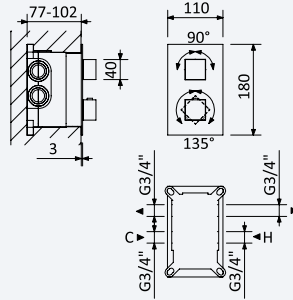

Misturadora termostática embutida, com 1 saída

Concealed thermostatic mixer, with 1 outlet

Mezclador termostático empotrable, con 1 salida

Cromado • Chrome	185 160 2CR	393,20 €
Night Sky	185 160 2NS	511,20 €
Pure White	185 160 2PW	511,20 €
Morning Mist	185 160 2MM	589,80 €
Gunmetal	185 160 2MG	589,80 €
Sunrise	185 160 2SR	589,80 €
Sunset	185 160 2SS	589,80 €

INT 600 1NO 220,00 €

Misturadora termostática embutida, com 2 saídas

Concealed thermostatic mixer, with 2 outlets

Mezclador termostático empotrable, con 2 salidas

Cromado • Chrome	185 170 2CR	353,00 €
Night Sky	185 170 2NS	458,90 €
Pure White	185 170 2PW	458,90 €
Morning Mist	185 170 2MM	529,50 €
Gunmetal	185 170 2MG	529,50 €
Sunrise	185 170 2SR	529,50 €
Sunset	185 170 2SS	529,50 €

INT 600 2NO 230,00 €

Misturadora termostática embutida, com 3 saídas

Concealed thermostatic mixer, with 3 outlets

Mezclador termostático empotrable, con 3 salidas

Cromado • Chrome	185 140 2CR	368,00 €
Night Sky	185 140 2NS	478,40 €
Pure White	185 140 2PW	478,40 €
Morning Mist	185 140 2MM	552,00 €
Gunmetal	185 140 2MG	552,00 €
Sunrise	185 140 2SR	552,00 €
Sunset	185 140 2SS	552,00 €

INT 600 3NO 240,00 €

Misturadora termostática embutida horizontal, com 2 saídas

Concealed thermostatic mixer horizontal, with 2 outlets

Mezclador termostático empotrable horizontal, con 2 salidas

Cromado • Chrome	185 440 2CR	373,00 €
Night Sky	185 440 2NS	484,90 €
Pure White	185 440 2PW	484,90 €
Morning Mist	185 440 2MM	559,50 €
Gunmetal	185 440 2MG	559,50 €
Sunrise	185 440 2SR	559,50 €
Sunset	185 440 2SS	559,50 €

INT 610 1NO 240,00 €

Misturadora termostática embutida horizontal, com 3 saídas

Concealed thermostatic mixer horizontal, with 3 outlets

Mezclador termostático empotrable horizontal, con 3 salidas

Cromado • Chrome	185 450 2CR	388,00 €
Night Sky	185 450 2NS	504,40 €
Pure White	185 450 2PW	504,40 €
Morning Mist	185 450 2MM	582,00 €
Gunmetal	185 450 2MG	582,00 €
Sunrise	185 450 2SR	582,00 €
Sunset	185 450 2SS	582,00 €

INT 610 2NO 250,00 €