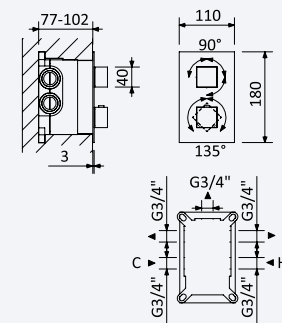

Misturadora termostática embutida, com 1 saída

Concealed thermostatic mixer, with 1 outlet

Mezclador termostático empotrable, con 1 salida

Cromado • Chrome	185 160 2CR	393,20 €
Night Sky	185 160 2NS	511,20 €
Pure White	185 160 2PW	511,20 €
Morning Mist	185 160 2MM	589,80 €
Gunmetal	185 160 2MG	589,80 €
Sunrise	185 160 2SR	589,80 €
Sunset	185 160 2SS	589,80 €

INT 600 1NO 220,00 €

Misturadora termostática embutida, com 2 saídas

Concealed thermostatic mixer, with 2 outlets

Mezclador termostático empotrable, con 2 salidas

Cromado • Chrome	185 170 2CR	353,00 €
Night Sky	185 170 2NS	458,90 €
Pure White	185 170 2PW	458,90 €
Morning Mist	185 170 2MM	529,50 €
Gunmetal	185 170 2MG	529,50 €
Sunrise	185 170 2SR	529,50 €
Sunset	185 170 2SS	529,50 €

INT 600 2NO 230,00 €

Misturadora termostática embutida, com 3 saídas

Concealed thermostatic mixer, with 3 outlets

Mezclador termostático empotrable, con 3 salidas

Cromado • Chrome	185 140 2CR	368,00 €
Night Sky	185 140 2NS	478,40 €
Pure White	185 140 2PW	478,40 €
Morning Mist	185 140 2MM	552,00 €
Gunmetal	185 140 2MG	552,00 €
Sunrise	185 140 2SR	552,00 €
Sunset	185 140 2SS	552,00 €

INT 600 3NO 240,00 €

Misturadora termostática embutida horizontal, com 2 saídas

Concealed thermostatic mixer horizontal, with 2 outlets

Mezclador termostático empotrable horizontal, con 2 salidas

Cromado • Chrome	185 440 2CR	373,00 €
Night Sky	185 440 2NS	484,90 €
Pure White	185 440 2PW	484,90 €
Morning Mist	185 440 2MM	559,50 €
Gunmetal	185 440 2MG	559,50 €
Sunrise	185 440 2SR	559,50 €
Sunset	185 440 2SS	559,50 €

INT 610 1NO 240,00 €

Misturadora termostática embutida horizontal, com 3 saídas

Concealed thermostatic mixer horizontal, with 3 outlets

Mezclador termostático empotrable horizontal, con 3 salidas

Cromado • Chrome	185 450 2CR	388,00 €
Night Sky	185 450 2NS	504,40 €
Pure White	185 450 2PW	504,40 €
Morning Mist	185 450 2MM	582,00 €
Gunmetal	185 450 2MG	582,00 €
Sunrise	185 450 2SR	582,00 €
Sunset	185 450 2SS	582,00 €

INT 610 2NO 250,00 €