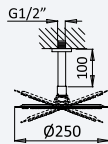

200 300 2NO 201,10 €

BRUMA AirEcoDrop

BRUMA AirEcoDrop

Sistema embutido de duche com chuveiro de parede Ø230 mm, em ABS

Concealed shower set with ABS shower head Ø230 mm

Sistema de ducha empotrado con alcachofa de ducha Ø230 mm en ABS