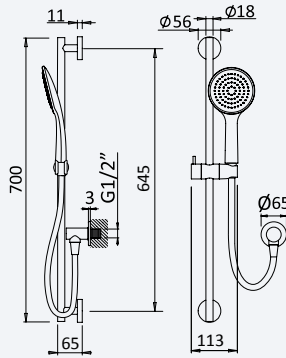

Latão • Brass • Latón

BRUMA

Conjunto de duche com curva de saída, rampa EloX, bicha 175 cm e chuveiro de mão Emotion

Shower set with outlet elbow, EloX Shower rail, hose 175 cm and Emotion handshower

Conjunto de ducha con codo de saída, barra de ducha EloX, flexo 175 cm y ducha de mano Emotion