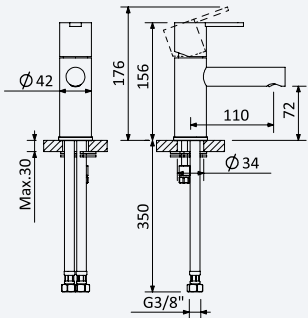

BRUMA

Monocomando de lavatório

Basin mixer

Monomando de lavabo

Cromado • Chrome	101 000 2CR	108,60 €
Satinox	101 000 2ST	141,20 €
Night Sky	101 000 2NS	141,20 €
Pure White	101 000 2PW	141,20 €
Morning Mist	101 000 2MM	162,90 €
Gunmetal	101 000 2MG	162,90 €
Sunrise	101 000 2SR	162,90 €
Sunset	101 000 2SS	162,90 €

Opção: Com válvula clic-clac 1 1/4" - Elo

Option: With push-open waste set 1 1/4" - Elo

Opción: Con desagüe clic-clac 1 1/4" - Elo

Cromado • Chrome	101 000 3CR	126,60 €
Satinox	101 000 3ST	164,60 €
Night Sky	101 000 3NS	164,60 €
Pure White	101 000 3PW	164,60 €
Morning Mist	101 000 3MM	189,90 €
Gunmetal	101 000 3MG	189,90 €
Sunrise	101 000 3SR	189,90 €
Sunset	101 000 3SS	189,90 €

Monocomando de lavatório

Basin mixer

Monomando de lavabo

Cromado • Chrome	101 000 4CR	113,60 €
Satinox	101 000 4ST	147,70 €
Night Sky	101 000 4NS	147,70 €
Pure White	101 000 4PW	147,70 €
Morning Mist	101 000 4MM	170,40 €
Gunmetal	101 000 4MG	170,40 €
Sunrise	101 000 4SR	170,40 €
Sunset	101 000 4SS	170,40 €

Opção: Com válvula clic-clac 1 1/4" - Elo

Option: With push-open waste set 1 1/4" - Elo

Opción: Con desagüe clic-clac 1 1/4" - Elo

Cromado • Chrome	101 000 5CR	131,60 €
Satinox	101 000 5ST	171,10 €
Night Sky	101 000 5NS	171,10 €
Pure White	101 000 5PW	171,10 €
Morning Mist	101 000 5MM	197,40 €
Gunmetal	101 000 5MG	197,40 €
Sunrise	101 000 5SR	197,40 €
Sunset	101 000 5SS	197,40 €

Monocomando de lavatório, bica giratória

Basin mixer, swivel spout

Monomando de lavabo, caño giratorio

Cromado • Chrome	101 710 2CR	114,80 €
Satinox	101 710 2ST	149,20 €
Night Sky	101 710 2NS	149,20 €
Pure White	101 710 2PW	149,20 €
Morning Mist	101 710 2MM	172,20 €
Gunmetal	101 710 2MG	172,20 €
Sunrise	101 710 2SR	172,20 €
Sunset	101 710 2SS	172,20 €

Opção: Manípulo 2

Option: Lever 2

Opción: Mando 2