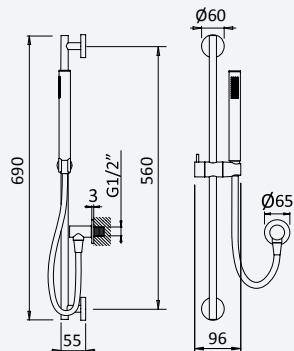

Opção: Chuveiro de mão Body&Soul

Option: Body&Soul handshower

Opción: Ducha de mano Body&Soul

Cromado / Pure White 145 592 OCR 83,80 €

Conjunto de duche com curva de saída, rampa EloX, bicha em metal 160cm e chuveiro de mão em ABS Elo