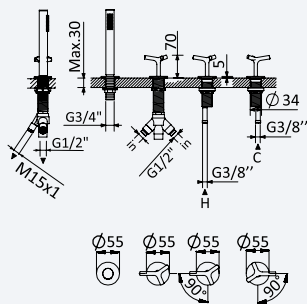

Sistema de banheira, montagem à bancada, com chuveiro mão e válvula com bica de enchimento para banheira

Deck-mounted bath-shower set with handshower and bath filler with waste and overflow

Sistema para baño y ducha de repisa con ducha de mano y sistema de llenado y vaciado para bañeras

Cromado • Chrome	191 420 1CR	588,10 €
Night Sky	191 420 1NS	764,50 €
Pure White	191 420 1PW	764,50 €
Morning Mist	191 420 1MM	882,20 €
Gunmetal	191 420 1MG	882,20 €
Sunrise	191 420 1SR	882,20 €
Sunset	191 420 1SS	882,20 €