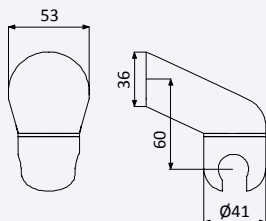

Suporte chuveiro regulável em ABS - Liz

ABS adjustable shower holder - Liz

Suporte mural de ducha en ABS - Liz

Cromado • Chrome	145 580 4CR	7,80 €