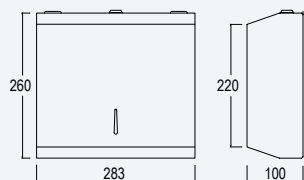

Dispensador de toalhas de papel de fixação à parede

Wall mounted paper towel dispenser

Dispensador de toallas de papel de fijación mural

Aço inox Satinado • Satin Stainless Steel • Acero Inox Satinado	150 101 0IS	139,10 €