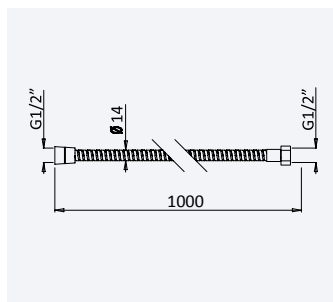

Bicha de chuveiro reforçada em metal para bidé/WC - 1,0 m

Metal bidet/toilets reinforced shower hose - 1,0 m

Flexo reforçado em metal para bidé/WC - 1,0 m

Cromado • Chrome	145 630 OCR	14,10 €
Satinox	145 630 OST	19,70 €
Night Sky	145 630 ONS	21,20 €