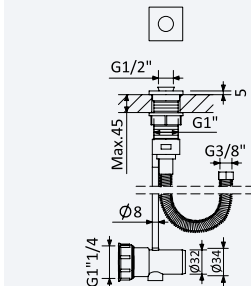

Bica de banheiro, montagem à parede - Royale

Bath wall spout - Royale

Caño de bañera mural - Royale

Cromado • Chrome	145 642 4CR	113,70 €
Night Sky	145 642 4NS	147,80 €
Pure White	145 642 4PW	147,80 €
Morning Mist	145 642 4MM	170,60 €
Gunmetal	145 642 4MG	170,60 €
Sunrise	145 642 4SR	170,60 €
Sunset	145 642 4SS	170,60 €

Misturadora de duche montagem à bancada, com chuveiro de mão - 2 saídas

Deck mounted shower mixer, with handshower set - 2 outlets

Mezclador para ducha de repisa con set de ducha de mano - 2 salidas

Cromado • Chrome	192 501 1CR	479,00 €
Night Sky	192 501 1NS	622,70 €
Pure White	192 501 1PW	622,70 €
Morning Mist	192 501 1MM	718,50 €
Gunmetal	192 501 1MG	718,50 €
Sunrise	192 501 1SR	718,50 €
Sunset	192 501 1SS	718,50 €

Sistema de escoamento com descarga, bicha Lux cinzenta e terminais à cor - Quadra

Integrated outlet for splash water, grey Lux shower hose with colored fittings - Quadra

Sumidero y conexión al desagüe, flexo Lux gris con accesorios de color - Quadra

Cromado • Chrome	161 003 1CR	225,50 €
Night Sky	161 003 1NS	293,20 €
Pure White	161 003 1PW	293,20 €
Morning Mist	161 003 1MM	338,30 €
Gunmetal	161 003 1MG	338,30 €
Sunrise	161 003 1SR	338,30 €
Sunset	161 003 1SS	338,30 €

Sistema de banheiro, montagem à bancada, com chuveiro mão e válvula com bica de enchimento para banheira

Deck-mounted bath-shower set with handshower and bath filler with waste and overflow

Sistema para baño y ducha de repisa con ducha de mano y sistema de llenado y vaciado para bañeras

Cromado • Chrome	192 420 1CR	588,90 €
Night Sky	192 420 1NS	765,60 €
Pure White	192 420 1PW	765,60 €
Morning Mist	192 420 1MM	883,40 €
Gunmetal	192 420 1MG	883,40 €
Sunrise	192 420 1SR	883,40 €
Sunset	192 420 1SS	883,40 €

Sistema de escoamento com descarga, bicha Lux cinzenta e terminais à cor - Quadra