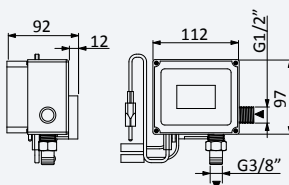

Torneira electrónica de lavatório à parede, sensor infravermelhos - Elo

Wall mounted Infrared electronic basin tap - Elo

Grifo electrónico mural, para lavabo - Elo

230V	Cromado • Chrome	130 010 1CR	270,00 €
	Night Sky	130 010 1NS	351,00 €
	Pure White	130 010 1PW	351,00 €
	Morning Mist	130 010 1MM	405,00 €
	Gunmetal	130 010 1MG	405,00 €
	Sunrise	130 010 1SR	405,00 €
Sunset	130 010 1SS	405,00 €	

200 910 6NO 185,00 €

6.0V	Cromado • Chrome	130 010 0CR	280,00 €
	Night Sky	130 010 0NS	364,00 €
	Pure White	130 010 0PW	364,00 €
	Morning Mist	130 010 0MM	420,00 €
	Gunmetal	130 010 0MG	420,00 €
	Sunrise	130 010 0SR	420,00 €
Sunset	130 010 0SS	420,00 €	

200 910 6NO 185,00 €