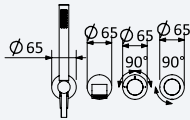

BRUMA AirEcoDrop