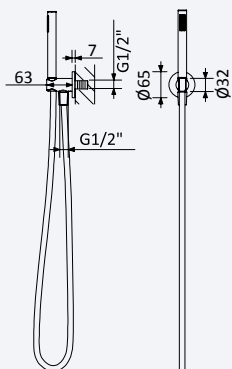

Conjunto de duche com curva de saída, bicha metal 160cm e chuveiro de mão Elo em ABS - BlueR

Shower set with outlet elbow, metal hose 160cm and ABS Elo handshower - BlueR

Conjunto de ducha con codo de salida, flexo en metal 160cm y ducha de mano Elo en ABS - BlueR

Cromado • Chrome	145 591 7CR	63,80 €
• Night Sky	145 591 7NS	82,90 €

Opção: Bicha Lux 175cm e chuveiro de mão Elo em latão

Option: Lux hose 175cm and brass Elo handshower

Opción: Flexo Lux 175cm y ducha de mano Elo en latón

Cromado • Chrome	145 591 4CR	94,40 €
Night Sky	145 591 4NS	122,70 €
Pure White	145 591 4PW	122,70 €
Morning Mist	145 591 4MM	141,60 €
Gunmetal	145 591 4MG	141,60 €
Sunrise	145 591 4SR	141,60 €
Sunset	145 591 4SS	141,60 €

Opção: Chuveiro de mão Body&Soul

Option: Body&Soul handshower

Opción: Ducha de mano Body&Soul

Cromado / Pure White 145 592 OCR 83,80 €