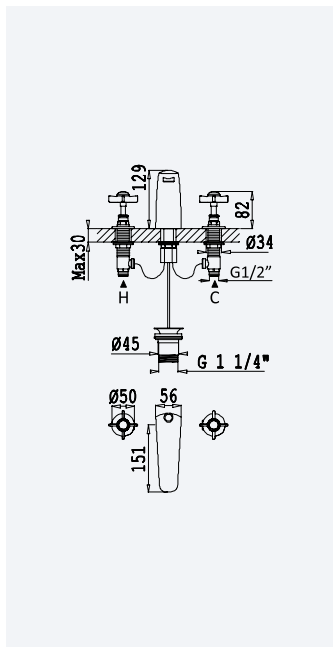

Misturadora de lavatório 3 furos, montagem à bancada, com válvula automática

Deck-mounted, 3 hole basin mixer, with pop-up waste set

Bateria de lavabo, con vaciador automático

	Cromado • Chrome	117 332 OCR	249,10 €
	Night Sky	117 332 ONS	323,80 €
	Latão Envelhecido • Old Brass • Latón Viejo	117 332 OLE	423,50 €
	Ouro 24kt • Gold 24kt • Oro 24kt	117 332 OOR	498,20 €