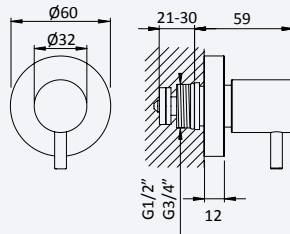

NT

Torneira de passagem 1/2" - Elo

Stop Valve 1/2" - Elo

Llave de paso 1/2" - Elo

Cromado • Chrome	138 590 4CR	27,20 €
Night Sky	138 590 4NS	35,40 €
Pure White	138 590 4PW	35,40 €
Morning Mist	138 590 4MM	40,80 €
Gunmetal	138 590 4MG	40,80 €
Sunrise	138 590 4SR	40,80 €
Sunset	138 590 4SS	40,80 €

Torneira de passagem 3/4" - Elo

Stop Valve 3/4" - Elo

Llave de paso 3/4" - Elo

Cromado • Chrome	138 590 5CR	29,10 €
Night Sky	138 590 5NS	37,80 €
Pure White	138 590 5PW	37,80 €
Morning Mist	138 590 5MM	43,70 €
Gunmetal	138 590 5MG	43,70 €
Sunrise	138 590 5SR	43,70 €
Sunset	138 590 5SS	43,70 €