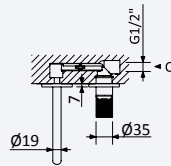

Monocomando de lavatório à parede, com 2 furos. Bica com 200mm

2 hole wall basin mixer. Spout with 200mm

Monomando de lavabo mural de 2 orifícios. Caño con 200mm

Cromado • Chrome	167 012 3CR	202,90 €
Satinox	167 012 3ST	263,80 €
Night Sky	167 012 3NS	263,80 €
Pure White	167 012 3PW	263,80 €
Morning Mist	167 012 3MM	304,40 €
Gunmetal	167 012 3MG	304,40 €
Sunrise	167 012 3SR	304,40 €
Sunset	167 012 3SS	304,40 €
Gunmetal PVD	167 012 3GM	365,20 €
Sunrise PVD	167 012 3PR	365,20 €
Sunset PVD	167 012 3PS	365,20 €
Gold PVD	167 012 3PO	365,20 €

200 100 2NO 83,50 €

Opção: Bica com 150mm

Option: Spout with 150mm

Opción: Caño con 150mm

Cromado • Chrome	167 012 4CR	200,90 €
Satinox	167 012 4ST	261,20 €
Night Sky	167 012 4NS	261,20 €
Pure White	167 012 4PW	261,20 €
Morning Mist	167 012 4MM	301,40 €
Gunmetal	167 012 4MG	301,40 €
Sunrise	167 012 4SR	301,40 €
Sunset	167 012 4SS	301,40 €
Gunmetal PVD	167 012 4GM	361,60 €
Sunrise PVD	167 012 4PR	361,60 €
Sunset PVD	167 012 4PS	361,60 €
Gold PVD	167 012 4PO	361,60 €

200 100 2NO 83,50 €

Monocomando de lavatório à parede, com 2 furos. Bica com 200mm

2 hole wall basin mixer. Spout with 200mm

Monomando de lavabo mural de 2 orifícios. Caño con 200mm

Cromado • Chrome	167 012 5CR	202,90 €
Satinox	167 012 5ST	263,80 €
Night Sky	167 012 5NS	263,80 €
Pure White	167 012 5PW	263,80 €
Morning Mist	167 012 5MM	304,40 €
Gunmetal	167 012 5MG	304,40 €
Sunrise	167 012 5SR	304,40 €
Sunset	167 012 5SS	304,40 €
Gunmetal PVD	167 012 5GM	365,20 €
Sunrise PVD	167 012 5PR	365,20 €
Sunset PVD	167 012 5PS	365,20 €
Gold PVD	167 012 5PO	365,20 €

200 100 2NO 83,50 €

Opção: Bica com 150mm

Option: Spout with 150mm

Opción: Caño con 150mm