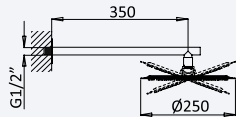

INT 630 1NO 370,00 €

BRUMA AirEcoDrop

Sistema embutido de banheira com chuveiro de parede Ø250 mm, kit de chuveiro mão Elo e válvula com bica de enchimento para banheira

Concealed bath-shower set with shower head Ø250 mm, Elo handshower set and bath filler with waste and overflow