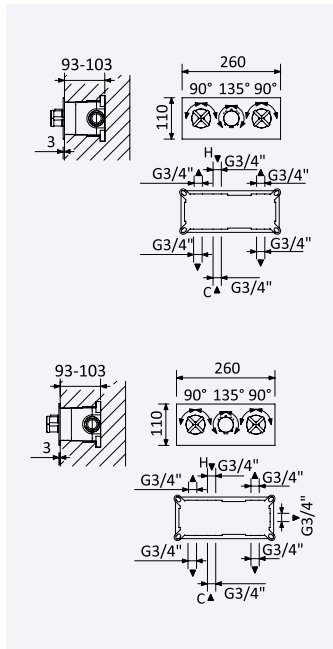

Misturadora termostática embutida de 2 saídas, com chuveiro de mão

Thermostatic concealed 2 outlets mixer, with handshower set

Mezclador termostático empotrable de 2 salidas, con set de ducha de mano

Cromado • Chrome	106 442 OCR	701,00 €
Night Sky	106 442 ONS	911,30 €
Pure White	106 442 OPW	911,30 €
Morning Mist	106 442 OMM	1 051,50 €
Gunmetal	106 442 OMG	1 051,50 €
Sunrise	106 442 OSR	1 051,50 €
Sunset	106 442 OSS	1 051,50 €

INT 630 3NO 390,50 €

Misturadora termostática embutida de 3 saídas, com chuveiro de mão

Thermostatic concealed 3 outlets mixer, with handshower set

Mezclador termostático empotrable de 3 salidas, con set de ducha de mano

Cromado • Chrome	106 443 OCR	716,00 €
Night Sky	106 443 ONS	930,80 €
Pure White	106 443 OPW	930,80 €
Morning Mist	106 443 OMM	1 074,00 €
Gunmetal	106 443 OMG	1 074,00 €
Sunrise	106 443 OSR	1 074,00 €
Sunset	106 443 OSS	1 074,00 €

INT 630 4NO 399,30 €

Misturadora termostática embutida, com 2 saídas

Concealed thermostatic mixer, with 2 outlets

Mezclador termostático empotrable, con 2 salidas

Cromado • Chrome	106 162 OCR	624,00 €
Night Sky	106 162 ONS	811,20 €
Pure White	106 162 OPW	811,20 €
Morning Mist	106 162 OMM	936,00 €
Gunmetal	106 162 OMG	936,00 €
Sunrise	106 162 OSR	936,00 €
Sunset	106 162 OSS	936,00 €

INT 610 3NO 387,20 €

Misturadora termostática embutida, com 3 saídas

Concealed thermostatic mixer, with 3 outlets

Mezclador termostático empotrable, con 3 salidas

Cromado • Chrome	106 163 OCR	639,00 €
Night Sky	106 163 ONS	830,70 €
Pure White	106 163 OPW	830,70 €
Morning Mist	106 163 OMM	958,50 €
Gunmetal	106 163 OMG	958,50 €
Sunrise	106 163 OSR	958,50 €
Sunset	106 163 OSS	958,50 €

INT 610 4NO 396,90 €

Misturadora termostática embutida, com 4 saídas

Concealed thermostatic mixer, with 4 outlets

Mezclador termostático empotrable, con 4 salidas