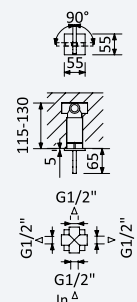

INT 620 5NO 481,60 €

BRUMA

Misturadora progressiva embutida com bica de banheira EdgeQ e chuveiro de mão Quadra

Progressive concealed single lever mixer, with EdgeQ bath spout and handshower set Quadra

Mezclador progresivo empotrable con caño de bañera EdgeQ y set de ducha de mano Quadra