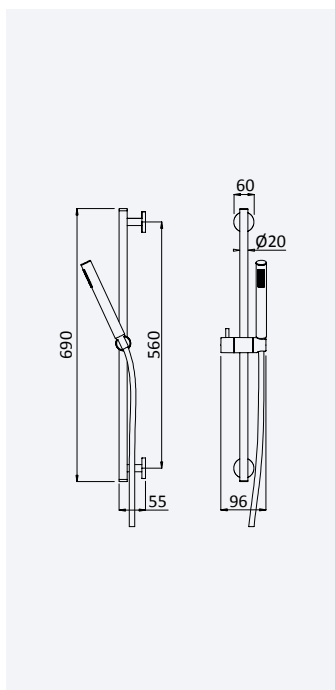

Conjunto de duche: Chuveiro em latão Elo, rampa em latão EloX e bicha Lux 1,75 m

Shower set: Brass Elo handshower, brass shower rail EloX and Lux shower hose 1,75m

Conjunto de ducha: Ducha de mano en latón Elo, barra de ducha en latón EloX y flexo Lux 1,75 m

Chrome / Chromé	145 579 0CR	192,00 €
Night Sky	145 579 0NS	249,60 €
Pure White	145 579 0PW	249,60 €
Morning Mist	145 579 0MM	288,00 €
Gunmetal	145 579 0MG	288,00 €
Sunrise	145 579 0SR	288,00 €
Sunset	145 579 0SS	288,00 €