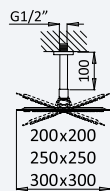

200 240 1NO 168,80 €

BRUMA AirEcoDrop

Sistema embutido de duche com chuveiro de tecto 200x200 mm em ABS e braço 100 mm, kit de chuveiro mão Quadra

Concealed shower set with ABS shower head 200x200 mm with ceiling shower arm 100 mm, Quadra handshower set