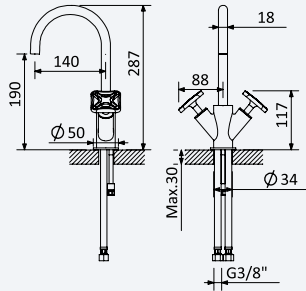

Monobloco de lavatório

Basin mixer

Monoblock de lavabo

Cromado • Chrome	190 010 1CR	217,50 €
Night Sky	190 010 1NS	282,80 €
Pure White	190 010 1PW	282,80 €
Morning Mist	190 010 1MM	326,30 €
Gunmetal	190 010 1MG	326,30 €
Sunrise	190 010 1SR	326,30 €
Sunset	190 010 1SS	326,30 €

Opção: Com válvula clic-clac 1 1/4" - Elo

Option: With push-open waste set 1 1/4" - Elo

Opción: Con desagüe clic-clac 1 1/4" - Elo

Cromado • Chrome	190 011 1CR	235,50 €
Night Sky	190 011 1NS	306,20 €
Pure White	190 011 1PW	306,20 €
Morning Mist	190 011 1MM	353,30 €
Gunmetal	190 011 1MG	353,30 €
Sunrise	190 011 1SR	353,30 €
Sunset	190 011 1SS	353,30 €