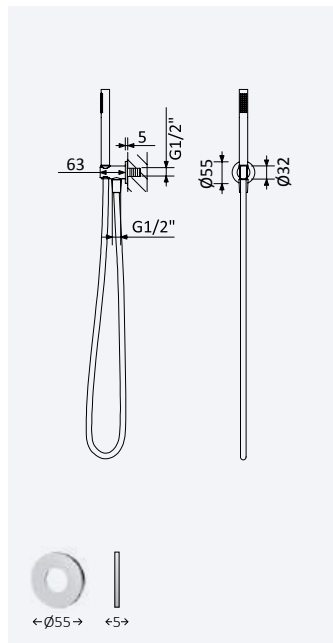

Opção: Chuveiro de mão Body&Soul

Option: Body&Soul handshower

Opción: Ducha de mano Body&Soul

Cromado / Pure White 191 590 1CR 108,70 €

SD

Conjunto de duche com curva de saída, bicha Lux 175cm e chuveiro de mão Elo em ABS - Hera