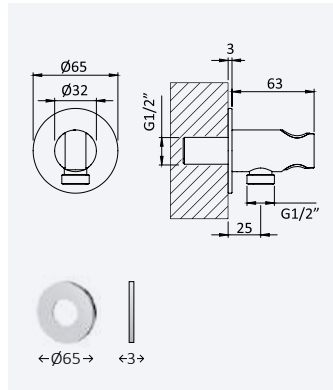

Curva de Saída com suporte - BlueR

Shower outlet elbow with shower holder - BlueR
Codo de salida con soporte de ducha - BlueR

Cromado • Chrome	145 590 2CR	35,30 €
Satinox	145 590 2ST	45,90 €
Night Sky	145 590 2NS	45,90 €
Pure White	145 590 2PW	45,90 €
Morning Mist	145 590 2MM	53,00 €
Gunmetal	145 590 2MG	53,00 €
Sunrise	145 590 2SR	53,00 €
Sunset	145 590 2SS	53,00 €
Gunmetal PVD	145 590 2GM	81,20 €
Sunrise PVD	145 590 2PR	81,20 €
Sunset PVD	145 590 2PS	81,20 €
Gold PVD	145 590 2PO	81,20 €

Curva de Saída com suporte - FlowR

Shower outlet elbow with shower holder - FlowR
Codo de salida con soporte de ducha - FlowR

Cromado • Chrome	145 590 9CR	52,10 €
Satinox	145 590 9ST	67,70 €
Night Sky	145 590 9NS	67,70 €
Pure White	145 590 9PW	67,70 €
Morning Mist	145 590 9MM	78,20 €
Gunmetal	145 590 9MG	78,20 €
Sunrise	145 590 9SR	78,20 €
Sunset	145 590 9SS	78,20 €

Curva de saída em Inox, com suporte - X-Alpha

Inox shower outlet elbow with shower holder - X-Alpha
Codo de salida en Inox, con soporte de ducha - X-Alpha

Aço inox satinado • Satin stainless steel • Acero inox satinado	186 570 1IS	66,50 €

Curva de Saída com suporte - FlowQ

Shower outlet elbow with shower holder - FlowQ
Codo de salida con soporte de ducha - FlowQ

Cromado • Chrome	145 591 0CR	52,10 €
Satinox	145 591 0ST	67,70 €
Night Sky	145 591 0NS	67,70 €
Pure White	145 591 0PW	67,70 €
Morning Mist	145 591 0MM	78,20 €
Gunmetal	145 591 0MG	78,20 €
Sunrise	145 591 0SR	78,20 €
Sunset	145 591 0SS	78,20 €

Curva de Saída com suporte - Quadra

Shower outlet elbow with shower holder - Quadra
Codo de salida con soporte de ducha - Quadra

Cromado • Chrome	145 590 5CR	56,10 €
Night Sky	145 590 5NS	72,90 €
Pure White	145 590 5PW	72,90 €
Morning Mist	145 590 5MM	84,20 €
Gunmetal	145 590 5MG	84,20 €
Sunrise	145 590 5SR	84,20 €
Sunset	145 590 5SS	84,20 €

SD