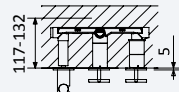

INT 410 2NO 100,40 €

BRUMA AirEcoDrop

BRUMA AirEcoDrop

Sistema embutido de duche com chuveiro de parede Ø250 mm

Concealed shower set with shower head Ø250 mm

Sistema de ducha empotrado con alcachofa de ducha Ø250 mm