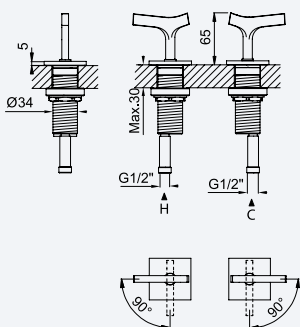

Misturadora de 2 furos, montagem à bancada, com 1 saída

2 hole deck-mounted mixer, with 1 outlet

Mezclador bimando de repisa de 2 orificios, con 1 salida

Cromado • Chrome	192 910 1CR	293,50 €
Night Sky	192 910 1NS	381,60 €
Pure White	192 910 1PW	381,60 €
Morning Mist	192 910 1MM	440,30 €
Gunmetal	192 910 1MG	440,30 €
Sunrise	192 910 1SR	440,30 €
Sunset	192 910 1SS	440,30 €