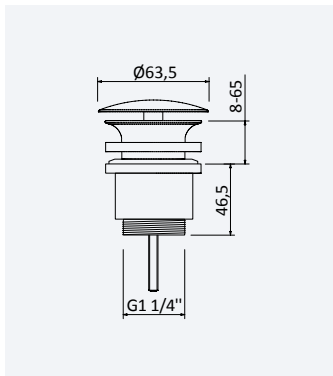

Válvula Clic-clac 1 1/4" com e sem respiro

Push-open waste set 1 1/4" with or without overflow

Válvula de desagüe clic-clac 1 1/4" con o sin rebosadero

Cromado • Chrome	150 590 2CR	24,40 €
Night Sky	150 590 2NS	31,70 €
Pure White	150 590 2PW	31,70 €
Morning Mist	150 590 2MM	36,60 €
Gunmetal	150 590 2MG	36,60 €
Sunrise	150 590 2SR	36,60 €
Sunset	150 590 2SS	36,60 €