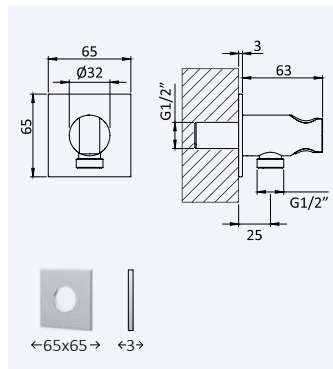

Curva de Saída com suporte - BlueR

Shower outlet elbow with shower holder - BlueR
Codo de salida con soporte de ducha - BlueR

Cromado • Chrome	145 590 2CR	35,30 €
Satinox	145 590 2ST	45,90 €
Night Sky	145 590 2NS	45,90 €
Pure White	145 590 2PW	45,90 €
Morning Mist	145 590 2MM	53,00 €
Gunmetal	145 590 2MG	53,00 €
Sunrise	145 590 2SR	53,00 €
Sunset	145 590 2SS	53,00 €
Gunmetal PVD	145 590 2GM	81,20 €
Sunrise PVD	145 590 2PR	81,20 €
Sunset PVD	145 590 2PS	81,20 €
Gold PVD	145 590 2PO	81,20 €

Curva de Saída com suporte - FlowR

Shower outlet elbow with shower holder - FlowR
Codo de salida con soporte de ducha - FlowR

Cromado • Chrome	145 590 9CR	52,10 €
Satinox	145 590 9ST	67,70 €
Night Sky	145 590 9NS	67,70 €
Pure White	145 590 9PW	67,70 €
Morning Mist	145 590 9MM	78,20 €
Gunmetal	145 590 9MG	78,20 €
Sunrise	145 590 9SR	78,20 €
Sunset	145 590 9SS	78,20 €

Curva de saída em Inox, com suporte - X-Alpha

Inox shower outlet elbow with shower holder - X-Alpha
Codo de salida en Inox, con soporte de ducha - X-Alpha

Aço inox satinado • Satin stainless steel • Acero inox satinado	186 570 1IS	66,50 €

Curva de Saída com suporte - FlowQ

Shower outlet elbow with shower holder - FlowQ
Codo de salida con soporte de ducha - FlowQ

Cromado • Chrome	145 591 0CR	52,10 €
Satinox	145 591 0ST	67,70 €
Night Sky	145 591 0NS	67,70 €
Pure White	145 591 0PW	67,70 €
Morning Mist	145 591 0MM	78,20 €
Gunmetal	145 591 0MG	78,20 €
Sunrise	145 591 0SR	78,20 €
Sunset	145 591 0SS	78,20 €

Curva de Saída com suporte - Quadra

Shower outlet elbow with shower holder - Quadra
Codo de salida con soporte de ducha - Quadra

Cromado • Chrome	145 590 5CR	56,10 €
Night Sky	145 590 5NS	72,90 €
Pure White	145 590 5PW	72,90 €
Morning Mist	145 590 5MM	84,20 €
Gunmetal	145 590 5MG	84,20 €
Sunrise	145 590 5SR	84,20 €
Sunset	145 590 5SS	84,20 €

SD