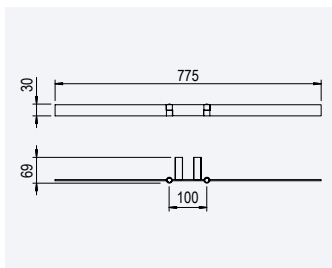

Toalheiro de barra 600 mm

Towel rail 600 mm

Toallero 600 mm

Cromado • Chrome	176 000 1CR	77,50 €
Night Sky	176 000 1NS	100,80 €
Pure White	176 000 1PW	100,80 €
Morning Mist	176 000 1MM	116,30 €
Gunmetal	176 000 1MG	116,30 €
Sunrise	176 000 1SR	116,30 €
Sunset	176 000 1SS	116,30 €

Toalheiro de barra 450 mm

Towel rail 450 mm

Toallero 450 mm

Cromado • Chrome	176 000 4CR	67,50 €
Night Sky	176 000 4NS	87,80 €
Pure White	176 000 4PW	87,80 €
Morning Mist	176 000 4MM	101,30 €
Gunmetal	176 000 4MG	101,30 €
Sunrise	176 000 4SR	101,30 €
Sunset	176 000 4SS	101,30 €

Toalheiro de barra 300 mm

Towel rail 300 mm

Toallero 300 mm

Cromado • Chrome	176 000 2CR	63,50 €
Night Sky	176 000 2NS	82,60 €
Pure White	176 000 2PW	82,60 €
Morning Mist	176 000 2MM	95,30 €
Gunmetal	176 000 2MG	95,30 €
Sunrise	176 000 2SR	95,30 €
Sunset	176 000 2SS	95,30 €

Toalheiro giratório duplo

Double swivelling towel rail

Toallero doble orientable

Cromado • Chrome	176 000 5CR	116,50 €
Night Sky	176 000 5NS	151,50 €
Pure White	176 000 5PW	151,50 €
Morning Mist	176 000 5MM	174,80 €
Gunmetal	176 000 5MG	174,80 €
Sunrise	176 000 5SR	174,80 €
Sunset	176 000 5SS	174,80 €

Cabide

Robe hook

Colgador

Cromado • Chrome	176 000 6CR	16,70 €
Night Sky	176 000 6NS	21,70 €
Pure White	176 000 6PW	21,70 €
Morning Mist	176 000 6MM	25,10 €
Gunmetal	176 000 6MG	25,10 €
Sunrise	176 000 6SR	25,10 €
Sunset	176 000 6SS	25,10 €

Doseador de sabão 220 ml - Quadra

Soap dispenser 220 ml - Quadra

Dosificador de jabón líquido 220 ml - Quadra

Cromado • Chrome	147 001 7CR	95,70 €
Night Sky	147 001 7NS	124,40 €

Porta-copos para escova de dentes

Toothbrush tumbler

Portavasos

Cromado • Chrome	176 000 7CR	37,90 €
Night Sky	176 000 7NS	49,30 €

TA