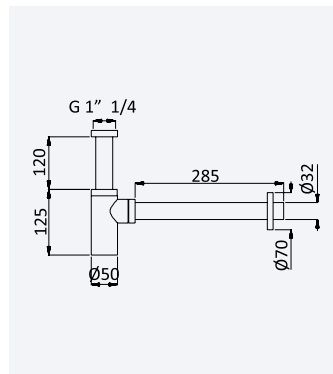

Sifão de 1 1/4" - Elo

Bottle trap, 1 1/4" - Elo

Sifón de lavabo 1 1/4" - Elo

Cromado • Chrome

137 000 1CR

41,70 €