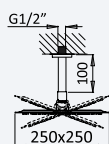

BRUMA AirEcoDrop