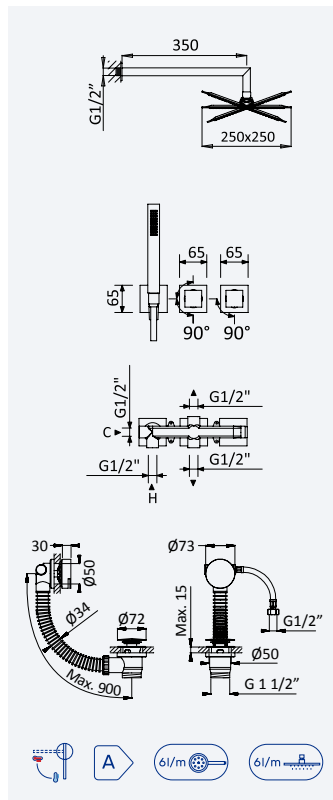

BRUMA AirEcoDrop

Sistema embutido de banheira, com chuveiro de parede 250x250 mm, kit de chuveiro mão Quadra e válvula com bica de enchimento para banheira

Concealed bath-shower set, with shower head 250x250 mm, Quadra handshower set and bath filler with waste and overflow

Sistema de baño y ducha empotrado, con alcachofa de ducha 250x250 mm, set de ducha de mano Quadra y sistema de llenado y vaciado para bañeras

Cromado • Chrome	102 403 2CR	576,00 €
Night Sky	102 403 2NS	748,80 €
Pure White	102 403 2PW	748,80 €
Morning Mist	102 403 2MM	864,00 €
Gunmetal	102 403 2MG	864,00 €
Sunrise	102 403 2SR	864,00 €
Sunset	102 403 2SS	864,00 €

200 240 2NO 176,30 €

Opção: Manípulo 2

Option: Lever 2

Opción: Mando 2

Cromado • Chrome	102 403 1CR	582,00 €
Night Sky	102 403 1NS	756,60 €
Pure White	102 403 1PW	756,60 €
Morning Mist	102 403 1MM	873,00 €
Gunmetal	102 403 1MG	873,00 €
Sunrise	102 403 1SR	873,00 €
Sunset	102 403 1SS	873,00 €

200 240 2NO 176,30 €

Opção: Misturadora termostática Celsius

Option: Thermostatic mixer Celsius

Opción: Mezclador termostático Celsius

Cromado • Chrome	185 371 2CR	865,90 €
Night Sky	185 371 2NS	1125,70 €
Pure White	185 371 2PW	1125,70 €
Morning Mist	185 371 2MM	1298,90 €
Gunmetal	185 371 2MG	1298,90 €
Sunrise	185 371 2SR	1298,90 €
Sunset	185 371 2SS	1298,90 €

INT 630 2NO 385,00 €