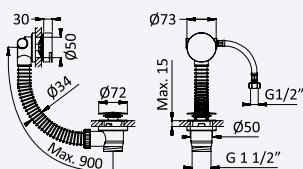

BRUMA AirEcoDrop

Sistema termostático embutido de banheira, com chuveiro de parede Ø250 mm, kit de chuveiro mão e válvula com bica de enchimento para banheira

Thermostatic concealed bath-shower set, with shower head Ø250 mm, handshower set and bath filler with waste and overflow

Sistema de baño y ducha termostático empotrado, con alcachofa de ducha Ø250 mm, set de ducha de mano y sistema de llenado y vaciado para bañeras

Cromado • Chrome	183 662 1CR	1 077,00 €
Night Sky	183 662 1NS	1 400,10 €
Pure White	183 662 1PW	1 400,10 €
Morning Mist	183 662 1MM	1 615,50 €
Gunmetal	183 662 1MG	1 615,50 €
Sunrise	183 662 1SR	1 615,50 €
Sunset	183 662 1SS	1 615,50 €

INT 630 4NO 439,20 €

Opção: Chuveiro fixo de tecto Ø250 mm em inox e braço 100 mm

Option: Inox shower head Ø250 mm with ceiling shower arm 100 mm

Opción: Alcachofa de ducha Ø250 mm en inox con brazo de techo 100 mm

Cromado • Chrome	183 592 1CR	1 037,00 €
Night Sky	183 592 1NS	1 348,10 €
Pure White	183 592 1PW	1 348,10 €
Morning Mist	183 592 1MM	1 555,50 €
Gunmetal	183 592 1MG	1 555,50 €
Sunrise	183 592 1SR	1 555,50 €
Sunset	183 592 1SS	1 555,50 €

INT 630 4NO 439,20 €

Conjunto de duche com curva de saída, bicha Lux 175cm e chuveiro de mão Elo em latão - FlowR

Shower set with outlet elbow, Lux hose 175cm and brass Elo handshower - FlowR

Conjunto de ducha con codo de salida, flexo Lux 175cm y ducha de mano Elo en latón - FlowR

Cromado • Chrome	145 593 2CR	103,70 €
Night Sky	145 593 2NS	134,80 €
Pure White	145 593 2PW	134,80 €
Morning Mist	145 593 2MM	155,60 €
Gunmetal	145 593 2MG	155,60 €
Sunrise	145 593 2SR	155,60 €
Sunset	145 593 2SS	155,60 €

Opção: Chuveiro de mão Body&Soul

Option: Body&Soul handshower

Opción: Ducha de mano Body&Soul

Cromado / Pure White 145 593 3CR 103,70 €