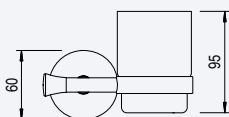

Porta-copos para escova de dentes

Toothbrush tumbler

Portavaso

Cromado • Chrome	179 590 0CR	39,50 €
Night Sky	179 590 0NS	51,40 €
Latão Envelhecido • Old Brass • Latón Viejo	179 590 0LE	67,20 €
Ouro 24kt • Gold 24kt • Oro 24kt	179 590 0OR	130,40 €