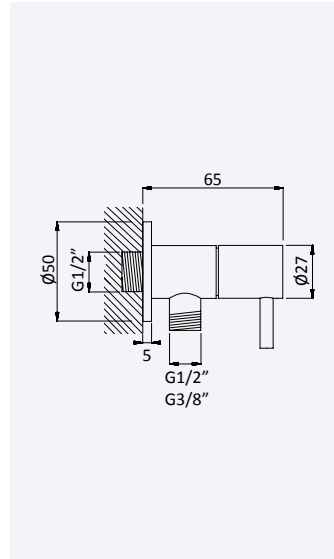

BRUMA

Torneira de esquadria 3/8" - Elo

3/8" angle tap with connection - Elo

Llave de corte 3/8" - Elo

Cromado • Chrome	125 280 1CR	17,60 €
Night Sky	125 280 1NS	22,90 €
Pure White	125 280 1PW	22,90 €
Morning Mist	125 280 1MM	26,40 €
Gunmetal	125 280 1MG	26,40 €
Sunrise	125 280 1SR	26,40 €
Sunset	125 280 1SS	26,40 €

Torneira de esquadria 1/2" - Elo

1/2" angle tap with connection - Elo

Llave de corte 1/2" - Elo

Cromado • Chrome	125 200 1CR	17,60 €
Night Sky	125 200 1NS	22,90 €
Pure White	125 200 1PW	22,90 €
Morning Mist	125 200 1MM	26,40 €
Gunmetal	125 200 1MG	26,40 €
Sunrise	125 200 1SR	26,40 €
Sunset	125 200 1SS	26,40 €

Torneira de passagem 1/2" - EliteR

Stop Valve 1/2" - EliteR

Llave de paso 1/2" - EliteR

Cromado • Chrome	180 590 3CR	36,20 €
Night Sky	180 590 3NS	47,10 €
Pure White	180 590 3PW	47,10 €
Morning Mist	180 590 3MM	54,30 €
Gunmetal	180 590 3MG	54,30 €
Sunrise	180 590 3SR	54,30 €
Sunset	180 590 3SS	54,30 €

Torneira de passagem 3/4" - EliteR

Stop Valve 3/4" - EliteR

Llave de paso 3/4" - EliteR

Cromado • Chrome	180 590 4CR	38,00 €
Night Sky	180 590 4NS	49,40 €
Pure White	180 590 4PW	49,40 €
Morning Mist	180 590 4MM	57,00 €
Gunmetal	180 590 4MG	57,00 €
Sunrise	180 590 4SR	57,00 €
Sunset	180 590 4SS	57,00 €

Caixa de passagem, para passador - 1/2"

Concealed body for stop valve - 1/2"

Elemento empotrado para llave de paso - 1/2"

156 745 0NO 14,20 €

Caixa de passagem, para passador - 3/4"

Concealed body for stop valve - 3/4"

Elemento empotrado para llave de paso - 3/4"

156 745 1NO 16,20 €