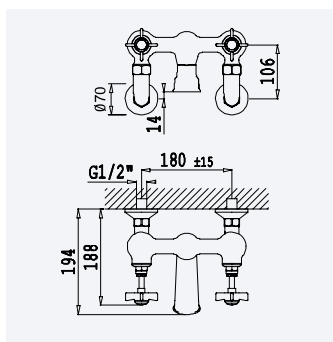

Misturadora de banheira à parede, Imperial

Imperial wall mounted bath filler mixer

Batería de baño mural, Imperial

Cromado • Chrome	117 750 0CR	293,80 €
Night Sky	117 750 0NS	381,90 €
Latão Envelhecido • Old Brass • Latón Viejo	117 750 0LE	499,50 €
Ouro 24kt • Gold 24kt • Oro 24kt	117 750 0OR	587,60 €