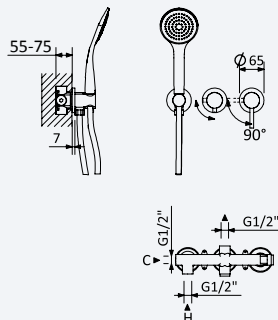

Sistema embutido de duche com chuveiro de parede Ø230 mm em ABS e kit de chuveiro mão Emotion

Concealed shower set with ABS shower head Ø230 mm and Emotion handshower set

Sistema de ducha empotrado con alcachofa de ducha Ø230 mm en ABS y set de ducha de mano Emotion

Cromado • Chrome	107 570 1CR	337,60 €
Night Sky	107 570 1NS	438,90 €
Pure White	107 570 1PW	438,90 €

200 240 1NO 168,80 €

Opção: Chuveiro fixo UltraThin com Ø250 mm em inox

Option: UltraThin Inox shower head Ø250 mm

Opción: Alcachofa de ducha UltraThin Ø250 mm en inox

Cromado • Chrome	107 570 2CR	372,60 €
Night Sky	107 570 2NS	484,40 €
Pure White	107 570 2PW	484,40 €
Satinox	107 570 2ST	484,40 €
Morning Mist	107 570 2MM	558,90 €
Gunmetal	107 570 2MG	558,90 €
Sunrise	107 570 2SR	558,90 €
Sunset	107 570 2SS	558,90 €

200 240 1NO 168,80 €