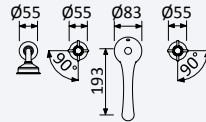

IM

Misturadora de 4 furos de banheira, montagem à bancada

Deck-mounted 4-hole bath/shower mixer

Batería para baño y ducha de repisa

Cromado • Chrome	117 200 1CR	523,50 €
Night Sky	117 200 1NS	680,60 €
Latão Envelhecido • Old Brass • Latón Viejo	117 200 1LE	890,00 €
Ouro 24kt • Gold 24kt • Oro 24kt	117 200 10R	1 047,00 €

Sistema de escoamento com descarga, bicha Lux cinzenta e terminais à cor - Elo

Integrated outlet for splash water, grey Lux shower hose with colored fittings - Elo

Sumidero y conexión al desagüe, flexo Lux gris con accesorios de color - Elo

Cromado • Chrome	161 003 0CR	217,10 €
Night Sky	161 003 0NS	282,20 €
Latão Envelhecido • Old Brass • Latón Viejo	161 003 0LE	369,10 €
Ouro 24kt • Gold 24kt • Oro 24kt	161 003 0OR	434,20 €

Misturadora de ducha montagem à bancada, chuveiro de mão - 2 saídas

Deck mounted shower mixer, with handshower - 2 outlets

Batería para ducha de repisa con set de ducha de mano - 2 salidas

Cromado • Chrome	117 180 1CR	473,30 €
Night Sky	117 180 1NS	615,30 €
Latão Envelhecido • Old Brass • Latón Viejo	117 180 1LE	804,60 €
Ouro 24kt • Gold 24kt • Oro 24kt	117 180 10R	946,60 €

Sistema de escoamento com descarga, bicha Lux cinzenta e terminais à cor - Elo

Integrated outlet for splash water, grey Lux shower hose with colored fittings - Elo

Sumidero y conexión al desagüe, flexo Lux gris con accesorios de color - Elo

Cromado • Chrome	161 003 0CR	217,10 €
Night Sky	161 003 0NS	282,20 €
Latão Envelhecido • Old Brass • Latón Viejo	161 003 0LE	369,10 €
Ouro 24kt • Gold 24kt • Oro 24kt	161 003 0OR	434,20 €