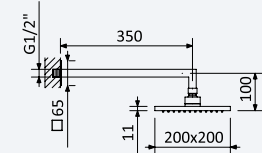

BRUMA AirEcoDrop

Chuveiro em Inox 200x200 mm, com rótula e braço de parede - QuadraBlue

Steel shower head 200x200 mm with wall shower arm - QuadraBlue

Alcachofa de ducha 200x200 mm em inox, con brazo mural - QuadraBlue

Cromado • Chrome		145 526 0CR	122,40 €
	Night Sky	145 526 0NS	224,10 €
	Pure White	145 526 0PW	224,10 €
	Morning Mist	145 526 0MM	258,60 €
	Gunmetal	145 526 0MG	258,60 €
	Sunrise	145 526 0SR	258,60 €
	Sunset	145 526 0SS	258,60 €

Latão • Brass • Latón

←200x200→

Opção: Chuveiro de 250x250 mm em inox

Option: Steel shower head 250x250 mm

Opción: Alcachofa de ducha 250x250 mm em inox

Cromado • Chrome		145 526 1CR	157,40 €
	Night Sky	145 526 1NS	282,60 €
	Pure White	145 526 1PW	282,60 €
	Morning Mist	145 526 1MM	326,10 €
	Gunmetal	145 526 1MG	326,10 €
	Sunrise	145 526 1SR	326,10 €
	Sunset	145 526 1SS	326,10 €

Latão • Brass • Latón

←250x250→

Opção: Chuveiro de 300x300 mm em inox

Option: Steel shower head 300x300 mm

Opción: Alcachofa de ducha 300x300 mm em inox

Cromado • Chrome		145 626 2CR	197,40 €
	Night Sky	145 626 2NS	367,10 €
	Pure White	145 626 2PW	367,10 €
	Morning Mist	145 626 2MM	423,60 €
	Gunmetal	145 626 2MG	423,60 €
	Sunrise	145 626 2SR	423,60 €
	Sunset	145 626 2SS	423,60 €

Latão • Brass • Latón

←300x300→

Chuveiro em ABS 200x200 mm, com rótula e braço de parede - QuadraBlue

ABS shower head 200x200 mm with wall shower arm - QuadraBlue

Alcachofa de ducha 200x200 mm em ABS, con brazo mural - QuadraBlue

Cromado • Chrome		145 523 9CR	103,20 €

Chuveiro fixo de parede Ø250 mm com rótula e braço 350mm - X-Alpha

Shower head Ø250 mm with shower arm 350mm - X-Alpha

Alcachofa de ducha Ø250 mm con brazo mural 350mm - X-Alpha

Aço inox satinado • Satin stainless steel • Acero inox satinado		186 522 0IS	189,00 €

Chuveiro em latão Ø200 mm, com rótula e braço de parede Elite

Brass shower head Ø200 mm with shower arm Elite

Alcachofa de ducha Ø200 mm em latón, con brazo mural Elite

Cromado • Chrome		145 522 4CR	220,30 €
	Night Sky	145 522 4NS	286,40 €
	Latão Envelhecido • Old Brass • Latón Viejo	145 522 4LE	374,50 €
	Ouro 24kt • Gold 24kt • Oro 24kt	145 522 4OR	440,60 €

SD