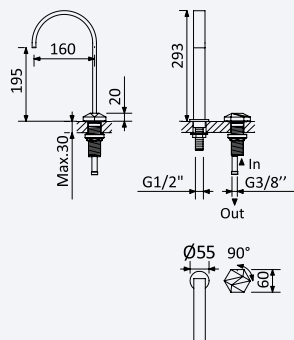

UT

Misturadora progressiva de lavatório 2 furos, montagem à bancada

Deck-mounted, 2 hole basin progressive mixer

Mezclador progresivo de repisa para lavabo de 2 orificios

Cromado • Chrome	183 880 1CR	332,10 €
Night Sky	183 880 1NS	431,70 €
Pure White	183 880 1PW	431,70 €
Morning Mist	183 880 1MM	498,20 €
Gunmetal	183 880 1MG	498,20 €
Sunrise	183 880 1SR	498,20 €
Sunset	183 880 1SS	498,20 €

Opção: Com válvula clic-clac 1 1/4" - Elo

Option: With push-open waste set 1 1/4" - Elo

Opción: Con desagüe clic-clac 1 1/4" - Elo

Cromado • Chrome	183 881 1CR	350,10 €
Night Sky	183 881 1NS	455,10 €
Pure White	183 881 1PW	455,10 €
Morning Mist	183 881 1MM	525,20 €
Gunmetal	183 881 1MG	525,20 €
Sunrise	183 881 1SR	525,20 €
Sunset	183 881 1SS	525,20 €

Misturadora de lavatório 3 furos, montagem à bancada

Deck-mounted, 3 hole basin mixer

Mezclador bimando de repisa para lavabo de 3 orificios

Cromado • Chrome	183 250 1CR	433,10 €
Night Sky	183 250 1NS	563,00 €
Pure White	183 250 1PW	563,00 €
Morning Mist	183 250 1MM	649,70 €
Gunmetal	183 250 1MG	649,70 €
Sunrise	183 250 1SR	649,70 €
Sunset	183 250 1SS	649,70 €

Opção: Com válvula clic-clac 1 1/4" - Elo

Option: With push-open waste set 1 1/4" - Elo

Opción: Con desagüe clic-clac 1 1/4" - Elo

Cromado • Chrome	183 251 1CR	451,10 €
Night Sky	183 251 1NS	586,40 €
Pure White	183 251 1PW	586,40 €
Morning Mist	183 251 1MM	676,70 €
Gunmetal	183 251 1MG	676,70 €
Sunrise	183 251 1SR	676,70 €
Sunset	183 251 1SS	676,70 €

Torneira de lavatório - Água Fria

Basin pillar tap - Cold water

Grifo de una agua - Fría

Cromado • Chrome	183 390 1CR	304,20 €
Night Sky	183 390 1NS	395,50 €
Pure White	183 390 1PW	395,50 €
Morning Mist	183 390 1MM	456,30 €
Gunmetal	183 390 1MG	456,30 €
Sunrise	183 390 1SR	456,30 €
Sunset	183 390 1SS	456,30 €

Opção: Com válvula clic-clac 1 1/4" - Elo

Option: With push-open waste set 1 1/4" - Elo

Opción: Con desagüe clic-clac 1 1/4" - Elo

Cromado • Chrome	183 391 1CR	322,20 €
Night Sky	183 391 1NS	418,90 €
Pure White	183 391 1PW	418,90 €
Morning Mist	183 391 1MM	483,30 €
Gunmetal	183 391 1MG	483,30 €
Sunrise	183 391 1SR	483,30 €
Sunset	183 391 1SS	483,30 €