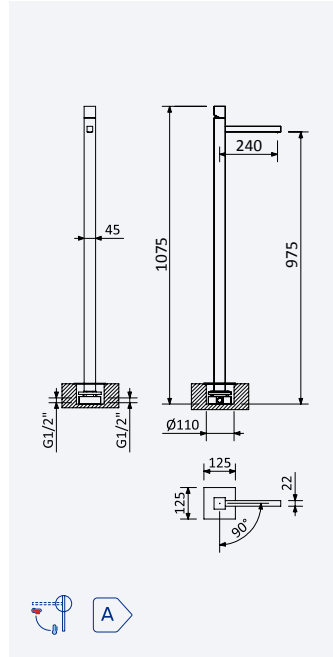

Monocomando de lavatório fixação ao chão

Free-standing single-lever basin mixer

Griferia de lavabo para fijación al suelo

Cromado • Chrome	102 790 2CR	1 075,00 €
Night Sky	102 790 2NS	1 397,50 €
Pure White	102 790 2PW	1 397,50 €
Morning Mist	102 790 2MM	1 612,50 €
Gunmetal	102 790 2MG	1 612,50 €
Sunrise	102 790 2SR	1 612,50 €
Sunset	102 790 2SS	1 612,50 €

INT 320 1NO 320,00 €

Opção: Manipulo 2

Option: Lever 2

Opción: Mando 2

Cromado • Chrome	102 790 1CR	1 081,00 €
Night Sky	102 790 1NS	1 405,30 €
Pure White	102 790 1PW	1 405,30 €
Morning Mist	102 790 1MM	1 621,50 €
Gunmetal	102 790 1MG	1 621,50 €
Sunrise	102 790 1SR	1 621,50 €
Sunset	102 790 1SS	1 621,50 €

INT 320 1NO 320,00 €