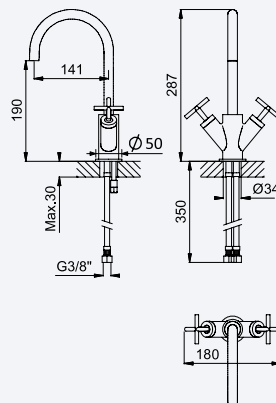

Monobloco de lavatório

Basin mixer

Monoblock de lavabo

Cromado • Chrome	106 020 OCR	197,50 €
Night Sky	106 020 ONS	256,80 €
Pure White	106 020 OPW	256,80 €
Morning Mist	106 020 OMM	296,30 €
Gunmetal	106 020 OMG	296,30 €
Sunrise	106 020 OSR	296,30 €
Sunset	106 020 OSS	296,30 €

Opção: Com válvula clic-clac 1 1/4" - Elo

Option: With push-open waste set 1 1/4" - Elo

Opción: Con desagüe clic-clac 1 1/4" - Elo

Cromado • Chrome	106 021 OCR	215,50 €
Night Sky	106 021 ONS	280,20 €
Pure White	106 021 OPW	280,20 €
Morning Mist	106 021 OMM	323,30 €
Gunmetal	106 021 OMG	323,30 €
Sunrise	106 021 OSR	323,30 €
Sunset	106 021 OSS	323,30 €