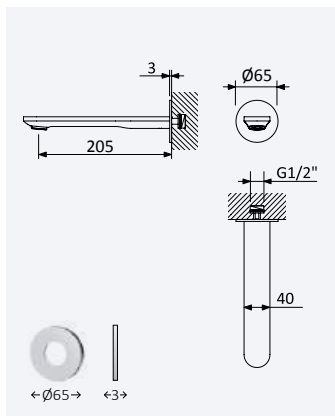

**Bica à parede de lavatório com 230 mm - Adagio / Coral***Wall basin spout with 230 mm - Adagio / Coral**Caño de lavabo mural com 230 mm - Adagio / Coral*

Cromado • Chrome	156 944 1CR	81,10 €
Satinox	156 944 1ST	105,40 €
Night Sky	156 944 1NS	105,40 €
Pure White	156 944 1PW	105,40 €
Morning Mist	156 944 1MM	113,50 €
Gunmetal	156 944 1MG	113,50 €
Sunrise	156 944 1SR	113,50 €
Sunset	156 944 1SS	113,50 €