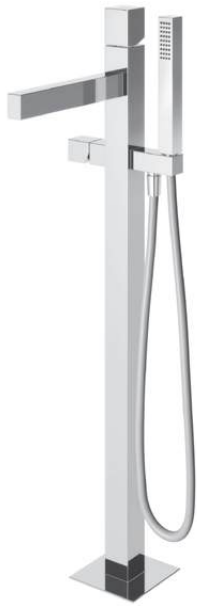

Monocomando de banheira e duche, montagem ao chão

Single-lever bath/shower mixer, floor-mounted
Monomando para baño y ducha de pie

Cromado • Chrome	301 790 2CR	1 227,40 €
Night Sky	301 790 2NS	1 595,60 €
Pure White	301 790 2PW	1 595,60 €
Morning Mist	301 790 2MM	1 841,10 €
Gunmetal	301 790 2MG	1 841,10 €
Sunrise	301 790 2SR	1 841,10 €
Sunset	301 790 2SS	1 841,10 €

INT 320 1NO 320,00 €