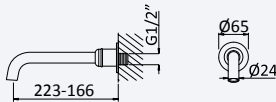

Misturadora de 2 furos, montagem à bancada, bica à parede de lavatório com 235mm

2 hole deck-mounted mixer, with wall basin spout with 235mm

Mezclador bimando de repisa de 2 orificios de lavabo mural, con caño 235mm

Cromado • Chrome	117 220 3CR	235,50 €
Night Sky	117 220 3NS	306,20 €
Latão Envelhecido • Old Brass • Latón Viejo	117 220 3LE	400,40 €
Ouro 24kt • Gold 24kt • Oro 24kt	117 220 3OR	471,00 €

Opção: Bica com 175mm

Option: Spout with 175mm

Opción: Caño con 175mm

Cromado • Chrome	117 000 OCR	232,50 €
Night Sky	117 000 ONS	302,30 €
Latão Envelhecido • Old Brass • Latón Viejo	117 000 OLE	395,30 €
Ouro 24kt • Gold 24kt • Oro 24kt	117 000 OOR	465,00 €