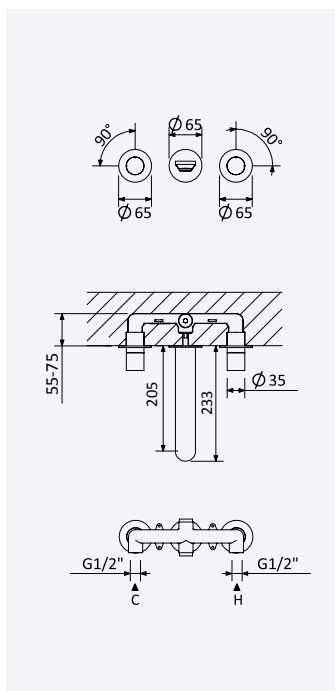

Misturadora de lavatório à parede, 3 furos

3 hole, wall basin mixer

Mezclador bimando empotrable de 3 orificios, para lavabo

Cromado • Chrome	193 240 1CR	252,00 €
Night Sky	193 240 1NS	327,60 €
Pure White	193 240 1PW	327,60 €
Morning Mist	193 240 1MM	378,00 €
Gunmetal	193 240 1MG	378,00 €
Sunrise	193 240 1SR	378,00 €
Sunset	193 240 1SS	378,00 €

200 150 1NO 123,00 €