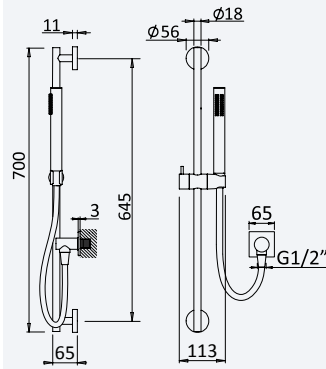

Conjunto de duche com curva de saída, rampa EloX, bicha Lux 175cm e chuveiro de mão Elo em ABS - FlowQ

Shower set with outlet elbow, EloX Shower rail, Lux hose 175cm and Elo ABS handshower - FlowQ

Conjunto de ducha con codo de saída, barra de ducha EloX, flexo Lux 175cm y ducha de mano Elo en ABS - FlowQ

Cromado • Chrome	145 579 1CR	114,00 €
Night Sky	145 579 1NS	188,10 €

Conjunto de duche com curva de saída, rampa em latão EloX, bicha Lux 175cm e chuveiro de mão Elo em latão - FlowQ

Shower set with outlet elbow, EloX brass shower rail, Lux hose 175cm and Elo brass handshower - FlowQ

Conjunto de ducha con codo de saída, barra de ducha EloX en latón, flexo Lux 175cm y ducha de mano Elo en latón - FlowQ

Cromado • Chrome	145 575 2CR	180,50 €
Satinox	145 575 2ST	234,70 €
Night Sky	145 575 2NS	234,70 €
Pure White	145 575 2PW	234,70 €
Morning Mist	145 575 2MM	270,80 €
Gunmetal	145 575 2MG	270,80 €
Sunrise	145 575 2SR	270,80 €
Sunset	145 575 2SS	270,80 €

Válvula Clic-clac 1 1/4" com e sem respiro

Push-open waste set 1 1/4" with or without overflow

Válvula de desagüe clic-clac 1 1/4" con o sin rebosadero

Cromado • Chrome	150 590 2CR	24,40 €
Satinox	150 590 2ST	31,70 €
Night Sky	150 590 2NS	31,70 €
Pure White	150 590 2PW	31,70 €
Morning Mist	150 590 2MM	36,60 €
Gunmetal	150 590 2MG	36,60 €
Sunrise	150 590 2SR	36,60 €
Sunset	150 590 2SS	36,60 €

Sifão de 1 1/4" - Elo

Bottle trap, 1 1/4" - Elo

Sifón de lavabo 1 1/4" - Elo

Cromado • Chrome	137 000 1CR	41,70 €
Satinox	137 000 1ST	54,20 €
Night Sky	137 000 1NS	54,20 €
Pure White	137 000 1PW	54,20 €
Morning Mist	137 000 1MM	62,60 €
Gunmetal	137 000 1MG	62,60 €
Sunrise	137 000 1SR	62,60 €
Sunset	137 000 1SS	62,60 €