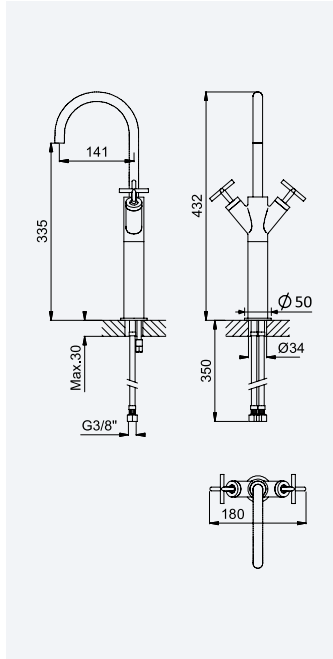

Monobloco de lavatório, para lavatórios altos

Basin mixer for free-standing basins

Monoblock de lavabo con aumento

Cromado • Chrome	106 240 OCR	247,50 €
Night Sky	106 240 ONS	321,80 €
Pure White	106 240 OPW	321,80 €
Morning Mist	106 240 OMM	371,30 €
Gunmetal	106 240 OMG	371,30 €
Sunrise	106 240 OSR	371,30 €
Sunset	106 240 OSS	371,30 €

Opção: Com válvula clic-clac 1 1/4" - Elo

Option: With push-open waste set 1 1/4" - Elo

Opción: Con desagüe clic-clac 1 1/4" - Elo

Cromado • Chrome	106 241 OCR	265,50 €
Night Sky	106 241 ONS	345,20 €
Pure White	106 241 OPW	345,20 €
Morning Mist	106 241 OMM	398,30 €
Gunmetal	106 241 OMG	398,30 €
Sunrise	106 241 OSR	398,30 €
Sunset	106 241 OSS	398,30 €

Misturadora de lavatório 3 furos, montagem à bancada

Deck-mounted, 3 hole basin mixer

Mezclador bimando de repisa para lavabo de 3 orifícios

Cromado • Chrome	106 880 OCR	297,50 €
Night Sky	106 880 ONS	386,80 €
Pure White	106 880 OPW	386,80 €
Morning Mist	106 880 OMM	446,30 €
Gunmetal	106 880 OMG	446,30 €
Sunrise	106 880 OSR	446,30 €
Sunset	106 880 OSS	446,30 €

Opção: Com válvula clic-clac 1 1/4" - Elo

Option: With push-open waste set 1 1/4" - Elo

Opción: Con desagüe clic-clac 1 1/4" - Elo

Cromado • Chrome	106 881 OCR	315,50 €
Night Sky	106 881 ONS	410,20 €
Pure White	106 881 OPW	410,20 €
Morning Mist	106 881 OMM	473,30 €
Gunmetal	106 881 OMG	473,30 €
Sunrise	106 881 OSR	473,30 €
Sunset	106 881 OSS	473,30 €