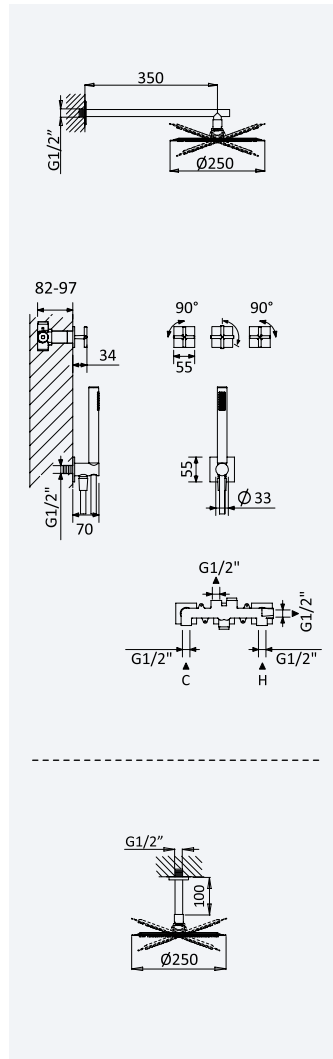

BRUMA AirEcoDrop

BRUMA AirEcoDrop

BRUMA

Sistema embutido de duche com chuveiro de parede Ø250 mm em inox e kit de chuveiro mão separado

Concealed shower set with inox shower head Ø250 mm and separate handshower set

Sistema de ducha empotrado con alcachofa de ducha Ø250 mm en inox y set de ducha de mano separado

Cromado · Chrome	106 310 3CR	583,40 €
Night Sky	106 310 3NS	758,40 €
Pure White	106 310 3PW	758,40 €
Morning Mist	106 310 3MM	875,10 €
Gunmetal	106 310 3MG	875,10 €
Sunrise	106 310 3SR	875,10 €
Sunset	106 310 3SS	875,10 €

200 250 1NO 223,90 €

Opção: Chuveiro fixo de tecto Ø250 mm em inox e braço 100 mm

Option: Inox shower head Ø250 mm with ceiling shower arm 100 mm

Opción: Alcachofa de ducha Ø250 mm en inox con brazo de techo 100 mm

Cromado · Chrome	106 310 4CR	543,40 €
Night Sky	106 310 4NS	706,40 €
Pure White	106 310 4PW	706,40 €
Morning Mist	106 310 4MM	815,10 €
Gunmetal	106 310 4MG	815,10 €
Sunrise	106 310 4SR	815,10 €
Sunset	106 310 4SS	815,10 €

200 250 1NO 223,90 €

Sistema termostático embutido de duche com chuveiro de parede Ø250 mm e kit de chuveiro mão

Thermostatic concealed shower set with shower head Ø250 mm and handshower set

Sistema de ducha termostático empotrado con alcachofa de ducha Ø250 mm y set de ducha de mano

Cromado · Chrome	106 594 OCR	865,40 €
Night Sky	106 594 ONS	1 125,00 €
Pure White	106 594 OPW	1 125,00 €
Morning Mist	106 594 OMM	1 298,10 €
Gunmetal	106 594 OMG	1 298,10 €
Sunrise	106 594 OSR	1 298,10 €
Sunset	106 594 OSS	1 298,10 €

INT 630 3NO 429,60 €

Opção: Chuveiro fixo de tecto Ø250 mm em inox e braço 100 mm

Option: Inox shower head Ø250 mm with ceiling shower arm 100 mm

Opción: Alcachofa de ducha Ø250 mm en inox con brazo de techo 100 mm

Cromado · Chrome	106 604 OCR	825,40 €
Night Sky	106 604 ONS	1 073,00 €
Pure White	106 604 OPW	1 073,00 €
Morning Mist	106 604 OMM	1 238,10 €
Gunmetal	106 604 OMG	1 238,10 €
Sunrise	106 604 OSR	1 238,10 €
Sunset	106 604 OSS	1 238,10 €

INT 630 3NO 429,60 €