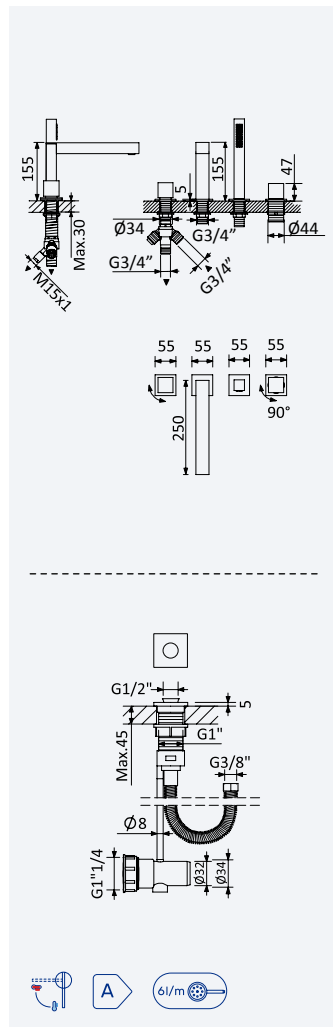

Monocomando de 4 furos para banheira, montagem à bancada

Deck-mounted 4-hole single-lever bath/shower mixer

Monomando para baño y ducha de repisa

Cromado • Chrome	102 330 2CR	514,20 €
Night Sky	102 330 2NS	668,50 €
Pure White	102 330 2PW	668,50 €
Morning Mist	102 330 2MM	771,30 €
Gunmetal	102 330 2MG	771,30 €
Sunrise	102 330 2SR	771,30 €
Sunset	102 330 2SS	771,30 €

Opção: Manípulo 2

Option: Lever 2

Opción: Mando 2

Cromado • Chrome	102 330 1CR	520,20 €
Night Sky	102 330 1NS	676,30 €
Pure White	102 330 1PW	676,30 €
Morning Mist	102 330 1MM	780,30 €
Gunmetal	102 330 1MG	780,30 €
Sunrise	102 330 1SR	780,30 €
Sunset	102 330 1SS	780,30 €

Sistema de escoamento com descarga, bicha Lux cinzenta e terminais à cor - Quadra

Integrated outlet for splash water, grey Lux shower hose with colored fittings - Quadra

Sumidero y conexión al desagüe, flexo Lux gris con accesorios de color - Quadra

Cromado • Chrome	161 003 1CR	232,40 €
Night Sky	161 003 1NS	302,10 €
Pure White	161 003 1PW	302,10 €
Morning Mist	161 003 1MM	348,60 €
Gunmetal	161 003 1MG	348,60 €
Sunrise	161 003 1SR	348,60 €
Sunset	161 003 1SS	348,60 €

ES