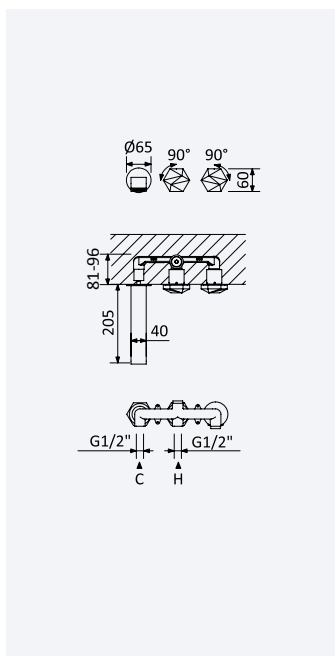

Misturadora de lavatório à parede, bica lateral, 3 furos

3 hole, wall basin mixer

Mezclador bimando empotrable de 3 orifícios, para lavabo

Cromado • Chrome	183 870 OCR	364,80 €
Night Sky	183 870 ONS	474,20 €
Pure White	183 870 OPW	474,20 €
Morning Mist	183 870 OMM	547,20 €
Gunmetal	183 870 OMG	547,20 €
Sunrise	183 870 OSR	547,20 €
Sunset	183 870 OSS	547,20 €

200 150 8NO 139,20 €

Opção: Com válvula clic-clac 1 1/4" - Elo

Option: With push-open waste set 1 1/4" - Elo

Opción: Con desagüe clic-clac 1 1/4" - Elo

Cromado • Chrome	183 871 OCR	382,80 €
Night Sky	183 871 ONS	497,60 €
Pure White	183 871 OPW	497,60 €
Morning Mist	183 871 OMM	574,20 €
Gunmetal	183 871 OMG	574,20 €
Sunrise	183 871 OSR	574,20 €
Sunset	183 871 OSS	574,20 €

200 150 8NO 139,20 €