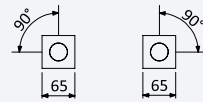

Misturadora embutida de 2 furos, com 1 saída

2 hole concealed mixer, with 1 outlet

Mezclador bimando empotrable de 2 orificios, con 1 salida

Cromado • Chrome	101 950 2CR	203,00 €
Satinox	101 950 2ST	263,90 €
Night Sky	101 950 2NS	263,90 €
Pure White	101 950 2PW	263,90 €
Morning Mist	101 950 2MM	304,50 €
Gunmetal	101 950 2MG	304,50 €
Sunrise	101 950 2SR	304,50 €
Sunset	101 950 2SS	304,50 €

200 150 2NO 123,00 €

Opção: Manípulo 2

Option: Lever 2

Opción: Mando 2

Cromado • Chrome	101 950 1CR	208,00 €
Satinox	101 950 1ST	270,40 €
Night Sky	101 950 1NS	270,40 €
Pure White	101 950 1PW	270,40 €
Morning Mist	101 950 1MM	312,00 €
Gunmetal	101 950 1MG	312,00 €
Sunrise	101 950 1SR	312,00 €
Sunset	101 950 1SS	312,00 €

200 150 2NO 123,00 €

Monocomando embutido com 1 saída

Concealed single lever mixer with 1 outlet

Monomando empotrable con 1 salida

Cromado • Chrome	101 120 2CR	79,90 €
Satinox	101 120 2ST	103,90 €
Night Sky	101 120 2NS	103,90 €
Pure White	101 120 2PW	103,90 €
Morning Mist	101 120 2MM	119,90 €
Gunmetal	101 120 2MG	119,90 €
Sunrise	101 120 2SR	119,90 €
Sunset	101 120 2SS	119,90 €

200 140 1NO 51,00 €

Opção: Manípulo 2

Option: Lever 2

Opción: Mando 2

Cromado • Chrome	101 120 1CR	84,90 €
Satinox	101 120 1ST	110,40 €
Night Sky	101 120 1NS	110,40 €
Pure White	101 120 1PW	110,40 €
Morning Mist	101 120 1MM	127,40 €
Gunmetal	101 120 1MG	127,40 €
Sunrise	101 120 1SR	127,40 €
Sunset	101 120 1SS	127,40 €

200 140 1NO 51,00 €

Monocomando embutido com 2 saídas

Concealed single lever mixer with 2 outlets

Monomando empotrable con 2 salidas

Cromado • Chrome	101 130 2CR	140,40 €
Satinox	101 130 2ST	182,50 €
Night Sky	101 130 2NS	182,50 €
Pure White	101 130 2PW	182,50 €
Morning Mist	101 130 2MM	210,60 €
Gunmetal	101 130 2MG	210,60 €
Sunrise	101 130 2SR	210,60 €
Sunset	101 130 2SS	210,60 €

200 210 1NO 78,60 €

Opção: Manípulo 2

Option: Lever 2

Opción: Mando 2

Cromado • Chrome	101 130 1CR	145,40 €
Satinox	101 130 1ST	189,00 €
Night Sky	101 130 1NS	189,00 €
Pure White	101 130 1PW	189,00 €
Morning Mist	101 130 1MM	218,10 €
Gunmetal	101 130 1MG	218,10 €
Sunrise	101 130 1SR	218,10 €
Sunset	101 130 1SS	218,10 €

200 210 1NO 78,60 €