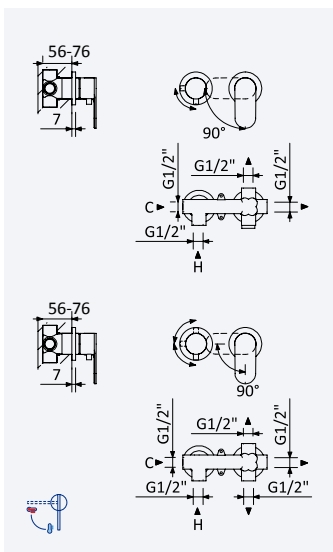

Monocomando embutido horizontal, com 2 saídas

Concealed horizontal single lever mixer, with 2 outlets

Monomando empotrable horizontal, con 2 salidas

Cromado • Chrome	194 160 OCR	177,90 €
Night Sky	194 160 ONS	231,30 €

200 220 1NO 130,00 €