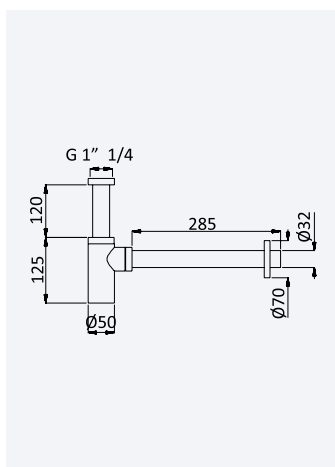

Sifão de 1 1/4" - Elo

Bottle trap, 1 1/4" - Elo

Sifón de lavabo 1 1/4" - Elo

Cromado • Chrome	137 000 1CR	41,70 €
Satinox	137 000 1ST	54,20 €
• Night Sky	137 000 1NS	54,20 €
Pure White	137 000 1PW	54,20 €
Morning Mist	137 000 1MM	62,60 €
Gunmetal	137 000 1MG	62,60 €
• Sunrise	137 000 1SR	62,60 €
Sunset	137 000 1SS	62,60 €
Latão Envelhecido • Old Brass • Latón Viejo	137 000 1LE	70,90 €
Gunmetal PVD	137 000 1GM	75,10 €
Sunrise PVD	137 000 1PR	75,10 €
Sunset PVD	137 000 1PS	75,10 €
Gold PVD	137 000 1PO	75,10 €