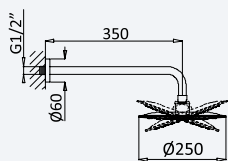

BRUMA AirEcoDrop

← Ø250 →

Sistema embutido de banheira, com chuveiro de parede Ø250 mm, chuveiro mão Elo e bica curva de banheira

Concealed bath-shower set, with shower head Ø250 mm, Elo handshower and bath spout

Sistema de baño y ducha empotrado, con alcachofa de ducha Ø250 mm, ducha de mano Elo y caño de bañera

Cromado • Chrome	167 240 OCR	167 240 3CR	514,00 €
Satinox	167 240 OST	167 240 3ST	668,20 €
Night Sky	167 240 ONS	167 240 3NS	668,20 €
Pure White	167 240 OPW	167 240 3PW	668,20 €
Morning Mist	167 240 OMM	167 240 3MM	771,00 €
Gunmetal	167 240 OMG	167 240 3MG	771,00 €
Sunrise	167 240 OSR	167 240 3SR	771,00 €
Sunset	167 240 OSS	167 240 3SS	771,00 €
Latão Envelhecido • Old Brass • Latón Viejo	167 240 OLE	167 240 3LE	873,80 €

200 300 2NO 201,10 €

Cromado • Chrome	167 240 4CR	167 240 5CR	549,00 €
Satinox	167 240 4ST	167 240 5ST	713,70 €
Night Sky	167 240 4NS	167 240 5NS	713,70 €
Pure White	167 240 4PW	167 240 5PW	713,70 €
Morning Mist	167 240 4MM	167 240 5MM	823,50 €
Gunmetal	167 240 4MG	167 240 5MG	823,50 €
Sunrise	167 240 4SR	167 240 5SR	823,50 €
Sunset	167 240 4SS	167 240 5SS	823,50 €

200 300 2NO 201,10 €