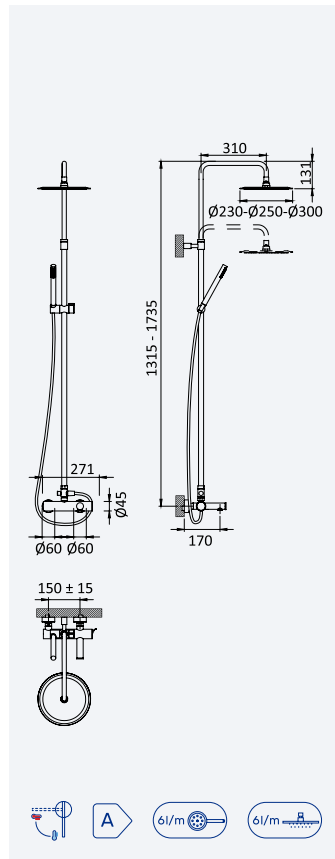

BRUMA AirEcoDrop