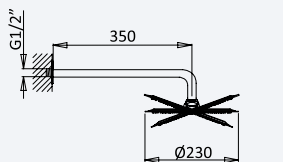

200 140 1NO 51,00 €

Opção: Manípulo 2

Option: Lever 2

Opción: Mando 2

Cromado • Chrome	101 762 1CR	184,10 €
Night Sky	101 762 1NS	239,30 €
Pure White	101 762 1PW	239,30 €

200 140 1NO 51,00 €

BRUMA AirEcoDrop