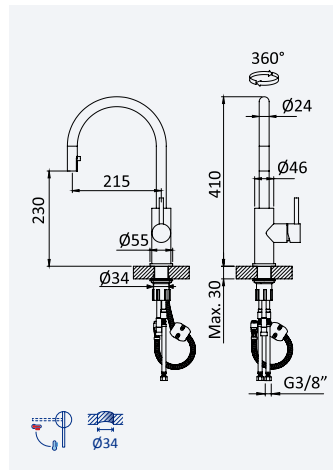

Monocomando de lava loiça, bica giratória, perlator extraível - Ginger

Sink mixer with swivel spout and pull out aerator - Ginger

Monomando de fregadero, caño giratorio, aireador extraíble - Ginger

Cromado • Chrome	107 054 2CR	156,80 €