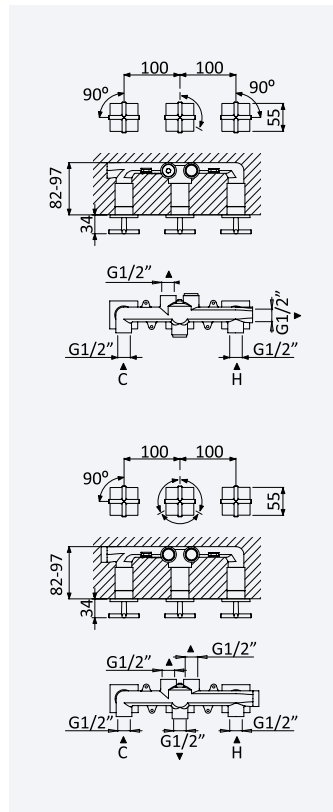

Misturadora embutida de 3 furos, com 2 saídas

3 hole concealed mixer, with 2 outlets

Mezclador bimando empotrable de 3 orificios, con 2 salidas

Cromado • Chrome	106 310 1CR	320,90 €
Night Sky	106 310 1NS	417,20 €
Pure White	106 310 1PW	417,20 €
Morning Mist	106 310 1MM	481,40 €
Gunmetal	106 310 1MG	481,40 €
Sunrise	106 310 1SR	481,40 €
Sunset	106 310 1SS	481,40 €

200 250 1NO 223,90 €

Misturadora embutida de 3 furos, com 3 saídas

3 hole concealed mixer, with 3 outlets

Mezclador bimando empotrable de 3 orificios, con 3 salidas

Cromado • Chrome	106 310 2CR	335,90 €
Night Sky	106 310 2NS	436,70 €
Pure White	106 310 2PW	436,70 €
Morning Mist	106 310 2MM	503,90 €
Gunmetal	106 310 2MG	503,90 €
Sunrise	106 310 2SR	503,90 €
Sunset	106 310 2SS	503,90 €

200 250 2NO 233,50 €