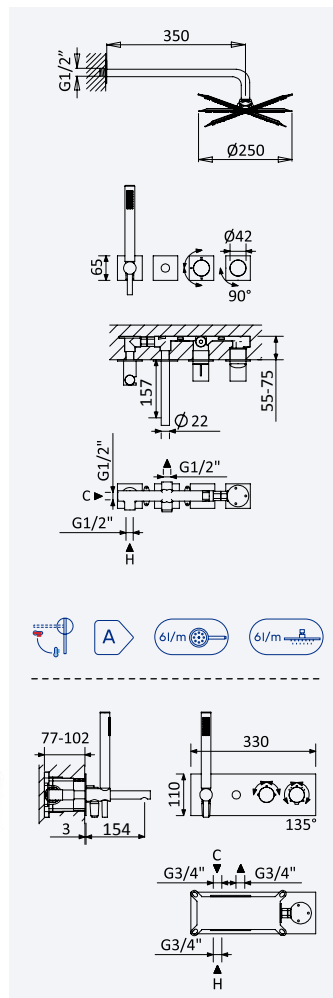

INT 630 2NO 385,00 €

BRUMA AirEcoDrop

BRUMA AirEcoDrop

BRUMA

Sistema embutido de banheira com chuveiro de tecto Ø250 mm e braço 100 mm, kit de chuveiro mão Elo e válvula com bica de enchimento para banheira