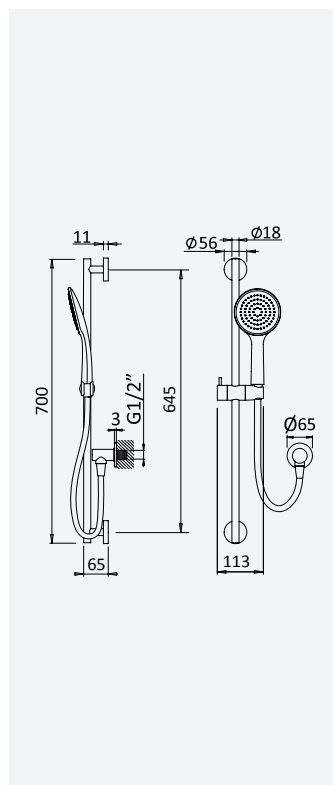

Latão • Brass • Latón