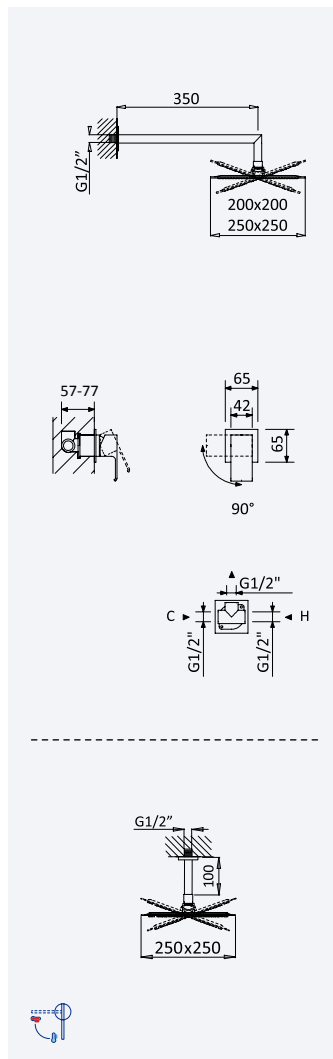

BRUMA AirEcoDrop

Sistema embutido de duche com chuveiro de parede 200x200 mm em ABS

Concealed shower set with ABS shower head 200x200 mm

Sistema de ducha empotrado con alcachofa de ducha 200x200 mm, en ABS

← 200x200 →

Cromado • Chrome	182 760 1CR	176,60 €
Night Sky	182 760 1NS	247,20 €
Pure White	182 760 1PW	247,20 €
Morning Mist	182 760 1MM	264,90 €
Gunmetal	182 760 1MG	264,90 €
Sunrise	182 760 1SR	264,90 €
Sunset	182 760 1SS	264,90 €

200 140 1NO 51,00 €

Opção: Chuveiro fixo UltraThin com 250x250 mm em inox

Option: UltraThin Inox shower head 250x250 mm

Opción: Alcachofa de ducha UltraThin 250x250 mm en inox

← 250x250 →

Cromado • Chrome	182 760 3CR	211,60 €
Night Sky	182 760 3NS	275,10 €
Pure White	182 760 3PW	275,10 €
Morning Mist	182 760 3MM	317,40 €
Gunmetal	182 760 3MG	317,40 €
Sunrise	182 760 3SR	317,40 €
Sunset	182 760 3SS	317,40 €

200 140 1NO 51,00 €

Opção: Chuveiro fixo de tecto 250x250 mm em inox e braço 100 mm

Option: Inox shower head 250x250 mm with ceiling shower arm 100 mm

Opción: Alcachofa de ducha 250x250 mm en inox con brazo de techo 100 mm

← 250x250 →

Cromado • Chrome	182 562 1CR	211,60 €
Night Sky	182 562 1NS	275,10 €
Pure White	182 562 1PW	275,10 €
Morning Mist	182 562 1MM	317,40 €
Gunmetal	182 562 1MG	317,40 €
Sunrise	182 562 1SR	317,40 €
Sunset	182 562 1SS	317,40 €

200 140 1NO 51,00 €