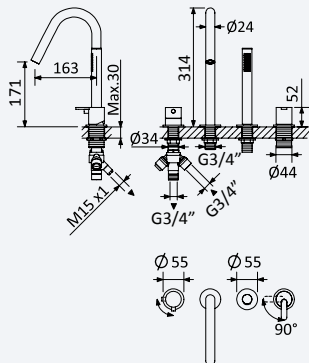

Cromado • Chrome	167 200 0CR	167 200 1CR	434,90 €
Satinox	167 200 0ST	167 200 1ST	565,40 €
Night Sky	167 200 0NS	167 200 1NS	565,40 €
Pure White	167 200 0PW	167 200 1PW	565,40 €
Morning Mist	167 200 0MM	167 200 1MM	652,40 €
Gunmetal	167 200 0MG	167 200 1MG	652,40 €
Sunrise	167 200 0SR	167 200 1SR	652,40 €
Sunset	167 200 0SS	167 200 1SS	652,40 €