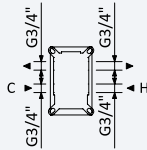

BRUMA AirEcoDrop