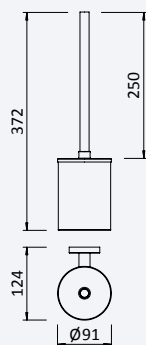

TA

Saboneteira

Soap dish

Jabonera

Cromado • Chrome	177 001 5CR	36,90 €
• Night Sky	177 001 5NS	48,00 €
Pure White	177 001 5PW	48,00 €

Porta piaçaba de parede - Blue

Wall toilet brush set - Blue

Escobillero de pared - Blue