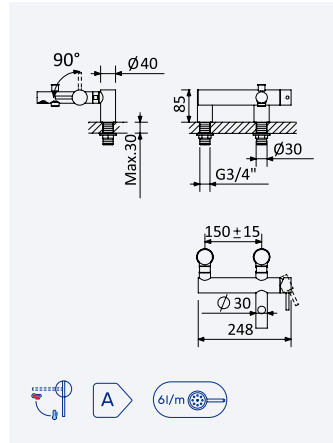

BRUMA

Monocomando de banheira, montagem em bancada

Rim mounted 2 hole Bath/shower mixer

Monomando para baño y ducha de encimera

Cromado • Chrome	107 720 1CR	290,00 €
Night Sky	107 720 1NS	377,00 €
Pure White	107 720 1PW	377,00 €
Satinox	107 720 1ST	377,00 €
Morning Mist	107 720 1MM	435,00 €
Gunmetal	107 720 1MG	435,00 €
Sunrise	107 720 1SR	435,00 €
Sunset	107 720 1SS	435,00 €