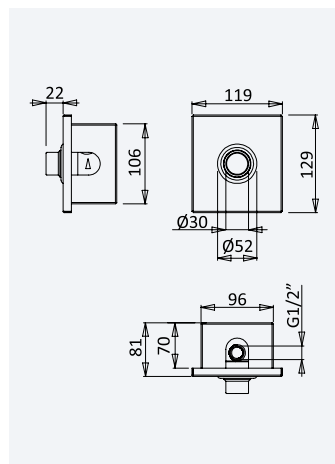

Torneira encastrável temporizada de urinol, com caixa Inox

Concealed self-closing urinal tap, with inox box

Grifo temporizado empotrable para urinário, con caja inox

Cromado • Chrome

143 001 1CR

177,90 €