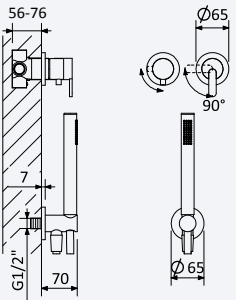

BRUMA AirEcoDrop

Sistema embutido de duche horizontal, com chuveiro de parede Ø230 mm em ABS e kit de chuveiro mão separado Elo

Concealed horizontal shower set with ABS shower head Ø230 mm and separate handshower set Elo

Sistema de ducha empotrado horizontal, con alcachofa de ducha Ø230 mm en ABS y set de ducha de mano separado Elo

	1	2	
Cromado • Chrome	167 360 2CR	167 360 3CR	307,80 €
Night Sky	167 360 2NS	167 360 3NS	400,10 €
Pure White	167 360 2PW	167 360 3PW	400,10 €

200 220 1NO 130,00 €

Sistema embutido de duche horizontal, com chuveiro de parede Ø250 mm em Inox e kit de chuveiro mão separado Elo

Concealed horizontal shower set with Inox shower head Ø250 mm and separate handshower set Elo

Sistema de ducha empotrado horizontal, con alcachofa de ducha Ø250 mm en Inox y set de ducha de mano separado Elo

	1	2	
Cromado • Chrome	167 360 4CR	167 360 5CR	342,80 €
Satinox	167 360 4ST	167 360 5ST	445,60 €
Night Sky	167 360 4NS	167 360 5NS	445,60 €
Pure White	167 360 4PW	167 360 5PW	445,60 €
Morning Mist	167 360 4MM	167 360 5MM	514,20 €
Gunmetal	167 360 4MG	167 360 5MG	514,20 €
Sunrise	167 360 4SR	167 360 5SR	514,20 €
Sunset	167 360 4SS	167 360 5SS	514,20 €
Latão Envelhecido • Old Brass • Latón Viejo	167 360 4LE	167 360 5LE	582,80 €

200 220 1NO 130,00 €

	3	4	
Cromado • Chrome	167 360 6CR	167 360 7CR	377,80 €
Satinox	167 360 6ST	167 360 7ST	491,10 €
Night Sky	167 360 6NS	167 360 7NS	491,10 €
Pure White	167 360 6PW	167 360 7PW	491,10 €
Morning Mist	167 360 6MM	167 360 7MM	566,70 €
Gunmetal	167 360 6MG	167 360 7MG	566,70 €
Sunrise	167 360 6SR	167 360 7SR	566,70 €
Sunset	167 360 6SS	167 360 7SS	566,70 €

200 220 1NO 130,00 €

Sistema embutido de duche horizontal, com chuveiro de parede Ø300 mm em Inox e kit de chuveiro mão separado Elo

Concealed horizontal shower set with Inox shower head Ø300 mm and separate handshower set Elo

Sistema de ducha empotrado horizontal, con alcachofa de ducha Ø300 mm en Inox y set de ducha de mano separado Elo

	1	2	
Cromado • Chrome	167 360 8CR	167 360 9CR	382,80 €
Satinox	167 360 8ST	167 360 9ST	497,60 €
Night Sky	167 360 8NS	167 360 9NS	497,60 €
Pure White	167 360 8PW	167 360 9PW	497,60 €
Morning Mist	167 360 8MM	167 360 9MM	574,20 €
Gunmetal	167 360 8MG	167 360 9MG	574,20 €
Sunrise	167 360 8SR	167 360 9SR	574,20 €
Sunset	167 360 8SS	167 360 9SS	574,20 €
Latão Envelhecido • Old Brass • Latón Viejo	167 360 8LE	167 360 9LE	650,80 €

200 220 1NO 130,00 €

	3	4	
Cromado • Chrome	167 361 0CR	167 361 2CR	417,80 €
Satinox	167 361 0ST	167 361 2ST	543,10 €
Night Sky	167 361 0NS	167 361 2NS	543,10 €
Pure White	167 361 0PW	167 361 2PW	543,10 €
Morning Mist	167 361 0MM	167 361 2MM	626,70 €
Gunmetal	167 361 0MG	167 361 2MG	626,70 €
Sunrise	167 361 0SR	167 361 2SR	626,70 €
Sunset	167 361 0SS	167 361 2SS	626,70 €

200 220 1NO 130,00 €

LF