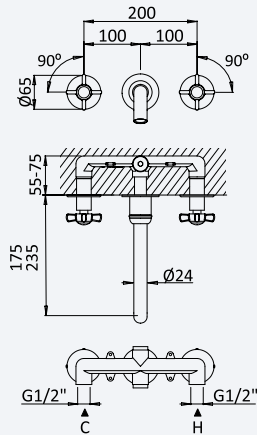

Misturadora de lavatório à parede, 3 furos. Bica com 235mm

3 hole, wall basin mixer. Spout with 235mm

Mezclador bimando empotrable de 3 orificios, para lavabo. Caño con 235mm

Cromado • Chrome	117 010 2CR	253,80 €
Night Sky	117 010 2NS	329,90 €
Latão Envelhecido • Old Brass • Latón Viejo	117 010 2LE	431,50 €
Ouro 24kt • Gold 24kt • Oro 24kt	117 010 2OR	507,60 €

200 150 1NO 123,00 €

Opção: Bica com 175mm

Option: Spout with 175mm

Opción: Caño con 175mm

Cromado • Chrome	117 010 OCR	250,80 €
Night Sky	117 010 ONS	326,00 €
Latão Envelhecido • Old Brass • Latón Viejo	117 010 OLE	426,40 €
Ouro 24kt • Gold 24kt • Oro 24kt	117 010 OOR	501,60 €

200 150 1NO 123,00 €

Misturadora de 2 furos, montagem à bancada, bica à parede de lavatório com 235mm

2 hole deck-mounted mixer, with wall basin spout with 235mm

Mezclador bimando de repisa de 2 orificios de lavabo mural, con caño 235mm

Cromado • Chrome	117 220 3CR	235,50 €
Night Sky	117 220 3NS	306,20 €
Latão Envelhecido • Old Brass • Latón Viejo	117 220 3LE	400,40 €
Ouro 24kt • Gold 24kt • Oro 24kt	117 220 3OR	471,00 €

Opção: Bica com 175mm

Option: Spout with 175mm

Opción: Caño con 175mm

Cromado • Chrome	117 000 OCR	232,50 €
Night Sky	117 000 ONS	302,30 €
Latão Envelhecido • Old Brass • Latón Viejo	117 000 OLE	395,30 €
Ouro 24kt • Gold 24kt • Oro 24kt	117 000 OOR	465,00 €