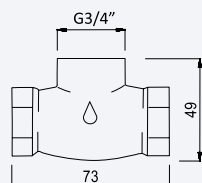

Torneira de esquadria 3/8" - Elo

3/8" angle tap with connection - Elo

Llave de corte 3/8" - Elo

Cromado • Chrome	125 280 1CR	17,60 €
Satinox	125 280 1ST	22,90 €
Night Sky	125 280 1NS	22,90 €
Pure White	125 280 1PW	22,90 €
Morning Mist	125 280 1MM	26,40 €
Gunmetal	125 280 1MG	26,40 €
Sunrise	125 280 1SR	26,40 €
Sunset	125 280 1SS	26,40 €

Torneira de esquadria 1/2" - Elo

1/2" angle tap with connection - Elo

Llave de corte 1/2" - Elo

Cromado • Chrome	125 200 1CR	17,60 €
Satinox	125 200 1ST	22,90 €
Night Sky	125 200 1NS	22,90 €
Pure White	125 200 1PW	22,90 €
Morning Mist	125 200 1MM	26,40 €
Gunmetal	125 200 1MG	26,40 €
Sunrise	125 200 1SR	26,40 €
Sunset	125 200 1SS	26,40 €

Torneira de passagem 1/2" - Elo

Stop Valve 1/2" - Elo

Llave de paso 1/2" - Elo

Cromado • Chrome	138 590 4CR	27,20 €
Satinox	138 590 4ST	35,40 €
Night Sky	138 590 4NS	35,40 €
Pure White	138 590 4PW	35,40 €
Morning Mist	138 590 4MM	40,80 €
Gunmetal	138 590 4MG	40,80 €
Sunrise	138 590 4SR	40,80 €
Sunset	138 590 4SS	40,80 €

Torneira de passagem 3/4" - Elo

Stop Valve 3/4" - Elo

Llave de paso 3/4" - Elo

Cromado • Chrome	138 590 5CR	29,10 €
Satinox	138 590 5ST	37,80 €
Night Sky	138 590 5NS	37,80 €
Pure White	138 590 5PW	37,80 €
Morning Mist	138 590 5MM	43,70 €
Gunmetal	138 590 5MG	43,70 €
Sunrise	138 590 5SR	43,70 €
Sunset	138 590 5SS	43,70 €

Caixa de passagem, para passador - 1/2"

Concealed body for stop valve - 1/2"

Elemento empotrado para llave de paso - 1/2"

156 745 0N0 14,20 €

Caixa de passagem, para passador - 3/4"

Concealed body for stop valve - 3/4"

Elemento empotrado para llave de paso - 3/4"

156 745 1N0 16,20 €