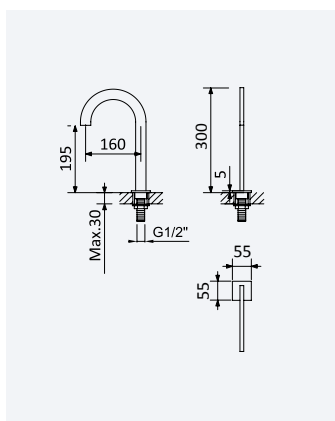

Bica para lavatório 2 furos, montagem à bancada - Royale

Basin spout, deck-mounted 2 hole mixer - Royale

Caño para lavabo de repisa 2 orifícios - Royale

Cromado • Chrome	156 944 2CR	176,70 €
Night Sky	156 944 2NS	229,70 €
Pure White	156 944 2PW	229,70 €
Morning Mist	156 944 2MM	247,40 €
Gunmetal	156 944 2MG	247,40 €
Sunrise	156 944 2SR	247,40 €
Sunset	156 944 2SS	247,40 €