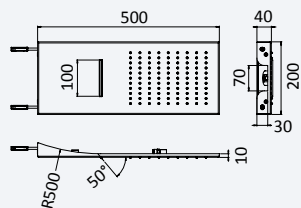

INT 630 1NO 370,00 €

Sistema embutido de duche com chuveiro Line Cascade (Chuva/Cascata) e chuveiro mão

Concealed shower set with Line Cascade shower (Rain/Cascade) and handshower set

Sistema de ducha empotrado con ducha Line Cascade (Lluvia/Cascada) y set de ducha de mano