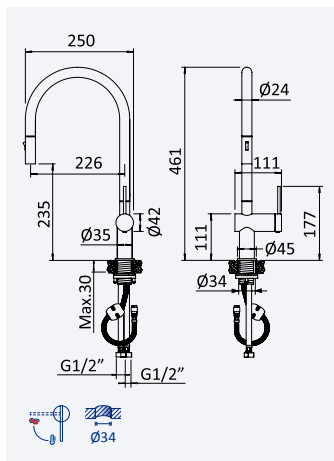

Cromado • Chrome 107 050 5CR 289,00 €
Gunmetal PVD 107 050 5GM 390,20 €
Sunrise PVD 107 050 5PR 390,20 €

Monocomando de lava loiça, bica giratória, chuveiro extraível 2 jatos - Ginger

Sink mixer with swivel spout and pull out handshower with 2 jets - Ginger