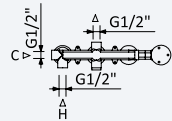

BRUMA AirEcoDrop