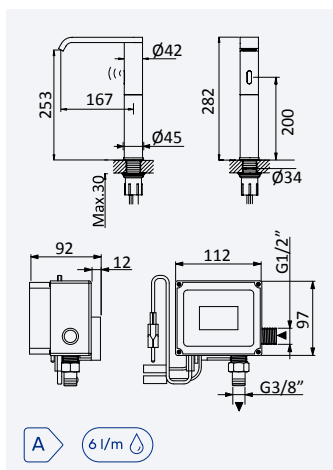

Torneira electrónica para lavatórios altos, sensor infravermelhos - Breeze

Infrared electronic tap for free-standing basins - Breeze

Grifo electrónico para lavabo con aumento, detección infrarrojo - Breeze

230V	Cromado • Chrome	130 002 6CR	344,00 €
	Night Sky	130 002 6NS	447,20 €
	Pure White	130 002 6PW	447,20 €
	Morning Mist	130 002 6MM	516,00 €
	Gunmetal	130 002 6MG	516,00 €
	Sunrise	130 002 6SR	516,00 €
	Sunset	130 002 6SS	516,00 €

6.0V	Cromado • Chrome	130 002 5CR	354,00 €
	Night Sky	130 002 5NS	460,20 €
	Pure White	130 002 5PW	460,20 €
	Morning Mist	130 002 5MM	531,00 €
	Gunmetal	130 002 5MG	531,00 €
	Sunrise	130 002 5SR	531,00 €
	Sunset	130 002 5SS	531,00 €