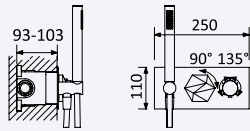

BRUMA AirEcoDrop