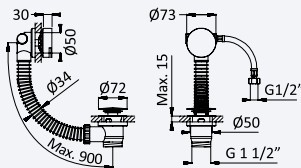

BRUMA AirEcoDrop

Sistema progressivo embutido de banheira, com chuveiro de parede de Ø250 mm, kit de chuveiro mão e válvula com bica de enchimento para banheira

Progressive concealed bath-shower set, with shower head Ø250 mm, handshower set and bath filler with waste and overflow

Sistema de baño y ducha progresivo empotrado, con alcachofa de ducha Ø250 mm, set de ducha de mano y sistema de llenado y vaciado para bañeras

Cromado • Chrome	191 352 1CR	818,00 €
Night Sky	191 352 1NS	1063,40 €
Pure White	191 352 1PW	1063,40 €
Morning Mist	191 352 1MM	1227,00 €
Gunmetal	191 352 1MG	1227,00 €
Sunrise	191 352 1SR	1227,00 €
Sunset	191 352 1SS	1227,00 €

200 240 4NO 288,00 €

Opção: Chuveiro fixo de tecto Ø250 mm em inox e braço 100 mm

Option: Inox shower head Ø250 mm with ceiling shower arm 100 mm

Opción: Alcachofa de ducha Ø250 mm en inox con brazo de techo 100 mm

Cromado • Chrome	191 362 1CR	778,00 €
Night Sky	191 362 1NS	1011,40 €
Pure White	191 362 1PW	1011,40 €
Morning Mist	191 362 1MM	1167,00 €
Gunmetal	191 362 1MG	1167,00 €
Sunrise	191 362 1SR	1167,00 €
Sunset	191 362 1SS	1167,00 €

200 240 4NO 288,00 €

Sistema termostático embutido de banheira, com chuveiro de parede Ø250 mm, kit de chuveiro mão e válvula com bica de enchimento para banheira

Thermostatic concealed bath-shower set, with shower head Ø250 mm, handshower set and bath filler with waste and overflow

Sistema de baño y ducha termostático empotrado, con alcachofa de ducha Ø250 mm, set de ducha de mano y sistema de llenado y vaciado para bañeras

Cromado • Chrome	191 502 1CR	1075,00 €
Night Sky	191 502 1NS	1397,50 €
Pure White	191 502 1PW	1397,50 €
Morning Mist	191 502 1MM	1612,50 €
Gunmetal	191 502 1MG	1612,50 €
Sunrise	191 502 1SR	1612,50 €
Sunset	191 502 1SS	1612,50 €

INT 630 4NO 439,20 €

Opção: Chuveiro fixo de tecto Ø250 mm em inox e braço 100 mm

Option: Inox shower head Ø250 mm with ceiling shower arm 100 mm

Opción: Alcachofa de ducha Ø250 mm en inox con brazo de techo 100 mm

Cromado • Chrome	191 512 1CR	1035,00 €
Night Sky	191 512 1NS	1345,50 €
Pure White	191 512 1PW	1345,50 €
Morning Mist	191 512 1MM	1552,50 €
Gunmetal	191 512 1MG	1552,50 €
Sunrise	191 512 1SR	1552,50 €
Sunset	191 512 1SS	1552,50 €

INT 630 4NO 439,20 €