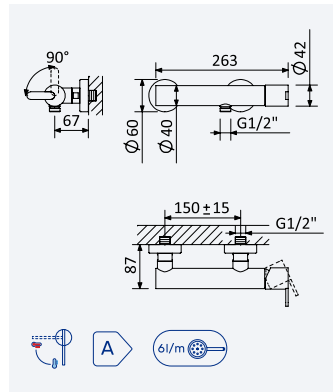

Monocomando de duche

Single-lever shower mixer
Monomando de ducha

Aço inox satinado •
Satin stainless steel • 186 040 1IS 495,00 €
Acero inox satinado

Opção: Manípulo 2

Option: Lever 2
Opción: Mando 2

Aço inox satinado •
Satin stainless steel • 186 040 2IS 495,00 €
Acero inox satinado

Monocomando de montagem à bancada, com 1 saída, para banheira

Deck-mounted single lever mixer, with 1 outlet for bathtub
Mezclador monomando sobre encimera, con 1 salida para baño y ducha

Aço inox satinado •
Satin stainless steel • 186 950 1IS 205,90 €
Acero inox satinado

Opção: Manípulo 2

Option: Lever 2
Opción: Mando 2

Aço inox satinado •
Satin stainless steel • 186 950 2IS 205,90 €
Acero inox satinado

Monocomando de montagem à bancada, com 1 saída, para lavatório

Deck-mounted single lever mixer, with 1 outlet, for basin
Mezclador monomando sobre encimera, con 1 salida, para lavabo

Aço inox satinado •
Satin stainless steel • 186 001 2IS 195,90 €
Acero inox satinado

Opção: Manípulo 2

Option: Lever 2
Opción: Mando 2

Aço inox satinado •
Satin stainless steel • 186 001 5IS 195,90 €
Acero inox satinado

Misturadora de 2 furos, montagem à bancada, com 1 saída

2 hole deck-mounted mixer, with 1 outlet
Mezclador bimando de repisa de 2 orificios, con 1 salida

Aço inox satinado •
Satin stainless steel • 186 960 1IS 213,20 €
Acero inox satinado

Opção: Manípulo 2

Option: Lever 2
Opción: Mando 2

Aço inox satinado •
Satin stainless steel • 186 960 2IS 213,20 €
Acero inox satinado

Misturadora embutida de 2 furos, com 1 saída

2 hole concealed mixer, with 1 outlet
Mezclador bimando empotrable de 2 orificios, con 1 salida

Aço inox satinado •
Satin stainless steel • 186 970 1IS 270,60 €
Acero inox satinado

200 150 2NO 123,00 €

Opção: Manípulo 2

Option: Lever 2
Opción: Mando 2

Aço inox satinado •
Satin stainless steel • 186 970 2IS 270,60 €
Acero inox satinado

200 150 2NO 123,00 €