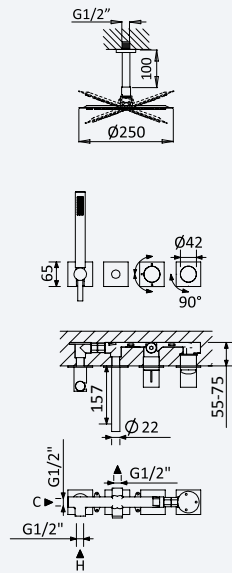

INT 640 2NO 405,20 €

BRUMA AirEcoDrop

Sistema embutido de banheira, com chuveiro de tecto Ø250 mm, braço 100 mm, chuveiro mão Elo e bica de banheira

Concealed bath-shower set, with shower head Ø250 mm, ceiling shower arm 100 mm, Elo handshower and bath spout