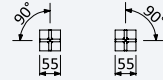

BRUMA AirEcoDrop