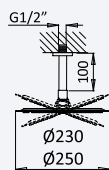

BRUMA AirEcoDrop

Sistema embutido de duche com chuveiro de tecto Ø230 mm em ABS e braço 100 mm, kit de chuveiro mão Emotion

Concealed shower set with ABS shower head Ø230 mm with ceiling shower arm 100 mm, Emotion handshower set

Sistema de ducha empotrado con alcachofa de ducha Ø230 mm en ABS, braço de tecto 100 mm, set de ducha de mão Emotion

Cromado • Chrome	107 580 1CR	337,60 €
• Night Sky	107 580 1NS	438,90 €
Pure White	107 580 1PW	438,90 €

200 240 1NO 168,80 €

Opção: Chuveiro fixo UltraThin com Ø250 mm em inox

Option: UltraThin Inox shower head Ø250 mm

Opción: Alcachofa de ducha UltraThin Ø250 mm en inox

Cromado • Chrome	107 580 2CR	372,60 €
• Night Sky	107 580 2NS	484,40 €
Pure White	107 580 2PW	484,40 €
Satinox	107 580 2ST	484,40 €
Morning Mist	107 580 2MM	558,90 €
Gunmetal	107 580 2MG	558,90 €
Sunrise	107 580 2SR	558,90 €
Sunset	107 580 2SS	558,90 €

200 240 1NO 168,80 €