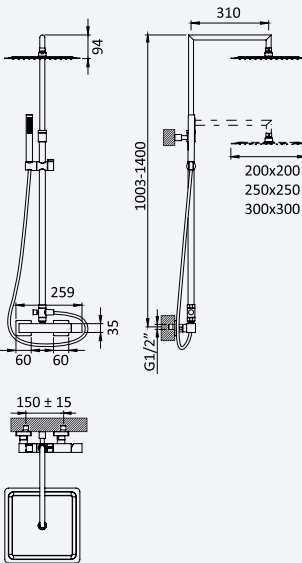

ES

BRUMA AirEcoDrop

Sistema de banheira com braço ajustável, chuveiro de 200x200mm em ABS e rampa de duche

Bath-shower system for wall mounting with adjustable ABS head shower 200x200mm and shower rail

Sistema de baño-ducha con brazo para ducha de 200x200mm en ABS, ajustable en altura y barra de ducha