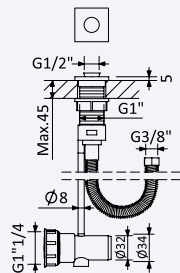

Monocomando de 4 furos para banheira, montagem à bancada

Deck-mounted 4-hole single-lever bath/shower mixer

Monomando para baño y ducha de repisa

Cromado • Chrome	101 200 3CR	424,00 €
Satinox	101 200 3ST	551,20 €
Night Sky	101 200 3NS	551,20 €
Pure White	101 200 3PW	551,20 €
Morning Mist	101 200 3MM	636,00 €
Gunmetal	101 200 3MG	636,00 €
Sunrise	101 200 3SR	636,00 €
Sunset	101 200 3SS	636,00 €

Opção: Manipulo 2

Option: Lever 2

Opción: Mando 2

Cromado • Chrome	101 200 4CR	429,00 €
Satinox	101 200 4ST	557,70 €
Night Sky	101 200 4NS	557,70 €
Pure White	101 200 4PW	557,70 €
Morning Mist	101 200 4MM	643,50 €
Gunmetal	101 200 4MG	643,50 €
Sunrise	101 200 4SR	643,50 €
Sunset	101 200 4SS	643,50 €

Sistema de escoamento com descarga, bicha Lux cinzenta e terminais à cor - Quadra

Integrated outlet for splash water, grey Lux shower hose with colored fittings - Quadra

Sumidero y conexión al desagüe, flexo Lux gris con accesorios de color - Quadra

Cromado • Chrome	161 003 1CR	232,40 €
Satinox	161 003 1ST	302,10 €
Night Sky	161 003 1NS	302,10 €
Pure White	161 003 1PW	302,10 €
Morning Mist	161 003 1MM	348,60 €
Gunmetal	161 003 1MG	348,60 €
Sunrise	161 003 1SR	348,60 €
Sunset	161 003 1SS	348,60 €

Monocomando de duche montagem à bancada, com chuveiro de mão Elo - 2 saídas

Deck mounted single lever shower mixer, with handshower set Elo - 2 outlets

Monomando para ducha de repisa con set de ducha de mano Elo - 2 salidas

Cromado • Chrome	101 300 3CR	354,60 €
Satinox	101 300 3ST	461,00 €
Night Sky	101 300 3NS	461,00 €
Pure White	101 300 3PW	461,00 €
Morning Mist	101 300 3MM	531,90 €
Gunmetal	101 300 3MG	531,90 €
Sunrise	101 300 3SR	531,90 €
Sunset	101 300 3SS	531,90 €

Opção: Manipulo 2

Option: Lever 2

Opción: Mando 2