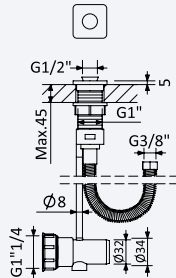

BRUMA

Sistema de banheira, montagem à bancada, com chuveiro mão e válvula com bica de enchimento para banheira

Deck-mounted bath-shower set with handshower and bath filler with waste and overflow

Sistema para baño y ducha de repisa con ducha de mano y sistema de llenado y vaciado para bañeras

Cromado • Chrome	190 420 1CR	596,90 €
Night Sky	190 420 1NS	776,00 €
Pure White	190 420 1PW	776,00 €
Morning Mist	190 420 1MM	895,40 €
Gunmetal	190 420 1MG	895,40 €
Sunrise	190 420 1SR	895,40 €
Sunset	190 420 1SS	895,40 €

Sistema de escoamento com descarga, bicha Lux cinzenta e terminais à cor - Navy

Integrated outlet for splash water, grey Lux shower hose with colored fittings - Navy

Sumidero y conexión al desagüe, flexo Lux gris con accesorios de color - Navy

Cromado • Chrome	161 002 2CR	225,50 €
Night Sky	161 002 2NS	293,20 €
Pure White	161 002 2PW	293,20 €
Morning Mist	161 002 2MM	338,30 €
Gunmetal	161 002 2MG	338,30 €
Sunrise	161 002 2SR	338,30 €
Sunset	161 002 2SS	338,30 €

Misturadora progressiva de montagem à bancada, com 1 saída

Deck-mounted progressive mixer, with 1 outlet

Mezclador progresivo sobre encimera, con 1 salida

Cromado • Chrome	190 902 1CR	169,30 €
Night Sky	190 902 1NS	220,10 €
Pure White	190 902 1PW	220,10 €
Morning Mist	190 902 1MM	254,00 €
Gunmetal	190 902 1MG	254,00 €
Sunrise	190 902 1SR	254,00 €
Sunset	190 902 1SS	254,00 €

Misturadora de 2 furos, montagem à bancada, com 1 saída

2 hole deck-mounted mixer, with 1 outlet

Mezclador bimando de repisa de 2 orificios, con 1 salida

Cromado • Chrome	190 910 1CR	301,50 €
Night Sky	190 910 1NS	392,00 €
Pure White	190 910 1PW	392,00 €
Morning Mist	190 910 1MM	452,30 €
Gunmetal	190 910 1MG	452,30 €
Sunrise	190 910 1SR	452,30 €
Sunset	190 910 1SS	452,30 €

Misturadora embutida de 2 furos, com 1 saída

2 hole concealed mixer, with 1 outlet

Mezclador bimando empotrable de 2 orificios, con 1 salida

Cromado • Chrome	190 602 1CR	313,60 €
Night Sky	190 602 1NS	407,70 €
Pure White	190 602 1PW	407,70 €
Morning Mist	190 602 1MM	470,40 €
Gunmetal	190 602 1MG	470,40 €
Sunrise	190 602 1SR	470,40 €
Sunset	190 602 1SS	470,40 €