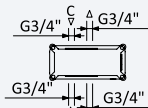

BRUMA AirEcoDrop

BRUMA AirEcoDrop