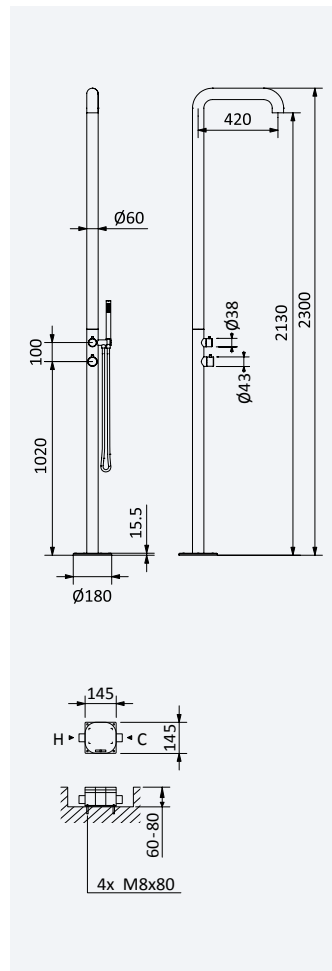

Coluna de chuveiro para exterior em aço inox, com misturador, chuveiro embutido e chuveiro de mão - PL40MIX

Stainless steel outdoor shower column, with mixer, concealed shower-head and handshower - PL40MIX

Columna de ducha para exterior, en acero inoxidable, con monomando, rociador integrado y teleducha - PL40MIX

Aço Inox Satinado ·
Satin Stainless Steel ·
Acero Inox Satinado

123 672 2IS

1 681,50 €