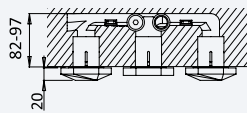

UT

Misturadora progressiva embutida, com 2 saídas

Concealed progressive mixer, with 2 outlets

Mezclador progresivo empotrable, con 2 salidas

Cromado • Chrome	183 612 OCR	352,40 €
Night Sky	183 612 ONS	458,10 €
Pure White	183 612 OPW	458,10 €
Morning Mist	183 612 OMM	528,60 €
Gunmetal	183 612 OMG	528,60 €
Sunrise	183 612 OSR	528,60 €
Sunset	183 612 OSS	528,60 €

200 230 1NO 181,50 €

Misturadora progressiva embutida, com 3 saídas

Concealed progressive mixer, with 3 outlets

Mezclador progresivo empotrable, con 3 salidas

Cromado • Chrome	183 613 OCR	367,40 €
Night Sky	183 613 ONS	477,60 €
Pure White	183 613 OPW	477,60 €
Morning Mist	183 613 OMM	551,10 €
Gunmetal	183 613 OMG	551,10 €
Sunrise	183 613 OSR	551,10 €
Sunset	183 613 OSS	551,10 €

200 230 2NO 191,20 €

Misturadora embutida de 3 furos, com 2 saídas

3 hole concealed mixer, with 2 outlets

Mezclador bimando empotrable de 3 orificios, con 2 salidas

Cromado • Chrome	183 310 OCR	423,30 €
Night Sky	183 310 ONS	550,30 €
Pure White	183 310 OPW	550,30 €
Morning Mist	183 310 OMM	635,00 €
Gunmetal	183 310 OMG	635,00 €
Sunrise	183 310 OSR	635,00 €
Sunset	183 310 OSS	635,00 €

200 250 1NO 223,90 €

Misturadora embutida de 3 furos, com 3 saídas

3 hole concealed mixer, with 3 outlets

Mezclador bimando empotrable de 3 orificios, con 3 salidas

Cromado • Chrome	183 310 1CR	438,30 €
Night Sky	183 310 1NS	569,80 €
Pure White	183 310 1PW	569,80 €
Morning Mist	183 310 1MM	657,50 €
Gunmetal	183 310 1MG	657,50 €
Sunrise	183 310 1SR	657,50 €
Sunset	183 310 1SS	657,50 €

200 250 2NO 233,50 €