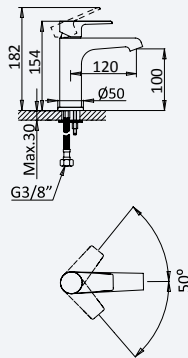

156 745 0NO 14,20 €

**Caixa de passagem, para passador - 3/4"***Concealed body for stop valve - 3/4"**Elemento empotrado para llave de paso - 3/4"*

156 745 1NO 16,20 €

BLUELINE

Nautic

NT

**Monocomando de lavatório***Basin mixer**Monomando de lavabo*