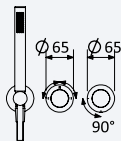

BRUMA AirEcoDrop

Sistema embutido de banheira com chuveiro fixo de tecto Ø250 mm em inox e braço 100 mm, kit de chuveiro mão Elo e válvula com bica de enchimento para banheira

Concealed bath-shower set with Inox shower head Ø250 mm with ceiling shower arm 100 mm, Elo handshower set and bath filler with waste and overflow

Sistema de baño y ducha empotrado con alcachofa de ducha Ø250 mm en inox con brazo de techo 100 mm, set de ducha de mano Elo y sistema de llenado y vaciado para bañeras

Cromado • Chrome	189 362 1CR	589,60 €
Night Sky	189 362 1NS	766,50 €
Pure White	189 362 1PW	766,50 €
Morning Mist	189 362 1MM	884,40 €
Gunmetal	189 362 1MG	884,40 €
Sunrise	189 362 1SR	884,40 €
Sunset	189 362 1SS	884,40 €

200 240 2NO 176,30 €

2

3

Cromado • Chrome	189 250 OCR	189 250 2CR	629,60 €
Night Sky	189 250 ONS	189 250 2NS	818,50 €
Pure White	189 250 OPW	189 250 2PW	818,50 €
Morning Mist	189 250 OMM	189 250 2MM	944,40 €
Gunmetal	189 250 OMG	189 250 2MG	944,40 €
Sunrise	189 250 OSR	189 250 2SR	944,40 €
Sunset	189 250 OSS	189 250 2SS	944,40 €

200 240 2NO 176,30 €