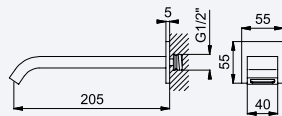

Bica de banheiro, montagem à parede - Royale

Bath wall spout - Royale

Caño de bañera mural - Royale

Cromado • Chrome	145 642 4CR	113,70 €
Night Sky	145 642 4NS	147,80 €
Pure White	145 642 4PW	147,80 €
Morning Mist	145 642 4MM	170,60 €
Gunmetal	145 642 4MG	170,60 €
Sunrise	145 642 4SR	170,60 €
Sunset	145 642 4SS	170,60 €