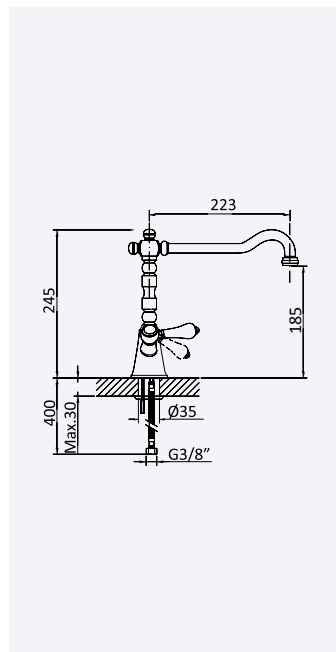

Monobloco de lavatório, bica giratória

Basin mixer, swivel spout

Monoblock de lavabo, caño giratorio

Cromado • Chrome	118 000 OCR	199,90 €
Night Sky	118 000 ONS	259,90 €
Latão Envelhecido • Old Brass • Latón Viejo	118 000 OLE	339,80 €
Ouro 24kt • Gold 24kt • Oro 24kt	118 000 OOR	399,80 €

Opção: Com válvula clic-clac 1 1/4" - Elo

Option: With push-open waste set 1 1/4" - Elo

Opción: Con desagüe clic-clac 1 1/4" - Elo

Cromado • Chrome	118 000 1CR	217,90 €
Night Sky	118 000 1NS	283,30 €
Latão Envelhecido • Old Brass • Latón Viejo	118 000 1LE	370,40 €
Ouro 24kt • Gold 24kt • Oro 24kt	118 000 1OR	435,80 €

CL