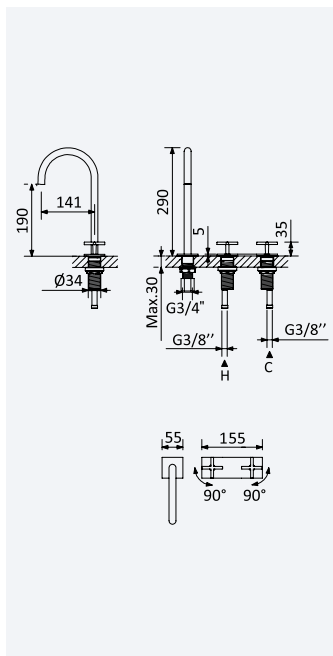

Monobloco de lavatório, para lavatórios altos

Basin mixer for free-standing basins

Monoblock de lavabo con aumento

Cromado • Chrome	106 240 OCR	247,50 €
Night Sky	106 240 ONS	321,80 €
Pure White	106 240 OPW	321,80 €
Morning Mist	106 240 OMM	371,30 €
Gunmetal	106 240 OMG	371,30 €
Sunrise	106 240 OSR	371,30 €
Sunset	106 240 OSS	371,30 €

Opção: Com válvula clic-clac 1 1/4" - Elo

Option: With push-open waste set 1 1/4" - Elo

Opción: Con desagüe clic-clac 1 1/4" - Elo

Cromado • Chrome	106 241 OCR	265,50 €
Night Sky	106 241 ONS	345,20 €
Pure White	106 241 OPW	345,20 €
Morning Mist	106 241 OMM	398,30 €
Gunmetal	106 241 OMG	398,30 €
Sunrise	106 241 OSR	398,30 €
Sunset	106 241 OSS	398,30 €

Misturadora de lavatório 3 furos, montagem à bancada

Deck-mounted, 3 hole basin mixer

Mezclador bimando de repisa para lavabo de 3 orifícios

Cromado • Chrome	106 880 OCR	297,50 €
Night Sky	106 880 ONS	386,80 €
Pure White	106 880 OPW	386,80 €
Morning Mist	106 880 OMM	446,30 €
Gunmetal	106 880 OMG	446,30 €
Sunrise	106 880 OSR	446,30 €
Sunset	106 880 OSS	446,30 €

Opção: Com válvula clic-clac 1 1/4" - Elo

Option: With push-open waste set 1 1/4" - Elo

Opción: Con desagüe clic-clac 1 1/4" - Elo

Cromado • Chrome	106 881 OCR	315,50 €
Night Sky	106 881 ONS	410,20 €
Pure White	106 881 OPW	410,20 €
Morning Mist	106 881 OMM	473,30 €
Gunmetal	106 881 OMG	473,30 €
Sunrise	106 881 OSR	473,30 €
Sunset	106 881 OSS	473,30 €

Misturadora de lavatório, bica lateral, montagem à bancada

Deck-mounted, 3 hole basin mixer

Mezclador bimando de repisa para lavabo de 3 orifícios

Cromado • Chrome	106 230 OCR	307,50 €
Night Sky	106 230 ONS	399,80 €
Pure White	106 230 OPW	399,80 €
Morning Mist	106 230 OMM	461,30 €
Gunmetal	106 230 OMG	461,30 €
Sunrise	106 230 OSR	461,30 €
Sunset	106 230 OSS	461,30 €

Opção: Com válvula clic-clac 1 1/4" - Elo