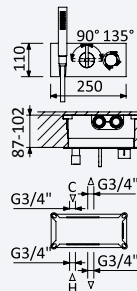

BRUMA AirEcoDrop

Sistema termostático embutido de banheira, com chuveiro de parede 250x250 mm, kit de chuveiro mão e válvula com bica de enchimento para banheira

Thermostatic concealed bath-shower set, with shower head 250x250 mm, handshower set and bath filler with waste and overflow

Sistema de baño y ducha termostático empotrado, con alcachofa de ducha 250x250 mm, set de ducha de mano y sistema de llenado y vaciado para bañeras

Cromado • Chrome	192 502 1CR	1 338,00 €
Night Sky	192 502 1NS	1 739,40 €
Pure White	192 502 1PW	1 739,40 €
Morning Mist	192 502 1MM	2 007,00 €
Gunmetal	192 502 1MG	2 007,00 €
Sunrise	192 502 1SR	2 007,00 €
Sunset	192 502 1SS	2 007,00 €

INT 630 4NO 439,20 €

Opção: Chuveiro fixo de tecto 250x250 mm em inox e braço 100 mm

Option: Inox shower head 250x250 mm with ceiling shower arm 100 mm

Opción: Alcachofa de ducha 250x250 mm en inox con brazo de techo 100 mm

Cromado • Chrome	192 512 1CR	1 308,00 €
Night Sky	192 512 1NS	1 700,40 €
Pure White	192 512 1PW	1 700,40 €
Morning Mist	192 512 1MM	1 962,00 €
Gunmetal	192 512 1MG	1 962,00 €
Sunrise	192 512 1SR	1 962,00 €
Sunset	192 512 1SS	1 962,00 €

INT 630 4NO 439,20 €