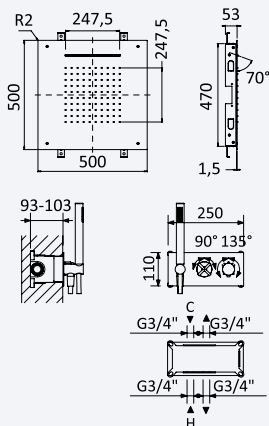

Sistema termostático embutido de duche com chuveiro de tecto (Chuva/Cascata) e chuveiro mão

Thermostatic concealed shower set with overhead shower (Rain/Cascade) and handshower set

Sistema de ducha termostático empotrado con ducha Line Cascade (Lluvia/Cascada) y set de ducha de mano

← 500x500 →

Cromado • Chrome	106 499 OCR	1 681,00 €
Night Sky	106 499 ONS	2 185,30 €
Pure White	106 499 OPW	2 185,30 €
Morning Mist	106 499 OMM	2 521,50 €

INT 630 4NO 439,20 €

Opção: Chuveiro em INOX, de embutir no tecto 500x500 mm (Chuva)

Option: Steel shower head for ceiling installation, 500x500 mm (Rain)

Opción: Rociador de ducha, en INOX, a techo 500x500 mm (Lluvia)

← 500x500 →

Cromado • Chrome	106 498 OCR	1 482,00 €
Night Sky	106 498 ONS	1 926,60 €
Pure White	106 498 OPW	1 926,60 €
Morning Mist	106 498 OMM	2 223,00 €

INT 630 3NO 429,60 €