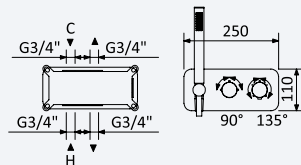

Opção: Chuveiro fixo Line (Chuva)

Option: Shower head Line (Rain)

Opción: Alcaçofa de ducha Line (Lluvia)

Cromado • Chrome	184 484 2CR	904,00 €
Night Sky	184 484 2NS	1 175,20 €
Pure White	184 484 2PW	1 175,20 €
Morning Mist	184 484 2MM	1 356,00 €

INT 630 1NO 370,00 €