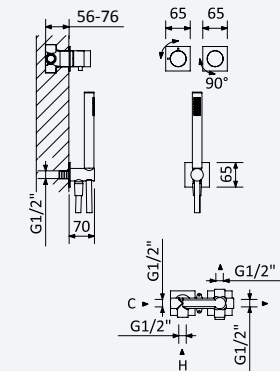

Sistema embutido de duche com chuveiro Line (Chuva) e chuveiro de mão separado Elo

Concealed shower set with Line shower (Rain) and separate handshower set Elo

Sistema de ducha empotrado con ducha Line (Lluvia) y set de ducha de mano separado Elo

Cromado • Chrome	101 415 2CR	685,00 €
Satinox	101 415 2ST	890,50 €
Night Sky	101 415 2NS	890,50 €
Pure White	101 415 2PW	890,50 €
Morning Mist	101 415 2MM	1 027,50 €

200 220 1NO 130,00 €

Opção: Manipulo 2

Option: Lever 2

Opción: Mando 2

Cromado • Chrome	101 415 1CR	690,00 €
Satinox	101 415 1ST	897,00 €
Night Sky	101 415 1NS	897,00 €
Pure White	101 415 1PW	897,00 €
Morning Mist	101 415 1MM	1 035,00 €

200 220 1NO 130,00 €