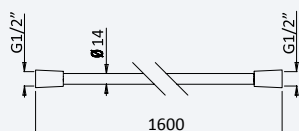

Bicha de chuveiro Lux preto mate, com terminais em aço inox - 1,60 m - X-Alpha

Matte black Lux shower hose with stainless steel fittings - 1,60 m - X-Alpha

Flexo Lux negro mate con accesorios en acero inox - 1,60 m - X-Alpha

Aço Inox Satinado • Satin Stainless Steel	145 631 1IS	49,50 €
Acero Inox Satinado