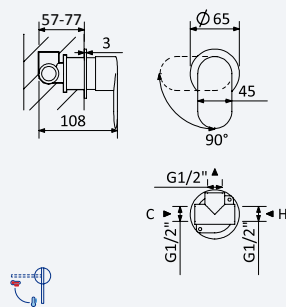

BRUMA

Monocomando embutido com 1 saída

Concealed single lever mixer with 1 outlet

Monomando empotrable con 1 salida

Cromado • Chrome	112 120 OCR	85,30 €
Night Sky	112 120 ONS	110,90 €
Pure White	112 120 OPW	110,90 €
Morning Mist	112 120 OMM	128,00 €
Gunmetal	112 120 OMG	128,00 €
Sunrise	112 120 OSR	128,00 €
Sunset	112 120 OSS	128,00 €

200 140 1NO 51,00 €

Monocomando embutido horizontal, com 2 saídas

Concealed horizontal single lever mixer, with 2 outlets

Monomando empotrable horizontal, con 2 salidas

Cromado • Chrome	112 162 OCR	192,40 €
Night Sky	112 162 ONS	250,10 €
Pure White	112 162 OPW	250,10 €
Morning Mist	112 162 OMM	288,60 €
Gunmetal	112 162 OMG	288,60 €
Sunrise	112 162 OSR	288,60 €
Sunset	112 162 OSS	288,60 €

200 220 1NO 130,00 €

Monocomando embutido horizontal, com 3 saídas

Concealed horizontal single lever mixer, with 3 outlets

Monomando empotrable horizontal, con 3 salidas

Cromado • Chrome	112 142 OCR	207,40 €
Night Sky	112 142 ONS	269,60 €
Pure White	112 142 OPW	269,60 €
Morning Mist	112 142 OMM	311,10 €
Gunmetal	112 142 OMG	311,10 €
Sunrise	112 142 OSR	311,10 €
Sunset	112 142 OSS	311,10 €

200 220 2NO 137,50 €

Monocomando embutido de 2 saídas, com chuveiro de mão Emotion

Concealed single lever 2 outlets mixer, with Emotion handshower set

Monomando empotrable de 2 salidas, con set de ducha de mano Emotion

Cromado • Chrome	112 280 OCR	303,60 €
Night Sky	112 280 ONS	394,70 €
Pure White	112 280 OPW	394,70 €
Morning Mist	112 280 OMM	455,40 €
Gunmetal	112 280 OMG	455,40 €
Sunrise	112 280 OSR	455,40 €
Sunset	112 280 OSS	455,40 €

200 240 1NO 168,80 €

Monocomando embutido de 3 saídas, com chuveiro de mão Emotion

Concealed single lever 3 outlets mixer, with Emotion handshower set

Monomando empotrable de 3 salidas, con set de ducha de mano Emotion

Cromado • Chrome	112 200 OCR	318,60 €
Night Sky	112 200 ONS	414,20 €
Pure White	112 200 OPW	414,20 €
Morning Mist	112 200 OMM	477,90 €
Gunmetal	112 200 OMG	477,90 €
Sunrise	112 200 OSR	477,90 €
Sunset	112 200 OSS	477,90 €

200 240 2NO 176,30 €