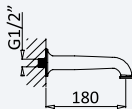

Sistema embutido de banheira, com chuveiro de parede Ø200 mm, kit de chuveiro mão e bica de banheira

Concealed bath/shower set, with shower head Ø200 mm, handshower set and wall spout

Sistema para baño y ducha empotrado, con alcachofa de ducha Ø200 mm, set de ducha de mano y caño mural

Cromado • Chrome	118 240 1CR	802,80 €
Night Sky	118 240 1NS	1 043,60 €
Latão Envelhecido • Old Brass • Latón Viejo	118 240 1LE	1 364,80 €
Ouro 24kt • Gold 24kt • Oro 24kt	118 240 1OR	1 605,60 €

200 250 8NO 281,90 €

CL

Conjunto de ducha fixo com curva de saída, bicha metal 160cm e chuveiro de mão Elite

Fixed shower set with outlet elbow, metal hose 160cm and Elite hand-shower

Conjunto de ducha fija con codo de salida, flexo metal 160cm y ducha de mano Elite

Cromado • Chrome	180 590 0CR	93,70 €
Night Sky	180 590 0NS	121,80 €
Latão Envelhecido • Old Brass • Latón Viejo	180 590 0LE	159,30 €
Ouro 24kt • Gold 24kt • Oro 24kt	180 590 0OR	187,40 €

Chuveiro fixo de parede Ø200 mm em latão, rótula e braço 400 mm

Brass shower head Ø200 mm, with shower arm 400 mm

Alcachofa de ducha Ø200 mm en latón, con brazo mural 400 mm

Cromado • Chrome	145 522 4CR	220,30 €
Night Sky	145 522 4NS	286,40 €
Latão Envelhecido • Old Brass • Latón Viejo	145 522 4LE	374,50 €
Ouro 24kt • Gold 24kt • Oro 24kt	145 522 4OR	440,60 €

Push-open waste set 1 1/4" with or without overflow

Bonde de vidage à système "clic-clac" 1 1/4" avec ou sans trop-plein

Chrome • Chromé	150 590 2CR	27,10 €
Satinox	150 590 2ST	35,20 €
Old Brass • Vieux Laiton	150 590 2LE	46,10 €
Gold 24kt • Or 24kt	150 590 2OR	54,20 €