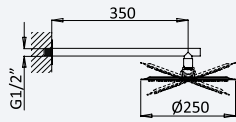

BRUMA AirEcoDrop

Sistema embutido de duche com chuveiro de parede Ø250 mm

Concealed shower set with shower head Ø250 mm

Sistema de ducha empotrado con alcachofa de ducha Ø250 mm

Cromado • Chrome	189 762 1CR	254,00 €
Night Sky	189 762 1NS	330,20 €
Pure White	189 762 1PW	330,20 €
Morning Mist	189 762 1MM	381,00 €
Gunmetal	189 762 1MG	381,00 €
Sunrise	189 762 1SR	381,00 €
Sunset	189 762 1SS	381,00 €