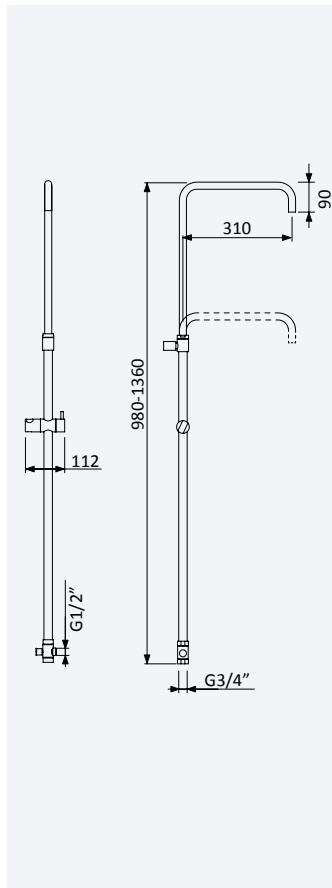

SD

**Coluna ajustável com inversor, para duche - Elo***Adjustable shower tube with diverter - Elo**Braço para ducha ajustable con inversor - Elo***Opção: Adagio, Nautic, Lune***Option: Adagio, Nautic, Lune**Opción: Adagio, Nautic, Lune*