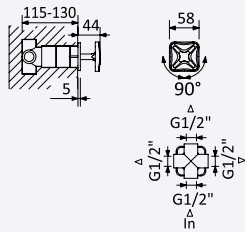

BRUMA AirEcoDrop