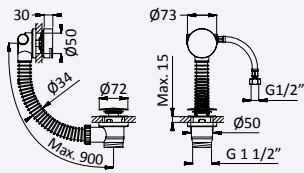

Sistema de banheira, montagem à bancada, com chuveiro mão Elo e válvula com bica de enchimento para banheira

Deck-mounted bath-shower set with Elo handshower and bath filler with waste and overflow

Sistema para baño y ducha de repisa con ducha de mano Elo y sistema de llenado y vaciado para bañeras

Cromado • Chrome	167 521 1CR	167 521 2CR	447,30 €
Satinox	167 521 1ST	167 521 2ST	581,50 €
Night Sky	167 521 1NS	167 521 2NS	581,50 €
Pure White	167 521 1PW	167 521 2PW	581,50 €
Morning Mist	167 521 1MM	167 521 2MM	671,00 €
Gunmetal	167 521 1MG	167 521 2MG	671,00 €
Sunrise	167 521 1SR	167 521 2SR	671,00 €
Sunset	167 521 1SS	167 521 2SS	671,00 €
Latão Envelhecido • Old Brass • Latón Viejo	167 521 1LE	167 521 2LE	760,40 €

Cromado • Chrome	167 200 2CR	167 200 3CR	482,30 €
Satinox	167 200 2ST	167 200 3ST	627,00 €
Night Sky	167 200 2NS	167 200 3NS	627,00 €
Pure White	167 200 2PW	167 200 3PW	627,00 €
Morning Mist	167 200 2MM	167 200 3MM	723,50 €
Gunmetal	167 200 2MG	167 200 3MG	723,50 €
Sunrise	167 200 2SR	167 200 3SR	723,50 €
Sunset	167 200 2SS	167 200 3SS	723,50 €

Sistema de escoamento com descarga, bicha Lux cinzenta e terminais à cor - Elo

Integrated outlet for splash water, grey Lux shower hose with colored fittings - Elo

Sumidero y conexión al desagüe, flexo Lux gris con accesorios de color - Elo

Cromado • Chrome	161 003 0CR	217,10 €
Satinox	161 003 0ST	282,20 €
Night Sky	161 003 0NS	282,20 €
Pure White	161 003 0PW	282,20 €
Morning Mist	161 003 0MM	325,70 €
Gunmetal	161 003 0MG	325,70 €
Sunrise	161 003 0SR	325,70 €
Sunset	161 003 0SS	325,70 €
Latão Envelhecido • Old Brass • Latón Viejo	161 003 0LE	369,10 €

Monocomando de duche

Single-lever shower mixer

Monomando de ducha

Cromado • Chrome	167 310 OCR	167 310 1CR	149,40 €
Satinox	167 310 OST	167 310 1ST	194,20 €
• Night Sky	167 310 0NS	167 310 1NS	194,20 €
Pure White	167 310 OPW	167 310 1PW	194,20 €
Morning Mist	167 310 OMM	167 310 1MM	224,10 €
Gunmetal	167 310 OMG	167 310 1MG	224,10 €
• Sunrise	167 310 OSR	167 310 1SR	224,10 €
Sunset	167 310 OSS	167 310 1SS	224,10 €
Latão Envelhecido • Old Brass • Latón Viejo	167 310 OLE	167 310 1LE	254,00 €
Gunmetal PVD	167 310 OGM	167 310 1GM	268,90 €
Sunrise PVD	167 310 OPR	167 310 1PR	268,90 €
Sunset PVD	167 310 OPS	167 310 1PS	268,90 €
Gold PVD	167 310 OPO	167 310 1PO	268,90 €

Cromado • Chrome	167 312 2CR	167 312 5CR	184,40 €
Satinox	167 312 2ST	167 312 5ST	239,70 €
Night Sky	167 312 2NS	167 312 5NS	239,70 €
Pure White	167 312 2PW	167 312 5PW	239,70 €
Morning Mist	167 312 2MM	167 312 5MM	276,60 €
Gunmetal	167 312 2MG	167 312 5MG	276,60 €
Sunrise	167 312 2SR	167 312 5SR	276,60 €
Sunset	167 312 2SS	167 312 5SS	276,60 €
Gunmetal PVD	167 312 2GM	167 312 5GM	331,90 €
Sunrise PVD	167 312 2PR	167 312 5PR	331,90 €
Sunset PVD	167 312 2PS	167 312 5PS	331,90 €
Gold PVD	167 312 2PO	167 312 5PO	331,90 €