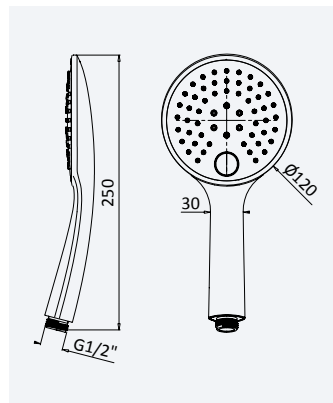

BRUMA AirEcoDrop

5x

Chuveiro de mão 5 jactos Ø 130 mm - AirSPA

Handshower 5 spray modes Ø 130 mm - AirSPA

Ducha de mano 5 jet Ø 130 mm - AirSPA

Cromado / Pure White 145 512 1CR 67,40 €

BRUMA AirEcoDrop

3x

Chuveiro de mão 3 jactos Ø 110 mm - Body&Soul

Handshower 3 spray modes Ø 110 mm - Body&Soul

Ducha de mano 3 jet Ø 110 - Body&Soul

Cromado / Pure White 145 513 0CR 35,20 €
Night Sky 145 513 0NS 45,80 €

BRUMA AirEcoDrop

3x

Chuveiro de mão 3 jactos Ø 120 mm - EmotionSPA

Handshower 3 spray modes Ø 120 mm - EmotionSPA

Ducha de mano 3 jet Ø 120 mm - EmotionSPA

Cromado • Chrome 145 512 0CR 22,10 €

BRUMA AirEcoDrop

3x

Chuveiro de mão - Emotion

Handshower - Emotion

Ducha de mano - Emotion

Cromado • Chrome 145 510 8CR 20,20 €
Night Sky 145 510 8NS 26,30 €
Pure White 145 510 8PW 26,30 €

Chuveiro de mão em ABS - Quadra

ABS handshower - Quadra

Ducha de mano en ABS - Quadra

Cromado • Chrome 145 510 5CR 18,80 €
Satinox 145 510 5ST 24,40 €
Night Sky 145 510 5NS 24,40 €