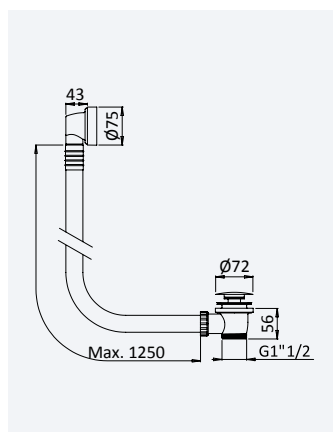

Válvula clic-clac para banheira com avisador - Em polipropileno

Push-open bath waste and overflow set - In polypropylene

Desagüe clic-clac de bañera con rebosadero - En polipropileno

Aço Inox Satinado • Satin Stainless Steel • Acero Inox Satinado	186 001 1IS	281,00 €