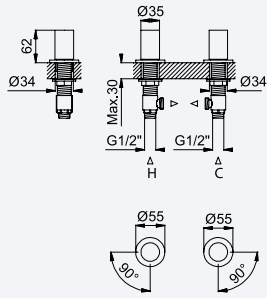

Misturadora de 2 furos, montagem à bancada, com 1 saída

2 hole concealed mixer, with 1 outlet

Mezclador bimando de repisa de 2 orificios, con 1 salida

Cromado • Chrome	189 940 1CR	170,80 €
Night Sky	189 940 1NS	222,00 €
Pure White	189 940 1PW	222,00 €
Morning Mist	189 940 1MM	256,20 €
Gunmetal	189 940 1MG	256,20 €
Sunrise	189 940 1SR	256,20 €
Sunset	189 940 1SS	256,20 €

Cromado • Chrome	189 001 1CR	189 001 2CR	210,80 €
Night Sky	189 001 1NS	189 001 2NS	274,00 €
Pure White	189 001 1PW	189 001 2PW	274,00 €
Morning Mist	189 001 1MM	189 001 2MM	316,20 €
Gunmetal	189 001 1MG	189 001 2MG	316,20 €
Sunrise	189 001 1SR	189 001 2SR	316,20 €
Sunset	189 001 1SS	189 001 2SS	316,20 €

Misturadora embutida de 2 furos, com 1 saída

2 hole concealed mixer, with 1 outlet

Mezclador bimando empotrable de 2 orificios, con 1 salida

Cromado • Chrome	189 950 1CR	210,00 €
Night Sky	189 950 1NS	273,00 €
Pure White	189 950 1PW	273,00 €
Morning Mist	189 950 1MM	315,00 €
Gunmetal	189 950 1MG	315,00 €
Sunrise	189 950 1SR	315,00 €
Sunset	189 950 1SS	315,00 €

200 150 2NO 123,00 €

Cromado • Chrome	189 310 2CR	189 310 3CR	250,00 €
Night Sky	189 310 2NS	189 310 3NS	325,00 €
Pure White	189 310 2PW	189 310 3PW	325,00 €
Morning Mist	189 310 2MM	189 310 3MM	375,00 €
Gunmetal	189 310 2MG	189 310 3MG	375,00 €
Sunrise	189 310 2SR	189 310 3SR	375,00 €
Sunset	189 310 2SS	189 310 3SS	375,00 €

200 150 2NO 123,00 €