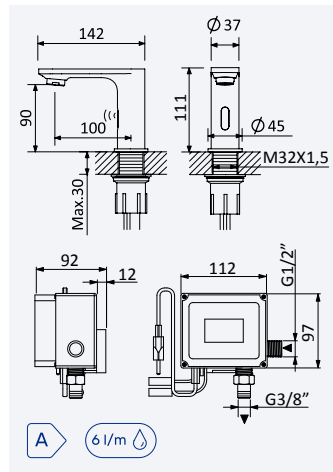

A 6 l/m

A 6 l/m

A 6 l/m

A 6 l/m

BRUMA

Torneira electrónica de lavatório, sensor infravermelhos - Adagio

Infrared electronic basin tap - Adagio

Grifo electrónico para lavabo, detección infrarrojo - Adagio

230V	Cromado • Chrome	130 107 3CR	184,00 €
	Night Sky	130 107 3NS	239,20 €
	Morning Mist	130 107 3MM	276,00 €

6.0V	Cromado • Chrome	130 007 3CR	194,00 €
	Night Sky	130 007 3NS	252,20 €
	Morning Mist	130 007 3MM	291,00 €

Misturadora electrónica de lavatório, sensor infravermelhos - Adagio

Infrared electronic basin mixer - Adagio

Mezclador electrónico para lavabo, detección infrarrojo - Adagio

230V	Cromado • Chrome	130 108 2CR	318,00 €
	Night Sky	130 108 2NS	413,40 €
	Morning Mist	130 108 2MM	477,00 €

6.0V	Cromado • Chrome	130 008 2CR	328,00 €
	Night Sky	130 008 2NS	426,40 €
	Morning Mist	130 008 2MM	492,00 €

Torneira electrónica de lavatório, sensor infravermelhos - Slim

Infrared electronic basin tap - Slim

Grifo electrónico para lavabo, detección infrarrojo - Slim

230V	Cromado • Chrome	130 116 0CR	208,00 €
	Night Sky	130 116 0NS	270,40 €
	Pure White	130 116 0PW	270,40 €
	Morning Mist	130 116 0MM	312,00 €
	Gunmetal	130 116 0MG	312,00 €
	Sunrise	130 116 0SR	312,00 €
	Sunset	130 116 0SS	312,00 €

6.0V	Cromado • Chrome	130 016 0CR	218,00 €
	Night Sky	130 016 0NS	283,40 €
	Pure White	130 016 0PW	283,40 €
	Morning Mist	130 016 0MM	327,00 €
	Gunmetal	130 016 0MG	327,00 €
	Sunrise	130 016 0SR	327,00 €
	Sunset	130 016 0SS	327,00 €

Torneira electrónica para lavatórios altos, sensor infravermelhos - Slim

Infrared electronic tap for free-standing basins - Slim

Grifo electrónico con aumento, infrarrojo - Slim

230V	Cromado • Chrome	130 116 2CR	233,00 €
	Night Sky	130 116 2NS	302,90 €
	Pure White	130 116 2PW	302,90 €
	Morning Mist	130 116 2MM	349,50 €
	Gunmetal	130 116 2MG	349,50 €
	Sunrise	130 116 2SR	349,50 €
	Sunset	130 116 2SS	349,50 €