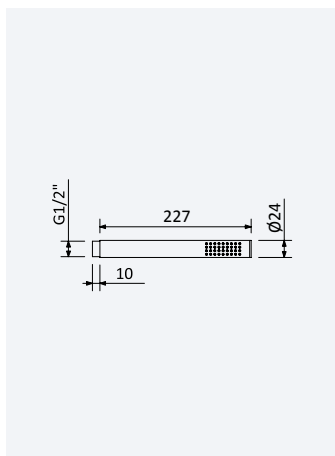

Chuveiro de mão em latão - Elo

Brass handshower - Elo

Ducha de mano en latón - Elo

Cromado • Chrome	145 490 2CR	36,80 €
Satinox	145 490 2ST	47,80 €
Night Sky	145 490 2NS	47,80 €
Pure White	145 490 2PW	47,80 €
Morning Mist	145 490 2MM	55,20 €
Gunmetal	145 490 2MG	55,20 €
Sunrise	145 490 2SR	55,20 €
Sunset	145 490 2SS	55,20 €
Gunmetal PVD	145 490 2GM	84,60 €
Sunrise PVD	145 490 2PR	84,60 €
Sunset PVD	145 490 2PS	84,60 €
Gold PVD	145 490 2PO	84,60 €