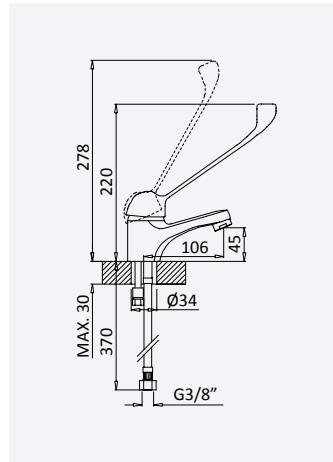

Monocomando de lavatório, manípulo hospitalar - Mustang

Basin mixer, long lever handle - Mustang

Monomando de lavabo, mando largo - Mustang

Cromado • Chrome 124 010 2CR 53,70 €

Opção: Com válvula clic-clac 1 1/4" - Liz

Option: With push-open pop-up waste set 1 1/4" - Liz

Opción: Con desagüe clic-clac 1 1/4" - Liz

Cromado • Chrome 124 013 2CR 68,20 €