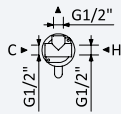

200 300 2NO 201,10 €

BRUMA AirEcoDrop

A

6l/m

← Ø230 →

Sistema embutido de duche com chuveiro de parede Ø230 mm, em ABS

Concealed shower set with ABS shower head Ø230 mm

Sistema de ducha empotrado con alcachofa de ducha Ø230 mm em ABS