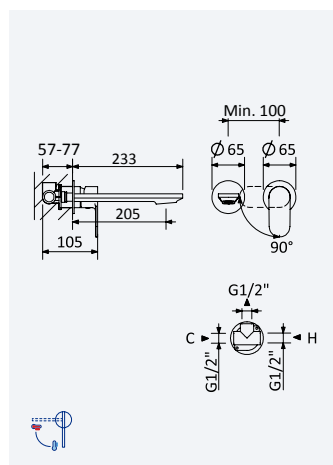

BRUMA

Monocomando de lavatório

Basin mixer

Monomando de lavabo

Cromado • Chrome	194 010 OCR	79,80 €
Night Sky	194 010 ONS	103,70 €

Opção: Com válvula clic-clac 1 1/4"

Option: With push-open waste set 1 1/4"

Opción: Con desagüe clic-clac 1 1/4"

Cromado • Chrome 194 013 OCR 94,30 €

Night Sky 194 013 ONS 122,60 €

Monocomando de lavatório para lavatórios altos

Basin mixer for free-standing basins

Monomando alto para lavabo

Cromado • Chrome	194 210 OCR	127,00 €
Night Sky	194 210 ONS	165,10 €

Opção: Com válvula clic-clac 1 1/4"

Option: With push-open waste set 1 1/4"

Opción: Con desagüe clic-clac 1 1/4"

Cromado • Chrome 194 213 OCR 141,50 €

Night Sky 194 213 ONS 184,00 €

Monocomando de lavatório à parede, com 2 furos

2 hole wall basin mixer

Monomando de lavabo mural de 2 orifícios

Cromado • Chrome	194 840 OCR	149,90 €
Night Sky	194 840 ONS	194,90 €

200 140 1NO 51,00 €

Opção: Com válvula clic-clac 1 1/4"

Option: With push-open waste set 1 1/4"

Opción: Con desagüe clic-clac 1 1/4"

Cromado • Chrome 194 843 OCR 164,40 €

Night Sky 194 843 ONS 213,70 €

200 140 1NO 51,00 €

Monocomando de lavatório à parede, de espelho único

Wall basin mixer with single escutcheon

Monomando de lavabo mural de rosetón único

Cromado • Chrome	194 060 OCR	160,10 €
Night Sky	194 060 ONS	208,10 €

200 100 1NO 83,50 €

Opção: Com válvula clic-clac 1 1/4"

Option: With push-open waste set 1 1/4"

Opción: Con desagüe clic-clac 1 1/4"

Cromado • Chrome 194 063 OCR 174,60 €

Night Sky 194 063 ONS 227,00 €

200 100 1NO 83,50 €