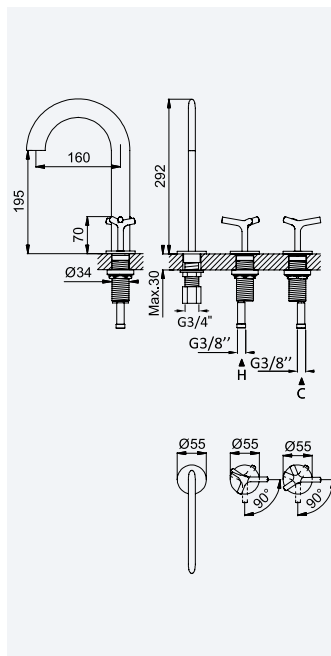

Misturadora progressiva de lavatório 2 furos, montagem à bancada

Deck-mounted, 2 hole basin progressive mixer

Mezclador progresivo de repisa para lavabo de 2 orificios

Cromado • Chrome	191 880 1CR	330,10 €
Night Sky	191 880 1NS	429,10 €
Pure White	191 880 1PW	429,10 €
Morning Mist	191 880 1MM	495,20 €
Gunmetal	191 880 1MG	495,20 €
Sunrise	191 880 1SR	495,20 €
Sunset	191 880 1SS	495,20 €

Opção: Bica mirror

Option: Spout mirror

Opción: Caño mirror

Cromado • Chrome	191 890 1CR	330,10 €
Night Sky	191 890 1NS	429,10 €
Pure White	191 890 1PW	429,10 €
Morning Mist	191 890 1MM	495,20 €
Gunmetal	191 890 1MG	495,20 €
Sunrise	191 890 1SR	495,20 €
Sunset	191 890 1SS	495,20 €

Misturadora de lavatório 3 furos, montagem à bancada

Deck-mounted, 3 hole basin mixer

Mezclador bimando de repisa para lavabo de 3 orificios

Cromado • Chrome	191 250 1CR	431,10 €
Night Sky	191 250 1NS	560,40 €
Pure White	191 250 1PW	560,40 €
Morning Mist	191 250 1MM	646,70 €
Gunmetal	191 250 1MG	646,70 €
Sunrise	191 250 1SR	646,70 €
Sunset	191 250 1SS	646,70 €

Opção: Bica mirror

Option: Spout mirror

Opción: Caño mirror

Cromado • Chrome	191 230 1CR	431,10 €
Night Sky	191 230 1NS	560,40 €
Pure White	191 230 1PW	560,40 €
Morning Mist	191 230 1MM	646,70 €
Gunmetal	191 230 1MG	646,70 €
Sunrise	191 230 1SR	646,70 €
Sunset	191 230 1SS	646,70 €

Misturadora de lavatório 3 furos, bica lateral, montagem à bancada

Deck-mounted, 3 hole basin mixer

Mezclador bimando de repisa para lavabo de 3 orificios

Cromado • Chrome	191 240 1CR	441,10 €
Night Sky	191 240 1NS	573,40 €
Pure White	191 240 1PW	573,40 €
Morning Mist	191 240 1MM	661,70 €
Gunmetal	191 240 1MG	661,70 €
Sunrise	191 240 1SR	661,70 €
Sunset	191 240 1SS	661,70 €

Opção: Bica mirror

Option: Spout mirror

Opción: Caño mirror

Cromado • Chrome	191 260 1CR	441,10 €
Night Sky	191 260 1NS	573,40 €
Pure White	191 260 1PW	573,40 €
Morning Mist	191 260 1MM	661,70 €
Gunmetal	191 260 1MG	661,70 €
Sunrise	191 260 1SR	661,70 €
Sunset	191 260 1SS	661,70 €