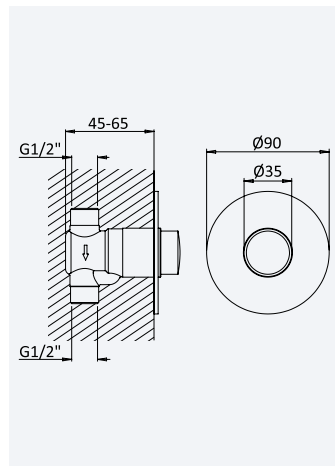

Torneira encastrável temporizada de urinol

Concealed self-closing urinal tap

Grifo mural empotrable de urinário temporizado

Cromado • Chrome

143 000 5CR

63,30 €