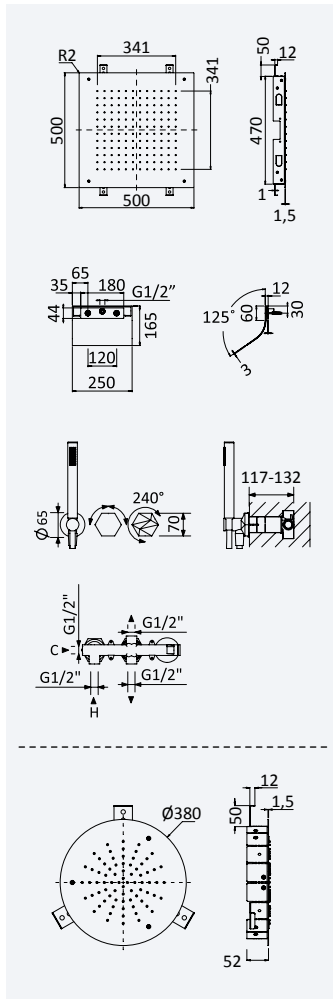

Cromado • Chrome	183 786 1CR	1 413,70 €
Night Sky	183 786 1NS	1 837,80 €
Pure White	183 786 1PW	1 837,80 €
Morning Mist	183 786 1MM	2 120,60 €

INT 630 3NO 429,60 €

UT

Sistema embutido de duche progressivo com chuveiro de embutir no tecto 500 x 500 mm, chuveiro cascata Luna e kit de chuveiro mão