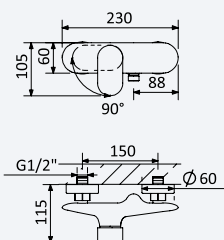

Monocomando de duche

Single-lever shower mixer

Monomando de ducha

Cromado • Chrome	112 040 OCR	155,60 €
Night Sky	112 040 ONS	202,30 €
Pure White	112 040 OPW	202,30 €
Morning Mist	112 040 OMM	233,40 €
Gunmetal	112 040 OMG	233,40 €
Sunrise	112 040 OSR	233,40 €
Sunset	112 040 OSS	233,40 €