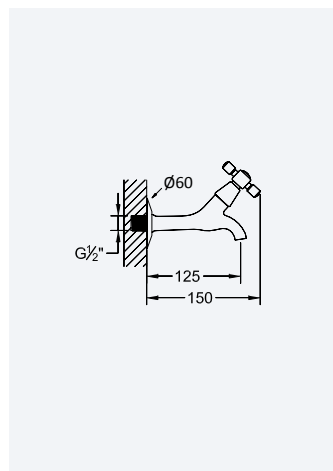

Grifo mural, caño tubular giratorio

Clássico  Cromado • Chrome 118 420 0CR 61,80 €

Torneira de parede - Roma

Wall tap - Roma

Grifo mural - Roma

Cromado • Chrome 120 400 1CR 34,70 €

Torneira de pedal, aplicação ao chão