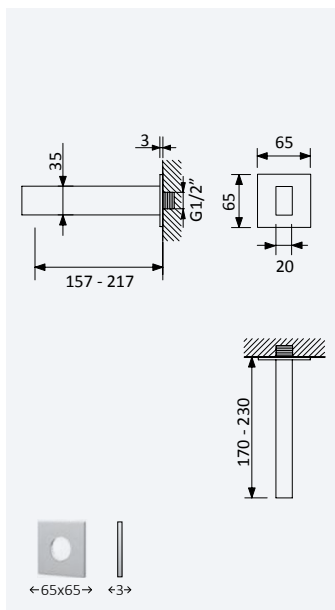

Bica à parede de lavatório com 230 mm - Adamastor

Wall basin spout, with 230 mm - Adamastor

Caño de lavabo mural con 230 mm - Adamastor

Cromado • Chrome	156 940 2CR	102,60 €
Night Sky	156 940 2NS	133,40 €
Pure White	156 940 2PW	133,40 €
Morning Mist	156 940 2MM	143,60 €
Gunmetal	156 940 2MG	143,60 €
Sunrise	156 940 2SR	143,60 €
Sunset	156 940 2SS	143,60 €

Opção: 170 mm

Option: 170 mm

Opción: 170 mm

Cromado • Chrome	156 940 3CR	82,60 €
Night Sky	156 940 3NS	107,40 €
Pure White	156 940 3PW	107,40 €
Morning Mist	156 940 3MM	115,60 €
Gunmetal	156 940 3MG	115,60 €
Sunrise	156 940 3SR	115,60 €
Sunset	156 940 3SS	115,60 €