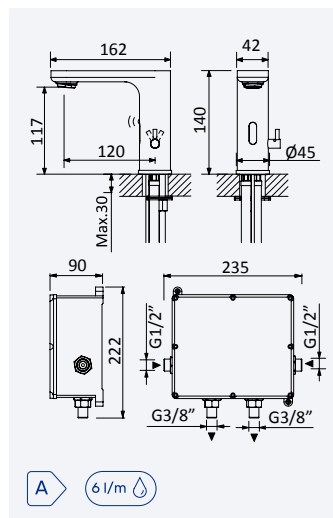

A 6 l/m

A 6 l/m

A 6 l/m

A 6 l/m

BRUMA

Torneira electrónica de lavatório, sensor infravermelhos - Adagio

Infrared electronic basin tap - Adagio

Grifo electrónico para lavabo, detección infrarrojo - Adagio

230V	Cromado • Chrome	130 107 3CR	184,00 €
	Night Sky	130 107 3NS	239,20 €
	Morning Mist	130 107 3MM	276,00 €

6.0V	Cromado • Chrome	130 007 3CR	194,00 €
	Night Sky	130 007 3NS	252,20 €
	Morning Mist	130 007 3MM	291,00 €

Misturadora electrónica de lavatório, sensor infravermelhos - Adagio

Infrared electronic basin mixer - Adagio

Mezclador electrónico para lavabo, detección infrarrojo - Adagio

230V	Cromado • Chrome	130 108 2CR	318,00 €
	Night Sky	130 108 2NS	413,40 €
	Morning Mist	130 108 2MM	477,00 €

6.0V	Cromado • Chrome	130 008 2CR	328,00 €
	Night Sky	130 008 2NS	426,40 €
	Morning Mist	130 008 2MM	492,00 €

Torneira electrónica de lavatório, sensor infravermelhos - Slim

Infrared electronic basin tap - Slim

Grifo electrónico para lavabo, detección infrarrojo - Slim

230V	Cromado • Chrome	130 116 0CR	208,00 €
	Night Sky	130 116 0NS	270,40 €
	Pure White	130 116 0PW	270,40 €
	Morning Mist	130 116 0MM	312,00 €
	Gunmetal	130 116 0MG	312,00 €
	Sunrise	130 116 0SR	312,00 €
	Sunset	130 116 0SS	312,00 €

6.0V	Cromado • Chrome	130 016 0CR	218,00 €
	Night Sky	130 016 0NS	283,40 €
	Pure White	130 016 0PW	283,40 €
	Morning Mist	130 016 0MM	327,00 €
	Gunmetal	130 016 0MG	327,00 €
	Sunrise	130 016 0SR	327,00 €
	Sunset	130 016 0SS	327,00 €

Torneira electrónica para lavatórios altos, sensor infravermelhos - Slim

Infrared electronic tap for free-standing basins - Slim

Grifo electrónico con aumento, infrarrojo - Slim

230V	Cromado • Chrome	130 116 2CR	233,00 €
	Night Sky	130 116 2NS	302,90 €
	Pure White	130 116 2PW	302,90 €
	Morning Mist	130 116 2MM	349,50 €
	Gunmetal	130 116 2MG	349,50 €
	Sunrise	130 116 2SR	349,50 €
	Sunset	130 116 2SS	349,50 €