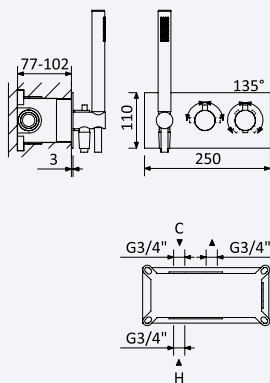

Sistema termostático embutido de duche com chuveiro de parede Ø230 mm em ABS e kit de chuveiro mão Elo

Thermostatic concealed shower set with ABS shower head Ø230 mm and Elo handshower set

Sistema de ducha termostático empotrado con alcachofa de ducha Ø230 mm en ABS y set de ducha de mão Elo

Cromado • Chrome	138 590 1CR	572,50 €
Night Sky	138 590 1NS	744,30 €
Pure White	138 590 1PW	744,30 €

INT 630 1NO 370,00 €

Opção: Chuveiro fixo UltraThin com Ø250 mm em inox

Option: UltraThin Inox shower head Ø250 mm

Opción: Alcachofa de ducha UltraThin Ø250 mm en inox

Cromado • Chrome	138 590 2CR	607,50 €
Satinox	138 590 2ST	789,80 €
Night Sky	138 590 2NS	789,80 €
Pure White	138 590 2PW	789,80 €
Morning Mist	138 590 2MM	911,30 €
Gunmetal	138 590 2MG	911,30 €
Sunrise	138 590 2SR	911,30 €
Sunset	138 590 2SS	911,30 €

INT 630 1NO 370,00 €