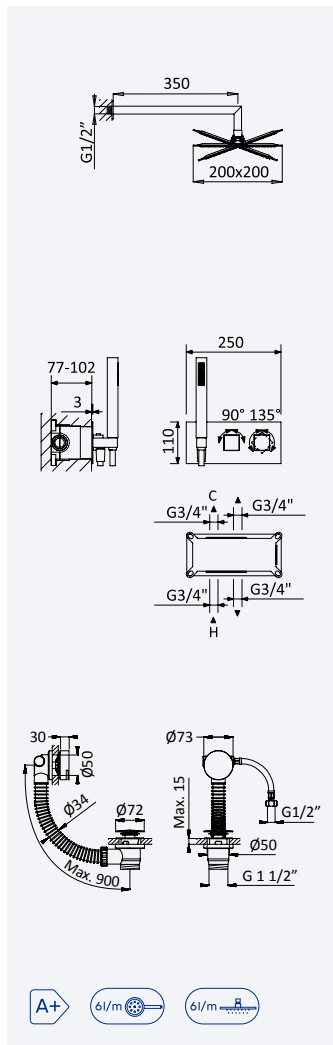

Sistema termostático embutido de banheira com chuveiro de parede 200x200 mm em ABS, kit de chuveiro mão Quadra e válvula com bica de enchimento para banheira

Thermostatic concealed bath-shower set with ABS shower head 200x200 mm, Quadra handshower set and bath filler with waste and overflow

Sistema de baño y ducha termostático empotrado con alcahofa de ducha 200x200 mm em ABS, set de ducha de mão Quadra y sistema de llenado y vaciado para bañeras

← 200x200 →

Cromado • Chrome	185 370 2CR	803,90 €
Night Sky	185 370 2NS	1 045,10 €
Pure White	185 370 2PW	1 045,10 €
Morning Mist	185 370 2MM	1 205,90 €
Gunmetal	185 370 2MG	1 205,90 €
Sunrise	185 370 2SR	1 205,90 €
Sunset	185 370 2SS	1 205,90 €

INT 630 2NO 385,00 €