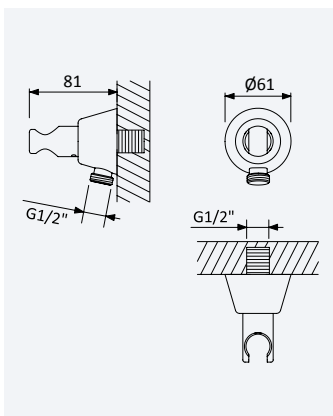

Curva de saída com suporte fixo - Elite

Shower outlet elbow with fixed shower holder - Elite

Codo de salida con soporte de ducha fijo - Elite

Cromado • Chrome	145 590 6CR	34,20 €
Night Sky	145 590 6NS	44,50 €
Latão Envelhecido • Old Brass • Latón Viejo	145 590 6LE	58,10 €
Ouro 24kt • Gold 24kt • Oro 24kt	145 590 6OR	68,40 €