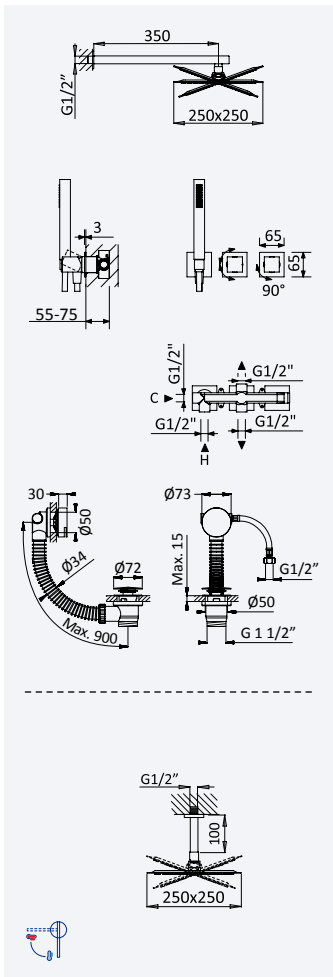

BRUMA AirEcoDrop

Sistema embutido de banheira com chuveiro de parede 250x250 mm, kit de chuveiro mão Quadra e válvula com bica de enchimento para banheira

Concealed bath-shower set with shower head 250x250 mm, Quadra handshower set and bath filler with waste and overflow

Sistema de baño y ducha empotrado con alcachofa de ducha 250x250 mm, set de ducha de mano Quadra y sistema de llenado y vaciado para bañeras

← 250x250 →

Cromado • Chrome	301 571 2CR	632,00 €
Night Sky	301 571 2NS	821,60 €
Pure White	301 571 2PW	821,60 €
Morning Mist	301 571 2MM	948,00 €
Gunmetal	301 571 2MG	948,00 €
Sunrise	301 571 2SR	948,00 €
Sunset	301 571 2SS	948,00 €

200 240 2NO 176,30 €

Opção: Chuveiro fixo de tecto 250x250 mm em inox e braço 100 mm

Option: Inox shower head 250x250 mm with ceiling shower arm 100 mm

Opción: Alcachofa de ducha 250x250 mm en inox con brazo de techo 100 mm

← 250x250 →

Cromado • Chrome	301 575 1CR	602,00 €
Night Sky	301 575 1NS	782,60 €
Pure White	301 575 1PW	782,60 €
Morning Mist	301 575 1MM	903,00 €
Gunmetal	301 575 1MG	903,00 €
Sunrise	301 575 1SR	903,00 €
Sunset	301 575 1SS	903,00 €

200 240 2NO 176,30 €