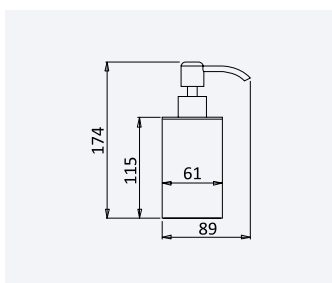

Toalheiro de barra 600 mm

Towel rail 600 mm

Toallero 600 mm

Cromado • Chrome	176 000 1CR	77,50 €
Night Sky	176 000 1NS	100,80 €
Pure White	176 000 1PW	100,80 €
Morning Mist	176 000 1MM	116,30 €
Gunmetal	176 000 1MG	116,30 €
Sunrise	176 000 1SR	116,30 €
Sunset	176 000 1SS	116,30 €

Toalheiro de barra 450 mm

Towel rail 450 mm

Toallero 450 mm

Cromado • Chrome	176 000 4CR	67,50 €
Night Sky	176 000 4NS	87,80 €
Pure White	176 000 4PW	87,80 €
Morning Mist	176 000 4MM	101,30 €
Gunmetal	176 000 4MG	101,30 €
Sunrise	176 000 4SR	101,30 €
Sunset	176 000 4SS	101,30 €

Toalheiro de barra 300 mm

Towel rail 300 mm

Toallero 300 mm

Cromado • Chrome	176 000 2CR	63,50 €
Night Sky	176 000 2NS	82,60 €
Pure White	176 000 2PW	82,60 €
Morning Mist	176 000 2MM	95,30 €
Gunmetal	176 000 2MG	95,30 €
Sunrise	176 000 2SR	95,30 €
Sunset	176 000 2SS	95,30 €

Toalheiro giratório duplo

Double swivelling towel rail

Toallero doble orientable

Cromado • Chrome	176 000 5CR	116,50 €
Night Sky	176 000 5NS	151,50 €
Pure White	176 000 5PW	151,50 €
Morning Mist	176 000 5MM	174,80 €
Gunmetal	176 000 5MG	174,80 €
Sunrise	176 000 5SR	174,80 €
Sunset	176 000 5SS	174,80 €

Cabide

Robe hook

Colgador

Cromado • Chrome	176 000 6CR	16,70 €
Night Sky	176 000 6NS	21,70 €
Pure White	176 000 6PW	21,70 €
Morning Mist	176 000 6MM	25,10 €
Gunmetal	176 000 6MG	25,10 €
Sunrise	176 000 6SR	25,10 €
Sunset	176 000 6SS	25,10 €

Doseador de sabão 220 ml - Quadra

Soap dispenser 220 ml - Quadra

Dosificador de jabón líquido 220 ml - Quadra

Cromado • Chrome	147 001 7CR	95,70 €
Night Sky	147 001 7NS	124,40 €

Porta-copos para escova de dentes

Toothbrush tumbler

Portavasos

Cromado • Chrome	176 000 7CR	37,90 €
Night Sky	176 000 7NS	49,30 €

TA