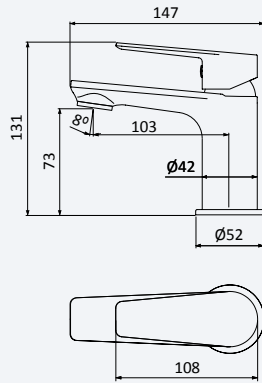

LE

Monocomando de lavatório

Basin mixer

Monomando de lavabo

Cromado • Chrome 198 000 0CR 57,90 €

Opção: Com válvula clic-clac 1 1/4" - Liz

Option: With push-open waste set 1 1/4" - Liz

Opción: Con desagüe clic-clac 1 1/4" - Liz

Cromado • Chrome 198 000 1CR 72,40 €

Monocomando de lavatório XL

Basin mixer XL

Monomando de lavabo XL

Cromado • Chrome 198 000 2CR 67,90 €

Opção: Com válvula clic-clac 1 1/4" - Liz

Option: With push-open waste set 1 1/4" - Liz

Opción: Con desagüe clic-clac 1 1/4" - Liz

Cromado • Chrome 198 000 3CR 82,40 €

Monocomando de lavatório para lavatórios altos

Basin mixer for free-standing basins

Monomando alto para lavabo

Cromado • Chrome 198 000 4CR 108,00 €

Opção: Com válvula clic-clac 1 1/4" - Liz

Option: With push-open waste set 1 1/4" - Liz

Opción: Con desagüe clic-clac 1 1/4" - Liz

Cromado • Chrome 198 000 5CR 122,50 €

Monocomando de bidé

Bidet mixer

Monomando de bidé

Cromado • Chrome 198 100 0CR 57,90 €

Opção: Com válvula clic-clac 1 1/4" - Liz

Option: With push-open waste set 1 1/4" - Liz

Opción: Con desagüe clic-clac 1 1/4" - Liz

Cromado • Chrome 198 100 1CR 72,40 €