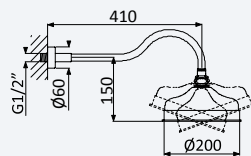

Misturadora termostática embutida, com 2 saídas

Concealed thermostatic mixer, with 2 outlets

Mezclador termostático empotrable, con 2 salidas

Cromado • Chrome	180 170 1CR	410,00 €
Night Sky	180 170 1NS	533,00 €
Latão Envelhecido • Old Brass • Latón Viejo	180 170 1LE	697,00 €
Ouro 24kt • Gold 24kt • Oro 24kt	180 170 10R	820,00 €

INT 600 2NO 230,00 €

Misturadora termostática embutida, com 3 saídas

Concealed thermostatic mixer, with 3 outlets

Mezclador termostático empotrable, con 3 salidas

Cromado • Chrome	180 140 1CR	425,00 €
Night Sky	180 140 1NS	552,50 €
Latão Envelhecido • Old Brass • Latón Viejo	180 140 1LE	722,50 €
Ouro 24kt • Gold 24kt • Oro 24kt	180 140 10R	850,00 €

INT 600 3NO 240,00 €

Sistema termostático embutido de duche com chuveiro de parede Ø200 mm em latão e kit de chuveiro mão separado

Thermostatic concealed shower set with brass shower head Ø200 mm and separate handshower set

Sistema de ducha termostático empotrado con alcachofa de ducha Ø200 mm en latón y set de ducha de mano separado

Cromado • Chrome	117 360 2CR	728,90 €
Night Sky	117 360 2NS	947,60 €
Latão Envelhecido • Old Brass • Latón Viejo	117 360 2LE	1 239,10 €
Ouro 24kt • Gold 24kt • Oro 24kt	117 360 20R	1 457,80 €

INT 600 2NO 230,00 €