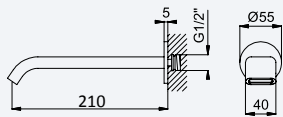

Bica de banheira, montagem à parede - ZenR

Bath wall spout - ZenR

Caño de bañera mural - ZenR

Cromado • Chrome	145 642 1CR	115,60 €
Night Sky	145 642 1NS	150,30 €
Pure White	145 642 1PW	150,30 €
Morning Mist	145 642 1MM	173,40 €
Gunmetal	145 642 1MG	173,40 €
Sunrise	145 642 1SR	173,40 €
Sunset	145 642 1SS	173,40 €

GN

Misturadora de duche montagem à bancada, com chuveiro de mão - 2 saídas

Deck mounted shower mixer, with handshower set - 2 outlets

Mezclador para ducha de repisa con set de ducha de mano - 2 salidas

Cromado • Chrome	191 501 1CR	473,00 €
Night Sky	191 501 1NS	614,90 €
Pure White	191 501 1PW	614,90 €
Morning Mist	191 501 1MM	709,50 €
Gunmetal	191 501 1MG	709,50 €
Sunrise	191 501 1SR	709,50 €
Sunset	191 501 1SS	709,50 €

Sistema de escoamento com descarga, bicha Lux cinzenta e terminais à cor - Elo

Integrated outlet for splash water, grey Lux shower hose with colored fittings - Elo

Sumidero y conexión al desagüe, flexo Lux gris con accesorios de color - Elo

Cromado • Chrome	161 003 OCR	217,10 €
Night Sky	161 003 ONS	282,20 €
Pure White	161 003 OPW	282,20 €
Morning Mist	161 003 OMM	325,70 €
Gunmetal	161 003 OMG	325,70 €
Sunrise	161 003 OSR	325,70 €
Sunset	161 003 OSS	325,70 €

Sistema de banheira, montagem à bancada, com chuveiro mão e válvula com bica de enchimento para banheira

Deck-mounted bath-shower set with handshower and bath filler with waste and overflow

Sistema para baño y ducha de repisa con ducha de mano y sistema de llenado y vaciado para bañeras

Cromado • Chrome	191 420 1CR	588,10 €
Night Sky	191 420 1NS	764,50 €
Pure White	191 420 1PW	764,50 €
Morning Mist	191 420 1MM	882,20 €
Gunmetal	191 420 1MG	882,20 €
Sunrise	191 420 1SR	882,20 €
Sunset	191 420 1SS	882,20 €

Sistema de escoamento com descarga, bicha Lux cinzenta e terminais à cor - Elo