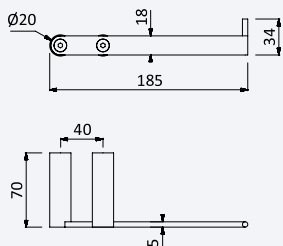

Cabide

Robe hook

Colgador

Aço inox Satinado • Satin Stainless Steel • Acero Inox Satinado	188 000 9IS	38,70 €
---	-------------	---------

TA

Porta rolos

Toilet roll holder

Portarrollos