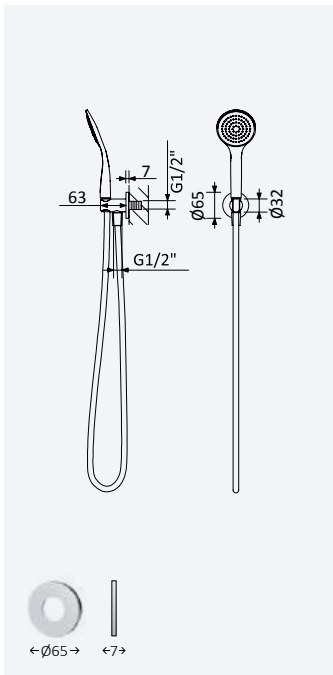

Opção: Chuveiro de mão Body&Soul

Option: Body&Soul handshower

Opción: Ducha de mano Body&Soul

Cromado / Pure White 145 592 0CR 83,80 €

ABS

Conjunto de duche com curva de saída, bicha Lux 175cm e chuveiro de mão Elo em latão - BlueR