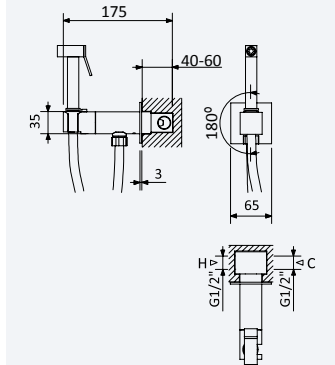

Misturadora para bidé WC, abertura progressiva 180°. Chuveiro em latão - Quadra

Single lever mixer for bidet/toilets, 180° progressive opening. Brass handshower - Quadra

Mezclador de empotrar para bidé WC, abertura progressiva de 180°. Ducha en latón - Quadra

Cromado • Chrome	145 110 9CR	197,00 €
Night Sky	145 110 9NS	256,10 €
Pure White	145 110 9PW	256,10 €
Morning Mist	145 110 9MM	295,50 €
Gunmetal	145 110 9MG	295,50 €
Sunrise	145 110 9SR	295,50 €
Sunset	145 110 9SS	295,50 €

Latão • Brass • Latón

INT 500 2NO 84,70 €

Monocomando de banheira

Single-lever bath/shower mixer

Monomando para baño y ducha

Cromado • Chrome	102 030 2CR	245,20 €
Night Sky	102 030 2NS	318,80 €
Pure White	102 030 2PW	318,80 €
Morning Mist	102 030 2MM	367,80 €
Gunmetal	102 030 2MG	367,80 €
Sunrise	102 030 2SR	367,80 €
Sunset	102 030 2SS	367,80 €

Opção: Manipulo 2

Option: Lever 2

Opción: Mando 2

Cromado • Chrome	102 030 1CR	251,20 €
Night Sky	102 030 1NS	326,60 €
Pure White	102 030 1PW	326,60 €
Morning Mist	102 030 1MM	376,80 €
Gunmetal	102 030 1MG	376,80 €
Sunrise	102 030 1SR	376,80 €
Sunset	102 030 1SS	376,80 €