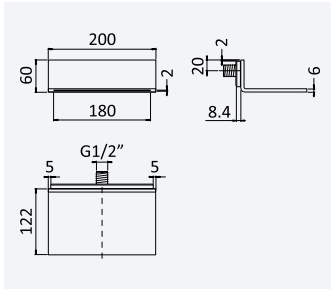

Chuveiro de aço inox com cascata 200 mm - Flat

Stainless steel shower with cascade 200 mm - Flat

Ducha de acero inoxidable con cascada 200 mm - Flat

Cromado • Chrome	145 583 3CR	425,00 €
Satinox	145 583 3ST	552,50 €
Night Sky	145 583 3NS	552,50 €
Pure White	145 583 3PW	552,50 €
Morning Mist	145 583 3MM	637,50 €

BRUMA AirEcoDrop