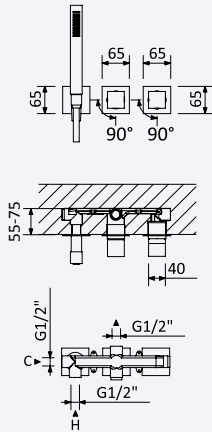

Monocomando embutido de 2 saídas, com chuveiro de mão

Concealed single lever 2 outlets mixer, with handshower set

Monomando empotrable de 2 salidas, con set de ducha de mano

Cromado • Chrome	102 200 2CR	287,30 €
Night Sky	102 200 2NS	373,50 €
Pure White	102 200 2PW	373,50 €
Morning Mist	102 200 2MM	431,00 €
Gunmetal	102 200 2MG	431,00 €
Sunrise	102 200 2SR	431,00 €
Sunset	102 200 2SS	431,00 €

200 240 1NO 168,80 €

Opção: Manípulo 2

Option: Lever 2

Opción: Mando 2

Cromado • Chrome	102 200 1CR	293,30 €
Night Sky	102 200 1NS	381,30 €
Pure White	102 200 1PW	381,30 €
Morning Mist	102 200 1MM	440,00 €
Gunmetal	102 200 1MG	440,00 €
Sunrise	102 200 1SR	440,00 €
Sunset	102 200 1SS	440,00 €

200 240 1NO 168,80 €

Monocomando embutido de 3 saídas, com chuveiro de mão

Concealed single lever 3 outlets mixer, with handshower set

Monomando empotrable de 3 salidas, con set de ducha de mano

Cromado • Chrome	102 280 2CR	302,30 €
Night Sky	102 280 2NS	393,00 €
Pure White	102 280 2PW	393,00 €
Morning Mist	102 280 2MM	453,50 €
Gunmetal	102 280 2MG	453,50 €
Sunrise	102 280 2SR	453,50 €
Sunset	102 280 2SS	453,50 €

200 240 2NO 176,30 €

Opção: Manípulo 2

Option: Lever 2

Opción: Mando 2

Cromado • Chrome	102 280 1CR	308,30 €
Night Sky	102 280 1NS	400,80 €
Pure White	102 280 1PW	400,80 €
Morning Mist	102 280 1MM	462,50 €
Gunmetal	102 280 1MG	462,50 €
Sunrise	102 280 1SR	462,50 €
Sunset	102 280 1SS	462,50 €

200 240 2NO 176,30 €

ES

Misturadora termostática embutida de 2 saídas, com chuveiro de mão - Celsius

Thermostatic concealed 2 outlets mixer, with handshower set - Celsius

Mezclador termostático empotrable de 2 salidas, con set de ducha de mano - Celsius