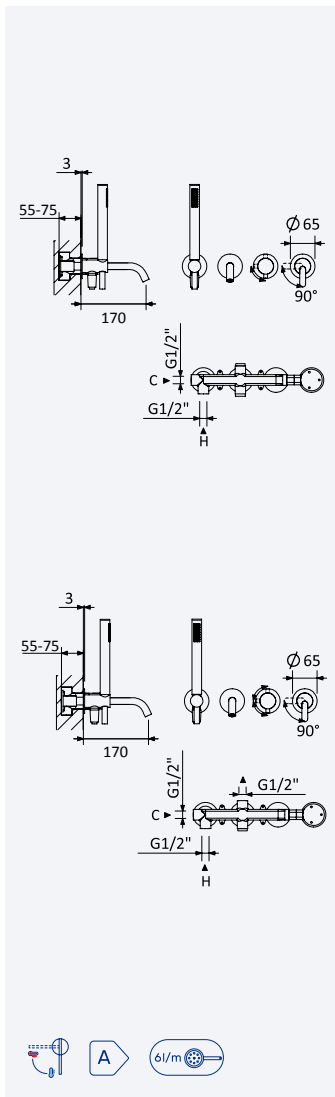

Monocomando embutido com bica curva de banheira e chuveiro de mão

Concealed single lever mixer, with bath spout and handshower set

Monomando empotrable con caño de bañera y set de ducha de mano

Aço inox satinado •
Satin stainless steel • 186 480 1IS 704,00 €
Acero inox satinado

200 300 1NO 193,60 €

Opção: Manípulo 2

Option: Lever 2

Opción: Mando 2

Aço inox satinado •
Satin stainless steel • 186 480 2IS 704,00 €
Acero inox satinado

200 300 1NO 193,60 €

Monocomando embutido de 3 saídas, com bica curva de banheira e chuveiro de mão

Concealed single lever 3 outlets mixer, with bath spout and handshower set

Monomando empotrable de 3 salidas con caño de bañera y set de ducha de mano

Aço inox satinado •
Satin stainless steel • 186 490 1IS 719,00 €
Acero inox satinado

200 300 2NO 201,10 €

Opção: Manípulo 2

Option: Lever 2

Opción: Mando 2

Aço inox satinado •
Satin stainless steel • 186 490 2IS 719,00 €
Acero inox satinado

200 300 2NO 201,10 €

Sistema embutido de duche com chuveiro de parede Ø250 mm

Concealed shower set with shower head Ø250 mm

Sistema de ducha empotrado con alcachofa de ducha Ø250 mm

Aço inox satinado •
Satin stainless steel • 186 760 1IS 340,80 €
Acero inox satinado

← Ø250 →

Opção: Manípulo 2

Option: Lever 2

Opción: Mando 2

Aço inox satinado •
Satin stainless steel • 186 760 2IS 340,80 €
Acero inox satinado

200 140 1NO 51,00 €

Opção: Chuveiro fixo de tecto Ø250 mm e braço 100 mm

Option: Shower head Ø250 mm with ceiling shower arm 100 mm

Opción: Alcachofa de ducha Ø250 mm con brazo de techo 100 mm

Aço inox satinado •
Satin stainless steel • 186 561 1IS 360,80 €
Acero inox satinado

← Ø250 →

Opção: Manípulo 2

Option: Lever 2

Opción: Mando 2

Aço inox satinado •
Satin stainless steel • 186 561 2IS 360,80 €
Acero inox satinado

200 140 1NO 51,00 €