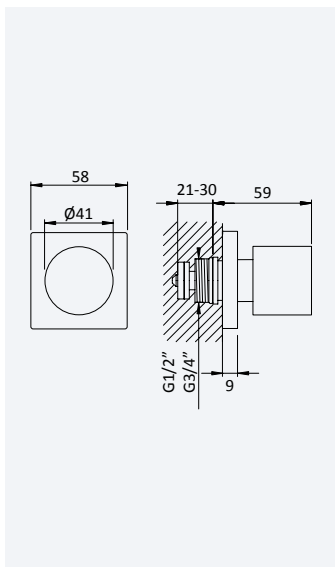

Sifão de 1 1/4" - Elo

Bottle trap, 1 1/4" - Elo

Sifón de lavabo 1 1/4" - Elo

Cromado • Chrome	137 000 1CR	41,70 €
Night Sky	137 000 1NS	54,20 €
Pure White	137 000 1PW	54,20 €
Morning Mist	137 000 1MM	62,60 €
Gunmetal	137 000 1MG	62,60 €
Sunrise	137 000 1SR	62,60 €
Sunset	137 000 1SS	62,60 €

Torneira de esquadria 3/8" - EloQ

3/8" angle tap with connection - EloQ

Llave de corte 3/8" - EloQ

Cromado • Chrome	125 280 2CR	19,60 €
Night Sky	125 280 2NS	25,50 €
Pure White	125 280 2PW	25,50 €
Morning Mist	125 280 2MM	29,40 €
Gunmetal	125 280 2MG	29,40 €
Sunrise	125 280 2SR	29,40 €
Sunset	125 280 2SS	29,40 €

Torneira de esquadria 1/2" - EloQ

1/2" angle tap with connection - EloQ

Llave de corte 1/2" - EloQ

Cromado • Chrome	125 200 2CR	19,60 €
Night Sky	125 200 2NS	25,50 €
Pure White	125 200 2PW	25,50 €
Morning Mist	125 200 2MM	29,40 €
Gunmetal	125 200 2MG	29,40 €
Sunrise	125 200 2SR	29,40 €
Sunset	125 200 2SS	29,40 €

Torneira de passagem 1/2" - EliteQ

Stop Valve 1/2" - EliteQ

Llave de paso 1/2" - EliteQ

Cromado • Chrome	180 590 1CR	36,20 €
Night Sky	180 590 1NS	47,10 €
Pure White	180 590 1PW	47,10 €
Morning Mist	180 590 1MM	54,30 €
Gunmetal	180 590 1MG	54,30 €
Sunrise	180 590 1SR	54,30 €
Sunset	180 590 1SS	54,30 €

Torneira de passagem 3/4" - EliteQ

Stop Valve 3/4" - EliteQ

Llave de paso 3/4" - EliteQ

Cromado • Chrome	180 590 2CR	38,00 €
Night Sky	180 590 2NS	49,40 €
Pure White	180 590 2PW	49,40 €
Morning Mist	180 590 2MM	57,00 €
Gunmetal	180 590 2MG	57,00 €
Sunrise	180 590 2SR	57,00 €
Sunset	180 590 2SS	57,00 €

Caixa de passagem, para passador - 1/2"

Concealed body for stop valve - 1/2"

Elemento empotrado para llave de paso - 1/2"

156 745 0NO	14,20 €

Caixa de passagem, para passador - 3/4"

Concealed body for stop valve - 3/4"

Elemento empotrado para llave de paso - 3/4"

156 745 1NO	16,20 €