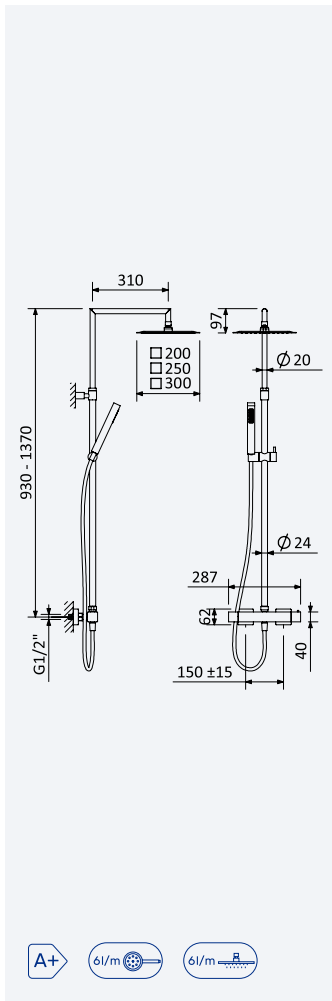

BRUMA AirEcoDrop

A+

6l/m

6l/m

Sistema termostático de duche com braço ajustável, chuveiro de 200x200 mm em ABS e rampa de duche

Thermostatic shower system for wall mounting with adjustable ABS head shower 200x200 mm and shower rail

Sistema de ducha termostático con brazo para ducha de 200x200 mm en ABS, ajustable en altura y barra de ducha

← 200x200 →

Cromado • Chrome	185 480 2CR	437,80 €
Night Sky	185 480 2NS	569,10 €
Pure White	185 480 2PW	569,10 €
Morning Mist	185 480 2MM	656,70 €
Gunmetal	185 480 2MG	656,70 €
Sunrise	185 480 2SR	656,70 €
Sunset	185 480 2SS	656,70 €

Opção: Chuveiro fixo UltraThin com 250 x 250 mm em inox

Option: UltraThin Inox shower head 250 x 250 mm

Opción: Alcachofa de ducha UltraThin 250 x 250 mm en inox

← 250x250 →

Cromado • Chrome	185 481 2CR	472,80 €
Night Sky	185 481 2NS	614,60 €
Pure White	185 481 2PW	614,60 €
Morning Mist	185 481 2MM	709,20 €
Gunmetal	185 481 2MG	709,20 €
Sunrise	185 481 2SR	709,20 €
Sunset	185 481 2SS	709,20 €

Opção: Chuveiro fixo UltraThin com 300 x 300 mm em inox

Option: UltraThin Inox shower head 300 x 300 mm

Opción: Alcachofa de ducha UltraThin 300 x 300 mm en inox

← 300x300 →

Cromado • Chrome	185 482 2CR	512,80 €
Night Sky	185 482 2NS	666,60 €
Pure White	185 482 2PW	666,60 €
Morning Mist	185 482 2MM	769,20 €
Gunmetal	185 482 2MG	769,20 €
Sunrise	185 482 2SR	769,20 €
Sunset	185 482 2SS	769,20 €