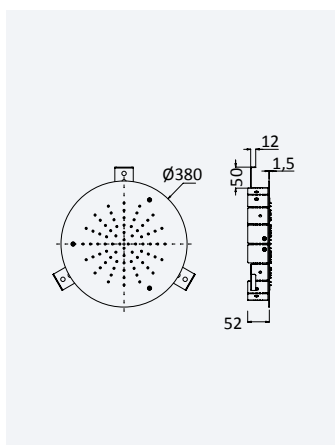

Chuveiro em INOX, de embutir no tecto Ø 380 mm

Steel shower head for ceiling installation, Ø 380 mm

Rociador de ducha, en INOX, a techo Ø 380 mm

Cromado • Chrome	145 553 5CR	635,30 €
Satinox	145 553 5ST	825,90 €
Night Sky	145 553 5NS	825,90 €
Pure White	145 553 5PW	825,90 €
Morning Mist	145 553 5MM	953,00 €
Aço inox satinado • Satin stainless steel • Acero inox satinado	145 553 5IS	825,90 €