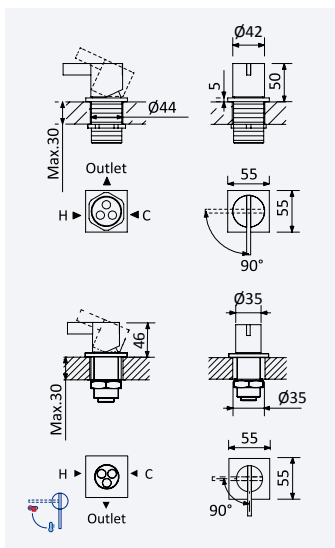

Opção: Chuveiro fixo de Ø300 mm

Option: Shower head Ø300 mm

Opcion: Alcachofa de ducha Ø300 mm

Cromado • Chrome	168 267 1CR	750,80 €
Night Sky	168 267 1NS	976,00 €
Pure White	168 267 1PW	976,00 €
Morning Mist	168 267 1MM	1 126,20 €
Gunmetal	168 267 1MG	1 126,20 €
Sunrise	168 267 1SR	1 126,20 €
Sunset	168 267 1SS	1 126,20 €