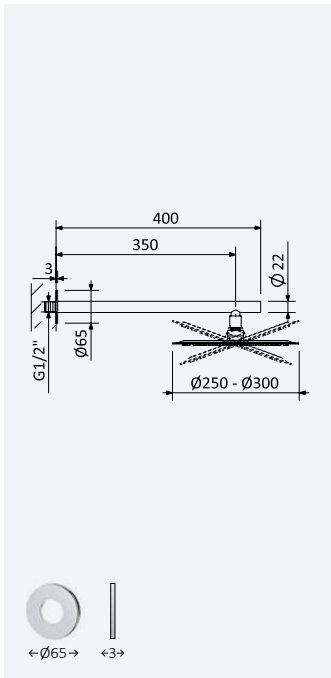

Chuveiro em Inox Ø250 mm, com rótula e braço de parede - FlowRS

Steel shower head Ø250 mm with wall shower arm - FlowRS

Alcachofa de ducha Ø250 mm en inox, con brazo mural - FlowRS

Cromado • Chrome	145 524 3CR	164,40 €
Satinox	145 524 3ST	213,70 €
Night Sky	145 524 3NS	213,70 €
Pure White	145 524 3PW	278,70 €
Morning Mist	145 524 3MM	321,60 €
Gunmetal	145 524 3MG	321,60 €
Sunrise	145 524 3SR	321,60 €
Sunset	145 524 3SS	321,60 €

Latão • Brass • Latón
← Ø250 →

Opção: Chuveiro de Ø300 mm em inox

Option: Inox shower head Ø300 mm

Opción: Alcachofa de ducha Ø300 mm en inox

Cromado • Chrome	145 524 1CR	204,40 €
Satinox	145 524 1ST	265,70 €
Night Sky	145 524 1NS	265,70 €
Pure White	145 524 1PW	356,70 €
Morning Mist	145 524 1MM	411,60 €
Gunmetal	145 524 1MG	411,60 €
Sunrise	145 524 1SR	411,60 €
Sunset	145 524 1SS	411,60 €

Latão • Brass • Latón
← Ø300 →

BRUMA AirEcoDrop