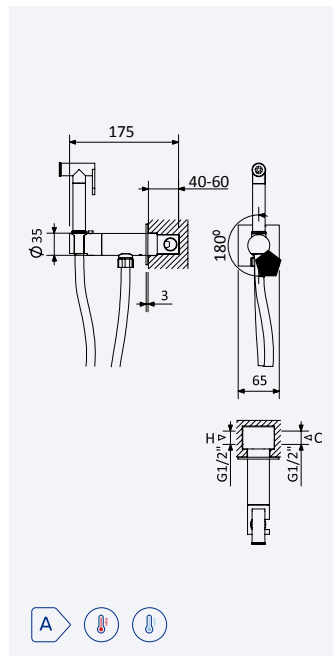

Cromado • Chrome	145 110 6CR	141,60 €
Night Sky	145 110 6NS	184,10 €

ABS

INT 500 2NO 84,70 €

Opção: Chuveiro de mão em latão

Option: Brass handshower

Opción: Ducha de mano en latón

Latão • Brass • Latón

Cromado • Chrome	145 110 7CR	151,60 €
Satinox	145 110 7ST	197,10 €
Night Sky	145 110 7NS	197,10 €
Pure White	145 110 7PW	197,10 €
Morning Mist	145 110 7MM	227,40 €
Gunmetal	145 110 7MG	227,40 €
Sunrise	145 110 7SR	227,40 €
Sunset	145 110 7SS	227,40 €

INT 500 2NO 84,70 €