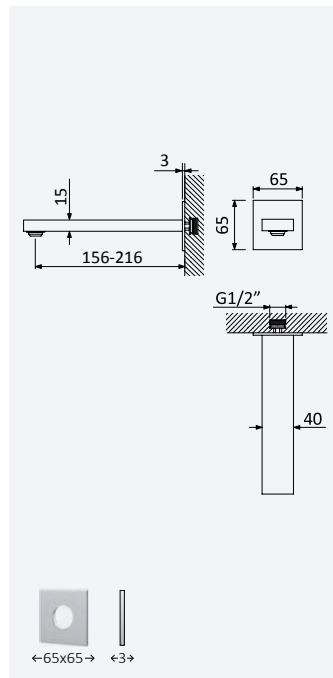

Bica à parede de lavatório com 230 mm - Lusa FlatQ

Wall basin spout, with 230 mm - Lusa FlatQ

Caño de lavabo mural con 230 mm - Lusa FlatQ

Cromado • Chrome	156 941 4CR	105,10 €
Satinox	156 941 4ST	136,60 €
Night Sky	156 941 4NS	136,60 €
Pure White	156 941 4PW	136,60 €
Morning Mist	156 941 4MM	147,10 €
Gunmetal	156 941 4MG	147,10 €
Sunrise	156 941 4SR	147,10 €
Sunset	156 941 4SS	147,10 €

Opção: 170 mm

Option: 170 mm

Opción: 170 mm

Cromado • Chrome	156 941 5CR	101,10 €
Satinox	156 941 5ST	131,40 €
Night Sky	156 941 5NS	131,40 €
Pure White	156 941 5PW	131,40 €
Morning Mist	156 941 5MM	141,50 €
Gunmetal	156 941 5MG	141,50 €
Sunrise	156 941 5SR	141,50 €
Sunset	156 941 5SS	141,50 €