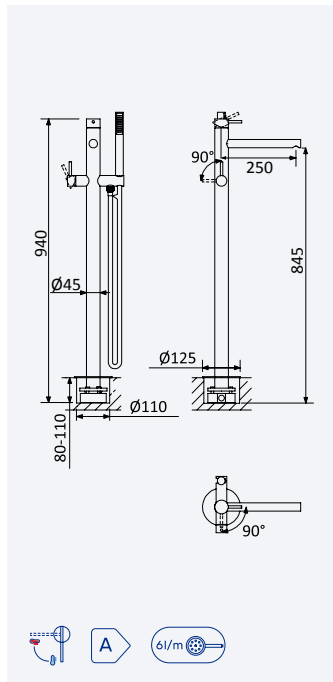

Monocomando de banheira e duche, montagem ao chão

Single-lever bath/shower mixer, floor-mounted

Monomando para baño y ducha de pie

Cromado • Chrome	107 800 1CR	868,60 €
Satinox	107 800 1ST	1 129,20 €
Night Sky	107 800 1NS	1 129,20 €
Pure White	107 800 1PW	1 129,20 €
Morning Mist	107 800 1MM	1 302,90 €
Gunmetal	107 800 1MG	1 302,90 €
Sunrise	107 800 1SR	1 302,90 €
Sunset	107 800 1SS	1 302,90 €

INT 320 1NO 320,00 €