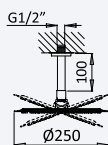

BRUMA AirEcoDrop

← Ø250 →

Sistema embutido de banheira, com chuveiro de tecto Ø250 mm, braço 100 mm, chuveiro mão Elo e bica curva de banheira

Concealed bath-shower set, with shower head Ø250 mm, ceiling shower arm 100 mm, Elo handshower and bath spout

Sistema de baño y ducha empotrado, con alcachofa de ducha Ø250 mm con brazo de techo 100 mm, ducha de mano Elo y caño de bañera

Cromado • Chrome	167 250 OCR	167 250 3CR	514,00 €
Satinox	167 250 OST	167 250 3ST	668,20 €
Night Sky	167 250 ONS	167 250 3NS	668,20 €
Pure White	167 250 OPW	167 250 3PW	668,20 €
Morning Mist	167 250 OMM	167 250 3MM	771,00 €
Gunmetal	167 250 OMG	167 250 3MG	771,00 €
Sunrise	167 250 OSR	167 250 3SR	771,00 €
Sunset	167 250 OSS	167 250 3SS	771,00 €
Latão Envelhecido • Old Brass • Latón Viejo	167 250 OLE	167 250 3LE	873,80 €

200 300 2NO 201,10 €

Cromado • Chrome	167 250 4CR	167 250 5CR	549,00 €
Satinox	167 250 4ST	167 250 5ST	713,70 €
Night Sky	167 250 4NS	167 250 5NS	713,70 €
Pure White	167 250 4PW	167 250 5PW	713,70 €
Morning Mist	167 250 4MM	167 250 5MM	823,50 €
Gunmetal	167 250 4MG	167 250 5MG	823,50 €
Sunrise	167 250 4SR	167 250 5SR	823,50 €
Sunset	167 250 4SS	167 250 5SS	823,50 €

200 300 2NO 201,10 €