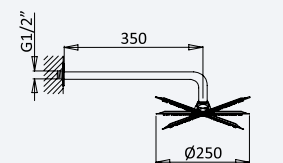

BRUMA AirEcoDrop