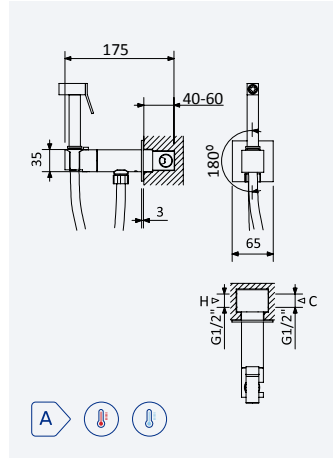

Misturadora para bidé WC, abertura progressiva 180°. Chuveiro em latão - Quadra

Single lever mixer for bidet/toilets, 180° progressive opening. Brass handshower - Quadra

Mezclador de empotrar para bidé WC, abertura progresiva de 180°. Ducha en latón - Quadra

Latão • Brass • Latón

Cromado • Chrome	145 110 9CR	197,00 €
Night Sky	145 110 9NS	256,10 €
Pure White	145 110 9PW	256,10 €
Morning Mist	145 110 9MM	295,50 €
Gunmetal	145 110 9MG	295,50 €
Sunrise	145 110 9SR	295,50 €
Sunset	145 110 9SS	295,50 €

INT 500 2NO 84,70 €

BD/WC