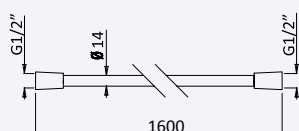

Bicha de chuveiro, Lux 1,5 m

Lux shower hose 1,5 m

Flexo Lux de 1,5 m

Cromado • Chrome	145 630 1CR	20,40 €
Satinox	145 630 1ST	26,50 €

Bicha de chuveiro, Lux 1,75 m

Lux shower hose 1,75 m

Flexo Lux de 1,75 m

Cromado • Chrome	145 630 2CR	24,40 €
Satinox	145 630 2ST	31,70 €

Bicha de chuveiro, Lux 2,0 m

Lux shower hose 2,0 m

Flexo Lux de 2,0 m

Cromado • Chrome	145 630 3CR	28,40 €
Satinox	145 630 3ST	36,90 €

Bicha de chuveiro, Lux 1,75 m

Lux shower hose 1,75 m

Flexo Lux de 1,75 m

Night Sky	145 630 2NS	24,60 €
Pure White	145 630 2PW	34,60 €

Bicha de chuveiro, Lux 1,60 m

Lux shower hose 1,60 m

Flexo Lux de 1,60 m

Sunrise	145 630 2SR	39,10 €
Sunset	145 630 2SS	39,10 €
Ouro 24kt • Gold 24kt • Oro 24kt	145 630 2OR	39,10 €
Sunrise PVD	145 630 2PR	58,70 €
Sunset PVD	145 630 2PS	58,70 €
Gold PVD	145 630 2PO	58,70 €

Bicha de chuveiro Lux preto mate, com terminais à cor - 1,60 m

Matte black Lux shower hose with colored fittings - 1,60 m

Flexo Lux negro mate con accesorios de color - 1,60 m

Morning Mist	145 630 2MM	32,00 €
Gunmetal	145 630 2MG	32,00 €
Gunmetal PVD	145 630 2GM	48,00 €

Bicha de chuveiro Lux preto mate, com terminais em aço inox - 1,60 m - X-Alpha

Matte black Lux shower hose with stainless steel fittings - 1,60 m - X-Alpha

Flexo Lux negro mate con accesorios en acero inox - 1,60 m - X-Alpha

Aço Inox Satinado • Satin Stainless Steel	145 631 1IS	49,50 €
Acero Inox Satinado