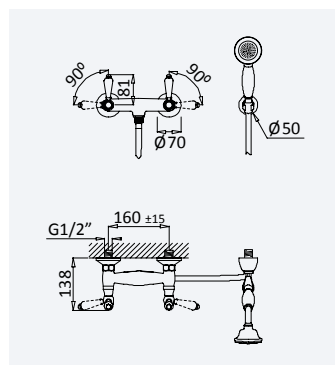

Misturadora de duche

Shower mixer

Bateria de ducha

Cromado • Chrome	118 040 OCR	193,70 €
Night Sky	118 040 ONS	251,80 €
Latão Envelhecido • Old Brass • Latón Viejo	118 040 OLE	329,30 €
Ouro 24kt • Gold 24kt • Oro 24kt	118 040 OOR	387,40 €