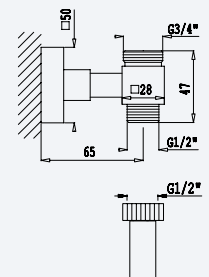

Suporte de coluna de duche com ligação flexível - Quadra

Shower column support with flexible hose - Quadra

Soporte de columna de ducha con flexible - Quadra

Cromado • Chrome	145 611 1CR	84,90 €
Night Sky	145 611 1NS	110,40 €
Pure White	145 611 1PW	110,40 €
Morning Mist	145 611 1MM	118,90 €
Gunmetal	145 611 1MG	118,90 €
Sunrise	145 611 1SR	118,90 €
Sunset	145 611 1SS	118,90 €