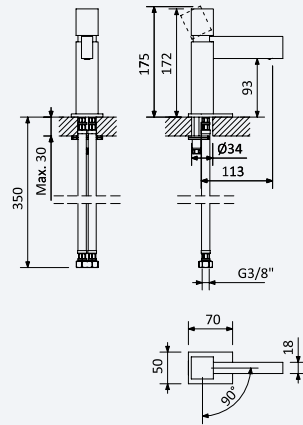

Monocomando de lavatório

Basin mixer

Monomando de lavabo

Cromado • Chrome	301 010 2CR	166,70 €
Night Sky	301 010 2NS	216,70 €
Pure White	301 010 2PW	216,70 €
Morning Mist	301 010 2MM	250,10 €
Gunmetal	301 010 2MG	250,10 €
Sunrise	301 010 2SR	250,10 €
Sunset	301 010 2SS	250,10 €

Opção: Com válvula clic-clac 1 1/4" - Quadra

Option: With push-open waste set 1 1/4" - Quadra

Opción: Con desagüe clic-clac 1 1/4" - Quadra

Cromado • Chrome	301 014 2CR	187,70 €
Night Sky	301 014 2NS	244,00 €
Pure White	301 014 2PW	244,00 €
Morning Mist	301 014 2MM	281,60 €
Gunmetal	301 014 2MG	281,60 €
Sunrise	301 014 2SR	281,60 €
Sunset	301 014 2SS	281,60 €