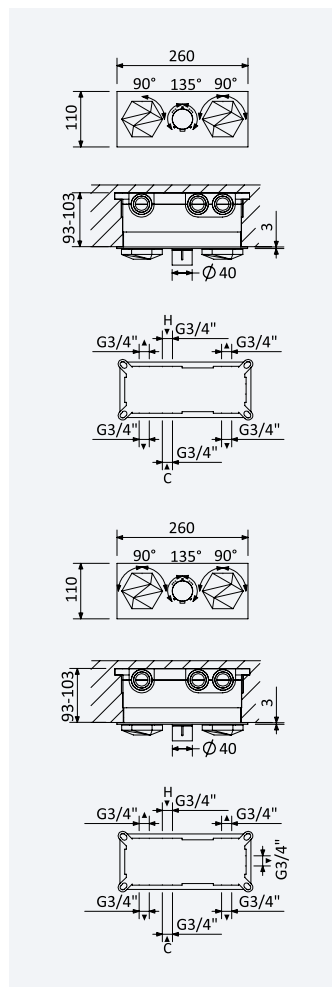

UT

Misturadora termostática embutida, com 2 saídas

Concealed thermostatic mixer, with 2 outlets

Mezclador termostático empotrable, con 2 salidas

Cromado • Chrome	183 622 1CR	704,00 €
Night Sky	183 622 1NS	915,20 €
Pure White	183 622 1PW	915,20 €
Morning Mist	183 622 1MM	1 056,00 €
Gunmetal	183 622 1MG	1 056,00 €
Sunrise	183 622 1SR	1 056,00 €
Sunset	183 622 1SS	1 056,00 €

INT 610 3NO 387,20 €

Misturadora termostática embutida, com 3 saídas

Concealed thermostatic mixer, with 3 outlets

Mezclador termostático empotrable, con 3 salidas

Cromado • Chrome	183 623 1CR	719,00 €
Night Sky	183 623 1NS	934,70 €
Pure White	183 623 1PW	934,70 €
Morning Mist	183 623 1MM	1 078,50 €
Gunmetal	183 623 1MG	1 078,50 €
Sunrise	183 623 1SR	1 078,50 €
Sunset	183 623 1SS	1 078,50 €

INT 610 4NO 396,90 €

Misturadora termostática embutida, com 4 saídas

Concealed thermostatic mixer, with 4 outlets

Mezclador termostático empotrable, con 4 salidas

Cromado • Chrome	183 634 1CR	895,40 €
Night Sky	183 634 1NS	1 164,00 €
Pure White	183 634 1PW	1 164,00 €
Morning Mist	183 634 1MM	1 343,10 €
Gunmetal	183 634 1MG	1 343,10 €
Sunrise	183 634 1SR	1 343,10 €
Sunset	183 634 1SS	1 343,10 €

INT 620 4NO 471,90 €

Misturadora termostática embutida, com 5 saídas

Concealed thermostatic mixer, with 5 outlets

Mezclador termostático empotrable, con 5 salidas

Cromado • Chrome	183 635 1CR	910,40 €
Night Sky	183 635 1NS	1 183,50 €
Pure White	183 635 1PW	1 183,50 €
Morning Mist	183 635 1MM	1 365,60 €
Gunmetal	183 635 1MG	1 365,60 €
Sunrise	183 635 1SR	1 365,60 €
Sunset	183 635 1SS	1 365,60 €

INT 620 5NO 481,60 €