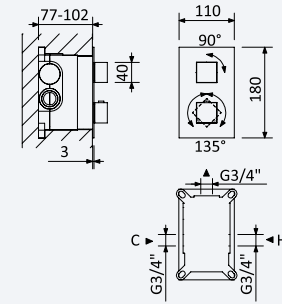

Misturadora termostática embutida, com 1 saída

Concealed thermostatic mixer, with 1 outlet

Mezclador termostático empotrable, con 1 salida

Cromado • Chrome	185 160 2CR	393,20 €
Night Sky	185 160 2NS	511,20 €
Pure White	185 160 2PW	511,20 €
Morning Mist	185 160 2MM	589,80 €
Gunmetal	185 160 2MG	589,80 €
Sunrise	185 160 2SR	589,80 €
Sunset	185 160 2SS	589,80 €

INT 600 1NO 220,00 €

Misturadora termostática embutida, com 2 saídas

Concealed thermostatic mixer, with 2 outlets

Mezclador termostático empotrable, con 2 salidas

Cromado • Chrome	185 170 2CR	353,00 €
Night Sky	185 170 2NS	458,90 €
Pure White	185 170 2PW	458,90 €
Morning Mist	185 170 2MM	529,50 €
Gunmetal	185 170 2MG	529,50 €
Sunrise	185 170 2SR	529,50 €
Sunset	185 170 2SS	529,50 €

INT 600 2NO 230,00 €

Misturadora termostática embutida, com 3 saídas

Concealed thermostatic mixer, with 3 outlets

Mezclador termostático empotrable, con 3 salidas

Cromado • Chrome	185 140 2CR	368,00 €
Night Sky	185 140 2NS	478,40 €
Pure White	185 140 2PW	478,40 €
Morning Mist	185 140 2MM	552,00 €
Gunmetal	185 140 2MG	552,00 €
Sunrise	185 140 2SR	552,00 €
Sunset	185 140 2SS	552,00 €

INT 600 3NO 240,00 €

Misturadora termostática embutida horizontal, com 2 saídas

Concealed thermostatic mixer horizontal, with 2 outlets

Mezclador termostático empotrable horizontal, con 2 salidas

Cromado • Chrome	185 440 2CR	373,00 €
Night Sky	185 440 2NS	484,90 €
Pure White	185 440 2PW	484,90 €
Morning Mist	185 440 2MM	559,50 €
Gunmetal	185 440 2MG	559,50 €
Sunrise	185 440 2SR	559,50 €
Sunset	185 440 2SS	559,50 €

INT 610 1NO 240,00 €

Misturadora termostática embutida horizontal, com 3 saídas

Concealed thermostatic mixer horizontal, with 3 outlets

Mezclador termostático empotrable horizontal, con 3 salidas

Cromado • Chrome	185 450 2CR	388,00 €
Night Sky	185 450 2NS	504,40 €
Pure White	185 450 2PW	504,40 €
Morning Mist	185 450 2MM	582,00 €
Gunmetal	185 450 2MG	582,00 €
Sunrise	185 450 2SR	582,00 €
Sunset	185 450 2SS	582,00 €

INT 610 2NO 250,00 €