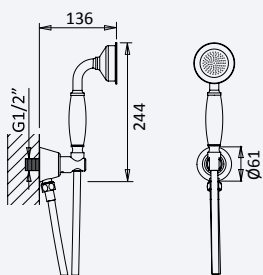

Conjunto de duche fixo com curva de saída, bicha metal 160cm e chuveiro de mão Elite

Fixed shower set with outlet elbow, metal hose 160cm and Elite hand-shower

Conjunto de ducha fija con codo de salida, flexo metal 160cm y ducha de mano Elite