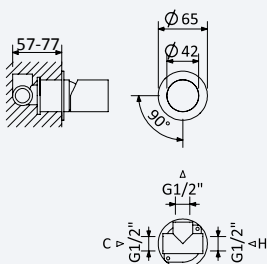

Sistema embutido de duche com chuveiro fixo de tecto Ø250 mm em inox e braço 100 mm

Concealed shower set with Inox shower head Ø250 mm with ceiling shower arm 100 mm

Sistema de ducha empotrado con alcachofa de ducha Ø250 mm en inox con brazo de techo 100 mm

Cromado • Chrome	189 562 1CR	214,00 €
Night Sky	189 562 1NS	278,20 €
Pure White	189 562 1PW	278,20 €
Morning Mist	189 562 1MM	321,00 €
Gunmetal	189 562 1MG	321,00 €
Sunrise	189 562 1SR	321,00 €
Sunset	189 562 1SS	321,00 €

200 140 1NO 51,00 €

Cromado • Chrome	189 370 OCR	189 370 1CR	254,00 €
Night Sky	189 370 ONS	189 370 1NS	330,20 €
Pure White	189 370 OPW	189 370 1PW	330,20 €
Morning Mist	189 370 OMM	189 370 1MM	381,00 €
Gunmetal	189 370 OMG	189 370 1MG	381,00 €
Sunrise	189 370 OSR	189 370 1SR	381,00 €
Sunset	189 370 OSS	189 370 1SS	381,00 €

200 140 1NO 51,00 €