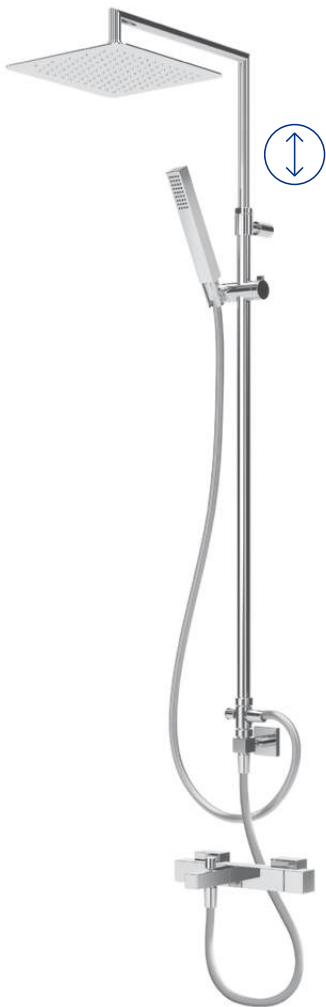

BRUMA AirEcoDrop

Sistema de banheira com braço ajustável, chuveiro de 200x200mm em ABS e rampa de duche

Bath-shower system for wall mounting with adjustable ABS head shower 200x200mm and shower rail

Sistema de baño-ducha con brazo para ducha de 200x200mm en ABS, ajustable en altura y barra de ducha

Cromado - Chrome	102 266 2CR	609,90 €
Night Sky	102 266 2NS	792,90 €
Pure White	102 266 2PW	792,90 €
Morning Mist	102 266 2MM	914,90 €
Gunmetal	102 266 2MG	914,90 €
Sunrise	102 266 2SR	914,90 €
Sunset	102 266 2SS	914,90 €

Opção: Manípulo 2

Option: Lever 2

Opción: Mando 2

Cromado - Chrome	102 266 1CR	615,90 €
Night Sky	102 266 1NS	800,70 €
Pure White	102 266 1PW	800,70 €
Morning Mist	102 266 1MM	923,90 €
Gunmetal	102 266 1MG	923,90 €
Sunrise	102 266 1SR	923,90 €
Sunset	102 266 1SS	923,90 €

Sistema de banheira com braço ajustável, chuveiro de 250x250mm em Inox e rampa de duche

Bath-shower system for wall mounting with adjustable inox head shower 250x250mm and shower rail

Sistema de baño-ducha con brazo para ducha de 250x250mm en inox, ajustable en altura y barra de ducha

Cromado - Chrome	102 265 2CR	644,90 €
Night Sky	102 265 2NS	838,40 €
Pure White	102 265 2PW	838,40 €
Morning Mist	102 265 2MM	967,40 €
Gunmetal	102 265 2MG	967,40 €
Sunrise	102 265 2SR	967,40 €
Sunset	102 265 2SS	967,40 €

Opção: Manípulo 2

Option: Lever 2

Opción: Mando 2

Cromado - Chrome	102 265 1CR	650,90 €
Night Sky	102 265 1NS	846,20 €
Pure White	102 265 1PW	846,20 €
Morning Mist	102 265 1MM	976,40 €
Gunmetal	102 265 1MG	976,40 €
Sunrise	102 265 1SR	976,40 €
Sunset	102 265 1SS	976,40 €

Sistema de banheira com braço ajustável, chuveiro de 300x300mm em Inox e rampa de duche

Bath-shower system for wall mounting with adjustable inox head shower 300x300mm and shower rail

Sistema de baño-ducha con brazo para ducha de 300x300mm en inox, ajustable en altura y barra de ducha

Cromado - Chrome	102 267 2CR	684,90 €
Night Sky	102 267 2NS	890,40 €
Pure White	102 267 2PW	890,40 €
Morning Mist	102 267 2MM	1027,40 €
Gunmetal	102 267 2MG	1027,40 €
Sunrise	102 267 2SR	1027,40 €
Sunset	102 267 2SS	1027,40 €

Opção: Manípulo 2

Option: Lever 2

Opción: Mando 2

Cromado - Chrome	102 267 1CR	690,90 €
Night Sky	102 267 1NS	898,20 €
Pure White	102 267 1PW	898,20 €
Morning Mist	102 267 1MM	1036,40 €
Gunmetal	102 267 1MG	1036,40 €
Sunrise	102 267 1SR	1036,40 €
Sunset	102 267 1SS	1036,40 €