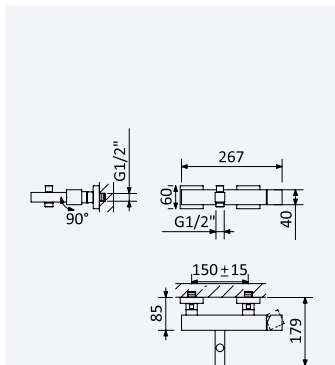

Monocomando de bidé

Bidet mixer

Monomando de bidé

Cromado • Chrome	102 020 1CR	118,20 €
Night Sky	102 020 1NS	153,70 €
Pure White	102 020 1PW	153,70 €
Morning Mist	102 020 1MM	177,30 €
Gunmetal	102 020 1MG	177,30 €
Sunrise	102 020 1SR	177,30 €
Sunset	102 020 1SS	177,30 €

Opção: Com válvula clic-clac 1 1/4" - Quadra

Option: With push-open waste set 1 1/4" - Quadra

Opción: Con desagüe clic-clac 1 1/4" - Quadra

Cromado • Chrome	102 024 1CR	139,20 €
Night Sky	102 024 1NS	181,00 €
Pure White	102 024 1PW	181,00 €
Morning Mist	102 024 1MM	208,80 €
Gunmetal	102 024 1MG	208,80 €
Sunrise	102 024 1SR	208,80 €
Sunset	102 024 1SS	208,80 €

Torneira para bidé WC, abertura 90°. Chuveiro em latão - Quadra

Tap for bidet/toilets, 90° opening. Brass handshower - Quadra

Grifo para bidé WC, abertura 90°. Ducha en latón - Quadra

Cromado • Chrome	145 110 8CR	142,10 €
Night Sky	145 110 8NS	184,70 €
Pure White	145 110 8PW	184,70 €
Morning Mist	145 110 8MM	213,20 €
Gunmetal	145 110 8MG	213,20 €
Sunrise	145 110 8SR	213,20 €
Sunset	145 110 8SS	213,20 €

Latão • Brass • Latón

Misturadora para bidé WC, abertura progressiva 180°. Chuveiro em latão - Quadra

Single lever mixer for bidet/toilets, 180° progressive opening. Brass handshower - Quadra

Mezclador de empotrar para bidé WC, abertura progressiva de 180°. Ducha en latón - Quadra

Cromado • Chrome	145 110 9CR	197,00 €
Night Sky	145 110 9NS	256,10 €
Pure White	145 110 9PW	256,10 €
Morning Mist	145 110 9MM	295,50 €
Gunmetal	145 110 9MG	295,50 €
Sunrise	145 110 9SR	295,50 €
Sunset	145 110 9SS	295,50 €

Latão • Brass • Latón

INT 500 2NO 84,70 €

Monocomando de banheira

Single-lever bath/shower mixer

Monomando para baño y ducha