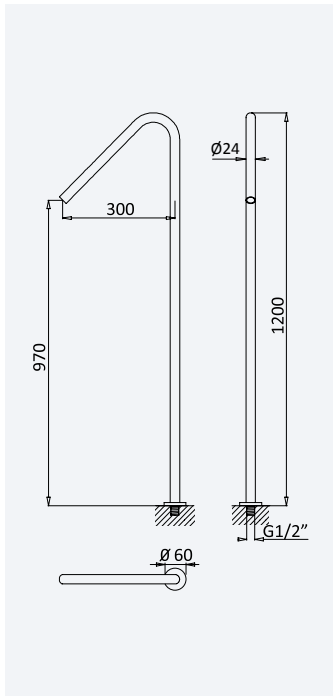

Bica de banheira, montagem ao chão

Bath spout, floor-mounted

Caño de bañeira de pie

Cromado • Chrome	145 641 3CR	174,50 €
Satinox	145 641 3ST	226,90 €
Night Sky	145 641 3NS	226,90 €
Pure White	145 641 3PW	226,90 €
Morning Mist	145 641 3MM	261,80 €
Gunmetal	145 641 3MG	261,80 €
Sunrise	145 641 3SR	261,80 €
Sunset	145 641 3SS	261,80 €

Monocomando de 4 furos para banheira, montagem à bancada

Deck-mounted 4-hole single-lever bath/shower mixer

Monomando para baño y ducha de repisa

Cromado • Chrome	167 990 1CR	167 990 2CR	399,90 €
Satinox	167 990 1ST	167 990 2ST	519,90 €
Night Sky	167 990 1NS	167 990 2NS	519,90 €
Pure White	167 990 1PW	167 990 2PW	519,90 €
Morning Mist	167 990 1MM	167 990 2MM	599,90 €
Gunmetal	167 990 1MG	167 990 2MG	599,90 €
Sunrise	167 990 1SR	167 990 2SR	599,90 €
Sunset	167 990 1SS	167 990 2SS	599,90 €
Latão Envelhecido • Old Brass • Latón Viejo	167 990 1LE	167 990 2LE	679,80 €