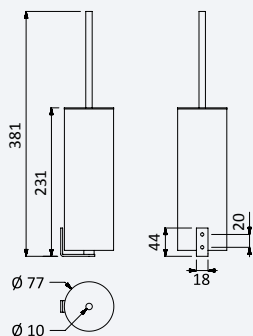

Porta piaçaba de parede

Wall toilet brush set

Escobillero de pared

Aço inox Satinado • Satin Stainless Steel • Acero Inox Satinado	188 001 4IS	107,00 €

TA