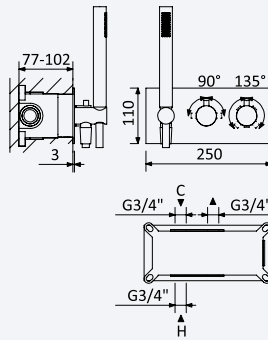

BRUMA AirEcoDrop

BRUMA AirEcoDrop