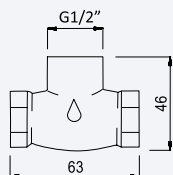

Caixa de passagem, para passador - 3/4"

Concealed body for stop valve - 3/4"

Elemento empotrado para llave de paso - 3/4"

156 745 1NO 16,20 €