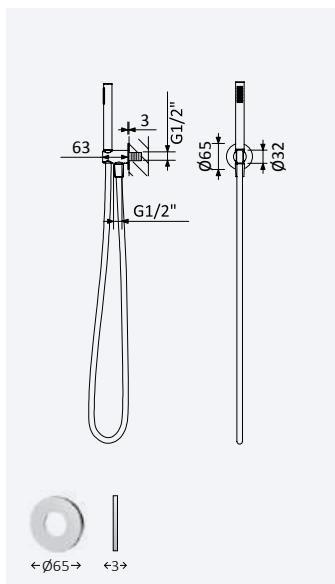

Conjunto de duche com curva de saída, bicha Lux 175cm e chuveiro de mão Elo em latão - FlowR

Shower set with outlet elbow, Lux hose 175cm and brass Elo handshower - FlowR

Conjunto de ducha con codo de salida, flexo Lux 175cm y ducha de mano Elo en latón - FlowR

Cromado • Chrome	145 593 2CR	103,70 €
Night Sky	145 593 2NS	134,80 €
Pure White	145 593 2PW	134,80 €
Morning Mist	145 593 2MM	155,60 €
Gunmetal	145 593 2MG	155,60 €
Sunrise	145 593 2SR	155,60 €
Sunset	145 593 2SS	155,60 €

Opção: Chuveiro de mão Body&Soul

Option: Body&Soul handshower

Opción: Ducha de mano Body&Soul

Cromado / Pure White 145 593 3CR 103,70 €