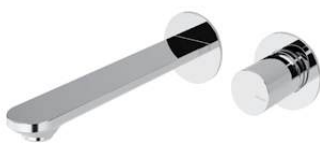

Monocomando de lavatório

Basin mixer

Monomando de lavabo

	Cromado • Chrome	193 010 1CR	76,80 €
	• Night Sky	193 010 1NS	99,80 €
	Pure White	193 010 1PW	99,80 €
	Morning Mist	193 010 1MM	115,20 €
	Gunmetal	193 010 1MG	115,20 €
	Sunrise	193 010 1SR	115,20 €
	Sunset	193 010 1SS	115,20 €

Opção: Manipulo 2

Option: Lever 2

Opción: Mando 2

	Cromado • Chrome	193 000 OCR	78,80 €
	• Night Sky	193 000 ONS	102,40 €
	Pure White	193 000 OPW	102,40 €
	Morning Mist	193 000 OMM	118,20 €
	Gunmetal	193 000 OMG	118,20 €
	Sunrise	193 000 OSR	118,20 €
	Sunset	193 000 OSS	118,20 €

Monocomando de lavatório para lavatórios altos

Basin mixer for free-standing basins

Monomando alto para lavabo

	Cromado • Chrome	193 210 1CR	145,00 €
	• Night Sky	193 210 1NS	188,50 €
	Pure White	193 210 1PW	188,50 €
	Morning Mist	193 210 1MM	217,50 €
	Gunmetal	193 210 1MG	217,50 €
	Sunrise	193 210 1SR	217,50 €
	Sunset	193 210 1SS	217,50 €

Opção: Manipulo 2

Option: Lever 2

Opción: Mando 2

	Cromado • Chrome	193 000 1CR	147,00 €
	• Night Sky	193 000 1NS	191,10 €
	Pure White	193 000 1PW	191,10 €
	Morning Mist	193 000 1MM	220,50 €
	Gunmetal	193 000 1MG	220,50 €
	Sunrise	193 000 1SR	220,50 €
	Sunset	193 000 1SS	220,50 €

Monocomando de lavatório à parede, com 2 furos

2 hole wall basin mixer

Monomando de lavabo mural de 2 orifícios

	Cromado • Chrome	193 010 0CR	164,30 €
	• Night Sky	193 010 0NS	213,60 €
	Pure White	193 010 0PW	213,60 €
	Morning Mist	193 010 0MM	246,50 €
	Gunmetal	193 010 0MG	246,50 €
	Sunrise	193 010 0SR	246,50 €
	Sunset	193 010 0SS	246,50 €

200 100 2NO 83,50 €

Opção: Manipulo 2

Option: Lever 2

Opción: Mando 2

	Cromado • Chrome	193 010 2CR	166,30 €
	• Night Sky	193 010 2NS	216,20 €
	Pure White	193 010 2PW	216,20 €
	Morning Mist	193 010 2MM	249,50 €
	Gunmetal	193 010 2MG	249,50 €
	Sunrise	193 010 2SR	249,50 €
	Sunset	193 010 2SS	249,50 €

200 100 2NO 83,50 €