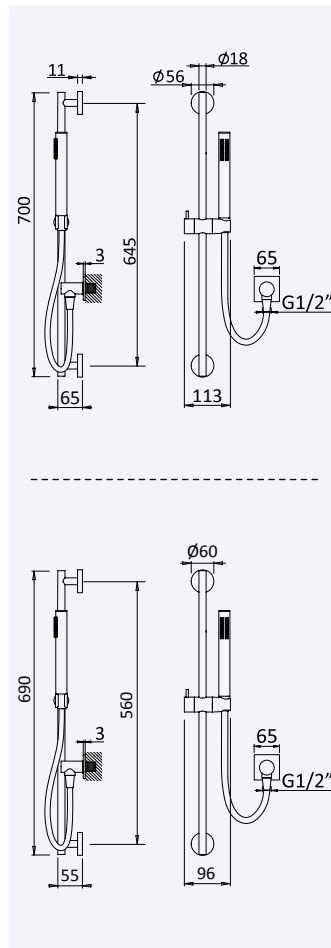

Conjunto de duche com curva de saída, rampa EloX, bicha Lux 175cm e chuveiro de mão Elo em ABS - FlowQ

Shower set with outlet elbow, EloX Shower rail, Lux hose 175cm and Elo ABS handshower - FlowQ

Conjunto de ducha con codo de salida, barra de ducha EloX, flexo Lux 175cm y ducha de mano Elo en ABS - FlowQ

Cromado • Chrome	145 579 1CR	114,00 €
Night Sky	145 579 1NS	148,20 €

Conjunto de duche com curva de saída, rampa em latão EloX, bicha Lux 175cm e chuveiro de mão Elo em latão - FlowQ

Shower set with outlet elbow, EloX brass shower rail, Lux hose 175cm and Elo brass handshower - FlowQ

Conjunto de ducha con codo de salida, barra de ducha EloX en latón, flexo Lux 175cm y ducha de mano Elo en latón - FlowQ

Cromado • Chrome	145 575 2CR	180,50 €
Night Sky	145 575 2NS	234,70 €
Pure White	145 575 2PW	234,70 €
Morning Mist	145 575 2MM	270,80 €
Gunmetal	145 575 2MG	270,80 €
Sunrise	145 575 2SR	270,80 €
Sunset	145 575 2SS	270,80 €