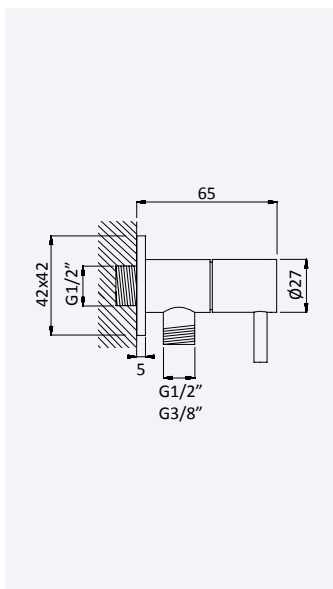

Torneira de passagem 1/2" - EliteQ

Stop Valve 1/2" - EliteQ

Llave de paso 1/2" - EliteQ

Cromado • Chrome	180 590 1CR	36,20 €
Night Sky	180 590 1NS	47,10 €
Pure White	180 590 1PW	47,10 €
Morning Mist	180 590 1MM	54,30 €
Gunmetal	180 590 1MG	54,30 €
Sunrise	180 590 1SR	54,30 €
Sunset	180 590 1SS	54,30 €