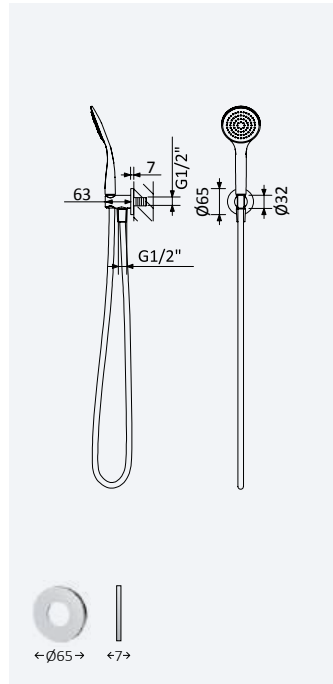

NT

ABS

Latão • Brass • Latón

Conjunto de duche com curva de saída, bicha em metal 160cm e chuveiro de mão Emotion - BlueR

Shower set with outlet elbow, metal hose 160cm and Emotion handshower - BlueR

Conjunto de ducha con codo de salida, flexo en metal 160cm y ducha de mano Emotion - BlueR

Cromado • Chrome 145 592 1CR 68,80 €

Opção: Bicha Lux 175cm

Option: Lux hose 175cm

Opción: Flexo Lux 175cm

Cromado • Chrome 145 591 6CR 79,40 €
• Night Sky 145 591 6NS 103,20 €
Pure White 145 591 6PW 103,20 €

Opção: Chuveiro de mão Body&Soul

Option: Body&Soul handshower

Opción: Ducha de mano Body&Soul

Cromado / Pure White 145 592 0CR 83,80 €

Conjunto de duche com curva de saída, bicha Lux 175cm e chuveiro de mão Elo em latão - BlueR

Shower set with outlet elbow, Lux hose 175cm and brass Elo handshower - BlueR

Conjunto de ducha con codo de salida, flexo Lux 175cm y ducha de mano Elo en latón - BlueR

Cromado • Chrome 145 591 4CR 94,40 €
Night Sky 145 591 4NS 122,70 €
Pure White 145 591 4PW 122,70 €
Morning Mist 145 591 4MM 141,60 €
Gunmetal 145 591 4MG 141,60 €
Sunrise 145 591 4SR 141,60 €
Sunset 145 591 4SS 141,60 €

Conjunto de duche com curva de saída, rampa EloX, bicha em metal 160cm e chuveiro de mão em ABS Emotion

Shower set with outlet elbow, EloX Shower rail, metal hose 160cm and ABS Emotion handshower

Conjunto de ducha con codo de salida, barra de ducha EloX, flexo en metal 160cm y ducha de mano en ABS Emotion

Cromado • Chrome 145 572 4CR 95,60 €
Night Sky 145 572 4NS 157,70 €