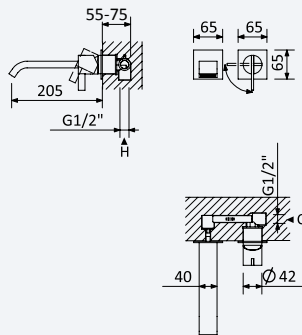

Monocomando de lavatório à parede, com 2 furos

2 hole wall basin mixer

Monomando de lavabo mural de 2 orifícios

Cromado • Chrome	168 230 1CR	285,50 €
Night Sky	168 230 1NS	371,20 €
Pure White	168 230 1PW	371,20 €
Morning Mist	168 230 1MM	428,30 €
Gunmetal	168 230 1MG	428,30 €
Sunrise	168 230 1SR	428,30 €
Sunset	168 230 1SS	428,30 €

200 100 1NO 83,50 €

Opção: Com válvula clic-clac 1 1/4" - Elo

Option: With push-open waste set 1 1/4" - Elo

Opción: Con desagüe clic-clac 1 1/4" - Elo

Cromado • Chrome	168 231 1CR	303,50 €
Night Sky	168 231 1NS	394,60 €
Pure White	168 231 1PW	394,60 €
Morning Mist	168 231 1MM	455,30 €
Gunmetal	168 231 1MG	455,30 €
Sunrise	168 231 1SR	455,30 €
Sunset	168 231 1SS	455,30 €

200 100 1NO 83,50 €