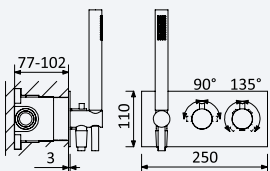

BRUMA AirEcoDrop

BRUMA

Sistema termostático embutido de duche com chuveiro de parede Ø250 mm em Inox, 3 jets e kit de chuveiro mão Elo

Thermostatic concealed shower set with Inox shower head Ø250 mm, 3 jets and handshower set Elo