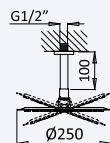

BRUMA AirEcoDrop