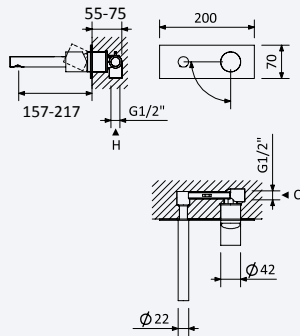

200 100 1NO 83,50 €

Monocomando de lavatório à parede, de espelho único. Bica com 230mm

Wall basin mixer with single escutcheon. Spout with 230mm

Monomando de lavabo mural de rosetón único. Caño con 230mm