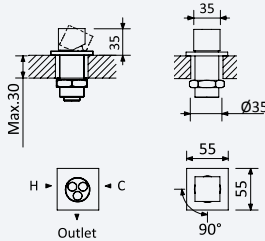

Monocomando de montagem à bancada, com 1 saída, para banheira

Deck-mounted single lever mixer, with 1 outlet for bathtub

Mezclador monomando sobre encimera, con 1 salida para baño y ducha

Cromado • Chrome	102 970 2CR	115,30 €
Night Sky	102 970 2NS	149,90 €
Pure White	102 970 2PW	149,90 €
Morning Mist	102 970 2MM	173,00 €
Gunmetal	102 970 2MG	173,00 €
Sunrise	102 970 2SR	173,00 €
Sunset	102 970 2SS	173,00 €

Opção: Manípulo 2

Option: Lever 2

Opción: Mando 2

Cromado • Chrome	102 970 1CR	121,30 €
Night Sky	102 970 1NS	157,70 €
Pure White	102 970 1PW	157,70 €
Morning Mist	102 970 1MM	182,00 €
Gunmetal	102 970 1MG	182,00 €
Sunrise	102 970 1SR	182,00 €
Sunset	102 970 1SS	182,00 €

Monocomando de montagem à bancada, com 1 saída, para lavatório

Deck-mounted single lever mixer, with 1 outlet, for basin

Mezclador monomando sobre encimera, con 1 salida, para lavabo

Cromado • Chrome	102 000 0CR	105,30 €
Night Sky	102 000 0NS	136,90 €
Pure White	102 000 0PW	136,90 €
Morning Mist	102 000 0MM	158,00 €
Gunmetal	102 000 0MG	158,00 €
Sunrise	102 000 0SR	158,00 €
Sunset	102 000 0SS	158,00 €

Opção: Manípulo 2

Option: Lever 2

Opción: Mando 2

Cromado • Chrome	102 000 1CR	111,30 €
Night Sky	102 000 1NS	144,70 €
Pure White	102 000 1PW	144,70 €
Morning Mist	102 000 1MM	167,00 €
Gunmetal	102 000 1MG	167,00 €
Sunrise	102 000 1SR	167,00 €
Sunset	102 000 1SS	167,00 €

Misturadora de 2 furos, montagem à bancada, com 1 saída

2 hole deck-mounted mixer, with 1 outlet

Mezclador bimando de repisa de 2 orificios, con 1 salida

Cromado • Chrome	102 980 2CR	188,60 €
Night Sky	102 980 2NS	245,20 €
Pure White	102 980 2PW	245,20 €
Morning Mist	102 980 2MM	282,90 €
Gunmetal	102 980 2MG	282,90 €
Sunrise	102 980 2SR	282,90 €
Sunset	102 980 2SS	282,90 €

Opção: Manípulo 2

Option: Lever 2

Opción: Mando 2

Cromado • Chrome	102 980 1CR	200,60 €
Night Sky	102 980 1NS	260,80 €
Pure White	102 980 1PW	260,80 €
Morning Mist	102 980 1MM	300,90 €
Gunmetal	102 980 1MG	300,90 €
Sunrise	102 980 1SR	300,90 €
Sunset	102 980 1SS	300,90 €

Misturadora embutida de 2 furos, com 1 saída

2 hole concealed mixer, with 1 outlet

Mezclador bimando empotrable de 2 orificios, con 1 salida

Cromado • Chrome	102 990 2CR	198,40 €
Night Sky	102 990 2NS	257,90 €
Pure White	102 990 2PW	257,90 €
Morning Mist	102 990 2MM	297,60 €
Gunmetal	102 990 2MG	297,60 €
Sunrise	102 990 2SR	297,60 €
Sunset	102 990 2SS	297,60 €

200 150 2NO 123,00 €

Opção: Manípulo 2

Option: Lever 2

Opción: Mando 2

Cromado • Chrome	102 990 1CR	210,40 €
Night Sky	102 990 1NS	273,50 €
Pure White	102 990 1PW	273,50 €
Morning Mist	102 990 1MM	315,60 €
Gunmetal	102 990 1MG	315,60 €
Sunrise	102 990 1SR	315,60 €
Sunset	102 990 1SS	315,60 €

200 150 2NO 123,00 €