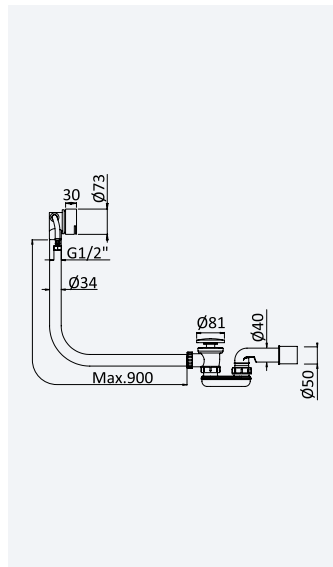

Válvula clic-clac para banheira com bica de enchimento, com sifão e avisador

Bath filler with push-open waste and overflow set with siphon

Sistema de llenado y vaciado clic-clac para bañeras con sifón

Cromado • Chrome	161 000 6CR	113,20 €
Satinox	161 000 6ST	147,20 €
Night Sky	161 000 6NS	147,20 €
Pure White	161 000 6PW	147,20 €
Morning Mist	161 000 6MM	169,80 €
Gunmetal	161 000 6MG	169,80 €
Sunrise	161 000 6SR	169,80 €
Sunset	161 000 6SS	169,80 €
Latão Envelhecido • Old Brass • Latón Viejo	161 000 6LE	192,40 €
Ouro 24kt • Gold 24kt • Oro 24kt	161 000 6OR	226,40 €
Gunmetal PVD	161 000 6GM	203,80 €
Sunrise PVD	161 000 6PR	203,80 €
Sunset PVD	161 000 6PS	203,80 €
Gold PVD	161 000 6PO	203,80 €