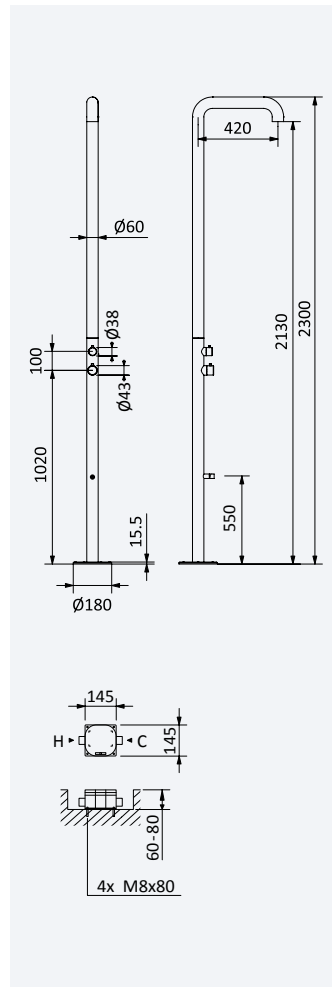

Coluna de chuveiro para exterior em aço inox, com misturador, chuveiro embutido e lava pés - PL41MIX

Stainless steel outdoor shower column, with mixer, concealed shower-head and footwash - PL41MIX

Columna de ducha para exterior, en acero inoxidable, con monomando, rociador integrado y lava pies - PL41MIX

Aço Inox Satinado ·
Satin Stainless Steel ·
Acero Inox Satinado

123 672 1IS

1 631,50 €