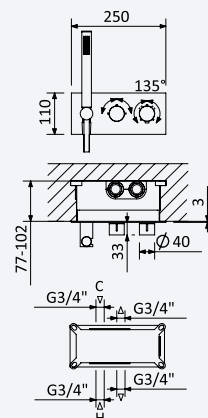

Monocomando embutido de 2 saídas, com chuveiro de mão

Concealed single lever 2 outlets mixer, with handshower set

Monomando empotrable de 2 salidas, con set de ducha de mano

Cromado • Chrome	168 200 1CR	358,20 €
Night Sky	168 200 1NS	465,70 €
Pure White	168 200 1PW	465,70 €
Morning Mist	168 200 1MM	537,30 €
Gunmetal	168 200 1MG	537,30 €
Sunrise	168 200 1SR	537,30 €
Sunset	168 200 1SS	537,30 €

200 240 1NO 168,80 €

Monocomando embutido de 3 saídas, com chuveiro de mão

Concealed single lever 3 outlets mixer, with handshower set

Monomando empotrable de 3 salidas, con set de ducha de mano

Cromado • Chrome	168 280 1CR	373,20 €
Night Sky	168 280 1NS	485,20 €
Pure White	168 280 1PW	485,20 €
Morning Mist	168 280 1MM	559,80 €
Gunmetal	168 280 1MG	559,80 €
Sunrise	168 280 1SR	559,80 €
Sunset	168 280 1SS	559,80 €

200 240 2NO 176,30 €

Misturadora termostática embutida de 2 saídas, com chuveiro de mão - VenusQ

Thermostatic concealed 2 outlets mixer, with handshower set - VenusQ

Mezclador termostático empotrable de 2 salidas, con set de ducha de mano - VenusQ

Cromado • Chrome	187 200 1CR	539,50 €
Night Sky	187 200 1NS	701,40 €
Pure White	187 200 1PW	701,40 €
Morning Mist	187 200 1MM	809,30 €
Gunmetal	187 200 1MG	809,30 €
Sunrise	187 200 1SR	809,30 €
Sunset	187 200 1SS	809,30 €

INT 630 1NO 370,00 €

Misturadora termostática embutida de 3 saídas, com chuveiro de mão - VenusQ

Thermostatic concealed 3 outlets mixer, with handshower set - VenusQ

Mezclador termostático empotrable de 3 salidas, con set de ducha de mano - VenusQ

Cromado • Chrome	187 280 1CR	554,50 €
Night Sky	187 280 1NS	720,90 €
Pure White	187 280 1PW	720,90 €
Morning Mist	187 280 1MM	831,80 €
Gunmetal	187 280 1MG	831,80 €
Sunrise	187 280 1SR	831,80 €
Sunset	187 280 1SS	831,80 €

INT 630 2NO 385,00 €