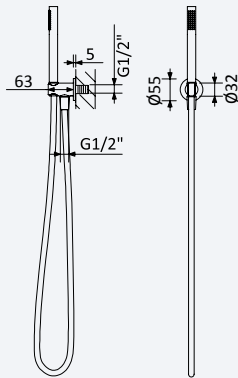

Conjunto de duche com curva de saída, bicha Lux 175cm e chuveiro de mão Elo em latão - Genesi

Shower set with outlet elbow, Lux hose 175cm and brass Elo handshower - Genesi

Conjunto de ducha con codo de salida, flexo Lux 175cm y ducha de mano Elo en latón - Genesi

← Ø55 → ← 5 →

Cromado • Chrome	191 590 0CR	108,70 €
Night Sky	191 590 0NS	141,30 €
Pure White	191 590 0PW	141,30 €
Morning Mist	191 590 0MM	163,10 €
Gunmetal	191 590 0MG	163,10 €
Sunrise	191 590 0SR	163,10 €
Sunset	191 590 0SS	163,10 €

Opção: Chuveiro de mão Body&Soul

Option: Body&Soul handshower

Opción: Ducha de mano Body&Soul

Cromado / Pure White 191 590 1CR 108,70 €

3x