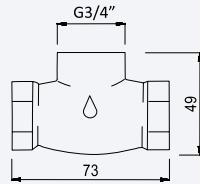

Caixa de passagem, para passador - 1/2"

Concealed body for stop valve - 1/2"

Elemento empotrado para llave de paso - 1/2"

156 745 0NO

14,20 €

Caixa de passagem, para passador - 3/4"

Concealed body for stop valve - 3/4"

Elemento empotrado para llave de paso - 3/4"

156 745 1NO

16,20 €

MT