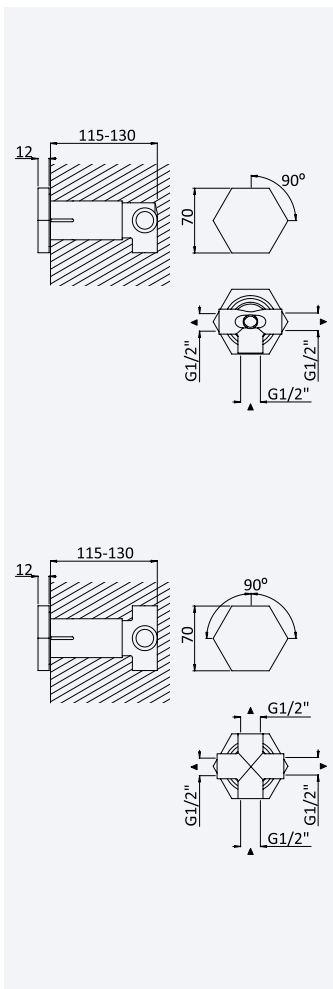

Inversor com 2 saídas

Diverter with 2 outlets

Inversor con 2 salidas

Cromado • Chrome	183 600 3CR	167,30 €
Night Sky	183 600 3NS	217,50 €
Pure White	183 600 3PW	217,50 €
Morning Mist	183 600 3MM	251,00 €
Gunmetal	183 600 3MG	251,00 €
Sunrise	183 600 3SR	251,00 €
Sunset	183 600 3SS	251,00 €

INT 410 1NO 90,80 €

Inversor com 3 saídas

Diverter with 3 outlets

Inversor con 3 salidas

Cromado • Chrome	183 610 3CR	182,30 €
Night Sky	183 610 3NS	237,00 €
Pure White	183 610 3PW	237,00 €
Morning Mist	183 610 3MM	273,50 €
Gunmetal	183 610 3MG	273,50 €
Sunrise	183 610 3SR	273,50 €
Sunset	183 610 3SS	273,50 €

INT 410 2NO 100,40 €