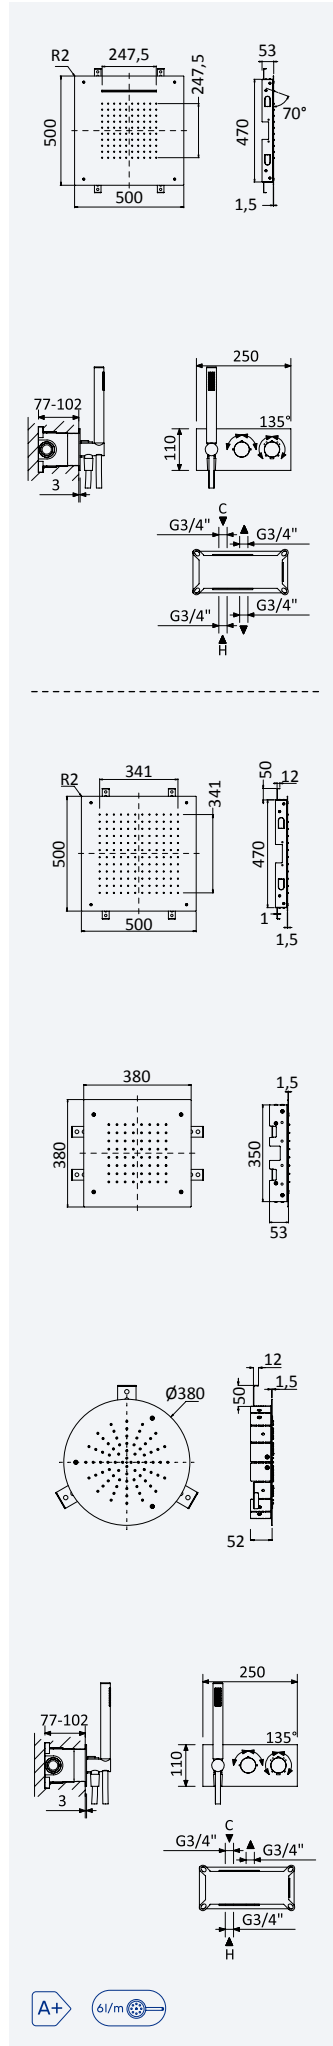

← Ø380 →

Cromado · Chrome	187 489 2CR	1 174,80 €
Night Sky	187 489 2NS	1 527,20 €
Pure White	187 489 2PW	1 527,20 €
Morning Mist	187 489 2MM	1 762,20 €

INT 630 1NO 370,00 €

BRUMA AirEcoDrop

BRUMA AirEcoDrop