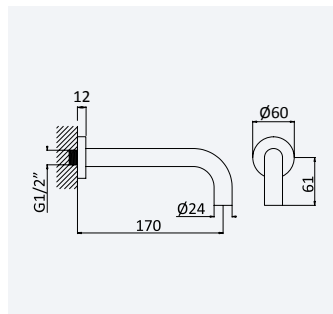

Bica de banheira, montagem à parede - EloR

Bath wall spout - EloR

Caño de bañera mural - EloR

Cromado • Chrome	145 640 3CR	39,90 €
Satinox	145 640 3ST	51,90 €
Night Sky	145 640 3NS	51,90 €
Pure White	145 640 3PW	51,90 €
Morning Mist	145 640 3MM	59,90 €
Gunmetal	145 640 3MG	59,90 €
Sunrise	145 640 3SR	59,90 €
Sunset	145 640 3SS	59,90 €