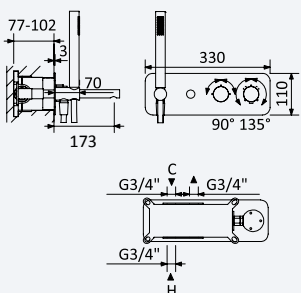

Misturadora termostática embutida de 3 saídas, com bica de banheira e chuveiro de mão Elo

Thermostatic concealed 3 outlets mixer, with bath spout and handshower set Elo

Mezclador termostático empotrable de 3 salidas con caño de bañera y set de ducha de mano Elo

Cromado • Chrome	184 470 1CR	681,40 €
Night Sky	184 470 1NS	885,80 €
Pure White	184 470 1PW	885,80 €
Morning Mist	184 470 1MM	1 022,10 €
Gunmetal	184 470 1MG	1 022,10 €
Sunrise	184 470 1SR	1 022,10 €
Sunset	184 470 1SS	1 022,10 €

INT 640 2NO 405,20 €