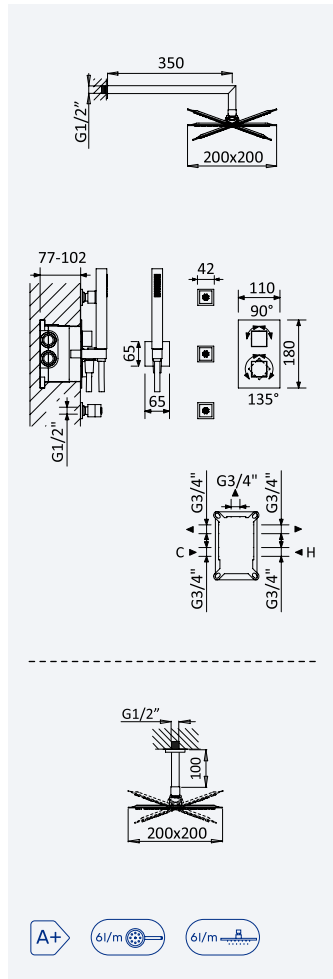

BRUMA AirEcoDrop

Sistema termostático embutido de duche com chuveiro de parede 200x200 mm em ABS, 3 jets e kit de chuveiro mão

Thermostatic concealed shower set with ABS shower head 200x200 mm, 3 jets and handshower set

Sistema de ducha termostático empotrado con alcahofa de ducha 200x200 mm em ABS, 3 jets e set de ducha de mão

← 200x200 →

Cromado • Chrome	185 911 2CR	697,80 €
Night Sky	185 911 2NS	907,10 €
Pure White	185 911 2PW	907,10 €
Morning Mist	185 911 2MM	1 046,70 €
Gunmetal	185 911 2MG	1 046,70 €
Sunrise	185 911 2SR	1 046,70 €
Sunset	185 911 2SS	1 046,70 €

INT 600 3NO 240,00 €

Opção: Chuveiro fixo de tecto 200x200 mm em ABS e braço 100 mm

Option: ABS shower head 200x200 mm with ceiling shower arm 100 mm

Opción: Alcahofa de ducha 200x200 mm em ABS con brazo de techo 100 mm

← 200x200 →

Cromado • Chrome	185 621 2CR	697,80 €
Night Sky	185 621 2NS	907,10 €
Pure White	185 621 2PW	907,10 €
Morning Mist	185 621 2MM	1 046,70 €
Gunmetal	185 621 2MG	1 046,70 €
Sunrise	185 621 2SR	1 046,70 €
Sunset	185 621 2SS	1 046,70 €

INT 600 3NO 240,00 €

BRUMA AirEcoDrop