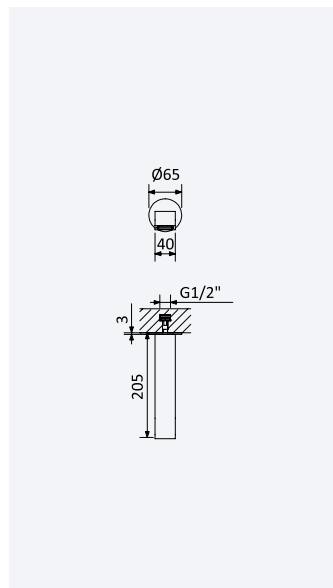

Bica de banheira, montagem à parede - EdgeR

Bath wall spout - EdgeR

Caño de bañera mural - EdgeR

Cromado • Chrome	145 642 OCR	107,70 €
Night Sky	145 642 ONS	140,00 €
Pure White	145 642 OPW	140,00 €
Morning Mist	145 642 OMM	161,60 €
Gunmetal	145 642 OMG	161,60 €
Sunrise	145 642 OSR	161,60 €
Sunset	145 642 OSS	161,60 €