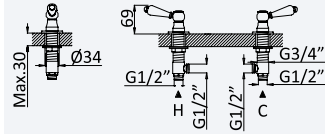

Misturadora de 2 furos, montagem à bancada, com 1 saída

2 hole deck-mounted mixer, with 1 outlet

Mezclador bimando de repisa de 2 orificios, con 1 salida

Cromado • Chrome	118 960 1CR	147,80 €
Night Sky	118 960 1NS	192,10 €
Latão Envelhecido • Old Brass • Latón Viejo	118 960 1LE	251,30 €
Ouro 24kt • Gold 24kt • Oro 24kt	118 960 1OR	295,60 €