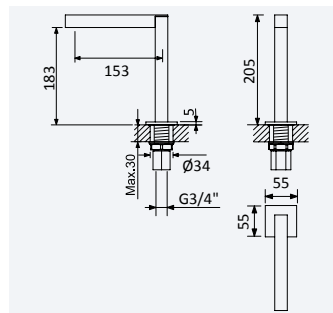

Bica para lavatório 2 furos, montagem à bancada - Adamastor

Basin spout, deck-mounted 2 hole mixer - Adamastor

Caño para lavabo de repisa 2 orificios - Adamastor

Cromado • Chrome	156 944 9CR	187,00 €
Night Sky	156 944 9NS	243,10 €
Pure White	156 944 9PW	243,10 €
Morning Mist	156 944 9MM	261,80 €
Gunmetal	156 944 9MG	261,80 €
Sunrise	156 944 9SR	261,80 €
Sunset	156 944 9SS	261,80 €

Bica para lavatório 3 furos, montagem à bancada - Adamastor

Basin spout, deck-mounted 3 hole mixer - Adamastor

Caño para lavabo de repisa 3 orificios - Adamastor

Cromado • Chrome	103 450 OCR	187,00 €
Night Sky	103 450 ONS	243,10 €
Pure White	103 450 OPW	243,10 €
Morning Mist	103 450 OMM	261,80 €
Gunmetal	103 450 OMG	261,80 €
Sunrise	103 450 OSR	261,80 €
Sunset	103 450 OSS	261,80 €

Bica para lavatório 2 furos, montagem à bancada - X-Alpha

Basin spout, deck-mounted 2 hole mixer - X-Alpha

Caño para lavabo de repisa 2 orificios - X-Alpha

Aço Inox Satinado • Satin Stainless Steel • Acero Inox Satinado	186 450 4IS	77,00 €

Bica para lavatório 3 furos, montagem à bancada - X-Alpha

Basin spout, deck-mounted 3 hole mixer - X-Alpha

Caño para lavabo de repisa 3 orificios - X-Alpha

Aço Inox Satinado • Satin Stainless Steel • Acero Inox Satinado	186 450 5IS	77,00 €

Bica para lavatório 2 furos, montagem à bancada - Escudo

Basin spout, deck-mounted 2 hole mixer - Escudo

Caño para lavabo de repisa 2 orificios - Escudo

Cromado • Chrome	156 945 2CR	141,70 €
Night Sky	156 945 2NS	184,20 €
Pure White	156 945 2PW	184,20 €
Morning Mist	156 945 2MM	198,40 €
Gunmetal	156 945 2MG	198,40 €
Sunrise	156 945 2SR	198,40 €
Sunset	156 945 2SS	198,40 €

Bica para lavatório 3 furos, montagem à bancada - Escudo

Basin spout, deck-mounted 3 hole mixer - Escudo

Caño para lavabo de repisa 3 orificios - Escudo

Cromado • Chrome	102 450 OCR	141,70 €
Night Sky	102 450 ONS	184,20 €
Pure White	102 450 OPW	184,20 €
Morning Mist	102 450 OMM	198,40 €
Gunmetal	102 450 OMG	198,40 €
Sunrise	102 450 OSR	198,40 €
Sunset	102 450 OSS	198,40 €