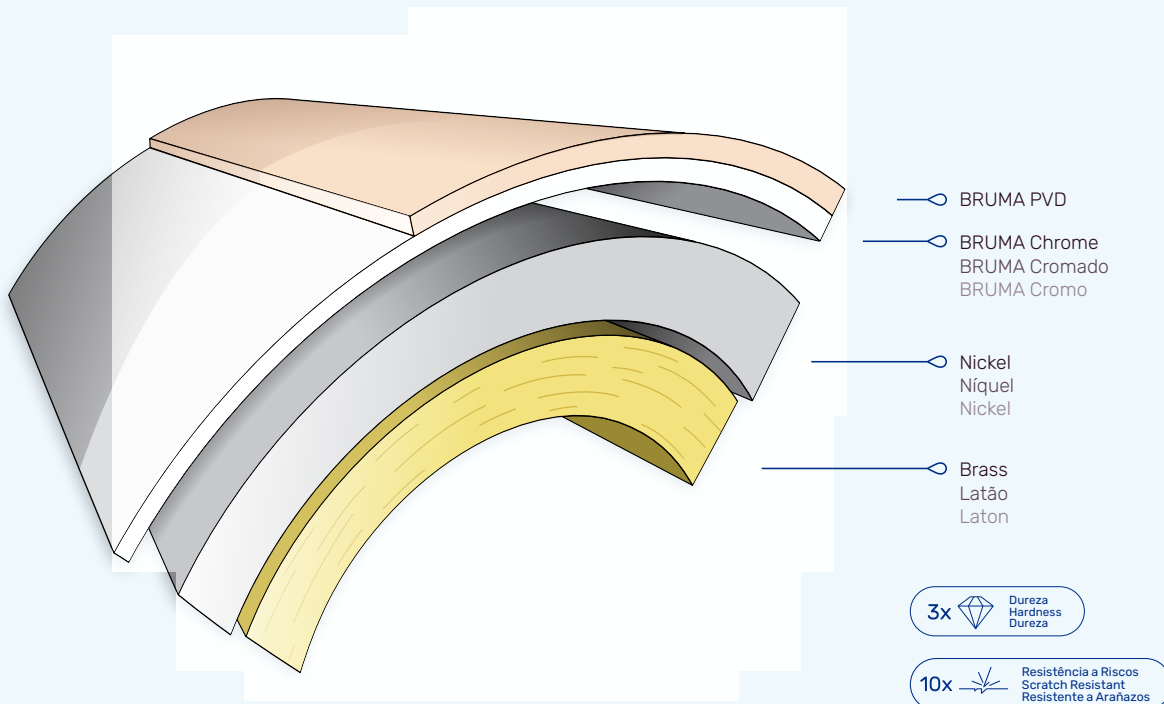

El proceso de producción de BRUMA es cada vez más sostenible y combina técnicas industriales de última generación con un cuidado trabajo artesanal. Esta alianza entre el carácter innovador de la marca y el saber hacer fruto de décadas de experiencia se traduce en más de 25 colecciones de productos versátiles y eficientes.

VARNISHED

PVD

BRUMA PVD

A alquimia das cores

Mergulhe na alquimia das cores e desfrute de uma experiência cativante para os sentidos, proporcionada por tons elegantes, perfeitos e duráveis, com a garantia de qualidade BRUMA.

O processo de revestimento PVD (Physical Vapour Deposition) da BRUMA proporciona uma enorme flexibilidade de cores para um acabamento uniforme e com uma excepcional durabilidade, graças a uma superfície **3 vezes mais dura** e **10 vezes mais resistente a riscos** do que o acabamento cromado.

BRUMA's PVD (Physical Vapour Deposition) coating process provides tremendous colour flexibility for even and refined finishes and exceptional durability, due to a surface that is **3 times harder** and **10 times more scratch resistant** than a chrome finish.