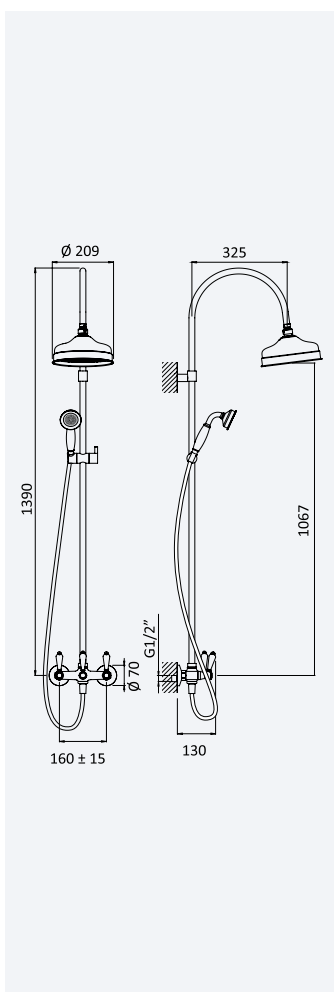

Sistema de duche com braço fixo, chuveiro de Ø200mm em latão e rampa de duche

Shower system for wall mounting, with fixed brass head shower Ø200mm and shower rail

Sistema de ducha, con brazo para ducha de Ø200mm en latón, fija en altura y barra de ducha

Cromado • Chrome	118 275 1CR	562,30 €
Night Sky	118 275 1NS	731,00 €
Latão Envelhecido • Old Brass • Latón Viejo	118 275 1LE	955,90 €
Ouro 24kt • Gold 24kt • Oro 24kt	118 275 10R	1124,60 €

CL