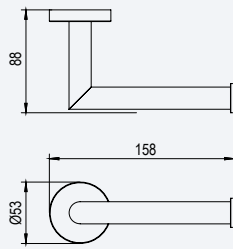

Porta rolos

Toilet roll holder

Portarrollos

Cromado • Chrome	177 000 7CR	23,40 €
Satinox	177 000 7ST	30,40 €
• Night Sky	177 000 7NS	30,40 €
Pure White	177 000 7PW	30,40 €
Morning Mist	177 000 7MM	35,10 €
Gunmetal	177 000 7MG	35,10 €
Sunrise	177 000 7SR	35,10 €
Sunset	177 000 7SS	35,10 €
Latão Envelhecido • Old Brass • Latón Viejo	177 000 7LE	46,80 €
Gunmetal PVD	177 000 7GM	58,50 €
Sunrise PVD	177 000 7PR	58,50 €
Sunset PVD	177 000 7PS	58,50 €