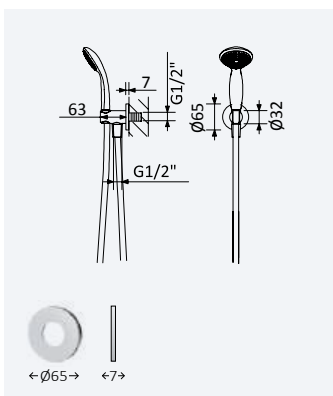

Conjunto de duche com curva de saída, bicha em metal 160cm e chuveiro de mão Oasis

Shower set with outlet elbow, metal hose 160cm and Oasis handshower

Conjunto de ducha con codo de salida, flexo en metal 160cm y ducha de mano Oasis