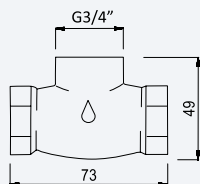

Torneira de passagem 1/2" - EliteR

Stop Valve 1/2" - EliteR

Llave de paso 1/2" - EliteR

Cromado • Chrome	180 590 3CR	36,20 €
Night Sky	180 590 3NS	47,10 €
Pure White	180 590 3PW	47,10 €
Morning Mist	180 590 3MM	54,30 €
Gunmetal	180 590 3MG	54,30 €
Sunrise	180 590 3SR	54,30 €
Sunset	180 590 3SS	54,30 €

Torneira de passagem 3/4" - EliteR

Stop Valve 3/4" - EliteR

Llave de paso 3/4" - EliteR

Cromado • Chrome	180 590 4CR	38,00 €
Night Sky	180 590 4NS	49,40 €
Pure White	180 590 4PW	49,40 €
Morning Mist	180 590 4MM	57,00 €
Gunmetal	180 590 4MG	57,00 €
Sunrise	180 590 4SR	57,00 €
Sunset	180 590 4SS	57,00 €

Caixa de passagem, para passador - 1/2"

Concealed body for stop valve - 1/2"

Elemento empotrado para llave de paso - 1/2"

156 745 0NO 14,20 €

Caixa de passagem, para passador - 3/4"

Concealed body for stop valve - 3/4"

Elemento empotrado para llave de paso - 3/4"

156 745 1NO 16,20 €