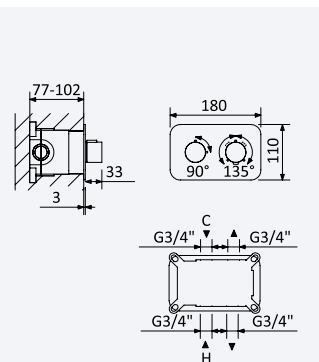

Misturadora termostática embutida horizontal, com 2 saídas

Concealed thermostatic mixer horizontal, with 2 outlets

Mezclador termostático empotrable horizontal, con 2 salidas

Cromado • Chrome	184 440 2CR	363,00 €
Night Sky	184 440 2NS	471,90 €
Pure White	184 440 2PW	471,90 €
Morning Mist	184 440 2MM	544,50 €
Gunmetal	184 440 2MG	544,50 €
Sunrise	184 440 2SR	544,50 €
Sunset	184 440 2SS	544,50 €

INT 610 1NO 240,00 €

Misturadora termostática embutida horizontal, com 3 saídas

Concealed thermostatic mixer horizontal, with 3 outlets

Mezclador termostático empotrable horizontal, con 3 salidas

Cromado • Chrome	184 450 2CR	378,00 €
Night Sky	184 450 2NS	491,40 €
Pure White	184 450 2PW	491,40 €
Morning Mist	184 450 2MM	567,00 €
Gunmetal	184 450 2MG	567,00 €
Sunrise	184 450 2SR	567,00 €
Sunset	184 450 2SS	567,00 €

INT 610 2NO 250,00 €

Misturadora termostática embutida, com 4 saídas

Concealed thermostatic mixer, with 4 outlets

Mezclador termostático empotrable, con 4 salidas

Cromado • Chrome	184 140 1CR	635,80 €
Night Sky	184 140 1NS	826,50 €
Pure White	184 140 1PW	826,50 €
Morning Mist	184 140 1MM	953,70 €
Gunmetal	184 140 1MG	953,70 €
Sunrise	184 140 1SR	953,70 €
Sunset	184 140 1SS	953,70 €

INT 620 1NO 399,30 €

Misturadora termostática embutida, com 5 saídas

Concealed thermostatic mixer, with 5 outlets

Mezclador termostático empotrable, con 5 salidas

Cromado • Chrome	184 150 1CR	650,80 €
Night Sky	184 150 1NS	846,00 €
Pure White	184 150 1PW	846,00 €
Morning Mist	184 150 1MM	976,20 €
Gunmetal	184 150 1MG	976,20 €
Sunrise	184 150 1SR	976,20 €
Sunset	184 150 1SS	976,20 €

INT 620 2NO 411,40 €

Misturadora termostática embutida, com 6 saídas

Concealed thermostatic mixer, with 6 outlets

Mezclador termostático empotrable, con 6 salidas

Cromado • Chrome	184 160 1CR	665,80 €
Night Sky	184 160 1NS	865,50 €
Pure White	184 160 1PW	865,50 €
Morning Mist	184 160 1MM	998,70 €
Gunmetal	184 160 1MG	998,70 €
Sunrise	184 160 1SR	998,70 €
Sunset	184 160 1SS	998,70 €

INT 620 3NO 423,50 €