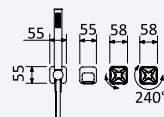

BRUMA AirEcoDrop

BRUMA AirEcoDrop

Sistema termostático embutido de banheira, com chuveiro de parede Ø250 mm, kit de chuveiro mão e válvula com bica de enchimento para banheira

Thermostatic concealed bath-shower set, with shower head Ø250 mm, handshower set and bath filler with waste and overflow

Sistema de baño y ducha termostático empotrado, con alcachofa de ducha Ø250 mm, set de ducha de mano y sistema de llenado y vaciado para bañeras

Cromado • Chrome	190 502 1CR	1 087,00 €
Night Sky	190 502 1NS	1 413,10 €
Pure White	190 502 1PW	1 413,10 €
Morning Mist	190 502 1MM	1 630,50 €
Gunmetal	190 502 1MG	1 630,50 €
Sunrise	190 502 1SR	1 630,50 €
Sunset	190 502 1SS	1 630,50 €

INT 630 4NO 439,20 €

Opção: Chuveiro fixo de tecto Ø250 mm em inox e braço 100 mm

Option: Inox shower head Ø250 mm with ceiling shower arm 100 mm

Opción: Alcahofa de ducha Ø250 mm en inox con brazo de techo 100 mm

Cromado • Chrome	190 512 1CR	1 047,00 €
Night Sky	190 512 1NS	1 361,10 €
Pure White	190 512 1PW	1 361,10 €
Morning Mist	190 512 1MM	1 570,50 €
Gunmetal	190 512 1MG	1 570,50 €
Sunrise	190 512 1SR	1 570,50 €
Sunset	190 512 1SS	1 570,50 €

INT 630 4NO 439,20 €

Sistema progressivo embutido de banheira, com chuveiro de parede Ø250 mm, kit de chuveiro mão Elo e bica de banheira ZenS

Progressive concealed bath-shower set, with shower head Ø250 mm, Elo handshower set and ZenS bath spout

Sistema de baño y ducha progresivo empotrado, con alcachofa de ducha Ø250 mm, set de ducha de mano Elo y caño de bañera ZenS

Cromado • Chrome	190 312 1CR	753,00 €
Night Sky	190 312 1NS	978,90 €
Pure White	190 312 1PW	978,90 €
Morning Mist	190 312 1MM	1 129,50 €
Gunmetal	190 312 1MG	1 129,50 €
Sunrise	190 312 1SR	1 129,50 €
Sunset	190 312 1SS	1 129,50 €

200 300 4NO 249,30 €

Opção: Chuveiro fixo de tecto Ø250 mm em inox e braço 100 mm