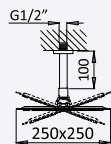

BRUMA AirEcoDrop