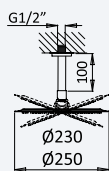

BRUMA AirEcoDrop

Sistema embutido de duche com chuveiro de tecto Ø230 mm em ABS e braço 100 mm

Concealed shower set with ABS shower head Ø230 mm with ceiling shower arm 100 mm

Sistema de ducha empotrado con alcachofa de ducha Ø230 mm em ABS y brazo de techo 100 mm