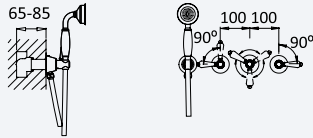

CL 

Conjunto de ducha fixo com curva de saída, bicha metal 160cm e chuveiro de mão Elite

Fixed shower set with outlet elbow, metal hose 160cm and Elite hand-shower

Conjunto de ducha fija con codo de salida, flexo metal 160cm y ducha de mano Elite