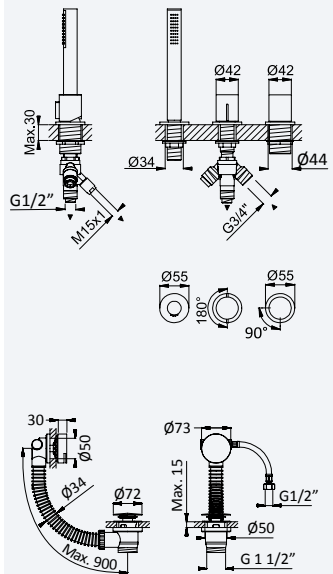

Sistema de banheira, montagem à bancada, com chuveiro mão Elo e válvula com bica de enchimento para banheira

Deck-mounted bath-shower set with Elo handshower and bath filler with waste and overflow

Sistema para baño y ducha de repisa con ducha de mano Elo y sistema de llenado y vaciado para bañeras

Cromado • Chrome	189 520 1CR	504,80 €
Night Sky	189 520 1NS	656,20 €
Pure White	189 520 1PW	656,20 €
Morning Mist	189 520 1MM	757,20 €
Gunmetal	189 520 1MG	757,20 €
Sunrise	189 520 1SR	757,20 €
Sunset	189 520 1SS	757,20 €

Cromado • Chrome	189 200 2CR	189 200 3CR	544,80 €
Night Sky	189 200 2NS	189 200 3NS	708,20 €
Pure White	189 200 2PW	189 200 3PW	708,20 €
Morning Mist	189 200 2MM	189 200 3MM	817,20 €
Gunmetal	189 200 2MG	189 200 3MG	817,20 €
Sunrise	189 200 2SR	189 200 3SR	817,20 €
Sunset	189 200 2SS	189 200 3SS	817,20 €

Sistema de escoamento com descarga, bicha Lux cinzenta e terminais à cor - Elo

Integrated outlet for splash water, grey Lux shower hose with colored fittings - Elo

Sumidero y conexión al desagüe, flexo Lux gris con accesorios de color - Elo

Cromado • Chrome	161 003 OCR	217,10 €
Night Sky	161 003 ONS	282,20 €
Pure White	161 003 OPW	282,20 €
Morning Mist	161 003 OMM	325,70 €
Gunmetal	161 003 OMG	325,70 €
Sunrise	161 003 OSR	325,70 €
Sunset	161 003 OSS	325,70 €