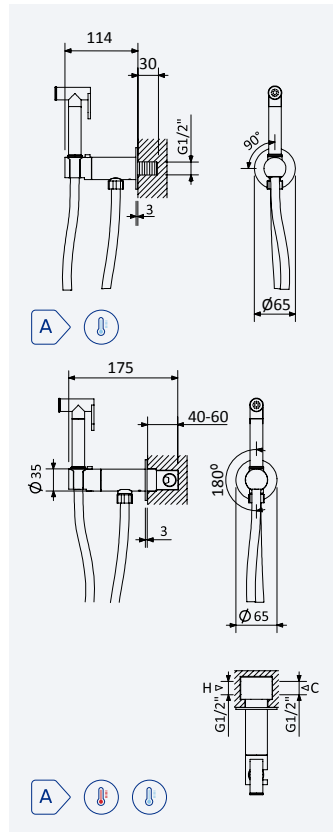

BRUMA

Torneira para bidé WC, abertura 90°. Chuveiro em latão - EloR

Tap for bidet/toilets, 90° opening. Brass handshower - EloR

Grifo para bidé WC, abertura 90°. Ducha em latão - EloR

Cromado • Chrome	145 110 1CR	129,00 €
Night Sky	145 110 1NS	167,70 €
Pure White	145 110 1PW	167,70 €
Morning Mist	145 110 1MM	193,50 €
Gunmetal	145 110 1MG	193,50 €
Sunrise	145 110 1SR	193,50 €
Sunset	145 110 1SS	193,50 €

Misturadora para bidé WC, abertura progressiva 180°. Chuveiro em latão - EloR

Single lever mixer for bidet/toilets, 180° progressive opening. Brass handshower - EloR

Mezclador de empotrar para bidé WC, abertura progressiva de 180°. Ducha en latón - EloR

Cromado • Chrome	145 110 3CR	151,10 €
Night Sky	145 110 3NS	196,40 €
Pure White	145 110 3PW	196,40 €
Morning Mist	145 110 3MM	226,70 €
Gunmetal	145 110 3MG	226,70 €
Sunrise	145 110 3SR	226,70 €
Sunset	145 110 3SS	226,70 €

INT 500 2NO 84,70 €