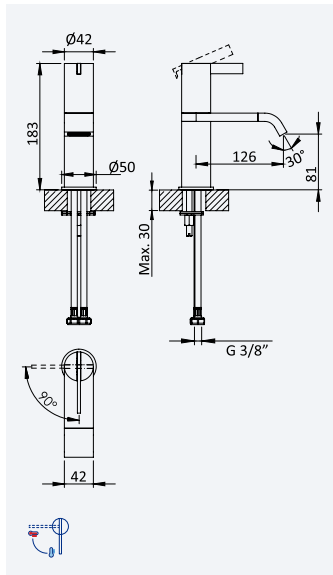

 INT 360 1NO 326,70 €

Bica de lavatório, montagem ao tecto - 1,5 mt - EloQ

Basin spout, ceiling-mounted - 1,5 mt - EloQ

Caño de lavabo de techo - 1,5 mt - EloQ

Cromado • Chrome	125 690 1CR	173,00 €
Night Sky	125 690 1NS	224,90 €
Pure White	125 690 1PW	224,90 €
Morning Mist	125 690 1MM	259,50 €
Gunmetal	125 690 1MG	259,50 €
Sunrise	125 690 1SR	259,50 €
Sunset	125 690 1SS	259,50 €