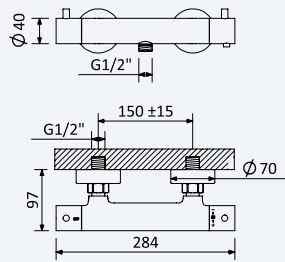

Misturadora termostática de duche

Thermostatic shower mixer

Termostato de ducha

Cromado • Chrome	138 110 1CR	187,70 €
Satinox	138 110 1ST	244,00 €
Night Sky	138 110 1NS	244,00 €
Pure White	138 110 1PW	244,00 €
Morning Mist	138 110 1MM	281,60 €
Gunmetal	138 110 1MG	281,60 €
Sunrise	138 110 1SR	281,60 €
Sunset	138 110 1SS	281,60 €

Opção: Com rampa de duche EloX

Option: With shower rail EloX

Opción: Con barra de ducha EloX

Cromado • Chrome	138 116 1CR	227,50 €
Satinox	138 116 1ST	295,80 €
Night Sky	138 116 1NS	295,80 €
Pure White	138 116 1PW	295,80 €
Morning Mist	138 116 1MM	341,30 €
Gunmetal	138 116 1MG	341,30 €
Sunrise	138 116 1SR	341,30 €
Sunset	138 116 1SS	341,30 €

Misturadora termostática de banheira

Thermostatic bath/shower mixer

Termostato para baño y ducha

Cromado • Chrome	138 080 1CR	234,80 €
Satinox	138 080 1ST	305,20 €
Night Sky	138 080 1NS	305,20 €
Pure White	138 080 1PW	305,20 €
Morning Mist	138 080 1MM	352,20 €
Gunmetal	138 080 1MG	352,20 €
Sunrise	138 080 1SR	352,20 €
Sunset	138 080 1SS	352,20 €

Opção: Com rampa de duche EloX

Option: With shower rail EloX

Opción: Con barra de ducha EloX

Cromado • Chrome	138 086 1CR	274,60 €
Satinox	138 086 1ST	357,00 €
Night Sky	138 086 1NS	357,00 €
Pure White	138 086 1PW	357,00 €
Morning Mist	138 086 1MM	411,90 €
Gunmetal	138 086 1MG	411,90 €
Sunrise	138 086 1SR	411,90 €
Sunset	138 086 1SS	411,90 €