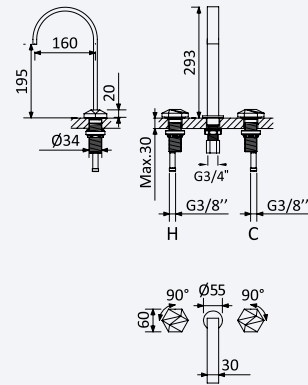

UT

Misturadora progressiva de lavatório 2 furos, montagem à bancada

Deck-mounted, 2 hole basin progressive mixer

Mezclador progresivo de repisa para lavabo de 2 orificios

Cromado • Chrome	183 880 1CR	332,10 €
Night Sky	183 880 1NS	431,70 €
Pure White	183 880 1PW	431,70 €
Morning Mist	183 880 1MM	498,20 €
Gunmetal	183 880 1MG	498,20 €
Sunrise	183 880 1SR	498,20 €
Sunset	183 880 1SS	498,20 €

Opção: Com válvula clic-clac 1 1/4" - Elo

Option: With push-open waste set 1 1/4" - Elo

Opción: Con desagüe clic-clac 1 1/4" - Elo

Cromado • Chrome	183 881 1CR	350,10 €
Night Sky	183 881 1NS	455,10 €
Pure White	183 881 1PW	455,10 €
Morning Mist	183 881 1MM	525,20 €
Gunmetal	183 881 1MG	525,20 €
Sunrise	183 881 1SR	525,20 €
Sunset	183 881 1SS	525,20 €

Misturadora de lavatório 3 furos, montagem à bancada

Deck-mounted, 3 hole basin mixer

Mezclador bimando de repisa para lavabo de 3 orificios

Cromado • Chrome	183 250 1CR	433,10 €
Night Sky	183 250 1NS	563,00 €
Pure White	183 250 1PW	563,00 €
Morning Mist	183 250 1MM	649,70 €
Gunmetal	183 250 1MG	649,70 €
Sunrise	183 250 1SR	649,70 €
Sunset	183 250 1SS	649,70 €

Opção: Com válvula clic-clac 1 1/4" - Elo

Option: With push-open waste set 1 1/4" - Elo

Opción: Con desagüe clic-clac 1 1/4" - Elo

Cromado • Chrome	183 251 1CR	451,10 €
Night Sky	183 251 1NS	586,40 €
Pure White	183 251 1PW	586,40 €
Morning Mist	183 251 1MM	676,70 €
Gunmetal	183 251 1MG	676,70 €
Sunrise	183 251 1SR	676,70 €
Sunset	183 251 1SS	676,70 €

Torneira de lavatório - Água Fria

Basin pillar tap - Cold water

Grifo de una agua - Fría

Cromado • Chrome	183 390 1CR	304,20 €
Night Sky	183 390 1NS	395,50 €
Pure White	183 390 1PW	395,50 €
Morning Mist	183 390 1MM	456,30 €
Gunmetal	183 390 1MG	456,30 €
Sunrise	183 390 1SR	456,30 €
Sunset	183 390 1SS	456,30 €

Opção: Com válvula clic-clac 1 1/4" - Elo

Option: With push-open waste set 1 1/4" - Elo

Opción: Con desagüe clic-clac 1 1/4" - Elo

Cromado • Chrome	183 391 1CR	322,20 €
Night Sky	183 391 1NS	418,90 €
Pure White	183 391 1PW	418,90 €
Morning Mist	183 391 1MM	483,30 €
Gunmetal	183 391 1MG	483,30 €
Sunrise	183 391 1SR	483,30 €
Sunset	183 391 1SS	483,30 €