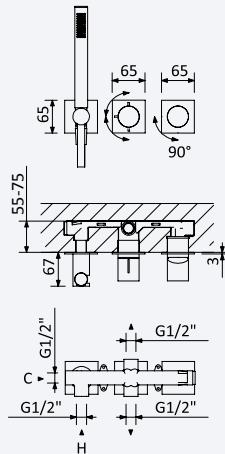

LU

Monocomando embutido de 2 saídas, com chuveiro de mão

Concealed single lever 2 outlets mixer, with handshower set

Monomando empotrable de 2 salidas, con set de ducha de mano

Cromado · Chrome	101 280 2CR	286,60 €
Satinox	101 280 2ST	372,60 €
Night Sky	101 280 2NS	372,60 €
Pure White	101 280 2PW	372,60 €
Morning Mist	101 280 2MM	429,90 €
Gunmetal	101 280 2MG	429,90 €
Sunrise	101 280 2SR	429,90 €
Sunset	101 280 2SS	429,90 €

200 240 1NO 168,80 €

Opção: Manípulo 2

Option: Lever 2

Opción: Mando 2

Cromado · Chrome	101 280 1CR	291,60 €
Satinox	101 280 1ST	379,10 €
Night Sky	101 280 1NS	379,10 €
Pure White	101 280 1PW	379,10 €
Morning Mist	101 280 1MM	437,40 €
Gunmetal	101 280 1MG	437,40 €
Sunrise	101 280 1SR	437,40 €
Sunset	101 280 1SS	437,40 €

200 240 1NO 168,80 €

Monocomando embutido de 3 saídas, com chuveiro de mão

Concealed single lever 3 outlets mixer, with handshower set

Monomando empotrable de 3 salidas, con set de ducha de mano

Cromado · Chrome	101 200 2CR	301,60 €
Satinox	101 200 2ST	392,10 €
Night Sky	101 200 2NS	392,10 €
Pure White	101 200 2PW	392,10 €
Morning Mist	101 200 2MM	452,40 €
Gunmetal	101 200 2MG	452,40 €
Sunrise	101 200 2SR	452,40 €
Sunset	101 200 2SS	452,40 €

200 240 2NO 176,30 €

Opção: Manípulo 2

Option: Lever 2

Opción: Mando 2

Cromado · Chrome	101 200 1CR	306,60 €
Satinox	101 200 1ST	398,60 €
Night Sky	101 200 1NS	398,60 €
Pure White	101 200 1PW	398,60 €
Morning Mist	101 200 1MM	459,90 €
Gunmetal	101 200 1MG	459,90 €
Sunrise	101 200 1SR	459,90 €
Sunset	101 200 1SS	459,90 €

200 240 2NO 176,30 €

Misturadora termostática embutida de 2 saídas, com chuveiro de mão - VenusQ

Thermostatic concealed 2 outlets mixer, with handshower set - VenusQ

Mezclador termostático empotrable de 2 salidas, con set de ducha de mano - VenusQ