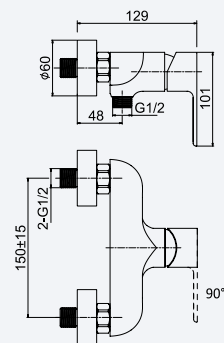

Monocomando de duche

Single-lever shower mixer

Monomando de ducha

Cromado • Chrome	194 040 OCR	98,30 €
Night Sky	194 040 ONS	127,80 €