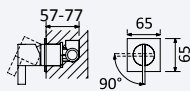

BRUMA AirEcoDrop