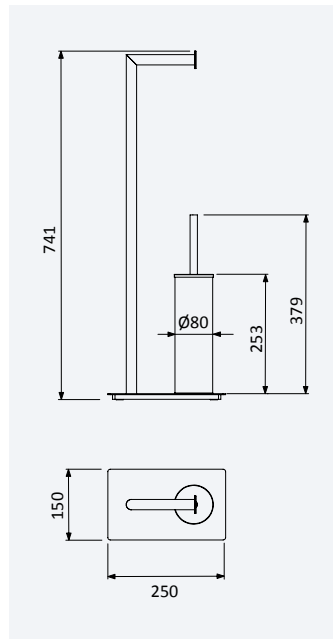

Toalheiro de pé com porta-rolos e piaçaba - Elo

Standing towel holder with paper and toilet brush holders - Elo

Toallero de pie con portarollo y escubillero - Elo

Cromado • Chrome	151 500 OCR	198,70 €
Satinox	151 500 OST	258,30 €
Night Sky	151 500 ONS	258,30 €
Pure White	151 500 OPW	258,30 €
Morning Mist	151 500 OMM	298,10 €
Gunmetal	151 500 OMG	298,10 €
Sunrise	151 500 OSR	298,10 €
Sunset	151 500 OSS	298,10 €