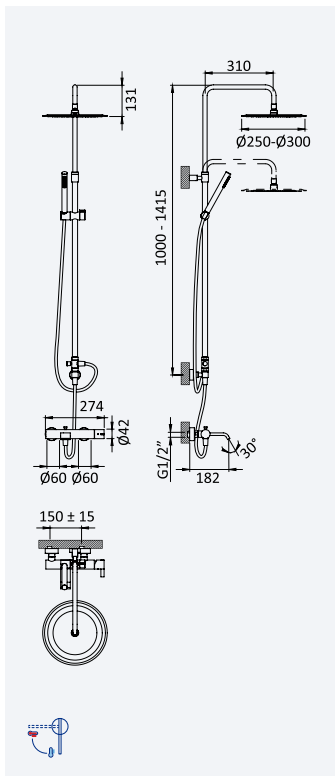

BRUMA AirEcoDrop

Sistema de banheira com braço ajustável, chuveiro de Ø250mm em inox e rampa de duche

Bath-shower system for wall mounting with adjustable inox head shower Ø250mm and shower rail

Sistema de Baño-ducha con brazo para ducha de Ø250mm en inox, ajustable en altura y barra de ducha

Cromado • Chrome	168 266 1CR	710,80 €
Night Sky	168 266 1NS	924,00 €
Pure White	168 266 1PW	924,00 €
Morning Mist	168 266 1MM	1 066,20 €
Gunmetal	168 266 1MG	1 066,20 €
Sunrise	168 266 1SR	1 066,20 €
Sunset	168 266 1SS	1 066,20 €

Opção: Chuveiro fixo de Ø300 mm

Option: Shower head Ø300 mm

Opcion: Alcachofa de ducha Ø300 mm

Cromado • Chrome	168 267 1CR	750,80 €
Night Sky	168 267 1NS	976,00 €
Pure White	168 267 1PW	976,00 €
Morning Mist	168 267 1MM	1 126,20 €
Gunmetal	168 267 1MG	1 126,20 €
Sunrise	168 267 1SR	1 126,20 €
Sunset	168 267 1SS	1 126,20 €