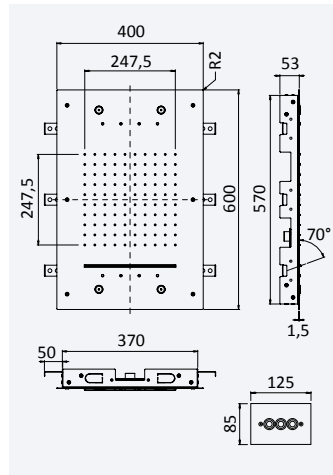

Chuveiro em INOX com cromoterapia, de embutir no tecto, 600x400 mm (Chuva/Cascata/Nebulização)

Chromotherapy steel shower head, for ceiling installation, 600x400 mm (Rain/Cascade/Nebulization)

Rociador de ducha en INOX con cromoterapia, a techo 600x400 mm (Lluvia/Cascada/Nebulización)

Cromado • Chrome	145 553 0CR	2 141,40 €
Night Sky	145 553 0NS	2 783,80 €
Pure White	145 553 0PW	2 783,80 €
Morning Mist	145 553 0MM	3 212,10 €