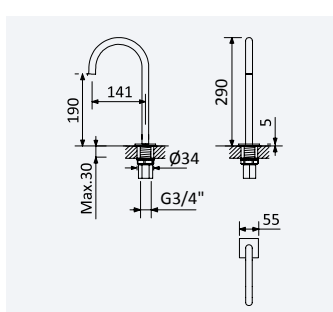

Bica para lavatório 3 furos, montagem à bancada - Hera

Basin spout, deck-mounted 3 hole mixer - Hera

Caño para lavabo de repisa 3 orifícios - Hera

Cromado • Chrome	156 945 1CR	64,30 €
Night Sky	156 945 1NS	83,60 €
Pure White	156 945 1PW	83,60 €
Morning Mist	156 945 1MM	96,50 €
Gunmetal	156 945 1MG	96,50 €
Sunrise	156 945 1SR	96,50 €
Sunset	156 945 1SS	96,50 €