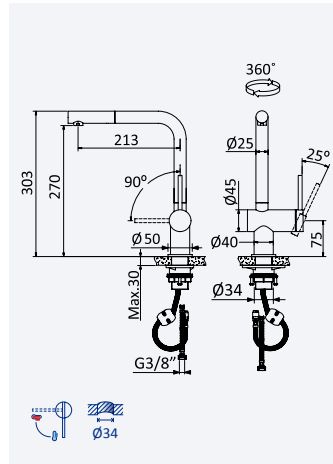

Monocomando de lava loiça, bica giratória, chuveiro extraível - Ginger

Sink mixer with swivel spout and pull out handshower - Ginger

Monomando de fregadero, caño giratorio, teleducha extraíble - Ginger

• Cromado • Chrome	122 700 3CR	198,80 €
• Night Sky	122 700 3NS	258,40 €