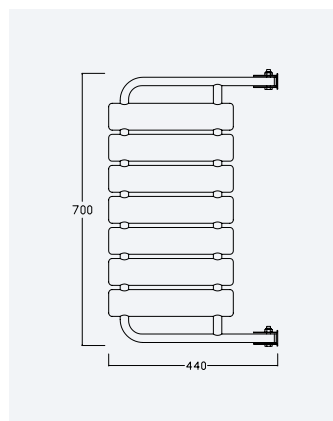

Banco de duche rebatível, à parede - 700mm

Wall folding seat - 700mm

Asiento abatible para ducha mural - 700mm

Inox / Polipropileno • 152 005 4IS 196,00 €
Inox / Polipropileno •
Inox / Polypropylene

HP