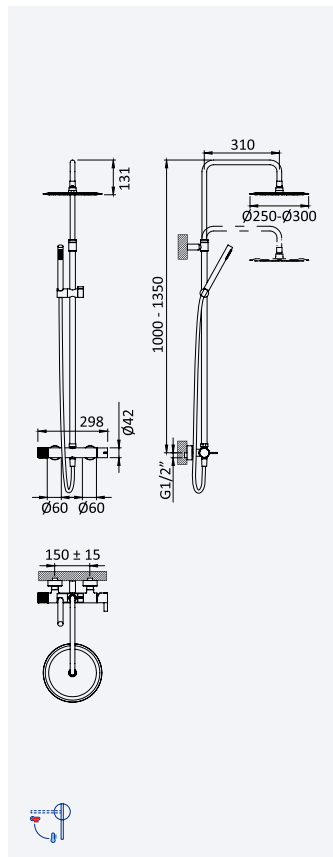

BRUMA AirEcoDrop

Sistema de duche com braço ajustável, chuveiro de Ø250mm em Inox e rampa de duche

Shower system for wall mounting with adjustable inox head shower Ø250 mm and shower rail

Sistema de ducha con brazo para ducha de Ø250 mmm inox, ajustable en altura y barra de ducha