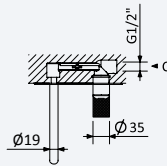

Monocomando de lavatório à parede, de espelho único. Bica com 200mm

Wall basin mixer with single escutcheon. Spout with 200mm

Monomando de lavabo mural de rosetón único. Caño con 200mm

Cromado • Chrome	167 013 2CR	202,90 €
Satinox	167 013 2ST	263,80 €
Night Sky	167 013 2NS	263,80 €
Pure White	167 013 2PW	263,80 €
Morning Mist	167 013 2MM	304,40 €
Gunmetal	167 013 2MG	304,40 €
Sunrise	167 013 2SR	304,40 €
Sunset	167 013 2SS	304,40 €
Gunmetal PVD	167 013 2GM	365,20 €
Sunrise PVD	167 013 2PR	365,20 €
Sunset PVD	167 013 2PS	365,20 €
Gold PVD	167 013 2PO	365,20 €

200 100 2NO 83,50 €

Opção: Bica com 150mm

Option: Spout with 150mm

Opción: Caño con 150mm

Cromado • Chrome	167 013 3CR	200,90 €
Satinox	167 013 3ST	261,20 €
Night Sky	167 013 3NS	261,20 €
Pure White	167 013 3PW	261,20 €
Morning Mist	167 013 3MM	301,40 €
Gunmetal	167 013 3MG	301,40 €
Sunrise	167 013 3SR	301,40 €
Sunset	167 013 3SS	301,40 €
Gunmetal PVD	167 013 3GM	361,60 €
Sunrise PVD	167 013 3PR	361,60 €
Sunset PVD	167 013 3PS	361,60 €
Gold PVD	167 013 3PO	361,60 €

200 100 2NO 83,50 €

Monocomando de lavatório à parede, de espelho único. Bica com 200mm

Wall basin mixer with single escutcheon. Spout with 200mm

Monomando de lavabo mural de rosetón único. Caño con 200mm

Cromado • Chrome	167 013 4CR	202,90 €
Satinox	167 013 4ST	263,80 €
Night Sky	167 013 4NS	263,80 €
Pure White	167 013 4PW	263,80 €
Morning Mist	167 013 4MM	304,40 €
Gunmetal	167 013 4MG	304,40 €
Sunrise	167 013 4SR	304,40 €
Sunset	167 013 4SS	304,40 €
Gunmetal PVD	167 013 4GM	365,20 €
Sunrise PVD	167 013 4PR	365,20 €
Sunset PVD	167 013 4PS	365,20 €
Gold PVD	167 013 4PO	365,20 €

200 100 2NO 83,50 €

Opção: Bica com 150mm

Option: Spout with 150mm

Opción: Caño con 150mm