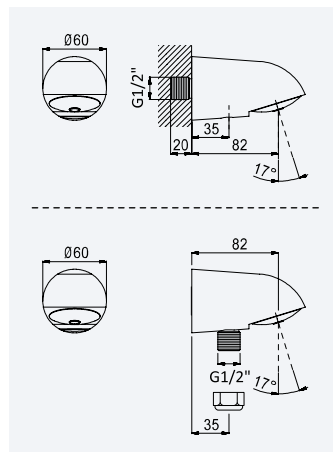

Chuveiro fixo de parede, possibilidade de alimentação externa - Anti-vandalismo

Vandal proof showerhead, suitable for external water supply

Ducha mural - Antivandálico

Cromado • Chrome 145 600 3CR 127,50 €

SD