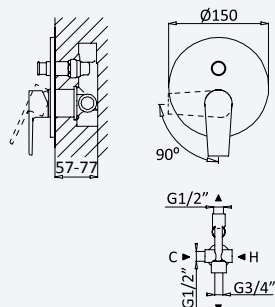

Monocomando embutido com 2 saídas

Concealed single lever mixer with 2 outlets

Monomando empotrable con 2 salidas

Cromado • Chrome	181 130 1CR	119,90 €
• Night Sky	181 130 1NS	155,90 €
Pure White	181 130 1PW	155,90 €
Morning Mist	181 130 1MM	179,90 €
Gunmetal	181 130 1MG	179,90 €
Sunrise	181 130 1SR	179,90 €
Sunset	181 130 1SS	179,90 €

200 210 1NO 78,60 €

NT