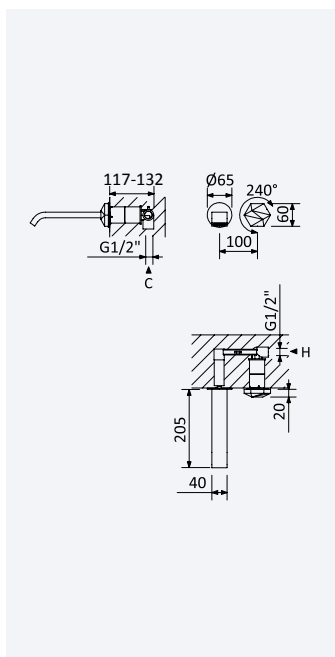

Misturadora progressiva de lavatório à parede, 2 furos

2 hole, progressive wall basin mixer

Mezclador progresivo de lavabo mural de 2 orifícios

Cromado • Chrome	183 850 OCR	311,90 €
Night Sky	183 850 ONS	405,50 €
Pure White	183 850 OPW	405,50 €
Morning Mist	183 850 OMM	467,90 €
Gunmetal	183 850 OMG	467,90 €
Sunrise	183 850 OSR	467,90 €
Sunset	183 850 OSS	467,90 €

200 110 1NO 168,20 €

Opção: Com válvula clic-clac 1 1/4" - Elo

Option: With push-open waste set 1 1/4" - Elo

Opción: Con desagüe clic-clac 1 1/4" - Elo

Cromado • Chrome	183 851 OCR	329,90 €
Night Sky	183 851 ONS	428,90 €
Pure White	183 851 OPW	428,90 €
Morning Mist	183 851 OMM	494,90 €
Gunmetal	183 851 OMG	494,90 €
Sunrise	183 851 OSR	494,90 €
Sunset	183 851 OSS	494,90 €

200 110 1NO 168,20 €