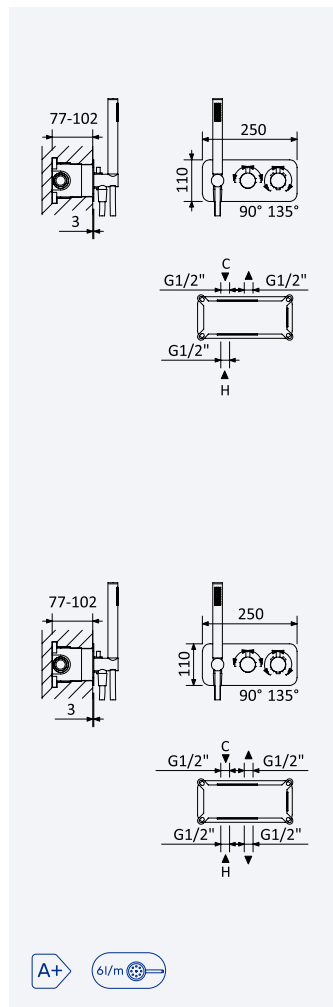

Misturadora termostática embutida de 2 saídas, com chuveiro de mão

Thermostatic concealed 2 outlets mixer, with handshower set

Mezclador termostático empotrable de 2 salidas, con set de ducha de mano

Aço inox satinado • Satin stainless steel • 186 440 1IS 822,40 €
Acero inox satinado

INT 630 1NO 370,00 €

Misturadora termostática embutida de 3 saídas, com chuveiro de mão

Thermostatic concealed 3 outlets mixer, with handshower set

Mezclador termostático empotrable de 3 salidas, con set de ducha de mano

Aço inox satinado • Satin stainless steel • 186 450 1IS 837,40 €
Acero inox satinado

INT 630 2NO 385,00 €