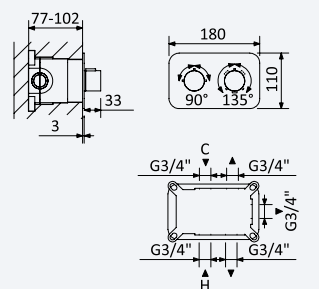

Misturadora termostática embutida horizontal, com 2 saídas

Concealed thermostatic mixer horizontal, with 2 outlets

Mezclador termostático empotrable horizontal, con 2 salidas

Cromado • Chrome	184 440 2CR	363,00 €
Night Sky	184 440 2NS	471,90 €
Pure White	184 440 2PW	471,90 €
Morning Mist	184 440 2MM	544,50 €
Gunmetal	184 440 2MG	544,50 €
Sunrise	184 440 2SR	544,50 €
Sunset	184 440 2SS	544,50 €

INT 610 1NO 240,00 €

Misturadora termostática embutida horizontal, com 3 saídas

Concealed thermostatic mixer horizontal, with 3 outlets

Mezclador termostático empotrable horizontal, con 3 salidas

Cromado • Chrome	184 450 2CR	378,00 €
Night Sky	184 450 2NS	491,40 €
Pure White	184 450 2PW	491,40 €
Morning Mist	184 450 2MM	567,00 €
Gunmetal	184 450 2MG	567,00 €
Sunrise	184 450 2SR	567,00 €
Sunset	184 450 2SS	567,00 €

INT 610 2NO 250,00 €

Misturadora termostática embutida, com 4 saídas

Concealed thermostatic mixer, with 4 outlets

Mezclador termostático empotrable, con 4 salidas

Cromado • Chrome	184 140 1CR	635,80 €
Night Sky	184 140 1NS	826,50 €
Pure White	184 140 1PW	826,50 €
Morning Mist	184 140 1MM	953,70 €
Gunmetal	184 140 1MG	953,70 €
Sunrise	184 140 1SR	953,70 €
Sunset	184 140 1SS	953,70 €

INT 620 1NO 399,30 €

Misturadora termostática embutida, com 5 saídas

Concealed thermostatic mixer, with 5 outlets

Mezclador termostático empotrable, con 5 salidas

Cromado • Chrome	184 150 1CR	650,80 €
Night Sky	184 150 1NS	846,00 €
Pure White	184 150 1PW	846,00 €
Morning Mist	184 150 1MM	976,20 €
Gunmetal	184 150 1MG	976,20 €
Sunrise	184 150 1SR	976,20 €
Sunset	184 150 1SS	976,20 €

INT 620 2NO 411,40 €

Misturadora termostática embutida, com 6 saídas

Concealed thermostatic mixer, with 6 outlets

Mezclador termostático empotrable, con 6 salidas

Cromado • Chrome	184 160 1CR	665,80 €
Night Sky	184 160 1NS	865,50 €
Pure White	184 160 1PW	865,50 €
Morning Mist	184 160 1MM	998,70 €
Gunmetal	184 160 1MG	998,70 €
Sunrise	184 160 1SR	998,70 €
Sunset	184 160 1SS	998,70 €

INT 620 3NO 423,50 €