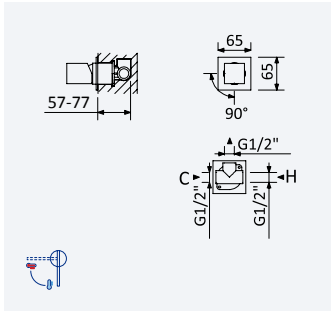

Monocomando embutido com 1 saída

Concealed single lever mixer with 1 outlet

Monomando empotrable con 1 salida

Cromado • Chrome	301 120 2CR	107,70 €
Night Sky	301 120 2NS	140,00 €
Pure White	301 120 2PW	140,00 €
Morning Mist	301 120 2MM	161,60 €
Gunmetal	301 120 2MG	161,60 €
Sunrise	301 120 2SR	161,60 €
Sunset	301 120 2SS	161,60 €

200 140 1NO 51,00 €