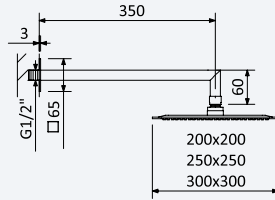

BRUMA AirEcoDrop

Chuveiro em Inox 200x200 mm, com rótula e braço de parede - QuadraBlue

Steel shower head 200x200 mm with wall shower arm - QuadraBlue

Alcachofa de ducha 200x200 mm em inox, con brazo mural - QuadraBlue

Cromado • Chrome		145 526 0CR	122,40 €
	Night Sky	145 526 0NS	224,10 €
	Pure White	145 526 0PW	224,10 €
	Morning Mist	145 526 0MM	258,60 €
	Gunmetal	145 526 0MG	258,60 €
	Sunrise	145 526 0SR	258,60 €
	Sunset	145 526 0SS	258,60 €

Latão • Brass • Latón

←200x200→

Opção: Chuveiro de 250x250 mm em inox

Option: Steel shower head 250x250 mm

Opción: Alcachofa de ducha 250x250 mm em inox

Cromado • Chrome		145 526 1CR	157,40 €
	Night Sky	145 526 1NS	282,60 €
	Pure White	145 526 1PW	282,60 €
	Morning Mist	145 526 1MM	326,10 €
	Gunmetal	145 526 1MG	326,10 €
	Sunrise	145 526 1SR	326,10 €
	Sunset	145 526 1SS	326,10 €

Latão • Brass • Latón

←250x250→

Opção: Chuveiro de 300x300 mm em inox

Option: Steel shower head 300x300 mm

Opción: Alcachofa de ducha 300x300 mm em inox

Cromado • Chrome		145 626 2CR	197,40 €
	Night Sky	145 626 2NS	367,10 €
	Pure White	145 626 2PW	367,10 €
	Morning Mist	145 626 2MM	423,60 €
	Gunmetal	145 626 2MG	423,60 €
	Sunrise	145 626 2SR	423,60 €
	Sunset	145 626 2SS	423,60 €

Latão • Brass • Latón

←300x300→

Chuveiro em ABS 200x200 mm, com rótula e braço de parede - QuadraBlue

ABS shower head 200x200 mm with wall shower arm - QuadraBlue

Alcachofa de ducha 200x200 mm em ABS, con brazo mural - QuadraBlue

Cromado • Chrome		145 523 9CR	103,20 €

Chuveiro fixo de parede Ø250 mm com rótula e braço 350mm - X-Alpha

Shower head Ø250 mm with shower arm 350mm - X-Alpha

Alcachofa de ducha Ø250 mm con brazo mural 350mm - X-Alpha

Aço inox satinado • Satin stainless steel • Acero inox satinado		186 522 0IS	189,00 €

Chuveiro em latão Ø200 mm, com rótula e braço de parede Elite

Brass shower head Ø200 mm with shower arm Elite

Alcachofa de ducha Ø200 mm em latón, con brazo mural Elite

Cromado • Chrome		145 522 4CR	220,30 €
	Night Sky	145 522 4NS	286,40 €
	Latão Envelhecido • Old Brass • Latón Viejo	145 522 4LE	374,50 €
	Ouro 24kt • Gold 24kt • Oro 24kt	145 522 4OR	440,60 €

SD