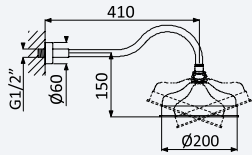

Sistema embutido de banheira, com chuveiro de parede Ø200 mm, kit de chuveiro mão e bica de banheira

Concealed bath/shower set, with shower head Ø200 mm, handshower set and wall spout

Sistema para baño y ducha empotrado, con alcachofa de ducha Ø200 mm, set de ducha de mano y caño mural

Cromado • Chrome	118 240 1CR	802,80 €
Night Sky	118 240 1NS	1 043,60 €
Latão Envelhecido • Old Brass • Latón Viejo	118 240 1LE	1 364,80 €
Ouro 24kt • Gold 24kt • Oro 24kt	118 240 1OR	1 605,60 €

200 250 8NO 281,90 €