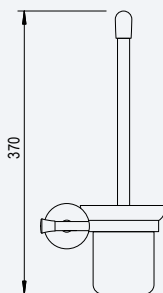

Porta piaçaba de parede com copo - Aludra

Wall toilet brush set - Aludra

Escobillero de pared - Aludra

Cromado • Chrome	179 000 8CR	72,90 €
Night Sky	179 000 8NS	94,80 €
Latão Envelhecido • Old Brass • Latón Viejo	179 000 8LE	123,90 €
Ouro 24kt • Gold 24kt • Oro 24kt	179 000 8OR	240,60 €