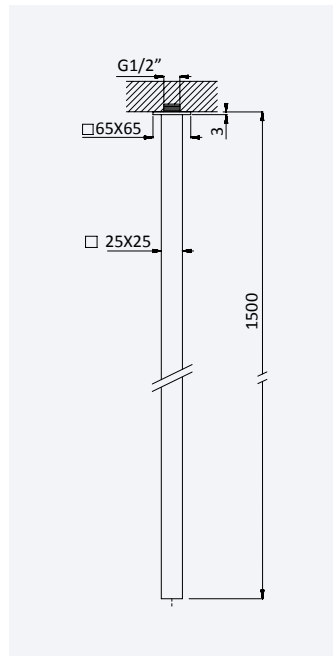

Bica de lavatório, montagem ao tecto - 1,5 mt - Quadra

Basin spout, ceiling-mounted - 1,5 mt - Quadra

Caño de lavabo de techo - 1,5 mt - Quadra

Cromado • Chrome	126 690 1CR	216,50 €
Night Sky	126 690 1NS	281,50 €
Pure White	126 690 1PW	281,50 €
Morning Mist	126 690 1MM	324,80 €
Gunmetal	126 690 1MG	324,80 €
Sunrise	126 690 1SR	324,80 €
Sunset	126 690 1SS	324,80 €

ES