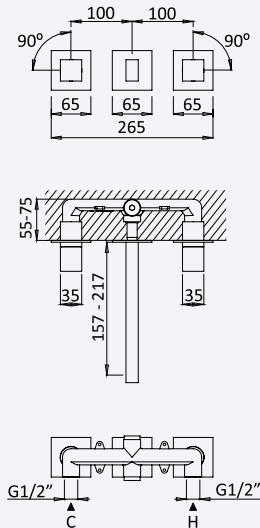

Misturadora de lavatório à parede, 3 furos - Bica com 230mm

3 hole, wall basin mixer - Spout with 230mm

Mezclador bimando empotrable de 3 orificios, para lavabo - Caño con 230mm

Cromado • Chrome	301 330 2CR	294,50 €
Night Sky	301 330 2NS	382,90 €
Pure White	301 330 2PW	382,90 €
Morning Mist	301 330 2MM	441,80 €
Gunmetal	301 330 2MG	441,80 €
Sunrise	301 330 2SR	441,80 €
Sunset	301 330 2SS	441,80 €

200 150 1NO 123,00 €

Opção: Bica com 170mm

Option: Spout with 170mm

Opción: Caño con 170mm

Cromado • Chrome	301 340 2CR	289,50 €
Night Sky	301 340 2NS	376,40 €
Pure White	301 340 2PW	376,40 €
Morning Mist	301 340 2MM	434,30 €
Gunmetal	301 340 2MG	434,30 €
Sunrise	301 340 2SR	434,30 €
Sunset	301 340 2SS	434,30 €

200 150 1NO 123,00 €