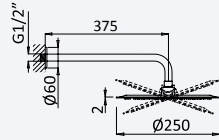

Sistema termostático embutido de banheira com chuveiro de parede de Ø250 mm, kit de chuveiro mão e válvula com bica de enchimento para banheira

Thermostatic concealed bath-shower set with shower head Ø250 mm, handshower set and bath filler with waste and overflow

Sistema de baño y ducha termostático empotrado con alcachofa de ducha Ø250 mm, set de ducha de mano y sistema de llenado y vaciado para bañeras

Aço inox satinado •
Satin stainless steel • 186 371 1IS 1 450,80 €
Acero inox satinado

INT 630 2NO 385,00 €

Opção: Chuveiro fixo de tecto Ø250 mm e braço 100 mm

Option: Shower head Ø250 mm with ceiling shower arm 100 mm

Opción: Alcachofa de ducha Ø250 mm con brazo de techo 100 mm

Aço inox satinado •
Satin stainless steel • 186 381 1IS 1 470,80 €
Acero inox satinado

INT 630 2NO 385,00 €