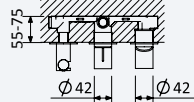

BRUMA AirEcoDrop

Sistema embutido de banheira com chuveiro de parede Ø250 mm em Inox, kit de chuveiro mão Elo e bica em cascata Luna para banheira

Concealed bath-shower set with Inox shower head Ø250 mm, Elo hand-shower set and Luna cascade spout for bathtub

Sistema de baño y ducha empotrado con alcachofa de ducha Ø250 mm en Inox, set de ducha de mano Elo y caño cascata Luna para bañera

Cromado • Chrome	189 355 1CR	825,00 €
Night Sky	189 355 1NS	1072,50 €
Pure White	189 355 1PW	1072,50 €
Morning Mist	189 355 1MM	1237,50 €

200 240 2NO 176,30 €

Cromado • Chrome	189 240 2CR	189 240 3CR	865,00 €
Night Sky	189 240 2NS	189 240 3NS	1124,50 €
Pure White	189 240 2PW	189 240 3PW	1124,50 €
Morning Mist	189 240 2MM	189 240 3MM	1297,50 €

200 240 2NO 176,30 €