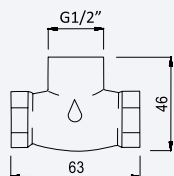

Caixa de passagem, para passador - 3/4"

Concealed body for stop valve - 3/4"

Elemento empotrado para llave de paso - 3/4"

156 745 1N0 16,20 €