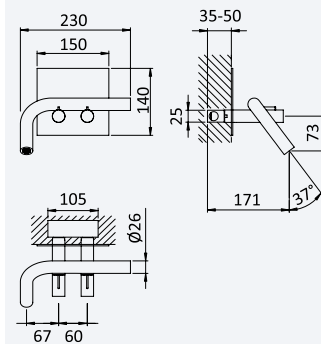

A

Misturadora de lavatório 3 furos, montagem à bancada

Deck-mounted, 3 hole basin mixer

Monomando de repisa para lavabo de 3 orifícios

Cromado • Chrome	101 250 2CR	270,30 €
Satinox	101 250 2ST	351,40 €
Night Sky	101 250 2NS	351,40 €
Pure White	101 250 2PW	351,40 €
Morning Mist	101 250 2MM	405,50 €
Gunmetal	101 250 2MG	405,50 €
Sunrise	101 250 2SR	405,50 €
Sunset	101 250 2SS	405,50 €

Opção: Manípulo 2

Option: Lever 2

Opción: Mando 2

Cromado • Chrome	101 250 1CR	280,30 €
Satinox	101 250 1ST	364,40 €
Night Sky	101 250 1NS	364,40 €
Pure White	101 250 1PW	364,40 €
Morning Mist	101 250 1MM	420,50 €
Gunmetal	101 250 1MG	420,50 €
Sunrise	101 250 1SR	420,50 €
Sunset	101 250 1SS	420,50 €

Monocomando de lavatório à parede

Wall basin mixer

Monomando de lavabo mural

Cromado • Chrome	101 230 3CR	348,90 €
Satinox	101 230 3ST	453,60 €
Night Sky	101 230 3NS	453,60 €
Pure White	101 230 3PW	453,60 €
Morning Mist	101 230 3MM	523,40 €
Gunmetal	101 230 3MG	523,40 €
Sunrise	101 230 3SR	523,40 €
Sunset	101 230 3SS	523,40 €

INT 130 1NO 169,40 €

Monocomando de lavatório à parede

Wall basin mixer

Monomando de lavabo mural

Cromado • Chrome	101 220 2CR	422,50 €
Satinox	101 220 2ST	549,30 €
Night Sky	101 220 2NS	549,30 €
Pure White	101 220 2PW	549,30 €
Morning Mist	101 220 2MM	633,80 €
Gunmetal	101 220 2MG	633,80 €
Sunrise	101 220 2SR	633,80 €
Sunset	101 220 2SS	633,80 €

INT 120 1NO 209,00 €

A