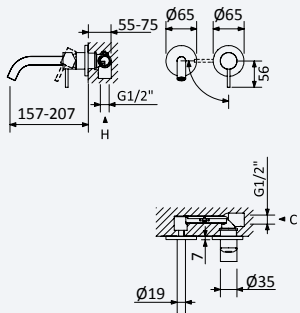

Monocomando de lavatório à parede, com 2 furos. Bica com 200mm

2 hole wall basin mixer. Spout with 200mm

Monomando de lavabo mural de 2 orifícios. Caño con 200mm

Cromado • Chrome	167 011 9CR	167,90 €
Satinox	167 011 9ST	218,30 €
● Night Sky	167 011 9NS	218,30 €
Pure White	167 011 9PW	218,30 €
Morning Mist	167 011 9MM	251,90 €
Gunmetal	167 011 9MG	251,90 €
● Sunrise	167 011 9SR	251,90 €
Sunset	167 011 9SS	251,90 €
Latão Envelhecido • Old Brass • Latón Viejo	167 011 9LE	285,40 €
Gunmetal PVD	167 011 9GM	302,20 €
Sunrise PVD	167 011 9PR	302,20 €
Sunset PVD	167 011 9PS	302,20 €
Gold PVD	167 011 9PO	302,20 €

200 100 2NO 83,50 €

Opção: Bica com 150mm

Option: Spout with 150mm

Opción: Caño con 150mm

Cromado • Chrome	167 012 0CR	165,90 €
Satinox	167 012 0ST	215,70 €
Night Sky	167 012 0NS	215,70 €
Pure White	167 012 0PW	215,70 €
Morning Mist	167 012 0MM	248,90 €
Gunmetal	167 012 0MG	248,90 €
Sunrise	167 012 0SR	248,90 €
Sunset	167 012 0SS	248,90 €
Latão Envelhecido • Old Brass • Latón Viejo	167 012 0LE	282,00 €
Gunmetal PVD	167 012 0GM	298,60 €
Sunrise PVD	167 012 0PR	298,60 €
Sunset PVD	167 012 0PS	298,60 €
Gold PVD	167 012 0PO	298,60 €

200 100 2NO 83,50 €

Monocomando de lavatório à parede, com 2 furos. Bica com 200mm

2 hole wall basin mixer. Spout with 200mm

Monomando de lavabo mural de 2 orifícios. Caño con 200mm

Cromado • Chrome	167 012 1CR	167,90 €
Satinox	167 012 1ST	218,30 €
● Night Sky	167 012 1NS	218,30 €
Pure White	167 012 1PW	218,30 €
Morning Mist	167 012 1MM	251,90 €
Gunmetal	167 012 1MG	251,90 €
● Sunrise	167 012 1SR	251,90 €
Sunset	167 012 1SS	251,90 €
Latão Envelhecido • Old Brass • Latón Viejo	167 012 1LE	285,40 €
Gunmetal PVD	167 012 1GM	302,20 €
Sunrise PVD	167 012 1PR	302,20 €
Sunset PVD	167 012 1PS	302,20 €
Gold PVD	167 012 1PO	302,20 €

200 100 2NO 83,50 €

Opção: Bica com 150mm

Option: Spout with 150mm

Opción: Caño con 150mm