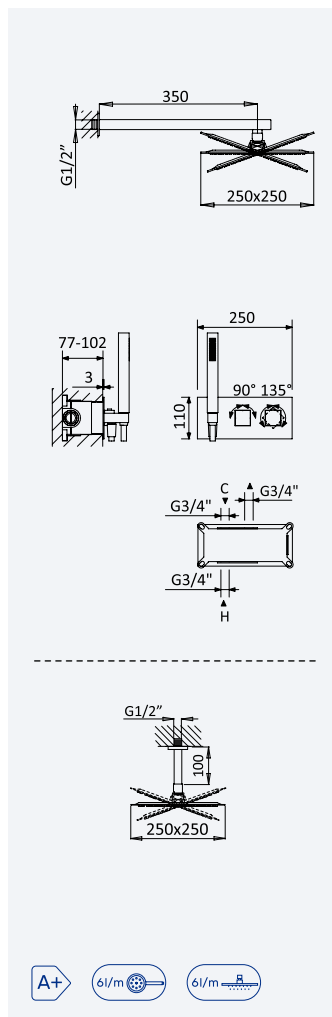

BRUMA AirEcoDrop

Sistema embutido de duche termostático com chuveiro de parede 250x250 mm em inox e kit de chuveiro mão Quadra

Thermostatic concealed shower set with inox shower head 250x250 mm and Quadra handshower set

Sistema de ducha termostático empotrado con alcaçofa de ducha 250x250 mm em inox y set de ducha de mão Quadra

Cromado · Chrome	185 591 2CR	708,80 €
Night Sky	185 591 2NS	921,40 €
Pure White	185 591 2PW	921,40 €
Morning Mist	185 591 2MM	1 063,20 €
Gunmetal	185 591 2MG	1 063,20 €
Sunrise	185 591 2SR	1 063,20 €
Sunset	185 591 2SS	1 063,20 €

INT 630 1NO 370,00 €

Opção: Chuveiro fixo de tecto 250x250 mm em inox e braço 100 mm

Option: Inox shower head 250x250 mm with ceiling shower arm 100 mm

Opción: Alcaçofa de ducha 250x250 mm em inox con braço de tecto 100 mm

Cromado · Chrome	185 601 2CR	688,80 €
Night Sky	185 601 2NS	895,40 €
Pure White	185 601 2PW	895,40 €
Morning Mist	185 601 2MM	1 033,20 €
Gunmetal	185 601 2MG	1 033,20 €
Sunrise	185 601 2SR	1 033,20 €
Sunset	185 601 2SS	1 033,20 €

INT 630 1NO 370,00 €