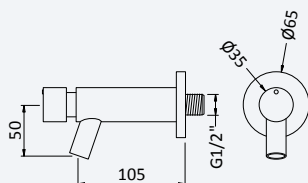

Torneira temporizada de lavatório à parede

Wall mounted, self-closing tap

Grifo mural de lavabo temporizado

Cromado • Chrome

140 010 0CR

132,00 €