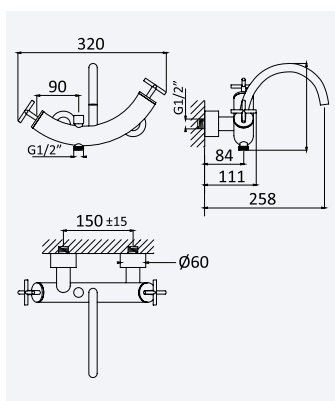

Misturadora de banheira

Bath/shower mixer

Batería para baño y ducha

Cromado • Chrome	106 030 OCR	361,80 €
Night Sky	106 030 ONS	470,30 €
Pure White	106 030 OPW	470,30 €
Morning Mist	106 030 OMM	542,70 €
Gunmetal	106 030 OMG	542,70 €
Sunrise	106 030 OSR	542,70 €
Sunset	106 030 OSS	542,70 €