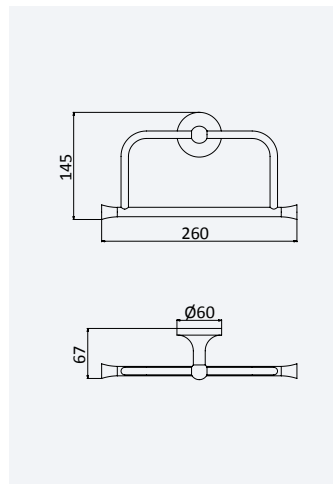

Toalheiro de barra 600 mm

Towel rail 600 mm

Toallero 600 mm

Cromado • Chrome	179 000 1CR	67,60 €
Night Sky	179 000 1NS	87,90 €
Latão Envelhecido • Old Brass • Latón Viejo	179 000 1LE	114,90 €
Ouro 24kt • Gold 24kt • Oro 24kt	179 000 1OR	223,10 €

Toalheiro de barra 500 mm

Towel rail 500 mm

Toallero 500 mm

Cromado • Chrome	179 000 4CR	57,60 €
Night Sky	179 000 4NS	74,90 €
Latão Envelhecido • Old Brass • Latón Viejo	179 000 4LE	97,90 €
Ouro 24kt • Gold 24kt • Oro 24kt	179 000 4OR	190,10 €

Toalheiro de barra 300 mm

Towel rail 300 mm

Toallero 300 mm

Cromado • Chrome	179 000 3CR	49,60 €
Night Sky	179 000 3NS	64,50 €
Latão Envelhecido • Old Brass • Latón Viejo	179 000 3LE	84,30 €
Ouro 24kt • Gold 24kt • Oro 24kt	179 000 3OR	163,70 €

Toalheiro de argola

Towel ring

Toallero de aro

Cromado • Chrome	179 001 6CR	56,50 €
Night Sky	179 001 6NS	73,50 €
Latão Envelhecido • Old Brass • Latón Viejo	179 001 6LE	96,10 €
Ouro 24kt • Gold 24kt • Oro 24kt	179 001 6OR	186,50 €

Prateleira com toalheiro 600 mm

Shelf with towel rail 600 mm

Repisa con toallero 600 mm

Cromado • Chrome	179 001 2CR	193,10 €
Night Sky	179 001 2NS	251,00 €

TA