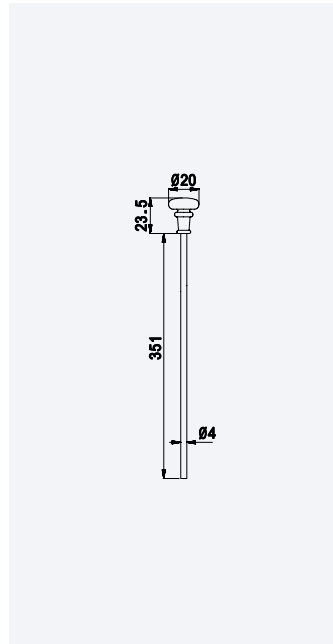

Vareta para válvula automática - Intemporal

Vertical pop-up rod - Intemporal

Varilla para vaciador automático - Intemporal

Cromado • Chrome

156 740 3CR

9,80 €