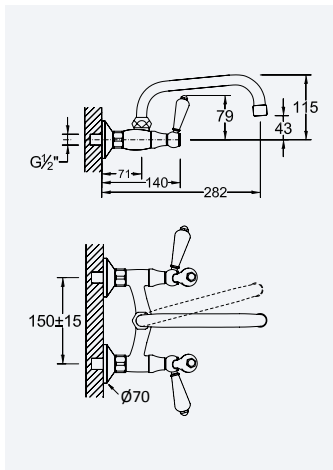

Misturadora de lava loiça à parede, bica superior giratória

Wall sink mixer, swivel spout

Bateria de fregadera, caño giratorio

Clássico Cromado • Chrome 118 050 0CR 141,50 €

Imperial Cromado • Chrome 119 051 0CR 143,50 €