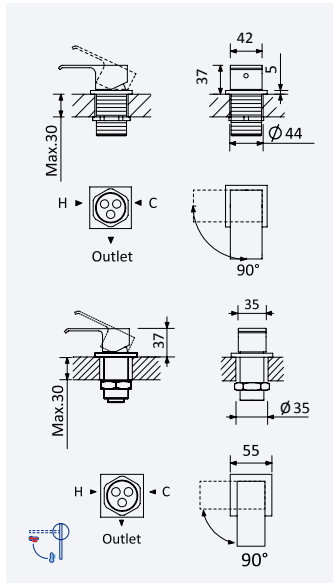

Monocomando de montagem à bancada, com 1 saída, para banheira

Deck-mounted single lever mixer, with 1 outlet, for bathtub

Mezclador monomando sobre encimera, con 1 salida para baño y ducha

Cromado • Chrome	182 930 1CR	100,30 €
Night Sky	182 930 1NS	130,40 €
Pure White	182 930 1PW	130,40 €
Morning Mist	182 930 1MM	150,50 €
Gunmetal	182 930 1MG	150,50 €
Sunrise	182 930 1SR	150,50 €
Sunset	182 930 1SS	150,50 €

Monocomando de montagem à bancada, com 1 saída, para lavatório

Deck-mounted single lever mixer, with 1 outlet, for basin

Mezclador monomando sobre encimera, con 1 salida, para lavabo

Cromado • Chrome	182 000 0CR	90,30 €
Night Sky	182 000 0NS	117,40 €
Pure White	182 000 0PW	117,40 €
Morning Mist	182 000 0MM	135,50 €
Gunmetal	182 000 0MG	135,50 €
Sunrise	182 000 0SR	135,50 €
Sunset	182 000 0SS	135,50 €