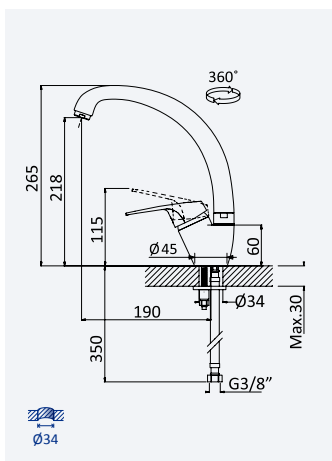

Monocomando de lava loiça, bica alta giratória - Mustang

Sink mixer, swivel spout - Mustang

Monomando de fregadero, caño giratorio - Mustang

Cromado • Chrome	116 052 1CR	60,50 €