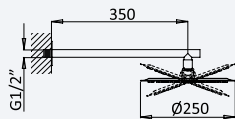

BRUMA AirEcoDrop

Sistema embutido de banheira com chuveiro de parede Ø250 mm em Inox, kit de chuveiro mão Elo e bica em cascata Luna para banheira

Concealed bath-shower set with Inox shower head Ø250 mm, Elo hand-shower set and Luna cascade spout for bathtub

Sistema de baño y ducha empotrado con alcachofa de ducha Ø250 mm en Inox, set de ducha de mano Elo y caño cascata Luna para bañera

Cromado • Chrome	189 355 1CR	825,00 €
Night Sky	189 355 1NS	1072,50 €
Pure White	189 355 1PW	1072,50 €
Morning Mist	189 355 1MM	1237,50 €

200 240 2NO 176,30 €

Cromado • Chrome	189 240 2CR	189 240 3CR	865,00 €
Night Sky	189 240 2NS	189 240 3NS	1124,50 €
Pure White	189 240 2PW	189 240 3PW	1124,50 €
Morning Mist	189 240 2MM	189 240 3MM	1297,50 €

200 240 2NO 176,30 €