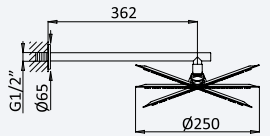

BRUMA AirEcoDrop