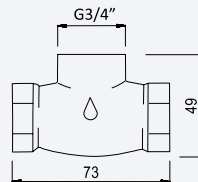

Caixa de passagem, para passador - 1/2"

Concealed body for stop valve - 1/2"

Elemento empotrado para llave de paso - 1/2"

156 745 0NO 14,20 €

Caixa de passagem, para passador - 3/4"

Concealed body for stop valve - 3/4"

Elemento empotrado para llave de paso - 3/4"

156 745 1NO 16,20 €