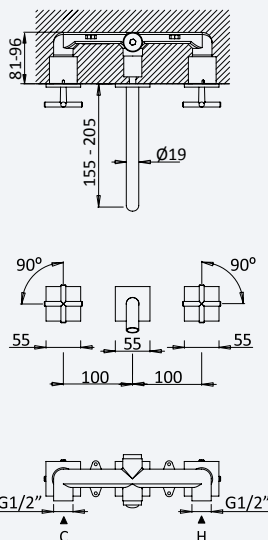

Misturadora de lavatório à parede, 3 furos. Bica com 200mm

3 hole, wall basin mixer. Spout with 200mm

Mezclador bimando empotrable de 3 orificios, para lavabo. Caño con 200mm

Cromado • Chrome	106 010 3CR	319,40 €
Night Sky	106 010 3NS	415,20 €
Pure White	106 010 3PW	415,20 €
Morning Mist	106 010 3MM	479,10 €
Gunmetal	106 010 3MG	479,10 €
Sunrise	106 010 3SR	479,10 €
Sunset	106 010 3SS	479,10 €

200 150 4NO 139,20 €

Opção: Bica com 150mm

Option: Spout with 150mm

Opción: Caño con 150mm

Cromado • Chrome	106 010 4CR	317,40 €
Night Sky	106 010 4NS	412,60 €
Pure White	106 010 4PW	412,60 €
Morning Mist	106 010 4MM	476,10 €
Gunmetal	106 010 4MG	476,10 €
Sunrise	106 010 4SR	476,10 €
Sunset	106 010 4SS	476,10 €

200 150 4NO 139,20 €