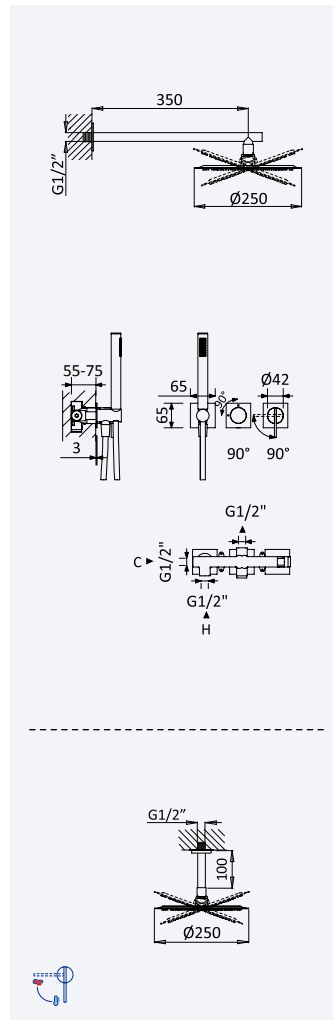

BRUMA AirEcoDrop

BRUMA

Sistema embutido de duche com chuveiro de parede Ø250 mm e kit de chuveiro mão separado

Concealed shower set with shower head Ø250 mm and separate hand-shower set

Sistema de ducha empotrado con alcachofa de ducha Ø250 mm y set de ducha de mano separado

Cromado • Chrome	168 753 1CR	473,60 €
Night Sky	168 753 1NS	615,70 €
Pure White	168 753 1PW	615,70 €
Morning Mist	168 753 1MM	710,40 €
Gunmetal	168 753 1MG	710,40 €
Sunrise	168 753 1SR	710,40 €
Sunset	168 753 1SS	710,40 €

200 220 1NO 130,00 €

Opção: Chuveiro fixo de tecto Ø250 mm em inox e braço 100 mm

Option: Inox shower head Ø250 mm with ceiling shower arm 100 mm

Opción: Alcachofa de ducha Ø250 mm en inox con brazo de techo 100 mm

Cromado • Chrome	168 663 1CR	433,60 €
Night Sky	168 663 1NS	563,70 €
Pure White	168 663 1PW	563,70 €
Morning Mist	168 663 1MM	650,40 €
Gunmetal	168 663 1MG	650,40 €
Sunrise	168 663 1SR	650,40 €
Sunset	168 663 1SS	650,40 €

200 220 1NO 130,00 €

Sistema embutido de duche com chuveiro de parede Ø250 mm e kit de chuveiro mão

Concealed shower set with shower head Ø250 mm and handshower set

Sistema de ducha empotrado con alcachofa de ducha Ø250 mm y set de ducha de mano

Cromado • Chrome	168 763 2CR	512,50 €
Night Sky	168 763 2NS	666,30 €
Pure White	168 763 2PW	666,30 €
Morning Mist	168 763 2MM	768,80 €
Gunmetal	168 763 2MG	768,80 €
Sunrise	168 763 2SR	768,80 €
Sunset	168 763 2SS	768,80 €

200 240 1NO 168,80 €

Opção: Chuveiro fixo de tecto Ø250 mm em inox e braço 100 mm

Option: Inox shower head Ø250 mm with ceiling shower arm 100 mm

Opción: Alcachofa de ducha Ø250 mm en inox con brazo de techo 100 mm

Cromado • Chrome	168 562 1CR	472,50 €
Night Sky	168 562 1NS	614,30 €
Pure White	168 562 1PW	614,30 €
Morning Mist	168 562 1MM	708,80 €
Gunmetal	168 562 1MG	708,80 €
Sunrise	168 562 1SR	708,80 €
Sunset	168 562 1SS	708,80 €

200 240 1NO 168,80 €