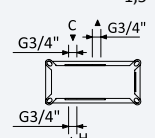

Sistema embutido de duche com chuveiro de tecto EasyFix 300x300 mm (Chuva) e chuveiro de mão separado Quadra

Concealed shower set with EasyFix overhead shower 300x300 mm (Rain) and separate handshower set Quadra

Sistema de ducha empotrado con ducha instalación en el techo EasyFix 300x300 mm (Lluvia) y set de ducha de mano separado Quadra

Cromado • Chrome 102 421 2CR 560,90 €

200 220 1NO 130,00 €

Opção: Manipulo 2

Option: Lever 2

Opción: Mando 2

Cromado • Chrome 102 421 1CR 566,90 €

200 220 1NO 130,00 €

Sistema termostático embutido de duche com chuveiro de tecto (Chuva/Cascata) e chuveiro mão - Celsius

Thermostatic concealed shower set with overhead shower (Rain/Cascade) and handshower set - Celsius

Sistema de ducha termostático empotrado con ducha instalación en el techo (Lluvia/Cascada) y set de ducha de mano - Celsius

← 500x500 →

Cromado • Chrome 185 488 2CR 1530,10 €
Night Sky 185 488 2NS 1989,10 €
Pure White 185 488 2PW 1989,10 €
Morning Mist 185 488 2MM 2295,20 €

INT 630 2NO 385,00 €

Opção: Chuveiro em INOX, de embutir no tecto 500x500 mm (Chuva)

Option: Steel shower head for ceiling installation, 500x500 mm (Rain)

Opción: Rociador de ducha, en INOX, a techo 500x500 mm (Lluvia)

← 500x500 →

Cromado • Chrome 185 487 2CR 1331,30 €
Night Sky 185 487 2NS 1730,70 €
Pure White 185 487 2PW 1730,70 €
Morning Mist 185 487 2MM 1997,00 €

INT 630 1NO 370,00 €

Opção: Chuveiro em INOX, de embutir no tecto 380x380 mm (Chuva)

Option: Steel shower head for ceiling installation, 380x380 mm (Rain)

Opción: Rociador de ducha, en INOX, a techo 380x380 mm (Lluvia)

← 380x380 →

Cromado • Chrome 185 486 2CR 1184,80 €
Night Sky 185 486 2NS 1540,20 €
Pure White 185 486 2PW 1540,20 €
Morning Mist 185 486 2MM 1777,20 €

INT 630 1NO 370,00 €