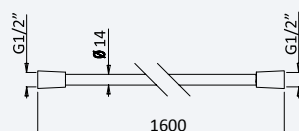

Bicha de chuveiro, Lux 1,60 m

Lux shower hose 1,60 m

Flexo Lux de 1,60 m

Sunrise	145 630 2SR	39,10 €
Sunset	145 630 2SS	39,10 €
Ouro 24kt • Gold 24kt • Oro 24kt	145 630 2OR	39,10 €
Sunrise PVD	145 630 2PR	58,70 €
Sunset PVD	145 630 2PS	58,70 €
Gold PVD	145 630 2PO	58,70 €

Bicha de chuveiro Lux preto mate, com terminais à cor - 1,60 m

Matte black Lux shower hose with colored fittings - 1,60 m

Flexo Lux negro mate con accesorios de color - 1,60 m

Morning Mist	145 630 2MM	32,00 €
Gunmetal	145 630 2MG	32,00 €
Gunmetal PVD	145 630 2GM	48,00 €