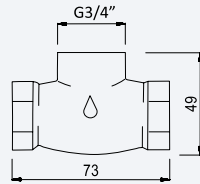

Caixa de passagem, para passador - 1/2"

Concealed body for stop valve - 1/2"

Elemento empotrado para llave de paso - 1/2"

156 745 0NO

14,20 €

Caixa de passagem, para passador - 3/4"

Concealed body for stop valve - 3/4"

Elemento empotrado para llave de paso - 3/4"

156 745 1NO

16,20 €