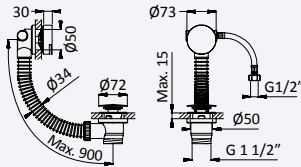

BRUMA AirEcoDrop