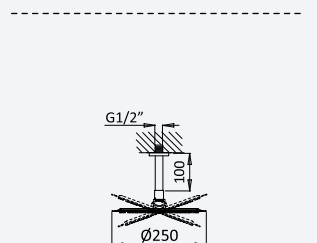

BRUMA AirEcoDrop