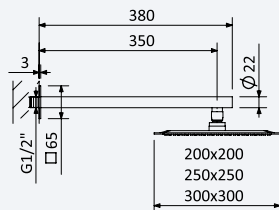

BRUMA AirEcoDrop

BRUMA AirEcoDrop

Chuveiro em ABS Ø230 mm, com rótula e braço de parede - BlueQ

ABS shower head Ø230 mm with wall shower arm - BlueQ

Alcachofa de ducha Ø230 mm en ABS, con brazo mural - BlueQ