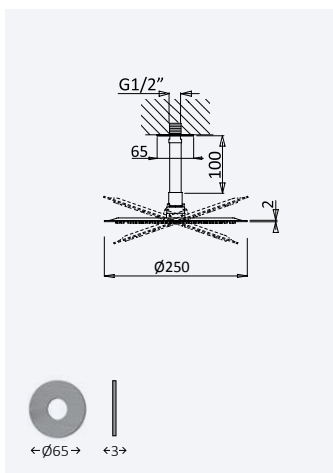

Chuveiro fixo de tecto Ø250 mm e braço 100 mm - X-Alpha

Shower head Ø250 mm with ceiling shower arm 100 mm - X-Alpha

Alcachofa de ducha Ø250 mm con brazo de techo 100mm - X-Alpha

Aço inox satinado • Satin stainless steel • 186 532 0IS 209,00 €
Acero inox satinado