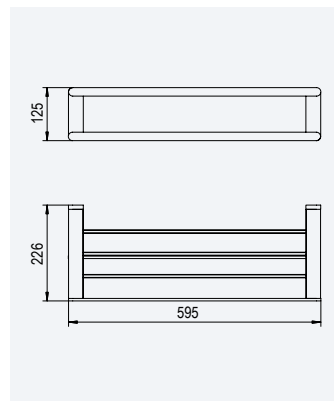

Toalheiro de barra 600 mm

Towel rail 600 mm

Toallero 600 mm

Cromado • Chrome	178 000 1CR	68,10 €
Satinox	178 000 1ST	88,50 €
Night Sky	178 000 1NS	88,50 €
Pure White	178 000 1PW	88,50 €
Morning Mist	178 000 1MM	102,20 €
Gunmetal	178 000 1MG	102,20 €
Sunrise	178 000 1SR	102,20 €
Sunset	178 000 1SS	102,20 €

Toalheiro de barra 450 mm

Towel rail 450 mm

Toallero 450 mm

Cromado • Chrome	178 000 4CR	63,10 €
Satinox	178 000 4ST	82,00 €
Night Sky	178 000 4NS	82,00 €
Pure White	178 000 4PW	82,00 €
Morning Mist	178 000 4MM	94,70 €
Gunmetal	178 000 4MG	94,70 €
Sunrise	178 000 4SR	94,70 €
Sunset	178 000 4SS	94,70 €

Toalheiro de barra 300 mm

Towel rail 300 mm

Toallero 300 mm

Cromado • Chrome	178 000 3CR	59,10 €
Satinox	178 000 3ST	76,80 €
Night Sky	178 000 3NS	76,80 €
Pure White	178 000 3PW	76,80 €
Morning Mist	178 000 3MM	88,70 €
Gunmetal	178 000 3MG	88,70 €
Sunrise	178 000 3SR	88,70 €
Sunset	178 000 3SS	88,70 €

Prateleira com toalheiro 600 mm

Shelf with towel rail 600 mm

Repisa con toallero 600 mm

Cromado • Chrome	178 001 2CR	398,50 €
Satinox	178 001 2ST	518,10 €
Night Sky	178 001 2NS	518,10 €
Pure White	178 001 2PW	518,10 €
Morning Mist	178 001 2MM	557,90 €
Gunmetal	178 001 2MG	557,90 €
Sunrise	178 001 2SR	557,90 €
Sunset	178 001 2SS	557,90 €

Cabide

Robe hook

Colgador

Cromado • Chrome	178 000 6CR	19,90 €
Satinox	178 000 6ST	25,90 €
Night Sky	178 000 6NS	25,90 €
Pure White	178 000 6PW	25,90 €
Morning Mist	178 000 6MM	29,90 €
Gunmetal	178 000 6MG	29,90 €
Sunrise	178 000 6SR	29,90 €
Sunset	178 000 6SS	29,90 €

TA