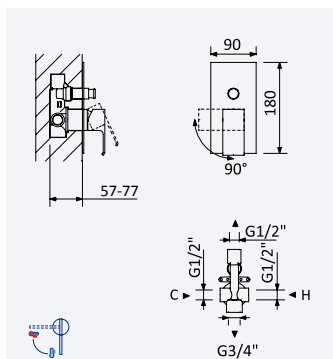

Monocomando embutido com 2 saídas

Concealed single lever mixer with 2 outlets

Monomando empotrable con 2 salidas

Cromado • Chrome	182 130 1CR	138,30 €
• Night Sky	182 130 1NS	179,80 €
Pure White	182 130 1PW	179,80 €
Morning Mist	182 130 1MM	207,50 €
Gunmetal	182 130 1MG	207,50 €
Sunrise	182 130 1SR	207,50 €
Sunset	182 130 1SS	207,50 €

200 210 1NO 78,60 €