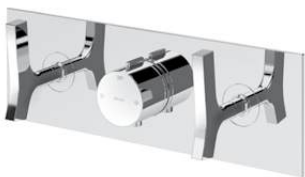

Misturadora termostática embutida de 2 saídas, com chuveiro de mão

Thermostatic concealed 2 outlets mixer, with handshower set

Mezclador termostático empotrable de 2 salidas, con set de ducha de mano

Cromado • Chrome	192 202 1CR	783,00 €
Night Sky	192 202 1NS	1 017,90 €
Pure White	192 202 1PW	1 017,90 €
Morning Mist	192 202 1MM	1 174,50 €
Gunmetal	192 202 1MG	1 174,50 €
Sunrise	192 202 1SR	1 174,50 €
Sunset	192 202 1SS	1 174,50 €

INT 630 3NO 429,60 €

Misturadora termostática embutida de 3 saídas, com chuveiro de mão

Thermostatic concealed 3 outlets mixer, with handshower set

Mezclador termostático empotrable de 3 salidas, con set de ducha de mano

Cromado • Chrome	192 203 1CR	798,00 €
Night Sky	192 203 1NS	1 037,40 €
Pure White	192 203 1PW	1 037,40 €
Morning Mist	192 203 1MM	1 197,00 €
Gunmetal	192 203 1MG	1 197,00 €
Sunrise	192 203 1SR	1 197,00 €
Sunset	192 203 1SS	1 197,00 €

INT 630 4NO 439,20 €

Misturadora termostática embutida, com 2 saídas

Concealed thermostatic mixer, with 2 outlets

Mezclador termostático empotrable, con 2 salidas

Cromado • Chrome	192 622 1CR	706,00 €
Night Sky	192 622 1NS	917,80 €
Pure White	192 622 1PW	917,80 €
Morning Mist	192 622 1MM	1 059,00 €
Gunmetal	192 622 1MG	1 059,00 €
Sunrise	192 622 1SR	1 059,00 €
Sunset	192 622 1SS	1 059,00 €

INT 610 3NO 387,20 €

Misturadora termostática embutida, com 3 saídas

Concealed thermostatic mixer, with 3 outlets

Mezclador termostático empotrable, con 3 salidas

Cromado • Chrome	192 623 1CR	721,00 €
Night Sky	192 623 1NS	937,30 €
Pure White	192 623 1PW	937,30 €
Morning Mist	192 623 1MM	1 081,50 €
Gunmetal	192 623 1MG	1 081,50 €
Sunrise	192 623 1SR	1 081,50 €
Sunset	192 623 1SS	1 081,50 €

INT 610 4NO 396,90 €

Misturadora termostática embutida, com 4 saídas

Concealed thermostatic mixer, with 4 outlets

Mezclador termostático empotrable, con 4 salidas

Cromado • Chrome	192 634 1CR	897,40 €
Night Sky	192 634 1NS	1 166,60 €
Pure White	192 634 1PW	1 166,60 €
Morning Mist	192 634 1MM	1 346,10 €
Gunmetal	192 634 1MG	1 346,10 €
Sunrise	192 634 1SR	1 346,10 €
Sunset	192 634 1SS	1 346,10 €

INT 620 4NO 471,90 €

Misturadora termostática embutida, com 5 saídas

Concealed thermostatic mixer, with 5 outlets

Mezclador termostático empotrable, con 5 salidas

Cromado • Chrome	192 635 1CR	912,40 €
Night Sky	192 635 1NS	1 186,10 €
Pure White	192 635 1PW	1 186,10 €
Morning Mist	192 635 1MM	1 368,60 €
Gunmetal	192 635 1MG	1 368,60 €
Sunrise	192 635 1SR	1 368,60 €
Sunset	192 635 1SS	1 368,60 €

INT 620 5NO 481,60 €