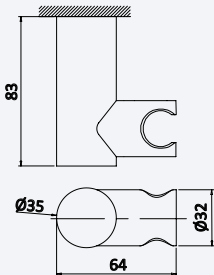

Suporte chuveiro regulável em latão - Elo

Brass adjustable shower holder - Elo

Suporte mural de ducha en latón - Elo

Cromado • Chrome	145 580 6CR	37,50 €
Satinox	145 580 6ST	48,80 €
Night Sky	145 580 6NS	48,80 €
Pure White	145 580 6PW	48,80 €
Morning Mist	145 580 6MM	56,30 €
Gunmetal	145 580 6MG	56,30 €
Sunrise	145 580 6SR	56,30 €
Sunset	145 580 6SS	56,30 €
Gunmetal PVD	145 580 6GM	86,30 €
Sunrise PVD	145 580 6PR	86,30 €
Sunset PVD	145 580 6PS	86,30 €
Gold PVD	145 580 6PO	86,30 €