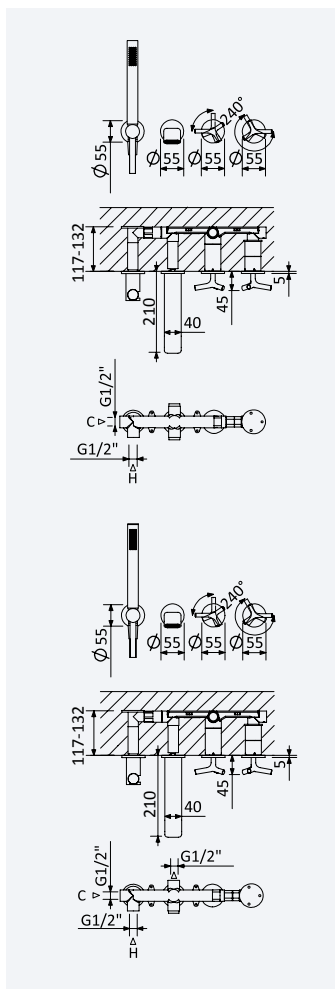

Mezclador progresivo empotrable con caño de bañera ZenR y set de ducha de mano Elo

Cromado • Chrome	191 192 1CR	564,20 €
Night Sky	191 192 1NS	733,50 €
Pure White	191 192 1PW	733,50 €
Morning Mist	191 192 1MM	846,30 €
Gunmetal	191 192 1MG	846,30 €
Sunrise	191 192 1SR	846,30 €
Sunset	191 192 1SS	846,30 €

200 300 3NO 239,60 €

Misturadora progressiva embutida de 3 saídas, com bica de banheira ZenR e chuveiro de mão Elo

Progressive concealed single lever 3 outlets mixer, with ZenR bath spout and handshower set Elo

Mezclador progresivo empotrable de 3 salidas con caño de bañera ZenR y set de ducha de mano Elo

Cromado • Chrome	191 193 1CR	579,20 €
Night Sky	191 193 1NS	753,00 €
Pure White	191 193 1PW	753,00 €
Morning Mist	191 193 1MM	868,80 €
Gunmetal	191 193 1MG	868,80 €
Sunrise	191 193 1SR	868,80 €
Sunset	191 193 1SS	868,80 €

200 300 4NO 249,30 €

Inversor com 2 saídas

Diverter with 2 outlets

Inversor con 2 salidas

Cromado • Chrome	191 702 1CR	165,30 €
Night Sky	191 702 1NS	214,90 €
Pure White	191 702 1PW	214,90 €
Morning Mist	191 702 1MM	248,00 €
Gunmetal	191 702 1MG	248,00 €
Sunrise	191 702 1SR	248,00 €
Sunset	191 702 1SS	248,00 €

INT 410 1NO 90,80 €

Inversor com 3 saídas

Diverter with 3 outlets

Inversor con 3 salidas

Cromado • Chrome	191 703 1CR	180,30 €
Night Sky	191 703 1NS	234,40 €
Pure White	191 703 1PW	234,40 €
Morning Mist	191 703 1MM	270,50 €
Gunmetal	191 703 1MG	270,50 €
Sunrise	191 703 1SR	270,50 €
Sunset	191 703 1SS	270,50 €

INT 410 2NO 100,40 €