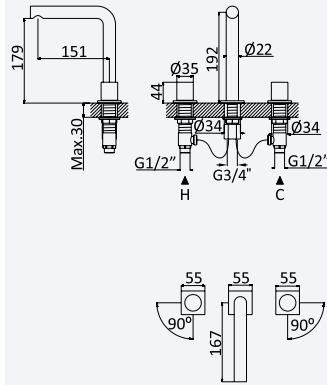

A

Misturadora de lavatório 3 furos, montagem à bancada

Deck-mounted, 3 hole basin mixer

Monomando de repisa para lavabo de 3 orifícios

Cromado • Chrome	101 250 2CR	270,30 €
Satinox	101 250 2ST	351,40 €
Night Sky	101 250 2NS	351,40 €
Pure White	101 250 2PW	351,40 €
Morning Mist	101 250 2MM	405,50 €
Gunmetal	101 250 2MG	405,50 €
Sunrise	101 250 2SR	405,50 €
Sunset	101 250 2SS	405,50 €

Opção: Manípulo 2

Option: Lever 2

Opción: Mando 2

Cromado • Chrome	101 250 1CR	280,30 €
Satinox	101 250 1ST	364,40 €
Night Sky	101 250 1NS	364,40 €
Pure White	101 250 1PW	364,40 €
Morning Mist	101 250 1MM	420,50 €
Gunmetal	101 250 1MG	420,50 €
Sunrise	101 250 1SR	420,50 €
Sunset	101 250 1SS	420,50 €

Monocomando de lavatório à parede

Wall basin mixer

Monomando de lavabo mural

Cromado • Chrome	101 230 3CR	348,90 €
Satinox	101 230 3ST	453,60 €
Night Sky	101 230 3NS	453,60 €
Pure White	101 230 3PW	453,60 €
Morning Mist	101 230 3MM	523,40 €
Gunmetal	101 230 3MG	523,40 €
Sunrise	101 230 3SR	523,40 €
Sunset	101 230 3SS	523,40 €

INT 130 1NO 169,40 €