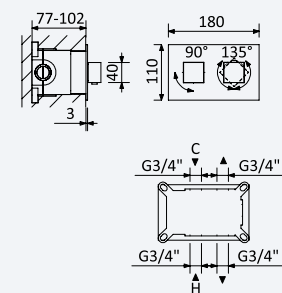

Misturadora termostática embutida, com 1 saída

Concealed thermostatic mixer, with 1 outlet

Mezclador termostático empotrable, con 1 salida

Cromado • Chrome	185 160 2CR	393,20 €
Night Sky	185 160 2NS	511,20 €
Pure White	185 160 2PW	511,20 €
Morning Mist	185 160 2MM	589,80 €
Gunmetal	185 160 2MG	589,80 €
Sunrise	185 160 2SR	589,80 €
Sunset	185 160 2SS	589,80 €

INT 600 1NO 220,00 €

Misturadora termostática embutida, com 2 saídas

Concealed thermostatic mixer, with 2 outlets

Mezclador termostático empotrable, con 2 salidas

Cromado • Chrome	185 170 2CR	353,00 €
Night Sky	185 170 2NS	458,90 €
Pure White	185 170 2PW	458,90 €
Morning Mist	185 170 2MM	529,50 €
Gunmetal	185 170 2MG	529,50 €
Sunrise	185 170 2SR	529,50 €
Sunset	185 170 2SS	529,50 €

INT 600 2NO 230,00 €

Misturadora termostática embutida, com 3 saídas

Concealed thermostatic mixer, with 3 outlets

Mezclador termostático empotrable, con 3 salidas

Cromado • Chrome	185 140 2CR	368,00 €
Night Sky	185 140 2NS	478,40 €
Pure White	185 140 2PW	478,40 €
Morning Mist	185 140 2MM	552,00 €
Gunmetal	185 140 2MG	552,00 €
Sunrise	185 140 2SR	552,00 €
Sunset	185 140 2SS	552,00 €

INT 600 3NO 240,00 €

Misturadora termostática embutida horizontal, com 2 saídas

Concealed thermostatic mixer horizontal, with 2 outlets

Mezclador termostático empotrable horizontal, con 2 salidas

Cromado • Chrome	185 440 2CR	373,00 €
Night Sky	185 440 2NS	484,90 €
Pure White	185 440 2PW	484,90 €
Morning Mist	185 440 2MM	559,50 €
Gunmetal	185 440 2MG	559,50 €
Sunrise	185 440 2SR	559,50 €
Sunset	185 440 2SS	559,50 €

INT 610 1NO 240,00 €

Misturadora termostática embutida horizontal, com 3 saídas

Concealed thermostatic mixer horizontal, with 3 outlets

Mezclador termostático empotrable horizontal, con 3 salidas

Cromado • Chrome	185 450 2CR	388,00 €
Night Sky	185 450 2NS	504,40 €
Pure White	185 450 2PW	504,40 €
Morning Mist	185 450 2MM	582,00 €
Gunmetal	185 450 2MG	582,00 €
Sunrise	185 450 2SR	582,00 €
Sunset	185 450 2SS	582,00 €

INT 610 2NO 250,00 €