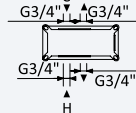

BRUMA AirEcoDrop

Sistema termostático embutido de duche com chuveiro de parede Ø250 mm e kit de chuveiro mão - VenusQ

Thermostatic concealed shower set with shower head Ø250 mm and handshower set - VenusQ

Sistema de ducha termostático empotrado con alcachofa de ducha Ø250 mm y set de ducha de mano - VenusQ

Cromado • Chrome	187 480 2CR	671,80 €
Night Sky	187 480 2NS	873,30 €
Pure White	187 480 2PW	873,30 €
Morning Mist	187 480 2MM	1 007,70 €
Gunmetal	187 480 2MG	1 007,70 €
Sunrise	187 480 2SR	1 007,70 €
Sunset	187 480 2SS	1 007,70 €

INT 630 1NO 370,00 €

Opção: Chuveiro fixo de tecto Ø250 mm em inox e braço 100 mm

Option: Inox shower head Ø250 mm with ceiling shower arm 100 mm

Opción: Alcachofa de ducha Ø250 mm en inox con brazo de techo 100 mm

Cromado • Chrome	187 490 1CR	642,50 €
Night Sky	187 490 1NS	835,30 €
Pure White	187 490 1PW	835,30 €
Morning Mist	187 490 1MM	963,80 €
Gunmetal	187 490 1MG	963,80 €
Sunrise	187 490 1SR	963,80 €
Sunset	187 490 1SS	963,80 €

INT 630 1NO 370,00 €

Sistema termostático embutido de duche com chuveiro Line Cascade (Chuva/Cascata) e chuveiro mão - VenusQ

Thermostatic concealed shower set with Line Cascade shower (Rain/Cascade) and handshower set - VenusQ

Sistema de ducha termostático empotrado con ducha Line Cascade (Lluvia/Cascada) y set de ducha de mano - VenusQ

Cromado • Chrome	187 485 2CR	984,80 €
Night Sky	187 485 2NS	1 280,20 €
Pure White	187 485 2PW	1 280,20 €
Morning Mist	187 485 2MM	1 477,20 €

INT 630 2NO 385,00 €

Opção: Chuveiro fixo Line (Chuva)

Option: Shower head Line (Rain)

Opción: Alcachofa de ducha Line (Lluvia)

Cromado • Chrome	187 484 2CR	904,00 €
Night Sky	187 484 2NS	1 175,20 €
Pure White	187 484 2PW	1 175,20 €
Morning Mist	187 484 2MM	1 356,00 €

INT 630 1NO 370,00 €