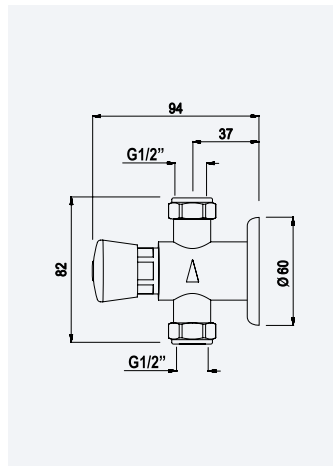

Cromado • Chrome

140 010 0CR

132,00 €

**Torneira temporizada de duche***Wall mounted, self-closing shower tap**Grifo mural de ducha temporizado*

Cromado • Chrome

142 000 1CR

60,70 €

**Torneira temporizada de duche***Wall mounted, self-closing shower tap**Grifo mural de ducha temporizado*