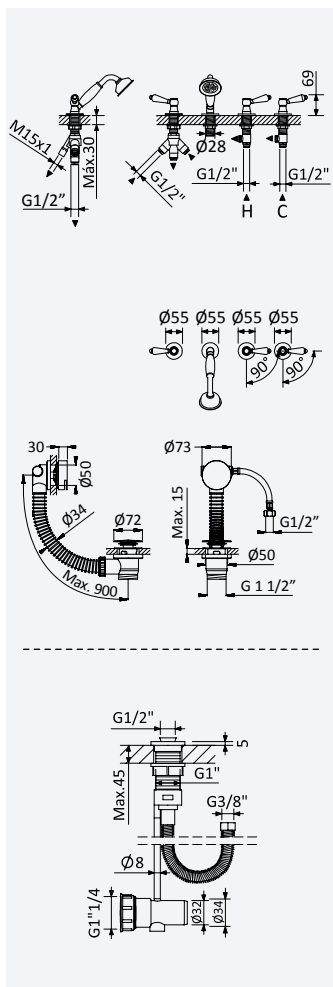

Sistema de banheira, montagem à bancada, com chuveiro mão Elite e válvula com bica de enchimento para banheira

Deck-mounted bath-shower set with Elite handshower and bath filler with waste and overflow

Sistema para baño y ducha de repisa con ducha de mano Elite y sistema de llenado y vaciado para bañeras

Cromado • Chrome	118 521 1CR	585,70 €
Night Sky	118 521 1NS	761,40 €
Latão Envelhecido • Old Brass • Latón Viejo	118 521 1LE	995,70 €
Ouro 24kt • Gold 24kt • Oro 24kt	118 521 1OR	1171,40 €

Sistema de escoamento com descarga, bicha Lux cinzenta e terminais à cor - Elo

Integrated outlet for splash water, grey Lux shower hose with colored fittings - Elo

Sumidero y conexión al desagüe, flexo Lux gris con accesorios de color - Elo

Cromado • Chrome	161 003 0CR	217,10 €
Night Sky	161 003 0NS	282,20 €
Latão Envelhecido • Old Brass • Latón Viejo	161 003 0LE	369,10 €
Ouro 24kt • Gold 24kt • Oro 24kt	161 003 0OR	434,20 €