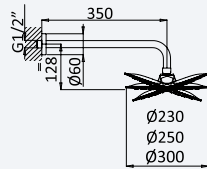

BRUMA

Sistema embutido de duche com chuveiro de parede Ø230 mm em ABS e kit de chuveiro mão Elo

Concealed shower set with ABS shower head Ø230 mm and Elo hand-shower set

Sistema de ducha empotrado con alcachofa de ducha Ø230 mm en ABS y set de ducha de mano Elo

	1	2	
Cromado • Chrome	167 720 1CR	167 720 2CR	269,00 €
● Night Sky	167 720 1NS	167 720 2NS	349,70 €
Pure White	167 720 1PW	167 720 2PW	349,70 €

200 210 1NO 78,60 €

Sistema embutido de duche com chuveiro de parede Ø250 mm em inox e kit de chuveiro mão Elo

Concealed shower set with Inox shower head Ø250 mm and Elo hand-shower set

Sistema de ducha empotrado con alcachofa de ducha Ø250 mm en inox y set de ducha de mano Elo

	1	2	
Cromado • Chrome	167 722 1CR	167 722 2CR	304,00 €
Satinox	167 722 1ST	167 722 2ST	395,20 €
● Night Sky	167 722 1NS	167 722 2NS	395,20 €
Pure White	167 722 1PW	167 722 2PW	395,20 €
Morning Mist	167 722 1MM	167 722 2MM	456,00 €
Gunmetal	167 722 1MG	167 722 2MG	456,00 €
● Sunrise	167 722 1SR	167 722 2SR	456,00 €
Sunset	167 722 1SS	167 722 2SS	456,00 €
Latão Envelhecido • Old Brass • Latón Viejo	167 722 1LE	167 722 2LE	516,80 €

200 210 1NO 78,60 €

Sistema embutido de duche com chuveiro de parede Ø300 mm em inox e kit de chuveiro mão Elo

Concealed shower set with Inox shower head Ø300 mm and Elo hand-shower set

Sistema de ducha empotrado con alcachofa de ducha Ø300 mm en inox y set de ducha de mano Elo

	1	2	
Cromado • Chrome	167 723 1CR	167 723 2CR	344,00 €
Satinox	167 723 1ST	167 723 2ST	447,20 €
Night Sky	167 723 1NS	167 723 2NS	447,20 €
Pure White	167 723 1PW	167 723 2PW	447,20 €
Morning Mist	167 723 1MM	167 723 2MM	516,00 €
Gunmetal	167 723 1MG	167 723 2MG	516,00 €
Sunrise	167 723 1SR	167 723 2SR	516,00 €
Sunset	167 723 1SS	167 723 2SS	516,00 €
Latão Envelhecido • Old Brass • Latón Viejo	167 723 1LE	167 723 2LE	584,80 €

200 210 1NO 78,60 €