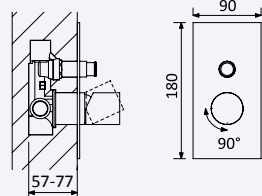

Misturadora embutida de 2 furos, com 1 saída

2 hole concealed mixer, with 1 outlet

Mezclador bimando empotrable de 2 orificios, con 1 salida

Cromado • Chrome	101 950 2CR	203,00 €
Satinox	101 950 2ST	263,90 €
Night Sky	101 950 2NS	263,90 €
Pure White	101 950 2PW	263,90 €
Morning Mist	101 950 2MM	304,50 €
Gunmetal	101 950 2MG	304,50 €
Sunrise	101 950 2SR	304,50 €
Sunset	101 950 2SS	304,50 €

200 150 2NO 123,00 €

Opção: Manípulo 2

Option: Lever 2

Opción: Mando 2

Cromado • Chrome	101 950 1CR	208,00 €
Satinox	101 950 1ST	270,40 €
Night Sky	101 950 1NS	270,40 €
Pure White	101 950 1PW	270,40 €
Morning Mist	101 950 1MM	312,00 €
Gunmetal	101 950 1MG	312,00 €
Sunrise	101 950 1SR	312,00 €
Sunset	101 950 1SS	312,00 €

200 150 2NO 123,00 €

Monocomando embutido com 1 saída

Concealed single lever mixer with 1 outlet

Monomando empotrable con 1 salida

Cromado • Chrome	101 120 2CR	79,90 €
Satinox	101 120 2ST	103,90 €
Night Sky	101 120 2NS	103,90 €
Pure White	101 120 2PW	103,90 €
Morning Mist	101 120 2MM	119,90 €
Gunmetal	101 120 2MG	119,90 €
Sunrise	101 120 2SR	119,90 €
Sunset	101 120 2SS	119,90 €

200 140 1NO 51,00 €

Opção: Manípulo 2

Option: Lever 2

Opción: Mando 2

Cromado • Chrome	101 120 1CR	84,90 €
Satinox	101 120 1ST	110,40 €
Night Sky	101 120 1NS	110,40 €
Pure White	101 120 1PW	110,40 €
Morning Mist	101 120 1MM	127,40 €
Gunmetal	101 120 1MG	127,40 €
Sunrise	101 120 1SR	127,40 €
Sunset	101 120 1SS	127,40 €

200 140 1NO 51,00 €

Monocomando embutido com 2 saídas

Concealed single lever mixer with 2 outlets

Monomando empotrable con 2 salidas

Cromado • Chrome	101 130 2CR	140,40 €
Satinox	101 130 2ST	182,50 €
Night Sky	101 130 2NS	182,50 €
Pure White	101 130 2PW	182,50 €
Morning Mist	101 130 2MM	210,60 €
Gunmetal	101 130 2MG	210,60 €
Sunrise	101 130 2SR	210,60 €
Sunset	101 130 2SS	210,60 €

200 210 1NO 78,60 €

Opção: Manípulo 2

Option: Lever 2

Opción: Mando 2