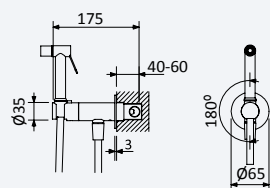

Misturadora para bidé WC, abertura progressiva 180°, em aço inox

Stainless steel single lever mixer for bidet/toilets, 180° progressive opening

Mezclador de empotrar para bidé WC, abertura progresiva de 180°, en acero inox

Aço Inox Satinado • Satin Stainless Steel • 186 110 4IS 256,20 €
Acero Inox Satinado

INT 500 2NO 84,70 €