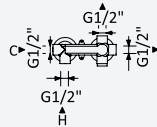

NT

Monocomando embutido horizontal, com 2 saídas

Concealed horizontal single lever mixer, with 2 outlets

Monomando empotrable horizontal, con 2 salidas

Cromado • Chrome	181 162 1CR	174,90 €
Night Sky	181 162 1NS	227,40 €
Pure White	181 162 1PW	227,40 €
Morning Mist	181 162 1MM	262,40 €
Gunmetal	181 162 1MG	262,40 €
Sunrise	181 162 1SR	262,40 €
Sunset	181 162 1SS	262,40 €

200 220 1NO 130,00 €

Monocomando embutido horizontal, com 3 saídas

Concealed horizontal single lever mixer, with 3 outlets

Monomando empotrable horizontal, con 3 salidas

Cromado • Chrome	181 142 1CR	189,90 €
Night Sky	181 142 1NS	246,90 €
Pure White	181 142 1PW	246,90 €
Morning Mist	181 142 1MM	284,90 €
Gunmetal	181 142 1MG	284,90 €
Sunrise	181 142 1SR	284,90 €
Sunset	181 142 1SS	284,90 €

200 220 2NO 137,50 €

Monocomando embutido de 2 saídas, com chuveiro de mão Emotion

Concealed single lever 2 outlets mixer, with Emotion handshower set

Monomando empotrable de 2 salidas, con set de ducha de mano Emotion

Cromado • Chrome	181 170 1CR	250,10 €
• Night Sky	181 170 1NS	325,10 €
Pure White	181 170 1PW	325,10 €
Morning Mist	181 170 1MM	375,20 €
Gunmetal	181 170 1MG	375,20 €
Sunrise	181 170 1SR	375,20 €
Sunset	181 170 1SS	375,20 €

200 240 1NO 168,80 €

Monocomando embutido de 3 saídas, com chuveiro de mão Emotion

Concealed single lever 3 outlets mixer, with Emotion handshower set

Monomando empotrable de 3 salidas, con set de ducha de mano Emotion

Cromado • Chrome	181 110 1CR	265,10 €
• Night Sky	181 110 1NS	344,60 €
Pure White	181 110 1PW	344,60 €
Morning Mist	181 110 1MM	397,70 €
Gunmetal	181 110 1MG	397,70 €
Sunrise	181 110 1SR	397,70 €
Sunset	181 110 1SS	397,70 €

200 240 2NO 176,30 €

Monocomando embutido com bica de banheira e chuveiro de mão Emotion

Concealed single lever mixer, with bath spout and handshower set Emotion

Monomando empotrable con caño de bañera y set de ducha de mano Emotion

Cromado • Chrome	181 100 1CR	398,80 €
Night Sky	181 100 1NS	518,40 €
Pure White	181 100 1PW	518,40 €
Morning Mist	181 100 1MM	598,20 €
Gunmetal	181 100 1MG	598,20 €
Sunrise	181 100 1SR	598,20 €
Sunset	181 100 1SS	598,20 €

200 300 1NO 193,60 €

Misturadora embutida de 3 saídas, com bica de banheira e chuveiro de mão Emotion

Concealed 3 outlets mixer, with bath spout and handshower set Emotion

Mezclador empotrable de 3 salidas con caño de bañera y set de ducha de mano Emotion

Cromado • Chrome	181 090 1CR	413,80 €
Night Sky	181 090 1NS	537,90 €
Pure White	181 090 1PW	537,90 €
Morning Mist	181 090 1MM	620,70 €
Gunmetal	181 090 1MG	620,70 €
Sunrise	181 090 1SR	620,70 €
Sunset	181 090 1SS	620,70 €

200 300 2NO 201,10 €