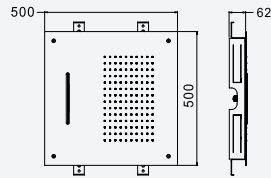

Sistema termostático embutido de duche com chuveiro de tecto (Chuva/Cascata) e chuveiro mão

Thermostatic concealed shower set with overhead shower (Rain/Cascade) and handshower set

Sistema de ducha termostático empotrado con ducha instalación en el techo (Lluvia/Cascada) y set de ducha de mano

Aço inox satinado •
Satin stainless steel • 186 381 4IS 2 092,00 €
Acero inox satinado

INT 630 2NO 385,00 €

Opção: Chuveiro em INOX, de embutir no tecto 500x500 mm (Chuva)

Option: Steel shower head for ceiling installation, 500x500 mm (Rain)

Opción: Rociador de ducha, en INOX, a techo 500x500 mm (Lluvia)

Aço inox satinado •
Satin stainless steel • 186 381 2IS 1 838,00 €
Acero inox satinado

INT 630 1NO 370,00 €

Opção: Chuveiro em INOX, de embutir no tecto 380x380 mm (Chuva)

Option: Steel shower head for ceiling installation, 380x380 mm (Rain)

Opción: Rociador de ducha, en INOX, a techo 380x380 mm (Lluvia)

Aço inox satinado •
Satin stainless steel • 186 381 3IS 1 648,00 €
Acero inox satinado

INT 630 1NO 370,00 €

Sistema embutido de banheira com chuveiro de parede Ø250 mm, kit de chuveiro mão e válvula com bica de enchimento para banheira

Concealed bath-shower set with shower head Ø250 mm, handshower set and bath filler with waste and overflow

Sistema de baño y ducha empotrado con alcachofa de ducha Ø250 mm, set de ducha de mano y sistema de llenado y vaciado para bañeras