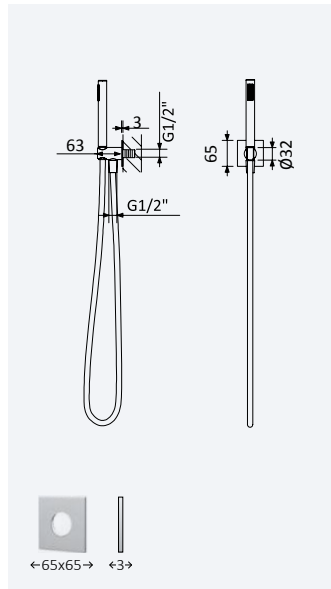

Conjunto de duche com curva de saída, bicha Lux 175cm e chuveiro de mão Elo em latão - FlowQ

Shower set with outlet elbow, Lux hose 175cm and brass Elo handshower - FlowQ

Conjunto de ducha con codo de salida, flexo Lux 175cm y ducha de mano Elo en latón - FlowQ

Cromado • Chrome	145 593 7CR	103,70 €
Night Sky	145 593 7NS	134,80 €
Pure White	145 593 7PW	134,80 €
Morning Mist	145 593 7MM	155,60 €
Gunmetal	145 593 7MG	155,60 €
Sunrise	145 593 7SR	155,60 €
Sunset	145 593 7SS	155,60 €

Opção: Chuveiro de mão Body&Soul

Option: Body&Soul handshower

Opción: Ducha de mano Body&Soul

Cromado / Pure White 145 593 8CR 103,70 €

BZ