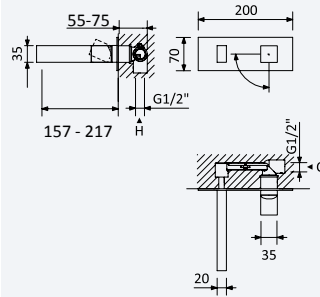

Monocomando de lavatório à parede, de espelho único - Bica com 230mm

Wall basin mixer with single escutcheon - Spout with 230mm

Monomando de lavabo mural de rosetón único - Caño con 230mm

Cromado • Chrome	301 010 4CR	234,50 €
Night Sky	301 010 4NS	304,90 €
Pure White	301 010 4PW	304,90 €
Morning Mist	301 010 4MM	351,80 €
Gunmetal	301 010 4MG	351,80 €
Sunrise	301 010 4SR	351,80 €
Sunset	301 010 4SS	351,80 €

200 100 2NO 83,50 €

Opção: Bica com 170mm

Option: Spout with 170mm

Opción: Caño con 170mm

Cromado • Chrome	301 010 5CR	229,50 €
Night Sky	301 010 5NS	298,40 €
Pure White	301 010 5PW	298,40 €
Morning Mist	301 010 5MM	344,30 €
Gunmetal	301 010 5MG	344,30 €
Sunrise	301 010 5SR	344,30 €
Sunset	301 010 5SS	344,30 €

200 100 2NO 83,50 €