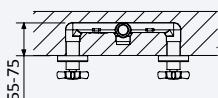

Sistema embutido de duche, chuveiro de parede Ø200 mm, em latão

Concealed shower set, with brass shower head Ø200 mm

Sistema de ducha empotrado, con alcachofa de ducha Ø200 mm, en latón

Cromado • Chrome	117 760 OCR	385,00 €
Night Sky	117 760 ONS	500,50 €
Latão Envelhecido • Old Brass • Latón Viejo	117 760 OLE	654,50 €
Ouro 24kt • Gold 24kt • Oro 24kt	117 760 OOR	770,00 €

200 150 2NO 123,00 €