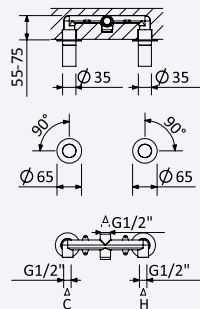

Misturadora de 2 furos, montagem à bancada, com 1 saída

2 hole concealed mixer, with 1 outlet

Mezclador bimando de repisa de 2 orificios, con 1 salida

Cromado • Chrome	189 940 1CR	170,80 €
Night Sky	189 940 1NS	222,00 €
Pure White	189 940 1PW	222,00 €
Morning Mist	189 940 1MM	256,20 €
Gunmetal	189 940 1MG	256,20 €
Sunrise	189 940 1SR	256,20 €
Sunset	189 940 1SS	256,20 €

Cromado • Chrome	189 001 1CR	189 001 2CR	210,80 €
Night Sky	189 001 1NS	189 001 2NS	274,00 €
Pure White	189 001 1PW	189 001 2PW	274,00 €
Morning Mist	189 001 1MM	189 001 2MM	316,20 €
Gunmetal	189 001 1MG	189 001 2MG	316,20 €
Sunrise	189 001 1SR	189 001 2SR	316,20 €
Sunset	189 001 1SS	189 001 2SS	316,20 €

Misturadora embutida de 2 furos, com 1 saída

2 hole concealed mixer, with 1 outlet

Mezclador bimando empotrable de 2 orificios, con 1 salida

Cromado • Chrome	189 950 1CR	210,00 €
Night Sky	189 950 1NS	273,00 €
Pure White	189 950 1PW	273,00 €
Morning Mist	189 950 1MM	315,00 €
Gunmetal	189 950 1MG	315,00 €
Sunrise	189 950 1SR	315,00 €
Sunset	189 950 1SS	315,00 €

200 150 2NO 123,00 €

Cromado • Chrome	189 310 2CR	189 310 3CR	250,00 €
Night Sky	189 310 2NS	189 310 3NS	325,00 €
Pure White	189 310 2PW	189 310 3PW	325,00 €
Morning Mist	189 310 2MM	189 310 3MM	375,00 €
Gunmetal	189 310 2MG	189 310 3MG	375,00 €
Sunrise	189 310 2SR	189 310 3SR	375,00 €
Sunset	189 310 2SS	189 310 3SS	375,00 €

200 150 2NO 123,00 €

Monocomando embutido com 1 saída

Concealed single lever mixer with 1 outlet

Monomando empotrable con 1 salida

Cromado • Chrome	189 120 1CR	89,60 €
Night Sky	189 120 1NS	116,50 €
Pure White	189 120 1PW	116,50 €
Morning Mist	189 120 1MM	134,40 €
Gunmetal	189 120 1MG	134,40 €
Sunrise	189 120 1SR	134,40 €
Sunset	189 120 1SS	134,40 €

200 140 1NO 51,00 €