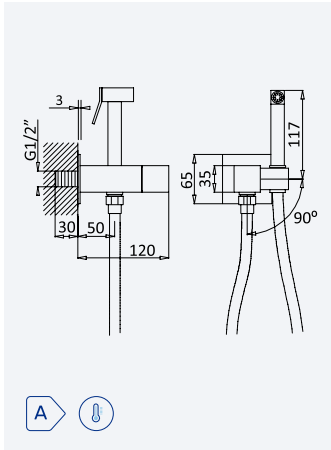

Torneira para bidé WC. Chuveiro em latão - Quadra

Tap for bidet/toilets. Brass handshower - Quadra

Grifo para bidé WC. Ducha en latón - Quadra

Latão • Brass • Latón

Cromado • Chrome	102 870 1CR	142,10 €
Night Sky	102 870 1NS	184,70 €
Pure White	102 870 1PW	184,70 €
Morning Mist	102 870 1MM	213,20 €
Gunmetal	102 870 1MG	213,20 €
Sunrise	102 870 1SR	213,20 €
Sunset	102 870 1SS	213,20 €