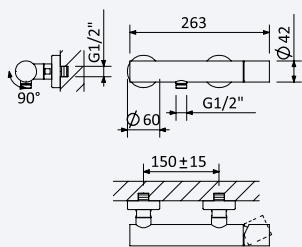

Monocomando de duche

Single-lever shower mixer

Monomando de ducha

Cromado • Chrome	189 040 1CR	188,40 €
Night Sky	189 040 1NS	244,90 €
Pure White	189 040 1PW	244,90 €
Morning Mist	189 040 1MM	282,60 €
Gunmetal	189 040 1MG	282,60 €
Sunrise	189 040 1SR	282,60 €
Sunset	189 040 1SS	282,60 €

Cromado • Chrome	189 310 OCR	189 310 1CR	228,40 €
Night Sky	189 310 ONS	189 310 1NS	296,90 €
Pure White	189 310 OPW	189 310 1PW	296,90 €
Morning Mist	189 310 OMM	189 310 1MM	342,60 €
Gunmetal	189 310 OMG	189 310 1MG	342,60 €
Sunrise	189 310 OSR	189 310 1SR	342,60 €
Sunset	189 310 OSS	189 310 1SS	342,60 €