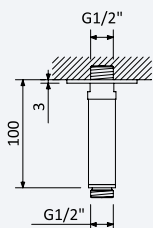

Braço para chuveiro de tecto - 100 mm - EloR

Ceiling shower arm - 100 mm - EloR

Braço para ducha de tecto - 100 mm - EloR

Cromado • Chrome	145 621 8CR	44,60 €
Satinox	145 621 8ST	58,00 €
Night Sky	145 621 8NS	58,00 €
Pure White	145 621 8PW	58,00 €
Morning Mist	145 621 8MM	66,90 €
Gunmetal	145 621 8MG	66,90 €
Sunrise	145 621 8SR	66,90 €
Sunset	145 621 8SS	66,90 €
Latão Envelhecido • Old Brass • Latón Viejo	145 621 8LE	75,80 €
Ouro 24kt • Gold 24kt • Oro 24kt	145 621 8OR	89,20 €
Gunmetal PVD	145 621 8GM	102,60 €
Sunrise PVD	145 621 8PR	102,60 €
Sunset PVD	145 621 8PS	102,60 €
Gold PVD	145 621 8PO	102,60 €

Braço para chuveiro de tecto - 300 mm - EloR

Ceiling shower arm - 300 mm - EloR

Braço para ducha de tecto - 300 mm - EloR

Cromado • Chrome	145 621 1CR	55,60 €
Satinox	145 621 1ST	72,30 €
Night Sky	145 621 1NS	72,30 €
Pure White	145 621 1PW	72,30 €
Morning Mist	145 621 1MM	83,40 €
Gunmetal	145 621 1MG	83,40 €
Sunrise	145 621 1SR	83,40 €
Sunset	145 621 1SS	83,40 €

Braço para chuveiro de tecto - 100 mm - EloQ

Ceiling shower arm - 100 mm - EloQ

Braço para ducha de tecto - 100 mm - EloQ

Cromado • Chrome	145 621 7CR	55,60 €
Satinox	145 621 7ST	72,30 €
Night Sky	145 621 7NS	72,30 €
Pure White	145 621 7PW	72,30 €
Morning Mist	145 621 7MM	83,40 €
Gunmetal	145 621 7MG	83,40 €
Sunrise	145 621 7SR	83,40 €
Sunset	145 621 7SS	83,40 €

Braço para chuveiro de tecto - 300 mm - EloQ

Ceiling shower arm - 300 mm - EloQ

Braço para ducha de tecto - 300 mm - EloQ

Cromado • Chrome	145 620 8CR	66,60 €
Satinox	145 620 8ST	86,60 €
Night Sky	145 620 8NS	86,60 €
Pure White	145 620 8PW	86,60 €
Morning Mist	145 620 8MM	99,90 €
Gunmetal	145 620 8MG	99,90 €
Sunrise	145 620 8SR	99,90 €
Sunset	145 620 8SS	99,90 €

Braço para chuveiro de tecto em inox - 100 mm - X-Alpha

Stainless steel ceiling shower arm - 100 mm - X-Alpha

Braço para ducha de tecto em inox - 100 mm - X-Alpha

Aço inox satinado • Satin stainless steel • Acero inox satinado	145 621 7IS	90,10 €

SD