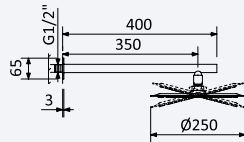

BRUMA AirEcoDrop

BRUMA

Inversor com 2 saídas

Diverter with 2 outlets

Inversor con 2 salidas

Cromado • Chrome	190 702 1CR	177,30 €
Night Sky	190 702 1NS	230,50 €
Pure White	190 702 1PW	230,50 €
Morning Mist	190 702 1MM	266,00 €
Gunmetal	190 702 1MG	266,00 €
Sunrise	190 702 1SR	266,00 €
Sunset	190 702 1SS	266,00 €

INT 410 1NO 90,80 €

Inversor com 3 saídas

Diverter with 3 outlets

Inversor con 3 salidas

Cromado • Chrome	190 703 1CR	192,30 €
Night Sky	190 703 1NS	250,00 €
Pure White	190 703 1PW	250,00 €
Morning Mist	190 703 1MM	288,50 €
Gunmetal	190 703 1MG	288,50 €
Sunrise	190 703 1SR	288,50 €
Sunset	190 703 1SS	288,50 €

INT 410 2NO 100,40 €

Sistema embutido de duche progressivo com chuveiro de parede Ø250 mm em inox e kit de chuveiro mão

Progressive concealed shower set with inox shower head Ø250 mm, handshower set

Sistema de ducha progresivo empotrado con alcachofa de ducha Ø250 mm en inox y set de ducha de mano

Cromado • Chrome	190 742 1CR	696,90 €
Night Sky	190 742 1NS	906,00 €
Pure White	190 742 1PW	906,00 €
Morning Mist	190 742 1MM	1045,40 €
Gunmetal	190 742 1MG	1045,40 €
Sunrise	190 742 1SR	1045,40 €
Sunset	190 742 1SS	1045,40 €

200 240 3NO 278,30 €

Opção: Chuveiro fixo de tecto Ø250 mm em inox e braço 100 mm

Option: Inox shower head Ø250 mm with ceiling shower arm 100 mm

Opción: Alcachofa de ducha Ø250 mm en inox con brazo de techo 100 mm

Cromado • Chrome	190 752 1CR	656,90 €
Night Sky	190 752 1NS	854,00 €
Pure White	190 752 1PW	854,00 €
Morning Mist	190 752 1MM	985,40 €
Gunmetal	190 752 1MG	985,40 €
Sunrise	190 752 1SR	985,40 €
Sunset	190 752 1SS	985,40 €

200 240 3NO 278,30 €