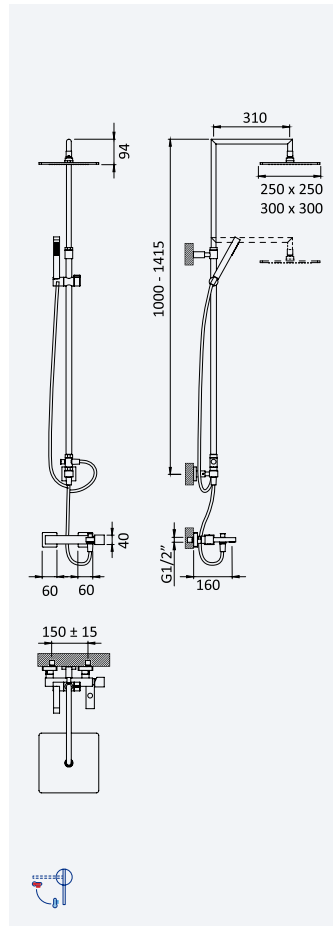

BRUMA AirEcoDrop

Sistema de banheira com braço ajustável, chuveiro de 250x250mm em inox e rampa de duche

Bath-shower system for wall mounting with adjustable inox head shower 250x250mm and shower rail

Sistema de Baño-ducha con brazo para ducha de 250x250mm em inox, ajustable en altura y barra de ducha

Cromado · Chrome	301 266 2CR	670,30 €
Night Sky	301 266 2NS	871,40 €
Pure White	301 266 2PW	871,40 €
Morning Mist	301 266 2MM	1 005,50 €
Gunmetal	301 266 2MG	1 005,50 €
Sunrise	301 266 2SR	1 005,50 €
Sunset	301 266 2SS	1 005,50 €

Opção: Chuveiro fixo de 300x300 mm

Option: Shower head 300x300 mm

Opción: Alcachofa de ducha 300x300 mm

Cromado · Chrome	301 267 2CR	710,30 €
Night Sky	301 267 2NS	923,40 €
Pure White	301 267 2PW	923,40 €
Morning Mist	301 267 2MM	1 065,50 €
Gunmetal	301 267 2MG	1 065,50 €
Sunrise	301 267 2SR	1 065,50 €
Sunset	301 267 2SS	1 065,50 €

AD

Monocomando de montagem à bancada, com 1 saída, para banheira

Deck-mounted single lever mixer, with 1 outlet for bathtub

Mezclador monomando sobre encimera, con 1 salida para baño y ducha