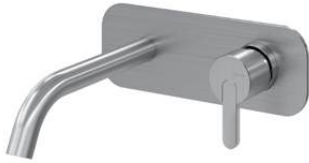

Monocomando de lavatório à parede, de espelho único. Bica com 200mm

Wall basin mixer with single escutcheon. Spout with 200mm

Monomando de lavabo mural de rosetón único. Caño con 200mm

Aço inox satinado •
Satin stainless steel • **186 010 6IS**   228,70 €
Acero inox satinado

200 100 2NO   83,50 €

Opção: Bica com 150mm

Option: Spout with 150mm

Opción: Caño con 150mm

Aço inox satinado •
Satin stainless steel • **186 830 1IS**   226,70 €
Acero inox satinado

200 100 2NO   83,50 €