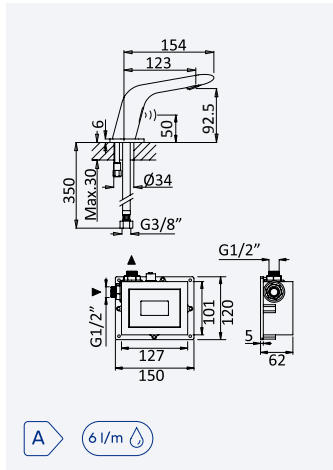

Torneira electrónica de lavatório, sensor infravermelhos - Skin

Infrared electronic basin tap - Skin

Grifo electrónico para lavabo, detección infrarrojo - Skin

230V	Cromado • Chrome	130 101 5CR	295,00 €
	Night Sky	130 101 5NS	383,50 €
	Pure White	130 101 5PW	383,50 €
	Morning Mist	130 101 5MM	442,50 €
	Gunmetal	130 101 5MG	442,50 €
	Sunrise	130 101 5SR	442,50 €
	Sunset	130 101 5SS	442,50 €

6.0V	Cromado • Chrome	130 001 5CR	305,00 €
	Night Sky	130 001 5NS	396,50 €
	Pure White	130 001 5PW	396,50 €
	Morning Mist	130 001 5MM	457,50 €
	Gunmetal	130 001 5MG	457,50 €
	Sunrise	130 001 5SR	457,50 €
	Sunset	130 001 5SS	457,50 €