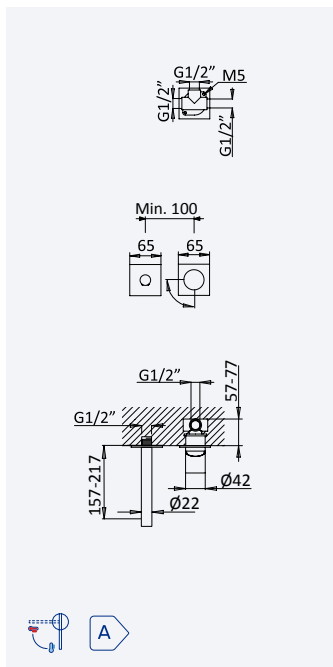

Monocomando de lavatório à parede, com 2 furos. Bica com 230mm

2 hole wall basin mixer. Spout with 230mm

Monomando de lavabo mural de 2 orifícios. Caño con 230mm

Cromado • Chrome	101840 2CR	134,00 €
Satinox	101840 2ST	174,20 €
Night Sky	101840 2NS	174,20 €
Pure White	101840 2PW	174,20 €
Morning Mist	101840 2MM	201,00 €
Gunmetal	101840 2MG	201,00 €
Sunrise	101840 2SR	201,00 €
Sunset	101840 2SS	201,00 €

	200 140 1N0	51,00 €

Opção: Bica com 170mm

Option: Spout with 170mm

Opción: Caño con 170mm

Cromado • Chrome	101850 2CR	132,00 €
Satinox	101850 2ST	171,60 €
Night Sky	101850 2NS	171,60 €
Pure White	101850 2PW	171,60 €
Morning Mist	101850 2MM	198,00 €
Gunmetal	101850 2MG	198,00 €
Sunrise	101850 2SR	198,00 €
Sunset	101850 2SS	198,00 €

	200 140 1N0	51,00 €