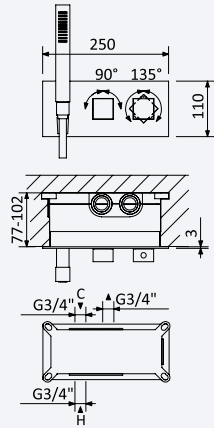

Misturadora termostática embutida de 2 saídas, com chuveiro de mão Quadra - Celsius

Thermostatic concealed 2 outlets mixer, with handshower set Quadra - Celsius

Mezclador termostático empotrable de 2 salidas, con set de ducha de mano Quadra - Celsius

Cromado • Chrome	185 441 2CR	549,50 €
Night Sky	185 441 2NS	714,40 €
Pure White	185 441 2PW	714,40 €
Morning Mist	185 441 2MM	824,30 €
Gunmetal	185 441 2MG	824,30 €
Sunrise	185 441 2SR	824,30 €
Sunset	185 441 2SS	824,30 €

INT 630 1NO 370,00 €

Misturadora termostática embutida de 3 saídas, com chuveiro de mão Quadra - Celsius

Thermostatic concealed 3 outlets mixer, with handshower set Quadra - Celsius

Mezclador termostático empotrable de 3 salidas, con set de ducha de mano Quadra - Celsius

Cromado • Chrome	185 451 2CR	564,50 €
Night Sky	185 451 2NS	733,90 €
Pure White	185 451 2PW	733,90 €
Morning Mist	185 451 2MM	846,80 €
Gunmetal	185 451 2MG	846,80 €
Sunrise	185 451 2SR	846,80 €
Sunset	185 451 2SS	846,80 €

INT 630 2NO 385,00 €

Monocomando embutido com bica de banheira e chuveiro de mão Quadra

Concealed single lever mixer, with bath spout and handshower set Quadra

Monomando empotrable con caño de bañera y set de ducha de mano Quadra

Cromado • Chrome	301 460 1CR	504,30 €
Night Sky	301 460 1NS	655,60 €
Pure White	301 460 1PW	655,60 €
Morning Mist	301 460 1MM	756,50 €
Gunmetal	301 460 1MG	756,50 €
Sunrise	301 460 1SR	756,50 €
Sunset	301 460 1SS	756,50 €

200 300 1NO 193,60 €

Monocomando embutido de 3 saídas, com bica de banheira e chuveiro de mão

Concealed single lever 3 outlets mixer, with bath spout and handshower set

Monomando empotrable de 3 salidas con caño de bañera y set de ducha de mano

Cromado • Chrome	301 470 1CR	519,30 €
Night Sky	301 470 1NS	675,10 €
Pure White	301 470 1PW	675,10 €
Morning Mist	301 470 1MM	779,00 €
Gunmetal	301 470 1MG	779,00 €
Sunrise	301 470 1SR	779,00 €
Sunset	301 470 1SS	779,00 €

200 300 2NO 201,10 €