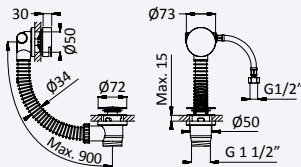

Monocomando de ducha montagem à bancada, com chuveiro de mão Quadra - 2 saídas

Deck mounted single lever shower mixer, with handshower set Quadra - 2 outlets

Monomando para ducha de repisa com set de ducha de mão Quadra - 2 saídas

Cromado • Chrome	182 501 1CR	410,20 €
Night Sky	182 501 1NS	533,30 €
Pure White	182 501 1PW	533,30 €
Morning Mist	182 501 1MM	615,30 €
Gunmetal	182 501 1MG	615,30 €
Sunrise	182 501 1SR	615,30 €
Sunset	182 501 1SS	615,30 €

Sistema de escoamento com descarga, bicha Lux cinzenta e terminais à cor - Quadra

Integrated outlet for splash water, grey Lux shower hose with colored fittings - Quadra

Sumidero y conexión al desagüe, flexo Lux gris con accesorios de color - Quadra

Cromado • Chrome	161 003 1CR	232,40 €
Night Sky	161 003 1NS	302,10 €
Pure White	161 003 1PW	302,10 €
Morning Mist	161 003 1MM	348,60 €
Gunmetal	161 003 1MG	348,60 €
Sunrise	161 003 1SR	348,60 €
Sunset	161 003 1SS	348,60 €

Sistema de banheiro, montagem à bancada, com chuveiro mão Quadra e válvula com bica de enchimento para banheira

Deck-mounted bath-shower set with Quadra handshower and bath filler with waste and overflow

Sistema para baño y ducha de repisa con ducha de mano Quadra y sistema de llenado y vaciado para bañeras

Cromado • Chrome	182 521 1CR	505,20 €
Night Sky	182 521 1NS	656,80 €
Pure White	182 521 1PW	656,80 €
Morning Mist	182 521 1MM	757,80 €
Gunmetal	182 521 1MG	757,80 €
Sunrise	182 521 1SR	757,80 €
Sunset	182 521 1SS	757,80 €

Sistema de escoamento com descarga, bicha Lux cinzenta e terminais à cor - Quadra

Integrated outlet for splash water, grey Lux shower hose with colored fittings - Quadra

Sumidero y conexión al desagüe, flexo Lux gris con accesorios de color - Quadra

Cromado • Chrome	161 003 1CR	232,40 €
Night Sky	161 003 1NS	302,10 €
Pure White	161 003 1PW	302,10 €
Morning Mist	161 003 1MM	348,60 €
Gunmetal	161 003 1MG	348,60 €
Sunrise	161 003 1SR	348,60 €
Sunset	161 003 1SS	348,60 €

Monocomando de ducha

Single-lever shower mixer

Monomando de ducha

Cromado • Chrome	182 040 1CR	137,00 €
Night Sky	182 040 1NS	178,10 €
Pure White	182 040 1PW	178,10 €
Morning Mist	182 040 1MM	205,50 €
Gunmetal	182 040 1MG	205,50 €
Sunrise	182 040 1SR	205,50 €
Sunset	182 040 1SS	205,50 €