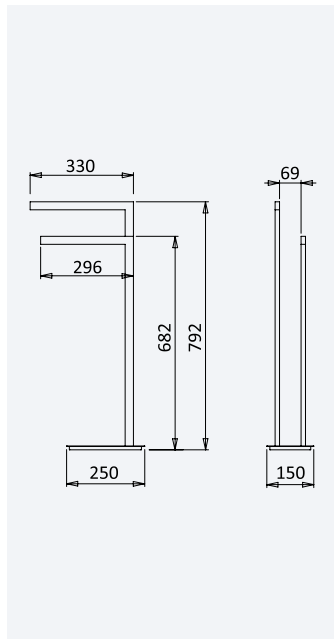

Toalheiro de pé com 2 toalheiros - Quadra

Standing towel holder with 2 towel holders - Quadra

Toallero de pie con 2 toalleros - Quadra

Cromado • Chrome	151 000 8CR	279,90 €
Night Sky	151 000 8NS	363,90 €
Pure White	151 000 8PW	363,90 €
Morning Mist	151 000 8MM	419,90 €
Gunmetal	151 000 8MG	419,90 €
Sunrise	151 000 8SR	419,90 €
Sunset	151 000 8SS	419,90 €