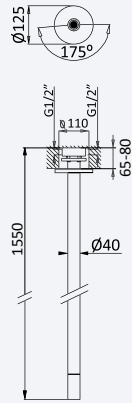

Misturadora progressiva de lavatório, montagem ao tecto - 1,5 mt - EloR

Progressive basin mixer, ceiling-mounted - 1,5 mt - EloR

Mezclador progresivo de lavabo de techo - 1,5 mt - EloR

Cromado • Chrome	126 720 1CR	766,80 €
Satinox	126 720 1ST	996,80 €
Night Sky	126 720 1NS	996,80 €
Pure White	126 720 1PW	996,80 €
Morning Mist	126 720 1MM	1150,20 €
Gunmetal	126 720 1MG	1150,20 €
Sunrise	126 720 1SR	1150,20 €
Sunset	126 720 1SS	1150,20 €

INT 170 1NO 308,00 €