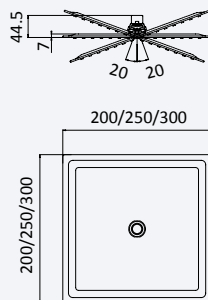

Chuveiro UltraThin de 300x300 mm em inox

UltraThin stainless steel shower head 300x300 mm

Alcachofa de ducha UltraThin en inox 300x300 mm

Cromado • Chrome	145 541 6CR	143,00 €

SD

BRUMA AirEcoDrop