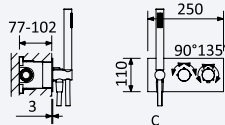

Opção: Chuveiro fixo Line (Chuva)

Option: Shower head Line (Rain)

Opción: Alcachofa de ducha Line (Lluvia)

Cromado • Chrome	187 484 2CR	904,00 €
Night Sky	187 484 2NS	1 175,20 €
Pure White	187 484 2PW	1 175,20 €
Morning Mist	187 484 2MM	1 356,00 €

INT 630 1NO 370,00 €