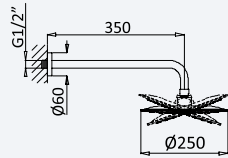

BRUMA AirEcoDrop

Sistema embutido de banheira com chuveiro de parede Ø250 mm em Inox, kit de chuveiro mão Elo e válvula com bica de enchimento para banheira

Concealed bath-shower set with Inox shower head Ø250 mm, Elo hand-shower set and bath filler with waste and overflow

Sistema de baño y ducha empotrado con alcachofa de ducha Ø250 mm en Inox, set de ducha de mano Elo y sistema de llenado y vaciado para bañeras

	1	2	
Cromado • Chrome	167 364 2CR	167 364 3CR	516,00 €
Satinox	167 364 2ST	167 364 3ST	670,80 €
Night Sky	167 364 2NS	167 364 3NS	670,80 €
Pure White	167 364 2PW	167 364 3PW	670,80 €
Morning Mist	167 364 2MM	167 364 3MM	774,00 €
Gunmetal	167 364 2MG	167 364 3MG	774,00 €
Sunrise	167 364 2SR	167 364 3SR	774,00 €
Sunset	167 364 2SS	167 364 3SS	774,00 €
Latão Envelhecido • Old Brass • Latón Viejo	167 364 2LE	167 364 3LE	877,20 €

200 240 2NO 176,30 €

	3	4	
Cromado • Chrome	167 364 4CR	167 364 5CR	551,00 €
Satinox	167 364 4ST	167 364 5ST	716,30 €
Night Sky	167 364 4NS	167 364 5NS	716,30 €
Pure White	167 364 4PW	167 364 5PW	716,30 €
Morning Mist	167 364 4MM	167 364 5MM	826,50 €
Gunmetal	167 364 4MG	167 364 5MG	826,50 €
Sunrise	167 364 4SR	167 364 5SR	826,50 €
Sunset	167 364 4SS	167 364 5SS	826,50 €

200 240 2NO 176,30 €

Sistema embutido de banheira com chuveiro de tecto Ø250 mm em inox e braço 100 mm, kit de chuveiro mão Elo e válvula com bica de enchimento para banheira

Concealed bath-shower set with Inox shower head Ø250 mm with ceiling shower arm 100 mm, Elo handshower set and bath filler with waste and overflow

Sistema de baño y ducha empotrado con alcachofa de ducha Ø250 mm en inox con brazo de techo 100 mm, set de ducha de mano Elo y sistema de llenado y vaciado para bañeras