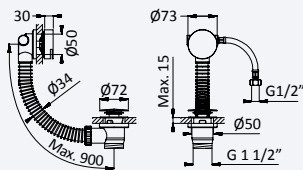

BRUMA AirEcoDrop

Sistema termostático embutido de banheira, com chuveiro de parede 250x250 mm, kit de chuveiro mão e válvula com bica de enchimento para banheira

Thermostatic concealed bath-shower set, with shower head 250x250 mm, handshower set and bath filler with waste and overflow

Sistema de baño y ducha termostático empotrado, con alcachofa de ducha 250x250 mm, set de ducha de mano y sistema de llenado y vaciado para bañeras

Cromado • Chrome	192 502 1CR	1 338,00 €
Night Sky	192 502 1NS	1 739,40 €
Pure White	192 502 1PW	1 739,40 €
Morning Mist	192 502 1MM	2 007,00 €
Gunmetal	192 502 1MG	2 007,00 €
Sunrise	192 502 1SR	2 007,00 €
Sunset	192 502 1SS	2 007,00 €

INT 630 4NO 439,20 €

Opção: Chuveiro fixo de tecto 250x250 mm em inox e braço 100 mm

Option: Inox shower head 250x250 mm with ceiling shower arm 100 mm

Opción: Alcachofa de ducha 250x250 mm en inox con brazo de techo 100 mm

Cromado • Chrome	192 512 1CR	1 308,00 €
Night Sky	192 512 1NS	1 700,40 €
Pure White	192 512 1PW	1 700,40 €
Morning Mist	192 512 1MM	1 962,00 €
Gunmetal	192 512 1MG	1 962,00 €
Sunrise	192 512 1SR	1 962,00 €
Sunset	192 512 1SS	1 962,00 €

INT 630 4NO 439,20 €