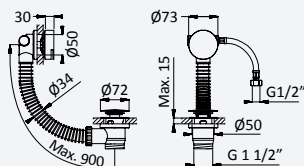

Sistema de banheira, montagem à bancada, com chuveiro mão Elo e válvula com bica de enchimento para banheira

Deck-mounted bath-shower set with Elo handshower and bath filler with waste and overflow

Sistema para baño y ducha de repisa con ducha de mano Elo y sistema de llenado y vaciado para bañeras

Cromado • Chrome	101 200 5CR	469,60 €
Satinox	101 200 5ST	610,50 €
Night Sky	101 200 5NS	610,50 €
Pure White	101 200 5PW	610,50 €
Morning Mist	101 200 5MM	704,40 €
Gunmetal	101 200 5MG	704,40 €
Sunrise	101 200 5SR	704,40 €
Sunset	101 200 5SS	704,40 €

Opção: Manípulo 2

Option: Lever 2

Opción: Mando 2

Cromado • Chrome	101 200 6CR	474,60 €
Satinox	101 200 6ST	617,00 €
Night Sky	101 200 6NS	617,00 €
Pure White	101 200 6PW	617,00 €
Morning Mist	101 200 6MM	711,90 €
Gunmetal	101 200 6MG	711,90 €
Sunrise	101 200 6SR	711,90 €
Sunset	101 200 6SS	711,90 €

Sistema de escoamento com descarga, bicha Lux cinzenta e terminais à cor - Quadra

Integrated outlet for splash water, grey Lux shower hose with colored fittings - Quadra

Sumidero y conexión al desagüe, flexo Lux gris con accesorios de color - Quadra

Cromado • Chrome	161 003 1CR	232,40 €
Satinox	161 003 1ST	302,10 €
Night Sky	161 003 1NS	302,10 €
Pure White	161 003 1PW	302,10 €
Morning Mist	161 003 1MM	348,60 €
Gunmetal	161 003 1MG	348,60 €
Sunrise	161 003 1SR	348,60 €
Sunset	161 003 1SS	348,60 €

Monocomando de duche

Single-lever shower mixer

Monomando de ducha

Cromado • Chrome	101 310 3CR	175,60 €
Satinox	101 310 3ST	228,30 €
Night Sky	101 310 3NS	228,30 €
Pure White	101 310 3PW	228,30 €
Morning Mist	101 310 3MM	263,40 €
Gunmetal	101 310 3MG	263,40 €
Sunrise	101 310 3SR	263,40 €
Sunset	101 310 3SS	263,40 €

Opção: Manípulo 2

Option: Lever 2

Opción: Mando 2