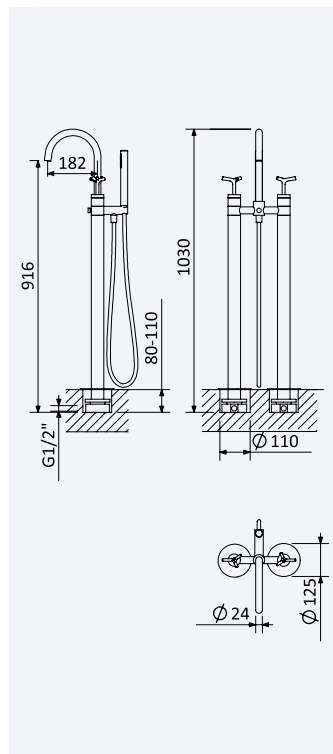

Misturadora de banheira e duche, montagem ao chão

Bath/shower mixer, floor-mounted

Batería para baño y ducha con toma a suelo

Cromado • Chrome	191 800 1CR	1 478,80 €
Night Sky	191 800 1NS	1 922,40 €
Pure White	191 800 1PW	1 922,40 €
Morning Mist	191 800 1MM	2 218,20 €
Gunmetal	191 800 1MG	2 218,20 €
Sunrise	191 800 1SR	2 218,20 €
Sunset	191 800 1SS	2 218,20 €

INT 340 1NO 508,20 €