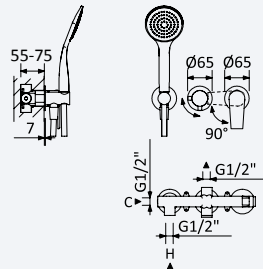

NT

Monocomando embutido horizontal, com 2 saídas

Concealed horizontal single lever mixer, with 2 outlets

Monomando empotrable horizontal, con 2 salidas

Cromado • Chrome	181 162 1CR	174,90 €
Night Sky	181 162 1NS	227,40 €
Pure White	181 162 1PW	227,40 €
Morning Mist	181 162 1MM	262,40 €
Gunmetal	181 162 1MG	262,40 €
Sunrise	181 162 1SR	262,40 €
Sunset	181 162 1SS	262,40 €

200 220 1NO 130,00 €

Monocomando embutido horizontal, com 3 saídas

Concealed horizontal single lever mixer, with 3 outlets

Monomando empotrable horizontal, con 3 salidas

Cromado • Chrome	181 142 1CR	189,90 €
Night Sky	181 142 1NS	246,90 €
Pure White	181 142 1PW	246,90 €
Morning Mist	181 142 1MM	284,90 €
Gunmetal	181 142 1MG	284,90 €
Sunrise	181 142 1SR	284,90 €
Sunset	181 142 1SS	284,90 €

200 220 2NO 137,50 €

Monocomando embutido de 2 saídas, com chuveiro de mão Emotion

Concealed single lever 2 outlets mixer, with Emotion handshower set

Monomando empotrable de 2 salidas, con set de ducha de mano Emotion

Cromado • Chrome	181 170 1CR	250,10 €
• Night Sky	181 170 1NS	325,10 €
Pure White	181 170 1PW	325,10 €
Morning Mist	181 170 1MM	375,20 €
Gunmetal	181 170 1MG	375,20 €
Sunrise	181 170 1SR	375,20 €
Sunset	181 170 1SS	375,20 €

200 240 1NO 168,80 €

Monocomando embutido de 3 saídas, com chuveiro de mão Emotion

Concealed single lever 3 outlets mixer, with Emotion handshower set

Monomando empotrable de 3 salidas, con set de ducha de mano Emotion

Cromado • Chrome	181 110 1CR	265,10 €
• Night Sky	181 110 1NS	344,60 €
Pure White	181 110 1PW	344,60 €
Morning Mist	181 110 1MM	397,70 €
Gunmetal	181 110 1MG	397,70 €
Sunrise	181 110 1SR	397,70 €
Sunset	181 110 1SS	397,70 €

200 240 2NO 176,30 €

Monocomando embutido com bica de banheira e chuveiro de mão Emotion

Concealed single lever mixer, with bath spout and handshower set Emotion

Monomando empotrable con caño de bañera y set de ducha de mano Emotion

Cromado • Chrome	181 100 1CR	398,80 €
Night Sky	181 100 1NS	518,40 €
Pure White	181 100 1PW	518,40 €
Morning Mist	181 100 1MM	598,20 €
Gunmetal	181 100 1MG	598,20 €
Sunrise	181 100 1SR	598,20 €
Sunset	181 100 1SS	598,20 €

200 300 1NO 193,60 €

Misturadora embutida de 3 saídas, com bica de banheira e chuveiro de mão Emotion

Concealed 3 outlets mixer, with bath spout and handshower set Emotion

Mezclador empotrable de 3 salidas con caño de bañera y set de ducha de mano Emotion

Cromado • Chrome	181 090 1CR	413,80 €
Night Sky	181 090 1NS	537,90 €
Pure White	181 090 1PW	537,90 €
Morning Mist	181 090 1MM	620,70 €
Gunmetal	181 090 1MG	620,70 €
Sunrise	181 090 1SR	620,70 €
Sunset	181 090 1SS	620,70 €

200 300 2NO 201,10 €