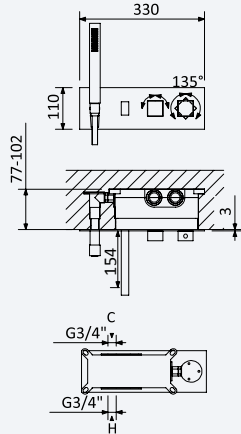

Misturadora termostática embutida com bica de banheira e chuveiro de mão Quadra - Celsius

Thermostatic concealed mixer with bath spout and handshower set Quadra - Celsius

Mezclador termostático empotrable con caño de bañera y set de ducha de mano Quadra - Celsius

Cromado • Chrome	185 461 2CR	706,40 €
Night Sky	185 461 2NS	918,30 €
Pure White	185 461 2PW	918,30 €
Morning Mist	185 461 2MM	1 059,60 €
Gunmetal	185 461 2MG	1 059,60 €
Sunrise	185 461 2SR	1 059,60 €
Sunset	185 461 2SS	1 059,60 €

INT 640 1NO 395,20 €

Misturadora termostática embutida de 3 saídas, com bica de banheira e chuveiro de mão Quadra - Celsius

Thermostatic concealed 3 outlets mixer, with bath spout and handshower set Quadra - Celsius

Mezclador termostático empotrable de 3 salidas con caño de bañera y set de ducha de mano Quadra - Celsius

Cromado • Chrome	185 471 2CR	721,40 €
Night Sky	185 471 2NS	937,80 €
Pure White	185 471 2PW	937,80 €
Morning Mist	185 471 2MM	1 082,10 €
Gunmetal	185 471 2MG	1 082,10 €
Sunrise	185 471 2SR	1 082,10 €
Sunset	185 471 2SS	1 082,10 €

INT 640 2NO 405,20 €

Inversor com 2 saídas

Diverter with 2 outlets

Inversor con 2 salidas

Cromado • Chrome	301 110 2CR	136,50 €
Night Sky	301 110 2NS	177,50 €
Pure White	301 110 2PW	177,50 €
Morning Mist	301 110 2MM	204,80 €
Gunmetal	301 110 2MG	204,80 €
Sunrise	301 110 2SR	204,80 €
Sunset	301 110 2SS	204,80 €

INT 400 1NO 75,00 €

Inversor com 3 saídas

Diverter with 3 outlets

Inversor con 3 salidas

Cromado • Chrome	301 180 2CR	151,50 €
Night Sky	301 180 2NS	197,00 €
Pure White	301 180 2PW	197,00 €
Morning Mist	301 180 2MM	227,30 €
Gunmetal	301 180 2MG	227,30 €
Sunrise	301 180 2SR	227,30 €
Sunset	301 180 2SS	227,30 €

INT 400 2NO 90,00 €

Inversor com 4 saídas

Diverter with 4 outlets

Inversor con 4 salidas

Cromado • Chrome	301 190 2CR	166,50 €
Night Sky	301 190 2NS	216,50 €
Pure White	301 190 2PW	216,50 €
Morning Mist	301 190 2MM	249,80 €
Gunmetal	301 190 2MG	249,80 €
Sunrise	301 190 2SR	249,80 €
Sunset	301 190 2SS	249,80 €

INT 400 3NO 105,00 €