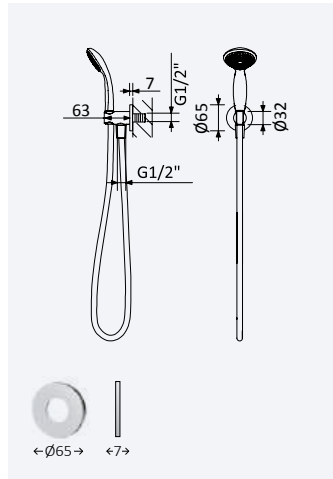

Conjunto de duche com curva de saída, bicha em metal 160cm e chuveiro de mão Oasis

Shower set with outlet elbow, metal hose 160cm and Oasis handshower

Conjunto de ducha con codo de salida, flexo en metal 160cm y ducha de mano Oasis

Cromado • Chrome

145 592 3CR

56,40 €