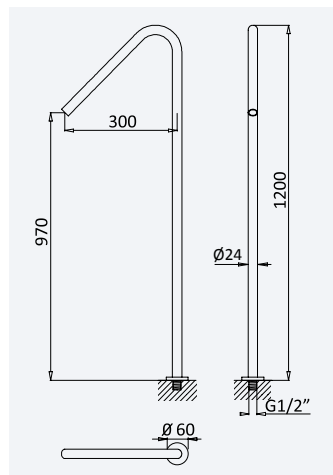

Bica de banheira, montagem ao chão

Bath spout, floor-mounted

Caño de bañera de pie

Cromado • Chrome	145 641 3CR	174,50 €
Satinox	145 641 3ST	226,90 €
Night Sky	145 641 3NS	226,90 €
Pure White	145 641 3PW	226,90 €
Morning Mist	145 641 3MM	261,80 €
Gunmetal	145 641 3MG	261,80 €
Sunrise	145 641 3SR	261,80 €
Sunset	145 641 3SS	261,80 €