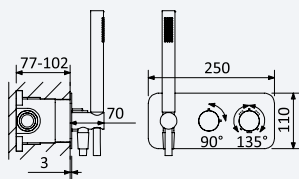

BRUMA AirEcoDrop

Sistema embutido de duche termostático com chuveiro de parede Ø250 mm em inox e kit de chuveiro mão separado Elo

Thermostatic concealed shower set with inox shower head Ø250 mm and separate Elo handshower set

Sistema de ducha termostático empotrado con alcahafa de ducha Ø250 mm em inox y set de ducha de mano separado Elo

Cromado • Chrome	184 780 3CR	564,00 €
Night Sky	184 780 3NS	733,20 €
Pure White	184 780 3PW	733,20 €
Morning Mist	184 780 3MM	846,00 €
Gunmetal	184 780 3MG	846,00 €
Sunrise	184 780 3SR	846,00 €
Sunset	184 780 3SS	846,00 €

INT 610 1NO 240,00 €

Opção: Chuveiro fixo de tecto Ø250 mm em inox e braço 100 mm

Option: Inox shower head Ø250 mm with ceiling shower arm 100 mm

Opción: Alcahafa de ducha Ø250 mm em inox con brazo de techo 100 mm

Cromado • Chrome	184 560 6CR	534,00 €
Night Sky	184 560 6NS	694,20 €
Pure White	184 560 6PW	694,20 €
Morning Mist	184 560 6MM	801,00 €
Gunmetal	184 560 6MG	801,00 €
Sunrise	184 560 6SR	801,00 €
Sunset	184 560 6SS	801,00 €

INT 610 1NO 240,00 €

Sistema embutido de duche termostático com chuveiro de parede Ø250 mm em inox e kit de chuveiro mão Elo

Thermostatic concealed shower set with inox shower head Ø250 mm and Elo handshower set

Sistema de ducha termostático empotrado con alcahafa de ducha Ø250 mm em inox y set de ducha de mano Elo

Cromado • Chrome	184 780 4CR	688,80 €
Night Sky	184 780 4NS	895,40 €
Pure White	184 780 4PW	895,40 €
Morning Mist	184 780 4MM	1 033,20 €
Gunmetal	184 780 4MG	1 033,20 €
Sunrise	184 780 4SR	1 033,20 €
Sunset	184 780 4SS	1 033,20 €

INT 630 1NO 370,00 €

Opção: Chuveiro fixo de tecto Ø250 mm em inox e braço 100 mm

Option: Inox shower head Ø250 mm with ceiling shower arm 100 mm

Opción: Alcahafa de ducha Ø250 mm em inox con brazo de techo 100 mm

Cromado • Chrome	184 560 2CR	655,00 €
Night Sky	184 560 2NS	851,50 €
Pure White	184 560 2PW	851,50 €
Morning Mist	184 560 2MM	982,50 €
Gunmetal	184 560 2MG	982,50 €
Sunrise	184 560 2SR	982,50 €
Sunset	184 560 2SS	982,50 €

INT 630 1NO 370,00 €