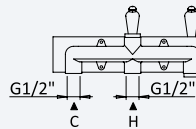

Misturadora de lavatório à parede com espelho. Bica com 210mm

Wall basin mixer with wall escutcheon. Spout with 210mm

Batería de lavabo mural con rosetón. Caño con 210mm

Cromado • Chrome	118 010 4CR	264,90 €
Night Sky	118 010 4NS	344,40 €
Latão Envelhecido • Old Brass • Latón Viejo	118 010 4LE	450,30 €
Ouro 24kt • Gold 24kt • Oro 24kt	118 010 4OR	529,80 €

200 151 1NO 139,20 €

Opção: Bica com 170mm

Option: Spout with 170mm

Opción: Caño con 170mm

Cromado • Chrome	118 010 5CR	262,90 €
Night Sky	118 010 5NS	341,80 €
Latão Envelhecido • Old Brass • Latón Viejo	118 010 5LE	446,90 €
Ouro 24kt • Gold 24kt • Oro 24kt	118 010 5OR	525,80 €

200 151 1NO 139,20 €

Misturadora de lavatório à parede, 3 furos. Bica com 235mm

3 hole, wall basin mixer. Spout with 235mm

Mezclador bimando empotrable de 3 orificios, para lavabo. Caño con 235mm