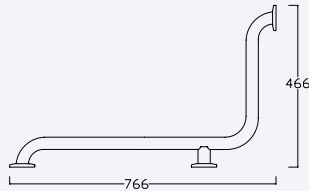

Barra de apoio ângulo 90° - 3 pontos fixação 2 paredes

90° angle grab bar - 3 anchoring points 2 walls

Barra de apoyo ángulo 90° - 3 puntos de anclaje 2 paredes

Aço inox Satinado • Satin Stainless Steel • Acero Inox Satinado	152 002 6IS	143,00 €