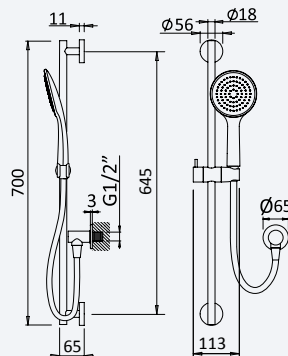

BRUMA AirEcoDrop

BRUMA

Sistema embutido de duche com chuveiro de tecto Ø230 mm em ABS e braço 100mm, rampa EloX e chuveiro mão Emotion

Concealed shower set with ABS shower head Ø230 mm and ceiling arm 100 mm, EloX Shower rail and Emotion handshower

Sistema de ducha empotrado con alcachofa de ducha Ø230 mm en ABS y brazo de techo 100 mm, barra de ducha EloX y de ducha de mano Emotion

Cromado • Chrome	107 370 OCR	286,30 €
Night Sky	107 370 ONS	400,80 €
Pure White	107 370 OPW	400,80 €

200 210 1NO 78,60 €

Opção: Chuveiro fixo UltraThin com Ø250 mm em inox

Option: UltraThin Inox shower head Ø250 mm

Opción: Alcachofa de ducha UltraThin Ø250 mm en inox

Cromado • Chrome	107 370 1CR	321,30 €
Night Sky	107 370 1NS	449,80 €
Pure White	107 370 1PW	449,80 €
Satinox	107 370 1ST	449,80 €
Morning Mist	107 370 1MM	514,10 €
Gunmetal	107 370 1MG	514,10 €
Sunrise	107 370 1SR	514,10 €
Sunset	107 370 1SS	514,10 €

200 210 1NO 78,60 €

BRUMA AirEcoDrop