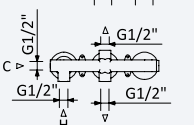

BRUMA AirEcoDrop

Sistema embutido de banheira com chuveiro fixo de tecto Ø250 mm em inox e braço 100 mm, kit de chuveiro mão Elo e bica em cascata Luna para banheira

Concealed bath-shower set with Inox shower head Ø250 mm with ceiling shower arm 100 mm, Elo handshower set and Luna cascade spout for bathtub

Sistema de baño y ducha empotrado con alcachofa de ducha Ø250 mm en Inox con brazo de techo 100 mm, set de ducha de mano Elo y caño cascata Luna para bañera

Cromado • Chrome	189 365 1CR	785,00 €
Night Sky	189 365 1NS	1020,50 €
Pure White	189 365 1PW	1020,50 €
Morning Mist	189 365 1MM	1177,50 €

200 240 2NO 176,30 €

Cromado • Chrome	189 250 3CR	189 250 4CR	825,00 €
Night Sky	189 250 3NS	189 250 4NS	1072,50 €
Pure White	189 250 3PW	189 250 4PW	1072,50 €
Morning Mist	189 250 3MM	189 250 4MM	1237,50 €

200 240 2NO 176,30 €