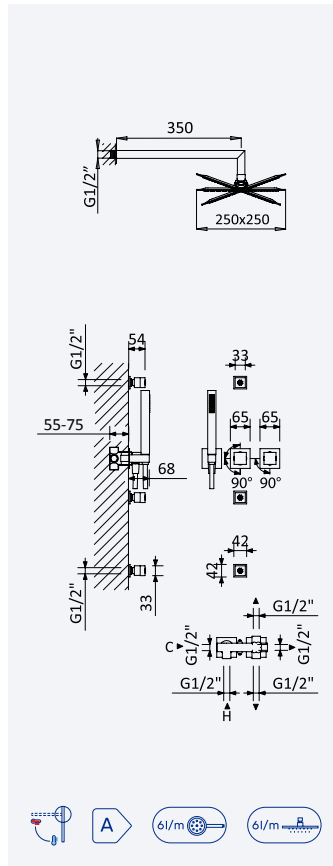

BRUMA AirEcoDrop

BRUMA

Sistema embutido de duche, com chuveiro de parede 250x250 mm em inox, 3 jets e kit de chuveiro mão separado Quadra

Concealed shower set, with inox shower head 250x250 mm, 3 jets and separate handshower set Quadra

Sistema de ducha empotrado, con alcachofa de ducha 250x250 mm en inox, 3 jets y set de ducha de mano separado Quadra

Cromado • Chrome	102 783 2CR	576,80 €
Night Sky	102 783 2NS	749,80 €
Pure White	102 783 2PW	749,80 €
Morning Mist	102 783 2MM	865,20 €
Gunmetal	102 783 2MG	865,20 €
Sunrise	102 783 2SR	865,20 €
Sunset	102 783 2SS	865,20 €

200 220 2NO 137,50 €

Opção: Manípulo 2

Option: Lever 2

Opción: Mando 2

Cromado • Chrome	102 783 1CR	582,80 €
Night Sky	102 783 1NS	757,60 €
Pure White	102 783 1PW	757,60 €
Morning Mist	102 783 1MM	874,20 €
Gunmetal	102 783 1MG	874,20 €
Sunrise	102 783 1SR	874,20 €
Sunset	102 783 1SS	874,20 €

200 220 2NO 137,50 €