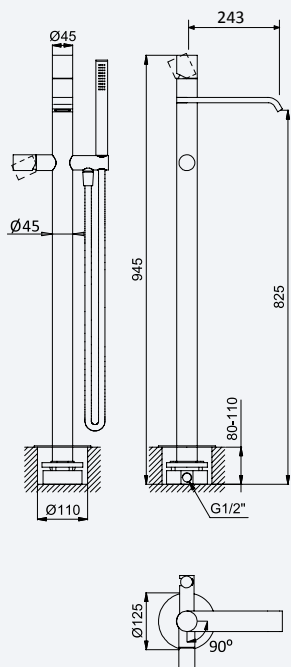

Monocomando de banheira e duche, montagem ao chão

Single-lever bath/shower mixer, floor-mounted

Monomando para baño y ducha de pie

Cromado • Chrome	189 800 1CR	962,00 €
Night Sky	189 800 1NS	1250,60 €
Pure White	189 800 1PW	1250,60 €
Morning Mist	189 800 1MM	1443,00 €
Gunmetal	189 800 1MG	1443,00 €
Sunrise	189 800 1SR	1443,00 €
Sunset	189 800 1SS	1443,00 €

INT 320 1NO 320,00 €