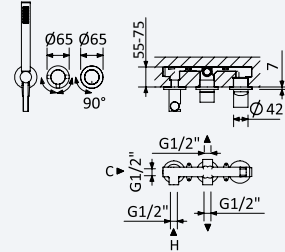

200 240 1NO 168,80 €

Opção: Manípulo 2

Option: Lever 2

Opción: Mando 2

Cromado • Chrome	193 370 8CR	1037,00 €
Night Sky	193 370 8NS	1348,10 €
Pure White	193 370 8PW	1348,10 €
Morning Mist	193 370 8MM	1555,50 €

200 240 1NO 168,80 €

Sistema embutido de ducha com chuveiro de tecto 380x380 mm (Chuva) e chuveiro mão

Concealed shower set with overhead shower 380x380 mm (Rain) and handshower set

Sistema de ducha empotrado con ducha instalación en el techo 380x380 mm (Lluvia) y set de ducha de mano

Cromado • Chrome	193 428 1CR	889,00 €
Night Sky	193 428 1NS	1155,70 €
Pure White	193 428 1PW	1155,70 €
Morning Mist	193 428 1MM	1333,50 €

200 240 1NO 168,80 €

Opção: Manípulo 2

Option: Lever 2

Opción: Mando 2

Cromado • Chrome	193 370 9CR	891,00 €
Night Sky	193 370 9NS	1158,30 €
Pure White	193 370 9PW	1158,30 €
Morning Mist	193 370 9MM	1336,50 €

200 240 1NO 168,80 €

Sistema embutido de ducha com chuveiro de tecto Ø380 mm (Chuva) e chuveiro mão

Concealed shower set with overhead shower Ø380 mm (Rain) and handshower set

Sistema de ducha empotrado con ducha instalación en el techo Ø380 mm (Lluvia) y set de ducha de mano

Cromado • Chrome	193 429 1CR	889,00 €
Night Sky	193 429 1NS	1155,70 €
Pure White	193 429 1PW	1155,70 €
Morning Mist	193 429 1MM	1333,50 €

200 240 1NO 168,80 €

Opção: Manípulo 2

Option: Lever 2

Opción: Mando 2

Cromado • Chrome	193 371 0CR	891,00 €
Night Sky	193 371 0NS	1158,30 €
Pure White	193 371 0PW	1158,30 €
Morning Mist	193 371 0MM	1336,50 €

200 240 1NO 168,80 €