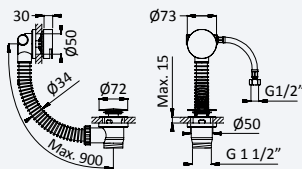

UT

Misturadora progressiva de banheira à bancada, com sistema de escoamento com descarga, bicha Lux cinzenta e terminais à cor
Progressive deck-mounted bath/shower mixer with integrated outlet for splash water, grey Lux shower hose with colored fittings

Mezclador progresivo para baño y ducha de repisa con sumidero y conexión al desagüe, flexo Lux gris con accesorios de color

Cromado • Chrome	183 200 OCR	890,00 €
Night Sky	183 200 ONS	1 157,00 €
Pure White	183 200 OPW	1 157,00 €
Morning Mist	183 200 OMM	1 335,00 €
Gunmetal	183 200 OMG	1 335,00 €
Sunrise	183 200 OSM	1 335,00 €
Sunset	183 200 OSS	1 335,00 €

Misturadora de duche à bancada 2 saídas, com sistema de escoamento com descarga, bicha Lux cinzenta e terminais à cor
Progressive deck-mounted shower mixer with 2 outlets and integrated outlet for splash water, grey Lux shower hose with colored fittings

Mezclador progresivo para ducha de repisa 2 salidas con sumidero y conexión al desagüe, flexo Lux gris con accesorios de color

Cromado • Chrome	183 200 2CR	710,00 €
Night Sky	183 200 2NS	923,00 €
Pure White	183 200 2PW	923,00 €
Morning Mist	183 200 2MM	1 065,00 €
Gunmetal	183 200 2MG	1 065,00 €
Sunrise	183 200 2SR	1 065,00 €
Sunset	183 200 2SS	1 065,00 €

Sistema de banheira à bancada, c/chuveiro mão e válvula com bica de enchimento para banheira e sistema de escoamento com descarga, bicha Lux cinzenta e terminais à cor
Deck-mounted bath-shower set with handshower, bath filler and waste for overflow with integrated outlet for splash water, grey Lux shower hose with colored fittings

Sistema baño y ducha de repisa con ducha de mano y sistema de llenado, com vaciado para bañeras y conexión al desagüe, flexo Lux gris con accesorios de color