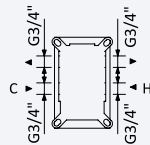

BRUMA AirEcoDrop

Sistema termostático embutido de duche com chuveiro de parede Ø230 mm em ABS e kit de chuveiro mão Elo

Thermostatic concealed shower set with ABS shower head Ø230 mm and Elo handshower set

Sistema de ducha termostático empotrado con alcachofa de ducha Ø230 mm em ABS y set de ducha de mano Elo

Cromado • Chrome	138 780 2CR	419,00 €
Night Sky	138 780 2NS	544,70 €
Pure White	138 780 2PW	544,70 €

INT 600 2NO 230,00 €

Opção: Chuveiro fixo UltraThin com Ø250 mm, em inox

Option: UltraThin Inox shower head Ø250 mm

Opción: Alcachofa de ducha UltraThin Ø250 mm, em inox

Cromado • Chrome	138 780 4CR	454,00 €
Satinox	138 780 4ST	590,20 €
Night Sky	138 780 4NS	590,20 €
Pure White	138 780 4PW	590,20 €
Morning Mist	138 780 4MM	681,00 €
Gunmetal	138 780 4MG	681,00 €
Sunrise	138 780 4SR	681,00 €
Sunset	138 780 4SS	681,00 €

INT 600 2NO 230,00 €

Sistema termostático embutido de duche com chuveiro de tecto Ø250 mm em inox e braço 100 mm, kit de chuveiro mão Elo

Thermostatic concealed shower set with inox shower head Ø250 mm with ceiling shower arm 100 mm, Elo handshower set

Sistema de ducha termostático empotrado con alcachofa de ducha Ø250 mm em inox, braço de tecto 100 mm, set de ducha de mano Elo

Cromado • Chrome	138 560 4CR	454,00 €
Satinox	138 560 4ST	590,20 €
Night Sky	138 560 4NS	590,20 €
Pure White	138 560 4PW	590,20 €
Morning Mist	138 560 4MM	681,00 €
Gunmetal	138 560 4MG	681,00 €
Sunrise	138 560 4SR	681,00 €
Sunset	138 560 4SS	681,00 €

INT 600 2NO 230,00 €