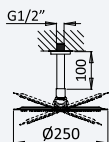

BRUMA AirEcoDrop

HE

BRUMA AirEcoDrop

BRUMA

Sistema termostático embutido de banheira com chuveiro de parede Ø250 mm, kit de chuveiro mão e válvula com bica de enchimento para banheira

Thermostatic concealed bath-shower set with shower head Ø250 mm, handshower set and bath filler with waste and overflow

Sistema de baño y ducha termostático empotrado con alcachofa de ducha Ø250 mm, set de ducha de mano y sistema de llenado y vaciado para bañeras

Cromado • Chrome	106 502 0CR	997,00 €
Night Sky	106 502 0NS	1 296,10 €
Pure White	106 502 0PW	1 296,10 €
Morning Mist	106 502 0MM	1 495,50 €
Gunmetal	106 502 0MG	1 495,50 €
Sunrise	106 502 0SR	1 495,50 €
Sunset	106 502 0SS	1 495,50 €

INT 630 4NO 439,20 €

Opção: Chuveiro fixo de tecto Ø250 mm em inox e braço 100 mm

Option: Inox shower head Ø250 mm with ceiling shower arm 100 mm

Opción: Alcachofa de ducha Ø250 mm en inox con brazo de techo 100 mm

Cromado • Chrome	106 512 0CR	957,00 €
Night Sky	106 512 0NS	1 244,10 €
Pure White	106 512 0PW	1 244,10 €
Morning Mist	106 512 0MM	1 435,50 €
Gunmetal	106 512 0MG	1 435,50 €
Sunrise	106 512 0SR	1 435,50 €
Sunset	106 512 0SS	1 435,50 €

INT 630 4NO 439,20 €

Sistema progressivo embutido de banheira, com chuveiro de parede Ø250 mm, kit de chuveiro mão Elo e bica de banheira EloQ

Progressive concealed bath-shower set, with shower head Ø250 mm, Elo handshower set and EloQ bath spout

Sistema de baño y ducha progresivo empotrado, con alcachofa de ducha Ø250 mm, set de ducha de mano Elo y caño de bañera EloQ

Cromado • Chrome	106 312 1CR	632,00 €
Night Sky	106 312 1NS	821,60 €
Pure White	106 312 1PW	821,60 €
Morning Mist	106 312 1MM	948,00 €
Gunmetal	106 312 1MG	948,00 €
Sunrise	106 312 1SR	948,00 €
Sunset	106 312 1SS	948,00 €

200 300 4NO 249,30 €

Opção: Chuveiro fixo de tecto Ø250 mm em inox e braço 100 mm