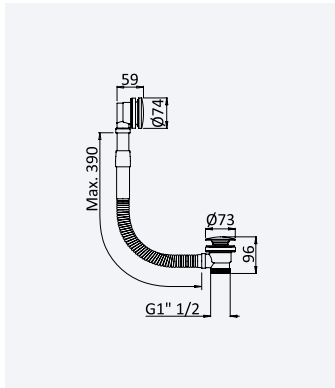

Válvula clic-clac para banheira com avisador - Em latão/cobre

Push-open bath waste and overflow set - In brass / copper

Desagüe clic-clac de bañera con rebosadero - En latón / cobre

Cromado • Chrome	161 000 8CR	76,20 €
Satinox	161 000 8ST	99,10 €
Night Sky	161 000 8NS	99,10 €
Pure White	161 000 8PW	99,10 €
Morning Mist	161 000 8MM	114,30 €
Gunmetal	161 000 8MG	114,30 €
Sunrise	161 000 8SR	114,30 €
Sunset	161 000 8SS	114,30 €
Latão Envelhecido • Old Brass • Latón Viejo	161 000 8LE	129,50 €
Ouro 24kt • Gold 24kt • Oro 24kt	161 000 8OR	152,40 €