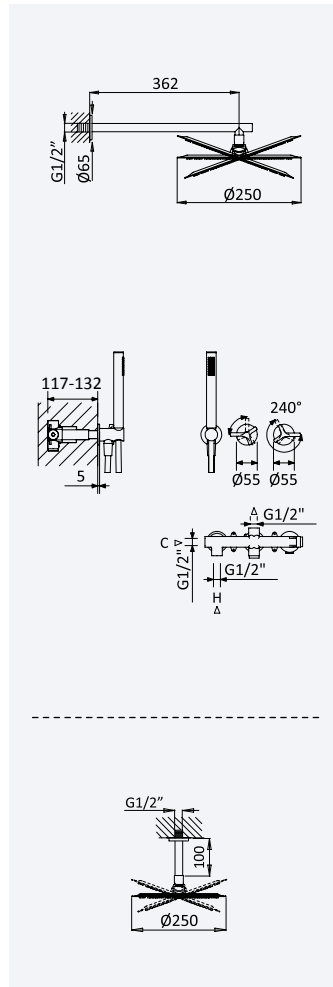

BRUMA AirEcoDrop

GN

BRUMA

Sistema embutido de duche progressivo com chuveiro de parede Ø250 mm em inox e kit de chuveiro mão

Progressive concealed shower set with inox shower head Ø250 mm, handshower set

Sistema de ducha progresivo empotrado con alcachofa de ducha Ø250 mm en inox y set de ducha de mano

Cromado · Chrome	191 742 1CR	676,90 €
Night Sky	191 742 1NS	880,00 €
Pure White	191 742 1PW	880,00 €
Morning Mist	191 742 1MM	1 015,40 €
Gunmetal	191 742 1MG	1 015,40 €
Sunrise	191 742 1SR	1 015,40 €
Sunset	191 742 1SS	1 015,40 €

200 240 3NO 278,30 €

Opção: Chuveiro fixo de tecto Ø250 mm em inox e braço 100 mm

Option: Inox shower head Ø250 mm with ceiling shower arm 100 mm

Opción: Alcachofa de ducha Ø250 mm en inox con brazo de techo 100 mm

Cromado · Chrome	191 752 1CR	636,90 €
Night Sky	191 752 1NS	828,00 €
Pure White	191 752 1PW	828,00 €
Morning Mist	191 752 1MM	955,40 €
Gunmetal	191 752 1MG	955,40 €
Sunrise	191 752 1SR	955,40 €
Sunset	191 752 1SS	955,40 €

200 240 3NO 278,30 €