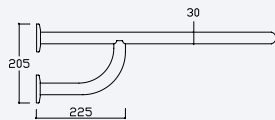

Barra de apoio à parede/chão - 3 pontos fixação - Direita

Wall/floor mounted grab bar - 3 anchoring points - Right

Barra de apoyo de pared/suelo - 3 puntos de anclaje - Derecho

Aço inox Satinado • Satin Stainless Steel • Acero Inox Satinado	152 000 7IS	179,00 €

Barra de apoio à parede/chão - 3 pontos fixação - Esquerda

Wall / floor mounted grab bar - 3 anchoring points - Left

Barra de apoyo de pared/suelo - 3 puntos de anclaje - Izquierda

Aço inox Satinado • Satin Stainless Steel • Acero Inox Satinado	152 001 7IS	179,00 €