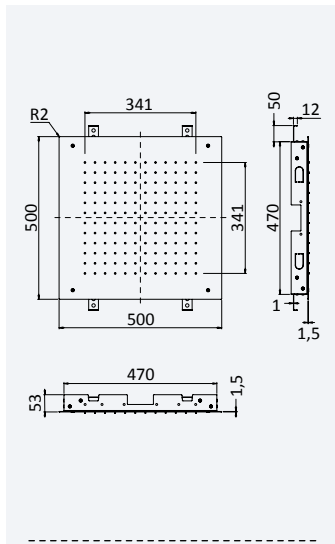

Chuveiro em INOX, de embutir no tecto 500x500 mm

Steel shower head for ceiling installation, 500x500 mm

Rociador de ducha, en INOX, a techo 500x500 mm

Cromado • Chrome	145 553 3CR	781,80 €
Satinox	145 553 3ST	1 016,30 €
Night Sky	145 553 3NS	1 016,30 €
Pure White	145 553 3PW	1 016,30 €
Morning Mist	145 553 3MM	1 172,70 €
Aço inox satinado • Satin stainless steel • Acero inox satinado	145 553 3IS	1 016,30 €

← 500x500 →

Chuveiro em INOX, de embutir no tecto 380x380 mm (Chuva)

Steel shower head for ceiling installation, 380x380 mm (Rain)

Rociador de ducha, en INOX, a techo 380x380 mm (Lluvia)

Cromado • Chrome	145 553 4CR	635,30 €
Satinox	145 553 4ST	825,90 €
Night Sky	145 553 4NS	825,90 €
Pure White	145 553 4PW	825,90 €
Morning Mist	145 553 4MM	953,00 €
Aço inox satinado • Satin stainless steel • Acero inox satinado	145 553 4IS	825,90 €

← 380x380 →