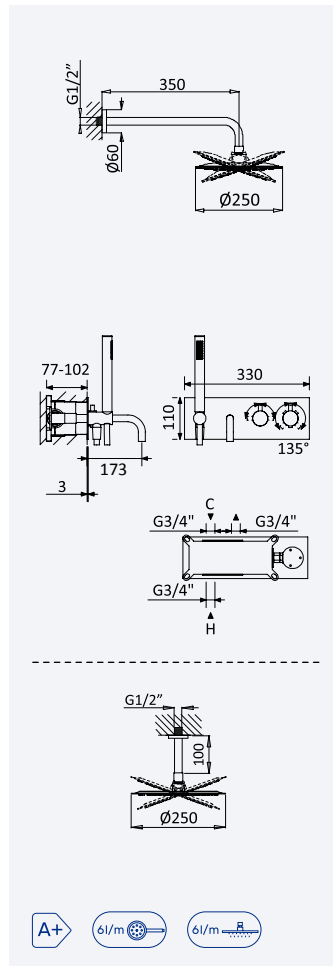

BRUMA AirEcoDrop