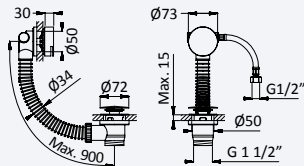

INT 630 1NO 370,00 €

BRUMA AirEcoDrop

Sistema embutido de banheira com chuveiro de parede Ø250 mm, kit de chuveiro mão Elo e válvula com bica de enchimento para banheira

Concealed bath-shower set with shower head Ø250 mm, Elo handshower set and bath filler with waste and overflow