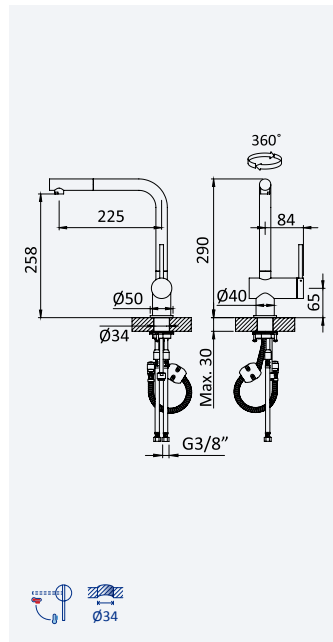

Aço inox Satinado •
Satin Stainless Steel •
Acero Inox Satinado

197 011 1IS

319,00 €

CZ

INOX

Monocomando de lava loiça, bica giratória, chuveiro extraível - Inox

Sink mixer with swivel spout and pull out handshower - Inox