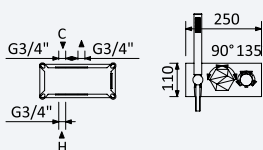

Opção: Chuveiro em INOX, de embutir no tecto 380x380 mm (Chuva)

Option: Steel shower head for ceiling installation, 380x380 mm (Rain)

Opción: Rociador de ducha, en INOX, a techo 380x380 mm (Lluvia)

Cromado • Chrome	183 786 1CR	1 413,70 €
Night Sky	183 786 1NS	1 837,80 €
Pure White	183 786 1PW	1 837,80 €
Morning Mist	183 786 1MM	2 120,60 €

INT 630 3NO 429,60 €