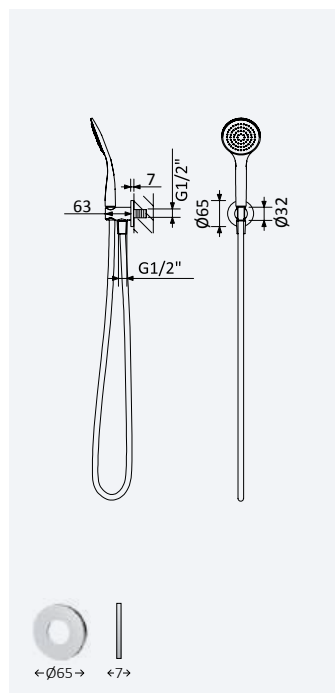

BRUMA AirEcoDrop

BRUMA

Sistema embutido de duche com chuveiro de parede Ø230 mm em ABS e kit de chuveiro mão Emotion

Concealed shower set with ABS shower head Ø230 mm and Emotion handshower set

Sistema de ducha empotrado con alcachofa de ducha Ø230 mm en ABS y set de ducha de mano Emotion

Cromado • Chrome	194 760 1CR	258,50 €
Night Sky	194 760 1NS	336,10 €

200 210 1NO	78,60 €

Opção: Chuveiro fixo UltraThin com Ø250 mm em inox

Option: UltraThin Inox shower head Ø250 mm

Opción: Alcachofa de ducha UltraThin Ø250 mm en inox

Cromado • Chrome	194 762 1CR	293,50 €
Night Sky	194 762 1NS	381,60 €

200 210 1NO	78,60 €

Opção: Chuveiro fixo de tecto Ø230 mm em ABS e braço 100 mm

Option: ABS shower head Ø230 mm with ceiling shower arm 100 mm

Opción: Alcachofa de ducha Ø230 mm en ABS con brazo de techo 100 mm

Cromado • Chrome	194 560 1CR	258,50 €
Night Sky	194 560 1NS	336,10 €

200 210 1NO	78,60 €

Conjunto de duche com curva de saída, bicha em metal 160cm e chuveiro de mão Emotion - BlueR

Shower set with outlet elbow, metal hose 160cm and Emotion handshower - BlueR

Conjunto de ducha con codo de salida, flexo en metal 160cm y ducha de mano Emotion - BlueR

Cromado • Chrome	145 592 1CR	68,80 €

Opção: Bicha Lux 175cm

Option: Lux hose 175cm

Opción: Flexo Lux 175cm

Cromado • Chrome	145 591 6CR	79,40 €
Night Sky	145 591 6NS	103,20 €

Opção: Chuveiro de mão Body&Soul

Option: Body&Soul handshower

Opción: Ducha de mano Body&Soul

Cromado / Pure White	145 592 0CR	83,80 €

Conjunto de duche com curva de saída, rampa EloX, bicha em metal 160cm e chuveiro de mão em ABS Emotion

Shower set with outlet elbow, EloX Shower rail, metal hose 160cm and ABS Emotion handshower

Conjunto de ducha con codo de salida, barra de ducha EloX, flexo en metal 160cm y ducha de mano en ABS Emotion

Cromado • Chrome	145 572 4CR	95,60 €
Night Sky	145 572 4NS	157,70 €