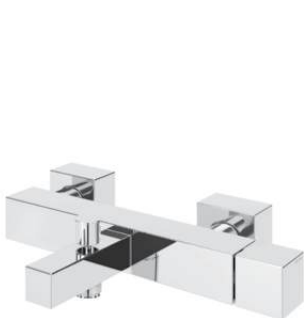

Monocomando de bidé

Bidet mixer

Monomando de bidé

Cromado • Chrome	102 020 1CR	118,20 €
Night Sky	102 020 1NS	153,70 €
Pure White	102 020 1PW	153,70 €
Morning Mist	102 020 1MM	177,30 €
Gunmetal	102 020 1MG	177,30 €
Sunrise	102 020 1SR	177,30 €
Sunset	102 020 1SS	177,30 €

Opção: Com válvula clic-clac 1 1/4" - Quadra

Option: With push-open waste set 1 1/4" - Quadra

Opción: Con desagüe clic-clac 1 1/4" - Quadra

Cromado • Chrome	102 024 1CR	139,20 €
Night Sky	102 024 1NS	181,00 €
Pure White	102 024 1PW	181,00 €
Morning Mist	102 024 1MM	208,80 €
Gunmetal	102 024 1MG	208,80 €
Sunrise	102 024 1SR	208,80 €
Sunset	102 024 1SS	208,80 €

Torneira para bidé WC, abertura 90°. Chuveiro em latão - Quadra

Tap for bidet/toilets, 90° opening. Brass handshower - Quadra

Grifo para bidé WC, abertura 90°. Ducha en latón - Quadra

Cromado • Chrome	145 110 8CR	142,10 €
Night Sky	145 110 8NS	184,70 €
Pure White	145 110 8PW	184,70 €
Morning Mist	145 110 8MM	213,20 €
Gunmetal	145 110 8MG	213,20 €
Sunrise	145 110 8SR	213,20 €
Sunset	145 110 8SS	213,20 €

Latão • Brass • Latón

Misturadora para bidé WC, abertura progressiva 180°. Chuveiro em latão - Quadra

Single lever mixer for bidet/toilets, 180° progressive opening. Brass handshower - Quadra

Mezclador de empotrar para bidé WC, abertura progressiva de 180°. Ducha en latón - Quadra

Cromado • Chrome	145 110 9CR	197,00 €
Night Sky	145 110 9NS	256,10 €
Pure White	145 110 9PW	256,10 €
Morning Mist	145 110 9MM	295,50 €
Gunmetal	145 110 9MG	295,50 €
Sunrise	145 110 9SR	295,50 €
Sunset	145 110 9SS	295,50 €

Latão • Brass • Latón

INT 500 2NO 84,70 €

Monocomando de banheira

Single-lever bath/shower mixer

Monomando para baño y ducha