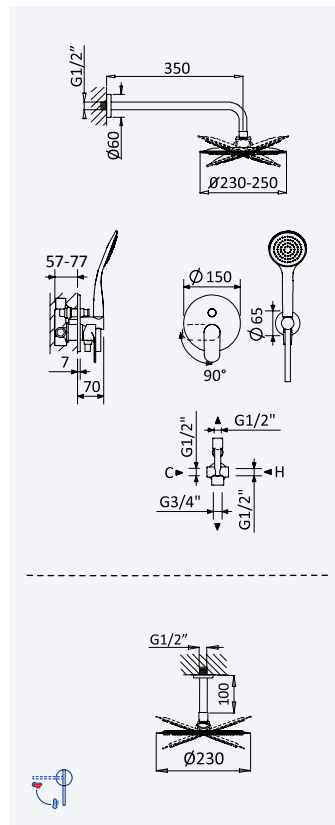

BRUMA AirEcoDrop

BRUMA

Sistema embutido de duche com chuveiro de parede Ø230 mm em ABS e kit de chuveiro mão Emotion

Concealed shower set with ABS shower head Ø230 mm and Emotion handshower set

Sistema de ducha empotrado con alcachofa de ducha Ø230 mm en ABS y set de ducha de mano Emotion

Cromado • Chrome	194 760 1CR	258,50 €
Night Sky	194 760 1NS	336,10 €

200 210 1NO	78,60 €

Opção: Chuveiro fixo UltraThin com Ø250 mm em inox

Option: UltraThin Inox shower head Ø250 mm

Opción: Alcachofa de ducha UltraThin Ø250 mm en inox

Cromado • Chrome	194 762 1CR	293,50 €
Night Sky	194 762 1NS	381,60 €

200 210 1NO	78,60 €

Opção: Chuveiro fixo de tecto Ø230 mm em ABS e braço 100 mm

Option: ABS shower head Ø230 mm with ceiling shower arm 100 mm

Opción: Alcachofa de ducha Ø230 mm en ABS con brazo de techo 100 mm

Cromado • Chrome	194 560 1CR	258,50 €
Night Sky	194 560 1NS	336,10 €

200 210 1NO	78,60 €

Conjunto de duche com curva de saída, bicha em metal 160cm e chuveiro de mão Emotion - BlueR

Shower set with outlet elbow, metal hose 160cm and Emotion handshower - BlueR

Conjunto de ducha con codo de salida, flexo en metal 160cm y ducha de mano Emotion - BlueR

Cromado • Chrome	145 592 1CR	68,80 €

Opção: Bicha Lux 175cm

Option: Lux hose 175cm

Opción: Flexo Lux 175cm

Cromado • Chrome	145 591 6CR	79,40 €
Night Sky	145 591 6NS	103,20 €

Opção: Chuveiro de mão Body&Soul

Option: Body&Soul handshower

Opción: Ducha de mano Body&Soul

Cromado / Pure White	145 592 0CR	83,80 €

Conjunto de duche com curva de saída, rampa EloX, bicha em metal 160cm e chuveiro de mão em ABS Emotion

Shower set with outlet elbow, EloX Shower rail, metal hose 160cm and ABS Emotion handshower

Conjunto de ducha con codo de salida, barra de ducha EloX, flexo en metal 160cm y ducha de mano en ABS Emotion

Cromado • Chrome	145 572 4CR	95,60 €
Night Sky	145 572 4NS	157,70 €