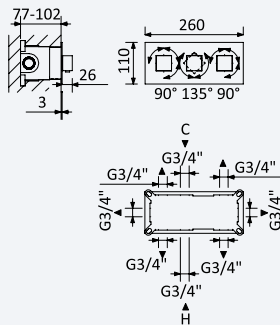

Misturadora termostática embutida, com 4 saídas

Concealed thermostatic mixer, with 4 outlets

Mezclador termostático empotrable, con 4 salidas

Cromado • Chrome	185 140 1CR	645,80 €
Night Sky	185 140 1NS	839,50 €
Pure White	185 140 1PW	839,50 €
Morning Mist	185 140 1MM	968,70 €
Gunmetal	185 140 1MG	968,70 €
Sunrise	185 140 1SR	968,70 €
Sunset	185 140 1SS	968,70 €

INT 620 1NO 399,30 €

Misturadora termostática embutida, com 5 saídas

Concealed thermostatic mixer, with 5 outlets

Mezclador termostático empotrable, con 5 salidas

Cromado • Chrome	185 150 1CR	660,80 €
Night Sky	185 150 1NS	859,00 €
Pure White	185 150 1PW	859,00 €
Morning Mist	185 150 1MM	991,20 €
Gunmetal	185 150 1MG	991,20 €
Sunrise	185 150 1SR	991,20 €
Sunset	185 150 1SS	991,20 €

INT 620 2NO 411,40 €

Misturadora termostática embutida, com 6 saídas

Concealed thermostatic mixer, with 6 outlets

Mezclador termostático empotrable, con 6 salidas

Cromado • Chrome	185 160 1CR	675,80 €
Night Sky	185 160 1NS	878,50 €
Pure White	185 160 1PW	878,50 €
Morning Mist	185 160 1MM	1 013,70 €
Gunmetal	185 160 1MG	1 013,70 €
Sunrise	185 160 1SR	1 013,70 €
Sunset	185 160 1SS	1 013,70 €

INT 620 3NO 423,50 €

Misturadora termostática embutida de 2 saídas, com chuveiro de mão Quadra

Thermostatic concealed 2 outlets mixer, with handshower set Quadra

Mezclador termostático empotrable de 2 salidas, con set de ducha de mano Quadra

Cromado • Chrome	185 441 2CR	549,50 €
Night Sky	185 441 2NS	714,40 €
Pure White	185 441 2PW	714,40 €
Morning Mist	185 441 2MM	824,30 €
Gunmetal	185 441 2MG	824,30 €
Sunrise	185 441 2SR	824,30 €
Sunset	185 441 2SS	824,30 €

INT 630 1NO 370,00 €

Misturadora termostática embutida de 3 saídas, com chuveiro de mão Quadra

Thermostatic concealed 3 outlets mixer, with handshower set Quadra

Mezclador termostático empotrable de 3 salidas, con set de ducha de mano Quadra

Cromado • Chrome	185 451 2CR	564,50 €
Night Sky	185 451 2NS	733,90 €
Pure White	185 451 2PW	733,90 €
Morning Mist	185 451 2MM	846,80 €
Gunmetal	185 451 2MG	846,80 €
Sunrise	185 451 2SR	846,80 €
Sunset	185 451 2SS	846,80 €

INT 630 2NO 385,00 €