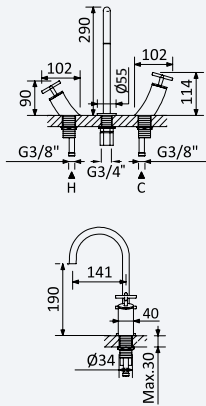

Misturadora de lavatório 3 furos, montagem à bancada

Deck-mounted, 3 hole basin mixer

Mezclador bimando de repisa para lavabo de 3 orificios

Cromado • Chrome	106 250 OCR	331,40 €
Night Sky	106 250 ONS	430,80 €
Pure White	106 250 OPW	430,80 €
Morning Mist	106 250 OMM	497,10 €
Gunmetal	106 250 OMG	497,10 €
Sunrise	106 250 OSR	497,10 €
Sunset	106 250 OSS	497,10 €

Opção: Com válvula clic-clac 1 1/4" - Elo

Option: With push-open pop-up waste set 1 1/4" - Elo

Opción: Con desagüe clic-clac 1 1/4" - Elo

Cromado • Chrome	106 251 OCR	349,40 €
Night Sky	106 251 ONS	454,20 €
Pure White	106 251 OPW	454,20 €
Morning Mist	106 251 OMM	524,10 €
Gunmetal	106 251 OMG	524,10 €
Sunrise	106 251 OSR	524,10 €
Sunset	106 251 OSS	524,10 €

HE