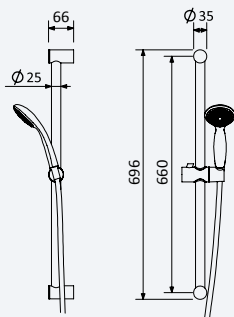

Conjunto de duche: Chuveiro em ABS Oasis, rampa em ABS Eko e bicha em metal 1,75 m

Shower set: ABS Oasis handshower, ABS shower rail Eko and metal shower hose 1,75m

Conjunto de ducha: Ducha de mano en ABS Oasis, barra de ducha en ABS Eko y flexo en metal 1,75 m

Cromado • Chrome	145 571 3CR	49,30 €

SD