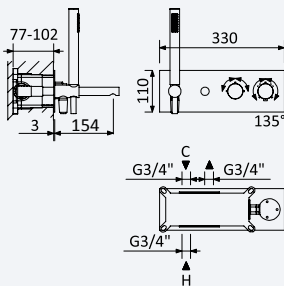

INT 640 2NO 405,20 €

BRUMA AirEcoDrop

Sistema embutido de banheira, com chuveiro de tecto Ø250 mm, braço 100 mm, chuveiro mão Elo e bica de banheira

Concealed bath-shower set, with shower head Ø250 mm, ceiling shower arm 100 mm, Elo handshower and bath spout