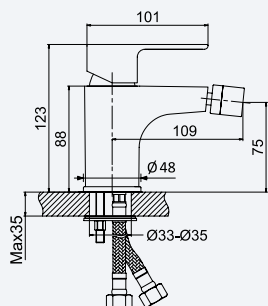

A

Monocomando de bidé

Bidet mixer

Monomando de bidé

Cromado • Chrome	194 020 OCR	79,80 €
Night Sky	194 020 ONS	103,70 €

Opção: Com válvula clic-clac 1 1/4"

Option: With push-open waste set 1 1/4"

Opción: Con desagüe clic-clac 1 1/4"

Cromado • Chrome 194 023 OCR 94,30 €

Night Sky 194 023 ONS 122,60 €