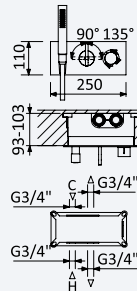

BRUMA AirEcoDrop

Sistema progressivo embutido de banheira, com chuveiro de parede 250x250 mm, kit de chuveiro mão e válvula com bica de enchimento para banheira

Progressive concealed bath-shower set, with shower head 250x250 mm, handshower set and bath filler with waste and overflow

Sistema de baño y ducha progresivo empotrado, con alcachofa de ducha 250x250 mm, set de ducha de mano y sistema de llenado y vaciado para bañeras

Cromado • Chrome	192 352 1CR	844,00 €
Night Sky	192 352 1NS	1 097,20 €
Pure White	192 352 1PW	1 097,20 €
Morning Mist	192 352 1MM	1 266,00 €
Gunmetal	192 352 1MG	1 266,00 €
Sunrise	192 352 1SR	1 266,00 €
Sunset	192 352 1SS	1 266,00 €

200 240 4NO 288,00 €

Opção: Chuveiro fixo de tecto 250x250 mm em inox e braço 100 mm

Option: Inox shower head 250x250 mm with ceiling shower arm 100 mm

Opción: Alcachofa de ducha 250x250 mm en inox con brazo de techo 100 mm

Cromado • Chrome	192 362 1CR	814,00 €
Night Sky	192 362 1NS	1 058,20 €
Pure White	192 362 1PW	1 058,20 €
Morning Mist	192 362 1MM	1 221,00 €
Gunmetal	192 362 1MG	1 221,00 €
Sunrise	192 362 1SR	1 221,00 €
Sunset	192 362 1SS	1 221,00 €

200 240 4NO 288,00 €