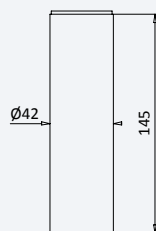

Aumento 145 mm - Breeze

Extension with 145 mm - Breeze

Prolongacione monomando 145 mm - Breeze

Cromado • Chrome	107 680 OCR	52,50 €
Satinox	107 680 OST	68,30 €
Night Sky	107 680 ONS	68,30 €
Pure White	107 680 OPW	68,30 €
Morning Mist	107 680 OMM	73,50 €
Gunmetal	107 680 OMG	73,50 €
Sunrise	107 680 OSR	73,50 €
Sunset	107 680 OSS	73,50 €