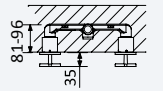

INT 410 2NO 100,40 €

BRUMA AirEcoDrop

BRUMA AirEcoDrop

Sistema embutido de duche com chuveiro de parede Ø250 mm

Concealed shower set with shower head Ø250 mm

Sistema de ducha empotrado con alcachofa de ducha Ø250 mm