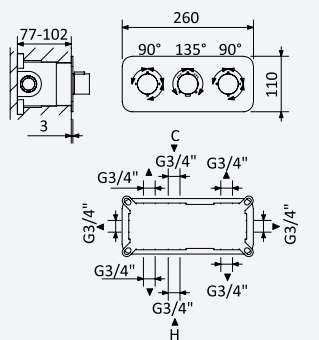

Misturadora termostática embutida horizontal, com 2 saídas

Concealed thermostatic mixer horizontal, with 2 outlets

Mezclador termostático empotrable horizontal, con 2 salidas

Cromado • Chrome	184 440 2CR	363,00 €
Night Sky	184 440 2NS	471,90 €
Pure White	184 440 2PW	471,90 €
Morning Mist	184 440 2MM	544,50 €
Gunmetal	184 440 2MG	544,50 €
Sunrise	184 440 2SR	544,50 €
Sunset	184 440 2SS	544,50 €

INT 610 1NO 240,00 €

Misturadora termostática embutida horizontal, com 3 saídas

Concealed thermostatic mixer horizontal, with 3 outlets

Mezclador termostático empotrable horizontal, con 3 salidas

Cromado • Chrome	184 450 2CR	378,00 €
Night Sky	184 450 2NS	491,40 €
Pure White	184 450 2PW	491,40 €
Morning Mist	184 450 2MM	567,00 €
Gunmetal	184 450 2MG	567,00 €
Sunrise	184 450 2SR	567,00 €
Sunset	184 450 2SS	567,00 €

INT 610 2NO 250,00 €

Misturadora termostática embutida, com 4 saídas

Concealed thermostatic mixer, with 4 outlets

Mezclador termostático empotrable, con 4 salidas

Cromado • Chrome	184 140 1CR	635,80 €
Night Sky	184 140 1NS	826,50 €
Pure White	184 140 1PW	826,50 €
Morning Mist	184 140 1MM	953,70 €
Gunmetal	184 140 1MG	953,70 €
Sunrise	184 140 1SR	953,70 €
Sunset	184 140 1SS	953,70 €

INT 620 1NO 399,30 €

Misturadora termostática embutida, com 5 saídas

Concealed thermostatic mixer, with 5 outlets

Mezclador termostático empotrable, con 5 salidas

Cromado • Chrome	184 150 1CR	650,80 €
Night Sky	184 150 1NS	846,00 €
Pure White	184 150 1PW	846,00 €
Morning Mist	184 150 1MM	976,20 €
Gunmetal	184 150 1MG	976,20 €
Sunrise	184 150 1SR	976,20 €
Sunset	184 150 1SS	976,20 €

INT 620 2NO 411,40 €

Misturadora termostática embutida, com 6 saídas

Concealed thermostatic mixer, with 6 outlets

Mezclador termostático empotrable, con 6 salidas

Cromado • Chrome	184 160 1CR	665,80 €
Night Sky	184 160 1NS	865,50 €
Pure White	184 160 1PW	865,50 €
Morning Mist	184 160 1MM	998,70 €
Gunmetal	184 160 1MG	998,70 €
Sunrise	184 160 1SR	998,70 €
Sunset	184 160 1SS	998,70 €

INT 620 3NO 423,50 €