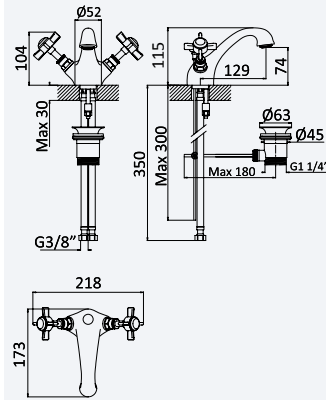

IM

Monobloco de lavatório, com válvula automática

Basin mixer, with pop-up waste set

Monoblock de lavabo, con vaciador automático

	Cromado • Chrome	117 012 OCR	155,50 €
	Night Sky	117 012 ONS	202,20 €
	Latão Envelhecido • Old Brass • Latón Viejo	117 012 OLE	264,40 €
	Ouro 24kt • Gold 24kt • Oro 24kt	117 012 OOR	311,00 €

Monobloco de lavatório, bica giratória

Basin mixer, swivel spout

Monoblock de lavabo, caño giratorio

	Cromado • Chrome	117 710 OCR	199,90 €
	Night Sky	117 710 ONS	259,90 €
	Latão Envelhecido • Old Brass • Latón Viejo	117 710 OLE	339,80 €
	Ouro 24kt • Gold 24kt • Oro 24kt	117 710 OOR	399,80 €

Opção: Com válvula clic-clac 1 1/4" - Elo

Option: With push-open waste set 1 1/4" - Elo

Opción: Con desagüe clic-clac 1 1/4" - Elo

	Cromado • Chrome	117 711 OCR	217,90 €
	Night Sky	117 711 ONS	283,30 €
	Latão Envelhecido • Old Brass • Latón Viejo	117 711 OLE	370,40 €
	Ouro 24kt • Gold 24kt • Oro 24kt	117 711 OOR	435,80 €

Misturadora de lavatório 2 furos, montagem à bancada, bica giratória

Deck-mounted, 2 hole basin mixer, swivel spout

Batería de lavabo, con 2 agujeros, caño giratorio

	Cromado • Chrome	117 730 OCR	214,80 €
	Night Sky	117 730 ONS	279,20 €
	Latão Envelhecido • Old Brass • Latón Viejo	117 730 OLE	365,20 €
	Ouro 24kt • Gold 24kt • Oro 24kt	117 730 OOR	429,60 €

Opção: Com válvula clic-clac 1 1/4" - Elo

Option: With push-open waste set 1 1/4" - Elo

Opción: Con desagüe clic-clac 1 1/4" - Elo

	Cromado • Chrome	117 731 OCR	232,80 €
	Night Sky	117 731 ONS	302,60 €
	Latão Envelhecido • Old Brass • Latón Viejo	117 731 OLE	395,80 €
	Ouro 24kt • Gold 24kt • Oro 24kt	117 731 OOR	465,60 €