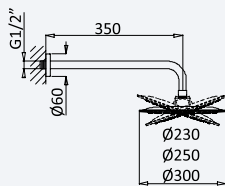

200 240 1NO 168,80 €

← Ø300 →

Sistema embutido de duche com chuveiro de parede Ø300 mm em Inox e kit de chuveiro mão Elo

Concealed shower set with Inox shower head Ø300 mm and Elo handshower set

Sistema de ducha empotrado con alcachofa de ducha Ø300 mm en Inox y set de ducha de mano Elo

	1	2	
Cromado • Chrome	167 361 9CR	167 362 0CR	422,60 €
Satinox	167 361 9ST	167 362 0ST	549,40 €
Night Sky	167 361 9NS	167 362 0NS	549,40 €
Pure White	167 361 9PW	167 362 0PW	549,40 €
Morning Mist	167 361 9MM	167 362 0MM	633,90 €
Gunmetal	167 361 9MG	167 362 0MG	633,90 €
Sunrise	167 361 9SR	167 362 0SR	633,90 €
Sunset	167 361 9SS	167 362 0SS	633,90 €
Latão Envelhecido • Old Brass • Latón Viejo	167 361 9LE	167 362 0LE	718,40 €

200 240 1NO 168,80 €

Cromado • Chrome	167 362 3CR	167 362 4CR	457,60 €
Satinox	167 362 3ST	167 362 4ST	594,90 €
Night Sky	167 362 3NS	167 362 4NS	594,90 €
Pure White	167 362 3PW	167 362 4PW	594,90 €
Morning Mist	167 362 3MM	167 362 4MM	686,40 €
Gunmetal	167 362 3MG	167 362 4MG	686,40 €
Sunrise	167 362 3SR	167 362 4SR	686,40 €
Sunset	167 362 3SS	167 362 4SS	686,40 €

200 240 1NO 168,80 €

LF