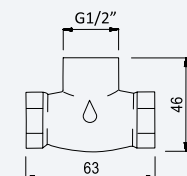

Torneira de esquadria 3/8" - EloQ

3/8" angle tap with connection - EloQ

Llave de corte 3/8" - EloQ

Cromado • Chrome	125 280 2CR	19,60 €
Satinox	125 280 2ST	25,50 €
Night Sky	125 280 2NS	25,50 €
Pure White	125 280 2PW	25,50 €
Morning Mist	125 280 2MM	29,40 €
Gunmetal	125 280 2MG	29,40 €
Sunrise	125 280 2SR	29,40 €
Sunset	125 280 2SS	29,40 €

Torneira de esquadria 1/2" - EloQ

1/2" angle tap with connection - EloQ

Llave de corte 1/2" - EloQ

Cromado • Chrome	125 200 2CR	19,60 €
Satinox	125 200 2ST	25,50 €
Night Sky	125 200 2NS	25,50 €
Pure White	125 200 2PW	25,50 €
Morning Mist	125 200 2MM	29,40 €
Gunmetal	125 200 2MG	29,40 €
Sunrise	125 200 2SR	29,40 €
Sunset	125 200 2SS	29,40 €

Torneira de passagem 1/2" - EliteQ

Stop Valve 1/2" - EliteQ

Llave de paso 1/2" - EliteQ

Cromado • Chrome	180 590 1CR	36,20 €
Satinox	180 590 1ST	47,10 €
Night Sky	180 590 1NS	47,10 €
Pure White	180 590 1PW	47,10 €
Morning Mist	180 590 1MM	54,30 €
Gunmetal	180 590 1MG	54,30 €
Sunrise	180 590 1SR	54,30 €
Sunset	180 590 1SS	54,30 €

Torneira de passagem 3/4" - EliteQ

Stop Valve 3/4" - EliteQ

Llave de paso 3/4" - EliteQ

Cromado • Chrome	180 590 2CR	38,00 €
Satinox	180 590 2ST	49,40 €
Night Sky	180 590 2NS	49,40 €
Pure White	180 590 2PW	49,40 €
Morning Mist	180 590 2MM	57,00 €
Gunmetal	180 590 2MG	57,00 €
Sunrise	180 590 2SR	57,00 €
Sunset	180 590 2SS	57,00 €

Caixa de passagem, para passador - 1/2"

Concealed body for stop valve - 1/2"

Elemento empotrado para llave de paso - 1/2"

156 745 0NO	14,20 €

Caixa de passagem, para passador - 3/4"

Concealed body for stop valve - 3/4"

Elemento empotrado para llave de paso - 3/4"

156 745 1NO	16,20 €