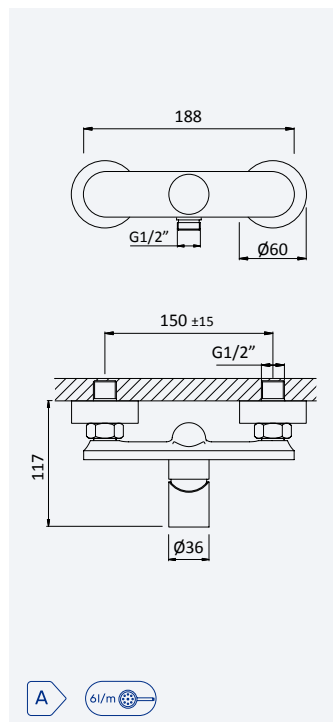

BRUMA

Monocomando de banheira

Single-lever bath/shower mixer

Monomando para baño y ducha

Cromado • Chrome	193 030 1CR	124,80 €
• Night Sky	193 030 1NS	162,20 €
Pure White	193 030 1PW	162,20 €
Morning Mist	193 030 1MM	187,20 €
Gunmetal	193 030 1MG	187,20 €
Sunrise	193 030 1SR	187,20 €
Sunset	193 030 1SS	187,20 €

Opção: Manipulo 2

Option: Lever 2

Opción: Mando 2

Cromado • Chrome	193 210 0CR	126,80 €
• Night Sky	193 210 0NS	164,80 €
Pure White	193 210 0PW	164,80 €
Morning Mist	193 210 0MM	190,20 €
Gunmetal	193 210 0MG	190,20 €
Sunrise	193 210 0SR	190,20 €
Sunset	193 210 0SS	190,20 €

Bica de banheira, montagem à parede - Adagio

Bath wall spout - Adagio

Caño de bañera mural - Adagio

Cromado • Chrome	145 641 8CR	78,70 €
Night Sky	145 641 8NS	102,30 €
Pure White	145 641 8PW	102,30 €
Morning Mist	145 641 8MM	118,10 €
Gunmetal	145 641 8MG	118,10 €
Sunrise	145 641 8SR	118,10 €
Sunset	145 641 8SS	118,10 €

Monocomando de duche

Single-lever shower mixer

Monomando de ducha

Cromado • Chrome	193 040 1CR	93,60 €
• Night Sky	193 040 1NS	121,70 €
Pure White	193 040 1PW	121,70 €
Morning Mist	193 040 1MM	140,40 €
Gunmetal	193 040 1MG	140,40 €
Sunrise	193 040 1SR	140,40 €
Sunset	193 040 1SS	140,40 €

Opção: Manipulo 2

Option: Lever 2

Opción: Mando 2

Cromado • Chrome	193 310 0CR	95,60 €
• Night Sky	193 310 0NS	124,30 €
Pure White	193 310 0PW	124,30 €
Morning Mist	193 310 0MM	143,40 €
Gunmetal	193 310 0MG	143,40 €
Sunrise	193 310 0SR	143,40 €
Sunset	193 310 0SS	143,40 €