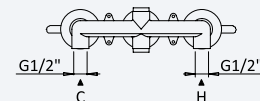

Misturadora de lavatório à parede, 3 furos. Bica com 200mm

3 hole, wall basin mixer. Spout with 200mm

Mezclador bimando empotrable de 3 orificios, para lavabo. Caño con 200mm

Aço inox satinado •
Satin stainless steel • **186 010 8IS**   389,40 €
Acero inox satinado

200 150 1NO   123,00 €

Opção: Bica com 150mm

Option: Spout with 150mm

Opción: Caño con 150mm

Aço inox satinado •
Satin stainless steel • **186 250 1IS**   387,40 €
Acero inox satinado

200 150 1NO   123,00 €