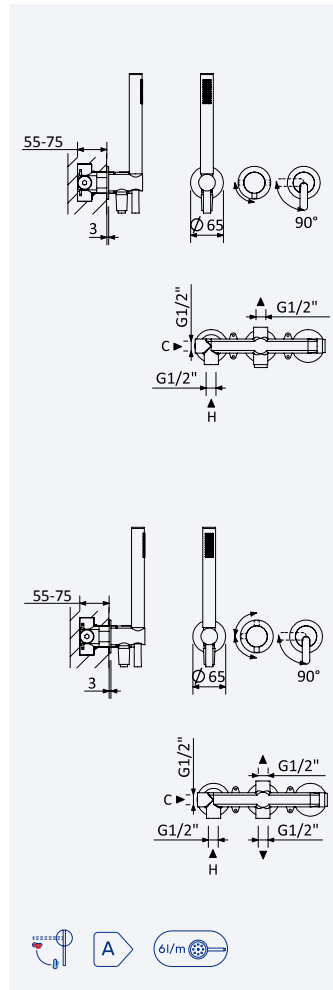

Monocomando embutido de 2 saídas, com chuveiro de mão

Concealed single lever 2 outlets mixer, with handshower set

Monomando empotrable de 2 salidas, con set de ducha de mano

Aço inox satinado •
Satin stainless steel • 186 810 1IS 525,00 €
Acero inox satinado

200 240 1NO 168,80 €

Opção: Manipulo 2

Option: Lever 2

Opción: Mando 2

Aço inox satinado •
Satin stainless steel • 186 810 2IS 525,00 €
Acero inox satinado

200 240 1NO 168,80 €

Monocomando embutido de 3 saídas, com chuveiro de mão

Concealed single lever 3 outlets mixer, with handshower set

Monomando empotrable de 3 salidas, con set de ducha de mano

Aço inox satinado •
Satin stainless steel • 186 801 1IS 540,00 €
Acero inox satinado

200 240 2NO 176,30 €

Opção: Manipulo 2

Option: Lever 2

Opción: Mando 2

Aço inox satinado •
Satin stainless steel • 186 801 2IS 540,00 €
Acero inox satinado

200 240 2NO 176,30 €

X-A