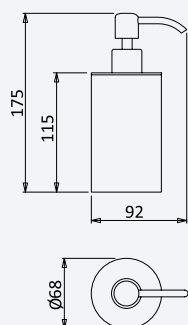

Doseador de sabão 220 ml - Elo

Soap dispenser 220 ml - Elo

Dosificador de jabón líquido 220 ml - Elo

Cromado • Chrome	147 001 8CR	93,20 €
Satinox	147 001 8ST	121,20 €
• Night Sky	147 001 8NS	121,20 €
Pure White	147 001 8PW	121,20 €
Morning Mist	147 001 8MM	139,80 €
Gunmetal	147 001 8MG	139,80 €
Sunrise	147 001 8SR	139,80 €
Sunset	147 001 8SS	139,80 €
Latão Envelhecido • Old Brass • Latón Viejo	147 001 8LE	186,40 €

TA