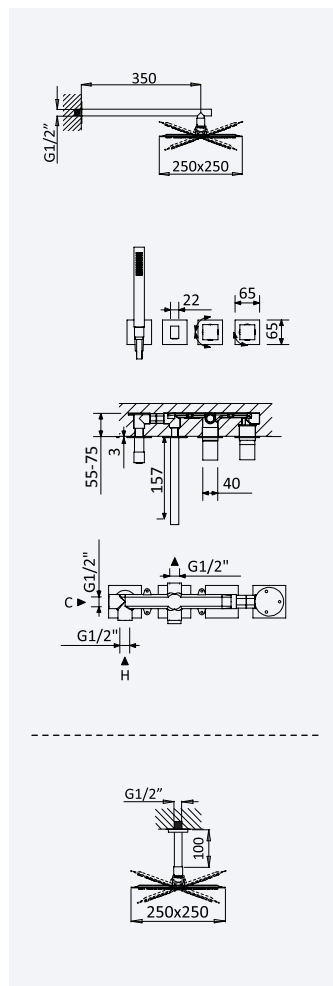

BRUMA AirEcoDrop

AD

BRUMA AirEcoDrop

Sistema termostático embutido de banheira com chuveiro de parede 250x250 mm, kit de chuveiro mão e válvula com bica de enchimento para banheira - Celsius

Thermostatic concealed bath-shower set with shower head 250x250 mm, handshower set and bath filler with waste and overflow - Celsius

Sistema de baño y ducha termostático empotrado con alcachofa de ducha 250x250 mm, set de ducha de mano y sistema de llenado y vaciado para bañeras - Celsius

Cromado • Chrome	185 371 2CR	865,90 €
Night Sky	185 371 2NS	1 125,70 €
Pure White	185 371 2PW	1 125,70 €
Morning Mist	185 371 2MM	1 298,90 €
Gunmetal	185 371 2MG	1 298,90 €
Sunrise	185 371 2SR	1 298,90 €
Sunset	185 371 2SS	1 298,90 €

INT 630 2NO 385,00 €

Opção: Chuveiro fixo de tecto 250x250 mm em inox e braço 100 mm

Option: Inox shower head 250x250 mm with ceiling shower arm 100 mm

Opción: Alcachofa de ducha 250x250 mm en inox con brazo de techo 100 mm

Cromado • Chrome	185 381 2CR	806,60 €
Night Sky	185 381 2NS	1 048,60 €
Pure White	185 381 2PW	1 048,60 €
Morning Mist	185 381 2MM	1 209,90 €
Gunmetal	185 381 2MG	1 209,90 €
Sunrise	185 381 2SR	1 209,90 €
Sunset	185 381 2SS	1 209,90 €

INT 630 2NO 385,00 €

Sistema embutido de banheira com chuveiro de parede 250x250 mm, kit de chuveiro mão Quadra e bica de banheira

Concealed bath-shower set with shower head 250x250 mm, Quadra handshower set and bath spout

Sistema de baño y ducha empotrado con alcachofa de ducha 250x250 mm, set de ducha de mano Quadra y caño de bañera

Cromado • Chrome	301 311 2CR	670,00 €
Night Sky	301 311 2NS	871,00 €
Pure White	301 311 2PW	871,00 €
Morning Mist	301 311 2MM	1 005,00 €
Gunmetal	301 311 2MG	1 005,00 €
Sunrise	301 311 2SR	1 005,00 €
Sunset	301 311 2SS	1 005,00 €

200 300 2NO 201,10 €

Opção: Chuveiro fixo de tecto 250x250 mm em inox e braço 100 mm

Option: Inox shower head 250x250 mm with ceiling shower arm 100 mm

Opción: Alcachofa de ducha 250x250 mm en inox con brazo de techo 100 mm

Cromado • Chrome	301 341 2CR	640,00 €
Night Sky	301 341 2NS	832,00 €
Pure White	301 341 2PW	832,00 €
Morning Mist	301 341 2MM	960,00 €
Gunmetal	301 341 2MG	960,00 €
Sunrise	301 341 2SR	960,00 €
Sunset	301 341 2SS	960,00 €

200 300 2NO 201,10 €