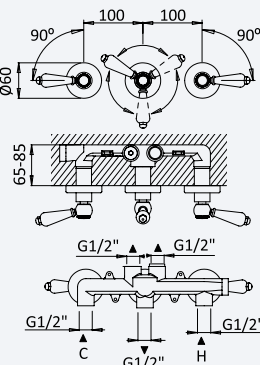

Misturadora embutida de 3 furos, com 3 saídas

3 hole concealed mixer, with 3 outlets

Mezclador bimando empotrable de 3 orificios, con 3 salidas

Cromado • Chrome	118 310 4CR	331,50 €
Night Sky	118 310 4NS	431,00 €
Latão Envelhecido • Old Brass • Latón Viejo	118 310 4LE	563,60 €
Ouro 24kt • Gold 24kt • Oro 24kt	118 310 4OR	663,00 €

200 250 6NO 233,50 €