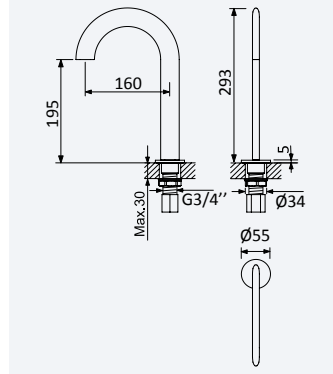

Bica para lavatório 3 furos, montagem à bancada - Genesi

Basin spout, deck-mounted 3 hole mixer - Genesi

Caño para lavabo de repisa 3 orificios - Genesi

Cromado • Chrome	191 450 0CR	175,70 €
Night Sky	191 450 0NS	228,40 €
Pure White	191 450 0PW	228,40 €
Morning Mist	191 450 0MM	246,00 €
Gunmetal	191 450 0MG	246,00 €
Sunrise	191 450 0SR	246,00 €
Sunset	191 450 0SS	246,00 €