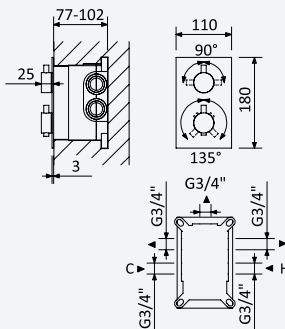

Misturadora termostática embutida, com 1 saída

Concealed thermostatic mixer, with 1 outlet

Mezclador termostático empotrable, con 1 salida

Cromado • Chrome	138 160 1CR	368,20 €
Satinox	138 160 1ST	478,70 €
Night Sky	138 160 1NS	478,70 €
Pure White	138 160 1PW	478,70 €
Morning Mist	138 160 1MM	552,30 €
Gunmetal	138 160 1MG	552,30 €
Sunrise	138 160 1SR	552,30 €
Sunset	138 160 1SS	552,30 €

INT 600 1NO 220,00 €

Misturadora termostática embutida, com 2 saídas

Concealed thermostatic mixer, with 2 outlets

Mezclador termostático empotrable, con 2 salidas

Cromado • Chrome	138 170 1CR	328,00 €
Satinox	138 170 1ST	426,40 €
Night Sky	138 170 1NS	426,40 €
Pure White	138 170 1PW	426,40 €
Morning Mist	138 170 1MM	492,00 €
Gunmetal	138 170 1MG	492,00 €
Sunrise	138 170 1SR	492,00 €
Sunset	138 170 1SS	492,00 €

INT 600 2NO 230,00 €

Misturadora termostática embutida, com 3 saídas

Concealed thermostatic mixer, with 3 outlets

Mezclador termostático empotrable, con 3 salidas

Cromado • Chrome	138 140 1CR	343,00 €
Satinox	138 140 1ST	445,90 €
Night Sky	138 140 1NS	445,90 €
Pure White	138 140 1PW	445,90 €
Morning Mist	138 140 1MM	514,50 €
Gunmetal	138 140 1MG	514,50 €
Sunrise	138 140 1SR	514,50 €
Sunset	138 140 1SS	514,50 €

INT 600 3NO 240,00 €

Misturadora termostática embutida de 2 saídas, com chuveiro de mão Elo

Thermostatic concealed 2 outlets mixer, with handshower set Elo

Mezclador termostático empotrable de 2 salidas, con set de ducha de mano Elo

Cromado • Chrome	138 440 1CR	509,50 €
Satinox	138 440 1ST	662,40 €
Night Sky	138 440 1NS	662,40 €
Pure White	138 440 1PW	662,40 €
Morning Mist	138 440 1MM	764,30 €
Gunmetal	138 440 1MG	764,30 €
Sunrise	138 440 1SR	764,30 €
Sunset	138 440 1SS	764,30 €

INT 630 1NO 370,00 €

Misturadora termostática embutida de 3 saídas, com chuveiro de mão Elo

Thermostatic concealed 3 outlets mixer, with handshower set Elo

Mezclador termostático empotrable de 3 salidas, con set de ducha de mano Elo

Cromado • Chrome	138 450 1CR	524,50 €
Satinox	138 450 1ST	681,90 €
Night Sky	138 450 1NS	681,90 €
Pure White	138 450 1PW	681,90 €
Morning Mist	138 450 1MM	786,80 €
Gunmetal	138 450 1MG	786,80 €
Sunrise	138 450 1SR	786,80 €
Sunset	138 450 1SS	786,80 €

INT 630 2NO 385,00 €