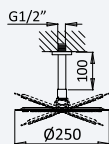

BRUMA

← Ø230 →

Sistema termostático embutido de duche com chuveiro de parede Ø230 mm em ABS e kit de chuveiro mão Elo - VenusQ

Thermostatic concealed shower set with ABS shower head Ø230 mm and Elo handshower set - VenusQ

Sistema de ducha termostático empotrado con alcachofa de ducha Ø230 mm en ABS y set de ducha de mano Elo - VenusQ

Cromado • Chrome	187 591 1CR	597,50 €
• Night Sky	187 591 1NS	776,80 €
Pure White	187 591 1PW	776,80 €

INT 630 1NO 370,00 €

← Ø250 →

Opção: Chuveiro fixo UltraThin com Ø250 mm, em inox

Option: UltraThin Inox shower head Ø250 mm

Opción: Alcachofa de ducha UltraThin Ø250 mm, em inox

Cromado • Chrome	187 593 1CR	632,50 €
Satinox	187 593 1ST	822,30 €
• Night Sky	187 593 1NS	822,30 €
Pure White	187 593 1PW	822,30 €
Morning Mist	187 593 1MM	948,80 €
Gunmetal	187 593 1MG	948,80 €
Sunrise	187 593 1SR	948,80 €
Sunset	187 593 1SS	948,80 €
Latão Envelhecido • Old Brass • Latón Viejo	187 593 1LE	1075,30 €

INT 630 1NO 370,00 €

← Ø250 →

Sistema termostático embutido de duche com chuveiro de tecto Ø250 mm em inox e braço 100 mm, kit de chuveiro mão Elo - VenusQ

Thermostatic concealed shower set with inox shower head Ø250 mm with ceiling shower arm 100 mm, Elo handshower set - VenusQ

Sistema de ducha termostático empotrado con alcachofa de ducha Ø250 mm en inox, brazo de techo 100 mm, set de ducha de mano Elo - VenusQ

Cromado • Chrome	187 403 1CR	632,50 €
Satinox	187 403 1ST	822,30 €
• Night Sky	187 403 1NS	822,30 €
Pure White	187 403 1PW	822,30 €
Morning Mist	187 403 1MM	948,80 €
Gunmetal	187 403 1MG	948,80 €
Sunrise	187 403 1SR	948,80 €
Sunset	187 403 1SS	948,80 €
Latão Envelhecido • Old Brass • Latón Viejo	187 403 1LE	1075,30 €

INT 630 1NO 370,00 €