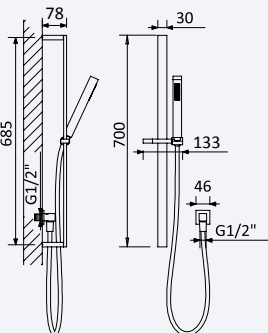

Conjunto de duche com curva de saída, rampa Flat, bicha Lux 175cm e chuveiro de mão Quadra em ABS

Shower set with outlet elbow, Flat shower rail, Lux hose 175cm and ABS Quadra handshower

Conjunto de ducha con codo de salida, barra de ducha Flat, flexo Lux 175cm y ducha de mano Quadra en ABS

Cromado/Chrome	145 574 0CR	194,00 €

Opção: Chuveiro de mão Quadra em latão

Option: Brass Quadra handshower

Opción: Ducha de mano Quadra en latón

Cromado • Chrome	145 574 4CR	244,70 €
Night Sky	145 574 4NS	318,10 €
Pure White	145 574 4PW	318,10 €
Morning Mist	145 574 4MM	367,10 €
Gunmetal	145 574 4MG	367,10 €
Sunrise	145 574 4SR	367,10 €
Sunset	145 574 4SS	367,10 €