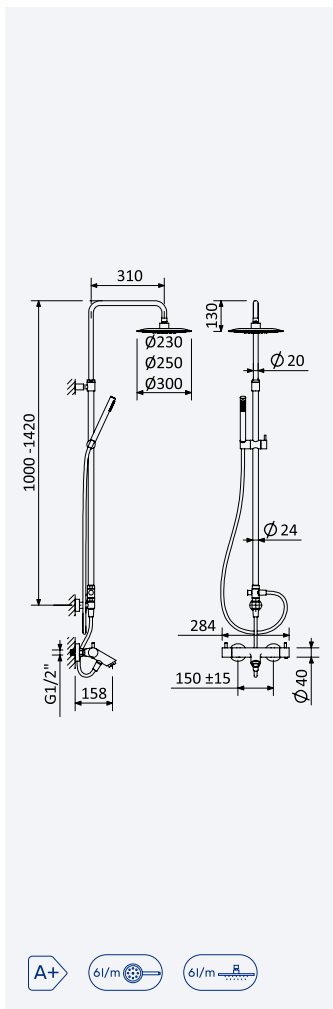

BRUMA AirEcoDrop

A+

6l/m

6l/m

Sistema termostático de banheira com braço ajustável, chuveiro de Ø230mm em ABS e rampa de duche

Thermostatic bath-shower system for wall mounting with adjustable ABS head shower Ø230mm and shower rail

Sistema de baño-ducha termostático con brazo para ducha de Ø230mm em ABS, ajustable en altura y barra de ducha

Cromado • Chrome	138 472 1CR	480,00 €
Night Sky	138 472 1NS	624,00 €
Pure White	138 472 1PW	624,00 €

Opção: Chuveiro fixo UltraThin com Ø250 mm em inox

Option: UltraThin Inox shower head Ø250 mm

Opción: Alcachofa de ducha UltraThin Ø250 mm en inox

Cromado • Chrome	138 476 1CR	515,00 €
Satinox	138 476 1ST	669,50 €
Night Sky	138 476 1NS	669,50 €
Pure White	138 476 1PW	669,50 €

Opção: Chuveiro fixo UltraThin com Ø300 mm em inox

Option: UltraThin Inox shower head Ø300 mm

Opción: Alcachofa de ducha UltraThin Ø300 mm en inox

Cromado • Chrome	138 478 1CR	555,00 €
Satinox	138 478 1ST	721,50 €
Night Sky	138 478 1NS	721,50 €
Pure White	138 478 1PW	721,50 €