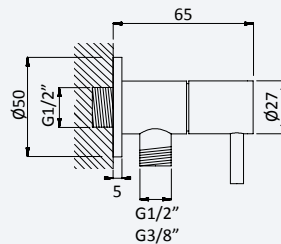

Torneira de esquadria 3/8" - Elo

3/8" angle tap with connection - Elo

Llave de corte 3/8" - Elo

Cromado • Chrome	125 280 1CR	17,60 €
Night Sky	125 280 1NS	22,90 €
Pure White	125 280 1PW	22,90 €
Morning Mist	125 280 1MM	26,40 €
Gunmetal	125 280 1MG	26,40 €
Sunrise	125 280 1SR	26,40 €
Sunset	125 280 1SS	26,40 €

Torneira de esquadria 1/2" - Elo

1/2" angle tap with connection - Elo

Llave de corte 1/2" - Elo

Cromado • Chrome	125 200 1CR	19,60 €
Night Sky	125 200 1NS	25,50 €
Pure White	125 200 1PW	25,50 €
Morning Mist	125 200 1MM	29,40 €
Gunmetal	125 200 1MG	29,40 €
Sunrise	125 200 1SR	29,40 €
Sunset	125 200 1SS	29,40 €