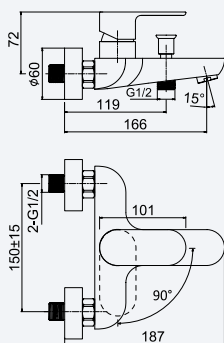

Opção: Com válvula clic-clac 1 1/4"*Option: With push-open waste set 1 1/4"**Opción: Con desagüe clic-clac 1 1/4"*

Cromado • Chrome 194 023 OCR 94,30 €

Night Sky 194 023 ONS 122,60 €

**Monocomando de banheira***Single-lever bath/shower mixer**Monomando para baño y ducha*