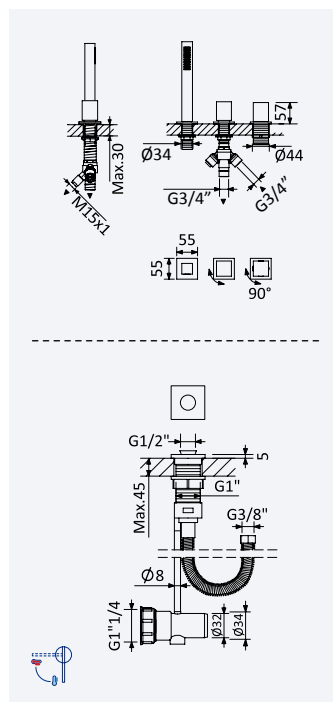

Monocomando de duche montagem à bancada, com chuveiro de mão Quadra - 2 saídas

Deck mounted single lever shower mixer, with handshower set Quadra - 2 outlets

Monomando para ducha de repisa con set de ducha de mano Quadra - 2 salidas

Cromado • Chrome	301 501 2CR	435,30 €
Night Sky	301 501 2NS	565,90 €
Pure White	301 501 2PW	565,90 €
Morning Mist	301 501 2MM	653,00 €
Gunmetal	301 501 2MG	653,00 €
Sunrise	301 501 2SR	653,00 €
Sunset	301 501 2SS	653,00 €

Sistema de escoamento com descarga, bicha Lux cinzenta e terminais à cor - Quadra

Integrated outlet for splash water, grey Lux shower hose with colored fittings - Quadra

Sumidero y conexión al desagüe, flexo Lux gris con accesorios de color - Quadra

Cromado • Chrome	161 003 1CR	248,00 €
Night Sky	161 003 1NS	322,40 €
Pure White	161 003 1PW	322,40 €
Morning Mist	161 003 1MM	372,00 €
Gunmetal	161 003 1MG	372,00 €
Sunrise	161 003 1SR	372,00 €
Sunset	161 003 1SS	372,00 €