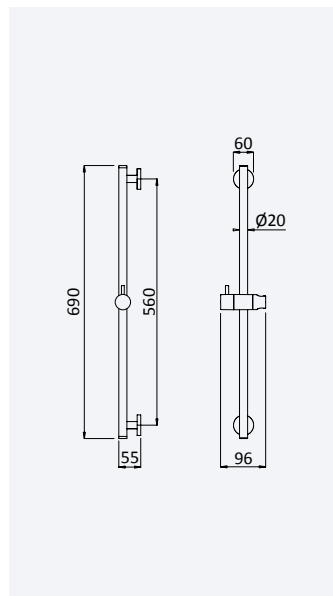

Rampa de duche em latão - EloX

Brass shower rail - EloX

Barra de ducha en latón - EloX

Cromado • Chrome	145 579 4CR	86,10 €
Satinox	145 579 4ST	111,90 €
Night Sky	145 579 4NS	111,90 €
Pure White	145 579 4PW	111,90 €
Morning Mist	145 579 4MM	129,20 €
Gunmetal	145 579 4MG	129,20 €
Sunrise	145 579 4SR	129,20 €
Sunset	145 579 4SS	129,20 €