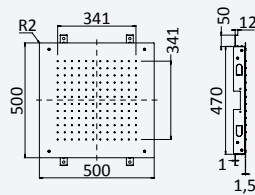

Opção: Chuveiro em INOX, de embutir no tecto 380x380 mm (Chuva)

Option: Steel shower head for ceiling installation, 380x380 mm (Rain)

Opción: Rociador de ducha, en INOX, a techo 380x380 mm (Lluvia)

← 380x380 →

Cromado • Chrome	184 486 2CR	1 174,80 €
Night Sky	184 486 2NS	1 527,20 €
Pure White	184 486 2PW	1 527,20 €
Morning Mist	184 486 2MM	1 762,20 €

INT 630 1NO 370,00 €