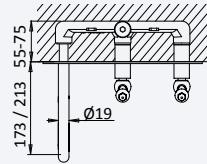

Misturadora de lavatório à parede com espelho. Bica com 210mm

Wall basin mixer with wall escutcheon. Spout with 210mm

Batería de lavabo mural con rosetón. Caño con 210mm

Cromado • Chrome	118 010 4CR	264,90 €
Night Sky	118 010 4NS	344,40 €
Latão Envelhecido • Old Brass • Latón Viejo	118 010 4LE	450,30 €
Ouro 24kt • Gold 24kt • Oro 24kt	118 010 4OR	529,80 €

200 151 1NO 139,20 €

Opção: Bica com 170mm

Option: Spout with 170mm

Opción: Caño con 170mm

Cromado • Chrome	118 010 5CR	262,90 €
Night Sky	118 010 5NS	341,80 €
Latão Envelhecido • Old Brass • Latón Viejo	118 010 5LE	446,90 €
Ouro 24kt • Gold 24kt • Oro 24kt	118 010 5OR	525,80 €

200 151 1NO 139,20 €

Misturadora de lavatório à parede, 3 furos. Bica com 235mm

3 hole, wall basin mixer. Spout with 235mm

Mezclador bimando empotrable de 3 orificios, para lavabo. Caño con 235mm