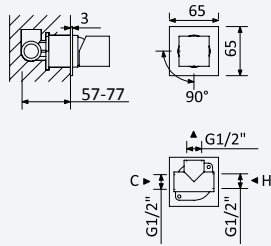

Monocomando embutido com 1 saída

Concealed single lever mixer with 1 outlet

Monomando empotrable con 1 salida

Cromado • Chrome	102 120 2CR	98,40 €
Night Sky	102 120 2NS	127,90 €
Pure White	102 120 2PW	127,90 €
Morning Mist	102 120 2MM	147,60 €
Gunmetal	102 120 2MG	147,60 €
Sunrise	102 120 2SR	147,60 €
Sunset	102 120 2SS	147,60 €

200 140 1NO 51,00 €

Opção: Manípulo 2

Option: Lever 2

Opción: Mando 2

Cromado • Chrome	102 120 1CR	104,40 €
Night Sky	102 120 1NS	135,70 €
Pure White	102 120 1PW	135,70 €
Morning Mist	102 120 1MM	156,60 €
Gunmetal	102 120 1MG	156,60 €
Sunrise	102 120 1SR	156,60 €
Sunset	102 120 1SS	156,60 €

200 140 1NO 51,00 €