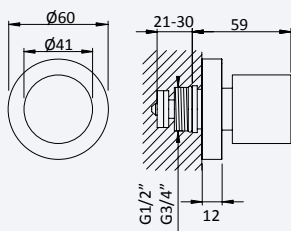

Torneira de passagem 1/2" - EliteR

Stop Valve 1/2" - EliteR

Llave de paso 1/2" - EliteR

Cromado • Chrome	180 590 3CR	36,20 €
Night Sky	180 590 3NS	47,10 €
Pure White	180 590 3PW	47,10 €
Morning Mist	180 590 3MM	54,30 €
Gunmetal	180 590 3MG	54,30 €
Sunrise	180 590 3SR	54,30 €
Sunset	180 590 3SS	54,30 €

Torneira de passagem 3/4" - EliteR

Stop Valve 3/4" - EliteR

Llave de paso 3/4" - EliteR

Cromado • Chrome	180 590 4CR	38,00 €
Night Sky	180 590 4NS	49,40 €
Pure White	180 590 4PW	49,40 €
Morning Mist	180 590 4MM	57,00 €
Gunmetal	180 590 4MG	57,00 €
Sunrise	180 590 4SR	57,00 €
Sunset	180 590 4SS	57,00 €

Caixa de passagem, para passador - 1/2"

Concealed body for stop valve - 1/2"

Elemento empotrado para llave de paso - 1/2"

156 745 0NO 14,20 €