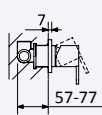

200 300 2NO 201,10 €

BRUMA AirEcoDrop

A

6l/m

← Ø230 →

Sistema embutido de duche com chuveiro de parede Ø230 mm, em ABS

Concealed shower set with ABS shower head Ø230 mm

Sistema de ducha empotrado con alcachofa de ducha Ø230 mm em ABS