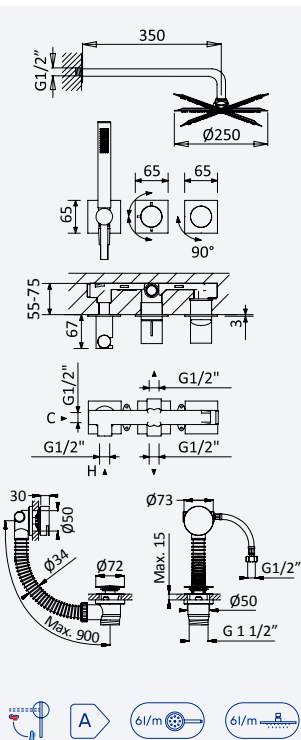

Sistema embutido de duche, com chuveiro de parede Ø250 mm em inox, 3 jets e kit de chuveiro mão separado Elo

Concealed shower set, with inox shower head Ø250 mm, 3 jets and separate handshower set Elo

Sistema de ducha empotrado, con alcachofa de ducha Ø250 mm en inox, 3 jets y set de ducha de mano separado Elo