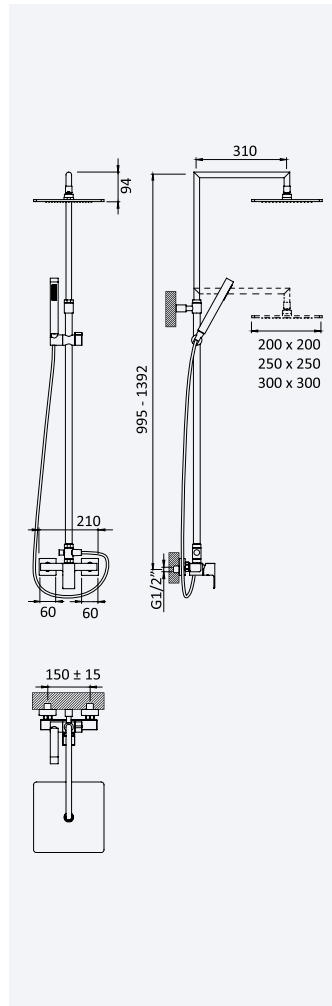

BRUMA AirEcoDrop

BRUMA

Sistema de duche com braço ajustável, chuveiro de 200x200mm em ABS e rampa de duche

Shower system for wall mounting with adjustable ABS head shower 200x200mm and shower rail

Sistema de ducha con brazo para ducha de 200x200mm en ABS, ajustable en altura y barra de ducha