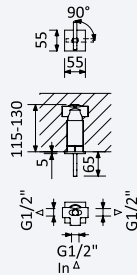

INT 620 5NO 481,60 €

BRUMA

Misturadora progressiva embutida com bica de banheira EdgeQ e chuveiro de mão Quadra

Progressive concealed single lever mixer, with EdgeQ bath spout and handshower set Quadra

Mezclador progresivo empotrable con caño de bañera EdgeQ y set de ducha de mano Quadra