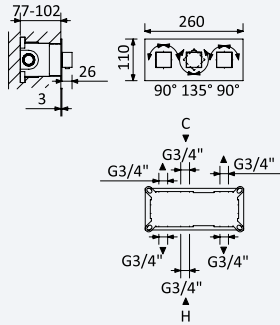

Misturadora termostática embutida, com 4 saídas

Concealed thermostatic mixer, with 4 outlets

Mezclador termostático empotrable, con 4 salidas

Cromado • Chrome	185 140 1CR	645,80 €
Night Sky	185 140 1NS	839,50 €
Pure White	185 140 1PW	839,50 €
Morning Mist	185 140 1MM	968,70 €
Gunmetal	185 140 1MG	968,70 €
Sunrise	185 140 1SR	968,70 €
Sunset	185 140 1SS	968,70 €

INT 620 1NO 399,30 €

Misturadora termostática embutida, com 5 saídas

Concealed thermostatic mixer, with 5 outlets

Mezclador termostático empotrable, con 5 salidas

Cromado • Chrome	185 150 1CR	660,80 €
Night Sky	185 150 1NS	859,00 €
Pure White	185 150 1PW	859,00 €
Morning Mist	185 150 1MM	991,20 €
Gunmetal	185 150 1MG	991,20 €
Sunrise	185 150 1SR	991,20 €
Sunset	185 150 1SS	991,20 €

INT 620 2NO 411,40 €

Misturadora termostática embutida, com 6 saídas

Concealed thermostatic mixer, with 6 outlets

Mezclador termostático empotrable, con 6 salidas

Cromado • Chrome	185 160 1CR	675,80 €
Night Sky	185 160 1NS	878,50 €
Pure White	185 160 1PW	878,50 €
Morning Mist	185 160 1MM	1 013,70 €
Gunmetal	185 160 1MG	1 013,70 €
Sunrise	185 160 1SR	1 013,70 €
Sunset	185 160 1SS	1 013,70 €

INT 620 3NO 423,50 €

Misturadora termostática embutida de 2 saídas, com chuveiro de mão Quadra

Thermostatic concealed 2 outlets mixer, with handshower set Quadra

Mezclador termostático empotrable de 2 salidas, con set de ducha de mano Quadra

Cromado • Chrome	185 441 2CR	549,50 €
Night Sky	185 441 2NS	714,40 €
Pure White	185 441 2PW	714,40 €
Morning Mist	185 441 2MM	824,30 €
Gunmetal	185 441 2MG	824,30 €
Sunrise	185 441 2SR	824,30 €
Sunset	185 441 2SS	824,30 €

INT 630 1NO 370,00 €

Misturadora termostática embutida de 3 saídas, com chuveiro de mão Quadra

Thermostatic concealed 3 outlets mixer, with handshower set Quadra

Mezclador termostático empotrable de 3 salidas, con set de ducha de mano Quadra

Cromado • Chrome	185 451 2CR	564,50 €
Night Sky	185 451 2NS	733,90 €
Pure White	185 451 2PW	733,90 €
Morning Mist	185 451 2MM	846,80 €
Gunmetal	185 451 2MG	846,80 €
Sunrise	185 451 2SR	846,80 €
Sunset	185 451 2SS	846,80 €

INT 630 2NO 385,00 €