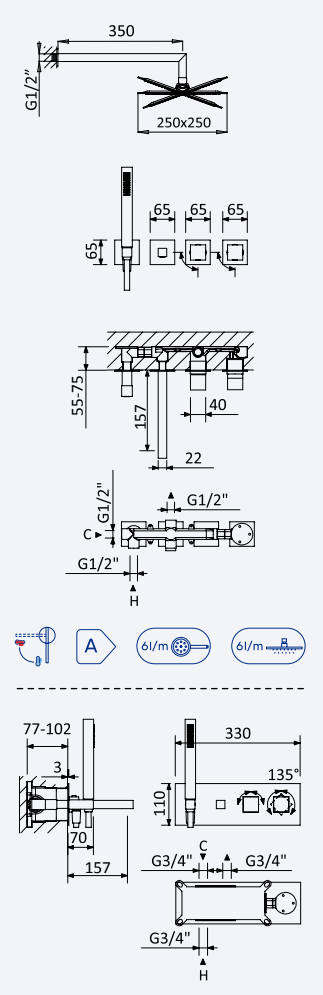

BRUMA AirEcoDrop

Sistema embutido de banheira, com chuveiro de tecto 250x250 mm e braço 100 mm, kit de chuveiro mão Quadra e válvula com bica de enchimento para banheira

Concealed bath-shower set, with shower head 250x250 mm, ceiling shower arm 100 mm, Quadra handshower set and bath filler with waste and overflow

Sistema de baño y ducha empotrado, con alcachofa de ducha 250x250 mm con brazo de techo 100 mm, set de ducha de mano Quadra y sistema de llenado y vaciado para bañeras

Cromado • Chrome	102 360 2CR	576,00 €
Night Sky	102 360 2NS	748,80 €
Pure White	102 360 2PW	748,80 €
Morning Mist	102 360 2MM	864,00 €
Gunmetal	102 360 2MG	864,00 €
Sunrise	102 360 2SR	864,00 €
Sunset	102 360 2SS	864,00 €

200 240 2NO 176,30 €

Opção: Manípulo 2

Option: Lever 2

Opción: Mando 2

Cromado • Chrome	102 360 1CR	582,00 €
Night Sky	102 360 1NS	756,60 €
Pure White	102 360 1PW	756,60 €
Morning Mist	102 360 1MM	873,00 €
Gunmetal	102 360 1MG	873,00 €
Sunrise	102 360 1SR	873,00 €
Sunset	102 360 1SS	873,00 €

200 240 2NO 176,30 €

Opção: Misturadora termostática Celsius

Option: Thermostatic mixer Celsius

Opción: Mezclador termostático Celsius

Cromado • Chrome	185 381 2CR	806,60 €
Night Sky	185 381 2NS	1048,60 €
Pure White	185 381 2PW	1048,60 €
Morning Mist	185 381 2MM	1209,90 €
Gunmetal	185 381 2MG	1209,90 €
Sunrise	185 381 2SR	1209,90 €
Sunset	185 381 2SS	1209,90 €

INT 630 2NO 385,00 €

Sistema embutido de banheira, com chuveiro de parede 250x250 mm, chuveiro mão Quadra e bica de banheira

Concealed bath-shower set, with shower head 250x250 mm, Quadra handshower and bath spout

Sistema de baño y ducha empotrado, con alcachofa de ducha 250x250 mm, ducha de mano Quadra y caño de bañera

Cromado • Chrome	102 311 2CR	599,50 €
Night Sky	102 311 2NS	779,40 €
Pure White	102 311 2PW	779,40 €
Morning Mist	102 311 2MM	899,30 €
Gunmetal	102 311 2MG	899,30 €
Sunrise	102 311 2SR	899,30 €
Sunset	102 311 2SS	899,30 €

200 300 2NO 201,10 €

Opção: Manípulo 2

Option: Lever 2

Opción: Mando 2

Cromado • Chrome	102 311 1CR	605,50 €
Night Sky	102 311 1NS	787,20 €
Pure White	102 311 1PW	787,20 €
Morning Mist	102 311 1MM	908,30 €
Gunmetal	102 311 1MG	908,30 €
Sunrise	102 311 1SR	908,30 €
Sunset	102 311 1SS	908,30 €

200 300 2NO 201,10 €

Opção: Misturadora termostática Celsius

Option: Thermostatic mixer Celsius

Opción: Mezclador termostático Celsius

Cromado • Chrome	185 311 2CR	890,00 €
Night Sky	185 311 2NS	1157,00 €
Pure White	185 311 2PW	1157,00 €
Morning Mist	185 311 2MM	1335,00 €
Gunmetal	185 311 2MG	1335,00 €
Sunrise	185 311 2SR	1335,00 €
Sunset	185 311 2SS	1335,00 €

INT 640 2NO 405,20 €