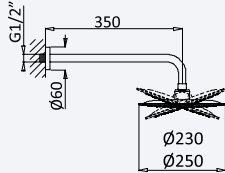

BRUMA AirEcoDrop

Sistema termostático embutido de duche com chuveiro de parede Ø230 mm em ABS e kit de chuveiro mão Elo

Thermostatic concealed shower set with ABS shower head Ø230 mm and Elo handshower set

Sistema de ducha termostático empotrado con alcachofa de ducha Ø230 mm em ABS y set de ducha de mano Elo

Cromado • Chrome	138 780 2CR	419,00 €
Night Sky	138 780 2NS	544,70 €
Pure White	138 780 2PW	544,70 €

INT 600 2NO 230,00 €

Opção: Chuveiro fixo UltraThin com Ø250 mm, em inox

Option: UltraThin Inox shower head Ø250 mm

Opción: Alcachofa de ducha UltraThin Ø250 mm, em inox

Cromado • Chrome	138 780 4CR	454,00 €
Satinox	138 780 4ST	590,20 €
Night Sky	138 780 4NS	590,20 €
Pure White	138 780 4PW	590,20 €
Morning Mist	138 780 4MM	681,00 €
Gunmetal	138 780 4MG	681,00 €
Sunrise	138 780 4SR	681,00 €
Sunset	138 780 4SS	681,00 €

INT 600 2NO 230,00 €

Sistema termostático embutido de duche com chuveiro de tecto Ø250 mm em inox e braço 100 mm, kit de chuveiro mão Elo

Thermostatic concealed shower set with inox shower head Ø250 mm with ceiling shower arm 100 mm, Elo handshower set

Sistema de ducha termostático empotrado con alcachofa de ducha Ø250 mm em inox, braço de tecto 100 mm, set de ducha de mano Elo

Cromado • Chrome	138 560 4CR	454,00 €
Satinox	138 560 4ST	590,20 €
Night Sky	138 560 4NS	590,20 €
Pure White	138 560 4PW	590,20 €
Morning Mist	138 560 4MM	681,00 €
Gunmetal	138 560 4MG	681,00 €
Sunrise	138 560 4SR	681,00 €
Sunset	138 560 4SS	681,00 €

INT 600 2NO 230,00 €