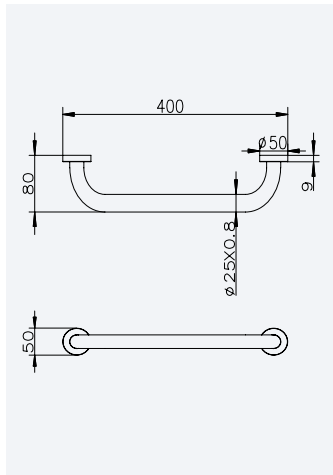

Barra de apoio - 400 mm

Bath hand grip - 400 mm

Asidero bañera - 400 mm

Cromado • Chrome	149 003 OCR	60,80 €
Satinox	149 003 OST	79,00 €
Night Sky	149 003 ONS	79,00 €
Pure White	149 003 OPW	79,00 €
Morning Mist	149 003 OMM	91,20 €
Gunmetal	149 003 OMG	91,20 €
Sunrise	149 003 OSR	91,20 €
Sunset	149 003 OSS	91,20 €