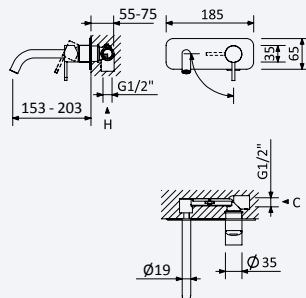

Monocomando de lavatório à parede, de espelho único. Bica com 200mm - M2

Wall basin mixer with single escutcheon. Spout with 200mm - M2

Monomando de lavabo mural de rosetón único. Caño con 200mm - M2

Aço inox satinado •
Satin stainless steel • **186 010 7IS**   228,70 €
Acero inox satinado

200 100 2NO   83,50 €

Opção: Bica com 150mm

Option: Spout with 150mm

Opción: Caño con 150mm

Aço inox satinado •
Satin stainless steel • **186 830 2IS**   226,70 €
Acero inox satinado

200 100 2NO   83,50 €