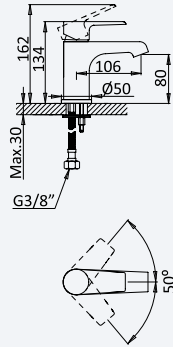

156 745 0NO 14,20 €

**Caixa de passagem, para passador - 3/4"***Concealed body for stop valve - 3/4"**Elemento empotrado para llave de paso - 3/4"*

156 745 1NO 16,20 €

BLUELINE

Nautic

NT

**Monocomando de lavatório***Basin mixer**Monomando de lavabo*