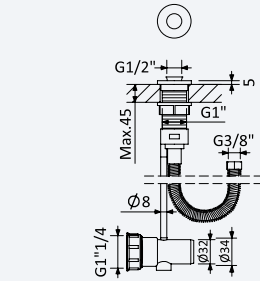

BRUMA

Monocomando de 4 furos para banheira, montagem à bancada

Deck-mounted 4-hole single-lever bath/shower mixer

Monomando para baño y ducha de repisa

	1	
Cromado • Chrome	189 330 1CR	484,70 €
Night Sky	189 330 1NS	630,10 €
Pure White	189 330 1PW	630,10 €
Morning Mist	189 330 1MM	727,10 €
Gunmetal	189 330 1MG	727,10 €
Sunrise	189 330 1SR	727,10 €
Sunset	189 330 1SS	727,10 €

	2	3	
Cromado • Chrome	189 200 0CR	189 200 1CR	524,70 €
Night Sky	189 200 0NS	189 200 1NS	682,10 €
Pure White	189 200 0PW	189 200 1PW	682,10 €
Morning Mist	189 200 0MM	189 200 1MM	787,10 €
Gunmetal	189 200 0MG	189 200 1MG	787,10 €
Sunrise	189 200 0SR	189 200 1SR	787,10 €
Sunset	189 200 0SS	189 200 1SS	787,10 €

Sistema de escoamento com descarga, bicha Lux cinzenta e terminais à cor - Elo

Integrated outlet for splash water, grey Lux shower hose with colored fittings - Elo

Sumidero y conexión al desagüe, flexo Lux gris con accesorios de color - Elo

Cromado • Chrome	161 003 0CR	217,10 €
Night Sky	161 003 0NS	282,20 €
Pure White	161 003 0PW	282,20 €
Morning Mist	161 003 0MM	325,70 €
Gunmetal	161 003 0MG	325,70 €
Sunrise	161 003 0SR	325,70 €
Sunset	161 003 0SS	325,70 €

Monocomando de duche montagem à bancada, com chuveiro de mão Elo - 2 saídas

Deck mounted single lever shower mixer, with handshower set Elo - 2 outlets

Monomando para ducha de repisa con set de ducha de mano Elo - 2 salidas