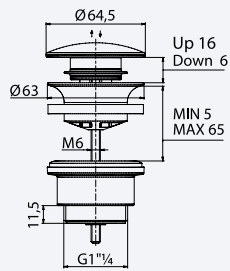

Válvula clic-clac 1 1/4" com e sem respiro - X-Alpha

Push-open waste set 1 1/4" with or without overflow - X-Alpha

Válvula de desagüe clic-clac 1 1/4" con o sin rebosadero - X-Alpha

Aço inox satinado • Satin stainless steel • 186 001 0IS 21,10 €
Acero inox satinado