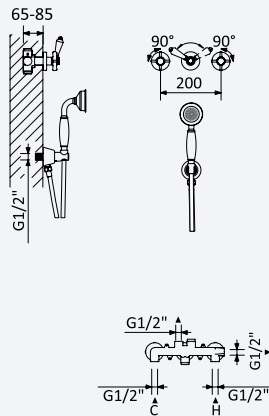

Sistema embutido de duche, com chuveiro de parede Ø200 mm e kit de chuveiro mão Elite separado

Concealed shower set with shower head Ø200 mm and separate Elite handshower set

Sistema de ducha empotrado, con alcachofa de ducha Ø200 mm y set de ducha de mano Elite separado

Cromado • Chrome	117 360 1CR	622,70 €
Night Sky	117 360 1NS	809,50 €
Latão Envelhecido • Old Brass • Latón Viejo	117 360 1LE	1 058,60 €
Ouro 24kt • Gold 24kt • Oro 24kt	117 360 10R	1 245,40 €

200 250 5NO 223,90 €

IM

Sistema embutido de duche termostático, com chuveiro de parede Ø200 mm e kit de chuveiro mão Elite

Thermostatic concealed shower set, with shower head Ø200 mm and Elite handshower set

Sistema de ducha termostático empotrado, con ducha mural Ø200 mm y set de ducha de mano Elite

Cromado • Chrome	117 360 2CR	728,90 €
Night Sky	117 360 2NS	947,60 €
Latão Envelhecido • Old Brass • Latón Viejo	117 360 2LE	1 239,10 €
Ouro 24kt • Gold 24kt • Oro 24kt	117 360 20R	1 457,80 €

INT 600 2NO 230,00 €