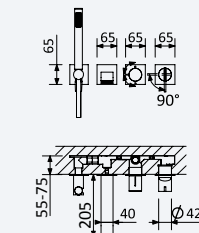

BZ

Monocomando embutido com bica Edge de banheira e chuveiro de mão

Concealed single lever mixer, with Edge bath spout and handshower set
Monomando empotrable con caño de bañera Edge y set de ducha de mano

Cromado • Chrome	168 460 1CR	450,90 €
Night Sky	168 460 1NS	586,20 €
Pure White	168 460 1PW	586,20 €
Morning Mist	168 460 1MM	676,40 €
Gunmetal	168 460 1MG	676,40 €
Sunrise	168 460 1SR	676,40 €
Sunset	168 460 1SS	676,40 €

200 300 1NO 193,60 €

Monocomando embutido de 3 saídas, com bica Edge de banheira e chuveiro de mão

Concealed single lever 3 outlets mixer, with Edge bath spout and handshower set

Monomando empotrable de 3 salidas con caño de bañera Edge y set de ducha de mano

Cromado • Chrome	168 470 1CR	465,90 €
Night Sky	168 470 1NS	605,70 €
Pure White	168 470 1PW	605,70 €
Morning Mist	168 470 1MM	698,90 €
Gunmetal	168 470 1MG	698,90 €
Sunrise	168 470 1SR	698,90 €
Sunset	168 470 1SS	698,90 €

200 300 2NO 201,10 €

Misturadora termostática embutida com bica Edge de banheira e chuveiro de mão - VenusQ

Thermostatic concealed mixer with Edge bath spout and handshower set - VenusQ

Mezclador termostático empotrable con caño de bañera Edge y set de ducha de mano - VenusQ

Cromado • Chrome	187 500 1CR	716,40 €
Night Sky	187 500 1NS	931,30 €
Pure White	187 500 1PW	931,30 €
Morning Mist	187 500 1MM	1 074,60 €
Gunmetal	187 500 1MG	1 074,60 €
Sunrise	187 500 1SR	1 074,60 €
Sunset	187 500 1SS	1 074,60 €

INT 640 1NO 395,20 €

Misturadora termostática embutida de 3 saídas, com bica Edge de banheira e chuveiro de mão - VenusQ

Thermostatic concealed 3 outlets mixer, with Edge bath spout and handshower set - VenusQ

Mezclador termostático empotrable de 3 salidas con caño de bañera Edge y set de ducha de mano - VenusQ

Cromado • Chrome	187 510 1CR	731,40 €
Night Sky	187 510 1NS	950,80 €
Pure White	187 510 1PW	950,80 €
Morning Mist	187 510 1MM	1 097,10 €
Gunmetal	187 510 1MG	1 097,10 €
Sunrise	187 510 1SR	1 097,10 €
Sunset	187 510 1SS	1 097,10 €

INT 640 2NO 405,20 €