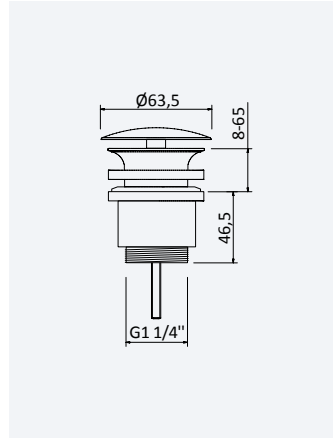

Válvula Clic-clac 1 1/4" com e sem respiro

Push-open waste set 1 1/4" with or without overflow

Válvula de desagüe clic-clac 1 1/4" con o sin rebosadero

Cromado • Chrome	150 590 2CR	24,40 €
Night Sky	150 590 2NS	31,70 €
Latão Envelhecido • Old Brass • Latón Viejo	150 590 2LE	41,50 €
Ouro 24kt • Gold 24kt • Oro 24kt	150 590 2OR	48,80 €

IM