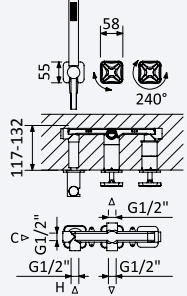

BRUMA

Misturadora progressiva embutida de 2 saídas, com chuveiro de mão

Progressive concealed 2 outlets mixer, with handshower set

Mezclador progresivo empotrable de 2 salidas, con set de ducha de mano

Cromado • Chrome	190 142 1CR	536,20 €
Night Sky	190 142 1NS	697,10 €
Pure White	190 142 1PW	697,10 €
Morning Mist	190 142 1MM	804,30 €
Gunmetal	190 142 1MG	804,30 €
Sunrise	190 142 1SR	804,30 €
Sunset	190 142 1SS	804,30 €

200 240 3NO 278,30 €

Misturadora progressiva embutida de 3 saídas, com chuveiro de mão

Progressive concealed 3 outlets mixer, with handshower set

Mezclador progresivo empotrable de 3 salidas, con set de ducha de mano

Cromado • Chrome	190 143 1CR	551,20 €
Night Sky	190 143 1NS	716,60 €
Pure White	190 143 1PW	716,60 €
Morning Mist	190 143 1MM	826,80 €
Gunmetal	190 143 1MG	826,80 €
Sunrise	190 143 1SR	826,80 €
Sunset	190 143 1SS	826,80 €

200 240 4NO 288,00 €

Misturadora termostática embutida de 2 saídas, com chuveiro de mão

Thermostatic concealed 2 outlets mixer, with handshower set

Mezclador termostático empotrable de 2 salidas, con set de ducha de mano

Cromado • Chrome	190 202 1CR	791,00 €
Night Sky	190 202 1NS	1 028,30 €
Pure White	190 202 1PW	1 028,30 €
Morning Mist	190 202 1MM	1 186,50 €
Gunmetal	190 202 1MG	1 186,50 €
Sunrise	190 202 1SR	1 186,50 €
Sunset	190 202 1SS	1 186,50 €

INT 630 3NO 429,60 €

Misturadora termostática embutida de 3 saídas, com chuveiro de mão

Thermostatic concealed 3 outlets mixer, with handshower set

Mezclador termostático empotrable de 3 salidas, con set de ducha de mano

Cromado • Chrome	190 203 1CR	806,00 €
Night Sky	190 203 1NS	1 047,80 €
Pure White	190 203 1PW	1 047,80 €
Morning Mist	190 203 1MM	1 209,00 €
Gunmetal	190 203 1MG	1 209,00 €
Sunrise	190 203 1SR	1 209,00 €
Sunset	190 203 1SS	1 209,00 €

INT 630 4NO 439,20 €

Misturadora termostática embutida, com 2 saídas

Concealed thermostatic mixer, with 2 outlets

Mezclador termostático empotrable, con 2 salidas

Cromado • Chrome	190 622 1CR	714,00 €
Night Sky	190 622 1NS	928,20 €
Pure White	190 622 1PW	928,20 €
Morning Mist	190 622 1MM	1 071,00 €
Gunmetal	190 622 1MG	1 071,00 €
Sunrise	190 622 1SR	1 071,00 €
Sunset	190 622 1SS	1 071,00 €

INT 610 3NO 387,20 €

Misturadora termostática embutida, com 3 saídas

Concealed thermostatic mixer, with 3 outlets

Mezclador termostático empotrable, con 3 salidas

Cromado • Chrome	190 623 1CR	729,00 €
Night Sky	190 623 1NS	947,70 €
Pure White	190 623 1PW	947,70 €
Morning Mist	190 623 1MM	1 093,50 €
Gunmetal	190 623 1MG	1 093,50 €
Sunrise	190 623 1SR	1 093,50 €
Sunset	190 623 1SS	1 093,50 €

INT 610 4NO 396,90 €