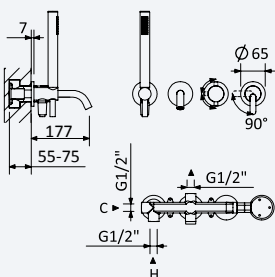

BRUMA AirEcoDrop

← Ø250 →

Sistema embutido de banheira, com chuveiro de parede Ø250 mm, chuveiro mão Elo e bica curva de banheira

Concealed bath-shower set, with shower head Ø250 mm, Elo handshower and bath spout

Sistema de baño y ducha empotrado, con alcachofa de ducha Ø250 mm, ducha de mano Elo y caño de bañera

Cromado • Chrome	167 240 OCR	167 240 3CR	514,00 €
Satinox	167 240 OST	167 240 3ST	668,20 €
Night Sky	167 240 ONS	167 240 3NS	668,20 €
Pure White	167 240 OPW	167 240 3PW	668,20 €
Morning Mist	167 240 OMM	167 240 3MM	771,00 €
Gunmetal	167 240 OMG	167 240 3MG	771,00 €
Sunrise	167 240 OSR	167 240 3SR	771,00 €
Sunset	167 240 OSS	167 240 3SS	771,00 €
Latão Envelhecido • Old Brass • Latón Viejo	167 240 OLE	167 240 3LE	873,80 €

200 300 2NO 201,10 €

Cromado • Chrome	167 240 4CR	167 240 5CR	549,00 €
Satinox	167 240 4ST	167 240 5ST	713,70 €
Night Sky	167 240 4NS	167 240 5NS	713,70 €
Pure White	167 240 4PW	167 240 5PW	713,70 €
Morning Mist	167 240 4MM	167 240 5MM	823,50 €
Gunmetal	167 240 4MG	167 240 5MG	823,50 €
Sunrise	167 240 4SR	167 240 5SR	823,50 €
Sunset	167 240 4SS	167 240 5SS	823,50 €

200 300 2NO 201,10 €

BRUMA AirEcoDrop