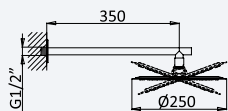

INT 410 2NO 100,40 €

BRUMA AirEcoDrop

BRUMA AirEcoDrop

Sistema embutido de duche com chuveiro de parede Ø250 mm

Concealed shower set with shower head Ø250 mm

Sistema de ducha empotrado con alcachofa de ducha Ø250 mm