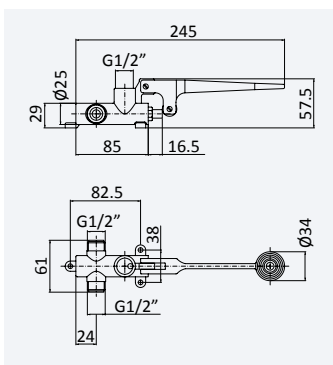

Misturadora progressiva de pedal, aplicação ao chão

Foot operated progressive mixer, floor mounted

Mezclador monopedal progresivo, aplicación al suelo

Cromado • Chrome 122 001 0CR 115,60 €