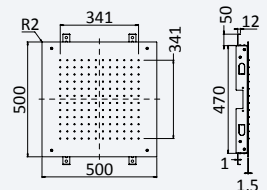

Opção: Chuveiro em INOX, de embutir no tecto 380x380 mm (Chuva)

Option: Steel shower head for ceiling installation, 380x380 mm (Rain)

Opción: Rociador de ducha, en INOX, a techo 380x380 mm (Lluvia)

← 380x380 →

Cromado • Chrome 185 486 2CR 1184,80 €
Night Sky 185 486 2NS 1540,20 €
Pure White 185 486 2PW 1540,20 €
Morning Mist 185 486 2MM 1777,20 €

INT 630 1NO 370,00 €