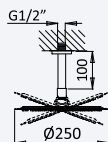

200 300 2NO 201,10 €

BRUMA AirEcoDrop

BRUMA AirEcoDrop

Sistema embutido de duche com chuveiro de parede Ø230 mm, em ABS

Concealed shower set with ABS shower head Ø230 mm

Sistema de ducha empotrado con alcachofa de ducha Ø230 mm en ABS