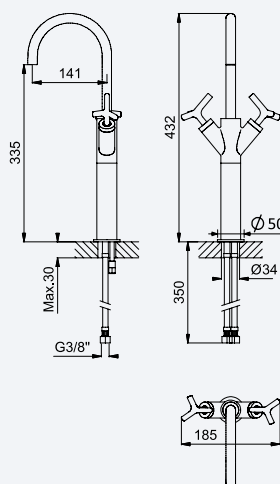

Monobloco de lavatório, para lavatórios altos

Basin mixer for free-standing basins

Monoblock de lavabo con aumento

Cromado • Chrome	191 210 1CR	253,50 €
Night Sky	191 210 1NS	329,60 €
Pure White	191 210 1PW	329,60 €
Morning Mist	191 210 1MM	380,30 €
Gunmetal	191 210 1MG	380,30 €
Sunrise	191 210 1SR	380,30 €
Sunset	191 210 1SS	380,30 €

Opção: Com válvula clic-clac 1 1/4" - Elo

Option: With push-open waste set 1 1/4" - Elo

Opción: Con desagüe clic-clac 1 1/4" - Elo

Cromado • Chrome	191 211 1CR	271,50 €
Night Sky	191 211 1NS	353,00 €
Pure White	191 211 1PW	353,00 €
Morning Mist	191 211 1MM	407,30 €
Gunmetal	191 211 1MG	407,30 €
Sunrise	191 211 1SR	407,30 €
Sunset	191 211 1SS	407,30 €

Misturadora progressiva de lavatório à parede, 2 furos

2 hole, progressive wall basin mixer

Mezclador progresivo de lavabo mural de 2 orificios

Cromado • Chrome	191 850 1CR	309,90 €
Night Sky	191 850 1NS	402,90 €
Pure White	191 850 1PW	402,90 €
Morning Mist	191 850 1MM	464,90 €
Gunmetal	191 850 1MG	464,90 €
Sunrise	191 850 1SR	464,90 €
Sunset	191 850 1SS	464,90 €

200 110 1NO 168,20 €

Opção: Com válvula clic-clac 1 1/4" - Elo

Option: With push-open waste set 1 1/4" - Elo

Opción: Con desagüe clic-clac 1 1/4" - Elo

Cromado • Chrome	191 851 1CR	327,90 €
Night Sky	191 851 1NS	426,30 €
Pure White	191 851 1PW	426,30 €
Morning Mist	191 851 1MM	491,90 €
Gunmetal	191 851 1MG	491,90 €
Sunrise	191 851 1SR	491,90 €
Sunset	191 851 1SS	491,90 €

200 110 1NO 168,20 €