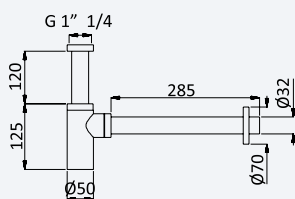

Sifão de 1 1/4" - Elo

Bottle trap, 1 1/4" - Elo

Sifón de lavabo 1 1/4" - Elo

Cromado • Chrome 137 000 1CR 41,70 €
Night Sky 137 000 1NS 54,20 €