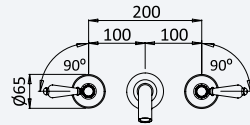

Cromado • Chrome	118 010 2CR	253,80 €
Night Sky	118 010 2NS	329,90 €
Latão Envelhecido • Old Brass • Latón Viejo	118 010 2LE	431,50 €
Ouro 24kt • Gold 24kt • Oro 24kt	118 010 2OR	507,60 €

200 150 1NO 123,00 €

Opção: Bica com 175mm

Option: Spout with 175mm

Opción: Caño con 175mm

Cromado • Chrome	118 010 0CR	250,80 €
Night Sky	118 010 0NS	326,00 €
Latão Envelhecido • Old Brass • Latón Viejo	118 010 0LE	426,40 €
Ouro 24kt • Gold 24kt • Oro 24kt	118 010 0OR	501,60 €

200 150 1NO 123,00 €

Misturadora de 2 furos, montagem à bancada, bica à parede de lavatório com 235mm

2 hole deck-mounted mixer, with wall basin spout with 235mm

Mezclador bimando de repisa de 2 orificios de lavabo mural, con caño 235mm