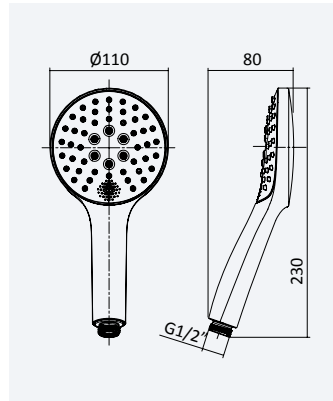

BRUMA AirEcoDrop

5x

Chuveiro de mão 5 jactos Ø 130 mm - AirSPA

Handshower 5 spray modes Ø 130 mm - AirSPA

Ducha de mano 5 jet Ø 130 mm - AirSPA

Cromado / Pure White 145 512 1CR 67,40 €

BRUMA AirEcoDrop

3x