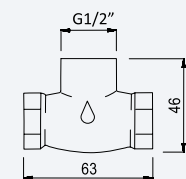

Caixa de passagem, para passador - 3/4"

Concealed body for stop valve - 3/4"

Elemento empotrado para llave de paso - 3/4"

156 745 1NO 16,20 €