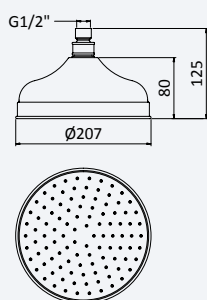

Brass shower head 200x200 mm

Alcachofa de ducha 200x200 mm en latón

Cromado • Chrome	145 541 9CR	135,40 €
Night Sky	145 541 9NS	176,00 €
Pure White	145 541 9PW	176,00 €
Morning Mist	145 541 9MM	203,10 €
Gunmetal	145 541 9MG	203,10 €
Sunrise	145 541 9SR	203,10 €
Sunset	145 541 9SS	203,10 €

Chuveiro fixo de 250x250 mm em latão

Brass shower head 250x250 mm

Alcachofa de ducha 250x250 mm en latón

Cromado • Chrome	145 542 8CR	180,40 €
Night Sky	145 542 8NS	234,50 €
Pure White	145 542 8PW	234,50 €
Morning Mist	145 542 8MM	270,60 €
Gunmetal	145 542 8MG	270,60 €
Sunrise	145 542 8SR	270,60 €
Sunset	145 542 8SS	270,60 €

Chuveiro de 300x300 mm em latão

Brass shower head 300x300 mm

Alcachofa de ducha 300x300 mm en latón

Cromado • Chrome	145 540 1CR	270,40 €
Night Sky	145 540 1NS	351,50 €
Pure White	145 540 1PW	351,50 €
Morning Mist	145 540 1MM	405,60 €
Gunmetal	145 540 1MG	405,60 €
Sunrise	145 540 1SR	405,60 €
Sunset	145 540 1SS	405,60 €

Chuveiro de 200x200 mm, em ABS

ABS shower head 200x200 mm

Alcachofa de ducha 200x200 mm, ABS

Cromado • Chrome	145 540 4CR	51,10 €

Chuveiro de Ø200 mm em latão - Elite

Brass shower head Ø200 mm - Elite

Alcachofa de ducha Ø200 mm en latón - Elite

Cromado • Chrome	145 541 0CR	147,10 €
Night Sky	145 541 0NS	191,20 €
Latão Envelhecido • Old Brass • Latón Viejo	145 541 0LE	250,10 €
Ouro 24kt • Gold 24kt • Oro 24kt	145 541 0OR	294,20 €

Chuveiro de Ø120 mm, em ABS

ABS shower head Ø120 mm

Alcachofa de ducha Ø120 mm, ABS

Cromado • Chrome	145 540 9CR	29,80 €