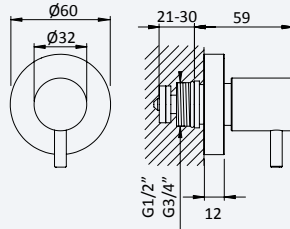

Torneira de esquadria 1/2" - Elo*1/2" angle tap with connection - Elo**Llave de corte 1/2" - Elo*

Cromado • Chrome	125 200 1CR	17,60 €
Satinox	125 200 1ST	22,90 €
Night Sky	125 200 1NS	22,90 €
Pure White	125 200 1PW	22,90 €
Morning Mist	125 200 1MM	26,40 €
Gunmetal	125 200 1MG	26,40 €
Sunrise	125 200 1SR	26,40 €
Sunset	125 200 1SS	26,40 €