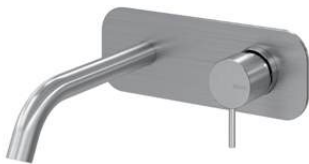

Monocomando de lavatório à parede, de espelho único. Bica com 200mm - M2

Wall basin mixer with single escutcheon. Spout with 200mm - M2

Monomando de lavabo mural de rosetón único. Caño con 200mm - M2

Aço inox satinado •
Satin stainless steel • **186 010 7IS**   228,70 €
Acero inox satinado

200 100 2NO   83,50 €

Opção: Bica com 150mm

Option: Spout with 150mm

Opción: Caño con 150mm

Aço inox satinado •
Satin stainless steel • **186 830 2IS**   226,70 €
Acero inox satinado

200 100 2NO   83,50 €