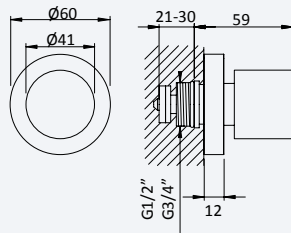

Torneira de passagem 1/2" - EliteR

Stop Valve 1/2" - EliteR

Llave de paso 1/2" - EliteR

Cromado · Chrome	180 590 3CR	36,20 €
Night Sky	180 590 3NS	47,10 €
Pure White	180 590 3PW	47,10 €
Morning Mist	180 590 3MM	54,30 €
Gunmetal	180 590 3MG	54,30 €
Sunrise	180 590 3SR	54,30 €
Sunset	180 590 3SS	54,30 €

Torneira de passagem 3/4" - EliteR

Stop Valve 3/4" - EliteR

Llave de paso 3/4" - EliteR

Cromado · Chrome	180 590 4CR	38,00 €
Night Sky	180 590 4NS	49,40 €
Pure White	180 590 4PW	49,40 €
Morning Mist	180 590 4MM	57,00 €
Gunmetal	180 590 4MG	57,00 €
Sunrise	180 590 4SR	57,00 €
Sunset	180 590 4SS	57,00 €

Caixa de passagem, para passador - 1/2"

Concealed body for stop valve - 1/2"

Elemento empotrado para llave de paso - 1/2"

156 745 ONO 14,20 €

Caixa de passagem, para passador - 3/4"

Concealed body for stop valve - 3/4"

Elemento empotrado para llave de paso - 3/4"

156 745 1NO 16,20 €