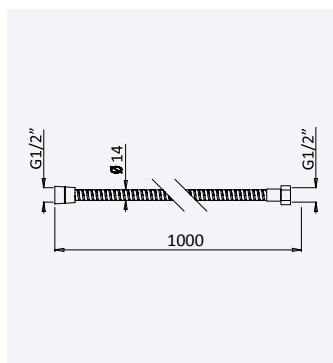

Bicha de chuveiro em metal para bidé/WC - 1,0 m

Metal bidet/toilets shower hose - 1,0 m

Flexo em metal para bidé/WC - 1,0 m

Latão Envelhecido • Old Brass • Latón Viejo	145 630 OLE	54,30 €