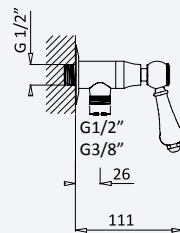

Torneira de esquadria 3/8"

3/8" angle tap with connection

Llave de corte 3/8"

Cromado • Chrome	118 280 0CR	45,30 €
Night Sky	118 280 0NS	58,90 €
Latão Envelhecido • Old Brass • Latón Viejo	118 280 0LE	77,00 €
Ouro 24kt • Gold 24kt • Oro 24kt	118 280 0OR	90,60 €