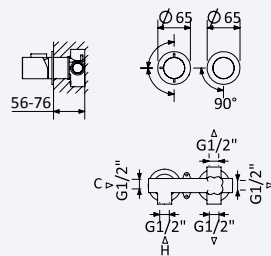

Monocomando embutido horizontal, com 3 saídas

Concealed horizontal single lever mixer, with 3 outlets

Monomando empotrable horizontal, con 3 salidas

Cromado • Chrome	189 140 1CR	228,00 €
Night Sky	189 140 1NS	296,40 €
Pure White	189 140 1PW	296,40 €
Morning Mist	189 140 1MM	342,00 €
Gunmetal	189 140 1MG	342,00 €
Sunrise	189 140 1SR	342,00 €
Sunset	189 140 1SS	342,00 €

200 220 2NO 137,50 €

Cromado • Chrome	189 310 8CR	189 310 9CR	268,00 €
Night Sky	189 310 8NS	189 310 9NS	348,40 €
Pure White	189 310 8PW	189 310 9PW	348,40 €
Morning Mist	189 310 8MM	189 310 9MM	402,00 €
Gunmetal	189 310 8MG	189 310 9MG	402,00 €
Sunrise	189 310 8SR	189 310 9SR	402,00 €
Sunset	189 310 8SS	189 310 9SS	402,00 €

200 220 2NO 137,50 €