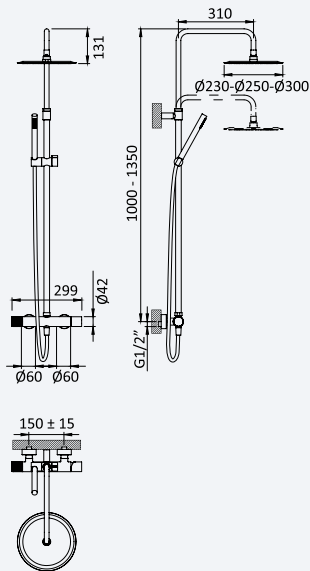

BRUMA AirEcoDrop

A

Sistema de duche com braço ajustável, chuveiro de Ø230mm em ABS e rampa de duche

Shower system for wall mounting with adjustable ABS head shower Ø230mm and shower rail

Sistema de ducha, con brazo para ducha de Ø230mm en ABS, ajustable en altura y barra de ducha