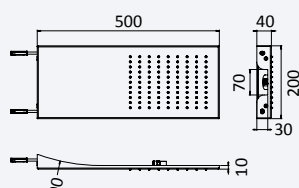

BRUMA AirEcoDrop

Sistema embutido de duche com chuveiro de tecto 200x200 mm em ABS e braço 100 mm, kit de chuveiro mão Quadra

Concealed shower set with ABS shower head 200x200 mm with ceiling shower arm 100 mm, Quadra handshower set

Sistema de ducha empotrado con alcachofa de ducha 200x200 mm en ABS con brazo de techo 100 mm, set de ducha de mano Quadra

Cromado • Chrome	182 584 2CR	363,80 €
Night Sky	182 584 2NS	509,30 €
Pure White	182 584 2PW	509,30 €
Morning Mist	182 584 2MM	545,70 €
Gunmetal	182 584 2MG	545,70 €
Sunrise	182 584 2SR	545,70 €
Sunset	182 584 2SS	545,70 €

200 240 1NO 168,80 €

Opção: Chuveiro fixo UltraThin com 250x250 mm em inox

Option: UltraThin Inox shower head 250x250 mm

Opción: Alcachofa de ducha UltraThin 250x250 mm en inox

Cromado • Chrome	182 585 2CR	398,80 €
• Night Sky	182 585 2NS	518,40 €
Pure White	182 585 2PW	518,40 €
Morning Mist	182 585 2MM	598,20 €
Gunmetal	182 585 2MG	598,20 €
Sunrise	182 585 2SR	598,20 €
Sunset	182 585 2SS	598,20 €

200 240 1NO 168,80 €

Opção: Chuveiro fixo UltraThin com 300x300 mm em inox

Option: UltraThin Inox shower head 300x300 mm

Opción: Alcachofa de ducha UltraThin 300x300 mm en inox

Cromado • Chrome	182 586 2CR	438,80 €
Night Sky	182 586 2NS	570,40 €
Pure White	182 586 2PW	570,40 €
Morning Mist	182 586 2MM	658,20 €
Gunmetal	182 586 2MG	658,20 €
Sunrise	182 586 2SR	658,20 €
Sunset	182 586 2SS	658,20 €

200 240 1NO 168,80 €

Sistema embutido de duche com chuveiro Line Cascade (Chuva/Cascata) e chuveiro mão

Concealed shower set with Line Cascade shower (Rain/Cascade) and handshower set

Sistema de ducha empotrado con ducha Line Cascade (Lluvia/Cascada) y set de ducha de mano

Cromado • Chrome	182 410 1CR	790,80 €
Night Sky	182 410 1NS	1 028,00 €
Pure White	182 410 1PW	1 028,00 €
Morning Mist	182 410 1MM	1 186,20 €

200 240 2NO 176,30 €

Opção: Chuveiro fixo Line (Chuva)