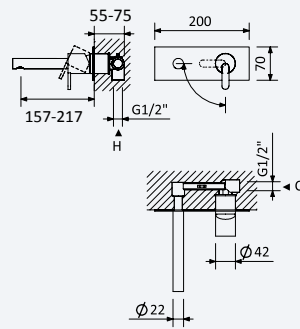

Monocomando de lavatório à parede, de espelho único. Bica com 230mm

Wall basin mixer with single escutcheon. Spout with 230mm

Monomando de lavabo mural de rosetón único. Caño con 230mm

Cromado • Chrome	101 820 1CR	175,90 €
Satinox	101 820 1ST	228,70 €
Night Sky	101 820 1NS	228,70 €
Pure White	101 820 1PW	228,70 €
Morning Mist	101 820 1MM	263,90 €
Gunmetal	101 820 1MG	263,90 €
Sunrise	101 820 1SR	263,90 €
Sunset	101 820 1SS	263,90 €

200 100 1NO 83,50 €

Opção: Bica com 170mm

Option: Spout with 170mm

Opción: Caño con 170mm

Cromado • Chrome	101 830 1CR	173,90 €
Satinox	101 830 1ST	226,10 €
Night Sky	101 830 1NS	226,10 €
Pure White	101 830 1PW	226,10 €
Morning Mist	101 830 1MM	260,90 €
Gunmetal	101 830 1MG	260,90 €
Sunrise	101 830 1SR	260,90 €
Sunset	101 830 1SS	260,90 €

200 100 1NO 83,50 €