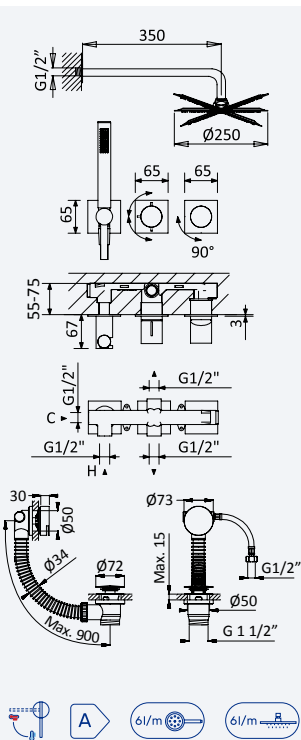

BRUMA AirEcoDrop