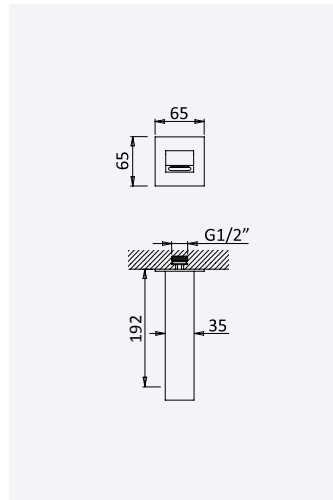

Bica de banheira, montagem à parede

Bath wall spout
Caño de bañera mural

Cromado • Chrome	145 641 5CR	88,00 €
Night Sky	145 641 5NS	114,40 €
Pure White	145 641 5PW	114,40 €
Morning Mist	145 641 5MM	132,00 €
Gunmetal	145 641 5MG	132,00 €
Sunrise	145 641 5SR	132,00 €
Sunset	145 641 5SS	132,00 €