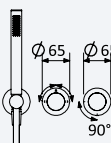

BRUMA AirEcoDrop

Sistema embutido de banheira com chuveiro fixo de tecto Ø250 mm em inox e braço 100 mm, kit de chuveiro mão Elo e bica em cascata Luna para banheira

Concealed bath-shower set with Inox shower head Ø250 mm with ceiling shower arm 100 mm, Elo handshower set and Luna cascade spout for bathtub

Sistema de baño y ducha empotrado con alcachofa de ducha Ø250 mm en Inox con brazo de techo 100 mm, set de ducha de mano Elo y caño cascata Luna para bañera

Cromado • Chrome	189 365 1CR	785,00 €
Night Sky	189 365 1NS	1020,50 €
Pure White	189 365 1PW	1020,50 €
Morning Mist	189 365 1MM	1177,50 €

200 240 2NO 176,30 €

Cromado • Chrome	189 250 3CR	189 250 4CR	825,00 €
Night Sky	189 250 3NS	189 250 4NS	1072,50 €
Pure White	189 250 3PW	189 250 4PW	1072,50 €
Morning Mist	189 250 3MM	189 250 4MM	1237,50 €

200 240 2NO 176,30 €