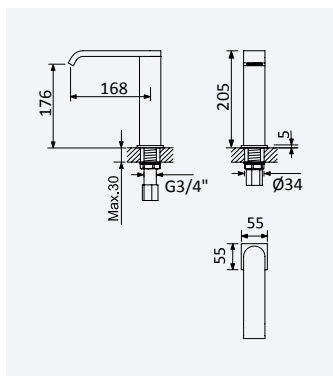

Bica para lavatório 3 furos, montagem à bancada - Breeze

Basin spout, deck-mounted 3 hole mixer - Breeze

Caño para lavabo de repisa 3 orifícios - Breeze

Cromado • Chrome	168 450 0CR	198,40 €
Night Sky	168 450 0NS	257,90 €
Pure White	168 450 0PW	257,90 €
Morning Mist	168 450 0MM	277,80 €
Gunmetal	168 450 0MG	277,80 €
Sunrise	168 450 0SR	277,80 €
Sunset	168 450 0SS	277,80 €