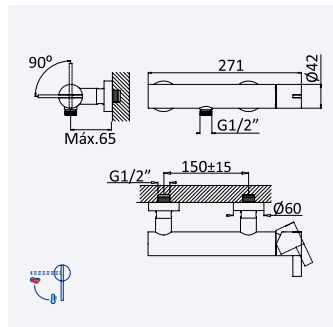

Monocomando de duche

Single-lever shower mixer

Monomando de ducha

Cromado • Chrome	168 040 8CR	226,10 €
Night Sky	168 040 8NS	293,90 €
Pure White	168 040 8PW	293,90 €
Morning Mist	168 040 8MM	339,20 €
Gunmetal	168 040 8MG	339,20 €
Sunrise	168 040 8SR	339,20 €
Sunset	168 040 8SS	339,20 €