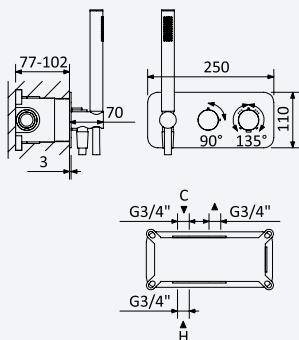

Monocomando embutido de 2 saídas, com chuveiro de mão Elo

Concealed single lever 2 outlets mixer, with Elo handshower set

Monomando empotrable de 2 salidas, con set de ducha de mano Elo

	1	
Cromado • Chrome	189 170 1CR	333,90 €
Night Sky	189 170 1NS	434,10 €
Pure White	189 170 1PW	434,10 €
Morning Mist	189 170 1MM	500,90 €
Gunmetal	189 170 1MG	500,90 €
Sunrise	189 170 1SR	500,90 €
Sunset	189 170 1SS	500,90 €

200 240 1NO 168,80 €

	2	3	
Cromado • Chrome	189 311 OCR	189 311 1CR	373,90 €
Night Sky	189 311 ONS	189 311 1NS	486,10 €
Pure White	189 311 OPW	189 311 1PW	486,10 €
Morning Mist	189 311 OMM	189 311 1MM	560,90 €
Gunmetal	189 311 OMG	189 311 1MG	560,90 €
Sunrise	189 311 OSR	189 311 1SR	560,90 €
Sunset	189 311 OSS	189 311 1SS	560,90 €

200 240 1NO 168,80 €

Monocomando embutido de 3 saídas, com chuveiro de mão Elo

Concealed single lever 3 outlets mixer, with Elo handshower set

Monomando empotrable de 3 salidas, con set de ducha de mano Elo

	1	
Cromado • Chrome	189 110 1CR	348,90 €
Night Sky	189 110 1NS	453,60 €
Pure White	189 110 1PW	453,60 €
Morning Mist	189 110 1MM	523,40 €
Gunmetal	189 110 1MG	523,40 €
Sunrise	189 110 1SR	523,40 €
Sunset	189 110 1SS	523,40 €

200 240 2NO 176,30 €

	2	3	
Cromado • Chrome	189 311 2CR	189 311 3CR	388,90 €
Night Sky	189 311 2NS	189 311 3NS	505,60 €
Pure White	189 311 2PW	189 311 3PW	505,60 €
Morning Mist	189 311 2MM	189 311 3MM	583,40 €
Gunmetal	189 311 2MG	189 311 3MG	583,40 €
Sunrise	189 311 2SR	189 311 3SR	583,40 €
Sunset	189 311 2SS	189 311 3SS	583,40 €

200 240 2NO 176,30 €

Misturadora termostática embutida de 2 saídas, com chuveiro de mão - Venus

Thermostatic concealed 2 outlets mixer, with handshower set - Venus

Mezclador termostático empotrable de 2 salidas, con set de ducha de mano - Venus

Cromado • Chrome	184 200 1CR	539,50 €
Night Sky	184 200 1NS	701,40 €
Pure White	184 200 1PW	701,40 €
Morning Mist	184 200 1MM	809,30 €
Gunmetal	184 200 1MG	809,30 €
Sunrise	184 200 1SR	809,30 €
Sunset	184 200 1SS	809,30 €

INT 630 1NO 370,00 €

Misturadora termostática embutida de 3 saídas, com chuveiro de mão - Venus

Thermostatic concealed 3 outlets mixer, with handshower set - Venus

Mezclador termostático empotrable de 3 salidas, con set de ducha de mano - Venus

Cromado • Chrome	184 280 1CR	554,50 €
Night Sky	184 280 1NS	720,90 €
Pure White	184 280 1PW	720,90 €
Morning Mist	184 280 1MM	831,80 €
Gunmetal	184 280 1MG	831,80 €
Sunrise	184 280 1SR	831,80 €
Sunset	184 280 1SS	831,80 €

INT 630 2NO 385,00 €