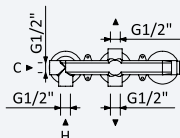

Sistema embutido de duche com chuveiro Line (Chuva) e chuveiro mão

Concealed shower set with Line shower (Rain) and handshower set

Sistema de ducha empotrado con ducha Line (Lluvia) y set de ducha de mano