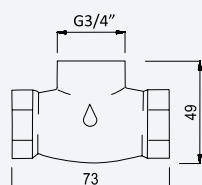

Caixa de passagem, para passador - 1/2"

Concealed body for stop valve - 1/2"

Elemento empotrado para llave de paso - 1/2"

156 745 0NO	14,20 €

Caixa de passagem, para passador - 3/4"

Concealed body for stop valve - 3/4"

Elemento empotrado para llave de paso - 3/4"

156 745 1NO	16,20 €