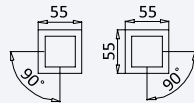

Monocomando de montagem à bancada, com 1 saída, para banheira

Deck-mounted single lever mixer, with 1 outlet for bathtub

Mezclador monomando sobre encimera, con 1 salida para baño y ducha

Cromado • Chrome	102 970 2CR	115,30 €
Night Sky	102 970 2NS	149,90 €
Pure White	102 970 2PW	149,90 €
Morning Mist	102 970 2MM	173,00 €
Gunmetal	102 970 2MG	173,00 €
Sunrise	102 970 2SR	173,00 €
Sunset	102 970 2SS	173,00 €

Opção: Manípulo 2

Option: Lever 2

Opción: Mando 2

Cromado • Chrome	102 970 1CR	121,30 €
Night Sky	102 970 1NS	157,70 €
Pure White	102 970 1PW	157,70 €
Morning Mist	102 970 1MM	182,00 €
Gunmetal	102 970 1MG	182,00 €
Sunrise	102 970 1SR	182,00 €
Sunset	102 970 1SS	182,00 €

Monocomando de montagem à bancada, com 1 saída, para lavatório

Deck-mounted single lever mixer, with 1 outlet, for basin

Mezclador monomando sobre encimera, con 1 salida, para lavabo

Cromado • Chrome	102 000 0CR	105,30 €
Night Sky	102 000 0NS	136,90 €
Pure White	102 000 0PW	136,90 €
Morning Mist	102 000 0MM	158,00 €
Gunmetal	102 000 0MG	158,00 €
Sunrise	102 000 0SR	158,00 €
Sunset	102 000 0SS	158,00 €

Opção: Manípulo 2

Option: Lever 2

Opción: Mando 2

Cromado • Chrome	102 000 1CR	111,30 €
Night Sky	102 000 1NS	144,70 €
Pure White	102 000 1PW	144,70 €
Morning Mist	102 000 1MM	167,00 €
Gunmetal	102 000 1MG	167,00 €
Sunrise	102 000 1SR	167,00 €
Sunset	102 000 1SS	167,00 €

Misturadora de 2 furos, montagem à bancada, com 1 saída

2 hole deck-mounted mixer, with 1 outlet

Mezclador bimando de repisa de 2 orificios, con 1 salida

Cromado • Chrome	102 980 2CR	188,60 €
Night Sky	102 980 2NS	245,20 €
Pure White	102 980 2PW	245,20 €
Morning Mist	102 980 2MM	282,90 €
Gunmetal	102 980 2MG	282,90 €
Sunrise	102 980 2SR	282,90 €
Sunset	102 980 2SS	282,90 €

Opção: Manípulo 2

Option: Lever 2

Opción: Mando 2

Cromado • Chrome	102 980 1CR	200,60 €
Night Sky	102 980 1NS	260,80 €
Pure White	102 980 1PW	260,80 €
Morning Mist	102 980 1MM	300,90 €
Gunmetal	102 980 1MG	300,90 €
Sunrise	102 980 1SR	300,90 €
Sunset	102 980 1SS	300,90 €

Misturadora embutida de 2 furos, com 1 saída

2 hole concealed mixer, with 1 outlet

Mezclador bimando empotrable de 2 orificios, con 1 salida

Cromado • Chrome	102 990 2CR	198,40 €
Night Sky	102 990 2NS	257,90 €
Pure White	102 990 2PW	257,90 €
Morning Mist	102 990 2MM	297,60 €
Gunmetal	102 990 2MG	297,60 €
Sunrise	102 990 2SR	297,60 €
Sunset	102 990 2SS	297,60 €

200 150 2NO 123,00 €

Opção: Manípulo 2

Option: Lever 2

Opción: Mando 2

Cromado • Chrome	102 990 1CR	210,40 €
Night Sky	102 990 1NS	273,50 €
Pure White	102 990 1PW	273,50 €
Morning Mist	102 990 1MM	315,60 €
Gunmetal	102 990 1MG	315,60 €
Sunrise	102 990 1SR	315,60 €
Sunset	102 990 1SS	315,60 €

200 150 2NO 123,00 €