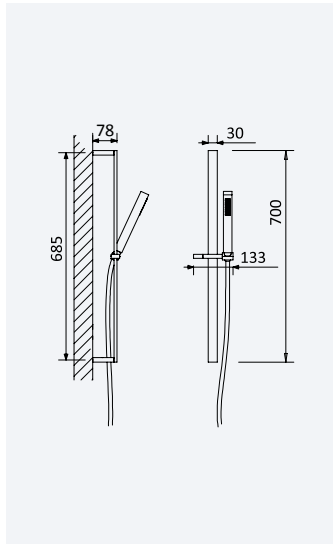

Conjunto de duche: Chuveiro em ABS Quadra, rampa em latão Flat e bicha Lux 1,75 m

Shower set: ABS Quadra handshower, brass shower rail Flat and Lux shower hose 1,75m

Conjunto de ducha: Ducha de mano en ABS Quadra, barra de ducha en latón Flat y flexo Lux 1,75 m

Cromado • Chrome	145 571 6CR	153,10 €
Night Sky	145 571 6NS	199,00 €

Opção: Chuveiro de mão Quadra em latão

Option: Brass Quadra handshower

Opción: Ducha de mano Quadra en latón

Cromado • Chrome	145 592 7CR	201,10 €
Night Sky	145 592 7NS	261,40 €
Pure White	145 592 7PW	261,40 €
Morning Mist	145 592 7MM	301,70 €
Gunmetal	145 592 7MG	301,70 €
Sunrise	145 592 7SR	301,70 €
Sunset	145 592 7SS	301,70 €