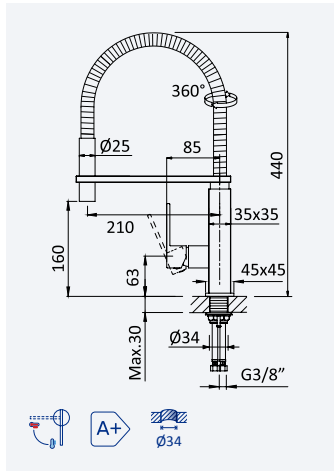

Monocomando de lava loiça, bica giratória com mola e chuveiro extensível - Mentha

Sink mixer with spring swivel spout and extendable handshower - Mentha

Monomando de fregadero, caño giratorio con muelle y teleducha extensible - Mentha

Cromado • Chrome 122 002 9CR 313,50 €