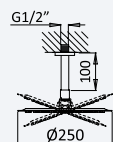

BRUMA AirEcoDrop