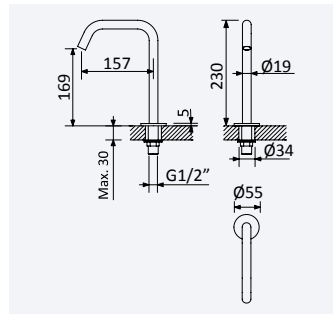

Bica para lavatório 2 furos, montagem à bancada - Adamastor

Basin spout, deck-mounted 2 hole mixer - Adamastor

Caño para lavabo de repisa 2 orificios - Adamastor

Cromado • Chrome	156 944 9CR	187,00 €
Night Sky	156 944 9NS	243,10 €
Pure White	156 944 9PW	243,10 €
Morning Mist	156 944 9MM	261,80 €
Gunmetal	156 944 9MG	261,80 €
Sunrise	156 944 9SR	261,80 €
Sunset	156 944 9SS	261,80 €

Bica para lavatório 3 furos, montagem à bancada - Adamastor

Basin spout, deck-mounted 3 hole mixer - Adamastor

Caño para lavabo de repisa 3 orificios - Adamastor

Cromado • Chrome	103 450 OCR	187,00 €
Night Sky	103 450 ONS	243,10 €
Pure White	103 450 OPW	243,10 €
Morning Mist	103 450 OMM	261,80 €
Gunmetal	103 450 OMG	261,80 €
Sunrise	103 450 OSR	261,80 €
Sunset	103 450 OSS	261,80 €

Bica para lavatório 2 furos, montagem à bancada - X-Alpha

Basin spout, deck-mounted 2 hole mixer - X-Alpha

Caño para lavabo de repisa 2 orificios - X-Alpha

Aço Inox Satinado • Satin Stainless Steel • Acero Inox Satinado	186 450 4IS	77,00 €

Bica para lavatório 3 furos, montagem à bancada - X-Alpha

Basin spout, deck-mounted 3 hole mixer - X-Alpha

Caño para lavabo de repisa 3 orificios - X-Alpha

Aço Inox Satinado • Satin Stainless Steel • Acero Inox Satinado	186 450 5IS	77,00 €

Bica para lavatório 2 furos, montagem à bancada - Escudo

Basin spout, deck-mounted 2 hole mixer - Escudo

Caño para lavabo de repisa 2 orificios - Escudo

Cromado • Chrome	156 945 2CR	141,70 €
Night Sky	156 945 2NS	184,20 €
Pure White	156 945 2PW	184,20 €
Morning Mist	156 945 2MM	198,40 €
Gunmetal	156 945 2MG	198,40 €
Sunrise	156 945 2SR	198,40 €
Sunset	156 945 2SS	198,40 €

Bica para lavatório 3 furos, montagem à bancada - Escudo

Basin spout, deck-mounted 3 hole mixer - Escudo

Caño para lavabo de repisa 3 orificios - Escudo

Cromado • Chrome	102 450 OCR	141,70 €
Night Sky	102 450 ONS	184,20 €
Pure White	102 450 OPW	184,20 €
Morning Mist	102 450 OMM	198,40 €
Gunmetal	102 450 OMG	198,40 €
Sunrise	102 450 OSR	198,40 €
Sunset	102 450 OSS	198,40 €