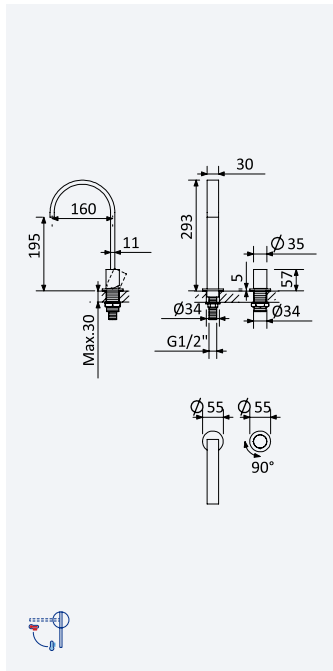

Monocomando de lavatório 2 furos, montagem à bancada

Deck-mounted, 2 hole basin mixer

Monomando de repisa para lavabo de 2 orifícios

	1		
Cromado • Chrome	189 880 1CR		242,40 €
Night Sky	189 880 1NS		315,10 €
Pure White	189 880 1PW		315,10 €
Morning Mist	189 880 1MM		363,60 €
Gunmetal	189 880 1MG		363,60 €
Sunrise	189 880 1SR		363,60 €
Sunset	189 880 1SS		363,60 €

	2	3	
Cromado • Chrome	189 000 4CR	189 000 5CR	282,40 €
Night Sky	189 000 4NS	189 000 5NS	367,10 €
Pure White	189 000 4PW	189 000 5PW	367,10 €
Morning Mist	189 000 4MM	189 000 5MM	423,60 €
Gunmetal	189 000 4MG	189 000 5MG	423,60 €
Sunrise	189 000 4SR	189 000 5SR	423,60 €
Sunset	189 000 4SS	189 000 5SS	423,60 €