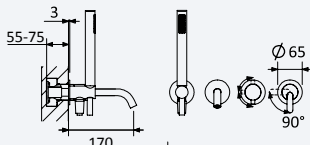

Opción: Alcachofa de ducha Ø250 mm con brazo de techo 100 mm

Aço inox satinado •
Satin stainless steel • 186 381 1IS 1 470,80 €
Acero inox satinado

INT 630 2NO 385,00 €

Sistema embutido de banheira com chuveiro de Ø250 mm, kit de chuveiro mão e bica de banheira