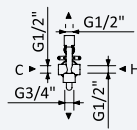

BRUMA

Sistema embutido de duche com chuveiro de parede Ø230 mm em ABS e kit de chuveiro mão Elo

Concealed shower set with ABS shower head Ø230 mm and Elo hand-shower set

Sistema de ducha empotrado con alcachofa de ducha Ø230 mm en ABS y set de ducha de mano Elo

	1	2	
Cromado • Chrome	167 720 1CR	167 720 2CR	269,00 €
● Night Sky	167 720 1NS	167 720 2NS	349,70 €
Pure White	167 720 1PW	167 720 2PW	349,70 €

200 210 1NO 78,60 €

Sistema embutido de duche com chuveiro de parede Ø250 mm em inox e kit de chuveiro mão Elo

Concealed shower set with Inox shower head Ø250 mm and Elo hand-shower set

Sistema de ducha empotrado con alcachofa de ducha Ø250 mm en inox y set de ducha de mano Elo

	1	2	
Cromado • Chrome	167 722 1CR	167 722 2CR	304,00 €
Satinox	167 722 1ST	167 722 2ST	395,20 €
● Night Sky	167 722 1NS	167 722 2NS	395,20 €
Pure White	167 722 1PW	167 722 2PW	395,20 €
Morning Mist	167 722 1MM	167 722 2MM	456,00 €
Gunmetal	167 722 1MG	167 722 2MG	456,00 €
● Sunrise	167 722 1SR	167 722 2SR	456,00 €
Sunset	167 722 1SS	167 722 2SS	456,00 €
Latão Envelhecido • Old Brass • Latón Viejo	167 722 1LE	167 722 2LE	516,80 €

200 210 1NO 78,60 €

Sistema embutido de duche com chuveiro de parede Ø300 mm em inox e kit de chuveiro mão Elo

Concealed shower set with Inox shower head Ø300 mm and Elo hand-shower set

Sistema de ducha empotrado con alcachofa de ducha Ø300 mm en inox y set de ducha de mano Elo

	1	2	
Cromado • Chrome	167 723 1CR	167 723 2CR	344,00 €
Satinox	167 723 1ST	167 723 2ST	447,20 €
Night Sky	167 723 1NS	167 723 2NS	447,20 €
Pure White	167 723 1PW	167 723 2PW	447,20 €
Morning Mist	167 723 1MM	167 723 2MM	516,00 €
Gunmetal	167 723 1MG	167 723 2MG	516,00 €
Sunrise	167 723 1SR	167 723 2SR	516,00 €
Sunset	167 723 1SS	167 723 2SS	516,00 €
Latão Envelhecido • Old Brass • Latón Viejo	167 723 1LE	167 723 2LE	584,80 €

200 210 1NO 78,60 €