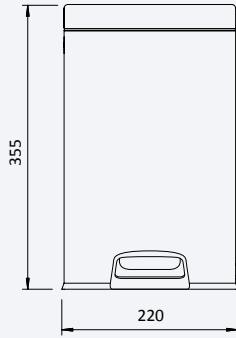

Soft Closing Fingerprint Proof

Balde de lixo com tampa e pedal, Soft Closing - 3 Lt.

Waste bin with lid and pedal, Soft Closing - 3 Lt.

Cubo de basura con tapa y pedal, Cierre Suave - 3 Lt.

Cromado • Chrome	150 000 3CR	33,40 €
• Night Sky	150 000 3NS	43,40 €
Sunrise	150 000 3SR	50,10 €
Sunset	150 000 3SS	50,10 €

Balde de lixo com tampa e pedal, Soft Closing - 8 Lt.

Waste bin with lid and pedal, Soft Closing - 8 Lt.

Cubo de basura con tapa y pedal, Cierre Suave - 8 Lt.

Cromado • Chrome	150 000 8CR	48,40 €
• Night Sky	150 000 8NS	62,90 €
Sunrise	150 000 8SR	72,60 €
Sunset	150 000 8SS	72,60 €