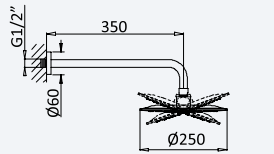

BRUMA AirEcoDrop

Sistema termostático embutido de duche com chuveiro de parede Ø250 mm em inox, 3 jets e kit de chuveiro mão Elo

Thermostatic concealed shower set with inox shower head Ø250 mm, 3 jets and handshower set Elo

Sistema de ducha termostático empotrado con alcachofa de ducha Ø250 mm em inox, 3 jets y set de ducha de mano Elo

Cromado • Chrome	138 910 3CR	645,80 €
Satinox	138 910 3ST	839,50 €
Night Sky	138 910 3NS	839,50 €
Pure White	138 910 3PW	839,50 €
Morning Mist	138 910 3MM	968,70 €
Gunmetal	138 910 3MG	968,70 €
Sunrise	138 910 3SR	968,70 €
Sunset	138 910 3SS	968,70 €

INT 600 3NO 240,00 €

Opção: Chuveiro fixo de tecto Ø250 mm em inox e braço 100 mm

Option: Inox shower head Ø250 mm with ceiling shower arm 100 mm

Opción: Alcachofa de ducha Ø250 mm em inox con brazo de techo 100 mm

Cromado • Chrome	138 610 2CR	645,80 €
Satinox	138 610 2ST	839,50 €
Night Sky	138 610 2NS	839,50 €
Pure White	138 610 2PW	839,50 €
Morning Mist	138 610 2MM	968,70 €
Gunmetal	138 610 2MG	968,70 €
Sunrise	138 610 2SR	968,70 €
Sunset	138 610 2SS	968,70 €

INT 600 3NO 240,00 €