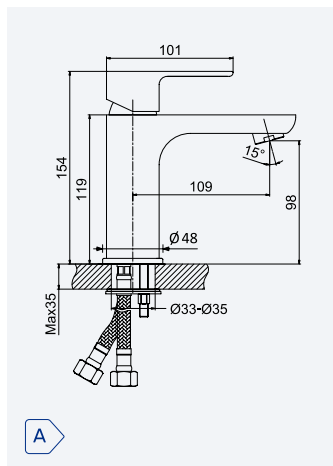

A

A

BRUMA

Monocomando de lavatório

Basin mixer

Monomando de lavabo

Cromado • Chrome	194 010 OCR	79,80 €
Night Sky	194 010 ONS	103,70 €

Opção: Com válvula clic-clac 1 1/4"

Option: With push-open waste set 1 1/4"

Opción: Con desagüe clic-clac 1 1/4"

Cromado • Chrome 194 013 OCR 94,30 €

Night Sky 194 013 ONS 122,60 €

Monocomando de lavatório para lavatórios altos

Basin mixer for free-standing basins

Monomando alto para lavabo

Cromado • Chrome	194 210 OCR	127,00 €
Night Sky	194 210 ONS	165,10 €

Opção: Com válvula clic-clac 1 1/4"

Option: With push-open waste set 1 1/4"

Opción: Con desagüe clic-clac 1 1/4"

Cromado • Chrome 194 213 OCR 141,50 €

Night Sky 194 213 ONS 184,00 €

Monocomando de lavatório à parede, com 2 furos

2 hole wall basin mixer

Monomando de lavabo mural de 2 orifícios

Cromado • Chrome	194 840 OCR	149,90 €
Night Sky	194 840 ONS	194,90 €

200 140 1NO 51,00 €

Opção: Com válvula clic-clac 1 1/4"

Option: With push-open waste set 1 1/4"

Opción: Con desagüe clic-clac 1 1/4"

Cromado • Chrome 194 843 OCR 164,40 €

Night Sky 194 843 ONS 213,70 €

200 140 1NO 51,00 €

Monocomando de lavatório à parede, de espelho único

Wall basin mixer with single escutcheon

Monomando de lavabo mural de rosetón único

Cromado • Chrome	194 060 OCR	160,10 €
Night Sky	194 060 ONS	208,10 €

200 100 1NO 83,50 €

Opção: Com válvula clic-clac 1 1/4"

Option: With push-open waste set 1 1/4"

Opción: Con desagüe clic-clac 1 1/4"

Cromado • Chrome 194 063 OCR 174,60 €

Night Sky 194 063 ONS 227,00 €

200 100 1NO 83,50 €