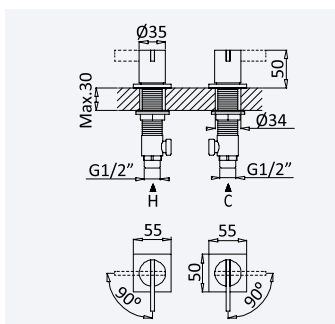

Monocomando de montagem à bancada, com 1 saída, para lavatório

Deck-mounted single lever mixer, with 1 outlet, for basin

Mezclador monomando sobre encimera, con 1 saída, para lavabo

Cromado • Chrome	168 000 4CR	122,40 €
Night Sky	168 000 4NS	159,10 €
Pure White	168 000 4PW	159,10 €
Morning Mist	168 000 4MM	183,60 €
Gunmetal	168 000 4MM	183,60 €
Sunrise	168 000 4SR	183,60 €
Sunset	168 000 4SS	183,60 €