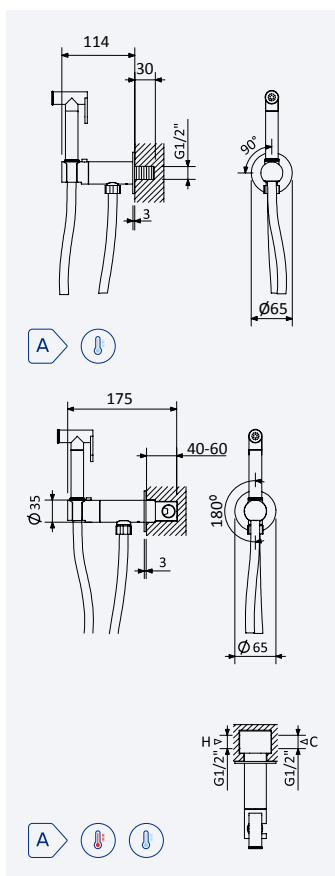

Torneira para bidé WC, abertura 90°. Chuveiro em latão - EloR

Tap for bidet/toilets, 90° opening. Brass handshower - EloR

Grifo para bidé WC, abertura 90°. Ducha en latón - EloR

Latão • Brass •
Latón

Cromado • Chrome	145 110 1CR	129,00 €
Night Sky	145 110 1NS	167,70 €
Pure White	145 110 1PW	167,70 €
Morning Mist	145 110 1MM	193,50 €
Gunmetal	145 110 1MG	193,50 €
Sunrise	145 110 1SR	193,50 €
Sunset	145 110 1SS	193,50 €

Misturadora para bidé WC, abertura progressiva 180°. Chuveiro em latão - EloR

Single lever mixer for bidet/toilets, 180° progressive opening. Brass handshower - EloR

Mezclador de empotrar para bidé WC, abertura progresiva de 180°. Ducha en latón - EloR

Latão • Brass •
Latón

Cromado • Chrome	145 110 3CR	151,10 €
Night Sky	145 110 3NS	196,40 €
Pure White	145 110 3PW	196,40 €
Morning Mist	145 110 3MM	226,70 €
Gunmetal	145 110 3MG	226,70 €
Sunrise	145 110 3SR	226,70 €
Sunset	145 110 3SS	226,70 €

INT 500 2NO 84,70 €

Bica de banheira, montagem à parede - EdgeR

Bath wall spout - EdgeR

Caño de bañera mural - EdgeR

Cromado • Chrome	145 642 OCR	107,70 €
Night Sky	145 642 ONS	140,00 €
Pure White	145 642 OPW	140,00 €
Morning Mist	145 642 OMM	161,60 €
Gunmetal	145 642 OMG	161,60 €
Sunrise	145 642 OSR	161,60 €
Sunset	145 642 OSS	161,60 €

Bica de banheira, montagem ao chão - EdgeR

Bath spout, floor-mounted - EdgeR

Caño de bañera de pie - EdgeR

Cromado • Chrome	145 643 OCR	624,50 €
Night Sky	145 643 ONS	811,90 €
Pure White	145 643 OPW	811,90 €
Morning Mist	145 643 OMM	936,80 €
Gunmetal	145 643 OMG	936,80 €
Sunrise	145 643 OSR	936,80 €
Sunset	145 643 OSS	936,80 €

INT 360 1NO 326,70 €