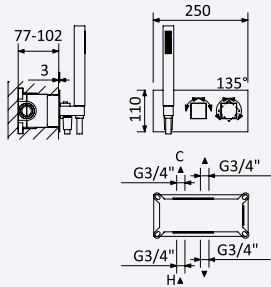

BRUMA AirEcoDrop