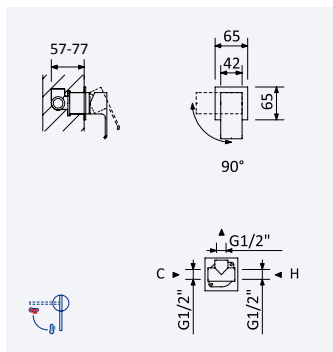

Monocomando embutido com 1 saída

Concealed single lever mixer with 1 outlet

Monomando empotrable con 1 salida

Cromado • Chrome	182 120 1CR	83,40 €
Night Sky	182 120 1NS	108,40 €
Pure White	182 120 1PW	108,40 €
Morning Mist	182 120 1MM	125,10 €
Gunmetal	182 120 1MG	125,10 €
Sunrise	182 120 1SR	125,10 €
Sunset	182 120 1SS	125,10 €

200 140 1NO 51,00 €