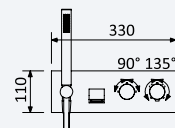

BZ

Monocomando embutido com bica Edge de banheira e chuveiro de mão

Concealed single lever mixer, with Edge bath spout and handshower set
Monomando empotrable con caño de bañera Edge y set de ducha de mano

Cromado • Chrome	168 460 1CR	450,90 €
Night Sky	168 460 1NS	586,20 €
Pure White	168 460 1PW	586,20 €
Morning Mist	168 460 1MM	676,40 €
Gunmetal	168 460 1MG	676,40 €
Sunrise	168 460 1SR	676,40 €
Sunset	168 460 1SS	676,40 €

200 300 1NO 193,60 €

Monocomando embutido de 3 saídas, com bica Edge de banheira e chuveiro de mão

Concealed single lever 3 outlets mixer, with Edge bath spout and handshower set

Monomando empotrable de 3 salidas con caño de bañera Edge y set de ducha de mano

Cromado • Chrome	168 470 1CR	465,90 €
Night Sky	168 470 1NS	605,70 €
Pure White	168 470 1PW	605,70 €
Morning Mist	168 470 1MM	698,90 €
Gunmetal	168 470 1MG	698,90 €
Sunrise	168 470 1SR	698,90 €
Sunset	168 470 1SS	698,90 €

200 300 2NO 201,10 €

Misturadora termostática embutida com bica Edge de banheira e chuveiro de mão - VenusQ

Thermostatic concealed mixer with Edge bath spout and handshower set - VenusQ

Mezclador termostático empotrable con caño de bañera Edge y set de ducha de mano - VenusQ

Cromado • Chrome	187 500 1CR	716,40 €
Night Sky	187 500 1NS	931,30 €
Pure White	187 500 1PW	931,30 €
Morning Mist	187 500 1MM	1 074,60 €
Gunmetal	187 500 1MG	1 074,60 €
Sunrise	187 500 1SR	1 074,60 €
Sunset	187 500 1SS	1 074,60 €

INT 640 1NO 395,20 €

Misturadora termostática embutida de 3 saídas, com bica Edge de banheira e chuveiro de mão - VenusQ

Thermostatic concealed 3 outlets mixer, with Edge bath spout and handshower set - VenusQ

Mezclador termostático empotrable de 3 salidas con caño de bañera Edge y set de ducha de mano - VenusQ

Cromado • Chrome	187 510 1CR	731,40 €
Night Sky	187 510 1NS	950,80 €
Pure White	187 510 1PW	950,80 €
Morning Mist	187 510 1MM	1 097,10 €
Gunmetal	187 510 1MG	1 097,10 €
Sunrise	187 510 1SR	1 097,10 €
Sunset	187 510 1SS	1 097,10 €

INT 640 2NO 405,20 €