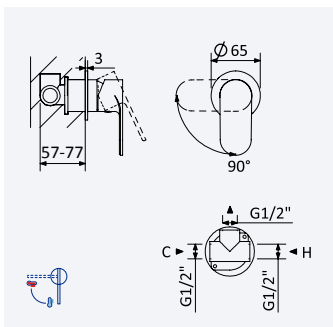

Option: UltraThin Inox shower head Ø250 mm

Opción: Alcachofa de ducha UltraThin Ø250 mm en inox

Cromado • Chrome
Night Sky

194 262 OCR
194 262 ONS

419,20 €
545,00 €

**Monocomando embutido com 1 saída***Concealed single lever mixer with 1 outlet**Monomando empotrable con 1 salida*