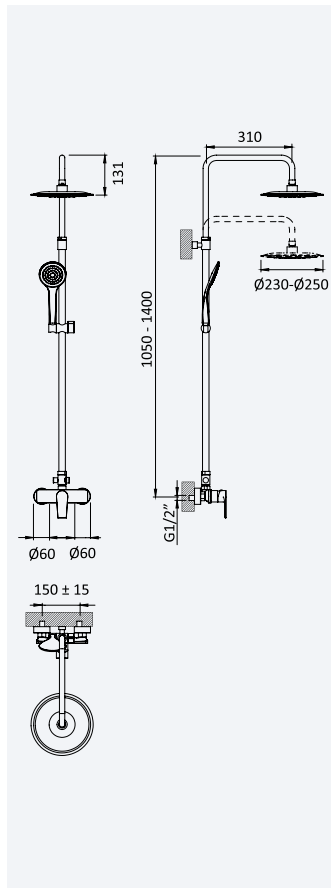

BRUMA AirEcoDrop

Sistema de duche com braço ajustável, chuveiro de Ø230mm em ABS e rampa de duche

Shower system for wall mounting with adjustable ABS head shower
Ø230mm and shower rail

Sistema de ducha con brazo para ducha de Ø230mm en ABS, ajustable en altura y barra de ducha