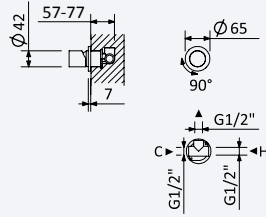

Monocomando embutido com 1 saída

Concealed single lever mixer with 1 outlet

Monomando empotrable con 1 salida

Cromado · Chrome	193 120 1CR	79,60 €
Night Sky	193 120 1NS	103,50 €
Pure White	193 120 1PW	103,50 €
Morning Mist	193 120 1MM	119,40 €
Gunmetal	193 120 1MG	119,40 €
Sunrise	193 120 1SR	119,40 €
Sunset	193 120 1SS	119,40 €

200 140 1NO 51,00 €

Opção: Manipulo 2

Option: Lever 2

Opción: Mando 2

Cromado · Chrome	193 310 1CR	81,60 €
Night Sky	193 310 1NS	106,10 €
Pure White	193 310 1PW	106,10 €
Morning Mist	193 310 1MM	122,40 €
Gunmetal	193 310 1MG	122,40 €
Sunrise	193 310 1SR	122,40 €
Sunset	193 310 1SS	122,40 €

200 140 1NO 51,00 €