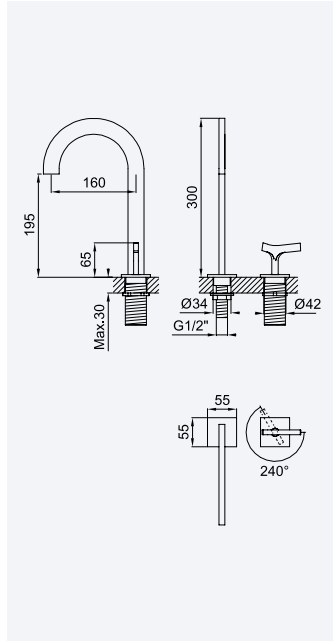

BRUMA

Misturadora progressiva de lavatório 2 furos, montagem à bancada

Deck-mounted, 2 hole basin progressive mixer

Mezclador progresivo de repisa para lavabo de 2 orificios

Cromado • Chrome	192 880 1CR	334,10 €
Night Sky	192 880 1NS	434,30 €
Pure White	192 880 1PW	434,30 €
Morning Mist	192 880 1MM	501,20 €
Gunmetal	192 880 1MG	501,20 €
Sunrise	192 880 1SR	501,20 €
Sunset	192 880 1SS	501,20 €

Opção: Com válvula clic-clac 1 1/4" - Quadra

Option: With push-open waste set 1 1/4" - Quadra

Opción: Con desagüe clic-clac 1 1/4" - Quadra

Cromado • Chrome	192 884 1CR	355,10 €
Night Sky	192 884 1NS	461,60 €
Pure White	192 884 1PW	461,60 €
Morning Mist	192 884 1MM	532,70 €
Gunmetal	192 884 1MG	532,70 €
Sunrise	192 884 1SR	532,70 €
Sunset	192 884 1SS	532,70 €

Misturadora de lavatório 3 furos, montagem à bancada

Deck-mounted, 3 hole basin mixer

Mezclador bimando de repisa para lavabo de 3 orificios