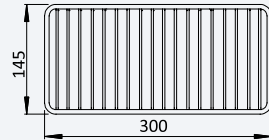

Saboneteira

Soap dish

Jabonera

Cromado • Chrome	149 001 6CR	65,10 €
Night Sky	149 001 6NS	84,60 €
Pure White	149 001 6PW	84,60 €
Morning Mist	149 001 6MM	97,70 €
Gunmetal	149 001 6MG	97,70 €
Sunrise	149 001 6SR	97,70 €
Sunset	149 001 6SS	97,70 €