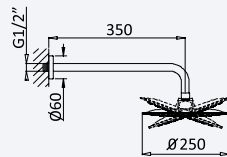

200 240 2NO 176,30 €

BRUMA

Sistema embutido de banheira, com chuveiro de parede Ø250 mm, chuveiro mão Elo e bica de banheira*Concealed bath-shower set, with shower head Ø250 mm, Elo handshower and bath spout**Sistema de baño y ducha empotrado, con alcachofa de ducha Ø250 mm, ducha de mano Elo y caño de bañera*