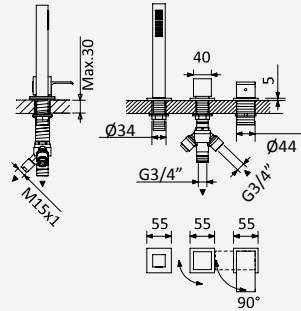

Monocomando de ducha montagem à bancada, com chuveiro de mão Quadra - 2 saídas

Deck mounted single lever shower mixer, with handshower set Quadra - 2 outlets

Monomando para ducha de repisa com set de ducha de mão Quadra - 2 saídas

Cromado • Chrome	182 501 1CR	410,20 €
Night Sky	182 501 1NS	533,30 €
Pure White	182 501 1PW	533,30 €
Morning Mist	182 501 1MM	615,30 €
Gunmetal	182 501 1MG	615,30 €
Sunrise	182 501 1SR	615,30 €
Sunset	182 501 1SS	615,30 €

Sistema de escoamento com descarga, bicha Lux cinzenta e terminais à cor - Quadra

Integrated outlet for splash water, grey Lux shower hose with colored fittings - Quadra

Sumidero y conexión al desagüe, flexo Lux gris con accesorios de color - Quadra

Cromado • Chrome	161 003 1CR	232,40 €
Night Sky	161 003 1NS	302,10 €
Pure White	161 003 1PW	302,10 €
Morning Mist	161 003 1MM	348,60 €
Gunmetal	161 003 1MG	348,60 €
Sunrise	161 003 1SR	348,60 €
Sunset	161 003 1SS	348,60 €

Sistema de banheiro, montagem à bancada, com chuveiro mão Quadra e válvula com bica de enchimento para banheira

Deck-mounted bath-shower set with Quadra handshower and bath filler with waste and overflow

Sistema para baño y ducha de repisa con ducha de mano Quadra y sistema de llenado y vaciado para bañeras

Cromado • Chrome	182 521 1CR	505,20 €
Night Sky	182 521 1NS	656,80 €
Pure White	182 521 1PW	656,80 €
Morning Mist	182 521 1MM	757,80 €
Gunmetal	182 521 1MG	757,80 €
Sunrise	182 521 1SR	757,80 €
Sunset	182 521 1SS	757,80 €

Sistema de escoamento com descarga, bicha Lux cinzenta e terminais à cor - Quadra

Integrated outlet for splash water, grey Lux shower hose with colored fittings - Quadra

Sumidero y conexión al desagüe, flexo Lux gris con accesorios de color - Quadra

Cromado • Chrome	161 003 1CR	232,40 €
Night Sky	161 003 1NS	302,10 €
Pure White	161 003 1PW	302,10 €
Morning Mist	161 003 1MM	348,60 €
Gunmetal	161 003 1MG	348,60 €
Sunrise	161 003 1SR	348,60 €
Sunset	161 003 1SS	348,60 €

Monocomando de ducha

Single-lever shower mixer

Monomando de ducha

Cromado • Chrome	182 040 1CR	137,00 €
Night Sky	182 040 1NS	178,10 €
Pure White	182 040 1PW	178,10 €
Morning Mist	182 040 1MM	205,50 €
Gunmetal	182 040 1MG	205,50 €
Sunrise	182 040 1SR	205,50 €
Sunset	182 040 1SS	205,50 €