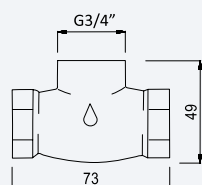

Sifão de 1 1/4" - Quadra

Bottle trap, 1 1/4" - Quadra

Sifón de lavabo 1 1/4" - Quadra

Cromado • Chrome	137 000 2CR	50,60 €
Night Sky	137 000 2NS	65,80 €
Pure white	137 000 2PW	65,80 €
Morning Mist	137 000 2MM	75,90 €
Gunmetal	137 000 2MG	75,90 €
Sunrise	137 000 2SR	75,90 €
Sunset	137 000 2SS	75,90 €

Torneira de esquadria 3/8" - Quadra

3/8" angle tap with connection - Quadra

Llave de corte 3/8" - Quadra

Cromado • Chrome	126 280 2CR	20,60 €
Night Sky	126 280 2NS	26,80 €
Pure White	126 280 2PW	26,80 €
Morning Mist	126 280 2MM	30,90 €
Gunmetal	126 280 2MG	30,90 €
Sunrise	126 280 2SR	30,90 €
Sunset	126 280 2SS	30,90 €

Torneira de esquadria 1/2" - Quadra

1/2" angle tap with connection - Quadra

Llave de corte 1/2" - Quadra

Cromado • Chrome	126 200 2CR	27,20 €
Night Sky	126 200 2NS	35,40 €
Pure White	126 200 2PW	35,40 €
Morning Mist	126 200 2MM	40,80 €
Gunmetal	126 200 2MG	40,80 €
Sunrise	126 200 2SR	40,80 €
Sunset	126 200 2SS	40,80 €

Torneira de passagem 1/2" - Quadra

Stop Valve 1/2" - Quadra

Llave de paso 1/2" - Quadra

Cromado • Chrome	139 590 3CR	32,90 €
Night Sky	139 590 3NS	42,80 €
Pure white	139 590 3PW	42,80 €
Morning Mist	139 590 3MM	49,40 €
Gunmetal	139 590 3MG	49,40 €
Sunrise	139 590 3SR	49,40 €
Sunset	139 590 3SS	49,40 €

Torneira de passagem 3/4" - Quadra

Stop Valve 3/4" - Quadra

Llave de paso 3/4" - Quadra

Cromado • Chrome	139 590 4CR	34,70 €
Night Sky	139 590 4NS	45,10 €
Pure white	139 590 4PW	45,10 €
Morning Mist	139 590 4MM	52,10 €
Gunmetal	139 590 4MG	52,10 €
Sunrise	139 590 4SR	52,10 €
Sunset	139 590 4SS	52,10 €

Caixa de passagem, para passador - 1/2"

Concealed body for stop valve - 1/2"

Elemento empotrado para llave de paso - 1/2"

156 745 0NO	14,20 €

Caixa de passagem, para passador - 3/4"

Concealed body for stop valve - 3/4"

Elemento empotrado para llave de paso - 3/4"

156 745 1NO	16,20 €