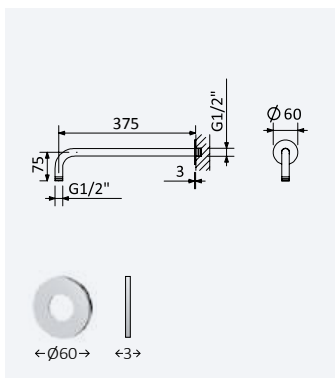

Braço de parede em inox - Ø60x3 X-Alpha

Stainless steel wall mounted shower arm - Ø60x3 X-Alpha

Braço para ducha mural em inox - Ø60x3 X-Alpha

Aço inox satinado • Satin stainless steel • Acero inox satinado	145 623 1IS	56,70 €