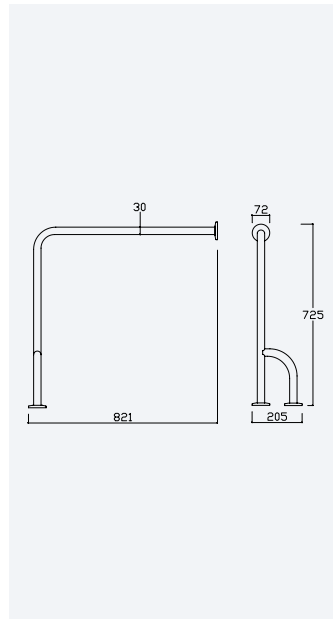

Barra de apoio à parede/chão - 3 pontos de fixação - Direita

Wall/floor mounted grab bar - 3 anchoring points - Right

Barra de apoyo a pared/suelo - 3 puntos de anclaje - Derecho

Aço inox Satinado • 152 000 6IS 143,70 €
Satin Stainless Steel •
Acero Inox Satinado