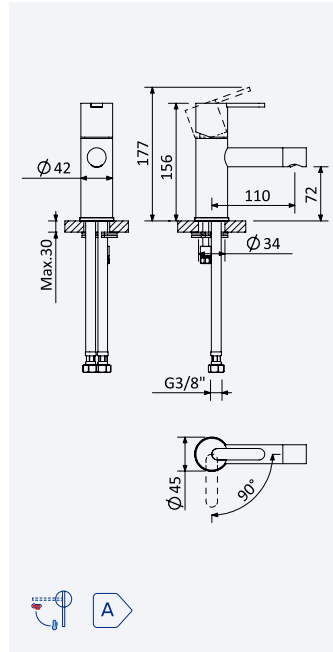

BRUMA

Monocomando de bidé

Bidet mixer

Monomando de bidé

Cromado • Chrome	101 100 4CR	113,60 €
Satinox	101 100 4ST	147,70 €
Night Sky	101 100 4NS	147,70 €
Pure White	101 100 4PW	147,70 €
Morning Mist	101 100 4MM	170,40 €
Gunmetal	101 100 4MG	170,40 €
Sunrise	101 100 4SR	170,40 €
Sunset	101 100 4SS	170,40 €

Opção: Com válvula clic-clac 1 1/4" - Elo

Option: With push-open waste set 1 1/4" - Elo

Opción: Con desagüe clic-clac 1 1/4" - Elo

Cromado • Chrome	101 100 5CR	131,60 €
Satinox	101 100 5ST	171,10 €
Night Sky	101 100 5NS	171,10 €
Pure White	101 100 5PW	171,10 €
Morning Mist	101 100 5MM	197,40 €
Gunmetal	101 100 5MG	197,40 €
Sunrise	101 100 5SR	197,40 €
Sunset	101 100 5SS	197,40 €

Torneira para bidé WC, abertura 90°. Chuveiro em ABS - EloQ

Tap for bidet/toilets, 90° opening. ABS handshower - EloQ

Grifo para bidé WC, abertura 90°. Ducha en ABS - EloQ