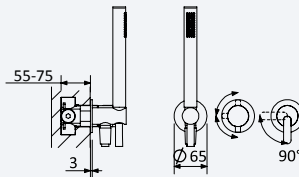

Aço inox satinado •
Satin stainless steel • 186 351 1IS 1 116,60 €
Acero inox satinado

Opção: Manipulo 2

Option: Lever 2

Opción: Mando 2

Aço inox satinado •
Satin stainless steel • 186 351 2IS 1 116,60 €
Acero inox satinado

200 240 2NO 176,30 €

Opção: Chuveiro fixo de tecto Ø250 mm e braço 100 mm

Option: Shower head Ø250 mm with ceiling shower arm 100 mm

Opción: Alcachofa de ducha Ø250 mm con brazo de techo 100 mm

Aço inox satinado •
Satin stainless steel • 186 361 1IS 1 136,60 €
Acero inox satinado

Opção: Manipulo 2

Option: Lever 2

Opción: Mando 2

Aço inox satinado •
Satin stainless steel • 186 361 2IS 1 136,60 €
Acero inox satinado

200 240 2NO 176,30 €