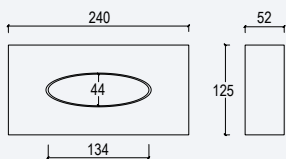

Porta-lenços de papel

Tissue dispenser

Dispensador de pañuelos de papel

Aço Inox Polido • Bright Polished Stainless Steel • Acero Inox Pulido	149 002 3IP	29,90 €
Aço inox Satinado • Satin Stainless Steel • Acero Inox Satinado	149 002 3IS	29,90 €