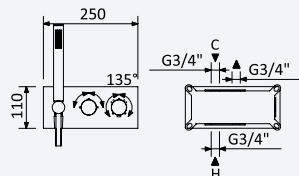

Sistema termostático embutido de duche com chuveiro Line Cascade (Chuva/Cascata) e chuveiro mão - VenusQ

Thermostatic concealed shower set with Line Cascade shower (Rain/Cascade) and handshower set - VenusQ

Sistema de ducha termostático empotrado con ducha Line Cascade (Lluvia/Cascada) y set de ducha de mano - VenusQ

Cromado • Chrome	187 485 2CR	984,80 €
Night Sky	187 485 2NS	1 280,20 €
Pure White	187 485 2PW	1 280,20 €
Morning Mist	187 485 2MM	1 477,20 €

INT 630 2NO 385,00 €

Opção: Chuveiro fixo Line (Chuva)

Option: Shower head Line (Rain)

Opción: Alcachofa de ducha Line (Lluvia)

Cromado • Chrome	187 484 2CR	904,00 €
Satinox	187 484 2ST	1 175,20 €
Night Sky	187 484 2NS	1 175,20 €
Pure White	187 484 2PW	1 175,20 €
Morning Mist	187 484 2MM	1 356,00 €

INT 630 1NO 370,00 €