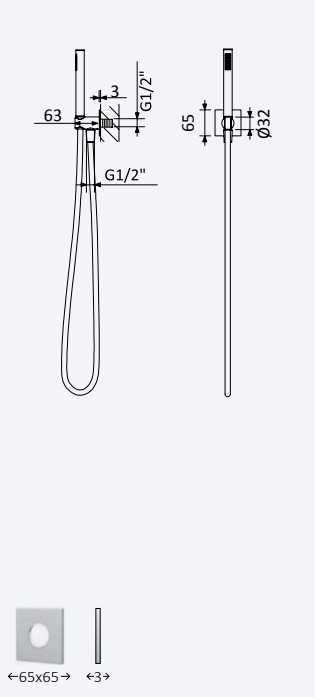

Opção: Chuveiro de mão Body&Soul

Option: Body&Soul handshower

Opción: Ducha de mano Body&Soul

Cromado / Pure White	145 593 8CR	103,70 €
----------------------	-------------	----------

Conjunto de duche com curva de saída, rampa EloX, bicha Lux 175cm e chuveiro de mão Elo em ABS - FlowQ