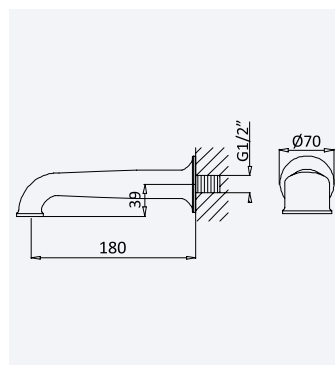

Bica de banheira, montagem à parede - Elite

Bath wall spout - Elite

Caño de bañera mural - Elite

Cromado • Chrome	145 640 9CR	113,20 €
Night Sky	145 640 9NS	147,20 €
Latão Envelhecido • Old Brass • Latón Viejo	145 640 9LE	192,40 €
Ouro 24kt • Gold 24kt • Oro 24kt	145 640 9OR	226,40 €