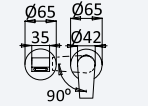

Monocomando de lavatório à parede, com 2 furos

2 hole wall basin mixer

Monomando de lavabo mural de 2 orifícios

Cromado • Chrome	181 840 1CR	145,20 €
• Night Sky	181 840 1NS	188,80 €
Pure White	181 840 1PW	188,80 €
Morning Mist	181 840 1MM	217,80 €
Gunmetal	181 840 1MG	217,80 €
Sunrise	181 840 1SR	217,80 €
Sunset	181 840 1SS	217,80 €

200 140 1NO 51,00 €

Opção: Com válvula clic-clac 1 1/4"

Option: With push-open waste set 1 1/4"

Opción: Con desagüe clic-clac 1 1/4"

Cromado • Chrome 181 843 1CR 159,70 €

• Night Sky	181 843 1NS	207,60 €
Pure White	181 843 1PW	207,60 €
Morning Mist	181 843 1MM	239,60 €
Gunmetal	181 843 1MG	239,60 €
Sunrise	181 843 1SR	239,60 €
Sunset	181 843 1SS	239,60 €

200 140 1NO 51,00 €