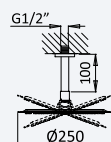

BRUMA

Sistema embutido de banheira, com chuveiro de parede Ø250 mm, chuveiro mão Elo e bica de banheira

Concealed bath-shower set, with shower head Ø250 mm, Elo handshower and bath spout

Sistema de baño y ducha empotrado, con alcachofa de ducha Ø250 mm, ducha de mano Elo y caño de bañera

Cromado • Chrome	193 312 1CR	547,80 €
Night Sky	193 312 1NS	712,10 €
Pure White	193 312 1PW	712,10 €
Morning Mist	193 312 1MM	821,70 €
Gunmetal	193 312 1MG	821,70 €
Sunrise	193 312 1SR	821,70 €
Sunset	193 312 1SS	821,70 €

200 300 2NO 201,10 €

Opção: Manípulo 2

Option: Lever 2

Opción: Mando 2

Cromado • Chrome	193 240 2CR	549,80 €
Night Sky	193 240 2NS	714,70 €
Pure White	193 240 2PW	714,70 €
Morning Mist	193 240 2MM	824,70 €
Gunmetal	193 240 2MG	824,70 €
Sunrise	193 240 2SR	824,70 €
Sunset	193 240 2SS	824,70 €

200 300 2NO 201,10 €

Sistema embutido de banheira horizontal, com chuveiro de tecto Ø250 mm em Inox e kit de chuveiro mão separado Elo

Concealed bath-shower set with Inox shower head Ø250 mm, ceiling shower arm 100 mm and separate handshower set Elo

Sistema baño y ducha, con alcachofa de ducha Ø250 mm em Inox, brazo de techo 100 mm y set de ducha de mano separado Elo

Cromado • Chrome	193 352 1CR	547,80 €
Night Sky	193 352 1NS	712,10 €
Pure White	193 352 1PW	712,10 €
Morning Mist	193 352 1MM	821,70 €
Gunmetal	193 352 1MG	821,70 €
Sunrise	193 352 1SR	821,70 €
Sunset	193 352 1SS	821,70 €

200 300 2NO 201,10 €

Opção: Manípulo 2

Option: Lever 2

Opción: Mando 2

Cromado • Chrome	193 250 1CR	549,80 €
Night Sky	193 250 1NS	714,70 €
Pure White	193 250 1PW	714,70 €
Morning Mist	193 250 1MM	824,70 €
Gunmetal	193 250 1MG	824,70 €
Sunrise	193 250 1SR	824,70 €
Sunset	193 250 1SS	824,70 €

200 300 2NO 201,10 €