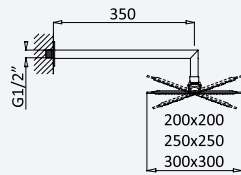

BRUMA AirEcoDrop