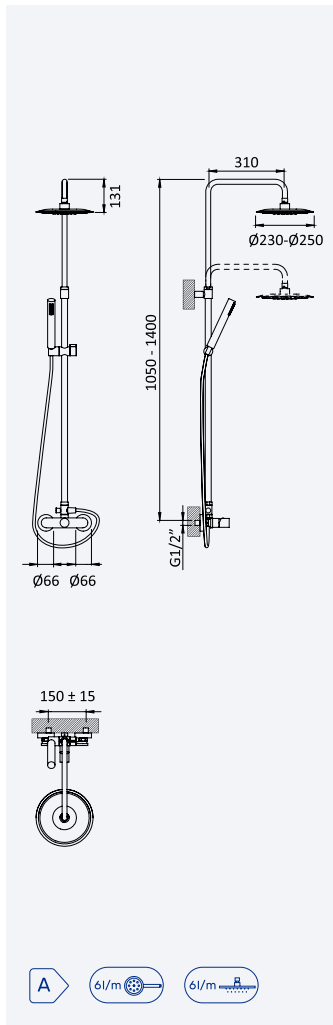

BRUMA AirEcoDrop

Sistema de duche com braço ajustável, chuveiro de Ø230mm em ABS e rampa de duche

Shower system for wall mounting with adjustable ABS head shower Ø230mm and shower rail

Sistema de ducha con brazo para ducha de Ø230mm en ABS, ajustable en altura y barra de ducha

Cromado • Chrome	193 270 1CR	294,80 €
Night Sky	193 270 1NS	383,20 €
Pure White	193 270 1PW	383,20 €

Opção: Manípulo 2

Option: Lever 2

Opción: Mando 2

Cromado • Chrome	193 340 0CR	296,80 €
Night Sky	193 340 0NS	385,80 €
Pure White	193 340 0PW	385,80 €

Sistema de duche com braço ajustável, chuveiro de Ø250 mm em inox e rampa de duche

Shower system for wall mounting with adjustable Inox shower head Ø250 mm and shower rail

Sistema de ducha con brazo para ducha de Ø250 mm en inox, ajustable en altura y barra de ducha

Cromado • Chrome	193 272 1CR	329,80 €
Night Sky	193 272 1NS	428,70 €
Pure White	193 272 1PW	428,70 €
Morning Mist	193 272 1MM	494,70 €
Gunmetal	193 272 1MG	494,70 €
Sunrise	193 272 1SR	494,70 €
Sunset	193 272 1SS	494,70 €

Opção: Manípulo 2

Option: Lever 2

Opción: Mando 2

Cromado • Chrome	193 340 1CR	331,80 €
Night Sky	193 340 1NS	431,30 €
Pure White	193 340 1PW	431,30 €
Morning Mist	193 340 1MM	497,70 €
Gunmetal	193 340 1MG	497,70 €
Sunrise	193 340 1SR	497,70 €
Sunset	193 340 1SS	497,70 €