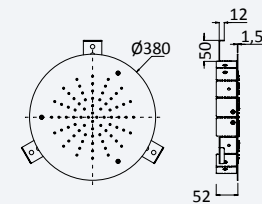

200 240 1NO 168,80 €

Opção: Manípulo 2

Option: Lever 2

Opción: Mando 2

Cromado • Chrome	193 370 8CR	1037,00 €
Night Sky	193 370 8NS	1348,10 €
Pure White	193 370 8PW	1348,10 €
Morning Mist	193 370 8MM	1555,50 €

200 240 1NO 168,80 €

Sistema embutido de ducha com chuveiro de tecto 380x380 mm (Chuva) e chuveiro mão

Concealed shower set with overhead shower 380x380 mm (Rain) and handshower set

Sistema de ducha empotrado con ducha instalación en el techo 380x380 mm (Lluvia) y set de ducha de mano

Cromado • Chrome	193 428 1CR	889,00 €
Night Sky	193 428 1NS	1155,70 €
Pure White	193 428 1PW	1155,70 €
Morning Mist	193 428 1MM	1333,50 €

200 240 1NO 168,80 €

Opção: Manípulo 2

Option: Lever 2

Opción: Mando 2

Cromado • Chrome	193 370 9CR	891,00 €
Night Sky	193 370 9NS	1158,30 €
Pure White	193 370 9PW	1158,30 €
Morning Mist	193 370 9MM	1336,50 €

200 240 1NO 168,80 €

Sistema embutido de ducha com chuveiro de tecto Ø380 mm (Chuva) e chuveiro mão

Concealed shower set with overhead shower Ø380 mm (Rain) and handshower set

Sistema de ducha empotrado con ducha instalación en el techo Ø380 mm (Lluvia) y set de ducha de mano

Cromado • Chrome	193 429 1CR	889,00 €
Night Sky	193 429 1NS	1155,70 €
Pure White	193 429 1PW	1155,70 €
Morning Mist	193 429 1MM	1333,50 €

200 240 1NO 168,80 €

Opção: Manípulo 2

Option: Lever 2

Opción: Mando 2

Cromado • Chrome	193 371 0CR	891,00 €
Night Sky	193 371 0NS	1158,30 €
Pure White	193 371 0PW	1158,30 €
Morning Mist	193 371 0MM	1336,50 €

200 240 1NO 168,80 €