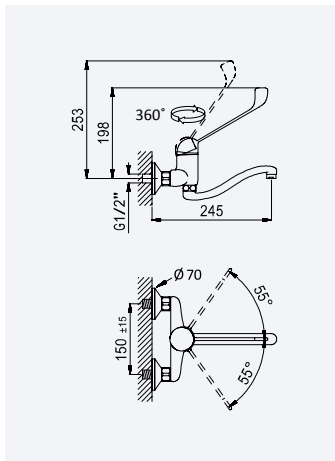

Cromado • Chrome 124 040 2CR 70,80 €

Monocomando de duche, manípulo hospitalar - Lusitano

Single-lever shower mixer, long lever handle - Lusitano

Monomando de ducha, mando largo - Lusitano

Cromado • Chrome 154 040 1CR 162,40 €