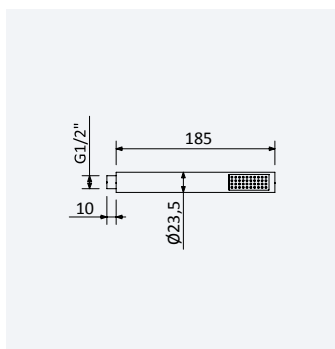

Chuveiro de mão em ABS - Elo

ABS Handshower - Elo

Ducha de mano en ABS - Elo

Cromado • Chrome	145 490 1CR	16,80 €
Night Sky	145 490 1NS	21,80 €