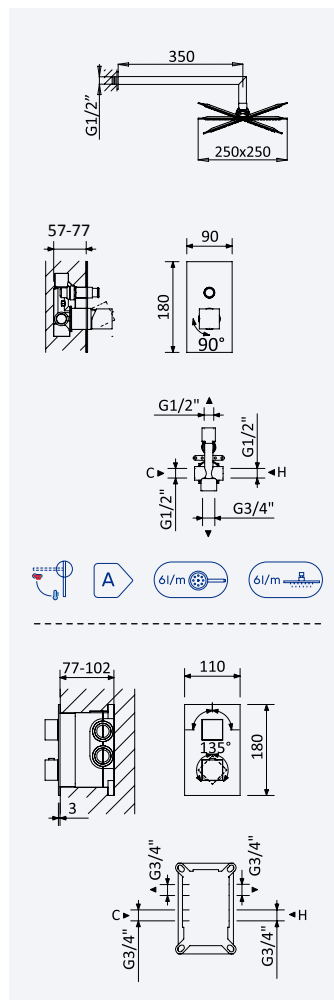

BRUMA AirEcoDrop

Sistema embutido de duche, com chuveiro de parede 250x250 mm em inox e kit de chuveiro mão Quadra

Concealed shower set, with inox shower head 250x250 mm and Quadra handshower set

Sistema de ducha empotrado, con alcachofa de ducha 250x250 mm en inox y set de ducha de mano Quadra

Cromado • Chrome	102 765 2CR	338,40 €
Night Sky	102 765 2NS	439,90 €
Pure White	102 765 2PW	439,90 €
Morning Mist	102 765 2MM	507,60 €
Gunmetal	102 765 2MG	507,60 €
Sunrise	102 765 2SR	507,60 €
Sunset	102 765 2SS	507,60 €

Opção: Manípulo 2

Option: Lever 2

Opción: Mando 2

Cromado • Chrome	102 765 1CR	344,40 €
Night Sky	102 765 1NS	447,70 €
Pure White	102 765 1PW	447,70 €
Morning Mist	102 765 1MM	516,60 €
Gunmetal	102 765 1MG	516,60 €
Sunrise	102 765 1SR	516,60 €
Sunset	102 765 1SS	516,60 €

200 210 1NO 78,60 €

Opção: Misturadora termostática Celsius

Option: Thermostatic mixer Celsius

Opción: Mezclador termostático Celsius

Cromado • Chrome	185 785 2CR	524,00 €
Night Sky	185 785 2NS	681,20 €
Pure White	185 785 2PW	681,20 €
Morning Mist	185 785 2MM	786,00 €
Gunmetal	185 785 2MG	786,00 €
Sunrise	185 785 2SR	786,00 €
Sunset	185 785 2SS	786,00 €

INT 600 2NO 230,00 €