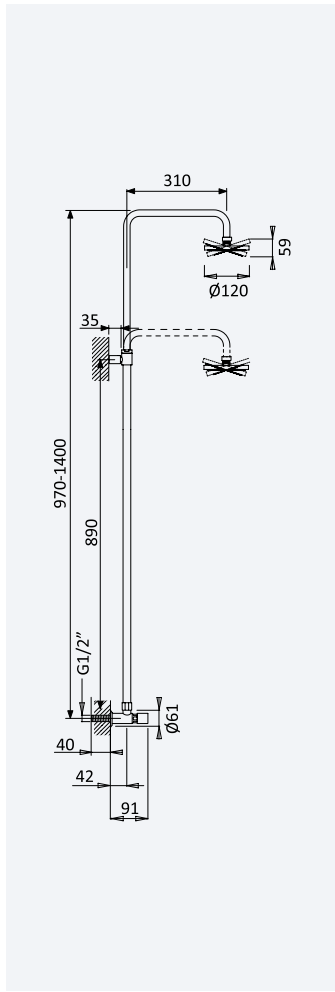

Sistema de ducha temporizado

Shower System for wall mounting with self-closing tap

Sistema de ducha temporizado

Cromado • Chrome

140 340 OCR

176,30 €