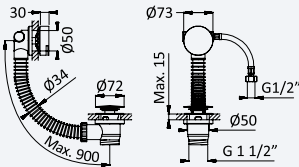

BRUMA

Sistema de banheira, montagem à bancada, com chuveiro mão e válvula com bica de enchimento para banheira

Deck-mounted bath-shower set with handshower and bath filler with waste and overflow

Sistema para baño y ducha de repisa con ducha de mano y sistema de llenado y vaciado para bañeras

Cromado • Chrome	190 420 1CR	596,90 €
Night Sky	190 420 1NS	776,00 €
Pure White	190 420 1PW	776,00 €
Morning Mist	190 420 1MM	895,40 €
Gunmetal	190 420 1MG	895,40 €
Sunrise	190 420 1SR	895,40 €
Sunset	190 420 1SS	895,40 €

Sistema de escoamento com descarga, bicha Lux cinzenta e terminais à cor - Navy

Integrated outlet for splash water, grey Lux shower hose with colored fittings - Navy

Sumidero y conexión al desagüe, flexo Lux gris con accesorios de color - Navy

Cromado • Chrome	161 002 2CR	225,50 €
Night Sky	161 002 2NS	293,20 €
Pure White	161 002 2PW	293,20 €
Morning Mist	161 002 2MM	338,30 €
Gunmetal	161 002 2MG	338,30 €
Sunrise	161 002 2SR	338,30 €
Sunset	161 002 2SS	338,30 €

Misturadora progressiva de montagem à bancada, com 1 saída

Deck-mounted progressive mixer, with 1 outlet

Mezclador progresivo sobre encimera, con 1 salida

Cromado • Chrome	190 902 1CR	169,30 €
Night Sky	190 902 1NS	220,10 €
Pure White	190 902 1PW	220,10 €
Morning Mist	190 902 1MM	254,00 €
Gunmetal	190 902 1MG	254,00 €
Sunrise	190 902 1SR	254,00 €
Sunset	190 902 1SS	254,00 €

Misturadora de 2 furos, montagem à bancada, com 1 saída

2 hole deck-mounted mixer, with 1 outlet

Mezclador bimando de repisa de 2 orificios, con 1 salida

Cromado • Chrome	190 910 1CR	301,50 €
Night Sky	190 910 1NS	392,00 €
Pure White	190 910 1PW	392,00 €
Morning Mist	190 910 1MM	452,30 €
Gunmetal	190 910 1MG	452,30 €
Sunrise	190 910 1SR	452,30 €
Sunset	190 910 1SS	452,30 €

Misturadora embutida de 2 furos, com 1 saída

2 hole concealed mixer, with 1 outlet

Mezclador bimando empotrable de 2 orificios, con 1 salida

Cromado • Chrome	190 602 1CR	313,60 €
Night Sky	190 602 1NS	407,70 €
Pure White	190 602 1PW	407,70 €
Morning Mist	190 602 1MM	470,40 €
Gunmetal	190 602 1MG	470,40 €
Sunrise	190 602 1SR	470,40 €
Sunset	190 602 1SS	470,40 €