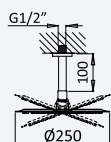

BRUMA AirEcoDrop