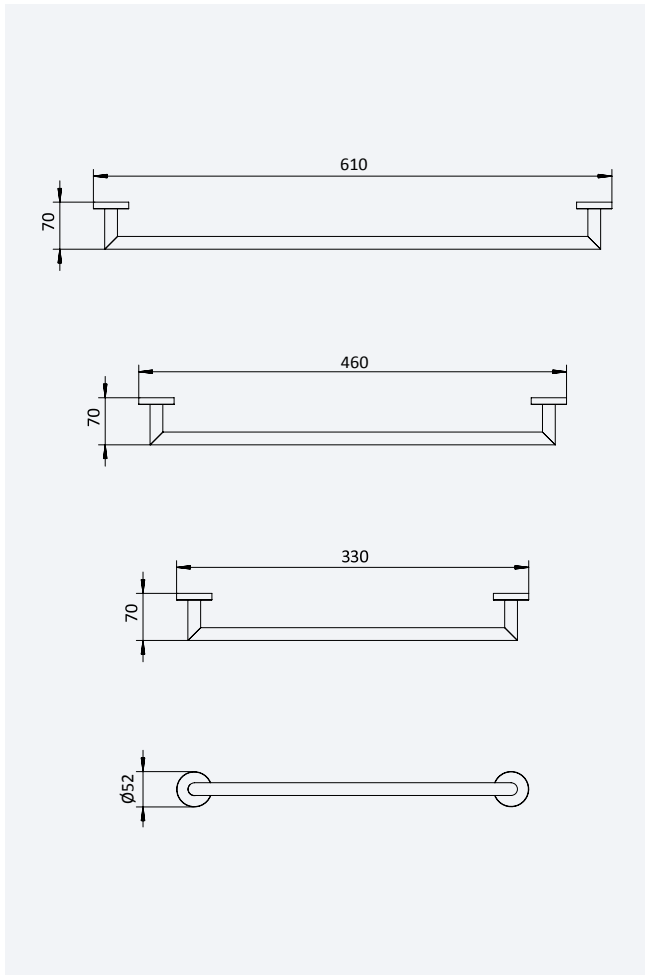

Porta piaçaba de parede com copo - Aludra

Wall toilet brush set - Aludra

Escobillero de pared - Aludra

Cromado • Chrome	179 000 8CR	72,90 €
Night Sky	179 000 8NS	94,80 €
Latão Envelhecido • Old Brass • Latón Viejo	179 000 8LE	123,90 €
Ouro 24kt • Gold 24kt • Oro 24kt	179 000 8OR	240,60 €