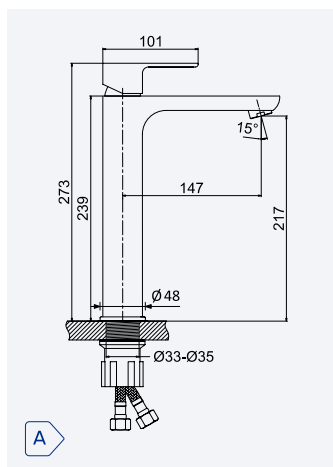

A

A

BRUMA

Monocomando de lavatório

Basin mixer

Monomando de lavabo

Cromado • Chrome	194 010 OCR	79,80 €
Night Sky	194 010 ONS	103,70 €

Opção: Com válvula clic-clac 1 1/4"

Option: With push-open waste set 1 1/4"

Opción: Con desagüe clic-clac 1 1/4"

Cromado • Chrome 194 013 OCR 94,30 €

Night Sky 194 013 ONS 122,60 €

Monocomando de lavatório para lavatórios altos

Basin mixer for free-standing basins

Monomando alto para lavabo

Cromado • Chrome	194 210 OCR	127,00 €
Night Sky	194 210 ONS	165,10 €

Opção: Com válvula clic-clac 1 1/4"

Option: With push-open waste set 1 1/4"

Opción: Con desagüe clic-clac 1 1/4"

Cromado • Chrome 194 213 OCR 141,50 €

Night Sky 194 213 ONS 184,00 €

Monocomando de lavatório à parede, com 2 furos

2 hole wall basin mixer

Monomando de lavabo mural de 2 orifícios

Cromado • Chrome	194 840 OCR	149,90 €
Night Sky	194 840 ONS	194,90 €

200 140 1NO 51,00 €

Opção: Com válvula clic-clac 1 1/4"

Option: With push-open waste set 1 1/4"

Opción: Con desagüe clic-clac 1 1/4"

Cromado • Chrome 194 843 OCR 164,40 €

Night Sky 194 843 ONS 213,70 €

200 140 1NO 51,00 €

Monocomando de lavatório à parede, de espelho único

Wall basin mixer with single escutcheon

Monomando de lavabo mural de rosetón único

Cromado • Chrome	194 060 OCR	160,10 €
Night Sky	194 060 ONS	208,10 €

200 100 1NO 83,50 €

Opção: Com válvula clic-clac 1 1/4"

Option: With push-open waste set 1 1/4"

Opción: Con desagüe clic-clac 1 1/4"

Cromado • Chrome 194 063 OCR 174,60 €

Night Sky 194 063 ONS 227,00 €

200 100 1NO 83,50 €