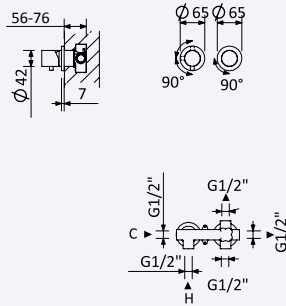

Monocomando embutido horizontal, com 3 saídas

Concealed horizontal single lever mixer, with 3 outlets

Monomando empotrable horizontal, con 3 salidas

Cromado • Chrome	193 142 1CR	193,90 €
Night Sky	193 142 1NS	252,10 €
Pure White	193 142 1PW	252,10 €
Morning Mist	193 142 1MM	290,90 €
Gunmetal	193 142 1MG	290,90 €
Sunrise	193 142 1SR	290,90 €
Sunset	193 142 1SS	290,90 €

200 220 2NO 137,50 €

Opção: Manípulo 2

Option: Lever 2

Opción: Mando 2

Cromado • Chrome	193 310 4CR	195,90 €
Night Sky	193 310 4NS	254,70 €
Pure White	193 310 4PW	254,70 €
Morning Mist	193 310 4MM	293,90 €
Gunmetal	193 310 4MG	293,90 €
Sunrise	193 310 4SR	293,90 €
Sunset	193 310 4SS	293,90 €

200 220 2NO 137,50 €

Monocomando embutido de 2 saídas, com chuveiro de mão Elo

Concealed single lever 2 outlets mixer, with Elo handshower set

Monomando empotrable de 2 salidas, con set de ducha de mano Elo

Cromado • Chrome	193 170 1CR	254,10 €
• Night Sky	193 170 1NS	330,30 €
Pure White	193 170 1PW	330,30 €
Morning Mist	193 170 1MM	381,20 €
Gunmetal	193 170 1MG	381,20 €
Sunrise	193 170 1SR	381,20 €
Sunset	193 170 1SS	381,20 €

200 240 1NO 168,80 €

Opção: Manípulo 2

Option: Lever 2

Opción: Mando 2

Cromado • Chrome	193 310 5CR	256,10 €
• Night Sky	193 310 5NS	332,90 €
Pure White	193 310 5PW	332,90 €
Morning Mist	193 310 5MM	384,20 €
Gunmetal	193 310 5MG	384,20 €
Sunrise	193 310 5SR	384,20 €
Sunset	193 310 5SS	384,20 €

200 240 1NO 168,80 €

Monocomando embutido de 3 saídas, com chuveiro de mão Elo

Concealed single lever 3 outlets mixer, with Elo handshower set

Monomando empotrable de 3 salidas, con set de ducha de mano Elo

Cromado • Chrome	193 110 1CR	269,10 €
• Night Sky	193 110 1NS	349,80 €
Pure White	193 110 1PW	349,80 €
Morning Mist	193 110 1MM	403,70 €
Gunmetal	193 110 1MG	403,70 €
Sunrise	193 110 1SR	403,70 €
Sunset	193 110 1SS	403,70 €

200 240 2NO 176,30 €

Opção: Manípulo 2

Option: Lever 2

Opción: Mando 2

Cromado • Chrome	193 310 6CR	271,10 €
• Night Sky	193 310 6NS	352,40 €
Pure White	193 310 6PW	352,40 €
Morning Mist	193 310 6MM	406,70 €
Gunmetal	193 310 6MG	406,70 €
Sunrise	193 310 6SR	406,70 €
Sunset	193 310 6SS	406,70 €

200 240 2NO 176,30 €