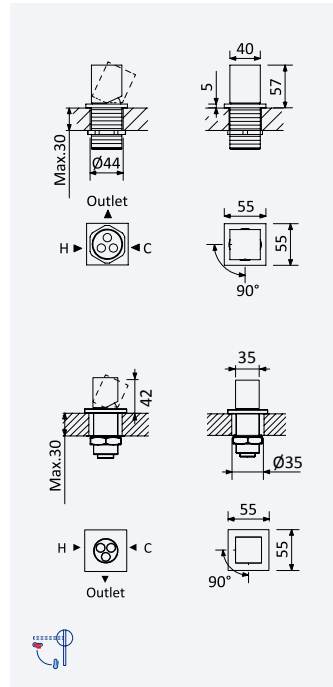

Cromado · Chrome	301 370 2CR	126,20 €
Night Sky	301 370 2NS	164,10 €
Pure White	301 370 2PW	164,10 €
Morning Mist	301 370 2MM	189,30 €
Gunmetal	301 370 2MG	189,30 €
Sunrise	301 370 2SR	189,30 €
Sunset	301 370 2SS	189,30 €

Monocomando de montagem à bancada, com 1 saída, para lavatório

Deck-mounted single lever mixer, with 1 outlet, for basin

Mezclador monomando sobre encimera, con 1 salida, para lavabo