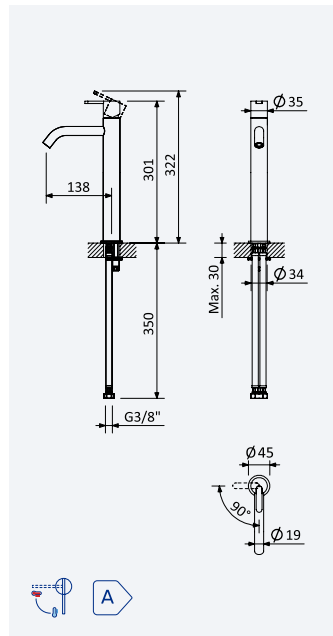

Monocomando de lavatório, para lavatórios altos

Basin mixer for free-standing basins

Monomando de lavabo con aumento

Aço inox satinado • 186 000 41S 230,10 €
Satin stainless steel •
Acero inox satinado

Opção: Manípulo 2

Option: Lever 2

Opción: Mando 2

Aço inox satinado • 186 000 51S 230,10 €
Satin stainless steel •
Acero inox satinado