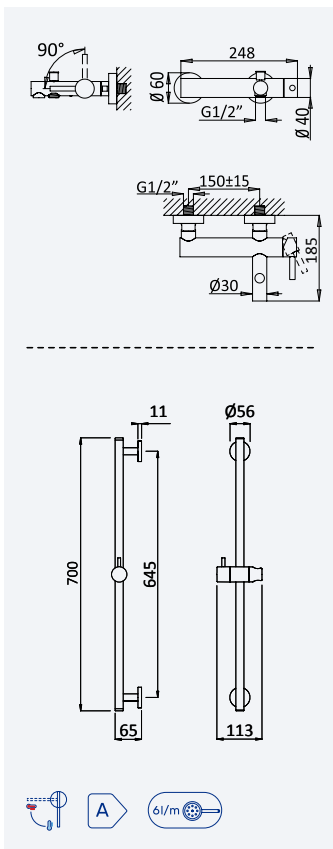

Monocomando de banheira

Single-lever bath/shower mixer

Monomando para baño y ducha

	Cromado • Chrome 107 030 1CR 172,90 € Night Sky 107 030 1NS 224,80 € Pure White 107 030 1PW 224,80 €
	Satinox 107 030 1ST 224,80 € Morning Mist 107 030 1MM 259,40 € Gunmetal 107 030 1MG 259,40 € Sunrise 107 030 1SR 259,40 € Sunset 107 030 1SS 259,40 €

Opção: Com rampa de duche - EloX

Option: With shower rail - EloX

Opción: Con barra de ducha - EloX

	Cromado • Chrome 107 036 1CR 212,70 € Night Sky 107 036 1NS 297,80 € Pure White 107 036 1PW 297,80 € Satinox 107 036 1ST 297,80 € Morning Mist 107 036 1MM 319,10 € Gunmetal 107 036 1MG 319,10 € Sunrise 107 036 1SR 319,10 € Sunset 107 036 1SS 319,10 €