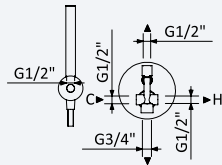

200 140 1NO 51,00 €

BRUMA AirEcoDrop

BRUMA

Sistema embutido de duche com chuveiro de parede Ø230 mm em ABS e kit de chuveiro mão Elo

Concealed shower set with ABS shower head Ø230 mm and Elo handshower set