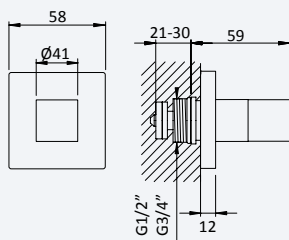

Torneira de passagem 1/2" - Quadra

Stop Valve 1/2" - Quadra

Llave de paso 1/2" - Quadra

• Cromado • Chrome	139 590 3CR	32,90 €
• Night Sky	139 590 3NS	42,80 €
• Pure White	139 590 3PW	42,80 €
• Morning Mist	139 590 3MM	49,40 €
• Gunmetal	139 590 3MG	49,40 €
• Sunrise	139 590 3SR	49,40 €
• Sunset	139 590 3SS	49,40 €

Torneira de passagem 3/4" - Quadra

Stop Valve 3/4" - Quadra

Llave de paso 3/4" - Quadra

• Cromado • Chrome	139 590 4CR	34,70 €
• Night Sky	139 590 4NS	45,10 €
• Pure White	139 590 4PW	45,10 €
• Morning Mist	139 590 4MM	52,10 €
• Gunmetal	139 590 4MG	52,10 €
• Sunrise	139 590 4SR	52,10 €
• Sunset	139 590 4SS	52,10 €