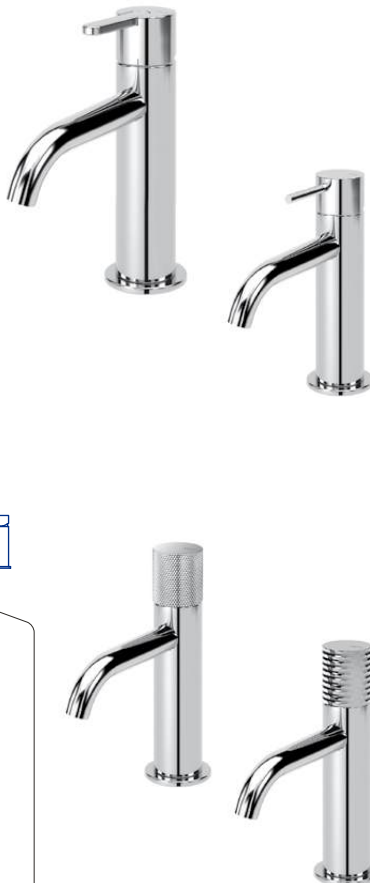

Monocomando de lavatório

Basin mixer

Monomando de lavabo

	1	2	
Cromado • Chrome	167 001 1CR	167 001 2CR	88,90 €
Satinox	167 001 1ST	167 001 2ST	115,60 €
• Night Sky	167 001 1NS	167 001 2NS	115,60 €
Pure White	167 001 1PW	167 001 2PW	115,60 €
Morning Mist	167 001 1MM	167 001 2MM	133,40 €
Gunmetal	167 001 1MG	167 001 2MG	133,40 €
• Sunrise	167 001 1SR	167 001 2SR	133,40 €
Sunset	167 001 1SS	167 001 2SS	133,40 €
Latão Envelhecido • Old Brass • Latón Viejo	167 001 1LE	167 001 2LE	151,10 €
Gunmetal PVD	167 001 1GM	167 001 2GM	160,00 €
Sunrise PVD	167 001 1PR	167 001 2PR	160,00 €
Sunset PVD	167 001 1PS	167 001 2PS	160,00 €
Gold PVD	167 001 1PO	167 001 2PO	160,00 €

	3	4	
Cromado • Chrome	167 001 3CR	167 001 4CR	123,90 €
Satinox	167 001 3ST	167 001 4ST	161,10 €
Night Sky	167 001 3NS	167 001 4NS	161,10 €
Pure White	167 001 3PW	167 001 4PW	161,10 €
Morning Mist	167 001 3MM	167 001 4MM	185,90 €
Gunmetal	167 001 3MG	167 001 4MG	185,90 €
Sunrise	167 001 3SR	167 001 4SR	185,90 €
Sunset	167 001 3SS	167 001 4SS	185,90 €
Gunmetal PVD	167 001 3GM	167 001 4GM	223,00 €
Sunrise PVD	167 001 3PR	167 001 4PR	223,00 €
Sunset PVD	167 001 3PS	167 001 4PS	223,00 €
Gold PVD	167 001 3PO	167 001 4PO	223,00 €