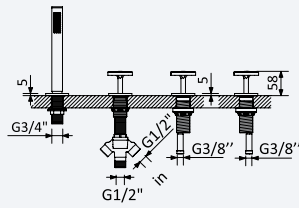

BRUMA

Sistema de banheira, montagem à bancada, com chuveiro mão e válvula com bica de enchimento para banheira

Deck-mounted bath-shower set with handshower and bath filler with waste and overflow

Sistema para baño y ducha de repisa con ducha de mano y sistema de llenado y vaciado para bañeras

Cromado • Chrome	190 420 1CR	596,90 €
Night Sky	190 420 1NS	776,00 €
Pure White	190 420 1PW	776,00 €
Morning Mist	190 420 1MM	895,40 €
Gunmetal	190 420 1MG	895,40 €
Sunrise	190 420 1SR	895,40 €
Sunset	190 420 1SS	895,40 €

Sistema de escoamento com descarga, bicha Lux cinzenta e terminais à cor - Navy

Integrated outlet for splash water, grey Lux shower hose with colored fittings - Navy

Sumidero y conexión al desagüe, flexo Lux gris con accesorios de color - Navy

Cromado • Chrome	161 002 2CR	225,50 €
Night Sky	161 002 2NS	293,20 €
Pure White	161 002 2PW	293,20 €
Morning Mist	161 002 2MM	338,30 €
Gunmetal	161 002 2MG	338,30 €
Sunrise	161 002 2SR	338,30 €
Sunset	161 002 2SS	338,30 €

Misturadora progressiva de montagem à bancada, com 1 saída

Deck-mounted progressive mixer, with 1 outlet

Mezclador progresivo sobre encimera, con 1 salida

Cromado • Chrome	190 902 1CR	169,30 €
Night Sky	190 902 1NS	220,10 €
Pure White	190 902 1PW	220,10 €
Morning Mist	190 902 1MM	254,00 €
Gunmetal	190 902 1MG	254,00 €
Sunrise	190 902 1SR	254,00 €
Sunset	190 902 1SS	254,00 €

Misturadora de 2 furos, montagem à bancada, com 1 saída

2 hole deck-mounted mixer, with 1 outlet

Mezclador bimando de repisa de 2 orificios, con 1 salida

Cromado • Chrome	190 910 1CR	301,50 €
Night Sky	190 910 1NS	392,00 €
Pure White	190 910 1PW	392,00 €
Morning Mist	190 910 1MM	452,30 €
Gunmetal	190 910 1MG	452,30 €
Sunrise	190 910 1SR	452,30 €
Sunset	190 910 1SS	452,30 €

Misturadora embutida de 2 furos, com 1 saída

2 hole concealed mixer, with 1 outlet

Mezclador bimando empotrable de 2 orificios, con 1 salida

Cromado • Chrome	190 602 1CR	313,60 €
Night Sky	190 602 1NS	407,70 €
Pure White	190 602 1PW	407,70 €
Morning Mist	190 602 1MM	470,40 €
Gunmetal	190 602 1MG	470,40 €
Sunrise	190 602 1SR	470,40 €
Sunset	190 602 1SS	470,40 €