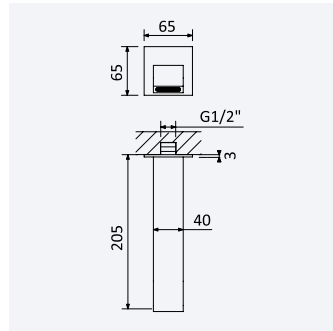

BZ

Bica de banheira, montagem à parede - EdgeQ

*Bath wall spout - EdgeQ
Caño de bañera mural - EdgeQ*

Cromado • Chrome	145 642 3CR	107,70 €
Night Sky	145 642 3NS	140,00 €
Pure White	145 642 3PW	140,00 €
Morning Mist	145 642 3MM	161,60 €
Gunmetal	145 642 3MG	161,60 €
Sunrise	145 642 3SR	161,60 €
Sunset	145 642 3SS	161,60 €