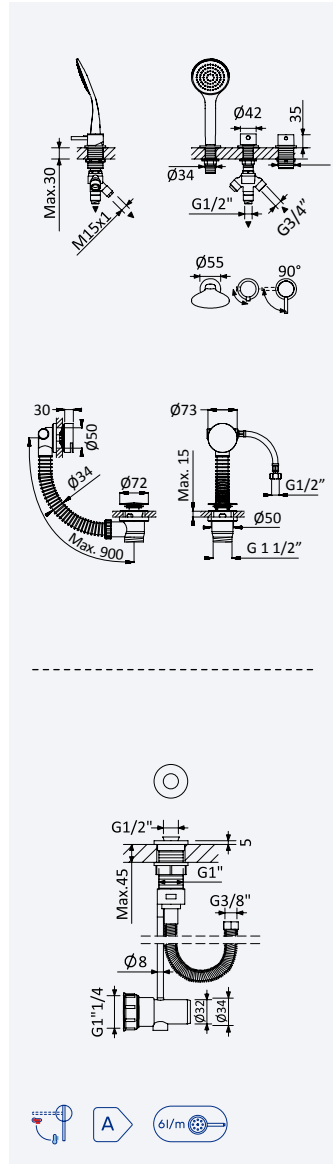

BRUMA

Sistema de banheira, montagem à bancada, com chuveiro mão Emotion e válvula com bica de enchimento para banheira

Deck-mounted bath-shower set with Emotion handshower and bath filler with waste and overflow

Sistema para baño y ducha de repisa con ducha de mano Emotion y sistema de llenado y vaciado para bañeras

Cromado • Chrome	107 520 1CR	442,30 €
Night Sky	107 520 1NS	575,00 €
Pure White	107 520 1PW	575,00 €
Satinox	107 520 1ST	575,00 €
Morning Mist	107 520 1MM	663,50 €
Gunmetal	107 520 1MG	663,50 €
Sunrise	107 520 1SR	663,50 €
Sunset	107 520 1SS	663,50 €

Sistema de escoamento com descarga, bicha Lux cinzenta e terminais à cor - Elo

Integrated outlet for splash water, grey Lux shower hose with colored fittings - Elo

Sumidero y conexión al desagüe, flexo Lux gris con accesorios de color - Elo

Cromado • Chrome	161 003 OCR	217,10 €
Satinox	161 003 OST	282,20 €
Night Sky	161 003 ONS	282,20 €
Pure White	161 003 OPW	282,20 €
Morning Mist	161 003 OMM	325,70 €
Gunmetal	161 003 OMG	325,70 €
Sunrise	161 003 OSR	325,70 €
Sunset	161 003 OSS	325,70 €