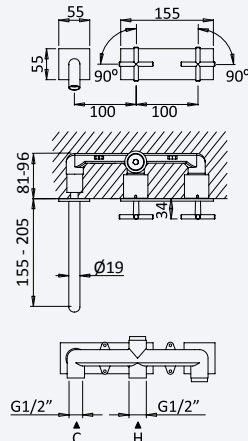

Misturadora de lavatório à parede, bica lateral, 2 furos. Bica com 200mm

2 hole, wall basin mixer. Spout with 200mm

Mezclador bimando empotrable de 2 orificios, para lavabo. Caño con 200mm

Cromado • Chrome	106 010 1CR	319,40 €
Night Sky	106 010 1NS	415,20 €
Pure White	106 010 1PW	415,20 €
Morning Mist	106 010 1MM	479,10 €
Gunmetal	106 010 1MG	479,10 €
Sunrise	106 010 1SR	479,10 €
Sunset	106 010 1SS	479,10 €

200 150 8NO 139,20 €

Opção: Bica com 150mm

Option: Spout with 150mm

Opción: Caño con 150mm

Cromado • Chrome	106 010 2CR	317,40 €
Night Sky	106 010 2NS	412,60 €
Pure White	106 010 2PW	412,60 €
Morning Mist	106 010 2MM	476,10 €
Gunmetal	106 010 2MG	476,10 €
Sunrise	106 010 2SR	476,10 €
Sunset	106 010 2SS	476,10 €

200 150 8NO 139,20 €