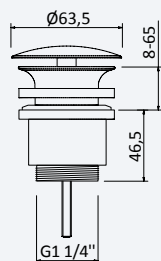

Válvula Clic-clac 1 1/4" com e sem respiro

Push-open waste set 1 1/4" with or without overflow

Válvula de desagüe clic-clac 1 1/4" con o sin rebosadero

Cromado • Chrome	150 590 2CR	24,40 €
Satinox	150 590 2ST	31,70 €
Night Sky	150 590 2NS	31,70 €
Pure White	150 590 2PW	31,70 €
Morning Mist	150 590 2MM	36,60 €
Gunmetal	150 590 2MG	36,60 €
Sunrise	150 590 2SR	36,60 €
Sunset	150 590 2SS	36,60 €
Latão Envelhecido • Old Brass • Latón Viejo	150 590 2LE	41,50 €
Ouro 24kt • Gold 24kt • Oro 24kt	150 590 2OR	48,80 €
Gunmetal PVD	150 590 2GM	38,50 €
Sunrise PVD	150 590 2PR	38,50 €
Sunset PVD	150 590 2PS	38,50 €
Gold PVD	150 590 2PO	38,50 €