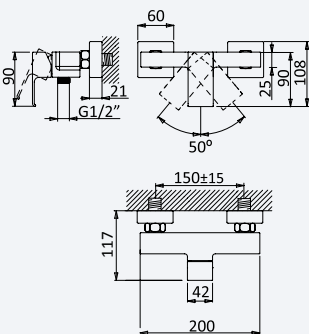

Monocomando de ducha montagem à bancada, com chuveiro de mão Quadra - 2 saídas

Deck mounted single lever shower mixer, with handshower set Quadra - 2 outlets

Monomando para ducha de repisa com set de ducha de mão Quadra - 2 saídas

Cromado • Chrome	182 501 1CR	410,20 €
Night Sky	182 501 1NS	533,30 €
Pure White	182 501 1PW	533,30 €
Morning Mist	182 501 1MM	615,30 €
Gunmetal	182 501 1MG	615,30 €
Sunrise	182 501 1SR	615,30 €
Sunset	182 501 1SS	615,30 €

Sistema de escoamento com descarga, bicha Lux cinzenta e terminais à cor - Quadra

Integrated outlet for splash water, grey Lux shower hose with colored fittings - Quadra

Sumidero y conexión al desagüe, flexo Lux gris con accesorios de color - Quadra

Cromado • Chrome	161 003 1CR	232,40 €
Night Sky	161 003 1NS	302,10 €
Pure White	161 003 1PW	302,10 €
Morning Mist	161 003 1MM	348,60 €
Gunmetal	161 003 1MG	348,60 €
Sunrise	161 003 1SR	348,60 €
Sunset	161 003 1SS	348,60 €

Sistema de banheiro, montagem à bancada, com chuveiro mão Quadra e válvula com bica de enchimento para banheira

Deck-mounted bath-shower set with Quadra handshower and bath filler with waste and overflow

Sistema para baño y ducha de repisa con ducha de mano Quadra y sistema de llenado y vaciado para bañeras

Cromado • Chrome	182 521 1CR	505,20 €
Night Sky	182 521 1NS	656,80 €
Pure White	182 521 1PW	656,80 €
Morning Mist	182 521 1MM	757,80 €
Gunmetal	182 521 1MG	757,80 €
Sunrise	182 521 1SR	757,80 €
Sunset	182 521 1SS	757,80 €

Sistema de escoamento com descarga, bicha Lux cinzenta e terminais à cor - Quadra

Integrated outlet for splash water, grey Lux shower hose with colored fittings - Quadra

Sumidero y conexión al desagüe, flexo Lux gris con accesorios de color - Quadra

Cromado • Chrome	161 003 1CR	232,40 €
Night Sky	161 003 1NS	302,10 €
Pure White	161 003 1PW	302,10 €
Morning Mist	161 003 1MM	348,60 €
Gunmetal	161 003 1MG	348,60 €
Sunrise	161 003 1SR	348,60 €
Sunset	161 003 1SS	348,60 €

Monocomando de ducha

Single-lever shower mixer

Monomando de ducha

Cromado • Chrome	182 040 1CR	137,00 €
Night Sky	182 040 1NS	178,10 €
Pure White	182 040 1PW	178,10 €
Morning Mist	182 040 1MM	205,50 €
Gunmetal	182 040 1MG	205,50 €
Sunrise	182 040 1SR	205,50 €
Sunset	182 040 1SS	205,50 €