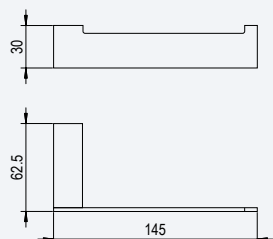

Porta rolos

Toilet roll holder

Portarrollos

Cromado • Chrome	147 000 7CR	23,00 €
Night Sky	147 000 7NS	29,90 €
Pure White	147 000 7PW	29,90 €
Morning Mist	147 000 7MM	34,50 €
Gunmetal	147 000 7MG	34,50 €
Sunrise	147 000 7SR	34,50 €
Sunset	147 000 7SS	34,50 €