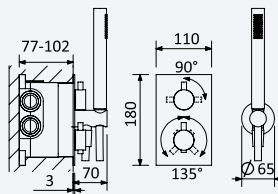

← Ø250 →

INT 600 1NO 220,00 €

BRUMA AirEcoDrop

BRUMA AirEcoDrop

BRUMA

Sistema termostático embutido de duche com chuveiro de parede Ø230 mm em ABS e kit de chuveiro mão Elo

Thermostatic concealed shower set with ABS shower head Ø230 mm and Elo handshower set