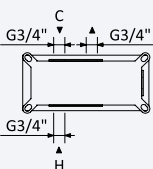

Sistema termostático embutido de duche com chuveiro de tecto (Chuva/Cascata) e chuveiro mão

Thermostatic concealed shower set with overhead shower (Rain/Cascade) and handshower set

Sistema de ducha termostático empotrado con ducha instalación en el techo (Lluvia/Cascada) y set de ducha de mano

Cromado • Chrome	138 421 1CR	1 490,10 €
Satinox	138 421 1ST	1 937,10 €
Night Sky	138 421 1NS	1 937,10 €
Pure White	138 421 1PW	1 937,10 €
Morning Mist	138 421 1MM	2 235,20 €

INT 630 2NO 385,00 €

Opção: Chuveiro em INOX, de embutir no tecto 500x500 mm (Chuva)

Option: Steel shower head for ceiling installation, 500x500 mm (Rain)

Opción: Rociador de ducha, en INOX, a techo 500x500 mm (Lluvia)

Cromado • Chrome	138 422 1CR	1 291,30 €
Satinox	138 422 1ST	1 678,70 €
Night Sky	138 422 1NS	1 678,70 €
Pure White	138 422 1PW	1 678,70 €
Morning Mist	138 422 1MM	1 937,00 €

INT 630 1NO 370,00 €

Opção: Chuveiro em INOX, de embutir no tecto 380x380 mm (Chuva)

Option: Steel shower head for ceiling installation, 380x380 mm (Rain)

Opción: Rociador de ducha, en INOX, a techo 380x380 mm (Lluvia)

Cromado • Chrome	138 423 1CR	1 144,80 €
Satinox	138 423 1ST	1 488,20 €
Night Sky	138 423 1NS	1 488,20 €
Pure White	138 423 1PW	1 488,20 €
Morning Mist	138 423 1MM	1 717,20 €

INT 630 1NO 370,00 €

Opção: Chuveiro em INOX, de embutir no tecto Ø380 mm (Chuva)

Option: Steel shower head for ceiling installation, Ø380 mm (Rain)

Opción: Rociador de ducha, en INOX, a techo Ø380 mm (Lluvia)

Cromado • Chrome	138 424 1CR	1 144,80 €
Satinox	138 424 1ST	1 488,20 €
Night Sky	138 424 1NS	1 488,20 €
Pure White	138 424 1PW	1 488,20 €
Morning Mist	138 424 1MM	1 717,20 €

INT 630 1NO 370,00 €