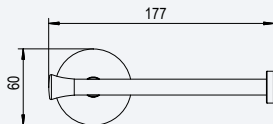

Porta rolos

Toilet roll holder

Portarrollos

Cromado • Chrome	179 000 7CR	37,40 €
Night Sky	179 000 7NS	48,60 €
Latão Envelhecido • Old Brass • Latón Viejo	179 000 7LE	63,60 €
Ouro 24kt • Gold 24kt • Oro 24kt	179 000 7OR	123,40 €