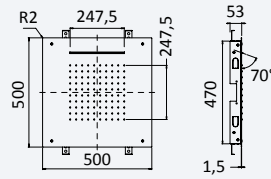

Sistema embutido de duche com chuveiro de tecto (Chuva/Cascata) e chuveiro mão

Concealed shower set with overhead shower (Rain/Cascade) and handshower set

Sistema de ducha empotrado con ducha instalación en el techo (Lluvia/Cascada) y set de ducha de mano