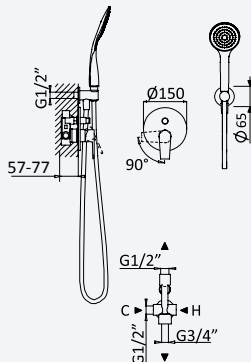

BRUMA AirEcoDrop

Sistema embutido de duche com chuveiro de parede Ø230 mm, em ABS

Concealed shower set with ABS shower head Ø230 mm

Sistema de ducha empotrado con alcachofa de ducha Ø230 mm en ABS

Cromado • Chrome	181 760 1CR	145,10 €
Night Sky	181 760 1NS	188,60 €
Pure White	181 760 1PW	188,60 €

← Ø230 →

200 140 1NO 51,00 €

Opção: Chuveiro fixo UltraThin com Ø250 mm em inox

Option: UltraThin Inox shower head Ø250 mm

Opción: Alcachofa de ducha UltraThin Ø250 mm en inox

Cromado • Chrome	181 762 1CR	180,10 €
Night Sky	181 762 1NS	234,10 €
Pure White	181 762 1PW	234,10 €
Morning Mist	181 762 1MM	270,20 €
Gunmetal	181 762 1MG	270,20 €
Sunrise	181 762 1SR	270,20 €
Sunset	181 762 1SS	270,20 €

← Ø250 →

200 140 1NO 51,00 €

Opção: Chuveiro fixo de tecto Ø250 mm em inox e braço 100 mm

Option: Inox shower head Ø250 mm with ceiling shower arm 100 mm

Opción: Alcachofa de ducha Ø250 mm en inox con brazo de techo 100 mm

Cromado • Chrome	181 562 1CR	180,10 €
Night Sky	181 562 1NS	234,10 €
Pure White	181 562 1PW	234,10 €
Morning Mist	181 562 1MM	270,20 €
Gunmetal	181 562 1MG	270,20 €
Sunrise	181 562 1SR	270,20 €
Sunset	181 562 1SS	270,20 €

← Ø250 →

200 140 1NO 51,00 €

Sistema embutido de duche com chuveiro de parede Ø230 mm em ABS e kit de chuveiro mão Emotion

Concealed shower set with ABS shower head Ø230 mm and Emotion handshower set

Sistema de ducha empotrado con alcachofa de ducha Ø230 mm en ABS y set de ducha de mano Emotion

Cromado • Chrome	181 760 2CR	255,50 €
Night Sky	181 760 2NS	332,20 €
Pure White	181 760 2PW	332,20 €

← Ø230 →

200 210 1NO 78,60 €

Opção: Chuveiro fixo UltraThin com Ø250 mm em inox

Option: UltraThin Inox shower head Ø250 mm

Opción: Alcachofa de ducha UltraThin Ø250 mm en inox

Cromado • Chrome	181 760 4CR	290,50 €
Night Sky	181 760 4NS	377,70 €
Pure White	181 760 4PW	377,70 €
Morning Mist	181 760 4MM	435,80 €
Gunmetal	181 760 4MG	435,80 €
Sunrise	181 760 4SR	435,80 €
Sunset	181 760 4SS	435,80 €

← Ø250 →

200 210 1NO 78,60 €

Opção: Chuveiro fixo de tecto Ø250 mm em inox e braço 100 mm

Option: Inox shower head Ø250 mm with ceiling shower arm 100 mm

Opción: Alcachofa de ducha Ø250 mm en inox con brazo de techo 100 mm

Cromado • Chrome	181 562 2CR	290,50 €
Night Sky	181 562 2NS	377,70 €
Pure White	181 562 2PW	377,70 €
Morning Mist	181 562 2MM	435,80 €
Gunmetal	181 562 2MG	435,80 €
Sunrise	181 562 2SR	435,80 €
Sunset	181 562 2SS	435,80 €

← Ø250 →

200 210 1NO 78,60 €

NT