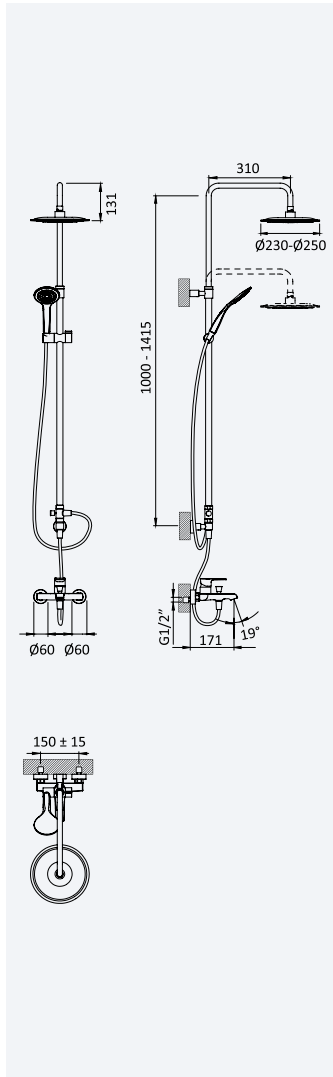

BRUMA AirEcoDrop

Sistema de banheira com braço ajustável, chuveiro de Ø230mm em ABS e rampa de duche

Bath-shower system for wall mounting with adjustable ABS head shower Ø230mm and shower rail

Sistema de baño- ducha con brazo para ducha de Ø230mm en ABS, ajustable en altura y barra de ducha

Cromado • Chrome	181 261 1CR	385,70 €
Night Sky	181 261 1NS	501,40 €
Pure White	181 261 1PW	501,40 €

Opção: Chuveiro fixo UltraThin com Ø250 mm em inox

Option: UltraThin Inox shower head Ø250 mm

Opción: Alcachofa de ducha UltraThin Ø250 mm en inox

Cromado • Chrome	181 263 1CR	420,70 €
Night Sky	181 263 1NS	546,90 €
Pure White	181 263 1PW	546,90 €
Morning Mist	181 263 1MM	631,10 €
Gunmetal	181 263 1MG	631,10 €
Sunrise	181 263 1SR	631,10 €
Sunset	181 263 1SS	631,10 €