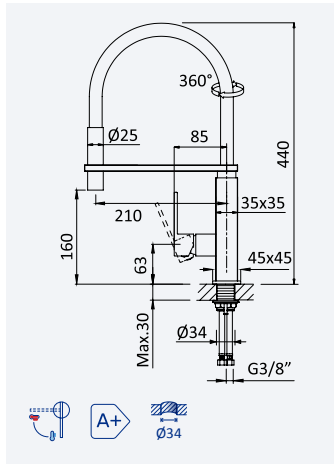

Monocomando de lava loiça, bica giratória em gel, chuveiro extensível - Mentha

Sink mixer, gel swivel spout and extendable handshower - Mentha

Monomando de fregadero, caño giratorio en gel, teleducha extensible - Mentha

Cromado • Chrome 122 003 0CR 313,50 €