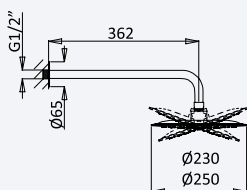

INT 640 2NO 405,20 €

BRUMA AirEcoDrop

Sistema embutido de duche termostático com chuveiro de parede Ø230 mm em ABS

Thermostatic concealed shower set with ABS shower head Ø230 mm

Sistema de ducha termostático empotrado con alcachofa de ducha Ø230 mm em ABS