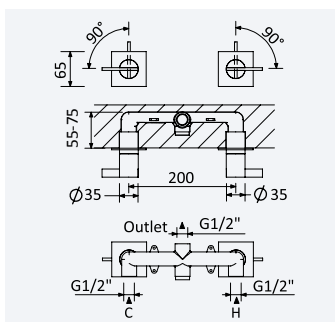

Misturadora de 2 furos, montagem à bancada, com 1 saída

2 hole deck-mounted mixer, with 1 outlet

Mezclador bimando de repisa de 2 orifícios, con 1 saída

Cromado • Chrome	168 940 1CR	188,70 €
Night Sky	168 940 1NS	245,30 €
Pure White	168 940 1PW	245,30 €
Morning Mist	168 940 1MM	283,10 €
Gunmetal	168 940 1MG	283,10 €
Sunrise	168 940 1SR	283,10 €
Sunset	168 940 1SS	283,10 €

Misturadora embutida de 2 furos, com 1 saída

2 hole concealed mixer, with 1 outlet

Mezclador bimando empotrable de 2 orifícios, con 1 saída

Cromado • Chrome	168 950 1CR	225,20 €
Night Sky	168 950 1NS	292,80 €
Pure White	168 950 1PW	292,80 €
Morning Mist	168 950 1MM	337,80 €
Gunmetal	168 950 1MG	337,80 €
Sunrise	168 950 1SR	337,80 €
Sunset	168 950 1SS	337,80 €