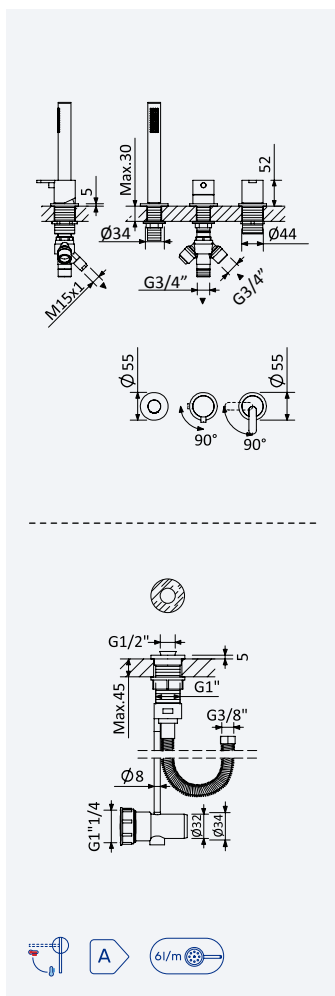

Monocomando de duche montagem à bancada, com chuveiro de mão - 2 saídas

Deck-mounted single lever shower mixer, with handshower set - 2 outlets

Monomando para ducha de repisa con set de ducha de mano - 2 salidas

Aço inox satinado •
Satin stainless steel • 186 501 1IS 604,80 €
Acero inox satinado

Opção: Manípulo 2

Option: Lever 2

Opción: Mando 2

Aço inox satinado •
Satin stainless steel • 186 501 2IS 604,80 €
Acero inox satinado

Sistema de escoamento com ligação para descarga, bicha Lux cinzenta e terminais à cor - X-Alpha

Integrated outlet for splash water, grey Lux shower hose with colored fittings - X-Alpha

Sumidero y conexión al desagüe, flexo Lux gris con accesorios de color - X-Alpha

Aço inox satinado •
Satin stainless steel • 186 801 0IS 249,00 €
Acero inox satinado