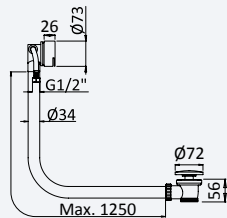

Válvula clic-clac para banheira com bica de enchimento e avisador

Bath filler with push-open waste and overflow set

Sistema de llenado y vaciado Clic-clc para bañeras

Aço Inox Satinado • Satin Stainless Steel • Acero Inox Satinado	186 161 OIS	440,00 €