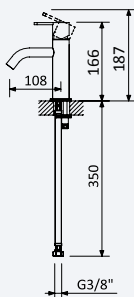

1	2	
Cromado • Chrome	167 001 1CR	167 001 2CR	88,90 €
Satinox	167 001 1ST	167 001 2ST	115,60 €
• Night Sky	167 001 1NS	167 001 2NS	115,60 €
Pure White	167 001 1PW	167 001 2PW	115,60 €
Morning Mist	167 001 1MM	167 001 2MM	133,40 €
Gunmetal	167 001 1MG	167 001 2MG	133,40 €
• Sunrise	167 001 1SR	167 001 2SR	133,40 €
Sunset	167 001 1SS	167 001 2SS	133,40 €
Latão Envelhecido • Old Brass • Latón Viejo	167 001 1LE	167 001 2LE	151,10 €
Gunmetal PVD	167 001 1GM	167 001 2GM	160,00 €
Sunrise PVD	167 001 1PR	167 001 2PR	160,00 €
Sunset PVD	167 001 1PS	167 001 2PS	160,00 €
Gold PVD	167 001 1PO	167 001 2PO	160,00 €

	3	4	
Cromado • Chrome	167 001 3CR	167 001 4CR	123,90 €
Satinox	167 001 3ST	167 001 4ST	161,10 €
Night Sky	167 001 3NS	167 001 4NS	161,10 €
Pure White	167 001 3PW	167 001 4PW	161,10 €
Morning Mist	167 001 3MM	167 001 4MM	185,90 €
Gunmetal	167 001 3MG	167 001 4MG	185,90 €
Sunrise	167 001 3SR	167 001 4SR	185,90 €
Sunset	167 001 3SS	167 001 4SS	185,90 €
Gunmetal PVD	167 001 3GM	167 001 4GM	223,00 €
Sunrise PVD	167 001 3PR	167 001 4PR	223,00 €
Sunset PVD	167 001 3PS	167 001 4PS	223,00 €
Gold PVD	167 001 3PO	167 001 4PO	223,00 €