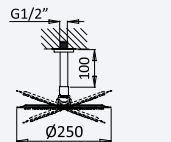

200 240 1NO 168,80 €

BRUMA AirEcoDrop

Sistema termostático embutido de duche com chuveiro de parede Ø250 mm em inox, 3 jets e kit de chuveiro mão Elo

Thermostatic concealed shower set with inox shower head Ø250 mm, 3 jets and handshower set Elo