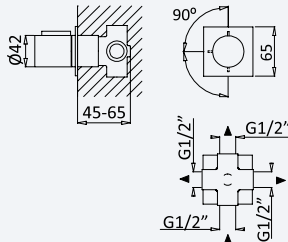

Inversor com 3 saídas

Diverter with 3 outlets

Inversor con 3 salidas

Cromado • Chrome	101 310 1CR	126,90 €
Night Sky	101 310 1NS	165,00 €
Pure White	101 310 1PW	165,00 €
Morning Mist	101 310 1MM	190,40 €
Gunmetal	101 310 1MG	190,40 €
Sunrise	101 310 1SR	190,40 €
Sunset	101 310 1SS	190,40 €

INT 400 2NO 90,00 €