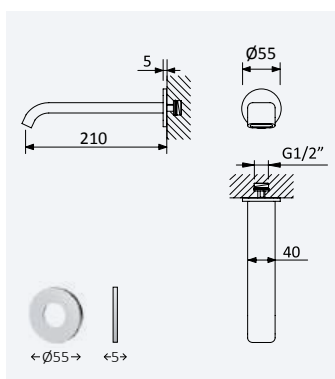

Bica à parede de lavatório com 205 mm - ZenR

Wall basin spout, with 205 mm - ZenR

Caño de lavabo mural con 205 mm - ZenR

Cromado • Chrome	156 942 9CR	111,00 €
Night Sky	156 942 9NS	144,30 €
Pure White	156 942 9PW	144,30 €
Morning Mist	156 942 9MM	155,40 €
Gunmetal	156 942 9MG	155,40 €
Sunrise	156 942 9SR	155,40 €
Sunset	156 942 9SS	155,40 €