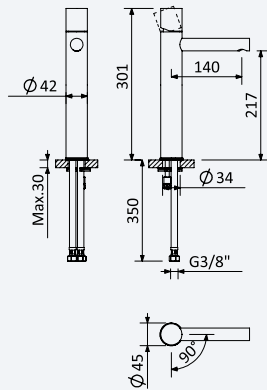

Monocomando de lavatório, para lavatórios altos

Basin mixer for free-standing basins

Monomando de lavabo con aumento

Cromado • Chrome	101 000 6CR	151,10 €
Satinox	101 000 6ST	196,40 €
Night Sky	101 000 6NS	196,40 €
Pure White	101 000 6PW	196,40 €
Morning Mist	101 000 6MM	226,70 €
Gunmetal	101 000 6MG	226,70 €
Sunrise	101 000 6SR	226,70 €
Sunset	101 000 6SS	226,70 €

Opção: Com válvula clic-clac 1 1/4" - Elo

Option: With push-open waste set 1 1/4" - Elo

Opción: Con desagüe clic-clac 1 1/4" - Elo

Cromado • Chrome	101 000 7CR	169,10 €
Satinox	101 000 7ST	219,80 €
Night Sky	101 000 7NS	219,80 €
Pure White	101 000 7PW	219,80 €
Morning Mist	101 000 7MM	253,70 €
Gunmetal	101 000 7MG	253,70 €
Sunrise	101 000 7SR	253,70 €
Sunset	101 000 7SS	253,70 €