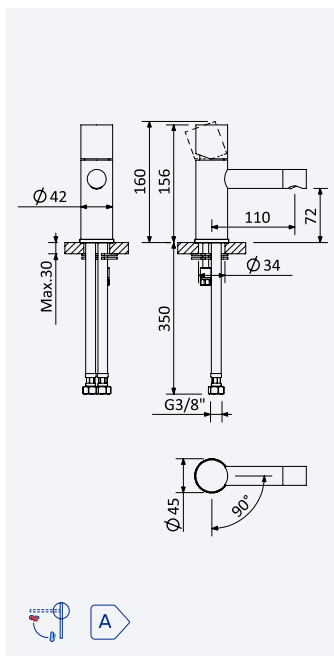

Monocomando de bidé

Bidet mixer

Monomando de bidé

Cromado • Chrome	101 100 OCR	108,60 €
Satinox	101 100 OST	141,20 €
Night Sky	101 100 ONS	141,20 €
Pure White	101 100 OPW	141,20 €
Morning Mist	101 100 OMM	162,90 €
Gunmetal	101 100 OMG	162,90 €
Sunrise	101 100 OSR	162,90 €
Sunset	101 100 OSS	162,90 €

Opção: Com válvula clic-clac 1 1/4" - Elo

Option: With push-open waste set 1 1/4" - Elo

Opción: Con desagüe clic-clac 1 1/4" - Elo

Cromado • Chrome	101 100 3CR	126,60 €
Satinox	101 100 3ST	164,60 €
Night Sky	101 100 3NS	164,60 €
Pure White	101 100 3PW	164,60 €
Morning Mist	101 100 3MM	189,90 €
Gunmetal	101 100 3MG	189,90 €
Sunrise	101 100 3SR	189,90 €
Sunset	101 100 3SS	189,90 €