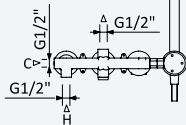

BRUMA AirEcoDrop