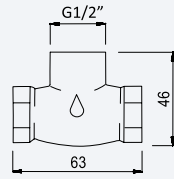

Caixa de passagem, para passador - 1/2"

Concealed body for stop valve - 1/2"

Elemento empotrado para llave de paso - 1/2"

156 745 0NO

14,20 €

Caixa de passagem, para passador - 3/4"

Concealed body for stop valve - 3/4"

Elemento empotrado para llave de paso - 3/4"

156 745 1NO

16,20 €

MT