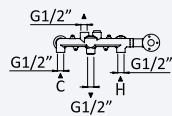

Sistema embutido de banheira, com chuveiro de parede Ø200 mm, kit de chuveiro mão e bica de banheira

Concealed bath/shower set, with shower head Ø200 mm, handshower set and wall spout

Sistema para baño y ducha empotrado, con alcachofa de ducha Ø200 mm, set de ducha de mano y caño mural

Cromado • Chrome	118 240 1CR	802,80 €
Night Sky	118 240 1NS	1 043,60 €
Latão Envelhecido • Old Brass • Latón Viejo	118 240 1LE	1 364,80 €
Ouro 24kt • Gold 24kt • Oro 24kt	118 240 1OR	1 605,60 €

200 250 8NO 281,90 €

CL

Conjunto de ducha fixo com curva de saída, bicha metal 160cm e chuveiro de mão Elite

Fixed shower set with outlet elbow, metal hose 160cm and Elite hand-shower

Conjunto de ducha fija con codo de salida, flexo metal 160cm y ducha de mano Elite

Cromado • Chrome	180 590 0CR	93,70 €
Night Sky	180 590 0NS	121,80 €
Latão Envelhecido • Old Brass • Latón Viejo	180 590 0LE	159,30 €
Ouro 24kt • Gold 24kt • Oro 24kt	180 590 0OR	187,40 €

Chuveiro fixo de parede Ø200 mm em latão, rótula e braço 400 mm

Brass shower head Ø200 mm, with shower arm 400 mm

Alcachofa de ducha Ø200 mm en latón, con brazo mural 400 mm

Cromado • Chrome	145 522 4CR	220,30 €
Night Sky	145 522 4NS	286,40 €
Latão Envelhecido • Old Brass • Latón Viejo	145 522 4LE	374,50 €
Ouro 24kt • Gold 24kt • Oro 24kt	145 522 4OR	440,60 €

Push-open waste set 1 1/4" with or without overflow

Bonde de vidage à système "clic-clac" 1 1/4" avec ou sans trop-plein

Chrome • Chromé	150 590 2CR	27,10 €
Satinox	150 590 2ST	35,20 €
Old Brass • Vieux Laiton	150 590 2LE	46,10 €
Gold 24kt • Or 24kt	150 590 2OR	54,20 €