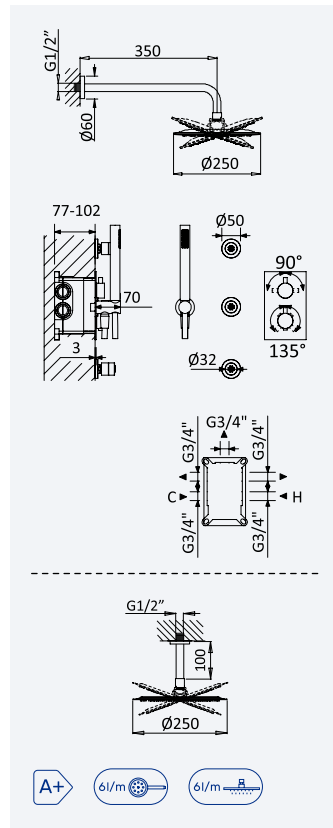

BRUMA AirEcoDrop

BRUMA

Sistema termostático embutido de duche com chuveiro de parede Ø250 mm em Inox, 3 jets e kit de chuveiro mão Elo

Thermostatic concealed shower set with Inox shower head Ø250 mm, 3 jets and handshower set Elo