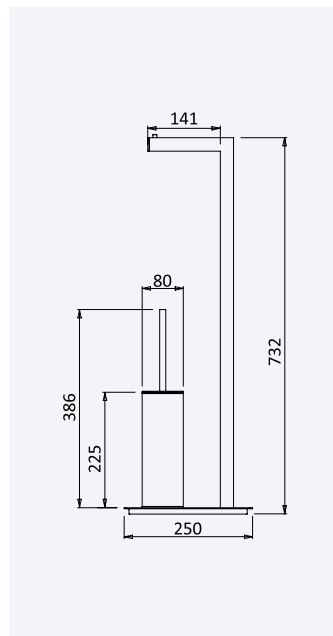

**Toalheiro de pé com porta-rolos e piaçaba - Quadra***Standing towel holder with paper and toilet brush holders - Quadra**Toallero de pie con portarollo y escubillero - Quadra*

Cromado • Chrome	151 000 3CR	265,70 €
Night Sky	151 000 3NS	345,40 €
Pure White	151 000 3PW	345,40 €
Morning Mist	151 000 3MM	398,60 €
Gunmetal	151 000 3MG	398,60 €
Sunrise	151 000 3SR	398,60 €
Sunset	151 000 3SS	398,60 €