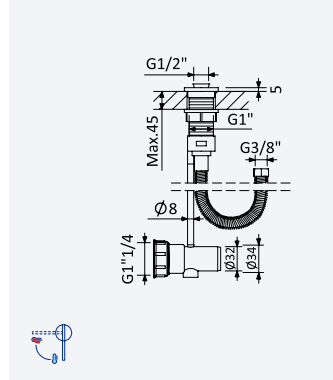

BRUMA

Monocomando de banheira

Single-lever bath/shower mixer
Monomando para baño y ducha

Cromado • Chrome	182 030 1CR	159,40 €
• Night Sky	182 030 1NS	207,20 €
Pure White	182 030 1PW	207,20 €
Morning Mist	182 030 1MM	239,10 €
Gunmetal	182 030 1MG	239,10 €
Sunrise	182 030 1SR	239,10 €
Sunset	182 030 1SS	239,10 €

Bica de banheira, montagem à parede

Bath wall spout
Caño de bañera mural

Cromado • Chrome	145 641 5CR	88,00 €
Night Sky	145 641 5NS	114,40 €
Pure White	145 641 5PW	114,40 €
Morning Mist	145 641 5MM	132,00 €
Gunmetal	145 641 5MG	132,00 €
Sunrise	145 641 5SR	132,00 €
Sunset	145 641 5SS	132,00 €

Monocomando de 4 furos para banheira, montagem à bancada

Deck-mounted 4-hole single-lever bath/shower mixer
Monomando para baño y ducha de repisa

Cromado • Chrome	182 330 1CR	494,20 €
Night Sky	182 330 1NS	642,50 €
Pure White	182 330 1PW	642,50 €
Morning Mist	182 330 1MM	741,30 €
Gunmetal	182 330 1MG	741,30 €
Sunrise	182 330 1SR	741,30 €
Sunset	182 330 1SS	741,30 €

Sistema de escoamento com descarga, bicha Lux cinzenta e terminais à cor - Quadra

Integrated outlet for splash water, grey Lux shower hose with colored fittings - Quadra

Sumidero y conexión al desagüe, flexo Lux gris con accesorios de color - Quadra

Cromado • Chrome	161 003 1CR	232,40 €
Night Sky	161 003 1NS	302,10 €
Pure White	161 003 1PW	302,10 €
Morning Mist	161 003 1MM	348,60 €
Gunmetal	161 003 1MG	348,60 €
Sunrise	161 003 1SR	348,60 €
Sunset	161 003 1SS	348,60 €