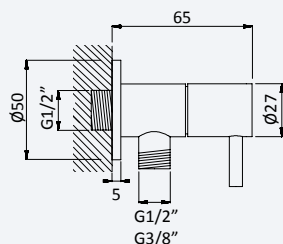

Torneira de esquadria 3/8" - Elo

3/8" angle tap with connection - Elo

Llave de corte 3/8" - Elo

Cromado • Chrome	125 280 1CR	17,60 €
Night Sky	125 280 1NS	22,90 €
Pure White	125 280 1PW	22,90 €
Morning Mist	125 280 1MM	26,40 €
Gunmetal	125 280 1MG	26,40 €
Sunrise	125 280 1SR	26,40 €
Sunset	125 280 1SS	26,40 €

Torneira de esquadria 1/2" - Elo

1/2" angle tap with connection - Elo

Llave de corte 1/2" - Elo

Cromado • Chrome	125 200 1CR	17,60 €
Night Sky	125 200 1NS	22,90 €
Pure White	125 200 1PW	22,90 €
Morning Mist	125 200 1MM	26,40 €
Gunmetal	125 200 1MG	26,40 €
Sunrise	125 200 1SR	26,40 €
Sunset	125 200 1SS	26,40 €