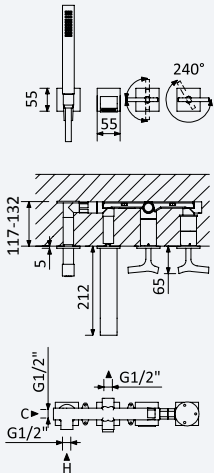

INT 620 5NO 481,60 €

BRUMA

Misturadora progressiva embutida com bica de banheira EdgeQ e chuveiro de mão Quadra

Progressive concealed single lever mixer, with EdgeQ bath spout and handshower set Quadra

Mezclador progresivo empotrable con caño de bañera EdgeQ y set de ducha de mano Quadra