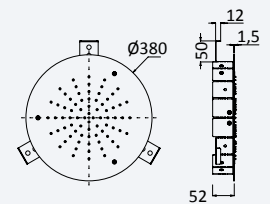

BRUMA AirEcoDrop

BRUMA

Sistema termostático embutido de duche com chuveiro de parede Ø250 mm em Inox, 3 jets e kit de chuveiro mão Elo

Thermostatic concealed shower set with Inox shower head Ø250 mm, 3 jets and handshower set Elo