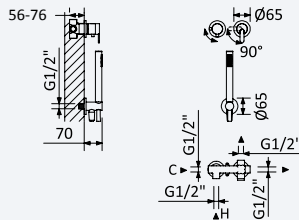

BRUMA

Sistema embutido de ducha com chuveiro de tecto EasyFix 300 x 300 mm (Chuva) e chuveiro de mão separado Elo

Concealed shower set with EasyFix overhead shower 300 x 300 mm (Rain) and separate handshower set Elo

Sistema de ducha empotrado con ducha instalación en el techo EasyFix 300 x 300 mm (Lluvia) y set de ducha de mano separado Elo

Cromado • Chrome 167 372 4CR 167 372 5CR 528,90 €

200 220 1NO 130,00 €

Cromado • Chrome 167 372 6CR 167 372 7CR 563,90 €

200 220 1NO 130,00 €

Sistema embutido de ducha com chuveiro de tecto EasyFix Ø300 mm (Chuva) e chuveiro de mão separado Elo

Concealed shower set with EasyFix overhead shower Ø300 mm (Rain) and separate handshower set Elo

Sistema de ducha empotrado con ducha instalación en el techo EasyFix Ø300 mm (Lluvia) y set de ducha de mano separado Elo

Cromado • Chrome 167 372 8CR 167 372 9CR 528,90 €

200 220 1NO 130,00 €

Cromado • Chrome 167 373 0CR 167 373 2CR 563,90 €

200 220 1NO 130,00 €

LF