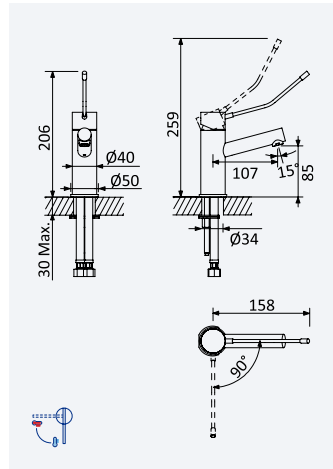

Cromado • Chrome 124 010 2CR 53,70 €

Opção: Com válvula clic-clac 1 1/4" - Liz

Option: With push-open pop-up waste set 1 1/4" - Liz

Opción: Con desagüe clic-clac 1 1/4" - Liz

Cromado • Chrome 124 013 2CR 68,20 €