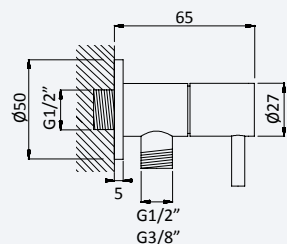

Torneira de esquadria 3/8" - Elo

3/8" angle tap with connection - Elo

Llave de corte 3/8" - Elo

Cromado • Chrome 125 280 1CR 17,60 €
Night Sky 125 280 1NS 22,90 €

Torneira de esquadria 1/2" - Elo

1/2" angle tap with connection - Elo

Llave de corte 1/2" - Elo

Cromado • Chrome 125 200 1CR 17,60 €
Night Sky 125 200 1NS 22,90 €