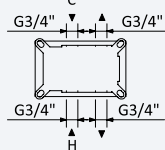

BRUMA AirEcoDrop

Sistema embutido de duche termostático com chuveiro de parede 250x250 mm em inox e kit de chuveiro mão separado Quadra

Thermostatic concealed shower set with inox shower head 250x250 mm and separate Quadra handshower set

Sistema de ducha termostático empotrado con alcachofa de ducha 250x250 mm em inox y set de ducha de mano separado Quadra

Cromado • Chrome	185 780 2CR	584,00 €
Night Sky	185 780 2NS	759,20 €
Pure White	185 780 2PW	759,20 €
Morning Mist	185 780 2MM	876,00 €
Gunmetal	185 780 2MG	876,00 €
Sunrise	185 780 2SR	876,00 €
Sunset	185 780 2SS	876,00 €

INT 610 1NO 240,00 €

Opção: Chuveiro fixo de tecto 250x250 mm em inox e braço 100 mm

Option: Inox shower head 250x250 mm with ceiling shower arm 100 mm

Opción: Alcachofa de ducha 250x250 mm em inox con brazo de techo 100 mm

Cromado • Chrome	185 560 2CR	564,00 €
Night Sky	185 560 2NS	733,20 €
Pure White	185 560 2PW	733,20 €
Morning Mist	185 560 2MM	846,00 €
Gunmetal	185 560 2MG	846,00 €
Sunrise	185 560 2SR	846,00 €
Sunset	185 560 2SS	846,00 €

INT 610 1NO 240,00 €