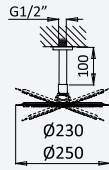

BRUMA AirEcoDrop

BRUMA

Sistema termostático embutido de duche com chuveiro de tecto Ø230 mm em ABS e braço 100 mm, kit de chuveiro mão Elo

Thermostatic concealed shower set with ABS shower head Ø230 mm with ceiling shower arm 100 mm, Elo handshower set

Sistema de ducha termostático empotrado con alcachofa de ducha Ø230 mm en ABS, brazo de techo 100 mm y set de ducha de mano Elo

Cromado • Chrome	138 600 1CR	572,50 €
Night Sky	138 600 1NS	744,30 €
Pure White	138 600 1PW	744,30 €

INT 630 1NO 370,00 €

Opção: Chuveiro fixo UltraThin com Ø250 mm em inox

Option: UltraThin Inox shower head Ø250 mm

Opción: Alcachofa de ducha UltraThin Ø250 mm en inox

Cromado • Chrome	138 600 2CR	607,50 €
Satinox	138 600 2ST	789,80 €
Night Sky	138 600 2NS	789,80 €
Pure White	138 600 2PW	789,80 €
Morning Mist	138 600 2MM	911,30 €
Gunmetal	138 600 2MG	911,30 €
Sunrise	138 600 2SR	911,30 €
Sunset	138 600 2SS	911,30 €

INT 630 1NO 370,00 €

Sistema embutido de duche com chuveiro Line Cascade (Chuva/Cascata) e chuveiro mão

Concealed shower set with Line Cascade shower (Rain/Cascade) and handshower set

Sistema de ducha empotrado con ducha Line Cascade (Lluvia/Cascada) y set de ducha de mano

Cromado • Chrome	107 410 1CR	764,90 €
Night Sky	107 410 1NS	994,40 €
Pure White	107 410 1PW	994,40 €

Morning Mist	107 410 1MM	1 147,40 €

200 240 2NO 176,30 €

Opção: Chuveiro fixo Line (Chuva)

Option: Shower head Line (Rain)

Opción: Alcachofa de ducha Line (Lluvia)

Cromado • Chrome	107 411 1CR	673,00 €
Night Sky	107 411 1NS	874,90 €
Pure White	107 411 1PW	874,90 €

Satinox	107 411 1ST	874,90 €

Morning Mist	107 411 1MM	1 009,50 €

200 240 1NO 168,80 €