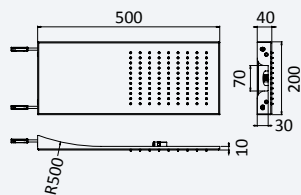

1	2	
Cromado • Chrome	167 362 9CR	167 363 0CR	678,00 €
Satinox	167 362 9ST	167 363 0ST	881,40 €
Night Sky	167 362 9NS	167 363 0NS	881,40 €
Pure White	167 362 9PW	167 363 0PW	881,40 €
Morning Mist	167 362 9MM	167 363 0MM	1017,00 €

200 240 1NO 168,80 €

	3	4	
Cromado • Chrome	167 363 2CR	167 363 3CR	713,00 €
Satinox	167 363 2ST	167 363 3ST	926,90 €
Night Sky	167 363 2NS	167 363 3NS	926,90 €
Pure White	167 363 2PW	167 363 3PW	926,90 €
Morning Mist	167 363 2MM	167 363 3MM	1069,50 €

200 240 1NO 168,80 €