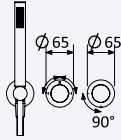

BRUMA AirEcoDrop

Sistema embutido de banheira com chuveiro de parede Ø250 mm, kit de chuveiro mão Elo e válvula com bica de enchimento para banheira

Concealed bath-shower set with shower head Ø250 mm, Elo handshower set and bath filler with waste and overflow

Sistema de baño y ducha empotrado con alcachofa de ducha Ø250 mm, set de ducha de mano Elo y sistema de llenado y vaciado para bañeras

Cromado • Chrome	189 352 1CR	629,60 €
Night Sky	189 352 1NS	818,50 €
Pure White	189 352 1PW	818,50 €
Morning Mist	189 352 1MM	944,40 €
Gunmetal	189 352 1MG	944,40 €
Sunrise	189 352 1SR	944,40 €
Sunset	189 352 1SS	944,40 €

200 240 2NO 176,30 €

2

3

Cromado • Chrome	189 240 OCR	189 240 1CR	669,60 €
Night Sky	189 240 ONS	189 240 1NS	870,50 €
Pure White	189 240 OPW	189 240 1PW	870,50 €
Morning Mist	189 240 OMM	189 240 1MM	1004,40 €
Gunmetal	189 240 OMG	189 240 1MG	1004,40 €
Sunrise	189 240 OSR	189 240 1SR	1004,40 €
Sunset	189 240 OSS	189 240 1SS	1004,40 €

200 240 2NO 176,30 €