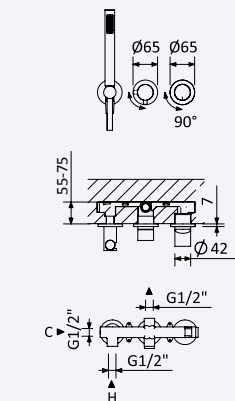

200 240 1NO 168,80 €

Opção: Manípulo 2

Option: Lever 2

Opción: Mando 2

Cromado • Chrome	193 370 8CR	1037,00 €
Night Sky	193 370 8NS	1348,10 €
Pure White	193 370 8PW	1348,10 €
Morning Mist	193 370 8MM	1555,50 €

200 240 1NO 168,80 €

Sistema embutido de ducha com chuveiro de tecto 380x380 mm (Chuva) e chuveiro mão

Concealed shower set with overhead shower 380x380 mm (Rain) and handshower set

Sistema de ducha empotrado con ducha instalación en el techo 380x380 mm (Lluvia) y set de ducha de mano

Cromado • Chrome	193 428 1CR	889,00 €
Night Sky	193 428 1NS	1155,70 €
Pure White	193 428 1PW	1155,70 €
Morning Mist	193 428 1MM	1333,50 €

200 240 1NO 168,80 €

Opção: Manípulo 2

Option: Lever 2

Opción: Mando 2

Cromado • Chrome	193 370 9CR	891,00 €
Night Sky	193 370 9NS	1158,30 €
Pure White	193 370 9PW	1158,30 €
Morning Mist	193 370 9MM	1336,50 €

200 240 1NO 168,80 €

Sistema embutido de ducha com chuveiro de tecto Ø380 mm (Chuva) e chuveiro mão

Concealed shower set with overhead shower Ø380 mm (Rain) and handshower set

Sistema de ducha empotrado con ducha instalación en el techo Ø380 mm (Lluvia) y set de ducha de mano

Cromado • Chrome	193 429 1CR	889,00 €
Night Sky	193 429 1NS	1155,70 €
Pure White	193 429 1PW	1155,70 €
Morning Mist	193 429 1MM	1333,50 €

200 240 1NO 168,80 €

Opção: Manípulo 2

Option: Lever 2

Opción: Mando 2

Cromado • Chrome	193 371 0CR	891,00 €
Night Sky	193 371 0NS	1158,30 €
Pure White	193 371 0PW	1158,30 €
Morning Mist	193 371 0MM	1336,50 €

200 240 1NO 168,80 €