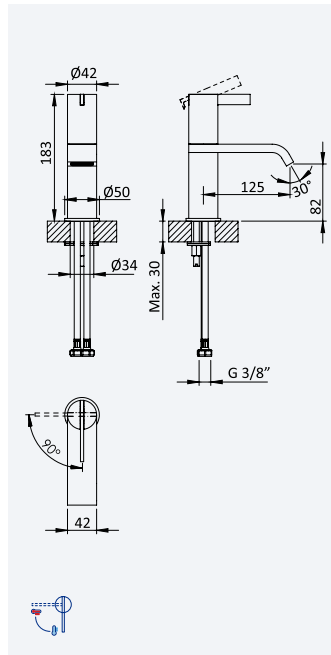

Monocomando de lavatório

Basin mixer

Monomando de lavabo

Cromado • Chrome	168 000 OCR	218,30 €
Night Sky	168 000 ONS	283,80 €
Pure White	168 000 OPW	283,80 €
Morning Mist	168 000 OMM	327,50 €
Gunmetal	168 000 OMG	327,50 €
Sunrise	168 000 OSR	327,50 €
Sunset	168 000 OSS	327,50 €

Opção: Com válvula clic-clac 1 1/4" - Elo

Option: With push-open waste set 1 1/4" - Elo

Opción: Con desagüe clic-clac 1 1/4" - Elo

Cromado • Chrome	168 000 1CR	236,30 €
Night Sky	168 000 1NS	307,20 €
Pure White	168 000 1PW	307,20 €
Morning Mist	168 000 1MM	354,50 €
Gunmetal	168 000 1MG	354,50 €
Sunrise	168 000 1SR	354,50 €
Sunset	168 000 1SS	354,50 €

Monocomando de lavatório, para lavatórios altos

Basin mixer for free-standing basins

Monomando de lavabo con aumento

Cromado • Chrome	168 000 2CR	268,30 €
Night Sky	168 000 2NS	348,80 €
Pure White	168 000 2PW	348,80 €
Morning Mist	168 000 2MM	402,50 €
Gunmetal	168 000 2MG	402,50 €
Sunrise	168 000 2SR	402,50 €
Sunset	168 000 2SS	402,50 €

Opção: Com válvula clic-clac 1 1/4" - Elo

Option: With push-open waste set 1 1/4" - Elo

Opción: Con desagüe clic-clac 1 1/4" - Elo

Cromado • Chrome	168 000 3CR	286,30 €
Night Sky	168 000 3NS	372,20 €
Pure White	168 000 3PW	372,20 €
Morning Mist	168 000 3MM	429,50 €
Gunmetal	168 000 3MG	429,50 €
Sunrise	168 000 3SR	429,50 €
Sunset	168 000 3SS	429,50 €

Monocomando de lavatório 2 furos, montagem à bancada

Deck-mounted, 2 hole basin mixer

Monomando de repisa para lavabo de 2 orifícios

Cromado • Chrome	168 000 5CR	324,90 €
Night Sky	168 000 5NS	422,40 €
Pure White	168 000 5PW	422,40 €
Morning Mist	168 000 5MM	487,40 €
Gunmetal	168 000 5MG	487,40 €
Sunrise	168 000 5SR	487,40 €
Sunset	168 000 5SS	487,40 €

Opção: Com válvula clic-clac 1 1/4" - Elo

Option: With push-open waste set 1 1/4" - Elo

Opción: Con desagüe clic-clac 1 1/4" - Elo

Cromado • Chrome	168 000 6CR	342,90 €
Night Sky	168 000 6NS	445,80 €
Pure White	168 000 6PW	445,80 €
Morning Mist	168 000 6MM	514,40 €
Gunmetal	168 000 6MG	514,40 €
Sunrise	168 000 6SR	514,40 €
Sunset	168 000 6SS	514,40 €