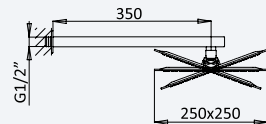

BRUMA AirEcoDrop

Sistema embutido de duche termostático com chuveiro de parede 250x250 mm em inox e kit de chuveiro mão separado Quadra

Thermostatic concealed shower set with inox shower head 250x250 mm and separate Quadra handshower set

Sistema de ducha termostático empotrado con alcachofa de ducha 250x250 mm em inox y set de ducha de mano separado Quadra

Cromado • Chrome	185 780 2CR	584,00 €
Night Sky	185 780 2NS	759,20 €
Pure White	185 780 2PW	759,20 €
Morning Mist	185 780 2MM	876,00 €
Gunmetal	185 780 2MG	876,00 €
Sunrise	185 780 2SR	876,00 €
Sunset	185 780 2SS	876,00 €

INT 610 1NO 240,00 €

Opção: Chuveiro fixo de tecto 250x250 mm em inox e braço 100 mm

Option: Inox shower head 250x250 mm with ceiling shower arm 100 mm

Opción: Alcachofa de ducha 250x250 mm em inox con brazo de techo 100 mm

Cromado • Chrome	185 560 2CR	564,00 €
Night Sky	185 560 2NS	733,20 €
Pure White	185 560 2PW	733,20 €
Morning Mist	185 560 2MM	846,00 €
Gunmetal	185 560 2MG	846,00 €
Sunrise	185 560 2SR	846,00 €
Sunset	185 560 2SS	846,00 €

INT 610 1NO 240,00 €