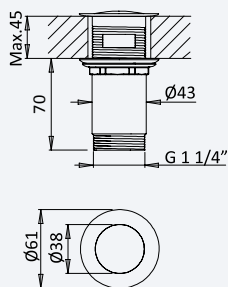

Válvula clic-clac em latão 1 1/4" - Liz

Brass push-open waste set 1 1/4" - Liz

Válvula de desagüe clic-clac, en latón 1 1/4" - Liz

Cromado • Chrome 195 590 OCR 16,80 €