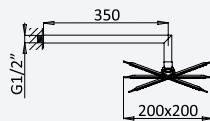

INT 400 3NO 105,00 €

BRUMA AirEcoDrop

ES

Sistema embutido de duche com chuveiro de parede em ABS 200x200 mm

Concealed shower set with ABS shower head 200x200 mm

Sistema de ducha empotrado con alcachofa de ducha en ABS 200x200 mm