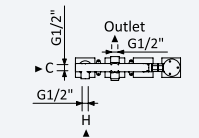

INT 630 2NO 385,00 €

BZ

Monocomando embutido com bica Edge de banheira e chuveiro de mão

Concealed single lever mixer, with Edge bath spout and handshower set
Monomando empotrable con caño de bañera Edge y set de ducha de mano