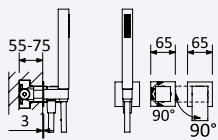

BRUMA AirEcoDrop

Sistema embutido de banheira com chuveiro de parede 250x250 mm em Inox, kit de chuveiro mão Quadra e válvula com bica de enchimento para banheira

Concealed bath-shower set with Inox shower head 250x250 mm, Quadra handshower set and bath filler with waste and overflow

Sistema de baño y ducha empotrado con alcachofa de ducha 250x250 mm en Inox, set de ducha de mano Quadra y sistema de llenado y vaciado para bañeras

← 250x250 →

Cromado • Chrome	182 352 1CR	561,00 €
Night Sky	182 352 1NS	729,30 €
Pure White	182 352 1PW	729,30 €
Morning Mist	182 352 1MM	841,50 €
Gunmetal	182 352 1MG	841,50 €
Sunrise	182 352 1SR	841,50 €
Sunset	182 352 1SS	841,50 €

200 240 2NO 176,30 €

Opção: Chuveiro fixo de tecto 250x250 mm em inox e braço 100 mm

Option: Inox shower head 250x250 mm with ceiling shower arm 100 mm

Opción: Alcachofa de ducha 250x250 mm en inox con brazo de techo 100 mm

← 250x250 →

Cromado • Chrome	182 362 1CR	561,00 €
Night Sky	182 362 1NS	729,30 €
Pure White	182 362 1PW	729,30 €
Morning Mist	182 362 1MM	841,50 €
Gunmetal	182 362 1MG	841,50 €
Sunrise	182 362 1SR	841,50 €
Sunset	182 362 1SS	841,50 €

200 240 2NO 176,30 €