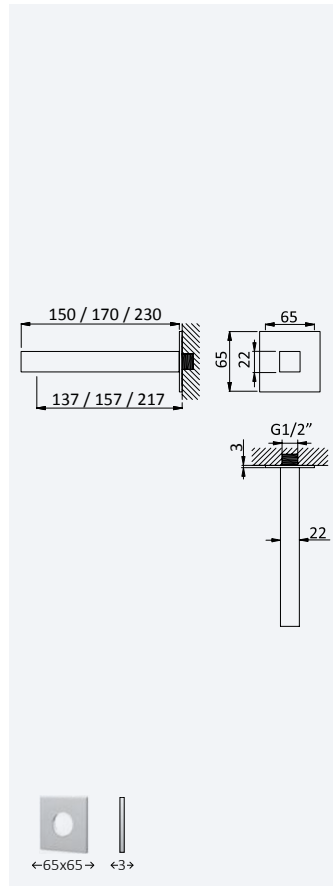

Bica à parede de lavatório com 230 mm - Escudo

Wall basin spout, with 230 mm - Escudo

Caño de lavabo mural con 230 mm - Escudo

Cromado • Chrome	156 940 6CR	65,10 €
Night Sky	156 940 6NS	84,60 €
Pure White	156 940 6PW	84,60 €
Morning Mist	156 940 6MM	91,10 €
Gunmetal	156 940 6MG	91,10 €
Sunrise	156 940 6SR	91,10 €
Sunset	156 940 6SS	91,10 €

Opção: 170 mm

Option: 170 mm

Opción: 170 mm

Cromado • Chrome	156 940 7CR	60,10 €
Night Sky	156 940 7NS	78,10 €
Pure White	156 940 7PW	78,10 €
Morning Mist	156 940 7MM	84,10 €
Gunmetal	156 940 7MG	84,10 €
Sunrise	156 940 7SR	84,10 €
Sunset	156 940 7SS	84,10 €

Opção: 150 mm

Option: 150 mm

Opción: 150 mm

Cromado • Chrome	156 943 3CR	58,10 €
Night Sky	156 943 3NS	75,50 €
Pure White	156 943 3PW	75,50 €
Morning Mist	156 943 3MM	81,30 €
Gunmetal	156 943 3MG	81,30 €
Sunrise	156 943 3SR	81,30 €
Sunset	156 943 3SS	81,30 €