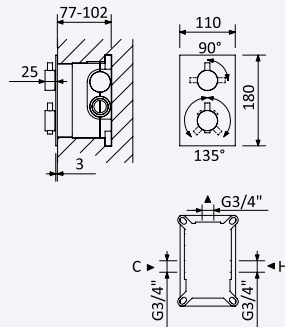

Misturadora termostática embutida, com 1 saída

Concealed thermostatic mixer, with 1 outlet

Mezclador termostático empotrable, con 1 salida

Cromado • Chrome	138 160 1CR	368,20 €
Satinox	138 160 1ST	478,70 €
Night Sky	138 160 1NS	478,70 €
Pure White	138 160 1PW	478,70 €
Morning Mist	138 160 1MM	552,30 €
Gunmetal	138 160 1MG	552,30 €
Sunrise	138 160 1SR	552,30 €
Sunset	138 160 1SS	552,30 €

INT 600 1NO 220,00 €

Misturadora termostática embutida, com 2 saídas

Concealed thermostatic mixer, with 2 outlets

Mezclador termostático empotrable, con 2 salidas

Cromado • Chrome	138 170 1CR	328,00 €
Satinox	138 170 1ST	426,40 €
Night Sky	138 170 1NS	426,40 €
Pure White	138 170 1PW	426,40 €
Morning Mist	138 170 1MM	492,00 €
Gunmetal	138 170 1MG	492,00 €
Sunrise	138 170 1SR	492,00 €
Sunset	138 170 1SS	492,00 €

INT 600 2NO 230,00 €

Misturadora termostática embutida, com 3 saídas

Concealed thermostatic mixer, with 3 outlets

Mezclador termostático empotrable, con 3 salidas

Cromado • Chrome	138 140 1CR	343,00 €
Satinox	138 140 1ST	445,90 €
Night Sky	138 140 1NS	445,90 €
Pure White	138 140 1PW	445,90 €
Morning Mist	138 140 1MM	514,50 €
Gunmetal	138 140 1MG	514,50 €
Sunrise	138 140 1SR	514,50 €
Sunset	138 140 1SS	514,50 €

INT 600 3NO 240,00 €

Misturadora termostática embutida de 2 saídas, com chuveiro de mão Elo

Thermostatic concealed 2 outlets mixer, with handshower set Elo

Mezclador termostático empotrable de 2 salidas, con set de ducha de mano Elo

Cromado • Chrome	138 440 1CR	509,50 €
Satinox	138 440 1ST	662,40 €
Night Sky	138 440 1NS	662,40 €
Pure White	138 440 1PW	662,40 €
Morning Mist	138 440 1MM	764,30 €
Gunmetal	138 440 1MG	764,30 €
Sunrise	138 440 1SR	764,30 €
Sunset	138 440 1SS	764,30 €

INT 630 1NO 370,00 €

Misturadora termostática embutida de 3 saídas, com chuveiro de mão Elo

Thermostatic concealed 3 outlets mixer, with handshower set Elo

Mezclador termostático empotrable de 3 salidas, con set de ducha de mano Elo

Cromado • Chrome	138 450 1CR	524,50 €
Satinox	138 450 1ST	681,90 €
Night Sky	138 450 1NS	681,90 €
Pure White	138 450 1PW	681,90 €
Morning Mist	138 450 1MM	786,80 €
Gunmetal	138 450 1MG	786,80 €
Sunrise	138 450 1SR	786,80 €
Sunset	138 450 1SS	786,80 €

INT 630 2NO 385,00 €