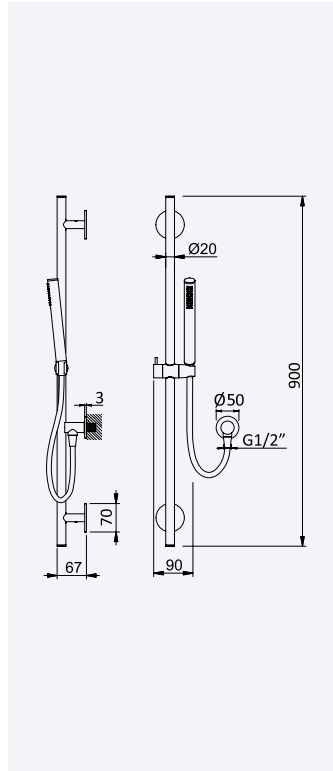

Conjunto de duche: Chuveiro em Inox, rampa em Inox e bicha 1,75 m

Shower set: Inox handshower, inox shower rail and shower hose 1,75m

Conjunto de ducha: Ducha de mano en inox, barra de ducha en inox y flexo 1,75 m

Aço inox Satinado • Satin Stainless Steel • 186 310 5IS 490,00 €
Acero Inox Satinado