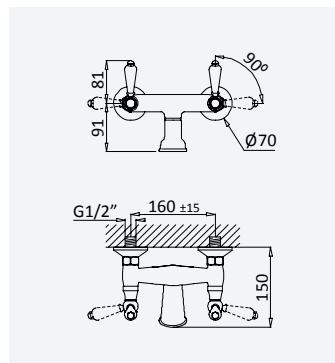

Misturadora de banheira à parede

Wall mounted bath filler mixer

Bateria de baño mural

Cromado • Chrome	118 750 OCR	154,70 €
Night Sky	118 750 ONS	201,10 €
Latão Envelhecido • Old Brass • Latón Viejo	118 750 OLE	263,00 €
Ouro 24kt • Gold 24kt • Oro 24kt	118 750 OOR	309,40 €