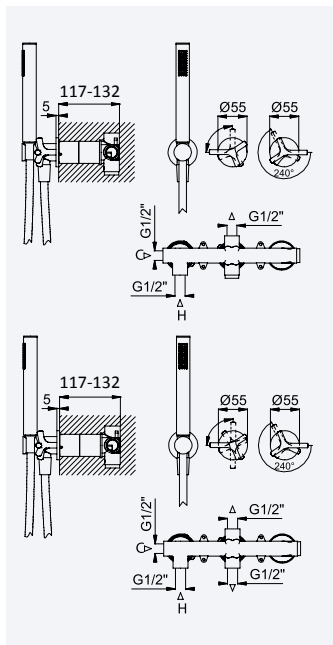

Misturadora progressiva embutida de 2 saídas, com chuveiro de mão

Progressive concealed 2 outlets mixer, with handshower set

Mezclador progresivo empotrable de 2 salidas, con set de ducha de mano

Cromado • Chrome	191 142 1CR	524,20 €
Night Sky	191 142 1NS	681,50 €
Pure White	191 142 1PW	681,50 €
Morning Mist	191 142 1MM	786,30 €
Gunmetal	191 142 1MG	786,30 €
Sunrise	191 142 1SR	786,30 €
Sunset	191 142 1SS	786,30 €

200 240 3NO 278,30 €