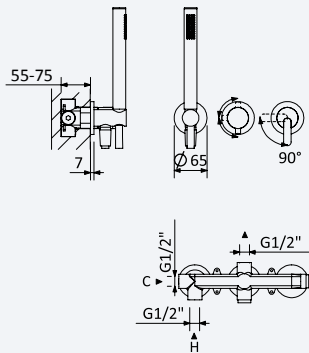

200 240 1NO 168,80 €

← Ø300 →

Sistema embutido de duche com chuveiro de parede Ø300 mm em Inox e kit de chuveiro mão Elo

Concealed shower set with Inox shower head Ø300 mm and Elo handshower set

Sistema de ducha empotrado con alcachofa de ducha Ø300 mm en Inox y set de ducha de mano Elo

	1	2	
Cromado • Chrome	167 361 9CR	167 362 0CR	422,60 €
Satinox	167 361 9ST	167 362 0ST	549,40 €
Night Sky	167 361 9NS	167 362 0NS	549,40 €
Pure White	167 361 9PW	167 362 0PW	549,40 €
Morning Mist	167 361 9MM	167 362 0MM	633,90 €
Gunmetal	167 361 9MG	167 362 0MG	633,90 €
Sunrise	167 361 9SR	167 362 0SR	633,90 €
Sunset	167 361 9SS	167 362 0SS	633,90 €
Latão Envelhecido • Old Brass • Latón Viejo	167 361 9LE	167 362 0LE	718,40 €

200 240 1NO 168,80 €

Cromado • Chrome	167 362 3CR	167 362 4CR	457,60 €
Satinox	167 362 3ST	167 362 4ST	594,90 €
Night Sky	167 362 3NS	167 362 4NS	594,90 €
Pure White	167 362 3PW	167 362 4PW	594,90 €
Morning Mist	167 362 3MM	167 362 4MM	686,40 €
Gunmetal	167 362 3MG	167 362 4MG	686,40 €
Sunrise	167 362 3SR	167 362 4SR	686,40 €
Sunset	167 362 3SS	167 362 4SS	686,40 €

200 240 1NO 168,80 €

LF