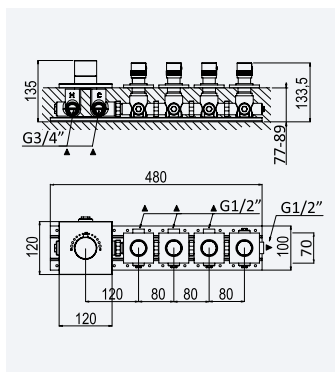

Misturadora termostática embutida, com 4 saídas - 40 l/min

Concealed thermostatic mixer with 4 outlets - 40 l/min

Termostato empotrable con 4 salidas - 40 l/min

Cromado • Chrome	179 150 1CR	823,40 €
Night Sky	179 150 1NS	1 070,40 €
Pure White	179 150 1PW	1 070,40 €
Morning Mist	179 150 1MM	1 152,80 €
Gunmetal	179 150 1MG	1 152,80 €
Sunrise	179 150 1SR	1 152,80 €
Sunset	179 150 1SS	1 152,80 €