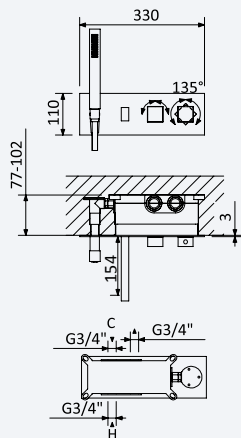

Misturadora termostática embutida com bica de banheira e chuveiro de mão Quadra - Celsius

Thermostatic concealed mixer with bath spout and handshower set Quadra - Celsius

Mezclador termostático empotrable con caño de bañera y set de ducha de mano Quadra - Celsius

Cromado • Chrome	185 461 2CR	706,40 €
Night Sky	185 461 2NS	918,30 €
Pure White	185 461 2PW	918,30 €
Morning Mist	185 461 2MM	1 059,60 €
Gunmetal	185 461 2MG	1 059,60 €
Sunrise	185 461 2SR	1 059,60 €
Sunset	185 461 2SS	1 059,60 €

INT 640 1NO 395,20 €

Misturadora termostática embutida de 3 saídas, com bica de banheira e chuveiro de mão Quadra - Celsius

Thermostatic concealed 3 outlets mixer, with bath spout and handshower set Quadra - Celsius

Mezclador termostático empotrable de 3 salidas con caño de bañera y set de ducha de mano Quadra - Celsius

Cromado • Chrome	185 471 2CR	721,40 €
Night Sky	185 471 2NS	937,80 €
Pure White	185 471 2PW	937,80 €
Morning Mist	185 471 2MM	1 082,10 €
Gunmetal	185 471 2MG	1 082,10 €
Sunrise	185 471 2SR	1 082,10 €
Sunset	185 471 2SS	1 082,10 €

INT 640 2NO 405,20 €

Inversor com 2 saídas

Diverter with 2 outlets

Inversor con 2 salidas

Cromado • Chrome	301 110 2CR	136,50 €
Night Sky	301 110 2NS	177,50 €
Pure White	301 110 2PW	177,50 €
Morning Mist	301 110 2MM	204,80 €
Gunmetal	301 110 2MG	204,80 €
Sunrise	301 110 2SR	204,80 €
Sunset	301 110 2SS	204,80 €

INT 400 1NO 75,00 €

Inversor com 3 saídas

Diverter with 3 outlets

Inversor con 3 salidas

Cromado • Chrome	301 180 2CR	151,50 €
Night Sky	301 180 2NS	197,00 €
Pure White	301 180 2PW	197,00 €
Morning Mist	301 180 2MM	227,30 €
Gunmetal	301 180 2MG	227,30 €
Sunrise	301 180 2SR	227,30 €
Sunset	301 180 2SS	227,30 €

INT 400 2NO 90,00 €

Inversor com 4 saídas

Diverter with 4 outlets

Inversor con 4 salidas

Cromado • Chrome	301 190 2CR	166,50 €
Night Sky	301 190 2NS	216,50 €
Pure White	301 190 2PW	216,50 €
Morning Mist	301 190 2MM	249,80 €
Gunmetal	301 190 2MG	249,80 €
Sunrise	301 190 2SR	249,80 €
Sunset	301 190 2SS	249,80 €

INT 400 3NO 105,00 €