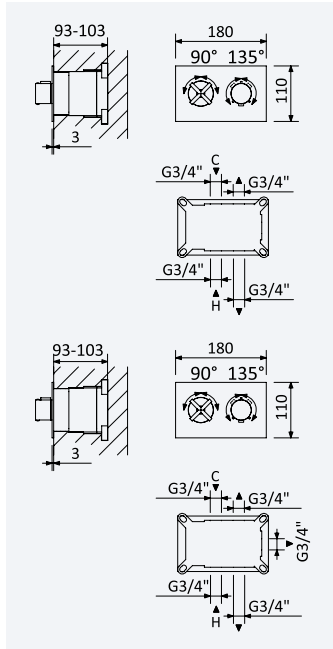

Misturadora termostática embutida de 2 saídas, com chuveiro de mão

Thermostatic concealed 2 outlets mixer, with handshower set

Mezclador termostático empotrable de 2 salidas, con set de ducha de mano

Cromado • Chrome	106 442 OCR	701,00 €
Night Sky	106 442 ONS	911,30 €
Pure White	106 442 OPW	911,30 €
Morning Mist	106 442 OMM	1 051,50 €
Gunmetal	106 442 OMG	1 051,50 €
Sunrise	106 442 OSR	1 051,50 €
Sunset	106 442 OSS	1 051,50 €

INT 630 3NO 390,50 €

Misturadora termostática embutida de 3 saídas, com chuveiro de mão

Thermostatic concealed 3 outlets mixer, with handshower set

Mezclador termostático empotrable de 3 salidas, con set de ducha de mano

Cromado • Chrome	106 443 OCR	716,00 €
Night Sky	106 443 ONS	930,80 €
Pure White	106 443 OPW	930,80 €
Morning Mist	106 443 OMM	1 074,00 €
Gunmetal	106 443 OMG	1 074,00 €
Sunrise	106 443 OSR	1 074,00 €
Sunset	106 443 OSS	1 074,00 €

INT 630 4NO 399,30 €

Misturadora termostática embutida, com 2 saídas

Concealed thermostatic mixer, with 2 outlets

Mezclador termostático empotrable, con 2 salidas

Cromado • Chrome	106 162 OCR	624,00 €
Night Sky	106 162 ONS	811,20 €
Pure White	106 162 OPW	811,20 €
Morning Mist	106 162 OMM	936,00 €
Gunmetal	106 162 OMG	936,00 €
Sunrise	106 162 OSR	936,00 €
Sunset	106 162 OSS	936,00 €

INT 610 3NO 387,20 €

Misturadora termostática embutida, com 3 saídas

Concealed thermostatic mixer, with 3 outlets

Mezclador termostático empotrable, con 3 salidas

Cromado • Chrome	106 163 OCR	639,00 €
Night Sky	106 163 ONS	830,70 €
Pure White	106 163 OPW	830,70 €
Morning Mist	106 163 OMM	958,50 €
Gunmetal	106 163 OMG	958,50 €
Sunrise	106 163 OSR	958,50 €
Sunset	106 163 OSS	958,50 €

INT 610 4NO 396,90 €

Misturadora termostática embutida, com 4 saídas

Concealed thermostatic mixer, with 4 outlets

Mezclador termostático empotrable, con 4 salidas