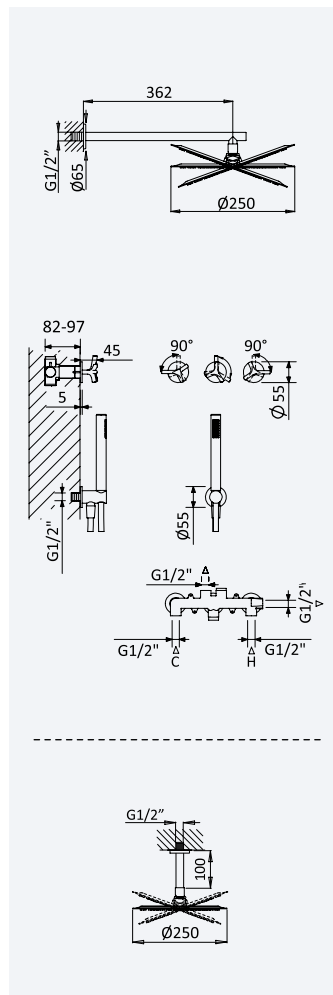

BRUMA AirEcoDrop

Sistema embutido de duche com chuveiro de parede Ø250 mm em inox e kit de chuveiro mão separado

Concealed shower set with inox shower head Ø250 mm and separate handshower set

Sistema de ducha empotrado con alcachofa de ducha Ø250 mm en inox y set de ducha de mano separado

Cromado · Chrome	191 310 3CR	678,00 €
Night Sky	191 310 3NS	881,40 €
Pure White	191 310 3PW	881,40 €
Morning Mist	191 310 3MM	1 017,00 €
Gunmetal	191 310 3MG	1 017,00 €
Sunrise	191 310 3SR	1 017,00 €
Sunset	191 310 3SS	1 017,00 €

200 250 1NO 223,90 €

Opção: Chuveiro fixo de tecto Ø250 mm em inox e braço 100 mm

Option: Inox shower head Ø250 mm with ceiling shower arm 100 mm

Opción: Alcachofa de ducha Ø250 mm en inox con brazo de techo 100 mm

Cromado · Chrome	191 310 4CR	638,00 €
Night Sky	191 310 4NS	829,40 €
Pure White	191 310 4PW	829,40 €
Morning Mist	191 310 4MM	957,00 €
Gunmetal	191 310 4MG	957,00 €
Sunrise	191 310 4SR	957,00 €
Sunset	191 310 4SS	957,00 €

200 250 1NO 223,90 €