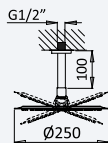

200 240 2NO 176,30 €

BRUMA AirEcoDrop

Sistema embutido de banheira com chuveiro fixo de tecto Ø250 mm em inox e braço 100 mm, kit de chuveiro mão Elo e válvula com bica de enchimento para banheira

Concealed bath-shower set with Inox shower head Ø250 mm with ceiling shower arm 100 mm, Elo handshower set and bath filler with waste and overflow