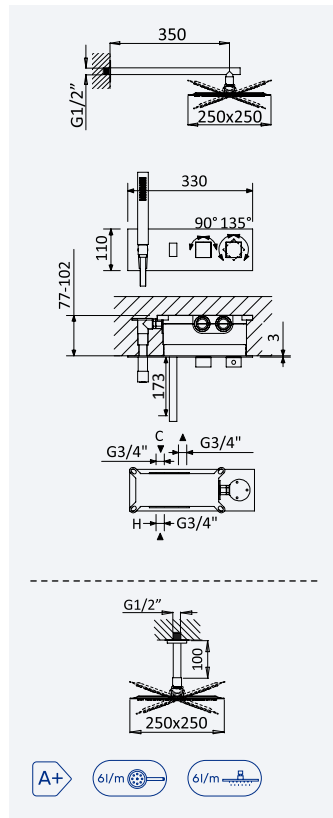

BRUMA AirEcoDrop

Sistema termostático embutido de banheira com chuveiro de parede 250x250 mm, kit de chuveiro mão Quadra e bica de banheira

Thermostatic concealed bath-shower set with shower head 250x250 mm, Quadra handshower set and bath spout

Sistema de baño y ducha termostático empotrado con alcachofa de ducha 250x250 mm, set de ducha de mano Quadra y caño de bañera

Cromado • Chrome	185 311 2CR	890,00 €
Night Sky	185 311 2NS	1 157,00 €
Pure White	185 311 2PW	1 157,00 €
Morning Mist	185 311 2MM	1 335,00 €
Gunmetal	185 311 2MG	1 335,00 €
Sunrise	185 311 2SR	1 335,00 €
Sunset	185 311 2SS	1 335,00 €

INT 640 2NO 405,20 €

Opção: Chuveiro fixo de tecto 250x250 mm em inox e braço 100 mm

Option: Inox shower head 250x250 mm with ceiling shower arm 100 mm

Opción: Alcachofa de ducha 250x250 mm en inox con brazo de techo 100 mm

Cromado • Chrome	185 341 2CR	846,00 €
Night Sky	185 341 2NS	1 099,80 €
Pure White	185 341 2PW	1 099,80 €
Morning Mist	185 341 2MM	1 269,00 €
Gunmetal	185 341 2MG	1 269,00 €
Sunrise	185 341 2SR	1 269,00 €
Sunset	185 341 2SS	1 269,00 €

INT 640 2NO 405,20 €

Conjunto de duche com curva de saída, bicha Lux 175cm e chuveiro de mão em ABS - Quadra

Shower set with outlet elbow, Lux hose 175cm and ABS handshower - Quadra

Conjunto de ducha con codo de salida, flexo Lux 175cm y ducha de mano en ABS - Quadra

Cromado • Chrome	145 592 4CR	83,20 €
Night Sky	145 592 4NS	108,20 €