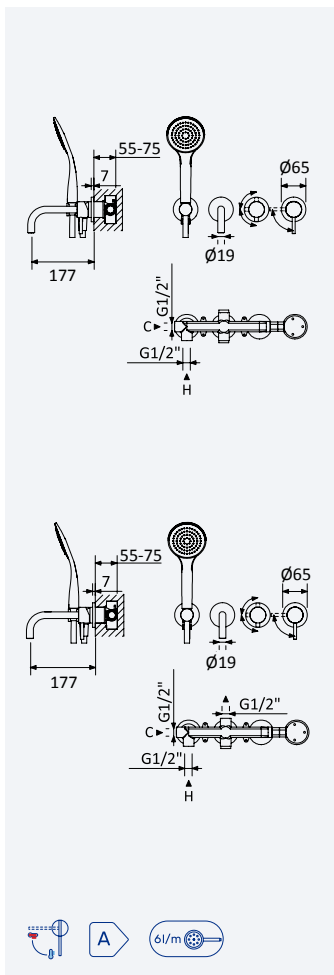

Monocomando embutido com bica de banheira e chuveiro de mão Emotion

Concealed single lever mixer, with bath spout and handshower set Emotion

Monomando empotrable con caño de bañera y set de ducha de mano Emotion

Cromado • Chrome	107 100 1CR	369,60 €
Night Sky	107 100 1NS	480,50 €
Pure White	107 100 1PW	480,50 €
Satinox	107 100 1ST	480,50 €
Morning Mist	107 100 1MM	554,40 €
Gunmetal	107 100 1MG	554,40 €
Sunrise	107 100 1SR	554,40 €
Sunset	107 100 1SS	554,40 €

200 300 1NO 193,60 €

Monocomando embutido de 3 saídas, com bica de banheira e chuveiro de mão Emotion

Concealed single lever 3 outlets mixer, with bath spout and handshower set Emotion

Monomando empotrable de 3 salidas con caño de bañera y set de ducha de mano Emotion

Cromado • Chrome	107 090 1CR	384,60 €
Night Sky	107 090 1NS	500,00 €
Pure White	107 090 1PW	500,00 €
Satinox	107 090 1ST	500,00 €
Morning Mist	107 090 1MM	576,90 €
Gunmetal	107 090 1MG	576,90 €
Sunrise	107 090 1SR	576,90 €
Sunset	107 090 1SS	576,90 €

200 300 2NO 201,10 €