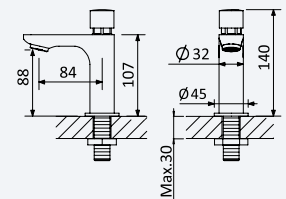

Torneira temporizada de lavatório

Self-closing pillar tap

Grifo de lavabo temporizado

Cromado • Chrome

140 002 3CR

69,50 €