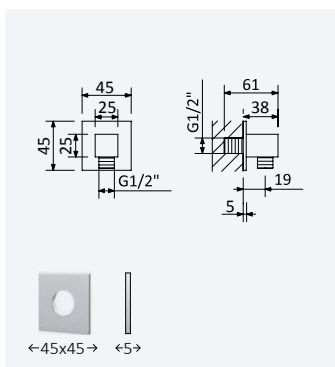

Curva de Saída - Quadra

Shower outlet elbow - Quadra

Codo de saída - Quadra

Cromado • Chrome	145 590 4CR	46,00 €
Night Sky	145 590 4NS	59,80 €
Pure White	145 590 4PW	59,80 €
Morning Mist	145 590 4MM	69,00 €
Gunmetal	145 590 4MG	69,00 €
Sunrise	145 590 4SR	69,00 €
Sunset	145 590 4SS	69,00 €