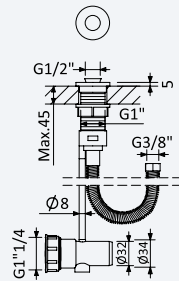

IM

Misturadora de 4 furos de banheira, montagem à bancada

Deck-mounted 4-hole bath/shower mixer

Batería para baño y ducha de repisa

Cromado • Chrome	117 200 1CR	523,50 €
Night Sky	117 200 1NS	680,60 €
Latão Envelhecido • Old Brass • Latón Viejo	117 200 1LE	890,00 €
Ouro 24kt • Gold 24kt • Oro 24kt	117 200 10R	1 047,00 €

Sistema de escoamento com descarga, bicha Lux cinzenta e terminais à cor - Elo

Integrated outlet for splash water, grey Lux shower hose with colored fittings - Elo

Sumidero y conexión al desagüe, flexo Lux gris con accesorios de color - Elo

Cromado • Chrome	161 003 0CR	217,10 €
Night Sky	161 003 0NS	282,20 €
Latão Envelhecido • Old Brass • Latón Viejo	161 003 0LE	369,10 €
Ouro 24kt • Gold 24kt • Oro 24kt	161 003 0OR	434,20 €