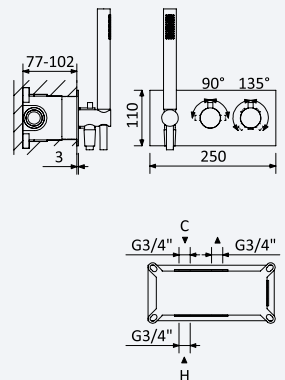

Misturadora termostática embutida, com 1 saída

Concealed thermostatic mixer, with 1 outlet

Mezclador termostático empotrable, con 1 salida

Cromado • Chrome	138 160 1CR	368,20 €
Satinox	138 160 1ST	478,70 €
Night Sky	138 160 1NS	478,70 €
Pure White	138 160 1PW	478,70 €
Morning Mist	138 160 1MM	552,30 €
Gunmetal	138 160 1MG	552,30 €
Sunrise	138 160 1SR	552,30 €
Sunset	138 160 1SS	552,30 €

INT 600 1NO 220,00 €

Misturadora termostática embutida, com 2 saídas

Concealed thermostatic mixer, with 2 outlets

Mezclador termostático empotrable, con 2 salidas

Cromado • Chrome	138 170 1CR	328,00 €
Satinox	138 170 1ST	426,40 €
Night Sky	138 170 1NS	426,40 €
Pure White	138 170 1PW	426,40 €
Morning Mist	138 170 1MM	492,00 €
Gunmetal	138 170 1MG	492,00 €
Sunrise	138 170 1SR	492,00 €
Sunset	138 170 1SS	492,00 €

INT 600 2NO 230,00 €

Misturadora termostática embutida, com 3 saídas

Concealed thermostatic mixer, with 3 outlets

Mezclador termostático empotrable, con 3 salidas

Cromado • Chrome	138 140 1CR	343,00 €
Satinox	138 140 1ST	445,90 €
Night Sky	138 140 1NS	445,90 €
Pure White	138 140 1PW	445,90 €
Morning Mist	138 140 1MM	514,50 €
Gunmetal	138 140 1MG	514,50 €
Sunrise	138 140 1SR	514,50 €
Sunset	138 140 1SS	514,50 €

INT 600 3NO 240,00 €

Misturadora termostática embutida de 2 saídas, com chuveiro de mão Elo

Thermostatic concealed 2 outlets mixer, with handshower set Elo

Mezclador termostático empotrable de 2 salidas, con set de ducha de mano Elo

Cromado • Chrome	138 440 1CR	509,50 €
Satinox	138 440 1ST	662,40 €
Night Sky	138 440 1NS	662,40 €
Pure White	138 440 1PW	662,40 €
Morning Mist	138 440 1MM	764,30 €
Gunmetal	138 440 1MG	764,30 €
Sunrise	138 440 1SR	764,30 €
Sunset	138 440 1SS	764,30 €

INT 630 1NO 370,00 €

Misturadora termostática embutida de 3 saídas, com chuveiro de mão Elo

Thermostatic concealed 3 outlets mixer, with handshower set Elo

Mezclador termostático empotrable de 3 salidas, con set de ducha de mano Elo

Cromado • Chrome	138 450 1CR	524,50 €
Satinox	138 450 1ST	681,90 €
Night Sky	138 450 1NS	681,90 €
Pure White	138 450 1PW	681,90 €
Morning Mist	138 450 1MM	786,80 €
Gunmetal	138 450 1MG	786,80 €
Sunrise	138 450 1SR	786,80 €
Sunset	138 450 1SS	786,80 €

INT 630 2NO 385,00 €