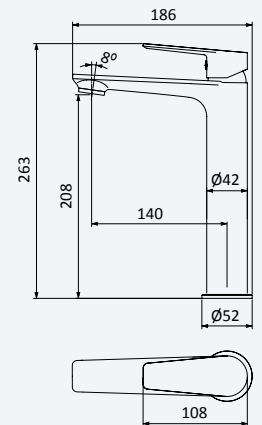

LE

Monocomando de lavatório

Basin mixer

Monomando de lavabo

Cromado • Chrome 198 000 0CR 57,90 €

Opção: Com válvula clic-clac 1 1/4" - Liz

Option: With push-open waste set 1 1/4" - Liz

Opción: Con desagüe clic-clac 1 1/4" - Liz

Cromado • Chrome 198 000 1CR 72,40 €

Monocomando de lavatório XL

Basin mixer XL

Monomando de lavabo XL

Cromado • Chrome 198 000 2CR 67,90 €

Opção: Com válvula clic-clac 1 1/4" - Liz

Option: With push-open waste set 1 1/4" - Liz

Opción: Con desagüe clic-clac 1 1/4" - Liz

Cromado • Chrome 198 000 3CR 82,40 €

Monocomando de lavatório para lavatórios altos

Basin mixer for free-standing basins

Monomando alto para lavabo

Cromado • Chrome 198 000 4CR 108,00 €

Opção: Com válvula clic-clac 1 1/4" - Liz

Option: With push-open waste set 1 1/4" - Liz

Opción: Con desagüe clic-clac 1 1/4" - Liz

Cromado • Chrome 198 000 5CR 122,50 €

Monocomando de bidé

Bidet mixer

Monomando de bidé

Cromado • Chrome 198 100 0CR 57,90 €

Opção: Com válvula clic-clac 1 1/4" - Liz

Option: With push-open waste set 1 1/4" - Liz

Opción: Con desagüe clic-clac 1 1/4" - Liz

Cromado • Chrome 198 100 1CR 72,40 €