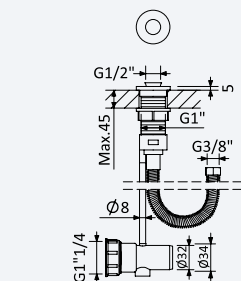

Sistema de escoamento com descarga, bicha Lux cinzenta e terminais à cor - Elo

Integrated outlet for splash water, grey Lux shower hose with colored fittings - Elo

Sumidero y conexión al desagüe, flexo Lux gris con accesorios de color - Elo

Cromado • Chrome	161 003 OCR	217,10 €
Night Sky	161 003 ONS	282,20 €
Pure White	161 003 OPW	282,20 €
Morning Mist	161 003 OMM	325,70 €
Gunmetal	161 003 OMG	325,70 €
Sunrise	161 003 OSR	325,70 €
Sunset	161 003 OSS	325,70 €