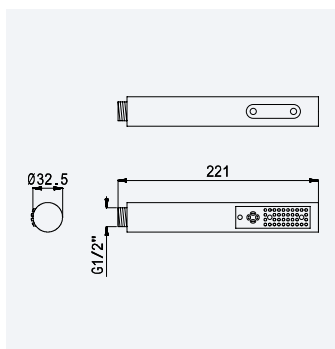

Chuveiro de mão Booster Massage 2 jactos - EloDuo

Handshower Booster Massage with 2 jets - EloDuo

Ducha de mano Booster Massage 2 jet - EloDuo

Cromado • Chrome	145 510 6CR	64,20 €

2x