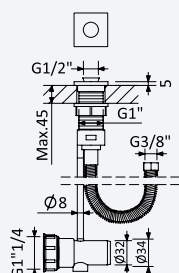

Sistema de banheira, montagem à bancada, com chuveiro mão Elo e válvula com bica de enchimento para banheira

Deck-mounted bath-shower set with Elo handshower and bath filler with waste and overflow

Sistema para baño y ducha de repisa con ducha de mano Elo y sistema de llenado y vaciado para bañeras

Cromado • Chrome	101 200 5CR	469,60 €
Satinox	101 200 5ST	610,50 €
Night Sky	101 200 5NS	610,50 €
Pure White	101 200 5PW	610,50 €
Morning Mist	101 200 5MM	704,40 €
Gunmetal	101 200 5MG	704,40 €
Sunrise	101 200 5SR	704,40 €
Sunset	101 200 5SS	704,40 €

Opção: Manípulo 2

Option: Lever 2

Opción: Mando 2

Cromado • Chrome	101 200 6CR	474,60 €
Satinox	101 200 6ST	617,00 €
Night Sky	101 200 6NS	617,00 €
Pure White	101 200 6PW	617,00 €
Morning Mist	101 200 6MM	711,90 €
Gunmetal	101 200 6MG	711,90 €
Sunrise	101 200 6SR	711,90 €
Sunset	101 200 6SS	711,90 €

Sistema de escoamento com descarga, bicha Lux cinzenta e terminais à cor - Quadra

Integrated outlet for splash water, grey Lux shower hose with colored fittings - Quadra

Sumidero y conexión al desagüe, flexo Lux gris con accesorios de color - Quadra

Cromado • Chrome	161 003 1CR	232,40 €
Satinox	161 003 1ST	302,10 €
Night Sky	161 003 1NS	302,10 €
Pure White	161 003 1PW	302,10 €
Morning Mist	161 003 1MM	348,60 €
Gunmetal	161 003 1MG	348,60 €
Sunrise	161 003 1SR	348,60 €
Sunset	161 003 1SS	348,60 €

Monocomando de duche

Single-lever shower mixer

Monomando de ducha

Cromado • Chrome	101 310 3CR	175,60 €
Satinox	101 310 3ST	228,30 €
Night Sky	101 310 3NS	228,30 €
Pure White	101 310 3PW	228,30 €
Morning Mist	101 310 3MM	263,40 €
Gunmetal	101 310 3MG	263,40 €
Sunrise	101 310 3SR	263,40 €
Sunset	101 310 3SS	263,40 €

Opção: Manípulo 2

Option: Lever 2

Opción: Mando 2