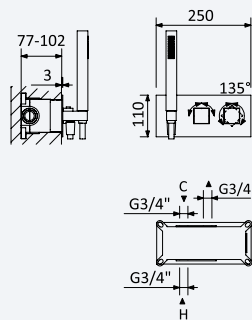

Opção: Manípulo 2

Option: Lever 2

Opción: Mando 2

Cromado • Chrome	102 280 1CR	308,30 €
Night Sky	102 280 1NS	400,80 €
Pure White	102 280 1PW	400,80 €
Morning Mist	102 280 1MM	462,50 €
Gunmetal	102 280 1MG	462,50 €
Sunrise	102 280 1SR	462,50 €
Sunset	102 280 1SS	462,50 €

200 240 2NO 176,30 €

ES