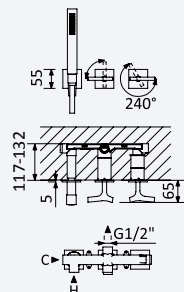

BRUMA

Misturadora progressiva embutida, com 2 saídas

Concealed progressive mixer, with 2 outlets

Mezclador progresivo empotrable, con 2 salidas

Cromado • Chrome	192 652 1CR	354,40 €
Night Sky	192 652 1NS	460,70 €
Pure White	192 652 1PW	460,70 €
Morning Mist	192 652 1MM	531,60 €
Gunmetal	192 652 1MG	531,60 €
Sunrise	192 652 1SR	531,60 €
Sunset	192 652 1SS	531,60 €

200 230 1NO 181,50 €

Misturadora progressiva embutida, com 3 saídas

Concealed progressive mixer, with 3 outlets

Mezclador progresivo empotrable, con 3 salidas

Cromado • Chrome	192 653 1CR	369,40 €
Night Sky	192 653 1NS	480,20 €
Pure White	192 653 1PW	480,20 €
Morning Mist	192 653 1MM	554,10 €
Gunmetal	192 653 1MG	554,10 €
Sunrise	192 653 1SR	554,10 €
Sunset	192 653 1SS	554,10 €

200 230 2NO 191,20 €

Misturadora embutida de 3 furos, com 2 saídas

3 hole concealed mixer, with 2 outlets

Mezclador bimanual empotrable de 3 orificios, con 2 salidas

Cromado • Chrome	192 310 OCR	425,30 €
Night Sky	192 310 ONS	552,90 €
Pure White	192 310 OPW	552,90 €
Morning Mist	192 310 OMM	638,00 €
Gunmetal	192 310 OMG	638,00 €
Sunrise	192 310 OSR	638,00 €
Sunset	192 310 OSS	638,00 €

200 250 1NO 223,90 €

Misturadora embutida de 3 furos, com 3 saídas

3 hole concealed mixer, with 3 outlets

Mezclador bimanual empotrable de 3 orificios, con 3 salidas

Cromado • Chrome	192 310 1CR	440,30 €
Night Sky	192 310 1NS	572,40 €
Pure White	192 310 1PW	572,40 €
Morning Mist	192 310 1MM	660,50 €
Gunmetal	192 310 1MG	660,50 €
Sunrise	192 310 1SR	660,50 €
Sunset	192 310 1SS	660,50 €

200 250 2NO 233,50 €

Misturadora progressiva embutida de 2 saídas, com chuveiro de mão

Progressive concealed 2 outlets mixer, with handshower set

Mezclador progresivo empotrable de 2 salidas, con set de ducha de mano

Cromado • Chrome	192 142 1CR	528,20 €
Night Sky	192 142 1NS	686,70 €
Pure White	192 142 1PW	686,70 €
Morning Mist	192 142 1MM	792,30 €
Gunmetal	192 142 1MG	792,30 €
Sunrise	192 142 1SR	792,30 €
Sunset	192 142 1SS	792,30 €

200 240 3NO 278,30 €

Misturadora progressiva embutida de 3 saídas, com chuveiro de mão

Progressive concealed 3 outlets mixer, with handshower set

Mezclador progresivo empotrable de 3 salidas, con set de ducha de mano

Cromado • Chrome	192 143 1CR	543,20 €
Night Sky	192 143 1NS	706,20 €
Pure White	192 143 1PW	706,20 €
Morning Mist	192 143 1MM	814,80 €
Gunmetal	192 143 1MG	814,80 €
Sunrise	192 143 1SR	814,80 €
Sunset	192 143 1SS	814,80 €

200 240 4NO 288,00 €