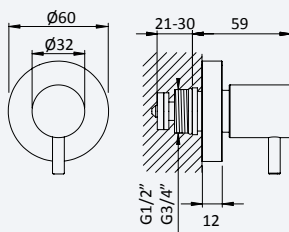

Torneira de esquadria 1/2" - Elo

1/2" angle tap with connection - Elo

Llave de corte 1/2" - Elo

Cromado • Chrome	125 200 1CR	17,60 €
Night Sky	125 200 1NS	22,90 €
Pure White	125 200 1PW	22,90 €
Morning Mist	125 200 1MM	26,40 €
Gunmetal	125 200 1MG	26,40 €
Sunrise	125 200 1SR	26,40 €
Sunset	125 200 1SS	26,40 €

Torneira de passagem 1/2" - Elo

Stop Valve 1/2" - Elo

Llave de paso 1/2" - Elo

Cromado • Chrome	138 590 4CR	27,20 €
Night Sky	138 590 4NS	35,40 €
Pure White	138 590 4PW	35,40 €
Morning Mist	138 590 4MM	40,80 €
Gunmetal	138 590 4MG	40,80 €
Sunrise	138 590 4SR	40,80 €
Sunset	138 590 4SS	40,80 €

Torneira de passagem 3/4" - Elo

Stop Valve 3/4" - Elo

Llave de paso 3/4" - Elo

Cromado • Chrome	138 590 5CR	29,10 €
Night Sky	138 590 5NS	37,80 €
Pure White	138 590 5PW	37,80 €
Morning Mist	138 590 5MM	43,70 €
Gunmetal	138 590 5MG	43,70 €
Sunrise	138 590 5SR	43,70 €
Sunset	138 590 5SS	43,70 €