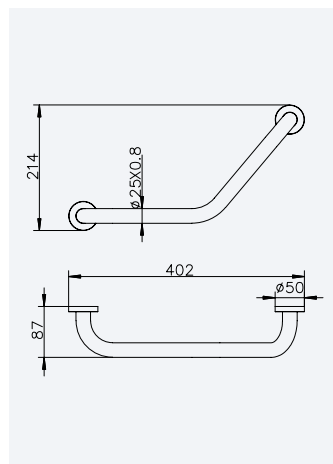

Barra de apoio ângulo 130°

130° angle grab bar

Barra de apoyo ángulo 130°

Cromado • Chrome	149 001 2CR	74,60 €
Satinox	149 001 2ST	97,00 €
Night Sky	149 001 2NS	97,00 €
Pure White	149 001 2PW	97,00 €
Morning Mist	149 001 2MM	111,90 €
Gunmetal	149 001 2MG	111,90 €
Sunrise	149 001 2SR	111,90 €
Sunset	149 001 2SS	111,90 €

TA