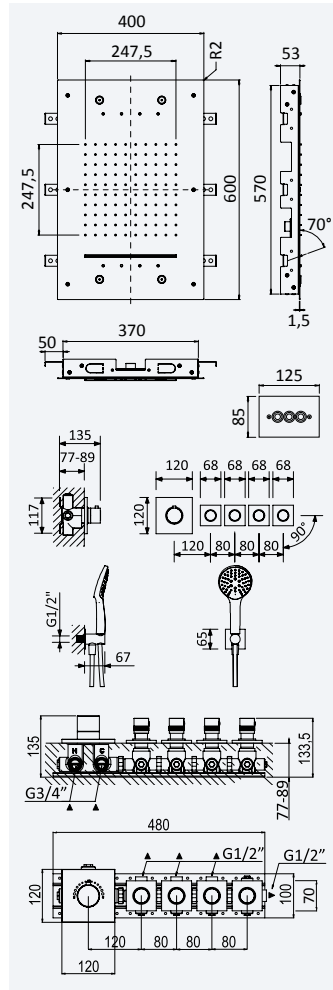

Sistema termostático embutido com chuveiro de tecto 600x400 mm cromoterapia (Chuva/Cascata/Nebulização) e chuveiro mão Body&Soul

Thermostatic concealed shower set with ceiling installation chromotherapy shower head 600x400 mm (Rain/Cascade/Nebulization) and Body&Soul handshower set