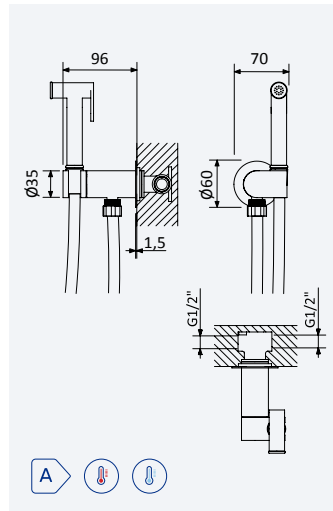

Misturadora para bidé WC, abertura progressiva. Chuveiro em ABS - Elo

Single lever mixer for bidet/toilets, progressive opening. ABS handshower - Elo

Mezclador de empotrar para bidé WC, abertura progresiva. Ducha en ABS - Elo

Cromado • Chrome

145 111 2CR

95,00 €

Opção: Chuveiro de mão em latão

Option: Brass handshower

Opción: Ducha de mano en latón

Cromado • Chrome

145 111 3CR

107,50 €

Latão • Brass • Latón