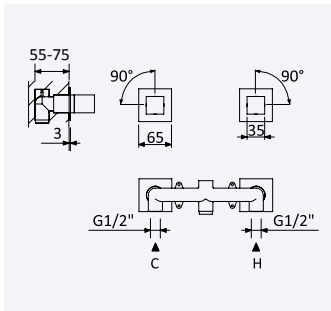

Misturadora embutida de 2 furos, com 1 saída

2 hole concealed mixer, with 1 outlet

Mezclador bimando empotrable de 2 orificios, con 1 salida

Cromado • Chrome	301 390 2CR	228,50 €
Night Sky	301 390 2NS	297,10 €
Pure White	301 390 2PW	297,10 €
Morning Mist	301 390 2MM	342,80 €
Gunmetal	301 390 2MG	342,80 €
Sunrise	301 390 2SR	342,80 €
Sunset	301 390 2SS	342,80 €

200 150 2NO 123,00 €