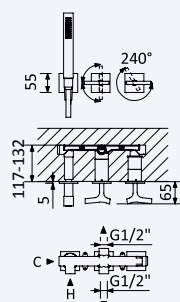

BRUMA

Misturadora progressiva embutida, com 2 saídas

Concealed progressive mixer, with 2 outlets

Mezclador progresivo empotrable, con 2 salidas

Cromado • Chrome	192 652 1CR	354,40 €
Night Sky	192 652 1NS	460,70 €
Pure White	192 652 1PW	460,70 €
Morning Mist	192 652 1MM	531,60 €
Gunmetal	192 652 1MG	531,60 €
Sunrise	192 652 1SR	531,60 €
Sunset	192 652 1SS	531,60 €

200 230 1NO 181,50 €

Misturadora progressiva embutida, com 3 saídas

Concealed progressive mixer, with 3 outlets

Mezclador progresivo empotrable, con 3 salidas

Cromado • Chrome	192 653 1CR	369,40 €
Night Sky	192 653 1NS	480,20 €
Pure White	192 653 1PW	480,20 €
Morning Mist	192 653 1MM	554,10 €
Gunmetal	192 653 1MG	554,10 €
Sunrise	192 653 1SR	554,10 €
Sunset	192 653 1SS	554,10 €

200 230 2NO 191,20 €

Misturadora embutida de 3 furos, com 2 saídas

3 hole concealed mixer, with 2 outlets

Mezclador bimanual empotrable de 3 orificios, con 2 salidas

Cromado • Chrome	192 310 OCR	425,30 €
Night Sky	192 310 ONS	552,90 €
Pure White	192 310 OPW	552,90 €
Morning Mist	192 310 OMM	638,00 €
Gunmetal	192 310 OMG	638,00 €
Sunrise	192 310 OSR	638,00 €
Sunset	192 310 OSS	638,00 €

200 250 1NO 223,90 €

Misturadora embutida de 3 furos, com 3 saídas

3 hole concealed mixer, with 3 outlets

Mezclador bimanual empotrable de 3 orificios, con 3 salidas

Cromado • Chrome	192 310 1CR	440,30 €
Night Sky	192 310 1NS	572,40 €
Pure White	192 310 1PW	572,40 €
Morning Mist	192 310 1MM	660,50 €
Gunmetal	192 310 1MG	660,50 €
Sunrise	192 310 1SR	660,50 €
Sunset	192 310 1SS	660,50 €

200 250 2NO 233,50 €

Misturadora progressiva embutida de 2 saídas, com chuveiro de mão

Progressive concealed 2 outlets mixer, with handshower set

Mezclador progresivo empotrable de 2 salidas, con set de ducha de mano

Cromado • Chrome	192 142 1CR	528,20 €
Night Sky	192 142 1NS	686,70 €
Pure White	192 142 1PW	686,70 €
Morning Mist	192 142 1MM	792,30 €
Gunmetal	192 142 1MG	792,30 €
Sunrise	192 142 1SR	792,30 €
Sunset	192 142 1SS	792,30 €

200 240 3NO 278,30 €

Misturadora progressiva embutida de 3 saídas, com chuveiro de mão

Progressive concealed 3 outlets mixer, with handshower set

Mezclador progresivo empotrable de 3 salidas, con set de ducha de mano

Cromado • Chrome	192 143 1CR	543,20 €
Night Sky	192 143 1NS	706,20 €
Pure White	192 143 1PW	706,20 €
Morning Mist	192 143 1MM	814,80 €
Gunmetal	192 143 1MG	814,80 €
Sunrise	192 143 1SR	814,80 €
Sunset	192 143 1SS	814,80 €

200 240 4NO 288,00 €