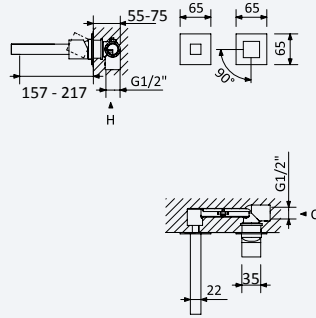

Monocomando de lavatório à parede, com 2 furos. Bica com 230mm

2 hole wall basin mixer. Spout with 230mm

Monomando de lavabo mural de 2 orifícios. Caño con 230mm

Cromado • Chrome	102 010 0CR	181,10 €
Night Sky	102 010 0NS	235,40 €
Pure White	102 010 0PW	235,40 €
Morning Mist	102 010 0MM	271,70 €
Gunmetal	102 010 0MG	271,70 €
Sunrise	102 010 0SR	271,70 €
Sunset	102 010 0SS	271,70 €

200 100 2NO 83,50 €

Opção: Bica com 170mm

Option: Spout with 170mm

Opción: Caño con 170mm

Cromado • Chrome	102 010 3CR	179,10 €
Night Sky	102 010 3NS	232,80 €
Pure White	102 010 3PW	232,80 €
Morning Mist	102 010 3MM	268,70 €
Gunmetal	102 010 3MG	268,70 €
Sunrise	102 010 3SR	268,70 €
Sunset	102 010 3SS	268,70 €

200 100 2NO 83,50 €