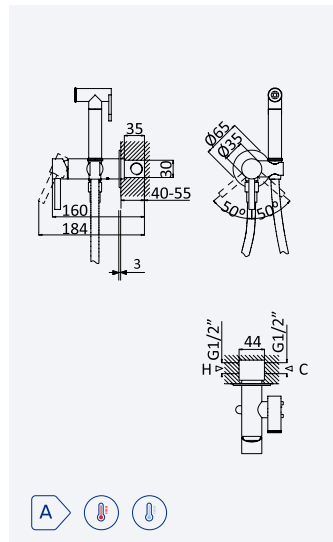

Misturadora de encastrar para bidé WC. Chuveiro em ABS - EloR

Concealed single lever mixer bidet/toilets. ABS handshower - EloR

Mezclador de empotrar para bidé WC. Ducha en ABS - EloR

ABS

Cromado • Chrome	107 860 1CR	139,80 €

INT 500 2NO 84,70 €

Opção: Chuveiro de mão em latão

Option: Brass handshower

Opción: Ducha de mano en latón

Latão • Brass • Latón

Cromado • Chrome	107 861 1CR	152,30 €
Satinox	107 861 1ST	198,00 €
Night Sky	107 861 1NS	198,00 €
Pure White	107 861 1PW	198,00 €
Morning Mist	107 861 1MM	228,50 €
Gunmetal	107 861 1MG	228,50 €
Sunrise	107 861 1SR	228,50 €
Sunset	107 861 1SS	228,50 €

INT 500 2NO 84,70 €