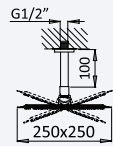

← 250x250 →

Cromado • Chrome	185 563 2CR	524,00 €
Night Sky	185 563 2NS	681,20 €
Pure White	185 563 2PW	681,20 €
Morning Mist	185 563 2MM	786,00 €
Gunmetal	185 563 2MG	786,00 €
Sunrise	185 563 2SR	786,00 €
Sunset	185 563 2SS	786,00 €

INT 600 2NO 230,00 €