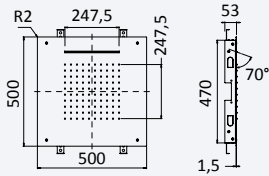

← 500x500 →

Sistema termostático embutido de duche com chuveiro de tecto (Chuva/Cascata) e chuveiro mão - VenusQ

Thermostatic concealed shower set with overhead shower (Rain/Cascade) and handshower set - VenusQ

Sistema de ducha termostático empotrado con ducha instalación en el techo (Lluvia/Cascada) y set de ducha de mano - VenusQ

Cromado • Chrome	187 488 2CR	1520,10 €
Satinox	187 488 2ST	1976,10 €
Night Sky	187 488 2NS	1976,10 €
Pure White	187 488 2PW	1976,10 €
Morning Mist	187 488 2MM	2 280,20 €

INT 630 2NO 385,00 €

← 500x500 →

Opção: Chuveiro em INOX, de embutir no tecto 500x500 mm (Chuva)

Option: Steel shower head for ceiling installation, 500x500 mm (Rain)

Opción: Rociador de ducha, en INOX, a techo 500x500 mm (Lluvia)

Cromado • Chrome	187 487 2CR	1 321,30 €
Satinox	187 487 2ST	1 717,70 €
Night Sky	187 487 2NS	1 717,70 €
Pure White	187 487 2PW	1 717,70 €
Morning Mist	187 487 2MM	1 982,00 €

INT 630 1NO 370,00 €

← 380x380 →

Opção: Chuveiro em INOX, de embutir no tecto 380x380 mm (Chuva)

Option: Steel shower head for ceiling installation, 380x380 mm (Rain)

Opción: Rociador de ducha, en INOX, a techo 380x380 mm (Lluvia)

Cromado • Chrome	187 486 2CR	1 174,80 €
Satinox	187 486 2ST	1 527,20 €
Night Sky	187 486 2NS	1 527,20 €
Pure White	187 486 2PW	1 527,20 €
Morning Mist	187 486 2MM	1 762,20 €

INT 630 1NO 370,00 €

← Ø380 →

Opção: Chuveiro em INOX, de embutir no tecto Ø380 mm (Chuva)

Option: Steel shower head for ceiling installation, Ø380 mm (Rain)

Opción: Rociador de ducha, en INOX, a techo Ø380 mm (Lluvia)

Cromado • Chrome	187 489 2CR	1 174,80 €
Satinox	187 489 2ST	1 527,20 €
Night Sky	187 489 2NS	1 527,20 €
Pure White	187 489 2PW	1 527,20 €
Morning Mist	187 489 2MM	1 762,20 €

INT 630 1NO 370,00 €