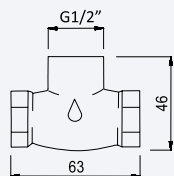

Caixa de passagem, para passador - 3/4"

Concealed body for stop valve - 3/4"

Elemento empotrado para llave de paso - 3/4"

156 745 1NO 16,20 €