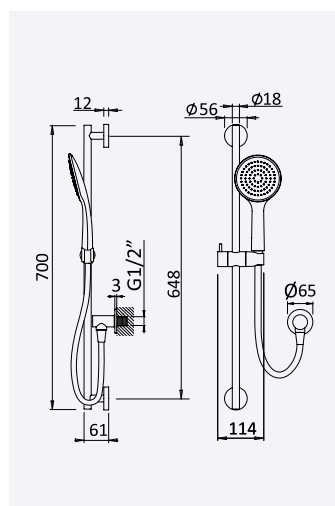

BRUMA AirEcoDrop

BRUMA

Sistema embutido de duche com chuveiro de parede Ø230 mm em ABS e kit de chuveiro mão Emotion

Concealed shower set with ABS shower head Ø230 mm and Emotion handshower set

Sistema de ducha empotrado con alcachofa de ducha Ø230 mm en ABS y set de ducha de mano Emotion

Cromado • Chrome	194 760 1CR	258,50 €
Night Sky	194 760 1NS	336,10 €

200 210 1NO	78,60 €

Opção: Chuveiro fixo UltraThin com Ø250 mm em inox

Option: UltraThin Inox shower head Ø250 mm

Opción: Alcachofa de ducha UltraThin Ø250 mm en inox

Cromado • Chrome	194 762 1CR	293,50 €
Night Sky	194 762 1NS	381,60 €

200 210 1NO	78,60 €

Opção: Chuveiro fixo de tecto Ø230 mm em ABS e braço 100 mm

Option: ABS shower head Ø230 mm with ceiling shower arm 100 mm

Opción: Alcachofa de ducha Ø230 mm en ABS con brazo de techo 100 mm

Cromado • Chrome	194 560 1CR	258,50 €
Night Sky	194 560 1NS	336,10 €

200 210 1NO	78,60 €

Conjunto de duche com curva de saída, bicha em metal 160cm e chuveiro de mão Emotion - BlueR

Shower set with outlet elbow, metal hose 160cm and Emotion handshower - BlueR

Conjunto de ducha con codo de salida, flexo en metal 160cm y ducha de mano Emotion - BlueR

Cromado • Chrome	145 592 1CR	68,80 €

Opção: Bicha Lux 175cm

Option: Lux hose 175cm

Opción: Flexo Lux 175cm

Cromado • Chrome	145 591 6CR	79,40 €
Night Sky	145 591 6NS	103,20 €

Opção: Chuveiro de mão Body&Soul

Option: Body&Soul handshower

Opción: Ducha de mano Body&Soul

Cromado / Pure White	145 592 0CR	83,80 €

Conjunto de duche com curva de saída, rampa EloX, bicha em metal 160cm e chuveiro de mão em ABS Emotion

Shower set with outlet elbow, EloX Shower rail, metal hose 160cm and ABS Emotion handshower

Conjunto de ducha con codo de salida, barra de ducha EloX, flexo en metal 160cm y ducha de mano en ABS Emotion

Cromado • Chrome	145 572 4CR	95,60 €
Night Sky	145 572 4NS	157,70 €