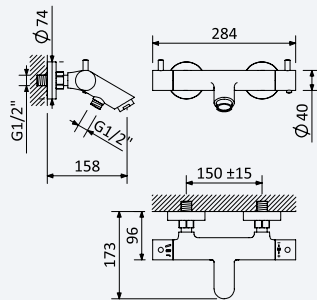

Misturadora termostática de duche

Thermostatic shower mixer

Termostato de ducha

Cromado • Chrome	138 110 1CR	187,70 €
Satinox	138 110 1ST	244,00 €
Night Sky	138 110 1NS	244,00 €
Pure White	138 110 1PW	244,00 €
Morning Mist	138 110 1MM	281,60 €
Gunmetal	138 110 1MG	281,60 €
Sunrise	138 110 1SR	281,60 €
Sunset	138 110 1SS	281,60 €

Opção: Com rampa de duche EloX

Option: With shower rail EloX

Opción: Con barra de ducha EloX

Cromado • Chrome	138 116 1CR	227,50 €
Satinox	138 116 1ST	295,80 €
Night Sky	138 116 1NS	295,80 €
Pure White	138 116 1PW	295,80 €
Morning Mist	138 116 1MM	341,30 €
Gunmetal	138 116 1MG	341,30 €
Sunrise	138 116 1SR	341,30 €
Sunset	138 116 1SS	341,30 €

Misturadora termostática de banheira

Thermostatic bath/shower mixer

Termostato para baño y ducha

Cromado • Chrome	138 080 1CR	234,80 €
Satinox	138 080 1ST	305,20 €
Night Sky	138 080 1NS	305,20 €
Pure White	138 080 1PW	305,20 €
Morning Mist	138 080 1MM	352,20 €
Gunmetal	138 080 1MG	352,20 €
Sunrise	138 080 1SR	352,20 €
Sunset	138 080 1SS	352,20 €

Opção: Com rampa de duche EloX

Option: With shower rail EloX

Opción: Con barra de ducha EloX

Cromado • Chrome	138 086 1CR	274,60 €
Satinox	138 086 1ST	357,00 €
Night Sky	138 086 1NS	357,00 €
Pure White	138 086 1PW	357,00 €
Morning Mist	138 086 1MM	411,90 €
Gunmetal	138 086 1MG	411,90 €
Sunrise	138 086 1SR	411,90 €
Sunset	138 086 1SS	411,90 €