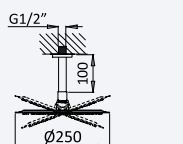

BRUMA AirEcoDrop

Sistema embutido de banheira com chuveiro de parede Ø250 mm em Inox, chuveiro mão Emotion e válvula com bica de enchimento para banheira

Concealed bath-shower set with Inox shower head Ø250 mm, Emotion handshower and bath filler with waste and overflow

Sistema de baño y ducha empotrado con alcachofa de ducha Ø250 mm em Inox, ducha de mano Emotion y sistema de llenado y vaciado para bañeras

Cromado • Chrome	107 350 2CR	511,00 €
Night Sky	107 350 2NS	664,30 €
Pure White	107 350 2PW	664,30 €
Satinox	107 350 2ST	664,30 €
Morning Mist	107 350 2MM	766,50 €
Gunmetal	107 350 2MG	766,50 €
Sunrise	107 350 2SR	766,50 €
Sunset	107 350 2SS	766,50 €

200 240 2NO 176,30 €

Opção: Chuveiro fixo de tecto Ø250 mm em inox e braço 100 mm

Option: Inox shower head Ø250 mm with ceiling shower arm 100 mm

Opción: Alcachofa de ducha Ø250 mm em inox con brazo de techo 100 mm

Cromado • Chrome	107 360 2CR	511,00 €
Night Sky	107 360 2NS	664,30 €
Pure White	107 360 2PW	664,30 €
Satinox	107 360 2ST	664,30 €
Morning Mist	107 360 2MM	766,50 €
Gunmetal	107 360 2MG	766,50 €
Sunrise	107 360 2SR	766,50 €
Sunset	107 360 2SS	766,50 €

200 240 2NO 176,30 €