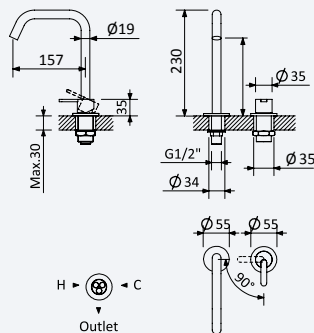

1	2	
Cromado • Chrome	167 002 4CR	167 002 5CR	159,90 €
Satinox	167 002 4ST	167 002 5ST	207,90 €
Night Sky	167 002 4NS	167 002 5NS	207,90 €
Pure White	167 002 4PW	167 002 5PW	207,90 €
Morning Mist	167 002 4MM	167 002 5MM	239,90 €
Gunmetal	167 002 4MG	167 002 5MG	239,90 €
Sunrise	167 002 4SR	167 002 5SR	239,90 €
Sunset	167 002 4SS	167 002 5SS	239,90 €
Latão Envelhecido • Old Brass • Latón Viejo	167 002 4LE	167 002 5LE	271,80 €

	3	4	
Cromado • Chrome	167 002 6CR	167 002 7CR	194,90 €
Satinox	167 002 6ST	167 002 7ST	253,40 €
Night Sky	167 002 6NS	167 002 7NS	253,40 €
Pure White	167 002 6PW	167 002 7PW	253,40 €
Morning Mist	167 002 6MM	167 002 7MM	292,40 €
Gunmetal	167 002 6MG	167 002 7MG	292,40 €
Sunrise	167 002 6SR	167 002 7SR	292,40 €
Sunset	167 002 6SS	167 002 7SS	292,40 €

Misturadora de lavatório 3 furos, montagem à bancada

Deck-mounted, 3 hole basin mixer

Monomando de repisa para lavabo de 3 orifícios