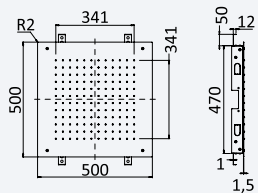

Cromado • Chrome	183 786 1CR	1 413,70 €
Night Sky	183 786 1NS	1 837,80 €
Pure White	183 786 1PW	1 837,80 €
Morning Mist	183 786 1MM	2 120,60 €

INT 630 3NO 429,60 €

UT

Sistema embutido de duche progressivo com chuveiro de embutir no tecto 500 x 500 mm, chuveiro cascata Luna e kit de chuveiro mão