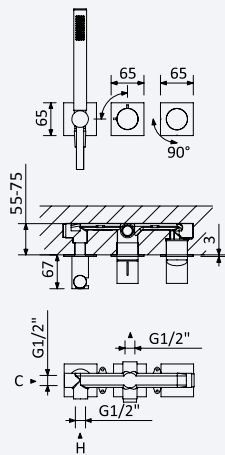

LU

Monocomando embutido de 2 saídas, com chuveiro de mão

Concealed single lever 2 outlets mixer, with handshower set

Monomando empotrable de 2 salidas, con set de ducha de mano

Cromado · Chrome	101 280 2CR	286,60 €
Satinox	101 280 2ST	372,60 €
Night Sky	101 280 2NS	372,60 €
Pure White	101 280 2PW	372,60 €
Morning Mist	101 280 2MM	429,90 €
Gunmetal	101 280 2MG	429,90 €
Sunrise	101 280 2SR	429,90 €
Sunset	101 280 2SS	429,90 €

200 240 1NO 168,80 €

Opção: Manípulo 2

Option: Lever 2

Opción: Mando 2

Cromado · Chrome	101 280 1CR	291,60 €
Satinox	101 280 1ST	379,10 €
Night Sky	101 280 1NS	379,10 €
Pure White	101 280 1PW	379,10 €
Morning Mist	101 280 1MM	437,40 €
Gunmetal	101 280 1MG	437,40 €
Sunrise	101 280 1SR	437,40 €
Sunset	101 280 1SS	437,40 €

200 240 1NO 168,80 €

Monocomando embutido de 3 saídas, com chuveiro de mão

Concealed single lever 3 outlets mixer, with handshower set

Monomando empotrable de 3 salidas, con set de ducha de mano

Cromado · Chrome	101 200 2CR	301,60 €
Satinox	101 200 2ST	392,10 €
Night Sky	101 200 2NS	392,10 €
Pure White	101 200 2PW	392,10 €
Morning Mist	101 200 2MM	452,40 €
Gunmetal	101 200 2MG	452,40 €
Sunrise	101 200 2SR	452,40 €
Sunset	101 200 2SS	452,40 €

200 240 2NO 176,30 €

Opção: Manípulo 2

Option: Lever 2

Opción: Mando 2

Cromado · Chrome	101 200 1CR	306,60 €
Satinox	101 200 1ST	398,60 €
Night Sky	101 200 1NS	398,60 €
Pure White	101 200 1PW	398,60 €
Morning Mist	101 200 1MM	459,90 €
Gunmetal	101 200 1MG	459,90 €
Sunrise	101 200 1SR	459,90 €
Sunset	101 200 1SS	459,90 €

200 240 2NO 176,30 €

Misturadora termostática embutida de 2 saídas, com chuveiro de mão - VenusQ

Thermostatic concealed 2 outlets mixer, with handshower set - VenusQ

Mezclador termostático empotrable de 2 salidas, con set de ducha de mano - VenusQ