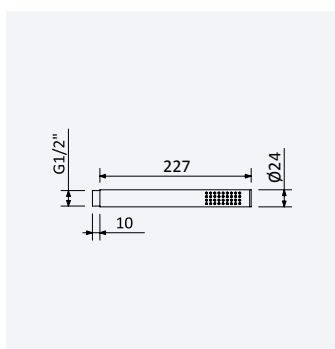

Chuveiro de mão em Inox - Elo

Stainless steel handshower - Elo

Ducha de mano en Inox - Elo

Aço Inox Satinado • Satin Stainless Steel • Acero Inox Satinado	145 490 3IS	55,90 €

SD