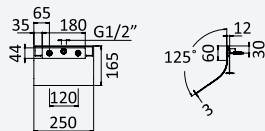

BRUMA AirEcoDrop

Sistema embutido de banheira com chuveiro de parede Ø250 mm em Inox, kit de chuveiro mão Elo e bica em cascata Luna para banheira

Concealed bath-shower set with Inox shower head Ø250 mm, Elo hand-shower set and Luna cascade spout for bathtub

Sistema de baño y ducha empotrado con alcachofa de ducha Ø250 mm en Inox, set de ducha de mano Elo y caño cascata Luna para bañera

Cromado • Chrome	189 355 1CR	825,00 €
Night Sky	189 355 1NS	1072,50 €
Pure White	189 355 1PW	1072,50 €
Morning Mist	189 355 1MM	1237,50 €

200 240 2NO 176,30 €

Cromado • Chrome	189 240 2CR	189 240 3CR	865,00 €
Night Sky	189 240 2NS	189 240 3NS	1124,50 €
Pure White	189 240 2PW	189 240 3PW	1124,50 €
Morning Mist	189 240 2MM	189 240 3MM	1297,50 €

200 240 2NO 176,30 €