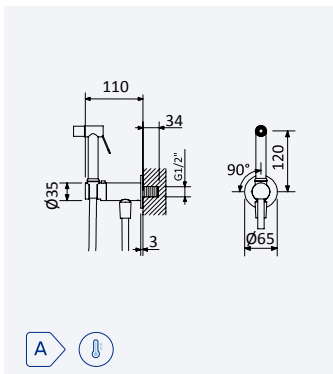

Opção: Manípulo 2
Option: Lever 2
Opción: Mando 2

Aço inox satinado •
 Satin stainless steel • 186 100 1IS 206,50 €
 Acero inox satinado

Torneira para bidé WC, abertura 90°, em aço inox

Stainless steel tap for bidet/toilets, 90° opening