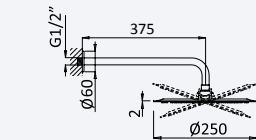

Aço inox satinado •
Satin stainless steel • 186 351 1IS 1 116,60 €
Acero inox satinado

Opção: Manipulo 2

Option: Lever 2

Opción: Mando 2

Aço inox satinado •
Satin stainless steel • 186 351 2IS 1 116,60 €
Acero inox satinado

200 240 2NO 176,30 €

Opção: Chuveiro fixo de tecto Ø250 mm e braço 100 mm

Option: Shower head Ø250 mm with ceiling shower arm 100 mm

Opción: Alcachofa de ducha Ø250 mm con brazo de techo 100 mm

Aço inox satinado •
Satin stainless steel • 186 361 1IS 1 136,60 €
Acero inox satinado

Opção: Manipulo 2

Option: Lever 2

Opción: Mando 2

Aço inox satinado •
Satin stainless steel • 186 361 2IS 1 136,60 €
Acero inox satinado

200 240 2NO 176,30 €