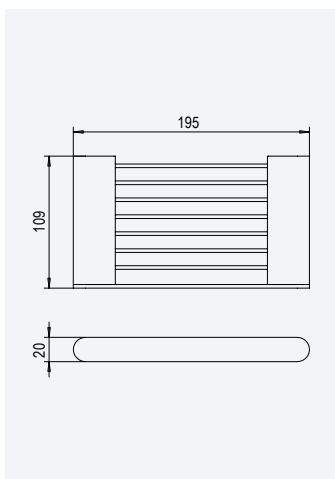

TA

Saboneteira

Soap dish

Jabonera

Cromado • Chrome	178 001 5CR	88,70 €
Night Sky	178 001 5NS	115,30 €
Pure White	178 001 5PW	115,30 €

Porta rolos

Toilet roll holder

Portarrollos