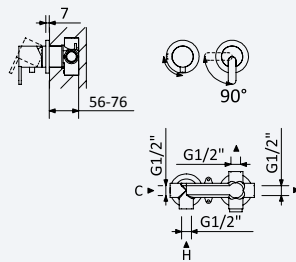

200 220 1NO 130,00 €

Monocomando embutido horizontal, com 3 saídas

Concealed horizontal single lever mixer, with 3 outlets

Monomando empotrable horizontal, con 3 salidas

Cromado • Chrome	167 312 3CR	167 312 4CR	201,30 €
Satinox	167 312 3ST	167 312 4ST	261,70 €
Night Sky	167 312 3NS	167 312 4NS	261,70 €
Pure White	167 312 3PW	167 312 4PW	261,70 €
Morning Mist	167 312 3MM	167 312 4MM	302,00 €
Gunmetal	167 312 3MG	167 312 4MG	302,00 €
Sunrise	167 312 3SR	167 312 4SR	302,00 €
Sunset	167 312 3SS	167 312 4SS	302,00 €
Latão Envelhecido • Old Brass • Latón Viejo	167 312 3LE	167 312 4LE	342,20 €
Gunmetal PVD	167 312 3GM	167 312 4GM	362,30 €
Sunrise PVD	167 312 3PR	167 312 4PR	362,30 €
Sunset PVD	167 312 3PS	167 312 4PS	362,30 €
Gold PVD	167 312 3PO	167 312 4PO	362,30 €

200 220 2NO 137,50 €

Cromado • Chrome	167 310 8CR	167 310 9CR	236,30 €
Satinox	167 310 8ST	167 310 9ST	307,20 €
Night Sky	167 310 8NS	167 310 9NS	307,20 €
Pure White	167 310 8PW	167 310 9PW	307,20 €
Morning Mist	167 310 8MM	167 310 9MM	354,50 €
Gunmetal	167 310 8MG	167 310 9MG	354,50 €
Sunrise	167 310 8SR	167 310 9SR	354,50 €
Sunset	167 310 8SS	167 310 9SS	354,50 €
Gunmetal PVD	167 310 8GM	167 310 9GM	425,30 €
Sunrise PVD	167 310 8PR	167 310 9PR	425,30 €
Sunset PVD	167 310 8PS	167 310 9PS	425,30 €
Gold PVD	167 310 8PO	167 310 9PO	425,30 €

200 220 2NO 137,50 €

LF