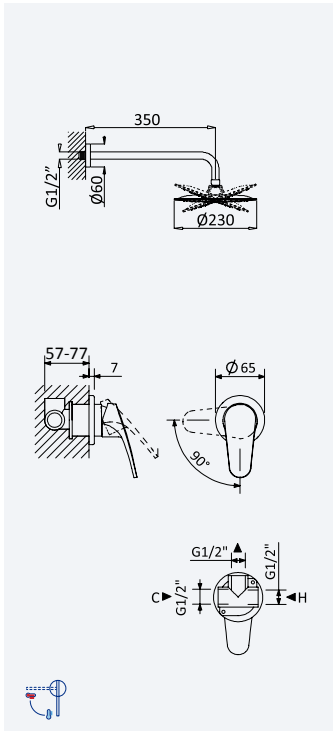

BRUMA AirEcoDrop

Sistema embutido de duche com chuveiro de parede Ø230 mm, em ABS

Concealed shower set with ABS shower head Ø230 mm

Sistema de ducha empotrado con alcachofa de ducha Ø230 mm en ABS

Cromado • Chrome 116 770 1CR 140,40 €

200 140 1NO 51,00 €

← Ø230 →

MT