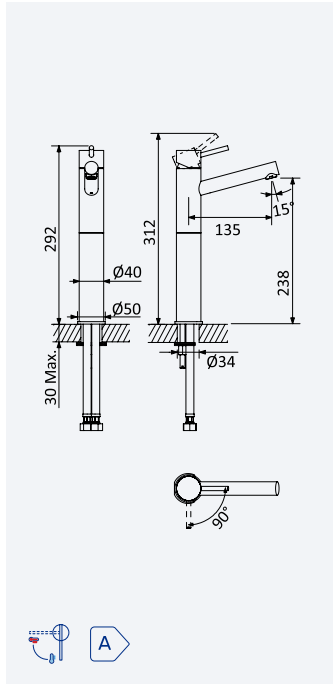

Monocomando de lavatório, para lavatórios altos

Basin mixer for free-standing basins

Monomando de lavabo con aumento

Cromado • Chrome	107 000 2CR	124,00 €
Satinox	107 000 2ST	161,20 €
• Night Sky	107 000 2NS	161,20 €
Pure White	107 000 2PW	161,20 €
Morning Mist	107 000 2MM	186,00 €
Gunmetal	107 000 2MG	186,00 €
Sunrise	107 000 2SR	186,00 €
Sunset	107 000 2SS	186,00 €

Opção: Com válvula clic-clac 1 1/4"

Option: With push-open waste set 1 1/4"

Opción: Con desagüe clic-clac 1 1/4"

Cromado • Chrome	107 000 3CR	138,50 €

Satinox	107 000 3ST	180,10 €

• Night Sky	107 000 3NS	180,10 €

Pure White	107 000 3PW	180,10 €

Morning Mist	107 000 3MM	207,80 €

Gunmetal	107 000 3MG	207,80 €

Sunrise	107 000 3SR	207,80 €

Sunset	107 000 3SS	207,80 €