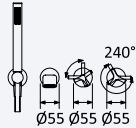

BRUMA AirEcoDrop