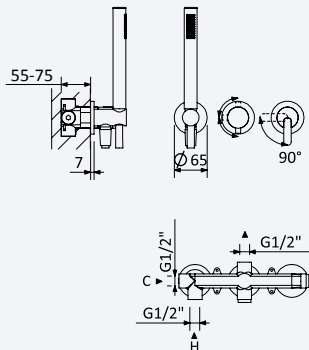

BRUMA AirEcoDrop

BRUMA

Sistema embutido de duche com chuveiro de tecto Ø230 mm em ABS e braço 100 mm, kit de chuveiro mão Elo

Concealed shower set with ABS shower head Ø230 mm with ceiling shower arm 100 mm, Elo handshower set

Sistema de ducha empotrado con alcachofa de ducha Ø230 mm en ABS, brazo de techo 100 mm, set de ducha de mano Elo

Cromado • Chrome	167 371 3CR	167 371 4CR	347,60 €
Night Sky	167 371 3NS	167 371 4NS	451,90 €
Pure White	167 371 3PW	167 371 4PW	451,90 €
		200 240 1NO	168,80 €

Sistema embutido de duche com chuveiro de tecto Ø250 mm em Inox e braço 100 mm, kit de chuveiro mão Elo

Concealed shower set with Inox shower head Ø250 mm with ceiling shower arm 100 mm, Elo handshower set

Sistema de ducha empotrado con alcachofa de ducha Ø250 mm en Inox, brazo de techo 100 mm, set de ducha de mano Elo

Cromado • Chrome	167 371 5CR	167 371 6CR	382,60 €
Satinox	167 371 5ST	167 371 6ST	497,40 €
Night Sky	167 371 5NS	167 371 6NS	497,40 €
Pure White	167 371 5PW	167 371 6PW	497,40 €
Morning Mist	167 371 5MM	167 371 6MM	573,90 €
Gunmetal	167 371 5MG	167 371 6MG	573,90 €
Sunrise	167 371 5SR	167 371 6SR	573,90 €
Sunset	167 371 5SS	167 371 6SS	573,90 €
Latão Envelhecido • Old Brass • Latón Viejo	167 371 5LE	167 371 6LE	650,40 €
		200 240 1NO	168,80 €

Cromado • Chrome	167 371 7CR	167 371 8CR	417,60 €
Satinox	167 371 7ST	167 371 8ST	542,90 €
Night Sky	167 371 7NS	167 371 8NS	542,90 €
Pure White	167 371 7PW	167 371 8PW	542,90 €
Morning Mist	167 371 7MM	167 371 8MM	626,40 €
Gunmetal	167 371 7MG	167 371 8MG	626,40 €
Sunrise	167 371 7SR	167 371 8SR	626,40 €
Sunset	167 371 7SS	167 371 8SS	626,40 €
		200 240 1NO	168,80 €

Sistema embutido de duche com chuveiro de tecto Ø300 mm em Inox e braço 100 mm, kit de chuveiro mão Elo

Concealed shower set with Inox shower head Ø300 mm with ceiling shower arm 100 mm, Elo handshower set

Sistema de ducha empotrado con alcachofa de ducha Ø300 mm en Inox, brazo de techo 100 mm, set de ducha de mano Elo

Cromado • Chrome	167 371 9CR	167 372 0CR	422,60 €
Satinox	167 371 9ST	167 372 0ST	549,40 €
Night Sky	167 371 9NS	167 372 0NS	549,40 €
Pure White	167 371 9PW	167 372 0PW	549,40 €
Morning Mist	167 371 9MM	167 372 0MM	633,90 €
Gunmetal	167 371 9MG	167 372 0MG	633,90 €
Sunrise	167 371 9SR	167 372 0SR	633,90 €
Sunset	167 371 9SS	167 372 0SS	633,90 €
Latão Envelhecido • Old Brass • Latón Viejo	167 371 9LE	167 372 0LE	718,40 €
		200 240 1NO	168,80 €

Cromado • Chrome	167 372 2CR	167 372 3CR	457,60 €
Satinox	167 372 2ST	167 372 3ST	594,90 €
Night Sky	167 372 2NS	167 372 3NS	594,90 €
Pure White	167 372 2PW	167 372 3PW	594,90 €
Morning Mist	167 372 2MM	167 372 3MM	686,40 €
Gunmetal	167 372 2MG	167 372 3MG	686,40 €
Sunrise	167 372 2SR	167 372 3SR	686,40 €
Sunset	167 372 2SS	167 372 3SS	686,40 €
		200 240 1NO	168,80 €

LF