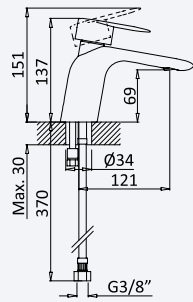

BRUMA

Monocomando de lavatório

Basin mixer
Monomando de lavabo

Cromado • Chrome	112 010 OCR	108,00 €
Night Sky	112 010 ONS	140,40 €
Pure White	112 010 OPW	140,40 €
Morning Mist	112 010 OMM	162,00 €
Gunmetal	112 010 OMG	162,00 €
Sunrise	112 010 OSR	162,00 €
Sunset	112 010 OSS	162,00 €

Opção: Com válvula clic-clac 1 1/4" - Elo

Option: With push-open waste set 1 1/4" - Elo

Opción: Con desagüe clic-clac 1 1/4" - Elo

Cromado • Chrome	112 011 OCR	126,00 €
Night Sky	112 011 ONS	163,80 €
Pure White	112 011 OPW	163,80 €
Morning Mist	112 011 OMM	189,00 €
Gunmetal	112 011 OMG	189,00 €
Sunrise	112 011 OSR	189,00 €
Sunset	112 011 OSS	189,00 €

Monocomando de lavatório, para lavatórios altos

Basin mixer for free-standing basins
Monomando de lavabo con aumento

Cromado • Chrome	112 210 OCR	174,30 €
Night Sky	112 210 ONS	226,60 €
Pure White	112 210 OPW	226,60 €
Morning Mist	112 210 OMM	261,50 €
Gunmetal	112 210 OMG	261,50 €
Sunrise	112 210 OSR	261,50 €
Sunset	112 210 OSS	261,50 €

Opção: Com válvula clic-clac 1 1/4" - Elo

Option: With push-open waste set 1 1/4" - Elo

Opción: Con desagüe clic-clac 1 1/4" - Elo

Cromado • Chrome	112 211 OCR	192,30 €
Night Sky	112 211 ONS	250,00 €
Pure White	112 211 OPW	250,00 €
Morning Mist	112 211 OMM	288,50 €
Gunmetal	112 211 OMG	288,50 €
Sunrise	112 211 OSR	288,50 €
Sunset	112 211 OSS	288,50 €

Monocomando de lavatório à parede

Wall basin mixer
Monomando de lavabo mural

Cromado • Chrome	112 230 OCR	225,10 €
Night Sky	112 230 ONS	292,60 €
Pure White	112 230 OPW	292,60 €
Morning Mist	112 230 OMM	337,70 €
Gunmetal	112 230 OMG	337,70 €
Sunrise	112 230 OSR	337,70 €
Sunset	112 230 OSS	337,70 €

200 100 1N0 83,50 €

Opção: Com válvula clic-clac 1 1/4" - Elo

Option: With push-open waste set 1 1/4" - Elo

Opción: Con desagüe clic-clac 1 1/4" - Elo

Cromado • Chrome	112 231 OCR	243,10 €
Night Sky	112 231 ONS	316,00 €
Pure White	112 231 OPW	316,00 €
Morning Mist	112 231 OMM	364,70 €
Gunmetal	112 231 OMG	364,70 €
Sunrise	112 231 OSR	364,70 €
Sunset	112 231 OSS	364,70 €

200 100 1N0 83,50 €

SP