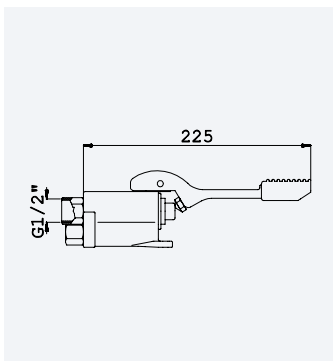

Misturadora de pedal, aplicação ao chão

Foot operated mixer, floor mounted

Mezclador monopedal, aplicación al suelo

Cromado • Chrome 122 002 3CR 258,60 €