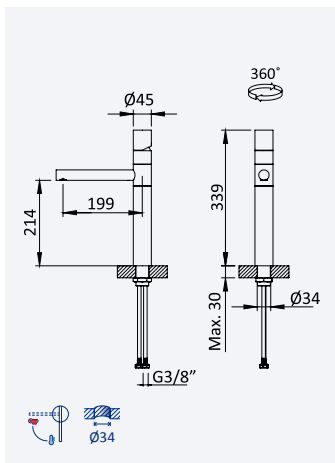

Monocomando de lava loiça, bica giratória - Lusa

Sink mixer, swivel spout - Lusa

Monomando de fregadero, caño giratorio - Lusa

Cromado • Chrome	101 050 2CR	226,50 €
Satinox	101 050 2ST	294,50 €

Opção: Manípulo 2

Option: Lever 2

Opcion: Mando 2

Cromado • Chrome	101 050 1CR	232,50 €
Satinox	101 050 1ST	302,30 €