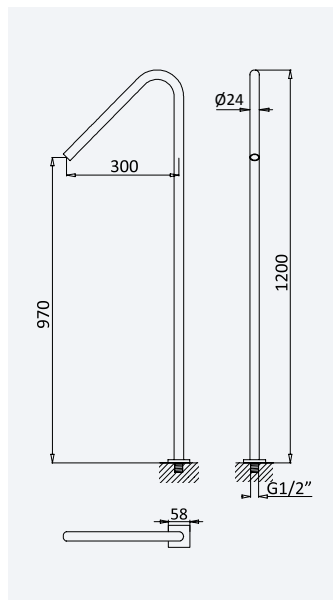

Bica de lavatório, montagem ao chão - EloR

Basin spout, floor-mounted - EloR

Caño de lavabo de pie - EloR

Cromado • Chrome	145 640 4CR	174,50 €
Satinox	145 640 4ST	226,90 €
Night Sky	145 640 4NS	226,90 €
Pure White	145 640 4PW	226,90 €
Morning Mist	145 640 4MM	261,80 €
Gunmetal	145 640 4MG	261,80 €
Sunrise	145 640 4SR	261,80 €
Sunset	145 640 4SS	261,80 €