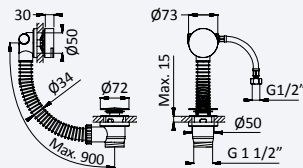

BRUMA AirEcoDrop

Sistema embutido de banheira com chuveiro de parede Ø250 mm em Inox, chuveiro mão Emotion e válvula com bica de enchimento para banheira

Concealed bath-shower set with Inox shower head Ø250 mm, Emotion handshower and bath filler with waste and overflow

Sistema de baño y ducha empotrado con alcachofa de ducha Ø250 mm em Inox, ducha de mano Emotion y sistema de llenado y vaciado para bañeras

Cromado • Chrome	107 350 2CR	511,00 €
Night Sky	107 350 2NS	664,30 €
Pure White	107 350 2PW	664,30 €
Satinox	107 350 2ST	664,30 €
Morning Mist	107 350 2MM	766,50 €
Gunmetal	107 350 2MG	766,50 €
Sunrise	107 350 2SR	766,50 €
Sunset	107 350 2SS	766,50 €

200 240 2NO 176,30 €

Opção: Chuveiro fixo de tecto Ø250 mm em inox e braço 100 mm

Option: Inox shower head Ø250 mm with ceiling shower arm 100 mm

Opción: Alcachofa de ducha Ø250 mm em inox con brazo de techo 100 mm

Cromado • Chrome	107 360 2CR	511,00 €
Night Sky	107 360 2NS	664,30 €
Pure White	107 360 2PW	664,30 €
Satinox	107 360 2ST	664,30 €
Morning Mist	107 360 2MM	766,50 €
Gunmetal	107 360 2MG	766,50 €
Sunrise	107 360 2SR	766,50 €
Sunset	107 360 2SS	766,50 €

200 240 2NO 176,30 €