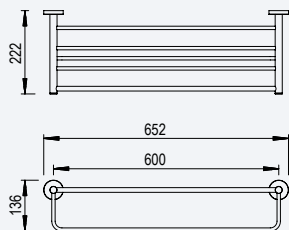

Prateleira com toalheiro D 600 mm

Shelf with D towel rail 600 mm

Repisa con toallero D 600 mm

Cromado • Chrome	177 570 OCR	118,50 €
Night Sky	177 570 ONS	154,10 €
Pure White	177 570 OPW	154,10 €