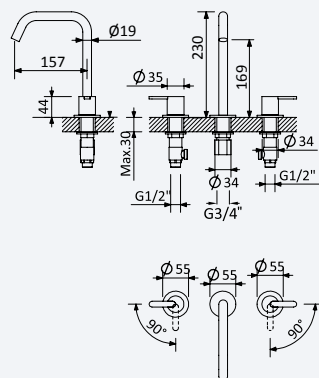

1	2	
Cromado • Chrome	167 002 8CR	167 002 9CR	220,00 €
Satinox	167 002 8ST	167 002 9ST	286,00 €
Night Sky	167 002 8NS	167 002 9NS	286,00 €
Pure White	167 002 8PW	167 002 9PW	286,00 €
Morning Mist	167 002 8MM	167 002 9MM	330,00 €
Gunmetal	167 002 8MG	167 002 9MG	330,00 €
Sunrise	167 002 8SR	167 002 9SR	330,00 €
Sunset	167 002 8SS	167 002 9SS	330,00 €
Latão Envelhecido • Old Brass • Latón Viejo	167 002 8LE	167 002 9LE	374,00 €

	3	4	
Cromado • Chrome	167 003 OCR	167 003 1CR	255,00 €
Satinox	167 003 OST	167 003 1ST	331,50 €
Night Sky	167 003 ONS	167 003 1NS	331,50 €
Pure White	167 003 OPW	167 003 1PW	331,50 €
Morning Mist	167 003 OMM	167 003 1MM	382,50 €
Gunmetal	167 003 OMG	167 003 1MG	382,50 €
Sunrise	167 003 OSR	167 003 1SR	382,50 €
Sunset	167 003 OSS	167 003 1SS	382,50 €