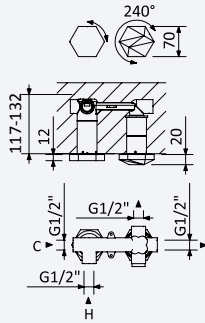

UT

Misturadora progressiva embutida, com 2 saídas

Concealed progressive mixer, with 2 outlets

Mezclador progresivo empotrable, con 2 salidas

Cromado • Chrome	183 612 OCR	352,40 €
Night Sky	183 612 ONS	458,10 €
Pure White	183 612 OPW	458,10 €
Morning Mist	183 612 OMM	528,60 €
Gunmetal	183 612 OMG	528,60 €
Sunrise	183 612 OSR	528,60 €
Sunset	183 612 OSS	528,60 €

200 230 1NO 181,50 €

Misturadora progressiva embutida, com 3 saídas

Concealed progressive mixer, with 3 outlets

Mezclador progresivo empotrable, con 3 salidas

Cromado • Chrome	183 613 OCR	367,40 €
Night Sky	183 613 ONS	477,60 €
Pure White	183 613 OPW	477,60 €
Morning Mist	183 613 OMM	551,10 €
Gunmetal	183 613 OMG	551,10 €
Sunrise	183 613 OSR	551,10 €
Sunset	183 613 OSS	551,10 €

200 230 2NO 191,20 €

Misturadora embutida de 3 furos, com 2 saídas

3 hole concealed mixer, with 2 outlets

Mezclador bimando empotrable de 3 orificios, con 2 salidas

Cromado • Chrome	183 310 OCR	423,30 €
Night Sky	183 310 ONS	550,30 €
Pure White	183 310 OPW	550,30 €
Morning Mist	183 310 OMM	635,00 €
Gunmetal	183 310 OMG	635,00 €
Sunrise	183 310 OSR	635,00 €
Sunset	183 310 OSS	635,00 €

200 250 1NO 223,90 €

Misturadora embutida de 3 furos, com 3 saídas

3 hole concealed mixer, with 3 outlets

Mezclador bimando empotrable de 3 orificios, con 3 salidas

Cromado • Chrome	183 310 1CR	438,30 €
Night Sky	183 310 1NS	569,80 €
Pure White	183 310 1PW	569,80 €
Morning Mist	183 310 1MM	657,50 €
Gunmetal	183 310 1MG	657,50 €
Sunrise	183 310 1SR	657,50 €
Sunset	183 310 1SS	657,50 €

200 250 2NO 233,50 €