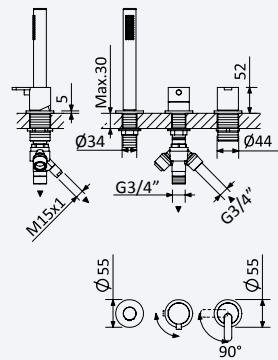

Monocomando de duche montagem à bancada, com chuveiro de mão Elo - 2 saídas

Deck-mounted single lever shower mixer, with handshower set Elo - 2 outlets

Monomando para ducha de repisa con set de ducha de mano Elo - 2 salidas

Cromado • Chrome	167 501 1CR	167 501 2CR	332,30 €
Satinox	167 501 1ST	167 501 2ST	432,00 €
Night Sky	167 501 1NS	167 501 2NS	432,00 €
Pure White	167 501 1PW	167 501 2PW	432,00 €
Morning Mist	167 501 1MM	167 501 2MM	498,50 €
Gunmetal	167 501 1MG	167 501 2MG	498,50 €
Sunrise	167 501 1SR	167 501 2SR	498,50 €
Sunset	167 501 1SS	167 501 2SS	498,50 €
Latão Envelhecido • Old Brass • Latón Viejo	167 501 1LE	167 501 2LE	564,90 €

Cromado • Chrome	167 300 0CR	167 300 1CR	367,30 €
Satinox	167 300 0ST	167 300 1ST	477,50 €
Night Sky	167 300 0NS	167 300 1NS	477,50 €
Pure White	167 300 0PW	167 300 1PW	477,50 €
Morning Mist	167 300 0MM	167 300 1MM	551,00 €
Gunmetal	167 300 0MG	167 300 1MG	551,00 €
Sunrise	167 300 0SR	167 300 1SR	551,00 €
Sunset	167 300 0SS	167 300 1SS	551,00 €