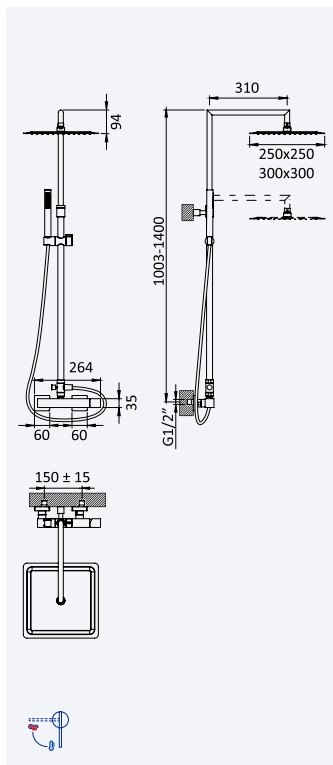

BRUMA AirEcoDrop

Sistema de banheira, montagem à bancada, com chuveiro mão Quadra e válvula com bica de enchimento para banheira

Deck-mounted bath-shower set with Quadra handshower and bath filler with waste and overflow

Sistema para baño y ducha de repisa con ducha de mano Quadra y sistema de llenado y vaciado para bañeras

Cromado • Chrome	301 521 2CR	550,30 €
Night Sky	301 521 2NS	715,40 €
Pure White	301 521 2PW	715,40 €
Morning Mist	301 521 2MM	825,50 €
Gunmetal	301 521 2MG	825,50 €
Sunrise	301 521 2SR	825,50 €
Sunset	301 521 2SS	825,50 €

Sistema de escoamento com descarga, bicha Lux cinzenta e terminais à cor - Quadra

Integrated outlet for splash water, grey Lux shower hose with colored fittings - Quadra

Sumidero y conexión al desagüe, flexo Lux gris con accesorios de color - Quadra

Cromado • Chrome	161 003 1CR	248,00 €
Night Sky	161 003 1NS	322,40 €
Pure White	161 003 1PW	322,40 €
Morning Mist	161 003 1MM	372,00 €
Gunmetal	161 003 1MG	372,00 €
Sunrise	161 003 1SR	372,00 €
Sunset	161 003 1SS	372,00 €

Monocomando de duche

Single-lever shower mixer

Monomando de ducha

Cromado • Chrome	301 040 2CR	214,10 €
Night Sky	301 040 2NS	278,30 €
Pure White	301 040 2PW	278,30 €
Morning Mist	301 040 2MM	321,20 €
Gunmetal	301 040 2MG	321,20 €
Sunrise	301 040 2SR	321,20 €
Sunset	301 040 2SS	321,20 €

Sistema de duche com braço ajustável, chuveiro de 250x250mm em Inox e rampa de duche

Shower system for wall mounting with adjustable inox head shower 250x250mm and shower rail

Sistema de ducha con brazo para ducha de 250x250mm en inox, ajustable en altura y barra de ducha

←250x250→

Cromado • Chrome	301 276 2CR	524,60 €
Night Sky	301 276 2NS	682,00 €
Pure White	301 276 2PW	682,00 €
Morning Mist	301 276 2MM	786,90 €
Gunmetal	301 276 2MG	786,90 €
Sunrise	301 276 2SR	786,90 €
Sunset	301 276 2SS	786,90 €

Opção: Chuveiro fixo de 300x300 mm

Option: Shower head 300x300 mm

Opción: Alcachofa de ducha 300x300 mm

←300x300→

Cromado • Chrome	301 277 2CR	564,60 €
Night Sky	301 277 2NS	734,00 €
Pure White	301 277 2PW	734,00 €
Morning Mist	301 277 2MM	846,90 €
Gunmetal	301 277 2MG	846,90 €
Sunrise	301 277 2SR	846,90 €
Sunset	301 277 2SS	846,90 €