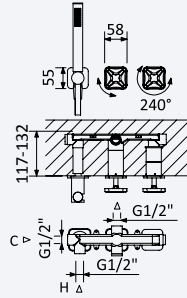

BRUMA

Misturadora progressiva embutida de 2 saídas, com chuveiro de mão

Progressive concealed 2 outlets mixer, with handshower set

Mezclador progresivo empotrable de 2 salidas, con set de ducha de mano

Cromado • Chrome	190 142 1CR	536,20 €
Night Sky	190 142 1NS	697,10 €
Pure White	190 142 1PW	697,10 €
Morning Mist	190 142 1MM	804,30 €
Gunmetal	190 142 1MG	804,30 €
Sunrise	190 142 1SR	804,30 €
Sunset	190 142 1SS	804,30 €

200 240 3NO 278,30 €

Misturadora progressiva embutida de 3 saídas, com chuveiro de mão

Progressive concealed 3 outlets mixer, with handshower set

Mezclador progresivo empotrable de 3 salidas, con set de ducha de mano

Cromado • Chrome	190 143 1CR	551,20 €
Night Sky	190 143 1NS	716,60 €
Pure White	190 143 1PW	716,60 €
Morning Mist	190 143 1MM	826,80 €
Gunmetal	190 143 1MG	826,80 €
Sunrise	190 143 1SR	826,80 €
Sunset	190 143 1SS	826,80 €

200 240 4NO 288,00 €

Misturadora termostática embutida de 2 saídas, com chuveiro de mão

Thermostatic concealed 2 outlets mixer, with handshower set

Mezclador termostático empotrable de 2 salidas, con set de ducha de mano

Cromado • Chrome	190 202 1CR	791,00 €
Night Sky	190 202 1NS	1 028,30 €
Pure White	190 202 1PW	1 028,30 €
Morning Mist	190 202 1MM	1 186,50 €
Gunmetal	190 202 1MG	1 186,50 €
Sunrise	190 202 1SR	1 186,50 €
Sunset	190 202 1SS	1 186,50 €

INT 630 3NO 429,60 €

Misturadora termostática embutida de 3 saídas, com chuveiro de mão

Thermostatic concealed 3 outlets mixer, with handshower set

Mezclador termostático empotrable de 3 salidas, con set de ducha de mano

Cromado • Chrome	190 203 1CR	806,00 €
Night Sky	190 203 1NS	1 047,80 €
Pure White	190 203 1PW	1 047,80 €
Morning Mist	190 203 1MM	1 209,00 €
Gunmetal	190 203 1MG	1 209,00 €
Sunrise	190 203 1SR	1 209,00 €
Sunset	190 203 1SS	1 209,00 €

INT 630 4NO 439,20 €

Misturadora termostática embutida, com 2 saídas

Concealed thermostatic mixer, with 2 outlets

Mezclador termostático empotrable, con 2 salidas

Cromado • Chrome	190 622 1CR	714,00 €
Night Sky	190 622 1NS	928,20 €
Pure White	190 622 1PW	928,20 €
Morning Mist	190 622 1MM	1 071,00 €
Gunmetal	190 622 1MG	1 071,00 €
Sunrise	190 622 1SR	1 071,00 €
Sunset	190 622 1SS	1 071,00 €

INT 610 3NO 387,20 €

Misturadora termostática embutida, com 3 saídas

Concealed thermostatic mixer, with 3 outlets

Mezclador termostático empotrable, con 3 salidas

Cromado • Chrome	190 623 1CR	729,00 €
Night Sky	190 623 1NS	947,70 €
Pure White	190 623 1PW	947,70 €
Morning Mist	190 623 1MM	1 093,50 €
Gunmetal	190 623 1MG	1 093,50 €
Sunrise	190 623 1SR	1 093,50 €
Sunset	190 623 1SS	1 093,50 €

INT 610 4NO 396,90 €