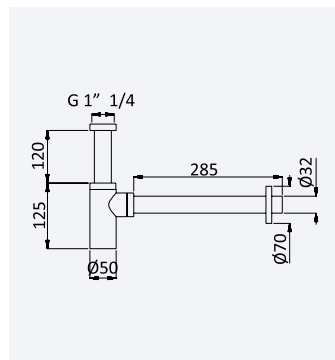

BRUMA

Conjunto de duche com curva de saída, bicha Lux 175cm e chuveiro de mão Elo em latão - Navy

Shower set with outlet elbow, Lux hose 175cm and brass Elo handshower - Navy

Conjunto de ducha con codo de salida, flexo Lux 175cm y ducha de mano Elo en latón - Navy

Cromado • Chrome	190 590 0CR	108,70 €
Night Sky	190 590 0NS	141,30 €
Pure White	190 590 0PW	141,30 €
Morning Mist	190 590 0MM	163,10 €
Gunmetal	190 590 0MG	163,10 €
Sunrise	190 590 0SR	163,10 €
Sunset	190 590 0SS	163,10 €

Opção: Chuveiro de mão Body&Soul

Option: Body&Soul handshower

Opción: Ducha de mano Body&Soul

Cromado / Pure White 190 590 1CR 88,80 €

Válvula Clic-clac 1 1/4" com e sem respiro

Push-open waste set 1 1/4" with or without overflow

Válvula de desagüe clic-clac 1 1/4" con o sin rebosadero

Cromado • Chrome	150 590 2CR	24,40 €
Night Sky	150 590 2NS	31,70 €
Pure White	150 590 2PW	31,70 €
Morning Mist	150 590 2MM	36,60 €
Gunmetal	150 590 2MG	36,60 €
Sunrise	150 590 2SR	36,60 €
Sunset	150 590 2SS	36,60 €

Sifão de 1 1/4" - Elo

Bottle trap, 1 1/4" - Elo

Sifón de lavabo 1 1/4" - Elo

Cromado • Chrome	137 000 1CR	41,70 €
Night Sky	137 000 1NS	54,20 €
Pure White	137 000 1PW	54,20 €
Morning Mist	137 000 1MM	62,60 €
Gunmetal	137 000 1MG	62,60 €
Sunrise	137 000 1SR	62,60 €
Sunset	137 000 1SS	62,60 €

Torneira de esquadria 3/8" - Elo

3/8" angle tap with connection - Elo

Llave de corte 3/8" - Elo

Cromado • Chrome	125 280 1CR	17,60 €
Night Sky	125 280 1NS	22,90 €
Pure White	125 280 1PW	22,90 €
Morning Mist	125 280 1MM	26,40 €
Gunmetal	125 280 1MG	26,40 €
Sunrise	125 280 1SR	26,40 €
Sunset	125 280 1SS	26,40 €

Torneira de esquadria 1/2" - Elo

1/2" angle tap with connection - Elo

Llave de corte 1/2" - Elo

Cromado • Chrome	125 200 1CR	17,60 €
Night Sky	125 200 1NS	22,90 €
Pure White	125 200 1PW	22,90 €
Morning Mist	125 200 1MM	26,40 €
Gunmetal	125 200 1MG	26,40 €
Sunrise	125 200 1SR	26,40 €
Sunset	125 200 1SS	26,40 €