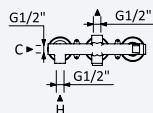

BRUMA AirEcoDrop

BRUMA

Sistema termostático embutido de duche com chuveiro de tecto Ø230 mm em ABS e braço 100 mm, kit de chuveiro mão Elo

Thermostatic concealed shower set with ABS shower head Ø230 mm with ceiling shower arm 100 mm, Elo handshower set

Sistema de ducha termostático empotrado con alcachofa de ducha Ø230 mm en ABS, brazo de techo 100 mm y set de ducha de mano Elo

Cromado • Chrome	138 600 1CR	572,50 €
Night Sky	138 600 1NS	744,30 €
Pure White	138 600 1PW	744,30 €

INT 630 1NO 370,00 €

Opção: Chuveiro fixo UltraThin com Ø250 mm em inox

Option: UltraThin Inox shower head Ø250 mm

Opción: Alcachofa de ducha UltraThin Ø250 mm en inox

Cromado • Chrome	138 600 2CR	607,50 €
Satinox	138 600 2ST	789,80 €
Night Sky	138 600 2NS	789,80 €
Pure White	138 600 2PW	789,80 €
Morning Mist	138 600 2MM	911,30 €
Gunmetal	138 600 2MG	911,30 €
Sunrise	138 600 2SR	911,30 €
Sunset	138 600 2SS	911,30 €

INT 630 1NO 370,00 €

Sistema embutido de duche com chuveiro Line Cascade (Chuva/Cascata) e chuveiro mão

Concealed shower set with Line Cascade shower (Rain/Cascade) and handshower set

Sistema de ducha empotrado con ducha Line Cascade (Lluvia/Cascada) y set de ducha de mano

Cromado • Chrome	107 410 1CR	764,90 €
Night Sky	107 410 1NS	994,40 €
Pure White	107 410 1PW	994,40 €

Morning Mist	107 410 1MM	1 147,40 €

200 240 2NO 176,30 €

Opção: Chuveiro fixo Line (Chuva)

Option: Shower head Line (Rain)

Opción: Alcachofa de ducha Line (Lluvia)

Cromado • Chrome	107 411 1CR	673,00 €
Night Sky	107 411 1NS	874,90 €
Pure White	107 411 1PW	874,90 €

Satinox	107 411 1ST	874,90 €

Morning Mist	107 411 1MM	1 009,50 €

200 240 1NO 168,80 €