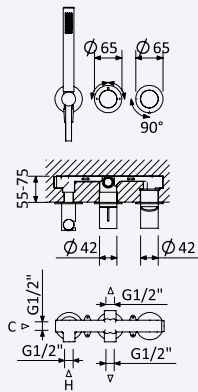

Monocomando embutido de 2 saídas, com chuveiro de mão Elo

Concealed single lever 2 outlets mixer, with Elo handshower set

Monomando empotrable de 2 salidas, con set de ducha de mano Elo

	1	
Cromado • Chrome	189 170 1CR	333,90 €
Night Sky	189 170 1NS	434,10 €
Pure White	189 170 1PW	434,10 €
Morning Mist	189 170 1MM	500,90 €
Gunmetal	189 170 1MG	500,90 €
Sunrise	189 170 1SR	500,90 €
Sunset	189 170 1SS	500,90 €

200 240 1NO 168,80 €

	2	3	
Cromado • Chrome	189 311 OCR	189 311 1CR	373,90 €
Night Sky	189 311 ONS	189 311 1NS	486,10 €
Pure White	189 311 OPW	189 311 1PW	486,10 €
Morning Mist	189 311 OMM	189 311 1MM	560,90 €
Gunmetal	189 311 OMG	189 311 1MG	560,90 €
Sunrise	189 311 OSR	189 311 1SR	560,90 €
Sunset	189 311 OSS	189 311 1SS	560,90 €

200 240 1NO 168,80 €

Monocomando embutido de 3 saídas, com chuveiro de mão Elo

Concealed single lever 3 outlets mixer, with Elo handshower set

Monomando empotrable de 3 salidas, con set de ducha de mano Elo

	1	
Cromado • Chrome	189 110 1CR	348,90 €
Night Sky	189 110 1NS	453,60 €
Pure White	189 110 1PW	453,60 €
Morning Mist	189 110 1MM	523,40 €
Gunmetal	189 110 1MG	523,40 €
Sunrise	189 110 1SR	523,40 €
Sunset	189 110 1SS	523,40 €

200 240 2NO 176,30 €

	2	3	
Cromado • Chrome	189 311 2CR	189 311 3CR	388,90 €
Night Sky	189 311 2NS	189 311 3NS	505,60 €
Pure White	189 311 2PW	189 311 3PW	505,60 €
Morning Mist	189 311 2MM	189 311 3MM	583,40 €
Gunmetal	189 311 2MG	189 311 3MG	583,40 €
Sunrise	189 311 2SR	189 311 3SR	583,40 €
Sunset	189 311 2SS	189 311 3SS	583,40 €

200 240 2NO 176,30 €

Misturadora termostática embutida de 2 saídas, com chuveiro de mão - Venus

Thermostatic concealed 2 outlets mixer, with handshower set - Venus

Mezclador termostático empotrable de 2 salidas, con set de ducha de mano - Venus

Cromado • Chrome	184 200 1CR	539,50 €
Night Sky	184 200 1NS	701,40 €
Pure White	184 200 1PW	701,40 €
Morning Mist	184 200 1MM	809,30 €
Gunmetal	184 200 1MG	809,30 €
Sunrise	184 200 1SR	809,30 €
Sunset	184 200 1SS	809,30 €

INT 630 1NO 370,00 €

Misturadora termostática embutida de 3 saídas, com chuveiro de mão - Venus

Thermostatic concealed 3 outlets mixer, with handshower set - Venus

Mezclador termostático empotrable de 3 salidas, con set de ducha de mano - Venus

Cromado • Chrome	184 280 1CR	554,50 €
Night Sky	184 280 1NS	720,90 €
Pure White	184 280 1PW	720,90 €
Morning Mist	184 280 1MM	831,80 €
Gunmetal	184 280 1MG	831,80 €
Sunrise	184 280 1SR	831,80 €
Sunset	184 280 1SS	831,80 €

INT 630 2NO 385,00 €