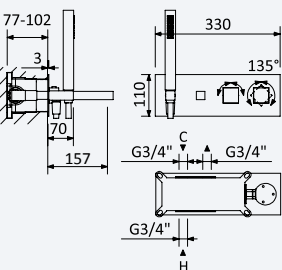

BRUMA AirEcoDrop

Sistema embutido de banheira, com chuveiro de tecto 250x250 mm e braço 100 mm, kit de chuveiro mão Quadra e válvula com bica de enchimento para banheira

Concealed bath-shower set, with shower head 250x250 mm, ceiling shower arm 100 mm, Quadra handshower set and bath filler with waste and overflow

Sistema de baño y ducha empotrado, con alcachofa de ducha 250x250 mm con brazo de techo 100 mm, set de ducha de mano Quadra y sistema de llenado y vaciado para bañeras

Cromado • Chrome	102 360 2CR	576,00 €
Night Sky	102 360 2NS	748,80 €
Pure White	102 360 2PW	748,80 €
Morning Mist	102 360 2MM	864,00 €
Gunmetal	102 360 2MG	864,00 €
Sunrise	102 360 2SR	864,00 €
Sunset	102 360 2SS	864,00 €

200 240 2NO 176,30 €

Opção: Manípulo 2

Option: Lever 2

Opción: Mando 2

Cromado • Chrome	102 360 1CR	582,00 €
Night Sky	102 360 1NS	756,60 €
Pure White	102 360 1PW	756,60 €
Morning Mist	102 360 1MM	873,00 €
Gunmetal	102 360 1MG	873,00 €
Sunrise	102 360 1SR	873,00 €
Sunset	102 360 1SS	873,00 €

200 240 2NO 176,30 €

Opção: Misturadora termostática Celsius

Option: Thermostatic mixer Celsius

Opción: Mezclador termostático Celsius

Cromado • Chrome	185 381 2CR	806,60 €
Night Sky	185 381 2NS	1048,60 €
Pure White	185 381 2PW	1048,60 €
Morning Mist	185 381 2MM	1209,90 €
Gunmetal	185 381 2MG	1209,90 €
Sunrise	185 381 2SR	1209,90 €
Sunset	185 381 2SS	1209,90 €

INT 630 2NO 385,00 €

Sistema embutido de banheira, com chuveiro de parede 250x250 mm, chuveiro mão Quadra e bica de banheira

Concealed bath-shower set, with shower head 250x250 mm, Quadra handshower and bath spout

Sistema de baño y ducha empotrado, con alcachofa de ducha 250x250 mm, ducha de mano Quadra y caño de bañera

Cromado • Chrome	102 311 2CR	599,50 €
Night Sky	102 311 2NS	779,40 €
Pure White	102 311 2PW	779,40 €
Morning Mist	102 311 2MM	899,30 €
Gunmetal	102 311 2MG	899,30 €
Sunrise	102 311 2SR	899,30 €
Sunset	102 311 2SS	899,30 €

200 300 2NO 201,10 €

Opção: Manípulo 2

Option: Lever 2

Opción: Mando 2

Cromado • Chrome	102 311 1CR	605,50 €
Night Sky	102 311 1NS	787,20 €
Pure White	102 311 1PW	787,20 €
Morning Mist	102 311 1MM	908,30 €
Gunmetal	102 311 1MG	908,30 €
Sunrise	102 311 1SR	908,30 €
Sunset	102 311 1SS	908,30 €

200 300 2NO 201,10 €

Opção: Misturadora termostática Celsius

Option: Thermostatic mixer Celsius

Opción: Mezclador termostático Celsius

Cromado • Chrome	185 311 2CR	890,00 €
Night Sky	185 311 2NS	1157,00 €
Pure White	185 311 2PW	1157,00 €
Morning Mist	185 311 2MM	1335,00 €
Gunmetal	185 311 2MG	1335,00 €
Sunrise	185 311 2SR	1335,00 €
Sunset	185 311 2SS	1335,00 €

INT 640 2NO 405,20 €