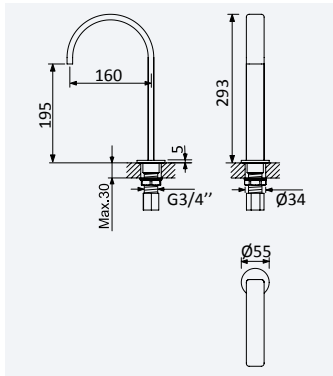

Bica para lavatório 3 furos, montagem à bancada - ZenR

Basin spout, deck-mounted 3 hole mixer - ZenR

Caño para lavabo de repisa 3 orifícios - ZenR

Cromado • Chrome	191 450 1CR	175,70 €
Night Sky	191 450 1NS	228,40 €
Pure White	191 450 1PW	228,40 €
Morning Mist	191 450 1MM	246,00 €
Gunmetal	191 450 1MG	246,00 €
Sunrise	191 450 1SR	246,00 €
Sunset	191 450 1SS	246,00 €