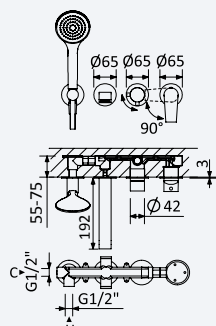

NT

Monocomando embutido horizontal, com 2 saídas

Concealed horizontal single lever mixer, with 2 outlets

Monomando empotrable horizontal, con 2 salidas

Cromado • Chrome	181 162 1CR	174,90 €
Night Sky	181 162 1NS	227,40 €
Pure White	181 162 1PW	227,40 €
Morning Mist	181 162 1MM	262,40 €
Gunmetal	181 162 1MG	262,40 €
Sunrise	181 162 1SR	262,40 €
Sunset	181 162 1SS	262,40 €

200 220 1NO 130,00 €

Monocomando embutido horizontal, com 3 saídas

Concealed horizontal single lever mixer, with 3 outlets

Monomando empotrable horizontal, con 3 salidas

Cromado • Chrome	181 142 1CR	189,90 €
Night Sky	181 142 1NS	246,90 €
Pure White	181 142 1PW	246,90 €
Morning Mist	181 142 1MM	284,90 €
Gunmetal	181 142 1MG	284,90 €
Sunrise	181 142 1SR	284,90 €
Sunset	181 142 1SS	284,90 €

200 220 2NO 137,50 €

Monocomando embutido de 2 saídas, com chuveiro de mão Emotion

Concealed single lever 2 outlets mixer, with Emotion handshower set

Monomando empotrable de 2 salidas, con set de ducha de mano Emotion

Cromado • Chrome	181 170 1CR	250,10 €
• Night Sky	181 170 1NS	325,10 €
Pure White	181 170 1PW	325,10 €
Morning Mist	181 170 1MM	375,20 €
Gunmetal	181 170 1MG	375,20 €
Sunrise	181 170 1SR	375,20 €
Sunset	181 170 1SS	375,20 €

200 240 1NO 168,80 €

Monocomando embutido de 3 saídas, com chuveiro de mão Emotion

Concealed single lever 3 outlets mixer, with Emotion handshower set

Monomando empotrable de 3 salidas, con set de ducha de mano Emotion

Cromado • Chrome	181 110 1CR	265,10 €
• Night Sky	181 110 1NS	344,60 €
Pure White	181 110 1PW	344,60 €
Morning Mist	181 110 1MM	397,70 €
Gunmetal	181 110 1MG	397,70 €
Sunrise	181 110 1SR	397,70 €
Sunset	181 110 1SS	397,70 €

200 240 2NO 176,30 €

Monocomando embutido com bica de banheira e chuveiro de mão Emotion

Concealed single lever mixer, with bath spout and handshower set Emotion

Monomando empotrable con caño de bañera y set de ducha de mano Emotion

Cromado • Chrome	181 100 1CR	398,80 €
Night Sky	181 100 1NS	518,40 €
Pure White	181 100 1PW	518,40 €
Morning Mist	181 100 1MM	598,20 €
Gunmetal	181 100 1MG	598,20 €
Sunrise	181 100 1SR	598,20 €
Sunset	181 100 1SS	598,20 €

200 300 1NO 193,60 €

Misturadora embutida de 3 saídas, com bica de banheira e chuveiro de mão Emotion

Concealed 3 outlets mixer, with bath spout and handshower set Emotion

Mezclador empotrable de 3 salidas con caño de bañera y set de ducha de mano Emotion

Cromado • Chrome	181 090 1CR	413,80 €
Night Sky	181 090 1NS	537,90 €
Pure White	181 090 1PW	537,90 €
Morning Mist	181 090 1MM	620,70 €
Gunmetal	181 090 1MG	620,70 €
Sunrise	181 090 1SR	620,70 €
Sunset	181 090 1SS	620,70 €

200 300 2NO 201,10 €