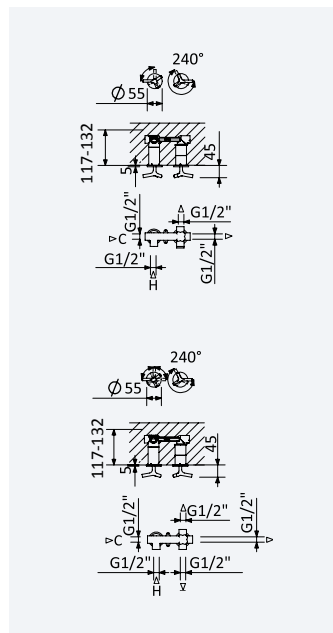

Misturadora progressiva embutida, com 2 saídas

Concealed progressive mixer, with 2 outlets

Mezclador progresivo empotrable, con 2 salidas

Cromado • Chrome	191 652 1CR	350,40 €
Night Sky	191 652 1NS	455,50 €
Pure White	191 652 1PW	455,50 €
Morning Mist	191 652 1MM	525,60 €
Gunmetal	191 652 1MG	525,60 €
Sunrise	191 652 1SR	525,60 €
Sunset	191 652 1SS	525,60 €

200 230 1NO 181,50 €

Misturadora progressiva embutida, com 3 saídas

Concealed progressive mixer, with 3 outlets

Mezclador progresivo empotrable, con 3 salidas

Cromado • Chrome	191 653 1CR	365,40 €
Night Sky	191 653 1NS	475,00 €
Pure White	191 653 1PW	475,00 €
Morning Mist	191 653 1MM	548,10 €
Gunmetal	191 653 1MG	548,10 €
Sunrise	191 653 1SR	548,10 €
Sunset	191 653 1SS	548,10 €

200 230 2NO 191,20 €