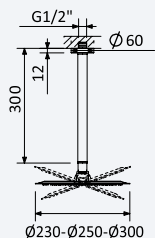

Latão • Brass • Latón
← Ø300 →

BRUMA AirEcoDrop

**Chuveiro em ABS Ø230 mm, com rótula e braço de teto Elo 300 mm - EloR**

ABS shower head Ø230 mm with ceiling shower arm Elo 300 mm - EloR

Alcachofa de ducha Ø230 mm en ABS, con brazo de techo Elo 300 mm - EloR