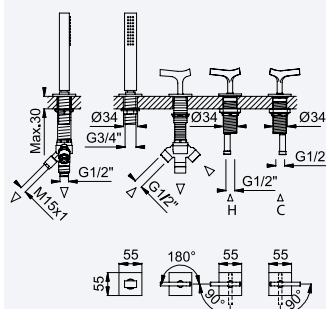

Sistema de banheiro, montagem à bancada, com chuveiro mão e válvula com bica de enchimento para banheira

Deck-mounted bath-shower set with handshower and bath filler with waste and overflow

Sistema para baño y ducha de repisa con ducha de mano y sistema de llenado y vaciado para bañeras

Cromado • Chrome	192 420 1CR	588,90 €
Night Sky	192 420 1NS	765,60 €
Pure White	192 420 1PW	765,60 €
Morning Mist	192 420 1MM	883,40 €
Gunmetal	192 420 1MG	883,40 €
Sunrise	192 420 1SR	883,40 €
Sunset	192 420 1SS	883,40 €