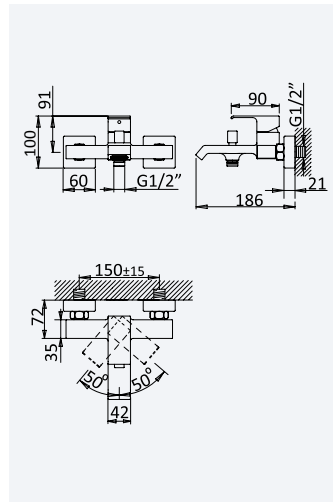

BRUMA

Monocomando de banheira

Single-lever bath/shower mixer
Monomando para baño y ducha

Cromado • Chrome	182 030 1CR	159,40 €
• Night Sky	182 030 1NS	207,20 €
Pure White	182 030 1PW	207,20 €
Morning Mist	182 030 1MM	239,10 €
Gunmetal	182 030 1MG	239,10 €
Sunrise	182 030 1SR	239,10 €
Sunset	182 030 1SS	239,10 €