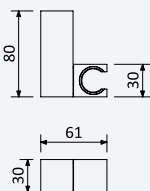

Suporte chuveiro regulável em latão - Quadra

Brass adjustable shower holder - Quadra

Suporte mural de ducha en latón - Quadra

Cromado • Chrome	145 580 7CR	44,80 €
Night Sky	145 580 7NS	58,20 €
Pure White	145 580 7PW	58,20 €
Morning Mist	145 580 7MM	67,20 €
Gunmetal	145 580 7MG	67,20 €
Sunrise	145 580 7SR	67,20 €
Sunset	145 580 7SS	67,20 €