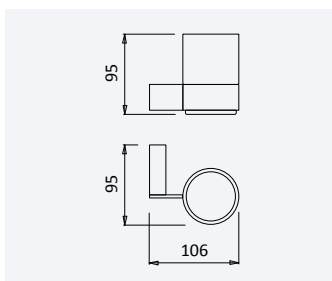

Toalheiro de barra 600 mm

Towel rail 600 mm

Toallero 600 mm

Cromado • Chrome	176 000 1CR	77,50 €
Night Sky	176 000 1NS	100,80 €
Pure White	176 000 1PW	100,80 €
Morning Mist	176 000 1MM	116,30 €
Gunmetal	176 000 1MG	116,30 €
Sunrise	176 000 1SR	116,30 €
Sunset	176 000 1SS	116,30 €

Toalheiro de barra 450 mm

Towel rail 450 mm

Toallero 450 mm

Cromado • Chrome	176 000 4CR	67,50 €
Night Sky	176 000 4NS	87,80 €
Pure White	176 000 4PW	87,80 €
Morning Mist	176 000 4MM	101,30 €
Gunmetal	176 000 4MG	101,30 €
Sunrise	176 000 4SR	101,30 €
Sunset	176 000 4SS	101,30 €

Toalheiro de barra 300 mm

Towel rail 300 mm

Toallero 300 mm

Cromado • Chrome	176 000 2CR	63,50 €
Night Sky	176 000 2NS	82,60 €
Pure White	176 000 2PW	82,60 €
Morning Mist	176 000 2MM	95,30 €
Gunmetal	176 000 2MG	95,30 €
Sunrise	176 000 2SR	95,30 €
Sunset	176 000 2SS	95,30 €

Toalheiro giratório duplo

Double swivelling towel rail

Toallero doble orientable

Cromado • Chrome	176 000 5CR	116,50 €
Night Sky	176 000 5NS	151,50 €
Pure White	176 000 5PW	151,50 €
Morning Mist	176 000 5MM	174,80 €
Gunmetal	176 000 5MG	174,80 €
Sunrise	176 000 5SR	174,80 €
Sunset	176 000 5SS	174,80 €

Cabide

Robe hook

Colgador

Cromado • Chrome	176 000 6CR	16,70 €
Night Sky	176 000 6NS	21,70 €
Pure White	176 000 6PW	21,70 €
Morning Mist	176 000 6MM	25,10 €
Gunmetal	176 000 6MG	25,10 €
Sunrise	176 000 6SR	25,10 €
Sunset	176 000 6SS	25,10 €

Doseador de sabão 220 ml - Quadra

Soap dispenser 220 ml - Quadra

Dosificador de jabón líquido 220 ml - Quadra

Cromado • Chrome	147 001 7CR	95,70 €
Night Sky	147 001 7NS	124,40 €

Porta-copos para escova de dentes

Toothbrush tumbler

Portavasos

Cromado • Chrome	176 000 7CR	37,90 €
Night Sky	176 000 7NS	49,30 €

TA