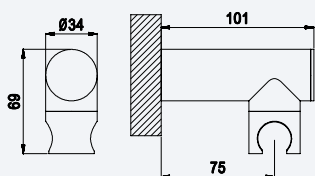

Suporte chuveiro regulável em ABS - Elo

ABS adjustable shower holder - Elo

Suporte mural de ducha en ABS - Elo

Cromado • Chrome	145 580 2CR	8,50 €
Satinox	145 580 2ST	11,10 €
Night Sky	145 580 2NS	11,10 €