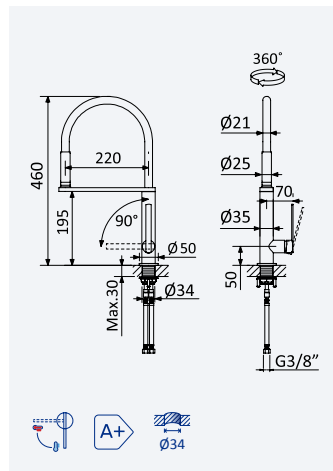

Monocomando de lava loiça, bica giratória em gel, chuveiro extensível - Mentha

Sink mixer, gel swivel spout and extendable handshower - Mentha

Monomando de fregadero, caño giratorio en gel, teleducha extensible - Mentha

Chrome • Night Sky	122 700 0CR	258,00 €
Gunmetal	122 700 0GM	296,70 €