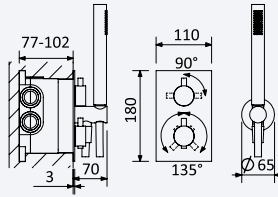

BRUMA AirEcoDrop