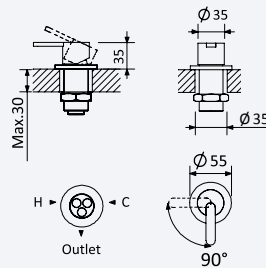

1	2	
Cromado • Chrome	167 003 2CR	167 003 3CR	96,90 €
Satinox	167 003 2ST	167 003 3ST	126,00 €
Night Sky	167 003 2NS	167 003 3NS	126,00 €
Pure White	167 003 2PW	167 003 3PW	126,00 €
Morning Mist	167 003 2MM	167 003 3MM	145,40 €
Gunmetal	167 003 2MG	167 003 3MG	145,40 €
Sunrise	167 003 2SR	167 003 3SR	145,40 €
Sunset	167 003 2SS	167 003 3SS	145,40 €
Latão Envelhecido • Old Brass • Latón Viejo	167 003 2LE	167 003 3LE	164,70 €

	3	4	
Cromado • Chrome	167 003 4CR	167 003 5CR	131,90 €
Satinox	167 003 4ST	167 003 5ST	171,50 €
Night Sky	167 003 4NS	167 003 5NS	171,50 €
Pure White	167 003 4PW	167 003 5PW	171,50 €
Morning Mist	167 003 4MM	167 003 5MM	197,90 €
Gunmetal	167 003 4MG	167 003 5MG	197,90 €
Sunrise	167 003 4SR	167 003 5SR	197,90 €
Sunset	167 003 4SS	167 003 5SS	197,90 €

Misturadora de 2 furos, montagem à bancada, com 1 saída

2 hole deck-mounted mixer, with 1 outlet

Mezclador bimando de repisa de 2 orifícios, con 1 saída