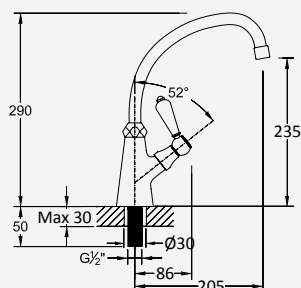

A

Misturadora de lavatório 3 furos, montagem à bancada

Deck-mounted, 3 hole basin mixer

Bateria de lavabo

Cromado • Chrome	118 240 OCR	236,60 €
Night Sky	118 240 ONS	307,60 €
Latão Envelhecido • Old Brass • Latón Viejo	118 240 OLE	402,20 €
Ouro 24kt • Gold 24kt • Oro 24kt	118 240 OOR	473,20 €

Opção: Com válvula clic-clac 1 1/4" - Elo

Option: With push-open waste set 1 1/4" - Elo

Opción: Con desagüe clic-clac 1 1/4" - Elo

Cromado • Chrome	118 241 OCR	254,60 €
Night Sky	118 241 ONS	331,00 €
Latão Envelhecido • Old Brass • Latón Viejo	118 241 OLE	432,80 €
Ouro 24kt • Gold 24kt • Oro 24kt	118 241 OOR	509,20 €

Torneira de lavatório - Fria

Basin pillar tap - Cold

Grifo de una agua - Fría

Cromado • Chrome	118 380 OCR	62,00 €
Night Sky	118 380 ONS	80,60 €
Latão Envelhecido • Old Brass • Latón Viejo	118 380 OLE	105,40 €
Ouro 24kt • Gold 24kt • Oro 24kt	118 380 OOR	124,00 €

Torneira de lavatório - Quente

Basin pillar tap - Hot

Grifo de una agua - Caliente

Cromado • Chrome	118 370 OCR	62,00 €
Night Sky	118 370 ONS	80,60 €
Latão Envelhecido • Old Brass • Latón Viejo	118 370 OLE	105,40 €
Ouro 24kt • Gold 24kt • Oro 24kt	118 370 OOR	124,00 €

Torneiras de lavatório fria/quente - (1 par)

Basin pillar taps - Hot and Cold (1 pair)

Grifos de una agua para lavabo - caliente/fría (1 par)

Cromado • Chrome	118 360 OCR	124,00 €
Night Sky	118 360 ONS	161,20 €
Latão Envelhecido • Old Brass • Latón Viejo	118 360 OLE	210,80 €
Ouro 24kt • Gold 24kt • Oro 24kt	118 360 OOR	248,00 €

Torneira de lavatório, bica giratória

Basin pillar tap, swivel spout

Grifo de una agua, caño giratorio

Cromado • Chrome	118 390 OCR	93,90 €
Night Sky	118 390 ONS	122,10 €
Latão Envelhecido • Old Brass • Latón Viejo	118 390 OLE	159,60 €
Ouro 24kt • Gold 24kt • Oro 24kt	118 390 OOR	187,80 €

Opção: Com válvula clic-clac 1 1/4" - Elo

Option: With push-open waste set 1 1/4" - Elo