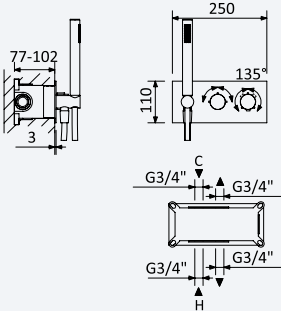

← 500x500 →

Sistema termostático embutido de duche com chuveiro de tecto (Chuva/Cascata) e chuveiro mão - VenusQ

Thermostatic concealed shower set with overhead shower (Rain/Cascade) and handshower set - VenusQ

Sistema de ducha termostático empotrado con ducha instalación en el techo (Lluvia/Cascada) y set de ducha de mano - VenusQ

Cromado • Chrome	187 488 2CR	1520,10 €
Satinox	187 488 2ST	1976,10 €
Night Sky	187 488 2NS	1976,10 €
Pure White	187 488 2PW	1976,10 €
Morning Mist	187 488 2MM	2 280,20 €

INT 630 2NO 385,00 €

← 500x500 →

Opção: Chuveiro em INOX, de embutir no tecto 500x500 mm (Chuva)

Option: Steel shower head for ceiling installation, 500x500 mm (Rain)

Opción: Rociador de ducha, en INOX, a techo 500x500 mm (Lluvia)

Cromado • Chrome	187 487 2CR	1 321,30 €
Satinox	187 487 2ST	1 717,70 €
Night Sky	187 487 2NS	1 717,70 €
Pure White	187 487 2PW	1 717,70 €
Morning Mist	187 487 2MM	1 982,00 €

INT 630 1NO 370,00 €

← 380x380 →

Opção: Chuveiro em INOX, de embutir no tecto 380x380 mm (Chuva)

Option: Steel shower head for ceiling installation, 380x380 mm (Rain)

Opción: Rociador de ducha, en INOX, a techo 380x380 mm (Lluvia)

Cromado • Chrome	187 486 2CR	1 174,80 €
Satinox	187 486 2ST	1 527,20 €
Night Sky	187 486 2NS	1 527,20 €
Pure White	187 486 2PW	1 527,20 €
Morning Mist	187 486 2MM	1 762,20 €

INT 630 1NO 370,00 €

← Ø380 →

Opção: Chuveiro em INOX, de embutir no tecto Ø380 mm (Chuva)

Option: Steel shower head for ceiling installation, Ø380 mm (Rain)

Opción: Rociador de ducha, en INOX, a techo Ø380 mm (Lluvia)

Cromado • Chrome	187 489 2CR	1 174,80 €
Satinox	187 489 2ST	1 527,20 €
Night Sky	187 489 2NS	1 527,20 €
Pure White	187 489 2PW	1 527,20 €
Morning Mist	187 489 2MM	1 762,20 €

INT 630 1NO 370,00 €