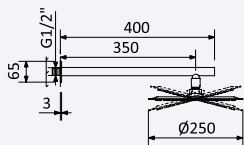

BRUMA AirEcoDrop