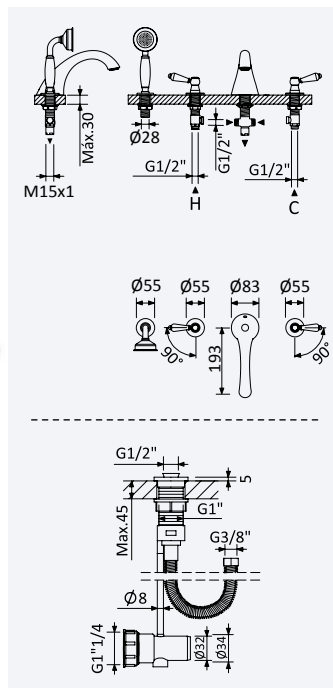

Misturadora de 4 furos de banheira, montagem à bancada

Deck-mounted 4-hole bath/shower mixer

Batería para baño y ducha de repisa

Cromado • Chrome	118 200 1CR	523,50 €
Night Sky	118 200 1NS	680,60 €
Latão Envelhecido • Old Brass • Latón Viejo	118 200 1LE	890,00 €
Ouro 24kt • Gold 24kt • Oro 24kt	118 200 1OR	1 047,00 €

Sistema de escoamento com descarga, bicha Lux cinzenta e terminais à cor - Elo

Integrated outlet for splash water, grey Lux shower hose with colored fittings - Elo

Sumidero y conexión al desagüe, flexo Lux gris con accesorios de color - Elo

Cromado • Chrome	161 003 OCR	217,10 €
Night Sky	161 003 ONS	282,20 €
Latão Envelhecido • Old Brass • Latón Viejo	161 003 OLE	369,10 €
Ouro 24kt • Gold 24kt • Oro 24kt	161 003 OOR	434,20 €