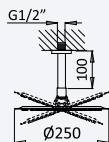

BRUMA AirEcoDrop

Sistema termostático embutido de duche com chuveiro de parede Ø230 mm em ABS e kit de chuveiro mão Elo

Thermostatic concealed shower set with ABS shower head Ø230 mm and Elo handshower set

Sistema de ducha termostático empotrado con alcachofa de ducha Ø230 mm em ABS y set de ducha de mano Elo

Cromado • Chrome	138 780 2CR	419,00 €
Night Sky	138 780 2NS	544,70 €
Pure White	138 780 2PW	544,70 €

INT 600 2NO 230,00 €

Opção: Chuveiro fixo UltraThin com Ø250 mm, em inox

Option: UltraThin Inox shower head Ø250 mm

Opción: Alcachofa de ducha UltraThin Ø250 mm, em inox

Cromado • Chrome	138 780 4CR	454,00 €
Satinox	138 780 4ST	590,20 €
Night Sky	138 780 4NS	590,20 €
Pure White	138 780 4PW	590,20 €
Morning Mist	138 780 4MM	681,00 €
Gunmetal	138 780 4MG	681,00 €
Sunrise	138 780 4SR	681,00 €
Sunset	138 780 4SS	681,00 €

INT 600 2NO 230,00 €

Sistema termostático embutido de duche com chuveiro de tecto Ø250 mm em inox e braço 100 mm, kit de chuveiro mão Elo

Thermostatic concealed shower set with inox shower head Ø250 mm with ceiling shower arm 100 mm, Elo handshower set

Sistema de ducha termostático empotrado con alcachofa de ducha Ø250 mm em inox, braço de tecto 100 mm, set de ducha de mano Elo

Cromado • Chrome	138 560 4CR	454,00 €
Satinox	138 560 4ST	590,20 €
Night Sky	138 560 4NS	590,20 €
Pure White	138 560 4PW	590,20 €
Morning Mist	138 560 4MM	681,00 €
Gunmetal	138 560 4MG	681,00 €
Sunrise	138 560 4SR	681,00 €
Sunset	138 560 4SS	681,00 €

INT 600 2NO 230,00 €