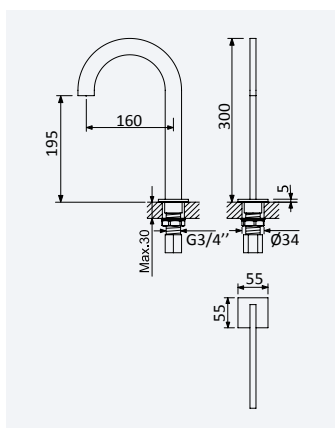

Bica para lavatório 3 furos, montagem à bancada - Royale

Basin spout, deck-mounted 3 hole mixer - Royale

Caño para lavabo de repisa 3 orifícios - Royale

Cromado • Chrome	192 450 0CR	176,70 €
Night Sky	192 450 0NS	229,70 €
Pure White	192 450 0PW	229,70 €
Morning Mist	192 450 0MM	247,40 €
Gunmetal	192 450 0MG	247,40 €
Sunrise	192 450 0SR	247,40 €
Sunset	192 450 0SS	247,40 €