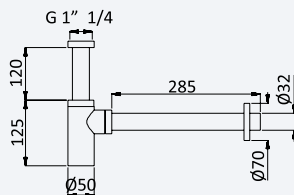

Sifão de 1 1/4" - Elo

Bottle trap, 1 1/4" - Elo

Sifón de lavabo 1 1/4" - Elo

Cromado • Chrome	137 000 1CR	41,70 €
• Night Sky	137 000 1NS	54,20 €
Pure White	137 000 1PW	54,20 €
Morning Mist	137 000 1MM	62,60 €
Gunmetal	137 000 1MG	62,60 €
Sunrise	137 000 1SR	62,60 €
Sunset	137 000 1SS	62,60 €