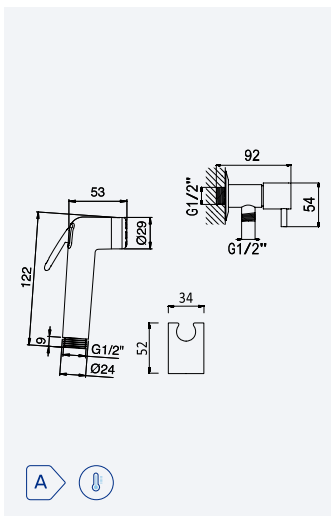

INT 500 2NO 84,70 €

Torneira com chuveiro de botão de acionamento ABS, flexível e suporte ABS - Liz

Angle tap with ABS handshower set, ABS holder and hose - Liz

Llave de corte con teleducha de palanca en ABS, flexo y soporte en ABS - Liz