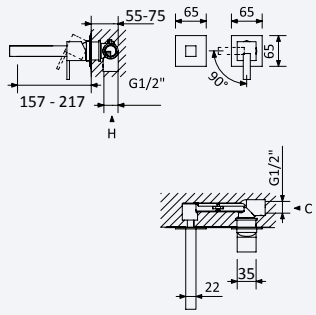

Monocomando de lavatório à parede, com 2 furos. Bica com 230mm

2 hole wall basin mixer. Spout with 230mm

Monomando de lavabo mural de 2 orifícios. Caño con 230mm

Cromado • Chrome	102 010 4CR	187,10 €
Night Sky	102 010 4NS	243,20 €
Pure White	102 010 4PW	243,20 €
Morning Mist	102 010 4MM	280,70 €
Gunmetal	102 010 4MG	280,70 €
Sunrise	102 010 4SR	280,70 €
Sunset	102 010 4SS	280,70 €

200 100 2NO 83,50 €

Opção: Bica com 170mm

Option: Spout with 170mm

Opción: Caño con 170mm

Cromado • Chrome	102 010 5CR	185,10 €
Night Sky	102 010 5NS	240,60 €
Pure White	102 010 5PW	240,60 €
Morning Mist	102 010 5MM	277,70 €
Gunmetal	102 010 5MG	277,70 €
Sunrise	102 010 5SR	277,70 €
Sunset	102 010 5SS	277,70 €

200 100 2NO 83,50 €