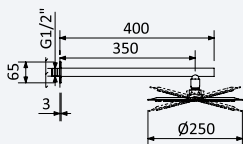

BRUMA AirEcoDrop

Sistema embutido de duche com chuveiro de parede Ø250 mm em inox e kit de chuveiro mão separado

Concealed shower set with inox shower head Ø250 mm and separate handshower set

Sistema de ducha empotrado con alcachofa de ducha Ø250 mm en inox y set de ducha de mano separado

← Ø250 →

Cromado • Chrome	190 310 2CR	695,70 €
Night Sky	190 310 2NS	904,40 €
Pure White	190 310 2PW	904,40 €
Morning Mist	190 310 2MM	1 043,60 €
Gunmetal	190 310 2MG	1 043,60 €
Sunrise	190 310 2SR	1 043,60 €
Sunset	190 310 2SS	1 043,60 €

200 250 1NO 223,90 €

Opção: Chuveiro fixo de tecto Ø250 mm em inox e braço 100 mm

Option: Inox shower head Ø250 mm with ceiling shower arm 100 mm

Opción: Alcachofa de ducha Ø250 mm en inox con brazo de techo 100 mm

← Ø250 →

Cromado • Chrome	190 310 3CR	655,70 €
Night Sky	190 310 3NS	852,40 €
Pure White	190 310 3PW	852,40 €
Morning Mist	190 310 3MM	983,60 €
Gunmetal	190 310 3MG	983,60 €
Sunrise	190 310 3SR	983,60 €
Sunset	190 310 3SS	983,60 €

200 250 1NO 223,90 €

Sistema embutido de duche termostático com chuveiro de parede Ø250 mm em inox e kit de chuveiro mão

Thermostatic concealed shower set with inox shower head Ø250 mm and handshower set

Sistema de ducha termostático empotrado con alcachofa de ducha Ø250 mm en inox y set de ducha de mano

← Ø250 →

Cromado • Chrome	190 782 1CR	955,00 €
Night Sky	190 782 1NS	1 241,50 €
Pure White	190 782 1PW	1 241,50 €
Morning Mist	190 782 1MM	1 432,50 €
Gunmetal	190 782 1MG	1 432,50 €
Sunrise	190 782 1SR	1 432,50 €
Sunset	190 782 1SS	1 432,50 €

INT 630 3NO 429,60 €

Opção: Chuveiro fixo de tecto Ø250 mm em inox e braço 100 mm

Option: Inox shower head Ø250 mm with ceiling shower arm 100 mm

Opción: Alcachofa de ducha Ø250 mm en inox con brazo de techo 100 mm

← Ø250 →

Cromado • Chrome	190 792 1CR	915,00 €
Night Sky	190 792 1NS	1 189,50 €
Pure White	190 792 1PW	1 189,50 €
Morning Mist	190 792 1MM	1 372,50 €
Gunmetal	190 792 1MG	1 372,50 €
Sunrise	190 792 1SR	1 372,50 €
Sunset	190 792 1SS	1 372,50 €

INT 630 3NO 429,60 €