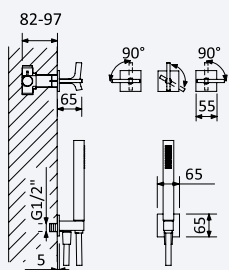

BRUMA AirEcoDrop

Sistema embutido de duche com chuveiro de parede 250x250 mm em inox e kit de chuveiro mão separado

Concealed shower set with inox shower head 250x250 mm and separate handshower set

Sistema de ducha empotrado con alcahafa de ducha 250x250 mm en inox y set de ducha de mano separado

← 250x250 →

Cromado • Chrome	192 310 2CR	715,00 €
Night Sky	192 310 2NS	929,50 €
Pure White	192 310 2PW	929,50 €
Morning Mist	192 310 2MM	1 072,50 €
Gunmetal	192 310 2MG	1 072,50 €
Sunrise	192 310 2SR	1 072,50 €
Sunset	192 310 2SS	1 072,50 €

200 250 1NO 223,90 €

Opção: Chuveiro fixo de tecto 250x250 mm em inox e braço 100 mm

Option: Inox shower head 250x250 mm with ceiling shower arm 100 mm

Opción: Alcahafa de ducha 250x250 mm en inox con brazo de techo 100 mm

← 250x250 →

Cromado • Chrome	192 310 3CR	685,00 €
Night Sky	192 310 3NS	890,50 €
Pure White	192 310 3PW	890,50 €
Morning Mist	192 310 3MM	1 027,50 €
Gunmetal	192 310 3MG	1 027,50 €
Sunrise	192 310 3SR	1 027,50 €
Sunset	192 310 3SS	1 027,50 €

200 250 1NO 223,90 €