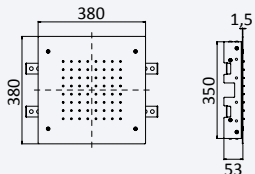

← 500x500 →

Sistema termostático embutido de duche com chuveiro de tecto (Chuva/Cascata) e chuveiro mão - VenusQ

Thermostatic concealed shower set with overhead shower (Rain/Cascade) and handshower set - VenusQ

Sistema de ducha termostático empotrado con ducha instalación en el techo (Lluvia/Cascada) y set de ducha de mano - VenusQ

Cromado • Chrome	187 488 2CR	1520,10 €
Satinox	187 488 2ST	1976,10 €
Night Sky	187 488 2NS	1976,10 €
Pure White	187 488 2PW	1976,10 €
Morning Mist	187 488 2MM	2 280,20 €

INT 630 2NO 385,00 €

← 500x500 →

Opção: Chuveiro em INOX, de embutir no tecto 500x500 mm (Chuva)

Option: Steel shower head for ceiling installation, 500x500 mm (Rain)

Opción: Rociador de ducha, en INOX, a techo 500x500 mm (Lluvia)

Cromado • Chrome	187 487 2CR	1 321,30 €
Satinox	187 487 2ST	1 717,70 €
Night Sky	187 487 2NS	1 717,70 €
Pure White	187 487 2PW	1 717,70 €
Morning Mist	187 487 2MM	1 982,00 €

INT 630 1NO 370,00 €

← 380x380 →

Opção: Chuveiro em INOX, de embutir no tecto 380x380 mm (Chuva)

Option: Steel shower head for ceiling installation, 380x380 mm (Rain)

Opción: Rociador de ducha, en INOX, a techo 380x380 mm (Lluvia)

Cromado • Chrome	187 486 2CR	1 174,80 €
Satinox	187 486 2ST	1 527,20 €
Night Sky	187 486 2NS	1 527,20 €
Pure White	187 486 2PW	1 527,20 €
Morning Mist	187 486 2MM	1 762,20 €

INT 630 1NO 370,00 €

← Ø380 →

Opção: Chuveiro em INOX, de embutir no tecto Ø380 mm (Chuva)

Option: Steel shower head for ceiling installation, Ø380 mm (Rain)

Opción: Rociador de ducha, en INOX, a techo Ø380 mm (Lluvia)

Cromado • Chrome	187 489 2CR	1 174,80 €
Satinox	187 489 2ST	1 527,20 €
Night Sky	187 489 2NS	1 527,20 €
Pure White	187 489 2PW	1 527,20 €
Morning Mist	187 489 2MM	1 762,20 €

INT 630 1NO 370,00 €