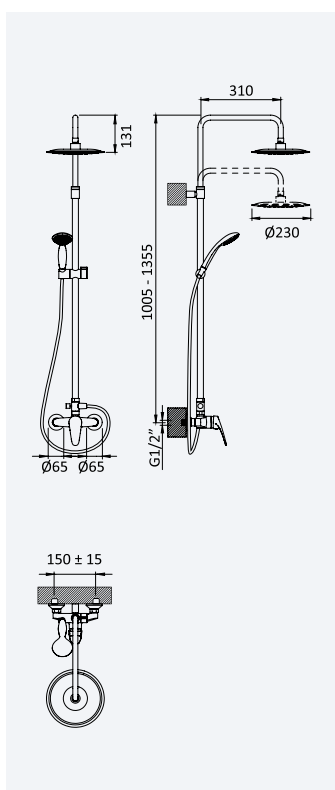

Sistema de duche com braço ajustável, chuveiro de Ø230mm em ABS e rampa de duche

Shower system for wall mounting with adjustable ABS head shower Ø230mm and shower rail

Sistema de ducha con brazo para ducha de Ø230mm en ABS, ajustable en altura y barra de ducha

Cromado • Chrome

116 271 1CR

247,50 €

MT