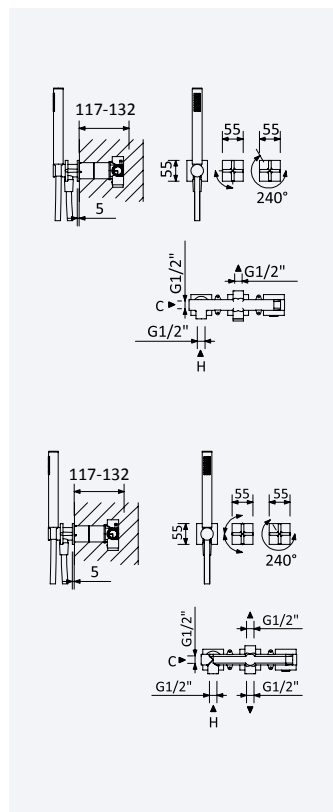

Misturadora progressiva embutida de 2 saídas, com chuveiro de mão

Progressive concealed 2 outlets mixer, with handshower set

Mezclador progresivo empotrable de 2 salidas, con set de ducha de mano

Cromado • Chrome	106 172 OCR	363,90 €
Night Sky	106 172 ONS	473,10 €
Pure White	106 172 OPW	473,10 €
Morning Mist	106 172 OMM	545,90 €
Gunmetal	106 172 OMG	545,90 €
Sunrise	106 172 OSR	545,90 €
Sunset	106 172 OSS	545,90 €

200 240 3NO 278,30 €

Misturadora progressiva embutida de 3 saídas, com chuveiro de mão

Progressive concealed 3 outlets mixer, with handshower set

Mezclador progresivo empotrable de 3 salidas, con set de ducha de mano

Cromado • Chrome	106 173 OCR	378,90 €
Night Sky	106 173 ONS	492,60 €
Pure White	106 173 OPW	492,60 €
Morning Mist	106 173 OMM	568,40 €
Gunmetal	106 173 OMG	568,40 €
Sunrise	106 173 OSR	568,40 €
Sunset	106 173 OSS	568,40 €

200 240 4NO 288,00 €