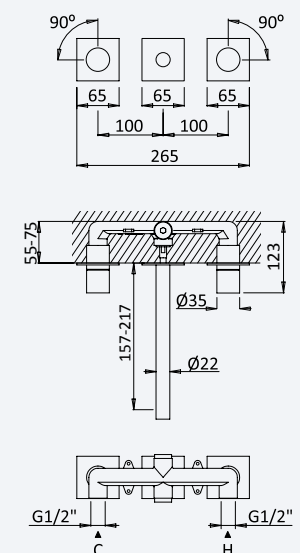

Misturadora de lavatório à parede, 3 furos. Bica com 230mm

3 hole, wall basin mixer. Spout with 230mm

Mezclador bimando empotrable de 3 orificios, para lavabo. Caño con 230mm

Cromado • Chrome	101 910 2CR	259,90 €
Satinox	101 910 2ST	337,90 €
Night Sky	101 910 2NS	337,90 €
Pure White	101 910 2PW	337,90 €
Morning Mist	101 910 2MM	389,90 €
Gunmetal	101 910 2MG	389,90 €
Sunrise	101 910 2SR	389,90 €
Sunset	101 910 2SS	389,90 €

200 150 1NO 123,00 €

Opção: Bica com 170mm

Option: Spout with 170mm

Opción: Caño con 170mm

Cromado • Chrome	101 920 2CR	257,90 €
Satinox	101 920 2ST	335,30 €
Night Sky	101 920 2NS	335,30 €
Pure White	101 920 2PW	335,30 €
Morning Mist	101 920 2MM	386,90 €
Gunmetal	101 920 2MG	386,90 €
Sunrise	101 920 2SR	386,90 €
Sunset	101 920 2SS	386,90 €

200 150 1NO 123,00 €