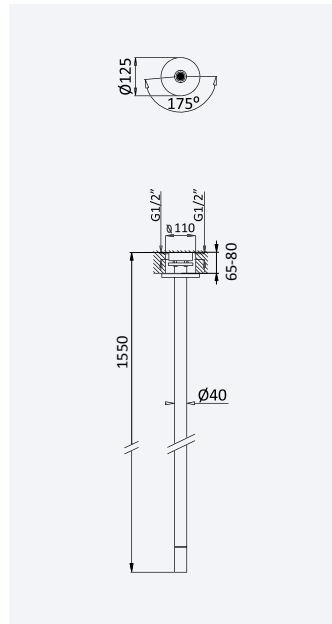

Misturadora progressiva de lavatório, montagem ao tecto - 1,5 mt - X-Alpha

Progressive basin mixer, ceiling-mounted - 1,5 mt - X-Alpha

Mezclador progresivo de lavabo de techo - 1,5 mt - X-Alpha

Aço inox satinado • Satin stainless steel • 186 720 OIS 859,10 €
Acero inox satinado

INT 170 1NO 308.00 €