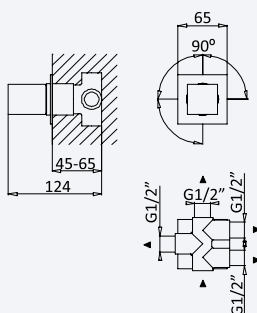

Misturadora termostática embutida com bica de banheira e chuveiro de mão Quadra - Celsius

Thermostatic concealed mixer with bath spout and handshower set Quadra - Celsius

Mezclador termostático empotrable con caño de bañera y set de ducha de mano Quadra - Celsius

Cromado • Chrome	185 461 2CR	706,40 €
Night Sky	185 461 2NS	918,30 €
Pure White	185 461 2PW	918,30 €
Morning Mist	185 461 2MM	1 059,60 €
Gunmetal	185 461 2MG	1 059,60 €
Sunrise	185 461 2SR	1 059,60 €
Sunset	185 461 2SS	1 059,60 €

INT 640 1NO 395,20 €

Misturadora termostática embutida de 3 saídas, com bica de banheira e chuveiro de mão Quadra - Celsius

Thermostatic concealed 3 outlets mixer, with bath spout and handshower set Quadra - Celsius

Mezclador termostático empotrable de 3 salidas con caño de bañera y set de ducha de mano Quadra - Celsius

Cromado • Chrome	185 471 2CR	721,40 €
Night Sky	185 471 2NS	937,80 €
Pure White	185 471 2PW	937,80 €
Morning Mist	185 471 2MM	1 082,10 €
Gunmetal	185 471 2MG	1 082,10 €
Sunrise	185 471 2SR	1 082,10 €
Sunset	185 471 2SS	1 082,10 €

INT 640 2NO 405,20 €

Inversor com 2 saídas

Diverter with 2 outlets

Inversor con 2 salidas

Cromado • Chrome	301 110 2CR	136,50 €
Night Sky	301 110 2NS	177,50 €
Pure White	301 110 2PW	177,50 €
Morning Mist	301 110 2MM	204,80 €
Gunmetal	301 110 2MG	204,80 €
Sunrise	301 110 2SR	204,80 €
Sunset	301 110 2SS	204,80 €

INT 400 1NO 75,00 €

Inversor com 3 saídas

Diverter with 3 outlets

Inversor con 3 salidas

Cromado • Chrome	301 180 2CR	151,50 €
Night Sky	301 180 2NS	197,00 €
Pure White	301 180 2PW	197,00 €
Morning Mist	301 180 2MM	227,30 €
Gunmetal	301 180 2MG	227,30 €
Sunrise	301 180 2SR	227,30 €
Sunset	301 180 2SS	227,30 €

INT 400 2NO 90,00 €

Inversor com 4 saídas

Diverter with 4 outlets

Inversor con 4 salidas

Cromado • Chrome	301 190 2CR	166,50 €
Night Sky	301 190 2NS	216,50 €
Pure White	301 190 2PW	216,50 €
Morning Mist	301 190 2MM	249,80 €
Gunmetal	301 190 2MG	249,80 €
Sunrise	301 190 2SR	249,80 €
Sunset	301 190 2SS	249,80 €

INT 400 3NO 105,00 €