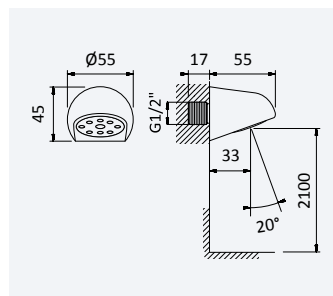

Chuveiro fixo de parede - Anti-vandalismo

Vandal proof showerhead

Ducha mural - Antivandálico

Cromado • Chrome 145 600 2CR 80,60 €