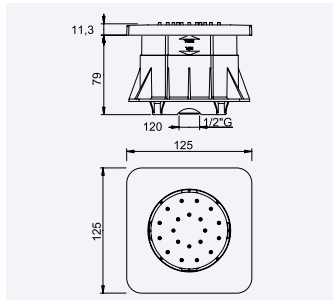

Chuveiro lateral embutido - FlowQ

Concealed side shower - FlowQ

Ducha lateral empotrable - FlowQ

Cromado • Chrome	145 560 4CR	103,70 €
Night Sky	145 560 4NS	134,80 €