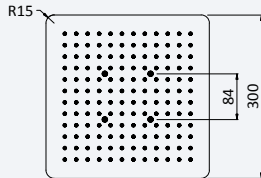

Opção: Chuveiro em INOX, de embutir no tecto Ø300 mm (Chuva)

Option: Steel shower head for ceiling installation, Ø300 mm (Rain)

Opción: Rociador de ducha, en INOX, a techo Ø300 mm (Lluvia)

Cromado • Chrome 107 425 1CR 508,90 €

← Ø300 →

200 220 1NO 130,00 €