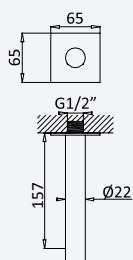

Cromado • Chrome	145 640 6CR	54,70 €
Satinox	145 640 6ST	71,10 €
Night Sky	145 640 6NS	71,10 €
Pure White	145 640 6PW	71,10 €
Morning Mist	145 640 6MM	82,10 €
Gunmetal	145 640 6MG	82,10 €
Sunrise	145 640 6SR	82,10 €
Sunset	145 640 6SS	82,10 €

Bica de banheira, montagem à parede - FlatQ

Bath wall spout - FlatQ

Caño de bañera mural - FlatQ