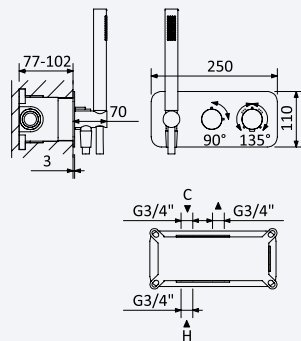

Misturadora termostática embutida de 2 saídas, com chuveiro de mão Elo

Thermostatic concealed 2 outlets mixer, with handshower set Elo

Mezclador termostático empotrable de 2 salidas, con set de ducha de mano Elo

Cromado • Chrome	184 200 1CR	539,50 €
Night Sky	184 200 1NS	701,40 €
Pure White	184 200 1PW	701,40 €
Morning Mist	184 200 1MM	809,30 €
Gunmetal	184 200 1MG	809,30 €
Sunrise	184 200 1SR	809,30 €
Sunset	184 200 1SS	809,30 €

INT 630 1NO 370,00 €

Misturadora termostática embutida de 3 saídas, com chuveiro de mão Elo

Thermostatic concealed 3 outlets mixer, with handshower set Elo

Mezclador termostático empotrable de 3 salidas, con set de ducha de mano Elo

Cromado • Chrome	184 280 1CR	554,50 €
Night Sky	184 280 1NS	720,90 €
Pure White	184 280 1PW	720,90 €
Morning Mist	184 280 1MM	831,80 €
Gunmetal	184 280 1MG	831,80 €
Sunrise	184 280 1SR	831,80 €
Sunset	184 280 1SS	831,80 €

INT 630 2NO 385,00 €

Misturadora termostática embutida com bica de banheira e chuveiro de mão Elo

Thermostatic concealed mixer with bath spout and handshower set Elo

Mezclador termostático empotrable con caño de bañera y set de ducha de mano Elo

Cromado • Chrome	184 460 1CR	666,40 €
Night Sky	184 460 1NS	866,30 €
Pure White	184 460 1PW	866,30 €
Morning Mist	184 460 1MM	999,60 €
Gunmetal	184 460 1MG	999,60 €
Sunrise	184 460 1SR	999,60 €
Sunset	184 460 1SS	999,60 €

INT 640 1NO 395,20 €

Misturadora termostática embutida de 3 saídas, com bica de banheira e chuveiro de mão Elo

Thermostatic concealed 3 outlets mixer, with bath spout and handshower set Elo

Mezclador termostático empotrable de 3 salidas con caño de bañera y set de ducha de mano Elo