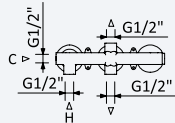

INT 630 1NO 370,00 €

BRUMA AirEcoDrop

Sistema embutido de banheira com chuveiro de parede Ø250 mm, kit de chuveiro mão Elo e válvula com bica de enchimento para banheira

Concealed bath-shower set with shower head Ø250 mm, Elo handshower set and bath filler with waste and overflow