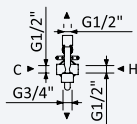

200 210 1NO 78,60 €

BRUMA AirEcoDrop

← Ø230 →

Sistema embutido de duche com chuveiro de tecto Ø230 mm em ABS, braço 100 mm e kit de chuveiro mão Elo

Concealed shower set with ABS shower head Ø230 mm with ceiling shower arm 100 mm and Elo handshower set