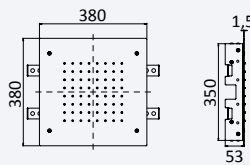

BRUMA AirEcoDrop