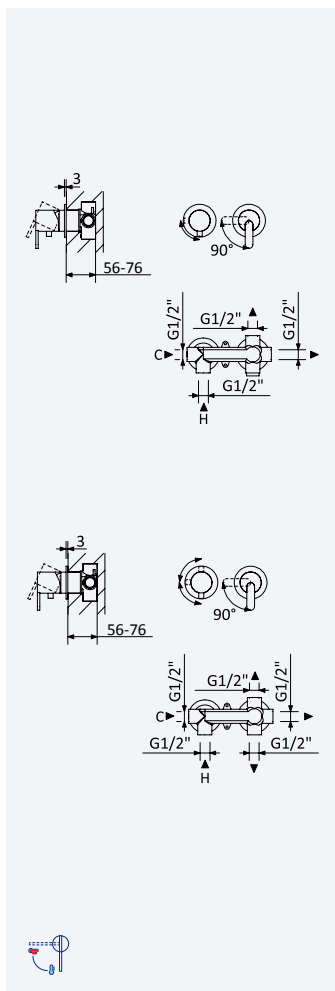

Monocomando embutido horizontal, com 2 saídas

Concealed horizontal single lever mixer, with 2 outlets

Monomando empotrable horizontal, con 2 salidas

Aço inox satinado •
Satin stainless steel • 186 162 1IS 318,00 €
Acero inox satinado

200 220 1NO 130,00 €

Opção: Manípulo 2

Option: Lever 2

Opción: Mando 2

Aço inox satinado •
Satin stainless steel • 186 162 2IS 318,00 €
Acero inox satinado

200 220 1NO 130,00 €

Monocomando embutido horizontal, com 3 saídas

Concealed horizontal single lever mixer, with 3 outlets

Monomando empotrable horizontal, con 3 salidas

Aço inox satinado •
Satin stainless steel • 186 163 1IS 333,00 €
Acero inox satinado

200 220 2NO 137,50 €

Opção: Manípulo 2

Option: Lever 2

Opción: Mando 2

Aço inox satinado •
Satin stainless steel • 186 163 2IS 333,00 €
Acero inox satinado

200 220 2NO 137,50 €