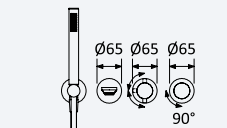

Sistema embutido de banheira horizontal, com chuveiro de tecto Ø250 mm em Inox e kit de chuveiro mão separado Elo

Concealed bath-shower set with Inox shower head Ø250 mm, ceiling shower arm 100 mm and separate handshower set Elo

Sistema baño y ducha, con alcachofa de ducha Ø250 mm em Inox, brazo de techo 100 mm y set de ducha de mano separado Elo