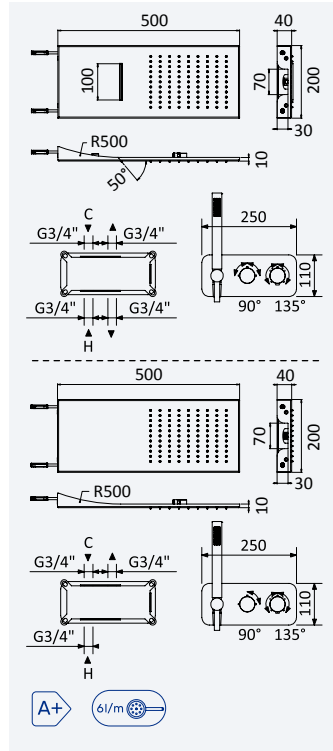

Sistema termostático embutido de duche com chuveiro Line Cascade (Chuva/Cascata) e chuveiro mão

Thermostatic concealed shower set with Line Cascade shower (Rain/Cascade) and handshower set

Sistema de ducha termostático empotrado con ducha Line Cascade (Lluvia/cascata) y set de ducha de mano

Cromado • Chrome	184 485 2CR	984,80 €
Night Sky	184 485 2NS	1 280,20 €
Pure White	184 485 2PW	1 280,20 €
Morning Mist	184 485 2MM	1 477,20 €

INT 630 2NO 385,00 €

Opção: Chuveiro fixo Line (Chuva)

Option: Shower head Line (Rain)

Opción: Alcachofa de ducha Line (Lluvia)

Cromado • Chrome	184 484 2CR	904,00 €
Night Sky	184 484 2NS	1 175,20 €
Pure White	184 484 2PW	1 175,20 €
Morning Mist	184 484 2MM	1 356,00 €

INT 630 1NO 370,00 €

Sistema termostático embutido de duche com chuveiro de tecto (Chuva/Cascata) e chuveiro mão

Thermostatic concealed shower set with overhead shower (Rain/Cascade) and handshower set

Sistema de ducha termostático empotrado con ducha instalación en el techo (Lluvia/Cascata) y set de ducha de mano

Cromado • Chrome	184 488 2CR	1 520,10 €
Night Sky	184 488 2NS	1 976,10 €
Pure White	184 488 2PW	1 976,10 €
Morning Mist	184 488 2MM	2 280,20 €

← 500x500 →

INT 630 2NO 385,00 €

Opção: Chuveiro em INOX, de embutir no tecto 500x500 mm (Chuva)

Option: Steel shower head for ceiling installation, 500x500 mm (Rain)

Opción: Rociador de ducha, en INOX, a techo 500x500 mm (Lluvia)

Cromado • Chrome	184 487 2CR	1 321,30 €
Night Sky	184 487 2NS	1 717,70 €
Pure White	184 487 2PW	1 717,70 €
Morning Mist	184 487 2MM	1 982,00 €

← 500x500 →

INT 630 1NO 370,00 €

Opção: Chuveiro em INOX, de embutir no tecto 380x380 mm (Chuva)

Option: Steel shower head for ceiling installation, 380x380 mm (Rain)

Opción: Rociador de ducha, en INOX, a techo 380x380 mm (Lluvia)

Cromado • Chrome	184 486 2CR	1 174,80 €
Night Sky	184 486 2NS	1 527,20 €
Pure White	184 486 2PW	1 527,20 €
Morning Mist	184 486 2MM	1 762,20 €

← 380x380 →

INT 630 1NO 370,00 €

Opção: Chuveiro em INOX, de embutir no tecto Ø380 mm (Chuva)

Option: Steel shower head for ceiling installation, Ø380 mm (Rain)

Opción: Rociador de ducha, en INOX, a techo Ø380 mm (Lluvia)

Cromado • Chrome	184 489 2CR	1 174,80 €
Night Sky	184 489 2NS	1 527,20 €
Pure White	184 489 2PW	1 527,20 €
Morning Mist	184 489 2MM	1 762,20 €

← Ø380 →

INT 630 1NO 370,00 €