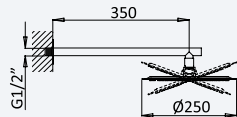

BRUMA AirEcoDrop

BRUMA

Sistema embutido de duche com chuveiro de parede Ø250 mm e kit de chuveiro mão

Concealed shower set with shower head Ø250 mm and handshower set
Sistema de ducha empotrado con alcachofa de ducha Ø250 mm y set de ducha de mano

	1		
Cromado • Chrome	189 572 1CR		498,00 €
Night Sky	189 572 1NS		647,40 €
Pure White	189 572 1PW		647,40 €
Morning Mist	189 572 1MM		747,00 €
Gunmetal	189 572 1MG		747,00 €
Sunrise	189 572 1SR		747,00 €
Sunset	189 572 1SS		747,00 €

200 240 1NO 168,80 €

	2	3	
Cromado • Chrome	189 360 2CR	189 360 3CR	538,00 €
Night Sky	189 360 2NS	189 360 3NS	699,40 €
Pure White	189 360 2PW	189 360 3PW	699,40 €
Morning Mist	189 360 2MM	189 360 3MM	807,00 €
Gunmetal	189 360 2MG	189 360 3MG	807,00 €
Sunrise	189 360 2SR	189 360 3SR	807,00 €
Sunset	189 360 2SS	189 360 3SS	807,00 €

200 240 1NO 168,80 €