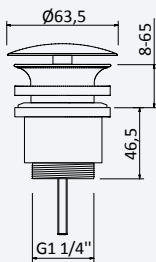

Latão • Brass • Latón

BRUMA

Conjunto de duche com curva de saída, rampa EloX, bicha 175 cm e chuveiro de mão Emotion

Shower set with outlet elbow, EloX Shower rail, hose 175 cm and Emotion handshower

Conjunto de ducha con codo de saída, barra de ducha EloX, flexo 175 cm y ducha de mano Emotion