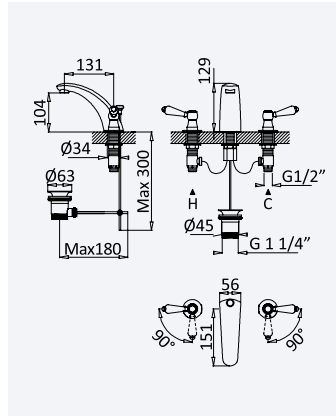

Misturadora de lavatório 3 furos, montagem à bancada, com válvula automática

Deck-mounted, 3 hole basin mixer, with pop-up waste set

Batería de lavabo, con vaciador automático

Cromado • Chrome	118 332 OCR	243,70 €
Night Sky	118 332 ONS	316,80 €
Latão Envelhecido • Old Brass • Latón Viejo	118 332 OLE	414,30 €
Ouro 24kt • Gold 24kt • Oro 24kt	118 332 OOR	487,40 €