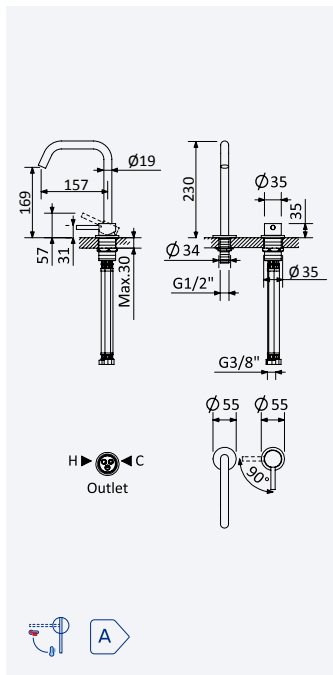

Monocomando de lavatório 2 furos, montagem à bancada

Deck-mounted, 2 hole basin mixer

Monomando de repisa para lavabo de 2 orifícios

Cromado • Chrome	107 000 4CR	156,90 €
Satinox	107 000 4ST	204,00 €
Night Sky	107 000 4NS	204,00 €
Pure White	107 000 4PW	204,00 €
Morning Mist	107 000 4MM	235,40 €
Gunmetal	107 000 4MG	235,40 €
Sunrise	107 000 4SR	235,40 €
Sunset	107 000 4SS	235,40 €

Opção: Com válvula clic-clac 1 1/4"

Option: With push-open waste set 1 1/4"

Opción: Con desagüe clic-clac 1 1/4"

Cromado • Chrome	107 000 5CR	171,40 €

Satinox	107 000 5ST	222,80 €

Night Sky	107 000 5NS	222,80 €

Pure White	107 000 5PW	222,80 €

Morning Mist	107 000 5MM	257,10 €

Gunmetal	107 000 5MG	257,10 €

Sunrise	107 000 5SR	257,10 €

Sunset	107 000 5SS	257,10 €