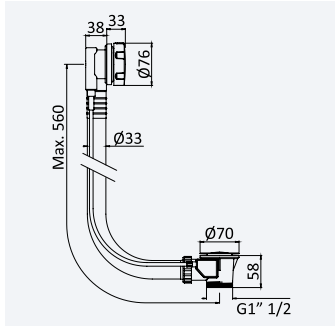

Válvula para banheira com avisador - Em polipropileno

Bath waste and overflow set - In polypropylene

Desagüe de bañera con rebosadero - En polipropileno

Cromado • Chrome	161 001 1CR	49,80 €
Satinox	161 001 1ST	64,70 €
Night Sky	161 001 1NS	64,70 €
Pure White	161 001 1PW	64,70 €
Morning Mist	161 001 1MM	74,70 €
Gunmetal	161 001 1MG	74,70 €
Sunrise	161 001 1SR	74,70 €
Sunset	161 001 1SS	74,70 €

Sifão de 1 1/4" - Elo

Bottle trap, 1 1/4" - Elo

Sifón de lavabo 1 1/4" - Elo

Cromado • Chrome	137 000 1CR	41,70 €
Satinox	137 000 1ST	54,20 €
Night Sky	137 000 1NS	54,20 €
Pure White	137 000 1PW	54,20 €
Morning Mist	137 000 1MM	62,60 €
Gunmetal	137 000 1MG	62,60 €
Sunrise	137 000 1SR	62,60 €
Sunset	137 000 1SS	62,60 €
Latão Envelhecido • Old Brass • Latón Viejo	137 000 1LE	70,90 €
Ouro 24kt • Gold 24kt • Oro 24kt	137 000 1OR	83,40 €
Gunmetal PVD	137 000 1GM	75,10 €
Sunrise PVD	137 000 1PR	75,10 €
Sunset PVD	137 000 1PS	75,10 €
Gold PVD	137 000 1PO	75,10 €

Sifão de 1 1/4" - X-Alpha

Bottle trap, 1 1/4" - X-Alpha

Sifón de lavabo 1 1/4" - X-Alpha

Aço Inox Satinado • Satin Stainless Steel • Acero Inox Satinado	186 137 OIS	119,00 €

Sifão de 1 1/4" - Quadra

Bottle trap, 1 1/4" - Quadra

Sifón de lavabo 1 1/4" - Quadra

Cromado • Chrome	137 000 2CR	50,60 €
Night Sky	137 000 2NS	65,80 €
Pure White	137 000 2PW	65,80 €
Morning Mist	137 000 2MM	75,90 €
Gunmetal	137 000 2MG	75,90 €
Sunrise	137 000 2SR	75,90 €
Sunset	137 000 2SS	75,90 €