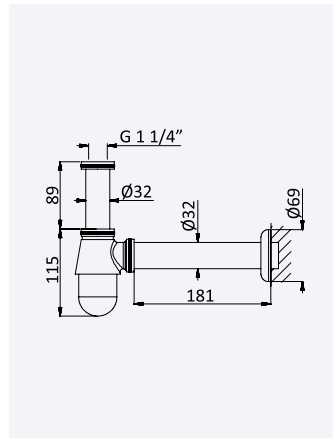

Sifão de 1 1/4"

Bottle trap, 1 1/4"

Sifón de lavabo 1 1/4"

Cromado • Chrome	137 000 9CR	40,40 €
Night Sky	137 000 9NS	52,50 €
Latão Envelhecido • Old Brass • Latón Viejo	137 000 9LE	68,70 €
Ouro 24kt • Gold 24kt • Oro 24kt	137 000 9OR	80,80 €