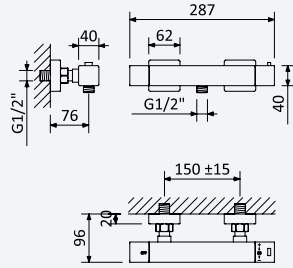

Opção: Chuveiro de mão Body&Soul

Option: Body&Soul handshower

Opción: Ducha de mano Body&Soul

Cromado / Pure White	145 593 3CR	103,70 €
----------------------	-------------	----------

38°

Misturadora termostática de duche