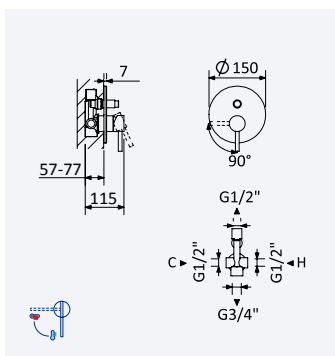

Monocomando embutido com 2 saídas

Concealed single lever mixer with 2 outlets

Monomando empotrable con 2 salidas

Cromado • Chrome	107 130 1CR	123,90 €
Satinox	107 130 1ST	161,10 €
• Night Sky	107 130 1NS	161,10 €
Pure White	107 130 1PW	161,10 €
Morning Mist	107 130 1MM	185,90 €
Gunmetal	107 130 1MG	185,90 €
Sunrise	107 130 1SR	185,90 €
Sunset	107 130 1SS	185,90 €

200 210 1NO 78,60 €