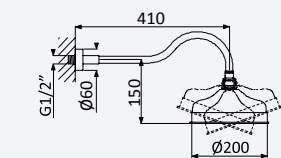

Chuveiro fixo de parede Ø200 mm em latão, rótula e braço 400 mm

Brass shower head Ø200 mm, with shower arm 400 mm

Alcachofa de ducha Ø200 mm en latón, con brazo mural 400 mm

Cromado • Chrome	145 522 4CR	220,30 €
Night Sky	145 522 4NS	286,40 €
Latão Envelhecido • Old Brass • Latón Viejo	145 522 4LE	374,50 €
Ouro 24kt • Gold 24kt • Oro 24kt	145 522 4OR	440,60 €