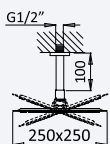

BRUMA AirEcoDrop