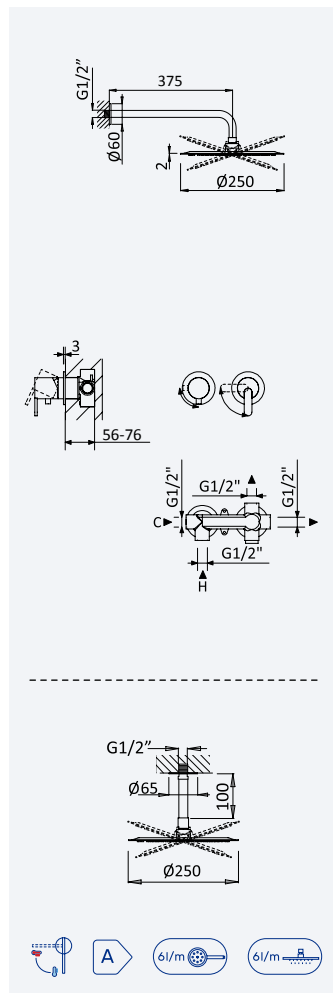

Sistema embutido de duche com chuveiro de parede Ø250 mm e kit de chuveiro mão

Concealed shower set with shower head Ø250 mm and handshower set
Sistema de ducha empotrado con alcachofa de ducha Ø250 mm y set de ducha de mano

Aço inox satinado •
Satin stainless steel • 186 762 1IS 599,50 €
Acero inox satinado

Opção: Manipulo 2

Option: Lever 2

Opción: Mando 2

Aço inox satinado •
Satin stainless steel • 186 762 2IS 599,50 €
Acero inox satinado

200 210 1NO 78,60 €

Opção: Chuveiro fixo de tecto Ø250 mm e braço 100 mm

Option: Shower head Ø250 mm with ceiling shower arm 100 mm

Opción: Alcachofa de ducha Ø250 mm con brazo de techo 100 mm

Aço inox satinado •
Satin stainless steel • 186 566 1IS 619,50 €
Acero inox satinado

Opção: Manipulo 2

Option: Lever 2

Opción: Mando 2

Aço inox satinado •
Satin stainless steel • 186 566 2IS 619,50 €
Acero inox satinado

200 210 1NO 78,60 €

Sistema embutido de duche com chuveiro de parede Ø250 mm e kit de chuveiro mão separado

Concealed shower set with shower head Ø250 mm and separate handshower set

Sistema de ducha empotrado con alcachofa de ducha Ø250 mm y set de ducha de mano separado

Aço inox satinado •
Satin stainless steel • 186 360 0IS 665,00 €
Acero inox satinado

Opção: Manipulo 2

Option: Lever 2

Opción: Mando 2

Aço inox satinado •
Satin stainless steel • 186 360 1IS 665,00 €
Acero inox satinado

200 220 1NO 130,00 €

Opção: Chuveiro fixo de tecto Ø250 mm e braço 100 mm

Option: Shower head Ø250 mm with ceiling shower arm 100 mm

Opción: Alcachofa de ducha Ø250 mm con brazo de techo 100 mm

Aço inox satinado •
Satin stainless steel • 186 360 2IS 685,00 €
Acero inox satinado

Opção: Manipulo 2

Option: Lever 2

Opción: Mando 2

Aço inox satinado •
Satin stainless steel • 186 360 3IS 685,00 €
Acero inox satinado

200 220 1NO 130,00 €

X-A