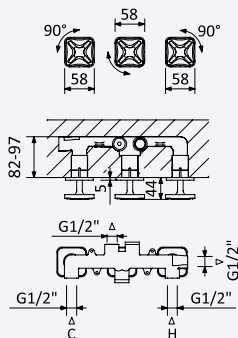

Misturadora embutida de 3 furos, com 2 saídas

3 hole concealed mixer, with 2 outlets

Mezclador bimando empotrable de 3 orificios, con 2 salidas

Cromado • Chrome	190 310 OCR	433,30 €
Night Sky	190 310 ONS	563,30 €
Pure White	190 310 OPW	563,30 €
Morning Mist	190 310 OMM	650,00 €
Gunmetal	190 310 OMG	650,00 €
Sunrise	190 310 OSR	650,00 €
Sunset	190 310 OSS	650,00 €

200 250 1NO 223,90 €