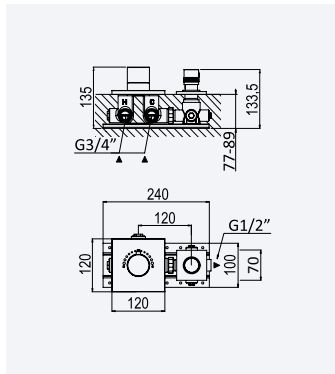

Misturadora termostática embutida, com 1 saída - 40 l/min

Concealed thermostatic mixer with 1 outlet - 40 l/min

Termostato empotrable con 1 salida - 40 l/min

Cromado • Chrome	179 160 1CR	523,40 €
Night Sky	179 160 1NS	680,40 €
Pure White	179 160 1PW	680,40 €
Morning Mist	179 160 1MM	732,80 €
Gunmetal	179 160 1MG	732,80 €
Sunrise	179 160 1SR	732,80 €
Sunset	179 160 1SS	732,80 €