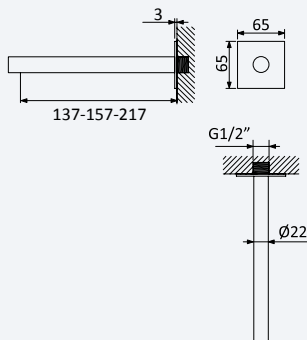

Opção: 150 mm

Option: 150 mm

Opción: 150 mm

Cromado • Chrome	156 943 4CR	54,00 €
Satinox	156 943 4ST	70,20 €
Night Sky	156 943 4NS	70,20 €
Pure White	156 943 4PW	70,20 €
Morning Mist	156 943 4MM	75,60 €
Gunmetal	156 943 4MG	75,60 €
Sunrise	156 943 4SR	75,60 €
Sunset	156 943 4SS	75,60 €

Bica à parede de lavatório com 200 mm - Leaf

Wall basin spout, with 200 mm - Leaf

Caño de lavabo mural con 200 mm - Leaf

Cromado • Chrome	167 450 0CR	49,50 €
Satinox	167 450 0ST	64,40 €
Night Sky	167 450 0NS	64,40 €
Pure White	167 450 0PW	64,40 €
Morning Mist	167 450 0MM	69,30 €
Gunmetal	167 450 0MG	69,30 €
Sunrise	167 450 0SR	69,30 €
Sunset	167 450 0SS	69,30 €
Gunmetal PVD	167 450 0GM	84,20 €
Sunrise PVD	167 450 0PR	84,20 €
Sunset PVD	167 450 0PS	84,20 €
Gold PVD	167 450 0PO	84,20 €

Opção: 170 mm

Option: 170 mm

Opción: 170 mm

Cromado • Chrome	167 450 2CR	47,50 €
Satinox	167 450 2ST	61,80 €
Night Sky	167 450 2NS	61,80 €
Pure White	167 450 2PW	61,80 €
Morning Mist	167 450 2MM	66,50 €
Gunmetal	167 450 2MG	66,50 €
Sunrise	167 450 2SR	66,50 €
Sunset	167 450 2SS	66,50 €
Gunmetal PVD	167 450 2GM	80,80 €
Sunrise PVD	167 450 2PR	80,80 €
Sunset PVD	167 450 2PS	80,80 €
Gold PVD	167 450 2PO	80,80 €

Opção: 150 mm

Option: 150 mm

Opción: 150 mm

Cromado • Chrome	167 450 3CR	46,50 €
Satinox	167 450 3ST	60,50 €
Night Sky	167 450 3NS	60,50 €
Pure White	167 450 3PW	60,50 €
Morning Mist	167 450 3MM	65,10 €
Gunmetal	167 450 3MG	65,10 €
Sunrise	167 450 3SR	65,10 €
Sunset	167 450 3SS	65,10 €