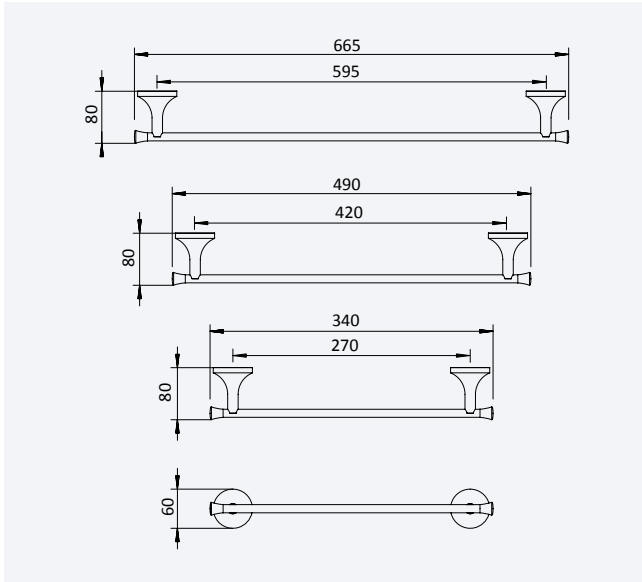

Toalheiro de barra 600 mm

Towel rail 600 mm

Toallero 600 mm

Cromado • Chrome	179 000 1CR	67,60 €
Night Sky	179 000 1NS	87,90 €
Latão Envelhecido • Old Brass • Latón Viejo	179 000 1LE	114,90 €
Ouro 24kt • Gold 24kt • Oro 24kt	179 000 1OR	223,10 €

Toalheiro de barra 500 mm

Towel rail 500 mm

Toallero 500 mm

Cromado • Chrome	179 000 4CR	57,60 €
Night Sky	179 000 4NS	74,90 €
Latão Envelhecido • Old Brass • Latón Viejo	179 000 4LE	97,90 €
Ouro 24kt • Gold 24kt • Oro 24kt	179 000 4OR	190,10 €

Toalheiro de barra 300 mm

Towel rail 300 mm

Toallero 300 mm

Cromado • Chrome	179 000 3CR	49,60 €
Night Sky	179 000 3NS	64,50 €
Latão Envelhecido • Old Brass • Latón Viejo	179 000 3LE	84,30 €
Ouro 24kt • Gold 24kt • Oro 24kt	179 000 3OR	163,70 €

Toalheiro de argola

Towel ring

Toallero de aro

Cromado • Chrome	179 001 6CR	56,50 €
Night Sky	179 001 6NS	73,50 €
Latão Envelhecido • Old Brass • Latón Viejo	179 001 6LE	96,10 €
Ouro 24kt • Gold 24kt • Oro 24kt	179 001 6OR	186,50 €

Prateleira com toalheiro 600 mm

Shelf with towel rail 600 mm

Repisa con toallero 600 mm

Cromado • Chrome	179 001 2CR	193,10 €
Night Sky	179 001 2NS	251,00 €

TA