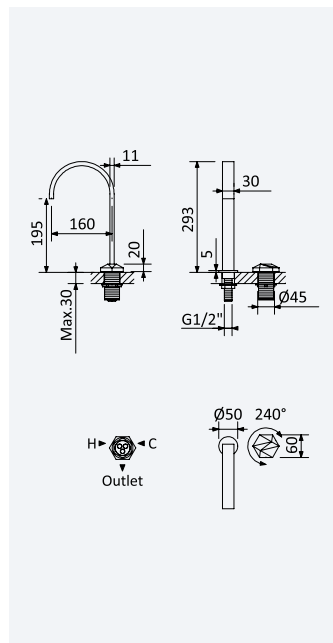

Misturadora progressiva de bidé 2 furos, montagem à bancada

Deck-mounted, 2 hole bidet progressive mixer

Monomando progresivo de repisa para bidé de 2 orifícios

Cromado • Chrome	183 110 OCR	332,10 €
Night Sky	183 110 ONS	431,70 €
Pure White	183 110 OPW	431,70 €
Morning Mist	183 110 OMM	498,20 €
Gunmetal	183 110 OMG	498,20 €
Sunrise	183 110 OSR	498,20 €
Sunset	183 110 OSS	498,20 €

Opção: Com válvula clic-clac 1 1/4" - Elo

Option: With push-open pop-up waste set 1 1/4" - Elo

Opção: Con desagüe clic-clac 1 1/4" - Elo

Cromado • Chrome	183 111 OCR	350,10 €
Night Sky	183 111 ONS	455,10 €
Pure White	183 111 OPW	455,10 €
Morning Mist	183 111 OMM	525,20 €
Gunmetal	183 111 OMG	525,20 €
Sunrise	183 111 OSR	525,20 €
Sunset	183 111 OSS	525,20 €