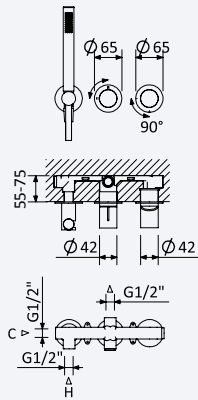

Monocomando embutido de 2 saídas, com chuveiro de mão Elo

Concealed single lever 2 outlets mixer, with Elo handshower set

Monomando empotrable de 2 salidas, con set de ducha de mano Elo

	1	
Cromado • Chrome	189 170 1CR	333,90 €
Night Sky	189 170 1NS	434,10 €
Pure White	189 170 1PW	434,10 €
Morning Mist	189 170 1MM	500,90 €
Gunmetal	189 170 1MG	500,90 €
Sunrise	189 170 1SR	500,90 €
Sunset	189 170 1SS	500,90 €

200 240 1NO 168,80 €

	2	3	
Cromado • Chrome	189 311 OCR	189 311 1CR	373,90 €
Night Sky	189 311 ONS	189 311 1NS	486,10 €
Pure White	189 311 OPW	189 311 1PW	486,10 €
Morning Mist	189 311 OMM	189 311 1MM	560,90 €
Gunmetal	189 311 OMG	189 311 1MG	560,90 €
Sunrise	189 311 OSR	189 311 1SR	560,90 €
Sunset	189 311 OSS	189 311 1SS	560,90 €

200 240 1NO 168,80 €

Monocomando embutido de 3 saídas, com chuveiro de mão Elo

Concealed single lever 3 outlets mixer, with Elo handshower set

Monomando empotrable de 3 salidas, con set de ducha de mano Elo

	1	
Cromado • Chrome	189 110 1CR	348,90 €
Night Sky	189 110 1NS	453,60 €
Pure White	189 110 1PW	453,60 €
Morning Mist	189 110 1MM	523,40 €
Gunmetal	189 110 1MG	523,40 €
Sunrise	189 110 1SR	523,40 €
Sunset	189 110 1SS	523,40 €

200 240 2NO 176,30 €

	2	3	
Cromado • Chrome	189 311 2CR	189 311 3CR	388,90 €
Night Sky	189 311 2NS	189 311 3NS	505,60 €
Pure White	189 311 2PW	189 311 3PW	505,60 €
Morning Mist	189 311 2MM	189 311 3MM	583,40 €
Gunmetal	189 311 2MG	189 311 3MG	583,40 €
Sunrise	189 311 2SR	189 311 3SR	583,40 €
Sunset	189 311 2SS	189 311 3SS	583,40 €

200 240 2NO 176,30 €

Misturadora termostática embutida de 2 saídas, com chuveiro de mão - Venus

Thermostatic concealed 2 outlets mixer, with handshower set - Venus

Mezclador termostático empotrable de 2 salidas, con set de ducha de mano - Venus

Cromado • Chrome	184 200 1CR	539,50 €
Night Sky	184 200 1NS	701,40 €
Pure White	184 200 1PW	701,40 €
Morning Mist	184 200 1MM	809,30 €
Gunmetal	184 200 1MG	809,30 €
Sunrise	184 200 1SR	809,30 €
Sunset	184 200 1SS	809,30 €

INT 630 1NO 370,00 €

Misturadora termostática embutida de 3 saídas, com chuveiro de mão - Venus

Thermostatic concealed 3 outlets mixer, with handshower set - Venus

Mezclador termostático empotrable de 3 salidas, con set de ducha de mano - Venus

Cromado • Chrome	184 280 1CR	554,50 €
Night Sky	184 280 1NS	720,90 €
Pure White	184 280 1PW	720,90 €
Morning Mist	184 280 1MM	831,80 €
Gunmetal	184 280 1MG	831,80 €
Sunrise	184 280 1SR	831,80 €
Sunset	184 280 1SS	831,80 €

INT 630 2NO 385,00 €