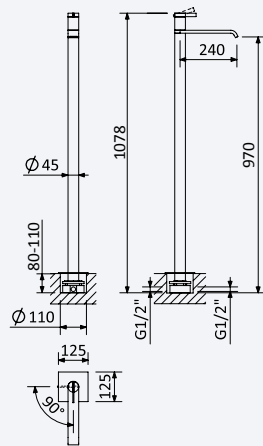

Monocomando de lavatório fixação ao chão

Free-standing single-lever basin mixer

Grifería de lavabo para fijación al suelo

Cromado • Chrome	168 790 1CR	892,30 €
Night Sky	168 790 1NS	1 160,00 €
Pure White	168 790 1PW	1 160,00 €
Morning Mist	168 790 1MM	1 338,50 €
Gunmetal	168 790 1MG	1 338,50 €
Sunrise	168 790 1SR	1 338,50 €
Sunset	168 790 1SS	1 338,50 €

INT 320 1NO 320,00 €

Opção: Com válvula clic-clac 1 1/4" - Elo

Option: With push-open waste set 1 1/4" - Elo

Opción: Con desagüe clic-clac 1 1/4" - Elo

Cromado • Chrome	168 791 1CR	910,30 €
Night Sky	168 791 1NS	1 183,40 €
Pure White	168 791 1PW	1 183,40 €
Morning Mist	168 791 1MM	1 365,50 €
Gunmetal	168 791 1MG	1 365,50 €
Sunrise	168 791 1SR	1 365,50 €
Sunset	168 791 1SS	1 365,50 €

INT 320 1NO 320,00 €