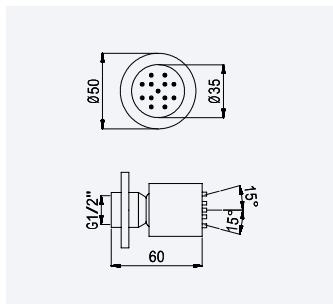

Chuveiro lateral - BlueR

Side shower - BlueR

Ducha lateral - BlueR

Cromado • Chrome	145 560 3CR	36,30 €
Satinox	145 560 3ST	47,20 €
Night Sky	145 560 3NS	47,20 €
Pure White	145 560 3PW	47,20 €
Morning Mist	145 560 3MM	50,80 €
Gunmetal	145 560 3MG	50,80 €
Sunrise	145 560 3SR	50,80 €
Sunset	145 560 3SS	50,80 €