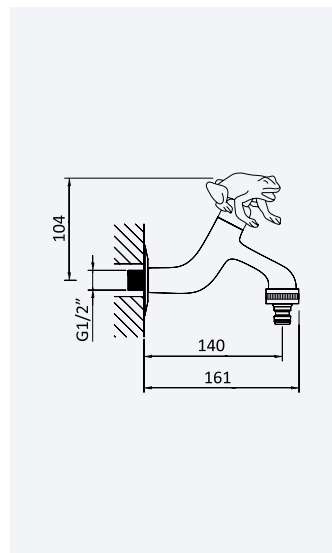

Torneira de jardim - Rã

Wall tap - Frog

Grifo para jardín - Rana

Cromado • Chrome	123 400 2CR	67,60 €
Satinox	123 400 2ST	87,90 €