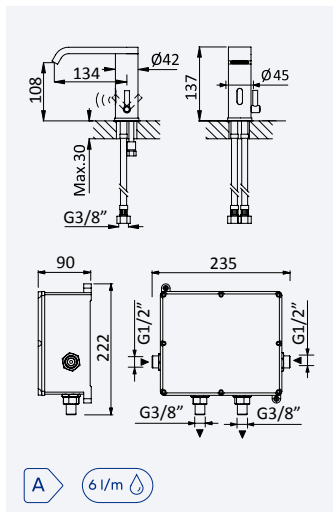

Misturadora electrónica de lavatório, sensor infravermelhos - Breeze

Infrared electronic basin mixer - Breeze

Mezclador electrónico para lavabo, detección infrarrojo - Breeze

230V	Cromado • Chrome	130 002 4CR	418,00 €
	Night Sky	130 002 4NS	543,40 €
	Pure White	130 002 4PW	543,40 €
	Morning Mist	130 002 4MM	627,00 €
	Gunmetal	130 002 4MG	627,00 €
	Sunrise	130 002 4SR	627,00 €
	Sunset	130 002 4SS	627,00 €

6.0V	Cromado • Chrome	130 002 3CR	428,00 €
	Night Sky	130 002 3NS	556,40 €
	Pure White	130 002 3PW	556,40 €
	Morning Mist	130 002 3MM	642,00 €
	Gunmetal	130 002 3MG	642,00 €
	Sunrise	130 002 3SR	642,00 €
	Sunset	130 002 3SS	642,00 €