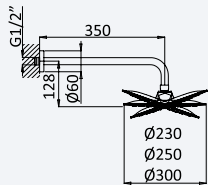

BRUMA AirEcoDrop

Sistema embutido de duche horizontal, com chuveiro de parede Ø230 mm em ABS e kit de chuveiro mão separado Elo

Concealed horizontal shower set with ABS shower head Ø230 mm and separate handshower set Elo

Sistema de ducha empotrado horizontal, con alcachofa de ducha Ø230 mm en ABS y set de ducha de mano separado Elo

	1	2	
Cromado • Chrome	167 360 2CR	167 360 3CR	307,80 €
Night Sky	167 360 2NS	167 360 3NS	400,10 €
Pure White	167 360 2PW	167 360 3PW	400,10 €

200 220 1NO 130,00 €

Sistema embutido de duche horizontal, com chuveiro de parede Ø250 mm em Inox e kit de chuveiro mão separado Elo

Concealed horizontal shower set with Inox shower head Ø250 mm and separate handshower set Elo

Sistema de ducha empotrado horizontal, con alcachofa de ducha Ø250 mm en Inox y set de ducha de mano separado Elo

	1	2	
Cromado • Chrome	167 360 4CR	167 360 5CR	342,80 €
Satinox	167 360 4ST	167 360 5ST	445,60 €
Night Sky	167 360 4NS	167 360 5NS	445,60 €
Pure White	167 360 4PW	167 360 5PW	445,60 €
Morning Mist	167 360 4MM	167 360 5MM	514,20 €
Gunmetal	167 360 4MG	167 360 5MG	514,20 €
Sunrise	167 360 4SR	167 360 5SR	514,20 €
Sunset	167 360 4SS	167 360 5SS	514,20 €
Latão Envelhecido • Old Brass • Latón Viejo	167 360 4LE	167 360 5LE	582,80 €

200 220 1NO 130,00 €

	3	4	
Cromado • Chrome	167 360 6CR	167 360 7CR	377,80 €
Satinox	167 360 6ST	167 360 7ST	491,10 €
Night Sky	167 360 6NS	167 360 7NS	491,10 €
Pure White	167 360 6PW	167 360 7PW	491,10 €
Morning Mist	167 360 6MM	167 360 7MM	566,70 €
Gunmetal	167 360 6MG	167 360 7MG	566,70 €
Sunrise	167 360 6SR	167 360 7SR	566,70 €
Sunset	167 360 6SS	167 360 7SS	566,70 €

200 220 1NO 130,00 €

Sistema embutido de duche horizontal, com chuveiro de parede Ø300 mm em Inox e kit de chuveiro mão separado Elo

Concealed horizontal shower set with Inox shower head Ø300 mm and separate handshower set Elo

Sistema de ducha empotrado horizontal, con alcachofa de ducha Ø300 mm en Inox y set de ducha de mano separado Elo

	1	2	
Cromado • Chrome	167 360 8CR	167 360 9CR	382,80 €
Satinox	167 360 8ST	167 360 9ST	497,60 €
Night Sky	167 360 8NS	167 360 9NS	497,60 €
Pure White	167 360 8PW	167 360 9PW	497,60 €
Morning Mist	167 360 8MM	167 360 9MM	574,20 €
Gunmetal	167 360 8MG	167 360 9MG	574,20 €
Sunrise	167 360 8SR	167 360 9SR	574,20 €
Sunset	167 360 8SS	167 360 9SS	574,20 €
Latão Envelhecido • Old Brass • Latón Viejo	167 360 8LE	167 360 9LE	650,80 €

200 220 1NO 130,00 €

	3	4	
Cromado • Chrome	167 361 0CR	167 361 2CR	417,80 €
Satinox	167 361 0ST	167 361 2ST	543,10 €
Night Sky	167 361 0NS	167 361 2NS	543,10 €
Pure White	167 361 0PW	167 361 2PW	543,10 €
Morning Mist	167 361 0MM	167 361 2MM	626,70 €
Gunmetal	167 361 0MG	167 361 2MG	626,70 €
Sunrise	167 361 0SR	167 361 2SR	626,70 €
Sunset	167 361 0SS	167 361 2SS	626,70 €

200 220 1NO 130,00 €

LF