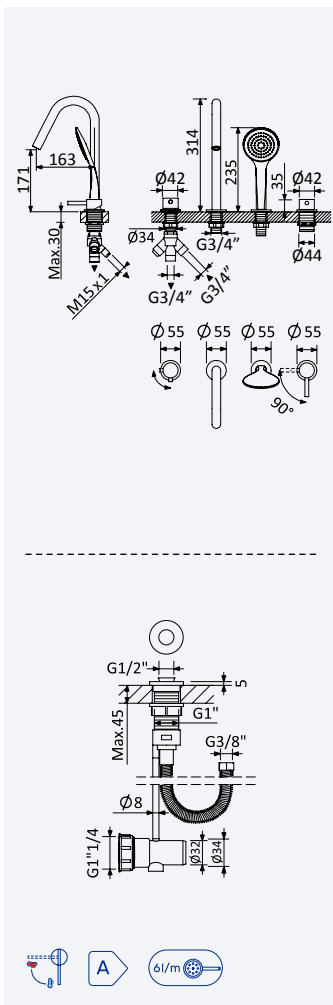

**Monocomando de 4 furos para banheira, montagem à bancada***Deck-mounted 4-hole single-lever bath/shower mixer**Monomando para baño y ducha de repisa*

Cromado • Chrome	107 330 1CR	394,90 €
Night Sky	107 330 1NS	513,40 €
Pure White	107 330 1PW	513,40 €
	107 330 1ST	513,40 €
	107 330 1MM	592,40 €
	107 330 1MG	592,40 €
	107 330 1SR	592,40 €
	107 330 1SS	592,40 €