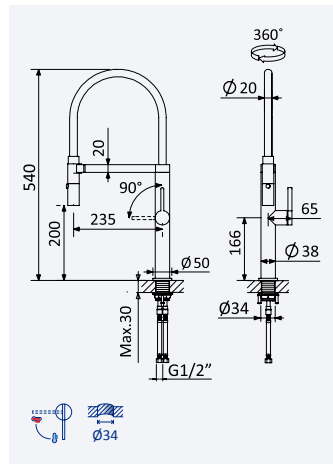

Monocomando de lava loiça, bica giratória em gel, com chuveiro magnético extensível de 2 jatos - Mentha

Sink mixer, swiveling gel spout, with extendable magnetic handshower 2 spray - Mentha

Monomando de fregadero, caño giratorio de gel, teleducha magnética extensible de 2 chorros - Mentha

Cromado • Chrome	122 003 5CR	332,90 €
Morning Mist	122 003 5MM	432,80 €
Gunmetal PVD	122 003 5GM	466,10 €