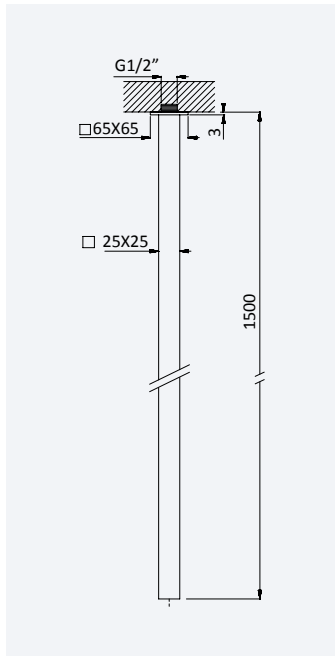

Bica de lavatório, montagem ao tecto - 1,5 mt - Quadra

Basin spout, ceiling-mounted - 1,5 mt - Quadra

Caño de lavabo de techo - 1,5 mt - Quadra

Cromado • Chrome	126 690 1CR	216,50 €
Night Sky	126 690 1NS	281,50 €
Pure White	126 690 1PW	281,50 €
Morning Mist	126 690 1MM	324,80 €
Gunmetal	126 690 1MG	324,80 €
Sunrise	126 690 1SR	324,80 €
Sunset	126 690 1SS	324,80 €