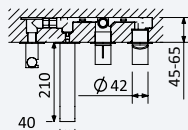

BRUMA AirEcoDrop

BRUMA

Sistema embutido de banheira com chuveiro de parede Ø250 mm, kit de chuveiro mão Elo e bica de banheira

Concealed bath-shower set with shower head Ø250 mm, Elo handshower set and bath spout

Sistema de baño y ducha empotrado con alcachofa de ducha Ø250 mm, set de ducha de mano Elo y caño de bañera

	1		
Cromado • Chrome	189 303 1CR		612,60 €
Night Sky	189 303 1NS		796,40 €
Pure White	189 303 1PW		796,40 €
Morning Mist	189 303 1MM		918,90 €
Gunmetal	189 303 1MG		918,90 €
Sunrise	189 303 1SR		918,90 €
Sunset	189 303 1SS		918,90 €

200 300 2NO 201,10 €

	2	3	
Cromado • Chrome	189 240 4CR	189 240 5CR	652,60 €
Night Sky	189 240 4NS	189 240 5NS	848,40 €
Pure White	189 240 4PW	189 240 5PW	848,40 €
Morning Mist	189 240 4MM	189 240 5MM	978,90 €
Gunmetal	189 240 4MG	189 240 5MG	978,90 €
Sunrise	189 240 4SR	189 240 5SR	978,90 €
Sunset	189 240 4SS	189 240 5SS	978,90 €

200 300 2NO 201,10 €

Sistema embutido de banheira com chuveiro fixo de tecto Ø250 mm em inox e braço 100 mm, kit de chuveiro mão Elo e bica de banheira

Concealed bath-shower set with Inox shower head Ø250 mm with ceiling shower arm 100 mm, Elo handshower set and bath spout

Sistema de baño y ducha empotrado con alcachofa de ducha Ø250 mm en inox con brazo de techo 100 mm, set de ducha de mano Elo y caño de bañera

	1		
Cromado • Chrome	189 333 1CR		572,60 €
Night Sky	189 333 1NS		744,40 €
Pure White	189 333 1PW		744,40 €
Morning Mist	189 333 1MM		858,90 €
Gunmetal	189 333 1MG		858,90 €
Sunrise	189 333 1SR		858,90 €
Sunset	189 333 1SS		858,90 €

200 300 2NO 201,10 €

	2	3	
Cromado • Chrome	189 250 5CR	189 250 6CR	612,60 €
Night Sky	189 250 5NS	189 250 6NS	796,40 €
Pure White	189 250 5PW	189 250 6PW	796,40 €
Morning Mist	189 250 5MM	189 250 6MM	918,90 €
Gunmetal	189 250 5MG	189 250 6MG	918,90 €
Sunrise	189 250 5SR	189 250 6SR	918,90 €
Sunset	189 250 5SS	189 250 6SS	918,90 €

200 300 2NO 201,10 €