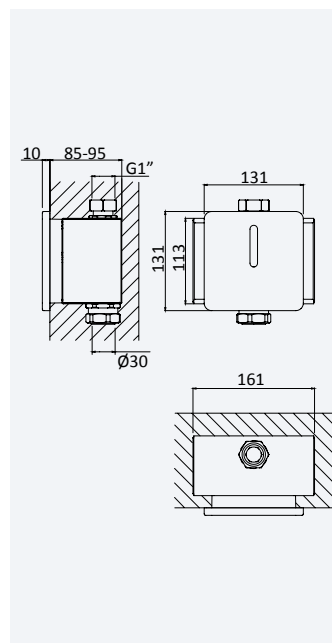

Fluxómetro electrónica encastrável para sanita, sensor infravermelhos

Infrared concealed flowmeter for toilet

Fluxor empotrable para inodoro, infrarrojo electrónico

6.0V Inox • S. Steel 130 310 0IS 259,20 €

230V Inox • S. Steel 130 310 1IS 259,20 €