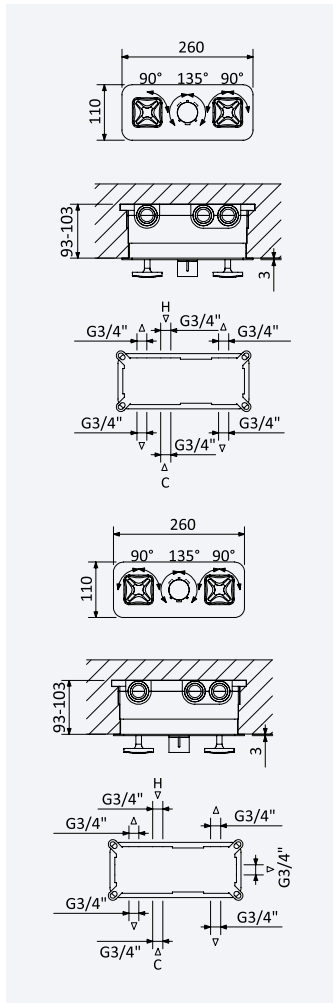

Misturadora termostática embutida, com 4 saídas

Concealed thermostatic mixer, with 4 outlets

Mezclador termostático empotrable, con 4 salidas

Cromado • Chrome	190 634 1CR	905,40 €
Night Sky	190 634 1NS	1 177,00 €
Pure White	190 634 1PW	1 177,00 €
Morning Mist	190 634 1MM	1 358,10 €
Gunmetal	190 634 1MG	1 358,10 €
Sunrise	190 634 1SR	1 358,10 €
Sunset	190 634 1SS	1 358,10 €

INT 620 4NO 471,90 €

Misturadora termostática embutida, com 5 saídas

Concealed thermostatic mixer, with 5 outlets

Mezclador termostático empotrable, con 5 salidas

Cromado • Chrome	190 635 1CR	920,40 €
Night Sky	190 635 1NS	1 196,50 €
Pure White	190 635 1PW	1 196,50 €
Morning Mist	190 635 1MM	1 380,60 €
Gunmetal	190 635 1MG	1 380,60 €
Sunrise	190 635 1SR	1 380,60 €
Sunset	190 635 1SS	1 380,60 €

INT 620 5NO 481,60 €

Misturadora progressiva embutida com bica de banheira ZenS e chuveiro de mão Elo

Progressive concealed single lever mixer, with ZenS bath spout and handshower set Elo

Mezclador progresivo empotrable con caño de bañera ZenS y set de ducha de mano Elo

Cromado • Chrome	190 102 1CR	574,20 €
Night Sky	190 102 1NS	746,50 €
Pure White	190 102 1PW	746,50 €
Morning Mist	190 102 1MM	861,30 €
Gunmetal	190 102 1MG	861,30 €
Sunrise	190 102 1SR	861,30 €
Sunset	190 102 1SS	861,30 €

200 300 3NO 239,60 €

Misturadora progressiva embutida de 3 saídas, com bica de banheira ZenS e chuveiro de mão Elo

Progressive concealed single lever 3 outlets mixer, with ZenS bath spout and handshower set Elo

Mezclador progresivo empotrable de 3 salidas con caño de bañera ZenS y set de ducha de mano Elo

Cromado • Chrome	190 103 1CR	589,20 €
Night Sky	190 103 1NS	766,00 €
Pure White	190 103 1PW	766,00 €
Morning Mist	190 103 1MM	883,80 €
Gunmetal	190 103 1MG	883,80 €
Sunrise	190 103 1SR	883,80 €
Sunset	190 103 1SS	883,80 €

200 300 4NO 249,30 €