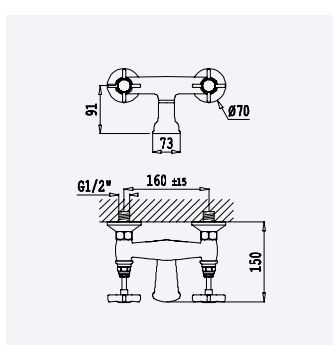

Misturadora de banheira à parede, 1953

1953 wall mounted bath filler mixer

Batería de baño mural, 1953

Cromado • Chrome	117 753 0CR	154,70 €
Night Sky	117 753 0NS	201,10 €
Latão Envelhecido • Old Brass • Latón Viejo	117 753 0LE	263,00 €
Ouro 24kt • Gold 24kt • Oro 24kt	117 753 0OR	309,40 €