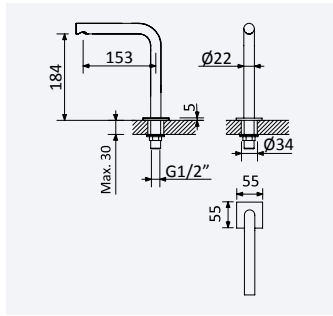

Bica para lavatório 2 furos, montagem à bancada - Lusa

Basin spout, deck-mounted 2 hole mixer - Lusa

Caño para lavabo de repisa 2 orifícios - Lusa

Cromado • Chrome	156 945 3CR	112,30 €
Satinox	156 945 3ST	146,00 €
Night Sky	156 945 3NS	146,00 €
Pure White	156 945 3PW	146,00 €
Morning Mist	156 945 3MM	157,20 €
Gunmetal	156 945 3MG	157,20 €
Sunrise	156 945 3SR	157,20 €
Sunset	156 945 3SS	157,20 €