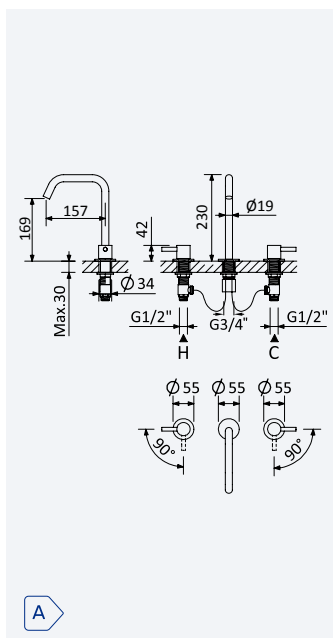

Misturadora de lavatório 3 furos, montagem à bancada

Deck-mounted, 3 hole basin mixer

Monomando de repisa para lavabo de 3 orifícios

Cromado • Chrome	107 000 6CR	205,00 €
Satinox	107 000 6ST	266,50 €
Night Sky	107 000 6NS	266,50 €
Pure White	107 000 6PW	266,50 €
Morning Mist	107 000 6MM	307,50 €
Gunmetal	107 000 6MG	307,50 €
Sunrise	107 000 6SR	307,50 €
Sunset	107 000 6SS	307,50 €

Opção: Com válvula clic-clac 1 1/4"

Option: With push-open waste set 1 1/4"

Opción: Con desagüe clic-clac 1 1/4"

Cromado • Chrome	107 000 7CR	219,50 €

Satinox	107 000 7ST	285,40 €

Night Sky	107 000 7NS	285,40 €

Pure White	107 000 7PW	285,40 €

Morning Mist	107 000 7MM	329,30 €

Gunmetal	107 000 7MG	329,30 €

Sunrise	107 000 7SR	329,30 €

Sunset	107 000 7SS	329,30 €

LN