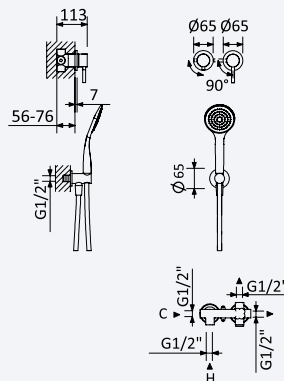

Sistema embutido de duche horizontal, com chuveiro de parede Ø230 mm em ABS e kit de chuveiro mão separado Emotion

Concealed horizontal shower set with ABS shower head Ø230 mm and separate handshower set Emotion

Sistema de ducha empotrado horizontal, con alcachofa de ducha Ø230 mm en ABS y set de ducha de mano separado Emotion

Cromado • Chrome	107 750 1CR	299,80 €
Night Sky	107 750 1NS	389,70 €
Pure White	107 750 1PW	389,70 €

200 220 1NO 130,00 €

Opção: Chuveiro fixo UltraThin com Ø250 mm em inox

Option: UltraThin Inox shower head Ø250 mm

Opción: Alcachofa de ducha UltraThin Ø250 mm en inox

Cromado • Chrome	107 750 3CR	334,80 €
Night Sky	107 750 3NS	435,20 €
Pure White	107 750 3PW	435,20 €
Satinox	107 750 3ST	435,20 €
Morning Mist	107 750 3MM	502,20 €
Gunmetal	107 750 3MG	502,20 €
Sunrise	107 750 3SR	502,20 €
Sunset	107 750 3SS	502,20 €

200 220 1NO 130,00 €