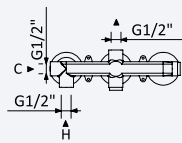

Monocomando embutido de 2 saídas, com chuveiro de mão Elo

Concealed single lever 2 outlets mixer, with Elo handshower set

Monomando empotrable de 2 salidas, con set de ducha de mano Elo

A

Cromado • Chrome	167 311 5CR	167 311 6CR	259,10 €
Satinox	167 311 5ST	167 311 6ST	336,80 €
• Night Sky	167 311 5NS	167 311 6NS	336,80 €
Pure White	167 311 5PW	167 311 6PW	336,80 €
Morning Mist	167 311 5MM	167 311 6MM	388,70 €
Gunmetal	167 311 5MG	167 311 6MG	388,70 €
• Sunrise	167 311 5SR	167 311 6SR	388,70 €
Sunset	167 311 5SS	167 311 6SS	388,70 €
Latão Envelhecido • Old Brass • Latón Viejo	167 311 5LE	167 311 6LE	440,50 €
Gunmetal PVD	167 311 5GM	167 311 6GM	466,40 €
Sunrise PVD	167 311 5PR	167 311 6PR	466,40 €
Sunset PVD	167 311 5PS	167 311 6PS	466,40 €
Gold PVD	167 311 5PO	167 311 6PO	466,40 €

200 240 1NO 168,80 €

Cromado • Chrome	167 311 0CR	167 311 2CR	294,10 €
Satinox	167 311 0ST	167 311 2ST	382,30 €
Night Sky	167 311 0NS	167 311 2NS	382,30 €
Pure White	167 311 0PW	167 311 2PW	382,30 €
Morning Mist	167 311 0MM	167 311 2MM	441,20 €
Gunmetal	167 311 0MG	167 311 2MG	441,20 €
Sunrise	167 311 0SR	167 311 2SR	441,20 €
Sunset	167 311 0SS	167 311 2SS	441,20 €
Gunmetal PVD	167 311 0GM	167 311 2GM	529,40 €
Sunrise PVD	167 311 0PR	167 311 2PR	529,40 €
Sunset PVD	167 311 0PS	167 311 2PS	529,40 €
Gold PVD	167 311 0PO	167 311 2PO	529,40 €

200 240 1NO 168,80 €

Monocomando embutido de 3 saídas, com chuveiro de mão Elo

Concealed single lever 3 outlets mixer, with Elo handshower set

Monomando empotrable de 3 salidas, con set de ducha de mano Elo

Cromado • Chrome	167 311 7CR	167 311 8CR	274,10 €
Satinox	167 311 7ST	167 311 8ST	356,30 €
• Night Sky	167 311 7NS	167 311 8NS	356,30 €
Pure White	167 311 7PW	167 311 8PW	356,30 €
Morning Mist	167 311 7MM	167 311 8MM	411,20 €
Gunmetal	167 311 7MG	167 311 8MG	411,20 €
Sunrise	167 311 7SR	167 311 8SR	411,20 €
Sunset	167 311 7SS	167 311 8SS	411,20 €
Latão Envelhecido • Old Brass • Latón Viejo	167 311 7LE	167 311 8LE	466,00 €
Gunmetal PVD	167 311 7GM	167 311 8GM	493,40 €
Sunrise PVD	167 311 7PR	167 311 8PR	493,40 €
Sunset PVD	167 311 7PS	167 311 8PS	493,40 €
Gold PVD	167 311 7PO	167 311 8PO	493,40 €

200 240 2NO 176,30 €

Cromado • Chrome	167 311 3CR	167 311 4CR	309,10 €
Satinox	167 311 3ST	167 311 4ST	401,80 €
Night Sky	167 311 3NS	167 311 4NS	401,80 €
Pure White	167 311 3PW	167 311 4PW	401,80 €
Morning Mist	167 311 3MM	167 311 4MM	463,70 €
Gunmetal	167 311 3MG	167 311 4MG	463,70 €
Sunrise	167 311 3SR	167 311 4SR	463,70 €
Sunset	167 311 3SS	167 311 4SS	463,70 €
Gunmetal PVD	167 311 3GM	167 311 4GM	556,40 €
Sunrise PVD	167 311 3PR	167 311 4PR	556,40 €
Sunset PVD	167 311 3PS	167 311 4PS	556,40 €
Gold PVD	167 311 3PO	167 311 4PO	556,40 €

200 240 2NO 176,30 €