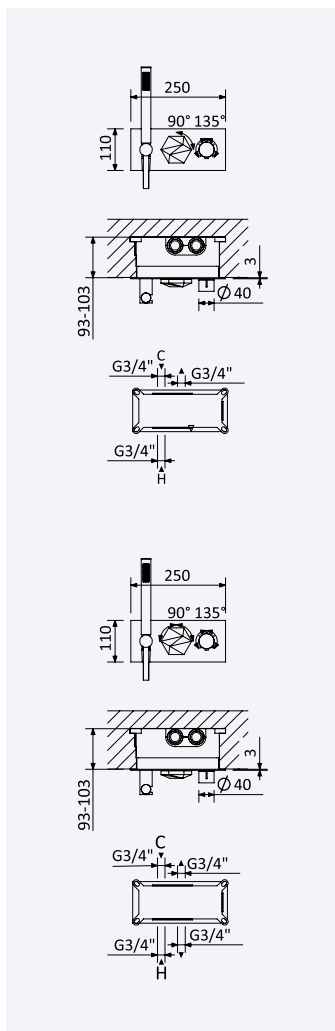

Misturadora termostática embutida de 2 saídas, com chuveiro de mão

Thermostatic concealed 2 outlets mixer, with handshower set

Mezclador termostático empotrable de 2 salidas, con set de ducha de mano

Cromado • Chrome	183 202 1CR	781,00 €
Night Sky	183 202 1NS	1 015,30 €
Pure White	183 202 1PW	1 015,30 €
Morning Mist	183 202 1MM	1 171,50 €
Gunmetal	183 202 1MG	1 171,50 €
Sunrise	183 202 1SR	1 171,50 €
Sunset	183 202 1SS	1 171,50 €

INT 630 3NO 429,60 €

Misturadora termostática embutida de 3 saídas, com chuveiro de mão

Thermostatic concealed 3 outlets mixer, with handshower set

Mezclador termostático empotrable de 3 salidas, con set de ducha de mano

Cromado • Chrome	183 203 1CR	796,00 €
Night Sky	183 203 1NS	1 034,80 €
Pure White	183 203 1PW	1 034,80 €
Morning Mist	183 203 1MM	1 194,00 €
Gunmetal	183 203 1MG	1 194,00 €
Sunrise	183 203 1SR	1 194,00 €
Sunset	183 203 1SS	1 194,00 €

INT 630 4NO 439,20 €