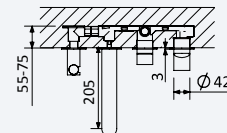

Sistema embutido de banheira horizontal, com chuveiro de tecto Ø250 mm em Inox e kit de chuveiro mão separado Elo

Concealed bath-shower set with Inox shower head Ø250 mm, ceiling shower arm 100 mm and separate handshower set Elo

Sistema baño y ducha, con alcachofa de ducha Ø250 mm em Inox, brazo de techo 100 mm y set de ducha de mano separado Elo