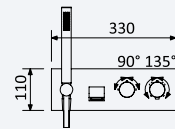

BZ

Monocomando embutido com bica Edge de banheira e chuveiro de mão

Concealed single lever mixer, with Edge bath spout and handshower set
Monomando empotrable con caño de bañera Edge y set de ducha de mano

Cromado • Chrome	168 460 1CR	450,90 €
Night Sky	168 460 1NS	586,20 €
Pure White	168 460 1PW	586,20 €
Morning Mist	168 460 1MM	676,40 €
Gunmetal	168 460 1MG	676,40 €
Sunrise	168 460 1SR	676,40 €
Sunset	168 460 1SS	676,40 €

200 300 1NO 193,60 €

Monocomando embutido de 3 saídas, com bica Edge de banheira e chuveiro de mão

Concealed single lever 3 outlets mixer, with Edge bath spout and handshower set

Monomando empotrable de 3 salidas con caño de bañera Edge y set de ducha de mano

Cromado • Chrome	168 470 1CR	465,90 €
Night Sky	168 470 1NS	605,70 €
Pure White	168 470 1PW	605,70 €
Morning Mist	168 470 1MM	698,90 €
Gunmetal	168 470 1MG	698,90 €
Sunrise	168 470 1SR	698,90 €
Sunset	168 470 1SS	698,90 €

200 300 2NO 201,10 €

Misturadora termostática embutida com bica Edge de banheira e chuveiro de mão - VenusQ

Thermostatic concealed mixer with Edge bath spout and handshower set - VenusQ

Mezclador termostático empotrable con caño de bañera Edge y set de ducha de mano - VenusQ

Cromado • Chrome	187 500 1CR	716,40 €
Night Sky	187 500 1NS	931,30 €
Pure White	187 500 1PW	931,30 €
Morning Mist	187 500 1MM	1 074,60 €
Gunmetal	187 500 1MG	1 074,60 €
Sunrise	187 500 1SR	1 074,60 €
Sunset	187 500 1SS	1 074,60 €

INT 640 1NO 395,20 €

Misturadora termostática embutida de 3 saídas, com bica Edge de banheira e chuveiro de mão - VenusQ

Thermostatic concealed 3 outlets mixer, with Edge bath spout and handshower set - VenusQ

Mezclador termostático empotrable de 3 salidas con caño de bañera Edge y set de ducha de mano - VenusQ

Cromado • Chrome	187 510 1CR	731,40 €
Night Sky	187 510 1NS	950,80 €
Pure White	187 510 1PW	950,80 €
Morning Mist	187 510 1MM	1 097,10 €
Gunmetal	187 510 1MG	1 097,10 €
Sunrise	187 510 1SR	1 097,10 €
Sunset	187 510 1SS	1 097,10 €

INT 640 2NO 405,20 €