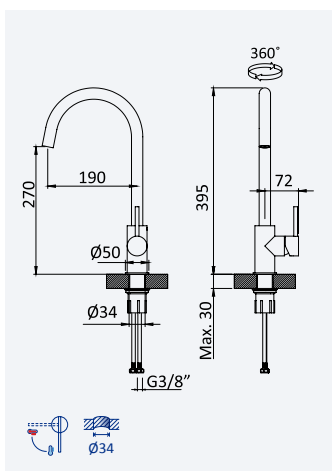

Monocomando de lava loiça, bica giratória - Basil

Sink mixer, swivel spout - Basil

Monomando de fregadero, caño giratorio - Basil

Cromado • Chrome	122 700 6CR	99,80 €
• Night Sky	122 700 6NS	129,70 €