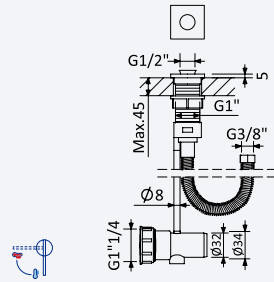

BRUMA AirEcoDrop

Sistema de banheira, montagem à bancada, com chuveiro mão Quadra e válvula com bica de enchimento para banheira

Deck-mounted bath-shower set with Quadra handshower and bath filler with waste and overflow

Sistema para baño y ducha de repisa con ducha de mano Quadra y sistema de llenado y vaciado para bañeras

Cromado • Chrome	301 521 2CR	550,30 €
Night Sky	301 521 2NS	715,40 €
Pure White	301 521 2PW	715,40 €
Morning Mist	301 521 2MM	825,50 €
Gunmetal	301 521 2MG	825,50 €
Sunrise	301 521 2SR	825,50 €
Sunset	301 521 2SS	825,50 €

Sistema de escoamento com descarga, bicha Lux cinzenta e terminais à cor - Quadra

Integrated outlet for splash water, grey Lux shower hose with colored fittings - Quadra

Sumidero y conexión al desagüe, flexo Lux gris con accesorios de color - Quadra

Cromado • Chrome	161 003 1CR	248,00 €
Night Sky	161 003 1NS	322,40 €
Pure White	161 003 1PW	322,40 €
Morning Mist	161 003 1MM	372,00 €
Gunmetal	161 003 1MG	372,00 €
Sunrise	161 003 1SR	372,00 €
Sunset	161 003 1SS	372,00 €

Monocomando de duche

Single-lever shower mixer

Monomando de ducha

Cromado • Chrome	301 040 2CR	214,10 €
Night Sky	301 040 2NS	278,30 €
Pure White	301 040 2PW	278,30 €
Morning Mist	301 040 2MM	321,20 €
Gunmetal	301 040 2MG	321,20 €
Sunrise	301 040 2SR	321,20 €
Sunset	301 040 2SS	321,20 €

Sistema de duche com braço ajustável, chuveiro de 250x250mm em Inox e rampa de duche

Shower system for wall mounting with adjustable inox head shower 250x250mm and shower rail

Sistema de ducha con brazo para ducha de 250x250mm en inox, ajustable en altura y barra de ducha

←250x250→

Cromado • Chrome	301 276 2CR	524,60 €
Night Sky	301 276 2NS	682,00 €
Pure White	301 276 2PW	682,00 €
Morning Mist	301 276 2MM	786,90 €
Gunmetal	301 276 2MG	786,90 €
Sunrise	301 276 2SR	786,90 €
Sunset	301 276 2SS	786,90 €