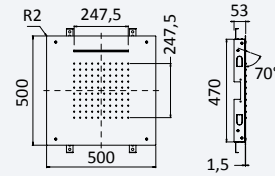

Sistema termostático embutido de duche com chuveiro de tecto (Chuva/Cascata) e chuveiro mão - Venus

Thermostatic concealed shower set with overhead shower (Rain/Cascade) and handshower set - Venus

Sistema de ducha termostático empotrado con ducha instalación en el techo (Lluvia/Cascada) y set de ducha de mano - Venus

← 500x500 →

Cromado • Chrome	184 488 2CR	1 520,10 €
Night Sky	184 488 2NS	1 976,10 €
Pure White	184 488 2PW	1 976,10 €
Morning Mist	184 488 2MM	2 280,20 €

INT 630 2NO 385,00 €

Opção: Chuveiro em INOX, de embutir no tecto 500x500 mm (Chuva)

Option: Steel shower head for ceiling installation, 500x500 mm (Rain)

Opción: Rociador de ducha, en INOX, a techo 500x500 mm (Lluvia)

← 500x500 →

Cromado • Chrome	184 487 2CR	1 321,30 €
Night Sky	184 487 2NS	1 717,70 €
Pure White	184 487 2PW	1 717,70 €
Morning Mist	184 487 2MM	1 982,00 €

INT 630 1NO 370,00 €