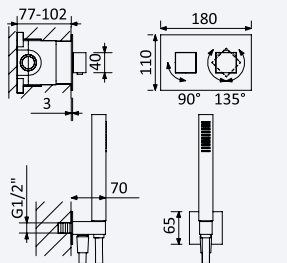

BRUMA AirEcoDrop

Sistema embutido de duche termostático com chuveiro de parede 250x250 mm em inox e kit de chuveiro mão separado Quadra

Thermostatic concealed shower set with inox shower head 250x250 mm and separate Quadra handshower set

Sistema de ducha termostático empotrado con alcachofa de ducha 250x250 mm em inox y set de ducha de mano separado Quadra

Cromado • Chrome	185 780 2CR	584,00 €
Night Sky	185 780 2NS	759,20 €
Pure White	185 780 2PW	759,20 €
Morning Mist	185 780 2MM	876,00 €
Gunmetal	185 780 2MG	876,00 €
Sunrise	185 780 2SR	876,00 €
Sunset	185 780 2SS	876,00 €

INT 610 1NO 240,00 €

Opção: Chuveiro fixo de tecto 250x250 mm em inox e braço 100 mm

Option: Inox shower head 250x250 mm with ceiling shower arm 100 mm

Opción: Alcachofa de ducha 250x250 mm em inox con brazo de techo 100 mm

Cromado • Chrome	185 560 2CR	564,00 €
Night Sky	185 560 2NS	733,20 €
Pure White	185 560 2PW	733,20 €
Morning Mist	185 560 2MM	846,00 €
Gunmetal	185 560 2MG	846,00 €
Sunrise	185 560 2SR	846,00 €
Sunset	185 560 2SS	846,00 €

INT 610 1NO 240,00 €