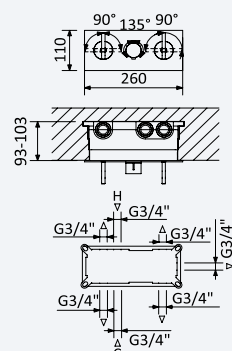

Misturadora termostática embutida de 2 saídas, com chuveiro de mão

Thermostatic concealed 2 outlets mixer, with handshower set

Mezclador termostático empotrable de 2 salidas, con set de ducha de mano

Cromado • Chrome	192 202 1CR	783,00 €
Night Sky	192 202 1NS	1 017,90 €
Pure White	192 202 1PW	1 017,90 €
Morning Mist	192 202 1MM	1 174,50 €
Gunmetal	192 202 1MG	1 174,50 €
Sunrise	192 202 1SR	1 174,50 €
Sunset	192 202 1SS	1 174,50 €

INT 630 3NO 429,60 €

Misturadora termostática embutida de 3 saídas, com chuveiro de mão

Thermostatic concealed 3 outlets mixer, with handshower set

Mezclador termostático empotrable de 3 salidas, con set de ducha de mano

Cromado • Chrome	192 203 1CR	798,00 €
Night Sky	192 203 1NS	1 037,40 €
Pure White	192 203 1PW	1 037,40 €
Morning Mist	192 203 1MM	1 197,00 €
Gunmetal	192 203 1MG	1 197,00 €
Sunrise	192 203 1SR	1 197,00 €
Sunset	192 203 1SS	1 197,00 €

INT 630 4NO 439,20 €

Misturadora termostática embutida, com 2 saídas

Concealed thermostatic mixer, with 2 outlets

Mezclador termostático empotrable, con 2 salidas

Cromado • Chrome	192 622 1CR	706,00 €
Night Sky	192 622 1NS	917,80 €
Pure White	192 622 1PW	917,80 €
Morning Mist	192 622 1MM	1 059,00 €
Gunmetal	192 622 1MG	1 059,00 €
Sunrise	192 622 1SR	1 059,00 €
Sunset	192 622 1SS	1 059,00 €

INT 610 3NO 387,20 €

Misturadora termostática embutida, com 3 saídas

Concealed thermostatic mixer, with 3 outlets

Mezclador termostático empotrable, con 3 salidas

Cromado • Chrome	192 623 1CR	721,00 €
Night Sky	192 623 1NS	937,30 €
Pure White	192 623 1PW	937,30 €
Morning Mist	192 623 1MM	1 081,50 €
Gunmetal	192 623 1MG	1 081,50 €
Sunrise	192 623 1SR	1 081,50 €
Sunset	192 623 1SS	1 081,50 €

INT 610 4NO 396,90 €

Misturadora termostática embutida, com 4 saídas

Concealed thermostatic mixer, with 4 outlets

Mezclador termostático empotrable, con 4 salidas

Cromado • Chrome	192 634 1CR	897,40 €
Night Sky	192 634 1NS	1 166,60 €
Pure White	192 634 1PW	1 166,60 €
Morning Mist	192 634 1MM	1 346,10 €
Gunmetal	192 634 1MG	1 346,10 €
Sunrise	192 634 1SR	1 346,10 €
Sunset	192 634 1SS	1 346,10 €

INT 620 4NO 471,90 €

Misturadora termostática embutida, com 5 saídas

Concealed thermostatic mixer, with 5 outlets

Mezclador termostático empotrable, con 5 salidas

Cromado • Chrome	192 635 1CR	912,40 €
Night Sky	192 635 1NS	1 186,10 €
Pure White	192 635 1PW	1 186,10 €
Morning Mist	192 635 1MM	1 368,60 €
Gunmetal	192 635 1MG	1 368,60 €
Sunrise	192 635 1SR	1 368,60 €
Sunset	192 635 1SS	1 368,60 €

INT 620 5NO 481,60 €