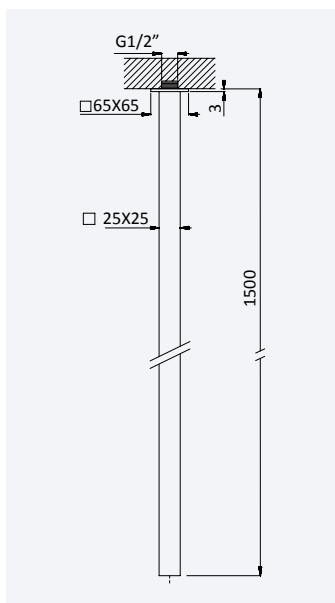

INT 320 1NO 320,00 €

Bica de lavatório, montagem ao tecto - 1,5 mt - Quadra

Basin spout, ceiling-mounted - 1,5 mt - Quadra

Caño de lavabo de tecto - 1,5 mt - Quadra

Cromado • Chrome	126 690 1CR	216,50 €
Night Sky	126 690 1NS	281,50 €
Pure White	126 690 1PW	281,50 €
Morning Mist	126 690 1MM	324,80 €
Gunmetal	126 690 1MG	324,80 €
Sunrise	126 690 1SR	324,80 €
Sunset	126 690 1SS	324,80 €