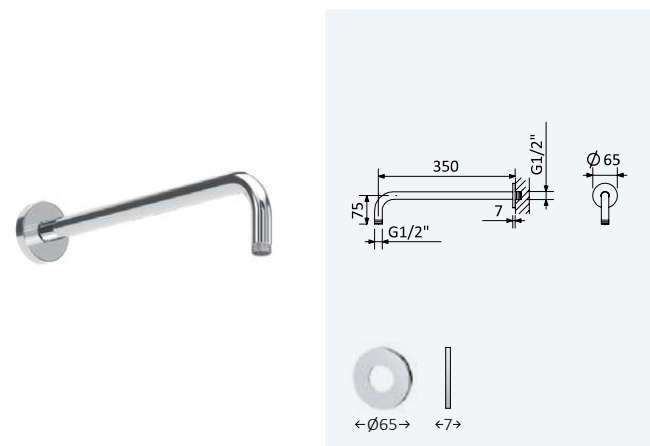

Braço de parede - Ø65x7 BlueR

Wall mounted shower arm - Ø65x7 BlueR

Braço para ducha mural - Ø65x7 BlueR

Cromado • Chrome	145 620 3CR	44,60 €
Satinox	145 620 3ST	58,00 €
Night Sky	145 620 3NS	58,00 €
Pure White	145 620 3PW	58,00 €
Morning Mist	145 620 3MM	66,90 €
Gunmetal	145 620 3MG	66,90 €
Sunrise	145 620 3SR	66,90 €
Sunset	145 620 3SS	66,90 €
Gunmetal PVD	145 620 3GM	102,60 €
Sunrise PVD	145 620 3PR	102,60 €
Sunset PVD	145 620 3PS	102,60 €
Gold PVD	145 620 3PO	102,60 €