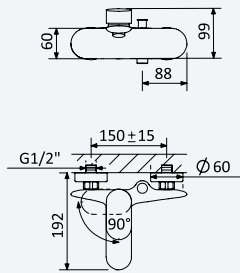

Monocomando de banheira

Single-lever bath/shower mixer

Monomando para baño y ducha

Cromado • Chrome	112 030 OCR	211,20 €
Night Sky	112 030 ONS	274,60 €
Pure White	112 030 OPW	274,60 €
Morning Mist	112 030 OMM	316,80 €
Gunmetal	112 030 OMG	316,80 €
Sunrise	112 030 OSR	316,80 €
Sunset	112 030 OSS	316,80 €