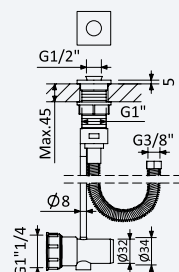

Sistema de escoamento com descarga, bicha Lux cinzenta e terminais à cor - Quadra

Integrated outlet for splash water, grey Lux shower hose with colored fittings - Quadra

Sumidero y conexión al desagüe, flexo Lux gris con accesorios de color - Quadra

Cromado • Chrome	161 003 1CR	225,50 €
Night Sky	161 003 1NS	293,20 €
Pure White	161 003 1PW	293,20 €
Morning Mist	161 003 1MM	338,30 €
Gunmetal	161 003 1MG	338,30 €
Sunrise	161 003 1SR	338,30 €
Sunset	161 003 1SS	338,30 €