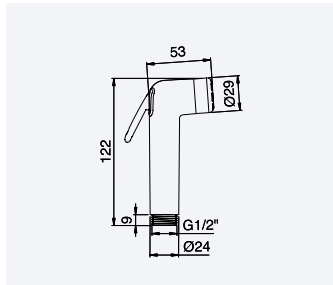

Chuveiro com botão de acionamento em ABS - Elo

ABS push button handshower - Elo

Teleducha de botón en ABS - Elo

Cromado • Chrome 145 582 6CR 11,90 €