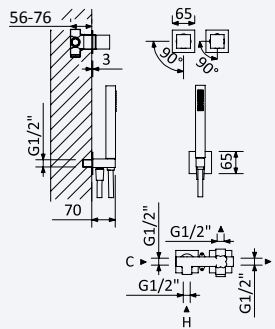

Cromado • Chrome	102 415 1CR	693,70 €
Night Sky	102 415 1NS	901,80 €
Pure White	102 415 1PW	901,80 €
Morning Mist	102 415 1MM	1040,60 €

200 220 1NO 130,00 €

ES

Sistema embutido de duche com chuveiro de tecto EasyFix 300x300 mm (Chuva) e chuveiro de mão separado Quadra