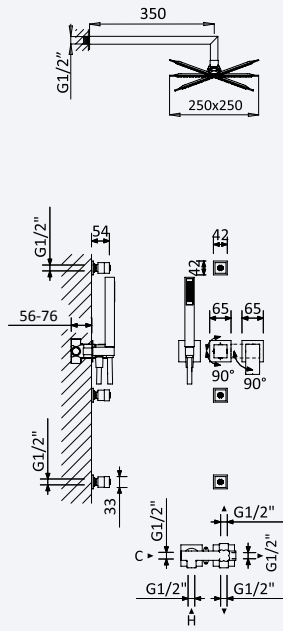

200 240 1NO 168,80 €

BRUMA AirEcoDrop

Sistema embutido de duche, com chuveiro de parede 250x250 mm em inox, 3 jets e kit de chuveiro mão separado Quadra

Concealed shower set, with inox shower head 250x250 mm, 3 jets and separate handshower set Quadra