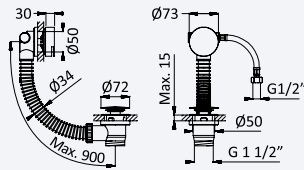

BRUMA AirEcoDrop

HE