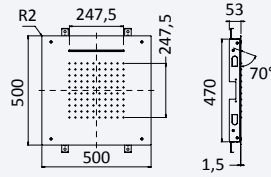

200 240 1NO 168,80 €

Opção: Manípulo 2

Option: Lever 2

Opción: Mando 2

Cromado • Chrome	193 370 8CR	1037,00 €
Night Sky	193 370 8NS	1348,10 €
Pure White	193 370 8PW	1348,10 €
Morning Mist	193 370 8MM	1555,50 €

200 240 1NO 168,80 €

Sistema embutido de ducha com chuveiro de tecto 380x380 mm (Chuva) e chuveiro mão

Concealed shower set with overhead shower 380x380 mm (Rain) and handshower set

Sistema de ducha empotrado con ducha instalación en el techo 380x380 mm (Lluvia) y set de ducha de mano

Cromado • Chrome	193 428 1CR	889,00 €
Night Sky	193 428 1NS	1155,70 €
Pure White	193 428 1PW	1155,70 €
Morning Mist	193 428 1MM	1333,50 €

200 240 1NO 168,80 €

Opção: Manípulo 2

Option: Lever 2

Opción: Mando 2

Cromado • Chrome	193 370 9CR	891,00 €
Night Sky	193 370 9NS	1158,30 €
Pure White	193 370 9PW	1158,30 €
Morning Mist	193 370 9MM	1336,50 €

200 240 1NO 168,80 €

Sistema embutido de ducha com chuveiro de tecto Ø380 mm (Chuva) e chuveiro mão

Concealed shower set with overhead shower Ø380 mm (Rain) and handshower set

Sistema de ducha empotrado con ducha instalación en el techo Ø380 mm (Lluvia) y set de ducha de mano

Cromado • Chrome	193 429 1CR	889,00 €
Night Sky	193 429 1NS	1155,70 €
Pure White	193 429 1PW	1155,70 €
Morning Mist	193 429 1MM	1333,50 €

200 240 1NO 168,80 €

Opção: Manípulo 2

Option: Lever 2

Opción: Mando 2

Cromado • Chrome	193 371 0CR	891,00 €
Night Sky	193 371 0NS	1158,30 €
Pure White	193 371 0PW	1158,30 €
Morning Mist	193 371 0MM	1336,50 €

200 240 1NO 168,80 €