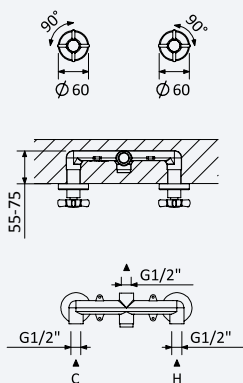

Misturadora embutida de 2 furos, com 1 saída

2 hole concealed mixer, with 1 outlet

Mezclador bimando empotrable de 2 orificios, con 1 saída

Cromado • Chrome	117 120 0CR	194,00 €
Night Sky	117 120 0NS	252,20 €
Latão Envelhecido • Old Brass • Latón Viejo	117 120 0LE	329,80 €
Ouro 24kt • Gold 24kt • Oro 24kt	117 120 0OR	388,00 €

200 150 2NO 123,00 €