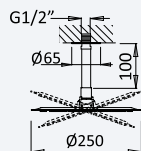

Opción: Alcachofa de ducha Ø250 mm con brazo de techo 100 mm

Aço inox satinado •
Satin stainless steel • 186 381 1IS 1 470,80 €
Acero inox satinado

INT 630 2NO 385,00 €

Sistema embutido de banheira com chuveiro de Ø250 mm, kit de chuveiro mão e bica de banheira