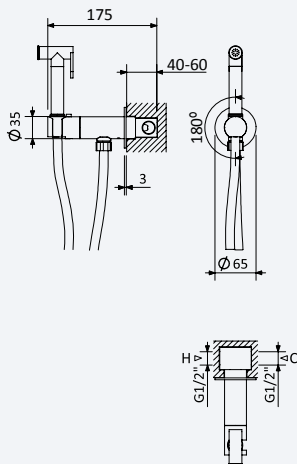

Cromado • Chrome	145 110 2CR	138,60 €
Night Sky	145 110 2NS	180,20 €

INT 500 2NO 84,70 €

Opção: Chuveiro de mão em latão

Option: Brass handshower

Opción: Ducha de mano em latón

Cromado • Chrome	145 110 3CR	151,10 €
Satinox	145 110 3ST	196,40 €
• Night Sky	145 110 3NS	196,40 €
Pure White	145 110 3PW	196,40 €
Morning Mist	145 110 3MM	226,70 €
Gunmetal	145 110 3MG	226,70 €
• Sunrise	145 110 3SR	226,70 €
Sunset	145 110 3SS	226,70 €
Latão Envelhecido • Old Brass • Latón Viejo	145 110 3LE	256,90 €
Gunmetal PVD	145 110 3GM	272,00 €
Sunrise PVD	145 110 3PR	272,00 €
Sunset PVD	145 110 3PS	272,00 €
Gold PVD	145 110 3PO	272,00 €

INT 500 2NO 84,70 €

LF