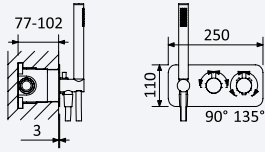

Sistema termostático embutido de banheira com chuveiro de parede de Ø250 mm, kit de chuveiro mão e válvula com bica de enchimento para banheira

Thermostatic concealed bath-shower set with shower head Ø250 mm, handshower set and bath filler with waste and overflow

Sistema de baño y ducha termostático empotrado con alcachofa de ducha Ø250 mm, set de ducha de mano y sistema de llenado y vaciado para bañeras

Aço inox satinado •
Satin stainless steel • 186 371 1IS 1 450,80 €
Acero inox satinado

INT 630 2NO 385,00 €

Opção: Chuveiro fixo de tecto Ø250 mm e braço 100 mm

Option: Shower head Ø250 mm with ceiling shower arm 100 mm

Opción: Alcachofa de ducha Ø250 mm con brazo de techo 100 mm

Aço inox satinado •
Satin stainless steel • 186 381 1IS 1 470,80 €
Acero inox satinado

INT 630 2NO 385,00 €