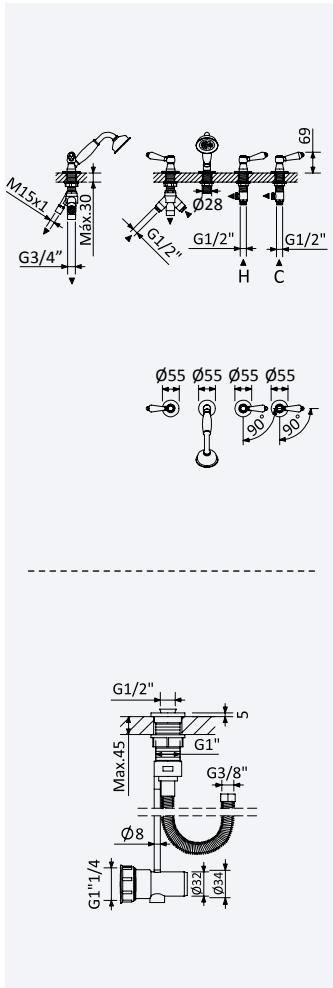

Misturadora de duche montagem à bancada, chuveiro de mão - 2 saídas

Deck mounted shower mixer, with handshower - 2 outlets

Batería para ducha de repisa con set de ducha de mano - 2 salidas

Cromado • Chrome	118 180 1CR	473,30 €
Night Sky	118 180 1NS	615,30 €
Latão Envelhecido • Old Brass • Latón Viejo	118 180 1LE	804,60 €
Ouro 24kt • Gold 24kt • Oro 24kt	118 180 1OR	946,60 €

Sistema de escoamento com descarga, bicha Lux cinzenta e terminais à cor - Elo

Integrated outlet for splash water, grey Lux shower hose with colored fittings - Elo

Sumidero y conexión al desagüe, flexo Lux gris con accesorios de color - Elo

Cromado • Chrome	161 003 0CR	217,10 €
Night Sky	161 003 0NS	282,20 €
Latão Envelhecido • Old Brass • Latón Viejo	161 003 0LE	369,10 €
Ouro 24kt • Gold 24kt • Oro 24kt	161 003 0OR	434,20 €