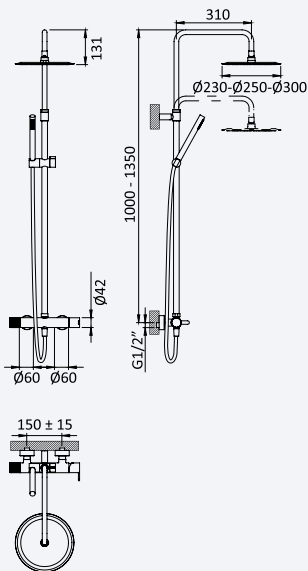

BRUMA

Sistema de duche com braço ajustável, chuveiro de Ø230mm em ABS e rampa de duche

Shower system for wall mounting with adjustable ABS head shower Ø230mm and shower rail

Sistema de ducha con brazo para ducha de Ø230mm en ABS, ajustable en altura y barra de ducha