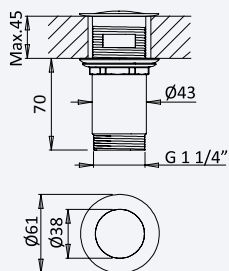

Válvula Clic-clac em latão 1 1/4" - Liz

Brass Push-open waste set 1 1/4" - Liz

Válvula de desagüe clic-clac, en latón 1 1/4" - Liz

Cromado • Chrome 195 590 0CR 16,80 €