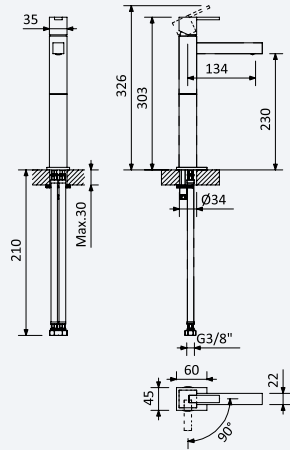

Monocomando de lavatório, para lavatórios altos

Basin mixer for free-standing basins

Monomando de lavabo con aumento

Cromado • Chrome	102 210 1CR	166,70 €
Night Sky	102 210 1NS	216,70 €
Pure White	102 210 1PW	216,70 €
Morning Mist	102 210 1MM	250,10 €
Gunmetal	102 210 1MG	250,10 €
Sunrise	102 210 1SR	250,10 €
Sunset	102 210 1SS	250,10 €

Opção: Com válvula clic-clac 1 1/4" - Quadra

Option: With push-open waste set 1 1/4" - Quadra

Opción: Con desagüe clic-clac 1 1/4" - Quadra

Cromado • Chrome	102 214 1CR	187,70 €
Night Sky	102 214 1NS	244,00 €
Pure White	102 214 1PW	244,00 €
Morning Mist	102 214 1MM	281,60 €
Gunmetal	102 214 1MG	281,60 €
Sunrise	102 214 1SR	281,60 €
Sunset	102 214 1SS	281,60 €

Monocomando de lavatório 2 furos, montagem à bancada

Deck-mounted, 2 hole basin mixer

Monomando de repisa para lavabo de 2 orifícios