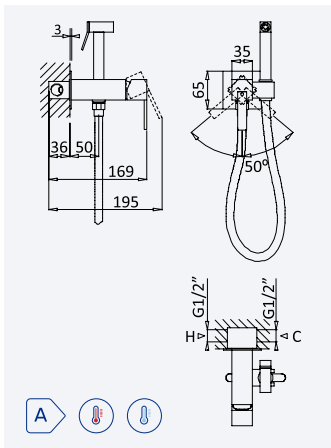

Misturadora de encastrar para bidé WC. Chuveiro em latão - Quadra

Concealed single lever mixer bidet/toilets. Brass handshower - Quadra

Mezclador de empotrar para bidé WC. Ducha en latón - Quadra

Latão • Brass • Latón

Cromado • Chrome	102 860 1CR	197,00 €
Night Sky	102 860 1NS	256,10 €
Pure White	102 860 1PW	256,10 €
Morning Mist	102 860 1MM	295,50 €
Gunmetal	102 860 1MG	295,50 €
Sunrise	102 860 1SR	295,50 €
Sunset	102 860 1SS	295,50 €

INT 500 2NO 84,70 €