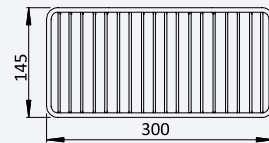

Espelho de aumento à parede 3x - Elo

Wall magnifying mirror 3x - Elo

Espejo de aumento fijación mural 3x - Elo

Cromado • Chrome	147 002 0CR	129,60 €
● Night Sky	147 002 0NS	168,50 €
Sunrise PVD	147 002 0PR	207,40 €

Espelho de aumento de mesa 3x - Elo

Table 3x magnifying mirror - Elo

Espejo de aumento 3x de mesa - Elo

Cromado • Chrome	147 003 0CR	107,90 €
● Night Sky	147 003 0NS	140,30 €

Saboneteira

Soap dish

Jabonera

Cromado • Chrome	149 001 6CR	65,10 €
Night Sky	149 001 6NS	84,60 €
Pure White	149 001 6PW	84,60 €
Morning Mist	149 001 6MM	97,70 €
Gunmetal	149 001 6MG	97,70 €
Sunrise	149 001 6SR	97,70 €
Sunset	149 001 6SS	97,70 €

Saboneteira triangular

Corner soap dish

Jabonera de ángulo

Cromado • Chrome	149 001 9CR	44,80 €
Night Sky	149 001 9NS	58,20 €
Pure White	149 001 9PW	58,20 €

TA