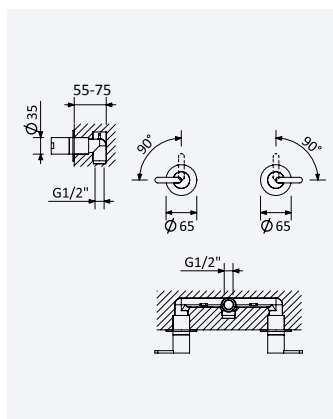

Monocomando de duche

Single-lever shower mixer
Monomando de ducha

Aço inox satinado •
Satin stainless steel • 186 040 1IS 495,00 €
Acero inox satinado

Opção: Manípulo 2

Option: Lever 2
Opción: Mando 2

Aço inox satinado •
Satin stainless steel • 186 040 2IS 495,00 €
Acero inox satinado

Monocomando de montagem à bancada, com 1 saída, para banheira

Deck-mounted single lever mixer, with 1 outlet for bathtub
Mezclador monomando sobre encimera, con 1 salida para baño y ducha

Aço inox satinado •
Satin stainless steel • 186 950 1IS 205,90 €
Acero inox satinado

Opção: Manípulo 2

Option: Lever 2
Opción: Mando 2

Aço inox satinado •
Satin stainless steel • 186 950 2IS 205,90 €
Acero inox satinado

Monocomando de montagem à bancada, com 1 saída, para lavatório

Deck-mounted single lever mixer, with 1 outlet, for basin
Mezclador monomando sobre encimera, con 1 salida, para lavabo

Aço inox satinado •
Satin stainless steel • 186 001 2IS 195,90 €
Acero inox satinado

Opção: Manípulo 2

Option: Lever 2
Opción: Mando 2

Aço inox satinado •
Satin stainless steel • 186 001 5IS 195,90 €
Acero inox satinado

Misturadora de 2 furos, montagem à bancada, com 1 saída

2 hole deck-mounted mixer, with 1 outlet
Mezclador bimando de repisa de 2 orificios, con 1 salida

Aço inox satinado •
Satin stainless steel • 186 960 1IS 213,20 €
Acero inox satinado

Opção: Manípulo 2

Option: Lever 2
Opción: Mando 2

Aço inox satinado •
Satin stainless steel • 186 960 2IS 213,20 €
Acero inox satinado

Misturadora embutida de 2 furos, com 1 saída

2 hole concealed mixer, with 1 outlet
Mezclador bimando empotrable de 2 orificios, con 1 salida

Aço inox satinado •
Satin stainless steel • 186 970 1IS 270,60 €
Acero inox satinado

200 150 2NO 123,00 €

Opção: Manípulo 2

Option: Lever 2
Opción: Mando 2

Aço inox satinado •
Satin stainless steel • 186 970 2IS 270,60 €
Acero inox satinado

200 150 2NO 123,00 €