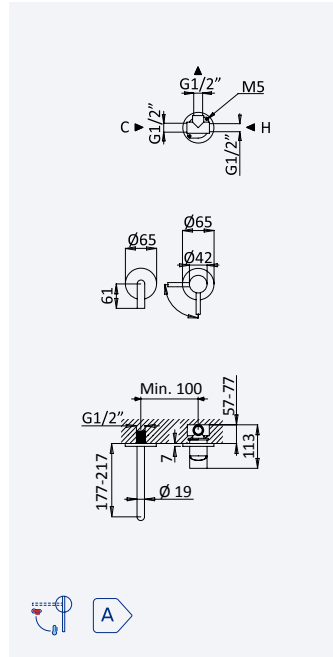

Monocomando de lavatório à parede, com 2 furos. Bica com 210mm

2 hole wall basin mixer. Spout with 210mm

Monomando de lavabo mural de 2 orifícios. Caño con 210mm

Cromado • Chrome	107 010 0CR	116,50 €
Satinox	107 010 0ST	151,50 €
• Night Sky	107 010 0NS	151,50 €
Pure White	107 010 0PW	151,50 €
Morning Mist	107 010 0MM	174,80 €
Gunmetal	107 010 0MG	174,80 €
Sunrise	107 010 0SR	174,80 €
Sunset	107 010 0SS	174,80 €

200 140 1NO 51,00 €

Opção: Bica com 170mm

Option: Spout with 170mm

Opción: Caño con 170mm

Cromado • Chrome	107 850 1CR	114,50 €
Satinox	107 850 1ST	148,90 €
• Night Sky	107 850 1NS	148,90 €
Pure White	107 850 1PW	148,90 €
Morning Mist	107 850 1MM	171,80 €
Gunmetal	107 850 1MG	171,80 €
Sunrise	107 850 1SR	171,80 €
Sunset	107 850 1SS	171,80 €

200 140 1NO 51,00 €