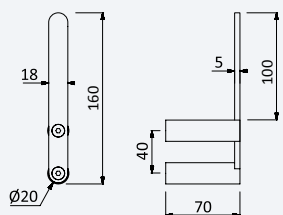

Porta rolos de reserva

Toilet roll holder for spare roll

Portarrollos de reserva

Aço inox Satinado • Satin Stainless Steel • Acero Inox Satinado	188 520 1IS	70,50 €