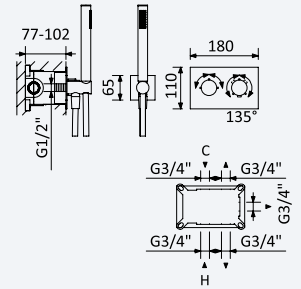

BRUMA AirEcoDrop