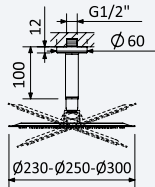

SD

BRUMA AirEcoDrop

**Chuveiro em ABS Ø230 mm, com rótula e braço de teto Elo 100 mm - EloR**

ABS shower head Ø230 mm with ceiling shower arm Elo 100 mm - EloR

Alcachofa de ducha Ø230 mm en ABS, con brazo de techo Elo 100 mm - EloR