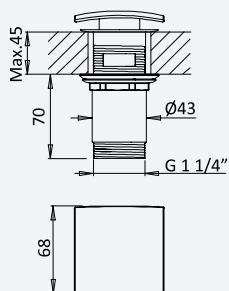

Válvula Clic-clac em latão 1 1/4" - Quadra

Brass Push-open waste set 1 1/4" - Quadra

Válvula de desagüe clic-clac, en latón 1 1/4" - Quadra

Cromado • Chrome	139 590 OCR	23,50 €
Night Sky	139 590 ONS	30,60 €
Pure White	139 590 OPW	30,60 €
Morning Mist	139 590 OMM	35,30 €
Gunmetal	139 590 OMG	35,30 €
Sunrise	139 590 OSR	35,30 €
Sunset	139 590 OSS	35,30 €