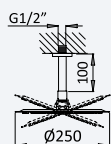

BRUMA AirEcoDrop

BRUMA AirEcoDrop

Sistema termostático embutido de banheira, com chuveiro de parede Ø250 mm, kit de chuveiro mão e válvula com bica de enchimento para banheira

Thermostatic concealed bath-shower set, with shower head Ø250 mm, handshower set and bath filler with waste and overflow

Sistema de baño y ducha termostático empotrado, con alcachofa de ducha Ø250 mm, set de ducha de mano y sistema de llenado y vaciado para bañeras

Cromado • Chrome	190 502 1CR	1 087,00 €
Night Sky	190 502 1NS	1 413,10 €
Pure White	190 502 1PW	1 413,10 €
Morning Mist	190 502 1MM	1 630,50 €
Gunmetal	190 502 1MG	1 630,50 €
Sunrise	190 502 1SR	1 630,50 €
Sunset	190 502 1SS	1 630,50 €

INT 630 4NO 439,20 €

Opção: Chuveiro fixo de tecto Ø250 mm em inox e braço 100 mm

Option: Inox shower head Ø250 mm with ceiling shower arm 100 mm

Opción: Alcahofa de ducha Ø250 mm en inox con brazo de techo 100 mm

Cromado • Chrome	190 512 1CR	1 047,00 €
Night Sky	190 512 1NS	1 361,10 €
Pure White	190 512 1PW	1 361,10 €
Morning Mist	190 512 1MM	1 570,50 €
Gunmetal	190 512 1MG	1 570,50 €
Sunrise	190 512 1SR	1 570,50 €
Sunset	190 512 1SS	1 570,50 €

INT 630 4NO 439,20 €

Sistema progressivo embutido de banheira, com chuveiro de parede Ø250 mm, kit de chuveiro mão Elo e bica de banheira ZenS

Progressive concealed bath-shower set, with shower head Ø250 mm, Elo handshower set and ZenS bath spout

Sistema de baño y ducha progresivo empotrado, con alcachofa de ducha Ø250 mm, set de ducha de mano Elo y caño de bañera ZenS

Cromado • Chrome	190 312 1CR	753,00 €
Night Sky	190 312 1NS	978,90 €
Pure White	190 312 1PW	978,90 €
Morning Mist	190 312 1MM	1 129,50 €
Gunmetal	190 312 1MG	1 129,50 €
Sunrise	190 312 1SR	1 129,50 €
Sunset	190 312 1SS	1 129,50 €

200 300 4NO 249,30 €

Opção: Chuveiro fixo de tecto Ø250 mm em inox e braço 100 mm