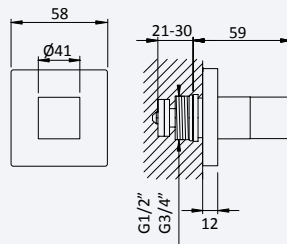

Torneira de passagem 1/2" - Quadra

Stop Valve 1/2" - Quadra

Llave de paso 1/2" - Quadra

Cromado • Chrome	139 590 3CR	32,90 €
Night Sky	139 590 3NS	42,80 €
Pure white	139 590 3PW	42,80 €
Morning Mist	139 590 3MM	49,40 €
Gunmetal	139 590 3MG	49,40 €
Sunrise	139 590 3SR	49,40 €
Sunset	139 590 3SS	49,40 €

Torneira de passagem 3/4" - Quadra

Stop Valve 3/4" - Quadra

Llave de paso 3/4" - Quadra

Cromado • Chrome	139 590 4CR	34,70 €
Night Sky	139 590 4NS	45,10 €
Pure white	139 590 4PW	45,10 €
Morning Mist	139 590 4MM	52,10 €
Gunmetal	139 590 4MG	52,10 €
Sunrise	139 590 4SR	52,10 €
Sunset	139 590 4SS	52,10 €

Caixa de passagem, para passador - 1/2"

Concealed body for stop valve - 1/2"

Elemento empotrado para llave de paso - 1/2"

156 745 0NO	14,20 €

Caixa de passagem, para passador - 3/4"

Concealed body for stop valve - 3/4"

Elemento empotrado para llave de paso - 3/4"

156 745 1NO	16,20 €