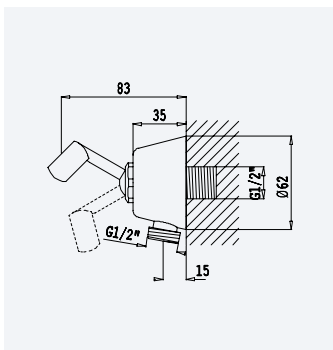

Curva de saída com suporte - Elite

Shower outlet elbow with shower holder - Elite

Codo de salida con soporte de ducha - Elite

Cromado • Chrome	145 591 1CR	36,20 €
Night Sky	145 591 1NS	47,10 €
Latão Envelhecido • Old Brass • Latón Viejo	145 591 1LE	61,50 €
Ouro 24kt • Gold 24kt • Oro 24kt	145 591 1OR	72,40 €