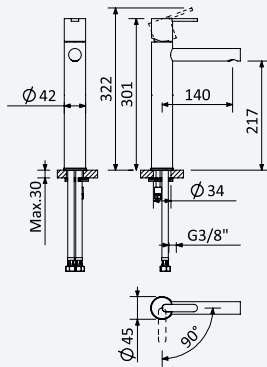

Monocomando de lavatório, para lavatórios altos

Basin mixer for free-standing basins

Monomando de lavabo con aumento

Cromado • Chrome	101 000 8CR	156,10 €
Satinox	101 000 8ST	202,90 €
Night Sky	101 000 8NS	202,90 €
Pure White	101 000 8PW	202,90 €
Morning Mist	101 000 8MM	234,20 €
Gunmetal	101 000 8MG	234,20 €
Sunrise	101 000 8SR	234,20 €
Sunset	101 000 8SS	234,20 €

Opção: Com válvula clic-clac 1 1/4" - Elo

Option: With push-open waste set 1 1/4" - Elo

Opción: Con desagüe clic-clac 1 1/4" - Elo

Cromado • Chrome	101 000 9CR	174,10 €
Satinox	101 000 9ST	226,30 €
Night Sky	101 000 9NS	226,30 €
Pure White	101 000 9PW	226,30 €
Morning Mist	101 000 9MM	261,20 €
Gunmetal	101 000 9MG	261,20 €
Sunrise	101 000 9SR	261,20 €
Sunset	101 000 9SS	261,20 €