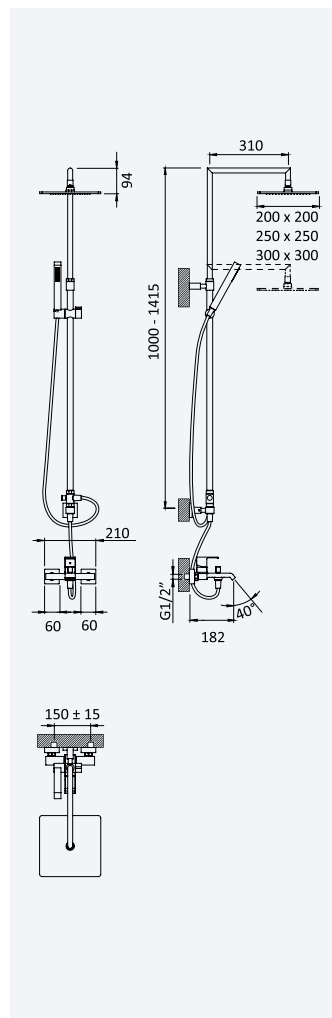

BRUMA AirEcoDrop

Sistema de banheira com braço ajustável, chuveiro de 200x200 mm em ABS e rampa de duche

Bath-shower system for wall mounting with adjustable ABS head shower 200x200mm and shower rail

Sistema de baño- ducha con brazo para ducha de 200x200mm en ABS, ajustable en altura y barra de ducha

←200x200→

Cromado · Chrome	182 260 1CR	498,90 €
Night Sky	182 260 1NS	698,50 €
Pure White	182 260 1PW	698,50 €
Morning Mist	182 260 1MM	748,40 €
Gunmetal	182 260 1MG	748,40 €
Sunrise	182 260 1SR	748,40 €
Sunset	182 260 1SS	748,40 €

Opção: Chuveiro fixo UltraThin com 250x250 mm em inox

Option: UltraThin Inox shower head 250x250 mm

Opción: Alcachofa de ducha UltraThin 250x250 mm en inox

←250x250→

Cromado · Chrome	182 260 2CR	533,90 €
Night Sky	182 260 2NS	694,10 €
Pure White	182 260 2PW	694,10 €
Morning Mist	182 260 2MM	800,90 €
Gunmetal	182 260 2MG	800,90 €
Sunrise	182 260 2SR	800,90 €
Sunset	182 260 2SS	800,90 €

Opção: Chuveiro fixo UltraThin com 300x300 mm em inox

Option: UltraThin Inox shower head 300x300 mm

Opción: Alcachofa de ducha UltraThin 300x300 mm en inox

←300x300→

Cromado · Chrome	182 260 3CR	573,90 €
Night Sky	182 260 3NS	746,10 €
Pure White	182 260 3PW	746,10 €
Morning Mist	182 260 3MM	860,90 €
Gunmetal	182 260 3MG	860,90 €
Sunrise	182 260 3SR	860,90 €
Sunset	182 260 3SS	860,90 €