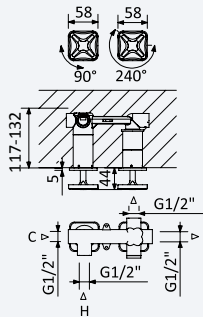

Misturadora progressiva embutida, com 2 saídas

Concealed progressive mixer, with 2 outlets

Mezclador progresivo empotrable, con 2 salidas

Cromado • Chrome	190 652 1CR	362,40 €
Night Sky	190 652 1NS	471,10 €
Pure White	190 652 1PW	471,10 €
Morning Mist	190 652 1MM	543,60 €
Gunmetal	190 652 1MG	543,60 €
Sunrise	190 652 1SR	543,60 €
Sunset	190 652 1SS	543,60 €

200 230 1NO 181,50 €