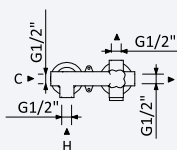

BRUMA

Sistema embutido de duche horizontal, com chuveiro de tecto Ø230 mm em ABS, braço 100 mm e kit de chuveiro mão separado Elo

Concealed horizontal shower set with ABS shower head Ø230 mm, ceiling shower arm 100 mm and separate handshower set Elo

Sistema de ducha empotrado horizontal, con alcachofa de ducha Ø230 mm en ABS, brazo de techo 100 mm y set de ducha de mano separado Elo

Cromado • Chrome	167 370 2CR	167 370 3CR	307,80 €
Night Sky	167 370 2NS	167 370 3NS	400,10 €
Pure White	167 370 2PW	167 370 3PW	400,10 €

200 220 1NO 130,00 €

Sistema embutido de duche horizontal, com chuveiro de tecto Ø250 mm em Inox, braço 100 mm e kit de chuveiro mão separado Elo

Concealed horizontal shower set with Inox shower head Ø250 mm, ceiling shower arm 100 mm and separate handshower set Elo

Sistema de ducha empotrado horizontal, con alcachofa de ducha Ø250 mm en Inox, brazo de techo 100 mm y set de ducha de mano separado Elo

Cromado • Chrome	167 370 4CR	167 370 5CR	342,80 €
Satinox	167 370 4ST	167 370 5ST	445,60 €
Night Sky	167 370 4NS	167 370 5NS	445,60 €
Pure White	167 370 4PW	167 370 5PW	445,60 €
Morning Mist	167 370 4MM	167 370 5MM	514,20 €
Gunmetal	167 370 4MG	167 370 5MG	514,20 €
Sunrise	167 370 4SR	167 370 5SR	514,20 €
Sunset	167 370 4SS	167 370 5SS	514,20 €

Latão Envelhecido • Old Brass • Latón Viejo 167 370 4LE 167 370 5LE 582,80 €

200 220 1NO 130,00 €

Cromado • Chrome	167 370 6CR	167 370 7CR	377,80 €
Satinox	167 370 6ST	167 370 7ST	491,10 €
Night Sky	167 370 6NS	167 370 7NS	491,10 €
Pure White	167 370 6PW	167 370 7PW	491,10 €
Morning Mist	167 370 6MM	167 370 7MM	566,70 €
Gunmetal	167 370 6MG	167 370 7MG	566,70 €
Sunrise	167 370 6SR	167 370 7SR	566,70 €
Sunset	167 370 6SS	167 370 7SS	566,70 €

200 220 1NO 130,00 €

Sistema embutido de duche horizontal, com chuveiro de tecto Ø300 mm em Inox, braço 100 mm e kit de chuveiro mão separado Elo