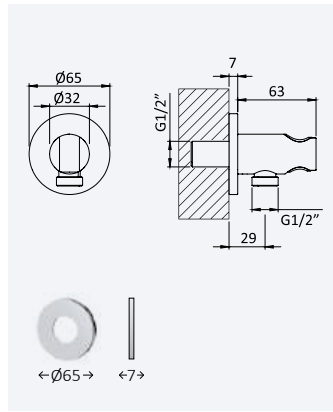

Curva de Saída com suporte - BlueR

Shower outlet elbow with shower holder - BlueR
Codo de salida con soporte de ducha - BlueR

Cromado • Chrome	145 590 2CR	35,30 €
Satinox	145 590 2ST	45,90 €
Night Sky	145 590 2NS	45,90 €
Pure White	145 590 2PW	45,90 €
Morning Mist	145 590 2MM	53,00 €
Gunmetal	145 590 2MG	53,00 €
Sunrise	145 590 2SR	53,00 €
Sunset	145 590 2SS	53,00 €
Gunmetal PVD	145 590 2GM	81,20 €
Sunrise PVD	145 590 2PR	81,20 €
Sunset PVD	145 590 2PS	81,20 €
Gold PVD	145 590 2PO	81,20 €

Curva de Saída com suporte - FlowR

Shower outlet elbow with shower holder - FlowR
Codo de salida con soporte de ducha - FlowR

Cromado • Chrome	145 590 9CR	52,10 €
Satinox	145 590 9ST	67,70 €
Night Sky	145 590 9NS	67,70 €
Pure White	145 590 9PW	67,70 €
Morning Mist	145 590 9MM	78,20 €
Gunmetal	145 590 9MG	78,20 €
Sunrise	145 590 9SR	78,20 €
Sunset	145 590 9SS	78,20 €

Curva de saída em Inox, com suporte - X-Alpha

Inox shower outlet elbow with shower holder - X-Alpha
Codo de salida en Inox, con soporte de ducha - X-Alpha

Aço inox satinado • Satin stainless steel • Acero inox satinado	186 570 1IS	66,50 €

Curva de Saída com suporte - FlowQ

Shower outlet elbow with shower holder - FlowQ
Codo de salida con soporte de ducha - FlowQ

Cromado • Chrome	145 591 0CR	52,10 €
Satinox	145 591 0ST	67,70 €
Night Sky	145 591 0NS	67,70 €
Pure White	145 591 0PW	67,70 €
Morning Mist	145 591 0MM	78,20 €
Gunmetal	145 591 0MG	78,20 €
Sunrise	145 591 0SR	78,20 €
Sunset	145 591 0SS	78,20 €

Curva de Saída com suporte - Quadra

Shower outlet elbow with shower holder - Quadra
Codo de salida con soporte de ducha - Quadra

Cromado • Chrome	145 590 5CR	56,10 €
Night Sky	145 590 5NS	72,90 €
Pure White	145 590 5PW	72,90 €
Morning Mist	145 590 5MM	84,20 €
Gunmetal	145 590 5MG	84,20 €
Sunrise	145 590 5SR	84,20 €
Sunset	145 590 5SS	84,20 €

SD