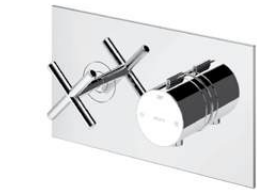

Misturadora termostática embutida de 2 saídas, com chuveiro de mão

Thermostatic concealed 2 outlets mixer, with handshower set

Mezclador termostático empotrable de 2 salidas, con set de ducha de mano

Cromado • Chrome	106 442 OCR	701,00 €
Night Sky	106 442 ONS	911,30 €
Pure White	106 442 OPW	911,30 €
Morning Mist	106 442 OMM	1 051,50 €
Gunmetal	106 442 OMG	1 051,50 €
Sunrise	106 442 OSR	1 051,50 €
Sunset	106 442 OSS	1 051,50 €

INT 630 3NO 390,50 €

Misturadora termostática embutida de 3 saídas, com chuveiro de mão

Thermostatic concealed 3 outlets mixer, with handshower set

Mezclador termostático empotrable de 3 salidas, con set de ducha de mano

Cromado • Chrome	106 443 OCR	716,00 €
Night Sky	106 443 ONS	930,80 €
Pure White	106 443 OPW	930,80 €
Morning Mist	106 443 OMM	1 074,00 €
Gunmetal	106 443 OMG	1 074,00 €
Sunrise	106 443 OSR	1 074,00 €
Sunset	106 443 OSS	1 074,00 €

INT 630 4NO 399,30 €

Misturadora termostática embutida, com 2 saídas

Concealed thermostatic mixer, with 2 outlets

Mezclador termostático empotrable, con 2 salidas

Cromado • Chrome	106 162 OCR	624,00 €
Night Sky	106 162 ONS	811,20 €
Pure White	106 162 OPW	811,20 €
Morning Mist	106 162 OMM	936,00 €
Gunmetal	106 162 OMG	936,00 €
Sunrise	106 162 OSR	936,00 €
Sunset	106 162 OSS	936,00 €

INT 610 3NO 387,20 €

Misturadora termostática embutida, com 3 saídas

Concealed thermostatic mixer, with 3 outlets

Mezclador termostático empotrable, con 3 salidas

Cromado • Chrome	106 163 OCR	639,00 €
Night Sky	106 163 ONS	830,70 €
Pure White	106 163 OPW	830,70 €
Morning Mist	106 163 OMM	958,50 €
Gunmetal	106 163 OMG	958,50 €
Sunrise	106 163 OSR	958,50 €
Sunset	106 163 OSS	958,50 €

INT 610 4NO 396,90 €

Misturadora termostática embutida, com 4 saídas

Concealed thermostatic mixer, with 4 outlets

Mezclador termostático empotrable, con 4 salidas