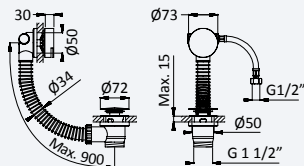

BRUMA AirEcoDrop