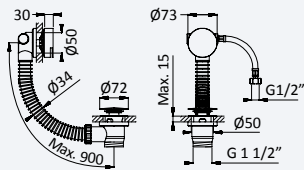

BRUMA AirEcoDrop