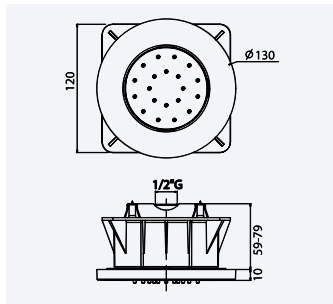

Chuveiro lateral embutido - FlowR

Concealed side shower - FlowR

Ducha lateral empotrable - FlowR

Cromado • Chrome	145 560 1CR	98,20 €
Night Sky	145 560 1NS	127,70 €