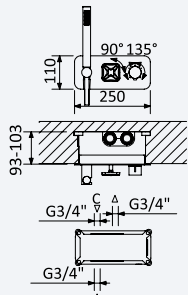

BRUMA

Misturadora progressiva embutida de 2 saídas, com chuveiro de mão

Progressive concealed 2 outlets mixer, with handshower set

Mezclador progresivo empotrable de 2 salidas, con set de ducha de mano

Cromado • Chrome	190 142 1CR	536,20 €
Night Sky	190 142 1NS	697,10 €
Pure White	190 142 1PW	697,10 €
Morning Mist	190 142 1MM	804,30 €
Gunmetal	190 142 1MG	804,30 €
Sunrise	190 142 1SR	804,30 €
Sunset	190 142 1SS	804,30 €

200 240 3NO 278,30 €

Misturadora progressiva embutida de 3 saídas, com chuveiro de mão

Progressive concealed 3 outlets mixer, with handshower set

Mezclador progresivo empotrable de 3 salidas, con set de ducha de mano

Cromado • Chrome	190 143 1CR	551,20 €
Night Sky	190 143 1NS	716,60 €
Pure White	190 143 1PW	716,60 €
Morning Mist	190 143 1MM	826,80 €
Gunmetal	190 143 1MG	826,80 €
Sunrise	190 143 1SR	826,80 €
Sunset	190 143 1SS	826,80 €

200 240 4NO 288,00 €

Misturadora termostática embutida de 2 saídas, com chuveiro de mão

Thermostatic concealed 2 outlets mixer, with handshower set

Mezclador termostático empotrable de 2 salidas, con set de ducha de mano

Cromado • Chrome	190 202 1CR	791,00 €
Night Sky	190 202 1NS	1 028,30 €
Pure White	190 202 1PW	1 028,30 €
Morning Mist	190 202 1MM	1 186,50 €
Gunmetal	190 202 1MG	1 186,50 €
Sunrise	190 202 1SR	1 186,50 €
Sunset	190 202 1SS	1 186,50 €

INT 630 3NO 429,60 €

Misturadora termostática embutida de 3 saídas, com chuveiro de mão

Thermostatic concealed 3 outlets mixer, with handshower set

Mezclador termostático empotrable de 3 salidas, con set de ducha de mano

Cromado • Chrome	190 203 1CR	806,00 €
Night Sky	190 203 1NS	1 047,80 €
Pure White	190 203 1PW	1 047,80 €
Morning Mist	190 203 1MM	1 209,00 €
Gunmetal	190 203 1MG	1 209,00 €
Sunrise	190 203 1SR	1 209,00 €
Sunset	190 203 1SS	1 209,00 €

INT 630 4NO 439,20 €

Misturadora termostática embutida, com 2 saídas

Concealed thermostatic mixer, with 2 outlets

Mezclador termostático empotrable, con 2 salidas

Cromado • Chrome	190 622 1CR	714,00 €
Night Sky	190 622 1NS	928,20 €
Pure White	190 622 1PW	928,20 €
Morning Mist	190 622 1MM	1 071,00 €
Gunmetal	190 622 1MG	1 071,00 €
Sunrise	190 622 1SR	1 071,00 €
Sunset	190 622 1SS	1 071,00 €

INT 610 3NO 387,20 €

Misturadora termostática embutida, com 3 saídas

Concealed thermostatic mixer, with 3 outlets

Mezclador termostático empotrable, con 3 salidas

Cromado • Chrome	190 623 1CR	729,00 €
Night Sky	190 623 1NS	947,70 €
Pure White	190 623 1PW	947,70 €
Morning Mist	190 623 1MM	1 093,50 €
Gunmetal	190 623 1MG	1 093,50 €
Sunrise	190 623 1SR	1 093,50 €
Sunset	190 623 1SS	1 093,50 €

INT 610 4NO 396,90 €