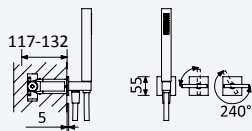

BRUMA AirEcoDrop

Sistema embutido de duche progressivo com chuveiro de parede 250x250 mm em inox e kit de chuveiro mão

Progressive concealed shower set with inox shower head 250x250 mm, handshower set

Sistema de ducha progresivo empotrado con alcahafa de ducha 250x250 mm en inox y set de ducha de mano

← 250x250 →

Cromado • Chrome	192 742 1CR	710,00 €
Night Sky	192 742 1NS	923,00 €
Pure White	192 742 1PW	923,00 €
Morning Mist	192 742 1MM	1 065,00 €
Gunmetal	192 742 1MG	1 065,00 €
Sunrise	192 742 1SR	1 065,00 €
Sunset	192 742 1SS	1 065,00 €

200 240 3NO 278,30 €

Opção: Chuveiro fixo de tecto 250x250 mm em inox e braço 100 mm

Option: Inox shower head 250x250 mm with ceiling shower arm 100 mm

Opción: Alcahafa de ducha 250x250 mm en inox con brazo de techo 100 mm

← 250x250 →

Cromado • Chrome	192 752 1CR	680,00 €
Night Sky	192 752 1NS	884,00 €
Pure White	192 752 1PW	884,00 €
Morning Mist	192 752 1MM	1 020,00 €
Gunmetal	192 752 1MG	1 020,00 €
Sunrise	192 752 1SR	1 020,00 €
Sunset	192 752 1SS	1 020,00 €

200 240 3NO 278,30 €