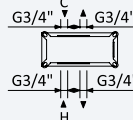

Cromado • Chrome	183 786 1CR	1 413,70 €
Night Sky	183 786 1NS	1 837,80 €
Pure White	183 786 1PW	1 837,80 €
Morning Mist	183 786 1MM	2 120,60 €

INT 630 3NO 429,60 €

UT

Sistema embutido de duche progressivo com chuveiro de embutir no tecto 500 x 500 mm, chuveiro cascata Luna e kit de chuveiro mão