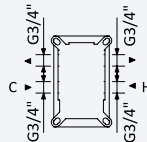

BRUMA AirEcoDrop

BRUMA AirEcoDrop