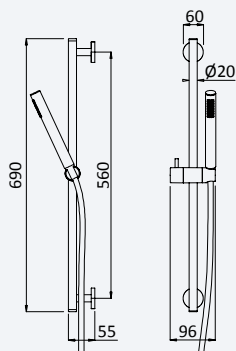

Conjunto de duche: Chuveiro em latão Elo, rampa em latão EloX e bicha Lux 1,75 m

Shower set: Brass Elo handshower, brass shower rail EloX and Lux shower hose 1,75m

Conjunto de ducha: Ducha de mano en latón Elo, barra de ducha en latón EloX y flexo Lux 1,75 m

Cromado • Chrome	145 579 0CR	144,60 €
Satinox	145 579 0ST	188,00 €
Night Sky	145 579 0NS	188,00 €
Pure White	145 579 0PW	188,00 €
Morning Mist	145 579 0MM	216,90 €
Gunmetal	145 579 0MG	216,90 €
Sunrise	145 579 0SR	216,90 €
Sunset	145 579 0SS	216,90 €

Opção: Chuveiro de mão Body&Soul

Option: Body&Soul handshower

Opción: Ducha de mano Body&Soul

Cromado / Pure White	145 582 4CR	144,60 €
Night Sky	145 582 4NS	188,00 €

Opção: Chuveiro de mão Emotion

Option: Emotion handshower

Opción: Ducha de mano Emotion

Cromado • Chrome	145 582 5CR	129,60 €
Night Sky	145 582 5NS	168,50 €
Pure White	145 582 5PW	168,50 €