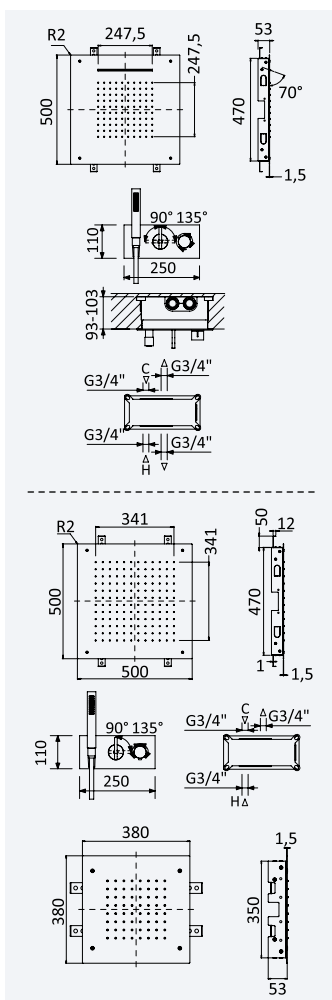

BRUMA AirEcoDrop

BRUMA

Sistema embutido de duche termostático com chuveiro de parede 250x250 mm em inox e kit de chuveiro mão

Thermostatic concealed shower set with inox shower head 250x250 mm and handshower set

Sistema de ducha termostático empotrado con alcachofa de ducha 250x250 mm en inox y set de ducha de mano

← 250x250 →

Cromado • Chrome	192 782 1CR	965,00 €
Night Sky	192 782 1NS	1 254,50 €
Pure White	192 782 1PW	1 254,50 €
Morning Mist	192 782 1MM	1 447,50 €
Gunmetal	192 782 1MG	1 447,50 €
Sunrise	192 782 1SR	1 447,50 €
Sunset	192 782 1SS	1 447,50 €

INT 630 3NO 429,60 €

Opção: Chuveiro fixo de tecto 250x250 mm em inox e braço 100 mm

Option: Inox shower head 250x250 mm with ceiling shower arm 100 mm

Opción: Alcachofa de ducha 250x250 mm en inox con brazo de tecto 100 mm

← 250x250 →

Cromado • Chrome	192 792 1CR	935,00 €
Night Sky	192 792 1NS	1 215,50 €
Pure White	192 792 1PW	1 215,50 €
Morning Mist	192 792 1MM	1 402,50 €
Gunmetal	192 792 1MG	1 402,50 €
Sunrise	192 792 1SR	1 402,50 €
Sunset	192 792 1SS	1 402,50 €

INT 630 3NO 429,60 €

Sistema termostático embutido de duche com chuveiro de tecto (Chuva/Cascata) e chuveiro mão

Thermostatic concealed shower set with overhead shower (Rain/Cascade) and handshower set

Sistema de ducha termostático empotrado con ducha instalación en el techo (Lluvia/Cascada) y set de ducha de mano

← 500x500 →

Cromado • Chrome	192 788 1CR	1 762,00 €
Night Sky	192 788 1NS	2 290,60 €
Pure White	192 788 1PW	2 290,60 €
Morning Mist	192 788 1MM	2 643,00 €

INT 630 4NO 439,20 €

Opção: Chuveiro em INOX, de embutir no tecto 500x500 mm (Chuva)

Option: Steel shower head for ceiling installation, 500x500 mm (Rain)

Opción: Rociador de ducha, en INOX, a techo 500x500 mm (Lluvia)

← 500x500 →

Cromado • Chrome	192 787 1CR	1 561,60 €
Night Sky	192 787 1NS	2 030,10 €
Pure White	192 787 1PW	2 030,10 €
Morning Mist	192 787 1MM	2 342,40 €

INT 630 3NO 429,60 €

Opção: Chuveiro em INOX, de embutir no tecto 380x380 mm (Chuva)

Option: Steel shower head for ceiling installation, 380x380 mm (Rain)

Opción: Rociador de ducha, en INOX, a techo 380x380 mm (Lluvia)

← 380x380 →

Cromado • Chrome	192 786 1CR	1 415,70 €
Night Sky	192 786 1NS	1 840,40 €
Pure White	192 786 1PW	1 840,40 €
Morning Mist	192 786 1MM	2 123,60 €

INT 630 3NO 429,60 €