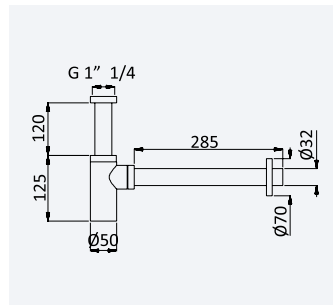

Sifão de 1 1/4" - Elo

Bottle trap, 1 1/4" - Elo

Sifón de lavabo 1 1/4" - Elo

Cromado • Chrome	137 000 1CR	41,70 €
Night Sky	137 000 1NS	54,20 €
Pure White	137 000 1PW	54,20 €
Morning Mist	137 000 1MM	62,60 €
Gunmetal	137 000 1MG	62,60 €
Sunrise	137 000 1SR	62,60 €
Sunset	137 000 1SS	62,60 €