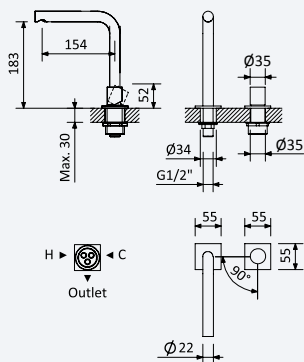

Monocomando de lavatório 2 furos, montagem à bancada

Deck-mounted, 2 hole basin mixer

Monomando de repisa para lavabo de 2 orificios

Cromado • Chrome	101 880 2CR	207,80 €
Satinox	101 880 2ST	270,10 €
Night Sky	101 880 2NS	270,10 €
Pure White	101 880 2PW	270,10 €
Morning Mist	101 880 2MM	311,70 €
Gunmetal	101 880 2MG	311,70 €
Sunrise	101 880 2SR	311,70 €
Sunset	101 880 2SS	311,70 €

Opção: Manipulo 2

Option: Lever 2

Opción: Mando 2

Cromado • Chrome	101 880 1CR	212,80 €
Satinox	101 880 1ST	276,60 €
Night Sky	101 880 1NS	276,60 €
Pure White	101 880 1PW	276,60 €
Morning Mist	101 880 1MM	319,20 €
Gunmetal	101 880 1MG	319,20 €
Sunrise	101 880 1SR	319,20 €
Sunset	101 880 1SS	319,20 €