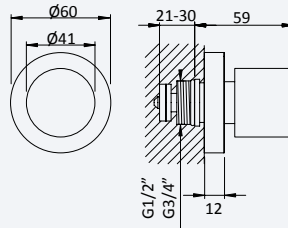

BRUMA

Torneira de esquadria 3/8" - Elo

3/8" angle tap with connection - Elo

Llave de corte 3/8" - Elo

Cromado • Chrome	125 280 1CR	17,60 €
Night Sky	125 280 1NS	22,90 €
Pure White	125 280 1PW	22,90 €
Morning Mist	125 280 1MM	26,40 €
Gunmetal	125 280 1MG	26,40 €
Sunrise	125 280 1SR	26,40 €
Sunset	125 280 1SS	26,40 €

Torneira de esquadria 1/2" - Elo

1/2" angle tap with connection - Elo

Llave de corte 1/2" - Elo

Cromado • Chrome	125 200 1CR	17,60 €
Night Sky	125 200 1NS	22,90 €
Pure White	125 200 1PW	22,90 €
Morning Mist	125 200 1MM	26,40 €
Gunmetal	125 200 1MG	26,40 €
Sunrise	125 200 1SR	26,40 €
Sunset	125 200 1SS	26,40 €

Torneira de passagem 1/2" - EliteR

Stop Valve 1/2" - EliteR

Llave de paso 1/2" - EliteR

Cromado • Chrome	180 590 3CR	36,20 €
Night Sky	180 590 3NS	47,10 €
Pure White	180 590 3PW	47,10 €
Morning Mist	180 590 3MM	54,30 €
Gunmetal	180 590 3MG	54,30 €
Sunrise	180 590 3SR	54,30 €
Sunset	180 590 3SS	54,30 €

Torneira de passagem 3/4" - EliteR

Stop Valve 3/4" - EliteR

Llave de paso 3/4" - EliteR

Cromado • Chrome	180 590 4CR	38,00 €
Night Sky	180 590 4NS	49,40 €
Pure White	180 590 4PW	49,40 €
Morning Mist	180 590 4MM	57,00 €
Gunmetal	180 590 4MG	57,00 €
Sunrise	180 590 4SR	57,00 €
Sunset	180 590 4SS	57,00 €

Caixa de passagem, para passador - 1/2"

Concealed body for stop valve - 1/2"

Elemento empotrado para llave de paso - 1/2"

156 745 0NO 14,20 €

Caixa de passagem, para passador - 3/4"

Concealed body for stop valve - 3/4"

Elemento empotrado para llave de paso - 3/4"

156 745 1NO 16,20 €