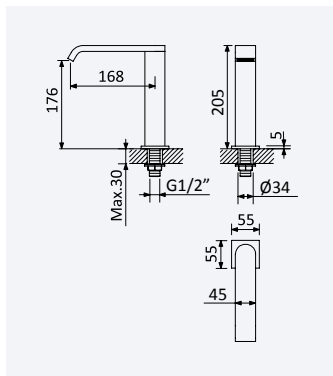

Bica para lavatório 2 furos, montagem à bancada - Breeze

Basin spout, deck-mounted 2 hole mixer - Breeze

Caño para lavabo de repisa 2 orifícios - Breeze

Cromado • Chrome	156 944 8CR	198,40 €
Night Sky	156 944 8NS	257,90 €
Pure White	156 944 8PW	257,90 €
Morning Mist	156 944 8MM	277,80 €
Gunmetal	156 944 8MG	277,80 €
Sunrise	156 944 8SR	277,80 €
Sunset	156 944 8SS	277,80 €