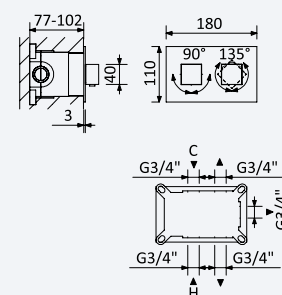

Misturadora termostática embutida, com 1 saída

Concealed thermostatic mixer, with 1 outlet

Mezclador termostático empotrable, con 1 salida

Cromado • Chrome	185 160 2CR	393,20 €
Night Sky	185 160 2NS	511,20 €
Pure White	185 160 2PW	511,20 €
Morning Mist	185 160 2MM	589,80 €
Gunmetal	185 160 2MG	589,80 €
Sunrise	185 160 2SR	589,80 €
Sunset	185 160 2SS	589,80 €

INT 600 1NO 220,00 €

Misturadora termostática embutida, com 2 saídas

Concealed thermostatic mixer, with 2 outlets

Mezclador termostático empotrable, con 2 salidas

Cromado • Chrome	185 170 2CR	353,00 €
Night Sky	185 170 2NS	458,90 €
Pure White	185 170 2PW	458,90 €
Morning Mist	185 170 2MM	529,50 €
Gunmetal	185 170 2MG	529,50 €
Sunrise	185 170 2SR	529,50 €
Sunset	185 170 2SS	529,50 €

INT 600 2NO 230,00 €

Misturadora termostática embutida, com 3 saídas

Concealed thermostatic mixer, with 3 outlets

Mezclador termostático empotrable, con 3 salidas

Cromado • Chrome	185 140 2CR	368,00 €
Night Sky	185 140 2NS	478,40 €
Pure White	185 140 2PW	478,40 €
Morning Mist	185 140 2MM	552,00 €
Gunmetal	185 140 2MG	552,00 €
Sunrise	185 140 2SR	552,00 €
Sunset	185 140 2SS	552,00 €

INT 600 3NO 240,00 €

Misturadora termostática embutida horizontal, com 2 saídas

Concealed thermostatic mixer horizontal, with 2 outlets

Mezclador termostático empotrable horizontal, con 2 salidas

Cromado • Chrome	185 440 2CR	373,00 €
Night Sky	185 440 2NS	484,90 €
Pure White	185 440 2PW	484,90 €
Morning Mist	185 440 2MM	559,50 €
Gunmetal	185 440 2MG	559,50 €
Sunrise	185 440 2SR	559,50 €
Sunset	185 440 2SS	559,50 €

INT 610 1NO 240,00 €

Misturadora termostática embutida horizontal, com 3 saídas

Concealed thermostatic mixer horizontal, with 3 outlets

Mezclador termostático empotrable horizontal, con 3 salidas

Cromado • Chrome	185 450 2CR	388,00 €
Night Sky	185 450 2NS	504,40 €
Pure White	185 450 2PW	504,40 €
Morning Mist	185 450 2MM	582,00 €
Gunmetal	185 450 2MG	582,00 €
Sunrise	185 450 2SR	582,00 €
Sunset	185 450 2SS	582,00 €

INT 610 2NO 250,00 €