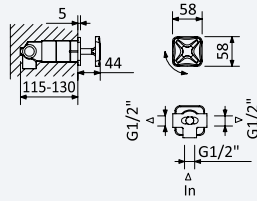

BRUMA AirEcoDrop

BRUMA

Inversor com 2 saídas

Diverter with 2 outlets

Inversor con 2 salidas

Cromado • Chrome	190 702 1CR	177,30 €
Night Sky	190 702 1NS	230,50 €
Pure White	190 702 1PW	230,50 €
Morning Mist	190 702 1MM	266,00 €
Gunmetal	190 702 1MG	266,00 €
Sunrise	190 702 1SR	266,00 €
Sunset	190 702 1SS	266,00 €

INT 410 1NO 90,80 €

Inversor com 3 saídas

Diverter with 3 outlets

Inversor con 3 salidas

Cromado • Chrome	190 703 1CR	192,30 €
Night Sky	190 703 1NS	250,00 €
Pure White	190 703 1PW	250,00 €
Morning Mist	190 703 1MM	288,50 €
Gunmetal	190 703 1MG	288,50 €
Sunrise	190 703 1SR	288,50 €
Sunset	190 703 1SS	288,50 €

INT 410 2NO 100,40 €

Sistema embutido de duche progressivo com chuveiro de parede Ø250 mm em inox e kit de chuveiro mão

Progressive concealed shower set with inox shower head Ø250 mm, handshower set

Sistema de ducha progresivo empotrado con alcachofa de ducha Ø250 mm en inox y set de ducha de mano

Cromado • Chrome	190 742 1CR	696,90 €
Night Sky	190 742 1NS	906,00 €
Pure White	190 742 1PW	906,00 €
Morning Mist	190 742 1MM	1045,40 €
Gunmetal	190 742 1MG	1045,40 €
Sunrise	190 742 1SR	1045,40 €
Sunset	190 742 1SS	1045,40 €

200 240 3NO 278,30 €

Opção: Chuveiro fixo de tecto Ø250 mm em inox e braço 100 mm

Option: Inox shower head Ø250 mm with ceiling shower arm 100 mm

Opción: Alcachofa de ducha Ø250 mm en inox con brazo de techo 100 mm

Cromado • Chrome	190 752 1CR	656,90 €
Night Sky	190 752 1NS	854,00 €
Pure White	190 752 1PW	854,00 €
Morning Mist	190 752 1MM	985,40 €
Gunmetal	190 752 1MG	985,40 €
Sunrise	190 752 1SR	985,40 €
Sunset	190 752 1SS	985,40 €

200 240 3NO 278,30 €