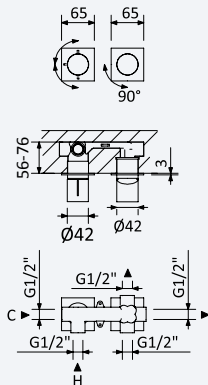

Opção: Manipulo 2

Option: Lever 2

Opción: Mando 2

Cromado • Chrome	101 142 1CR	204,60 €
Satinox	101 142 1ST	266,00 €
Night Sky	101 142 1NS	266,00 €
Pure White	101 142 1PW	266,00 €
Morning Mist	101 142 1MM	306,90 €
Gunmetal	101 142 1MG	306,90 €
Sunrise	101 142 1SR	306,90 €
Sunset	101 142 1SS	306,90 €

200 220 2NO 137,50 €