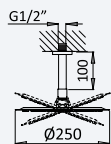

BRUMA AirEcoDrop