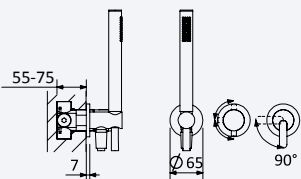

Sistema embutido de duche com chuveiro Line (Chuva) e chuveiro mão

Concealed shower set with Line shower (Rain) and handshower set

Sistema de ducha empotrado con ducha Line (Lluvia) y set de ducha de mano