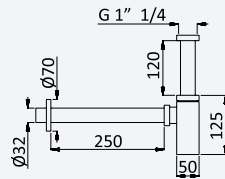

Sifão de 1 1/4" - Quadra

Bottle trap, 1 1/4" - Quadra

Sifón de lavabo 1 1/4" - Quadra

Cromado • Chrome	137 000 2CR	50,60 €
Night Sky	137 000 2NS	65,80 €
Pure White	137 000 2PW	65,80 €
Morning Mist	137 000 2MM	75,90 €
Gunmetal	137 000 2MG	75,90 €
Sunrise	137 000 2SR	75,90 €
Sunset	137 000 2SS	75,90 €

AD