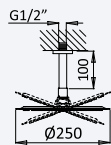

BRUMA

Sistema embutido de banheira com chuveiro de parede Ø250 mm, kit de chuveiro mão Elo e bica de banheira

Concealed bath-shower set with shower head Ø250 mm, Elo handshower set and bath spout

Sistema de baño y ducha empotrado con alcachofa de ducha Ø250 mm, set de ducha de mano Elo y caño de bañera

	1		
Cromado • Chrome	189 303 1CR		612,60 €
Night Sky	189 303 1NS		796,40 €
Pure White	189 303 1PW		796,40 €
Morning Mist	189 303 1MM		918,90 €
Gunmetal	189 303 1MG		918,90 €
Sunrise	189 303 1SR		918,90 €
Sunset	189 303 1SS		918,90 €

200 300 2NO 201,10 €

	2	3	
Cromado • Chrome	189 240 4CR	189 240 5CR	652,60 €
Night Sky	189 240 4NS	189 240 5NS	848,40 €
Pure White	189 240 4PW	189 240 5PW	848,40 €
Morning Mist	189 240 4MM	189 240 5MM	978,90 €
Gunmetal	189 240 4MG	189 240 5MG	978,90 €
Sunrise	189 240 4SR	189 240 5SR	978,90 €
Sunset	189 240 4SS	189 240 5SS	978,90 €

200 300 2NO 201,10 €

Sistema embutido de banheira com chuveiro fixo de tecto Ø250 mm em inox e braço 100 mm, kit de chuveiro mão Elo e bica de banheira

Concealed bath-shower set with Inox shower head Ø250 mm with ceiling shower arm 100 mm, Elo handshower set and bath spout

Sistema de baño y ducha empotrado con alcachofa de ducha Ø250 mm en inox con brazo de techo 100 mm, set de ducha de mano Elo y caño de bañera

	1		
Cromado • Chrome	189 333 1CR		572,60 €
Night Sky	189 333 1NS		744,40 €
Pure White	189 333 1PW		744,40 €
Morning Mist	189 333 1MM		858,90 €
Gunmetal	189 333 1MG		858,90 €
Sunrise	189 333 1SR		858,90 €
Sunset	189 333 1SS		858,90 €

200 300 2NO 201,10 €

	2	3	
Cromado • Chrome	189 250 5CR	189 250 6CR	612,60 €
Night Sky	189 250 5NS	189 250 6NS	796,40 €
Pure White	189 250 5PW	189 250 6PW	796,40 €
Morning Mist	189 250 5MM	189 250 6MM	918,90 €
Gunmetal	189 250 5MG	189 250 6MG	918,90 €
Sunrise	189 250 5SR	189 250 6SR	918,90 €
Sunset	189 250 5SS	189 250 6SS	918,90 €

200 300 2NO 201,10 €