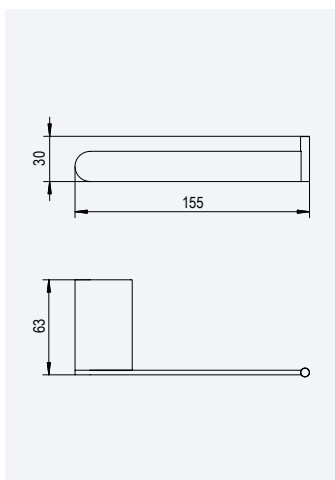

TA

Saboneteira

Soap dish

Jabonera

Cromado • Chrome	178 001 5CR	88,70 €
Night Sky	178 001 5NS	115,30 €
Pure White	178 001 5PW	115,30 €

Porta rolos

Toilet roll holder

Portarrollos