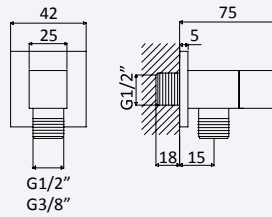

**Torneira de esquadria 3/8" - Quadra***3/8" angle tap with connection - Quadra**Llave de corte 3/8" - Quadra*

Cromado • Chrome	126 280 2CR	20,60 €
Night Sky	126 280 2NS	26,80 €
Pure White	126 280 2PW	26,80 €
Morning Mist	126 280 2MM	30,90 €
Gunmetal	126 280 2MG	30,90 €
Sunrise	126 280 2SR	30,90 €
Sunset	126 280 2SS	30,90 €