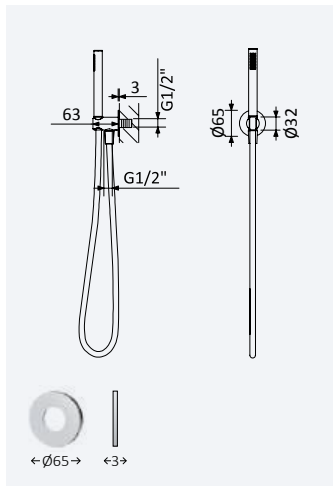

Conjunto de duche com curva de saída, bicha em metal 160cm e chuveiro de mão Elo em ABS - FlowR

Shower set with outlet elbow, metal hose 160cm and ABS Elo handshower - FlowR

Conjunto de ducha con codo de salida, flexo en metal 160cm y ducha de mano Elo en ABS - FlowR

Cromado • Chrome	145 593 5CR	75,50 €
Night Sky	145 593 5NS	98,20 €