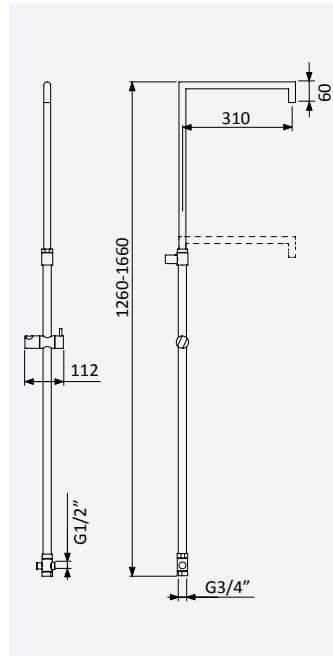

Coluna ajustável com inversor, para banheira - Quadra

Adjustable bath/shower tube with diverter - Quadra

Braço para banheira-ducha ajustável com inversor - Quadra

Cromado • Chrome	145 611 8CR	247,40 €
Night Sky	145 611 8NS	321,60 €
Pure White	145 611 8PW	321,60 €
Morning Mist	145 611 8MM	371,10 €
Gunmetal	145 611 8MG	371,10 €
Sunrise	145 611 8SR	371,10 €
Sunset	145 611 8SS	371,10 €