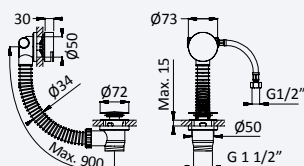

200 240 2NO 176,30 €

BRUMA AirEcoDrop

Sistema embutido de banheira com chuveiro fixo de tecto Ø250 mm em inox e braço 100 mm, kit de chuveiro mão Elo e válvula com bica de enchimento para banheira

Concealed bath-shower set with Inox shower head Ø250 mm with ceiling shower arm 100 mm, Elo handshower set and bath filler with waste and overflow