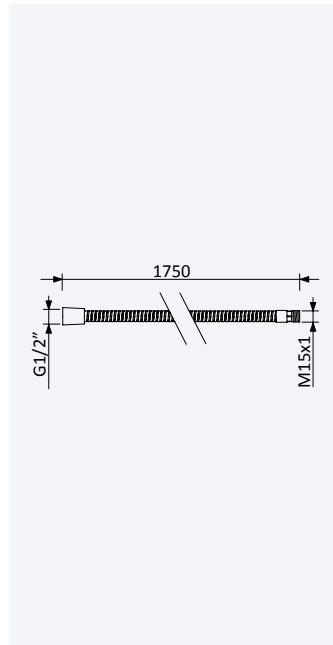

Bicha de chuveiro metálica com ligação M15x1, montagem à bancada

Deck-mounted, metal shower hose with M15x1 connection

Flexo metálico de repisa con conexión M15x1

Cromado • Chrome	156 945 5CR	28,40 €
Satinox	156 945 5ST	53,40 €
Night Sky	156 945 5NS	69,20 €
Pure White	156 945 5PW	69,20 €
Latão Envelhecido • Old Brass • Latón Viejo	156 945 5LE	56,20 €
Ouro 24kt • Gold 24kt • Oro 24kt	156 945 5OR	84,50 €

Opção: Bicha de chuveiro metálica preta com terminais à cor

Option: Black metal shower hose with colored fittings

Opción: Flexo metálico negro con accesorios de color

Morning Mist	156 945 5MM	42,60 €
Gunmetal	156 945 5MG	42,60 €
Sunrise	156 945 5SR	42,60 €
Sunset	156 945 5SS	42,60 €

Bicha de chuveiro Lux com ligação M14x1 para sistema de escoamento, montagem à bancada - Bicha cinzenta, terminais à cor

Deck-mounted, Lux shower hose with M14x1 connection for integrated outlet for splash water - Grey hose with colored fittings

Flexo Lux de repisa con conexión M14x1 para sumidero y conexión al desagüe - Flexo gris con accesorios de color

Cromado • Chrome	145 593 0CR	31,00 €
Satinox	145 593 0ST	40,30 €
Night Sky	145 593 0NS	40,30 €
Pure White	145 593 0PW	40,30 €
Morning Mist	145 593 0MM	46,50 €
Gunmetal	145 593 0MG	46,50 €
Sunrise	145 593 0SR	46,50 €
Sunset	145 593 0SS	46,50 €
Latão Envelhecido • Old Brass • Latón Viejo	145 593 0LE	52,70 €
Ouro 24kt • Gold 24kt • Oro 24kt	145 593 0OR	62,00 €

SD