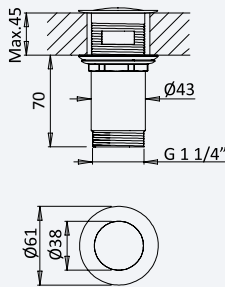

Latão • Brass • Latón

BRUMA

Conjunto de duche com curva de saída, rampa EloX, bicha 175 cm e chuveiro de mão Emotion

Shower set with outlet elbow, EloX Shower rail, hose 175 cm and Emotion handshower

Conjunto de ducha con codo de saída, barra de ducha EloX, flexo 175 cm y ducha de mano Emotion