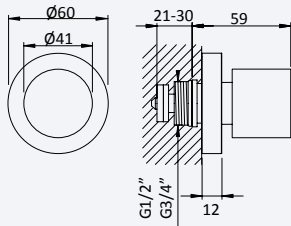

Torneira de passagem 1/2" - EliteR

Stop Valve 1/2" - EliteR

Llave de paso 1/2" - EliteR

Cromado • Chrome	180 590 3CR	36,20 €
Night Sky	180 590 3NS	47,10 €
Pure White	180 590 3PW	47,10 €
Morning Mist	180 590 3MM	54,30 €
Gunmetal	180 590 3MG	54,30 €
Sunrise	180 590 3SR	54,30 €
Sunset	180 590 3SS	54,30 €

Torneira de passagem 3/4" - EliteR

Stop Valve 3/4" - EliteR

Llave de paso 3/4" - EliteR

Cromado • Chrome	180 590 4CR	38,00 €
Night Sky	180 590 4NS	49,40 €
Pure White	180 590 4PW	49,40 €
Morning Mist	180 590 4MM	57,00 €
Gunmetal	180 590 4MG	57,00 €
Sunrise	180 590 4SR	57,00 €
Sunset	180 590 4SS	57,00 €

Caixa de passagem, para passador - 1/2"

Concealed body for stop valve - 1/2"

Elemento empotrado para llave de paso - 1/2"

156 745 0NO 14,20 €