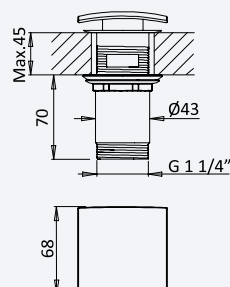

Válvula Clic-clac em latão 1 1/4" - Quadra

Brass Push-open waste set 1 1/4" - Quadra

Válvula de desagüe clic-clac, em latón 1 1/4" - Quadra

Cromado • Chrome	139 590 OCR	23,50 €
• Night Sky	139 590 ONS	30,60 €
Pure White	139 590 OPW	30,60 €
Morning Mist	139 590 OMM	35,30 €
Gunmetal	139 590 OMG	35,30 €
Sunrise	139 590 OSR	35,30 €
Sunset	139 590 OSS	35,30 €