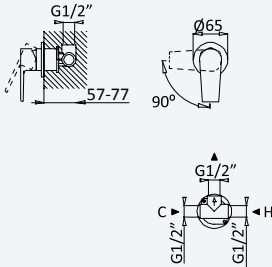

BRUMA AirEcoDrop