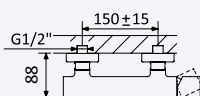

BRUMA AirEcoDrop

A

Sistema de duche com braço ajustável, chuveiro de Ø230mm em ABS e rampa de duche

Shower system for wall mounting with adjustable ABS head shower Ø230mm and shower rail

Sistema de ducha, con brazo para ducha de Ø230mm en ABS, ajustable en altura y barra de ducha