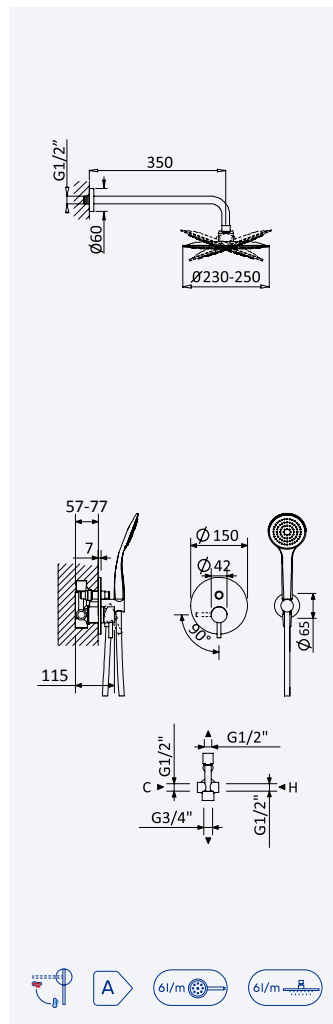

BRUMA AirEcoDrop

BRUMA

Sistema embutido de duche com chuveiro de parede Ø230 mm, em ABS

Concealed shower set with ABS shower head Ø230 mm

Sistema de ducha empotrado con alcachofa de ducha Ø230 mm en ABS

Cromado • Chrome	107 760 1CR	149,10 €
Night Sky	107 760 1NS	193,80 €
Pure White	107 760 1PW	193,80 €

200 140 1NO 51,00 €

Opção: Chuveiro fixo UltraThin com Ø250 mm em inox

Option: UltraThin Inox shower head Ø250 mm

Opción: Alcachofa de ducha UltraThin Ø250 mm en inox

Cromado • Chrome	107 760 3CR	184,10 €
Satinox	107 760 3ST	239,30 €
Night Sky	107 760 3NS	239,30 €
Pure White	107 760 3PW	239,30 €
Morning Mist	107 760 3MM	276,20 €
Gunmetal	107 760 3MG	276,20 €
Sunrise	107 760 3SR	276,20 €
Sunset	107 760 3SS	276,20 €

200 140 1NO 51,00 €

Opção: Chuveiro fixo de tecto Ø250 mm em inox e braço 100 mm

Option: inox shower head Ø250 mm with ceiling shower arm 100 mm

Opción: Alcachofa de ducha Ø250 mm en inox con brazo de techo 100 mm

Cromado • Chrome	107 560 2CR	184,10 €
Satinox	107 560 2ST	239,30 €
Night Sky	107 560 2NS	239,30 €
Pure White	107 560 2PW	239,30 €
Morning Mist	107 560 2MM	276,20 €
Gunmetal	107 560 2MG	276,20 €
Sunrise	107 560 2SR	276,20 €
Sunset	107 560 2SS	276,20 €

200 140 1NO 51,00 €

Sistema embutido de duche com chuveiro de parede Ø230 mm em ABS e kit de chuveiro mão Emotion

Concealed shower set with ABS shower head Ø230 mm and Emotion handshower set

Sistema de ducha empotrado con alcachofa de ducha Ø230 mm en ABS y set de ducha de mano Emotion

Cromado • Chrome	107 760 6CR	259,50 €
Night Sky	107 760 6NS	337,40 €
Pure White	107 760 6PW	337,40 €

200 210 1NO 78,60 €

Opção: Chuveiro fixo UltraThin com Ø250 mm em inox

Option: UltraThin Inox shower head Ø250 mm

Opción: Alcachofa de ducha UltraThin Ø250 mm en inox

Cromado • Chrome	107 760 8CR	294,50 €
Night Sky	107 760 8NS	382,90 €
Pure White	107 760 8PW	382,90 €
Satinox	107 760 8ST	382,90 €
Morning Mist	107 760 8MM	441,80 €
Gunmetal	107 760 8MG	441,80 €
Sunrise	107 760 8SR	441,80 €
Sunset	107 760 8SS	441,80 €

200 210 1NO 78,60 €