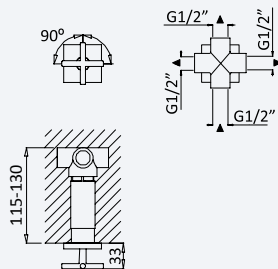

Misturadora progressiva embutida com bica de banheira EloQ e chuveiro de mão Elo

Progressive concealed single lever mixer, with EloQ bath spout and handshower set Elo

Mezclador progresivo empotrable con caño de bañera EloQ y set de ducha de mano Elo

Cromado • Chrome	106 192 OCR	453,20 €
Night Sky	106 192 ONS	589,20 €
Pure White	106 192 OPW	589,20 €
Morning Mist	106 192 OMM	679,80 €
Gunmetal	106 192 OMG	679,80 €
Sunrise	106 192 OSR	679,80 €
Sunset	106 192 OSS	679,80 €

200 300 3NO 239,60 €

Misturadora progressiva embutida de 3 saídas, com bica de banheira EloQ e chuveiro de mão Elo

Progressive concealed single lever 3 outlets mixer, with EloQ bath spout and handshower set Elo

Mezclador progresivo empotrable de 3 salidas con caño de bañera EloQ y set de ducha de mano Elo

Cromado • Chrome	106 193 OCR	468,20 €
Night Sky	106 193 ONS	608,70 €
Pure White	106 193 OPW	608,70 €
Morning Mist	106 193 OMM	702,30 €
Gunmetal	106 193 OMG	702,30 €
Sunrise	106 193 OSR	702,30 €
Sunset	106 193 OSS	702,30 €

200 300 4NO 249,30 €

Inversor com 2 saídas

Diverter with 2 outlets

Inversor con 2 salidas

Cromado • Chrome	106 690 OCR	114,10 €
Night Sky	106 690 ONS	148,30 €
Pure White	106 690 OPW	148,30 €
Morning Mist	106 690 OMM	171,20 €
Gunmetal	106 690 OMG	171,20 €
Sunrise	106 690 OSR	171,20 €
Sunset	106 690 OSS	171,20 €

INT 410 1NO 90,80 €

Inversor com 3 saídas

Diverter with 3 outlets

Inversor con 3 salidas

Cromado • Chrome	106 700 OCR	129,10 €
Night Sky	106 700 ONS	167,80 €
Pure White	106 700 OPW	167,80 €
Morning Mist	106 700 OMM	193,70 €
Gunmetal	106 700 OMG	193,70 €
Sunrise	106 700 OSR	193,70 €
Sunset	106 700 OSS	193,70 €

INT 410 2NO 100,40 €