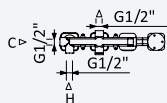

BRUMA AirEcoDrop

BRUMA AirEcoDrop

Sistema termostático embutido de banheira, com chuveiro de parede Ø250 mm, kit de chuveiro mão e válvula com bica de enchimento para banheira

Thermostatic concealed bath-shower set, with shower head Ø250 mm, handshower set and bath filler with waste and overflow

Sistema de baño y ducha termostático empotrado, con alcachofa de ducha Ø250 mm, set de ducha de mano y sistema de llenado y vaciado para bañeras

Cromado • Chrome	190 502 1CR	1 087,00 €
Night Sky	190 502 1NS	1 413,10 €
Pure White	190 502 1PW	1 413,10 €
Morning Mist	190 502 1MM	1 630,50 €
Gunmetal	190 502 1MG	1 630,50 €
Sunrise	190 502 1SR	1 630,50 €
Sunset	190 502 1SS	1 630,50 €

INT 630 4NO 439,20 €

Opção: Chuveiro fixo de tecto Ø250 mm em inox e braço 100 mm

Option: Inox shower head Ø250 mm with ceiling shower arm 100 mm

Opción: Alcahofa de ducha Ø250 mm en inox con brazo de techo 100 mm

Cromado • Chrome	190 512 1CR	1 047,00 €
Night Sky	190 512 1NS	1 361,10 €
Pure White	190 512 1PW	1 361,10 €
Morning Mist	190 512 1MM	1 570,50 €
Gunmetal	190 512 1MG	1 570,50 €
Sunrise	190 512 1SR	1 570,50 €
Sunset	190 512 1SS	1 570,50 €

INT 630 4NO 439,20 €

Sistema progressivo embutido de banheira, com chuveiro de parede Ø250 mm, kit de chuveiro mão Elo e bica de banheira ZenS

Progressive concealed bath-shower set, with shower head Ø250 mm, Elo handshower set and ZenS bath spout

Sistema de baño y ducha progresivo empotrado, con alcachofa de ducha Ø250 mm, set de ducha de mano Elo y caño de bañera ZenS

Cromado • Chrome	190 312 1CR	753,00 €
Night Sky	190 312 1NS	978,90 €
Pure White	190 312 1PW	978,90 €
Morning Mist	190 312 1MM	1 129,50 €
Gunmetal	190 312 1MG	1 129,50 €
Sunrise	190 312 1SR	1 129,50 €
Sunset	190 312 1SS	1 129,50 €

200 300 4NO 249,30 €

Opção: Chuveiro fixo de tecto Ø250 mm em inox e braço 100 mm