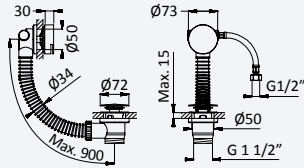

Sistema termostático embutido de banheira com chuveiro de parede de Ø250 mm, kit de chuveiro mão e válvula com bica de enchimento para banheira

Thermostatic concealed bath-shower set with shower head Ø250 mm, handshower set and bath filler with waste and overflow

Sistema de baño y ducha termostático empotrado con alcachofa de ducha Ø250 mm, set de ducha de mano y sistema de llenado y vaciado para bañeras

Aço inox satinado •
Satin stainless steel • 186 371 1IS 1 450,80 €
Acero inox satinado

INT 630 2NO 385,00 €

Opção: Chuveiro fixo de tecto Ø250 mm e braço 100 mm

Option: Shower head Ø250 mm with ceiling shower arm 100 mm

Opción: Alcachofa de ducha Ø250 mm con brazo de techo 100 mm

Aço inox satinado •
Satin stainless steel • 186 381 1IS 1 470,80 €
Acero inox satinado

INT 630 2NO 385,00 €