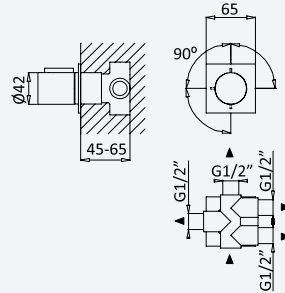

BRUMA

BRUMA AirEcoDrop