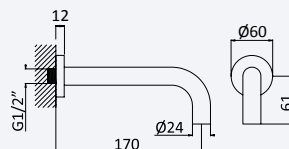

Bica de banheira, montagem à parede - EloR

Bath wall spout - EloR

Caño de bañera mural - EloR

Cromado • Chrome 145 640 3CR 39,90 €