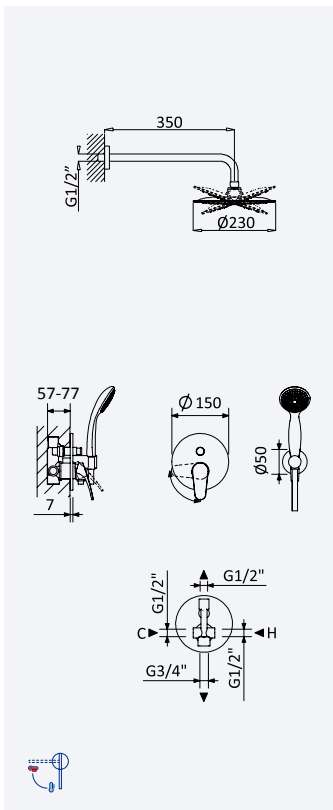

Cromado • Chrome 116 770 1CR 140,40 €

200 140 1NO 51,00 €

← Ø230 →

MT

BRUMA AirEcoDrop

Sistema embutido de duche com chuveiro de parede Ø230 mm em ABS e kit de chuveiro mão Oasis

Concealed shower set with ABS shower head Ø230 mm and Oasis hand-shower set