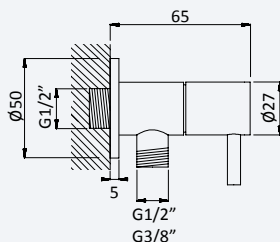

Torneira de esquadria 3/8" - Elo

3/8" angle tap with connection - Elo

Llave de corte 3/8" - Elo

Cromado • Chrome	125 280 1CR	17,60 €
Night Sky	125 280 1NS	22,90 €
Pure White	125 280 1PW	22,90 €
Morning Mist	125 280 1MM	26,40 €
Gunmetal	125 280 1MG	26,40 €
Sunrise	125 280 1SR	26,40 €
Sunset	125 280 1SS	26,40 €