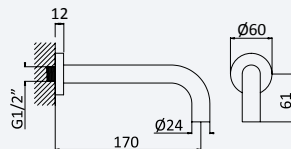

Cromado • Chrome	145 640 3CR	39,90 €
Satinox	145 640 3ST	51,90 €
Night Sky	145 640 3NS	51,90 €
Pure White	145 640 3PW	51,90 €
Morning Mist	145 640 3MM	59,90 €
Gunmetal	145 640 3MG	59,90 €
Sunrise	145 640 3SR	59,90 €
Sunset	145 640 3SS	59,90 €
Latão Envelhecido • Old Brass • Latón Viejo	145 640 3LE	67,80 €

Monocomando de banheira e duche, montagem ao chão

Single-lever bath/shower mixer, floor-mounted
Monomando para baño y ducha de pie