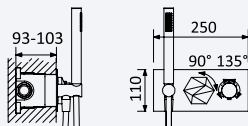

BRUMA AirEcoDrop

Sistema termostático embutido de banheira, com chuveiro de parede Ø250 mm, kit de chuveiro mão e válvula com bica de enchimento para banheira

Thermostatic concealed bath-shower set, with shower head Ø250 mm, handshower set and bath filler with waste and overflow

Sistema de baño y ducha termostático empotrado, con alcachofa de ducha Ø250 mm, set de ducha de mano y sistema de llenado y vaciado para bañeras

Cromado • Chrome	183 662 1CR	1 077,00 €
Night Sky	183 662 1NS	1 400,10 €
Pure White	183 662 1PW	1 400,10 €
Morning Mist	183 662 1MM	1 615,50 €
Gunmetal	183 662 1MG	1 615,50 €
Sunrise	183 662 1SR	1 615,50 €
Sunset	183 662 1SS	1 615,50 €

INT 630 4NO 439,20 €

Opção: Chuveiro fixo de tecto Ø250 mm em inox e braço 100 mm

Option: Inox shower head Ø250 mm with ceiling shower arm 100 mm

Opción: Alcachofa de ducha Ø250 mm en inox con brazo de techo 100 mm

Cromado • Chrome	183 592 1CR	1 037,00 €
Night Sky	183 592 1NS	1 348,10 €
Pure White	183 592 1PW	1 348,10 €
Morning Mist	183 592 1MM	1 555,50 €
Gunmetal	183 592 1MG	1 555,50 €
Sunrise	183 592 1SR	1 555,50 €
Sunset	183 592 1SS	1 555,50 €

INT 630 4NO 439,20 €

Conjunto de duche com curva de saída, bicha Lux 175cm e chuveiro de mão Elo em latão - FlowR

Shower set with outlet elbow, Lux hose 175cm and brass Elo handshower - FlowR

Conjunto de ducha con codo de salida, flexo Lux 175cm y ducha de mano Elo en latón - FlowR

Cromado • Chrome	145 593 2CR	103,70 €
Night Sky	145 593 2NS	134,80 €
Pure White	145 593 2PW	134,80 €
Morning Mist	145 593 2MM	155,60 €
Gunmetal	145 593 2MG	155,60 €
Sunrise	145 593 2SR	155,60 €
Sunset	145 593 2SS	155,60 €

Opção: Chuveiro de mão Body&Soul

Option: Body&Soul handshower

Opción: Ducha de mano Body&Soul

Cromado / Pure White 145 593 3CR 103,70 €