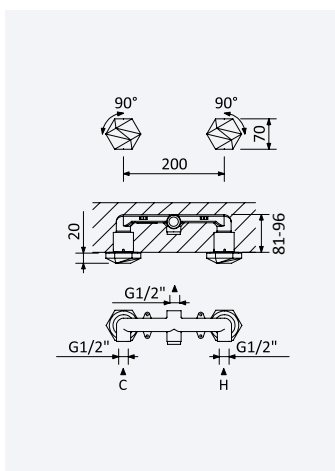

Misturadora embutida de 2 furos, com 1 saída

2 hole concealed mixer, with 1 outlet

Mezclador bimando empotrable de 2 orificios, con 1 salida

Cromado • Chrome	183 600 OCR	303,60 €
Night Sky	183 600 ONS	394,70 €
Pure White	183 600 OPW	394,70 €
Morning Mist	183 600 OMM	455,40 €
Gunmetal	183 600 OMG	455,40 €
Sunrise	183 600 OSR	455,40 €
Sunset	183 600 OSS	455,40 €

200 150 5N0 139,20 €