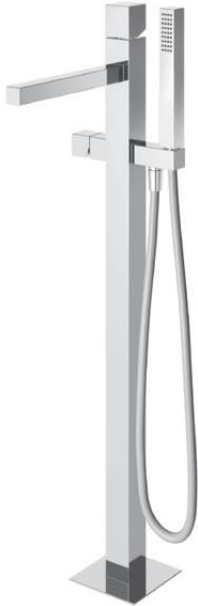

Bica de banheira, montagem à parede

Bath wall spout

Caño de bañera mural

Cromado • Chrome	145 640 2CR	59,50 €
Night Sky	145 640 2NS	77,40 €
Pure White	145 640 2PW	77,40 €
Morning Mist	145 640 2MM	89,30 €
Gunmetal	145 640 2MG	89,30 €
Sunrise	145 640 2SR	89,30 €
Sunset	145 640 2SS	89,30 €

Monocomando de banheira e duche, montagem ao chão

Single-lever bath/shower mixer, floor-mounted

Monomando para baño y ducha de pie

Cromado • Chrome	102 800 2CR	1 166,30 €
Night Sky	102 800 2NS	1 516,20 €
Pure White	102 800 2PW	1 516,20 €
Morning Mist	102 800 2MM	1 749,50 €
Gunmetal	102 800 2MG	1 749,50 €
Sunrise	102 800 2SR	1 749,50 €
Sunset	102 800 2SS	1 749,50 €

INT 320 1NO 320,00 €

Opção: Manípulo 2

Option: Lever 2

Opción: Mando 2

Cromado • Chrome	102 800 1CR	1 172,30 €
Night Sky	102 800 1NS	1 524,00 €
Pure White	102 800 1PW	1 524,00 €
Morning Mist	102 800 1MM	1 758,50 €
Gunmetal	102 800 1MG	1 758,50 €
Sunrise	102 800 1SR	1 758,50 €
Sunset	102 800 1SS	1 758,50 €

INT 320 1NO 320,00 €

Monocomando de 4 furos para banheira, montagem à bancada

Deck-mounted 4-hole single-lever bath/shower mixer

Monomando para baño y ducha de repisa

Cromado • Chrome	102 330 2CR	514,20 €
Night Sky	102 330 2NS	668,50 €
Pure White	102 330 2PW	668,50 €
Morning Mist	102 330 2MM	771,30 €
Gunmetal	102 330 2MG	771,30 €
Sunrise	102 330 2SR	771,30 €
Sunset	102 330 2SS	771,30 €

Opção: Manípulo 2

Option: Lever 2

Opción: Mando 2

Cromado • Chrome	102 330 1CR	520,20 €
Night Sky	102 330 1NS	676,30 €
Pure White	102 330 1PW	676,30 €
Morning Mist	102 330 1MM	780,30 €
Gunmetal	102 330 1MG	780,30 €
Sunrise	102 330 1SR	780,30 €
Sunset	102 330 1SS	780,30 €

Sistema de escoamento com descarga, bicha Lux cinzenta e terminais à cor - Quadra

Integrated outlet for splash water, grey Lux shower hose with colored fittings - Quadra