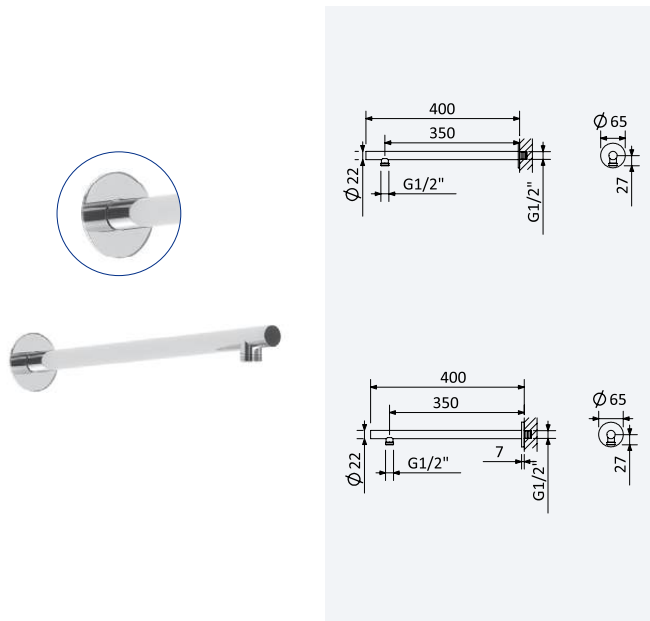

Braço de parede - Ø65x3 FlowRS

Wall mounted shower arm - Ø65x3 FlowRS

Braço para ducha mural - Ø65x3 FlowRS

Cromado • Chrome	145 621 6CR	91,40 €
Satinox	145 621 6ST	118,80 €
Night Sky	145 621 6NS	118,80 €
Pure White	145 621 6PW	118,80 €
Morning Mist	145 621 6MM	137,10 €
Gunmetal	145 621 6MG	137,10 €
Sunrise	145 621 6SR	137,10 €
Sunset	145 621 6SS	137,10 €

Opção: Espelho Ø65x7 FlowRL

Option: Plate Ø65x7 FlowRL

Opción: Rosetón Ø65x7 FlowRL

Cromado • Chrome	145 622 4CR	77,50 €
Satinox	145 622 4ST	100,80 €
Night Sky	145 622 4NS	100,80 €
Pure White	145 622 4PW	100,80 €
Morning Mist	145 622 4MM	116,30 €
Gunmetal	145 622 4MG	116,30 €
Sunrise	145 622 4SR	116,30 €
Sunset	145 622 4SS	116,30 €