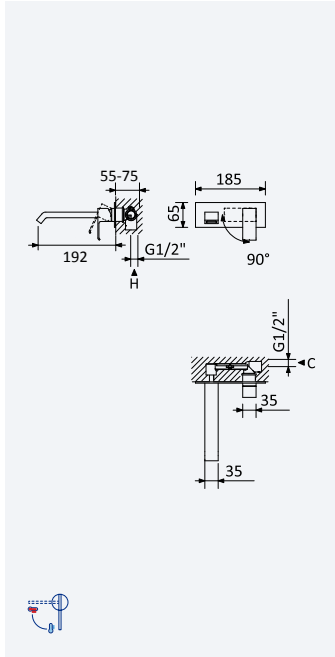

Monocomando de lavatório à parede, de espelho único

Wall basin mixer with single escutcheon

Monomando de lavabo mural de rosetón único

Cromado • Chrome	182 820 1CR	187,80 €
• Night Sky	182 820 1NS	244,10 €
Pure White	182 820 1PW	244,10 €
Morning Mist	182 820 1MM	281,70 €
Gunmetal	182 820 1MG	281,70 €
Sunrise	182 820 1SR	281,70 €
Sunset	182 820 1SS	281,70 €

200 100 2NO 83,50 €

Opção: Com válvula clic-clac 1 1/4" - Quadra

Option: With push-open waste set 1 1/4" - Quadra

Opción: Con desagüe clic-clac 1 1/4" - Quadra

Cromado • Chrome	182 824 1CR	208,80 €
• Night Sky	182 824 1NS	271,40 €
Pure White	182 824 1PW	271,40 €
Morning Mist	182 824 1MM	313,20 €
Gunmetal	182 824 1MG	313,20 €
Sunrise	182 824 1SR	313,20 €
Sunset	182 824 1SS	313,20 €

200 100 2NO 83,50 €