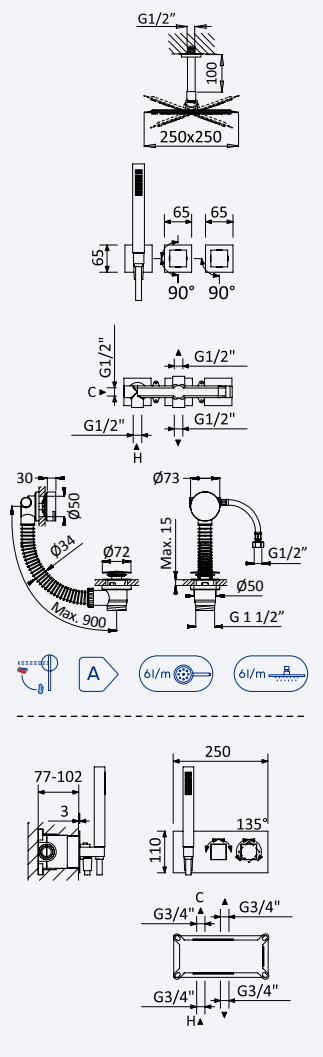

BRUMA AirEcoDrop