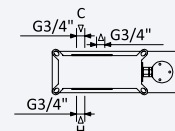

BZ

Monocomando embutido com bica Edge de banheira e chuveiro de mão

Concealed single lever mixer, with Edge bath spout and handshower set
Monomando empotrable con caño de bañera Edge y set de ducha de mano

Cromado • Chrome	168 460 1CR	450,90 €
Night Sky	168 460 1NS	586,20 €
Pure White	168 460 1PW	586,20 €
Morning Mist	168 460 1MM	676,40 €
Gunmetal	168 460 1MG	676,40 €
Sunrise	168 460 1SR	676,40 €
Sunset	168 460 1SS	676,40 €

200 300 1NO 193,60 €

Monocomando embutido de 3 saídas, com bica Edge de banheira e chuveiro de mão

Concealed single lever 3 outlets mixer, with Edge bath spout and handshower set

Monomando empotrable de 3 salidas con caño de bañera Edge y set de ducha de mano

Cromado • Chrome	168 470 1CR	465,90 €
Night Sky	168 470 1NS	605,70 €
Pure White	168 470 1PW	605,70 €
Morning Mist	168 470 1MM	698,90 €
Gunmetal	168 470 1MG	698,90 €
Sunrise	168 470 1SR	698,90 €
Sunset	168 470 1SS	698,90 €

200 300 2NO 201,10 €

Misturadora termostática embutida com bica Edge de banheira e chuveiro de mão - VenusQ

Thermostatic concealed mixer with Edge bath spout and handshower set - VenusQ

Mezclador termostático empotrable con caño de bañera Edge y set de ducha de mano - VenusQ

Cromado • Chrome	187 500 1CR	716,40 €
Night Sky	187 500 1NS	931,30 €
Pure White	187 500 1PW	931,30 €
Morning Mist	187 500 1MM	1 074,60 €
Gunmetal	187 500 1MG	1 074,60 €
Sunrise	187 500 1SR	1 074,60 €
Sunset	187 500 1SS	1 074,60 €

INT 640 1NO 395,20 €

Misturadora termostática embutida de 3 saídas, com bica Edge de banheira e chuveiro de mão - VenusQ

Thermostatic concealed 3 outlets mixer, with Edge bath spout and handshower set - VenusQ

Mezclador termostático empotrable de 3 salidas con caño de bañera Edge y set de ducha de mano - VenusQ

Cromado • Chrome	187 510 1CR	731,40 €
Night Sky	187 510 1NS	950,80 €
Pure White	187 510 1PW	950,80 €
Morning Mist	187 510 1MM	1 097,10 €
Gunmetal	187 510 1MG	1 097,10 €
Sunrise	187 510 1SR	1 097,10 €
Sunset	187 510 1SS	1 097,10 €

INT 640 2NO 405,20 €