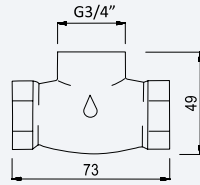

Caixa de passagem, para passador - 1/2"

Concealed body for stop valve - 1/2"

Elemento empotrado para llave de paso - 1/2"

156 745 0N0

14,20 €

Caixa de passagem, para passador - 3/4"

Concealed body for stop valve - 3/4"

Elemento empotrado para llave de paso - 3/4"

156 745 1N0

16,20 €