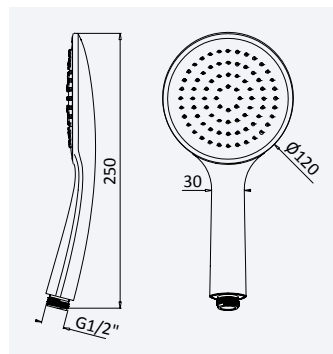

3x

Chuveiro de mão 3 jactos Ø 120 mm - EmotionSPA

Handshower 3 spray modes Ø 120 mm - EmotionSPA

Ducha de mano 3 jet Ø 120 mm - EmotionSPA

Cromado • Chrome 145 512 0CR 22,10 €

BRUMA AirEcoDrop

3x

Chuveiro de mão - Emotion