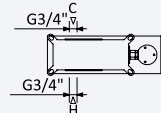

BRUMA AirEcoDrop

BRUMA AirEcoDrop

Sistema termostático embutido de banheira com chuveiro de parede Ø250 mm, kit de chuveiro mão e válvula com bica de enchimento para banheira - VenusQ

Thermostatic concealed bath-shower set with shower head Ø250 mm, handshower set and bath filler with waste and overflow - VenusQ

Sistema de baño y ducha termostático empotrado con alcachofa de ducha Ø250 mm, set de ducha de mano y sistema de llenado y vaciado para bañeras - VenusQ

Cromado • Chrome	187 310 1CR	835,90 €
Night Sky	187 310 1NS	1 086,70 €
Pure White	187 310 1PW	1 086,70 €
Morning Mist	187 310 1MM	1 253,90 €
Gunmetal	187 310 1MG	1 253,90 €
Sunrise	187 310 1SR	1 253,90 €
Sunset	187 310 1SS	1 253,90 €

INT 630 2NO 385,00 €

Opção: Chuveiro fixo de tecto Ø250 mm em inox e braço 100 mm

Option: Inox shower head Ø250 mm with ceiling shower arm 100 mm

Opción: Alcachofa de ducha Ø250 mm en inox con brazo de techo 100 mm

Cromado • Chrome	187 340 1CR	796,60 €
Night Sky	187 340 1NS	1 035,60 €
Pure White	187 340 1PW	1 035,60 €
Morning Mist	187 340 1MM	1 194,90 €
Gunmetal	187 340 1MG	1 194,90 €
Sunrise	187 340 1SR	1 194,90 €
Sunset	187 340 1SS	1 194,90 €

INT 630 2NO 385,00 €

Sistema termostático embutido de banheira com chuveiro de parede Ø250 mm, kit de chuveiro mão e bica de banheira - VenusQ

Thermostatic concealed bath-shower set with shower head Ø250 mm, handshower set and bath spout - VenusQ

Sistema de baño y ducha termostático empotrado con alcachofa de ducha Ø250 mm, set de ducha de mano y caño de bañera - VenusQ

Cromado • Chrome	187 350 1CR	895,00 €
Night Sky	187 350 1NS	1 163,50 €
Pure White	187 350 1PW	1 163,50 €
Morning Mist	187 350 1MM	1 342,50 €
Gunmetal	187 350 1MG	1 342,50 €
Sunrise	187 350 1SR	1 342,50 €
Sunset	187 350 1SS	1 342,50 €

INT 640 2NO 405,20 €

Opção: Chuveiro fixo de tecto Ø250 mm em inox e braço 100 mm