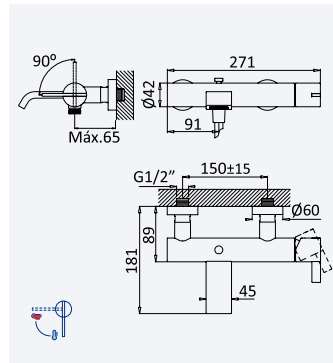

Monocomando de banheira

*Single-lever bath/shower mixer
Monomando para baño y ducha*

Cromado • Chrome	168 030 1CR	301,40 €
Night Sky	168 030 1NS	391,80 €
Pure White	168 030 1PW	391,80 €
Morning Mist	168 030 1MM	452,10 €
Gunmetal	168 030 1MG	452,10 €
Sunrise	168 030 1SR	452,10 €
Sunset	168 030 1SS	452,10 €

BZ