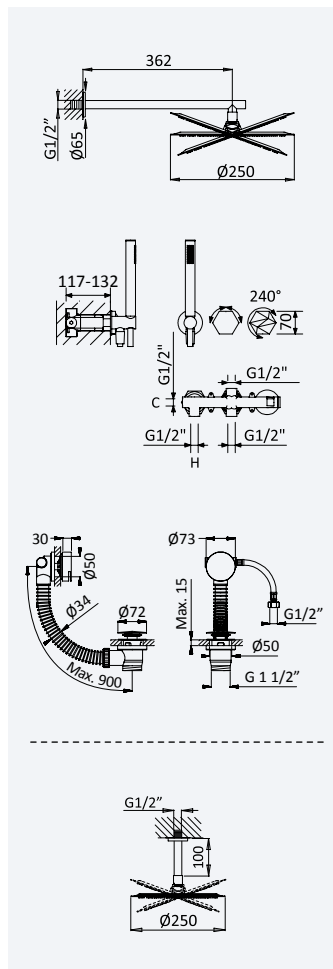

Sistema progressivo embutido de banheira, com chuveiro de parede Ø250 mm, kit de chuveiro mão e válvula com bica de enchimento para banheira

Progressive concealed bath-shower set, with shower head Ø250 mm, handshower set and bath filler with waste and overflow

Sistema de baño y ducha progressivo empotrado, con alcachofa de ducha Ø250 mm, set de ducha de mano y sistema de llenado y vaciado para bañeras

Cromado • Chrome	183 342 OCR	820,00 €
Night Sky	183 342 ONS	1 066,00 €
Pure White	183 342 OPW	1 066,00 €
Morning Mist	183 342 OMM	1 230,00 €
Gunmetal	183 342 OMG	1 230,00 €
Sunrise	183 342 OSR	1 230,00 €
Sunset	183 342 OSS	1 230,00 €

200 240 4NO 288,00 €

Opção: Chuveiro fixo de tecto Ø250 mm em inox e braço 100 mm

Option: Inox shower head Ø250 mm with ceiling shower arm 100 mm

Opción: Alcachofa de ducha Ø250 mm en inox con brazo de techo 100 mm

Cromado • Chrome	183 562 OCR	780,00 €
Night Sky	183 562 ONS	1 014,00 €
Pure White	183 562 OPW	1 014,00 €
Morning Mist	183 562 OMM	1 170,00 €
Gunmetal	183 562 OMG	1 170,00 €
Sunrise	183 562 OSR	1 170,00 €
Sunset	183 562 OSS	1 170,00 €

200 240 4NO 288,00 €