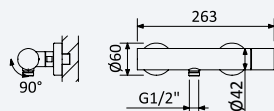

BRUMA AirEcoDrop

A

Sistema de duche com braço ajustável, chuveiro de Ø230mm em ABS e rampa de duche

Shower system for wall mounting with adjustable ABS head shower Ø230mm and shower rail

Sistema de ducha, con brazo para ducha de Ø230mm en ABS, ajustable en altura y barra de ducha