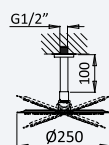

200 220 1NO 130,00 €

BRUMA

Sistema embutido de duche com chuveiro de parede Ø230 mm em ABS e kit de chuveiro mão Elo

Concealed shower set with ABS shower head Ø230 mm and Elo handshower set

Sistema de ducha empotrado con alcachofa de ducha Ø230 mm en ABS y set de ducha de mano Elo