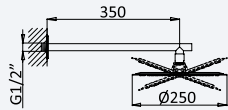

INT 410 2NO 100,40 €

BRUMA AirEcoDrop

BRUMA AirEcoDrop

Sistema embutido de duche com chuveiro de parede Ø250 mm

Concealed shower set with shower head Ø250 mm

Sistema de ducha empotrado con alcachofa de ducha Ø250 mm