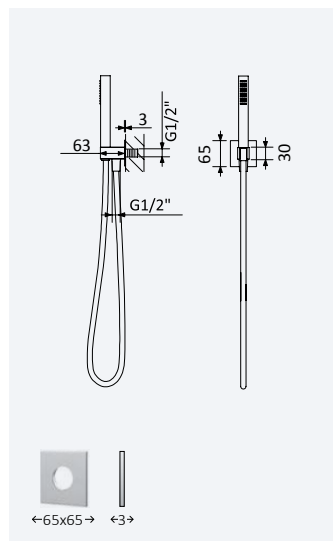

Opção: Chuveiro de mão Quadra em latão

Option: Brass Quadra handshower

Opción: Ducha de mano Quadra en latón

Cromado • Chrome	145 592 5CR	131,20 €
Night Sky	145 592 5NS	170,60 €
Pure White	145 592 5PW	170,60 €
Morning Mist	145 592 5MM	196,80 €
Gunmetal	145 592 5MG	196,80 €
Sunrise	145 592 5SR	196,80 €
Sunset	145 592 5SS	196,80 €

Conjunto de duche com curva de saída, rampa Flat, bicha Lux 175cm e chuveiro de mão Quadra em ABS

Shower set with outlet elbow, Flat shower rail, Lux hose 175cm and ABS Quadra handshower

Conjunto de ducha con codo de salida, barra de ducha Flat, flexo Lux 175cm y ducha de mano Quadra en ABS

Cromado • Chrome	145 574 0CR	194,00 €