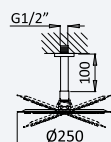

INT 410 2NO 100,40 €

BRUMA AirEcoDrop

BRUMA AirEcoDrop

Sistema embutido de duche com chuveiro de parede Ø250 mm

Concealed shower set with shower head Ø250 mm

Sistema de ducha empotrado con alcachofa de ducha Ø250 mm