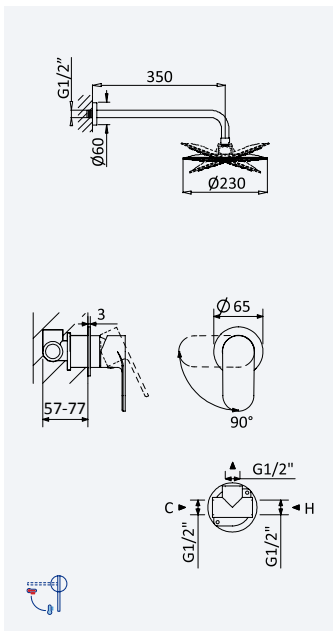

Cromado • Chrome	194 160 OCR	177,90 €
Night Sky	194 160 ONS	231,30 €

200 220 1NO 130,00 €

BRUMA AirEcoDrop

**Sistema embutido de duche com chuveiro de parede Ø230 mm, em ABS***Concealed shower set with ABS shower head Ø230 mm**Sistema de ducha empotrado con alcachofa de ducha Ø230 mm en ABS*