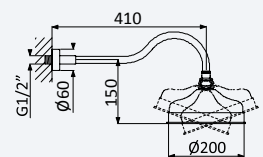

Sistema embutido de banheira, com chuveiro de parede Ø200 mm, kit de chuveiro mão e bica de banheira

Concealed bath/shower set, with shower head Ø200 mm, handshower set and wall spout

Sistema para baño y ducha empotrado, con alcachofa de ducha Ø200 mm, set de ducha de mano y caño mural

Cromado • Chrome	117 240 1CR	802,80 €
Night Sky	117 240 1NS	1 043,60 €
Latão Envelhecido • Old Brass • Latón Viejo	117 240 1LE	1 364,80 €
Ouro 24kt • Gold 24kt • Oro 24kt	117 240 1OR	1 605,60 €

200 250 8NO 281,90 €

Conjunto de duche fixo com curva de saída, bicha metal 160cm e chuveiro de mão Elite

Fixed shower set with outlet elbow, metal hose 160cm and Elite hand-shower

Conjunto de ducha fija con codo de salida, flexo metal 160cm y ducha de mano Elite

Cromado • Chrome	180 590 0CR	93,70 €
Night Sky	180 590 0NS	121,80 €
Latão Envelhecido • Old Brass • Latón Viejo	180 590 0LE	159,30 €
Ouro 24kt • Gold 24kt • Oro 24kt	180 590 0OR	187,40 €

Chuveiro fixo de parede Ø200 mm em latão, com rótula e braço 400 mm

Brass shower head Ø200 mm, with shower arm 400 mm

Alcachofa de ducha Ø200 mm en latón, con brazo mural 400 mm

Cromado • Chrome	145 522 4CR	220,30 €
Night Sky	145 522 4NS	286,40 €
Latão Envelhecido • Old Brass • Latón Viejo	145 522 4LE	374,50 €
Ouro 24kt • Gold 24kt • Oro 24kt	145 522 4OR	440,60 €

IM