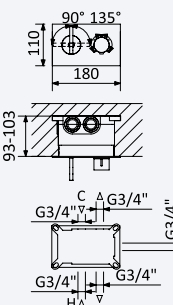

Misturadora termostática embutida de 2 saídas, com chuveiro de mão

Thermostatic concealed 2 outlets mixer, with handshower set

Mezclador termostático empotrable de 2 salidas, con set de ducha de mano

Cromado • Chrome	192 202 1CR	783,00 €
Night Sky	192 202 1NS	1 017,90 €
Pure White	192 202 1PW	1 017,90 €
Morning Mist	192 202 1MM	1 174,50 €
Gunmetal	192 202 1MG	1 174,50 €
Sunrise	192 202 1SR	1 174,50 €
Sunset	192 202 1SS	1 174,50 €

INT 630 3NO 429,60 €

Misturadora termostática embutida de 3 saídas, com chuveiro de mão

Thermostatic concealed 3 outlets mixer, with handshower set

Mezclador termostático empotrable de 3 salidas, con set de ducha de mano

Cromado • Chrome	192 203 1CR	798,00 €
Night Sky	192 203 1NS	1 037,40 €
Pure White	192 203 1PW	1 037,40 €
Morning Mist	192 203 1MM	1 197,00 €
Gunmetal	192 203 1MG	1 197,00 €
Sunrise	192 203 1SR	1 197,00 €
Sunset	192 203 1SS	1 197,00 €

INT 630 4NO 439,20 €

Misturadora termostática embutida, com 2 saídas

Concealed thermostatic mixer, with 2 outlets

Mezclador termostático empotrable, con 2 salidas

Cromado • Chrome	192 622 1CR	706,00 €
Night Sky	192 622 1NS	917,80 €
Pure White	192 622 1PW	917,80 €
Morning Mist	192 622 1MM	1 059,00 €
Gunmetal	192 622 1MG	1 059,00 €
Sunrise	192 622 1SR	1 059,00 €
Sunset	192 622 1SS	1 059,00 €

INT 610 3NO 387,20 €

Misturadora termostática embutida, com 3 saídas

Concealed thermostatic mixer, with 3 outlets

Mezclador termostático empotrable, con 3 salidas

Cromado • Chrome	192 623 1CR	721,00 €
Night Sky	192 623 1NS	937,30 €
Pure White	192 623 1PW	937,30 €
Morning Mist	192 623 1MM	1 081,50 €
Gunmetal	192 623 1MG	1 081,50 €
Sunrise	192 623 1SR	1 081,50 €
Sunset	192 623 1SS	1 081,50 €

INT 610 4NO 396,90 €

Misturadora termostática embutida, com 4 saídas

Concealed thermostatic mixer, with 4 outlets

Mezclador termostático empotrable, con 4 salidas

Cromado • Chrome	192 634 1CR	897,40 €
Night Sky	192 634 1NS	1 166,60 €
Pure White	192 634 1PW	1 166,60 €
Morning Mist	192 634 1MM	1 346,10 €
Gunmetal	192 634 1MG	1 346,10 €
Sunrise	192 634 1SR	1 346,10 €
Sunset	192 634 1SS	1 346,10 €

INT 620 4NO 471,90 €

Misturadora termostática embutida, com 5 saídas

Concealed thermostatic mixer, with 5 outlets

Mezclador termostático empotrable, con 5 salidas

Cromado • Chrome	192 635 1CR	912,40 €
Night Sky	192 635 1NS	1 186,10 €
Pure White	192 635 1PW	1 186,10 €
Morning Mist	192 635 1MM	1 368,60 €
Gunmetal	192 635 1MG	1 368,60 €
Sunrise	192 635 1SR	1 368,60 €
Sunset	192 635 1SS	1 368,60 €

INT 620 5NO 481,60 €