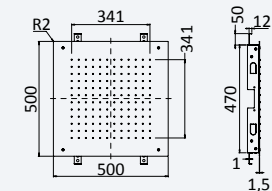

Opção: Chuveiro em INOX, de embutir no tecto 500x500 mm (Chuva)

Option: Steel shower head for ceiling installation, 500x500 mm (Rain)

Opción: Rociador de ducha, en INOX, a techo 500x500 mm (Lluvia)