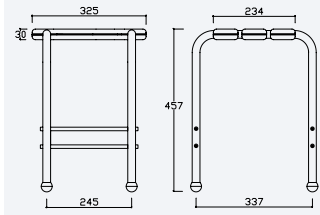

Banco de apoio ao duche

Bath/shower stool

Taburete de baño/ducha

Inox / Polipropileno •
Inox / Polipropileno •
Inox / Polypropylene

152 001 4IS

209,00 €

Espelho inclinável 700x500 mm

Tilting mirror 700x500 mm

Espejo basculante 700x500 mm

Aço inox Satinado •
Satin Stainless Steel •
Acero Inox Satinado

152 006 0IS

279,50 €