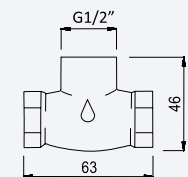

Caixa de passagem, para passador - 1/2"

Concealed body for stop valve - 1/2"

Elemento empotrado para llave de paso - 1/2"

156 745 ONO 14,20 €