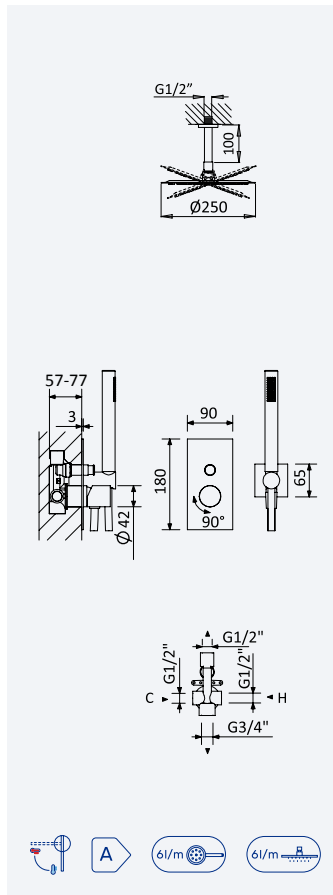

200 210 1NO 78,60 €

BRUMA AirEcoDrop

BRUMA

Sistema embutido de duche com chuveiro de tecto $\varnothing 250$ mm em inox e braço 100 mm, kit de chuveiro mão Elo

Concealed shower set with inox shower head $\varnothing 250$ mm with ceiling shower arm 100 mm, Elo handshower set