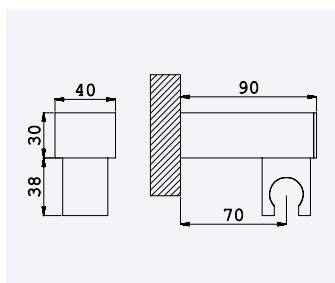

Suporte chuveiro regulável em ABS - Quadra

ABS adjustable shower holder - Quadra

Soporte mural de ducha em ABS - Quadra

Cromado • Chrome 145 580 1CR 14,70 €