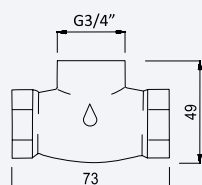

Caixa de passagem, para passador - 3/4"

Concealed body for stop valve - 3/4"

Elemento empotrado para llave de paso - 3/4"

156 745 1NO 16,20 €