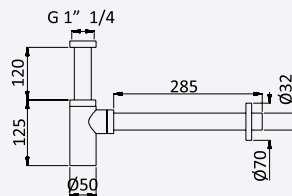

Sifão de 1 1/4" - Elo

Bottle trap, 1 1/4" - Elo

Sifón de lavabo 1 1/4" - Elo

Cromado • Chrome	137 000 1CR	41,70 €
Night Sky	137 000 1NS	54,20 €
Pure White	137 000 1PW	54,20 €
Morning Mist	137 000 1MM	62,60 €
Gunmetal	137 000 1MG	62,60 €
Sunrise	137 000 1SR	62,60 €
Sunset	137 000 1SS	62,60 €

SP