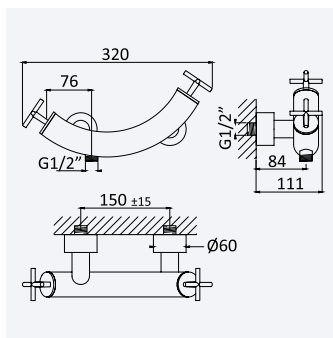

Misturadora de duche

Shower mixer

Bateria de ducha

Cromado • Chrome	106 040 0CR	335,20 €
Night Sky	106 040 0NS	435,80 €
Pure White	106 040 0PW	435,80 €
Morning Mist	106 040 0MM	502,80 €
Gunmetal	106 040 0MG	502,80 €
Sunrise	106 040 0SR	502,80 €
Sunset	106 040 0SS	502,80 €