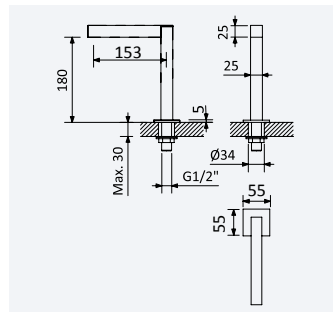

Bica para lavatório 2 furos, montagem à bancada - Adamastor

Basin spout, deck-mounted 2 hole mixer - Adamastor

Caño para lavabo de repisa 2 orificios - Adamastor

Cromado • Chrome	156 944 9CR	187,00 €
Night Sky	156 944 9NS	243,10 €
Pure White	156 944 9PW	243,10 €
Morning Mist	156 944 9MM	261,80 €
Gunmetal	156 944 9MG	261,80 €
Sunrise	156 944 9SR	261,80 €
Sunset	156 944 9SS	261,80 €

Bica para lavatório 3 furos, montagem à bancada - Adamastor

Basin spout, deck-mounted 3 hole mixer - Adamastor

Caño para lavabo de repisa 3 orificios - Adamastor

Cromado • Chrome	103 450 OCR	187,00 €
Night Sky	103 450 ONS	243,10 €
Pure White	103 450 OPW	243,10 €
Morning Mist	103 450 OMM	261,80 €
Gunmetal	103 450 OMG	261,80 €
Sunrise	103 450 OSR	261,80 €
Sunset	103 450 OSS	261,80 €

Bica para lavatório 2 furos, montagem à bancada - X-Alpha

Basin spout, deck-mounted 2 hole mixer - X-Alpha

Caño para lavabo de repisa 2 orificios - X-Alpha

Aço Inox Satinado • Satin Stainless Steel • Acero Inox Satinado	186 450 4IS	77,00 €

Bica para lavatório 3 furos, montagem à bancada - X-Alpha

Basin spout, deck-mounted 3 hole mixer - X-Alpha

Caño para lavabo de repisa 3 orificios - X-Alpha

Aço Inox Satinado • Satin Stainless Steel • Acero Inox Satinado	186 450 5IS	77,00 €

Bica para lavatório 2 furos, montagem à bancada - Escudo

Basin spout, deck-mounted 2 hole mixer - Escudo

Caño para lavabo de repisa 2 orificios - Escudo

Cromado • Chrome	156 945 2CR	141,70 €
Night Sky	156 945 2NS	184,20 €
Pure White	156 945 2PW	184,20 €
Morning Mist	156 945 2MM	198,40 €
Gunmetal	156 945 2MG	198,40 €
Sunrise	156 945 2SR	198,40 €
Sunset	156 945 2SS	198,40 €

Bica para lavatório 3 furos, montagem à bancada - Escudo

Basin spout, deck-mounted 3 hole mixer - Escudo

Caño para lavabo de repisa 3 orificios - Escudo

Cromado • Chrome	102 450 OCR	141,70 €
Night Sky	102 450 ONS	184,20 €
Pure White	102 450 OPW	184,20 €
Morning Mist	102 450 OMM	198,40 €
Gunmetal	102 450 OMG	198,40 €
Sunrise	102 450 OSR	198,40 €
Sunset	102 450 OSS	198,40 €