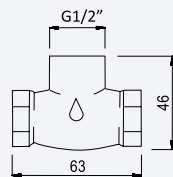

Caixa de passagem, para passador - 1/2"

Concealed body for stop valve - 1/2"

Elemento empotrado para llave de paso - 1/2"

156 745 0NO 14,20 €

Caixa de passagem, para passador - 3/4"

Concealed body for stop valve - 3/4"

Elemento empotrado para llave de paso - 3/4"

156 745 1NO 16,20 €