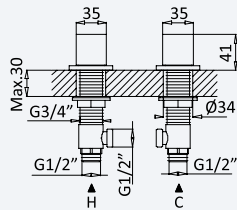

Opção: Manípulo 2

Option: Lever 2

Opción: Mando 2

Cromado - Chrome	102 267 1CR	690,90 €
Night Sky	102 267 1NS	898,20 €
Pure White	102 267 1PW	898,20 €
Morning Mist	102 267 1MM	1036,40 €
Gunmetal	102 267 1MG	1036,40 €
Sunrise	102 267 1SR	1036,40 €
Sunset	102 267 1SS	1036,40 €