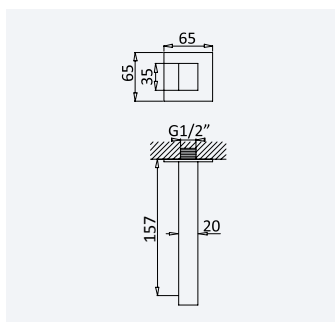

Bica de banheira, montagem à parede

Bath wall spout

Caño de bañera mural

Cromado • Chrome	301 420 2CR	79,90 €
Night Sky	301 420 2NS	103,90 €
Pure White	301 420 2PW	103,90 €
Morning Mist	301 420 2MM	119,90 €
Gunmetal	301 420 2MG	119,90 €
Sunrise	301 420 2SR	119,90 €
Sunset	301 420 2SS	119,90 €