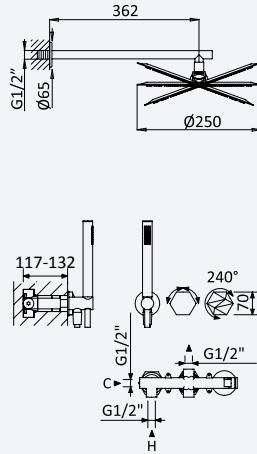

UT

BRUMA AirEcoDrop