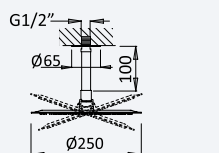

Aço inox satinado •
Satin stainless steel • 186 351 1IS 1 116,60 €
Acero inox satinado

Opção: Manipulo 2

Option: Lever 2

Opción: Mando 2

Aço inox satinado •
Satin stainless steel • 186 351 2IS 1 116,60 €
Acero inox satinado

200 240 2NO 176,30 €

Opção: Chuveiro fixo de tecto Ø250 mm e braço 100 mm

Option: Shower head Ø250 mm with ceiling shower arm 100 mm

Opción: Alcachofa de ducha Ø250 mm con brazo de techo 100 mm

Aço inox satinado •
Satin stainless steel • 186 361 1IS 1 136,60 €
Acero inox satinado

Opção: Manipulo 2

Option: Lever 2

Opción: Mando 2

Aço inox satinado •
Satin stainless steel • 186 361 2IS 1 136,60 €
Acero inox satinado

200 240 2NO 176,30 €