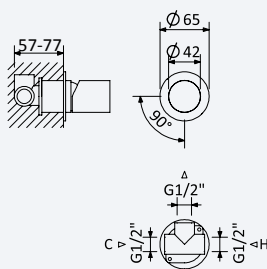

Monocomando embutido com 1 saída

Concealed single lever mixer with 1 outlet

Monomando empotrable con 1 salida

Cromado • Chrome	189 120 1CR	89,60 €
Night Sky	189 120 1NS	116,50 €
Pure White	189 120 1PW	116,50 €
Morning Mist	189 120 1MM	134,40 €
Gunmetal	189 120 1MG	134,40 €
Sunrise	189 120 1SR	134,40 €
Sunset	189 120 1SS	134,40 €

200 140 1NO 51,00 €

Cromado • Chrome	189 310 4CR	189 310 5CR	129,60 €
Night Sky	189 310 4NS	189 310 5NS	168,50 €
Pure White	189 310 4PW	189 310 5PW	168,50 €
Morning Mist	189 310 4MM	189 310 5MM	194,40 €
Gunmetal	189 310 4MG	189 310 5MG	194,40 €
Sunrise	189 310 4SR	189 310 5SR	194,40 €
Sunset	189 310 4SS	189 310 5SS	194,40 €

200 140 1NO 51,00 €