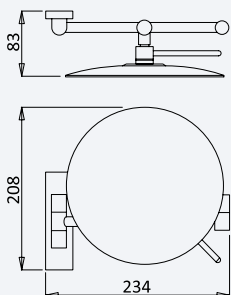

Espelho de aumento à parede 3x - Elo

Wall magnifying mirror 3x - Elo

Espejo de aumento fijación mural 3x - Elo

Cromado • Chrome	147 002 0CR	129,60 €
Night Sky	147 002 0NS	168,50 €
Sunrise PVD	147 002 0PR	207,40 €