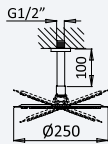

BRUMA AirEcoDrop