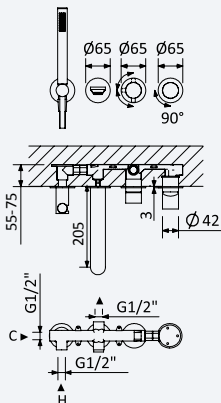

200 300 2NO 201,10 €

BRUMA AirEcoDrop

Sistema embutido de duche com chuveiro de parede Ø230 mm, em ABS

Concealed shower set with ABS shower head Ø230 mm

Sistema de ducha empotrado con alcachofa de ducha Ø230 mm en ABS