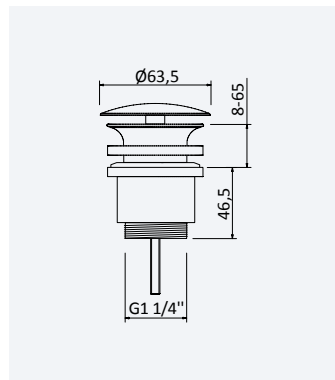

BRUMA

Conjunto de duche com curva de saída, bicha Lux 175cm e chuveiro de mão Elo em latão - Navy

Shower set with outlet elbow, Lux hose 175cm and brass Elo handshower - Navy

Conjunto de ducha con codo de salida, flexo Lux 175cm y ducha de mano Elo en latón - Navy

Cromado • Chrome	190 590 0CR	108,70 €
Night Sky	190 590 0NS	141,30 €
Pure White	190 590 0PW	141,30 €
Morning Mist	190 590 0MM	163,10 €
Gunmetal	190 590 0MG	163,10 €
Sunrise	190 590 0SR	163,10 €
Sunset	190 590 0SS	163,10 €

Opção: Chuveiro de mão Body&Soul

Option: Body&Soul handshower

Opción: Ducha de mano Body&Soul

Cromado / Pure White 190 590 1CR 88,80 €

Válvula Clic-clac 1 1/4" com e sem respiro

Push-open waste set 1 1/4" with or without overflow

Válvula de desagüe clic-clac 1 1/4" con o sin rebosadero

Cromado • Chrome	150 590 2CR	24,40 €
Night Sky	150 590 2NS	31,70 €
Pure White	150 590 2PW	31,70 €
Morning Mist	150 590 2MM	36,60 €
Gunmetal	150 590 2MG	36,60 €
Sunrise	150 590 2SR	36,60 €
Sunset	150 590 2SS	36,60 €

Sifão de 1 1/4" - Elo

Bottle trap, 1 1/4" - Elo

Sifón de lavabo 1 1/4" - Elo

Cromado • Chrome	137 000 1CR	41,70 €
Night Sky	137 000 1NS	54,20 €
Pure White	137 000 1PW	54,20 €
Morning Mist	137 000 1MM	62,60 €
Gunmetal	137 000 1MG	62,60 €
Sunrise	137 000 1SR	62,60 €
Sunset	137 000 1SS	62,60 €

Torneira de esquadria 3/8" - Elo

3/8" angle tap with connection - Elo

Llave de corte 3/8" - Elo

Cromado • Chrome	125 280 1CR	17,60 €
Night Sky	125 280 1NS	22,90 €
Pure White	125 280 1PW	22,90 €
Morning Mist	125 280 1MM	26,40 €
Gunmetal	125 280 1MG	26,40 €
Sunrise	125 280 1SR	26,40 €
Sunset	125 280 1SS	26,40 €

Torneira de esquadria 1/2" - Elo

1/2" angle tap with connection - Elo

Llave de corte 1/2" - Elo

Cromado • Chrome	125 200 1CR	17,60 €
Night Sky	125 200 1NS	22,90 €
Pure White	125 200 1PW	22,90 €
Morning Mist	125 200 1MM	26,40 €
Gunmetal	125 200 1MG	26,40 €
Sunrise	125 200 1SR	26,40 €
Sunset	125 200 1SS	26,40 €