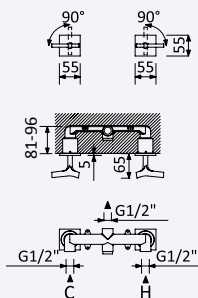

Misturadora embutida de 2 furos, com 1 saída

2 hole concealed mixer, with 1 outlet

Mezclador bimando empotrable de 2 orificios, con 1 salida

Cromado • Chrome	192 602 1CR	305,60 €
Night Sky	192 602 1NS	397,30 €
Pure White	192 602 1PW	397,30 €
Morning Mist	192 602 1MM	458,40 €
Gunmetal	192 602 1MG	458,40 €
Sunrise	192 602 1SR	458,40 €
Sunset	192 602 1SS	458,40 €

200 150 5NO 139,20 €