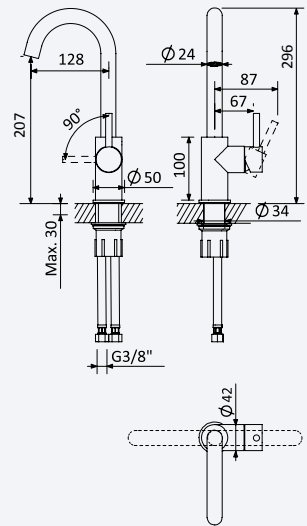

Opção: Com válvula clic-clac 1 1/4"

Option: With push-open waste set 1 1/4"

Opción: Con desagüe clic-clac 1 1/4"

Cromado • Chrome 107 711 1CR 118,60 €

Satinox 107 711 1ST 154,20 €

Night Sky 107 711 1NS 154,20 €

Pure White 107 711 1PW 154,20 €

Morning Mist 107 711 1MM 177,90 €

Gunmetal 107 711 1MG 177,90 €

Sunrise 107 711 1SR 177,90 €

Sunset 107 711 1SS 177,90 €

Torneira de lavatório - Água Fria

Basin pillar tap - Cold water

Grifo de una agua - Fria