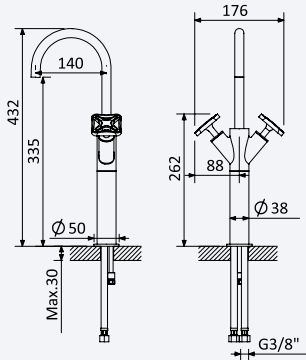

Monobloco de lavatório, para lavatórios altos

Basin mixer for free-standing basins

Monoblock de lavabo con aumento

Cromado • Chrome	190 210 1CR	267,50 €
Night Sky	190 210 1NS	347,80 €
Pure White	190 210 1PW	347,80 €
Morning Mist	190 210 1MM	401,30 €
Gunmetal	190 210 1MG	401,30 €
Sunrise	190 210 1SR	401,30 €
Sunset	190 210 1SS	401,30 €

Opção: Com válvula clic-clac 1 1/4" - Elo

Option: With push-open waste set 1 1/4" - Elo

Opción: Con desagüe clic-clac 1 1/4" - Elo

Cromado • Chrome	190 211 1CR	285,50 €
Night Sky	190 211 1NS	371,20 €
Pure White	190 211 1PW	371,20 €
Morning Mist	190 211 1MM	428,30 €
Gunmetal	190 211 1MG	428,30 €
Sunrise	190 211 1SR	428,30 €
Sunset	190 211 1SS	428,30 €