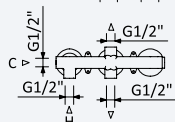

200 240 2NO 176,30 €

BRUMA AirEcoDrop

Sistema embutido de banheira com chuveiro fixo de tecto Ø250 mm em inox e braço 100 mm, kit de chuveiro mão Elo e válvula com bica de enchimento para banheira

Concealed bath-shower set with Inox shower head Ø250 mm with ceiling shower arm 100 mm, Elo handshower set and bath filler with waste and overflow