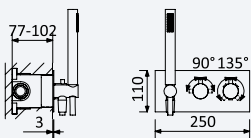

Sistema termostático embutido de duche com chuveiro de tecto (Chuva/Cascata) e chuveiro mão

Thermostatic concealed shower set with overhead shower (Rain/Cascade) and handshower set

Sistema de ducha termostático empotrado con ducha instalación en el techo (Lluvia/Cascada) y set de ducha de mano

Cromado • Chrome	138 421 1CR	1 490,10 €
Satinox	138 421 1ST	1 937,10 €
Night Sky	138 421 1NS	1 937,10 €
Pure White	138 421 1PW	1 937,10 €
Morning Mist	138 421 1MM	2 235,20 €

INT 630 2NO 385,00 €

Opção: Chuveiro em INOX, de embutir no tecto 500x500 mm (Chuva)

Option: Steel shower head for ceiling installation, 500x500 mm (Rain)

Opción: Rociador de ducha, en INOX, a techo 500x500 mm (Lluvia)

Cromado • Chrome	138 422 1CR	1 291,30 €
Satinox	138 422 1ST	1 678,70 €
Night Sky	138 422 1NS	1 678,70 €
Pure White	138 422 1PW	1 678,70 €
Morning Mist	138 422 1MM	1 937,00 €

INT 630 1NO 370,00 €

Opção: Chuveiro em INOX, de embutir no tecto 380x380 mm (Chuva)

Option: Steel shower head for ceiling installation, 380x380 mm (Rain)

Opción: Rociador de ducha, en INOX, a techo 380x380 mm (Lluvia)

Cromado • Chrome	138 423 1CR	1 144,80 €
Satinox	138 423 1ST	1 488,20 €
Night Sky	138 423 1NS	1 488,20 €
Pure White	138 423 1PW	1 488,20 €
Morning Mist	138 423 1MM	1 717,20 €

INT 630 1NO 370,00 €

Opção: Chuveiro em INOX, de embutir no tecto Ø380 mm (Chuva)

Option: Steel shower head for ceiling installation, Ø380 mm (Rain)

Opción: Rociador de ducha, en INOX, a techo Ø380 mm (Lluvia)

Cromado • Chrome	138 424 1CR	1 144,80 €
Satinox	138 424 1ST	1 488,20 €
Night Sky	138 424 1NS	1 488,20 €
Pure White	138 424 1PW	1 488,20 €
Morning Mist	138 424 1MM	1 717,20 €

INT 630 1NO 370,00 €