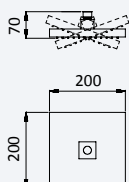

Brass shower head 200x200 mm

Alcachofa de ducha 200x200 mm en latón

Cromado • Chrome	145 541 9CR	135,40 €
Night Sky	145 541 9NS	176,00 €
Pure White	145 541 9PW	176,00 €
Morning Mist	145 541 9MM	203,10 €
Gunmetal	145 541 9MG	203,10 €
Sunrise	145 541 9SR	203,10 €
Sunset	145 541 9SS	203,10 €

Chuveiro fixo de 250x250 mm em latão

Brass shower head 250x250 mm

Alcachofa de ducha 250x250 mm en latón

Cromado • Chrome	145 542 8CR	180,40 €
Night Sky	145 542 8NS	234,50 €
Pure White	145 542 8PW	234,50 €
Morning Mist	145 542 8MM	270,60 €
Gunmetal	145 542 8MG	270,60 €
Sunrise	145 542 8SR	270,60 €
Sunset	145 542 8SS	270,60 €

Chuveiro de 300x300 mm em latão

Brass shower head 300x300 mm

Alcachofa de ducha 300x300 mm en latón

Cromado • Chrome	145 540 1CR	270,40 €
Night Sky	145 540 1NS	351,50 €
Pure White	145 540 1PW	351,50 €
Morning Mist	145 540 1MM	405,60 €
Gunmetal	145 540 1MG	405,60 €
Sunrise	145 540 1SR	405,60 €
Sunset	145 540 1SS	405,60 €

Chuveiro de 200x200 mm, em ABS

ABS shower head 200x200 mm

Alcachofa de ducha 200x200 mm, ABS

Cromado • Chrome	145 540 4CR	51,10 €

Chuveiro de Ø200 mm em latão - Elite

Brass shower head Ø200 mm - Elite

Alcachofa de ducha Ø200 mm en latón - Elite

Cromado • Chrome	145 541 0CR	147,10 €
Night Sky	145 541 0NS	191,20 €
Latão Envelhecido • Old Brass • Latón Viejo	145 541 0LE	250,10 €
Ouro 24kt • Gold 24kt • Oro 24kt	145 541 0OR	294,20 €

Chuveiro de Ø120 mm, em ABS

ABS shower head Ø120 mm

Alcachofa de ducha Ø120 mm, ABS

Cromado • Chrome	145 540 9CR	29,80 €