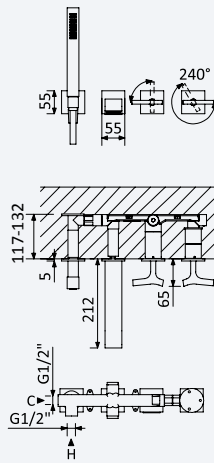

INT 620 5NO 481,60 €

BRUMA

Misturadora progressiva embutida com bica de banheira EdgeQ e chuveiro de mão Quadra

Progressive concealed single lever mixer, with EdgeQ bath spout and handshower set Quadra

Mezclador progresivo empotrable con caño de bañera EdgeQ y set de ducha de mano Quadra