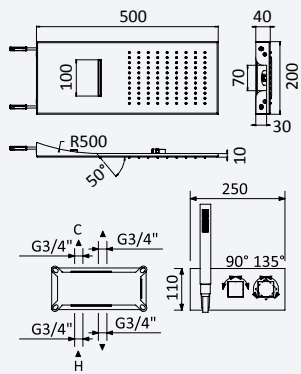

Sistema termostático embutido de duche com chuveiro Line Cascade (Chuva/Cascata) e chuveiro mão

Thermostatic concealed shower set with Line Cascade shower (Rain/Cascade) and handshower set

Sistema de ducha termostático empotrado con ducha Line Cascade (Lluvia/Cascata) y set de ducha de mano

Cromado • Chrome	185 595 2CR	999,80 €
Night Sky	185 595 2NS	1 299,70 €
Pure White	185 595 2PW	1 299,70 €
Morning Mist	185 595 2MM	1 499,70 €

INT 630 2NO 385,00 €

Opção: Chuveiro fixo Line (Chuva)

Option: Shower head Line (Rain)

Opción: Alcachofa de ducha Line (Lluvia)

Cromado • Chrome	185 594 2CR	919,00 €
Night Sky	185 594 2NS	1 194,70 €
Pure White	185 594 2PW	1 194,70 €
Morning Mist	185 594 2MM	1 378,50 €

INT 630 1NO 370,00 €

Sistema termostático embutido de duche com chuveiro de tecto (Chuva/Cascata) e chuveiro mão

Thermostatic concealed shower set with overhead shower (Rain/Cascade) and handshower set

Sistema de ducha termostático empotrado con ducha instalación en el techo (Lluvia/Cascata) y set de ducha de mano

Cromado • Chrome	185 488 2CR	1 530,10 €
Night Sky	185 488 2NS	1 989,10 €
Pure White	185 488 2PW	1 989,10 €
Morning Mist	185 488 2MM	2 295,20 €

← 500x500 →

INT 630 2NO 385,00 €

Opção: Chuveiro em INOX, de embutir no tecto 500x500 mm (Chuva)

Option: Steel shower head for ceiling installation, 500x500 mm (Rain)

Opción: Rociador de ducha, en INOX, a techo 500x500 mm (Lluvia)

Cromado • Chrome	185 487 2CR	1 331,30 €
Night Sky	185 487 2NS	1 730,70 €
Pure White	185 487 2PW	1 730,70 €
Morning Mist	185 487 2MM	1 997,00 €

← 500x500 →

INT 630 1NO 370,00 €

Opção: Chuveiro em INOX, de embutir no tecto 380x380 mm (Chuva)

Option: Steel shower head for ceiling installation, 380x380 mm (Rain)

Opción: Rociador de ducha, en INOX, a techo 380x380 mm (Lluvia)

Cromado • Chrome	185 486 2CR	1 184,80 €
Night Sky	185 486 2NS	1 540,20 €
Pure White	185 486 2PW	1 540,20 €
Morning Mist	185 486 2MM	1 777,20 €

← 380x380 →

INT 630 1NO 370,00 €