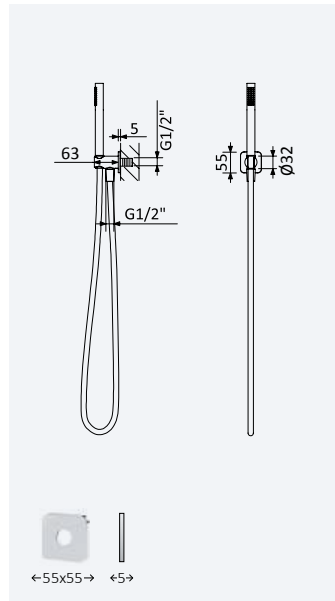

BRUMA

Conjunto de duche com curva de saída, bicha Lux 175cm e chuveiro de mão Elo em latão - Navy

Shower set with outlet elbow, Lux hose 175cm and brass Elo handshower - Navy

Conjunto de ducha con codo de salida, flexo Lux 175cm y ducha de mano Elo en latón - Navy

Cromado • Chrome	190 590 0CR	108,70 €
Night Sky	190 590 0NS	141,30 €
Pure White	190 590 0PW	141,30 €
Morning Mist	190 590 0MM	163,10 €
Gunmetal	190 590 0MG	163,10 €
Sunrise	190 590 0SR	163,10 €
Sunset	190 590 0SS	163,10 €

Opção: Chuveiro de mão Body&Soul

Option: Body&Soul handshower

Opción: Ducha de mano Body&Soul

Cromado / Pure White 190 590 1CR 88,80 €

Válvula Clic-clac 1 1/4" com e sem respiro

Push-open waste set 1 1/4" with or without overflow

Válvula de desagüe clic-clac 1 1/4" con o sin rebosadero

Cromado • Chrome	150 590 2CR	24,40 €
Night Sky	150 590 2NS	31,70 €
Pure White	150 590 2PW	31,70 €
Morning Mist	150 590 2MM	36,60 €
Gunmetal	150 590 2MG	36,60 €
Sunrise	150 590 2SR	36,60 €
Sunset	150 590 2SS	36,60 €

Sifão de 1 1/4" - Elo

Bottle trap, 1 1/4" - Elo

Sifón de lavabo 1 1/4" - Elo

Cromado • Chrome	137 000 1CR	41,70 €
Night Sky	137 000 1NS	54,20 €
Pure White	137 000 1PW	54,20 €
Morning Mist	137 000 1MM	62,60 €
Gunmetal	137 000 1MG	62,60 €
Sunrise	137 000 1SR	62,60 €
Sunset	137 000 1SS	62,60 €

Torneira de esquadria 3/8" - Elo

3/8" angle tap with connection - Elo

Llave de corte 3/8" - Elo

Cromado • Chrome	125 280 1CR	17,60 €
Night Sky	125 280 1NS	22,90 €
Pure White	125 280 1PW	22,90 €
Morning Mist	125 280 1MM	26,40 €
Gunmetal	125 280 1MG	26,40 €
Sunrise	125 280 1SR	26,40 €
Sunset	125 280 1SS	26,40 €

Torneira de esquadria 1/2" - Elo

1/2" angle tap with connection - Elo

Llave de corte 1/2" - Elo

Cromado • Chrome	125 200 1CR	17,60 €
Night Sky	125 200 1NS	22,90 €
Pure White	125 200 1PW	22,90 €
Morning Mist	125 200 1MM	26,40 €
Gunmetal	125 200 1MG	26,40 €
Sunrise	125 200 1SR	26,40 €
Sunset	125 200 1SS	26,40 €