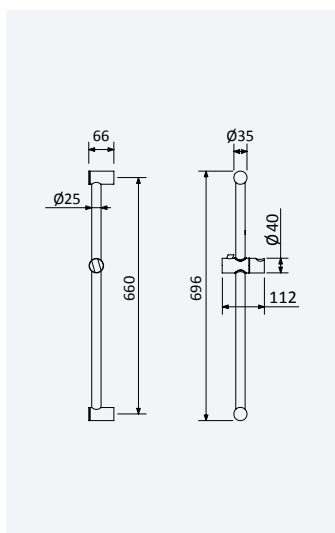

**Rampa de duche em ABS - EloX***ABS Shower rail - EloX**Barra de ducha em ABS - EloX*

Cromado • Chrome 145 570 4CR 39,80 €

**Rampa de duche em ABS - Eko***ABS Shower rail - Eko**Barra de ducha em ABS - Eko*