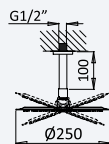

BRUMA AirEcoDrop