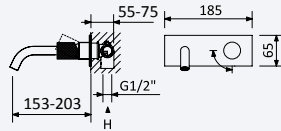

Monocomando de lavatório à parede, de espelho único. Bica com 200mm

Wall basin mixer with single escutcheon. Spout with 200mm

Monomando de lavabo mural de rosetón único. Caño con 200mm

Cromado • Chrome	167 013 2CR	202,90 €
Satinox	167 013 2ST	263,80 €
Night Sky	167 013 2NS	263,80 €
Pure White	167 013 2PW	263,80 €
Morning Mist	167 013 2MM	304,40 €
Gunmetal	167 013 2MG	304,40 €
Sunrise	167 013 2SR	304,40 €
Sunset	167 013 2SS	304,40 €
Gunmetal PVD	167 013 2GM	365,20 €
Sunrise PVD	167 013 2PR	365,20 €
Sunset PVD	167 013 2PS	365,20 €
Gold PVD	167 013 2PO	365,20 €

200 100 2NO 83,50 €

Opção: Bica com 150mm

Option: Spout with 150mm

Opción: Caño con 150mm

Cromado • Chrome	167 013 3CR	200,90 €
Satinox	167 013 3ST	261,20 €
Night Sky	167 013 3NS	261,20 €
Pure White	167 013 3PW	261,20 €
Morning Mist	167 013 3MM	301,40 €
Gunmetal	167 013 3MG	301,40 €
Sunrise	167 013 3SR	301,40 €
Sunset	167 013 3SS	301,40 €
Gunmetal PVD	167 013 3GM	361,60 €
Sunrise PVD	167 013 3PR	361,60 €
Sunset PVD	167 013 3PS	361,60 €
Gold PVD	167 013 3PO	361,60 €

200 100 2NO 83,50 €

Monocomando de lavatório à parede, de espelho único. Bica com 200mm

Wall basin mixer with single escutcheon. Spout with 200mm

Monomando de lavabo mural de rosetón único. Caño con 200mm

Cromado • Chrome	167 013 4CR	202,90 €
Satinox	167 013 4ST	263,80 €
Night Sky	167 013 4NS	263,80 €
Pure White	167 013 4PW	263,80 €
Morning Mist	167 013 4MM	304,40 €
Gunmetal	167 013 4MG	304,40 €
Sunrise	167 013 4SR	304,40 €
Sunset	167 013 4SS	304,40 €
Gunmetal PVD	167 013 4GM	365,20 €
Sunrise PVD	167 013 4PR	365,20 €
Sunset PVD	167 013 4PS	365,20 €
Gold PVD	167 013 4PO	365,20 €

200 100 2NO 83,50 €

Opção: Bica com 150mm

Option: Spout with 150mm

Opción: Caño con 150mm