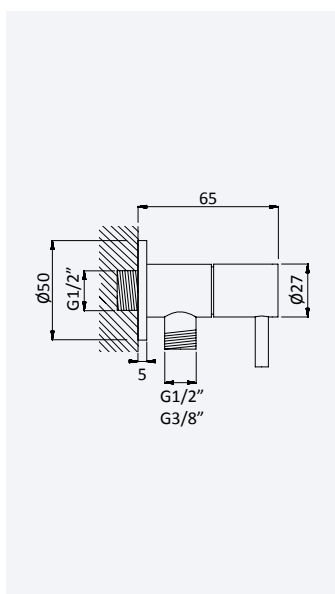

Torneira de esquadria 3/8" - Elo

3/8" angle tap with connection - Elo

Llave de corte 3/8" - Elo

Cromado • Chrome	125 280 1CR	17,60 €
Satinox	125 280 1ST	22,90 €
• Night Sky	125 280 1NS	22,90 €
Pure White	125 280 1PW	22,90 €
Morning Mist	125 280 1MM	26,40 €
Gunmetal	125 280 1MG	26,40 €
• Sunrise	125 280 1SR	26,40 €
Sunset	125 280 1SS	26,40 €

Torneira de esquadria 1/2" - Elo

1/2" angle tap with connection - Elo

Llave de corte 1/2" - Elo

Cromado • Chrome	125 200 1CR	17,60 €
Satinox	125 200 1ST	22,90 €
Night Sky	125 200 1NS	22,90 €
Pure White	125 200 1PW	22,90 €
Morning Mist	125 200 1MM	26,40 €
Gunmetal	125 200 1MG	26,40 €
Sunrise	125 200 1SR	26,40 €
Sunset	125 200 1SS	26,40 €