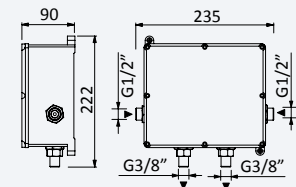

Misturadora electrónica para lavatórios altos, sensor infravermelhos - Breeze

Infrared electronic basin mixer for free-standing basins - Breeze

Mezclador electrónico para lavabo con aumento, detección infrarrojo - Breeze

230V	Cromado • Chrome	130 002 8CR	468,00 €
	Night Sky	130 002 8NS	608,40 €
	Pure White	130 002 8PW	608,40 €
	Morning Mist	130 002 8MM	702,00 €
	Gunmetal	130 002 8MG	702,00 €
	Sunrise	130 002 8SR	702,00 €
Sunset	130 002 8SS	702,00 €	

6.0V	Cromado • Chrome	130 002 7CR	478,00 €
	Night Sky	130 002 7NS	621,40 €
	Pure White	130 002 7PW	621,40 €
	Morning Mist	130 002 7MM	717,00 €
	Gunmetal	130 002 7MG	717,00 €
	Sunrise	130 002 7SR	717,00 €
Sunset	130 002 7SS	717,00 €