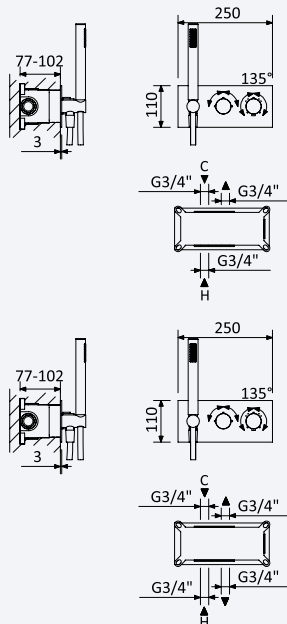

LU

Monocomando embutido de 2 saídas, com chuveiro de mão

Concealed single lever 2 outlets mixer, with handshower set

Monomando empotrable de 2 salidas, con set de ducha de mano

Cromado · Chrome	101 280 2CR	286,60 €
Satinox	101 280 2ST	372,60 €
Night Sky	101 280 2NS	372,60 €
Pure White	101 280 2PW	372,60 €
Morning Mist	101 280 2MM	429,90 €
Gunmetal	101 280 2MG	429,90 €
Sunrise	101 280 2SR	429,90 €
Sunset	101 280 2SS	429,90 €

200 240 1NO 168,80 €

Opção: Manípulo 2

Option: Lever 2

Opción: Mando 2

Cromado · Chrome	101 280 1CR	291,60 €
Satinox	101 280 1ST	379,10 €
Night Sky	101 280 1NS	379,10 €
Pure White	101 280 1PW	379,10 €
Morning Mist	101 280 1MM	437,40 €
Gunmetal	101 280 1MG	437,40 €
Sunrise	101 280 1SR	437,40 €
Sunset	101 280 1SS	437,40 €

200 240 1NO 168,80 €

Monocomando embutido de 3 saídas, com chuveiro de mão

Concealed single lever 3 outlets mixer, with handshower set

Monomando empotrable de 3 salidas, con set de ducha de mano

Cromado · Chrome	101 200 2CR	301,60 €
Satinox	101 200 2ST	392,10 €
Night Sky	101 200 2NS	392,10 €
Pure White	101 200 2PW	392,10 €
Morning Mist	101 200 2MM	452,40 €
Gunmetal	101 200 2MG	452,40 €
Sunrise	101 200 2SR	452,40 €
Sunset	101 200 2SS	452,40 €

200 240 2NO 176,30 €

Opção: Manípulo 2

Option: Lever 2

Opción: Mando 2

Cromado · Chrome	101 200 1CR	306,60 €
Satinox	101 200 1ST	398,60 €
Night Sky	101 200 1NS	398,60 €
Pure White	101 200 1PW	398,60 €
Morning Mist	101 200 1MM	459,90 €
Gunmetal	101 200 1MG	459,90 €
Sunrise	101 200 1SR	459,90 €
Sunset	101 200 1SS	459,90 €

200 240 2NO 176,30 €

Misturadora termostática embutida de 2 saídas, com chuveiro de mão - VenusQ

Thermostatic concealed 2 outlets mixer, with handshower set - VenusQ

Mezclador termostático empotrable de 2 salidas, con set de ducha de mano - VenusQ