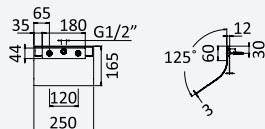

BRUMA AirEcoDrop

Sistema embutido de banheira com chuveiro fixo de tecto Ø250 mm em inox e braço 100 mm, kit de chuveiro mão Elo e bica em cascata Luna para banheira

Concealed bath-shower set with Inox shower head Ø250 mm with ceiling shower arm 100 mm, Elo handshower set and Luna cascade spout for bathtub

Sistema de baño y ducha empotrado con alcachofa de ducha Ø250 mm en Inox con brazo de techo 100 mm, set de ducha de mano Elo y caño cascata Luna para bañera

Cromado • Chrome	189 365 1CR	785,00 €
Night Sky	189 365 1NS	1020,50 €
Pure White	189 365 1PW	1020,50 €
Morning Mist	189 365 1MM	1177,50 €

200 240 2NO 176,30 €

Cromado • Chrome	189 250 3CR	189 250 4CR	825,00 €
Night Sky	189 250 3NS	189 250 4NS	1072,50 €
Pure White	189 250 3PW	189 250 4PW	1072,50 €
Morning Mist	189 250 3MM	189 250 4MM	1237,50 €

200 240 2NO 176,30 €