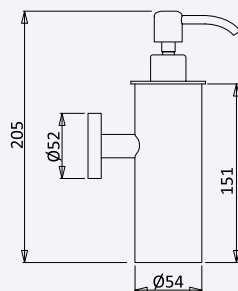

Doseador de sabão 250 ml , fixação à parede - Elo

Wall mounted soap dispenser 250 ml - Elo

Dosificador de jabón líquido 250 ml, fijación mural - Elo

Cromado • Chrome	147 001 9CR	78,60 €
Satinox	147 001 9ST	102,20 €
Night Sky	147 001 9NS	102,20 €
Pure White	147 001 9PW	102,20 €
Morning Mist	147 001 9MM	117,90 €
Gunmetal	147 001 9MG	117,90 €
Sunrise	147 001 9SR	117,90 €
Sunset	147 001 9SS	117,90 €
Latão Envelhecido • Old Brass • Latón Viejo	147 001 9LE	157,20 €