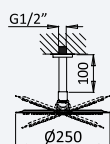

Inversor com 2 saídas

Diverter with 2 outlets

Inversor con 2 salidas

Cromado • Chrome	101 310 OCR	111,90 €
Night Sky	101 310 ONS	145,50 €
Pure White	101 310 OPW	145,50 €
Morning Mist	101 310 OMM	167,90 €
Gunmetal	101 310 OMG	167,90 €
Sunrise	101 310 OSR	167,90 €
Sunset	101 310 OSS	167,90 €

INT 400 1NO 75,00 €

Inversor com 3 saídas

Diverter with 3 outlets

Inversor con 3 salidas

Cromado • Chrome	101 310 1CR	126,90 €
Night Sky	101 310 1NS	165,00 €
Pure White	101 310 1PW	165,00 €
Morning Mist	101 310 1MM	190,40 €
Gunmetal	101 310 1MG	190,40 €
Sunrise	101 310 1SR	190,40 €
Sunset	101 310 1SS	190,40 €

INT 400 2NO 90,00 €

Inversor com 4 saídas

Diverter with 4 outlets

Inversor con 4 salidas

Cromado • Chrome	101 310 2CR	141,90 €
Night Sky	101 310 2NS	184,50 €
Pure White	101 310 2PW	184,50 €
Morning Mist	101 310 2MM	212,90 €
Gunmetal	101 310 2MG	212,90 €
Sunrise	101 310 2SR	212,90 €
Sunset	101 310 2SS	212,90 €

INT 400 3NO 105,00 €

BRUMA AirEcoDrop

Sistema embutido de duche com chuveiro de parede Ø250 mm

Concealed shower set with shower head Ø250 mm

Sistema de ducha empotrado con alcachofa de ducha Ø250 mm

Cromado • Chrome	168 766 1CR	255,00 €
Night Sky	168 766 1NS	331,50 €
Pure White	168 766 1PW	331,50 €
Morning Mist	168 766 1MM	382,50 €
Gunmetal	168 766 1MG	382,50 €
Sunrise	168 766 1SR	382,50 €
Sunset	168 766 1SS	382,50 €

200 140 1NO 51,00 €

Opção: Chuveiro fixo de tecto Ø250 mm em inox e braço 100 mm

Option: Inox shower head Ø250 mm with ceiling shower arm 100 mm

Opción: Alcachofa de ducha Ø250 mm en inox con brazo de techo 100 mm

Cromado • Chrome	168 561 1CR	215,00 €
Night Sky	168 561 1NS	279,50 €
Pure White	168 561 1PW	279,50 €
Morning Mist	168 561 1MM	322,50 €
Gunmetal	168 561 1MG	322,50 €
Sunrise	168 561 1SR	322,50 €
Sunset	168 561 1SS	322,50 €

200 140 1NO 51,00 €