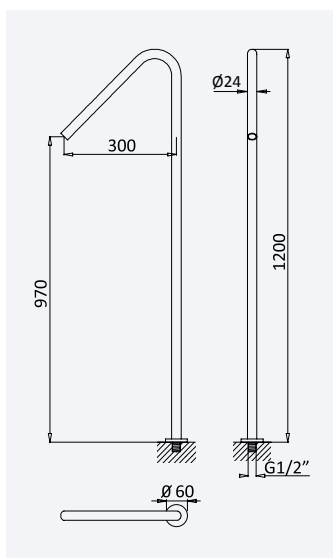

Bica de lavatório, montagem ao chão - EloR

Basin spout, floor-mounted - EloR

Caño de lavabo de pie - EloR

Cromado • Chrome	145 650 2CR	174,50 €
Satinox	145 650 2ST	226,90 €
Night Sky	145 650 2NS	226,90 €
Pure White	145 650 2PW	226,90 €
Morning Mist	145 650 2MM	261,80 €
Gunmetal	145 650 2MG	261,80 €
Sunrise	145 650 2SR	261,80 €
Sunset	145 650 2SS	261,80 €