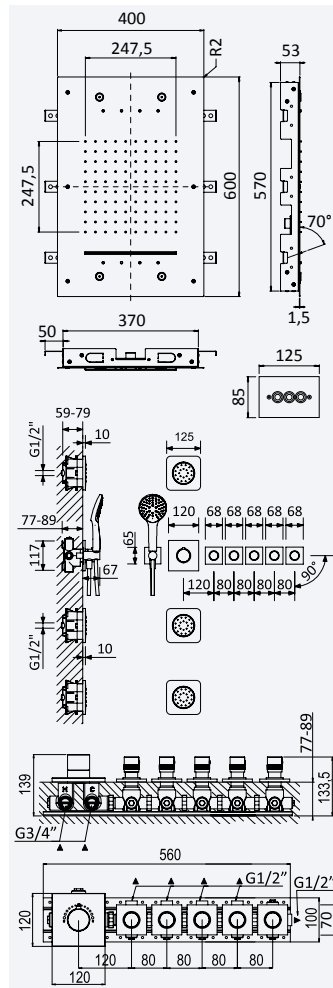

Sistema termostático embutido com chuveiro de tecto 600x400 mm cromoterapia (Chuva/Cascata/Nebulização), 3 jets e chuveiro mão Body&Soul

Thermostatic concealed shower set with ceiling installation chromotherapy shower head 600x400 mm (Rain/Cascade/Nebulization), 3 jets and Body&Soul handshower set

Sistema de ducha termostático empotrado con rociador a tecto de cromoterapia (Lluvia/Cascada/Nebulización), 3 jets y set de ducha de mano Body&Soul

Cromado • Chrome 179 181 1CR 3 308,40 €