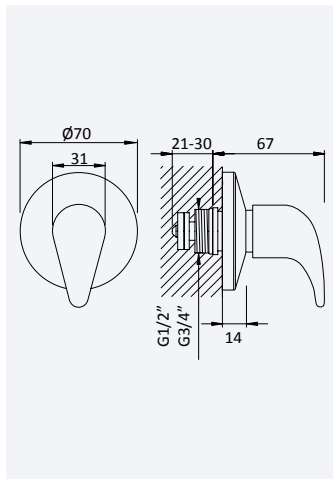

18,30 €

Torneira de esquadria 1/2" - MT

1/2" angle tap with connection - MT

Llave de corte 1/2" - MT

Cromado • Chrome

115 200 1CR

18,30 €

**Torneira de passagem 1/2" - MT***Stop Valve 1/2" - MT**Llave de paso 1/2" - MT*