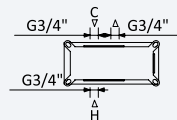

Sistema termostático embutido de duche com chuveiro de tecto (Chuva/Cascata) e chuveiro mão - Venus

Thermostatic concealed shower set with overhead shower (Rain/Cascade) and handshower set - Venus

Sistema de ducha termostático empotrado con ducha instalación en el techo (Lluvia/Cascada) y set de ducha de mano - Venus

← 500x500 →

Cromado • Chrome	184 488 2CR	1 520,10 €
Night Sky	184 488 2NS	1 976,10 €
Pure White	184 488 2PW	1 976,10 €
Morning Mist	184 488 2MM	2 280,20 €

INT 630 2NO 385,00 €

Opção: Chuveiro em INOX, de embutir no tecto 500x500 mm (Chuva)

Option: Steel shower head for ceiling installation, 500x500 mm (Rain)

Opción: Rociador de ducha, en INOX, a techo 500x500 mm (Lluvia)

← 500x500 →

Cromado • Chrome	184 487 2CR	1 321,30 €
Night Sky	184 487 2NS	1 717,70 €
Pure White	184 487 2PW	1 717,70 €
Morning Mist	184 487 2MM	1 982,00 €

INT 630 1NO 370,00 €

Opção: Chuveiro em INOX, de embutir no tecto 380x380 mm (Chuva)

Option: Steel shower head for ceiling installation, 380x380 mm (Rain)

Opción: Rociador de ducha, en INOX, a techo 380x380 mm (Lluvia)

← 380x380 →

Cromado • Chrome	184 486 2CR	1 174,80 €
Night Sky	184 486 2NS	1 527,20 €
Pure White	184 486 2PW	1 527,20 €
Morning Mist	184 486 2MM	1 762,20 €

INT 630 1NO 370,00 €