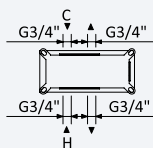

Sistema termostático embutido de duche com chuveiro de tecto (Chuva/Cascata) e chuveiro mão

Thermostatic concealed shower set with overhead shower (Rain/Cascade) and handshower set

Sistema de ducha termostático empotrado con ducha instalación en el techo (Lluvia/Cascada) y set de ducha de mano

← 500x500 →

Cromado • Chrome	138 421 1CR	1 490,10 €
Satinox	138 421 1ST	1 937,10 €
Night Sky	138 421 1NS	1 937,10 €
Pure White	138 421 1PW	1 937,10 €
Morning Mist	138 421 1MM	2 235,20 €

INT 630 2NO 385,00 €

Opção: Chuveiro em INOX, de embutir no tecto 500x500 mm (Chuva)

Option: Steel shower head for ceiling installation, 500x500 mm (Rain)

Opción: Rociador de ducha, en INOX, a techo 500x500 mm (Lluvia)