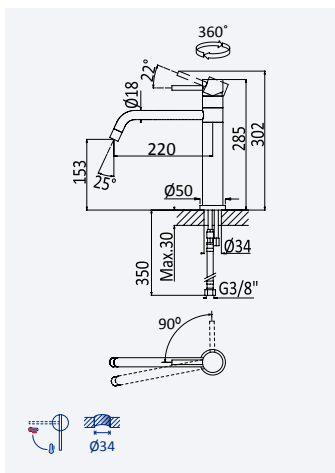

Monocomando de lava loiça, bica giratória - Lusitano

Sink mixer, swivel spout - Lusitano

Monomando de fregadero, caño giratorio - Lusitano

Cromado • Chrome	101 050 1CR	169,50 €
Satinox	101 050 1ST	220,40 €