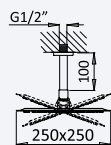

BRUMA AirEcoDrop