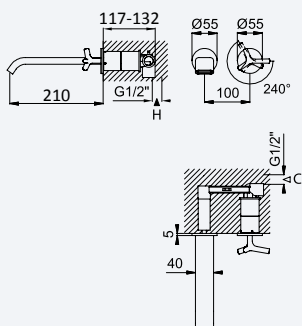

Monobloco de lavatório

Basin mixer

Monoblock de lavabo

Cromado • Chrome	191 010 1CR	203,50 €
Night Sky	191 010 1NS	264,60 €
Pure White	191 010 1PW	264,60 €
Morning Mist	191 010 1MM	305,30 €
Gunmetal	191 010 1MG	305,30 €
Sunrise	191 010 1SR	305,30 €
Sunset	191 010 1SS	305,30 €

Opção: Com válvula clic-clac 1 1/4" - Elo

Option: With push-open waste set 1 1/4" - Elo

Opción: Con desagüe clic-clac 1 1/4" - Elo

Cromado • Chrome	191 011 1CR	221,50 €
Night Sky	191 011 1NS	288,00 €
Pure White	191 011 1PW	288,00 €
Morning Mist	191 011 1MM	332,30 €
Gunmetal	191 011 1MG	332,30 €
Sunrise	191 011 1SR	332,30 €
Sunset	191 011 1SS	332,30 €

GN

Monobloco de lavatório, para lavatórios altos

Basin mixer for free-standing basins

Monoblock de lavabo con aumento

Cromado • Chrome	191 210 1CR	253,50 €
Night Sky	191 210 1NS	329,60 €
Pure White	191 210 1PW	329,60 €
Morning Mist	191 210 1MM	380,30 €
Gunmetal	191 210 1MG	380,30 €
Sunrise	191 210 1SR	380,30 €
Sunset	191 210 1SS	380,30 €

Opção: Com válvula clic-clac 1 1/4" - Elo

Option: With push-open waste set 1 1/4" - Elo

Opción: Con desagüe clic-clac 1 1/4" - Elo

Cromado • Chrome	191 211 1CR	271,50 €
Night Sky	191 211 1NS	353,00 €
Pure White	191 211 1PW	353,00 €
Morning Mist	191 211 1MM	407,30 €
Gunmetal	191 211 1MG	407,30 €
Sunrise	191 211 1SR	407,30 €
Sunset	191 211 1SS	407,30 €

Misturadora progressiva de lavatório à parede, 2 furos

2 hole, progressive wall basin mixer

Mezclador progresivo de lavabo mural de 2 orificios

Cromado • Chrome	191 850 1CR	309,90 €
Night Sky	191 850 1NS	402,90 €
Pure White	191 850 1PW	402,90 €
Morning Mist	191 850 1MM	464,90 €
Gunmetal	191 850 1MG	464,90 €
Sunrise	191 850 1SR	464,90 €
Sunset	191 850 1SS	464,90 €

200 110 1NO 168,20 €

Opção: Com válvula clic-clac 1 1/4" - Elo

Option: With push-open waste set 1 1/4" - Elo

Opción: Con desagüe clic-clac 1 1/4" - Elo