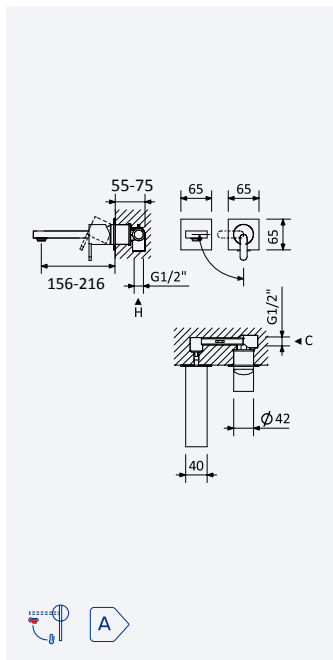

Monocomando de lavatório à parede, com 2 furos. Bica flat com 230mm

2 hole wall basin mixer. Flat spout with 230mm

Monomando de lavabo mural de 2 orifícios. Caño flat con 230mm

Cromado • Chrome	101982 1CR	252,00 €
Satinox	101982 1ST	327,60 €
Night Sky	101982 1NS	327,60 €
Pure White	101982 1PW	327,60 €
Morning Mist	101982 1MM	378,00 €
Gunmetal	101982 1MG	378,00 €
Sunrise	101982 1SR	378,00 €
Sunset	101982 1SS	378,00 €

	200 100 1N0	83,50 €

Opção: Bica com 170mm

Option: Spout with 170mm

Opción: Caño con 170mm

Cromado • Chrome	101990 1CR	248,00 €
Satinox	101990 1ST	322,40 €
Night Sky	101990 1NS	322,40 €
Pure White	101990 1PW	322,40 €
Morning Mist	101990 1MM	372,00 €
Gunmetal	101990 1MG	372,00 €
Sunrise	101990 1SR	372,00 €
Sunset	101990 1SS	372,00 €

	200 100 1N0	83,50 €