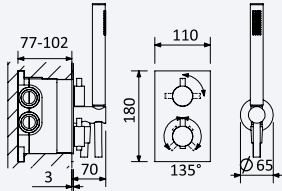

BRUMA AirEcoDrop

Sistema termostático embutido de duche com chuveiro de parede Ø230 mm em ABS e kit de chuveiro mão Elo

Thermostatic concealed shower set with ABS shower head Ø230 mm and Elo handshower set

Sistema de ducha termostático empotrado con alcachofa de ducha Ø230 mm em ABS y set de ducha de mano Elo

Cromado • Chrome	138 780 2CR	419,00 €
Night Sky	138 780 2NS	544,70 €
Pure White	138 780 2PW	544,70 €

INT 600 2NO 230,00 €

Opção: Chuveiro fixo UltraThin com Ø250 mm, em inox

Option: UltraThin Inox shower head Ø250 mm

Opción: Alcachofa de ducha UltraThin Ø250 mm, em inox

Cromado • Chrome	138 780 4CR	454,00 €
Satinox	138 780 4ST	590,20 €
Night Sky	138 780 4NS	590,20 €
Pure White	138 780 4PW	590,20 €
Morning Mist	138 780 4MM	681,00 €
Gunmetal	138 780 4MG	681,00 €
Sunrise	138 780 4SR	681,00 €
Sunset	138 780 4SS	681,00 €

INT 600 2NO 230,00 €

Sistema termostático embutido de duche com chuveiro de tecto Ø250 mm em inox e braço 100 mm, kit de chuveiro mão Elo

Thermostatic concealed shower set with inox shower head Ø250 mm with ceiling shower arm 100 mm, Elo handshower set

Sistema de ducha termostático empotrado con alcachofa de ducha Ø250 mm em inox, braço de tecto 100 mm, set de ducha de mano Elo

Cromado • Chrome	138 560 4CR	454,00 €
Satinox	138 560 4ST	590,20 €
Night Sky	138 560 4NS	590,20 €
Pure White	138 560 4PW	590,20 €
Morning Mist	138 560 4MM	681,00 €
Gunmetal	138 560 4MG	681,00 €
Sunrise	138 560 4SR	681,00 €
Sunset	138 560 4SS	681,00 €

INT 600 2NO 230,00 €