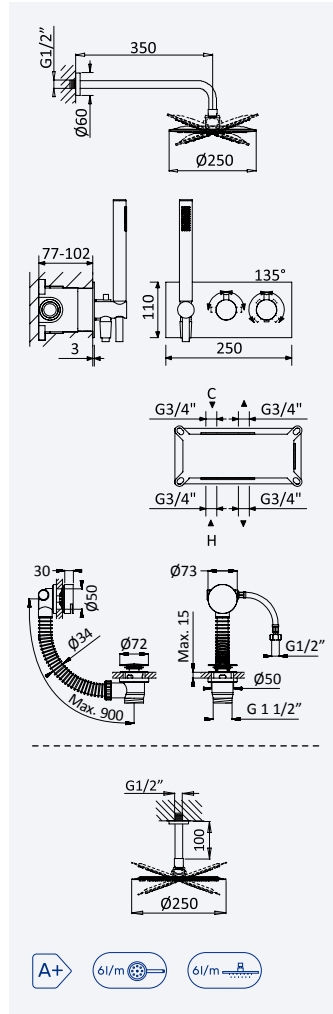

BRUMA AirEcoDrop

BRUMA

Sistema termostático embutido de banheira com chuveiro de parede $\varnothing 250$ mm em Inox, chuveiro mão Elo e válvula com bica de enchimento para banheira - Elo

Thermostatic concealed bath-shower set with Inox shower head $\varnothing 250$ mm, Elo handshower and bath filler with waste and overflow - Elo

Sistema de baño y ducha termostático empotrado con alcachofa de ducha $\varnothing 250$ mm en Inox, ducha de mano Elo y sistema de llenado y vaciado para bañeras - Elo

Cromado • Chrome	138 370 2CR	766,60 €
Satinox	138 370 2ST	996,60 €
Night Sky	138 370 2NS	996,60 €
Pure White	138 370 2PW	996,60 €
Morning Mist	138 370 2MM	1 149,90 €
Gunmetal	138 370 2MG	1 149,90 €
Sunrise	138 370 2SR	1 149,90 €
Sunset	138 370 2SS	1 149,90 €

INT 630 2NO 385,00 €

Opção: Chuveiro fixo de tecto $\varnothing 250$ mm em inox e braço 100 mm

Option: Inox shower head $\varnothing 250$ mm with ceiling shower arm 100 mm

Opción: Alcachofa de ducha $\varnothing 250$ mm en inox con brazo de techo 100 mm

Cromado • Chrome	138 380 2CR	766,60 €
Satinox	138 380 2ST	996,60 €
Night Sky	138 380 2NS	996,60 €
Pure White	138 380 2PW	996,60 €
Morning Mist	138 380 2MM	1 149,90 €
Gunmetal	138 380 2MG	1 149,90 €
Sunrise	138 380 2SR	1 149,90 €
Sunset	138 380 2SS	1 149,90 €

INT 630 2NO 385,00 €

BRUMA AirEcoDrop