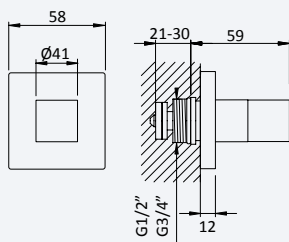

Torneira de passagem 1/2" - Quadra

Stop Valve 1/2" - Quadra

Llave de paso 1/2" - Quadra

Cromado • Chrome	139 590 3CR	32,90 €
Night Sky	139 590 3NS	42,80 €
Pure white	139 590 3PW	42,80 €
Morning Mist	139 590 3MM	49,40 €
Gunmetal	139 590 3MG	49,40 €
Sunrise	139 590 3SR	49,40 €
Sunset	139 590 3SS	49,40 €

Torneira de passagem 3/4" - Quadra

Stop Valve 3/4" - Quadra

Llave de paso 3/4" - Quadra

Cromado • Chrome	139 590 4CR	34,70 €
Night Sky	139 590 4NS	45,10 €
Pure white	139 590 4PW	45,10 €
Morning Mist	139 590 4MM	52,10 €
Gunmetal	139 590 4MG	52,10 €
Sunrise	139 590 4SR	52,10 €
Sunset	139 590 4SS	52,10 €

Caixa de passagem, para passador - 1/2"

Concealed body for stop valve - 1/2"

Elemento empotrado para llave de paso - 1/2"

156 745 0NO	14,20 €