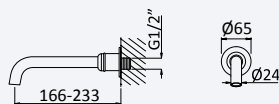

Cromado • Chrome	118 220 3CR	235,50 €
Night Sky	118 220 3NS	306,20 €
Latão Envelhecido • Old Brass • Latón Viejo	118 220 3LE	400,40 €
Ouro 24kt • Gold 24kt • Oro 24kt	118 220 3OR	471,00 €

Opção: Bica com 175mm

Option: Spout with 175mm

Opción: Caño con 175mm

Cromado • Chrome	118 000 2CR	232,50 €
Night Sky	118 000 2NS	302,30 €
Latão Envelhecido • Old Brass • Latón Viejo	118 000 2LE	395,30 €
Ouro 24kt • Gold 24kt • Oro 24kt	118 000 2OR	465,00 €

CL