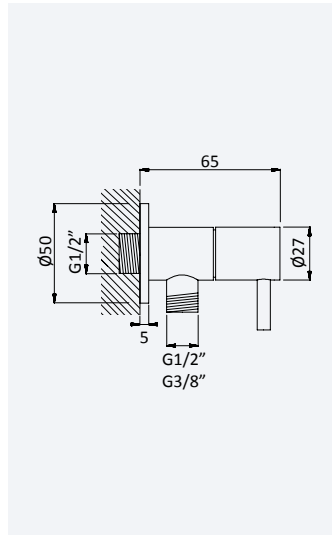

Torneira de esquadria 3/8" - Elo

3/8" angle tap with connection - Elo

Llave de corte 3/8" - Elo

Cromado • Chrome	125 280 1CR	17,60 €
Night Sky	125 280 1NS	22,90 €
Pure White	125 280 1PW	22,90 €
Morning Mist	125 280 1MM	26,40 €
Gunmetal	125 280 1MG	26,40 €
Sunrise	125 280 1SR	26,40 €
Sunset	125 280 1SS	26,40 €

Torneira de esquadria 1/2" - Elo

1/2" angle tap with connection - Elo

Llave de corte 1/2" - Elo

Cromado • Chrome	125 200 1CR	17,60 €
Night Sky	125 200 1NS	22,90 €
Pure White	125 200 1PW	22,90 €
Morning Mist	125 200 1MM	26,40 €
Gunmetal	125 200 1MG	26,40 €
Sunrise	125 200 1SR	26,40 €
Sunset	125 200 1SS	26,40 €