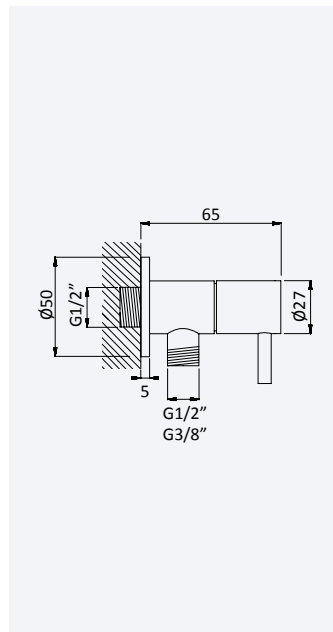

Torneira de esquadria 3/8" - Elo

3/8" angle tap with connection - Elo

Llave de corte 3/8" - Elo

Cromado • Chrome	125 280 1CR	17,60 €
Night Sky	125 280 1NS	22,90 €
Pure White	125 280 1PW	22,90 €
Morning Mist	125 280 1MM	26,40 €
Gunmetal	125 280 1MG	26,40 €
Sunrise	125 280 1SR	26,40 €
Sunset	125 280 1SS	26,40 €

Torneira de esquadria 1/2" - Elo

1/2" angle tap with connection - Elo

Llave de corte 1/2" - Elo

Cromado • Chrome	125 200 1CR	17,60 €
Night Sky	125 200 1NS	22,90 €
Pure White	125 200 1PW	22,90 €
Morning Mist	125 200 1MM	26,40 €
Gunmetal	125 200 1MG	26,40 €
Sunrise	125 200 1SR	26,40 €
Sunset	125 200 1SS	26,40 €