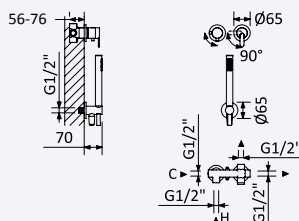

BRUMA

Sistema embutido de ducha com chuveiro de tecto EasyFix 300 x 300 mm (Chuva) e chuveiro de mão separado Elo

Concealed shower set with EasyFix overhead shower 300 x 300 mm (Rain) and separate handshower set Elo

Sistema de ducha empotrado con ducha instalación en el techo EasyFix 300 x 300 mm (Lluvia) y set de ducha de mano separado Elo

Cromado • Chrome 167 372 4CR 167 372 5CR 528,90 €

200 220 1NO 130,00 €

Cromado • Chrome 167 372 6CR 167 372 7CR 563,90 €

200 220 1NO 130,00 €

Sistema embutido de ducha com chuveiro de tecto EasyFix Ø300 mm (Chuva) e chuveiro de mão separado Elo

Concealed shower set with EasyFix overhead shower Ø300 mm (Rain) and separate handshower set Elo

Sistema de ducha empotrado con ducha instalación en el techo EasyFix Ø300 mm (Lluvia) y set de ducha de mano separado Elo

Cromado • Chrome 167 372 8CR 167 372 9CR 528,90 €

200 220 1NO 130,00 €

Cromado • Chrome 167 373 0CR 167 373 2CR 563,90 €

200 220 1NO 130,00 €

LF