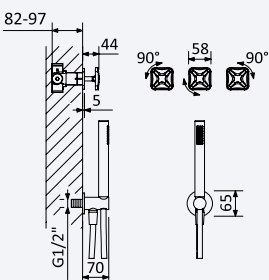

BRUMA AirEcoDrop