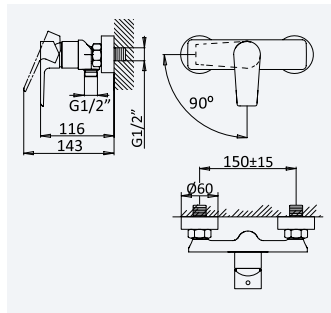

BRUMA AirEcoDrop

Sistema de duche com braço ajustável, chuveiro de Ø230mm em ABS e rampa de duche

Shower system for wall mounting with adjustable ABS head shower
Ø230mm and shower rail

Sistema de ducha con brazo para ducha de Ø230mm en ABS, ajustable en altura y barra de ducha