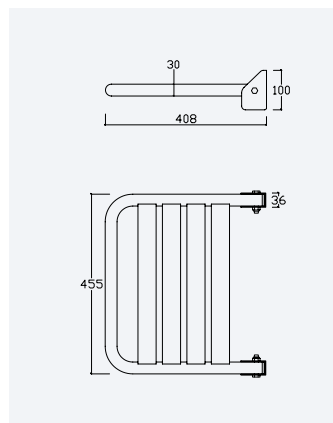

Banco de duche rebatível, à parede

Wall folding seat

Asiento abatible para ducha mural

Aço inox Satinado • 152 001 5IS 247,00 €
Satin Stainless Steel •
Acero Inox Satinado