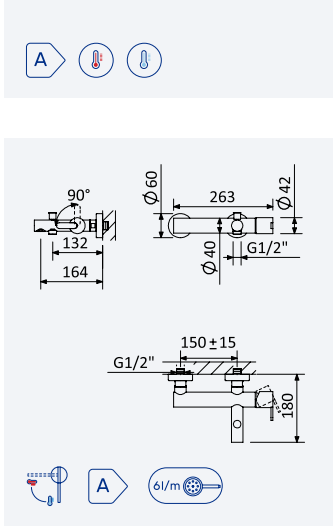

Opção: Manípulo 2
Option: Lever 2
Opción: Mando 2

Aço inox satinado •
 Satin stainless steel • 186 100 1IS 206,50 €
 Acero inox satinado

Torneira para bidé WC, abertura 90°, em aço inox

Stainless steel tap for bidet/toilets, 90° opening