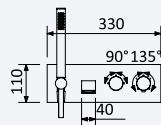

BRUMA AirEcoDrop

BRUMA AirEcoDrop

Sistema termostático embutido de banheira com chuveiro de parede Ø250 mm, kit de chuveiro mão e válvula com bica de enchimento para banheira - VenusQ

Thermostatic concealed bath-shower set with shower head Ø250 mm, handshower set and bath filler with waste and overflow - VenusQ

Sistema de baño y ducha termostático empotrado con alcachofa de ducha Ø250 mm, set de ducha de mano y sistema de llenado y vaciado para bañeras - VenusQ

Cromado • Chrome	187 310 1CR	835,90 €
Night Sky	187 310 1NS	1 086,70 €
Pure White	187 310 1PW	1 086,70 €
Morning Mist	187 310 1MM	1 253,90 €
Gunmetal	187 310 1MG	1 253,90 €
Sunrise	187 310 1SR	1 253,90 €
Sunset	187 310 1SS	1 253,90 €

INT 630 2NO 385,00 €

Opção: Chuveiro fixo de tecto Ø250 mm em inox e braço 100 mm

Option: Inox shower head Ø250 mm with ceiling shower arm 100 mm

Opción: Alcachofa de ducha Ø250 mm en inox con brazo de techo 100 mm

Cromado • Chrome	187 340 1CR	796,60 €
Night Sky	187 340 1NS	1 035,60 €
Pure White	187 340 1PW	1 035,60 €
Morning Mist	187 340 1MM	1 194,90 €
Gunmetal	187 340 1MG	1 194,90 €
Sunrise	187 340 1SR	1 194,90 €
Sunset	187 340 1SS	1 194,90 €

INT 630 2NO 385,00 €

Sistema termostático embutido de banheira com chuveiro de parede Ø250 mm, kit de chuveiro mão e bica de banheira - VenusQ

Thermostatic concealed bath-shower set with shower head Ø250 mm, handshower set and bath spout - VenusQ

Sistema de baño y ducha termostático empotrado con alcachofa de ducha Ø250 mm, set de ducha de mano y caño de bañera - VenusQ

Cromado • Chrome	187 350 1CR	895,00 €
Night Sky	187 350 1NS	1 163,50 €
Pure White	187 350 1PW	1 163,50 €
Morning Mist	187 350 1MM	1 342,50 €
Gunmetal	187 350 1MG	1 342,50 €
Sunrise	187 350 1SR	1 342,50 €
Sunset	187 350 1SS	1 342,50 €

INT 640 2NO 405,20 €

Opção: Chuveiro fixo de tecto Ø250 mm em inox e braço 100 mm