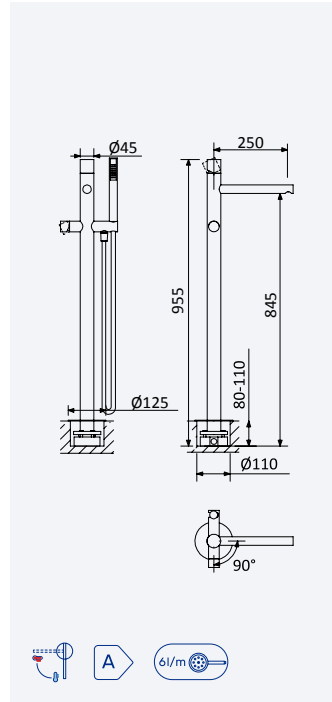

Monocomando de banheira e duche, montagem ao chão

Single-lever bath/shower mixer, floor-mounted

Monomando para baño y ducha de pie

Cromado • Chrome	101 800 2CR	894,00 €
Satinox	101 800 2ST	1 162,20 €
Night Sky	101 800 2NS	1 162,20 €
Pure White	101 800 2PW	1 162,20 €
Morning Mist	101 800 2MM	1 341,00 €
Gunmetal	101 800 2MG	1 341,00 €
Sunrise	101 800 2SR	1 341,00 €
Sunset	101 800 2SS	1 341,00 €

INT 320 1NO 320,00 €

Opção: Manípulo 2

Option: Lever 2

Opción: Mando 2

Cromado • Chrome	101 800 1CR	899,00 €
Satinox	101 800 1ST	1 168,70 €
Night Sky	101 800 1NS	1 168,70 €
Pure White	101 800 1PW	1 168,70 €
Morning Mist	101 800 1MM	1 348,50 €
Gunmetal	101 800 1MG	1 348,50 €
Sunrise	101 800 1SR	1 348,50 €
Sunset	101 800 1SS	1 348,50 €

INT 320 1NO 320,00 €