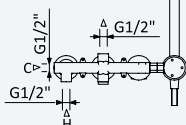

BRUMA AirEcoDrop

BRUMA

Sistema embutido de banheira com chuveiro de parede Ø250 mm, kit de chuveiro mão Elo e bica de banheira

Concealed bath-shower set with shower head Ø250 mm, Elo handshower set and bath spout

Sistema de baño y ducha empotrado con alcachofa de ducha Ø250 mm, set de ducha de mano Elo y caño de bañera

	1		
Cromado • Chrome	189 303 1CR		612,60 €
Night Sky	189 303 1NS		796,40 €
Pure White	189 303 1PW		796,40 €
Morning Mist	189 303 1MM		918,90 €
Gunmetal	189 303 1MG		918,90 €
Sunrise	189 303 1SR		918,90 €
Sunset	189 303 1SS		918,90 €

200 300 2NO 201,10 €

	2	3	
Cromado • Chrome	189 240 4CR	189 240 5CR	652,60 €
Night Sky	189 240 4NS	189 240 5NS	848,40 €
Pure White	189 240 4PW	189 240 5PW	848,40 €
Morning Mist	189 240 4MM	189 240 5MM	978,90 €
Gunmetal	189 240 4MG	189 240 5MG	978,90 €
Sunrise	189 240 4SR	189 240 5SR	978,90 €
Sunset	189 240 4SS	189 240 5SS	978,90 €

200 300 2NO 201,10 €

Sistema embutido de banheira com chuveiro fixo de tecto Ø250 mm em inox e braço 100 mm, kit de chuveiro mão Elo e bica de banheira

Concealed bath-shower set with Inox shower head Ø250 mm with ceiling shower arm 100 mm, Elo handshower set and bath spout

Sistema de baño y ducha empotrado con alcachofa de ducha Ø250 mm en inox con brazo de techo 100 mm, set de ducha de mano Elo y caño de bañera

	1		
Cromado • Chrome	189 333 1CR		572,60 €
Night Sky	189 333 1NS		744,40 €
Pure White	189 333 1PW		744,40 €
Morning Mist	189 333 1MM		858,90 €
Gunmetal	189 333 1MG		858,90 €
Sunrise	189 333 1SR		858,90 €
Sunset	189 333 1SS		858,90 €

200 300 2NO 201,10 €

	2	3	
Cromado • Chrome	189 250 5CR	189 250 6CR	612,60 €
Night Sky	189 250 5NS	189 250 6NS	796,40 €
Pure White	189 250 5PW	189 250 6PW	796,40 €
Morning Mist	189 250 5MM	189 250 6MM	918,90 €
Gunmetal	189 250 5MG	189 250 6MG	918,90 €
Sunrise	189 250 5SR	189 250 6SR	918,90 €
Sunset	189 250 5SS	189 250 6SS	918,90 €

200 300 2NO 201,10 €