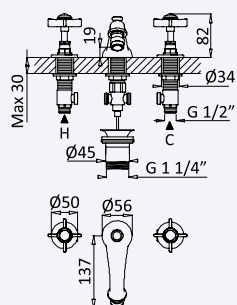

Misturadora de bidé 3 furos, montagem à bancada, com válvula automática

Deck-mounted, 3 hole bidet mixer, with pop-up waste set

Bateria de bidé, con vaciador automático

Cromado • Chrome	117 062 OCR	228,70 €
Night Sky	117 062 ONS	297,30 €
Latão Envelhecido • Old Brass • Latón Viejo	117 062 OLE	388,80 €
Ouro 24kt • Gold 24kt • Oro 24kt	117 062 OOR	457,40 €