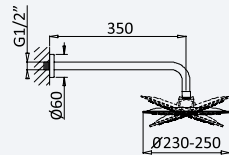

BRUMA AirEcoDrop

Sistema embutido de duche com chuveiro de parede Ø230 mm em ABS, rampa EloX e chuveiro mão

Concealed shower set with ABS shower head Ø230 mm, EloX Shower rail and Emotion handshower

Sistema de ducha empotrado con alcachofa de ducha Ø230 mm en ABS, barra de ducha EloX y de ducha de mano Emotion

Cromado • Chrome	107 360 0CR	286,30 €
Night Sky	107 360 0NS	400,80 €
Pure White	107 360 0PW	400,80 €

200 210 1NO 78,60 €

Opção: Chuveiro fixo UltraThin com Ø250 mm em inox

Option: UltraThin Inox shower head Ø250 mm

Opción: Alcachofa de ducha UltraThin Ø250 mm en inox

Cromado • Chrome	107 360 3CR	321,30 €	
Night Sky	107 360 3NS	449,80 €	
Pure White	107 360 3PW	449,80 €	
	Satinox	107 360 3ST	449,80 €
	Morning Mist	107 360 3MM	514,10 €
	Gunmetal	107 360 3MG	514,10 €
	Sunrise	107 360 3SR	514,10 €
	Sunset	107 360 3SS	514,10 €

200 210 1NO 78,60 €