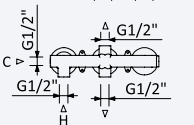

BRUMA AirEcoDrop

Sistema embutido de banheira com chuveiro de parede Ø250 mm em Inox, kit de chuveiro mão Elo e bica em cascata Luna para banheira

Concealed bath-shower set with Inox shower head Ø250 mm, Elo hand-shower set and Luna cascade spout for bathtub

Sistema de baño y ducha empotrado con alcachofa de ducha Ø250 mm en Inox, set de ducha de mano Elo y caño cascata Luna para bañera

Cromado • Chrome	189 355 1CR	825,00 €
Night Sky	189 355 1NS	1072,50 €
Pure White	189 355 1PW	1072,50 €
Morning Mist	189 355 1MM	1237,50 €

200 240 2NO 176,30 €

Cromado • Chrome	189 240 2CR	189 240 3CR	865,00 €
Night Sky	189 240 2NS	189 240 3NS	1124,50 €
Pure White	189 240 2PW	189 240 3PW	1124,50 €
Morning Mist	189 240 2MM	189 240 3MM	1297,50 €

200 240 2NO 176,30 €