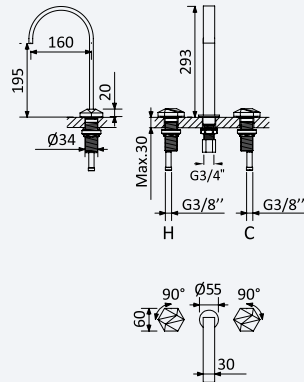

UT

Misturadora progressiva de lavatório 2 furos, montagem à bancada

Deck-mounted, 2 hole basin progressive mixer

Mezclador progresivo de repisa para lavabo de 2 orificios

Cromado • Chrome	183 880 1CR	332,10 €
Night Sky	183 880 1NS	431,70 €
Pure White	183 880 1PW	431,70 €
Morning Mist	183 880 1MM	498,20 €
Gunmetal	183 880 1MG	498,20 €
Sunrise	183 880 1SR	498,20 €
Sunset	183 880 1SS	498,20 €

Opção: Com válvula clic-clac 1 1/4" - Elo

Option: With push-open waste set 1 1/4" - Elo

Opción: Con desagüe clic-clac 1 1/4" - Elo

Cromado • Chrome	183 881 1CR	350,10 €
Night Sky	183 881 1NS	455,10 €
Pure White	183 881 1PW	455,10 €
Morning Mist	183 881 1MM	525,20 €
Gunmetal	183 881 1MG	525,20 €
Sunrise	183 881 1SR	525,20 €
Sunset	183 881 1SS	525,20 €

Misturadora de lavatório 3 furos, montagem à bancada

Deck-mounted, 3 hole basin mixer

Mezclador bimando de repisa para lavabo de 3 orificios

Cromado • Chrome	183 250 1CR	433,10 €
Night Sky	183 250 1NS	563,00 €
Pure White	183 250 1PW	563,00 €
Morning Mist	183 250 1MM	649,70 €
Gunmetal	183 250 1MG	649,70 €
Sunrise	183 250 1SR	649,70 €
Sunset	183 250 1SS	649,70 €

Opção: Com válvula clic-clac 1 1/4" - Elo

Option: With push-open waste set 1 1/4" - Elo

Opción: Con desagüe clic-clac 1 1/4" - Elo

Cromado • Chrome	183 251 1CR	451,10 €
Night Sky	183 251 1NS	586,40 €
Pure White	183 251 1PW	586,40 €
Morning Mist	183 251 1MM	676,70 €
Gunmetal	183 251 1MG	676,70 €
Sunrise	183 251 1SR	676,70 €
Sunset	183 251 1SS	676,70 €

Torneira de lavatório - Água Fria

Basin pillar tap - Cold water

Grifo de una agua - Fría

Cromado • Chrome	183 390 1CR	304,20 €
Night Sky	183 390 1NS	395,50 €
Pure White	183 390 1PW	395,50 €
Morning Mist	183 390 1MM	456,30 €
Gunmetal	183 390 1MG	456,30 €
Sunrise	183 390 1SR	456,30 €
Sunset	183 390 1SS	456,30 €

Opção: Com válvula clic-clac 1 1/4" - Elo

Option: With push-open waste set 1 1/4" - Elo

Opción: Con desagüe clic-clac 1 1/4" - Elo

Cromado • Chrome	183 391 1CR	322,20 €
Night Sky	183 391 1NS	418,90 €
Pure White	183 391 1PW	418,90 €
Morning Mist	183 391 1MM	483,30 €
Gunmetal	183 391 1MG	483,30 €
Sunrise	183 391 1SR	483,30 €
Sunset	183 391 1SS	483,30 €