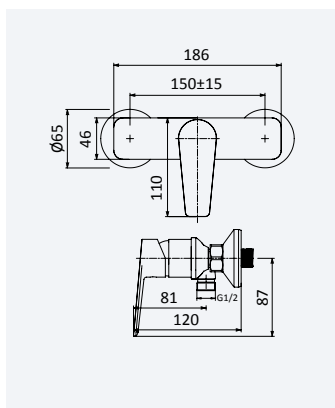

Monocomando de duche

Single-lever shower mixer

Monomando de ducha

Cromado • Chrome

198 310 OCR

67,70 €

BRUMA AirEcoDrop