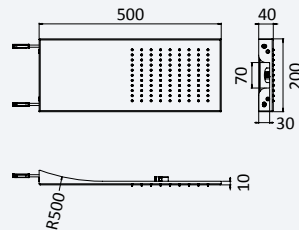

INT 630 1NO 370,00 €

BRUMA AirEcoDrop

BRUMA

Sistema embutido de duche, com chuveiro de tecto 250x250 mm em inox e braço 100 mm, kit de chuveiro mão Quadra

Concealed shower set, with inox shower head 250x250 mm with ceiling shower arm 100 mm, Quadra handshower set