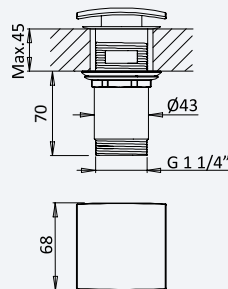

Sifão de 1 1/4" para válvula automática

Siphon 1 1/4" for pop-up waste set

Sifón de lavabo 1 1/4" para vaciador automático

Cromado • Chrome	137 000 9CR	40,40 €
Night Sky	137 000 9NS	52,50 €
Latão Envelhecido • Old Brass • Latón Viejo	137 000 9LE	68,70 €
Ouro 24kt • Gold 24kt • Oro 24kt	137 000 9OR	80,80 €

Sifão de 1 1/4" para válvula automática - S

Siphon 1 1/4" for pop-up waste set - S

Sifón de lavabo 1 1/4" para vaciador automático - S

Cromado • Chrome	137 000 7CR	39,50 €

Sifão - S

Siphon - S

Sifón - S

Cromado • Chrome	137 000 6CR	37,50 €

Válvula clic-clac 1 1/4" com respiro - Quadra

Push-open waste set 1 1/4" with overflow - Quadra

Válvula de desagüe clic-clac con rebosadero - Quadra

Cromado • Chrome	139 590 OCR	23,50 €
Night Sky	139 590 ONS	30,60 €
Pure White	139 590 OPW	30,60 €
Morning Mist	139 590 OMM	35,30 €
Gunmetal	139 590 OMG	35,30 €
Sunrise	139 590 OSR	35,30 €
Sunset	139 590 OSS	35,30 €

Válvula clic-clac 1 1/4" com e sem respiro - X-Alpha

Push-open waste set 1 1/4" with or without overflow - X-Alpha

Válvula de desagüe clic-clac 1 1/4" con o sin rebosadero - X-Alpha

Aço Inox Satinado • Satin Stainless Steel • Acero Inox Satinado	186 001 0IS	21,10 €