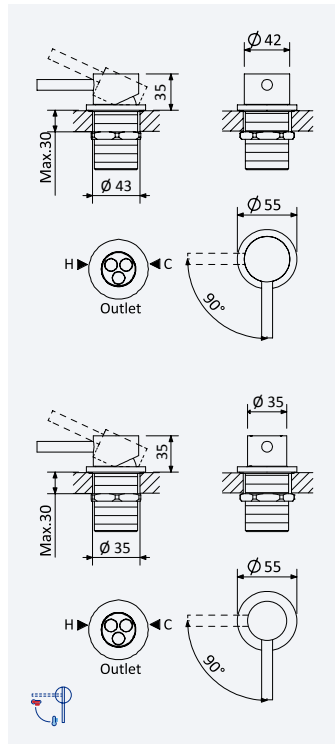

Monocomando de montagem à bancada, com 1 saída, para banheira

Deck-mounted single lever mixer, with 1 outlet for bathtub

Mezclador monomando sobre encimera, con 1 salida para baño y ducha

Cromado • Chrome	107 930 1CR	101,90 €
Satinox	107 930 1ST	132,50 €
Night Sky	107 930 1NS	132,50 €
Pure White	107 930 1PW	132,50 €
Morning Mist	107 930 1MM	152,90 €
Gunmetal	107 930 1MG	152,90 €
Sunrise	107 930 1SR	152,90 €
Sunset	107 930 1SS	152,90 €