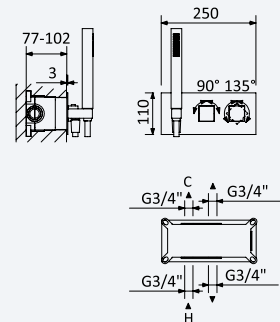

Misturadora termostática embutida, com 4 saídas

Concealed thermostatic mixer, with 4 outlets

Mezclador termostático empotrable, con 4 salidas

Cromado • Chrome	185 140 1CR	645,80 €
Night Sky	185 140 1NS	839,50 €
Pure White	185 140 1PW	839,50 €
Morning Mist	185 140 1MM	968,70 €
Gunmetal	185 140 1MG	968,70 €
Sunrise	185 140 1SR	968,70 €
Sunset	185 140 1SS	968,70 €

INT 620 1NO 399,30 €

Misturadora termostática embutida, com 5 saídas

Concealed thermostatic mixer, with 5 outlets

Mezclador termostático empotrable, con 5 salidas

Cromado • Chrome	185 150 1CR	660,80 €
Night Sky	185 150 1NS	859,00 €
Pure White	185 150 1PW	859,00 €
Morning Mist	185 150 1MM	991,20 €
Gunmetal	185 150 1MG	991,20 €
Sunrise	185 150 1SR	991,20 €
Sunset	185 150 1SS	991,20 €

INT 620 2NO 411,40 €

Misturadora termostática embutida, com 6 saídas

Concealed thermostatic mixer, with 6 outlets

Mezclador termostático empotrable, con 6 salidas

Cromado • Chrome	185 160 1CR	675,80 €
Night Sky	185 160 1NS	878,50 €
Pure White	185 160 1PW	878,50 €
Morning Mist	185 160 1MM	1 013,70 €
Gunmetal	185 160 1MG	1 013,70 €
Sunrise	185 160 1SR	1 013,70 €
Sunset	185 160 1SS	1 013,70 €

INT 620 3NO 423,50 €

Misturadora termostática embutida de 2 saídas, com chuveiro de mão Quadra

Thermostatic concealed 2 outlets mixer, with handshower set Quadra

Mezclador termostático empotrable de 2 salidas, con set de ducha de mano Quadra

Cromado • Chrome	185 441 2CR	549,50 €
Night Sky	185 441 2NS	714,40 €
Pure White	185 441 2PW	714,40 €
Morning Mist	185 441 2MM	824,30 €
Gunmetal	185 441 2MG	824,30 €
Sunrise	185 441 2SR	824,30 €
Sunset	185 441 2SS	824,30 €

INT 630 1NO 370,00 €

Misturadora termostática embutida de 3 saídas, com chuveiro de mão Quadra

Thermostatic concealed 3 outlets mixer, with handshower set Quadra

Mezclador termostático empotrable de 3 salidas, con set de ducha de mano Quadra

Cromado • Chrome	185 451 2CR	564,50 €
Night Sky	185 451 2NS	733,90 €
Pure White	185 451 2PW	733,90 €
Morning Mist	185 451 2MM	846,80 €
Gunmetal	185 451 2MG	846,80 €
Sunrise	185 451 2SR	846,80 €
Sunset	185 451 2SS	846,80 €

INT 630 2NO 385,00 €