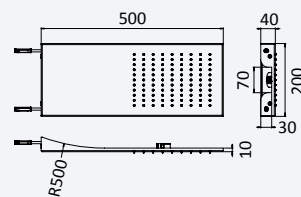

Opção: Chuveiro fixo Line (Chuva)

Option: Shower head Line (Rain)

Opción: Alcaçofa de ducha Line (Lluvia)

Cromado • Chrome	184 484 2CR	904,00 €
Night Sky	184 484 2NS	1 175,20 €
Pure White	184 484 2PW	1 175,20 €
Morning Mist	184 484 2MM	1 356,00 €

INT 630 1NO 370,00 €