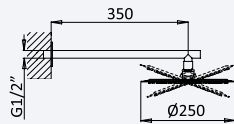

BRUMA AirEcoDrop