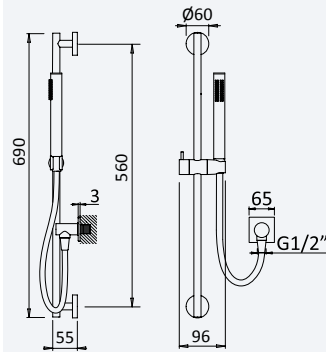

Conjunto de duche com curva de saída, rampa EloX, bicha Lux 175cm e chuveiro de mão Elo em ABS - FlowQ

Shower set with outlet elbow, EloX Shower rail, Lux hose 175cm and Elo ABS handshower - FlowQ

Conjunto de ducha con codo de saída, barra de ducha EloX, flexo Lux 175cm y ducha de mano Elo en ABS - FlowQ

Cromado • Chrome	145 579 1CR	114,00 €
Night Sky	145 579 1NS	188,10 €

Conjunto de duche com curva de saída, rampa em latão EloX, bicha Lux 175cm e chuveiro de mão Elo em latão - FlowQ

Shower set with outlet elbow, EloX brass shower rail, Lux hose 175cm and Elo brass handshower - FlowQ

Conjunto de ducha con codo de saída, barra de ducha EloX en latón, flexo Lux 175cm y ducha de mano Elo en latón - FlowQ

Cromado • Chrome	145 575 2CR	180,50 €
Satinox	145 575 2ST	234,70 €
Night Sky	145 575 2NS	234,70 €
Pure White	145 575 2PW	234,70 €
Morning Mist	145 575 2MM	270,80 €
Gunmetal	145 575 2MG	270,80 €
Sunrise	145 575 2SR	270,80 €
Sunset	145 575 2SS	270,80 €

Válvula Clic-clac 1 1/4" com e sem respiro

Push-open waste set 1 1/4" with or without overflow

Válvula de desagüe clic-clac 1 1/4" con o sin rebosadero

Cromado • Chrome	150 590 2CR	24,40 €
Satinox	150 590 2ST	31,70 €
Night Sky	150 590 2NS	31,70 €
Pure White	150 590 2PW	31,70 €
Morning Mist	150 590 2MM	36,60 €
Gunmetal	150 590 2MG	36,60 €
Sunrise	150 590 2SR	36,60 €
Sunset	150 590 2SS	36,60 €

Sifão de 1 1/4" - Elo

Bottle trap, 1 1/4" - Elo

Sifón de lavabo 1 1/4" - Elo

Cromado • Chrome	137 000 1CR	41,70 €
Satinox	137 000 1ST	54,20 €
Night Sky	137 000 1NS	54,20 €
Pure White	137 000 1PW	54,20 €
Morning Mist	137 000 1MM	62,60 €
Gunmetal	137 000 1MG	62,60 €
Sunrise	137 000 1SR	62,60 €
Sunset	137 000 1SS	62,60 €