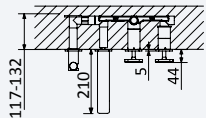

BRUMA AirEcoDrop

Sistema termostático embutido de banheira, com chuveiro de parede Ø250 mm, kit de chuveiro mão e válvula com bica de enchimento para banheira

Thermostatic concealed bath-shower set, with shower head Ø250 mm, handshower set and bath filler with waste and overflow

Sistema de baño y ducha termostático empotrado, con alcachofa de ducha Ø250 mm, set de ducha de mano y sistema de llenado y vaciado para bañeras

Cromado • Chrome	190 502 1CR	1 087,00 €
Night Sky	190 502 1NS	1 413,10 €
Pure White	190 502 1PW	1 413,10 €
Morning Mist	190 502 1MM	1 630,50 €
Gunmetal	190 502 1MG	1 630,50 €
Sunrise	190 502 1SR	1 630,50 €
Sunset	190 502 1SS	1 630,50 €

INT 630 4NO 439,20 €

Opção: Chuveiro fixo de tecto Ø250 mm em inox e braço 100 mm

Option: Inox shower head Ø250 mm with ceiling shower arm 100 mm

Opción: Alcahofa de ducha Ø250 mm en inox con brazo de techo 100 mm

Cromado • Chrome	190 512 1CR	1 047,00 €
Night Sky	190 512 1NS	1 361,10 €
Pure White	190 512 1PW	1 361,10 €
Morning Mist	190 512 1MM	1 570,50 €
Gunmetal	190 512 1MG	1 570,50 €
Sunrise	190 512 1SR	1 570,50 €
Sunset	190 512 1SS	1 570,50 €

INT 630 4NO 439,20 €

Sistema progressivo embutido de banheira, com chuveiro de parede Ø250 mm, kit de chuveiro mão Elo e bica de banheira ZenS

Progressive concealed bath-shower set, with shower head Ø250 mm, Elo handshower set and ZenS bath spout

Sistema de baño y ducha progresivo empotrado, con alcachofa de ducha Ø250 mm, set de ducha de mano Elo y caño de bañera ZenS

Cromado • Chrome	190 312 1CR	753,00 €
Night Sky	190 312 1NS	978,90 €
Pure White	190 312 1PW	978,90 €
Morning Mist	190 312 1MM	1 129,50 €
Gunmetal	190 312 1MG	1 129,50 €
Sunrise	190 312 1SR	1 129,50 €
Sunset	190 312 1SS	1 129,50 €

200 300 4NO 249,30 €

Opção: Chuveiro fixo de tecto Ø250 mm em inox e braço 100 mm

Option: Inox shower head Ø250 mm with ceiling shower arm 100 mm

Opción: Alcahofa de ducha Ø250 mm en inox con brazo de techo 100 mm

Cromado • Chrome	190 322 1CR	713,00 €
Night Sky	190 322 1NS	926,90 €
Pure White	190 322 1PW	926,90 €
Morning Mist	190 322 1MM	1 069,50 €
Gunmetal	190 322 1MG	1 069,50 €
Sunrise	190 322 1SR	1 069,50 €
Sunset	190 322 1SS	1 069,50 €

200 300 4NO 249,30 €