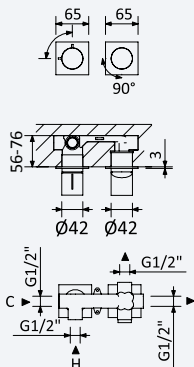

Monocomando embutido horizontal, com 2 saídas

Concealed horizontal single lever mixer, with 2 outlets

Monomando empotrable horizontal, con 2 salidas

Cromado • Chrome	101 162 2CR	184,60 €
Satinox	101 162 2ST	240,00 €
Night Sky	101 162 2NS	240,00 €
Pure White	101 162 2PW	240,00 €
Morning Mist	101 162 2MM	276,90 €
Gunmetal	101 162 2MG	276,90 €
Sunrise	101 162 2SR	276,90 €
Sunset	101 162 2SS	276,90 €

200 220 1NO 130,00 €

Opção: Manipulo 2

Option: Lever 2

Opción: Mando 2

Cromado • Chrome	101 162 1CR	189,60 €
Satinox	101 162 1ST	246,50 €
Night Sky	101 162 1NS	246,50 €
Pure White	101 162 1PW	246,50 €
Morning Mist	101 162 1MM	284,40 €
Gunmetal	101 162 1MG	284,40 €
Sunrise	101 162 1SR	284,40 €
Sunset	101 162 1SS	284,40 €

200 220 1NO 130,00 €