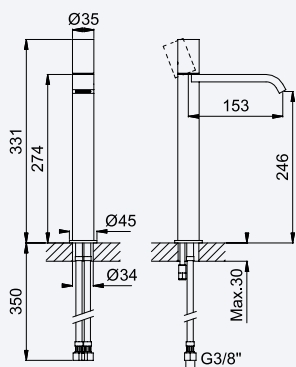

1	
Cromado • Chrome	189 210 1CR	206,20 €
Night Sky	189 210 1NS	268,10 €
Pure White	189 210 1PW	268,10 €
Morning Mist	189 210 1MM	309,30 €
Gunmetal	189 210 1MG	309,30 €
Sunrise	189 210 1SR	309,30 €
Sunset	189 210 1SS	309,30 €

	2	3	
Cromado • Chrome	189 000 2CR	189 000 3CR	246,20 €
Night Sky	189 000 2NS	189 000 3NS	320,10 €
Pure White	189 000 2PW	189 000 3PW	320,10 €
Morning Mist	189 000 2MM	189 000 3MM	369,30 €
Gunmetal	189 000 2MG	189 000 3MG	369,30 €
Sunrise	189 000 2SR	189 000 3SR	369,30 €
Sunset	189 000 2SS	189 000 3SS	369,30 €