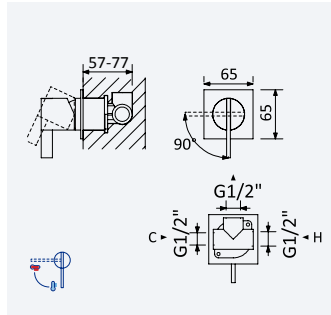

Monocomando embutido com 1 saída

Concealed single lever mixer with 1 outlet

Monomando empotrable con 1 salida

Cromado • Chrome	168 120 1CR	93,50 €
Night Sky	168 120 1NS	121,60 €
Pure White	168 120 1PW	121,60 €
Morning Mist	168 120 1MM	140,30 €
Gunmetal	168 120 1MG	140,30 €
Sunrise	168 120 1SR	140,30 €
Sunset	168 120 1SS	140,30 €

200 140 1NO 51,00 €

BZ