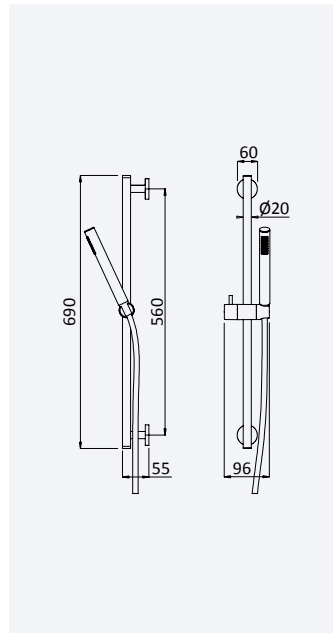

UT

Conjunto de duche: Chuveiro em latão Elo, rampa em latão EloX e bicha Lux 1,75 m

Shower set: Brass Elo handshower, brass shower rail EloX and Lux shower hose 1,75 m

Conjunto de ducha: Ducha de mano en latón Elo, barra de ducha en latón EloX y flexo Lux 1,75 m

Cromado • Chrome	145 579 0CR	144,60 €
Night Sky	145 579 0NS	144,60 €
Pure White	145 579 0PW	144,60 €
Morning Mist	145 579 0MM	216,90 €
Gunmetal	145 579 0MG	216,90 €
Sunrise	145 579 0SR	216,90 €
Sunset	145 579 0SS	216,90 €