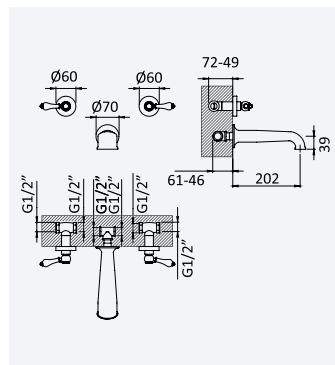

Misturadora de banheira à parede, 3 furos

3 hole bath filler mixer. Spout with 200mm

Bateria de baño mural

Cromado • Chrome	118 740 OCR	298,00 €
Night Sky	118 740 ONS	387,40 €
Latão Envelhecido • Old Brass • Latón Viejo	118 740 OLE	506,60 €
Ouro 24kt • Gold 24kt • Oro 24kt	118 740 OOR	596,00 €

INT 150 3NO 123,00 €