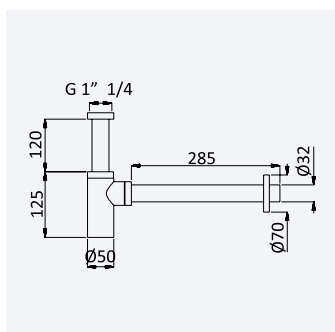

Sifão de 1 1/4" - Elo

Bottle trap, 1 1/4" - Elo

Sifón de lavabo 1 1/4" - Elo

Cromado • Chrome	137 000 1CR	41,70 €
Night Sky	137 000 1NS	54,20 €
Pure White	137 000 1PW	54,20 €
Morning Mist	137 000 1MM	62,60 €
Gunmetal	137 000 1MG	62,60 €
Sunrise	137 000 1SR	62,60 €
Sunset	137 000 1SS	62,60 €