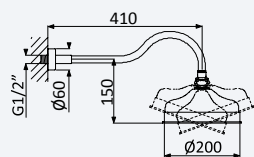

Sistema embutido de duche, chuveiro de parede Ø200 mm, em latão

Concealed shower set, with brass shower head Ø200 mm

Sistema de ducha empotrado, con alcachofa de ducha Ø200 mm, en latón

Cromado • Chrome	117 760 OCR	385,00 €
Night Sky	117 760 ONS	500,50 €
Latão Envelhecido • Old Brass • Latón Viejo	117 760 OLE	654,50 €
Ouro 24kt • Gold 24kt • Oro 24kt	117 760 OOR	770,00 €

200 150 2NO 123,00 €