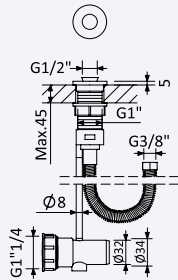

Sistema de banheira, montagem à bancada, com chuveiro mão Elo e válvula com bica de enchimento para banheira

Deck-mounted bath-shower set with Elo handshower and bath filler with waste and overflow

Sistema para baño y ducha de repisa con ducha de mano Elo y sistema de llenado y vaciado para bañeras

Cromado • Chrome	167 521 1CR	167 521 2CR	447,30 €
Satinox	167 521 1ST	167 521 2ST	581,50 €
Night Sky	167 521 1NS	167 521 2NS	581,50 €
Pure White	167 521 1PW	167 521 2PW	581,50 €
Morning Mist	167 521 1MM	167 521 2MM	671,00 €
Gunmetal	167 521 1MG	167 521 2MG	671,00 €
Sunrise	167 521 1SR	167 521 2SR	671,00 €
Sunset	167 521 1SS	167 521 2SS	671,00 €
Latão Envelhecido • Old Brass • Latón Viejo	167 521 1LE	167 521 2LE	760,40 €

Cromado • Chrome	167 200 2CR	167 200 3CR	482,30 €
Satinox	167 200 2ST	167 200 3ST	627,00 €
Night Sky	167 200 2NS	167 200 3NS	627,00 €
Pure White	167 200 2PW	167 200 3PW	627,00 €
Morning Mist	167 200 2MM	167 200 3MM	723,50 €
Gunmetal	167 200 2MG	167 200 3MG	723,50 €
Sunrise	167 200 2SR	167 200 3SR	723,50 €
Sunset	167 200 2SS	167 200 3SS	723,50 €

Sistema de escoamento com descarga, bicha Lux cinzenta e terminais à cor - Elo

Integrated outlet for splash water, grey Lux shower hose with colored fittings - Elo

Sumidero y conexión al desagüe, flexo Lux gris con accesorios de color - Elo

Cromado • Chrome	161 003 0CR	217,10 €
Satinox	161 003 0ST	282,20 €
Night Sky	161 003 0NS	282,20 €
Pure White	161 003 0PW	282,20 €
Morning Mist	161 003 0MM	325,70 €
Gunmetal	161 003 0MG	325,70 €
Sunrise	161 003 0SR	325,70 €
Sunset	161 003 0SS	325,70 €
Latão Envelhecido • Old Brass • Latón Viejo	161 003 0LE	369,10 €

Monocomando de duche

Single-lever shower mixer

Monomando de ducha

Cromado • Chrome	167 310 OCR	167 310 1CR	149,40 €
Satinox	167 310 OST	167 310 1ST	194,20 €
• Night Sky	167 310 0NS	167 310 1NS	194,20 €
Pure White	167 310 OPW	167 310 1PW	194,20 €
Morning Mist	167 310 OMM	167 310 1MM	224,10 €
Gunmetal	167 310 OMG	167 310 1MG	224,10 €
• Sunrise	167 310 OSR	167 310 1SR	224,10 €
Sunset	167 310 OSS	167 310 1SS	224,10 €
Latão Envelhecido • Old Brass • Latón Viejo	167 310 OLE	167 310 1LE	254,00 €
Gunmetal PVD	167 310 OGM	167 310 1GM	268,90 €
Sunrise PVD	167 310 OPR	167 310 1PR	268,90 €
Sunset PVD	167 310 OPS	167 310 1PS	268,90 €
Gold PVD	167 310 OPO	167 310 1PO	268,90 €

Cromado • Chrome	167 312 2CR	167 312 5CR	184,40 €
Satinox	167 312 2ST	167 312 5ST	239,70 €
Night Sky	167 312 2NS	167 312 5NS	239,70 €
Pure White	167 312 2PW	167 312 5PW	239,70 €
Morning Mist	167 312 2MM	167 312 5MM	276,60 €
Gunmetal	167 312 2MG	167 312 5MG	276,60 €
Sunrise	167 312 2SR	167 312 5SR	276,60 €
Sunset	167 312 2SS	167 312 5SS	276,60 €
Gunmetal PVD	167 312 2GM	167 312 5GM	331,90 €
Sunrise PVD	167 312 2PR	167 312 5PR	331,90 €
Sunset PVD	167 312 2PS	167 312 5PS	331,90 €
Gold PVD	167 312 2PO	167 312 5PO	331,90 €