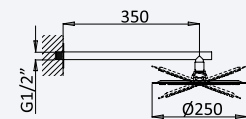

BRUMA AirEcoDrop