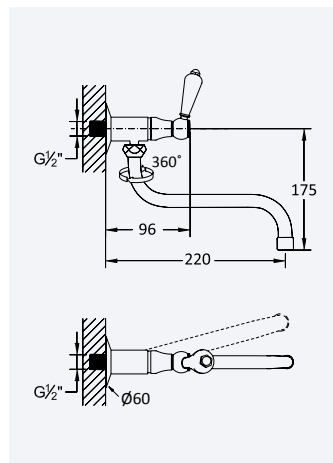

Torneira de parede, bica inferior giratória

Wall tap swivel spout

Grifo mural, caño tubular giratorio

Clássico Cromado • Chrome 118 420 0CR 61,80 €