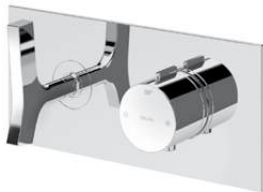

Misturadora termostática embutida de 2 saídas, com chuveiro de mão

Thermostatic concealed 2 outlets mixer, with handshower set

Mezclador termostático empotrable de 2 salidas, con set de ducha de mano

Cromado • Chrome	192 202 1CR	783,00 €
Night Sky	192 202 1NS	1 017,90 €
Pure White	192 202 1PW	1 017,90 €
Morning Mist	192 202 1MM	1 174,50 €
Gunmetal	192 202 1MG	1 174,50 €
Sunrise	192 202 1SR	1 174,50 €
Sunset	192 202 1SS	1 174,50 €

INT 630 3NO 429,60 €

Misturadora termostática embutida de 3 saídas, com chuveiro de mão

Thermostatic concealed 3 outlets mixer, with handshower set

Mezclador termostático empotrable de 3 salidas, con set de ducha de mano

Cromado • Chrome	192 203 1CR	798,00 €
Night Sky	192 203 1NS	1 037,40 €
Pure White	192 203 1PW	1 037,40 €
Morning Mist	192 203 1MM	1 197,00 €
Gunmetal	192 203 1MG	1 197,00 €
Sunrise	192 203 1SR	1 197,00 €
Sunset	192 203 1SS	1 197,00 €

INT 630 4NO 439,20 €

Misturadora termostática embutida, com 2 saídas

Concealed thermostatic mixer, with 2 outlets

Mezclador termostático empotrable, con 2 salidas

Cromado • Chrome	192 622 1CR	706,00 €
Night Sky	192 622 1NS	917,80 €
Pure White	192 622 1PW	917,80 €
Morning Mist	192 622 1MM	1 059,00 €
Gunmetal	192 622 1MG	1 059,00 €
Sunrise	192 622 1SR	1 059,00 €
Sunset	192 622 1SS	1 059,00 €

INT 610 3NO 387,20 €

Misturadora termostática embutida, com 3 saídas

Concealed thermostatic mixer, with 3 outlets

Mezclador termostático empotrable, con 3 salidas

Cromado • Chrome	192 623 1CR	721,00 €
Night Sky	192 623 1NS	937,30 €
Pure White	192 623 1PW	937,30 €
Morning Mist	192 623 1MM	1 081,50 €
Gunmetal	192 623 1MG	1 081,50 €
Sunrise	192 623 1SR	1 081,50 €
Sunset	192 623 1SS	1 081,50 €

INT 610 4NO 396,90 €

Misturadora termostática embutida, com 4 saídas

Concealed thermostatic mixer, with 4 outlets

Mezclador termostático empotrable, con 4 salidas

Cromado • Chrome	192 634 1CR	897,40 €
Night Sky	192 634 1NS	1 166,60 €
Pure White	192 634 1PW	1 166,60 €
Morning Mist	192 634 1MM	1 346,10 €
Gunmetal	192 634 1MG	1 346,10 €
Sunrise	192 634 1SR	1 346,10 €
Sunset	192 634 1SS	1 346,10 €

INT 620 4NO 471,90 €

Misturadora termostática embutida, com 5 saídas

Concealed thermostatic mixer, with 5 outlets

Mezclador termostático empotrable, con 5 salidas

Cromado • Chrome	192 635 1CR	912,40 €
Night Sky	192 635 1NS	1 186,10 €
Pure White	192 635 1PW	1 186,10 €
Morning Mist	192 635 1MM	1 368,60 €
Gunmetal	192 635 1MG	1 368,60 €
Sunrise	192 635 1SR	1 368,60 €
Sunset	192 635 1SS	1 368,60 €

INT 620 5NO 481,60 €