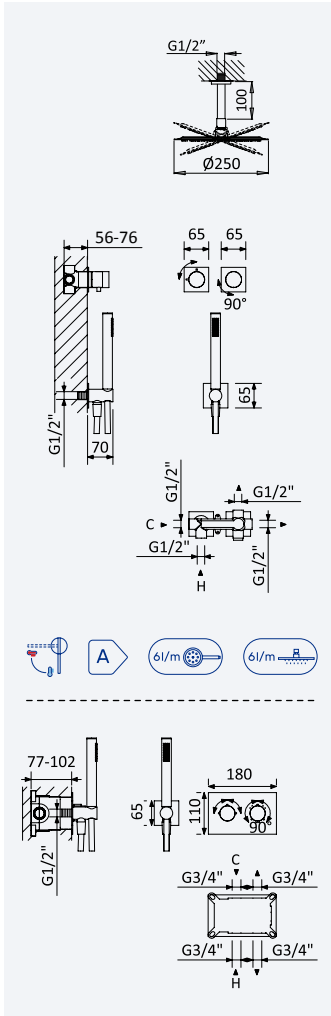

BRUMA AirEcoDrop

BRUMA AirEcoDrop