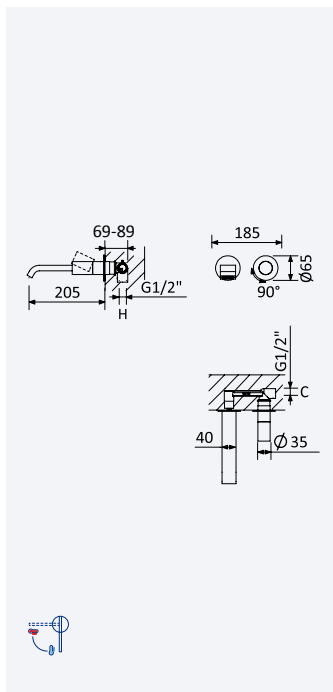

Monocomando de lavatório à parede, com 2 furos

2 hole wall basin mixer

Monomando de lavabo mural de 2 orifícios

	1		
Cromado • Chrome	189 840 1CR		255,40 €
Night Sky	189 840 1NS		332,00 €
Pure White	189 840 1PW		332,00 €
Morning Mist	189 840 1MM		383,10 €
Gunmetal	189 840 1MG		383,10 €
Sunrise	189 840 1SR		383,10 €
Sunset	189 840 1SS		383,10 €

200 100 3NO 83,50 €

	2	3	
Cromado • Chrome	189 010 0CR	189 010 2CR	295,40 €
Night Sky	189 010 0NS	189 010 2NS	384,00 €
Pure White	189 010 0PW	189 010 2PW	384,00 €
Morning Mist	189 010 0MM	189 010 2MM	443,10 €
Gunmetal	189 010 0MG	189 010 2MG	443,10 €
Sunrise	189 010 0SR	189 010 2SR	443,10 €
Sunset	189 010 0SS	189 010 2SS	443,10 €

200 100 3NO 83,50 €