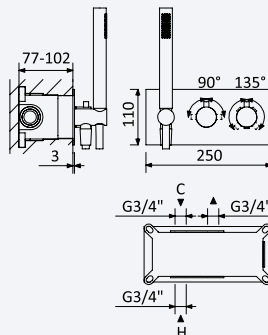

BRUMA

Sistema termostático embutido de duche com chuveiro de parede Ø230 mm em ABS e kit de chuveiro mão Elo

Thermostatic concealed shower set with ABS shower head Ø230 mm and Elo handshower set

Sistema de ducha termostático empotrado con alcachofa de ducha Ø230 mm em ABS y set de ducha de mano Elo

Cromado • Chrome	138 590 1CR	572,50 €
Night Sky	138 590 1NS	744,30 €
Pure White	138 590 1PW	744,30 €

INT 630 1NO 370,00 €

Opção: Chuveiro fixo UltraThin com Ø250 mm em inox

Option: UltraThin Inox shower head Ø250 mm

Opción: Alcachofa de ducha UltraThin Ø250 mm em inox

Cromado • Chrome	138 590 2CR	607,50 €
Satinox	138 590 2ST	789,80 €
Night Sky	138 590 2NS	789,80 €
Pure White	138 590 2PW	789,80 €
Morning Mist	138 590 2MM	911,30 €
Gunmetal	138 590 2MG	911,30 €
Sunrise	138 590 2SR	911,30 €
Sunset	138 590 2SS	911,30 €

INT 630 1NO 370,00 €

Opção: Chuveiro fixo UltraThin com Ø300 mm em inox

Option: UltraThin Inox shower head Ø300 mm

Opción: Alcachofa de ducha UltraThin Ø300 mm em inox

Cromado • Chrome	138 590 3CR	647,50 €
Satinox	138 590 3ST	841,80 €
Night Sky	138 590 3NS	841,80 €
Pure White	138 590 3PW	841,80 €
Morning Mist	138 590 3MM	971,30 €
Gunmetal	138 590 3MG	971,30 €
Sunrise	138 590 3SR	971,30 €
Sunset	138 590 3SS	971,30 €

INT 630 1NO 370,00 €

Sistema termostático embutido de duche com chuveiro de tecto Ø230 mm em ABS e braço 100 mm, kit de chuveiro mão Elo

Thermostatic concealed shower set with ABS shower head Ø230 mm with ceiling shower arm 100 mm, Elo handshower set

Sistema de ducha termostático empotrado con alcachofa de ducha Ø230 mm em ABS, brazo de techo 100 mm y set de ducha de mano Elo

Cromado • Chrome	138 600 1CR	572,50 €
Night Sky	138 600 1NS	744,30 €
Pure White	138 600 1PW	744,30 €

INT 630 1NO 370,00 €

Opção: Chuveiro fixo UltraThin com Ø250 mm em inox

Option: UltraThin Inox shower head Ø250 mm

Opción: Alcachofa de ducha UltraThin Ø250 mm em inox

Cromado • Chrome	138 600 2CR	607,50 €
Satinox	138 600 2ST	789,80 €
Night Sky	138 600 2NS	789,80 €
Pure White	138 600 2PW	789,80 €
Morning Mist	138 600 2MM	911,30 €
Gunmetal	138 600 2MG	911,30 €
Sunrise	138 600 2SR	911,30 €
Sunset	138 600 2SS	911,30 €

INT 630 1NO 370,00 €