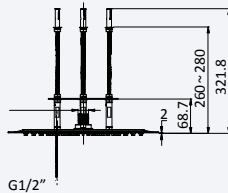

BRUMA

Sistema embutido de ducha com chuveiro de tecto EasyFix 300 x 300 mm (Chuva) e chuveiro de mão separado Elo

Concealed shower set with EasyFix overhead shower 300 x 300 mm (Rain) and separate handshower set Elo

Sistema de ducha empotrado con ducha instalación en el techo EasyFix 300 x 300 mm (Lluvia) y set de ducha de mano separado Elo

Cromado • Chrome 167 372 4CR 167 372 5CR 528,90 €

200 220 1NO 130,00 €

Cromado • Chrome 167 372 6CR 167 372 7CR 563,90 €

200 220 1NO 130,00 €

Sistema embutido de ducha com chuveiro de tecto EasyFix Ø300 mm (Chuva) e chuveiro de mão separado Elo

Concealed shower set with EasyFix overhead shower Ø300 mm (Rain) and separate handshower set Elo

Sistema de ducha empotrado con ducha instalación en el techo EasyFix Ø300 mm (Lluvia) y set de ducha de mano separado Elo

Cromado • Chrome 167 372 8CR 167 372 9CR 528,90 €

200 220 1NO 130,00 €

Cromado • Chrome 167 373 0CR 167 373 2CR 563,90 €

200 220 1NO 130,00 €

LF