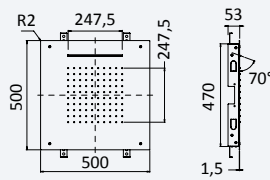

BRUMA AirEcoDrop