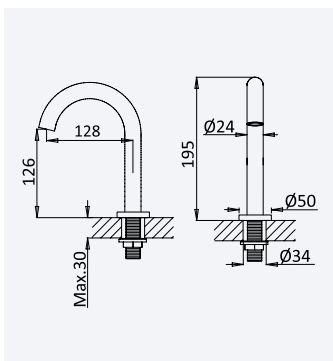

Bica com espumador anti-vandalismo

Spout with anti-vandalism system

Caño anti-vandalismo

Cromado • Chrome 122 001 4CR 52,70 €