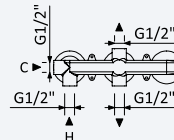

Aço inox satinado •
Satin stainless steel • 186 351 1IS 1 116,60 €
Acero inox satinado

Opção: Manipulo 2

Option: Lever 2

Opción: Mando 2

Aço inox satinado •
Satin stainless steel • 186 351 2IS 1 116,60 €
Acero inox satinado

200 240 2NO 176,30 €

Opção: Chuveiro fixo de tecto Ø250 mm e braço 100 mm

Option: Shower head Ø250 mm with ceiling shower arm 100 mm

Opción: Alcachofa de ducha Ø250 mm con brazo de techo 100 mm

Aço inox satinado •
Satin stainless steel • 186 361 1IS 1 136,60 €
Acero inox satinado

Opção: Manipulo 2

Option: Lever 2

Opción: Mando 2

Aço inox satinado •
Satin stainless steel • 186 361 2IS 1 136,60 €
Acero inox satinado

200 240 2NO 176,30 €