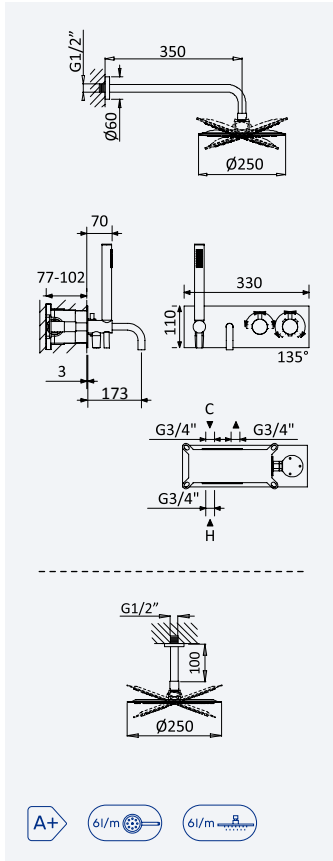

BRUMA AirEcoDrop