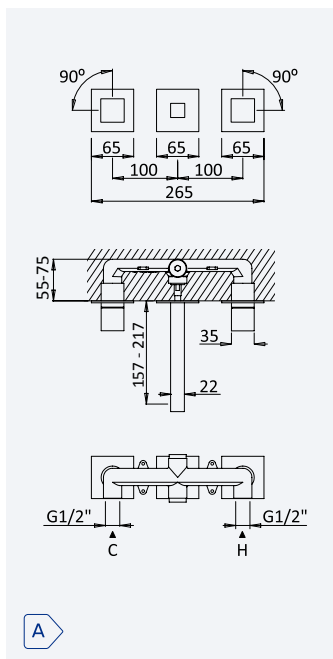

Misturadora de lavatório à parede, 3 furos. Bica com 230mm

3 hole, wall basin mixer. Spout with 230mm

Mezclador bimando empotrable de 3 orificios, para lavabo. Caño con 230mm

Cromado • Chrome	102 950 2CR	278,40 €
Night Sky	102 950 2NS	361,90 €
Pure White	102 950 2PW	361,90 €
Morning Mist	102 950 2MM	417,60 €
Gunmetal	102 950 2MG	417,60 €
Sunrise	102 950 2SR	417,60 €
Sunset	102 950 2SS	417,60 €

200 150 1NO 123,00 €

Opção: Bica com 170mm

Option: Spout with 170mm

Opción: Caño con 170mm

Cromado • Chrome	102 960 2CR	276,40 €
Night Sky	102 960 2NS	359,30 €
Pure White	102 960 2PW	359,30 €
Morning Mist	102 960 2MM	414,60 €
Gunmetal	102 960 2MG	414,60 €
Sunrise	102 960 2SR	414,60 €
Sunset	102 960 2SS	414,60 €

200 150 1NO 123,00 €