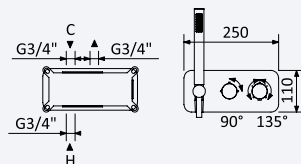

Opção: Chuveiro fixo Line (Chuva)

Option: Shower head Line (Rain)

Opción: Alcaçofa de ducha Line (Lluvia)

Cromado • Chrome	184 484 2CR	904,00 €
Night Sky	184 484 2NS	1 175,20 €
Pure White	184 484 2PW	1 175,20 €
Morning Mist	184 484 2MM	1 356,00 €

INT 630 1NO 370,00 €