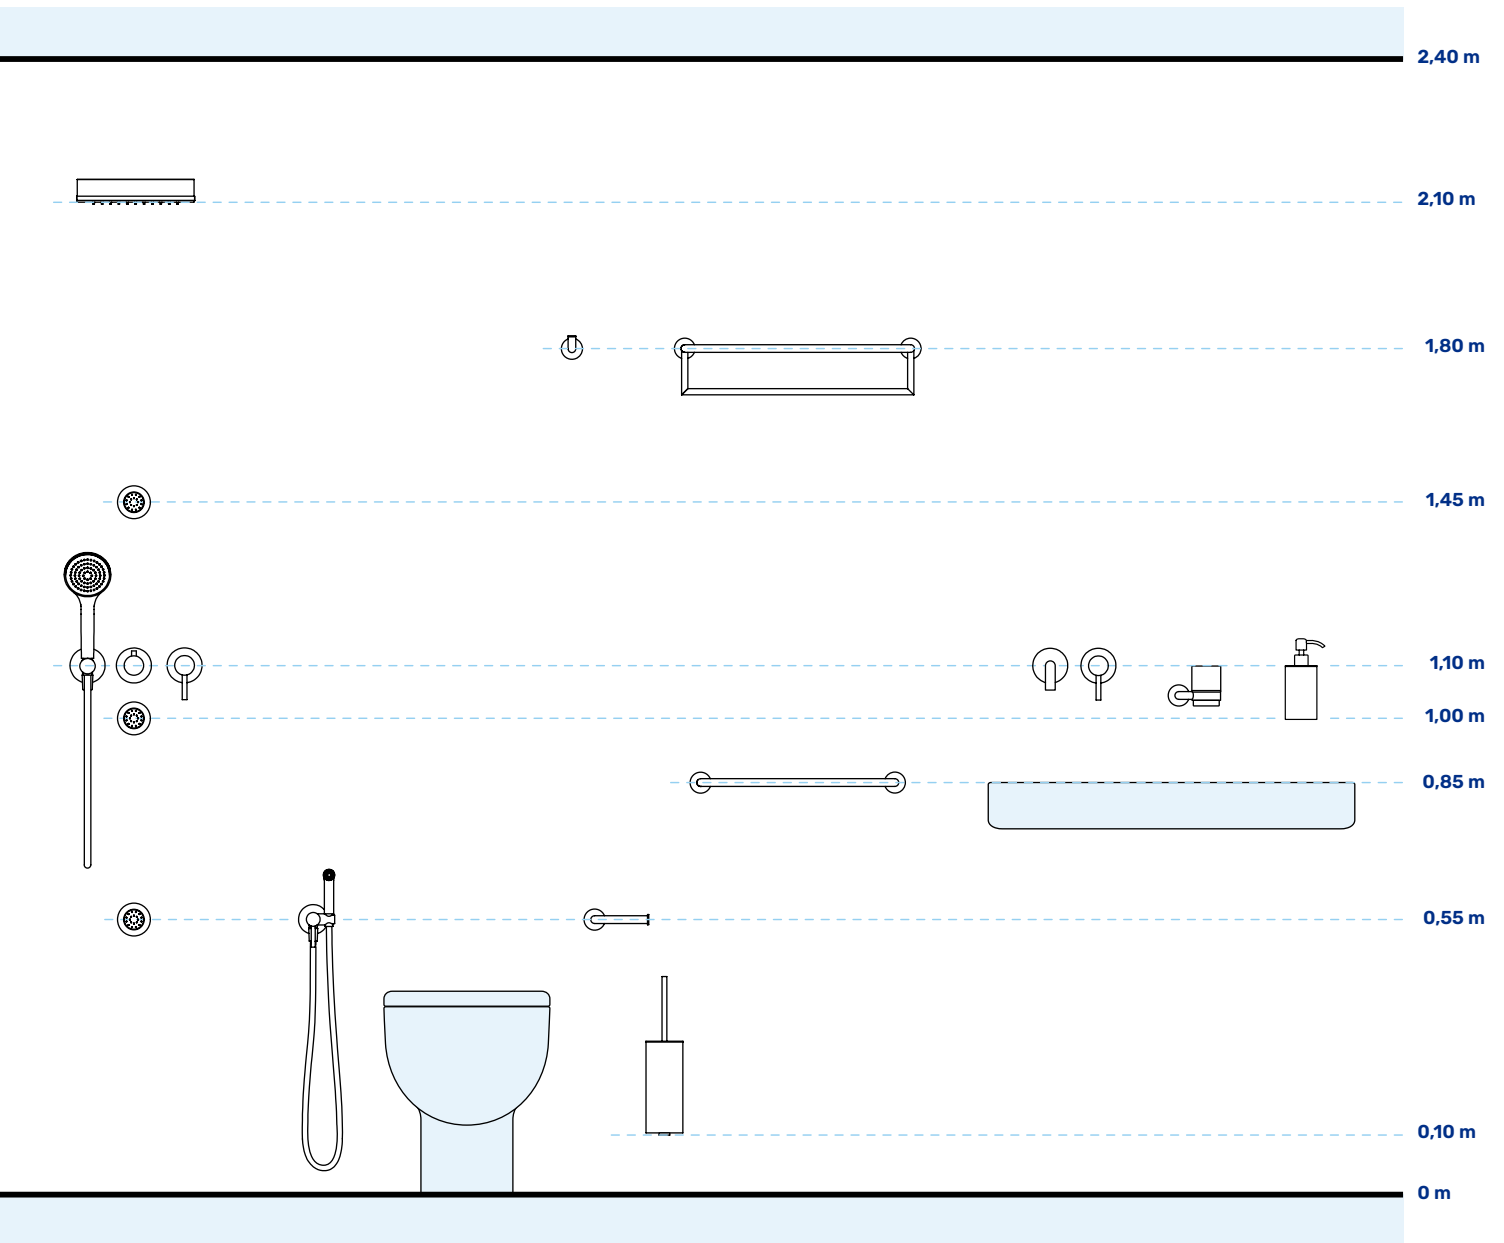

MEDIDAS DE APLICAÇÃO RECOMENDADAS • RECOMMENDED APPLICATION DIMENSIONS •
MEDIDAS RECOMENDADAS PARA APLICACIÓN