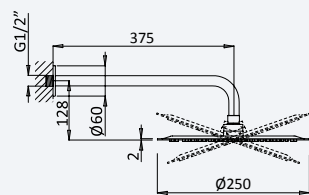

BRUMA AirEcoDrop

Chuveiro em Inox 200x200 mm, com rótula e braço de parede - QuadraBlue

Steel shower head 200x200 mm with wall shower arm - QuadraBlue

Alcachofa de ducha 200x200 mm em inox, con brazo mural - QuadraBlue

Cromado • Chrome		145 526 0CR	122,40 €
	Night Sky	145 526 0NS	224,10 €
	Pure White	145 526 0PW	224,10 €
	Morning Mist	145 526 0MM	258,60 €
	Gunmetal	145 526 0MG	258,60 €
	Sunrise	145 526 0SR	258,60 €
	Sunset	145 526 0SS	258,60 €

Latão • Brass • Latón

←200x200→

Opção: Chuveiro de 250x250 mm em inox

Option: Steel shower head 250x250 mm

Opción: Alcachofa de ducha 250x250 mm em inox

Cromado • Chrome		145 526 1CR	157,40 €
	Night Sky	145 526 1NS	282,60 €
	Pure White	145 526 1PW	282,60 €
	Morning Mist	145 526 1MM	326,10 €
	Gunmetal	145 526 1MG	326,10 €
	Sunrise	145 526 1SR	326,10 €
	Sunset	145 526 1SS	326,10 €

Latão • Brass • Latón

←250x250→

Opção: Chuveiro de 300x300 mm em inox

Option: Steel shower head 300x300 mm

Opción: Alcachofa de ducha 300x300 mm em inox

Cromado • Chrome		145 626 2CR	197,40 €
	Night Sky	145 626 2NS	367,10 €
	Pure White	145 626 2PW	367,10 €
	Morning Mist	145 626 2MM	423,60 €
	Gunmetal	145 626 2MG	423,60 €
	Sunrise	145 626 2SR	423,60 €
	Sunset	145 626 2SS	423,60 €

Latão • Brass • Latón

←300x300→

Chuveiro em ABS 200x200 mm, com rótula e braço de parede - QuadraBlue

ABS shower head 200x200 mm with wall shower arm - QuadraBlue

Alcachofa de ducha 200x200 mm em ABS, con brazo mural - QuadraBlue

Cromado • Chrome		145 523 9CR	103,20 €

Chuveiro fixo de parede Ø250 mm com rótula e braço 350mm - X-Alpha

Shower head Ø250 mm with shower arm 350mm - X-Alpha

Alcachofa de ducha Ø250 mm con brazo mural 350mm - X-Alpha

Aço inox satinado • Satin stainless steel • Acero inox satinado		186 522 0IS	189,00 €

Chuveiro em latão Ø200 mm, com rótula e braço de parede Elite

Brass shower head Ø200 mm with shower arm Elite

Alcachofa de ducha Ø200 mm em latón, con brazo mural Elite

Cromado • Chrome		145 522 4CR	220,30 €
	Night Sky	145 522 4NS	286,40 €
	Latão Envelhecido • Old Brass • Latón Viejo	145 522 4LE	374,50 €
	Ouro 24kt • Gold 24kt • Oro 24kt	145 522 4OR	440,60 €

SD