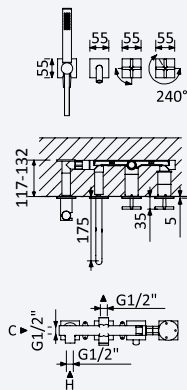

HE

Misturadora progressiva embutida com bica de banheira EloQ e chuveiro de mão Elo

Progressive concealed single lever mixer, with EloQ bath spout and handshower set Elo

Mezclador progresivo empotrable con caño de bañera EloQ y set de ducha de mano Elo

Cromado • Chrome	106 192 OCR	453,20 €
Night Sky	106 192 ONS	589,20 €
Pure White	106 192 OPW	589,20 €
Morning Mist	106 192 OMM	679,80 €
Gunmetal	106 192 OMG	679,80 €
Sunrise	106 192 OSR	679,80 €
Sunset	106 192 OSS	679,80 €

200 300 3NO 239,60 €

Misturadora progressiva embutida de 3 saídas, com bica de banheira EloQ e chuveiro de mão Elo

Progressive concealed single lever 3 outlets mixer, with EloQ bath spout and handshower set Elo

Mezclador progresivo empotrable de 3 salidas con caño de bañera EloQ y set de ducha de mano Elo

Cromado • Chrome	106 193 OCR	468,20 €
Night Sky	106 193 ONS	608,70 €
Pure White	106 193 OPW	608,70 €
Morning Mist	106 193 OMM	702,30 €
Gunmetal	106 193 OMG	702,30 €
Sunrise	106 193 OSR	702,30 €
Sunset	106 193 OSS	702,30 €

200 300 4NO 249,30 €

Inversor com 2 saídas

Diverter with 2 outlets

Inversor con 2 salidas

Cromado • Chrome	106 690 OCR	114,10 €
Night Sky	106 690 ONS	148,30 €
Pure White	106 690 OPW	148,30 €
Morning Mist	106 690 OMM	171,20 €
Gunmetal	106 690 OMG	171,20 €
Sunrise	106 690 OSR	171,20 €
Sunset	106 690 OSS	171,20 €

INT 410 1NO 90,80 €

Inversor com 3 saídas

Diverter with 3 outlets

Inversor con 3 salidas

Cromado • Chrome	106 700 OCR	129,10 €
Night Sky	106 700 ONS	167,80 €
Pure White	106 700 OPW	167,80 €
Morning Mist	106 700 OMM	193,70 €
Gunmetal	106 700 OMG	193,70 €
Sunrise	106 700 OSR	193,70 €
Sunset	106 700 OSS	193,70 €

INT 410 2NO 100,40 €