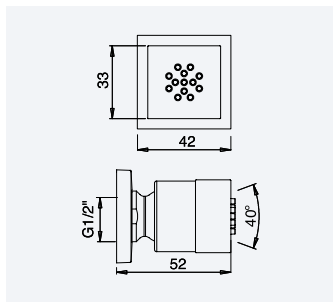

Chuveiro lateral - Quadra

Side shower - Quadra

Ducha lateral - Quadra

Cromado • Chrome	145 560 6CR	41,40 €
Satinox	145 560 6ST	53,80 €
Night Sky	145 560 6NS	53,80 €
Pure White	145 560 6PW	53,80 €
Morning Mist	145 560 6MM	58,00 €
Gunmetal	145 560 6MG	58,00 €
Sunrise	145 560 6SR	58,00 €
Sunset	145 560 6SS	58,00 €