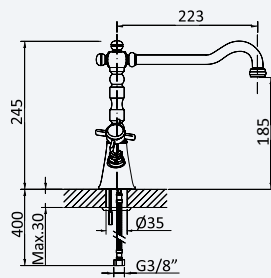

Monobloco de lavatório, com válvula automática

Basin mixer, with pop-up waste set

Monoblock de lavabo, con vaciador automático

	Cromado • Chrome	117 012 OCR	155,50 €
	Night Sky	117 012 ONS	202,20 €
	Latão Envelhecido • Old Brass • Latón Viejo	117 012 OLE	264,40 €
	Ouro 24kt • Gold 24kt • Oro 24kt	117 012 OOR	311,00 €

Monobloco de lavatório, bica giratória

Basin mixer, swivel spout

Monoblock de lavabo, caño giratorio

	Cromado • Chrome	117 710 OCR	199,90 €
	Night Sky	117 710 ONS	259,90 €
	Latão Envelhecido • Old Brass • Latón Viejo	117 710 OLE	339,80 €
	Ouro 24kt • Gold 24kt • Oro 24kt	117 710 OOR	399,80 €

Opção: Com válvula clic-clac 1 1/4" - Elo

Option: With push-open waste set 1 1/4" - Elo

Opción: Con desagüe clic-clac 1 1/4" - Elo

	Cromado • Chrome	117 711 OCR	217,90 €
	Night Sky	117 711 ONS	283,30 €
	Latão Envelhecido • Old Brass • Latón Viejo	117 711 OLE	370,40 €
	Ouro 24kt • Gold 24kt • Oro 24kt	117 711 OOR	435,80 €

Misturadora de lavatório 2 furos, montagem à bancada, bica giratória

Deck-mounted, 2 hole basin mixer, swivel spout

Batería de lavabo, con 2 agujeros, caño giratorio

	Cromado • Chrome	117 730 OCR	214,80 €
	Night Sky	117 730 ONS	279,20 €
	Latão Envelhecido • Old Brass • Latón Viejo	117 730 OLE	365,20 €
	Ouro 24kt • Gold 24kt • Oro 24kt	117 730 OOR	429,60 €

Opção: Com válvula clic-clac 1 1/4" - Elo

Option: With push-open waste set 1 1/4" - Elo

Opción: Con desagüe clic-clac 1 1/4" - Elo

	Cromado • Chrome	117 731 OCR	232,80 €
	Night Sky	117 731 ONS	302,60 €
	Latão Envelhecido • Old Brass • Latón Viejo	117 731 OLE	395,80 €
	Ouro 24kt • Gold 24kt • Oro 24kt	117 731 OOR	465,60 €