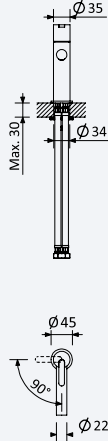

BRUMA

Monocomando de lavatório

Basin mixer

Monomando de lavabo

	1	2	
Cromado • Chrome	167 000 7CR	167 000 8CR	91,90 €
Satinox	167 000 7ST	167 000 8ST	119,50 €
• Night Sky	167 000 7NS	167 000 8NS	119,50 €
Pure White	167 000 7PW	167 000 8PW	119,50 €
Morning Mist	167 000 7MM	167 000 8MM	137,90 €
Gunmetal	167 000 7MG	167 000 8MG	137,90 €
• Sunrise	167 000 7SR	167 000 8SR	137,90 €
Sunset	167 000 7SS	167 000 8SS	137,90 €
Latão Envelhecido • Old Brass • Latón Viejo	167 000 7LE	167 000 8LE	156,20 €
Gunmetal PVD	167 000 7GM	167 000 8GM	165,40 €
Sunrise PVD	167 000 7PR	167 000 8PR	165,40 €
Sunset PVD	167 000 7PS	167 000 8PS	165,40 €
Gold PVD	167 000 7PO	167 000 8PO	165,40 €

	3	4	
Cromado • Chrome	167 000 9CR	167 001 0CR	126,90 €
Satinox	167 000 9ST	167 001 0ST	165,00 €
Night Sky	167 000 9NS	167 001 0NS	165,00 €
Pure White	167 000 9PW	167 001 0PW	165,00 €
Morning Mist	167 000 9MM	167 001 0MM	190,40 €
Gunmetal	167 000 9MG	167 001 0MG	190,40 €
Sunrise	167 000 9SR	167 001 0SR	190,40 €
Sunset	167 000 9SS	167 001 0SS	190,40 €
Gunmetal PVD	167 000 9GM	167 001 0GM	228,40 €
Sunrise PVD	167 000 9PR	167 001 0PR	228,40 €
Sunset PVD	167 000 9PS	167 001 0PS	228,40 €
Gold PVD	167 000 9PO	167 001 0PO	228,40 €

Monocomando de lavatório

Basin mixer

Monomando de lavabo