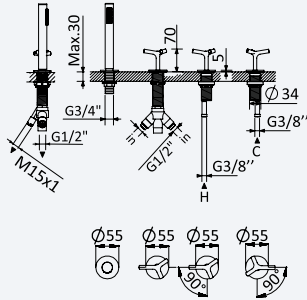

GN

Misturadora de duche montagem à bancada, com chuveiro de mão - 2 saídas

Deck mounted shower mixer, with handshower set - 2 outlets

Mezclador para ducha de repisa con set de ducha de mano - 2 salidas

Cromado • Chrome	191 501 1CR	473,00 €
Night Sky	191 501 1NS	614,90 €
Pure White	191 501 1PW	614,90 €
Morning Mist	191 501 1MM	709,50 €
Gunmetal	191 501 1MG	709,50 €
Sunrise	191 501 1SR	709,50 €
Sunset	191 501 1SS	709,50 €