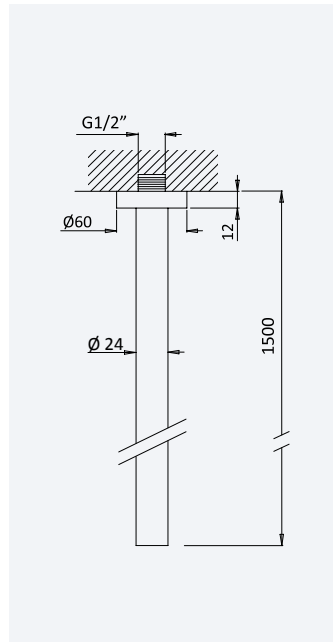

Bica de lavatório, montagem ao tecto - 1,5 mt - EloR

Basin spout, ceiling-mounted - 1,5 mt - EloR

Caño de lavabo de tecto - 1,5 mt - EloR

Cromado • Chrome	125 700 1CR	168,00 €
Night Sky	125 700 1NS	218,40 €
Pure White	125 700 1PW	218,40 €
Morning Mist	125 700 1MM	252,00 €
Gunmetal	125 700 1MG	252,00 €
Sunrise	125 700 1SR	252,00 €
Sunset	125 700 1SS	252,00 €