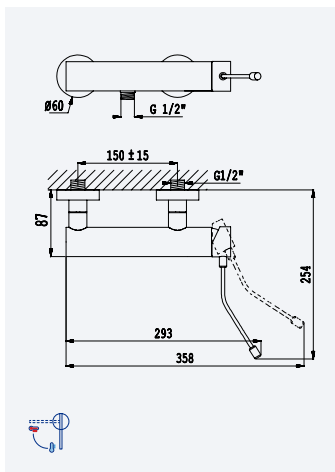

Monocomando de duche, manípulo hospitalar - Lusitano

Single-lever shower mixer, long lever handle - Lusitano

Monomando de ducha, mando largo - Lusitano

Cromado • Chrome 154 040 1CR 162,40 €