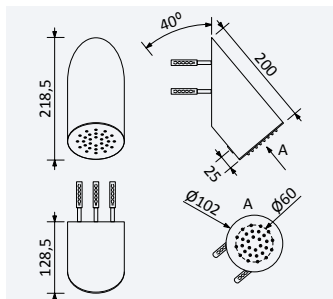

Chuveiro fixo de parede reclinado - X-Alpha

Reclined wall-mount shower head - X-Alpha

Alcachofa de ducha mural reclinado - X-Alpha

Aço inox satinado • Satin stainless steel • Acero inox satinado	186 590 0IS	376,00 €

SD