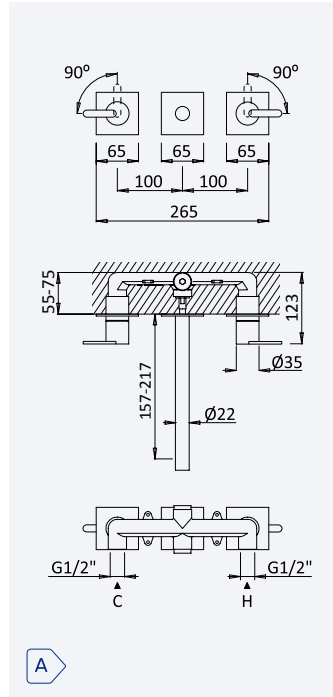

Misturadora de lavatório à parede, 3 furos. Bica com 230mm

3 hole, wall basin mixer. Spout with 230mm

Mezclador bimando empotrable de 3 orificios, para lavabo. Caño con 230mm

Cromado • Chrome	101 910 1CR	269,90 €
Satinox	101 910 1ST	350,90 €
Night Sky	101 910 1NS	350,90 €
Pure White	101 910 1PW	350,90 €
Morning Mist	101 910 1MM	404,90 €
Gunmetal	101 910 1MG	404,90 €
Sunrise	101 910 1SR	404,90 €
Sunset	101 910 1SS	404,90 €

200 150 1NO 123,00 €

Opção: Bica com 170mm

Option: Spout with 170mm

Opción: Caño con 170mm

Cromado • Chrome	101 920 1CR	267,90 €
Satinox	101 920 1ST	348,30 €
Night Sky	101 920 1NS	348,30 €
Pure White	101 920 1PW	348,30 €
Morning Mist	101 920 1MM	401,90 €
Gunmetal	101 920 1MG	401,90 €
Sunrise	101 920 1SR	401,90 €
Sunset	101 920 1SS	401,90 €

200 150 1NO 123,00 €