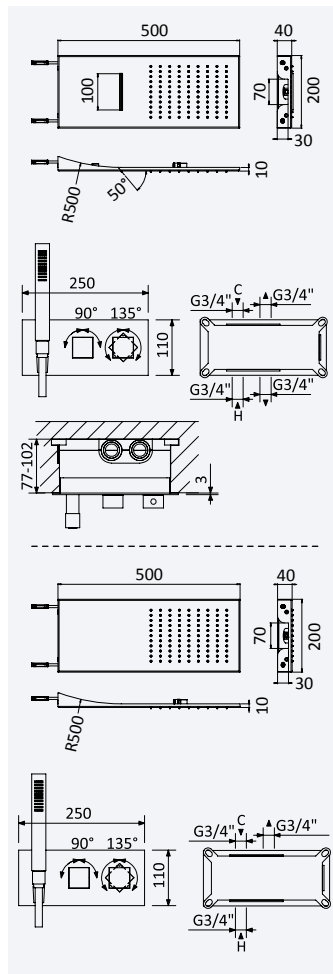

Sistema termostático embutido de duche com chuveiro Line Cascade (Chuva/Cascata) e chuveiro mão - Celsius

Thermostatic concealed shower set with Line Cascade shower (Rain/Cascade) and handshower set - Celsius

Sistema de ducha termostático empotrado con ducha Line Cascade (Lluvia/Cascata) y set de ducha de mano - Celsius

Cromado • Chrome	185 595 2CR	999,80 €
Night Sky	185 595 2NS	1 299,70 €
Pure White	185 595 2PW	1 299,70 €
Morning Mist	185 595 2MM	1 499,70 €

INT 630 2NO 385,00 €

Opção: Chuveiro fixo Line (Chuva)

Option: Shower head Line (Rain)

Opção: Alcachofa de ducha Line (Lluvia)

Cromado • Chrome	185 594 2CR	919,00 €
Night Sky	185 594 2NS	1 194,70 €
Pure White	185 594 2PW	1 194,70 €
Morning Mist	185 594 2MM	1 378,50 €

INT 630 1NO 370,00 €

Sistema termostático embutido de duche com chuveiro de tecto (Chuva/Cascata) e chuveiro mão - Celsius

Thermostatic concealed shower set with overhead shower (Rain/Cascade) and handshower set - Celsius

Sistema de ducha termostático empotrado con ducha instalación en el techo (Lluvia/Cascata) y set de ducha de mano - Celsius

← 500x500 →

Cromado • Chrome	185 488 2CR	1 530,10 €
Night Sky	185 488 2NS	1 989,10 €
Pure White	185 488 2PW	1 989,10 €
Morning Mist	185 488 2MM	2 295,20 €

INT 630 2NO 385,00 €

Opção: Chuveiro em INOX, de embutir no tecto 500x500 mm (Chuva)

Option: Steel shower head for ceiling installation, 500x500 mm (Rain)

Opção: Rociador de ducha, en INOX, a techo 500x500 mm (Lluvia)

← 500x500 →

Cromado • Chrome	185 487 2CR	1 331,30 €
Night Sky	185 487 2NS	1 730,70 €
Pure White	185 487 2PW	1 730,70 €
Morning Mist	185 487 2MM	1 997,00 €

INT 630 1NO 370,00 €

Opção: Chuveiro em INOX, de embutir no tecto 380x380 mm (Chuva)

Option: Steel shower head for ceiling installation, 380x380 mm (Rain)

Opção: Rociador de ducha, en INOX, a techo 380x380 mm (Lluvia)

← 380x380 →

Cromado • Chrome	185 486 2CR	1 184,80 €
Night Sky	185 486 2NS	1 540,20 €
Pure White	185 486 2PW	1 540,20 €
Morning Mist	185 486 2MM	1 777,20 €

INT 630 1NO 370,00 €