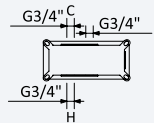

BRUMA AirEcoDrop