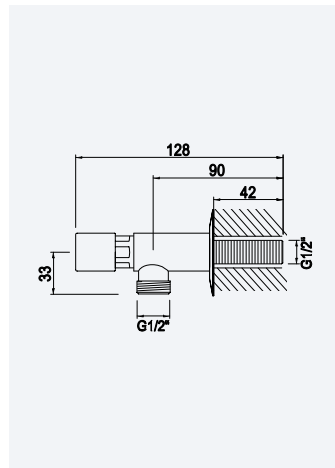

Torneira temporizada de urinol

Wall mounted, self-closing urinal tap

Grifo temporizado mural para urinário

Cromado • Chrome

143 000 1CR

60,70 €