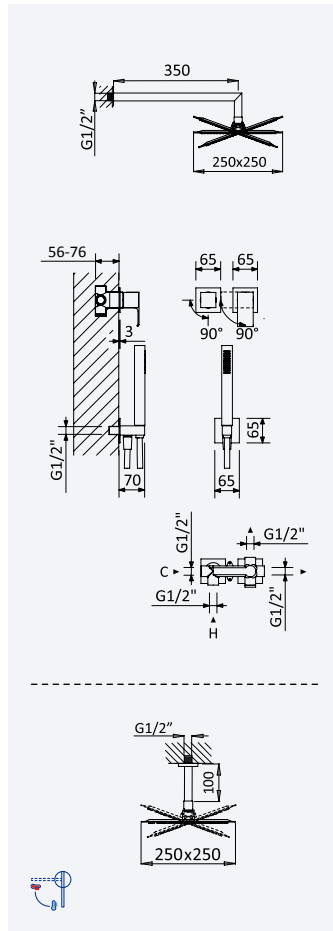

BRUMA AirEcoDrop

BRUMA

Sistema embutido de duche horizontal, com chuveiro de parede 250x250 mm em inox e kit de chuveiro mão separado Quadra

Concealed horizontal shower set, with Inox shower head 250x250 mm and separate handshower set Quadra

Sistema de ducha empotrado horizontal, con alcachofa de ducha 250x250 mm em Inox y set de ducha de mano separado Quadra

Cromado • Chrome	182 750 3CR	402,00 €
Night Sky	182 750 3NS	522,60 €
Pure White	182 750 3PW	522,60 €
Morning Mist	182 750 3MM	603,00 €
Gunmetal	182 750 3MG	603,00 €
Sunrise	182 750 3SR	603,00 €
Sunset	182 750 3SS	603,00 €

200 220 1NO 130,00 €

Opção: Chuveiro fixo de tecto 250x250 mm em inox e braço 100 mm

Option: Inox shower head 250x250 mm with ceiling shower arm 100 mm

Cromado • Chrome	182 650 1CR	402,00 €
Night Sky	182 650 1NS	522,60 €
Pure White	182 650 1PW	522,60 €
Morning Mist	182 650 1MM	603,00 €
Gunmetal	182 650 1MG	603,00 €
Sunrise	182 650 1SR	603,00 €
Sunset	182 650 1SS	603,00 €

200 220 1NO 130,00 €

BRUMA AirEcoDrop