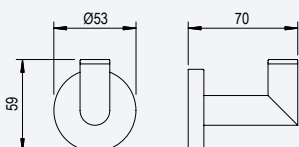

Cabide

Robe hook

Colgador

Cromado • Chrome	177 000 6CR	15,90 €
Satinox	177 000 6ST	20,70 €
• Night Sky	177 000 6NS	20,70 €
Pure White	177 000 6PW	20,70 €
Morning Mist	177 000 6MM	23,90 €
Gunmetal	177 000 6MG	23,90 €
Sunrise	177 000 6SR	23,90 €
Sunset	177 000 6SS	23,90 €
Latão Envelhecido • Old Brass • Latón Viejo	177 000 6LE	31,80 €
Gunmetal PVD	177 000 6GM	39,80 €
Sunrise PVD	177 000 6PR	39,80 €
Sunset PVD	177 000 6PS	39,80 €