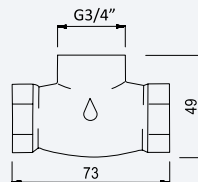

**Caixa de passagem, para passador - 1/2"***Concealed body for stop valve - 1/2"**Elemento empotrado para llave de paso - 1/2"*

156 745 0NO 14,20 €

**Caixa de passagem, para passador - 3/4"***Concealed body for stop valve - 3/4"**Elemento empotrado para llave de paso - 3/4"*