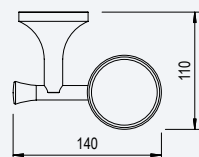

Porta-copos para escova de dentes

Toothbrush tumbler

Portavaso

Cromado • Chrome	179 590 0CR	39,50 €
Night Sky	179 590 0NS	51,40 €
Latão Envelhecido • Old Brass • Latón Viejo	179 590 0LE	67,20 €
Ouro 24kt • Gold 24kt • Oro 24kt	179 590 0OR	130,40 €