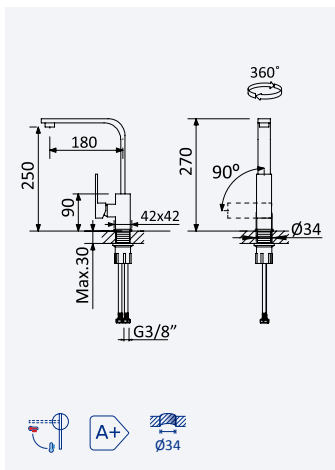

Cromado • Chrome	101 050 1CR	169,50 €
Satinox	101 050 1ST	220,40 €

**Monocomando de lava loiça, bica giratória - Quadra***Sink mixer, swivel spout - Quadra**Monomando de fregadero, caño giratorio - Quadra*