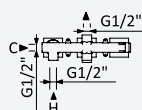

BRUMA AirEcoDrop