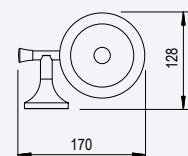

Porta piaçaba de parede com copo - Aludra

Wall toilet brush set - Aludra

Escobillero de pared - Aludra

Cromado • Chrome	179 000 8CR	72,90 €
Night Sky	179 000 8NS	94,80 €
Latão Envelhecido • Old Brass • Latón Viejo	179 000 8LE	123,90 €
Ouro 24kt • Gold 24kt • Oro 24kt	179 000 8OR	240,60 €