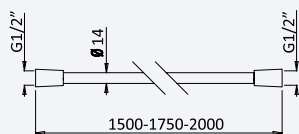

Bicha de chuveiro, Lux 1,5 m

Lux shower hose 1,5 m

Flexo Lux de 1,5 m

Cromado • Chrome	145 630 1CR	20,40 €
Satinox	145 630 1ST	26,50 €

Bicha de chuveiro, Lux 1,75 m

Lux shower hose 1,75 m

Flexo Lux de 1,75 m

Cromado • Chrome	145 630 2CR	24,40 €
Satinox	145 630 2ST	31,70 €

Bicha de chuveiro, Lux 2,0 m

Lux shower hose 2,0 m

Flexo Lux de 2,0 m

Cromado • Chrome	145 630 3CR	28,40 €
Satinox	145 630 3ST	36,90 €