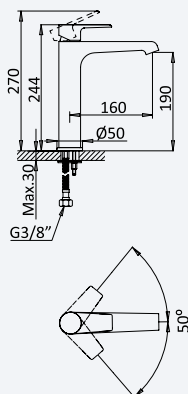

NT

Monocomando de lavatório

Basin mixer

Monomando de lavabo

Cromado • Chrome	181 010 1CR	67,70 €

Opção: Com válvula clic-clac 1 1/4"

Option: With push-open waste set 1 1/4"

Opción: Con desagüe clic-clac 1 1/4"

Cromado • Chrome	181 013 1CR	82,20 €

Monocomando de lavatório XL

Basin mixer XL

Monomando de lavabo XL

Cromado • Chrome	181 000 0CR	84,90 €
• Night Sky	181 000 0NS	110,40 €
Pure White	181 000 0PW	110,40 €
Morning Mist	181 000 0MM	127,40 €
Gunmetal	181 000 0MG	127,40 €
Sunrise	181 000 0SR	127,40 €
Sunset	181 000 0SS	127,40 €

Opção: Com válvula clic-clac 1 1/4"

Option: With push-open waste set 1 1/4"

Opción: Con desagüe clic-clac 1 1/4"

Cromado • Chrome	181 000 1CR	99,40 €

• Night Sky	181 000 1NS	129,20 €
Pure White	181 000 1PW	129,20 €
Morning Mist	181 000 1MM	149,10 €
Gunmetal	181 000 1MG	149,10 €
Sunrise	181 000 1SR	149,10 €
Sunset	181 000 1SS	149,10 €

Monocomando de lavatório para lavatórios altos

Basin mixer for free-standing basins

Monomando alto para lavabo

Cromado • Chrome	181 210 1CR	120,90 €
• Night Sky	181 210 1NS	157,20 €
Pure White	181 210 1PW	157,20 €
Morning Mist	181 210 1MM	181,40 €
Gunmetal	181 210 1MG	181,40 €
Sunrise	181 210 1SR	181,40 €
Sunset	181 210 1SS	181,40 €

Opção: Com válvula clic-clac 1 1/4"

Option: With push-open waste set 1 1/4"

Opción: Con desagüe clic-clac 1 1/4"

Cromado • Chrome	181 213 1CR	135,40 €

• Night Sky	181 213 1NS	176,00 €
Pure White	181 213 1PW	176,00 €
Morning Mist	181 213 1MM	203,10 €
Gunmetal	181 213 1MG	203,10 €
Sunrise	181 213 1SR	203,10 €
Sunset	181 213 1SS	203,10 €