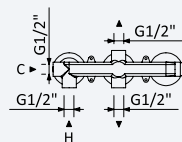

Monocomando embutido de 2 saídas, com chuveiro de mão Elo

Concealed single lever 2 outlets mixer, with Elo handshower set

Monomando empotrable de 2 salidas, con set de ducha de mano Elo

A

Cromado • Chrome	167 311 5CR	167 311 6CR	259,10 €
Satinox	167 311 5ST	167 311 6ST	336,80 €
• Night Sky	167 311 5NS	167 311 6NS	336,80 €
Pure White	167 311 5PW	167 311 6PW	336,80 €
Morning Mist	167 311 5MM	167 311 6MM	388,70 €
Gunmetal	167 311 5MG	167 311 6MG	388,70 €
• Sunrise	167 311 5SR	167 311 6SR	388,70 €
Sunset	167 311 5SS	167 311 6SS	388,70 €
Latão Envelhecido • Old Brass • Latón Viejo	167 311 5LE	167 311 6LE	440,50 €
Gunmetal PVD	167 311 5GM	167 311 6GM	466,40 €
Sunrise PVD	167 311 5PR	167 311 6PR	466,40 €
Sunset PVD	167 311 5PS	167 311 6PS	466,40 €
Gold PVD	167 311 5PO	167 311 6PO	466,40 €

200 240 1NO 168,80 €

Cromado • Chrome	167 311 0CR	167 311 2CR	294,10 €
Satinox	167 311 0ST	167 311 2ST	382,30 €
Night Sky	167 311 0NS	167 311 2NS	382,30 €
Pure White	167 311 0PW	167 311 2PW	382,30 €
Morning Mist	167 311 0MM	167 311 2MM	441,20 €
Gunmetal	167 311 0MG	167 311 2MG	441,20 €
Sunrise	167 311 0SR	167 311 2SR	441,20 €
Sunset	167 311 0SS	167 311 2SS	441,20 €
Gunmetal PVD	167 311 0GM	167 311 2GM	529,40 €
Sunrise PVD	167 311 0PR	167 311 2PR	529,40 €
Sunset PVD	167 311 0PS	167 311 2PS	529,40 €
Gold PVD	167 311 0PO	167 311 2PO	529,40 €

200 240 1NO 168,80 €

Monocomando embutido de 3 saídas, com chuveiro de mão Elo

Concealed single lever 3 outlets mixer, with Elo handshower set

Monomando empotrable de 3 salidas, con set de ducha de mano Elo

Cromado • Chrome	167 311 7CR	167 311 8CR	274,10 €
Satinox	167 311 7ST	167 311 8ST	356,30 €
• Night Sky	167 311 7NS	167 311 8NS	356,30 €
Pure White	167 311 7PW	167 311 8PW	356,30 €
Morning Mist	167 311 7MM	167 311 8MM	411,20 €
Gunmetal	167 311 7MG	167 311 8MG	411,20 €
Sunrise	167 311 7SR	167 311 8SR	411,20 €
Sunset	167 311 7SS	167 311 8SS	411,20 €
Latão Envelhecido • Old Brass • Latón Viejo	167 311 7LE	167 311 8LE	466,00 €
Gunmetal PVD	167 311 7GM	167 311 8GM	493,40 €
Sunrise PVD	167 311 7PR	167 311 8PR	493,40 €
Sunset PVD	167 311 7PS	167 311 8PS	493,40 €
Gold PVD	167 311 7PO	167 311 8PO	493,40 €

200 240 2NO 176,30 €

Cromado • Chrome	167 311 3CR	167 311 4CR	309,10 €
Satinox	167 311 3ST	167 311 4ST	401,80 €
Night Sky	167 311 3NS	167 311 4NS	401,80 €
Pure White	167 311 3PW	167 311 4PW	401,80 €
Morning Mist	167 311 3MM	167 311 4MM	463,70 €
Gunmetal	167 311 3MG	167 311 4MG	463,70 €
Sunrise	167 311 3SR	167 311 4SR	463,70 €
Sunset	167 311 3SS	167 311 4SS	463,70 €
Gunmetal PVD	167 311 3GM	167 311 4GM	556,40 €
Sunrise PVD	167 311 3PR	167 311 4PR	556,40 €
Sunset PVD	167 311 3PS	167 311 4PS	556,40 €
Gold PVD	167 311 3PO	167 311 4PO	556,40 €

200 240 2NO 176,30 €