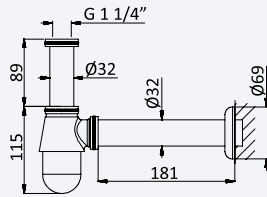

Sifão de 1 1/4"

Bottle trap, 1 1/4"

Sifón de lavabo 1 1/4"

Cromado • Chrome	137 000 9CR	40,40 €
Night Sky	137 000 9NS	52,50 €
Latão Envelhecido • Old Brass • Latón Viejo	137 000 9LE	68,70 €
Ouro 24kt • Gold 24kt • Oro 24kt	137 000 9OR	80,80 €