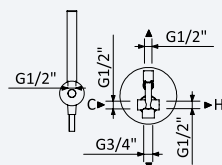

BRUMA AirEcoDrop

Sistema embutido de duche com chuveiro de tecto Ø230 mm em ABS e braço 100 mm

Concealed shower set with ABS shower head Ø230 mm with ceiling shower arm 100 mm

Sistema de ducha empotrado con alcachofa de ducha Ø230 mm em ABS y brazo de techo 100 mm