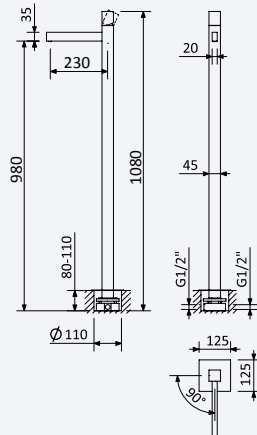

Monocomando de lavatório fixação ao chão

Free-standing single-lever basin mixer

Grifería de lavabo para fijación al suelo

Cromado • Chrome	301 350 2CR	1 137,00 €
Night Sky	301 350 2NS	1 478,10 €
Pure White	301 350 2PW	1 478,10 €
Morning Mist	301 350 2MM	1 705,50 €
Gunmetal	301 350 2MG	1 705,50 €
Sunrise	301 350 2SR	1 705,50 €
Sunset	301 350 2SS	1 705,50 €

INT 320 1NO 320,00 €

Opção: Com válvula clic-clac 1 1/4" - Quadra

Option: With push-open waste set 1 1/4" - Quadra

Opción: Con desagüe clic-clac 1 1/4" - Quadra

Cromado • Chrome	301 354 2CR	1 158,00 €
Night Sky	301 354 2NS	1 505,40 €
Pure White	301 354 2PW	1 505,40 €
Morning Mist	301 354 2MM	1 737,00 €
Gunmetal	301 354 2MG	1 737,00 €
Sunrise	301 354 2SR	1 737,00 €
Sunset	301 354 2SS	1 737,00 €

INT 320 1NO 320,00 €