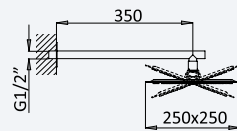

BRUMA AirEcoDrop

← 250x250 →

Sistema embutido de duche com chuveiro de parede 250x250 mm e kit de chuveiro mão separado

Concealed shower set with shower head 250x250 mm and separate hand-shower set

Sistema de ducha empotrado con alcachofa de ducha 250x250 mm y set de ducha de mano separado

Cromado • Chrome	301 753 2CR	485,10 €
Night Sky	301 753 2NS	630,60 €
Pure White	301 753 2PW	630,60 €
Morning Mist	301 753 2MM	727,70 €
Gunmetal	301 753 2MG	727,70 €
Sunrise	301 753 2SR	727,70 €
Sunset	301 753 2SS	727,70 €

200 220 1NO 130,00 €

Opção: Chuveiro fixo de tecto 250x250 mm em inox e braço 100 mm

Option: Inox shower head 250x250 mm with ceiling shower arm 100 mm

Opción: Alcachofa de ducha 250x250 mm en inox con brazo de techo 100 mm

Cromado • Chrome	301 663 2CR	455,10 €
Night Sky	301 663 2NS	591,60 €
Pure White	301 663 2PW	591,60 €
Morning Mist	301 663 2MM	682,70 €
Gunmetal	301 663 2MG	682,70 €
Sunrise	301 663 2SR	682,70 €
Sunset	301 663 2SS	682,70 €

200 220 1NO 130,00 €

AD