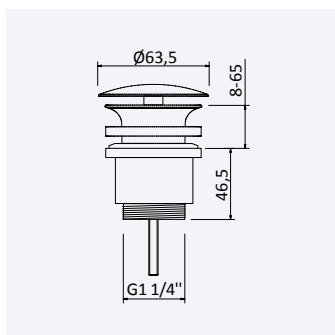

Válvula Clic-clac 1 1/4" com e sem respiro

Push-open waste set 1 1/4" with or without overflow

Válvula de desagüe clic-clac 1 1/4" con o sin rebosadero

Cromado • Chrome	150 590 2CR	24,40 €
Night Sky	150 590 2NS	31,70 €
Pure White	150 590 2PW	31,70 €
Morning Mist	150 590 2MM	36,60 €
Gunmetal	150 590 2MG	36,60 €
Sunrise	150 590 2SR	36,60 €
Sunset	150 590 2SS	36,60 €