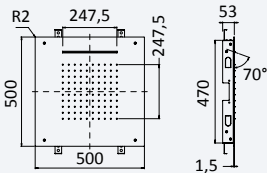

Sistema termostático embutido de duche com chuveiro de tecto (Chuva/Cascata) e chuveiro mão - Celsius

Thermostatic concealed shower set with overhead shower (Rain/Cascade) and handshower set - Celsius

Sistema de ducha termostático empotrado con ducha instalación en el techo (Lluvia/Cascada) y set de ducha de mano - Celsius

← 500x500 →

Cromado • Chrome 185 488 2CR 1530,10 €
Night Sky 185 488 2NS 1989,10 €
Pure White 185 488 2PW 1989,10 €
Morning Mist 185 488 2MM 2295,20 €

INT 630 2NO 385,00 €

Opção: Chuveiro em INOX, de embutir no tecto 500x500 mm (Chuva)

Option: Steel shower head for ceiling installation, 500x500 mm (Rain)

Opción: Rociador de ducha, en INOX, a techo 500x500 mm (Lluvia)

← 500x500 →

Cromado • Chrome 185 487 2CR 1331,30 €
Night Sky 185 487 2NS 1730,70 €
Pure White 185 487 2PW 1730,70 €
Morning Mist 185 487 2MM 1997,00 €

INT 630 1NO 370,00 €