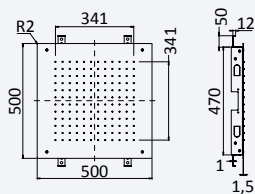

← 500x500 →

Sistema termostático embutido de duche com chuveiro de tecto (Chuva/Cascata) e chuveiro mão - VenusQ

Thermostatic concealed shower set with overhead shower (Rain/Cascade) and handshower set - VenusQ

Sistema de ducha termostático empotrado con ducha instalación en el techo (Lluvia/Cascada) y set de ducha de mano - VenusQ

Cromado • Chrome	187 488 2CR	1520,10 €
Satinox	187 488 2ST	1976,10 €
Night Sky	187 488 2NS	1976,10 €
Pure White	187 488 2PW	1976,10 €
Morning Mist	187 488 2MM	2 280,20 €

INT 630 2NO 385,00 €

← 500x500 →

Opção: Chuveiro em INOX, de embutir no tecto 500x500 mm (Chuva)

Option: Steel shower head for ceiling installation, 500x500 mm (Rain)

Opción: Rociador de ducha, en INOX, a techo 500x500 mm (Lluvia)

Cromado • Chrome	187 487 2CR	1 321,30 €
Satinox	187 487 2ST	1 717,70 €
Night Sky	187 487 2NS	1 717,70 €
Pure White	187 487 2PW	1 717,70 €
Morning Mist	187 487 2MM	1 982,00 €

INT 630 1NO 370,00 €

← 380x380 →

Opção: Chuveiro em INOX, de embutir no tecto 380x380 mm (Chuva)

Option: Steel shower head for ceiling installation, 380x380 mm (Rain)

Opción: Rociador de ducha, en INOX, a techo 380x380 mm (Lluvia)

Cromado • Chrome	187 486 2CR	1 174,80 €
Satinox	187 486 2ST	1 527,20 €
Night Sky	187 486 2NS	1 527,20 €
Pure White	187 486 2PW	1 527,20 €
Morning Mist	187 486 2MM	1 762,20 €

INT 630 1NO 370,00 €

← Ø380 →

Opção: Chuveiro em INOX, de embutir no tecto Ø380 mm (Chuva)

Option: Steel shower head for ceiling installation, Ø380 mm (Rain)

Opción: Rociador de ducha, en INOX, a techo Ø380 mm (Lluvia)

Cromado • Chrome	187 489 2CR	1 174,80 €
Satinox	187 489 2ST	1 527,20 €
Night Sky	187 489 2NS	1 527,20 €
Pure White	187 489 2PW	1 527,20 €
Morning Mist	187 489 2MM	1 762,20 €

INT 630 1NO 370,00 €