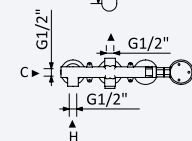

Sistema embutido de banheira horizontal, com chuveiro de tecto Ø250 mm em Inox e kit de chuveiro mão separado Elo

Concealed bath-shower set with Inox shower head Ø250 mm, ceiling shower arm 100 mm and separate handshower set Elo

Sistema baño y ducha, con alcachofa de ducha Ø250 mm em Inox, brazo de techo 100 mm y set de ducha de mano separado Elo