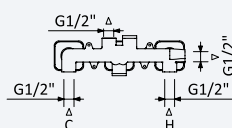

BRUMA AirEcoDrop