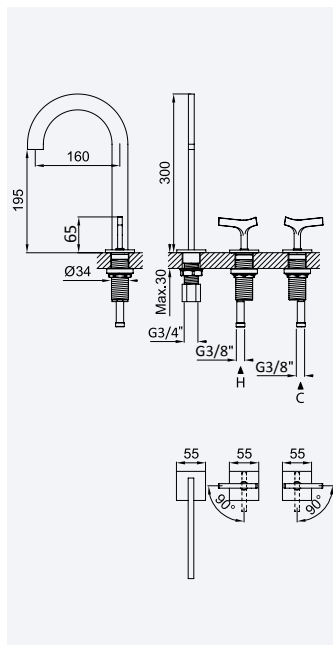

Misturadora de lavatório 3 furos, bica lateral, montagem à bancada

Deck-mounted, 3 hole basin mixer

Mezclador bimando de repisa para lavabo de 3 orificios

Cromado • Chrome	192 260 1CR	445,10 €
Night Sky	192 260 1NS	578,60 €
Pure White	192 260 1PW	578,60 €
Morning Mist	192 260 1MM	667,70 €
Gunmetal	192 260 1MG	667,70 €
Sunrise	192 260 1SR	667,70 €
Sunset	192 260 1SS	667,70 €

Opção: Com válvula clic-clac 1 1/4" - Quadra

Option: With push-open waste set 1 1/4" - Quadra

Opción: Con desagüe clic-clac 1 1/4" - Quadra

Cromado • Chrome	192 264 1CR	466,10 €
Night Sky	192 264 1NS	605,90 €
Pure White	192 264 1PW	605,90 €
Morning Mist	192 264 1MM	699,20 €
Gunmetal	192 264 1MG	699,20 €
Sunrise	192 264 1SR	699,20 €
Sunset	192 264 1SS	699,20 €