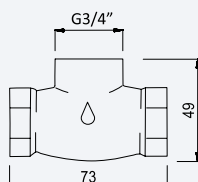

Caixa de passagem, para passador - 3/4"

Concealed body for stop valve - 3/4"

Elemento empotrado para llave de paso - 3/4"

156 745 1NO 16,20 €