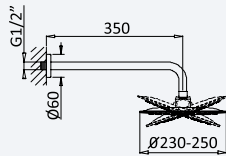

BRUMA AirEcoDrop