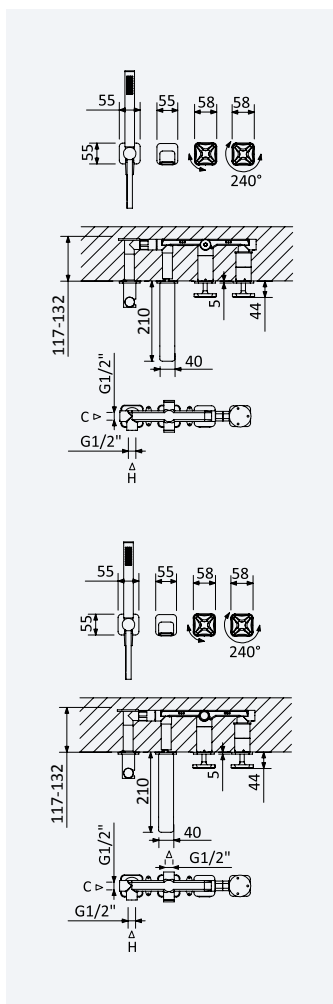

Misturadora termostática embutida, com 4 saídas

Concealed thermostatic mixer, with 4 outlets

Mezclador termostático empotrable, con 4 salidas

Cromado • Chrome	190 634 1CR	905,40 €
Night Sky	190 634 1NS	1 177,00 €
Pure White	190 634 1PW	1 177,00 €
Morning Mist	190 634 1MM	1 358,10 €
Gunmetal	190 634 1MG	1 358,10 €
Sunrise	190 634 1SR	1 358,10 €
Sunset	190 634 1SS	1 358,10 €

INT 620 4NO 471,90 €

Misturadora termostática embutida, com 5 saídas

Concealed thermostatic mixer, with 5 outlets

Mezclador termostático empotrable, con 5 salidas

Cromado • Chrome	190 635 1CR	920,40 €
Night Sky	190 635 1NS	1 196,50 €
Pure White	190 635 1PW	1 196,50 €
Morning Mist	190 635 1MM	1 380,60 €
Gunmetal	190 635 1MG	1 380,60 €
Sunrise	190 635 1SR	1 380,60 €
Sunset	190 635 1SS	1 380,60 €

INT 620 5NO 481,60 €

Misturadora progressiva embutida com bica de banheira ZenS e chuveiro de mão Elo

Progressive concealed single lever mixer, with ZenS bath spout and handshower set Elo

Mezclador progresivo empotrable con caño de bañera ZenS y set de ducha de mano Elo

Cromado • Chrome	190 102 1CR	574,20 €
Night Sky	190 102 1NS	746,50 €
Pure White	190 102 1PW	746,50 €
Morning Mist	190 102 1MM	861,30 €
Gunmetal	190 102 1MG	861,30 €
Sunrise	190 102 1SR	861,30 €
Sunset	190 102 1SS	861,30 €

200 300 3NO 239,60 €

Misturadora progressiva embutida de 3 saídas, com bica de banheira ZenS e chuveiro de mão Elo

Progressive concealed single lever 3 outlets mixer, with ZenS bath spout and handshower set Elo

Mezclador progresivo empotrable de 3 salidas con caño de bañera ZenS y set de ducha de mano Elo

Cromado • Chrome	190 103 1CR	589,20 €
Night Sky	190 103 1NS	766,00 €
Pure White	190 103 1PW	766,00 €
Morning Mist	190 103 1MM	883,80 €
Gunmetal	190 103 1MG	883,80 €
Sunrise	190 103 1SR	883,80 €
Sunset	190 103 1SS	883,80 €

200 300 4NO 249,30 €