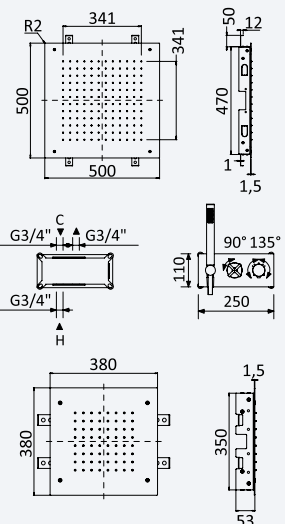

← 500x500 →

Cromado • Chrome	106 498 OCR	1 482,00 €
Night Sky	106 498 ONS	1 926,60 €
Pure White	106 498 OPW	1 926,60 €
Morning Mist	106 498 OMM	2 223,00 €

INT 630 3NO 429,60 €

Opção: Chuveiro em INOX, de embutir no tecto 380x380 mm (Chuva)