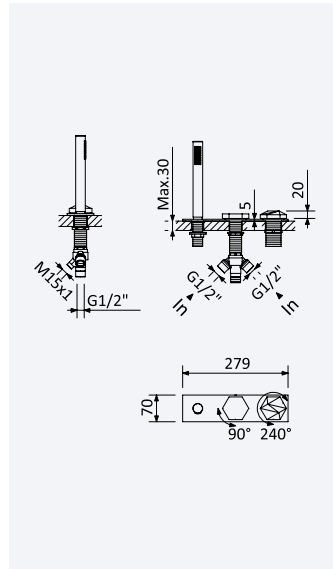

Misturadora de duche à bancada 2 saídas, com sistema de escoamento com descarga, bicha Lux cinzenta e terminais à cor
Progressive deck-mounted shower mixer with 2 outlets and integrated outlet for splash water, grey Lux shower hose with colored fittings

Mezclador progresivo para ducha de repisa 2 salidas con sumidero y conexión al desagüe, flexo Lux gris con accesorios de color

Cromado • Chrome	183 200 2CR	710,00 €
Night Sky	183 200 2NS	923,00 €
Pure White	183 200 2PW	923,00 €
Morning Mist	183 200 2MM	1 065,00 €
Gunmetal	183 200 2MG	1 065,00 €
Sunrise	183 200 2SR	1 065,00 €
Sunset	183 200 2SS	1 065,00 €