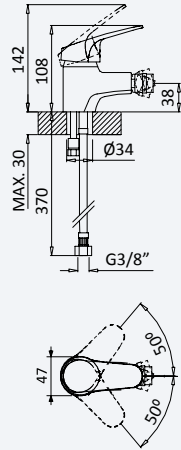

Monocomando de bidé

Bidet mixer

Monomando de bidé

Cromado • Chrome 116 020 1CR 45,70 €

Opção: Com válvula clic-clac 1 1/4" - Liz

Option: With push-open waste set 1 1/4" - Liz

Opción: Con desagüe clic-clac 1 1/4" - Liz

Cromado • Chrome 116 023 1CR 60,20 €