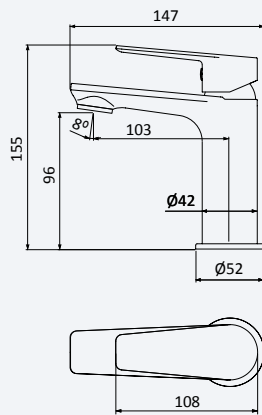

LE

Monocomando de lavatório

Basin mixer

Monomando de lavabo

Cromado • Chrome 198 000 0CR 57,90 €

Opção: Com válvula clic-clac 1 1/4" - Liz

Option: With push-open waste set 1 1/4" - Liz

Opción: Con desagüe clic-clac 1 1/4" - Liz

Cromado • Chrome 198 000 1CR 72,40 €

Monocomando de lavatório XL

Basin mixer XL

Monomando de lavabo XL

Cromado • Chrome 198 000 2CR 67,90 €

Opção: Com válvula clic-clac 1 1/4" - Liz

Option: With push-open waste set 1 1/4" - Liz

Opción: Con desagüe clic-clac 1 1/4" - Liz

Cromado • Chrome 198 000 3CR 82,40 €

Monocomando de lavatório para lavatórios altos

Basin mixer for free-standing basins

Monomando alto para lavabo

Cromado • Chrome 198 000 4CR 108,00 €

Opção: Com válvula clic-clac 1 1/4" - Liz

Option: With push-open waste set 1 1/4" - Liz

Opción: Con desagüe clic-clac 1 1/4" - Liz

Cromado • Chrome 198 000 5CR 122,50 €

Monocomando de bidé

Bidet mixer

Monomando de bidé

Cromado • Chrome 198 100 0CR 57,90 €

Opção: Com válvula clic-clac 1 1/4" - Liz

Option: With push-open waste set 1 1/4" - Liz

Opción: Con desagüe clic-clac 1 1/4" - Liz

Cromado • Chrome 198 100 1CR 72,40 €