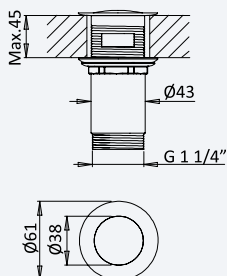

Válvula Clic-clac em latão 1 1/4\"/>

Brass Push-open waste set 1 1/4\"/>

Válvula de desagüe clic-clac, en latón 1 1/4\"/>

Cromado • Chrome	195 590 OCR	16,80 €