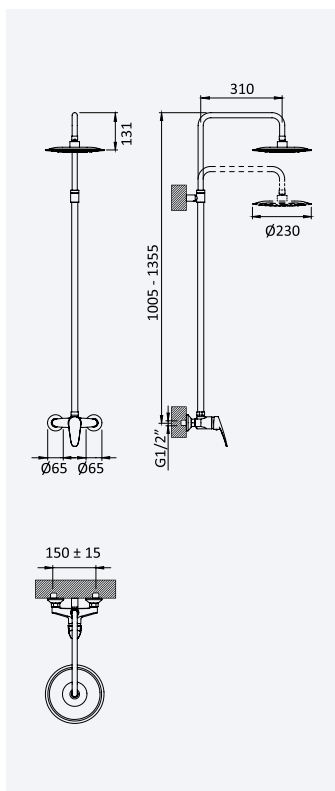

**Sistema de duche com braço ajustável, chuveiro de Ø230mm em ABS***Shower system for wall mounting with adjustable ABS head shower Ø230mm**Sistema de ducha con brazo para ducha de Ø230mm en ABS, ajustable en altura*