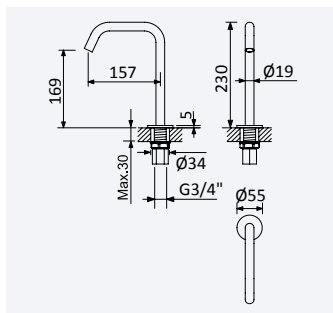

Bica para lavatório 3 furos, montagem à bancada - Leaf/Lusitano

Basin spout, deck-mounted 3 hole mixer - Leaf/Lusitano

Caño para lavabo de repisa 3 orifícios - Leaf/Lusitano

Cromado • Chrome	167 450 5CR	57,90 €
Satinox	167 450 5ST	75,30 €
Night Sky	167 450 5NS	75,30 €
Pure White	167 450 5PW	75,30 €
Morning Mist	167 450 5MM	81,10 €
Gunmetal	167 450 5MG	81,10 €
Sunrise	167 450 5SR	81,10 €
Sunset	167 450 5SS	81,10 €