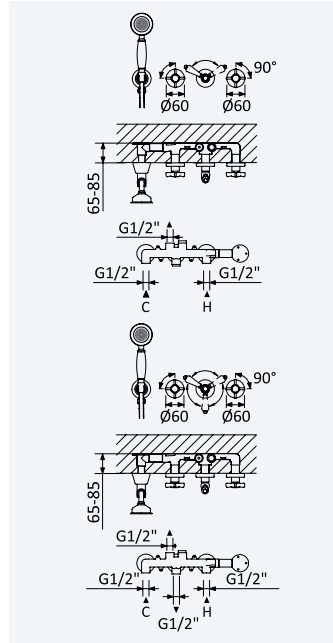

Misturadora embutida de 3 furos, 2 saídas, com chuveiro de mão Elite

3 hole concealed 2 outlets mixer, with Elite handshower

Mezclador empotrable de 2 salidas, con ducha de mano Elite

Cromado • Chrome	117 310 1CR	459,70 €
Night Sky	117 310 1NS	597,60 €
Latão Envelhecido • Old Brass • Latón Viejo	117 310 1LE	781,50 €
Ouro 24kt • Gold 24kt • Oro 24kt	117 310 10R	919,40 €

200 250 7NO 272,30 €

Misturadora embutida de 3 saídas, com chuveiro de mão Elite

Concealed 3 outlets mixer, with Elite handshower

Mezclador bimanado empotrable 3 orificios, 3 salidas, con ducha de mano Elite

Cromado • Chrome	117 310 2CR	474,70 €
Night Sky	117 310 2NS	617,10 €
Latão Envelhecido • Old Brass • Latón Viejo	117 310 2LE	807,00 €
Ouro 24kt • Gold 24kt • Oro 24kt	117 310 20R	949,40 €

200 250 8NO 281,90 €

Misturadora termostática embutida, com 2 saídas - Elite

Concealed thermostatic mixer, with 2 outlets - Elite

Mezclador termostático empotrable, con 2 salidas - Elite

Cromado • Chrome	180 170 1CR	410,00 €
Night Sky	180 170 1NS	533,00 €
Latão Envelhecido • Old Brass • Latón Viejo	180 170 1LE	697,00 €
Ouro 24kt • Gold 24kt • Oro 24kt	180 170 10R	820,00 €

INT 600 2NO 230,00 €

Misturadora termostática embutida, com 3 saídas - Elite

Concealed thermostatic mixer with 3 outlets - Elite

Termostato empotrable con 3 salidas - Elite

Cromado • Chrome	180 140 1CR	425,00 €
Night Sky	180 140 1NS	552,50 €
Latão Envelhecido • Old Brass • Latón Viejo	180 140 1LE	722,50 €
Ouro 24kt • Gold 24kt • Oro 24kt	180 140 10R	850,00 €

INT 600 3NO 240,00 €

Inversor com 2 saídas

Diverter with 2 outlets

Inversor con 2 salidas

Cromado • Chrome	117 150 0CR	121,40 €
Night Sky	117 150 0NS	157,80 €
Latão Envelhecido • Old Brass • Latón Viejo	117 150 0LE	206,40 €
Ouro 24kt • Gold 24kt • Oro 24kt	117 150 00R	242,80 €

INT 400 4NO 75,00 €

Inversor com 3 saídas

Diverter with 3 outlets

Inversor con 3 salidas

Cromado • Chrome	117 160 0CR	136,40 €
Night Sky	117 160 0NS	177,30 €
Latão Envelhecido • Old Brass • Latón Viejo	117 160 0LE	231,90 €
Ouro 24kt • Gold 24kt • Oro 24kt	117 160 00R	272,80 €

INT 400 5NO 90,00 €

IM