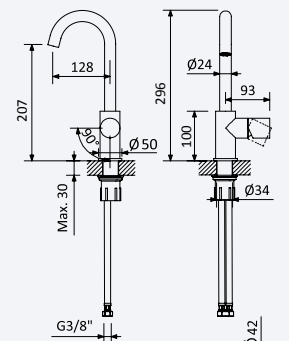

Opção: Manípulo 2

Option: Lever 2

Opción: Mando 2

Cromado • Chrome	101 710 1CR	119,80 €
Satinox	101 710 1ST	155,70 €
Night Sky	101 710 1NS	155,70 €
Pure White	101 710 1PW	155,70 €
Morning Mist	101 710 1MM	179,70 €
Gunmetal	101 710 1MG	179,70 €
Sunrise	101 710 1SR	179,70 €
Sunset	101 710 1SS	179,70 €

LU