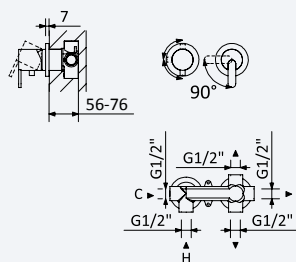

200 220 1NO 130,00 €

Monocomando embutido horizontal, com 3 saídas

Concealed horizontal single lever mixer, with 3 outlets

Monomando empotrable horizontal, con 3 salidas

Cromado • Chrome	167 312 3CR	167 312 4CR	201,30 €
Satinox	167 312 3ST	167 312 4ST	261,70 €
Night Sky	167 312 3NS	167 312 4NS	261,70 €
Pure White	167 312 3PW	167 312 4PW	261,70 €
Morning Mist	167 312 3MM	167 312 4MM	302,00 €
Gunmetal	167 312 3MG	167 312 4MG	302,00 €
Sunrise	167 312 3SR	167 312 4SR	302,00 €
Sunset	167 312 3SS	167 312 4SS	302,00 €
Latão Envelhecido • Old Brass • Latón Viejo	167 312 3LE	167 312 4LE	342,20 €
Gunmetal PVD	167 312 3GM	167 312 4GM	362,30 €
Sunrise PVD	167 312 3PR	167 312 4PR	362,30 €
Sunset PVD	167 312 3PS	167 312 4PS	362,30 €
Gold PVD	167 312 3PO	167 312 4PO	362,30 €

200 220 2NO 137,50 €

Cromado • Chrome	167 310 8CR	167 310 9CR	236,30 €
Satinox	167 310 8ST	167 310 9ST	307,20 €
Night Sky	167 310 8NS	167 310 9NS	307,20 €
Pure White	167 310 8PW	167 310 9PW	307,20 €
Morning Mist	167 310 8MM	167 310 9MM	354,50 €
Gunmetal	167 310 8MG	167 310 9MG	354,50 €
Sunrise	167 310 8SR	167 310 9SR	354,50 €
Sunset	167 310 8SS	167 310 9SS	354,50 €
Gunmetal PVD	167 310 8GM	167 310 9GM	425,30 €
Sunrise PVD	167 310 8PR	167 310 9PR	425,30 €
Sunset PVD	167 310 8PS	167 310 9PS	425,30 €
Gold PVD	167 310 8PO	167 310 9PO	425,30 €

200 220 2NO 137,50 €

LF