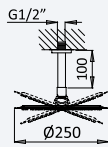

← Ø250 →

200 210 1NO 78,60 €

NT

NT

BRUMA AirEcoDrop

Sistema embutido de duche horizontal, com chuveiro de parede Ø230 mm em ABS e kit de chuveiro mão separado Emotion

Concealed horizontal shower set with ABS shower head Ø230 mm and separate handshower set Emotion