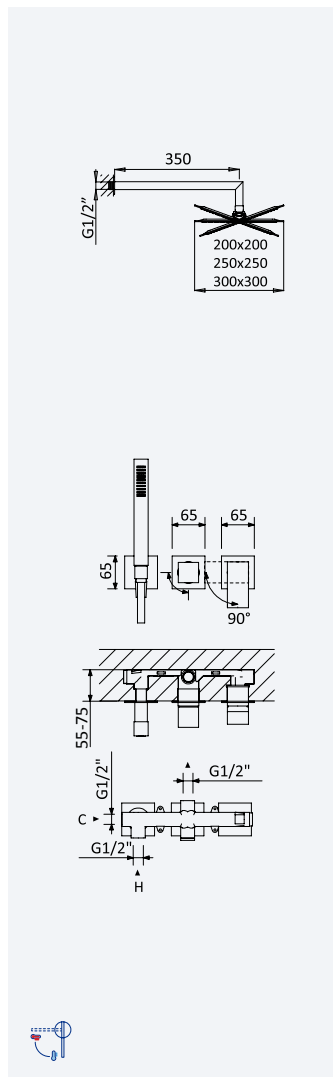

Sistema embutido de duche com chuveiro de parede 200x200 mm em ABS e kit de chuveiro mão Quadra

Concealed shower set with ABS shower head 200x200 mm and Quadra handshower set

Sistema de ducha empotrado con alcachofa de ducha 200x200 mm em ABS y set de ducha de mano Quadra

Cromado • Chrome	182 571 2CR	363,80 €
Night Sky	182 571 2NS	509,30 €
Pure White	182 571 2PW	509,30 €
Morning Mist	182 571 2MM	545,70 €
Gunmetal	182 571 2MG	545,70 €
Sunrise	182 571 2SR	545,70 €
Sunset	182 571 2SS	545,70 €

200 240 1NO 168,80 €

Opção: Chuveiro fixo UltraThin com 250x250 mm em inox

Option: UltraThin Inox shower head 250x250 mm

Opción: Alcachofa de ducha UltraThin 250x250 mm em inox

Cromado • Chrome	182 572 2CR	398,80 €
• Night Sky	182 572 2NS	518,40 €
Pure White	182 572 2PW	518,40 €
Morning Mist	182 572 2MM	598,20 €
Gunmetal	182 572 2MG	598,20 €
Sunrise	182 572 2SR	598,20 €
Sunset	182 572 2SS	598,20 €

200 240 1NO 168,80 €

Opção: Chuveiro fixo UltraThin com 300x300 mm em inox

Option: UltraThin Inox shower head 300x300 mm

Opción: Alcachofa de ducha UltraThin 300x300 mm em inox

Cromado • Chrome	182 573 2CR	438,80 €
Night Sky	182 573 2NS	570,40 €
Pure White	182 573 2PW	570,40 €
Morning Mist	182 573 2MM	658,20 €
Gunmetal	182 573 2MG	658,20 €
Sunrise	182 573 2SR	658,20 €
Sunset	182 573 2SS	658,20 €

200 240 1NO 168,80 €