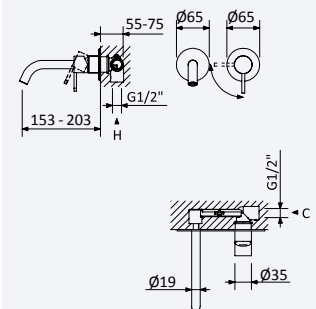

A

Monocomando de lavatório à parede, com 2 furos. Bica com 200mm - M2

2 hole wall basin mixer. Spout with 200mm - M2

Monomando de lavabo mural de 2 orifícios. Caño con 200mm - M2

Aço inox satinado •
Satin stainless steel • 186 010 5IS 228,70 €
Acero inox satinado

200 100 2NO 83,50 €

Opção: Bica com 150mm

Option: Spout with 150mm

Opción: Caño con 150mm

Aço inox satinado •
Satin stainless steel • 186 850 2IS 226,70 €
Acero inox satinado

200 100 2NO 83,50 €