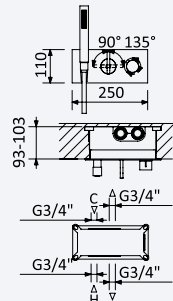

Misturadora termostática embutida de 2 saídas, com chuveiro de mão

Thermostatic concealed 2 outlets mixer, with handshower set

Mezclador termostático empotrable de 2 salidas, con set de ducha de mano

Cromado • Chrome	192 202 1CR	783,00 €
Night Sky	192 202 1NS	1 017,90 €
Pure White	192 202 1PW	1 017,90 €
Morning Mist	192 202 1MM	1 174,50 €
Gunmetal	192 202 1MG	1 174,50 €
Sunrise	192 202 1SR	1 174,50 €
Sunset	192 202 1SS	1 174,50 €

INT 630 3NO 429,60 €

Misturadora termostática embutida de 3 saídas, com chuveiro de mão

Thermostatic concealed 3 outlets mixer, with handshower set

Mezclador termostático empotrable de 3 salidas, con set de ducha de mano

Cromado • Chrome	192 203 1CR	798,00 €
Night Sky	192 203 1NS	1 037,40 €
Pure White	192 203 1PW	1 037,40 €
Morning Mist	192 203 1MM	1 197,00 €
Gunmetal	192 203 1MG	1 197,00 €
Sunrise	192 203 1SR	1 197,00 €
Sunset	192 203 1SS	1 197,00 €

INT 630 4NO 439,20 €

Misturadora termostática embutida, com 2 saídas

Concealed thermostatic mixer, with 2 outlets

Mezclador termostático empotrable, con 2 salidas

Cromado • Chrome	192 622 1CR	706,00 €
Night Sky	192 622 1NS	917,80 €
Pure White	192 622 1PW	917,80 €
Morning Mist	192 622 1MM	1 059,00 €
Gunmetal	192 622 1MG	1 059,00 €
Sunrise	192 622 1SR	1 059,00 €
Sunset	192 622 1SS	1 059,00 €

INT 610 3NO 387,20 €

Misturadora termostática embutida, com 3 saídas

Concealed thermostatic mixer, with 3 outlets

Mezclador termostático empotrable, con 3 salidas

Cromado • Chrome	192 623 1CR	721,00 €
Night Sky	192 623 1NS	937,30 €
Pure White	192 623 1PW	937,30 €
Morning Mist	192 623 1MM	1 081,50 €
Gunmetal	192 623 1MG	1 081,50 €
Sunrise	192 623 1SR	1 081,50 €
Sunset	192 623 1SS	1 081,50 €

INT 610 4NO 396,90 €

Misturadora termostática embutida, com 4 saídas

Concealed thermostatic mixer, with 4 outlets

Mezclador termostático empotrable, con 4 salidas

Cromado • Chrome	192 634 1CR	897,40 €
Night Sky	192 634 1NS	1 166,60 €
Pure White	192 634 1PW	1 166,60 €
Morning Mist	192 634 1MM	1 346,10 €
Gunmetal	192 634 1MG	1 346,10 €
Sunrise	192 634 1SR	1 346,10 €
Sunset	192 634 1SS	1 346,10 €

INT 620 4NO 471,90 €

Misturadora termostática embutida, com 5 saídas

Concealed thermostatic mixer, with 5 outlets

Mezclador termostático empotrable, con 5 salidas

Cromado • Chrome	192 635 1CR	912,40 €
Night Sky	192 635 1NS	1 186,10 €
Pure White	192 635 1PW	1 186,10 €
Morning Mist	192 635 1MM	1 368,60 €
Gunmetal	192 635 1MG	1 368,60 €
Sunrise	192 635 1SR	1 368,60 €
Sunset	192 635 1SS	1 368,60 €

INT 620 5NO 481,60 €