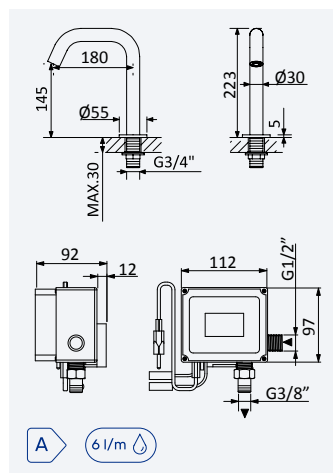

A 6 l/m

A 6 l/m

A 6 l/m

A 6 l/m

BRUMA

Torneira electrónica de lavatório, sensor infravermelhos - Adagio

Infrared electronic basin tap - Adagio

Grifo electrónico para lavabo, detección infrarrojo - Adagio

230V	Cromado • Chrome	130 107 3CR	184,00 €
	Night Sky	130 107 3NS	239,20 €
	Morning Mist	130 107 3MM	276,00 €

6.0V	Cromado • Chrome	130 007 3CR	194,00 €
	Night Sky	130 007 3NS	252,20 €
	Morning Mist	130 007 3MM	291,00 €

Misturadora electrónica de lavatório, sensor infravermelhos - Adagio

Infrared electronic basin mixer - Adagio

Mezclador electrónico para lavabo, detección infrarrojo - Adagio

230V	Cromado • Chrome	130 108 2CR	318,00 €
	Night Sky	130 108 2NS	413,40 €
	Morning Mist	130 108 2MM	477,00 €

6.0V	Cromado • Chrome	130 008 2CR	328,00 €
	Night Sky	130 008 2NS	426,40 €
	Morning Mist	130 008 2MM	492,00 €

Torneira electrónica de lavatório, sensor infravermelhos - Slim

Infrared electronic basin tap - Slim

Grifo electrónico para lavabo, detección infrarrojo - Slim

230V	Cromado • Chrome	130 116 0CR	208,00 €
	Night Sky	130 116 0NS	270,40 €
	Pure White	130 116 0PW	270,40 €
	Morning Mist	130 116 0MM	312,00 €
	Gunmetal	130 116 0MG	312,00 €
	Sunrise	130 116 0SR	312,00 €
	Sunset	130 116 0SS	312,00 €

6.0V	Cromado • Chrome	130 016 0CR	218,00 €
	Night Sky	130 016 0NS	283,40 €
	Pure White	130 016 0PW	283,40 €
	Morning Mist	130 016 0MM	327,00 €
	Gunmetal	130 016 0MG	327,00 €
	Sunrise	130 016 0SR	327,00 €
	Sunset	130 016 0SS	327,00 €

Torneira electrónica para lavatórios altos, sensor infravermelhos - Slim

Infrared electronic tap for free-standing basins - Slim

Grifo electrónico con aumento, infrarrojo - Slim

230V	Cromado • Chrome	130 116 2CR	233,00 €
	Night Sky	130 116 2NS	302,90 €
	Pure White	130 116 2PW	302,90 €
	Morning Mist	130 116 2MM	349,50 €
	Gunmetal	130 116 2MG	349,50 €
	Sunrise	130 116 2SR	349,50 €
	Sunset	130 116 2SS	349,50 €