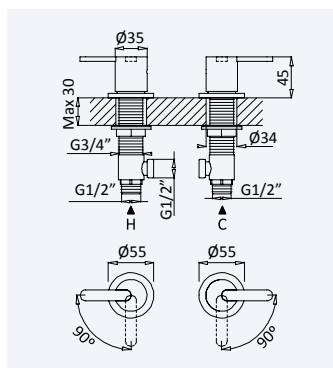

Monocomando de duche

Single-lever shower mixer
Monomando de ducha

Aço inox satinado •
Satin stainless steel • 186 040 1IS 495,00 €
Acero inox satinado

Opção: Manípulo 2

Option: Lever 2
Opción: Mando 2

Aço inox satinado •
Satin stainless steel • 186 040 2IS 495,00 €
Acero inox satinado

Monocomando de montagem à bancada, com 1 saída, para banheira

Deck-mounted single lever mixer, with 1 outlet for bathtub
Mezclador monomando sobre encimera, con 1 salida para baño y ducha

Aço inox satinado •
Satin stainless steel • 186 950 1IS 205,90 €
Acero inox satinado

Opção: Manípulo 2

Option: Lever 2
Opción: Mando 2

Aço inox satinado •
Satin stainless steel • 186 950 2IS 205,90 €
Acero inox satinado

Monocomando de montagem à bancada, com 1 saída, para lavatório

Deck-mounted single lever mixer, with 1 outlet, for basin
Mezclador monomando sobre encimera, con 1 salida, para lavabo

Aço inox satinado •
Satin stainless steel • 186 001 2IS 195,90 €
Acero inox satinado

Opção: Manípulo 2

Option: Lever 2
Opción: Mando 2

Aço inox satinado •
Satin stainless steel • 186 001 5IS 195,90 €
Acero inox satinado

Misturadora de 2 furos, montagem à bancada, com 1 saída

2 hole deck-mounted mixer, with 1 outlet
Mezclador bimando de repisa de 2 orificios, con 1 salida

Aço inox satinado •
Satin stainless steel • 186 960 1IS 213,20 €
Acero inox satinado

Opção: Manípulo 2

Option: Lever 2
Opción: Mando 2

Aço inox satinado •
Satin stainless steel • 186 960 2IS 213,20 €
Acero inox satinado

Misturadora embutida de 2 furos, com 1 saída

2 hole concealed mixer, with 1 outlet
Mezclador bimando empotrable de 2 orificios, con 1 salida

Aço inox satinado •
Satin stainless steel • 186 970 1IS 270,60 €
Acero inox satinado

200 150 2NO 123,00 €

Opção: Manípulo 2

Option: Lever 2
Opción: Mando 2

Aço inox satinado •
Satin stainless steel • 186 970 2IS 270,60 €
Acero inox satinado

200 150 2NO 123,00 €