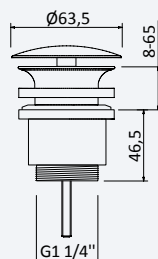

Válvula Clic-clac 1 1/4" com e sem respiro

Push-open waste set 1 1/4" with or without overflow

Válvula de desagüe clic-clac 1 1/4" con o sin rebosadero

Cromado • Chrome	150 590 2CR	24,40 €
Night Sky	150 590 2NS	31,70 €
Pure White	150 590 2PW	31,70 €
Morning Mist	150 590 2MM	36,60 €
Gunmetal	150 590 2MG	36,60 €
Sunrise	150 590 2SR	36,60 €
Sunset	150 590 2SS	36,60 €