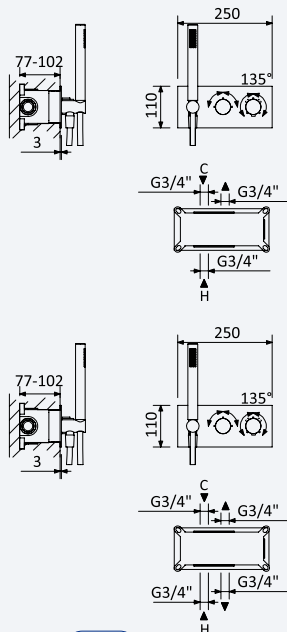

BRUMA

Misturadora termostática embutida de 2 saídas, com chuveiro de mão - VenusQ

Thermostatic concealed 2 outlets mixer, with handshower set - VenusQ

Mezclador termostático empotrable de 2 salidas, con set de ducha de mano - VenusQ

Chrome • Chromé	187 200 1CR	539,50 €
Satinox	187 200 1ST	701,40 €
• Night Sky	187 200 1NS	701,40 €
Pure White	187 200 1PW	701,40 €
Morning Mist	187 200 1MM	809,30 €
Gunmetal	187 200 1MG	809,30 €
Sunrise	187 200 1SR	809,30 €
Sunset	187 200 1SS	809,30 €
Latão Envelhecido • Old Brass • Latón Viejo	187 200 1LE	917,20 €

INT 630 1NO 370,00 €

Misturadora termostática embutida de 3 saídas, com chuveiro de mão - VenusQ

Thermostatic concealed 3 outlets mixer, with handshower set - VenusQ

Mezclador termostático empotrable de 3 salidas, con set de ducha de mano - VenusQ

Chrome • Chromé	187 280 1CR	554,50 €
Satinox	187 280 1ST	720,90 €
• Night Sky	187 280 1NS	720,90 €
Pure White	187 280 1PW	720,90 €
Morning Mist	187 280 1MM	831,80 €
Gunmetal	187 280 1MG	831,80 €
Sunrise	187 280 1SR	831,80 €
Sunset	187 280 1SS	831,80 €
Latão Envelhecido • Old Brass • Latón Viejo	187 280 1LE	942,70 €

INT 630 2NO 385,00 €

Monocomando embutido com bica curva de banheira e chuveiro de mão Elo

Concealed single lever mixer, with bath spout and handshower set Elo

Monomando empotrable con caño de bañera y set de ducha de mano Elo

Cromado • Chrome	167 210 8CR	167 211 0CR	374,60 €
Satinox	167 210 8ST	167 211 0ST	487,00 €
Night Sky	167 210 8NS	167 211 0NS	487,00 €
Pure White	167 210 8PW	167 211 0PW	487,00 €
Morning Mist	167 210 8MM	167 211 0MM	561,90 €
Gunmetal	167 210 8MG	167 211 0MG	561,90 €
Sunrise	167 210 8SR	167 211 0SR	561,90 €
Sunset	167 210 8SS	167 211 0SS	561,90 €
Latão Envelhecido • Old Brass • Latón Viejo	167 210 8LE	167 211 0LE	636,80 €

200 300 1NO 193,60 €

Cromado • Chrome	167 210 4CR	167 210 5CR	409,60 €
Satinox	167 210 4ST	167 210 5ST	532,50 €
Night Sky	167 210 4NS	167 210 5NS	532,50 €
Pure White	167 210 4PW	167 210 5PW	532,50 €
Morning Mist	167 210 4MM	167 210 5MM	614,40 €
Gunmetal	167 210 4MG	167 210 5MG	614,40 €
Sunrise	167 210 4SR	167 210 5SR	614,40 €
Sunset	167 210 4SS	167 210 5SS	614,40 €

200 300 1NO 193,60 €

Monocomando embutido de 3 saídas, com bica curva de banheira e chuveiro de mão Elo

Concealed single lever 3 outlets mixer, with bath spout and handshower set Elo

Monomando empotrable de 3 salidas con caño de bañera y set de ducha de mano Elo

Cromado • Chrome	167 211 1CR	167 211 2CR	389,60 €
Satinox	167 211 1ST	167 211 2ST	506,50 €
Night Sky	167 211 1NS	167 211 2NS	506,50 €
Pure White	167 211 1PW	167 211 2PW	506,50 €
Morning Mist	167 211 1MM	167 211 2MM	584,40 €
Gunmetal	167 211 1MG	167 211 2MG	584,40 €
Sunrise	167 211 1SR	167 211 2SR	584,40 €
Sunset	167 211 1SS	167 211 2SS	584,40 €
Latão Envelhecido • Old Brass • Latón Viejo	167 211 1LE	167 211 2LE	662,30 €

200 300 2NO 201,10 €