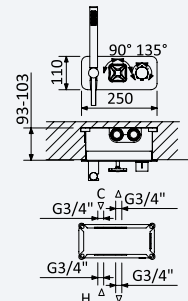

BRUMA

Misturadora progressiva embutida de 2 saídas, com chuveiro de mão

Progressive concealed 2 outlets mixer, with handshower set

Mezclador progresivo empotrable de 2 salidas, con set de ducha de mano

Cromado • Chrome	190 142 1CR	536,20 €
Night Sky	190 142 1NS	697,10 €
Pure White	190 142 1PW	697,10 €
Morning Mist	190 142 1MM	804,30 €
Gunmetal	190 142 1MG	804,30 €
Sunrise	190 142 1SR	804,30 €
Sunset	190 142 1SS	804,30 €

200 240 3NO 278,30 €

Misturadora progressiva embutida de 3 saídas, com chuveiro de mão

Progressive concealed 3 outlets mixer, with handshower set

Mezclador progresivo empotrable de 3 salidas, con set de ducha de mano

Cromado • Chrome	190 143 1CR	551,20 €
Night Sky	190 143 1NS	716,60 €
Pure White	190 143 1PW	716,60 €
Morning Mist	190 143 1MM	826,80 €
Gunmetal	190 143 1MG	826,80 €
Sunrise	190 143 1SR	826,80 €
Sunset	190 143 1SS	826,80 €

200 240 4NO 288,00 €

Misturadora termostática embutida de 2 saídas, com chuveiro de mão

Thermostatic concealed 2 outlets mixer, with handshower set

Mezclador termostático empotrable de 2 salidas, con set de ducha de mano

Cromado • Chrome	190 202 1CR	791,00 €
Night Sky	190 202 1NS	1 028,30 €
Pure White	190 202 1PW	1 028,30 €
Morning Mist	190 202 1MM	1 186,50 €
Gunmetal	190 202 1MG	1 186,50 €
Sunrise	190 202 1SR	1 186,50 €
Sunset	190 202 1SS	1 186,50 €

INT 630 3NO 429,60 €

Misturadora termostática embutida de 3 saídas, com chuveiro de mão

Thermostatic concealed 3 outlets mixer, with handshower set

Mezclador termostático empotrable de 3 salidas, con set de ducha de mano

Cromado • Chrome	190 203 1CR	806,00 €
Night Sky	190 203 1NS	1 047,80 €
Pure White	190 203 1PW	1 047,80 €
Morning Mist	190 203 1MM	1 209,00 €
Gunmetal	190 203 1MG	1 209,00 €
Sunrise	190 203 1SR	1 209,00 €
Sunset	190 203 1SS	1 209,00 €

INT 630 4NO 439,20 €

Misturadora termostática embutida, com 2 saídas

Concealed thermostatic mixer, with 2 outlets

Mezclador termostático empotrable, con 2 salidas

Cromado • Chrome	190 622 1CR	714,00 €
Night Sky	190 622 1NS	928,20 €
Pure White	190 622 1PW	928,20 €
Morning Mist	190 622 1MM	1 071,00 €
Gunmetal	190 622 1MG	1 071,00 €
Sunrise	190 622 1SR	1 071,00 €
Sunset	190 622 1SS	1 071,00 €

INT 610 3NO 387,20 €

Misturadora termostática embutida, com 3 saídas

Concealed thermostatic mixer, with 3 outlets

Mezclador termostático empotrable, con 3 salidas

Cromado • Chrome	190 623 1CR	729,00 €
Night Sky	190 623 1NS	947,70 €
Pure White	190 623 1PW	947,70 €
Morning Mist	190 623 1MM	1 093,50 €
Gunmetal	190 623 1MG	1 093,50 €
Sunrise	190 623 1SR	1 093,50 €
Sunset	190 623 1SS	1 093,50 €

INT 610 4NO 396,90 €