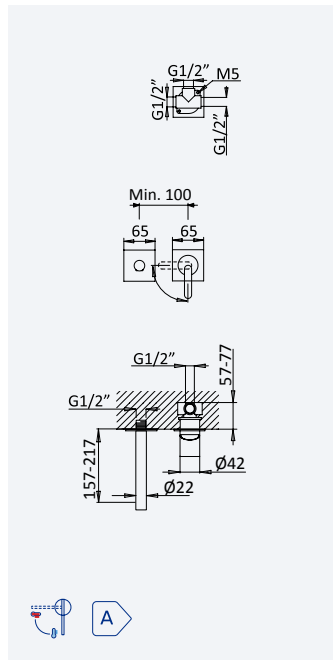

Monocomando de lavatório à parede, com 2 furos. Bica com 230mm

2 hole wall basin mixer. Spout with 230mm

Monomando de lavabo mural de 2 orifícios. Caño con 230mm

Cromado • Chrome	101 840 1CR	139,00 €
Satinox	101 840 1ST	180,70 €
Night Sky	101 840 1NS	180,70 €
Pure White	101 840 1PW	180,70 €
Morning Mist	101 840 1MM	208,50 €
Gunmetal	101 840 1MG	208,50 €
Sunrise	101 840 1SR	208,50 €
Sunset	101 840 1SS	208,50 €

200 140 1NO 51,00 €

Opção: Bica com 170mm

Option: Spout with 170mm

Opción: Caño con 170mm

Cromado • Chrome	101 850 1CR	137,00 €
Satinox	101 850 1ST	178,10 €
Night Sky	101 850 1NS	178,10 €
Pure White	101 850 1PW	178,10 €
Morning Mist	101 850 1MM	205,50 €
Gunmetal	101 850 1MG	205,50 €
Sunrise	101 850 1SR	205,50 €
Sunset	101 850 1SS	205,50 €

200 140 1NO 51,00 €

Monocomando de lavatório à parede, de espelho único. Bica flat com 230mm

Wall basin mixer with single escutcheon. Flat spout with 230mm

Monomando de lavabo mural de rosetón único. Caño flat con 230mm