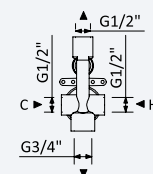

Misturadora embutida de 2 furos, com 1 saída

2 hole concealed mixer, with 1 outlet

Mezclador bimando empotrable de 2 orificios, con 1 salida

Cromado • Chrome	101 950 2CR	203,00 €
Satinox	101 950 2ST	263,90 €
Night Sky	101 950 2NS	263,90 €
Pure White	101 950 2PW	263,90 €
Morning Mist	101 950 2MM	304,50 €
Gunmetal	101 950 2MG	304,50 €
Sunrise	101 950 2SR	304,50 €
Sunset	101 950 2SS	304,50 €

200 150 2NO 123,00 €

Opção: Manípulo 2

Option: Lever 2

Opción: Mando 2

Cromado • Chrome	101 950 1CR	208,00 €
Satinox	101 950 1ST	270,40 €
Night Sky	101 950 1NS	270,40 €
Pure White	101 950 1PW	270,40 €
Morning Mist	101 950 1MM	312,00 €
Gunmetal	101 950 1MG	312,00 €
Sunrise	101 950 1SR	312,00 €
Sunset	101 950 1SS	312,00 €

200 150 2NO 123,00 €

Monocomando embutido com 1 saída

Concealed single lever mixer with 1 outlet

Monomando empotrable con 1 salida

Cromado • Chrome	101 120 2CR	79,90 €
Satinox	101 120 2ST	103,90 €
Night Sky	101 120 2NS	103,90 €
Pure White	101 120 2PW	103,90 €
Morning Mist	101 120 2MM	119,90 €
Gunmetal	101 120 2MG	119,90 €
Sunrise	101 120 2SR	119,90 €
Sunset	101 120 2SS	119,90 €

200 140 1NO 51,00 €

Opção: Manípulo 2

Option: Lever 2

Opción: Mando 2

Cromado • Chrome	101 120 1CR	84,90 €
Satinox	101 120 1ST	110,40 €
Night Sky	101 120 1NS	110,40 €
Pure White	101 120 1PW	110,40 €
Morning Mist	101 120 1MM	127,40 €
Gunmetal	101 120 1MG	127,40 €
Sunrise	101 120 1SR	127,40 €
Sunset	101 120 1SS	127,40 €

200 140 1NO 51,00 €

Monocomando embutido com 2 saídas

Concealed single lever mixer with 2 outlets

Monomando empotrable con 2 salidas

Cromado • Chrome	101 130 2CR	140,40 €
Satinox	101 130 2ST	182,50 €
Night Sky	101 130 2NS	182,50 €
Pure White	101 130 2PW	182,50 €
Morning Mist	101 130 2MM	210,60 €
Gunmetal	101 130 2MG	210,60 €
Sunrise	101 130 2SR	210,60 €
Sunset	101 130 2SS	210,60 €

200 210 1NO 78,60 €

Opção: Manípulo 2

Option: Lever 2

Opción: Mando 2