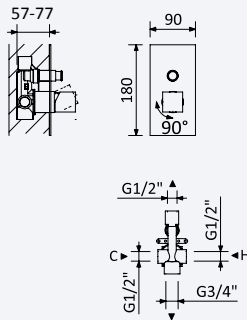

Monocomando embutido com 2 saídas

Concealed single lever mixer with 2 outlets

Monomando empotrable con 2 salidas

Cromado • Chrome	102 130 2CR	153,30 €
Night Sky	102 130 2NS	199,30 €
Pure White	102 130 2PW	199,30 €
Morning Mist	102 130 2MM	230,00 €
Gunmetal	102 130 2MG	230,00 €
Sunrise	102 130 2SR	230,00 €
Sunset	102 130 2SS	230,00 €

200 210 1NO 78,60 €

Opção: Manípulo 2

Option: Lever 2

Opción: Mando 2

Cromado • Chrome	102 130 1CR	159,30 €
Night Sky	102 130 1NS	207,10 €
Pure White	102 130 1PW	207,10 €
Morning Mist	102 130 1MM	239,00 €
Gunmetal	102 130 1MG	239,00 €
Sunrise	102 130 1SR	239,00 €
Sunset	102 130 1SS	239,00 €

200 210 1NO 78,60 €