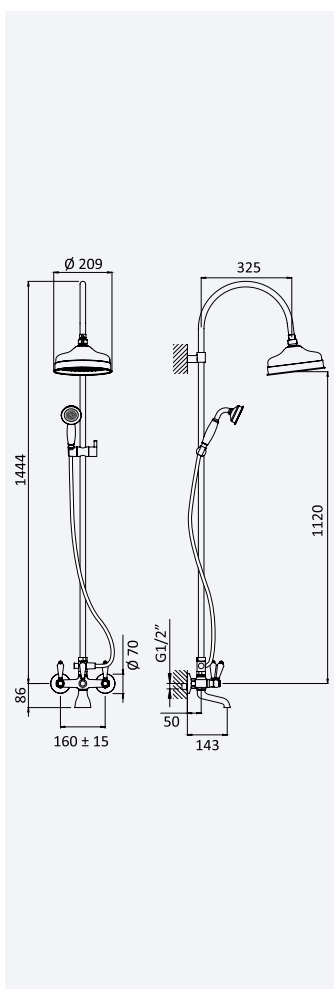

Cromado • Chrome	118 275 1CR	562,30 €
Night Sky	118 275 1NS	731,00 €
Latão Envelhecido • Old Brass • Latón Viejo	118 275 1LE	955,90 €
Ouro 24kt • Gold 24kt • Oro 24kt	118 275 10R	1124,60 €

CL

Sistema de banheira com braço fixo, chuveiro de Ø200mm em latão e rampa de duche