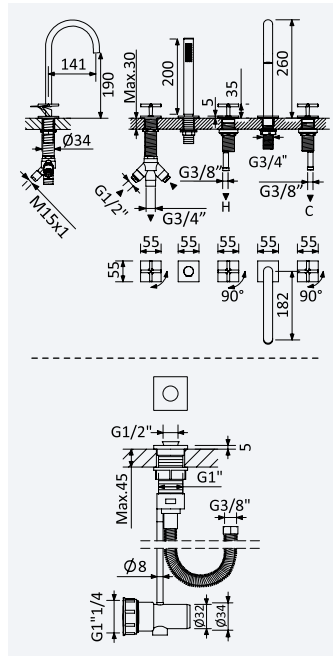

Misturadora de 5 furos para banheira, montagem à bancada

Deck-mounted 5-hole bath/shower mixer

Mezclador de repisa baño-ducha, 5 orificios

Cromado • Chrome	106 820 OCR	508,10 €
Night Sky	106 820 ONS	660,50 €
Pure White	106 820 OPW	660,50 €
Morning Mist	106 820 OMM	762,20 €
Gunmetal	106 820 OMG	762,20 €
Sunrise	106 820 OSR	762,20 €
Sunset	106 820 OSS	762,20 €

Sistema de escoamento com descarga, bicha Lux cinzenta e terminais à cor - Quadra

Integrated outlet for splash water, grey Lux shower hose with colored fittings - Quadra

Sumidero y conexión al desagüe, flexo Lux gris con accesorios de color - Quadra

Cromado • Chrome	161 003 1CR	248,00 €
Night Sky	161 003 1NS	322,40 €
Pure White	161 003 1PW	322,40 €
Morning Mist	161 003 1MM	372,00 €
Gunmetal	161 003 1MG	372,00 €
Sunrise	161 003 1SR	372,00 €
Sunset	161 003 1SS	372,00 €