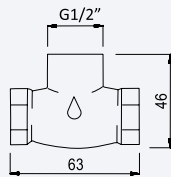

Caixa de passagem, para passador - 3/4"

Concealed body for stop valve - 3/4"

Elemento empotrado para llave de paso - 3/4"

156 745 1NO 16,20 €

HE