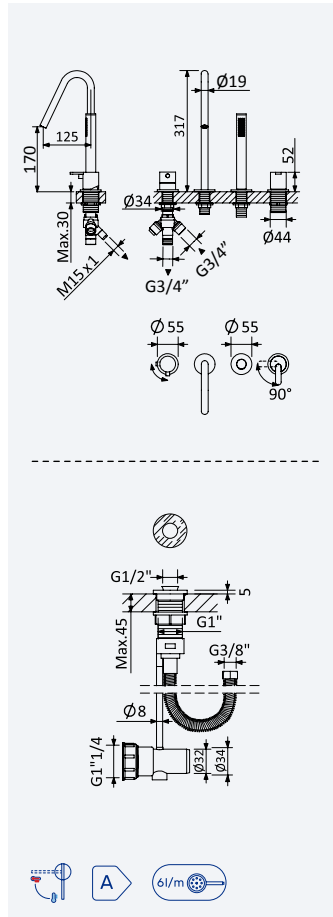

Monocomando de 4 furos para banheira, montagem à bancada

Deck-mounted 4-hole single-lever bath/shower mixer

Monomando para baño y ducha de repisa

Aço inox satinado • Satin stainless steel • 186 990 1IS 678,20 €
Acero inox satinado

Opção: Manípulo 2

Option: Lever 2

Opción: Mando 2

Aço inox satinado • Satin stainless steel • 186 990 2IS 678,20 €
Acero inox satinado

Sistema de escoamento com ligação para descarga, bicha Lux cinzenta e terminais à cor - X-Alpha

Integrated outlet for splash water, grey Lux shower hose with colored fittings - X-Alpha

Sumidero y conexión al desagüe, flexo Lux gris con accesorios de color - X-Alpha

Aço inox satinado • Satin stainless steel • 186 801 01S 249,00 €
Acero inox satinado