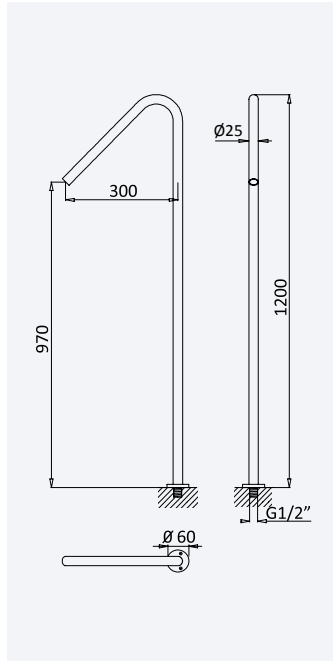

Bica de banheira, montagem ao chão - X-Alpha

Bath spout, floor-mounted - X-Alpha

Caño de bañera de pie - X-Alpha

Aço inox satinado • Satin stainless steel • 186 652 01S 187,40 €
Acero inox satinado

X-A