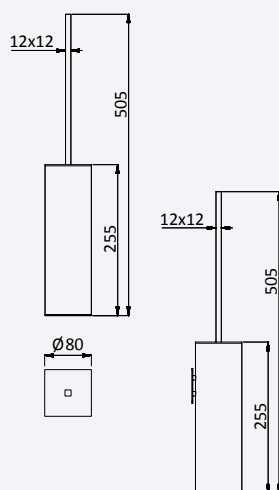

Porta piaçaba - Quadra

Toilet brush set - Quadra

Escobillero - Quadra

Cromado • Chrome	135 001 4CR	95,90 €
Night Sky	135 001 4NS	124,70 €
Pure White	135 001 4PW	124,70 €
Morning Mist	135 001 4MM	143,90 €
Gunmetal	135 001 4MG	143,90 €
Sunrise	135 001 4SR	143,90 €
Sunset	135 001 4SS	143,90 €

Easy-close

Porta piaçaba de parede - Quadra

Wall toilet brush set - Quadra

Escobillero de pared - Quadra

Cromado • Chrome	135 001 3CR	98,90 €
Night Sky	135 001 3NS	128,60 €
Pure White	135 001 3PW	128,60 €
Morning Mist	135 001 3MM	148,40 €
Gunmetal	135 001 3MG	148,40 €
Sunrise	135 001 3SR	148,40 €
Sunset	135 001 3SS	148,40 €