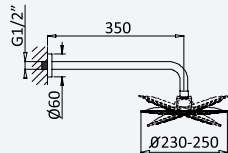

200 140 1NO 51,00 €

BRUMA AirEcoDrop

BRUMA

Sistema embutido de duche com chuveiro de parede Ø230 mm em ABS e kit de chuveiro mão Elo

Concealed shower set with ABS shower head Ø230 mm and Elo handshower set