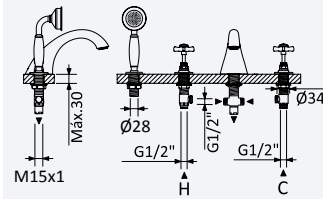

IM

Misturadora de 4 furos de banheira, montagem à bancada

Deck-mounted 4-hole bath/shower mixer

Batería para baño y ducha de repisa

Cromado • Chrome	117 200 1CR	523,50 €
Night Sky	117 200 1NS	680,60 €
Latão Envelhecido • Old Brass • Latón Viejo	117 200 1LE	890,00 €
Ouro 24kt • Gold 24kt • Oro 24kt	117 200 10R	1 047,00 €

Sistema de escoamento com descarga, bicha Lux cinzenta e terminais à cor - Elo

Integrated outlet for splash water, grey Lux shower hose with colored fittings - Elo

Sumidero y conexión al desagüe, flexo Lux gris con accesorios de color - Elo

Cromado • Chrome	161 003 0CR	217,10 €
Night Sky	161 003 0NS	282,20 €
Latão Envelhecido • Old Brass • Latón Viejo	161 003 0LE	369,10 €
Ouro 24kt • Gold 24kt • Oro 24kt	161 003 0OR	434,20 €