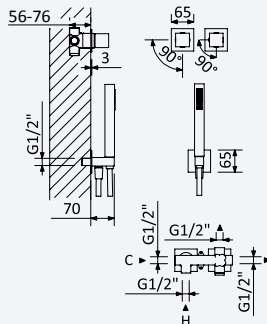

INT 600 2NO 230,00 €

BRUMA AirEcoDrop

BRUMA AirEcoDrop

Sistema embutido de duche, com chuveiro de tecto 250x250 mm em inox e braço 100 mm, kit de chuveiro mão Quadra

Concealed shower set, with inox shower head 250x250 mm with ceiling shower arm 100 mm, Quadra handshower set