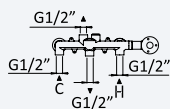

Conjunto de duche fixo com curva de saída, bicha metal 160cm e chuveiro de mão Elite

Fixed shower set with outlet elbow, metal hose 160cm and Elite hand-shower

Conjunto de ducha fija con codo de salida, flexo metal 160cm y ducha de mano Elite

Cromado • Chrome	180 590 0CR	93,70 €
Night Sky	180 590 0NS	121,80 €
Latão Envelhecido • Old Brass • Latón Viejo	180 590 0LE	159,30 €
Ouro 24kt • Gold 24kt • Oro 24kt	180 590 0OR	187,40 €

Chuveiro fixo de parede Ø200 mm em latão, com rótula e braço 400 mm

Brass shower head Ø200 mm, with shower arm 400 mm

Alcachofa de ducha Ø200 mm en latón, con brazo mural 400 mm

Cromado • Chrome	145 522 4CR	220,30 €
Night Sky	145 522 4NS	286,40 €
Latão Envelhecido • Old Brass • Latón Viejo	145 522 4LE	374,50 €
Ouro 24kt • Gold 24kt • Oro 24kt	145 522 4OR	440,60 €