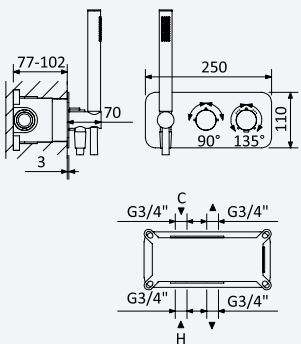

Misturadora termostática embutida de 2 saídas, com chuveiro de mão Elo

Thermostatic concealed 2 outlets mixer, with handshower set Elo

Mezclador termostático empotrable de 2 salidas, con set de ducha de mano Elo

Cromado • Chrome	184 200 1CR	539,50 €
Night Sky	184 200 1NS	701,40 €
Pure White	184 200 1PW	701,40 €
Morning Mist	184 200 1MM	809,30 €
Gunmetal	184 200 1MG	809,30 €
Sunrise	184 200 1SR	809,30 €
Sunset	184 200 1SS	809,30 €

INT 630 1NO 370,00 €

Misturadora termostática embutida de 3 saídas, com chuveiro de mão Elo

Thermostatic concealed 3 outlets mixer, with handshower set Elo

Mezclador termostático empotrable de 3 salidas, con set de ducha de mano Elo

Cromado • Chrome	184 280 1CR	554,50 €
Night Sky	184 280 1NS	720,90 €
Pure White	184 280 1PW	720,90 €
Morning Mist	184 280 1MM	831,80 €
Gunmetal	184 280 1MG	831,80 €
Sunrise	184 280 1SR	831,80 €
Sunset	184 280 1SS	831,80 €

INT 630 2NO 385,00 €

Misturadora termostática embutida com bica de banheira e chuveiro de mão Elo

Thermostatic concealed mixer with bath spout and handshower set Elo

Mezclador termostático empotrable con caño de bañera y set de ducha de mano Elo

Cromado • Chrome	184 460 1CR	666,40 €
Night Sky	184 460 1NS	866,30 €
Pure White	184 460 1PW	866,30 €
Morning Mist	184 460 1MM	999,60 €
Gunmetal	184 460 1MG	999,60 €
Sunrise	184 460 1SR	999,60 €
Sunset	184 460 1SS	999,60 €

INT 640 1NO 395,20 €

Misturadora termostática embutida de 3 saídas, com bica de banheira e chuveiro de mão Elo

Thermostatic concealed 3 outlets mixer, with bath spout and handshower set Elo

Mezclador termostático empotrable de 3 salidas con caño de bañera y set de ducha de mano Elo