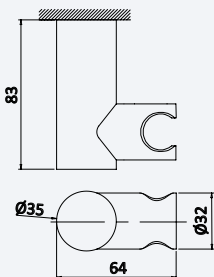

Suporte chuveiro regulável em Inox - X-Alpha

Stainless steel adjustable shower holder - X-Alpha

Suporte mural de ducha en Inox - X-Alpha

Aço Inox Satinado • Satin Stainless Steel • Acero Inox Satinado	186 005 0IS	67,50 €