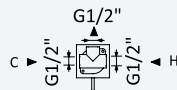

BRUMA AirEcoDrop