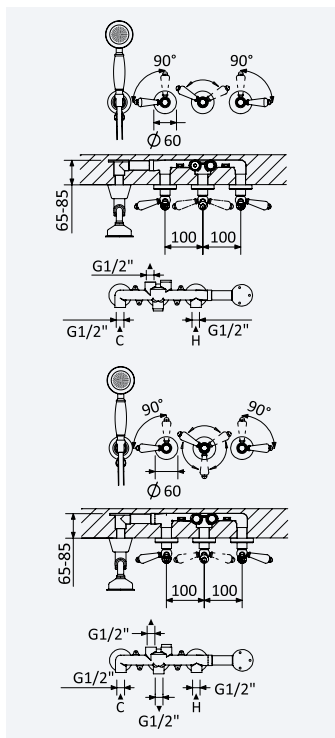

Misturadora embutida de 3 furos, 2 saídas, com chuveiro de mão Elite

3 hole concealed 2 outlets mixer, with Elite handshower

Mezclador empotrable de 2 salidas, con ducha de mano Elite

Cromado • Chrome	118 310 1CR	459,70 €
Night Sky	118 310 1NS	597,60 €
Latão Envelhecido • Old Brass • Latón Viejo	118 310 1LE	781,50 €
Ouro 24kt • Gold 24kt • Oro 24kt	118 310 1OR	919,40 €

200 250 7NO 272,30 €

Misturadora embutida de 3 saídas, com chuveiro de mão Elite

Concealed 3 outlets mixer, with Elite handshower

Mezclador bimando empotrable 3 orificios, 3 salidas, con ducha de mano Elite

Cromado • Chrome	118 310 2CR	474,70 €
Night Sky	118 310 2NS	617,10 €
Latão Envelhecido • Old Brass • Latón Viejo	118 310 2LE	807,00 €
Ouro 24kt • Gold 24kt • Oro 24kt	118 310 2OR	949,40 €

200 250 8NO 281,90 €