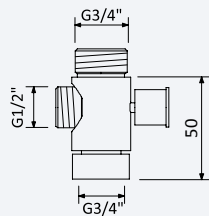

Inversor para coluna de duche

Shower column diverter

Inversor para columna de ducha

Cromado • Chrome	145 610 9CR	35,20 €
Satinox	145 610 9ST	45,80 €
Night Sky	145 610 9NS	45,80 €
Pure White	145 610 9PW	45,80 €
Morning Mist	145 610 9MM	52,80 €
Gunmetal	145 610 9MG	52,80 €
Sunrise	145 610 9SR	52,80 €
Sunset	145 610 9SS	52,80 €