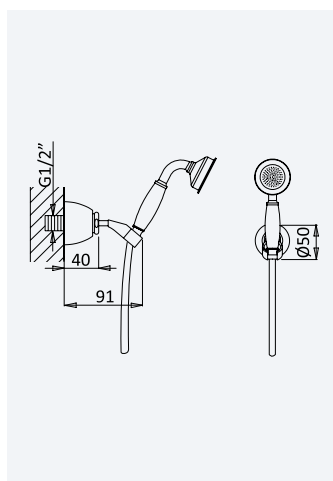

Conjunto de duche com curva de saída, bicha metal 160cm e chuveiro de mão Elite

Shower set with outlet elbow, metal hose 160cm and Elite handshower

Conjunto de ducha con codo de salida, flexo metal 160cm y ducha de mano Elite

Cromado • Chrome	145 573 3CR	98,60 €
Night Sky	145 573 3NS	128,20 €
Latão Envelhecido • Old Brass • Latón Viejo	145 573 3LE	167,60 €
Ouro 24kt • Gold 24kt • Oro 24kt	145 573 3OR	197,20 €

SD