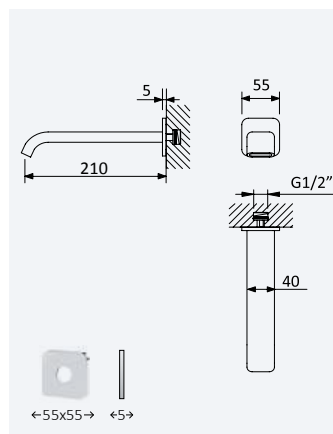

Bica à parede de lavatório com 205 mm - ZenS

Wall basin spout, with 205 mm - ZenS

Caño de lavabo mural con 205 mm - ZenS

Cromado • Chrome	156 942 8CR	119,10 €
Night Sky	156 942 8NS	154,80 €
Pure White	156 942 8PW	154,80 €
Morning Mist	156 942 8MM	166,70 €
Gunmetal	156 942 8MG	166,70 €
Sunrise	156 942 8SR	166,70 €
Sunset	156 942 8SS	166,70 €