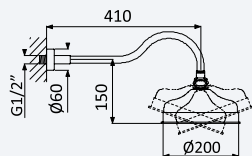

Sistema embutido de banheira, com chuveiro de parede Ø200 mm, kit de chuveiro mão e bica de banheira

Concealed bath/shower set, with shower head Ø200 mm, handshower set and wall spout

Sistema para baño y ducha empotrado, con alcachofa de ducha Ø200 mm, set de ducha de mano y caño mural

Cromado • Chrome	117 240 1CR	802,80 €
Night Sky	117 240 1NS	1 043,60 €
Latão Envelhecido • Old Brass • Latón Viejo	117 240 1LE	1 364,80 €
Ouro 24kt • Gold 24kt • Oro 24kt	117 240 1OR	1 605,60 €

200 250 8NO 281,90 €