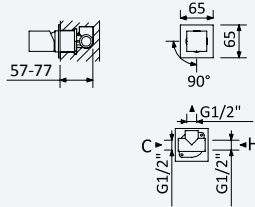

INT 400 3NO 105,00 €

BRUMA AirEcoDrop

← 250x250 →

Sistema embutido de duche, com chuveiro de parede 250x250 mm

Concealed shower set, with shower head 250x250 mm

Sistema de ducha empotrado, con alcachofa de ducha 250x250 mm