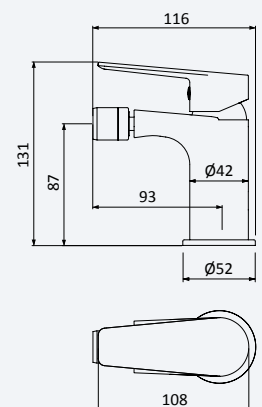

LE

Monocomando de lavatório

Basin mixer

Monomando de lavabo

Cromado • Chrome 198 000 0CR 57,90 €

Opção: Com válvula clic-clac 1 1/4" - Liz

Option: With push-open waste set 1 1/4" - Liz

Opción: Con desagüe clic-clac 1 1/4" - Liz

Cromado • Chrome 198 000 1CR 72,40 €

Monocomando de lavatório XL

Basin mixer XL

Monomando de lavabo XL

Cromado • Chrome 198 000 2CR 67,90 €

Opção: Com válvula clic-clac 1 1/4" - Liz

Option: With push-open waste set 1 1/4" - Liz

Opción: Con desagüe clic-clac 1 1/4" - Liz

Cromado • Chrome 198 000 3CR 82,40 €

Monocomando de lavatório para lavatórios altos

Basin mixer for free-standing basins

Monomando alto para lavabo

Cromado • Chrome 198 000 4CR 108,00 €

Opção: Com válvula clic-clac 1 1/4" - Liz

Option: With push-open waste set 1 1/4" - Liz

Opción: Con desagüe clic-clac 1 1/4" - Liz

Cromado • Chrome 198 000 5CR 122,50 €

Monocomando de bidé

Bidet mixer

Monomando de bidé

Cromado • Chrome 198 100 0CR 57,90 €

Opção: Com válvula clic-clac 1 1/4" - Liz

Option: With push-open waste set 1 1/4" - Liz

Opción: Con desagüe clic-clac 1 1/4" - Liz

Cromado • Chrome 198 100 1CR 72,40 €