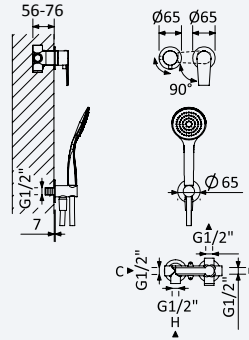

← Ø250 →

200 210 1NO 78,60 €

NT

NT

BRUMA AirEcoDrop

Sistema embutido de duche horizontal, com chuveiro de parede Ø230 mm em ABS e kit de chuveiro mão separado Emotion

Concealed horizontal shower set with ABS shower head Ø230 mm and separate handshower set Emotion