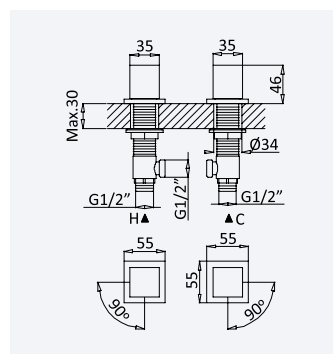

Cromado · Chrome	301 000 0CR	116,20 €
Night Sky	301 000 0NS	151,10 €
Pure White	301 000 0PW	151,10 €
Morning Mist	301 000 0MM	174,30 €
Gunmetal	301 000 0MG	174,30 €
Sunrise	301 000 0SR	174,30 €
Sunset	301 000 0SS	174,30 €

Misturadora de 2 furos, montagem à bancada, com 1 saída

2 hole deck-mounted mixer, with 1 outlet

Mezclador bimando de repisa de 2 orificios, con 1 salida

Cromado · Chrome	301 380 2CR	208,90 €
Night Sky	301 380 2NS	271,60 €
Pure White	301 380 2PW	271,60 €
Morning Mist	301 380 2MM	313,40 €
Gunmetal	301 380 2MG	313,40 €
Sunrise	301 380 2SR	313,40 €
Sunset	301 380 2SS	313,40 €