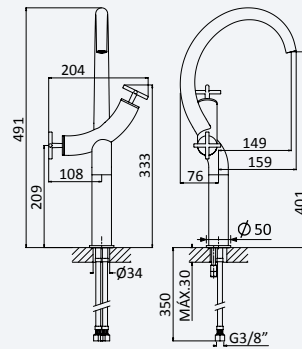

Monobloco de lavatório, para lavatórios altos

Basin mixer for free-standing basins

Monoblock de lavabo con aumento

Cromado • Chrome	106 210 OCR	298,90 €
Night Sky	106 210 ONS	388,60 €
Pure White	106 210 OPW	388,60 €
Morning Mist	106 210 OMM	448,40 €
Gunmetal	106 210 OMG	448,40 €
Sunrise	106 210 OSR	448,40 €
Sunset	106 210 OSS	448,40 €

Opção: Com válvula clic-clac 1 1/4" - Elo

Option: With push-open waste set 1 1/4" - Elo

Opción: Con desagüe clic-clac 1 1/4" - Elo

Cromado • Chrome	106 211 OCR	316,90 €
Night Sky	106 211 ONS	412,00 €
Pure White	106 211 OPW	412,00 €
Morning Mist	106 211 OMM	475,40 €
Gunmetal	106 211 OMG	475,40 €
Sunrise	106 211 OSR	475,40 €
Sunset	106 211 OSS	475,40 €