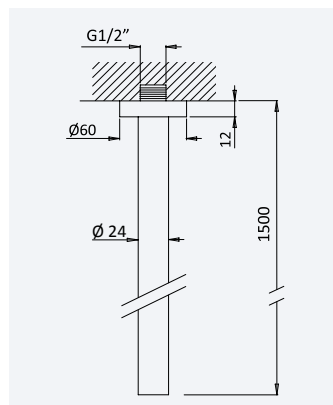

Bica de lavatório, montagem ao tecto - 1,5 mt - EloR

Basin spout, ceiling-mounted - 1,5 mt - EloR

Caño de lavabo de techo - 1,5 mt - EloR

Cromado • Chrome	125 700 1CR	168,00 €
Satinox	125 700 1ST	218,40 €
Night Sky	125 700 1NS	218,40 €
Pure White	125 700 1PW	218,40 €
Morning Mist	125 700 1MM	252,00 €
Gunmetal	125 700 1MG	252,00 €
Sunrise	125 700 1SR	252,00 €
Sunset	125 700 1SS	252,00 €