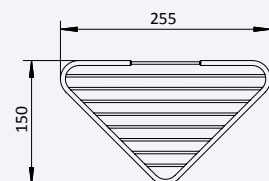

Saboneteira triangular

Corner soap dish

Jabonera de ángulo

Cromado • Chrome	149 001 9CR	44,80 €
Night Sky	149 001 9NS	58,20 €
Pure White	149 001 9PW	58,20 €