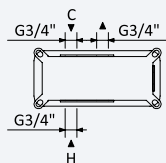

BRUMA AirEcoDrop

Sistema embutido de duche termostático com chuveiro de parede Ø250 mm em inox e kit de chuveiro mão separado Elo

Thermostatic concealed shower set with inox shower head Ø250 mm and separate Elo handshower set

Sistema de ducha termostático empotrado con alcahafa de ducha Ø250 mm em inox y set de ducha de mano separado Elo

Cromado • Chrome	184 780 3CR	564,00 €
Night Sky	184 780 3NS	733,20 €
Pure White	184 780 3PW	733,20 €
Morning Mist	184 780 3MM	846,00 €
Gunmetal	184 780 3MG	846,00 €
Sunrise	184 780 3SR	846,00 €
Sunset	184 780 3SS	846,00 €

INT 610 1NO 240,00 €

Opção: Chuveiro fixo de tecto Ø250 mm em inox e braço 100 mm

Option: Inox shower head Ø250 mm with ceiling shower arm 100 mm

Opción: Alcahafa de ducha Ø250 mm em inox con brazo de techo 100 mm

Cromado • Chrome	184 560 6CR	534,00 €
Night Sky	184 560 6NS	694,20 €
Pure White	184 560 6PW	694,20 €
Morning Mist	184 560 6MM	801,00 €
Gunmetal	184 560 6MG	801,00 €
Sunrise	184 560 6SR	801,00 €
Sunset	184 560 6SS	801,00 €

INT 610 1NO 240,00 €

Sistema embutido de duche termostático com chuveiro de parede Ø250 mm em inox e kit de chuveiro mão Elo

Thermostatic concealed shower set with inox shower head Ø250 mm and Elo handshower set

Sistema de ducha termostático empotrado con alcahafa de ducha Ø250 mm em inox y set de ducha de mano Elo

Cromado • Chrome	184 780 4CR	688,80 €
Night Sky	184 780 4NS	895,40 €
Pure White	184 780 4PW	895,40 €
Morning Mist	184 780 4MM	1 033,20 €
Gunmetal	184 780 4MG	1 033,20 €
Sunrise	184 780 4SR	1 033,20 €
Sunset	184 780 4SS	1 033,20 €

INT 630 1NO 370,00 €

Opção: Chuveiro fixo de tecto Ø250 mm em inox e braço 100 mm

Option: Inox shower head Ø250 mm with ceiling shower arm 100 mm

Opción: Alcahafa de ducha Ø250 mm em inox con brazo de techo 100 mm

Cromado • Chrome	184 560 2CR	655,00 €
Night Sky	184 560 2NS	851,50 €
Pure White	184 560 2PW	851,50 €
Morning Mist	184 560 2MM	982,50 €
Gunmetal	184 560 2MG	982,50 €
Sunrise	184 560 2SR	982,50 €
Sunset	184 560 2SS	982,50 €

INT 630 1NO 370,00 €