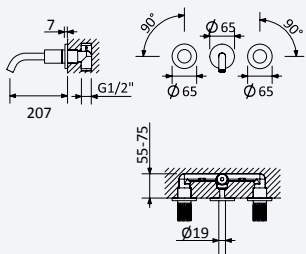

A

Misturadora de lavatório à parede, 3 furos. Bica com 200mm

3 hole, wall basin mixer. Spout with 200mm

Mezclador bimando empotrable de 3 orificios, para lavabo. Caño con 200mm

Cromado • Chrome	167 011 6CR	317,40 €
Satinox	167 011 6ST	412,60 €
Night Sky	167 011 6NS	412,60 €
Pure White	167 011 6PW	412,60 €
Morning Mist	167 011 6MM	476,10 €
Gunmetal	167 011 6MG	476,10 €
Sunrise	167 011 6SR	476,10 €
Sunset	167 011 6SS	476,10 €

200 150 1N0 123,00 €