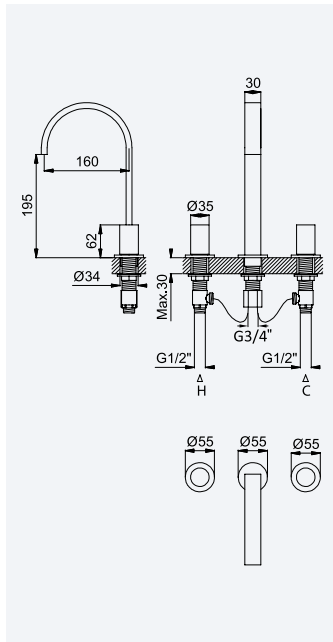

Monocomando de lavatório 3 furos, montagem à bancada

Deck-mounted, 3 hole basin mixer

Monomando de repisa para lavabo de 3 orifícios

	1		
Cromado • Chrome	189 250 1CR		322,50 €
Night Sky	189 250 1NS		419,30 €
Pure White	189 250 1PW		419,30 €
Morning Mist	189 250 1MM		483,80 €
Gunmetal	189 250 1MG		483,80 €
Sunrise	189 250 1SR		483,80 €
Sunset	189 250 1SS		483,80 €

	2	3	
Cromado • Chrome	189 000 6CR	189 000 7CR	362,50 €
Night Sky	189 000 6NS	189 000 7NS	471,30 €
Pure White	189 000 6PW	189 000 7PW	471,30 €
Morning Mist	189 000 6MM	189 000 7MM	543,80 €
Gunmetal	189 000 6MG	189 000 7MG	543,80 €
Sunrise	189 000 6SR	189 000 7SR	543,80 €
Sunset	189 000 6SS	189 000 7SS	543,80 €