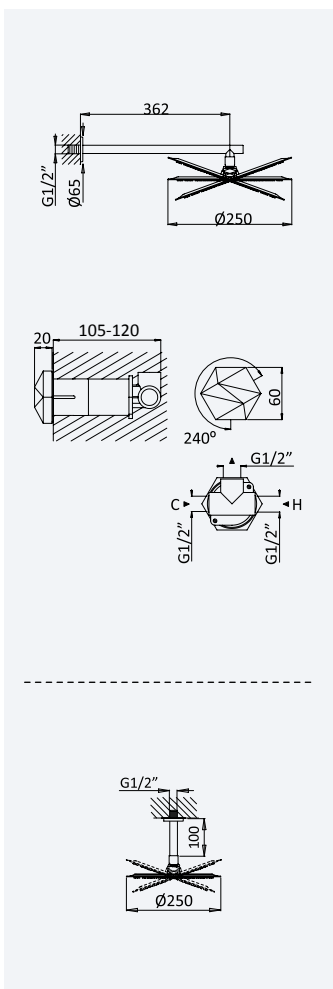

BRUMA AirEcoDrop

Sistema embutido de duche progressivo, com chuveiro de parede Ø250 mm em inox

Progressive concealed shower set, with inox shower head Ø250 mm

Sistema de ducha progresivo empotrado, con alcachofa de ducha Ø250 mm en inox

← Ø250 →

Cromado • Chrome	183 710 1CR	326,60 €
Night Sky	183 710 1NS	424,60 €
Pure White	183 710 1PW	424,60 €
Morning Mist	183 710 1MM	489,90 €
Gunmetal	183 710 1MG	489,90 €
Sunrise	183 710 1SR	489,90 €
Sunset	183 710 1SS	489,90 €

200 200 1NO 90,80 €

Opção: Chuveiro fixo de tecto Ø250 mm em inox e braço 100 mm

Option: Inox shower head Ø250 mm with ceiling shower arm 100 mm

Opção: Alcachofa de ducha Ø250 mm em inox con brazo de techo 100 mm

← Ø250 →

Cromado • Chrome	183 710 2CR	286,60 €
Night Sky	183 710 2NS	372,60 €
Pure White	183 710 2PW	372,60 €
Morning Mist	183 710 2MM	429,90 €
Gunmetal	183 710 2MG	429,90 €
Sunrise	183 710 2SR	429,90 €
Sunset	183 710 2SS	429,90 €

200 200 1NO 90,80 €