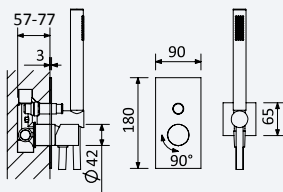

Sistema embutido de duche com chuveiro de parede em ABS Ø230 mm e kit de chuveiro mão Elo

Concealed shower set with ABS shower head Ø230 mm and Elo hand-shower set

Sistema de ducha empotrado con alcachofa de ducha en ABS Ø230 mm y set de ducha de mano Elo