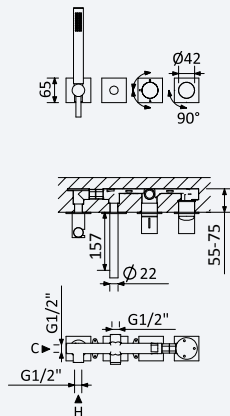

Opção: Manipulo 2

Option: Lever 2

Opción: Mando 2

Cromado • Chrome	101 090 1CR	433,60 €
Satinox	101 090 1ST	563,70 €
Night Sky	101 090 1NS	563,70 €
Pure White	101 090 1PW	563,70 €
Morning Mist	101 090 1MM	650,40 €
Gunmetal	101 090 1MG	650,40 €
Sunrise	101 090 1SR	650,40 €
Sunset	101 090 1SS	650,40 €

200 300 2NO 201,10 €