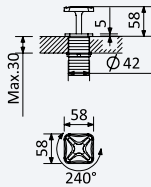

BRUMA

Sistema de banheira, montagem à bancada, com chuveiro mão e válvula com bica de enchimento para banheira

Deck-mounted bath-shower set with handshower and bath filler with waste and overflow

Sistema para baño y ducha de repisa con ducha de mano y sistema de llenado y vaciado para bañeras

Cromado • Chrome	190 420 1CR	596,90 €
Night Sky	190 420 1NS	776,00 €
Pure White	190 420 1PW	776,00 €
Morning Mist	190 420 1MM	895,40 €
Gunmetal	190 420 1MG	895,40 €
Sunrise	190 420 1SR	895,40 €
Sunset	190 420 1SS	895,40 €

Sistema de escoamento com descarga, bicha Lux cinzenta e terminais à cor - Navy

Integrated outlet for splash water, grey Lux shower hose with colored fittings - Navy

Sumidero y conexión al desagüe, flexo Lux gris con accesorios de color - Navy

Cromado • Chrome	161 002 2CR	225,50 €
Night Sky	161 002 2NS	293,20 €
Pure White	161 002 2PW	293,20 €
Morning Mist	161 002 2MM	338,30 €
Gunmetal	161 002 2MG	338,30 €
Sunrise	161 002 2SR	338,30 €
Sunset	161 002 2SS	338,30 €

Misturadora progressiva de montagem à bancada, com 1 saída

Deck-mounted progressive mixer, with 1 outlet

Mezclador progresivo sobre encimera, con 1 salida

Cromado • Chrome	190 902 1CR	169,30 €
Night Sky	190 902 1NS	220,10 €
Pure White	190 902 1PW	220,10 €
Morning Mist	190 902 1MM	254,00 €
Gunmetal	190 902 1MG	254,00 €
Sunrise	190 902 1SR	254,00 €
Sunset	190 902 1SS	254,00 €

Misturadora de 2 furos, montagem à bancada, com 1 saída

2 hole deck-mounted mixer, with 1 outlet

Mezclador bimando de repisa de 2 orificios, con 1 salida

Cromado • Chrome	190 910 1CR	301,50 €
Night Sky	190 910 1NS	392,00 €
Pure White	190 910 1PW	392,00 €
Morning Mist	190 910 1MM	452,30 €
Gunmetal	190 910 1MG	452,30 €
Sunrise	190 910 1SR	452,30 €
Sunset	190 910 1SS	452,30 €

Misturadora embutida de 2 furos, com 1 saída

2 hole concealed mixer, with 1 outlet