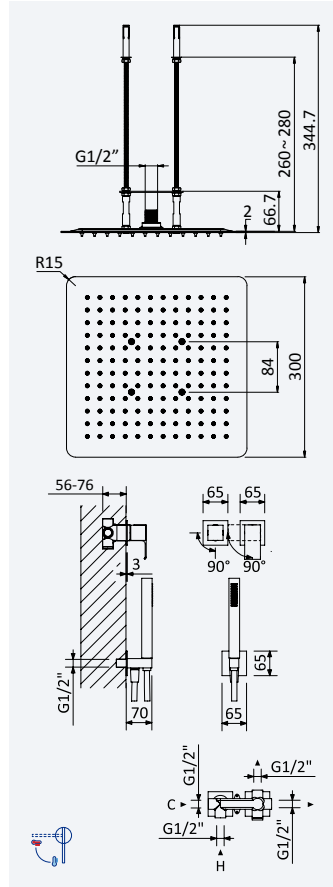

BRUMA

Sistema embutido de duche com chuveiro de tecto EasyFix 300 x 300 mm (Chuva) e chuveiro de mão separado Quadra

Concealed shower set with EasyFix overhead shower 300 x 300 mm (Rain) and separate handshower set Quadra

Sistema de ducha empotrado con ducha instalación en el techo EasyFix 300 x 300 mm (Lluvia) y set de ducha de mano separado Quadra

Cromado • Chrome

182 421 1CR 550,90 €

200 220 1NO 130,00 €

Sistema embutido de duche com chuveiro de tecto (Chuva/Cascata) e chuveiro mão

Concealed shower set with overhead shower (Rain/Cascade) and handshower set

Sistema de ducha empotrado con ducha instalación en el techo (Lluvia/Cascada) y set de ducha de mano

← 500x500 →

Cromado • Chrome 182 426 1CR 1 257,90 €
Night Sky 182 426 1NS 1 635,30 €
Pure White 182 426 1PW 1 635,30 €
Morning Mist 182 426 1MM 1 886,90 €

200 240 2NO 176,30 €

Opção: Chuveiro em INOX, de embutir no tecto 500x500 mm (Chuva)

Option: Steel shower head for ceiling installation, 500x500 mm (Rain)

Opção: Rociador de ducha, en INOX, a techo 500x500 mm (Lluvia)

← 500x500 →

Cromado • Chrome 182 427 1CR 1 059,10 €
Night Sky 182 427 1NS 1 376,80 €
Pure White 182 427 1PW 1 376,80 €
Morning Mist 182 427 1MM 1 588,70 €

200 240 1NO 168,80 €

Opção: Chuveiro em INOX, de embutir no tecto 380x380 mm (Chuva)

Option: Steel shower head for ceiling installation, 380x380 mm (Rain)

Opção: Rociador de ducha, en INOX, a techo 380x380 mm (Lluvia)

← 380x380 →

Cromado • Chrome 182 428 1CR 912,00 €
Night Sky 182 428 1NS 1 185,60 €
Pure White 182 428 1PW 1 185,60 €
Morning Mist 182 428 1MM 1 368,00 €

200 240 1NO 168,80 €