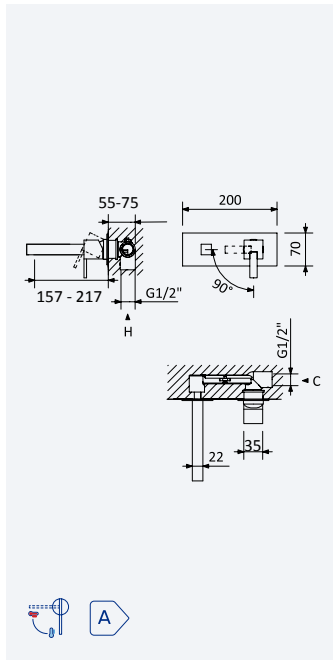

Monocomando de lavatório à parede, de espelho único. Bica com 230mm

Wall basin mixer with single escutcheon. Spout with 230mm

Monomando de lavabo mural de rosetón único. Caño con 230mm

Cromado • Chrome	102 010 8CR	187,10 €
Night Sky	102 010 8NS	243,20 €
Pure White	102 010 8PW	243,20 €
Morning Mist	102 010 8MM	280,70 €
Gunmetal	102 010 8MG	280,70 €
Sunrise	102 010 8SR	280,70 €
Sunset	102 010 8SS	280,70 €

200 100 2NO 83,50 €

Opção: Bica com 170mm

Option: Spout with 170mm

Opción: Caño con 170mm

Cromado • Chrome	102 010 9CR	185,10 €
Night Sky	102 010 9NS	240,60 €
Pure White	102 010 9PW	240,60 €
Morning Mist	102 010 9MM	277,70 €
Gunmetal	102 010 9MG	277,70 €
Sunrise	102 010 9SR	277,70 €
Sunset	102 010 9SS	277,70 €

200 100 2NO 83,50 €