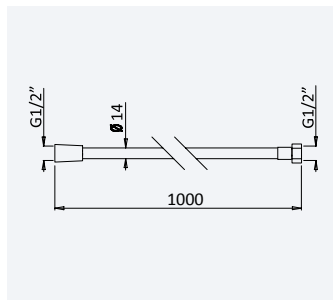

Bicha de chuveiro Lux para bidé/WC - 1,0 m

Lux bidet/toilets shower hose - 1,0 m

Flexo Lux em metal para bidé/WC - 1,0 m

Cromado • Chrome	145 632 1CR	18,30 €
Satinox	145 632 1ST	27,60 €