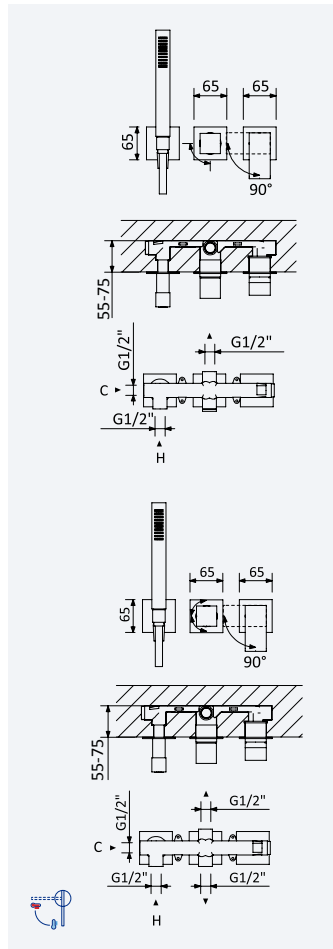

BRUMA

Monocomando embutido de 2 saídas, com chuveiro de mão Quadra

Concealed single lever 2 outlets mixer, with Quadra handshower set

Monomando empotrable de 2 salidas, con set de ducha de mano Quadra

Cromado • Chrome	182 280 1CR	277,30 €
• Night Sky	182 280 1NS	360,50 €
Pure White	182 280 1PW	360,50 €
Morning Mist	182 280 1MM	416,00 €
Gunmetal	182 280 1MG	416,00 €
Sunrise	182 280 1SR	416,00 €
Sunset	182 280 1SS	416,00 €

200 240 1NO 168,80 €

Monocomando embutido de 3 saídas, com chuveiro de mão Quadra

Concealed single lever 3 outlets mixer, with Quadra handshower set

Monomando empotrable de 3 salidas, con set de ducha de mano Quadra

Cromado • Chrome	182 200 1CR	292,30 €
• Night Sky	182 200 1NS	380,00 €
Pure White	182 200 1PW	380,00 €
Morning Mist	182 200 1MM	438,50 €
Gunmetal	182 200 1MG	438,50 €
Sunrise	182 200 1SR	438,50 €
Sunset	182 200 1SS	438,50 €

200 240 2NO 176,30 €