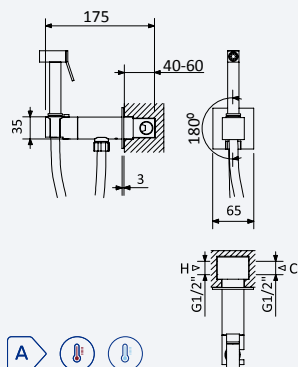

Misturadora para bidé WC, abertura progressiva 180°. Chuveiro em latão - Quadra

Single lever mixer for bidet/toilets, 180° progressive opening. Brass handshower - Quadra

Mezclador de empotrar para bidé WC, abertura progresiva de 180°. Ducha en latón - Quadra

Cromado • Chrome	145 110 9CR	197,00 €
Night Sky	145 110 9NS	256,10 €
Pure White	145 110 9PW	256,10 €
Morning Mist	145 110 9MM	295,50 €
Gunmetal	145 110 9MG	295,50 €
Sunrise	145 110 9SR	295,50 €
Sunset	145 110 9SS	295,50 €

Latão • Brass • Latón

INT 500 2NO 84,70 €