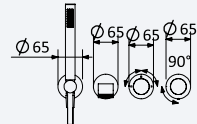

Monocomando embutido de 3 saídas, com bica Edge de banheira e chuveiro de mão

Concealed single lever 3 outlets mixer, with Edge bath spout and handshower set

Monomando empotrable de 3 salidas con caño de bañera Edge y set de ducha de mano

	1		
Cromado • Chrome	189 463 1CR		448,20 €
Night Sky	189 463 1NS		582,70 €
Pure White	189 463 1PW		582,70 €
Morning Mist	189 463 1MM		672,30 €
Gunmetal	189 463 1MG		672,30 €
Sunrise	189 463 1SR		672,30 €
Sunset	189 463 1SS		672,30 €
		200 300 2NO	201,10 €

	2		3		
Cromado • Chrome	189 210 5CR	189 210 6CR			488,20 €
Night Sky	189 210 5NS	189 210 6NS			634,70 €
Pure White	189 210 5PW	189 210 6PW			634,70 €
Morning Mist	189 210 5MM	189 210 6MM			732,30 €
Gunmetal	189 210 5MG	189 210 6MG			732,30 €
Sunrise	189 210 5SR	189 210 6SR			732,30 €
Sunset	189 210 5SS	189 210 6SS			732,30 €
		200 300 2NO			201,10 €