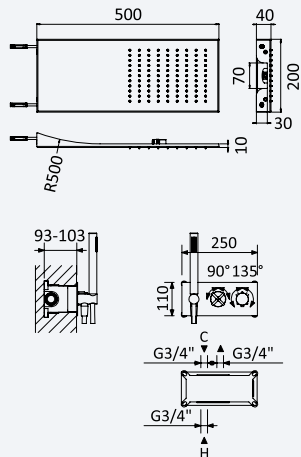

Sistema termostático embutido de duche com chuveiro Line Cascade (Chuva/Cascata) e chuveiro mão

Thermostatic concealed shower set with Line Cascade shower (Rain/Cascade) and handshower set

Sistema de ducha termostático empotrado con ducha Line Cascade (Lluvia/Cascada) y set de ducha de mano

Cromado • Chrome	106 496 OCR	1 214,50 €
Night Sky	106 496 ONS	1 578,90 €
Pure White	106 496 OPW	1 578,90 €
Morning Mist	106 496 OMM	1 821,80 €

INT 630 4NO 439,20 €

Opção: Chuveiro fixo Line (Chuva)

Option: Shower head Line (Rain)

Opción: Alcachofa de ducha Line (Lluvia)

Cromado • Chrome	106 495 OCR	1 120,20 €
Night Sky	106 495 ONS	1 456,30 €
Pure White	106 495 OPW	1 456,30 €
Morning Mist	106 495 OMM	1 680,30 €

INT 630 3NO 429,60 €

HE