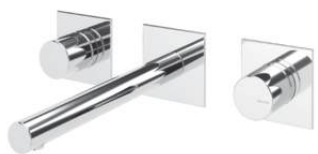

Misturadora de lavatório à parede, 3 furos. Bica com 230mm

3 hole, wall basin mixer. Spout with 230mm

Mezclador bimando empotrable de 3 orificios, para lavabo. Caño con 230mm

Cromado • Chrome	101 910 2CR	259,90 €
Satinox	101 910 2ST	337,90 €
Night Sky	101 910 2NS	337,90 €
Pure White	101 910 2PW	337,90 €
Morning Mist	101 910 2MM	389,90 €
Gunmetal	101 910 2MG	389,90 €
Sunrise	101 910 2SR	389,90 €
Sunset	101 910 2SS	389,90 €

200 150 1NO 123,00 €

Opção: Bica com 170mm

Option: Spout with 170mm

Opción: Caño con 170mm

Cromado • Chrome	101 920 2CR	257,90 €
Satinox	101 920 2ST	335,30 €
Night Sky	101 920 2NS	335,30 €
Pure White	101 920 2PW	335,30 €
Morning Mist	101 920 2MM	386,90 €
Gunmetal	101 920 2MG	386,90 €
Sunrise	101 920 2SR	386,90 €
Sunset	101 920 2SS	386,90 €

200 150 1NO 123,00 €