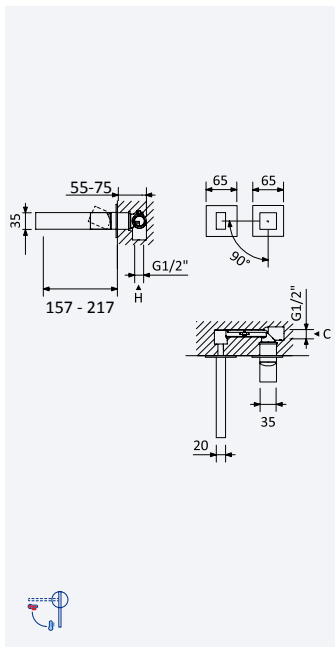

Monocomando de lavatório à parede, com 2 furos - Bica com 230mm

2 hole wall basin mixer - Spout with 230mm

Monomando de lavabo mural de 2 orifícios - Caño con 230mm

Cromado • Chrome	301 010 1CR	234,50 €
Night Sky	301 010 1NS	304,90 €
Pure White	301 010 1PW	304,90 €
Morning Mist	301 010 1MM	351,80 €
Gunmetal	301 010 1MG	351,80 €
Sunrise	301 010 1SR	351,80 €
Sunset	301 010 1SS	351,80 €

200 100 2NO 83,50 €

Opção: Bica com 170mm

Option: Spout with 170mm

Opción: Caño con 170mm

Cromado • Chrome	301 010 3CR	229,50 €
Night Sky	301 010 3NS	298,40 €
Pure White	301 010 3PW	298,40 €
Morning Mist	301 010 3MM	344,30 €
Gunmetal	301 010 3MG	344,30 €
Sunrise	301 010 3SR	344,30 €
Sunset	301 010 3SS	344,30 €

200 100 2NO 83,50 €