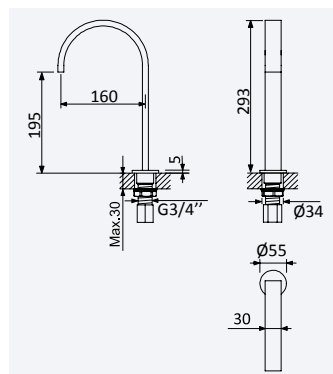

Bica para lavatório 3 furos, montagem à bancada - EdgeR

Basin spout, deck-mounted 3 hole mixer - EdgeR

Caño para lavabo de repisa 3 orificios - EdgeR

Cromado • Chrome	183 450 0CR	136,00 €
Night Sky	183 450 0NS	176,80 €
Pure White	183 450 0PW	176,80 €
Morning Mist	183 450 0MM	190,40 €
Gunmetal	183 450 0MG	190,40 €
Sunrise	183 450 0SR	190,40 €
Sunset	183 450 0SS	190,40 €