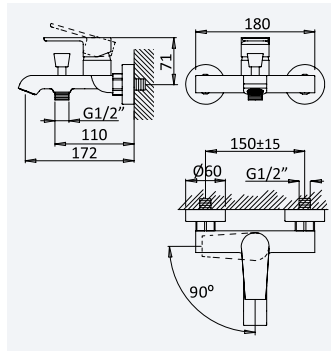

NT

Monocomando de banheira

Single-lever bath/shower mixer
Monomando para baño y ducha

Cromado • Chrome	181 030 2CR	105,60 €
• Night Sky	181 030 2NS	137,30 €
Pure White	181 030 2PW	137,30 €
Morning Mist	181 030 2MM	158,40 €
Gunmetal	181 030 2MG	158,40 €
Sunrise	181 030 2SR	158,40 €
Sunset	181 030 2SS	158,40 €

Bica de banheira, montagem à parede

Bath wall spout
Caño de bañera mural

Cromado • Chrome	145 641 7CR	83,00 €
Night Sky	145 641 7NS	107,90 €
Pure White	145 641 7PW	107,90 €
Morning Mist	145 641 7MM	124,50 €
Gunmetal	145 641 7MG	124,50 €
Sunrise	145 641 7SR	124,50 €
Sunset	145 641 7SS	124,50 €