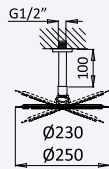

200 210 1NO 78,60 €

BRUMA AirEcoDrop

BRUMA

Sistema embutido de duche com chuveiro de tecto Ø230 mm em ABS e braço 100mm, rampa EloX e chuveiro mão Emotion

Concealed shower set with ABS shower head Ø230 mm and ceiling arm 100 mm, EloX Shower rail and Emotion handshower