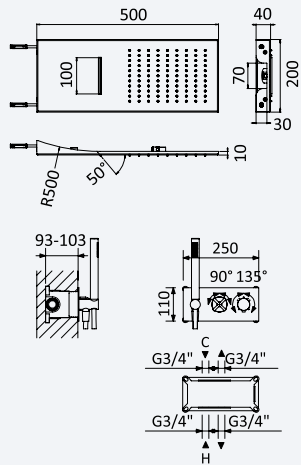

Sistema termostático embutido de duche com chuveiro Line Cascade (Chuva/Cascata) e chuveiro mão

Thermostatic concealed shower set with Line Cascade shower (Rain/Cascade) and handshower set

Sistema de ducha termostático empotrado con ducha Line Cascade (Lluvia/Cascada) y set de ducha de mano

Cromado • Chrome	106 496 OCR	1 214,50 €
Night Sky	106 496 ONS	1 578,90 €
Pure White	106 496 OPW	1 578,90 €
Morning Mist	106 496 OMM	1 821,80 €

INT 630 4NO 439,20 €

Opção: Chuveiro fixo Line (Chuva)

Option: Shower head Line (Rain)

Opción: Alcachofa de ducha Line (Lluvia)

Cromado • Chrome	106 495 OCR	1 120,20 €
Night Sky	106 495 ONS	1 456,30 €
Pure White	106 495 OPW	1 456,30 €
Morning Mist	106 495 OMM	1 680,30 €

INT 630 3NO 429,60 €

HE