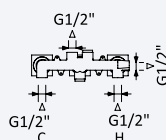

BRUMA AirEcoDrop

Sistema embutido de duche com chuveiro de parede 250x250 mm em inox e kit de chuveiro mão separado

Concealed shower set with inox shower head 250x250 mm and separate handshower set

Sistema de ducha empotrado con alcahafa de ducha 250x250 mm en inox y set de ducha de mano separado

← 250x250 →

Cromado • Chrome	192 310 2CR	715,00 €
Night Sky	192 310 2NS	929,50 €
Pure White	192 310 2PW	929,50 €
Morning Mist	192 310 2MM	1 072,50 €
Gunmetal	192 310 2MG	1 072,50 €
Sunrise	192 310 2SR	1 072,50 €
Sunset	192 310 2SS	1 072,50 €

200 250 1NO 223,90 €

Opção: Chuveiro fixo de tecto 250x250 mm em inox e braço 100 mm

Option: Inox shower head 250x250 mm with ceiling shower arm 100 mm

Opción: Alcahafa de ducha 250x250 mm en inox con brazo de techo 100 mm

← 250x250 →

Cromado • Chrome	192 310 3CR	685,00 €
Night Sky	192 310 3NS	890,50 €
Pure White	192 310 3PW	890,50 €
Morning Mist	192 310 3MM	1 027,50 €
Gunmetal	192 310 3MG	1 027,50 €
Sunrise	192 310 3SR	1 027,50 €
Sunset	192 310 3SS	1 027,50 €

200 250 1NO 223,90 €