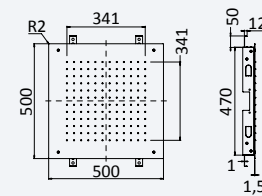

200 240 1NO 168,80 €

Opção: Manípulo 2

Option: Lever 2

Opción: Mando 2

Cromado • Chrome	193 370 8CR	1037,00 €
Night Sky	193 370 8NS	1348,10 €
Pure White	193 370 8PW	1348,10 €
Morning Mist	193 370 8MM	1555,50 €

200 240 1NO 168,80 €

Sistema embutido de ducha com chuveiro de tecto 380x380 mm (Chuva) e chuveiro mão

Concealed shower set with overhead shower 380x380 mm (Rain) and handshower set

Sistema de ducha empotrado con ducha instalación en el techo 380x380 mm (Lluvia) y set de ducha de mano

Cromado • Chrome	193 428 1CR	889,00 €
Night Sky	193 428 1NS	1155,70 €
Pure White	193 428 1PW	1155,70 €
Morning Mist	193 428 1MM	1333,50 €

200 240 1NO 168,80 €

Opção: Manípulo 2

Option: Lever 2

Opción: Mando 2

Cromado • Chrome	193 370 9CR	891,00 €
Night Sky	193 370 9NS	1158,30 €
Pure White	193 370 9PW	1158,30 €
Morning Mist	193 370 9MM	1336,50 €

200 240 1NO 168,80 €

Sistema embutido de ducha com chuveiro de tecto Ø380 mm (Chuva) e chuveiro mão

Concealed shower set with overhead shower Ø380 mm (Rain) and handshower set

Sistema de ducha empotrado con ducha instalación en el techo Ø380 mm (Lluvia) y set de ducha de mano

Cromado • Chrome	193 429 1CR	889,00 €
Night Sky	193 429 1NS	1155,70 €
Pure White	193 429 1PW	1155,70 €
Morning Mist	193 429 1MM	1333,50 €

200 240 1NO 168,80 €

Opção: Manípulo 2

Option: Lever 2

Opción: Mando 2

Cromado • Chrome	193 371 0CR	891,00 €
Night Sky	193 371 0NS	1158,30 €
Pure White	193 371 0PW	1158,30 €
Morning Mist	193 371 0MM	1336,50 €

200 240 1NO 168,80 €