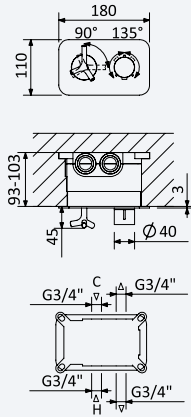

GN

Misturadora termostática embutida, com 2 saídas

Concealed thermostatic mixer, with 2 outlets

Mezclador termostático empotrable, con 2 salidas

Cromado • Chrome	191 622 1CR	702,00 €
Night Sky	191 622 1NS	912,60 €
Pure White	191 622 1PW	912,60 €
Morning Mist	191 622 1MM	1 053,00 €
Gunmetal	191 622 1MG	1 053,00 €
Sunrise	191 622 1SR	1 053,00 €
Sunset	191 622 1SS	1 053,00 €

INT 610 3NO 387,20 €

Misturadora termostática embutida, com 3 saídas

Concealed thermostatic mixer, with 3 outlets

Mezclador termostático empotrable, con 3 salidas

Cromado • Chrome	191 623 1CR	717,00 €
Night Sky	191 623 1NS	932,10 €
Pure White	191 623 1PW	932,10 €
Morning Mist	191 623 1MM	1 075,50 €
Gunmetal	191 623 1MG	1 075,50 €
Sunrise	191 623 1SR	1 075,50 €
Sunset	191 623 1SS	1 075,50 €

INT 610 4NO 396,90 €

Misturadora termostática embutida, com 4 saídas

Concealed thermostatic mixer, with 4 outlets

Mezclador termostático empotrable, con 4 salidas

Cromado • Chrome	191 634 1CR	893,40 €
Night Sky	191 634 1NS	1 161,40 €
Pure White	191 634 1PW	1 161,40 €
Morning Mist	191 634 1MM	1 340,10 €
Gunmetal	191 634 1MG	1 340,10 €
Sunrise	191 634 1SR	1 340,10 €
Sunset	191 634 1SS	1 340,10 €

INT 620 4NO 471,90 €

Misturadora termostática embutida, com 5 saídas

Concealed thermostatic mixer, with 5 outlets

Mezclador termostático empotrable, con 5 salidas

Cromado • Chrome	191 635 1CR	908,40 €
Night Sky	191 635 1NS	1 180,90 €
Pure White	191 635 1PW	1 180,90 €
Morning Mist	191 635 1MM	1 362,60 €
Gunmetal	191 635 1MG	1 362,60 €
Sunrise	191 635 1SR	1 362,60 €
Sunset	191 635 1SS	1 362,60 €

INT 620 5NO 481,60 €