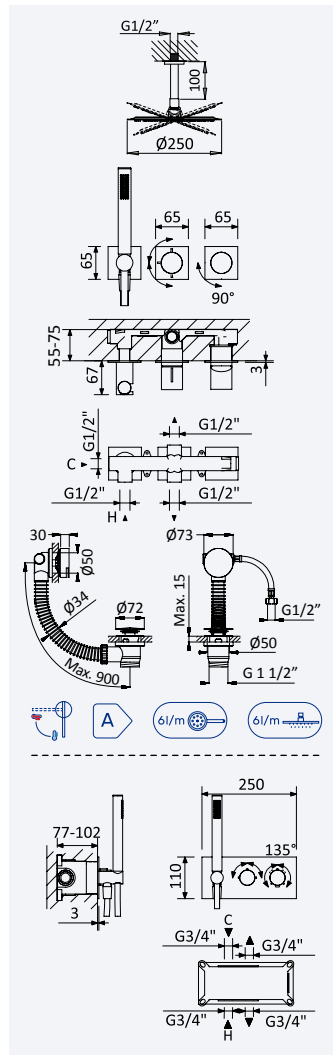

INT 630 2NO 385,00 €

BRUMA AirEcoDrop

BRUMA AirEcoDrop

BRUMA

Sistema embutido de banheira com chuveiro de tecto Ø250 mm e braço 100 mm, kit de chuveiro mão Elo e válvula com bica de enchimento para banheira