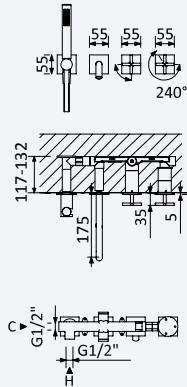

HE

Misturadora progressiva embutida com bica de banheira EloQ e chuveiro de mão Elo

Progressive concealed single lever mixer, with EloQ bath spout and handshower set Elo

Mezclador progresivo empotrable con caño de bañera EloQ y set de ducha de mano Elo

Cromado • Chrome	106 192 OCR	453,20 €
Night Sky	106 192 ONS	589,20 €
Pure White	106 192 OPW	589,20 €
Morning Mist	106 192 OMM	679,80 €
Gunmetal	106 192 OMG	679,80 €
Sunrise	106 192 OSR	679,80 €
Sunset	106 192 OSS	679,80 €

200 300 3NO 239,60 €

Misturadora progressiva embutida de 3 saídas, com bica de banheira EloQ e chuveiro de mão Elo

Progressive concealed single lever 3 outlets mixer, with EloQ bath spout and handshower set Elo

Mezclador progresivo empotrable de 3 salidas con caño de bañera EloQ y set de ducha de mano Elo

Cromado • Chrome	106 193 OCR	468,20 €
Night Sky	106 193 ONS	608,70 €
Pure White	106 193 OPW	608,70 €
Morning Mist	106 193 OMM	702,30 €
Gunmetal	106 193 OMG	702,30 €
Sunrise	106 193 OSR	702,30 €
Sunset	106 193 OSS	702,30 €

200 300 4NO 249,30 €

Inversor com 2 saídas

Diverter with 2 outlets

Inversor con 2 salidas

Cromado • Chrome	106 690 OCR	114,10 €
Night Sky	106 690 ONS	148,30 €
Pure White	106 690 OPW	148,30 €
Morning Mist	106 690 OMM	171,20 €
Gunmetal	106 690 OMG	171,20 €
Sunrise	106 690 OSR	171,20 €
Sunset	106 690 OSS	171,20 €

INT 410 1NO 90,80 €

Inversor com 3 saídas

Diverter with 3 outlets

Inversor con 3 salidas

Cromado • Chrome	106 700 OCR	129,10 €
Night Sky	106 700 ONS	167,80 €
Pure White	106 700 OPW	167,80 €
Morning Mist	106 700 OMM	193,70 €
Gunmetal	106 700 OMG	193,70 €
Sunrise	106 700 OSR	193,70 €
Sunset	106 700 OSS	193,70 €

INT 410 2NO 100,40 €