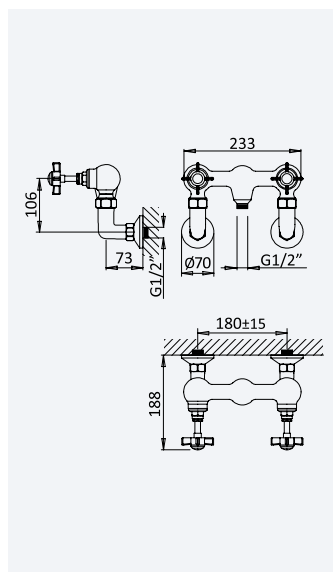

Misturadora de duche Imperial

Imperial Shower mixer

Bateria de ducha Imperial

Cromado • Chrome	117 040 OCR	346,10 €
Night Sky	117 040 ONS	449,90 €
Latão Envelhecido • Old Brass • Latón Viejo	117 040 OLE	588,40 €
Ouro 24kt • Gold 24kt • Oro 24kt	117 040 OOR	692,20 €