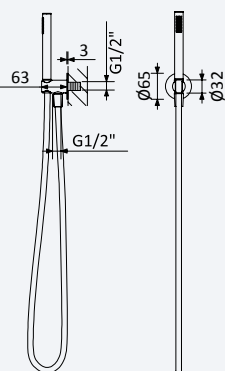

Opção: Chuveiro de mão Emotion

Option: Emotion handshower

Opción: Ducha de mano Emotion

Cromado • Chrome	145 593 4CR	88,70 €
Night Sky	145 593 4NS	115,30 €
Pure White	145 593 4PW	115,30 €

SD