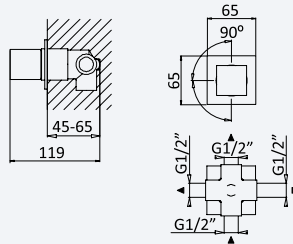

BRUMA

Inversor com 2 saídas

Diverter with 2 outlets

Inversor con 2 salidas

Cromado • Chrome	102 170 2CR	125,10 €
Night Sky	102 170 2NS	162,60 €
Pure White	102 170 2PW	162,60 €
Morning Mist	102 170 2MM	187,70 €
Gunmetal	102 170 2MG	187,70 €
Sunrise	102 170 2SR	187,70 €
Sunset	102 170 2SS	187,70 €

INT 400 1NO 75,00 €

Inversor com 3 saídas

Diverter with 3 outlets

Inversor con 3 salidas

Cromado • Chrome	102 180 2CR	140,10 €
Night Sky	102 180 2NS	182,10 €
Pure White	102 180 2PW	182,10 €
Morning Mist	102 180 2MM	210,20 €
Gunmetal	102 180 2MG	210,20 €
Sunrise	102 180 2SR	210,20 €
Sunset	102 180 2SS	210,20 €

INT 400 2NO 90,00 €

Inversor com 4 saídas

Diverter with 4 outlets

Inversor con 4 salidas

Cromado • Chrome	102 190 2CR	155,10 €
Night Sky	102 190 2NS	201,60 €
Pure White	102 190 2PW	201,60 €
Morning Mist	102 190 2MM	232,70 €
Gunmetal	102 190 2MG	232,70 €
Sunrise	102 190 2SR	232,70 €
Sunset	102 190 2SS	232,70 €

INT 400 3NO 105,00 €