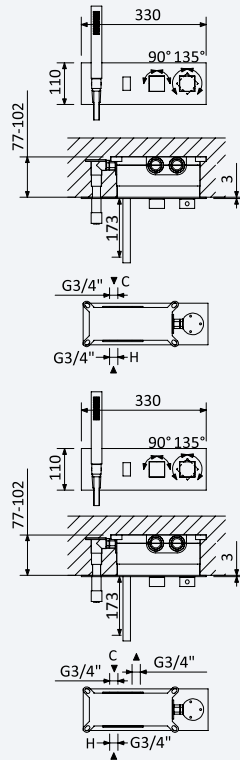

BRUMA AirEcoDrop