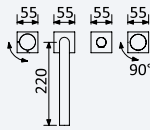

Monocomando de 4 furos para banheira, montagem à bancada

Deck-mounted 4-hole single-lever bath/shower mixer

Monomando para baño y ducha de repisa

Cromado • Chrome	101 200 3CR	424,00 €
Satinox	101 200 3ST	551,20 €
Night Sky	101 200 3NS	551,20 €
Pure White	101 200 3PW	551,20 €
Morning Mist	101 200 3MM	636,00 €
Gunmetal	101 200 3MG	636,00 €
Sunrise	101 200 3SR	636,00 €
Sunset	101 200 3SS	636,00 €

Opção: Manipulo 2

Option: Lever 2

Opción: Mando 2

Cromado • Chrome	101 200 4CR	429,00 €
Satinox	101 200 4ST	557,70 €
Night Sky	101 200 4NS	557,70 €
Pure White	101 200 4PW	557,70 €
Morning Mist	101 200 4MM	643,50 €
Gunmetal	101 200 4MG	643,50 €
Sunrise	101 200 4SR	643,50 €
Sunset	101 200 4SS	643,50 €

Sistema de escoamento com descarga, bicha Lux cinzenta e terminais à cor - Quadra

Integrated outlet for splash water, grey Lux shower hose with colored fittings - Quadra

Sumidero y conexión al desagüe, flexo Lux gris con accesorios de color - Quadra

Cromado • Chrome	161 003 1CR	232,40 €
Satinox	161 003 1ST	302,10 €
Night Sky	161 003 1NS	302,10 €
Pure White	161 003 1PW	302,10 €
Morning Mist	161 003 1MM	348,60 €
Gunmetal	161 003 1MG	348,60 €
Sunrise	161 003 1SR	348,60 €
Sunset	161 003 1SS	348,60 €

Monocomando de duche montagem à bancada, com chuveiro de mão Elo - 2 saídas

Deck mounted single lever shower mixer, with handshower set Elo - 2 outlets

Monomando para ducha de repisa con set de ducha de mano Elo - 2 salidas

Cromado • Chrome	101 300 3CR	354,60 €
Satinox	101 300 3ST	461,00 €
Night Sky	101 300 3NS	461,00 €
Pure White	101 300 3PW	461,00 €
Morning Mist	101 300 3MM	531,90 €
Gunmetal	101 300 3MG	531,90 €
Sunrise	101 300 3SR	531,90 €
Sunset	101 300 3SS	531,90 €

Opção: Manipulo 2

Option: Lever 2

Opción: Mando 2