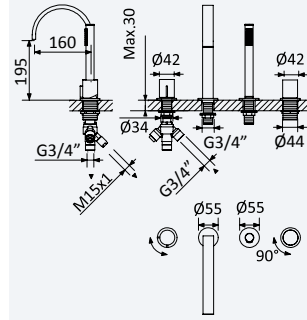

BRUMA

Monocomando de 4 furos para banheira, montagem à bancada

Deck-mounted 4-hole single-lever bath/shower mixer

Monomando para baño y ducha de repisa

	1	
Cromado • Chrome	189 330 1CR	484,70 €
Night Sky	189 330 1NS	630,10 €
Pure White	189 330 1PW	630,10 €
Morning Mist	189 330 1MM	727,10 €
Gunmetal	189 330 1MG	727,10 €
Sunrise	189 330 1SR	727,10 €
Sunset	189 330 1SS	727,10 €

	2	3	
Cromado • Chrome	189 200 0CR	189 200 1CR	524,70 €
Night Sky	189 200 0NS	189 200 1NS	682,10 €
Pure White	189 200 0PW	189 200 1PW	682,10 €
Morning Mist	189 200 0MM	189 200 1MM	787,10 €
Gunmetal	189 200 0MG	189 200 1MG	787,10 €
Sunrise	189 200 0SR	189 200 1SR	787,10 €
Sunset	189 200 0SS	189 200 1SS	787,10 €

Sistema de escoamento com descarga, bicha Lux cinzenta e terminais à cor - Elo

Integrated outlet for splash water, grey Lux shower hose with colored fittings - Elo

Sumidero y conexión al desagüe, flexo Lux gris con accesorios de color - Elo

Cromado • Chrome	161 003 0CR	217,10 €
Night Sky	161 003 0NS	282,20 €
Pure White	161 003 0PW	282,20 €
Morning Mist	161 003 0MM	325,70 €
Gunmetal	161 003 0MG	325,70 €
Sunrise	161 003 0SR	325,70 €
Sunset	161 003 0SS	325,70 €

Monocomando de duche montagem à bancada, com chuveiro de mão Elo - 2 saídas

Deck mounted single lever shower mixer, with handshower set Elo - 2 outlets

Monomando para ducha de repisa con set de ducha de mano Elo - 2 salidas