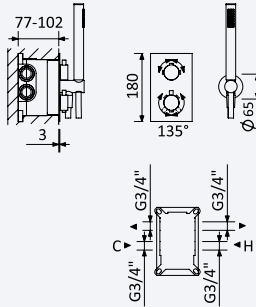

BRUMA AirEcoDrop

BRUMA

Sistema termostático embutido de duche com chuveiro de tecto Ø230 mm em ABS e braço 100 mm, kit de chuveiro mão Elo

Thermostatic concealed shower set with ABS shower head Ø230 mm with ceiling shower arm 100 mm, Elo handshower set

Sistema de ducha termostático empotrado con alcachofa de ducha Ø230 mm en ABS braço de tecto 100 mm y set de ducha de mano Elo

Cromado • Chrome	138 560 3CR	419,00 €
Night Sky	138 560 3NS	544,70 €
Pure White	138 560 3PW	544,70 €

INT 600 2NO 230,00 €

Opção: Chuveiro fixo UltraThin com Ø250 mm em inox

Option: UltraThin Inox shower head Ø250 mm

Opción: Alcachofa de ducha UltraThin Ø250 mm en inox

Cromado • Chrome	138 560 4CR	454,00 €
Satinox	138 560 4ST	590,20 €
Night Sky	138 560 4NS	590,20 €
Pure White	138 560 4PW	590,20 €
Morning Mist	138 560 4MM	681,00 €
Gunmetal	138 560 4MG	681,00 €
Sunrise	138 560 4SR	681,00 €
Sunset	138 560 4SS	681,00 €

INT 600 2NO 230,00 €

BRUMA AirEcoDrop