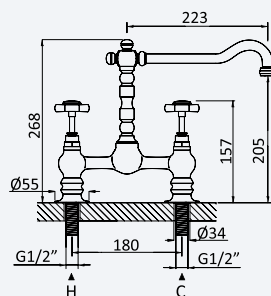

Monobloco de lavatório, com válvula automática

Basin mixer, with pop-up waste set

Monoblock de lavabo, con vaciador automático

	Cromado • Chrome	117 012 OCR	155,50 €
	Night Sky	117 012 ONS	202,20 €
	Latão Envelhecido • Old Brass • Latón Viejo	117 012 OLE	264,40 €
	Ouro 24kt • Gold 24kt • Oro 24kt	117 012 OOR	311,00 €

Monobloco de lavatório, bica giratória

Basin mixer, swivel spout

Monoblock de lavabo, caño giratorio

	Cromado • Chrome	117 710 OCR	199,90 €
	Night Sky	117 710 ONS	259,90 €
	Latão Envelhecido • Old Brass • Latón Viejo	117 710 OLE	339,80 €
	Ouro 24kt • Gold 24kt • Oro 24kt	117 710 OOR	399,80 €

Opção: Com válvula clic-clac 1 1/4" - Elo

Option: With push-open waste set 1 1/4" - Elo

Opción: Con desagüe clic-clac 1 1/4" - Elo

	Cromado • Chrome	117 711 OCR	217,90 €
	Night Sky	117 711 ONS	283,30 €
	Latão Envelhecido • Old Brass • Latón Viejo	117 711 OLE	370,40 €
	Ouro 24kt • Gold 24kt • Oro 24kt	117 711 OOR	435,80 €

Misturadora de lavatório 2 furos, montagem à bancada, bica giratória

Deck-mounted, 2 hole basin mixer, swivel spout

Batería de lavabo, con 2 agujeros, caño giratorio

	Cromado • Chrome	117 730 OCR	214,80 €
	Night Sky	117 730 ONS	279,20 €
	Latão Envelhecido • Old Brass • Latón Viejo	117 730 OLE	365,20 €
	Ouro 24kt • Gold 24kt • Oro 24kt	117 730 OOR	429,60 €

Opção: Com válvula clic-clac 1 1/4" - Elo

Option: With push-open waste set 1 1/4" - Elo

Opción: Con desagüe clic-clac 1 1/4" - Elo

	Cromado • Chrome	117 731 OCR	232,80 €
	Night Sky	117 731 ONS	302,60 €
	Latão Envelhecido • Old Brass • Latón Viejo	117 731 OLE	395,80 €
	Ouro 24kt • Gold 24kt • Oro 24kt	117 731 OOR	465,60 €