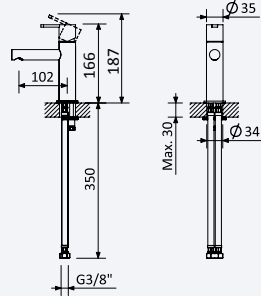

BRUMA

Monocomando de lavatório

Basin mixer

Monomando de lavabo

	1	2	
Cromado • Chrome	167 000 7CR	167 000 8CR	91,90 €
Satinox	167 000 7ST	167 000 8ST	119,50 €
• Night Sky	167 000 7NS	167 000 8NS	119,50 €
Pure White	167 000 7PW	167 000 8PW	119,50 €
Morning Mist	167 000 7MM	167 000 8MM	137,90 €
Gunmetal	167 000 7MG	167 000 8MG	137,90 €
• Sunrise	167 000 7SR	167 000 8SR	137,90 €
Sunset	167 000 7SS	167 000 8SS	137,90 €
Latão Envelhecido • Old Brass • Latón Viejo	167 000 7LE	167 000 8LE	156,20 €
Gunmetal PVD	167 000 7GM	167 000 8GM	165,40 €
Sunrise PVD	167 000 7PR	167 000 8PR	165,40 €
Sunset PVD	167 000 7PS	167 000 8PS	165,40 €
Gold PVD	167 000 7PO	167 000 8PO	165,40 €

	3	4	
Cromado • Chrome	167 000 9CR	167 001 0CR	126,90 €
Satinox	167 000 9ST	167 001 0ST	165,00 €
Night Sky	167 000 9NS	167 001 0NS	165,00 €
Pure White	167 000 9PW	167 001 0PW	165,00 €
Morning Mist	167 000 9MM	167 001 0MM	190,40 €
Gunmetal	167 000 9MG	167 001 0MG	190,40 €
Sunrise	167 000 9SR	167 001 0SR	190,40 €
Sunset	167 000 9SS	167 001 0SS	190,40 €
Gunmetal PVD	167 000 9GM	167 001 0GM	228,40 €
Sunrise PVD	167 000 9PR	167 001 0PR	228,40 €
Sunset PVD	167 000 9PS	167 001 0PS	228,40 €
Gold PVD	167 000 9PO	167 001 0PO	228,40 €

Monocomando de lavatório

Basin mixer

Monomando de lavabo