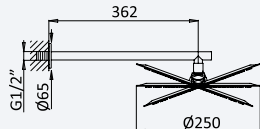

BRUMA AirEcoDrop

Sistema termostático embutido de banheira, com chuveiro de parede Ø250 mm, kit de chuveiro mão e válvula com bica de enchimento para banheira

Thermostatic concealed bath-shower set, with shower head Ø250 mm, handshower set and bath filler with waste and overflow

Sistema de baño y ducha termostático empotrado, con alcachofa de ducha Ø250 mm, set de ducha de mano y sistema de llenado y vaciado para bañeras

Cromado • Chrome	183 662 1CR	1 077,00 €
Night Sky	183 662 1NS	1 400,10 €
Pure White	183 662 1PW	1 400,10 €
Morning Mist	183 662 1MM	1 615,50 €
Gunmetal	183 662 1MG	1 615,50 €
Sunrise	183 662 1SR	1 615,50 €
Sunset	183 662 1SS	1 615,50 €

INT 630 4NO 439,20 €

Opção: Chuveiro fixo de tecto Ø250 mm em inox e braço 100 mm

Option: Inox shower head Ø250 mm with ceiling shower arm 100 mm

Opción: Alcachofa de ducha Ø250 mm en inox con brazo de techo 100 mm

Cromado • Chrome	183 592 1CR	1 037,00 €
Night Sky	183 592 1NS	1 348,10 €
Pure White	183 592 1PW	1 348,10 €
Morning Mist	183 592 1MM	1 555,50 €
Gunmetal	183 592 1MG	1 555,50 €
Sunrise	183 592 1SR	1 555,50 €
Sunset	183 592 1SS	1 555,50 €

INT 630 4NO 439,20 €

Conjunto de duche com curva de saída, bicha Lux 175cm e chuveiro de mão Elo em latão - FlowR

Shower set with outlet elbow, Lux hose 175cm and brass Elo handshower - FlowR

Conjunto de ducha con codo de salida, flexo Lux 175cm y ducha de mano Elo en latón - FlowR

Cromado • Chrome	145 593 2CR	103,70 €
Night Sky	145 593 2NS	134,80 €
Pure White	145 593 2PW	134,80 €
Morning Mist	145 593 2MM	155,60 €
Gunmetal	145 593 2MG	155,60 €
Sunrise	145 593 2SR	155,60 €
Sunset	145 593 2SS	155,60 €

Opção: Chuveiro de mão Body&Soul

Option: Body&Soul handshower

Opción: Ducha de mano Body&Soul

Cromado / Pure White 145 593 3CR 103,70 €