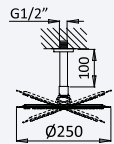

BRUMA AirEcoDrop