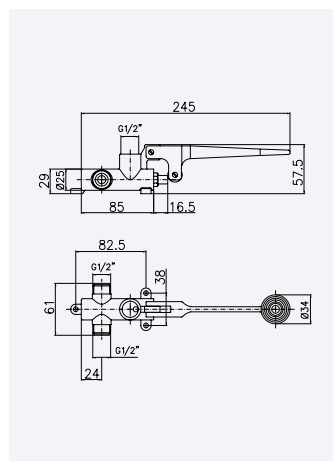

Grifo mural, caño tubular giratorio

Clássico  Cromado • Chrome 118 420 0CR 61,80 €

Torneira de parede - Roma

Wall tap - Roma

Grifo mural - Roma

Cromado • Chrome 120 400 1CR 34,70 €

Torneira de pedal, aplicação ao chão