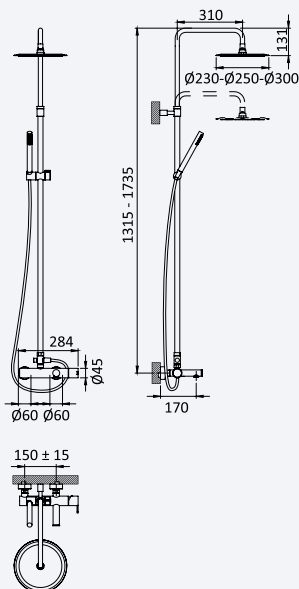

BRUMA AirEcoDrop

Sistema de banheira com braço ajustável, chuveiro de Ø230mm em ABS e rampa de duche

Shower system for wall mounting with adjustable ABS head shower Ø230mm and shower rail

Sistema de baño-ducha con brazo para ducha de Ø230mm en ABS, ajustable en altura y barra de ducha

	1	2	
Cromado • Chrome	167 280 1CR	167 280 2CR	553,60 €
Night Sky	167 280 1NS	167 280 2NS	719,70 €
Pure White	167 280 1PW	167 280 2PW	719,70 €

Sistema de banheira com braço ajustável, chuveiro de Ø250mm em inox e rampa de duche

Bath-shower system for wall mounting with adjustable inox head shower Ø250mm and shower rail

Sistema de Baño-ducha con brazo para ducha de Ø250mm en inox, ajustable en altura y barra de ducha

	1	2	
Cromado • Chrome	167 282 1CR	167 282 2CR	588,60 €
Satinox	167 282 1ST	167 282 2ST	765,20 €
Night Sky	167 282 1NS	167 282 2NS	765,20 €
Pure White	167 282 1PW	167 282 2PW	765,20 €
Morning Mist	167 282 1MM	167 282 2MM	882,90 €
Gunmetal	167 282 1MG	167 282 2MG	882,90 €
Sunrise	167 282 1SR	167 282 2SR	882,90 €
Sunset	167 282 1SS	167 282 2SS	882,90 €
Latão Envelhecido • Old Brass • Latón Viejo	167 282 1LE	167 282 2LE	1000,60 €

	3	4	
Cromado • Chrome	167 230 0CR	167 230 3CR	623,60 €
Satinox	167 230 0ST	167 230 3ST	810,70 €
Night Sky	167 230 0NS	167 230 3NS	810,70 €
Pure White	167 230 0PW	167 230 3PW	810,70 €
Morning Mist	167 230 0MM	167 230 3MM	935,40 €
Gunmetal	167 230 0MG	167 230 3MG	935,40 €
Sunrise	167 230 0SR	167 230 3SR	935,40 €
Sunset	167 230 0SS	167 230 3SS	935,40 €

Sistema de banheira com braço ajustável, chuveiro de Ø300mm em inox e rampa de duche

Bath-shower system for wall mounting with adjustable inox head shower Ø300mm and shower rail

Sistema de Baño-ducha con brazo para ducha de Ø300mm en inox, ajustable en altura y barra de ducha

	1	2	
Cromado • Chrome	167 283 1CR	167 283 2CR	628,60 €
Satinox	167 283 1ST	167 283 2ST	817,20 €
Night Sky	167 283 1NS	167 283 2NS	817,20 €
Pure White	167 283 1PW	167 283 2PW	817,20 €
Morning Mist	167 283 1MM	167 283 2MM	942,90 €
Gunmetal	167 283 1MG	167 283 2MG	942,90 €
Sunrise	167 283 1SR	167 283 2SR	942,90 €
Sunset	167 283 1SS	167 283 2SS	942,90 €
Latão Envelhecido • Old Brass • Latón Viejo	167 283 1LE	167 283 2LE	1068,60 €

	3	4	
Cromado • Chrome	167 230 4CR	167 230 5CR	663,60 €
Satinox	167 230 4ST	167 230 5ST	862,70 €
Night Sky	167 230 4NS	167 230 5NS	862,70 €
Pure White	167 230 4PW	167 230 5PW	862,70 €
Morning Mist	167 230 4MM	167 230 5MM	995,40 €
Gunmetal	167 230 4MG	167 230 5MG	995,40 €
Sunrise	167 230 4SR	167 230 5SR	995,40 €
Sunset	167 230 4SS	167 230 5SS	995,40 €

LF