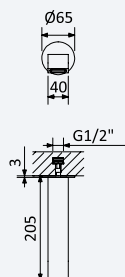

Torneira para bidé WC, abertura 90°. Chuveiro em latão - EloR

Tap for bidet/toilets, 90° opening. Brass handshower - EloR

Grifo para bidé WC, abertura 90°. Ducha en latón - EloR

Latão • Brass •
Latón

Cromado • Chrome	145 110 1CR	129,00 €
Night Sky	145 110 1NS	167,70 €
Pure White	145 110 1PW	167,70 €
Morning Mist	145 110 1MM	193,50 €
Gunmetal	145 110 1MG	193,50 €
Sunrise	145 110 1SR	193,50 €
Sunset	145 110 1SS	193,50 €

Misturadora para bidé WC, abertura progressiva 180°. Chuveiro em latão - EloR

Single lever mixer for bidet/toilets, 180° progressive opening. Brass handshower - EloR

Mezclador de empotrar para bidé WC, abertura progresiva de 180°. Ducha en latón - EloR

Latão • Brass •
Latón

Cromado • Chrome	145 110 3CR	151,10 €
Night Sky	145 110 3NS	196,40 €
Pure White	145 110 3PW	196,40 €
Morning Mist	145 110 3MM	226,70 €
Gunmetal	145 110 3MG	226,70 €
Sunrise	145 110 3SR	226,70 €
Sunset	145 110 3SS	226,70 €

INT 500 2NO 84,70 €

Bica de banheira, montagem à parede - EdgeR

Bath wall spout - EdgeR

Caño de bañera mural - EdgeR

Cromado • Chrome	145 642 OCR	107,70 €
Night Sky	145 642 ONS	140,00 €
Pure White	145 642 OPW	140,00 €
Morning Mist	145 642 OMM	161,60 €
Gunmetal	145 642 OMG	161,60 €
Sunrise	145 642 OSR	161,60 €
Sunset	145 642 OSS	161,60 €

Bica de banheira, montagem ao chão - EdgeR

Bath spout, floor-mounted - EdgeR

Caño de bañera de pie - EdgeR

Cromado • Chrome	145 643 OCR	624,50 €
Night Sky	145 643 ONS	811,90 €
Pure White	145 643 OPW	811,90 €
Morning Mist	145 643 OMM	936,80 €
Gunmetal	145 643 OMG	936,80 €
Sunrise	145 643 OSR	936,80 €
Sunset	145 643 OSS	936,80 €

INT 360 1NO 326,70 €