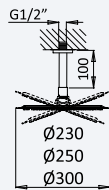

200 240 1NO 168,80 €

LF

BRUMA AirEcoDrop

BRUMA

Sistema embutido de duche com chuveiro de tecto Ø230 mm em ABS e braço 100 mm, kit de chuveiro mão Elo

Concealed shower set with ABS shower head Ø230 mm with ceiling shower arm 100 mm, Elo handshower set