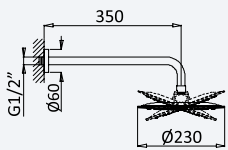

BRUMA AirEcoDrop

Sistema embutido de duche com chuveiro de parede Ø230 mm em ABS e kit de chuveiro mão Oasis

Concealed shower set with ABS shower head Ø230 mm and Oasis hand-shower set

Sistema de ducha empotrado con alcachofa de ducha Ø230 mm en ABS y set de ducha de mano Oasis

Cromado • Chrome 198 360 1CR 237,70 €

200 210 1NO 78,60 €