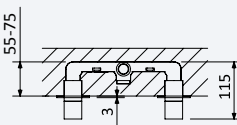

Monocomando de montagem à bancada, com 1 saída, para banheira

Deck-mounted single lever mixer, with 1 outlet for bathtub

Mezclador monomando sobre encimera, con 1 salida para baño y ducha

Cromado • Chrome	102 970 2CR	115,30 €
Night Sky	102 970 2NS	149,90 €
Pure White	102 970 2PW	149,90 €
Morning Mist	102 970 2MM	173,00 €
Gunmetal	102 970 2MG	173,00 €
Sunrise	102 970 2SR	173,00 €
Sunset	102 970 2SS	173,00 €

Opção: Manípulo 2

Option: Lever 2

Opción: Mando 2

Cromado • Chrome	102 970 1CR	121,30 €
Night Sky	102 970 1NS	157,70 €
Pure White	102 970 1PW	157,70 €
Morning Mist	102 970 1MM	182,00 €
Gunmetal	102 970 1MG	182,00 €
Sunrise	102 970 1SR	182,00 €
Sunset	102 970 1SS	182,00 €

Monocomando de montagem à bancada, com 1 saída, para lavatório

Deck-mounted single lever mixer, with 1 outlet, for basin

Mezclador monomando sobre encimera, con 1 salida, para lavabo

Cromado • Chrome	102 000 0CR	105,30 €
Night Sky	102 000 0NS	136,90 €
Pure White	102 000 0PW	136,90 €
Morning Mist	102 000 0MM	158,00 €
Gunmetal	102 000 0MG	158,00 €
Sunrise	102 000 0SR	158,00 €
Sunset	102 000 0SS	158,00 €

Opção: Manípulo 2

Option: Lever 2

Opción: Mando 2

Cromado • Chrome	102 000 1CR	111,30 €
Night Sky	102 000 1NS	144,70 €
Pure White	102 000 1PW	144,70 €
Morning Mist	102 000 1MM	167,00 €
Gunmetal	102 000 1MG	167,00 €
Sunrise	102 000 1SR	167,00 €
Sunset	102 000 1SS	167,00 €

Misturadora de 2 furos, montagem à bancada, com 1 saída

2 hole deck-mounted mixer, with 1 outlet

Mezclador bimando de repisa de 2 orificios, con 1 salida

Cromado • Chrome	102 980 2CR	188,60 €
Night Sky	102 980 2NS	245,20 €
Pure White	102 980 2PW	245,20 €
Morning Mist	102 980 2MM	282,90 €
Gunmetal	102 980 2MG	282,90 €
Sunrise	102 980 2SR	282,90 €
Sunset	102 980 2SS	282,90 €

Opção: Manípulo 2

Option: Lever 2

Opción: Mando 2

Cromado • Chrome	102 980 1CR	200,60 €
Night Sky	102 980 1NS	260,80 €
Pure White	102 980 1PW	260,80 €
Morning Mist	102 980 1MM	300,90 €
Gunmetal	102 980 1MG	300,90 €
Sunrise	102 980 1SR	300,90 €
Sunset	102 980 1SS	300,90 €

Misturadora embutida de 2 furos, com 1 saída

2 hole concealed mixer, with 1 outlet

Mezclador bimando empotrable de 2 orificios, con 1 salida

Cromado • Chrome	102 990 2CR	198,40 €
Night Sky	102 990 2NS	257,90 €
Pure White	102 990 2PW	257,90 €
Morning Mist	102 990 2MM	297,60 €
Gunmetal	102 990 2MG	297,60 €
Sunrise	102 990 2SR	297,60 €
Sunset	102 990 2SS	297,60 €

200 150 2NO 123,00 €

Opção: Manípulo 2

Option: Lever 2

Opción: Mando 2

Cromado • Chrome	102 990 1CR	210,40 €
Night Sky	102 990 1NS	273,50 €
Pure White	102 990 1PW	273,50 €
Morning Mist	102 990 1MM	315,60 €
Gunmetal	102 990 1MG	315,60 €
Sunrise	102 990 1SR	315,60 €
Sunset	102 990 1SS	315,60 €

200 150 2NO 123,00 €