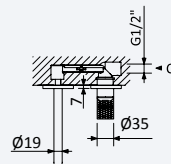

Opção: Bica com 150mm

Option: Spout with 150mm

Opción: Caño con 150mm

Cromado • Chrome	167 012 6CR	200,90 €
Satinox	167 012 6ST	261,20 €
Night Sky	167 012 6NS	261,20 €
Pure White	167 012 6PW	261,20 €
Morning Mist	167 012 6MM	301,40 €
Gunmetal	167 012 6MG	301,40 €
Sunrise	167 012 6SR	301,40 €
Sunset	167 012 6SS	301,40 €
Gunmetal PVD	167 012 6GM	361,60 €
Sunrise PVD	167 012 6PR	361,60 €
Sunset PVD	167 012 6PS	361,60 €
Gold PVD	167 012 6PO	361,60 €

200 100 2NO 83,50 €