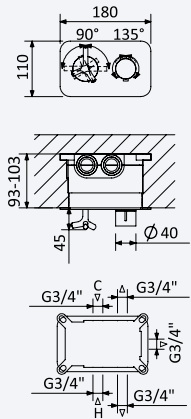

GN

Misturadora termostática embutida, com 2 saídas

Concealed thermostatic mixer, with 2 outlets

Mezclador termostático empotrable, con 2 salidas

Cromado • Chrome	191 622 1CR	702,00 €
Night Sky	191 622 1NS	912,60 €
Pure White	191 622 1PW	912,60 €
Morning Mist	191 622 1MM	1 053,00 €
Gunmetal	191 622 1MG	1 053,00 €
Sunrise	191 622 1SR	1 053,00 €
Sunset	191 622 1SS	1 053,00 €

INT 610 3NO 387,20 €

Misturadora termostática embutida, com 3 saídas

Concealed thermostatic mixer, with 3 outlets

Mezclador termostático empotrable, con 3 salidas

Cromado • Chrome	191 623 1CR	717,00 €
Night Sky	191 623 1NS	932,10 €
Pure White	191 623 1PW	932,10 €
Morning Mist	191 623 1MM	1 075,50 €
Gunmetal	191 623 1MG	1 075,50 €
Sunrise	191 623 1SR	1 075,50 €
Sunset	191 623 1SS	1 075,50 €

INT 610 4NO 396,90 €

Misturadora termostática embutida, com 4 saídas

Concealed thermostatic mixer, with 4 outlets

Mezclador termostático empotrable, con 4 salidas

Cromado • Chrome	191 634 1CR	893,40 €
Night Sky	191 634 1NS	1 161,40 €
Pure White	191 634 1PW	1 161,40 €
Morning Mist	191 634 1MM	1 340,10 €
Gunmetal	191 634 1MG	1 340,10 €
Sunrise	191 634 1SR	1 340,10 €
Sunset	191 634 1SS	1 340,10 €

INT 620 4NO 471,90 €

Misturadora termostática embutida, com 5 saídas

Concealed thermostatic mixer, with 5 outlets

Mezclador termostático empotrable, con 5 salidas

Cromado • Chrome	191 635 1CR	908,40 €
Night Sky	191 635 1NS	1 180,90 €
Pure White	191 635 1PW	1 180,90 €
Morning Mist	191 635 1MM	1 362,60 €
Gunmetal	191 635 1MG	1 362,60 €
Sunrise	191 635 1SR	1 362,60 €
Sunset	191 635 1SS	1 362,60 €

INT 620 5NO 481,60 €