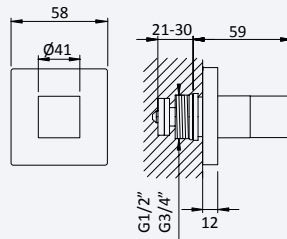

Torneira de passagem 1/2" - Quadra

Stop Valve 1/2" - Quadra

Llave de paso 1/2" - Quadra

Cromado • Chrome	139 590 3CR	32,90 €
Night Sky	139 590 3NS	42,80 €
Pure white	139 590 3PW	42,80 €
Morning Mist	139 590 3MM	49,40 €
Gunmetal	139 590 3MG	49,40 €
Sunrise	139 590 3SR	49,40 €
Sunset	139 590 3SS	49,40 €

Torneira de passagem 3/4" - Quadra

Stop Valve 3/4" - Quadra

Llave de paso 3/4" - Quadra

Cromado • Chrome	139 590 4CR	34,70 €
Night Sky	139 590 4NS	45,10 €
Pure white	139 590 4PW	45,10 €
Morning Mist	139 590 4MM	52,10 €
Gunmetal	139 590 4MG	52,10 €
Sunrise	139 590 4SR	52,10 €
Sunset	139 590 4SS	52,10 €