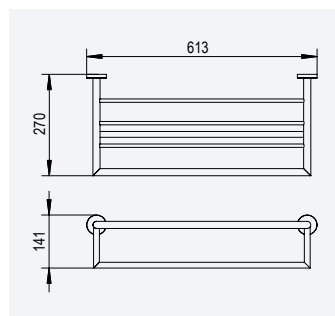

Prateleira com toalheiro 600 mm

Shelf with towel rail 600 mm

Repisa con toallero 600 mm

Cromado • Chrome	177 001 2CR	149,90 €
• Night Sky	177 001 2NS	194,90 €
Pure White	177 001 2PW	194,90 €