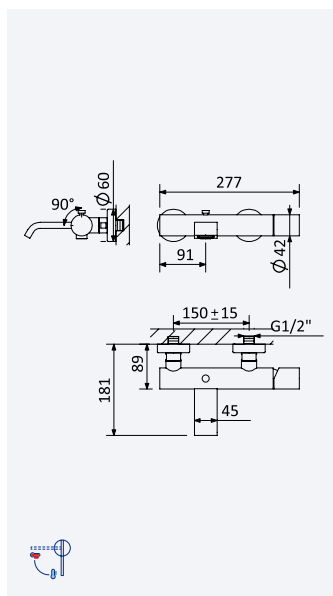

AV

Monocomando de banheira

Single-lever bath/shower mixer

Monomando para baño y ducha

Cromado • Chrome	189 030 1CR	290,00 €
Night Sky	189 030 1NS	377,00 €
Pure White	189 030 1PW	377,00 €
Morning Mist	189 030 1MM	435,00 €
Gunmetal	189 030 1MG	435,00 €
Sunrise	189 030 1SR	435,00 €
Sunset	189 030 1SS	435,00 €

Cromado • Chrome	189 210 OCR	189 210 2CR	330,00 €
Night Sky	189 210 ONS	189 210 2NS	429,00 €
Pure White	189 210 OPW	189 210 2PW	429,00 €
Morning Mist	189 210 OMM	189 210 2MM	495,00 €
Gunmetal	189 210 OMG	189 210 2MG	495,00 €
Sunrise	189 210 OSR	189 210 2SR	495,00 €
Sunset	189 210 OSS	189 210 2SS	495,00 €