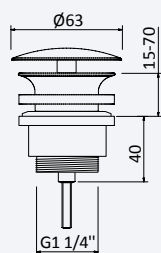

Válvula 1 1/4" descarga livre

Waste set 1 1/4" free discharge

Válvula de desagüe 1 1/4" descarga libre

Cromado • Chrome	161 002 5CR	37,50 €
Satinox	161 002 5ST	48,80 €
Night Sky	161 002 5NS	48,80 €
Pure White	161 002 5PW	48,80 €
Morning Mist	161 002 5MM	56,30 €
Gunmetal	161 002 5MG	56,30 €
Sunrise	161 002 5SR	56,30 €
Sunset	161 002 5SS	56,30 €
Latão Envelhecido • Old Brass • Latón Viejo	161 002 5LE	63,80 €
Ouro 24kt • Gold 24kt • Oro 24kt	161 002 5OR	75,00 €