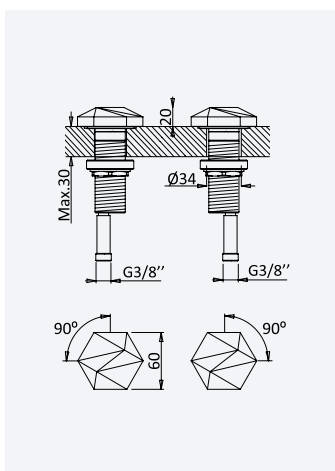

Misturadora de 2 furos, montagem à bancada, com 1 saída

2 hole deck-mounted mixer, with 1 outlet

Mezclador bimando de repisa de 2 orificios, con 1 salida

Cromado • Chrome	183 910 OCR	291,50 €
Night Sky	183 910 ONS	379,00 €
Pure White	183 910 OPW	379,00 €
Morning Mist	183 910 OMM	437,30 €
Gunmetal	183 910 OMG	437,30 €
Sunrise	183 910 OSR	437,30 €
Sunset	183 910 OSS	437,30 €