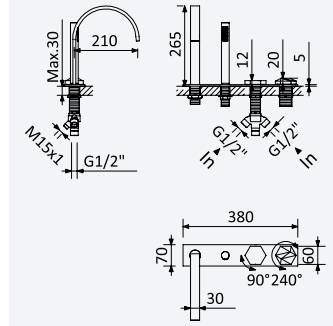

UT

Misturadora progressiva de banheira à bancada, com sistema de escoamento com descarga, bicha Lux cinzenta e terminais à cor
Progressive deck-mounted bath/shower mixer with integrated outlet for splash water, grey Lux shower hose with colored fittings

Mezclador progresivo para baño y ducha de repisa con sumidero y conexión al desagüe, flexo Lux gris con accesorios de color

Cromado • Chrome	183 200 OCR	890,00 €
Night Sky	183 200 ONS	1 157,00 €
Pure White	183 200 OPW	1 157,00 €
Morning Mist	183 200 OMM	1 335,00 €
Gunmetal	183 200 OMG	1 335,00 €
Sunrise	183 200 OSM	1 335,00 €
Sunset	183 200 OSS	1 335,00 €