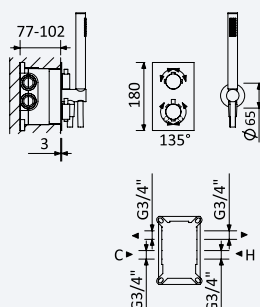

BRUMA AirEcoDrop

Sistema termostático embutido de duche com chuveiro de parede Ø230 mm em ABS e kit de chuveiro mão Elo

Thermostatic concealed shower set with ABS shower head Ø230 mm and Elo handshower set

Sistema de ducha termostático empotrado con alcachofa de ducha Ø230 mm em ABS y set de ducha de mano Elo

Cromado • Chrome	138 780 2CR	419,00 €
Night Sky	138 780 2NS	544,70 €
Pure White	138 780 2PW	544,70 €

INT 600 2NO 230,00 €

Opção: Chuveiro fixo UltraThin com Ø250 mm em inox

Option: UltraThin Inox shower head Ø250 mm

Opción: Alcachofa de ducha UltraThin Ø250 mm em inox

Cromado • Chrome	138 780 4CR	454,00 €
Satinox	138 780 4ST	590,20 €
Night Sky	138 780 4NS	590,20 €
Pure White	138 780 4PW	590,20 €
Morning Mist	138 780 4MM	681,00 €
Gunmetal	138 780 4MG	681,00 €
Sunrise	138 780 4SR	681,00 €
Sunset	138 780 4SS	681,00 €

INT 600 2NO 230,00 €