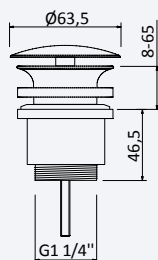

Opção: Chuveiro de mão Body&Soul

Option: Body&Soul handshower

Opción: Ducha de mano Body&Soul

Cromado / Pure White	145 593 8CR	103,70 €
----------------------	-------------	----------

Conjunto de duche com curva de saída, rampa EloX, bicha Lux 175cm e chuveiro de mão Elo em ABS - FlowQ