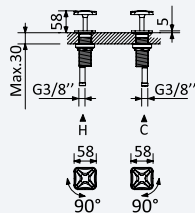

BRUMA

Sistema de banheira, montagem à bancada, com chuveiro mão e válvula com bica de enchimento para banheira

Deck-mounted bath-shower set with handshower and bath filler with waste and overflow

Sistema para baño y ducha de repisa con ducha de mano y sistema de llenado y vaciado para bañeras

Cromado • Chrome	190 420 1CR	596,90 €
Night Sky	190 420 1NS	776,00 €
Pure White	190 420 1PW	776,00 €
Morning Mist	190 420 1MM	895,40 €
Gunmetal	190 420 1MG	895,40 €
Sunrise	190 420 1SR	895,40 €
Sunset	190 420 1SS	895,40 €

Sistema de escoamento com descarga, bicha Lux cinzenta e terminais à cor - Navy

Integrated outlet for splash water, grey Lux shower hose with colored fittings - Navy

Sumidero y conexión al desagüe, flexo Lux gris con accesorios de color - Navy

Cromado • Chrome	161 002 2CR	225,50 €
Night Sky	161 002 2NS	293,20 €
Pure White	161 002 2PW	293,20 €
Morning Mist	161 002 2MM	338,30 €
Gunmetal	161 002 2MG	338,30 €
Sunrise	161 002 2SR	338,30 €
Sunset	161 002 2SS	338,30 €

Misturadora progressiva de montagem à bancada, com 1 saída

Deck-mounted progressive mixer, with 1 outlet

Mezclador progresivo sobre encimera, con 1 salida

Cromado • Chrome	190 902 1CR	169,30 €
Night Sky	190 902 1NS	220,10 €
Pure White	190 902 1PW	220,10 €
Morning Mist	190 902 1MM	254,00 €
Gunmetal	190 902 1MG	254,00 €
Sunrise	190 902 1SR	254,00 €
Sunset	190 902 1SS	254,00 €

Misturadora de 2 furos, montagem à bancada, com 1 saída

2 hole deck-mounted mixer, with 1 outlet

Mezclador bimando de repisa de 2 orificios, con 1 salida

Cromado • Chrome	190 910 1CR	301,50 €
Night Sky	190 910 1NS	392,00 €
Pure White	190 910 1PW	392,00 €
Morning Mist	190 910 1MM	452,30 €
Gunmetal	190 910 1MG	452,30 €
Sunrise	190 910 1SR	452,30 €
Sunset	190 910 1SS	452,30 €

Misturadora embutida de 2 furos, com 1 saída

2 hole concealed mixer, with 1 outlet