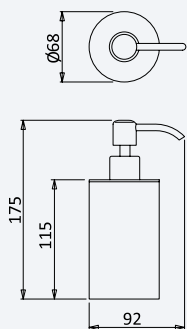

Doseador de sabão 220 ml - Elo

Soap dispenser 220 ml - Elo

Dosificador de jabón líquido 220 ml - Elo

Cromado • Chrome	147 001 8CR	93,20 €
Satinox	147 001 8ST	121,20 €
Night Sky	147 001 8NS	121,20 €
Pure White	147 001 8PW	121,20 €
Morning Mist	147 001 8MM	139,80 €
Gunmetal	147 001 8MG	139,80 €
Sunrise	147 001 8SR	139,80 €
Sunset	147 001 8SS	139,80 €
Latão Envelhecido • Old Brass • Latón Viejo	147 001 8LE	186,40 €