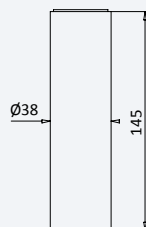

Aumento 145 mm - Royale / Navy / Genesi / Hera

Extension with 145 mm - Royale / Navy / Genesi / Hera

Prolongacione 145 mm - Royale / Navy / Genesi / Hera

Cromado • Chrome	106 680 OCR	62,00 €
Night Sky	106 680 ONS	84,60 €
Pure White	106 680 OPW	80,60 €
Morning Mist	106 680 OMM	86,80 €
Gunmetal	106 680 OMG	86,80 €
Sunrise	106 680 OSR	86,80 €
Sunset	106 680 OSS	86,80 €