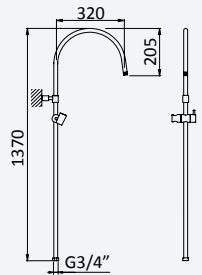

Coluna para duche - Imperial, Clássico

Shower tube - Imperial, Clássico

Braço para ducha - Imperial, Clássico

Cromado • Chrome	161 340 6CR	195,50 €
Night Sky	161 340 6NS	254,20 €
Latão Envelhecido • Old Brass • Latón Viejo	161 340 6LE	332,40 €
Ouro 24kt • Gold 24kt • Oro 24kt	161 340 6OR	391,00 €