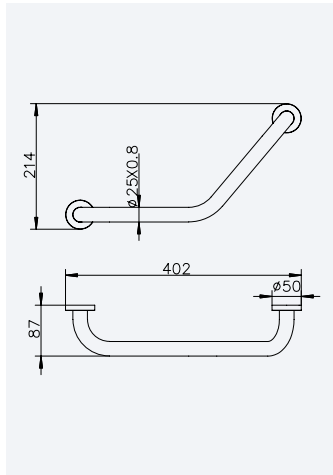

Barra de apoio angular - 130°

130° angle grab rail

Asidero angular - 130°

Cromado • Chrome	149 001 2CR	74,60 €
Satinox	149 001 2ST	97,00 €
Night Sky	149 001 2NS	97,00 €
Pure White	149 001 2PW	97,00 €
Morning Mist	149 001 2MM	111,90 €
Gunmetal	149 001 2MG	111,90 €
Sunrise	149 001 2SR	111,90 €
Sunset	149 001 2SS	111,90 €