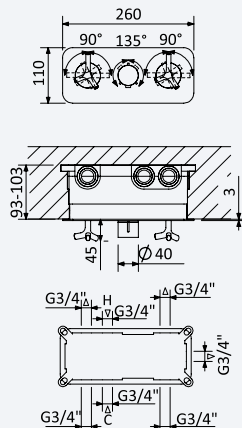

GN

Misturadora termostática embutida, com 2 saídas

Concealed thermostatic mixer, with 2 outlets

Mezclador termostático empotrable, con 2 salidas

Cromado • Chrome	191 622 1CR	702,00 €
Night Sky	191 622 1NS	912,60 €
Pure White	191 622 1PW	912,60 €
Morning Mist	191 622 1MM	1 053,00 €
Gunmetal	191 622 1MG	1 053,00 €
Sunrise	191 622 1SR	1 053,00 €
Sunset	191 622 1SS	1 053,00 €

INT 610 3NO 387,20 €

Misturadora termostática embutida, com 3 saídas

Concealed thermostatic mixer, with 3 outlets

Mezclador termostático empotrable, con 3 salidas

Cromado • Chrome	191 623 1CR	717,00 €
Night Sky	191 623 1NS	932,10 €
Pure White	191 623 1PW	932,10 €
Morning Mist	191 623 1MM	1 075,50 €
Gunmetal	191 623 1MG	1 075,50 €
Sunrise	191 623 1SR	1 075,50 €
Sunset	191 623 1SS	1 075,50 €

INT 610 4NO 396,90 €

Misturadora termostática embutida, com 4 saídas

Concealed thermostatic mixer, with 4 outlets

Mezclador termostático empotrable, con 4 salidas

Cromado • Chrome	191 634 1CR	893,40 €
Night Sky	191 634 1NS	1 161,40 €
Pure White	191 634 1PW	1 161,40 €
Morning Mist	191 634 1MM	1 340,10 €
Gunmetal	191 634 1MG	1 340,10 €
Sunrise	191 634 1SR	1 340,10 €
Sunset	191 634 1SS	1 340,10 €

INT 620 4NO 471,90 €

Misturadora termostática embutida, com 5 saídas

Concealed thermostatic mixer, with 5 outlets

Mezclador termostático empotrable, con 5 salidas

Cromado • Chrome	191 635 1CR	908,40 €
Night Sky	191 635 1NS	1 180,90 €
Pure White	191 635 1PW	1 180,90 €
Morning Mist	191 635 1MM	1 362,60 €
Gunmetal	191 635 1MG	1 362,60 €
Sunrise	191 635 1SR	1 362,60 €
Sunset	191 635 1SS	1 362,60 €

INT 620 5NO 481,60 €