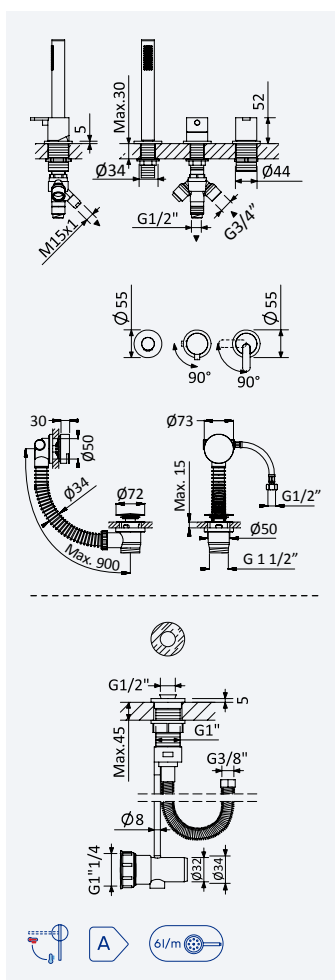

Sistema de banheira, montagem à bancada, com chuveiro mão e válvula com bica de enchimento para banheira

Deck-mounted bath-shower set with handshower and bath filler with waste and overflow

Sistema para baño y ducha de repisa con ducha de mano y sistema de llenado y vaciado para bañeras

Aço inox satinado •
Satin stainless steel • 186 521 1IS 1 018,00 €
Acero inox satinado

Opção: Manípulo 2

Option: Lever 2

Opción: Mando 2

Aço inox satinado •
Satin stainless steel • 186 521 2IS 1 018,00 €
Acero inox satinado

Sistema de escoamento com ligação para descarga, bicha Lux cinzenta e terminais à cor - X-Alpha

Integrated outlet for splash water, grey Lux shower hose with colored fittings - X-Alpha

Sumidero y conexión al desagüe, flexo Lux gris con accesorios de color - X-Alpha

Aço inox satinado •
Satin stainless steel • 186 801 0IS 249,00 €
Acero inox satinado