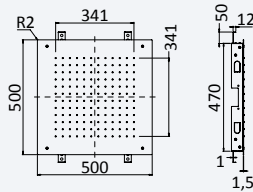

BRUMA AirEcoDrop