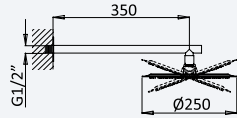

BRUMA AirEcoDrop

BRUMA

Sistema termostático embutido de banheira com chuveiro de parede Ø250 mm, kit de chuveiro mão e válvula com bica de enchimento para banheira - Venus

Thermostatic concealed bath-shower set with shower head Ø250 mm, handshower set and bath filler with waste and overflow - Venus

Sistema de baño y ducha termostático empotrado con alcachofa de ducha Ø250 mm, set de ducha de mano y sistema de llenado y vaciado para bañeras - Venus

Cromado • Chrome	184 372 2CR	835,90 €
Night Sky	184 372 2NS	1 086,70 €
Pure White	184 372 2PW	1 086,70 €
Morning Mist	184 372 2MM	1 253,90 €
Gunmetal	184 372 2MG	1 253,90 €
Sunrise	184 372 2SR	1 253,90 €
Sunset	184 372 2SS	1 253,90 €

INT 630 2NO 385,00 €

Opção: Chuveiro fixo de tecto Ø250 mm em inox e braço 100 mm

Option: Inox shower head Ø250 mm with ceiling shower arm 100 mm

Opción: Alcachofa de ducha Ø250 mm en inox con brazo de techo 100 mm

Cromado • Chrome	184 382 2CR	796,60 €
Night Sky	184 382 2NS	1 035,60 €
Pure White	184 382 2PW	1 035,60 €
Morning Mist	184 382 2MM	1 194,90 €
Gunmetal	184 382 2MG	1 194,90 €
Sunrise	184 382 2SR	1 194,90 €
Sunset	184 382 2SS	1 194,90 €

INT 630 2NO 385,00 €