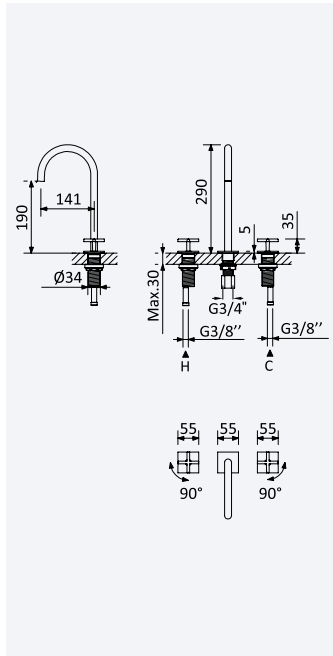

Misturadora de lavatório, bica lateral, montagem à bancada

Deck-mounted, 3 hole basin mixer

Mezclador bimando de repisa para lavabo de 3 orifícios

Cromado • Chrome	106 230 OCR	307,50 €
Night Sky	106 230 ONS	399,80 €
Pure White	106 230 OPW	399,80 €
Morning Mist	106 230 OMM	461,30 €
Gunmetal	106 230 OMG	461,30 €
Sunrise	106 230 OSR	461,30 €
Sunset	106 230 OSS	461,30 €

Opção: Com válvula clic-clac 1 1/4" - Elo

Option: With push-open waste set 1 1/4" - Elo

Opción: Con desagüe clic-clac 1 1/4" - Elo

Cromado • Chrome	106 231 OCR	325,50 €
Night Sky	106 231 ONS	423,20 €
Pure White	106 231 OPW	423,20 €
Morning Mist	106 231 OMM	488,30 €
Gunmetal	106 231 OMG	488,30 €
Sunrise	106 231 OSR	488,30 €
Sunset	106 231 OSS	488,30 €