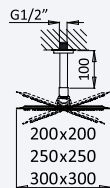

200 210 1NO 78,60 €

BRUMA AirEcoDrop

Sistema embutido de duche com chuveiro de tecto 200x200 mm em ABS e braço 100 mm e kit de chuveiro mão Quadra

Concealed shower set with ABS shower head 200x200 mm with ceiling shower arm 100 mm and Quadra handshower set