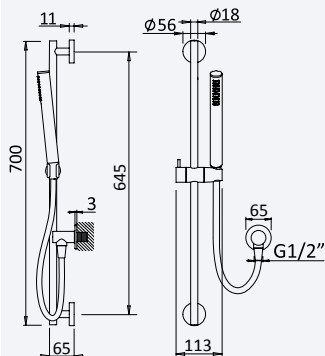

Opção: Chuveiro de mão Body&Soul

Option: Body&Soul handshower

Opción: Ducha de mano Body&Soul

Cromado / Pure White 145 592 OCR 83,80 €

Conjunto de duche com curva de saída, rampa EloX, bicha em metal 160cm e chuveiro de mão em ABS Elo