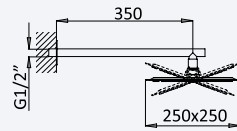

INT 400 3NO 105,00 €

BRUMA AirEcoDrop

← 250x250 →

Sistema embutido de duche, com chuveiro de parede 250x250 mm

Concealed shower set, with shower head 250x250 mm

Sistema de ducha empotrado, con alcachofa de ducha 250x250 mm