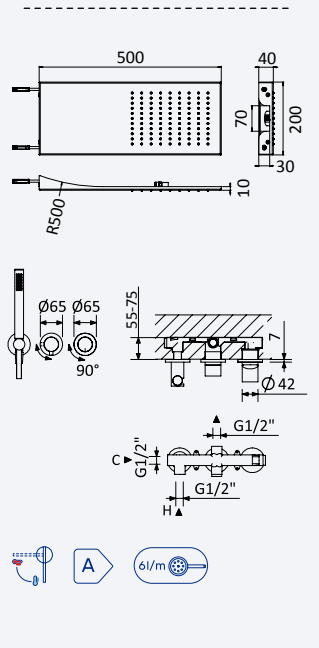

Sistema embutido de duche com chuveiro Line Cascade (Chuva/Cascata) e chuveiro mão

Concealed shower set with Line Cascade shower (Rain/Cascade) and handshower set

Sistema de ducha empotrado con ducha Line Cascade (Lluvia/Cascada) y set de ducha de mano

Cromado • Chrome	193 576 1CR	764,90 €
Night Sky	193 576 1NS	994,40 €
Pure White	193 576 1PW	994,40 €
Morning Mist	193 576 1MM	1147,40 €

200 240 2NO 176,30 €

Opção: Manípulo 2
Option: Lever 2

Opción: Mando 2

Cromado • Chrome	193 360 8CR	766,90 €
Night Sky	193 360 8NS	997,00 €
Pure White	193 360 8PW	997,00 €

200 240 2NO 176,30 €

Sistema embutido de duche com chuveiro fixo Line (Chuva) e chuveiro mão

Concealed shower set with Line shower (Rain) and handshower set

Sistema de ducha empotrado con ducha Line (Lluvia) y set de ducha de mano

Cromado • Chrome	193 575 1CR	673,00 €
Night Sky	193 575 1NS	874,90 €
Pure White	193 575 1PW	874,90 €
Morning Mist	193 575 1MM	1009,50 €

200 240 1NO 168,80 €

Opção: Manípulo 2
Option: Lever 2

Opción: Mando 2

Cromado • Chrome	193 360 9CR	675,00 €
Night Sky	193 360 9NS	877,50 €
Pure White	193 360 9PW	877,50 €
Morning Mist	193 360 9MM	1012,50 €
Gunmetal	193 360 9MG	1012,50 €
Sunrise	193 360 9SR	1012,50 €
Sunset	193 360 9SS	1012,50 €

200 240 1NO 168,80 €

Sistema embutido de duche com chuveiro de tecto EasyFix 300 x 300 mm (Chuva) e chuveiro de mão separado Elo

Concealed shower set with EasyFix overhead shower 300 x 300 mm (Rain) and separate handshower set Elo

Sistema de ducha empotrado con ducha instalación en el techo EasyFix 300 x 300 mm (Lluvia) y set de ducha de mano separado Elo

Cromado • Chrome	193 421 1CR	508,90 €

200 220 1NO 130,00 €

Opção: Manípulo 2
Option: Lever 2

Opción: Mando 2

Cromado • Chrome	193 370 5CR	510,90 €

200 220 1NO 130,00 €

Sistema embutido de duche com chuveiro de tecto EasyFix Ø300 mm (Chuva) e chuveiro de mão separado Elo

Concealed shower set with EasyFix overhead shower Ø300 mm (Rain) and separate handshower set Elo

Sistema de ducha empotrado con ducha instalación en el techo EasyFix Ø300 mm (Lluvia) y set de ducha de mano separado Elo

Cromado • Chrome	193 425 1CR	508,90 €

200 220 1NO 130,00 €

Opção: Manípulo 2
Option: Lever 2

Opción: Mando 2

Cromado • Chrome	193 370 6CR	510,90 €

200 220 1NO 130,00 €