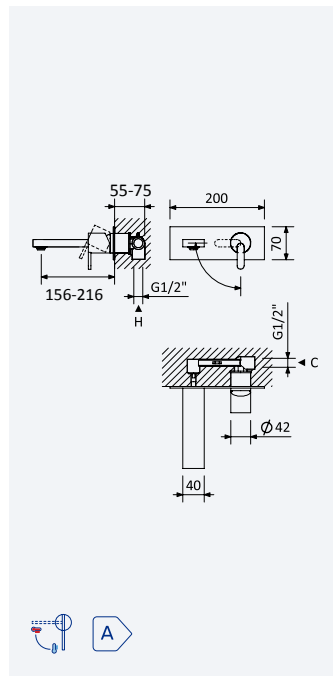

Cromado • Chrome	101 962 1CR	252,00 €
Satinox	101 962 1ST	327,60 €
Night Sky	101 962 1NS	327,60 €
Pure White	101 962 1PW	327,60 €
Morning Mist	101 962 1MM	378,00 €
Gunmetal	101 962 1MG	378,00 €
Sunrise	101 962 1SR	378,00 €
Sunset	101 962 1SS	378,00 €

200 100 1NO 83,50 €

Opção: Bica com 170mm

Option: Spout with 170mm

Opción: Caño con 170mm

Cromado • Chrome	101 970 1CR	248,00 €
Satinox	101 970 1ST	322,40 €
Night Sky	101 970 1NS	322,40 €
Pure White	101 970 1PW	322,40 €
Morning Mist	101 970 1MM	372,00 €
Gunmetal	101 970 1MG	372,00 €
Sunrise	101 970 1SR	372,00 €
Sunset	101 970 1SS	372,00 €

200 100 1NO 83,50 €