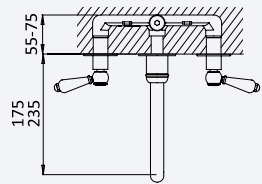

Cromado • Chrome	118 010 2CR	253,80 €
Night Sky	118 010 2NS	329,90 €
Latão Envelhecido • Old Brass • Latón Viejo	118 010 2LE	431,50 €
Ouro 24kt • Gold 24kt • Oro 24kt	118 010 2OR	507,60 €

200 150 1NO 123,00 €

Opção: Bica com 175mm

Option: Spout with 175mm

Opción: Caño con 175mm

Cromado • Chrome	118 010 0CR	250,80 €
Night Sky	118 010 0NS	326,00 €
Latão Envelhecido • Old Brass • Latón Viejo	118 010 0LE	426,40 €
Ouro 24kt • Gold 24kt • Oro 24kt	118 010 0OR	501,60 €

200 150 1NO 123,00 €

Misturadora de 2 furos, montagem à bancada, bica à parede de lavatório com 235mm

2 hole deck-mounted mixer, with wall basin spout with 235mm

Mezclador bimando de repisa de 2 orificios de lavabo mural, con caño 235mm