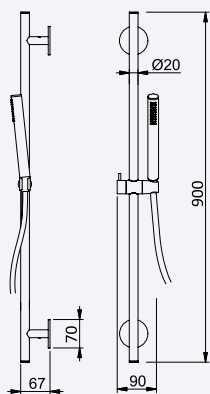

Conjunto de duche: Chuveiro em inox, rampa em inox e bicha 1,75 m

Shower set: Inox handshower, inox shower rail and shower hose 1,75m

Conjunto de ducha: Ducha de mano en inox, barra de ducha en inox y flexo 1,75 m

Aço inox Satinado • Satin Stainless Steel • Acero Inox Satinado	186 310 6IS	490,00 €