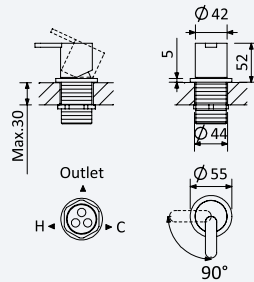

BRUMA

Monocomando de montagem à bancada, com 1 saída, para banheira

Deck-mounted single lever mixer, with 1 outlet for bathtub

Mezclador monomando sobre encimera, con 1 saída para baño y ducha

	1	2	
Cromado • Chrome	167 950 1CR	167 950 2CR	106,90 €
Satinox	167 950 1ST	167 950 2ST	139,00 €
Night Sky	167 950 1NS	167 950 2NS	139,00 €
Pure White	167 950 1PW	167 950 2PW	139,00 €
Morning Mist	167 950 1MM	167 950 2MM	160,40 €
Gunmetal	167 950 1MG	167 950 2MG	160,40 €
Sunrise	167 950 1SR	167 950 2SR	160,40 €
Sunset	167 950 1SS	167 950 2SS	160,40 €
Latão Envelhecido • Old Brass • Latón Viejo	167 950 1LE	167 950 2LE	181,70 €

	3	4	
Cromado • Chrome	167 200 4CR	167 200 5CR	141,90 €
Satinox	167 200 4ST	167 200 5ST	184,50 €
Night Sky	167 200 4NS	167 200 5NS	184,50 €
Pure White	167 200 4PW	167 200 5PW	184,50 €
Morning Mist	167 200 4MM	167 200 5MM	212,90 €
Gunmetal	167 200 4MG	167 200 5MG	212,90 €
Sunrise	167 200 4SR	167 200 5SR	212,90 €
Sunset	167 200 4SS	167 200 5SS	212,90 €

Monocomando de montagem à bancada, com 1 saída, para lavatório

Deck-mounted single lever mixer, with 1 outlet, for basin

Mezclador monomando sobre encimera, con 1 saída, para lavabo