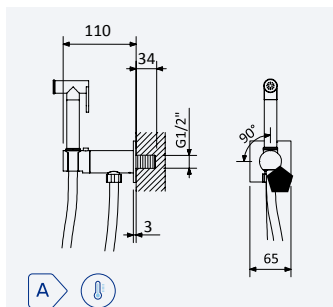

Opção: Com válvula clic-clac 1 1/4" - Elo

Option: With push-open waste set 1 1/4" - Elo

Opción: Con desagüe clic-clac 1 1/4" - Elo

Cromado • Chrome	168 100 2CR	236,30 €
Night Sky	168 100 2NS	307,20 €
Pure White	168 100 2PW	307,20 €
Morning Mist	168 100 2MM	354,50 €
Gunmetal	168 100 2MM	354,50 €
Sunrise	168 100 2SR	354,50 €
Sunset	168 100 2SS	354,50 €