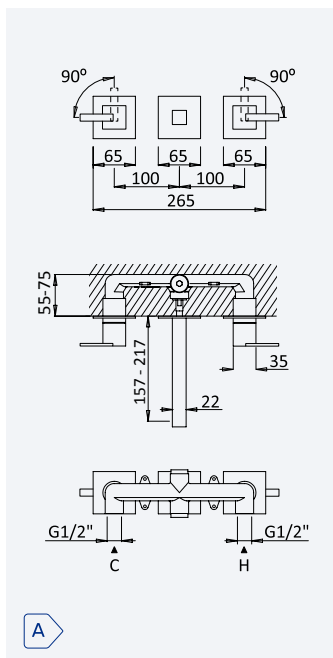

Misturadora de lavatório à parede, 3 furos. Bica com 230mm

3 hole, wall basin mixer. Spout with 230mm

Mezclador bimando empotrable de 3 orificios, para lavabo. Caño con 230mm

Cromado • Chrome	102 950 1CR	290,40 €
Night Sky	102 950 1NS	377,50 €
Pure White	102 950 1PW	377,50 €
Morning Mist	102 950 1MM	435,60 €
Gunmetal	102 950 1MG	435,60 €
Sunrise	102 950 1SR	435,60 €
Sunset	102 950 1SS	435,60 €

200 150 1NO 123,00 €

Opção: Bica com 170mm

Option: Spout with 170mm

Opción: Caño con 170mm

Cromado • Chrome	102 960 1CR	288,40 €
Night Sky	102 960 1NS	374,90 €
Pure White	102 960 1PW	374,90 €
Morning Mist	102 960 1MM	432,60 €
Gunmetal	102 960 1MG	432,60 €
Sunrise	102 960 1SR	432,60 €
Sunset	102 960 1SS	432,60 €

200 150 1NO 123,00 €