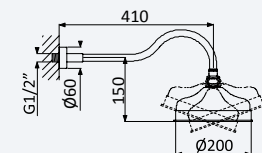

BRUMA AirEcoDrop

Chuveiro em Inox 200x200 mm, com rótula e braço de parede - QuadraBlue

Steel shower head 200x200 mm with wall shower arm - QuadraBlue

Alcachofa de ducha 200x200 mm em inox, con brazo mural - QuadraBlue

Cromado • Chrome		145 526 0CR	122,40 €
	Night Sky	145 526 0NS	224,10 €
	Pure White	145 526 0PW	224,10 €
	Morning Mist	145 526 0MM	258,60 €
	Gunmetal	145 526 0MG	258,60 €
	Sunrise	145 526 0SR	258,60 €
	Sunset	145 526 0SS	258,60 €

Latão • Brass • Latón

←200x200→

Opção: Chuveiro de 250x250 mm em inox

Option: Steel shower head 250x250 mm

Opción: Alcachofa de ducha 250x250 mm em inox

Cromado • Chrome		145 526 1CR	157,40 €
	Night Sky	145 526 1NS	282,60 €
	Pure White	145 526 1PW	282,60 €
	Morning Mist	145 526 1MM	326,10 €
	Gunmetal	145 526 1MG	326,10 €
	Sunrise	145 526 1SR	326,10 €
	Sunset	145 526 1SS	326,10 €

Latão • Brass • Latón

←250x250→

Opção: Chuveiro de 300x300 mm em inox

Option: Steel shower head 300x300 mm

Opción: Alcachofa de ducha 300x300 mm em inox

Cromado • Chrome		145 626 2CR	197,40 €
	Night Sky	145 626 2NS	367,10 €
	Pure White	145 626 2PW	367,10 €
	Morning Mist	145 626 2MM	423,60 €
	Gunmetal	145 626 2MG	423,60 €
	Sunrise	145 626 2SR	423,60 €
	Sunset	145 626 2SS	423,60 €

Latão • Brass • Latón

←300x300→

Chuveiro em ABS 200x200 mm, com rótula e braço de parede - QuadraBlue

ABS shower head 200x200 mm with wall shower arm - QuadraBlue

Alcachofa de ducha 200x200 mm em ABS, con brazo mural - QuadraBlue

Cromado • Chrome		145 523 9CR	103,20 €

Chuveiro fixo de parede Ø250 mm com rótula e braço 350mm - X-Alpha

Shower head Ø250 mm with shower arm 350mm - X-Alpha

Alcachofa de ducha Ø250 mm con brazo mural 350mm - X-Alpha

Aço inox satinado • Satin stainless steel • Acero inox satinado		186 522 0IS	189,00 €

Chuveiro em latão Ø200 mm, com rótula e braço de parede Elite

Brass shower head Ø200 mm with shower arm Elite

Alcachofa de ducha Ø200 mm em latón, con brazo mural Elite

Cromado • Chrome		145 522 4CR	220,30 €
	Night Sky	145 522 4NS	286,40 €
	Latão Envelhecido • Old Brass • Latón Viejo	145 522 4LE	374,50 €
	Ouro 24kt • Gold 24kt • Oro 24kt	145 522 4OR	440,60 €

SD