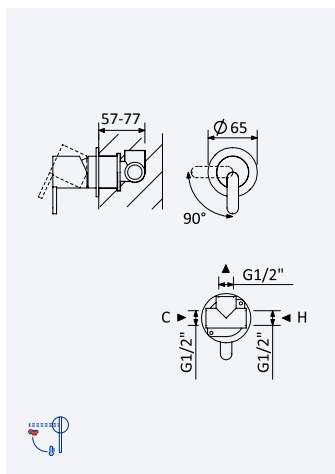

Monocomando embutido com 1 saída

Concealed single lever mixer with 1 outlet

Monomando empotrable con 1 salida

Aço inox satinado •
Satin stainless steel • 186 120 1IS 151,80 €
Acero inox satinado

200 140 1NO 51,00 €

Opção: Manípulo 2

Option: Lever 2

Opción: Mando 2

Aço inox satinado •
Satin stainless steel • 186 120 2IS 151,80 €
Acero inox satinado

200 140 1NO 51,00 €