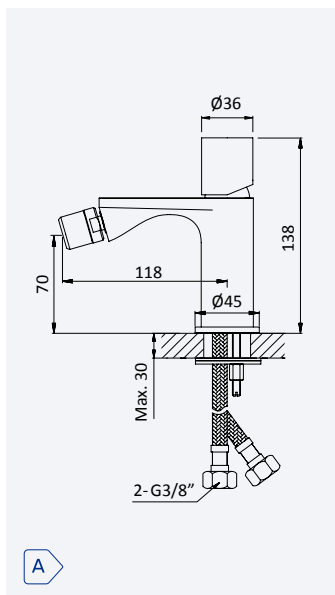

Monocomando de bidé

Bidet mixer

Monomando de bidé

Cromado • Chrome	193 020 0CR	76,80 €
• Night Sky	193 020 0NS	99,80 €
Pure White	193 020 0PW	99,80 €
Morning Mist	193 020 0MM	115,20 €
Gunmetal	193 020 0MG	115,20 €
Sunrise	193 020 0SR	115,20 €
Sunset	193 020 0SS	115,20 €

Opção: Manipulo 2

Option: Lever 2

Opción: Mando 2

Cromado • Chrome	193 100 0CR	78,80 €
• Night Sky	193 100 0NS	102,40 €
Pure White	193 100 0PW	102,40 €
Morning Mist	193 100 0MM	118,20 €
Gunmetal	193 100 0MG	118,20 €
Sunrise	193 100 0SR	118,20 €
Sunset	193 100 0SS	118,20 €