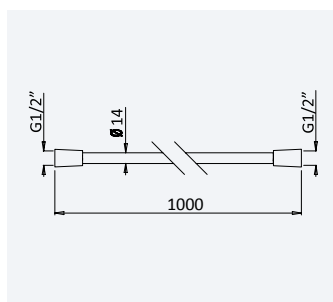

Bicha de chuveiro Lux para bidé/WC - 1,0 m

Bidet/toilets Lux shower hose - 1,0 m

Flexo Lux para bidé/WC - 1,0 m

Pure White	145 632 2PW	37,20 €