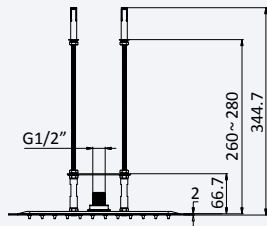

Cromado • Chrome	102 415 1CR	693,70 €
Night Sky	102 415 1NS	901,80 €
Pure White	102 415 1PW	901,80 €
Morning Mist	102 415 1MM	1040,60 €

200 220 1NO 130,00 €

ES

Sistema embutido de duche com chuveiro de tecto EasyFix 300x300 mm (Chuva) e chuveiro de mão separado Quadra