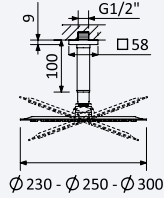

Latão • Brass • Latón
← Ø300 →

BRUMA AirEcoDrop

←58x58→ ←9→

Chuveiro em ABS Ø230 mm, com rótula e braço de teto Elo 100 mm - EloQ

ABS shower head Ø230 mm with ceiling shower arm Elo 100 mm - EloQ

Alcachofa de ducha Ø230 mm en ABS, con brazo de techo Elo 100 mm - EloQ