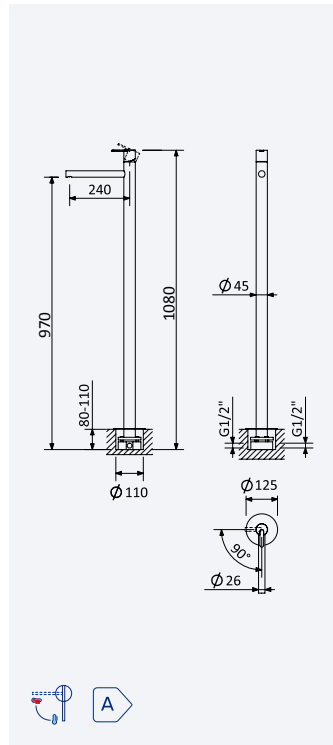

BRUMA

Monocomando de lavatório fixação ao chão

Free-standing single-lever basin mixer

Grifería de lavabo para fijación al suelo

Cromado • Chrome	167 940 1CR	167 940 2CR	696,10 €
Satinox	167 940 1ST	167 940 2ST	904,90 €
Night Sky	167 940 1NS	167 940 2NS	904,90 €
Pure White	167 940 1PW	167 940 2PW	904,90 €
Morning Mist	167 940 1MM	167 940 2MM	1044,20 €
Gunmetal	167 940 1MG	167 940 2MG	1044,20 €
Sunrise	167 940 1SR	167 940 2SR	1044,20 €
Sunset	167 940 1SS	167 940 2SS	1044,20 €
Latão Envelhecido • Old Brass • Latón Viejo	167 940 1LE	167 940 2LE	1183,40 €

INT 320 1NO 320,00 €

Cromado • Chrome	167 020 0CR	167 020 3CR	731,10 €
Satinox	167 020 0ST	167 020 3ST	950,40 €
Night Sky	167 020 0NS	167 020 3NS	950,40 €
Pure White	167 020 0PW	167 020 3PW	950,40 €
Morning Mist	167 020 0MM	167 020 3MM	1096,70 €
Gunmetal	167 020 0MG	167 020 3MG	1096,70 €
Sunrise	167 020 0SR	167 020 3SR	1096,70 €
Sunset	167 020 0SS	167 020 3SS	1096,70 €

INT 320 1NO 320,00 €