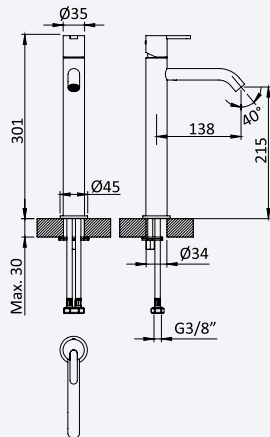

BRUMA

Monocomando de lavatório, para lavatórios altos

Basin mixer for free-standing basins

Monomando alto para lavabo

	1	2	
Cromado • Chrome	167 002 OCR	167 002 1CR	130,70 €
Satinox	167 002 OST	167 002 1ST	169,90 €
• Night Sky	167 002 ONS	167 002 1NS	169,90 €
Pure White	167 002 OPW	167 002 1PW	169,90 €
Morning Mist	167 002 OMM	167 002 1MM	196,10 €
Gunmetal	167 002 OMG	167 002 1MG	196,10 €
• Sunrise	167 002 OSR	167 002 1SR	196,10 €
Sunset	167 002 OSS	167 002 1SS	196,10 €
Latão Envelhecido • Old Brass • Latón Viejo	167 002 OLE	167 002 1LE	222,20 €
Gunmetal PVD	167 002 OGM	167 002 1GM	235,30 €
Sunrise PVD	167 002 OPR	167 002 1PR	235,30 €
Sunset PVD	167 002 OPS	167 002 1PS	235,30 €
Gold PVD	167 002 OPO	167 002 1PO	235,30 €

	3	4	
Cromado • Chrome	167 002 2CR	167 002 3CR	165,70 €
Satinox	167 002 2ST	167 002 3ST	215,40 €
Night Sky	167 002 2NS	167 002 3NS	215,40 €
Pure White	167 002 2PW	167 002 3PW	215,40 €
Morning Mist	167 002 2MM	167 002 3MM	248,60 €
Gunmetal	167 002 2MG	167 002 3MG	248,60 €
Sunrise	167 002 2SR	167 002 3SR	248,60 €
Sunset	167 002 2SS	167 002 3SS	248,60 €
Gunmetal PVD	167 002 2GM	167 002 3GM	298,30 €
Sunrise PVD	167 002 2PR	167 002 3PR	298,30 €
Sunset PVD	167 002 2PS	167 002 3PS	298,30 €
Gold PVD	167 002 2PO	167 002 3PO	298,30 €

Monocomando de lavatório 2 furos, montagem à bancada

Deck-mounted, 2 hole basin mixer

Monomando de repisa para lavabo de 2 orifícios