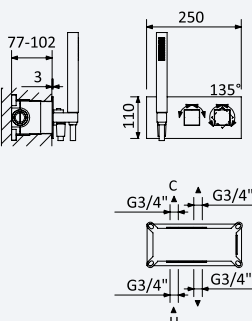

Opção: Manípulo 2

Option: Lever 2

Opción: Mando 2

Cromado • Chrome	102 280 1CR	308,30 €
Night Sky	102 280 1NS	400,80 €
Pure White	102 280 1PW	400,80 €
Morning Mist	102 280 1MM	462,50 €
Gunmetal	102 280 1MG	462,50 €
Sunrise	102 280 1SR	462,50 €
Sunset	102 280 1SS	462,50 €

200 240 2NO 176,30 €

ES