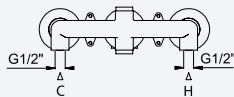

Monocomando de lavatório fixação ao chão

Free-standing single-lever basin mixer

Grifería de lavabo para fijación al suelo

Cromado • Chrome	189 790 1CR	785,40 €
Night Sky	189 790 1NS	1021,00 €
Pure White	189 790 1PW	1021,00 €
Morning Mist	189 790 1MM	1178,10 €
Gunmetal	189 790 1MG	1178,10 €
Sunrise	189 790 1SR	1178,10 €
Sunset	189 790 1SS	1178,10 €

INT 320 1NO 320,00 €

Cromado • Chrome	189 020 0CR	189 020 2CR	825,40 €
Night Sky	189 020 0NS	189 020 2NS	1073,00 €
Pure White	189 020 0PW	189 020 2PW	1073,00 €
Morning Mist	189 020 0MM	189 020 2MM	1238,10 €
Gunmetal	189 020 0MG	189 020 2MG	1238,10 €
Sunrise	189 020 0SR	189 020 2SR	1238,10 €
Sunset	189 020 0SS	189 020 2SS	1238,10 €

INT 320 1NO 320,00 €

AV