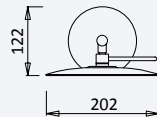

Espelho de aumento de mesa 3x - Elo

Table 3x magnifying mirror - Elo

Espejo de aumento 3x de mesa - Elo

Cromado • Chrome	147 003 0CR	107,90 €
● Night Sky	147 003 0NS	140,30 €