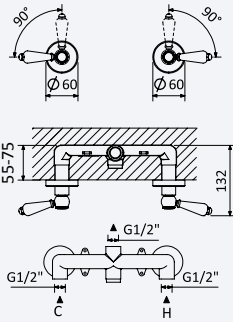

Misturadora embutida de 2 furos, com 1 saída

2 hole concealed mixer, with 1 outlet

Mezclador bimando empotrable de 2 orificios, con 1 salida

Cromado • Chrome	118 120 0CR	194,00 €
Night Sky	118 120 0NS	252,20 €
Latão Envelhecido • Old Brass • Latón Viejo	118 120 0LE	329,80 €
Ouro 24kt • Gold 24kt • Oro 24kt	118 120 0OR	388,00 €

200 150 2NO 123,00 €