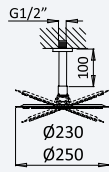

BRUMA AirEcoDrop

Sistema embutido de duche com chuveiro de tecto Ø230 mm em ABS e braço 100 mm e kit de chuveiro mão Emotion

Concealed shower set with ABS shower head Ø230 mm with ceiling shower arm 100 mm and Emotion handshower set

Sistema de ducha empotrado con alcachofa de ducha Ø230 mm en ABS, brazo de techo 100 mm y set de ducha de mano Emotion

Cromado • Chrome	107 560 3CR	259,50 €
• Night Sky	107 560 3NS	337,40 €
Pure White	107 560 3PW	337,40 €

200 210 1NO 78,60 €

Opção: Chuveiro fixo UltraThin com Ø250 mm em inox

Option: UltraThin Inox shower head Ø250 mm

Opción: Alcachofa de ducha UltraThin Ø250 mm en inox

Cromado • Chrome	107 560 4CR	294,50 €	
• Night Sky	107 560 4NS	382,90 €	
Pure White	107 560 4PW	382,90 €	
	Satinox	107 560 4ST	382,90 €
	Morning Mist	107 560 4MM	441,80 €
	Gunmetal	107 560 4MG	441,80 €
	Sunrise	107 560 4SR	441,80 €
	Sunset	107 560 4SS	441,80 €

200 210 1NO 78,60 €