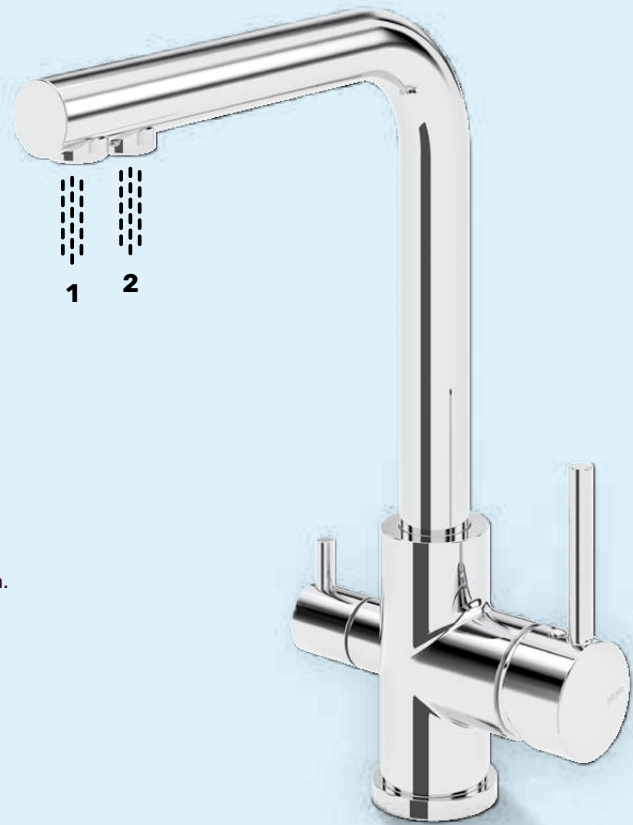

BRUMA AquaPura

Água filtrada diretamente da torneira da sua cozinha.
Pura, mais ecológica e cómoda.

Filtered water right from your kitchen tap.
Pure, greener and convenient.

Agua filtrada directamente del grifo de su cocina.
Pura, más ecológica y cómoda.