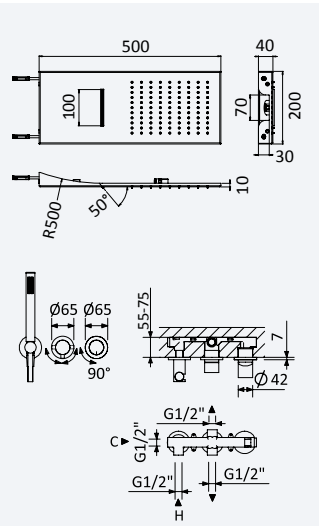

Sistema embutido de duche com chuveiro Line Cascade (Chuva/Cascata) e chuveiro mão

Concealed shower set with Line Cascade shower (Rain/Cascade) and handshower set

Sistema de ducha empotrado con ducha Line Cascade (Lluvia/Cascada) y set de ducha de mano

Cromado • Chrome	193 576 1CR	764,90 €
Night Sky	193 576 1NS	994,40 €
Pure White	193 576 1PW	994,40 €
Morning Mist	193 576 1MM	1147,40 €

200 240 2NO 176,30 €

Opção: Manípulo 2
Option: Lever 2

Opción: Mando 2

Cromado • Chrome	193 360 8CR	766,90 €
Night Sky	193 360 8NS	997,00 €
Pure White	193 360 8PW	997,00 €

200 240 2NO 176,30 €

Sistema embutido de duche com chuveiro fixo Line (Chuva) e chuveiro mão

Concealed shower set with Line shower (Rain) and handshower set

Sistema de ducha empotrado con ducha Line (Lluvia) y set de ducha de mano

Cromado • Chrome	193 575 1CR	673,00 €
Night Sky	193 575 1NS	874,90 €
Pure White	193 575 1PW	874,90 €
Morning Mist	193 575 1MM	1009,50 €

200 240 1NO 168,80 €

Opção: Manípulo 2
Option: Lever 2

Opción: Mando 2

Cromado • Chrome	193 360 9CR	675,00 €
Night Sky	193 360 9NS	877,50 €
Pure White	193 360 9PW	877,50 €
Morning Mist	193 360 9MM	1012,50 €
Gunmetal	193 360 9MG	1012,50 €
Sunrise	193 360 9SR	1012,50 €
Sunset	193 360 9SS	1012,50 €

200 240 1NO 168,80 €

Sistema embutido de duche com chuveiro de tecto EasyFix 300 x 300 mm (Chuva) e chuveiro de mão separado Elo

Concealed shower set with EasyFix overhead shower 300 x 300 mm (Rain) and separate handshower set Elo

Sistema de ducha empotrado con ducha instalación en el techo EasyFix 300 x 300 mm (Lluvia) y set de ducha de mano separado Elo

Cromado • Chrome	193 421 1CR	508,90 €

200 220 1NO 130,00 €

Opção: Manípulo 2
Option: Lever 2

Opción: Mando 2

Cromado • Chrome	193 370 5CR	510,90 €

200 220 1NO 130,00 €

Sistema embutido de duche com chuveiro de tecto EasyFix Ø300 mm (Chuva) e chuveiro de mão separado Elo

Concealed shower set with EasyFix overhead shower Ø300 mm (Rain) and separate handshower set Elo

Sistema de ducha empotrado con ducha instalación en el techo EasyFix Ø300 mm (Lluvia) y set de ducha de mano separado Elo

Cromado • Chrome	193 425 1CR	508,90 €

200 220 1NO 130,00 €

Opção: Manípulo 2
Option: Lever 2

Opción: Mando 2

Cromado • Chrome	193 370 6CR	510,90 €

200 220 1NO 130,00 €