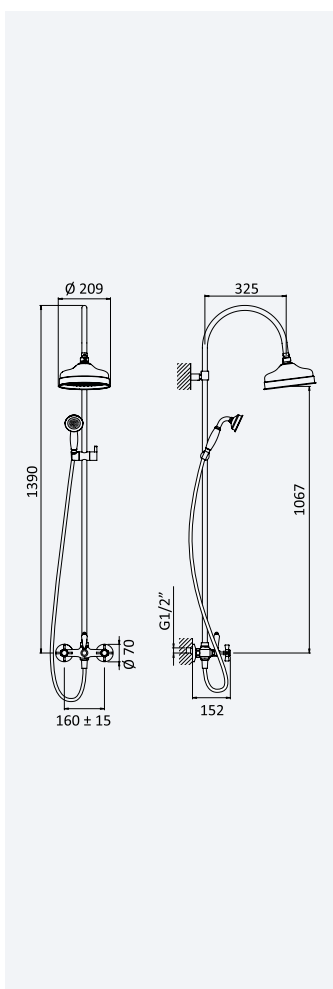

Sistema de duche com braço fixo, chuveiro de Ø200mm em latão e rampa de duche, 1953

Shower system for wall mounting with fixed brass head shower Ø200mm and shower rail, 1953

Sistema de ducha con brazo para ducha de Ø200mm en latón, fija en altura y barra de ducha, 1953

Cromado • Chrome	117 275 3CR	562,30 €
Night Sky	117 275 3NS	731,00 €
Latão Envelhecido • Old Brass • Latón Viejo	117 275 3LE	955,90 €
Ouro 24kt • Gold 24kt • Oro 24kt	117 275 3OR	1 124,60 €