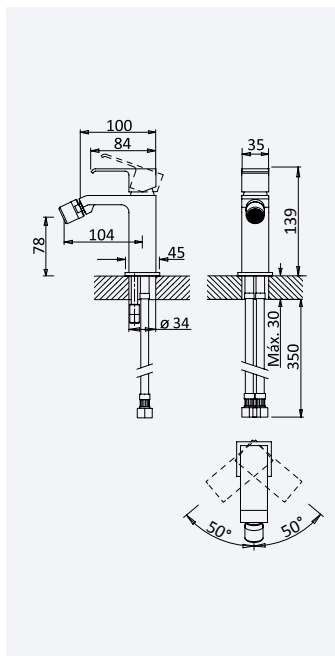

Monocomando de bidé

Bidet mixer

Monomando de bidé

Cromado • Chrome	182 020 1CR	88,40 €
• Night Sky	182 020 1NS	114,90 €
Pure White	182 020 1PW	114,90 €
Morning Mist	182 020 1MM	132,60 €
Gunmetal	182 020 1MG	132,60 €
Sunrise	182 020 1SR	132,60 €
Sunset	182 020 1SS	132,60 €

Opção: Com válvula clic-clac 1 1/4" - Quadra

Option: With push-open waste set 1 1/4" - Quadra

Opción: Con desagüe clic-clac 1 1/4" - Quadra

Cromado • Chrome	182 024 1CR	109,40 €
• Night Sky	182 024 1NS	142,20 €
Pure White	182 024 1PW	142,20 €
Morning Mist	182 024 1MM	164,10 €
Gunmetal	182 024 1MG	164,10 €
Sunrise	182 024 1SR	164,10 €
Sunset	182 024 1SS	164,10 €