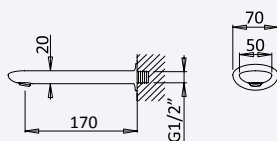

Bica de banheira, montagem à parede

Bath wall spout

Caño de bañera mural

Cromado • Chrome	145 645 1CR	89,40 €
Night Sky	145 645 1NS	116,20 €
Pure White	145 645 1PW	116,20 €
Morning Mist	145 645 1MM	134,10 €
Gunmetal	145 645 1MG	134,10 €
Sunrise	145 645 1SR	134,10 €
Sunset	145 645 1SS	134,10 €