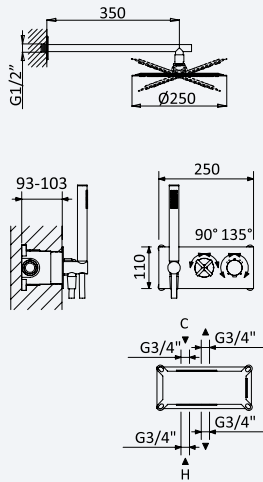

BRUMA AirEcoDrop

HE

BRUMA AirEcoDrop