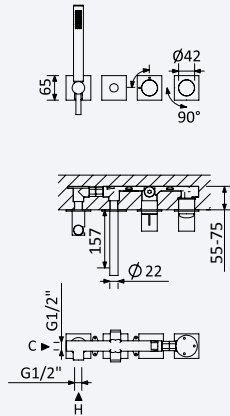

Monocomando embutido com bica de banheira e chuveiro de mão Elo

Concealed single lever mixer, with bath spout and handshower set Elo

Monomando empotrable con caño de bañera y set de ducha de mano Elo

Cromado • Chrome	101 100 2CR	413,60 €
Satinox	101 100 2ST	537,70 €
Night Sky	101 100 2NS	537,70 €
Pure White	101 100 2PW	537,70 €
Morning Mist	101 100 2MM	620,40 €
Gunmetal	101 100 2MG	620,40 €
Sunrise	101 100 2SR	620,40 €
Sunset	101 100 2SS	620,40 €

200 300 1NO 193,60 €

Opção: Manipulo 2

Option: Lever 2

Opción: Mando 2

Cromado • Chrome	101 100 1CR	418,60 €
Satinox	101 100 1ST	544,20 €
Night Sky	101 100 1NS	544,20 €
Pure White	101 100 1PW	544,20 €
Morning Mist	101 100 1MM	627,90 €
Gunmetal	101 100 1MG	627,90 €
Sunrise	101 100 1SR	627,90 €
Sunset	101 100 1SS	627,90 €

200 300 1NO 193,60 €

Monocomando embutido de 3 saídas, com bica de banheira e chuveiro de mão Elo

Concealed single lever 3 outlets mixer, with bath spout and handshower set Elo

Monomando empotrable de 3 salidas con caño de bañera y set de ducha de mano Elo

Cromado • Chrome	101 090 2CR	428,60 €
Satinox	101 090 2ST	557,20 €
Night Sky	101 090 2NS	557,20 €
Pure White	101 090 2PW	557,20 €
Morning Mist	101 090 2MM	642,90 €
Gunmetal	101 090 2MG	642,90 €
Sunrise	101 090 2SR	642,90 €
Sunset	101 090 2SS	642,90 €

200 300 2NO 201,10 €