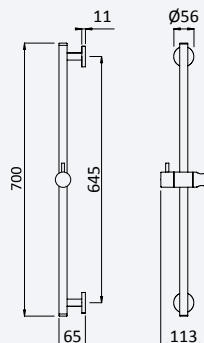

Misturadora termostática de duche

Thermostatic shower mixer

Termostato de ducha

Cromado • Chrome	138 110 1CR	187,70 €
Satinox	138 110 1ST	244,00 €
Night Sky	138 110 1NS	244,00 €
Pure White	138 110 1PW	244,00 €
Morning Mist	138 110 1MM	281,60 €
Gunmetal	138 110 1MG	281,60 €
Sunrise	138 110 1SR	281,60 €
Sunset	138 110 1SS	281,60 €

Opção: Com rampa de duche EloX

Option: With shower rail EloX

Opción: Con barra de ducha EloX

Cromado • Chrome	138 116 1CR	227,50 €
Satinox	138 116 1ST	295,80 €
Night Sky	138 116 1NS	295,80 €
Pure White	138 116 1PW	295,80 €
Morning Mist	138 116 1MM	341,30 €
Gunmetal	138 116 1MG	341,30 €
Sunrise	138 116 1SR	341,30 €
Sunset	138 116 1SS	341,30 €

Misturadora termostática de banheira

Thermostatic bath/shower mixer

Termostato para baño y ducha

Cromado • Chrome	138 080 1CR	234,80 €
Satinox	138 080 1ST	305,20 €
Night Sky	138 080 1NS	305,20 €
Pure White	138 080 1PW	305,20 €
Morning Mist	138 080 1MM	352,20 €
Gunmetal	138 080 1MG	352,20 €
Sunrise	138 080 1SR	352,20 €
Sunset	138 080 1SS	352,20 €

Opção: Com rampa de duche EloX

Option: With shower rail EloX

Opción: Con barra de ducha EloX

Cromado • Chrome	138 086 1CR	274,60 €
Satinox	138 086 1ST	357,00 €
Night Sky	138 086 1NS	357,00 €
Pure White	138 086 1PW	357,00 €
Morning Mist	138 086 1MM	411,90 €
Gunmetal	138 086 1MG	411,90 €
Sunrise	138 086 1SR	411,90 €
Sunset	138 086 1SS	411,90 €