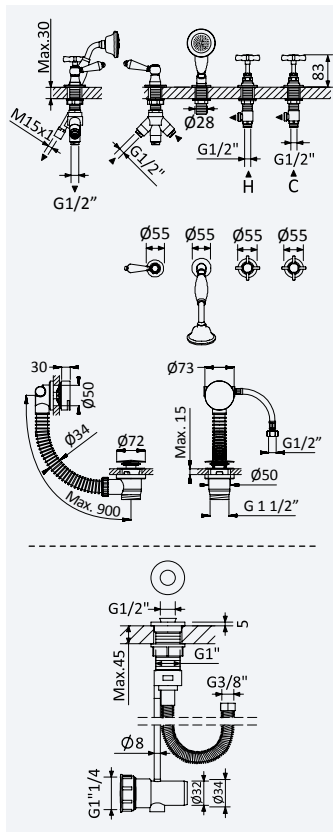

Sistema de banheira, montagem à bancada, com chuveiro mão Elite e válvula com bica de enchimento para banheira

Deck-mounted bath-shower set, with Elite handshower and bath filler with waste and overflow

Sistema para baño y ducha de repisa, con ducha de mano Elite y sistema de llenado y vaciado para bañeras

Cromado • Chrome	117 521 1CR	585,70 €
Night Sky	117 521 1NS	761,40 €
Latão Envelhecido • Old Brass • Latón Viejo	117 521 1LE	995,70 €
Ouro 24kt • Gold 24kt • Oro 24kt	117 521 1OR	1 171,40 €

Sistema de escoamento com descarga, bicha Lux cinzenta e terminais à cor - Elo

Integrated outlet for splash water, grey Lux shower hose with colored fittings - Elo

Sumidero y conexión al desagüe, flexo Lux gris con accesorios de color - Elo

Cromado • Chrome	161 003 0CR	217,10 €
Night Sky	161 003 0NS	282,20 €
Latão Envelhecido • Old Brass • Latón Viejo	161 003 0LE	369,10 €
Ouro 24kt • Gold 24kt • Oro 24kt	161 003 0OR	434,20 €