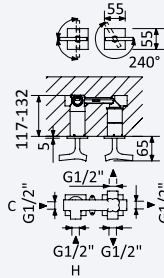

BRUMA

Misturadora progressiva embutida, com 2 saídas

Concealed progressive mixer, with 2 outlets

Mezclador progresivo empotrable, con 2 salidas

Cromado • Chrome	192 652 1CR	354,40 €
Night Sky	192 652 1NS	460,70 €
Pure White	192 652 1PW	460,70 €
Morning Mist	192 652 1MM	531,60 €
Gunmetal	192 652 1MG	531,60 €
Sunrise	192 652 1SR	531,60 €
Sunset	192 652 1SS	531,60 €

200 230 1NO 181,50 €

Misturadora progressiva embutida, com 3 saídas

Concealed progressive mixer, with 3 outlets

Mezclador progresivo empotrable, con 3 salidas

Cromado • Chrome	192 653 1CR	369,40 €
Night Sky	192 653 1NS	480,20 €
Pure White	192 653 1PW	480,20 €
Morning Mist	192 653 1MM	554,10 €
Gunmetal	192 653 1MG	554,10 €
Sunrise	192 653 1SR	554,10 €
Sunset	192 653 1SS	554,10 €

200 230 2NO 191,20 €

Misturadora embutida de 3 furos, com 2 saídas

3 hole concealed mixer, with 2 outlets

Mezclador bimanual empotrable de 3 orificios, con 2 salidas

Cromado • Chrome	192 310 OCR	425,30 €
Night Sky	192 310 ONS	552,90 €
Pure White	192 310 OPW	552,90 €
Morning Mist	192 310 OMM	638,00 €
Gunmetal	192 310 OMG	638,00 €
Sunrise	192 310 OSR	638,00 €
Sunset	192 310 OSS	638,00 €

200 250 1NO 223,90 €

Misturadora embutida de 3 furos, com 3 saídas

3 hole concealed mixer, with 3 outlets

Mezclador bimanual empotrable de 3 orificios, con 3 salidas

Cromado • Chrome	192 310 1CR	440,30 €
Night Sky	192 310 1NS	572,40 €
Pure White	192 310 1PW	572,40 €
Morning Mist	192 310 1MM	660,50 €
Gunmetal	192 310 1MG	660,50 €
Sunrise	192 310 1SR	660,50 €
Sunset	192 310 1SS	660,50 €

200 250 2NO 233,50 €

Misturadora progressiva embutida de 2 saídas, com chuveiro de mão

Progressive concealed 2 outlets mixer, with handshower set

Mezclador progresivo empotrable de 2 salidas, con set de ducha de mano

Cromado • Chrome	192 142 1CR	528,20 €
Night Sky	192 142 1NS	686,70 €
Pure White	192 142 1PW	686,70 €
Morning Mist	192 142 1MM	792,30 €
Gunmetal	192 142 1MG	792,30 €
Sunrise	192 142 1SR	792,30 €
Sunset	192 142 1SS	792,30 €

200 240 3NO 278,30 €

Misturadora progressiva embutida de 3 saídas, com chuveiro de mão

Progressive concealed 3 outlets mixer, with handshower set

Mezclador progresivo empotrable de 3 salidas, con set de ducha de mano

Cromado • Chrome	192 143 1CR	543,20 €
Night Sky	192 143 1NS	706,20 €
Pure White	192 143 1PW	706,20 €
Morning Mist	192 143 1MM	814,80 €
Gunmetal	192 143 1MG	814,80 €
Sunrise	192 143 1SR	814,80 €
Sunset	192 143 1SS	814,80 €

200 240 4NO 288,00 €