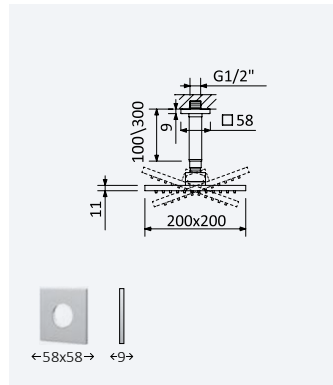

SD

Chuveiro em ABS 200x200 mm, com rótula e braço de teto 100 mm - Quadra

ABS shower head 200x200 mm with ceiling shower arm 100 mm - Quadra

Alcachofa de ducha 200x200 mm em ABS, com braço de teto 100 mm - Quadra