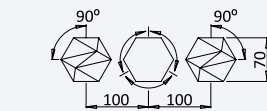

UT

Misturadora progressiva embutida, com 2 saídas

Concealed progressive mixer, with 2 outlets

Mezclador progresivo empotrable, con 2 salidas

Cromado • Chrome	183 612 OCR	352,40 €
Night Sky	183 612 ONS	458,10 €
Pure White	183 612 OPW	458,10 €
Morning Mist	183 612 OMM	528,60 €
Gunmetal	183 612 OMG	528,60 €
Sunrise	183 612 OSR	528,60 €
Sunset	183 612 OSS	528,60 €

200 230 1NO 181,50 €

Misturadora progressiva embutida, com 3 saídas

Concealed progressive mixer, with 3 outlets

Mezclador progresivo empotrable, con 3 salidas

Cromado • Chrome	183 613 OCR	367,40 €
Night Sky	183 613 ONS	477,60 €
Pure White	183 613 OPW	477,60 €
Morning Mist	183 613 OMM	551,10 €
Gunmetal	183 613 OMG	551,10 €
Sunrise	183 613 OSR	551,10 €
Sunset	183 613 OSS	551,10 €

200 230 2NO 191,20 €

Misturadora embutida de 3 furos, com 2 saídas

3 hole concealed mixer, with 2 outlets

Mezclador bimando empotrable de 3 orificios, con 2 salidas

Cromado • Chrome	183 310 OCR	423,30 €
Night Sky	183 310 ONS	550,30 €
Pure White	183 310 OPW	550,30 €
Morning Mist	183 310 OMM	635,00 €
Gunmetal	183 310 OMG	635,00 €
Sunrise	183 310 OSR	635,00 €
Sunset	183 310 OSS	635,00 €

200 250 1NO 223,90 €

Misturadora embutida de 3 furos, com 3 saídas

3 hole concealed mixer, with 3 outlets

Mezclador bimando empotrable de 3 orificios, con 3 salidas

Cromado • Chrome	183 310 1CR	438,30 €
Night Sky	183 310 1NS	569,80 €
Pure White	183 310 1PW	569,80 €
Morning Mist	183 310 1MM	657,50 €
Gunmetal	183 310 1MG	657,50 €
Sunrise	183 310 1SR	657,50 €
Sunset	183 310 1SS	657,50 €

200 250 2NO 233,50 €