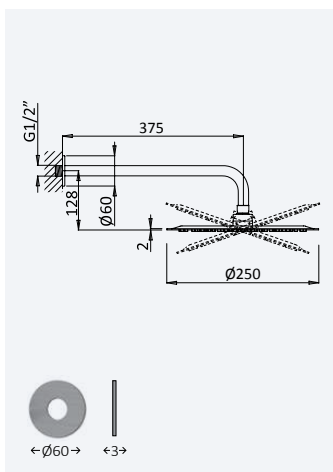

Chuveiro fixo de parede Ø250 mm com rótula e braço 350mm - X-Alpha

Shower head Ø250 mm with shower arm 350 mm - X-Alpha

Alcachofa de ducha Ø250 mm con brazo mural 350mm - X-Alpha

Aço inox satinado • Satin stainless steel • 186 522 0IS 189,00 €
Acero inox satinado