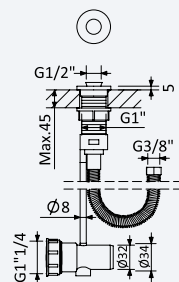

Sistema de escoamento com descarga, bicha Lux cinzenta e terminais à cor - Elo

Integrated outlet for splash water, grey Lux shower hose with colored fittings - Elo

Sumidero y conexión al desagüe, flexo Lux gris con accesorios de color - Elo

Cromado • Chrome	161 003 0CR	217,10 €
Satinox	161 003 0ST	282,20 €
Night Sky	161 003 0NS	282,20 €
Pure White	161 003 0PW	282,20 €
Morning Mist	161 003 0MM	325,70 €
Gunmetal	161 003 0MG	325,70 €
Sunrise	161 003 0SR	325,70 €
Sunset	161 003 0SS	325,70 €
Latão Envelhecido • Old Brass • Latón Viejo	161 003 0LE	369,10 €