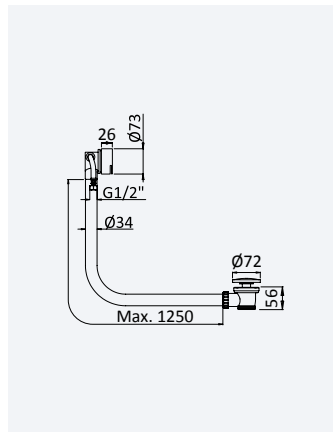

Válvula clic-clac para banheira com bica de enchimento e avisador

Bath filler with push-open waste and overflow set

Sistema de llenado y vaciado Clic-clc para bañeras

Aço Inox Satinado • Satin Stainless Steel • Acero Inox Satinado	186 161 0IS	440,00 €