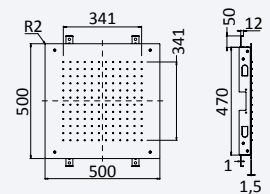

BRUMA AirEcoDrop

BRUMA

Sistema termostático embutido de duche com chuveiro de parede Ø250 mm em Inox, 3 jets e kit de chuveiro mão Elo

Thermostatic concealed shower set with Inox shower head Ø250 mm, 3 jets and handshower set Elo