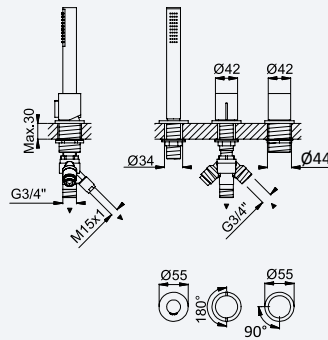

1	
Cromado • Chrome	189 500 1CR	391,70 €
Night Sky	189 500 1NS	509,20 €
Pure White	189 500 1PW	509,20 €
Morning Mist	189 500 1MM	587,60 €
Gunmetal	189 500 1MG	587,60 €
Sunrise	189 500 1SR	587,60 €
Sunset	189 500 1SS	587,60 €

	2	3	
Cromado • Chrome	189 300 0CR	189 300 1CR	431,70 €
Night Sky	189 300 0NS	189 300 1NS	561,20 €
Pure White	189 300 0PW	189 300 1PW	561,20 €
Morning Mist	189 300 0MM	189 300 1MM	647,60 €
Gunmetal	189 300 0MG	189 300 1MG	647,60 €
Sunrise	189 300 0SR	189 300 1SR	647,60 €
Sunset	189 300 0SS	189 300 1SS	647,60 €

Sistema de escoamento com descarga, bicha Lux cinzenta e terminais à cor - Elo

Integrated outlet for splash water, grey Lux shower hose with colored fittings - Elo

Sumidero y conexión al desagüe, flexo Lux gris con accesorios de color - Elo

Cromado • Chrome	161 003 0CR	217,10 €
Night Sky	161 003 0NS	282,20 €
Pure White	161 003 0PW	282,20 €
Morning Mist	161 003 0MM	325,70 €
Gunmetal	161 003 0MG	325,70 €
Sunrise	161 003 0SR	325,70 €
Sunset	161 003 0SS	325,70 €