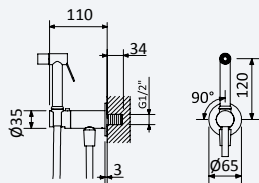

Torneira para bidé WC, abertura 90°, em aço inox

Stainless steel tap for bidet/toilets, 90° opening

Grifo para bidé WC, abertura 90°, en acero inox

Aço Inox Satinado • Satin Stainless Steel • 186 110 3IS 189,00 €
Acero Inox Satinado