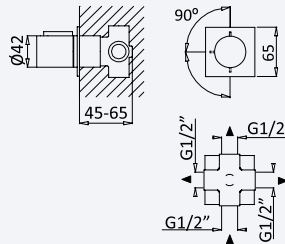

BRUMA

BRUMA AirEcoDrop