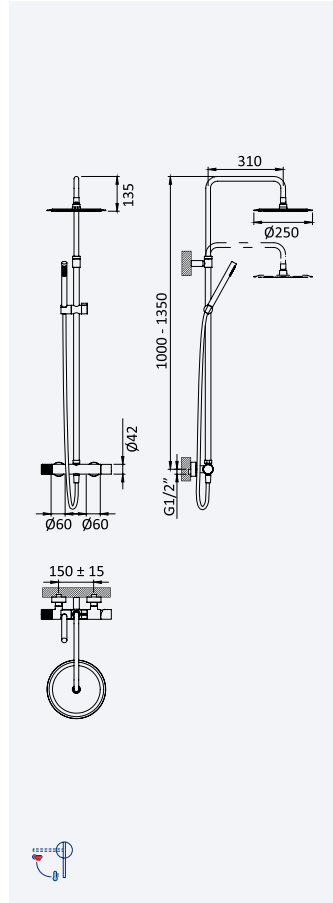

BRUMA AirEcoDrop

BRUMA

Sistema de duche com braço ajustável, chuveiro de Ø250mm em inox e rampa de duche

Shower system for wall mounting with inox adjustable head shower Ø250mm and shower rail

Sistema de ducha con brazo para ducha de Ø250mm en inox, ajustable en altura y barra de ducha