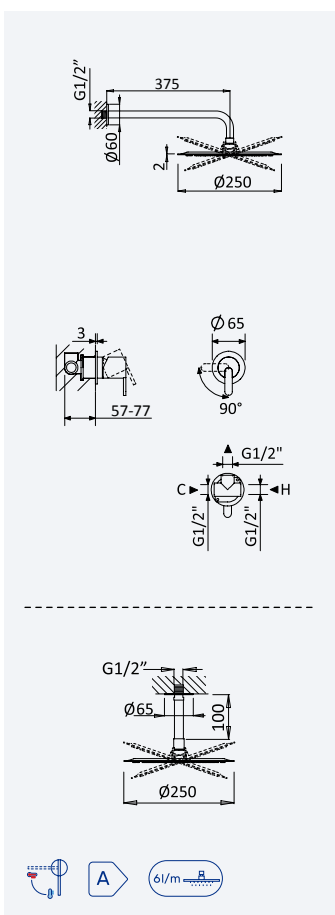

Monocomando embutido com bica curva de banheira e chuveiro de mão

Concealed single lever mixer, with bath spout and handshower set

Monomando empotrable con caño de bañera y set de ducha de mano

Aço inox satinado •
Satin stainless steel • 186 480 1IS 704,00 €
Acero inox satinado

200 300 1NO 193,60 €

Opção: Manípulo 2

Option: Lever 2

Opción: Mando 2

Aço inox satinado •
Satin stainless steel • 186 480 2IS 704,00 €
Acero inox satinado

200 300 1NO 193,60 €

Monocomando embutido de 3 saídas, com bica curva de banheira e chuveiro de mão

Concealed single lever 3 outlets mixer, with bath spout and handshower set

Monomando empotrable de 3 salidas con caño de bañera y set de ducha de mano

Aço inox satinado •
Satin stainless steel • 186 490 1IS 719,00 €
Acero inox satinado

200 300 2NO 201,10 €

Opção: Manípulo 2

Option: Lever 2

Opción: Mando 2

Aço inox satinado •
Satin stainless steel • 186 490 2IS 719,00 €
Acero inox satinado

200 300 2NO 201,10 €

Sistema embutido de duche com chuveiro de parede Ø250 mm

Concealed shower set with shower head Ø250 mm

Sistema de ducha empotrado con alcachofa de ducha Ø250 mm

Aço inox satinado •
Satin stainless steel • 186 760 1IS 340,80 €
Acero inox satinado

← Ø250 →

Opção: Manípulo 2

Option: Lever 2

Opción: Mando 2

Aço inox satinado •
Satin stainless steel • 186 760 2IS 340,80 €
Acero inox satinado

200 140 1NO 51,00 €

Opção: Chuveiro fixo de tecto Ø250 mm e braço 100 mm

Option: Shower head Ø250 mm with ceiling shower arm 100 mm

Opción: Alcachofa de ducha Ø250 mm con brazo de techo 100 mm

Aço inox satinado •
Satin stainless steel • 186 561 1IS 360,80 €
Acero inox satinado

← Ø250 →

Opção: Manípulo 2

Option: Lever 2

Opción: Mando 2

Aço inox satinado •
Satin stainless steel • 186 561 2IS 360,80 €
Acero inox satinado

200 140 1NO 51,00 €