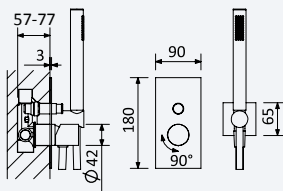

BRUMA AirEcoDrop

Sistema embutido de duche com chuveiro de parede Ø250 mm em Inox e kit de chuveiro mão Elo

Concealed shower set with Inox shower head Ø250 mm and Elo hand-shower set

Sistema de ducha empotrado con alcachofa de ducha Ø250 mm en Inox y set de ducha de mano Elo

Cromado • Chrome	101 765 2CR	346,50 €
Satinox	101 765 2ST	450,50 €
Night Sky	101 765 2NS	450,50 €
Pure White	101 765 2PW	450,50 €
Morning Mist	101 765 2MM	519,80 €
Gunmetal	101 765 2MG	519,80 €
Sunrise	101 765 2SR	519,80 €
Sunset	101 765 2SS	519,80 €

200 210 1NO 78,60 €

Opção: Manípulo 2

Option: Lever 2

Opción: Mando 2

Cromado • Chrome	101 765 1CR	351,50 €
Satinox	101 765 1ST	457,00 €
Night Sky	101 765 1NS	457,00 €
Pure White	101 765 1PW	457,00 €
Morning Mist	101 765 1MM	527,30 €
Gunmetal	101 765 1MG	527,30 €
Sunrise	101 765 1SR	527,30 €
Sunset	101 765 1SS	527,30 €

200 210 1NO 78,60 €