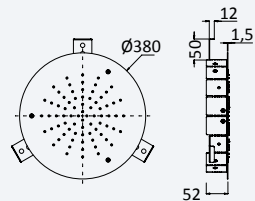

← 500x500 →

Sistema termostático embutido de duche com chuveiro de tecto (Chuva/Cascata) e chuveiro mão - VenusQ

Thermostatic concealed shower set with overhead shower (Rain/Cascade) and handshower set - VenusQ

Sistema de ducha termostático empotrado con ducha instalación en el techo (Lluvia/Cascada) y set de ducha de mano - VenusQ

Cromado • Chrome	187 488 2CR	1520,10 €
Satinox	187 488 2ST	1976,10 €
Night Sky	187 488 2NS	1976,10 €
Pure White	187 488 2PW	1976,10 €
Morning Mist	187 488 2MM	2 280,20 €

INT 630 2NO 385,00 €

← 500x500 →

Opção: Chuveiro em INOX, de embutir no tecto 500x500 mm (Chuva)

Option: Steel shower head for ceiling installation, 500x500 mm (Rain)

Opción: Rociador de ducha, en INOX, a techo 500x500 mm (Lluvia)

Cromado • Chrome	187 487 2CR	1 321,30 €
Satinox	187 487 2ST	1 717,70 €
Night Sky	187 487 2NS	1 717,70 €
Pure White	187 487 2PW	1 717,70 €
Morning Mist	187 487 2MM	1 982,00 €

INT 630 1NO 370,00 €

← 380x380 →

Opção: Chuveiro em INOX, de embutir no tecto 380x380 mm (Chuva)

Option: Steel shower head for ceiling installation, 380x380 mm (Rain)

Opción: Rociador de ducha, en INOX, a techo 380x380 mm (Lluvia)

Cromado • Chrome	187 486 2CR	1 174,80 €
Satinox	187 486 2ST	1 527,20 €
Night Sky	187 486 2NS	1 527,20 €
Pure White	187 486 2PW	1 527,20 €
Morning Mist	187 486 2MM	1 762,20 €

INT 630 1NO 370,00 €

← Ø380 →

Opção: Chuveiro em INOX, de embutir no tecto Ø380 mm (Chuva)

Option: Steel shower head for ceiling installation, Ø380 mm (Rain)

Opción: Rociador de ducha, en INOX, a techo Ø380 mm (Lluvia)

Cromado • Chrome	187 489 2CR	1 174,80 €
Satinox	187 489 2ST	1 527,20 €
Night Sky	187 489 2NS	1 527,20 €
Pure White	187 489 2PW	1 527,20 €
Morning Mist	187 489 2MM	1 762,20 €

INT 630 1NO 370,00 €