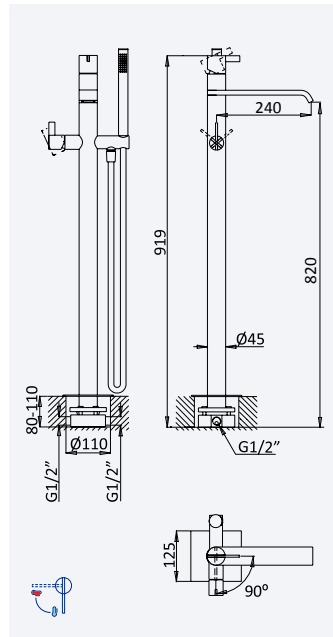

BZ

Bica de banheira, montagem à parede - EdgeQ

*Bath wall spout - EdgeQ
Caño de bañera mural - EdgeQ*

Cromado • Chrome	145 642 3CR	107,70 €
Night Sky	145 642 3NS	140,00 €
Pure White	145 642 3PW	140,00 €
Morning Mist	145 642 3MM	161,60 €
Gunmetal	145 642 3MG	161,60 €
Sunrise	145 642 3SR	161,60 €
Sunset	145 642 3SS	161,60 €