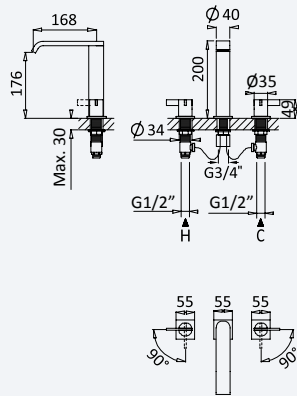

Misturadora de lavatório 3 furos, montagem à bancada

Deck-mounted, 3 hole basin mixer

Monomando de repisa para lavabo, de 3 orifícios

Cromado • Chrome	168 250 1CR	379,20 €
Night Sky	168 250 1NS	493,00 €
Pure White	168 250 1PW	493,00 €
Morning Mist	168 250 1MM	568,80 €
Gunmetal	168 250 1MG	568,80 €
Sunrise	168 250 1SR	568,80 €
Sunset	168 250 1SS	568,80 €

Opção: Com válvula clic-clac 1 1/4" - Elo

Option: With push-open waste set 1 1/4" - Elo

Opción: Con desagüe clic-clac 1 1/4" - Elo

Cromado • Chrome	168 251 1CR	397,20 €
Night Sky	168 251 1NS	516,40 €
Pure White	168 251 1PW	516,40 €
Morning Mist	168 251 1MM	595,80 €
Gunmetal	168 251 1MG	595,80 €
Sunrise	168 251 1SR	595,80 €
Sunset	168 251 1SS	595,80 €

BZ