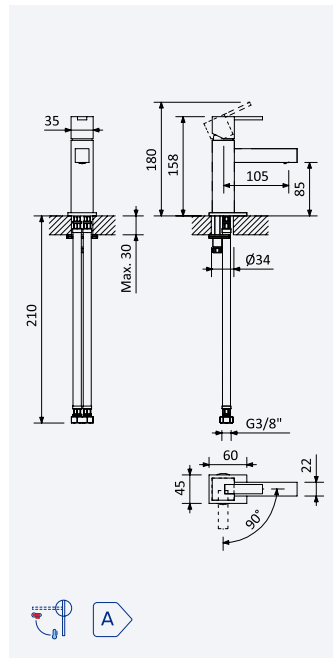

Opção: Com válvula clic-clac 1 1/4" - Quadra

Option: With push-open waste set 1 1/4" - Quadra

Opción: Con desagüe clic-clac 1 1/4" - Quadra

Cromado • Chrome	102 014 2CR	133,20 €
Night Sky	102 014 2NS	173,20 €
Pure White	102 014 2PW	173,20 €
Morning Mist	102 014 2MM	199,80 €
Gunmetal	102 014 2MG	199,80 €
Sunrise	102 014 2SR	199,80 €
Sunset	102 014 2SS	199,80 €