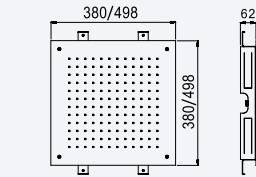

Sistema termostático embutido de duche com chuveiro de tecto (Chuva/Cascata) e chuveiro mão

Thermostatic concealed shower set with overhead shower (Rain/Cascade) and handshower set

Sistema de ducha termostático empotrado con ducha instalación en el techo (Lluvia/Cascada) y set de ducha de mano

Aço inox satinado •
Satin stainless steel • 186 381 4IS 2 092,00 €
Acero inox satinado

INT 630 2NO 385,00 €

Opção: Chuveiro em INOX, de embutir no tecto 500x500 mm (Chuva)

Option: Steel shower head for ceiling installation, 500x500 mm (Rain)

Opción: Rociador de ducha, en INOX, a techo 500x500 mm (Lluvia)

Aço inox satinado •
Satin stainless steel • 186 381 2IS 1 838,00 €
Acero inox satinado

INT 630 1NO 370,00 €

Opção: Chuveiro em INOX, de embutir no tecto 380x380 mm (Chuva)

Option: Steel shower head for ceiling installation, 380x380 mm (Rain)

Opción: Rociador de ducha, en INOX, a techo 380x380 mm (Lluvia)

Aço inox satinado •
Satin stainless steel • 186 381 3IS 1 648,00 €
Acero inox satinado

INT 630 1NO 370,00 €

Sistema embutido de banheira com chuveiro de parede Ø250 mm, kit de chuveiro mão e válvula com bica de enchimento para banheira

Concealed bath-shower set with shower head Ø250 mm, handshower set and bath filler with waste and overflow

Sistema de baño y ducha empotrado con alcachofa de ducha Ø250 mm, set de ducha de mano y sistema de llenado y vaciado para bañeras