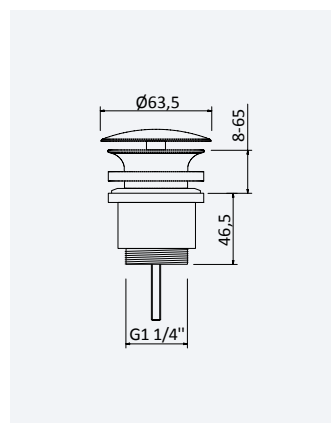

Válvula Clic-clac 1 1/4" com e sem respiro

Push-open waste set 1 1/4" with or without overflow

Válvula de desagüe clic-clac 1 1/4" con o sin rebosadero

Cromado • Chrome	150 590 2CR	24,40 €
Night Sky	150 590 2NS	31,70 €
Pure White	150 590 2PW	31,70 €
Morning Mist	150 590 2MM	36,60 €
Gunmetal	150 590 2MG	36,60 €
Sunrise	150 590 2SR	36,60 €
Sunset	150 590 2SS	36,60 €