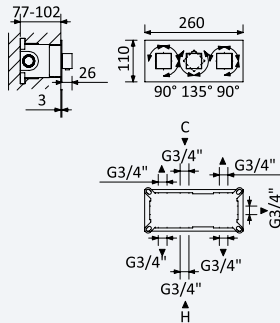

Misturadora termostática embutida, com 4 saídas

Concealed thermostatic mixer, with 4 outlets

Mezclador termostático empotrable, con 4 salidas

Cromado • Chrome	185 140 1CR	645,80 €
Night Sky	185 140 1NS	839,50 €
Pure White	185 140 1PW	839,50 €
Morning Mist	185 140 1MM	968,70 €
Gunmetal	185 140 1MG	968,70 €
Sunrise	185 140 1SR	968,70 €
Sunset	185 140 1SS	968,70 €

INT 620 1NO 399,30 €

Misturadora termostática embutida, com 5 saídas

Concealed thermostatic mixer, with 5 outlets

Mezclador termostático empotrable, con 5 salidas

Cromado • Chrome	185 150 1CR	660,80 €
Night Sky	185 150 1NS	859,00 €
Pure White	185 150 1PW	859,00 €
Morning Mist	185 150 1MM	991,20 €
Gunmetal	185 150 1MG	991,20 €
Sunrise	185 150 1SR	991,20 €
Sunset	185 150 1SS	991,20 €

INT 620 2NO 411,40 €

Misturadora termostática embutida, com 6 saídas

Concealed thermostatic mixer, with 6 outlets

Mezclador termostático empotrable, con 6 salidas

Cromado • Chrome	185 160 1CR	675,80 €
Night Sky	185 160 1NS	878,50 €
Pure White	185 160 1PW	878,50 €
Morning Mist	185 160 1MM	1 013,70 €
Gunmetal	185 160 1MG	1 013,70 €
Sunrise	185 160 1SR	1 013,70 €
Sunset	185 160 1SS	1 013,70 €

INT 620 3NO 423,50 €

Misturadora termostática embutida de 2 saídas, com chuveiro de mão Quadra

Thermostatic concealed 2 outlets mixer, with handshower set Quadra

Mezclador termostático empotrable de 2 salidas, con set de ducha de mano Quadra

Cromado • Chrome	185 441 2CR	549,50 €
Night Sky	185 441 2NS	714,40 €
Pure White	185 441 2PW	714,40 €
Morning Mist	185 441 2MM	824,30 €
Gunmetal	185 441 2MG	824,30 €
Sunrise	185 441 2SR	824,30 €
Sunset	185 441 2SS	824,30 €

INT 630 1NO 370,00 €

Misturadora termostática embutida de 3 saídas, com chuveiro de mão Quadra

Thermostatic concealed 3 outlets mixer, with handshower set Quadra

Mezclador termostático empotrable de 3 salidas, con set de ducha de mano Quadra

Cromado • Chrome	185 451 2CR	564,50 €
Night Sky	185 451 2NS	733,90 €
Pure White	185 451 2PW	733,90 €
Morning Mist	185 451 2MM	846,80 €
Gunmetal	185 451 2MG	846,80 €
Sunrise	185 451 2SR	846,80 €
Sunset	185 451 2SS	846,80 €

INT 630 2NO 385,00 €