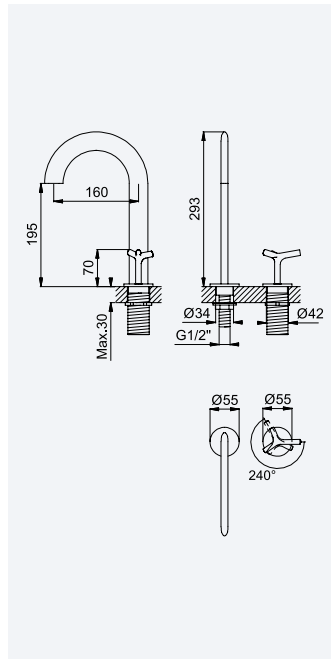

Misturadora progressiva de lavatório 2 furos, montagem à bancada

Deck-mounted, 2 hole basin progressive mixer

Mezclador progresivo de repisa para lavabo de 2 orificios

Cromado • Chrome	191 880 1CR	330,10 €
Night Sky	191 880 1NS	429,10 €
Pure White	191 880 1PW	429,10 €
Morning Mist	191 880 1MM	495,20 €
Gunmetal	191 880 1MG	495,20 €
Sunrise	191 880 1SR	495,20 €
Sunset	191 880 1SS	495,20 €

Opção: Bica mirror

Option: Spout mirror

Opción: Caño mirror

Cromado • Chrome	191 890 1CR	330,10 €
Night Sky	191 890 1NS	429,10 €
Pure White	191 890 1PW	429,10 €
Morning Mist	191 890 1MM	495,20 €
Gunmetal	191 890 1MG	495,20 €
Sunrise	191 890 1SR	495,20 €
Sunset	191 890 1SS	495,20 €

Misturadora de lavatório 3 furos, montagem à bancada

Deck-mounted, 3 hole basin mixer

Mezclador bimando de repisa para lavabo de 3 orificios

Cromado • Chrome	191 250 1CR	431,10 €
Night Sky	191 250 1NS	560,40 €
Pure White	191 250 1PW	560,40 €
Morning Mist	191 250 1MM	646,70 €
Gunmetal	191 250 1MG	646,70 €
Sunrise	191 250 1SR	646,70 €
Sunset	191 250 1SS	646,70 €

Opção: Bica mirror

Option: Spout mirror

Opción: Caño mirror

Cromado • Chrome	191 230 1CR	431,10 €
Night Sky	191 230 1NS	560,40 €
Pure White	191 230 1PW	560,40 €
Morning Mist	191 230 1MM	646,70 €
Gunmetal	191 230 1MG	646,70 €
Sunrise	191 230 1SR	646,70 €
Sunset	191 230 1SS	646,70 €

Misturadora de lavatório 3 furos, bica lateral, montagem à bancada

Deck-mounted, 3 hole basin mixer

Mezclador bimando de repisa para lavabo de 3 orificios

Cromado • Chrome	191 240 1CR	441,10 €
Night Sky	191 240 1NS	573,40 €
Pure White	191 240 1PW	573,40 €
Morning Mist	191 240 1MM	661,70 €
Gunmetal	191 240 1MG	661,70 €
Sunrise	191 240 1SR	661,70 €
Sunset	191 240 1SS	661,70 €

Opção: Bica mirror

Option: Spout mirror

Opción: Caño mirror

Cromado • Chrome	191 260 1CR	441,10 €
Night Sky	191 260 1NS	573,40 €
Pure White	191 260 1PW	573,40 €
Morning Mist	191 260 1MM	661,70 €
Gunmetal	191 260 1MG	661,70 €
Sunrise	191 260 1SR	661,70 €
Sunset	191 260 1SS	661,70 €