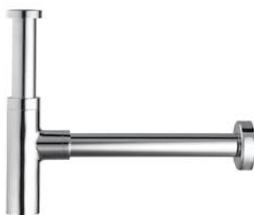

BRUMA

Conjunto de duche com curva de saída, bicha Lux 175cm e chuveiro de mão Elo em latão - Navy

Shower set with outlet elbow, Lux hose 175cm and brass Elo handshower - Navy

Conjunto de ducha con codo de salida, flexo Lux 175cm y ducha de mano Elo en latón - Navy

Cromado • Chrome	190 590 0CR	108,70 €
Night Sky	190 590 0NS	141,30 €
Pure White	190 590 0PW	141,30 €
Morning Mist	190 590 0MM	163,10 €
Gunmetal	190 590 0MG	163,10 €
Sunrise	190 590 0SR	163,10 €
Sunset	190 590 0SS	163,10 €

Opção: Chuveiro de mão Body&Soul

Option: Body&Soul handshower

Opción: Ducha de mano Body&Soul

Cromado / Pure White 190 590 1CR 88,80 €

Válvula Clic-clac 1 1/4" com e sem respiro

Push-open waste set 1 1/4" with or without overflow

Válvula de desagüe clic-clac 1 1/4" con o sin rebosadero

Cromado • Chrome	150 590 2CR	24,40 €
Night Sky	150 590 2NS	31,70 €
Pure White	150 590 2PW	31,70 €
Morning Mist	150 590 2MM	36,60 €
Gunmetal	150 590 2MG	36,60 €
Sunrise	150 590 2SR	36,60 €
Sunset	150 590 2SS	36,60 €

Sifão de 1 1/4" - Elo

Bottle trap, 1 1/4" - Elo

Sifón de lavabo 1 1/4" - Elo

Cromado • Chrome	137 000 1CR	41,70 €
Night Sky	137 000 1NS	54,20 €
Pure White	137 000 1PW	54,20 €
Morning Mist	137 000 1MM	62,60 €
Gunmetal	137 000 1MG	62,60 €
Sunrise	137 000 1SR	62,60 €
Sunset	137 000 1SS	62,60 €

Torneira de esquadria 3/8" - Elo

3/8" angle tap with connection - Elo

Llave de corte 3/8" - Elo

Cromado • Chrome	125 280 1CR	17,60 €
Night Sky	125 280 1NS	22,90 €
Pure White	125 280 1PW	22,90 €
Morning Mist	125 280 1MM	26,40 €
Gunmetal	125 280 1MG	26,40 €
Sunrise	125 280 1SR	26,40 €
Sunset	125 280 1SS	26,40 €

Torneira de esquadria 1/2" - Elo

1/2" angle tap with connection - Elo

Llave de corte 1/2" - Elo

Cromado • Chrome	125 200 1CR	17,60 €
Night Sky	125 200 1NS	22,90 €
Pure White	125 200 1PW	22,90 €
Morning Mist	125 200 1MM	26,40 €
Gunmetal	125 200 1MG	26,40 €
Sunrise	125 200 1SR	26,40 €
Sunset	125 200 1SS	26,40 €