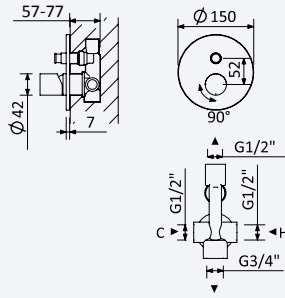

Monocomando embutido com 2 saídas

Concealed single lever mixer with 2 outlets

Monomando empotrable con 2 salidas

Cromado · Chrome	193 130 1CR	123,90 €
• Night Sky	193 130 1NS	161,10 €
Pure White	193 130 1PW	161,10 €
Morning Mist	193 130 1MM	185,90 €
Gunmetal	193 130 1MG	185,90 €
Sunrise	193 130 1SR	185,90 €
Sunset	193 130 1SS	185,90 €

200 210 1NO 78,60 €

Opção: Manipulo 2

Option: Lever 2

Opción: Mando 2

Cromado · Chrome	193 310 2CR	125,90 €
• Night Sky	193 310 2NS	163,70 €
Pure White	193 310 2PW	163,70 €
Morning Mist	193 310 2MM	188,90 €
Gunmetal	193 310 2MG	188,90 €
Sunrise	193 310 2SR	188,90 €
Sunset	193 310 2SS	188,90 €

200 210 1NO 78,60 €