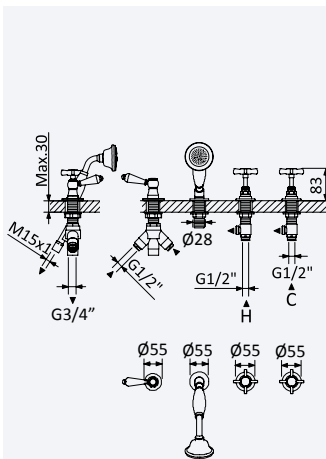

Misturadora de ducha montagem à bancada, chuveiro de mão - 2 saídas

Deck mounted shower mixer, with handshower - 2 outlets

Batería para ducha de repisa con set de ducha de mano - 2 salidas

Cromado • Chrome	117 180 1CR	473,30 €
Night Sky	117 180 1NS	615,30 €
Latão Envelhecido • Old Brass • Latón Viejo	117 180 1LE	804,60 €
Ouro 24kt • Gold 24kt • Oro 24kt	117 180 10R	946,60 €

Sistema de escoamento com descarga, bicha Lux cinzenta e terminais à cor - Elo

Integrated outlet for splash water, grey Lux shower hose with colored fittings - Elo

Sumidero y conexión al desagüe, flexo Lux gris con accesorios de color - Elo

Cromado • Chrome	161 003 0CR	217,10 €
Night Sky	161 003 0NS	282,20 €
Latão Envelhecido • Old Brass • Latón Viejo	161 003 0LE	369,10 €
Ouro 24kt • Gold 24kt • Oro 24kt	161 003 0OR	434,20 €