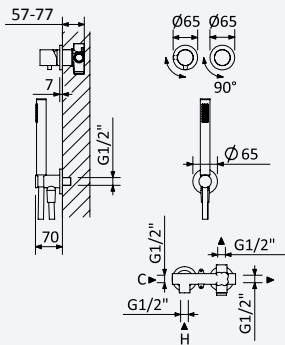

BRUMA AirEcoDrop

Sistema embutido de duche horizontal, com chuveiro de parede Ø230 mm em ABS e kit de chuveiro mão separado Elo

Concealed horizontal shower set with ABS shower head Ø230 mm and separate handshower set Elo

Sistema de ducha empotrado horizontal, con alcachofa de ducha Ø230 mm em ABS y set de ducha de mano separado Elo

Cromado • Chrome	193 750 1CR	299,80 €
Night Sky	193 750 1NS	389,70 €
Pure White	193 750 1PW	389,70 €

200 220 1NO 130,00 €

Opção: Manípulo 2

Option: Lever 2

Opción: Mando 2

Cromado • Chrome	193 360 4CR	301,80 €
Night Sky	193 360 4NS	392,30 €
Pure White	193 360 4PW	392,30 €

200 220 1NO 130,00 €

Sistema embutido de duche horizontal, com chuveiro de parede Ø250 mm em inox e kit de chuveiro mão separado Elo

Concealed horizontal shower set with Inox shower head Ø250 mm and separate handshower set Elo

Sistema de ducha empotrado horizontal, con alcachofa de ducha Ø250 mm em inox y set de ducha de mano separado Elo

Cromado • Chrome	193 752 1CR	334,80 €
Night Sky	193 752 1NS	435,20 €
Pure White	193 752 1PW	435,20 €
Morning Mist	193 752 1MM	502,20 €
Gunmetal	193 752 1MG	502,20 €
Sunrise	193 752 1SR	502,20 €
Sunset	193 752 1SS	502,20 €

200 220 1NO 130,00 €

Opção: Manípulo 2

Option: Lever 2

Opción: Mando 2

Cromado • Chrome	193 360 5CR	336,80 €
Night Sky	193 360 5NS	437,80 €
Pure White	193 360 5PW	437,80 €
Morning Mist	193 360 5MM	505,20 €
Gunmetal	193 360 5MG	505,20 €
Sunrise	193 360 5SR	505,20 €
Sunset	193 360 5SS	505,20 €

200 220 1NO 130,00 €

Sistema embutido de duche horizontal, com chuveiro de tecto Ø250 mm em inox, braço 100 mm e kit de chuveiro mão separado Elo

Concealed horizontal shower set with Inox shower head Ø250 mm with ceiling shower arm 100 mm and separate handshower set Elo

Sistema de ducha empotrado horizontal, con alcachofa de ducha Ø250 mm em inox con brazo de techo 100 mm y set de ducha de mano separado Elo

Cromado • Chrome	193 652 1CR	334,80 €
Night Sky	193 652 1NS	435,20 €
Pure White	193 652 1PW	435,20 €
Morning Mist	193 652 1MM	502,20 €
Gunmetal	193 652 1MG	502,20 €
Sunrise	193 652 1SR	502,20 €
Sunset	193 652 1SS	502,20 €

200 220 1NO 130,00 €

Opção: Manípulo 2

Option: Lever 2

Opción: Mando 2

Cromado • Chrome	193 370 3CR	336,80 €
Night Sky	193 370 3NS	437,80 €
Pure White	193 370 3PW	437,80 €
Morning Mist	193 370 3MM	505,20 €
Gunmetal	193 370 3MG	505,20 €
Sunrise	193 370 3SR	505,20 €
Sunset	193 370 3SS	505,20 €

200 220 1NO 130,00 €