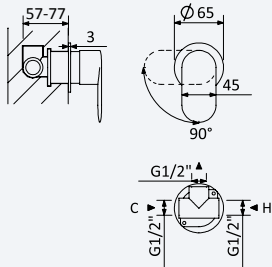

BRUMA AirEcoDrop