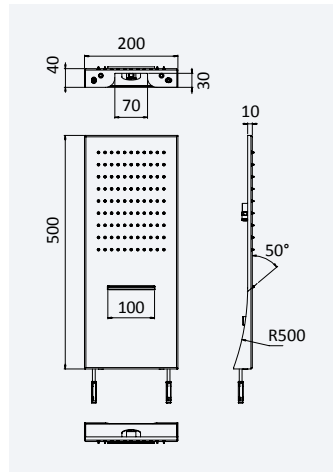

Chuveiro fixo de parede com braço (Chuva/Cascata) - Line Cascade

Shower head with shower arm (Rain/Cascade) - Line Cascade

Alcachofa de ducha con brazo mural (Lluvia/Cascada) - Line Cascade

Cromado • Chrome 145 527 3CR 498,50 €
Night Sky 145 527 3NS 648,10 €
Pure White 145 527 3PW 648,10 €
Morning Mist 145 527 3MM 747,80 €