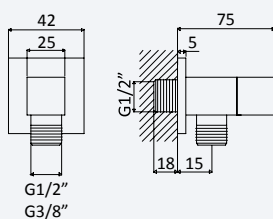

Torneira de esquadria 3/8" - Quadra

3/8" angle tap with connection - Quadra

Llave de corte 3/8" - Quadra

• Cromado • Chrome	126 280 2CR	20,60 €
• Night Sky	126 280 2NS	26,80 €
• Pure White	126 280 2PW	26,80 €
• Morning Mist	126 280 2MM	30,90 €
• Gunmetal	126 280 2MG	30,90 €
• Sunrise	126 280 2SR	30,90 €
• Sunset	126 280 2SS	30,90 €

Torneira de esquadria 1/2" - Quadra

1/2" angle tap with connection - Quadra

Llave de corte 1/2" - Quadra

• Cromado • Chrome	126 200 2CR	27,20 €
• Night Sky	126 200 2NS	35,40 €
• Pure White	126 200 2PW	35,40 €
• Morning Mist	126 200 2MM	40,80 €
• Gunmetal	126 200 2MG	40,80 €
• Sunrise	126 200 2SR	40,80 €
• Sunset	126 200 2SS	40,80 €