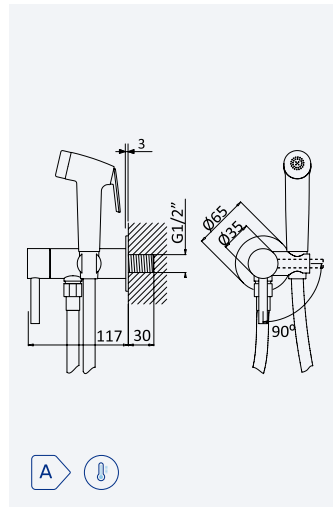

Torneira para bidé WC. Chuveiro em ABS - EloR

Tap for bidet/toilets. ABS handshower - EloR

Grifo para bidé WC. Ducha en ABS - EloR

ABS

Cromado • Chrome	107 870 1CR	103,80 €

Opção: Chuveiro de mão em latão

Option: Brass handshower

Opción: Ducha de mano en latón

Latão • Brass • Latón

Cromado • Chrome	107 871 1CR	116,30 €
Satinox	107 871 1ST	151,20 €
Night Sky	107 871 1NS	151,20 €
Pure White	107 871 1PW	151,20 €
Morning Mist	107 871 1MM	174,50 €
Gunmetal	107 871 1MG	174,50 €
Sunrise	107 871 1SR	174,50 €
Sunset	107 871 1SS	174,50 €