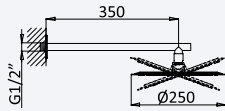

200 240 2NO 176,30 €

BRUMA AirEcoDrop

BRUMA AirEcoDrop

Sistema embutido de duche com chuveiro de parede Ø250 mm, em Inox

Concealed shower set with Inox shower head Ø250 mm

Sistema de ducha empotrado con alcachofa de ducha en Inox Ø250 mm