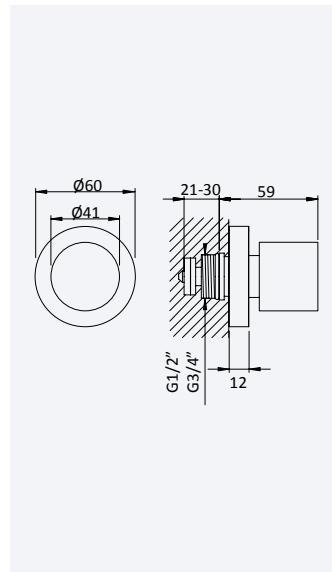

Torneira de passagem 1/2" - EliteR

Stop Valve 1/2" - EliteR

Llave de paso 1/2" - EliteR

Cromado • Chrome	180 590 3CR	36,20 €
Night Sky	180 590 3NS	47,10 €
Pure White	180 590 3PW	47,10 €
Morning Mist	180 590 3MM	54,30 €
Gunmetal	180 590 3MG	54,30 €
Sunrise	180 590 3SR	54,30 €
Sunset	180 590 3SS	54,30 €

Torneira de passagem 3/4" - EliteR

Stop Valve 3/4" - EliteR

Llave de paso 3/4" - EliteR

Cromado • Chrome	180 590 4CR	38,00 €
Night Sky	180 590 4NS	49,40 €
Pure White	180 590 4PW	49,40 €
Morning Mist	180 590 4MM	57,00 €
Gunmetal	180 590 4MG	57,00 €
Sunrise	180 590 4SR	57,00 €
Sunset	180 590 4SS	57,00 €