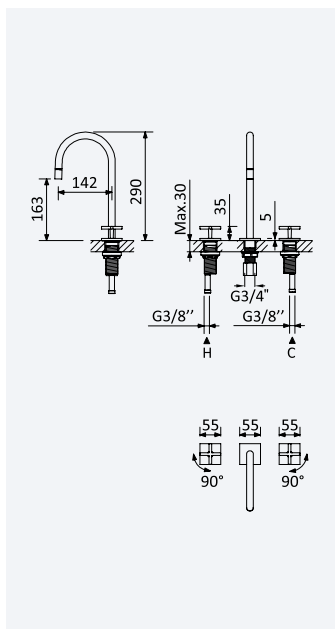

Misturadora de bidé 3 furos, montagem à bancada

Deck-mounted, 3 hole bidet mixer

Mezclador bimando de repisa, 3 orificios para bidé

Cromado • Chrome	106 060 OCR	302,50 €
Night Sky	106 060 ONS	393,30 €
Pure White	106 060 OPW	393,30 €
Morning Mist	106 060 OMM	453,80 €
Gunmetal	106 060 OMG	453,80 €
Sunrise	106 060 OSR	453,80 €
Sunset	106 060 OSS	453,80 €

Opção: Com válvula clic-clac 1 1/4" - Elo

Option: With push-open waste set 1 1/4" - Elo

Opción: Con desagüe clic-clac 1 1/4" - Elo

Cromado • Chrome	106 061 OCR	320,50 €
Night Sky	106 061 ONS	416,70 €
Pure White	106 061 OPW	416,70 €
Morning Mist	106 061 OMM	480,80 €
Gunmetal	106 061 OMG	480,80 €
Sunrise	106 061 OSR	480,80 €
Sunset	106 061 OSS	480,80 €