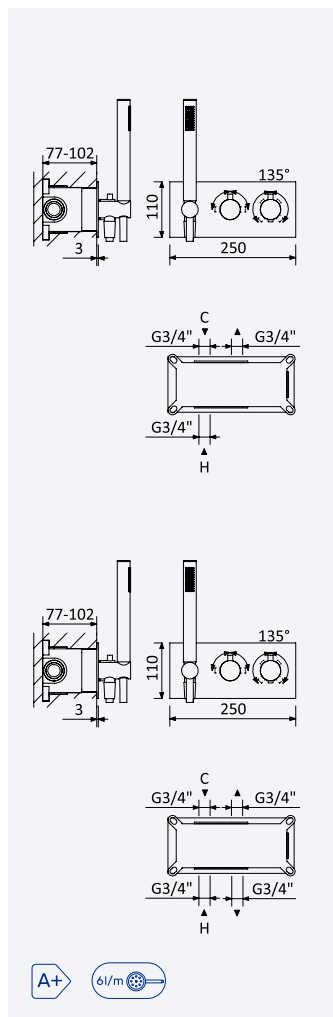

BRUMA

Monocomando embutido de 2 saídas, com chuveiro de mão Emotion

Concealed single lever 2 outlets mixer, with Emotion handshower set

Monomando empotrable de 2 salidas, con set de ducha de mano Emotion

Cromado • Chrome	107 170 1CR	254,10 €
• Night Sky	107 170 1NS	330,30 €
Pure White	107 170 1PW	330,30 €
Satinox	107 170 1ST	330,30 €
Morning Mist	107 170 1MM	381,20 €
Gunmetal	107 170 1MG	381,20 €
Sunrise	107 170 1SR	381,20 €
Sunset	107 170 1SS	381,20 €

200 240 1NO 168,80 €

Monocomando embutido de 3 saídas, com chuveiro de mão Emotion

Concealed single lever 3 outlets mixer, with Emotion handshower set

Monomando empotrable de 3 salidas, con set de ducha de mano Emotion

Cromado • Chrome	107 110 1CR	269,10 €
• Night Sky	107 110 1NS	349,80 €
Pure White	107 110 1PW	349,80 €
Satinox	107 110 1ST	349,80 €
Morning Mist	107 110 1MM	403,70 €
Gunmetal	107 110 1MG	403,70 €
Sunrise	107 110 1SR	403,70 €
Sunset	107 110 1SS	403,70 €

200 240 2NO 176,30 €

Misturadora termostática embutida de 2 saídas, com chuveiro de mão Elo

Thermostatic concealed 2 outlets mixer, with handshower set Elo

Mezclador termostático empotrable de 2 salidas, con set de ducha de mano Elo

Cromado • Chrome	138 440 1CR	509,50 €
Satinox	138 440 1ST	662,40 €
Night Sky	138 440 1NS	662,40 €
Pure White	138 440 1PW	662,40 €
Morning Mist	138 440 1MM	764,30 €
Gunmetal	138 440 1MG	764,30 €
Sunrise	138 440 1SR	764,30 €
Sunset	138 440 1SS	764,30 €

INT 630 1NO 370,00 €

Misturadora termostática embutida de 3 saídas, com chuveiro de mão Elo

Thermostatic concealed 3 outlets mixer, with handshower set Elo

Mezclador termostático empotrable de 3 salidas, con set de ducha de mano Elo