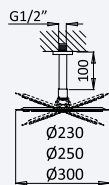

← Ø250 →

INT 600 1NO 220,00 €

BRUMA AirEcoDrop

BRUMA AirEcoDrop

BRUMA

Sistema termostático embutido de duche com chuveiro de parede Ø230 mm em ABS e kit de chuveiro mão Elo

Thermostatic concealed shower set with ABS shower head Ø230 mm and Elo handshower set