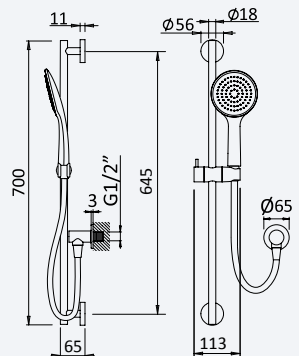

BRUMA AirEcoDrop

Sistema embutido de duche com chuveiro de parede Ø230 mm em ABS, rampa EloX e chuveiro mão

Concealed shower set with ABS shower head Ø230 mm, EloX Shower rail and Emotion handshower

Sistema de ducha empotrado con alcachofa de ducha Ø230 mm en ABS, barra de ducha EloX y de ducha de mano Emotion

Cromado • Chrome	107 360 0CR	286,30 €
Night Sky	107 360 0NS	400,80 €
Pure White	107 360 0PW	400,80 €

200 210 1NO 78,60 €

Opção: Chuveiro fixo UltraThin com Ø250 mm em inox

Option: UltraThin Inox shower head Ø250 mm

Opción: Alcachofa de ducha UltraThin Ø250 mm en inox

Cromado • Chrome	107 360 3CR	321,30 €	
Night Sky	107 360 3NS	449,80 €	
Pure White	107 360 3PW	449,80 €	
	Satinox	107 360 3ST	449,80 €
	Morning Mist	107 360 3MM	514,10 €
	Gunmetal	107 360 3MG	514,10 €
	Sunrise	107 360 3SR	514,10 €
	Sunset	107 360 3SS	514,10 €

200 210 1NO 78,60 €