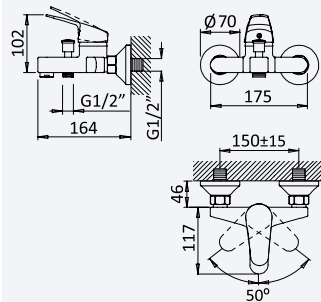

Monocomando de banheira

Single-lever bath/shower mixer

Monomando para baño y ducha

Cromado • Chrome 116 030 1CR 77,60 €