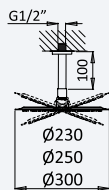

200 210 1NO 78,60 €

BRUMA AirEcoDrop

← Ø230 →

Sistema embutido de duche com chuveiro de tecto Ø230 mm em ABS, braço 100 mm e kit de chuveiro mão Elo

Concealed shower set with ABS shower head Ø230 mm with ceiling shower arm 100 mm and Elo handshower set