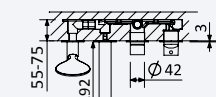

NT

Monocomando embutido horizontal, com 2 saídas

Concealed horizontal single lever mixer, with 2 outlets

Monomando empotrable horizontal, con 2 salidas

Cromado • Chrome	181 162 1CR	174,90 €
Night Sky	181 162 1NS	227,40 €
Pure White	181 162 1PW	227,40 €
Morning Mist	181 162 1MM	262,40 €
Gunmetal	181 162 1MG	262,40 €
Sunrise	181 162 1SR	262,40 €
Sunset	181 162 1SS	262,40 €

200 220 1NO 130,00 €

Monocomando embutido horizontal, com 3 saídas

Concealed horizontal single lever mixer, with 3 outlets

Monomando empotrable horizontal, con 3 salidas

Cromado • Chrome	181 142 1CR	189,90 €
Night Sky	181 142 1NS	246,90 €
Pure White	181 142 1PW	246,90 €
Morning Mist	181 142 1MM	284,90 €
Gunmetal	181 142 1MG	284,90 €
Sunrise	181 142 1SR	284,90 €
Sunset	181 142 1SS	284,90 €

200 220 2NO 137,50 €

Monocomando embutido de 2 saídas, com chuveiro de mão Emotion

Concealed single lever 2 outlets mixer, with Emotion handshower set

Monomando empotrable de 2 salidas, con set de ducha de mano Emotion

Cromado • Chrome	181 170 1CR	250,10 €
• Night Sky	181 170 1NS	325,10 €
Pure White	181 170 1PW	325,10 €
Morning Mist	181 170 1MM	375,20 €
Gunmetal	181 170 1MG	375,20 €
Sunrise	181 170 1SR	375,20 €
Sunset	181 170 1SS	375,20 €

200 240 1NO 168,80 €

Monocomando embutido de 3 saídas, com chuveiro de mão Emotion

Concealed single lever 3 outlets mixer, with Emotion handshower set

Monomando empotrable de 3 salidas, con set de ducha de mano Emotion

Cromado • Chrome	181 110 1CR	265,10 €
• Night Sky	181 110 1NS	344,60 €
Pure White	181 110 1PW	344,60 €
Morning Mist	181 110 1MM	397,70 €
Gunmetal	181 110 1MG	397,70 €
Sunrise	181 110 1SR	397,70 €
Sunset	181 110 1SS	397,70 €

200 240 2NO 176,30 €

Monocomando embutido com bica de banheira e chuveiro de mão Emotion

Concealed single lever mixer, with bath spout and handshower set Emotion

Monomando empotrable con caño de bañera y set de ducha de mano Emotion

Cromado • Chrome	181 100 1CR	398,80 €
Night Sky	181 100 1NS	518,40 €
Pure White	181 100 1PW	518,40 €
Morning Mist	181 100 1MM	598,20 €
Gunmetal	181 100 1MG	598,20 €
Sunrise	181 100 1SR	598,20 €
Sunset	181 100 1SS	598,20 €

200 300 1NO 193,60 €

Misturadora embutida de 3 saídas, com bica de banheira e chuveiro de mão Emotion

Concealed 3 outlets mixer, with bath spout and handshower set Emotion

Mezclador empotrable de 3 salidas con caño de bañera y set de ducha de mano Emotion

Cromado • Chrome	181 090 1CR	413,80 €
Night Sky	181 090 1NS	537,90 €
Pure White	181 090 1PW	537,90 €
Morning Mist	181 090 1MM	620,70 €
Gunmetal	181 090 1MG	620,70 €
Sunrise	181 090 1SR	620,70 €
Sunset	181 090 1SS	620,70 €

200 300 2NO 201,10 €