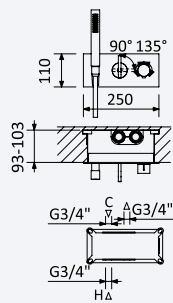

Misturadora termostática embutida de 2 saídas, com chuveiro de mão

Thermostatic concealed 2 outlets mixer, with handshower set

Mezclador termostático empotrable de 2 salidas, con set de ducha de mano

Cromado • Chrome	192 202 1CR	783,00 €
Night Sky	192 202 1NS	1 017,90 €
Pure White	192 202 1PW	1 017,90 €
Morning Mist	192 202 1MM	1 174,50 €
Gunmetal	192 202 1MG	1 174,50 €
Sunrise	192 202 1SR	1 174,50 €
Sunset	192 202 1SS	1 174,50 €

INT 630 3NO 429,60 €

Misturadora termostática embutida de 3 saídas, com chuveiro de mão

Thermostatic concealed 3 outlets mixer, with handshower set

Mezclador termostático empotrable de 3 salidas, con set de ducha de mano

Cromado • Chrome	192 203 1CR	798,00 €
Night Sky	192 203 1NS	1 037,40 €
Pure White	192 203 1PW	1 037,40 €
Morning Mist	192 203 1MM	1 197,00 €
Gunmetal	192 203 1MG	1 197,00 €
Sunrise	192 203 1SR	1 197,00 €
Sunset	192 203 1SS	1 197,00 €

INT 630 4NO 439,20 €

Misturadora termostática embutida, com 2 saídas

Concealed thermostatic mixer, with 2 outlets

Mezclador termostático empotrable, con 2 salidas

Cromado • Chrome	192 622 1CR	706,00 €
Night Sky	192 622 1NS	917,80 €
Pure White	192 622 1PW	917,80 €
Morning Mist	192 622 1MM	1 059,00 €
Gunmetal	192 622 1MG	1 059,00 €
Sunrise	192 622 1SR	1 059,00 €
Sunset	192 622 1SS	1 059,00 €

INT 610 3NO 387,20 €

Misturadora termostática embutida, com 3 saídas

Concealed thermostatic mixer, with 3 outlets

Mezclador termostático empotrable, con 3 salidas

Cromado • Chrome	192 623 1CR	721,00 €
Night Sky	192 623 1NS	937,30 €
Pure White	192 623 1PW	937,30 €
Morning Mist	192 623 1MM	1 081,50 €
Gunmetal	192 623 1MG	1 081,50 €
Sunrise	192 623 1SR	1 081,50 €
Sunset	192 623 1SS	1 081,50 €

INT 610 4NO 396,90 €

Misturadora termostática embutida, com 4 saídas

Concealed thermostatic mixer, with 4 outlets

Mezclador termostático empotrable, con 4 salidas

Cromado • Chrome	192 634 1CR	897,40 €
Night Sky	192 634 1NS	1 166,60 €
Pure White	192 634 1PW	1 166,60 €
Morning Mist	192 634 1MM	1 346,10 €
Gunmetal	192 634 1MG	1 346,10 €
Sunrise	192 634 1SR	1 346,10 €
Sunset	192 634 1SS	1 346,10 €

INT 620 4NO 471,90 €

Misturadora termostática embutida, com 5 saídas

Concealed thermostatic mixer, with 5 outlets

Mezclador termostático empotrable, con 5 salidas

Cromado • Chrome	192 635 1CR	912,40 €
Night Sky	192 635 1NS	1 186,10 €
Pure White	192 635 1PW	1 186,10 €
Morning Mist	192 635 1MM	1 368,60 €
Gunmetal	192 635 1MG	1 368,60 €
Sunrise	192 635 1SR	1 368,60 €
Sunset	192 635 1SS	1 368,60 €

INT 620 5NO 481,60 €