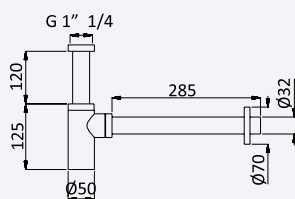

Sifão de 1 1/4" - Elo

Bottle trap, 1 1/4" - Elo

Sifón de lavabo 1 1/4" - Elo

Cromado • Chrome	137 000 1CR	41,70 €
• Night Sky	137 000 1NS	54,20 €
Pure White	137 000 1PW	54,20 €
Morning Mist	137 000 1MM	62,60 €
Gunmetal	137 000 1MG	62,60 €
Sunrise	137 000 1SR	62,60 €
Sunset	137 000 1SS	62,60 €