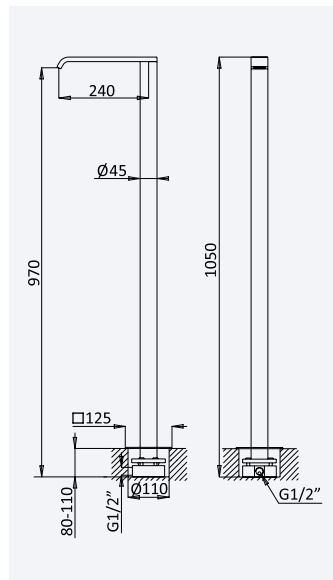

Bica de banheira, montagem ao chão - EdgeQ

*Bath spout, floor-mounted - EdgeQ
Caño de bañera de pie - EdgeQ*

Cromado • Chrome	145 643 1CR	624,50 €
Night Sky	145 643 1NS	811,90 €
Pure White	145 643 1PW	811,90 €
Morning Mist	145 643 1MM	936,80 €
Gunmetal	145 643 1MG	936,80 €
Sunrise	145 643 1SR	936,80 €
Sunset	145 643 1SS	936,80 €

INT 360 1NO 326,70 €