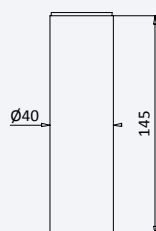

Aumento 145 mm - Lusitano

Extension with 145 mm - Lusitano

Prolongacione monomando 145 mm - Lusitano

Cromado • Chrome	107 430 1CR	52,50 €
Satinox	107 430 1ST	68,30 €
Night Sky	107 430 1NS	68,30 €
Pure White	107 430 1PW	68,30 €
Morning Mist	107 430 1MM	73,50 €
Gunmetal	107 430 1MG	73,50 €
Sunrise	107 430 1SR	73,50 €
Sunset	107 430 1SS	73,50 €