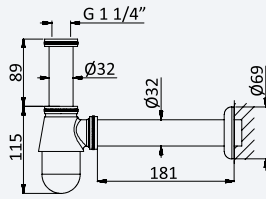

Sifão de 1 1/4" para válvula automática

Siphon 1 1/4" for pop-up waste set

Sifón de lavabo 1 1/4" para vaciador automático

Cromado • Chrome	137 000 9CR	40,40 €
Night Sky	137 000 9NS	52,50 €
Latão Envelhecido • Old Brass • Latón Viejo	137 000 9LE	68,70 €
Ouro 24kt • Gold 24kt • Oro 24kt	137 000 9OR	80,80 €

Sifão de 1 1/4" para válvula automática - S

Siphon 1 1/4" for pop-up waste set - S

Sifón de lavabo 1 1/4" para vaciador automático - S

Cromado • Chrome	137 000 7CR	39,50 €

Sifão - S

Siphon - S

Sifón - S

Cromado • Chrome	137 000 6CR	37,50 €

Válvula clic-clac 1 1/4" com respiro - Quadra

Push-open waste set 1 1/4" with overflow - Quadra

Válvula de desagüe clic-clac con rebosadero - Quadra

Cromado • Chrome	139 590 OCR	23,50 €
Night Sky	139 590 ONS	30,60 €
Pure White	139 590 OPW	30,60 €
Morning Mist	139 590 OMM	35,30 €
Gunmetal	139 590 OMG	35,30 €
Sunrise	139 590 OSR	35,30 €
Sunset	139 590 OSS	35,30 €

Válvula clic-clac 1 1/4" com e sem respiro - X-Alpha

Push-open waste set 1 1/4" with or without overflow - X-Alpha

Válvula de desagüe clic-clac 1 1/4" con o sin rebosadero - X-Alpha

Aço Inox Satinado • Satin Stainless Steel • Acero Inox Satinado	186 001 0IS	21,10 €