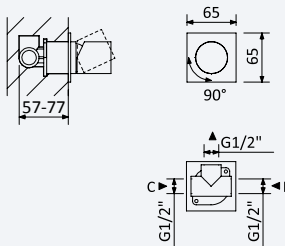

BRUMA

BRUMA AirEcoDrop

Inversor com 2 saídas

Diverter with 2 outlets

Inversor con 2 salidas

Cromado • Chrome	101 310 OCR	111,90 €
Satinox	101 310 OST	145,50 €
Night Sky	101 310 ONS	145,50 €
Pure White	101 310 OPW	145,50 €
Morning Mist	101 310 OMM	167,90 €
Gunmetal	101 310 OMG	167,90 €
Sunrise	101 310 OSR	167,90 €
Sunset	101 310 OSS	167,90 €

INT 400 1NO 75,00 €

Inversor com 3 saídas

Diverter with 3 outlets

Inversor con 3 salidas

Cromado • Chrome	101 310 1CR	126,90 €
Satinox	101 310 1ST	165,00 €
Night Sky	101 310 1NS	165,00 €
Pure White	101 310 1PW	165,00 €
Morning Mist	101 310 1MM	190,40 €
Gunmetal	101 310 1MG	190,40 €
Sunrise	101 310 1SR	190,40 €
Sunset	101 310 1SS	190,40 €

INT 400 2NO 90,00 €

Inversor com 4 saídas

Diverter with 4 outlets

Inversor con 4 salidas

Cromado • Chrome	101 310 2CR	141,90 €
Satinox	101 310 2ST	184,50 €
Night Sky	101 310 2NS	184,50 €
Pure White	101 310 2PW	184,50 €
Morning Mist	101 310 2MM	212,90 €
Gunmetal	101 310 2MG	212,90 €
Sunrise	101 310 2SR	212,90 €
Sunset	101 310 2SS	212,90 €

INT 400 3NO 105,00 €

Sistema embutido de duche com chuveiro de parede em ABS Ø230 mm

Concealed shower set with ABS shower head Ø230 mm

Sistema de ducha empotrado con alcachofa de ducha en ABS Ø230 mm

Cromado • Chrome	101 762 2CR	179,10 €
Night Sky	101 762 2NS	232,80 €
Pure White	101 762 2PW	232,80 €

200 140 1NO 51,00 €

Opção: Manípulo 2

Option: Lever 2

Opción: Mando 2

Cromado • Chrome	101 762 1CR	184,10 €
Night Sky	101 762 1NS	239,30 €
Pure White	101 762 1PW	239,30 €

200 140 1NO 51,00 €