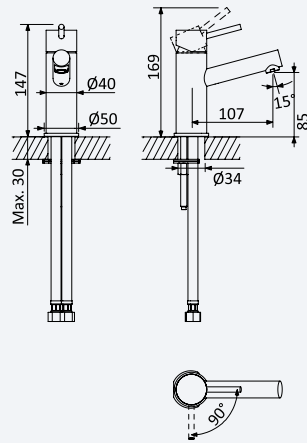

BRUMA

Monocomando de lavatório

Basin mixer

Monomando de lavabo

Cromado • Chrome	107 000 OCR	82,80 €
Satinox	107 000 OST	107,60 €
• Night Sky	107 000 ONS	107,60 €
Pure White	107 000 OPW	107,60 €
Morning Mist	107 000 OMM	124,20 €
Gunmetal	107 000 OMG	124,20 €
Sunrise	107 000 OSR	124,20 €
Sunset	107 000 OSS	124,20 €

Opção: Com válvula clic-clac 1 1/4"

Option: With push-open waste set 1 1/4"

Opción: Con desagüe clic-clac 1 1/4"

Cromado • Chrome 107 000 1CR 97,30 €

Satinox 107 000 1ST 126,50 €

• Night Sky 107 000 1NS 126,50 €

Pure White 107 000 1PW 126,50 €

Morning Mist 107 000 1MM 146,00 €

Gunmetal 107 000 1MG 146,00 €

Sunrise 107 000 1SR 146,00 €

Sunset 107 000 1SS 146,00 €

Monocomando de lavatório, bica giratória

Basin mixer, swivel spout

Monomando de lavabo, caño giratorio