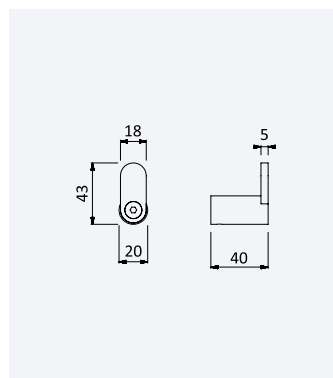

Aço Inox Satinado •
Satin Stainless Steel • 123 671 1IS 2 120,50 €
Acero Inox Satinado

BATH ACCESSORIES • ACCESORIOS BAÑO

Acessórios de Banho

TA

BRUMA

Toalheiro de barra 600 mm

Towel rail 600 mm

Toallero 600 mm