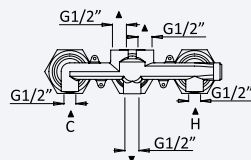

UT

Misturadora progressiva embutida, com 2 saídas

Concealed progressive mixer, with 2 outlets

Mezclador progresivo empotrable, con 2 salidas

Cromado • Chrome	183 612 OCR	352,40 €
Night Sky	183 612 ONS	458,10 €
Pure White	183 612 OPW	458,10 €
Morning Mist	183 612 OMM	528,60 €
Gunmetal	183 612 OMG	528,60 €
Sunrise	183 612 OSR	528,60 €
Sunset	183 612 OSS	528,60 €

200 230 1NO 181,50 €

Misturadora progressiva embutida, com 3 saídas

Concealed progressive mixer, with 3 outlets

Mezclador progresivo empotrable, con 3 salidas

Cromado • Chrome	183 613 OCR	367,40 €
Night Sky	183 613 ONS	477,60 €
Pure White	183 613 OPW	477,60 €
Morning Mist	183 613 OMM	551,10 €
Gunmetal	183 613 OMG	551,10 €
Sunrise	183 613 OSR	551,10 €
Sunset	183 613 OSS	551,10 €

200 230 2NO 191,20 €

Misturadora embutida de 3 furos, com 2 saídas

3 hole concealed mixer, with 2 outlets

Mezclador bimando empotrable de 3 orificios, con 2 salidas

Cromado • Chrome	183 310 OCR	423,30 €
Night Sky	183 310 ONS	550,30 €
Pure White	183 310 OPW	550,30 €
Morning Mist	183 310 OMM	635,00 €
Gunmetal	183 310 OMG	635,00 €
Sunrise	183 310 OSR	635,00 €
Sunset	183 310 OSS	635,00 €

200 250 1NO 223,90 €

Misturadora embutida de 3 furos, com 3 saídas

3 hole concealed mixer, with 3 outlets

Mezclador bimando empotrable de 3 orificios, con 3 salidas

Cromado • Chrome	183 310 1CR	438,30 €
Night Sky	183 310 1NS	569,80 €
Pure White	183 310 1PW	569,80 €
Morning Mist	183 310 1MM	657,50 €
Gunmetal	183 310 1MG	657,50 €
Sunrise	183 310 1SR	657,50 €
Sunset	183 310 1SS	657,50 €

200 250 2NO 233,50 €