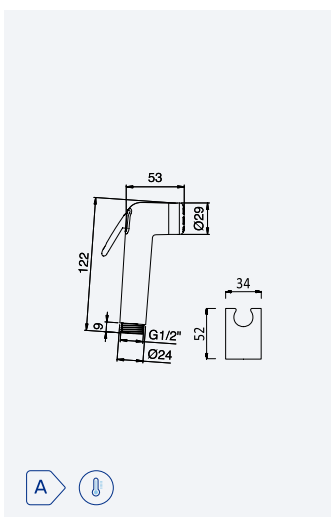

Conjunto de chuveiro com botão de acionamento, flexível e suporte

Handshower set with holder and hose

Set teleducha con palanca, flexo y soporte

ABS

Cromado • Chrome	145 511 5CR	20,50 €
Night Sky	145 511 5NS	30,80 €