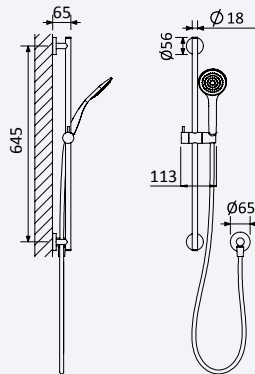

Conjunto de duche com curva de saída, rampa EloX, bicha Lux 175cm e chuveiro de mão Emotion

Shower set with outlet elbow, EloX Shower rail, Lux hose 175cm and Emotion handshower

Conjunto de ducha con codo de saída, barra de ducha EloX, flexo Lux 175cm y ducha de mano Emotion

Cromado • Chrome	145 583 1CR	125,00 €
Night Sky	145 583 1NS	198,00 €