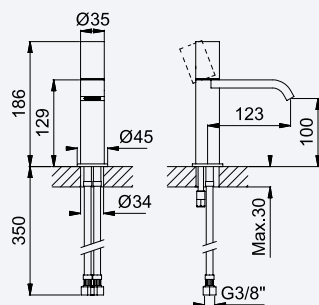

Monocomando de lavatório

Basin mixer

Monomando de lavabo

	1	
Cromado • Chrome	189 010 1CR	161,20 €
Night Sky	189 010 1NS	209,60 €
Pure White	189 010 1PW	209,60 €
Morning Mist	189 010 1MM	241,80 €
Gunmetal	189 010 1MG	241,80 €
Sunrise	189 010 1SR	241,80 €
Sunset	189 010 1SS	241,80 €

	2	3	
Cromado • Chrome	189 000 0CR	189 000 1CR	201,20 €
Night Sky	189 000 0NS	189 000 1NS	261,60 €
Pure White	189 000 0PW	189 000 1PW	261,60 €
Morning Mist	189 000 0MM	189 000 1MM	301,80 €
Gunmetal	189 000 0MG	189 000 1MG	301,80 €
Sunrise	189 000 0SR	189 000 1SR	301,80 €
Sunset	189 000 0SS	189 000 1SS	301,80 €

Monocomando de lavatório, para lavatórios altos

Basin mixer for free-standing basins

Monomando alto para lavabo