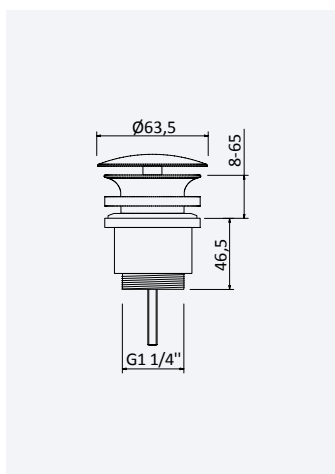

Válvula Clic-clac 1 1/4" com e sem respiro

Push-open waste set 1 1/4" with or without overflow

Válvula de desagüe clic-clac 1 1/4" con o sin rebosadero

Cromado • Chrome	150 590 2CR	24,40 €
Satinox	150 590 2ST	31,70 €
• Night Sky	150 590 2NS	31,70 €
Pure White	150 590 2PW	31,70 €
Morning Mist	150 590 2MM	36,60 €
Gunmetal	150 590 2MG	36,60 €
• Sunrise	150 590 2SR	36,60 €
Sunset	150 590 2SS	36,60 €
Gunmetal PVD	150 590 2GM	38,50 €
Sunrise PVD	150 590 2PR	38,50 €
Sunset PVD	150 590 2PS	38,50 €
Gold PVD	150 590 2PO	38,50 €
Latão Envelhecido • Old Brass • Latón Viejo	150 590 2LE	41,50 €