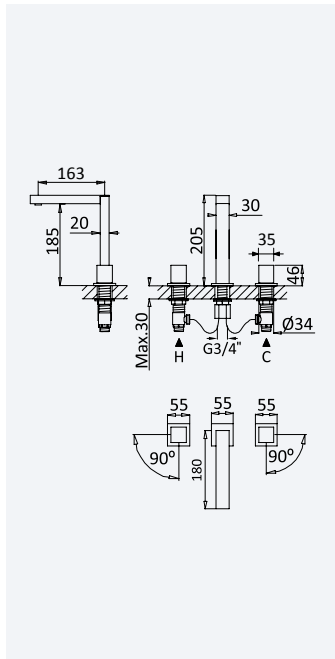

Misturadora de lavatório 3 furos, montagem à bancada

Deck-mounted 3 hole, basin mixer

Monomando de repisa para lavabo de 3 orifícios

Cromado • Chrome	301 250 2CR	338,70 €
Night Sky	301 250 2NS	440,30 €
Pure White	301 250 2PW	440,30 €
Morning Mist	301 250 2MM	508,10 €
Gunmetal	301 250 2MG	508,10 €
Sunrise	301 250 2SR	508,10 €
Sunset	301 250 2SS	508,10 €

Opção: Com válvula clic-clac 1 1/4" - Quadra

Option: With push-open waste set 1 1/4" - Quadra

Opción: Con desagüe clic-clac 1 1/4" - Quadra

Cromado • Chrome	301 254 2CR	359,70 €
Night Sky	301 254 2NS	467,60 €
Pure White	301 254 2PW	467,60 €
Morning Mist	301 254 2MM	539,60 €
Gunmetal	301 254 2MG	539,60 €
Sunrise	301 254 2SR	539,60 €
Sunset	301 254 2SS	539,60 €

AD