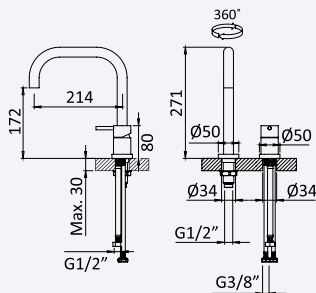

Monocomando de lava loiça 2 furos, bica giratória - Lusitano

2 hole Sink mixer, swivel spout - Lusitano

Monomando de fregadero 2 agujeros, caño giratorio - Lusitano

Cromado • Chrome

107 058 1CR

178,30 €

Satinox

107 058 1ST

231,80 €

Night Sky

107 058 1NS

231,80 €

Pure White

107 058 1PW

231,80 €

Morning Mist

107 058 1MM

267,50 €

Gunmetal

107 058 1MG

267,50 €

Sunrise

107 058 1SR

267,50 €

Sunset

107 058 1SS

267,50 €

CZ