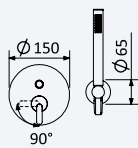

BRUMA AirEcoDrop