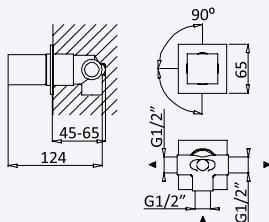

Misturadora termostática embutida com bica de banheira e chuveiro de mão Quadra - Celsius

Thermostatic concealed mixer with bath spout and handshower set Quadra - Celsius

Mezclador termostático empotrable con caño de bañera y set de ducha de mano Quadra - Celsius

Cromado • Chrome	185 461 2CR	706,40 €
Night Sky	185 461 2NS	918,30 €
Pure White	185 461 2PW	918,30 €
Morning Mist	185 461 2MM	1 059,60 €
Gunmetal	185 461 2MG	1 059,60 €
Sunrise	185 461 2SR	1 059,60 €
Sunset	185 461 2SS	1 059,60 €

INT 640 1NO 395,20 €

Misturadora termostática embutida de 3 saídas, com bica de banheira e chuveiro de mão Quadra - Celsius

Thermostatic concealed 3 outlets mixer, with bath spout and handshower set Quadra - Celsius

Mezclador termostático empotrable de 3 salidas con caño de bañera y set de ducha de mano Quadra - Celsius

Cromado • Chrome	185 471 2CR	721,40 €
Night Sky	185 471 2NS	937,80 €
Pure White	185 471 2PW	937,80 €
Morning Mist	185 471 2MM	1 082,10 €
Gunmetal	185 471 2MG	1 082,10 €
Sunrise	185 471 2SR	1 082,10 €
Sunset	185 471 2SS	1 082,10 €

INT 640 2NO 405,20 €

Inversor com 2 saídas

Diverter with 2 outlets

Inversor con 2 salidas

Cromado • Chrome	301 110 2CR	136,50 €
Night Sky	301 110 2NS	177,50 €
Pure White	301 110 2PW	177,50 €
Morning Mist	301 110 2MM	204,80 €
Gunmetal	301 110 2MG	204,80 €
Sunrise	301 110 2SR	204,80 €
Sunset	301 110 2SS	204,80 €

INT 400 1NO 75,00 €

Inversor com 3 saídas

Diverter with 3 outlets

Inversor con 3 salidas

Cromado • Chrome	301 180 2CR	151,50 €
Night Sky	301 180 2NS	197,00 €
Pure White	301 180 2PW	197,00 €
Morning Mist	301 180 2MM	227,30 €
Gunmetal	301 180 2MG	227,30 €
Sunrise	301 180 2SR	227,30 €
Sunset	301 180 2SS	227,30 €

INT 400 2NO 90,00 €

Inversor com 4 saídas

Diverter with 4 outlets

Inversor con 4 salidas

Cromado • Chrome	301 190 2CR	166,50 €
Night Sky	301 190 2NS	216,50 €
Pure White	301 190 2PW	216,50 €
Morning Mist	301 190 2MM	249,80 €
Gunmetal	301 190 2MG	249,80 €
Sunrise	301 190 2SR	249,80 €
Sunset	301 190 2SS	249,80 €

INT 400 3NO 105,00 €