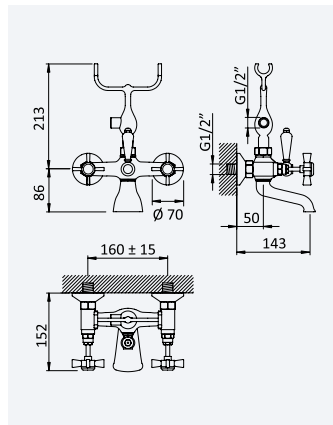

Misturadora de banheira 1953

Bath/shower mixer 1953

Batería para baño y ducha 1953

Cromado • Chrome	117 033 OCR	287,40 €
Night Sky	117 033 ONS	373,60 €
Latão Envelhecido • Old Brass • Latón Viejo	117 033 OLE	488,60 €
Ouro 24kt • Gold 24kt • Oro 24kt	117 033 OOR	574,80 €