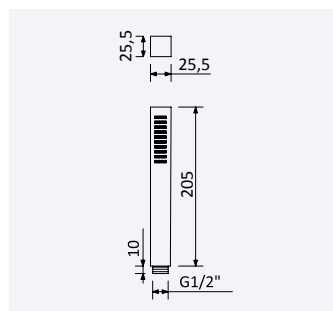

BRUMA AirEcoDrop

5x

Chuveiro de mão 5 jactos Ø 130 mm - AirSPA

Handshower 5 spray modes Ø 130 mm - AirSPA

Ducha de mano 5 jet Ø 130 mm - AirSPA

Cromado / Pure White 145 512 1CR 67,40 €

BRUMA AirEcoDrop

3x

Chuveiro de mão 3 jactos Ø 110 mm - Body&Soul

Handshower 3 spray modes Ø 110 mm - Body&Soul

Ducha de mano 3 jet Ø 110 - Body&Soul

Cromado / Pure White 145 513 0CR 35,20 €
Night Sky 145 513 0NS 45,80 €

BRUMA AirEcoDrop

3x

Chuveiro de mão 3 jactos Ø 120 mm - EmotionSPA

Handshower 3 spray modes Ø 120 mm - EmotionSPA

Ducha de mano 3 jet Ø 120 mm - EmotionSPA

Cromado • Chrome 145 512 0CR 22,10 €

BRUMA AirEcoDrop

3x

Chuveiro de mão - Emotion

Handshower - Emotion

Ducha de mano - Emotion

Cromado • Chrome 145 510 8CR 20,20 €
Night Sky 145 510 8NS 26,30 €
Pure White 145 510 8PW 26,30 €

Chuveiro de mão em ABS - Quadra

ABS handshower - Quadra

Ducha de mano en ABS - Quadra

Cromado • Chrome 145 510 5CR 18,80 €
Satinox 145 510 5ST 24,40 €
Night Sky 145 510 5NS 24,40 €