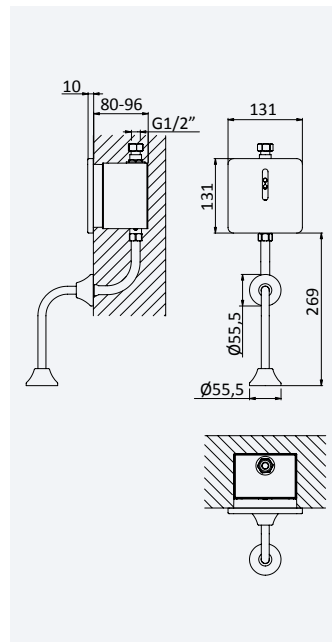

Torneira electrónica encastrável de urinol, sensor infravermelhos

Infrared concealed urinal tap

Grifo empotrable de urinario, infrarrojo electrónico

6.0V Inox • S. Steel 130 610 0IS 235,20 €

230V Inox • S. Steel 130 610 1IS 235,20 €