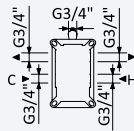

Sistema termostático embutido de banheira com chuveiro de parede Ø200 mm em latão, kit de chuveiro mão e bica de banheira
Thermostatic concealed bath/shower set with brass shower head Ø200 mm, handshower set and wall spout

Sistema de baño y ducha termostático empotrado con alcachofa de ducha Ø200 mm en latón, set de ducha de mano y caño mural

Cromado • Chrome	180 360 1CR	841,90 €
Night Sky	180 360 1NS	1 094,50 €
Latão Envelhecido • Old Brass • Latón Viejo	180 360 1LE	1 431,20 €
Ouro 24kt • Gold 24kt • Oro 24kt	180 360 1OR	1 683,80 €

INT 600 3NO 240,00 €