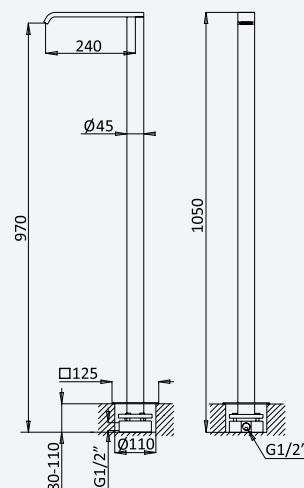

Bica de lavatório, montagem ao chão - EdgeQ

Basin spout, floor-mounted - EdgeQ

Caño de lavabo de pie - EdgeQ

Cromado • Chrome	145 650 3CR	624,50 €
Night Sky	145 650 3NS	811,90 €
Pure White	145 650 3PW	811,90 €
Morning Mist	145 650 3MM	936,80 €
Gunmetal	145 650 3MG	936,80 €
Sunrise	145 650 3SR	936,80 €
Sunset	145 650 3SS	936,80 €

INT 360 1NO 326,70 €