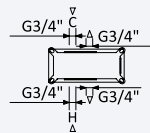

BRUMA AirEcoDrop