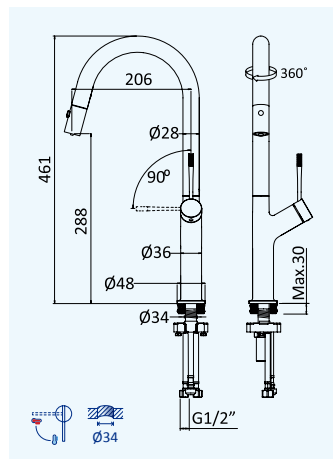

Monocomando de lava loiça, bica giratória, chuveiro extraível - Ginger AquaPura

Sink mixer with swivel spout and pull out handshower - Ginger AquaPura

Monomando de fregadero, caño giratorio, teleducha extraíble - Ginger AquaPura

Cromado • Chrome

122 700 7CR

364,00 €

Gunmetal PVD

122 700 7GM

491,40 €

Sunrise PVD

122 700 7PR

491,40 €