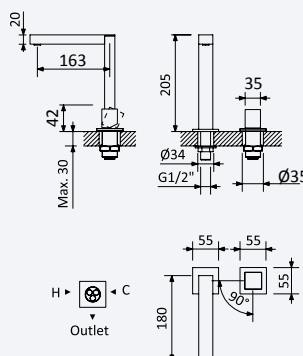

Monocomando de lavatório 2 furos, montagem à bancada

Deck-mounted, 2 hole basin mixer

Monomando de repisa para lavabo, de 2 orifícios

Cromado • Chrome	301 000 1CR	302,10 €
Night Sky	301 000 1NS	392,70 €
Pure White	301 000 1PW	392,70 €
Morning Mist	301 000 1MM	453,20 €
Gunmetal	301 000 1MG	453,20 €
Sunrise	301 000 1SR	453,20 €
Sunset	301 000 1SS	453,20 €

Opção: Com válvula clic-clac 1 1/4" - Quadra

Option: With push-open waste set 1 1/4" - Quadra

Opción: Con desagüe clic-clac 1 1/4" - Quadra

Cromado • Chrome	301 000 2CR	323,10 €
Night Sky	301 000 2NS	420,00 €
Pure White	301 000 2PW	420,00 €
Morning Mist	301 000 2MM	484,70 €
Gunmetal	301 000 2MG	484,70 €
Sunrise	301 000 2SR	484,70 €
Sunset	301 000 2SS	484,70 €