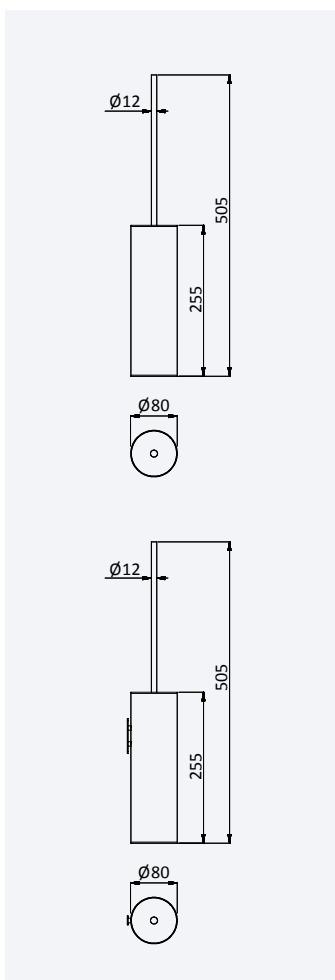

Porta piaçaba - Elo

Toilet brush set - Elo

Escobillero - Elo

Cromado • Chrome	134 001 3CR	73,60 €
Satinox	134 001 3ST	95,70 €
Night Sky	134 001 3NS	95,70 €
Pure White	134 001 3PW	95,70 €
Morning Mist	134 001 3MM	110,40 €
Gunmetal	134 001 3MG	110,40 €
Sunrise	134 001 3SR	110,40 €
Sunset	134 001 3SS	110,40 €

Porta piaçaba de parede - Elo

Wall toilet brush set - Elo

Escobillero de pared - Elo

Cromado • Chrome	134 001 4CR	77,10 €
Satinox	134 001 4ST	100,20 €
Night Sky	134 001 4NS	100,20 €
Pure White	134 001 4PW	100,20 €
Morning Mist	134 001 4MM	115,70 €
Gunmetal	134 001 4MG	115,70 €
Sunrise	134 001 4SR	115,70 €
Sunset	134 001 4SS	115,70 €

Auto-close

TA