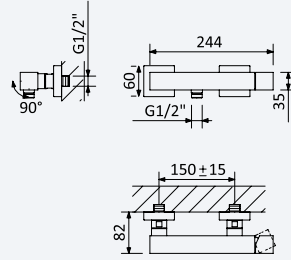

BRUMA

Monocomando de duche

Single-lever shower mixer
Monomando de ducha

Cromado • Chrome	102 040 2CR	196,00 €
Night Sky	102 040 2NS	254,80 €
Pure White	102 040 2PW	254,80 €
Morning Mist	102 040 2MM	294,00 €
Gunmetal	102 040 2MG	294,00 €
Sunrise	102 040 2SR	294,00 €
Sunset	102 040 2SS	294,00 €

Opção: Manípulo 2

Option: Lever 2

Opción: Mando 2

Cromado • Chrome	102 040 1CR	202,00 €
Night Sky	102 040 1NS	262,60 €
Pure White	102 040 1PW	262,60 €
Morning Mist	102 040 1MM	303,00 €
Gunmetal	102 040 1MG	303,00 €
Sunrise	102 040 1SR	303,00 €
Sunset	102 040 1SS	303,00 €

Sistema de duche com braço ajustável, chuveiro de 200x200mm em ABS e rampa de duche

Shower system for wall mounting with adjustable ABS head shower 200x200mm and shower rail

Sistema de ducha con brazo para ducha de 200x200mm en ABS, ajustable en altura y barra de ducha

Cromado • Chrome	102 278 2CR	425,90 €
Night Sky	102 278 2NS	596,30 €
Pure White	102 278 2PW	596,30 €
Morning Mist	102 278 2MM	638,90 €
Gunmetal	102 278 2MG	638,90 €
Sunrise	102 278 2SR	638,90 €
Sunset	102 278 2SS	638,90 €

Opção: Manípulo 2

Option: Lever 2

Opción: Mando 2

Cromado • Chrome	102 278 1CR	431,90 €
Night Sky	102 278 1NS	604,70 €
Pure White	102 278 1PW	604,70 €
Morning Mist	102 278 1MM	647,90 €
Gunmetal	102 278 1MG	647,90 €
Sunrise	102 278 1SR	647,90 €
Sunset	102 278 1SS	647,90 €

Sistema de duche com braço ajustável, chuveiro de 250x250mm em Inox e rampa de duche

Shower system for wall mounting with adjustable inox head shower 250x250mm and shower rail

Sistema de ducha con brazo para ducha de 250x250mm en inox, ajustable en altura y barra de ducha

Cromado • Chrome	102 276 2CR	460,90 €
Night Sky	102 276 2NS	599,20 €
Pure White	102 276 2PW	599,20 €
Morning Mist	102 276 2MM	691,40 €
Gunmetal	102 276 2MG	691,40 €
Sunrise	102 276 2SR	691,40 €
Sunset	102 276 2SS	691,40 €

Opção: Manípulo 2

Option: Lever 2

Opción: Mando 2

Cromado • Chrome	102 276 1CR	466,90 €
Night Sky	102 276 1NS	607,00 €
Pure White	102 276 1PW	607,00 €
Morning Mist	102 276 1MM	700,40 €
Gunmetal	102 276 1MG	700,40 €
Sunrise	102 276 1SR	700,40 €
Sunset	102 276 1SS	700,40 €

Sistema de duche com braço ajustável, chuveiro de 300x300mm em Inox e rampa de duche

Shower system for wall mounting with adjustable inox head shower 300x300mm and shower rail

Sistema de ducha con brazo para ducha de 300x300mm en inox, ajustable en altura y barra de ducha

Cromado • Chrome	102 279 2CR	500,90 €
Night Sky	102 279 2NS	651,20 €
Pure White	102 279 2PW	651,20 €
Morning Mist	102 279 2MM	751,40 €
Gunmetal	102 279 2MG	751,40 €
Sunrise	102 279 2SR	751,40 €
Sunset	102 279 2SS	751,40 €

Opção: Manípulo 2

Option: Lever 2

Opción: Mando 2

Cromado • Chrome	102 279 1CR	506,90 €
Night Sky	102 279 1NS	659,00 €
Pure White	102 279 1PW	659,00 €
Morning Mist	102 279 1MM	760,40 €
Gunmetal	102 279 1MG	760,40 €
Sunrise	102 279 1SR	760,40 €
Sunset	102 279 1SS	760,40 €