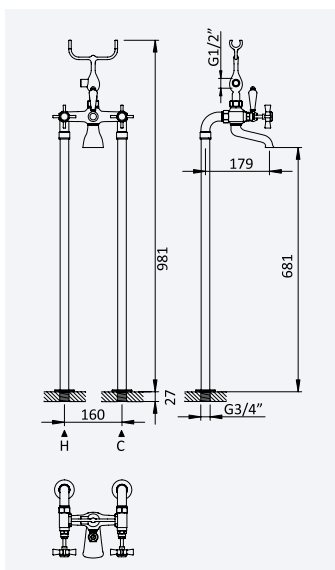

Misturadora de banheira e duche Imperial, montagem ao chão

Imperial Bath/shower mixer, floor-mounted

Batería para baño y ducha Imperial, con toma a suelo

Cromado • Chrome	117 070 OCR	612,00 €
Night Sky	117 070 ONS	795,60 €
Latão Envelhecido • Old Brass • Latón Viejo	117 070 OLE	1 040,40 €
Ouro 24kt • Gold 24kt • Oro 24kt	117 070 OOR	1 224,00 €