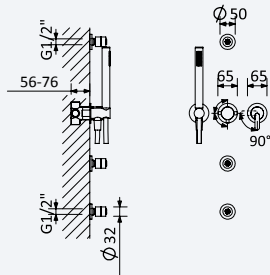

BRUMA AirEcoDrop

BRUMA

Sistema embutido de duche com chuveiro de parede Ø250 mm em inox, 3 jets e kit de chuveiro mão separado Elo

Concealed shower set with inox shower head Ø250 mm, 3 jets and separate handshower set Elo

Sistema de ducha empotrado con alcahofa de ducha Ø250 mm en inox, 3 jets y set de ducha de mano separado Elo

	1	2	
Cromado • Chrome	167 363 4CR	167 363 5CR	498,80 €
Satinox	167 363 4ST	167 363 5ST	648,40 €
Night Sky	167 363 4NS	167 363 5NS	648,40 €
Pure White	167 363 4PW	167 363 5PW	648,40 €
Morning Mist	167 363 4MM	167 363 5MM	748,20 €
Gunmetal	167 363 4MG	167 363 5MG	748,20 €
Sunrise	167 363 4SR	167 363 5SR	748,20 €
Sunset	167 363 4SS	167 363 5SS	748,20 €

200 220 2NO 137,50 €

	3	4	
Cromado • Chrome	167 363 6CR	167 363 7CR	533,80 €
Satinox	167 363 6ST	167 363 7ST	693,90 €
Night Sky	167 363 6NS	167 363 7NS	693,90 €
Pure White	167 363 6PW	167 363 7PW	693,90 €
Morning Mist	167 363 6MM	167 363 7MM	800,70 €
Gunmetal	167 363 6MG	167 363 7MG	800,70 €
Sunrise	167 363 6SR	167 363 7SR	800,70 €
Sunset	167 363 6SS	167 363 7SS	800,70 €

200 220 2NO 137,50 €

Sistema embutido de duche com chuveiro fixo de tecto Ø250 mm em inox e braço 100 mm, 3 jets e kit de chuveiro mão separado Elo

Concealed shower set with inox shower head Ø250 mm with ceiling shower arm 100 mm, 3 jets and separate handshower set Elo

Sistema de ducha empotrado con alcahofa de ducha Ø250 mm en inox con brazo de techo 100 mm, 3 jets y set de ducha de mano separado Elo

	1	2	
Cromado • Chrome	167 373 3CR	167 373 4CR	498,80 €
Satinox	167 373 3ST	167 373 4ST	648,40 €
Night Sky	167 373 3NS	167 373 4NS	648,40 €
Pure White	167 373 3PW	167 373 4PW	648,40 €
Morning Mist	167 373 3MM	167 373 4MM	748,20 €
Gunmetal	167 373 3MG	167 373 4MG	748,20 €
Sunrise	167 373 3SR	167 373 4SR	748,20 €
Sunset	167 373 3SS	167 373 4SS	748,20 €

200 220 2NO 137,50 €

	3	4	
Cromado • Chrome	167 373 5CR	167 373 6CR	533,80 €
Satinox	167 373 5ST	167 373 6ST	693,90 €
Night Sky	167 373 5NS	167 373 6NS	693,90 €
Pure White	167 373 5PW	167 373 6PW	693,90 €
Morning Mist	167 373 5MM	167 373 6MM	800,70 €
Gunmetal	167 373 5MG	167 373 6MG	800,70 €
Sunrise	167 373 5SR	167 373 6SR	800,70 €
Sunset	167 373 5SS	167 373 6SS	800,70 €

200 220 2NO 137,50 €