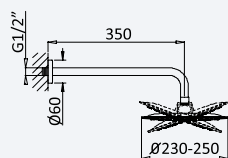

BRUMA AirEcoDrop

Sistema termostático embutido de duche com chuveiro de parede Ø230 mm em ABS e kit de chuveiro mão Elo

Thermostatic concealed shower set with ABS shower head Ø230 mm and Elo handshower set

Sistema de ducha termostático empotrado con alcachofa de ducha Ø230 mm em ABS y set de ducha de mano Elo

Cromado • Chrome	138 780 2CR	419,00 €
Night Sky	138 780 2NS	544,70 €
Pure White	138 780 2PW	544,70 €

INT 600 2NO 230,00 €

Opção: Chuveiro fixo UltraThin com Ø250 mm em inox

Option: UltraThin Inox shower head Ø250 mm

Opción: Alcachofa de ducha UltraThin Ø250 mm em inox

Cromado • Chrome	138 780 4CR	454,00 €
Satinox	138 780 4ST	590,20 €
Night Sky	138 780 4NS	590,20 €
Pure White	138 780 4PW	590,20 €
Morning Mist	138 780 4MM	681,00 €
Gunmetal	138 780 4MG	681,00 €
Sunrise	138 780 4SR	681,00 €
Sunset	138 780 4SS	681,00 €

INT 600 2NO 230,00 €