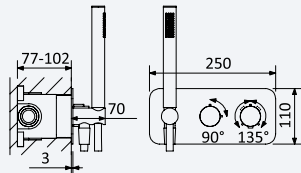

BRUMA AirEcoDrop