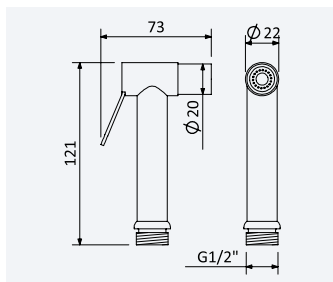

Chuveiro com botão de acionamento em latão - Quadra

Brass push button handshower - Quadra

Teleducha de botón en laton - Quadra

Cromado • Chrome 145 582 8CR 30,30 €
Night Sky 145 582 8NS 39,40 €
Pure White 145 582 8PW 39,40 €
Morning Mist 145 582 8MM 45,50 €
Gunmetal 145 582 8MG 45,50 €
Sunrise 145 582 8SR 45,50 €
Sunset 145 582 8SS 45,50 €