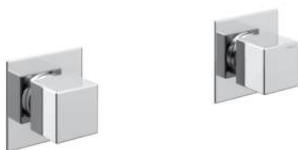

Opção: Manípulo 2

Option: Lever 2

Opción: Mando 2

Cromado - Chrome	102 267 1CR	690,90 €
Night Sky	102 267 1NS	898,20 €
Pure White	102 267 1PW	898,20 €
Morning Mist	102 267 1MM	1036,40 €
Gunmetal	102 267 1MG	1036,40 €
Sunrise	102 267 1SR	1036,40 €
Sunset	102 267 1SS	1036,40 €