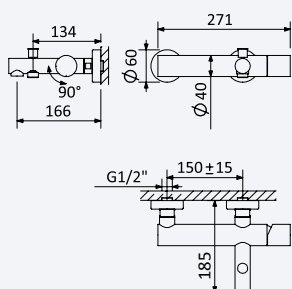

Monocomando de banheira

Single-lever bath/shower mixer

Monomando para baño y ducha

Cromado • Chrome	101 030 2CR	209,50 €
Satinox	101 030 2ST	272,40 €
Night Sky	101 030 2NS	272,40 €
Pure White	101 030 2PW	272,40 €
Morning Mist	101 030 2MM	314,30 €
Gunmetal	101 030 2MG	314,30 €
Sunrise	101 030 2SR	314,30 €
Sunset	101 030 2SS	314,30 €

Opção: Manipulo 2

Option: Lever 2

Opción: Mando 2

Cromado • Chrome	101 030 1CR	214,50 €
Satinox	101 030 1ST	278,90 €
Night Sky	101 030 1NS	278,90 €
Pure White	101 030 1PW	278,90 €
Morning Mist	101 030 1MM	321,80 €
Gunmetal	101 030 1MG	321,80 €
Sunrise	101 030 1SR	321,80 €
Sunset	101 030 1SS	321,80 €

Monocomando de banheira, montagem em bancada

Rim mounted 2 hole Bath/shower mixer

Monomando para baño y ducha de encimera