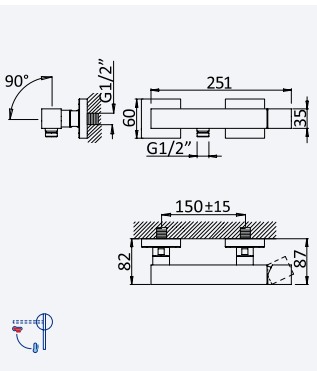

BRUMA AirEcoDrop

Sistema de banheira, montagem à bancada, com chuveiro mão Quadra e válvula com bica de enchimento para banheira

Deck-mounted bath-shower set with Quadra handshower and bath filler with waste and overflow

Sistema para baño y ducha de repisa con ducha de mano Quadra y sistema de llenado y vaciado para bañeras

Cromado • Chrome	301 521 2CR	550,30 €
Night Sky	301 521 2NS	715,40 €
Pure White	301 521 2PW	715,40 €
Morning Mist	301 521 2MM	825,50 €
Gunmetal	301 521 2MG	825,50 €
Sunrise	301 521 2SR	825,50 €
Sunset	301 521 2SS	825,50 €

Sistema de escoamento com descarga, bicha Lux cinzenta e terminais à cor - Quadra

Integrated outlet for splash water, grey Lux shower hose with colored fittings - Quadra

Sumidero y conexión al desagüe, flexo Lux gris con accesorios de color - Quadra

Cromado • Chrome	161 003 1CR	248,00 €
Night Sky	161 003 1NS	322,40 €
Pure White	161 003 1PW	322,40 €
Morning Mist	161 003 1MM	372,00 €
Gunmetal	161 003 1MG	372,00 €
Sunrise	161 003 1SR	372,00 €
Sunset	161 003 1SS	372,00 €

Monocomando de duche

Single-lever shower mixer

Monomando de ducha

Cromado • Chrome	301 040 2CR	214,10 €
Night Sky	301 040 2NS	278,30 €
Pure White	301 040 2PW	278,30 €
Morning Mist	301 040 2MM	321,20 €
Gunmetal	301 040 2MG	321,20 €
Sunrise	301 040 2SR	321,20 €
Sunset	301 040 2SS	321,20 €

Sistema de duche com braço ajustável, chuveiro de 250x250mm em Inox e rampa de duche

Shower system for wall mounting with adjustable inox head shower 250x250mm and shower rail

Sistema de ducha con brazo para ducha de 250x250mm en inox, ajustable en altura y barra de ducha

←250x250→

Cromado • Chrome	301 276 2CR	524,60 €
Night Sky	301 276 2NS	682,00 €
Pure White	301 276 2PW	682,00 €
Morning Mist	301 276 2MM	786,90 €
Gunmetal	301 276 2MG	786,90 €
Sunrise	301 276 2SR	786,90 €
Sunset	301 276 2SS	786,90 €