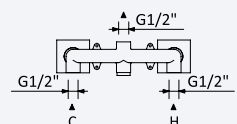

Opção: Manípulo 2

Option: Lever 2

Opción: Mando 2

Cromado - Chrome	102 267 1CR	690,90 €
Night Sky	102 267 1NS	898,20 €
Pure White	102 267 1PW	898,20 €
Morning Mist	102 267 1MM	1036,40 €
Gunmetal	102 267 1MG	1036,40 €
Sunrise	102 267 1SR	1036,40 €
Sunset	102 267 1SS	1036,40 €