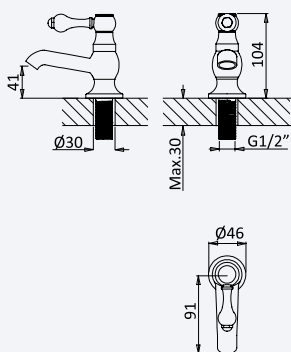

A

Misturadora de lavatório 3 furos, montagem à bancada

Deck-mounted, 3 hole basin mixer

Bateria de lavabo

Cromado • Chrome	118 240 OCR	236,60 €
Night Sky	118 240 ONS	307,60 €
Latão Envelhecido • Old Brass • Latón Viejo	118 240 OLE	402,20 €
Ouro 24kt • Gold 24kt • Oro 24kt	118 240 OOR	473,20 €

Opção: Com válvula clic-clac 1 1/4" - Elo

Option: With push-open waste set 1 1/4" - Elo

Opción: Con desagüe clic-clac 1 1/4" - Elo

Cromado • Chrome	118 241 OCR	254,60 €
Night Sky	118 241 ONS	331,00 €
Latão Envelhecido • Old Brass • Latón Viejo	118 241 OLE	432,80 €
Ouro 24kt • Gold 24kt • Oro 24kt	118 241 OOR	509,20 €

Torneira de lavatório - Fria

Basin pillar tap - Cold

Grifo de una agua - Fría

Cromado • Chrome	118 380 OCR	62,00 €
Night Sky	118 380 ONS	80,60 €
Latão Envelhecido • Old Brass • Latón Viejo	118 380 OLE	105,40 €
Ouro 24kt • Gold 24kt • Oro 24kt	118 380 OOR	124,00 €

Torneira de lavatório - Quente

Basin pillar tap - Hot

Grifo de una agua - Caliente

Cromado • Chrome	118 370 OCR	62,00 €
Night Sky	118 370 ONS	80,60 €
Latão Envelhecido • Old Brass • Latón Viejo	118 370 OLE	105,40 €
Ouro 24kt • Gold 24kt • Oro 24kt	118 370 OOR	124,00 €

Torneiras de lavatório fria/quente - (1 par)

Basin pillar taps - Hot and Cold (1 pair)

Grifos de una agua para lavabo - caliente/fría (1 par)

Cromado • Chrome	118 360 OCR	124,00 €
Night Sky	118 360 ONS	161,20 €
Latão Envelhecido • Old Brass • Latón Viejo	118 360 OLE	210,80 €
Ouro 24kt • Gold 24kt • Oro 24kt	118 360 OOR	248,00 €

Torneira de lavatório, bica giratória

Basin pillar tap, swivel spout

Grifo de una agua, caño giratorio

Cromado • Chrome	118 390 OCR	93,90 €
Night Sky	118 390 ONS	122,10 €
Latão Envelhecido • Old Brass • Latón Viejo	118 390 OLE	159,60 €
Ouro 24kt • Gold 24kt • Oro 24kt	118 390 OOR	187,80 €

Opção: Com válvula clic-clac 1 1/4" - Elo

Option: With push-open waste set 1 1/4" - Elo