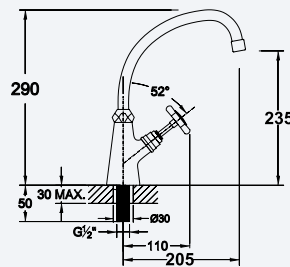

Cromado • Chrome	117 400 OCR	93,90 €
Night Sky	117 400 ONS	122,10 €
Latão Envelhecido • Old Brass • Latón Viejo	117 400 OLE	159,60 €
Ouro 24kt • Gold 24kt • Oro 24kt	117 400 OOR	187,80 €

Opção: Com válvula clic-clac 1 1/4" - Elo

Option: With push-open waste set 1 1/4" - Elo

Opción: Con desagüe clic-clac 1 1/4" - Elo

Cromado • Chrome	117 401 OCR	111,90 €
Night Sky	117 401 ONS	145,50 €
Latão Envelhecido • Old Brass • Latón Viejo	117 401 OLE	190,20 €
Ouro 24kt • Gold 24kt • Oro 24kt	117 401 OOR	223,80 €

Misturadora de lavatório à parede com espelho. Bica com 210mm

Wall basin mixer with wall escutcheon. Spout with 210mm

Batería de lavabo mural con rosetón. Caño con 210mm