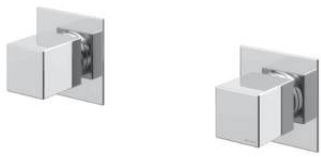

Misturadora embutida de 2 furos, com 1 saída

2 hole concealed mixer, with 1 outlet

Mezclador bimando empotrable de 2 orificios, con 1 salida

Cromado • Chrome	301 390 2CR	228,50 €
Night Sky	301 390 2NS	297,10 €
Pure White	301 390 2PW	297,10 €
Morning Mist	301 390 2MM	342,80 €
Gunmetal	301 390 2MG	342,80 €
Sunrise	301 390 2SR	342,80 €
Sunset	301 390 2SS	342,80 €

200 150 2NO 123,00 €