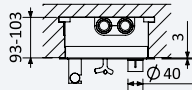

Cromado • Chrome	191 786 1CR	1 411,70 €
Night Sky	191 786 1NS	1 835,20 €
Pure White	191 786 1PW	1 835,20 €
Morning Mist	191 786 1MM	2 117,60 €

INT 630 3NO 429,60 €

BRUMA AirEcoDrop

GN

BRUMA AirEcoDrop

Sistema progressivo embutido de banheira, com chuveiro de parede de Ø250 mm, kit de chuveiro mão e válvula com bica de enchimento para banheira