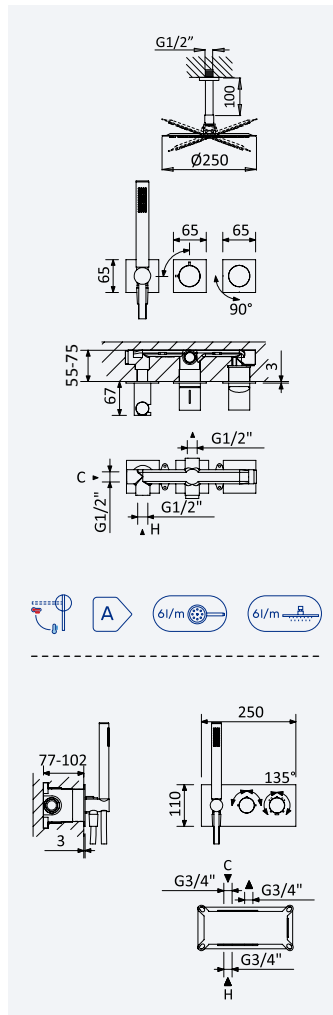

INT 630 1NO 370,00 €

BRUMA AirEcoDrop

BRUMA

Sistema embutido de duche com chuveiro de tecto $\varnothing 250$ mm em inox e braço 100 mm, kit de chuveiro mão Elo

Concealed shower set with inox shower head $\varnothing 250$ mm with ceiling shower arm 100 mm, Elo handshower set