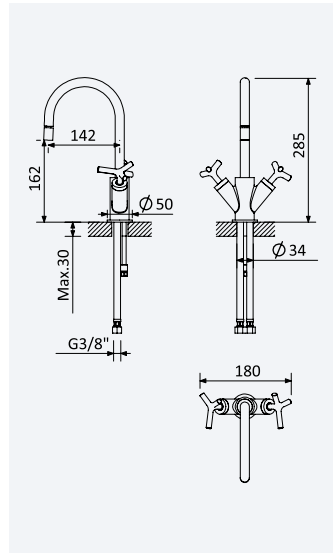

Monobloco de bidé

Bidet mixer

Monoblock de bidé

Cromado • Chrome	191 020 1CR	209,50 €
Night Sky	191 020 1NS	272,40 €
Pure White	191 020 1PW	272,40 €
Morning Mist	191 020 1MM	314,30 €
Gunmetal	191 020 1MG	314,30 €
Sunrise	191 020 1SR	314,30 €
Sunset	191 020 1SS	314,30 €

Opção: Com válvula clic-clac 1 1/4" - Elo

Option: With push-open waste set 1 1/4" - Elo

Opción: Con desagüe clic-clac 1 1/4" - Elo

Cromado • Chrome	191 021 1CR	227,50 €
Night Sky	191 021 1NS	295,80 €
Pure White	191 021 1PW	295,80 €
Morning Mist	191 021 1MM	341,30 €
Gunmetal	191 021 1MG	341,30 €
Sunrise	191 021 1SR	341,30 €
Sunset	191 021 1SS	341,30 €