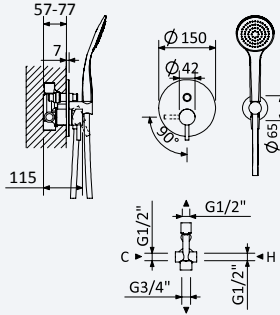

BRUMA AirEcoDrop

BRUMA

Sistema embutido de duche com chuveiro de tecto Ø230 mm em ABS e braço 100mm, rampa EloX e chuveiro mão Emotion

Concealed shower set with ABS shower head Ø230 mm and ceiling arm 100 mm, EloX Shower rail and Emotion handshower

Sistema de ducha empotrado con alcachofa de ducha Ø230 mm en ABS y brazo de techo 100 mm, barra de ducha EloX y de ducha de mano Emotion

Cromado • Chrome	107 370 OCR	286,30 €
Night Sky	107 370 ONS	400,80 €
Pure White	107 370 OPW	400,80 €

200 210 1NO 78,60 €

Opção: Chuveiro fixo UltraThin com Ø250 mm em inox

Option: UltraThin Inox shower head Ø250 mm

Opción: Alcachofa de ducha UltraThin Ø250 mm en inox

Cromado • Chrome	107 370 1CR	321,30 €
Night Sky	107 370 1NS	449,80 €
Pure White	107 370 1PW	449,80 €
Satinox	107 370 1ST	449,80 €
Morning Mist	107 370 1MM	514,10 €
Gunmetal	107 370 1MG	514,10 €
Sunrise	107 370 1SR	514,10 €
Sunset	107 370 1SS	514,10 €

200 210 1NO 78,60 €

BRUMA AirEcoDrop