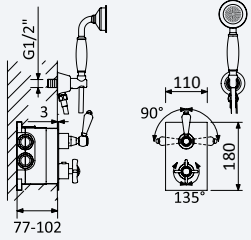

Sistema termostático embutido de banheira com chuveiro de parede Ø200 mm em latão, kit de chuveiro mão e bica de banheira
Thermostatic concealed bath/shower set with brass shower head Ø200 mm, handshower set and wall spout

Sistema de baño y ducha termostático empotrado con alcachofa de ducha Ø200 mm en latón, set de ducha de mano y caño mural

Cromado • Chrome	180 360 1CR	841,90 €
Night Sky	180 360 1NS	1 094,50 €
Latão Envelhecido • Old Brass • Latón Viejo	180 360 1LE	1 431,20 €
Ouro 24kt • Gold 24kt • Oro 24kt	180 360 1OR	1 683,80 €

INT 600 3NO 240,00 €