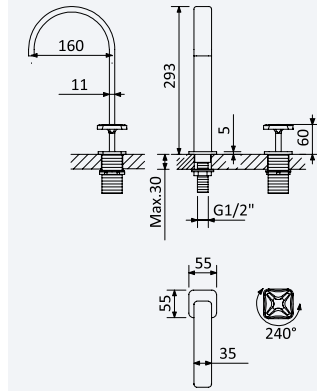

Misturadora progressiva de lavatório 2 furos, montagem à bancada

Deck-mounted, 2 hole basin progressive mixer

Mezclador progresivo de repisa para lavabo de 2 orificios

Cromado • Chrome	190 880 1CR	342,10 €
Night Sky	190 880 1NS	444,70 €
Pure White	190 880 1PW	444,70 €
Morning Mist	190 880 1MM	513,20 €
Gunmetal	190 880 1MG	513,20 €
Sunrise	190 880 1SR	513,20 €
Sunset	190 880 1SS	513,20 €

Opção: Com válvula clic-clac 1 1/4" - Elo

Option: With push-open waste set 1 1/4" - Elo

Opción: Con desagüe clic-clac 1 1/4" - Elo

Cromado • Chrome	190 881 1CR	360,10 €
Night Sky	190 881 1NS	468,10 €
Pure White	190 881 1PW	468,10 €
Morning Mist	190 881 1MM	540,20 €
Gunmetal	190 881 1MG	540,20 €
Sunrise	190 881 1SR	540,20 €
Sunset	190 881 1SS	540,20 €

Misturadora de lavatório 3 furos, montagem à bancada

Deck-mounted, 3 hole basin mixer

Mezclador bimando de repisa para lavabo de 3 orificios

Cromado • Chrome	190 250 1CR	443,10 €
Night Sky	190 250 1NS	576,00 €
Pure White	190 250 1PW	576,00 €
Morning Mist	190 250 1MM	664,70 €
Gunmetal	190 250 1MG	664,70 €
Sunrise	190 250 1SR	664,70 €
Sunset	190 250 1SS	664,70 €

Opção: Com válvula clic-clac 1 1/4" - Elo

Option: With push-open waste set 1 1/4" - Elo

Opción: Con desagüe clic-clac 1 1/4" - Elo

Cromado • Chrome	190 251 1CR	461,10 €
Night Sky	190 251 1NS	599,40 €
Pure White	190 251 1PW	599,40 €
Morning Mist	190 251 1MM	691,70 €
Gunmetal	190 251 1MG	691,70 €
Sunrise	190 251 1SR	691,70 €
Sunset	190 251 1SS	691,70 €