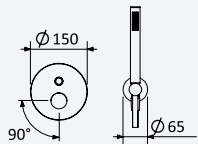

200 140 1NO 51,00 €

BRUMA AirEcoDrop

BRUMA

Sistema embutido de duche com chuveiro de parede Ø230 mm em ABS e kit de chuveiro mão Elo

Concealed shower set with ABS shower head Ø230 mm and Elo handshower set