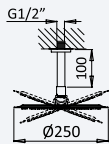

BRUMA AirEcoDrop