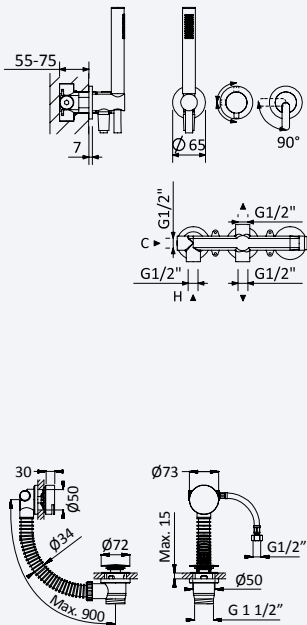

Sistema de baño y ducha empotrado con alcachofa de ducha Ø250 mm en Inox, set de ducha de mano Elo y sistema de llenado y vaciado para bañeras

	1	2	
Cromado • Chrome	167 364 2CR	167 364 3CR	516,00 €
Satinox	167 364 2ST	167 364 3ST	670,80 €
Night Sky	167 364 2NS	167 364 3NS	670,80 €
Pure White	167 364 2PW	167 364 3PW	670,80 €
Morning Mist	167 364 2MM	167 364 3MM	774,00 €
Gunmetal	167 364 2MG	167 364 3MG	774,00 €
Sunrise	167 364 2SR	167 364 3SR	774,00 €
Sunset	167 364 2SS	167 364 3SS	774,00 €
Latão Envelhecido • Old Brass • Latón Viejo	167 364 2LE	167 364 3LE	877,20 €

200 240 2NO 176,30 €

	3	4	
Cromado • Chrome	167 364 4CR	167 364 5CR	551,00 €
Satinox	167 364 4ST	167 364 5ST	716,30 €
Night Sky	167 364 4NS	167 364 5NS	716,30 €
Pure White	167 364 4PW	167 364 5PW	716,30 €
Morning Mist	167 364 4MM	167 364 5MM	826,50 €
Gunmetal	167 364 4MG	167 364 5MG	826,50 €
Sunrise	167 364 4SR	167 364 5SR	826,50 €
Sunset	167 364 4SS	167 364 5SS	826,50 €

200 240 2NO 176,30 €

Sistema embutido de banheira com chuveiro de tecto Ø250 mm em inox e braço 100 mm, kit de chuveiro mão Elo e válvula com bica de enchimento para banheira

Concealed bath-shower set with Inox shower head Ø250 mm with ceiling shower arm 100 mm, Elo handshower set and bath filler with waste and overflow

Sistema de baño y ducha empotrado con alcachofa de ducha Ø250 mm en inox con brazo de techo 100 mm, set de ducha de mano Elo y sistema de llenado y vaciado para bañeras

	1	2	
Cromado • Chrome	167 373 7CR	167 373 8CR	516,00 €
Satinox	167 373 7ST	167 373 8ST	670,80 €
Night Sky	167 373 7NS	167 373 8NS	670,80 €
Pure White	167 373 7PW	167 373 8PW	670,80 €
Morning Mist	167 373 7MM	167 373 8MM	774,00 €
Gunmetal	167 373 7MG	167 373 8MG	774,00 €
Sunrise	167 373 7SR	167 373 8SR	774,00 €
Sunset	167 373 7SS	167 373 8SS	774,00 €
Latão Envelhecido • Old Brass • Latón Viejo	167 373 7LE	167 373 8LE	877,20 €

200 240 2NO 176,30 €

	3	4	
Cromado • Chrome	167 373 9CR	167 374 0CR	551,00 €
Satinox	167 373 9ST	167 374 0ST	716,30 €
Night Sky	167 373 9NS	167 374 0NS	716,30 €
Pure White	167 373 9PW	167 374 0PW	716,30 €
Morning Mist	167 373 9MM	167 374 0MM	826,50 €
Gunmetal	167 373 9MG	167 374 0MG	826,50 €
Sunrise	167 373 9SR	167 374 0SR	826,50 €
Sunset	167 373 9SS	167 374 0SS	826,50 €

200 240 2NO 176,30 €