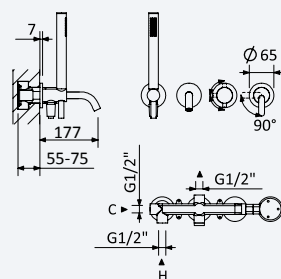

200 300 2NO 201,10 €

BRUMA AirEcoDrop

A

6l/m

← Ø230 →

Sistema embutido de duche com chuveiro de parede Ø230 mm, em ABS

Concealed shower set with ABS shower head Ø230 mm

Sistema de ducha empotrado con alcachofa de ducha Ø230 mm em ABS