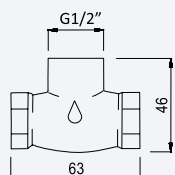

Caixa de passagem, para passador - 1/2"

Concealed body for stop valve - 1/2"

Elemento empotrado para llave de paso - 1/2"

156 745 0NO 14,20 €