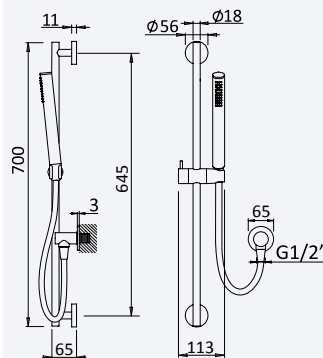

Conjunto de duche com curva de saída, rampa EloX, bicha em metal 160cm e chuveiro de mão em ABS Elo

Shower set with outlet elbow, EloX Shower rail, metal hose 160cm and ABS Elo handshower

Conjunto de ducha con codo de salida, barra de ducha EloX, flexo en metal 160cm y ducha de mano en ABS Elo

Cromado • Chrome	145 573 2CR	94,10 €
Satinox	145 573 2ST	122,30 €
Night Sky	145 573 2NS	155,30 €