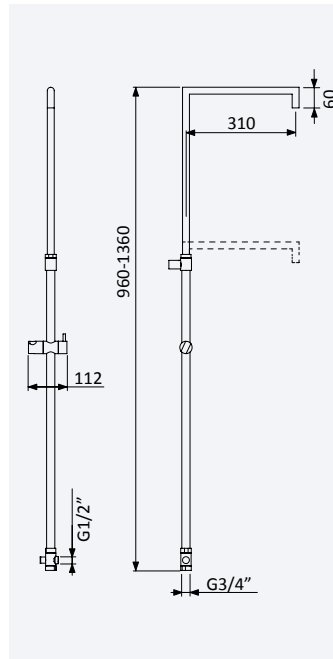

SD

Coluna ajustável com inversor, para duche - Quadra

Adjustable shower tube with diverter - Quadra

Braço para ducha ajustável com inversor - Quadra

Opção: Adamastor, Escudo, Linea, Celsius

Option: Adamastor, Escudo, Linea, Celsius