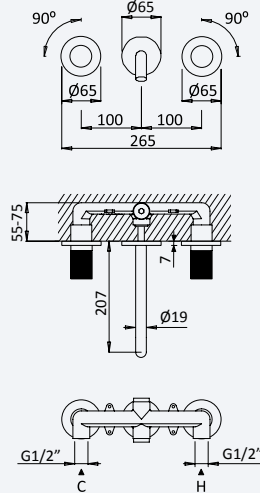

A

Misturadora de lavatório à parede, 3 furos. Bica com 200mm

3 hole, wall basin mixer. Spout with 200mm

Mezclador bimando empotrable de 3 orificios, para lavabo. Caño con 200mm

Cromado • Chrome	167 011 5CR	317,40 €
Satinox	167 011 5ST	412,60 €
Night Sky	167 011 5NS	412,60 €
Pure White	167 011 5PW	412,60 €
Morning Mist	167 011 5MM	476,10 €
Gunmetal	167 011 5MG	476,10 €
Sunrise	167 011 5SR	476,10 €
Sunset	167 011 5SS	476,10 €

200 150 1N0 123,00 €