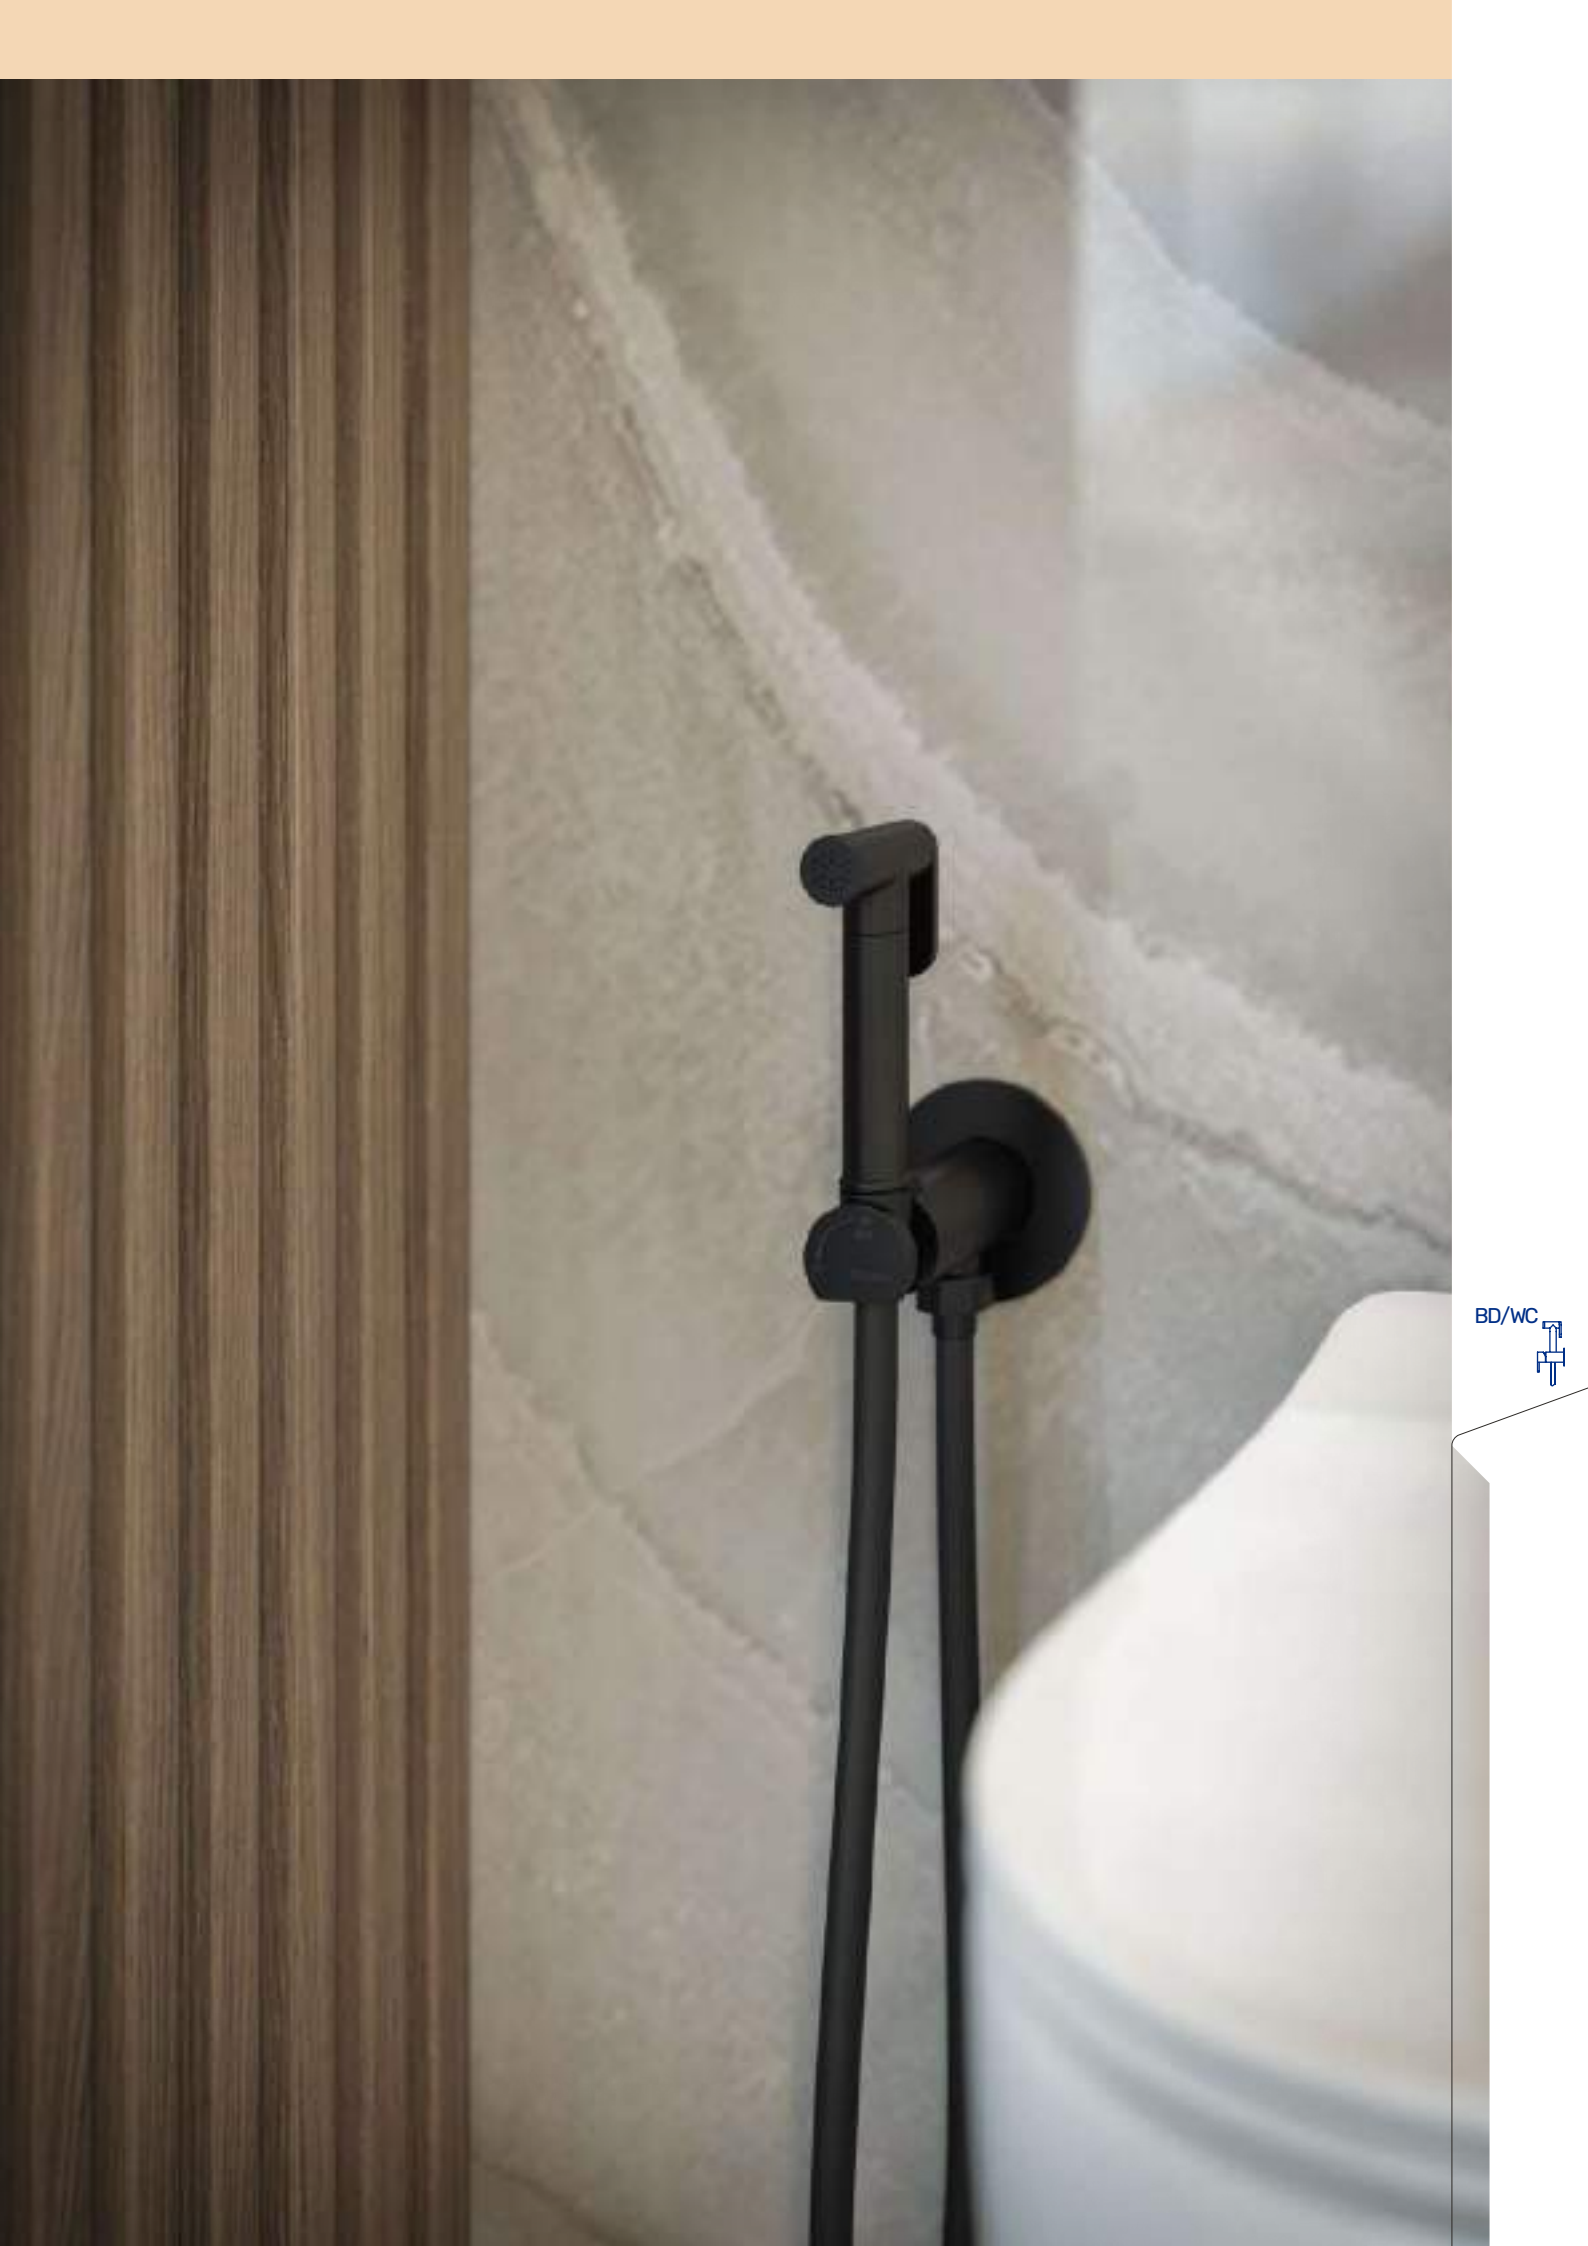

Bidé/WC

BD/WC

BRUMA SafeFlow Button

Segurança e conveniência num movimento
Safety and convenience in one move
Seguridad y comodidad en un solo movimiento

Torneira para bidé WC, abertura 90°. Chuveiro em ABS - Elo