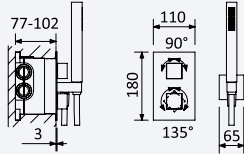

BRUMA AirEcoDrop