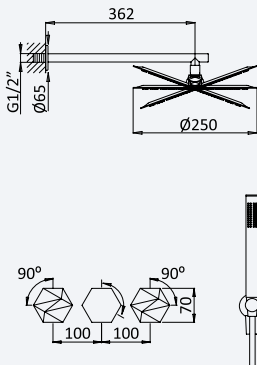

BRUMA AirEcoDrop

Sistema embutido de duche progressivo com chuveiro de parede Ø250 mm em inox e kit de chuveiro mão

Progressive concealed shower set with inox shower head Ø250 mm, handshower set

Sistema de ducha progresivo empotrado con alcachofa de ducha Ø250 mm en inox y set de ducha de mano

Cromado • Chrome	183 742 0CR	678,90 €
Night Sky	183 742 0NS	882,60 €
Pure White	183 742 0PW	882,60 €
Morning Mist	183 742 0MM	1 018,40 €
Gunmetal	183 742 0MG	1 018,40 €
Sunrise	183 742 0SR	1 018,40 €
Sunset	183 742 0SS	1 018,40 €

200 240 3NO 278,30 €

Opção: Chuveiro fixo de tecto Ø250 mm em inox e braço 100 mm

Option: Inox shower head Ø250 mm with ceiling shower arm 100 mm

Opción: Alcachofa de ducha Ø250 mm en inox con brazo de techo 100 mm

Cromado • Chrome	183 752 0CR	638,90 €
Night Sky	183 752 0NS	830,60 €
Pure White	183 752 0PW	830,60 €
Morning Mist	183 752 0MM	958,40 €
Gunmetal	183 752 0MG	958,40 €
Sunrise	183 752 0SR	958,40 €
Sunset	183 752 0SS	958,40 €

200 240 3NO 278,30 €

Sistema embutido de duche com chuveiro de parede Ø250 mm em inox e kit de chuveiro mão separado

Concealed shower set with inox shower head Ø250 mm and separate handshower set

Sistema de ducha empotrado con alcachofa de ducha Ø250 mm en inox y set de ducha de mano separado

Cromado • Chrome	183 310 2CR	680,00 €
Night Sky	183 310 2NS	884,00 €
Pure White	183 310 2PW	884,00 €
Morning Mist	183 310 2MM	1 020,00 €
Gunmetal	183 310 2MG	1 020,00 €
Sunrise	183 310 2SR	1 020,00 €
Sunset	183 310 2SS	1 020,00 €

200 250 1NO 223,90 €

Opção: Chuveiro fixo de tecto Ø250 mm em inox e braço 100 mm

Option: Inox shower head Ø250 mm with ceiling shower arm 100 mm

Opción: Alcachofa de ducha Ø250 mm en inox con brazo de techo 100 mm

Cromado • Chrome	183 310 3CR	640,00 €
Night Sky	183 310 3NS	832,00 €
Pure White	183 310 3PW	832,00 €
Morning Mist	183 310 3MM	960,00 €
Gunmetal	183 310 3MG	960,00 €
Sunrise	183 310 3SR	960,00 €
Sunset	183 310 3SS	960,00 €

200 250 1NO 223,90 €