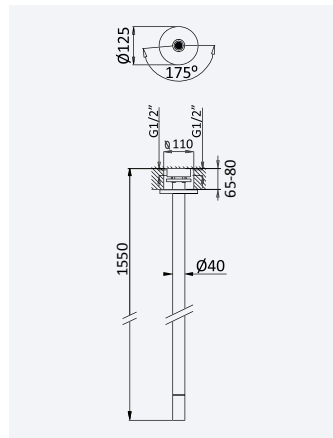

Misturadora progressiva de lavatório, montagem ao tecto - 1,5 mt - EloR

Progressive basin mixer, ceiling-mounted - 1,5 mt - EloR

Mezclador progresivo de lavabo de techo - 1,5 mt - EloR

Cromado • Chrome	126 720 1CR	766,80 €
Satinox	126 720 1ST	996,80 €
Night Sky	126 720 1NS	996,80 €
Pure White	126 720 1PW	996,80 €
Morning Mist	126 720 1MM	1150,20 €
Gunmetal	126 720 1MG	1150,20 €
Sunrise	126 720 1SR	1150,20 €
Sunset	126 720 1SS	1150,20 €

INT 170 1NO 308,00 €

LF