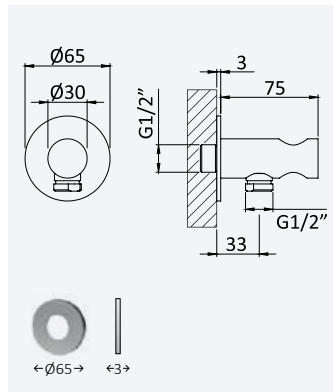

Curva de Saída com suporte - BlueR

Shower outlet elbow with shower holder - BlueR
Codo de salida con soporte de ducha - BlueR

Cromado • Chrome	145 590 2CR	35,30 €
Satinox	145 590 2ST	45,90 €
Night Sky	145 590 2NS	45,90 €
Pure White	145 590 2PW	45,90 €
Morning Mist	145 590 2MM	53,00 €
Gunmetal	145 590 2MG	53,00 €
Sunrise	145 590 2SR	53,00 €
Sunset	145 590 2SS	53,00 €
Gunmetal PVD	145 590 2GM	81,20 €
Sunrise PVD	145 590 2PR	81,20 €
Sunset PVD	145 590 2PS	81,20 €
Gold PVD	145 590 2PO	81,20 €

Curva de Saída com suporte - FlowR

Shower outlet elbow with shower holder - FlowR
Codo de salida con soporte de ducha - FlowR

Cromado • Chrome	145 590 9CR	52,10 €
Satinox	145 590 9ST	67,70 €
Night Sky	145 590 9NS	67,70 €
Pure White	145 590 9PW	67,70 €
Morning Mist	145 590 9MM	78,20 €
Gunmetal	145 590 9MG	78,20 €
Sunrise	145 590 9SR	78,20 €
Sunset	145 590 9SS	78,20 €

Curva de saída em Inox, com suporte - X-Alpha

Inox shower outlet elbow with shower holder - X-Alpha
Codo de salida en Inox, con soporte de ducha - X-Alpha

Aço inox satinado • Satin stainless steel • Acero inox satinado	186 570 1IS	66,50 €

Curva de Saída com suporte - FlowQ

Shower outlet elbow with shower holder - FlowQ
Codo de salida con soporte de ducha - FlowQ

Cromado • Chrome	145 591 0CR	52,10 €
Satinox	145 591 0ST	67,70 €
Night Sky	145 591 0NS	67,70 €
Pure White	145 591 0PW	67,70 €
Morning Mist	145 591 0MM	78,20 €
Gunmetal	145 591 0MG	78,20 €
Sunrise	145 591 0SR	78,20 €
Sunset	145 591 0SS	78,20 €

Curva de Saída com suporte - Quadra

Shower outlet elbow with shower holder - Quadra
Codo de salida con soporte de ducha - Quadra

Cromado • Chrome	145 590 5CR	56,10 €
Night Sky	145 590 5NS	72,90 €
Pure White	145 590 5PW	72,90 €
Morning Mist	145 590 5MM	84,20 €
Gunmetal	145 590 5MG	84,20 €
Sunrise	145 590 5SR	84,20 €
Sunset	145 590 5SS	84,20 €

SD