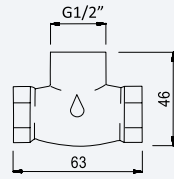

Caixa de passagem, para passador - 1/2"

Concealed body for stop valve - 1/2"

Elemento empotrado para llave de paso - 1/2"

156 745 0NO

14,20 €

Caixa de passagem, para passador - 3/4"

Concealed body for stop valve - 3/4"

Elemento empotrado para llave de paso - 3/4"

156 745 1NO

16,20 €