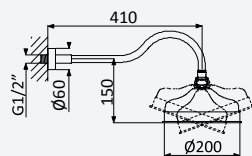

Sistema embutido de duche termostático, com chuveiro de parede Ø200 mm e kit de chuveiro mão Elite

Thermostatic concealed shower set, with shower head Ø200 mm and Elite handshower set

Sistema de ducha termostático empotrado, con ducha mural Ø200 mm y set de ducha de mano Elite

Cromado • Chrome	117 360 2CR	728,90 €
Night Sky	117 360 2NS	947,60 €
Latão Envelhecido • Old Brass • Latón Viejo	117 360 2LE	1 239,10 €
Ouro 24kt • Gold 24kt • Oro 24kt	117 360 20R	1 457,80 €

INT 600 2NO 230,00 €