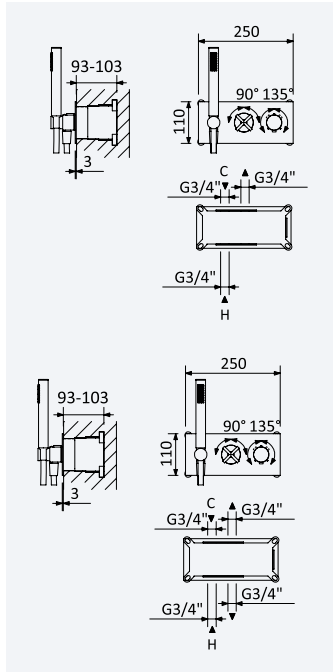

Misturadora termostática embutida de 2 saídas, com chuveiro de mão

Thermostatic concealed 2 outlets mixer, with handshower set

Mezclador termostático empotrable de 2 salidas, con set de ducha de mano

Cromado • Chrome	106 442 OCR	701,00 €
Night Sky	106 442 ONS	911,30 €
Pure White	106 442 OPW	911,30 €
Morning Mist	106 442 OMM	1 051,50 €
Gunmetal	106 442 OMG	1 051,50 €
Sunrise	106 442 OSR	1 051,50 €
Sunset	106 442 OSS	1 051,50 €

INT 630 3NO 390,50 €

Misturadora termostática embutida de 3 saídas, com chuveiro de mão

Thermostatic concealed 3 outlets mixer, with handshower set

Mezclador termostático empotrable de 3 salidas, con set de ducha de mano

Cromado • Chrome	106 443 OCR	716,00 €
Night Sky	106 443 ONS	930,80 €
Pure White	106 443 OPW	930,80 €
Morning Mist	106 443 OMM	1 074,00 €
Gunmetal	106 443 OMG	1 074,00 €
Sunrise	106 443 OSR	1 074,00 €
Sunset	106 443 OSS	1 074,00 €

INT 630 4NO 399,30 €

Misturadora termostática embutida, com 2 saídas

Concealed thermostatic mixer, with 2 outlets

Mezclador termostático empotrable, con 2 salidas

Cromado • Chrome	106 162 OCR	624,00 €
Night Sky	106 162 ONS	811,20 €
Pure White	106 162 OPW	811,20 €
Morning Mist	106 162 OMM	936,00 €
Gunmetal	106 162 OMG	936,00 €
Sunrise	106 162 OSR	936,00 €
Sunset	106 162 OSS	936,00 €

INT 610 3NO 387,20 €

Misturadora termostática embutida, com 3 saídas

Concealed thermostatic mixer, with 3 outlets

Mezclador termostático empotrable, con 3 salidas

Cromado • Chrome	106 163 OCR	639,00 €
Night Sky	106 163 ONS	830,70 €
Pure White	106 163 OPW	830,70 €
Morning Mist	106 163 OMM	958,50 €
Gunmetal	106 163 OMG	958,50 €
Sunrise	106 163 OSR	958,50 €
Sunset	106 163 OSS	958,50 €

INT 610 4NO 396,90 €

Misturadora termostática embutida, com 4 saídas

Concealed thermostatic mixer, with 4 outlets

Mezclador termostático empotrable, con 4 salidas

Cromado • Chrome	106 634 OCR	795,40 €
Night Sky	106 634 ONS	1 034,00 €
Pure White	106 634 OPW	1 034,00 €
Morning Mist	106 634 OMM	1 193,10 €
Gunmetal	106 634 OMG	1 193,10 €
Sunrise	106 634 OSR	1 193,10 €
Sunset	106 634 OSS	1 193,10 €

INT 620 4NO 471,90 €

Misturadora termostática embutida, com 5 saídas

Concealed thermostatic mixer, with 5 outlets

Mezclador termostático empotrable, con 5 salidas

Cromado • Chrome	106 645 OCR	815,40 €
Night Sky	106 645 ONS	1 060,00 €
Pure White	106 645 OPW	1 060,00 €
Morning Mist	106 645 OMM	1 223,10 €
Gunmetal	106 645 OMG	1 223,10 €
Sunrise	106 645 OSR	1 223,10 €
Sunset	106 645 OSS	1 223,10 €

INT 620 5NO 481,60 €