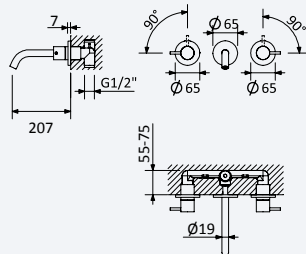

A

Misturadora de lavatório à parede, 3 furos. Bica com 200mm

3 hole, wall basin mixer. Spout with 200mm

Mezclador bimando empotrable de 3 orificios, para lavabo. Caño con 200mm

Cromado • Chrome	167 011 8CR	247,40 €
Satinox	167 011 8ST	321,60 €
Night Sky	167 011 8NS	321,60 €
Pure White	167 011 8PW	321,60 €
Morning Mist	167 011 8MM	371,10 €
Gunmetal	167 011 8MG	371,10 €
Sunrise	167 011 8SR	371,10 €
Sunset	167 011 8SS	371,10 €
Latão Envelhecido • Old Brass • Latón Viejo	167 011 8LE	420,60 €

200 150 1N0 123,00 €