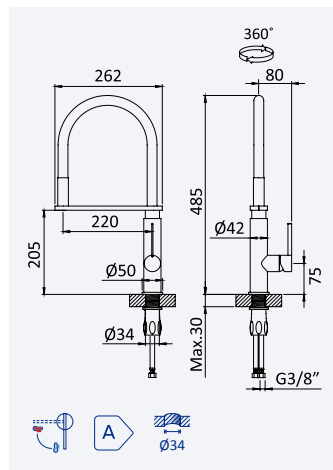

Monocomando de lava loiça, bica giratória em gel, chuveiro extensível - Mentha

Sink mixer, gel swivel spout and extendable handshower - Mentha

Monomando de fregadero, caño giratorio en gel, teleducha extensible - Mentha

Cromado • Chrome	122 002 7CR	308,00 €