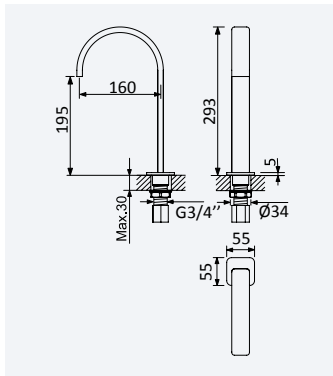

Bica para lavatório 3 furos, montagem à bancada - ZenS

Basin spout, deck-mounted 3 hole mixer - ZenS

Caño para lavabo de repisa 3 orifícios - ZenS

Cromado • Chrome	190 450 0CR	180,70 €
Night Sky	190 450 0NS	234,90 €
Pure White	190 450 0PW	234,90 €
Morning Mist	190 450 0MM	253,00 €
Gunmetal	190 450 0MG	253,00 €
Sunrise	190 450 0SR	253,00 €
Sunset	190 450 0SS	253,00 €