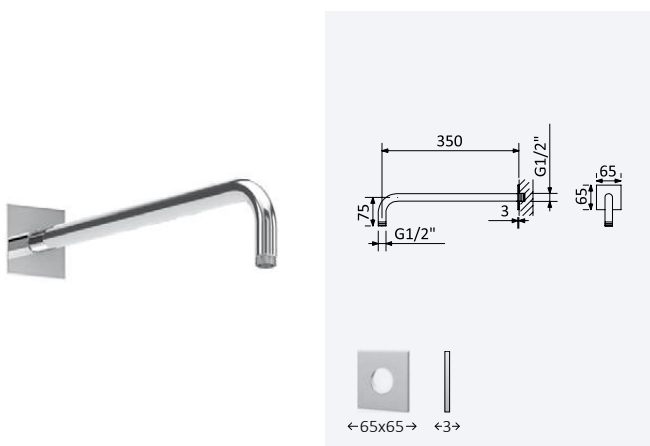

Braço de parede - 65x65x3 BlueQ

Wall mounted shower arm - 65x65x3 BlueQ

Braço para ducha mural - 65x65x3 BlueQ

Cromado • Chrome	145 622 3CR	55,60 €
Satinox	145 622 3ST	72,30 €
Night Sky	145 622 3NS	72,30 €
Pure White	145 622 3PW	72,30 €
Morning Mist	145 622 3MM	83,40 €
Gunmetal	145 622 3MG	83,40 €
Sunrise	145 622 3SR	83,40 €
Sunset	145 622 3SS	83,40 €

SD