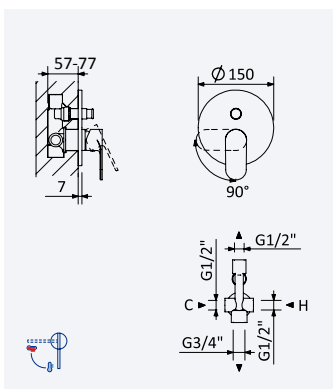

Monocomando embutido com 2 saídas

Concealed single lever mixer with 2 outlets

Monomando empotrable con 2 salidas

Cromado • Chrome	194 130 OCR	122,90 €
Night Sky	194 130 ONS	159,80 €

200 210 1NO 78,60 €