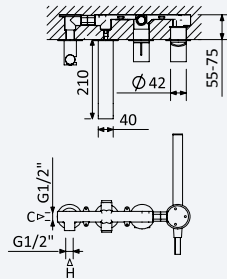

Monocomando embutido com bica Edge de banheira e chuveiro de mão

Concealed single lever mixer, with Edge bath spout and handshower set
Monomando empotrable con caño de bañera Edge y set de ducha de mano