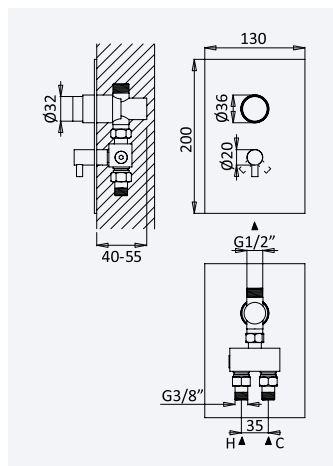

Cromado • Chrome

142 000 3CR

79,80 €

**Torneira encastrável temporizada de duche***Concealed self-closing shower tap**Grifo mural empotrable de ducha temporizado*

Cromado • Chrome

142 001 0CR

63,30 €

**Misturadora encastrável temporizada de duche***Concealed self-closing shower mixer**Mezclador empotrable de ducha temporizado*