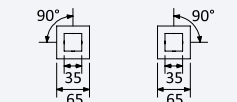

Monocomando de montagem à bancada, com 1 saída, para banheira

Deck-mounted single lever mixer, with 1 outlet for bathtub

Mezclador monomando sobre encimera, con 1 salida para baño y ducha

Cromado • Chrome	102 970 2CR	115,30 €
Night Sky	102 970 2NS	149,90 €
Pure White	102 970 2PW	149,90 €
Morning Mist	102 970 2MM	173,00 €
Gunmetal	102 970 2MG	173,00 €
Sunrise	102 970 2SR	173,00 €
Sunset	102 970 2SS	173,00 €

Opção: Manípulo 2

Option: Lever 2

Opción: Mando 2

Cromado • Chrome	102 970 1CR	121,30 €
Night Sky	102 970 1NS	157,70 €
Pure White	102 970 1PW	157,70 €
Morning Mist	102 970 1MM	182,00 €
Gunmetal	102 970 1MG	182,00 €
Sunrise	102 970 1SR	182,00 €
Sunset	102 970 1SS	182,00 €

Monocomando de montagem à bancada, com 1 saída, para lavatório

Deck-mounted single lever mixer, with 1 outlet, for basin

Mezclador monomando sobre encimera, con 1 salida, para lavabo

Cromado • Chrome	102 000 0CR	105,30 €
Night Sky	102 000 0NS	136,90 €
Pure White	102 000 0PW	136,90 €
Morning Mist	102 000 0MM	158,00 €
Gunmetal	102 000 0MG	158,00 €
Sunrise	102 000 0SR	158,00 €
Sunset	102 000 0SS	158,00 €

Opção: Manípulo 2

Option: Lever 2

Opción: Mando 2

Cromado • Chrome	102 000 1CR	111,30 €
Night Sky	102 000 1NS	144,70 €
Pure White	102 000 1PW	144,70 €
Morning Mist	102 000 1MM	167,00 €
Gunmetal	102 000 1MG	167,00 €
Sunrise	102 000 1SR	167,00 €
Sunset	102 000 1SS	167,00 €

Misturadora de 2 furos, montagem à bancada, com 1 saída

2 hole deck-mounted mixer, with 1 outlet

Mezclador bimando de repisa de 2 orificios, con 1 salida

Cromado • Chrome	102 980 2CR	188,60 €
Night Sky	102 980 2NS	245,20 €
Pure White	102 980 2PW	245,20 €
Morning Mist	102 980 2MM	282,90 €
Gunmetal	102 980 2MG	282,90 €
Sunrise	102 980 2SR	282,90 €
Sunset	102 980 2SS	282,90 €

Opção: Manípulo 2

Option: Lever 2

Opción: Mando 2

Cromado • Chrome	102 980 1CR	200,60 €
Night Sky	102 980 1NS	260,80 €
Pure White	102 980 1PW	260,80 €
Morning Mist	102 980 1MM	300,90 €
Gunmetal	102 980 1MG	300,90 €
Sunrise	102 980 1SR	300,90 €
Sunset	102 980 1SS	300,90 €

Misturadora embutida de 2 furos, com 1 saída

2 hole concealed mixer, with 1 outlet

Mezclador bimando empotrable de 2 orificios, con 1 salida

Cromado • Chrome	102 990 2CR	198,40 €
Night Sky	102 990 2NS	257,90 €
Pure White	102 990 2PW	257,90 €
Morning Mist	102 990 2MM	297,60 €
Gunmetal	102 990 2MG	297,60 €
Sunrise	102 990 2SR	297,60 €
Sunset	102 990 2SS	297,60 €

200 150 2NO 123,00 €

Opção: Manípulo 2

Option: Lever 2

Opción: Mando 2

Cromado • Chrome	102 990 1CR	210,40 €
Night Sky	102 990 1NS	273,50 €
Pure White	102 990 1PW	273,50 €
Morning Mist	102 990 1MM	315,60 €
Gunmetal	102 990 1MG	315,60 €
Sunrise	102 990 1SR	315,60 €
Sunset	102 990 1SS	315,60 €

200 150 2NO 123,00 €