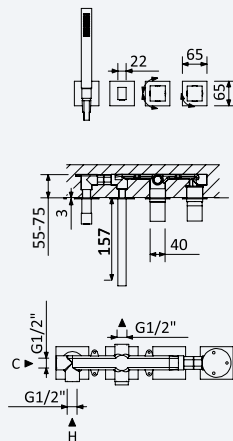

Misturadora termostática embutida de 2 saídas, com chuveiro de mão Quadra - Celsius

Thermostatic concealed 2 outlets mixer, with handshower set Quadra - Celsius

Mezclador termostático empotrable de 2 salidas, con set de ducha de mano Quadra - Celsius

Cromado • Chrome	185 441 2CR	549,50 €
Night Sky	185 441 2NS	714,40 €
Pure White	185 441 2PW	714,40 €
Morning Mist	185 441 2MM	824,30 €
Gunmetal	185 441 2MG	824,30 €
Sunrise	185 441 2SR	824,30 €
Sunset	185 441 2SS	824,30 €

INT 630 1NO 370,00 €

Misturadora termostática embutida de 3 saídas, com chuveiro de mão Quadra - Celsius

Thermostatic concealed 3 outlets mixer, with handshower set Quadra - Celsius

Mezclador termostático empotrable de 3 salidas, con set de ducha de mano Quadra - Celsius

Cromado • Chrome	185 451 2CR	564,50 €
Night Sky	185 451 2NS	733,90 €
Pure White	185 451 2PW	733,90 €
Morning Mist	185 451 2MM	846,80 €
Gunmetal	185 451 2MG	846,80 €
Sunrise	185 451 2SR	846,80 €
Sunset	185 451 2SS	846,80 €

INT 630 2NO 385,00 €

Monocomando embutido com bica de banheira e chuveiro de mão Quadra

Concealed single lever mixer, with bath spout and handshower set Quadra

Monomando empotrable con caño de bañera y set de ducha de mano Quadra

Cromado • Chrome	301 460 1CR	504,30 €
Night Sky	301 460 1NS	655,60 €
Pure White	301 460 1PW	655,60 €
Morning Mist	301 460 1MM	756,50 €
Gunmetal	301 460 1MG	756,50 €
Sunrise	301 460 1SR	756,50 €
Sunset	301 460 1SS	756,50 €

200 300 1NO 193,60 €

Monocomando embutido de 3 saídas, com bica de banheira e chuveiro de mão

Concealed single lever 3 outlets mixer, with bath spout and handshower set

Monomando empotrable de 3 salidas con caño de bañera y set de ducha de mano

Cromado • Chrome	301 470 1CR	519,30 €
Night Sky	301 470 1NS	675,10 €
Pure White	301 470 1PW	675,10 €
Morning Mist	301 470 1MM	779,00 €
Gunmetal	301 470 1MG	779,00 €
Sunrise	301 470 1SR	779,00 €
Sunset	301 470 1SS	779,00 €

200 300 2NO 201,10 €