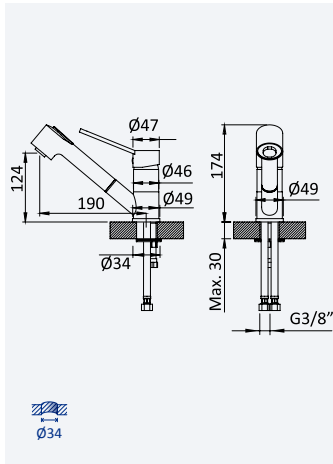

Monocomando de lava loiça, bica giratória, chuveiro extraível 2 jatos - Ginger

Sink mixer with swivel spout and pull out handshower with 2 jets - Ginger

Monomando de fregadero, caño giratorio, teleducha extraíble 2 jets - Ginger

Cromado • Chrome

107 050 4CR

120,80 €