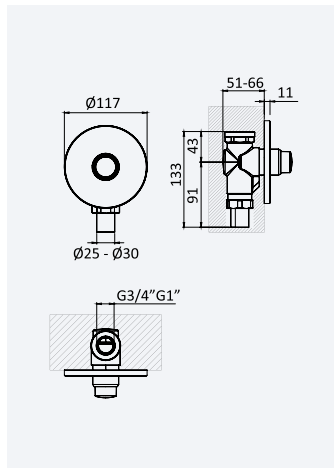

Fluxómetro encastrável para sanita, 3/4"

Concealed flowmeter for toilet 3/4"

Fluxor empotrable para inodoro, 3/4"

Cromado • Chrome

144 000 5CR

113,10 €