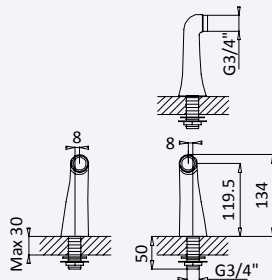

Colunas para montagem em bancada - 120 mm

Rim mounted columns - 120 mm

Columnas para montaje sobre encimera - 120 mm

Cromado • Chrome	145 611 2CR	98,80 €
Night Sky	145 611 2NS	128,40 €
Latão Envelhecido • Old Brass • Latón Viejo	145 611 2LE	168,00 €
Ouro 24kt • Gold 24kt • Oro 24kt	145 611 2OR	197,60 €