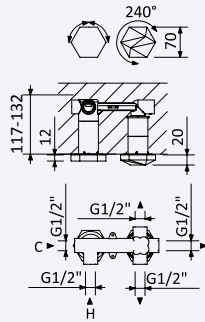

UT

Misturadora progressiva embutida, com 2 saídas

Concealed progressive mixer, with 2 outlets

Mezclador progresivo empotrable, con 2 salidas

Cromado • Chrome	183 612 OCR	352,40 €
Night Sky	183 612 ONS	458,10 €
Pure White	183 612 OPW	458,10 €
Morning Mist	183 612 OMM	528,60 €
Gunmetal	183 612 OMG	528,60 €
Sunrise	183 612 OSR	528,60 €
Sunset	183 612 OSS	528,60 €

200 230 1NO 181,50 €

Misturadora progressiva embutida, com 3 saídas

Concealed progressive mixer, with 3 outlets

Mezclador progresivo empotrable, con 3 salidas

Cromado • Chrome	183 613 OCR	367,40 €
Night Sky	183 613 ONS	477,60 €
Pure White	183 613 OPW	477,60 €
Morning Mist	183 613 OMM	551,10 €
Gunmetal	183 613 OMG	551,10 €
Sunrise	183 613 OSR	551,10 €
Sunset	183 613 OSS	551,10 €

200 230 2NO 191,20 €

Misturadora embutida de 3 furos, com 2 saídas

3 hole concealed mixer, with 2 outlets

Mezclador bimando empotrable de 3 orificios, con 2 salidas

Cromado • Chrome	183 310 OCR	423,30 €
Night Sky	183 310 ONS	550,30 €
Pure White	183 310 OPW	550,30 €
Morning Mist	183 310 OMM	635,00 €
Gunmetal	183 310 OMG	635,00 €
Sunrise	183 310 OSR	635,00 €
Sunset	183 310 OSS	635,00 €

200 250 1NO 223,90 €

Misturadora embutida de 3 furos, com 3 saídas

3 hole concealed mixer, with 3 outlets

Mezclador bimando empotrable de 3 orificios, con 3 salidas

Cromado • Chrome	183 310 1CR	438,30 €
Night Sky	183 310 1NS	569,80 €
Pure White	183 310 1PW	569,80 €
Morning Mist	183 310 1MM	657,50 €
Gunmetal	183 310 1MG	657,50 €
Sunrise	183 310 1SR	657,50 €
Sunset	183 310 1SS	657,50 €

200 250 2NO 233,50 €