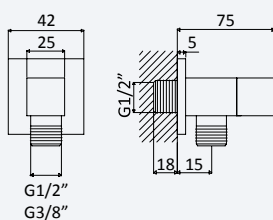

**Torneira de esquadria 3/8" - Quadra***3/8" angle tap with connection - Quadra**Llave de corte 3/8" - Quadra*

Cromado • Chrome	126 280 2CR	20,60 €
Night Sky	126 280 2NS	26,80 €
Pure White	126 280 2PW	26,80 €
Morning Mist	126 280 2MM	30,90 €
Gunmetal	126 280 2MG	30,90 €
Sunrise	126 280 2SR	30,90 €
Sunset	126 280 2SS	30,90 €