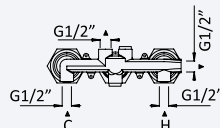

BRUMA AirEcoDrop

Sistema embutido de duche progressivo com chuveiro de parede Ø250 mm em inox e kit de chuveiro mão

Progressive concealed shower set with inox shower head Ø250 mm, handshower set

Sistema de ducha progresivo empotrado con alcachofa de ducha Ø250 mm en inox y set de ducha de mano

Cromado • Chrome	183 742 0CR	678,90 €
Night Sky	183 742 0NS	882,60 €
Pure White	183 742 0PW	882,60 €
Morning Mist	183 742 0MM	1 018,40 €
Gunmetal	183 742 0MG	1 018,40 €
Sunrise	183 742 0SR	1 018,40 €
Sunset	183 742 0SS	1 018,40 €

200 240 3NO 278,30 €

Opção: Chuveiro fixo de tecto Ø250 mm em inox e braço 100 mm

Option: Inox shower head Ø250 mm with ceiling shower arm 100 mm

Opción: Alcachofa de ducha Ø250 mm en inox con brazo de techo 100 mm

Cromado • Chrome	183 752 0CR	638,90 €
Night Sky	183 752 0NS	830,60 €
Pure White	183 752 0PW	830,60 €
Morning Mist	183 752 0MM	958,40 €
Gunmetal	183 752 0MG	958,40 €
Sunrise	183 752 0SR	958,40 €
Sunset	183 752 0SS	958,40 €

200 240 3NO 278,30 €

Sistema embutido de duche com chuveiro de parede Ø250 mm em inox e kit de chuveiro mão separado

Concealed shower set with inox shower head Ø250 mm and separate handshower set

Sistema de ducha empotrado con alcachofa de ducha Ø250 mm en inox y set de ducha de mano separado

Cromado • Chrome	183 310 2CR	680,00 €
Night Sky	183 310 2NS	884,00 €
Pure White	183 310 2PW	884,00 €
Morning Mist	183 310 2MM	1 020,00 €
Gunmetal	183 310 2MG	1 020,00 €
Sunrise	183 310 2SR	1 020,00 €
Sunset	183 310 2SS	1 020,00 €

200 250 1NO 223,90 €

Opção: Chuveiro fixo de tecto Ø250 mm em inox e braço 100 mm

Option: Inox shower head Ø250 mm with ceiling shower arm 100 mm

Opción: Alcachofa de ducha Ø250 mm en inox con brazo de techo 100 mm

Cromado • Chrome	183 310 3CR	640,00 €
Night Sky	183 310 3NS	832,00 €
Pure White	183 310 3PW	832,00 €
Morning Mist	183 310 3MM	960,00 €
Gunmetal	183 310 3MG	960,00 €
Sunrise	183 310 3SR	960,00 €
Sunset	183 310 3SS	960,00 €

200 250 1NO 223,90 €