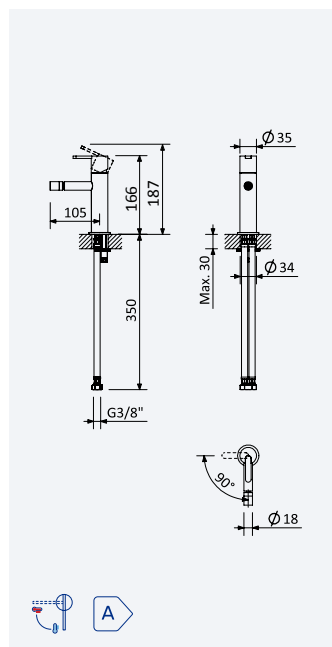

Monocomando de bidé

Bidet mixer

Monomando de bidé

Aço inox satinado •
Satin stainless steel • 186 100 OIS 206,50 €
Acero inox satinado

Opção: Manípulo 2

Option: Lever 2

Opción: Mando 2

Aço inox satinado •
Satin stainless steel • 186 100 1IS 206,50 €
Acero inox satinado