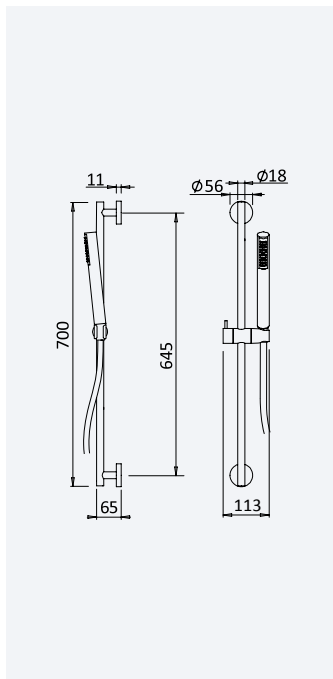

Opção: Chuveiro de mão Quadra em latão

Option: Brass Quadra handshower

Opción: Ducha de mano Quadra en latón

Cromado • Chrome	145 592 7CR	201,10 €
Night Sky	145 592 7NS	261,40 €
Pure White	145 592 7PW	261,40 €
Morning Mist	145 592 7MM	301,70 €
Gunmetal	145 592 7MG	301,70 €
Sunrise	145 592 7SR	301,70 €
Sunset	145 592 7SS	301,70 €