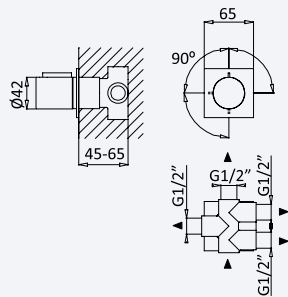

Inversor com 4 saídas

Diverter with 4 outlets

Inversor con 4 salidas

Cromado • Chrome	101 310 2CR	141,90 €
Night Sky	101 310 2NS	184,50 €
Pure White	101 310 2PW	184,50 €
Morning Mist	101 310 2MM	212,90 €
Gunmetal	101 310 2MG	212,90 €
Sunrise	101 310 2SR	212,90 €
Sunset	101 310 2SS	212,90 €

INT 400 3NO 105,00 €