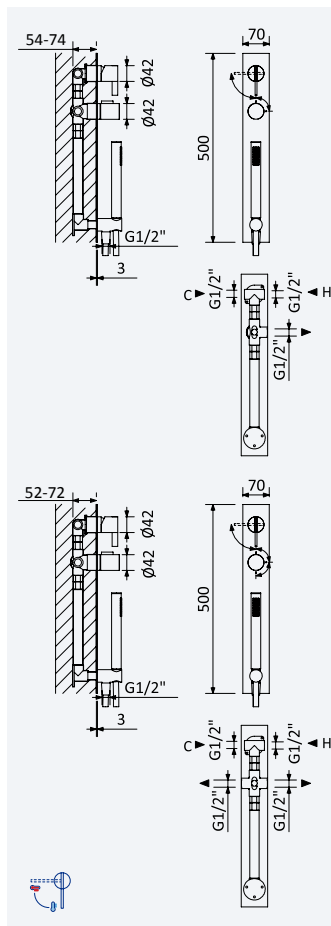

Monocomando embutido horizontal, com 3 saídas

Concealed horizontal single lever mixer, with 3 outlets

Monomando empotrable horizontal, con 3 salidas

Cromado • Chrome	168 142 1CR	237,50 €
Night Sky	168 142 1NS	308,80 €
Pure White	168 142 1PW	308,80 €
Morning Mist	168 142 1MM	356,30 €
Gunmetal	168 142 1MG	356,30 €
Sunrise	168 142 1SR	356,30 €
Sunset	168 142 1SS	356,30 €

200 220 2NO 137,50 €

Monocomando embutido vertical de 2 saídas, com chuveiro de mão

Concealed single lever 2 outlets mixer, with handshower set

Monomando empotrable de 2 salidas, con set de ducha de mano

Cromado • Chrome	168 200 2CR	522,60 €
Night Sky	168 200 2NS	679,40 €
Pure White	168 200 2PW	679,40 €
Morning Mist	168 200 2MM	783,90 €
Gunmetal	168 200 2MG	783,90 €
Sunrise	168 200 2SR	783,90 €
Sunset	168 200 2SS	783,90 €

200 260 1NO 236,00 €

Monocomando embutido vertical de 3 saídas, com chuveiro de mão

Concealed single lever 3 outlets mixer, with handshower set

Monomando empotrable de 3 salidas, con set de ducha de mano

Cromado • Chrome	168 280 2CR	557,60 €
Night Sky	168 280 2NS	724,90 €
Pure White	168 280 2PW	724,90 €
Morning Mist	168 280 2MM	836,40 €
Gunmetal	168 280 2MG	836,40 €
Sunrise	168 280 2SR	836,40 €
Sunset	168 280 2SS	836,40 €

200 260 2NO 243,20 €