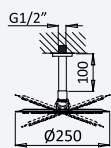

BRUMA AirEcoDrop

BRUMA AirEcoDrop