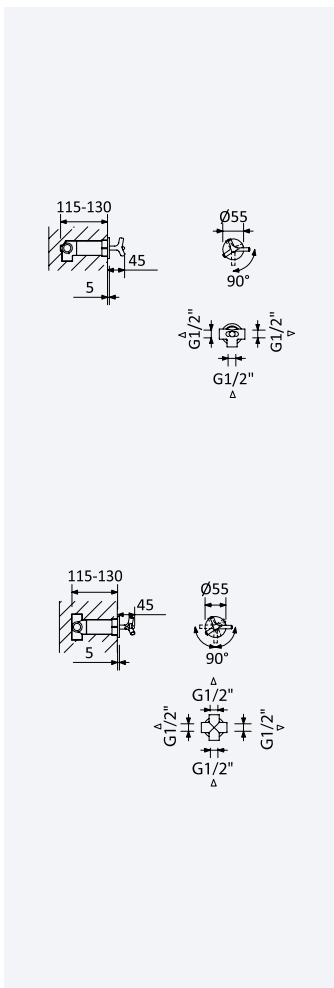

Mezclador progresivo empotrable con caño de bañera ZenR y set de ducha de mano Elo

Cromado • Chrome	191 192 1CR	564,20 €
Night Sky	191 192 1NS	733,50 €
Pure White	191 192 1PW	733,50 €
Morning Mist	191 192 1MM	846,30 €
Gunmetal	191 192 1MG	846,30 €
Sunrise	191 192 1SR	846,30 €
Sunset	191 192 1SS	846,30 €

200 300 3NO 239,60 €

Misturadora progressiva embutida de 3 saídas, com bica de banheira ZenR e chuveiro de mão Elo

Progressive concealed single lever 3 outlets mixer, with ZenR bath spout and handshower set Elo

Mezclador progresivo empotrable de 3 salidas con caño de bañera ZenR y set de ducha de mano Elo

Cromado • Chrome	191 193 1CR	579,20 €
Night Sky	191 193 1NS	753,00 €
Pure White	191 193 1PW	753,00 €
Morning Mist	191 193 1MM	868,80 €
Gunmetal	191 193 1MG	868,80 €
Sunrise	191 193 1SR	868,80 €
Sunset	191 193 1SS	868,80 €

200 300 4NO 249,30 €

Inversor com 2 saídas

Diverter with 2 outlets

Inversor con 2 salidas

Cromado • Chrome	191 702 1CR	165,30 €
Night Sky	191 702 1NS	214,90 €
Pure White	191 702 1PW	214,90 €
Morning Mist	191 702 1MM	248,00 €
Gunmetal	191 702 1MG	248,00 €
Sunrise	191 702 1SR	248,00 €
Sunset	191 702 1SS	248,00 €

INT 410 1NO 90,80 €

Inversor com 3 saídas

Diverter with 3 outlets

Inversor con 3 salidas

Cromado • Chrome	191 703 1CR	180,30 €
Night Sky	191 703 1NS	234,40 €
Pure White	191 703 1PW	234,40 €
Morning Mist	191 703 1MM	270,50 €
Gunmetal	191 703 1MG	270,50 €
Sunrise	191 703 1SR	270,50 €
Sunset	191 703 1SS	270,50 €

INT 410 2NO 100,40 €