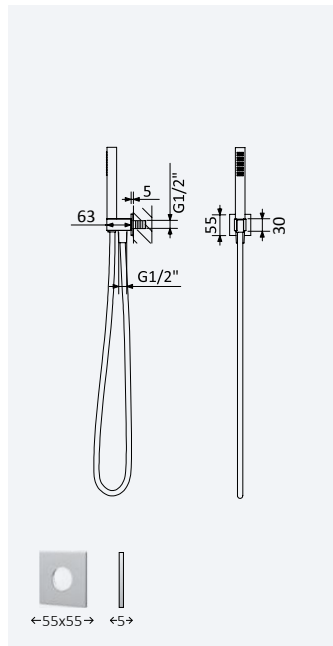

Conjunto de duche com curva de saída, bicha Lux 175cm e chuveiro de mão Quadra em latão - Royale

Shower set with outlet elbow, Lux hose 175cm and brass Quadra handshower - Royale

Conjunto de ducha con codo de salida, flexo Lux 175cm y ducha de mano Quadra en latón - Royale

Cromado • Chrome	192 590 1CR	136,20 €
Night Sky	192 590 1NS	177,10 €
Pure White	192 590 1PW	177,10 €
Morning Mist	192 590 1MM	204,30 €
Gunmetal	192 590 1MG	204,30 €
Sunrise	192 590 1SR	204,30 €
Sunset	192 590 1SS	204,30 €