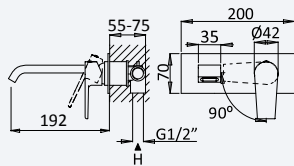

Monocomando de lavatório à parede, de espelho único

Wall basin mixer with single escutcheon

Monomando de lavabo mural de rosetón único

Cromado • Chrome	181 820 1CR	182,80 €
• Night Sky	181 820 1NS	237,60 €
Pure White	181 820 1PW	237,60 €
Morning Mist	181 820 1MM	274,20 €
Gunmetal	181 820 1MG	274,20 €
Sunrise	181 820 1SR	274,20 €
Sunset	181 820 1SS	274,20 €

200 100 1NO 83,50 €

Opção: Com válvula clic-clac 1 1/4"

Option: With push-open waste set 1 1/4"

Opción: Con desagüe clic-clac 1 1/4"

Cromado • Chrome 181 823 1CR 197,30 €

• Night Sky	181 823 1NS	256,50 €
Pure White	181 823 1PW	256,50 €
Morning Mist	181 823 1MM	296,00 €
Gunmetal	181 823 1MG	296,00 €
Sunrise	181 823 1SR	296,00 €
Sunset	181 823 1SS	296,00 €

200 100 1NO 83,50 €