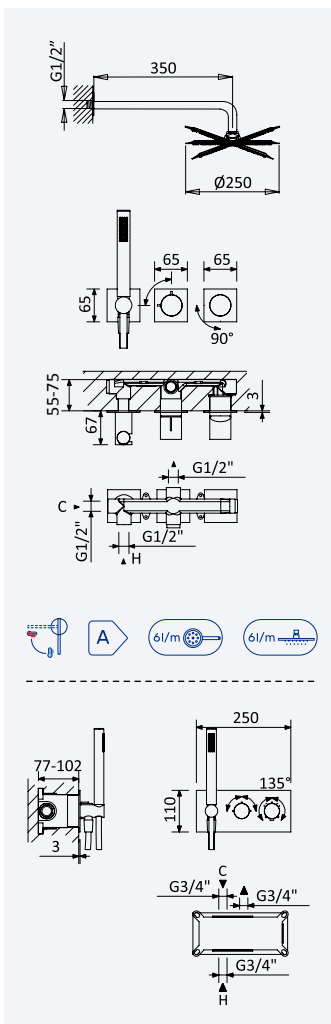

INT 610 1NO 240,00 €

BRUMA AirEcoDrop

BRUMA AirEcoDrop

Sistema embutido de duche horizontal, com chuveiro de tecto Ø250 mm em Inox e kit de chuveiro mão separado Elo

Concealed horizontal shower set with Inox shower head Ø250 mm, ceiling shower arm 100 mm and separate handshower set Elo