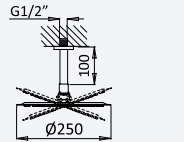

BRUMA AirEcoDrop