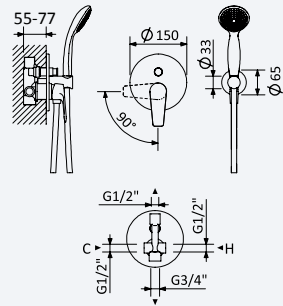

Sistema embutido de duche com chuveiro de parede Ø230 mm em ABS e kit de chuveiro mão Oasis

Concealed shower set with ABS shower head Ø230 mm and Oasis hand-shower set

Sistema de ducha empotrado con alcachofa de ducha Ø230 mm en ABS y set de ducha de mano Oasis

Cromado • Chrome 198 360 1CR 237,70 €

200 210 1NO 78,60 €