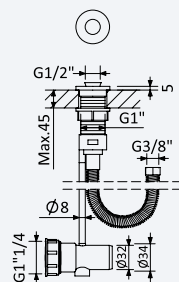

Misturadora de ducha montagem à bancada, chuveiro de mão - 2 saídas

Deck mounted shower mixer, with handshower - 2 outlets

Batería para ducha de repisa con set de ducha de mano - 2 salidas

Cromado • Chrome	117 180 1CR	473,30 €
Night Sky	117 180 1NS	615,30 €
Latão Envelhecido • Old Brass • Latón Viejo	117 180 1LE	804,60 €
Ouro 24kt • Gold 24kt • Oro 24kt	117 180 10R	946,60 €

Sistema de escoamento com descarga, bicha Lux cinzenta e terminais à cor - Elo

Integrated outlet for splash water, grey Lux shower hose with colored fittings - Elo

Sumidero y conexión al desagüe, flexo Lux gris con accesorios de color - Elo

Cromado • Chrome	161 003 0CR	217,10 €
Night Sky	161 003 0NS	282,20 €
Latão Envelhecido • Old Brass • Latón Viejo	161 003 0LE	369,10 €
Ouro 24kt • Gold 24kt • Oro 24kt	161 003 0OR	434,20 €