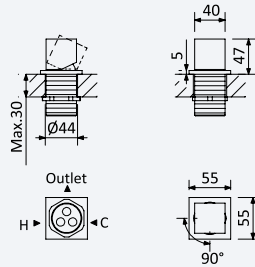

Monocomando de montagem à bancada, com 1 saída, para banheira

Deck-mounted single lever mixer, with 1 outlet for bathtub

Mezclador monomando sobre encimera, con 1 salida para baño y ducha

Cromado • Chrome	102 970 2CR	115,30 €
Night Sky	102 970 2NS	149,90 €
Pure White	102 970 2PW	149,90 €
Morning Mist	102 970 2MM	173,00 €
Gunmetal	102 970 2MG	173,00 €
Sunrise	102 970 2SR	173,00 €
Sunset	102 970 2SS	173,00 €

Opção: Manípulo 2

Option: Lever 2

Opción: Mando 2

Cromado • Chrome	102 970 1CR	121,30 €
Night Sky	102 970 1NS	157,70 €
Pure White	102 970 1PW	157,70 €
Morning Mist	102 970 1MM	182,00 €
Gunmetal	102 970 1MG	182,00 €
Sunrise	102 970 1SR	182,00 €
Sunset	102 970 1SS	182,00 €

Monocomando de montagem à bancada, com 1 saída, para lavatório

Deck-mounted single lever mixer, with 1 outlet, for basin

Mezclador monomando sobre encimera, con 1 salida, para lavabo

Cromado • Chrome	102 000 0CR	105,30 €
Night Sky	102 000 0NS	136,90 €
Pure White	102 000 0PW	136,90 €
Morning Mist	102 000 0MM	158,00 €
Gunmetal	102 000 0MG	158,00 €
Sunrise	102 000 0SR	158,00 €
Sunset	102 000 0SS	158,00 €

Opção: Manípulo 2

Option: Lever 2

Opción: Mando 2

Cromado • Chrome	102 000 1CR	111,30 €
Night Sky	102 000 1NS	144,70 €
Pure White	102 000 1PW	144,70 €
Morning Mist	102 000 1MM	167,00 €
Gunmetal	102 000 1MG	167,00 €
Sunrise	102 000 1SR	167,00 €
Sunset	102 000 1SS	167,00 €

Misturadora de 2 furos, montagem à bancada, com 1 saída

2 hole deck-mounted mixer, with 1 outlet

Mezclador bimando de repisa de 2 orificios, con 1 salida

Cromado • Chrome	102 980 2CR	188,60 €
Night Sky	102 980 2NS	245,20 €
Pure White	102 980 2PW	245,20 €
Morning Mist	102 980 2MM	282,90 €
Gunmetal	102 980 2MG	282,90 €
Sunrise	102 980 2SR	282,90 €
Sunset	102 980 2SS	282,90 €

Opção: Manípulo 2

Option: Lever 2

Opción: Mando 2

Cromado • Chrome	102 980 1CR	200,60 €
Night Sky	102 980 1NS	260,80 €
Pure White	102 980 1PW	260,80 €
Morning Mist	102 980 1MM	300,90 €
Gunmetal	102 980 1MG	300,90 €
Sunrise	102 980 1SR	300,90 €
Sunset	102 980 1SS	300,90 €

Misturadora embutida de 2 furos, com 1 saída

2 hole concealed mixer, with 1 outlet

Mezclador bimando empotrable de 2 orificios, con 1 salida

Cromado • Chrome	102 990 2CR	198,40 €
Night Sky	102 990 2NS	257,90 €
Pure White	102 990 2PW	257,90 €
Morning Mist	102 990 2MM	297,60 €
Gunmetal	102 990 2MG	297,60 €
Sunrise	102 990 2SR	297,60 €
Sunset	102 990 2SS	297,60 €

200 150 2NO 123,00 €

Opção: Manípulo 2

Option: Lever 2

Opción: Mando 2

Cromado • Chrome	102 990 1CR	210,40 €
Night Sky	102 990 1NS	273,50 €
Pure White	102 990 1PW	273,50 €
Morning Mist	102 990 1MM	315,60 €
Gunmetal	102 990 1MG	315,60 €
Sunrise	102 990 1SR	315,60 €
Sunset	102 990 1SS	315,60 €

200 150 2NO 123,00 €