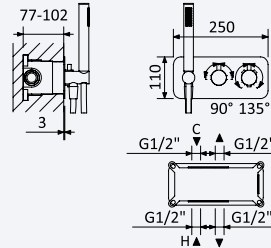

Sistema termostático embutido de duche com chuveiro de tecto (Chuva/Cascata) e chuveiro mão

Thermostatic concealed shower set with overhead shower (Rain/Cascade) and handshower set

Sistema de ducha termostático empotrado con ducha instalación en el techo (Lluvia/Cascada) y set de ducha de mano

Aço inox satinado •
Satin stainless steel • 186 381 4IS 2 092,00 €
Acero inox satinado

INT 630 2NO 385,00 €

Opção: Chuveiro em INOX, de embutir no tecto 500x500 mm (Chuva)

Option: Steel shower head for ceiling installation, 500x500 mm (Rain)

Opción: Rociador de ducha, en INOX, a techo 500x500 mm (Lluvia)

Aço inox satinado •
Satin stainless steel • 186 381 2IS 1 838,00 €
Acero inox satinado

INT 630 1NO 370,00 €

Opção: Chuveiro em INOX, de embutir no tecto 380x380 mm (Chuva)

Option: Steel shower head for ceiling installation, 380x380 mm (Rain)

Opción: Rociador de ducha, en INOX, a techo 380x380 mm (Lluvia)

Aço inox satinado •
Satin stainless steel • 186 381 3IS 1 648,00 €
Acero inox satinado

INT 630 1NO 370,00 €

Sistema embutido de banheira com chuveiro de parede Ø250 mm, kit de chuveiro mão e válvula com bica de enchimento para banheira

Concealed bath-shower set with shower head Ø250 mm, handshower set and bath filler with waste and overflow

Sistema de baño y ducha empotrado con alcachofa de ducha Ø250 mm, set de ducha de mano y sistema de llenado y vaciado para bañeras