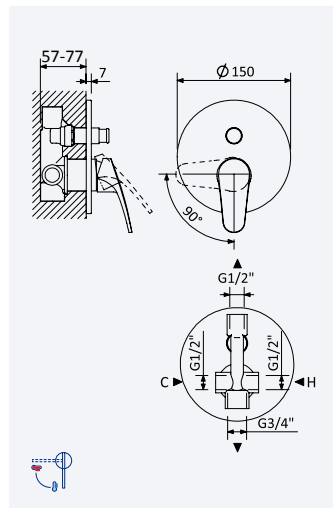

Monocomando embutido com 2 saídas

Concealed single lever mixer with 2 outlets

Monomando empotrable con 2 salidas

Cromado • Chrome

116 135 1CR

109,40 €

200 210 1NO 78,60 €