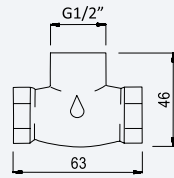

Caixa de passagem, para passador - 1/2"

Concealed body for stop valve - 1/2"

Elemento empotrado para llave de paso - 1/2"

156 745 0N0

14,20 €

Caixa de passagem, para passador - 3/4"

Concealed body for stop valve - 3/4"

Elemento empotrado para llave de paso - 3/4"

156 745 1N0

16,20 €