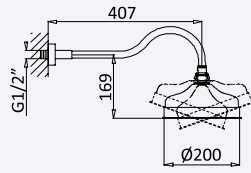

Sistema termostático embutido de banheira com chuveiro de parede Ø200 mm em latão, kit de chuveiro mão e bica de banheira
Thermostatic concealed bath/shower set with brass shower head Ø200 mm, handshower set and wall spout

Sistema de baño y ducha termostático empotrado con alcachofa de ducha Ø200 mm en latón, set de ducha de mano y caño mural

Cromado • Chrome	180 360 1CR	841,90 €
Night Sky	180 360 1NS	1 094,50 €
Latão Envelhecido • Old Brass • Latón Viejo	180 360 1LE	1 431,20 €
Ouro 24kt • Gold 24kt • Oro 24kt	180 360 1OR	1 683,80 €

INT 600 3NO 240,00 €