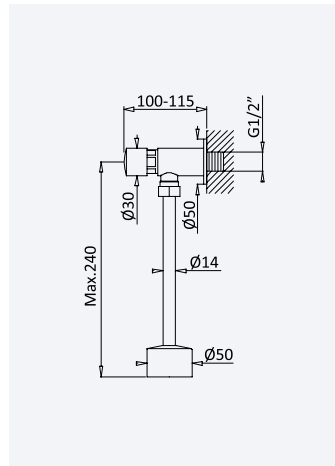

EL/TP

**Torneira temporizada de urinol***Wall mounted, self-closing urinal tap**Grifo temporizado mural para urinário*

Cromado • Chrome

143 000 1CR

60,70 €

**Torneira temporizada de urinol com tubo e espelho***Wall mounted, self-closing urinal tap**Grifo temporizado mural para urinário*