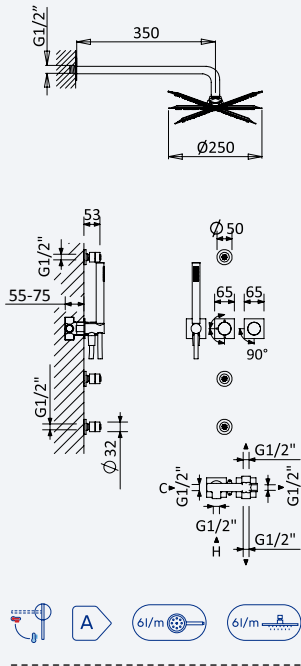

BRUMA AirEcoDrop