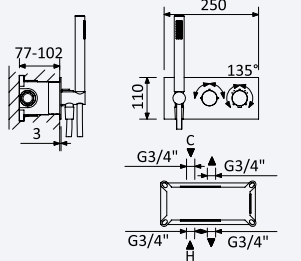

Sistema embutido de duche, com chuveiro de parede Ø250 mm em inox, 3 jets e kit de chuveiro mão separado Elo

Concealed shower set, with inox shower head Ø250 mm, 3 jets and separate handshower set Elo

Sistema de ducha empotrado, con alcachofa de ducha Ø250 mm en inox, 3 jets y set de ducha de mano separado Elo