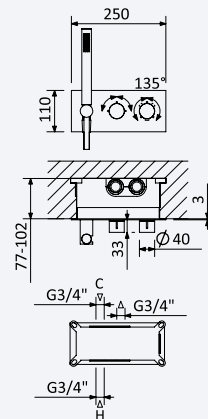

Monocomando embutido de 2 saídas, com chuveiro de mão

Concealed single lever 2 outlets mixer, with handshower set

Monomando empotrable de 2 salidas, con set de ducha de mano

Cromado • Chrome	168 200 1CR	358,20 €
Night Sky	168 200 1NS	465,70 €
Pure White	168 200 1PW	465,70 €
Morning Mist	168 200 1MM	537,30 €
Gunmetal	168 200 1MG	537,30 €
Sunrise	168 200 1SR	537,30 €
Sunset	168 200 1SS	537,30 €

200 240 1NO 168,80 €

Monocomando embutido de 3 saídas, com chuveiro de mão

Concealed single lever 3 outlets mixer, with handshower set

Monomando empotrable de 3 salidas, con set de ducha de mano

Cromado • Chrome	168 280 1CR	373,20 €
Night Sky	168 280 1NS	485,20 €
Pure White	168 280 1PW	485,20 €
Morning Mist	168 280 1MM	559,80 €
Gunmetal	168 280 1MG	559,80 €
Sunrise	168 280 1SR	559,80 €
Sunset	168 280 1SS	559,80 €

200 240 2NO 176,30 €

Misturadora termostática embutida de 2 saídas, com chuveiro de mão - VenusQ

Thermostatic concealed 2 outlets mixer, with handshower set - VenusQ

Mezclador termostático empotrable de 2 salidas, con set de ducha de mano - VenusQ

Cromado • Chrome	187 200 1CR	539,50 €
Night Sky	187 200 1NS	701,40 €
Pure White	187 200 1PW	701,40 €
Morning Mist	187 200 1MM	809,30 €
Gunmetal	187 200 1MG	809,30 €
Sunrise	187 200 1SR	809,30 €
Sunset	187 200 1SS	809,30 €

INT 630 1NO 370,00 €

Misturadora termostática embutida de 3 saídas, com chuveiro de mão - VenusQ

Thermostatic concealed 3 outlets mixer, with handshower set - VenusQ

Mezclador termostático empotrable de 3 salidas, con set de ducha de mano - VenusQ

Cromado • Chrome	187 280 1CR	554,50 €
Night Sky	187 280 1NS	720,90 €
Pure White	187 280 1PW	720,90 €
Morning Mist	187 280 1MM	831,80 €
Gunmetal	187 280 1MG	831,80 €
Sunrise	187 280 1SR	831,80 €
Sunset	187 280 1SS	831,80 €

INT 630 2NO 385,00 €