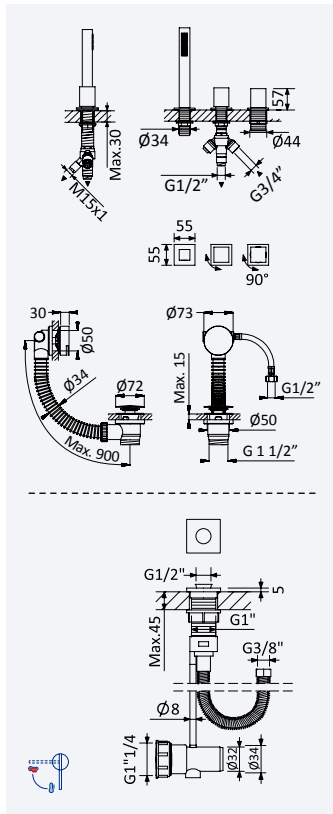

BRUMA AirEcoDrop

Sistema de banheira, montagem à bancada, com chuveiro mão Quadra e válvula com bica de enchimento para banheira

Deck-mounted bath-shower set with Quadra handshower and bath filler with waste and overflow

Sistema para baño y ducha de repisa con ducha de mano Quadra y sistema de llenado y vaciado para bañeras

Cromado • Chrome	301 521 2CR	550,30 €
Night Sky	301 521 2NS	715,40 €
Pure White	301 521 2PW	715,40 €
Morning Mist	301 521 2MM	825,50 €
Gunmetal	301 521 2MG	825,50 €
Sunrise	301 521 2SR	825,50 €
Sunset	301 521 2SS	825,50 €

Sistema de escoamento com descarga, bicha Lux cinzenta e terminais à cor - Quadra

Integrated outlet for splash water, grey Lux shower hose with colored fittings - Quadra

Sumidero y conexión al desagüe, flexo Lux gris con accesorios de color - Quadra

Cromado • Chrome	161 003 1CR	248,00 €
Night Sky	161 003 1NS	322,40 €
Pure White	161 003 1PW	322,40 €
Morning Mist	161 003 1MM	372,00 €
Gunmetal	161 003 1MG	372,00 €
Sunrise	161 003 1SR	372,00 €
Sunset	161 003 1SS	372,00 €

Monocomando de duche

Single-lever shower mixer

Monomando de ducha

Cromado • Chrome	301 040 2CR	214,10 €
Night Sky	301 040 2NS	278,30 €
Pure White	301 040 2PW	278,30 €
Morning Mist	301 040 2MM	321,20 €
Gunmetal	301 040 2MG	321,20 €
Sunrise	301 040 2SR	321,20 €
Sunset	301 040 2SS	321,20 €

Sistema de duche com braço ajustável, chuveiro de 250x250mm em Inox e rampa de duche

Shower system for wall mounting with adjustable inox head shower 250x250mm and shower rail

Sistema de ducha con brazo para ducha de 250x250mm en inox, ajustable en altura y barra de ducha

←250x250→

Cromado • Chrome	301 276 2CR	524,60 €
Night Sky	301 276 2NS	682,00 €
Pure White	301 276 2PW	682,00 €
Morning Mist	301 276 2MM	786,90 €
Gunmetal	301 276 2MG	786,90 €
Sunrise	301 276 2SR	786,90 €
Sunset	301 276 2SS	786,90 €