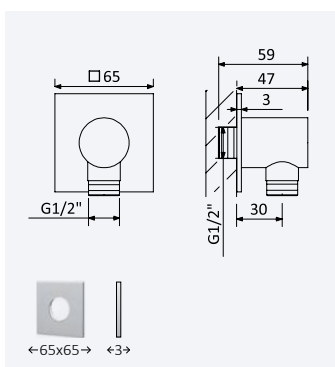

Curva de Saída - FlowQ

Shower outlet elbow - FlowQ

Codo de saída - FlowQ

Cromado • Chrome	145 592 2CR	40,40 €
Satinox	145 592 2ST	52,50 €
Night Sky	145 592 2NS	52,50 €
Pure White	145 592 2PW	52,50 €
Morning Mist	145 592 2MM	60,60 €
Gunmetal	145 592 2MG	60,60 €
Sunrise	145 592 2SR	60,60 €
Sunset	145 592 2SS	60,60 €

SD