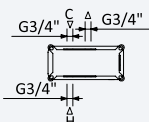

BRUMA AirEcoDrop