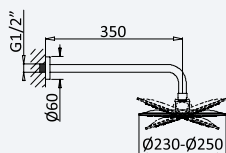

BRUMA AirEcoDrop

Sistema termostático embutido de duche com chuveiro de parede Ø230 mm em ABS e kit de chuveiro mão Elo

Thermostatic concealed shower set with ABS shower head Ø230 mm and Elo handshower set

Sistema de ducha termostático empotrado con alcachofa de ducha Ø230 mm en ABS y set de ducha de mão Elo

Cromado • Chrome	138 590 1CR	572,50 €
Night Sky	138 590 1NS	744,30 €
Pure White	138 590 1PW	744,30 €

INT 630 1NO 370,00 €

Opção: Chuveiro fixo UltraThin com Ø250 mm em inox

Option: UltraThin Inox shower head Ø250 mm

Opción: Alcachofa de ducha UltraThin Ø250 mm en inox

Cromado • Chrome	138 590 2CR	607,50 €
Satinox	138 590 2ST	789,80 €
Night Sky	138 590 2NS	789,80 €
Pure White	138 590 2PW	789,80 €
Morning Mist	138 590 2MM	911,30 €
Gunmetal	138 590 2MG	911,30 €
Sunrise	138 590 2SR	911,30 €
Sunset	138 590 2SS	911,30 €

INT 630 1NO 370,00 €