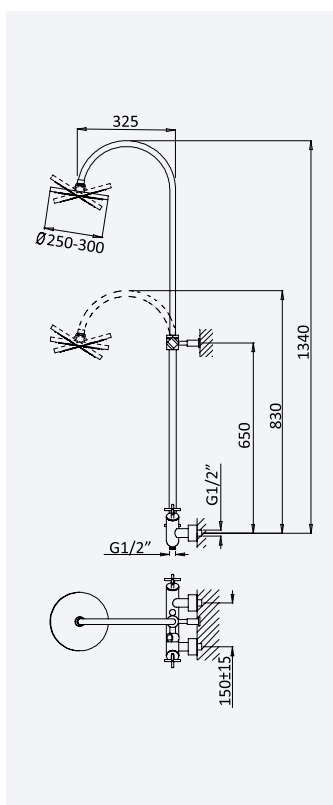

BRUMA AirEcoDrop

Sistema de duche com braço ajustável, chuveiro de Ø250mm em Inox e rampa de duche

Shower system for wall mounting with inox adjustable head shower Ø250 mm and shower rail

Sistema de ducha con brazo para ducha de Ø250 mm en inox, ajustable en altura y barra de ducha

Cromado • Chrome	106 271 1CR	599,90 €
Night Sky	106 271 1NS	779,90 €
Pure White	106 271 1PW	779,90 €
Morning Mist	106 271 1MM	899,90 €
Gunmetal	106 271 1MG	899,90 €
Sunrise	106 271 1SR	899,90 €
Sunset	106 271 1SS	899,90 €

Opção: Chuveiro fixo de Ø300 mm

Option: Shower head Ø300 mm

Opción: Alcachofa de ducha Ø300 mm

Cromado • Chrome	106 273 1CR	639,90 €
Night Sky	106 273 1NS	831,90 €
Pure White	106 273 1PW	831,90 €
Morning Mist	106 273 1MM	959,90 €
Gunmetal	106 273 1MG	959,90 €
Sunrise	106 273 1SR	959,90 €
Sunset	106 273 1SS	959,90 €