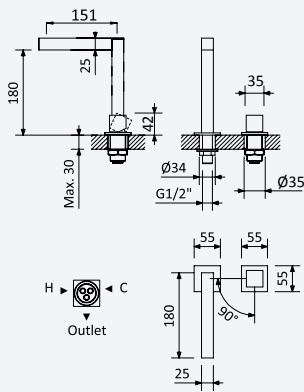

Cromado • Chrome	102 000 2CR	257,70 €
Night Sky	102 000 2NS	335,00 €
Pure White	102 000 2PW	335,00 €
Morning Mist	102 000 2MM	386,60 €
Gunmetal	102 000 2MG	386,60 €
Sunrise	102 000 2SR	386,60 €
Sunset	102 000 2SS	386,60 €

Opção: Manípulo 2

Option: Lever 2

Opción: Mando 2

Cromado • Chrome	102 000 3CR	263,70 €
Night Sky	102 000 3NS	342,80 €
Pure White	102 000 3PW	342,80 €
Morning Mist	102 000 3MM	395,60 €
Gunmetal	102 000 3MG	395,60 €
Sunrise	102 000 3SR	395,60 €
Sunset	102 000 3SS	395,60 €

Misturadora de lavatório 3 furos, montagem à bancada

Deck-mounted, 3 hole basin mixer

Monomando de repisa para lavabo de 3 orifícios