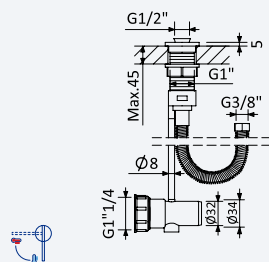

Monocomando de ducha montagem à bancada, com chuveiro de mão Quadra - 2 saídas

Deck mounted single lever shower mixer, with handshower set Quadra - 2 outlets

Monomando para ducha de repisa com set de ducha de mão Quadra - 2 saídas

Cromado • Chrome	182 501 1CR	410,20 €
Night Sky	182 501 1NS	533,30 €
Pure White	182 501 1PW	533,30 €
Morning Mist	182 501 1MM	615,30 €
Gunmetal	182 501 1MG	615,30 €
Sunrise	182 501 1SR	615,30 €
Sunset	182 501 1SS	615,30 €

Sistema de escoamento com descarga, bicha Lux cinzenta e terminais à cor - Quadra

Integrated outlet for splash water, grey Lux shower hose with colored fittings - Quadra

Sumidero y conexión al desagüe, flexo Lux gris con accesorios de color - Quadra

Cromado • Chrome	161 003 1CR	232,40 €
Night Sky	161 003 1NS	302,10 €
Pure White	161 003 1PW	302,10 €
Morning Mist	161 003 1MM	348,60 €
Gunmetal	161 003 1MG	348,60 €
Sunrise	161 003 1SR	348,60 €
Sunset	161 003 1SS	348,60 €

Sistema de banheiro, montagem à bancada, com chuveiro mão Quadra e válvula com bica de enchimento para banheira

Deck-mounted bath-shower set with Quadra handshower and bath filler with waste and overflow

Sistema para baño y ducha de repisa con ducha de mano Quadra y sistema de llenado y vaciado para bañeras

Cromado • Chrome	182 521 1CR	505,20 €
Night Sky	182 521 1NS	656,80 €
Pure White	182 521 1PW	656,80 €
Morning Mist	182 521 1MM	757,80 €
Gunmetal	182 521 1MG	757,80 €
Sunrise	182 521 1SR	757,80 €
Sunset	182 521 1SS	757,80 €

Sistema de escoamento com descarga, bicha Lux cinzenta e terminais à cor - Quadra

Integrated outlet for splash water, grey Lux shower hose with colored fittings - Quadra

Sumidero y conexión al desagüe, flexo Lux gris con accesorios de color - Quadra

Cromado • Chrome	161 003 1CR	232,40 €
Night Sky	161 003 1NS	302,10 €
Pure White	161 003 1PW	302,10 €
Morning Mist	161 003 1MM	348,60 €
Gunmetal	161 003 1MG	348,60 €
Sunrise	161 003 1SR	348,60 €
Sunset	161 003 1SS	348,60 €

Monocomando de ducha

Single-lever shower mixer

Monomando de ducha

Cromado • Chrome	182 040 1CR	137,00 €
Night Sky	182 040 1NS	178,10 €
Pure White	182 040 1PW	178,10 €
Morning Mist	182 040 1MM	205,50 €
Gunmetal	182 040 1MG	205,50 €
Sunrise	182 040 1SR	205,50 €
Sunset	182 040 1SS	205,50 €