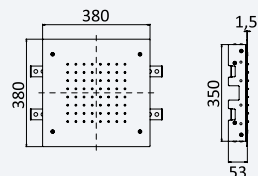

Cromado • Chrome	183 786 1CR	1 413,70 €
Night Sky	183 786 1NS	1 837,80 €
Pure White	183 786 1PW	1 837,80 €
Morning Mist	183 786 1MM	2 120,60 €

INT 630 3NO 429,60 €

UT

Sistema embutido de duche progressivo com chuveiro de embutir no tecto 500 x 500 mm, chuveiro cascata Luna e kit de chuveiro mão