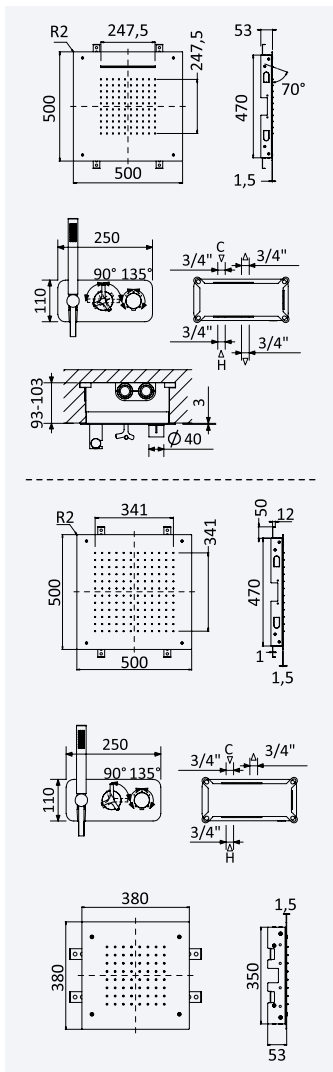

BRUMA AirEcoDrop

Sistema embutido de duche termostático com chuveiro de parede Ø250 mm em inox e kit de chuveiro mão

Thermostatic concealed shower set with inox shower head Ø250 mm and handshower set

Sistema de ducha termostático empotrado con alcachofa de ducha Ø250 mm em inox y set de ducha de mano

Cromado • Chrome	191 782 1CR	943,00 €
Night Sky	191 782 1NS	1 225,90 €
Pure White	191 782 1PW	1 225,90 €
Morning Mist	191 782 1MM	1 414,50 €
Gunmetal	191 782 1MG	1 414,50 €
Sunrise	191 782 1SR	1 414,50 €
Sunset	191 782 1SS	1 414,50 €

INT 630 3NO 429,60 €

Opção: Chuveiro fixo de tecto Ø250 mm em inox e braço 100 mm

Option: Inox shower head Ø250 mm with ceiling shower arm 100 mm

Opción: Alcachofa de ducha Ø250 mm em inox con brazo de techo 100 mm

Cromado • Chrome	191 792 1CR	903,00 €
Night Sky	191 792 1NS	1 173,90 €
Pure White	191 792 1PW	1 173,90 €
Morning Mist	191 792 1MM	1 354,50 €
Gunmetal	191 792 1MG	1 354,50 €
Sunrise	191 792 1SR	1 354,50 €
Sunset	191 792 1SS	1 354,50 €

INT 630 3NO 429,60 €

Sistema termostático embutido de duche com chuveiro de tecto (Chuva/Cascata) e chuveiro mão

Thermostatic concealed shower set with overhead shower (Rain/Cascade) and handshower set

Sistema de ducha termostático empotrado con ducha instalación en el techo (Lluvia/Cascada) y set de ducha de mano

Cromado • Chrome	191 788 1CR	1 758,00 €
Night Sky	191 788 1NS	2 285,40 €
Pure White	191 788 1PW	2 285,40 €
Morning Mist	191 788 1MM	2 637,00 €

INT 630 4NO 439,20 €

Opção: Chuveiro em INOX, de embutir no tecto 500x500 mm (Chuva)

Option: Steel shower head for ceiling installation, 500x500 mm (Rain)

Opción: Rociador de ducha, en INOX, a techo 500x500 mm (Lluvia)

Cromado • Chrome	191 787 1CR	1 557,60 €
Night Sky	191 787 1NS	2 024,90 €
Pure White	191 787 1PW	2 024,90 €
Morning Mist	191 787 1MM	2 336,40 €

INT 630 3NO 429,60 €