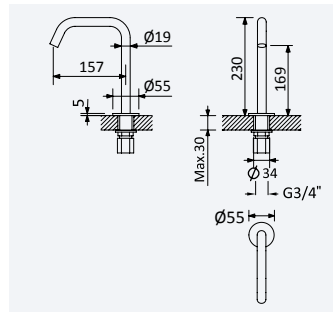

Bica para lavatório 2 furos, montagem à bancada - Adamastor

Basin spout, deck-mounted 2 hole mixer - Adamastor

Caño para lavabo de repisa 2 orificios - Adamastor

Cromado • Chrome	156 944 9CR	187,00 €
Night Sky	156 944 9NS	243,10 €
Pure White	156 944 9PW	243,10 €
Morning Mist	156 944 9MM	261,80 €
Gunmetal	156 944 9MG	261,80 €
Sunrise	156 944 9SR	261,80 €
Sunset	156 944 9SS	261,80 €

Bica para lavatório 3 furos, montagem à bancada - Adamastor

Basin spout, deck-mounted 3 hole mixer - Adamastor

Caño para lavabo de repisa 3 orificios - Adamastor

Cromado • Chrome	103 450 OCR	187,00 €
Night Sky	103 450 ONS	243,10 €
Pure White	103 450 OPW	243,10 €
Morning Mist	103 450 OMM	261,80 €
Gunmetal	103 450 OMG	261,80 €
Sunrise	103 450 OSR	261,80 €
Sunset	103 450 OSS	261,80 €

Bica para lavatório 2 furos, montagem à bancada - X-Alpha

Basin spout, deck-mounted 2 hole mixer - X-Alpha

Caño para lavabo de repisa 2 orificios - X-Alpha

Aço Inox Satinado • Satin Stainless Steel • Acero Inox Satinado	186 450 4IS	77,00 €

Bica para lavatório 3 furos, montagem à bancada - X-Alpha

Basin spout, deck-mounted 3 hole mixer - X-Alpha

Caño para lavabo de repisa 3 orificios - X-Alpha

Aço Inox Satinado • Satin Stainless Steel • Acero Inox Satinado	186 450 5IS	77,00 €

Bica para lavatório 2 furos, montagem à bancada - Escudo

Basin spout, deck-mounted 2 hole mixer - Escudo

Caño para lavabo de repisa 2 orificios - Escudo

Cromado • Chrome	156 945 2CR	141,70 €
Night Sky	156 945 2NS	184,20 €
Pure White	156 945 2PW	184,20 €
Morning Mist	156 945 2MM	198,40 €
Gunmetal	156 945 2MG	198,40 €
Sunrise	156 945 2SR	198,40 €
Sunset	156 945 2SS	198,40 €

Bica para lavatório 3 furos, montagem à bancada - Escudo

Basin spout, deck-mounted 3 hole mixer - Escudo

Caño para lavabo de repisa 3 orificios - Escudo

Cromado • Chrome	102 450 OCR	141,70 €
Night Sky	102 450 ONS	184,20 €
Pure White	102 450 OPW	184,20 €
Morning Mist	102 450 OMM	198,40 €
Gunmetal	102 450 OMG	198,40 €
Sunrise	102 450 OSR	198,40 €
Sunset	102 450 OSS	198,40 €