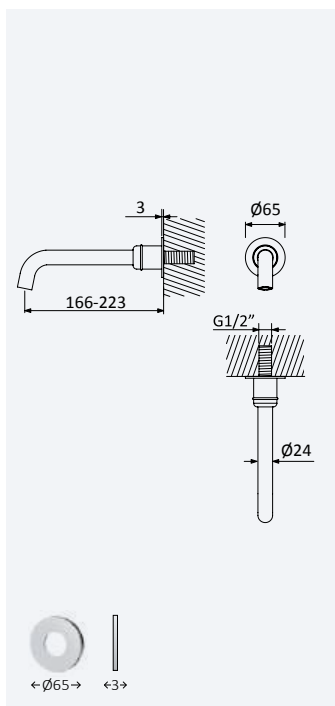

Bica à parede de lavatório com 235 mm - Intemporal

Wall basin spout, with 235 mm - Intemporal

Caño de lavabo mural com 235 mm - Intemporal

Cromado • Chrome	156 942 1CR	111,80 €
Night Sky	156 942 1NS	145,30 €
Latão Envelhecido • Old Brass • Latón Viejo	156 942 1LE	167,70 €
Ouro 24kt • Gold 24kt • Oro 24kt	156 942 1OR	223,60 €

Opção: 175 mm

Option: 175 mm

Opción: 175 mm

Cromado • Chrome	161 451 2CR	111,80 €
Night Sky	161 451 2NS	145,30 €
Latão Envelhecido • Old Brass • Latón Viejo	161 451 2LE	167,70 €
Ouro 24kt • Gold 24kt • Oro 24kt	161 451 2OR	223,60 €