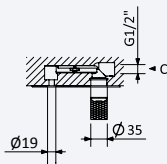

Opção: Bica com 150mm

Option: Spout with 150mm

Opción: Caño con 150mm

Cromado • Chrome	167 013 5CR	200,90 €
Satinox	167 013 5ST	261,20 €
Night Sky	167 013 5NS	261,20 €
Pure White	167 013 5PW	261,20 €
Morning Mist	167 013 5MM	301,40 €
Gunmetal	167 013 5MG	301,40 €
Sunrise	167 013 5SR	301,40 €
Sunset	167 013 5SS	301,40 €
Gunmetal PVD	167 013 5GM	361,60 €
Sunrise PVD	167 013 5PR	361,60 €
Sunset PVD	167 013 5PS	361,60 €
Gold PVD	167 013 5PO	361,60 €

200 100 2NO 83,50 €