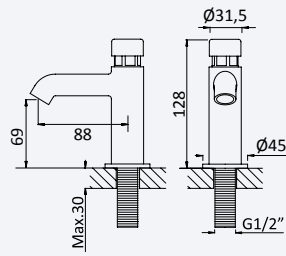

Torneira temporizada de lavatório - Anti-vandalismo

Self-closing pillar tap - Vandal proof

Grifo de lavabo temporizado - Antivandálico

Cromado • Chrome

140 001 0CR

61,70 €