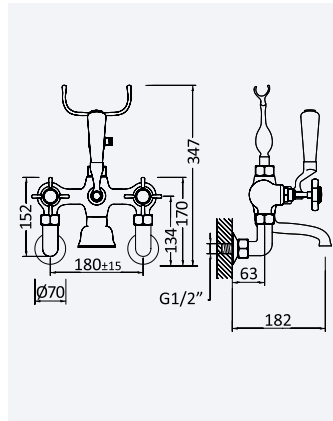

Misturadora de banheira Imperial

Imperial bath/shower mixer

Batería para baño y ducha Imperial

Cromado • Chrome	117 030 OCR	437,30 €
Night Sky	117 030 ONS	568,50 €
Latão Envelhecido • Old Brass • Latón Viejo	117 030 OLE	743,40 €
Ouro 24kt • Gold 24kt • Oro 24kt	117 030 OOR	874,60 €

IM