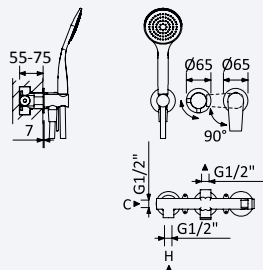

BRUMA AirEcoDrop

Sistema embutido de duche com chuveiro de parede Ø230 mm em ABS e kit de chuveiro mão Emotion

Concealed shower set with ABS shower head Ø230 mm and Emotion handshower set

Sistema de ducha empotrado con alcachofa de ducha Ø230 mm em ABS y set de ducha de mano Emotion

Cromado • Chrome	181 570 1CR	333,60 €
Night Sky	181 570 1NS	433,70 €
Pure White	181 570 1PW	433,70 €

200 240 1NO 168,80 €

Opção: Chuveiro fixo UltraThin com Ø250 mm em inox

Option: UltraThin Inox shower head Ø250 mm

Opción: Alcachofa de ducha UltraThin Ø250 mm em inox

Cromado • Chrome	181 572 1CR	368,60 €
Night Sky	181 572 1NS	479,20 €
Pure White	181 572 1PW	479,20 €
Morning Mist	181 572 1MM	552,90 €
Gunmetal	181 572 1MG	552,90 €
Sunrise	181 572 1SR	552,90 €
Sunset	181 572 1SS	552,90 €

200 240 1NO 168,80 €

Opção: Chuveiro fixo de tecto Ø250 mm em inox e braço 100 mm

Option: Inox shower head Ø250 mm with ceiling shower arm 100 mm

Opción: Alcachofa de ducha Ø250 mm em inox con brazo de techo 100 mm

Cromado • Chrome	181 582 1CR	368,60 €
Night Sky	181 582 1NS	479,20 €
Pure White	181 582 1PW	479,20 €
Morning Mist	181 582 1MM	552,90 €
Gunmetal	181 582 1MG	552,90 €
Sunrise	181 582 1SR	552,90 €
Sunset	181 582 1SS	552,90 €

200 240 1NO 168,80 €