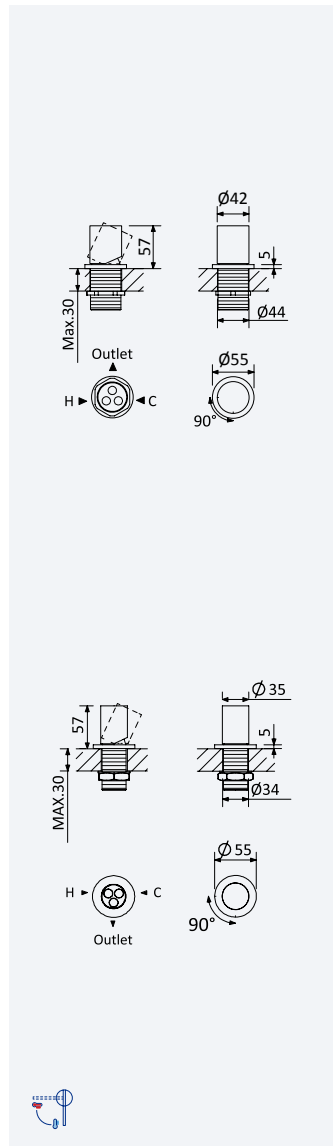

BRUMA AirEcoDrop

BRUMA

Sistema de duche com braço ajustável, chuveiro de Ø250mm em inox e rampa de duche

Shower system for wall mounting with inox adjustable head shower Ø250mm and shower rail

Sistema de ducha con brazo para ducha de Ø250mm en inox, ajustable en altura y barra de ducha