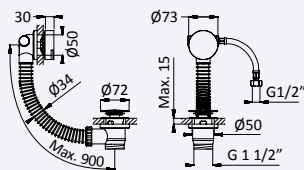

BRUMA AirEcoDrop

Sistema embutido de banheira com chuveiro de parede 250x250 mm em Inox, kit de chuveiro mão Quadra e válvula com bica de enchimento para banheira

Concealed bath-shower set with Inox shower head 250x250 mm, Quadra handshower set and bath filler with waste and overflow

Sistema de baño y ducha empotrado con alcachofa de ducha 250x250 mm en Inox, set de ducha de mano Quadra y sistema de llenado y vaciado para bañeras

← 250x250 →

Cromado • Chrome	182 352 1CR	561,00 €
Night Sky	182 352 1NS	729,30 €
Pure White	182 352 1PW	729,30 €
Morning Mist	182 352 1MM	841,50 €
Gunmetal	182 352 1MG	841,50 €
Sunrise	182 352 1SR	841,50 €
Sunset	182 352 1SS	841,50 €

200 240 2NO 176,30 €

Opção: Chuveiro fixo de tecto 250x250 mm em inox e braço 100 mm

Option: Inox shower head 250x250 mm with ceiling shower arm 100 mm

Opción: Alcachofa de ducha 250x250 mm en inox con brazo de techo 100 mm

← 250x250 →

Cromado • Chrome	182 362 1CR	561,00 €
Night Sky	182 362 1NS	729,30 €
Pure White	182 362 1PW	729,30 €
Morning Mist	182 362 1MM	841,50 €
Gunmetal	182 362 1MG	841,50 €
Sunrise	182 362 1SR	841,50 €
Sunset	182 362 1SS	841,50 €

200 240 2NO 176,30 €