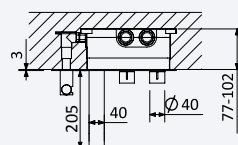

BZ

Monocomando embutido com bica Edge de banheira e chuveiro de mão

Concealed single lever mixer, with Edge bath spout and handshower set
Monomando empotrable con caño de bañera Edge y set de ducha de mano

Cromado • Chrome	168 460 1CR	450,90 €
Night Sky	168 460 1NS	586,20 €
Pure White	168 460 1PW	586,20 €
Morning Mist	168 460 1MM	676,40 €
Gunmetal	168 460 1MG	676,40 €
Sunrise	168 460 1SR	676,40 €
Sunset	168 460 1SS	676,40 €

200 300 1NO 193,60 €

Monocomando embutido de 3 saídas, com bica Edge de banheira e chuveiro de mão

Concealed single lever 3 outlets mixer, with Edge bath spout and handshower set

Monomando empotrable de 3 salidas con caño de bañera Edge y set de ducha de mano

Cromado • Chrome	168 470 1CR	465,90 €
Night Sky	168 470 1NS	605,70 €
Pure White	168 470 1PW	605,70 €
Morning Mist	168 470 1MM	698,90 €
Gunmetal	168 470 1MG	698,90 €
Sunrise	168 470 1SR	698,90 €
Sunset	168 470 1SS	698,90 €

200 300 2NO 201,10 €

Misturadora termostática embutida com bica Edge de banheira e chuveiro de mão - VenusQ

Thermostatic concealed mixer with Edge bath spout and handshower set - VenusQ

Mezclador termostático empotrable con caño de bañera Edge y set de ducha de mano - VenusQ

Cromado • Chrome	187 500 1CR	716,40 €
Night Sky	187 500 1NS	931,30 €
Pure White	187 500 1PW	931,30 €
Morning Mist	187 500 1MM	1 074,60 €
Gunmetal	187 500 1MG	1 074,60 €
Sunrise	187 500 1SR	1 074,60 €
Sunset	187 500 1SS	1 074,60 €

INT 640 1NO 395,20 €

Misturadora termostática embutida de 3 saídas, com bica Edge de banheira e chuveiro de mão - VenusQ

Thermostatic concealed 3 outlets mixer, with Edge bath spout and handshower set - VenusQ

Mezclador termostático empotrable de 3 salidas con caño de bañera Edge y set de ducha de mano - VenusQ

Cromado • Chrome	187 510 1CR	731,40 €
Night Sky	187 510 1NS	950,80 €
Pure White	187 510 1PW	950,80 €
Morning Mist	187 510 1MM	1 097,10 €
Gunmetal	187 510 1MG	1 097,10 €
Sunrise	187 510 1SR	1 097,10 €
Sunset	187 510 1SS	1 097,10 €

INT 640 2NO 405,20 €