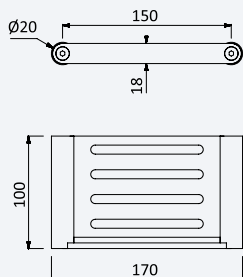

Saboneteira

Soap dish

Jabonera

Aço inox Satinado • Satin Stainless Steel • Acero Inox Satinado	188 001 1IS	88,50 €