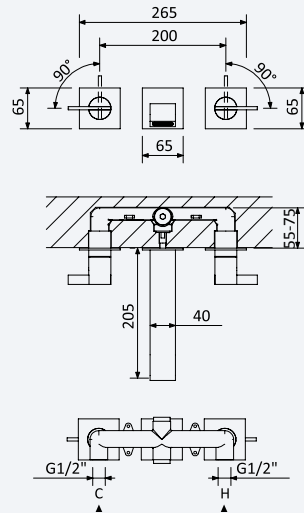

Misturadora de lavatório à parede, 3 furos

3 hole, wall basin mixer

Mezclador bimando empotrable de 3 orificios, para lavabo

Cromado • Chrome	168 240 1CR	356,50 €
Night Sky	168 240 1NS	463,50 €
Pure White	168 240 1PW	463,50 €
Morning Mist	168 240 1MM	534,80 €
Gunmetal	168 240 1MG	534,80 €
Sunrise	168 240 1SR	534,80 €
Sunset	168 240 1SS	534,80 €

200 150 1NO 123,00 €

Opção: Com válvula clic-clac 1 1/4" - Elo

Option: With push-open waste set 1 1/4" - Elo

Opción: Con desagüe clic-clac 1 1/4" - Elo

Cromado • Chrome	168 241 1CR	374,50 €
Night Sky	168 241 1NS	486,90 €
Pure White	168 241 1PW	486,90 €
Morning Mist	168 241 1MM	561,80 €
Gunmetal	168 241 1MG	561,80 €
Sunrise	168 241 1SR	561,80 €
Sunset	168 241 1SS	561,80 €

200 150 1NO 123,00 €

BZ