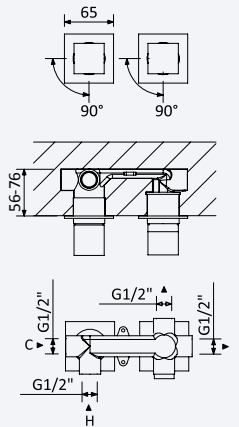

Monocomando embutido horizontal, com 2 saídas

Concealed horizontal single lever mixer, with 2 outlets

Monomando empotrable horizontal, con 2 salidas

Cromado • Chrome	102 160 2CR	231,30 €
Night Sky	102 160 2NS	300,70 €
Pure White	102 160 2PW	300,70 €
Morning Mist	102 160 2MM	347,00 €
Gunmetal	102 160 2MG	347,00 €
Sunrise	102 160 2SR	347,00 €
Sunset	102 160 2SS	347,00 €

200 220 1NO 130,00 €

Opção: Manípulo 2

Option: Lever 2

Opción: Mando 2

Cromado • Chrome	102 160 1CR	237,30 €
Night Sky	102 160 1NS	308,50 €
Pure White	102 160 1PW	308,50 €
Morning Mist	102 160 1MM	356,00 €
Gunmetal	102 160 1MG	356,00 €
Sunrise	102 160 1SR	356,00 €
Sunset	102 160 1SS	356,00 €

200 220 1NO 130,00 €

Monocomando embutido horizontal, com 3 saídas

Concealed horizontal single lever mixer, with 3 outlets

Monomando empotrable horizontal, con 3 salidas

Cromado • Chrome	102 140 2CR	246,30 €
Night Sky	102 140 2NS	320,20 €
Pure White	102 140 2PW	320,20 €
Morning Mist	102 140 2MM	369,50 €
Gunmetal	102 140 2MG	369,50 €
Sunrise	102 140 2SR	369,50 €
Sunset	102 140 2SS	369,50 €

200 220 2NO 137,50 €

Opção: Manípulo 2

Option: Lever 2

Opción: Mando 2

Cromado • Chrome	102 140 1CR	252,30 €
Night Sky	102 140 1NS	328,00 €
Pure White	102 140 1PW	328,00 €
Morning Mist	102 140 1MM	378,50 €
Gunmetal	102 140 1MG	378,50 €
Sunrise	102 140 1SR	378,50 €
Sunset	102 140 1SS	378,50 €

200 220 2NO 137,50 €