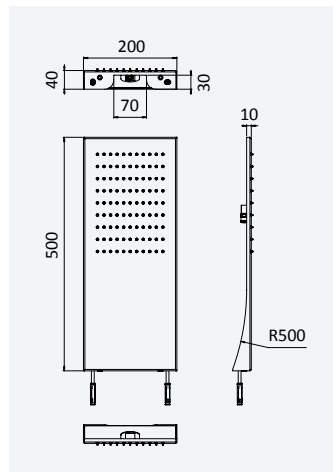

Chuveiro fixo de parede com braço - Line

Shower head with shower arm - Line

Alcachofa de ducha con brazo mural - Line

Cromado • Chrome 145 527 4CR 419,20 €
 Satinox 145 527 4ST 545,00 €
 Night Sky 145 527 4NS 545,00 €
 Pure White 145 527 4PW 545,00 €
 Morning Mist 145 527 4MM 628,80 €