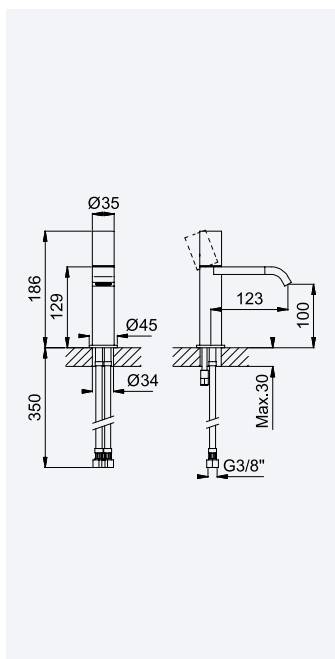

Monocomando de bidé

Bidet mixer

Monomando de bidé

Cromado • Chrome	189 020 1CR	167,20 €
Night Sky	189 020 1NS	217,40 €
Pure White	189 020 1PW	217,40 €
Morning Mist	189 020 1MM	250,80 €
Gunmetal	189 020 1MG	250,80 €
Sunrise	189 020 1SR	250,80 €
Sunset	189 020 1SS	250,80 €

Cromado • Chrome	189 100 0CR	189 100 1CR	207,20 €
Night Sky	189 100 0NS	189 100 1NS	269,40 €
Pure White	189 100 0PW	189 100 1PW	269,40 €
Morning Mist	189 100 0MM	189 100 1MM	310,80 €
Gunmetal	189 100 0MG	189 100 1MG	310,80 €
Sunrise	189 100 0SR	189 100 1SR	310,80 €
Sunset	189 100 0SS	189 100 1SS	310,80 €