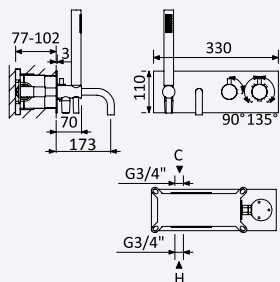

Misturadora termostática embutida com bica de banheira e chuveiro de mão Elo

Thermostatic concealed mixer with bath spout and handshower set Elo

Mezclador termostático empotrable con caño de bañera y set de ducha de mano Elo

Cromado • Chrome	138 460 1CR	606,40 €
Satinox	138 460 1ST	788,30 €
Night Sky	138 460 1NS	788,30 €
Pure White	138 460 1PW	788,30 €
Morning Mist	138 460 1MM	909,60 €
Gunmetal	138 460 1MG	909,60 €
Sunrise	138 460 1SR	909,60 €
Sunset	138 460 1SS	909,60 €

INT 640 1NO 395,20 €

Misturadora termostática embutida de 3 saídas, com bica de banheira e chuveiro de mão Elo

Thermostatic concealed 3 outlets mixer, with bath spout and handshower set Elo

Mezclador termostático empotrable de 3 salidas con caño de bañera y set de ducha de mano Elo

Cromado • Chrome	138 470 1CR	621,40 €
Satinox	138 470 1ST	807,80 €
Night Sky	138 470 1NS	807,80 €
Pure White	138 470 1PW	807,80 €
Morning Mist	138 470 1MM	932,10 €
Gunmetal	138 470 1MG	932,10 €
Sunrise	138 470 1SR	932,10 €
Sunset	138 470 1SS	932,10 €

INT 640 2NO 405,20 €