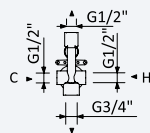

200 140 1NO 51,00 €

Opção: Manípulo 2

Option: Lever 2

Opción: Mando 2

Cromado • Chrome	101 762 1CR	184,10 €
Night Sky	101 762 1NS	239,30 €
Pure White	101 762 1PW	239,30 €

200 140 1NO 51,00 €

BRUMA AirEcoDrop