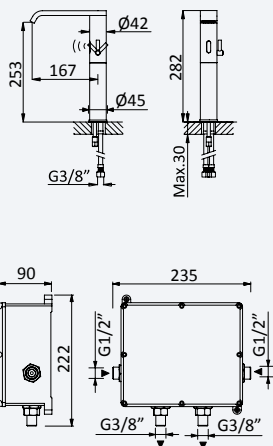

Misturadora electrónica para lavatórios altos, sensor infravermelhos - Breeze

Infrared electronic basin mixer for free-standing basins - Breeze

Mezclador electrónico para lavabo con aumento, detección infrarrojo - Breeze

230V	Cromado • Chrome	130 002 8CR	468,00 €
	Night Sky	130 002 8NS	608,40 €
	Pure White	130 002 8PW	608,40 €
	Morning Mist	130 002 8MM	702,00 €
	Gunmetal	130 002 8MG	702,00 €
	Sunrise	130 002 8SR	702,00 €
Sunset	130 002 8SS	702,00 €	

6.0V	Cromado • Chrome	130 002 7CR	478,00 €
	Night Sky	130 002 7NS	621,40 €
	Pure White	130 002 7PW	621,40 €
	Morning Mist	130 002 7MM	717,00 €
	Gunmetal	130 002 7MG	717,00 €
	Sunrise	130 002 7SR	717,00 €
Sunset	130 002 7SS	717,00 €