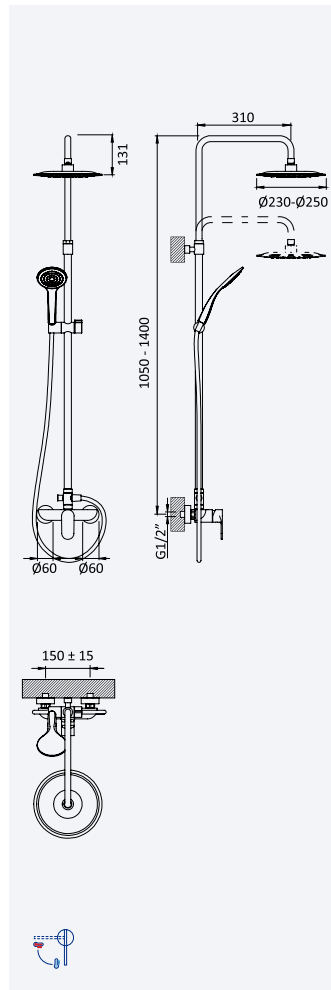

BRUMA AirEcoDrop

Sistema de duche com braço ajustável, chuveiro de Ø230mm em ABS e rampa de duche

Shower system for wall mounting with adjustable ABS head shower Ø230mm and shower rail

Sistema de ducha con brazo para ducha de Ø230mm en ABS, ajustable en altura y barra de ducha

Cromado • Chrome
Night Sky

194 270 OCR
194 270 ONS

298,00 €
387,40 €

Opção: Chuveiro fixo UltraThin com Ø250 mm em inox

Option: UltraThin Inox shower head Ø250 mm

Opción: Alcachofa de ducha UltraThin Ø250 mm en inox

Cromado • Chrome
Night Sky

194 272 OCR
194 272 ONS

333,00 €
432,90 €