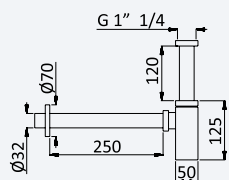

**Torneira de esquadria 3/8" - Quadra***3/8" angle tap with connection - Quadra**Llave de corte 3/8" - Quadra*

Cromado • Chrome	126 280 2CR	20,60 €
Night Sky	126 280 2NS	26,80 €
Pure White	126 280 2PW	26,80 €
Morning Mist	126 280 2MM	30,90 €
Gunmetal	126 280 2MG	30,90 €
Sunrise	126 280 2SR	30,90 €
Sunset	126 280 2SS	30,90 €