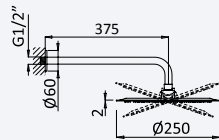

Opción: Alcachofa de ducha Ø250 mm con brazo de techo 100 mm

Aço inox satinado •
Satin stainless steel • 186 381 1IS 1 470,80 €
Acero inox satinado

INT 630 2NO 385,00 €

Sistema embutido de banheira com chuveiro de Ø250 mm, kit de chuveiro mão e bica de banheira