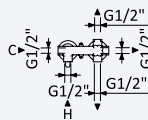

BRUMA AirEcoDrop