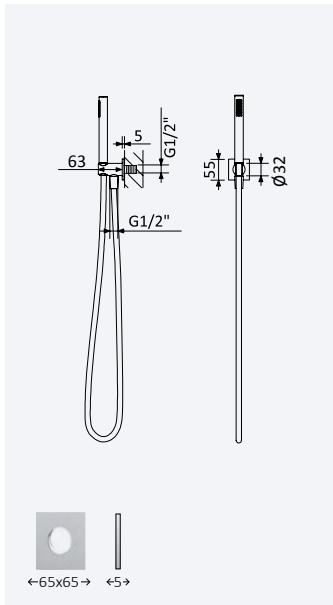

Conjunto de duche com curva de saída, bicha Lux 175cm e chuveiro de mão Elo em ABS - Hera

Shower set with outlet elbow, Lux hose 175cm and ABS Elo handshower - Hera

Conjunto de ducha con codo de salida, flexo Lux 175cm y ducha de mano Elo en ABS - Hera

Cromado • Chrome	106 590 0CR	98,70 €
Night Sky	106 590 0NS	128,30 €
Pure White	106 590 0PW	128,30 €
Morning Mist	106 590 0MM	138,20 €
Gunmetal	106 590 0MG	138,20 €
Sunrise	106 590 0SR	138,20 €
Sunset	106 590 0SS	138,20 €

Opção: Chuveiro de mão Body&Soul

Option: Body&Soul handshower

Opción: Ducha de mano Body&Soul

Cromado / Pure White 106 590 1CR 118,70 €