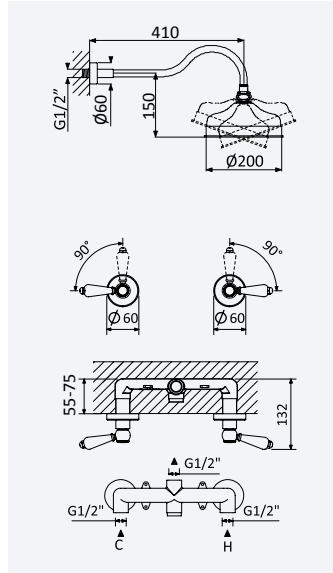

INT 400 5NO 90,00 €

CL

BRUMA

Sistema embutido de duche com chuveiro parede Ø200 mm, em latão

Concealed shower set with brass shower head Ø200 mm

Sistema de ducha empotrado con alcachofa de ducha Ø200 mm en latón