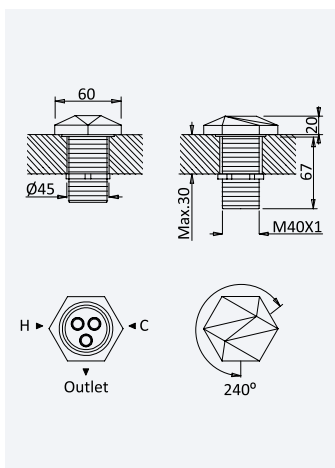

Misturadora progressiva de montagem à bancada, com 1 saída

Deck-mounted progressive mixer, with 1 outlet

Mezclador progresivo sobre encimera, con 1 salida

Cromado • Chrome	183 902 OCR	159,30 €
Night Sky	183 902 ONS	207,10 €
Pure White	183 902 OPW	207,10 €
Morning Mist	183 902 OMM	239,00 €
Gunmetal	183 902 OMG	239,00 €
Sunrise	183 902 OSR	239,00 €
Sunset	183 902 OSS	239,00 €