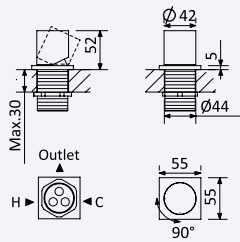

Monocomando de montagem à bancada, com 1 saída, para banheira

Deck-mounted single lever mixer, with 1 outlet for bathtub

Mezclador monomando sobre encimera, con 1 salida para baño y ducha