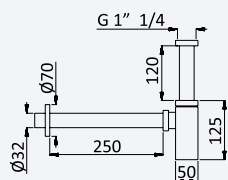

Sifão de 1 1/4" - Quadra

Bottle trap, 1 1/4" - Quadra

Sifón de lavabo 1 1/4" - Quadra

• Cromado • Chrome	137 000 2CR	50,60 €
• Night Sky	137 000 2NS	65,80 €
• Pure White	137 000 2PW	65,80 €
• Morning Mist	137 000 2MM	75,90 €
• Gunmetal	137 000 2MG	75,90 €
• Sunrise	137 000 2SR	75,90 €
• Sunset	137 000 2SS	75,90 €