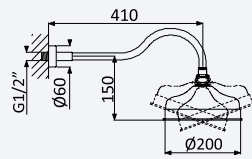

Sistema embutido de duche, com chuveiro de parede Ø200 mm e kit de chuveiro mão Elite separado

Concealed shower set with shower head Ø200 mm and separate Elite handshower set

Sistema de ducha empotrado, con alcachofa de ducha Ø200 mm y set de ducha de mano Elite separado

Cromado • Chrome	117 360 1CR	622,70 €
Night Sky	117 360 1NS	809,50 €
Latão Envelhecido • Old Brass • Latón Viejo	117 360 1LE	1 058,60 €
Ouro 24kt • Gold 24kt • Oro 24kt	117 360 10R	1 245,40 €

200 250 5NO 223,90 €

IM