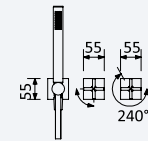

INT 410 2NO 100,40 €

BRUMA AirEcoDrop

BRUMA AirEcoDrop

Sistema embutido de duche com chuveiro de parede Ø250 mm

Concealed shower set with shower head Ø250 mm

Sistema de ducha empotrado con alcachofa de ducha Ø250 mm