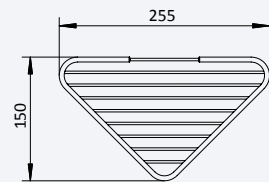

Saboneteira triangular

Corner soap dish

Jabonera de ángulo

Cromado • Chrome	149 001 9CR	44,80 €
Night Sky	149 001 9NS	58,20 €
Pure White	149 001 9PW	58,20 €

Doseador de sabão 220 ml - Quadra

Soap dispenser 220 ml - Quadra

Dosificador de jabón líquido 220 ml - Quadra

Cromado • Chrome	147 001 7CR	95,70 €
Night Sky	147 001 7NS	124,40 €