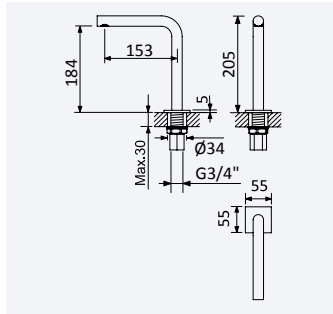

Bica para lavatório 3 furos, montagem à bancada - Lusa

Basin spout, deck-mounted 3 hole mixer - Lusa

Caño para lavabo de repisa 3 orifícios - Lusa

Cromado • Chrome	101 450 0CR	112,30 €
Satinox	101 450 0ST	146,00 €
Night Sky	101 450 0NS	146,00 €
Pure White	101 450 0PW	146,00 €
Morning Mist	101 450 0MM	157,20 €
Gunmetal	101 450 0MG	157,20 €
Sunrise	101 450 0SR	157,20 €
Sunset	101 450 0SS	157,20 €