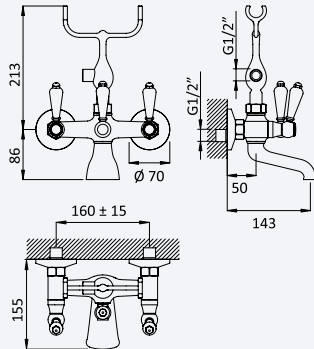

Misturadora de banheira

Bath/shower mixer

Bateria para baño y ducha

	Cromado • Chrome	118 030 OCR	287,40 €
	Night Sky	118 030 ONS	373,60 €
	Latão Envelhecido • Old Brass • Latón Viejo	118 030 OLE	488,60 €
	Ouro 24kt • Gold 24kt • Oro 24kt	118 030 OOR	574,80 €