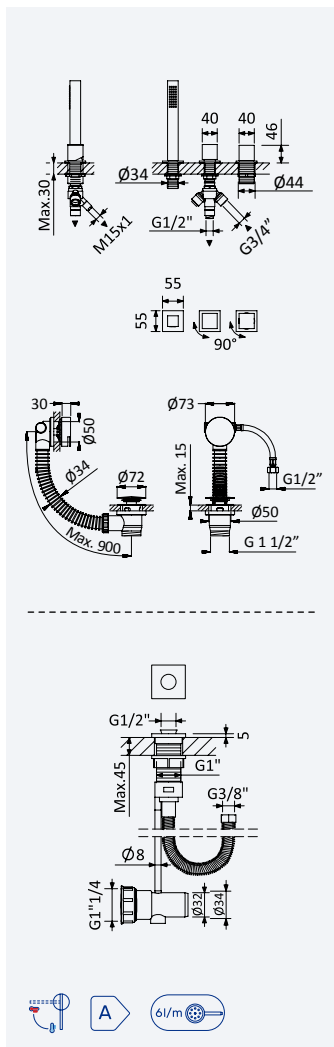

Sistema de banheiro, montagem à bancada, com chuveiro mão Quadra e válvula com bica de enchimento para banheiro

Deck-mounted bath-shower set with Quadra handshower and bath filler with waste and overflow

Sistema para baño y ducha de repisa con ducha de mano Quadra y sistema de llenado y vaciado para bañeras

Cromado • Chrome	102 521 2CR	525,20 €
Night Sky	102 521 2NS	682,80 €
Pure White	102 521 2PW	682,80 €
Morning Mist	102 521 2MM	787,80 €
Gunmetal	102 521 2MG	787,80 €
Sunrise	102 521 2SR	787,80 €
Sunset	102 521 2SS	787,80 €

Opção: Manipulo 2

Option: Lever 2

Opción: Mando 2

Cromado • Chrome	102 521 1CR	531,20 €
Night Sky	102 521 1NS	690,60 €
Pure White	102 521 1PW	690,60 €
Morning Mist	102 521 1MM	796,80 €
Gunmetal	102 521 1MG	796,80 €
Sunrise	102 521 1SR	796,80 €
Sunset	102 521 1SS	796,80 €

Sistema de escoamento com descarga, bicha Lux cinzenta e terminais à cor - Quadra

Integrated outlet for splash water, grey Lux shower hose with colored fittings - Quadra

Sumidero y conexión al desagüe, flexo Lux gris con accesorios de color - Quadra

Cromado • Chrome	161 003 1CR	232,40 €
Night Sky	161 003 1NS	302,10 €
Pure White	161 003 1PW	302,10 €
Morning Mist	161 003 1MM	348,60 €
Gunmetal	161 003 1MG	348,60 €
Sunrise	161 003 1SR	348,60 €
Sunset	161 003 1SS	348,60 €