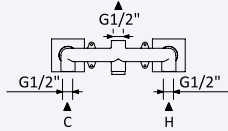

Misturadora embutida de 2 furos, com 1 saída

2 hole concealed mixer, with 1 outlet

Mezclador bimando empotrable de 2 orificios, con 1 salida

Cromado • Chrome	101 950 2CR	203,00 €
Satinox	101 950 2ST	263,90 €
Night Sky	101 950 2NS	263,90 €
Pure White	101 950 2PW	263,90 €
Morning Mist	101 950 2MM	304,50 €
Gunmetal	101 950 2MG	304,50 €
Sunrise	101 950 2SR	304,50 €
Sunset	101 950 2SS	304,50 €

200 150 2NO 123,00 €

Opção: Manípulo 2

Option: Lever 2

Opción: Mando 2

Cromado • Chrome	101 950 1CR	208,00 €
Satinox	101 950 1ST	270,40 €
Night Sky	101 950 1NS	270,40 €
Pure White	101 950 1PW	270,40 €
Morning Mist	101 950 1MM	312,00 €
Gunmetal	101 950 1MG	312,00 €
Sunrise	101 950 1SR	312,00 €
Sunset	101 950 1SS	312,00 €

200 150 2NO 123,00 €

Monocomando embutido com 1 saída

Concealed single lever mixer with 1 outlet

Monomando empotrable con 1 salida

Cromado • Chrome	101 120 2CR	79,90 €
Satinox	101 120 2ST	103,90 €
Night Sky	101 120 2NS	103,90 €
Pure White	101 120 2PW	103,90 €
Morning Mist	101 120 2MM	119,90 €
Gunmetal	101 120 2MG	119,90 €
Sunrise	101 120 2SR	119,90 €
Sunset	101 120 2SS	119,90 €

200 140 1NO 51,00 €

Opção: Manípulo 2

Option: Lever 2

Opción: Mando 2

Cromado • Chrome	101 120 1CR	84,90 €
Satinox	101 120 1ST	110,40 €
Night Sky	101 120 1NS	110,40 €
Pure White	101 120 1PW	110,40 €
Morning Mist	101 120 1MM	127,40 €
Gunmetal	101 120 1MG	127,40 €
Sunrise	101 120 1SR	127,40 €
Sunset	101 120 1SS	127,40 €

200 140 1NO 51,00 €

Monocomando embutido com 2 saídas

Concealed single lever mixer with 2 outlets

Monomando empotrable con 2 salidas

Cromado • Chrome	101 130 2CR	140,40 €
Satinox	101 130 2ST	182,50 €
Night Sky	101 130 2NS	182,50 €
Pure White	101 130 2PW	182,50 €
Morning Mist	101 130 2MM	210,60 €
Gunmetal	101 130 2MG	210,60 €
Sunrise	101 130 2SR	210,60 €
Sunset	101 130 2SS	210,60 €

200 210 1NO 78,60 €

Opção: Manípulo 2

Option: Lever 2

Opción: Mando 2

Cromado • Chrome	101 130 1CR	145,40 €
Satinox	101 130 1ST	189,00 €
Night Sky	101 130 1NS	189,00 €
Pure White	101 130 1PW	189,00 €
Morning Mist	101 130 1MM	218,10 €
Gunmetal	101 130 1MG	218,10 €
Sunrise	101 130 1SR	218,10 €
Sunset	101 130 1SS	218,10 €

200 210 1NO 78,60 €