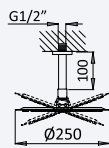

BRUMA AirEcoDrop