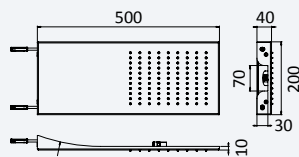

BRUMA AirEcoDrop

BRUMA

Sistema termostático embutido de duche com chuveiro de tecto Ø230 mm em ABS e braço 100 mm, kit de chuveiro mão Elo

Thermostatic concealed shower set with ABS shower head Ø230 mm with ceiling shower arm 100 mm, Elo handshower set

Sistema de ducha termostático empotrado con alcachofa de ducha Ø230 mm en ABS, brazo de techo 100 mm y set de ducha de mano Elo

Cromado • Chrome	138 600 1CR	572,50 €
Night Sky	138 600 1NS	744,30 €
Pure White	138 600 1PW	744,30 €

INT 630 1NO 370,00 €

Opção: Chuveiro fixo UltraThin com Ø250 mm em inox

Option: UltraThin Inox shower head Ø250 mm

Opción: Alcachofa de ducha UltraThin Ø250 mm en inox

Cromado • Chrome	138 600 2CR	607,50 €
Satinox	138 600 2ST	789,80 €
Night Sky	138 600 2NS	789,80 €
Pure White	138 600 2PW	789,80 €
Morning Mist	138 600 2MM	911,30 €
Gunmetal	138 600 2MG	911,30 €
Sunrise	138 600 2SR	911,30 €
Sunset	138 600 2SS	911,30 €

INT 630 1NO 370,00 €

Sistema embutido de duche com chuveiro Line Cascade (Chuva/Cascata) e chuveiro mão

Concealed shower set with Line Cascade shower (Rain/Cascade) and handshower set

Sistema de ducha empotrado con ducha Line Cascade (Lluvia/Cascada) y set de ducha de mano

Cromado • Chrome	107 410 1CR	764,90 €
Night Sky	107 410 1NS	994,40 €
Pure White	107 410 1PW	994,40 €

Morning Mist	107 410 1MM	1 147,40 €

200 240 2NO 176,30 €

Opção: Chuveiro fixo Line (Chuva)

Option: Shower head Line (Rain)

Opción: Alcachofa de ducha Line (Lluvia)

Cromado • Chrome	107 411 1CR	673,00 €
Night Sky	107 411 1NS	874,90 €
Pure White	107 411 1PW	874,90 €

Satinox	107 411 1ST	874,90 €

Morning Mist	107 411 1MM	1 009,50 €

200 240 1NO 168,80 €