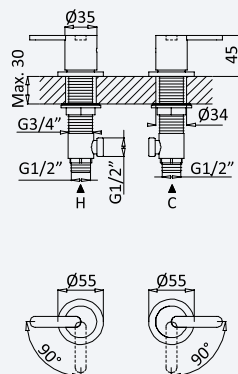

1	2	
Cromado • Chrome	167 960 1CR	167 960 2CR	167,00 €
Satinox	167 960 1ST	167 960 2ST	217,10 €
Night Sky	167 960 1NS	167 960 2NS	217,10 €
Pure White	167 960 1PW	167 960 2PW	217,10 €
Morning Mist	167 960 1MM	167 960 2MM	250,50 €
Gunmetal	167 960 1MG	167 960 2MG	250,50 €
Sunrise	167 960 1SR	167 960 2SR	250,50 €
Sunset	167 960 1SS	167 960 2SS	250,50 €
Latão Envelhecido • Old Brass • Latón Viejo	167 960 1LE	167 960 2LE	283,90 €

	3	4	
Cromado • Chrome	167 003 6CR	167 003 7CR	202,00 €
Satinox	167 003 6ST	167 003 7ST	262,60 €
Night Sky	167 003 6NS	167 003 7NS	262,60 €
Pure White	167 003 6PW	167 003 7PW	262,60 €
Morning Mist	167 003 6MM	167 003 7MM	303,00 €
Gunmetal	167 003 6MG	167 003 7MG	303,00 €
Sunrise	167 003 6SR	167 003 7SR	303,00 €
Sunset	167 003 6SS	167 003 7SS	303,00 €