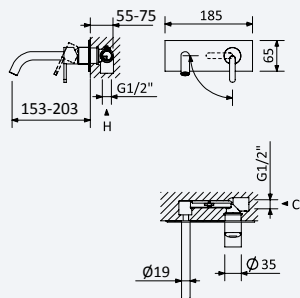

Monocomando de lavatório à parede, de espelho único. Bica com 200mm

Wall basin mixer with single escutcheon. Spout with 200mm

Monomando de lavabo mural de rosetón único. Caño con 200mm

Cromado • Chrome	167 012 7CR	167,90 €
Satinox	167 012 7ST	218,30 €
• Night Sky	167 012 7NS	218,30 €
Pure White	167 012 7PW	218,30 €
Morning Mist	167 012 7MM	251,90 €
Gunmetal	167 012 7MG	251,90 €
Sunrise	167 012 7SR	251,90 €
Sunset	167 012 7SS	251,90 €
Latão Envelhecido • Old Brass • Latón Viejo	167 012 7LE	285,40 €
Gunmetal PVD	167 012 7GM	302,20 €
Sunrise PVD	167 012 7PR	302,20 €
Sunset PVD	167 012 7PS	302,20 €
Gold PVD	167 012 7PO	302,20 €

200 100 2N0 83,50 €

Opção: Bica com 150mm

Option: Spout with 150mm

Opción: Caño con 150mm

Cromado • Chrome	167 012 8CR	165,90 €
Satinox	167 012 8ST	215,70 €
Night Sky	167 012 8NS	215,70 €
Pure White	167 012 8PW	215,70 €
Morning Mist	167 012 8MM	248,90 €
Gunmetal	167 012 8MG	248,90 €
Sunrise	167 012 8SR	248,90 €
Sunset	167 012 8SS	248,90 €
Latão Envelhecido • Old Brass • Latón Viejo	167 012 8LE	282,00 €
Gunmetal PVD	167 012 8GM	298,60 €
Sunrise PVD	167 012 8PR	298,60 €
Sunset PVD	167 012 8PS	298,60 €
Gold PVD	167 012 8PO	298,60 €

200 100 2N0 83,50 €

Monocomando de lavatório à parede, de espelho único. Bica com 200mm

Wall basin mixer with single escutcheon. Spout with 200mm

Monomando de lavabo mural de rosetón único. Caño con 200mm

Cromado • Chrome	167 012 9CR	167,90 €
Satinox	167 012 9ST	218,30 €
• Night Sky	167 012 9NS	218,30 €
Pure White	167 012 9PW	218,30 €
Morning Mist	167 012 9MM	251,90 €
Gunmetal	167 012 9MG	251,90 €
Sunrise	167 012 9SR	251,90 €
Sunset	167 012 9SS	251,90 €
Latão Envelhecido • Old Brass • Latón Viejo	167 012 9LE	285,40 €
Gunmetal PVD	167 012 9GM	302,20 €
Sunrise PVD	167 012 9PR	302,20 €
Sunset PVD	167 012 9PS	302,20 €
Gold PVD	167 012 9PO	302,20 €

200 100 2N0 83,50 €

Opção: Bica com 150mm

Option: Spout with 150mm

Opción: Caño con 150mm

Cromado • Chrome	167 013 0CR	165,90 €
Satinox	167 013 0ST	215,70 €
Night Sky	167 013 0NS	215,70 €
Pure White	167 013 0PW	215,70 €
Morning Mist	167 013 0MM	248,90 €
Gunmetal	167 013 0MG	248,90 €
Sunrise	167 013 0SR	248,90 €
Sunset	167 013 0SS	248,90 €
Latão Envelhecido • Old Brass • Latón Viejo	167 013 0LE	282,00 €
Gunmetal PVD	167 013 0GM	298,60 €
Sunrise PVD	167 013 0PR	298,60 €
Sunset PVD	167 013 0PS	298,60 €
Gold PVD	167 013 0PO	298,60 €

200 100 2N0 83,50 €