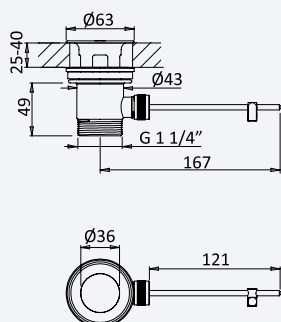

Válvula automática 1 1/4"

Pop-up waste set 1 1/4"

Vaciador automático 1 1/4"

Cromado • Chrome	161 000 2CR	16,70 €