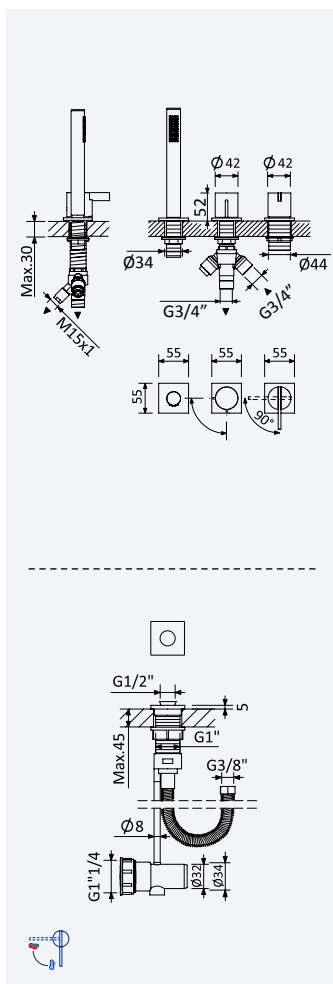

Monocomando de duche montagem à bancada, com chuveiro de mão - 2 saídas

Deck mounted single lever shower mixer, with handshower set - 2 outlets

Monomando para ducha de repisa con set de ducha de mano - 2 salidas

Cromado • Chrome	168 300 OCR	398,90 €
Night Sky	168 300 ONS	518,60 €
Pure White	168 300 OPW	518,60 €
Morning Mist	168 300 OMM	598,40 €
Gunmetal	168 300 OMG	598,40 €
Sunrise	168 300 OSR	598,40 €
Sunset	168 300 OSS	598,40 €

Sistema de escoamento com descarga, bicha Lux cinzenta e terminais à cor - Quadra

Integrated outlet for splash water, grey Lux shower hose with colored fittings - Quadra

Sumidero y conexión al desagüe, flexo Lux gris con accesorios de color - Quadra

Cromado • Chrome	161 003 1CR	248,00 €
Night Sky	161 003 1NS	322,40 €
Pure White	161 003 1PW	322,40 €
Morning Mist	161 003 1MM	372,00 €
Gunmetal	161 003 1MG	372,00 €
Sunrise	161 003 1SR	372,00 €
Sunset	161 003 1SS	372,00 €