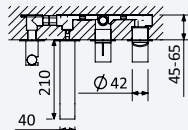

BRUMA AirEcoDrop