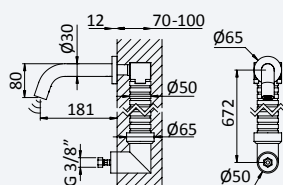

Torneira electrónica de lavatório à parede, sensor infravermelhos - Slim

Wall mounted Infrared electronic basin tap - Slim

Grifo electrónico mural, para lavabo - Slim

230V	Cromado • Chrome	130 111 7CR	268,00 €
	Night Sky	130 111 7NS	348,40 €
	Pure White	130 111 7PW	348,40 €
	Morning Mist	130 111 7MM	402,00 €
	Gunmetal	130 111 7MG	402,00 €
	Sunrise	130 111 7SR	402,00 €
Sunset	130 111 7SS	402,00 €	