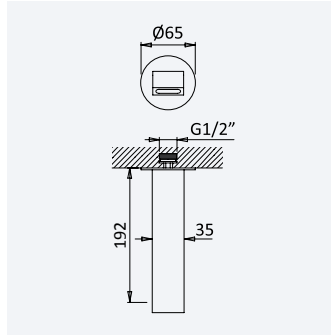

Monocomando de duche

Single-lever shower mixer
Monomando de ducha

Cromado • Chrome	181 040 1CR	79,90 €
• Night Sky	181 040 1NS	103,90 €
Pure White	181 040 1PW	103,90 €
Morning Mist	181 040 1MM	119,90 €
Gunmetal	181 040 1MG	119,90 €
Sunrise	181 040 1SR	119,90 €
Sunset	181 040 1SS	119,90 €