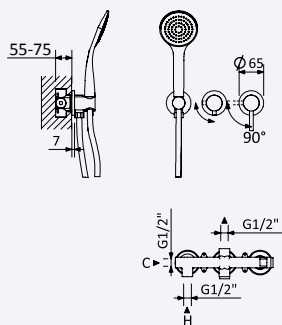

BRUMA AirEcoDrop

Sistema embutido de duche com chuveiro de tecto Ø230 mm em ABS e braço 100 mm, kit de chuveiro mão Emotion

Concealed shower set with ABS shower head Ø230 mm with ceiling shower arm 100 mm, Emotion handshower set

Sistema de ducha empotrado con alcachofa de ducha Ø230 mm en ABS, braço de tecto 100 mm, set de ducha de mão Emotion

Cromado • Chrome	107 580 1CR	337,60 €
• Night Sky	107 580 1NS	438,90 €
Pure White	107 580 1PW	438,90 €

200 240 1NO 168,80 €

Opção: Chuveiro fixo UltraThin com Ø250 mm em inox

Option: UltraThin Inox shower head Ø250 mm

Opción: Alcachofa de ducha UltraThin Ø250 mm en inox

Cromado • Chrome	107 580 2CR	372,60 €
• Night Sky	107 580 2NS	484,40 €
Pure White	107 580 2PW	484,40 €
Satinox	107 580 2ST	484,40 €
Morning Mist	107 580 2MM	558,90 €
Gunmetal	107 580 2MG	558,90 €
Sunrise	107 580 2SR	558,90 €
Sunset	107 580 2SS	558,90 €

200 240 1NO 168,80 €

BRUMA AirEcoDrop