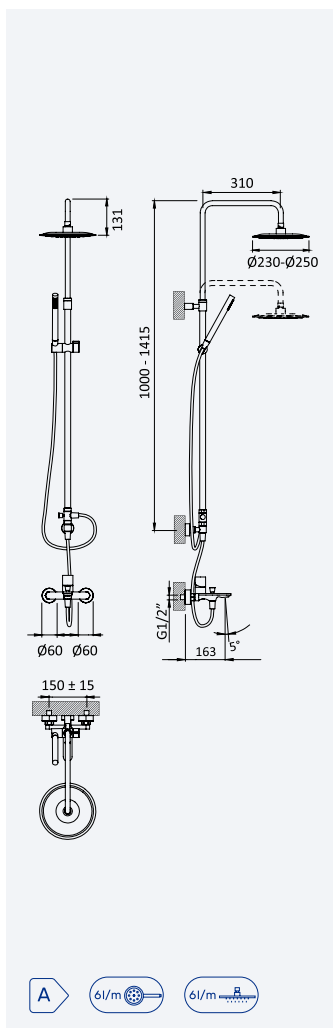

BRUMA AirEcoDrop

Sistema de banheira com braço ajustável, chuveiro de Ø230mm em ABS e rampa de duche

Bath-shower system for wall mounting with adjustable ABS head shower Ø230mm and shower rail

Sistema de baño-ducha con brazo para ducha de Ø230mm en ABS, ajustable en altura y barra de ducha

Cromado • Chrome	193 260 1CR	396,80 €
Night Sky	193 260 1NS	515,80 €
Pure White	193 260 1PW	515,80 €

Opção: Manípulo 2

Option: Lever 2

Opción: Mando 2

Cromado • Chrome	193 230 0CR	398,80 €
Night Sky	193 230 0NS	518,40 €
Pure White	193 230 0PW	518,40 €

Sistema de banheira com braço ajustável, chuveiro de Ø250 mm em inox e rampa de duche

Bath-shower system for wall mounting with adjustable Inox shower head Ø250 mm and shower rail

Sistema de baño-ducha con brazo para ducha de Ø250 mm en inox, ajustable en altura y barra de ducha

Cromado • Chrome	193 262 1CR	431,80 €
Night Sky	193 262 1NS	561,30 €
Pure White	193 262 1PW	561,30 €
Morning Mist	193 262 1MM	647,70 €
Gunmetal	193 262 1MG	647,70 €
Sunrise	193 262 1SR	647,70 €
Sunset	193 262 1SS	647,70 €

Opção: Manípulo 2

Option: Lever 2

Opción: Mando 2

Cromado • Chrome	193 230 1CR	433,80 €
Night Sky	193 230 1NS	563,90 €
Pure White	193 230 1PW	563,90 €
Morning Mist	193 230 1MM	650,70 €
Gunmetal	193 230 1MG	650,70 €
Sunrise	193 230 1SR	650,70 €
Sunset	193 230 1SS	650,70 €