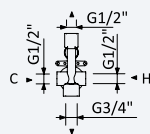

BRUMA AirEcoDrop