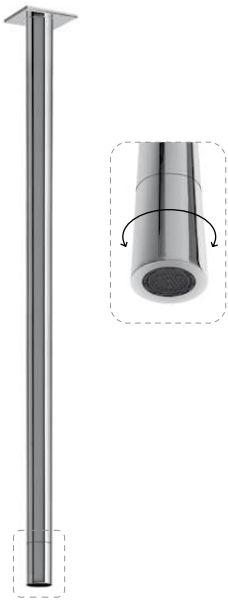

**Misturadora progressiva de lavatório, montagem ao tecto - 1,5 mt - EloQ***Progressive basin mixer, ceiling-mounted - 1,5 mt - EloQ**Mezclador progresivo de lavabo de techo - 1,5 mt - EloQ*

Cromado • Chrome	126 710 1CR	771,80 €
Satinox	126 710 1ST	1 003,30 €
Night Sky	126 710 1NS	1 003,30 €
Pure White	126 710 1PW	1 003,30 €
Morning Mist	126 710 1MM	1 157,70 €
Gunmetal	126 710 1MG	1 157,70 €
Sunrise	126 710 1SR	1 157,70 €
Sunset	126 710 1SS	1 157,70 €