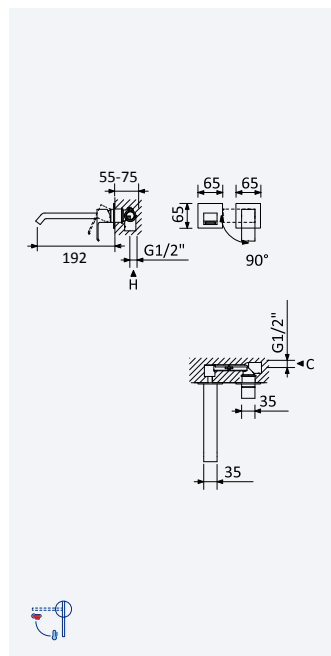

Monocomando de lavatório à parede, com 2 furos

2 hole wall basin mixer

Monomando de lavabo mural de 2 orifícios

Cromado • Chrome	182 010 2CR	187,80 €
• Night Sky	182 010 2NS	244,10 €
Pure White	182 010 2PW	244,10 €
Morning Mist	182 010 2MM	281,70 €
Gunmetal	182 010 2MG	281,70 €
Sunrise	182 010 2SR	281,70 €
Sunset	182 010 2SS	281,70 €

200 100 2NO 83,50 €

Opção: Com válvula clic-clac 1 1/4" - Quadra

Option: With push-open waste set 1 1/4" - Quadra

Opción: Con desagüe clic-clac 1 1/4" - Quadra

Cromado • Chrome	182 010 3CR	208,80 €
• Night Sky	182 010 3NS	271,40 €
Pure White	182 010 3PW	271,40 €
Morning Mist	182 010 3MM	313,20 €
Gunmetal	182 010 3MG	313,20 €
Sunrise	182 010 3SR	313,20 €
Sunset	182 010 3SS	313,20 €

200 100 2NO 83,50 €