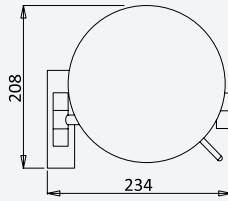

Espelho de aumento à parede 3x - Elo

Wall magnifying mirror 3x - Elo

Espejo de aumento fijación mural 3x - Elo

Cromado • Chrome	147 002 0CR	129,60 €
● Night Sky	147 002 0NS	168,50 €
Sunrise PVD	147 002 0PR	207,40 €