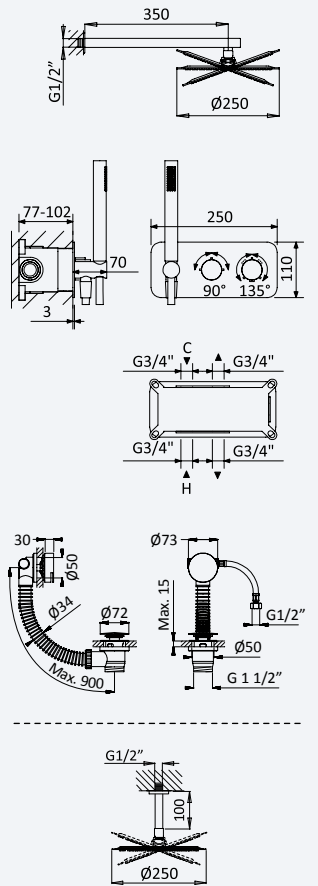

BRUMA AirEcoDrop