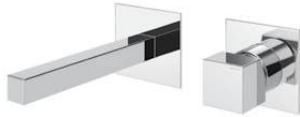

Monocomando de lavatório à parede, com 2 furos. Bica com 230mm

2 hole wall basin mixer. Spout with 230mm

Monomando de lavabo mural de 2 orifícios. Caño con 230mm

Cromado • Chrome	102 010 0CR	181,10 €
Night Sky	102 010 0NS	235,40 €
Pure White	102 010 0PW	235,40 €
Morning Mist	102 010 0MM	271,70 €
Gunmetal	102 010 0MG	271,70 €
Sunrise	102 010 0SR	271,70 €
Sunset	102 010 0SS	271,70 €

200 100 2NO 83,50 €

Opção: Bica com 170mm

Option: Spout with 170mm

Opción: Caño con 170mm

Cromado • Chrome	102 010 3CR	179,10 €
Night Sky	102 010 3NS	232,80 €
Pure White	102 010 3PW	232,80 €
Morning Mist	102 010 3MM	268,70 €
Gunmetal	102 010 3MG	268,70 €
Sunrise	102 010 3SR	268,70 €
Sunset	102 010 3SS	268,70 €

200 100 2NO 83,50 €