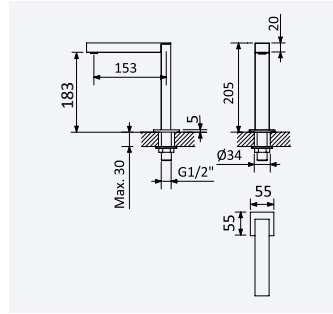

Bica para lavatório 2 furos, montagem à bancada - Adamastor

Basin spout, deck-mounted 2 hole mixer - Adamastor

Caño para lavabo de repisa 2 orificios - Adamastor

Cromado • Chrome	156 944 9CR	187,00 €
Night Sky	156 944 9NS	243,10 €
Pure White	156 944 9PW	243,10 €
Morning Mist	156 944 9MM	261,80 €
Gunmetal	156 944 9MG	261,80 €
Sunrise	156 944 9SR	261,80 €
Sunset	156 944 9SS	261,80 €

Bica para lavatório 3 furos, montagem à bancada - Adamastor

Basin spout, deck-mounted 3 hole mixer - Adamastor

Caño para lavabo de repisa 3 orificios - Adamastor

Cromado • Chrome	103 450 OCR	187,00 €
Night Sky	103 450 ONS	243,10 €
Pure White	103 450 OPW	243,10 €
Morning Mist	103 450 OMM	261,80 €
Gunmetal	103 450 OMG	261,80 €
Sunrise	103 450 OSR	261,80 €
Sunset	103 450 OSS	261,80 €

Bica para lavatório 2 furos, montagem à bancada - X-Alpha

Basin spout, deck-mounted 2 hole mixer - X-Alpha

Caño para lavabo de repisa 2 orificios - X-Alpha

Aço Inox Satinado • Satin Stainless Steel • Acero Inox Satinado	186 450 4IS	77,00 €

Bica para lavatório 3 furos, montagem à bancada - X-Alpha

Basin spout, deck-mounted 3 hole mixer - X-Alpha

Caño para lavabo de repisa 3 orificios - X-Alpha

Aço Inox Satinado • Satin Stainless Steel • Acero Inox Satinado	186 450 5IS	77,00 €

Bica para lavatório 2 furos, montagem à bancada - Escudo

Basin spout, deck-mounted 2 hole mixer - Escudo

Caño para lavabo de repisa 2 orificios - Escudo

Cromado • Chrome	156 945 2CR	141,70 €
Night Sky	156 945 2NS	184,20 €
Pure White	156 945 2PW	184,20 €
Morning Mist	156 945 2MM	198,40 €
Gunmetal	156 945 2MG	198,40 €
Sunrise	156 945 2SR	198,40 €
Sunset	156 945 2SS	198,40 €

Bica para lavatório 3 furos, montagem à bancada - Escudo

Basin spout, deck-mounted 3 hole mixer - Escudo

Caño para lavabo de repisa 3 orificios - Escudo

Cromado • Chrome	102 450 OCR	141,70 €
Night Sky	102 450 ONS	184,20 €
Pure White	102 450 OPW	184,20 €
Morning Mist	102 450 OMM	198,40 €
Gunmetal	102 450 OMG	198,40 €
Sunrise	102 450 OSR	198,40 €
Sunset	102 450 OSS	198,40 €