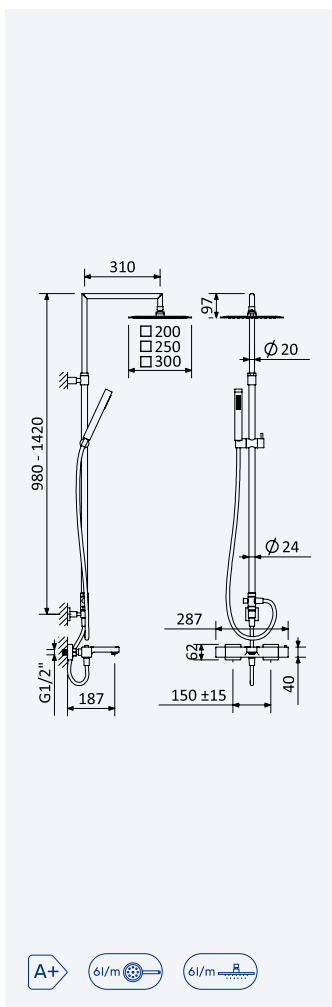

BRUMA AirEcoDrop

A+

6l/m

6l/m

Sistema termostático de banheira com braço ajustável, chuveiro de 200x200 mm em ABS e rampa de duche

Thermostatic bath-shower system for wall mounting with adjustable ABS head shower 200x200 mm and shower rail

Sistema de baño-ducha termostático con brazo para ducha de 200x200 mm en ABS, ajustable en altura y barra de ducha

← 200x200 →

Cromado • Chrome	185 477 2CR	577,60 €
Night Sky	185 477 2NS	750,90 €
Pure White	185 477 2PW	750,90 €

Opção: Chuveiro fixo UltraThin com 250 x 250 mm em inox

Option: UltraThin Inox shower head 250 x 250 mm

Opción: Alcachofa de ducha UltraThin 250 x 250 mm en inox

← 250x250 →

Cromado • Chrome	185 478 2CR	612,60 €
Night Sky	185 478 2NS	796,40 €
Pure White	185 478 2PW	796,40 €

Opção: Chuveiro fixo UltraThin com 300 x 300 mm em inox

Option: UltraThin Inox shower head 300 x 300 mm

Opción: Alcachofa de ducha UltraThin 300 x 300 mm en inox

← 300x300 →

Cromado • Chrome	185 479 2CR	652,60 €
Night Sky	185 479 2NS	848,40 €
Pure White	185 479 2PW	848,40 €