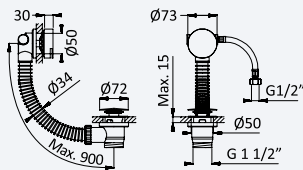

BRUMA AirEcoDrop

Sistema progressivo embutido de banheira, com chuveiro de parede 250x250 mm, kit de chuveiro mão e válvula com bica de enchimento para banheira

Progressive concealed bath-shower set, with shower head 250x250 mm, handshower set and bath filler with waste and overflow

Sistema de baño y ducha progresivo empotrado, con alcachofa de ducha 250x250 mm, set de ducha de mano y sistema de llenado y vaciado para bañeras

Cromado • Chrome	192 352 1CR	844,00 €
Night Sky	192 352 1NS	1 097,20 €
Pure White	192 352 1PW	1 097,20 €
Morning Mist	192 352 1MM	1 266,00 €
Gunmetal	192 352 1MG	1 266,00 €
Sunrise	192 352 1SR	1 266,00 €
Sunset	192 352 1SS	1 266,00 €

200 240 4NO 288,00 €

Opção: Chuveiro fixo de tecto 250x250 mm em inox e braço 100 mm

Option: Inox shower head 250x250 mm with ceiling shower arm 100 mm

Opción: Alcachofa de ducha 250x250 mm en inox con brazo de techo 100 mm

Cromado • Chrome	192 362 1CR	814,00 €
Night Sky	192 362 1NS	1 058,20 €
Pure White	192 362 1PW	1 058,20 €
Morning Mist	192 362 1MM	1 221,00 €
Gunmetal	192 362 1MG	1 221,00 €
Sunrise	192 362 1SR	1 221,00 €
Sunset	192 362 1SS	1 221,00 €

200 240 4NO 288,00 €