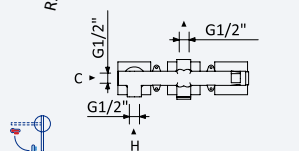

BRUMA AirEcoDrop

Sistema embutido de duche com chuveiro de tecto 200x200 mm em ABS e braço 100 mm, kit de chuveiro mão Quadra

Concealed shower set with ABS shower head 200x200 mm with ceiling shower arm 100 mm, Quadra handshower set

Sistema de ducha empotrado con alcachofa de ducha 200x200 mm en ABS con brazo de techo 100 mm, set de ducha de mano Quadra

Cromado • Chrome	182 584 2CR	363,80 €
Night Sky	182 584 2NS	509,30 €
Pure White	182 584 2PW	509,30 €
Morning Mist	182 584 2MM	545,70 €
Gunmetal	182 584 2MG	545,70 €
Sunrise	182 584 2SR	545,70 €
Sunset	182 584 2SS	545,70 €

200 240 1NO 168,80 €

Opção: Chuveiro fixo UltraThin com 250x250 mm em inox

Option: UltraThin Inox shower head 250x250 mm

Opción: Alcachofa de ducha UltraThin 250x250 mm en inox

Cromado • Chrome	182 585 2CR	398,80 €
• Night Sky	182 585 2NS	518,40 €
Pure White	182 585 2PW	518,40 €
Morning Mist	182 585 2MM	598,20 €
Gunmetal	182 585 2MG	598,20 €
Sunrise	182 585 2SR	598,20 €
Sunset	182 585 2SS	598,20 €

200 240 1NO 168,80 €

Opção: Chuveiro fixo UltraThin com 300x300 mm em inox

Option: UltraThin Inox shower head 300x300 mm

Opción: Alcachofa de ducha UltraThin 300x300 mm en inox

Cromado • Chrome	182 586 2CR	438,80 €
Night Sky	182 586 2NS	570,40 €
Pure White	182 586 2PW	570,40 €
Morning Mist	182 586 2MM	658,20 €
Gunmetal	182 586 2MG	658,20 €
Sunrise	182 586 2SR	658,20 €
Sunset	182 586 2SS	658,20 €

200 240 1NO 168,80 €

Sistema embutido de duche com chuveiro Line Cascade (Chuva/Cascata) e chuveiro mão

Concealed shower set with Line Cascade shower (Rain/Cascade) and handshower set

Sistema de ducha empotrado con ducha Line Cascade (Lluvia/Cascada) y set de ducha de mano

Cromado • Chrome	182 410 1CR	790,80 €
Night Sky	182 410 1NS	1 028,00 €
Pure White	182 410 1PW	1 028,00 €
Morning Mist	182 410 1MM	1 186,20 €

200 240 2NO 176,30 €

Opção: Chuveiro fixo Line (Chuva)