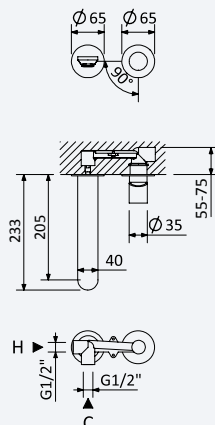

Monocomando de lavatório

Basin mixer

Monomando de lavabo

	Cromado • Chrome	193 010 1CR	76,80 €
	• Night Sky	193 010 1NS	99,80 €
	Pure White	193 010 1PW	99,80 €
	Morning Mist	193 010 1MM	115,20 €
	Gunmetal	193 010 1MG	115,20 €
	Sunrise	193 010 1SR	115,20 €
	Sunset	193 010 1SS	115,20 €

Opção: Manipulo 2

Option: Lever 2

Opción: Mando 2

	Cromado • Chrome	193 000 OCR	78,80 €
	• Night Sky	193 000 ONS	102,40 €
	Pure White	193 000 OPW	102,40 €
	Morning Mist	193 000 OMM	118,20 €
	Gunmetal	193 000 OMG	118,20 €
	Sunrise	193 000 OSR	118,20 €
	Sunset	193 000 OSS	118,20 €

Monocomando de lavatório para lavatórios altos

Basin mixer for free-standing basins

Monomando alto para lavabo

	Cromado • Chrome	193 210 1CR	145,00 €
	• Night Sky	193 210 1NS	188,50 €
	Pure White	193 210 1PW	188,50 €
	Morning Mist	193 210 1MM	217,50 €
	Gunmetal	193 210 1MG	217,50 €
	Sunrise	193 210 1SR	217,50 €
	Sunset	193 210 1SS	217,50 €

Opção: Manipulo 2

Option: Lever 2

Opción: Mando 2

	Cromado • Chrome	193 000 1CR	147,00 €
	• Night Sky	193 000 1NS	191,10 €
	Pure White	193 000 1PW	191,10 €
	Morning Mist	193 000 1MM	220,50 €
	Gunmetal	193 000 1MG	220,50 €
	Sunrise	193 000 1SR	220,50 €
	Sunset	193 000 1SS	220,50 €

Monocomando de lavatório à parede, com 2 furos

2 hole wall basin mixer

Monomando de lavabo mural de 2 orifícios

	Cromado • Chrome	193 010 0CR	164,30 €
	• Night Sky	193 010 0NS	213,60 €
	Pure White	193 010 0PW	213,60 €
	Morning Mist	193 010 0MM	246,50 €
	Gunmetal	193 010 0MG	246,50 €
	Sunrise	193 010 0SR	246,50 €
	Sunset	193 010 0SS	246,50 €

200 100 2NO 83,50 €

Opção: Manipulo 2

Option: Lever 2

Opción: Mando 2

	Cromado • Chrome	193 010 2CR	166,30 €
	• Night Sky	193 010 2NS	216,20 €
	Pure White	193 010 2PW	216,20 €
	Morning Mist	193 010 2MM	249,50 €
	Gunmetal	193 010 2MG	249,50 €
	Sunrise	193 010 2SR	249,50 €
	Sunset	193 010 2SS	249,50 €

200 100 2NO 83,50 €