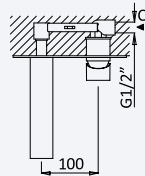

Monocomando de lavatório à parede, de espelho único

Wall basin mixer with single escutcheon

Monomando de lavabo mural de rosetón único

Cromado • Chrome	181 820 1CR	182,80 €
• Night Sky	181 820 1NS	237,60 €
Pure White	181 820 1PW	237,60 €
Morning Mist	181 820 1MM	274,20 €
Gunmetal	181 820 1MG	274,20 €
Sunrise	181 820 1SR	274,20 €
Sunset	181 820 1SS	274,20 €

200 100 1NO 83,50 €

Opção: Com válvula clic-clac 1 1/4"

Option: With push-open waste set 1 1/4"

Opción: Con desagüe clic-clac 1 1/4"

Cromado • Chrome 181 823 1CR 197,30 €

• Night Sky	181 823 1NS	256,50 €
Pure White	181 823 1PW	256,50 €
Morning Mist	181 823 1MM	296,00 €
Gunmetal	181 823 1MG	296,00 €
Sunrise	181 823 1SR	296,00 €
Sunset	181 823 1SS	296,00 €

200 100 1NO 83,50 €