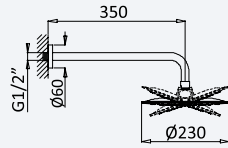

BRUMA AirEcoDrop

Sistema embutido de duche com chuveiro de parede Ø230 mm, em ABS

Concealed shower set with ABS shower head Ø230 mm

Sistema de ducha empotrado con alcachofa de ducha Ø230 mm en ABS

Cromado • Chrome 198 360 OCR 142,40 €

200 140 1NO 51,00 €

LE