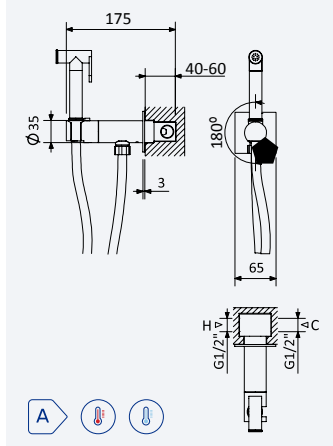

INT 500 2NO 84,70 €