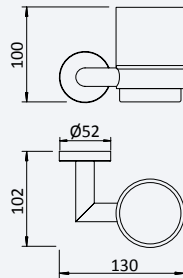

Suporte à parede, com copo em vidro

Wall holder with glass cup

Portavasos

Cromado • Chrome	177 002 1CR	36,90 €
Satinox	177 002 1ST	48,00 €
• Night Sky	177 002 1NS	48,00 €
Pure White	177 002 1PW	48,00 €
Morning Mist	177 002 1MM	55,40 €
Gunmetal	177 002 1MG	55,40 €
Sunrise	177 002 1SR	55,40 €
Sunset	177 002 1SS	55,40 €