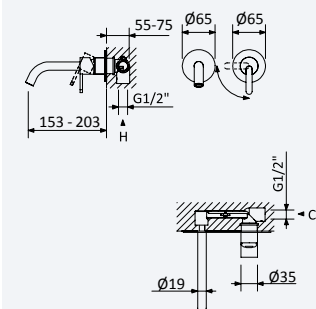

A

Monocomando de lavatório à parede, com 2 furos. Bica com 200mm

2 hole wall basin mixer. Spout with 200mm

Monomando de lavabo mural de 2 orifícios. Caño con 200mm

Aço inox satinado •
Satin stainless steel • 186 010 4IS 228,70 €
Acero inox satinado

200 100 2NO 83,50 €

Opção: Bica com 150mm

Option: Spout with 150mm

Opción: Caño con 150mm

Aço inox satinado •
Satin stainless steel • 186 850 1IS 226,70 €
Acero inox satinado

200 100 2NO 83,50 €

X-A