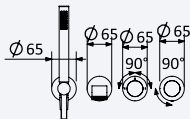

BRUMA AirEcoDrop

BRUMA

Sistema embutido de banheira com chuveiro de parede Ø250 mm, kit de chuveiro mão Elo e bica de banheira

Concealed bath-shower set with shower head Ø250 mm, Elo handshower set and bath spout

Sistema de baño y ducha empotrado con alcachofa de ducha Ø250 mm, set de ducha de mano Elo y caño de bañera

	1		
Cromado • Chrome	189 303 1CR		612,60 €
Night Sky	189 303 1NS		796,40 €
Pure White	189 303 1PW		796,40 €
Morning Mist	189 303 1MM		918,90 €
Gunmetal	189 303 1MG		918,90 €
Sunrise	189 303 1SR		918,90 €
Sunset	189 303 1SS		918,90 €

200 300 2NO 201,10 €

	2	3	
Cromado • Chrome	189 240 4CR	189 240 5CR	652,60 €
Night Sky	189 240 4NS	189 240 5NS	848,40 €
Pure White	189 240 4PW	189 240 5PW	848,40 €
Morning Mist	189 240 4MM	189 240 5MM	978,90 €
Gunmetal	189 240 4MG	189 240 5MG	978,90 €
Sunrise	189 240 4SR	189 240 5SR	978,90 €
Sunset	189 240 4SS	189 240 5SS	978,90 €

200 300 2NO 201,10 €

Sistema embutido de banheira com chuveiro fixo de tecto Ø250 mm em inox e braço 100 mm, kit de chuveiro mão Elo e bica de banheira

Concealed bath-shower set with Inox shower head Ø250 mm with ceiling shower arm 100 mm, Elo handshower set and bath spout

Sistema de baño y ducha empotrado con alcachofa de ducha Ø250 mm en inox con brazo de techo 100 mm, set de ducha de mano Elo y caño de bañera

	1		
Cromado • Chrome	189 333 1CR		572,60 €
Night Sky	189 333 1NS		744,40 €
Pure White	189 333 1PW		744,40 €
Morning Mist	189 333 1MM		858,90 €
Gunmetal	189 333 1MG		858,90 €
Sunrise	189 333 1SR		858,90 €
Sunset	189 333 1SS		858,90 €

200 300 2NO 201,10 €

	2	3	
Cromado • Chrome	189 250 5CR	189 250 6CR	612,60 €
Night Sky	189 250 5NS	189 250 6NS	796,40 €
Pure White	189 250 5PW	189 250 6PW	796,40 €
Morning Mist	189 250 5MM	189 250 6MM	918,90 €
Gunmetal	189 250 5MG	189 250 6MG	918,90 €
Sunrise	189 250 5SR	189 250 6SR	918,90 €
Sunset	189 250 5SS	189 250 6SS	918,90 €

200 300 2NO 201,10 €