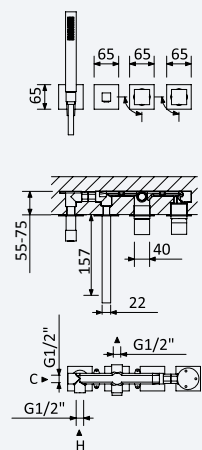

Monocomando embutido com bica de banheira e chuveiro de mão Quadra

Concealed single lever mixer, with bath spout and handshower set Quadra

Monomando empotrable con caño de bañera y set de ducha de mano Quadra

Cromado • Chrome	102 100 2CR	444,70 €
Night Sky	102 100 2NS	578,10 €
Pure White	102 100 2PW	578,10 €
Morning Mist	102 100 2MM	667,10 €
Gunmetal	102 100 2MG	667,10 €
Sunrise	102 100 2SR	667,10 €
Sunset	102 100 2SS	667,10 €

200 300 1NO 193,60 €

Opção: Manipulo 2

Option: Lever 2

Opción: Mando 2

Cromado • Chrome	102 100 1CR	450,70 €
Night Sky	102 100 1NS	585,90 €
Pure White	102 100 1PW	585,90 €
Morning Mist	102 100 1MM	676,10 €
Gunmetal	102 100 1MG	676,10 €
Sunrise	102 100 1SR	676,10 €
Sunset	102 100 1SS	676,10 €

200 300 1NO 193,60 €

Monocomando embutido de 3 saídas, com bica de banheira e chuveiro de mão Quadra

Concealed single lever 3 outlets mixer, with bath spout and handshower set Quadra

Monomando empotrable de 3 salidas con caño de bañera y set de ducha de mano Quadra

Cromado • Chrome	102 090 2CR	459,70 €
Night Sky	102 090 2NS	597,60 €
Pure White	102 090 2PW	597,60 €
Morning Mist	102 090 2MM	689,60 €
Gunmetal	102 090 2MG	689,60 €
Sunrise	102 090 2SR	689,60 €
Sunset	102 090 2SS	689,60 €

200 300 2NO 201,10 €

Opção: Manipulo 2

Option: Lever 2

Opción: Mando 2

Cromado • Chrome	102 090 1CR	465,70 €
Night Sky	102 090 1NS	605,40 €
Pure White	102 090 1PW	605,40 €
Morning Mist	102 090 1MM	698,60 €
Gunmetal	102 090 1MG	698,60 €
Sunrise	102 090 1SR	698,60 €
Sunset	102 090 1SS	698,60 €

200 300 2NO 201,10 €

A

6l/m