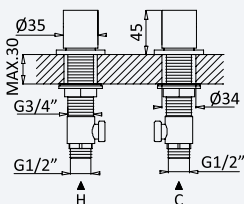

Misturadora de 2 furos, montagem à bancada, com 1 saída

2 hole deck-mounted mixer, with 1 outlet

Mezclador bimando de repisa de 2 orificios, con 1 salida