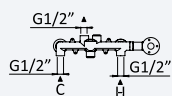

Sistema embutido de duche, chuveiro de parede Ø200 mm, em latão

Concealed shower set, with brass shower head Ø200 mm

Sistema de ducha empotrado, con alcachofa de ducha Ø200 mm, en latón

Cromado • Chrome	117 760 OCR	385,00 €
Night Sky	117 760 ONS	500,50 €
Latão Envelhecido • Old Brass • Latón Viejo	117 760 OLE	654,50 €
Ouro 24kt • Gold 24kt • Oro 24kt	117 760 OOR	770,00 €

200 150 2NO 123,00 €