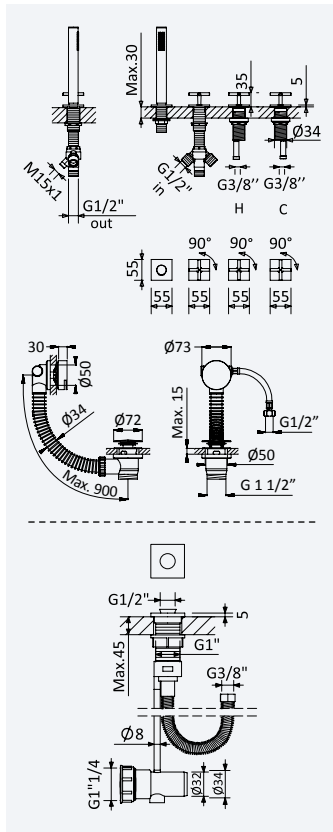

Sistema de banheira, montagem à bancada, com chuveiro mão e válvula com bica de enchimento para banheira

Deck-mounted bath-shower set with handshower and bath filler with waste and overflow

Sistema para baño e ducha de repisa con ducha de mano y sistema de llenado y vaciado para bañeras

Cromado • Chrome	106 523 1CR	575,00 €
Night Sky	106 523 1NS	747,50 €
Pure White	106 523 1PW	747,50 €
Morning Mist	106 523 1MM	862,50 €
Gunmetal	106 523 1MG	862,50 €
Sunrise	106 523 1SR	862,50 €
Sunset	106 523 1SS	862,50 €

Sistema de escoamento com descarga, bicha Lux cinzenta e terminais à cor - Quadra

Integrated outlet for splash water, grey Lux shower hose with colored fittings - Quadra

Sumidero y conexión al desagüe, flexo Lux gris con accesorios de color - Quadra

Cromado • Chrome	161 003 1CR	248,00 €
Night Sky	161 003 1NS	322,40 €
Pure White	161 003 1PW	322,40 €
Morning Mist	161 003 1MM	372,00 €
Gunmetal	161 003 1MG	372,00 €
Sunrise	161 003 1SR	372,00 €
Sunset	161 003 1SS	372,00 €