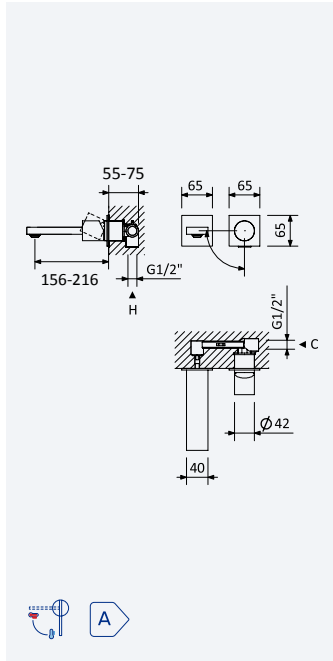

Monocomando de lavatório à parede, com 2 furos. Bica flat com 230mm

2 hole wall basin mixer. Flat spout with 230mm

Monomando de lavabo mural de 2 orifícios. Caño flat con 230mm

Cromado • Chrome	101980 2CR	247,00 €
Satinox	101980 2ST	321,10 €
Night Sky	101980 2NS	321,10 €
Pure White	101980 2PW	321,10 €
Morning Mist	101980 2MM	370,50 €
Gunmetal	101980 2MG	370,50 €
Sunrise	101980 2SR	370,50 €
Sunset	101980 2SS	370,50 €

	200 100 1N0	83,50 €

Opção: Bica com 170mm

Option: Spout with 170mm

Opción: Caño con 170mm

Cromado • Chrome	101992 2CR	243,00 €
Satinox	101992 2ST	315,90 €
Night Sky	101992 2NS	315,90 €
Pure White	101992 2PW	315,90 €
Morning Mist	101992 2MM	364,50 €
Gunmetal	101992 2MG	364,50 €
Sunrise	101992 2SR	364,50 €
Sunset	101992 2SS	364,50 €

	200 100 1N0	83,50 €