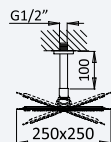

INT 630 2NO 385,00 €

BRUMA AirEcoDrop

Misturadora termostática embutida com bica de banheira e chuveiro de mão Quadra

Thermostatic concealed mixer with bath spout and handshower set Quadra

Mezclador termostático empotrable con caño de bañera y set de ducha de mano Quadra