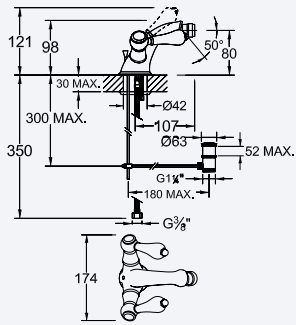

Monobloco de bidé, com válvula automática

Bidet mixer, with pop-up waste set

Monoblock de bidé, con vaciador automático

	Cromado • Chrome	118 022 OCR	155,50 €
	Night Sky	118 022 ONS	202,20 €
	Latão Envelhecido • Old Brass • Latón Viejo	118 022 OLE	264,40 €
	Ouro 24kt • Gold 24kt • Oro 24kt	118 022 OOR	311,00 €