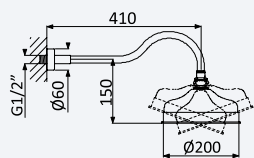

Sistema embutido de duche com chuveiro de parede Ø200 mm e kit de chuveiro mão Elite

Concealed shower set with shower head Ø200 mm and Elite handshower set

Sistema de ducha empotrado con alcachofa de ducha Ø200 mm y set de ducha de mano Elite

Cromado • Chrome	117 360 OCR	668,90 €
Night Sky	117 360 ONS	869,60 €
Latão Envelhecido • Old Brass • Latón Viejo	117 360 OLE	1 137,10 €
Ouro 24kt • Gold 24kt • Oro 24kt	117 360 OOR	1 337,80 €

200 250 7NO 272,30 €