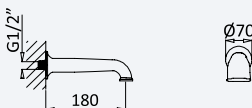

Conjunto de duche fixo com curva de saída, bicha metal 160cm e chuveiro de mão Elite

Fixed shower set with outlet elbow, metal hose 160cm and Elite hand-shower

Conjunto de ducha fija con codo de salida, flexo metal 160cm y ducha de mano Elite

Cromado • Chrome	180 590 0CR	93,70 €
Night Sky	180 590 0NS	121,80 €
Latão Envelhecido • Old Brass • Latón Viejo	180 590 0LE	159,30 €
Ouro 24kt • Gold 24kt • Oro 24kt	180 590 0OR	187,40 €

Chuveiro fixo de parede Ø200 mm em latão, com rótula e braço 400 mm

Brass shower head Ø200 mm, with shower arm 400 mm

Alcachofa de ducha Ø200 mm en latón, con brazo mural 400 mm

Cromado • Chrome	145 522 4CR	220,30 €
Night Sky	145 522 4NS	286,40 €
Latão Envelhecido • Old Brass • Latón Viejo	145 522 4LE	374,50 €
Ouro 24kt • Gold 24kt • Oro 24kt	145 522 4OR	440,60 €