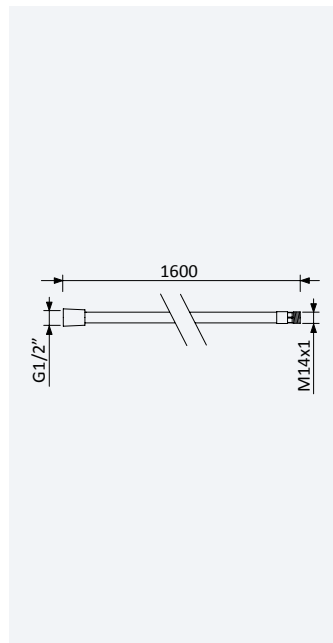

Bicha de chuveiro, metálica 1,6 m

Metal shower hose 1,6 m

Flexo metálico de 1,6 m

Cromado • Chrome	145 590 7CR	12,10 €
Latão Envelhecido • Old Brass • Latón Viejo	145 590 7LE	20,60 €
Ouro 24kt • Gold 24kt • Oro 24kt	145 590 7OR	24,20 €

Bicha de chuveiro, metálica 2,0 m

Metal shower hose 2,0 m

Flexo metálico de 2,0 m

Cromado • Chrome	145 630 6CR	22,10 €

Bicha de chuveiro metálica com ligação M15x1, montagem à bancada

Deck-mounted, metal shower hose with M15x1 connection

Flexo metálico de repisa con conexión M15x1

Cromado • Chrome	156 945 5CR	28,40 €
Satinox	156 945 5ST	53,40 €
Night Sky	156 945 5NS	69,20 €
Pure White	156 945 5PW	69,20 €
Latão Envelhecido • Old Brass • Latón Viejo	156 945 5LE	56,20 €
Ouro 24kt • Gold 24kt • Oro 24kt	156 945 5OR	84,50 €

Opção: Bicha de chuveiro metálica preta com terminais à cor

Option: Black metal shower hose with colored fittings

Opción: Flexo metálico negro con accesorios de color

Morning Mist	156 945 5MM	42,60 €
Gunmetal	156 945 5MG	42,60 €
Sunrise	156 945 5SR	42,60 €
Sunset	156 945 5SS	42,60 €

Bicha de chuveiro Lux com ligação M14x1 para sistema de escoamento, montagem à bancada - Bicha cinzenta, terminais à cor

Deck-mounted, Lux shower hose with M14x1 connection for integrated outlet for splash water - Grey hose with colored fittings

Flexo Lux de repisa con conexión M14x1 para sumidero y conexión al desagüe - Flexo gris con accesorios de color

Cromado • Chrome	145 593 0CR	31,00 €
Satinox	145 593 0ST	40,30 €
Night Sky	145 593 0NS	40,30 €
Pure White	145 593 0PW	40,30 €
Morning Mist	145 593 0MM	46,50 €
Gunmetal	145 593 0MG	46,50 €
Sunrise	145 593 0SR	46,50 €
Sunset	145 593 0SS	46,50 €
Latão Envelhecido • Old Brass • Latón Viejo	145 593 0LE	52,70 €
Ouro 24kt • Gold 24kt • Oro 24kt	145 593 0OR	62,00 €

SD