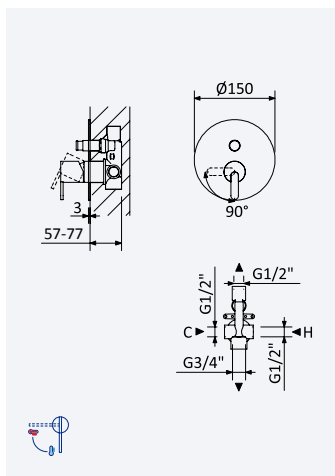

Monocomando embutido com 2 saídas

Concealed single lever mixer with 2 outlets

Monomando empotrable con 2 salidas

Aço inox satinado •
Satin stainless steel • 186 130 1IS 252,50 €
Acero inox satinado

200 210 1NO 78,60 €

Opção: Manípulo 2

Option: Lever 2

Opción: Mando 2

Aço inox satinado •
Satin stainless steel • 186 130 2IS 252,50 €
Acero inox satinado

200 210 1NO 78,60 €