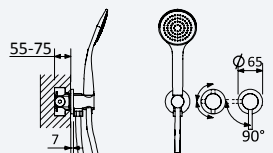

BRUMA AirEcoDrop

Sistema embutido de banheira com chuveiro de parede Ø250 mm em Inox, chuveiro mão Emotion e válvula com bica de enchimento para banheira

Concealed bath-shower set with Inox shower head Ø250 mm, Emotion handshower and bath filler with waste and overflow

Sistema de baño y ducha empotrado con alcachofa de ducha Ø250 mm em Inox, ducha de mano Emotion y sistema de llenado y vaciado para bañeras

Cromado • Chrome	107 350 2CR	511,00 €
Night Sky	107 350 2NS	664,30 €
Pure White	107 350 2PW	664,30 €
Satinox	107 350 2ST	664,30 €
Morning Mist	107 350 2MM	766,50 €
Gunmetal	107 350 2MG	766,50 €
Sunrise	107 350 2SR	766,50 €
Sunset	107 350 2SS	766,50 €

200 240 2NO 176,30 €

Opção: Chuveiro fixo de tecto Ø250 mm em inox e braço 100 mm

Option: Inox shower head Ø250 mm with ceiling shower arm 100 mm

Opción: Alcachofa de ducha Ø250 mm em inox con brazo de techo 100 mm

Cromado • Chrome	107 360 2CR	511,00 €
Night Sky	107 360 2NS	664,30 €
Pure White	107 360 2PW	664,30 €
Satinox	107 360 2ST	664,30 €
Morning Mist	107 360 2MM	766,50 €
Gunmetal	107 360 2MG	766,50 €
Sunrise	107 360 2SR	766,50 €
Sunset	107 360 2SS	766,50 €

200 240 2NO 176,30 €