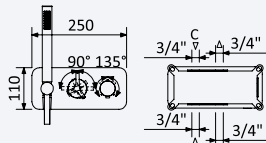

BRUMA AirEcoDrop

Sistema progressivo embutido de banheira, com chuveiro de parede de Ø250 mm, kit de chuveiro mão e válvula com bica de enchimento para banheira

Progressive concealed bath-shower set, with shower head Ø250 mm, handshower set and bath filler with waste and overflow

Sistema de baño y ducha progresivo empotrado, con alcachofa de ducha Ø250 mm, set de ducha de mano y sistema de llenado y vaciado para bañeras

Cromado • Chrome	191 352 1CR	818,00 €
Night Sky	191 352 1NS	1063,40 €
Pure White	191 352 1PW	1063,40 €
Morning Mist	191 352 1MM	1227,00 €
Gunmetal	191 352 1MG	1227,00 €
Sunrise	191 352 1SR	1227,00 €
Sunset	191 352 1SS	1227,00 €

200 240 4NO 288,00 €

Opção: Chuveiro fixo de tecto Ø250 mm em inox e braço 100 mm

Option: Inox shower head Ø250 mm with ceiling shower arm 100 mm

Opción: Alcachofa de ducha Ø250 mm en inox con brazo de techo 100 mm

Cromado • Chrome	191 362 1CR	778,00 €
Night Sky	191 362 1NS	1011,40 €
Pure White	191 362 1PW	1011,40 €
Morning Mist	191 362 1MM	1167,00 €
Gunmetal	191 362 1MG	1167,00 €
Sunrise	191 362 1SR	1167,00 €
Sunset	191 362 1SS	1167,00 €

200 240 4NO 288,00 €

Sistema termostático embutido de banheira, com chuveiro de parede Ø250 mm, kit de chuveiro mão e válvula com bica de enchimento para banheira

Thermostatic concealed bath-shower set, with shower head Ø250 mm, handshower set and bath filler with waste and overflow

Sistema de baño y ducha termostático empotrado, con alcachofa de ducha Ø250 mm, set de ducha de mano y sistema de llenado y vaciado para bañeras

Cromado • Chrome	191 502 1CR	1075,00 €
Night Sky	191 502 1NS	1397,50 €
Pure White	191 502 1PW	1397,50 €
Morning Mist	191 502 1MM	1612,50 €
Gunmetal	191 502 1MG	1612,50 €
Sunrise	191 502 1SR	1612,50 €
Sunset	191 502 1SS	1612,50 €

INT 630 4NO 439,20 €

Opção: Chuveiro fixo de tecto Ø250 mm em inox e braço 100 mm

Option: Inox shower head Ø250 mm with ceiling shower arm 100 mm

Opción: Alcachofa de ducha Ø250 mm en inox con brazo de techo 100 mm

Cromado • Chrome	191 512 1CR	1035,00 €
Night Sky	191 512 1NS	1345,50 €
Pure White	191 512 1PW	1345,50 €
Morning Mist	191 512 1MM	1552,50 €
Gunmetal	191 512 1MG	1552,50 €
Sunrise	191 512 1SR	1552,50 €
Sunset	191 512 1SS	1552,50 €

INT 630 4NO 439,20 €