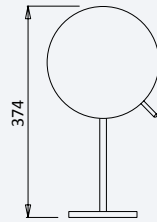

Espelho de aumento de mesa 3x - Elo

Table 3x magnifying mirror - Elo

Espejo de aumento 3x de mesa - Elo

Cromado • Chrome	147 003 0CR	107,90 €
● Night Sky	147 003 0NS	140,30 €