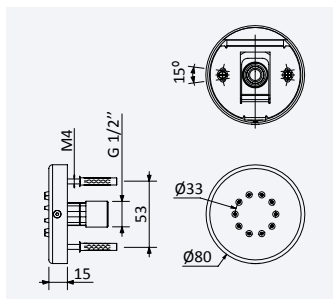

Chuveiro lateral - X-Alpha

Side shower - X-Alpha

Ducha lateral - X-Alpha

Aço inox satinado • Satin stainless steel • Acero inox satinado	186 590 1IS	108,00 €