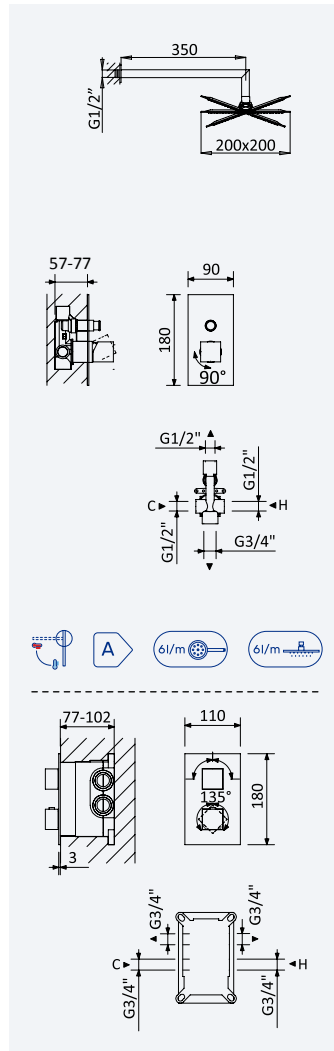

200 140 1NO 51,00 €

BRUMA AirEcoDrop

Sistema embutido de duche, com chuveiro de parede 200x200 mm em ABS e kit de chuveiro mão Quadra

Concealed shower set, with ABS shower head 200x200 mm and Quadra handshower set