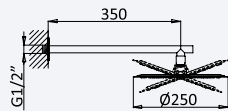

BRUMA

Sistema termostático embutido de banheira com chuveiro de parede Ø250 mm, kit de chuveiro mão e válvula com bica de enchimento para banheira

Thermostatic concealed bath-shower set with shower head Ø250 mm, handshower set and bath filler with waste and overflow

Sistema de baño y ducha termostático empotrado con alcachofa de ducha Ø250 mm, set de ducha de mano y sistema de llenado y vaciado para bañeras

Cromado • Chrome	106 502 0CR	997,00 €
Night Sky	106 502 0NS	1 296,10 €
Pure White	106 502 0PW	1 296,10 €
Morning Mist	106 502 0MM	1 495,50 €
Gunmetal	106 502 0MG	1 495,50 €
Sunrise	106 502 0SR	1 495,50 €
Sunset	106 502 0SS	1 495,50 €

INT 630 4NO 439,20 €

Opção: Chuveiro fixo de tecto Ø250 mm em inox e braço 100 mm

Option: Inox shower head Ø250 mm with ceiling shower arm 100 mm

Opción: Alcachofa de ducha Ø250 mm en inox con brazo de techo 100 mm

Cromado • Chrome	106 512 0CR	957,00 €
Night Sky	106 512 0NS	1 244,10 €
Pure White	106 512 0PW	1 244,10 €
Morning Mist	106 512 0MM	1 435,50 €
Gunmetal	106 512 0MG	1 435,50 €
Sunrise	106 512 0SR	1 435,50 €
Sunset	106 512 0SS	1 435,50 €

INT 630 4NO 439,20 €

Sistema progressivo embutido de banheira, com chuveiro de parede Ø250 mm, kit de chuveiro mão Elo e bica de banheira EloQ

Progressive concealed bath-shower set, with shower head Ø250 mm, Elo handshower set and EloQ bath spout

Sistema de baño y ducha progresivo empotrado, con alcachofa de ducha Ø250 mm, set de ducha de mano Elo y caño de bañera EloQ

Cromado • Chrome	106 312 1CR	632,00 €
Night Sky	106 312 1NS	821,60 €
Pure White	106 312 1PW	821,60 €
Morning Mist	106 312 1MM	948,00 €
Gunmetal	106 312 1MG	948,00 €
Sunrise	106 312 1SR	948,00 €
Sunset	106 312 1SS	948,00 €

200 300 4NO 249,30 €

Opção: Chuveiro fixo de tecto Ø250 mm em inox e braço 100 mm

Option: Inox shower head Ø250 mm with ceiling shower arm 100 mm

Opción: Alcachofa de ducha Ø250 mm en inox con brazo de techo 100 mm

Cromado • Chrome	106 322 1CR	592,00 €
Night Sky	106 322 1NS	769,60 €
Pure White	106 322 1PW	769,60 €
Morning Mist	106 322 1MM	888,00 €
Gunmetal	106 322 1MG	888,00 €
Sunrise	106 322 1SR	888,00 €
Sunset	106 322 1SS	888,00 €

200 300 4NO 249,30 €