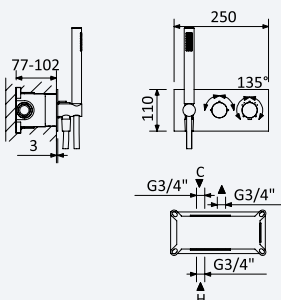

← 500x500 →

Sistema termostático embutido de duche com chuveiro de tecto (Chuva/Cascata) e chuveiro mão - VenusQ

Thermostatic concealed shower set with overhead shower (Rain/Cascade) and handshower set - VenusQ

Sistema de ducha termostático empotrado con ducha instalación en el techo (Lluvia/Cascada) y set de ducha de mano - VenusQ

Cromado • Chrome	187 488 2CR	1520,10 €
Satinox	187 488 2ST	1976,10 €
Night Sky	187 488 2NS	1976,10 €
Pure White	187 488 2PW	1976,10 €
Morning Mist	187 488 2MM	2 280,20 €

INT 630 2NO 385,00 €

← 500x500 →

Opção: Chuveiro em INOX, de embutir no tecto 500x500 mm (Chuva)

Option: Steel shower head for ceiling installation, 500x500 mm (Rain)

Opción: Rociador de ducha, en INOX, a techo 500x500 mm (Lluvia)

Cromado • Chrome	187 487 2CR	1 321,30 €
Satinox	187 487 2ST	1 717,70 €
Night Sky	187 487 2NS	1 717,70 €
Pure White	187 487 2PW	1 717,70 €
Morning Mist	187 487 2MM	1 982,00 €

INT 630 1NO 370,00 €

← 380x380 →

Opção: Chuveiro em INOX, de embutir no tecto 380x380 mm (Chuva)

Option: Steel shower head for ceiling installation, 380x380 mm (Rain)

Opción: Rociador de ducha, en INOX, a techo 380x380 mm (Lluvia)

Cromado • Chrome	187 486 2CR	1 174,80 €
Satinox	187 486 2ST	1 527,20 €
Night Sky	187 486 2NS	1 527,20 €
Pure White	187 486 2PW	1 527,20 €
Morning Mist	187 486 2MM	1 762,20 €

INT 630 1NO 370,00 €

← Ø380 →

Opção: Chuveiro em INOX, de embutir no tecto Ø380 mm (Chuva)

Option: Steel shower head for ceiling installation, Ø380 mm (Rain)

Opción: Rociador de ducha, en INOX, a techo Ø380 mm (Lluvia)

Cromado • Chrome	187 489 2CR	1 174,80 €
Satinox	187 489 2ST	1 527,20 €
Night Sky	187 489 2NS	1 527,20 €
Pure White	187 489 2PW	1 527,20 €
Morning Mist	187 489 2MM	1 762,20 €

INT 630 1NO 370,00 €