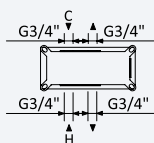

BRUMA AirEcoDrop