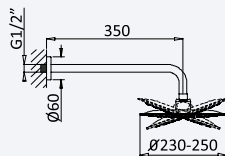

BRUMA AirEcoDrop

Sistema embutido de duche horizontal, com chuveiro de parede Ø230 mm em ABS e kit de chuveiro mão separado Emotion

Concealed horizontal shower set with ABS shower head Ø230 mm and separate handshower set Emotion

Sistema de ducha empotrado horizontal, con alcachofa de ducha Ø230 mm en ABS y set de ducha de mano separado Emotion

Cromado • Chrome	107 750 1CR	299,80 €
Night Sky	107 750 1NS	389,70 €
Pure White	107 750 1PW	389,70 €

200 220 1NO 130,00 €

Opção: Chuveiro fixo UltraThin com Ø250 mm em inox

Option: UltraThin Inox shower head Ø250 mm

Opción: Alcachofa de ducha UltraThin Ø250 mm en inox

Cromado • Chrome	107 750 3CR	334,80 €
Night Sky	107 750 3NS	435,20 €
Pure White	107 750 3PW	435,20 €
Satinox	107 750 3ST	435,20 €
Morning Mist	107 750 3MM	502,20 €
Gunmetal	107 750 3MG	502,20 €
Sunrise	107 750 3SR	502,20 €
Sunset	107 750 3SS	502,20 €

200 220 1NO 130,00 €