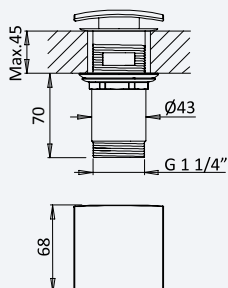

Válvula Clic-clac em latão 1 1/4" - Quadra

Brass Push-open waste set 1 1/4" - Quadra

Válvula de desagüe clic-clac, en latón 1 1/4" - Quadra

Cromado • Chrome	139 590 0CR	23,50 €
Night Sky	139 590 0NS	30,60 €
Pure White	139 590 0PW	30,60 €
Morning Mist	139 590 0MM	35,30 €
Gunmetal	139 590 0MG	35,30 €
Sunrise	139 590 0SR	35,30 €
Sunset	139 590 0SS	35,30 €