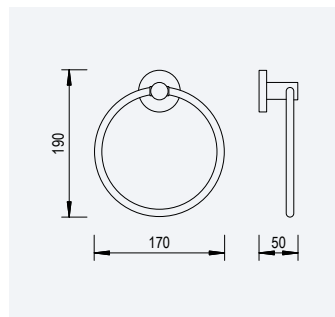

Toalheiro de barra 600 mm

Towel rail 600 mm

Toallero 600 mm

Cromado • Chrome	177 000 1CR	46,60 €
Satinox	177 000 1ST	60,60 €
• Night Sky	177 000 1NS	60,60 €
Pure White	177 000 1PW	60,60 €
Morning Mist	177 000 1MM	69,90 €
Gunmetal	177 000 1MG	69,90 €
Sunrise	177 000 1SR	69,90 €
Sunset	177 000 1SS	69,90 €
Latão Envelhecido • Old Brass • Latón Viejo	177 000 1LE	93,20 €
Gunmetal PVD	177 000 1GM	116,50 €
Sunrise PVD	177 000 1PR	116,50 €
Sunset PVD	177 000 1PS	116,50 €

Toalheiro de barra 450 mm

Towel rail 450 mm

Toallero 450 mm

Cromado • Chrome	177 000 4CR	41,60 €
Satinox	177 000 4ST	54,10 €
• Night Sky	177 000 4NS	54,10 €
Pure White	177 000 4PW	54,10 €
Morning Mist	177 000 4MM	62,40 €
Gunmetal	177 000 4MG	62,40 €
Sunrise	177 000 4SR	62,40 €
Sunset	177 000 4SS	62,40 €
Latão Envelhecido • Old Brass • Latón Viejo	177 000 4LE	83,20 €
Gunmetal PVD	177 000 4GM	104,00 €
Sunrise PVD	177 000 4PR	104,00 €
Sunset PVD	177 000 4PS	104,00 €

Toalheiro de barra 300 mm

Towel rail 300 mm

Toallero 300 mm

Cromado • Chrome	177 000 3CR	38,60 €
Satinox	177 000 3ST	50,20 €
• Night Sky	177 000 3NS	50,20 €
Pure White	177 000 3PW	50,20 €
Morning Mist	177 000 3MM	57,90 €
Gunmetal	177 000 3MG	57,90 €
Sunrise	177 000 3SR	57,90 €
Sunset	177 000 3SS	57,90 €
Latão Envelhecido • Old Brass • Latón Viejo	177 000 3LE	77,20 €
Gunmetal PVD	177 000 3GM	96,50 €
Sunrise PVD	177 000 3PR	96,50 €
Sunset PVD	177 000 3PS	96,50 €

Toalheiro de argola

Towel ring

Toallero de aro

Cromado • Chrome	177 500 0CR	41,50 €
Satinox	177 500 0ST	54,00 €
Night Sky	177 500 0NS	54,00 €
Pure White	177 500 0PW	54,00 €
Morning Mist	177 500 0MM	62,30 €
Gunmetal	177 500 0MG	62,30 €
Sunrise	177 500 0SR	62,30 €
Sunset	177 500 0SS	62,30 €

Prateleira com toalheiro 600 mm

Shelf with towel rail 600 mm

Repisa con toallero 600 mm

Cromado • Chrome	177 001 2CR	149,90 €
• Night Sky	177 001 2NS	194,90 €
Pure White	177 001 2PW	194,90 €

TA