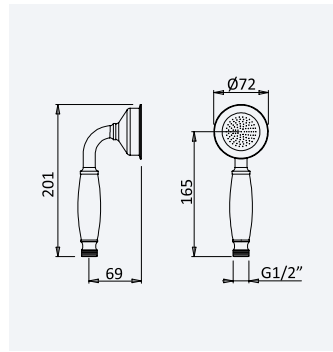

Chuveiro de mão - Elite

Handshower - Elite

Ducha de mão - Elite

Cromado • Chrome	145 510 4CR	72,50 €
Night Sky	145 510 4NS	94,30 €
Latão Envelhecido • Old Brass • Latón Viejo	145 510 4LE	123,30 €
Ouro 24kt • Gold 24kt • Oro 24kt	145 510 4OR	145,00 €