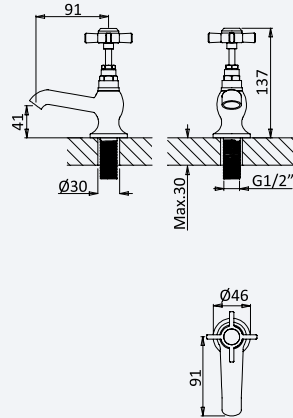

Torneira de lavatório - Fria

Basin pillar tap - Cold

Grifo de una agua - Fría

Cromado • Chrome	117 380 OCR	62,00 €
Night Sky	117 380 ONS	80,60 €
Latão Envelhecido • Old Brass • Latón Viejo	117 380 OLE	105,40 €
Ouro 24kt • Gold 24kt • Oro 24kt	117 380 OOR	124,00 €

Torneira de lavatório - Quente

Basin pillar tap - Hot

Grifo de una agua - Caliente

Cromado • Chrome	117 370 OCR	62,00 €
Night Sky	117 370 ONS	80,60 €
Latão Envelhecido • Old Brass • Latón Viejo	117 370 OLE	105,40 €
Ouro 24kt • Gold 24kt • Oro 24kt	117 370 OOR	124,00 €

Torneiras de lavatório fria/quente - (1 par)

Basin pillar taps - Hot and Cold (1 pair)

Grifos de una agua para lavabo - caliente/fría (1 par)

Cromado • Chrome	117 390 OCR	124,00 €
Night Sky	117 390 ONS	161,20 €
Latão Envelhecido • Old Brass • Latón Viejo	117 390 OLE	210,80 €
Ouro 24kt • Gold 24kt • Oro 24kt	117 390 OOR	248,00 €

Torneira de lavatório, bica giratória

Basin pillar tap, swivel spout

Grifo de una agua, caño giratorio