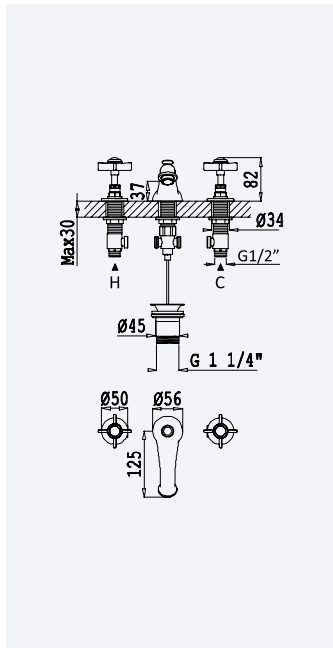

Opção: Com válvula clic-clac 1 1/4" - Elo

Option: With push-open waste set 1 1/4" - Elo

Opción: Con desagüe clic-clac 1 1/4" - Elo

	Cromado • Chrome	117 731 OCR	232,80 €
	Night Sky	117 731 ONS	302,60 €
	Latão Envelhecido • Old Brass • Latón Viejo	117 731 OLE	395,80 €
	Ouro 24kt • Gold 24kt • Oro 24kt	117 731 OOR	465,60 €