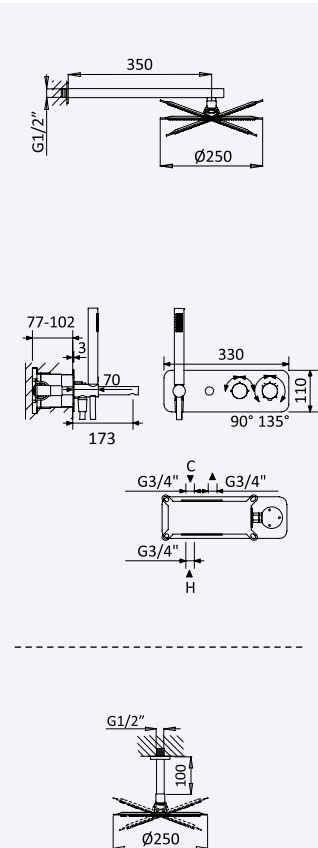

BRUMA AirEcoDrop

Sistema termostático embutido de banheira com chuveiro de parede $\varnothing 250$ mm, chuveiro mão Elo e válvula com bica de enchimento para banheira

Thermostatic concealed bath-shower set with shower head $\varnothing 250$ mm, Elo handshower set and bath filler with waste and overflow

Sistema de baño y ducha termostático empotrado con alcachofa de ducha $\varnothing 250$ mm, ducha de mano Elo y sistema de llenado y vaciado para bañeras

Cromado • Chrome	184 372 2CR	835,90 €
Night Sky	184 372 2NS	1 086,70 €
Pure White	184 372 2PW	1 086,70 €
Morning Mist	184 372 2MM	1 253,90 €
Gunmetal	184 372 2MG	1 253,90 €
Sunrise	184 372 2SR	1 253,90 €
Sunset	184 372 2SS	1 253,90 €

INT 630 2NO 385,00 €

Opção: Chuveiro fixo de tecto $\varnothing 250$ mm em inox e braço 100 mm

Option: Inox shower head $\varnothing 250$ mm with ceiling shower arm 100 mm

Opción: Alcachofa de ducha $\varnothing 250$ mm en inox con brazo de techo 100 mm

Cromado • Chrome	184 382 2CR	796,60 €
Night Sky	184 382 2NS	1 035,60 €
Pure White	184 382 2PW	1 035,60 €
Morning Mist	184 382 2MM	1 194,90 €
Gunmetal	184 382 2MG	1 194,90 €
Sunrise	184 382 2SR	1 194,90 €
Sunset	184 382 2SS	1 194,90 €

INT 630 2NO 385,00 €

Sistema termostático embutido de banheira com chuveiro de parede $\varnothing 250$ mm, kit de chuveiro mão Elo e bica de banheira

Thermostatic concealed bath-shower set with shower head $\varnothing 250$ mm, Elo handshower set and bath spout

Sistema de baño y ducha termostático empotrado con alcachofa de ducha $\varnothing 250$ mm, set de ducha de mano Elo y caño de bañera

Cromado • Chrome	184 350 1CR	845,80 €
Night Sky	184 350 1NS	1 099,50 €
Pure White	184 350 1PW	1 099,50 €
Morning Mist	184 350 1MM	1 268,70 €
Gunmetal	184 350 1MG	1 268,70 €
Sunrise	184 350 1SR	1 268,70 €
Sunset	184 350 1SS	1 268,70 €

INT 640 2NO 405,20 €

Opção: Chuveiro fixo de tecto $\varnothing 250$ mm em inox e braço 100 mm

Option: Inox shower head $\varnothing 250$ mm with ceiling shower arm 100 mm

Opción: Alcachofa de ducha $\varnothing 250$ mm en inox con brazo de techo 100 mm

Cromado • Chrome	184 360 1CR	806,50 €
Night Sky	184 360 1NS	1 048,50 €
Pure White	184 360 1PW	1 048,50 €
Morning Mist	184 360 1MM	1 209,80 €
Gunmetal	184 360 1MG	1 209,80 €
Sunrise	184 360 1SR	1 209,80 €
Sunset	184 360 1SS	1 209,80 €

INT 640 2NO 405,20 €