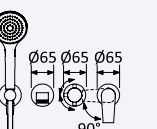

NT

Monocomando embutido horizontal, com 2 saídas

Concealed horizontal single lever mixer, with 2 outlets

Monomando empotrable horizontal, con 2 salidas

Cromado • Chrome	181 162 1CR	174,90 €
Night Sky	181 162 1NS	227,40 €
Pure White	181 162 1PW	227,40 €
Morning Mist	181 162 1MM	262,40 €
Gunmetal	181 162 1MG	262,40 €
Sunrise	181 162 1SR	262,40 €
Sunset	181 162 1SS	262,40 €

200 220 1NO 130,00 €

Monocomando embutido horizontal, com 3 saídas

Concealed horizontal single lever mixer, with 3 outlets

Monomando empotrable horizontal, con 3 salidas

Cromado • Chrome	181 142 1CR	189,90 €
Night Sky	181 142 1NS	246,90 €
Pure White	181 142 1PW	246,90 €
Morning Mist	181 142 1MM	284,90 €
Gunmetal	181 142 1MG	284,90 €
Sunrise	181 142 1SR	284,90 €
Sunset	181 142 1SS	284,90 €

200 220 2NO 137,50 €

Monocomando embutido de 2 saídas, com chuveiro de mão Emotion

Concealed single lever 2 outlets mixer, with Emotion handshower set

Monomando empotrable de 2 salidas, con set de ducha de mano Emotion

Cromado • Chrome	181 170 1CR	250,10 €
• Night Sky	181 170 1NS	325,10 €
Pure White	181 170 1PW	325,10 €
Morning Mist	181 170 1MM	375,20 €
Gunmetal	181 170 1MG	375,20 €
Sunrise	181 170 1SR	375,20 €
Sunset	181 170 1SS	375,20 €

200 240 1NO 168,80 €

Monocomando embutido de 3 saídas, com chuveiro de mão Emotion

Concealed single lever 3 outlets mixer, with Emotion handshower set

Monomando empotrable de 3 salidas, con set de ducha de mano Emotion

Cromado • Chrome	181 110 1CR	265,10 €
• Night Sky	181 110 1NS	344,60 €
Pure White	181 110 1PW	344,60 €
Morning Mist	181 110 1MM	397,70 €
Gunmetal	181 110 1MG	397,70 €
Sunrise	181 110 1SR	397,70 €
Sunset	181 110 1SS	397,70 €

200 240 2NO 176,30 €

Monocomando embutido com bica de banheira e chuveiro de mão Emotion

Concealed single lever mixer, with bath spout and handshower set Emotion

Monomando empotrable con caño de bañera y set de ducha de mano Emotion

Cromado • Chrome	181 100 1CR	398,80 €
Night Sky	181 100 1NS	518,40 €
Pure White	181 100 1PW	518,40 €
Morning Mist	181 100 1MM	598,20 €
Gunmetal	181 100 1MG	598,20 €
Sunrise	181 100 1SR	598,20 €
Sunset	181 100 1SS	598,20 €

200 300 1NO 193,60 €

Misturadora embutida de 3 saídas, com bica de banheira e chuveiro de mão Emotion

Concealed 3 outlets mixer, with bath spout and handshower set Emotion

Mezclador empotrable de 3 salidas con caño de bañera y set de ducha de mano Emotion

Cromado • Chrome	181 090 1CR	413,80 €
Night Sky	181 090 1NS	537,90 €
Pure White	181 090 1PW	537,90 €
Morning Mist	181 090 1MM	620,70 €
Gunmetal	181 090 1MG	620,70 €
Sunrise	181 090 1SR	620,70 €
Sunset	181 090 1SS	620,70 €

200 300 2NO 201,10 €