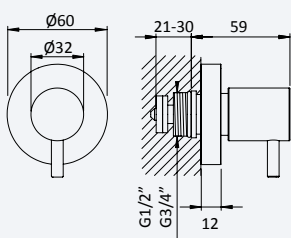

Torneira de passagem 1/2" - Elo

Stop Valve 1/2" - Elo

Llave de paso 1/2" - Elo

Cromado • Chrome 138 590 4CR 27,20 €
Night Sky 138 590 4NS 35,40 €

Torneira de passagem 3/4" - Elo

Stop Valve 3/4" - Elo

Llave de paso 3/4" - Elo

Cromado • Chrome 138 590 5CR 29,10 €
Night Sky 138 590 5NS 37,80 €