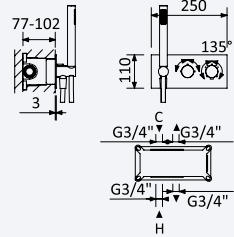

BRUMA AirEcoDrop