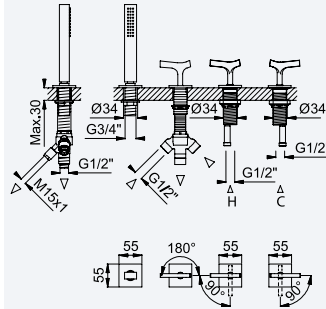

Bica de banheiro, montagem à parede - Royale

Bath wall spout - Royale

Caño de bañera mural - Royale

Cromado • Chrome	145 642 4CR	113,70 €
Night Sky	145 642 4NS	147,80 €
Pure White	145 642 4PW	147,80 €
Morning Mist	145 642 4MM	170,60 €
Gunmetal	145 642 4MG	170,60 €
Sunrise	145 642 4SR	170,60 €
Sunset	145 642 4SS	170,60 €

Misturadora de duche montagem à bancada, com chuveiro de mão - 2 saídas

Deck mounted shower mixer, with handshower set - 2 outlets

Mezclador para ducha de repisa con set de ducha de mano - 2 salidas

Cromado • Chrome	192 501 1CR	479,00 €
Night Sky	192 501 1NS	622,70 €
Pure White	192 501 1PW	622,70 €
Morning Mist	192 501 1MM	718,50 €
Gunmetal	192 501 1MG	718,50 €
Sunrise	192 501 1SR	718,50 €
Sunset	192 501 1SS	718,50 €

Sistema de escoamento com descarga, bicha Lux cinzenta e terminais à cor - Quadra

Integrated outlet for splash water, grey Lux shower hose with colored fittings - Quadra

Sumidero y conexión al desagüe, flexo Lux gris con accesorios de color - Quadra

Cromado • Chrome	161 003 1CR	225,50 €
Night Sky	161 003 1NS	293,20 €
Pure White	161 003 1PW	293,20 €
Morning Mist	161 003 1MM	338,30 €
Gunmetal	161 003 1MG	338,30 €
Sunrise	161 003 1SR	338,30 €
Sunset	161 003 1SS	338,30 €