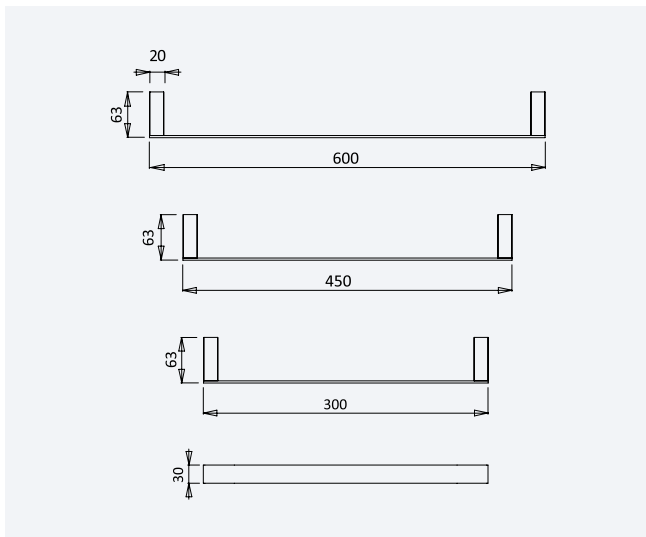

Toalheiro de barra 600 mm

Towel rail 600 mm

Toallero 600 mm

Cromado • Chrome	176 000 1CR	77,50 €
Night Sky	176 000 1NS	100,80 €
Pure White	176 000 1PW	100,80 €
Morning Mist	176 000 1MM	116,30 €
Gunmetal	176 000 1MG	116,30 €
Sunrise	176 000 1SR	116,30 €
Sunset	176 000 1SS	116,30 €

Toalheiro de barra 450 mm

Towel rail 450 mm

Toallero 450 mm

Cromado • Chrome	176 000 4CR	67,50 €
Night Sky	176 000 4NS	87,80 €
Pure White	176 000 4PW	87,80 €
Morning Mist	176 000 4MM	101,30 €
Gunmetal	176 000 4MG	101,30 €
Sunrise	176 000 4SR	101,30 €
Sunset	176 000 4SS	101,30 €

Toalheiro de barra 300 mm

Towel rail 300 mm

Toallero 300 mm

Cromado • Chrome	176 000 2CR	63,50 €
Night Sky	176 000 2NS	82,60 €
Pure White	176 000 2PW	82,60 €
Morning Mist	176 000 2MM	95,30 €
Gunmetal	176 000 2MG	95,30 €
Sunrise	176 000 2SR	95,30 €
Sunset	176 000 2SS	95,30 €

Toalheiro giratório duplo

Double swivelling towel rail

Toallero doble orientable

Cromado • Chrome	176 000 5CR	116,50 €
Night Sky	176 000 5NS	151,50 €
Pure White	176 000 5PW	151,50 €
Morning Mist	176 000 5MM	174,80 €
Gunmetal	176 000 5MG	174,80 €
Sunrise	176 000 5SR	174,80 €
Sunset	176 000 5SS	174,80 €

Cabide

Robe hook

Colgador

Cromado • Chrome	176 000 6CR	16,70 €
Night Sky	176 000 6NS	21,70 €
Pure White	176 000 6PW	21,70 €
Morning Mist	176 000 6MM	25,10 €
Gunmetal	176 000 6MG	25,10 €
Sunrise	176 000 6SR	25,10 €
Sunset	176 000 6SS	25,10 €

Doseador de sabão 220 ml - Quadra

Soap dispenser 220 ml - Quadra

Dosificador de jabón líquido 220 ml - Quadra

Cromado • Chrome	147 001 7CR	95,70 €
Night Sky	147 001 7NS	124,40 €

Porta-copos para escova de dentes

Toothbrush tumbler

Portavasos

Cromado • Chrome	176 000 7CR	37,90 €
Night Sky	176 000 7NS	49,30 €

TA