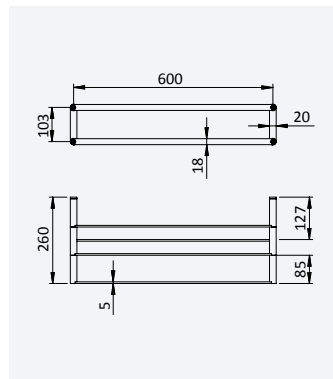

Aço Inox Satinado •
Satin Stainless Steel • 123 671 1IS 2 120,50 €
Acero Inox Satinado

BATH ACCESSORIES • ACCESORIOS BAÑO

Acessórios de Banho

TA

BRUMA

Toalheiro de barra 600 mm

Towel rail 600 mm

Toallero 600 mm