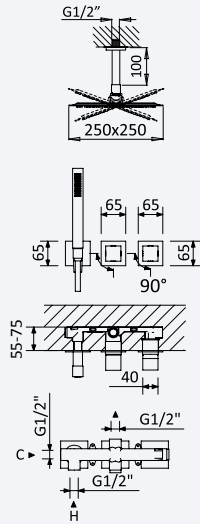

INT 630 1NO 370,00 €

BRUMA AirEcoDrop

BRUMA

Sistema embutido de duche, com chuveiro de tecto 250x250 mm em inox e braço 100 mm, kit de chuveiro mão Quadra

Concealed shower set, with inox shower head 250x250 mm with ceiling shower arm 100 mm, Quadra handshower set