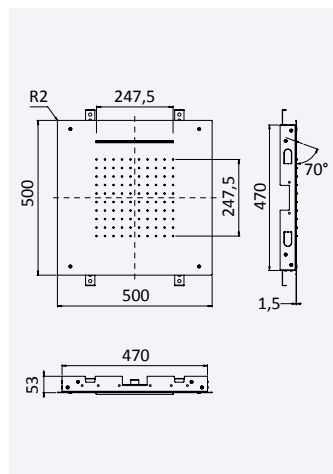

Chuveiro com cascata, em INOX, de embutir no tecto 500x500 mm (Chuva/Cascata)

Steel shower head with cascade, for ceiling installation, 500x500 mm (Rain/Cascade)

Rociador de ducha INOX a techo com cascada, 500x500 mm (Lluvia/cascada)

Cromado • Chrome	145 553 2CR	965,60 €
Satinox	145 553 2ST	1 255,30 €
Night Sky	145 553 2NS	1 255,30 €
Pure White	145 553 2PW	1 255,30 €
Morning Mist	145 553 2MM	1 448,40 €
Aço inox satinado • Satin stainless steel • Acero inox satinado	145 553 2IS	1 255,30 €