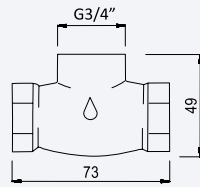

Caixa de passagem, para passador - 1/2"

Concealed body for stop valve - 1/2"

Elemento empotrado para llave de paso - 1/2"

156 745 0N0

14,20 €

Caixa de passagem, para passador - 3/4"

Concealed body for stop valve - 3/4"

Elemento empotrado para llave de paso - 3/4"

156 745 1N0

16,20 €