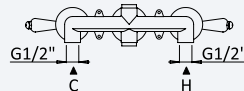

Cromado • Chrome	118 010 2CR	253,80 €
Night Sky	118 010 2NS	329,90 €
Latão Envelhecido • Old Brass • Latón Viejo	118 010 2LE	431,50 €
Ouro 24kt • Gold 24kt • Oro 24kt	118 010 2OR	507,60 €

200 150 1NO 123,00 €

Opção: Bica com 175mm

Option: Spout with 175mm

Opción: Caño con 175mm

Cromado • Chrome	118 010 0CR	250,80 €
Night Sky	118 010 0NS	326,00 €
Latão Envelhecido • Old Brass • Latón Viejo	118 010 0LE	426,40 €
Ouro 24kt • Gold 24kt • Oro 24kt	118 010 0OR	501,60 €

200 150 1NO 123,00 €

Misturadora de 2 furos, montagem à bancada, bica à parede de lavatório com 235mm

2 hole deck-mounted mixer, with wall basin spout with 235mm

Mezclador bimando de repisa de 2 orificios de lavabo mural, con caño 235mm