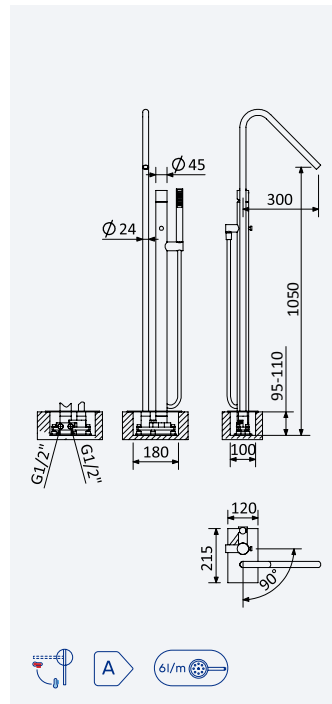

Monocomando de banheira e duche, montagem ao chão

Single-lever bath/shower mixer, floor-mounted

Monomando para baño y ducha de pie

Cromado • Chrome	101 070 2CR	994,00 €
Satinox	101 070 2ST	1 292,20 €
Night Sky	101 070 2NS	1 292,20 €
Pure White	101 070 2PW	1 292,20 €
Morning Mist	101 070 2MM	1 491,00 €
Gunmetal	101 070 2MG	1 491,00 €
Sunrise	101 070 2SR	1 491,00 €
Sunset	101 070 2SS	1 491,00 €

INT 330 1NO 558,40 €

Opção: Manípulo 2

Option: Lever 2

Opción: Mando 2

Cromado • Chrome	101 070 1CR	999,00 €
Satinox	101 070 1ST	1 298,70 €
Night Sky	101 070 1NS	1 298,70 €
Pure White	101 070 1PW	1 298,70 €
Morning Mist	101 070 1MM	1 498,50 €
Gunmetal	101 070 1MG	1 498,50 €
Sunrise	101 070 1SR	1 498,50 €
Sunset	101 070 1SS	1 498,50 €

INT 330 1NO 558,40 €