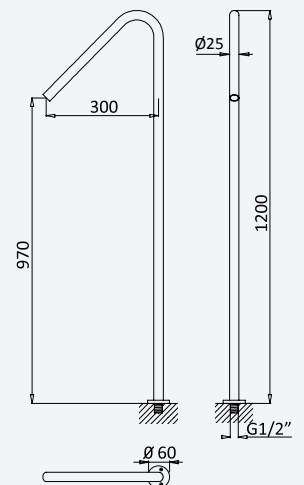

Bica de lavatório, montagem ao chão - X-Alpha

Basin spout, floor-mounted - X-Alpha

Caño de lavabo de pie - X-Alpha

Aço inox satinado • Satin stainless steel • 186 650 0IS 187,40 €
Acero inox satinado