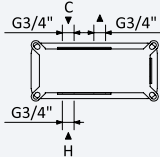

BRUMA AirEcoDrop