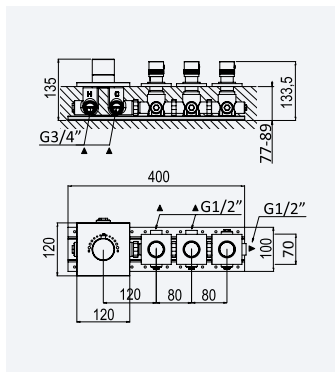

Misturadora termostática embutida, com 3 saídas - 40 l/min

Concealed thermostatic mixer with 3 outlets - 40 l/min

Termostato empotrable con 3 salidas - 40 l/min

Cromado • Chrome	179 140 1CR	723,40 €
Night Sky	179 140 1NS	940,40 €
Pure White	179 140 1PW	940,40 €
Morning Mist	179 140 1MM	1 012,80 €
Gunmetal	179 140 1MG	1 012,80 €
Sunrise	179 140 1SR	1 012,80 €
Sunset	179 140 1SS	1 012,80 €