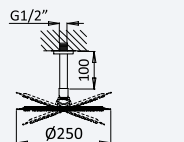

BRUMA AirEcoDrop