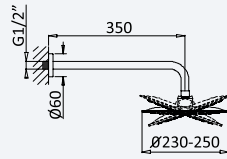

← Ø250 →

200 210 1NO 78,60 €

NT

NT

BRUMA AirEcoDrop

Sistema embutido de duche horizontal, com chuveiro de parede Ø230 mm em ABS e kit de chuveiro mão separado Emotion

Concealed horizontal shower set with ABS shower head Ø230 mm and separate handshower set Emotion