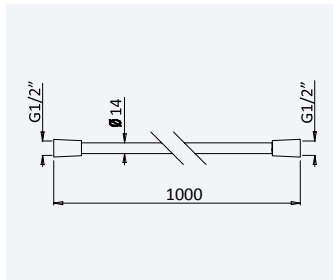

Bicha de chuveiro Lux preto mate para bidé/WC, com terminais em aço inox - 1,0 m

Bidet/toilets matte black Lux shower hose with stainless steel fittings - 1,0 m

Flexo Lux negro mate para bidé/WC con accesorios en acero inox - 1,0 m

Aço Inox Satinado •
Satin Stainless Steel • 145 632 4IS 38,00 €
Acero Inox Satinado