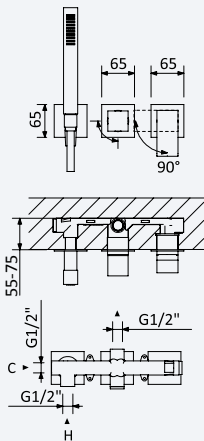

200 240 1NO 168,80 €

BRUMA AirEcoDrop

Sistema embutido de duche com chuveiro de tecto 200x200 mm em ABS e braço 100 mm, kit de chuveiro mão Quadra

Concealed shower set with ABS shower head 200x200 mm with ceiling shower arm 100 mm, Quadra handshower set