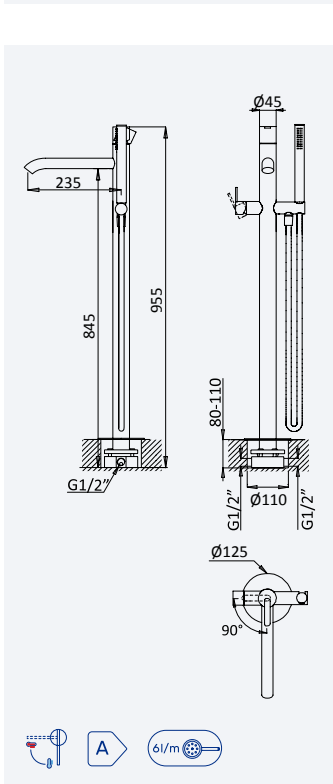

Opção: Manípulo 2
Option: Lever 2
Opción: Mando 2

Aço inox satinado •
 Satin stainless steel • 186 100 1IS 206,50 €
 Acero inox satinado

Torneira para bidé WC, abertura 90°, em aço inox

Stainless steel tap for bidet/toilets, 90° opening