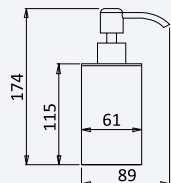

Soft Closing Fingerprint Proof

Balde de lixo com tampa e pedal, Soft Closing - 3 Lt.

Waste bin with lid and pedal, Soft Closing - 3 Lt.

Cubo de basura con tapa y pedal, Cierre Suave - 3 Lt.

Cromado • Chrome	150 000 3CR	33,40 €
• Night Sky	150 000 3NS	43,40 €
Sunrise	150 000 3SR	50,10 €
Sunset	150 000 3SS	50,10 €

Balde de lixo com tampa e pedal, Soft Closing - 8 Lt.

Waste bin with lid and pedal, Soft Closing - 8 Lt.

Cubo de basura con tapa y pedal, Cierre Suave - 8 Lt.

Cromado • Chrome	150 000 8CR	48,40 €
• Night Sky	150 000 8NS	62,90 €
Sunrise	150 000 8SR	72,60 €
Sunset	150 000 8SS	72,60 €

Saboneteira

Soap dish

Jabonera

Cromado • Chrome	149 001 6CR	65,10 €
Night Sky	149 001 6NS	84,60 €
Pure White	149 001 6PW	84,60 €
Morning Mist	149 001 6MM	97,70 €
Gunmetal	149 001 6MG	97,70 €
Sunrise	149 001 6SR	97,70 €
Sunset	149 001 6SS	97,70 €

Saboneteira triangular

Corner soap dish

Jabonera de ángulo

Cromado • Chrome	149 001 9CR	44,80 €
Night Sky	149 001 9NS	58,20 €
Pure White	149 001 9PW	58,20 €

Doseador de sabão 220 ml - Quadra

Soap dispenser 220 ml - Quadra

Dosificador de jabón líquido 220 ml - Quadra

Cromado • Chrome	147 001 7CR	95,70 €
Night Sky	147 001 7NS	124,40 €

TA