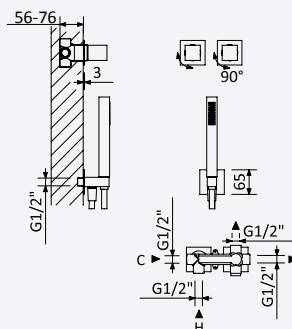

BRUMA AirEcoDrop

← 250x250 →

Sistema embutido de duche com chuveiro de parede 250x250 mm e kit de chuveiro mão separado

Concealed shower set with shower head 250x250 mm and separate hand-shower set

Sistema de ducha empotrado con alcachofa de ducha 250x250 mm y set de ducha de mano separado

Cromado • Chrome	301 753 2CR	485,10 €
Night Sky	301 753 2NS	630,60 €
Pure White	301 753 2PW	630,60 €
Morning Mist	301 753 2MM	727,70 €
Gunmetal	301 753 2MG	727,70 €
Sunrise	301 753 2SR	727,70 €
Sunset	301 753 2SS	727,70 €

200 220 1NO 130,00 €

Opção: Chuveiro fixo de tecto 250x250 mm em inox e braço 100 mm

Option: Inox shower head 250x250 mm with ceiling shower arm 100 mm

Opción: Alcachofa de ducha 250x250 mm en inox con brazo de techo 100 mm

Cromado • Chrome	301 663 2CR	455,10 €
Night Sky	301 663 2NS	591,60 €
Pure White	301 663 2PW	591,60 €
Morning Mist	301 663 2MM	682,70 €
Gunmetal	301 663 2MG	682,70 €
Sunrise	301 663 2SR	682,70 €
Sunset	301 663 2SS	682,70 €

200 220 1NO 130,00 €

AD