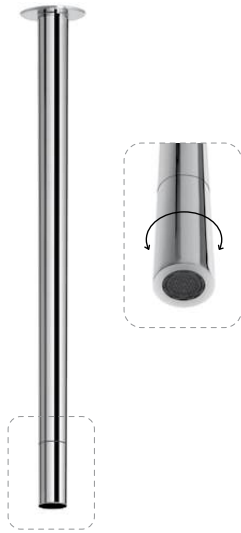

Misturadora progressiva de lavatório, montagem ao tecto - 1,5 mt - EloR

Progressive basin mixer, ceiling-mounted - 1,5 mt - EloR

Mezclador progresivo de lavabo de techo - 1,5 mt - EloR

Cromado • Chrome	126 720 1CR	766,80 €
Satinox	126 720 1ST	996,80 €
Night Sky	126 720 1NS	996,80 €
Pure White	126 720 1PW	996,80 €
Morning Mist	126 720 1MM	1150,20 €
Gunmetal	126 720 1MG	1150,20 €
Sunrise	126 720 1SR	1150,20 €
Sunset	126 720 1SS	1150,20 €

INT 170 1NO 308,00 €