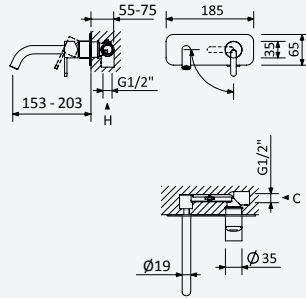

Monocomando de lavatório à parede, de espelho único. Bica com 200mm

Wall basin mixer with single escutcheon. Spout with 200mm

Monomando de lavabo mural de rosetón único. Caño con 200mm

Aço inox satinado •
Satin stainless steel • **186 010 6IS**   228,70 €
Acero inox satinado

200 100 2NO   83,50 €

Opção: Bica com 150mm

Option: Spout with 150mm

Opción: Caño con 150mm

Aço inox satinado •
Satin stainless steel • **186 830 1IS**   226,70 €
Acero inox satinado

200 100 2NO   83,50 €