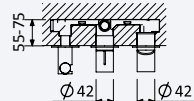

200 240 2NO 176,30 €

BRUMA AirEcoDrop

Sistema embutido de banheira com chuveiro fixo de tecto Ø250 mm em inox e braço 100 mm, kit de chuveiro mão Elo e válvula com bica de enchimento para banheira

Concealed bath-shower set with Inox shower head Ø250 mm with ceiling shower arm 100 mm, Elo handshower set and bath filler with waste and overflow