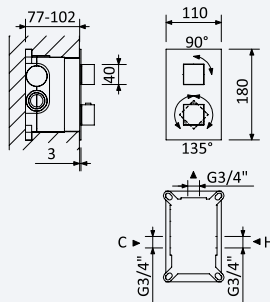

Misturadora termostática embutida com bica de banheira e chuveiro de mão Quadra

Thermostatic concealed mixer with bath spout and handshower set Quadra

Mezclador termostático empotrable con caño de bañera y set de ducha de mano Quadra

Cromado • Chrome	185 461 2CR	706,40 €
Night Sky	185 461 2NS	918,30 €
Pure White	185 461 2PW	918,30 €
Morning Mist	185 461 2MM	1 059,60 €
Gunmetal	185 461 2MG	1 059,60 €
Sunrise	185 461 2SR	1 059,60 €
Sunset	185 461 2SS	1 059,60 €

INT 640 1NO 395,20 €

Misturadora termostática embutida de 3 saídas, com bica de banheira e chuveiro de mão Quadra

Thermostatic concealed 3 outlets mixer, with bath spout and handshower set Quadra

Mezclador termostático empotrable de 3 salidas con caño de bañera y set de ducha de mano Quadra

Cromado • Chrome	185 471 2CR	721,40 €
Night Sky	185 471 2NS	937,80 €
Pure White	185 471 2PW	937,80 €
Morning Mist	185 471 2MM	1 082,10 €
Gunmetal	185 471 2MG	1 082,10 €
Sunrise	185 471 2SR	1 082,10 €
Sunset	185 471 2SS	1 082,10 €

INT 640 2NO 405,20 €

Sistema embutido de duche termostático com chuveiro de parede 200x200 mm em ABS

Thermostatic concealed shower set with ABS shower head 200x200 mm

Sistema de ducha termostático empotrado con alcachofa de ducha 200x200 mm em ABS

Cromado • Chrome	185 781 2CR	448,80 €
Night Sky	185 781 2NS	583,40 €
Pure White	185 781 2PW	583,40 €
Morning Mist	185 781 2MM	673,20 €
Gunmetal	185 781 2MG	673,20 €
Sunrise	185 781 2SR	673,20 €
Sunset	185 781 2SS	673,20 €

INT 600 1NO 220,00 €

Opção: Chuveiro fixo UltraThin com 250 x 250 mm em inox

Option: UltraThin Inox shower head 250 x 250 mm

Opción: Alcachofa de ducha UltraThin 250 x 250 mm em inox

Cromado • Chrome	185 782 2CR	483,80 €
Night Sky	185 782 2NS	628,90 €
Pure White	185 782 2PW	628,90 €
Morning Mist	185 782 2MM	725,70 €
Gunmetal	185 782 2MG	725,70 €
Sunrise	185 782 2SR	725,70 €
Sunset	185 782 2SS	725,70 €

INT 600 1NO 220,00 €

Sistema embutido de duche termostático com chuveiro de tecto 250x250 mm em Inox e braço 100 mm

Thermostatic concealed shower set with Inox shower head 250x250 mm with ceiling shower arm 100 mm

Sistema de ducha termostático empotrado con alcachofa de ducha 250x250 mm em Inox, brazo de techo 100 mm

Cromado • Chrome	185 561 2CR	483,80 €
Night Sky	185 561 2NS	628,90 €
Pure White	185 561 2PW	628,90 €
Morning Mist	185 561 2MM	725,70 €
Gunmetal	185 561 2MG	725,70 €
Sunrise	185 561 2SR	725,70 €
Sunset	185 561 2SS	725,70 €

INT 600 1NO 220,00 €