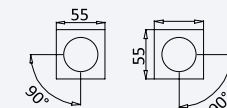

Cromado • Chrome	101 940 2CR	167,00 €
Satinox	101 940 2ST	217,10 €
Night Sky	101 940 2NS	217,10 €
Pure White	101 940 2PW	217,10 €
Morning Mist	101 940 2MM	250,50 €
Gunmetal	101 940 2MG	250,50 €
Sunrise	101 940 2SR	250,50 €
Sunset	101 940 2SS	250,50 €

Opção: Manípulo 2

Option: Lever 2

Opción: Mando 2

Cromado • Chrome	101 940 1CR	177,00 €
Satinox	101 940 1ST	230,10 €
Night Sky	101 940 1NS	230,10 €
Pure White	101 940 1PW	230,10 €
Morning Mist	101 940 1MM	265,50 €
Gunmetal	101 940 1MG	265,50 €
Sunrise	101 940 1SR	265,50 €
Sunset	101 940 1SS	265,50 €