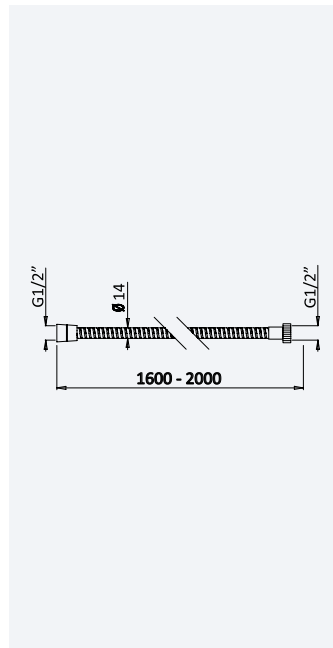

Bicha de chuveiro, metálica 1,6 m

Metal shower hose 1,6 m

Flexo metálico de 1,6 m

Cromado • Chrome	145 590 7CR	12,10 €
Latão Envelhecido • Old Brass • Latón Viejo	145 590 7LE	20,60 €
Ouro 24kt • Gold 24kt • Oro 24kt	145 590 7OR	24,20 €

Bicha de chuveiro, metálica 2,0 m

Metal shower hose 2,0 m

Flexo metálico de 2,0 m

Cromado • Chrome	145 630 6CR	22,10 €