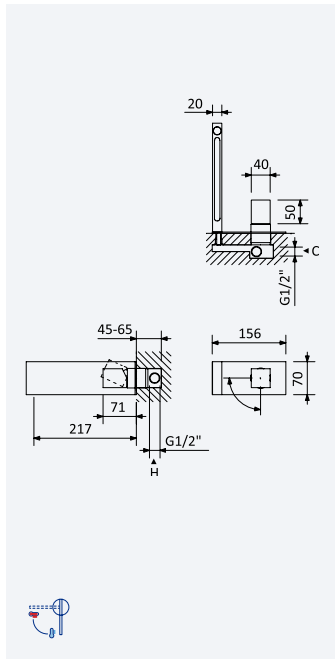

Monocomando de lavatório à parede

Wall basin mixer

Monomando de lavabo mural

Cromado • Chrome	301 220 2CR	430,50 €
Night Sky	301 220 2NS	559,70 €
Pure White	301 220 2PW	559,70 €
Morning Mist	301 220 2MM	645,80 €
Gunmetal	301 220 2MG	645,80 €
Sunrise	301 220 2SR	645,80 €
Sunset	301 220 2SS	645,80 €

INT 120 1NO 209,00 €

Opção: Com válvula clic-clac 1 1/4" - Quadra

Option: With push-open waste set 1 1/4" - Quadra

Opción: Con desagüe clic-clac 1 1/4" - Quadra

Cromado • Chrome	301 224 2CR	451,50 €
Night Sky	301 224 2NS	587,00 €
Pure White	301 224 2PW	587,00 €
Morning Mist	301 224 2MM	677,30 €
Gunmetal	301 224 2MG	677,30 €
Sunrise	301 224 2SR	677,30 €
Sunset	301 224 2SS	677,30 €

INT 120 1NO 209,00 €