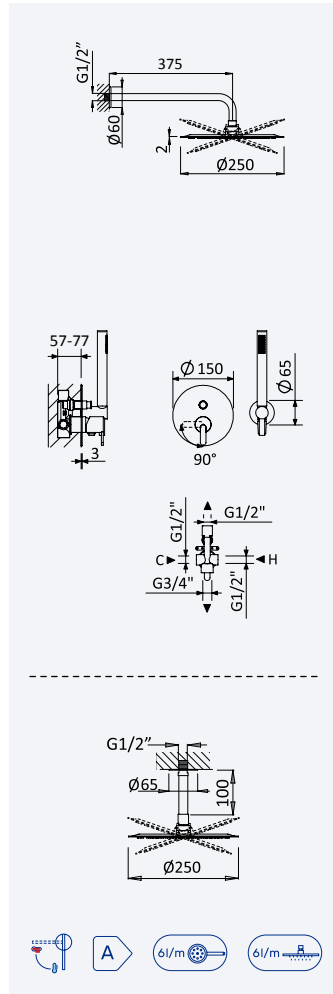

Sistema embutido de duche com chuveiro de parede Ø250 mm e kit de chuveiro mão

Concealed shower set with shower head Ø250 mm and handshower set
Sistema de ducha empotrado con alcachofa de ducha Ø250 mm y set de ducha de mano

Aço inox satinado •
Satin stainless steel • 186 762 1IS 599,50 €
Acero inox satinado

Opção: Manipulo 2

Option: Lever 2

Opción: Mando 2

Aço inox satinado •
Satin stainless steel • 186 762 2IS 599,50 €
Acero inox satinado

200 210 1NO 78,60 €

Opção: Chuveiro fixo de tecto Ø250 mm e braço 100 mm

Option: Shower head Ø250 mm with ceiling shower arm 100 mm

Opción: Alcachofa de ducha Ø250 mm con brazo de techo 100 mm

Aço inox satinado •
Satin stainless steel • 186 566 1IS 619,50 €
Acero inox satinado

Opção: Manipulo 2

Option: Lever 2

Opción: Mando 2

Aço inox satinado •
Satin stainless steel • 186 566 2IS 619,50 €
Acero inox satinado

200 210 1NO 78,60 €

Sistema embutido de duche com chuveiro de parede Ø250 mm e kit de chuveiro mão separado

Concealed shower set with shower head Ø250 mm and separate handshower set

Sistema de ducha empotrado con alcachofa de ducha Ø250 mm y set de ducha de mano separado

Aço inox satinado •
Satin stainless steel • 186 360 0IS 665,00 €
Acero inox satinado

Opção: Manipulo 2

Option: Lever 2

Opción: Mando 2

Aço inox satinado •
Satin stainless steel • 186 360 1IS 665,00 €
Acero inox satinado

200 220 1NO 130,00 €

Opção: Chuveiro fixo de tecto Ø250 mm e braço 100 mm

Option: Shower head Ø250 mm with ceiling shower arm 100 mm

Opción: Alcachofa de ducha Ø250 mm con brazo de techo 100 mm

Aço inox satinado •
Satin stainless steel • 186 360 2IS 685,00 €
Acero inox satinado

Opção: Manipulo 2

Option: Lever 2

Opción: Mando 2

Aço inox satinado •
Satin stainless steel • 186 360 3IS 685,00 €
Acero inox satinado

200 220 1NO 130,00 €

X-A