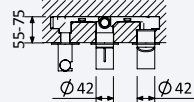

INT 630 1NO 370,00 €

BRUMA AirEcoDrop

Sistema embutido de banheira com chuveiro de parede Ø250 mm, kit de chuveiro mão Elo e válvula com bica de enchimento para banheira

Concealed bath-shower set with shower head Ø250 mm, Elo handshower set and bath filler with waste and overflow