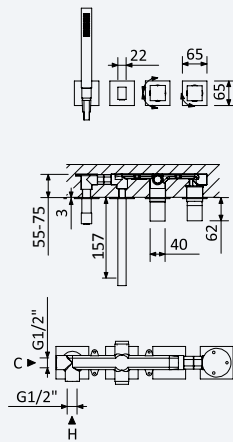

Misturadora termostática embutida de 2 saídas, com chuveiro de mão Quadra - Celsius

Thermostatic concealed 2 outlets mixer, with handshower set Quadra - Celsius

Mezclador termostático empotrable de 2 salidas, con set de ducha de mano Quadra - Celsius

Cromado • Chrome	185 441 2CR	549,50 €
Night Sky	185 441 2NS	714,40 €
Pure White	185 441 2PW	714,40 €
Morning Mist	185 441 2MM	824,30 €
Gunmetal	185 441 2MG	824,30 €
Sunrise	185 441 2SR	824,30 €
Sunset	185 441 2SS	824,30 €

INT 630 1NO 370,00 €

Misturadora termostática embutida de 3 saídas, com chuveiro de mão Quadra - Celsius

Thermostatic concealed 3 outlets mixer, with handshower set Quadra - Celsius

Mezclador termostático empotrable de 3 salidas, con set de ducha de mano Quadra - Celsius

Cromado • Chrome	185 451 2CR	564,50 €
Night Sky	185 451 2NS	733,90 €
Pure White	185 451 2PW	733,90 €
Morning Mist	185 451 2MM	846,80 €
Gunmetal	185 451 2MG	846,80 €
Sunrise	185 451 2SR	846,80 €
Sunset	185 451 2SS	846,80 €

INT 630 2NO 385,00 €

Monocomando embutido com bica de banheira e chuveiro de mão Quadra

Concealed single lever mixer, with bath spout and handshower set Quadra

Monomando empotrable con caño de bañera y set de ducha de mano Quadra

Cromado • Chrome	301 460 1CR	504,30 €
Night Sky	301 460 1NS	655,60 €
Pure White	301 460 1PW	655,60 €
Morning Mist	301 460 1MM	756,50 €
Gunmetal	301 460 1MG	756,50 €
Sunrise	301 460 1SR	756,50 €
Sunset	301 460 1SS	756,50 €

200 300 1NO 193,60 €

Monocomando embutido de 3 saídas, com bica de banheira e chuveiro de mão

Concealed single lever 3 outlets mixer, with bath spout and handshower set

Monomando empotrable de 3 salidas con caño de bañera y set de ducha de mano

Cromado • Chrome	301 470 1CR	519,30 €
Night Sky	301 470 1NS	675,10 €
Pure White	301 470 1PW	675,10 €
Morning Mist	301 470 1MM	779,00 €
Gunmetal	301 470 1MG	779,00 €
Sunrise	301 470 1SR	779,00 €
Sunset	301 470 1SS	779,00 €

200 300 2NO 201,10 €