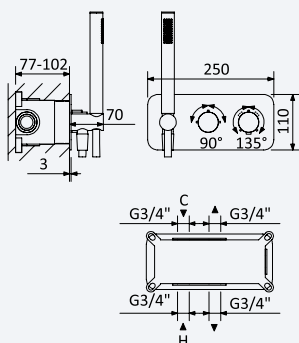

Monocomando embutido de 2 saídas, com chuveiro de mão Elo

Concealed single lever 2 outlets mixer, with Elo handshower set

Monomando empotrable de 2 salidas, con set de ducha de mano Elo

	1	
Cromado • Chrome	189 170 1CR	333,90 €
Night Sky	189 170 1NS	434,10 €
Pure White	189 170 1PW	434,10 €
Morning Mist	189 170 1MM	500,90 €
Gunmetal	189 170 1MG	500,90 €
Sunrise	189 170 1SR	500,90 €
Sunset	189 170 1SS	500,90 €

200 240 1NO 168,80 €

	2	3	
Cromado • Chrome	189 311 OCR	189 311 1CR	373,90 €
Night Sky	189 311 ONS	189 311 1NS	486,10 €
Pure White	189 311 OPW	189 311 1PW	486,10 €
Morning Mist	189 311 OMM	189 311 1MM	560,90 €
Gunmetal	189 311 OMG	189 311 1MG	560,90 €
Sunrise	189 311 OSR	189 311 1SR	560,90 €
Sunset	189 311 OSS	189 311 1SS	560,90 €

200 240 1NO 168,80 €

Monocomando embutido de 3 saídas, com chuveiro de mão Elo

Concealed single lever 3 outlets mixer, with Elo handshower set

Monomando empotrable de 3 salidas, con set de ducha de mano Elo

	1	
Cromado • Chrome	189 110 1CR	348,90 €
Night Sky	189 110 1NS	453,60 €
Pure White	189 110 1PW	453,60 €
Morning Mist	189 110 1MM	523,40 €
Gunmetal	189 110 1MG	523,40 €
Sunrise	189 110 1SR	523,40 €
Sunset	189 110 1SS	523,40 €

200 240 2NO 176,30 €

	2	3	
Cromado • Chrome	189 311 2CR	189 311 3CR	388,90 €
Night Sky	189 311 2NS	189 311 3NS	505,60 €
Pure White	189 311 2PW	189 311 3PW	505,60 €
Morning Mist	189 311 2MM	189 311 3MM	583,40 €
Gunmetal	189 311 2MG	189 311 3MG	583,40 €
Sunrise	189 311 2SR	189 311 3SR	583,40 €
Sunset	189 311 2SS	189 311 3SS	583,40 €

200 240 2NO 176,30 €

Misturadora termostática embutida de 2 saídas, com chuveiro de mão - Venus

Thermostatic concealed 2 outlets mixer, with handshower set - Venus

Mezclador termostático empotrable de 2 salidas, con set de ducha de mano - Venus

Cromado • Chrome	184 200 1CR	539,50 €
Night Sky	184 200 1NS	701,40 €
Pure White	184 200 1PW	701,40 €
Morning Mist	184 200 1MM	809,30 €
Gunmetal	184 200 1MG	809,30 €
Sunrise	184 200 1SR	809,30 €
Sunset	184 200 1SS	809,30 €

INT 630 1NO 370,00 €

Misturadora termostática embutida de 3 saídas, com chuveiro de mão - Venus

Thermostatic concealed 3 outlets mixer, with handshower set - Venus

Mezclador termostático empotrable de 3 salidas, con set de ducha de mano - Venus

Cromado • Chrome	184 280 1CR	554,50 €
Night Sky	184 280 1NS	720,90 €
Pure White	184 280 1PW	720,90 €
Morning Mist	184 280 1MM	831,80 €
Gunmetal	184 280 1MG	831,80 €
Sunrise	184 280 1SR	831,80 €
Sunset	184 280 1SS	831,80 €

INT 630 2NO 385,00 €