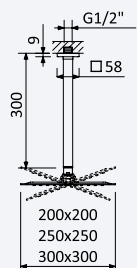

BRUMA AirEcoDrop

Chuveiro em Inox 200x200 mm, com rótula e braço de teto 100 mm - Quadra

Steel shower head 200x200 mm with ceiling shower arm 100 mm - Quadra

Alcachofa de ducha 200x200 mm en inox, con brazo de techo 100 mm - Quadra

  Latão • Brass • Latón ←200x200→	Cromado • Chrome	145 533 6CR	122,40 €
	Satinox	145 533 6ST	224,10 €
	Night Sky	145 533 6NS	224,10 €
	Pure White	145 533 6PW	224,10 €
	Morning Mist	145 533 6MM	258,60 €
	Gunmetal	145 533 6MG	258,60 €
	Sunrise	145 533 6SR	258,60 €
	Sunset	145 533 6SS	258,60 €

Opção: Chuveiro de 250x250 mm em inox

Option: Steel shower head 250x250 mm

Opción: Alcachofa de ducha 250x250 mm en inox

  Latão • Brass • Latón ←250x250→	Cromado • Chrome	145 533 5CR	157,40 €
	Satinox	145 533 5ST	282,60 €
	Night Sky	145 533 5NS	282,60 €
	Pure White	145 533 5PW	282,60 €
	Morning Mist	145 533 5MM	326,10 €
	Gunmetal	145 533 5MG	326,10 €
	Sunrise	145 533 5SR	326,10 €
	Sunset	145 533 5SS	326,10 €

Opção: Chuveiro de 300x300 mm em inox

Option: Steel shower head 300x300 mm

Opción: Alcachofa de ducha 300x300 mm en inox

  Latão • Brass • Latón ←300x300→	Cromado • Chrome	145 533 0CR	197,40 €
	Satinox	145 533 0ST	367,10 €
	Night Sky	145 533 0NS	367,10 €
	Pure White	145 533 0PW	367,10 €
	Morning Mist	145 533 0MM	423,60 €
	Gunmetal	145 533 0MG	423,60 €
	Sunrise	145 533 0SR	423,60 €
	Sunset	145 533 0SS	423,60 €

Chuveiro em Inox 200x200 mm, com rótula e braço de teto 300 mm - Quadra

Steel shower head 200x200 mm with ceiling shower arm 300 mm - Quadra

Alcachofa de ducha 200x200 mm en inox, con brazo de techo 300 mm - Quadra

  Latão • Brass • Latón ←200x200→	Cromado • Chrome	145 533 4CR	133,40 €
	Satinox	145 533 4ST	238,40 €
	Night Sky	145 533 4NS	238,40 €
	Pure White	145 533 4PW	238,40 €
	Morning Mist	145 533 4MM	275,10 €
	Gunmetal	145 533 4MG	275,10 €
	Sunrise	145 533 4SR	275,10 €
	Sunset	145 533 4SS	275,10 €

Opção: Chuveiro de 250x250 mm em inox

Option: Steel shower head 250x250 mm

Opción: Alcachofa de ducha 250x250 mm en inox

  Latão • Brass • Latón ←250x250→	Cromado • Chrome	145 533 7CR	168,40 €
	Satinox	145 533 7ST	296,90 €
	Night Sky	145 533 7NS	296,90 €
	Pure White	145 533 7PW	296,90 €
	Morning Mist	145 533 7MM	342,60 €
	Gunmetal	145 533 7MG	342,60 €
	Sunrise	145 533 7SR	342,60 €
	Sunset	145 533 7SS	342,60 €

Opção: Chuveiro de 300x300 mm em inox

Option: Steel shower head 300x300 mm

Opción: Alcachofa de ducha 300x300 mm en inox

  Latão • Brass • Latón ←300x300→	Cromado • Chrome	145 533 3CR	208,40 €
	Satinox	145 533 3ST	381,40 €
	Night Sky	145 533 3NS	381,40 €
	Pure White	145 533 3PW	381,40 €
	Morning Mist	145 533 3MM	440,10 €
	Gunmetal	145 533 3MG	440,10 €
	Sunrise	145 533 3SR	440,10 €
	Sunset	145 533 3SS	440,10 €

SD