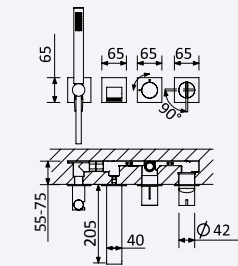

BZ

Monocomando embutido com bica Edge de banheira e chuveiro de mão

Concealed single lever mixer, with Edge bath spout and handshower set
Monomando empotrable con caño de bañera Edge y set de ducha de mano

Cromado • Chrome	168 460 1CR	450,90 €
Night Sky	168 460 1NS	586,20 €
Pure White	168 460 1PW	586,20 €
Morning Mist	168 460 1MM	676,40 €
Gunmetal	168 460 1MG	676,40 €
Sunrise	168 460 1SR	676,40 €
Sunset	168 460 1SS	676,40 €

200 300 1NO 193,60 €

Monocomando embutido de 3 saídas, com bica Edge de banheira e chuveiro de mão

Concealed single lever 3 outlets mixer, with Edge bath spout and handshower set

Monomando empotrable de 3 salidas con caño de bañera Edge y set de ducha de mano

Cromado • Chrome	168 470 1CR	465,90 €
Night Sky	168 470 1NS	605,70 €
Pure White	168 470 1PW	605,70 €
Morning Mist	168 470 1MM	698,90 €
Gunmetal	168 470 1MG	698,90 €
Sunrise	168 470 1SR	698,90 €
Sunset	168 470 1SS	698,90 €

200 300 2NO 201,10 €

Misturadora termostática embutida com bica Edge de banheira e chuveiro de mão - VenusQ

Thermostatic concealed mixer with Edge bath spout and handshower set - VenusQ

Mezclador termostático empotrable con caño de bañera Edge y set de ducha de mano - VenusQ

Cromado • Chrome	187 500 1CR	716,40 €
Night Sky	187 500 1NS	931,30 €
Pure White	187 500 1PW	931,30 €
Morning Mist	187 500 1MM	1 074,60 €
Gunmetal	187 500 1MG	1 074,60 €
Sunrise	187 500 1SR	1 074,60 €
Sunset	187 500 1SS	1 074,60 €

INT 640 1NO 395,20 €

Misturadora termostática embutida de 3 saídas, com bica Edge de banheira e chuveiro de mão - VenusQ

Thermostatic concealed 3 outlets mixer, with Edge bath spout and handshower set - VenusQ

Mezclador termostático empotrable de 3 salidas con caño de bañera Edge y set de ducha de mano - VenusQ

Cromado • Chrome	187 510 1CR	731,40 €
Night Sky	187 510 1NS	950,80 €
Pure White	187 510 1PW	950,80 €
Morning Mist	187 510 1MM	1 097,10 €
Gunmetal	187 510 1MG	1 097,10 €
Sunrise	187 510 1SR	1 097,10 €
Sunset	187 510 1SS	1 097,10 €

INT 640 2NO 405,20 €