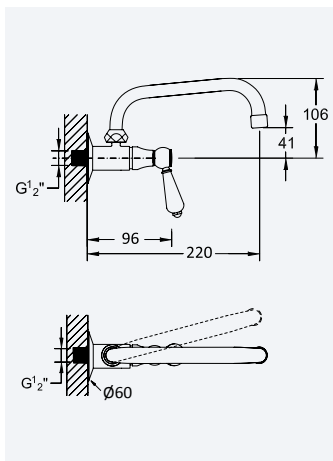

Torneira de parede, bica superior giratória

Wall tap swivel spout

Grifo mural, caño tubular giratorio

Clássico Cromado • Chrome 118 410 0CR 61,80 €