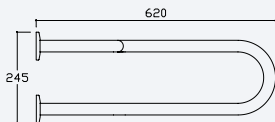

Barra de apoio à parede/chão - 3 pontos fixação - Direita

Wall/floor mounted grab bar - 3 anchoring points - Right

Barra de apoyo de pared/suelo - 3 puntos de anclaje - Derecho

Aço inox Satinado • Satin Stainless Steel • Acero Inox Satinado	152 000 7IS	179,00 €

Barra de apoio à parede/chão - 3 pontos fixação - Esquerda

Wall / floor mounted grab bar - 3 anchoring points - Left

Barra de apoyo de pared/suelo - 3 puntos de anclaje - Izquierda

Aço inox Satinado • Satin Stainless Steel • Acero Inox Satinado	152 001 7IS	179,00 €