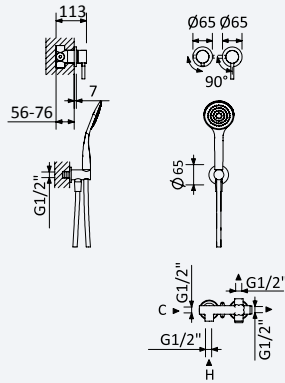

Sistema embutido de duche com chuveiro de tecto EasyFix 300 x 300 mm (Chuva) e chuveiro de mão separado Emotion

Concealed shower set with EasyFix overhead shower 300 x 300 mm (Rain) and separate handshower set Emotion

Sistema de ducha empotrado con ducha instalación en el techo EasyFix 300 x 300 mm (Lluvia) y set de ducha de mano separado Emotion

Cromado • Chrome 107 421 1CR 508,90 €

← 300x300 →

200 220 1NO 130,00 €

Opção: Chuveiro em INOX, de embutir no tecto Ø300 mm (Chuva)

Option: Steel shower head for ceiling installation, Ø300 mm (Rain)

Opción: Rociador de ducha, en INOX, a techo Ø300 mm (Lluvia)

Cromado • Chrome 107 425 1CR 508,90 €

← Ø300 →

200 220 1NO 130,00 €

A

6l/m