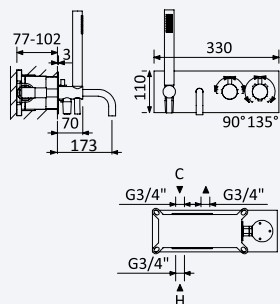

Misturadora termostática embutida com bica de banheira e chuveiro de mão Elo

Thermostatic concealed mixer with bath spout and handshower set Elo

Mezclador termostático empotrable con caño de bañera y set de ducha de mano Elo

Cromado • Chrome	138 460 1CR	606,40 €
Satinox	138 460 1ST	788,30 €
Night Sky	138 460 1NS	788,30 €
Pure White	138 460 1PW	788,30 €
Morning Mist	138 460 1MM	909,60 €
Gunmetal	138 460 1MG	909,60 €
Sunrise	138 460 1SR	909,60 €
Sunset	138 460 1SS	909,60 €

INT 640 1NO 395,20 €

Misturadora termostática embutida de 3 saídas, com bica de banheira e chuveiro de mão Elo

Thermostatic concealed 3 outlets mixer, with bath spout and handshower set Elo

Mezclador termostático empotrable de 3 salidas con caño de bañera y set de ducha de mano Elo

Cromado • Chrome	138 470 1CR	621,40 €
Satinox	138 470 1ST	807,80 €
Night Sky	138 470 1NS	807,80 €
Pure White	138 470 1PW	807,80 €
Morning Mist	138 470 1MM	932,10 €
Gunmetal	138 470 1MG	932,10 €
Sunrise	138 470 1SR	932,10 €
Sunset	138 470 1SS	932,10 €

INT 640 2NO 405,20 €