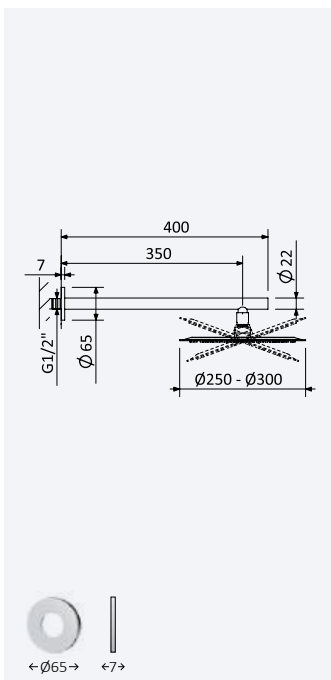

Chuveiro em Inox Ø250 mm, com rótula e braço de parede - FlowRL

Steel shower head Ø250 mm with wall shower arm - FlowRL

Alcachofa de ducha Ø250 mm en inox, con brazo mural - FlowRL

Cromado • Chrome	145 527 6CR	148,40 €
Satinox	145 527 6ST	192,90 €
Night Sky	145 527 6NS	192,90 €
Pure White	145 527 6PW	257,90 €
Morning Mist	145 527 6MM	297,60 €
Gunmetal	145 527 6MG	297,60 €
Sunrise	145 527 6SR	297,60 €
Sunset	145 527 6SS	297,60 €

Latão • Brass • Latón
← Ø250 →

Opção: Chuveiro de Ø300 mm em inox

Option: Inox shower head Ø300 mm

Opción: Alcachofa de ducha Ø300 mm en inox

Cromado • Chrome	145 527 7CR	188,40 €
Satinox	145 527 7ST	244,90 €
Night Sky	145 527 7NS	244,90 €
Pure White	145 527 7PW	335,90 €
Morning Mist	145 527 7MM	387,60 €
Gunmetal	145 527 7MG	387,60 €
Sunrise	145 527 7SR	387,60 €
Sunset	145 527 7SS	387,60 €

Latão • Brass • Latón
← Ø300 →