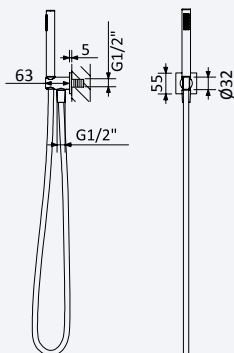

Conjunto de duche com curva de saída, bicha Lux 175cm e chuveiro de mão Elo em ABS - Hera

Shower set with outlet elbow, Lux hose 175cm and ABS Elo handshower - Hera

Conjunto de ducha con codo de salida, flexo Lux 175cm y ducha de mano Elo en ABS - Hera

Cromado • Chrome	106 590 OCR	98,70 €
Night Sky	106 590 ONS	128,30 €
Pure White	106 590 OPW	128,30 €
Morning Mist	106 590 OMM	138,20 €
Gunmetal	106 590 OMG	138,20 €
Sunrise	106 590 OSR	138,20 €
Sunset	106 590 OSS	138,20 €

Opção: Chuveiro de mão Body&Soul

Option: Body&Soul handshower

Opción: Ducha de mano Body&Soul

Cromado/Pure White 106 590 1CR 118,70 €

Conjunto de duche com curva de saída, bicha Lux 175cm e chuveiro de mão Elo em ABS - BlueR

Shower set with outlet elbow, Lux hose 175cm and ABS Elo handshower - BlueR

Conjunto de ducha con codo de salida, flexo Lux 175cm y ducha de mano Elo en ABS - BlueR

Cromado • Chrome	145 591 3CR	74,40 €
Night Sky	145 591 3NS	96,70 €

Opção: Chuveiro de mão Elo em latão

Option: Brass Elo handshower

Opción: Ducha de mano Elo en latón

Cromado • Chrome	145 591 4CR	94,40 €
Satinox	145 591 4ST	122,70 €
Night Sky	145 591 4NS	122,70 €
Pure White	145 591 4PW	122,70 €
Morning Mist	145 591 4MM	141,60 €
Gunmetal	145 591 4MG	141,60 €
Sunrise	145 591 4SR	141,60 €
Sunset	145 591 4SS	141,60 €

Latão Envelhecido • Old Brass • Latón Viejo 145 591 4LE 160,50 €

Gunmetal PVD	145 591 4GM	169,90 €
Sunrise PVD	145 591 4PR	169,90 €
Sunset PVD	145 591 4PS	169,90 €
Gold PVD	145 591 4PO	169,90 €

Opção: Chuveiro de mão Body&Soul

Option: Body&Soul handshower

Opción: Ducha de mano Body&Soul

Cromado/Pure White 145 591 5CR 94,40 €
Night Sky 145 591 5NS 122,70 €

Opção: Chuveiro de mão Emotion

Option: Emotion handshower

Opción: Ducha de mano Emotion

Cromado • Chrome 145 591 6CR 79,40 €
Night Sky 145 591 6NS 103,20 €
Pure White 145 591 6PW 103,20 €

SD