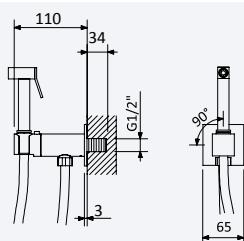

200 150 4NO 139,20 €

Torneira para bidé WC, abertura 90°. Chuveiro em latão - Quadra

Tap for bidet/toilets, 90° opening. Brass handshower - Quadra

Grifo para bidé/WC, abertura 90°. Ducha en latón - Quadra