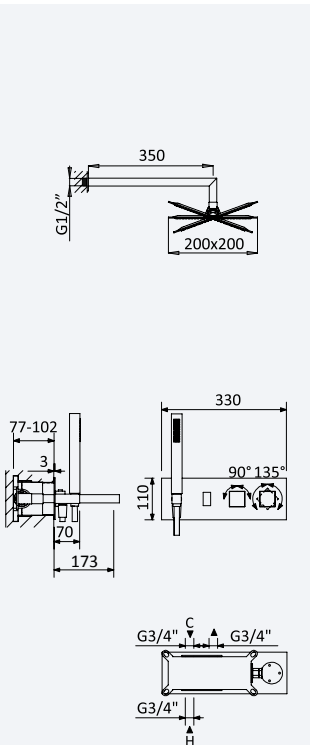

Sistema termostático embutido de banheira com chuveiro de parede 200x200 mm em ABS, chuveiro mão e bica de banheira

Thermostatic concealed bath-shower set with ABS shower head 200x200 mm, handshower and bath spout

Sistema de baño y ducha termostático empotrado con alcachofa de ducha 200x200 mm en ABS, ducha de mano y caño de bañera

Cromado • Chrome	185 310 2CR	823,80 €
Night Sky	185 310 2NS	1 070,90 €
Pure White	185 310 2PW	1 070,90 €
Morning Mist	185 310 2MM	1 235,70 €
Gunmetal	185 310 2MG	1 235,70 €
Sunrise	185 310 2SR	1 235,70 €
Sunset	185 310 2SS	1 235,70 €

INT 640 2NO 405,20 €