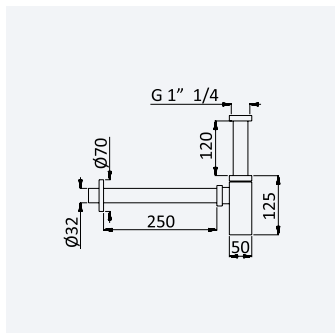

Válvula clic-clac para banheira com avisador - Em latão/cobre

Push-open bath waste and overflow set - In brass / copper

Desagüe clic-clac de bañera con rebosadero - En latón / cobre

Cromado • Chrome	161 000 8CR	76,20 €
Satinox	161 000 8ST	99,10 €
Night Sky	161 000 8NS	99,10 €
Pure White	161 000 8PW	99,10 €
Morning Mist	161 000 8MM	114,30 €
Gunmetal	161 000 8MG	114,30 €
Sunrise	161 000 8SR	114,30 €
Sunset	161 000 8SS	114,30 €
Latão Envelhecido • Old Brass • Latón Viejo	161 000 8LE	129,50 €
Ouro 24kt • Gold 24kt • Oro 24kt	161 000 8OR	152,40 €

Válvula para banheira com avisador - Em polipropileno

Bath waste and overflow set - In polypropylene

Desagüe de bañera con rebosadero - En polipropileno

Cromado • Chrome	161 001 1CR	49,80 €
Satinox	161 001 1ST	64,70 €
Night Sky	161 001 1NS	64,70 €
Pure White	161 001 1PW	64,70 €
Morning Mist	161 001 1MM	74,70 €
Gunmetal	161 001 1MG	74,70 €
Sunrise	161 001 1SR	74,70 €
Sunset	161 001 1SS	74,70 €

Sifão de 1 1/4" - Elo

Bottle trap, 1 1/4" - Elo

Sifón de lavabo 1 1/4" - Elo

Cromado • Chrome	137 000 1CR	41,70 €
Satinox	137 000 1ST	54,20 €
Night Sky	137 000 1NS	54,20 €
Pure White	137 000 1PW	54,20 €
Morning Mist	137 000 1MM	62,60 €
Gunmetal	137 000 1MG	62,60 €
Sunrise	137 000 1SR	62,60 €
Sunset	137 000 1SS	62,60 €
Latão Envelhecido • Old Brass • Latón Viejo	137 000 1LE	70,90 €
Ouro 24kt • Gold 24kt • Oro 24kt	137 000 1OR	83,40 €
Gunmetal PVD	137 000 1GM	75,10 €
Sunrise PVD	137 000 1PR	75,10 €
Sunset PVD	137 000 1PS	75,10 €
Gold PVD	137 000 1PO	75,10 €

Sifão de 1 1/4" - X-Alpha

Bottle trap, 1 1/4" - X-Alpha

Sifón de lavabo 1 1/4" - X-Alpha

Aço Inox Satinado • Satin Stainless Steel • Acero Inox Satinado	186 137 OIS	119,00 €

Sifão de 1 1/4" - Quadra

Bottle trap, 1 1/4" - Quadra

Sifón de lavabo 1 1/4" - Quadra