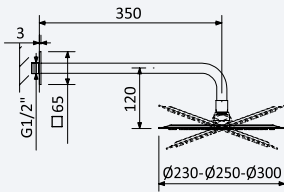

BRUMA AirEcoDrop

BRUMA AirEcoDrop

Chuveiro em ABS Ø230 mm, com rótula e braço de parede - BlueQ

ABS shower head Ø230 mm with wall shower arm - BlueQ

Alcachofa de ducha Ø230 mm en ABS, con brazo mural - BlueQ