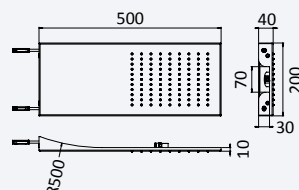

Sistema termostático embutido de duche com chuveiro Line Cascade (Chuva/Cascata) e chuveiro mão - VenusQ

Thermostatic concealed shower set with Line Cascade shower (Rain/Cascade) and handshower set - VenusQ

Sistema de ducha termostático empotrado con ducha Line Cascade (Lluvia/Cascada) y set de ducha de mano - VenusQ

Cromado • Chrome	187 485 2CR	984,80 €
Night Sky	187 485 2NS	1 280,20 €
Pure White	187 485 2PW	1 280,20 €
Morning Mist	187 485 2MM	1 477,20 €

INT 630 2NO 385,00 €

Opção: Chuveiro fixo Line (Chuva)

Option: Shower head Line (Rain)

Opción: Alcachofa de ducha Line (Lluvia)

Cromado • Chrome	187 484 2CR	904,00 €
Satinox	187 484 2ST	1 175,20 €
Night Sky	187 484 2NS	1 175,20 €
Pure White	187 484 2PW	1 175,20 €
Morning Mist	187 484 2MM	1 356,00 €

INT 630 1NO 370,00 €