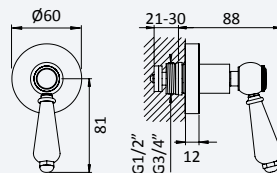

Torneira de esquadria 1/2"

1/2" angle tap with connection

Llave de corte 1/2"

Cromado • Chrome	118 200 0CR	45,30 €
Night Sky	118 200 0NS	58,90 €
Latão Envelhecido • Old Brass • Latón Viejo	118 200 0LE	77,00 €
Ouro 24kt • Gold 24kt • Oro 24kt	118 200 0OR	90,60 €

Torneira de passagem 1/2"

Stop Valve 1/2"

Llave de paso 1/2"

Cromado • Chrome	118 590 0CR	36,20 €
Night Sky	118 590 0NS	47,10 €
Latão Envelhecido • Old Brass • Latón Viejo	118 590 0LE	61,50 €
Ouro 24kt • Gold 24kt • Oro 24kt	118 590 0OR	72,40 €

Torneira de passagem 3/4"

Stop Valve 3/4"

Llave de paso 3/4"

Cromado • Chrome	118 590 1CR	38,00 €
Night Sky	118 590 1NS	49,40 €
Latão Envelhecido • Old Brass • Latón Viejo	118 590 1LE	64,60 €
Ouro 24kt • Gold 24kt • Oro 24kt	118 590 1OR	76,00 €

Caixa de passagem, para passador - 1/2"

Concealed body for stop valve - 1/2"

Elemento empotrado para llave de paso - 1/2"

156 745 0NO 14,20 €