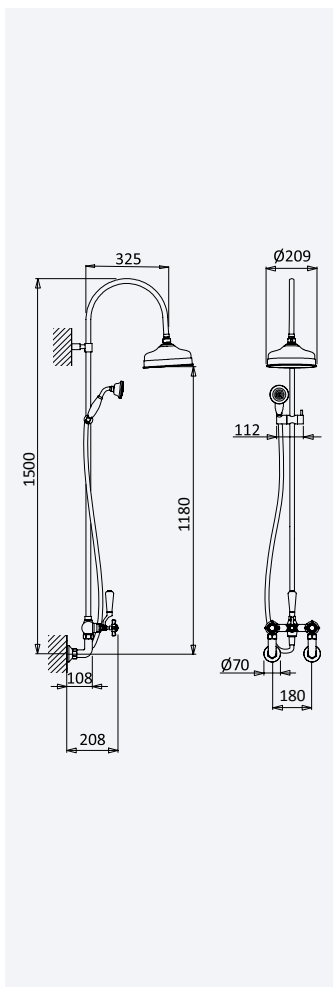

Sistema de duche com braço fixo, chuveiro de Ø200mm em latão e rampa de duche, Imperial

Shower system for wall mounting with fixed brass head shower Ø200mm and shower rail, Imperial

Sistema de ducha con brazo para ducha de Ø200mm en latón, fija en altura y barra de ducha, Imperial

Cromado • Chrome	117 275 1CR	584,70 €
Night Sky	117 275 1NS	760,10 €
Latão Envelhecido • Old Brass • Latón Viejo	117 275 1LE	994,00 €
Ouro 24kt • Gold 24kt • Oro 24kt	117 275 1OR	1 169,40 €