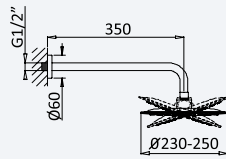

200 220 1NO 130,00 €

BRUMA

Sistema embutido de duche com chuveiro de parede Ø230 mm em ABS e kit de chuveiro mão Elo

Concealed shower set with ABS shower head Ø230 mm and Elo handshower set

Sistema de ducha empotrado con alcachofa de ducha Ø230 mm en ABS y set de ducha de mano Elo