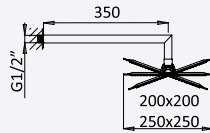

INT 630 2NO 385,00 €

BRUMA AirEcoDrop

Misturadora termostática embutida com bica de banheira e chuveiro de mão Quadra

Thermostatic concealed mixer with bath spout and handshower set Quadra

Mezclador termostático empotrable con caño de bañera y set de ducha de mano Quadra