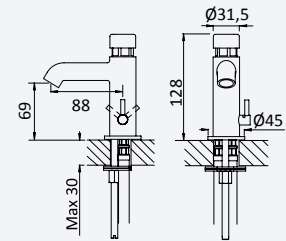

Misturadora temporizada de lavatório - Anti-vandalismo

Self-closing basin mixer - Vandal proof

Mezclador de lavabo temporizado - Antivandálico

Cromado • Chrome

140 000 5CR

86,10 €