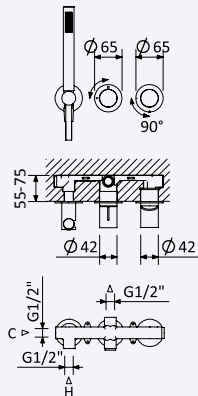

Sistema embutido de duche com chuveiro fixo de tecto Ø250 mm em inox e braço 100 mm e kit de chuveiro mão

Concealed shower set with Inox shower head Ø250 mm with ceiling shower arm 100 mm and handshower set

Sistema de ducha empotrado con alcachofa de ducha Ø250 mm en inox con brazo de techo 100 mm y set de ducha de mano

	1		
Cromado • Chrome	189 582 1CR		458,00 €
Night Sky	189 582 1NS		595,40 €
Pure White	189 582 1PW		595,40 €
Morning Mist	189 582 1MM		687,00 €
Gunmetal	189 582 1MG		687,00 €
Sunrise	189 582 1SR		687,00 €
Sunset	189 582 1SS		687,00 €

200 240 1NO 168,80 €

	2	3	
Cromado • Chrome	189 370 2CR	189 370 3CR	498,00 €
Night Sky	189 370 2NS	189 370 3NS	647,40 €
Pure White	189 370 2PW	189 370 3PW	647,40 €
Morning Mist	189 370 2MM	189 370 3MM	747,00 €
Gunmetal	189 370 2MG	189 370 3MG	747,00 €
Sunrise	189 370 2SR	189 370 3SR	747,00 €
Sunset	189 370 2SS	189 370 3SS	747,00 €

200 240 1NO 168,80 €