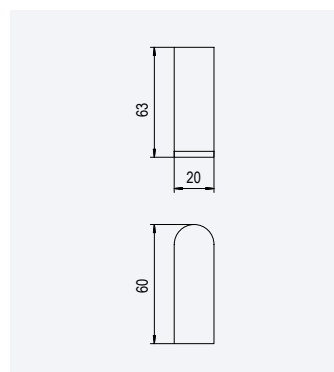

Toalheiro de barra 600 mm

Towel rail 600 mm

Toallero 600 mm

Cromado • Chrome	178 000 1CR	68,10 €
Satinox	178 000 1ST	88,50 €
Night Sky	178 000 1NS	88,50 €
Pure White	178 000 1PW	88,50 €
Morning Mist	178 000 1MM	102,20 €
Gunmetal	178 000 1MG	102,20 €
Sunrise	178 000 1SR	102,20 €
Sunset	178 000 1SS	102,20 €

Toalheiro de barra 450 mm

Towel rail 450 mm

Toallero 450 mm

Cromado • Chrome	178 000 4CR	63,10 €
Satinox	178 000 4ST	82,00 €
Night Sky	178 000 4NS	82,00 €
Pure White	178 000 4PW	82,00 €
Morning Mist	178 000 4MM	94,70 €
Gunmetal	178 000 4MG	94,70 €
Sunrise	178 000 4SR	94,70 €
Sunset	178 000 4SS	94,70 €

Toalheiro de barra 300 mm

Towel rail 300 mm

Toallero 300 mm

Cromado • Chrome	178 000 3CR	59,10 €
Satinox	178 000 3ST	76,80 €
Night Sky	178 000 3NS	76,80 €
Pure White	178 000 3PW	76,80 €
Morning Mist	178 000 3MM	88,70 €
Gunmetal	178 000 3MG	88,70 €
Sunrise	178 000 3SR	88,70 €
Sunset	178 000 3SS	88,70 €

Prateleira com toalheiro 600 mm

Shelf with towel rail 600 mm

Repisa con toallero 600 mm

Cromado • Chrome	178 001 2CR	398,50 €
Satinox	178 001 2ST	518,10 €
Night Sky	178 001 2NS	518,10 €
Pure White	178 001 2PW	518,10 €
Morning Mist	178 001 2MM	557,90 €
Gunmetal	178 001 2MG	557,90 €
Sunrise	178 001 2SR	557,90 €
Sunset	178 001 2SS	557,90 €

Cabide

Robe hook

Colgador

Cromado • Chrome	178 000 6CR	19,90 €
Satinox	178 000 6ST	25,90 €
Night Sky	178 000 6NS	25,90 €
Pure White	178 000 6PW	25,90 €
Morning Mist	178 000 6MM	29,90 €
Gunmetal	178 000 6MG	29,90 €
Sunrise	178 000 6SR	29,90 €
Sunset	178 000 6SS	29,90 €

TA