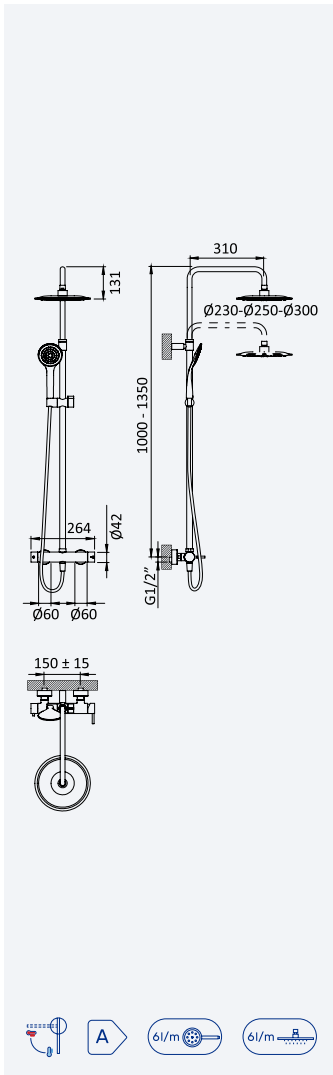

BRUMA AirEcoDrop

Sistema de duche com braço ajustável, chuveiro de Ø230mm em ABS e rampa de duche

Shower system for wall mounting with adjustable ABS head shower Ø230mm and shower rail

Sistema de ducha con brazo para ducha de Ø230mm en ABS, ajustable en altura y barra de ducha

Cromado • Chrome	107 281 1CR	354,90 €
• Night Sky	107 281 1NS	461,40 €
Pure White	107 281 1PW	461,40 €

Opção: Chuveiro fixo UltraThin com Ø250 mm em inox

Option: UltraThin Inox shower head Ø250 mm

Opcion: Alcachofa de ducha UltraThin Ø250 mm en inox

Cromado • Chrome	107 282 1CR	389,90 €
• Night Sky	107 282 1NS	506,90 €
Pure White	107 282 1PW	506,90 €
Satinox	107 282 1ST	506,90 €
Morning Mist	107 282 1MM	584,90 €
Gunmetal	107 282 1MG	584,90 €
Sunrise	107 282 1SR	584,90 €
Sunset	107 282 1SS	584,90 €

Opção: Chuveiro fixo UltraThin com Ø300 mm em inox

Option: UltraThin Inox shower head Ø300 mm

Opcion: Alcachofa de ducha UltraThin Ø300 mm en inox

Cromado • Chrome	107 283 1CR	429,90 €
Night Sky	107 283 1NS	558,90 €
Pure White	107 283 1PW	558,90 €
Satinox	107 283 1ST	558,90 €
Morning Mist	107 283 1MM	644,90 €
Gunmetal	107 283 1MG	644,90 €
Sunrise	107 283 1SR	644,90 €
Sunset	107 283 1SS	644,90 €