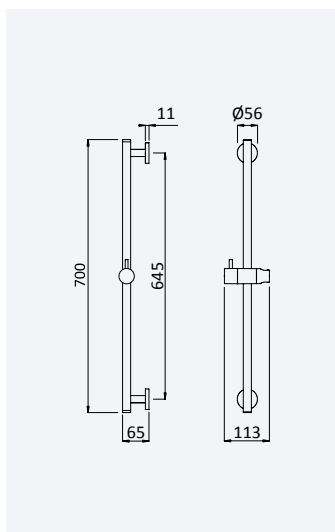

**Rampa de duche em ABS - EloX***ABS Shower rail - EloX**Barra de ducha em ABS - EloX*

Cromado • Chrome 145 570 4CR 39,80 €

**Rampa de duche em ABS - Eko***ABS Shower rail - Eko**Barra de ducha em ABS - Eko*