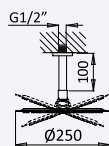

200 300 2NO 201,10 €

BRUMA AirEcoDrop

A

6l/m

← Ø230 →

Sistema embutido de duche com chuveiro de parede Ø230 mm, em ABS

Concealed shower set with ABS shower head Ø230 mm

Sistema de ducha empotrado con alcachofa de ducha Ø230 mm em ABS