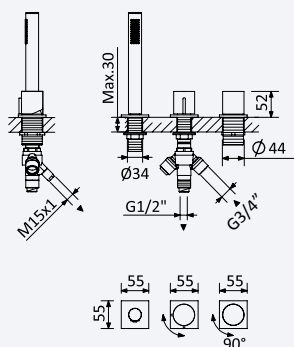

Sistema de banheira, montagem à bancada, com chuveiro mão Elo e válvula com bica de enchimento para banheira

Deck-mounted bath-shower set with Elo handshower and bath filler with waste and overflow

Sistema para baño y ducha de repisa con ducha de mano Elo y sistema de llenado y vaciado para bañeras

Cromado • Chrome	101 200 5CR	469,60 €
Satinox	101 200 5ST	610,50 €
Night Sky	101 200 5NS	610,50 €
Pure White	101 200 5PW	610,50 €
Morning Mist	101 200 5MM	704,40 €
Gunmetal	101 200 5MG	704,40 €
Sunrise	101 200 5SR	704,40 €
Sunset	101 200 5SS	704,40 €

Opção: Manípulo 2

Option: Lever 2

Opción: Mando 2

Cromado • Chrome	101 200 6CR	474,60 €
Satinox	101 200 6ST	617,00 €
Night Sky	101 200 6NS	617,00 €
Pure White	101 200 6PW	617,00 €
Morning Mist	101 200 6MM	711,90 €
Gunmetal	101 200 6MG	711,90 €
Sunrise	101 200 6SR	711,90 €
Sunset	101 200 6SS	711,90 €

Sistema de escoamento com descarga, bicha Lux cinzenta e terminais à cor - Quadra

Integrated outlet for splash water, grey Lux shower hose with colored fittings - Quadra

Sumidero y conexión al desagüe, flexo Lux gris con accesorios de color - Quadra

Cromado • Chrome	161 003 1CR	232,40 €
Satinox	161 003 1ST	302,10 €
Night Sky	161 003 1NS	302,10 €
Pure White	161 003 1PW	302,10 €
Morning Mist	161 003 1MM	348,60 €
Gunmetal	161 003 1MG	348,60 €
Sunrise	161 003 1SR	348,60 €
Sunset	161 003 1SS	348,60 €

Monocomando de duche

Single-lever shower mixer

Monomando de ducha

Cromado • Chrome	101 310 3CR	175,60 €
Satinox	101 310 3ST	228,30 €
Night Sky	101 310 3NS	228,30 €
Pure White	101 310 3PW	228,30 €
Morning Mist	101 310 3MM	263,40 €
Gunmetal	101 310 3MG	263,40 €
Sunrise	101 310 3SR	263,40 €
Sunset	101 310 3SS	263,40 €

Opção: Manípulo 2

Option: Lever 2

Opción: Mando 2