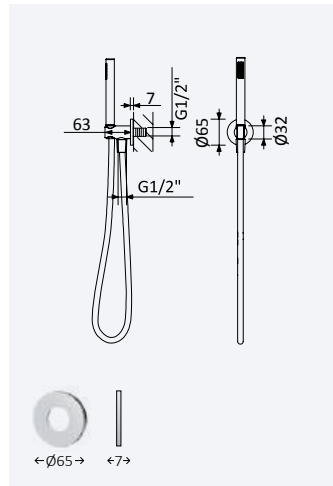

200 300 2NO 201,10 €

NT

ABS

Latão • Brass • Latón

Conjunto de duche com curva de saída, bicha em metal 160cm e chuveiro de mão Emotion - BlueR

Shower set with outlet elbow, metal hose 160cm and Emotion handshower - BlueR