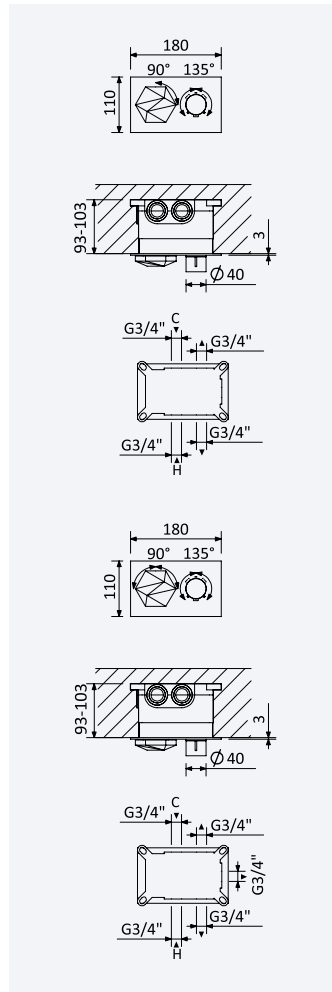

UT

Misturadora termostática embutida, com 2 saídas

Concealed thermostatic mixer, with 2 outlets

Mezclador termostático empotrable, con 2 salidas

Cromado • Chrome	183 622 1CR	704,00 €
Night Sky	183 622 1NS	915,20 €
Pure White	183 622 1PW	915,20 €
Morning Mist	183 622 1MM	1 056,00 €
Gunmetal	183 622 1MG	1 056,00 €
Sunrise	183 622 1SR	1 056,00 €
Sunset	183 622 1SS	1 056,00 €

INT 610 3NO 387,20 €

Misturadora termostática embutida, com 3 saídas

Concealed thermostatic mixer, with 3 outlets

Mezclador termostático empotrable, con 3 salidas

Cromado • Chrome	183 623 1CR	719,00 €
Night Sky	183 623 1NS	934,70 €
Pure White	183 623 1PW	934,70 €
Morning Mist	183 623 1MM	1 078,50 €
Gunmetal	183 623 1MG	1 078,50 €
Sunrise	183 623 1SR	1 078,50 €
Sunset	183 623 1SS	1 078,50 €

INT 610 4NO 396,90 €

Misturadora termostática embutida, com 4 saídas

Concealed thermostatic mixer, with 4 outlets

Mezclador termostático empotrable, con 4 salidas

Cromado • Chrome	183 634 1CR	895,40 €
Night Sky	183 634 1NS	1 164,00 €
Pure White	183 634 1PW	1 164,00 €
Morning Mist	183 634 1MM	1 343,10 €
Gunmetal	183 634 1MG	1 343,10 €
Sunrise	183 634 1SR	1 343,10 €
Sunset	183 634 1SS	1 343,10 €

INT 620 4NO 471,90 €

Misturadora termostática embutida, com 5 saídas

Concealed thermostatic mixer, with 5 outlets

Mezclador termostático empotrable, con 5 salidas

Cromado • Chrome	183 635 1CR	910,40 €
Night Sky	183 635 1NS	1 183,50 €
Pure White	183 635 1PW	1 183,50 €
Morning Mist	183 635 1MM	1 365,60 €
Gunmetal	183 635 1MG	1 365,60 €
Sunrise	183 635 1SR	1 365,60 €
Sunset	183 635 1SS	1 365,60 €

INT 620 5NO 481,60 €