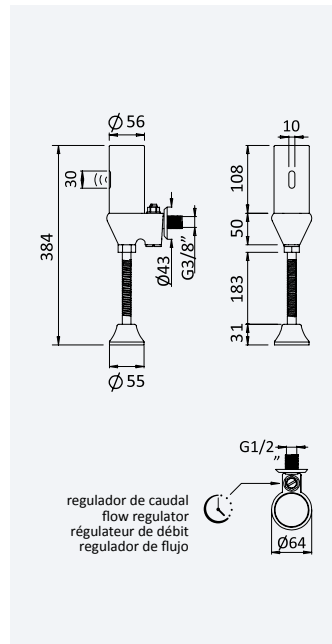

Torneira electrónica para urinol, sensor infravermelhos

Infrared urinal tap

Grifo de urinario, infrarrojo electrónico

6.0V Cromado • Chrome 130 000 5CR 247,60 €

EL/TP