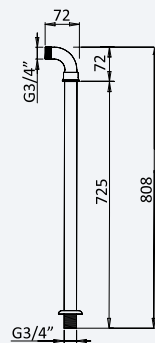

Colunas para montagem ao chão - Intemporal

Floor mounting pipes - Intemporal

Columnas de toma de agua al pavimento - Intemporal

Cromado • Chrome	145 611 4CR	195,00 €
Night Sky	145 611 4NS	253,50 €
Latão Envelhecido • Old Brass • Latón Viejo	145 611 4LE	331,50 €
Ouro 24kt • Gold 24kt • Oro 24kt	145 611 4OR	390,00 €

SD