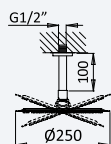

BRUMA AirEcoDrop