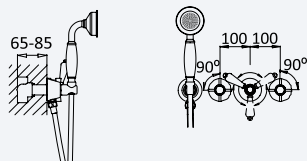

Conjunto de duche fixo com curva de saída, bicha metal 160cm e chuveiro de mão Elite

Fixed shower set with outlet elbow, metal hose 160cm and Elite hand-shower

Conjunto de ducha fija con codo de salida, flexo metal 160cm y ducha de mano Elite

Cromado • Chrome	180 590 0CR	93,70 €
Night Sky	180 590 0NS	121,80 €
Latão Envelhecido • Old Brass • Latón Viejo	180 590 0LE	159,30 €
Ouro 24kt • Gold 24kt • Oro 24kt	180 590 0OR	187,40 €

Chuveiro fixo de parede Ø200 mm em latão, com rótula e braço 400 mm

Brass shower head Ø200 mm, with shower arm 400 mm

Alcachofa de ducha Ø200 mm en latón, con brazo mural 400 mm

Cromado • Chrome	145 522 4CR	220,30 €
Night Sky	145 522 4NS	286,40 €
Latão Envelhecido • Old Brass • Latón Viejo	145 522 4LE	374,50 €
Ouro 24kt • Gold 24kt • Oro 24kt	145 522 4OR	440,60 €