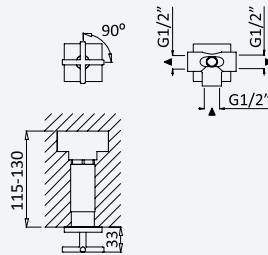

Misturadora progressiva embutida com bica de banheira EloQ e chuveiro de mão Elo

Progressive concealed single lever mixer, with EloQ bath spout and handshower set Elo

Mezclador progresivo empotrable con caño de bañera EloQ y set de ducha de mano Elo

Cromado • Chrome	106 192 OCR	453,20 €
Night Sky	106 192 ONS	589,20 €
Pure White	106 192 OPW	589,20 €
Morning Mist	106 192 OMM	679,80 €
Gunmetal	106 192 OMG	679,80 €
Sunrise	106 192 OSR	679,80 €
Sunset	106 192 OSS	679,80 €

200 300 3NO 239,60 €

Misturadora progressiva embutida de 3 saídas, com bica de banheira EloQ e chuveiro de mão Elo

Progressive concealed single lever 3 outlets mixer, with EloQ bath spout and handshower set Elo

Mezclador progresivo empotrable de 3 salidas con caño de bañera EloQ y set de ducha de mano Elo

Cromado • Chrome	106 193 OCR	468,20 €
Night Sky	106 193 ONS	608,70 €
Pure White	106 193 OPW	608,70 €
Morning Mist	106 193 OMM	702,30 €
Gunmetal	106 193 OMG	702,30 €
Sunrise	106 193 OSR	702,30 €
Sunset	106 193 OSS	702,30 €

200 300 4NO 249,30 €

Inversor com 2 saídas

Diverter with 2 outlets

Inversor con 2 salidas

Cromado • Chrome	106 690 OCR	114,10 €
Night Sky	106 690 ONS	148,30 €
Pure White	106 690 OPW	148,30 €
Morning Mist	106 690 OMM	171,20 €
Gunmetal	106 690 OMG	171,20 €
Sunrise	106 690 OSR	171,20 €
Sunset	106 690 OSS	171,20 €

INT 410 1NO 90,80 €

Inversor com 3 saídas

Diverter with 3 outlets

Inversor con 3 salidas

Cromado • Chrome	106 700 OCR	129,10 €
Night Sky	106 700 ONS	167,80 €
Pure White	106 700 OPW	167,80 €
Morning Mist	106 700 OMM	193,70 €
Gunmetal	106 700 OMG	193,70 €
Sunrise	106 700 OSR	193,70 €
Sunset	106 700 OSS	193,70 €

INT 410 2NO 100,40 €