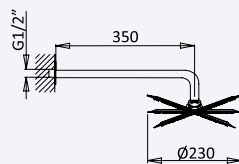

BRUMA

BRUMA AirEcoDrop

Inversor com 2 saídas

Diverter with 2 outlets

Inversor con 2 salidas

Cromado • Chrome	101 310 OCR	111,90 €
Satinox	101 310 OST	145,50 €
Night Sky	101 310 ONS	145,50 €
Pure White	101 310 OPW	145,50 €
Morning Mist	101 310 OMM	167,90 €
Gunmetal	101 310 OMG	167,90 €
Sunrise	101 310 OSR	167,90 €
Sunset	101 310 OSS	167,90 €

INT 400 1NO 75,00 €

Inversor com 3 saídas

Diverter with 3 outlets

Inversor con 3 salidas

Cromado • Chrome	101 310 1CR	126,90 €
Satinox	101 310 1ST	165,00 €
Night Sky	101 310 1NS	165,00 €
Pure White	101 310 1PW	165,00 €
Morning Mist	101 310 1MM	190,40 €
Gunmetal	101 310 1MG	190,40 €
Sunrise	101 310 1SR	190,40 €
Sunset	101 310 1SS	190,40 €

INT 400 2NO 90,00 €

Inversor com 4 saídas

Diverter with 4 outlets

Inversor con 4 salidas

Cromado • Chrome	101 310 2CR	141,90 €
Satinox	101 310 2ST	184,50 €
Night Sky	101 310 2NS	184,50 €
Pure White	101 310 2PW	184,50 €
Morning Mist	101 310 2MM	212,90 €
Gunmetal	101 310 2MG	212,90 €
Sunrise	101 310 2SR	212,90 €
Sunset	101 310 2SS	212,90 €

INT 400 3NO 105,00 €

Sistema embutido de duche com chuveiro de parede em ABS Ø230 mm

Concealed shower set with ABS shower head Ø230 mm

Sistema de ducha empotrado con alcachofa de ducha en ABS Ø230 mm

Cromado • Chrome	101 762 2CR	179,10 €
Night Sky	101 762 2NS	232,80 €
Pure White	101 762 2PW	232,80 €

200 140 1NO 51,00 €

Opção: Manípulo 2

Option: Lever 2

Opción: Mando 2

Cromado • Chrome	101 762 1CR	184,10 €
Night Sky	101 762 1NS	239,30 €
Pure White	101 762 1PW	239,30 €

200 140 1NO 51,00 €