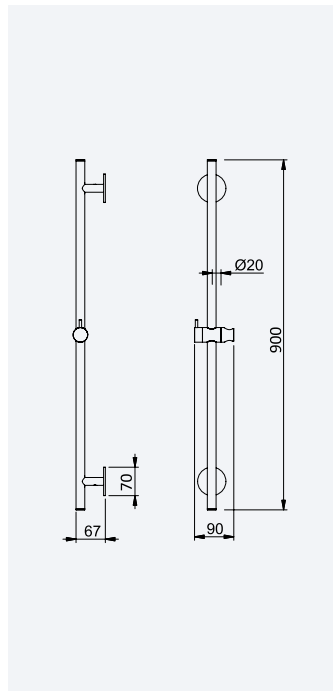

Rampa de duche em Inox - X-Alpha

Inox shower rail - X-Alpha

Barra de ducha en Inox - X-Alpha

Aço inox Satinado • Satin Stainless Steel • 186 310 4IS 424,00 €
Acero Inox Satinado