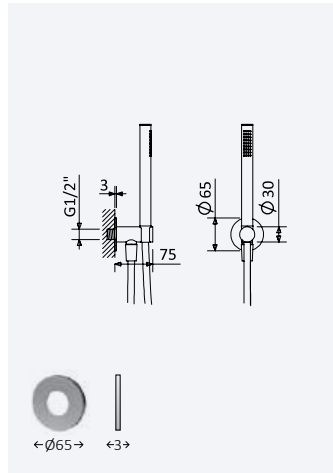

Conjunto de duche com curva de saída, bicha Lux 160cm e chuveiro de mão Elo em INOX

Shower set with outlet elbow, Lux hose 160cm and INOX Elo handshower

Conjunto de ducha con codo de salida, flexo Lux 160cm y ducha de mano Elo en inox

Aço inox satinado • Satin stainless steel • 186 570 0IS 158,00 €
Acero inox satinado