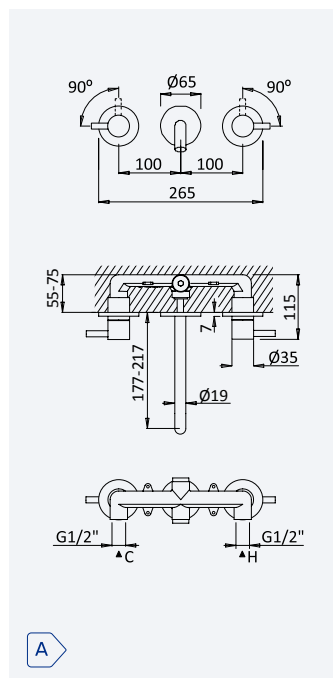

Misturadora de lavatório à parede, 3 furos. Bica com 210mm

3 hole, wall basin mixer. Spout with 210mm

Mezclador bimando empotrable de 3 orifícios, para lavabo. Caño con 210mm

Cromado • Chrome	107 010 3CR	242,40 €
Satinox	107 010 3ST	315,10 €
• Night Sky	107 010 3NS	315,10 €
Pure White	107 010 3PW	315,10 €
Morning Mist	107 010 3MM	363,60 €
Gunmetal	107 010 3MG	363,60 €
Sunrise	107 010 3SR	363,60 €
Sunset	107 010 3SS	363,60 €

200 150 1NO 123,00 €

Opção: Bica com 170mm

Option: Spout with 170mm

Opción: Caño con 170mm

Cromado • Chrome	107 010 5CR	240,40 €
Satinox	107 010 5ST	312,50 €
• Night Sky	107 010 5NS	312,50 €
Pure White	107 010 5PW	312,50 €
Morning Mist	107 010 5MM	360,60 €
Gunmetal	107 010 5MG	360,60 €
Sunrise	107 010 5SR	360,60 €
Sunset	107 010 5SS	360,60 €

200 150 1NO 123,00 €