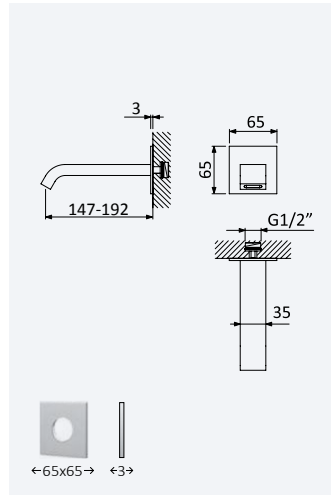

←65x65→ ←3→

Bica à parede de lavatório com 200 mm - Linea

Wall basin spout, with 200 mm - Linea

Caño de lavabo mural con 200 mm - Linea

Cromado • Chrome	156 941 9CR	79,00 €
Night Sky	156 941 9NS	102,70 €
Pure White	156 941 9PW	102,70 €
Morning Mist	156 941 9MM	110,60 €
Gunmetal	156 941 9MG	110,60 €
Sunrise	156 941 9SR	110,60 €
Sunset	156 941 9SS	110,60 €

Bica à parede de lavatório com 150 mm - Linea

Wall basin spout, with 150 mm - Linea

Caño de lavabo mural con 150 mm - Linea

Cromado • Chrome	156 943 6CR	111,00 €
Night Sky	156 943 6NS	144,30 €
Pure White	156 943 6PW	144,30 €
Morning Mist	156 943 6MM	155,40 €
Gunmetal	156 943 6MG	155,40 €
Sunrise	156 943 6SR	155,40 €
Sunset	156 943 6SS	155,40 €