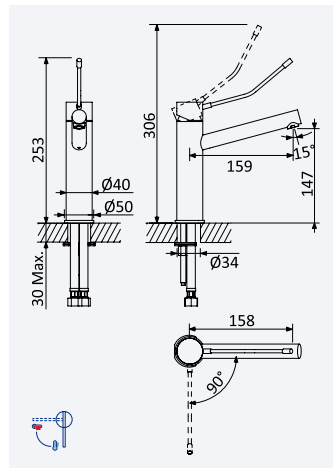

Option: With push-open pop-up waste set 1 1/4" - Liz

Opción: Con desagüe clic-clac 1 1/4" - Liz

Cromado • Chrome 124 000 1CR 114,30 €

HP

Monocomando de lavatório XL, manípulo hospitalar - Lusitano

Basin mixer XL, long lever handle - Lusitano