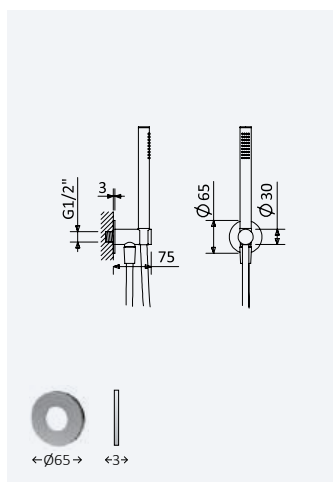

Conjunto de duche com curva de saída, bicha Lux 160cm e chuveiro de mão Elo em INOX

Shower set with outlet elbow, Lux hose 160cm and INOX Elo handshower

Conjunto de ducha con codo de salida, flexo Lux 160cm y ducha de mano Elo en INOX

Aço inox satinado • Satin stainless steel • Acero inox satinado	186 570 OIS	158,00 €