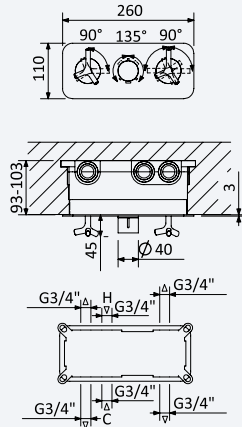

GN

Misturadora termostática embutida, com 2 saídas

Concealed thermostatic mixer, with 2 outlets

Mezclador termostático empotrable, con 2 salidas

Cromado • Chrome	191 622 1CR	702,00 €
Night Sky	191 622 1NS	912,60 €
Pure White	191 622 1PW	912,60 €
Morning Mist	191 622 1MM	1 053,00 €
Gunmetal	191 622 1MG	1 053,00 €
Sunrise	191 622 1SR	1 053,00 €
Sunset	191 622 1SS	1 053,00 €

INT 610 3NO 387,20 €

Misturadora termostática embutida, com 3 saídas

Concealed thermostatic mixer, with 3 outlets

Mezclador termostático empotrable, con 3 salidas

Cromado • Chrome	191 623 1CR	717,00 €
Night Sky	191 623 1NS	932,10 €
Pure White	191 623 1PW	932,10 €
Morning Mist	191 623 1MM	1 075,50 €
Gunmetal	191 623 1MG	1 075,50 €
Sunrise	191 623 1SR	1 075,50 €
Sunset	191 623 1SS	1 075,50 €

INT 610 4NO 396,90 €

Misturadora termostática embutida, com 4 saídas

Concealed thermostatic mixer, with 4 outlets

Mezclador termostático empotrable, con 4 salidas

Cromado • Chrome	191 634 1CR	893,40 €
Night Sky	191 634 1NS	1 161,40 €
Pure White	191 634 1PW	1 161,40 €
Morning Mist	191 634 1MM	1 340,10 €
Gunmetal	191 634 1MG	1 340,10 €
Sunrise	191 634 1SR	1 340,10 €
Sunset	191 634 1SS	1 340,10 €

INT 620 4NO 471,90 €

Misturadora termostática embutida, com 5 saídas

Concealed thermostatic mixer, with 5 outlets

Mezclador termostático empotrable, con 5 salidas

Cromado • Chrome	191 635 1CR	908,40 €
Night Sky	191 635 1NS	1 180,90 €
Pure White	191 635 1PW	1 180,90 €
Morning Mist	191 635 1MM	1 362,60 €
Gunmetal	191 635 1MG	1 362,60 €
Sunrise	191 635 1SR	1 362,60 €
Sunset	191 635 1SS	1 362,60 €

INT 620 5NO 481,60 €