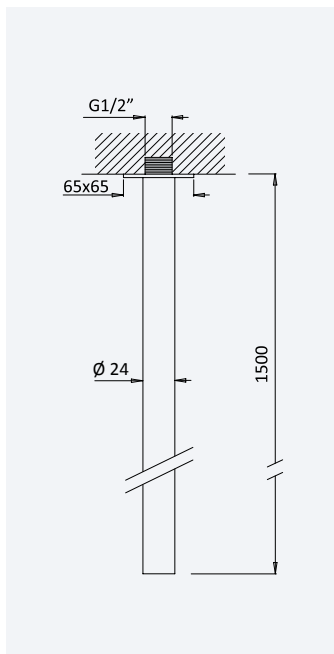

Bica de lavatório, montagem ao tecto - 1,5 mt - EloQ

Basin spout, ceiling-mounted - 1,5 mt - EloQ

Caño de lavabo de techo - 1,5 mt - EloQ

Cromado • Chrome	125 690 1CR	173,00 €
Satinox	125 690 1ST	224,90 €
Night Sky	125 690 1NS	224,90 €
Pure White	125 690 1PW	224,90 €
Morning Mist	125 690 1MM	259,50 €
Gunmetal	125 690 1MG	259,50 €
Sunrise	125 690 1SR	259,50 €
Sunset	125 690 1SS	259,50 €