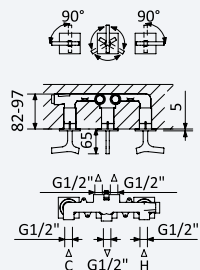

BRUMA

Misturadora progressiva embutida, com 2 saídas

Concealed progressive mixer, with 2 outlets

Mezclador progresivo empotrable, con 2 salidas

Cromado • Chrome	192 652 1CR	354,40 €
Night Sky	192 652 1NS	460,70 €
Pure White	192 652 1PW	460,70 €
Morning Mist	192 652 1MM	531,60 €
Gunmetal	192 652 1MG	531,60 €
Sunrise	192 652 1SR	531,60 €
Sunset	192 652 1SS	531,60 €

200 230 1NO 181,50 €

Misturadora progressiva embutida, com 3 saídas

Concealed progressive mixer, with 3 outlets

Mezclador progresivo empotrable, con 3 salidas

Cromado • Chrome	192 653 1CR	369,40 €
Night Sky	192 653 1NS	480,20 €
Pure White	192 653 1PW	480,20 €
Morning Mist	192 653 1MM	554,10 €
Gunmetal	192 653 1MG	554,10 €
Sunrise	192 653 1SR	554,10 €
Sunset	192 653 1SS	554,10 €

200 230 2NO 191,20 €

Misturadora embutida de 3 furos, com 2 saídas

3 hole concealed mixer, with 2 outlets

Mezclador bimanual empotrable de 3 orificios, con 2 salidas

Cromado • Chrome	192 310 OCR	425,30 €
Night Sky	192 310 ONS	552,90 €
Pure White	192 310 OPW	552,90 €
Morning Mist	192 310 OMM	638,00 €
Gunmetal	192 310 OMG	638,00 €
Sunrise	192 310 OSR	638,00 €
Sunset	192 310 OSS	638,00 €

200 250 1NO 223,90 €

Misturadora embutida de 3 furos, com 3 saídas

3 hole concealed mixer, with 3 outlets

Mezclador bimanual empotrable de 3 orificios, con 3 salidas

Cromado • Chrome	192 310 1CR	440,30 €
Night Sky	192 310 1NS	572,40 €
Pure White	192 310 1PW	572,40 €
Morning Mist	192 310 1MM	660,50 €
Gunmetal	192 310 1MG	660,50 €
Sunrise	192 310 1SR	660,50 €
Sunset	192 310 1SS	660,50 €

200 250 2NO 233,50 €

Misturadora progressiva embutida de 2 saídas, com chuveiro de mão

Progressive concealed 2 outlets mixer, with handshower set

Mezclador progresivo empotrable de 2 salidas, con set de ducha de mano

Cromado • Chrome	192 142 1CR	528,20 €
Night Sky	192 142 1NS	686,70 €
Pure White	192 142 1PW	686,70 €
Morning Mist	192 142 1MM	792,30 €
Gunmetal	192 142 1MG	792,30 €
Sunrise	192 142 1SR	792,30 €
Sunset	192 142 1SS	792,30 €

200 240 3NO 278,30 €

Misturadora progressiva embutida de 3 saídas, com chuveiro de mão

Progressive concealed 3 outlets mixer, with handshower set

Mezclador progresivo empotrable de 3 salidas, con set de ducha de mano

Cromado • Chrome	192 143 1CR	543,20 €
Night Sky	192 143 1NS	706,20 €
Pure White	192 143 1PW	706,20 €
Morning Mist	192 143 1MM	814,80 €
Gunmetal	192 143 1MG	814,80 €
Sunrise	192 143 1SR	814,80 €
Sunset	192 143 1SS	814,80 €

200 240 4NO 288,00 €