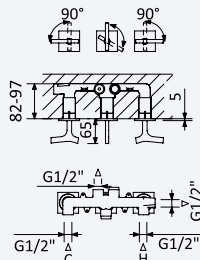

BRUMA

Misturadora progressiva embutida, com 2 saídas

Concealed progressive mixer, with 2 outlets

Mezclador progresivo empotrable, con 2 salidas

Cromado • Chrome	192 652 1CR	354,40 €
Night Sky	192 652 1NS	460,70 €
Pure White	192 652 1PW	460,70 €
Morning Mist	192 652 1MM	531,60 €
Gunmetal	192 652 1MG	531,60 €
Sunrise	192 652 1SR	531,60 €
Sunset	192 652 1SS	531,60 €

200 230 1NO 181,50 €

Misturadora progressiva embutida, com 3 saídas

Concealed progressive mixer, with 3 outlets

Mezclador progresivo empotrable, con 3 salidas

Cromado • Chrome	192 653 1CR	369,40 €
Night Sky	192 653 1NS	480,20 €
Pure White	192 653 1PW	480,20 €
Morning Mist	192 653 1MM	554,10 €
Gunmetal	192 653 1MG	554,10 €
Sunrise	192 653 1SR	554,10 €
Sunset	192 653 1SS	554,10 €

200 230 2NO 191,20 €

Misturadora embutida de 3 furos, com 2 saídas

3 hole concealed mixer, with 2 outlets

Mezclador bimanual empotrable de 3 orificios, con 2 salidas

Cromado • Chrome	192 310 OCR	425,30 €
Night Sky	192 310 ONS	552,90 €
Pure White	192 310 OPW	552,90 €
Morning Mist	192 310 OMM	638,00 €
Gunmetal	192 310 OMG	638,00 €
Sunrise	192 310 OSR	638,00 €
Sunset	192 310 OSS	638,00 €

200 250 1NO 223,90 €

Misturadora embutida de 3 furos, com 3 saídas

3 hole concealed mixer, with 3 outlets

Mezclador bimanual empotrable de 3 orificios, con 3 salidas

Cromado • Chrome	192 310 1CR	440,30 €
Night Sky	192 310 1NS	572,40 €
Pure White	192 310 1PW	572,40 €
Morning Mist	192 310 1MM	660,50 €
Gunmetal	192 310 1MG	660,50 €
Sunrise	192 310 1SR	660,50 €
Sunset	192 310 1SS	660,50 €

200 250 2NO 233,50 €

Misturadora progressiva embutida de 2 saídas, com chuveiro de mão

Progressive concealed 2 outlets mixer, with handshower set

Mezclador progresivo empotrable de 2 salidas, con set de ducha de mano

Cromado • Chrome	192 142 1CR	528,20 €
Night Sky	192 142 1NS	686,70 €
Pure White	192 142 1PW	686,70 €
Morning Mist	192 142 1MM	792,30 €
Gunmetal	192 142 1MG	792,30 €
Sunrise	192 142 1SR	792,30 €
Sunset	192 142 1SS	792,30 €

200 240 3NO 278,30 €

Misturadora progressiva embutida de 3 saídas, com chuveiro de mão

Progressive concealed 3 outlets mixer, with handshower set

Mezclador progresivo empotrable de 3 salidas, con set de ducha de mano

Cromado • Chrome	192 143 1CR	543,20 €
Night Sky	192 143 1NS	706,20 €
Pure White	192 143 1PW	706,20 €
Morning Mist	192 143 1MM	814,80 €
Gunmetal	192 143 1MG	814,80 €
Sunrise	192 143 1SR	814,80 €
Sunset	192 143 1SS	814,80 €

200 240 4NO 288,00 €