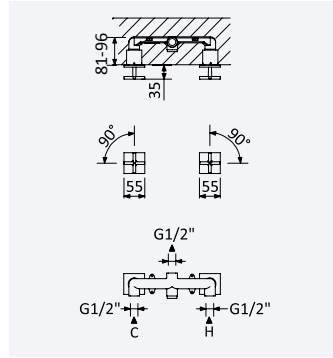

Opção: Chuveiro fixo de Ø300 mm

Option: Shower head Ø300 mm

Opción: Alcachofa de ducha Ø300 mm

Cromado • Chrome	106 273 1CR	639,90 €
Night Sky	106 273 1NS	831,90 €
Pure White	106 273 1PW	831,90 €
Morning Mist	106 273 1MM	959,90 €
Gunmetal	106 273 1MG	959,90 €
Sunrise	106 273 1SR	959,90 €
Sunset	106 273 1SS	959,90 €