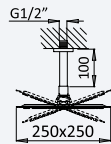

200 240 1NO 168,80 €

BRUMA AirEcoDrop

Sistema embutido de duche, com chuveiro de parede 250x250 mm em inox, 3 jets e kit de chuveiro mão separado Quadra

Concealed shower set, with inox shower head 250x250 mm, 3 jets and separate handshower set Quadra