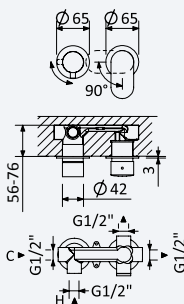

BRUMA

Monocomando embutido com 1 saída

Concealed single lever mixer with 1 outlet

Monomando empotrable con 1 salida

Cromado • Chrome	112 120 OCR	85,30 €
Night Sky	112 120 ONS	110,90 €
Pure White	112 120 OPW	110,90 €
Morning Mist	112 120 OMM	128,00 €
Gunmetal	112 120 OMG	128,00 €
Sunrise	112 120 OSR	128,00 €
Sunset	112 120 OSS	128,00 €

200 140 1NO 51,00 €

Monocomando embutido horizontal, com 2 saídas

Concealed horizontal single lever mixer, with 2 outlets

Monomando empotrable horizontal, con 2 salidas

Cromado • Chrome	112 162 OCR	192,40 €
Night Sky	112 162 ONS	250,10 €
Pure White	112 162 OPW	250,10 €
Morning Mist	112 162 OMM	288,60 €
Gunmetal	112 162 OMG	288,60 €
Sunrise	112 162 OSR	288,60 €
Sunset	112 162 OSS	288,60 €

200 220 1NO 130,00 €

Monocomando embutido horizontal, com 3 saídas

Concealed horizontal single lever mixer, with 3 outlets

Monomando empotrable horizontal, con 3 salidas

Cromado • Chrome	112 142 OCR	207,40 €
Night Sky	112 142 ONS	269,60 €
Pure White	112 142 OPW	269,60 €
Morning Mist	112 142 OMM	311,10 €
Gunmetal	112 142 OMG	311,10 €
Sunrise	112 142 OSR	311,10 €
Sunset	112 142 OSS	311,10 €

200 220 2NO 137,50 €

Monocomando embutido de 2 saídas, com chuveiro de mão Emotion

Concealed single lever 2 outlets mixer, with Emotion handshower set

Monomando empotrable de 2 salidas, con set de ducha de mano Emotion

Cromado • Chrome	112 280 OCR	303,60 €
Night Sky	112 280 ONS	394,70 €
Pure White	112 280 OPW	394,70 €
Morning Mist	112 280 OMM	455,40 €
Gunmetal	112 280 OMG	455,40 €
Sunrise	112 280 OSR	455,40 €
Sunset	112 280 OSS	455,40 €

200 240 1NO 168,80 €

Monocomando embutido de 3 saídas, com chuveiro de mão Emotion

Concealed single lever 3 outlets mixer, with Emotion handshower set

Monomando empotrable de 3 salidas, con set de ducha de mano Emotion

Cromado • Chrome	112 200 OCR	318,60 €
Night Sky	112 200 ONS	414,20 €
Pure White	112 200 OPW	414,20 €
Morning Mist	112 200 OMM	477,90 €
Gunmetal	112 200 OMG	477,90 €
Sunrise	112 200 OSR	477,90 €
Sunset	112 200 OSS	477,90 €

200 240 2NO 176,30 €