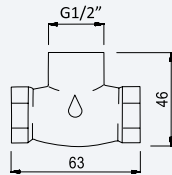

Caixa de passagem, para passador - 1/2"

Concealed body for stop valve - 1/2"

Elemento empotrado para llave de paso - 1/2"

156 745 ONO 14,20 €

Caixa de passagem, para passador - 3/4"

Concealed body for stop valve - 3/4"

Elemento empotrado para llave de paso - 3/4"

156 745 1NO 16,20 €