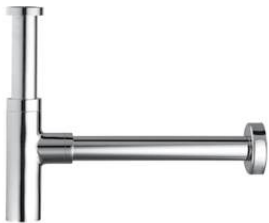

Sifão de 1 1/4" - Elo

Bottle trap, 1 1/4" - Elo

Sifón de lavabo 1 1/4" - Elo

Cromado • Chrome	137 000 1CR	41,70 €
Night Sky	137 000 1NS	54,20 €
Pure White	137 000 1PW	54,20 €
Morning Mist	137 000 1MM	62,60 €
Gunmetal	137 000 1MG	62,60 €
Sunrise	137 000 1SR	62,60 €
Sunset	137 000 1SS	62,60 €

Torneira de esquadria 3/8" - EloQ

3/8" angle tap with connection - EloQ

Llave de corte 3/8" - EloQ

Cromado • Chrome	125 280 2CR	19,60 €
Night Sky	125 280 2NS	25,50 €
Pure White	125 280 2PW	25,50 €
Morning Mist	125 280 2MM	29,40 €
Gunmetal	125 280 2MG	29,40 €
Sunrise	125 280 2SR	29,40 €
Sunset	125 280 2SS	29,40 €

Torneira de esquadria 1/2" - EloQ

1/2" angle tap with connection - EloQ

Llave de corte 1/2" - EloQ

Cromado • Chrome	125 200 2CR	19,60 €
Night Sky	125 200 2NS	25,50 €
Pure White	125 200 2PW	25,50 €
Morning Mist	125 200 2MM	29,40 €
Gunmetal	125 200 2MG	29,40 €
Sunrise	125 200 2SR	29,40 €
Sunset	125 200 2SS	29,40 €