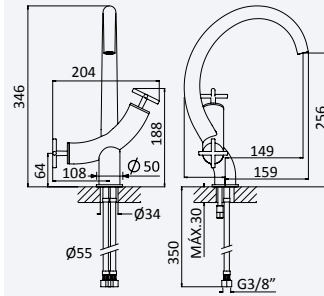

Monobloco de lavatório

Basin mixer

Monoblock de lavabo

Cromado • Chrome	106 010 OCR	248,90 €
Night Sky	106 010 ONS	323,60 €
Pure White	106 010 OPW	323,60 €
Morning Mist	106 010 OMM	373,40 €
Gunmetal	106 010 OMG	373,40 €
Sunrise	106 010 OSR	373,40 €
Sunset	106 010 OSS	373,40 €

Opção: Com válvula clic-clac 1 1/4" - Elo

Option: With push-open waste set 1 1/4" - Elo

Opción: Con desagüe clic-clac 1 1/4" - Elo

Cromado • Chrome	106 011 OCR	266,90 €
Night Sky	106 011 ONS	347,00 €
Pure White	106 011 OPW	347,00 €
Morning Mist	106 011 OMM	400,40 €
Gunmetal	106 011 OMG	400,40 €
Sunrise	106 011 OSR	400,40 €
Sunset	106 011 OSS	400,40 €

HE