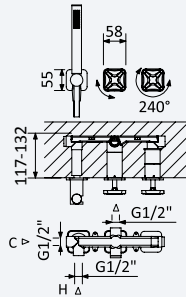

BRUMA

Inversor com 2 saídas

Diverter with 2 outlets

Inversor con 2 salidas

Cromado • Chrome	190 702 1CR	177,30 €
Night Sky	190 702 1NS	230,50 €
Pure White	190 702 1PW	230,50 €
Morning Mist	190 702 1MM	266,00 €
Gunmetal	190 702 1MG	266,00 €
Sunrise	190 702 1SR	266,00 €
Sunset	190 702 1SS	266,00 €

INT 410 1NO 90,80 €

Inversor com 3 saídas

Diverter with 3 outlets

Inversor con 3 salidas

Cromado • Chrome	190 703 1CR	192,30 €
Night Sky	190 703 1NS	250,00 €
Pure White	190 703 1PW	250,00 €
Morning Mist	190 703 1MM	288,50 €
Gunmetal	190 703 1MG	288,50 €
Sunrise	190 703 1SR	288,50 €
Sunset	190 703 1SS	288,50 €

INT 410 2NO 100,40 €

Sistema embutido de duche progressivo com chuveiro de parede Ø250 mm em inox e kit de chuveiro mão

Progressive concealed shower set with inox shower head Ø250 mm, handshower set

Sistema de ducha progresivo empotrado con alcachofa de ducha Ø250 mm en inox y set de ducha de mano

Cromado • Chrome	190 742 1CR	696,90 €
Night Sky	190 742 1NS	906,00 €
Pure White	190 742 1PW	906,00 €
Morning Mist	190 742 1MM	1045,40 €
Gunmetal	190 742 1MG	1045,40 €
Sunrise	190 742 1SR	1045,40 €
Sunset	190 742 1SS	1045,40 €

200 240 3NO 278,30 €

Opção: Chuveiro fixo de tecto Ø250 mm em inox e braço 100 mm

Option: Inox shower head Ø250 mm with ceiling shower arm 100 mm

Opción: Alcachofa de ducha Ø250 mm en inox con brazo de techo 100 mm

Cromado • Chrome	190 752 1CR	656,90 €
Night Sky	190 752 1NS	854,00 €
Pure White	190 752 1PW	854,00 €
Morning Mist	190 752 1MM	985,40 €
Gunmetal	190 752 1MG	985,40 €
Sunrise	190 752 1SR	985,40 €
Sunset	190 752 1SS	985,40 €

200 240 3NO 278,30 €