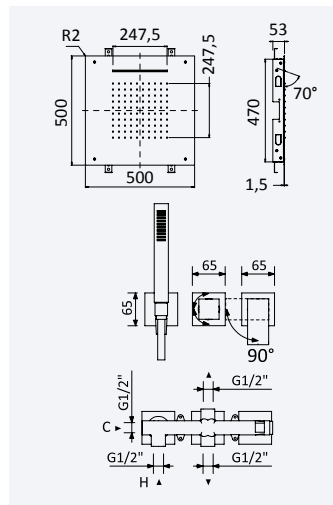

BRUMA

Sistema embutido de duche com chuveiro de tecto EasyFix 300 x 300 mm (Chuva) e chuveiro de mão separado Quadra

Concealed shower set with EasyFix overhead shower 300 x 300 mm (Rain) and separate handshower set Quadra

Sistema de ducha empotrado con ducha instalación en el techo EasyFix 300 x 300 mm (Lluvia) y set de ducha de mano separado Quadra

Cromado • Chrome

182 421 1CR 550,90 €

200 220 1NO 130,00 €

Sistema embutido de duche com chuveiro de tecto (Chuva/Cascata) e chuveiro mão

Concealed shower set with overhead shower (Rain/Cascade) and handshower set

Sistema de ducha empotrado con ducha instalación en el techo (Lluvia/Cascada) y set de ducha de mano

← 500x500 →

Cromado • Chrome 182 426 1CR 1 257,90 €
Night Sky 182 426 1NS 1 635,30 €
Pure White 182 426 1PW 1 635,30 €
Morning Mist 182 426 1MM 1 886,90 €

200 240 2NO 176,30 €

Opção: Chuveiro em INOX, de embutir no tecto 500x500 mm (Chuva)

Option: Steel shower head for ceiling installation, 500x500 mm (Rain)

Opção: Rociador de ducha, en INOX, a techo 500x500 mm (Lluvia)

← 500x500 →

Cromado • Chrome 182 427 1CR 1 059,10 €
Night Sky 182 427 1NS 1 376,80 €
Pure White 182 427 1PW 1 376,80 €
Morning Mist 182 427 1MM 1 588,70 €

200 240 1NO 168,80 €

Opção: Chuveiro em INOX, de embutir no tecto 380x380 mm (Chuva)

Option: Steel shower head for ceiling installation, 380x380 mm (Rain)

Opção: Rociador de ducha, en INOX, a techo 380x380 mm (Lluvia)

← 380x380 →

Cromado • Chrome 182 428 1CR 912,00 €
Night Sky 182 428 1NS 1 185,60 €
Pure White 182 428 1PW 1 185,60 €
Morning Mist 182 428 1MM 1 368,00 €

200 240 1NO 168,80 €