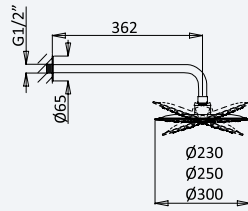

BRUMA AirEcoDrop