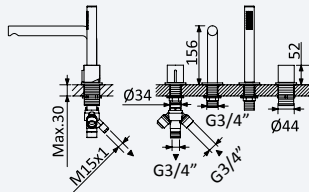

Monocomando de 4 furos para banheira, montagem à bancada

Deck-mounted 4-hole single-lever bath/shower mixer

Monomando para baño y ducha de repisa

Cromado • Chrome	101 200 3CR	424,00 €
Satinox	101 200 3ST	551,20 €
Night Sky	101 200 3NS	551,20 €
Pure White	101 200 3PW	551,20 €
Morning Mist	101 200 3MM	636,00 €
Gunmetal	101 200 3MG	636,00 €
Sunrise	101 200 3SR	636,00 €
Sunset	101 200 3SS	636,00 €

Opção: Manipulo 2

Option: Lever 2

Opción: Mando 2

Cromado • Chrome	101 200 4CR	429,00 €
Satinox	101 200 4ST	557,70 €
Night Sky	101 200 4NS	557,70 €
Pure White	101 200 4PW	557,70 €
Morning Mist	101 200 4MM	643,50 €
Gunmetal	101 200 4MG	643,50 €
Sunrise	101 200 4SR	643,50 €
Sunset	101 200 4SS	643,50 €

Sistema de escoamento com descarga, bicha Lux cinzenta e terminais à cor - Quadra

Integrated outlet for splash water, grey Lux shower hose with colored fittings - Quadra

Sumidero y conexión al desagüe, flexo Lux gris con accesorios de color - Quadra

Cromado • Chrome	161 003 1CR	232,40 €
Satinox	161 003 1ST	302,10 €
Night Sky	161 003 1NS	302,10 €
Pure White	161 003 1PW	302,10 €
Morning Mist	161 003 1MM	348,60 €
Gunmetal	161 003 1MG	348,60 €
Sunrise	161 003 1SR	348,60 €
Sunset	161 003 1SS	348,60 €

Monocomando de duche montagem à bancada, com chuveiro de mão Elo - 2 saídas

Deck mounted single lever shower mixer, with handshower set Elo - 2 outlets

Monomando para ducha de repisa con set de ducha de mano Elo - 2 salidas

Cromado • Chrome	101 300 3CR	354,60 €
Satinox	101 300 3ST	461,00 €
Night Sky	101 300 3NS	461,00 €
Pure White	101 300 3PW	461,00 €
Morning Mist	101 300 3MM	531,90 €
Gunmetal	101 300 3MG	531,90 €
Sunrise	101 300 3SR	531,90 €
Sunset	101 300 3SS	531,90 €

Opção: Manipulo 2

Option: Lever 2

Opción: Mando 2