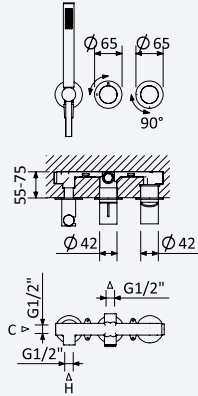

BRUMA AirEcoDrop

BRUMA

Sistema embutido de duche com chuveiro de parede Ø250 mm e kit de chuveiro mão

Concealed shower set with shower head Ø250 mm and handshower set
Sistema de ducha empotrado con alcachofa de ducha Ø250 mm y set de ducha de mano

	1		
Cromado • Chrome	189 572 1CR		498,00 €
Night Sky	189 572 1NS		647,40 €
Pure White	189 572 1PW		647,40 €
Morning Mist	189 572 1MM		747,00 €
Gunmetal	189 572 1MG		747,00 €
Sunrise	189 572 1SR		747,00 €
Sunset	189 572 1SS		747,00 €

200 240 1NO 168,80 €

	2	3	
Cromado • Chrome	189 360 2CR	189 360 3CR	538,00 €
Night Sky	189 360 2NS	189 360 3NS	699,40 €
Pure White	189 360 2PW	189 360 3PW	699,40 €
Morning Mist	189 360 2MM	189 360 3MM	807,00 €
Gunmetal	189 360 2MG	189 360 3MG	807,00 €
Sunrise	189 360 2SR	189 360 3SR	807,00 €
Sunset	189 360 2SS	189 360 3SS	807,00 €

200 240 1NO 168,80 €

BRUMA AirEcoDrop