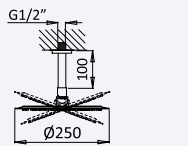

BRUMA AirEcoDrop