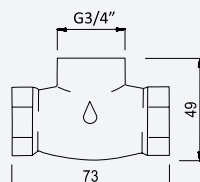

Torneira de esquadria 3/8" - EloQ

3/8" angle tap with connection - EloQ

Llave de corte 3/8" - EloQ

Cromado • Chrome	125 280 2CR	19,60 €
Satinox	125 280 2ST	25,50 €
Night Sky	125 280 2NS	25,50 €
Pure White	125 280 2PW	25,50 €
Morning Mist	125 280 2MM	29,40 €
Gunmetal	125 280 2MG	29,40 €
Sunrise	125 280 2SR	29,40 €
Sunset	125 280 2SS	29,40 €

Torneira de esquadria 1/2" - EloQ

1/2" angle tap with connection - EloQ

Llave de corte 1/2" - EloQ

Cromado • Chrome	125 200 2CR	19,60 €
Satinox	125 200 2ST	25,50 €
Night Sky	125 200 2NS	25,50 €
Pure White	125 200 2PW	25,50 €
Morning Mist	125 200 2MM	29,40 €
Gunmetal	125 200 2MG	29,40 €
Sunrise	125 200 2SR	29,40 €
Sunset	125 200 2SS	29,40 €

Torneira de passagem 1/2" - EliteQ

Stop Valve 1/2" - EliteQ

Llave de paso 1/2" - EliteQ

Cromado • Chrome	180 590 1CR	36,20 €
Satinox	180 590 1ST	47,10 €
Night Sky	180 590 1NS	47,10 €
Pure White	180 590 1PW	47,10 €
Morning Mist	180 590 1MM	54,30 €
Gunmetal	180 590 1MG	54,30 €
Sunrise	180 590 1SR	54,30 €
Sunset	180 590 1SS	54,30 €

Torneira de passagem 3/4" - EliteQ

Stop Valve 3/4" - EliteQ

Llave de paso 3/4" - EliteQ

Cromado • Chrome	180 590 2CR	38,00 €
Satinox	180 590 2ST	49,40 €
Night Sky	180 590 2NS	49,40 €
Pure White	180 590 2PW	49,40 €
Morning Mist	180 590 2MM	57,00 €
Gunmetal	180 590 2MG	57,00 €
Sunrise	180 590 2SR	57,00 €
Sunset	180 590 2SS	57,00 €

Caixa de passagem, para passador - 1/2"

Concealed body for stop valve - 1/2"

Elemento empotrado para llave de paso - 1/2"

156 745 0NO	14,20 €

Caixa de passagem, para passador - 3/4"

Concealed body for stop valve - 3/4"

Elemento empotrado para llave de paso - 3/4"

156 745 1NO	16,20 €