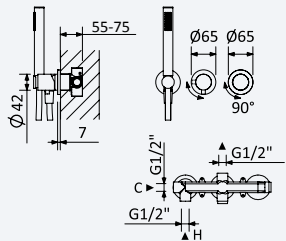

Monocomando embutido horizontal, com 3 saídas

Concealed horizontal single lever mixer, with 3 outlets

Monomando empotrable horizontal, con 3 salidas

Cromado • Chrome	193 142 1CR	193,90 €
Night Sky	193 142 1NS	252,10 €
Pure White	193 142 1PW	252,10 €
Morning Mist	193 142 1MM	290,90 €
Gunmetal	193 142 1MG	290,90 €
Sunrise	193 142 1SR	290,90 €
Sunset	193 142 1SS	290,90 €

200 220 2NO 137,50 €

Opção: Manípulo 2

Option: Lever 2

Opción: Mando 2

Cromado • Chrome	193 310 4CR	195,90 €
Night Sky	193 310 4NS	254,70 €
Pure White	193 310 4PW	254,70 €
Morning Mist	193 310 4MM	293,90 €
Gunmetal	193 310 4MG	293,90 €
Sunrise	193 310 4SR	293,90 €
Sunset	193 310 4SS	293,90 €

200 220 2NO 137,50 €

Monocomando embutido de 2 saídas, com chuveiro de mão Elo

Concealed single lever 2 outlets mixer, with Elo handshower set

Monomando empotrable de 2 salidas, con set de ducha de mano Elo

Cromado • Chrome	193 170 1CR	254,10 €
• Night Sky	193 170 1NS	330,30 €
Pure White	193 170 1PW	330,30 €
Morning Mist	193 170 1MM	381,20 €
Gunmetal	193 170 1MG	381,20 €
Sunrise	193 170 1SR	381,20 €
Sunset	193 170 1SS	381,20 €

200 240 1NO 168,80 €

Opção: Manípulo 2

Option: Lever 2

Opción: Mando 2

Cromado • Chrome	193 310 5CR	256,10 €
• Night Sky	193 310 5NS	332,90 €
Pure White	193 310 5PW	332,90 €
Morning Mist	193 310 5MM	384,20 €
Gunmetal	193 310 5MG	384,20 €
Sunrise	193 310 5SR	384,20 €
Sunset	193 310 5SS	384,20 €

200 240 1NO 168,80 €

Monocomando embutido de 3 saídas, com chuveiro de mão Elo

Concealed single lever 3 outlets mixer, with Elo handshower set

Monomando empotrable de 3 salidas, con set de ducha de mano Elo

Cromado • Chrome	193 110 1CR	269,10 €
• Night Sky	193 110 1NS	349,80 €
Pure White	193 110 1PW	349,80 €
Morning Mist	193 110 1MM	403,70 €
Gunmetal	193 110 1MG	403,70 €
Sunrise	193 110 1SR	403,70 €
Sunset	193 110 1SS	403,70 €

200 240 2NO 176,30 €

Opção: Manípulo 2