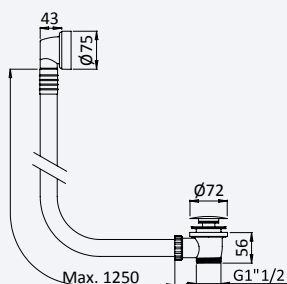

Válvula clic-clac para banheira com avisador - Em polipropileno

Push-open bath waste and overflow set - In polypropylene

Desagüe clic-clac de bañera con rebosadero - En polipropileno

Aço Inox Satinado • Satin Stainless Steel • Acero Inox Satinado	186 001 1IS	281,60 €