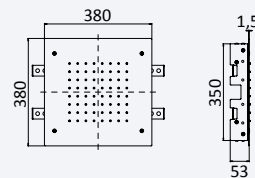

Sistema termostático embutido de duche com chuveiro de tecto (Chuva/Cascata) e chuveiro mão - Venus

Thermostatic concealed shower set with overhead shower (Rain/Cascade) and handshower set - Venus

Sistema de ducha termostático empotrado con ducha instalación en el techo (Lluvia/Cascada) y set de ducha de mano - Venus

← 500x500 →

Cromado • Chrome	184 488 2CR	1 520,10 €
Night Sky	184 488 2NS	1 976,10 €
Pure White	184 488 2PW	1 976,10 €
Morning Mist	184 488 2MM	2 280,20 €

INT 630 2NO 385,00 €

Opção: Chuveiro em INOX, de embutir no tecto 500x500 mm (Chuva)

Option: Steel shower head for ceiling installation, 500x500 mm (Rain)

Opción: Rociador de ducha, en INOX, a techo 500x500 mm (Lluvia)

← 500x500 →

Cromado • Chrome	184 487 2CR	1 321,30 €
Night Sky	184 487 2NS	1 717,70 €
Pure White	184 487 2PW	1 717,70 €
Morning Mist	184 487 2MM	1 982,00 €

INT 630 1NO 370,00 €

Opção: Chuveiro em INOX, de embutir no tecto 380x380 mm (Chuva)

Option: Steel shower head for ceiling installation, 380x380 mm (Rain)

Opción: Rociador de ducha, en INOX, a techo 380x380 mm (Lluvia)

← 380x380 →

Cromado • Chrome	184 486 2CR	1 174,80 €
Night Sky	184 486 2NS	1 527,20 €
Pure White	184 486 2PW	1 527,20 €
Morning Mist	184 486 2MM	1 762,20 €

INT 630 1NO 370,00 €