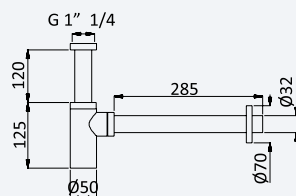

Latão • Brass • Latón

BRUMA

Conjunto de duche com curva de saída, rampa EloX, bicha 175 cm e chuveiro de mão Emotion

Shower set with outlet elbow, EloX Shower rail, hose 175 cm and Emotion handshower

Conjunto de ducha con codo de saída, barra de ducha EloX, flexo 175 cm y ducha de mano Emotion