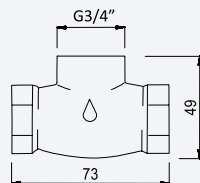

Torneira de esquadria 3/8" - Quadra

3/8" angle tap with connection - Quadra

Llave de corte 3/8" - Quadra

Cromado • Chrome	126 280 2CR	20,60 €
Night Sky	126 280 2NS	26,80 €
Pure White	126 280 2PW	26,80 €
Morning Mist	126 280 2MM	30,90 €
Gunmetal	126 280 2MG	30,90 €
Sunrise	126 280 2SR	30,90 €
Sunset	126 280 2SS	30,90 €

Torneira de esquadria 1/2" - Quadra

1/2" angle tap with connection - Quadra

Llave de corte 1/2" - Quadra

Cromado • Chrome	126 200 2CR	27,20 €
Night Sky	126 200 2NS	35,40 €
Pure White	126 200 2PW	35,40 €
Morning Mist	126 200 2MM	40,80 €
Gunmetal	126 200 2MG	40,80 €
Sunrise	126 200 2SR	40,80 €
Sunset	126 200 2SS	40,80 €

Torneira de passagem 1/2" - Quadra

Stop Valve 1/2" - Quadra

Llave de paso 1/2" - Quadra

Cromado • Chrome	139 590 3CR	32,90 €
Night Sky	139 590 3NS	42,80 €
Pure white	139 590 3PW	42,80 €
Morning Mist	139 590 3MM	49,40 €
Gunmetal	139 590 3MG	49,40 €
Sunrise	139 590 3SR	49,40 €
Sunset	139 590 3SS	49,40 €

Torneira de passagem 3/4" - Quadra

Stop Valve 3/4" - Quadra

Llave de paso 3/4" - Quadra

Cromado • Chrome	139 590 4CR	34,70 €
Night Sky	139 590 4NS	45,10 €
Pure white	139 590 4PW	45,10 €
Morning Mist	139 590 4MM	52,10 €
Gunmetal	139 590 4MG	52,10 €
Sunrise	139 590 4SR	52,10 €
Sunset	139 590 4SS	52,10 €

Caixa de passagem, para passador - 1/2"

Concealed body for stop valve - 1/2"

Elemento empotrado para llave de paso - 1/2"

156 745 0NO	14,20 €

Caixa de passagem, para passador - 3/4"

Concealed body for stop valve - 3/4"

Elemento empotrado para llave de paso - 3/4"

156 745 1NO	16,20 €