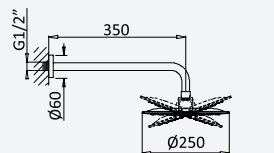

BRUMA AirEcoDrop

Sistema embutido de banheira com chuveiro de parede Ø250 mm em Inox, chuveiro mão Emotion e válvula com bica de enchimento para banheira

Concealed bath-shower set with Inox shower head Ø250 mm, Emotion handshower and bath filler with waste and overflow

Sistema de baño y ducha empotrado con alcachofa de ducha Ø250 mm em Inox, ducha de mano Emotion y sistema de llenado y vaciado para bañeras

Cromado • Chrome	107 350 2CR	511,00 €
Night Sky	107 350 2NS	664,30 €
Pure White	107 350 2PW	664,30 €
Satinox	107 350 2ST	664,30 €
Morning Mist	107 350 2MM	766,50 €
Gunmetal	107 350 2MG	766,50 €
Sunrise	107 350 2SR	766,50 €
Sunset	107 350 2SS	766,50 €

200 240 2NO 176,30 €

Opção: Chuveiro fixo de tecto Ø250 mm em inox e braço 100 mm

Option: Inox shower head Ø250 mm with ceiling shower arm 100 mm

Opción: Alcachofa de ducha Ø250 mm em inox con brazo de techo 100 mm

Cromado • Chrome	107 360 2CR	511,00 €
Night Sky	107 360 2NS	664,30 €
Pure White	107 360 2PW	664,30 €
Satinox	107 360 2ST	664,30 €
Morning Mist	107 360 2MM	766,50 €
Gunmetal	107 360 2MG	766,50 €
Sunrise	107 360 2SR	766,50 €
Sunset	107 360 2SS	766,50 €

200 240 2NO 176,30 €