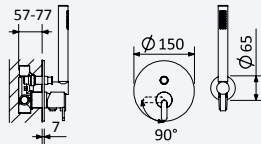

BRUMA

Sistema embutido de duche com chuveiro de parede Ø230 mm em ABS e kit de chuveiro mão Elo

Concealed shower set with ABS shower head Ø230 mm and Elo hand-shower set

Sistema de ducha empotrado con alcachofa de ducha Ø230 mm en ABS y set de ducha de mano Elo

	1	2	
Cromado • Chrome	167 720 1CR	167 720 2CR	269,00 €
● Night Sky	167 720 1NS	167 720 2NS	349,70 €
Pure White	167 720 1PW	167 720 2PW	349,70 €

200 210 1NO 78,60 €

Sistema embutido de duche com chuveiro de parede Ø250 mm em inox e kit de chuveiro mão Elo

Concealed shower set with Inox shower head Ø250 mm and Elo hand-shower set

Sistema de ducha empotrado con alcachofa de ducha Ø250 mm en inox y set de ducha de mano Elo

	1	2	
Cromado • Chrome	167 722 1CR	167 722 2CR	304,00 €
Satinox	167 722 1ST	167 722 2ST	395,20 €
● Night Sky	167 722 1NS	167 722 2NS	395,20 €
Pure White	167 722 1PW	167 722 2PW	395,20 €
Morning Mist	167 722 1MM	167 722 2MM	456,00 €
Gunmetal	167 722 1MG	167 722 2MG	456,00 €
● Sunrise	167 722 1SR	167 722 2SR	456,00 €
Sunset	167 722 1SS	167 722 2SS	456,00 €
Latão Envelhecido • Old Brass • Latón Viejo	167 722 1LE	167 722 2LE	516,80 €

200 210 1NO 78,60 €

Sistema embutido de duche com chuveiro de parede Ø300 mm em inox e kit de chuveiro mão Elo

Concealed shower set with Inox shower head Ø300 mm and Elo hand-shower set

Sistema de ducha empotrado con alcachofa de ducha Ø300 mm en inox y set de ducha de mano Elo

	1	2	
Cromado • Chrome	167 723 1CR	167 723 2CR	344,00 €
Satinox	167 723 1ST	167 723 2ST	447,20 €
Night Sky	167 723 1NS	167 723 2NS	447,20 €
Pure White	167 723 1PW	167 723 2PW	447,20 €
Morning Mist	167 723 1MM	167 723 2MM	516,00 €
Gunmetal	167 723 1MG	167 723 2MG	516,00 €
Sunrise	167 723 1SR	167 723 2SR	516,00 €
Sunset	167 723 1SS	167 723 2SS	516,00 €
Latão Envelhecido • Old Brass • Latón Viejo	167 723 1LE	167 723 2LE	584,80 €

200 210 1NO 78,60 €