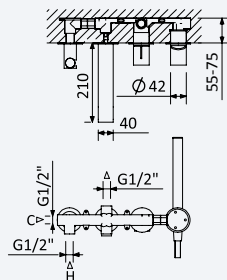

Monocomando embutido de 3 saídas, com bica Edge de banheira e chuveiro de mão

Concealed single lever 3 outlets mixer, with Edge bath spout and handshower set

Monomando empotrable de 3 salidas con caño de bañera Edge y set de ducha de mano

	1		
Cromado • Chrome	189 463 1CR		448,20 €
Night Sky	189 463 1NS		582,70 €
Pure White	189 463 1PW		582,70 €
Morning Mist	189 463 1MM		672,30 €
Gunmetal	189 463 1MG		672,30 €
Sunrise	189 463 1SR		672,30 €
Sunset	189 463 1SS		672,30 €
		200 300 2NO	201,10 €

	2		3		
Cromado • Chrome	189 210 5CR	189 210 6CR			488,20 €
Night Sky	189 210 5NS	189 210 6NS			634,70 €
Pure White	189 210 5PW	189 210 6PW			634,70 €
Morning Mist	189 210 5MM	189 210 6MM			732,30 €
Gunmetal	189 210 5MG	189 210 6MG			732,30 €
Sunrise	189 210 5SR	189 210 6SR			732,30 €
Sunset	189 210 5SS	189 210 6SS			732,30 €
		200 300 2NO			201,10 €