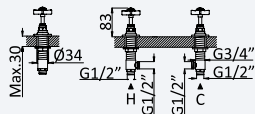

Monobloco de bidé, com válvula automática

Bidet mixer, with pop-up waste set

Monoblock de bidé, con vaciador automático

Cromado • Chrome	117 022 OCR	155,50 €
Night Sky	117 022 ONS	202,20 €
Latão Envelhecido • Old Brass • Latón Viejo	117 022 OLE	264,40 €
Ouro 24kt • Gold 24kt • Oro 24kt	117 022 OOR	311,00 €