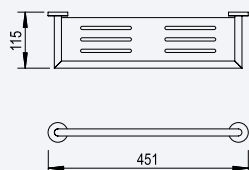

Prateleira 400 mm

Shelf 400 mm

Repisa 400 mm

Cromado • Chrome	177 001 4CR	88,40 €
Satinox	177 001 4ST	114,90 €
Night Sky	177 001 4NS	114,90 €
Pure White	177 001 4PW	114,90 €
Morning Mist	177 001 4MM	132,60 €
Gunmetal	177 001 4MG	132,60 €
Sunrise	177 001 4SR	132,60 €
Sunset	177 001 4SS	132,60 €
Latão Envelhecido • Old Brass • Latón Viejo	177 001 4LE	176,80 €