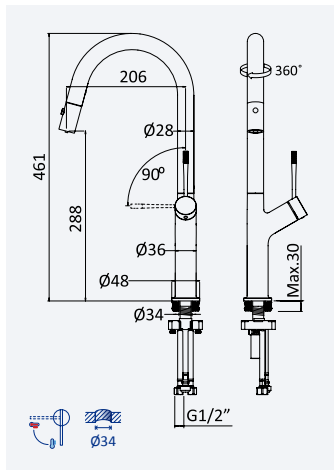

Monocomando de lava loiça, bica giratória, chuveiro extraível 2 jatos - Ginger

Sink mixer with swivel spout and pull out handshower with 2 jets - Ginger

Monomando de fregadero, caño giratorio, teleducha extraíble 2 jets - Ginger

Cromado • Chrome 107 050 5CR 289,00 €
Gunmetal PVD 107 050 5GM 390,20 €
Sunrise PVD 107 050 5PR 390,20 €