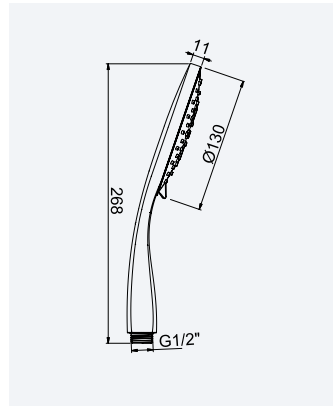

BRUMA AirEcoDrop

5x

Chuveiro de mão 5 jactos Ø 130 mm - AirSPA

Handshower 5 spray modes Ø 130 mm - AirSPA

Ducha de mano 5 jet Ø 130 mm - AirSPA

Cromado / Pure White 145 512 1CR 67,40 €

BRUMA AirEcoDrop

3x