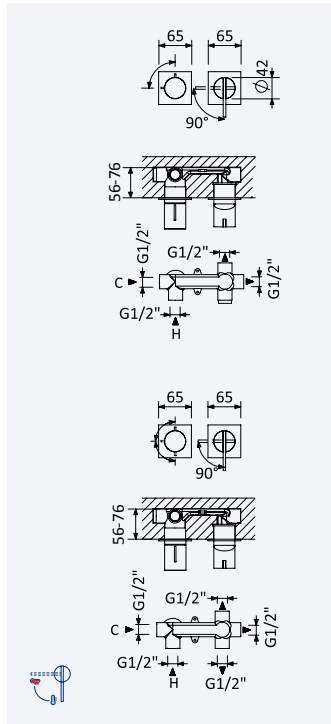

Monocomando embutido horizontal, com 2 saídas

Concealed horizontal single lever mixer, with 2 outlets

Monomando empotrable horizontal, con 2 salidas

Cromado • Chrome	168 162 1CR	222,50 €
Night Sky	168 162 1NS	289,30 €
Pure White	168 162 1PW	289,30 €
Morning Mist	168 162 1MM	333,80 €
Gunmetal	168 162 1MG	333,80 €
Sunrise	168 162 1SR	333,80 €
Sunset	168 162 1SS	333,80 €

200 220 1NO 130,00 €