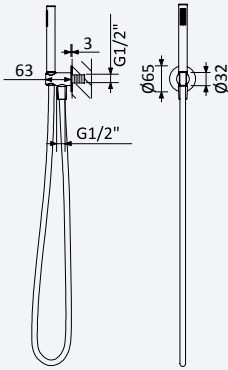

Conjunto de duche com curva de saída, bicha Lux 175cm e chuveiro de mão Elo em ABS - FlowR

Shower set with outlet elbow, Lux hose 175cm and ABS Elo handshower - FlowR

Conjunto de ducha con codo de salida, flexo Lux 175cm y ducha de mano Elo en ABS - FlowR

Cromado • Chrome	145 593 1CR	83,70 €
Night Sky	145 593 1NS	108,80 €

Opção: Chuveiro de mão Elo em latão

Option: Brass Elo handshower

Opción: Ducha de mano Elo en latón

Cromado • Chrome	145 593 2CR	103,70 €
Night Sky	145 593 2NS	134,80 €
Pure White	145 593 2PW	134,80 €
Morning Mist	145 593 2MM	155,60 €
Gunmetal	145 593 2MG	155,60 €
Sunrise	145 593 2SR	155,60 €
Sunset	145 593 2SS	155,60 €

Opção: Chuveiro de mão Body&Soul

Option: Body&Soul handshower

Opción: Ducha de mano Body&Soul

Cromado / Pure White	145 593 3CR	103,70 €