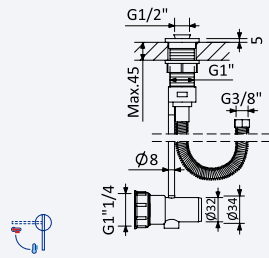

Monocomando de ducha montagem à bancada, com chuveiro de mão Quadra - 2 saídas

Deck mounted single lever shower mixer, with handshower set Quadra - 2 outlets

Monomando para ducha de repisa com set de ducha de mão Quadra - 2 saídas

Cromado • Chrome	182 501 1CR	410,20 €
Night Sky	182 501 1NS	533,30 €
Pure White	182 501 1PW	533,30 €
Morning Mist	182 501 1MM	615,30 €
Gunmetal	182 501 1MG	615,30 €
Sunrise	182 501 1SR	615,30 €
Sunset	182 501 1SS	615,30 €

Sistema de escoamento com descarga, bicha Lux cinzenta e terminais à cor - Quadra

Integrated outlet for splash water, grey Lux shower hose with colored fittings - Quadra

Sumidero y conexión al desagüe, flexo Lux gris con accesorios de color - Quadra

Cromado • Chrome	161 003 1CR	232,40 €
Night Sky	161 003 1NS	302,10 €
Pure White	161 003 1PW	302,10 €
Morning Mist	161 003 1MM	348,60 €
Gunmetal	161 003 1MG	348,60 €
Sunrise	161 003 1SR	348,60 €
Sunset	161 003 1SS	348,60 €

Sistema de banheiro, montagem à bancada, com chuveiro mão Quadra e válvula com bica de enchimento para banheira

Deck-mounted bath-shower set with Quadra handshower and bath filler with waste and overflow

Sistema para baño y ducha de repisa con ducha de mano Quadra y sistema de llenado y vaciado para bañeras

Cromado • Chrome	182 521 1CR	505,20 €
Night Sky	182 521 1NS	656,80 €
Pure White	182 521 1PW	656,80 €
Morning Mist	182 521 1MM	757,80 €
Gunmetal	182 521 1MG	757,80 €
Sunrise	182 521 1SR	757,80 €
Sunset	182 521 1SS	757,80 €

Sistema de escoamento com descarga, bicha Lux cinzenta e terminais à cor - Quadra

Integrated outlet for splash water, grey Lux shower hose with colored fittings - Quadra

Sumidero y conexión al desagüe, flexo Lux gris con accesorios de color - Quadra

Cromado • Chrome	161 003 1CR	232,40 €
Night Sky	161 003 1NS	302,10 €
Pure White	161 003 1PW	302,10 €
Morning Mist	161 003 1MM	348,60 €
Gunmetal	161 003 1MG	348,60 €
Sunrise	161 003 1SR	348,60 €
Sunset	161 003 1SS	348,60 €

Monocomando de ducha

Single-lever shower mixer

Monomando de ducha

Cromado • Chrome	182 040 1CR	137,00 €
Night Sky	182 040 1NS	178,10 €
Pure White	182 040 1PW	178,10 €
Morning Mist	182 040 1MM	205,50 €
Gunmetal	182 040 1MG	205,50 €
Sunrise	182 040 1SR	205,50 €
Sunset	182 040 1SS	205,50 €