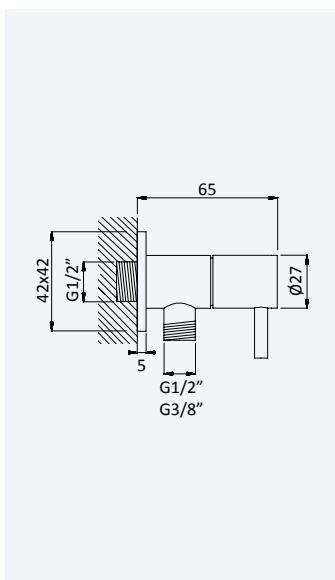

Torneira de esquadria 3/8" - EloQ

3/8" angle tap with connection - EloQ

Llave de corte 3/8" - EloQ

Cromado • Chrome	125 280 2CR	19,60 €
Night Sky	125 280 2NS	25,50 €
Pure White	125 280 2PW	25,50 €
Morning Mist	125 280 2MM	29,40 €
Gunmetal	125 280 2MG	29,40 €
Sunrise	125 280 2SR	29,40 €
Sunset	125 280 2SS	29,40 €

Torneira de esquadria 1/2" - EloQ

1/2" angle tap with connection - EloQ

Llave de corte 1/2" - EloQ

Cromado • Chrome	125 200 2CR	19,60 €
Night Sky	125 200 2NS	25,50 €
Pure White	125 200 2PW	25,50 €
Morning Mist	125 200 2MM	29,40 €
Gunmetal	125 200 2MG	29,40 €
Sunrise	125 200 2SR	29,40 €
Sunset	125 200 2SS	29,40 €

Torneira de passagem 1/2" - EliteQ

Stop Valve 1/2" - EliteQ

Llave de paso 1/2" - EliteQ

Cromado • Chrome	180 590 1CR	36,20 €
Night Sky	180 590 1NS	47,10 €
Pure White	180 590 1PW	47,10 €
Morning Mist	180 590 1MM	54,30 €
Gunmetal	180 590 1MG	54,30 €
Sunrise	180 590 1SR	54,30 €
Sunset	180 590 1SS	54,30 €

Torneira de passagem 3/4" - EliteQ

Stop Valve 3/4" - EliteQ

Llave de paso 3/4" - EliteQ

Cromado • Chrome	180 590 2CR	38,00 €
Night Sky	180 590 2NS	49,40 €
Pure White	180 590 2PW	49,40 €
Morning Mist	180 590 2MM	57,00 €
Gunmetal	180 590 2MG	57,00 €
Sunrise	180 590 2SR	57,00 €
Sunset	180 590 2SS	57,00 €

Caixa de passagem, para passador - 1/2"

Concealed body for stop valve - 1/2"

Elemento empotrado para llave de paso - 1/2"

156 745 0NO	14,20 €

Caixa de passagem, para passador - 3/4"

Concealed body for stop valve - 3/4"

Elemento empotrado para llave de paso - 3/4"

156 745 1NO	16,20 €