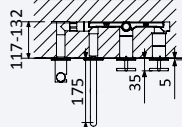

BRUMA AirEcoDrop

HE

BRUMA AirEcoDrop

BRUMA

Sistema termostático embutido de banheira com chuveiro de parede Ø250 mm, kit de chuveiro mão e válvula com bica de enchimento para banheira

Thermostatic concealed bath-shower set with shower head Ø250 mm, handshower set and bath filler with waste and overflow

Sistema de baño y ducha termostático empotrado con alcachofa de ducha Ø250 mm, set de ducha de mano y sistema de llenado y vaciado para bañeras

Cromado • Chrome	106 502 0CR	997,00 €
Night Sky	106 502 0NS	1 296,10 €
Pure White	106 502 0PW	1 296,10 €
Morning Mist	106 502 0MM	1 495,50 €
Gunmetal	106 502 0MG	1 495,50 €
Sunrise	106 502 0SR	1 495,50 €
Sunset	106 502 0SS	1 495,50 €

INT 630 4NO 439,20 €

Opção: Chuveiro fixo de tecto Ø250 mm em inox e braço 100 mm

Option: Inox shower head Ø250 mm with ceiling shower arm 100 mm

Opción: Alcachofa de ducha Ø250 mm en inox con brazo de techo 100 mm

Cromado • Chrome	106 512 0CR	957,00 €
Night Sky	106 512 0NS	1 244,10 €
Pure White	106 512 0PW	1 244,10 €
Morning Mist	106 512 0MM	1 435,50 €
Gunmetal	106 512 0MG	1 435,50 €
Sunrise	106 512 0SR	1 435,50 €
Sunset	106 512 0SS	1 435,50 €

INT 630 4NO 439,20 €

Sistema progressivo embutido de banheira, com chuveiro de parede Ø250 mm, kit de chuveiro mão Elo e bica de banheira EloQ

Progressive concealed bath-shower set, with shower head Ø250 mm, Elo handshower set and EloQ bath spout

Sistema de baño y ducha progresivo empotrado, con alcachofa de ducha Ø250 mm, set de ducha de mano Elo y caño de bañera EloQ

Cromado • Chrome	106 312 1CR	632,00 €
Night Sky	106 312 1NS	821,60 €
Pure White	106 312 1PW	821,60 €
Morning Mist	106 312 1MM	948,00 €
Gunmetal	106 312 1MG	948,00 €
Sunrise	106 312 1SR	948,00 €
Sunset	106 312 1SS	948,00 €

200 300 4NO 249,30 €

Opção: Chuveiro fixo de tecto Ø250 mm em inox e braço 100 mm