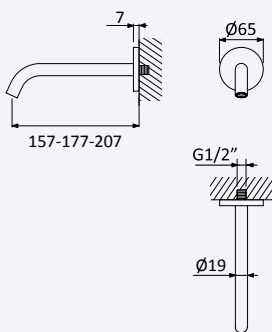

Opção: 150 mm

Option: 150 mm

Opción: 150 mm

Cromado • Chrome	156 943 4CR	54,00 €
Satinox	156 943 4ST	70,20 €
Night Sky	156 943 4NS	70,20 €
Pure White	156 943 4PW	70,20 €
Morning Mist	156 943 4MM	75,60 €
Gunmetal	156 943 4MG	75,60 €
Sunrise	156 943 4SR	75,60 €
Sunset	156 943 4SS	75,60 €

Bica à parede de lavatório com 200 mm - Leaf

Wall basin spout, with 200 mm - Leaf

Caño de lavabo mural con 200 mm - Leaf

Cromado • Chrome	167 450 0CR	49,50 €
Satinox	167 450 0ST	64,40 €
Night Sky	167 450 0NS	64,40 €
Pure White	167 450 0PW	64,40 €
Morning Mist	167 450 0MM	69,30 €
Gunmetal	167 450 0MG	69,30 €
Sunrise	167 450 0SR	69,30 €
Sunset	167 450 0SS	69,30 €
Gunmetal PVD	167 450 0GM	84,20 €
Sunrise PVD	167 450 0PR	84,20 €
Sunset PVD	167 450 0PS	84,20 €
Gold PVD	167 450 0PO	84,20 €

Opção: 170 mm

Option: 170 mm

Opción: 170 mm

Cromado • Chrome	167 450 2CR	47,50 €
Satinox	167 450 2ST	61,80 €
Night Sky	167 450 2NS	61,80 €
Pure White	167 450 2PW	61,80 €
Morning Mist	167 450 2MM	66,50 €
Gunmetal	167 450 2MG	66,50 €
Sunrise	167 450 2SR	66,50 €
Sunset	167 450 2SS	66,50 €
Gunmetal PVD	167 450 2GM	80,80 €
Sunrise PVD	167 450 2PR	80,80 €
Sunset PVD	167 450 2PS	80,80 €
Gold PVD	167 450 2PO	80,80 €

Opção: 150 mm

Option: 150 mm

Opción: 150 mm

Cromado • Chrome	167 450 3CR	46,50 €
Satinox	167 450 3ST	60,50 €
Night Sky	167 450 3NS	60,50 €
Pure White	167 450 3PW	60,50 €
Morning Mist	167 450 3MM	65,10 €
Gunmetal	167 450 3MG	65,10 €
Sunrise	167 450 3SR	65,10 €
Sunset	167 450 3SS	65,10 €