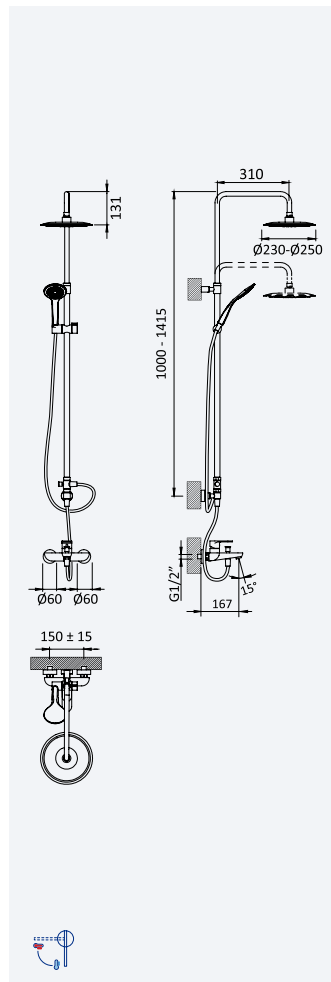

BRUMA AirEcoDrop

Sistema de banheira com braço ajustável, chuveiro de Ø230mm em ABS e rampa de duche

Bath-shower system for wall mounting with adjustable ABS head shower Ø230mm and shower rail

Sistema de baño-ducha con brazo para ducha de Ø230mm en ABS, ajustable en altura y barra de ducha

Cromado • Chrome
Night Sky

194 260 OCR
194 260 ONS

384,20 €
499,50 €

Opção: Chuveiro fixo UltraThin com Ø250 mm em inox

Option: UltraThin Inox shower head Ø250 mm

Opción: Alcachofa de ducha UltraThin Ø250 mm en inox

Cromado • Chrome
Night Sky

194 262 OCR
194 262 ONS

419,20 €
545,00 €