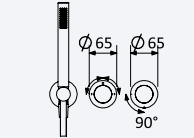

BRUMA AirEcoDrop

Sistema embutido de banheira com chuveiro de parede Ø250 mm em Inox, kit de chuveiro mão Elo e bica em cascata Luna para banheira

Concealed bath-shower set with Inox shower head Ø250 mm, Elo hand-shower set and Luna cascade spout for bathtub

Sistema de baño y ducha empotrado con alcachofa de ducha Ø250 mm en Inox, set de ducha de mano Elo y caño cascata Luna para bañera

Cromado • Chrome	189 355 1CR	825,00 €
Night Sky	189 355 1NS	1072,50 €
Pure White	189 355 1PW	1072,50 €
Morning Mist	189 355 1MM	1237,50 €

200 240 2NO 176,30 €

Cromado • Chrome	189 240 2CR	189 240 3CR	865,00 €
Night Sky	189 240 2NS	189 240 3NS	1124,50 €
Pure White	189 240 2PW	189 240 3PW	1124,50 €
Morning Mist	189 240 2MM	189 240 3MM	1297,50 €

200 240 2NO 176,30 €