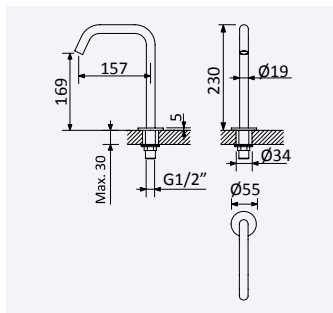

Bica para lavatório 2 furos, montagem à bancada - Leaf/Lusitano

Basin spout, deck-mounted 2 hole mixer - Leaf/Lusitano

Caño para lavabo de repisa 2 orifícios - Leaf/Lusitano

Cromado • Chrome	167 450 4CR	57,90 €
Satinox	167 450 4ST	75,30 €
Night Sky	167 450 4NS	75,30 €
Pure White	167 450 4PW	75,30 €
Morning Mist	167 450 4MM	81,10 €
Gunmetal	167 450 4MG	81,10 €
Sunrise	167 450 4SR	81,10 €
Sunset	167 450 4SS	81,10 €