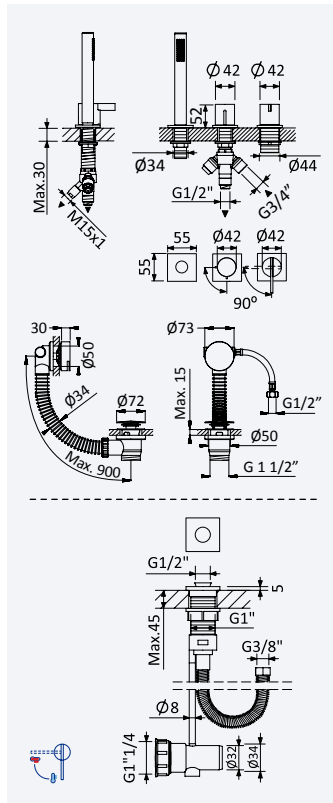

BRUMA

Sistema de banheira, montagem à bancada, com chuveiro mão e válvula com bica de enchimento para banheira

Deck-mounted bath-shower set with handshower and bath filler with waste and overflow

Sistema para baño y ducha de repisa con ducha de mano y sistema de llenado y vaciado para bañeras

Cromado • Chrome	168 200 3CR	513,90 €
Night Sky	168 200 3NS	668,10 €
Pure White	168 200 3PW	668,10 €
Morning Mist	168 200 3MM	770,90 €
Gunmetal	168 200 3MG	770,90 €
Sunrise	168 200 3SR	770,90 €
Sunset	168 200 3SS	770,90 €

Sistema de escoamento com descarga, bicha Lux cinzenta e terminais à cor - Quadra

Integrated outlet for splash water, grey Lux shower hose with colored fittings - Quadra

Sumidero y conexión al desagüe, flexo Lux gris con accesorios de color - Quadra

Cromado • Chrome	161 003 1CR	248,00 €
Night Sky	161 003 1NS	322,40 €
Pure White	161 003 1PW	322,40 €
Morning Mist	161 003 1MM	372,00 €
Gunmetal	161 003 1MG	372,00 €
Sunrise	161 003 1SR	372,00 €
Sunset	161 003 1SS	372,00 €

BZ