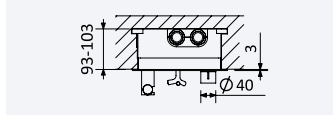

Misturadora termostática embutida de 3 saídas, com chuveiro de mão

Thermostatic concealed 3 outlets mixer, with handshower set

Mezclador termostático empotrable de 3 salidas, con set de ducha de mano

Cromado • Chrome	191 280 1CR	794,00 €
Night Sky	191 280 1NS	1 032,20 €
Pure White	191 280 1PW	1 032,20 €
Morning Mist	191 280 1MM	1 191,00 €
Gunmetal	191 280 1MG	1 191,00 €
Sunrise	191 280 1SR	1 191,00 €
Sunset	191 280 1SS	1 191,00 €

INT 630 4NO 439,20 €