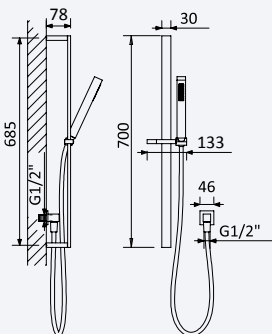

Conjunto de duche com curva de saída, rampa Flat, bicha Lux 175cm e chuveiro de mão Quadra em ABS

Shower set with outlet elbow, Flat shower rail, Lux hose 175cm and ABS Quadra handshower

Conjunto de ducha con codo de salida, barra de ducha Flat, flexo Lux 175cm y ducha de mano Quadra en ABS

Cromado/Chrome 145 574 OCR 194,00 €

Opção: Chuveiro de mão Quadra em latão

Option: Brass Quadra handshower

Opción: Ducha de mano Quadra en latón

Cromado • Chrome	145 574 4CR	244,70 €
Night Sky	145 574 4NS	318,10 €
Pure White	145 574 4PW	318,10 €
Morning Mist	145 574 4MM	367,10 €
Gunmetal	145 574 4MG	367,10 €
Sunrise	145 574 4SR	367,10 €
Sunset	145 574 4SS	367,10 €