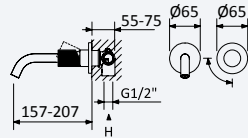

Monocomando de lavatório à parede, com 2 furos. Bica com 200mm

2 hole wall basin mixer. Spout with 200mm

Monomando de lavabo mural de 2 orifícios. Caño con 200mm

Cromado • Chrome	167 012 3CR	202,90 €
Satinox	167 012 3ST	263,80 €
Night Sky	167 012 3NS	263,80 €
Pure White	167 012 3PW	263,80 €
Morning Mist	167 012 3MM	304,40 €
Gunmetal	167 012 3MG	304,40 €
Sunrise	167 012 3SR	304,40 €
Sunset	167 012 3SS	304,40 €
Gunmetal PVD	167 012 3GM	365,20 €
Sunrise PVD	167 012 3PR	365,20 €
Sunset PVD	167 012 3PS	365,20 €
Gold PVD	167 012 3PO	365,20 €

200 100 2NO 83,50 €

Opção: Bica com 150mm

Option: Spout with 150mm

Opción: Caño con 150mm

Cromado • Chrome	167 012 4CR	200,90 €
Satinox	167 012 4ST	261,20 €
Night Sky	167 012 4NS	261,20 €
Pure White	167 012 4PW	261,20 €
Morning Mist	167 012 4MM	301,40 €
Gunmetal	167 012 4MG	301,40 €
Sunrise	167 012 4SR	301,40 €
Sunset	167 012 4SS	301,40 €
Gunmetal PVD	167 012 4GM	361,60 €
Sunrise PVD	167 012 4PR	361,60 €
Sunset PVD	167 012 4PS	361,60 €
Gold PVD	167 012 4PO	361,60 €

200 100 2NO 83,50 €

Monocomando de lavatório à parede, com 2 furos. Bica com 200mm

2 hole wall basin mixer. Spout with 200mm

Monomando de lavabo mural de 2 orifícios. Caño con 200mm

Cromado • Chrome	167 012 5CR	202,90 €
Satinox	167 012 5ST	263,80 €
Night Sky	167 012 5NS	263,80 €
Pure White	167 012 5PW	263,80 €
Morning Mist	167 012 5MM	304,40 €
Gunmetal	167 012 5MG	304,40 €
Sunrise	167 012 5SR	304,40 €
Sunset	167 012 5SS	304,40 €
Gunmetal PVD	167 012 5GM	365,20 €
Sunrise PVD	167 012 5PR	365,20 €
Sunset PVD	167 012 5PS	365,20 €
Gold PVD	167 012 5PO	365,20 €

200 100 2NO 83,50 €

Opção: Bica com 150mm

Option: Spout with 150mm

Opción: Caño con 150mm