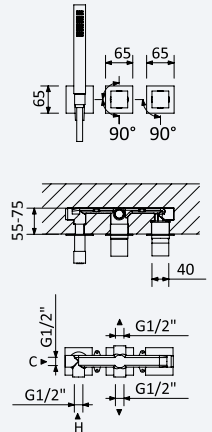

Monocomando embutido de 2 saídas, com chuveiro de mão

Concealed single lever 2 outlets mixer, with handshower set

Monomando empotrable de 2 salidas, con set de ducha de mano

Cromado • Chrome	102 200 2CR	287,30 €
Night Sky	102 200 2NS	373,50 €
Pure White	102 200 2PW	373,50 €
Morning Mist	102 200 2MM	431,00 €
Gunmetal	102 200 2MG	431,00 €
Sunrise	102 200 2SR	431,00 €
Sunset	102 200 2SS	431,00 €

200 240 1NO 168,80 €

Opção: Manípulo 2

Option: Lever 2

Opción: Mando 2

Cromado • Chrome	102 200 1CR	293,30 €
Night Sky	102 200 1NS	381,30 €
Pure White	102 200 1PW	381,30 €
Morning Mist	102 200 1MM	440,00 €
Gunmetal	102 200 1MG	440,00 €
Sunrise	102 200 1SR	440,00 €
Sunset	102 200 1SS	440,00 €

200 240 1NO 168,80 €

Monocomando embutido de 3 saídas, com chuveiro de mão

Concealed single lever 3 outlets mixer, with handshower set

Monomando empotrable de 3 salidas, con set de ducha de mano

Cromado • Chrome	102 280 2CR	302,30 €
Night Sky	102 280 2NS	393,00 €
Pure White	102 280 2PW	393,00 €
Morning Mist	102 280 2MM	453,50 €
Gunmetal	102 280 2MG	453,50 €
Sunrise	102 280 2SR	453,50 €
Sunset	102 280 2SS	453,50 €

200 240 2NO 176,30 €

Opção: Manípulo 2

Option: Lever 2

Opción: Mando 2

Cromado • Chrome	102 280 1CR	308,30 €
Night Sky	102 280 1NS	400,80 €
Pure White	102 280 1PW	400,80 €
Morning Mist	102 280 1MM	462,50 €
Gunmetal	102 280 1MG	462,50 €
Sunrise	102 280 1SR	462,50 €
Sunset	102 280 1SS	462,50 €

200 240 2NO 176,30 €

ES

Misturadora termostática embutida de 2 saídas, com chuveiro de mão - Celsius

Thermostatic concealed 2 outlets mixer, with handshower set - Celsius

Mezclador termostático empotrable de 2 salidas, con set de ducha de mano - Celsius