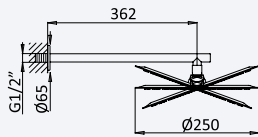

Cromado • Chrome	191 786 1CR	1 411,70 €
Night Sky	191 786 1NS	1 835,20 €
Pure White	191 786 1PW	1 835,20 €
Morning Mist	191 786 1MM	2 117,60 €

INT 630 3NO 429,60 €

BRUMA AirEcoDrop

GN

BRUMA AirEcoDrop

Sistema progressivo embutido de banheira, com chuveiro de parede de Ø250 mm, kit de chuveiro mão e válvula com bica de enchimento para banheira