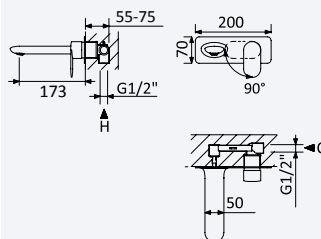

BRUMA

Monocomando de lavatório

Basin mixer
Monomando de lavabo

Cromado • Chrome	112 010 OCR	108,00 €
Night Sky	112 010 ONS	140,40 €
Pure White	112 010 OPW	140,40 €
Morning Mist	112 010 OMM	162,00 €
Gunmetal	112 010 OMG	162,00 €
Sunrise	112 010 OSR	162,00 €
Sunset	112 010 OSS	162,00 €

Opção: Com válvula clic-clac 1 1/4" - Elo

Option: With push-open waste set 1 1/4" - Elo

Opción: Con desagüe clic-clac 1 1/4" - Elo

Cromado • Chrome	112 011 OCR	126,00 €
Night Sky	112 011 ONS	163,80 €
Pure White	112 011 OPW	163,80 €
Morning Mist	112 011 OMM	189,00 €
Gunmetal	112 011 OMG	189,00 €
Sunrise	112 011 OSR	189,00 €
Sunset	112 011 OSS	189,00 €

Monocomando de lavatório, para lavatórios altos

Basin mixer for free-standing basins
Monomando de lavabo con aumento

Cromado • Chrome	112 210 OCR	174,30 €
Night Sky	112 210 ONS	226,60 €
Pure White	112 210 OPW	226,60 €
Morning Mist	112 210 OMM	261,50 €
Gunmetal	112 210 OMG	261,50 €
Sunrise	112 210 OSR	261,50 €
Sunset	112 210 OSS	261,50 €

Opção: Com válvula clic-clac 1 1/4" - Elo

Option: With push-open waste set 1 1/4" - Elo

Opción: Con desagüe clic-clac 1 1/4" - Elo

Cromado • Chrome	112 211 OCR	192,30 €
Night Sky	112 211 ONS	250,00 €
Pure White	112 211 OPW	250,00 €
Morning Mist	112 211 OMM	288,50 €
Gunmetal	112 211 OMG	288,50 €
Sunrise	112 211 OSR	288,50 €
Sunset	112 211 OSS	288,50 €

Monocomando de lavatório à parede

Wall basin mixer
Monomando de lavabo mural

Cromado • Chrome	112 230 OCR	225,10 €
Night Sky	112 230 ONS	292,60 €
Pure White	112 230 OPW	292,60 €
Morning Mist	112 230 OMM	337,70 €
Gunmetal	112 230 OMG	337,70 €
Sunrise	112 230 OSR	337,70 €
Sunset	112 230 OSS	337,70 €

200 100 1N0 83,50 €

Opção: Com válvula clic-clac 1 1/4" - Elo

Option: With push-open waste set 1 1/4" - Elo

Opción: Con desagüe clic-clac 1 1/4" - Elo