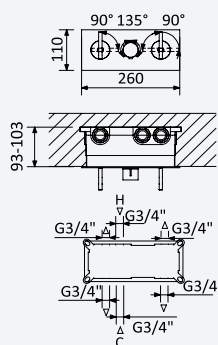

Misturadora termostática embutida de 2 saídas, com chuveiro de mão

Thermostatic concealed 2 outlets mixer, with handshower set

Mezclador termostático empotrable de 2 salidas, con set de ducha de mano

Cromado • Chrome	192 202 1CR	783,00 €
Night Sky	192 202 1NS	1 017,90 €
Pure White	192 202 1PW	1 017,90 €
Morning Mist	192 202 1MM	1 174,50 €
Gunmetal	192 202 1MG	1 174,50 €
Sunrise	192 202 1SR	1 174,50 €
Sunset	192 202 1SS	1 174,50 €

INT 630 3NO 429,60 €

Misturadora termostática embutida de 3 saídas, com chuveiro de mão

Thermostatic concealed 3 outlets mixer, with handshower set

Mezclador termostático empotrable de 3 salidas, con set de ducha de mano

Cromado • Chrome	192 203 1CR	798,00 €
Night Sky	192 203 1NS	1 037,40 €
Pure White	192 203 1PW	1 037,40 €
Morning Mist	192 203 1MM	1 197,00 €
Gunmetal	192 203 1MG	1 197,00 €
Sunrise	192 203 1SR	1 197,00 €
Sunset	192 203 1SS	1 197,00 €

INT 630 4NO 439,20 €

Misturadora termostática embutida, com 2 saídas

Concealed thermostatic mixer, with 2 outlets

Mezclador termostático empotrable, con 2 salidas

Cromado • Chrome	192 622 1CR	706,00 €
Night Sky	192 622 1NS	917,80 €
Pure White	192 622 1PW	917,80 €
Morning Mist	192 622 1MM	1 059,00 €
Gunmetal	192 622 1MG	1 059,00 €
Sunrise	192 622 1SR	1 059,00 €
Sunset	192 622 1SS	1 059,00 €

INT 610 3NO 387,20 €

Misturadora termostática embutida, com 3 saídas

Concealed thermostatic mixer, with 3 outlets

Mezclador termostático empotrable, con 3 salidas

Cromado • Chrome	192 623 1CR	721,00 €
Night Sky	192 623 1NS	937,30 €
Pure White	192 623 1PW	937,30 €
Morning Mist	192 623 1MM	1 081,50 €
Gunmetal	192 623 1MG	1 081,50 €
Sunrise	192 623 1SR	1 081,50 €
Sunset	192 623 1SS	1 081,50 €

INT 610 4NO 396,90 €

Misturadora termostática embutida, com 4 saídas

Concealed thermostatic mixer, with 4 outlets

Mezclador termostático empotrable, con 4 salidas

Cromado • Chrome	192 634 1CR	897,40 €
Night Sky	192 634 1NS	1 166,60 €
Pure White	192 634 1PW	1 166,60 €
Morning Mist	192 634 1MM	1 346,10 €
Gunmetal	192 634 1MG	1 346,10 €
Sunrise	192 634 1SR	1 346,10 €
Sunset	192 634 1SS	1 346,10 €

INT 620 4NO 471,90 €

Misturadora termostática embutida, com 5 saídas

Concealed thermostatic mixer, with 5 outlets

Mezclador termostático empotrable, con 5 salidas

Cromado • Chrome	192 635 1CR	912,40 €
Night Sky	192 635 1NS	1 186,10 €
Pure White	192 635 1PW	1 186,10 €
Morning Mist	192 635 1MM	1 368,60 €
Gunmetal	192 635 1MG	1 368,60 €
Sunrise	192 635 1SR	1 368,60 €
Sunset	192 635 1SS	1 368,60 €

INT 620 5NO 481,60 €