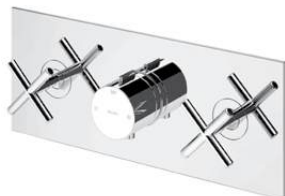

Misturadora termostática embutida de 2 saídas, com chuveiro de mão

Thermostatic concealed 2 outlets mixer, with handshower set

Mezclador termostático empotrable de 2 salidas, con set de ducha de mano

Cromado • Chrome	106 442 OCR	701,00 €
Night Sky	106 442 ONS	911,30 €
Pure White	106 442 OPW	911,30 €
Morning Mist	106 442 OMM	1 051,50 €
Gunmetal	106 442 OMG	1 051,50 €
Sunrise	106 442 OSR	1 051,50 €
Sunset	106 442 OSS	1 051,50 €

INT 630 3NO 390,50 €

Misturadora termostática embutida de 3 saídas, com chuveiro de mão

Thermostatic concealed 3 outlets mixer, with handshower set

Mezclador termostático empotrable de 3 salidas, con set de ducha de mano

Cromado • Chrome	106 443 OCR	716,00 €
Night Sky	106 443 ONS	930,80 €
Pure White	106 443 OPW	930,80 €
Morning Mist	106 443 OMM	1 074,00 €
Gunmetal	106 443 OMG	1 074,00 €
Sunrise	106 443 OSR	1 074,00 €
Sunset	106 443 OSS	1 074,00 €

INT 630 4NO 399,30 €

Misturadora termostática embutida, com 2 saídas

Concealed thermostatic mixer, with 2 outlets

Mezclador termostático empotrable, con 2 salidas

Cromado • Chrome	106 162 OCR	624,00 €
Night Sky	106 162 ONS	811,20 €
Pure White	106 162 OPW	811,20 €
Morning Mist	106 162 OMM	936,00 €
Gunmetal	106 162 OMG	936,00 €
Sunrise	106 162 OSR	936,00 €
Sunset	106 162 OSS	936,00 €

INT 610 3NO 387,20 €

Misturadora termostática embutida, com 3 saídas

Concealed thermostatic mixer, with 3 outlets

Mezclador termostático empotrable, con 3 salidas

Cromado • Chrome	106 163 OCR	639,00 €
Night Sky	106 163 ONS	830,70 €
Pure White	106 163 OPW	830,70 €
Morning Mist	106 163 OMM	958,50 €
Gunmetal	106 163 OMG	958,50 €
Sunrise	106 163 OSR	958,50 €
Sunset	106 163 OSS	958,50 €

INT 610 4NO 396,90 €

Misturadora termostática embutida, com 4 saídas

Concealed thermostatic mixer, with 4 outlets

Mezclador termostático empotrable, con 4 salidas