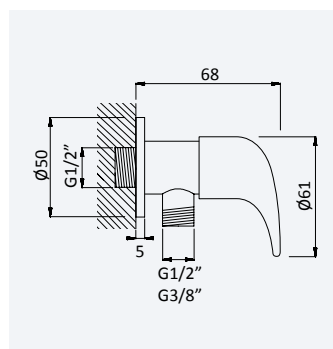

Torneira de esquadria 3/8" - MT

3/8" angle tap with connection - MT

Llave de corte 3/8" - MT

Cromado • Chrome

115 280 1CR

18,30 €

Torneira de esquadria 1/2" - MT

1/2" angle tap with connection - MT

Llave de corte 1/2" - MT

Cromado • Chrome

115 200 1CR

18,30 €