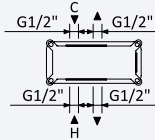

Sistema termostático embutido de banheira com chuveiro de parede de Ø250 mm, kit de chuveiro mão e válvula com bica de enchimento para banheira

Thermostatic concealed bath-shower set with shower head Ø250 mm, handshower set and bath filler with waste and overflow

Sistema de baño y ducha termostático empotrado con alcachofa de ducha Ø250 mm, set de ducha de mano y sistema de llenado y vaciado para bañeras

Aço inox satinado •
Satin stainless steel • 186 371 1IS 1 450,80 €
Acero inox satinado

INT 630 2NO 385,00 €

Opção: Chuveiro fixo de tecto Ø250 mm e braço 100 mm

Option: Shower head Ø250 mm with ceiling shower arm 100 mm

Opción: Alcachofa de ducha Ø250 mm con brazo de techo 100 mm

Aço inox satinado •
Satin stainless steel • 186 381 1IS 1 470,80 €
Acero inox satinado

INT 630 2NO 385,00 €

Sistema embutido de banheira com chuveiro de Ø250 mm, kit de chuveiro mão e bica de banheira

Concealed bath-shower set with shower head Ø250 mm, handshower set and bath spout

Sistema de baño y ducha empotrado con alcachofa de ducha Ø250 mm, set de ducha de mano y caño de bañera

Aço inox satinado •
Satin stainless steel • 186 321 1IS 908,00 €
Acero inox satinado

Opção: Manípulo 2

Option: Lever 2

Opción: Mando 2

Aço inox satinado •
Satin stainless steel • 186 321 2IS 908,00 €
Acero inox satinado

200 300 2NO 201,10 €

Opção: Chuveiro fixo de tecto Ø250 mm e braço 100 mm

Option: Shower head Ø250 mm with ceiling shower arm 100 mm

Opción: Alcachofa de ducha Ø250 mm con brazo de techo 100 mm

Aço inox satinado •
Satin stainless steel • 186 421 1IS 928,00 €
Acero inox satinado

Opção: Manípulo 2

Option: Lever 2

Opción: Mando 2

Aço inox satinado •
Satin stainless steel • 186 421 2IS 928,00 €
Acero inox satinado

200 300 2NO 201,10 €