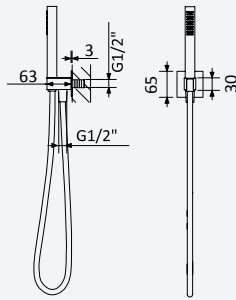

Conjunto de duche com curva de saída, bicha em metal 160cm e chuveiro de mão em ABS - Quadra

Shower set with outlet elbow, metal hose 160cm and ABS handshower - Quadra

Conjunto de ducha con codo de saída, flexo em metal 160cm y ducha de mano em ABS - Quadra

Cromado • Chrome 145 592 6CR 77,40 €

Opção: Bicha Lux e chuveiro de mão Quadra em latão

Option: Lux hose and brass Quadra handshower

Opción: Flexo Lux y ducha de mano Quadra en latón

Cromado • Chrome	145 592 5CR	131,20 €
• Night Sky	145 592 5NS	170,60 €
Pure White	145 592 5PW	170,60 €
Morning Mist	145 592 5MM	196,80 €
Gunmetal	145 592 5MG	196,80 €
Sunrise	145 592 5SR	196,80 €
Sunset	145 592 5SS	196,80 €