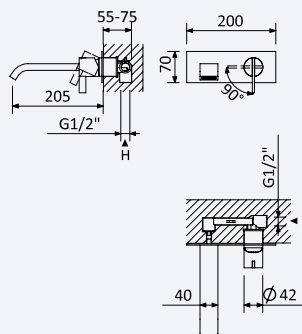

Monocomando de lavatório à parede, de espelho único

Wall basin mixer with single escutcheon

Monomando de lavabo mural de rosetón único

Cromado • Chrome	168 220 1CR	285,50 €
Night Sky	168 220 1NS	371,20 €
Pure White	168 220 1PW	371,20 €
Morning Mist	168 220 1MM	428,30 €
Gunmetal	168 220 1MG	428,30 €
Sunrise	168 220 1SR	428,30 €
Sunset	168 220 1SS	428,30 €

200 100 1NO 83,50 €

Opção: Com válvula clic-clac 1 1/4" - Elo

Option: With push-open waste set 1 1/4" - Elo

Opción: Con desagüe clic-clac 1 1/4" - Elo

Cromado • Chrome	168 221 1CR	303,50 €
Night Sky	168 221 1NS	394,60 €
Pure White	168 221 1PW	394,60 €
Morning Mist	168 221 1MM	455,30 €
Gunmetal	168 221 1MG	455,30 €
Sunrise	168 221 1SR	455,30 €
Sunset	168 221 1SS	455,30 €

200 100 1NO 83,50 €