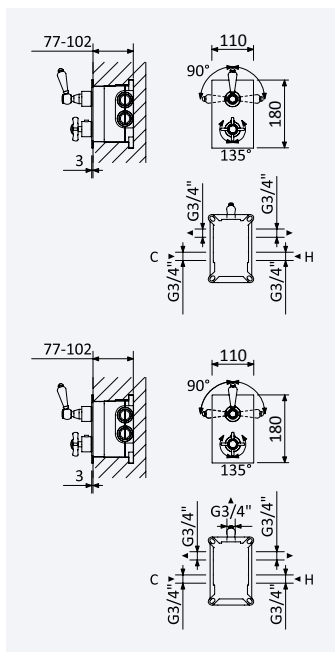

Misturadora termostática embutida, com 2 saídas - Elite

Concealed thermostatic mixer, with 2 outlets - Elite

Mezclador termostático empotrable, con 2 salidas - Elite

Cromado • Chrome	180 170 1CR	410,00 €
Night Sky	180 170 1NS	533,00 €
Latão Envelhecido • Old Brass • Latón Viejo	180 170 1LE	697,00 €
Ouro 24kt • Gold 24kt • Oro 24kt	180 170 1OR	820,00 €

INT 600 2NO 230,00 €

Misturadora termostática embutida, com 3 saídas - Elite

Concealed thermostatic mixer with 3 outlets - Elite

Termostato empotrable con 3 salidas - Elite

Cromado • Chrome	180 140 1CR	425,00 €
Night Sky	180 140 1NS	552,50 €
Latão Envelhecido • Old Brass • Latón Viejo	180 140 1LE	722,50 €
Ouro 24kt • Gold 24kt • Oro 24kt	180 140 1OR	850,00 €

INT 600 3NO 240,00 €