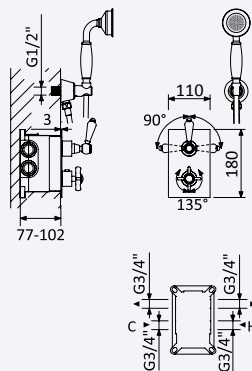

Sistema embutido de duche, com chuveiro de parede Ø200 mm e kit de chuveiro mão Elite separado

Concealed shower set with shower head Ø200 mm and separate Elite handshower set

Sistema de ducha empotrado, con alcachofa de ducha Ø200 mm y set de ducha de mano Elite separado

Cromado • Chrome	117 360 1CR	622,70 €
Night Sky	117 360 1NS	809,50 €
Latão Envelhecido • Old Brass • Latón Viejo	117 360 1LE	1 058,60 €
Ouro 24kt • Gold 24kt • Oro 24kt	117 360 10R	1 245,40 €

200 250 5NO 223,90 €

IM

Sistema embutido de duche termostático, com chuveiro de parede Ø200 mm e kit de chuveiro mão Elite

Thermostatic concealed shower set, with shower head Ø200 mm and Elite handshower set

Sistema de ducha termostático empotrado, con ducha mural Ø200 mm y set de ducha de mano Elite

Cromado • Chrome	117 360 2CR	728,90 €
Night Sky	117 360 2NS	947,60 €
Latão Envelhecido • Old Brass • Latón Viejo	117 360 2LE	1 239,10 €
Ouro 24kt • Gold 24kt • Oro 24kt	117 360 20R	1 457,80 €

INT 600 2NO 230,00 €