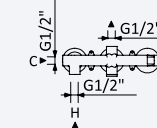

NT

Monocomando embutido horizontal, com 2 saídas

Concealed horizontal single lever mixer, with 2 outlets

Monomando empotrable horizontal, con 2 salidas

Cromado • Chrome	181 162 1CR	174,90 €
Night Sky	181 162 1NS	227,40 €
Pure White	181 162 1PW	227,40 €
Morning Mist	181 162 1MM	262,40 €
Gunmetal	181 162 1MG	262,40 €
Sunrise	181 162 1SR	262,40 €
Sunset	181 162 1SS	262,40 €

200 220 1NO 130,00 €

Monocomando embutido horizontal, com 3 saídas

Concealed horizontal single lever mixer, with 3 outlets

Monomando empotrable horizontal, con 3 salidas

Cromado • Chrome	181 142 1CR	189,90 €
Night Sky	181 142 1NS	246,90 €
Pure White	181 142 1PW	246,90 €
Morning Mist	181 142 1MM	284,90 €
Gunmetal	181 142 1MG	284,90 €
Sunrise	181 142 1SR	284,90 €
Sunset	181 142 1SS	284,90 €

200 220 2NO 137,50 €

Monocomando embutido de 2 saídas, com chuveiro de mão Emotion

Concealed single lever 2 outlets mixer, with Emotion handshower set

Monomando empotrable de 2 salidas, con set de ducha de mano Emotion

Cromado • Chrome	181 170 1CR	250,10 €
• Night Sky	181 170 1NS	325,10 €
Pure White	181 170 1PW	325,10 €
Morning Mist	181 170 1MM	375,20 €
Gunmetal	181 170 1MG	375,20 €
Sunrise	181 170 1SR	375,20 €
Sunset	181 170 1SS	375,20 €

200 240 1NO 168,80 €

Monocomando embutido de 3 saídas, com chuveiro de mão Emotion

Concealed single lever 3 outlets mixer, with Emotion handshower set

Monomando empotrable de 3 salidas, con set de ducha de mano Emotion

Cromado • Chrome	181 110 1CR	265,10 €
• Night Sky	181 110 1NS	344,60 €
Pure White	181 110 1PW	344,60 €
Morning Mist	181 110 1MM	397,70 €
Gunmetal	181 110 1MG	397,70 €
Sunrise	181 110 1SR	397,70 €
Sunset	181 110 1SS	397,70 €

200 240 2NO 176,30 €

Monocomando embutido com bica de banheira e chuveiro de mão Emotion

Concealed single lever mixer, with bath spout and handshower set Emotion

Monomando empotrable con caño de bañera y set de ducha de mano Emotion

Cromado • Chrome	181 100 1CR	398,80 €
Night Sky	181 100 1NS	518,40 €
Pure White	181 100 1PW	518,40 €
Morning Mist	181 100 1MM	598,20 €
Gunmetal	181 100 1MG	598,20 €
Sunrise	181 100 1SR	598,20 €
Sunset	181 100 1SS	598,20 €

200 300 1NO 193,60 €

Misturadora embutida de 3 saídas, com bica de banheira e chuveiro de mão Emotion

Concealed 3 outlets mixer, with bath spout and handshower set Emotion

Mezclador empotrable de 3 salidas con caño de bañera y set de ducha de mano Emotion

Cromado • Chrome	181 090 1CR	413,80 €
Night Sky	181 090 1NS	537,90 €
Pure White	181 090 1PW	537,90 €
Morning Mist	181 090 1MM	620,70 €
Gunmetal	181 090 1MG	620,70 €
Sunrise	181 090 1SR	620,70 €
Sunset	181 090 1SS	620,70 €

200 300 2NO 201,10 €