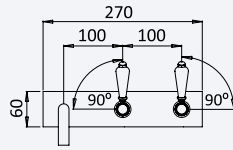

Misturadora de lavatório à parede com espelho. Bica com 210mm

Wall basin mixer with wall escutcheon. Spout with 210mm

Batería de lavabo mural con rosetón. Caño con 210mm

Cromado • Chrome	118 010 4CR	264,90 €
Night Sky	118 010 4NS	344,40 €
Latão Envelhecido • Old Brass • Latón Viejo	118 010 4LE	450,30 €
Ouro 24kt • Gold 24kt • Oro 24kt	118 010 4OR	529,80 €

200 151 1NO 139,20 €

Opção: Bica com 170mm

Option: Spout with 170mm

Opción: Caño con 170mm

Cromado • Chrome	118 010 5CR	262,90 €
Night Sky	118 010 5NS	341,80 €
Latão Envelhecido • Old Brass • Latón Viejo	118 010 5LE	446,90 €
Ouro 24kt • Gold 24kt • Oro 24kt	118 010 5OR	525,80 €

200 151 1NO 139,20 €

Misturadora de lavatório à parede, 3 furos. Bica com 235mm

3 hole, wall basin mixer. Spout with 235mm

Mezclador bimando empotrable de 3 orificios, para lavabo. Caño con 235mm