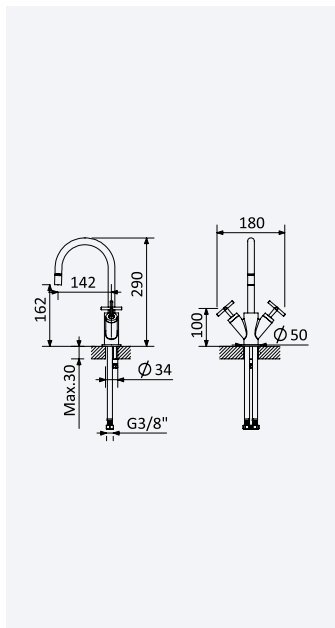

Monobloco de bidé

Bidet mixer

Monoblock de bidé

Cromado • Chrome	106 090 OCR	253,90 €
Night Sky	106 090 ONS	330,10 €
Pure White	106 090 OPW	330,10 €
Morning Mist	106 090 OMM	380,90 €
Gunmetal	106 090 OMG	380,90 €
Sunrise	106 090 OSR	380,90 €
Sunset	106 090 OSS	380,90 €

Opção: Com válvula clic-clac 1 1/4" - Elo

Option: With push-open waste set 1 1/4" - Elo

Opción: Con desagüe clic-clac 1 1/4" - Elo

Cromado • Chrome	106 091 OCR	271,90 €
Night Sky	106 091 ONS	353,50 €
Pure White	106 091 OPW	353,50 €
Morning Mist	106 091 OMM	407,90 €
Gunmetal	106 091 OMG	407,90 €
Sunrise	106 091 OSR	407,90 €
Sunset	106 091 OSS	407,90 €