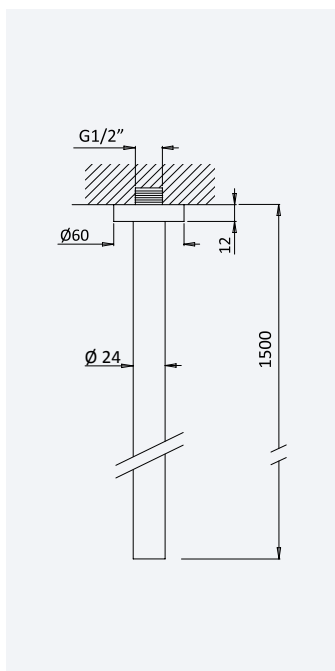

Bica de lavatório, montagem ao tecto - 1,5 mt - EloR

Basin spout, ceiling-mounted - 1,5 mt - EloR

Caño de lavabo de techo - 1,5 mt - EloR

Cromado • Chrome	125 700 1CR	168,00 €
Night Sky	125 700 1NS	218,40 €
Pure White	125 700 1PW	218,40 €
Morning Mist	125 700 1MM	252,00 €
Gunmetal	125 700 1MG	252,00 €
Sunrise	125 700 1SR	252,00 €
Sunset	125 700 1SS	252,00 €

AV