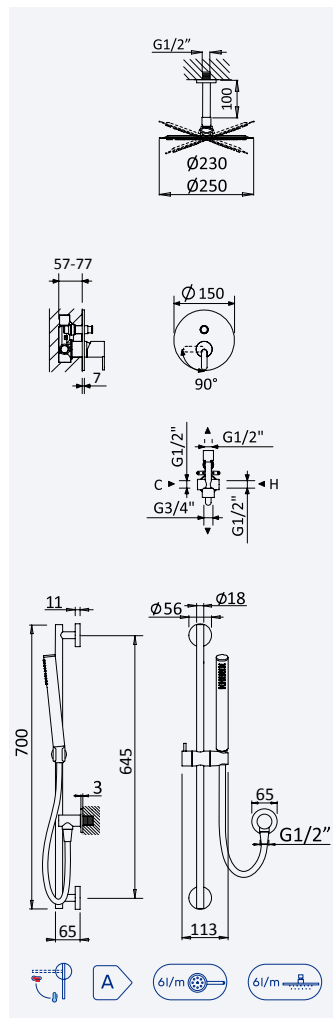

200 210 1NO 78,60 €

LF

BRUMA AirEcoDrop

BRUMA AirEcoDrop

BRUMA

Sistema embutido de duche com chuveiro de parede Ø230 mm em ABS, rampa EloX e chuveiro mão Elo

Concealed shower set with ABS shower head Ø230 mm, EloX Shower rail and Elo handshower