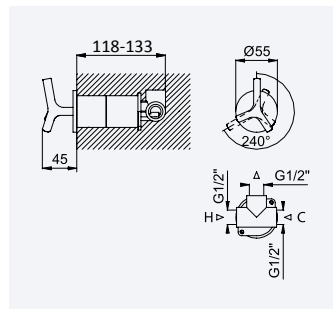

Misturadora progressiva embutida, com 1 saída

Concealed progressive mixer, with 1 outlet

Mezclador progresivo empotrable, con 1 salida

Cromado • Chrome	191 601 1CR	161,80 €
Night Sky	191 601 1NS	210,30 €
Pure White	191 601 1PW	210,30 €
Morning Mist	191 601 1MM	242,70 €
Gunmetal	191 601 1MG	242,70 €
Sunrise	191 601 1SR	242,70 €
Sunset	191 601 1SS	242,70 €

200 200 1NO 90,80 €