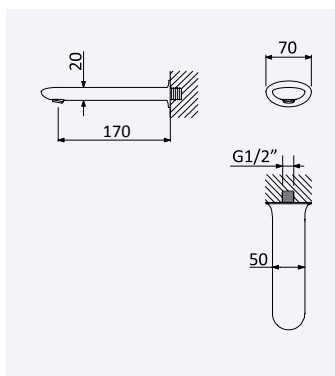

Opção: 150 mm

Option: 150 mm

Opción: 150 mm

Cromado • Chrome	106 450 1CR	43,20 €
Night Sky	106 450 1NS	56,20 €
Pure White	106 450 1PW	56,20 €
Morning Mist	106 450 1MM	60,50 €
Gunmetal	106 450 1MG	60,50 €
Sunrise	106 450 1SR	60,50 €
Sunset	106 450 1SS	60,50 €