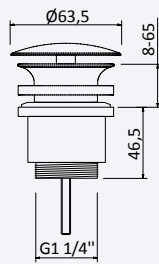

Válvula Clic-clac 1 1/4" com e sem respiro

Push-open waste set 1 1/4" with or without overflow

Válvula de desagüe clic-clac 1 1/4" con o sin rebosadero

Cromado • Chrome	150 590 2CR	24,40 €
Night Sky	150 590 2NS	31,70 €
Pure White	150 590 2PW	31,70 €
Morning Mist	150 590 2MM	36,60 €
Gunmetal	150 590 2MG	36,60 €
Sunrise	150 590 2SR	36,60 €
Sunset	150 590 2SS	36,60 €