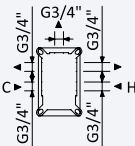

BRUMA AirEcoDrop