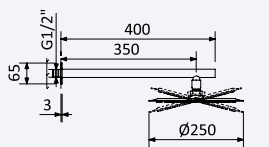

BRUMA AirEcoDrop