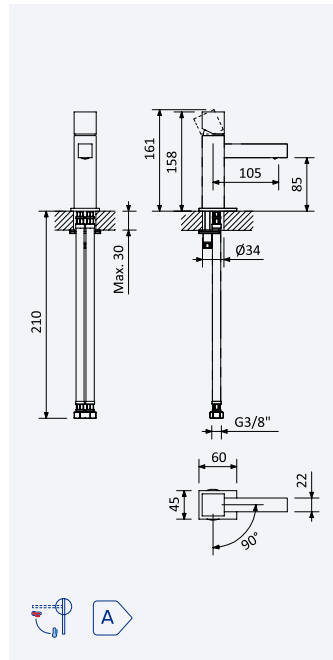

Monocomando de lavatório

Basin mixer

Monomando de lavabo

Cromado • Chrome	102 010 2CR	112,20 €
Night Sky	102 010 2NS	145,90 €
Pure White	102 010 2PW	145,90 €
Morning Mist	102 010 2MM	168,30 €
Gunmetal	102 010 2MG	168,30 €
Sunrise	102 010 2SR	168,30 €
Sunset	102 010 2SS	168,30 €

Opção: Com válvula clic-clac 1 1/4" - Quadra

Option: With push-open waste set 1 1/4" - Quadra

Opción: Con desagüe clic-clac 1 1/4" - Quadra

Cromado • Chrome	102 014 2CR	133,20 €
Night Sky	102 014 2NS	173,20 €
Pure White	102 014 2PW	173,20 €
Morning Mist	102 014 2MM	199,80 €
Gunmetal	102 014 2MG	199,80 €
Sunrise	102 014 2SR	199,80 €
Sunset	102 014 2SS	199,80 €