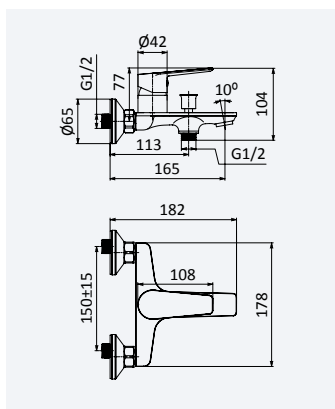

Option: With push-open waste set 1 1/4" - Liz

Opción: Con desagüe clic-clac 1 1/4" - Liz

Cromado • Chrome 198 100 1CR 72,40 €

**Monocomando de banheira***Single-lever bath/shower mixer**Monomando para baño y ducha*