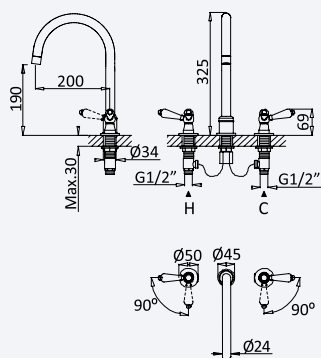

A

Misturadora de lavatório 3 furos, montagem à bancada

Deck-mounted, 3 hole basin mixer

Bateria de lavabo

Cromado • Chrome	118 240 OCR	236,60 €
Night Sky	118 240 ONS	307,60 €
Latão Envelhecido • Old Brass • Latón Viejo	118 240 OLE	402,20 €
Ouro 24kt • Gold 24kt • Oro 24kt	118 240 OOR	473,20 €

Opção: Com válvula clic-clac 1 1/4" - Elo

Option: With push-open waste set 1 1/4" - Elo

Opción: Con desagüe clic-clac 1 1/4" - Elo

Cromado • Chrome	118 241 OCR	254,60 €
Night Sky	118 241 ONS	331,00 €
Latão Envelhecido • Old Brass • Latón Viejo	118 241 OLE	432,80 €
Ouro 24kt • Gold 24kt • Oro 24kt	118 241 OOR	509,20 €

Torneira de lavatório - Fria

Basin pillar tap - Cold

Grifo de una agua - Fría

Cromado • Chrome	118 380 OCR	62,00 €
Night Sky	118 380 ONS	80,60 €
Latão Envelhecido • Old Brass • Latón Viejo	118 380 OLE	105,40 €
Ouro 24kt • Gold 24kt • Oro 24kt	118 380 OOR	124,00 €

Torneira de lavatório - Quente

Basin pillar tap - Hot

Grifo de una agua - Caliente

Cromado • Chrome	118 370 OCR	62,00 €
Night Sky	118 370 ONS	80,60 €
Latão Envelhecido • Old Brass • Latón Viejo	118 370 OLE	105,40 €
Ouro 24kt • Gold 24kt • Oro 24kt	118 370 OOR	124,00 €

Torneiras de lavatório fria/quente - (1 par)

Basin pillar taps - Hot and Cold (1 pair)

Grifos de una agua para lavabo - caliente/fría (1 par)

Cromado • Chrome	118 360 OCR	124,00 €
Night Sky	118 360 ONS	161,20 €
Latão Envelhecido • Old Brass • Latón Viejo	118 360 OLE	210,80 €
Ouro 24kt • Gold 24kt • Oro 24kt	118 360 OOR	248,00 €

Torneira de lavatório, bica giratória

Basin pillar tap, swivel spout

Grifo de una agua, caño giratorio

Cromado • Chrome	118 390 OCR	93,90 €
Night Sky	118 390 ONS	122,10 €
Latão Envelhecido • Old Brass • Latón Viejo	118 390 OLE	159,60 €
Ouro 24kt • Gold 24kt • Oro 24kt	118 390 OOR	187,80 €

Opção: Com válvula clic-clac 1 1/4" - Elo

Option: With push-open waste set 1 1/4" - Elo

Opción: Con desagüe clic-clac 1 1/4" - Elo

Cromado • Chrome	118 391 OCR	108,90 €
Night Sky	118 391 ONS	141,60 €
Latão Envelhecido • Old Brass • Latón Viejo	118 391 OLE	185,10 €
Ouro 24kt • Gold 24kt • Oro 24kt	118 391 OOR	217,80 €