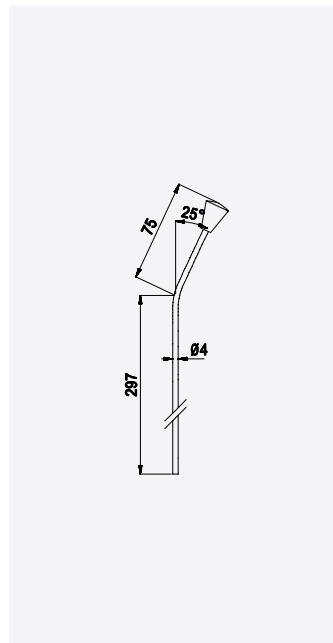

Vareta para válvula automática

Vertical pop-up rod

Varilla para vaciador automático

Cromado • Chrome

156 740 4CR

9,80 €