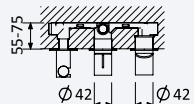

BRUMA AirEcoDrop

Sistema embutido de banheira com chuveiro fixo de tecto Ø250 mm em inox e braço 100 mm, kit de chuveiro mão Elo e bica em cascata Luna para banheira

Concealed bath-shower set with Inox shower head Ø250 mm with ceiling shower arm 100 mm, Elo handshower set and Luna cascade spout for bathtub

Sistema de baño y ducha empotrado con alcachofa de ducha Ø250 mm en Inox con brazo de techo 100 mm, set de ducha de mano Elo y caño cascata Luna para bañera

Cromado • Chrome	189 365 1CR	785,00 €
Night Sky	189 365 1NS	1020,50 €
Pure White	189 365 1PW	1020,50 €
Morning Mist	189 365 1MM	1177,50 €

200 240 2NO 176,30 €

Cromado • Chrome	189 250 3CR	189 250 4CR	825,00 €
Night Sky	189 250 3NS	189 250 4NS	1072,50 €
Pure White	189 250 3PW	189 250 4PW	1072,50 €
Morning Mist	189 250 3MM	189 250 4MM	1237,50 €

200 240 2NO 176,30 €