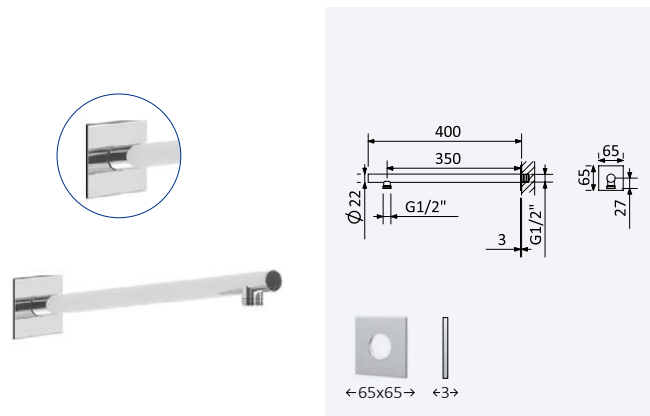

Braço de parede - 65x65x3 FlowQ

Wall mounted shower arm - 65x65x3 FlowQ

Braço para ducha mural - 65x65x3 FlowQ

Cromado • Chrome	145 621 9CR	91,40 €
Satinox	145 621 9ST	118,80 €
Night Sky	145 621 9NS	118,80 €
Pure White	145 621 9PW	118,80 €
Morning Mist	145 621 9MM	137,10 €
Gunmetal	145 621 9MG	137,10 €
Sunrise	145 621 9SR	137,10 €
Sunset	145 621 9SS	137,10 €