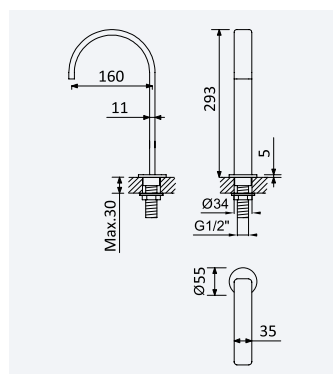

Bica para lavatório 2 furos, montagem à bancada - ZenR

Basin spout, deck-mounted 2 hole mixer - ZenR

Caño para lavabo de repisa 2 orificios - ZenR

Cromado • Chrome	156 944 6CR	175,70 €
Night Sky	156 944 6NS	228,40 €
Pure White	156 944 6PW	228,40 €
Morning Mist	156 944 6MM	246,00 €
Gunmetal	156 944 6MG	246,00 €
Sunrise	156 944 6SR	246,00 €
Sunset	156 944 6SS	246,00 €