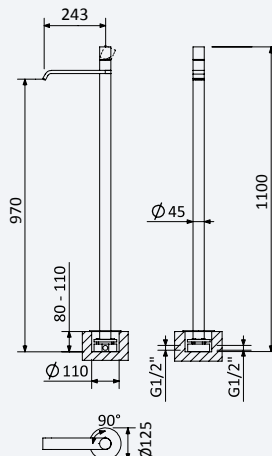

Monocomando de lavatório fixação ao chão

Free-standing single-lever basin mixer

Grifería de lavabo para fijación al suelo

Cromado • Chrome	189 790 1CR	785,40 €
Night Sky	189 790 1NS	1021,00 €
Pure White	189 790 1PW	1021,00 €
Morning Mist	189 790 1MM	1178,10 €
Gunmetal	189 790 1MG	1178,10 €
Sunrise	189 790 1SR	1178,10 €
Sunset	189 790 1SS	1178,10 €

INT 320 1NO 320,00 €

Cromado • Chrome	189 020 0CR	189 020 2CR	825,40 €
Night Sky	189 020 0NS	189 020 2NS	1073,00 €
Pure White	189 020 0PW	189 020 2PW	1073,00 €
Morning Mist	189 020 0MM	189 020 2MM	1238,10 €
Gunmetal	189 020 0MG	189 020 2MG	1238,10 €
Sunrise	189 020 0SR	189 020 2SR	1238,10 €
Sunset	189 020 0SS	189 020 2SS	1238,10 €

INT 320 1NO 320,00 €

AV