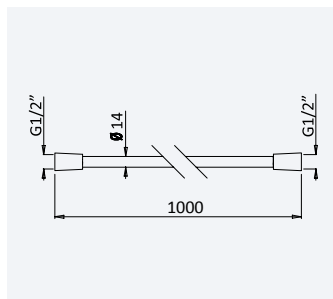

Bicha de chuveiro, Lux 1,0 m

Lux shower hose 1,0 m

Flexo Lux de 1,0 m

Sunrise	145 632 1SR	38,00 €
Sunset	145 632 1SS	38,00 €
Ouro 24kt • Gold 24kt • Oro 24kt	145 632 1OR	38,00 €
Sunrise PVD	145 632 1PR	57,00 €
Sunset PVD	145 632 1PS	57,00 €
Gold PVD	145 632 1PO	57,00 €