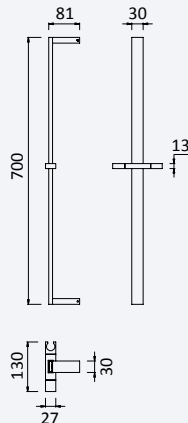

Misturadora termostática de banheira

Thermostatic bath/shower mixer

Termostato para baño y ducha

Cromado • Chrome	185 080 2CR	299,80 €
Night Sky	185 080 2NS	389,70 €
Pure White	185 080 2PW	389,70 €

Opção: Com rampa de duche Flat

Option: With shower rail Flat

Opción: Con barra de ducha Flat

Cromado • Chrome	185 087 2CR	399,80 €
Night Sky	185 087 2NS	519,70 €
Pure White	185 087 2PW	519,70 €