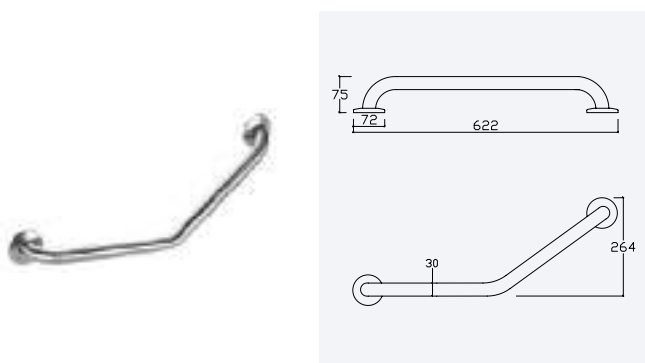

Cromado • Chrome 124 054 2CR 90,20 €

HP

AISI 304
 AÇO INOX • STAINLESS STEEL • ACERO INOX

BRUMA

Barra de apoio recta - 300mm

Grab bar straight - 300mm

Barra de apoyo recta - 300mm

Aço inox Satinado • Satin Stainless Steel • Acero Inox Satinado	152 000 3IS	62,50 €
---	-------------	---------