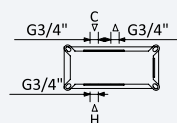

INT 630 1NO 370,00 €

BRUMA AirEcoDrop

Sistema embutido de banheira com chuveiro de parede Ø250 mm, kit de chuveiro mão Elo e válvula com bica de enchimento para banheira

Concealed bath-shower set with shower head Ø250 mm, Elo handshower set and bath filler with waste and overflow