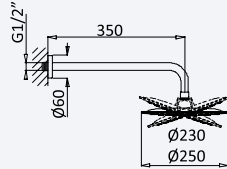

BRUMA

← Ø230 →

Sistema termostático embutido de duche com chuveiro de parede Ø230 mm em ABS e kit de chuveiro mão Elo - VenusQ

Thermostatic concealed shower set with ABS shower head Ø230 mm and Elo handshower set - VenusQ

Sistema de ducha termostático empotrado con alcachofa de ducha Ø230 mm en ABS y set de ducha de mano Elo - VenusQ

Cromado • Chrome	187 591 1CR	597,50 €
• Night Sky	187 591 1NS	776,80 €
Pure White	187 591 1PW	776,80 €

INT 630 1NO 370,00 €

← Ø250 →

Opção: Chuveiro fixo UltraThin com Ø250 mm, em inox

Option: UltraThin Inox shower head Ø250 mm

Opción: Alcachofa de ducha UltraThin Ø250 mm, em inox

Cromado • Chrome	187 593 1CR	632,50 €
Satinox	187 593 1ST	822,30 €
• Night Sky	187 593 1NS	822,30 €
Pure White	187 593 1PW	822,30 €
Morning Mist	187 593 1MM	948,80 €
Gunmetal	187 593 1MG	948,80 €
Sunrise	187 593 1SR	948,80 €
Sunset	187 593 1SS	948,80 €
Latão Envelhecido • Old Brass • Latón Viejo	187 593 1LE	1075,30 €

INT 630 1NO 370,00 €

← Ø250 →

Sistema termostático embutido de duche com chuveiro de tecto Ø250 mm em inox e braço 100 mm, kit de chuveiro mão Elo - VenusQ

Thermostatic concealed shower set with inox shower head Ø250 mm with ceiling shower arm 100 mm, Elo handshower set - VenusQ

Sistema de ducha termostático empotrado con alcachofa de ducha Ø250 mm en inox, brazo de techo 100 mm, set de ducha de mano Elo - VenusQ

Cromado • Chrome	187 403 1CR	632,50 €
Satinox	187 403 1ST	822,30 €
• Night Sky	187 403 1NS	822,30 €
Pure White	187 403 1PW	822,30 €
Morning Mist	187 403 1MM	948,80 €
Gunmetal	187 403 1MG	948,80 €
Sunrise	187 403 1SR	948,80 €
Sunset	187 403 1SS	948,80 €
Latão Envelhecido • Old Brass • Latón Viejo	187 403 1LE	1075,30 €

INT 630 1NO 370,00 €