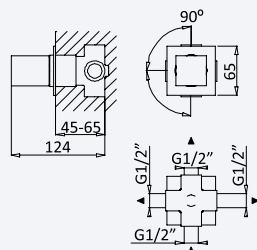

Misturadora termostática embutida com bica de banheira e chuveiro de mão Quadra - Celsius

Thermostatic concealed mixer with bath spout and handshower set Quadra - Celsius

Mezclador termostático empotrable con caño de bañera y set de ducha de mano Quadra - Celsius

Cromado • Chrome	185 461 2CR	706,40 €
Night Sky	185 461 2NS	918,30 €
Pure White	185 461 2PW	918,30 €
Morning Mist	185 461 2MM	1 059,60 €
Gunmetal	185 461 2MG	1 059,60 €
Sunrise	185 461 2SR	1 059,60 €
Sunset	185 461 2SS	1 059,60 €

INT 640 1NO 395,20 €

Misturadora termostática embutida de 3 saídas, com bica de banheira e chuveiro de mão Quadra - Celsius

Thermostatic concealed 3 outlets mixer, with bath spout and handshower set Quadra - Celsius

Mezclador termostático empotrable de 3 salidas con caño de bañera y set de ducha de mano Quadra - Celsius

Cromado • Chrome	185 471 2CR	721,40 €
Night Sky	185 471 2NS	937,80 €
Pure White	185 471 2PW	937,80 €
Morning Mist	185 471 2MM	1 082,10 €
Gunmetal	185 471 2MG	1 082,10 €
Sunrise	185 471 2SR	1 082,10 €
Sunset	185 471 2SS	1 082,10 €

INT 640 2NO 405,20 €

Inversor com 2 saídas

Diverter with 2 outlets

Inversor con 2 salidas

Cromado • Chrome	301 110 2CR	136,50 €
Night Sky	301 110 2NS	177,50 €
Pure White	301 110 2PW	177,50 €
Morning Mist	301 110 2MM	204,80 €
Gunmetal	301 110 2MG	204,80 €
Sunrise	301 110 2SR	204,80 €
Sunset	301 110 2SS	204,80 €

INT 400 1NO 75,00 €

Inversor com 3 saídas

Diverter with 3 outlets

Inversor con 3 salidas

Cromado • Chrome	301 180 2CR	151,50 €
Night Sky	301 180 2NS	197,00 €
Pure White	301 180 2PW	197,00 €
Morning Mist	301 180 2MM	227,30 €
Gunmetal	301 180 2MG	227,30 €
Sunrise	301 180 2SR	227,30 €
Sunset	301 180 2SS	227,30 €

INT 400 2NO 90,00 €

Inversor com 4 saídas

Diverter with 4 outlets

Inversor con 4 salidas

Cromado • Chrome	301 190 2CR	166,50 €
Night Sky	301 190 2NS	216,50 €
Pure White	301 190 2PW	216,50 €
Morning Mist	301 190 2MM	249,80 €
Gunmetal	301 190 2MG	249,80 €
Sunrise	301 190 2SR	249,80 €
Sunset	301 190 2SS	249,80 €

INT 400 3NO 105,00 €