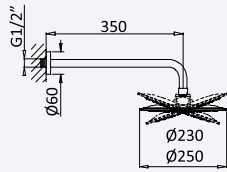

BRUMA AirEcoDrop