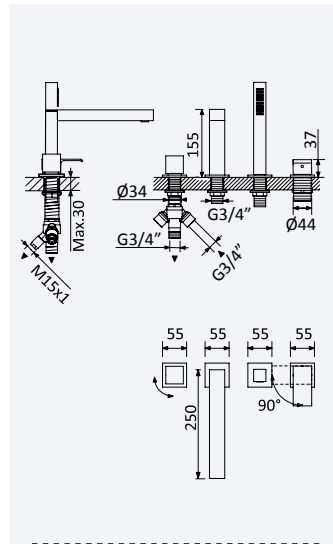

Monocomando de 4 furos para banheira, montagem à bancada

Deck-mounted 4-hole single-lever bath/shower mixer
Monomando para baño y ducha de repisa

Cromado • Chrome	182 330 1CR	494,20 €
Night Sky	182 330 1NS	642,50 €
Pure White	182 330 1PW	642,50 €
Morning Mist	182 330 1MM	741,30 €
Gunmetal	182 330 1MG	741,30 €
Sunrise	182 330 1SR	741,30 €
Sunset	182 330 1SS	741,30 €

Sistema de escoamento com descarga, bicha Lux cinzenta e terminais à cor - Quadra

Integrated outlet for splash water, grey Lux shower hose with colored fittings - Quadra

Sumidero y conexión al desagüe, flexo Lux gris con accesorios de color - Quadra

Cromado • Chrome	161 003 1CR	232,40 €
Night Sky	161 003 1NS	302,10 €
Pure White	161 003 1PW	302,10 €
Morning Mist	161 003 1MM	348,60 €
Gunmetal	161 003 1MG	348,60 €
Sunrise	161 003 1SR	348,60 €
Sunset	161 003 1SS	348,60 €