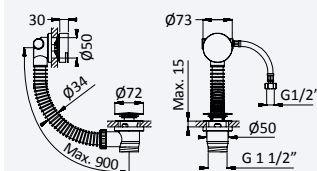

Sistema de escoamento com descarga, bicha Lux cinzenta e terminais à cor - Quadra

Integrated outlet for splash water, grey Lux shower hose with colored fittings - Quadra

Sumidero y conexión al desagüe, flexo Lux gris con accesorios de color - Quadra

Cromado • Chrome	161 003 1CR	225,50 €
Night Sky	161 003 1NS	293,20 €
Pure White	161 003 1PW	293,20 €
Morning Mist	161 003 1MM	338,30 €
Gunmetal	161 003 1MG	338,30 €
Sunrise	161 003 1SR	338,30 €
Sunset	161 003 1SS	338,30 €