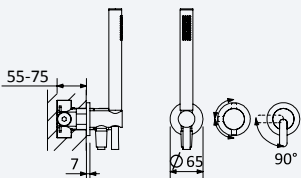

Sistema embutido de duche com chuveiro Line Cascade (Chuva/Cascata) e chuveiro mão

Concealed shower set with Line Cascade shower (Rain/Cascade) and handshower set

Sistema de ducha empotrado con ducha Line Cascade (Lluvia/Cascada) y set de ducha de mano

	1	2	
Cromado • Chrome	167 362 5CR	167 362 6CR	769,90 €
Night Sky	167 362 5NS	167 362 6NS	1000,90 €
Pure White	167 362 5PW	167 362 6PW	1000,90 €
Morning Mist	167 362 5MM	167 362 6MM	1154,90 €

200 240 2NO 176,30 €

	3	4	
Cromado • Chrome	167 362 7CR	167 362 8CR	804,90 €
Night Sky	167 362 7NS	167 362 8NS	1046,40 €
Pure White	167 362 7PW	167 362 8PW	1046,40 €
Morning Mist	167 362 7MM	167 362 8MM	1207,40 €

200 240 2NO 176,30 €

Sistema embutido de duche com chuveiro Line (Chuva) e chuveiro mão

Concealed shower set with Line shower (Rain) and handshower set

Sistema de ducha empotrado con ducha Line (Lluvia) y set de ducha de mano

	1	2	
Cromado • Chrome	167 362 9CR	167 363 0CR	678,00 €
Satinox	167 362 9ST	167 363 0ST	881,40 €
Night Sky	167 362 9NS	167 363 0NS	881,40 €
Pure White	167 362 9PW	167 363 0PW	881,40 €
Morning Mist	167 362 9MM	167 363 0MM	1017,00 €

200 240 1NO 168,80 €

	3	4	
Cromado • Chrome	167 363 2CR	167 363 3CR	713,00 €
Satinox	167 363 2ST	167 363 3ST	926,90 €
Night Sky	167 363 2NS	167 363 3NS	926,90 €
Pure White	167 363 2PW	167 363 3PW	926,90 €
Morning Mist	167 363 2MM	167 363 3MM	1069,50 €

200 240 1NO 168,80 €