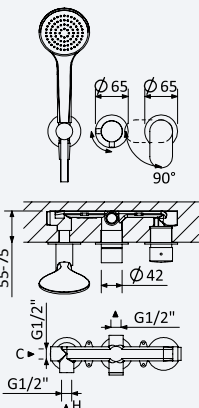

BRUMA

Monocomando embutido com 1 saída

Concealed single lever mixer with 1 outlet

Monomando empotrable con 1 salida

Cromado • Chrome	112 120 OCR	85,30 €
Night Sky	112 120 ONS	110,90 €
Pure White	112 120 OPW	110,90 €
Morning Mist	112 120 OMM	128,00 €
Gunmetal	112 120 OMG	128,00 €
Sunrise	112 120 OSR	128,00 €
Sunset	112 120 OSS	128,00 €

200 140 1NO 51,00 €

Monocomando embutido horizontal, com 2 saídas

Concealed horizontal single lever mixer, with 2 outlets

Monomando empotrable horizontal, con 2 salidas

Cromado • Chrome	112 162 OCR	192,40 €
Night Sky	112 162 ONS	250,10 €
Pure White	112 162 OPW	250,10 €
Morning Mist	112 162 OMM	288,60 €
Gunmetal	112 162 OMG	288,60 €
Sunrise	112 162 OSR	288,60 €
Sunset	112 162 OSS	288,60 €

200 220 1NO 130,00 €

Monocomando embutido horizontal, com 3 saídas

Concealed horizontal single lever mixer, with 3 outlets

Monomando empotrable horizontal, con 3 salidas

Cromado • Chrome	112 142 OCR	207,40 €
Night Sky	112 142 ONS	269,60 €
Pure White	112 142 OPW	269,60 €
Morning Mist	112 142 OMM	311,10 €
Gunmetal	112 142 OMG	311,10 €
Sunrise	112 142 OSR	311,10 €
Sunset	112 142 OSS	311,10 €

200 220 2NO 137,50 €

Monocomando embutido de 2 saídas, com chuveiro de mão Emotion

Concealed single lever 2 outlets mixer, with Emotion handshower set

Monomando empotrable de 2 salidas, con set de ducha de mano Emotion

Cromado • Chrome	112 280 OCR	303,60 €
Night Sky	112 280 ONS	394,70 €
Pure White	112 280 OPW	394,70 €
Morning Mist	112 280 OMM	455,40 €
Gunmetal	112 280 OMG	455,40 €
Sunrise	112 280 OSR	455,40 €
Sunset	112 280 OSS	455,40 €

200 240 1NO 168,80 €

Monocomando embutido de 3 saídas, com chuveiro de mão Emotion

Concealed single lever 3 outlets mixer, with Emotion handshower set

Monomando empotrable de 3 salidas, con set de ducha de mano Emotion

Cromado • Chrome	112 200 OCR	318,60 €
Night Sky	112 200 ONS	414,20 €
Pure White	112 200 OPW	414,20 €
Morning Mist	112 200 OMM	477,90 €
Gunmetal	112 200 OMG	477,90 €
Sunrise	112 200 OSR	477,90 €
Sunset	112 200 OSS	477,90 €

200 240 2NO 176,30 €