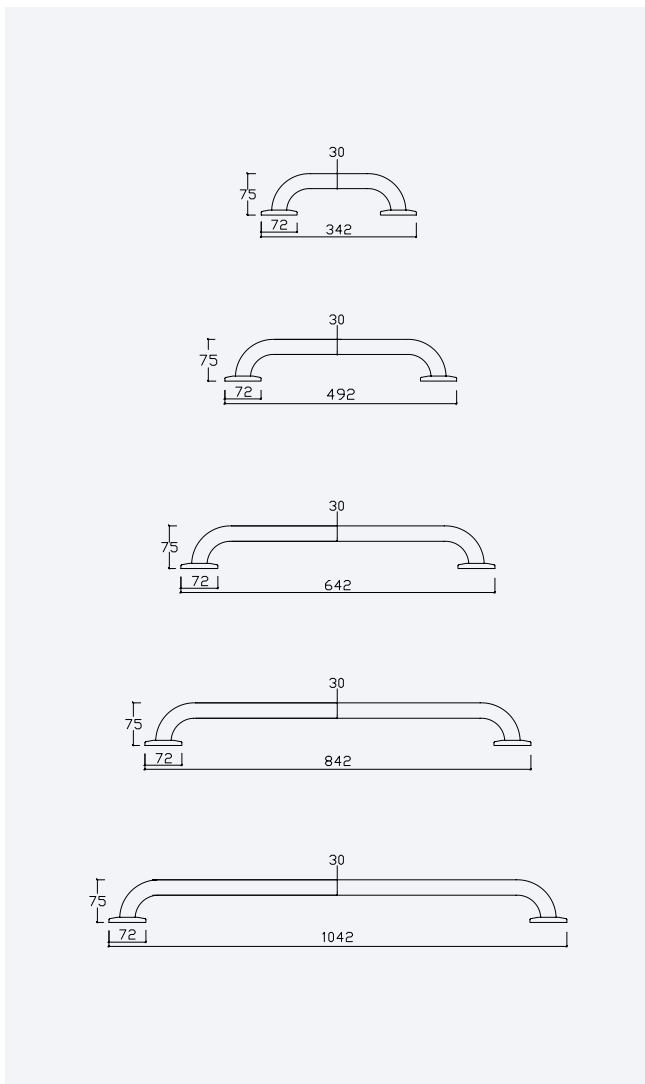

AISI 304
AÇO INOX • STAINLESS STEEL • ACERO INOX

BRUMA

Barra de apoio recta - 300mm

Grab bar straight - 300mm

Barra de apoyo recta - 300mm

Aço inox Satinado • Satin Stainless Steel • Acero Inox Satinado	152 000 3IS	62,50 €

Barra de apoio recta - 500mm

Grab bar straight - 500mm

Barra de apoyo recta - 500mm

Aço inox Satinado • Satin Stainless Steel • Acero Inox Satinado	152 000 2IS	73,40 €

Barra de apoio recta - 600mm

Grab bar straight - 600mm

Barra de apoyo recta - 600mm

Aço inox Satinado • Satin Stainless Steel • Acero Inox Satinado	152 000 1IS	80,20 €

Barra de apoio recta - 800mm

Grab bar straight - 800mm

Barra de apoyo recta - 800mm

Aço inox Satinado • Satin Stainless Steel • Acero Inox Satinado	152 001 1IS	86,60 €

Barra de apoio recta - 1000mm

Grab bar straight - 1000mm

Barra de apoyo recta - 1000mm

Aço inox Satinado • Satin Stainless Steel • Acero Inox Satinado	152 001 2IS	96,70 €

Barra de apoio ângulo 130°

130° angle grab bar

Barra de apoyo ángulo 130°

Aço inox Satinado • Satin Stainless Steel • Acero Inox Satinado	152 000 4IS	93,00 €

HP