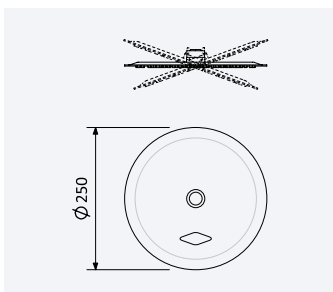

Chuveiro de Ø250 mm em inox - X-Alpha

Stainless steel shower head Ø250 mm - X-Alpha

Alcachofa de ducha en inox Ø250 mm - X-Alpha

Aço inox satinado • Satin stainless steel • Acero inox satinado	145 519 5IS	149,00 €