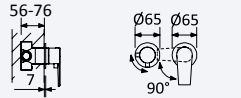

NT

Monocomando embutido horizontal, com 2 saídas

Concealed horizontal single lever mixer, with 2 outlets

Monomando empotrable horizontal, con 2 salidas

Cromado • Chrome	181 162 1CR	174,90 €
Night Sky	181 162 1NS	227,40 €
Pure White	181 162 1PW	227,40 €
Morning Mist	181 162 1MM	262,40 €
Gunmetal	181 162 1MG	262,40 €
Sunrise	181 162 1SR	262,40 €
Sunset	181 162 1SS	262,40 €

200 220 1NO 130,00 €

Monocomando embutido horizontal, com 3 saídas

Concealed horizontal single lever mixer, with 3 outlets

Monomando empotrable horizontal, con 3 salidas

Cromado • Chrome	181 142 1CR	189,90 €
Night Sky	181 142 1NS	246,90 €
Pure White	181 142 1PW	246,90 €
Morning Mist	181 142 1MM	284,90 €
Gunmetal	181 142 1MG	284,90 €
Sunrise	181 142 1SR	284,90 €
Sunset	181 142 1SS	284,90 €

200 220 2NO 137,50 €

Monocomando embutido de 2 saídas, com chuveiro de mão Emotion

Concealed single lever 2 outlets mixer, with Emotion handshower set

Monomando empotrable de 2 salidas, con set de ducha de mano Emotion

Cromado • Chrome	181 170 1CR	250,10 €
• Night Sky	181 170 1NS	325,10 €
Pure White	181 170 1PW	325,10 €
Morning Mist	181 170 1MM	375,20 €
Gunmetal	181 170 1MG	375,20 €
Sunrise	181 170 1SR	375,20 €
Sunset	181 170 1SS	375,20 €

200 240 1NO 168,80 €

Monocomando embutido de 3 saídas, com chuveiro de mão Emotion

Concealed single lever 3 outlets mixer, with Emotion handshower set

Monomando empotrable de 3 salidas, con set de ducha de mano Emotion

Cromado • Chrome	181 110 1CR	265,10 €
• Night Sky	181 110 1NS	344,60 €
Pure White	181 110 1PW	344,60 €
Morning Mist	181 110 1MM	397,70 €
Gunmetal	181 110 1MG	397,70 €
Sunrise	181 110 1SR	397,70 €
Sunset	181 110 1SS	397,70 €

200 240 2NO 176,30 €

Monocomando embutido com bica de banheira e chuveiro de mão Emotion

Concealed single lever mixer, with bath spout and handshower set Emotion

Monomando empotrable con caño de bañera y set de ducha de mano Emotion

Cromado • Chrome	181 100 1CR	398,80 €
Night Sky	181 100 1NS	518,40 €
Pure White	181 100 1PW	518,40 €
Morning Mist	181 100 1MM	598,20 €
Gunmetal	181 100 1MG	598,20 €
Sunrise	181 100 1SR	598,20 €
Sunset	181 100 1SS	598,20 €

200 300 1NO 193,60 €

Misturadora embutida de 3 saídas, com bica de banheira e chuveiro de mão Emotion

Concealed 3 outlets mixer, with bath spout and handshower set Emotion

Mezclador empotrable de 3 salidas con caño de bañera y set de ducha de mano Emotion

Cromado • Chrome	181 090 1CR	413,80 €
Night Sky	181 090 1NS	537,90 €
Pure White	181 090 1PW	537,90 €
Morning Mist	181 090 1MM	620,70 €
Gunmetal	181 090 1MG	620,70 €
Sunrise	181 090 1SR	620,70 €
Sunset	181 090 1SS	620,70 €

200 300 2NO 201,10 €