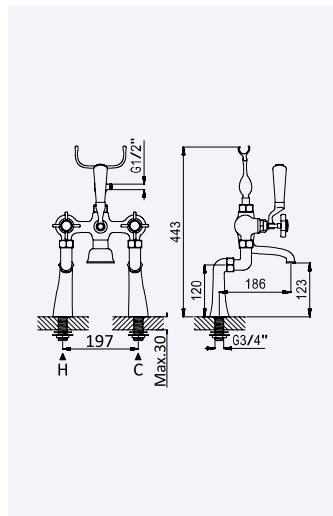

Misturadora de banheira Imperial, montagem em bancada - 120 mm

Imperial Rim mounted 2 hole Bath/shower mixer - 120 mm

Mezclador bimando de encimera Imperial - 120 mm

Cromado • Chrome	117 720 OCR	497,30 €
Night Sky	117 720 ONS	646,50 €
Latão Envelhecido • Old Brass • Latón Viejo	117 720 OLE	845,40 €
Ouro 24kt • Gold 24kt • Oro 24kt	117 720 OOR	994,60 €