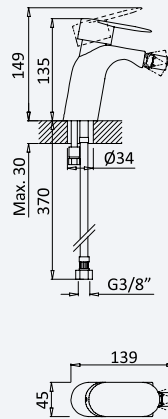

Monocomando de bidé

Bidet mixer

Monomando de bidé

Cromado • Chrome	112 020 OCR	108,00 €
Night Sky	112 020 ONS	140,40 €
Pure White	112 020 OPW	140,40 €
Morning Mist	112 020 OMM	162,00 €
Gunmetal	112 020 OMG	162,00 €
Sunrise	112 020 OSR	162,00 €
Sunset	112 020 OSS	162,00 €

Opção: Com válvula clic-clac 1 1/4" - Elo

Option: With push-open waste set 1 1/4" - Elo

Opción: Con desagüe clic-clac 1 1/4" - Elo

Cromado • Chrome	112 021 OCR	126,00 €
Night Sky	112 021 ONS	163,80 €
Pure White	112 021 OPW	163,80 €
Morning Mist	112 021 OMM	189,00 €
Gunmetal	112 021 OMG	189,00 €
Sunrise	112 021 OSR	189,00 €
Sunset	112 021 OSS	189,00 €