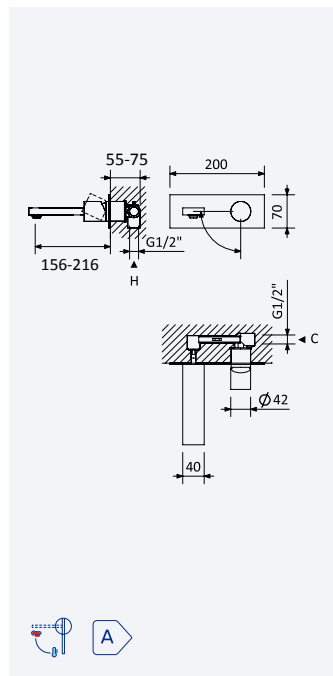

Cromado • Chrome	101 960 2CR	247,00 €
Satinox	101 960 2ST	321,10 €
Night Sky	101 960 2NS	321,10 €
Pure White	101 960 2PW	321,10 €
Morning Mist	101 960 2MM	370,50 €
Gunmetal	101 960 2MG	370,50 €
Sunrise	101 960 2SR	370,50 €
Sunset	101 960 2SS	370,50 €

200 100 1NO 83,50 €

Opção: Bica com 170mm

Option: Spout with 170mm

Opción: Caño con 170mm

Cromado • Chrome	101 972 2CR	243,00 €
Satinox	101 972 2ST	315,90 €
Night Sky	101 972 2NS	315,90 €
Pure White	101 972 2PW	315,90 €
Morning Mist	101 972 2MM	364,50 €
Gunmetal	101 972 2MG	364,50 €
Sunrise	101 972 2SR	364,50 €
Sunset	101 972 2SS	364,50 €

200 100 1NO 83,50 €

Monocomando de lavatório à parede, de espelho único. Bica flat com 230mm

Wall basin mixer with single escutcheon. Flat spout with 230mm

Monomando de lavabo mural de rosetón único. Caño flat con 230mm