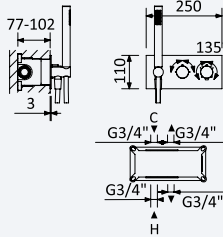

BRUMA AirEcoDrop