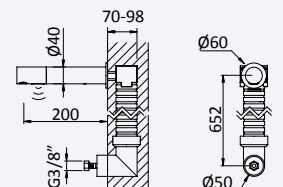

Torneira electrónica de lavatório à parede, sensor infravermelhos - Elo

Wall mounted Infrared electronic basin tap - Elo

Grifo electrónico mural, para lavabo - Elo

230V	Cromado • Chrome	130 010 1CR	270,00 €
	Night Sky	130 010 1NS	351,00 €
	Pure White	130 010 1PW	351,00 €
	Morning Mist	130 010 1MM	405,00 €
	Gunmetal	130 010 1MG	405,00 €
	Sunrise	130 010 1SR	405,00 €
Sunset	130 010 1SS	405,00 €	

200 910 6NO 185,00 €

6.0V	Cromado • Chrome	130 010 0CR	280,00 €
	Night Sky	130 010 0NS	364,00 €
	Pure White	130 010 0PW	364,00 €
	Morning Mist	130 010 0MM	420,00 €
	Gunmetal	130 010 0MG	420,00 €
	Sunrise	130 010 0SR	420,00 €
Sunset	130 010 0SS	420,00 €	

200 910 6NO 185,00 €