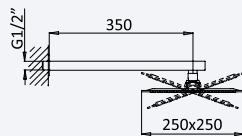

BRUMA AirEcoDrop

Sistema termostático embutido de banheira, com chuveiro de parede 250x250 mm, kit de chuveiro mão e válvula com bica de enchimento para banheira

Thermostatic concealed bath-shower set, with shower head 250x250 mm, handshower set and bath filler with waste and overflow

Sistema de baño y ducha termostático empotrado, con alcachofa de ducha 250x250 mm, set de ducha de mano y sistema de llenado y vaciado para bañeras

Cromado • Chrome	192 502 1CR	1 338,00 €
Night Sky	192 502 1NS	1 739,40 €
Pure White	192 502 1PW	1 739,40 €
Morning Mist	192 502 1MM	2 007,00 €
Gunmetal	192 502 1MG	2 007,00 €
Sunrise	192 502 1SR	2 007,00 €
Sunset	192 502 1SS	2 007,00 €

INT 630 4NO 439,20 €

Opção: Chuveiro fixo de tecto 250x250 mm em inox e braço 100 mm

Option: Inox shower head 250x250 mm with ceiling shower arm 100 mm

Opción: Alcachofa de ducha 250x250 mm en inox con brazo de techo 100 mm

Cromado • Chrome	192 512 1CR	1 308,00 €
Night Sky	192 512 1NS	1 700,40 €
Pure White	192 512 1PW	1 700,40 €
Morning Mist	192 512 1MM	1 962,00 €
Gunmetal	192 512 1MG	1 962,00 €
Sunrise	192 512 1SR	1 962,00 €
Sunset	192 512 1SS	1 962,00 €

INT 630 4NO 439,20 €