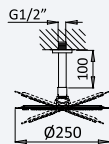

BRUMA AirEcoDrop

Sistema embutido de duche com chuveiro fixo de tecto Ø250 mm em inox e braço 100 mm e kit de chuveiro mão

Concealed shower set with Inox shower head Ø250 mm with ceiling shower arm 100 mm and handshower set

Sistema de ducha empotrado con alcachofa de ducha Ø250 mm en inox con brazo de techo 100 mm y set de ducha de mano

	1		
Cromado • Chrome	189 582 1CR		458,00 €
Night Sky	189 582 1NS		595,40 €
Pure White	189 582 1PW		595,40 €
Morning Mist	189 582 1MM		687,00 €
Gunmetal	189 582 1MG		687,00 €
Sunrise	189 582 1SR		687,00 €
Sunset	189 582 1SS		687,00 €

200 240 1NO 168,80 €

	2	3	
Cromado • Chrome	189 370 2CR	189 370 3CR	498,00 €
Night Sky	189 370 2NS	189 370 3NS	647,40 €
Pure White	189 370 2PW	189 370 3PW	647,40 €
Morning Mist	189 370 2MM	189 370 3MM	747,00 €
Gunmetal	189 370 2MG	189 370 3MG	747,00 €
Sunrise	189 370 2SR	189 370 3SR	747,00 €
Sunset	189 370 2SS	189 370 3SS	747,00 €

200 240 1NO 168,80 €