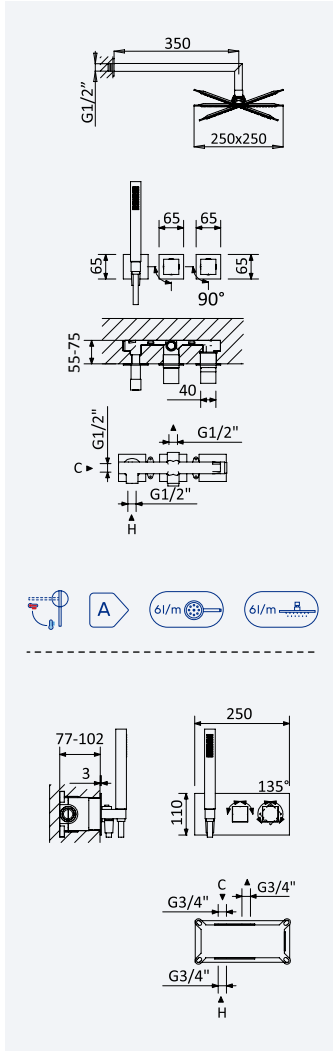

BRUMA AirEcoDrop

Sistema embutido de duche, com chuveiro de parede 250x250 mm em inox e kit de chuveiro mão Quadra

Concealed shower set, with inox shower head 250x250 mm and Quadra handshower set

Sistema de ducha empotrado, con alcachofa de ducha 250x250 mm en inox y set de ducha de mano Quadra

Cromado • Chrome	102 570 2CR	408,80 €
Night Sky	102 570 2NS	531,40 €
Pure White	102 570 2PW	531,40 €
Morning Mist	102 570 2MM	613,20 €
Gunmetal	102 570 2MG	613,20 €
Sunrise	102 570 2SR	613,20 €
Sunset	102 570 2SS	613,20 €

200 240 1NO 168,80 €

Opção: Manípulo 2

Option: Lever 2

Opción: Mando 2

Cromado • Chrome	102 570 1CR	414,80 €
Night Sky	102 570 1NS	539,20 €
Pure White	102 570 1PW	539,20 €
Morning Mist	102 570 1MM	622,20 €
Gunmetal	102 570 1MG	622,20 €
Sunrise	102 570 1SR	622,20 €
Sunset	102 570 1SS	622,20 €

200 240 1NO 168,80 €

Opção: Misturadora termostática Celsius

Option: Thermostatic mixer Celsius

Opción: Mezclador termostático Celsius

Cromado • Chrome	185 591 2CR	708,80 €
Night Sky	185 591 2NS	921,40 €
Pure White	185 591 2PW	921,40 €
Morning Mist	185 591 2MM	1063,20 €
Gunmetal	185 591 2MG	1063,20 €
Sunrise	185 591 2SR	1063,20 €
Sunset	185 591 2SS	1063,20 €

INT 630 1NO 370,00 €