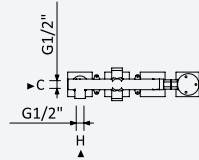

BZ

Monocomando embutido com bica Edge de banheira e chuveiro de mão

Concealed single lever mixer, with Edge bath spout and handshower set
Monomando empotrable con caño de bañera Edge y set de ducha de mano

Cromado • Chrome	168 460 1CR	450,90 €
Night Sky	168 460 1NS	586,20 €
Pure White	168 460 1PW	586,20 €
Morning Mist	168 460 1MM	676,40 €
Gunmetal	168 460 1MG	676,40 €
Sunrise	168 460 1SR	676,40 €
Sunset	168 460 1SS	676,40 €

200 300 1NO 193,60 €

Monocomando embutido de 3 saídas, com bica Edge de banheira e chuveiro de mão

Concealed single lever 3 outlets mixer, with Edge bath spout and handshower set

Monomando empotrable de 3 salidas con caño de bañera Edge y set de ducha de mano

Cromado • Chrome	168 470 1CR	465,90 €
Night Sky	168 470 1NS	605,70 €
Pure White	168 470 1PW	605,70 €
Morning Mist	168 470 1MM	698,90 €
Gunmetal	168 470 1MG	698,90 €
Sunrise	168 470 1SR	698,90 €
Sunset	168 470 1SS	698,90 €

200 300 2NO 201,10 €

Misturadora termostática embutida com bica Edge de banheira e chuveiro de mão - VenusQ

Thermostatic concealed mixer with Edge bath spout and handshower set - VenusQ

Mezclador termostático empotrable con caño de bañera Edge y set de ducha de mano - VenusQ

Cromado • Chrome	187 500 1CR	716,40 €
Night Sky	187 500 1NS	931,30 €
Pure White	187 500 1PW	931,30 €
Morning Mist	187 500 1MM	1 074,60 €
Gunmetal	187 500 1MG	1 074,60 €
Sunrise	187 500 1SR	1 074,60 €
Sunset	187 500 1SS	1 074,60 €

INT 640 1NO 395,20 €

Misturadora termostática embutida de 3 saídas, com bica Edge de banheira e chuveiro de mão - VenusQ

Thermostatic concealed 3 outlets mixer, with Edge bath spout and handshower set - VenusQ

Mezclador termostático empotrable de 3 salidas con caño de bañera Edge y set de ducha de mano - VenusQ

Cromado • Chrome	187 510 1CR	731,40 €
Night Sky	187 510 1NS	950,80 €
Pure White	187 510 1PW	950,80 €
Morning Mist	187 510 1MM	1 097,10 €
Gunmetal	187 510 1MG	1 097,10 €
Sunrise	187 510 1SR	1 097,10 €
Sunset	187 510 1SS	1 097,10 €

INT 640 2NO 405,20 €