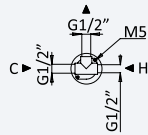

Monocomando de lavatório à parede, com 2 furos

2 hole wall basin mixer

Monomando de lavabo mural de 2 orifícios

Cromado • Chrome	181 840 1CR	145,20 €
• Night Sky	181 840 1NS	188,80 €
Pure White	181 840 1PW	188,80 €
Morning Mist	181 840 1MM	217,80 €
Gunmetal	181 840 1MG	217,80 €
Sunrise	181 840 1SR	217,80 €
Sunset	181 840 1SS	217,80 €

200 140 1NO 51,00 €

Opção: Com válvula clic-clac 1 1/4"

Option: With push-open waste set 1 1/4"

Opción: Con desagüe clic-clac 1 1/4"

Cromado • Chrome 181 843 1CR 159,70 €

• Night Sky	181 843 1NS	207,60 €
Pure White	181 843 1PW	207,60 €
Morning Mist	181 843 1MM	239,60 €
Gunmetal	181 843 1MG	239,60 €
Sunrise	181 843 1SR	239,60 €
Sunset	181 843 1SS	239,60 €

200 140 1NO 51,00 €