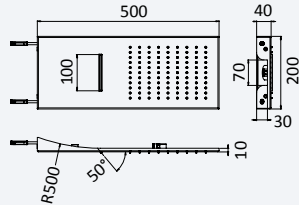

BRUMA AirEcoDrop

BRUMA

Sistema termostático embutido de duche com chuveiro de tecto Ø230 mm em ABS e braço 100 mm, kit de chuveiro mão Elo

Thermostatic concealed shower set with ABS shower head Ø230 mm with ceiling shower arm 100 mm, Elo handshower set

Sistema de ducha termostático empotrado con alcachofa de ducha Ø230 mm en ABS, brazo de techo 100 mm y set de ducha de mano Elo

Cromado • Chrome	138 600 1CR	572,50 €
Night Sky	138 600 1NS	744,30 €
Pure White	138 600 1PW	744,30 €

INT 630 1NO 370,00 €

Opção: Chuveiro fixo UltraThin com Ø250 mm em inox

Option: UltraThin Inox shower head Ø250 mm

Opción: Alcachofa de ducha UltraThin Ø250 mm en inox

Cromado • Chrome	138 600 2CR	607,50 €
Satinox	138 600 2ST	789,80 €
Night Sky	138 600 2NS	789,80 €
Pure White	138 600 2PW	789,80 €
Morning Mist	138 600 2MM	911,30 €
Gunmetal	138 600 2MG	911,30 €
Sunrise	138 600 2SR	911,30 €
Sunset	138 600 2SS	911,30 €

INT 630 1NO 370,00 €

Sistema embutido de duche com chuveiro Line Cascade (Chuva/Cascata) e chuveiro mão

Concealed shower set with Line Cascade shower (Rain/Cascade) and handshower set

Sistema de ducha empotrado con ducha Line Cascade (Lluvia/Cascada) y set de ducha de mano

Cromado • Chrome	107 410 1CR	764,90 €
Night Sky	107 410 1NS	994,40 €
Pure White	107 410 1PW	994,40 €

Morning Mist	107 410 1MM	1 147,40 €

200 240 2NO 176,30 €

Opção: Chuveiro fixo Line (Chuva)

Option: Shower head Line (Rain)

Opción: Alcachofa de ducha Line (Lluvia)

Cromado • Chrome	107 411 1CR	673,00 €
Night Sky	107 411 1NS	874,90 €
Pure White	107 411 1PW	874,90 €

Satinox	107 411 1ST	874,90 €

Morning Mist	107 411 1MM	1 009,50 €

200 240 1NO 168,80 €