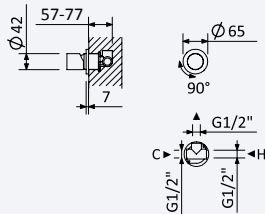

200 300 2NO 201,10 €

BRUMA AirEcoDrop

Sistema embutido de duche com chuveiro de parede Ø230 mm, em ABS

Concealed shower set with ABS shower head Ø230 mm

Sistema de ducha empotrado con alcachofa de ducha Ø230 mm en ABS