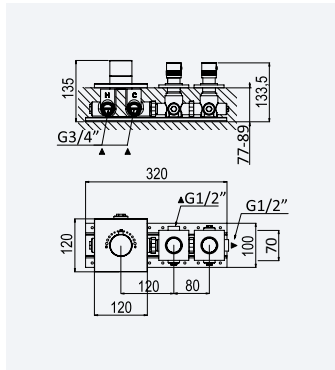

Misturadora termostática embutida, com 2 saídas - 40 l/min

Concealed thermostatic mixer with 2 outlets - 40 l/min

Termostato empotrable con 2 salidas - 40 l/min

Cromado • Chrome	179 170 1CR	623,40 €
Night Sky	179 170 1NS	810,40 €
Pure White	179 170 1PW	810,40 €
Morning Mist	179 170 1MM	872,80 €
Gunmetal	179 170 1MG	872,80 €
Sunrise	179 170 1SR	872,80 €
Sunset	179 170 1SS	872,80 €