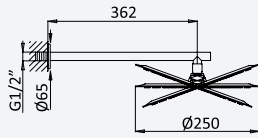

BRUMA AirEcoDrop