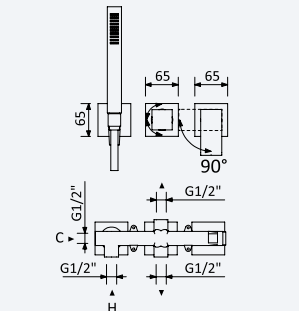

Sistema embutido de duche com chuveiro Line Cascade (Chuva/Cascata) e chuveiro mão

Concealed shower set with Line Cascade shower (Rain/Cascade) and handshower set

Sistema de ducha empotrado con ducha Line Cascade (Lluvia/Cascada) y set de ducha de mano