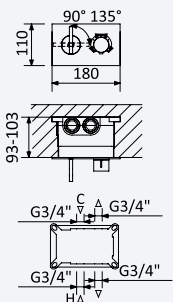

Misturadora termostática embutida de 2 saídas, com chuveiro de mão

Thermostatic concealed 2 outlets mixer, with handshower set

Mezclador termostático empotrable de 2 salidas, con set de ducha de mano

Cromado • Chrome	192 202 1CR	783,00 €
Night Sky	192 202 1NS	1 017,90 €
Pure White	192 202 1PW	1 017,90 €
Morning Mist	192 202 1MM	1 174,50 €
Gunmetal	192 202 1MG	1 174,50 €
Sunrise	192 202 1SR	1 174,50 €
Sunset	192 202 1SS	1 174,50 €

INT 630 3NO 429,60 €

Misturadora termostática embutida de 3 saídas, com chuveiro de mão

Thermostatic concealed 3 outlets mixer, with handshower set

Mezclador termostático empotrable de 3 salidas, con set de ducha de mano

Cromado • Chrome	192 203 1CR	798,00 €
Night Sky	192 203 1NS	1 037,40 €
Pure White	192 203 1PW	1 037,40 €
Morning Mist	192 203 1MM	1 197,00 €
Gunmetal	192 203 1MG	1 197,00 €
Sunrise	192 203 1SR	1 197,00 €
Sunset	192 203 1SS	1 197,00 €

INT 630 4NO 439,20 €

Misturadora termostática embutida, com 2 saídas

Concealed thermostatic mixer, with 2 outlets

Mezclador termostático empotrable, con 2 salidas

Cromado • Chrome	192 622 1CR	706,00 €
Night Sky	192 622 1NS	917,80 €
Pure White	192 622 1PW	917,80 €
Morning Mist	192 622 1MM	1 059,00 €
Gunmetal	192 622 1MG	1 059,00 €
Sunrise	192 622 1SR	1 059,00 €
Sunset	192 622 1SS	1 059,00 €

INT 610 3NO 387,20 €

Misturadora termostática embutida, com 3 saídas

Concealed thermostatic mixer, with 3 outlets

Mezclador termostático empotrable, con 3 salidas

Cromado • Chrome	192 623 1CR	721,00 €
Night Sky	192 623 1NS	937,30 €
Pure White	192 623 1PW	937,30 €
Morning Mist	192 623 1MM	1 081,50 €
Gunmetal	192 623 1MG	1 081,50 €
Sunrise	192 623 1SR	1 081,50 €
Sunset	192 623 1SS	1 081,50 €

INT 610 4NO 396,90 €

Misturadora termostática embutida, com 4 saídas

Concealed thermostatic mixer, with 4 outlets

Mezclador termostático empotrable, con 4 salidas

Cromado • Chrome	192 634 1CR	897,40 €
Night Sky	192 634 1NS	1 166,60 €
Pure White	192 634 1PW	1 166,60 €
Morning Mist	192 634 1MM	1 346,10 €
Gunmetal	192 634 1MG	1 346,10 €
Sunrise	192 634 1SR	1 346,10 €
Sunset	192 634 1SS	1 346,10 €

INT 620 4NO 471,90 €

Misturadora termostática embutida, com 5 saídas

Concealed thermostatic mixer, with 5 outlets

Mezclador termostático empotrable, con 5 salidas

Cromado • Chrome	192 635 1CR	912,40 €
Night Sky	192 635 1NS	1 186,10 €
Pure White	192 635 1PW	1 186,10 €
Morning Mist	192 635 1MM	1 368,60 €
Gunmetal	192 635 1MG	1 368,60 €
Sunrise	192 635 1SR	1 368,60 €
Sunset	192 635 1SS	1 368,60 €

INT 620 5NO 481,60 €