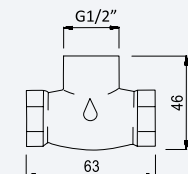

BRUMA

Torneira de esquadria 3/8" - Elo

3/8" angle tap with connection - Elo

Llave de corte 3/8" - Elo

Cromado • Chrome	125 280 1CR	17,60 €
Night Sky	125 280 1NS	22,90 €
Pure White	125 280 1PW	22,90 €
Morning Mist	125 280 1MM	26,40 €
Gunmetal	125 280 1MG	26,40 €
Sunrise	125 280 1SR	26,40 €
Sunset	125 280 1SS	26,40 €

Torneira de esquadria 1/2" - Elo

1/2" angle tap with connection - Elo

Llave de corte 1/2" - Elo

Cromado • Chrome	125 200 1CR	17,60 €
Night Sky	125 200 1NS	22,90 €
Pure White	125 200 1PW	22,90 €
Morning Mist	125 200 1MM	26,40 €
Gunmetal	125 200 1MG	26,40 €
Sunrise	125 200 1SR	26,40 €
Sunset	125 200 1SS	26,40 €

Torneira de passagem 1/2" - EliteR

Stop Valve 1/2" - EliteR

Llave de paso 1/2" - EliteR

Cromado • Chrome	180 590 3CR	36,20 €
Night Sky	180 590 3NS	47,10 €
Pure White	180 590 3PW	47,10 €
Morning Mist	180 590 3MM	54,30 €
Gunmetal	180 590 3MG	54,30 €
Sunrise	180 590 3SR	54,30 €
Sunset	180 590 3SS	54,30 €

Torneira de passagem 3/4" - EliteR

Stop Valve 3/4" - EliteR

Llave de paso 3/4" - EliteR

Cromado • Chrome	180 590 4CR	38,00 €
Night Sky	180 590 4NS	49,40 €
Pure White	180 590 4PW	49,40 €
Morning Mist	180 590 4MM	57,00 €
Gunmetal	180 590 4MG	57,00 €
Sunrise	180 590 4SR	57,00 €
Sunset	180 590 4SS	57,00 €

Caixa de passagem, para passador - 1/2"

Concealed body for stop valve - 1/2"

Elemento empotrado para llave de paso - 1/2"

156 745 0NO 14,20 €

Caixa de passagem, para passador - 3/4"

Concealed body for stop valve - 3/4"

Elemento empotrado para llave de paso - 3/4"

156 745 1NO 16,20 €