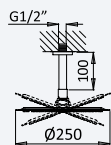

BRUMA AirEcoDrop

Sistema embutido de banheira com chuveiro fixo de tecto Ø250 mm em inox e braço 100 mm, kit de chuveiro mão Elo e bica em cascata Luna para banheira

Concealed bath-shower set with Inox shower head Ø250 mm with ceiling shower arm 100 mm, Elo handshower set and Luna cascade spout for bathtub

Sistema de baño y ducha empotrado con alcachofa de ducha Ø250 mm en Inox con brazo de techo 100 mm, set de ducha de mano Elo y caño cascata Luna para bañera

Cromado • Chrome	189 365 1CR	785,00 €
Night Sky	189 365 1NS	1020,50 €
Pure White	189 365 1PW	1020,50 €
Morning Mist	189 365 1MM	1177,50 €

200 240 2NO 176,30 €

Cromado • Chrome	189 250 3CR	189 250 4CR	825,00 €
Night Sky	189 250 3NS	189 250 4NS	1072,50 €
Pure White	189 250 3PW	189 250 4PW	1072,50 €
Morning Mist	189 250 3MM	189 250 4MM	1237,50 €

200 240 2NO 176,30 €