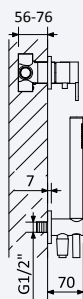

200 220 1NO 130,00 €

LF

BRUMA

Sistema embutido de duche horizontal, com chuveiro de tecto Ø230 mm em ABS, braço 100 mm e kit de chuveiro mão separado Elo

Concealed horizontal shower set with ABS shower head Ø230 mm, ceiling shower arm 100 mm and separate handshower set Elo