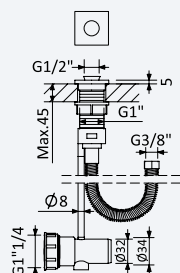

Sistema de escoamento com descarga, bicha Lux cinzenta e terminais à cor - Quadra

Integrated outlet for splash water, grey Lux shower hose with colored fittings - Quadra

Sumidero y conexión al desagüe, flexo Lux gris con accesorios de color - Quadra

Cromado • Chrome	161 003 1CR	232,40 €
Satinox	161 003 1ST	302,10 €
Night Sky	161 003 1NS	302,10 €
Pure White	161 003 1PW	302,10 €
Morning Mist	161 003 1MM	348,60 €
Gunmetal	161 003 1MG	348,60 €
Sunrise	161 003 1SR	348,60 €
Sunset	161 003 1SS	348,60 €