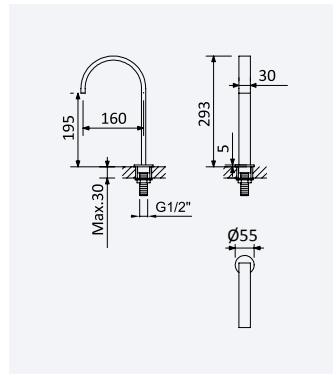

Bica para lavatório 2 furos, montagem à bancada - EdgeR

Basin spout, deck-mounted 2 hole mixer - EdgeR

Caño para lavabo de repisa 2 orificios - EdgeR

Cromado • Chrome	156 944 3CR	136,00 €
Night Sky	156 944 3NS	176,80 €
Pure White	156 944 3PW	176,80 €
Morning Mist	156 944 3MM	190,40 €
Gunmetal	156 944 3MG	190,40 €
Sunrise	156 944 3SR	190,40 €
Sunset	156 944 3SS	190,40 €