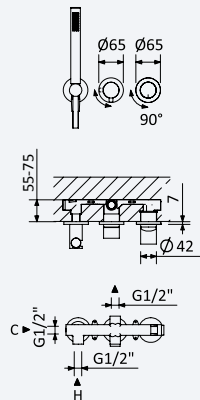

BRUMA

Sistema embutido de duche com chuveiro de parede Ø230 mm em ABS e kit de chuveiro mão Elo

Concealed shower set with ABS shower head Ø230 mm and Elo handshower set

Sistema de ducha empotrado con alcachofa de ducha Ø230 mm en ABS y set de ducha de mano Elo

Cromado • Chrome	193 570 1CR	337,60 €
Night Sky	193 570 1NS	438,90 €
Pure White	193 570 1PW	438,90 €

200 240 1NO 168,80 €

Opção: Manípulo 2

Option: Lever 2

Opción: Mando 2

Cromado • Chrome	193 360 6CR	339,60 €
Night Sky	193 360 6NS	441,50 €
Pure White	193 360 6PW	441,50 €

200 240 1NO 168,80 €

Sistema embutido de duche com chuveiro de parede Ø250 mm em inox e kit de chuveiro mão Elo

Concealed shower set with Inox shower head Ø250 mm and Elo handshower set

Sistema de ducha empotrado con alcachofa de ducha Ø250 mm en inox y set de ducha de mano Elo

Cromado • Chrome	193 572 1CR	372,60 €
Night Sky	193 572 1NS	484,40 €
Pure White	193 572 1PW	484,40 €
Morning Mist	193 572 1MM	558,90 €
Gunmetal	193 572 1MG	558,90 €
Sunrise	193 572 1SR	558,90 €
Sunset	193 572 1SS	558,90 €

200 240 1NO 168,80 €

Opção: Manípulo 2

Option: Lever 2

Opción: Mando 2

Cromado • Chrome	193 360 7CR	374,60 €
Night Sky	193 360 7NS	487,00 €
Pure White	193 360 7PW	487,00 €
Morning Mist	193 360 7MM	561,90 €
Gunmetal	193 360 7MG	561,90 €
Sunrise	193 360 7SR	561,90 €
Sunset	193 360 7SS	561,90 €

200 240 1NO 168,80 €

Sistema embutido de duche com chuveiro de tecto Ø250 mm em inox, braço 100 mm e kit de chuveiro mão Elo

Concealed shower set with Inox shower head Ø250 mm with ceiling shower arm 100 mm and Elo handshower set

Sistema de ducha empotrado con alcachofa de ducha Ø250 mm en inox con brazo de techo 100 mm y set de ducha de mano Elo

Cromado • Chrome	193 582 1CR	372,60 €
Night Sky	193 582 1NS	484,40 €
Pure White	193 582 1PW	484,40 €
Morning Mist	193 582 1MM	558,90 €
Gunmetal	193 582 1MG	558,90 €
Sunrise	193 582 1SR	558,90 €
Sunset	193 582 1SS	558,90 €

200 240 1NO 168,80 €

Opção: Manípulo 2

Option: Lever 2

Opción: Mando 2

Cromado • Chrome	193 370 4CR	374,60 €
Night Sky	193 370 4NS	487,00 €
Pure White	193 370 4PW	487,00 €
Morning Mist	193 370 4MM	561,90 €
Gunmetal	193 370 4MG	561,90 €
Sunrise	193 370 4SR	561,90 €
Sunset	193 370 4SS	561,90 €

200 240 1NO 168,80 €