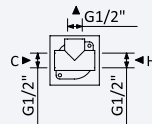

Misturadora embutida de 2 furos, com 1 saída

2 hole concealed mixer, with 1 outlet

Mezclador bimando empotrable de 2 orificios, con 1 salida

Cromado • Chrome	101 950 2CR	203,00 €
Satinox	101 950 2ST	263,90 €
Night Sky	101 950 2NS	263,90 €
Pure White	101 950 2PW	263,90 €
Morning Mist	101 950 2MM	304,50 €
Gunmetal	101 950 2MG	304,50 €
Sunrise	101 950 2SR	304,50 €
Sunset	101 950 2SS	304,50 €

200 150 2NO 123,00 €

Opção: Manípulo 2

Option: Lever 2

Opción: Mando 2

Cromado • Chrome	101 950 1CR	208,00 €
Satinox	101 950 1ST	270,40 €
Night Sky	101 950 1NS	270,40 €
Pure White	101 950 1PW	270,40 €
Morning Mist	101 950 1MM	312,00 €
Gunmetal	101 950 1MG	312,00 €
Sunrise	101 950 1SR	312,00 €
Sunset	101 950 1SS	312,00 €

200 150 2NO 123,00 €

Monocomando embutido com 1 saída

Concealed single lever mixer with 1 outlet

Monomando empotrable con 1 salida

Cromado • Chrome	101 120 2CR	79,90 €
Satinox	101 120 2ST	103,90 €
Night Sky	101 120 2NS	103,90 €
Pure White	101 120 2PW	103,90 €
Morning Mist	101 120 2MM	119,90 €
Gunmetal	101 120 2MG	119,90 €
Sunrise	101 120 2SR	119,90 €
Sunset	101 120 2SS	119,90 €

200 140 1NO 51,00 €

Opção: Manípulo 2

Option: Lever 2

Opción: Mando 2

Cromado • Chrome	101 120 1CR	84,90 €
Satinox	101 120 1ST	110,40 €
Night Sky	101 120 1NS	110,40 €
Pure White	101 120 1PW	110,40 €
Morning Mist	101 120 1MM	127,40 €
Gunmetal	101 120 1MG	127,40 €
Sunrise	101 120 1SR	127,40 €
Sunset	101 120 1SS	127,40 €

200 140 1NO 51,00 €

Monocomando embutido com 2 saídas

Concealed single lever mixer with 2 outlets

Monomando empotrable con 2 salidas

Cromado • Chrome	101 130 2CR	140,40 €
Satinox	101 130 2ST	182,50 €
Night Sky	101 130 2NS	182,50 €
Pure White	101 130 2PW	182,50 €
Morning Mist	101 130 2MM	210,60 €
Gunmetal	101 130 2MG	210,60 €
Sunrise	101 130 2SR	210,60 €
Sunset	101 130 2SS	210,60 €

200 210 1NO 78,60 €

Opção: Manípulo 2

Option: Lever 2

Opción: Mando 2