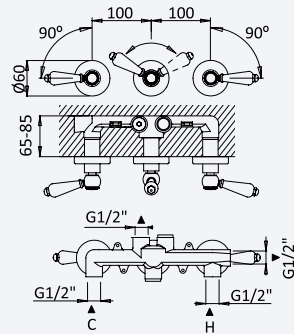

Misturadora embutida de 3 furos, com 2 saídas

3 hole concealed mixer, with 2 outlets

Mezclador bimando empotrable de 3 orificios, con 2 salidas

Cromado • Chrome	118 310 3CR	316,50 €
Night Sky	118 310 3NS	411,50 €
Latão Envelhecido • Old Brass • Latón Viejo	118 310 3LE	538,10 €
Ouro 24kt • Gold 24kt • Oro 24kt	118 310 3OR	633,00 €

200 250 5NO 223,90 €