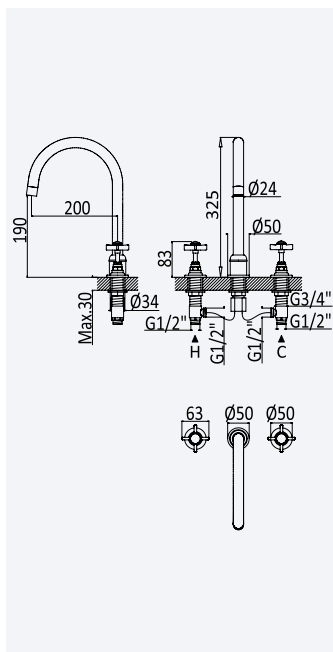

Misturadora de lavatório 3 furos, montagem à bancada

Deck-mounted, 3 hole basin mixer

Bateria de lavabo

	Cromado • Chrome	117 240 OCR	236,60 €
	Night Sky	117 240 ONS	307,60 €
	Latão Envelhecido • Old Brass • Latón Viejo	117 240 OLE	402,20 €
	Ouro 24kt • Gold 24kt • Oro 24kt	117 240 OOR	473,20 €

Opção: Com válvula clic-clac 1 1/4" - Elo

Option: With push-open waste set 1 1/4" - Elo

Opción: Con desagüe clic-clac 1 1/4" - Elo

	Cromado • Chrome	117 241 OCR	254,60 €
	Night Sky	117 241 ONS	331,00 €
	Latão Envelhecido • Old Brass • Latón Viejo	117 241 OLE	432,80 €
	Ouro 24kt • Gold 24kt • Oro 24kt	117 241 OOR	509,20 €