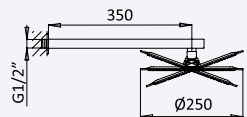

BRUMA AirEcoDrop

Sistema embutido de duche termostático com chuveiro de parede Ø250 mm em inox e kit de chuveiro mão separado Elo

Thermostatic concealed shower set with inox shower head Ø250 mm and separate Elo handshower set

Sistema de ducha termostático empotrado con alcahafa de ducha Ø250 mm em inox y set de ducha de mano separado Elo

Cromado • Chrome	184 780 3CR	564,00 €
Night Sky	184 780 3NS	733,20 €
Pure White	184 780 3PW	733,20 €
Morning Mist	184 780 3MM	846,00 €
Gunmetal	184 780 3MG	846,00 €
Sunrise	184 780 3SR	846,00 €
Sunset	184 780 3SS	846,00 €

INT 610 1NO 240,00 €

Opção: Chuveiro fixo de tecto Ø250 mm em inox e braço 100 mm

Option: Inox shower head Ø250 mm with ceiling shower arm 100 mm

Opción: Alcahafa de ducha Ø250 mm em inox con brazo de techo 100 mm

Cromado • Chrome	184 560 6CR	534,00 €
Night Sky	184 560 6NS	694,20 €
Pure White	184 560 6PW	694,20 €
Morning Mist	184 560 6MM	801,00 €
Gunmetal	184 560 6MG	801,00 €
Sunrise	184 560 6SR	801,00 €
Sunset	184 560 6SS	801,00 €

INT 610 1NO 240,00 €

Sistema embutido de duche termostático com chuveiro de parede Ø250 mm em inox e kit de chuveiro mão Elo

Thermostatic concealed shower set with inox shower head Ø250 mm and Elo handshower set

Sistema de ducha termostático empotrado con alcahafa de ducha Ø250 mm em inox y set de ducha de mano Elo

Cromado • Chrome	184 780 4CR	688,80 €
Night Sky	184 780 4NS	895,40 €
Pure White	184 780 4PW	895,40 €
Morning Mist	184 780 4MM	1 033,20 €
Gunmetal	184 780 4MG	1 033,20 €
Sunrise	184 780 4SR	1 033,20 €
Sunset	184 780 4SS	1 033,20 €

INT 630 1NO 370,00 €

Opção: Chuveiro fixo de tecto Ø250 mm em inox e braço 100 mm

Option: Inox shower head Ø250 mm with ceiling shower arm 100 mm

Opción: Alcahafa de ducha Ø250 mm em inox con brazo de techo 100 mm

Cromado • Chrome	184 560 2CR	655,00 €
Night Sky	184 560 2NS	851,50 €
Pure White	184 560 2PW	851,50 €
Morning Mist	184 560 2MM	982,50 €
Gunmetal	184 560 2MG	982,50 €
Sunrise	184 560 2SR	982,50 €
Sunset	184 560 2SS	982,50 €

INT 630 1NO 370,00 €