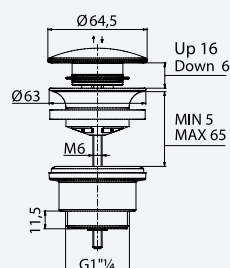

Sifão de 1 1/4" para válvula automática

Siphon 1 1/4" for pop-up waste set

Sifón de lavabo 1 1/4" para vaciador automático

Cromado • Chrome	137 000 9CR	40,40 €
Night Sky	137 000 9NS	52,50 €
Latão Envelhecido • Old Brass • Latón Viejo	137 000 9LE	68,70 €
Ouro 24kt • Gold 24kt • Oro 24kt	137 000 9OR	80,80 €

Sifão de 1 1/4" para válvula automática - S

Siphon 1 1/4" for pop-up waste set - S

Sifón de lavabo 1 1/4" para vaciador automático - S

Cromado • Chrome	137 000 7CR	39,50 €

Sifão - S

Siphon - S

Sifón - S

Cromado • Chrome	137 000 6CR	37,50 €

Válvula clic-clac 1 1/4" com respiro - Quadra

Push-open waste set 1 1/4" with overflow - Quadra

Válvula de desagüe clic-clac con rebosadero - Quadra

Cromado • Chrome	139 590 OCR	23,50 €
Night Sky	139 590 ONS	30,60 €
Pure White	139 590 OPW	30,60 €
Morning Mist	139 590 OMM	35,30 €
Gunmetal	139 590 OMG	35,30 €
Sunrise	139 590 OSR	35,30 €
Sunset	139 590 OSS	35,30 €

Válvula clic-clac 1 1/4" com e sem respiro - X-Alpha

Push-open waste set 1 1/4" with or without overflow - X-Alpha

Válvula de desagüe clic-clac 1 1/4" con o sin rebosadero - X-Alpha

Aço Inox Satinado • Satin Stainless Steel • Acero Inox Satinado	186 001 0IS	21,10 €