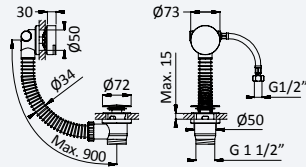

BRUMA AirEcoDrop

BRUMA

Sistema termostático embutido de banheira com chuveiro de parede Ø250 mm, kit de chuveiro mão e válvula com bica de enchimento para banheira - Venus

Thermostatic concealed bath-shower set with shower head Ø250 mm, handshower set and bath filler with waste and overflow - Venus

Sistema de baño y ducha termostático empotrado con alcachofa de ducha Ø250 mm, set de ducha de mano y sistema de llenado y vaciado para bañeras - Venus

Cromado • Chrome	184 372 2CR	835,90 €
Night Sky	184 372 2NS	1 086,70 €
Pure White	184 372 2PW	1 086,70 €
Morning Mist	184 372 2MM	1 253,90 €
Gunmetal	184 372 2MG	1 253,90 €
Sunrise	184 372 2SR	1 253,90 €
Sunset	184 372 2SS	1 253,90 €

INT 630 2NO 385,00 €

Opção: Chuveiro fixo de tecto Ø250 mm em inox e braço 100 mm

Option: Inox shower head Ø250 mm with ceiling shower arm 100 mm

Opción: Alcachofa de ducha Ø250 mm en inox con brazo de techo 100 mm

Cromado • Chrome	184 382 2CR	796,60 €
Night Sky	184 382 2NS	1 035,60 €
Pure White	184 382 2PW	1 035,60 €
Morning Mist	184 382 2MM	1 194,90 €
Gunmetal	184 382 2MG	1 194,90 €
Sunrise	184 382 2SR	1 194,90 €
Sunset	184 382 2SS	1 194,90 €

INT 630 2NO 385,00 €