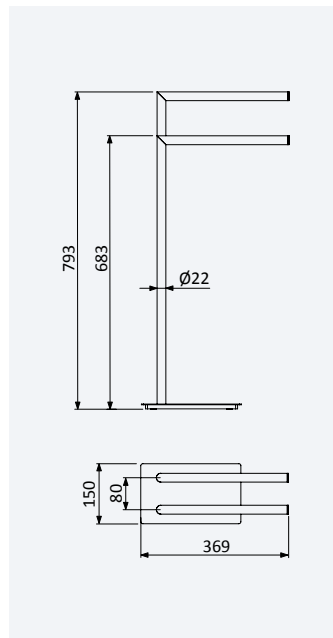

Toalheiro de pé com 2 toalheiros - Elo

Standing towel holder with 2 towel holders - Elo

Toallero de pie con 2 toalleros - Elo

Cromado • Chrome	151 500 1CR	229,90 €
Satinox	151 500 1ST	298,90 €
Night Sky	151 500 1NS	298,90 €
Pure White	151 500 1PW	298,90 €
Morning Mist	151 500 1MM	344,90 €
Gunmetal	151 500 1MG	344,90 €
Sunrise	151 500 1SR	344,90 €
Sunset	151 500 1SS	344,90 €