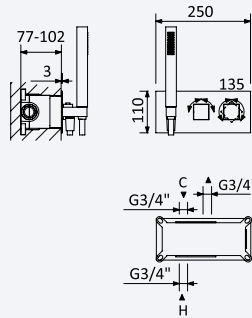

INT 630 1NO 370,00 €

BRUMA AirEcoDrop

BRUMA

Sistema embutido de duche, com chuveiro de tecto 250x250 mm em inox e braço 100 mm, kit de chuveiro mão Quadra

Concealed shower set, with inox shower head 250x250 mm with ceiling shower arm 100 mm, Quadra handshower set