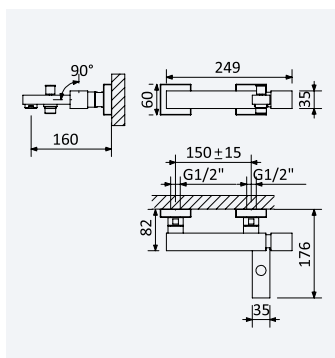

Opção: Com válvula clic-clac 1 1/4" - Quadra

Option: With push-open waste set 1 1/4" - Quadra

Opción: Con desagüe clic-clac 1 1/4" - Quadra

Cromado • Chrome	301 024 2CR	187,70 €
Night Sky	301 024 2NS	244,00 €
Pure White	301 024 2PW	244,00 €
Morning Mist	301 024 2MM	281,60 €
Gunmetal	301 024 2MG	281,60 €
Sunrise	301 024 2SR	281,60 €
Sunset	301 024 2SS	281,60 €