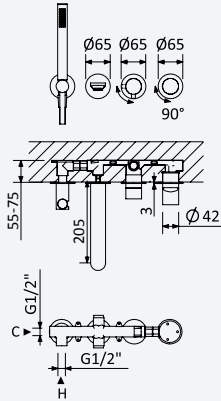

200 300 2NO 201,10 €

BRUMA AirEcoDrop

Sistema embutido de duche com chuveiro de parede Ø230 mm, em ABS

Concealed shower set with ABS shower head Ø230 mm

Sistema de ducha empotrado con alcachofa de ducha Ø230 mm en ABS