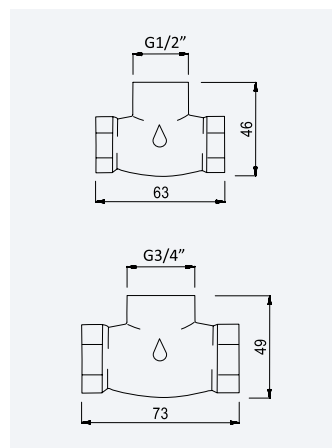

Caixa de passagem, para passador - 1/2"

Concealed body for stop valve - 1/2"

Elemento empotrado para llave de paso - 1/2"

156 745 0NO	14,20 €

Caixa de passagem, para passador - 3/4"

Concealed body for stop valve - 3/4"

Elemento empotrado para llave de paso - 3/4"

156 745 1NO	16,20 €