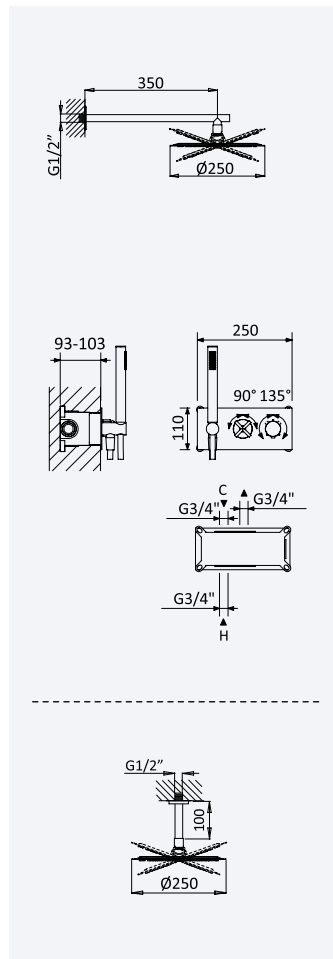

BRUMA AirEcoDrop

BRUMA AirEcoDrop

BRUMA

Sistema embutido de duche com chuveiro de parede Ø250 mm em inox e kit de chuveiro mão separado

Concealed shower set with inox shower head Ø250 mm and separate handshower set

Sistema de ducha empotrado con alcachofa de ducha Ø250 mm en inox y set de ducha de mano separado

Cromado · Chrome	106 310 3CR	583,40 €
Night Sky	106 310 3NS	758,40 €
Pure White	106 310 3PW	758,40 €
Morning Mist	106 310 3MM	875,10 €
Gunmetal	106 310 3MG	875,10 €
Sunrise	106 310 3SR	875,10 €
Sunset	106 310 3SS	875,10 €

200 250 1NO 223,90 €

Opção: Chuveiro fixo de tecto Ø250 mm em inox e braço 100 mm

Option: Inox shower head Ø250 mm with ceiling shower arm 100 mm

Opción: Alcachofa de ducha Ø250 mm en inox con brazo de techo 100 mm

Cromado · Chrome	106 310 4CR	543,40 €
Night Sky	106 310 4NS	706,40 €
Pure White	106 310 4PW	706,40 €
Morning Mist	106 310 4MM	815,10 €
Gunmetal	106 310 4MG	815,10 €
Sunrise	106 310 4SR	815,10 €
Sunset	106 310 4SS	815,10 €

200 250 1NO 223,90 €

Sistema termostático embutido de duche com chuveiro de parede Ø250 mm e kit de chuveiro mão

Thermostatic concealed shower set with shower head Ø250 mm and handshower set

Sistema de ducha termostático empotrado con alcachofa de ducha Ø250 mm y set de ducha de mano

Cromado · Chrome	106 594 OCR	865,40 €
Night Sky	106 594 ONS	1 125,00 €
Pure White	106 594 OPW	1 125,00 €
Morning Mist	106 594 OMM	1 298,10 €
Gunmetal	106 594 OMG	1 298,10 €
Sunrise	106 594 OSR	1 298,10 €
Sunset	106 594 OSS	1 298,10 €

INT 630 3NO 429,60 €

Opção: Chuveiro fixo de tecto Ø250 mm em inox e braço 100 mm

Option: Inox shower head Ø250 mm with ceiling shower arm 100 mm

Opción: Alcachofa de ducha Ø250 mm en inox con brazo de techo 100 mm

Cromado · Chrome	106 604 OCR	825,40 €
Night Sky	106 604 ONS	1 073,00 €
Pure White	106 604 OPW	1 073,00 €
Morning Mist	106 604 OMM	1 238,10 €
Gunmetal	106 604 OMG	1 238,10 €
Sunrise	106 604 OSR	1 238,10 €
Sunset	106 604 OSS	1 238,10 €

INT 630 3NO 429,60 €