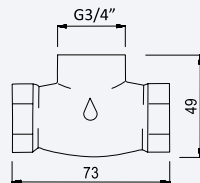

Torneira de passagem 1/2" - EliteR

Stop Valve 1/2" - EliteR

Llave de paso 1/2" - EliteR

Cromado · Chrome	180 590 3CR	36,20 €
Night Sky	180 590 3NS	47,10 €
Pure White	180 590 3PW	47,10 €
Morning Mist	180 590 3MM	54,30 €
Gunmetal	180 590 3MG	54,30 €
Sunrise	180 590 3SR	54,30 €
Sunset	180 590 3SS	54,30 €

Torneira de passagem 3/4" - EliteR

Stop Valve 3/4" - EliteR

Llave de paso 3/4" - EliteR

Cromado · Chrome	180 590 4CR	38,00 €
Night Sky	180 590 4NS	49,40 €
Pure White	180 590 4PW	49,40 €
Morning Mist	180 590 4MM	57,00 €
Gunmetal	180 590 4MG	57,00 €
Sunrise	180 590 4SR	57,00 €
Sunset	180 590 4SS	57,00 €

Caixa de passagem, para passador - 1/2"

Concealed body for stop valve - 1/2"

Elemento empotrado para llave de paso - 1/2"

156 745 ONO 14,20 €

Caixa de passagem, para passador - 3/4"

Concealed body for stop valve - 3/4"

Elemento empotrado para llave de paso - 3/4"

156 745 1NO 16,20 €