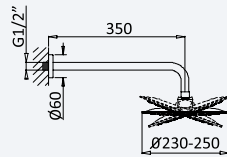

BRUMA AirEcoDrop

Sistema embutido de duche com chuveiro de parede Ø230 mm em ABS e kit de chuveiro mão Emotion

Concealed shower set with ABS shower head Ø230 mm and Emotion handshower set

Sistema de ducha empotrado con alcachofa de ducha Ø230 mm em ABS y set de ducha de mano Emotion

Cromado • Chrome	181 570 1CR	333,60 €
Night Sky	181 570 1NS	433,70 €
Pure White	181 570 1PW	433,70 €

200 240 1NO 168,80 €

Opção: Chuveiro fixo UltraThin com Ø250 mm em inox

Option: UltraThin Inox shower head Ø250 mm

Opción: Alcachofa de ducha UltraThin Ø250 mm em inox

Cromado • Chrome	181 572 1CR	368,60 €
Night Sky	181 572 1NS	479,20 €
Pure White	181 572 1PW	479,20 €
Morning Mist	181 572 1MM	552,90 €
Gunmetal	181 572 1MG	552,90 €
Sunrise	181 572 1SR	552,90 €
Sunset	181 572 1SS	552,90 €

200 240 1NO 168,80 €

Opção: Chuveiro fixo de tecto Ø250 mm em inox e braço 100 mm

Option: Inox shower head Ø250 mm with ceiling shower arm 100 mm

Opción: Alcachofa de ducha Ø250 mm em inox con brazo de techo 100 mm

Cromado • Chrome	181 582 1CR	368,60 €
Night Sky	181 582 1NS	479,20 €
Pure White	181 582 1PW	479,20 €
Morning Mist	181 582 1MM	552,90 €
Gunmetal	181 582 1MG	552,90 €
Sunrise	181 582 1SR	552,90 €
Sunset	181 582 1SS	552,90 €

200 240 1NO 168,80 €