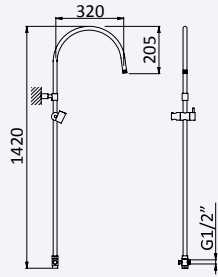

SD

Coluna para duche com inversor

Shower tube with diverter

Braço para ducha con inversor

Cromado • Chrome	145 610 7CR	228,50 €
Night Sky	145 610 7NS	297,10 €
Latão Envelhecido • Old Brass • Latón Viejo	145 610 7LE	388,50 €
Ouro 24kt • Gold 24kt • Oro 24kt	145 610 7OR	457,00 €