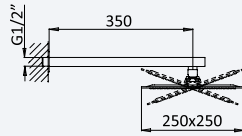

BRUMA AirEcoDrop

Sistema progressivo embutido de banheira, com chuveiro de parede 250x250 mm, kit de chuveiro mão e válvula com bica de enchimento para banheira

Progressive concealed bath-shower set, with shower head 250x250 mm, handshower set and bath filler with waste and overflow

Sistema de baño y ducha progresivo empotrado, con alcachofa de ducha 250x250 mm, set de ducha de mano y sistema de llenado y vaciado para bañeras

Cromado • Chrome	192 352 1CR	844,00 €
Night Sky	192 352 1NS	1 097,20 €
Pure White	192 352 1PW	1 097,20 €
Morning Mist	192 352 1MM	1 266,00 €
Gunmetal	192 352 1MG	1 266,00 €
Sunrise	192 352 1SR	1 266,00 €
Sunset	192 352 1SS	1 266,00 €

200 240 4NO 288,00 €

Opção: Chuveiro fixo de tecto 250x250 mm em inox e braço 100 mm

Option: Inox shower head 250x250 mm with ceiling shower arm 100 mm

Opción: Alcachofa de ducha 250x250 mm en inox con brazo de techo 100 mm

Cromado • Chrome	192 362 1CR	814,00 €
Night Sky	192 362 1NS	1 058,20 €
Pure White	192 362 1PW	1 058,20 €
Morning Mist	192 362 1MM	1 221,00 €
Gunmetal	192 362 1MG	1 221,00 €
Sunrise	192 362 1SR	1 221,00 €
Sunset	192 362 1SS	1 221,00 €

200 240 4NO 288,00 €