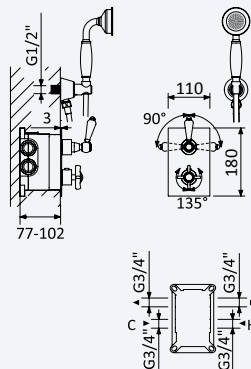

Misturadora termostática embutida, com 2 saídas

Concealed thermostatic mixer, with 2 outlets

Mezclador termostático empotrable, con 2 salidas

Cromado • Chrome	180 170 1CR	410,00 €
Night Sky	180 170 1NS	533,00 €
Latão Envelhecido • Old Brass • Latón Viejo	180 170 1LE	697,00 €
Ouro 24kt • Gold 24kt • Oro 24kt	180 170 10R	820,00 €

INT 600 2NO 230,00 €

Misturadora termostática embutida, com 3 saídas

Concealed thermostatic mixer, with 3 outlets

Mezclador termostático empotrable, con 3 salidas

Cromado • Chrome	180 140 1CR	425,00 €
Night Sky	180 140 1NS	552,50 €
Latão Envelhecido • Old Brass • Latón Viejo	180 140 1LE	722,50 €
Ouro 24kt • Gold 24kt • Oro 24kt	180 140 10R	850,00 €

INT 600 3NO 240,00 €

Sistema termostático embutido de duche com chuveiro de parede Ø200 mm em latão e kit de chuveiro mão separado

Thermostatic concealed shower set with brass shower head Ø200 mm and separate handshower set

Sistema de ducha termostático empotrado con alcachofa de ducha Ø200 mm en latón y set de ducha de mano separado

Cromado • Chrome	117 360 2CR	728,90 €
Night Sky	117 360 2NS	947,60 €
Latão Envelhecido • Old Brass • Latón Viejo	117 360 2LE	1 239,10 €
Ouro 24kt • Gold 24kt • Oro 24kt	117 360 20R	1 457,80 €

INT 600 2NO 230,00 €