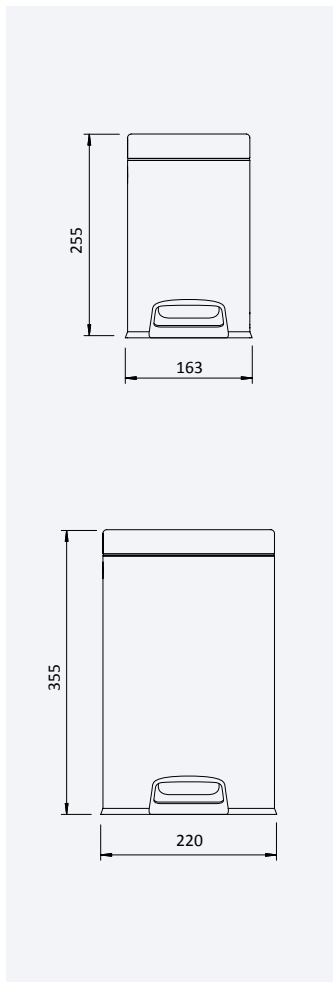

Balde de lixo com tampa e pedal, Soft Closing - 3 Lt.

Waste bin with lid and pedal, Soft Closing - 3 Lt.

Cubo de basura con tapa y pedal, Cierre Suave - 3 Lt.

Cromado • Chrome	150 000 3CR	33,40 €
• Night Sky	150 000 3NS	43,40 €
Sunrise	150 000 3SR	50,10 €
Sunset	150 000 3SS	50,10 €

Balde de lixo com tampa e pedal, Soft Closing - 8 Lt.

Waste bin with lid and pedal, Soft Closing - 8 Lt.

Cubo de basura con tapa y pedal, Cierre Suave - 8 Lt.

Cromado • Chrome	150 000 8CR	48,40 €
• Night Sky	150 000 8NS	62,90 €
Sunrise	150 000 8SR	72,60 €
Sunset	150 000 8SS	72,60 €

TA