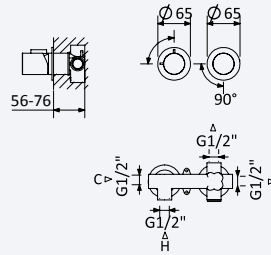

Monocomando embutido horizontal, com 2 saídas

Concealed horizontal single lever mixer, with 2 outlets

Monomando empotrable horizontal, con 2 salidas

Cromado • Chrome	189 160 1CR	213,00 €
Night Sky	189 160 1NS	276,90 €
Pure White	189 160 1PW	276,90 €
Morning Mist	189 160 1MM	319,50 €
Gunmetal	189 160 1MG	319,50 €
Sunrise	189 160 1SR	319,50 €
Sunset	189 160 1SS	319,50 €

200 220 1NO 130,00 €

Cromado • Chrome	189 310 6CR	189 310 7CR	253,00 €
Night Sky	189 310 6NS	189 310 7NS	328,90 €
Pure White	189 310 6PW	189 310 7PW	328,90 €
Morning Mist	189 310 6MM	189 310 7MM	379,50 €
Gunmetal	189 310 6MG	189 310 7MG	379,50 €
Sunrise	189 310 6SR	189 310 7SR	379,50 €
Sunset	189 310 6SS	189 310 7SS	379,50 €

200 220 1NO 130,00 €