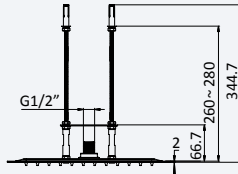

BRUMA

Sistema embutido de ducha com chuveiro de tecto EasyFix 300 x 300 mm (Chuva) e chuveiro de mão separado Elo

Concealed shower set with EasyFix overhead shower 300 x 300 mm (Rain) and separate handshower set Elo

Sistema de ducha empotrado con ducha instalación en el techo EasyFix 300 x 300 mm (Lluvia) y set de ducha de mano separado Elo

Cromado • Chrome 167 372 4CR 167 372 5CR 528,90 €

200 220 1NO 130,00 €

Cromado • Chrome 167 372 6CR 167 372 7CR 563,90 €

200 220 1NO 130,00 €

Sistema embutido de ducha com chuveiro de tecto EasyFix Ø300 mm (Chuva) e chuveiro de mão separado Elo

Concealed shower set with EasyFix overhead shower Ø300 mm (Rain) and separate handshower set Elo

Sistema de ducha empotrado con ducha instalación en el techo EasyFix Ø300 mm (Lluvia) y set de ducha de mano separado Elo

Cromado • Chrome 167 372 8CR 167 372 9CR 528,90 €

200 220 1NO 130,00 €

Cromado • Chrome 167 373 0CR 167 373 2CR 563,90 €

200 220 1NO 130,00 €

LF