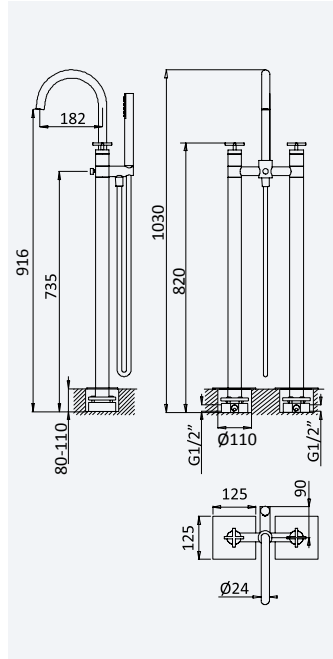

BRUMA

Misturadora de banheira e duche, montagem ao chão

Bath/shower mixer, floor-mounted

Batería para baño y ducha con toma a suelo

Cromado • Chrome	106 810 OCR	1 472,80 €
Night Sky	106 810 ONS	1 914,60 €
Pure White	106 810 OPW	1 914,60 €
Morning Mist	106 810 OMM	2 209,20 €
Gunmetal	106 810 OMG	2 209,20 €
Sunrise	106 810 OSR	2 209,20 €
Sunset	106 810 OSS	2 209,20 €

INT 340 1NO 508,20 €

HE