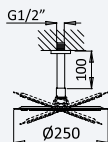

BRUMA AirEcoDrop