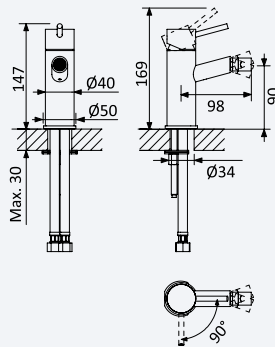

Monocomando de bidé

Bidet mixer

Monomando de bidé

Cromado • Chrome	107 100 0CR	82,80 €
Satinox	107 100 0ST	107,60 €
• Night Sky	107 100 0NS	107,60 €
Pure White	107 100 0PW	107,60 €
Morning Mist	107 100 0MM	124,20 €
Gunmetal	107 100 0MG	124,20 €
Sunrise	107 100 0SR	124,20 €
Sunset	107 100 0SS	124,20 €

Opção: Com válvula clic-clac 1 1/4"

Option: With push-open waste set 1 1/4"

Opción: Con desagüe clic-clac 1 1/4"

Cromado • Chrome 107 100 2CR 97,30 €

Satinox 107 100 2ST 126,50 €

• Night Sky 107 100 2NS 126,50 €

Pure White 107 100 2PW 126,50 €

Morning Mist 107 100 2MM 146,00 €

Gunmetal 107 100 2MG 146,00 €

Sunrise 107 100 2SR 146,00 €

Sunset 107 100 2SS 146,00 €