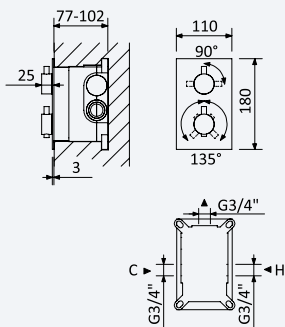

BRUMA AirEcoDrop

Sistema embutido de duche termostático com chuveiro de parede Ø230 mm em ABS

Thermostatic concealed shower set with ABS shower head Ø230 mm

Sistema de ducha termostático empotrado con alcachofa de ducha Ø230 mm em ABS

Cromado • Chrome	138 780 1CR	437,80 €
Night Sky	138 780 1NS	569,10 €
Pure White	138 780 1PW	569,10 €

← Ø230 →

INT 600 1NO 220,00 €

Opção: Chuveiro fixo UltraThin com Ø250 mm em inox

Option: UltraThin Inox shower head Ø250 mm

Opción: Alcachofa de ducha UltraThin Ø250 mm em inox

Cromado • Chrome	138 780 5CR	472,80 €
Satinox	138 780 5ST	614,60 €
Night Sky	138 780 5NS	614,60 €
Pure White	138 780 5PW	614,60 €
Morning Mist	138 780 5MM	709,20 €
Gunmetal	138 780 5MG	709,20 €
Sunrise	138 780 5SR	709,20 €
Sunset	138 780 5SS	709,20 €

← Ø250 →

INT 600 1NO 220,00 €

Sistema embutido de duche termostático com chuveiro de tecto Ø230 mm em ABS e braço 100 mm

Thermostatic concealed shower set with ABS shower head Ø230 mm with ceiling shower arm 100 mm

Sistema de ducha termostático empotrado con alcachofa de ducha Ø230 mm em ABS, braço de tecto 100 mm

Cromado • Chrome	138 561 1CR	437,80 €
Night Sky	138 561 1NS	569,10 €
Pure White	138 561 1PW	569,10 €

← Ø250 →

INT 600 1NO 220,00 €