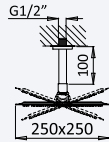

INT 640 2NO 405,20 €

BRUMA AirEcoDrop

BRUMA

Sistema embutido de banheira, com chuveiro de tecto 250x250 mm, braço 100 mm, chuveiro mão Quadra e bica de banheira

Concealed bath-shower set, with shower head 250x250 mm, ceiling shower arm 100 mm, Quadra handshower and bath spout