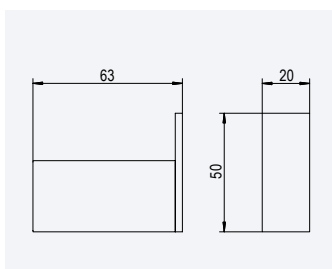

Toalheiro de barra 600 mm

Towel rail 600 mm

Toallero 600 mm

Cromado • Chrome	176 000 1CR	77,50 €
Night Sky	176 000 1NS	100,80 €
Pure White	176 000 1PW	100,80 €
Morning Mist	176 000 1MM	116,30 €
Gunmetal	176 000 1MG	116,30 €
Sunrise	176 000 1SR	116,30 €
Sunset	176 000 1SS	116,30 €

Toalheiro de barra 450 mm

Towel rail 450 mm

Toallero 450 mm

Cromado • Chrome	176 000 4CR	67,50 €
Night Sky	176 000 4NS	87,80 €
Pure White	176 000 4PW	87,80 €
Morning Mist	176 000 4MM	101,30 €
Gunmetal	176 000 4MG	101,30 €
Sunrise	176 000 4SR	101,30 €
Sunset	176 000 4SS	101,30 €

Toalheiro de barra 300 mm

Towel rail 300 mm

Toallero 300 mm

Cromado • Chrome	176 000 2CR	63,50 €
Night Sky	176 000 2NS	82,60 €
Pure White	176 000 2PW	82,60 €
Morning Mist	176 000 2MM	95,30 €
Gunmetal	176 000 2MG	95,30 €
Sunrise	176 000 2SR	95,30 €
Sunset	176 000 2SS	95,30 €

Toalheiro giratório duplo

Double swivelling towel rail

Toallero doble orientable

Cromado • Chrome	176 000 5CR	116,50 €
Night Sky	176 000 5NS	151,50 €
Pure White	176 000 5PW	151,50 €
Morning Mist	176 000 5MM	174,80 €
Gunmetal	176 000 5MG	174,80 €
Sunrise	176 000 5SR	174,80 €
Sunset	176 000 5SS	174,80 €

Cabide

Robe hook

Colgador

Cromado • Chrome	176 000 6CR	16,70 €
Night Sky	176 000 6NS	21,70 €
Pure White	176 000 6PW	21,70 €
Morning Mist	176 000 6MM	25,10 €
Gunmetal	176 000 6MG	25,10 €
Sunrise	176 000 6SR	25,10 €
Sunset	176 000 6SS	25,10 €

Doseador de sabão 220 ml - Quadra

Soap dispenser 220 ml - Quadra

Dosificador de jabón líquido 220 ml - Quadra

Cromado • Chrome	147 001 7CR	95,70 €
Night Sky	147 001 7NS	124,40 €

Porta-copos para escova de dentes

Toothbrush tumbler

Portavasos

Cromado • Chrome	176 000 7CR	37,90 €
Night Sky	176 000 7NS	49,30 €

TA