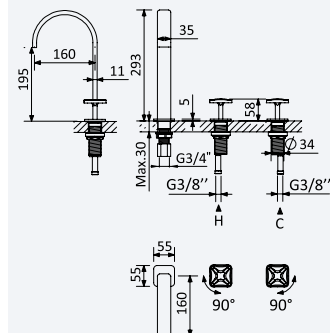

Misturadora de lavatório 3 furos, bica lateral, montagem à bancada

Deck-mounted, 3 hole basin mixer

Mezclador bimando de repisa para lavabo de 3 orificios

Cromado • Chrome	190 260 1CR	453,10 €
Night Sky	190 260 1NS	589,00 €
Pure White	190 260 1PW	589,00 €
Morning Mist	190 260 1MM	679,70 €
Gunmetal	190 260 1MG	679,70 €
Sunrise	190 260 1SR	679,70 €
Sunset	190 260 1SS	679,70 €

Opção: Com válvula clic-clac 1 1/4" - Elo

Option: With push-open waste set 1 1/4" - Elo

Opción: Con desagüe clic-clac 1 1/4" - Elo

Cromado • Chrome	190 261 1CR	471,10 €
Night Sky	190 261 1NS	612,40 €
Pure White	190 261 1PW	612,40 €
Morning Mist	190 261 1MM	706,70 €
Gunmetal	190 261 1MG	706,70 €
Sunrise	190 261 1SR	706,70 €
Sunset	190 261 1SS	706,70 €