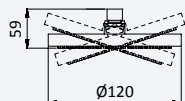

Brass shower head 200x200 mm

Alcachofa de ducha 200x200 mm en latón

Cromado • Chrome	145 541 9CR	135,40 €
Night Sky	145 541 9NS	176,00 €
Pure White	145 541 9PW	176,00 €
Morning Mist	145 541 9MM	203,10 €
Gunmetal	145 541 9MG	203,10 €
Sunrise	145 541 9SR	203,10 €
Sunset	145 541 9SS	203,10 €

Chuveiro fixo de 250x250 mm em latão

Brass shower head 250x250 mm

Alcachofa de ducha 250x250 mm en latón

Cromado • Chrome	145 542 8CR	180,40 €
Night Sky	145 542 8NS	234,50 €
Pure White	145 542 8PW	234,50 €
Morning Mist	145 542 8MM	270,60 €
Gunmetal	145 542 8MG	270,60 €
Sunrise	145 542 8SR	270,60 €
Sunset	145 542 8SS	270,60 €

Chuveiro de 300x300 mm em latão

Brass shower head 300x300 mm

Alcachofa de ducha 300x300 mm en latón

Cromado • Chrome	145 540 1CR	270,40 €
Night Sky	145 540 1NS	351,50 €
Pure White	145 540 1PW	351,50 €
Morning Mist	145 540 1MM	405,60 €
Gunmetal	145 540 1MG	405,60 €
Sunrise	145 540 1SR	405,60 €
Sunset	145 540 1SS	405,60 €

Chuveiro de 200x200 mm, em ABS

ABS shower head 200x200 mm

Alcachofa de ducha 200x200 mm, ABS

Cromado • Chrome	145 540 4CR	51,10 €

Chuveiro de Ø200 mm em latão - Elite

Brass shower head Ø200 mm - Elite

Alcachofa de ducha Ø200 mm en latón - Elite

Cromado • Chrome	145 541 0CR	147,10 €
Night Sky	145 541 0NS	191,20 €
Latão Envelhecido • Old Brass • Latón Viejo	145 541 0LE	250,10 €
Ouro 24kt • Gold 24kt • Oro 24kt	145 541 0OR	294,20 €

Chuveiro de Ø120 mm, em ABS

ABS shower head Ø120 mm

Alcachofa de ducha Ø120 mm, ABS

Cromado • Chrome	145 540 9CR	29,80 €