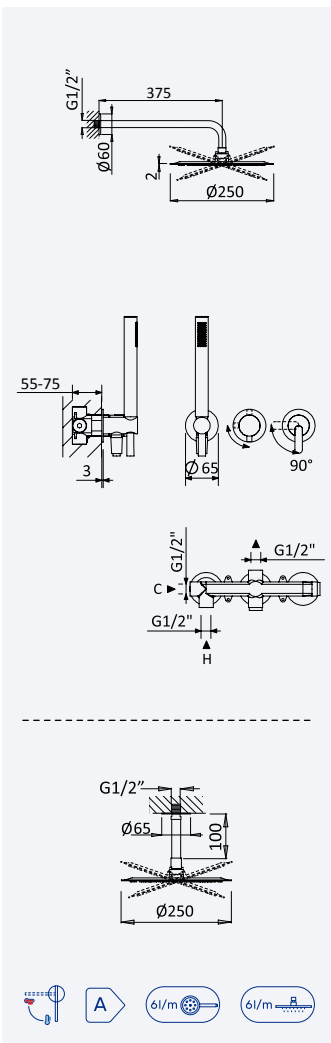

Sistema embutido de duche com chuveiro de parede Ø250 mm e kit de chuveiro mão

Concealed shower set with shower head Ø250 mm and handshower set
Sistema de ducha empotrado con alcachofa de ducha Ø250 mm y set de ducha de mano

Aço inox satinado •
Satin stainless steel • 186 782 1IS 714,00 €
Acero inox satinado

Opção: Manipulo 2

Option: Lever 2

Opción: Mando 2

Aço inox satinado •
Satin stainless steel • 186 782 2IS 714,00 €
Acero inox satinado

200 240 1NO 168.80 €

Opção: Chuveiro fixo de tecto Ø250 mm e braço 100 mm

Option: Shower head Ø250 mm with ceiling shower arm 100 mm

Opción: Alcachofa de ducha Ø250 mm con brazo de techo 100 mm

Aço inox satinado •
Satin stainless steel • 186 562 1IS 734,00 €
Acero inox satinado

Opção: Manipulo 2

Option: Lever 2

Opción: Mando 2

Aço inox satinado •
Satin stainless steel • 186 562 2IS 734,00 €
Acero inox satinado

200 240 1NO 168.80 €