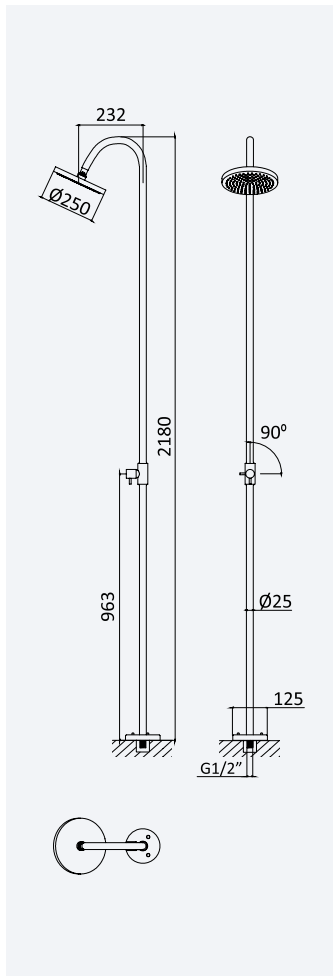

Coluna de chuveiro para exterior em aço inox, com torneira e chuveiro de 250 mm - PL2

Stainless steel outdoor shower column, with stop tap and 250 mm showerhead - PL2

Columna de ducha para exterior, en acero inoxidable, con grifo y rociador 250 mm - PL2

Aço Inox Satinado •
Satin Stainless Steel • 123 670 2IS 980,00 €
Acero Inox Satinado