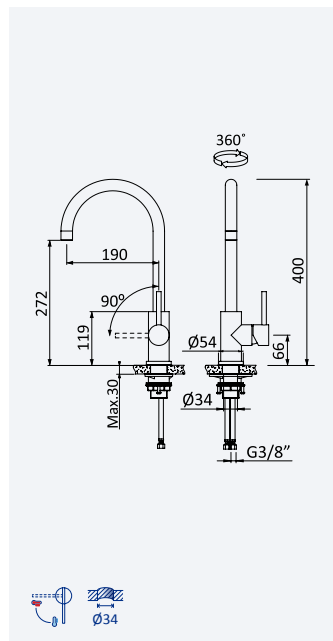

Monocomando de lava loiça, bica giratória - Inox

Sink mixer, swivel spout - Inox

Monomando de fregadero, caño giratorio - Inox

Aço inox Satinado •
Satin Stainless Steel •
Acero Inox Satinado

122 003 2IS

289,60 €