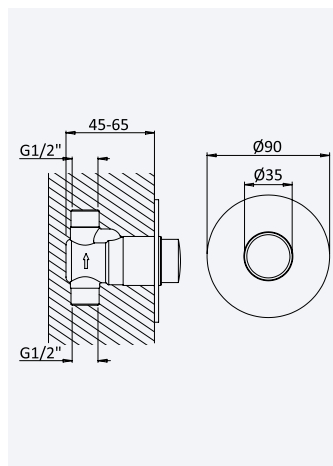

Torneira encastrável temporizada de duche

Concealed self-closing shower tap

Grifo mural empotrable de ducha temporizado

Cromado • Chrome

142 001 0CR

63,30 €