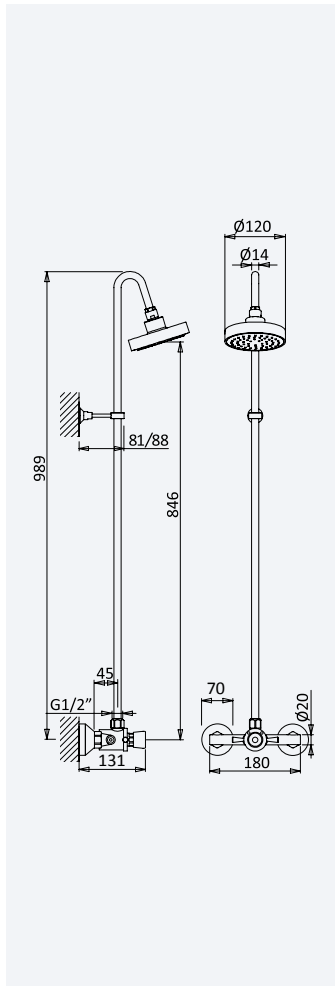

Sistema de ducha temporizado, con mezclador

Shower System for wall mounting with self-closing mixer

Sistema de ducha temporizado, con mezclador

Cromado • Chrome

142 001 8CR

337,30 €

EL/TP