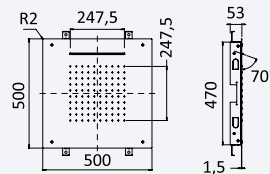

Cromado • Chrome	183 786 1CR	1 413,70 €
Night Sky	183 786 1NS	1 837,80 €
Pure White	183 786 1PW	1 837,80 €
Morning Mist	183 786 1MM	2 120,60 €

INT 630 3NO 429,60 €

UT

Sistema embutido de duche progressivo com chuveiro de embutir no tecto 500 x 500 mm, chuveiro cascata Luna e kit de chuveiro mão