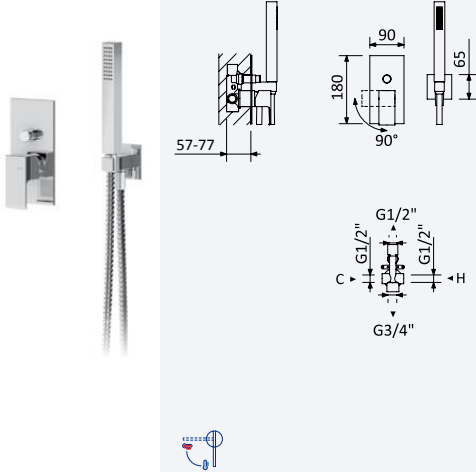

BRUMA AirEcoDrop

Sistema embutido de duche com chuveiro de parede 200x200 mm em ABS e kit de chuveiro mão Quadra

Concealed shower set with ABS shower head 200x200 mm and Quadra handshower set

Sistema de ducha empotrado con alcachofa de ducha 200x200 mm en ABS y set de ducha de mano Quadra

← 200x200 →

Cromado • Chrome	182 760 6CR	288,40 €
Night Sky	182 760 6NS	403,80 €
Pure White	182 760 6PW	403,80 €
Morning Mist	182 760 6MM	432,60 €
Gunmetal	182 760 6MG	432,60 €
Sunrise	182 760 6SR	432,60 €
Sunset	182 760 6SS	432,60 €

200 210 1NO 78,60 €

Opção: Chuveiro fixo UltraThin com 250x250 mm em inox

Option: UltraThin Inox shower head 250x250 mm

Opción: Alcachofa de ducha UltraThin 250x250 mm en inox

← 250x250 →

Cromado • Chrome	182 760 8CR	323,40 €
• Night Sky	182 760 8NS	420,40 €
Pure White	182 760 8PW	420,40 €
Morning Mist	182 760 8MM	485,10 €
Gunmetal	182 760 8MG	485,10 €
Sunrise	182 760 8SR	485,10 €
Sunset	182 760 8SS	485,10 €

200 210 1NO 78,60 €

Opção: Chuveiro fixo UltraThin com 300x300 mm em inox

Option: UltraThin Inox shower head 300x300 mm

Opción: Alcachofa de ducha UltraThin 300x300 mm en inox

← 300x300 →

Cromado • Chrome	182 760 9CR	363,40 €
Night Sky	182 760 9NS	472,40 €
Pure White	182 760 9PW	472,40 €
Morning Mist	182 760 9MM	545,10 €
Gunmetal	182 760 9MG	545,10 €
Sunrise	182 760 9SR	545,10 €
Sunset	182 760 9SS	545,10 €

200 210 1NO 78,60 €

BRUMA AirEcoDrop