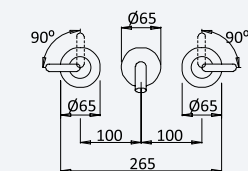

Misturadora de lavatório à parede, 3 furos. Bica com 200mm

3 hole, wall basin mixer. Spout with 200mm

Mezclador bimando empotrable de 3 orificios, para lavabo. Caño con 200mm

Aço inox satinado •
Satin stainless steel • **186 010 8IS**   389,40 €
Acero inox satinado

200 150 1NO   123,00 €

Opção: Bica com 150mm

Option: Spout with 150mm

Opción: Caño con 150mm

Aço inox satinado •
Satin stainless steel • **186 250 1IS**   387,40 €
Acero inox satinado

200 150 1NO   123,00 €