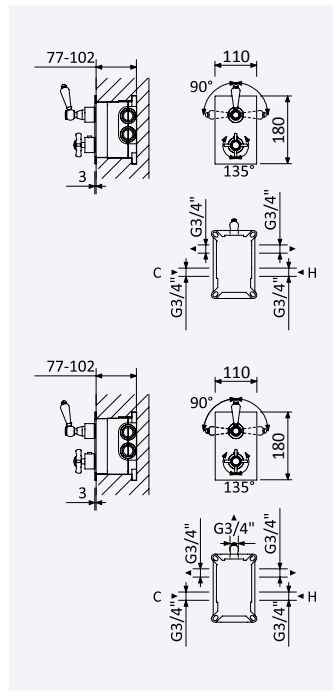

INT 400 5NO 90,00 €

IM

Sistema embutido de duche, chuveiro de parede Ø200 mm, em latão

Concealed shower set, with brass shower head Ø200 mm

Sistema de ducha empotrado, con alcachofa de ducha Ø200 mm, en latón