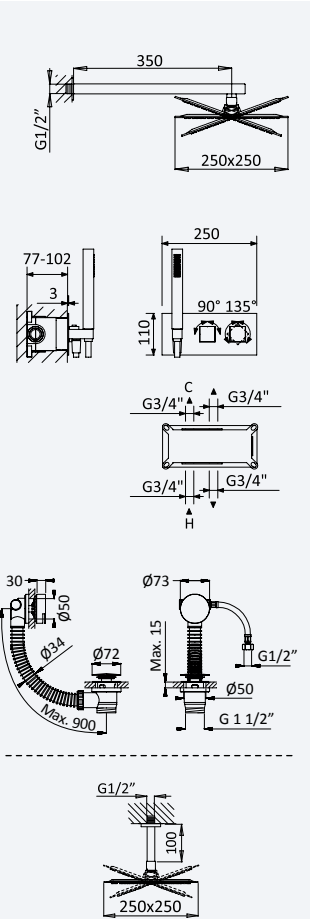

BRUMA AirEcoDrop

Sistema termostático embutido de banheira com chuveiro de parede 250x250 mm, chuveiro mão Quadra e válvula com bica de enchimento para banheira

Thermostatic concealed bath-shower set with shower head 250x250 mm, Quadra handshower set and bath filler with waste and overflow

Sistema de baño y ducha termostático empotrado con alcachofa de ducha 250x250 mm, ducha de mano Quadra y sistema de llenado y vaciado para bañeras

Cromado • Chrome	185 371 2CR	865,90 €
Night Sky	185 371 2NS	1 125,70 €
Pure White	185 371 2PW	1 125,70 €
Morning Mist	185 371 2MM	1 298,90 €
Gunmetal	185 371 2MG	1 298,90 €
Sunrise	185 371 2SR	1 298,90 €
Sunset	185 371 2SS	1 298,90 €

INT 630 2NO 385,00 €

Opção: Chuveiro fixo de tecto 250x250 mm em inox e braço 100 mm

Option: Inox shower head 250x250 mm with ceiling shower arm 100 mm

Opción: Alcachofa de ducha 250x250 mm en inox con brazo de techo 100 mm

Cromado • Chrome	185 381 2CR	806,60 €
Night Sky	185 381 2NS	1 048,60 €
Pure White	185 381 2PW	1 048,60 €
Morning Mist	185 381 2MM	1 209,90 €
Gunmetal	185 381 2MG	1 209,90 €
Sunrise	185 381 2SR	1 209,90 €
Sunset	185 381 2SS	1 209,90 €

INT 630 2NO 385,00 €

BRUMA AirEcoDrop