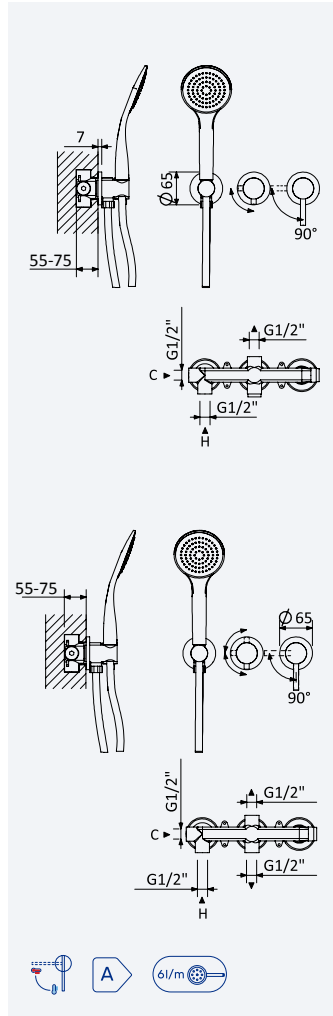

BRUMA

Monocomando embutido de 2 saídas, com chuveiro de mão Emotion

Concealed single lever 2 outlets mixer, with Emotion handshower set

Monomando empotrable de 2 salidas, con set de ducha de mano Emotion

Cromado • Chrome	107 170 1CR	254,10 €
• Night Sky	107 170 1NS	330,30 €
Pure White	107 170 1PW	330,30 €
Satinox	107 170 1ST	330,30 €
Morning Mist	107 170 1MM	381,20 €
Gunmetal	107 170 1MG	381,20 €
Sunrise	107 170 1SR	381,20 €
Sunset	107 170 1SS	381,20 €

200 240 1NO 168,80 €

Monocomando embutido de 3 saídas, com chuveiro de mão Emotion

Concealed single lever 3 outlets mixer, with Emotion handshower set

Monomando empotrable de 3 salidas, con set de ducha de mano Emotion

Cromado • Chrome	107 110 1CR	269,10 €
• Night Sky	107 110 1NS	349,80 €
Pure White	107 110 1PW	349,80 €
Satinox	107 110 1ST	349,80 €
Morning Mist	107 110 1MM	403,70 €
Gunmetal	107 110 1MG	403,70 €
Sunrise	107 110 1SR	403,70 €
Sunset	107 110 1SS	403,70 €

200 240 2NO 176,30 €

Misturadora termostática embutida de 2 saídas, com chuveiro de mão Elo

Thermostatic concealed 2 outlets mixer, with handshower set Elo

Mezclador termostático empotrable de 2 salidas, con set de ducha de mano Elo

Cromado • Chrome	138 440 1CR	509,50 €
Satinox	138 440 1ST	662,40 €
Night Sky	138 440 1NS	662,40 €
Pure White	138 440 1PW	662,40 €
Morning Mist	138 440 1MM	764,30 €
Gunmetal	138 440 1MG	764,30 €
Sunrise	138 440 1SR	764,30 €
Sunset	138 440 1SS	764,30 €

INT 630 1NO 370,00 €

Misturadora termostática embutida de 3 saídas, com chuveiro de mão Elo

Thermostatic concealed 3 outlets mixer, with handshower set Elo

Mezclador termostático empotrable de 3 salidas, con set de ducha de mano Elo

Cromado • Chrome	138 450 1CR	524,50 €
Satinox	138 450 1ST	681,90 €
Night Sky	138 450 1NS	681,90 €
Pure White	138 450 1PW	681,90 €
Morning Mist	138 450 1MM	786,80 €
Gunmetal	138 450 1MG	786,80 €
Sunrise	138 450 1SR	786,80 €
Sunset	138 450 1SS	786,80 €

INT 630 2NO 385,00 €