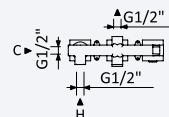

INT 410 2NO 100,40 €

BRUMA AirEcoDrop

BRUMA AirEcoDrop

Sistema embutido de duche com chuveiro de parede Ø250 mm

Concealed shower set with shower head Ø250 mm

Sistema de ducha empotrado con alcachofa de ducha Ø250 mm