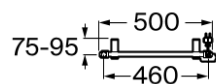

VICTORIA

Toalheiro elétrico 300W

DIMENSÕES

Comprimento 500 mm
 Altura 800 mm

CORES E ACABAMENTOS

NB Preto Mate

DESENHOS TÉCNICOS

CARACTERÍSTICAS

Material: Metal

Tipo de instalação: Mural

Victoria

Ampla coleção de acessórios com design funcional, intemporal e diversificada, o encaixe perfeito tanto para espaços de banho privados como para espaços públicos.

Além de permitir instalação com parafuso, a coleção Victoria também permite uma fixação alternativa mediante o uso de um adesivo, evitando assim os buracos e garantindo uma alta resistência (exceto para o porta-toalhas e toalheiros elétricos e de aquecimento, com limite de carga estática até 5 kg por elemento).