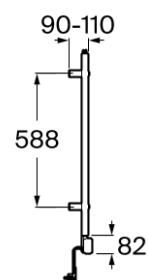

VICTORIA

Toalheiro elétrico 300W

DIMENSÕES

Comprimento 500 mm
 Altura 800 mm

CORES E ACABAMENTOS

NB Preto Mate

DESENHOS TÉCNICOS

CARACTERÍSTICAS

Material: Metal

Tipo de instalação: Mural

Victoria

Ampla coleção de acessórios com design funcional, intemporal e diversificada, o encaixe perfeito tanto para espaços de banho privados como para espaços públicos.

Além de permitir instalação com parafuso, a coleção Victoria também permite uma fixação alternativa mediante o uso de um adesivo, evitando assim os buracos e garantindo uma alta resistência (exceto para o porta-toalhas e toalheiros elétricos e de aquecimento, com limite de carga estática até 5 kg por elemento).