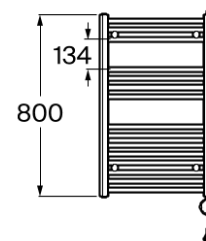

VICTORIA

Toalheiro elétrico 300W

DIMENSÕES

Comprimento 500 mm
 Altura 800 mm

CORES E ACABAMENTOS

NB Preto Mate

DESENHOS TÉCNICOS

CARACTERÍSTICAS

Material: Metal

Tipo de instalação: Mural

Victoria

Ampla coleção de acessórios com design funcional, intemporal e diversificada, o encaixe perfeito tanto para espaços de banho privados como para espaços públicos.

Além de permitir instalação com parafuso, a coleção Victoria também permite uma fixação alternativa mediante o uso de um adesivo, evitando assim os buracos e garantindo uma alta resistência (exceto para o porta-toalhas e toalheiros elétricos e de aquecimento, com limite de carga estática até 5 kg por elemento).