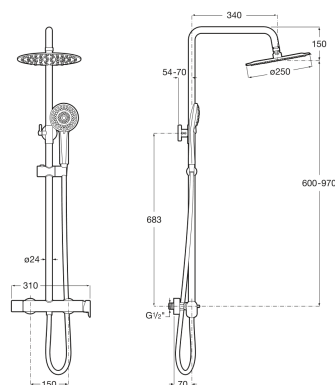

VEGA PLUS

Coluna de duche monocomando para duche de altura regulável

DESENHOS TÉCNICOS

CARACTERÍSTICAS

- Adequado para: Duche
- Chuveiro de mão: Incluído
- Comprimento do flexível (m): 1,5
- Flexível incluído
- Forma do chuveiro: Circular
- Tipo de instalação: Mural
- Tipo de torneira: Monocomando

Evershine

Funções do chuveiro de mão
Funções do chuveiro de mão: Chuva

Funções do chuveiro
Funções do chuveiro: Chuva

MANUAIS E DESENHOS TÉCNICOS

[Manual de instalação](#)