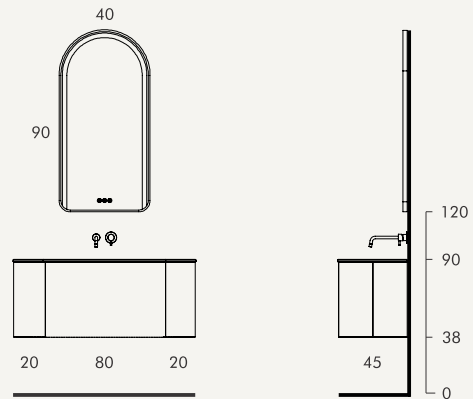

MOON

Suavidade lunar que guia o gesto

MEDIDAS - AMBIENTE

Alta Resistência a Humidade

Gaveta Interior

Abertura Tic-Tac

Abertura Total

Gaveta Soft-Close

Gel Coat

Lacado

MEDIDAS - GERAIS

SUGESTÃO LAVATÓRIOS - CERÂMICO - POUSAR

PÁG.194

7860

7831

SUGESTÃO LAVATÓRIOS - GEL COAT - POUSAR | ENCASTRE

PÁG.194

CIRC

FELIX

MOON
(exclusivo)