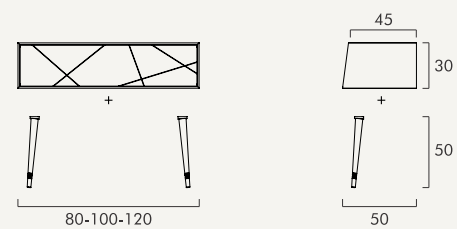

MEDIDAS - GERAIS

SUGESTÃO DE LAVATÓRIOS COMPATÍVEIS - POUSAR

PÁG. 194

5090

2660

SUGESTÃO DE LAVATÓRIOS COMPATÍVEIS - GEL COAT - POUSAR

PÁG. 194

FELIX

KING