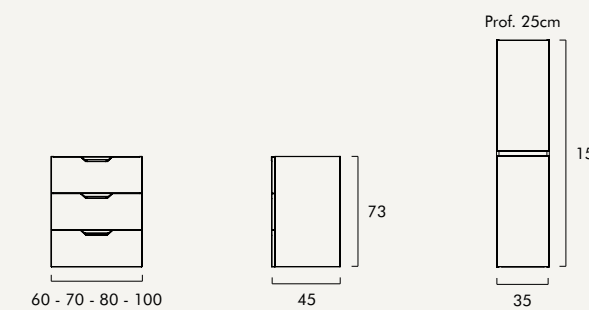

MEDIDAS - GERAIS

SUGESTÃO LAVATÓRIOS - CERÂMICOS - POUSAR | ENCASTRE PÁG.194

2022

4047

FIFTY

SUGESTÃO LAVATÓRIOS - GEL COAT - POUSAR | ENCASTRE PÁG.194

DINA

LUPI

NEST

ALEGRI