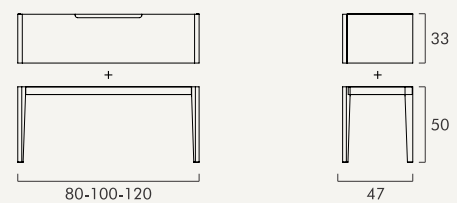

MEDIDAS - GERAIS

SUGESTÃO LAVATÓRIOS COMPATÍVEIS - CERÂMICOS

PÁG. 194

7488

7831

MIL
(exclusivo)

SUGESTÃO LAVATÓRIOS COMPATÍVEIS - GEL COAT

PÁG. 194

LUNA

DINA

EASE
(exclusivo)