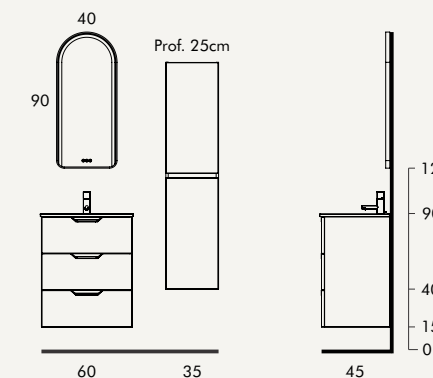

MEDIDAS - AMBIENTE

Alta Resistência à Humidade

Abertura Parcial

Gaveta Soft-Close

Coluna Reversível

Porta Soft-Close