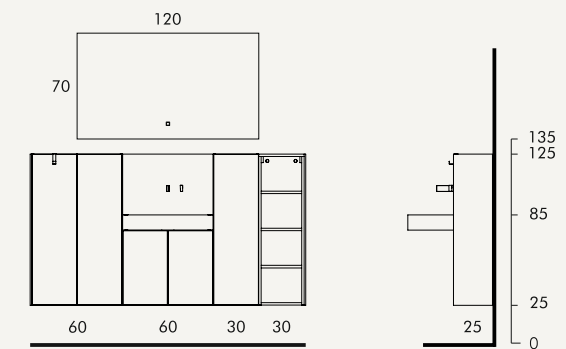

MEDIDAS - AMBIENTE

Alta Resistência a Humidade

Abertura Dir./Esq.

Abertura Direita

Porta Soft-Close

Abertura Tic-Tac

Melamina

Gel Coat