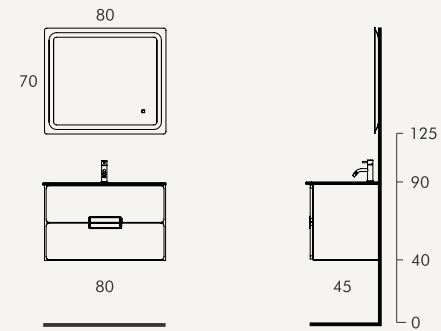

ADELLE

Conforto em linhas contínuas

MEDIDAS - AMBIENTE

Alta Resistência à Humidade

Abertura Parcial

Gaveta Soft-Close

Locado

Gel Coat