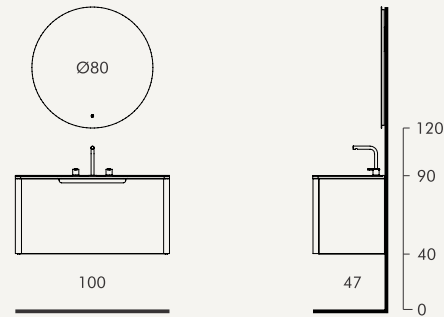

## MEDIDAS - AMBIENTE

Alta Resistência à Humidade

Gaveta Interior

Abertura Total

Gaveta Soft-Close

Lacado

Gel Coat