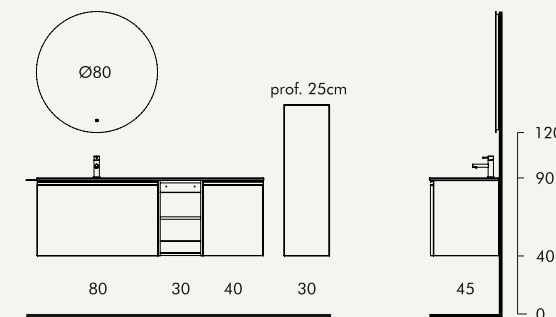

INSIDE

Ordem que acolhe

MEDIDAS - AMBIENTE

Alta Resistência à Humidade

Tulha

Gaveta Interior

Gaveta Soft-Close

Abertura Total

Gel Coat