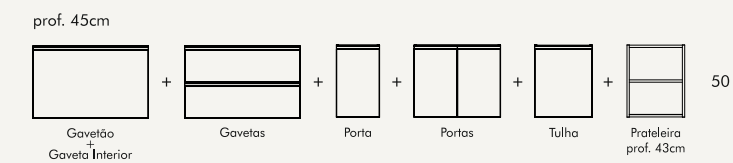

MÓDULOS - GAMA MODULAR

SUGESTÃO LAVATÓRIOS - CERÂMICOS - POUSAR

PÁG.194

2022

4047

2042

7831

SUGESTÃO LAVATÓRIOS - GEL COAT - POUSAR | ENCASTRE

PÁG.194

DINA

AMA

MÁXIMO

ALEGRI