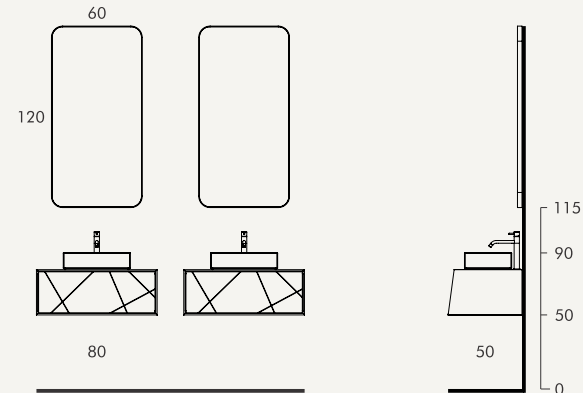

## MEDIDAS - AMBIENTE

Alta Resistência à Humidade

Abertura Tic-Tac

Abertura Total

Gaveta Soft-Close

Lacado

Gel Coat