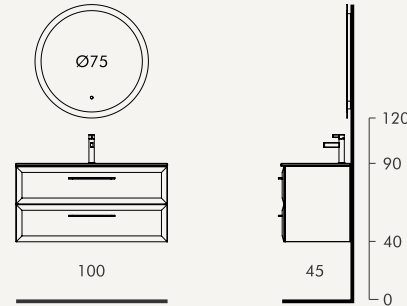

MEDIDAS - AMBIENTE

Alta Resistência à Humidade

Abertura Parcial

Gaveta Soft-Close

Lacado

Gel Coat