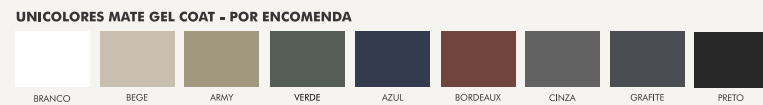

BAND

€

	BRANCO BRILHO | MATE	CORES MATE
40x8x22	112	132

COMP. x ALT. x PROF.