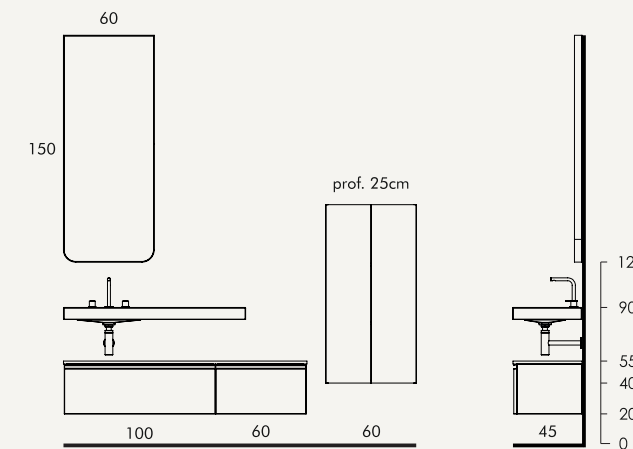

## MEDIDAS - AMBIENTE

- Alta Resistência à Humidade
- Gaveta Soft-Close
- Abertura Total
- Abertura Dir./Esq.
- Melamina
- Gel Coat