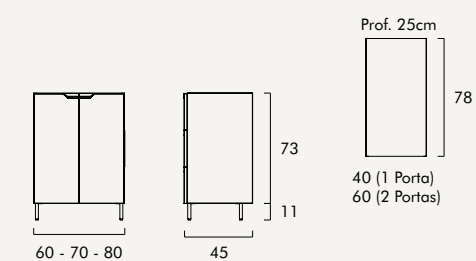

MEDIDAS - GERAIS

SUGESTÃO LAVATÓRIOS - CERÂMICOS - POUSAR | ENCASTRE PÁG.194

2022

4047

FIFTY

SUGESTÃO LAVATÓRIOS - GEL COAT - POUSAR | ENCASTRE PÁG.194

DINA

LUPI

NEST

ALEGRI