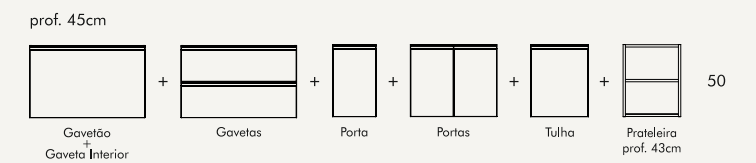

MÓDULOS - GAMA MODULAR

SUGESTÃO LAVATÓRIOS - CERÂMICOS - POUSAR

PÁG.194

2022

4047

2042

7831

SUGESTÃO LAVATÓRIOS - GEL COAT - POUSAR | ENCASTRE

PÁG.194

DINA

AMA

MÁXIMO

ALEGRI