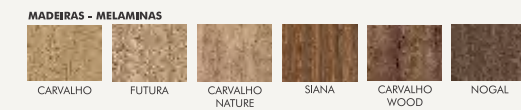

GEL COAT /TOALHEIRO

METAL /TOALHEIRO

€

TAMPOS	01 PLANO			02 BOLEADO		03 SAFE	04 GEL COAT	
	LACADOS MELAMINAS	FOIL BRILHO/MATE	INFINITY POLILAMINADOS	IMMORTAL LACADOS	POLILAMINADOS	LACADOS MELAMINAS	BRANCO BRILHO MATE	CORES MATE
•40		•40	•72				•132	•146
50		42	90				156	172
60	50	50	104	94	74	94	136	182
70	58	58	126	116	94	116	176	194
80	68	68	146	126	104	126	200	220
90		76	158				220	242
100		84	178	146	116	146	178	280
110		92	200				278	306
120		100	210	158	136	158	210	328
130		136	230	168	146	168	332	366
140		146	252	178	158	178	376	414
150		158	272	220	188	220	396	436
160		168	284	252	220	252	430	472
•170		•178	•304				•474	•522
•180		•188	•326				•508	•558
•190		•200	•346				•530	•582
•200		•210	•368				•562	•618
ESPESSURA	2cms	2cms	4cms	2cms	2.2cms	12cms	1.6cms	
PROFUNDIDADE	* 36cm						45cm	

TAMPO GEL COAT C/ TOALHEIRO	BRANCO MATE
60x1.6x40	300
SUN TAMPO METAL C/ TOALHEIRO	BRANCO MATE | PRETO MATE
60x0.5x40	150

TOALHEIRO LATERAL GEL COAT - OPCIONAL acresce 65€
TAMPOS GEL COAT NÃO ESTÃO INCLUIDOS OS SUPORTES DE FIXAÇÃO À PAREDE
- Em todos tampos SAFE estão incluídos - Suportes ocultos para fixação à parede;
- Tampos 2cm | 4cm | GEL COAT - Não estão incluídos suportes ou fixações à parede;
- Acabamentos SIANA - Não aplicáveis em tampos de 4cm;
- Acabamentos Foil Mate 4cm só aplicáveis em Branco, Cinza, Calacatta e Portoro;
* TAMPOS COM PROF. 36CM STOCK NOS ACABAMENTOS:
LACADOS BRANCO BRILHO | FOIL PRETO ÔNIX | MELAMINAS CARVALHO - FUTURA - NOGAL