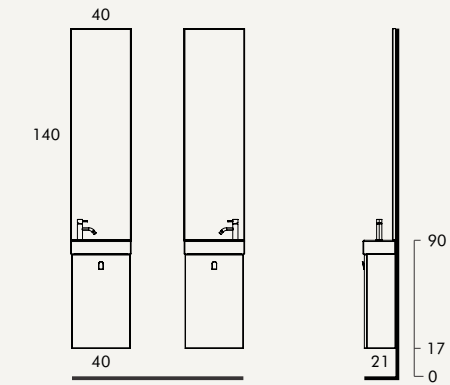

### LAVATÓRIOS

UNICOLORS CERÂMICO

BRANCO  
BRILHO

**FIT**

Pequeno, pronto, no sítio

**MEDIDAS - AMBIENTE**

Alta Resistência à Humidade

Abertura Direita