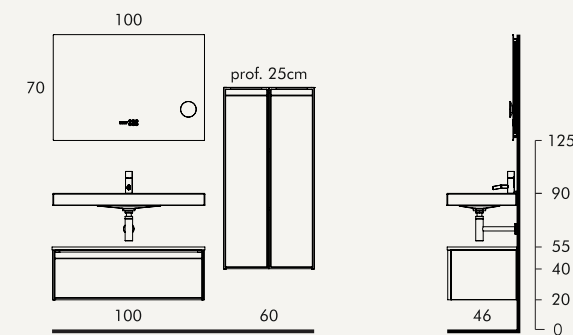

INFINITY

Estrutura leve, presença segura

MEDIDAS - AMBIENTE

- Alta Resistência a Humidade
- Abertura Total
- Gaveta Soft-Close
- Lacado
- Gel Coat