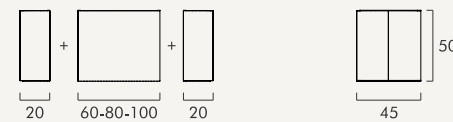

MEDIDAS - GERAIS

SUGESTÃO LAVATÓRIOS - CERÂMICO - POUSAR

PÁG.194

7860

7831

SUGESTÃO LAVATÓRIOS - GEL COAT - POUSAR | ENCASTRE

PÁG.194

CIRC

FELIX

MOON
(exclusivo)