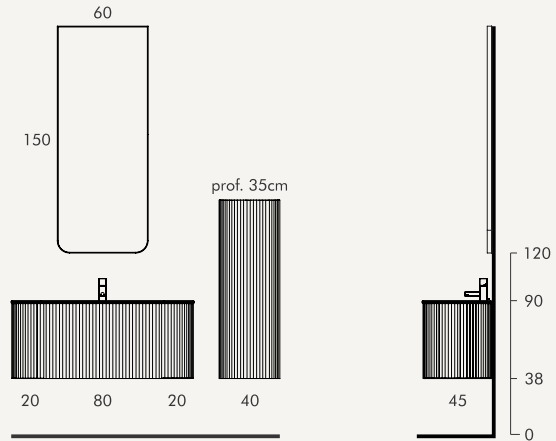

## MEDIDAS - AMBIENTE

Alta Resistência à Humidade

Gaveta Interior

Abertura Tic-Tac

Abertura Total

Gaveta Soft-Close

Gel Coat

Madeira