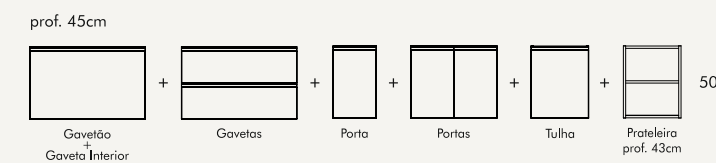

MÓDULOS - GAMA MODULAR

SUGESTÃO LAVATÓRIOS - CERÂMICOS - POUSAR

PÁG.194

2022

4047

2042

7831

SUGESTÃO LAVATÓRIOS - GEL COAT - POUSAR

PÁG.194

DINA

AMA

LUNA

ALVI