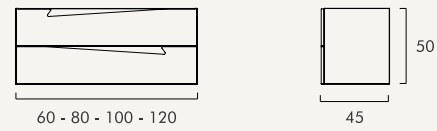

MEDIDAS - GERAIS

SUGESTÃO LAVATÓRIOS - CERÂMICOS - POUSAR | ENCASTRE PÁG.194

2022

4047

FIFTY

SUGESTÃO LAVATÓRIOS - GEL COAT - POUSAR | ENCASTRE PÁG.194

DINA

LUPI

NEST

ALEGRI