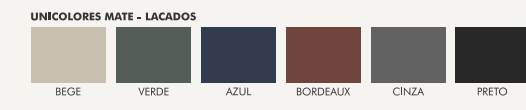

GEL COAT /TOALHEIRO

METAL /TOALHEIRO

€

TAMPOS	01 PLANO			02 BOLEADO		03 SAFE	04 GEL COAT	
	LACADOS MELAMINAS	FOIL BRILHO/MATE	INFINITY POLILAMINADOS	IMMORTAL LACADOS	POLILAMINADOS	LACADOS MELAMINAS	BRANCO BRILHO MATE	CORES MATE
•40		•40	•72				•132	•146
50		42	90				156	172
60	50	50	104	94	74	94	136	182
70	58	58	126	116	94	116	176	194
80	68	68	146	126	104	126	200	220
90		76	158				220	242
100		84	178	146	116	146	178	280
110		92	200				278	306
120		100	210	158	136	158	210	328
130		136	230	168	146	168	332	366
140		146	252	178	158	178	376	414
150		158	272	220	188	220	396	436
160		168	284	252	220	252	430	472
•170		•178	•304				•474	•522
•180		•188	•326				•508	•558
•190		•200	•346				•530	•582
•200		•210	•368				•562	•618
ESPESSURA	2cms	2cms	4cms	2cms	2.2cms	12cms	1.6cms	
PROFUNDIDADE	* 36cm						45cm	

TAMPO GEL COAT C/ TOALHEIRO	BRANCO MATE
60x1.6x40	300
SUN TAMPO METAL C/ TOALHEIRO	BRANCO MATE | PRETO MATE
60x0.5x40	150

TOALHEIRO LATERAL GEL COAT - OPCIONAL acresce 65€
TAMPOS GEL COAT NÃO ESTÃO INCLUIDOS OS SUPORTES DE FIXAÇÃO À PAREDE
- Em todos tampos SAFE estão incluídos - Suportes ocultos para fixação à parede;
- Tampos 2cm | 4cm | GEL COAT - Não estão incluídos suportes ou fixações à parede;
- Acabamentos SIANA - Não aplicáveis em tampos de 4cm;
- Acabamentos Foil Mate 4cm só aplicáveis em Branco, Cinza, Calacatta e Portoro;
* TAMPOS COM PROF. 36CM STOCK NOS ACABAMENTOS:
LACADOS BRANCO BRILHO | FOIL PRETO ÔNIX | MELAMINAS CARVALHO - FUTURA - NOGAL