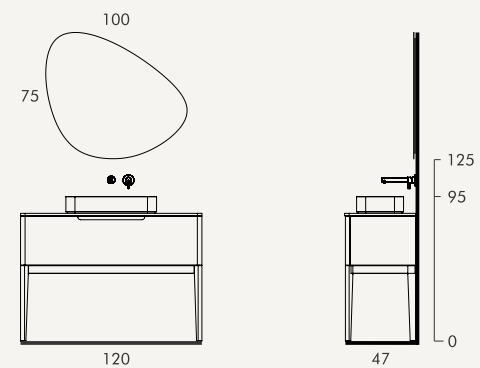

## MEDIDAS - AMBIENTE

Alta Resistência à Humidade

Abertura Total

Gaveta Soft-Close

Lacado

Gel Coat