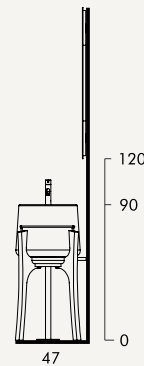

JUST

Essencial, sem distrações

MEDIDAS - AMBIENTE

Alta Resistência à Humidade

Cerâmica

*Modelo opcional com um toalheiro

*Modelo opcional com dois toalheiros

MEDIDAS - GERAIS

LAVATÓRIO COMPATÍVEL - CERÂMICOS - POUSAR

PÁG.194

7084