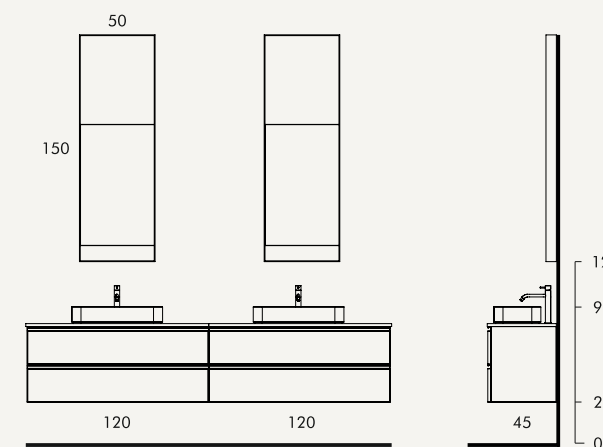

## MEDIDAS - AMBIENTE

Alta Resistência à Humidade

Gaveta Soft-Close

Abertura Total

Melamina

Foil Surface

Gel Coat