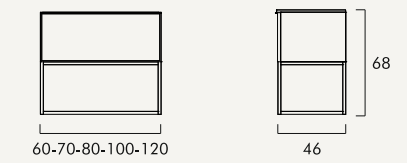

MEDIDAS - GERAIS

SUGESTÃO LAVATÓRIOS - CERÂMICOS - POUSAR | ENCASTRE PÁG.194

2022

4047

2042

FIFTY

SUGESTÃO LAVATÓRIOS - GEL COAT - POUSAR | ENCASTRE PÁG.194

DINA

LUPI

NEST

ALEGRI