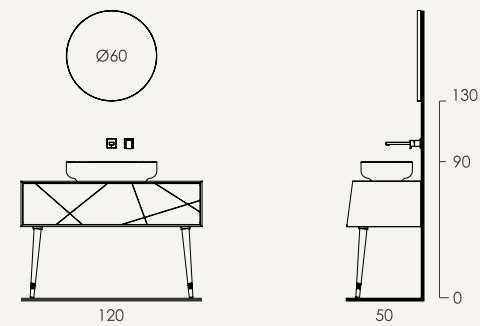

## MEDIDAS - AMBIENTE

Alta Resistência à Humidade

Abertura Tic-Tac

Abertura Total

Gaveta Soft-Close

Lacado

Gel Coat