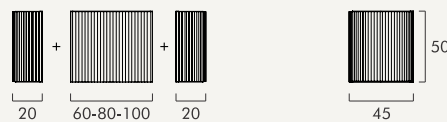

MEDIDAS - GERAIS

SUGESTÃO LAVATÓRIOS - CERÂMICO - POUSAR

PÁG. 194

7488

2370

SUGESTÃO LAVATÓRIOS - GEL COAT - POUSAR | ENCASTRE

PÁG. 194

CIRC

RING

MOON
(exclusivo)