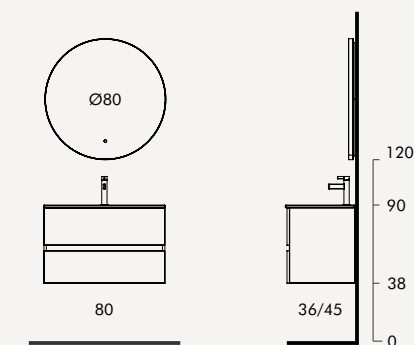

EURO

Compacto que resolve

MEDIDAS - AMBIENTE

Alta Resistência à Humidade

Abertura Parcial

Gaveta Soft-Close

Melamina

Gel Coat