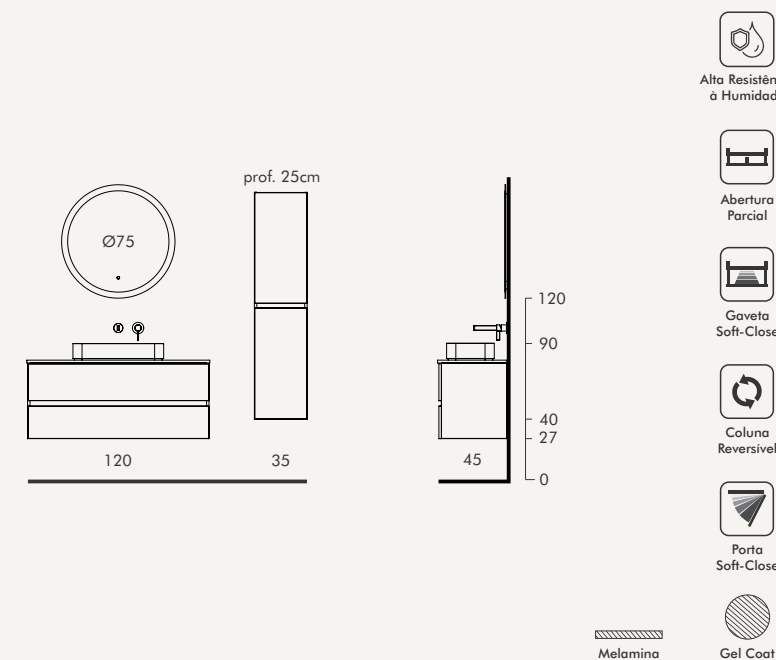

EURO

Compacto que resolve

MEDIDAS - AMBIENTE