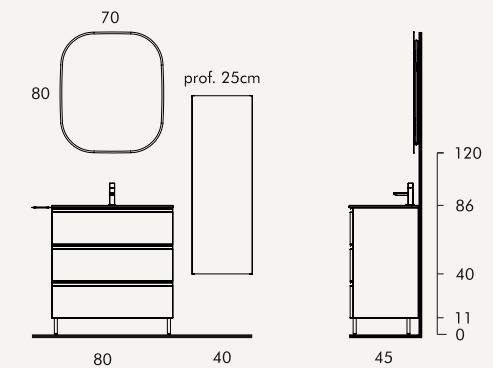

INSIDE

Ordem que acolhe

MEDIDAS - AMBIENTE

Alta Resistência à Humidade

Gaveta Soft-Close

Abertura Total

Abertura Direita

Coluna Reversível

Melamina

Gel Coat