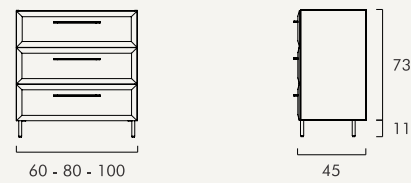

MEDIDAS - GERAIS

SUGESTÃO LAVATÓRIOS - CERÂMICOS - POUSAR | ENCASTRE PÁG.194

2022

4047

FIFTY

SUGESTÃO LAVATÓRIOS - GEL COAT - POUSAR | ENCASTRE PÁG.194

DINA

LUPI

NEST

ALEGRI