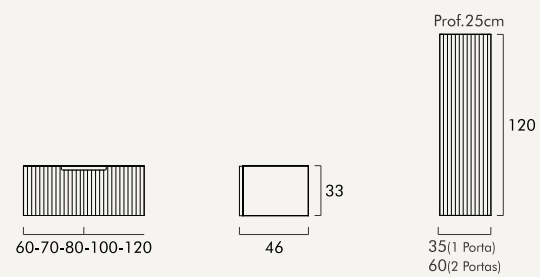

MEDIDAS - GERAIS

SUGESTÃO LAVATÓRIOS - CERÂMICOS - POUSAR | ENCASTRE PÁG.194

2022

5090

7075

FIFTY

SUGESTÃO LAVATÓRIOS - GEL COAT - POUSAR | ENCASTRE PÁG.194

DINA

LUPI

NEST

MÁXIMO