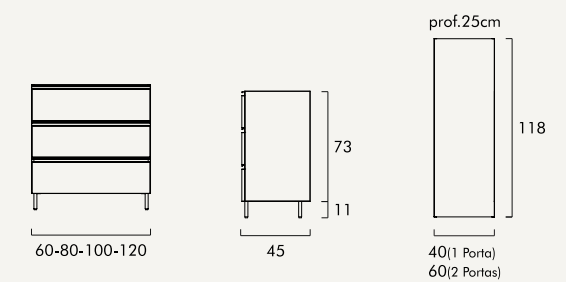

MEDIDAS - GERAIS

SUGESTÃO LAVATÓRIOS - CERÂMICOS - POUSAR | ENCASTRE PÁG.194

2022

4047

2042

FIFTY

SUGESTÃO LAVATÓRIOS - GEL COAT - POUSAR | ENCASTRE PÁG.194

DINA

LUPI

NEST

ALEGRI