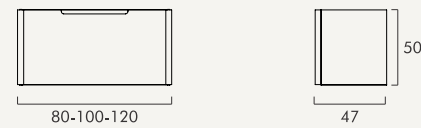

MEDIDAS - GERAIS

SUGESTÃO LAVATÓRIOS - CERÂMICOS - POUSAR | ENCASTRE PÁG.194

2042

2024

MIL
(exclusivo)

SUGESTÃO LAVATÓRIOS COMPATÍVEIS - GEL COAT PÁG.194

STAI

GLOBO

EASE
(exclusivo)