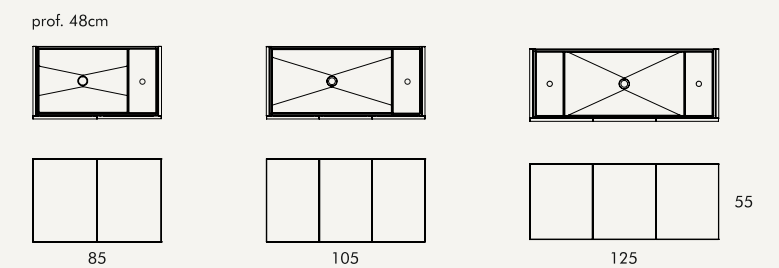

MEDIDAS - GERAIS

LAVATÓRIO COMPATÍVEL - GEL COAT

PÁG.194

EDGE