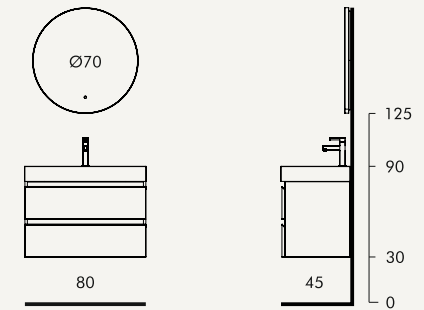

MEDIDAS - AMBIENTE

- Alta Resistência à Humidade
- Abertura Parcial
- Gaveta Soft-Close
- Anti-Dedada
- Foil Surface
- Gel Coat