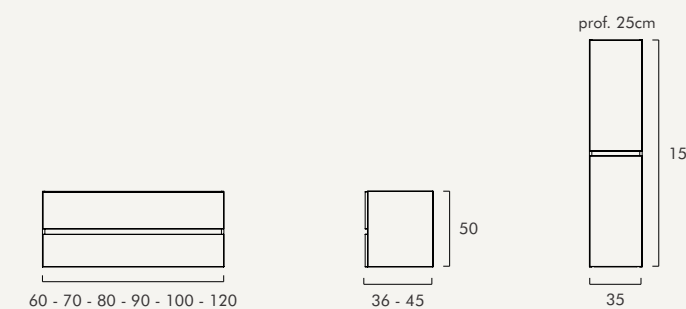

MEDIDAS - GERAIS