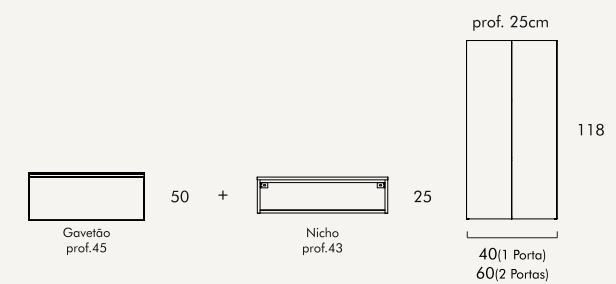

MEDIDAS - GERAIS

SUPORTES LAVATÓRIOS - MURAL

PÁG.194

ALEGRI

BILT