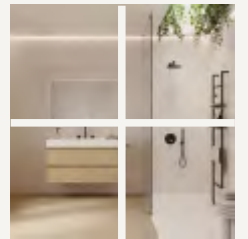

## MEDIDAS - AMBIENTE

- Alta Resistência à Humidade
- Abertura Parcial
- Gaveta Soft-Close
- Anti-Dedada
- Melamina
- Gel Coat