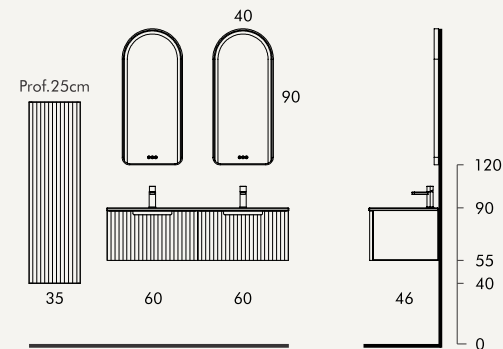

IMMORTAL

Textura que fica para sempre

MEDIDAS - AMBIENTE