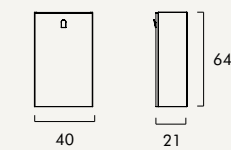

Porta Soft-Close

Melamina

Cerâmica

**MEDIDAS - GERAIS**

**LAVATÓRIO COMPATÍVEL - CERÂMICO - POUSAR**

PÁG.194

7112

**LAVATÓRIO COMPATÍVEL - GEL COAT - POUSAR**