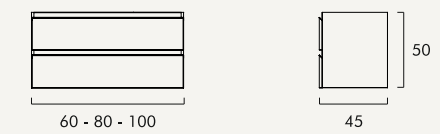

SUGESTÃO LAVATÓRIOS - CERÂMICOS - POUSAR | ENCASTRE PÁG.194

- 2022
- 4047
- 2042
- FIFTY

SUGESTÃO LAVATÓRIOS - GEL COAT - POUSAR | ENCASTRE PÁG.194

- DINA
- LUPI
- NEST
- ALEGRI