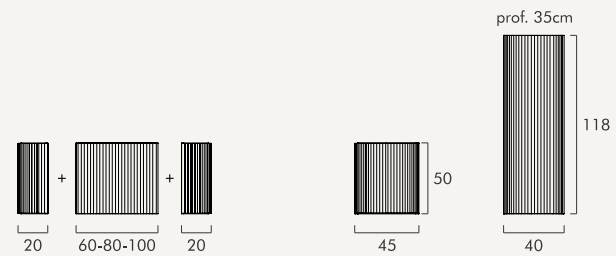

MEDIDAS - GERAIS

SUGESTÃO LAVATÓRIOS - CERÂMICO - POUSAR

PÁG. 194

7812

5035

SUGESTÃO LAVATÓRIOS - GEL COAT - POUSAR | ENCASTRE

PÁG. 194

STAI

ALVI

MOON
(exclusivo)