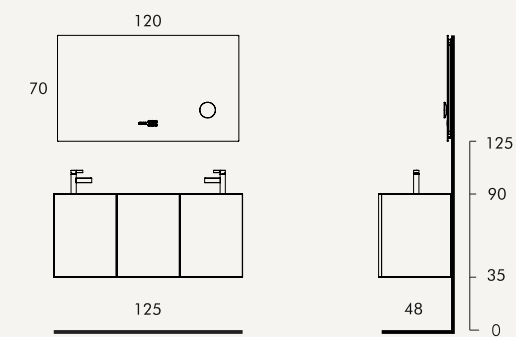

MEDIDAS - AMBIENTE

Alta Resistência à Humidade

Abertura Total

Gaveta Soft-Close

Lacado

Gel Coat