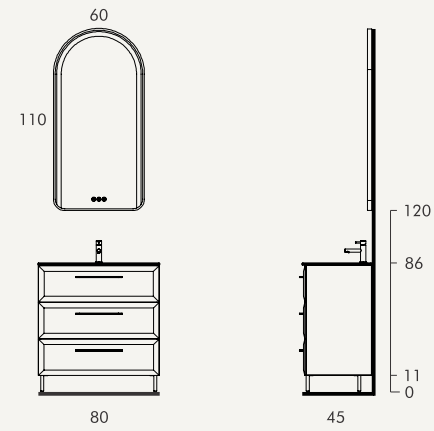

TRACE

Caráter na medida certa

MEDIDAS - AMBIENTE

- Alta Resistência a Humidade
- Abertura Parcial
- Gaveta Soft-Close
- Lacado
- Gel Coat