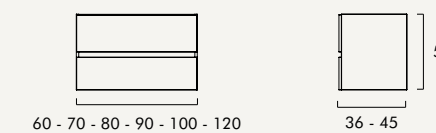

MEDIDAS - GERAIS

SUGESTÃO LAVATÓRIOS - CERÂMICOS - POUSAR | ENCASTRE PÁG.194

2022

2042

4047

FIFTY

SUGESTÃO LAVATÓRIOS - GEL COAT - POUSAR | ENCASTRE PÁG.194

DINA

LUPI

NEST

ALEGRI