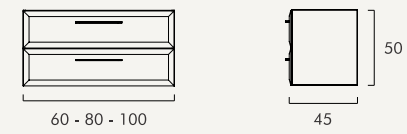

MEDIDAS - GERAIS

SUGESTÃO LAVATÓRIOS - CERÂMICOS - POUSAR | ENCASTRE PÁG.194

2022

4047

FIFTY

SUGESTÃO LAVATÓRIOS - GEL COAT - POUSAR | ENCASTRE PÁG.194

DINA

LUPI

NEST

ALEGRI