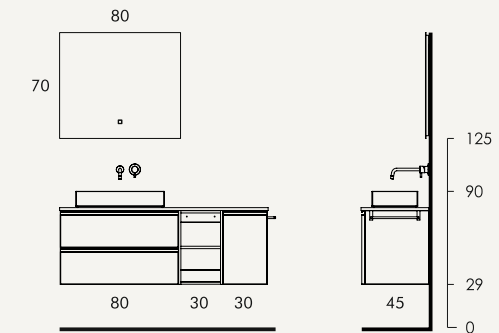

INSIDE

Ordem que acolhe

MEDIDAS - AMBIENTE

Alta Resistência à Humidade

Gaveta Soft-Close

Abertura Total

Abertura Direita

Anti-Dedada