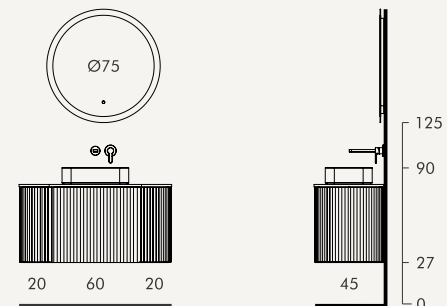

## MEDIDAS - AMBIENTE

Alta Resistência à Humidade

Gaveta Interior

Abertura Tic-Tac

Abertura Total

Gaveta Soft-Close

Gel Coat