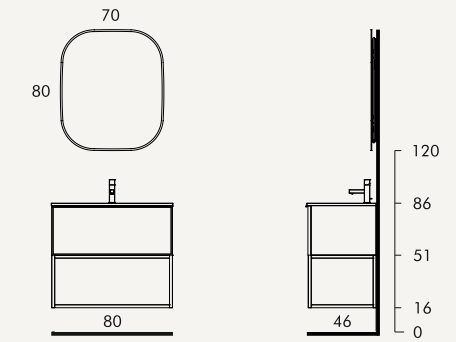

INFINITY

Estrutura leve, presença segura

MEDIDAS - AMBIENTE

Alta Resistência à Humidade

Abertura Total

Gaveta Soft-Close

Polid laminado

Gel Coat