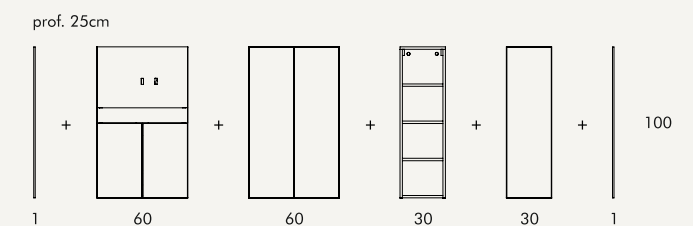

MÓDULOS - GAMA MODULAR

LAVATÓRIO COMPATÍVEL - GEL COAT

PÁG.49

EVO