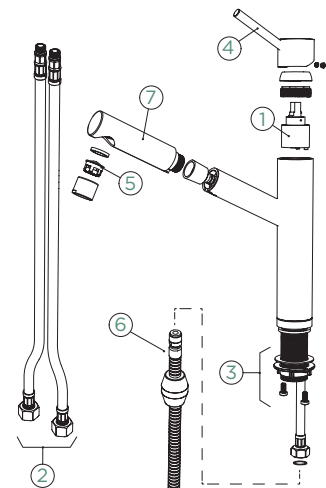

1. 1 628740/1
2. 2 628740/3
3. 3 628740/2
4. 4 628740XXX
5. 5 628740/5
6. 6 628740/4
7. 7 628741XXX