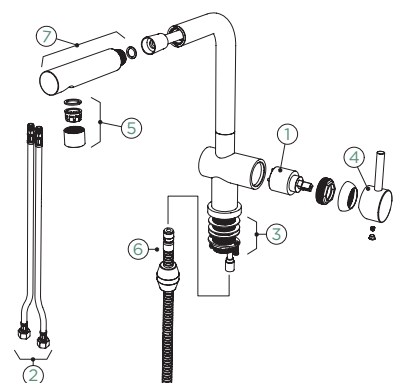

Nota: A Epos W pode ser rebatida facilmente graças a um sistema de encaixe. Consiante a posição do manípulo, a altura da misturadora rebatida varia entre 40 mm e 51 mm.

Nota: A Epos W pode ser rebatida facilmente graças a um sistema de encaixe. Consiante a posição do manípulo, a altura da misturadora rebatida varia entre 40 mm e 51 mm.