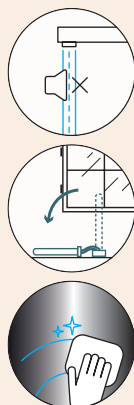

ALTOS W

EXTENSÍVEL