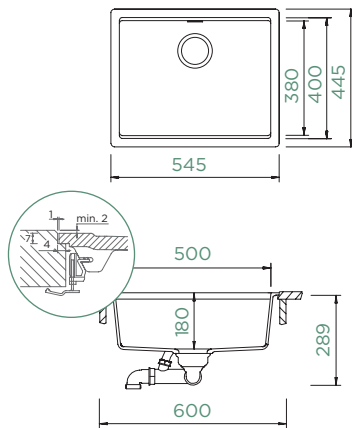

Corte para inst. Superior:

442 x 442 mm R10

Corte para inst. Sob balcão:

400 x 400 mm R9

Acessórios incluídos:

Conjunto de válvula manual: 410054CHR

Acessórios opcionais:

Partes visíveis para as válvula manual: