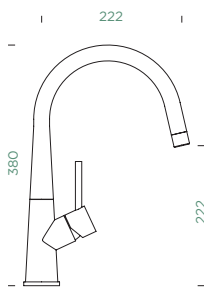

Nota: A Altos W pode ser rebatida facilmente graças a um sistema de encaixe. Consiante a posição do manípulo, a altura da misturadora rebatida varia entre 45 mm e 54 mm.

CONOS

FIXA

CONOS

EXTENSÍVEL

Ligações fl xíveis: **800 mm**