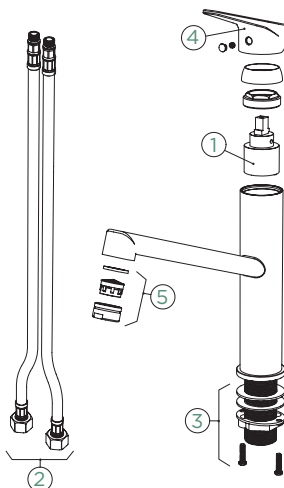

METIS

FIXA

METIS

EXTENSÍVEL

Ligações fl. xíveis: **450 mm**
Raio de rotação: **360°**
Posição do manípulo: **no topo**

FIXA	EXTENSÍVEL
METAL	
● 526000 CHR	526120 CHR
● 526000 EDO	526120 EDO

Ligações fl. xíveis: **450 mm**
Raio de rotação: **120°**
Posição do manípulo: **no topo**
Comprimento da extensão: **400 mm**
Particularidades: **Válvula de retenção**

- 1 628804/1
- 2 628804/2
- 3 628736/2
- 4 628804/XXX
- 5 628734/5XXX

- 1 628804/1
- 2 628759/3
- 3 628736/2
- 4 628804/XXX
- 5 628734/5XXX
- 6 628804/7XXX