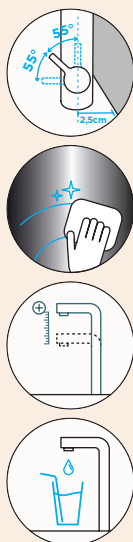

ARES - ÁGUA FILTRADA

FIXA

Ligações fl xíveis: **450 mm**
Raio de rotação: **360°**
Posição do manípulo: **à direita**
Particularidades: **Água filtrada,**
Acabamento lacado (PUR)

1. 1 628748/1
2. 2 628748/7
3. 3 628748/3
4. 4 628748/2
5. 5 628748/4XXX
6. 6 628748/6
7. 7 628748/5
8. 8 628748/40XXX

FIXA

METAL

● 561000 EDM

CD CLASSIC LINE

● 561027 PUR

ACESSÓRIO OPCIONAL

Filtro com
ligações - 1 uni.
FFBWT