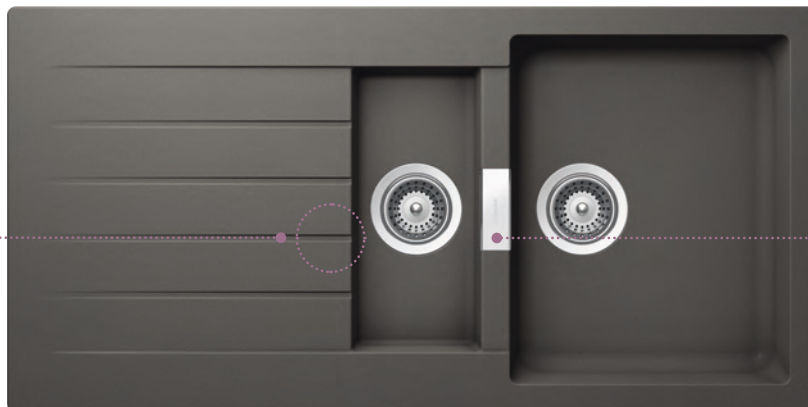

SIGNUS

Lava-louça **Signus D-100** em Puro com misturadora **Dion** em Puro

Vasta gama de opções

D-100

D-100L

D-150

D-200

Escorredor de linhas simples e modernas