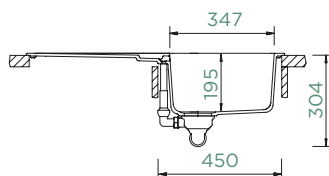

Instalação: **reversível**

Corte para inst. Superior:

840 x 480 mm R10

Acessórios incluídos:

Conjunto de válvula manual: 410076CHR

Broca de diamante: **629004**

Acessórios opcionais:

Partes visíveis para as válvula manual: