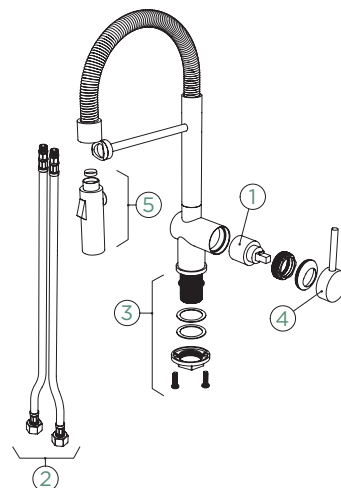

Nota: A chave do perlator não está incluída no fornecimento. Pode ser encomendado com o Art.No. 628787/8.

Nota: A chave do perlator está incluída no fornecimento.