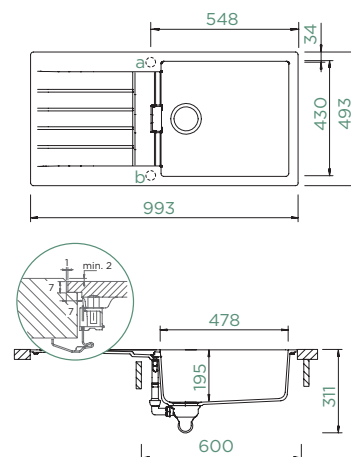

SUPERIOR

CRISTADUR® CLASSIC LINE

- SIGD100LA PUR
- SIGD100LA MAG
- SIGD100LA STO
- SIGD100LA BRO
- SIGD100LA SIL

SIGNUS D-100L

À FACE

Largura do armário: **60 cm**
 Dimensão interna da bacia:
478 x 430 x 195 mm
 Instalação: **reversível**
 Corte para inst. À face:
995 x 495 mm R11
 Acessórios incluídos:
Conjunto de válvula manual: 410076CHR