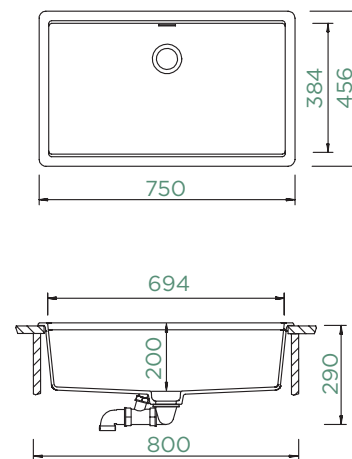

Acessórios opcionais:

Partes visíveis para as válvula manual:

Aço-inox 400050EDM
White Gold 400050WGO
Cobre escovado 400050COB
Gunmetal escovado 400050GUB
Puro 400050PUR
Conjunto de válvula automática:
Cromado 410051CHR
Aço-inox 410051EDM
White Gold 410051WGO
Cobre escovado 410051COB
Gunmetal escovado 410051GUB
Puro 410051PUR
Tábua de corte, madeira 629158
Escorredor Design 629726S
Escorredor Design 629726COP
Escorredor Design 629726EDM

Grelha Design 2x2 629738S
Grelha Design 2x2 629738EDM
Legumeira inox 629051
Legumeira flexível 629739
Legumeira de canto 629733
Escorredor em silicone 629188
Escorredor em silicone pequeno 629189
Comfopush, EDM 420016EDM
Comfopush, CHR 420016CHR
Samo L CHR 629174CHR
Samo L EDM 629174EDM
Samo L WGO 629174WGO
Samo L COB 629174COB
Samo L GUB 629174GUB
Samo L PUR 629174S

SUPERIOR/SOB BALCÃO

CRISTALITE® BASIC LINE

- BYKN100XLU GNE
- BYKN100XLU GDW