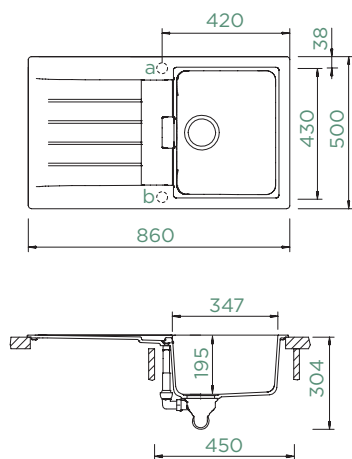

Largura do armário: **45 cm**

Dimensão interna da bacia:

347 x 430 x 195 mm

Instalação: **reversível**

Corte para inst. Superior:

840 x 480 mm R10

Acessórios incluídos:

Conjunto de válvula manual: 410076CHR