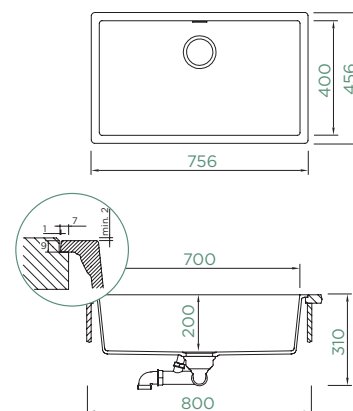

Acessórios opcionais:

Partes visíveis para as válvula manual:

Aço-inox 400054EDM

White Gold 400054WGO

Cobre escovado 400054COB

Gunmetal escovado 400054GUB

Puro 400054PUR

Conjunto de válvula automática:

Cromado 410055CHR

Aço-inox 410055EDM

White Gold 410055WGO

Cobre escovado 410055COB

Gunmetal escovado 410055GUB

Puro 410055PUR

Grelha Design 2x2 629724EDM

Grelha Design 2x2 629724S

Escorredor em silicone 629188

Escorredor em silicone pequeno 629189

Legumeira em Aço-inox 629111

Legumeira flexível 629739

Legumeira de canto 629733

Comfopush, CHR 420016CHR

Comfopush, EDM 420016EDM

Samo L CHR 629174CHR

Samo L EDM 629174EDM

Samo L WGO 629174WGO

Samo L COB 629174COB

Samo L GUB 629174GUB

Samo L PUR 629174S

Iluminação LED à direita 629024/R

Cobertura para válvula 628152

SUPERIOR/SOB BALCÃO

CRISTADUR® CLASSIC LINE

- KAIN100XLFB PUR
- KAIN100XLFB MAG
- KAIN100XLFB STO
- KAIN100XLFB BRO
- KAIN100XLFB SIL
- KAIN100XLFB MGL
- KAIN100XLFB POL
- KAIN100XLFB BRY

Produtos de stock não permanente - sob encomenda

Nota para montagem: a instalação Superior ou À face do lava-louça não necessita de grampos.

Nota para montagem: a instalação Superior ou À face do lava-louça não necessita de grampos.