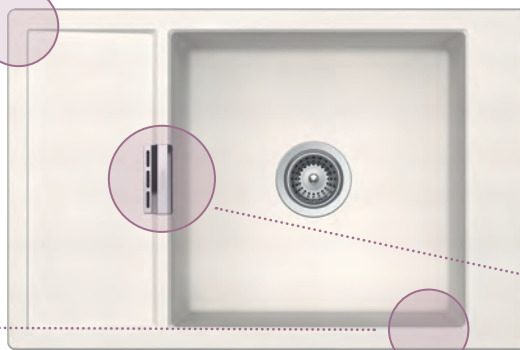

D-100XS

Aba lateral para instalação da misturadora sob janela.

R-100

Cuba de formato redondo

Cantos estreitos - design moderno

Design moderno com elegantes rebaxos

Anti-inundação Design

Também em CRISTADUR® Green Line