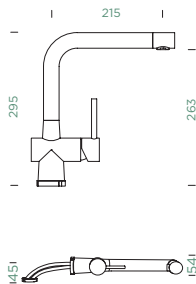

Ligações fl xíveis: **800 mm**

Raio de rotação: **360°**

Raio de rotação: **à direita**

Particularidades: **Especial janela,**
Perlator ultra silencioso

1. 1 628741/1
2. 2 628740/3
3. 3 628781/3
4. 4 628781EDM
5. 5 628740/5