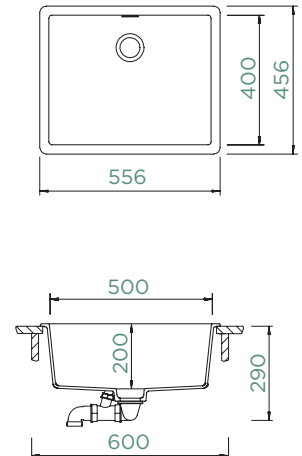

Acessórios opcionais:

Partes visíveis para as válvula manual:
Aço-inox 400050EDM
White Gold 400050WGO
Cobre escovado 400050COB
Gunmetal escovado 400050GUB
Puro 400050PUR
Conjunto de válvula automática:
Cromado 410051CHR
Aço-inox 410051EDM
White Gold 410051WGO
Cobre escovado 410051COB
Gunmetal escovado 410051GUB
Puro 410051PUR
Grelha Design 2x2 629724S
Grelha Design 2x2 629724EDM

Legumeira em Aço-inox 629111
Legumeira flexível 629739
Legumeira de canto 629733
Escorredor em silicone 629188
Escorredor em silicone pequeno 629189
Comfopush, EDM 420016EDM
Comfopush, CHR 420016CHR
Samo L CHR 629174CHR
Samo L EDM 629174EDM
Samo L WGO 629174WGO
Samo L COB 629174COB
Samo L GUB 629174GUB
Samo L PUR 629174S

SUPERIOR/SOB BALCÃO

CRISTADUR® CLASSIC LINE

- GREN100LU PUR
- GREN100LU MAG
- GREN100LU STO
- GREN100LU BRO
- GREN100LU SIL
- GREN100LU POL