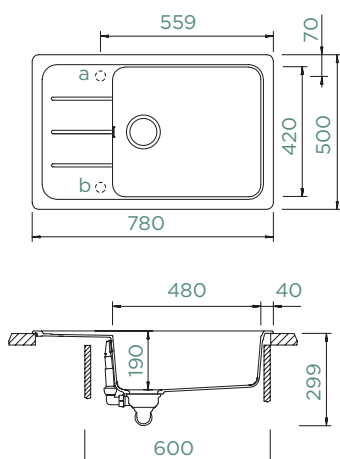

Acessórios opcionais:

Conjunto de válvula automática 629871

Tábua de corte, bambu 629044

Legumeira flexível 629739

Legumeira de canto 629733

Cobertura para válvula 628152

SUPERIOR

CRISTALITE® BASIC LINE

- FOMD100LSA GNE
- FOMD100LSA GDW