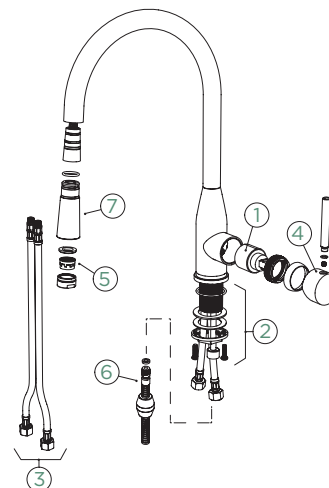

Nota: As misturadoras nas cores WGO, COP, COB, GUM, GUB e PUR são fornecidas totalmente coloridas.

Nota: As misturadoras nas cores WGO, COP, COB, GUM, GUB e PUR são fornecidas totalmente coloridas.