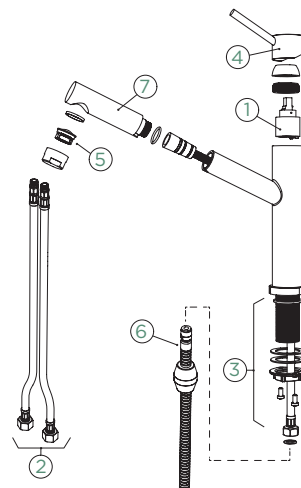

Nota: A Altos W pode ser rebatida facilmente graças a um sistema de encaixe. Consiante a posição do manípulo, a altura da misturadora rebatida varia entre 45 mm e 54 mm.

Nota: A Altos W pode ser rebatida facilmente graças a um sistema de encaixe. Consiante a posição do manípulo, a altura da misturadora rebatida varia entre 45 mm e 54 mm.