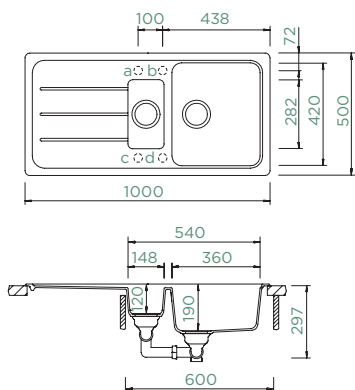

Dimensão interna da bacia:

360 × 420 × 190 mm

148 × 282 × 120 mm

Instalação: **reversível**

Corte para inst. Superior:

980 × 480 mm R10

Acessórios incluídos:

Conjunto de válvula manual: 629876