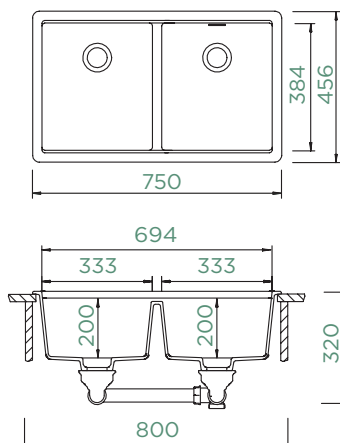

Instalação: **fixa**

Corte para inst. Superior:

736 x 442 mm R10

Corte para inst. Sob balcão:

694 x 400 mm R9

Acessórios incluídos:

Conjunto de válvula manual: 410086CHR

NOTA: Modelo não compatível com triturador devido à Perfect drain