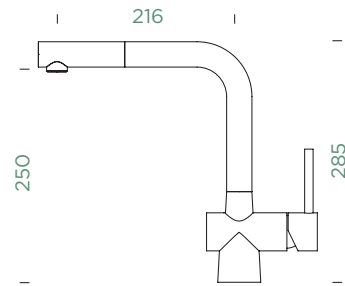

Ligações fl. xíveis: **800 mm**
 Raio de rotação: **360°**
 Posição do manípulo: **à direita**
 Comprimento da extensão: **700 mm**
 Particularidades: **Válvula de retenção, Perlator ultra silencioso, Acabamento lacado (PUR), Cores PVD**