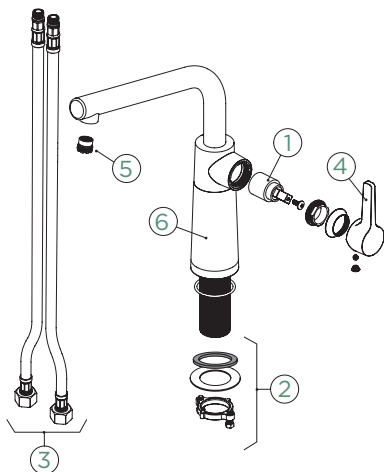

FIXA

EXTENSÍVEL

CD CLASSIC LINE

● 557000 PUR	557120 PUR
● 557000 MAG	557120 MAG
● 557000 STO	557120 STO
● 557000 BRO	557120 BRO
● 557000 SIL	557120 SIL
● 557000 MGL	557120 MGL
● 557000 POL	557120 POL
● 557000 BRY	557120 BRY

CD GREEN LINE

○ 557000 DAY	557120 DAY
● 557000 DSK	557120 DSK
● 557000 NGT	557120 NGT
● 557000 TWI	557120 TWI
● 557000 IVY	557120 IVY

CT BASIC LINE

● 557000 GNE	557120 GNE
● 557000 GBT	557120 GBT
● 557000 GCR	557120 GCR
● 557000 GVA	557120 GVA
○ 557000 GDW	557120 GDW