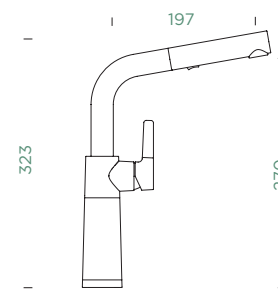

Ligações fl. xíveis: **600 mm**

Raio de rotação: **120°**

Posição do manípulo: **à direita**

Comprimento da extensão: **600 mm**
Particularidades: **Válvula de retenção, Função de jato/chuveiro, Versão cromada com tecnologia de manga**

1. 1 628784/1
2. 2 628784/2
3. 3 628784/3
4. 4 628785CHR
5. 5 628784/4
6. 6 5..22075XX
7. 7 628784/7