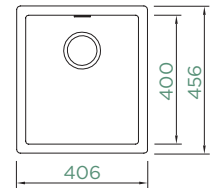

Acessórios opcionais:

Partes visíveis para as válvula manual:

Aço-inox 400054EDM

White Gold 400054WGO

Cobre escovado 400054COB

Gunmetal escovado 400054GUB

Puro 400054PUR

Conjunto de válvula automática:

Cromado 410055CHR

Aço-inox 410055EDM

White Gold 410055WGO

Cobre escovado 410055COB

Gunmetal escovado 410055GUB

Puro 410055PUR

Grelha Design 2x2 629724EDM

Grelha Design 2x2 629724S

Escorredor em silicone 629188

Escorredor em silicone pequeno 629189

Legumeira em Aço-inox 629111

Legumeira flexível 629739

Legumeira de canto 629733

Comfopush, CHR 420016CHR

Comfopush, EDM 420016EDM

Samo L CHR 629174CHR

Samo L EDM 629174EDM

Samo L WGO 629174WGO

Samo L COB 629174COB

Samo L GUB 629174GUB

Samo L PUR 629174S

Iluminação LED à direita 629024/R

Cobertura para válvula 628152

SUPERIOR/SOB BALCÃO

CRISTADUR® CLASSIC LINE

- KAIN100SU PUR
- KAIN100SU MAG
- KAIN100SU STO
- KAIN100SU BRO
- KAIN100SU SIL
- KAIN100SU MGL
- KAIN100SU POL
- KAIN100SU BRY

SUPERIOR/SOB BALCÃO

CRISTADUR® CLASSIC LINE

- KAIN100SFB PUR
- KAIN100SFB MAG
- KAIN100SFB STO
- KAIN100SFB BRO
- KAIN100SFB SIL
- KAIN100SFB MGL
- KAIN100SFB POL
- KAIN100SFB BRY

Produtos de stock não permanente - sob encomenda

Nota para montagem: a instalação Superior ou À face do lava-louça não necessita de grampos.

Nota para montagem: a instalação Superior ou À face do lava-louça não necessita de grampos.