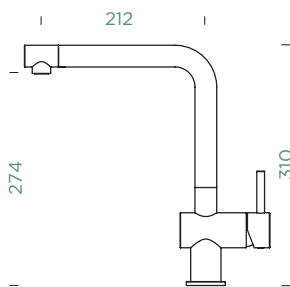

Ligações fl. xíveis: **450 mm**

Raio de rotação: **360°**

Posição do manípulo: **à direita**

Particularidades: **Acabamento lacado**

FIXA

EXTENSÍVEL

CT BASIC LINE

● 540000 GNE	540120 GNE
● 540000 GCR	540120 GCR
● 540000 GVA	540120 GVA
○ 540000 GDW	540120 GDW