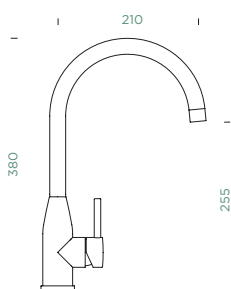

KAVUS

KAVUS

FIXA

EXTENSÍVEL

Ligações fl. xíveis: **450 mm**
 Raio de rotação: **360°**
 Posição do manípulo: **à direita**
 Particularidades: **Perlator ultra silencioso, Cores PVD, Acabamento lacado (PUR)**