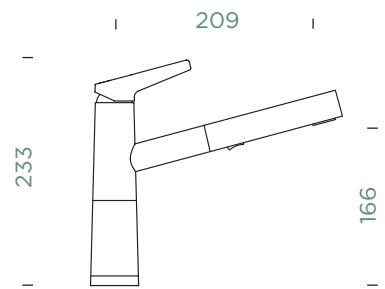

- 554120 GNE
- 554120 GBT
- 554120 GCR
- 554120 GVA
- 554120 GDW

Ligações fl. xíveis: **600 mm**

Raio de rotação: **120°**

Posição do manípulo: **no topo**

Comprimento da extensão: **500 mm**
 Particularidades: **Válvula de retenção, Função de jato/chuveiro, Versão cromada com tecnologia de manga**