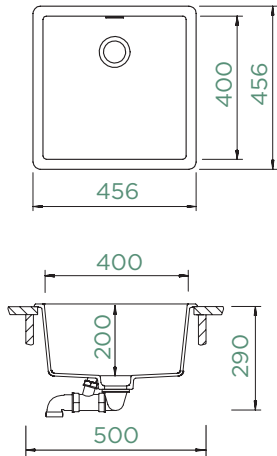

Acessórios opcionais:

Partes visíveis para as válvula manual:
Aço-inox 400050EDM
White Gold 400050WGO
Cobre escovado 400050COB
Gunmetal escovado 400050GUB
Puro 400050PUR
Conjunto de válvula automática:
Cromado 410051CHR
Aço-inox 410051EDM
White Gold 410051WGO
Cobre escovado 410051COB
Gunmetal escovado 410051GUB
Puro 410051PUR
Grelha Design 2x2 629724S
Grelha Design 2x2 629724EDM

Legumeira em Aço-inox 629111
Legumeira flexível 629739
Legumeira de canto 629733
Escorredor em silicone 629188
Escorredor em silicone pequeno 629189
Comfopush, EDM 420016EDM
Comfopush, CHR 420016CHR
Samo L CHR 629174CHR
Samo L EDM 629174EDM
Samo L WGO 629174WGO
Samo L COB 629174COB
Samo L GUB 629174GUB
Samo L PUR 629174S

SUPERIOR/SOB BALCÃO

CRISTADUR® CLASSIC LINE

- GREN100U PUR
- GREN100U MAG
- GREN100U STO
- GREN100U BRO
- GREN100U SIL
- GREN100U POL