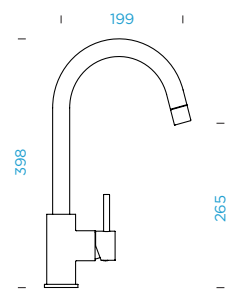

Ligações fl xíveis: **450 mm**
 Raio de rotação: **180°**
 Posição do manípulo: **à direita**
 Comprimento da extensão: **400 mm**
 Particularidades: **Válvula de retenção, Limitador de temperatura, Acabamento lacado**