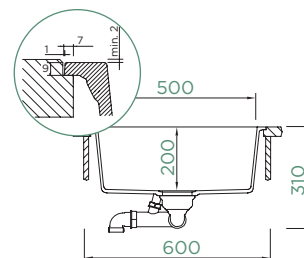

Acessórios opcionais:

Partes visíveis para as válvula manual:

Aço-inox 400054EDM

White Gold 400054WGO

Cobre escovado 400054COB

Gunmetal escovado 400054GUB

Puro 400054PUR

Conjunto de válvula automática:

Cromado 410055CHR

Aço-inox 410055EDM

White Gold 410055WGO

Cobre escovado 410055COB

Gunmetal escovado 410055GUB

Puro 410055PUR

Grelha Design 2x2 629724EDM

Grelha Design 2x2 629724S

Escorredor em silicone 629188

Escorredor em silicone pequeno 629189

Legumeira em Aço-inox 629111

Legumeira flexível 629739

Legumeira de canto 629733

Comfopush, CHR 420016CHR

Comfopush, EDM 420016EDM

Samo L CHR 629174CHR

Samo L EDM 629174EDM

Samo L WGO 629174WGO

Samo L COB 629174COB

Samo L GUB 629174GUB

Samo L PUR 629174S

Iluminação LED à direita 629024/R

Cobertura para válvula 628152

SUPERIOR/SOB BALCÃO

CRISTADUR® CLASSIC LINE

- KAIN100LFB PUR
- KAIN100LFB MAG
- KAIN100LFB STO
- KAIN100LFB BRO
- KAIN100LFB SIL
- KAIN100LFB MGL
- KAIN100LFB POL
- KAIN100LFB BRY

Produtos de stock não permanente - sob encomenda

Nota para montagem: a instalação Superior ou À face do lava-louça não necessita de grampos.

Nota para montagem: a instalação Superior ou À face do lava-louça não necessita de grampos.