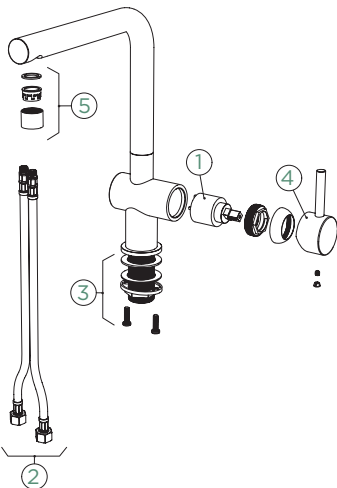

EPOS

FIXA

EPOS

EXTENSÍVEL

Ligações fl. xíveis: **450 mm**

Raio de rotação: **360°**

Posição do manípulo: **à direita**

Particularidades: **Acabamento lacado**

FIXA

EXTENSÍVEL

CT BASIC LINE

● 540000 GNE	540120 GNE
● 540000 GCR	540120 GCR
● 540000 GVA	540120 GVA
○ 540000 GDW	540120 GDW

Ligações fl. xíveis: **450 mm**

Raio de rotação: **180°**

Posição do manípulo: **à direita**

Comprimento da extensão: **350 mm**

Particularidades: **Válvula de retenção, Acabamento lacado**

1. 1 628737/1
2. 2 628804/2
3. 3 628736/2
4. 4 628736XXX
5. 5 628741/5XXX

1. 1 628737/1
2. 2 628759/3
3. 3 628736/2
4. 4 628736XXX
5. 5 628741/5XXX
6. 6 628736/6
7. 7 628739XXX