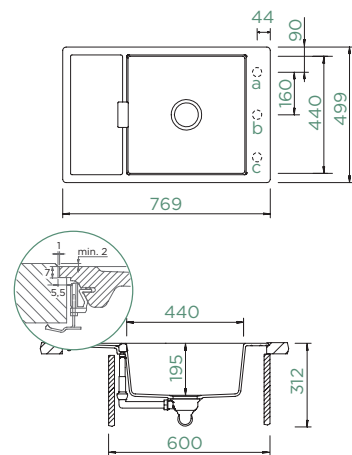

440 x 440 x 195 mm

Instalação: **reversível**

Corte para inst. À face:

771 x 501 mm R21

Acessórios incluídos:

Conjunto de válvula manual: 410068CHR

Acessórios opcionais:

Partes visíveis para as válvula manual: