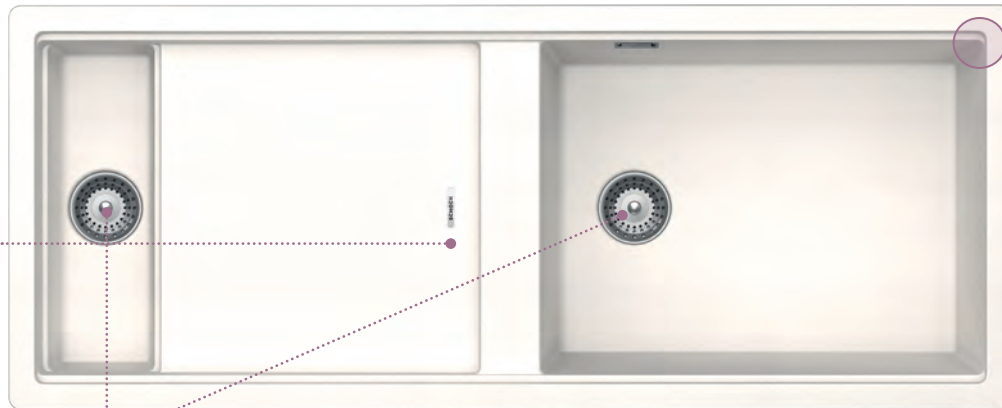

D-150

Escorredor integrado

Aba integrada na cuba para colocar práticos acessórios

Linha CRISTADUR® Green Line

Perfect Drain - Patenteado
escoamento perfeito: menos cantos difíceis de limpar, mais cor no lava-louça