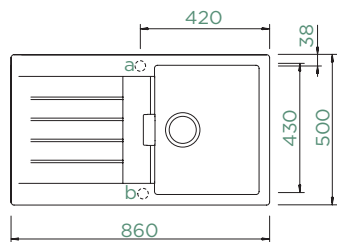

Instalação: **reversível**

Corte para inst. Superior:

840 x 480 mm R10

Acessórios incluídos:

Conjunto de válvula manual: 410076CHR

Broca de diamante: **629004**

Acessórios opcionais:

Partes visíveis para as válvula manual: