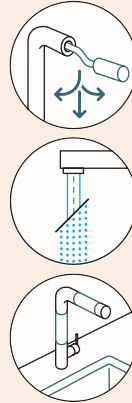

UPDATE

SC-510

EXTENSÍVEL