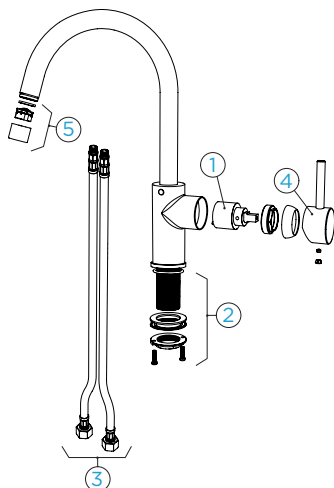

PLUTOS

FIXA

PLUTOS

EXTENSÍVEL

Ligações fl xíveis: **450 mm**
Raio de rotação: **360°**
Posição do manípulo: **à direita**
Particularidades: **Limitador de temperatura, Acabamento lacado**

FIXA

EXTENSÍVEL

METAL

589000 CHR

589121 CHR

CD CLASSIC LINE

589000 PUR

589121 PUR

589000 MAG

589121 MAG

CT BASIC LINE

589000 GNE

589121 GNE

589000 GCR

589000 GVA

589000 GDW

Ligações fl xíveis: **450 mm**
Raio de rotação: **180°**
Posição do manípulo: **à direita**
Comprimento da extensão: **400 mm**
Particularidades: **Válvula de retenção, Limitador de temperatura, Acabamento lacado**

1. 1 628737/1
2. 2 628736/2
3. 3 628734/3
4. 4 628736XXX
5. 5 628737/5

1. 1 628759/1
2. 2 628738/3
3. 3 628759/2
4. 4 628736XXX
5. 5 628759/5
6. 6 628759/4
7. 7 628759/7

Nota: A chave do perlator não está incluída no fornecimento. Pode ser encomendado com o Art.No. 628787/8.

Nota: A chave do perlator está incluída no fornecimento.