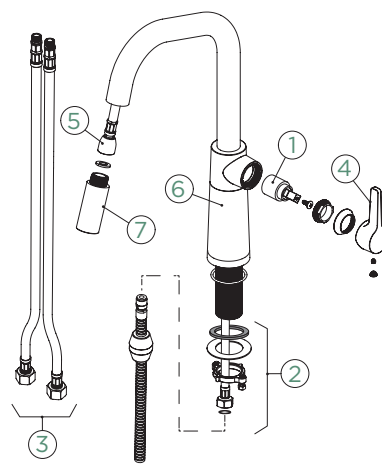

Nota: A chave do perlator está incluída no fornecimento.

Nota: A chave do perlator não está incluída no fornecimento. Pode ser encomendado com o Art.No. 628787/8.