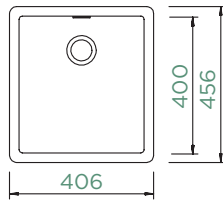

Acessórios opcionais:

Partes visíveis para as válvula manual:

Aço-inox 400050EDM

White Gold 400050WGO

Cobre escovado 400050COB

Gunmetal escovado 400050GUB

Puro 400050PUR

Conjunto de válvula automática:

Cromado 410051CHR

Aço-inox 410051EDM

White Gold 410051WGO

Cobre escovado 410051COB

Gunmetal escovado 410051GUB

Puro 410051PUR

Grelha Design 2x2 629724S

Grelha Design 2x2 629724EDM

Legumeira em Aço-inox 629111

Legumeira flexível 629739

Legumeira de canto 629733

Escorredor em silicone 629188

Escorredor em silicone pequeno 629189

Comfopush, EDM 420016EDM

Comfopush, CHR 420016CHR

Samo L CHR 629174CHR

Samo L EDM 629174EDM

Samo L WGO 629174WGO

Samo L COB 629174COB

Samo L GUB 629174GUB

Samo L PUR 629174S