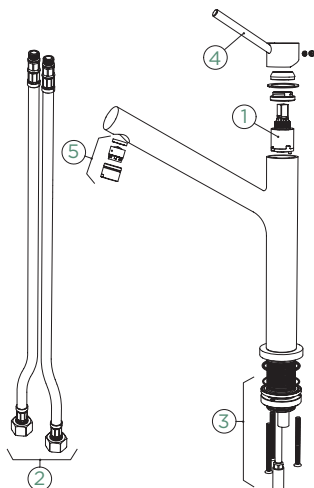

NOTA: As misturadoras nas cores WGO, COP, COB, GUM e GUB são fornecidas totalmente coloridas. Para as cores PUR e MAG o manípulo, o aro na base e a bica do perlator são fornecidos em Cromado.

NOTA: Para as cores PUR e MAG o manípulo, o aro na base e a bica extensível são fornecidos em Cromado.