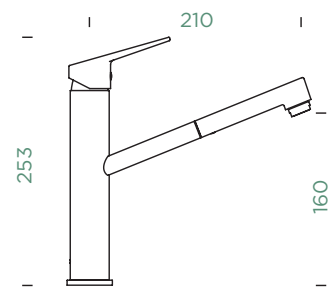

FIXA	EXTENSÍVEL
METAL	
● 526000 CHR	526120 CHR
● 526000 EDO	526120 EDO

Ligações fl. xíveis: **450 mm**
 Raio de rotação: **120°**
 Posição do manípulo: **no topo**
 Comprimento da extensão: **400 mm**
 Particularidades: **Válvula de retenção**