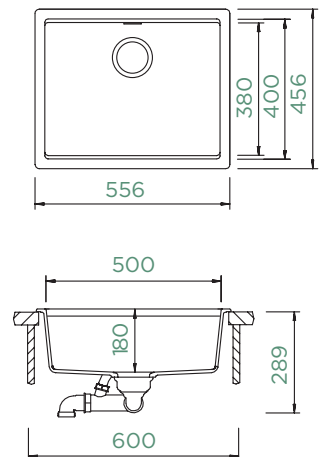

Acessórios opcionais:

Partes visíveis para as válvula manual:

Aço-inox 400054EDM

White Gold 400054WGO

Cobre escovado 400054COB

Gunmetal escovado 400054GUB

Puro 400054PUR

Conjunto de válvula automática:

Cromado: 410055CHR

Aço-inox 410055EDM

White Gold 410055WGO

Cobre escovado 410055COB

Gunmetal escovado 410055GUB

Puro 410055PUR

Tábua de corte, madeira 629158

Escorredor em silicone 629188

Escorredor em silicone pequeno 629189

Escorredor Design 629726S

Escorredor Design 629726EDM

Escorredor Design 629726COP

Grelha Design 2x2 629738S

Grelha Design 2x2 629738EDM

Legumeira em Aço-inox 629051

Legumeira flexível 629739

Legumeira de canto 629733

Comfopush, EDM 420016EDM

Comfopush, CHR 420016CHR

Samo L CHR 629174CHR

Samo L EDM 629174EDM

Samo L WGO 629174WGO

Samo L COB 629174COB

Samo L GUB 629174GUB

Samo L PUR 629174S

Cobertura para válvula 628152

SUPERIOR/SOB BALCÃO

CRISTADUR® GREEN LINE

- KIRN100U DAY
- KIRN100U DSK
- KIRN100U NGT
- KIRN100U TWI
- KIRN100U IVY

SUPERIOR/SOB BALCÃO

CRISTADUR® GREEN LINE

- KIRN100LU DAY
- KIRN100LU DSK
- KIRN100LU NGT
- KIRN100LU TWI
- KIRN100LU IVY