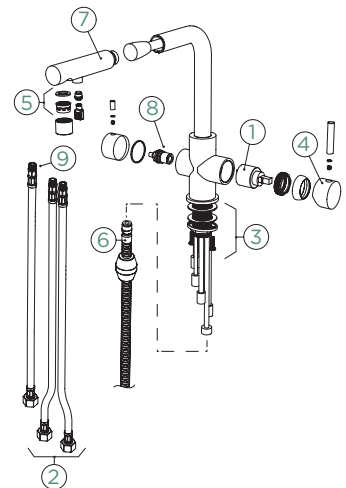

ACESSÓRIO OPCIONAL