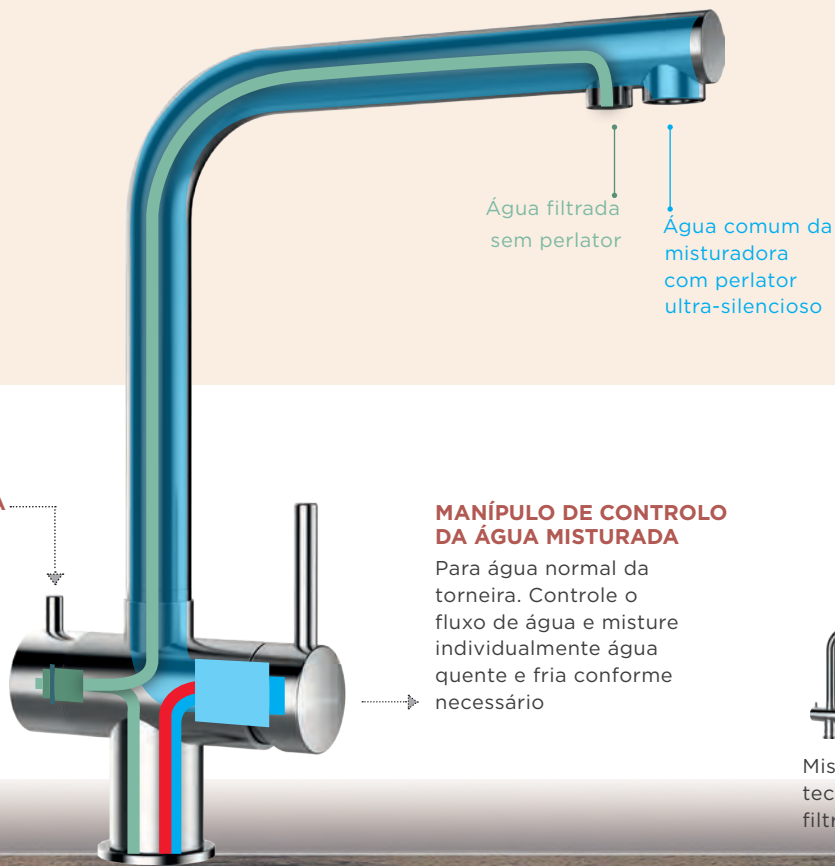

*Não incluído com a torneira SCHOCK: o filtro inclui adaptador e mangueira para abastecimento de água fria.