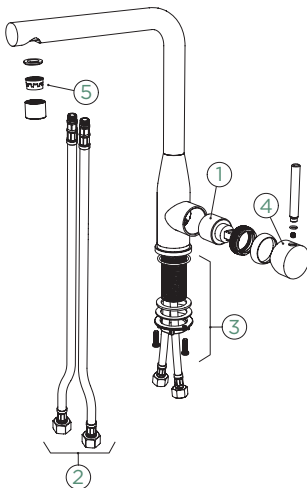

KETO

UPDATE

KETO

UPDATE

FIXA

Ligações fl. xíveis: **450 mm**
Raio de rotação: **360°**
Posição do manípulo: **à direita**
Particularidades: **Perlator ultra silencioso, Cores PVD, Acabamento lacado (PUR)**

FIXA

EXTENSÍVEL

METAL

● 518000 EDM	518120 EDM
● 518000 WGO	518120 WGO
● 518000 COB	518120 COB
● 518000 GUB	518120 GUB

CD CLASSIC LINE

● 518027 PUR	518127 PUR

EXTENSÍVEL

Ligações fl. xíveis: **450 mm**
Raio de rotação: **180°**
Posição do manípulo: **à direita**
Comprimento da extensão: **350 mm**
Particularidades: **Válvula de retenção, Perlator ultra silencioso, Cores PVD, Acabamento lacado (PUR)**

1. 1 628778/1
2. 2 628748/2
3. 3 628778/2
4. 4 628748/XXX
5. 5 628740/5

1. 1 628778/1
2. 2 628749/2
3. 3 628780/2
4. 4 628789/XXX
5. 5 628740/5
6. 6 628789/8
7. 7 628778/7XXX