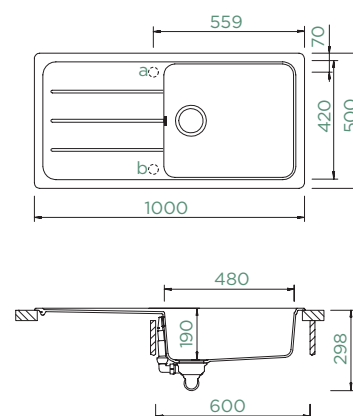

Acessórios opcionais:

Conjunto de válvula automática 629871

Tábua de corte, bambu 629044

Legumeira flexível 629739

Legumeira de canto 629733

Cobertura para válvula 628152

SUPERIOR

CRISTALITE® BASIC LINE

- FOMD100LA GNE
- FOMD100LA GCR
- FOMD100LA GDW