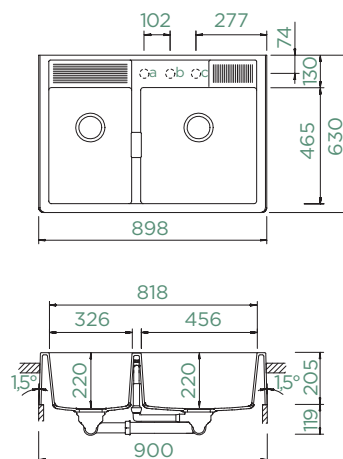

Acessórios opcionais:

Partes visíveis de válvula automática:

Aço-inox 400067EDM

White Gold 400067WGO

Cobre escovado 400067COB

Gunmetal escovado 400067GUB

Puro 400067PUR

Conjunto válvula manual 410066CHR

Comfopush, EDM 420016EDM

Comfopush, CHR 420016CHR

Samo L CHR 629174CHR
Samo L EDM 629174EDM
Samo L WGO 629174WGO
Samo L COB 629174COB
Samo L GUB 629174GUB
Samo L PUR 629174S
Cobertura para válvula 628152
Legumeira flexível 629739

MODULAR

CRISTADUR® GREEN LINE

- KALM175M DAY
- KALM175M DSK
- KALM175M NGT
- KALM175M TWI
- KALM175M IVY

Nota: Ao instalar este modelo, a bancada deve ser em ambas laterais 5 mm mais longa, pois a cuba é cônica. Devido ao formato exclusivo da cuba, com a parte traseira aberta, não é recomendada a instalação em ilhas de cozinha e bancadas com mais de 600 mm de profundidade.

Nota: Ao instalar este modelo, a bancada deve ser em ambas laterais 5 mm mais longa, pois a cuba é cônica. Devido ao formato exclusivo da cuba, com a parte traseira aberta, não é recomendada a instalação em ilhas de cozinha e bancadas com mais de 600 mm de profundidade.