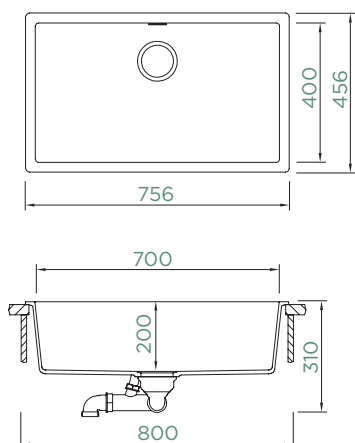

Acessórios opcionais:

Partes visíveis para as válvula manual:

Aço-inox 400054EDM

White Gold 400054WGO

Cobre escovado 400054COB

Gunmetal escovado 400054GUB

Puro 400054PUR

Conjunto de válvula automática:

Cromado 410055CHR

Aço-inox 410055EDM

White Gold 410055WGO

Cobre escovado 410055COB

Gunmetal escovado 410055GUB

Puro 410055PUR

Grelha Design 2x2 629724EDM

Grelha Design 2x2 629724S

Escorredor em silicone 629188

Escorredor em silicone pequeno 629189

Legumeira em Aço-inox 629111

Legumeira flexível 629739

Legumeira de canto 629733

Comfopush, CHR 420016CHR

Comfopush, EDM 420016EDM

Samo L CHR 629174CHR

Samo L EDM 629174EDM

Samo L WGO 629174WGO

Samo L COB 629174COB

Samo L GUB 629174GUB

Samo L PUR 629174S

Iluminação LED à direita 629024/R

Cobertura para válvula 628152

SUPERIOR/SOB BALCÃO

CRISTADUR® CLASSIC LINE

- KAIN100XLU PUR
- KAIN100XLU MAG
- KAIN100XLU STO
- KAIN100XLU BRO
- KAIN100XLU SIL
- KAIN100XLU MGL
- KAIN100XLU POL
- KAIN100XLU BRY