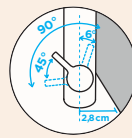

CONOS

EXTENSÍVEL