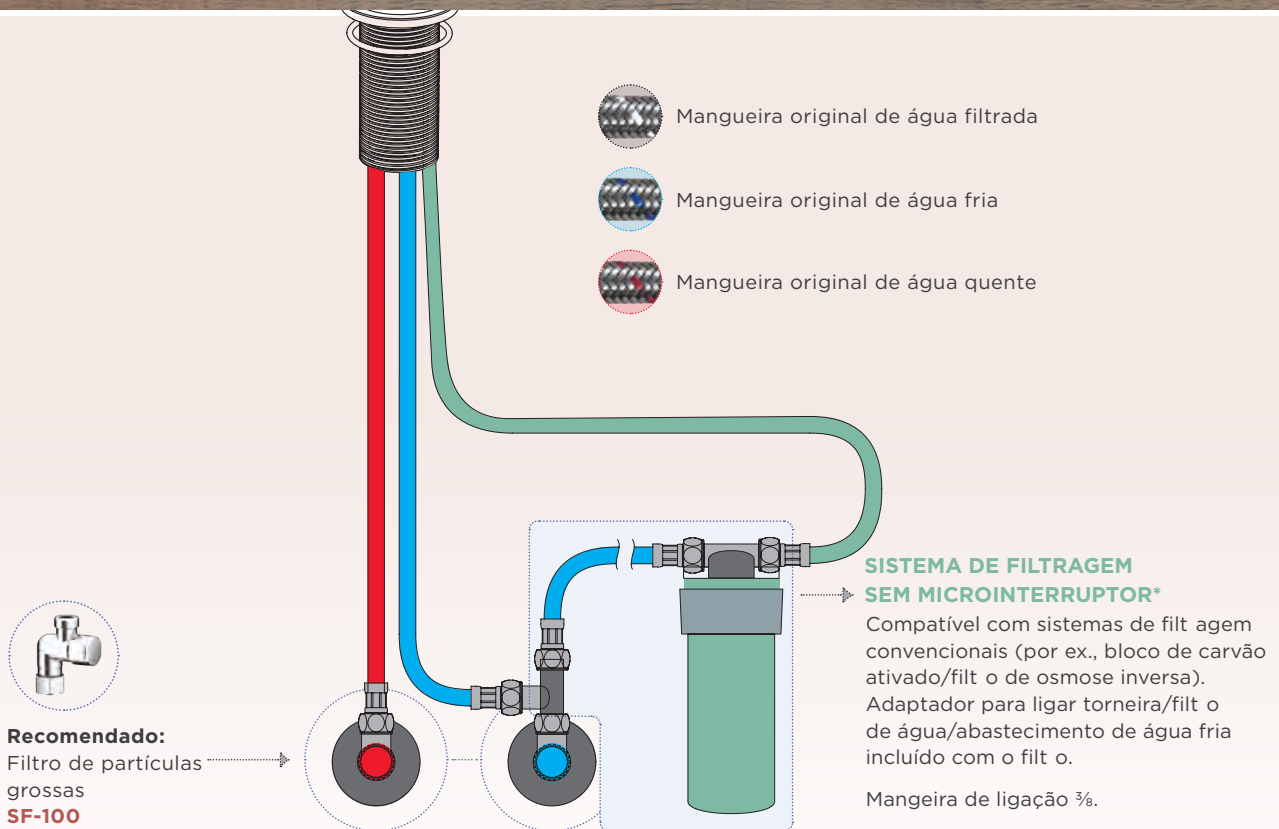

*Não incluído com a torneira SCHOCK: o filtro inclui adaptador e mangueira para abastecimento de água fria.