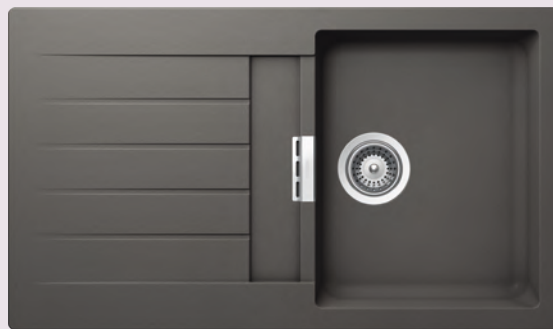

Grelha Design 2x2 629724S

Grelha Design 2x2 629724EDM

Legumeira flexível 629739

Legumeira de canto 629733

Comfopush, EDM 420016EDM

Comfopush, CHR 420016CHR

Cobertura para válvula 628152

SIGNUS D-100