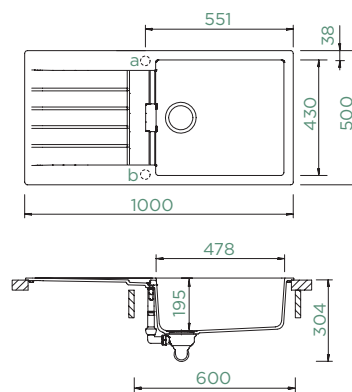

478 x 430 x 195 mm

Instalação: **reversível**

Corte para inst. Superior:

980 x 480 mm R10

Conjunto de válvula manual:

410076CHR

Acessórios opcionais:

Partes visíveis para as válvula manual: