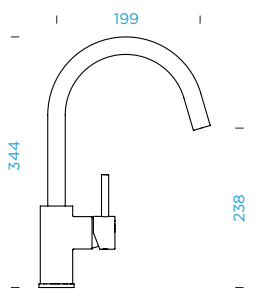

Ligações fl xíveis: **450 mm**
Raio de rotação: **360°**
Posição do manípulo: **à direita**
Particularidades: **Limitador de temperatura, Acabamento lacado**

FIXA

EXTENSÍVEL

METAL

589000 CHR

589121 CHR

CD CLASSIC LINE

589000 PUR

589121 PUR

589000 MAG

589121 MAG

CT BASIC LINE

589000 GNE

589121 GNE

589000 GCR

589000 GVA

589000 GDW