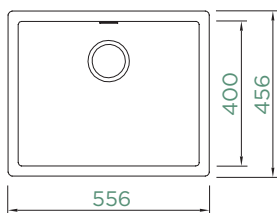

Acessórios opcionais:

Partes visíveis para as válvula manual:

Aço-inox 400054EDM

White Gold 400054WGO

Cobre escovado 400054COB

Gunmetal escovado 400054GUB

Puro 400054PUR

Conjunto de válvula automática:

Cromado 410055CHR

Aço-inox 410055EDM

White Gold 410055WGO

Cobre escovado 410055COB

Gunmetal escovado 410055GUB

Puro 410055PUR

Grelha Design 2x2 629724EDM

Grelha Design 2x2 629724S

Escorredor em silicone 629188

Escorredor em silicone pequeno 629189

Legumeira em Aço-inox 629111

Legumeira flexível 629739

Legumeira de canto 629733

Comfopush, CHR 420016CHR

Comfopush, EDM 420016EDM

Samo L CHR 629174CHR

Samo L EDM 629174EDM

Samo L WGO 629174WGO

Samo L COB 629174COB

Samo L GUB 629174GUB

Samo L PUR 629174S

Iluminação LED à direita 629024/R

Cobertura para válvula 628152

SUPERIOR/SOB BALCÃO

CRISTADUR® CLASSIC LINE

- KAIN100LU PUR
- KAIN100LU MAG
- KAIN100LU STO
- KAIN100LU BRO
- KAIN100LU SIL
- KAIN100LU MGL
- KAIN100LU POL
- KAIN100LU BRY