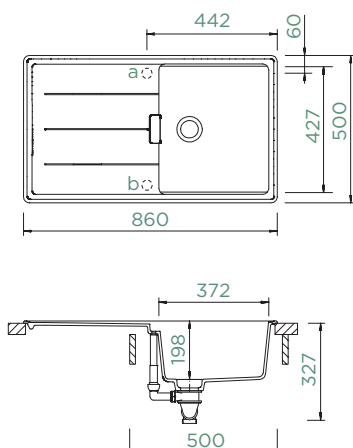

Acessórios opcionais:

Partes visíveis para as válvula manual:

Aço-inox 400078EDM

White Gold 400078WGO

Cobre escovado 400078COB

Gunmetal escovado 400078GUB

Puro 400078PUR

Conjunto de válvula automática:

Cromado 410079CHR

Aço-inox 410079EDM

White Gold 410079WGO

Cobre escovado 410079COB

Gunmetal escovado 410079GUB

Puro 410079PUR

Suporte multifuncional 629727

Conjunto multifuncional Tia (7 peças) 629728

Tábua de corte, bamboo 629044

Escorredor Design 629725S

Escorredor Design 629725EDM

Escorredor Design 629725COP

Comfopush, EDM 420016EDM

Comfopush, CHR 420016CHR

Legumeira flexível 629739