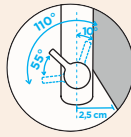

EPOS

EXTENSÍVEL