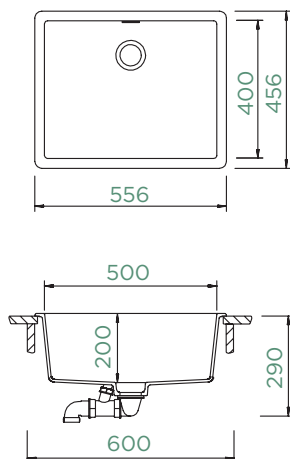

Acessórios opcionais:

Partes visíveis para as válvula manual:

Aço-inox 400050EDM
White Gold 400050WGO
Cobre escovado 400050COB
Gunmetal escovado 400050GUB
Puro 400050PUR
Conjunto de válvula automática:
Cromado 410051CHR
Aço-inox 410051EDM
White Gold 410051WGO
Cobre escovado 410051COB
Gunmetal escovado 410051GUB
Puro 410051PUR
Grelha Design 2x2 629724S
Grelha Design 2x2 629724EDM

Legumeira em Aço-inox 629111
Legumeira flexível 629739
Legumeira de canto 629733
Escorredor em silicone 629188
Escorredor em silicone pequeno 629189
Comfopush, EDM 420016EDM
Comfopush, CHR 420016CHR
Samo L CHR 629174CHR
Samo L EDM 629174EDM
Samo L WGO 629174WGO
Samo L COB 629174COB
Samo L GUB 629174GUB
Samo L PUR 629174S

SUPERIOR/SOB BALCÃO

CRISTALITE® BASIC LINE

- BYKN100LU GNE
- BYKN100LU GBT
- BYKN100LU GCR
- BYKN100LU GVA
- BYKN100LU GDW