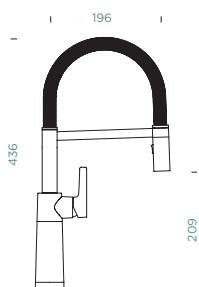

Ligações fl. xáveis: **600 mm**

Raio de rotação: **150°**

Posição do manípulo: **à direita**

Particularidades: **Válvula de retenção, Função de jato/chuveiro, Versão cromada com tecnologia de manga**

- 1 628784/1
- 2 628784/2
- 3 628784/3
- 4 628785CHR
- 5 628787/7
- 6 5..22075XX

FIXA

CD CLASSIC LINE

- 558000 PUR
- 558000 MAG
- 558000 STO
- 558000 BRO
- 558000 SIL
- 558000 MGL
- 558000 POL
- 558000 BRY

CD GREEN LINE

- 558000 DAY
- 558000 DSK
- 558000 NGT
- 558000 TWI
- 558000 IVY

CT BASIC LINE

- 558000 GNE
- 558000 GBT
- 558000 GCR
- 558000 GVA
- 558000 GDW

FIXA