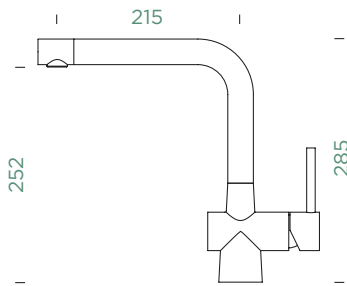

Ligações fl. xíveis: **800 mm**
Raio de rotação: **360°**
Posição do manípulo: **à direita**
Particularidades: **Perlator ultra silencioso, Acabamento lacado (PUR), Cores PVD**

- 1 628741/1
- 2 628740/2
- 3 628740/3
- 4 628781XXX
- 5 628740/5