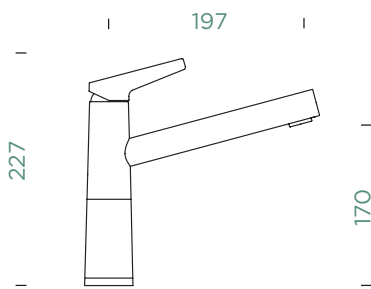

Ligações fl. xíveis: **600 mm**

Raio de rotação: **360°**

Posição do manípulo: **no topo**

Particularidades: **Versão cromada com tecnologia de manga**

1. 1 628784/1
2. 2 628784/2
3. 3 628785/3
4. 4 628784CHR
5. 5 628785/5
6. 6 5..22075XX

FIXA

EXTENSÍVEL

CD CLASSIC LINE

- 554000 PUR
- 554000 MAG
- 554000 STO
- 554000 BRO
- 554000 SIL
- 554000 MGL
- 554000 POL
- 554000 BRY

- 554120 PUR
- 554120 MAG
- 554120 STO
- 554120 BRO
- 554120 SIL
- 554120 MGL
- 554120 POL
- 554120 BRY

CD GREEN LINE

- 554000 DAY
- 554000 DSK
- 554000 NGT
- 554000 TWI
- 554000 IVY

- 554120 DAY
- 554120 DSK
- 554120 NGT
- 554120 TWI
- 554120 IVY

CT BASIC LINE

- 554000 GNE
- 554000 GBT
- 554000 GCR
- 554000 GVA
- 554000 GDW

- 554120 GNE
- 554120 GBT
- 554120 GCR
- 554120 GVA
- 554120 GDW