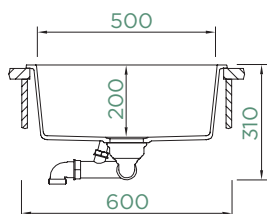

Acessórios opcionais:

Partes visíveis para as válvula manual:

Aço-inox 400054EDM

White Gold 400054WGO

Cobre escovado 400054COB

Gunmetal escovado 400054GUB

Puro 400054PUR

Conjunto de válvula automática:

Cromado 410055CHR

Aço-inox 410055EDM

White Gold 410055WGO

Cobre escovado 410055COB

Gunmetal escovado 410055GUB

Puro 410055PUR

Grelha Design 2x2 629724EDM

Grelha Design 2x2 629724S

Escorredor em silicone 629188

Escorredor em silicone pequeno 629189

Legumeira em Aço-inox 629111

Legumeira flexível 629739

Legumeira de canto 629733

Comfopush, CHR 420016CHR

Comfopush, EDM 420016EDM

Samo L CHR 629174CHR

Samo L EDM 629174EDM

Samo L WGO 629174WGO

Samo L COB 629174COB

Samo L GUB 629174GUB

Samo L PUR 629174S

Iluminação LED à direita 629024/R

Cobertura para válvula 628152

SUPERIOR/SOB BALCÃO

CRISTADUR® CLASSIC LINE

- KAIN100LU PUR
- KAIN100LU MAG
- KAIN100LU STO
- KAIN100LU BRO
- KAIN100LU SIL
- KAIN100LU MGL
- KAIN100LU POL
- KAIN100LU BRY