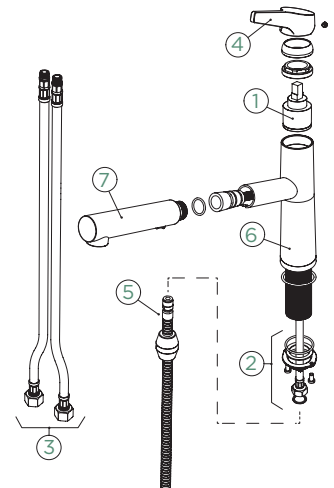

Nota: A chave do perlator está incluída no fornecimento.

Nota: A chave do perlator não está incluída no fornecimento. Pode ser encomendado com o Art.No. 628787/8.