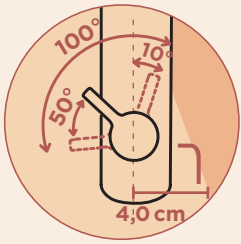

Talia & Talinos