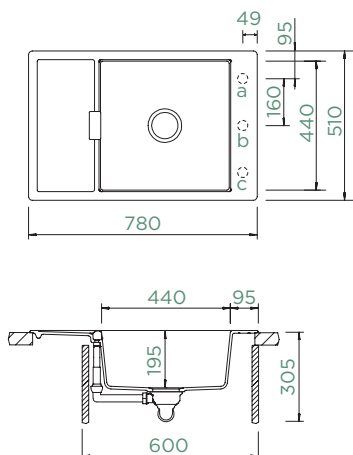

Acessórios opcionais:

Partes visíveis para as válvula manual:

Aço-inox 400068EDM

White Gold 400068WGO

Cobre escovado 400068COB

Gunmetal escovado 400068GUB

Puro 400068PUR

Conjunto de válvula automática:

Cromado 410069CHR

Aço-inox 410069EDM

White Gold 410069WGO

Cobre escovado 410069COB

Gunmetal escovado 410069GUB

Partes visíveis em Puro 410069PUR

Tábua de corte, bambu 629145

Escorredor metálico 629138

Escorredor Design 629725S

Escorredor Design 629725EDM

Escorredor Design 629725COP

Legumeira flexível 629739

Legumeira de canto 629733

Comfopush, EDM 420016EDM

Comfopush, CHR 420016CHR

Samo L CHR 629174CHR

Samo L EDM 629174EDM

Samo L WGO 629174WGO

Samo L COB 629174COB

Samo L GUB 629174GUB

Samo L PUR 629174S

Cobertura para válvula 628152

SUPERIOR

CRISTADUR® CLASSIC LINE

- MOND100XSA PUR
- MOND100XSA MAG
- MOND100XSA STO
- MOND100XSA BRO
- MOND100XSA SIL
- MOND100XSA MGL
- MOND100XSA POL
- MOND100XSA BRY

CRISTADUR® GREEN LINE

- MOND100XSA DAY
- MOND100XSA DSK
- MOND100XSA NGT
- MOND100XSA TWI
- MOND100XSA IVY

Nota: A tábua de corte em bambu (629145) ou o escorredor (629138) ficam melhor colocados no lava-loiça, paralelamente à bancada.