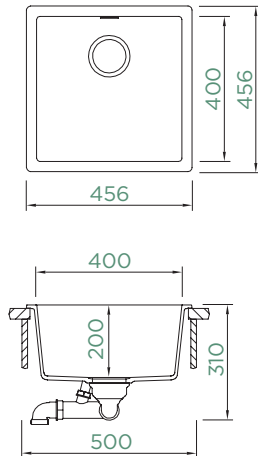

NOVO

Largura do armário: **50 cm**
 Dimensão interna da bacia:
400 x 400 x 200 mm
 Instalação: **fixa**
 Corte para inst. Superior:
442 x 442 mm R10
 Corte para inst. Sob balcão:
400 x 400 mm R9
 Acessórios incluídos:
Conjunto de válvula manual: 410054CHR