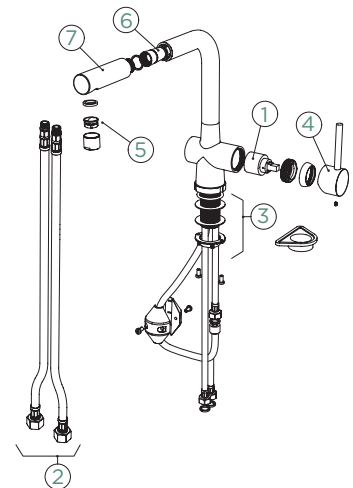

Nota: A Laios W pode ser rebatida facilmente graças a um sistema de encaixe. Consiante a posição do manipulador, a altura da misturadora rebatida varia entre 45 mm e 54 mm.

Nota: A Laios W pode ser rebatida facilmente graças a um sistema de encaixe. Consiante a posição do manipulador, a altura da misturadora rebatida varia entre 45 mm e 54 mm.