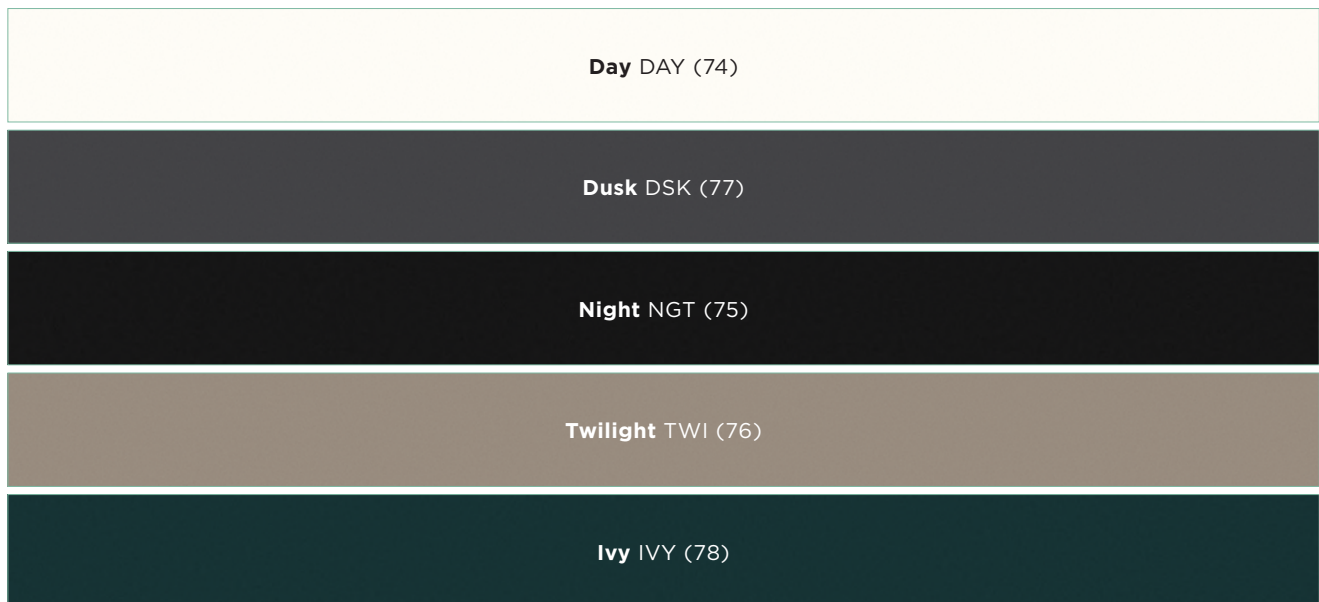

CRISTADUR®

Lava-louças

OS NOSSOS LAVA-LOUÇAS SÃO:

MADE IN GERMANY

CRISTADUR® Cores

CRISTADUR® GREEN LINE

Descubra o nosso material composto de quartzo mais sustentável!

CRISTADUR®