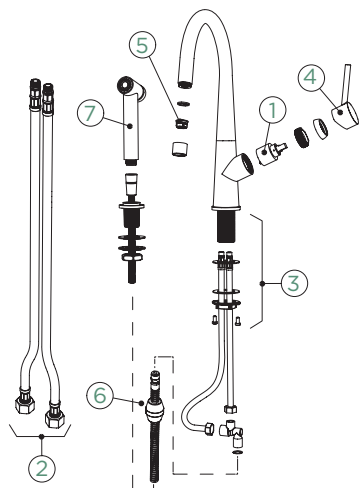

CONOS PRO

FIXA

Ligações fl xíveis: **800 mm**

Raio de rotação: **360°**

Posição do manípulo: **à direita**

Particularidades: **Válvula de retenção, Perlator ultra silencioso, Função de jato/chuveiro**

FIXA

METAL

● 528006 EDM

- 1 628741/1
- 2 628740/3
- 3 628740/2
- 4 628793EDM
- 5 628740/5
- 6 628740/4
- 7 628783/1EDM