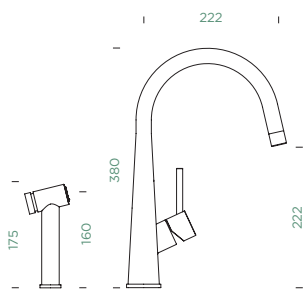

- 1 628741/1
- 2 628740/3
- 3 628740/2
- 4 628793EDM
- 5 628740/5
- 6 628742EDM

CONOS PRO

FIXA

Ligações fl xíveis: **800 mm**

Raio de rotação: **360°**

Posição do manípulo: **à direita**

Particularidades: **Válvula de retenção, Perlator ultra silencioso, Função de jato/chuveiro**