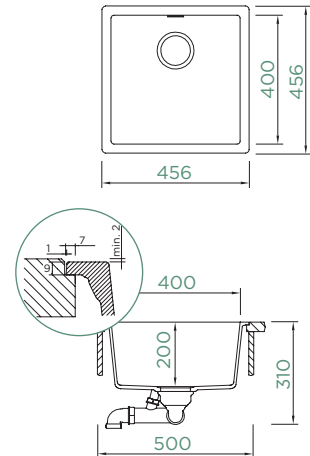

SUPERIOR/SOB BALCÃO

CRISTADUR® CLASSIC LINE

- KAIN100U PUR
- KAIN100U MAG
- KAIN100U STO
- KAIN100U BRO
- KAIN100U SIL
- KAIN100U MGL
- KAIN100U POL
- KAIN100U BRY

KAIA N-100

À FACE

NOVO

Largura do armário: **50 cm**
 Dimensão interna da bacia:
400 x 400 x 200 mm
 Instalação: **fixa**
 Corte para inst. À face:
458 x 458 mm R12
 Acessórios incluídos:
Conjunto de válvula manual: 410054CHR