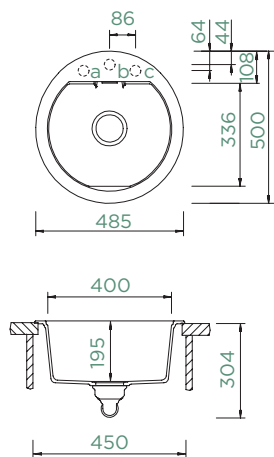

Dimensão interna da bacia:

400 x 336 x 195 mm

Dimensão interna da bacia:

Corte para inst. Sob balcão:

de acordo com o molde

Acessórios incluídos:

Conjunto de válvula manual: 410074CHR

Acessórios opcionais: