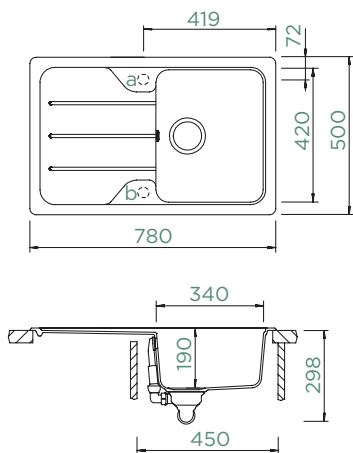

Acessórios opcionais:

Conjunto de válvula automática 629871

Tábua de corte, bambu 629044

Legumeira flexível 629739

Legumeira de canto 629733

Cobertura para válvula 628152

SUPERIOR

CRISTALITE® BASIC LINE

- FOMD100SA GNE
- FOMD100SA GCR
- FOMD100SA GDW