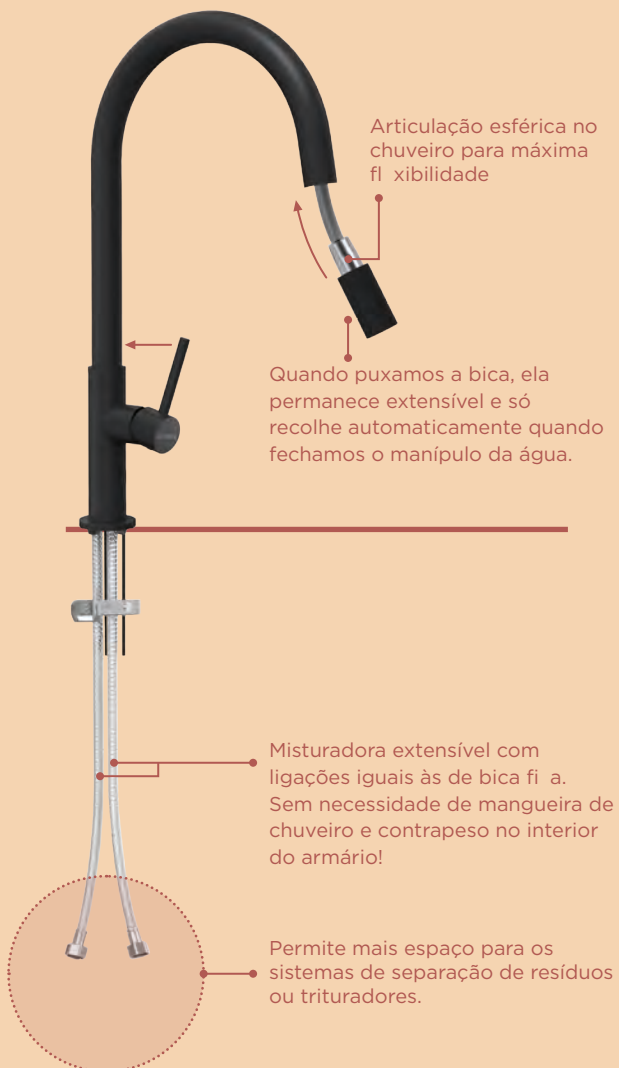

Bica Extensível: Sistema Inovador