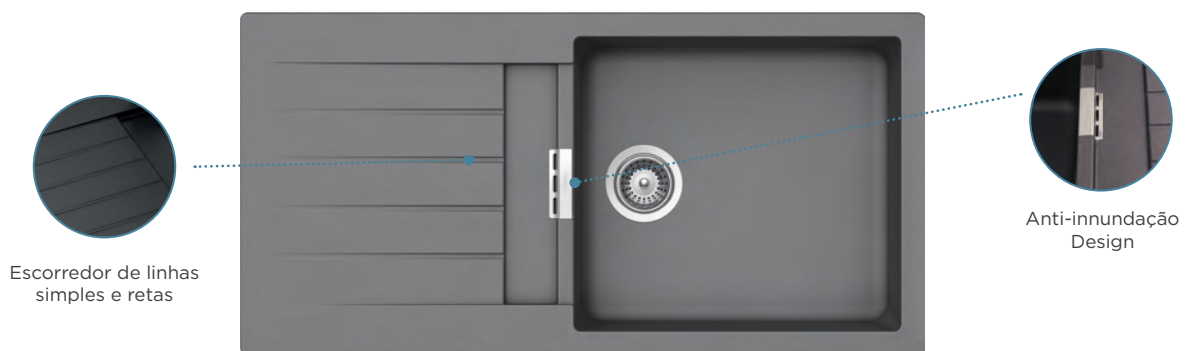

Lava-louça **Primus D-100** em Nero com misturadora **Epos** em Cromado

Vasta gama de opções

D-100

D-100L

D-150

Cuba espaçosa
para utensílios de grandes dimensões

Mais Acessórios na pág. 107

Tábua de corte