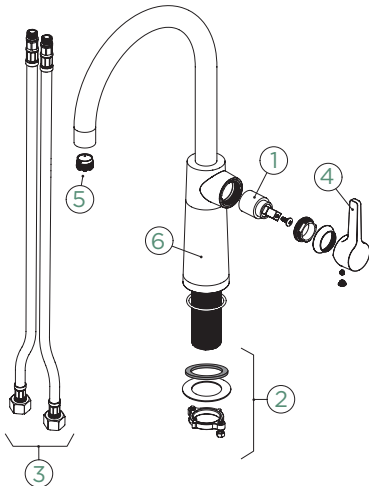

Nota: A chave do perlator está incluída no fornecimento.

Nota: A chave do perlator não está incluída no fornecimento. Pode ser encomendado com o Art.No. 628787/8.