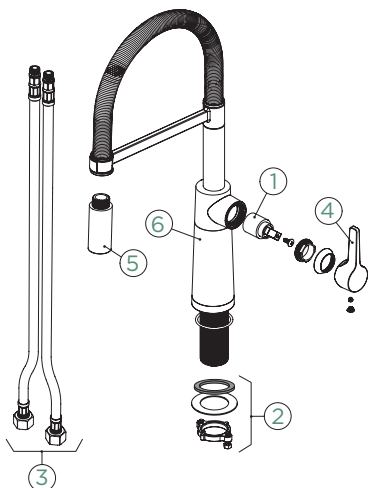

Nota: A chave do perlator não está incluída no fornecimento. Pode ser encomendado com o Art.No. 628787/8.

Nota: A chave do perlator está incluída no fornecimento.