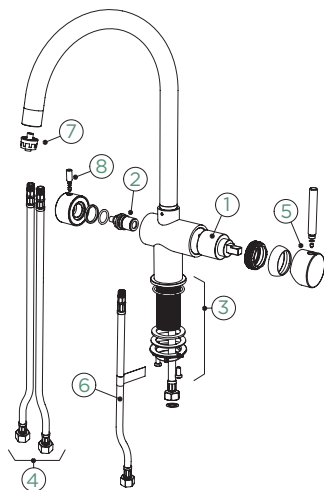

- 1 628748/1
- 2 628748/7
- 3 628748/3
- 4 628748/2
- 5 628748/4XXX
- 6 628748/6
- 7 628748/5
- 8 628748/40XXX

FIXA

METAL

● 561000 EDM

CD CLASSIC LINE

● 561027 PUR

ACESSÓRIO OPCIONAL

Filtro com
ligações - 1 uni.
FFBWT