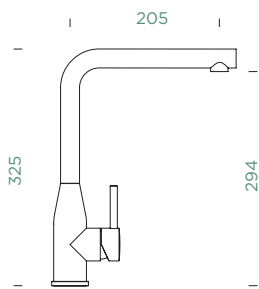

KETO

UPDATE

KETO

UPDATE

FIXA

Ligações fl. xíveis: **450 mm**
 Raio de rotação: **360°**
 Posição do manípulo: **à direita**
 Particularidades: **Perlator ultra silencioso, Cores PVD, Acabamento lacado (PUR)**