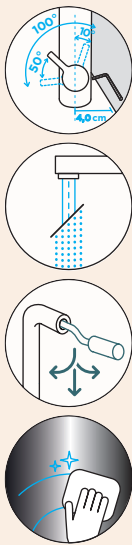

Instalação da misturadora em MENOS de 60 seg.!

TALIA

EXTENSÍVEL

TALINOS

EXTENSÍVEL

NOVO

Ligações flexíveis: **600 mm**

Raio de rotação: **360°**