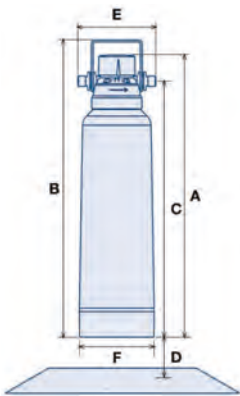

A	Altura total sem suporte	mm	280
B	Altura total com suporte	mm	300
C	Altura das ligações	mm	65
D	Altura de instalação	mm	65
E	Diâmetro do cartucho com as ligações	mm	125
F	Diâmetro do cartucho	mm	88
	Capacidade de filtração	L	10.000
	Grau de filtração	µm	5
	Ligações	pol.	3/8"x3/8"
	Peso do filtro seco/húmido	kg	0,5 / 1,10

O Frasa DigiFlow é um medidor digital de caudal água para monitorizar a vida útil do filtro de água filtrada da Frasa.

O DigiFlow da Frasa tem a possibilidade de controlar a vida/capacidade do filtro no caudal de água, até 99.500 litros ou vida útil no tempo até 720 dias.

Este equipamento sinaliza: a aproximação do fim de vida útil do filtro e alerta para o fim de vida útil do filtro.

O DigiFlow é alimentado através de 2 pilhas AAA e possui um sistema de alerta para bateria fraca.

Possui também memorização automática de dados quando as baterias se esgotam.

- Pré-filtração integrada de partículas
- Carvão ativo de alta qualidade
- Velo de carvão ativo para água sempre cristalina
- Reduz o teor de metais pesados
- Troca de filtro com manuseamento muito simples
- Instalação na horizontal ou vertical
- Alta qualidade de filtração até 10.000 L ou 1 ano.