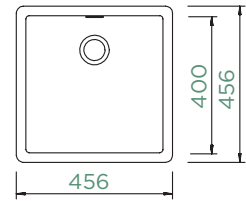

Acessórios opcionais:

Partes visíveis para as válvula manual:

Aço-inox 400050EDM

White Gold 400050WGO

Cobre escovado 400050COB

Gunmetal escovado 400050GUB

Puro 400050PUR

Conjunto de válvula automática:

Cromado 410051CHR

Aço-inox 410051EDM

White Gold 410051WGO

Cobre escovado 410051COB

Gunmetal escovado 410051GUB

Puro 410051PUR

Grelha Design 2x2 629724S

Grelha Design 2x2 629724EDM

Legumeira em Aço-inox 629111

Legumeira flexível 629739

Legumeira de canto 629733

Escorredor em silicone 629188

Escorredor em silicone pequeno 629189

Comfopush, EDM 420016EDM

Comfopush, CHR 420016CHR

Samo L CHR 629174CHR

Samo L EDM 629174EDM

Samo L WGO 629174WGO

Samo L COB 629174COB

Samo L GUB 629174GUB

Samo L PUR 629174S

SUPERIOR/SOB BALCÃO

CRISTALITE® BASIC LINE

- BYKN100U GNE
- BYKN100U GDW

SUPERIOR/SOB BALCÃO

CRISTALITE® BASIC LINE

- BYKN100U GNE
- BYKN100U GDW