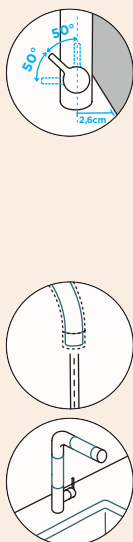

UPDATE

SC-530

EXTENSÍVEL