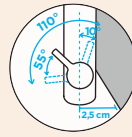

EPOS

EXTENSÍVEL