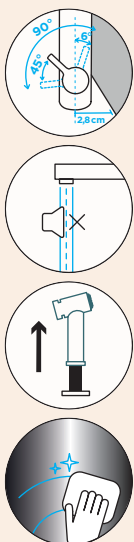

CONOS PRO

FIXA

Ligações fl xíveis: **800 mm**

Raio de rotação: **360°**

Posição do manípulo: **à direita**

Particularidades: **Válvula de retenção, Perlator ultra silencioso, Função de jato/chuveiro**

FIXA

METAL

● 528006 EDM

- 1 628741/1
- 2 628740/3
- 3 628740/2
- 4 628793EDM
- 5 628740/5
- 6 628740/4
- 7 628783/1EDM