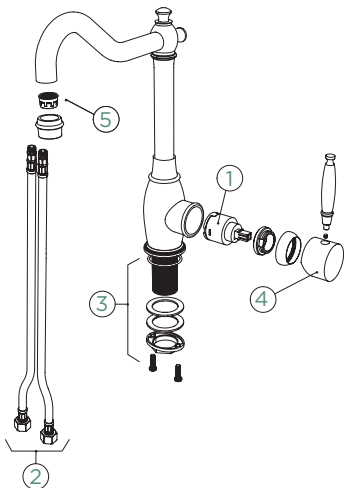

RESI

FIXA

Ligações fl xíveis: **450 mm**
Raio de rotação: **360°**
Posição do manípulo: **à direita**
Particularidades: **Perlator ultra silencioso, Cores PVD**

FIXA

METAL

- 513000 EDM
- 513000 WGO

1. 1 628778/1
2. 2 628748/2
3. 3 628778/2
4. 4 628796XXX
5. 5 628740/5