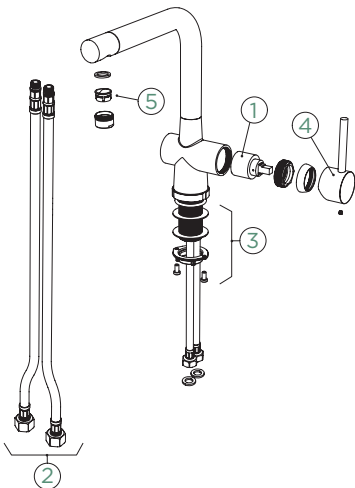

ESPECIAL JANELA

LAIOS W

FIXA

LAIOS W

EXTENSÍVEL

Ligações fl xíveis: **800 mm**

Raio de rotação: **360°**

Raio de rotação: **à direita**

Particularidades: **Especial janela,**
Perlator ultra silencioso

1. 1 628741/1
2. 2 628740/3
3. 3 628781/3
4. 4 628781EDM
5. 5 628740/5

FIXA

EXTENSÍVEL

METAL

● 517005 EDM

● 517125 EDM

Ligações fl xíveis: **800 mm**

Raio de rotação: **360°**

Raio de rotação: **à direita**

Comprimento da extensão: **750 mm**
Particularidades: **Válvula de retenção,**
Especial janela, Perlator ultra
silencioso

1. 1 628741/1
2. 2 628740/3
3. 3 628781/3
4. 4 628781EDM
5. 5 628740/5
6. 6 628740/4
7. 7 628741EDM

Nota: A Laios W pode ser rebatida facilmente graças a um sistema de encaixe. Consiante a posição do manipulador, a altura da misturadora rebatida varia entre 45 mm e 54 mm.

Nota: A Laios W pode ser rebatida facilmente graças a um sistema de encaixe. Consiante a posição do manipulador, a altura da misturadora rebatida varia entre 45 mm e 54 mm.