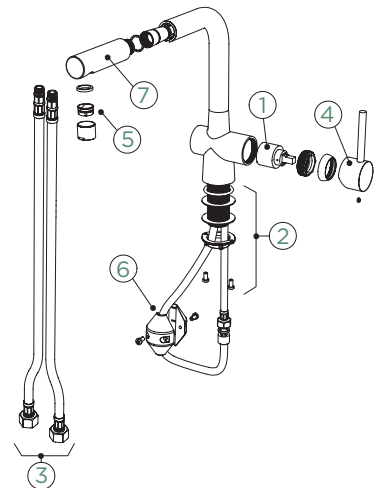

LAIOS

FIXA

LAIOS

EXTENSÍVEL

Ligações fl. xíveis: **800 mm**
Raio de rotação: **360°**
Posição do manípulo: **à direita**
Particularidades: **Perlator ultra silencioso, Acabamento lacado (PUR), Cores PVD**

- 1 628741/1
- 2 628740/2
- 3 628740/3
- 4 628781XXX
- 5 628740/5

FIXA	EXTENSÍVEL
METAL	
● 517000 EDM	517120 EDM
● 517000 WGO	517120 WGO
● 517000 COB	517120 COB
● 517000 GUB	517120 GUB
CD CLASSIC LINE	
● 517000 PUR	517120 PUR

Ligações fl. xíveis: **800 mm**
Raio de rotação: **360°**
Posição do manípulo: **à direita**
Comprimento da extensão: **700 mm**
Particularidades: **Válvula de retenção, Perlator ultra silencioso, Acabamento lacado (PUR), Cores PVD**

- 1 628741/1
- 2 628740/2
- 3 628740/3
- 4 628781XXX
- 5 628740/5
- 6 628740/4
- 7 628741XXX