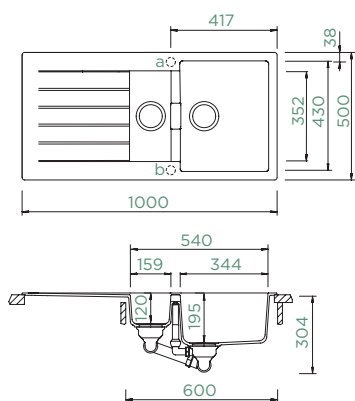

PRIMUS D-150

SUPERIOR

Largura do armário: **60 cm**

Dimensão interna da bacia:

344 x 430 x 195 mm

Instalação: **reversível**

Corte para inst. Superior:

980 x 480 mm R10

Conjunto de válvula manual:

410066CHR

Acessórios opcionais:

Partes visíveis para as válvula manual:

Aço-inox 400066EDM

White Gold 400066WGO

Cobre escovado 400066COB

Gunmetal escovado 400066GUB

Puro 400066PUR

Conjunto de válvula automática:

Cromado 410067CHR

Aço-inox 410067EDM

White Gold 410067WGO

Cobre escovado 410067COB

Gunmetal escovado 410067GUB

Puro 410067PUR

Tábua de corte, bambu 629044

Legumeira em Aço-inox 629043

Legumeira flexível 629739

Legumeira de canto 629733

Escorredor Design 629725S

Escorredor Design 629725EDM

Escorredor Design 629725COP

Grelha Design 2x2 629724S

Grelha Design 2x2 629724EDM

Comfopush, EDM 420016EDM

Comfopush, CHR 420016CHR

Cobertura para válvula 628152

SUPERIOR

CRISTALITE® BASIC LINE

● PRID150A GNE

○ PRID150A GDW