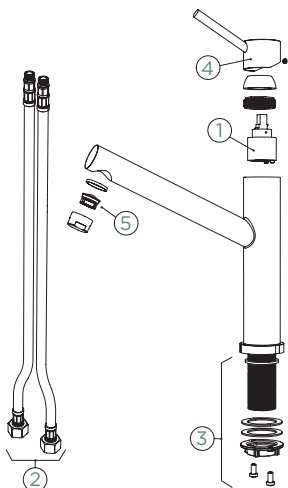

ESPECIAL JANELA

FIXA

EXTENSÍVEL

Ligações fl xíveis: **800 mm**
Raio de rotação: **120°**
Posição do manípulo: **no topo**
Particularidades: **Misturadora especial janela, Perlator ultra silencioso**

- 1 628740/1
- 2 628740/3
- 3 628740/2
- 4 628740EDM
- 5 628740/5

FIXA	EXTENSÍVEL
METAL	
● 529005 EDM	● 529125 EDM

Ligações fl xíveis: **800 mm**
Raio de rotação: **120°**
Posição do manípulo: **no topo**
Comprimento da extensão: **700 mm**
Particularidades: **Válvula de retenção, Misturadora especial janela, Perlator ultra silencioso**

- 1 628740/1
- 2 628740/3
- 3 628740/2
- 4 628740EDM
- 5 628740/5
- 6 628786/4
- 7 628741EDM

Nota: A Altos W pode ser rebatida facilmente graças a um sistema de encaixe. Consiante a posição do manípulo, a altura da misturadora rebatida varia entre 45 mm e 54 mm.

Nota: A Altos W pode ser rebatida facilmente graças a um sistema de encaixe. Consiante a posição do manípulo, a altura da misturadora rebatida varia entre 45 mm e 54 mm.