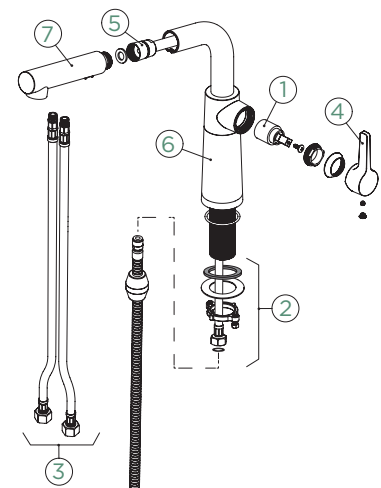

Nota: A chave do perlator está incluída no fornecimento.

Nota: A chave do perlator não está incluída no fornecimento. Pode ser encomendado com o Art.No. 628787/8.