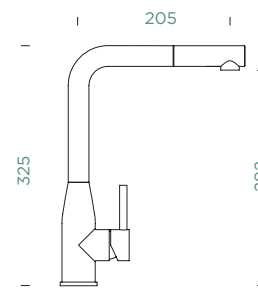

EXTENSÍVEL

Ligações fl. xíveis: **450 mm**
Raio de rotação: **180°**
Posição do manípulo: **à direita**
Comprimento da extensão: **350 mm**
Particularidades: **Válvula de retenção, Perlator ultra silencioso, Cores PVD, Acabamento lacado (PUR)**

1. 1 628778/1
2. 2 628748/2
3. 3 628778/2
4. 4 628748/XXX
5. 5 628740/5