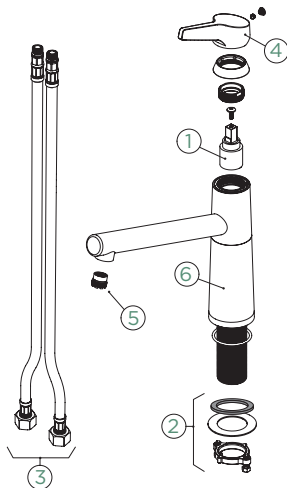

Nota: A chave do perlator está incluída no fornecimento.

Nota: A chave do perlator não está incluída no fornecimento. Pode ser encomendado com o Art.No. 628787/8.