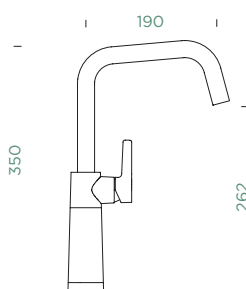

UPDATE

SC-530

FIXA

UPDATE

SC-530

EXTENSÍVEL

Ligações fl. xáveis: **600 mm**
 Raio de rotação: **360°**
 Raio de rotação: **à direita**
 Particularidades: **Versão cromada com tecnologia de manga**

- 1 628784/1
- 2 628784/2
- 3 628784/3
- 4 628785CHR
- 5 628784/5
- 6 5..22075XX