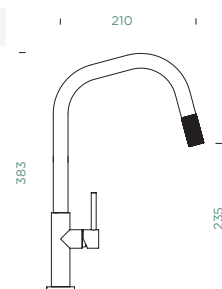

Ligações flexíveis: **600 mm**

Raio de rotação: **360°**

Posição do manípulo: **à direita**

Particularidades: **Válvula de retenção, Função de jato/chuveiro, Cores PVD, Acabamento lacado (S)**

1. 1 628811/1
2. 2 628811/2
3. 3 628811/3XXX
4. 4 628811/4XXX
5. 5 628811/5XXX

1. 1 628811/1
2. 2 628811/2
3. 3 628811/3XXX
4. 4 628811/4XXX
5. 5 628811/5XXX
6. 6 628811/7XXX