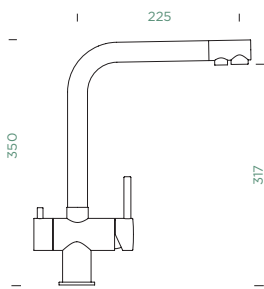

SCHOCK

VITUS - ÁGUA FILTRADA

UPDATE

VITUS - ÁGUA FILTRADA

FIXA

EXTENSÍVEL

FIXA	EXTENSÍVEL
METAL	
● 560000 EDM	560120 EDM
CD CLASSIC LINE	
● 560027 PUR	560127 PUR

Ligações fl. xíveis: **450 mm**
Raio de rotação: **360°**
Posição do manípulo: **à direita**
Particularidades: **Água filtrada,**
Perlator ultra silencioso

Ligações fl. xíveis: **450 mm**
Raio de rotação: **180°**
Posição do manípulo: **à direita**
Comprimento da extensão: **400 mm**
Particularidades: **Água filtrada,**
Perlator ultra silencioso

- 1 628748/1
- 2 628748/7
- 3 628748/3
- 4 628748/2
- 5 628748/XXX
- 6 628748/6
- 7 628778/5XXX

- 1 628778/1
- 2 628748/2
- 3 628779/9
- 4 628748/XXX
- 5 628779/8
- 6 628779/6
- 7 628779/9XXX
- 8 628748/7
- 9 628748/6

ACESSÓRIO OPCIONAL