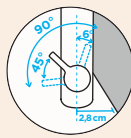

CONOS

EXTENSÍVEL