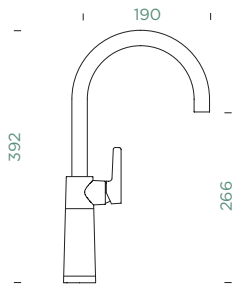

Ligações fl xíveis: **600 mm**

Raio de rotação: **360°**

Posição do manípulo: **à direita**

Particularidades: **Versão cromada com tecnologia de manga**

- 1 628784/1
- 2 628784/2
- 3 628784/3
- 4 628785CHR
- 5 628784/5
- 6 5..22075XX

FIXA

EXTENSÍVEL

CD CLASSIC LINE

● 555000 PUR	555120 PUR
● 555000 MAG	555120 MAG
● 555000 STO	555120 STO
● 555000 BRO	555120 BRO
● 555000 SIL	555120 SIL
● 555000 MGL	555120 MGL
● 555000 POL	555120 POL
● 555000 BRY	555120 BRY

CD GREEN LINE

○ 555000 DAY	555120 DAY
● 555000 DSK	555120 DSK
● 555000 NGT	555120 NGT
● 555000 TWI	555120 TWI
● 555000 IVY	555120 IVY

CT BASIC LINE

● 555000 GNE	555120 GNE
● 555000 GBT	555120 GBT
● 555000 GCR	555120 GCR
● 555000 GVA	555120 GVA
○ 555000 GDW	555120 GDW