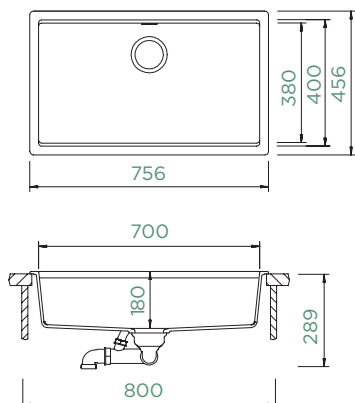

KIRUNA N-100XL

SUPERIOR/SOB BALCÃO

Largura do armário: **80 cm**

Dimensão interna da bacia:

700 x 400 x 180 mm

Instalação: **fixa**

Corte para inst. Superior:

742 x 442 mm R10

Corte para inst. Sob balcão:

700 x 400 mm R9

Acessórios incluídos:

Conjunto de válvula

manual: 410054CHR