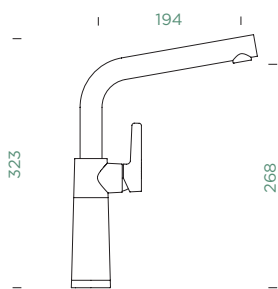

SC-540

FIXA

SC-540

EXTENSÍVEL

Ligações fl. xíveis: **600 mm**

Raio de rotação: **360°**

Posição do manípulo: **à direita**

Particularidades: **Versão cromada com tecnologia de manga**