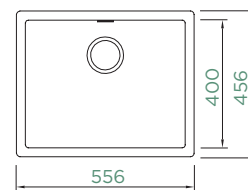

Acessórios opcionais:

Partes visíveis para as válvula manual:

Aço-inox 400054EDM

White Gold 400054WGO

Cobre escovado 400054COB

Gunmetal escovado 400054GUB

Puro 400054PUR

Conjunto de válvula automática:

Cromado 410055CHR

Aço-inox 410055EDM

White Gold 410055WGO

Cobre escovado 410055COB

Gunmetal escovado 410055GUB

Puro 410055PUR

Grelha Design 2x2 629724EDM

Grelha Design 2x2 629724S

Escorredor em silicone 629188

Escorredor em silicone pequeno 629189

Legumeira em Aço-inox 629111

Legumeira flexível 629739

Legumeira de canto 629733

Comfopush, CHR 420016CHR

Comfopush, EDM 420016EDM

Samo L CHR 629174CHR

Samo L EDM 629174EDM

Samo L WGO 629174WGO

Samo L COB 629174COB

Samo L GUB 629174GUB

Samo L PUR 629174S

Iluminação LED à direita 629024/R

Cobertura para válvula 628152

SUPERIOR/SOB BALCÃO

CRISTADUR® CLASSIC LINE

- KAIN100LFB PUR
- KAIN100LFB MAG
- KAIN100LFB STO
- KAIN100LFB BRO
- KAIN100LFB SIL
- KAIN100LFB MGL
- KAIN100LFB POL
- KAIN100LFB BRY

Produtos de stock não permanente - sob encomenda

Nota para montagem: a instalação Superior ou À face do lava-louça não necessita de grampos.

Nota para montagem: a instalação Superior ou À face do lava-louça não necessita de grampos.