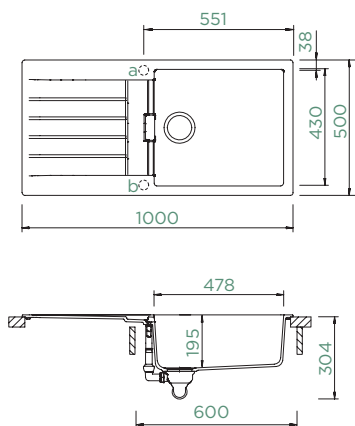

- SIGD100FB PUR
- SIGD100FB MAG
- SIGD100FB STO
- SIGD100FB BRO
- SIGD100FB SIL

SIGNUS D-100L

SUPERIOR

Largura do armário: **60 cm**
 Dimensão interna da bacia:
478 x 430 x 195 mm
 Instalação: **reversível**
 Corte para inst. Superior:
980 x 480 mm R10
 Acessórios incluídos:
Conjunto de válvula manual: 410076CHR