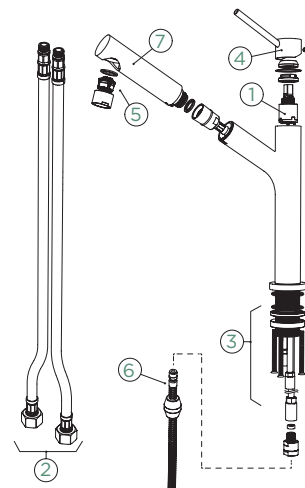

NOTA: As misturadoras nas cores WGO, COP, COB, GUM e GUB são fornecidas totalmente coloridas. Para as cores PUR e MAG o manípulo, o aro na base e a bica do perlator são fornecidos em Cromado.

NOTA: Para as cores PUR e MAG o manípulo, o aro na base e a bica extensível são fornecidos em Cromado.