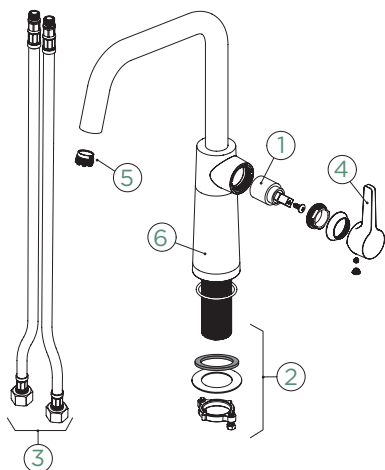

UPDATE

SC-530

FIXA

UPDATE

SC-530

EXTENSÍVEL

Ligações fl. xáveis: **600 mm**
 Raio de rotação: **360°**
 Raio de rotação: **à direita**
 Particularidades: **Versão cromada com tecnologia de manga**

- 1 628784/1
- 2 628784/2
- 3 628784/3
- 4 628785CHR
- 5 628784/5
- 6 5..22075XX