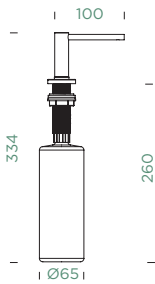

Doseadores de detergente

SAMO L

Comprimento: **100 mm**

Altura: **332 mm**

Altura saída detergente: **62 mm**

Espaço necessário no armário: **259 mm**

Diâmetro do furo para montagem: **Ø35 mm**

Espessura máxima do tampo: **até 55 mm**