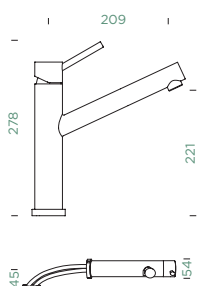

Ligações fl xíveis: **800 mm**
Raio de rotação: **120°**
Posição do manípulo: **no topo**
Particularidades: **Misturadora especial janela, Perlator ultra silencioso**

- 1 628740/1
- 2 628740/3
- 3 628740/2
- 4 628740EDM
- 5 628740/5