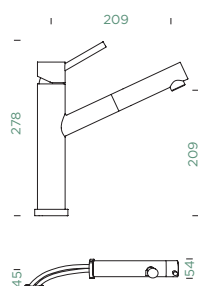

FIXA	EXTENSÍVEL
METAL	
● 529005 EDM	● 529125 EDM

Ligações fl xíveis: **800 mm**
Raio de rotação: **120°**
Posição do manípulo: **no topo**
Comprimento da extensão: **700 mm**
Particularidades: **Válvula de retenção, Misturadora especial janela, Perlator ultra silencioso**

- 1 628740/1
- 2 628740/3
- 3 628740/2
- 4 628740EDM
- 5 628740/5
- 6 628786/4
- 7 628741EDM