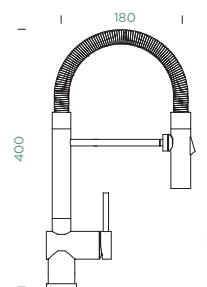

CD GREEN LINE

- 558000 DAY
- 558000 DSK
- 558000 NGT
- 558000 TWI
- 558000 IVY

CT BASIC LINE

- 558000 GNE
- 558000 GBT
- 558000 GCR
- 558000 GVA
- 558000 GDW

FIXA

METAL

- 515000 EDM

Ligações fl. xáveis: **450 mm**