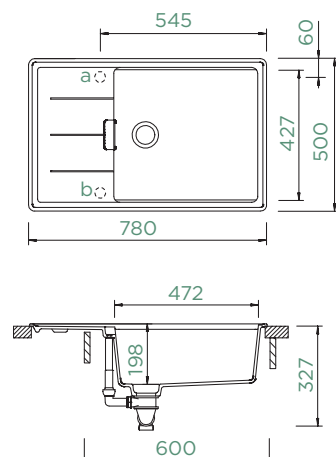

472 x 427 x 198 mm

Instalação: **reversível**

Corte para inst. Superior:

766 x 486 mm R10

Acessórios incluídos:

Conjunto de válvula manual: 410078CHR

NOTA: Modelo não compatível com triturador devido à Perfect drain