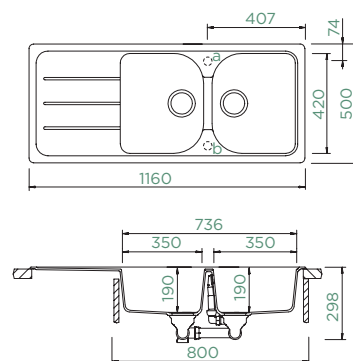

Acessórios opcionais:

Conjunto de válvula automática 629875

Tábua de corte, bambu 629044

Cobertura para válvula 628152

Legumeira flexível 629739

Legumeira de canto 629733

SUPERIOR

CRISTALITE® BASIC LINE

- FOMD200A GNE
- FOMD200A GCR
- FOMD200A GDW