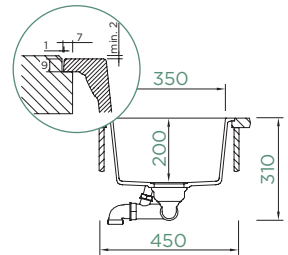

Instalação: **fixa**

Corte para inst. À face:

408 × 458 mm R12

Acessórios incluídos:

Conjunto de válvula manual: 410054CHR

Acessórios opcionais:

Partes visíveis para as válvula manual:

Aço-inox 400054EDM