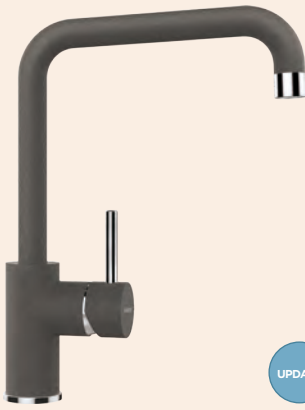

FONOS

FIXA

Ligações fl xíveis: **450 mm**
Raio de rotação: **360°**
Posição do manípulo: **reversível**
Particularidades: **Limitador de temperatura, Acabamento lacado**

FIXA

METAL

538000 CHR

CT BASIC LINE

538000 GNE

538000 GCR

538000 GDW

- 1 628736/1
- 2 628736/2
- 3 628734/3
- 4 628736XXX
- 5 628737/5