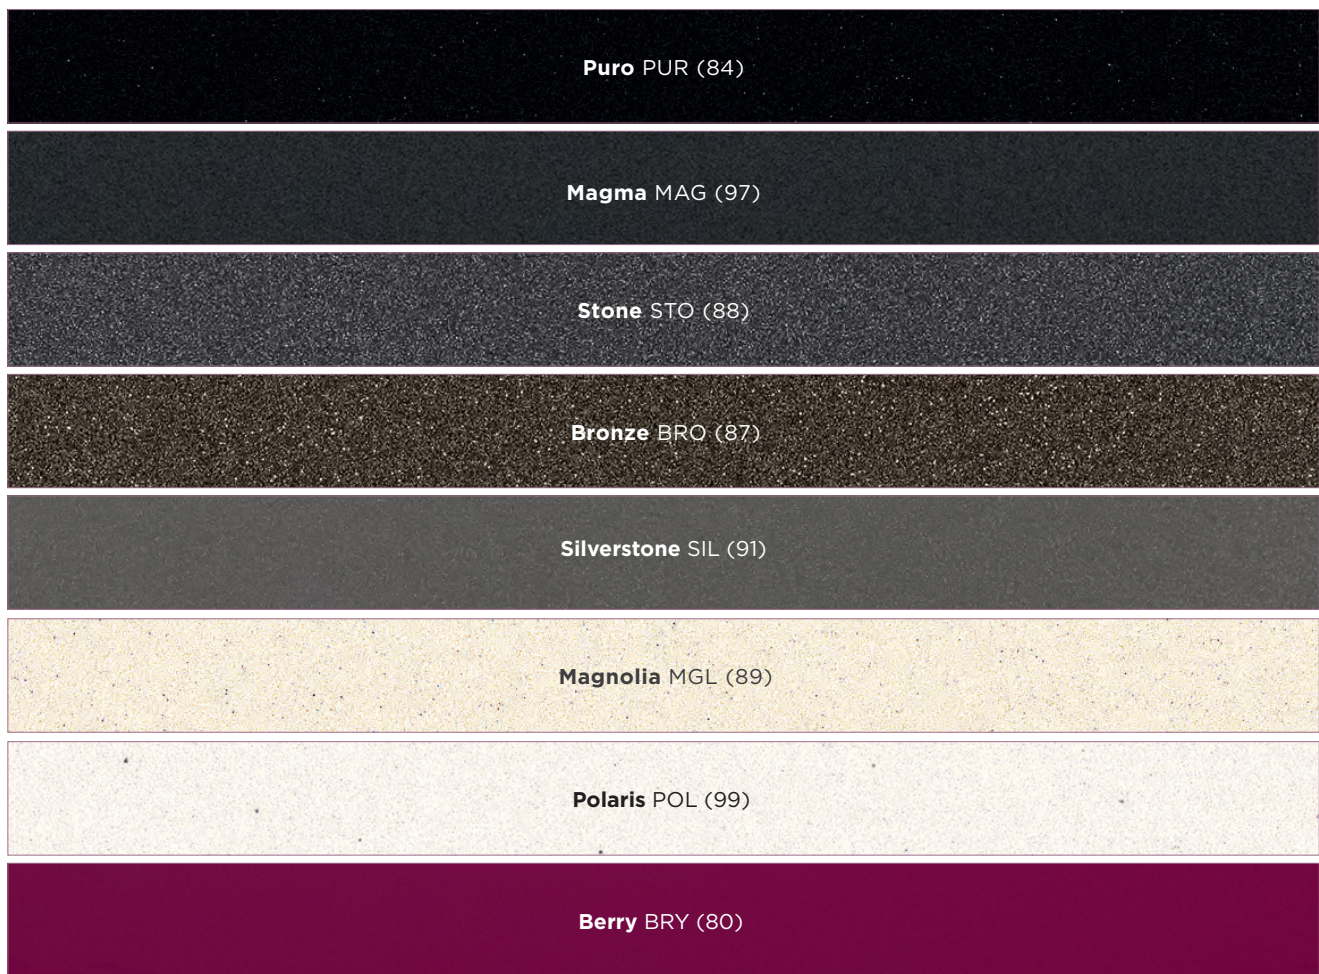

CRISTADUR®

Lava-louças

OS NOSSOS LAVA-LOUÇAS SÃO:

MADE IN GERMANY

CRISTADUR® Cores

CRISTADUR® GREEN LINE

Descubra o nosso material composto de quartzo mais sustentável!

CRISTADUR®