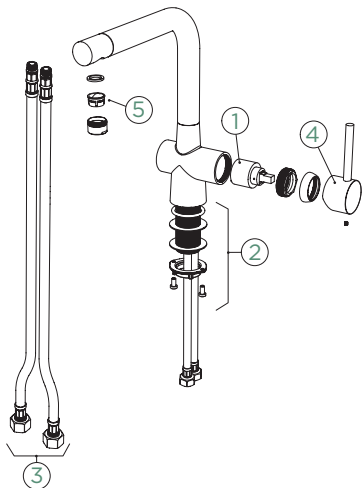

LAIOS

FIXA

LAIOS

EXTENSÍVEL

Ligações fl. xíveis: **800 mm**
Raio de rotação: **360°**
Posição do manípulo: **à direita**
Particularidades: **Perlator ultra silencioso, Acabamento lacado (PUR), Cores PVD**

- 1 628741/1
- 2 628740/2
- 3 628740/3
- 4 628781XXX
- 5 628740/5

FIXA	EXTENSÍVEL
METAL	
● 517000 EDM	517120 EDM
● 517000 WGO	517120 WGO
● 517000 COB	517120 COB
● 517000 GUB	517120 GUB
CD CLASSIC LINE	
● 517000 PUR	517120 PUR

Ligações fl. xíveis: **800 mm**
Raio de rotação: **360°**
Posição do manípulo: **à direita**
Comprimento da extensão: **700 mm**
Particularidades: **Válvula de retenção, Perlator ultra silencioso, Acabamento lacado (PUR), Cores PVD**

- 1 628741/1
- 2 628740/2
- 3 628740/3
- 4 628781XXX
- 5 628740/5
- 6 628740/4
- 7 628741XXX