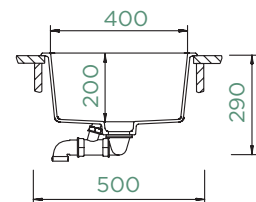

Acessórios opcionais:

Partes visíveis para as válvula manual:

Aço-inox 400050EDM

White Gold 400050WGO

Cobre escovado 400050COB

Gunmetal escovado 400050GUB

Puro 400050PUR

Conjunto de válvula automática:

Cromado 410051CHR

Aço-inox 410051EDM

White Gold 410051WGO

Cobre escovado 410051COB

Gunmetal escovado 410051GUB

Puro 410051PUR

Grelha Design 2x2 629724S

Grelha Design 2x2 629724EDM

Legumeira em Aço-inox 629111

Legumeira flexível 629739

Legumeira de canto 629733

Escorredor em silicone 629188

Escorredor em silicone pequeno 629189

Comfopush, EDM 420016EDM

Comfopush, CHR 420016CHR

Samo L CHR 629174CHR

Samo L EDM 629174EDM

Samo L WGO 629174WGO

Samo L COB 629174COB

Samo L GUB 629174GUB

Samo L PUR 629174S

SUPERIOR/SOB BALCÃO

CRISTALITE® BASIC LINE

- BYKN100U GNE
- BYKN100U GDW

SUPERIOR/SOB BALCÃO

CRISTALITE® BASIC LINE

- BYKN100U GNE
- BYKN100U GDW