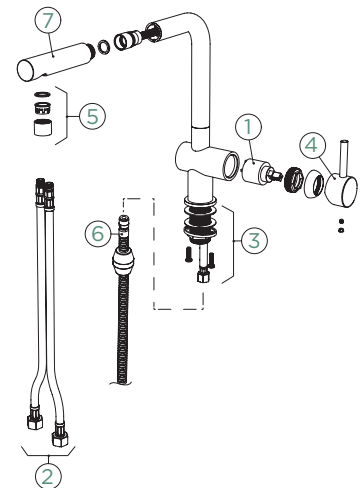

1. 1 628737/1
2. 2 628759/3
3. 3 628736/2
4. 4 628736XXX
5. 5 628741/5XXX
6. 6 628736/6
7. 7 628739XXX