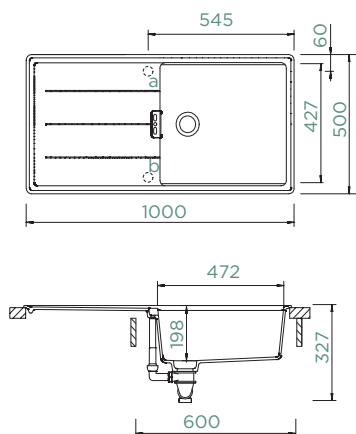

Acessórios opcionais:

Partes visíveis para as válvula manual:

Aço-inox 400078EDM

White Gold 400078WGO

Cobre escovado 400078COB

Gunmetal escovado 400078GUB

Puro 400078PUR

Conjunto de válvula automática:

Cromado 410079CHR

Aço-inox 410079EDM

White Gold 410079WGO

Cobre escovado 410079COB

Gunmetal escovado 410079GUB

Puro 410079PUR

Suporte multifuncional 629727

Conjunto multifuncional Tia (7 peças) 629728

Tábua de corte, bambu 629044

Escorredor Design 629725S

Escorredor Design 629725EDM

Escorredor Design 629725COP

Comfopush, EDM 420016EDM

Comfopush, CHR 420016CHR

Legumeira flexível 629739

SUPERIOR

CRISTADUR® CLASSIC LINE

- TIAD100LA PUR
- TIAD100LA MAG
- TIAD100LA STO
- TIAD100LA BRO
- TIAD100LA SIL
- TIAD100LA MGL
- TIAD100LA POL
- TIAD100LA BRY