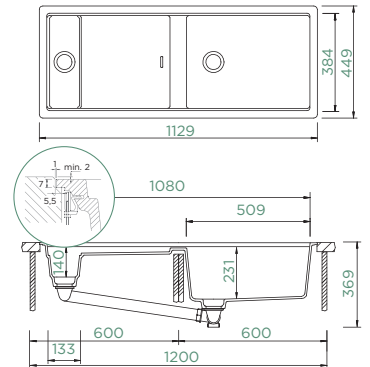

PREPSTATION D-150

NOVO

À FACE

Largura do armário: **60 + 60 cm ou 120 cm**

Dimensão interna da bacia:
509 x 384 x 231mm
133 x 384 x 140mm

Instalação: **fixa**

Corte para inst. À face:
1131 x 451mm R21

Acessórios incluídos:
Conjunto de válvula manual: 410068CHR

NOTA: Modelo não compatível com triturador devido à Perfect drain