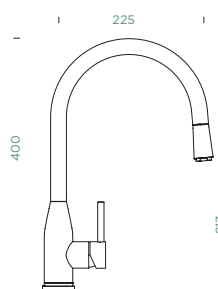

KAVUS

KAVUS

FIXA

EXTENSÍVEL

Ligações fl. xíveis: **450 mm**
 Raio de rotação: **360°**
 Posição do manípulo: **à direita**
 Particularidades: **Perlator ultra silencioso, Cores PVD, Acabamento lacado (PUR)**