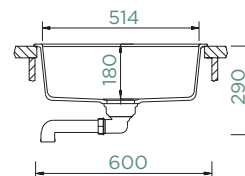

Acessórios opcionais:

Partes visíveis para as válvula manual:

Aço-inox 400060EDM

White Gold 400060WGO

Cobre escovado 400060COB

Gunmetal escovado 400060GUB

Puro 400060PUR

Conjunto de válvula automática:

Cromado 410061CHR

Aço-inox 410061EDM

White Gold 410061WGO

Cobre escovado 410061COB

Gunmetal escovado 410061GUB

Puro 410061PUR

Tábua de corte, bambu 629159

Legumeira em Aço-inox 629017

Legumeira flexível 629739

Legumeira de canto 629733

Comfopush, EDM 420016EDM

Comfopush, CHR 420016CHR

Amur 629014

Samo L CHR 629174CHR

Samo L EDM 629174EDM

Samo L WGO 629174WGO

Samo L COB 629174COB

Samo L GUB 629174GUB

Samo L PUR 629174S

Cobertura para válvula 628152

SUPERIOR

CRISTALITE® BASIC LINE

● NEMN100SA GNE

○ NEMD100SA GDW

SUPERIOR

CRISTALITE® BASIC LINE

● NEMN100A GNE

○ NEMD100A GDW