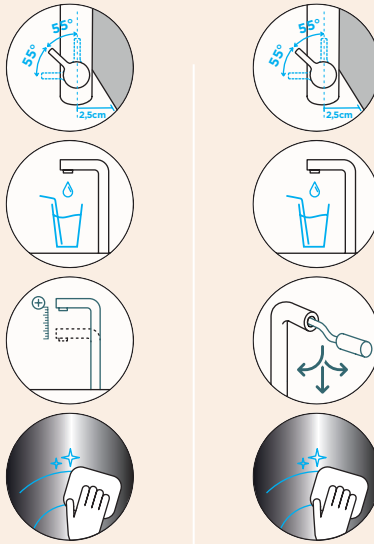

VITUS - ÁGUA FILTRADA

FIXA

EXTENSÍVEL