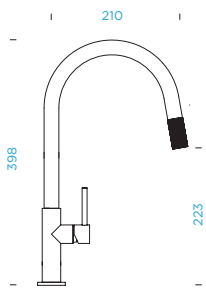

Instalação da misturadora em MENOS de 60 seg.!

TALIA

EXTENSÍVEL

TALINOS

EXTENSÍVEL

NOVO

Ligações flexíveis: **600 mm**

Raio de rotação: **360°**