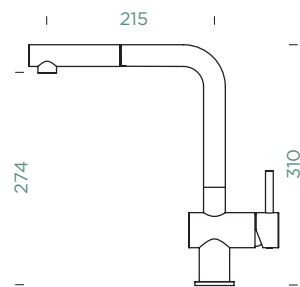

Ligações fl. xíveis: **450 mm**

Raio de rotação: **180°**

Posição do manípulo: **à direita**

Comprimento da extensão: **350 mm**

Particularidades: **Válvula de retenção, Acabamento lacado**

1. 1 628737/1
2. 2 628804/2
3. 3 628736/2
4. 4 628736XXX
5. 5 628741/5XXX