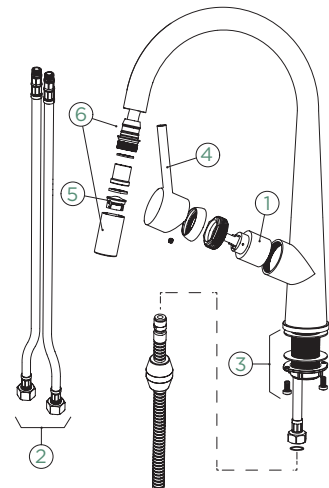

CONOS

FIXA

CONOS

EXTENSÍVEL

Ligações fl xíveis: **800 mm**

Raio de rotação: **360°**

Posição do manípulo: **à direita**

Particularidades: **Perlator ultra silencioso**

FIXA

EXTENSÍVEL

METAL

528000 EDM

528120 EDM

Ligações fl xíveis: **800 mm**

Raio de rotação: **130°**

Posição do manípulo: **à direita**

Comprimento da extensão: **550 mm**

Particularidades: **Válvula de retenção, Perlator ultra silencioso**

1. 1 628741/1
2. 2 628740/3
3. 3 628740/2
4. 4 628793EDM
5. 5 628740/5

1. 1 628741/1
2. 2 628740/3
3. 3 628740/2
4. 4 628793EDM
5. 5 628740/5
6. 6 628742EDM