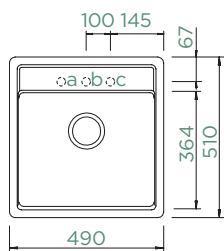

Acessórios opcionais:

Partes visíveis para as válvula manual:

Aço-inox 400060EDM

White Gold 400060WGO

Cobre escovado 400060COB

Gunmetal escovado 400060GUB

Puro 400060PUR

Conjunto de válvula automática:

Cromado 410061CHR

Aço-inox 410061EDM

White Gold 410061WGO

Cobre escovado 410061COB

Gunmetal escovado 410061GUB

Puro 410061PUR

Tábua de corte, bambu 629159

Legumeira em Aço-inox 629017

Legumeira flexível 629739

Legumeira de canto 629733

Comfopush, EDM 420016EDM

Comfopush, CHR 420016CHR

Amur 629014

Samo L CHR 629174CHR

Samo L EDM 629174EDM

Samo L WGO 629174WGO

Samo L COB 629174COB

Samo L GUB 629174GUB

Samo L PUR 629174S

Cobertura para válvula 628152