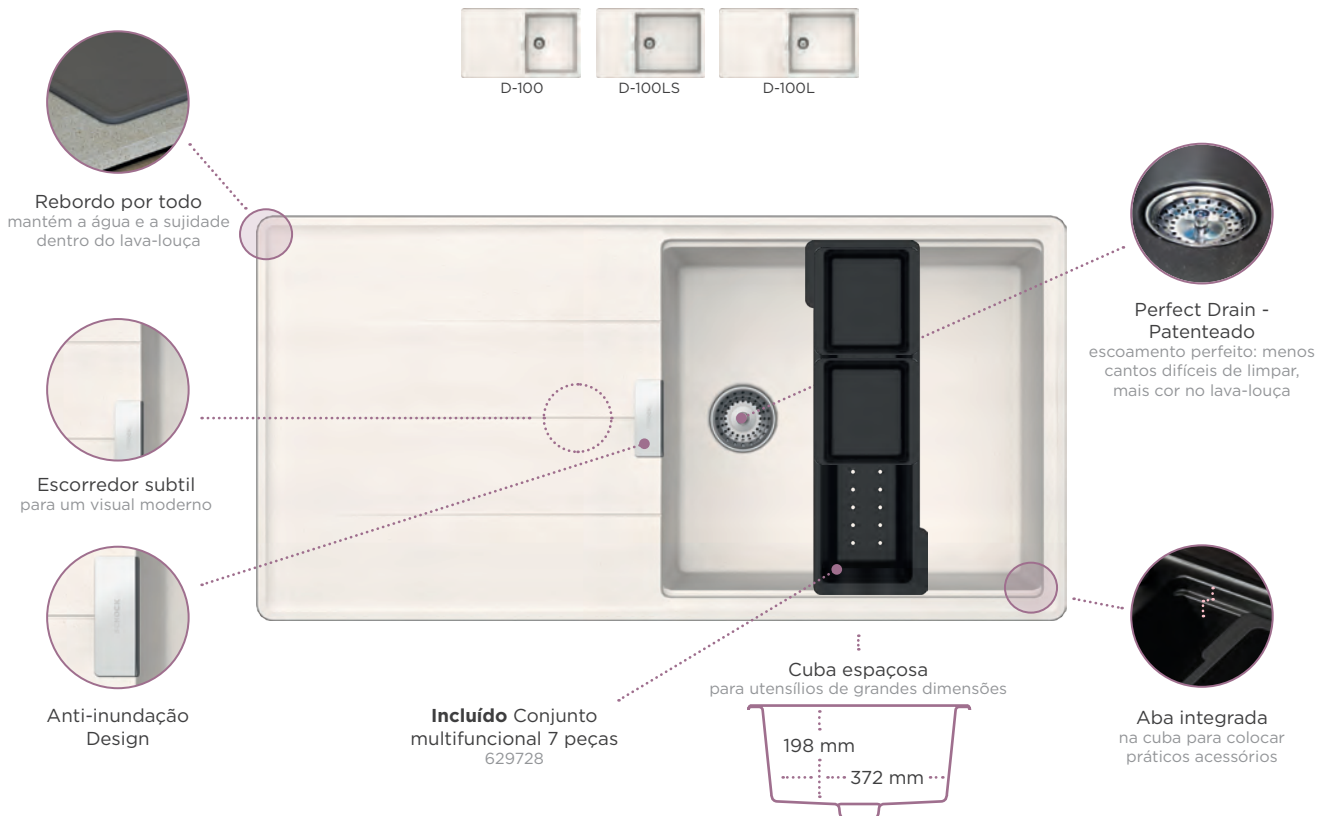

Lava-louça **Signus D-200** em Silverstone
Misturadora **Kavus bica fixa** em Aço-inox

TIA

Lava-louça **Tia D-100L** em Silverstone com misturadora **Talia** em Preto

Mais Acessórios na pág. 107

Tábua de corte