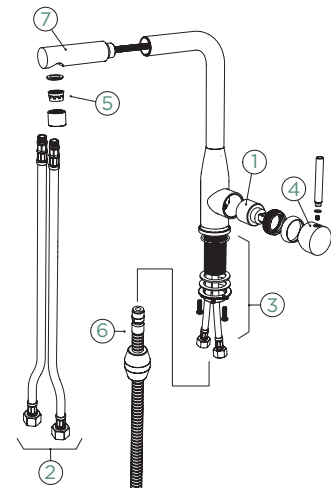

1. 1 628778/1
2. 2 628749/2
3. 3 628780/2
4. 4 628789/XXX
5. 5 628740/5
6. 6 628789/8
7. 7 628778/7XXX