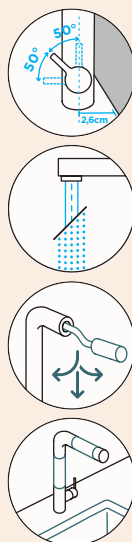

UPDATE

SC-530

EXTENSÍVEL