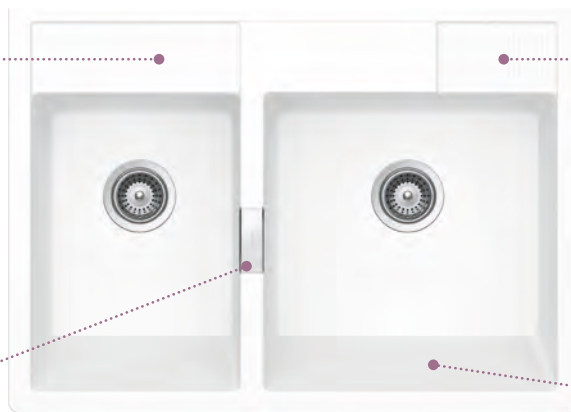

M-100

M-175

Mini escorredor

com canais discretos e bem definidos que acentuam o design sofisticado.

Os canais horizontais

funcionam como zona anti-derrapante ideal para escorrer tábuas de corte ou outros utensílios na vertical

Anti-inundação Design

Zona de utensílios

oferece um espaço prático para colocar utensílios de lavagem

Interior frontal da bacia incluída

para lavar tabuleiros e utensílios de grandes dimensões de forma confortável e ergonómica