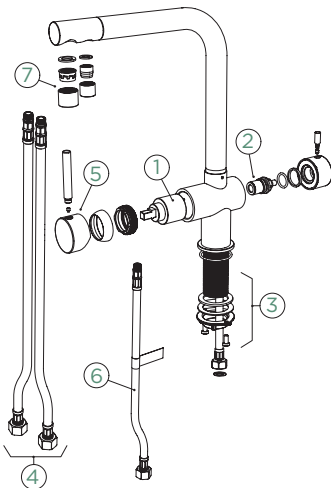

Ligações fl. xíveis: **450 mm**
Raio de rotação: **360°**
Posição do manípulo: **à direita**
Particularidades: **Água filtrada,**
Perlator ultra silencioso

Ligações fl. xíveis: **450 mm**
Raio de rotação: **180°**
Posição do manípulo: **à direita**
Comprimento da extensão: **400 mm**
Particularidades: **Água filtrada,**
Perlator ultra silencioso

- 1 628748/1
- 2 628748/7
- 3 628748/3
- 4 628748/2
- 5 628748/XXX
- 6 628748/6
- 7 628778/5XXX

- 1 628778/1
- 2 628748/2
- 3 628779/9
- 4 628748/XXX
- 5 628779/8
- 6 628779/6
- 7 628779/9XXX
- 8 628748/7
- 9 628748/6