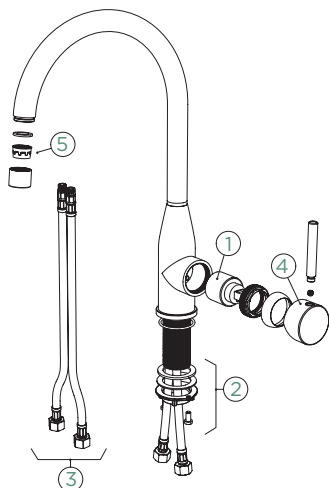

Nota: As misturadoras nas cores WGO, COP, COB, GUM, GUB e PUR são fornecidas totalmente coloridas.

Nota: As misturadoras nas cores WGO, COP, COB, GUM, GUB e PUR são fornecidas totalmente coloridas.