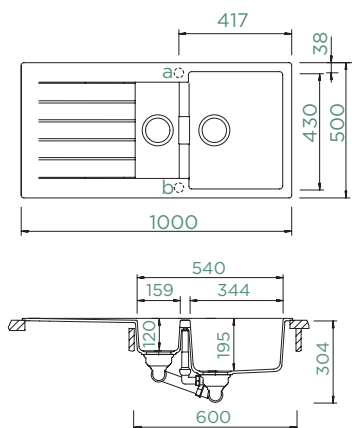

159 × 352 × 120 mm

Instalação: **reversível**

Corte para inst. Superior:

980 × 480 mm R10

Acessórios incluídos:

Conjunto de válvula

manual: 410066CHR

Acessórios opcionais: