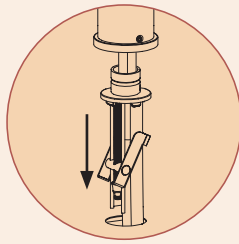

Talia & Talinos