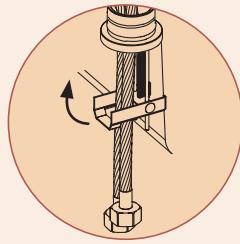

Talia & Talinos