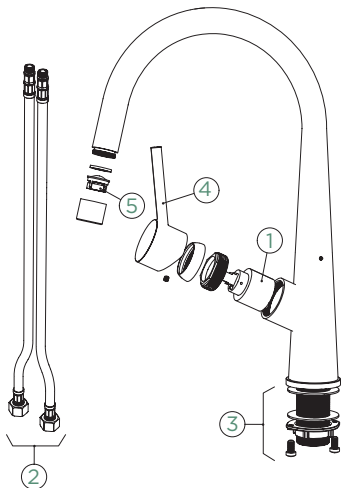

CONOS

FIXA

CONOS

EXTENSÍVEL

Ligações fl xíveis: **800 mm**

Raio de rotação: **360°**

Posição do manípulo: **à direita**

Particularidades: **Perlator ultra silencioso**

FIXA

EXTENSÍVEL

METAL

528000 EDM

528120 EDM

Ligações fl xíveis: **800 mm**

Raio de rotação: **130°**

Posição do manípulo: **à direita**

Comprimento da extensão: **550 mm**

Particularidades: **Válvula de retenção, Perlator ultra silencioso**

1. 1 628741/1
2. 2 628740/3
3. 3 628740/2
4. 4 628793EDM
5. 5 628740/5

1. 1 628741/1
2. 2 628740/3
3. 3 628740/2
4. 4 628793EDM
5. 5 628740/5
6. 6 628742EDM