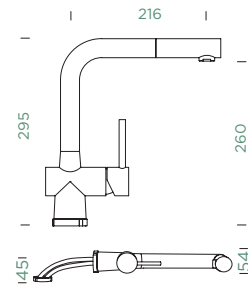

Raio de rotação: **à direita**

Particularidades: **Especial janela,**
Perlator ultra silencioso

- 1 628741/1
- 2 628740/3
- 3 628781/3
- 4 628781EDM
- 5 628740/5

FIXA

EXTENSÍVEL

METAL

● 517005 EDM

● 517125 EDM