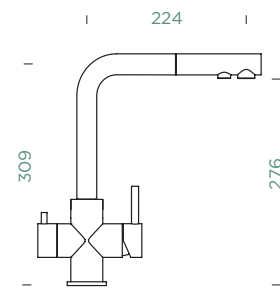

FIXA	EXTENSÍVEL
METAL	
● 560000 EDM	560120 EDM
CD CLASSIC LINE	
● 560027 PUR	560127 PUR