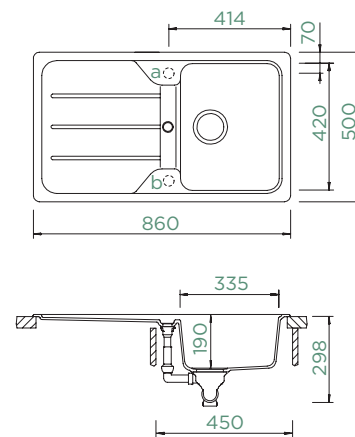

335 × 420 × 190 mm

Instalação: **reversível**

Corte para inst. Superior:

840 × 480 mm R10

Acessórios incluídos:

Conjunto de válvula manual: 629872

Acessórios opcionais:

Conjunto de válvula automática 629873