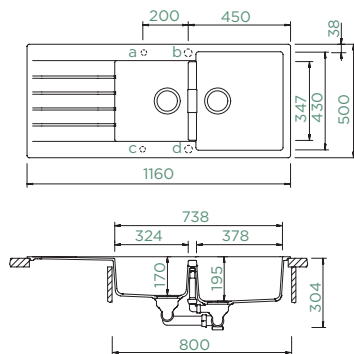

1140 x 480 mm R10

Acessórios incluídos:

Conjunto de válvula

manual: 410066CHR

Acessórios opcionais:

Partes visíveis para as válvula manual:

Aço-inox 400066EDM

White Gold 400066WGO