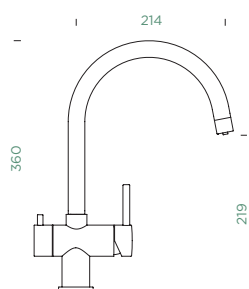

ARES - ÁGUA FILTRADA

FIXA

Ligações fl xíveis: **450 mm**
Raio de rotação: **360°**
Posição do manípulo: **à direita**
Particularidades: **Água filtrada,**
Acabamento lacado (PUR)

1. 1 628748/1
2. 2 628748/7
3. 3 628748/3
4. 4 628748/2
5. 5 628748/4XXX
6. 6 628748/6
7. 7 628748/5
8. 8 628748/40XXX

FIXA

METAL

● 561000 EDM

CD CLASSIC LINE

● 561027 PUR

ACESSÓRIO OPCIONAL

Filtro com
ligações - 1 uni.
FFBWT