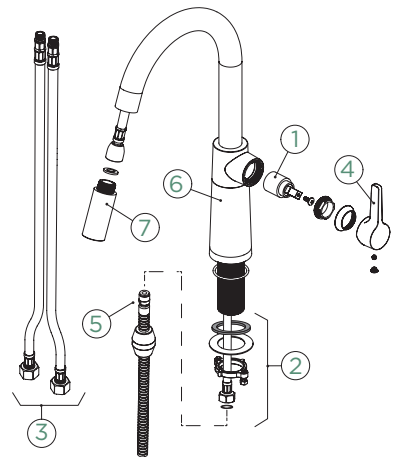

Nota: A chave do perlator está incluída no fornecimento.

Nota: A chave do perlator não está incluída no fornecimento. Pode ser encomendado com o Art.No. 628787/8.