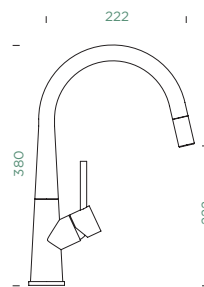

Raio de rotação: **360°**

Posição do manípulo: **à direita**

Particularidades: **Perlator ultra silencioso**

FIXA

EXTENSÍVEL

METAL

528000 EDM

528120 EDM