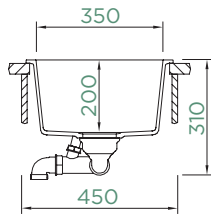

Acessórios opcionais:

Partes visíveis para as válvula manual:

Aço-inox 400054EDM

White Gold 400054WGO

Cobre escovado 400054COB

Gunmetal escovado 400054GUB

Puro 400054PUR

Conjunto de válvula automática:

Cromado 410055CHR

Aço-inox 410055EDM

White Gold 410055WGO

Cobre escovado 410055COB

Gunmetal escovado 410055GUB

Puro 410055PUR

Grelha Design 2x2 629724EDM

Grelha Design 2x2 629724S

Escorredor em silicone 629188

Escorredor em silicone pequeno 629189

Legumeira em Aço-inox 629111

Legumeira flexível 629739

Legumeira de canto 629733

Comfopush, CHR 420016CHR

Comfopush, EDM 420016EDM

Samo L CHR 629174CHR

Samo L EDM 629174EDM

Samo L WGO 629174WGO

Samo L COB 629174COB

Samo L GUB 629174GUB

Samo L PUR 629174S

Iluminação LED à direita 629024/R

Cobertura para válvula 628152