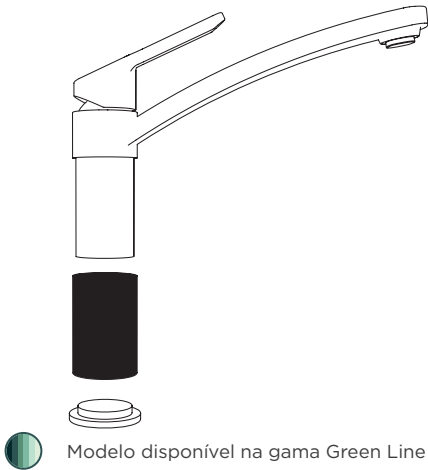

Misturadoras Coloridas

TECNOLOGIA MANGA

TECNOLOGIA DE PINTURA EM PÓ

Combinação perfeita para os nosso lava-louças e partes visíveis em preto