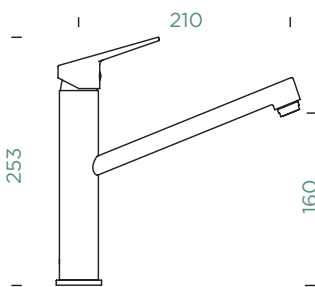

Ligações fl. xíveis: **450 mm**
Raio de rotação: **360°**
Posição do manípulo: **no topo**

FIXA	EXTENSÍVEL
METAL	
● 526000 CHR	526120 CHR
● 526000 EDO	526120 EDO