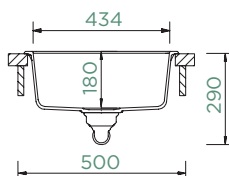

Acessórios opcionais:

Partes visíveis para as válvula manual:

Aço-inox 400060EDM

White Gold 400060WGO

Cobre escovado 400060COB

Gunmetal escovado 400060GUB

Puro 400060PUR

Conjunto de válvula automática:

Cromado 410061CHR

Aço-inox 410061EDM

White Gold 410061WGO

Cobre escovado 410061COB

Gunmetal escovado 410061GUB

Puro 410061PUR

Tábua de corte, bambu 629159

Legumeira em Aço-inox 629017

Legumeira flexível 629739

Legumeira de canto 629733

Comfopush, EDM 420016EDM

Comfopush, CHR 420016CHR

Amur 629014

Samo L CHR 629174CHR

Samo L EDM 629174EDM

Samo L WGO 629174WGO

Samo L COB 629174COB

Samo L GUB 629174GUB

Samo L PUR 629174S

Cobertura para válvula 628152