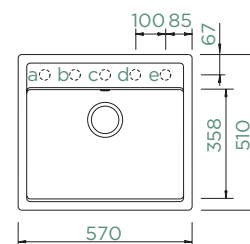

Acessórios opcionais:

Partes visíveis para as válvula manual:

Aço-inox 400060EDM

White Gold 400060WGO

Cobre escovado 400060COB

Gunmetal escovado 400060GUB

Puro 400060PUR

Conjunto de válvula automática:

Cromado 410061CHR

Aço-inox 410061EDM

White Gold 410061WGO

Cobre escovado 410061COB

Gunmetal escovado 410061GUB

Puro 410061PUR

Tábua de corte, bambu 629159

Legumeira em Aço-inox 629017

Legumeira flexível 629739

Legumeira de canto 629733

Comfopush, EDM 420016EDM

Comfopush, CHR 420016CHR

Amur 629014

Samo L CHR 629174CHR

Samo L EDM 629174EDM

Samo L WGO 629174WGO

Samo L COB 629174COB

Samo L GUB 629174GUB

Samo L PUR 629174S

Cobertura para válvula 628152

SUPERIOR

CRISTALITE® BASIC LINE

● NEMN100SA GNE

○ NEMD100SA GDW

SUPERIOR

CRISTALITE® BASIC LINE

● NEMN100A GNE

○ NEMD100A GDW