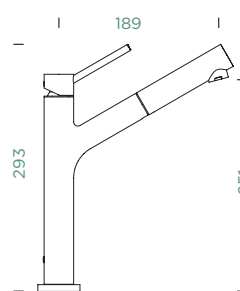

510120 CHR

CD CLASSIC LINE

- 510000 PUR
- 510000 MAG

510120 PUR

510120 MAG

Ligações fl xíveis: **500 mm**

Raio de rotação: **120°**

Posição do manípulo: **no topo**