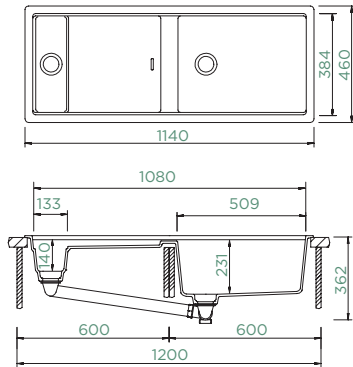

PREPSTATION D-150

SUPERIOR/SOB BALCÃO

Largura do armário: **60 + 60 cm ou 120 cm**

Dimensão interna da bacia:
509 x 384 x 231mm
133 x 384 x 140mm

Instalação: **fixa**

Corte para inst. Superior:
1120 x 440mm R10

Corte para inst. Sob balcão:
1080 x 400mm R10

Acessórios incluídos:
Conjunto de válvula manual: 410052CHR

NOTA: Modelo não compatível com triturador devido à Perfect drain