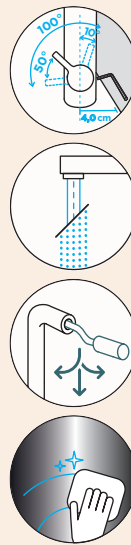

TALINOS

EXTENSÍVEL

NOVO