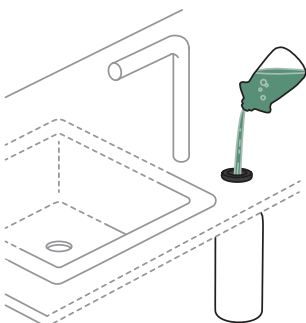

METAL

- 629174 CHR
- 629174 EDM
- 629174 WGO
- 629174 COB
- 629174 GUB
- 629174 S

CARREGAMENTO:

Carregar pelo topo

PARTES VISÍVEIS

Estes acessórios realçam o visual do lava-louça e permitem conjugar de forma perfeita as partes visíveis com a misturadora e o doseador de detergente.