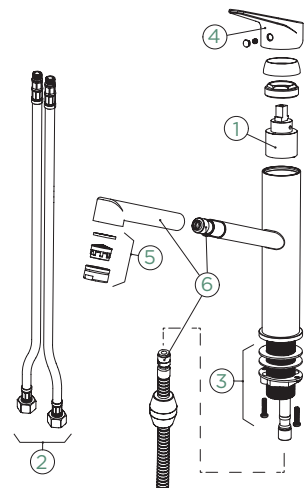

METIS

FIXA

METIS

EXTENSÍVEL

Ligações fl. xíveis: **450 mm**
Raio de rotação: **360°**
Posição do manípulo: **no topo**

FIXA	EXTENSÍVEL
METAL	
● 526000 CHR	526120 CHR
● 526000 EDO	526120 EDO

Ligações fl. xíveis: **450 mm**
Raio de rotação: **120°**
Posição do manípulo: **no topo**
Comprimento da extensão: **400 mm**
Particularidades: **Válvula de retenção**

- 1 628804/1
- 2 628804/2
- 3 628736/2
- 4 628804/XXX
- 5 628734/5XXX

- 1 628804/1
- 2 628759/3
- 3 628736/2
- 4 628804/XXX
- 5 628734/5XXX
- 6 628804/7XXX