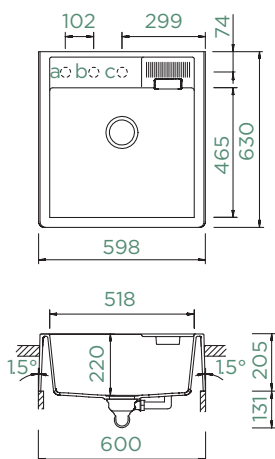

Passo a passo

1 SELECIONE UM MODELO DO LAVA-LOUÇA E CONSULTE A RESPECTIVA INFORMAÇÃO

! **INFORMAÇÃO DO MODELO**
 Largura do armário
 Dimensões internas
 Dimensões do corte
 Tipo de instalação

Opção: Os nossos modelos de lava-louça estão equipados de série com um conjunto de válvulas manuais. Mediante pedido, poderá também ser fornecido um conjunto de válvulas automáticas com comando excêntrico. Nesse caso, solicitamos que essa opção seja indicada como um item separado na sua encomenda.

KALLIO M-100

MODULAR

Largura do armário: **60 cm**

Dimensão interna da bacia:

518 x 465 x 220 mm

Instalação: **fixa**

Acessórios incluídos:

Conjunto de válvula manual: 410064CHR