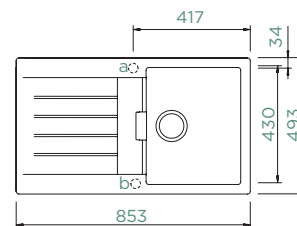

Acessórios opcionais:

Partes visíveis para as válvula manual:

Aço-inox 400076EDM

White Gold 400076WGO

Cobre escovado 400076COB

Gunmetal escovado 400076GUB

Puro 400076PUR

Conjunto de válvula automática:

Cromado 410077CHR

Aço-inox 410077EDM

White Gold 410077WGO

Cobre escovado 410077COB

Gunmetal escovado 410077GUB

Puro 410077PUR

Tábua de corte, bamboo 629044

Escorredor Design 629725S

Escorredor Design 629725EDM

Escorredor Design 629725COP

Grelha Design 2x2 629724S

Grelha Design 2x2 629724EDM

Legumeira flexível 629739

Legumeira de canto 629733

Comfopush, EDM 420016EDM

Comfopush, CHR 420016CHR

Cobertura para válvula 628152

SUPERIOR

CRISTADUR® CLASSIC LINE

- SIGD100A PUR
- SIGD100A MAG
- SIGD100A STO
- SIGD100A BRO
- SIGD100A SIL

À FACE

CRISTADUR® CLASSIC LINE

- SIGD100FB PUR
- SIGD100FB MAG
- SIGD100FB STO
- SIGD100FB BRO
- SIGD100FB SIL