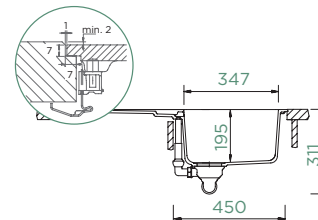

Acessórios opcionais:

Partes visíveis para as válvula manual:

Aço-inox 400076EDM

White Gold 400076WGO

Cobre escovado 400076COB

Gunmetal escovado 400076GUB

Puro 400076PUR

Conjunto de válvula automática:

Cromado 410077CHR

Aço-inox 410077EDM

White Gold 410077WGO

Cobre escovado 410077COB

Gunmetal escovado 410077GUB

Puro 410077PUR

Tábua de corte, bamboo 629044

Escorredor Design 629725S

Escorredor Design 629725EDM

Escorredor Design 629725COP

Grelha Design 2x2 629724S

Grelha Design 2x2 629724EDM

Legumeira flexível 629739

Legumeira de canto 629733

Comfopush, EDM 420016EDM

Comfopush, CHR 420016CHR

Cobertura para válvula 628152

SUPERIOR

CRISTADUR® CLASSIC LINE

- SIGD100A PUR
- SIGD100A MAG
- SIGD100A STO
- SIGD100A BRO
- SIGD100A SIL

À FACE

CRISTADUR® CLASSIC LINE

- SIGD100FB PUR
- SIGD100FB MAG
- SIGD100FB STO
- SIGD100FB BRO
- SIGD100FB SIL