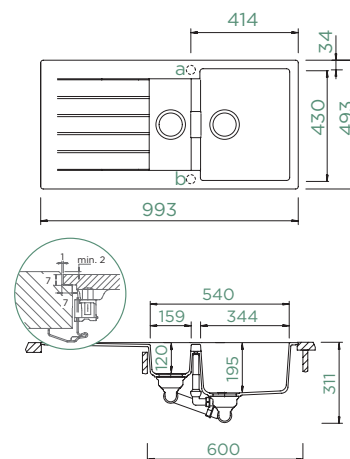

Acessórios opcionais:

Partes visíveis para as válvula manual:

Aço-inox 400066EDM

White Gold 400066WGO

Cobre escovado 400066COB

Gunmetal escovado 400066GUB

Puro 400066PUR

Conjunto de válvula automática:

Cromado 410067CHR

Aço-inox 410067EDM

White Gold 410067WGO

Cobre escovado 410067COB

Gunmetal escovado 410067GUB

Puro 410067PUR

Tábua de corte, bamboo 629044

Legumeira em Aço-inox 629043

Legumeira flexível 629739

Legumeira de canto 629733

Escorredor Design 629725S

Escorredor Design 629725EDM

Escorredor Design 629725COP

Grelha Design 2x2 629724S

Grelha Design 2x2 629724EDM

Comfopush, EDM 420016EDM

Comfopush, CHR 420016CHR

Cobertura para válvula 628152

SUPERIOR

CRISTADUR® CLASSIC LINE

- SIGD150A PUR
- SIGD150A MAG
- SIGD150A STO
- SIGD150A BRO
- SIGD150A SIL

À FACE

CRISTADUR® CLASSIC LINE

- SIGD150FB PUR
- SIGD150FB MAG
- SIGD150FB STO
- SIGD150FB BRO
- SIGD150FB SIL