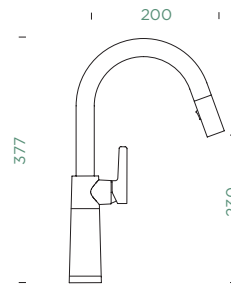

Ligações fl xíveis: **600 mm**

Raio de rotação: **120°**

Posição do manípulo: **à direita**

Comprimento da extensão: **400 mm**
Particularidades: **Válvula de retenção, Função de jato/chuveiro, Versão cromada com tecnologia de manga**

- 1 628784/1
- 2 628784/2
- 3 628784/3
- 4 628785CHR
- 5 628788/4
- 6 5..22075XX
- 7 628785/7