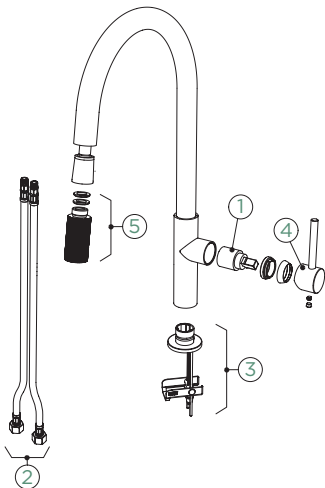

TALIA

EXTENSÍVEL

TALINOS

EXTENSÍVEL

NOVO

Ligações flexíveis: **600 mm**

Raio de rotação: **360°**

Posição do manípulo: **à direita**

Particularidades: **Válvula de retenção, Função de jato/chuveiro, Cores PVD, Acabamento lacado (S)**

EXTENSÍVEL

METAL

- 536120 EDM
- 536120 WGO
- 536120 COB
- 536120 GUB
- 536120 S

EXTENSÍVEL

METAL

- 545120 EDM
- 545120 WGO
- 545120 COB
- 545120 GUB
- 545120 S

Ligações flexíveis: **600 mm**

Raio de rotação: **360°**

Posição do manípulo: **à direita**

Particularidades: **Válvula de retenção, Função de jato/chuveiro, Cores PVD, Acabamento lacado (S)**

1. 1 628811/1
2. 2 628811/2
3. 3 628811/3XXX
4. 4 628811/4XXX
5. 5 628811/5XXX

1. 1 628811/1
2. 2 628811/2
3. 3 628811/3XXX
4. 4 628811/4XXX
5. 5 628811/5XXX
6. 6 628811/7XXX