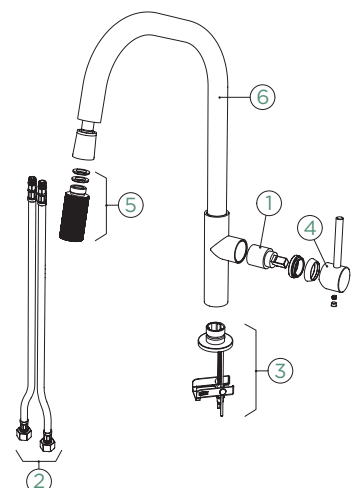

TALIA

EXTENSÍVEL

TALINOS

EXTENSÍVEL

NOVO

Ligações flexíveis: **600 mm**

Raio de rotação: **360°**

Posição do manípulo: **à direita**

Particularidades: **Válvula de retenção, Função de jato/chuveiro, Cores PVD, Acabamento lacado (S)**

EXTENSÍVEL

METAL

- 536120 EDM
- 536120 WGO
- 536120 COB
- 536120 GUB
- 536120 S

EXTENSÍVEL

METAL

- 545120 EDM
- 545120 WGO
- 545120 COB
- 545120 GUB
- 545120 S

Ligações flexíveis: **600 mm**

Raio de rotação: **360°**

Posição do manípulo: **à direita**

Particularidades: **Válvula de retenção, Função de jato/chuveiro, Cores PVD, Acabamento lacado (S)**

1. 1 628811/1
2. 2 628811/2
3. 3 628811/3XXX
4. 4 628811/4XXX
5. 5 628811/5XXX

1. 1 628811/1
2. 2 628811/2
3. 3 628811/3XXX
4. 4 628811/4XXX
5. 5 628811/5XXX
6. 6 628811/7XXX