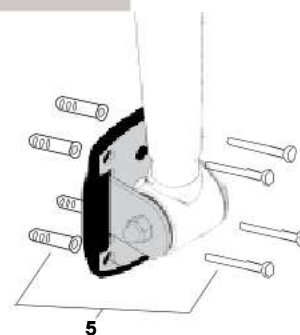

A816964009

A816987009