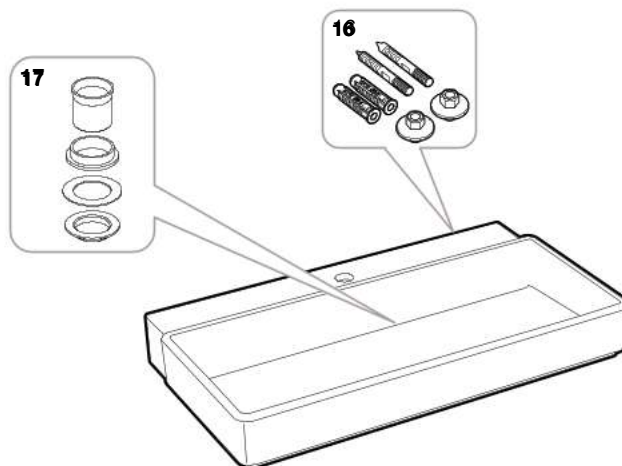

€
16	AV0007500R	5,45
17	AV0062800R	43,00