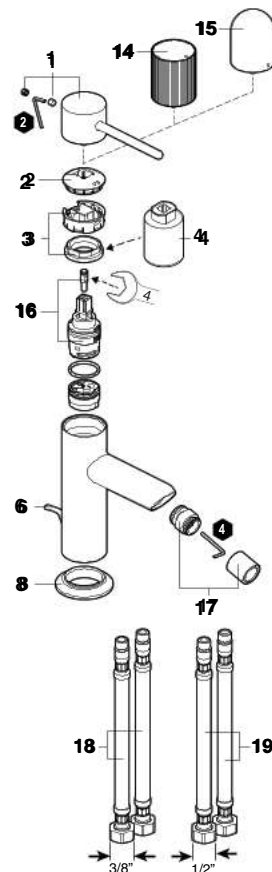

€
10 AG0075300R	27,60
AG00753CNR	108,00
AG00753P1R	-
AG00753P2R	-
AG00753P0R	-
AG00753P3R	-
11 AG0096200R	7,19
AG00962CNR	80,50
AG00962P1R	-
AG00962P2R	-
AG00962P0R	-
AG00962P3R	-
14 AG0245200R	36,50
AG02452CNR	55,00
AG02452P1R	57,40
AG02452P2R	56,80
AG02452P0R	56,80
AG02452P3R	56,20

	€
15 AG0245300R	14,00
AG02453CNR	27,40
AG02453P1R	35,00
AG02453P2R	34,40
AG02453P0R	34,40
AG02453P3R	33,80
16 AG0223600R	10,10
AG0032300R	15,20
AG00323CNR	53,90
17 AG00323P1R	-
AG00323P2R	-
AG00323P0R	-
AG00323P3R	-
18 AG0223700R	12,00
19 AG0223800R	15,60