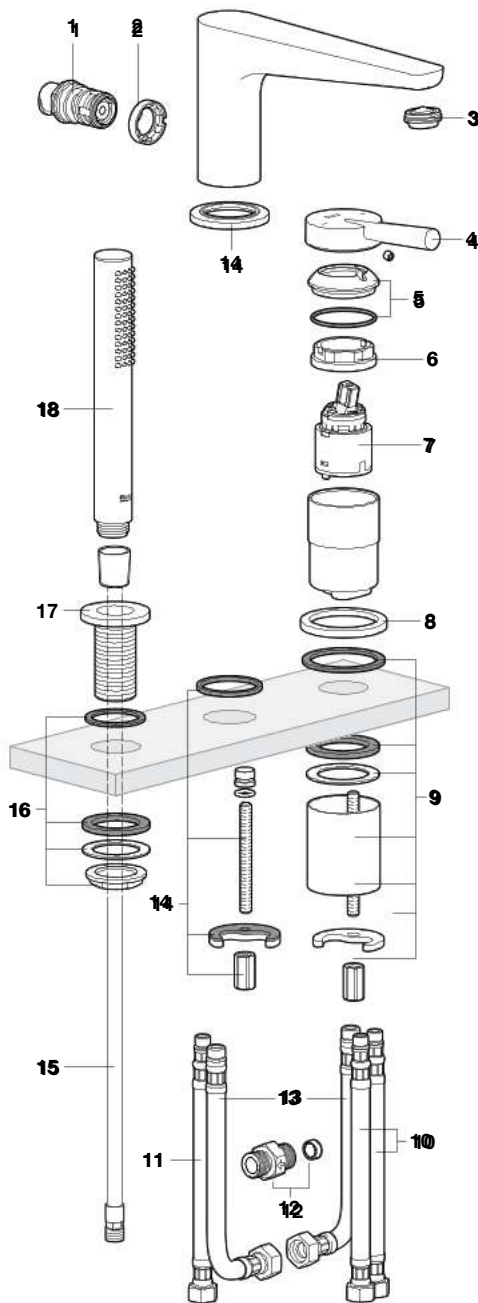

Pals

Torneira para banho-duche

A5A986D

	€		€		€		€		€					
1	A525023600	33,90	5	AG0216600R	2,78	9	AG0222700R	17,70	13	AG0189900R	5,14	17	AG0154400R	14,40
2	A525024200	9,35	6	AG0126303R	11,80	10	A525020309	14,40	14	AG0222800R	18,40	18	A5B3750CMO	90,50
3	AG0029400R	2,64	7	AG0053707R	37,60	11	A525027609	23,10	15	AB0030900R	35,80			
4	AG0216500R	11,20	8	AG0222600R	9,55	12	AG0007503R	36,70	16	AG0048303R	24,20