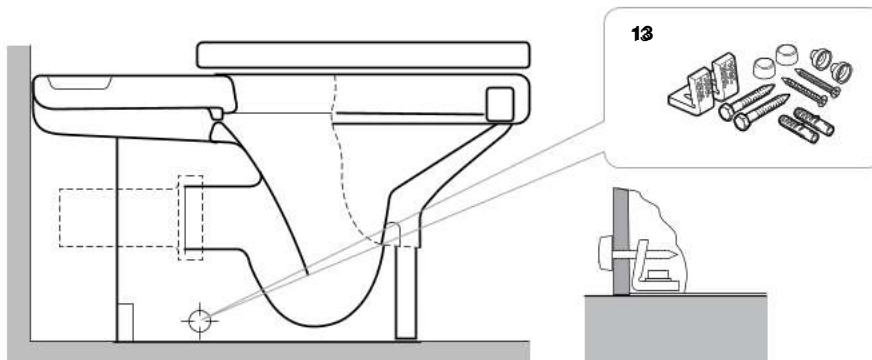

Dama

Sanita tanque baixo saída horizontal

A342787000

Admite (não incluído)