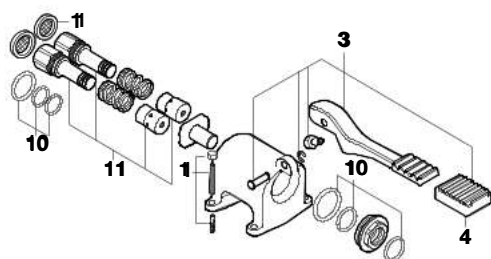

A505128800