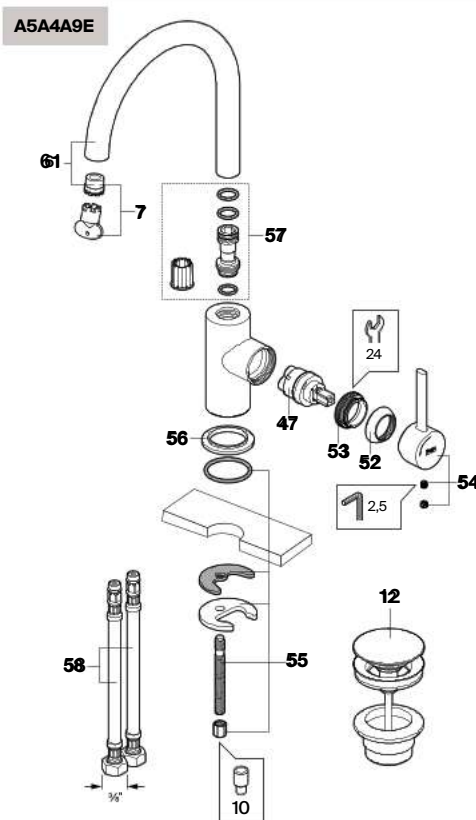

Ona

Torneira para lavatório

As últimas posições de cada código indicam o acabamento (cor):

Produto	Peça	
00	00	Cromado
CN	CN	Preto Titânio
RG	RG	Rose gold
NB	BM	Preto Mate
BO	BO	Branco Mate

Nos códigos assinalados com (.), apenas se apresenta o preço do acabamento cromado (00).

		€
1	AG02298..R	54,80
2	AG02299..R	27,50
3	AG0230000R	19,50
4	AG0223200R	11,10
5	AG02233..R	5,74
6	AG02234..R	8,27
7	AG0122107R	9,81
8	AG0008009R	10,20
9	AG0103808R	1,95
10	AG00753..R	27,60
11	AG00962..R	7,19
12	A505400900	22,80
13	AG0230700R	2,55
14	AG02301..R	54,90
15	AG00323..R	15,20
16	AG0223600R	10,10
17	A505401000 Cromado	27,00
	A5054015..	-
18	AG0223700R	12,00
19	AG02287..R	4,97
20	AG02166..R	2,78
21	AG0126303R	11,80
22	AG0110607R	9,58
23	A525087203	9,29
24	2 un AG01168..R	8,89
25	2 un AG0103908R	16,70
26	2 un AG0126203R	15,40

		€
27	A525005200 Cromado	14,80
	AG02131..R	8,35
28	AG0213000R	8,55
29	2 un A525005507	7,14
30	A5B1107..0	-
31	A525009800	26,10
32	AG01167..R	4,19
33	AG0216400R	11,60
34	AG0116500R	13,30
	AG02302..R 170mm	38,40
35	AG02317..R 220mm	7,68
36	AG0230300R	10,20
37	AG02304..R	19,20
38	AG02305..R	13,80
39	AG02306..R	27,70
40	AG0223800R	15,60
41	AG0244500R	95,00
42	AG0225400R	28,00
43	AG02317..R	7,68
44	AG02545..R	17,30
45	AG02546..R	22,10
46	AG0254700R	5,44
47	AG0245600R	14,80
48	AG02548..R	34,60
49	AG02549..R	11,60
50	AG02550..R	0,91
51	A525020409	17,70

		€
52	AG02458..R	4,68
53	AG0245700R	3,74
54	AG02551..R	16,70
55	AG0246000R	101,00
56	AG02552..R	5,42
57	AG0245500R	8,86
58	AG0119708R	15,80
59	AG0243800R	14,50
60	AG02563..R 283mm	67,70
	AG02565..R 323mm	71,10
61	AG02564..R	55,30
62	AG0145600R	16,80
63	A5B9B61..0	-
64	AG02577..R	54,30
65	AG0257800R	211,00
66	AG0257900R	153,00
67	AG02580..R	25,00
68	AG02581..R	12,80
69	AG0258200R	63,50
70	AG02583..R	20,50
71	AG02584..R	14,10
72	AG0258500R	16,40
73	AG02685..R	31,70
74	AG02586..R	16,30
75	AG02587..R	58,40
76	AG0085907R	7,78