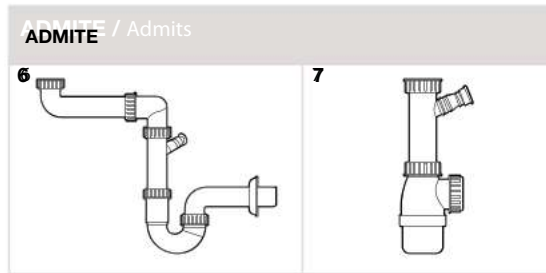

### Victoria: Lava-louça de uma cuba

<b>A871451A01</b>	VICTORIA 45	450x490 mm
<b>A871601A01</b>	VICTORIA 60	600x490 mm
<b>A874801A01</b>	VICTORIA 80 EI	800x490 mm
<b>A873801A01</b>	VICTORIA 80 ED	800x490 mm
<b>A874901A01</b>	VICTORIA 90 EI	900x490 mm
<b>A873901A01</b>	VICTORIA 90 ED	900x490 mm