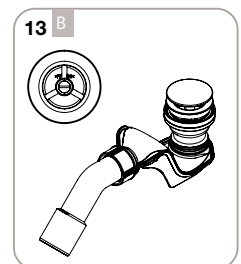

Atenção à versão das válvulas. Para identificar a versão, verifique a válvula ou a vista superior do esgoto.
A peça de substituição 1 corresponde à versão A do esgoto antigo.
A peça de substituição 2 corresponde à versão B do esgoto novo.
Atenção: peças de substituição específicas para cada versão.