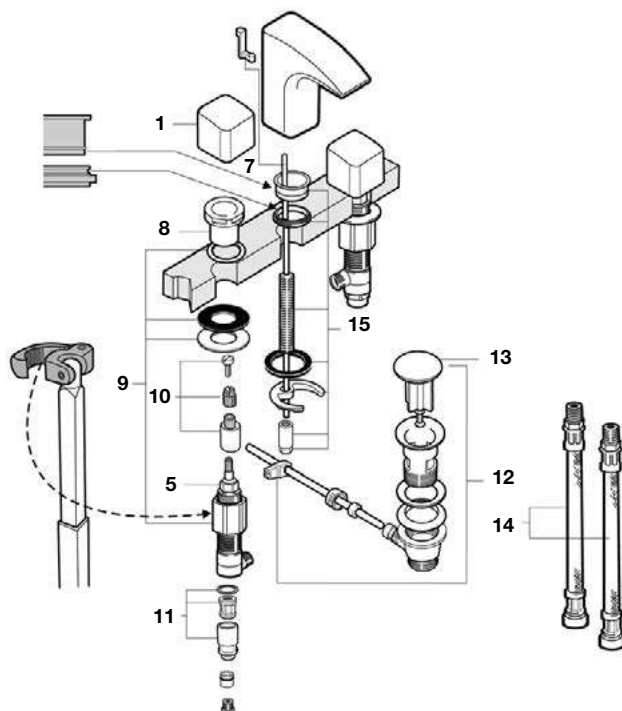

Thesis

Torneira para lavatório

A5A4450