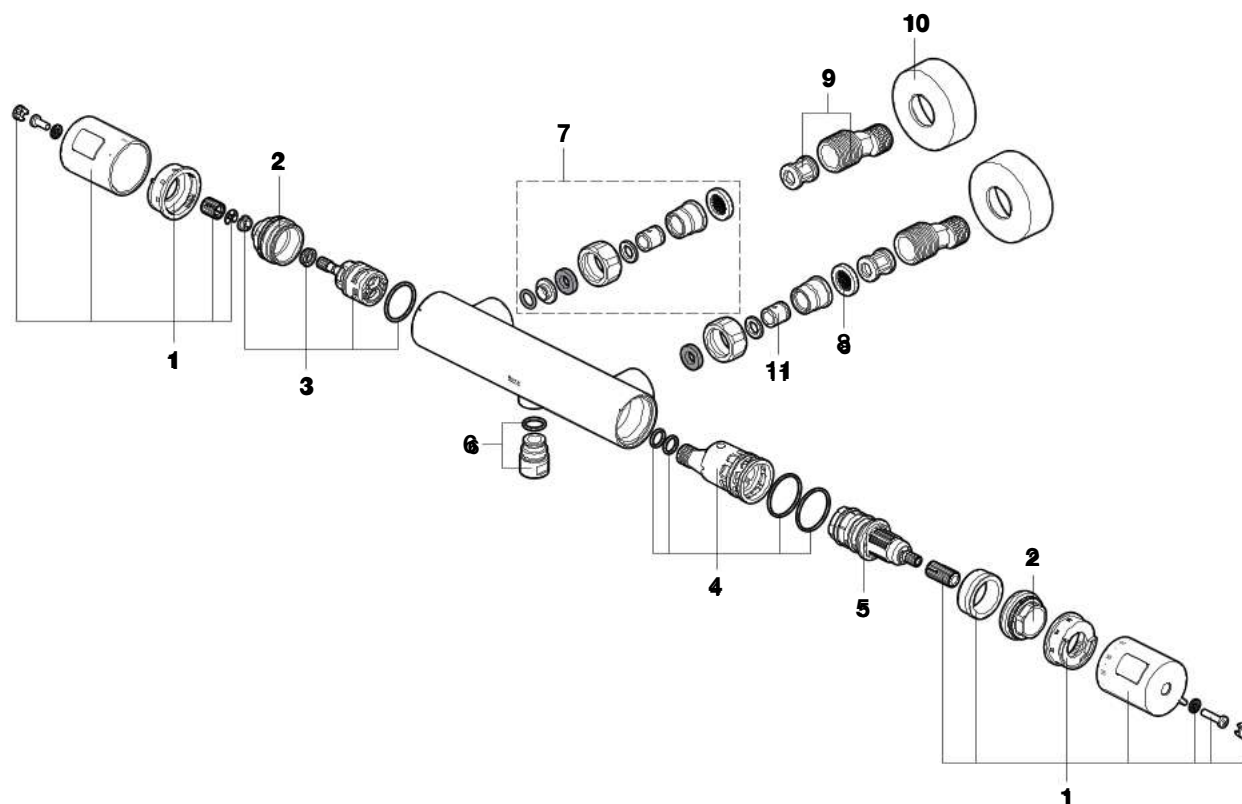

T-500

Torneira termostática para duche

A5A2E18

As últimas posições de cada código indicam o acabamento (cor):

00 Cromado

NB Preto mate

		€			€
1	AG0221500R	48,20	7	2 un AG0221100R	84,10
	AG02215NBR	20,30		AG02211NBR	25,90
2	AG0221200R	16,20	8	2 un A525016207	2,45
3	AG0131903R	21,80	9	2 un AG0156900R	21,50
4	AG0220900R	4,82	10	2 un AG0116800R	8,89
5	A525015803	75,20	11	2 un AG01168NBR	37,00
	A525016609	5,52		2 un A525005507	7,14
6	Preto mate AG02385CNR	21,00