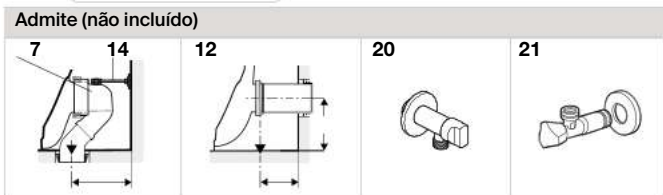

The Gap

Sanita compacta de tanque baixo, altura Confort, saída dual

A34247C..U Square