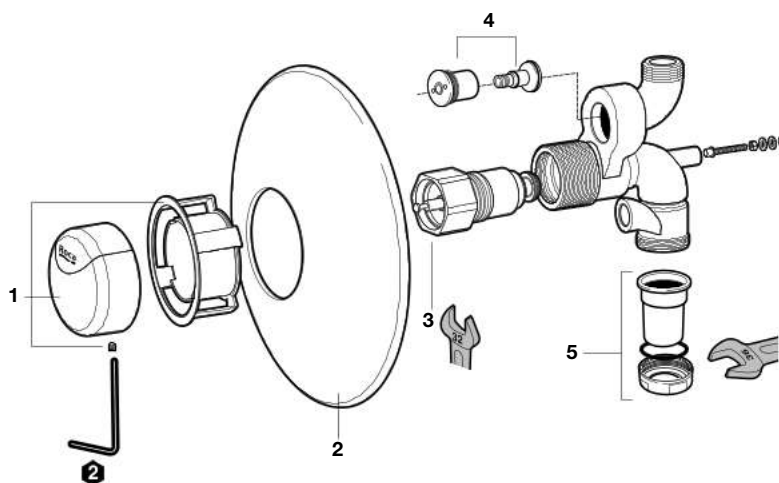

€		€
1 AG0084700R	119,00	4 AG0081103R	11,00
2 AG0084800R	93,40	5 AG0081303R	35,90
3 AG0084903R	189,00		

Fluxómetro de encastrar 3/4" descarga simples

A506902710 para Duplo WC

A506902810 para sanita