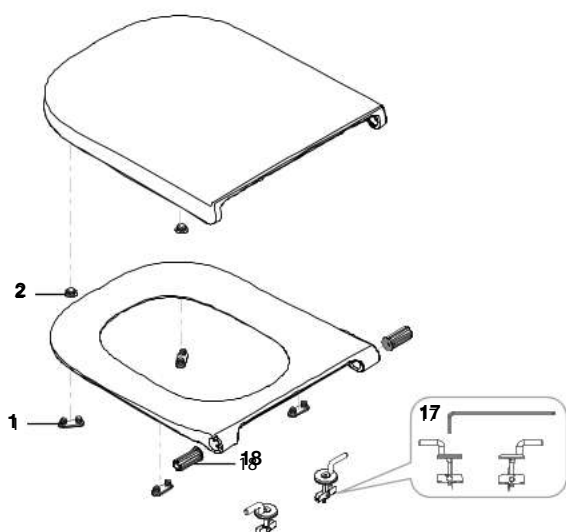

Assento e tampo supralit compacto para sanita

A80173000B QL