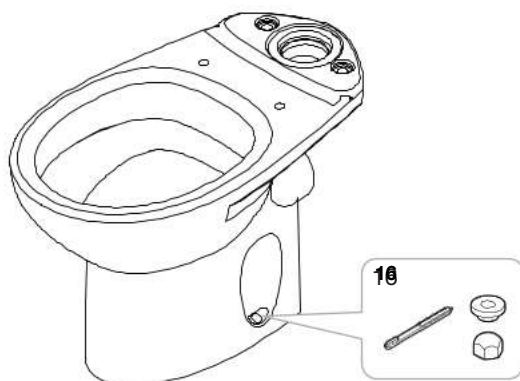

Sanita compacta de tanque baixo Rimless

A344397000

		€
16	AV0007200R	2,70
19	AV0012400R	34,50