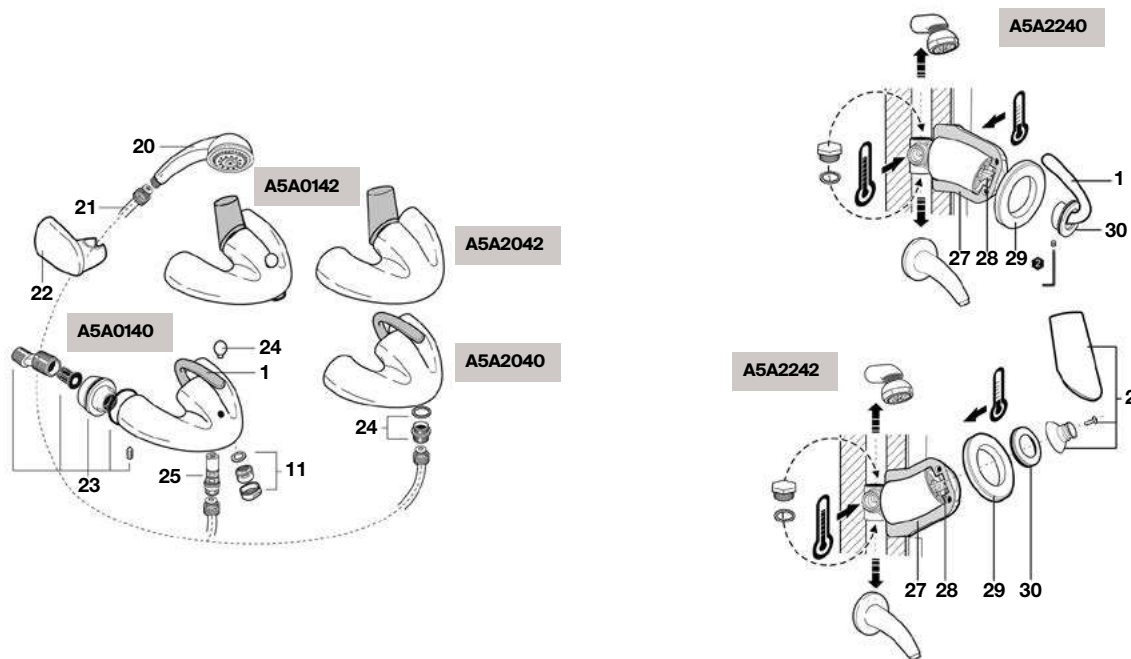

# Silver Shadow-Crown

Torneira para lavatório e bidé

Torneira para banho-duche e duche

Torneira para banho-duche e duche

1	A525083300	41,90	8	A525021200	29,90	15	AG0000403R	33,20	22	A526703910	24,70	29	AG0001000R	37,50
2	A525083500	64,60	9	A525020309	14,40	16	AG0000503R	18,90	23	A525021703	108,00	30	AG0001100R	25,50
3	AG0000100R	21,80	10	AG00056400R	114,00	17	A525027609	23,10	24	AG0000800R	26,90	31	A525023507	4,05
4	AG0000203R	12,90	11	A525003600	4,66	18	AG0055700R	48,20	25	A525080509	17,60	32	A525005407	7,14
5	A525002900	8,71	12	A525005507	7,14	19	AG0000703R	11,50	26	A525021907	3,17			
6	A525009200	22,40	13	AG0000300R	118,00	20	A5B1136C00	135,00	27	AG0000907R	9,62			
7	AG0055800R	13,80	14	A525083900	93,20	21	A525009900	50,50	28	A525081303	47,70			