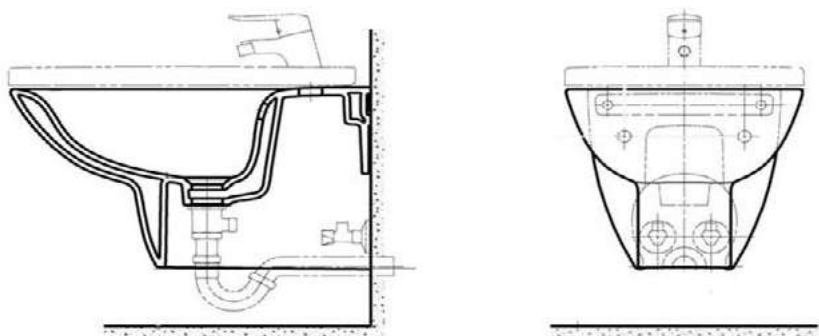

Bidé suspenso

A355995000	Square
A357999000	Round

Admite (não incluído)

		€
2	A525021200	29,90
3	AG0055800R	13,80
6	AG0078200R 1/2"-3/8"	29,60
29	A506402210	32,30
30	A506401814	26,40
31	AV0013500R	14,30

Admite (não incluído)			
18	2	6	29
A8069D2..4 A8069D0..4	31	3	30