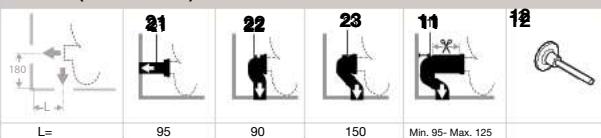

## Sanita suspensa Rimless

**A346687..0** 530 mm

**A346688..0** 480 mm

**A346687..R** AUS 530 mm

**A346688..R** AUS 480 mm

Admite / Admits

		€			€
1	AV0058400R	42,30	11	AV0007000R	42,80
2	AV0026800R	9,82	12	AV0035400R	4,63
4	AV0059800R	7,16	20	AV0007800R	12,30
5	AV0059900R	15,20	21	AV0009300R	12,40
6	AV0060000R	14,50	22	AV0007900R	15,60
7	AV0060400R	7,16	23	AV0007700R	15,60