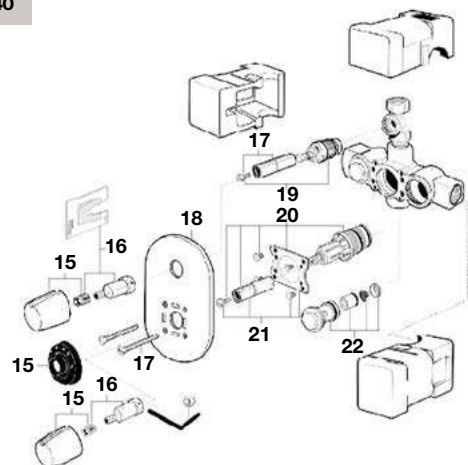

Torneira para banho-duche e duche

A5A2940

	€
16	A525024303 15,90
17	AG0028703R 15,80
18	AG0028800R 158,00
19	A525098108 23,50
20	A525017303 120,00

	€
21	AG0021103R 17,60
22	A525018003 84,20