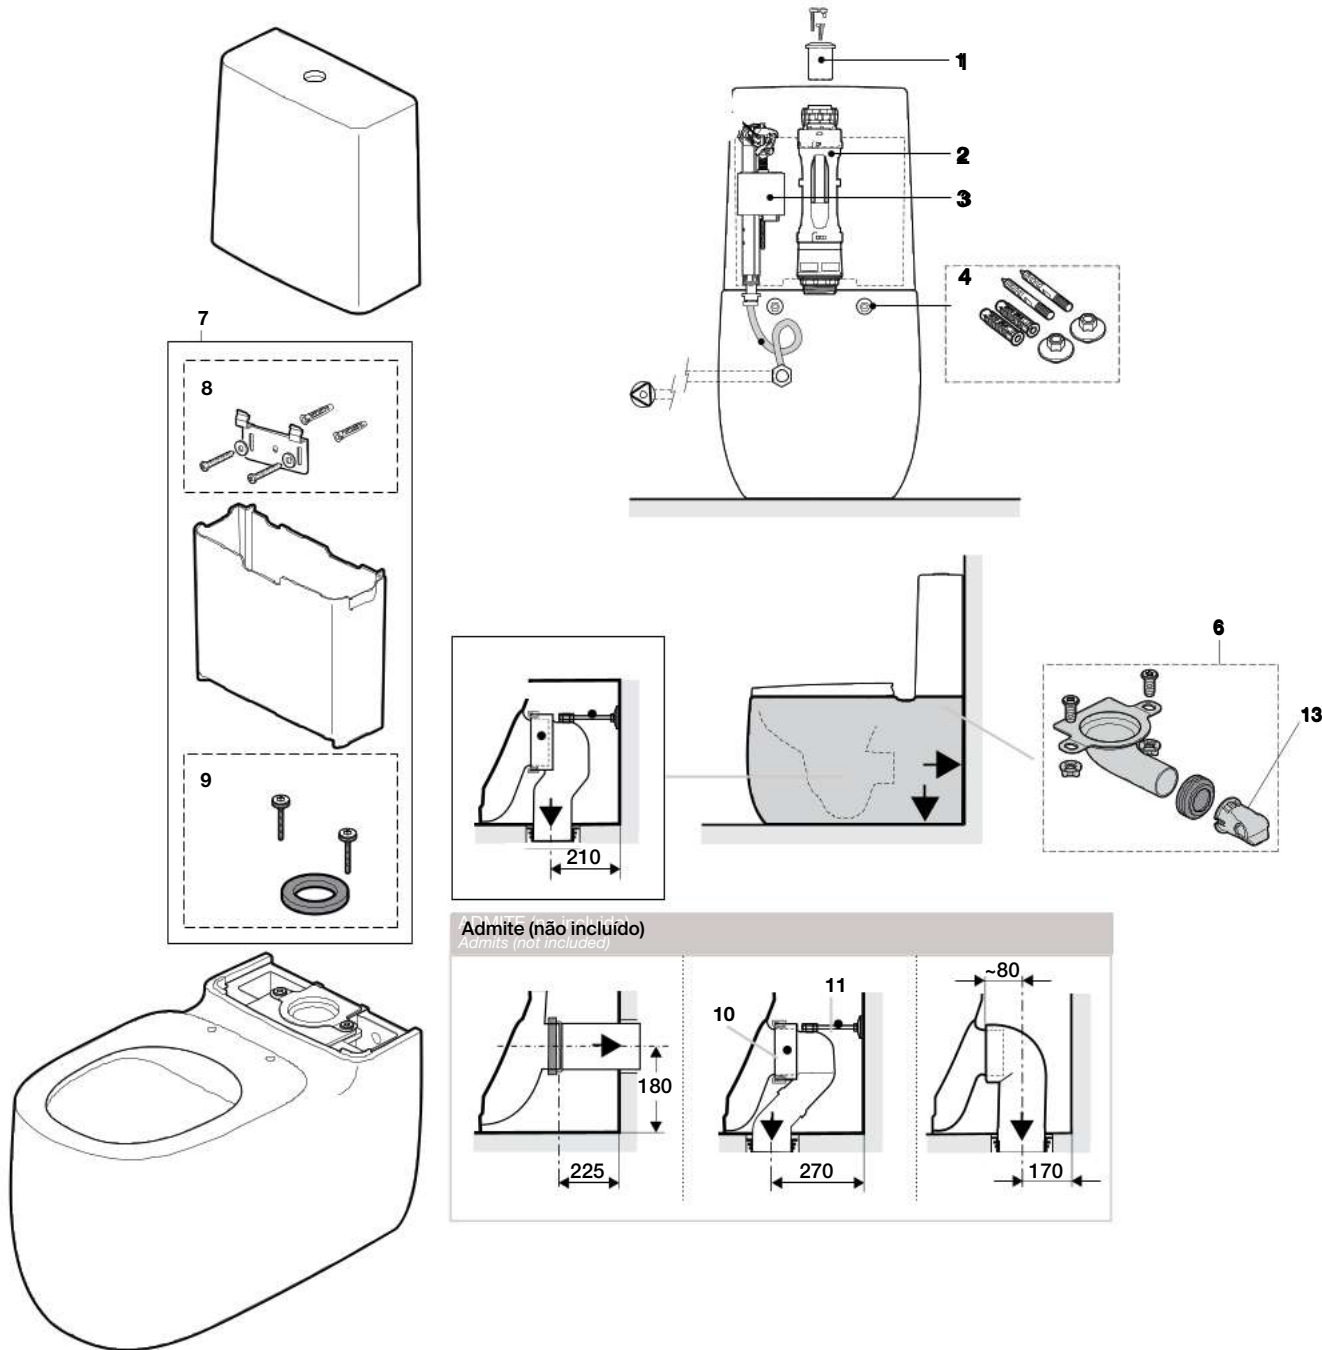

Beyond

Sanita de tanque baixo

A3420B9..0	Sanita
A3410B1..0	Tanque

5

Na referência do produto, substituir "." pelo código do acabamento escolhido:

- 00 Branco
- 62 Branco mate
- 63 Pérola
- 64 Onix
- 65 Bege
- 66 Café

		€
1	AH0001700R	13,80
2	AH0000100R	34,80
3	A822508900 (3/8")	21,50
	A822010320 (1/2")	-
4	A822045400	8,45

		€
6	AV0037200R	15,80
7	AV0038100R	38,20
8	AV0038000R	15,20
9	AV0036000R	10,00
10	AV0007700R	15,60

		€
11	AV0013100R	3,53
13	AV0027000R	3,74