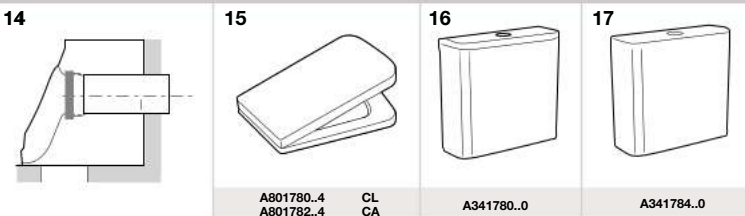

Admite (não incluído)

CL: Queda livre
CA: Queda amortecida

		€
13	AV0009400R	6,08
14	AV0012400R	34,50

		€
15	A801780004	75,60
	A801782004	139,00
16	A341780..0	-
17	A341784..0	-