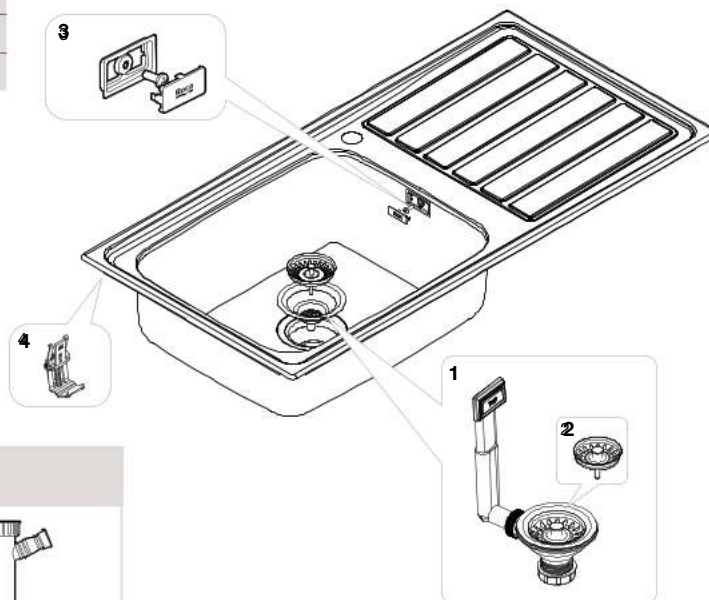

Aço inox

Glasgow: Lava-louça de uma cuba

A873101C01	GLASGOW 100 ED	1000x500 mm
A874101C01	GLASGOW 100 EI	1000x500 mm
A873801C01	GLASGOW 80 ED	800x500 mm
A874801C01	GLASGOW 80 EI	800x500 mm