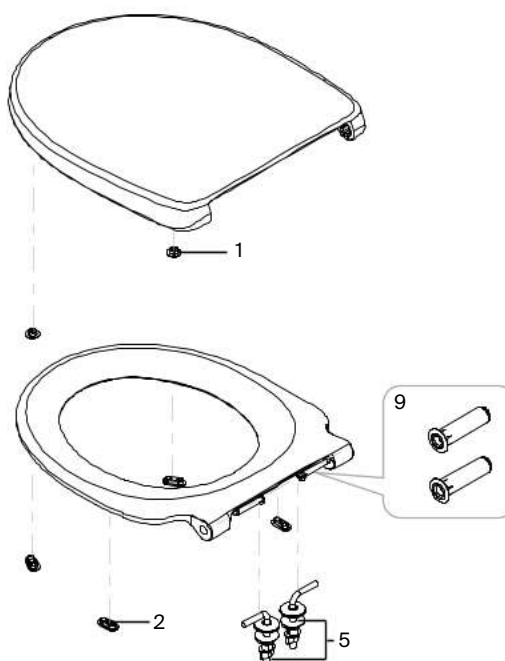

## Assento e tampo com dobradiças em metal

<b>A801E50001</b>	Standard
<b>A801E60001</b>	Compact

			€
1	2 ud	<b>AI0026300R</b>	2,53
2	4 ud	<b>AI0026200R</b>	3,75
3		<b>AI0016200R</b>	4,75
5		<b>AI0016300R</b>	14,60
9		<b>AI0027900R</b>	2,03