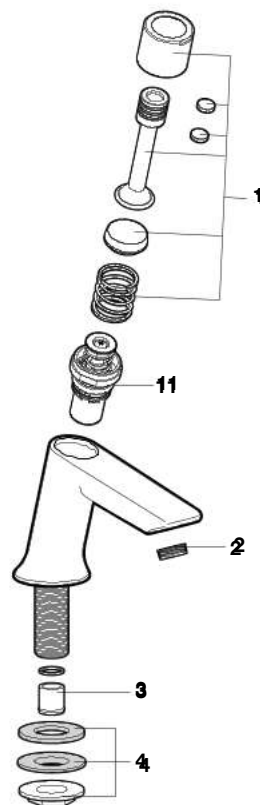

Torneira temporizada de bancada para lavatório

A5A4377C00