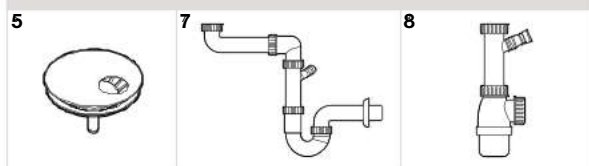

ADMITE Admits