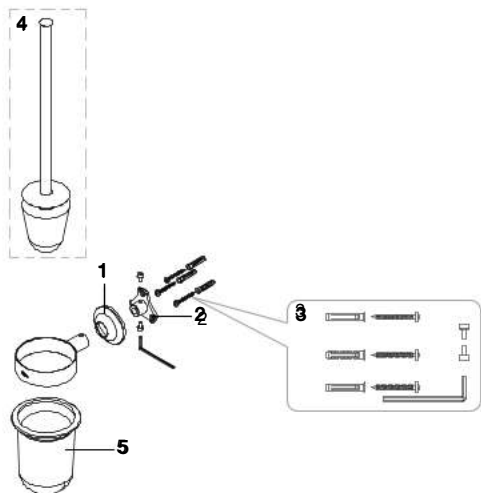

Hotels Classic

Peças de substituição específicas

A815480001

A815486001