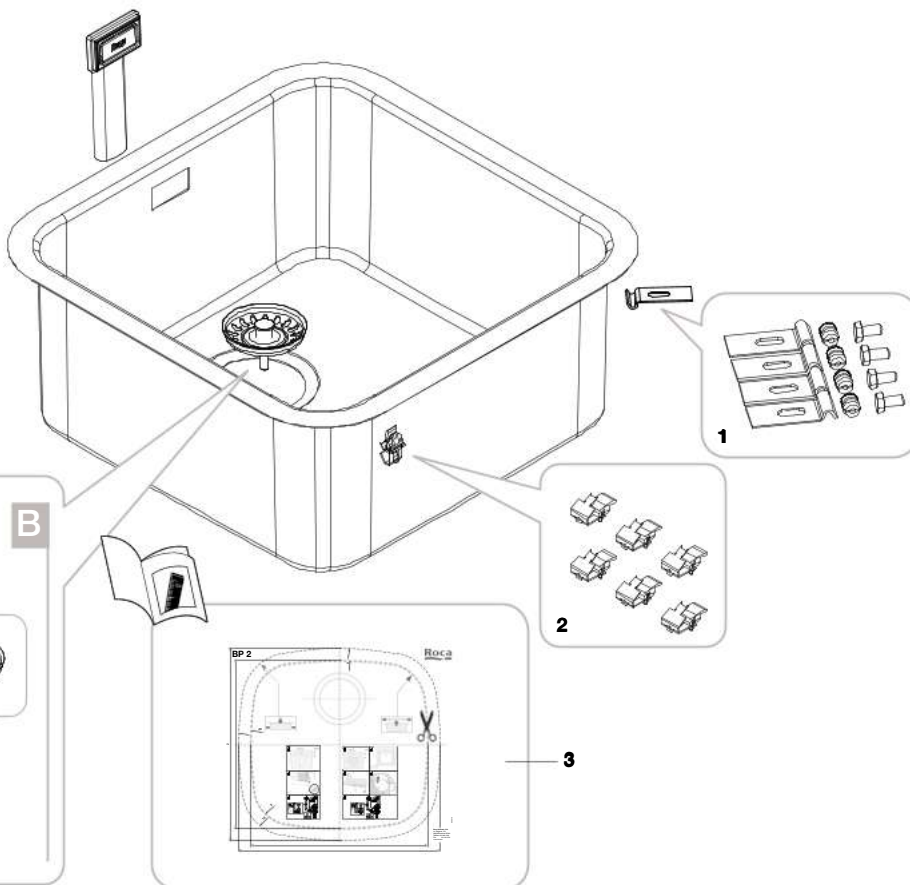

Aço inox

BP

A870110350	BP 0
A870110400	BP 2
A870110500	BP 3

Se a válvula do lava-louça é como a imagem A é anterior a 2016. Se a válvula do lava-louça é como a imagem B, é posterior a 2016. Atenção às peças específicas de cada ano.

		€
1	AF0000400R	5,21
2	AF0001100R	7,82
	AF0004900R BP0	1,70
3	AF0005000R BP2	1,86
	AF0005100R BP3	1,96
4	AF0005400R B	7,67
5	AF0000600R B	8,02
6	AF0000300R A	6,63
7	AF0000500R B	32,30