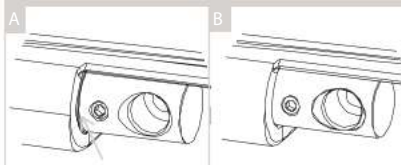

Por favor, tenha em atenção a versão das dobradiças. A imagem A corresponde à versão das antigas dobradiças com o selo marcado em azul. A imagem B corresponde à nova versão das dobradiças. Peças específicas para cada versão.