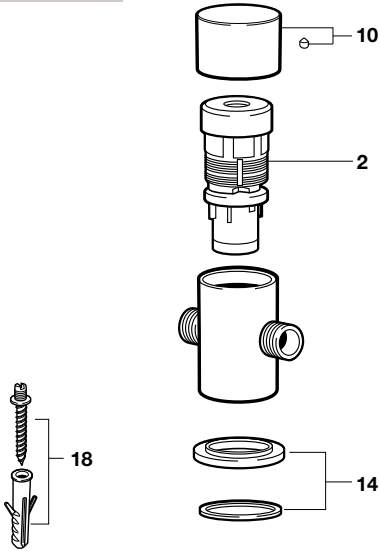

Sprint-N

Torneira temporizada para urinol

A5A9124C00