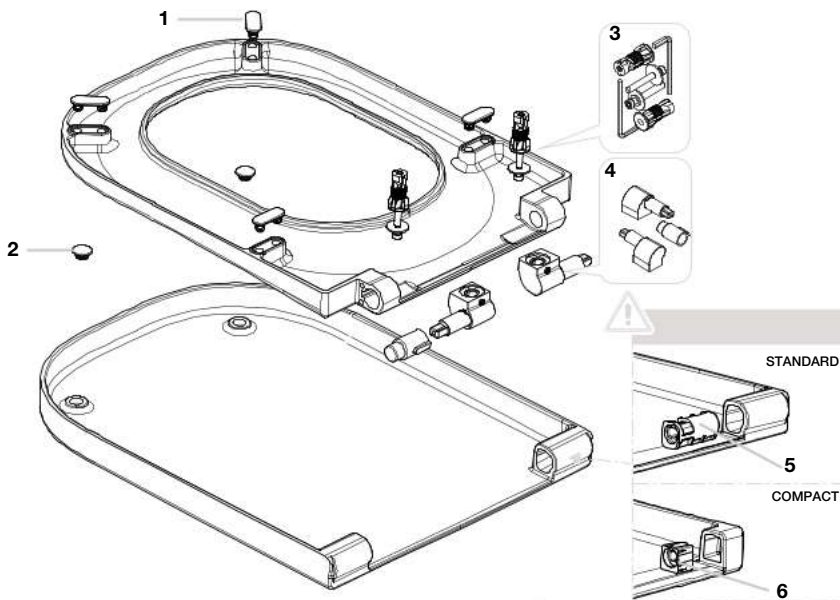

The Gap Square

Assento e tampo para sanita

A801732004	QA	Compact
A801730004	QL	Compact
A801472004	QA	
A801470004	QL	

⚠️ Recomenda-se a substituição da parte 5 (modelos standard) e da parte 6 (modelos compactos) nos assentos e tampos The Gap anteriores a 2015.