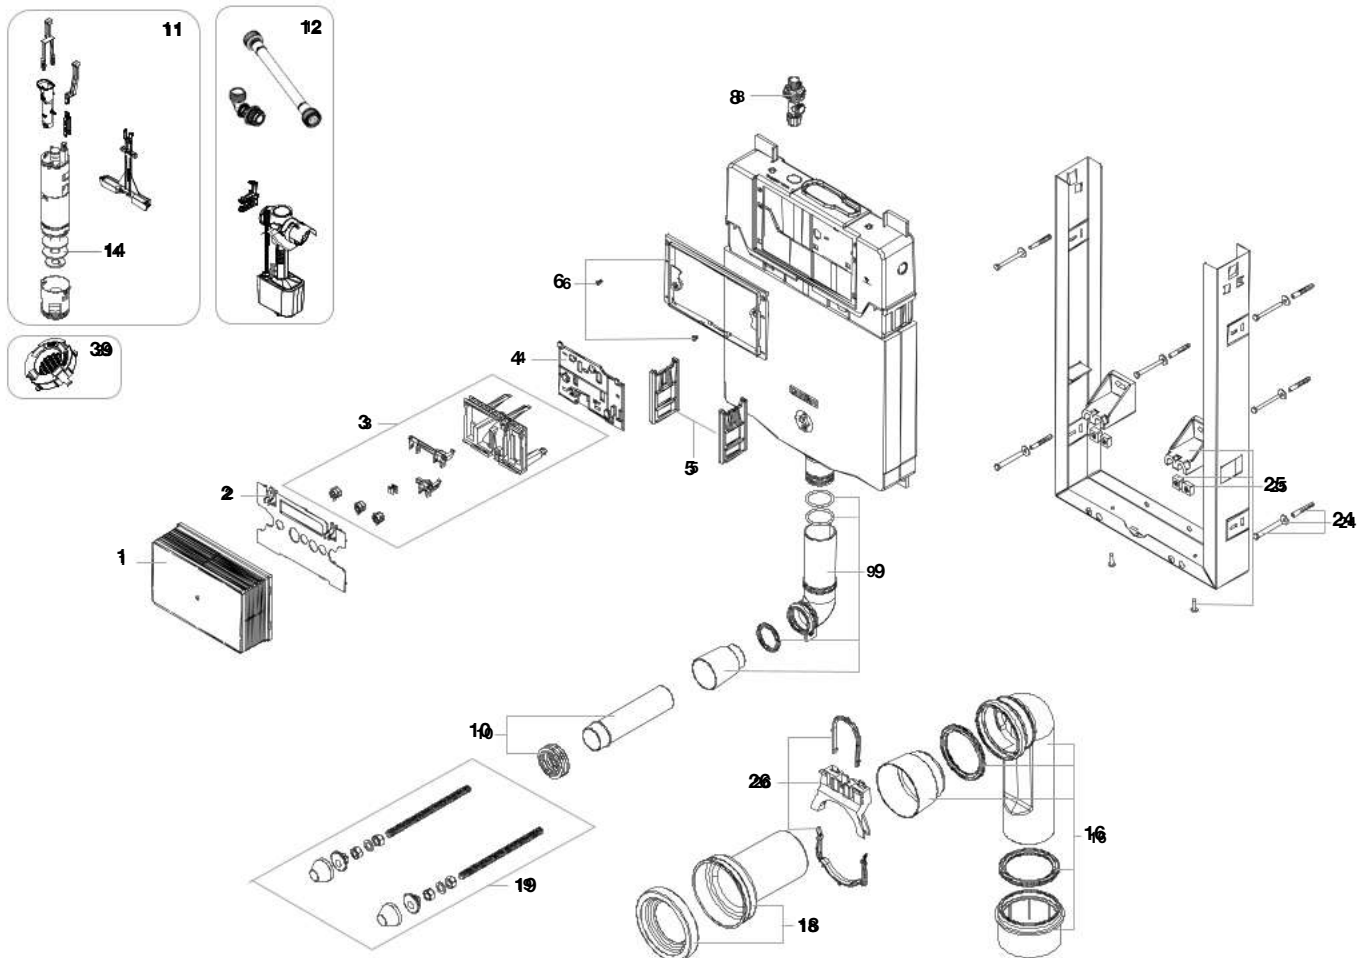

Sistemas Duplo One

Basic WC One Compact

A890070120

		€
1	AV0045700R	7,03
2		
4	AV0045800R	12,70
6		
3	AV0045900R	9,44
5	AV0046100R	2,40
8	AV0046400R	32,30
9	AV0046500R	11,90
10	AV0046600R	4,37

		€
12	AV0062100R	32,20
14	AV0048100R	5,14
16	AV0047100R	42,90
18	AV0047300R	18,60
19	AV0047400R	10,30
24	6 un AV0047900R	54,60
25	2 un	
26	AV0048000R	6,57

		€
39	AV0054800R Cinza 2,1l/s	2,01
Admite		
39	AV0054700R Azul 1,75l/s	1,92
Producto completo		
11	A822502850	28,00