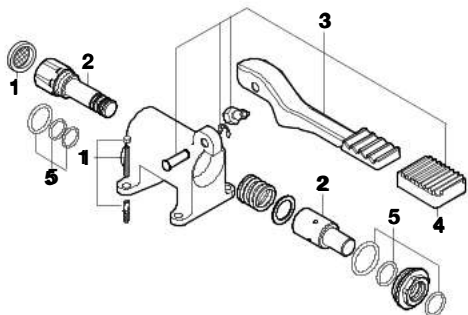

Instant Foot

A505127800