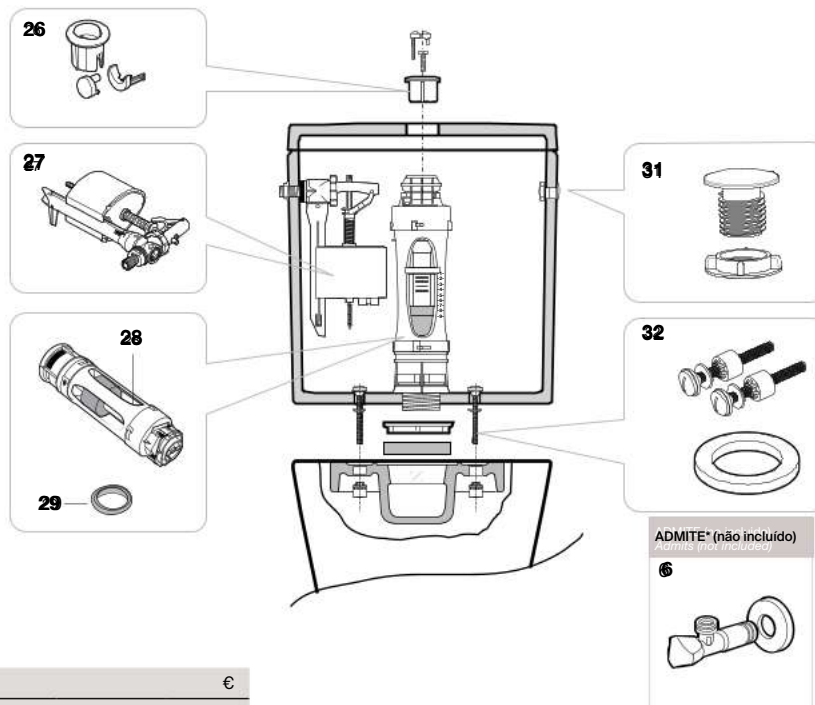

Dama

Tanque com tampo e mecanismo dupla descarga 4,5/3 L

A341780000

G: Kit genérico, 4 juntas de diferentes séries

	€		€
6 AG0078200R	29,60	29 AH0001400R G	8,19
26 AH0001800R	13,10	29 AH0007200R	1,70
27 A822508800	16,70	31 AV0012600R	2,50
28 AH0000100R	34,80	32 AV0012500R	5,86