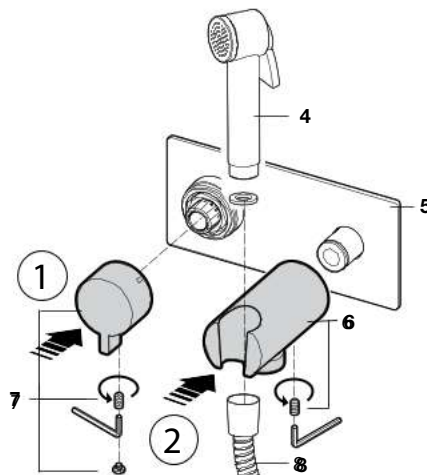

Be Fresh

Kit de duche para bidé

A5B9361C00

	€		€		€		€				
1	AG0094803R	14,90	3	AG0107807R	25,00	5	AG0107200R	117,00	7	AG0007000R	20,10
2	AG0007107R	34,70	4	AG0139100R	34,50	6	AG0107400R	94,70	8	AG0139400R	12,20