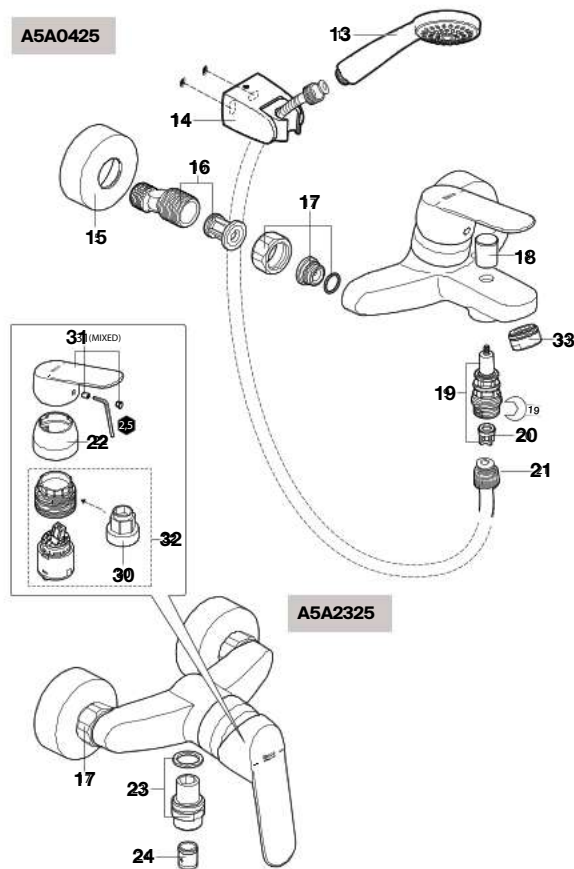

Torneira para banho-duche e duche