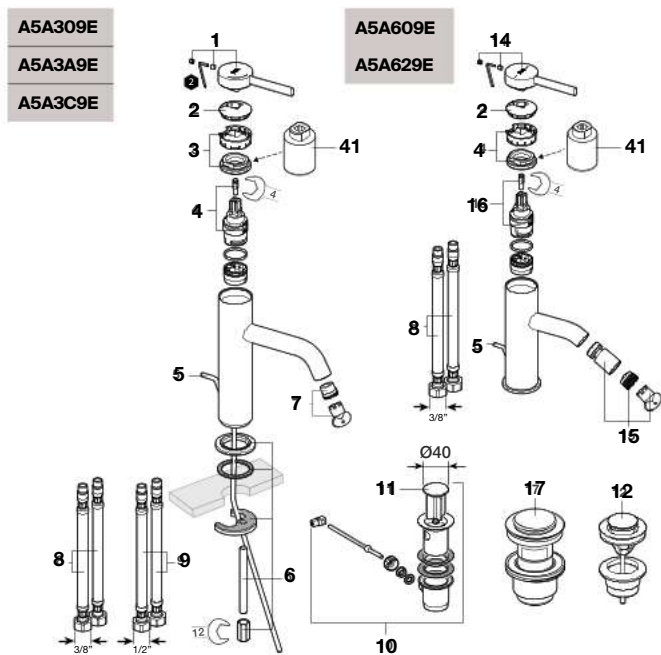

Ona

Misturadora para lavatório e bidé