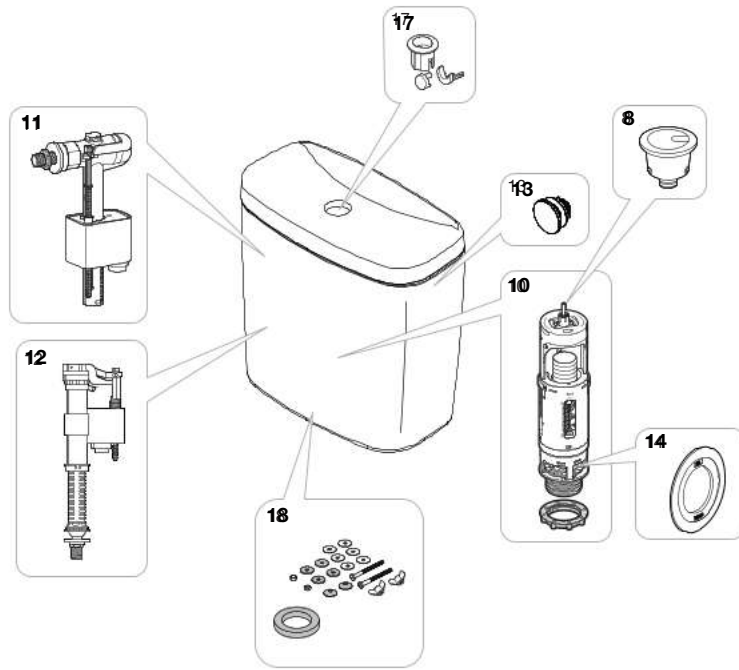

Victoria

Tanque com descarga dupla 6/3L

A34139X000	Inferior
A34139H000	Lateral

		€
8	AH0011200R	14,10
13	AV0012600R	2,50
14	AH0011400R	6,34
17	AH0001800R	13,10
18	AV0007400R	6,05

Produto completo compatível:

		€
10	A822505500*	39,70
	A822509600	31,90
	A822508800	16,70
	A822508900	21,50

*Até rutura de stock.

Bidé com jogo de fixação

A355394000