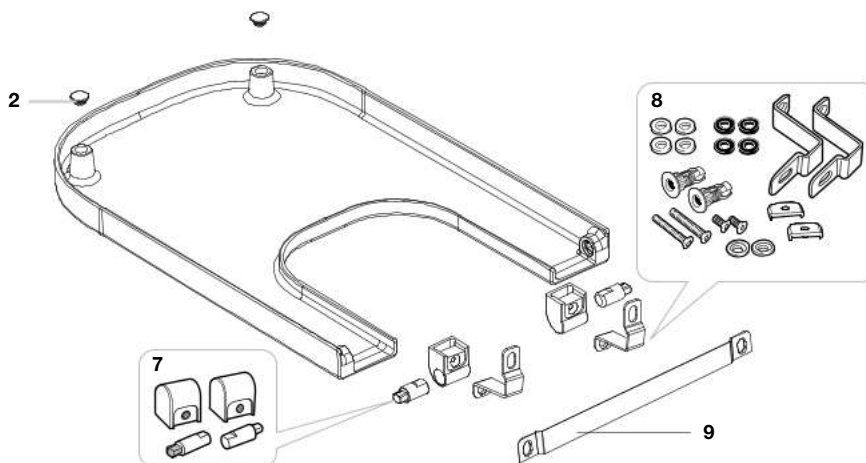

Tampa para bidé

A806472004	QA
A806470004	QL

QL: Queda livre
QA: Queda amortecida

			€				€
1	4 un	AI0009100R	1,20	5	+	AI0012300R	2,19
2	2 un	AI0000200R	0,94	6	+	AI0005000R	QA 57,70
3		AI0000400R	5,02	7	+	AI0005100R	QL 41,40
4		AI0012400R	QA 46,10	8		AI0005200R	29,30
		AI0012500R	QL 21,00	9		AI0023700R	4,58