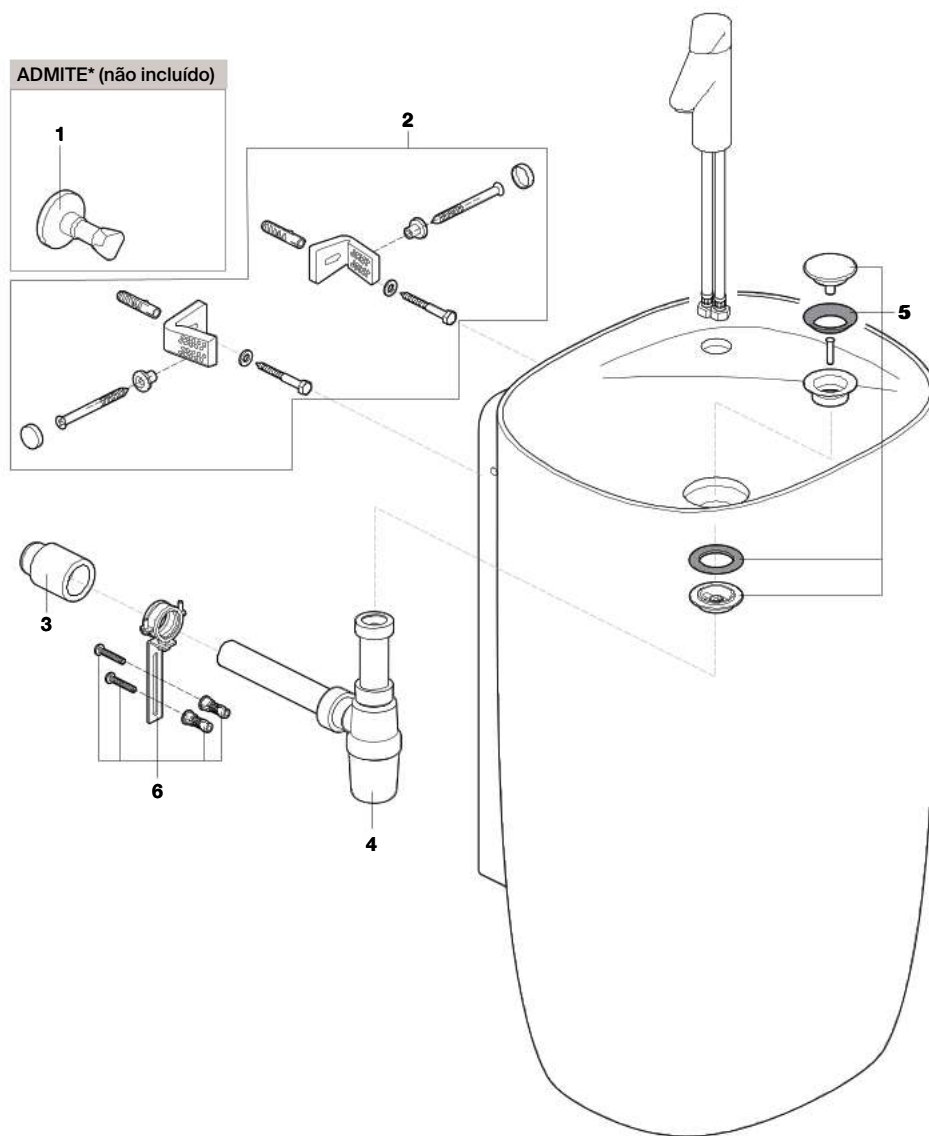

Beyond

Lavatório Totem Fineceramic®

A3270B0..0

Na referência do produto, substituir “.” pelo código do acabamento escolhido:

- 00 Branco
- 62 Branco mate
- 63 Pérola
- 64 Onix
- 65 Bege
- 66 Café

		€		€	
2	AV0026800R	9,82	A506403900	38,60	
3	AV0013400R	5,97	A506403962	81,30	
4	AG0147000R	22,10	A506403963	81,30	
			5	A506403964	81,30
				A506403965	81,30
				A506403966	81,30
			6	AV0037900R	54,20

Produto completo compatível

		€
1	A525164400	8,19