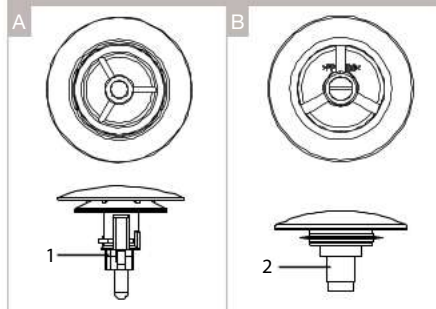

Stonex®

Raina

A2484660..	Banheira com válvula click-clack e sifão	1800x800 mm

Na referência do produto, substituir “..” pelo código do acabamento escolhido:
OO Branco
OP Pérola
OX Ónix
OB Bege
OC Café
OK Preto

Atenção à versão das válvulas. Para identificar a versão, verifique a válvula ou a vista superior do esgoto:
A peça de substituição 1 corresponde à versão A do esgoto antigo.
A peça de substituição 2 corresponde à versão B do esgoto novo.
Atenção: peças de substituição específicas para cada versão.

Acabamentos válvula de descarga:

Na referência do produto, substituir “..” pelo código do acabamento escolhido:
OO Cromado
NB Preto mate
1R Branco mate
OR Branco brilho
RG Rose gold
CN Preto titâneo

		€		€	
1	AB0050600R	Cromado A	58,40	A24L581000	56,10
2	AB0056000R	B	34,50	A24L5810NB	80,50
3	PD5000150		94,40	A24L58101R	80,50
				A24L58100R	80,50
				A24L5810RG	80,50
				A24L5810CN	85,90