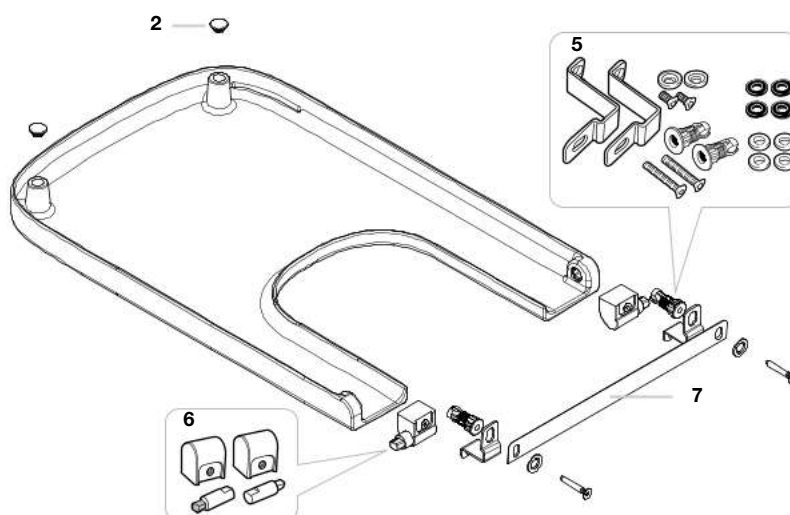

## Tampa para bidé

<b>A80678C..4</b>	QA	Compact
<b>A80678B..4</b>	QL	Compact

<b>A806782..4</b>	QA
<b>A806780..4</b>	QL

QL: Queda livre  
QA: Queda amortecida

Na referência do produto, substituir ".." pelo código do acabamento escolhido: