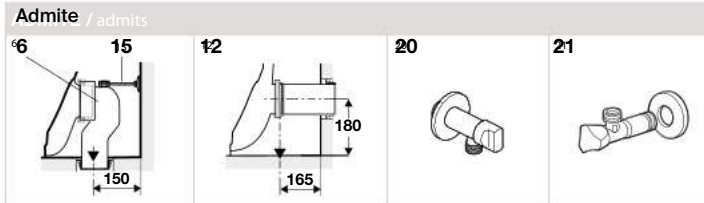

Sanita de tanque baixo compacta com saída dual

A342472..0	Square

Admite (não incluído)

		€
6	AV0007900R	15,60
7	AV0007700R	15,60
8	AV0007800R	12,30
11	AV0012400R	34,50
12	A890805400	33,40
14	AV0035400R	4,63
20	AG0141300R	Cerâmico 11,50
21	AG0078200R	Latão 29,60

		€
1	AV0037000R	15,60
2	AV0037500R	15,40
3	AV0027000R	3,74
7	AV0007700R	15,60
15	AV0013100R	3,53
17	AV0009400R	6,08