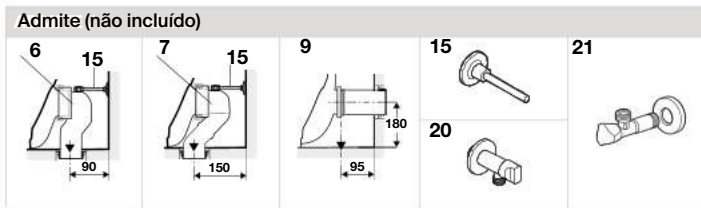

Sanita compacta de tanque alto, Rimless e saída dual

A3470N7..0 Round
A347737..0 Square

		€
4	AV0034100R	3,53
5	AV0016200R	2,22
6	AV0007900R	15,60
14	AV0035400R	4,63
17	AV0009400R	6,08
18	AV0034800R	69,80

Admite (não incluído)

		€
5	AV0016200R	2,22
6	AV0007900R	15,60
7	AV0007700R	15,60
8	AV0007800R	12,30
9	AV0009300R	12,40

Admite (não incluído)

		€
12	A890805400	33,40
15	AV0013100R	3,53
19	AV0013500R	14,30
20	AG0141300R	Cerâmico 11,50
21	AG0078200R	Latão 29,60