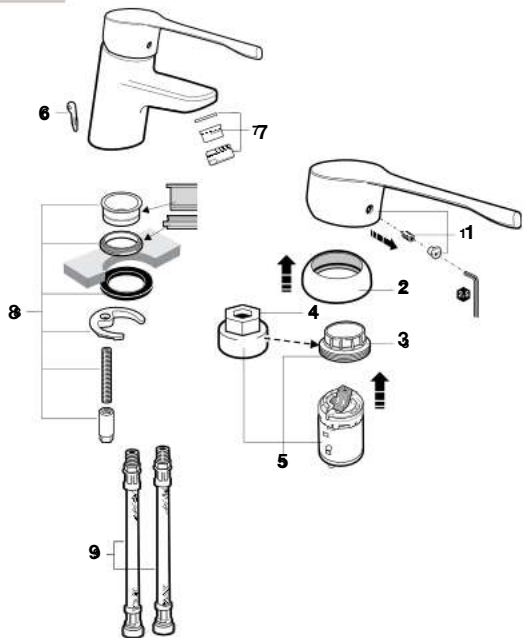

Victoria Pro

Torneira para lavatório

A5A3123