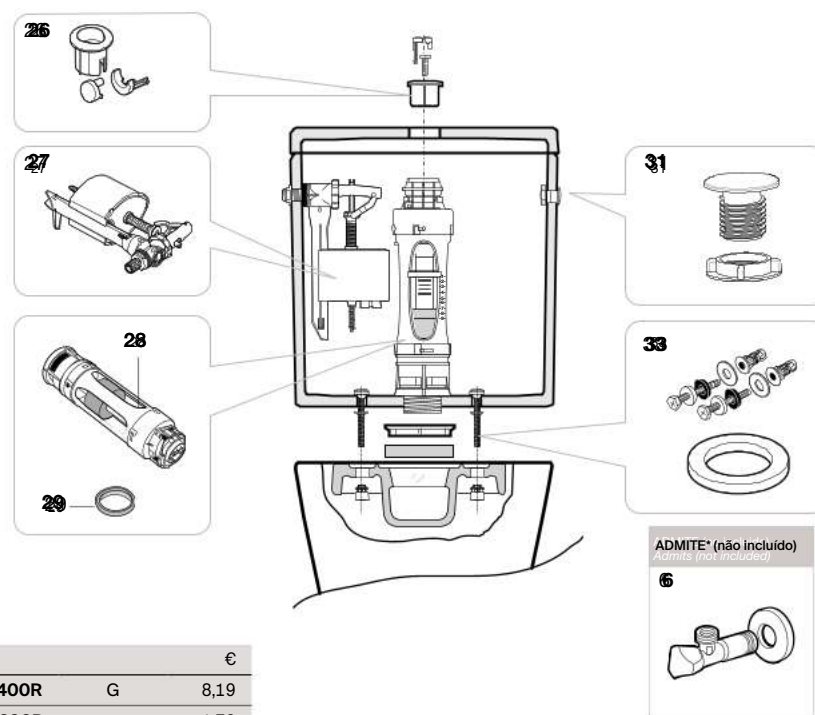

Tanque compacto com tampo e mecanismo de descarga dupla 4,5/3 L

A341782000

G: Kit genérico, 4 juntas de diferentes séries

	€		€
6 AG0078200R	29,60	29 AH0001400R G	8,19
26 AH0001800R	13,10	29 AH0007200R	1,70
27 A822508800	16,70	31 AV0012600R	2,50
28 AH0000100R	34,80	33 AV0013200R	13,50