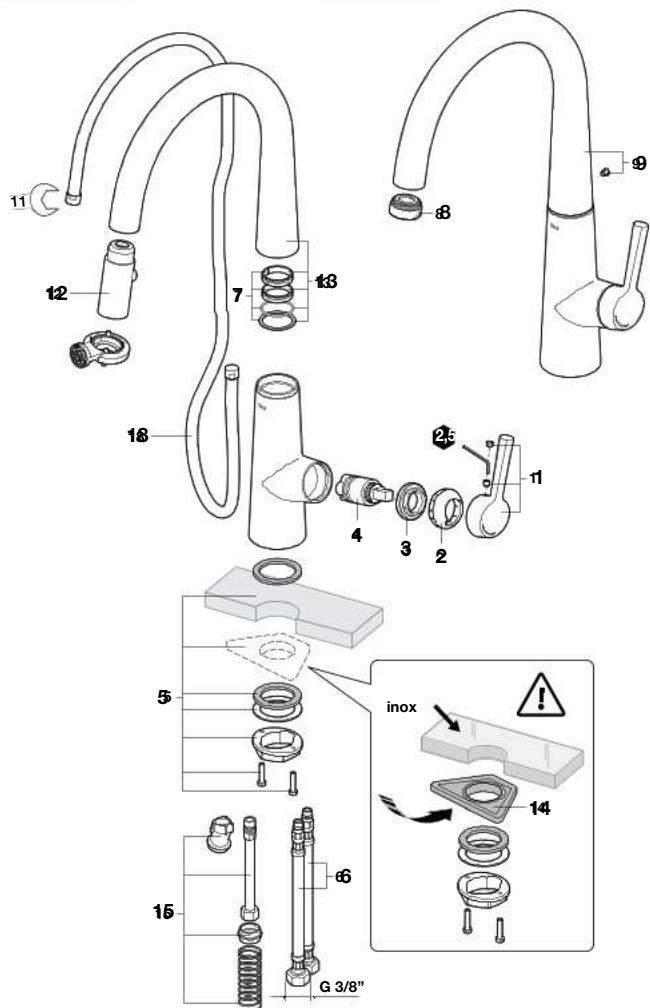

Syra

Misturadora para lava-louça

A5A812A..0

A5A842A..0