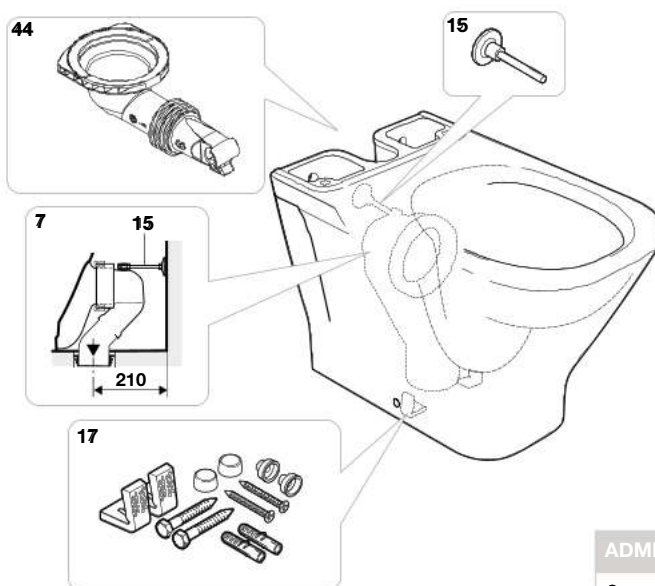

Sanita de tanque baixo, compacta Rimless

A34273A..0	Square

		€
6	AV0007900R	15,60
7	AV0007700R	15,60
11	AV0012400R	34,50
15	AV0013100R	3,53
17	AV0009400R	6,08
44	AV0065600R	7,14