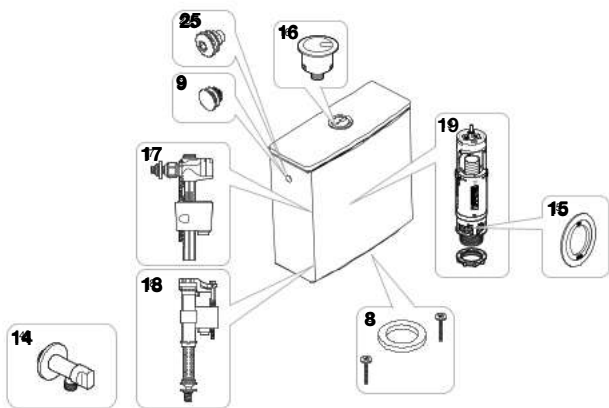

Ona

Tanque com descarga dupla 4,5/3L

A341680..0	Lateral / Side
A341681..0	Inferior / Bottom
A34168C..F	UK Inferior / Bottom
A34168T..R	AUS Posterior / Rear
A34168W..R	AUS Posterior / Rear