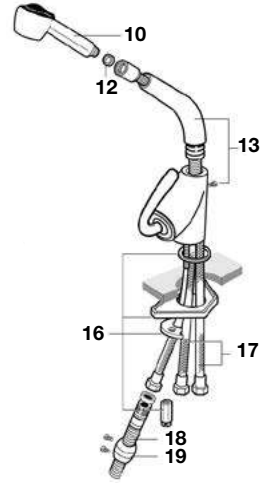

Torneira para lava-louça

A5A8140

	€
22	A526703910 24,70
23	A525021703 108,00
24	AG0000800R 26,90
25	A525080509 17,60
26	A525021907 3,17
27	AG0000907R 9,62
28	A525081303 47,70

	€
29	AG0001000R 37,50
30	AG0001100R 25,50
31	A525023507 4,05
32	A525005407 7,14