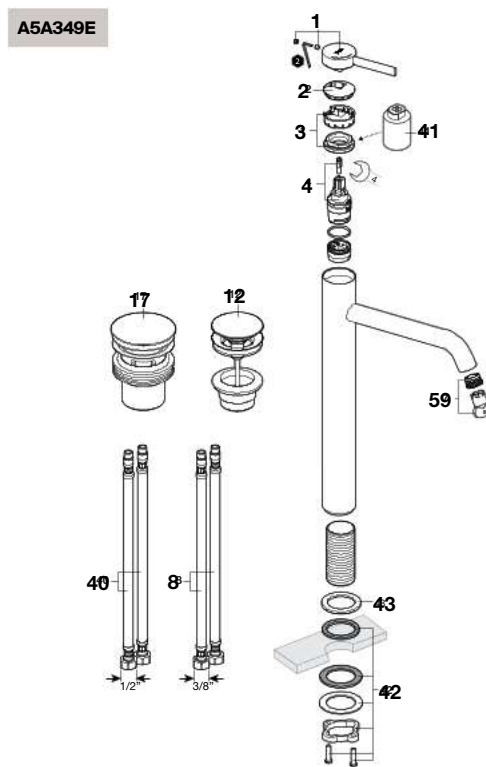

Torneira para lavatório

As últimas posições de cada código indicam o acabamento (cor):

Produto	Peça	
00	00	Cromado
CN	CN	Preto Titânio
RG	RG	Rose gold
NB	BM/NB	Preto Mate
BO	BO	Branco Mate

Nos códigos assinalados com (...), apenas se apresenta o preço do acabamento cromado (00).

		€
1	AG02298..R	54,80
2	AG02299..R	27,50
3	AG0230000R	19,50
4	AG0223200R	11,10
5	AG02233..R	5,74
6	AG02234..R	8,27
7	AG0122107R	9,81
8	AG0008009R	10,20
9	AG0103808R	1,95
10	AG00753..R	27,60
11	AG00962..R	7,19
12	A505400900	22,80
13	AG0230700R	2,55
14	AG02301..R	54,90
15	AG00323..R	15,20
16	AG0223600R	10,10
17	A505401000 Cromado	27,00
	A5054015..	-
18	AG0223700R	12,00
19	AG02287..R	4,97
20	AG02166..R	2,78
21	AG0126303R	11,80
22	AG0110607R	9,58
23	A525087203	9,29
24	2 un AG01168..R	8,89
25	2 un AG0103908R	16,70
26	2 un AG0126203R	15,40

		€
27	A525005200 Cromado	14,80
	AG02131..R	8,35
28	AG0213000R	8,55
29	2 un A525005507	7,14
30	A5B1107..0	-
31	A525009800	26,10
32	AG01167..R	4,19
33	AG0216400R	11,60
34	AG0116500R	13,30
	AG02302..R 170mm	38,40
35	AG02317..R 220mm	7,68
36	AG0230300R	10,20
37	AG02304..R	19,20
38	AG02305..R	13,80
39	AG02306..R	27,70
40	AG0223800R	15,60
41	AG0244500R	95,00
42	AG0225400R	28,00
43	AG02317..R	7,68
44	AG02545..R	17,30
45	AG02546..R	22,10
46	AG0254700R	5,44
47	AG0245600R	14,80
48	AG02548..R	34,60
49	AG02549..R	11,60
50	AG02550..R	0,91
51	A525020409	17,70

		€
52	AG02458..R	4,68
53	AG0245700R	3,74
54	AG02551..R	16,70
55	AG0246000R	101,00
56	AG02552..R	5,42
57	AG0245500R	8,86
58	AG0119708R	15,80
59	AG0243800R	14,50
60	AG02563..R 283mm	67,70
	AG02565..R 323mm	71,10
61	AG02564..R	55,30
62	AG0145600R	16,80
63	A5B9B61..0	-
64	AG02577..R	54,30
65	AG0257800R	211,00
66	AG0257900R	153,00
67	AG02580..R	25,00
68	AG02581..R	12,80
69	AG0258200R	63,50
70	AG02583..R	20,50
71	AG02584..R	14,10
72	AG0258500R	16,40
73	AG02685..R	31,70
74	AG02586..R	16,30
75	AG02587..R	58,40
76	AG0085907R	7,78