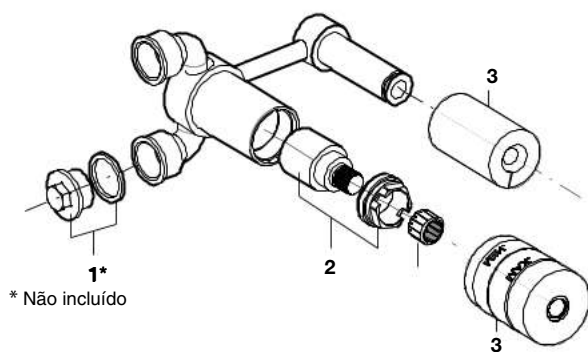

Be Fresh

Kit de duche para bidé

A5B9361C00

	€		€		€		€				
1	AG0094803R	14,90	3	AG0107807R	25,00	5	AG0107200R	117,00	7	AG0007000R	20,10
2	AG0007107R	34,70	4	AG0139100R	34,50	6	AG0107400R	94,70	8	AG0139400R	12,20