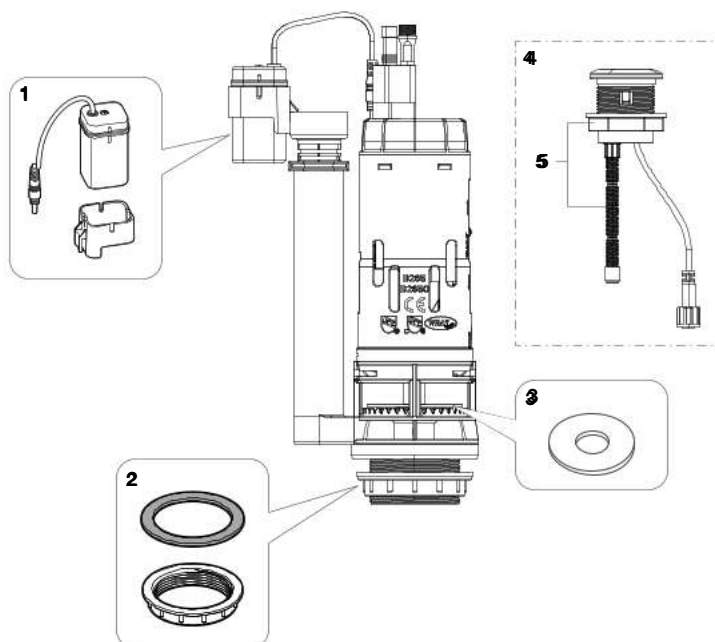

Peças Originais

EM1

A822599900

		€
1	AH0015300R	7,22
2	AH0015500R	2,70
3	AH0015400R	2,87
4	AH0015600R	43,60
5	AH0015700R	2,21