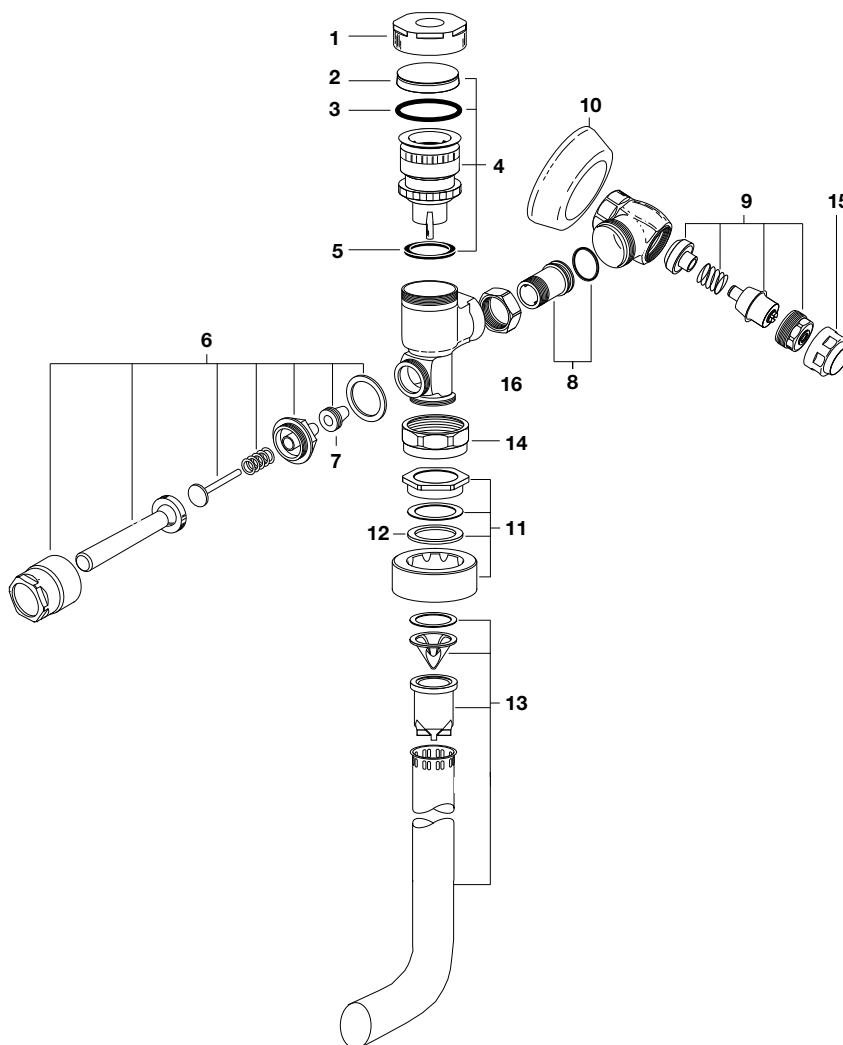

Fluxómetro Gem

Fluxómetro exterior para sanita

A526900610

1	AG0081400R	66,80	8	AG0094200R	47,30
2	AG0093807R	30,80	9	AG0094603R	142,00
3			10	AG0112900R	12,80
5	AG0093907R	47,30	11	AG0094703R	77,30
7			13	AG0113000R	117,00
12			14	AG0094400R	34,70
4	AG0093707R	147,00	15	AG0113100R	46,00
6	AG0058100R	94,30	16	AG0219800R	25,90