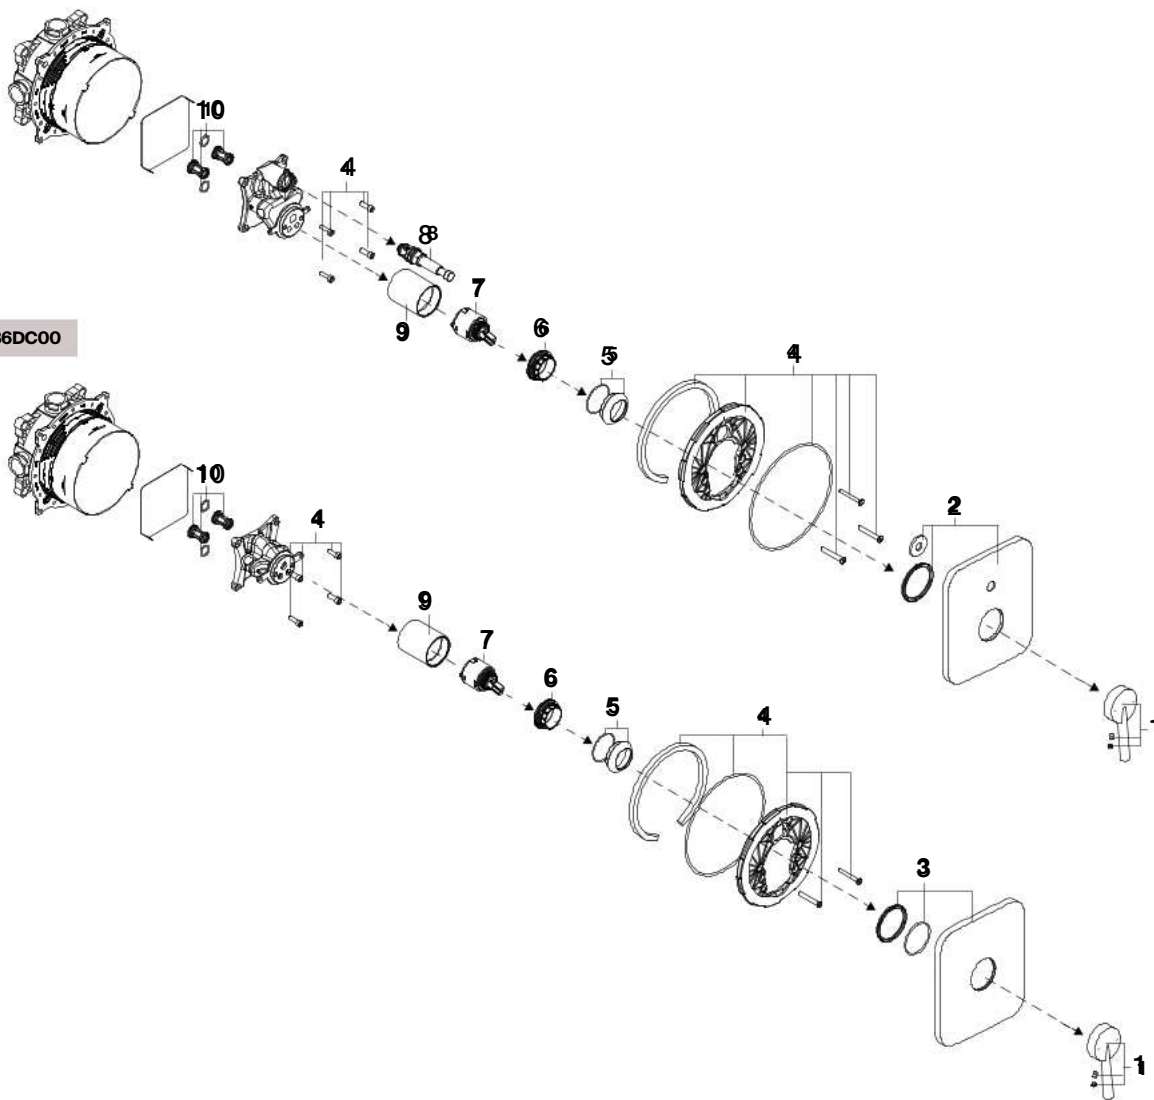

Pals

Misturadora de encastrar para banho-duche

A5A0B6DC00

A5A2B6DC00

	€		€		€		€		€					
1	AG0216500R	11,20	3	AG0233100R	25,30	5	AG0216600R	2,78	7	AG0110607R	9,58	9	AG0121700R	114,00
2	AG0233000R	25,60	4	AG0120900R	22,50	6	AG0228800R	21,10	8	A525006500	22,40	10	AG0121000R	20,90

Medidas em mm.

Os preços indicados são unitários e não incluem IVA.
A presente tabela anula as anteriores.