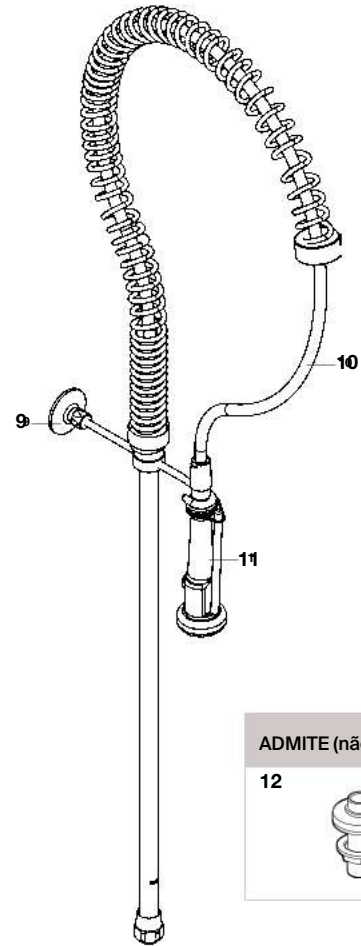

Cano espiral industrial de 1200 mm

A5A8564C00

1 saída

A5A8664C00

2 saídas

ADMITE (não incluído)

12

	€
1 A525003000	34,80
2 AG0085300R	17,30
3 A525023507	4,05
4 AG0077807R	40,40
5 AG0165100R	12,80
6 A525006903	8,22

	€
7 AG0101207R	2,25
8 A525020309	14,40
9 AG0165200R	71,80
10 AG0165300R	61,30
11 AG0165500R	320,00

Produto completo compatível:

	€
12 A5A8764C00	172,00