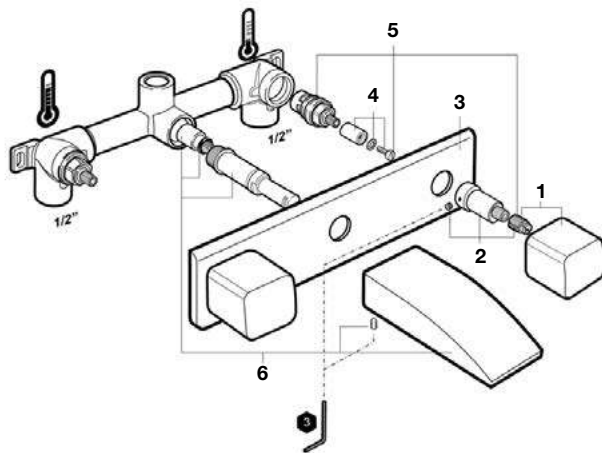

Torneira para lavatório

A5A4550

	€		€		€		€				
1	A525023300	31,00	5	A525092709	70,10	9	A525023803	44,40	13	AG0055800R	13,80
2	A525024303	15,90	6	A525023900	213,00	10	A525024703	20,70	14	A525020509	12,70
3	A525024400	61,40	7	A525023000	12,00	11	A525024803	36,90	15	A525021803	12,70
4	A525024503	16,40	8	A525024600	106,00	12	A525021200	29,90	16	A525029307	8,92