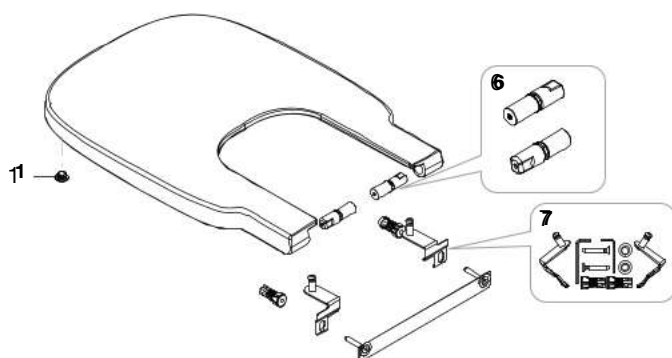

Tampa para bidé

A8069D200B QA

A8069D000B QL