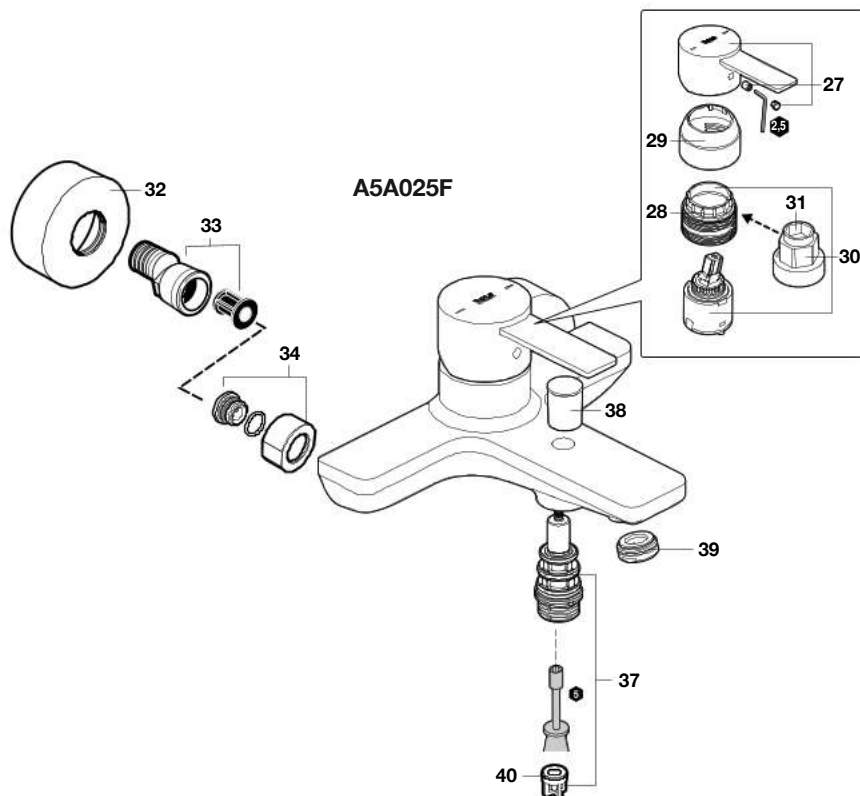

Targa-N

Torneira para banho-duche

A5A025F

As últimas posições de cada código indicam o acabamento (cor):

- 00 Cromado
- NB Preto mate
- SM Aço inox
- VA Ouro escovado
- BO Branco mate

Nos códigos assinalados com (.), apenas se apresenta o preço do acabamento cromado (00).

	€		€		€		€				
1	AG02557..R	20,30	13	AG00323..R	15,20	25	AG02552..R	5,42	37	AG02416..R	7,28
2	AG02231..R	3,81	14	AG0223600R	10,10	26	A5054015..	-	38	AG01167..R	4,19
3	AG0222900R	6,53	15	AG02317..R	7,68	27	AG02561..R	20,60	39	AG02128..R	3,02
4	AG0223200R	11,10	16	AG0225400R	28,00	28	A525023507	4,05	40	AG0134907R	6,49
5	AG01964..R	6,33	17	AG0223700R	12,00	29	AG0116400R	5,92	41	AG02305..R	13,80
6	AG02233..R	5,74	18	AG0223800R	15,60	30	AG0110607R	9,58	42	AG02304..R	19,20
7	AG0223400R	8,27	19	AG02559..R	29,60	31	A525005407	7,14	43	AG02562..R	18,50
8	A525020309	14,40	20	AG02560..R	6,52	32	AG01168..R	2 un 8,89	44	AG0230700R	2,55
9	AG00962..R	7,19	21	AG0254700R	5,44	33	AG0103908R	2 un 16,70	45	AG0230300R	10,20
10	AG00753..R	27,60	22	AG0245600R	14,80	34	AG02131..R	2 un 8,35			
11	AG0125509R	-	23	AG00466..R	11,00	35	A525005507	7,14			
12	AG02558..R	20,40	24	AG0246000R	101,00	36	AG0036800R	3,05