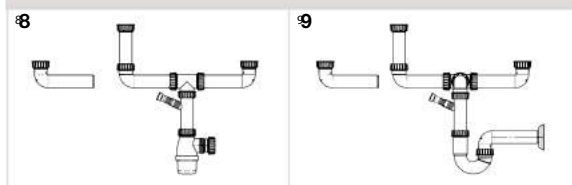

ADMITE / Admits

		€
1	AF0000500R	32,30
2	AF0000600R	8,02
3	AF0002400R	7,21
4	12 un AF0006700R	4,92
5	AF0000000R	31,40

Modelos de produtos compatíveis:

		€
6	A506405407	7,28
7	A506405607	9,16
8	A506405507	16,40
9	A506405707	18,10