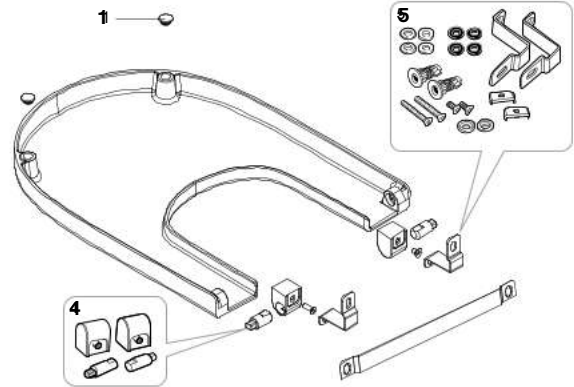

Tampa bidé

As imagens são genéricas, para cada modelo específico pode haver diferenças.

QL: Queda livre
QA: Queda amortecida

Série	Referência PA	Tipo	1	2	3	4	5	
Carmen	A801B52..B	QA	AI0009000R 2 un	AI0009100R 4 un	AI0000400R	AI0016800R	-	
	A801B5238B	QA	AI0017092R 4 un					
	A806B50..B	QL	AI00090..R 2 un	-	-	AI0016900R		
	A806B5038B	QL	AI0017092R 4 un					
Dama Retro	A801327.4	QL	AI0009000R 2 un	AI0009100R 4 un	AI0005800R Branco		-	
					AI0005900R Pergamon			
					AI0006000R Visión			
					AI0006100R Cinza			
					AI0001800R Branco	-		
					AI0001900R Aguamar	-		
					AI0002000R Cairo	-		
	A806320.4	QL		-	-	AI0007700R	AI0008400R	
America	A801492..4	QA		AI0009100R 4 un	AI0000400R	AI0001200R	-	
	A806490..4	QL		-	-	AI0002800R		
Access	A801230004	QL	AV0008100R 2 un	AV0008200R 4 un	AI0009600R		-	
	A80123C004	QL	AI0018800R		AI0011500R			
	A80123D004	QL			AI0009700R			
	A801232004	QA			AI0018200R			
	A80123A004	QL			AI0011500R			
Happening	A801562..4	QA			AI0000400R	AI0001200R		
Victoria	A801B62..B	QA	AI00090..R 2 un	AI0009100R 4 un	AI0016400R	AI0019900R	-	
	A801B60..B	QL			AI0016300R	AI0024100R		
	A801B66..B	QL			AI0016200R			
	A806390..4	QL			AI0003000R			
Khroma	A801652...	QA	AI0009000R 2 un	AI0009100R 4 un	AI0000400R	AI0003800R	-	
	A806652...	QA		-	-	AI0004000R	AI0002500R	
Element	A801572..4	QA	AI0009000R 2 un	AI0009100R 4 un	AI0000400R	AI0001300R	-	
	A80162C..4	QA				AI0001200R	-	
Hall	A80162B..4	QL	AI0000200R 2 un	AI0009100R 4 un	AI0006500R		-	
	A801622..4	QA			AI0000400R	AI0001200R	-	
	A801620..4	QL	AI0009000R 2 un	-	-	AI0006500R		-
	A80662B..4	QL				AI0005200R		
	A806620..4	QL				AI0005200R		
Beyond	A801B82..B	QA	AI0000200R 2 un	AI00128..R 4 un	AI0020300R	AI0020800R	-	
	A806B82..B	QA	-		-	AI0022200R	AI0016700R	
Inspira	A801522..B	QA	AI00128..R 4 un	AI00002..R 2 un	AI0012700R	AI0013000R	AI0022600R	
	A80152C..B	QA			AI0012900R			
	A801522..2	QA			AI0022100R	AI0022000R		
	A801532..B	QA