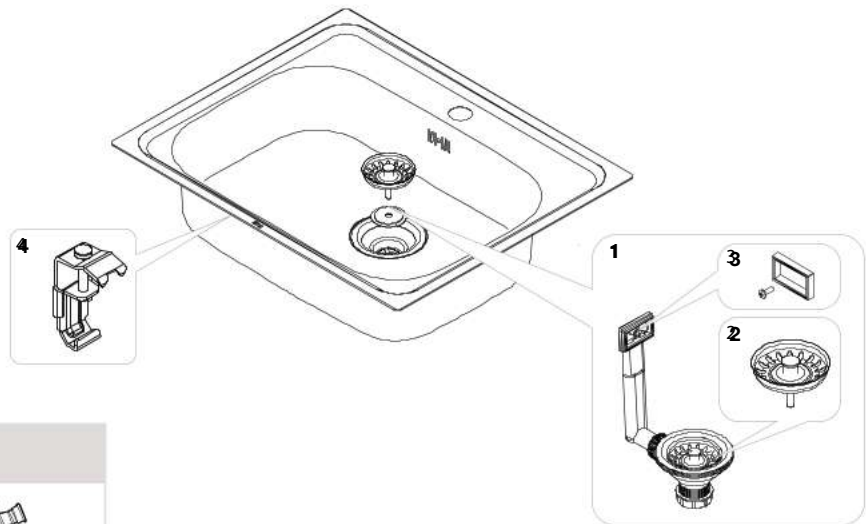

### Victoria: Lava-louça de uma cuba

<b>A871451A01</b>	VICTORIA 45	450x490 mm
<b>A871601A01</b>	VICTORIA 60	600x490 mm
<b>A874801A01</b>	VICTORIA 80 EI	800x490 mm
<b>A873801A01</b>	VICTORIA 80 ED	800x490 mm
<b>A874901A01</b>	VICTORIA 90 EI	900x490 mm
<b>A873901A01</b>	VICTORIA 90 ED	900x490 mm