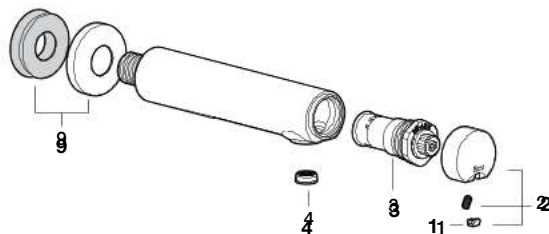

Torneira de parede para lavatório 190mm

A5A7979C00