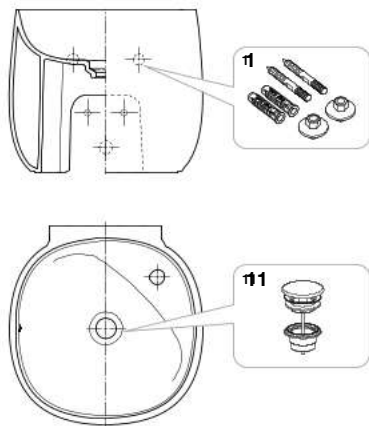

Beyond

Lavatórios Fineceramic®

A3270B1..0