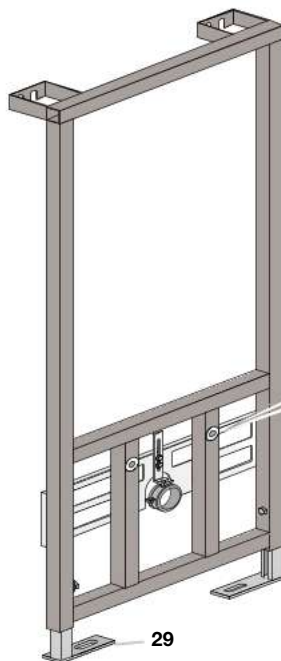

Pro BD System

A890091000

		€
2	AV0011800R	38,30
3	AV0001900R	11,70
6	AV0001000R	19,50
17	AV0002100R	39,00
18	AV0002600R	22,90
29	AV0004900R	37,60