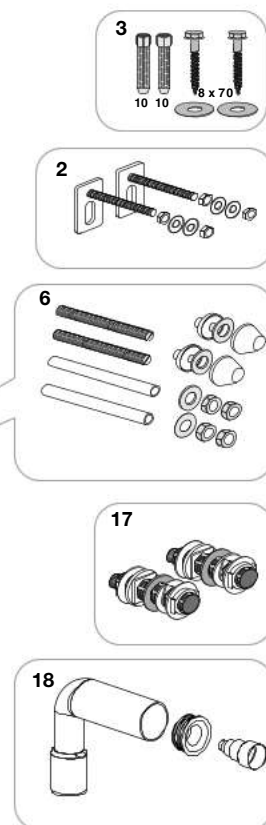

Sistemas Duplo

(Sistemas anteriores a Duplos ONE)

Duplo Lavatório

A890093000

Peças Duplo para produtos que utilizam estas placas de acionamento:

		€
2	AV0011800R	38,30
3	AV0001900R	11,70
17	AV0002100R	39,00
18	AV0002600R	22,90
29	AV0004900R	37,60
30	AV0002500R	21,00

Pro BD System

A890091000

		€
2	AV0011800R	38,30
3	AV0001900R	11,70
6	AV0001000R	19,50
17	AV0002100R	39,00
18	AV0002600R	22,90
29	AV0004900R	37,60