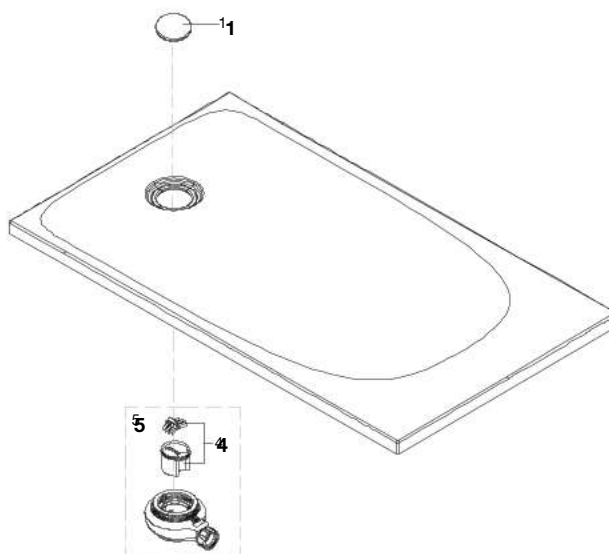

€
1 AP0008362R Tampa de drenagem acabamento (62) Branco mate	50,30
4 AP0009500R Kit sífão, cesto de drenagem Ø90mm	2,21

Produto completo compatível (incluído):

	€
5 A27L018000	40,20