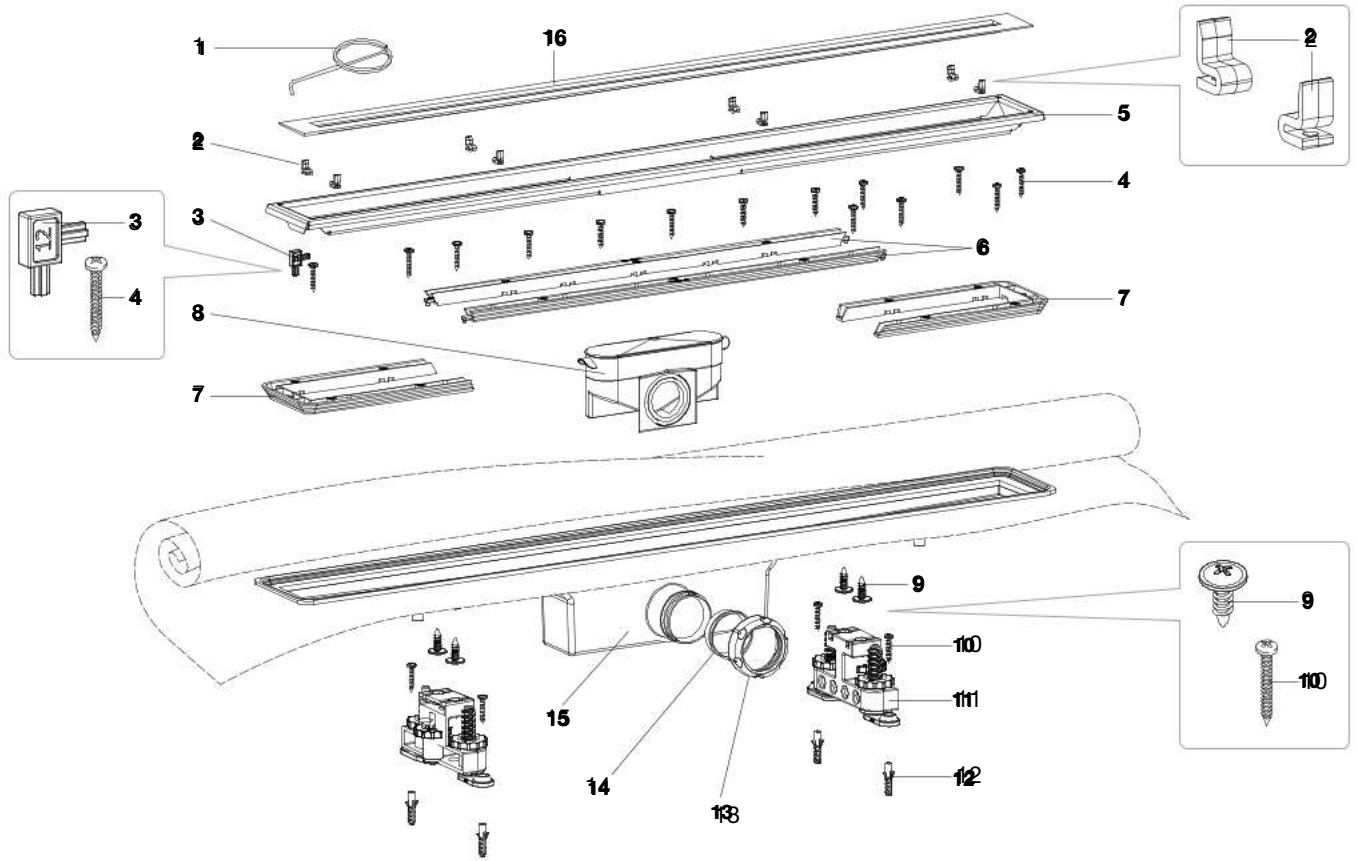

Sistemas In-Drain

In-Drain Channel

		Roca	
X1-X2	A276089000	650	
	A276090000	750	
	A276153000	850	
	A276091000	950	
	A276114000	650	
	A276115000	750	
	A276152000	850	
	A276011600	950	
X3	A276128000	650	
	A276129000	750	
	A276130000	850	
	A276131000	950	
	A276144000	650	
	A276145000	750	
	A276146000	850	
	A276147000	950	

		€	
1	AP0000300R		4,98
2	8 un	X1-X2	
3	16 un	AP0000400R	16,80
4	26 un		
5	AP0000500R	X1-X2 650 mm	104,00
	AP0000600R	X1-X2 750 mm	110,00
	AP0000700R	X1-X2 850 mm	119,00
	AP0000800R	X1-X2 950 mm	130,00
	AP0002700R	X3 650 mm	129,00
	AP0002800R	X3 750 mm	138,00
	AP0002900R	X3 850 mm	156,00
	AP0003000R	X3 950 mm	165,00
6	AP0000900R	650 mm	11,50
7	2 un	AP0001000R	12,60
7	2 un	AP0001100R	13,40
		AP0001200R	14,50
8		AP0001300R	16,70
9	4 un		
10	4 un		
11	2 un	AP0001400R	18,90
12	4 un		
13			
14			
15			
15		AP0001500R	179,00
		AP0001600R	188,00
		AP0001700R	195,00
		AP0001800R	207,00
		AP0002300R	71,00
16		AP0002400R	77,60
		AP0002500R	87,40
		AP0002600R	101,00