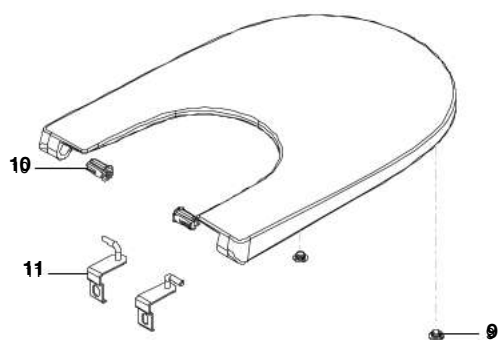

## Tampa para bidê

<b>A806E10.1</b>	QL
------------------	----

<b>A806E12.1</b>	QA
------------------	----

QL: Queda livre  
QA: Queda amortecida

		€			€			
3	+	AI0024800R	8,80	10	+	AI0025600R	2,65	
5	2 un	AI0025000R	9,44	11	+	AI0025700R	21,10	
7	+	AI0025300R	2,47	12	+	AI0025800R	8,44	
8	+	AI0025400R	standard	8,44	13	+	AI0025900R	21,70
		AI0025500R	compact	8,23			14	4 un
9	2 un	AI0026300R	2,53					