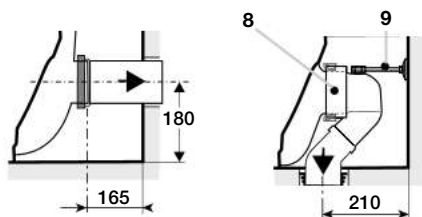

Admite (não incluído)
Admits (not included)