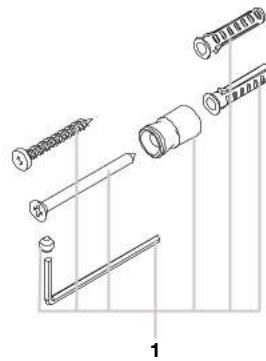

A817304002

A817300002

A817303002