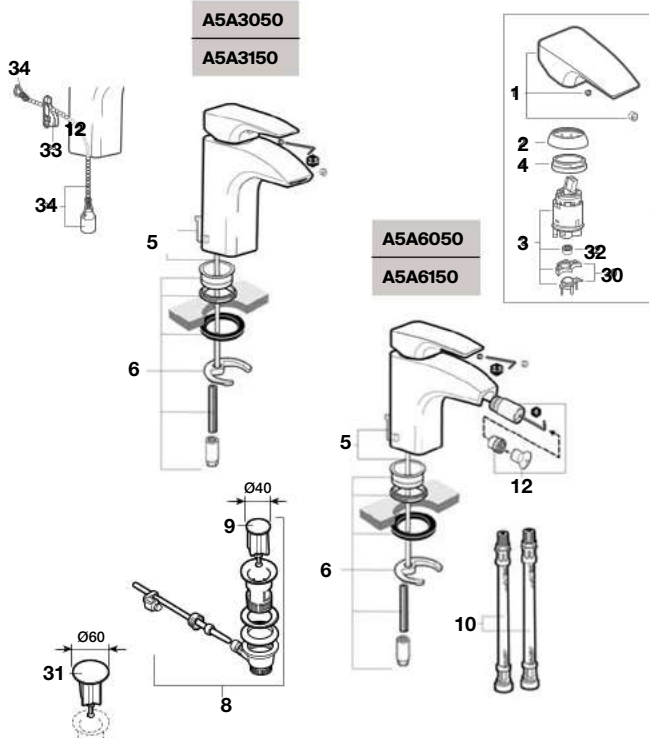

Thesis

Misturadora para lavatório e bidé

Torneira para banho-duche