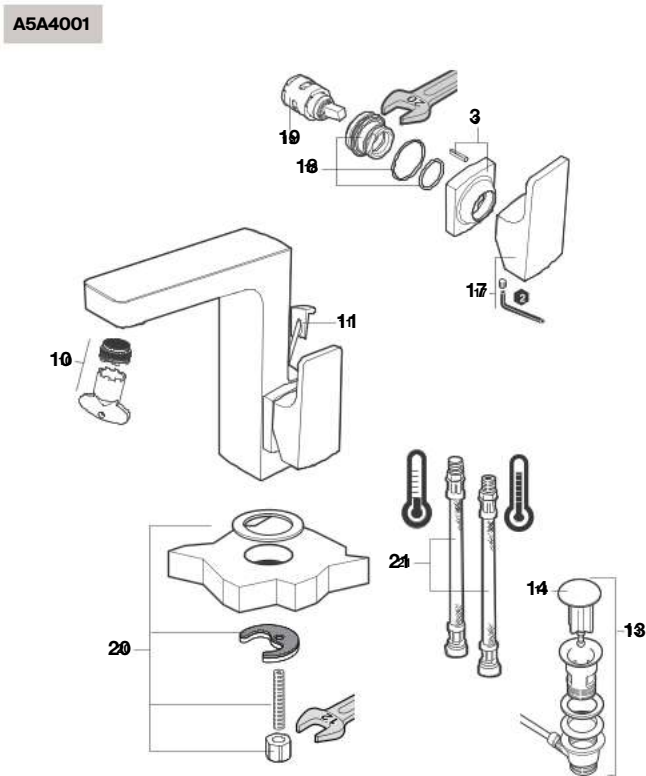

Torneira para lavatório