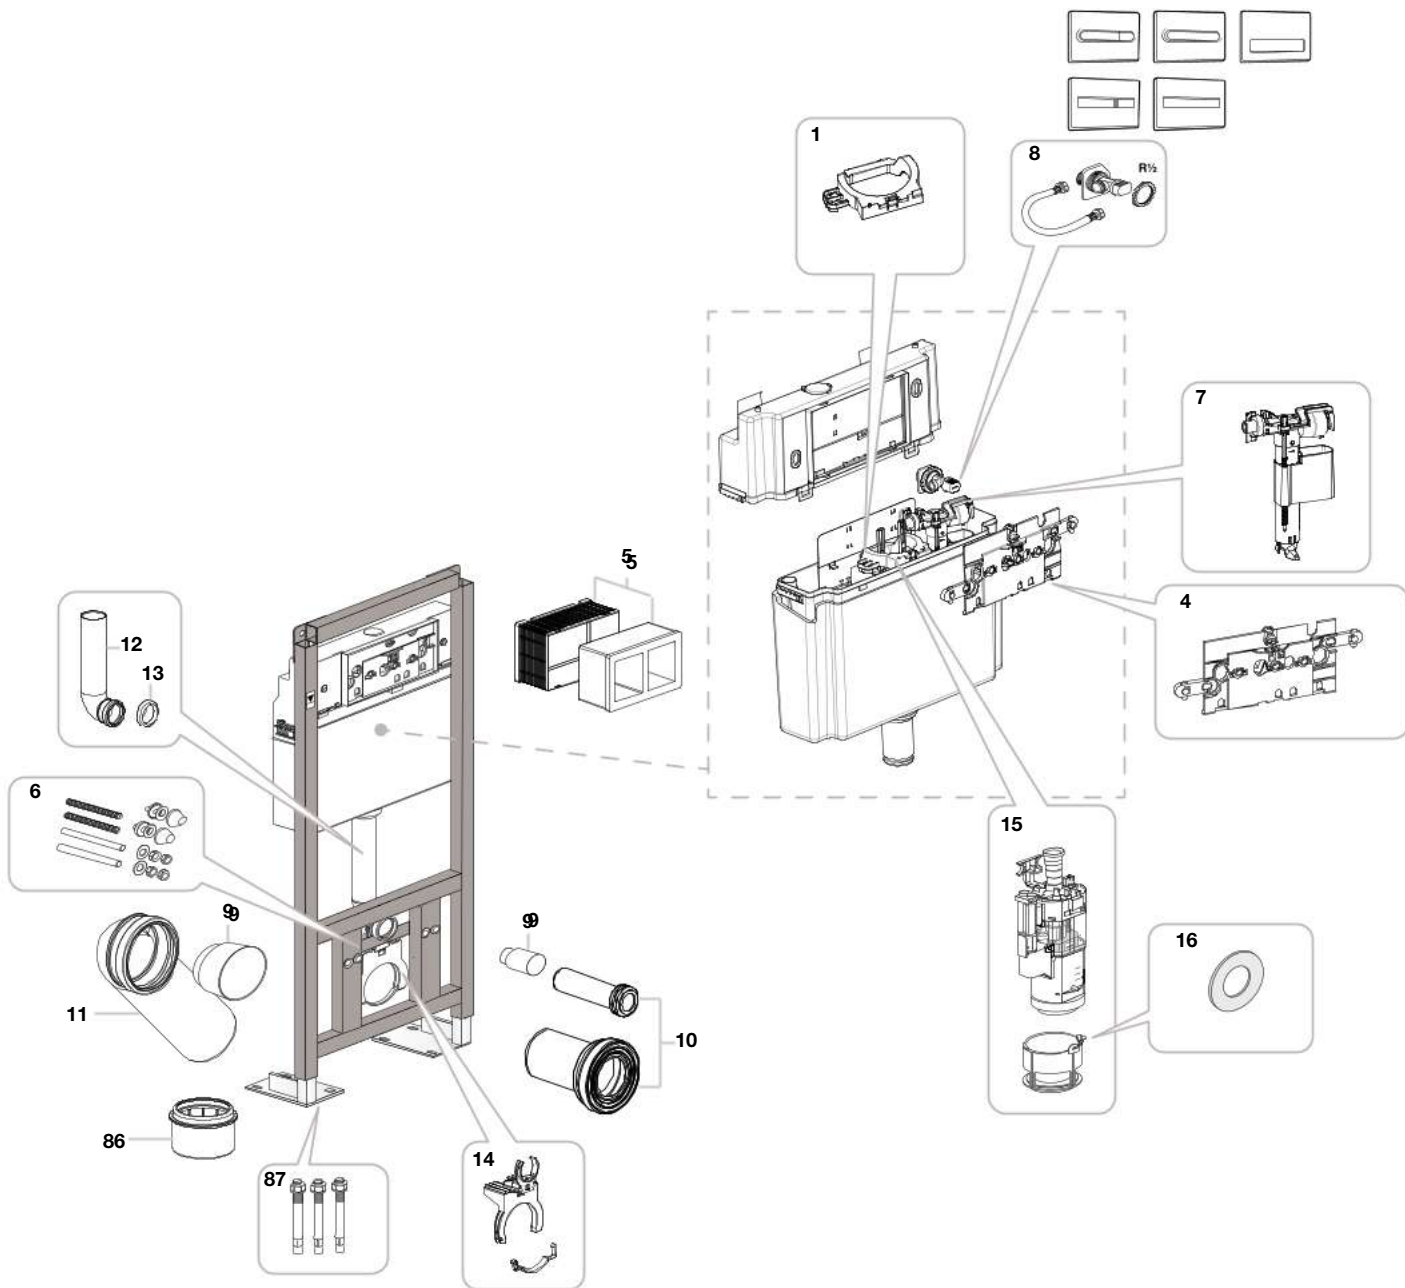

Sistemas Duplo

(Sistemas anteriores a Duplos ONE)

Duplo WC Autoportante

A890090700 Ø 90 / Ø 110

Peças Duplo para produtos que utilizam estas placas de acionamento:

		€			€
1	AV0027600R	33,20	12	AV0027300R	22,10
4	AV0025700R	52,90	13	AV0027500R	10,40
5	AV0001200R	46,90	14	AV0003000R	26,60
6	AV0001000R	19,50	15	AV0031300R	80,00
7	AV0025600R	36,40	16	AV0025900R	12,30
8	AV0040400R	54,50	86	AV0022200R	Ø110 11,50
9	AV0012000R	26,60	87	2 un AV0042600R	6,03
10	AV0002900R	24,30			
11	AV0001100R	Ø 90 72,30			

Medidas em mm. Os preços indicados são unitários e não incluem IVA. A presente tabela anula as anteriores.