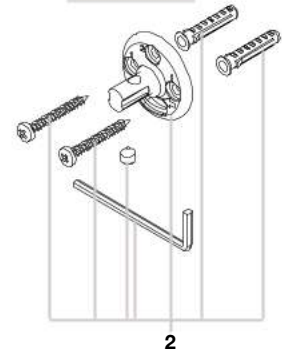

A817307002

A817308002

A817309002

A817311002