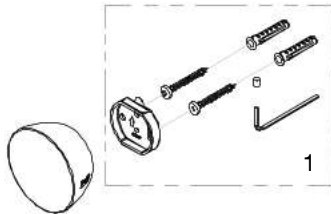

Allegro

Acessórios

A817860...