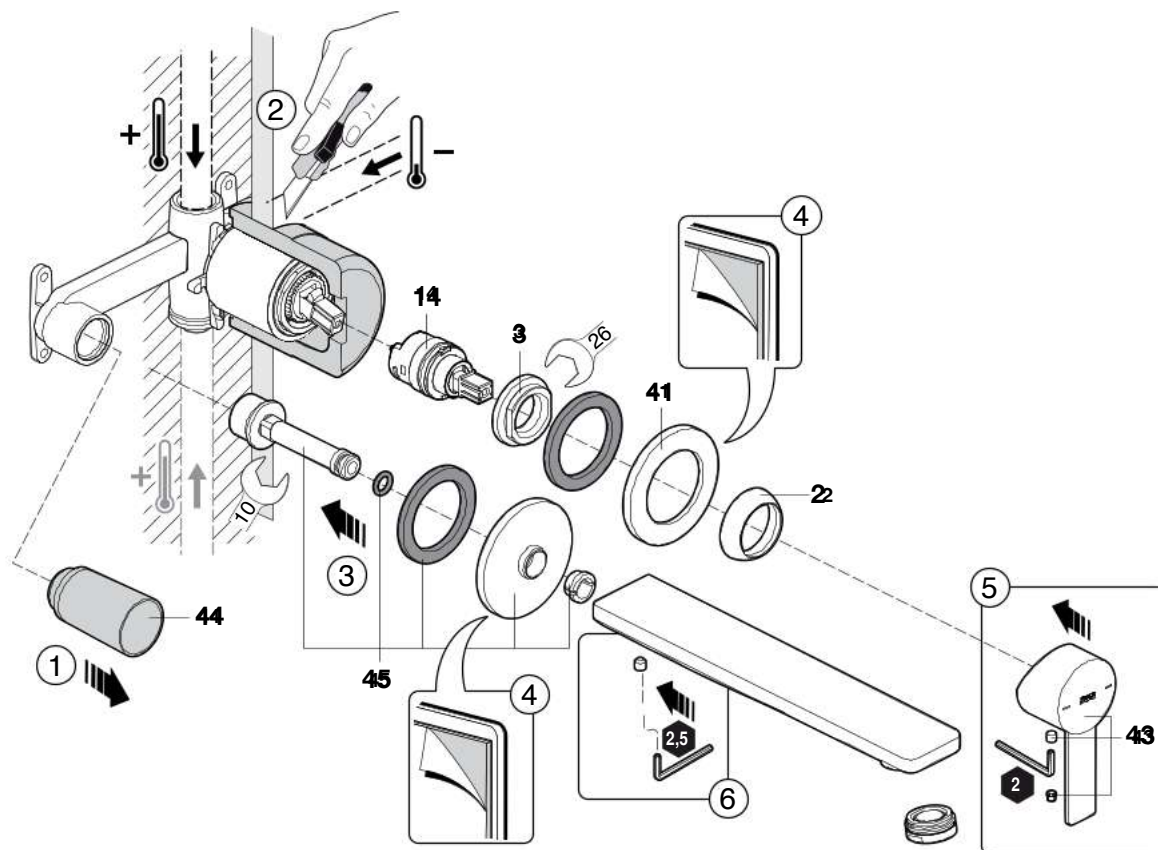

Targa-N

Torneira para banho-duche

A5A355F + A5E3503..0

As últimas posições de cada código indicam o acabamento (cor):

00 Cromado
NB Preto mate
SM Aço inox
VA Ouro escovado
BO Branco mate

Nos códigos assinalados com (.), apenas se apresenta o preço do acabamento cromado (00).

	€		€		€		€				
1	AG02557..R	20,30	13	AG00323..R	15,20	25	AG02552..R	5,42	37	AG02416..R	7,28
2	AG02231..R	3,81	14	AG0223600R	10,10	26	A5054015..	-	38	AG01167..R	4,19
3	AG0222900R	6,53	15	AG02317..R	7,68	27	AG02561..R	20,60	39	AG02128..R	3,02
4	AG0223200R	11,10	16	AG0225400R	28,00	28	A525023507	4,05	40	AG0134907R	6,49
5	AG01964..R	6,33	17	AG0223700R	12,00	29	AG0116400R	5,92	41	AG02305..R	13,80
6	AG02233..R	5,74	18	AG0223800R	15,60	30	AG0110607R	9,58	42	AG02304..R	19,20
7	AG0223400R	8,27	19	AG02559..R	29,60	31	A525005407	7,14	43	AG02562..R	18,50
8	A525020309	14,40	20	AG02560..R	6,52	32	AG01168..R	2un 8,89	44	AG0230700R	2,55
9	AG00962..R	7,19	21	AG0254700R	5,44	33	AG0103908R	2un 16,70	45	AG0230300R	10,20
10	AG00753..R	27,60	22	AG0245600R	14,80	34	AG02131..R	2un 8,35			
11	AG0125509R	-	23	AG00466..R	11,00	35	A525005507	7,14			
12	AG02558..R	20,40	24	AG0246000R	101,00	36	AG0036800R	3,05