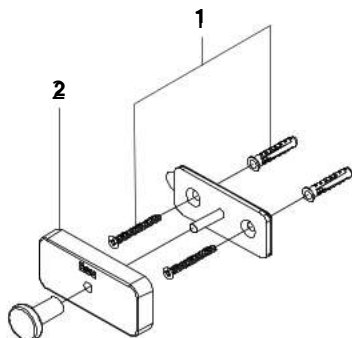

Sonata

Acessórios

A817720...