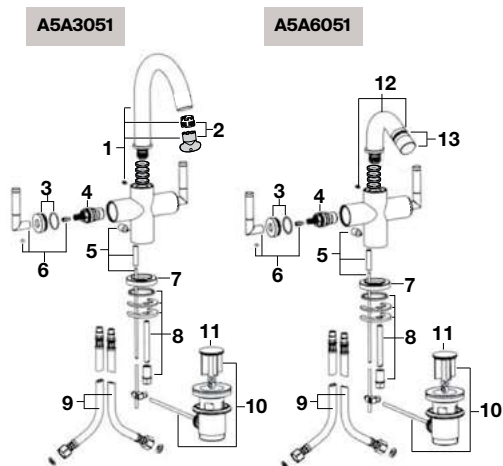

Loft Elite

Torneira para lavatório e bidê