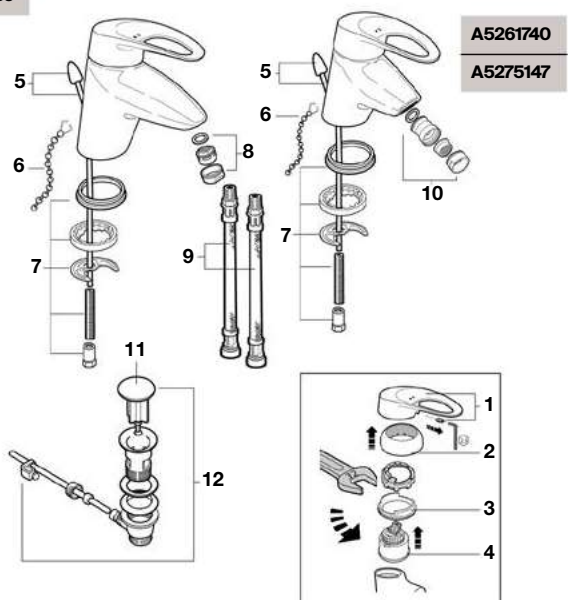

M2

Torneira para lavatório e bidê

A5272352

A5261739

A5261740

A5275147