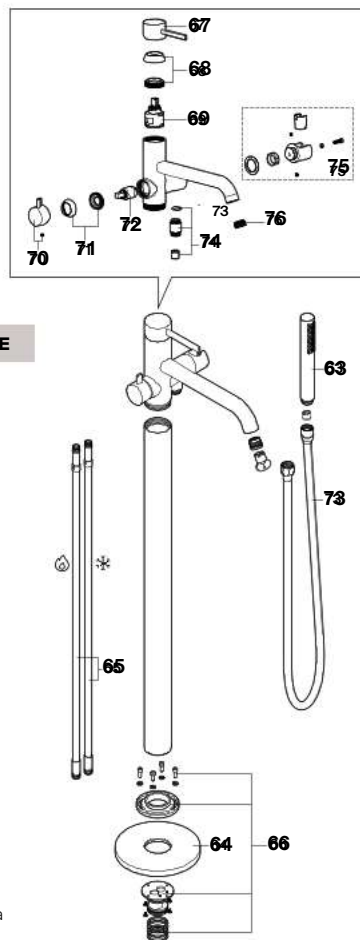

Ona

Cano de parede para banheira

As últimas posições de cada código indicam o acabamento (cor):

Produto	Peça	
00	00	Cromado
CN	CN	Preto Titânio
RG	RG	Rose gold
NB	BM	Preto Mate
BO	BO	Branco Mate

Nos códigos assinalados com (*), apenas se apresenta o preço do acabamento cromado (00).

		€		€		€		
1	AG02298..R	54,80	27	A525005200 Cromado	14,80	52	AG02458..R	4,68
2	AG02299..R	27,50		AG02131..R	8,35	53	AG0245700R	3,74
3	AG0230000R	19,50	28	AG0213000R	8,55	54	AG02551..R	16,70
4	AG0223200R	11,10	29	2 un A525005507	7,14	55	AG0246000R	101,00
5	AG02233..R	5,74	30	A5B1107..0	-	56	AG02552..R	5,42
6	AG02234..R	8,27	31	A525009800	26,10	57	AG0245500R	8,86
7	AG0122107R	9,81	32	AG01167..R	4,19	58	AG0119708R	15,80
8	AG0008009R	10,20	33	AG0216400R	11,60	59	AG0243800R	14,50
9	AG0103808R	1,95	34	AG0116500R	13,30	60	AG02563..R 283mm	67,70
10	AG00753..R	27,60		AG02302..R 170mm	38,40		AG02565..R 323mm	71,10
11	AG00962..R	7,19	35	AG02317..R 220mm	7,68	61	AG02564..R	55,30
12	A505400900	22,80	36	AG0230300R	10,20	62	AG0145600R	16,80
13	AG0230700R	2,55	37	AG02304..R	19,20	63	A5B9B61..0	-
14	AG02301..R	54,90	38	AG02305..R	13,80	64	AG02577..R	54,30
15	AG00323..R	15,20	39	AG02306..R	27,70	65	AG0257800R	211,00
16	AG0223600R	10,10	40	AG0223800R	15,60	66	AG0257900R	153,00
17	A505401000 Cromado	27,00	41	AG0244500R	95,00	67	AG02580..R	25,00
	A5054015..	-	42	AG0225400R	28,00	68	AG02581..R	12,80
18	AG0223700R	12,00	43	AG02317..R	7,68	69	AG0258200R	63,50
19	AG02287..R	4,97	44	AG02545..R	17,30	70	AG02583..R	20,50
20	AG02166..R	2,78	45	AG02546..R	22,10	71	AG02584..R	14,10
21	AG0126303R	11,80	46	AG0254700R	5,44	72	AG0258500R	16,40
22	AG0110607R	9,58	47	AG0245600R	14,80	73	AG02685..R	31,70
23	A525087203	9,29	48	AG02548..R	34,60	74	AG02586..R	16,30
24	2 un AG01168..R	8,89	49	AG02549..R	11,60	75	AG02587..R	58,40
25	2 un AG0103908R	16,70	50	AG02550..R	0,91	76	AG0085907R	7,78
26	2 un AG0126203R	15,40	51	A525020409	17,70