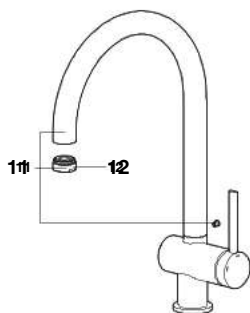

Ona

Misturadora para lava-louça

A5A831F

A5A841F

Misturadora para lava-louça

A5A851F

A5A811F

As penúltimas posições de cada código indicam o acabamento (cor):

CO Cromado
NB Preto mate

	€
1 AG0233200R	13,90
AG02332NBR	13,30
2 AG0233300R	5,63
AG02333NBR	6,03
3 AG0233400R	10,40
4 AG0158100R	8,03
AG0233500R	103,00
5 AG02335NBR	75,30
6 AG0233600R	19,40
7 AG0155200R	7,42

	€
8 AG0233700R	11,50
AG02337NBR	9,50
9 AG0031803R	34,70
AG0008009R (3/8")	10,20
10 AG0223800R (1/2")	15,60
AG0233800R	129,00
11 AG02338NBR	93,30
AG0155500R	62,20
12 AG01555NBR	9,47
AG0233900R	70,90
13 AG02339NBR	51,70

	€
14 AG0214500R	45,40
AG02145NBR	24,90
15 AG0214000R	52,40
16 AG0213700R	21,90
AG0003800R	56,50
17 AG00038NBR	31,20
AG0234000R	118,00
18 AG02340NBR	88,00
19 AG0000703R	11,50