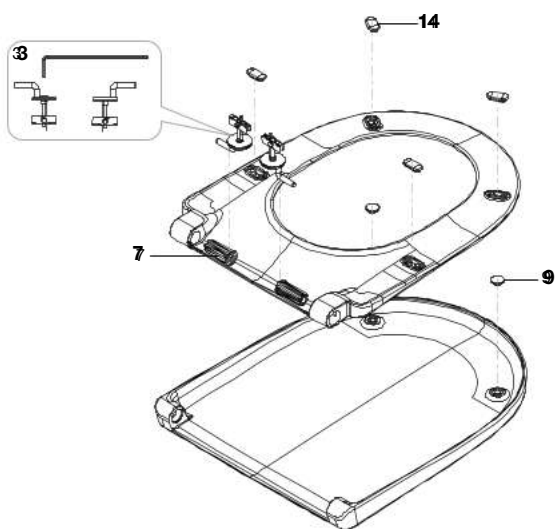

Ona

Assento e tampo para sanita

A801E10.1	QL	Standard
A801E20.1	QL	Compact

A801E12..1	QA	Standard
A801E22..1	QA	Compact