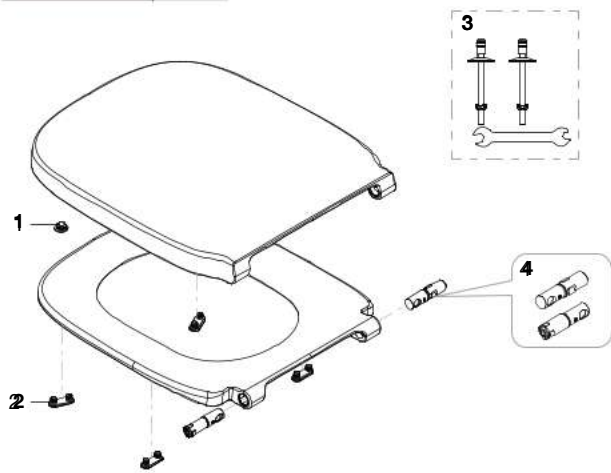

Debba Square

Assento e tampo para sanita

A8019D200B QA