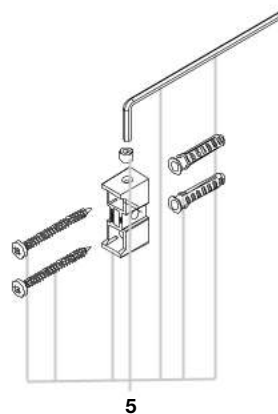

€
1	AA0008000R	1,81
2	AA0008100R	6,08
3	AA0008200R	10,90
4	AA0008300R	1,41
5	AA0008400R	2,17
6	AA0008500R	10,80
7	AA0008600R	14,20