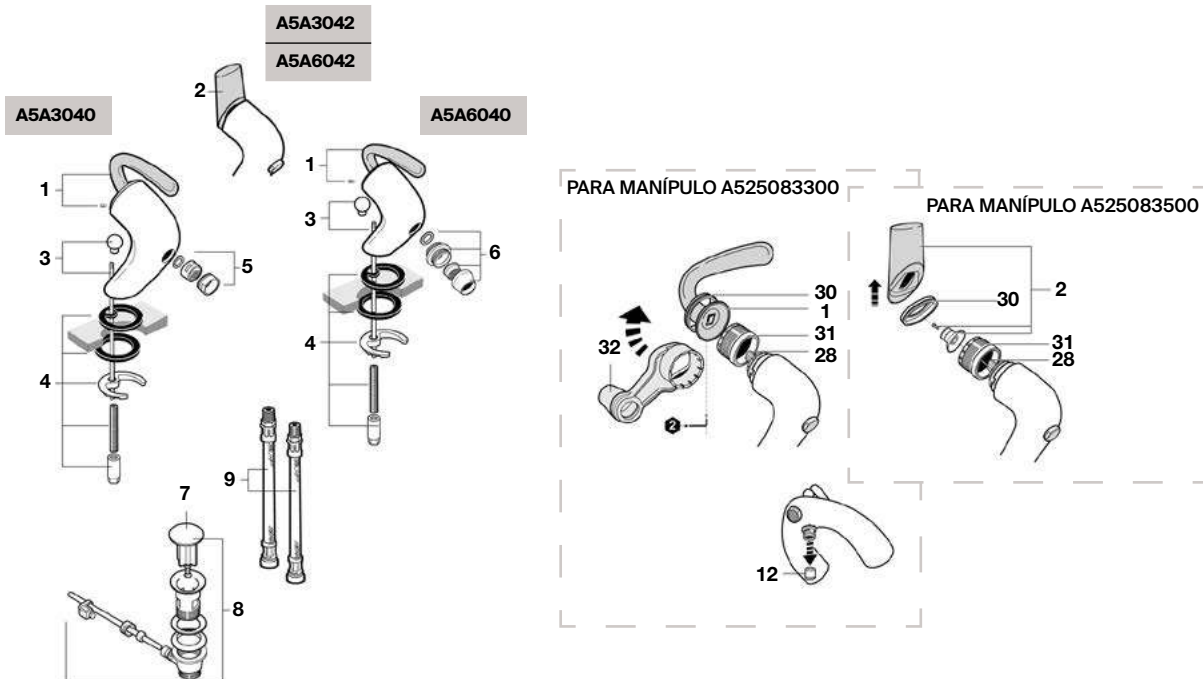

# Silver Shadow-Crown

Torneira para lavatório e bidé

Torneira para banho-duche e duche

Torneira para banho-duche e duche

1	A525083300	41,90	8	A525021200	29,90	15	AG0000403R	33,20	22	A526703910	24,70	29	AG0001000R	37,50
2	A525083500	64,60	9	A525020309	14,40	16	AG0000503R	18,90	23	A525021703	108,00	30	AG0001100R	25,50
3	AG0000100R	21,80	10	AG00056400R	114,00	17	A525027609	23,10	24	AG0000800R	26,90	31	A525023507	4,05
4	AG0000203R	12,90	11	A525003600	4,66	18	AG0055700R	48,20	25	A525080509	17,60	32	A525005407	7,14
5	A525002900	8,71	12	A525005507	7,14	19	AG0000703R	11,50	26	A525021907	3,17			
6	A525009200	22,40	13	AG0000300R	118,00	20	A5B1136C00	135,00	27	AG0000907R	9,62			
7	AG0055800R	13,80	14	A525083900	93,20	21	A525009900	50,50	28	A525081303	47,70			