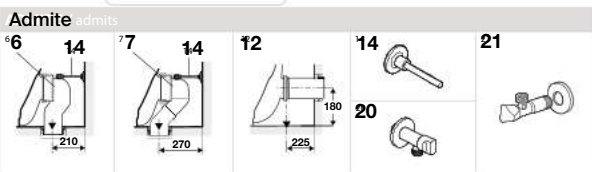

## Sanita de tanque baixo Rimless e saída dual

<b>A3420N8..0</b>	Round
<b>A342479..0</b>	Square