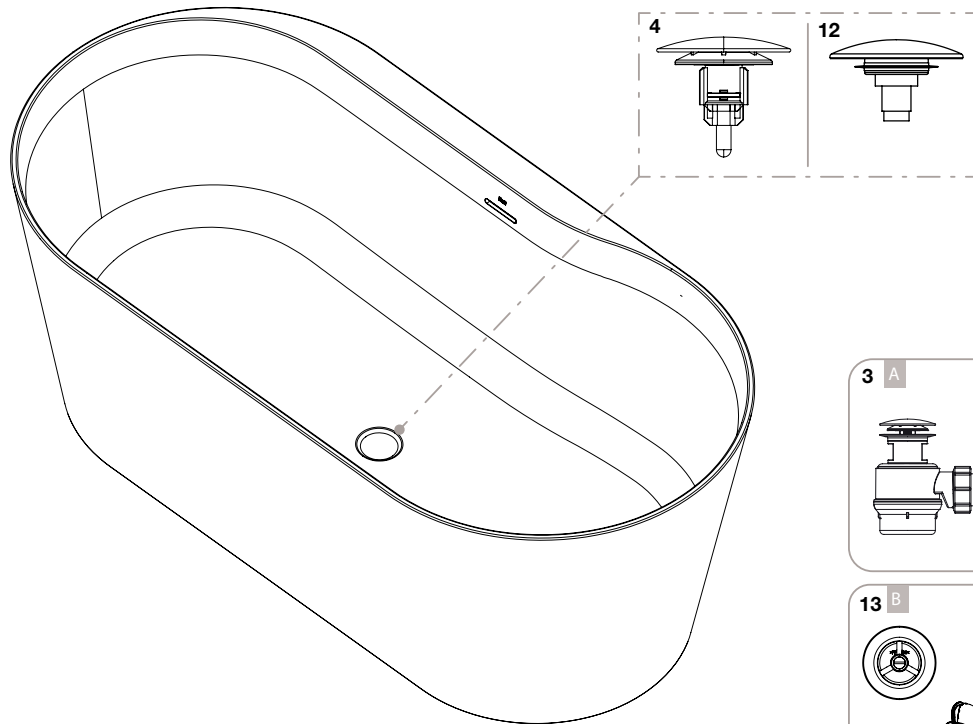

Surfex®

Alena

A248467000