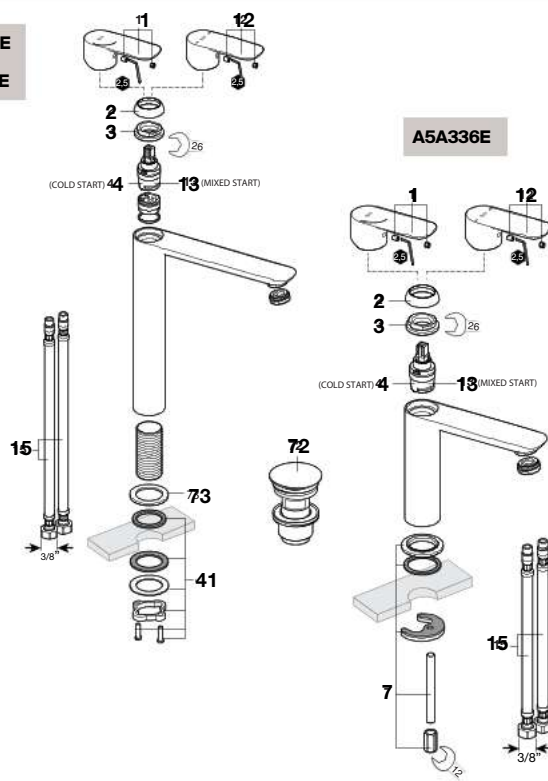

Torneira para lavatório

- A5A3B6E
- A5A346E