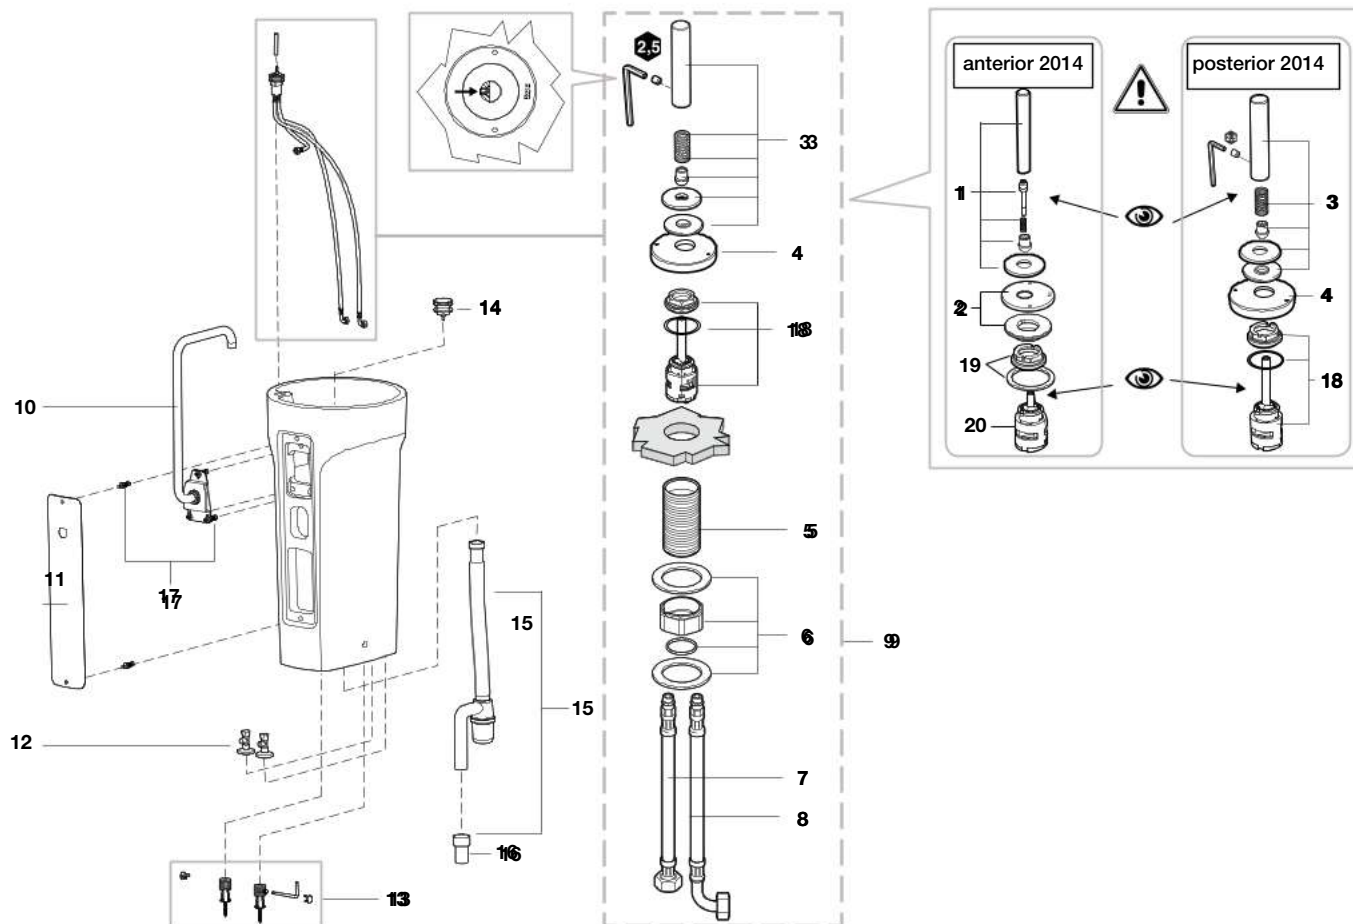

Amberes

Lavatório

A893030001

	€		€		€		€				
1	AG0008200R	138,00	7	AG0008009R	10,20	13	AV0008900R	55,90	19	AG0016300R	20,50
2	AG0016600R	39,40	8	AG0016400R	16,70	14	A50640390C	65,30	20	AG0110303R	65,10
3	AG0110200R	125,00	9	AG0112200R	513,00	15	AG0016900R	61,30			
4	AG0008600R	89,20	10	AG0016100R	72,00	16	AV0013400R	5,97			
5	AG0016500R	33,00	11	AG0017100R	214,00	17	AG0016700R	13,40			
6	AG0007403R	16,40	12	AG0078200R	29,60	18	AG0110303R	65,10