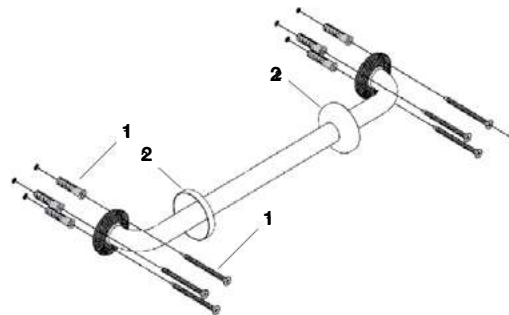

Access Pro

MODELOS DE PRODUTO COMPLETO

A816980009   A816986009   A816911009

A816983009   A816981009   A816965009

A816964009   A816987009   A816988009

Peças comuns