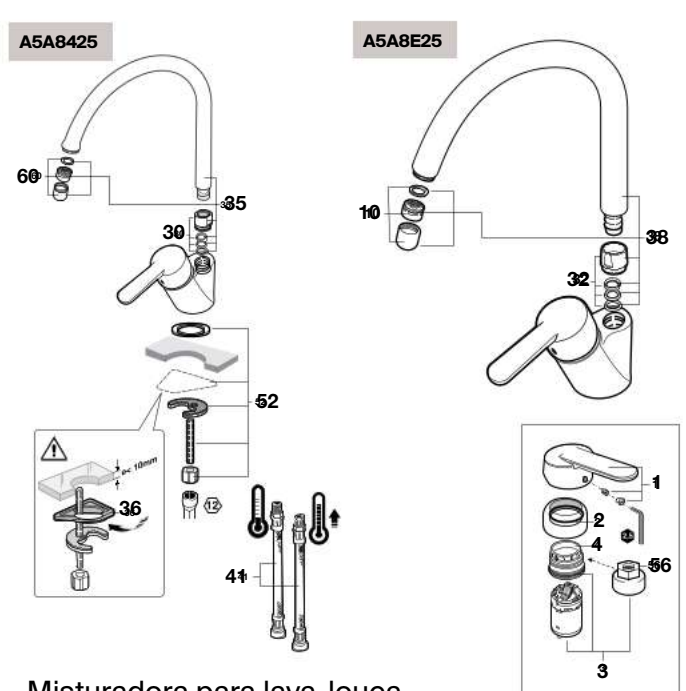

Misturadora para lava-louça