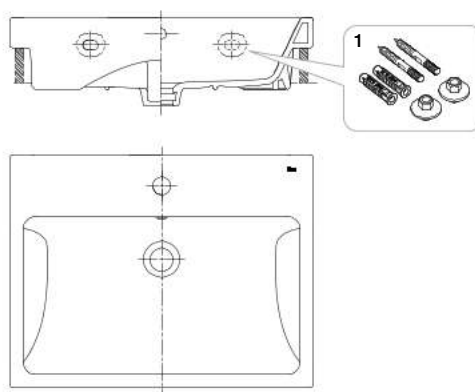

A3270M0000

A3270M1000