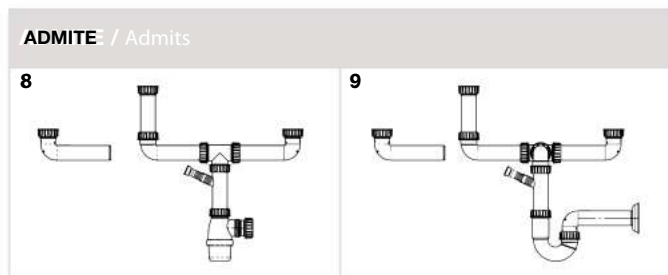

Victoria: Lava-louça de duas cubas

A872801A01	VICTORIA 80	800x490 mm
A872901A01	VICTORIA 90	900x490 mm
A874121A01	VICTORIA 120 EI	1200x490 mm
A873121A01	VICTORIA 120 ED	1200x490 mm