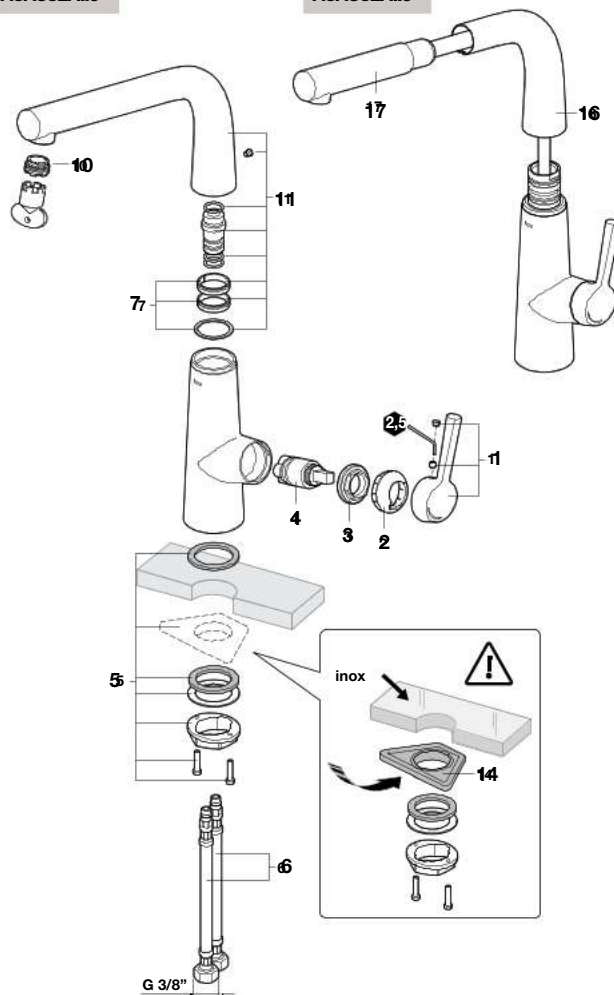

Misturadora para lava-louça

A5A832A..0

A5A852A..0

	€		€		€		€		€					
1	AG0154700R	17,10	5	AG0155300R	10,70	9	AG0155400R	249,00	13	AG0155600R	195,00	17	AG0156000R	101,00
2	AG0154900R	4,64	6	AG0119708R	15,80	10	AG0155200R	7,42	14	AG0101207R	2,25	18	AG0156400R	14,20
3	AG0154800R	31,50	7	AG0155000R	9,07	11	AG0155100R	264,00	15	AG0155800R	29,60			
4	AG0118207R	13,70	8	AG0155500R	62,20	12	AG0155700R	68,20	16	AG0155900R	170,00