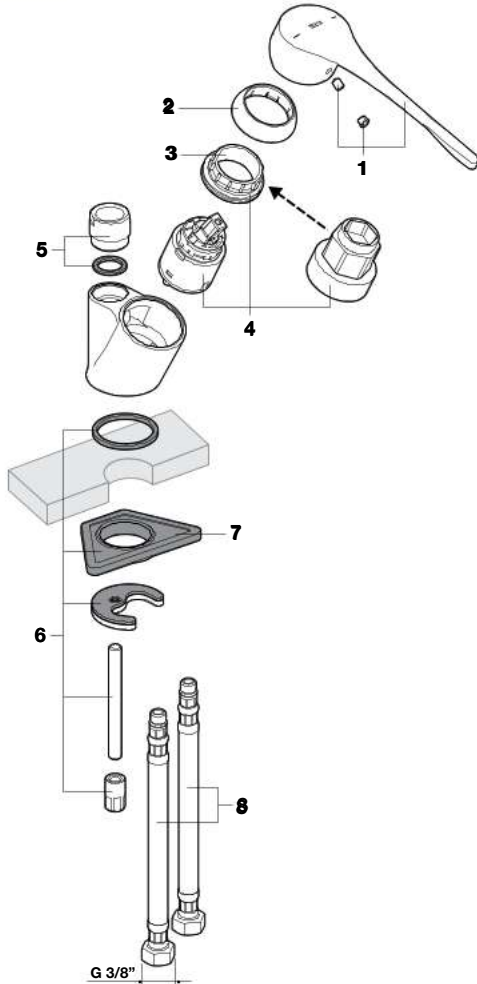

Instant Pro

Misturadora para torneira Industrial 1200 mm

A5A8064C00