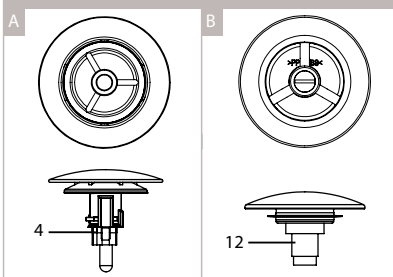

Atenção à versão das válvulas. Para identificar a versão, verifique a válvula ou a vista superior do esgoto.
A peça de substituição 1 corresponde à versão A do esgoto antigo.
A peça de substituição 2 corresponde à versão B do esgoto novo.
Atenção: peças de substituição específicas para cada versão.