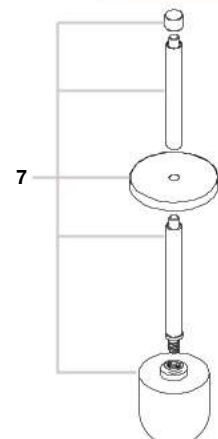

€
1	AA0008000R	1,81
2	AA0008100R	6,08
3	AA0008200R	10,90
4	AA0008300R	1,41
5	AA0008400R	2,17
6	AA0008500R	10,80
7	AA0008600R	14,20