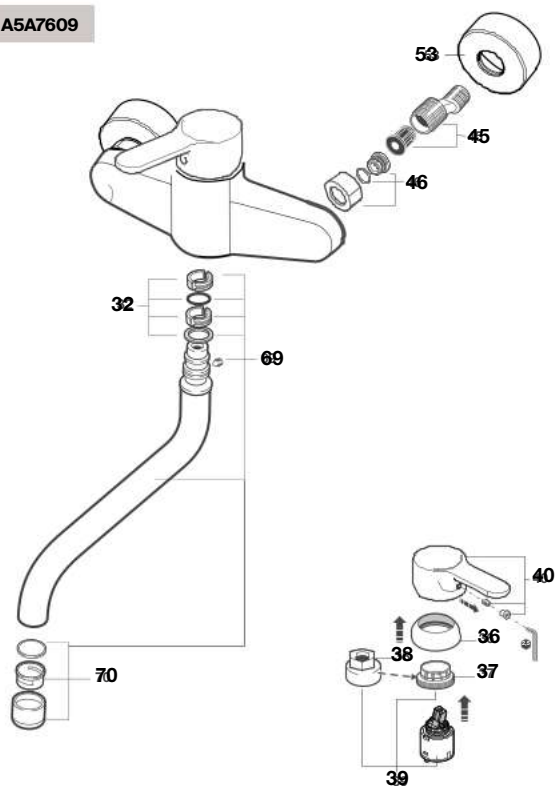

L20

Misturadora para lava-louça

A5A7609