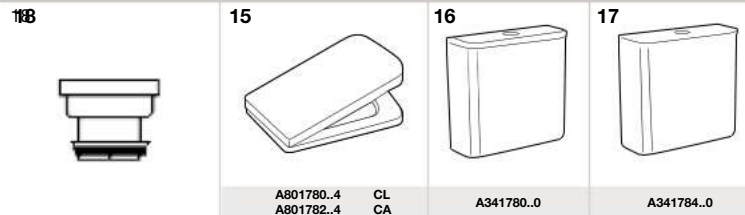

Admite (não incluído)