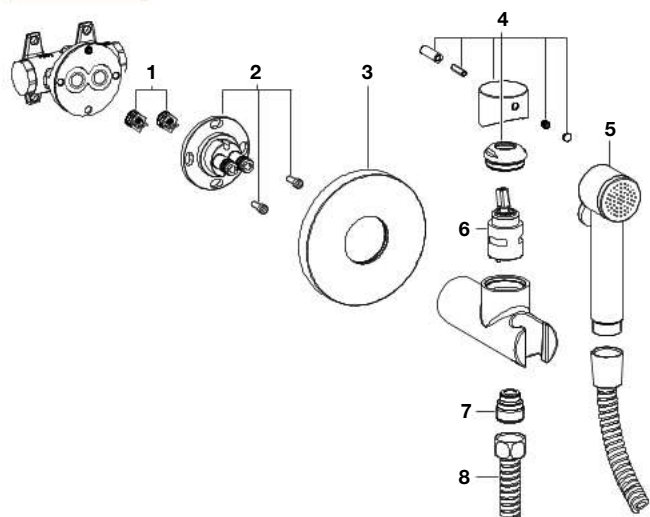

Be Fresh

Kit de duche para bidé

A5B9461C00