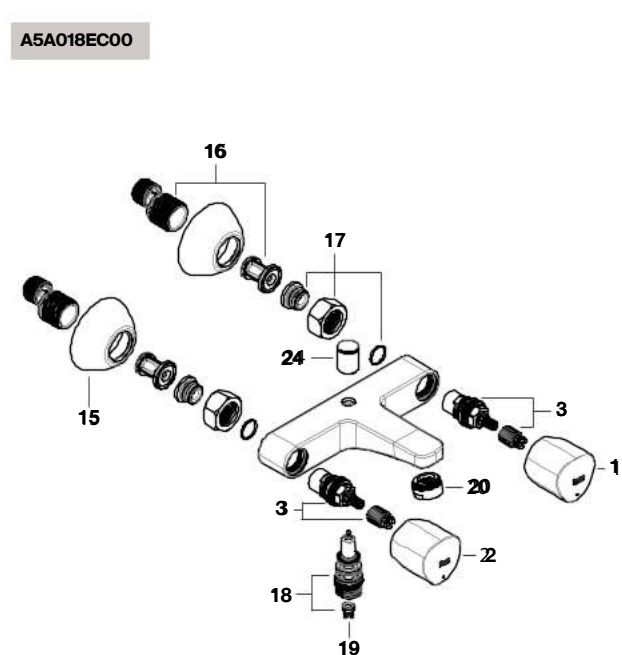

Torneira para banho-duche

		€
1	AG0234500R	49,10
2	AG0234600R	50,20
3	AG0234700R	35,50
4	A525004700	7,14
5	AG0045903R	9,92
6	AG0009209R	17,10
7	AG0234800R	48,80
8	AG0049803R	11,60

		€
9	AG0234900R	1,72
10	A525010900	5,99
11	AG0046000R	5,89
12	AG0075200R	16,20
13	AG0176400R	5,14
14	A525006600	7,14
15	2 un AG0085400R	8,06
16	2 un AG0103908R	16,70

		€
17	AG0235000R	124,00
18	AG0116500R	13,30
19	2 un AG0134907R	6,49
20	A525004700	7,14
21	AG0036800R	3,05
22	2 un A525005507	7,14
23	AG0050603R	3,74
24	AG0116700R	4,19

		€
25	AG0235100R	14,40
27	AG0050700R	7,42
28	AG0176200R	34,50
29	AG0050800R	15,50
30	AG0235300R	20,90