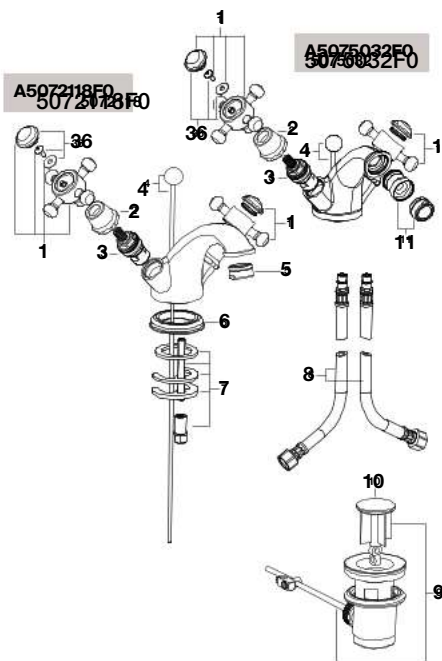

Verona

Torneira para lavatório e bidê