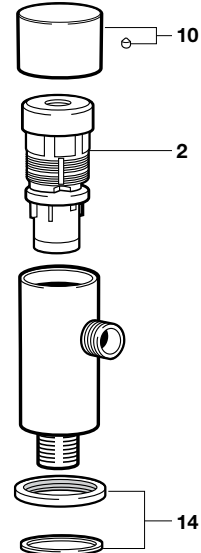

Torneira temporizada angular para urinol

A5A9224C00