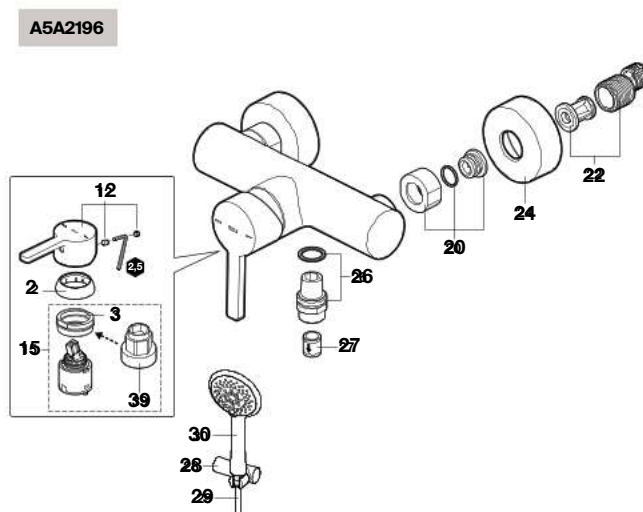

Torneira para banho-duche

As últimas posições de cada código indicam o acabamento (cor):

- 00 Cromado
- CN Preto Titânio
- RG Rose gold
- NM Preto titânio escovado

	€		€		€		€					
	AG0136500R	9,19	A525003507	Cromado	36,70	19	A525023600	Cromado	33,90	29	A525009800	26,10
1	AG01365CNR	45,00	13	AG01966CNR	31,00	19	AG02129CNR	31,00	31	AG0117207R	2,46	
	AG01365RGR	46,60		AG01966RGR	27,60		AG02129RGR	27,90	32	AG0136700R	28,50	
	AG01365NMR	46,60		AG01966NMR	42,10		AG02129NMR	32,00	33	AG0126009R	16,40	
	AG0085300R	17,30		AG0136800R	49,80		AG0213100R	8,35	34	AG0136903R	9,59	
2	AG00853CNR	9,64	14	AG01368CNR	98,20	20	AG02131CNR	15,60	35	AG0033300R	28,70	
	AG00853RGR	7,33		AG01368RGR	83,00		AG02131RGR	14,40	36	A525004600	7,87	
	AG00853NMR	13,10		AG01368NMR	89,50		AG02131NMR	17,10	37	AG0117300R	4,18	
3	A525023507	4,05	15	AG0110607R	9,58	21	AG0001907R	10,60	38	AG0155000R	9,07	
4	AG0173300R	14,80		AG0137200R	22,50	22	AG0103908R	16,70	39	A525005407	7,14	
5	AG0096307R	6,20		AG01372CNR	86,80	23	AG0142100R	3,08	40	AG0163900R	34,20	
	AG0046600R	11,00	16	AG01372RGR	87,60		AG0116800R	8,89	41	AG0159300R	12,00	
6	AG00466CNR	10,50		AG01372NMR	94,90	24	AG01168CNR	66,40		A505400900	22,80	
	AG00466RGR	8,75		A525003600	Cromado	4,66		AG01168RGR	51,40	42	A5054009CN	25,20
	AG00466NMR	14,50	17	AG02128CNR	7,93		AG01168NMR	65,60		A5054009RG	25,20	
7	A525020600	8,51		AG02128RGR	6,32		AG0137000R	10,90		A5054009NM	26,40	
8	AG0136603R	8,83		AG02128NMR	12,10	25	AG01370CNR	47,20	43	AG0200700R	18,50	
9	AG0096200R	7,19		A525024200	Cromado	9,35		AG01370RGR	49,50	44	AG0096509R	15,80
10	AG0075300R	27,60		AG02130CNR	14,50		AG01370NMR	52,30	45	AG0125909R	17,60	
11	AG0096409R	13,30	18	AG02130RGR	12,90		AG0036800R	3,05				
	AG0126900R	18,50		AG02130NMR	17,90		AG00368CNR	7,08				
	AG01269CNR	49,70				26	AG00368RGR	5,87				
12	AG01269RGR	38,10					AG00368NMR	9,19				
	AG01269NMR	46,60				27	A525005507	7,14				
						28	AG0003700R	13,10				

Medidas em mm. Os preços indicados são unitários e não incluem IVA. A presente tabela anula as anteriores.