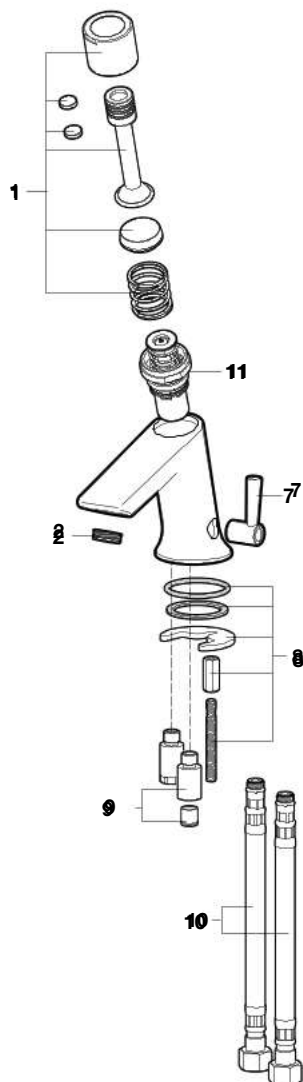

Instant Care

Misturadora temporizada de bancada para lavatório

A5A3277C00