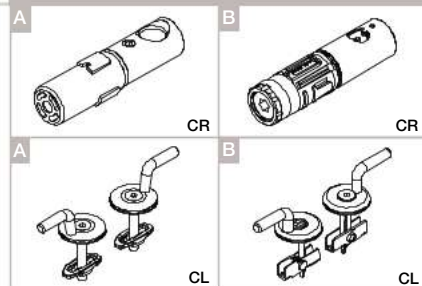

Tampa para bidé

A806D10001	QL

A806D12001	QA