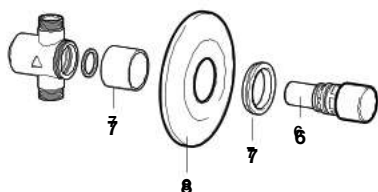

## Torneira temporizada de passagem reta de encastrar para duche

A5A2677C00