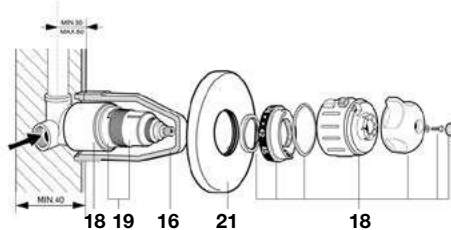

Torneira termostática de encastrar para duche

A5262462E0