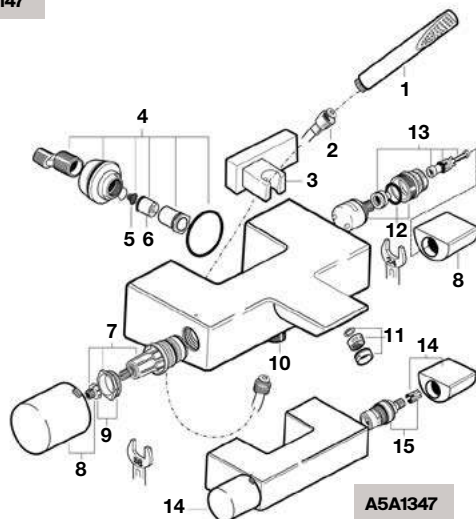

Touch

Torneira termostática para banho-duche e duche

A5A1147