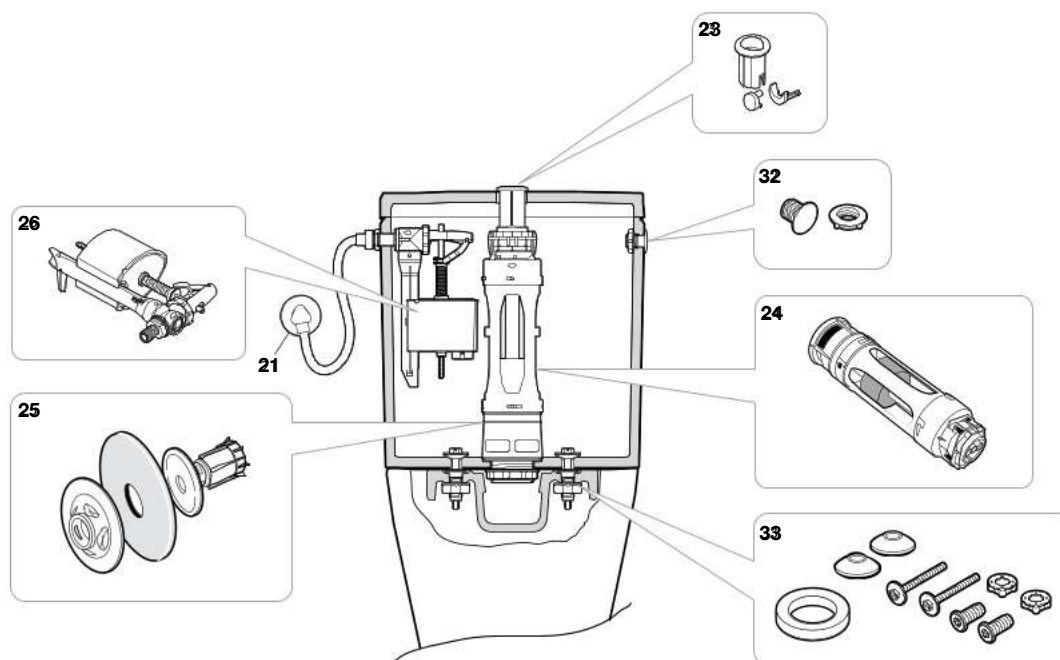

The Gap

Tanque de alimentação descarga dupla 4,5/3L

A341471.0

Square

			€
20	AG0141300R	Cerâmico	11,50
21	AG0078200R	Botão em latão	29,60
25	AH0007100R		2,71
23	AH0001700R		13,80
24	AH0000100R		34,80
32	AV0012600R		2,50
33	AV0028800R		17,10

Produto completo compatível:

		€
26	A822508800	16,70