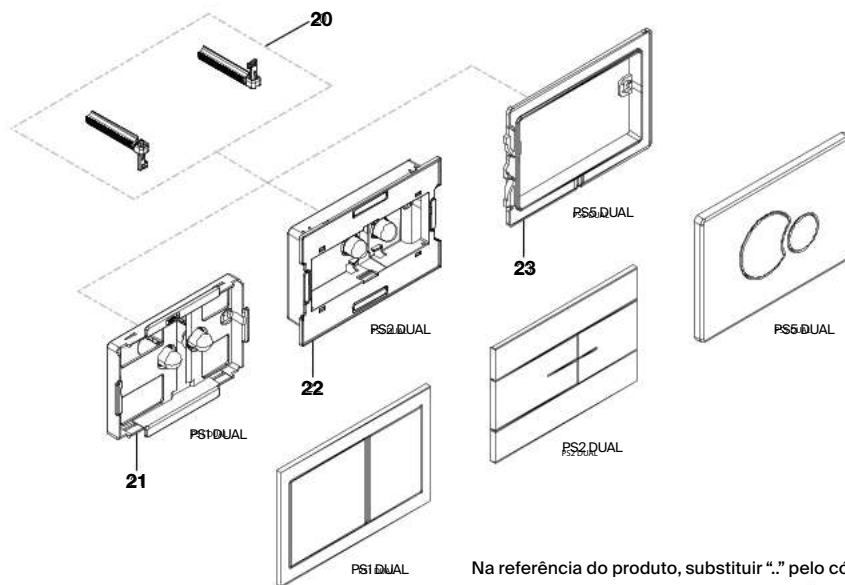

Placas de acionamento Duplo S

Placas PS1, PS2, PS5

PS1 Dual	PS2 Dual	Acessórios para placa nivelada	PS5 Dual
A8902253..	A8902243..	A8906A0000 PS2	A8902223..