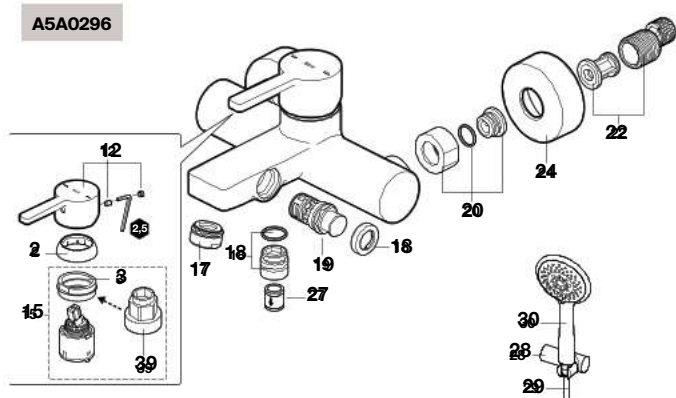

Naia

Torneira para banho-duche