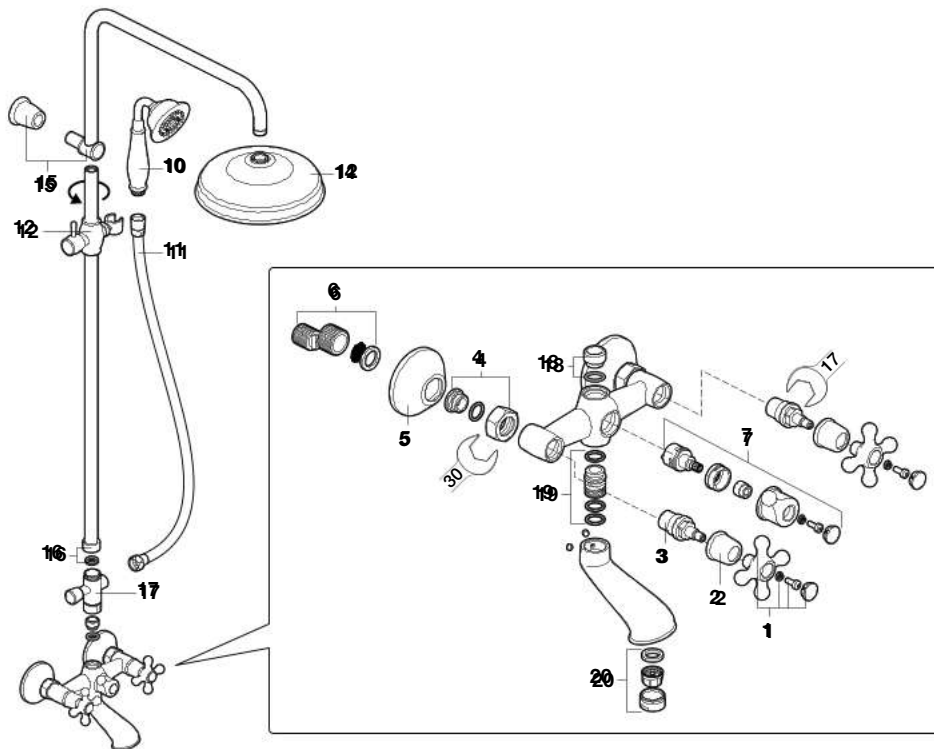

Carmen

Coluna de duche bicomando

A5A974B

A5A9A4B

	€		€		€		€		€					
1	AG0167900R	22,80	5	AG0168300R	16,80	9	AG0191300R	8,59	13	AG0191500R	50,90	17	AG0191800R	35,80
2	AG0166100R	9,35	6	AG0168400R	20,70	10	A5B114BC00	48,80	14	A5B3350C00	83,50	18	AG0191900R	8,71
3	AG0166200R	18,90	7	AG0168000R	31,70	11	AG0168700R	19,10	15	AG0191600R	57,70	19	AG0168500R	5,77
4	AG0168200R	17,40	8	AG0191200R	10,10	12	AG0191400R	51,10	16	AG0191700R	5,43	20	AG0168100R	10,30