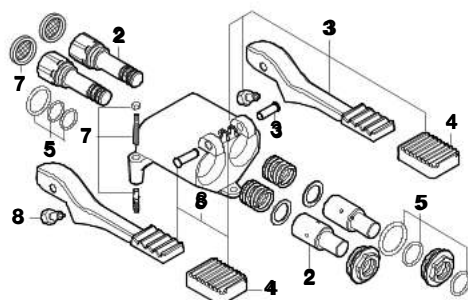

A505128600