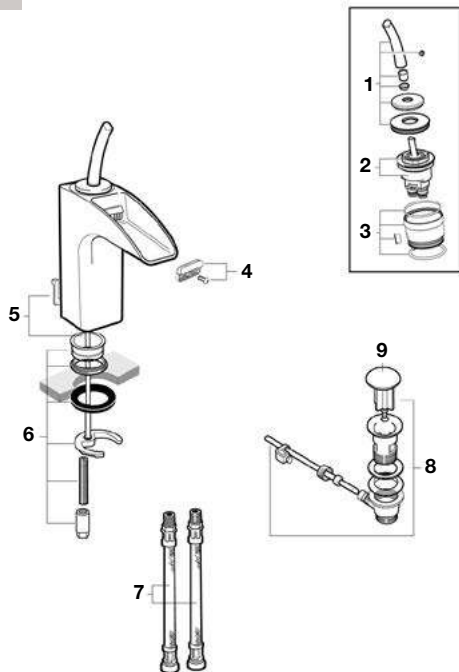

Evol

Torneira para lavatório

A5A3049