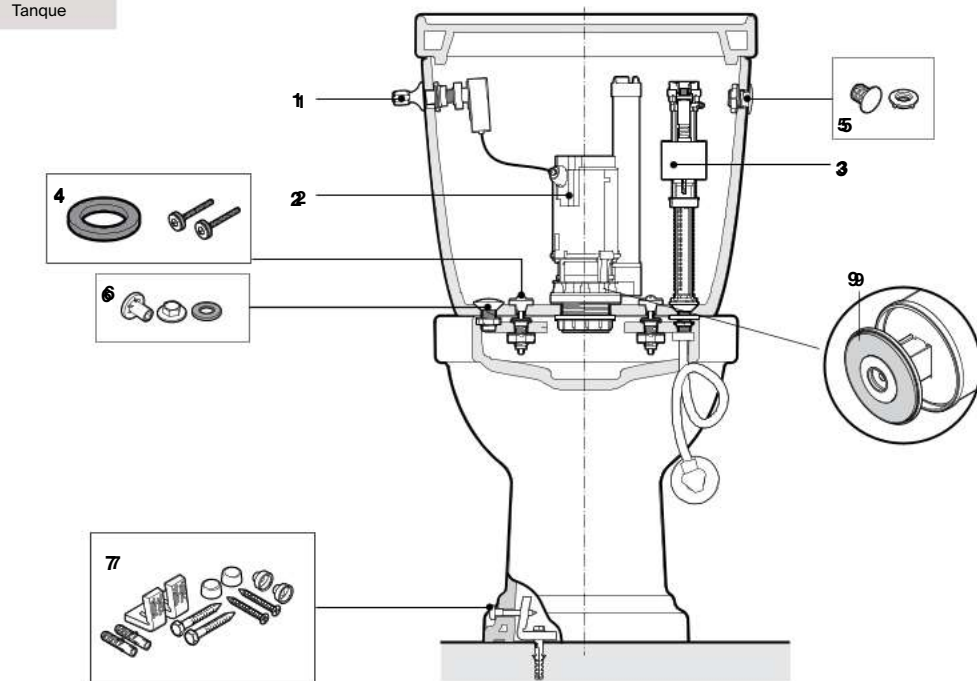

Carmen (versão antiga)

Sanita de tanque baixo

A3420A7000	Sanita
A3410A1000	Tanque

		€
1	AV0036900R	57,80
2	A82202511H	23,30
	A822504400* (3/8")	22,80
	A822509800	16,10
3	A822504510 (1/2")	-
	A822504520 (7/8")	-
4	AV0036000R	10,00

		€
5	AV0012600R	2,50
6	A822085100	1,70
7	AV0009400R	6,08
8	AV0037400R	15,80
9	AH0007200R	1,70
10	AV0007700R	15,60
11	AV0007900R	15,60

		€
12	AV0027000R	3,74