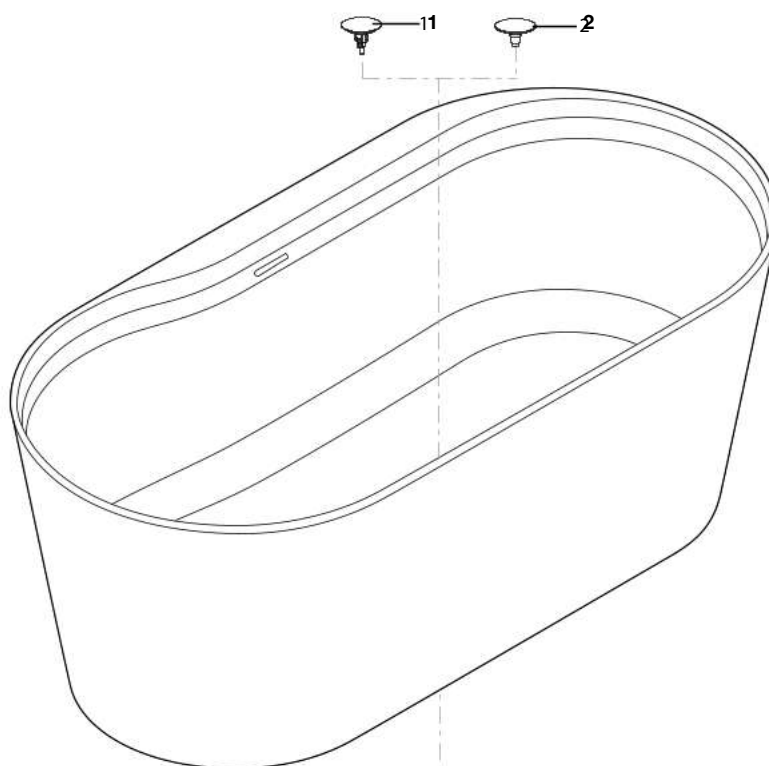

Stonex®

Raina

A2484660..	Banheira com válvula click-clack e sifão	1800x800 mm

Na referência do produto, substituir “..” pelo código do acabamento escolhido:
OO Branco
OP Pérola
OX Ónix
OB Bege
OC Café
OK Preto

Atenção à versão das válvulas. Para identificar a versão, verifique a válvula ou a vista superior do esgoto:
A peça de substituição 1 corresponde à versão A do esgoto antigo.
A peça de substituição 2 corresponde à versão B do esgoto novo.
Atenção: peças de substituição específicas para cada versão.

Acabamentos válvula de descarga:

Na referência do produto, substituir “..” pelo código do acabamento escolhido:
OO Cromado
NB Preto mate
1R Branco mate
OR Branco brilho
RG Rose gold
CN Preto titâneo

		€		€	
1	AB0050600R	Cromado A	58,40	A24L581000	56,10
2	AB0056000R	B	34,50	A24L5810NB	80,50
3	PD5000150		94,40	A24L58101R	80,50
				A24L58100R	80,50
				A24L5810RG	80,50
				A24L5810CN	85,90