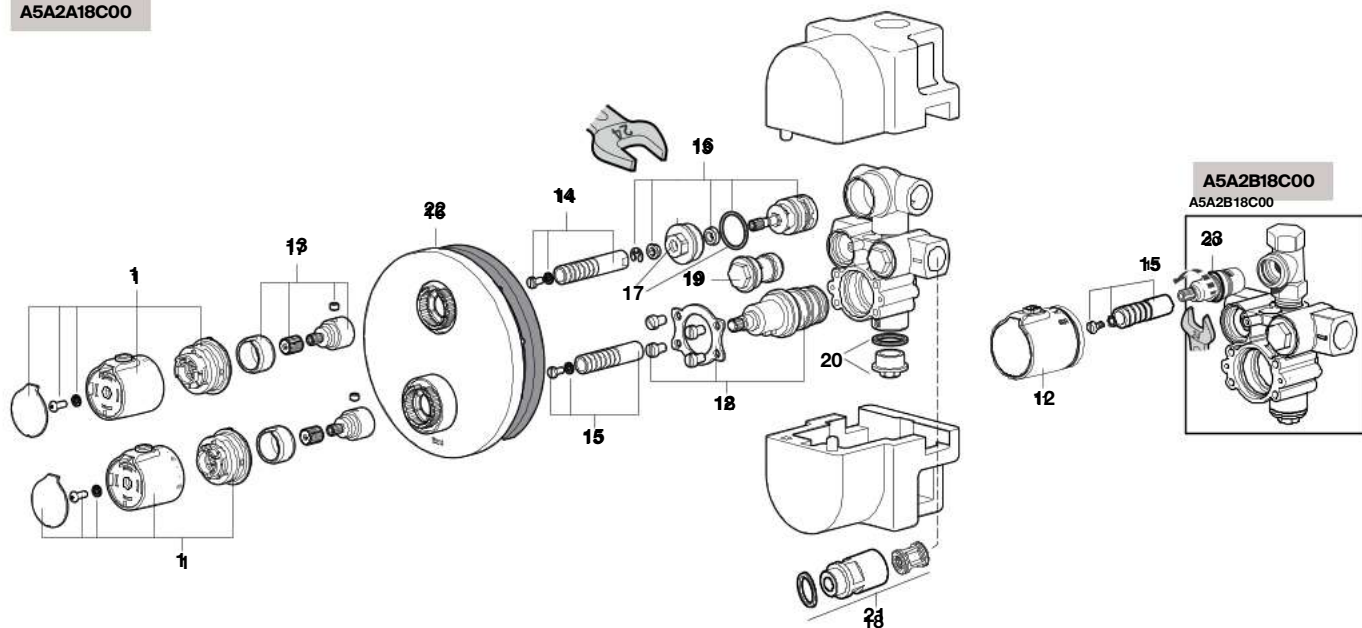

# Victoria (T-500)

Torneira termostática para banho-duche e duche

A5A1118C00

A5A1318C00

Torneira termostática de encastrar para banho-duche e duche

A5A2A18C00

A5A2B18C00  
A5A2B18C00

	€		€		€		€		€					
1	AG0131200R	24,60	6	A525016609	5,52	11	AG0085400R	8,06	16	AG0131903R	21,80	21	A525024803	36,90
2	A525015803	75,20	7	AG0151300R	27,80	12	AG0131400R	24,30	17	AG0030603R	46,70	22	AG0139700R	25,50
3	AG0172900R	5,93	8	AG0131300R	42,10	13	A525017503	6,68	18	A525017303	120,00	23	AG0020903R	49,40
4	A525017203	2,64	9	A525016207	2,45	14	AG0152703R	19,50	19	A525018003	84,20	24	A525016707	14,40
5	AG0029400R	2,64	10	AG0103908R	16,70	15	AG0140700R	7,28	20	AG0094803R	14,90			