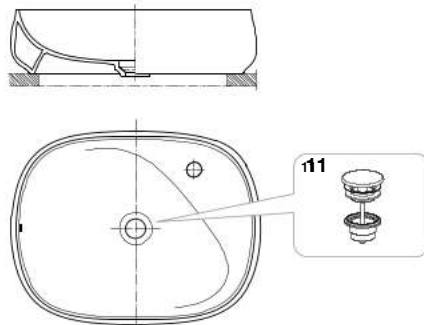

A3270B8..0

A3270B9..0