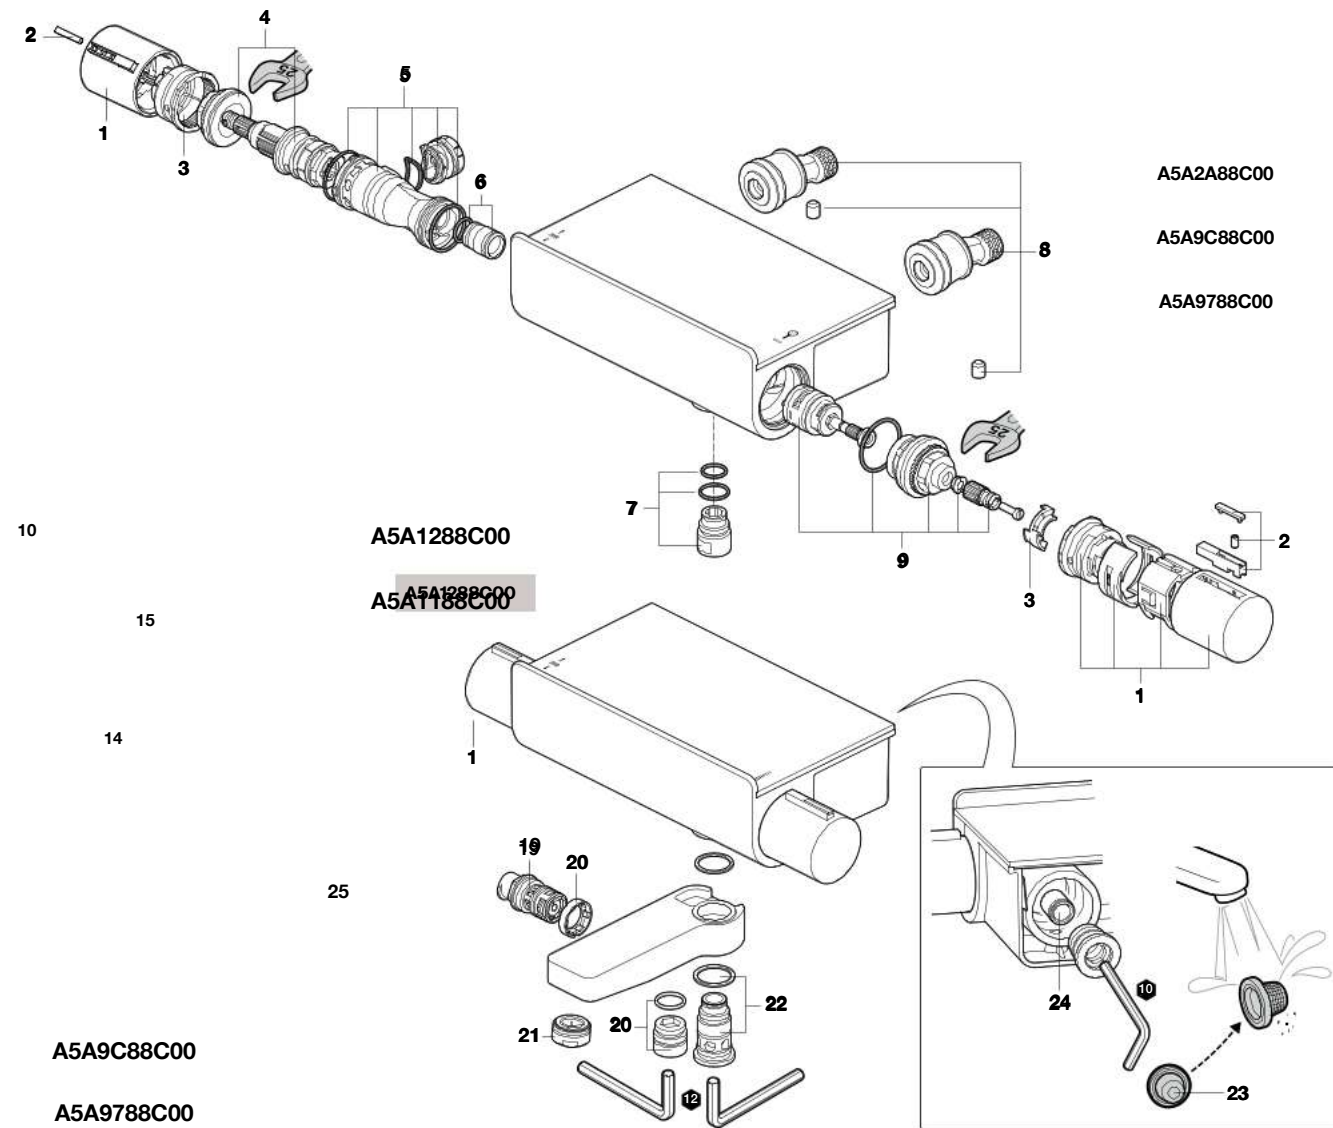

T-2000

Torneira termostática para banho-duche e duche

A5A2A88C00

A5A9C88C00

A5A9788C00

	€		€		€
1	AG0132300R	106,00	6	A525017203	2,64
2	AG0091307R	35,30	7	A525016609	5,52
3	AG0160100R	3,20	8	AG0118703R	51,50
	AG0160200R	3,54	9	AG0151300R	27,80
4	A525015803	75,20	19	A525023600	33,90
5	AG0172900R	5,93	20	A525024200	9,35
			21	AG0029400R	2,64
			22	AG0192500R	58,10
			23	AG0192600R	3,50
			24	AG0026307R	5,60