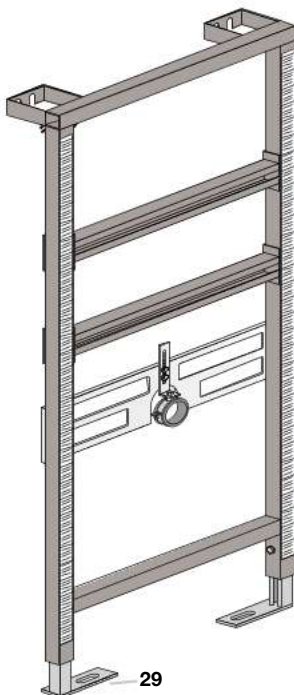

## Duplo Lavatório

**A890093000**

Peças Duplo para produtos que utilizam estas placas de acionamento:

		€
2	AV0011800R	38,30
3	AV0001900R	11,70
17	AV0002100R	39,00
18	AV0002600R	22,90
29	AV0004900R	37,60
30	AV0002500R	21,00