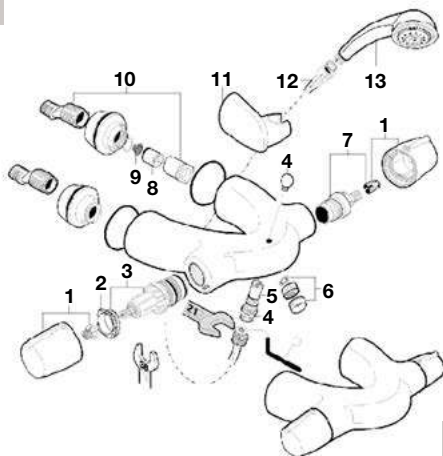

Torneira para banho-duche e duche

A5A1140

A5A1347

	€
1	AG0027200R 44,10
2	AG0020703R 21,80
3	A525028003 78,40
4	AG0000800R 26,90
5	A525080509 17,60

	€
6	A525003600 4,66
7	A525092709 70,10
8	AG0026307R 5,60
9	AG0026403R 1,62
10	AG0026003R 118,00

	€
11	A526703910 24,70
12	A525009900 50,50
13	A5B1136C00 135,00
14	A525021907 3,17
15	AG0027300R 55,10