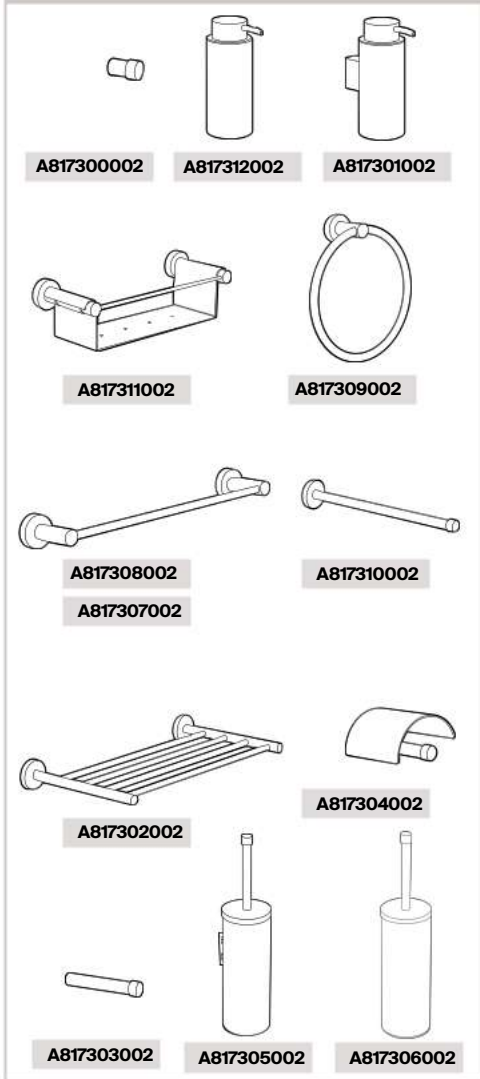

Superinox mate

Peças de substituição específicas

MODELO DE PRODUTOS