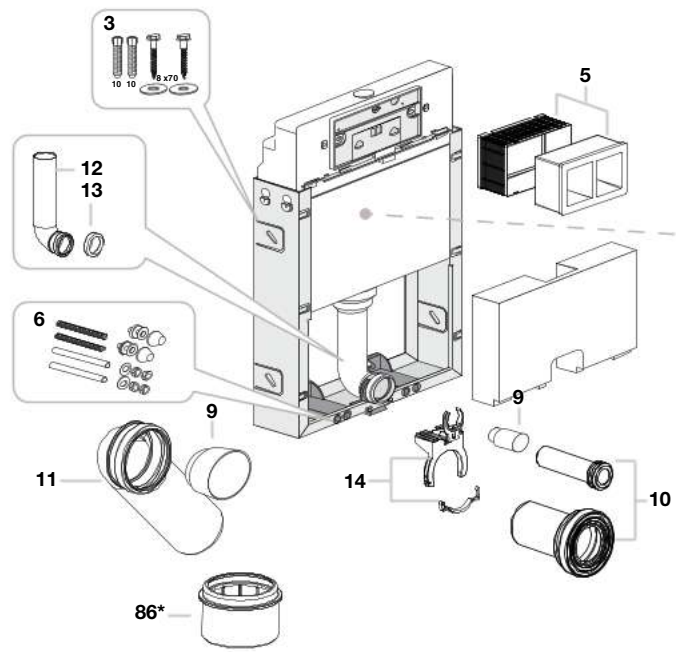

### Basic WC

<b>A890090100</b>	Ø 90
<b>A89009010K</b>	Ø 110
<b>A890090120</b>	Ø 90 / Ø 110

Peças Duplo para produtos que utilizam estas placas de acionamento:

 Retire a placa e a tampa de acionamento do Duplo. Se o produto for igual à imagem A, o sistema Duplo é anterior a 2014, se for como a imagem B, o sistema Duplo é posterior a 2014. Atenção às peças específicas para cada um dos sistemas.