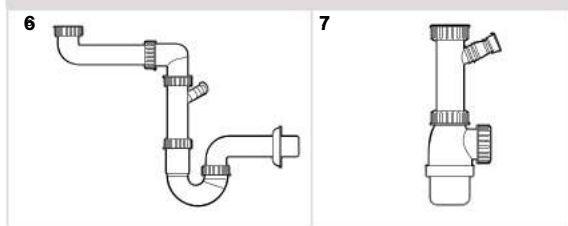

ADMITE / Admits

Glasgow: Lava-louça de duas cubas

A87R101C01	GLASGOW 100 ED 2C	1000x500 mm
A87S101C01	GLASGOW 100 EI 2C	1000x500 mm
A872801C01	GLASGOW 80	800x500 mm