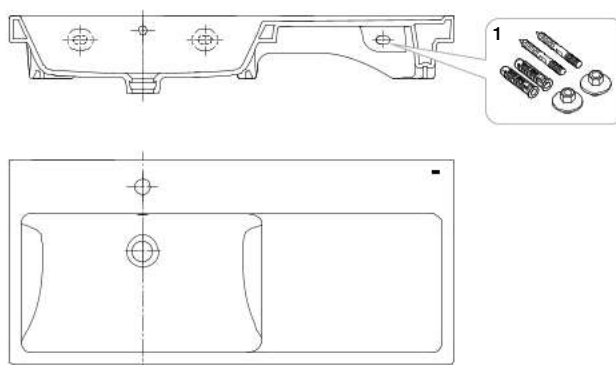

A3270ME000

A3270MB000

A3270MU000