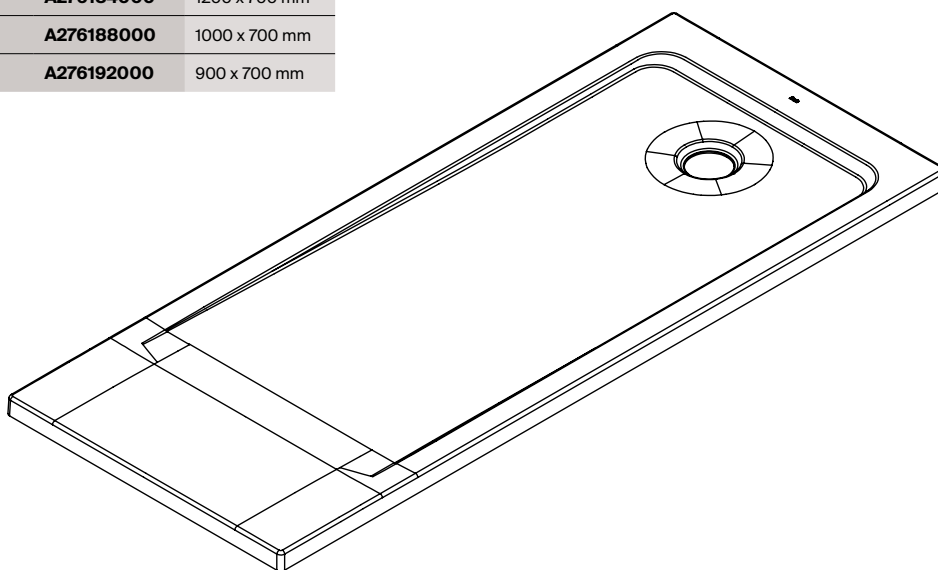

## Neo Daiquiri

BASES DE DUCHE NEO DAIQUIRI		
Sem antiderrapante	Branco antiderrapante	
A276167910	A276166000	1800 x 800 mm
A276323910	A276302000	1400 x 800 mm
A276183910	A276182000	1200 x 800 mm
A276187910	A276186000	1000 x 800 mm
A276169910	A276168000	1700 x 750 mm
A276173910	A276172000	1600 x 750 mm
A276177910	A276176000	1500 x 750 mm
A276209910	A276208000	1200 x 750 mm
A276191910	A276190000	900 x 750 mm
A276171910	A276170000	1700 x 700 mm
A276175910	A276174000	1600 x 700 mm
A276179910	A276178000	1500 x 700 mm
A276181910	A276180000	1400 x 700 mm
A276185910	A276184000	1200 x 700 mm
A276189910	A276188000	1000 x 700 mm
A276193910	A276192000	900 x 700 mm