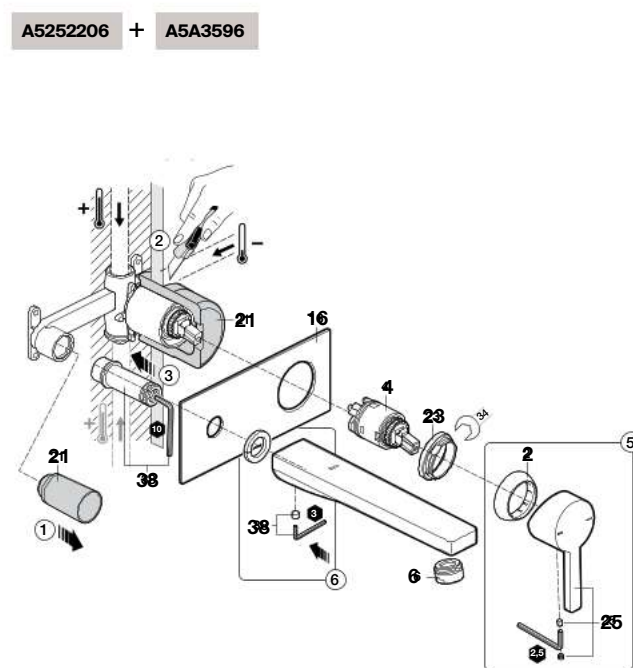

Torneira de parede para lavatório

As últimas posições de cada código indicam o acabamento (cor):

- 00 Cromado
- CN Preto Titânio
- RG Rose gold
- NM Preto titânio escovado

	€		€		€		€				
	AG0136500R	9,19	A525003507	Cromado	36,70	A525023600	Cromado	33,90	29	A525009800	26,10
1	AG01365CNR	45,00	13	AG01966CNR	31,00	19	AG02129CNR	31,00	31	AG0117207R	2,46
	AG01365RGR	46,60		AG01966RGR	27,60		AG02129RGR	27,90	32	AG0136700R	28,50
	AG01365NMR	46,60		AG01966NMR	42,10		AG02129NMR	32,00	33	AG0126009R	16,40
	AG0085300R	17,30		AG0136800R	49,80		AG0213100R	8,35	34	AG0136903R	9,59
2	AG00853CNR	9,64	14	AG01368CNR	98,20	20	AG02131CNR	15,60	35	AG0033300R	28,70
	AG00853RGR	7,33		AG01368RGR	83,00		AG02131RGR	14,40	36	A525004600	7,87
	AG00853NMR	13,10		AG01368NMR	89,50		AG02131NMR	17,10	37	AG0117300R	4,18
3	A525023507	4,05	15	AG0110607R	9,58	21	AG0001907R	10,60	38	AG0155000R	9,07
4	AG0173300R	14,80		AG0137200R	22,50	22	AG0103908R	16,70	39	A525005407	7,14
5	AG0096307R	6,20		AG01372CNR	86,80	23	AG0142100R	3,08	40	AG0163900R	34,20
	AG0046600R	11,00		AG01372RGR	87,60		AG0116800R	8,89	41	AG0159300R	12,00
6	AG00466CNR	10,50		AG01372NMR	94,90	24	AG01168CNR	66,40		A505400900	22,80
	AG00466RGR	8,75		A525003600	Cromado	4,66	AG01168RGR	51,40	42	A5054009CN	25,20
	AG00466NMR	14,50	17	AG02128CNR	7,93		AG01168NMR	65,60		A5054009RG	25,20
7	A525020600	8,51		AG02128RGR	6,32		AG0137000R	10,90		A5054009NM	26,40
8	AG0136603R	8,83		AG02128NMR	12,10	25	AG01370CNR	47,20	43	AG0200700R	18,50
9	AG0096200R	7,19		A525024200	Cromado	9,35	AG01370RGR	49,50	44	AG0096509R	15,80
10	AG0075300R	27,60	18	AG02130CNR	14,50		AG01370NMR	52,30	45	AG0125909R	17,60
11	AG0096409R	13,30		AG02130RGR	12,90		AG0036800R	3,05			
	AG0126900R	18,50		AG02130NMR	17,90	26	AG00368CNR	7,08			
12	AG01269CNR	49,70					AG00368RGR	5,87			
	AG01269RGR	38,10					AG00368NMR	9,19			
	AG01269NMR	46,60				27	A525005507	7,14			
						28	AG0003700R	13,10			

Medidas em mm. Os preços indicados são unitários e não incluem IVA. A presente tabela anula as anteriores.