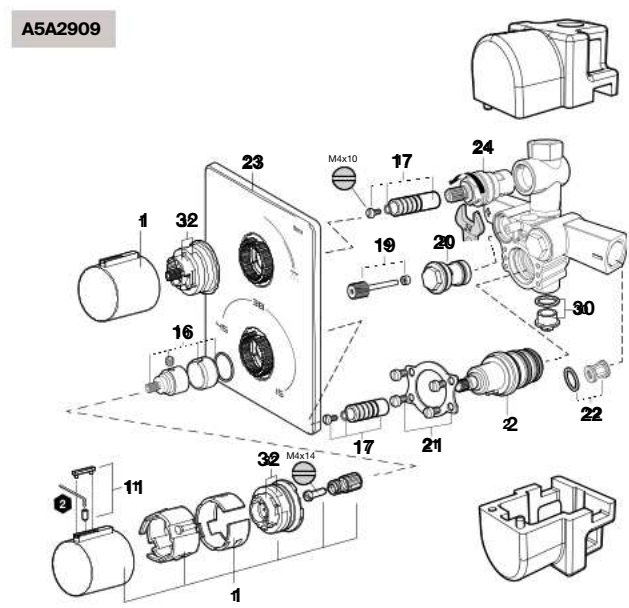

As últimas posições de cada código indicam o acabamento (cor):
00 Cromado
CN Preto titânio

1	AG0132300R	106,00	8	AG0029400R	2,64	17	AG0030403R	44,10	28	A525009800	26,10
	AG01323CNR	173,00		AG00294CNR	7,75	18	AG0030603R	46,70	29	AG0003700R	13,10
2	A525015803	75,20	9	A525016609	5,52	19	AG0091403R	3,05	30	AG0094803R	14,90
3	AG0172900R	5,93	10	A525017203	2,64	20	A525018003	84,20	31	A525016707	14,40
	AG0131300R	42,10	11	AG0091307R	35,30	21	AG0030503R	11,70	32	AG0133107R	5,23
	AG01313CNR	58,30	12	AG0151300R	27,80	22	A525024803	36,90	33	AG0160100R	3,20
5	A525016207	2,45	13	AG0096707R	18,80	23	AG0097000R	28,10		AG0215900R	-
6	AG0156900R	21,50	14	AG0148900R	12,90	24	AG0020903R	49,40			
	AG0116800R	8,89	15	AG0096900R	27,30	25	AG0152703R	19,50			
7	AG01168CNR	66,40	16	A525017503	6,68	26	AG0026307R	5,60