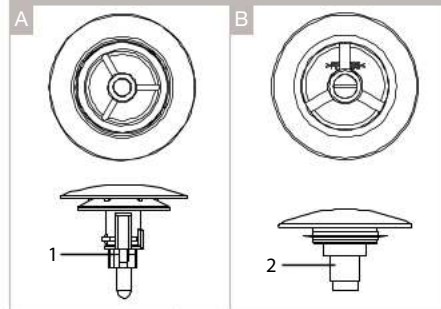

Stonex®

Maui

A248502..0	Banheira com válvula click-clack e sifão	Square
A248669..0		Round

Na referência do produto, substituir “.” pelo código do acabamento escolhido:
00 Branco
0P Pérola
0X Ônix
0B Bege
0C Café
0K Preto

Atenção à versão das válvulas. Para identificar a versão, verifique a válvula ou a vista superior do esgoto:
A peça de substituição 1 corresponde à versão A do esgoto antigo.
A peça de substituição 2 corresponde à versão B do esgoto novo.
Atenção: peças de substituição específicas para cada versão.

Acabamentos válvula de descarga:

Na referência do produto, substituir “.” pelo código do acabamento escolhido:
00 Cromado
NB Preto mate
1R Branco mate
OR Branco brilho
RG Rose gold
CN Preto titâneo

		€		€	
1	AB0050600R	Cromado A	58,40	A24L581000	56,10
2	AB0056000R	B	34,50	A24L5810NB	80,50
3	PD5000150		94,40	A24L58101R	80,50
				A24L58100R	80,50
				A24L5810RG	80,50
				A24L5810CN	85,90