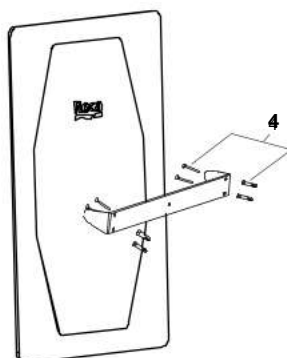

A816965009