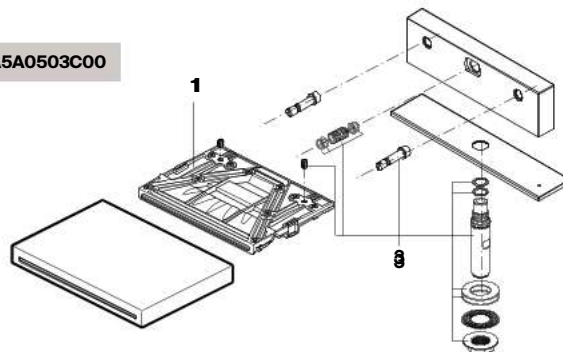

A5A0503C00

	€
1 AG0083000R	109,00
2 AG0083100R	70,60
3 AG0137500R	38,70