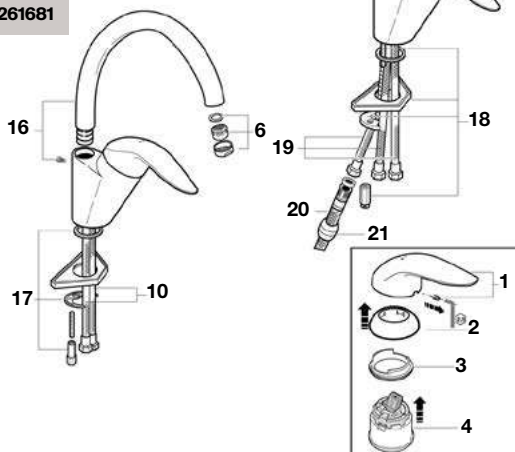

Logica

Torneira para lava-louça

A5261656

A5261681

Torneira para lava-louça

A5261645

	€		€		€		€		€					
1	A525082300	52,50	9	A525089100	31,70	17	AG0002803R	12,30	25	A526703910	24,70	33	A525006500	22,40
2	AG0082600R	5,29	10	A525020309	14,40	18	AG0000503R	18,90	26	AG0003300R	49,50	34	A525026703	32,30
3	A525026503	11,50	11	AG0055800R	13,80	19	A525027609	23,10	27	AG0053600R	6,73	35	AG0005400R	53,60
4	A525081303	47,70	12	A525021200	29,90	20	AG0055700R	48,20	28	A525087300	18,30	36	AG0005500R	60,30
5	AG0000100R	21,80	13	AG0054600R	104,00	21	AG0000703R	11,50	29	A525005308	12,90	37	AG0044800R	35,60
6	A525002900	8,71	14	A525005507	7,14	22	A525026307	13,10	30	A525015300	5,60			
7	AG0002603R	9,53	15	AG0002900R	122,00	23	A5B5039C00	35,00	31	AG0002500R	15,10			
8	A525004600	7,87	16	A525083900	93,20	24	A525009800	26,10	32	AG0003107R	6,05