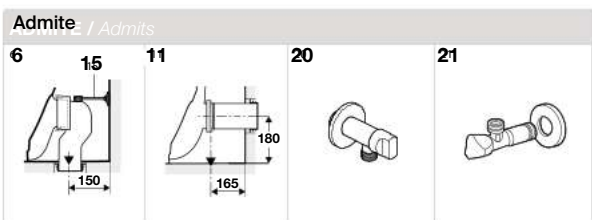

Sanita de tanque baixo compacto, Rimless e saída dual

A3420N7..0	Round
A342737..H	Square