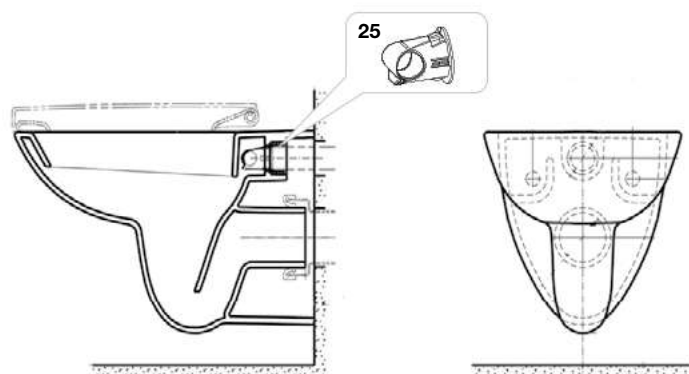

Debba

Sanita suspensa

A346997000

Square

Admite (não incluído)			
21	26	27	17
16		20	A8019D2..4 A8019D0..4

Admite (não incluído)

		€
16	AV0007800R	12,30
20	AV0016200R	2,22
21	AV0012400R	34,50
26	AV0013600R	14,30
27	AV0002900R Ø40	24,30

	€
25 AV0012300R	3,32