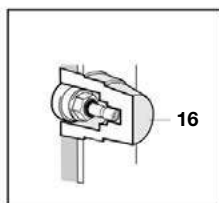

Torneira para lavatório

A5A4550

	€		€		€		€				
1	A525023300	31,00	5	A525092709	70,10	9	A525023803	44,40	13	AG0055800R	13,80
2	A525024303	15,90	6	A525023900	213,00	10	A525024703	20,70	14	A525020509	12,70
3	A525024400	61,40	7	A525023000	12,00	11	A525024803	36,90	15	A525021803	12,70
4	A525024503	16,40	8	A525024600	106,00	12	A525021200	29,90	16	A525029307	8,92