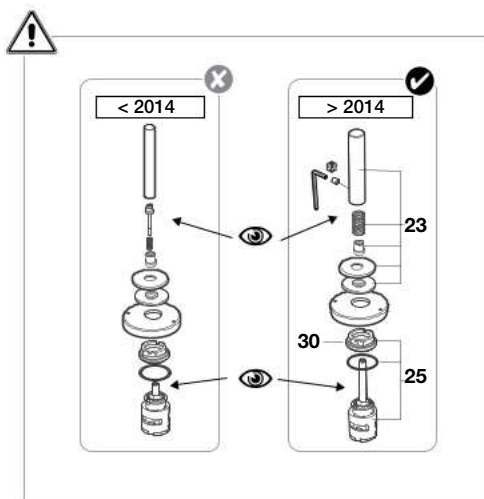

Torneira para lavatório

A5A3819

1	AG0075300R	27,60	8	AG0007000R	20,10	15	AG0008400R	67,60	22	AG0007503R	36,70	29	AG0008300R	523,00
2	AG0096200R	7,19	9	AG0008903R	89,20	16	AG0008009R	10,20	23	AG0110200R	125,00	30	AG0109303R	14,30
3	A525020309	14,40	10	AG0033203R	40,30	17	AG0007900R	14,30	24	AG0008600R	89,20	31	AG0055800R	13,80
4	AG0006003R	14,30	11	AG0033300R	28,70	18	AG0007600R	177,00	25	AG0110303R	65,10			
5	A525004700	7,14	12	AG0007700R	29,30	19	AG0008800R	127,00	26	AG0008703R	452,00			
6	AG0007219R	10,90	13	AG0007300R	108,00	20	AG0008103R	12,30	27	AG0010909R	8,80			
7	AG0007107R	34,70	14	AG0007403R	16,40	21	AG0007800R	42,50	28	AG0009209R	17,10