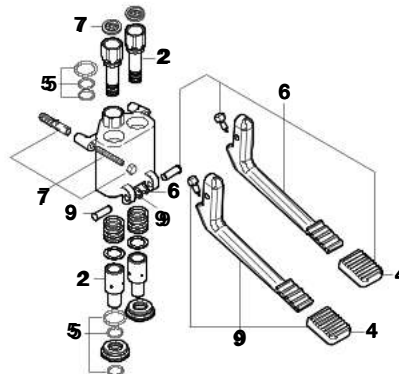

Misturadora progressiva de pedal

A505128700