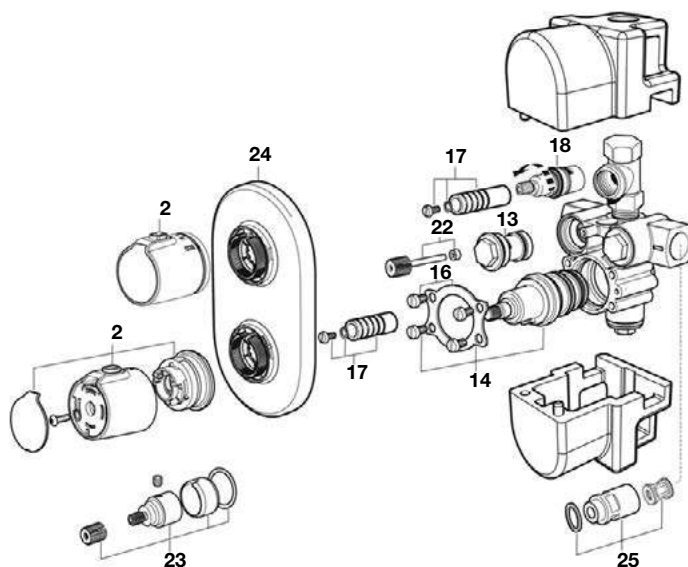

## Victoria (T-500)

Torneira termostática de encastrar para banho-duche e duche

A5A2818

Torneira termostática de encastrar duche

A5A2918

1	AG0038000R	85,60	17	AG0030403R	44,10	23	A525017503	6,68
2	AG0038200R	106,00	18	AG0020903R	49,40	24	AG0038600R	176,00
13	A525018003	84,20	19	AG0038407R	34,80	25	A525024803	36,90
14	A525017303	120,00	20	AG0038503R	14,70			
15	AG0038307R	1,50	21	AG0021003R	34,80			
16	AG0021103R	17,60	22	A525017803	2,49			