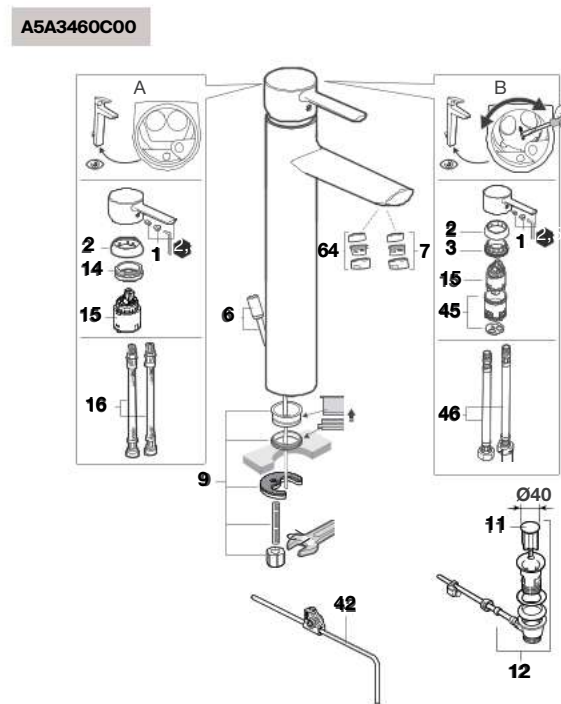

Torneira de cano alto para lavatório