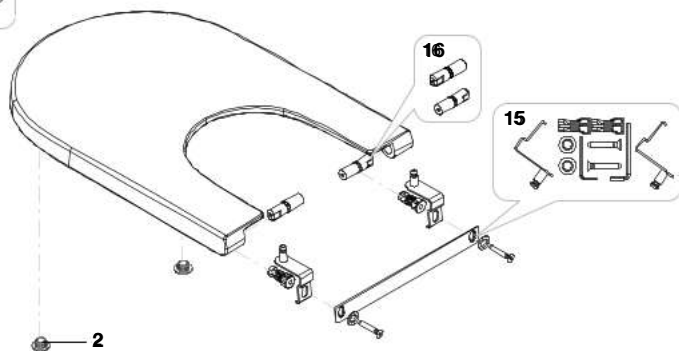

Tampa para bidé

A806D10001	QL

A806D12001	QA