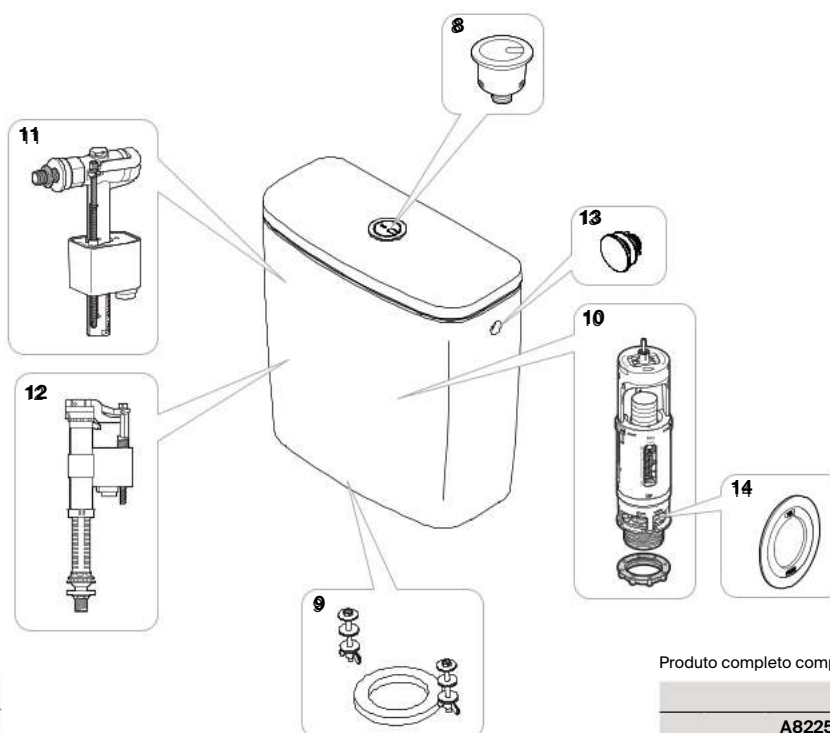

Tanque com descarga dupla 4,5/3L

A341V01000	Inferior
A341V00000	Lateral
A34DV09000	Pack Lat

		€
8	AH0011200R	14,10
9	AV0021700R	11,30
13	AV0012600R	2,50
14	AH0011400R	6,34

Produto completo compatível:

		€
10	A822505500*	39,70
	A822509600	31,90
11	A822508800	16,70
12	A822508900	21,50