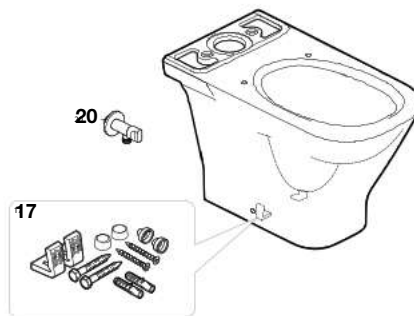

Sanita de tanque baixo saída horizontal/vertical

A342477..0	Square
A342478..0	Square