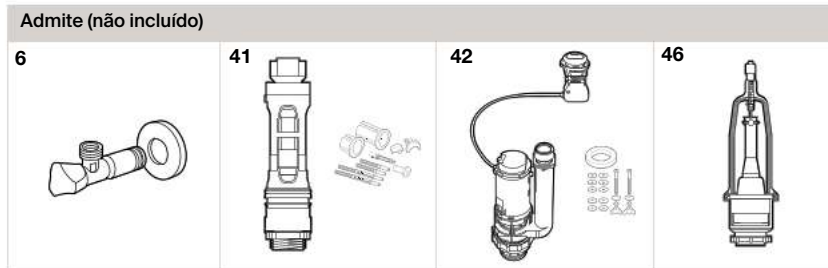

\*Até rutura de stock.

Admite (não incluído)

		€
6	<b>AG0078200R</b> 1/2"-3/8"	29,60
41	<b>A822502100</b> Doble	37,80
42	<b>A822502800</b> Cable	42,50
46	<b>A822502200</b> Simple	32,20