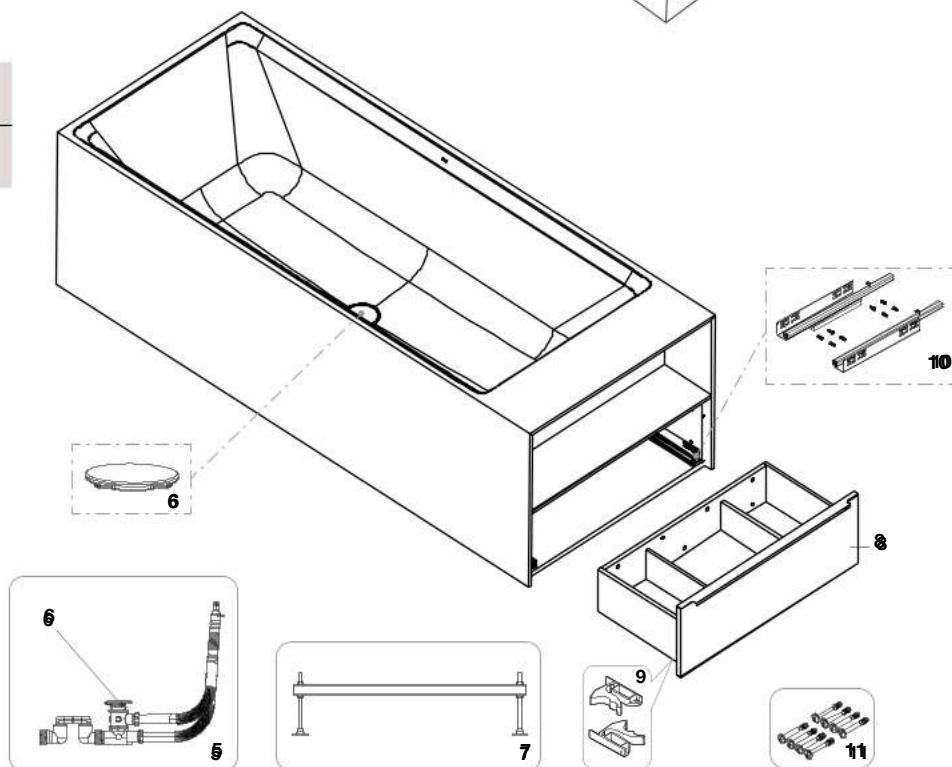

AB1107D032000000 Com gaveta em carvalho escuro citadino

AB1207D032000000 Com gaveta em vidro escurecido