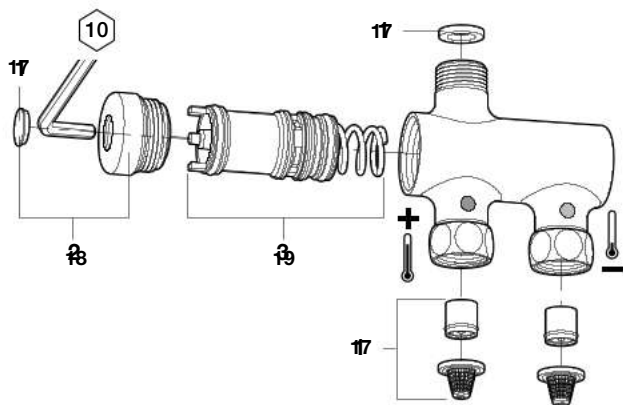

Torneira termostática micro-T pré-mistura

A5A0179C00