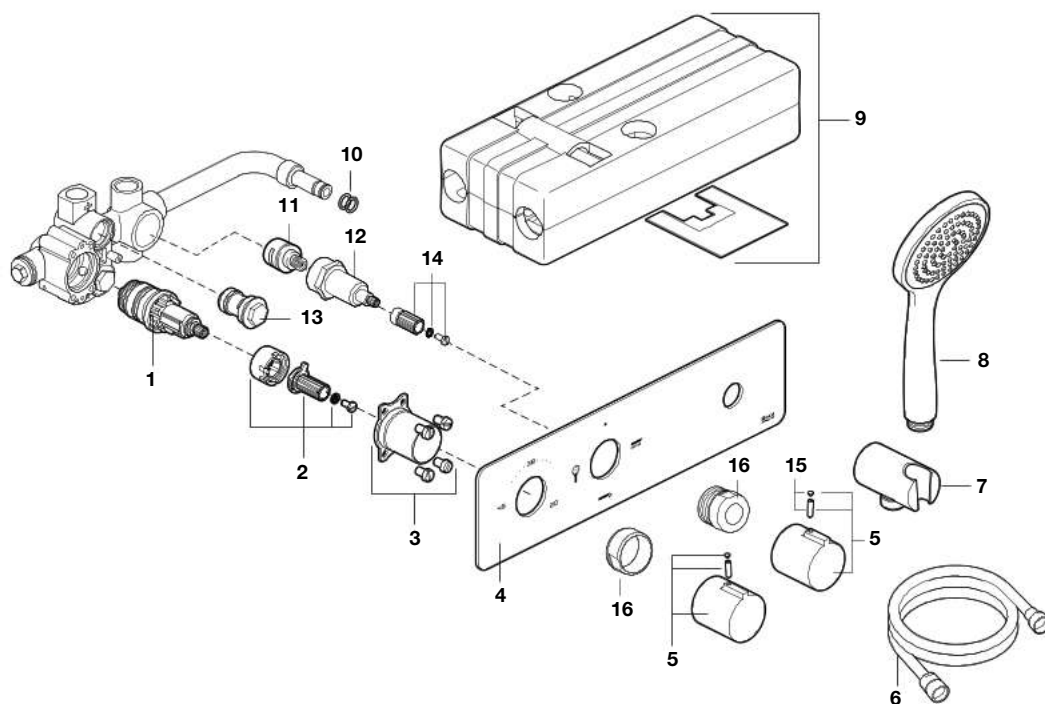

Puzzle-T

Torneira termostática de encastrar duche

A5A2805

	€		€		€		€	
1	A525028003	78,40	5	AG0039500R	37,20	9	AG0040107R	33,20
2	AG0012303R	4,99	6	A525009800	26,10	10	AG0040207R	2,42
3	AG0039603R	63,40	7	AG0039400R	92,30	11	AG0039900R	50,60
4	AG0039300R	412,00	8	AG0045000R	55,10	12	AG0041103R	44,60
						13	A525018003	84,20
						14	AG0102403R	11,80
						15	AG0095000R	3,50
						16	AG0102507R	146,00