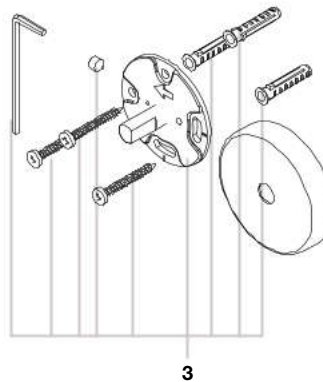

A817302002

A817310002