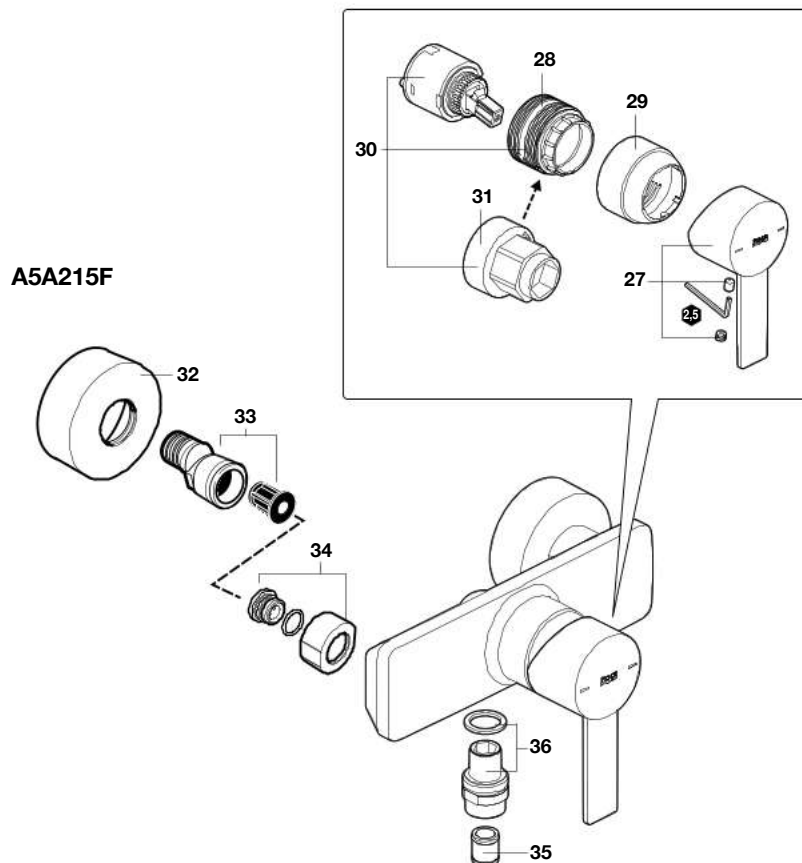

Targa-N

Torneira para duche

A5A215F

As últimas posições de cada código indicam o acabamento (cor):

00 Cromado
NB Preto mate
SM Aço inox
VA Ouro escovado
BO Branco mate

Nos códigos assinalados com (.), apenas se apresenta o preço do acabamento cromado (00).

	€		€		€		€				
1	AG02557..R	20,30	13	AG00323..R	15,20	25	AG02552..R	5,42	37	AG02416..R	7,28
2	AG02231..R	3,81	14	AG0223600R	10,10	26	A5054015..	-	38	AG01167..R	4,19
3	AG0222900R	6,53	15	AG02317..R	7,68	27	AG02561..R	20,60	39	AG02128..R	3,02
4	AG0223200R	11,10	16	AG0225400R	28,00	28	A525023507	4,05	40	AG0134907R	6,49
5	AG01964..R	6,33	17	AG0223700R	12,00	29	AG0116400R	5,92	41	AG02305..R	13,80
6	AG02233..R	5,74	18	AG0223800R	15,60	30	AG0110607R	9,58	42	AG02304..R	19,20
7	AG0223400R	8,27	19	AG02559..R	29,60	31	A525005407	7,14	43	AG02562..R	18,50
8	A525020309	14,40	20	AG02560..R	6,52	32	AG01168..R	2un 8,89	44	AG0230700R	2,55
9	AG00962..R	7,19	21	AG0254700R	5,44	33	AG0103908R	2un 16,70	45	AG0230300R	10,20
10	AG00753..R	27,60	22	AG0245600R	14,80	34	AG02131..R	2un 8,35			
11	AG0125509R	-	23	AG00466..R	11,00	35	A525005507	7,14			
12	AG02558..R	20,40	24	AG0246000R	101,00	36	AG0036800R	3,05