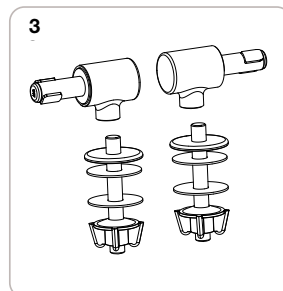

## Assento e tampo de queda amortecida

Assento e tampo de queda amortecida slim

A801C4200U

		€
3	AI0018600R	4,86
4	2 un AI0018700R	1,89
5	4 un	