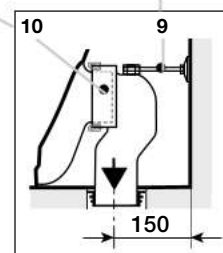

Admite (não incluído)
Admits (not included)