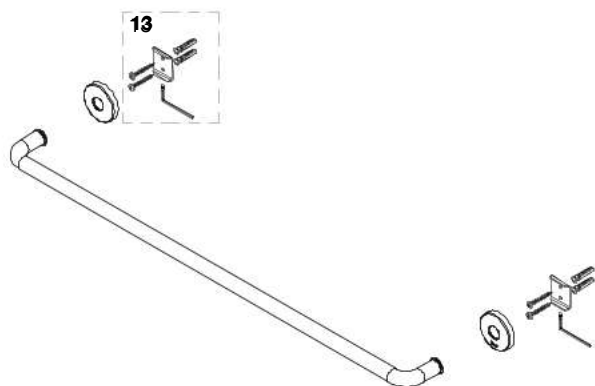

Hotels

Peças de substituição específicas

A816727001	300 mm
A816728001	450 mm
A816729001	600 mm
A816376001	700 mm

A816379001