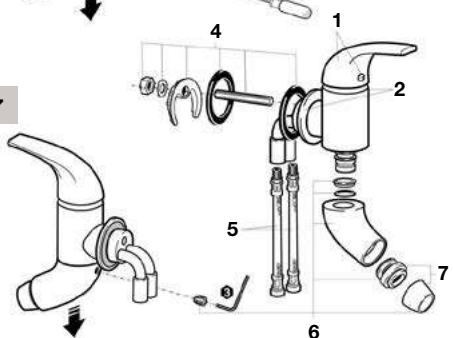

Frontalis

Torneira para lavatório e bidê

Torneira de encastrar para lavatório e/ou banho

A5A3557

A5A4557

A5A6457

A5A1057

Torneira para banho-duche e duche

A5A0657

A5A2257

	€
1 A525027400	81,10
2 A525027500	106,00
3 A525028400	99,70
4 A525028803	5,43
5 A525027609	23,10

	€
6 A525028600	192,00
7 A525009200	22,40
8 A525028500	120,00
9 A525028703	95,30
10 A525027700	158,00

	€
11 A525028200	161,00
12 A525006500	22,40
14 A525028300	101,00
15 A525027803	31,20
16 AG0053707R	37,60

	€
17 A525029407	2,82