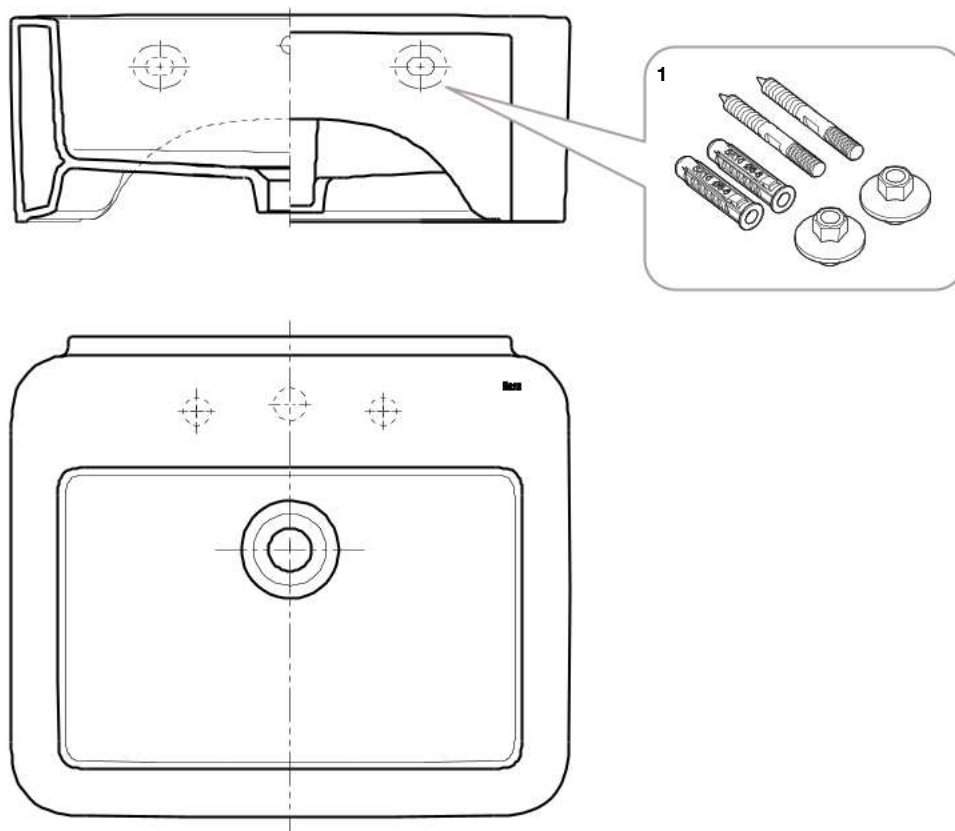

Element

Lavatório sobre a bancada

A327570000

		€
1	AV0007500R	5,45