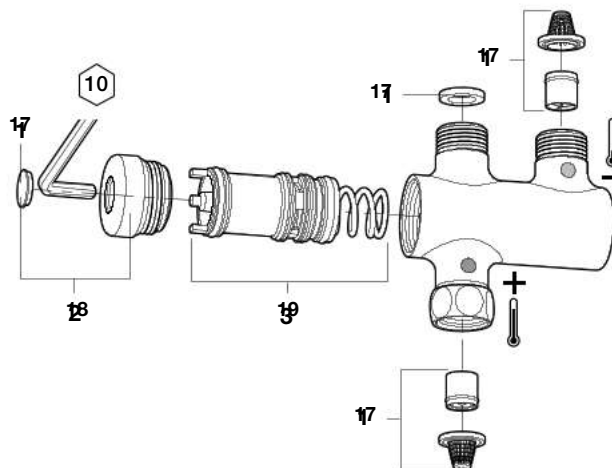

Torneira termostática micro-T

A5A0279C00

	€		€		€		€		€			
1	AG0097107R	5,39	5	AG0097500R	46,60	9	AG0097900R	14,60	13	AG0098300R	59,30	
2	AG0097200R	34,70	6	AG0097603R	17,70	10	AG0098007R	4,47	14	AG0100303R	64,00	
3	AG0097303R	71,50	7	AG0097709R	45,00	11	AG0098100R	34,70	15	AG0127300R	139,00	
4	AG0097407R	5,93	8	AG0097807R	7,42	12	AG0098200R	11,90	16	AG0127403R	249,00	
										17	AG0127807R	52,00
										18	AG0127600R	64,70
										19	AG0127703R	115,00