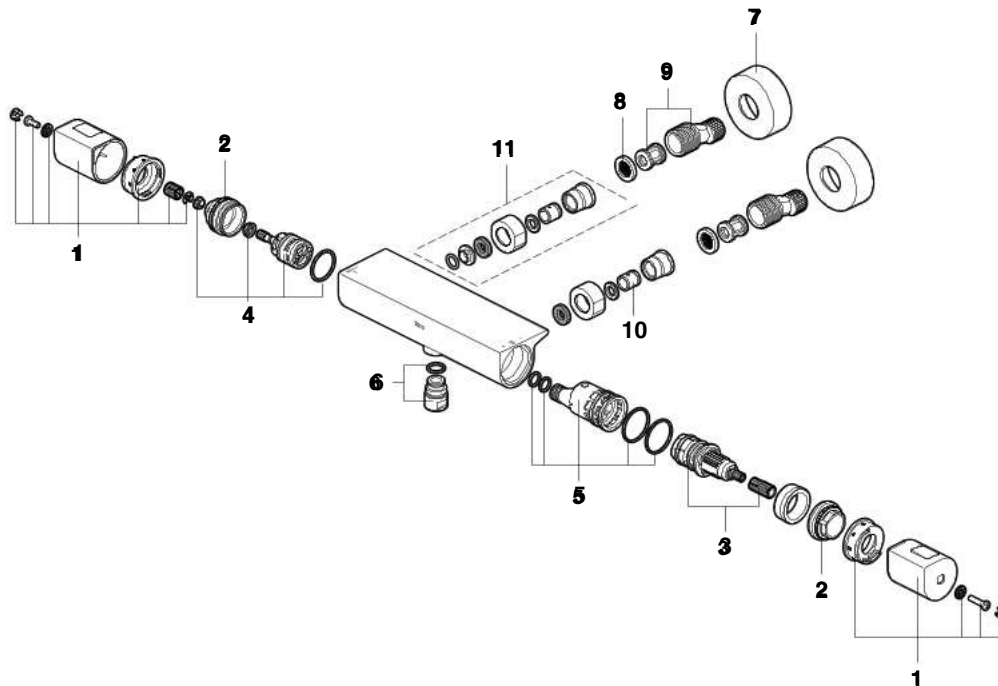

T-1000 Round

Torneira termostática para banho-duche e duche

A5A142E..0