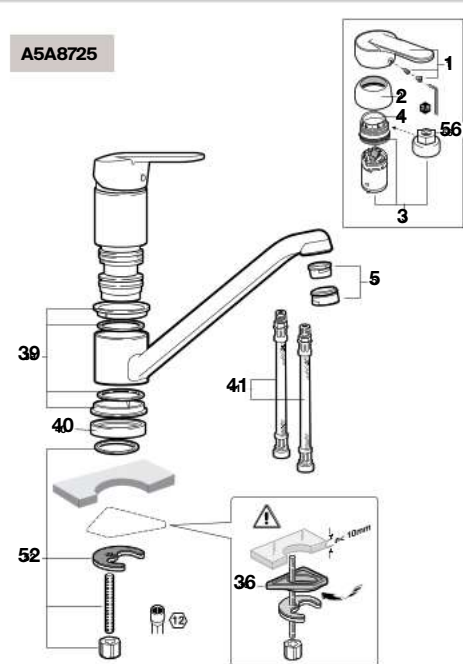

Misturadora para lava-louça

€	€	€	€	€
1 AG0003400R 27,30	14 AG0200600R 16,80	27 AG0036800R 3,05	40 AG0085600R 5,30	54 A525002700 45,30
2 AG0085300R 17,30	15 AG0114300R 4,26	28 AG0003500R 11,60	41 AG0061409R 30,50	55 A525002800 36,10
3 AG0077807R 40,40	16 A525005507 7,14	29 AG0024100R 50,60	42 AG0122400R 16,50	56 A525005407 7,14
4 A525023507 4,05	17 A525005800 7,14	30 AG0085500R 12,90	44 AG0109709R 8,42	57 AG0075300R 27,60
5 A525004700 7,14	18 A525007700 8,39	31 AG0001600R 64,60	45 AG0000703R 11,50	58 AG0096200R 7,19
6 AG0003600R 7,30	19 AG0105900R 8,60	32 AG0071500R 26,10	46 AG0031700R 25,70	59 A5250087300 18,30
7 A525004403 7,60	20 AG0103908R 16,70	33 AG0114200R 93,10	47 AG0078003R 12,30	60 A525006600 7,14
8 AG0096409R 13,30	21 AG0002500R 15,10	34 AG0055100R 22,50	48 A525008503 8,07	61 A525023200 11,50
9 A525094707 16,20	22 AG0085400R 8,06	35 AG0002200R 43,20	49 AG0118308R 12,00	62 AG0096307R 6,20
10 A525010900 5,99	23 AG0116700R 4,19	36 AG0101207R 2,25	50 A525005900 56,70	63 AG0141207R 18,10
11 AG0075200R 16,20	24 AG0116500R 13,30	37 AG0085803R 9,16	51 AG0001907R 10,60	64 A525007800 10,60
12 AG0085700R 15,60	25 AG0134907R 6,49	38 AG0190200R 62,60	52 A525006903 8,22	
13 AG0163600R 11,90	26 A525009800 26,10	39 AG0004407R 2,15	53 A525006500 22,40