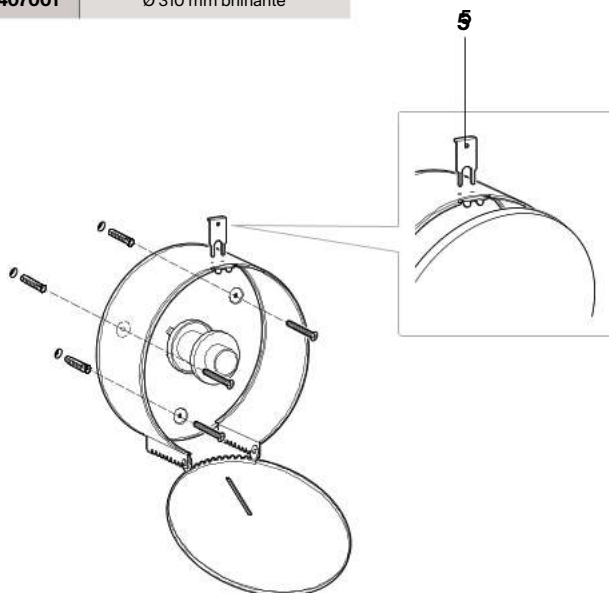

## Porta-rolô industrial para papel higiênico

<b>A817406002</b>	Ø 260 mm aço brilhante
<b>A817406001</b>	Ø 260 mm brilhante
<b>A817407002</b>	Ø 310 mm aço brilhante
<b>A817407001</b>	Ø 310 mm brilhante