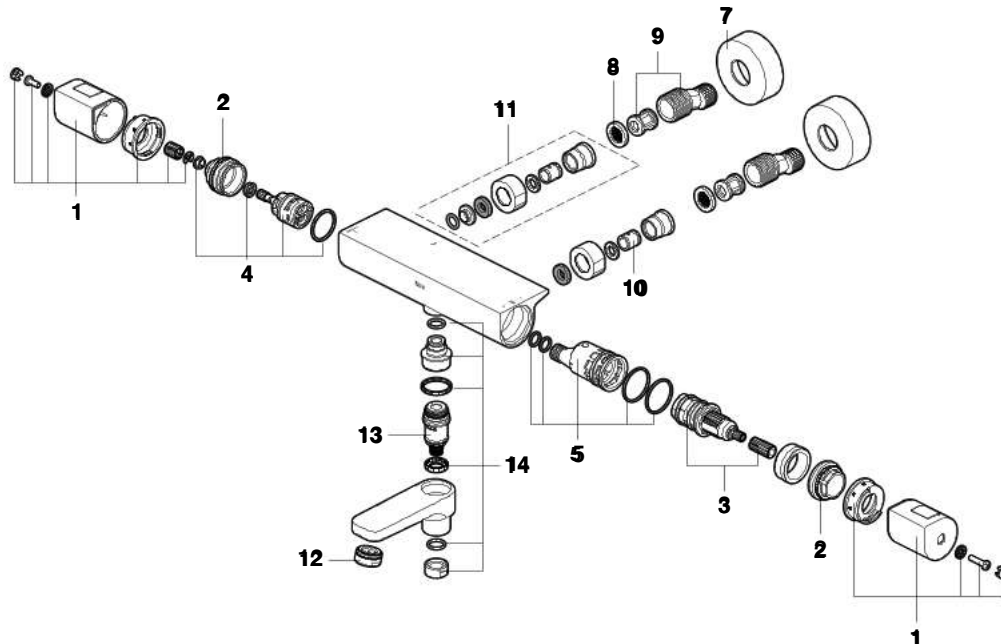

A5A1E2E..0