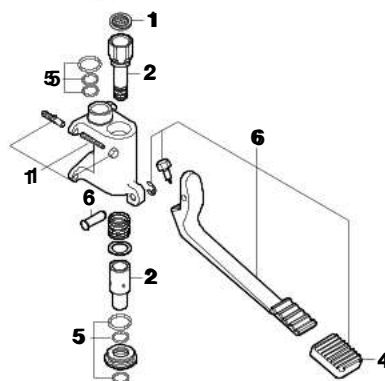

Misturadora de pedal

A505127900