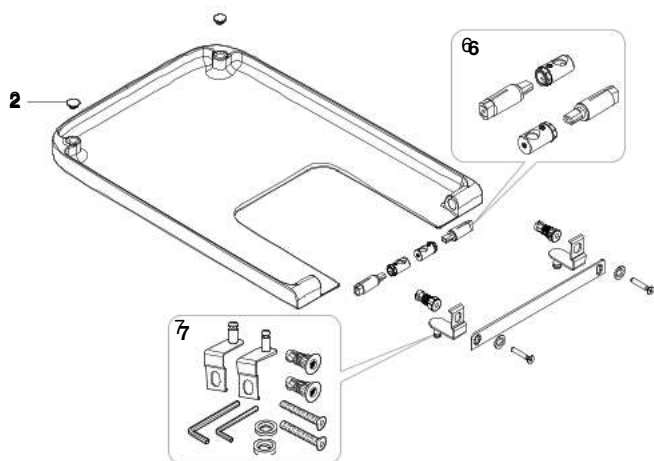

Tampa para bidé

A806522..B	ROUND STANDARD
A806532..B	SQUARE STANDARD

Na referência do produto, substituir ".." pelo código do acabamento escolhido:

- 00 Branco
- 62 Branco mate
- 63 Pérola
- 64 Onix
- 65 Bege
- 66 Café

		€			€			€		
1	4 un	AI0012800R		4,58	3	+ 0	AI0012700R	A Standard	21,00	
		AI00128..R		1,99			AI0012900R	A Compact	21,00	
2	2 un	AI0000200R		0,94			AI0022100R	B STD+CPT	25,30	
		AI00002..R		0,52	4		AI0013000R	A	21,00	
								AI0022000R	B	25,80
							5	AI0022600R	13,10	
							6	AI0013200R	21,00	
							7	AI0013100R	21,20