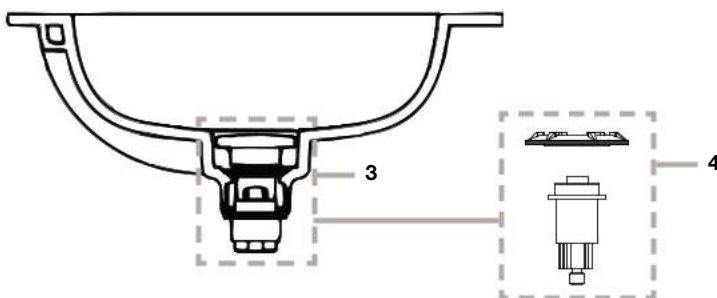

# Valvulas de descarga Surfex®

Apenas cuba em Surfex®

Tampão fixo aberto

Válvula click-clack

		€
1	AV0043500R	197,00
2	AV0043600R	91,70
3	AV0033300R	186,00
4	AG0238300R	10,70