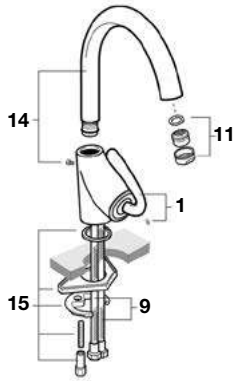

Silver Shadow-Crown

Torneira para lava-louça

A5A8440

	€
1	A525083300 41,90
2	A525083500 64,60
3	AG0000100R 21,80
4	AG0000203R 12,90
5	A525002900 8,71
6	A525009200 22,40
7	AG0055800R 13,80

	€
8	A525021200 29,90
9	A525020309 14,40
10	AG0056400R 114,00
11	A525003600 4,66
12	A525005507 7,14
13	AG0000300R 118,00
14	A525083900 93,20

	€
15	AG0000403R 33,20
16	AG0000503R 18,90
17	A525027609 23,10
18	AG0055700R 48,20
19	AG0000703R 11,50
20	A5B1136C00 135,00
21	A525009900 50,50