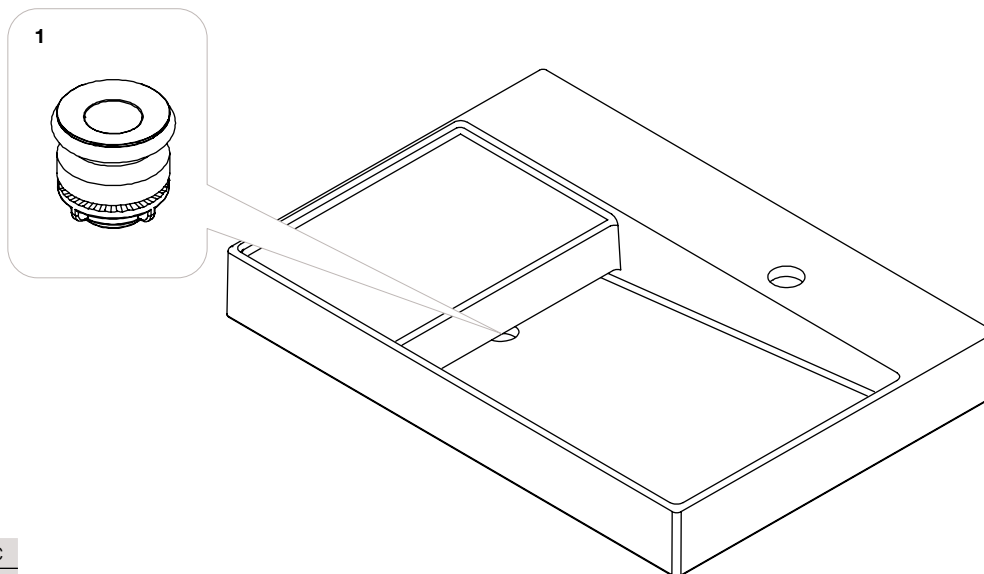

## Lavatório sobre a bancada

LAVATÓRIO SOBRE A BANCADA HORIZON	
A327274..B	View
A327276..B	Geometric

Na referência do produto, substituir “.” pelo código do acabamento escolhido:  
**Produto** completo  
 00 Branco  
 08 Preto  
 62 Branco mate