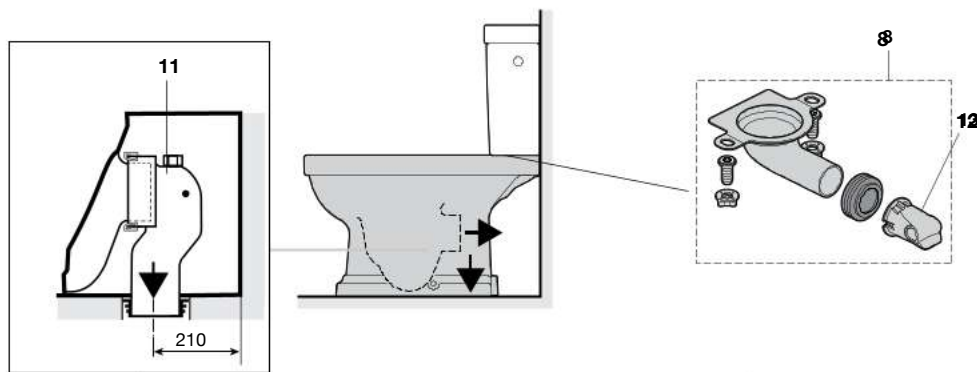

Carmen (versão antiga)

Sanita de tanque baixo

A3420A7000	Sanita
A3410A1000	Tanque

		€
1	AV0036900R	57,80
2	A82202511H	23,30
	A822504400* (3/8")	22,80
	A822509800	16,10
3	A822504510 (1/2")	-
	A822504520 (7/8")	-
4	AV0036000R	10,00

		€
5	AV0012600R	2,50
6	A822085100	1,70
7	AV0009400R	6,08
8	AV0037400R	15,80
9	AH0007200R	1,70
10	AV0007700R	15,60
11	AV0007900R	15,60

		€
12	AV0027000R	3,74