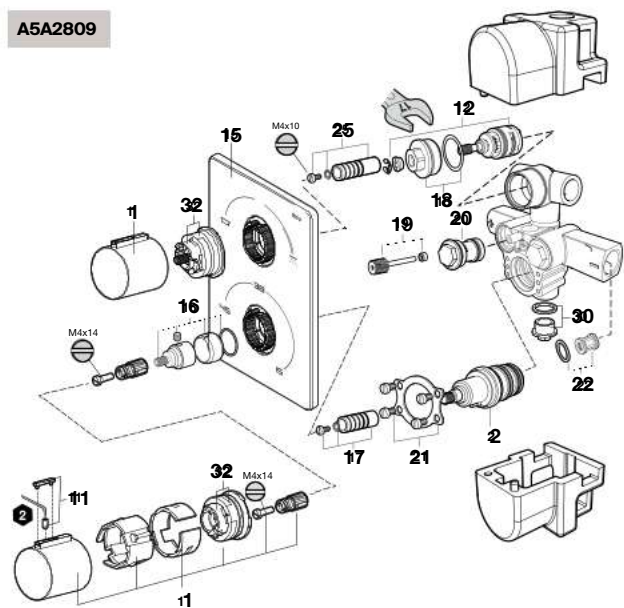

As últimas posições de cada código indicam o acabamento (cor):
00 Cromado
CN Preto titânio

1	AG0132300R	106,00	8	AG0029400R	2,64	17	AG0030403R	44,10	28	A525009800	26,10
	AG01323CNR	173,00		AG00294CNR	7,75	18	AG0030603R	46,70	29	AG0003700R	13,10
2	A525015803	75,20	9	A525016609	5,52	19	AG0091403R	3,05	30	AG0094803R	14,90
3	AG0172900R	5,93	10	A525017203	2,64	20	A525018003	84,20	31	A525016707	14,40
	AG0131300R	42,10	11	AG0091307R	35,30	21	AG0030503R	11,70	32	AG0133107R	5,23
	AG01313CNR	58,30	12	AG0151300R	27,80	22	A525024803	36,90	33	AG0160100R	3,20
5	A525016207	2,45	13	AG0096707R	18,80	23	AG0097000R	28,10		AG0215900R	-
6	AG0156900R	21,50	14	AG0148900R	12,90	24	AG0020903R	49,40			
	AG0116800R	8,89	15	AG0096900R	27,30	25	AG0152703R	19,50			
7	AG01168CNR	66,40	16	A525017503	6,68	26	AG0026307R	5,60