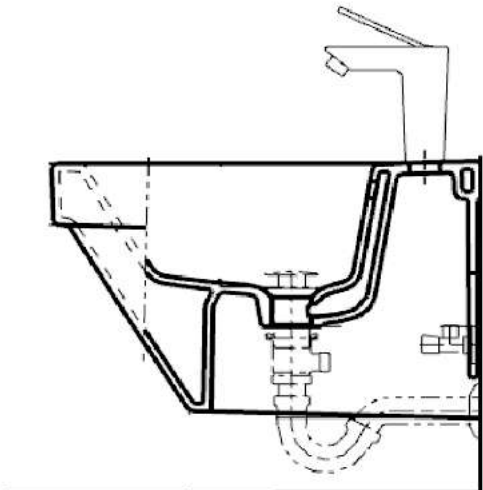

Dama

Bidé suspenso

A357785000