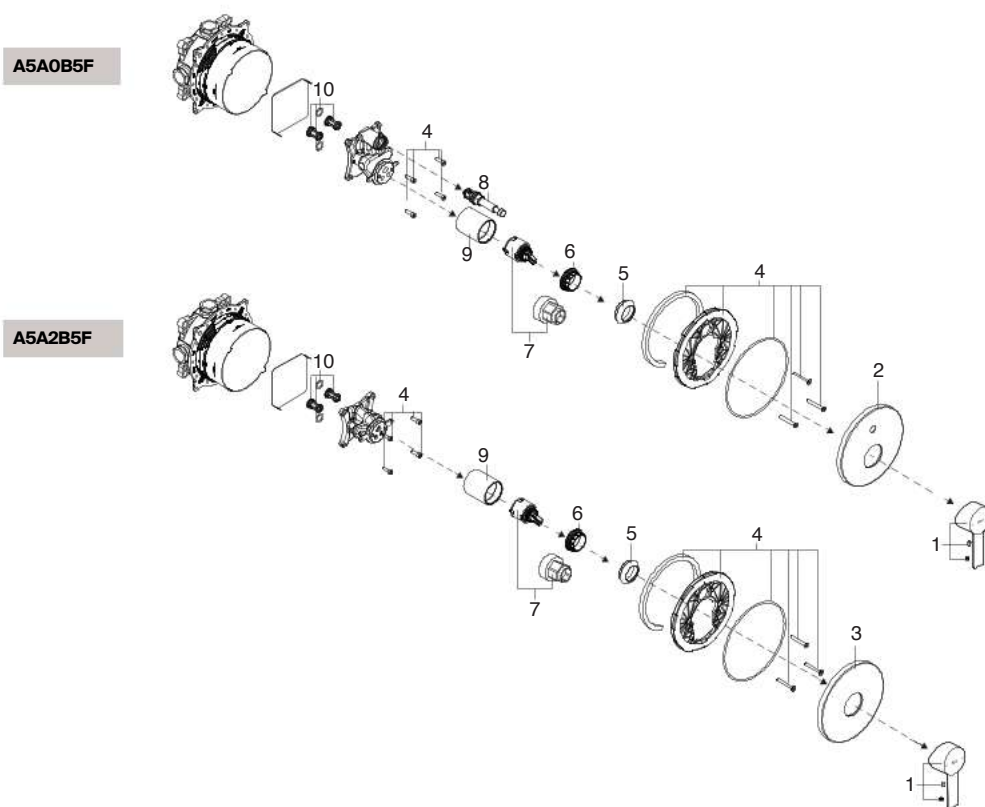

Targa-N

Torneira para banho-duche

As últimas posições de cada código

indicam o acabamento (cor):

- 00 Cromado
- NB Preto mate
- SM Aço inox
- VA Ouro escovado
- BO Branco mate

Nos códigos assinalados com (.), apenas se apresenta o preço do acabamento cromado (00).

	€		€		
1	AG02561..R	20,60	7	AG0110607R	9,58
2	AG01213..R	20,30		A525006500 Cromado	22,40
3	AG01212..R	18,90	8	AG02186..R	21,60
4	AG0120900R	22,50	9	AG02189..R	15,20
5	AG00853..R	17,30	10	AG0121000R	20,90
6	A525023507	4,05