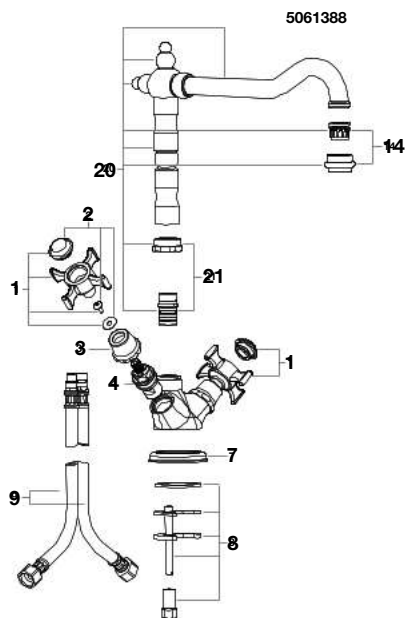

Torneira para lava-louça

A5061388A0

	€
1	AG0046300R 69,70
2	AG0046200R 45,00
3	AG0053100R 7,55
4	A525092709 70,10
5	AG0051200R 11,20
6	A525004700 7,14
7	AG0047200R 9,45
8	AG0046407R 28,70

	€
9	A525020309 14,40
10	AG0004700R 57,80
11	AG0067700R 17,50
12	A525089100 31,70
13	AG0052200R 260,00
14	AG0057100R 14,90
15	AG0057800R 11,20
16	AG0052500R 33,80

	€
17	AG0047300R 33,80
18	AG0052300R 145,00
19	AG0052400R 114,00
20	AG0057200R 199,00
21	AG0046500R 22,60
22	AG0196500R 74,50
23	AG0053000R 38,30
24	A525009800 26,10

	€
25	AG0057300R 188,00
26	AG0053200R 29,30
27	AG0057408R 29,30
28	AG0057600R 21,20
29	AG0045700R 18,50
30	AG0057700R 125,00
31	AG0046800R 154,00
32	A525000800 19,60

	€
33	AG0057900R 18,20
34	AG0058000R 13,40
35	AG0068300R 26,20
36	AG0068200R 195,00