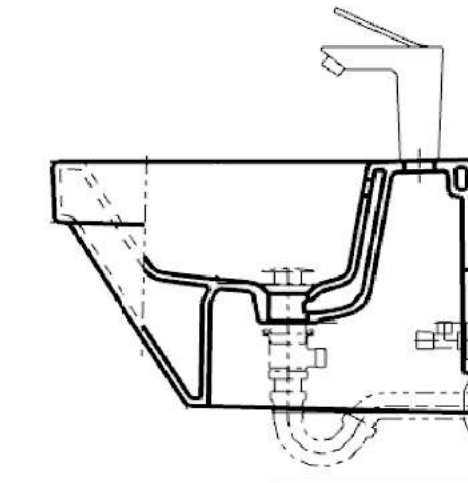

A357786000

Compact