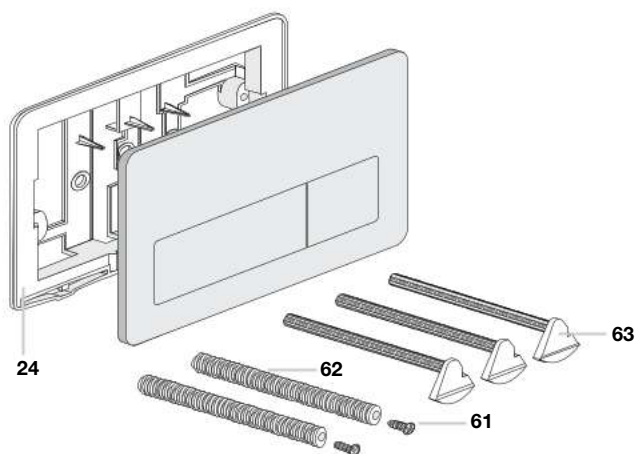

Placas de acionamento

(Sistemas anteriores a Duplos ONE)

Placas de acionamento mecânico PL1, PL2, PL4 e PL6.

PL1 Single	PL2 Single	PL4 Dual	PL6 Dual
A890095100	A890096100	A890098001	A890085001
PL1 Dual	PL2 Dual	A890098005	A890085005
A890095000	A890096000	A890098002	A890085002
A890095001	A890096001	A890098000	A890085000
A890095002	A890096002		
A890095005	A890096005		

		€
24	AV0000700R	39,90
25	3 un	
26	2 un AV0000900R	20,10
27	2 un	
25	3 un	
26	2 un	
27	2 un AV0026000R Varetas extra-largas	65,10
30	2 un	
31	3 un	

Placas de acionamento mecânico PL3 e PL5.

PL3 Single	PL5 Dual
A890097104	A890099001
PL3 Dual	A890099005
A890097004	A890099002
	A890099000

		€
24	AV0000700R	39,90
61	2 un	
62	2 un AV0000800R	54,40
63	3 un	

Placas de acionamento mecânico L1 e L2.

L1 Dual	L2 Dual
A890086001	A890087001
A890086002	A890087004
A890086000	

		€
80	AV0027800R L1	21,50
	AV0029000R L2	21,50
	AV0030000R L2 inox	21,50
81	2 un	
82	2 un AV0027700R	26,00
83	2 un