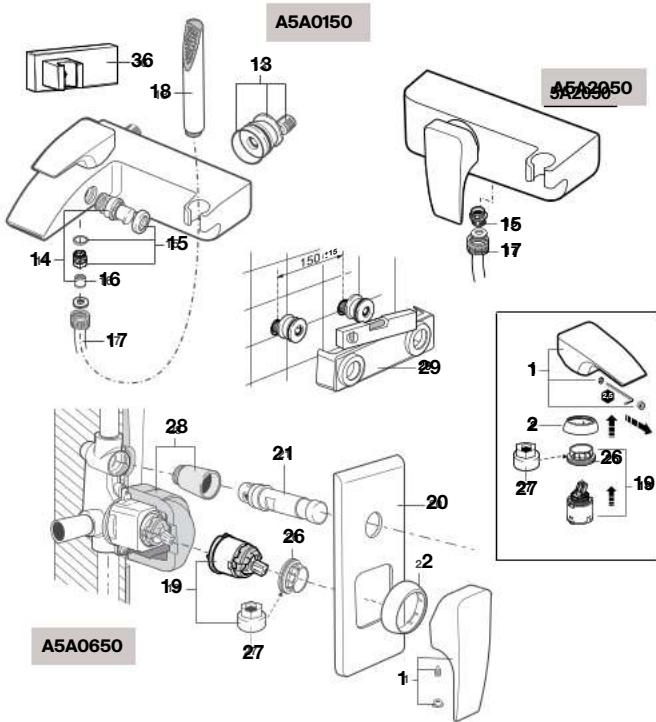

Thesis

Misturadora para lavatório e bidé

Torneira para banho-duche

Torneira de cano alto para lavatório

Torneira para banho ou duche e para lavatório

	€		€		€		€		€					
1	A525022600	31,70	9	AG0096200R	7,19	17	A525009800	26,10	25	A525023900	213,00	33	AG0071300R	7,42
2	AG0085300R	17,30	10	AG0035509R	18,90	18	A5B9047C00	23,60	26	A525023507	4,05	34	A525004600	7,87
3	A525022907	19,80	11	A525020409	17,70	19	AG0053707R	37,60	27	A525005407	7,14	35	AG0033300R	28,70
4	A525027803	31,20	12	A525555207	30,50	20	A524814000	59,90	28	A525029207	13,10	36	A525021600	28,60
5	A525023000	12,00	13	A525021703	108,00	21	A525022800	82,40	29	A525021907	3,17			
6	A525021803	12,70	14	A525023600	33,90	22	A524814100	52,60	30	A525555307	9,58			
7	A525022703	30,70	15	A525024200	9,35	23	A525023700	31,70	31	AG0055800R	13,80			
8	AG0075300R	27,60	16	A525005507	7,14	24	A524814200	45,30	32	AG0130907R	5,06