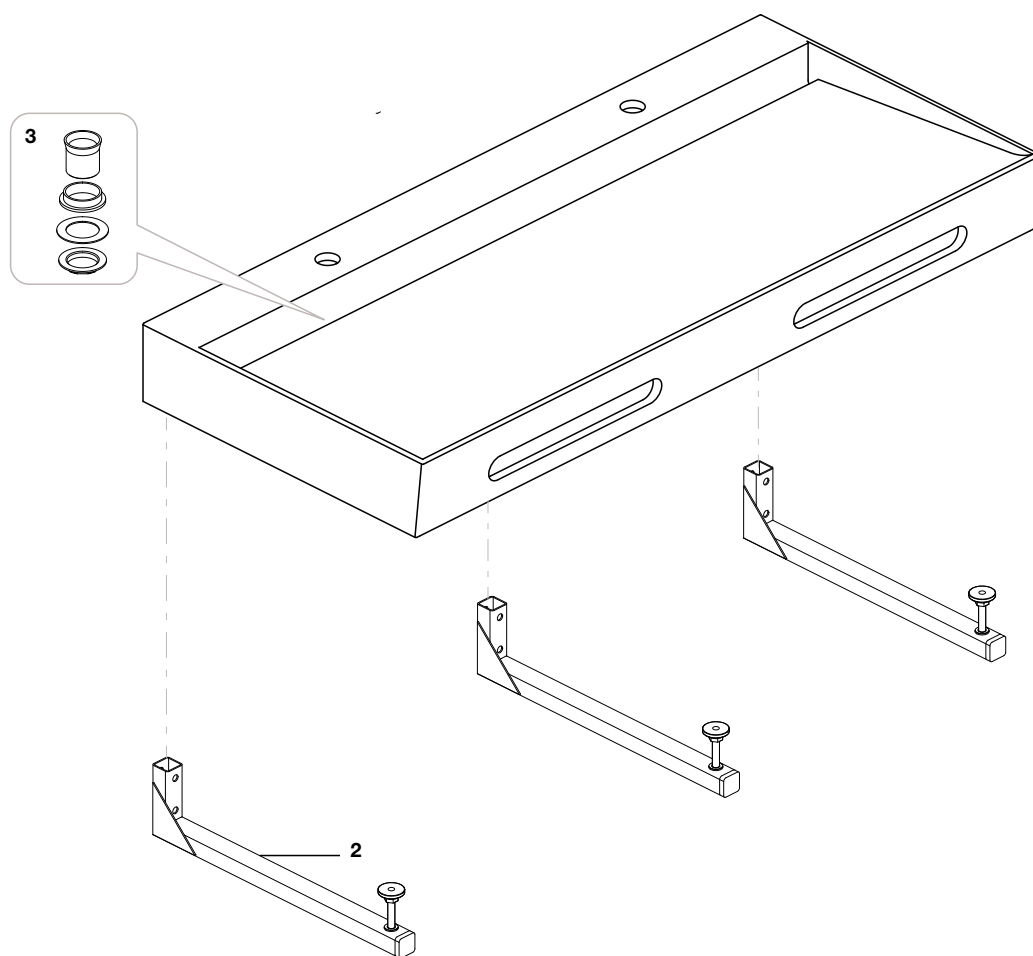

Surfex® Lavatórios configuráveis

Lavatórios configuráveis Surfex® Dash

LAVATÓRIO MURAL SURFEX®
CONFIGURÁVEL DASH

AW8.....

			€
2	2 un	AV0062600R	283,00
	3 un	AV0062700R	426,00
3		AV0062800R	43,00