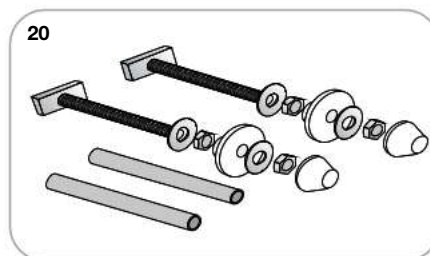

Sistemas Duplo

(Sistemas anteriores a Duplos ONE)

Pro UR System

A890094000

	€		€
2 AV0011800R	38,30	20 AV0002300R	21,00
3 AV0001900R	11,70	21 AV0002000R	44,60
17 AV0002100R	39,00	22 AV0002400R A=50	22,90
19 AV0002200R	36,00	29 AV0004900R	37,60