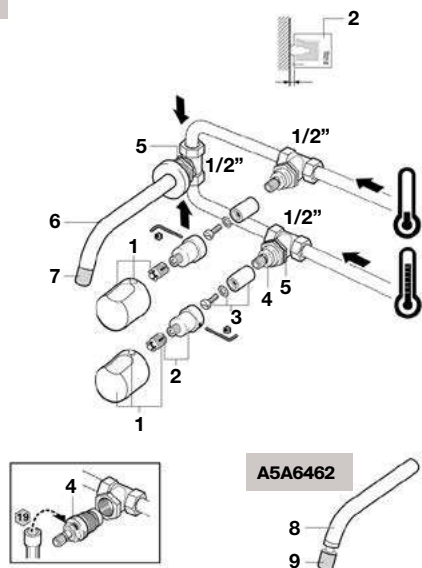

Element

Torneira para lavatório e bidé

A5A3562