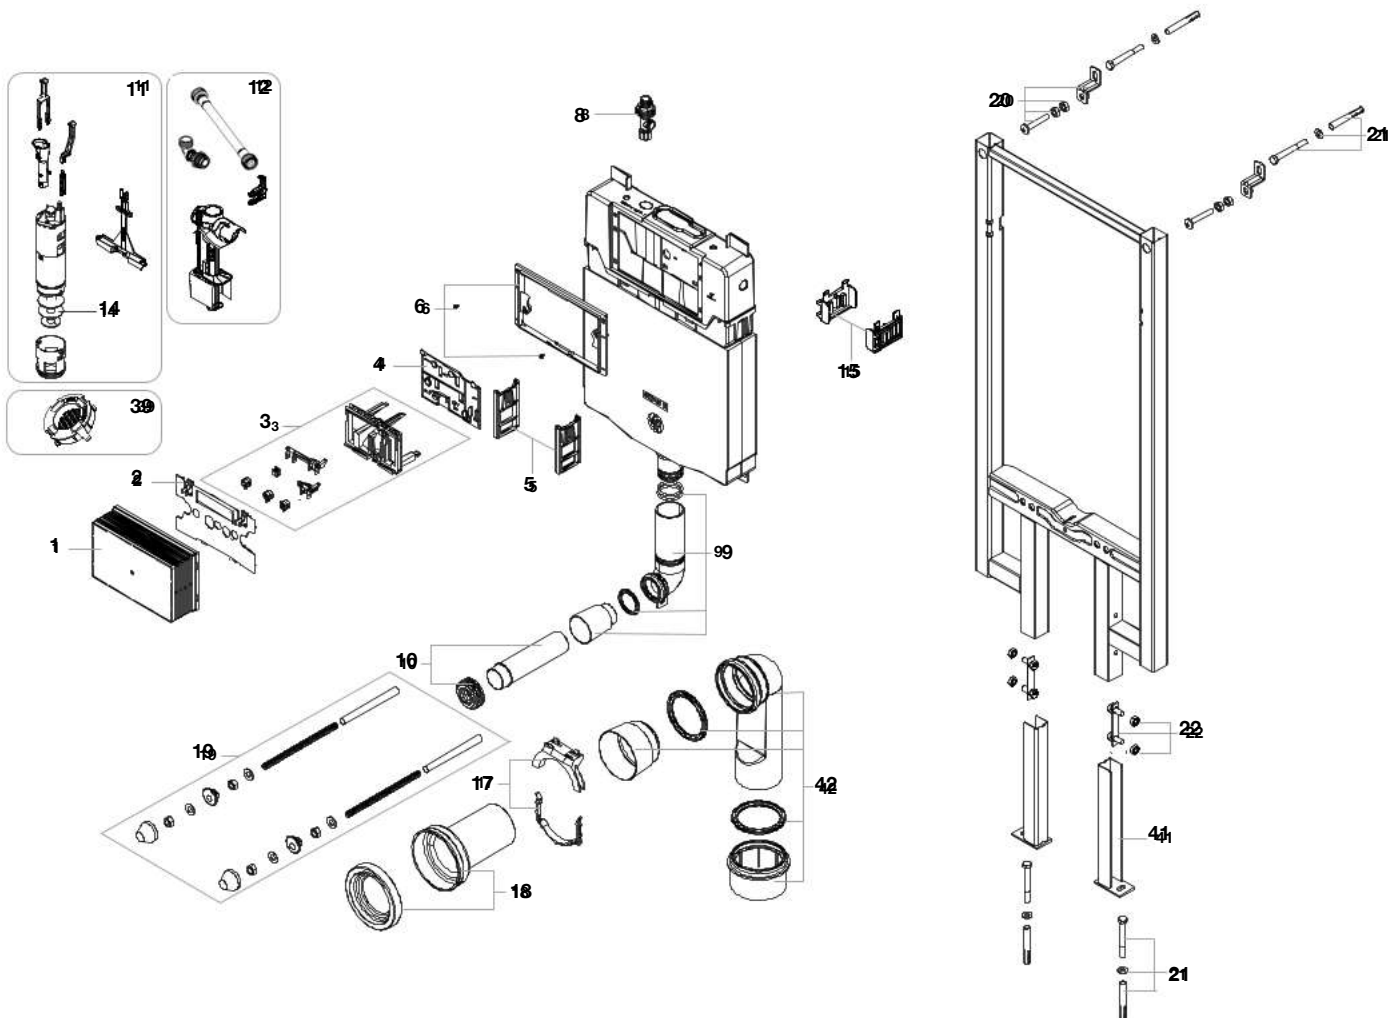

## Duplo WC One Compact

A890073020

		€
1	AV0045700R	7,03
2		
4	AV0045800R	12,70
6		
3	AV0045900R	9,44
5	AV0046100R	2,40
8	AV0046400R	32,30
9	AV0046500R	11,90
10	AV0046600R	4,37
12	AV0062100R	32,20
14	AV0048100R	5,14
15	AV0047000R	2,58