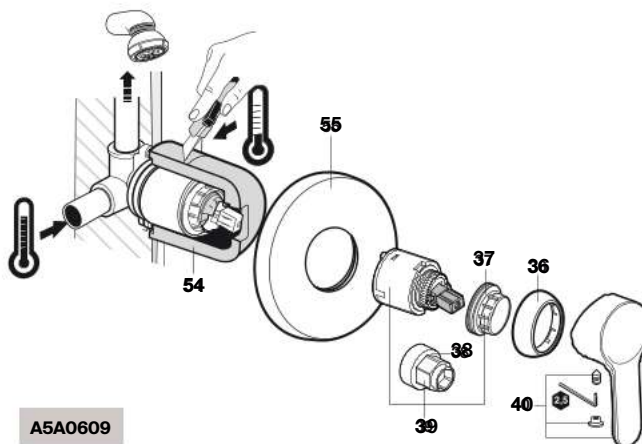

## Torneira de encastrar para banho-duche ou duche

A5A2209

A5A0609

As últimas posições de cada código indicam o acabamento (cor):

- 00 Cromado
- NB Preto mate

	€		€		€
1	AG0129507R	5,29	40	AG0032400R	19,20
	AG0085300R	17,30		AG00324NBR	27,90
36	AG00853NBR	10,50	54	AG0001907R	10,60
37	A525023507	4,05	55	A525002800	36,10
38	A525005407	7,14		AG0218600R	21,60
39	AG0110607R	9,58	56	AG02186NBR	43,00
			57	A525002700	45,30
			71	AG0071400R	16,70
			85	AG0071700R	38,00
			86	AG0159500R	30,50
			87	AG0071800R	38,10