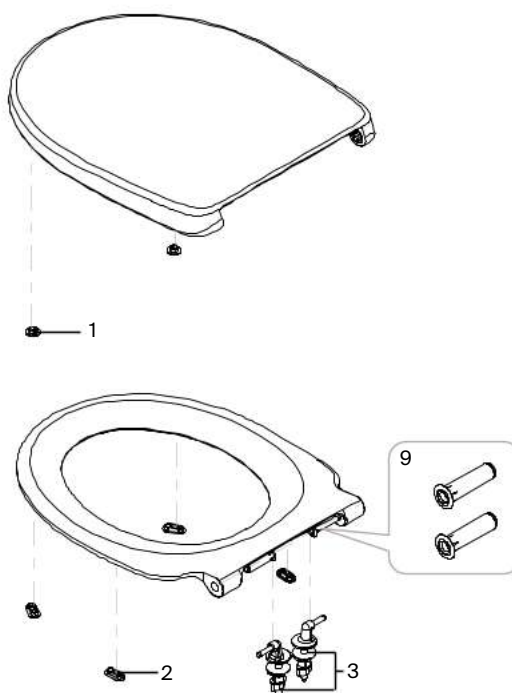

Victoria

Assento e tampo com dobradiças em plástico

A801E56001	Standard
A801E66001	Compact

Assento e tampo com dobradiças em metal

A801E50001	Standard
A801E60001	Compact