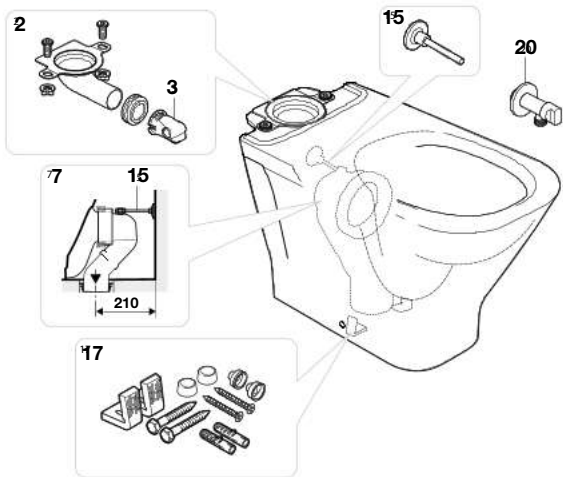

Sanita de tanque baixo compacto, Rimless e saída dual

A3420N7..0	Round
A342737..H	Square