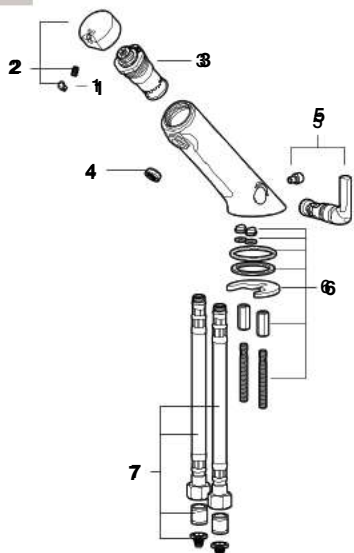

Avant

Misturadora de bancada para lavatório

A5A3179C00