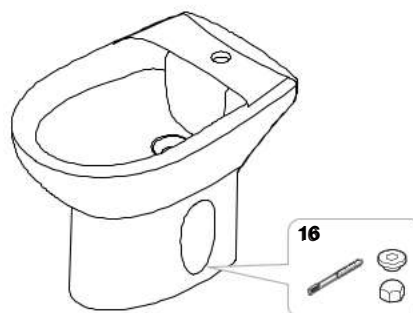

€
15	AV0051800R	36,70
16	AV0007200R	2,70