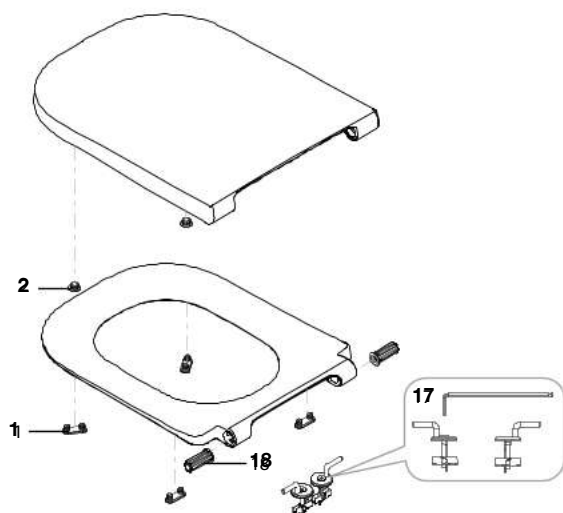

The Gap Square

Assento e tampo supralit standard para sanita

A80147000B QL