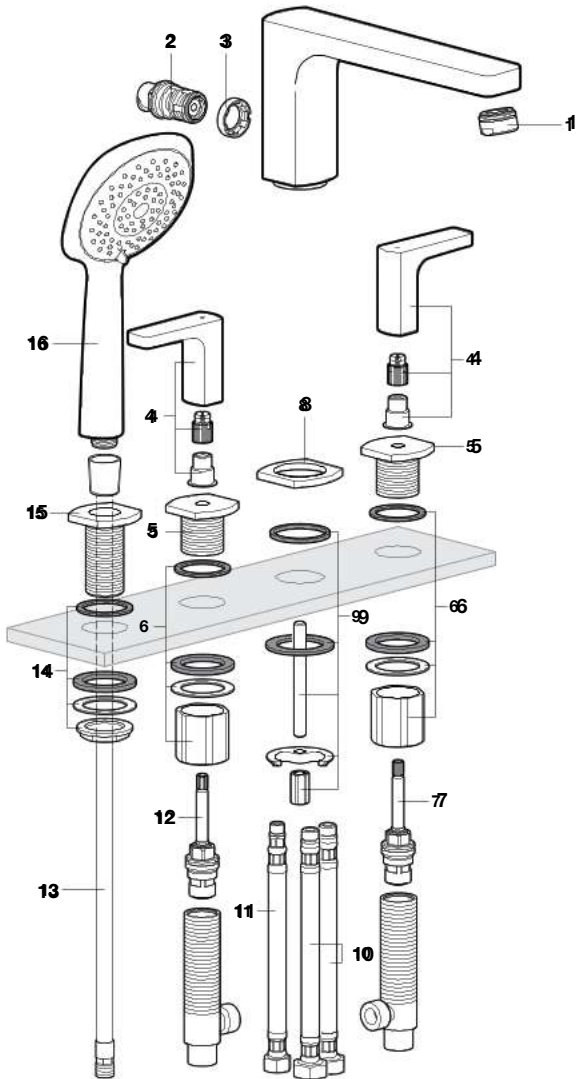

L90

Torneira para banho-duche

A5A0901

	€		€		
1	A525003600	4,66	9	A525006903	8,22
2	A525023600	33,90	10	AG0048509R	16,80
3	A525024200	9,35	11	AG0009709R	9,01
4	AG0044200R	56,90	12	A525021403	46,10
5	AG0048600R	23,80	13	AB0030900R	35,80
6	AG0048703R	36,10	14	AG0048303R	24,20
7	AG0049003R	51,90	15	AG0048100R	28,50
8	AG0048000R	36,50	16	A5B9105BC0	61,40