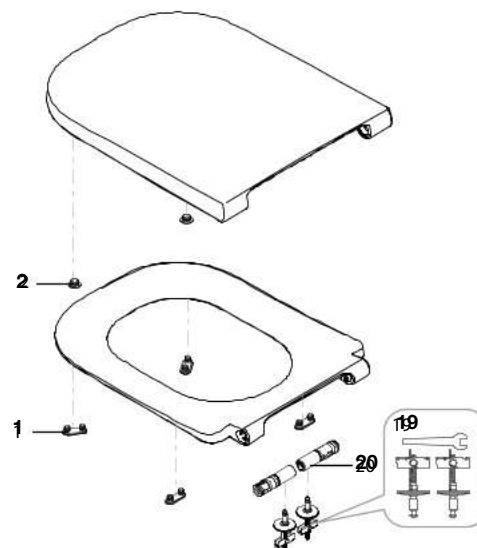

A80147200B QA