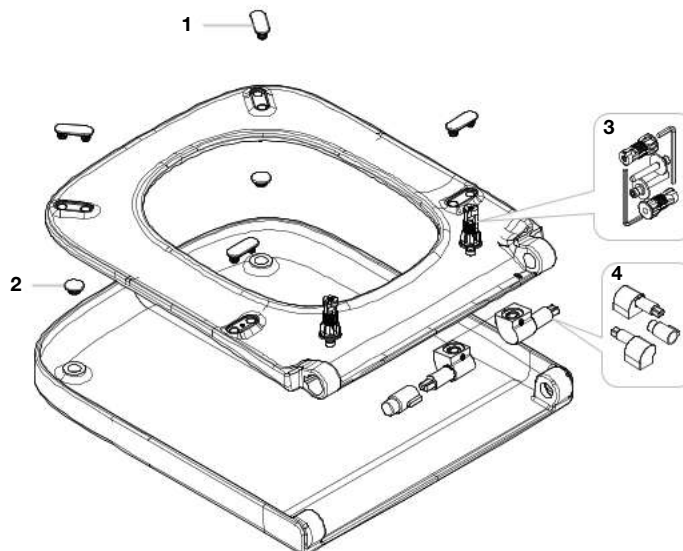

Dama-N

Assento e tampo para sanita

A80178C..4	QA	Compact
A80178B..4	QL	Compact

A801782..4	QA
A801780..4	QL

Tampa para bidé

A80678C..4	QA	Compact
A80678B..4	QL	Compact

A806782..4	QA
A806780..4	QL