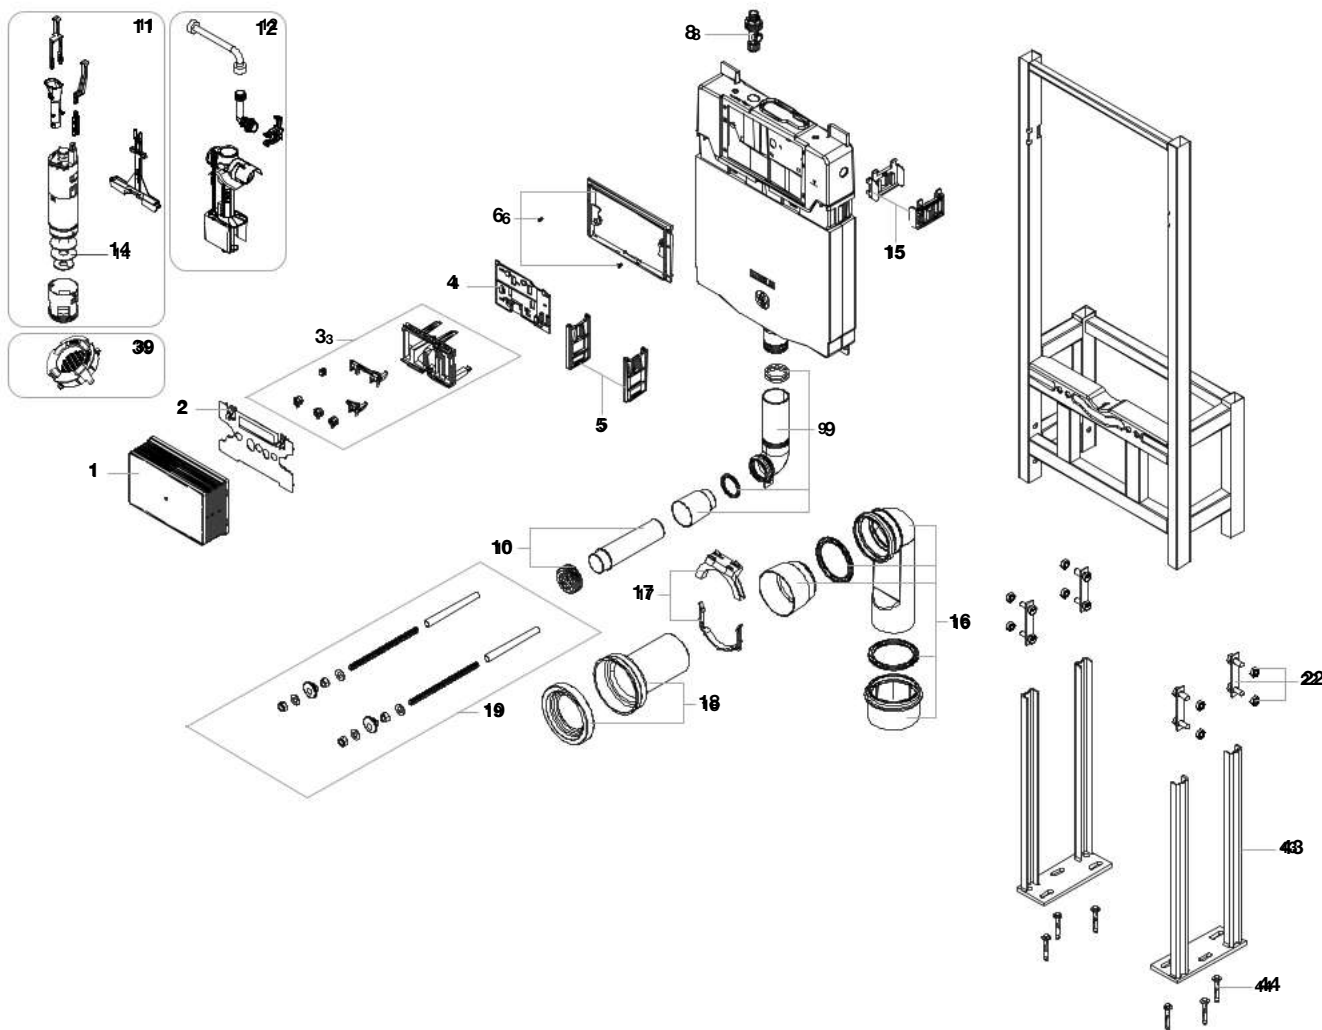

Sistemas Duplo One

Duplo WC One Autoportante

A890077020

		€
1	AV0045700R	7,03
2		
4	AV0045800R	12,70
6		
3	AV0045900R	9,44
5	AV0046100R	2,40
8	AV0046400R	32,30
12	AV0062100R	32,20
9	AV0046500R	11,90
10	AV0046600R	4,37
14	AV0048100R	5,14
15	AV0047000R	2,58

		€
16	AV0047100R	42,90
17	AV0047200R	3,87
18	AV0047300R	18,60
19	AV0047400R	10,30
22	4 un	
43	2 un	105,00
44	6 un	
39	AV0054800R Cinza 2,1l/s	2,01

Admite		€
39	AV0054700R Azul 1,75 l/s	1,92

Producto completo	€
11	A822502850 28,00