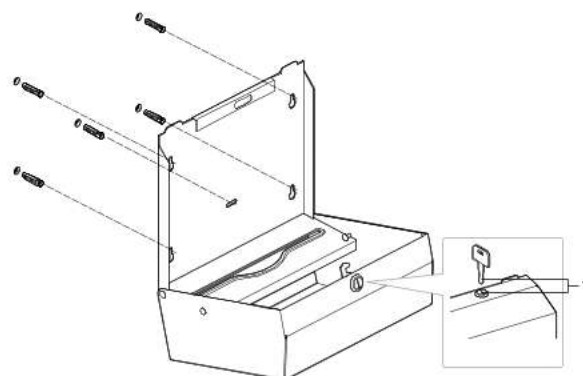

Dispensador de rolo de papel higiênico

A817410002	200 unid. aço brilhante
A817410001	200 unid. brilhante
A817411002	400 - 600 unid. aço brilhante
A817411001	400 - 600 unid. brilhante