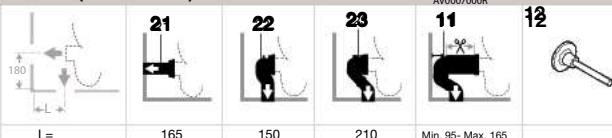

Admite (não incluído)