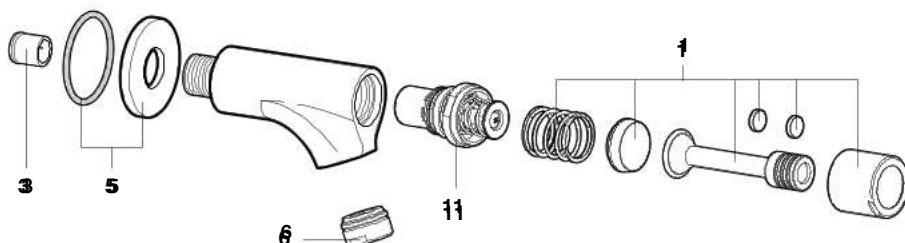

Torneira temporizada de parede para lavatório

A5A7977C00