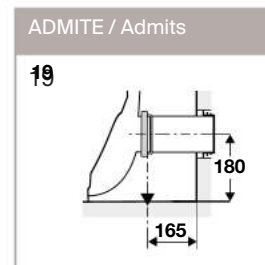

Victoria

Bidé com jogo de fixação

A355V04000

		€
1	AV0009400R	6,08
15	AV0051800R	36,70

Sanita compacta de tanque baixo Rimless

A342394000

		€
16	AV0007200R	2,70
20	AV0007800R	12,30

Sanita compacta de tanque baixo Rimless

A344397000

		€
16	AV0007200R	2,70
19	AV0012400R	34,50