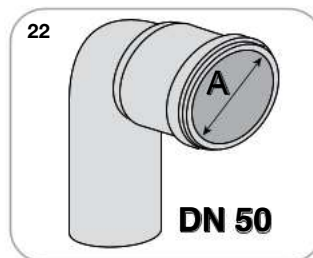

Sistemas Duplo

(Sistemas anteriores a Duplos ONE)

Pro UR System

A890094000

	€		€
2 AV0011800R	38,30	20 AV0002300R	21,00
3 AV0001900R	11,70	21 AV0002000R	44,60
17 AV0002100R	39,00	22 AV0002400R A=50	22,90
19 AV0002200R	36,00	29 AV0004900R	37,60