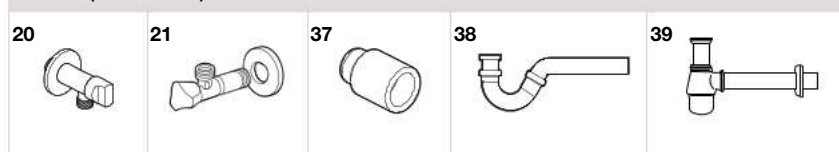

€
5	AV0016200R	2,22
17	AV0009400R	6,08
18	AV0034800R	69,80
37	AV0013400R	5,97
38	AV0051800R	36,70

Admite (não incluído)

			€
6	AV0007900R		15,60
7	AV0007700R		15,60
9	AV0009300R		12,40
15	AV0013100R		3,53
20	AG0141300R	Cerâmico	11,50
21	AG0078200R	Latão	29,60

Admite (não incluído)

		€
37	AV0013400R	5,97
38	AV0051800R	36,70
39	A506401814	26,40