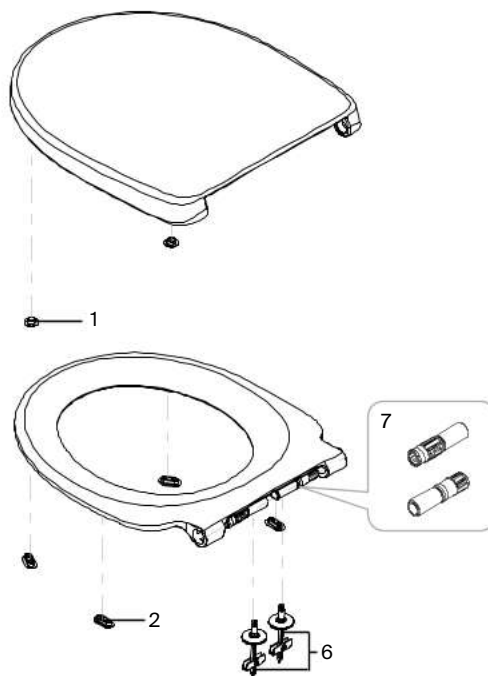

Victoria

Assento e tampo de queda amortecida

A801E52001	Standard
A801E62001	Compact