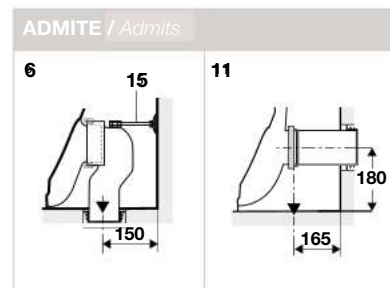

The Gap

Sanita de tanque alto comfort

A347479..0	Square
A3470N8..0	Round

		€	
4	AV0034100R	3,53	
6	AV0007900R	15,60	
7	AV0007700R	15,60	
9	AV0009300R	12,40	
15	AV0013100R	3,53	
17	AV0009400R	6,08	
20	AG0141300R	Cerâmico	11,50
21	AG0078200R	Botão em latão	29,60

Sanita de tanque baixo, compacta Rimless

A34273A..0	Square

		€
6	AV0007900R	15,60
7	AV0007700R	15,60
11	AV0012400R	34,50
15	AV0013100R	3,53
17	AV0009400R	6,08
44	AV0065600R	7,14