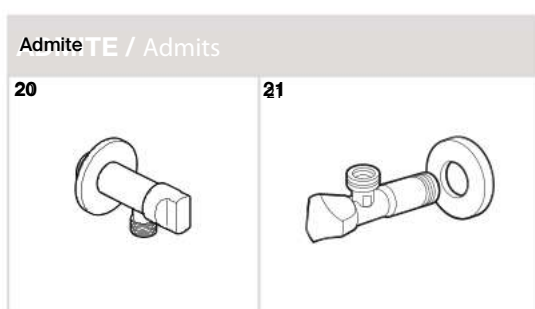

The Gap

Tanque de alimentação descarga dupla 4,5/3L

A341471.0

Square

			€
20	AG0141300R	Cerâmico	11,50
21	AG0078200R	Botão em latão	29,60
25	AH0007100R		2,71
23	AH0001700R		13,80
24	AH0000100R		34,80
32	AV0012600R		2,50
33	AV0028800R		17,10

Produto completo compatível:

		€
26	A822508800	16,70