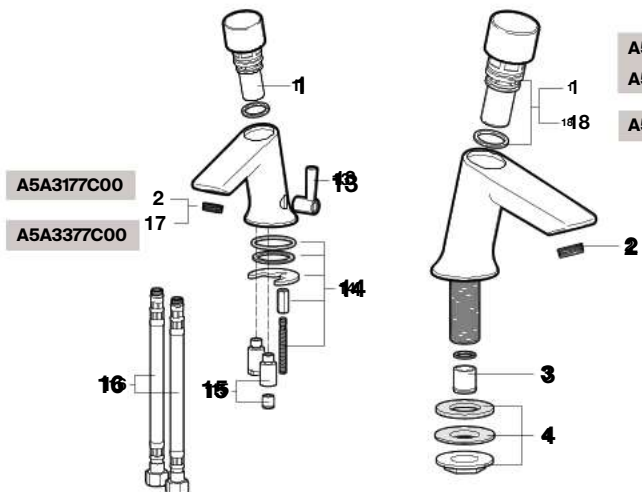

Instant

Misturadora temporizada de bancada para lavatório

A5A3177C00

A5A3377C00 Q = 2L (ECO)

A5A4277C00

A5A4477C00 Q = 2L (ECO)

A5A4577C00

A5A4277C00

A5A4477C00

A5A4577C00