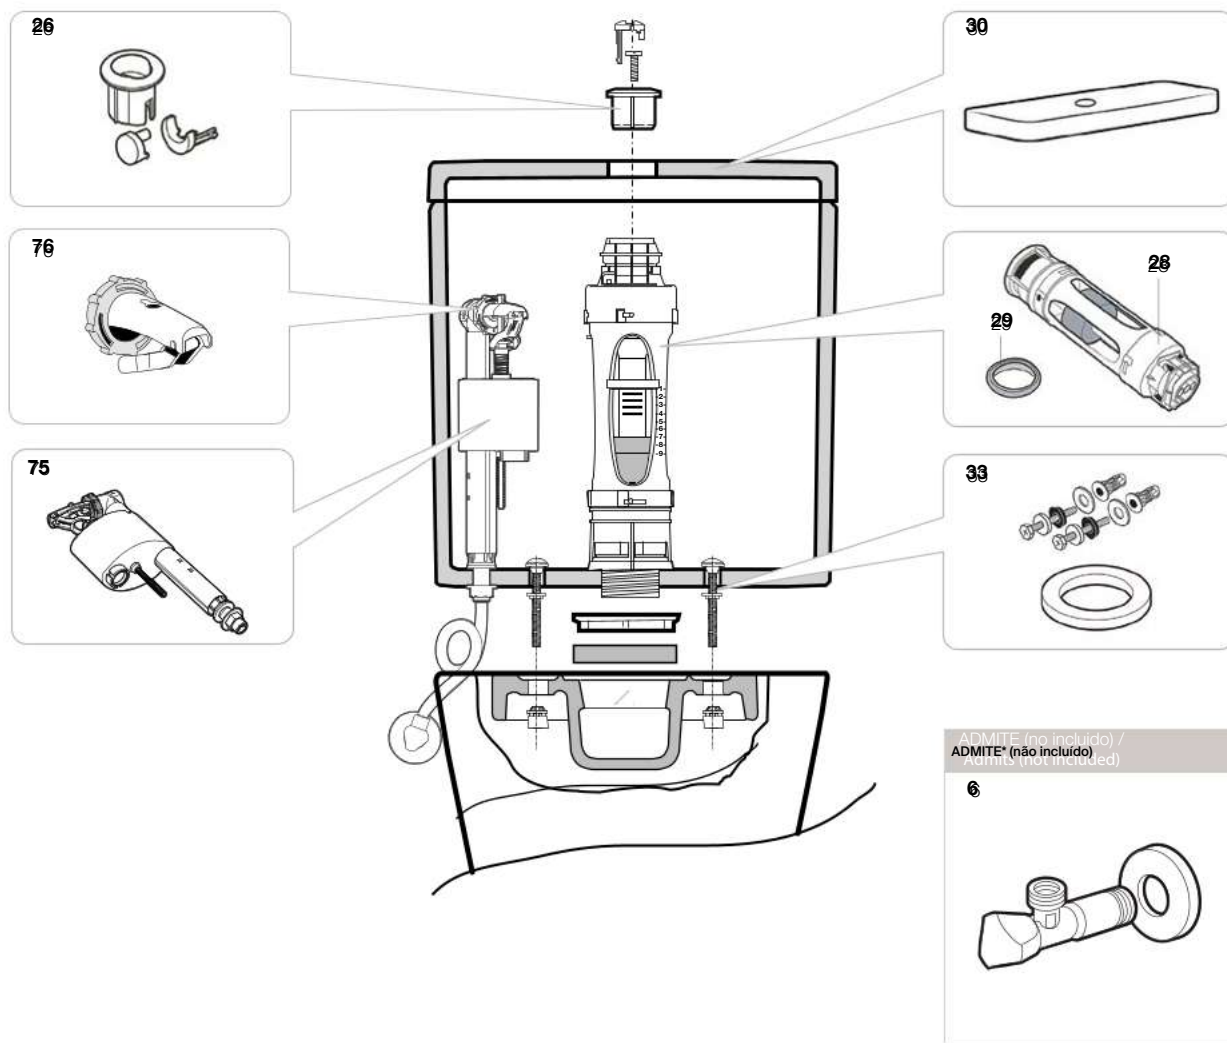

Dama

Tanque compacto com tampo e mecanismo dupla descarga 4,5/3L

A341786..0

G: Kit genérico, 4 juntas de diferentes séries

	€		€
6 AG0078200R	29,60	29 AH0007200R	20 un. 1,70
6 AG0078300R	34,50	30 AV00158..R	-
26 AH0001800R	13,10	33 AV0013200R	13,50
28 AH0000100R	34,80	75 AH0001000R	-
29 AH0001400R	8,19	76 AH0012500R	3,69