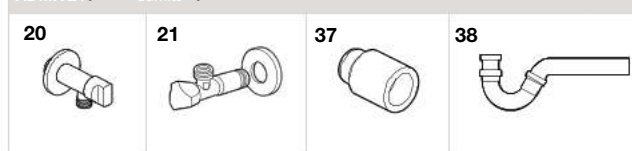

Admite (não incluído)