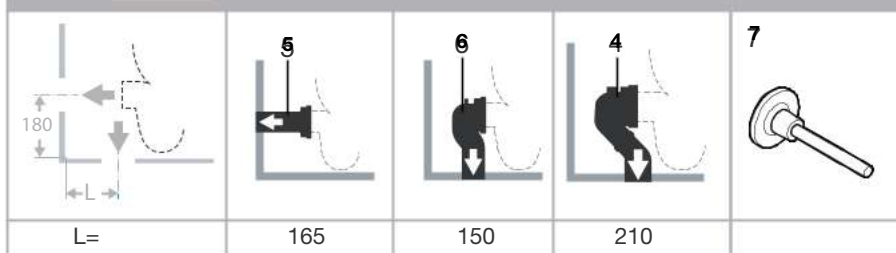

ADMITE / Admits

		€
1	AV0009400R	6,08
2	AV0063700R	3,83
4	AV0007700R	15,60
5	AV0009300R	12,40
6	AV0007900R	15,60
7	AV0035400R	4,63