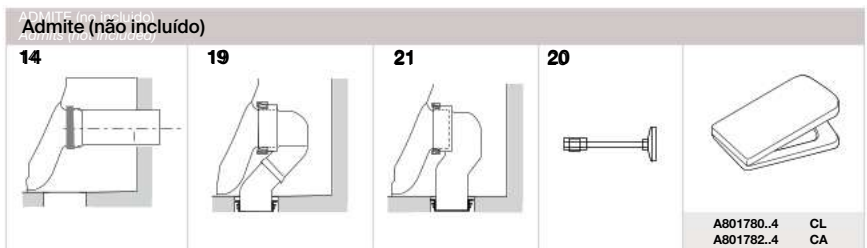

Dama

Sanita tanque alto de saída dual (BTW)

A347787000

CL: Queda livre
CA: Queda amortecida

	€		€		
13	AV0009400R	6,08	20	AV0013100R	3,53
14	AV0012400R	34,50	21	AV0007900R	15,60
19	AV0007700R	15,60	25	AV0016200R	2,22