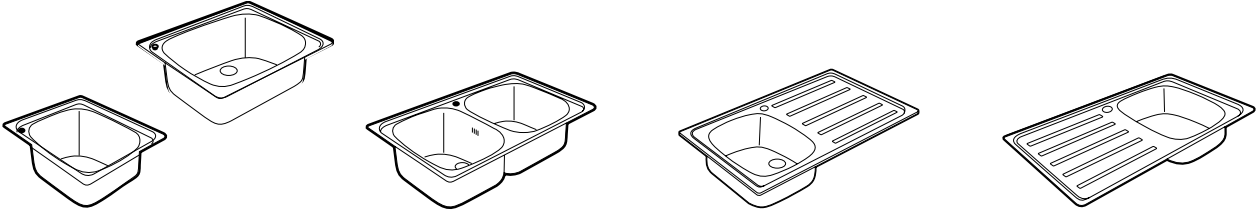

Aço inox

J-Plus

MODELOS DE PRODUTOS

A870L10450	J45 Plus	1C
A870L10600	J60 Plus	1C

A870L20800	J80 Plus	2C

A870L30800	J80 ED Plus	1C

A870L40800	J80 EI Plus	1C