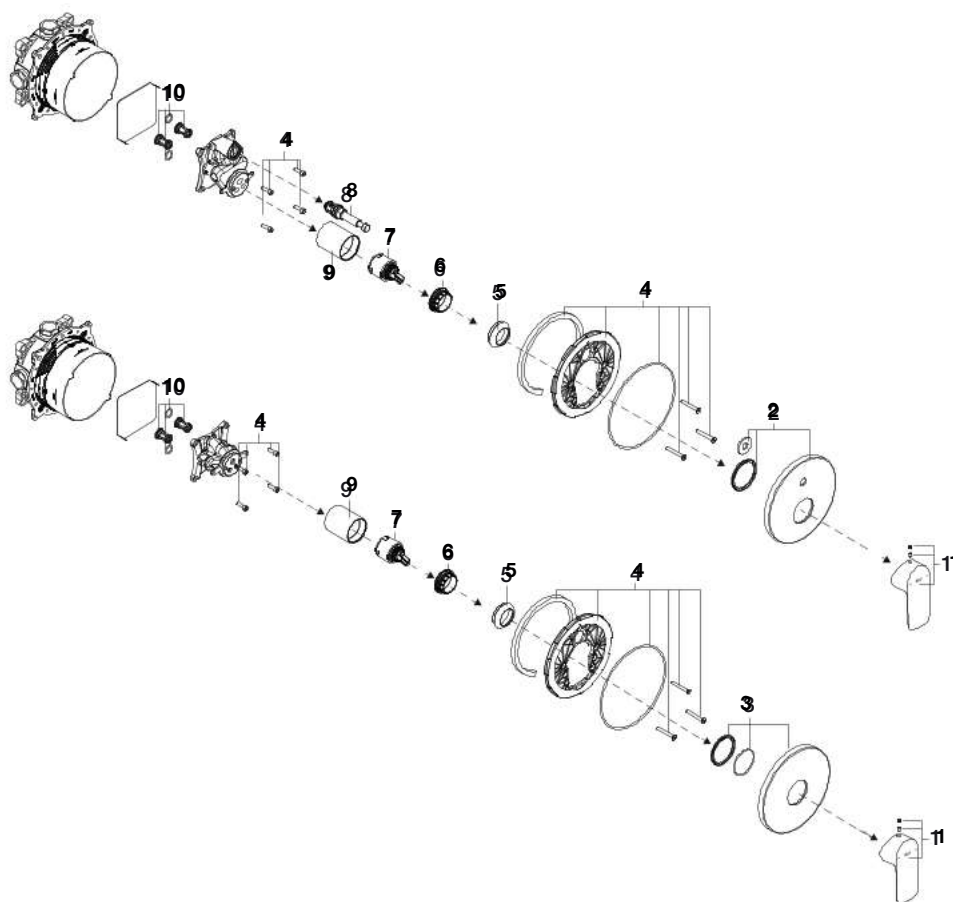

Cala RocaBox

Torneiras de banho-duche e duche monocomando

A5A0B6E

A5A2B6E

As últimas posições de cada código indicam o acabamento (cor):

- 00 Cromado
- NB Preto mate

	€	€	€	€
1	AG0226400R	16,20	3 AG0121200R	18,90
	AG02264NBR	28,80	AG01212NBR	41,40
2	AG0121300R	20,30	4 AG0120900R	22,50
	AG01213NBR	41,70	AG0085300R	17,30
			5 AG00853NBR	10,50
			6 A525023507	4,05
			7 AG0110607R	9,58
			A525006500 Cromado	22,40
			8 AG0218600R	21,60
			AG02186NBR	43,00
			9 A525006800 Cromado	19,60
			AG02189NBR	21,70
			10 AG0121000R	20,90