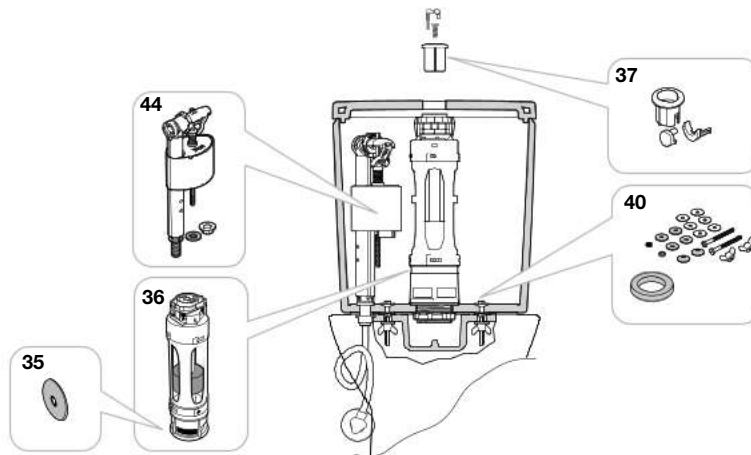

\*Até rutura de stock.

Admite (não incluído)

		€
6	<b>AG0078200R</b> 1/2"-3/8"	29,60
41	<b>A822502100</b> Doble	37,80
42	<b>A822502800</b> Cable	42,50
46	<b>A822502200</b> Simple	32,20