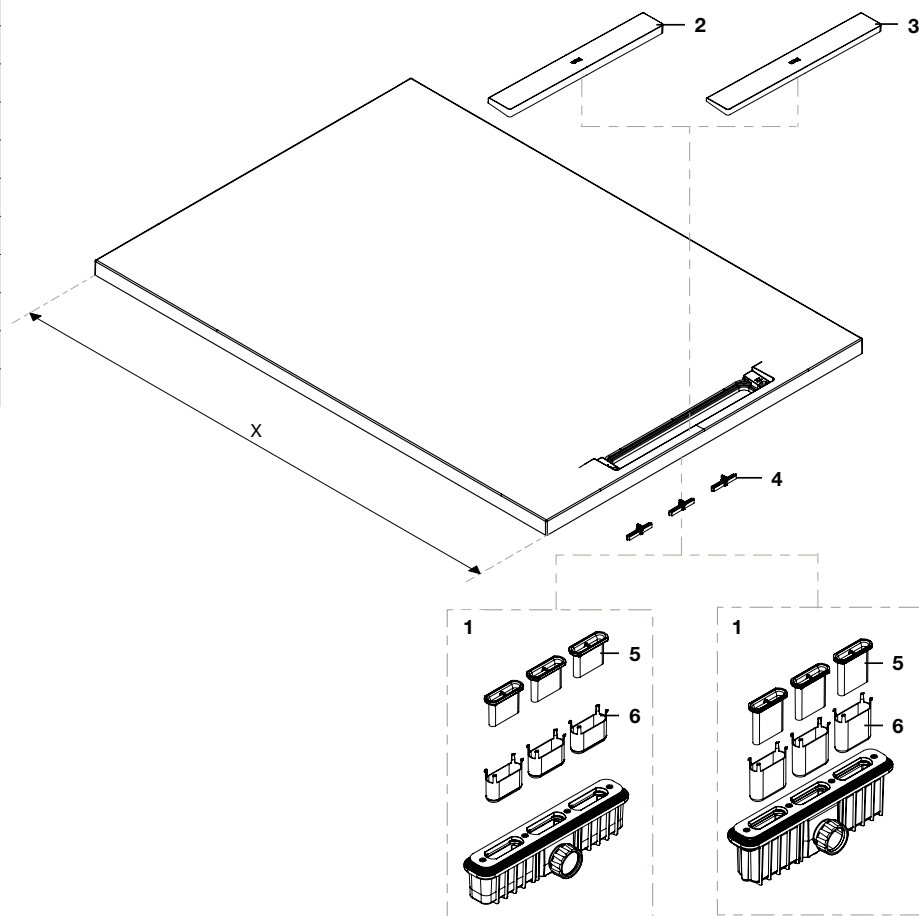

Stonex®

Pyros

BASES DE DUCHE PYROS	
AP9017D03E801..0	2000x1000x34 mm
AP90170838401..0	1800x900x34 mm
AP90164038401..0	1600x900x32 mm
AP90157838401..0	1400x900x30 mm
AP9014B038401..0	1200x900x28 mm
AP9013E838401..0	1000x900x26 mm
AP90170832001..0	1800x800x34 mm
AP90164032001..0	1600x800x32 mm
AP90157832001..0	1400x800x30 mm
AP9014B032001..0	1200x800x28 mm
AP9013E832001..0	1000x800x26 mm
AP9017082BC01..0	1800x700x34 mm
AP9016402BC01..0	1600x700x32 mm
AP9015782BC01..0	1400x700x30 mm
AP9014B02BC01..0	1200x700x28 mm
AP9013E82BC01..0	1000x700x26 mm
AP90138438401..0	900x900x24 mm

As penúltimas posições de cada código indicam o acabamento (cor):

- 10 Branco
- 20 Ardósia
- 40 Preto
- 63 Pérola
- 64 Onix
- 65 Bege
- 66 Café

		€			€			€			
1	A27L065000	30 mm	24,20	3	AP0011510R		93,20	5 3 un	AP0009900R	30 mm	3,44
	A27L072000	50 mm	17,20		AP0011520R		93,90		AP0011300R	50 mm	2,83
2	AP0009710R		91,90	X < 1600	AP0011540R		93,90	6 3 un	AP0010000R	30 mm	2,75
	AP0009720R		92,50		AP0011563R		68,10		AP0011400R	50 mm	2,34
	AP0009740R		92,50		AP0011564R		93,90				
	AP0009763R	X ≥ 1600	92,50		AP0011565R		93,90				
	AP0009764R		92,50		AP0011566R		93,90				
	AP0009765R		92,50		4 3 un	AP0009800R		2,83			
	AP0009766R		92,50