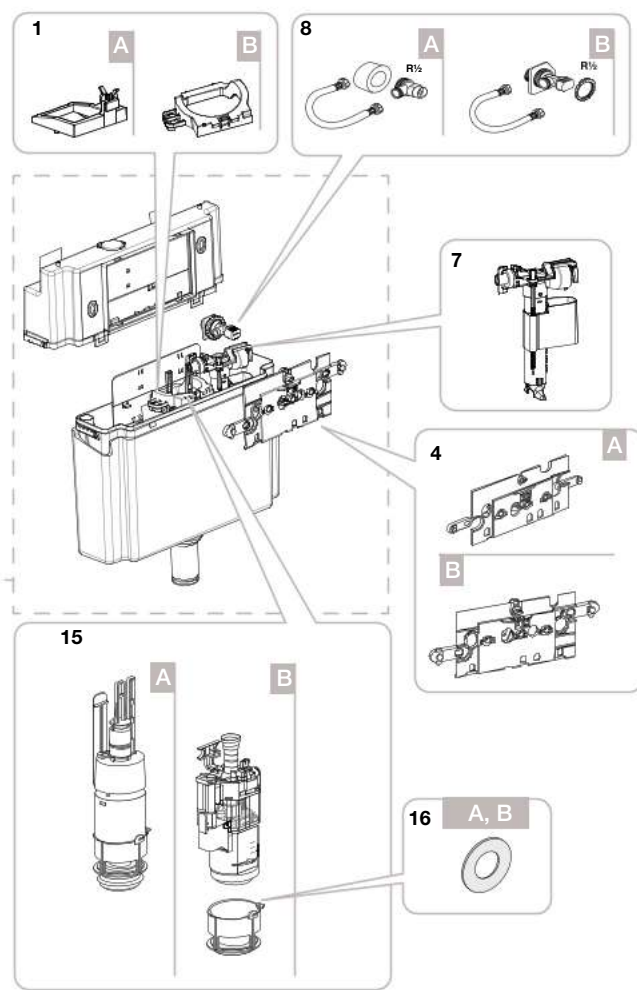

### Basic WC

<b>A890090100</b>	Ø 90
<b>A89009010K</b>	Ø 110
<b>A890090120</b>	Ø 90 / Ø 110

Peças Duplo para produtos que utilizam estas placas de acionamento:

 Retire a placa e a tampa de acionamento do Duplo. Se o produto for igual à imagem A, o sistema Duplo é anterior a 2014, se for como a imagem B, o sistema Duplo é posterior a 2014. Atenção às peças específicas para cada um dos sistemas.