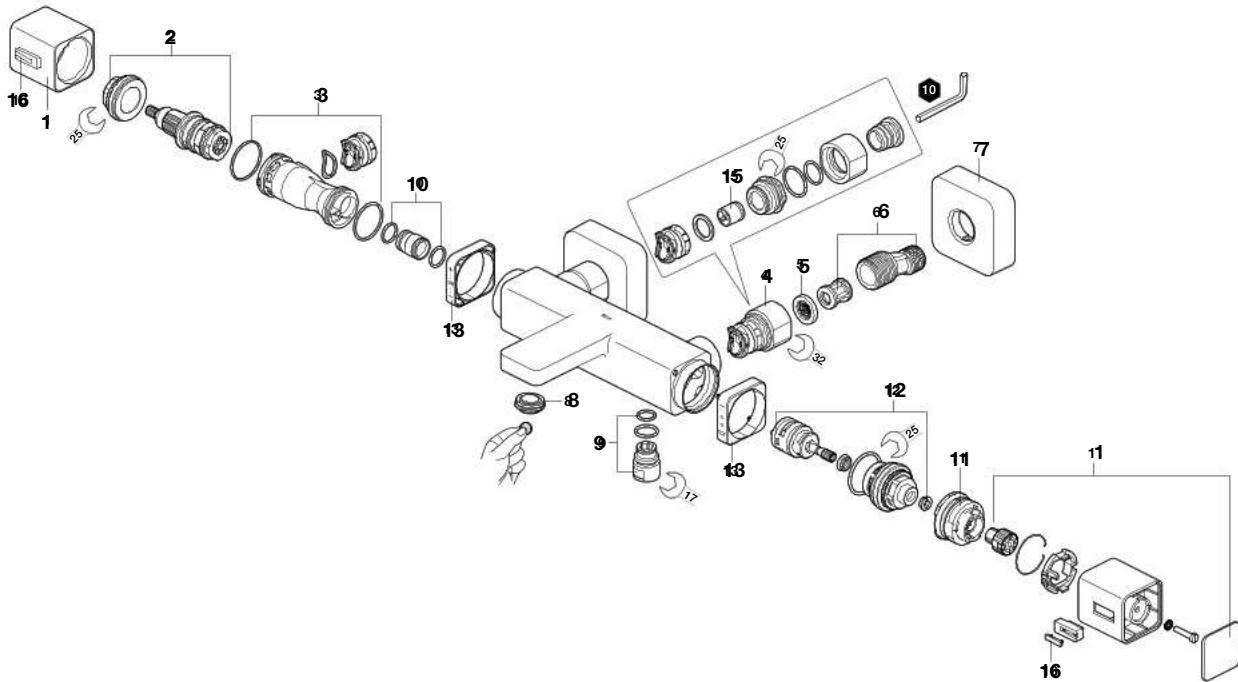

T-1000 Square

Torneira termostática para banho-duche e duche

A5A121AC00

A5A141A

	€		€		€	
1	AG0159700R	77,80	7	AG0118500R	27,60	
2	A525015803	75,20	8	AG0160500R	2,99	
3	AG0172900R	5,93	9	A525016609	5,52	
4	AG0131300R	42,10	10	A525017203	2,64	
5	A525016207	2,45	11	AG0160100R	3,20	
6	AG0156900R	21,50		A525017203	2,64	
				12	AG0151300R	27,80
				13	AG0160300R	12,10
				14	AG0160400R	12,10
				15	AG0026307R	5,60
				16	AG0159800R	3,75