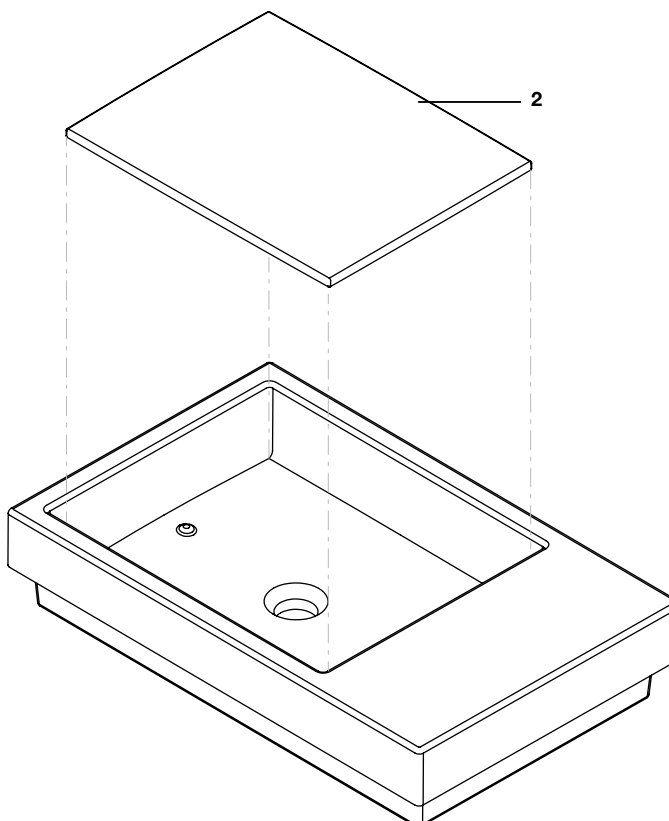

Na referência do produto, substituir “.” pelo código do acabamento escolhido:
Produto completo
00 Branco
08 Preto
62 Branco mate

		€
2	AV0063200R	51,20
	AV0063208R	51,20
	AV0063262R	52,50