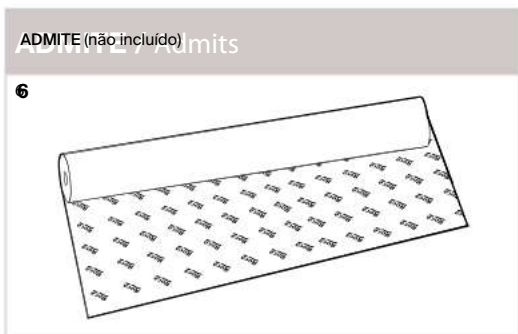

Sistemas In-Drain

In-Drain Basic

A276305000	650 mm
A276306000	750 mm
A276307000	850 mm
A276308000	950 mm

		€	
1 3 4	AP0010200R	650 mm	314,00
	AP0010300R	750 mm	347,00
	AP0010400R	850 mm	366,00
	AP0010500R	950 mm	384,00
2	AP0010600R		31,70
5 4 un	AP0011200R		55,50

Produto completo compatível (incluído):

		€	
6	A276113000	2000x1500 mm	60,40