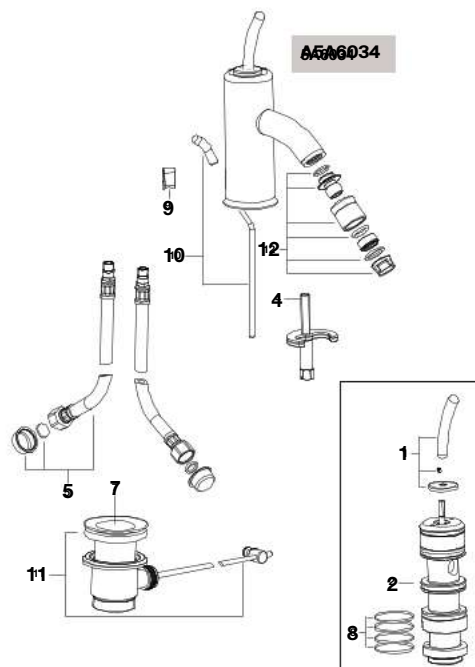

Torneira para bidé

B= Brilho cromado
M= Mate cromado

			€
1	AG0058400R	B	51,10
	AG005840ER	M	68,20
2	AG0058500R		204,00
3	AG0058600R	B	21,10
	AG005860ER	M	20,30
4	AG0058700R		23,10
5	AG0059109R		64,40
6	AG0068000R	B	35,60
7	AG0055800R		13,80
8	AG0067807R		3,74
9	AG0058900R	B	4,89
	AG0059000R	B	38,00
10	AG005900ER	M	47,60
	A525021200	B	29,90
11	AG006810ER	M	40,10

			€
12	AG0058800R	B	53,00
	AG005880ER	M	61,40
13	AG0059300R	B	38,30
	AG005930ER	M	41,60
14	AG0045100R		51,40
15	AG0059700R		25,50
16	AG0059209R		43,30
17	AG0059400R	B	91,30
	AG005940ER	M	91,30
18	AG0059500R	B	74,50
	AG005950ER	M	70,40
19	AG0059600R		204,00
20	AG0059800R		4,86
21	AG0059900R		10,80
22	AG0060100R	B	394,00
	AG006010ER	M	447,00

			€
23	AG0060200R		104,00
24	AG0045200R		59,30
25	AG0060300R	B	83,90
	AG006030ER	M	76,20
26	AG0045300R	B	77,00
	AG004530ER	M	73,10
27	AG0060400R		34,70
28	AG0062200R	B	52,00
	AG006220ER	M	60,60
29	AG0067300R	B	67,00
	AG006730ER	M	65,10
30	AG0060000R	B	28,70
	AG006000ER	M	81,40
31	AG0060500R	B	265,00
	AG006050ER	M	270,00

			€
32	AG0060600R	B	87,40
	AG006060ER	M	90,80
33	AG0045400R	B	78,70
	AG004540ER	M	78,60
34	AG0045500R	B	425,00
	AG004550ER	M	384,00
35	AG0060800R		10,80
36	AG0060907R		41,20
37	AG0060700R	B	152,00
	AG006070ER	M	155,00
38	A525092709		70,10
39	AG0046100R		146,00