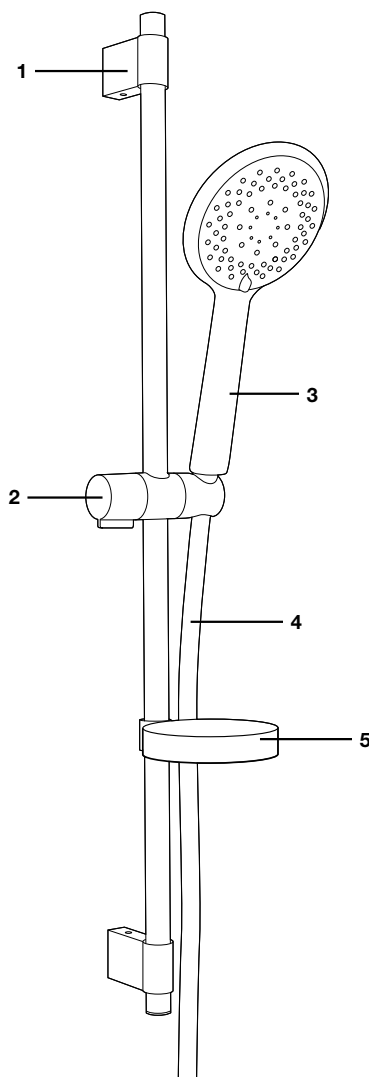

Kits de duche

Os desenhos podem não corresponder à realidade, sendo uma representação genérica.

As penúltimas posições de cada código indicam o acabamento (cor):

CO Cromado
CB Cromado branco

Série	Referência PA	1	€	2	€	3	€	4	€	5	€
Plenum Round	A5B1411C00	AG0217800R	11,30	AG0087600R	47,60	A5B1111C00	-	AG25009900	50,50	AG0234100R	18,00
	A5B1411CB0					-					
Plenum Square	A5B1A10C00					A5B1110C00	-				
	A5B1A10CB0					A5B1110CB0	-				
Plenum Go	A5B1P11C00					A5B1L11C00	48,80				
	A5B1P11CB0					A5B1L11CB0	-				
Sensum Round	A5B1407C00	AG0041500R	15,20	AG0234100R	18,00						
Sensum Square	A5B1408C00										
Stella 100	A5B1D03C00	AG0242000R	8,44	AG0041500R	15,20	A5B9G03C00	63,40	A5B2416C00	25,50	-	
	A5B9D03C00										
Stella 80	A5B1403C00										
	A5B9403C00