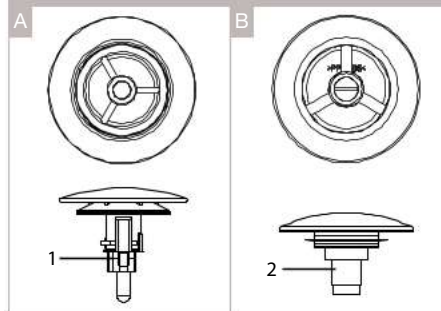

Stonex®

Ariane & Kauai

Ariane		
A2484700..0	Banheira oval com válvula click-clack e sifão	1650x750 mm
A2486690..0		1650x750 mm

Kauai		
A2486170..0	Banheira oval com válvula click-clack e sifão	1650x750 mm

Na referência do produto, substituir “..” pelo código do acabamento escolhido:
00 Branco
0P Pérola
0X Ônix
0B Bege
0C Café
0K Preto

Acabamentos válvula de descarga:

Na referência do produto, substituir “..” pelo código do acabamento escolhido:
00 Cromado
NB Preto mate
1R Branco mate
0R Branco brilho
RG Rose gold
CN Preto titâneo

Atenção à versão das válvulas. Para identificar a versão, verifique a válvula ou a vista superior do esgoto:
A peça de substituição 1 corresponde à versão A do esgoto antigo.
A peça de substituição 2 corresponde à versão B do esgoto novo.
Atenção: peças de substituição específicas para cada versão.

		€		€	
1	AB0050600R	Cromado A	58,40	A24L581000	56,10
2	AB0056000R	B	34,50	A24L5810NB	80,50
3	PD5000150		94,40	A24L58101R	80,50
				A24L58100R	80,50
				A24L5810RG	80,50
				A24L5810CN	85,90