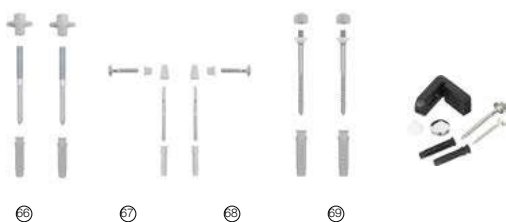

Peças mecanismos originais

Outras fixações		€
26	Kit fixação lavatório à parede	AV0007500R 5,45
27	Kit fixação para sanita e bidé	AV0007600R 3,76
28	Kit fixação de sanita victoria ao chão	AV0007200R 2,70
29	Kit fixação ao chão 75mm para sanita tanque alto	AV0026800R 9,82