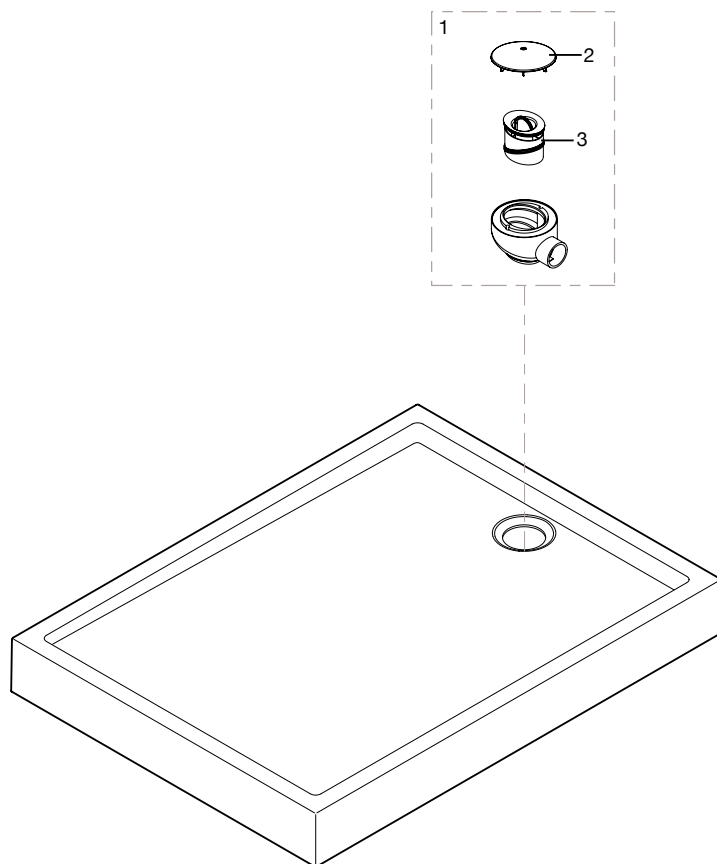

Acrílicos

Granada

BASES DE DUCHE GRANADA	
A276345000	1400 x 900 mm
A276342000	1200 x 900 mm
A276339000	1000 x 900 mm
A276266001	1400 x 800 mm
A276265000	1200 x 800 mm
A276264000	1000 x 800 mm
A276256000	900 x 900 mm
A276254000	800 x 800 mm

Admite (não incluído):

	€
1 AP0005400R	43,70
2 AP0005300R	21,80
3 AP0006300R	17,80