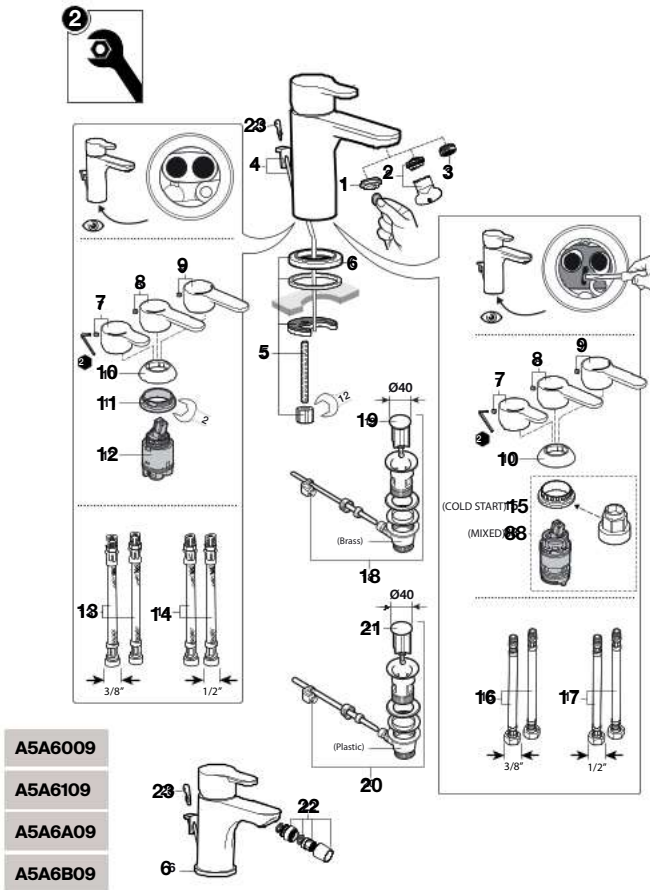

L20

Torneira para lavatório e bidê

A5A3009	A5A3A09	A5A3E09	A5A3I09	A5A3N09
A5A3109	A5A3B09	A5A3F09	A5A3J09	
A5A3209	A5A3D09	A5A3G09	A5A3K09	

- A5A6009
- A5A6109
- A5A6A09
- A5A6B09