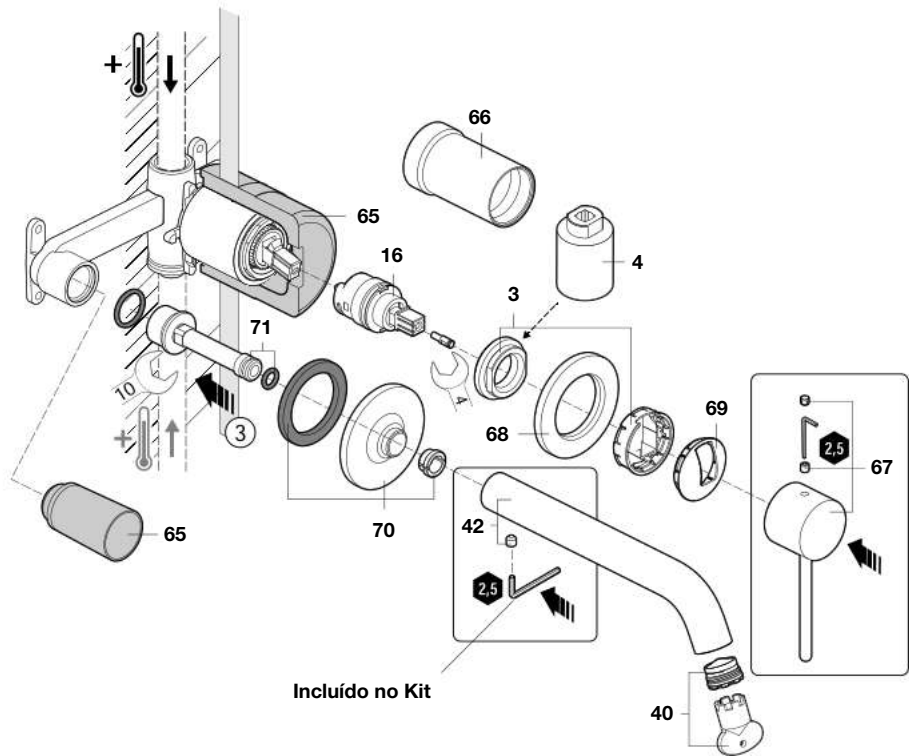

Nu

Misturadora de parede para lavatório

A5A353F

+

A5E3502

As últimas posições de cada código indicam o acabamento (cor):
00 Cromado
CN Preto Titânio
P1 Amarelo-mel
P2 Verde-menta
P0 Azul-cobalto
P3 Branco brilho

	€		€		€		€	
3	AG0244800R	3,50		AG0247800R	14,80		AG0248000R	7,68
4	AG0244500R	95,00		AG02478CNR	34,40		AG02480CNR	15,00
16	AG0223600R	10,10		66 AG02478PIR	27,00		68 AG02480PIR	11,80
40	AG0125707R	12,40		AG02478P2R	26,70		AG02480P2R	11,20
	AG0248300R	55,60		AG02478P0R	26,10		AG02480P0R	11,20
	AG02483CNR	106,00		AG02478P3R	25,50		AG02480P3R	10,60
42	AG02483PIR	81,20		AG0247900R	11,00		AG0248100R	4,12
	AG02483P2R	79,90		AG02479CNR	36,80		AG02481CNR	6,56
	AG02483P0R	79,90		67 AG02479PIR	39,60		AG02481PIR	11,60
	AG02483P3R	79,20		AG02479P2R	39,20		69 AG02481P2R	10,70
65	AG0230700R	2,55		AG02479P0R	39,10		AG02481P0R	10,70
				AG02479P3R	38,90		AG02481P3R	10,10
							70 AG0248200R	12,90
							AG02482CNR	25,50
							AG02482PIR	18,60
							AG02482P2R	18,00
							AG02482P0R	18,00
							AG02482P3R	17,60
							71 AG0230300R	10,20