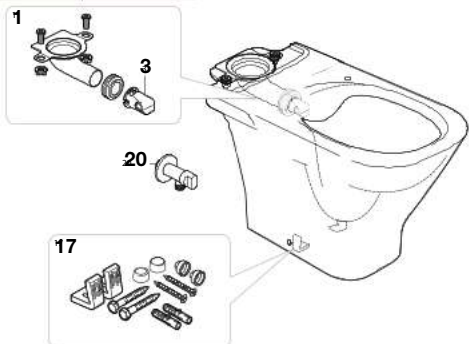

## Sanita de tanque baixo Rimless e saída dual

<b>A3420N8..0</b>	Round
<b>A342479..0</b>	Square