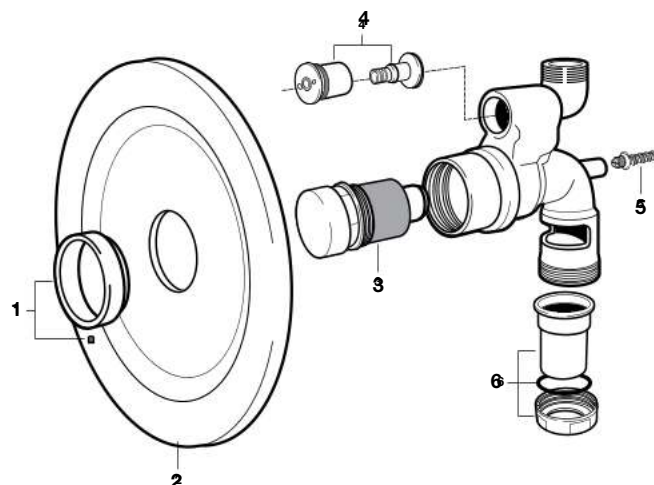

E: De encastrar
D: Duplo

	€		€
1 AG0080500R	19,50	AG0080903R	E 78,80
2 AG0080600R	84,10	4 AG0080903R	D 78,80
AG0080700R	E 155,00	AG0081103R	E 11,00
3 AG0080800R	D 215,00	5 AG0081203R	D 36,70
		6 AG0081303R	35,90