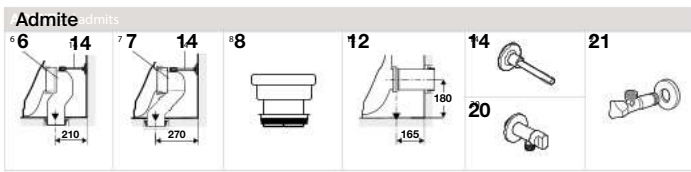

Sanita de tanque baixo saída horizontal/vertical

A342477..0	Square
A342478..0	Square