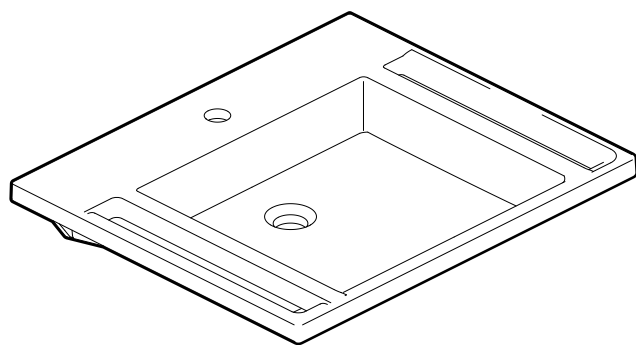

Lavatórios Stonex®

Lavatórios Stonex® Acces

LAVATÓRIOS MURAL STONEX® ACCESS

A2W8004000	850 x 550
A2W8003000	650 x 550

		€
4	AV0007500R	5,45