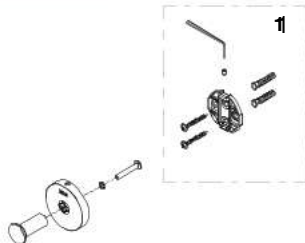

Hotels Round

Acessórios

A817570...