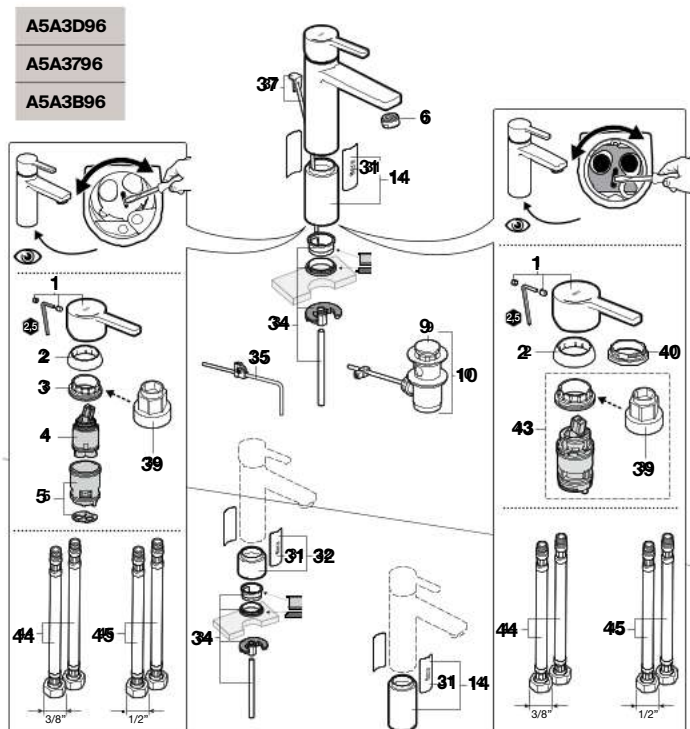

Naia

Torneira para lavatório