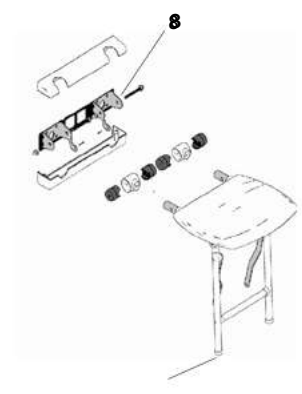

A816913009

				€
3	4 un	AA0010500R	M8 x 70	17,50
4		AA0010400R		21,20
6		AA0004400R		1,68
7	4 un	AA0010900R	M4 x 88	3,43
8		AA0011200R		28,20

Medidas em mm. Os preços indicados são unitários e não incluem IVA. A presente tabela anula as anteriores.