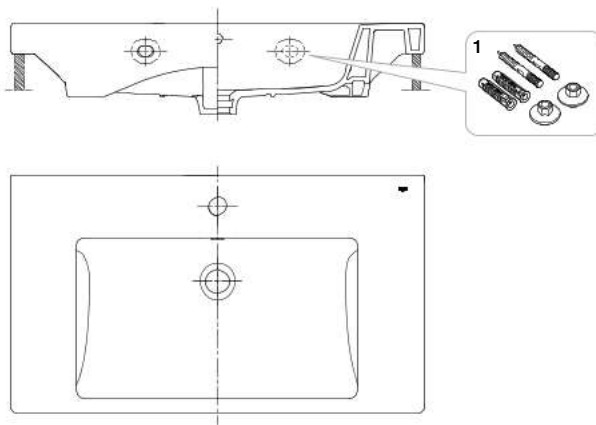

The Gap

Lavatórios murais

A3270MA000