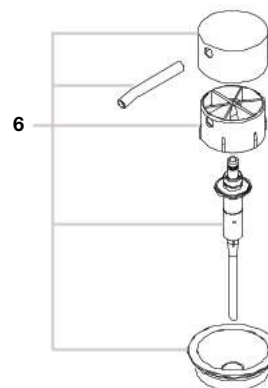

€
1	AA0008000R	1,81
2	AA0008100R	6,08
3	AA0008200R	10,90
4	AA0008300R	1,41
5	AA0008400R	2,17
6	AA0008500R	10,80
7	AA0008600R	14,20