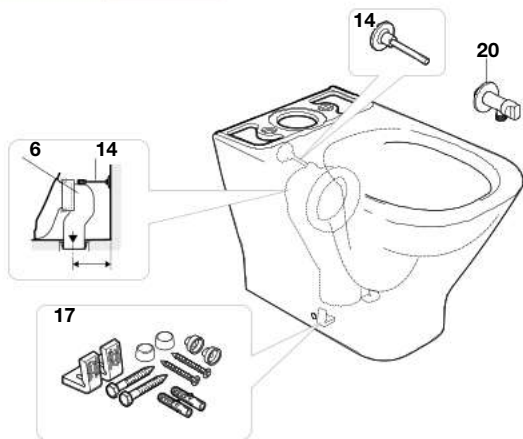

The Gap

Sanita compacta de tanque baixo, altura Confort, saída dual

A34247C..U Square