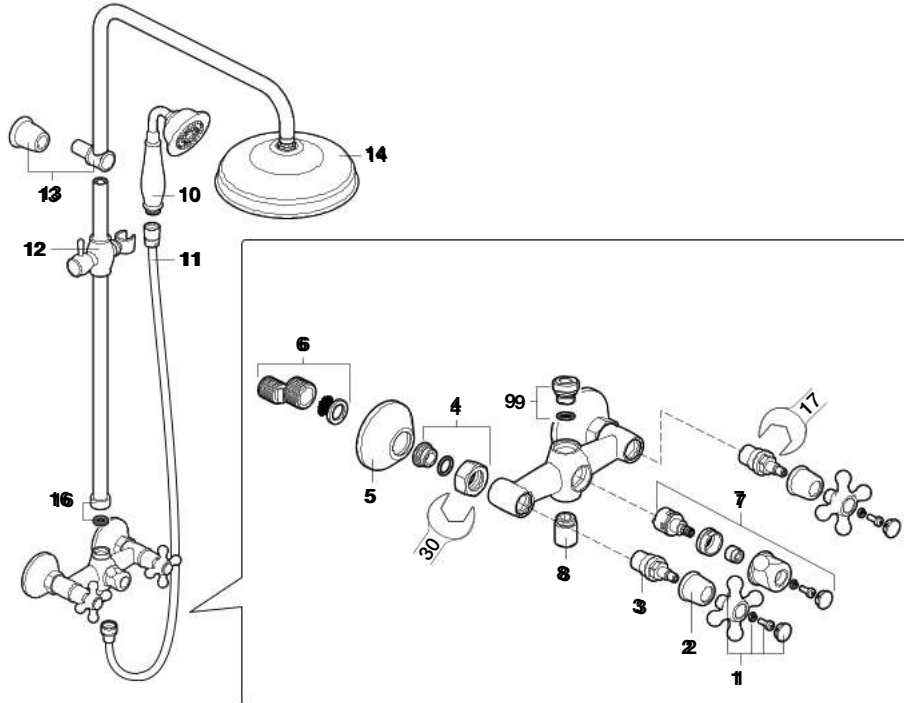

Carmen

Coluna de duche bicomando

A5A974B