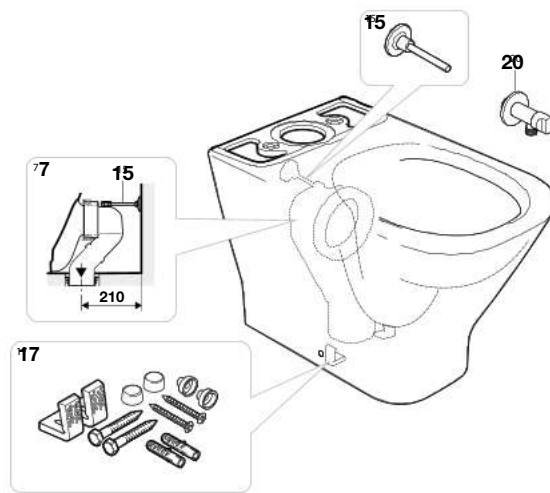

Sanita de tanque baixo compacta com saída dual

A342472..0	Square

Admite (não incluído)

		€
6	AV0007900R	15,60
7	AV0007700R	15,60
8	AV0007800R	12,30
11	AV0012400R	34,50
12	A890805400	33,40
14	AV0035400R	4,63
20	AG0141300R	Cerâmico 11,50
21	AG0078200R	Latão 29,60

		€
1	AV0037000R	15,60
2	AV0037500R	15,40
3	AV0027000R	3,74
7	AV0007700R	15,60
15	AV0013100R	3,53
17	AV0009400R	6,08