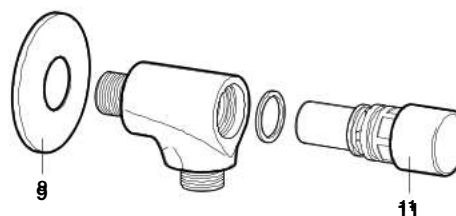

Torneira temporizada para urinol

A5A9277C00

		€
1	AG0101300R	55,60
2	A525003207	5,51
3	AG0101507R 6 l/min	9,19
	AG0126807R 2 l/min	28,70
4	AG0101603R	13,80
5	AG0101700R	13,80
6	AG0101800R	50,80

		€
7	AG0101900R	20,30
8	AG0102000R	49,10
9	AG0102100R	14,60
10	AG0102200R	50,80
11	AG0102300R	62,60
12	AG0029400R	2,64
13	AG0113700R	42,80

		€
14	AG0113600R	10,90
15	AG0113500R	67,60
16	A525008009	16,80
17	AG0196200R	19,70
18	AG0196300R	84,80