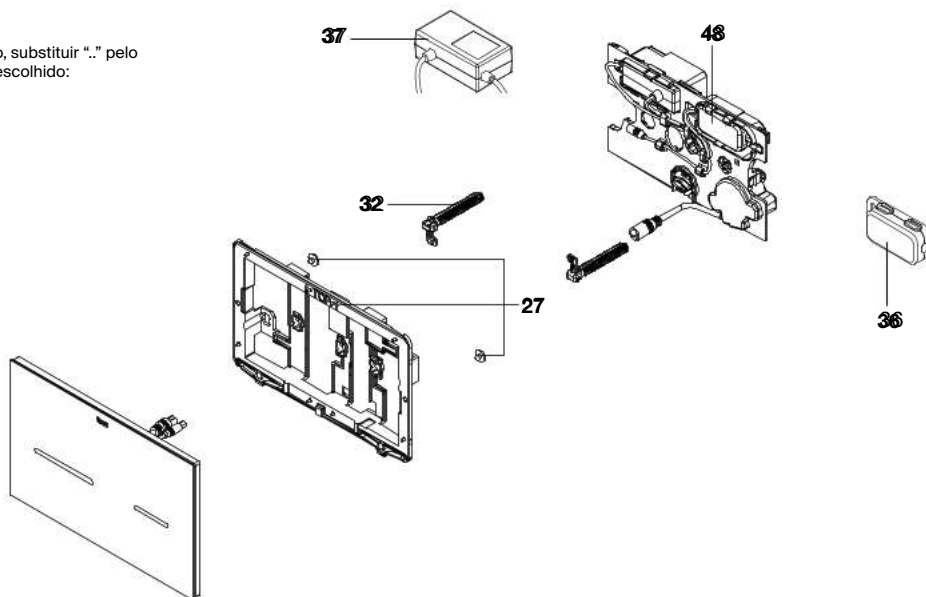

Placas de acionamento (Sistemas anteriores a Duplos ONE)

Placas de acionamento mecânico EP-3, PL10-E e PL10-E Pro.

EP-3	PL10-E Pro
A8901043..	A890189500
PL10-E	
A890189510	

Na referência do produto, substituir “.” pelo código do acabamento escolhido:

- 19 Branco
- 18 Preto
- 63 Pérola
- 64 Onix
- 65 Bege
- 66 Café

EP-3