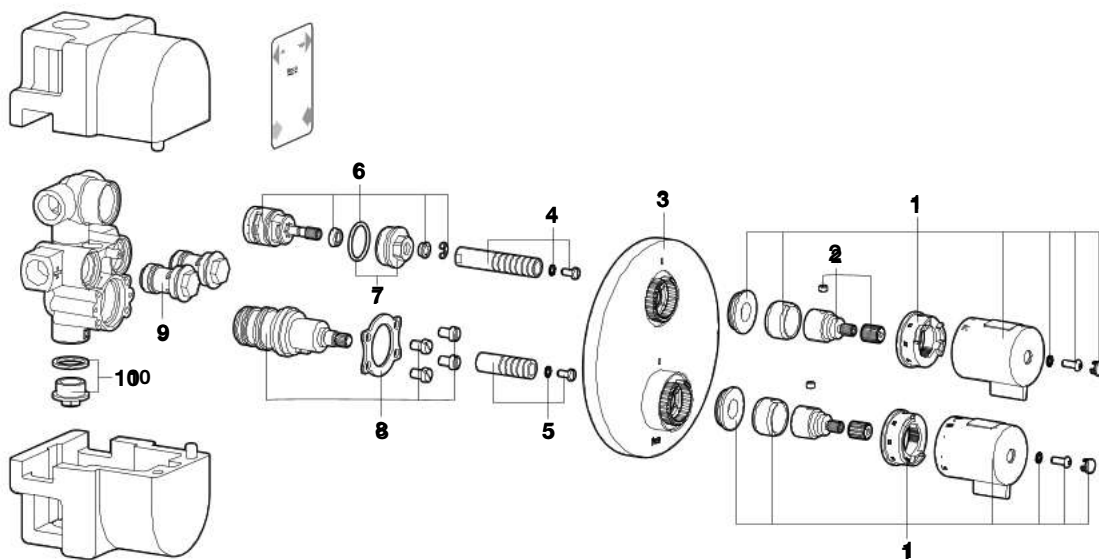

T-500

Torneira termostática para banho-duche

A5A2K18