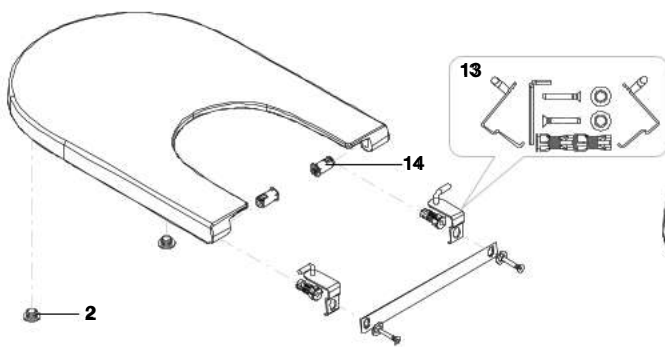

Tampa para bidé

A806D10001	QL

A806D12001	QA