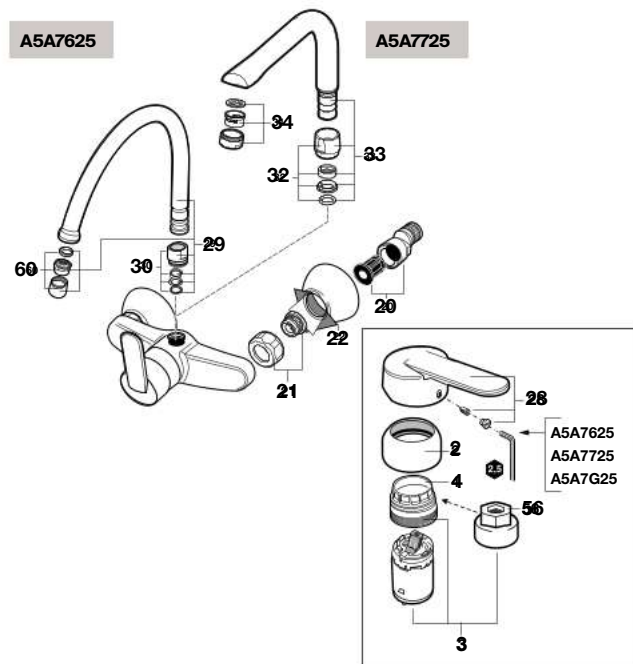

Victoria

Misturadora para lava-louça