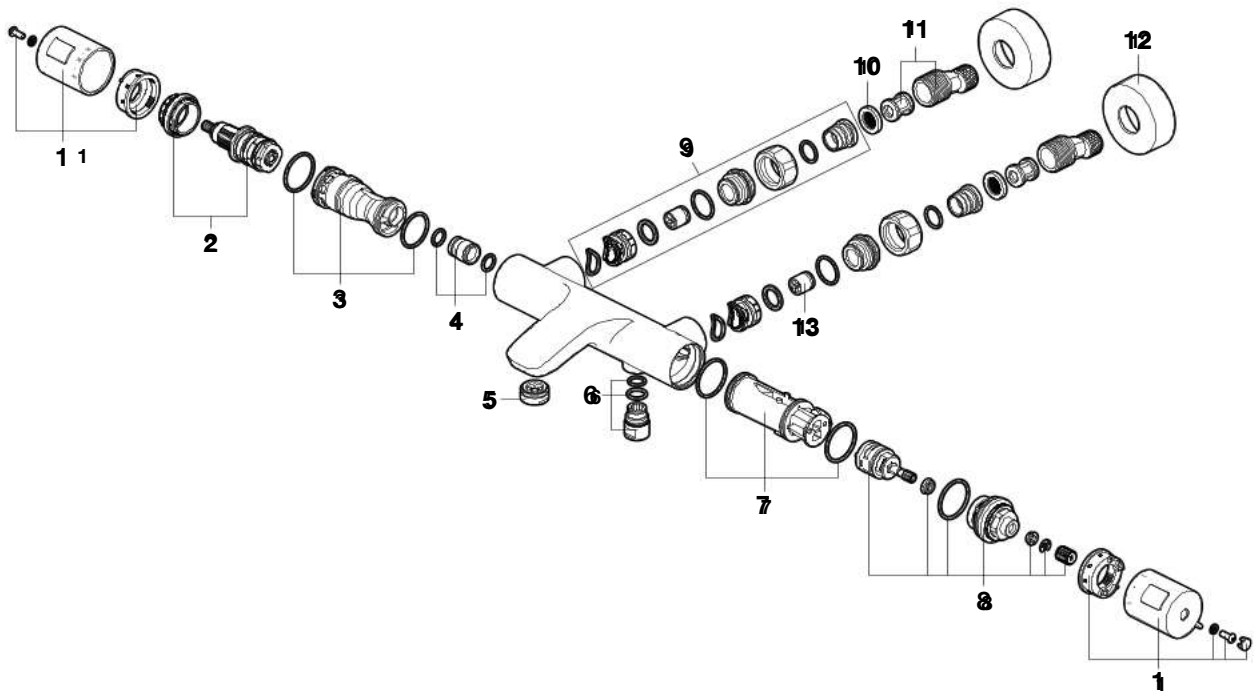

T-500

Torneira termostática para banho-duche

A5A1E18

As últimas posições de cada código indicam o acabamento (cor):

00 Cromado
NB Preto mate

		€			€	
1	AG0221400R	23,40	7	A525016707	14,40	
	AG02214NBR	19,60		8	AG0151300R	27,80
2	A525015803	75,20	9		2 un AG0131300R	42,10
3	AG0172900R	5,93		AG01313NBR	37,40	
4	A525017203	2,64	10	2 un A525016207	2,45	
5	AG0029400R	2,64		11	2 un AG0156900R	21,50
	AG00294NBR	7,75	12		2 un AG0116800R	8,89
	A525016609	5,52		AG01168NBR	37,00	
6	Preto mate		13	2 un AG0026307R	5,60	
	AG02385CNR	21,00