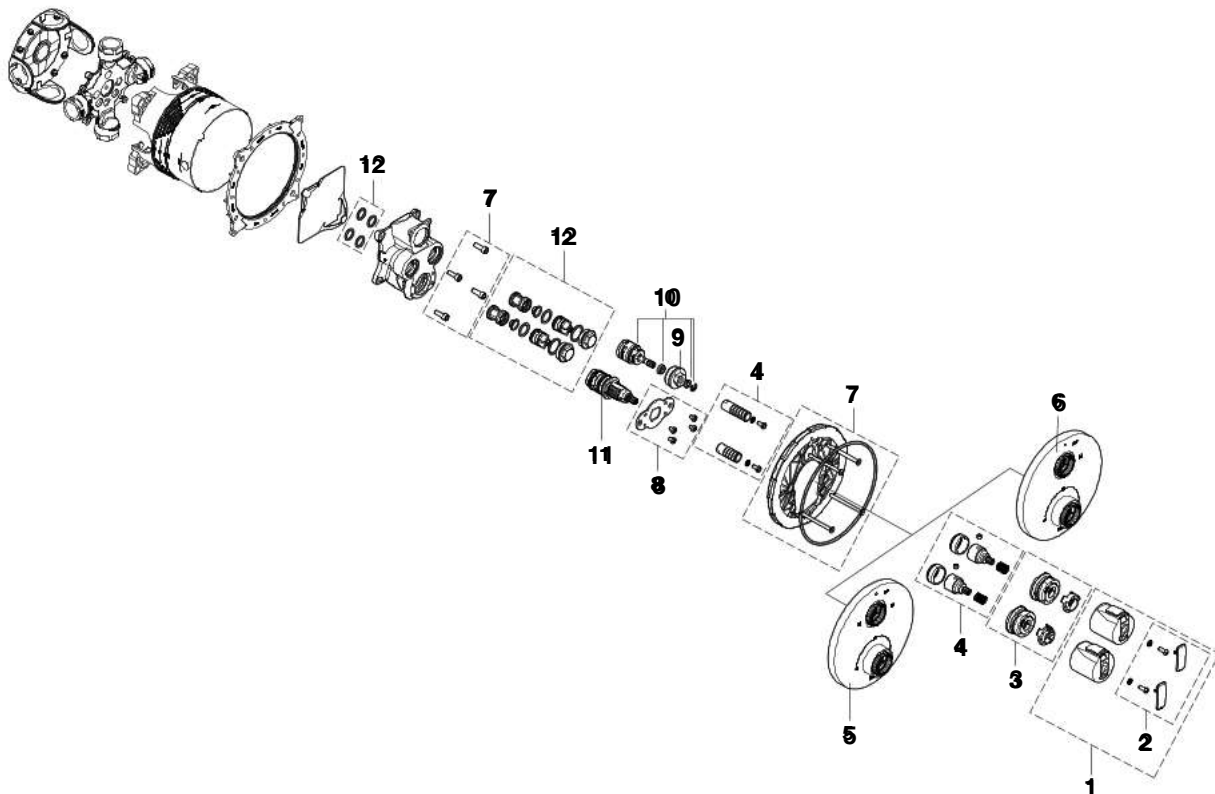

# T-1000 Round

Torneira termostática de encastrar para banho-duche e duche

A5A0D09..0

A5A2E09..0

Na referência do produto, substituir “..” pelo código do acabamento escolhido:

Produto	completo	
OO	OO	Cromado
CN	CN	Preto titânio
RG	RG	Rose gold
NM	NM	Preto titânio escovado