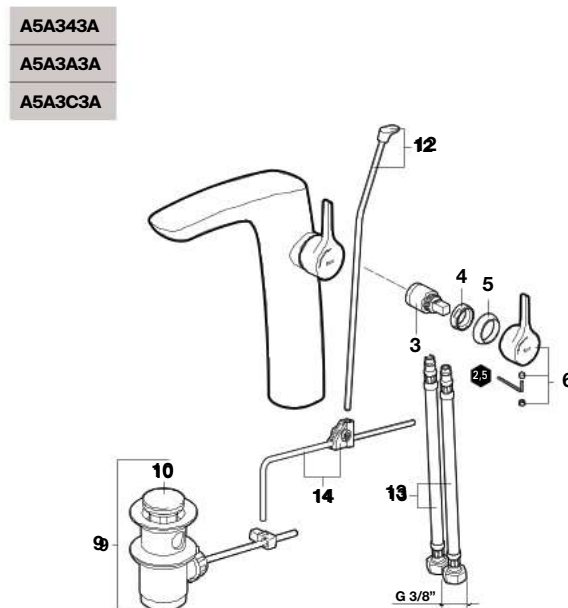

Torneira para lavatório

As últimas posições de cada código indicam o acabamento (cor):

- 00 Cromado
- CN Preto Titânio
- RG Rose gold
- NM Preto titânio escovado

	€		€		€		€
		AG0196400R	6,33	AG0096200R	7,19	24 AG0153800R	98,80
1		AG01964CNR	9,81	AG00962CNR	80,50	25 AG0155000R	9,07
		AG01964RGR	8,54	AG00962RGR	136,00	26 AG0154100R	92,80
		AG01964NMR	14,40	AG00962BMR	103,00	AG0154200R	12,70
2		AG0152800R	9,59	AG0118308R	12,00	27	
3		AG0152900R	6,76	AG0153300R	9,59	AG01542CNR	46,10
4		AG0153000R	29,30	AG0156200R	6,56	AG01542RGR	37,50
		AG0153100R	2,69	AG0033300R	28,70	AG01542NMR	43,20
		AG01531CNR	10,50	A505400900	22,80	AG0085300R	17,30
5		AG01531RGR	8,62	A5054009CN	25,20	AG00853CNR	9,64
		AG01531NMR	14,50	A5054009RG	25,20	AG00853RGR	7,33
		AG0153200R	9,47	A5054009NM	26,40	AG00853NMR	13,10
		AG01532CNR	34,50	AG0122107R	9,81	28	
6		AG01532RGR	32,90	AG01966CNR	31,00	AG0142100R	3,08
		AG01532NMR	40,90	AG01966RGR	27,60	AG0173300R	14,80
7		AG0156100R	7,19	AG01966NMR	42,10	AG0137200R	22,50
8		AG0136603R	8,83	A525003507	36,70	AG01372CNR	86,80
		AG0075300R	27,60	A525020309	14,40	AG01372RGR	87,60
		AG00753CNR	108,00	AG0153400R	22,50	AG01372NMR	94,90
		AG00753RGR	183,00	AG0153500R	56,20	32 A5B9B61C00	56,90
9		AG00753BMR	138,00	AG0153600R	56,20	33 AG0154400R	14,40
				AG0048703R	36,10	34 AB0030900R	35,80
				AG0153700R	98,80	35 AG0048303R	24,20
						36 A525023600	33,90
						37 A525024200	9,35
						38 AG0001907R	10,60
						39 AG0165000R	20,90
						40 AG0021407R	15,60
						41 AG0154500R	25,70
						42 A525006903	8,22
						AG0154600R	8,96
						AG01546CNR	31,70
						AG01546RGR	26,90
						AG01546NMR	34,20
						43	
						44 AG0145800R	27,50
						45 AG0129807R	9,16