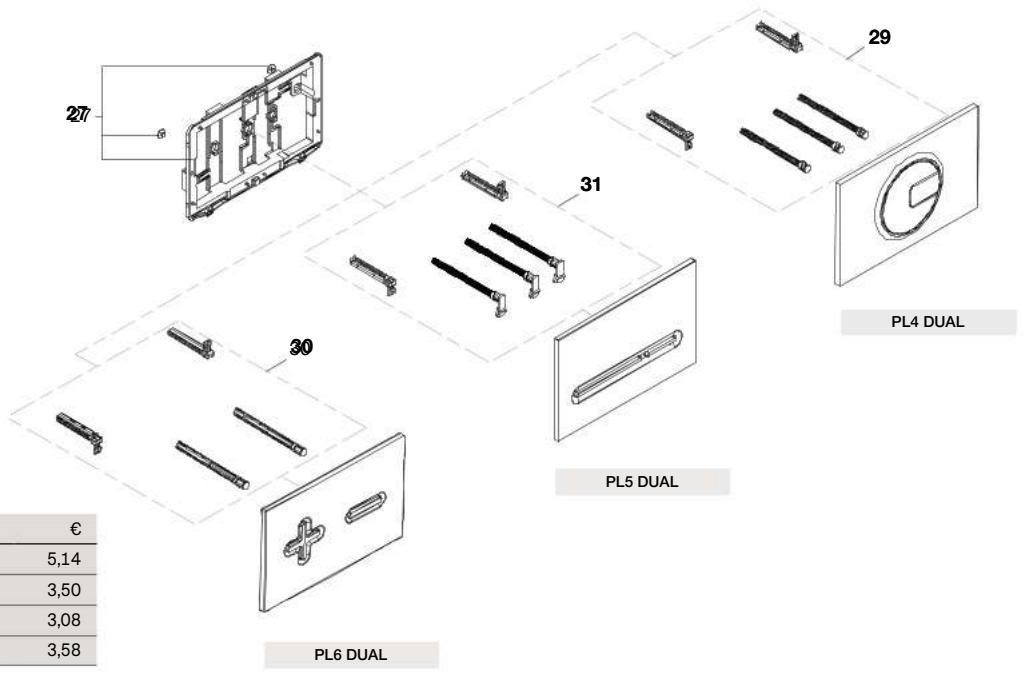

Placas acionamento mecânico, PL4 Dual, PL5 Dual, PL6 Dual.

PL4 Dual	PL6 Dual
A890198000	A890185000
A890198001	A890185001
A890198002	A890185002
A890198005	A890185005

PL5 Dual
A890199000
A890199001
A890199002
A890199005

		€
27	AV0048700R	5,14
29	AV0046900R	3,50
30	AV0048400R	3,08
31	AV0048600R	3,58