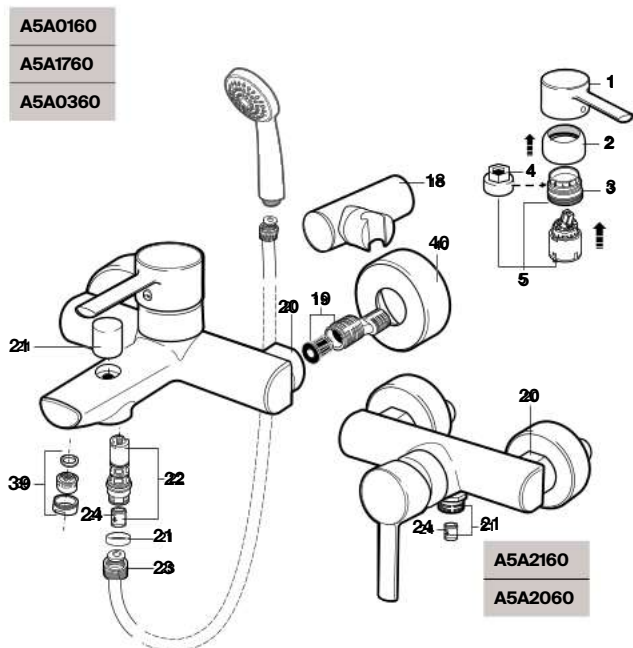

Targa

Torneira para banho-duche