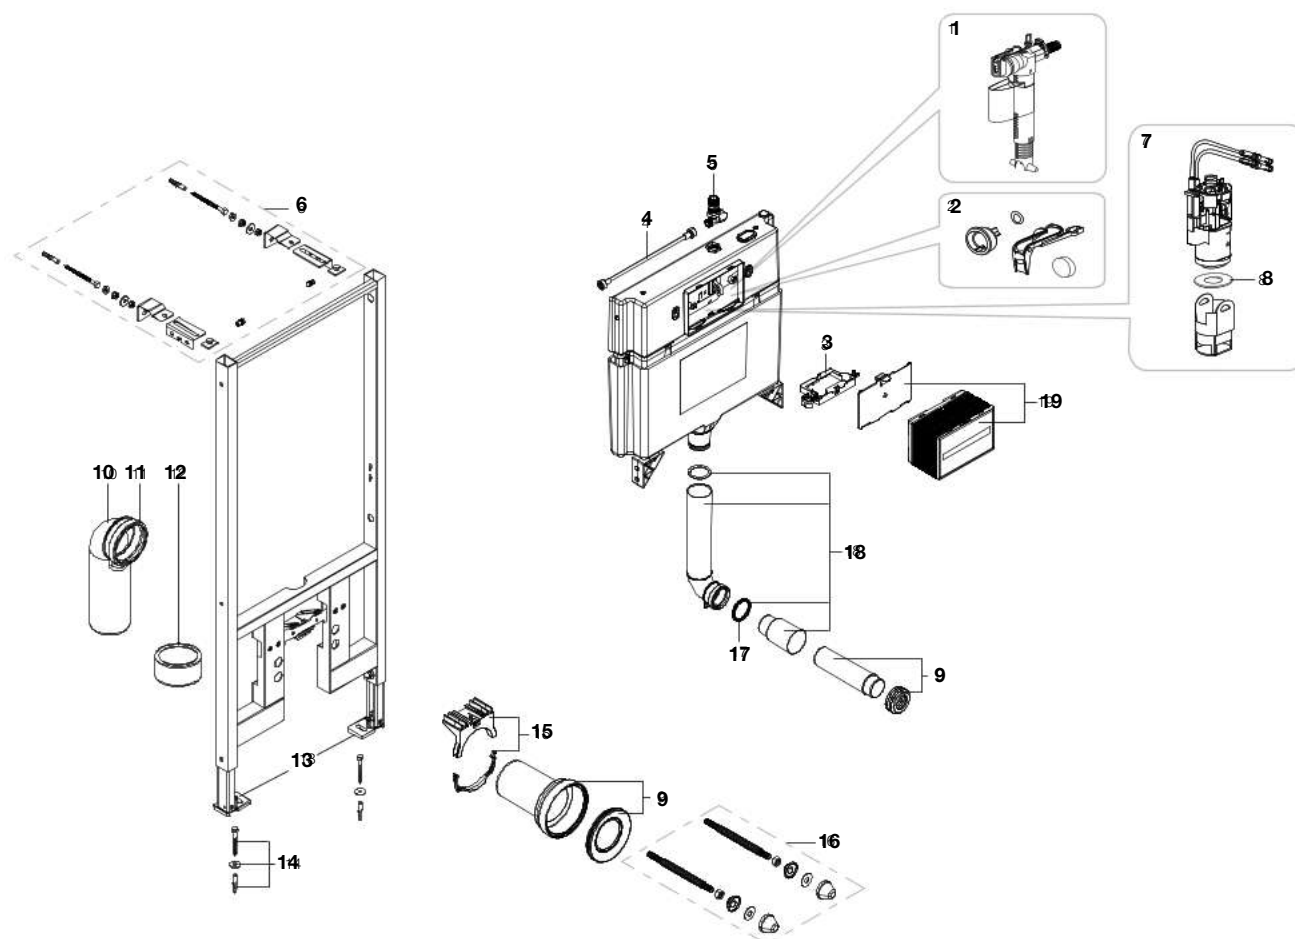

## Duplo WC S Compact

A8900A0020

		€
1	AV0066300R	39,30
2	VS03345C000000	15,00
3	VS04224C000000	8,53
4	AV0066400R	17,70
5	VS05173C000000	24,70
6	VS17293C000000	45,90
7	AV0066500R	62,80
8	AV0066600R	6,34
9	AV0012400R	34,50
10	VS58904C000000	15,80