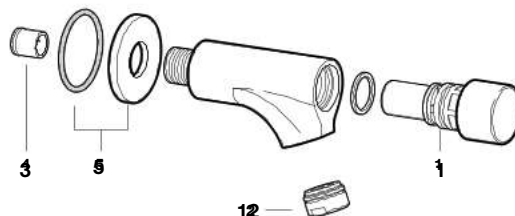

## Torneira temporizada de passagem reta de encastrar para duche

A5A2677C00