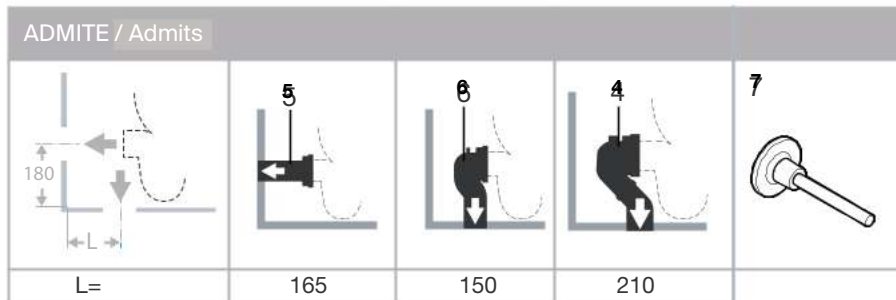

Victoria

Sanita compacta de tanque baixo Rimless e saída dual

A34DV09000	Pack
A342V05000	Sanita
A341V01000	Tanque
A801E62001	S&C

		€
1	AV0009400R	6,08
2	AV0063700R	3,83
4	AV0007700R	15,60
5	AV0009300R	12,40
6	AV0007900R	15,60
7	AV0035400R	4,63

Tanque com descarga dupla 4,5/3L

A341V01000	Inferior
A341V00000	Lateral
A34DV09000	Pack Lat

		€
8	AH0011200R	14,10
9	AV0021700R	11,30
13	AV0012600R	2,50
14	AH0011400R	6,34

Produto completo compatível:

		€
10	A822505500*	39,70
	A822509600	31,90
11	A822508800	16,70
12	A822508900	21,50