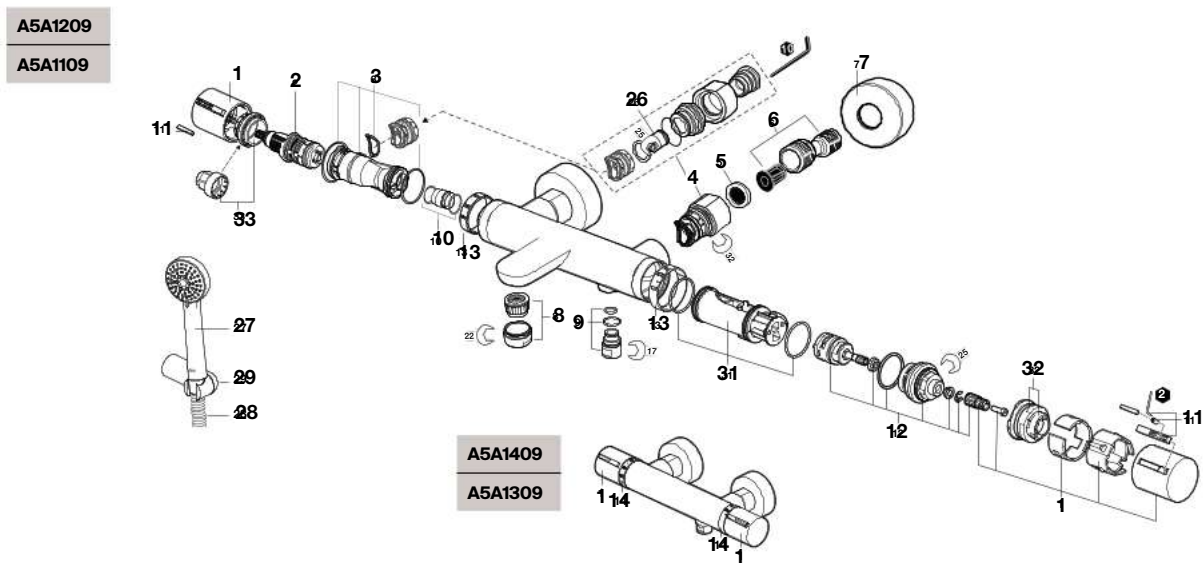

T-1000 Round

Torneira termostática para banho-duche e duche

Torneira termostática para banho-duche e duche

Torneira termostática para banho-duche e duche