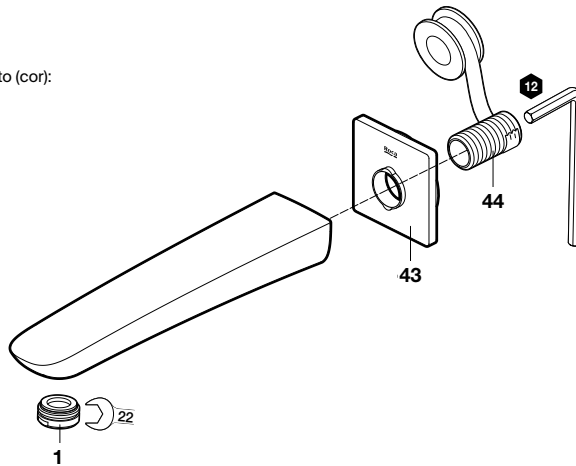

Insignia

Canos para banheiras

A5A0703

As penúltimas posições de cada código indicam o acabamento (cor):

- CO Cromado
- CN Preto titânio
- RG Rose gold
- NM Preto titânio escovado

	€
1 AG0196400R	6,33
1 AG01964CNR	9,81
1 AG01964RGR	8,54
1 AG01964NMR	14,40
43 AG0154600R	8,96
43 AG01546CNR	31,70
43 AG01546RGR	26,90
43 AG01546NMR	34,20
44 AG0145800R	27,50