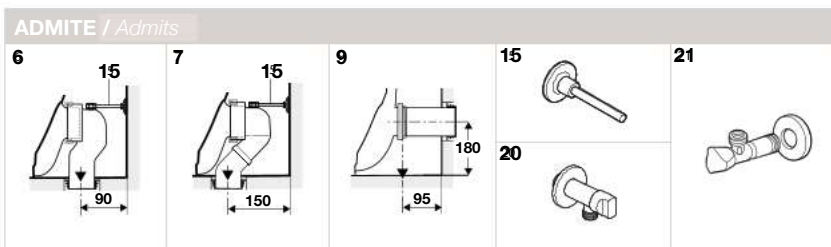

€	
4	AV0034100R	3,53	
6	AV0007900R	15,60	
7	AV0007700R	15,60	
9	AV0009300R	12,40	
15	AV0013100R	3,53	
17	AV0009400R	6,08	
20	AG0141300R	Cerâmico	11,50
21	AG0078200R	Botão em latão	29,60