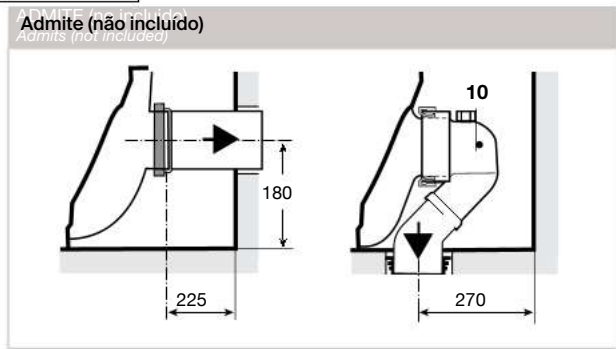

Carmen (versão antiga)

Sanita de tanque baixo

A3420A7000	Sanita
A3410A1000	Tanque

		€
1	AV0036900R	57,80
2	A82202511H	23,30
	A822504400* (3/8")	22,80
	A822509800	16,10
3	A822504510 (1/2")	-
	A822504520 (7/8")	-
4	AV0036000R	10,00

		€
5	AV0012600R	2,50
6	A822085100	1,70
7	AV0009400R	6,08
8	AV0037400R	15,80
9	AH0007200R	1,70
10	AV0007700R	15,60
11	AV0007900R	15,60

		€
12	AV0027000R	3,74