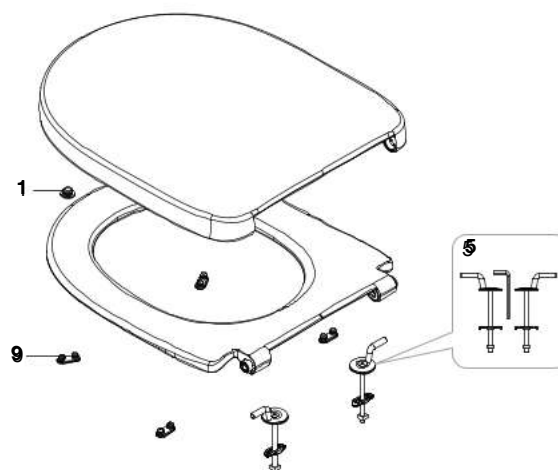

Debba Round

Assento e tampo para sanita

A801B2200B QA

A801B2000B QL