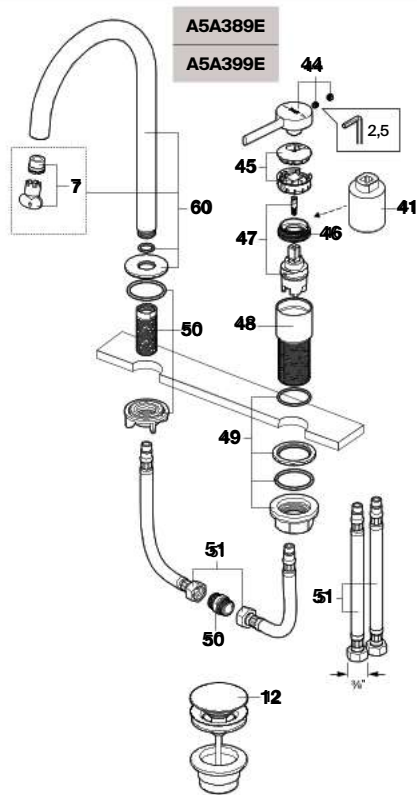

Ona

Torneira para lavatório

As últimas posições de cada código indicam o acabamento (cor):

Produto	Peça	
00	00	Cromado
CN	CN	Preto Titânio
RG	RG	Rose gold
NB	BM	Preto Mate
BO	BO	Branco Mate

Nos códigos assinalados com (.), apenas se apresenta o preço do acabamento cromado (00).

		€
1	AG02298..R	54,80
2	AG02299..R	27,50
3	AG0230000R	19,50
4	AG0223200R	11,10
5	AG02233..R	5,74
6	AG02234..R	8,27
7	AG0122107R	9,81
8	AG0008009R	10,20
9	AG0103808R	1,95
10	AG00753..R	27,60
11	AG00962..R	7,19
12	A505400900	22,80
13	AG0230700R	2,55
14	AG02301..R	54,90
15	AG00323..R	15,20
16	AG0223600R	10,10
17	A505401000 Cromado	27,00
	A5054015..	-
18	AG0223700R	12,00
19	AG02287..R	4,97
20	AG02166..R	2,78
21	AG0126303R	11,80
22	AG0110607R	9,58
23	A525087203	9,29
24	2 un AG01168..R	8,89
25	2 un AG0103908R	16,70
26	2 un AG0126203R	15,40

		€
27	A525005200 Cromado	14,80
	AG02131..R	8,35
28	AG0213000R	8,55
29	2 un A525005507	7,14
30	A5B1107..0	-
31	A525009800	26,10
32	AG01167..R	4,19
33	AG0216400R	11,60
34	AG0116500R	13,30
	AG02302..R 170mm	38,40
35	AG02317..R 220mm	7,68
36	AG0230300R	10,20
37	AG02304..R	19,20
38	AG02305..R	13,80
39	AG02306..R	27,70
40	AG0223800R	15,60
41	AG0244500R	95,00
42	AG0225400R	28,00
43	AG02317..R	7,68
44	AG02545..R	17,30
45	AG02546..R	22,10
46	AG0254700R	5,44
47	AG0245600R	14,80
48	AG02548..R	34,60
49	AG02549..R	11,60
50	AG02550..R	0,91
51	A525020409	17,70

		€
52	AG02458..R	4,68
53	AG0245700R	3,74
54	AG02551..R	16,70
55	AG0246000R	101,00
56	AG02552..R	5,42
57	AG0245500R	8,86
58	AG0119708R	15,80
59	AG0243800R	14,50
60	AG02563..R 283mm	67,70
	AG02565..R 323mm	71,10
61	AG02564..R	55,30
62	AG0145600R	16,80
63	A5B9B61..0	-
64	AG02577..R	54,30
65	AG0257800R	211,00
66	AG0257900R	153,00
67	AG02580..R	25,00
68	AG02581..R	12,80
69	AG0258200R	63,50
70	AG02583..R	20,50
71	AG02584..R	14,10
72	AG0258500R	16,40
73	AG02685..R	31,70
74	AG02586..R	16,30
75	AG02587..R	58,40
76	AG0085907R	7,78