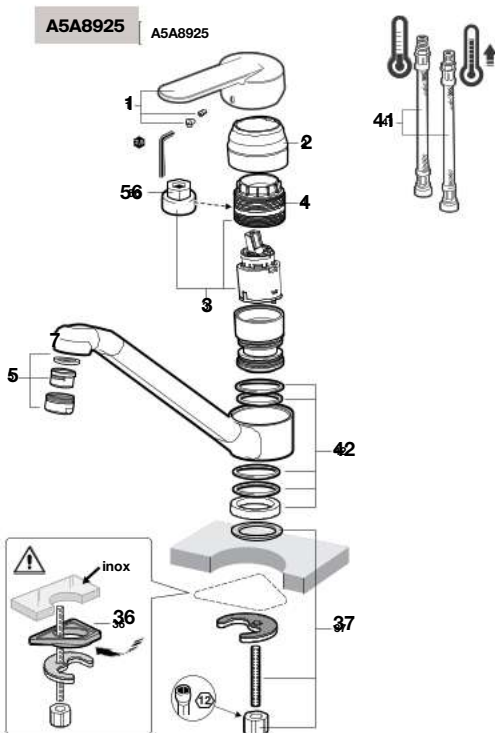

Victoria

Misturadora para lava-louça