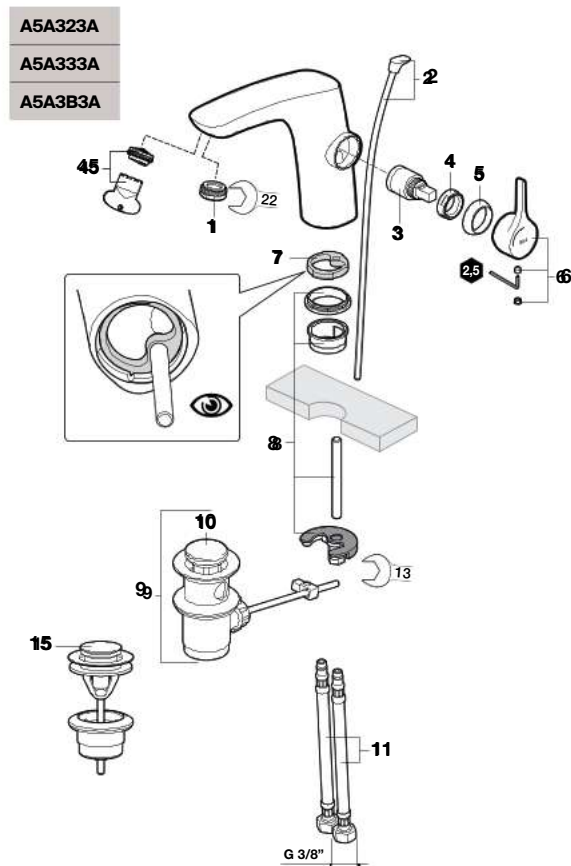

Insignia

Torneira para lavatório