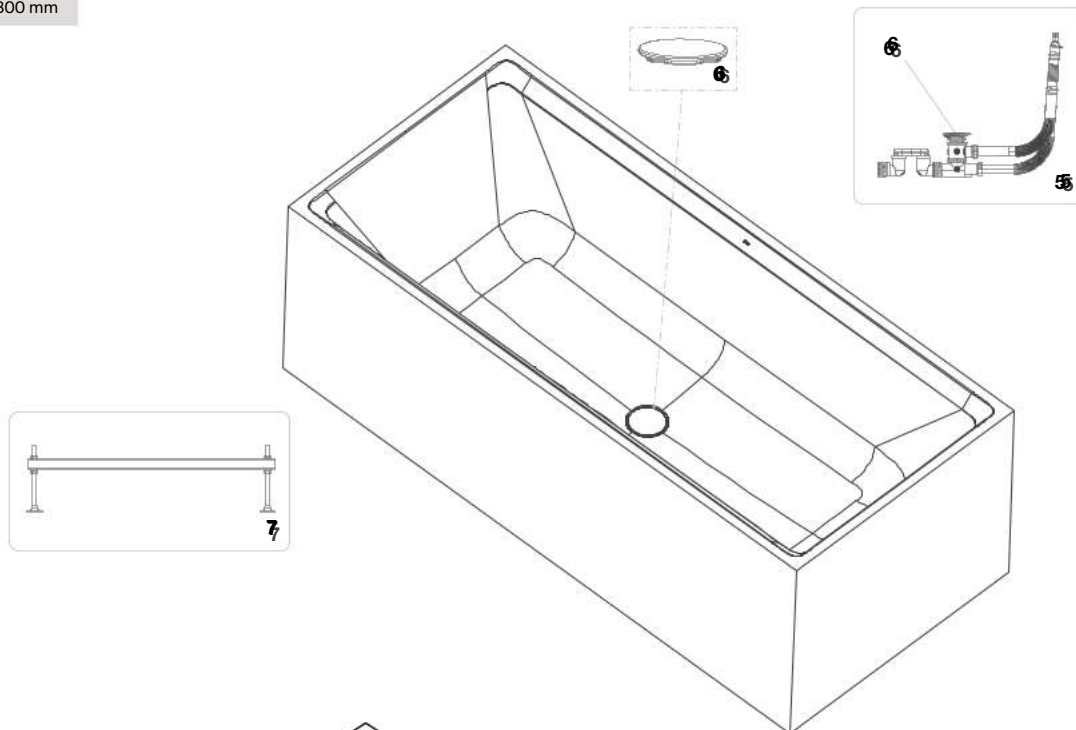

Surfex®

Modo

AB10070832000000 1800x800 mm