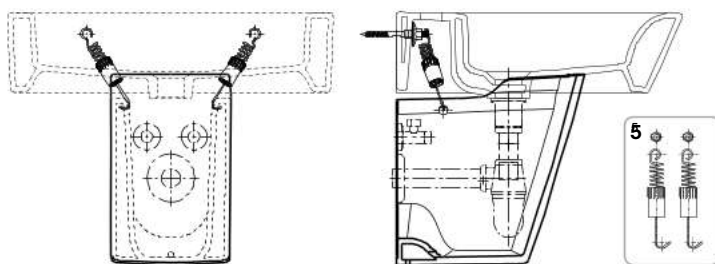

A327624..0

A327622..0

A327623..0

A325883..0

A337621..0