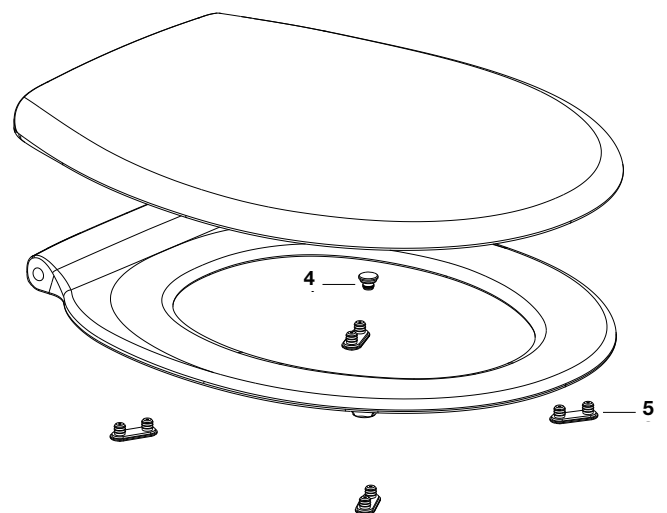

## Assento e tampo de queda amortecida

Assento e tampo de queda amortecida slim

A801C4200U

		€
3	AI0018600R	4,86
4	2 un AI0018700R	1,89
5	4 un	