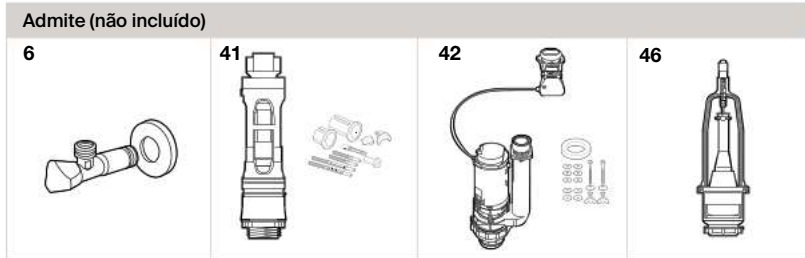

\*Até rutura de stock.

Admite (não incluído)

		€
6	<b>AG0078200R</b> 1/2"-3/8"	29,60
41	<b>A822502100</b> Doble	37,80
42	<b>A822502800</b> Cable	42,50
46	<b>A822502200</b> Simple	32,20