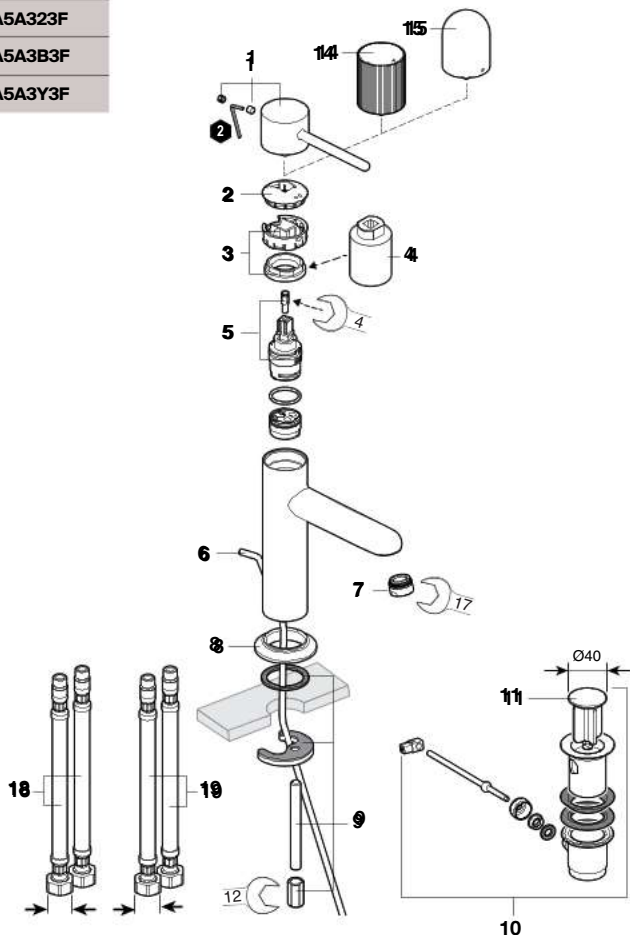

Nu

Torneira para lavatório

- A5A303F
- A5A323F
- A5A3B3F
- A5A3Y3F

As últimas posições de cada código indicam o acabamento (cor):

- 00 Cromado
- CN Preto Titânio
- P1 Amarelo-mel
- P2 Verde-menta
- P0 Azul-cobalto
- P3 Branco brilho

	€
1 AG0244600R	10,80
AG02446CNR	36,80
AG02446P1R	39,70
AG02446P2R	39,40
AG02446P0R	39,20
AG02446P3R	39,10
2 AG0244700R	4,12
AG02447CNR	14,40
AG02447P1R	19,40
AG02447P2R	18,50
AG02447P0R	18,50
AG02447P3R	17,70
3 AG0244800R	3,50
4 AG0244500R	95,00
5 AG0223200R	11,10

	€
6 AG0223300R	5,74
AG02233CNR	53,40
AG02233P1R	-
AG02233P2R	-
AG02233P0R	-
AG02233P3R	-
7 AG0244900R	7,48
AG02449CNR	10,20
AG02449P1R	13,10
AG02449P2R	12,50
AG02449P0R	12,50
AG02449P3R	11,90
8 AG0245000R	4,36
AG02450CNR	8,42
AG02450P1R	12,50
AG02450P2R	11,60
AG02450P0R	11,60
AG02450P3R	10,90
9 AG0245100R	5,00

Torneira para bidé

- A5A623F
- A5A6C3F
- A5A6X3F