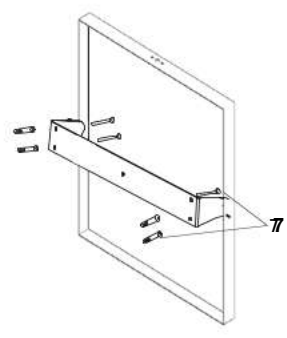

A816915009