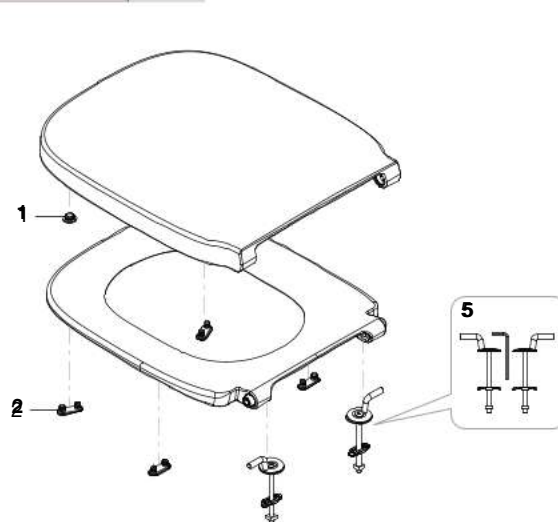

A8019D000B QL