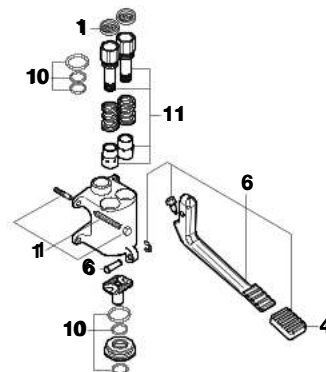

A505128900