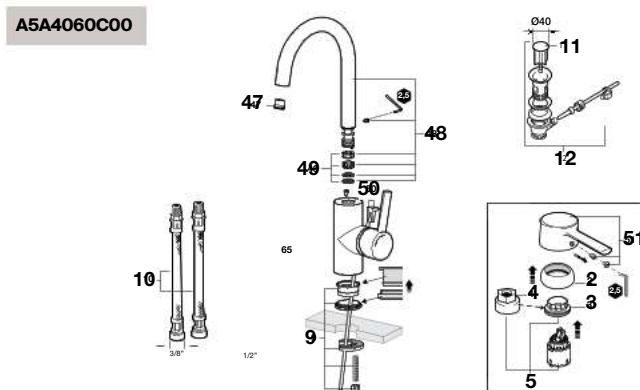

Torneira para lavatório

	€
1 AG0001200R	26,10
2 AG0085300R	17,30
3 A525023507	4,05
4 A525005407	7,14
5 AG0077807R	40,40
6 AG0002100R	8,11
7 AG0099100R 2 L/min	14,00
7 A525004700 Classe A	7,14
8 AG0092409R	8,50
9 A525004403	7,60
10 A525020309	14,40
11 AG0096200R	7,19
12 AG0075300R	27,60
13 A525004600	7,87
14 A525027803	31,20

	€
15 AG0141207R	18,10
16 A525020409	17,70
18 AG0003700R	13,10
19 A525005308	12,90
20 A525026200	33,30
21 A525023200	11,50
22 A525087300	18,30
23 A525009800	26,10
24 AG0112307R 8 L/min	13,60
24 A525005507 12 L/min	7,14
25 A525006600 Classe A	7,14
25 AG0098800R 3,7 L/min	10,70
26 AG0001600R	64,60
27 AG0001300R	23,10
28 AG0001503R	8,80

	€
29 AG0003800R	56,50
30 AG0031700R	25,70
31 AG0001800R	207,00
32 AG0001703R	38,70
33 AG0003903R	21,80
34 AG0009709R	9,01
35 AG0001907R	10,60
36 A525006500	22,40
37 A525002700	45,30
38 A525002800	36,10
39 A525005800	7,14
40 AG0116800R	8,89
41 AG0055800R	13,80
42 AG0033300R	28,70
43 AG0119708R	15,80

	€
44 AG0143800R	-
45 AG0096307R	6,20
46 A525089100	31,70
47 AG0122107R	9,81
48 AG0122000R	58,40
49 AG0017707R	5,60
50 A525020600	8,51
51 AG0122200R	21,60
52 AG0109607R	9,75
53 AG0109500R	51,70
54 AG0101207R	2,25
55 AG0109700R	28,50
56 AG0026307R	5,60
57 AG0109800R	72,10
58 AG0109907R	4,72