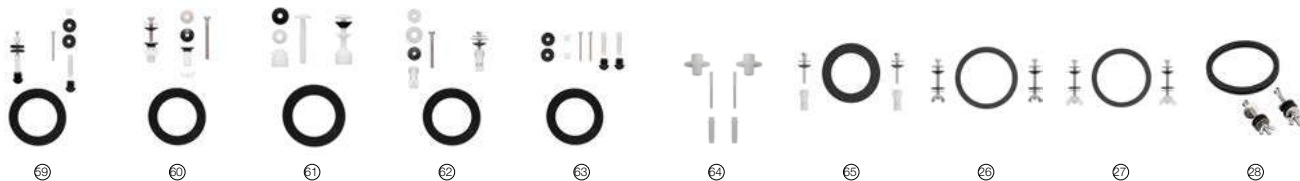

Peças mecanismos originais

Fixações e junta sanita-tanque			€
59	Conjunto fixações e junta sanita-tanque		AV0020300R 5,95
60	Conjunto fixações e junta sanita-tanque BTW		AV0028800R 17,10
61	Conjunto fixações e junta sanita-tanque		AV0012500R 5,86
62	Conjunto fixações e junta sanita-tanque		AV0013200R 13,50
63	Conjunto fixações e junta sanita-tanque		AV0014700R 8,51
64	Conjunto fixações de sanita de tanque baixo à parede		A822045400 8,45
65	Conjunto de fixações sanita tanque		AV0007300R 6,44
66	Fixações e junta sanita-tanque	America, Liberty, Veronica, Georgia, Sidney, Meridian, Dama Senso, Dama Retro, Giralda	AV0008000R 6,62
67	Fixações e junta sanita-tanque	Victoria	AV0007400R 6,05
68	Fixações e junta sanita-tanque	Dual, Lorentina	AV0019800R 8,33