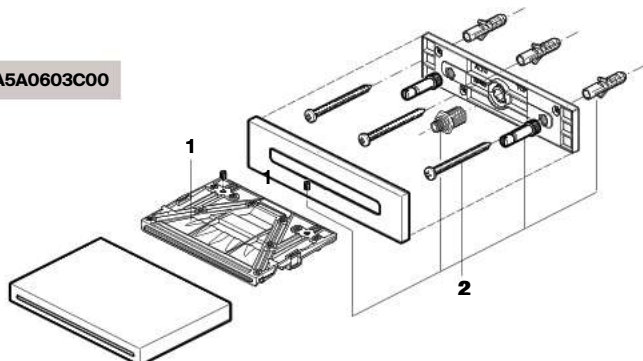

Flowdream

Canos para banheiras

A5A0603C00