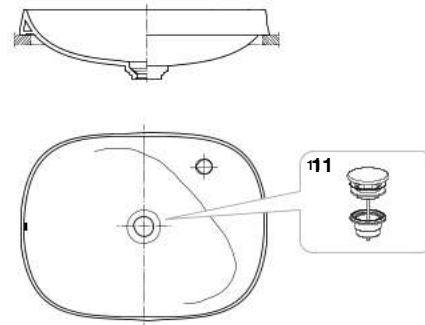

A3270B6..0

A3270B7..0