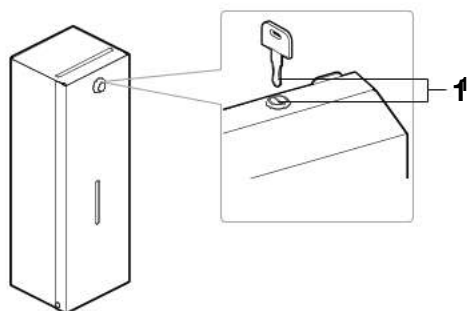

Dispensador de rolo de papel higiênico

A817408002	2 rolos, aço brilhante
A817408001	2 rolos, brilhante
A817409002	3 rolos, aço brilhante
A817409001	3 rolos, brilhante