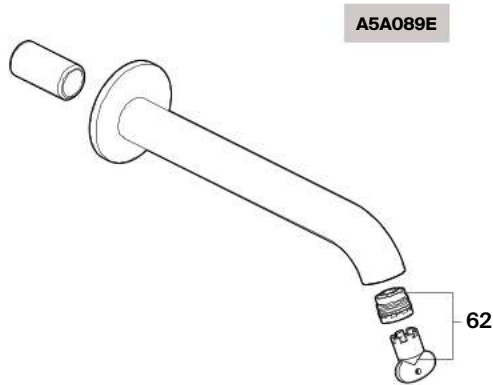

Ona

Cano de parede para banheira

As últimas posições de cada código indicam o acabamento (cor):

Produto	Peça	
00	00	Cromado
CN	CN	Preto Titânio
RG	RG	Rose gold
NB	BM	Preto Mate
BO	BO	Branco Mate

Nos códigos assinalados com (*), apenas se apresenta o preço do acabamento cromado (00).

		€		€		€		
1	AG02298..R	54,80	27	A525005200 Cromado	14,80	52	AG02458..R	4,68
2	AG02299..R	27,50		AG02131..R	8,35	53	AG0245700R	3,74
3	AG0230000R	19,50	28	AG0213000R	8,55	54	AG02551..R	16,70
4	AG0223200R	11,10	29	2 un A525005507	7,14	55	AG0246000R	101,00
5	AG02233..R	5,74	30	A5B1107..0	-	56	AG02552..R	5,42
6	AG02234..R	8,27	31	A525009800	26,10	57	AG0245500R	8,86
7	AG0122107R	9,81	32	AG01167..R	4,19	58	AG0119708R	15,80
8	AG0008009R	10,20	33	AG0216400R	11,60	59	AG0243800R	14,50
9	AG0103808R	1,95	34	AG0116500R	13,30	60	AG02563..R 283mm	67,70
10	AG00753..R	27,60		AG02302..R 170mm	38,40		AG02565..R 323mm	71,10
11	AG00962..R	7,19	35	AG02317..R 220mm	7,68	61	AG02564..R	55,30
12	A505400900	22,80	36	AG0230300R	10,20	62	AG0145600R	16,80
13	AG0230700R	2,55	37	AG02304..R	19,20	63	A5B9B61..0	-
14	AG02301..R	54,90	38	AG02305..R	13,80	64	AG02577..R	54,30
15	AG00323..R	15,20	39	AG02306..R	27,70	65	AG0257800R	211,00
16	AG0223600R	10,10	40	AG0223800R	15,60	66	AG0257900R	153,00
17	A505401000 Cromado	27,00	41	AG0244500R	95,00	67	AG02580..R	25,00
	A5054015..	-	42	AG0225400R	28,00	68	AG02581..R	12,80
18	AG0223700R	12,00	43	AG02317..R	7,68	69	AG0258200R	63,50
19	AG02287..R	4,97	44	AG02545..R	17,30	70	AG02583..R	20,50
20	AG02166..R	2,78	45	AG02546..R	22,10	71	AG02584..R	14,10
21	AG0126303R	11,80	46	AG0254700R	5,44	72	AG0258500R	16,40
22	AG0110607R	9,58	47	AG0245600R	14,80	73	AG02685..R	31,70
23	A525087203	9,29	48	AG02548..R	34,60	74	AG02586..R	16,30
24	2 un AG01168..R	8,89	49	AG02549..R	11,60	75	AG02587..R	58,40
25	2 un AG0103908R	16,70	50	AG02550..R	0,91	76	AG0085907R	7,78
26	2 un AG0126203R	15,40	51	A525020409	17,70