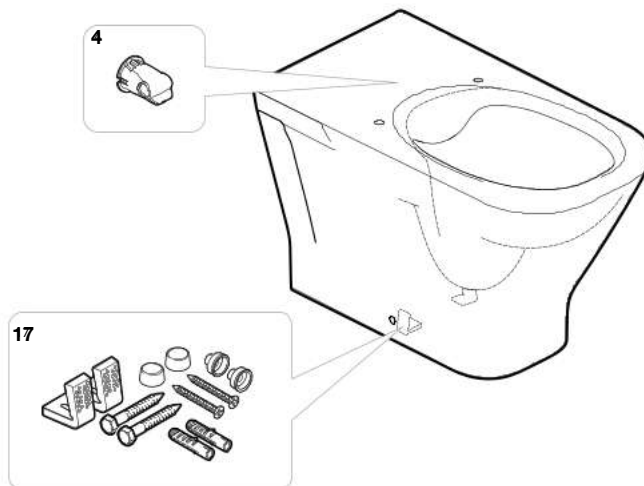

The Gap

Sanita de tanque alto comfort

A347479..0	Square
A3470N8..0	Round