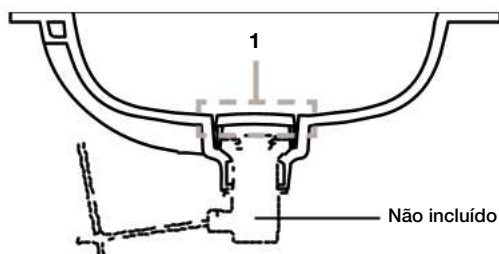

Valvulas de descarga Surfex®

Apenas cuba em Surfex®

Tampão fixo aberto