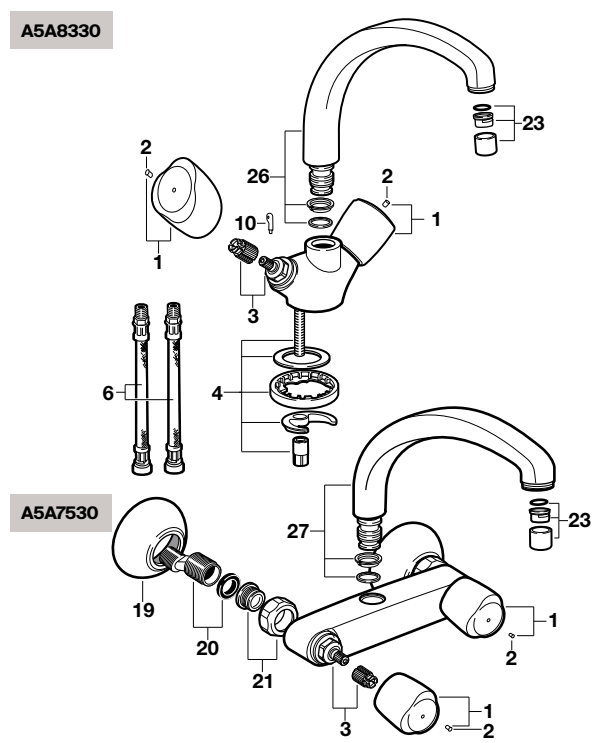

Torneira para lava-louça e lava-roupa