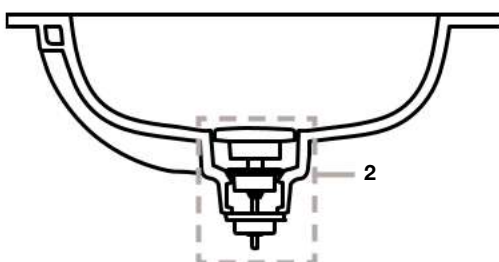

Válvula click-clack