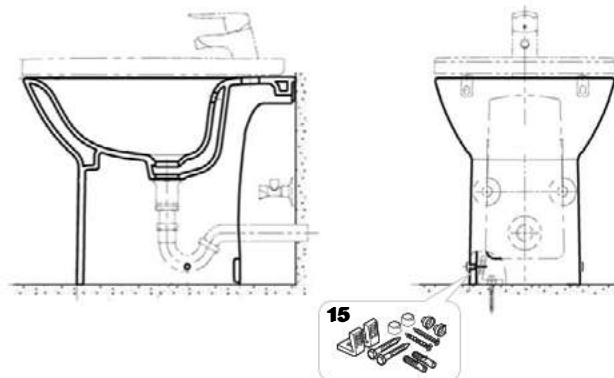

Debba

Bidé

A355994000	Square
A355998000	Round

		€
15	AV0009400R	6,08

Admite (não incluído)

		€
2	A525021200	29,90
3	AG0055800R	13,80
6	AG0078200R 1/2"-3/8"	29,60
29	A506402210	32,30

Admite (não incluído)				
2	3	6	29	18
				A8069D2..4 A8069D0..4