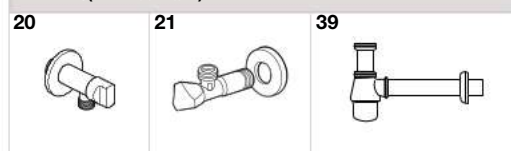

## Bidé BTW com jogo de fixação

**A3570N7.0** Round

**A3570N9..0** Round

**A357477.0** Square

**A35747C..0** Square Confort

Admite (não incluído)