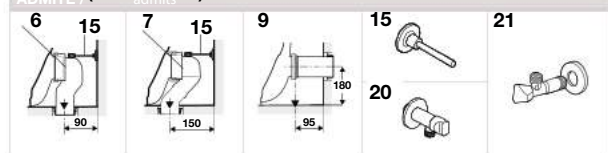

The Gap

Sanita compacta de tanque alto saída dual

A347477.0 Square

Admite (não incluído)

Bidé com fixações ocultas

A357474..0 Square

Admite (não incluído)

Bidé BTW com jogo de fixação

A3570N7.0 Round

A3570N9..0 Round

A357477.0 Square

A35747C..0 Square Confort

Admite (não incluído)

Bidé suspenso com fixações ocultas

A357476..0 Square

A3570N6..0 Round

Admite (não incluído)

		€
5	AV0016200R	2,22
17	AV0009400R	6,08
18	AV0034800R	69,80
37	AV0013400R	5,97
38	AV0051800R	36,70

Admite (não incluído)

			€
6	AV0007900R		15,60
7	AV0007700R		15,60
9	AV0009300R		12,40
15	AV0013100R		3,53
20	AG0141300R	Cerâmico	11,50
21	AG0078200R	Latão	29,60

Admite (não incluído)

		€
37	AV0013400R	5,97
38	AV0051800R	36,70
39	A506401814	26,40