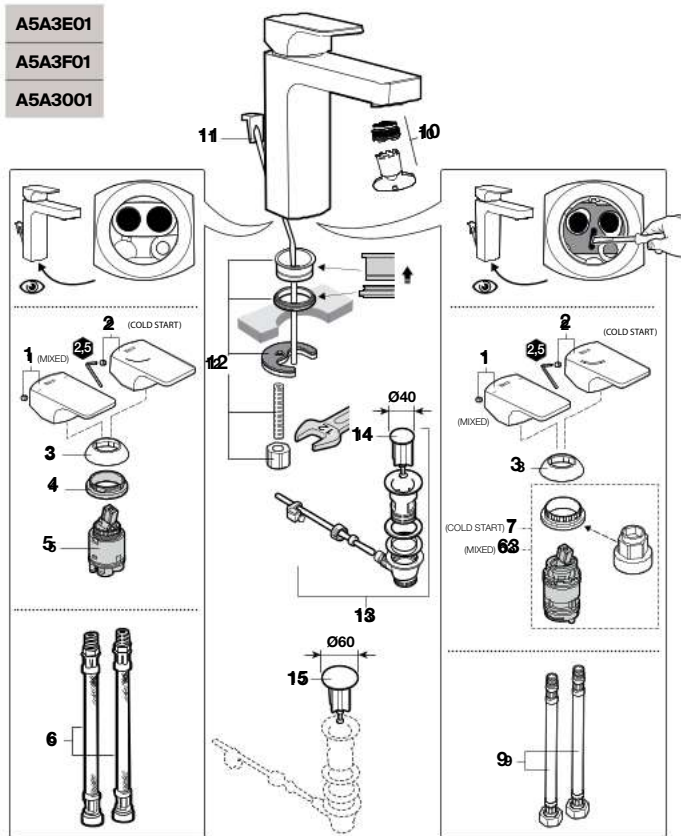

L90

Misturadora para lavatório e bidê