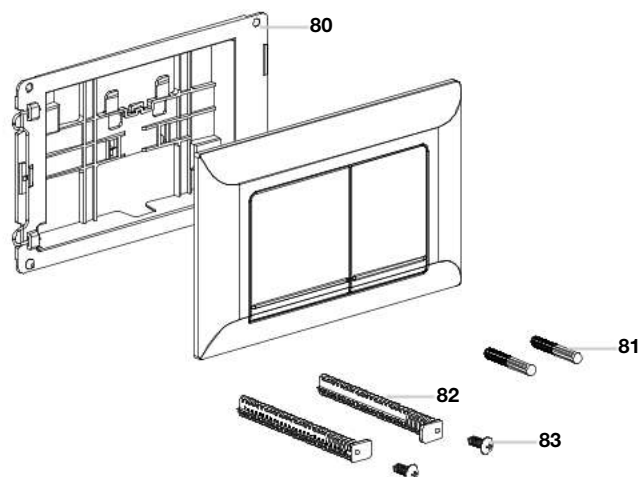

Placas de acionamento mecânico L1 e L2.

L1 Dual	L2 Dual
A890086001	A890087001
A890086002	A890087004
A890086000	

		€
80	AV0027800R L1	21,50
	AV0029000R L2	21,50
	AV0030000R L2 inox	21,50
81	2 un	
82	2 un AV0027700R	26,00
83	2 un