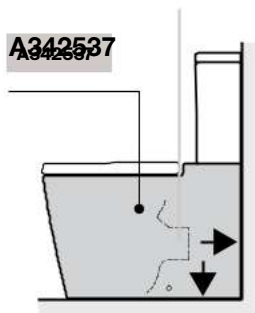

Inspira Square / Round

Sanita de tanque baixo

INSPIRA SQUARE		INSPIRA ROUND	
A342537..0	Sanita	A342527..0	Sanita
A341520..0	Tanque	A342528..0	Sanita compacta
		A341520..0	Tanque