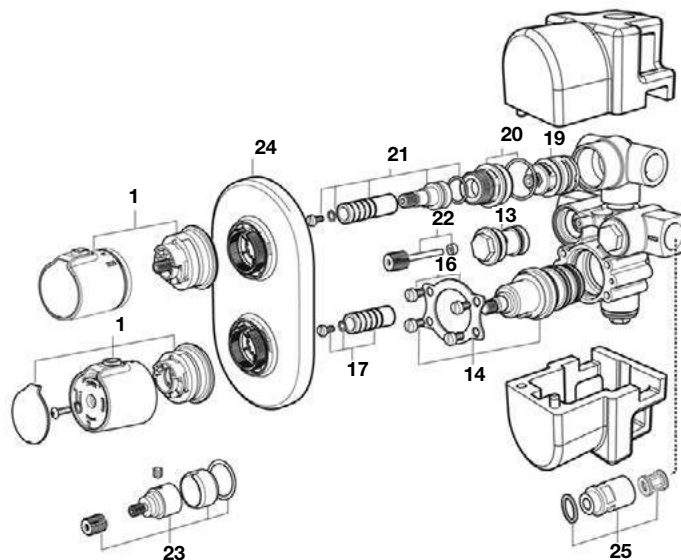

Victoria (T-500)

Torneira termostática de encastrar para banho-duche e duche

A5A2818

Torneira termostática de encastrar duche

A5A2918