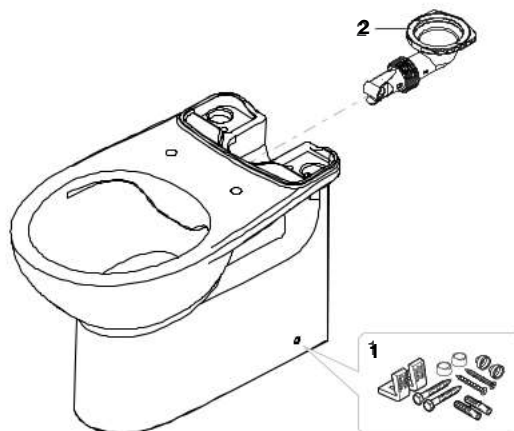

Victoria

Sanita compacta de tanque baixo Rimless

A342V05000