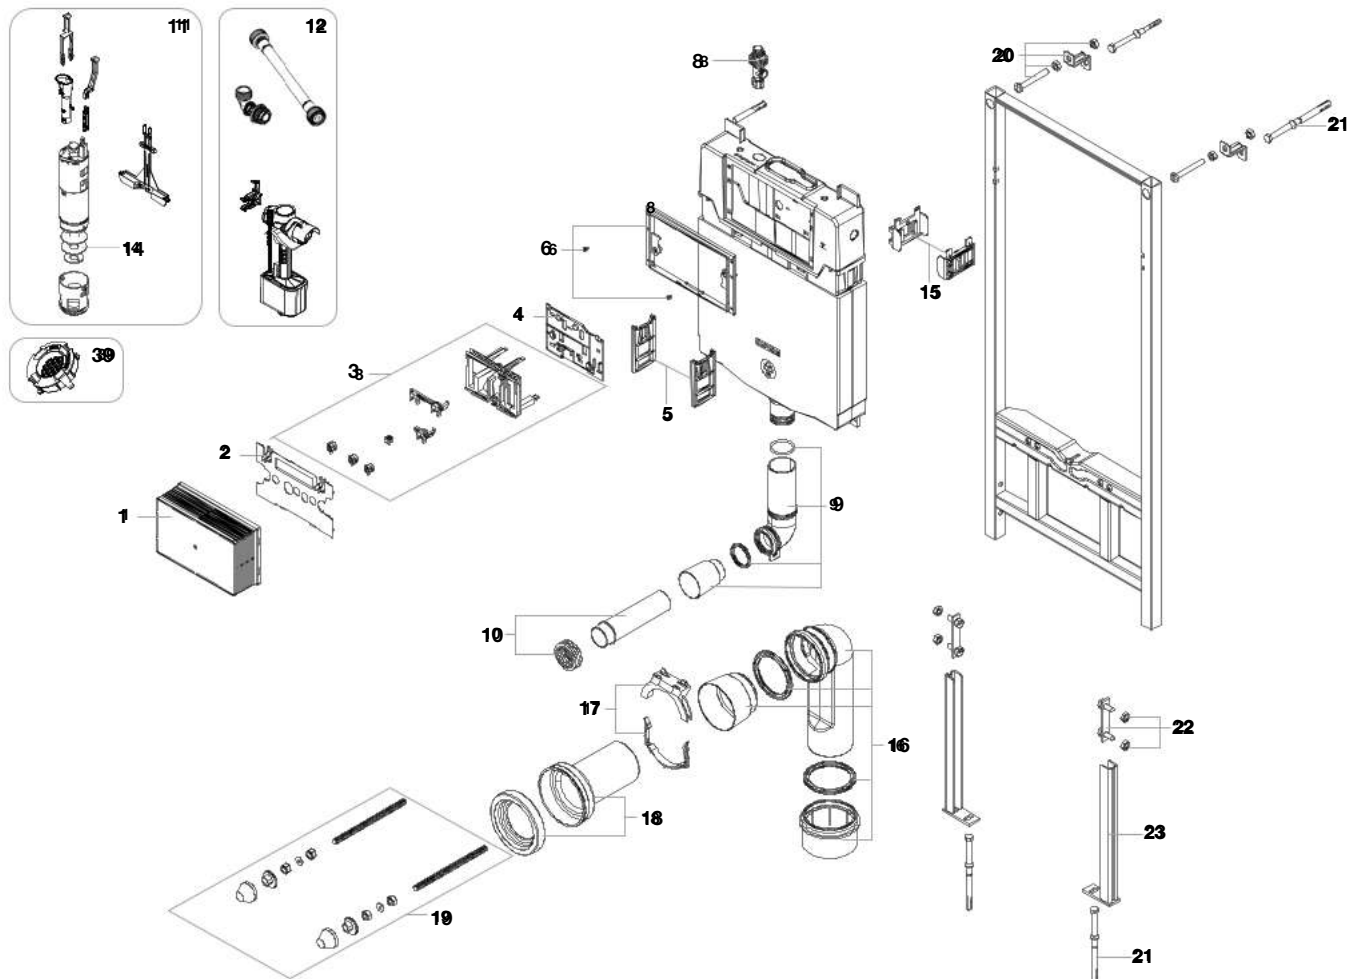

Sistemas Duplo One

Duplo WC One

A890070020

		€			€	
1	AV0045700R	7,03	16	AV0047100R	42,90	
2			17	AV0047200R	3,87	
4	AV0045800R	12,70	18	AV0047300R	18,60	
6			19	AV0047400R	10,30	
3	AV0045900R	9,44	20	2 un	AV0047500R	21,30
5	AV0046100R	2,40	21	2 un		
8	AV0046400R	32,30	21	2 un		
9	AV0046500R	11,90	22	2 un	AV0047700R	78,20
10	AV0046600R	4,37	23	2 un		
12	AV0062100R	32,20				
14	AV0048100R	5,14	39	AV0054800R	Cinza 2,1l/s	2,01
15	AV0047000R	2,58				

Admite			€
39	AV0054700R	Azul 1,75l/s	1,92
Producto completo			€
11	A822502850		28,00