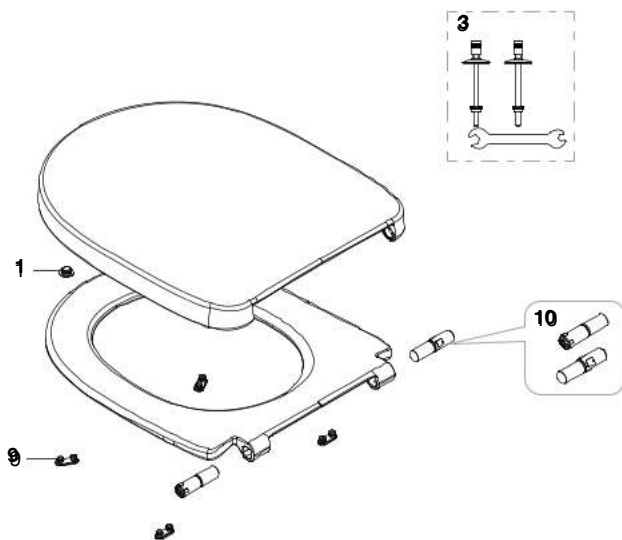

Debba Round

Assento e tampo para sanita

A801B2200B QA

A801B2000B QL