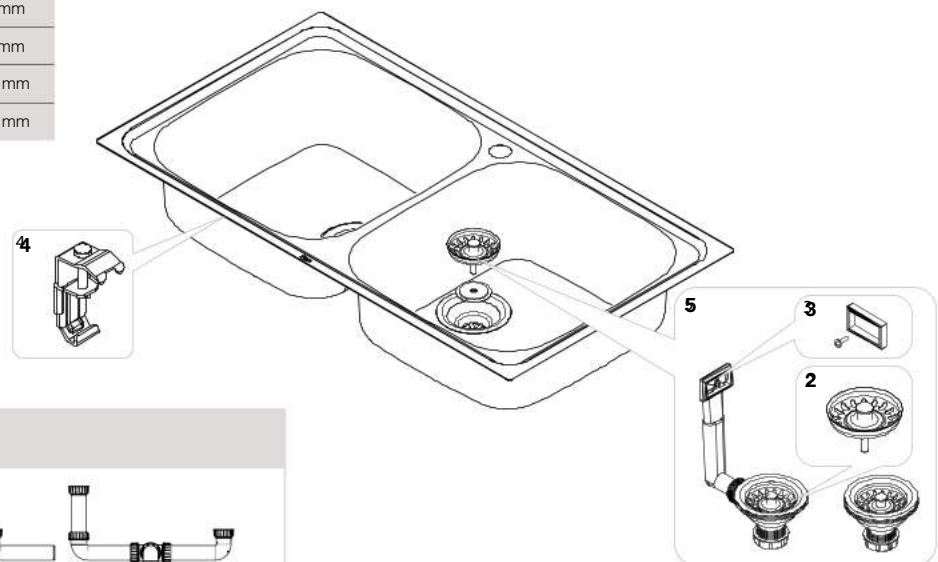

Victoria: Lava-louça de duas cubas

A872801A01	VICTORIA 80	800x490 mm
A872901A01	VICTORIA 90	900x490 mm
A874121A01	VICTORIA 120 EI	1200x490 mm
A873121A01	VICTORIA 120 ED	1200x490 mm