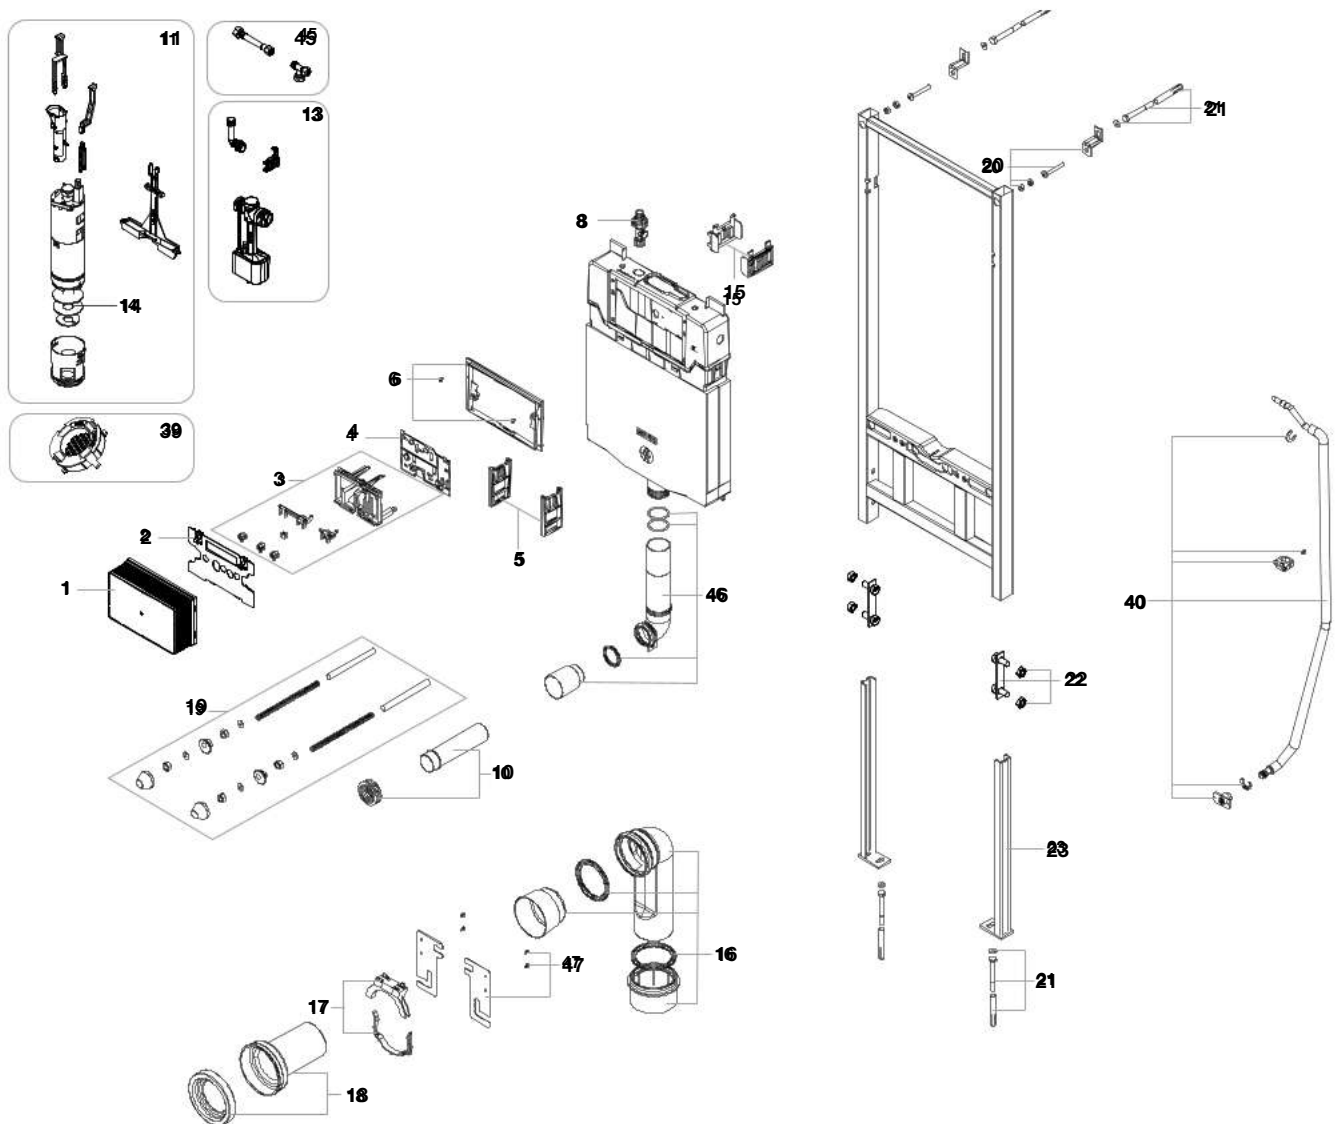

Sistemas Duplo One

Duplo WC One Smart

A890078020

		€
1	AV0045700R	7,03
2		
4	AV0045800R	12,70
6		
3	AV0045900R	9,44
5	AV0046100R	2,40
8	AV0053000R	104,00
45		
10	AV0046600R	4,37
14	AV0048100R	5,14
15	AV0047000R	2,58
16	AV0047100R	42,90

		€
17	AV0047200R	3,87
18	AV0047300R	18,60
19	AV0047400R	10,30
20	2 un AV0047500R	21,30
21	2 un AV0047700R	78,20
22	2 un AV0047700R	78,20
23	2 un AV0047700R	78,20
39	AV0054800R Cinza 2,l/s	2,01
40	AV0055200R	56,20

		€
46	AV0052800R	13,20
47	AV0046800R	11,30

Admite			€
39	AV0054700R	Azul 1,75 l/s	1,92

Producto completo			€
11	A822502850		28,00
13	A822502860		27,70