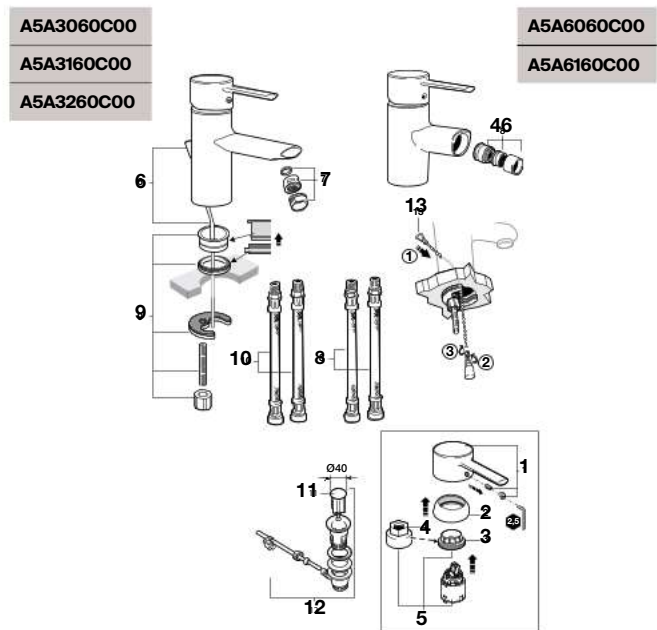

Targa

Misturadora para lavatório e bidê