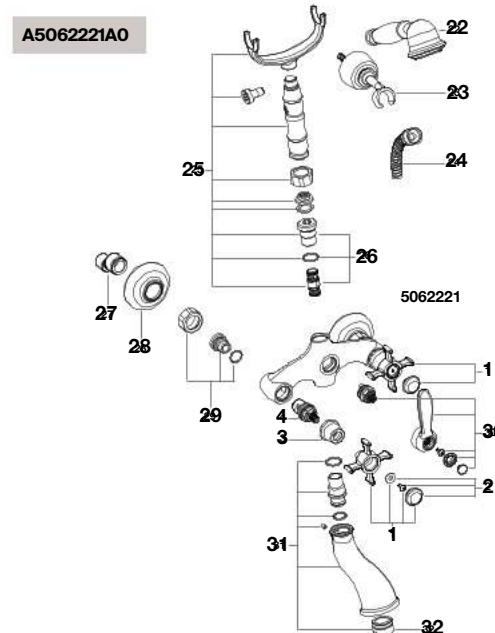

Torneira para banho-duche

1	AG0046300R	69,70	9	A525020309	14,40	17	AG0047300R	33,80	25	AG0057300R	188,00	33	AG0057900R	18,20
2	AG0046200R	45,00	10	AG0004700R	57,80	18	AG0052300R	145,00	26	AG0053200R	29,30	34	AG0058000R	13,40
3	AG0053100R	7,55	11	AG0067700R	17,50	19	AG0052400R	114,00	27	AG0057408R	29,30	35	AG0068300R	26,20
4	A525092709	70,10	12	A525089100	31,70	20	AG0057200R	199,00	28	AG0057600R	21,20	36	AG0068200R	195,00
5	AG0051200R	11,20	13	AG0052200R	260,00	21	AG0046500R	22,60	29	AG0045700R	18,50			
6	A525004700	7,14	14	AG0057100R	14,90	22	AG0196500R	74,50	30	AG0057700R	125,00			
7	AG0047200R	9,45	15	AG0057800R	11,20	23	AG0053000R	38,30	31	AG0046800R	154,00			
8	AG0046407R	28,70	16	AG0052500R	33,80	24	A525009800	26,10	32	A525000800	19,60