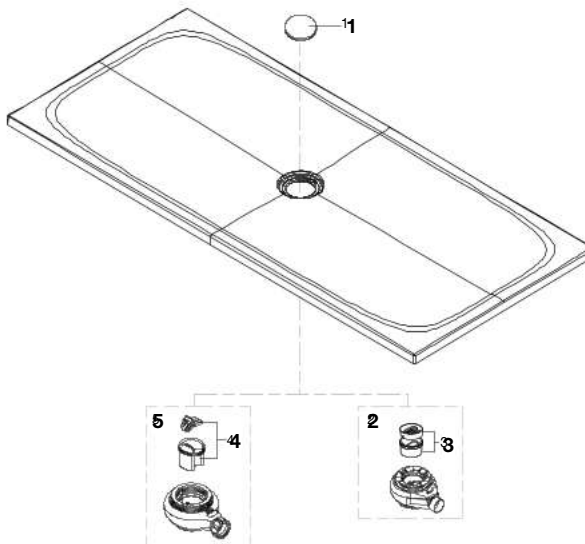

Sencercamic®

Cratos

BASES DE DUCHE CRATOS	
A3740L0..0	1800x800 mm
A3740L1..0	1800x700 mm
A3740L2..0	1600x800 mm
A3740L3..0	1600x700 mm
A3740L4..0	1400x800 mm
A3740L5..0	1400x700 mm
A3740L6..0	1200x800 mm
A3740L7..0	1200x700 mm
A3740L8..0	1000x800 mm
A3740L9..0	1000x700 mm

Na referência do produto, substituir “..” pelo código do acabamento escolhido:
62 Branco mate
63 Pérola
64 Onix
65 Bege
66 Café

	€
AP0008362R	50,30
AP0008363R	50,30
1 AP0008364R	50,30
AP0008365R	50,30
AP0008366R	50,30
3 AP0008500R	32,40
4 AP0009500R	2,21

Produto completo compatível (incluído):

	€
1 A3890L4..0 High flow	-
1 A27L053..0 Low flow	26,10
2 A27L045000	31,50
5 A27L018000	40,20

BASES DE DUCHE CRATOS	
A3740LM620	1600x800 mm
A3740LG620	1400x800 mm
A3730LK620	1200x800 mm