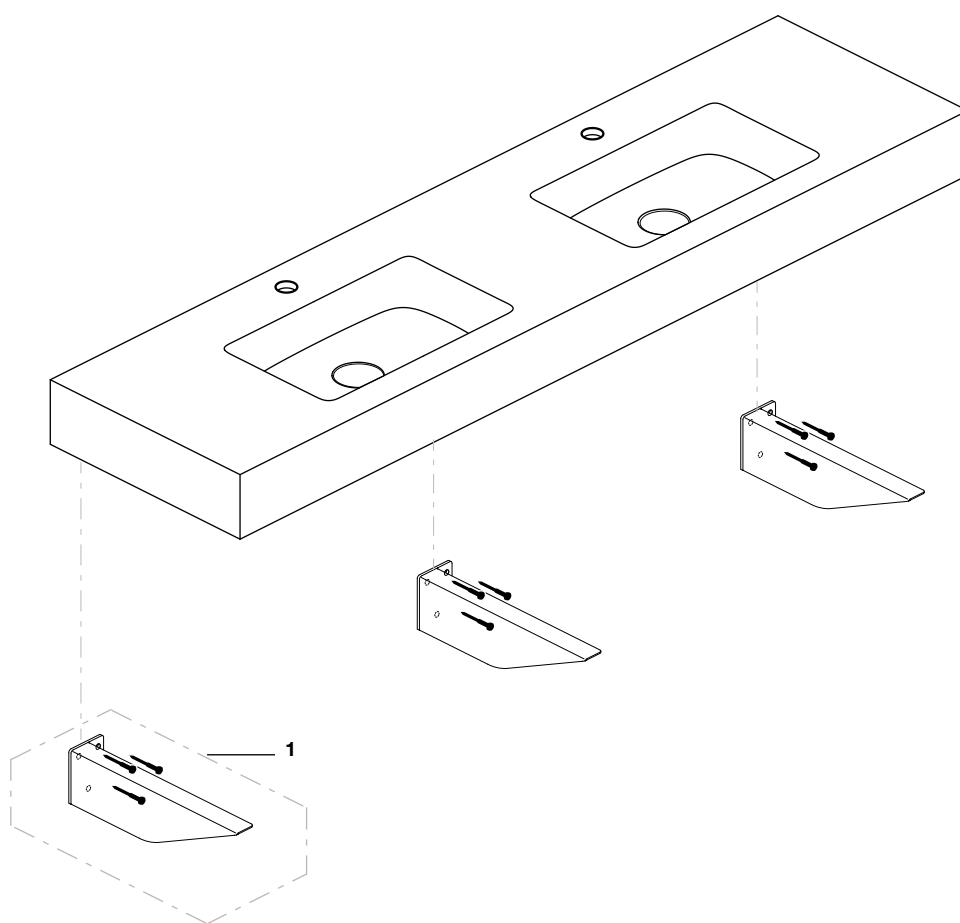

Surfex® lavatórios configuráveis

Lavatórios configuráveis Surfex Modo

LAVATÓRIO MURAL SURFEX CONFIGURÁVEL MODO	
AW11.....	1 cuba
AW12.....	2 cubas
AW13.....	3 cubas
AW14.....	4 cubas

			€
1	2 un	A822507300	44,70
	3 un	A822507400	44,70