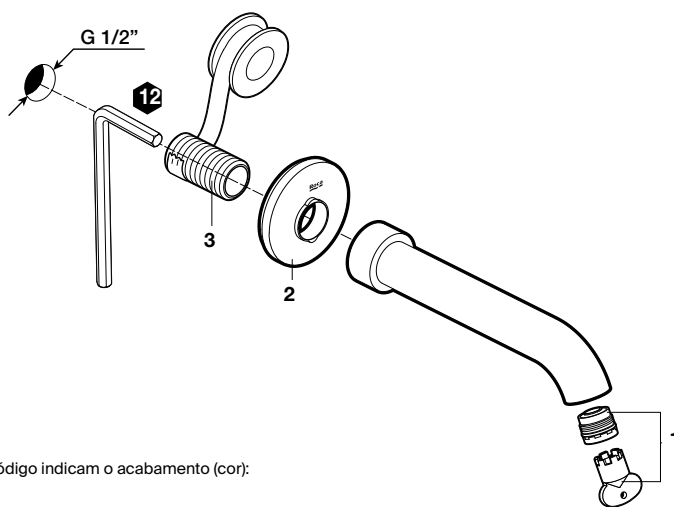

Lanta

Canos para banheiras

A5A0803

As últimas posições de cada código indicam o acabamento (cor):

- CO Cromado
- CN Preto titânio
- RG Rose gold
- NB Preto mate