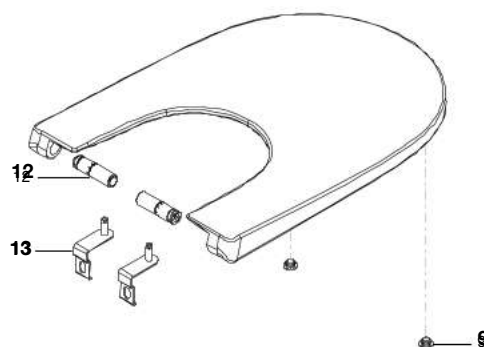

## Tampa para bidê

<b>A806E10.1</b>	QL
------------------	----

<b>A806E12.1</b>	QA
------------------	----

QL: Queda livre  
QA: Queda amortecida

		€			€			
3	+	AI0024800R	8,80	10	+	AI0025600R	2,65	
5	2 un	AI0025000R	9,44	11	+	AI0025700R	21,10	
7	+	AI0025300R	2,47	12	+	AI0025800R	8,44	
8	+	AI0025400R	standard	8,44	13	+	AI0025900R	21,70
		AI0025500R	compact	8,23			14	4 un
9	2 un	AI0026300R	2,53					