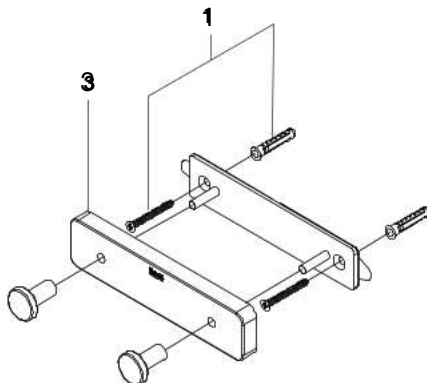

A817721...