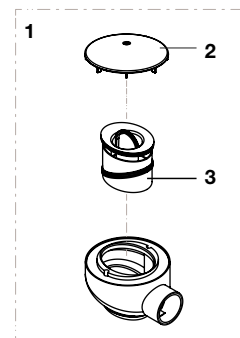

Acrílicos

Neo Daiquiri

BASES DE DUCHE NEO DAIQUIRI		
Sem antiderrapante	Branco antiderrapante	
A276167910	A276166000	1800 x 800 mm
A276323910	A276302000	1400 x 800 mm
A276183910	A276182000	1200 x 800 mm
A276187910	A276186000	1000 x 800 mm
A276169910	A276168000	1700 x 750 mm
A276173910	A276172000	1600 x 750 mm
A276177910	A276176000	1500 x 750 mm
A276209910	A276208000	1200 x 750 mm
A276191910	A276190000	900 x 750 mm
A276171910	A276170000	1700 x 700 mm
A276175910	A276174000	1600 x 700 mm
A276179910	A276178000	1500 x 700 mm
A276181910	A276180000	1400 x 700 mm
A276185910	A276184000	1200 x 700 mm
A276189910	A276188000	1000 x 700 mm
A276193910	A276192000	900 x 700 mm

			€
	AP0005400R	Cromado	43,70
1	AP0006600R	Branco antiderrapante	57,70
	AP0006619R	Sem antiderrapante	-
	AP0005300R	Cromado	21,80
2	AP0006500R	Branco antiderrapante	48,40
	AP0006591R	Sen antiderrapante	35,60
3	AP0006300R		17,80