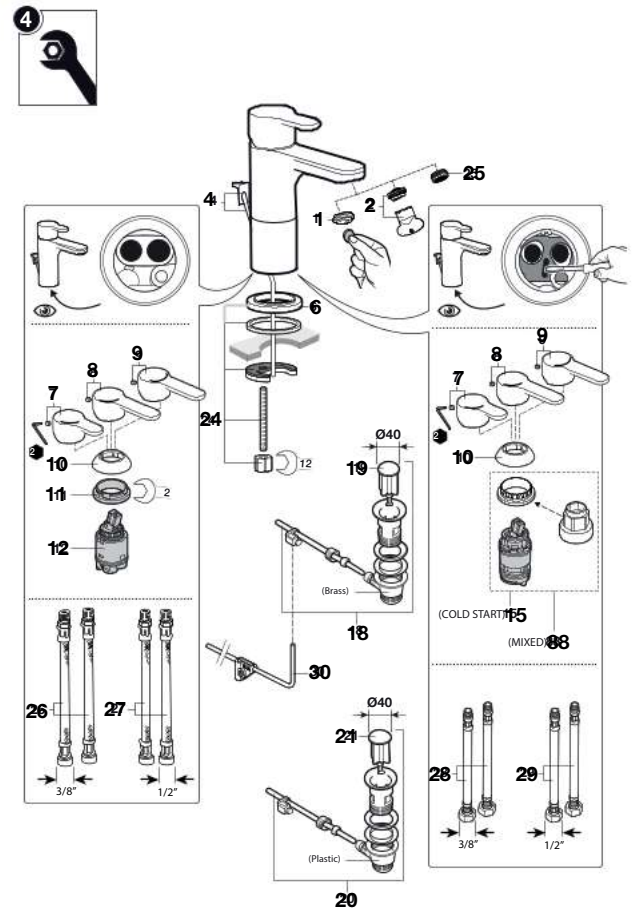

Torneira para lavatório

A5A3409	A5A3H09
A5A3C09	A5A3P09

As últimas posições de cada código indicam o acabamento (cor):
00 Cromado
NB Preto mate

	€		€		€		€							
1	AG0129507R	5,29	7	AG0032000R	16,80	13	A525020309	14,40	21	AG0085700R	15,60	26	A525020409	17,70
2	AG0134507R	7,67		AG0104000R	26,90	14	AG0092409R	8,50		AG0032300R	15,20	27	AG0125509R	-
3	AG0099100R	14,00	8	AG01040NBR	23,50	15	AG0200700R	18,50	22	AG00323NBR	13,20	28	AG0096509R	15,80
4	A525020600	8,51	9	AG0131500R	24,60	16	AG0096409R	13,30	23	A525094707	16,20	29	AG0125909R	17,60
	AG0143700R	7,25		AG0032100R	26,90	17	AG0126009R	16,40		AG0117500R	7,36	30	AG0033300R	28,70
5	AG01437NBR	12,50	10	AG00321NBR	14,30	18	AG0075300R	27,60	24	AG01175NBR	13,20	88	AG0200600R	16,80
6	AG0032800R	24,60	11	AG0133903R	3,03	19	AG0096200R	7,19	25	AG0046600R	11,00			
	AG00328NBR	-	12	AG0141207R	18,10	20	AG0075200R	16,20		AG00466NBR	9,94