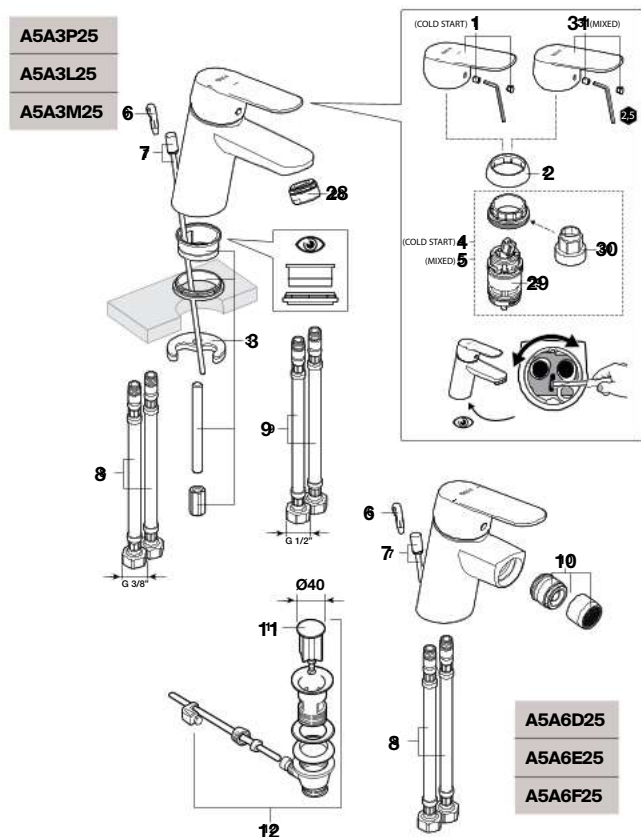

Alfa

Torneira para lavatório