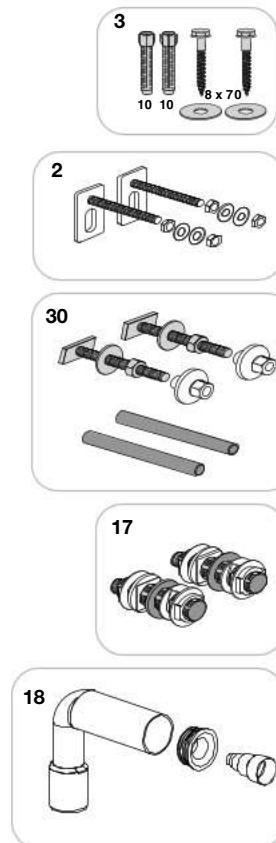

## Duplo Lavatório

**A890093000**

Peças Duplo para produtos que utilizam estas placas de acionamento:

		€
2	AV0011800R	38,30
3	AV0001900R	11,70
17	AV0002100R	39,00
18	AV0002600R	22,90
29	AV0004900R	37,60
30	AV0002500R	21,00