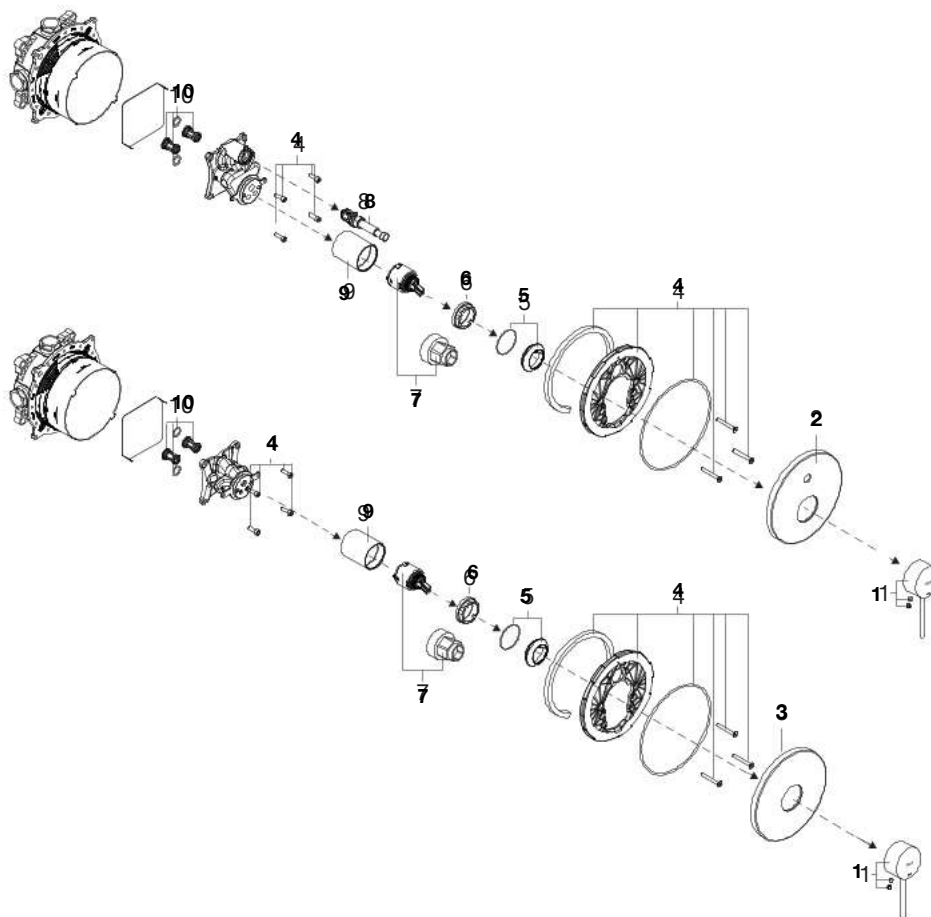

Nu

Misturadora de encastrar para banho-duche

A5A0B3F

A5A2B3F

As últimas posições de cada código indicam o acabamento (cor):
00 Cromado
CN Preto Titânio

	€		€
1	AG0247300R 28,00	6	AG0228800R 21,10
	AG02473CNR 36,80	7	AG0110607R 9,58
2	AG0264100R 37,40		A525006500 Chrome 22,40
	AG02641CNR 56,10	8	AG0218600R 21,60
3	AG0264200R 37,10		AG02186CNR 70,00
	AG02642CNR 55,60	9	AG0264000R 14,60
4	AG0120900R 22,50		AG02640CNR 45,30
	AG0216600R 2,78	10	AG0121000R 20,90
5	AG02166CNR 2,23