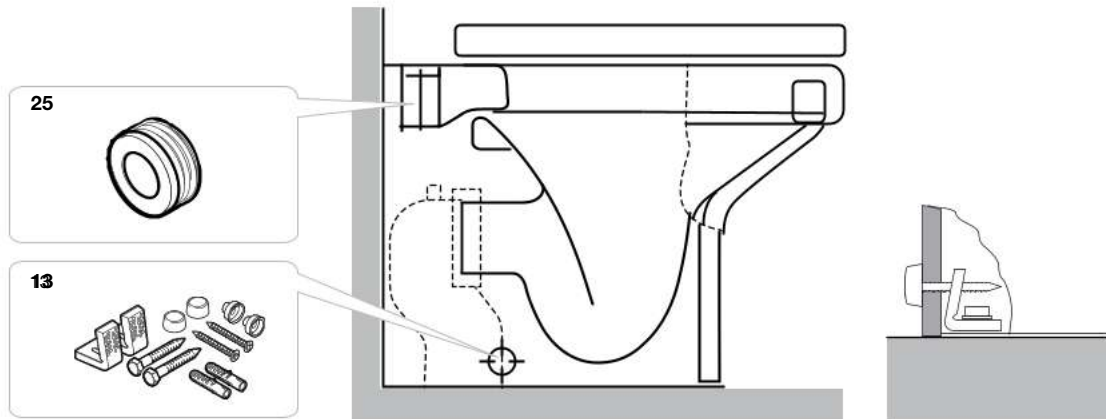

Dama

Sanita tanque alto de saída dual (BTW)

A347787000

CL: Queda livre
CA: Queda amortecida

	€		€		
13	AV0009400R	6,08	20	AV0013100R	3,53
14	AV0012400R	34,50	21	AV0007900R	15,60
19	AV0007700R	15,60	25	AV0016200R	2,22