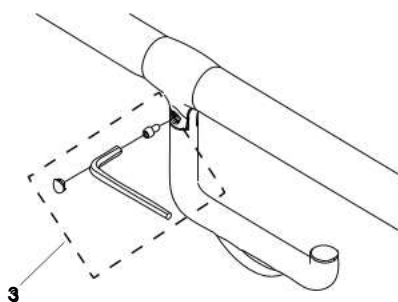

Peças específicas

A816911009