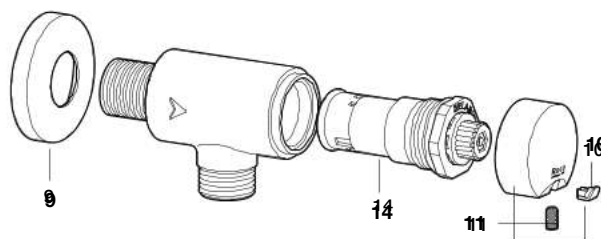

Torneira exterior para urinol

A5A9279C00