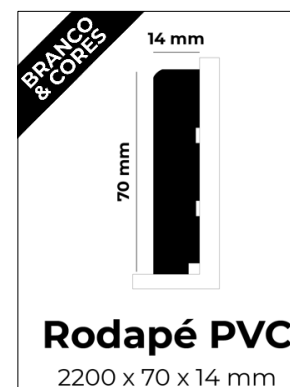

RODAPÉS DISPONÍVEIS: