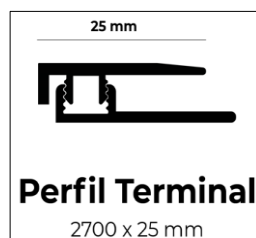

TIPOS DE PERFIS DISPONÍVEIS: