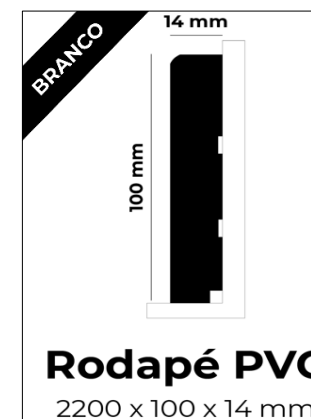

RODAPÉS DISPONÍVEIS:

MACOLIDE

banho, cozinha e revestimento

+351 211 633 633 | info@macolide.pt

Acresce IVA à Taxa Legal em Vigor.