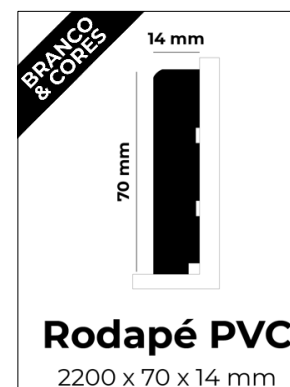

RODAPÉS DISPONÍVEIS:

MACOLIDE

banho, cozinha e revestimento

+351 211 633 633 | info@macolide.pt

Acresce IVA à Taxa Legal em Vigor.