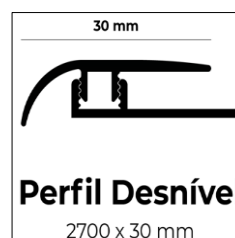

TIPOS DE PERFIS DISPONÍVEIS: