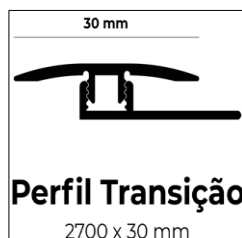

TIPOS DE PERFIS DISPONÍVEIS: