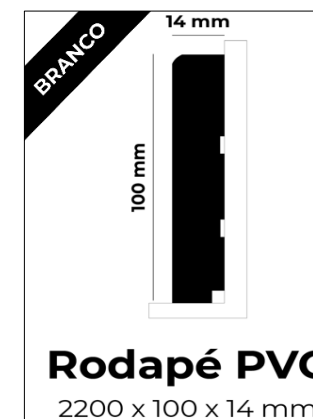

RODAPÉS DISPONÍVEIS:

MACOLIDE

banho, cozinha e revestimento

+351 211 633 633 | info@macolide.pt

Acresce IVA à Taxa Legal em Vigor.

Página 5 de 10

Atualização: 04.05.2026 V.1