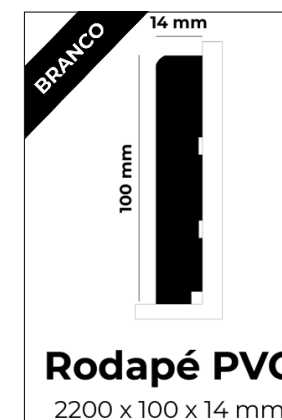

RODAPÉS DISPONÍVEIS: