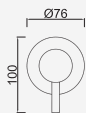

Anticalcário WACE043

Sistema de Duche Embutido 1 Função

Sistema de Ducha Empotrado con 1 Función
Concealed Shower System 1 Way
Module de Douche 1 Fonction

Com Chuveiro 200mm ABS

Con ducha 200mm | With shower 200mm | Avec tête de douche 200mm

Cromado . Chrome WZOLA018.1 155,38 €

W-EMB1001 47,37 €

Com Chuveiro 250mm INOX

Con ducha 250mm | With shower 250mm | Avec tête de douche 250mm

Cromado . Chrome WZOLA018/1.1 192,76 €

W-EMB1001 47,37 €