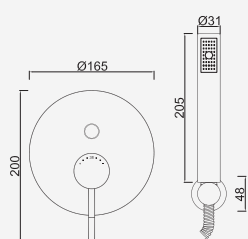

38° Anticalcário WACE050