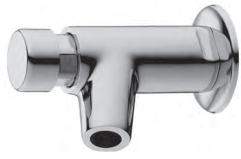

WACE070

Torneira de Parede Temporizada

Grifo à la Pared Temporizado
Non Concussive Basin Tap
Robinet Lavabo Temporisé

Cromado . Chrome	WTEMP017	50,11 €
Moonlight Black	WTEMP017MB	67,64 €
Brushed Gold	WTEMP017GN	90,19 €