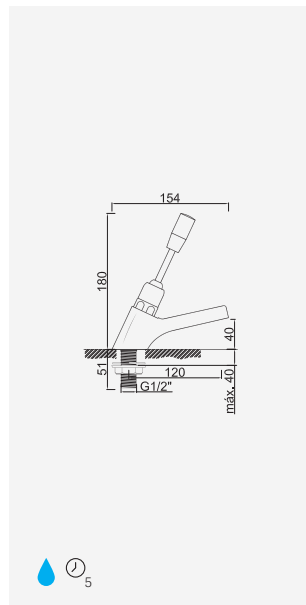

Torneira de Lavatório Temporizada Hospitalar

Grifo de Lavabo Hospitalar Temporizado
Non Concussive Basin Mixer non Concussive Basin Tap
Robinet Lavabo pour Hôpitaux Temporisé

Cromado . Chrome   WTEMP013HOSP   60,09 €