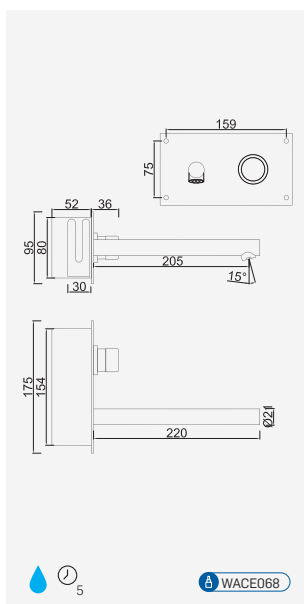

WACE068

Torneira de Lavatório Temporizada Embutida

Grifo de Lavabo Temporizado de Empotrar
Non Concussive Concealed Basin Tap
Robinet Lavabo Temporisé à Encastrer

Cromado . Chrome	WTEMP007	160,44 €
Moonlight Black	WTEMP007MB	216,60 €
Brushed Gold	WTEMP007GN	288,80 €

Técnicas