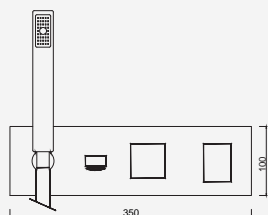

Sistema de Duche Embutido 3 Funções

Sistema de Ducha Empotrado con 3 Funcións
Concealed Shower System 3 Ways
Module de Douche 3 Fonctions

Com Chuveiro 200mm ABS

Con ducha 200mm | With shower 200mm | Avec tête de douche 200mm

Cromado . Chrome	WRLUX021	497,25 €
W-EMB3003		229,16 €

Com Chuveiro 250mm INOX

Con ducha 250mm | With shower 250mm | Avec tête de douche 250mm

Cromado . Chrome	WRLUX021/1	545,97 €
Satingrey	WRLUX021/1SG	737,06 €
Moonlight Black	WRLUX021/1MB	737,06 €
Brushed Black	WRLUX021/1BA	982,75 €
Shine Black	WRLUX021/1BL	982,75 €
Shine Chocolate	WRLUX021/1CA	982,75 €
Shine Gold	WRLUX021/1GL	982,75 €
Shine Copper	WRLUX021/1DA	982,75 €
Shine Hard Graphite	WRLUX021/1AO	982,75 €
Brushed Chocolate	WRLUX021/1CL	982,75 €
Brushed Gold	WRLUX021/1GN	982,75 €
Brushed Copper	WRLUX021/1DL	982,75 €
Brushed Hard Graphite	WRLUX021/1AL	982,75 €
Brushed White Gold	WRLUX021/1WL	982,75 €
W-EMB3003		229,16 €

Anticalcário WACE043

Sistema de Duche Embutido 3 Funções

Sistema de Ducha Empotrado con 3 Funcións
Concealed Shower System 3 Ways
Module de Douche 3 Fonctions

Com Chuveiro 200mm ABS

Con ducha 200mm | With shower 200mm | Avec tête de douche 200mm

Cromado . Chrome	WRLUX021.1	497,25 €
W-EMB3003		229,16 €

Com Chuveiro 250mm INOX

Con ducha 250mm | With shower 250mm | Avec tête de douche 250mm

Cromado . Chrome	WRLUX021/1.1	545,97 €
Satingrey	WRLUX021/1.1SG	737,06 €
Moonlight Black	WRLUX021/1.1MB	737,06 €
Brushed Black	WRLUX021/1.1BL	982,75 €
Shine Black	WRLUX021/1.1BA	982,75 €
Shine Chocolate	WRLUX021/1.1CA	982,75 €
Shine Gold	WRLUX021/1.1GL	982,75 €
Shine Copper	WRLUX021/1.1DA	982,75 €
Shine Hard Graphite	WRLUX021/1.1AO	982,75 €
Brushed Chocolate	WRLUX021/1.1CL	982,75 €
Brushed Gold	WRLUX021/1.1GN	982,75 €
Brushed Copper	WRLUX021/1.1DL	982,75 €
Brushed Hard Graphite	WRLUX021/1.1AL	982,75 €
Brushed White Gold	WRLUX021/1.1WL	982,75 €
W-EMB3003		229,16 €