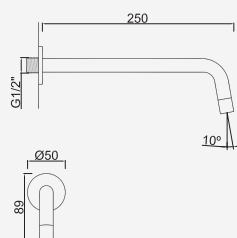

Cromado . Chrome	WGRECO001/1	46,16 €
Satingrey	WGRECO001/1SG	62,32 €
Moonlight Black	WGRECO001/1MB	62,32 €
Brushed Black	WGRECO001/1BL	83,10 €
Shine Black	WGRECO001/1BA	83,10 €
Shine Chocolate	WGRECO001/1CA	83,10 €
Shine Gold	WGRECO001/1GL	83,10 €
Shine Copper	WGRECO001/1DA	83,10 €
Shine Hard Graphite	WGRECO001/1A0	83,10 €
Brushed Chocolate	WGRECO001/1CL	83,10 €
Brushed Gold	WGRECO001/1GN	83,10 €
Brushed Copper	WGRECO001/1DL	83,10 €
Brushed Hard Graphite	WGRECO001/1AL	83,10 €
Brushed White Gold	WGRECO001/1WL	83,10 €

Greco