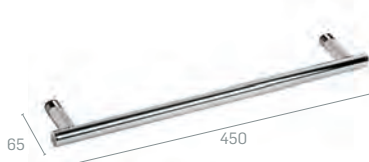

Toalheiro de barra 450 mm

Toallero 450 mm
Towel rail 450 mm
Porte-serviettes 450 mm

Cromado . Chrome	LO1034.1R	55,31 €
Moonlight Black	LO1034.1RMB	59,26 €