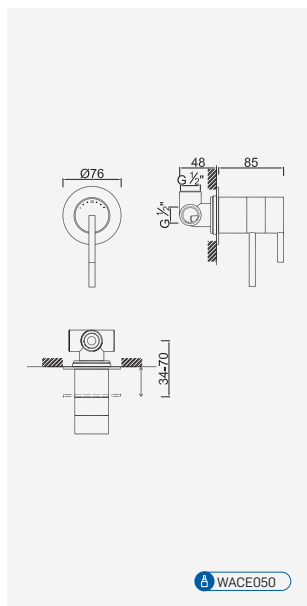

Válvula de Embutir Termostática com 1 Saída

Válvula de Empotrar Termostática con 1 Salida
Thermostatic Concealed Shower Valve 1 Way
Mitigeur Thermostatique à Encastrée 1 Fonction

Cromado . Chrome	WGIANE010	297,91 €
Satingrey	WGIANE010SG	402,17 €
Moonlight Black	WGIANE010MB	402,17 €
Brushed Black	WGIANE010BL	536,23 €
Shine Black	WGIANE010BA	536,23 €
Shine Chocolate	WGIANE010CA	536,23 €
Shine Gold	WGIANE010GL	536,23 €
Shine Copper	WGIANE010DA	536,23 €
Shine Hard Graphite	WGIANE010A0	536,23 €
Brushed Chocolate	WGIANE010CL	536,23 €
Brushed Gold	WGIANE010GN	536,23 €
Brushed Copper	WGIANE010DL	536,23 €
Brushed Hard Graphite	WGIANE010AL	536,23 €
Brushed White Gold	WGIANE010WL	536,23 €
W-EMB1004		187,68 €