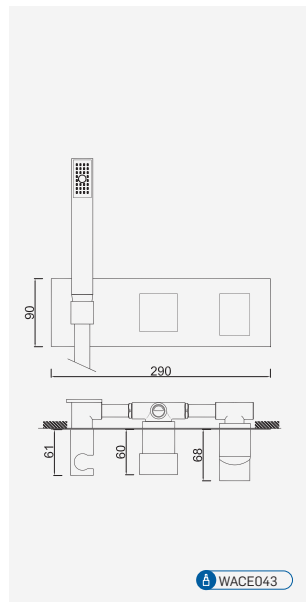

WACE043

Válvula de Embutir com 2 Saídas e Chuveiro de Mão

Válvula de Empotrar con 2 Salidas y Ducha de Mano
Concealed Shower Valve 2 Ways and Hand Shower
Mitigeur Mécanique à Encastrer 2 Fonctions et Douchette de Main

Cromado . Chrome	WLORENA006	284,90 €
Satingrey	WLORENA006SG	384,61 €
Moonlight Black	WLORENA006MB	384,61 €
Brushed Black	WLORENA006BL	512,81 €
Shine Black	WLORENA006BA	512,81 €
Shine Chocolate	WLORENA006CA	512,81 €
Shine Gold	WLORENA006GL	512,81 €
Shine Copper	WLORENA006DA	512,81 €
Shine Hard Graphite	WLORENA006AO	512,81 €
Brushed Chocolate	WLORENA006CL	512,81 €
Brushed Gold	WLORENA006GN	512,81 €
Brushed Copper	WLORENA006DL	512,81 €
Brushed Hard Graphite	WLORENA006AL	512,81 €
Brushed White Gold	WLORENA006WL	512,81 €

W-EMB2005 127,65 €