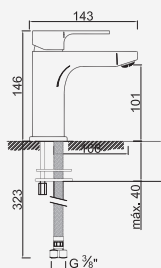

Opções: Ecoeficiência

Opciones: ecoeficiencia . Options: eco-efficiency . Options: éco-efficacité

Cromado . Chrome	WMITZI€S001	78,46 €
Cromado . Chrome	WMITZI001AQ	79,49 €

Mitzi

WACE144

Monocomando de Lavatório