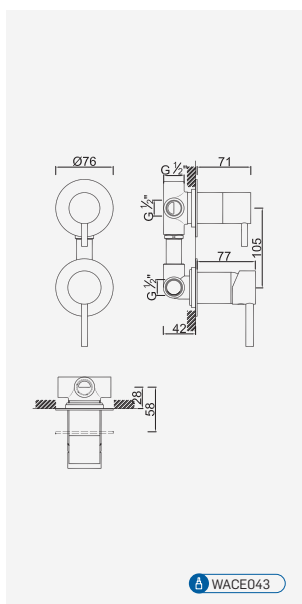

W-EMB1001 47,37 €

WACE043

Válvula de Embutir com 2 Saídas

Válvula de Empotrar con 2 Salidas
 Concealed Shower Valve 2 Ways
 Mitigeur Mécanique à Encastrer 2 Fonctions

Cromado . Chrome	WENZO006	126,96 €
Satingrey	WENZO006SG	171,41 €
Moonlight Black	WENZO006MB	171,41 €
Brushed Black	WENZO006BL	228,54 €
Shine Black	WENZO006BA	228,54 €
Shine Chocolate	WENZO006CA	228,54 €
Shine Gold	WENZO006GL	228,54 €
Shine Copper	WENZO006DA	228,54 €
Shine Hard Graphite	WENZO006A0	228,54 €
Brushed Chocolate	WENZO006CL	228,54 €
Brushed Gold	WENZO006GN	228,54 €
Brushed Copper	WENZO006DL	228,54 €
Brushed Hard Graphite	WENZO006AL	228,54 €
Brushed White Gold	WENZO006WL	228,54 €
W-EMB2001		63,16 €