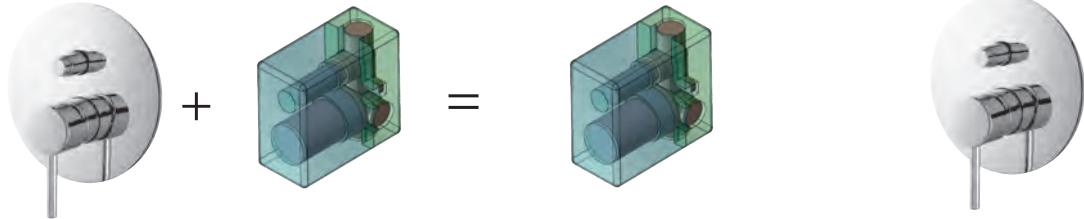

Embutidos

Válvula de Embutir
Válvula de Empotrar
Concealed Shower
Mitigeur Encastré

Válvula de Embutir com 2 Saídas

Válvula de Empotrar con 2 Salidas
 Concealed Shower Valve 2 Ways
 Mitigeur Mécanique à Encastrer 2 Fonctions

Cromado . Chrome	WGRES016	126,96 €
	W-EMB2001	63,16 €

Embutido Completo

Cromado . Chrome	WGRES016	126,96 €
------------------	----------	----------

Peças Interiores

W-EMB2001	63,16 €
-----------	---------

Peças Exterior

EXT-WGRES016 =126,96 € - 63,16 €

Válvula de Empotrar-Completa
 Concealed body-Complete
 Élément encastré - Complet

Piezas interiores
 Inside parts
 Éléments intérieures

Piezas exteriores
 External parts
 Éléments extérieures