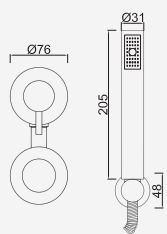

Anticalcário WACE043

Sistema de Duche Embutido 2 Funções

Sistema de Ducha Empotrado con 2 Funcións
Concealed Shower System 2 Ways
Module de Douche 2 Fonctions

Com Chuveiro 200mm ABS

Con ducha 200mm | With shower 200mm | Avec tête de douche 200mm

Cromado . Chrome	WCA2016.1	304,52 €
W-EMB2002		84,21 €

Com Chuveiro 250mm INOX

Con ducha 250mm | With shower 250mm | Avec tête de douche 250mm

Cromado . Chrome	WCA2016/1.1	341,91 €
Satingrey	WCA2016/1.1SG	461,57 €
Moonlight Black	WCA2016/1.1MB	461,57 €
Brushed Black	WCA2016/1.1BL	615,43 €
Shine Black	WCA2016/1.1BA	615,43 €
Shine Chocolate	WCA2016/1.1CA	615,43 €
Shine Gold	WCA2016/1.1GL	615,43 €
Shine Copper	WCA2016/1.1DA	615,43 €
Shine Hard Graphite	WCA2016/1.1A0	615,43 €
Brushed Chocolate	WCA2016/1.1CL	615,43 €
Brushed Gold	WCA2016/1.1GN	615,43 €
Brushed Copper	WCA2016/1.1DL	615,43 €
Brushed Hard Graphite	WCA2016/1.1AL	615,43 €
Brushed White Gold	WCA2016/1.1WL	615,43 €

Ø 250

W-EMB2002 **84,21 €**