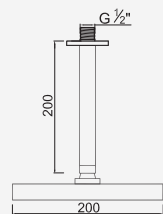

Sistema de Duche Embutido 3 Funções

Sistema de Ducha Empotrado con 3 Funcións
Concealed Shower System 3 Ways
Module de Douche 3 Fonctions

Com Chuveiro 200mm ABS

Con ducha 200mm | With shower 200mm | Avec tête de douche 200mm

Cromado . Chrome	WRIZZO023.1	440,19 €

■ W-EMB3003 229,16 €

Com Chuveiro 250mm INOX

Con ducha 250mm | With shower 250mm | Avec tête de douche 250mm

Cromado . Chrome	WRIZZO023/1.1	477,57 €

■ W-EMB3003 229,16 €