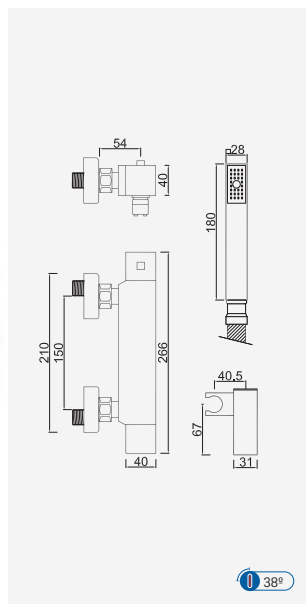

Monocomando de Base de Chuveiro Termostático

Monomando de Ducha Termostático
Thermostatic Wall Mounted Shower Mixer
Mitigeur Duche Thermostatique

Cromado . Chrome   WTERM0002   344,79 €