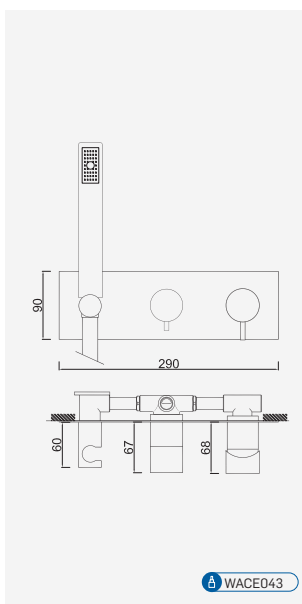

Válvula de Embutir com 2 Saídas e Chuveiro de Mão

Válvula de Empotrar con 2 Salidas y Ducha de Mano
Concealed Shower Valve 2 Ways and Hand Shower
Mitigeur Mécanique à Encastrer 2 Fonctions et Douchette de Main

Cromado . Chrome	WDART006/4	264,43 €
Satingrey	WDART006/4SG	356,98 €
Moonlight Black	WDART006/4MB	356,98 €
Brushed Black	WDART006/4BL	475,98 €
Shine Black	WDART006/4BA	475,98 €
Shine Chocolate	WDART006/4CA	475,98 €
Shine Gold	WDART006/4GL	475,98 €
Shine Copper	WDART006/4DA	475,98 €
Shine Hard Graphite	WDART006/4AO	475,98 €
Brushed Chocolate	WDART006/4CL	475,98 €
Brushed Gold	WDART006/4GN	475,98 €
Brushed Copper	WDART006/4DL	475,98 €
Brushed Hard Graphite	WDART006/4AL	475,98 €
Brushed White Gold	WDART006/4WL	475,98 €
W-EMB2005		127,65 €