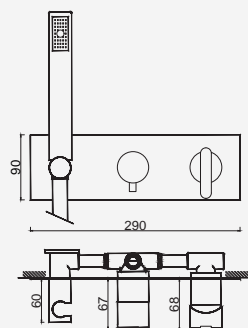

WACE043

Cromado . Chrome	WVITTA007/3	282,36 €	WVITTA007/3.1M	275,66 €
Satingrey	WVITTA007/3SG	381,18 €	WVITTA007/3.1MSG	372,15 €
Moonlight Black	WVITTA007/3MB	381,18 €	WVITTA007/3.1MMB	372,15 €
Brushed Black	WVITTA007/3BL	508,24 €	WVITTA007/3.1MBL	496,19 €
Shine Black	WVITTA007/3BA	508,24 €	WVITTA007/3.1MBA	496,19 €
Shine Chocolate	WVITTA007/3CA	508,24 €	WVITTA007/3.1MCA	496,19 €
Shine Gold	WVITTA007/3GL	508,24 €	WVITTA007/3.1MGL	496,19 €
Shine Copper	WVITTA007/3DA	508,24 €	WVITTA007/3.1MDA	496,19 €
Shine Hard Graphite	WVITTA007/3AO	508,24 €	WVITTA007/3.1MAO	496,19 €
Brushed Chocolate	WVITTA007/3CL	508,24 €	WVITTA007/3.1MCL	496,19 €
Brushed Gold	WVITTA007/3GN	508,24 €	WVITTA007/3.1MGN	496,19 €
Brushed Copper	WVITTA007/3DL	508,24 €	WVITTA007/3.1MDL	496,19 €
Brushed Hard Graphite	WVITTA007/3AL	508,24 €	WVITTA007/3.1MAL	496,19 €
Brushed White Gold	WVITTA007/3WL	508,24 €	WVITTA007/3.1MWL	496,19 €

Cromado . Chrome	WVITTA007/3.2M	275,66 €	WVITTA007/3.3M	275,66 €
Satingrey	WVITTA007/3.2MSG	372,15 €	WVITTA007/3.3MSG	372,15 €
Moonlight Black	WVITTA007/3.2MMB	372,15 €	WVITTA007/3.3MMB	372,15 €
Brushed Black	WVITTA007/3.2MBL	496,19 €	WVITTA007/3.3MBL	496,19 €
Shine Black	WVITTA007/3.2MBA	496,19 €	WVITTA007/3.3MBA	496,19 €
Shine Chocolate	WVITTA007/3.2MCA	496,19 €	WVITTA007/3.3MCA	496,19 €
Shine Gold	WVITTA007/3.2MGL	496,19 €	WVITTA007/3.3MGL	496,19 €
Shine Copper	WVITTA007/3.2MDA	496,19 €	WVITTA007/3.3MDA	496,19 €
Shine Hard Graphite	WVITTA007/3.2MAO	496,19 €	WVITTA007/3.3MAO	496,19 €
Brushed Chocolate	WVITTA007/3.2MCL	496,19 €	WVITTA007/3.3MCL	496,19 €
Brushed Gold	WVITTA007/3.2MGN	496,19 €	WVITTA007/3.3MGN	496,19 €
Brushed Copper	WVITTA007/3.2MDL	496,19 €	WVITTA007/3.3MDL	496,19 €
Brushed Hard Graphite	WVITTA007/3.2MAL	496,19 €	WVITTA007/3.3MAL	496,19 €
Brushed White Gold	WVITTA007/3.2MWL	496,19 €	WVITTA007/3.3MWL	496,19 €

W-EMB2005 127,65 €