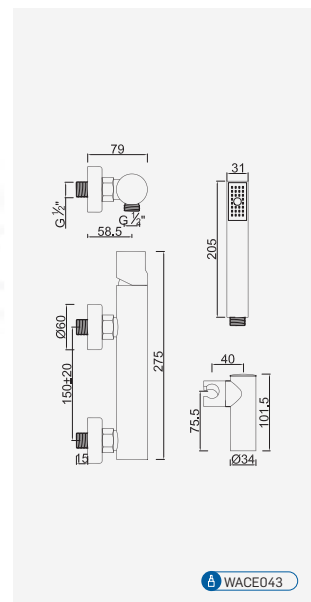

WACE043

Monocomando de Base de Chuveiro

Monomando de Ducha
Wall Mounted Shower Mixer
Mitigeur Douche

Cromado . Chrome	WPERLA004	114,85 €
Satingrey	WPERLA004SG	155,05 €
Moonlight Black	WPERLA004MB	155,05 €
Brushed Black	WPERLA004BL	206,73 €
Shine Black	WPERLA004BA	206,73 €
Shine Chocolate	WPERLA004CA	206,73 €
Shine Gold	WPERLA004GL	206,73 €
Shine Copper	WPERLA004DA	206,73 €
Shine Hard Graphite	WPERLA004A0	206,73 €
Brushed Chocolate	WPERLA004CL	206,73 €
Brushed Gold	WPERLA004GN	206,73 €
Brushed Copper	WPERLA004DL	206,73 €
Brushed Hard Graphite	WPERLA004AL	206,73 €
Brushed White Gold	WPERLA004WL	206,73 €

Opções: Ecoeficiência

Opciones: ecoeficiencia . Options: eco-efficiency . Options: éco-efficacité

Cromado . Chrome	WPERLA004AQ	120,89 €