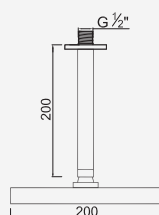

Com Chuveiro 300mm INOX

— Ø300 — Con ducha 300mm | With shower 300mm | Avec tête de douche 300mm

Cromado . Chrome	WVITTA014/2.1	289,80 €	WVITTA014/2.1.1M	283,08 €
Moonlight Black	WVITTA014/2.1MB	391,23 €	WVITTA014/2.1.1MMB	382,16 €
Shine Gold	WVITTA014/2.1GL	521,64 €	WVITTA014/2.1.1MGL	509,55 €
Brushed Gold	WVITTA014/2.1GN	521,64 €	WVITTA014/2.1.1MGN	509,55 €
Cromado . Chrome	WVITTA014/2.1.2M	283,08 €	WVITTA014/2.1.2M	283,08 €
Moonlight Black	WVITTA014/2.1.2MMB	382,16 €	WVITTA014/2.1.2MMB	382,16 €
Shine Gold	WVITTA014/2.1.2MGL	509,55 €	WVITTA014/2.1.2MGL	509,55 €
Brushed Gold	WVITTA014/2.1.2MGN	509,55 €	WVITTA014/2.1.2MGN	509,55 €
W-EMB1001				47,37 €

Anticalcário WACE043

W-EMB1001 47,37 €