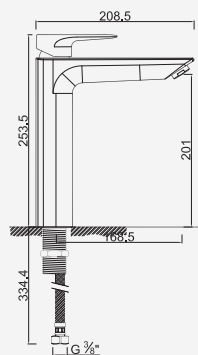

WACE144

Monocomando de Lavatório Cano Alto

Monomando de Lavabo Caño Alto
High Spout Monobasin Mixer
Mitigeur Lavabo Bec Haut

Cromado . Chrome	WECONERO001/3	120,37 €
Satingrey	WECONERO001/3SG	162,50 €
Moonlight Black	WECONERO001/3MB	162,50 €
Brushed Black	WECONERO001/3BL	216,66 €
Shine Black	WECONERO001/3BA	216,66 €
Shine Chocolate	WECONERO001/3CA	216,66 €
Shine Gold	WECONERO001/3GL	216,66 €
Shine Copper	WECONERO001/3DA	216,66 €
Shine Hard Graphite	WECONERO001/3A0	216,66 €
Brushed Chocolate	WECONERO001/3CL	216,66 €
Brushed Gold	WECONERO001/3GN	216,66 €
Brushed Copper	WECONERO001/3DL	216,66 €
Brushed Hard Graphite	WECONERO001/3AL	216,66 €
Brushed White Gold	WECONERO001/3WL	216,66 €

Opções: Ecoeficiência

Opciones: ecoeficiencia . Options: eco-efficiency . Options: éco-efficacité

Cromado . Chrome	WECONERO001/3AQ	126,71 €

Nero