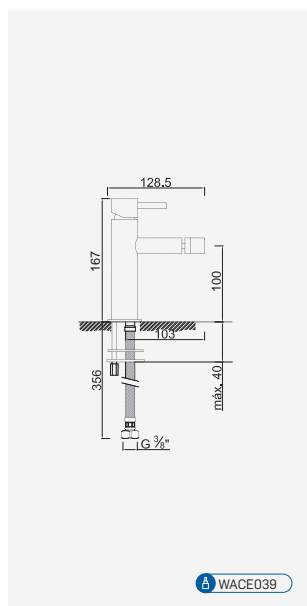

WACE039

Monocomando de Bidé

Monomando de Bidet
Monobidet Mixer
Mitigeur Bidet

Cromado . Chrome	WECOGRES002	93,35 €
Satingrey	WECOGRES002SG	126,02 €
Moonlight Black	WECOGRES002MB	126,02 €
Brushed Black	WECOGRES002BL	168,03 €
Shine Black	WECOGRES002BA	168,03 €
Shine Chocolate	WECOGRES002CA	168,03 €
Shine Gold	WECOGRES002GL	168,03 €
Shine Copper	WECOGRES002DA	168,03 €
Shine Hard Graphite	WECOGRES002A0	168,03 €
Brushed Chocolate	WECOGRES002CL	168,03 €
Brushed Gold	WECOGRES002GN	168,03 €
Brushed Copper	WECOGRES002DL	168,03 €
Brushed Hard Graphite	WECOGRES002AL	168,03 €
Brushed White Gold	WECOGRES002WL	168,03 €