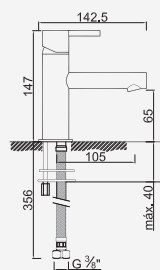

WACE039

Monocomando de Lavatório

Monomando de Lavabo
Monobasin Mixer
Mitigeur Lavabo

Cromado . Chrome	WECOGIANE001	106,34 €
Satingrey	WECOGIANE001SG	143,55 €
Moonlight Black	WECOGIANE001MB	143,55 €
Brushed Black	WECOGIANE001BL	191,41 €
Shine Black	WECOGIANE001BA	191,41 €
Shine Chocolate	WECOGIANE001CA	191,41 €
Shine Gold	WECOGIANE001GL	191,41 €
Shine Copper	WECOGIANE001DA	191,41 €
Shine Hard Graphite	WECOGIANE001A0	191,41 €
Brushed Chocolate	WECOGIANE001CL	191,41 €
Brushed Gold	WECOGIANE001GN	191,41 €
Brushed Copper	WECOGIANE001DL	191,41 €
Brushed Hard Graphite	WECOGIANE001AL	191,41 €
Brushed White Gold	WECOGIANE001WL	191,41 €