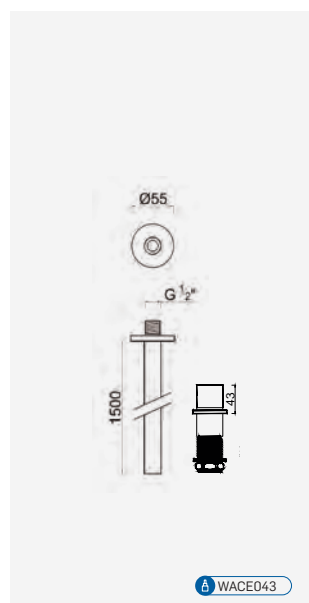

Bica De Lavatório Ao Teto Com Monocomando

Caño de lavabo suspendido con monomando
Ceiling-mounted Washbasin Spout with Monobasin Mixer
Bec de lavabo encastré dans le plafond avec Mitigeur Encastré 1 Fonction

Cromado . Chrome	WGREC0005/6	261,11 €
Satingrey	WGREC0005/6SG	352,49 €
Moonlight Black	WGREC0005/6MB	352,49 €