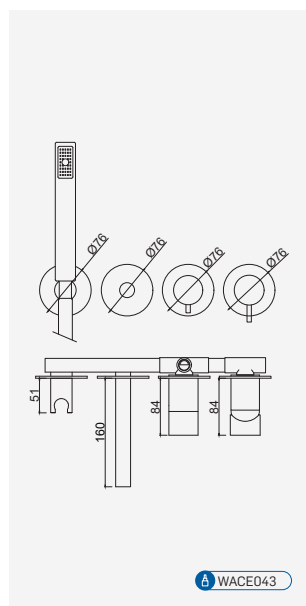

WACE043

Válvula de Embutir com 3 Saídas e Chuveiro de Mão

Válvula de Empotrar con 3 Salidas y Ducha de Mano
Concealed Shower Valve 3 Ways and Hand Shower
Mitigeur Mécanique à Encastrer 3 Fonctions et Douchette de Main

Cromado . Chrome	WZOLA016	393,59 €
	W-EMB3003	229,16 €