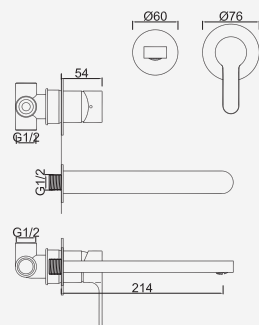

WACE043

Monocomando de Lavatório à Parede

Monomando de Lavabo à la Pared
Concealed Monobasin Mixer
Mitigeur Lavabo Encastré

Cromado . Chrome	WMITZI005	126,21 €
Satingrey	WMITZI005SG	170,39 €
Moonlight Black	WMITZI005MB	170,39 €
Brushed Black	WMITZI005BL	227,19 €
Shine Black	WMITZI005BA	227,19 €
Shine Chocolate	WMITZI005CA	227,19 €
Shine Gold	WMITZI005GL	227,19 €
Shine Copper	WMITZI005DA	227,19 €
Shine Hard Graphite	WMITZI005A0	227,19 €
Brushed Chocolate	WMITZI005CL	227,19 €
Brushed Gold	WMITZI005GN	227,19 €
Brushed Copper	WMITZI005DL	227,19 €
Brushed Hard Graphite	WMITZI005AL	227,19 €
Brushed White Gold	WMITZI005WL	227,19 €

W-EMB1001 47,37 €

Opções: Ecoeficiência

Opciones: ecoeficiencia . Options: eco-efficiency . Options: éco-efficacité

Cromado . Chrome	WMITZI005AQ	132,85 €