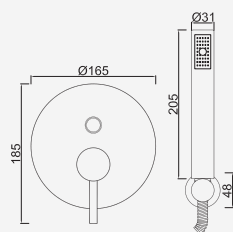

Anticalcário WACE043

Sistema de Duche Embutido 2 Funções

Sistema de Ducha Empotrado con 2 Funcións
Concealed Shower System 2 Ways
Module de Douche 2 Fonctions

Com Chuveiro 200mm ABS

Con ducha 200mm | With shower 200mm | Avec tête de douche 200mm

Cromado . Chrome

WENZO014

243,93 €

W-EMB2001 63,16 €

Com Chuveiro 250mm INOX

Con ducha 250mm | With shower 250mm | Avec tête de douche 250mm

Cromado . Chrome

WENZO014/1

281,32 €

Satingrey

WENZO014/1SG

379,78 €

Moonlight Black

WENZO014/1MB

379,78 €

Brushed Black

WENZO014/1BL

506,37 €

Shine Black

WENZO014/1BA

506,37 €

Shine Chocolate

WENZO014/1CA

506,37 €

Shine Gold

WENZO014/1GL

506,37 €

Shine Copper

WENZO014/1DA

506,37 €

Shine Hard Graphite

WENZO014/1AO

506,37 €

Brushed Chocolate

WENZO014/1CL

506,37 €

Brushed Gold

WENZO014/1GN

506,37 €

Brushed Copper

WENZO014/1DL

506,37 €

Brushed Hard Graphite

WENZO014/1AL

506,37 €

Brushed White Gold

WENZO014/1WL

506,37 €

W-EMB2001 63,16 €

Sistema de Duche Embutido 2 Funções

Sistema de Ducha Empotrado con 2 Funcións
Concealed Shower System 2 Ways
Module de Douche 2 Fonctions

Com Chuveiro 200mm ABS

Con ducha 200mm | With shower 200mm | Avec tête de douche 200mm

Cromado . Chrome

WENZO014.1

243,93 €

W-EMB2001 63,16 €

Com Chuveiro 250mm INOX

Con ducha 250mm | With shower 250mm | Avec tête de douche 250mm

Cromado . Chrome

WENZO014/1.1

281,32 €

Satingrey

WENZO014/1.1SG

379,78 €

Moonlight Black

WENZO014/1.1MB

379,78 €

Brushed Black

WENZO014/1.1BL

506,37 €

Shine Black

WENZO014/1.1BA

506,37 €

Shine Chocolate

WENZO014/1.1CA

506,37 €

Shine Gold

WENZO014/1.1GL

506,37 €

Shine Copper

WENZO014/1.1DA

506,37 €

Shine Hard Graphite

WENZO014/1.1AO

506,37 €

Brushed Chocolate

WENZO014/1.1CL

506,37 €

Brushed Gold

WENZO014/1.1GN

506,37 €

Brushed Copper

WENZO014/1.1DL

506,37 €

Brushed Hard Graphite

WENZO014/1.1AL

506,37 €

Brushed White Gold

WENZO014/1.1WL

506,37 €

W-EMB2001 63,16 €

Anticalcário WACE043

Enzo