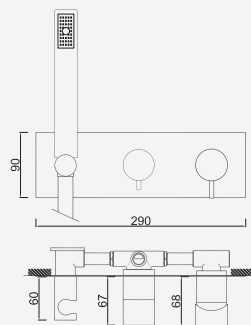

Anticalcário WACE043

Sistema de Duche Embutido 2 Funções

Sistema de Ducha Empotrado con 2 Funcións
Concealed Shower System 2 Ways
Module de Douche 2 Fonctions

Com Chuveiro 200mm ABS

Con ducha 200mm | With shower 200mm | Avec tête de douche 200mm

Cromado . Chrome

WDART022

322,65 €

W-EMB2005 127,65 €

Com Chuveiro 250mm INOX

Con ducha 250mm | With shower 250mm | Avec tête de douche 250mm

Cromado . Chrome

WDART022/1

360,04 €

Satingrey

WDART022/1SG

486,05 €

Moonlight Black

WDART022/1MB

486,05 €

Brushed Black

WDART022/1BL

648,07 €

Shine Black

WDART022/1BA

648,07 €

Shine Chocolate

WDART022/1CA

648,07 €

Shine Gold

WDART022/1GL

648,07 €

Shine Copper

WDART022/1DA

648,07 €

Shine Hard Graphite

WDART022/1A0

648,07 €

Brushed Chocolate

WDART022/1CL

648,07 €

Brushed Gold

WDART022/1GN

648,07 €

Brushed Copper

WDART022/1DL

648,07 €

Brushed Hard Graphite

WDART022/1AL

648,07 €

Brushed White Gold

WDART022/1WL

648,07 €

W-EMB2005 127,65 €

Sistema de Duche Embutido 2 Funções

Sistema de Ducha Empotrado con 2 Funcións
Concealed Shower System 2 Ways
Module de Douche 2 Fonctions

Com Chuveiro 200mm ABS

Con ducha 200mm | With shower 200mm | Avec tête de douche 200mm

Cromado . Chrome

WDART022.1

322,65 €

W-EMB2005 127,65 €

Com Chuveiro 250mm INOX

Con ducha 250mm | With shower 250mm | Avec tête de douche 250mm

Cromado . Chrome

WDART022/1.1

360,04 €

Satingrey

WDART022/1.1SG

486,05 €

Moonlight Black

WDART022/1.1MB

486,05 €

Brushed Black

WDART022/1.1BL

648,07 €

Shine Black

WDART022/1.1BA

648,07 €

Shine Chocolate

WDART022/1.1CA

648,07 €

Shine Gold

WDART022/1.1GL

648,07 €

Shine Copper

WDART022/1.1DA

648,07 €

Shine Hard Graphite

WDART022/1.1A0

648,07 €

Brushed Chocolate

WDART022/1.1CL

648,07 €

Brushed Gold

WDART022/1.1GN

648,07 €

Brushed Copper

WDART022/1.1DL

648,07 €

Brushed Hard Graphite

WDART022/1.1AL

648,07 €

Brushed White Gold

WDART022/1.1WL

648,07 €

W-EMB2005 127,65 €

Anticalcário WACE043

Dart