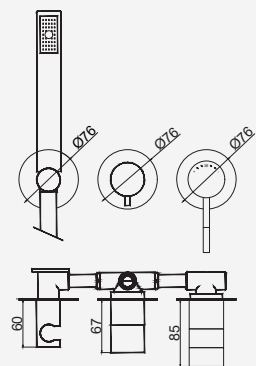

Sistema de Duche Embutido Termostático 2 Funções

Sistema de Ducha Empotrado con 2 Funcións
Concealed Shower System 2 Ways
Module de Douche 2 Fonctions

Com Chuveiro 200mm ABS

Con ducha 200mm | With shower 200mm | Avec tête de douche 200mm

Cromado . Chrome WZOLA025 494,86 €

273,25 €

Com Chuveiro 250mm INOX

Con ducha 250mm | With shower 250mm | Avec tête de douche 250mm

Cromado . Chrome WZOLA025/1 532,25 €

273,25 €