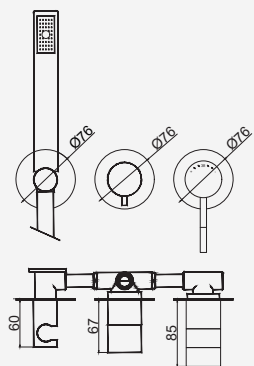

38° Anticalcário WACE050

Sistema de Duche Embutido Termostático 2 Funções

Sistema de Ducha Empotrado con 2 Funcións
Concealed Shower System 2 Ways
Module de Douche 2 Fonctions

Com Chuveiro 200mm ABS

Con ducha 200mm | With shower 200mm | Avec tête de douche 200mm

Cromado . Chrome

WRIZZO025.1

494,86 €

W-EMB2006

273,25 €

Com Chuveiro 250mm INOX

Con ducha 250mm | With shower 250mm | Avec tête de douche 250mm

Cromado . Chrome

WRIZZO025/1.1

532,25 €

W-EMB2006

273,25 €