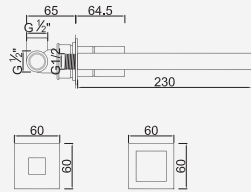

Quadra

QUADRA

WACE066

Misturadora de Lavatório 3 Furos

Mezcladora 3 Agujeros
Washbasin Tap 3 Holes
Melangeur Lavabo 3 Trou

Cromado . Chrome	WQUADRA003/7	348,18 €
Satingrey	WQUADRA003/7SG	470,04 €
Moonlight Black	WQUADRA003/7MB	470,04 €
Brushed Black	WQUADRA003/7BL	626,72 €
Shine Black	WQUADRA003/7BA	626,72 €
Shine Chocolate	WQUADRA003/7CA	626,72 €
Shine Gold	WQUADRA003/7GL	626,72 €
Shine Copper	WQUADRA003/7DA	626,72 €
Shine Hard Graphite	WQUADRA003/7A0	626,72 €
Brushed Chocolate	WQUADRA003/7CL	626,72 €
Brushed Gold	WQUADRA003/7GN	626,72 €
Brushed Copper	WQUADRA003/7DL	626,72 €
Brushed Hard Graphite	WQUADRA003/7AL	626,72 €
Brushed White Gold	WQUADRA003/7WL	626,72 €