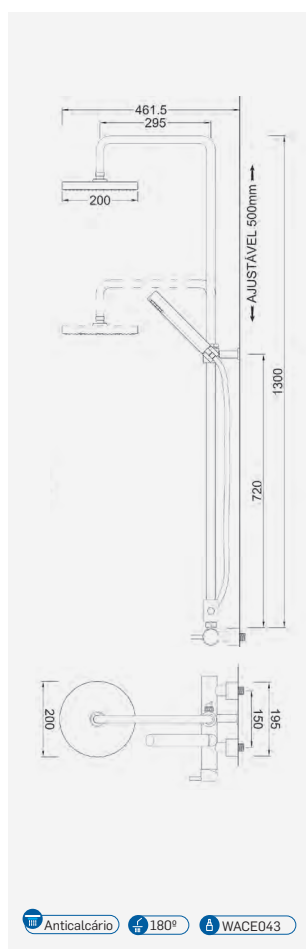

Com Deslizador

Con Deslizador . With Slider . Avec Coulisseur

Cromado . Chrome	WGRES025D	441,88 €
Satingrey	WGRES025DSG	647,02 €
Moonlight Black	WGRES025DMB	647,02 €
Brushed Black	WGRES025DBL	862,69 €
Shine Black	WGRES025DBA	862,69 €
Shine Chocolate	WGRES025DCA	862,69 €
Shine Gold	WGRES025DGL	862,69 €
Shine Copper	WGRES025DDA	862,69 €
Shine Hard Graphite	WGRES025DA0	862,69 €
Brushed Chocolate	WGRES025DCL	862,69 €
Brushed Gold	WGRES025DGN	862,69 €
Brushed Copper	WGRES025DDL	862,69 €
Brushed Hard Graphite	WGRES025DAL	862,69 €
Brushed White Gold	WGRES025DWL	862,69 €