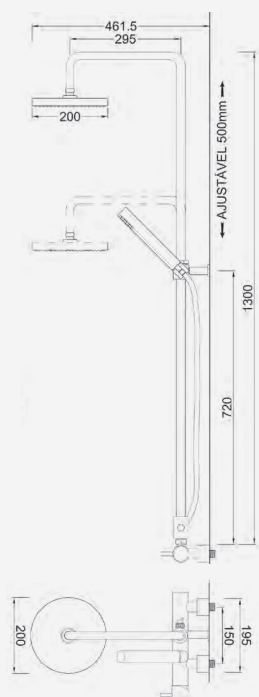

Anticalcário 180° WACE043

Rampa de Banheira Telescópica com Monocomando

Rampa de Banho/Ducha Extensível com Monomando
Extensible Bath/Shower Column with Mixer
Colonne de Bain Douche Extensible avec Mitigeur

Cromado . Chrome	WGREC0003/1	523,72 €
Satingrey	WGREC0003/1SG	757,50 €
Moonlight Black	WGREC0003/1MB	757,50 €
Brushed Black	WGREC0003/1BL	1 010,00 €
Shine Black	WGREC0003/1BA	1 010,00 €
Shine Chocolate	WGREC0003/1CA	1 010,00 €
Shine Gold	WGREC0003/1GL	1 010,00 €
Shine Copper	WGREC0003/1DA	1 010,00 €
Shine Hard Graphite	WGREC0003/1A0	1 010,00 €
Brushed Chocolate	WGREC0003/1CL	1 010,00 €
Brushed Gold	WGREC0003/1GN	1 010,00 €
Brushed Copper	WGREC0003/1DL	1 010,00 €
Brushed Hard Graphite	WGREC0003/1AL	1 010,00 €
Brushed Hard Graphite	WGREC0003/1WL	1 010,00 €

Anticalcário WACE043

Sistema de Duche Embutido 1 Função

Sistema de Ducha Empotrado con 1 Función
Concealed Shower System 1 Way
Module de Douche 1 Fonction

Com Chuveiro 200mm INOX

Con ducha 200mm | With shower 200mm | Avec tête de douche 200mm

Cromado . Chrome	WGREC0014	155,38 €
Moonlight Black	WGREC0014MB	209,76 €

W-EMB1001 47,37 €

Com Chuveiro 250mm INOX

Con ducha 250mm | With shower 250mm | Avec tête de douche 250mm

Cromado . Chrome	WGREC0014/1	171,47 €
Satingrey	WGREC0014/1SG	231,48 €
Moonlight Black	WGREC0014/1MB	231,48 €
Brushed Black	WGREC0014/1BL	308,65 €
Shine Black	WGREC0014/1BA	308,65 €
Shine Chocolate	WGREC0014/1CA	308,65 €
Shine Gold	WGREC0014/1GL	308,65 €
Shine Copper	WGREC0014/1DA	308,65 €
Shine Hard Graphite	WGREC0014/1A0	308,65 €
Brushed Chocolate	WGREC0014/1CL	308,65 €
Brushed Gold	WGREC0014/1GN	308,65 €
Brushed Copper	WGREC0014/1DL	308,65 €
Brushed Hard Graphite	WGREC0014/1AL	308,65 €
Brushed White Gold	WGREC0014/1WL	308,65 €

W-EMB1001 47,37 €

Opções: Ecoeficiência
Opciones: ecoeficiencia . Options: eco-efficiency . Options: éco-efficacité

Cromado . Chrome	WGREC0014AQ	163,56 €

W-EMB1001 47,37 €

Greco