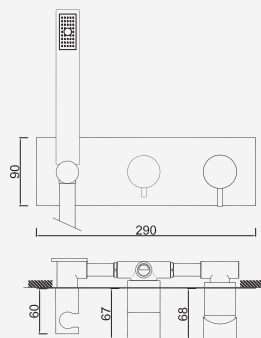

WACE043

Válvula de Embutir com 2 Saídas e Chuveiro de Mão

Válvula de Empotrar con 2 Salidas y Ducha de Mano
Concealed Shower Valve 2 Ways and Hand Shower
Mitigeur Mécanique à Encastrer 2 Fonctions et Douchette de Main

Cromado . Chrome	WRIZO008/3	264,43 €
	■W-EMB2005	127,65 €