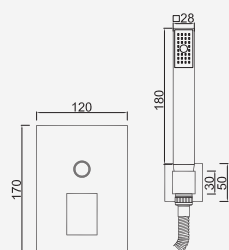

Anticalcário WACE043

Sistema de Duche Embutido 2 Funções

Sistema de Ducha Empotrado con 2 Funcións
Concealed Shower System 2 Ways
Module de Douche 2 Fonctions

Com Chuveiro 200mm ABS

Con ducha 200mm | With shower 200mm | Avec tête de douche 200mm

Cromado . Chrome	WUG0013.1	299,42 €
W-EMB2001		63,16 €

Com Chuveiro 250mm INOX

Con ducha 250mm | With shower 250mm | Avec tête de douche 250mm

Cromado . Chrome	WUG0013/1.1	348,16 €
Satingrey	WUG0013/1.1SG	470,01 €
Moonlight Black	WUG0013/1.1MB	470,01 €
Brushed Black	WUG0013/1.1BL	626,88 €
Shine Black	WUG0013/1.1BA	626,88 €
Shine Chocolate	WUG0013/1.1CA	626,88 €
Shine Gold	WUG0013/1.1GL	626,88 €
Shine Copper	WUG0013/1.1DA	626,88 €
Shine Hard Graphite	WUG0013/1.1A0	626,88 €
Brushed Chocolate	WUG0013/1.1CL	626,88 €
Brushed Gold	WUG0013/1.1GN	626,88 €
Brushed Copper	WUG0013/1.1DL	626,88 €
Brushed Hard Graphite	WUG0013/1.1AL	626,88 €
Brushed White Gold	WUG0013/1.1WL	626,88 €
W-EMB2001		63,16 €

Sistema de Duche Embutido 2 Funções

Sistema de Ducha Empotrado con 2 Funcións
Concealed Shower System 2 Ways
Module de Douche 2 Fonctions

Com Chuveiro 200mm ABS

Con ducha 200mm | With shower 200mm | Avec tête de douche 200mm

Cromado . Chrome	WUG0014	342,09 €
W-EMB2002		84,21 €

Com Chuveiro 250mm INOX

Con ducha 250mm | With shower 250mm | Avec tête de douche 250mm

Cromado . Chrome	WUG0014/1	390,83 €
Satingrey	WUG0014/1SG	527,62 €
Moonlight Black	WUG0014/1MB	527,62 €
Brushed Black	WUG0014/1BL	703,50 €
Shine Black	WUG0014/1BA	703,50 €
Shine Chocolate	WUG0014/1CA	703,50 €
Shine Gold	WUG0014/1GL	703,50 €
Shine Copper	WUG0014/1DA	703,50 €
Shine Hard Graphite	WUG0014/1A0	703,50 €
Brushed Chocolate	WUG0014/1CL	703,50 €
Brushed Gold	WUG0014/1GN	703,50 €
Brushed Copper	WUG0014/1DL	703,50 €
Brushed Hard Graphite	WUG0014/1AL	703,50 €
Brushed White Gold	WUG0014/1WL	703,50 €
W-EMB2002		84,21 €