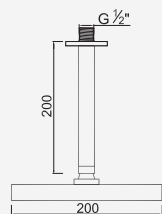

Anticalcário WACE043

Sistema de Duche Embutido 2 Funções

Sistema de Ducha Empotrado con 2 Funcións
Concealed Shower System 2 Ways
Module de Douche 2 Fonctions

Com Chuveiro 200mm ABS

Con ducha 200mm | With shower 200mm | Avec tête de douche 200mm

Cromado . Chrome WRIZZO021.1 322,65 €

W-EMB2005 127,65 €

Com Chuveiro 250mm INOX

Con ducha 250mm | With shower 250mm | Avec tête de douche 250mm

Cromado . Chrome WRIZZO021/1.1 360,04 €

W-EMB2005 127,65 €