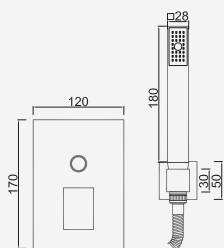

Anticalcário WACE043

Sistema de Duche Embutido 2 Funções

Sistema de Ducha Empotrado con 2 Funcións
Concealed Shower System 2 Ways
Module de Douche 2 Fonctions

Com Chuveiro 200mm ABS

Con ducha 200mm | With shower 200mm | Avec tête de douche 200mm

Ø 200	Cromado . Chrome	WKIARA010	299,42 €
			W-EMB2001 63,16 €

Com Chuveiro 250mm INOX

Con ducha 250mm | With shower 250mm | Avec tête de douche 250mm

Ø 250	Cromado . Chrome	WKIARA010/1	348,16 €
	Satingrey	WKIARA010/1SG	470,02 €
	Moonlight Black	WKIARA010/1MB	470,02 €
	Brushed Black	WKIARA010/1BL	626,69 €
	Shine Black	WKIARA010/1BA	626,69 €
	Shine Chocolate	WKIARA010/1CA	626,69 €
	Shine Gold	WKIARA010/1GL	626,69 €
	Shine Copper	WKIARA010/1DA	626,69 €
	Shine Hard Graphite	WKIARA010/1AO	626,69 €
	Brushed Chocolate	WKIARA010/1CL	626,69 €
	Brushed Gold	WKIARA010/1GN	626,69 €
	Brushed Copper	WKIARA010/1DL	626,69 €
	Brushed Hard Graphite	WKIARA010/1AL	626,69 €
	Brushed White Gold	WKIARA010/1WL	626,69 €
			W-EMB2001 63,16 €

Opções: Ecoeficiência

Opciones: ecoeficiencia . Options: eco-efficiency . Options: éco-efficacité

Ø 200	Cromado . Chrome	WKIARA010AQ	315,18 €
			W-EMB2001 63,16 €

Sistema de Duche Embutido 2 Funções

Sistema de Ducha Empotrado con 2 Funcións
Concealed Shower System 2 Ways
Module de Douche 2 Fonctions

Com Chuveiro 200mm ABS

Con ducha 200mm | With shower 200mm | Avec tête de douche 200mm

Ø 200	Cromado . Chrome	WKIARA010.1	299,42 €
			W-EMB2001 63,16 €

Com Chuveiro 250mm INOX

Con ducha 250mm | With shower 250mm | Avec tête de douche 250mm

Ø 250	Cromado . Chrome	WKIARA010/1.1	348,16 €
	Satingrey	WKIARA010/1.1SG	470,02 €
	Moonlight Black	WKIARA010/1.1MB	470,02 €
	Brushed Black	WKIARA010/1.1BL	626,69 €
	Shine Black	WKIARA010/1.1BA	626,69 €
	Shine Chocolate	WKIARA010/1.1CA	626,69 €
	Shine Gold	WKIARA010/1.1GL	626,69 €
	Shine Copper	WKIARA010/1.1DA	626,69 €
	Shine Hard Graphite	WKIARA010/1.1AO	626,69 €
	Brushed Chocolate	WKIARA010/1.1CL	626,69 €
	Brushed Gold	WKIARA010/1.1GN	626,69 €
	Brushed Copper	WKIARA010/1.1DL	626,69 €
	Brushed Hard Graphite	WKIARA010/1.1AL	626,69 €
	Brushed White Gold	WKIARA010/1.1WL	626,69 €
			W-EMB2001 63,16 €