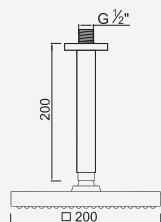

Anticalcário WACE043

Sistema de Ducha Embutido 2 Funções

Sistema de Ducha Empotrado con 2 Funcións
Concealed Shower System 2 Ways
Module de Douche 2 Fonctions

Com Chuveiro 200mm ABS

Con ducha 200mm | With shower 200mm | Avec tête de douche 200mm

Cromado . Chrome

WUG0014.1

342,09 €

W-EMB2002

84,21 €

Com Chuveiro 250mm INOX

Con ducha 250mm | With shower 250mm | Avec tête de douche 250mm

Cromado . Chrome

WUG0014/1.1

390,83 €

Satingrey

WUG0014/1.1SG

527,62 €

Moonlight Black

WUG0014/1.1MB

527,62 €

Brushed Black

WUG0014/1.1BL

703,50 €

Shine Black

WUG0014/1.1BA

703,50 €

Shine Chocolate

WUG0014/1.1CA

703,50 €

Shine Gold

WUG0014/1.1GL

703,50 €

Shine Copper

WUG0014/1.1DA

703,50 €

Shine Hard Graphite

WUG0014/1.1A0

703,50 €

Brushed Chocolate

WUG0014/1.1CL

703,50 €

Brushed Gold

WUG0014/1.1GN

703,50 €

Brushed Copper

WUG0014/1.1DL

703,50 €

Brushed Hard Graphite

WUG0014/1.1AL

703,50 €

Brushed White Gold

WUG0014/1.1WL

703,50 €

W-EMB2002

84,21 €

Sistema de Ducha Embutido 2 Funções

Sistema de Ducha Empotrado con 2 Funcións
Concealed Shower System 2 Ways
Module de Douche 2 Fonctions

Com Chuveiro 200mm ABS

Con ducha 200mm | With shower 200mm | Avec tête de douche 200mm

Cromado . Chrome

WUG0015

368,10 €

W-EMB2005

127,65 €

Com Chuveiro 250mm INOX

Con ducha 250mm | With shower 250mm | Avec tête de douche 250mm

Cromado . Chrome

WUG0015/1

416,84 €

Satingrey

WUG0015/1SG

562,73 €

Moonlight Black

WUG0015/1MB

562,73 €

Brushed Black

WUG0015/1BL

750,31 €

Shine Black

WUG0015/1BA

750,31 €

Shine Chocolate

WUG0015/1CA

750,31 €

Shine Gold

WUG0015/1GL

750,31 €

Shine Copper

WUG0015/1DA

750,31 €

Shine Hard Graphite

WUG0015/1A0

750,31 €

Brushed Chocolate

WUG0015/1CL

750,31 €

Brushed Gold

WUG0015/1GN

750,31 €

Brushed Copper

WUG0015/1DL

750,31 €

Brushed Hard Graphite

WUG0015/1AL

750,31 €

Brushed White Gold

WUG0015/1WL

750,31 €

W-EMB2005

127,65 €