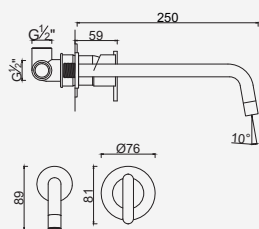

Cromado . Chrome	WVITTA005	132,40 €	WVITTA005.1M	125,71 €
Satingrey	WVITTA005SG	178,74 €	WVITTA005.1MSG	169,70 €
Moonlight Black	WVITTA005MB	178,74 €	WVITTA005.1MMB	169,70 €
Brushed Black	WVITTA005BL	238,32 €	WVITTA005.1MBL	226,27 €
Shine Black	WVITTA005BA	238,32 €	WVITTA005.1MBA	226,27 €
Shine Chocolate	WVITTA005CA	238,32 €	WVITTA005.1MCA	226,27 €
Shine Gold	WVITTA005GL	238,32 €	WVITTA005.1MGL	226,27 €
Shine Copper	WVITTA005DA	238,32 €	WVITTA005.1MDA	226,27 €
Shine Hard Graphite	WVITTA005A0	238,32 €	WVITTA005.1MA0	226,27 €
Brushed Chocolate	WVITTA005CL	238,32 €	WVITTA005.1MCL	226,27 €
Brushed Gold	WVITTA005GN	238,32 €	WVITTA005.1MGN	226,27 €
Brushed Copper	WVITTA005IDL	238,32 €	WVITTA005.1MDL	226,27 €
Brushed Hard Graphite	WVITTA005AL	238,32 €	WVITTA005.1MAL	226,27 €
Brushed White Gold	WVITTA005WL	238,32 €	WVITTA005.1MWL	226,27 €

Cromado . Chrome	WVITTA005.2M	125,71 €	WVITTA005.3M	125,71 €
Satingrey	WVITTA005.2MSG	169,70 €	WVITTA005.3MSG	169,70 €
Moonlight Black	WVITTA005.2MMB	169,70 €	WVITTA005.3MMB	169,70 €
Brushed Black	WVITTA005.2MBL	226,27 €	WVITTA005.3MBL	226,27 €
Shine Black	WVITTA005.2MBA	226,27 €	WVITTA005.3MBA	226,27 €
Shine Chocolate	WVITTA005.2MCA	226,27 €	WVITTA005.3MCA	226,27 €
Shine Gold	WVITTA005.2MGL	226,27 €	WVITTA005.3MGL	226,27 €
Shine Copper	WVITTA005.2MDA	226,27 €	WVITTA005.3MDA	226,27 €
Shine Hard Graphite	WVITTA005.2MA0	226,27 €	WVITTA005.3MA0	226,27 €
Brushed Chocolate	WVITTA005.2MCL	226,27 €	WVITTA005.3MCL	226,27 €
Brushed Gold	WVITTA005.2MGN	226,27 €	WVITTA005.3MGN	226,27 €
Brushed Copper	WVITTA005.2MDL	226,27 €	WVITTA005.3MDL	226,27 €
Brushed Hard Graphite	WVITTA005.2MAL	226,27 €	WVITTA005.3MAL	226,27 €
Brushed White Gold	WVITTA005.2MWL	226,27 €	WVITTA005.3MWL	226,27 €

WACE043

W-EMB1001

47,37 €