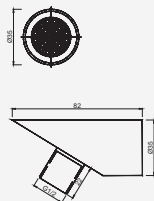

Chuveiro Superior Anti-Vandalsimo

Ducha de Pared Anti-Vandálico
Anti Vandal and Anti Limescale Wall Shower Head
Pomme de Douche Anti-Vandalisme

Cromado . Chrome	WCHUV014/1	67,76 €
Satingrey	WCHUV014/1SG	91,47 €
Moonlight Black	WCHUV014/1MB	91,47 €
Brushed Black	WCHUV014/1BL	121,96 €
Shine Black	WCHUV014/1BA	121,96 €
Shine Chocolate	WCHUV014/1CA	121,96 €
Shine Gold	WCHUV014/1GL	121,96 €
Shine Copper	WCHUV014/1DA	121,96 €
Shine Hard Graphite	WCHUV014/1A0	121,96 €
Brushed Chocolate	WCHUV014/1CL	121,96 €
Brushed Gold	WCHUV014/1GN	121,96 €
Brushed Copper	WCHUV014/1DL	121,96 €
Brushed Hard Graphite	WCHUV014/1AL	121,96 €
Brushed White Gold	WCHUV014/1WL	121,96 €