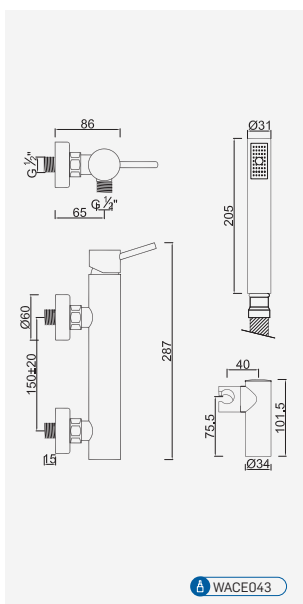

WACE043

Monocomando de Base de Chuveiro

Monomando de Ducha
Wall Mounted Shower Mixer
Mitigeur Douche

Cromado . Chrome	WENZO004	151,18 €
Satingrey	WENZO004SG	204,09 €
Moonlight Black	WENZO004MB	204,09 €
Brushed Black	WENZO004BL	272,12 €
Shine Black	WENZO004BA	272,12 €
Shine Chocolate	WENZO004CA	272,12 €
Shine Gold	WENZO004GL	272,12 €
Shine Copper	WENZO004DA	272,12 €
Shine Hard Graphite	WENZO004A0	272,12 €
Brushed Chocolate	WENZO004CL	272,12 €
Brushed Gold	WENZO004GN	272,12 €
Brushed Copper	WENZO004DL	272,12 €
Brushed Hard Graphite	WENZO004AL	272,12 €
Brushed White Gold	WENZO004WL	272,12 €

Opções: Ecoeficiência

Opciones: ecoeficiencia . Options: eco-efficiency . Options: éco-efficacité

Cromado . Chrome	WENZO004C2	154,61 €
Cromado . Chrome	WENZO004AQ	159,14 €