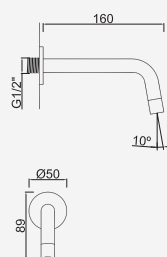

Cromado . Chrome	WGRECO001/1.2	46,16 €
Satingrey	WGRECO001/1.2SG	62,32 €
Moonlight Black	WGRECO001/1.2MB	62,32 €
Brushed Black	WGRECO001/1.2BL	83,10 €
Shine Black	WGRECO001/1.2BA	83,10 €
Shine Chocolate	WGRECO001/1.2CA	83,10 €
Shine Gold	WGRECO001/1.2GL	83,10 €
Shine Copper	WGRECO001/1.2DA	83,10 €
Shine Hard Graphite	WGRECO001/1.2A0	83,10 €
Brushed Chocolate	WGRECO001/1.2CL	83,10 €
Brushed Gold	WGRECO001/1.2GN	83,10 €
Brushed Copper	WGRECO001/1.2DL	83,10 €
Brushed Hard Graphite	WGRECO001/1.2AL	83,10 €
Brushed White Gold	WGRECO001/1.2WL	83,10 €

Bica de Lavatório à Parede

Caño à la Pared
Concealed Washbasin Spout
Bec Mural