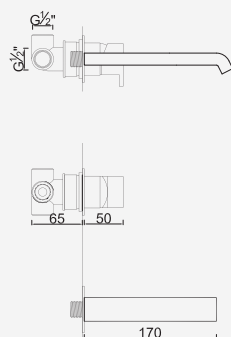

WACE043

Cromado . Chrome	WECOTREVI005.1	190,53 €
Satingrey	WECOTREVI005.1SG	257,21 €
Moonlight Black	WECOTREVI005.1MB	257,21 €
Brushed Black	WECOTREVI005.1BL	342,95 €
Shine Black	WECOTREVI005.1BA	342,95 €
Shine Chocolate	WECOTREVI005.1CA	342,95 €
Shine Gold	WECOTREVI005.1GL	342,95 €
Shine Copper	WECOTREVI005.1DA	342,95 €
Shine Hard Graphite	WECOTREVI005.1AO	342,95 €
Brushed Chocolate	WECOTREVI005.1CL	342,95 €
Brushed Gold	WECOTREVI005.1GN	342,95 €
Brushed Copper	WECOTREVI005.1DL	342,95 €
Brushed Hard Graphite	WECOTREVI005.1AL	342,95 €
Brushed White Gold	WECOTREVI005.1WL	342,95 €

W-EMB1001 47.37 €