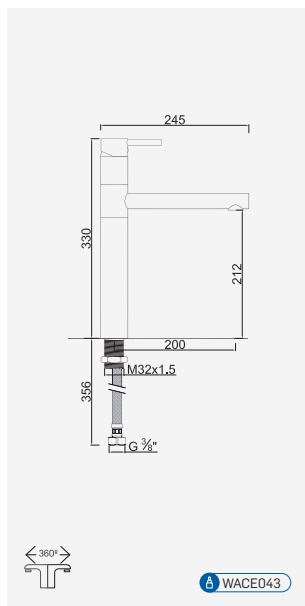

Monocomando de Banca

Monomando de Cocina
Mono Sink Mixer
Mitigeur Evier

Cromado . Chrome	WGRES011	220,57 €
Satingrey	WGRES011SG	297,77 €
Moonlight Black	WGRES011MB	297,77 €
Brushed Black	WGRES011BL	397,03 €
Shine Black	WGRES011BA	397,03 €
Shine Chocolate	WGRES011CA	397,03 €
Shine Gold	WGRES011GL	397,03 €
Shine Copper	WGRES011DA	397,03 €
Shine Hard Graphite	WGRES011A0	397,03 €
Brushed Chocolate	WGRES011CL	397,03 €
Brushed Gold	WGRES011GN	397,03 €
Brushed Copper	WGRES011DL	397,03 €
Brushed Hard Graphite	WGRES011AL	397,03 €
Brushed White Gold	WGRES011WL	397,03 €