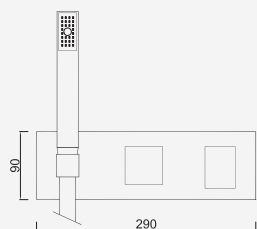

Anticalcário WACE043

Sistema de Duche Embutido 2 Funções

Sistema de Ducha Empotrado con 2 Funcións
Concealed Shower System 2 Ways
Module de Douche 2 Fonctions

Com Chuveiro 200mm ABS

Con ducha 200mm | With shower 200mm | Avec tête de douche 200mm

Cromado . Chrome	WKIARA014	368,10 €
W-EMB2005		127,65 €

Com Chuveiro 250mm INOX

Con ducha 250mm | With shower 250mm | Avec tête de douche 250mm

Cromado . Chrome	WKIARA014/1	416,84 €
Satingrey	WKIARA014/1SG	562,73 €
Moonlight Black	WKIARA014/1MB	562,73 €
Brushed Black	WKIARA014/1BL	750,31 €
Shine Black	WKIARA014/1BA	750,31 €
Shine Chocolate	WKIARA014/1CA	750,31 €
Shine Gold	WKIARA014/1GL	750,31 €
Shine Copper	WKIARA014/1DA	750,31 €
Shine Hard Graphite	WKIARA014/1AO	750,31 €
Brushed Chocolate	WKIARA014/1CL	750,31 €
Brushed Gold	WKIARA014/1GN	750,31 €
Brushed Copper	WKIARA014/1DL	750,31 €
Brushed Hard Graphite	WKIARA014/1AL	750,31 €
Brushed White Gold	WKIARA014/1WL	750,31 €
W-EMB2005		127,65 €