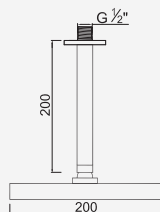

Anticalcário WACE043