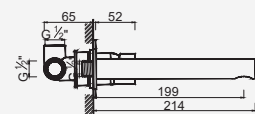

WACE043

Cromado . Chrome	WCA2010	135,45 €
Satingrey	WCA2010SG	182,86 €
Moonlight Black	WCA2010MB	182,86 €
Brushed Black	WCA2010BL	243,81 €
Shine Black	WCA2010BA	243,81 €
Shine Chocolate	WCA2010CA	243,81 €
Shine Gold	WCA2010GL	243,81 €
Shine Copper	WCA2010DA	243,81 €
Shine Hard Graphite	WCA2010A0	243,81 €
Brushed Chocolate	WCA2010CL	243,81 €
Brushed Gold	WCA2010GN	243,81 €
Brushed Copper	WCA2010DL	243,81 €
Brushed Hard Graphite	WCA2010AL	243,81 €
Brushed White Gold	WCA2010WL	243,81 €

W-EMB1001 47,37 €