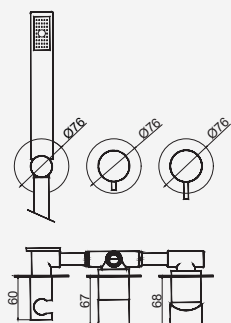

WACE043

Válvula de Embutir com 2 Saídas e Chuveiro de Mão

Válvula de Empotrar con 2 Salidas y Ducha de Mano
Concealed Shower Valve 2 Ways and Hand Shower
Mitigeur Mécanique à Encastrer 2 Fonctions et Douchette de Main

Cromado . Chrome	WDART006/5	264,43 €
Satingrey	WDART006/5SG	356,98 €
Moonlight Black	WDART006/5MB	356,98 €
Brushed Black	WDART006/5BL	475,98 €
Shine Black	WDART006/5BA	475,98 €
Shine Chocolate	WDART006/5CA	475,98 €
Shine Gold	WDART006/5GL	475,98 €
Shine Copper	WDART006/5DA	475,98 €
Shine Hard Graphite	WDART006/5AO	475,98 €
Brushed Chocolate	WDART006/5CL	475,98 €
Brushed Gold	WDART006/5GN	475,98 €
Brushed Copper	WDART006/5DL	475,98 €
Brushed Hard Graphite	WDART006/5AL	475,98 €
Brushed White Gold	WDART006/5WL	475,98 €

W-EMB2005 127,65 €