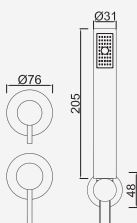

Anticalcário WACE043

Sistema de Duche Embutido 2 Funções

Sistema de Ducha Empotrado con 2 Funcións
Concealed Shower System 2 Ways
Module de Douche 2 Fonctions

Com Chuveiro 200mm INOX

Con ducha 200mm | With shower 200mm | Avec tête de douche 200mm

	Cromado . Chrome	WGRECO016.1	291,26 €
	Moonlight Black	WGRECO016.1MB	393,20 €
W-EMB2002			84,21 €

Com Chuveiro 250mm INOX

Con ducha 250mm | With shower 250mm | Avec tête de douche 250mm

	Cromado . Chrome	WGRECO016/1.1	307,35 €	
	Satingrey	WGRECO016/1.1SG	414,93 €	
	Moonlight Black	WGRECO016/1.1MB	414,93 €	
	Brushed Black	WGRECO016/1.1BL	553,24 €	
	Shine Black	WGRECO016/1.1BA	553,24 €	
	Shine Chocolate	WGRECO016/1.1CA	553,24 €	
	Shine Gold	WGRECO016/1.1GL	553,24 €	
	Shine Copper	WGRECO016/1.1DA	553,24 €	
	Shine Hard Graphite	WGRECO016/1.1A0	553,24 €	
	Brushed Chocolate	WGRECO016/1.1CL	553,24 €	
	Brushed Gold	WGRECO016/1.1GN	553,24 €	
	Brushed Copper	WGRECO016/1.1DL	553,24 €	
	Brushed Hard Graphite	WGRECO016/1.1AL	553,24 €	
	Brushed White Gold	WGRECO016/1.1WL	553,24 €	
	W-EMB2002			84,21 €

Sistema de Duche Embutido 2 Funções

Sistema de Ducha Empotrado con 2 Funcións
Concealed Shower System 2 Ways
Module de Douche 2 Fonctions

Com Chuveiro 200mm INOX

Con ducha 200mm | With shower 200mm | Avec tête de douche 200mm

	Cromado . Chrome	WGRECO023	285,06 €
	Moonlight Black	WGRECO023MB	384,83 €
W-EMB2007			97,19 €

Com Chuveiro 250mm INOX

Con ducha 250mm | With shower 250mm | Avec tête de douche 250mm

	Cromado . Chrome	WGRECO023/1	300,35 €	
	Satingrey	WGRECO023/1SG	405,47 €	
	Moonlight Black	WGRECO023/1MB	405,47 €	
	Brushed Black	WGRECO023/1BL	540,63 €	
	Shine Black	WGRECO023/1BA	540,63 €	
	Shine Chocolate	WGRECO023/1CA	540,63 €	
	Shine Gold	WGRECO023/1GL	540,63 €	
	Shine Copper	WGRECO023/1DA	540,63 €	
	Shine Hard Graphite	WGRECO023/1A0	540,63 €	
	Brushed Chocolate	WGRECO023/1CL	540,63 €	
	Brushed Gold	WGRECO023/1GN	540,63 €	
	Brushed Copper	WGRECO023/1DL	540,63 €	
	Brushed Hard Graphite	WGRECO023/1AL	540,63 €	
	Brushed White Gold	WGRECO023/1WL	540,63 €	
	W-EMB2007			97,19 €

Anticalcário WACE043