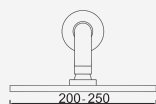

DANT

Anticalcário WACE043

Sistema de Duche Embutido 2 Funções

Sistema de Ducha Empotrado con 2 Funcións
Concealed Shower System 2 Ways
Module de Douche 2 Fonctions

Com Chuveiro 200mm INOX

Con ducha 200mm | With shower 200mm | Avec tête de douche 200mm

Cromado . Chrome	WDANT015	304,86 €
W-EMB2002		84,21 €

Com Chuveiro 250mm INOX

Con ducha 250mm | With shower 250mm | Avec tête de douche 250mm

Cromado . Chrome	WDANT015/1	320,96 €
Satingrey	WDANT015/1SG	433,29 €
Moonlight Black	WDANT015/1MB	433,29 €
Brushed Black	WDANT015/1BL	577,72 €
Shine Black	WDANT015/1BA	577,72 €
Shine Chocolate	WDANT015/1CA	577,72 €
Shine Gold	WDANT015/1GL	577,72 €
Shine Copper	WDANT015/1DA	577,72 €
Shine Hard Graphite	WDANT015/1AO	577,72 €
Brushed Chocolate	WDANT015/1CL	577,72 €
Brushed Gold	WDANT015/1GN	577,72 €
Brushed Copper	WDANT015/1DL	577,72 €
Brushed Hard Graphite	WDANT015/1AL	577,72 €
Brushed White Gold	WDANT015/1WL	577,72 €
W-EMB2002		84,21 €

Sistema de Duche Embutido 2 Funções

Sistema de Ducha Empotrado con 2 Funcións
Concealed Shower System 2 Ways
Module de Douche 2 Fonctions

Com Chuveiro 200mm INOX

Con ducha 200mm | With shower 200mm | Avec tête de douche 200mm

Cromado . Chrome	WDANT015.1	304,86 €
W-EMB2002		84,21 €

Com Chuveiro 250mm INOX

Con ducha 250mm | With shower 250mm | Avec tête de douche 250mm

Cromado . Chrome	WDANT015/1.1	320,96 €
Satingrey	WDANT015/1.1SG	433,29 €
Moonlight Black	WDANT015/1.1MB	433,29 €
Brushed Black	WDANT015/1.1BL	577,72 €
Shine Black	WDANT015/1.1BA	577,72 €
Shine Chocolate	WDANT015/1.1CA	577,72 €
Shine Gold	WDANT015/1.1GL	577,72 €
Shine Copper	WDANT015/1.1DA	577,72 €
Shine Hard Graphite	WDANT015/1.1AO	577,72 €
Brushed Chocolate	WDANT015/1.1CL	577,72 €
Brushed Gold	WDANT015/1.1GN	577,72 €
Brushed Copper	WDANT015/1.1DL	577,72 €
Brushed Hard Graphite	WDANT015/1.1AL	577,72 €
Brushed White Gold	WDANT015/1.1WL	577,72 €
W-EMB2002		84,21 €