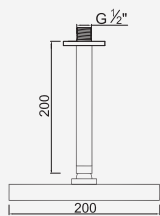

38° Anticalcário WACE050