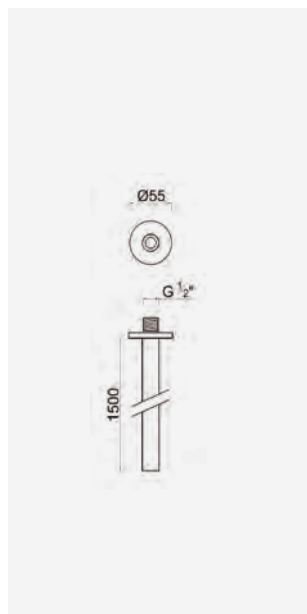

Bica De Lavatório Ao Teto

Caño de lavabo suspendido
Ceiling-mounted Washbasin Spout
Bec de lavabo encastré dans le plafond

Cromado . Chrome	WGRES015	189,47 €
Satingrey	WGRES015SG	255,79 €
Moonlight Black	WGRES015MB	255,79 €