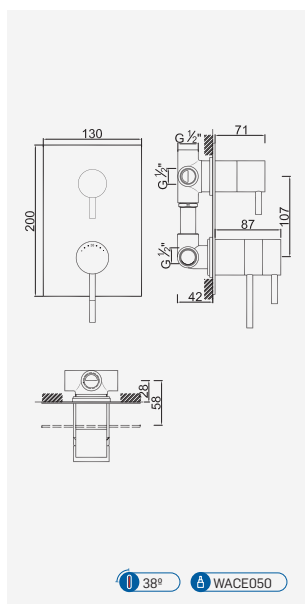

Válvula de Embutir Termostática com 4 Saídas

Válvula de Empotrar Termostática com 4 Saídas
Thermostatic Concealed Shower Valve 4 Ways
Mitigeur Thermostatique Mécanique à Encastrer 4 Fonctions

Cromado . Chrome	WGRES010/1	460,90 €
Satingrey	WGRES010/1SG	622,21 €
Moonlight Black	WGRES010/1MB	622,21 €
Brushed Black	WGRES010/1BL	829,62 €
Shine Black	WGRES010/1BA	829,62 €
Shine Chocolate	WGRES010/1CA	829,62 €
Shine Gold	WGRES010/1GL	829,61 €
Shine Copper	WGRES010/1DA	829,61 €
Shine Hard Graphite	WGRES010/1AO	829,61 €
Brushed Chocolate	WGRES010/1CL	829,61 €
Brushed Gold	WGRES010/1GN	829,61 €
Brushed Copper	WGRES010/1DL	829,61 €
Brushed Hard Graphite	WGRES010/1AL	829,61 €
Brushed White Gold	WGRES010/1WL	829,61 €

■W-EMB3002 259,08 €