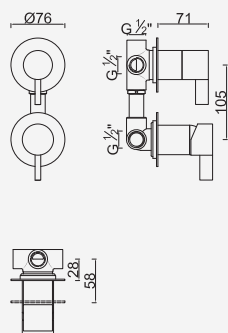

WACE043

Válvula de Embutir com 2 Saídas

Válvula de Empotrar com 2 Saídas
Concealed Shower Valve 2 Ways
Mitigeur Mécanique à Encastrer 2 Fonctions

Cromado . Chrome	WDANT009	233,48 €
Satingrey	WDANT009SG	315,20 €
Moonlight Black	WDANT009MB	315,20 €
Brushed Black	WDANT009BL	420,27 €
Shine Black	WDANT009BA	420,27 €
Shine Chocolate	WDANT009CA	420,27 €
Shine Gold	WDANT009GL	420,27 €
Shine Copper	WDANT009DA	420,27 €
Shine Hard Graphite	WDANT009AO	420,27 €
Brushed Chocolate	WDANT009CL	420,27 €
Brushed Gold	WDANT009GN	420,27 €
Brushed Copper	WDANT009DL	420,27 €
Brushed Hard Graphite	WDANT009AL	420,27 €
Brushed White Gold	WDANT009WL	420,27 €

■W-EMB2002 84,21 €