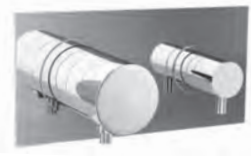

38° WACE147 WACE058/1

Válvula de Embutir Termostática com 2 Saídas

Válvula de Empotrar Termostática con 2 Salidas
Thermostatic Concealed Shower Valve 2 Ways
Mitigeur Thermostatique à Encastrée 2 Fonctions

Cromado . Chrome	WPERLA007	338,58 €
Satingrey	WPERLA007SG	457,09 €
Moonlight Black	WPERLA007MB	457,09 €
Brushed Black	WPERLA007BL	609,45 €
Shine Black	WPERLA007BA	609,45 €
Shine Chocolate	WPERLA007CA	609,45 €
Shine Gold	WPERLA007GL	609,45 €
Shine Copper	WPERLA007DA	609,45 €
Shine Hard Graphite	WPERLA007A0	609,45 €
Brushed Chocolate	WPERLA007CL	609,45 €
Brushed Gold	WPERLA007GN	609,45 €
Brushed Copper	WPERLA007DL	609,45 €
Brushed Hard Graphite	WPERLA007AL	609,45 €
Brushed White Gold	WPERLA007WL	609,45 €