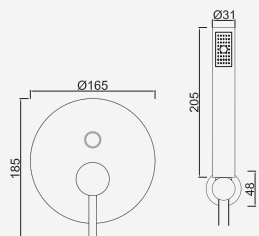

Anticalcário WACE043