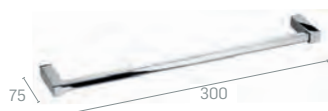

Porta piaçaba

Escobillero
Toilet brush set
Ensemble de brosse de toilette

Cromado . Chrome	PP1001R	69,14 €
Moonlight Black	PP1001RMB	72,43 €

Acessórios
WC

PLANUS

Toalheiro de barra 300 mm

Toallero 300 mm
Towel rail 300 mm
Porte-serviettes 300 mm