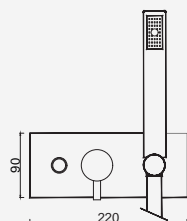

Com Chuveiro 300mm INOX

— Ø300 — Con ducha 300mm | With shower 300mm | Avec tête de douche 300mm

Cromado . Chrome	WVITTA017/2.1	392,38 €	WVITTA017/2.1.1M	385,68 €
Moonlight Black	WVITTA017/2.1.MB	529,71 €	WVITTA017/2.1.1MMB	520,67 €
Shine Gold	WVITTA017/2.1.GL	706,28 €	WVITTA017/2.1.1MGL	694,22 €
Brushed Gold	WVITTA017/2.1.GN	706,28 €	WVITTA017/2.1.1MGN	694,22 €

Cromado . Chrome	WVITTA017/2.1.2M	385,68 €	WVITTA017/2.1.3M	385,68 €
Moonlight Black	WVITTA017/2.1.2MMB	520,67 €	WVITTA017/2.1.3MMB	520,67 €
Shine Gold	WVITTA017/2.1.2MGL	694,22 €	WVITTA017/2.1.3MGL	694,22 €
Brushed Gold	WVITTA017/2.1.2MGN	694,22 €	WVITTA017/2.1.3MGN	694,22 €
W-EMB2007				97,19 €

Anticálcario WACE043