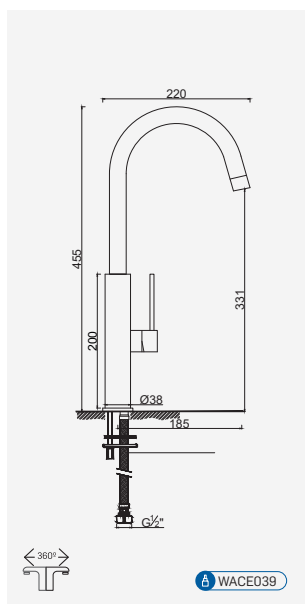

Monocomando de Banca

Monomando de Cozinha
Mono Sink Mixer
Mitigeur Evier

Cromado . Chrome	WENJOY005/7	155,79 €
Satingrey	WENJOY005/7SG	210,32 €
Moonlight Black	WENJOY005/7MB	210,32 €
Brushed Black	WENJOY005/7BL	280,42 €
Shine Black	WENJOY005/7BA	280,42 €
Shine Chocolate	WENJOY005/7CA	280,42 €
Shine Gold	WENJOY005/7GL	280,42 €
Shine Copper	WENJOY005/7DA	280,42 €
Shine Hard Graphite	WENJOY005/7A0	280,42 €
Brushed Chocolate	WENJOY005/7CL	280,42 €
Brushed Gold	WENJOY005/7GN	280,42 €
Brushed Copper	WENJOY005/7DL	280,42 €
Brushed Hard Graphite	WENJOY005/7AL	280,42 €
Brushed White Gold	WENJOY005/7WL	280,42 €