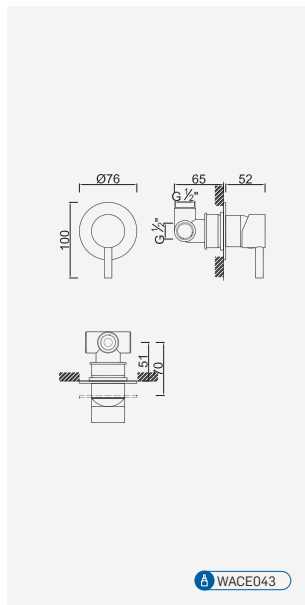

Válvula de Embutir com 1 Saída

Válvula de Empotrar con 1 Salida
Concealed Shower Valve 1 Way
Mitigeur Mécanique à Encastrer 1 Fonction

Cromado . Chrome WRIZZO007 80,62 €

W-EMB1001 47,37 €