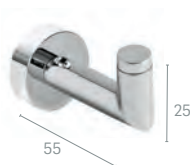

Cabide

Colgador
Robe hook
Crochet pour peignoir

Cromado . Chrome	AX1002R	35,56 €
Moonlight Black	AX1002RMB	39,51 €