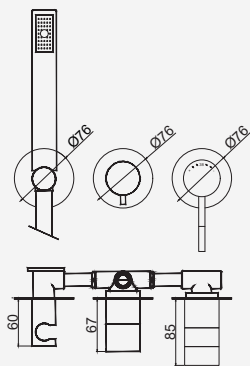

Sistema de Duche Embutido Termostático 2 Funções

Sistema de Ducha Empotrado con 2 Funcións
Concealed Shower System 2 Ways
Module de Douche 2 Fonctions

Com Chuveiro 200mm ABS

Con ducha 200mm | With shower 200mm | Avec tête de douche 200mm

Cromado . Chrome   WBIANCHI025.1   494,86 €
Ø 200

W-EMB2006   273,25 €

Com Chuveiro 250mm INOX

Con ducha 250mm | With shower 250mm | Avec tête de douche 250mm

Cromado . Chrome   WBIANCHI025/1.1   532,25 €
Ø 250

W-EMB2006   273,25 €

38°   **Anticalcário**   **WACE050**

Bianchi