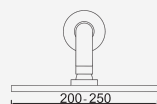

 Cromado . Chrome	WDANT015.1	304,86 €
W-EMB2002		84,21 €

Com Chuveiro 250mm INOX

Con ducha 250mm | With shower 250mm | Avec tête de douche 250mm

 Cromado . Chrome	WDANT015/1.1	320,96 €
Satingrey	WDANT015/1.1SG	433,29 €
Moonlight Black	WDANT015/1.1MB	433,29 €
Brushed Black	WDANT015/1.1BL	577,72 €
Shine Black	WDANT015/1.1BA	577,72 €
Shine Chocolate	WDANT015/1.1CA	577,72 €
Shine Gold	WDANT015/1.1GL	577,72 €
Shine Copper	WDANT015/1.1DA	577,72 €
Shine Hard Graphite	WDANT015/1.1AO	577,72 €
Brushed Chocolate	WDANT015/1.1CL	577,72 €
Brushed Gold	WDANT015/1.1GN	577,72 €
Brushed Copper	WDANT015/1.1DL	577,72 €
Brushed Hard Graphite	WDANT015/1.1AL	577,72 €
Brushed White Gold	WDANT015/1.1WL	577,72 €
W-EMB2002		84,21 €