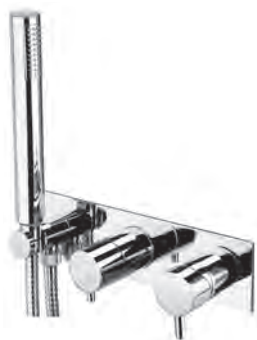

 Cromado . Chrome	WDANT015.1	304,86 €
W-EMB2002		84,21 €

Com Chuveiro 250mm INOX

Con ducha 250mm | With shower 250mm | Avec tête de douche 250mm

 Cromado . Chrome	WDANT015/1.1	320,96 €
Satingrey	WDANT015/1.1SG	433,29 €
Moonlight Black	WDANT015/1.1MB	433,29 €
Brushed Black	WDANT015/1.1BL	577,72 €
Shine Black	WDANT015/1.1BA	577,72 €
Shine Chocolate	WDANT015/1.1CA	577,72 €
Shine Gold	WDANT015/1.1GL	577,72 €
Shine Copper	WDANT015/1.1DA	577,72 €
Shine Hard Graphite	WDANT015/1.1AO	577,72 €
Brushed Chocolate	WDANT015/1.1CL	577,72 €
Brushed Gold	WDANT015/1.1GN	577,72 €
Brushed Copper	WDANT015/1.1DL	577,72 €
Brushed Hard Graphite	WDANT015/1.1AL	577,72 €
Brushed White Gold	WDANT015/1.1WL	577,72 €
W-EMB2002		84,21 €