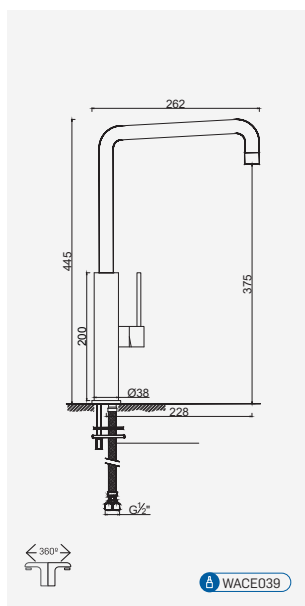

COZINHA

Monocomando de Banca

Monomando de Cozinha
Mono Sink Mixer
Mitigeur Evier

Cromado . Chrome	WENJOY005/6	153,68 €
Satingrey	WENJOY005/6SG	207,47 €
Moonlight Black	WENJOY005/6MB	207,47 €
Brushed Black	WENJOY005/6BL	276,63 €
Shine Black	WENJOY005/6BA	276,63 €
Shine Chocolate	WENJOY005/6CA	276,63 €
Shine Gold	WENJOY005/6GL	276,63 €
Shine Copper	WENJOY005/6DA	276,63 €
Shine Hard Graphite	WENJOY005/6A0	276,63 €
Brushed Chocolate	WENJOY005/6CL	276,63 €
Brushed Gold	WENJOY005/6GN	276,63 €
Brushed Copper	WENJOY005/6DL	276,63 €
Brushed Hard Graphite	WENJOY005/6AL	276,63 €
Brushed White Gold	WENJOY005/6WL	276,63 €