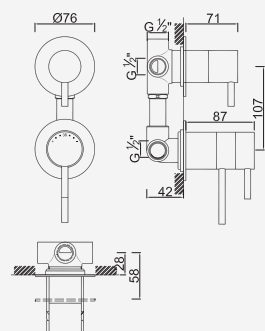

38° WACE050

Cromado . Chrome	WENJOY014/1	402,54 €
Satingrey	WENJOY014/1SG	543,43 €
Moonlight Black	WENJOY014/1MB	543,43 €
Brushed Black	WENJOY014/1BL	724,57 €
Shine Black	WENJOY014/1BA	724,57 €
Shine Chocolate	WENJOY014/1CA	724,57 €
Shine Gold	WENJOY014/1GL	724,57 €
Shine Copper	WENJOY014/1DA	724,57 €
Shine Hard Graphite	WENJOY014/1A0	724,57 €
Brushed Chocolate	WENJOY014/1CL	724,57 €
Brushed Gold	WENJOY014/1GN	724,57 €
Brushed Copper	WENJOY014/1DL	724,57 €
Brushed Hard Graphite	WENJOY014/1AL	724,57 €
Brushed White Gold	WENJOY014/1WL	724,57 €
W-EMB2004		251,79 €

Válvula de Embutir Termostática com 2 Saídas e Chuveiro de Mão

Válvula de Empotrar Termostática com 2 Saídas y Ducha de Mano
Thermostatic Concealed Shower Valve 2 Ways and Hand Shower
Mitigeur Thermostatique Mécanique à Encastrer 2 Fonctions et Douchette de Main