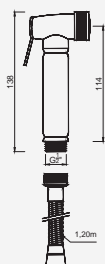

1,20M

Shut Off Completo em Latão

Shut Off Completo en Latón
Brass Shut Off Kit
Shut Off Complet en Laiton

Cromado . Chrome	WDUC009	114,44 €
Satingrey	WDUC009SG	154,50 €
Moonlight Black	WDUC009MB	154,50 €
Brushed Black	WDUC009BL	206,00 €
Shine Black	WDUC009BA	206,00 €
Shine Chocolate	WDUC009CA	206,00 €
Shine Gold	WDUC009GL	206,00 €
Shine Copper	WDUC009DA	206,00 €
Shine Hard Graphite	WDUC009A0	206,00 €
Brushed Chocolate	WDUC009CL	206,00 €
Brushed Gold	WDUC009GN	206,00 €
Brushed Copper	WDUC009DL	206,00 €
Brushed Hard Graphite	WDUC009AL	206,00 €
Brushed White Gold	WDUC009WL	206,00 €