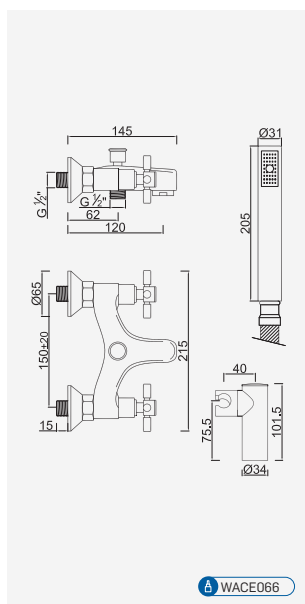

W-EMB1005 52,46 €

Ettore

WACE066

Monobloco de Bidé

Mezcladora de Bidet
Hot and Cold Washbasin Tap
Melangeur Bidet

Cromado . Chrome	WETTORE002	110,18 €
Satingrey	WETTORE002SG	148,74 €
Moonlight Black	WETTORE002MB	148,74 €
Brushed Black	WETTORE002BL	198,32 €
Shine Black	WETTORE002BA	198,32 €
Shine Chocolate	WETTORE002CA	198,32 €
Shine Gold	WETTORE002GL	198,32 €
Shine Copper	WETTORE002DA	198,32 €
Shine Hard Graphite	WETTORE002A0	198,32 €
Brushed Chocolate	WETTORE002CL	198,32 €
Brushed Gold	WETTORE002GN	198,32 €
Brushed Copper	WETTORE002DL	198,32 €
Brushed Hard Graphite	WETTORE002AL	198,32 €
Brushed White Gold	WETTORE002WL	198,32 €