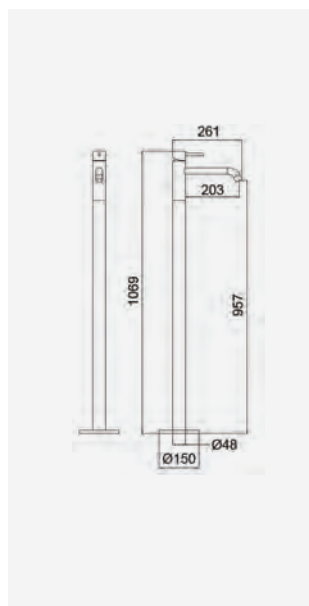

Monocomando de Lavatório ao Chão

Monomando de Lavabo al Suelo
Floor-Standing Monobasin Mixer
Mitigeur Labavo au Sol

Cromado . Chrome	WGREC0022	638,60 €
Satingrey	WGREC0022SG	862,11 €
Moonlight Black	WGREC0022MB	862,11 €
Brushed Black	WGREC0022BL	1 149,48 €
Shine Black	WGREC0022BA	1 149,48 €
Shine Chocolate	WGREC0022CA	1 149,48 €
Shine Gold	WGREC0022GL	1 149,48 €
Shine Copper	WGREC0022DA	1 149,48 €
Shine Hard Graphite	WGREC0022A0	1 149,48 €
Brushed Chocolate	WGREC0022CL	1 149,48 €
Brushed Gold	WGREC0022GN	1 149,48 €
Brushed Copper	WGREC0022DL	1 149,48 €
Brushed Hard Graphite	WGREC0022AL	1 149,48 €
Brushed White Gold	WGREC0022WL	1 149,48 €