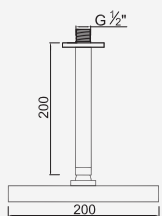

Sistema de Duche Embutido Termostático 2 Funções

Sistema de Ducha Empotrado con 2 Funcións
Concealed Shower System 2 Ways
Module de Douche 2 Fonctions

Com Chuveiro 200mm ABS

Con ducha 200mm | With shower 200mm | Avec tête de douche 200mm

Cromado . Chrome WZOLA025.1 494,86 €

273,25 €

Com Chuveiro 250mm INOX

Con ducha 250mm | With shower 250mm | Avec tête de douche 250mm

Cromado . Chrome WZOLA025/1.1 532,25 €

273,25 €