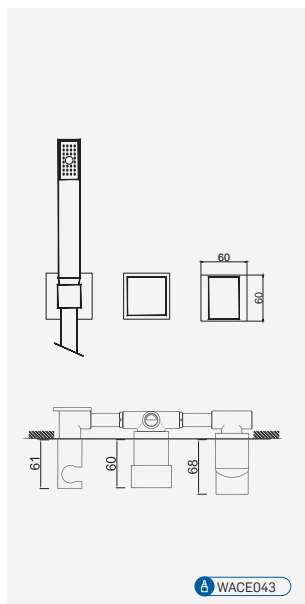

WACE043

Válvula de Embutir com 2 Saídas e Chuveiro de Mão

Válvula de Empotrar con 2 Salidas y Ducha de Mano
Concealed Shower Valve 2 Ways and Hand Shower
Mitigeur Mécanique à Encastrer 2 Fonctions et Douchette de Main

Cromado . Chrome	WRLUX006/2	284,90 €
Satingrey	WRLUX006/2SG	384,61 €
Moonlight Black	WRLUX006/2MB	384,61 €
Brushed Black	WRLUX006/2BL	512,82 €
Shine Black	WRLUX006/2BA	512,82 €
Shine Chocolate	WRLUX006/2CA	512,82 €
Shine Gold	WRLUX006/2GL	512,82 €
Shine Copper	WRLUX006/2DA	512,82 €
Shine Hard Graphite	WRLUX006/2A0	512,82 €
Brushed Chocolate	WRLUX006/2CL	512,82 €
Brushed Gold	WRLUX006/2GN	512,82 €
Brushed Copper	WRLUX006/2DL	512,82 €
Brushed Hard Graphite	WRLUX006/2AL	512,82 €
Brushed White Gold	WRLUX006/2WL	512,82 €
W-EMB2005		127,65 €