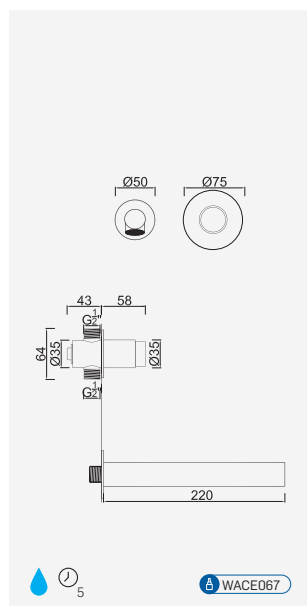

Técnicas

WACE067

Torneira de Lavatório Temporizada Embutida

Grifo de Lavabo Temporizado de Empotrar
Non Concussive Concealed Basin Tap
Robinet Lavabo Temporisé à Encastrer

Cromado . Chrome	WTEMP007/1	160,44 €
Moonlight Black	WTEMP007/1MB	216,60 €
Brushed Gold	WTEMP007/1GN	288,80 €