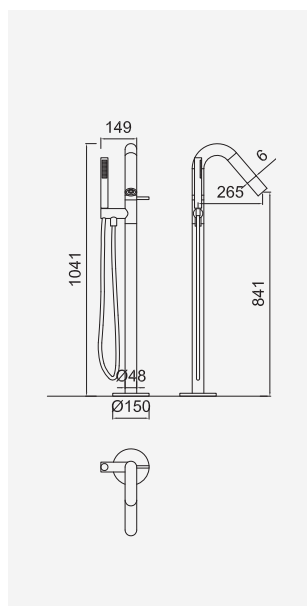

Monocomando de Banheira ao Chão

Monomando de Baño/Ducha al Suelo con Accesorios
Floor-Standing Bath Mixer with Accessories
Mitigeur Bain Douche au Sol avec Accessoires

Cromado . Chrome	WGRES003/2	1 300,35 €
Satingrey	WGRES003/2SG	1 755,47 €
Moonlight Black	WGRES003/2MB	1 755,47 €
Brushed Black	WGRES003/2BL	2 340,63 €
Shine Black	WGRES003/2BA	2 340,63 €
Shine Chocolate	WGRES003/2CA	2 340,63 €
Shine Gold	WGRES003/2GL	2 340,63 €
Shine Copper	WGRES003/2DA	2 340,63 €
Shine Hard Graphite	WGRES003/2A0	2 340,63 €
Brushed Chocolate	WGRES003/2CL	2 340,63 €
Brushed Gold	WGRES003/2GN	2 340,63 €
Brushed Copper	WGRES003/2DL	2 340,63 €
Brushed Hard Graphite	WGRES003/2AL	2 340,63 €
Brushed White Gold	WGRES003/2WL	2 340,63 €

Gres