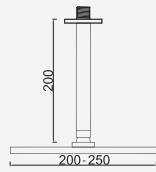

38° Anticalcário WACE050

Sistema de Duche Embutido Termostático 2 Funções

Sistema de Ducha Empotrado con 2 Funcións
Concealed Shower System 2 Ways
Module de Douche 2 Fonctions

Com Chuveiro 200mm INOX

Con ducha 200mm | With shower 200mm | Avec tête de douche 200mm

Ø 200	Cromado . Chrome	WGRECO019.1	504,11 €
	Moonlight Black	WGRECO019.1MB	680,55 €
W-EMB2004			251,79 €

Com Chuveiro 250mm INOX

Con ducha 250mm | With shower 250mm | Avec tête de douche 250mm

Ø 250	Cromado . Chrome	WGRECO019/1.1	520,20 €
	Satingrey	WGRECO019/1.1SG	702,27 €
	Moonlight Black	WGRECO019/1.1MB	702,27 €
	Brushed Black	WGRECO019/1.1BL	936,37 €
	Shine Black	WGRECO019/1.1BA	936,37 €
	Shine Chocolate	WGRECO019/1.1CA	936,37 €
	Shine Gold	WGRECO019/1.1GL	936,37 €
	Shine Copper	WGRECO019/1.1DA	936,37 €
	Shine Hard Graphite	WGRECO019/1.1A0	936,37 €
	Brushed Chocolate	WGRECO019/1.1CL	936,37 €
	Brushed Gold	WGRECO019/1.1GN	936,37 €
	Brushed Copper	WGRECO019/1.1DL	936,37 €
	Brushed Hard Graphite	WGRECO019/1.1AL	936,37 €
	Brushed White Gold	WGRECO019/1.1WL	936,37 €
W-EMB2004			251,79 €

Sistema de Duche Embutido Termostático 2 Funções

Sistema de Ducha Empotrado con 2 Funcións
Concealed Shower System 2 Ways
Module de Douche 2 Fonctions

Com Chuveiro 200mm INOX

Con ducha 200mm | With shower 200mm | Avec tête de douche 200mm

Ø 200	Cromado . Chrome	WGRECO028	516,38 €
	Moonlight Black	WGRECO028MB	697,11 €
W-EMB2006			273,25 €

Com Chuveiro 250mm INOX

Con ducha 250mm | With shower 250mm | Avec tête de douche 250mm

Ø 250	Cromado . Chrome	WGRECO028/1	531,68 €
	Satingrey	WGRECO028/1SG	717,77 €
	Moonlight Black	WGRECO028/1MB	717,77 €
	Brushed Black	WGRECO028/1BL	957,02 €
	Shine Black	WGRECO028/1BA	957,02 €
	Shine Chocolate	WGRECO028/1CA	957,02 €
	Shine Gold	WGRECO028/1GL	957,02 €
	Shine Copper	WGRECO028/1DA	957,02 €
	Shine Hard Graphite	WGRECO028/1A0	957,02 €
	Brushed Chocolate	WGRECO028/1CL	957,02 €
	Brushed Gold	WGRECO028/1GN	957,02 €
	Brushed Copper	WGRECO028/1DL	957,02 €
	Brushed Hard Graphite	WGRECO028/1AL	957,02 €
	Brushed White Gold	WGRECO028/1WL	957,02 €
W-EMB2006			273,25 €