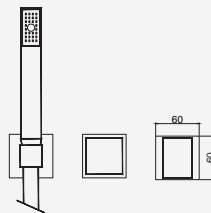

Anticalcário WACE043

Sistema de Duche Embutido 2 Funções

Sistema de Ducha Empotrado con 2 Funcións
Concealed Shower System 2 Ways
Module de Douche 2 Fonctions

Com Chuveiro 200mm ABS

Con ducha 200mm | With shower 200mm | Avec tête de douche 200mm

Cromado . Chrome	WTREVI018	368,10 €
W-EMB2005		127,65 €

Com Chuveiro 250mm INOX

Con ducha 250mm | With shower 250mm | Avec tête de douche 250mm

Cromado . Chrome	WTREVI018/1	416,84 €
Satingrey	WTREVI018/1SG	562,73 €
Moonlight Black	WTREVI018/1MB	562,73 €
Brushed Black	WTREVI018/1BL	750,31 €
Shine Black	WTREVI018/1BA	750,31 €
Shine Chocolate	WTREVI018/1CA	750,31 €
Shine Gold	WTREVI018/1GL	750,31 €
Shine Copper	WTREVI018/1DA	750,31 €
Shine Hard Graphite	WTREVI018/1A0	750,31 €
Brushed Chocolate	WTREVI018/1CL	750,31 €
Brushed Gold	WTREVI018/1GN	750,31 €
Brushed Copper	WTREVI018/1DL	750,31 €
Brushed Hard Graphite	WTREVI018/1AL	750,31 €
Brushed White Gold	WTREVI018/1WL	750,31 €
W-EMB2005		127,65 €

Sistema de Duche Embutido 2 Funções

Sistema de Ducha Empotrado con 2 Funcións
Concealed Shower System 2 Ways
Module de Douche 2 Fonctions

Com Chuveiro 200mm ABS

Con ducha 200mm | With shower 200mm | Avec tête de douche 200mm

Cromado . Chrome	WTREVI018.1	368,10 €
W-EMB2005		127,65 €

Com Chuveiro 250mm INOX

Con ducha 250mm | With shower 250mm | Avec tête de douche 250mm

Cromado . Chrome	WTREVI018/1.1	416,84 €
Satingrey	WTREVI018/1.1SG	562,73 €
Moonlight Black	WTREVI018/1.1MB	562,73 €
Brushed Black	WTREVI018/1.1BL	750,31 €
Shine Black	WTREVI018/1.1BA	750,31 €
Shine Chocolate	WTREVI018/1.1CA	750,31 €
Shine Gold	WTREVI018/1.1GL	750,31 €
Shine Copper	WTREVI018/1.1DA	750,31 €
Shine Hard Graphite	WTREVI018/1.1A0	750,31 €
Brushed Chocolate	WTREVI018/1.1CL	750,31 €
Brushed Gold	WTREVI018/1.1GN	750,31 €
Brushed Copper	WTREVI018/1.1DL	750,31 €
Brushed Hard Graphite	WTREVI018/1.1AL	750,31 €
Brushed White Gold	WTREVI018/1.1WL	750,31 €
W-EMB2005		127,65 €

Anticalcário WACE043