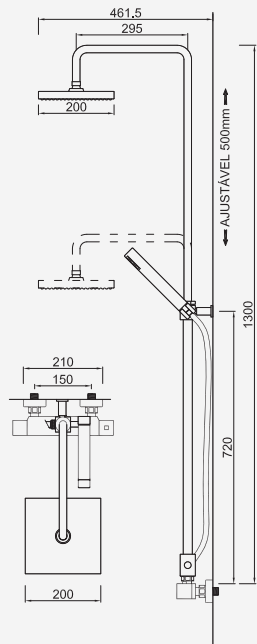

TERMOSTÁTICAS

38° Anticalcário 180°

Rampa de Chuveiro Telescópica com Monocomando Termostático

Rampa de Ducha Extensible con Monomando Termostatico
Extensible Shower Column with Thermostatic Mixer
Colonne de Douche Extensible avec Mitigeur Thermostatique

Cromado . Chrome WTERM0005/2 609,41 €

Com Deslizador
Con Deslizador . With Slider . Avec Coulisseur

Cromado . Chrome WTERM0005/2D 659,52 €