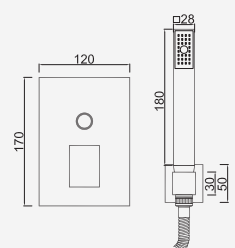

Anticalcário WACE043

Sistema de Duche Embutido 2 Funções

Sistema de Ducha Empotrado con 2 Funcions
Concealed Shower System 2 Ways
Module de Douche 2 Fonctions

Com Chuveiro 200mm ABS

Con ducha 200mm | With shower 200mm | Avec tête de douche 200mm

Cromado . Chrome	WTREVI015	299,42 €
W-EMB2001		63,16 €

Com Chuveiro 250mm INOX

Con ducha 250mm | With shower 250mm | Avec tête de douche 250mm

Cromado . Chrome	WTREVI15/1	348,16 €
Satingrey	WTREVI15/1SG	470,01 €
Moonlight Black	WTREVI15/1MB	470,01 €
Brushed Black	WTREVI15/1BL	626,68 €
Shine Black	WTREVI15/1BA	626,68 €
Shine Chocolate	WTREVI15/1CA	626,68 €
Shine Gold	WTREVI15/1GL	626,68 €
Shine Copper	WTREVI15/1DA	626,68 €
Shine Hard Graphite	WTREVI15/1A0	626,68 €
Brushed Chocolate	WTREVI15/1CL	626,68 €
Brushed Gold	WTREVI15/1GN	626,68 €
Brushed Copper	WTREVI15/1DL	626,68 €
Brushed Hard Graphite	WTREVI15/1AL	626,68 €
Brushed White Gold	WTREVI15/1WL	626,68 €
W-EMB2001		63,16 €

Sistema de Duche Embutido 2 Funções

Sistema de Ducha Empotrado con 2 Funcions
Concealed Shower System 2 Ways
Module de Douche 2 Fonctions

Com Chuveiro 200mm ABS

Con ducha 200mm | With shower 200mm | Avec tête de douche 200mm

Cromado . Chrome	WTREVI015.1	299,42 €
W-EMB2001		63,16 €

Com Chuveiro 250mm INOX

Con ducha 250mm | With shower 250mm | Avec tête de douche 250mm

Cromado . Chrome	WTREVI015/1.1	348,16 €
Satingrey	WTREVI015/1.1SG	470,01 €
Moonlight Black	WTREVI015/1.1MB	470,01 €
Brushed Black	WTREVI015/1.1BL	626,68 €
Shine Black	WTREVI015/1.1BA	626,68 €
Shine Chocolate	WTREVI015/1.1CA	626,68 €
Shine Gold	WTREVI015/1.1GL	626,68 €
Shine Copper	WTREVI015/1.1DA	626,68 €
Shine Hard Graphite	WTREVI015/1.1A0	626,68 €
Brushed Chocolate	WTREVI015/1.1CL	626,68 €
Brushed Gold	WTREVI015/1.1GN	626,68 €
Brushed Copper	WTREVI015/1.1DL	626,68 €
Brushed Hard Graphite	WTREVI015/1.1AL	626,68 €
Brushed White Gold	WTREVI015/1.1WL	626,68 €
W-EMB2001		63,16 €

Trevi