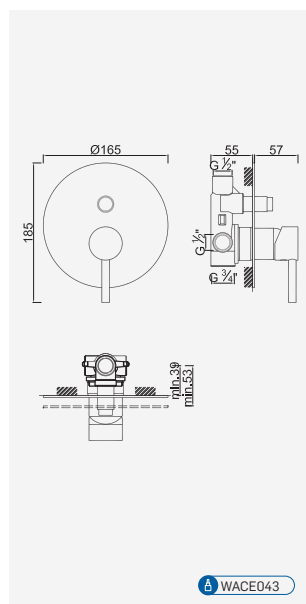

Cromado . Chrome	WGREC0007	126,96 €
Satingrey	WGREC0007SG	171,40 €
Moonlight Black	WGREC0007MB	171,40 €
Brushed Black	WGREC0007BL	228,54 €
Shine Black	WGREC0007BA	228,54 €
Shine Chocolate	WGREC0007CA	228,54 €
Shine Gold	WGREC0007GL	228,54 €
Shine Copper	WGREC0007DA	228,54 €
Shine Hard Graphite	WGREC0007AO	228,54 €
Brushed Chocolate	WGREC0007CL	228,54 €
Brushed Gold	WGREC0007GN	228,54 €
Brushed Copper	WGREC0007DL	228,54 €
Brushed Hard Graphite	WGREC0007AL	228,54 €
Brushed White Gold	WGREC0007WL	228,54 €

W-EMB2001 63,16 €