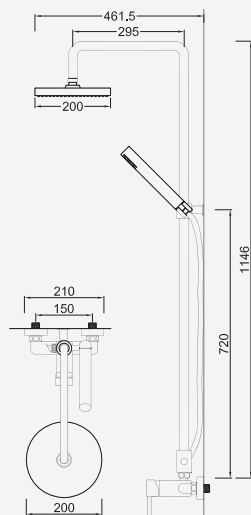

Anticalcário 180° WACE044

Rampa de Chuveiro com Monocomando

Rampa de Ducha Extensível com Monomando
Extensible Shower Column with Mixer
Colonne de Douche Extensible avec Mitigeur

Cromado . Chrome	WENZO20	352,32 €
Satingrey	WENZO20SG	526,11 €
Moonlight Black	WENZO20MB	526,11 €
Brushed Black	WENZO20BL	701,48 €
Shine Black	WENZO20BA	701,48 €
Shine Chocolate	WENZO20CA	701,48 €
Shine Gold	WENZO20GL	701,48 €
Shine Copper	WENZO20DA	701,48 €
Shine Hard Graphite	WENZO20AO	701,48 €
Brushed Chocolate	WENZO20CL	701,48 €
Brushed Gold	WENZO20GN	701,48 €
Brushed Copper	WENZO20DL	701,48 €
Brushed Hard Graphite	WENZO20AL	701,48 €
Brushed White Gold	WENZO20WL	701,48 €