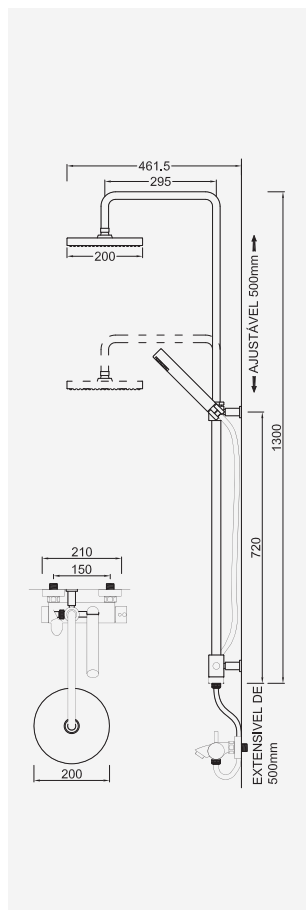

Cromado . Chrome WENZO021/1D 441,88 €

Opções: Ecoeficiência

Opciones: ecoeficiencia . Options: eco-efficiency . Options: éco-efficacité

Cromado . Chrome WENZO021/1DAQ 412,40 €

Rampa de Banheira Telescópica com Monocomando