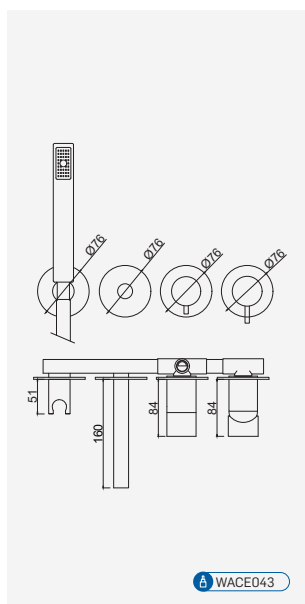

Cromado . Chrome	WRIZZO008/4	393,59 €
	W-EMB3003	229,16 €

WACE043

Válvula de Embutir com 3 Saídas e Chuveiro de Mão

Válvula de Empotrar con 3 Salidas y Ducha de Mano
 Concealed Shower Valve 3 Ways and Hand Shower
 Mitigeur Mécanique à Encastrer 3 Fonctions et Douchette de Main