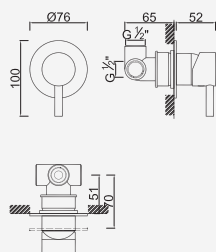

WACE043

Válvula de Embutir com 1 Saída

Válvula de Empotrar com 1 Saída
Concealed Shower Valve 1 Way
Mitigeur Mécanique à Encastrer 1 Fonction

Cromado . Chrome	WDANT007	90,47 €
Satingrey	WDANT007SG	122,14 €
Moonlight Black	WDANT007MB	122,14 €
Brushed Black	WDANT007BL	162,85 €
Shine Black	WDANT007BA	162,85 €
Shine Chocolate	WDANT007CA	162,85 €
Shine Gold	WDANT007GL	162,85 €
Shine Copper	WDANT007DA	162,85 €
Shine Hard Graphite	WDANT007AO	162,85 €
Brushed Chocolate	WDANT007CL	162,85 €
Brushed Gold	WDANT007GN	162,85 €
Brushed Copper	WDANT007DL	162,85 €
Brushed Hard Graphite	WDANT007AL	162,85 €
Brushed White Gold	WDANT007WL	162,85 €