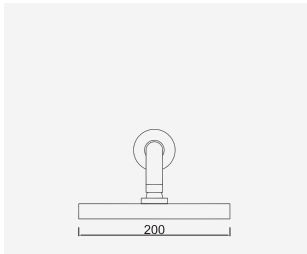

Sistema de Duche Embutido 1 Função

Sistema de Ducha Empotrado con 1 Función
Concealed Shower System 1 Way
Module de Douche 1 Fonction

Com Chuveiro 200mm ABS

Con ducha 200mm | With shower 200mm | Avec tête de douche 200mm

	Cromado . Chrome	WNINA009GO	175,84 €
			W-EMB1001 47,37 €

Com Chuveiro 250mm INOX

Con ducha 250mm | With shower 250mm | Avec tête de douche 250mm

	Cromado . Chrome	WNINA009/1GO	213,23 €
	Satingrey	WNINA009/1GOSG	287,86 €
	Moonlight Black	WNINA009/1GOMB	287,86 €
	Brushed Black	WNINA009/1GOBL	383,82 €
	Shine Black	WNINA009/1GOBA	383,82 €
	Shine Chocolate	WNINA009/1GOCA	383,82 €
	Shine Gold	WNINA009/1GUGL	383,82 €
	Shine Copper	WNINA009/1GODA	383,82 €
	Shine Hard Graphite	WNINA009/1GOA0	383,82 €
	Brushed Chocolate	WNINA009/1GOCL	383,82 €
	Brushed Gold	WNINA009/1GUGN	383,82 €
	Brushed Copper	WNINA009/1GODL	383,82 €
	Brushed Hard Graphite	WNINA009/1GOAL	383,82 €
	Brushed White Gold	WNINA009/1GOWL	383,82 €
			W-EMB1001 47,37 €