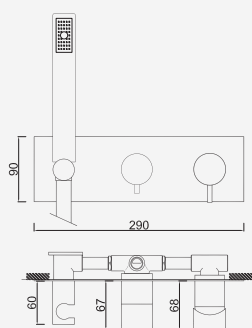

WACE043

Válvula de Embutir com 2 Saídas e Chuveiro de Mão

Válvula de Empotrar con 2 Salidas y Ducha de Mano . Concealed Shower Valve 2 Ways and Hand Shower
Mitigeur Mécanique à Encastrer 2 Fonctions et Douchette de Main

Cromado . Chrome	WGRES016/3	264,43 €
Satingrey	WGRES016/3SG	356,98 €
Moonlight Black	WGRES016/3MB	356,98 €
Brushed Black	WGRES016/3BL	475,98 €
Shine Black	WGRES016/3BA	475,98 €
Shine Chocolate	WGRES016/3CA	475,98 €
Shine Gold	WGRES016/3GL	475,98 €
Shine Copper	WGRES016/3DA	475,98 €
Shine Hard Graphite	WGRES016/3A0	475,98 €
Brushed Chocolate	WGRES016/3CL	475,98 €
Brushed Gold	WGRES016/3GN	475,98 €
Brushed Copper	WGRES016/3DL	475,98 €
Brushed Hard Graphite	WGRES016/3AL	475,98 €
Brushed White Gold	WGRES016/3WL	475,98 €

W-EMB2005 127,65 €