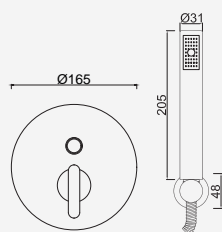

Sistema de Duche Embutido 2 Funções

Sistema de Ducha Empotrado con 2 Funcións
Concealed Shower System 2 Ways
Module de Douche 2 Fonctions

Com Chuveiro 200mm ABS
Con ducha 200mm | With shower 200mm | Avec tête de douche 200mm

Cromado . Chrome	WVITTA015	261,85 €	WVITTA015.1M	255,16 €
Moonlight Black	WVITTA015MB	353,50 €	WVITTA015.1MMB	344,46 €
Cromado . Chrome	WVITTA015.2M	255,16 €	WVITTA015.3M	255,16 €
Moonlight Black	WVITTA015.2MMB	344,46 €	WVITTA015.3MMB	344,46 €

W-EMB2001 63,16 €

Com Chuveiro 250mm INOX
Con ducha 250mm | With shower 250mm | Avec tête de douche 250mm

Cromado . Chrome	WVITTA015/1	299,24 €	WVITTA015/1.1M	292,55 €
Satingrey	WVITTA015/1SG	403,98 €	WVITTA015/1.1MSG	394,94 €
Moonlight Black	WVITTA015/1MB	403,98 €	WVITTA015/1.1MMB	394,94 €
Brushed Black	WVITTA015/1BL	538,64 €	WVITTA015/1.1MBL	526,59 €
Shine Black	WVITTA015/1BA	538,64 €	WVITTA015/1.1MBA	526,59 €
Shine Chocolate	WVITTA015/1CA	538,64 €	WVITTA015/1.1MCA	526,59 €
Shine Gold	WVITTA015/1GL	538,64 €	WVITTA015/1.1MGL	526,59 €
Shine Copper	WVITTA015/1DA	538,64 €	WVITTA015/1.1MDA	526,59 €
Shine Hard Graphite	WVITTA015/1A0	538,64 €	WVITTA015/1.1MA0	526,59 €
Brushed Chocolate	WVITTA015/1CL	538,64 €	WVITTA015/1.1MCL	526,59 €
Brushed Gold	WVITTA015/1GN	538,64 €	WVITTA015/1.1MGN	526,59 €
Brushed Copper	WVITTA015/1DL	538,64 €	WVITTA015/1.1MDL	526,59 €
Brushed Hard Graphite	WVITTA015/1AL	538,64 €	WVITTA015/1.1MAL	526,59 €
Brushed White Gold	WVITTA015/1WL	538,64 €	WVITTA015/1.1MWL	526,59 €

Cromado . Chrome	WVITTA015/1.2M	292,55 €	WVITTA015/1.3M	292,55 €
Satingrey	WVITTA015/1.2MSG	394,94 €	WVITTA015/1.3MSG	394,94 €
Moonlight Black	WVITTA015/1.2MMB	394,94 €	WVITTA015/1.3MMB	394,94 €
Brushed Black	WVITTA015/1.2MBL	526,59 €	WVITTA015/1.3MBL	526,59 €
Shine Black	WVITTA015/1.2MBA	526,59 €	WVITTA015/1.3MBA	526,59 €
Shine Chocolate	WVITTA015/1.2MCA	526,59 €	WVITTA015/1.3MCA	526,59 €
Shine Gold	WVITTA015/1.2MGL	526,59 €	WVITTA015/1.3MGL	526,59 €
Shine Copper	WVITTA015/1.2MDA	526,59 €	WVITTA015/1.3MDA	526,59 €
Shine Hard Graphite	WVITTA015/1.2MA0	526,59 €	WVITTA015/1.3MA0	526,59 €
Brushed Chocolate	WVITTA015/1.2MCL	526,59 €	WVITTA015/1.3MCL	526,59 €
Brushed Gold	WVITTA015/1.2MGN	526,59 €	WVITTA015/1.3MGN	526,59 €
Brushed Copper	WVITTA015/1.2MDL	526,59 €	WVITTA015/1.3MDL	526,59 €
Brushed Hard Graphite	WVITTA015/1.2MAL	526,59 €	WVITTA015/1.3MAL	526,59 €
Brushed White Gold	WVITTA015/1.2MWL	526,59 €	WVITTA015/1.3MWL	526,59 €

W-EMB2001 63,16 €

Com Chuveiro 300mm INOX
Con ducha 300mm | With shower 300mm | Avec tête de douche 300mm

Cromado . Chrome	WVITTA015/2	378,35 €	WVITTA015/2.1M	371,65 €
Moonlight Black	WVITTA015/2MB	510,77 €	WVITTA015/2.1MMB	501,73 €
Shine Gold	WVITTA015/2GL	681,03 €	WVITTA015/2.1MGL	668,97 €
Brushed Gold	WVITTA015/2GN	681,03 €	WVITTA015/2.1MGN	668,97 €