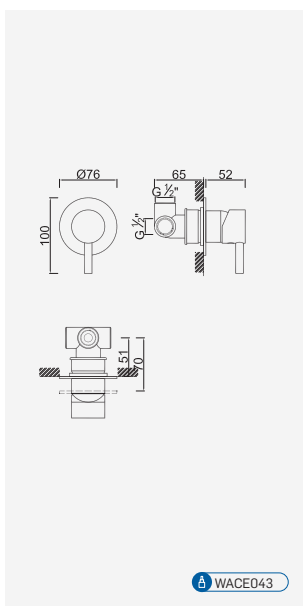

Opções: Ecoeficiência

Opciones: ecoeficiencia . Options: eco-efficiency . Options: éco-efficacité

Cromado . Chrome	WENZO004C2	154,61 €
Cromado . Chrome	WENZO004AQ	159,14 €

WACE043

Válvula de Embutir com 1 Saída