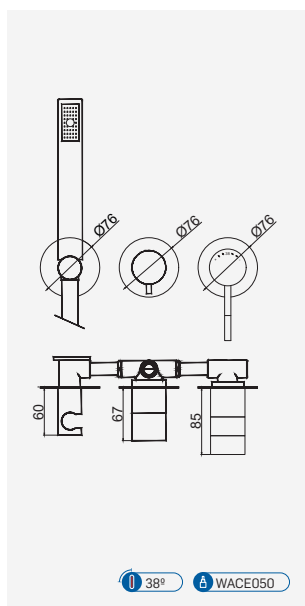

38° WACE050

Válvula de Embutir Termostática com 2 Saídas e Chuveiro de Mão

Válvula de Empotrar Termostatica con 2 Salidas y Ducha de Mano
Thermostatic Concealed Shower Valve 2 Ways and Hand Shower
Mitigeur Thermostatique Mécanique à Encastrer 2 Fonctions et Douchette de Main

Cromado . Chrome	WRIZZO008/6	453,67 €
	W-EMB2006	273,25 €