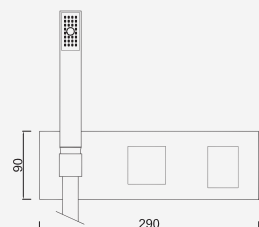

LORENA

Anticalcário WACE043

Sistema de Duche Embutido 2 Funções

Sistema de Ducha Empotrado con 2 Funcions
Concealed Shower System 2 Ways
Module de Douche 2 Fonctions

Com Chuveiro 200mm ABS

Con ducha 200mm en | With shower 200mm | Avec tête de douche 200mm

Cromado . Chrome

WLORENA010

368,10 €

W-EMB2005 127,65 €

Com Chuveiro 250mm INOX

Con ducha 250mm | With shower 250mm | Avec tête de douche 250mm

Cromado . Chrome

WLORENA010/1

416,84 €

Satingrey

WLORENA010/1SG

562,73 €

Moonlight Black

WLORENA010/1MB

562,73 €

Brushed Black

WLORENA010/1BL

750,31 €

Shine Black

WLORENA010/1BA

750,31 €

Shine Chocolate

WLORENA010/1CA

750,31 €

Shine Gold

WLORENA010/1GL

750,31 €

Shine Copper

WLORENA010/1DA

750,31 €

Shine Hard Graphite

WLORENA010/1AO

750,31 €

Brushed Chocolate

WLORENA010/1CL

750,31 €

Brushed Gold

WLORENA010/1GN

750,31 €

Brushed Copper

WLORENA010/1DL

750,31 €

Brushed Hard Graphite

WLORENA010/1AL

750,31 €

Brushed White Gold

WLORENA010/1WL

750,31 €

W-EMB2005 127,65 €

Sistema de Duche Embutido 2 Funções

Sistema de Ducha Empotrado con 2 Funcions
Concealed Shower System 2 Ways
Module de Douche 2 Fonctions

Com Chuveiro 200mm ABS

Con ducha 200mm en | With shower 200mm | Avec tête de douche 200mm

Cromado . Chrome

WLORENA010.1

368,10 €

W-EMB2005 127,65 €

Com Chuveiro 250mm INOX

Con ducha 250mm | With shower 250mm | Avec tête de douche 250mm

Cromado . Chrome

WLORENA010/1.1

416,84 €

Satingrey

WLORENA010/1.1SG

562,73 €

Moonlight Black

WLORENA010/1.1MB

562,73 €

Brushed Black

WLORENA010/1.1BL

750,31 €

Shine Black

WLORENA010/1.1BA

750,31 €

Shine Chocolate

WLORENA010/1.1CA

750,31 €

Shine Gold

WLORENA010/1.1GL

750,31 €

Shine Copper

WLORENA010/1.1DA

750,31 €

Shine Hard Graphite

WLORENA010/1.1AO

750,31 €

Brushed Chocolate

WLORENA010/1.1CL

750,31 €

Brushed Gold

WLORENA010/1.1GN

750,31 €

Brushed Copper

WLORENA010/1.1DL

750,31 €

Brushed Hard Graphite

WLORENA010/1.1AL

750,31 €

Brushed White Gold

WLORENA010/1.1WL

750,31 €

W-EMB2005 127,65 €

Anticalcário WACE043