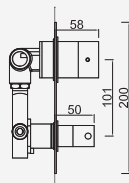

WACE058/1 WACE045/2

Válvula de Embutir com 2 Saídas

Válvula de Empotrar com 2 Saídas
Concealed Shower Valve 2 Ways
Mitigeur Mécanique à Encastrer 2 Fonctions

Cromado . Chrome	WPERLA006GO	217,24 €
Satingrey	WPERLA006GOSG	293,27 €
Moonlight Black	WPERLA006GOMB	293,27 €
Brushed Black	WPERLA006GOBL	391,03 €
Shine Black	WPERLA006GOBA	391,03 €
Shine Chocolate	WPERLA006GOCA	391,03 €
Shine Gold	WPERLA006GOGL	391,03 €
Shine Copper	WPERLA006GODA	391,03 €
Shine Hard Graphite	WPERLA006GOA0	391,03 €
Brushed Chocolate	WPERLA006GOCL	391,03 €
Brushed Gold	WPERLA006GOGN	391,03 €
Brushed Copper	WPERLA006GODL	391,03 €
Brushed Hard Graphite	WPERLA006GOAL	391,03 €
Brushed White Gold	WPERLA006GOWL	391,03 €