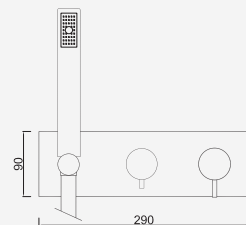

Anticalcário WACE043