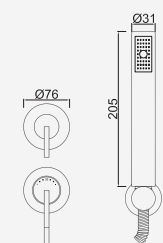

38° Anticalcário WACE050

Sistema de Duche Embutido Termostático 2 Funções

Sistema de Ducha Empotrado Termostatico con 2 Funcións
Thermostatic Concealed Shower System 2 Ways
Module de Douche Thermostatique 2 Fonctions

Com Chuveiro 200mm ABS

Con ducha 200mm | With shower 200mm | Avec tête de douche 200mm

Cromado . Chrome	WGIANE019	527,88 €
W-EMB2004		251,79 €

Com Chuveiro 250mm INOX

Con ducha 250mm | With shower 250mm | Avec tête de douche 250mm

Cromado . Chrome	WGIANE019/1	565,27 €
Satingrey	WGIANE019/1SG	763,12 €
Moonlight Black	WGIANE019/1MB	763,12 €
Brushed Black	WGIANE019/1BL	1 017,49 €
Shine Black	WGIANE019/1BA	1 017,49 €
Shine Chocolate	WGIANE019/1CA	1 017,49 €
Shine Gold	WGIANE019/1GL	1 017,49 €
Shine Copper	WGIANE019/1DA	1 017,49 €
Shine Hard Graphite	WGIANE019/1AO	1 017,49 €
Brushed Chocolate	WGIANE019/1CL	1 017,49 €
Brushed Gold	WGIANE019/1GN	1 017,49 €
Brushed Copper	WGIANE019/1DL	1 017,49 €
Brushed Hard Graphite	WGIANE019/1AL	1 017,49 €
Brushed White Gold	WGIANE019/1WL	1 017,49 €
W-EMB2004		251,79 €

Sistema de Duche Embutido Termostático 2 Funções

Sistema de Ducha Empotrado Termostatico con 2 Funcións
Thermostatic Concealed Shower System 2 Ways
Module de Douche Thermostatique 2 Fonctions

Com Chuveiro 200mm ABS

Con ducha 200mm | With shower 200mm | Avec tête de douche 200mm

Cromado . Chrome	WGIANE019.1	527,88 €
W-EMB2004		251,79 €

Com Chuveiro 250mm INOX

Con ducha 250mm | With shower 250mm | Avec tête de douche 250mm

Cromado . Chrome	WGIANE019/1.1	565,27 €
Satingrey	WGIANE019/1.1SG	763,12 €
Moonlight Black	WGIANE019/1.1MB	763,12 €
Brushed Black	WGIANE019/1.1BL	1 017,49 €
Shine Black	WGIANE019/1.1BA	1 017,49 €
Shine Chocolate	WGIANE019/1.1CA	1 017,49 €
Shine Gold	WGIANE019/1.1GL	1 017,49 €
Shine Copper	WGIANE019/1.1DA	1 017,49 €
Shine Hard Graphite	WGIANE019/1.1AO	1 017,49 €
Brushed Chocolate	WGIANE019/1.1CL	1 017,49 €
Brushed Gold	WGIANE019/1.1GN	1 017,49 €
Brushed Copper	WGIANE019/1.1DL	1 017,49 €
Brushed Hard Graphite	WGIANE019/1.1AL	1 017,49 €
Brushed White Gold	WGIANE019/1.1WL	1 017,49 €
W-EMB2004		251,79 €

Giâne