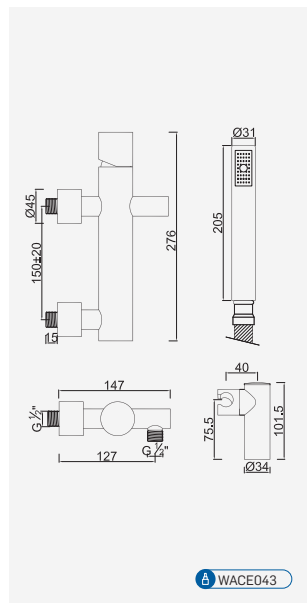

WACE043

WACE043

Monocomando de Base de Chuveiro

Monomando de Ducha
Wall Mounted Shower Mixer
Mitigeur Douche

Cromado . Chrome	WCA1004	194,73 €
Satingrey	WCA1004SG	262,89 €
Moonlight Black	WCA1004MB	262,89 €
Brushed Black	WCA1004BL	350,53 €
Shine Black	WCA1004BA	350,53 €
Shine Chocolate	WCA1004CA	350,53 €
Shine Gold	WCA1004GL	350,53 €
Shine Copper	WCA1004DA	350,53 €
Shine Hard Graphite	WCA1004A0	350,53 €
Brushed Chocolate	WCA1004CL	350,53 €
Brushed Gold	WCA1004GN	350,53 €
Brushed Copper	WCA1004DL	350,53 €
Brushed Hard Graphite	WCA1004AL	350,53 €
Brushed White Gold	WCA1004WL	350,53 €