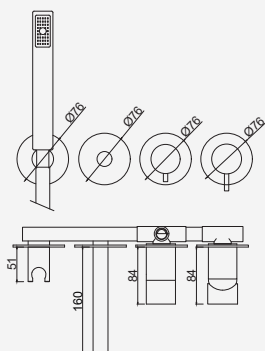

Anticalcário   WACE043

Zola