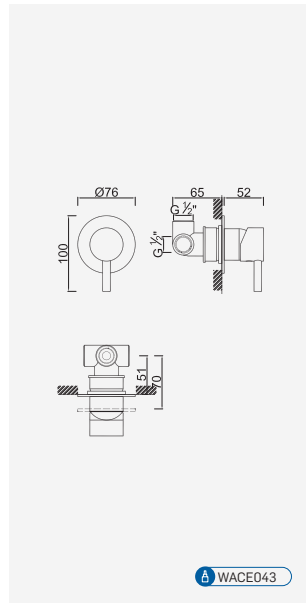

Cromado . Chrome	WGREC0006	80,62 €
Satingrey	WGREC0006SG	108,84 €
Moonlight Black	WGREC0006MB	108,84 €
Brushed Black	WGREC0006BL	145,12 €
Shine Black	WGREC0006BA	145,12 €
Shine Chocolate	WGREC0006CA	145,12 €
Shine Gold	WGREC0006GL	145,12 €
Shine Copper	WGREC0006DA	145,12 €
Shine Hard Graphite	WGREC0006AO	145,12 €
Brushed Chocolate	WGREC0006CL	145,12 €
Brushed Gold	WGREC0006GN	145,12 €
Brushed Copper	WGREC0006DL	145,12 €
Brushed Hard Graphite	WGREC0006AL	145,12 €
Brushed White Gold	WGREC0006WL	145,12 €

W-EMB1001 47,37 €

Válvula de Embutir com 2 Saídas

Válvula de Empotrar con 2 Salidas
Concealed Shower Valve 2 Ways
Mitigeur Mécanique à Encastrer 2 Fonctions