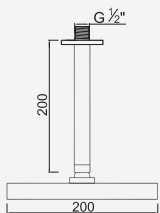

Anticalcário WACE043

Sistema de Duche Embutido 1 Função

Sistema de Ducha Empotrado con 1 Función
Concealed Shower System 1 Way
Module de Douche 1 Fonction

Com Chuveiro 200mm ABS

Con ducha 200mm | With shower 200mm | Avec tête de douche 200mm

Cromado . Chrome WZOLA018.1 155,38 €

W-EMB1001 47,37 €

Com Chuveiro 250mm INOX

Con ducha 250mm | With shower 250mm | Avec tête de douche 250mm

Cromado . Chrome WZOLA018/1.1 192,76 €

W-EMB1001 47,37 €