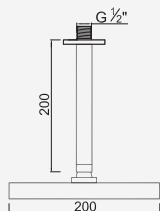

Anticalcário WACE043

Sistema de Duche Embutido 1 Função

Sistema de Ducha Empotrado con 1 Función
Concealed Shower System 1 Way
Module de Douche 1 Fonction

Com Chuveiro 200mm ABS

Con ducha 200mm | With shower 200mm | Avec tête de douche 200mm

Cromado . Chrome

WNINA009.1GO

175,84 €

W-EMB1001

47,37 €

Com Chuveiro 250mm INOX

Con ducha 250mm | With shower 250mm | Avec tête de douche 250mm

Cromado . Chrome

WNINA009/1.1GO

213,23 €

Satingrey

WNINA009/1.1GOSG

287,86 €

Moonlight Black

WNINA009/1.1GOMB

287,86 €

Brushed Black

WNINA009/1.1GOBL

383,82 €

Shine Black

WNINA009/1.1GOBA

383,82 €

Shine Chocolate

WNINA009/1.1GOCA

383,82 €

Shine Gold

WNINA009/1.1GOGL

383,82 €

Shine Copper

WNINA009/1.1GODA

383,82 €

Shine Hard Graphite

WNINA009/1.1GOAO

383,82 €

Brushed Chocolate

WNINA009/1.1GOCL

383,82 €

Brushed Gold

WNINA009/1.1GOGN

383,82 €

Brushed Copper

WNINA009/1.1GODL

383,82 €

Brushed Hard Graphite

WNINA009/1.1GOAL

383,82 €

Brushed White Gold

WNINA009/1.1GOWL

383,82 €

W-EMB1001

47,37 €

Sistema de Duche Embutido 2 Funções

Sistema de Ducha Empotrado con 2 Funcións
Concealed Shower System 2 Ways
Module de Douche 2 Fonctions

Com Chuveiro 200mm ABS

Con ducha 200mm | With shower 200mm | Avec tête de douche 200mm

Cromado . Chrome

WNINA010GO

264,40 €

W-EMB2001

63,16 €

Com Chuveiro 250mm INOX

Con ducha 250mm | With shower 250mm | Avec tête de douche 250mm

Cromado . Chrome

WNINA010/1GO

301,78 €

Satingrey

WNINA010/1GOSG

407,41 €

Moonlight Black

WNINA010/1GOMB

407,41 €

Brushed Black

WNINA010/1GOBL

543,21 €

Shine Black

WNINA010/1GOBA

543,21 €

Shine Chocolate

WNINA010/1GOCA

543,21 €

Shine Gold

WNINA010/1GOGL

543,21 €

Shine Copper

WNINA010/1GODA

543,21 €

Shine Hard Graphite

WNINA010/1GOAO

543,21 €

Brushed Chocolate

WNINA010/1GOCL

543,21 €

Brushed Gold

WNINA010/1GOGN

543,21 €

Brushed Copper

WNINA010/1GODL

543,21 €

Brushed Hard Graphite

WNINA010/1GOAL

543,21 €

Brushed White Gold

WNINA010/1GOWL

543,21 €

W-EMB2001

63,16 €