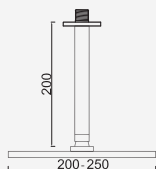

Anticalcário WACE043