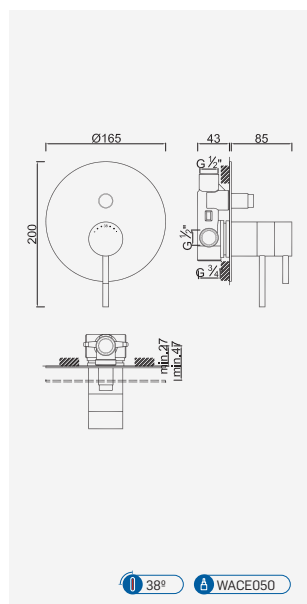

Cromado . Chrome	WGREC0011	353,36 €
Satingrey	WGREC0011SG	477,03 €
Moonlight Black	WGREC0011MB	477,03 €
Brushed Black	WGREC0011BL	636,04 €
Shine Black	WGREC0011BA	636,04 €
Shine Chocolate	WGREC0011CA	636,04 €
Shine Gold	WGREC0011GL	636,04 €
Shine Copper	WGREC0011DA	636,04 €
Shine Hard Graphite	WGREC0011A0	636,04 €
Brushed Chocolate	WGREC0011CL	636,04 €
Brushed Gold	WGREC0011GN	636,04 €
Brushed Copper	WGREC0011DL	636,04 €
Brushed Hard Graphite	WGREC0011AL	636,04 €
Brushed White Gold	WGREC0011WL	636,04 €

W-EMB2003 210,21 €

Greco