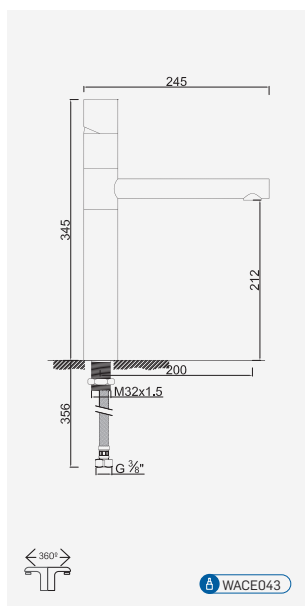

Monocomando de Banca

Monomando de Cocina
Mono Sink Mixer
Mitigeur Evier

Cromado . Chrome	WCA1005	220,57 €
Satingrey	WCA1005SG	297,77 €
Moonlight Black	WCA1005MB	297,77 €
Brushed Black	WCA1005BL	397,03 €
Shine Black	WCA1005BA	397,03 €
Shine Chocolate	WCA1005CA	397,03 €
Shine Gold	WCA1005GL	397,03 €
Shine Copper	WCA1005DA	397,03 €
Shine Hard Graphite	WCA1005A0	397,03 €
Brushed Chocolate	WCA1005CL	397,03 €
Brushed Gold	WCA1005GN	397,03 €
Brushed Copper	WCA1005DL	397,03 €
Brushed Hard Graphite	WCA1005AL	397,03 €
Brushed White Gold	WCA1005WL	397,03 €