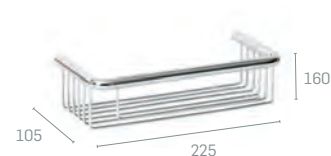

Saboneteira

Jabonera
Soap dish
Porte-savon

Cromado . Chrome	AL1021R	65,19 €
Moonlight Black	AL1021RMB	69,14 €

Cabide

Colgador
Robe hook
Crochet pour peignoir

Cromado . Chrome	AL1001R	33,58 €
Moonlight Black	AL1001RMB	35,56 €

Cabide

Colgador
Robe hook
Crochet pour peignoir

Cromado . Chrome	AL1002R	35,56 €
Moonlight Black	AL1002RMB	39,51 €

Porta rolos

Portarrollos
Toilet roll holder
Toilet roll holder

Cromado . Chrome	AL1011R	39,50 €
Moonlight Black	AL1011RMB	43,46 €