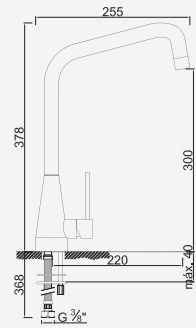

WACE039

Monocomando de Banca

Monomando de Cocina
Mono Sink Mixer
Mitigeur Evier

Cromado . Chrome	WLIPSSI001	161,34 €
Satingrey	WLIPSSI001SG	217,81 €
Moonlight Black	WLIPSSI001MB	217,81 €
Brushed Black	WLIPSSI001BL	290,41 €
Shine Black	WLIPSSI001BA	290,41 €
Shine Chocolate	WLIPSSI001CA	290,41 €
Shine Gold	WLIPSSI001GL	290,41 €
Shine Copper	WLIPSSI001DA	290,41 €
Shine Hard Graphite	WLIPSSI001A0	290,41 €
Brushed Chocolate	WLIPSSI001CL	290,41 €
Brushed Gold	WLIPSSI001GN	290,41 €
Brushed Copper	WLIPSSI001DL	290,41 €
Brushed Hard Graphite	WLIPSSI001AL	290,41 €
Brushed White Gold	WLIPSSI001WL	290,41 €