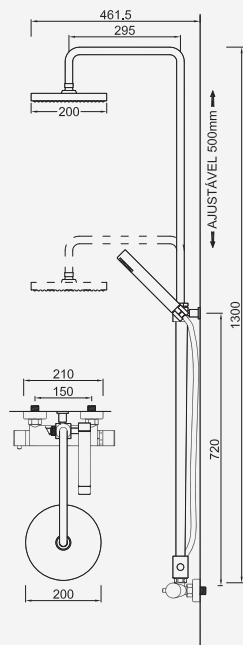

38° WACE065 WACE038 180° Anticalcário

Rampa de Chuveiro Telescópica com Monocomando Termostático

Rampa de Ducha Extensible con Monomando Termostatico
Extensible Shower Column with Thermostatic Mixer
Colonne de Douche Extensible avec Mitigeur Thermostatique

Cromado . Chrome WTERM0005 391,78 €

Com Deslizador
Con Deslizador . With Slider . Avec Coulisseur

Cromado . Chrome WTERM0005D 441,88 €