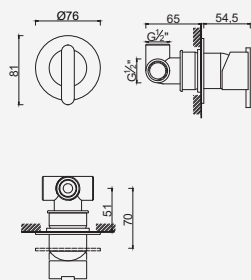

Válvula de Embutir com 1 Saída

Válvula de Empotrar con 1 Salida
Concealed Shower Valve 1 Way
Mitigeur Mécanique à Encastrer 1 Fonction

Cromado . Chrome	WVITTA006	98,55 €	WVITTA006.1M	91,85 €
Satingrey	WVITTA006SG	133,04 €	WVITTA006.1MSG	124,00 €
Moonlight Black	WVITTA006MB	133,04 €	WVITTA006.1MMB	124,00 €
Brushed Black	WVITTA006BL	177,39 €	WVITTA006.1MBL	165,33 €
Shine Black	WVITTA006BA	177,39 €	WVITTA006.1MBA	165,33 €
Shine Chocolate	WVITTA006CA	177,39 €	WVITTA006.1MCA	165,33 €
Shine Gold	WVITTA006GL	177,39 €	WVITTA006.1MGL	165,33 €
Shine Copper	WVITTA006DA	177,39 €	WVITTA006.1MDA	165,33 €
Shine Hard Graphite	WVITTA006A0	177,39 €	WVITTA006.1MA0	165,33 €
Brushed Chocolate	WVITTA006CL	177,39 €	WVITTA006.1MCL	165,33 €
Brushed Gold	WVITTA006GN	177,39 €	WVITTA006.1MGN	165,33 €
Brushed Copper	WVITTA006DL	177,39 €	WVITTA006.1MDL	165,33 €
Brushed Hard Graphite	WVITTA006AL	177,39 €	WVITTA006.1MAL	165,33 €
Brushed White Gold	WVITTA006WL	177,39 €	WVITTA006.1MWL	165,33 €