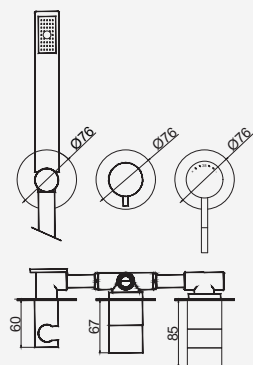

38° Anticalcário WACE050

Dart