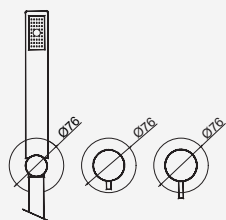

Anticalcário WACE043

Sistema de Duche Embutido 2 Funções

Sistema de Ducha Empotrado con 2 Funcións
Concealed Shower System 2 Ways
Module de Douche 2 Fonctions

Com Chuveiro 200mm ABS

Con ducha 200mm | With shower 200mm | Avec tête de douche 200mm

Cromado . Chrome	WCA2019	322,65 €
W-EMB2005		127,65 €

Com Chuveiro 250mm INOX

Con ducha 250mm | With shower 250mm | Avec tête de douche 250mm

Cromado . Chrome	WCA2019/1	360,04 €
Satingrey	WCA2019/1SG	486,05 €
Moonlight Black	WCA2019/1MB	486,05 €
Brushed Black	WCA2019/1BL	648,07 €
Shine Black	WCA2019/1BA	648,07 €
Shine Chocolate	WCA2019/1CA	648,07 €
Shine Gold	WCA2019/1GL	648,07 €
Shine Copper	WCA2019/1DA	648,07 €
Shine Hard Graphite	WCA2019/1A0	648,07 €
Brushed Chocolate	WCA2019/1CL	648,07 €
Brushed Gold	WCA2019/1GN	648,07 €
Brushed Copper	WCA2019/1DL	648,07 €
Brushed Hard Graphite	WCA2019/1AL	648,07 €
Brushed White Gold	WCA2019/1WL	648,07 €
W-EMB2005		127,65 €

Sistema de Duche Embutido 2 Funções

Sistema de Ducha Empotrado con 2 Funcións
Concealed Shower System 2 Ways
Module de Douche 2 Fonctions

Com Chuveiro 200mm ABS

Con ducha 200mm | With shower 200mm | Avec tête de douche 200mm

Cromado . Chrome	WCA2019.1	322,65 €
W-EMB2005		127,65 €

Com Chuveiro 250mm INOX

Con ducha 250mm | With shower 250mm | Avec tête de douche 250mm

Cromado . Chrome	WCA2019/1.1	360,04 €
Satingrey	WCA2019/1.1SG	486,05 €
Moonlight Black	WCA2019/1.1MB	486,05 €
Brushed Black	WCA2019/1.1BL	648,07 €
Shine Black	WCA2019/1.1BA	648,07 €
Shine Chocolate	WCA2019/1.1CA	648,07 €
Shine Gold	WCA2019/1.1GL	648,07 €
Shine Copper	WCA2019/1.1DA	648,07 €
Shine Hard Graphite	WCA2019/1.1A0	648,07 €
Brushed Chocolate	WCA2019/1.1CL	648,07 €
Brushed Gold	WCA2019/1.1GN	648,07 €
Brushed Copper	WCA2019/1.1DL	648,07 €
Brushed Hard Graphite	WCA2019/1.1AL	648,07 €
Brushed White Gold	WCA2019/1.1WL	648,07 €
W-EMB2005		127,65 €

Anticalcário WACE043