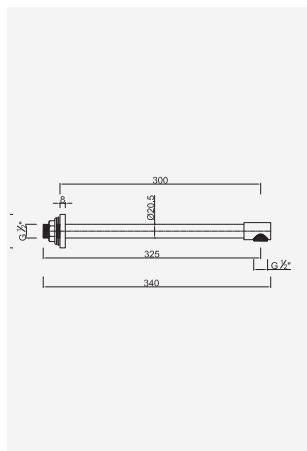

Chuveiros

CHUVEIROS

Braço Chuveiro Superior à Parede Quadrado INOX

Soporte de Ducha à la Pared Cuadrado INOX
INOX Wall Square Shower Arm
Bras pour Douche de Tête Carré, Fixation Mural INOX

Moonlight Black	WBRA004/1MB	71,81 €
-----------------	-------------	---------