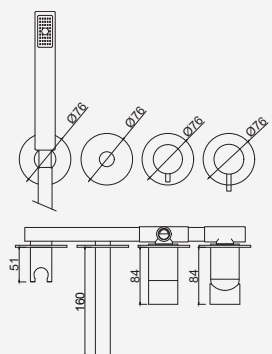

WACE043

Válvula de Embutir com 3 Saídas e Chuveiro de Mão

Válvula de Empotrar com 3 Saídas y Ducha de Mano
Concealed Shower Valve 3 Ways and Hand Shower
Mitigeur Mécanique à Encastrer 3 Fonctions et Douchette de Main

Cromado . Chrome	WDANT010/3	393,59 €
Satingrey	WDANT010/3SG	531,35 €
Moonlight Black	WDANT010/3MB	531,35 €
Brushed Black	WDANT010/3BL	708,46 €
Shine Black	WDANT010/3BA	708,46 €
Shine Chocolate	WDANT010/3CA	708,46 €
Shine Gold	WDANT010/3GL	708,46 €
Shine Copper	WDANT010/3DA	708,46 €
Shine Hard Graphite	WDANT010/3A0	708,46 €
Brushed Chocolate	WDANT010/3CL	708,46 €
Brushed Gold	WDANT010/3GN	708,46 €
Brushed Copper	WDANT010/3DL	708,46 €
Brushed Hard Graphite	WDANT010/3AL	708,46 €
Brushed White Gold	WDANT010/3WL	708,46 €

W-EMB3003 229,16 €