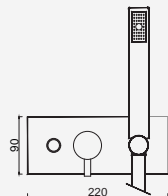

Anticalcário WACE043

Sistema de Duche Embutido 2 Funções

Sistema de Ducha Empotrado con 2 Funcións
Concealed Shower System 2 Ways
Module de Douche 2 Fonctions

Com Chuveiro 200mm INOX

Con ducha 200mm | With shower 200mm | Avec tête de douche 200mm

Cromado . Chrome	WGRECO024	344,18 €
— Ø 200 — Moonlight Black	WGRECO024MB	464,64 €

■ W-EMB2005 127,65 €

Com Chuveiro 250mm INOX

Con ducha 250mm | With shower 250mm | Avec tête de douche 250mm

Cromado . Chrome	WGRECO024/1	359,47 €
Satingrey	WGRECO024/1SG	485,28 €
Moonlight Black	WGRECO024/1MB	485,28 €
Brushed Black	WGRECO024/1BL	647,05 €
Shine Black	WGRECO024/1BA	647,05 €
Shine Chocolate	WGRECO024/1CA	647,05 €
Shine Gold	WGRECO024/1GL	647,05 €
Shine Copper	WGRECO024/1DA	647,05 €
Shine Hard Graphite	WGRECO024/1A0	647,05 €
Brushed Chocolate	WGRECO024/1CL	647,05 €
Brushed Gold	WGRECO024/1GN	647,05 €
Brushed Copper	WGRECO024/1DL	647,05 €
Brushed Hard Graphite	WGRECO024/1AL	647,05 €
Brushed White Gold	WGRECO024/1WL	647,05 €

■ W-EMB2005 127,65 €