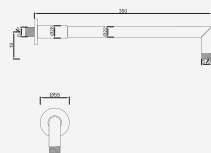

Braço Chuveiro Superior à Parede Redondo INOX

Soporte de Ducha à la Pared Redondo
Wall Round Shower Arm
Bras pour Douche de Tête Ronde, Fixation Mural

Moonlight Black	WBRA003/1MB	56,09 €