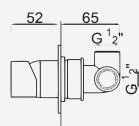

WACE043

Válvula de Embutir com 1 Saída

Válvula de Empotrar con 1 Salida
Concealed Shower Valve 1 Way
Mitigeur Mécanique à Encastrer 1 Fonction

Cromado . Chrome	WCA2009	80,62 €
Satingrey	WCA2009SG	108,84 €
Moonlight Black	WCA2009MB	108,84 €
Brushed Black	WCA2009BL	145,12 €
Shine Black	WCA2009BA	145,12 €
Shine Chocolate	WCA2009CA	145,12 €
Shine Gold	WCA2009GL	145,12 €
Shine Copper	WCA2009DA	145,12 €
Shine Hard Graphite	WCA2009A0	145,12 €
Brushed Chocolate	WCA2009CL	145,12 €
Brushed Gold	WCA2009GN	145,12 €
Brushed Copper	WCA2009DL	145,12 €
Brushed Hard Graphite	WCA2009AL	145,12 €
Brushed White Gold	WCA2009WL	145,12 €

■ W-EMB1001 47,37 €

Válvula de Embutir com 2 Saídas

Válvula de Empotrar con 2 Salidas
Concealed Shower Valve 2 Ways
Mitigeur Mécanique à Encastrer 2 Fonctions

Cromado . Chrome	WCA2012	140,22 €
Satingrey	WCA2012SG	189,30 €
Moonlight Black	WCA2012MB	189,30 €
Brushed Black	WCA2012BL	252,40 €
Shine Black	WCA2012BA	252,40 €
Shine Chocolate	WCA2012CA	252,40 €
Shine Gold	WCA2012GL	252,40 €
Shine Copper	WCA2012DA	252,40 €
Shine Hard Graphite	WCA2012A0	252,40 €
Brushed Chocolate	WCA2012CL	252,40 €
Brushed Gold	WCA2012GN	252,40 €
Brushed Copper	WCA2012DL	252,40 €
Brushed Hard Graphite	WCA2012AL	252,40 €
Brushed White Gold	WCA2012WL	252,40 €

■ W-EMB2001 63,16 €