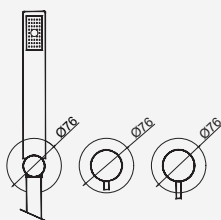

W-EMB2005 127,65 €

Com Chuveiro 300mm INOX

— Ø300 — Con ducha 300mm | With shower 300mm | Avec tête de douche 300mm

Cromado . Chrome	WVITTA019/2.1	451,51 €	WVITTA019/2.1.1M	444,81 €
Moonlight Black	WVITTA019/2.1MB	609,54 €	WVITTA019/2.1.1MMB	600,49 €
Shine Gold	WVITTA019/2.1GL	812,72 €	WVITTA019/2.1.1MGL	800,66 €
Brushed Gold	WVITTA019/2.1GN	812,72 €	WVITTA019/2.1.1MGN	800,66 €
Cromado . Chrome	WVITTA019/2.1.2M	444,81 €	WVITTA019/2.1.3M	444,81 €
Moonlight Black	WVITTA019/2.1.2MMB	600,49 €	WVITTA019/2.1.3MMB	600,49 €
Shine Gold	WVITTA019/2.1.2MGL	800,66 €	WVITTA019/2.1.3MGL	800,66 €
Brushed Gold	WVITTA019/2.1.2MGN	800,66 €	WVITTA019/2.1.3MGN	800,66 €

W-EMB2005 127,65 €

Anticalcário WACE043