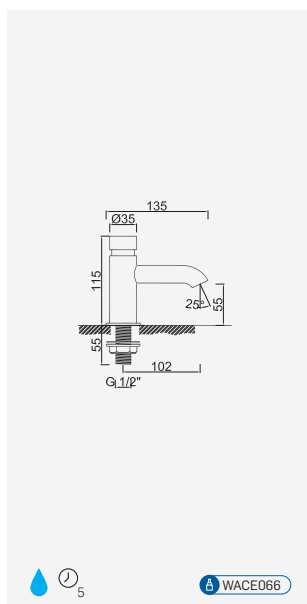

TÉCNICAS

WACE070

Torneira Lavatório Temporizada

Grifo de Lavabo Temporizado
Non Concussive Basin Tap
Robinet Lavabo Temporisé

Cromado . Chrome	WTEMP001	41,67 €
Moonlight Black	WTEMP001MB	56,26 €
Brushed Gold	WTEMP001GN	75,01 €