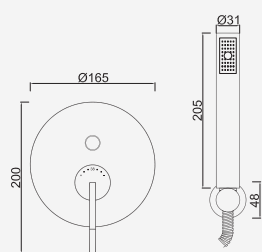

38° Anticalcário WACE050

Sistema de Duche Embutido Termostático 2 Funções

Sistema de Ducha Empotrado Termostatico con 2 Funcións
Thermostatic Concealed Shower System 2 Ways
Module de Douche Thermostatique 2 Fonctions

Com Chuveiro 200mm ABS

Con ducha 200mm | With shower 200mm | Avec tête de douche 200mm

Cromado . Chrome	WGIANE018	459,58 €
W-EMB2003		210,21 €

Com Chuveiro 250mm INOX

Con ducha 250mm | With shower 250mm | Avec tête de douche 250mm

Cromado . Chrome	WGIANE018/1	496,97 €
Satingrey	WGIANE018/1SG	670,91 €
Moonlight Black	WGIANE018/1MB	670,91 €
Brushed Black	WGIANE018/1BL	894,55 €
Shine Black	WGIANE018/1BA	894,55 €
Shine Chocolate	WGIANE018/1CA	894,55 €
Shine Gold	WGIANE018/1GL	894,55 €
Shine Copper	WGIANE018/1DA	894,55 €
Shine Hard Graphite	WGIANE018/1A0	894,55 €
Brushed Chocolate	WGIANE018/1CL	894,55 €
Brushed Gold	WGIANE018/1GN	894,55 €
Brushed Copper	WGIANE018/1DL	894,55 €
Brushed Hard Graphite	WGIANE018/1AL	894,55 €
Brushed White Gold	WGIANE018/1WL	894,55 €
W-EMB2003		210,21 €

Sistema de Duche Embutido Termostático 2 Funções

Sistema de Ducha Empotrado Termostatico con 2 Funcións
Thermostatic Concealed Shower System 2 Ways
Module de Douche Thermostatique 2 Fonctions

Com Chuveiro 200mm ABS

Con ducha 200mm | With shower 200mm | Avec tête de douche 200mm

Cromado . Chrome	WGIANE018.1	459,58 €
W-EMB2003		210,21 €

Com Chuveiro 250mm INOX

Con ducha 250mm | With shower 250mm | Avec tête de douche 250mm

Cromado . Chrome	WGIANE018/1.1	496,97 €
Satingrey	WGIANE018/1.1SG	670,91 €
Moonlight Black	WGIANE018/1.1MB	670,91 €
Brushed Black	WGIANE018/1.1BL	894,55 €
Shine Black	WGIANE018/1.1BA	894,55 €
Shine Chocolate	WGIANE018/1.1CA	894,55 €
Shine Gold	WGIANE018/1.1GL	894,55 €
Shine Copper	WGIANE018/1.1DA	894,55 €
Shine Hard Graphite	WGIANE018/1.1A0	894,55 €
Brushed Chocolate	WGIANE018/1.1CL	894,55 €
Brushed Gold	WGIANE018/1.1GN	894,55 €
Brushed Copper	WGIANE018/1.1DL	894,55 €
Brushed Hard Graphite	WGIANE018/1.1AL	894,55 €
Brushed White Gold	WGIANE018/1.1WL	894,55 €
W-EMB2003		210,21 €