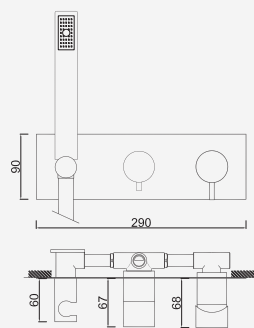

Anticalcário WACE043

Sistema de Duche Embutido 2 Funções

Sistema de Ducha Empotrado con 2 Funcións
Concealed Shower System 2 Ways
Module de Douche 2 Fonctions

Com Chuveiro 200mm INOX

Con ducha 200mm | With shower 200mm | Avec tête de douche 200mm

Cromado . Chrome	WGRECO024.1	344,18 €
Moonlight Black	WGRECO024.1MB	464,64 €

W-EMB2005 127,65 €

Com Chuveiro 250mm INOX

Con ducha 250mm | With shower 250mm | Avec tête de douche 250mm

Cromado . Chrome	WGRECO024/1.1	359,47 €
Satingrey	WGRECO024/1.1SG	485,28 €
Moonlight Black	WGRECO024/1.1MB	485,28 €
Brushed Black	WGRECO024/1.1BL	647,05 €
Shine Black	WGRECO024/1.1BA	647,05 €
Shine Chocolate	WGRECO024/1.1CA	647,05 €
Shine Gold	WGRECO024/1.1GL	647,05 €
Shine Copper	WGRECO024/1.1DA	647,05 €
Shine Hard Graphite	WGRECO024/1.1A0	647,05 €
Brushed Chocolate	WGRECO024/1.1CL	647,05 €
Brushed Gold	WGRECO024/1.1GN	647,05 €
Brushed Copper	WGRECO024/1.1DL	647,05 €
Brushed Hard Graphite	WGRECO024/1.1AL	647,05 €
Brushed White Gold	WGRECO024/1.1WL	647,05 €

W-EMB2005 127,65 €

Sistema de Duche Embutido 2 Funções

Sistema de Ducha Empotrado con 2 Funcións
Concealed Shower System 2 Ways
Module de Douche 2 Fonctions

Com Chuveiro 200mm INOX

Con ducha 200mm | With shower 200mm | Avec tête de douche 200mm

Cromado . Chrome	WGRECO025	344,18 €
Moonlight Black	WGRECO025MB	464,64 €

W-EMB2005 127,65 €

Com Chuveiro 250mm INOX

Con ducha 250mm | With shower 250mm | Avec tête de douche 250mm

Cromado . Chrome	WGRECO025/1	359,47 €
Satingrey	WGRECO025/1SG	485,28 €
Moonlight Black	WGRECO025/1MB	485,28 €
Brushed Black	WGRECO025/1BL	647,05 €
Shine Black	WGRECO025/1BA	647,05 €
Shine Chocolate	WGRECO025/1CA	647,05 €
Shine Gold	WGRECO025/1GL	647,05 €
Shine Copper	WGRECO025/1DA	647,05 €
Shine Hard Graphite	WGRECO025/1A0	647,05 €
Brushed Chocolate	WGRECO025/1CL	647,05 €
Brushed Gold	WGRECO025/1GN	647,05 €
Brushed Copper	WGRECO025/1DL	647,05 €
Brushed Hard Graphite	WGRECO025/1AL	647,05 €
Brushed White Gold	WGRECO025/1WL	647,05 €

W-EMB2005 127,65 €