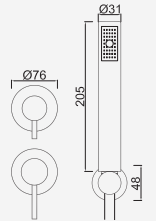

38° Anticalcário WACE050

Sistema de Duche Embutido Termostático 2 Funções

Sistema de Ducha Empotrado con 2 Funcións
Concealed Shower System 2 Ways
Module de Douche 2 Fonctions

Com Chuveiro 200mm INOX

Con ducha 200mm | With shower 200mm | Avec tête de douche 200mm

Ø 200	Cromado . Chrome	WGRECO019.1	504,11 €
	Moonlight Black	WGRECO019.1MB	680,55 €
W-EMB2004			251,79 €

Com Chuveiro 250mm INOX

Con ducha 250mm | With shower 250mm | Avec tête de douche 250mm

Ø 250	Cromado . Chrome	WGRECO019/1.1	520,20 €
	Satingrey	WGRECO019/1.1SG	702,27 €
	Moonlight Black	WGRECO019/1.1MB	702,27 €
	Brushed Black	WGRECO019/1.1BL	936,37 €
	Shine Black	WGRECO019/1.1BA	936,37 €
	Shine Chocolate	WGRECO019/1.1CA	936,37 €
	Shine Gold	WGRECO019/1.1GL	936,37 €
	Shine Copper	WGRECO019/1.1DA	936,37 €
	Shine Hard Graphite	WGRECO019/1.1A0	936,37 €
	Brushed Chocolate	WGRECO019/1.1CL	936,37 €
	Brushed Gold	WGRECO019/1.1GN	936,37 €
	Brushed Copper	WGRECO019/1.1DL	936,37 €
	Brushed Hard Graphite	WGRECO019/1.1AL	936,37 €
	Brushed White Gold	WGRECO019/1.1WL	936,37 €
W-EMB2004			251,79 €

Sistema de Duche Embutido Termostático 2 Funções

Sistema de Ducha Empotrado con 2 Funcións
Concealed Shower System 2 Ways
Module de Douche 2 Fonctions

Com Chuveiro 200mm INOX

Con ducha 200mm | With shower 200mm | Avec tête de douche 200mm

Ø 200	Cromado . Chrome	WGRECO028	516,38 €
	Moonlight Black	WGRECO028MB	697,11 €
W-EMB2006			273,25 €

Com Chuveiro 250mm INOX

Con ducha 250mm | With shower 250mm | Avec tête de douche 250mm

Ø 250	Cromado . Chrome	WGRECO028/1	531,68 €
	Satingrey	WGRECO028/1SG	717,77 €
	Moonlight Black	WGRECO028/1MB	717,77 €
	Brushed Black	WGRECO028/1BL	957,02 €
	Shine Black	WGRECO028/1BA	957,02 €
	Shine Chocolate	WGRECO028/1CA	957,02 €
	Shine Gold	WGRECO028/1GL	957,02 €
	Shine Copper	WGRECO028/1DA	957,02 €
	Shine Hard Graphite	WGRECO028/1A0	957,02 €
	Brushed Chocolate	WGRECO028/1CL	957,02 €
	Brushed Gold	WGRECO028/1GN	957,02 €
	Brushed Copper	WGRECO028/1DL	957,02 €
	Brushed Hard Graphite	WGRECO028/1AL	957,02 €
	Brushed White Gold	WGRECO028/1WL	957,02 €
W-EMB2006			273,25 €