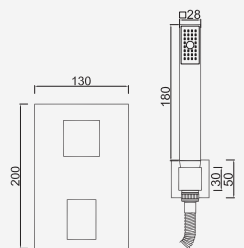

Anticalcário WACE043