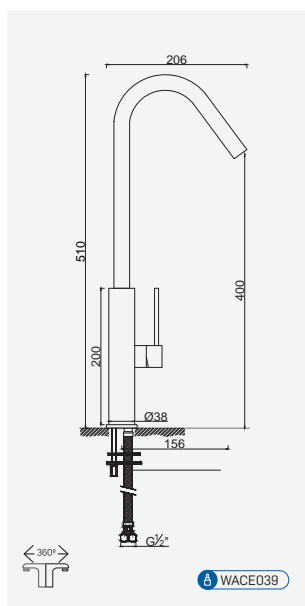

Monocomando de Banca

Monomando de Cozinha
Mono Sink Mixer
Mitigeur Evier

Cromado . Chrome	WENJOY005/8	167,74 €
Satingrey	WENJOY005/8SG	226,44 €
Moonlight Black	WENJOY005/8MB	226,44 €
Brushed Black	WENJOY005/8BL	301,93 €
Shine Black	WENJOY005/8BA	301,93 €
Shine Chocolate	WENJOY005/8CA	301,93 €
Shine Gold	WENJOY005/8GL	301,93 €
Shine Copper	WENJOY005/8DA	301,93 €
Shine Hard Graphite	WENJOY005/8A0	301,93 €
Brushed Chocolate	WENJOY005/8CL	301,93 €
Brushed Gold	WENJOY005/8GN	301,93 €
Brushed Copper	WENJOY005/8DL	301,93 €
Brushed Hard Graphite	WENJOY005/8AL	301,93 €
Brushed White Gold	WENJOY005/8WL	301,93 €