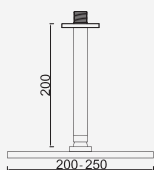

Anticalcário WACE043

Sistema de Duche Embutido 2 Funções

Sistema de Ducha Empotrado con 2 Funcións
Concealed Shower System 2 Ways
Module de Douche 2 Fonctions

Com Chuveiro 200mm INOX

Con ducha 200mm | With shower 200mm | Avec tête de douche 200mm

	Cromado . Chrome	WGRECO016.1	291,26 €
	Moonlight Black	WGRECO016.1MB	393,20 €
W-EMB2002			84,21 €

Com Chuveiro 250mm INOX

Con ducha 250mm | With shower 250mm | Avec tête de douche 250mm

	Cromado . Chrome	WGRECO016/1.1	307,35 €	
	Satingrey	WGRECO016/1.1SG	414,93 €	
	Moonlight Black	WGRECO016/1.1MB	414,93 €	
	Brushed Black	WGRECO016/1.1BL	553,24 €	
	Shine Black	WGRECO016/1.1BA	553,24 €	
	Shine Chocolate	WGRECO016/1.1CA	553,24 €	
	Shine Gold	WGRECO016/1.1GL	553,24 €	
	Shine Copper	WGRECO016/1.1DA	553,24 €	
	Shine Hard Graphite	WGRECO016/1.1A0	553,24 €	
	Brushed Chocolate	WGRECO016/1.1CL	553,24 €	
	Brushed Gold	WGRECO016/1.1GN	553,24 €	
	Brushed Copper	WGRECO016/1.1DL	553,24 €	
	Brushed Hard Graphite	WGRECO016/1.1AL	553,24 €	
	Brushed White Gold	WGRECO016/1.1WL	553,24 €	
	W-EMB2002			84,21 €

Sistema de Duche Embutido 2 Funções

Sistema de Ducha Empotrado con 2 Funcións
Concealed Shower System 2 Ways
Module de Douche 2 Fonctions

Com Chuveiro 200mm INOX

Con ducha 200mm | With shower 200mm | Avec tête de douche 200mm

	Cromado . Chrome	WGRECO023	285,06 €
	Moonlight Black	WGRECO023MB	384,83 €
W-EMB2007			97,19 €

Com Chuveiro 250mm INOX

Con ducha 250mm | With shower 250mm | Avec tête de douche 250mm

	Cromado . Chrome	WGRECO023/1	300,35 €	
	Satingrey	WGRECO023/1SG	405,47 €	
	Moonlight Black	WGRECO023/1MB	405,47 €	
	Brushed Black	WGRECO023/1BL	540,63 €	
	Shine Black	WGRECO023/1BA	540,63 €	
	Shine Chocolate	WGRECO023/1CA	540,63 €	
	Shine Gold	WGRECO023/1GL	540,63 €	
	Shine Copper	WGRECO023/1DA	540,63 €	
	Shine Hard Graphite	WGRECO023/1A0	540,63 €	
	Brushed Chocolate	WGRECO023/1CL	540,63 €	
	Brushed Gold	WGRECO023/1GN	540,63 €	
	Brushed Copper	WGRECO023/1DL	540,63 €	
	Brushed Hard Graphite	WGRECO023/1AL	540,63 €	
	Brushed White Gold	WGRECO023/1WL	540,63 €	
	W-EMB2007			97,19 €

Anticalcário WACE043