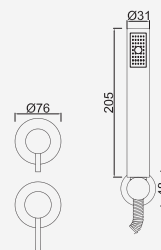

Anticalcário WACE043