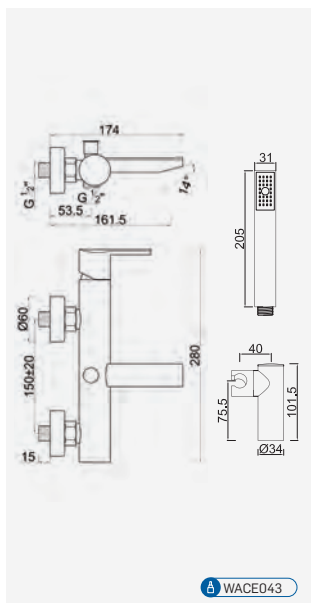

Opções: Ecoeficiência

Opciones: ecoeficiencia . Options: eco-efficiency . Options: éco-efficacité

Cromado . Chrome	WPERLA003Q	177,26 €
------------------	------------	----------

WACE043

Monocomando de Banheira