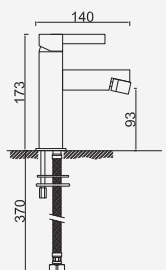

WACE039

Monocomando de Bidé

Monomando de Bidet
Monobidet Mixer
Mitigeur Bidet

Cromado . Chrome	WDANT002	146,96 €
Satingrey	WDANT002SG	198,39 €
Moonlight Black	WDANT002MB	198,39 €
Brushed Black	WDANT002BL	264,52 €
Shine Black	WDANT002 BA	264,52 €
Shine Chocolate	WDANT002CA	264,52 €
Shine Gold	WDANT002GL	264,52 €
Shine Copper	WDANT002DA	264,52 €
Shine Hard Graphite	WDANT002A0	264,52 €
Brushed Chocolate	WDANT002CL	264,52 €
Brushed Gold	WDANT002GN	264,52 €
Brushed Copper	WDANT002DL	264,52 €
Brushed Hard Graphite	WDANT002AL	264,52 €
Brushed White Gold	WDANT002WL	264,52 €