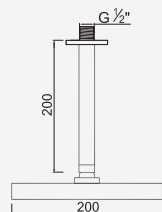

38° Anticalcário WACE050

Sistema de Duche Embutido Termostático 2 Funções

Sistema de Ducha Empotrado con 2 Funcións
Concealed Shower System 2 Ways
Module de Douche 2 Fonctions

Com Chuveiro 200mm ABS

Con ducha 200mm | With shower 200mm | Avec tête de douche 200mm

Cromado . Chrome

WRIZZO025.1

494,86 €

W-EMB2006

273,25 €

Com Chuveiro 250mm INOX

Con ducha 250mm | With shower 250mm | Avec tête de douche 250mm

Cromado . Chrome

WRIZZO025/1.1

532,25 €

W-EMB2006

273,25 €