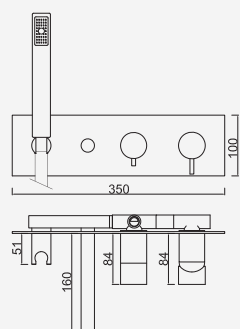

Anticalcário WACE043