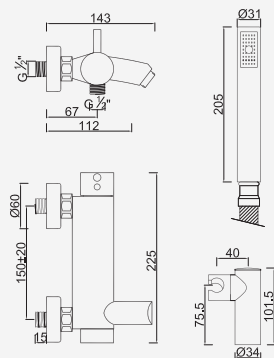

WACE044

Monocomando de Banheira

Monomando de Baño/Ducha
Wall Mounted Bath/ Shower Mixer
Mitigeur Bain Douche

Cromado . Chrome WRIZZO003 127,48 €

Rizzo