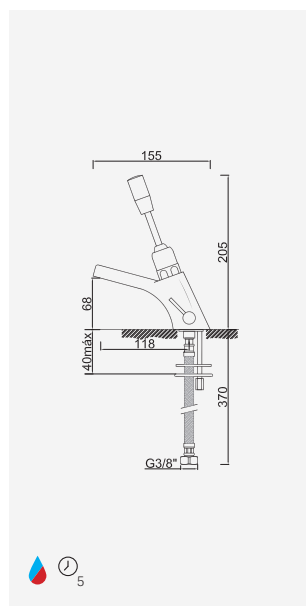

Cromado . Chrome WTEMP013HOSP 60,09 €

Torneira de Lavatório Temporizada Hospitalar

Grifo de Lavabo Hospitalar Temporizado
Non Concussive Basin Mixer non Concussive Basin Tap
Robinet Lavabo pour Hôpitaux Temporisé