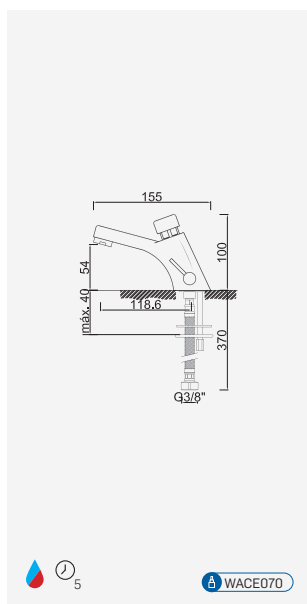

WACE068

Torneira Lavatório Temporizada XXL

Grifo de Lavabo Temporizado XXL
Non Concussive Basin Tap XXL
Robinet Lavabo Temporisé XXL

Cromado . Chrome	WTEMP024	145,03 €
Moonlight Black	WTEMP024MB	195,79 €
Brushed Gold	WTEMP024GN	261,06 €