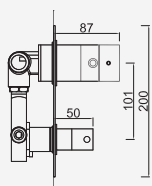

38° WACE147 WACE058/1

Válvula de Embutir Termostática com 2 Saídas

Válvula de Empotrar Termostática con 2 Salidas
Thermostatic Concealed Shower Valve 2 Ways
Mitigeur Thermostatique à Encastrée 2 Fonctions

Cromado . Chrome	WPERLA007	338,58 €
Satingrey	WPERLA007SG	457,09 €
Moonlight Black	WPERLA007MB	457,09 €
Brushed Black	WPERLA007BL	609,45 €
Shine Black	WPERLA007BA	609,45 €
Shine Chocolate	WPERLA007CA	609,45 €
Shine Gold	WPERLA007GL	609,45 €
Shine Copper	WPERLA007DA	609,45 €
Shine Hard Graphite	WPERLA007A0	609,45 €
Brushed Chocolate	WPERLA007CL	609,45 €
Brushed Gold	WPERLA007GN	609,45 €
Brushed Copper	WPERLA007DL	609,45 €
Brushed Hard Graphite	WPERLA007AL	609,45 €
Brushed White Gold	WPERLA007WL	609,45 €