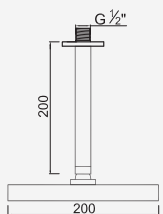

Anticalcário WACE043

CA1