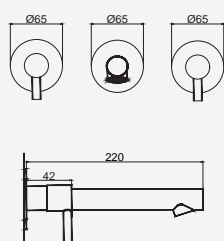

WACE066

Misturadora de Lavatório à Parede

Monomando de Lavabo à la Pared
Concealed Monobasin Mixer
Mitigeur Lavabo Encastré

Cromado . Chrome	WGRES005/5	122,43 €
Satingrey	WGRES005/5SG	165,28 €
Moonlight Black	WGRES005/5MB	165,28 €
Brushed Black	WGRES005/5BL	220,38 €
Shine Black	WGRES005/5BA	220,38 €
Shine Chocolate	WGRES005/5CA	220,38 €
Shine Gold	WGRES005/5GL	220,38 €
Shine Copper	WGRES005/5DA	220,38 €
Shine Hard Graphite	WGRES005/5A0	220,38 €
Brushed Chocolate	WGRES005/5CL	220,38 €
Brushed Gold	WGRES005/5GN	220,38 €
Brushed Copper	WGRES005/5DL	220,38 €
Brushed Hard Graphite	WGRES005/5AL	220,38 €
Brushed White Gold	WGRES005/5WL	220,38 €

W-EMB1005 52,46 €