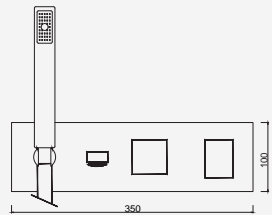

Anticalcário WACE043

Sistema de Duche Embutido 3 Funções

Sistema de Ducha Empotrado con 3 Funcións
Concealed Shower System 3 Ways
Module de Douche 3 Fonctions

Com Chuveiro 200mm ABS

Con ducha 200mm | With shower 200mm | Avec tête de douche 200mm

Cromado . Chrome	WTREVI020	515,63 €
W-EMB3003		229,16 €

Com Chuveiro 250mm INOX

Con ducha 250mm | With shower 250mm | Avec tête de douche 250mm

Cromado . Chrome	WTREVI020/1	564,37 €
Satingrey	WTREVI020/1SG	761,90 €
Moonlight Black	WTREVI020/1MB	761,90 €
Brushed Black	WTREVI020/1BL	1 015,87 €
Shine Black	WTREVI020/1BA	1 015,87 €
Shine Chocolate	WTREVI020/1CA	1 015,87 €
Shine Gold	WTREVI020/1GL	1 015,87 €
Shine Copper	WTREVI020/1DA	1 015,87 €
Shine Hard Graphite	WTREVI020/1A0	1 015,87 €
Brushed Chocolate	WTREVI020/1CL	1 015,87 €
Brushed Gold	WTREVI020/1GN	1 015,87 €
Brushed Copper	WTREVI020/1DL	1 015,87 €
Brushed Hard Graphite	WTREVI020/1AL	1 015,87 €
Brushed White Gold	WTREVI020/1WL	1 015,87 €
W-EMB3003		229,16 €

Sistema de Duche Embutido 3 Funções

Sistema de Ducha Empotrado con 3 Funcións
Concealed Shower System 3 Ways
Module de Douche 3 Fonctions

Com Chuveiro 200mm ABS

Con ducha 200mm | With shower 200mm | Avec tête de douche 200mm

Cromado . Chrome	WTREVI020.1	515,63 €
W-EMB3003		229,16 €

Com Chuveiro 250mm INOX

Con ducha 250mm | With shower 250mm | Avec tête de douche 250mm

Cromado . Chrome	WTREVI020/1.1	564,37 €
Satingrey	WTREVI020/1.1SG	761,90 €
Moonlight Black	WTREVI020/1.1MB	761,90 €
Brushed Black	WTREVI020/1.1BL	1 015,87 €
Shine Black	WTREVI020/1.1BA	1 015,87 €
Shine Chocolate	WTREVI020/1.1CA	1 015,87 €
Shine Gold	WTREVI020/1.1GL	1 015,87 €
Shine Copper	WTREVI020/1.1DA	1 015,87 €
Shine Hard Graphite	WTREVI020/1.1A0	1 015,87 €
Brushed Chocolate	WTREVI020/1.1CL	1 015,87 €
Brushed Gold	WTREVI020/1.1GN	1 015,87 €
Brushed Copper	WTREVI020/1.1DL	1 015,87 €
Brushed Hard Graphite	WTREVI020/1.1AL	1 015,87 €
Brushed White Gold	WTREVI020/1.1WL	1 015,87 €
W-EMB3003		229,16 €