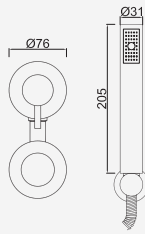

Anticalcário WACE043

Sistema de Duche Embutido 2 Funções

Sistema de Ducha Empotrado con 2 Funcións
Concealed Shower System 2 Ways
Module de Douche 2 Fonctions

Com Chuveiro 200mm ABS

Con ducha 200mm | With shower 200mm | Avec tête de douche 200mm

Cromado . Chrome

WCA2016

304,52 €

W-EMB2002 84,21 €

Com Chuveiro 250mm INOX

Con ducha 250mm | With shower 250mm | Avec tête de douche 250mm

Cromado . Chrome

WCA2016/1

341,91 €

Satingrey

WCA2016/1SG

461,57 €

Moonlight Black

WCA2016/1MB

461,57 €

Brushed Black

WCA2016/1BL

615,43 €

Shine Black

WCA2016/1BA

615,43 €

Shine Chocolate

WCA2016/1CA

615,43 €

Shine Gold

WCA2016/1GL

615,43 €

Shine Copper

WCA2016/1DA

615,43 €

Shine Hard Graphite

WCA2016/1A0

615,43 €

Brushed Chocolate

WCA2016/1CL

615,43 €

Brushed Gold

WCA2016/1GN

615,43 €

Brushed Copper

WCA2016/1DL

615,43 €

Brushed Hard Graphite

WCA2016/1AL

615,43 €

Brushed White Gold

WCA2016/1WL

615,43 €

W-EMB2002 84,21 €

Sistema de Duche Embutido 2 Funções

Sistema de Ducha Empotrado con 2 Funcións
Concealed Shower System 2 Ways
Module de Douche 2 Fonctions

Com Chuveiro 200mm ABS

Con ducha 200mm | With shower 200mm | Avec tête de douche 200mm

Cromado . Chrome

WCA2016.1

304,52 €

W-EMB2002 84,21 €

Com Chuveiro 250mm INOX

Con ducha 250mm | With shower 250mm | Avec tête de douche 250mm

Cromado . Chrome

WCA2016/1.1

341,91 €

Satingrey

WCA2016/1.1SG

461,57 €

Moonlight Black

WCA2016/1.1MB

461,57 €

Brushed Black

WCA2016/1.1BL

615,43 €

Shine Black

WCA2016/1.1BA

615,43 €

Shine Chocolate

WCA2016/1.1CA

615,43 €

Shine Gold

WCA2016/1.1GL

615,43 €

Shine Copper

WCA2016/1.1DA

615,43 €

Shine Hard Graphite

WCA2016/1.1A0

615,43 €

Brushed Chocolate

WCA2016/1.1CL

615,43 €

Brushed Gold

WCA2016/1.1GN

615,43 €

Brushed Copper

WCA2016/1.1DL

615,43 €

Brushed Hard Graphite

WCA2016/1.1AL

615,43 €

Brushed White Gold

WCA2016/1.1WL

615,43 €

W-EMB2002 84,21 €

Anticalcário WACE043