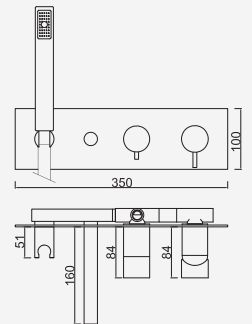

Anticalcário WACE043