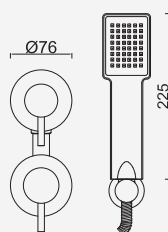

Anticalcário WACE043

Sistema de Duche Embutido 2 Funções

Sistema de Ducha Empotrado con 2 Funcións
Concealed Shower System 2 Ways
Module de Douche 2 Fonctions

Com Chuveiro 200mm ABS

Con ducha 200mm | With shower 200mm | Avec tête de douche 200mm

Cromado . Chrome

WALLEGRA015.1

304,86 €

W-EMB2002 84,21 €

Com Chuveiro 250mm INOX

Con ducha 250mm | With shower 250mm | Avec tête de douche 250mm

Ø250

Cromado . Chrome

WALLEGRA015.1

355,75 €

Satingrey

WALLEGRA015.1/1SG

480,26 €

Moonlight Black

WALLEGRA015.1/1MB

480,26 €

Brushed Black

WALLEGRA015.1/1BL

640,35 €

Shine Black

WALLEGRA015.1/1BA

640,35 €

Shine Chocolate

WALLEGRA015.1/1CA

640,35 €

Shine Gold

WALLEGRA015.1/1GL

640,35 €

Shine Copper

WALLEGRA015.1/1DA

640,35 €

Shine Hard Graphite

WALLEGRA015.1/1A0

640,35 €

Brushed Chocolate

WALLEGRA015.1/1CL

640,35 €

Brushed Gold

WALLEGRA015.1/1GN

640,35 €

Brushed Copper

WALLEGRA015.1/1DL

640,35 €

Brushed Hard Graphite

WALLEGRA015.1/1AL

640,35 €

Brushed White Gold

WALLEGRA015.1/1WL

640,35 €

W-EMB2002 84,21 €