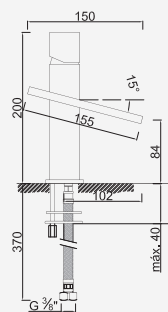

WACE043

Monocomando de Lavatório

Monomando de Lavabo
Monobasin Mixer
Mitigeur Lavabo

Cromado . Chrome	WECOALESSA001	237,98 €
Satingrey	WECOALESSA001SG	321,27 €
Moonlight Black	WECOALESSA001MB	321,27 €
Brushed Black	WECOALESSA001BL	428,36 €
Shine Black	WECOALESSA001BA	428,36 €
Shine Chocolate	WECOALESSA001CA	428,36 €
Shine Gold	WECOALESSA001GL	428,36 €
Shine Copper	WECOALESSA001DA	428,36 €
Shine Hard Graphite	WECOALESSA001A0	428,36 €
Brushed Chocolate	WECOALESSA001CL	428,36 €
Brushed Gold	WECOALESSA001GN	428,36 €
Brushed Copper	WECOALESSA001DL	428,36 €
Brushed Hard Graphite	WECOALESSA001AL	428,36 €
Brushed White Gold	WECOALESSA001WL	428,36 €

Alessa