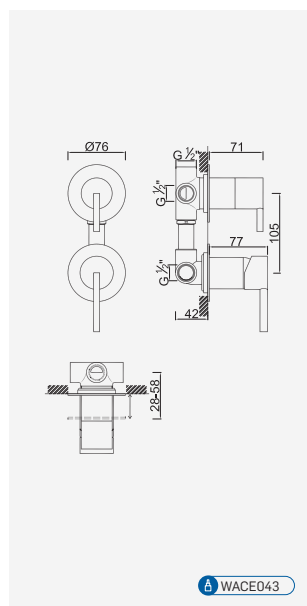

WACE043

Giâne