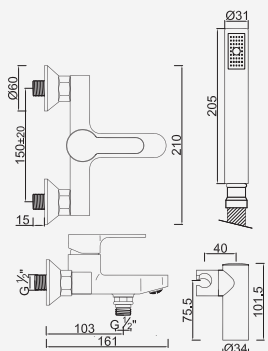

WACE144

Monocomando de Banheira

Monomando de Baño/Ducha
Wall Mounted Bath/ Shower Mixer
Mitigeur-Bain Douche

Cromado . Chrome	WMITZI003	129,69 €
Satingrey	WMITZI003SG	175,09 €
Moonlight Black	WMITZI003MB	175,09 €
Brushed Black	WMITZI003BL	233,45 €
Shine Black	WMITZI003BA	233,45 €
Shine Chocolate	WMITZI003CA	233,45 €
Shine Gold	WMITZI003GL	233,45 €
Shine Copper	WMITZI003DA	233,45 €
Shine Hard Graphite	WMITZI003A0	233,45 €
Brushed Chocolate	WMITZI003CL	233,45 €
Brushed Gold	WMITZI003GN	233,45 €
Brushed Copper	WMITZI003DL	233,45 €
Brushed Hard Graphite	WMITZI003AL	233,45 €
Brushed White Gold	WMITZI003WL	233,45 €

Opções: Ecoeficiência

Opciones: ecoeficiencia . Options: eco-efficiency . Options: éco-efficacité

Cromado . Chrome	WMITZI003C2	133,08 €
Cromado . Chrome	WMITZI003AQ	136,52 €