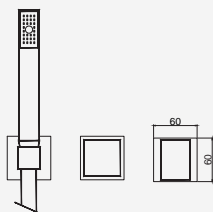

Anticalcário WACE043

Sistema de Duche Embutido 2 Funções

Sistema de Ducha Empotrado con 2 Funcións
Concealed Shower System 2 Ways
Module de Douche 2 Fonctions

Com Chuveiro 200mm ABS

Con ducha 200mm | With shower 200mm | Avec tête de douche 200mm

Cromado . Chrome

WUG0016.1

368,10 €

W-EMB2005

127,65 €

Com Chuveiro 250mm INOX

Con ducha 250mm | With shower 250mm | Avec tête de douche 250mm

Cromado . Chrome

WUG0016/1.1

416,84 €

Satingrey

WUG0016/1.1SG

562,73 €

Moonlight Black

WUG0016/1.1MB

562,73 €

Brushed Black

WUG0016/1.1BL

750,31 €

Shine Black

WUG0016/1.1BA

750,31 €

Shine Chocolate

WUG0016/1.1CA

750,31 €

Shine Gold

WUG0016/1.1GL

750,31 €

Shine Copper

WUG0016/1.1DA

750,31 €

Shine Hard Graphite

WUG0016/1.1A0

750,31 €

Brushed Chocolate

WUG0016/1.1CL

750,31 €

Brushed Gold

WUG0016/1.1GN

750,31 €

Brushed Copper

WUG0016/1.1DL

750,31 €

Brushed Hard Graphite

WUG0016/1.1AL

750,31 €

Brushed White Gold

WUG0016/1.1WL

750,31 €

W-EMB2005

127,65 €

Sistema de Duche Embutido 3 Funções

Sistema de Ducha Empotrado con 3 Funcións
Concealed Shower System 3 Ways
Module de Douche 3 Fonctions

Com Chuveiro 200mm ABS

Con ducha 200mm | With shower 200mm | Avec tête de douche 200mm

Cromado . Chrome

WUG0017

497,25 €

W-EMB3003

229,16 €

Com Chuveiro 250mm INOX

Con ducha 250mm | With shower 250mm | Avec tête de douche 250mm

Cromado . Chrome

WUG0017/1

545,97 €

Satingrey

WUG0017/1SG

737,06 €

Moonlight Black

WUG0017/1MB

737,06 €

Brushed Black

WUG0017/1BL

982,75 €

Shine Black

WUG0017/1BA

982,75 €

Shine Chocolate

WUG0017/1CA

982,75 €

Shine Gold

WUG0017/1GL

982,75 €

Shine Copper

WUG0017/1DA

982,75 €

Shine Hard Graphite

WUG0017/1A0

982,75 €

Brushed Chocolate

WUG0017/1CL

982,75 €

Brushed Gold

WUG0017/1GN

982,75 €

Brushed Copper

WUG0017/1DL

982,75 €

Brushed Hard Graphite

WUG0017/1AL

982,75 €

Brushed White Gold

WUG0017/1WL

982,75 €

W-EMB3003

229,16 €

Ugo