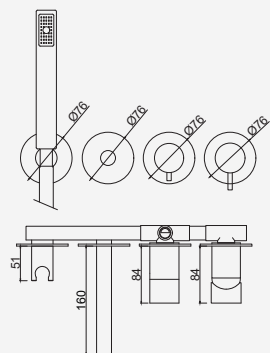

Anticalcário WACE043

Sistema de Duche Embutido 2 Funções

Sistema de Ducha Empotrado con 2 Funcións
Concealed Shower System 2 Ways
Module de Douche 2 Fonctions

Com Chuveiro 200mm ABS

Con ducha 200mm | With shower 200mm | Avec tête de douche 200mm

Cromado . Chrome WBIANCHIO22.1 322,65 €

W-EMB2005 127,65 €

Com Chuveiro 250mm INOX

Con ducha 250mm | With shower 250mm | Avec tête de douche 250mm

Cromado . Chrome WBIANCHIO22/1.1 360,04 €

W-EMB2005 127,65 €

Sistema de Duche Embutido 3 Funções

Sistema de Ducha Empotrado con 3 Funcións
Concealed Shower System 3 Ways
Module de Douche 3 Fonctions

Com Chuveiro 200mm ABS

Con ducha 200mm | With shower 200mm | Avec tête de douche 200mm

Cromado . Chrome WBIANCHIO23 440,19 €

W-EMB3003 229,16 €

Com Chuveiro 250mm INOX

Con ducha 250mm | With shower 250mm | Avec tête de douche 250mm

Cromado . Chrome WBIANCHIO23/1 477,57 €

W-EMB3003 229,16 €