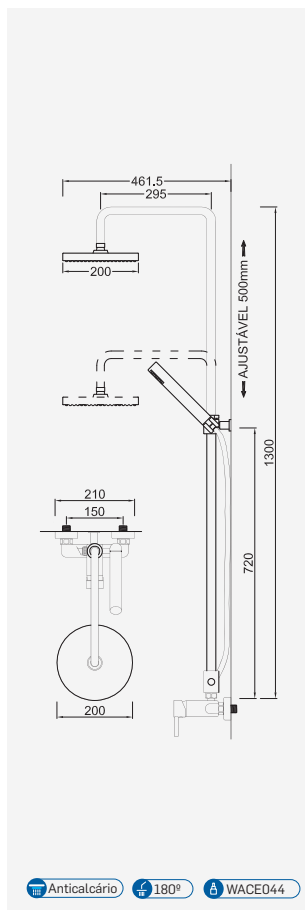

BIANCHI

Rampa de Chuveiro com Monocomando

Rampa de Ducha Extensible con Monomando
Extensible Shower Column with Mixer
Colonne de Douche Extensible avec Mitigeur

Cromado . Chrome   WBIANCHI006   352,32 €