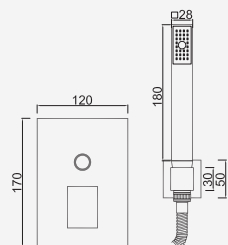

Anticálcario WACE043

Ugo