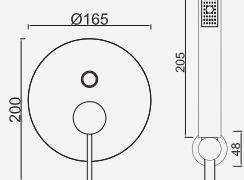

Anticalcário WACE043

Sistema de Duche Embutido 2 Funções

Sistema de Ducha Empotrado con 2 Funcións
Concealed Shower System 2 Ways
Module de Douche 2 Fonctions

Com Chuveiro 200mm INOX

Con ducha 200mm | With shower 200mm | Avec tête de douche 200mm

Cromado . Chrome	WDANT013	249,31 €
	W-EMB2001	63,16 €

Com Chuveiro 250mm

Con ducha 250mm | With shower 250mm | Avec tête de douche 250mm

Cromado . Chrome	WDANT013/1	265,40 €
Satingrey	WDANT013/1SG	358,29 €
Moonlight Black	WDANT013/1MB	358,29 €
Brushed Black	WDANT013/1BL	477,72 €
Shine Black	WDANT013/1BA	477,72 €
Shine Chocolate	WDANT013/1CA	477,72 €
Shine Gold	WDANT013/1GL	477,72 €
Shine Copper	WDANT013/1DA	477,72 €
Shine Hard Graphite	WDANT013/1A0	477,72 €
Brushed Chocolate	WDANT013/1CL	477,72 €
Brushed Gold	WDANT013/1GN	477,72 €
Brushed Copper	WDANT013/1DL	477,72 €
Brushed Hard Graphite	WDANT013/1AL	477,72 €
Brushed White Gold	WDANT013/1WL	477,72 €
	W-EMB2001	63,16 €

Sistema de Duche Embutido 2 Funções

Sistema de Ducha Empotrado con 2 Funcións
Concealed Shower System 2 Ways
Module de Douche 2 Fonctions

Com Chuveiro 200mm INOX

Con ducha 200mm | With shower 200mm | Avec tête de douche 200mm

Cromado . Chrome	WDANT013.1	249,31 €
	W-EMB2001	63,16 €

Com Chuveiro 250mm INOX

Con ducha 250mm | With shower 250mm | Avec tête de douche 250mm

Cromado . Chrome	WDANT013/1.1	265,40 €
Satingrey	WDANT013/1.1SG	358,29 €
Moonlight Black	WDANT013/1.1MB	358,29 €
Brushed Black	WDANT013/1.1BL	477,72 €
Shine Black	WDANT013/1.1BA	477,72 €
Shine Chocolate	WDANT013/1.1CA	477,72 €
Shine Gold	WDANT013/1.1GL	477,72 €
Shine Copper	WDANT013/1.1DA	477,72 €
Shine Hard Graphite	WDANT013/1.1A0	477,72 €
Brushed Chocolate	WDANT013/1.1CL	477,72 €
Brushed Gold	WDANT013/1.1GN	477,72 €
Brushed Copper	WDANT013/1.1DL	477,72 €
Brushed Hard Graphite	WDANT013/1.1AL	477,72 €
Brushed White Gold	WDANT013/1.1WL	477,72 €
	W-EMB2001	63,16 €

Anticalcário WACE043