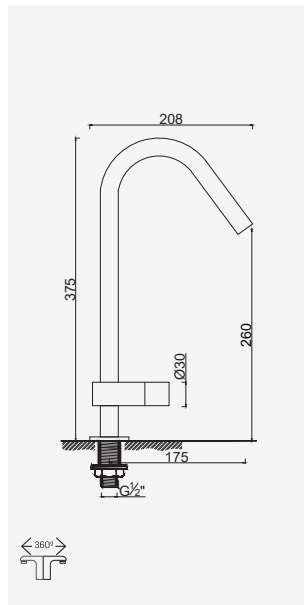

Monocomando de Banca

Monomando de Cocina
Mono Sink Mixer
Mitigeur Evier

Cromado . Chrome	WENJOY005/9	195,79 €
Satingrey	WENJOY005/9SG	264,32 €
Moonlight Black	WENJOY005/9MB	264,32 €
Brushed Black	WENJOY005/9BL	352,42 €
Shine Black	WENJOY005/9BA	352,42 €
Shine Chocolate	WENJOY005/9CA	352,42 €
Shine Gold	WENJOY005/9GL	352,42 €
Shine Copper	WENJOY005/9DA	352,42 €
Shine Hard Graphite	WENJOY005/9A0	352,42 €
Brushed Chocolate	WENJOY005/9CL	352,42 €
Brushed Gold	WENJOY005/9GN	352,42 €
Brushed Copper	WENJOY005/9DL	352,42 €
Brushed Hard Graphite	WENJOY005/9AL	352,42 €
Brushed White Gold	WENJOY005/9WL	352,42 €