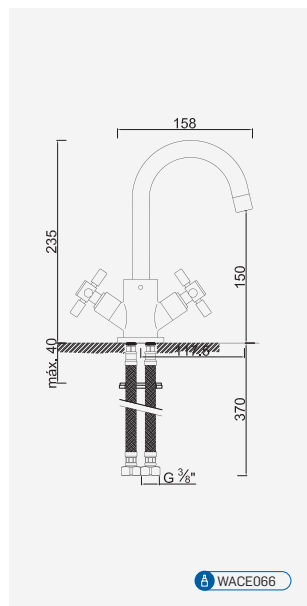

WACE066

Misturadora de Lavatório

Mezcladora de Lavabo
Hot and Cold Washbasin Tap
Melangeur Lavabo

Cromado . Chrome	WETTORE001	110,18 €
Satingrey	WETTORE001SG	148,74 €
Moonlight Black	WETTORE001MB	148,74 €
Brushed Black	WETTORE001BL	198,32 €
Shine Black	WETTORE001BA	198,32 €
Shine Chocolate	WETTORE001CA	198,32 €
Shine Gold	WETTORE001GL	198,32 €
Shine Copper	WETTORE001DA	198,32 €
Shine Hard Graphite	WETTORE001A0	198,32 €
Brushed Chocolate	WETTORE001CL	198,32 €
Brushed Gold	WETTORE001GN	198,32 €
Brushed Copper	WETTORE001DL	198,32 €
Brushed Hard Graphite	WETTORE001AL	198,32 €
Brushed White Gold	WETTORE001WL	198,32 €