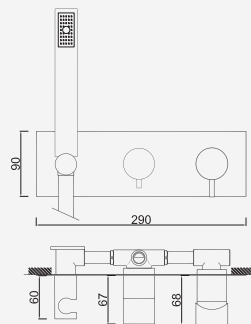

Anticalcário WACE043

Zola