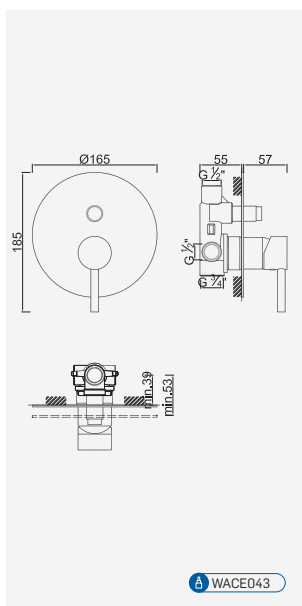

Válvula de Embutir com 2 Saídas

Válvula de Empotrar con 2 Salidas
Concealed Shower Valve 2 Ways
Mitigeur Mécanique à Encastrer 2 Fonctions

Cromado . Chrome	WENZO006	126,96 €
Satingrey	WENZO006SG	171,41 €
Moonlight Black	WENZO006MB	171,41 €
Brushed Black	WENZO006BL	228,54 €
Shine Black	WENZO006BA	228,54 €
Shine Chocolate	WENZO006CA	228,54 €
Shine Gold	WENZO006GL	228,54 €
Shine Copper	WENZO006DA	228,54 €
Shine Hard Graphite	WENZO006A0	228,54 €
Brushed Chocolate	WENZO006CL	228,54 €
Brushed Gold	WENZO006GN	228,54 €
Brushed Copper	WENZO006DL	228,54 €
Brushed Hard Graphite	WENZO006AL	228,54 €
Brushed White Gold	WENZO006WL	228,54 €
W-EMB2001		63,16 €