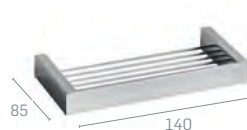

Saboneteira

Jabonera
Soap dish
Porte-savon

Cromado . Chrome	SE1021Q	90,86 €
Moonlight Black	SE1021QMB	94,81 €