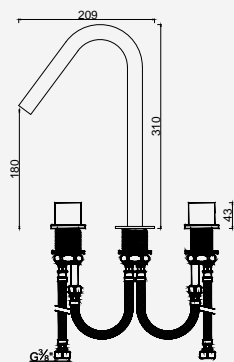

WACE066

Cromado . Chrome	WVITTA001/6.1	241,71 €	WVITTA001/6.1.1M	228,32 €
Satingrey	WVITTA001/6.1SG	326,30 €	WVITTA001/6.1.1MSG	308,23 €
Moonlight Black	WVITTA001/6.1MB	326,30 €	WVITTA001/6.1.1MMB	308,23 €
Brushed Black	WVITTA001/6.1BL	435,07 €	WVITTA001/6.1.1MBL	410,97 €
Shine Black	WVITTA001/6.1BA	435,07 €	WVITTA001/6.1.1MBA	410,97 €
Shine Chocolate	WVITTA001/6.1CA	435,07 €	WVITTA001/6.1.1MCA	410,97 €
Shine Gold	WVITTA001/6.1GL	435,07 €	WVITTA001/6.1.1MGL	410,97 €
Shine Copper	WVITTA001/6.1DA	435,07 €	WVITTA001/6.1.1MDA	410,97 €
Shine Hard Graphite	WVITTA001/6.1A0	435,07 €	WVITTA001/6.1.1MA0	410,97 €
Brushed Chocolate	WVITTA001/6.1CL	435,07 €	WVITTA001/6.1.1MCL	410,97 €
Brushed Gold	WVITTA001/6.1GN	435,07 €	WVITTA001/6.1.1MGN	410,97 €
Brushed Copper	WVITTA001/6.1DL	435,07 €	WVITTA001/6.1.1MDL	410,97 €
Brushed Hard Graphite	WVITTA001/6.1AL	435,07 €	WVITTA001/6.1.1MAL	410,97 €
Brushed White Gold	WVITTA001/6.1WL	435,07 €	WVITTA001/6.1.1MWL	410,97 €

Cromado . Chrome	WVITTA001/6.1.2M	228,32 €	WVITTA001/6.1.3M	228,32 €
Satingrey	WVITTA001/6.1.2MSG	308,23 €	WVITTA001/6.1.3MSG	308,23 €
Moonlight Black	WVITTA001/6.1.2MMB	308,23 €	WVITTA001/6.1.3MMB	308,23 €
Brushed Black	WVITTA001/6.1.2MBL	410,97 €	WVITTA001/6.1.3MBL	410,97 €
Shine Black	WVITTA001/6.1.2MBA	410,97 €	WVITTA001/6.1.3MBA	410,97 €
Shine Chocolate	WVITTA001/6.1.2MCA	410,97 €	WVITTA001/6.1.3MCA	410,97 €
Shine Gold	WVITTA001/6.1.2MGL	410,97 €	WVITTA001/6.1.3MGL	410,97 €
Shine Copper	WVITTA001/6.1.2MDA	410,97 €	WVITTA001/6.1.3MDA	410,97 €
Shine Hard Graphite	WVITTA001/6.1.2MA0	410,97 €	WVITTA001/6.1.3MA0	410,97 €
Brushed Chocolate	WVITTA001/6.1.2MCL	410,97 €	WVITTA001/6.1.3MCL	410,97 €
Brushed Gold	WVITTA001/6.1.2MGN	410,97 €	WVITTA001/6.1.3MGN	410,97 €
Brushed Copper	WVITTA001/6.1.2MDL	410,97 €	WVITTA001/6.1.3MDL	410,97 €
Brushed Hard Graphite	WVITTA001/6.1.2MAL	410,97 €	WVITTA001/6.1.3MAL	410,97 €
Brushed White Gold	WVITTA001/6.1.2MWL	410,97 €	WVITTA001/6.1.3MWL	410,97 €