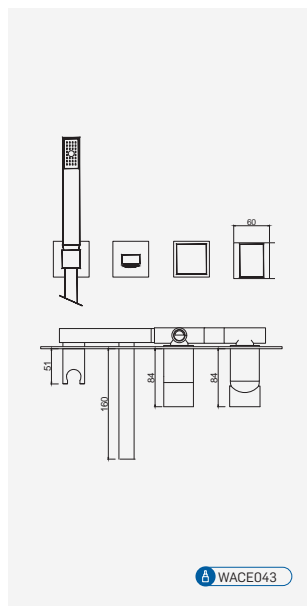

Válvula de Embutir com 3 Saídas

Válvula de Empotrar con 3 Salidas
Concealed Shower Valve 3 Ways
Mitigeur Mécanique à Encastrer 3 Fonctions

Cromado . Chrome	WKIARA007/4	414,05 €
Satingrey	WKIARA007/4SG	558,97 €
Moonlight Black	WKIARA007/4MB	558,97 €
Brushed Black	WKIARA007/4BL	745,29 €
Shine Black	WKIARA007/4BA	745,29 €
Shine Chocolate	WKIARA007/4CA	745,29 €
Shine Gold	WKIARA007/4GL	745,29 €
Shine Copper	WKIARA007/4DA	745,29 €
Shine Hard Graphite	WKIARA007/4A0	745,29 €
Brushed Chocolate	WKIARA007/4CL	745,29 €
Brushed Gold	WKIARA007/4GN	745,29 €
Brushed Copper	WKIARA007/4DL	745,29 €
Brushed Hard Graphite	WKIARA007/4AL	745,29 €
Brushed White Gold	WKIARA007/4WL	745,29 €

W-EMB3003 229,16 €