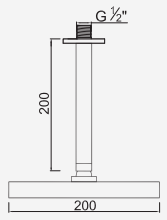

Anticalcário WACE043