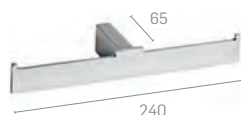

Porta rolos duplo

Portarrollos
Toilet roll holder
Toilet roll holder

Cromado . Chrome	SE1011Q	59,26 €
Moonlight Black	SE1011QMB	63,21 €