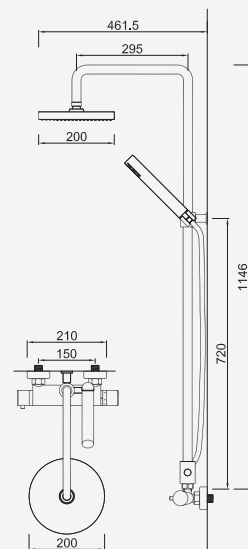

- 38° WACE065 WACE038
- 180° Anticalcário

Rampa de Chuveiro Telescópica com Monocomando Termostático

Rampa de Ducha Extensible con Monomando Termostatico
Extensible Shower Column with Thermostatic Mixer
Colonne de Douche Extensible avec Mitigeur Thermostatique

Cromado . Chrome WTERMOECO 352,32 €