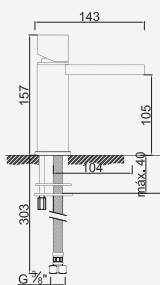

WACE040

Monocomando de Lavatório

Monomando de Lavabo
Monobasin Mixer
Mitigeur Lavabo

Cromado . Chrome	WECONINA001GO	101,68 €
Satingrey	WECONINA001GOSG	137,26 €
Moonlight Black	WECONINA001GOMB	137,26 €
Brushed Black	WECONINA001GOBL	183,01 €
Shine Black	WECONINA001GOBA	183,01 €
Shine Chocolate	WECONINA001GOCA	183,01 €
Shine Gold	WECONINA001GOGL	183,01 €
Shine Copper	WECONINA001GODA	183,01 €
Shine Hard Graphite	WECONINA001GOA0	183,01 €
Brushed Chocolate	WECONINA001GOCL	183,01 €
Brushed Gold	WECONINA001GOGN	183,01 €
Brushed Copper	WECONINA001GODL	183,01 €
Brushed Hard Graphite	WECONINA001GOAL	183,01 €
Brushed White Gold	WECONINA001GOWL	183,01 €