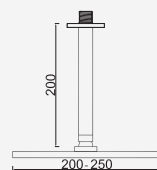

 Cromado . Chrome	WGRES029.1	473,33 €
∅ 200 Moonlight Black	WGRES029.1MB	639,00 €
W-EMB3003		229,16 €

Com Chuveiro 250mm INOX

Con ducha 250mm | With shower 250mm | Avec tête de douche 250mm

 Cromado . Chrome	WGRES029/1.1	488,62 €
Satingrey	WGRES029/1.1SG	659,64 €
Moonlight Black	WGRES029/1.1MB	659,64 €
Brushed Black	WGRES029/1.1BL	879,52 €
Shine Black	WGRES029/1.1BA	879,52 €
Shine Chocolate	WGRES029/1.1CA	879,52 €
Shine Gold	WGRES029/1.1GL	879,52 €
Shine Copper	WGRES029/1.1DA	879,52 €
Shine Hard Graphite	WGRES029/1.1A0	879,52 €
Brushed Chocolate	WGRES029/1.1CL	879,52 €
Brushed Gold	WGRES029/1.1GN	879,52 €
Brushed Copper	WGRES029/1.1DL	879,52 €
Brushed Hard Graphite	WGRES029/1.1AL	879,52 €
Brushed White Gold	WGRES029/1.1WL	879,52 €
W-EMB3003		229,16 €