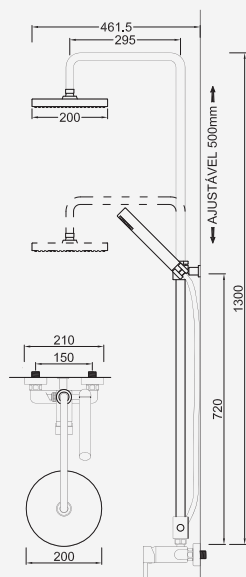

Opções: Ecoeficiência

Opciones: ecoeficiencia . Options: eco-efficiency . Options: éco-efficacité

Cromado . Chrome	WBIANCHI005AQ	375,88 €
------------------	---------------	----------

Anticalcário 180° WACE044