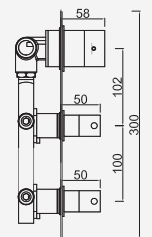

WACE147 WACE058/1

Válvula de Embutir com 4 Saídas

Válvula de Empotrar con 4 Salidas
Concealed Shower Valve 4 Ways
Mitigeur Mécanique à Encastrer 4 Fonctions

Cromado . Chrome	WPERLA008	312,87 €
Satingrey	WPERLA008SG	422,37 €
Moonlight Black	WPERLA008MB	422,37 €
Brushed Black	WPERLA008BL	563,16 €
Shine Black	WPERLA008BA	563,16 €
Shine Chocolate	WPERLA008CA	563,16 €
Shine Gold	WPERLA008GL	563,16 €
Shine Copper	WPERLA008DA	563,16 €
Shine Hard Graphite	WPERLA008A0	563,16 €
Brushed Chocolate	WPERLA008CL	563,16 €
Brushed Gold	WPERLA008GN	563,16 €
Brushed Copper	WPERLA008DL	563,16 €
Brushed Hard Graphite	WPERLA008AL	563,16 €
Brushed White Gold	WPERLA008WL	563,16 €