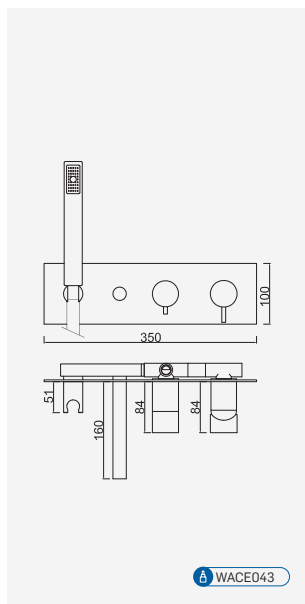

Válvula de Embutir com 3 Saídas e Chuveiro de Mão

Válvula de Empotrar con 3 Salidas y Ducha de Mano
Concealed Shower Valve 3 Ways and Hand Shower
Mitigeur Mécanique à Encastrer 3 Fonctions et Douchette de Main

Cromado . Chrome	WBIANCHI008/4	393,59 €
	W-EMB3003	229,16 €