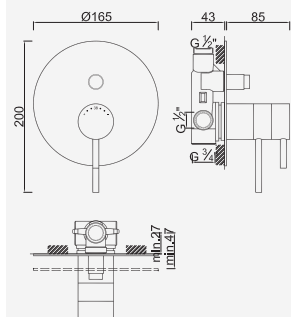

Válvula de Embutir Termostática com 2 Saídas

Válvula de Empotrar Termostática com 2 Saídas
Thermostatic Concealed Shower Valve 2 Ways
Mitigeur Thermostatique à Encastrée 2 Fonctions

38° WACE050

Cromado . Chrome	WENJOY014	353,36 €
Satingrey	WENJOY014SG	477,03 €
Moonlight Black	WENJOY014MB	477,03 €
Brushed Black	WENJOY014BL	636,04 €
Shine Black	WENJOY014BA	636,04 €
Shine Chocolate	WENJOY014CA	636,04 €
Shine Gold	WENJOY014GL	636,04 €
Shine Copper	WENJOY014DA	636,04 €
Shine Hard Graphite	WENJOY014A0	636,04 €
Brushed Chocolate	WENJOY014CL	636,04 €
Brushed Gold	WENJOY014GN	636,04 €
Brushed Copper	WENJOY014DL	636,04 €
Brushed Hard Graphite	WENJOY014AL	636,04 €
Brushed White Gold	WENJOY014WL	636,04 €
W-EMB2003		210,21 €

Válvula de Embutir Termostática com 2 Saídas

Válvula de Empotrar Termostática com 2 Saídas
Thermostatic Concealed Shower Valve 2 Ways
Mitigeur Thermostatique à Encastrée 2 Fonctions