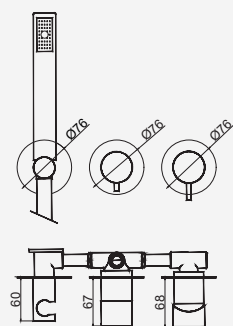

WACE043

Válvula de Embutir com 2 Saídas e Chuveiro de Mão

Válvula de Empotrar con 2 Salidas y Ducha de Mano
Concealed Shower Valve 2 Ways and Hand Shower
Mitigeur Mécanique à Encastrer 2 Fonctions et Douchette de Main

Cromado . Chrome	WDANT010/1	264,43 €
Satingrey	WDANT010/1SG	356,98 €
Moonlight Black	WDANT010/1MB	356,98 €
Brushed Black	WDANT010/1BL	475,98 €
Shine Black	WDANT010/1BA	475,98 €
Shine Chocolate	WDANT010/1CA	475,98 €
Shine Gold	WDANT010/1GL	475,98 €
Shine Copper	WDANT010/1DA	475,98 €
Shine Hard Graphite	WDANT010/1A0	475,98 €
Brushed Chocolate	WDANT010/1CL	475,98 €
Brushed Gold	WDANT010/1GN	475,98 €
Brushed Copper	WDANT010/1DL	475,98 €
Brushed Hard Graphite	WDANT010/1AL	475,98 €
Brushed White Gold	WDANT010/1WL	475,98 €

W-EMB2005 127,65 €