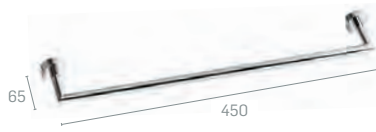

Toalheiro de barra 450 mm

Toallero 450 mm
Towel rail 450 mm
Porte-serviettes 450 mm

Cromado . Chrome	AX1035.1R	67,16 €
Moonlight Black	AX1035.1RMSG	69,14 €