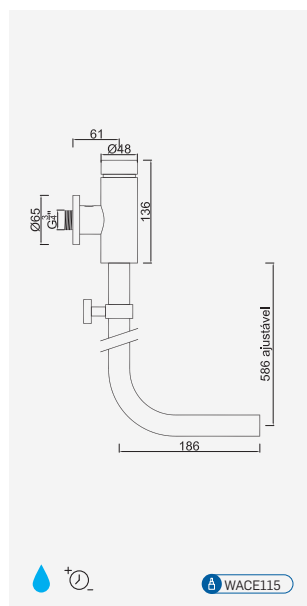

WACE115

Fluxómetro de Sanita Exterior

Fluxometro de Inodoro Exterior
Exposed Toilet Flushing Valve
Fluxomètre de Toilette Extérieure

Cromado . Chrome	WFLUXOM003	208,83 €
Moonlight Black	WFLUXOM003MB	281,92 €