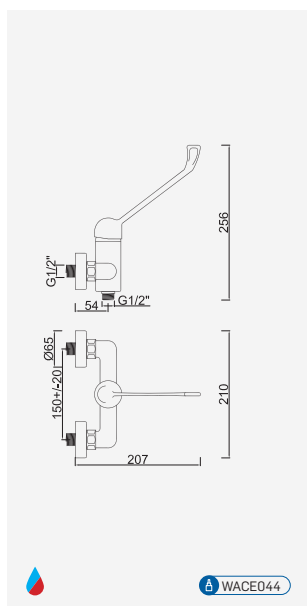

Monocomando de Base de Chuveiro Hospitalar

Monomando de Ducha Hospitalar
Wall Mounted Shower Mixer
Mitigeur Douche pour Hôpitaux

Cromado . Chrome WDARTHOSP004/2 88,07 €