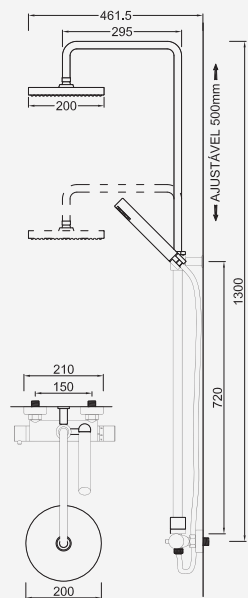

TERMOSTÁTICAS

- 38° WACE143 WACE133
- 180° Anticalcário

Rampa de Chuveiro Telescópica com Monocomando Termostático

Rampa de Ducha Extensible con Monomando Termostatico
Extensible Shower Column with Thermostatic Mixer
Colonne de Douche Extensible avec Mitigeur Thermostatique

Cromado . Chrome WTERMO006/1 398,19 €

Com Deslizador
Con Deslizador . With Slider . Avec Coulisseur

Cromado . Chrome WTERMO006/1D 448,29 €