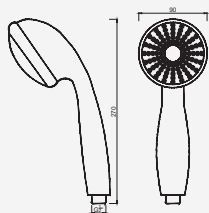

Chuveiro de Mão 3 Funções ABS

Ducha de Mano 3 Funciones en ABS
ABS Hand Shower 3 Jet Sprays
Douchette de Main 3 Fonctions en ABS

Cromado . Chrome	WCHUV001/2	25,02 €