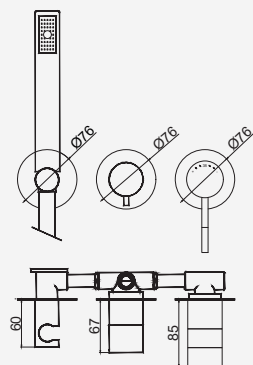

38° WACE050

Válvula de Embutir Termostática com 2 Saídas e Chuveiro de Mão

Válvula de Empotrar Termostática con 2 Salidas y Ducha de Mano
Thermostatic Concealed Shower Valve 2 Ways and Hand Shower
Mitigeur Thermostatique Mécanique à Encastrer 2 Fonctions et Douchette de Main

Cromado . Chrome	WGRES007/4.1	453,67 €
Satingrey	WGRES007/4.1SG	612,46 €
Moonlight Black	WGRES007/4.1MB	612,46 €
Brushed Black	WGRES007/4.1BL	816,61 €
Shine Black	WGRES007/4.1BA	816,61 €
Shine Chocolate	WGRES007/4.1CA	816,61 €
Shine Gold	WGRES007/4.1GL	816,61 €
Shine Copper	WGRES007/4.1DA	816,61 €
Shine Hard Graphite	WGRES007/4.1A0	816,61 €
Brushed Chocolate	WGRES007/4.1CL	816,61 €
Brushed Gold	WGRES007/4.1GN	816,61 €
Brushed Copper	WGRES007/4.1DL	816,61 €
Brushed Hard Graphite	WGRES007/4.1AL	816,61 €
Brushed White Gold	WGRES007/4.1WL	816,61 €

W-EMB2006 273,25 €