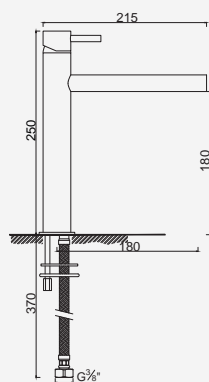

WACE039

Monocomando de Lavatório Cano Alto

Monomando de Lavabo Caño Alto
High Spout Monobasin Mixer
Mitigeur Lavabo Bec Haut

Cromado . Chrome	WECOGRES001/4	139,78 €
Satingrey	WECOGRES001/4SG	188,70 €
Moonlight Black	WECOGRES001/4MB	188,70 €
Brushed Black	WECOGRES001/4BL	251,60 €
Shine Black	WECOGRES001/4BA	251,60 €
Shine Chocolate	WECOGRES001/4CA	251,60 €
Shine Gold	WECOGRES001/4GL	251,60 €
Shine Copper	WECOGRES001/4DA	251,60 €
Shine Hard Graphite	WECOGRES001/4A0	251,60 €
Brushed Chocolate	WECOGRES001/4CL	251,60 €
Brushed Gold	WECOGRES001/4GN	251,60 €
Brushed Copper	WECOGRES001/4DL	251,60 €
Brushed Hard Graphite	WECOGRES001/4AL	251,60 €
Brushed White Gold	WECOGRES001/4WL	251,60 €

Opções: Ecoeficiência

Opciones: ecoeficiencia . Options: eco-efficiency . Options: éco-efficacité

Cromado . Chrome	WECOGRES001/4AQ	147,14 €