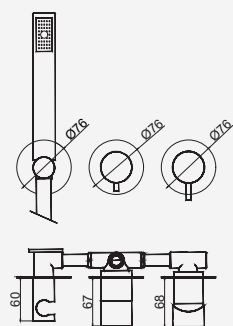

Anticalcário WACE043