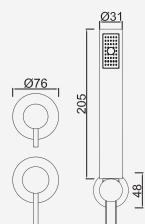

Anticalcário WACE043

Sistema de Duche Embutido 2 Funções

Sistema de Ducha Empotrado con 2 Funcións
Concealed Shower System 2 Ways
Module de Douche 2 Fonctions

Com Chuveiro 200mm INOX

Con ducha 200mm | With shower 200mm | Avec tête de douche 200mm

Cromado . Chrome	WGRES021	291,26 €
Moonlight Black	WGRES021MB	393,20 €

W-EMB2002 84,21 €

Com Chuveiro 250mm INOX

Con ducha 250mm | With shower 250mm | Avec tête de douche 250mm

Cromado . Chrome	WGRES021/1	307,35 €
Satingrey	WGRES021/1SG	414,93 €
Moonlight Black	WGRES021/1MB	414,93 €
Brushed Black	WGRES021/1BL	553,24 €
Shine Black	WGRES021/1BA	553,24 €
Shine Chocolate	WGRES021/1CA	553,24 €
Shine Gold	WGRES021/1GL	553,24 €
Shine Copper	WGRES021/1DA	553,24 €
Shine Hard Graphite	WGRES021/1AO	553,24 €
Brushed Chocolate	WGRES021/1CL	553,24 €
Brushed Gold	WGRES021/1GN	553,24 €
Brushed Copper	WGRES021/1DL	553,24 €
Brushed Hard Graphite	WGRES021/1AL	553,24 €
Brushed White Gold	WGRES021/1WL	553,24 €

W-EMB2002 84,21 €