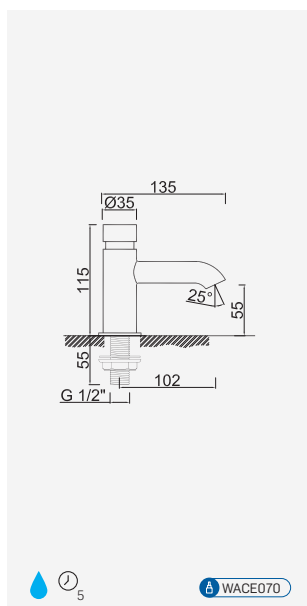

WACE070

Torneira Lavatório Temporizada

Grifo de Lavabo Temporizado
Non Concussive Basin Tap
Robinet Lavabo Temporisé

Cromado . Chrome	WTEMP003ECO	62,46 €
Moonlight Black	WTEMP003ECOMB	84,31 €
Brushed Gold	WTEMP003ECOGN	112,41 €