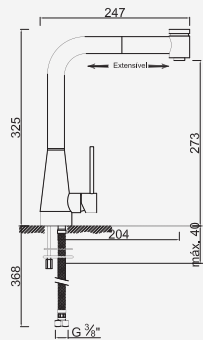

WACE039

Monocomando de Banca

Monomando de Cocina
Mono Sink Mixer
Mitigeur Evier

Cromado . Chrome	WLIPSSI002	237,26 €
Moonlight Black	WLIPSSI002MB	320,31 €