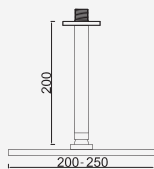

38° Anticalcário WACE050

Sistema de Duche Embutido Termostático 2 Funções

Sistema de Ducha Empotrado con 2 Funcións
Concealed Shower System 2 Ways
Module de Douche 2 Fonctions

Com Chuveiro 200mm INOX

Con ducha 200mm | With shower 200mm | Avec tête de douche 200mm

  Ø 200	Cromado . Chrome	WGRES031	516,38 €
	Moonlight Black	WGRES031MB	697,11 €
W-EMB2006			273,25 €

Com Chuveiro 250mm INOX

Con ducha 250mm | With shower 250mm | Avec tête de douche 250mm

  Ø 250	Cromado . Chrome	WGRES031/1	531,68 €	
	Satingrey	WGRES031/1SG	717,77 €	
	Moonlight Black	WGRES031/1MB	717,77 €	
	Brushed Black	WGRES031/1BL	957,02 €	
	Shine Black	WGRES031/1BA	957,02 €	
	Shine Chocolate	WGRES031/1CA	957,02 €	
	Shine Gold	WGRES031/1GL	957,02 €	
	Shine Copper	WGRES031/1DA	957,02 €	
	Shine Hard Graphite	WGRES031/1AO	957,02 €	
	Brushed Chocolate	WGRES031/1CL	957,02 €	
	Brushed Gold	WGRES031/1GN	957,02 €	
	Brushed Copper	WGRES031/1DL	957,02 €	
	Brushed Hard Graphite	WGRES031/1AL	957,02 €	
	Brushed White Gold	WGRES031/1WL	957,02 €	
	W-EMB2006			273,25 €

Sistema de Duche Embutido Termostático 2 Funções

Sistema de Ducha Empotrado con 2 Funcións
Concealed Shower System 2 Ways
Module de Douche 2 Fonctions

Com Chuveiro 200mm INOX

Con ducha 200mm | With shower 200mm | Avec tête de douche 200mm

  Ø 200	Cromado . Chrome	WGRES031.1	516,38 €
	Moonlight Black	WGRES031.1MB	697,11 €
W-EMB2006			273,25 €

Com Chuveiro 250mm INOX

Con ducha 250mm | With shower 250mm | Avec tête de douche 250mm

  Ø 250	Cromado . Chrome	WGRES031/1.1	531,68 €	
	Satingrey	WGRES031/1.1SG	717,77 €	
	Moonlight Black	WGRES031/1.1MB	717,77 €	
	Brushed Black	WGRES031/1.1BL	957,02 €	
	Shine Black	WGRES031/1.1BA	957,02 €	
	Shine Chocolate	WGRES031/1.1CA	957,02 €	
	Shine Gold	WGRES031/1.1GL	957,02 €	
	Shine Copper	WGRES031/1.1DA	957,02 €	
	Shine Hard Graphite	WGRES031/1.1AO	957,02 €	
	Brushed Chocolate	WGRES031/1.1CL	957,02 €	
	Brushed Gold	WGRES031/1.1GN	957,02 €	
	Brushed Copper	WGRES031/1.1DL	957,02 €	
	Brushed Hard Graphite	WGRES031/1.1AL	957,02 €	
	Brushed White Gold	WGRES031/1.1WL	957,02 €	
	W-EMB2006			273,25 €