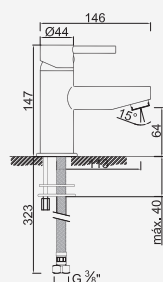

WACE144

Monocomando de Lavatório

Monomando de Lavabo
Monobasin Mixer
Mitigeur Lavabo

Cromado . Chrome WBIANCHI001 67,33 €

Opções: Ecoeficiência

Opciones: ecoeficiencia . Options: eco-efficiency . Options: éco-efficacité

Cromado . Chrome WBIANCHI001C2 69,60 €
Cromado . Chrome WBIANCHI€S001 72,81 €
Cromado . Chrome WBIANCHI001AQ 70,87 €