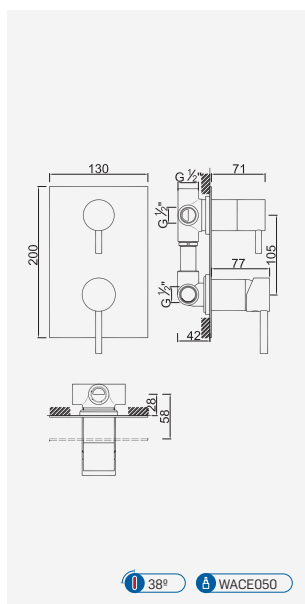

Válvula de Embutir com 3 Saídas

Válvula de Empotrar con 3 Salidas
Concealed Shower Valve 3 Ways
Mitigeur Mécanique à Encastrer 3 Fonctions

Cromado . Chrome	WGRES007/1	215,24 €
Satingrey	WGRES007/1SG	290,57 €
Moonlight Black	WGRES007/1MB	290,57 €
Brushed Black	WGRES007/1BL	387,42 €
Shine Black	WGRES007/1BA	387,42 €
Shine Chocolate	WGRES007/1CA	387,42 €
Shine Gold	WGRES007/1GL	387,42 €
Shine Copper	WGRES007/1DA	387,42 €
Shine Hard Graphite	WGRES007/1AO	387,42 €
Brushed Chocolate	WGRES007/1CL	387,42 €
Brushed Gold	WGRES007/1GN	387,42 €
Brushed Copper	WGRES007/1DL	387,42 €
Brushed Hard Graphite	WGRES007/1AL	387,42 €
Brushed White Gold	WGRES007/1WL	387,42 €
W-EMB3001		89,47 €