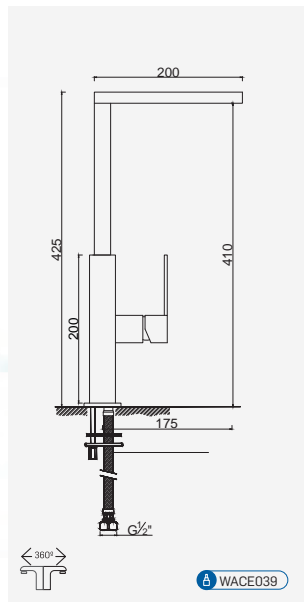

Monocomando de Banca

Monomando de Cocina
Mono Sink Mixer
Mitigeur Evier

Cromado . Chrome	WRLUX009/3	322,53 €
Satingrey	WRLUX009/3SG	435,42 €
Moonlight Black	WRLUX009/3MB	435,42 €
Brushed Black	WRLUX009/3BL	580,56 €
Shine Black	WRLUX009/3BA	580,56 €
Shine Chocolate	WRLUX009/3CA	580,56 €
Shine Gold	WRLUX009/3GL	580,56 €
Shine Copper	WRLUX009/3DA	580,56 €
Shine Hard Graphite	WRLUX009/3A0	580,56 €
Brushed Chocolate	WRLUX009/3CL	580,56 €
Brushed Gold	WRLUX009/3GN	580,56 €
Brushed Copper	WRLUX009/3DL	580,56 €
Brushed Hard Graphite	WRLUX009/3AL	580,56 €
Brushed White Gold	WRLUX009/3WL	580,56 €