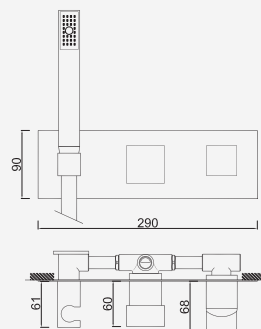

Válvula de Embutir com 2 Saídas e Chuveiro de Mão

Válvula de Empotrar con 2 Salidas y Ducha de Mano
Concealed Shower Valve 2 Ways and Hand Shower
Mitigeur Mécanique à Encastrer 2 Fonctions et Douchette de Main

Cromado . Chrome	WQUADRA002/4	284,90 €
Satingrey	WQUADRA002/4SG	384,61 €
Moonlight Black	WQUADRA002/4MB	384,61 €
Brushed Black	WQUADRA002/4BL	512,81 €
Shine Black	WQUADRA002/4BA	512,81 €
Shine Chocolate	WQUADRA002/4CA	512,81 €
Shine Gold	WQUADRA002/4GL	512,81 €
Shine Copper	WQUADRA002/4DA	512,81 €
Shine Hard Graphite	WQUADRA002/4A0	512,81 €
Brushed Chocolate	WQUADRA002/4CL	512,81 €
Brushed Gold	WQUADRA002/4GN	512,81 €
Brushed Copper	WQUADRA002/4DL	512,81 €
Brushed Hard Graphite	WQUADRA002/4AL	512,81 €
Brushed White Gold	WQUADRA002/4WL	512,81 €
W-EMB2005		127,65 €