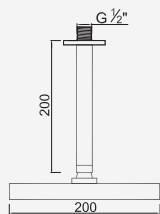

Anticalcário WACE043