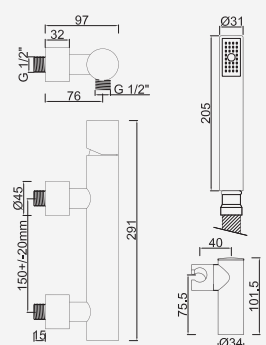

WACE043

Monocomando de Base de Chuveiro

Monomando de Ducha
Wall Mounted Shower Mixer
Mitigeur Douche

Cromado . Chrome	WALESSA004	175,77 €
Satingrey	WALESSA004SG	237,29 €
Moonlight Black	WALESSA004MB	237,29 €
Brushed Black	WALESSA004BL	316,38 €
Shine Black	WALESSA004BA	316,38 €
Shine Chocolate	WALESSA004CA	316,38 €
Shine Gold	WALESSA004GL	316,38 €
Shine Copper	WALESSA004DA	316,38 €
Shine Hard Graphite	WALESSA004A0	316,38 €
Brushed Chocolate	WALESSA004CL	316,38 €
Brushed Gold	WALESSA004GN	316,38 €
Brushed Copper	WALESSA004DL	316,38 €
Brushed Hard Graphite	WALESSA004AL	316,38 €
Brushed White Gold	WALESSA004WL	316,38 €