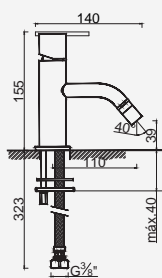

Monocomando de Bidé

Monomando de Bidet
Monobidet Mixer
Mitigeur Bidet

Cromado . Chrome	WVITTA002	104,13 €	WVITTA002.1M	97,46 €
Satingrey	WVITTA002SG	140,57 €	WVITTA002.1MSG	131,58 €
Moonlight Black	WVITTA002MB	140,57 €	WVITTA002.1MMB	131,58 €
Brushed Black	WVITTA002BL	187,43 €	WVITTA002.1MBL	175,43 €
Shine Black	WVITTA002BA	187,43 €	WVITTA002.1MBA	175,43 €
Shine Chocolate	WVITTA002CA	187,43 €	WVITTA002.1MCA	175,43 €
Shine Gold	WVITTA002GL	187,43 €	WVITTA002.1MGL	175,43 €
Shine Copper	WVITTA002DA	187,43 €	WVITTA002.1MDA	175,43 €
Shine Hard Graphite	WVITTA002A0	187,43 €	WVITTA002.1MA0	175,43 €
Brushed Chocolate	WVITTA002CL	187,43 €	WVITTA002.1MCL	175,43 €
Brushed Gold	WVITTA002GN	187,43 €	WVITTA002.1MGN	175,43 €
Brushed Copper	WVITTA002DL	187,43 €	WVITTA002.1MDL	175,43 €
Brushed Hard Graphite	WVITTA002AL	187,43 €	WVITTA002.1MAL	175,43 €
Brushed White Gold	WVITTA002WL	187,43 €	WVITTA002.1MWL	175,43 €

Cromado . Chrome	WVITTA002.2M	97,46 €	WVITTA002.3M	97,46 €
Satingrey	WVITTA002.2MSG	131,58 €	WVITTA002.3MSG	131,58 €
Moonlight Black	WVITTA002.2MMB	131,58 €	WVITTA002.3MMB	131,58 €
Brushed Black	WVITTA002.2MBL	175,43 €	WVITTA002.3MBL	175,43 €
Shine Black	WVITTA002.2MBA	175,43 €	WVITTA002.3MBA	175,43 €
Shine Chocolate	WVITTA002.2MCA	175,43 €	WVITTA002.3MCA	175,43 €
Shine Gold	WVITTA002.2MGL	175,43 €	WVITTA002.3MGL	175,43 €
Shine Copper	WVITTA002.2MDA	175,43 €	WVITTA002.3MDA	175,43 €
Shine Hard Graphite	WVITTA002.2MA0	175,43 €	WVITTA002.3MA0	175,43 €
Brushed Chocolate	WVITTA002.2MCL	175,43 €	WVITTA002.3MCL	175,43 €
Brushed Gold	WVITTA002.2MGN	175,43 €	WVITTA002.3MGN	175,43 €
Brushed Copper	WVITTA002.2MDL	175,43 €	WVITTA002.3MDL	175,43 €
Brushed Hard Graphite	WVITTA002.2MAL	175,43 €	WVITTA002.3MAL	175,43 €
Brushed White Gold	WVITTA002.2MWL	175,43 €	WVITTA002.3MWL	175,43 €