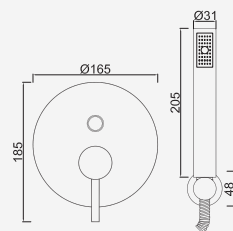

Con ducha 250mm | With shower 250mm | Avec tête de douche 250mm

Cromado . Chrome

WZOLA019/1.1

281,32 €

W-EMB2001

63,16 €

Anticalcário WACE043

Zola