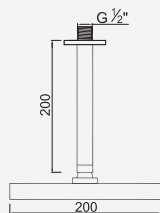

Anticalcário WACE043