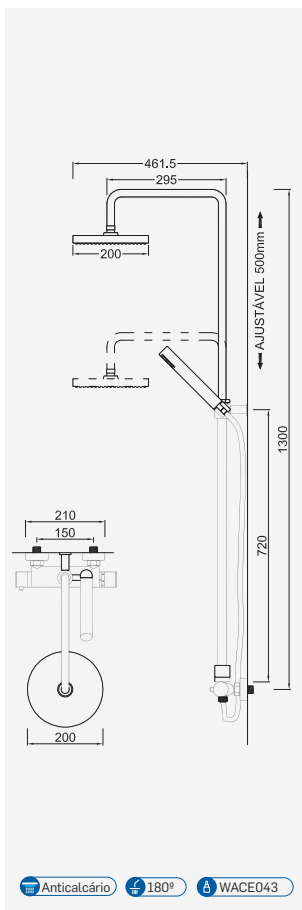

Rampa de Chuveiro Telescópica com Monocomando

Rampa de Ducha Extensible con Monomando
Extensible Shower Column with Mixer
Colonne de Douche Extensible avec Mitigeur

Cromado . Chrome WENZO021 352,32 €

Opções: Ecoeficiência

Opciones: ecoeficiencia . Options: eco-efficiency . Options: éco-efficacité

Cromado . Chrome WENZO021AQ 370,86 €