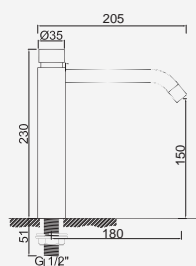

Torneira Lavatório Temporizada XL

Grifo de Lavabo Temporizado XL
Non Concussive Basin Tap XL
Robinet Lavabo Temporisé XL

Cromado . Chrome	WTEMP023	125,77 €
Moonlight Black	WTEMP023MB	169,79 €
Brushed Gold	WTEMP023GN	226,38 €