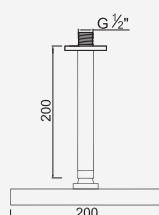

W-EMB2005 127,65 €

Com Chuveiro 300mm INOX

— Ø300 — Con ducha 300mm | With shower 300mm | Avec tête de douche 300mm

Cromado . Chrome	WVITTA019/2.1	451,51 €	WVITTA019/2.1.1M	444,81 €
Moonlight Black	WVITTA019/2.1MB	609,54 €	WVITTA019/2.1.1MMB	600,49 €
Shine Gold	WVITTA019/2.1GL	812,72 €	WVITTA019/2.1.1MGL	800,66 €
Brushed Gold	WVITTA019/2.1GN	812,72 €	WVITTA019/2.1.1MGN	800,66 €
Cromado . Chrome	WVITTA019/2.1.2M	444,81 €	WVITTA019/2.1.3M	444,81 €
Moonlight Black	WVITTA019/2.1.2MMB	600,49 €	WVITTA019/2.1.3MMB	600,49 €
Shine Gold	WVITTA019/2.1.2MGL	800,66 €	WVITTA019/2.1.3MGL	800,66 €
Brushed Gold	WVITTA019/2.1.2MGN	800,66 €	WVITTA019/2.1.3MGN	800,66 €

W-EMB2005 127,65 €

Anticalcário WACE043