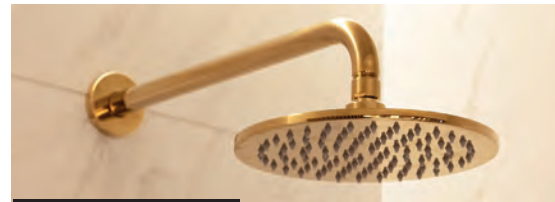

CHUVEIROS
440