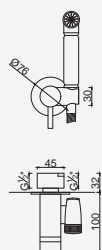

1,20M

Monocomando de embutir com Shut Off

Shut Off Completo en Latón
Brass Shut Off Kit
Shut Off Complet en Laiton

Cromado . Chrome	WDUC015	163,00 €
Satingrey	WDUC015SG	220,05 €
Moonlight Black	WDUC015MB	220,05 €
Brushed Black	WDUC015BL	293,40 €
Shine Black	WDUC015BA	293,40 €
Shine Chocolate	WDUC015CA	293,40 €
Shine Gold	WDUC015GL	293,40 €
Shine Copper	WDUC015DA	293,40 €
Shine Hard Graphite	WDUC015A0	293,40 €
Brushed Chocolate	WDUC015CL	293,40 €
Brushed Gold	WDUC015GN	293,40 €
Brushed Copper	WDUC015DL	293,40 €
Brushed Hard Graphite	WDUC015AL	293,40 €
Brushed White Gold	WDUC015WL	293,40 €

W-EMBDUC 63,16 €