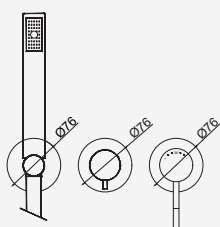

 Cromado . Chrome	WCA2021.1	440,19 €
W-EMB3003		229,16 €

Com Chuveiro 250mm INOX

Con ducha 250mm | With shower 250mm | Avec tête de douche 250mm

 Cromado . Chrome	WCA2021/1.1	477,57 €
Satingrey	WCA2021/1.1SG	644,72 €
Moonlight Black	WCA2021/1.1MB	644,72 €
Brushed Black	WCA2021/1.1BL	859,63 €
Shine Black	WCA2021/1.1BA	859,63 €
Shine Chocolate	WCA2021/1.1CA	859,63 €
Shine Gold	WCA2021/1.1GL	859,63 €
Shine Copper	WCA2021/1.1DA	859,63 €
Shine Hard Graphite	WCA2021/1.1A0	859,63 €
Brushed Chocolate	WCA2021/1.1CL	859,63 €
Brushed Gold	WCA2021/1.1GN	859,63 €
Brushed Copper	WCA2021/1.1DL	859,63 €
Brushed Hard Graphite	WCA2021/1.1AL	859,63 €
Brushed White Gold	WCA2021/1.1WL	859,63 €
W-EMB3003		229,16 €