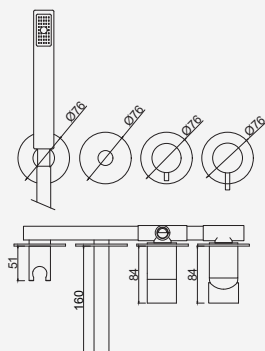

Anticalcário   WACE043