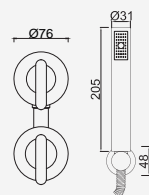

Anticalcário WACED43

Sistema de Duche Embutido 2 Funções

Sistema de Ducha Empotrado con 2 Funcións
Concealed Shower System 2 Ways
Module de Douche 2 Fonctions

Com Chuveiro 200mm ABS
Con ducha 200mm | With shower 200mm | Avec tête de douche 200mm

Cromado . Chrome	WVITTA016	405,14 €	WVITTA016.1M	398,44 €
Moonlight Black	WVITTA016MB	546,93 €	WVITTA016.1MMB	537,90 €
Cromado . Chrome	WVITTA016.2M	398,44 €	WVITTA016.3M	398,44 €
Moonlight Black	WVITTA016.2MMB	537,90 €	WVITTA016.3MMB	537,90 €

W-EMB2002 84,21 €

Com Chuveiro 250mm INOX
Con ducha 250mm | With shower 250mm | Avec tête de douche 250mm

Cromado . Chrome	WVITTA016/1	442,51 €	WVITTA016/1.1M	435,83 €
Satingrey	WVITTA016/1SG	597,38 €	WVITTA016/1.1MSG	588,37 €
Moonlight Black	WVITTA016/1MB	597,38 €	WVITTA016/1.1MMB	588,37 €
Brushed Black	WVITTA016/1BL	796,51 €	WVITTA016/1.1MBL	784,50 €
Shine Black	WVITTA016/1BA	796,51 €	WVITTA016/1.1MBA	784,50 €
Shine Chocolate	WVITTA016/1CA	796,51 €	WVITTA016/1.1MCA	784,50 €
Shine Gold	WVITTA016/1GL	796,51 €	WVITTA016/1.1MGL	784,50 €
Shine Copper	WVITTA016/1DA	796,51 €	WVITTA016/1.1MDA	784,50 €
Shine Hard Graphite	WVITTA016/1A0	796,51 €	WVITTA016/1.1MA0	784,50 €
Brushed Chocolate	WVITTA016/1CL	796,51 €	WVITTA016/1.1MCL	784,50 €
Brushed Gold	WVITTA016/1GN	796,51 €	WVITTA016/1.1MGN	784,50 €
Brushed Copper	WVITTA016/1DL	796,51 €	WVITTA016/1.1MDL	784,50 €
Brushed Hard Graphite	WVITTA016/1AL	796,51 €	WVITTA016/1.1MAL	784,50 €
Brushed White Gold	WVITTA016/1WL	796,51 €	WVITTA016/1.1MWL	784,50 €

Cromado . Chrome	WVITTA016/1.2M	435,83 €	WVITTA016/1.3M	435,83 €
Satingrey	WVITTA016/1.2MSG	588,37 €	WVITTA016/1.3MSG	588,37 €
Moonlight Black	WVITTA016/1.2MMB	588,37 €	WVITTA016/1.3MMB	588,37 €
Brushed Black	WVITTA016/1.2MBL	784,50 €	WVITTA016/1.3MBL	784,50 €
Shine Black	WVITTA016/1.2MBA	784,50 €	WVITTA016/1.3MBA	784,50 €
Shine Chocolate	WVITTA016/1.2MCA	784,50 €	WVITTA016/1.3MCA	784,50 €
Shine Gold	WVITTA016/1.2MGL	784,50 €	WVITTA016/1.3MGL	784,50 €
Shine Copper	WVITTA016/1.2MDA	784,50 €	WVITTA016/1.3MDA	784,50 €
Shine Hard Graphite	WVITTA016/1.2MA0	784,50 €	WVITTA016/1.3MA0	784,50 €
Brushed Chocolate	WVITTA016/1.2MCL	784,50 €	WVITTA016/1.3MCL	784,50 €
Brushed Gold	WVITTA016/1.2MGN	784,50 €	WVITTA016/1.3MGN	784,50 €
Brushed Copper	WVITTA016/1.2MDL	784,50 €	WVITTA016/1.3MDL	784,50 €
Brushed Hard Graphite	WVITTA016/1.2MAL	784,50 €	WVITTA016/1.3MAL	784,50 €
Brushed White Gold	WVITTA016/1.2MWL	784,50 €	WVITTA016/1.3MWL	784,50 €

W-EMB2002 84,21 €

Com Chuveiro 300mm INOX
Con ducha 300mm | With shower 300mm | Avec tête de douche 300mm

Cromado . Chrome	WVITTA016/2	521,61 €	WVITTA016/2.1M	514,94 €
Moonlight Black	WVITTA016/2MB	704,17 €	WVITTA016/2.1MMB	695,16 €
Shine Gold	WVITTA016/2GL	938,90 €	WVITTA016/2.1MGL	926,89 €
Brushed Gold	WVITTA016/2GN	938,90 €	WVITTA016/2.1MGN	926,89 €