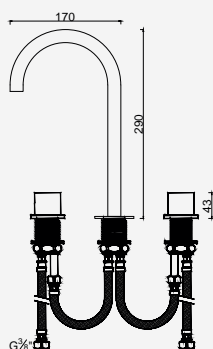

WACE066

Cromado . Chrome	WVITTA001/7.1	227,56 €	WVITTA001/7.1.1M	214,17 €
Satingrey	WVITTA001/7.1SG	307,20 €	WVITTA001/7.1.1MSG	289,13 €
Moonlight Black	WVITTA001/7.1MB	307,20 €	WVITTA001/7.1.1MMB	289,13 €
Brushed Black	WVITTA001/7.1BL	409,60 €	WVITTA001/7.1.1MBL	385,50 €
Shine Black	WVITTA001/7.1BA	409,60 €	WVITTA001/7.1.1MBA	385,50 €
Shine Chocolate	WVITTA001/7.1CA	409,60 €	WVITTA001/7.1.1MCA	385,50 €
Shine Gold	WVITTA001/7.1GL	409,60 €	WVITTA001/7.1.1MGL	385,50 €
Shine Copper	WVITTA001/7.1DA	409,60 €	WVITTA001/7.1.1MDA	385,50 €
Shine Hard Graphite	WVITTA001/7.1A0	409,60 €	WVITTA001/7.1.1MA0	385,50 €
Brushed Chocolate	WVITTA001/7.1CL	409,60 €	WVITTA001/7.1.1MCL	385,50 €
Brushed Gold	WVITTA001/7.1GN	409,60 €	WVITTA001/7.1.1MGN	385,50 €
Brushed Copper	WVITTA001/7.1DL	409,60 €	WVITTA001/7.1.1MDL	385,50 €
Brushed Hard Graphite	WVITTA001/7.1AL	409,60 €	WVITTA001/7.1.1MAL	385,50 €
Brushed White Gold	WVITTA001/7.1WL	409,60 €	WVITTA001/7.1.1MWL	385,50 €

Cromado . Chrome	WVITTA001/7.1.2M	214,17 €	WVITTA001/7.1.3M	214,17 €
Satingrey	WVITTA001/7.1.2MSG	289,13 €	WVITTA001/7.1.3MSG	289,13 €
Moonlight Black	WVITTA001/7.1.2MMB	289,13 €	WVITTA001/7.1.3MMB	289,13 €
Brushed Black	WVITTA001/7.1.2MBL	385,50 €	WVITTA001/7.1.3MBL	385,50 €
Shine Black	WVITTA001/7.1.2MBA	385,50 €	WVITTA001/7.1.3MBA	385,50 €
Shine Chocolate	WVITTA001/7.1.2MCA	385,50 €	WVITTA001/7.1.3MCA	385,50 €
Shine Gold	WVITTA001/7.1.2MGL	385,50 €	WVITTA001/7.1.3MGL	385,50 €
Shine Copper	WVITTA001/7.1.2MDA	385,50 €	WVITTA001/7.1.3MDA	385,50 €
Shine Hard Graphite	WVITTA001/7.1.2MA0	385,50 €	WVITTA001/7.1.3MA0	385,50 €
Brushed Chocolate	WVITTA001/7.1.2MCL	385,50 €	WVITTA001/7.1.3MCL	385,50 €
Brushed Gold	WVITTA001/7.1.2MGN	385,50 €	WVITTA001/7.1.3MGN	385,50 €
Brushed Copper	WVITTA001/7.1.2MDL	385,50 €	WVITTA001/7.1.3MDL	385,50 €
Brushed Hard Graphite	WVITTA001/7.1.2MAL	385,50 €	WVITTA001/7.1.3MAL	385,50 €
Brushed White Gold	WVITTA001/7.1.2MWL	385,50 €	WVITTA001/7.1.3MWL	385,50 €