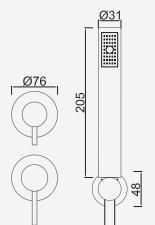

38° Anticalcário WACE050

Sistema de Duche Embutido Termostático 2 Funções

Sistema de Ducha Empotrado con 2 Funcións
Concealed Shower System 2 Ways
Module de Douche 2 Fonctions

Com Chuveiro 200mm INOX

Con ducha 200mm | With shower 200mm | Avec tête de douche 200mm

Cromado . Chrome	WGRES024.1	504,11 €
Moonlight Black	WGRES024.1MB	680,55 €

W-EMB2004 251,79 €

Com Chuveiro 250mm INOX

Con ducha 250mm | With shower 250mm | Avec tête de douche 250mm

Cromado . Chrome	WGRES024/1.1	520,20 €
Satingrey	WGRES024/1.1SG	702,27 €
Moonlight Black	WGRES024/1.1MB	702,27 €
Brushed Black	WGRES024/1.1BL	936,37 €
Shine Black	WGRES024/1.1BA	936,37 €
Shine Chocolate	WGRES024/1.1CA	936,37 €
Shine Gold	WGRES024/1.1GL	936,37 €
Shine Copper	WGRES024/1.1DA	936,37 €
Shine Hard Graphite	WGRES024/1.1A0	936,37 €
Brushed Chocolate	WGRES024/1.1CL	936,37 €
Brushed Gold	WGRES024/1.1GN	936,37 €
Brushed Copper	WGRES024/1.1DL	936,37 €
Brushed Hard Graphite	WGRES024/1.1AL	936,37 €
Brushed White Gold	WGRES024/1.1WL	936,37 €

W-EMB2004 251,79 €

Gres