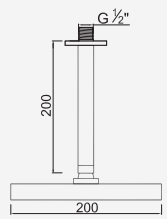

Sistema de Duche Embutido 2 Funções

Sistema de Ducha Empotrado con 2 Funcións
Concealed Shower System 2 Ways
Module de Douche 2 Fonctions

Com Chuveiro 200mm ABS

Con ducha 200mm | With shower 200mm | Avec tête de douche 200mm

Cromado . Chrome	WBIANCHI017.1	291,26 €

W-EMB2002 84,21 €

Com Chuveiro 250mm INOX

Con ducha 250mm | With shower 250mm | Avec tête de douche 250mm

Cromado . Chrome	WBIANCHI017/1.1	328,65 €

W-EMB2002 84,21 €