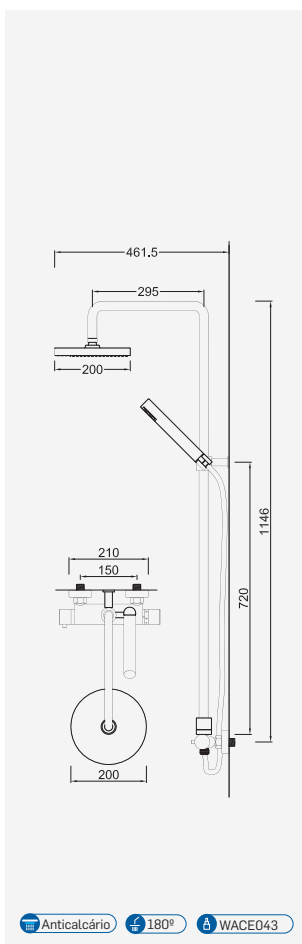

Cromado . Chrome WENZO021 352,32 €

Opções: Ecoeficiência

Opciones: ecoeficiencia . Options: eco-efficiency . Options: éco-efficacité

Cromado . Chrome WENZO021AQ 370,86 €

Rampa de Chuveiro Telescópica com Monocomando