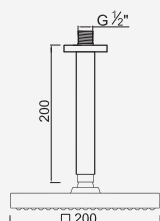

Anticálcario WACE043

Sistema de Duche Embutido 1 Função

Sistema de Ducha Empotrado con 1 Función
Concealed Shower System 1 Way
Module de Douche 1 Fonction

Com Chuveiro 200mm ABS

Con ducha 200mm | With shower 200mm | Avec tête de douche 200mm

Cromado . Chrome	WUG0012.1	183,13 €
W-EMB1001		47,37 €

Com Chuveiro 250mm INOX

Con ducha 250mm | With shower 250mm | Avec tête de douche 250mm

Cromado . Chrome	WUG0012/1.1	231,86 €
Satingrey	WUG0012/1.1SG	313,02 €
Moonlight Black	WUG0012/1.1MB	313,02 €
Brushed Black	WUG0012/1.1BL	417,35 €
Shine Black	WUG0012/1.1BA	417,35 €
Shine Chocolate	WUG0012/1.1CA	417,35 €
Shine Gold	WUG0012/1.1GL	417,35 €
Shine Copper	WUG0012/1.1DA	417,35 €
Shine Hard Graphite	WUG0012/1.1A0	417,35 €
Brushed Chocolate	WUG0012/1.1CL	417,35 €
Brushed Gold	WUG0012/1.1GN	417,35 €
Brushed Copper	WUG0012/1.1DL	417,35 €
Brushed Hard Graphite	WUG0012/1.1AL	417,35 €
Brushed White Gold	WUG0012/1.1WL	417,35 €
W-EMB1001		47,37 €

Sistema de Duche Embutido 2 Funções

Sistema de Ducha Empotrado con 2 Funcións
Concealed Shower System 2 Ways
Module de Douche 2 Fonctions

Com Chuveiro 200mm ABS

Con ducha 200mm | With shower 200mm | Avec tête de douche 200mm

Cromado . Chrome	WUG0013	299,42 €
W-EMB2001		63,16 €

Com Chuveiro 250mm INOX

Con ducha 250mm | With shower 250mm | Avec tête de douche 250mm

Cromado . Chrome	WUG0013/1	348,16 €
Satingrey	WUG0013/1SG	470,01 €
Moonlight Black	WUG0013/1MB	470,01 €
Brushed Black	WUG0013/1BL	626,68 €
Shine Black	WUG0013/1BA	626,68 €
Shine Chocolate	WUG0013/1CA	626,68 €
Shine Gold	WUG0013/1GL	626,68 €
Shine Copper	WUG0013/1DA	626,68 €
Shine Hard Graphite	WUG0013/1A0	626,68 €
Brushed Chocolate	WUG0013/1CL	626,68 €
Brushed Gold	WUG0013/1GN	626,68 €
Brushed Copper	WUG0013/1DL	626,68 €
Brushed Hard Graphite	WUG0013/1AL	626,68 €
Brushed White Gold	WUG0013/1WL	626,68 €
W-EMB2001		63,16 €