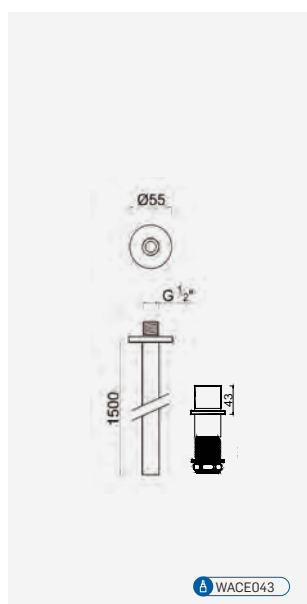

Bica De Lavatório Ao Teto Com Monocomando

Caño de lavabo suspendido con monomando
Ceiling-mounted Washbasin Spout with Monobasin Mixer
Bec de lavabo encastré dans le plafond avec Mitigeur Encastré 1 Fonction

Cromado . Chrome	WGRES015/2	261,11 €
Satingrey	WGRES015/2SG	352,49 €
Moonlight Black	WGRES015/2MB	352,49 €