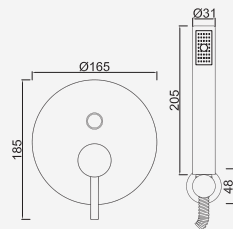

Com Chuveiro 250mm INOX

Con ducha 250mm | With shower 250mm | Avec tête de douche 250mm

 Cromado . Chrome WRIZZO015/1 192,76 €
 — Ø 250 —
W-EMB1001 47,37 €

Anticalcário WACE043

Rizzo

Anticalcário WACE043

Anticalcário WACE043