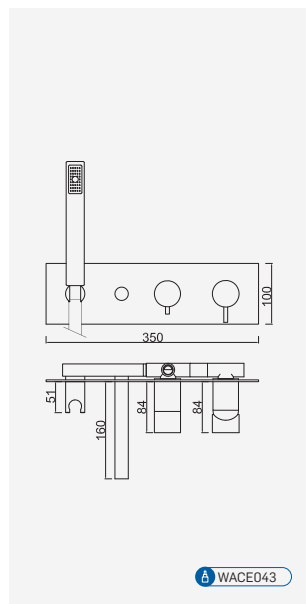

WACE043

Válvula de Embutir com 3 Saídas e Chuveiro de Mão

Válvula de Empotrar con 3 Salidas y Ducha de Mano
Concealed Shower Valve 3 Ways and Hand Shower
Mitigeur Mécanique à Encastrer 3 Fonctions et Douchette de Main

Cromado . Chrome	WZOLA015	393,59 €
	W-EMB3003	229,16 €