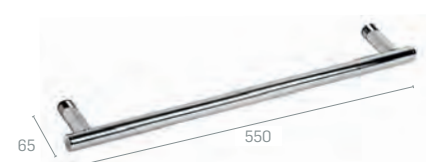

Toalheiro de barra 550 mm

Toallero 550 mm
Towel rail 550 mm
Porte-serviettes 550 mm

Cromado . Chrome	LO1034.2R	59,26 €
Moonlight Black	LO1034.2RMB	61,23 €