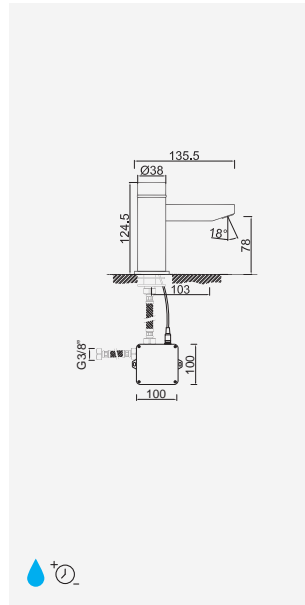

Torneira Electrónica com Activação por Aproximação - Infravermelhos

Grifo Electrónico con Activación por Aproximación - Infrarrojo
Electronic Tap with Approach Activation - Infrared
Robinet Automatique - Infrarouge

Cromado . Chrome   WCAP008   209,70 €

Técnicas