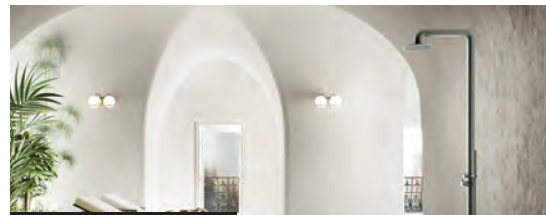

BIANCHI
366

ZOLA
382

ACESSÓRIOS
462

ACESSÓRIOS DE WC
482

BASIQ
396

PISCINAS
496

EMPRESA

PT- Fundada em 2007 e sediada em Braga, a W7 beneficia da concentração industrial e tecnológica da região. Com um espírito jovem e inovador, a empresa baseia-se na experiência das Torneiras Roriz, que possui mais de 40 anos de história e actua como parceira exclusiva para todos os seus produtos.