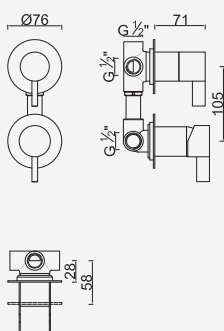

WACE043

Válvula de Embutir com 2 Saídas

Válvula de Empotrar con 2 Salidas
Concealed Shower Valve 2 Ways
Mitigeur Mécanique à Encastrer 2 Fonctions

Cromado . Chrome	WALLEGRA009	233,48 €
Satingrey	WALLEGRA009SG	315,20 €
Moonlight Black	WALLEGRA009MB	315,20 €
Brushed Black	WALLEGRA009BL	420,27 €
Shine Black	WALLEGRA009BA	420,27 €
Shine Chocolate	WALLEGRA009CA	420,27 €
Shine Gold	WALLEGRA009GL	420,27 €
Shine Copper	WALLEGRA009DA	420,27 €
Shine Hard Graphite	WALLEGRA009A0	420,27 €
Brushed Chocolate	WALLEGRA009CL	420,27 €
Brushed Gold	WALLEGRA009GN	420,27 €
Brushed Copper	WALLEGRA009DL	420,27 €
Brushed Hard Graphite	WALLEGRA009AL	420,27 €
Brushed White Gold	WALLEGRA009WL	420,27 €
W-EMB2002		84,21 €