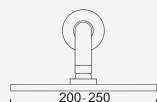

Anticalcário WACE043

Sistema de Duche Embutido 2 Funções

Sistema de Ducha Empotrado con 2 Funcións
Concealed Shower System 2 Ways
Module de Douche 2 Fonctions

Com Chuveiro 200mm INOX

Con ducha 200mm | With shower 200mm | Avec tête de douche 200mm

Cromado . Chrome	WGRES020	243,93 €
— Ø 200 — Moonlight Black	WGRES020MB	329,30 €

W-EMB2001 63,16 €

Com Chuveiro 250mm INOX

Con ducha 250mm | With shower 250mm | Avec tête de douche 250mm

Cromado . Chrome	WGRES020/1	260,02 €
Satingrey	WGRES020/1SG	351,03 €
Moonlight Black	WGRES020/1MB	351,03 €
Brushed Black	WGRES020/1BL	468,04 €
Shine Black	WGRES020/1BA	468,04 €
Shine Chocolate	WGRES020/1CA	468,04 €
Shine Gold	WGRES020/1GL	468,04 €
Shine Copper	WGRES020/1DA	468,04 €
Shine Hard Graphite	WGRES020/1A0	468,04 €
Brushed Chocolate	WGRES020/1CL	468,04 €
Brushed Gold	WGRES020/1GN	468,04 €
Brushed Copper	WGRES020/1DL	468,04 €
Brushed Hard Graphite	WGRES020/1AL	468,04 €
Brushed White Gold	WGRES020/1WL	468,04 €

W-EMB2001 63,16 €

Opções: Ecoeficiência

Opções: ecoeficiencia . Options: eco-efficiency . Options: éco-efficacité

Cromado . Chrome	WGRES020AQ	256,77 €

W-EMB2001 63,16 €

Sistema de Duche Embutido 2 Funções

Sistema de Ducha Empotrado con 2 Funcións
Concealed Shower System 2 Ways
Module de Douche 2 Fonctions

Com Chuveiro 200mm INOX

Con ducha 200mm | With shower 200mm | Avec tête de douche 200mm

Cromado . Chrome	WGRES020.1	243,93 €
— Ø 200 — Moonlight Black	WGRES020.1MB	329,30 €

W-EMB2001 63,16 €

Com Chuveiro 250mm INOX

Con ducha 250mm | With shower 250mm | Avec tête de douche 250mm

Cromado . Chrome	WGRES020/1.1	260,02 €
Satingrey	WGRES020/1.1SG	351,03 €
Moonlight Black	WGRES020/1.1MB	351,03 €
Brushed Black	WGRES020/1.1BL	468,04 €
Shine Black	WGRES020/1.1BA	468,04 €
Shine Chocolate	WGRES020/1.1CA	468,04 €
Shine Gold	WGRES020/1.1GL	468,04 €
Shine Copper	WGRES020/1.1DA	468,04 €
Shine Hard Graphite	WGRES020/1.1A0	468,04 €
Brushed Chocolate	WGRES020/1.1CL	468,04 €
Brushed Gold	WGRES020/1.1GN	468,04 €
Brushed Copper	WGRES020/1.1DL	468,04 €
Brushed Hard Graphite	WGRES020/1.1AL	468,04 €
Brushed White Gold	WGRES020/1.1WL	468,04 €

W-EMB2001 63,16 €

Gres