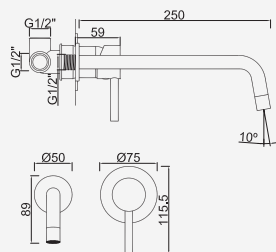

WACED43

Monocomando de Lavatório à Parede

Monomando de Lavabo à la Pared
Concealed Monobasin Mixer
Mitigeur Lavabo Encastré

Cromado . Chrome	WGRECO005	114,47 €
Satingrey	WGRECO005SG	154,53 €
Moonlight Black	WGRECO005MB	154,53 €
Brushed Black	WGRECO005BL	206,05 €
Shine Black	WGRECO005BA	206,05 €
Shine Chocolate	WGRECO005CA	206,05 €
Shine Gold	WGRECO005GL	206,05 €
Shine Copper	WGRECO005DA	206,05 €
Shine Hard Graphite	WGRECO005A0	206,05 €
Brushed Chocolate	WGRECO005CL	206,05 €
Brushed Gold	WGRECO005GN	206,05 €
Brushed Copper	WGRECO005DL	206,05 €
Brushed Hard Graphite	WGRECO005AL	206,05 €
Brushed White Gold	WGRECO005WL	206,05 €

W-EMB1001 47,37 €

Opções: Ecoeficiência

Opciones: ecoeficiencia . Options: eco-efficiency . Options: éco-efficacité

Cromado . Chrome	WGRECO005AQ	126,83 €