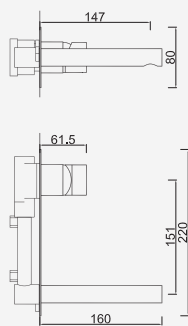

WACE043

Monocomando de Lavatório à Parede

Monomando de Lavabo à la Pared
Concealed Monobasin Mixer
Mitigeur Lavabo Encastré

Cromado . Chrome	WGRES005/7	140,92 €
Satingrey	WGRES005/7SG	190,25 €
Moonlight Black	WGRES005/7MB	190,25 €
Brushed Black	WGRES005/7BL	253,66 €
Shine Black	WGRES005/7BA	253,66 €
Shine Chocolate	WGRES005/7CA	253,66 €
Shine Gold	WGRES005/7GL	253,66 €
Shine Copper	WGRES005/7DA	253,66 €
Shine Hard Graphite	WGRES005/7A0	253,66 €
Brushed Chocolate	WGRES005/7CL	253,66 €
Brushed Gold	WGRES005/7GN	253,66 €
Brushed Copper	WGRES005/7DL	253,66 €
Brushed Hard Graphite	WGRES005/7AL	253,66 €
Brushed White Gold	WGRES005/7WL	253,66 €

W-EMB1003 73,68 €

Opções: Ecoeficiência

Opciones: ecoeficiencia . Options: eco-efficiency . Options: éco-efficacité

Cromado . Chrome	WGRES005/7AQ	148,34 €