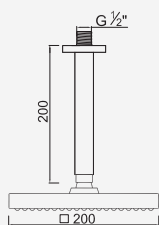

 Ø 200	Cromado . Chrome	WLORENA011.1	368,10 €
			W-EMB2005 127,65 €

Com Chuveiro 250mm INOX

Con ducha 250mm | With shower 250mm | Avec tête de douche 250mm

 Ø 250	Cromado . Chrome	WLORENA011/1.1	416,84 €
	Satingrey	WLORENA011/1.1SG	562,73 €
	Moonlight Black	WLORENA011/1.1MB	562,73 €
	Brushed Black	WLORENA011/1.1BL	750,31 €
	Shine Black	WLORENA011/1.1BA	750,31 €
	Shine Chocolate	WLORENA011/1.1CA	750,31 €
	Shine Gold	WLORENA011/1.1GL	750,31 €
	Shine Copper	WLORENA011/1.1DA	750,31 €
	Shine Hard Graphite	WLORENA011/1.1AO	750,31 €
	Brushed Chocolate	WLORENA011/1.1CL	750,31 €
	Brushed Gold	WLORENA011/1.1GN	750,31 €
	Brushed Copper	WLORENA011/1.1DL	750,31 €
	Brushed Hard Graphite	WLORENA011/1.1AL	750,31 €
	Brushed White Gold	WLORENA011/1.1WL	750,31 €
			W-EMB2005 127,65 €