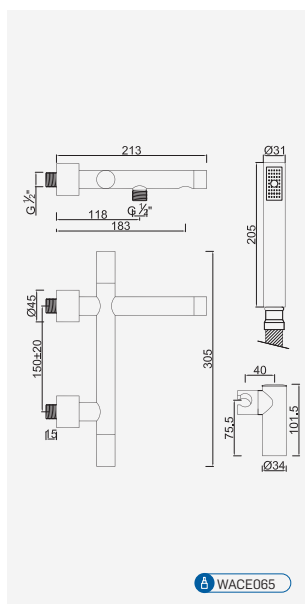

W-EMB1001 47,37 €

WACE065

Monocomando de Bidé

Monomando de Bidet
Monobidet Mixer
Mitigeur Bidet

Cromado . Chrome	WECOCA2002	196,27 €
Satingrey	WECOCA2002SG	264,97 €
Moonlight Black	WECOCA2002MB	264,97 €
Brushed Black	WECOCA2002BL	353,29 €
Shine Black	WECOCA2002BA	353,29 €
Shine Chocolate	WECOCA2002CA	353,29 €
Shine Gold	WECOCA2002GL	353,29 €
Shine Copper	WECOCA2002DA	353,29 €
Shine Hard Graphite	WECOCA2002A0	353,29 €
Brushed Chocolate	WECOCA2002CL	353,29 €
Brushed Gold	WECOCA2002GN	353,29 €
Brushed Copper	WECOCA2002DL	353,29 €
Brushed Hard Graphite	WECOCA2002AL	353,29 €
Brushed White Gold	WECOCA2002WL	353,29 €