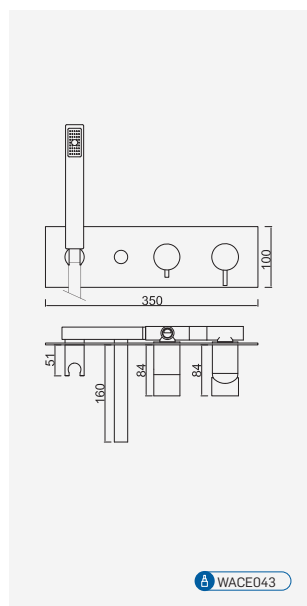

WACE043

Válvula de Embutir com 3 Saídas e Chuveiro de Mão

Válvula de Empotrar con 3 Salidas y Ducha de Mano
Concealed Shower Valve 3 Ways and Hand Shower
Mitigeur Mécanique à Encastrer 3 Fonctions et Douchette de Main

Cromado . Chrome	WALESSA009	393,59 €
Satingrey	WALESSA009SG	531,35 €
Moonlight Black	WALESSA009MB	531,35 €
Brushed Black	WALESSA009BL	708,46 €
Shine Black	WALESSA009BA	708,46 €
Shine Chocolate	WALESSA009CA	708,46 €
Shine Gold	WALESSA009GL	708,46 €
Shine Copper	WALESSA009DA	708,46 €
Shine Hard Graphite	WALESSA009A0	708,46 €
Brushed Chocolate	WALESSA009CL	708,46 €
Brushed Gold	WALESSA009GN	708,46 €
Brushed Copper	WALESSA009DL	708,46 €
Brushed Hard Graphite	WALESSA009AL	708,46 €
Brushed White Gold	WALESSA009WL	708,46 €
W-EMB3003		229,16 €

Alessa