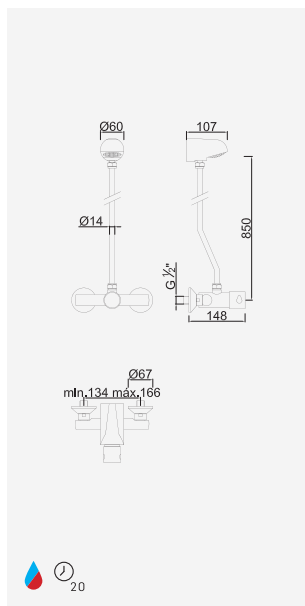

TÉCNICAS

Misturadora Base Chuveiro Temporizada

Mezcladora de Ducha Temporizada
Exposed Self Closing Push Button
Colonne Douche avec Melangeur Temporisé

Cromado . Chrome   WTEMP016   439,35 €