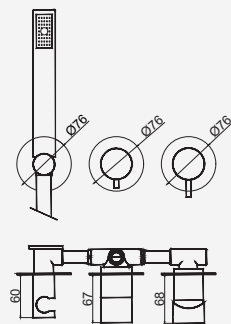

Anticalcário WACE043