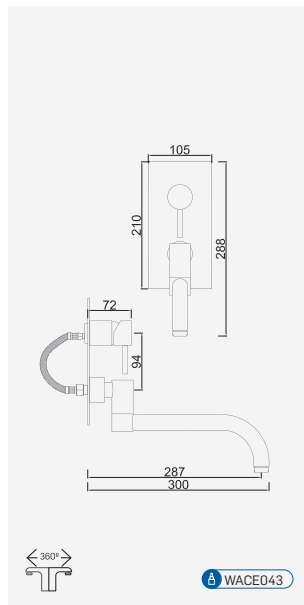

Monocomando de Banca

Monomando de Cozinha
Mono Sink Mixer
Mitigeur Evier

Cromado . Chrome	WDART005/7	190,15 €
Satingrey	WDART005/7SG	256,70 €
Moonlight Black	WDART005/7MB	256,70 €
Brushed Black	WDART005/7BL	342,26 €
Shine Black	WDART005/7BA	342,26 €
Shine Chocolate	WDART005/7CA	342,26 €
Shine Gold	WDART005/7GL	342,26 €
Shine Copper	WDART005/7DA	342,26 €
Shine Hard Graphite	WDART005/7A0	342,26 €
Brushed Chocolate	WDART005/7CL	342,26 €
Brushed Gold	WDART005/7GN	342,26 €
Brushed Copper	WDART005/7DL	342,26 €
Brushed Hard Graphite	WDART005/7AL	342,26 €
Brushed White Gold	WDART005/7WL	342,26 €