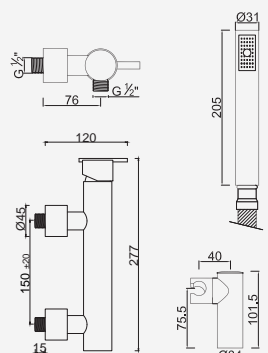

WACE043

Cromado . Chrome	WVITTA004	193,68 €	WVITTA004.1M	187,00 €
Satingrey	WVITTA004SG	261,47 €	WVITTA004.1MSG	252,45 €
Moonlight Black	WVITTA004MB	261,47 €	WVITTA004.1MMB	252,45 €
Brushed Black	WVITTA004BL	348,63 €	WVITTA004.1MBL	336,60 €
Shine Black	WVITTA004BA	348,63 €	WVITTA004.1MBA	336,60 €
Shine Chocolate	WVITTA004CA	348,63 €	WVITTA004.1MCA	336,60 €
Shine Gold	WVITTA004GL	348,63 €	WVITTA004.1MGL	336,60 €
Shine Copper	WVITTA004DA	348,63 €	WVITTA004.1MDA	336,60 €
Shine Hard Graphite	WVITTA004A0	348,63 €	WVITTA004.1MA0	336,60 €
Brushed Chocolate	WVITTA004CL	348,63 €	WVITTA004.1MCL	336,60 €
Brushed Gold	WVITTA004GN	348,63 €	WVITTA004.1MGN	336,60 €
Brushed Copper	WVITTA004DL	348,63 €	WVITTA004.1MDL	336,60 €
Brushed Hard Graphite	WVITTA004AL	348,63 €	WVITTA004.1MAL	336,60 €
Brushed White Gold	WVITTA004WL	348,63 €	WVITTA004.1MWL	336,60 €

Cromado . Chrome	WVITTA004.2M	187,00 €	WVITTA004.3M	187,00 €
Satingrey	WVITTA004.2MSG	252,45 €	WVITTA004.3MSG	252,45 €
Moonlight Black	WVITTA004.2MMB	252,45 €	WVITTA004.3MMB	252,45 €
Brushed Black	WVITTA004.2MBL	336,60 €	WVITTA004.3MBL	336,60 €
Shine Black	WVITTA004.2MBA	336,60 €	WVITTA004.3MBA	336,60 €
Shine Chocolate	WVITTA004.2MCA	336,60 €	WVITTA004.3MCA	336,60 €
Shine Gold	WVITTA004.2MGL	336,60 €	WVITTA004.3MGL	336,60 €
Shine Copper	WVITTA004.2MDA	336,60 €	WVITTA004.3MDA	336,60 €
Shine Hard Graphite	WVITTA004.2MA0	336,60 €	WVITTA004.3MA0	336,60 €
Brushed Chocolate	WVITTA004.2MCL	336,60 €	WVITTA004.3MCL	336,60 €
Brushed Gold	WVITTA004.2MGN	336,60 €	WVITTA004.3MGN	336,60 €
Brushed Copper	WVITTA004.2MDL	336,60 €	WVITTA004.3MDL	336,60 €
Brushed Hard Graphite	WVITTA004.2MAL	336,60 €	WVITTA004.3MAL	336,60 €
Brushed White Gold	WVITTA004.2MWL	336,60 €	WVITTA004.3MWL	336,60 €