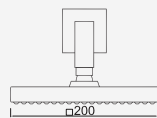

Anticalcário WACE043

Sistema de Duche Embutido 2 Funções

Sistema de Ducha Empotrado con 2 Funcións
Concealed Shower System 2 Ways
Module de Douche 2 Fonctions

Com Chuveiro 200mm ABS

Con ducha 200mm | With shower 200mm | Avec tête de douche 200mm

Cromado . Chrome	WRLUX019	368,10 €
W-EMB2005		127,65 €

Com Chuveiro 250mm INOX

Con ducha 250mm | With shower 250mm | Avec tête de douche 250mm

Cromado . Chrome	WRLUX019/1	416,84 €
Satingrey	WRLUX019/1SG	562,73 €
Moonlight Black	WRLUX019/1MB	562,73 €
Brushed Black	WRLUX019/1BL	750,31 €
Shine Black	WRLUX019/1BA	750,31 €
Shine Chocolate	WRLUX019/1CA	750,31 €
Shine Gold	WRLUX019/1GL	750,31 €
Shine Copper	WRLUX019/1DA	750,31 €
Shine Hard Graphite	WRLUX019/1A0	750,31 €
Brushed Chocolate	WRLUX019/1CL	750,31 €
Brushed Gold	WRLUX019/1GN	750,31 €
Brushed Copper	WRLUX019/1DL	750,31 €
Brushed Hard Graphite	WRLUX019/1AL	750,31 €
Brushed White Gold	WRLUX019/1WL	750,31 €
W-EMB2005		127,65 €

Sistema de Duche Embutido 2 Funções

Sistema de Ducha Empotrado con 2 Funcións
Concealed Shower System 2 Ways
Module de Douche 2 Fonctions

Com Chuveiro 200mm ABS

Con ducha 200mm | With shower 200mm | Avec tête de douche 200mm

Cromado . Chrome	WRLUX019.1	368,10 €
W-EMB2005		127,65 €

Com Chuveiro 250mm INOX

Con ducha 250mm | With shower 250mm | Avec tête de douche 250mm

Cromado . Chrome	WRLUX019/1.1	416,84 €
Satingrey	WRLUX019/1.1SG	562,73 €
Moonlight Black	WRLUX019/1.1MB	562,73 €
Brushed Black	WRLUX019/1.1BL	750,31 €
Shine Black	WRLUX019/1.1BA	750,31 €
Shine Chocolate	WRLUX019/1.1CA	750,31 €
Shine Gold	WRLUX019/1.1GL	750,31 €
Shine Copper	WRLUX019/1.1DA	750,31 €
Shine Hard Graphite	WRLUX019/1.1A0	750,31 €
Brushed Chocolate	WRLUX019/1.1CL	750,31 €
Brushed Gold	WRLUX019/1.1GN	750,31 €
Brushed Copper	WRLUX019/1.1DL	750,31 €
Brushed Hard Graphite	WRLUX019/1.1AL	750,31 €
Brushed White Gold	WRLUX019/1.1WL	750,31 €
W-EMB2005		127,65 €

Anticalcário WACE043

Rlux