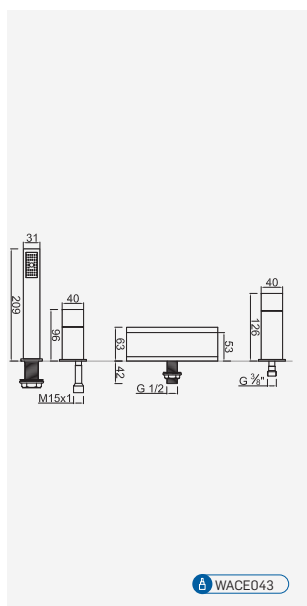

Monocomando de Aba de Banheira com Cascata

Monomando de Baño/Ducha con Cascada
Deck Mounted Bath/Shower Mixer with Cascade Spout
Mitigeur Bain Douche avec Bec Cascade

Cromado . Chrome	WAQUA005	458,00 €
Satingrey	WAQUA005SG	618,30 €
Moonlight Black	WAQUA005MB	618,30 €
Brushed Black	WAQUA005BL	824,40 €
Shine Black	WAQUA005BA	824,40 €
Shine Chocolate	WAQUA005CA	824,40 €
Shine Gold	WAQUA005GL	824,40 €
Shine Copper	WAQUA005DA	824,40 €
Shine Hard Graphite	WAQUA005A0	824,40 €
Brushed Chocolate	WAQUA005CL	824,40 €
Brushed Gold	WAQUA005GN	824,40 €
Brushed Copper	WAQUA005DL	824,40 €
Brushed Hard Graphite	WAQUA005AL	824,40 €
Brushed White Gold	WAQUA005WL	824,40 €