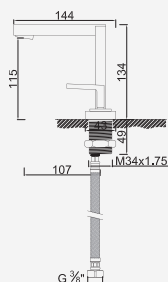

—
LORENA
PLEASURE

Lorena

WACE040

Monocomando de Lavatório

Monomando de Lavabo
Monobasin Mixer
Mitigeur Lavabo

Cromado . Chrome	WECOLORENA001	187,84 €
Satingrey	WECOLORENA001SG	253,59 €
Moonlight Black	WECOLORENA001MB	253,59 €
Brushed Black	WECOLORENA001BL	338,12 €
Shine Black	WECOLORENA001BA	338,12 €
Shine Chocolate	WECOLORENA001CA	338,12 €
Shine Gold	WECOLORENA001GL	338,12 €
Shine Copper	WECOLORENA001DA	338,12 €
Shine Hard Graphite	WECOLORENA001A0	338,12 €
Brushed Chocolate	WECOLORENA001CL	338,12 €
Brushed Gold	WECOLORENA001GN	338,12 €
Brushed Copper	WECOLORENA001DL	338,12 €
Brushed Hard Graphite	WECOLORENA001AL	338,12 €
Brushed White Gold	WECOLORENA001WL	338,12 €