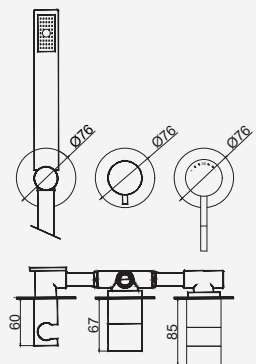

Com Chuveiro 250mm INOX

Con ducha 250mm | With shower 250mm | Avec tête de douche 250mm

Cromado . Chrome WZOLA025/1.1 532,25 €

273,25 €