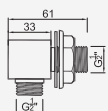

Tomada de Água Quadrada

Salida de Agua Cuadrada sin Soporte
Square Wall Connection Elbow
Coude de Raccordement Mural sans Support

Cromado . Chrome	WDUC003	35,81 €
Satingrey	WDUC003SG	48,34 €
Moonlight Black	WDUC003MB	48,34 €
Brushed Black	WDUC003BL	64,46 €
Shine Black	WDUC003BA	64,46 €
Shine Chocolate	WDUC003CA	64,46 €
Shine Gold	WDUC003GL	64,46 €
Shine Copper	WDUC003DA	64,46 €
Shine Hard Graphite	WDUC003A0	64,46 €
Brushed Chocolate	WDUC003CL	64,46 €
Brushed Gold	WDUC003GN	64,46 €
Brushed Copper	WDUC003DL	64,46 €
Brushed Hard Graphite	WDUC003AL	64,46 €
Brushed White Gold	WDUC003WL	64,46 €