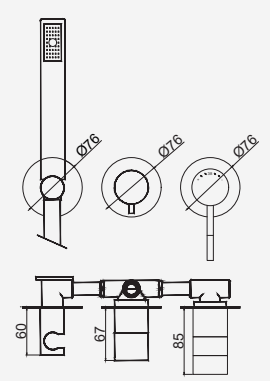

38° Anticalcário WACE050

Sistema de Duche Embutido 3 Funções

Sistema de Ducha Empotrado con 3 Funcións
Concealed Shower System 3 Ways
Module de Douche 3 Fonctions

Com Chuveiro 200mm ABS

Con ducha 200mm | With shower 200mm | Avec tête de douche 200mm

Cromado . Chrome	WRIZZO024.1	440,19 €

W-EMB3003 229,16 €

Com Chuveiro 250mm INOX

Con ducha 250mm | With shower 250mm | Avec tête de douche 250mm

Cromado . Chrome	WRIZZO024/1.1	477,57 €

W-EMB3003 229,16 €

Sistema de Duche Embutido Termostático 2 Funções

Sistema de Ducha Empotrado con 2 Funcións
Concealed Shower System 2 Ways
Module de Douche 2 Fonctions

Com Chuveiro 200mm ABS

Con ducha 200mm | With shower 200mm | Avec tête de douche 200mm

Cromado . Chrome	WRIZZO025	494,86 €

W-EMB2006 273,25 €

Com Chuveiro 250mm INOX

Con ducha 250mm | With shower 250mm | Avec tête de douche 250mm

Cromado . Chrome	WRIZZO025/1	532,25 €

W-EMB2006 273,25 €