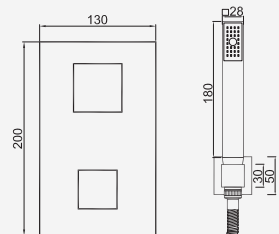

QUADRA

Anticalcário WACE043

Sistema de Duche Embutido 2 Funções

Sistema de Ducha Empotrado con 2 Funcións
Concealed Shower System 2 Ways
Module de Douche 2 Fonctions

Com Chuveiro 200mm ABS

Con ducha 200mm | With shower 200mm | Avec tête de douche 200mm

Cromado . Chrome	WQUADRA015	342,09 €
Cromado . Chrome	W-EMB2002	84,21 €

Com Chuveiro 250mm INOX

Con ducha 250mm | With shower 250mm | Avec tête de douche 250mm

Cromado . Chrome	WQUADRA015/1	390,83 €
Cromado . Chrome	WQUADRA015/1SG	527,62 €
Cromado . Chrome	WQUADRA015/1MB	527,62 €
Cromado . Chrome	WQUADRA015/1BL	703,49 €
Cromado . Chrome	WQUADRA015/1BA	703,49 €
Cromado . Chrome	WQUADRA015/1CA	703,49 €
Cromado . Chrome	WQUADRA015/1GL	703,49 €
Cromado . Chrome	WQUADRA015/1DA	703,49 €
Cromado . Chrome	WQUADRA015/1A0	703,49 €
Cromado . Chrome	WQUADRA015/1CL	703,49 €
Cromado . Chrome	WQUADRA015/1GN	703,49 €
Cromado . Chrome	WQUADRA015/1DL	703,49 €
Cromado . Chrome	WQUADRA015/1AL	703,49 €
Cromado . Chrome	WQUADRA015/1WL	703,49 €
Cromado . Chrome	W-EMB2002	84,21 €

Sistema de Duche Embutido 2 Funções

Sistema de Ducha Empotrado con 2 Funcións
Concealed Shower System 2 Ways
Module de Douche 2 Fonctions

Com Chuveiro 200mm ABS

Con ducha 200mm | With shower 200mm | Avec tête de douche 200mm

Cromado . Chrome	WQUADRA015.1	342,09 €
Cromado . Chrome	W-EMB2002	84,21 €

Com Chuveiro 250mm INOX

Con ducha 250mm | With shower 250mm | Avec tête de douche 250mm

Cromado . Chrome	WQUADRA015/1.1	390,83 €
Cromado . Chrome	WQUADRA015/1.1SG	527,62 €
Cromado . Chrome	WQUADRA015/1.1MB	527,62 €
Cromado . Chrome	WQUADRA015/1.1BL	703,49 €
Cromado . Chrome	WQUADRA015/1.1BA	703,49 €
Cromado . Chrome	WQUADRA015/1.1CA	703,49 €
Cromado . Chrome	WQUADRA015/1.1GL	703,49 €
Cromado . Chrome	WQUADRA015/1.1DA	703,49 €
Cromado . Chrome	WQUADRA015/1.1A0	703,49 €
Cromado . Chrome	WQUADRA015/1.1CL	703,49 €
Cromado . Chrome	WQUADRA015/1.1GN	703,49 €
Cromado . Chrome	WQUADRA015/1.1DL	703,49 €
Cromado . Chrome	WQUADRA015/1.1AL	703,49 €
Cromado . Chrome	WQUADRA015/1.1WL	703,49 €
Cromado . Chrome	W-EMB2002	84,21 €

Anticalcário WACE043