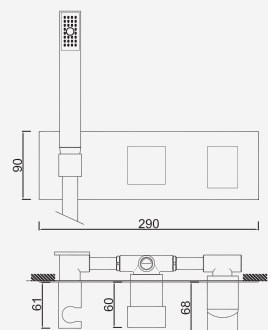

W-EMB1001	47,37 €
-----------	---------

Kiara

WACED43

Válvula de Embutir com 2 Saídas

Válvula de Empotrar con 2 Salidas
 Concealed Shower Valve 2 Ways
 Mitigeur Mécanique à Encastrer 2 Fonctions

Cromado . Chrome	WKIARA007	160,15 €
Satingrey	WKIARA007SG	216,20 €
Moonlight Black	WKIARA007MB	216,20 €
Brushed Black	WKIARA007BL	288,27 €
Shine Black	WKIARA007BA	288,27 €
Shine Chocolate	WKIARA007CA	288,27 €
Shine Gold	WKIARA007GL	288,27 €
Shine Copper	WKIARA007DA	288,27 €
Shine Hard Graphite	WKIARA007A0	288,27 €
Brushed Chocolate	WKIARA007CL	288,27 €
Brushed Gold	WKIARA007GN	288,27 €
Brushed Copper	WKIARA007DL	288,27 €
Brushed Hard Graphite	WKIARA007AL	288,27 €
Brushed White Gold	WKIARA007WL	288,27 €
	W-EMB2001	63,16 €