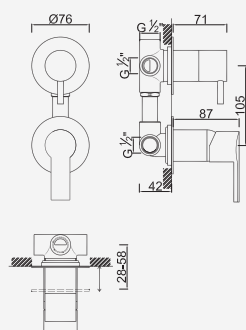

WACE043

Válvula de Embutir com 3 Saídas

Válvula de Empotrar com 3 Saídas
Concealed Shower Valve 3 Ways
Mitigeur Mécanique à Encastrer 3 Fonctions

Cromado . Chrome	WPERLA014GO	219,58 €
Satingrey	WPERLA014GOSG	296,43 €
Moonlight Black	WPERLA014GOMB	296,43 €
Brushed Black	WPERLA014GOBL	395,24 €
Shine Black	WPERLA014GOBA	395,24 €
Shine Chocolate	WPERLA014GOCA	395,24 €
Shine Gold	WPERLA014GOGL	395,24 €
Shine Copper	WPERLA014GODA	395,24 €
Shine Hard Graphite	WPERLA014GOA0	395,24 €
Brushed Chocolate	WPERLA014GOCL	395,24 €
Brushed Gold	WPERLA014GOGN	395,24 €
Brushed Copper	WPERLA014GODL	395,24 €
Brushed Hard Graphite	WPERLA014GOAL	395,24 €
Brushed White Gold	WPERLA014GOWL	395,24 €
	W-EMB3001	89,47 €

Válvula de Embutir com 2 Saídas

Válvula de Empotrar com 2 Saídas
Concealed Shower Valve 2 Ways
Mitigeur Mécanique à Encastrer 2 Fonctions

Cromado . Chrome	WPERLA006	213,50 €
Satingrey	WPERLA006SG	288,23 €
Moonlight Black	WPERLA006MB	288,23 €
Brushed Black	WPERLA006BL	384,30 €
Shine Black	WPERLA006BA	384,30 €
Shine Chocolate	WPERLA006CA	384,30 €
Shine Gold	WPERLA006GL	384,30 €
Shine Copper	WPERLA006DA	384,30 €
Shine Hard Graphite	WPERLA006A0	384,30 €
Brushed Chocolate	WPERLA006CL	384,30 €
Brushed Gold	WPERLA006GN	384,30 €
Brushed Copper	WPERLA006DL	384,30 €
Brushed Hard Graphite	WPERLA006AL	384,30 €
Brushed White Gold	WPERLA006WL	384,30 €