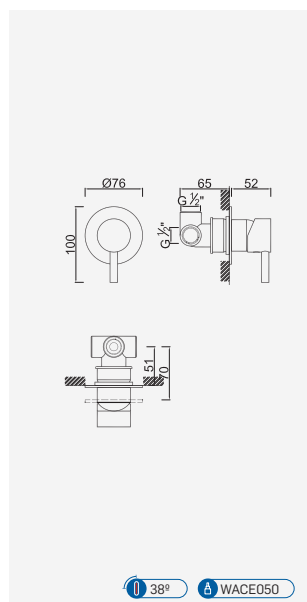

Cromado . Chrome	WGREC0010	284,70 €
Satingrey	WGREC0010SG	384,35 €
Moonlight Black	WGREC0010MB	384,35 €
Brushed Black	WGREC0010BL	512,46 €
Shine Black	WGREC0010BA	512,46 €
Shine Chocolate	WGREC0010CA	512,46 €
Shine Gold	WGREC0010GL	512,46 €
Shine Copper	WGREC0010DA	512,46 €
Shine Hard Graphite	WGREC0010A0	512,46 €
Brushed Chocolate	WGREC0010CL	512,46 €
Brushed Gold	WGREC0010GN	512,46 €
Brushed Copper	WGREC0010DL	512,46 €
Brushed Hard Graphite	WGREC0010AL	512,46 €
Brushed White Gold	WGREC0010WL	512,46 €

W-EMB1004 187,68 €

Válvula de Embutir Termostática com 2 Saídas

Válvula de Empotrar Termostática con 2 Salidas
Thermostatic Concealed Shower Valve 2 Ways
Mitigeur Thermostatique Mécanique à Encastrer 2 Fonctions