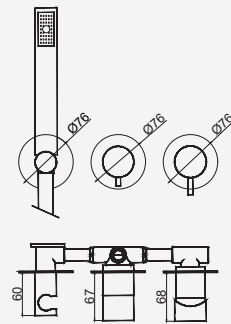

Anticalcário WACE043

Sistema de Duche Embutido 2 Funções

Sistema de Ducha Empotrado con 2 Funcións
Concealed Shower System 2 Ways
Module de Douche 2 Fonctions

Com Chuveiro 200mm ABS

Con ducha 200mm | With shower 200mm | Avec tête de douche 200mm

Cromado . Chrome WZOLA022.1 322,65 €

W-EMB2005 127,65 €

Com Chuveiro 250mm INOX

Con ducha 250mm | With shower 250mm | Avec tête de douche 250mm

Cromado . Chrome WZOLA022/1.1 360,04 €

W-EMB2005 127,65 €