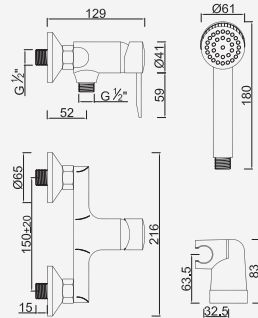

Opções: Ecoeficiência

Opciones: ecoeficiencia . Options: eco-efficiency . Options: éco-efficacité

 Cromado . Chrome	 WZOLA€S003	 WZOLA€S003GO	86,93 €
 Cromado . Chrome	 WZOLA003AQ	 WZOLA003GOAQ	88,03 €

WACED44