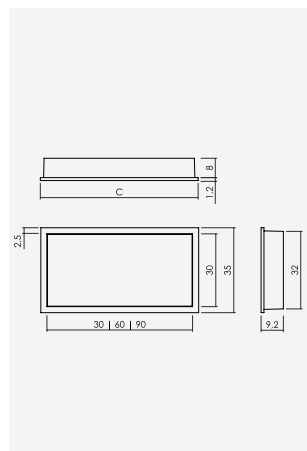

Nicho de Parede

Nicho de pared
Wall niche
Niche murale

— 35x35x9,2 cm —	WNICH035	180,00 €
— 65x35x9,2 cm —	WNICH065	260,00 €
— 95x35x9,2 cm —	WNICH095	330,00 €