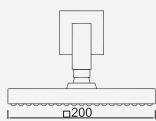

Anticalcário WACE043

Sistema de Duche Embutido 2 Funções

Sistema de Ducha Empotrado con 2 Funcións
Concealed Shower System 2 Ways
Module de Douche 2 Fonctions

Com Chuveiro 200mm ABS

Con ducha 200mm | With shower 200mm | Avec tête de douche 200mm

Cromado . Chrome	WRLUX013	299,42 €
W-EMB2001		63,16 €

Com Chuveiro 250mm INOX

Con ducha 250mm | With shower 250mm | Avec tête de douche 250mm

Cromado . Chrome	WRLUX013/1	348,16 €
Satingrey	WRLUX013/1SG	470,02 €
Moonlight Black	WRLUX013/1MB	470,02 €
Brushed Black	WRLUX013/1BL	626,69 €
Shine Black	WRLUX013/1BA	626,69 €
Shine Chocolate	WRLUX013/1CA	626,69 €
Shine Gold	WRLUX013/1GL	626,69 €
Shine Copper	WRLUX013/1DA	626,69 €
Shine Hard Graphite	WRLUX013/1AO	626,69 €
Brushed Chocolate	WRLUX013/1CL	626,69 €
Brushed Gold	WRLUX013/1GN	626,69 €
Brushed Copper	WRLUX013/1DL	626,69 €
Brushed Hard Graphite	WRLUX013/1AL	626,69 €
Brushed White Gold	WRLUX013/1WL	626,69 €
W-EMB2001		63,16 €

Sistema de Duche Embutido 2 Funções

Sistema de Ducha Empotrado con 2 Funcións
Concealed Shower System 2 Ways
Module de Douche 2 Fonctions

Com Chuveiro 200mm ABS

Con ducha 200mm | With shower 200mm | Avec tête de douche 200mm

Cromado . Chrome	WRLUX013.1	299,42 €
W-EMB2001		63,16 €

Com Chuveiro 250mm INOX

Con ducha 250mm | With shower 250mm | Avec tête de douche 250mm

Cromado . Chrome	WRLUX013/1.1	348,16 €
Satingrey	WRLUX013/1.1SG	470,02 €
Moonlight Black	WRLUX013/1.1MB	470,02 €
Brushed Black	WRLUX013/1.1BL	626,69 €
Shine Black	WRLUX013/1.1BA	626,69 €
Shine Chocolate	WRLUX013/1.1CA	626,69 €
Shine Gold	WRLUX013/1.1GL	626,69 €
Shine Copper	WRLUX013/1.1DA	626,69 €
Shine Hard Graphite	WRLUX013/1.1AO	626,69 €
Brushed Chocolate	WRLUX013/1.1CL	626,69 €
Brushed Gold	WRLUX013/1.1GN	626,69 €
Brushed Copper	WRLUX013/1.1DL	626,69 €
Brushed Hard Graphite	WRLUX013/1.1AL	626,69 €
Brushed White Gold	WRLUX013/1.1WL	626,69 €
W-EMB2001		63,16 €