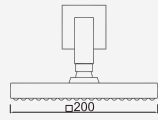

LORENA

Anticalcário WACE043

Sistema de Duche Embutido 3 Funções

Sistema de Ducha Empotrado con 3 Funcións
Concealed Shower System 3 Ways
Module de Douche 3 Fonctions

Com Chuveiro 200mm ABS

Con ducha 200mm en I With shower 200mm | Avec tête de douche 200mm

Cromado . Chrome

WLORENA012

497,25 €

W-EMB3003 229,16 €

Com Chuveiro 250mm INOX

Con ducha 250mm | With shower 250mm | Avec tête de douche 250mm

Cromado . Chrome

WLORENA012/1

545,97 €

Satingrey

WLORENA012/1SG

737,06 €

Moonlight Black

WLORENA012/1MB

737,06 €

Brushed Black

WLORENA012/1BL

982,75 €

Shine Black

WLORENA012/1BA

982,75 €

Shine Chocolate

WLORENA012/1CA

982,75 €

Shine Gold

WLORENA012/1GL

982,75 €

Shine Copper

WLORENA012/1DA

982,75 €

Shine Hard Graphite

WLORENA012/1A0

982,75 €

Brushed Chocolate

WLORENA012/1CL

982,75 €

Brushed Gold

WLORENA012/1GN

982,75 €

Brushed Copper

WLORENA012/1DL

982,75 €

Brushed Hard Graphite

WLORENA012/1AL

982,75 €

Brushed White Gold

WLORENA012/1WL

982,75 €

W-EMB3003 229,16 €

Sistema de Duche Embutido 3 Funções

Sistema de Ducha Empotrado con 3 Funcións
Concealed Shower System 3 Ways
Module de Douche 3 Fonctions

Com Chuveiro 200mm ABS

Con ducha 200mm | With shower 200mm | Avec tête de douche 200mm

Cromado . Chrome

WLORENA012.1

497,25 €

W-EMB3003 229,16 €

Com Chuveiro 250mm INOX

Con ducha 250mm | With shower 250mm | Avec tête de douche 250mm

Cromado . Chrome

WLORENA012/1.1

545,97 €

Satingrey

WLORENA012/1.1SG

737,06 €

Moonlight Black

WLORENA012/1.1MB

737,06 €

Brushed Black

WLORENA012/1.1BL

982,75 €

Shine Black

WLORENA012/1.1BA

982,75 €

Shine Chocolate

WLORENA012/1.1CA

982,75 €

Shine Gold

WLORENA012/1.1GL

982,75 €

Shine Copper

WLORENA012/1.1DA

982,75 €

Shine Hard Graphite

WLORENA012/1.1A0

982,75 €

Brushed Chocolate

WLORENA012/1.1CL

982,75 €

Brushed Gold

WLORENA012/1.1GN

982,75 €

Brushed Copper

WLORENA012/1.1DL

982,75 €

Brushed Hard Graphite

WLORENA012/1.1AL

982,75 €

Brushed White Gold

WLORENA012/1.1WL

982,75 €

W-EMB3003 229,16 €

Anticalcário WACE043