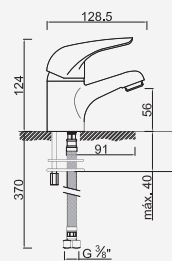

WACE045

Monocomando de Lavatório

Monomando de Lavabo
Monobasin Mixer
Mitigeur Lavabo

Cromado . Chrome WBASIQ001 42,28 €

Opções: Ecoeficiência

Opciones: ecoeficiencia . Options: eco-efficiency . Options: éco-efficacité

Cromado . Chrome WBASIQ001AQ 44,51 €