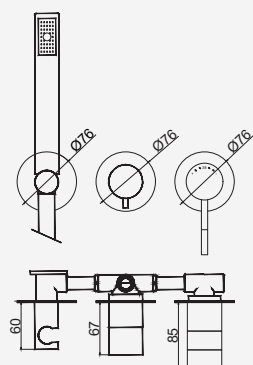

38° Anticalcário WACE050

Enzo