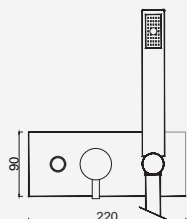

Sistema de Duche Embutido 2 Funções

Sistema de Ducha Empotrado con 2 Funcións
Concealed Shower System 2 Ways
Module de Douche 2 Fonctions

Com Chuveiro 200mm ABS
Con ducha 200mm | With shower 200mm | Avec tête de douche 200mm

Cromado . Chrome	WVITTA017	279,84 €	WVITTA017.1M	273,14 €
Moonlight Black	WVITTA017MB	404,34 €	WVITTA017.1MMB	397,64 €
Cromado . Chrome	WVITTA017.2M	273,14 €	WVITTA017.3M	273,14 €
Moonlight Black	WVITTA017.2MMB	397,64 €	WVITTA017.3MMB	397,64 €

W-EMB2007 97,19 €

Com Chuveiro 250mm INOX
Con ducha 250mm | With shower 250mm | Avec tête de douche 250mm

Cromado . Chrome	WVITTA017/1	317,23 €	WVITTA017/1.1M	310,53 €
Satingrey	WVITTA017/1SG	428,26 €	WVITTA017/1.1MSG	419,22 €
Moonlight Black	WVITTA017/1MB	428,26 €	WVITTA017/1.1MMB	419,22 €
Brushed Black	WVITTA017/1BL	571,01 €	WVITTA017/1.1MBL	558,95 €
Shine Black	WVITTA017/1BA	571,01 €	WVITTA017/1.1MBA	558,95 €
Shine Chocolate	WVITTA017/1CA	571,01 €	WVITTA017/1.1MCA	558,95 €
Shine Gold	WVITTA017/1GL	571,01 €	WVITTA017/1.1MGL	558,95 €
Shine Copper	WVITTA017/1DA	571,01 €	WVITTA017/1.1MDA	558,95 €
Shine Hard Graphite	WVITTA017/1A0	571,01 €	WVITTA017/1.1MA0	558,95 €
Brushed Chocolate	WVITTA017/1CL	571,01 €	WVITTA017/1.1MCL	558,95 €
Brushed Gold	WVITTA017/1GN	571,01 €	WVITTA017/1.1MGN	558,95 €
Brushed Copper	WVITTA017/1DL	571,01 €	WVITTA017/1.1MDL	558,95 €
Brushed Hard Graphite	WVITTA017/1AL	571,01 €	WVITTA017/1.1MAL	558,95 €
Brushed White Gold	WVITTA017/1WL	571,01 €	WVITTA017/1.1MWL	558,95 €

W-EMB2007 97,19 €

Com Chuveiro 300mm INOX
Con ducha 300mm | With shower 300mm | Avec tête de douche 300mm

Cromado . Chrome	WVITTA017/2	392,38 €	WVITTA017/2.1M	385,68 €
Moonlight Black	WVITTA017/2MB	529,71 €	WVITTA017/2.1MMB	520,67 €
Shine Gold	WVITTA017/2GL	706,28 €	WVITTA017/2.1MGL	694,22 €
Brushed Gold	WVITTA017/2GN	706,28 €	WVITTA017/2.1MGN	694,22 €
Cromado . Chrome	WVITTA017/2.2M	385,68 €	WVITTA017/2.3M	385,68 €
Moonlight Black	WVITTA017/2.2MMB	520,67 €	WVITTA017/2.3MMB	520,67 €
Shine Gold	WVITTA017/2.2MGL	694,22 €	WVITTA017/2.3MGL	694,22 €
Brushed Gold	WVITTA017/2.2MGN	694,22 €	WVITTA017/2.3MGN	694,22 €

W-EMB2007 97,19 €

Anticalcário WACED43