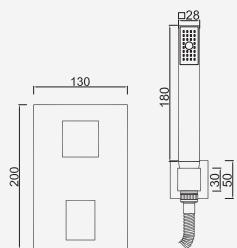

Anticalcário WACE043

Sistema de Duche Embutido 2 Funções

Sistema de Ducha Empotrado con 2 Funcións
Concealed Shower System 2 Ways
Module de Douche 2 Fonctions

Com Chuveiro 200mm ABS

Con ducha 200mm | With shower 200mm | Avec tête de douche 200mm

Cromado . Chrome

WTREVI016

342,09 €

W-EMB2002 84,21 €

Com Chuveiro 250mm INOX

Con ducha 250mm | With shower 250mm | Avec tête de douche 250mm

Cromado . Chrome

WTREVI016/1

390,83 €

Satingrey

WTREVI016/1SG

527,62 €

Moonlight Black

WTREVI016/1MB

527,62 €

Brushed Black

WTREVI016/1BL

703,50 €

Shine Black

WTREVI016/1BA

703,50 €

Shine Chocolate

WTREVI016/1CA

703,50 €

Shine Gold

WTREVI016/1GL

703,50 €

Shine Copper

WTREVI016/1DA

703,50 €

Shine Hard Graphite

WTREVI016/1A0

703,50 €

Brushed Chocolate

WTREVI016/1CL

703,50 €

Brushed Gold

WTREVI016/1GN

703,50 €

Brushed Copper

WTREVI016/1DL

703,50 €

Brushed Hard Graphite

WTREVI016/1AL

703,50 €

Brushed White Gold

WTREVI016/1WL

703,50 €

W-EMB2002 84,21 €

Sistema de Duche Embutido 2 Funções

Sistema de Ducha Empotrado con 2 Funcións
Concealed Shower System 2 Ways
Module de Douche 2 Fonctions

Com Chuveiro 200mm ABS

Con ducha 200mm | With shower 200mm | Avec tête de douche 200mm

Cromado . Chrome

WTREVI016.1

342,09 €

W-EMB2002 84,21 €

Com Chuveiro 250mm INOX

Con ducha 250mm | With shower 250mm | Avec tête de douche 250mm

Cromado . Chrome

WTREVI016/1.1

390,83 €

Satingrey

WTREVI016/1.1SG

527,62 €

Moonlight Black

WTREVI016/1.1MB

527,62 €

Brushed Black

WTREVI016/1.1BL

703,50 €

Shine Black

WTREVI016/1.1BA

703,50 €

Shine Chocolate

WTREVI016/1.1CA

703,50 €

Shine Gold

WTREVI016/1.1GL

703,50 €

Shine Copper

WTREVI016/1.1DA

703,50 €

Shine Hard Graphite

WTREVI016/1.1A0

703,50 €

Brushed Chocolate

WTREVI016/1.1CL

703,50 €

Brushed Gold

WTREVI016/1.1GN

703,50 €

Brushed Copper

WTREVI016/1.1DL

703,50 €

Brushed Hard Graphite

WTREVI016/1.1AL

703,50 €

Brushed White Gold

WTREVI016/1.1WL

703,50 €

W-EMB2002 84,21 €