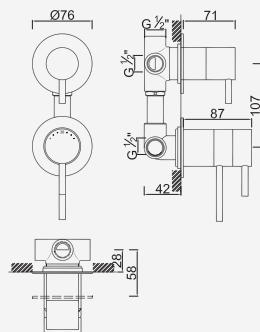

38° WACE050

Válvula de Embutir Termostática com 3 Saídas

Válvula de Empotrar Termostática com 3 Saídas
Thermostatic Concealed Shower Valve 3 Ways
Mitigeur Thermostatique à Encastrée 3 Fonctions

Cromado . Chrome	WENJOY015	451,72 €
Satingrey	WENJOY015SG	609,83 €
Moonlight Black	WENJOY015MB	609,83 €
Brushed Black	WENJOY015BL	813,10 €
Shine Black	WENJOY015BA	813,10 €
Shine Chocolate	WENJOY015CA	813,10 €
Shine Gold	WENJOY015GL	813,10 €
Shine Copper	WENJOY015DA	813,10 €
Shine Hard Graphite	WENJOY015A0	813,10 €
Brushed Chocolate	WENJOY015CL	813,10 €
Brushed Gold	WENJOY015GN	813,10 €
Brushed Copper	WENJOY015DL	813,10 €
Brushed Hard Graphite	WENJOY015AL	813,10 €
Brushed White Gold	WENJOY015WL	813,10 €

W-EMB3002 259,08 €