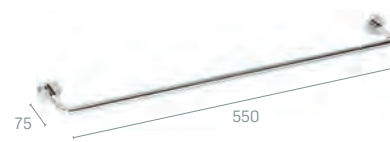

Toalheiro de barra 550 mm

Toallero 550 mm
Towel rail 550 mm
Porte-serviettes 550 mm

Cromado . Chrome	AL1033.2R	69,14 €
Moonlight Black	AL1033.2RMB	73,09 €