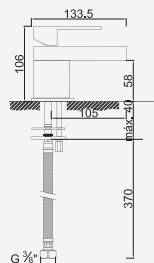

WACE040

Monocomando de Lavatório

Monomando de Lavabo
Monobasin Mixer
Mitigeur Lavabo

Cromado . Chrome	WECOLORENA001/2	191,29 €
Satingrey	WECOLORENA001/2SG	258,24 €
Moonlight Black	WECOLORENA001/2MB	258,24 €
Brushed Black	WECOLORENA001/2BL	344,32 €
Shine Black	WECOLORENA001/2BA	344,32 €
Shine Chocolate	WECOLORENA001/2CA	344,32 €
Shine Gold	WECOLORENA001/2GL	344,32 €
Shine Copper	WECOLORENA001/2DA	344,32 €
Shine Hard Graphite	WECOLORENA001/2A0	344,32 €
Brushed Chocolate	WECOLORENA001/2CL	344,32 €
Brushed Gold	WECOLORENA001/2GN	344,32 €
Brushed Copper	WECOLORENA001/2DL	344,32 €
Brushed Hard Graphite	WECOLORENA001/2AL	344,32 €
Brushed White Gold	WECOLORENA001/2WL	344,32 €