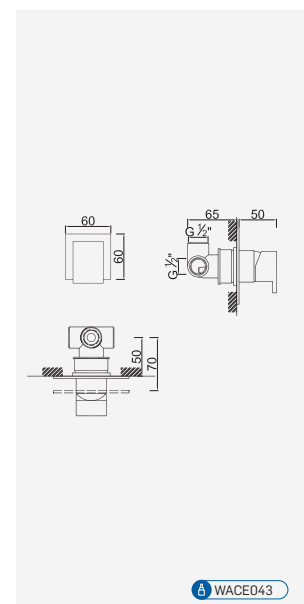

WACE039

Válvula de Embutir com 1 Saída

Válvula de Empotrar con 1 Salida
Concealed Shower Valve 1 Way
Mitigeur Mécanique à Encastrer 1 Fonction

Cromado . Chrome	WRLUX011	96,09 €
Satingrey	WRLUX011SG	129,73 €
Moonlight Black	WRLUX011MB	129,73 €
Brushed Black	WRLUX011BL	172,97 €
Shine Black	WRLUX011BA	172,97 €
Shine Chocolate	WRLUX011CA	172,97 €
Shine Gold	WRLUX011GL	172,97 €
Shine Copper	WRLUX011DA	172,97 €
Shine Hard Graphite	WRLUX011A0	172,97 €
Brushed Chocolate	WRLUX011CL	172,97 €
Brushed Gold	WRLUX011GN	172,97 €
Brushed Copper	WRLUX011DL	172,97 €
Brushed Hard Graphite	WRLUX011AL	172,97 €
Brushed White Gold	WRLUX011WL	172,97 €

W-EMB1001 47,37 €