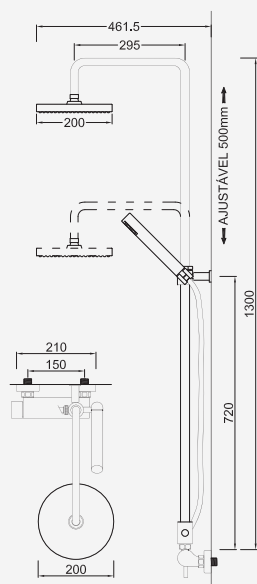

Anticalcário 180° WACE043

Rampa de Chuveiro Telescópica com Monocomando

Rampa de Ducha Extensible con Monomando
Extensible Shower Column with Mixer
Colonne de Douche Extensible avec Mitigeur

Cromado . Chrome WRIZZO005 391,78 €

Com Deslizador

Con Deslizador . With Slider . Avec Coulisseur

Cromado . Chrome WRIZZO005D 441,88 €