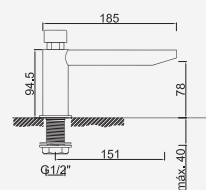

Torneira Lavatório Temporizada Minimalist

Grifo de Lavabo Temporizado Minimalist
Non Concussive Basin Tap
Robinet Lavabo Temporisé

Cromado . Chrome	WTEMP022	113,09 €
Moonlight Black	WTEMP022MB	152,68 €
Brushed Gold	WTEMP022GN	203,57 €