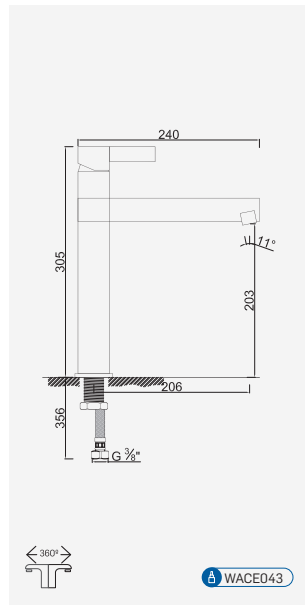

WACED43

Monocomando de Banca

Monomando de Cocina
Mono Sink Mixer
Mitigeur Evier

Cromado . Chrome	WCA1006/1	245,98 €
Satingrey	WCA1006/1SG	332,08 €
Moonlight Black	WCA1006/1MB	332,08 €
Brushed Black	WCA1006/1BL	442,77 €
Shine Black	WCA1006/1BA	442,77 €
Shine Chocolate	WCA1006/1CA	442,77 €
Shine Gold	WCA1006/1GL	442,77 €
Shine Copper	WCA1006/1DA	442,77 €
Shine Hard Graphite	WCA1006/1A0	442,77 €
Brushed Chocolate	WCA1006/1CL	442,77 €
Brushed Gold	WCA1006/1GN	442,77 €
Brushed Copper	WCA1006/1DL	442,77 €
Brushed Hard Graphite	WCA1006/1AL	442,77 €
Brushed White Gold	WCA1006/1WL	442,77 €