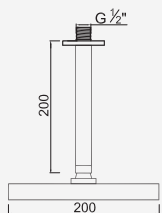

Anticalcário WACE043