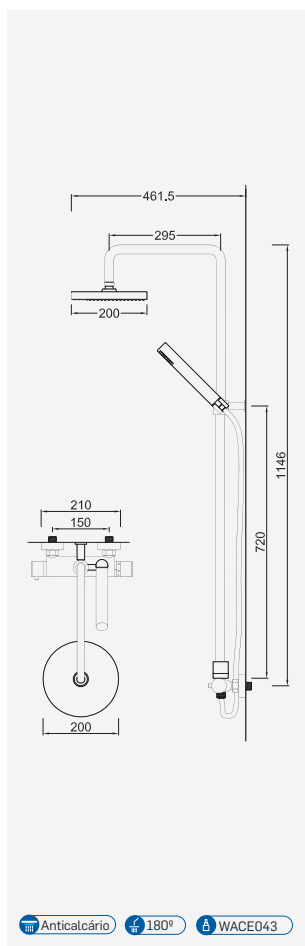

Rampa de Chuveiro com Monocomando

Rampa de Ducha Extensible con Monomando
Extensible Shower Column with Mixer
Colonne de Douche Extensible avec Mitigeur

Cromado . Chrome   WENZO021   352,32 €

Opções: Ecoeficiência

Opciones: ecoeficiencia . Options: eco-efficiency . Options: éco-efficacité

Cromado . Chrome   WENZO021AQ   370,86 €