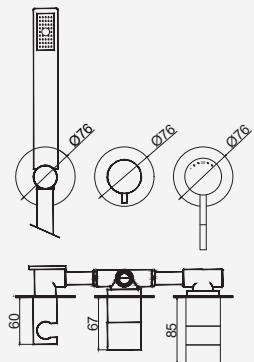

38° Anticalcário WACE050

Sistema de Duche Embutido Termostático 2 Funções

Sistema de Ducha Empotrado con 2 Funcións
Concealed Shower System 2 Ways
Module de Douche 2 Fonctions

Com Chuveiro 200mm INOX

Con ducha 200mm | With shower 200mm | Avec tête de douche 200mm

  Ø 200	Cromado . Chrome	WGRES031	516,38 €
	Moonlight Black	WGRES031MB	697,11 €
W-EMB2006			273,25 €

Com Chuveiro 250mm INOX

Con ducha 250mm | With shower 250mm | Avec tête de douche 250mm

  Ø 250	Cromado . Chrome	WGRES031/1	531,68 €	
	Satingrey	WGRES031/1SG	717,77 €	
	Moonlight Black	WGRES031/1MB	717,77 €	
	Brushed Black	WGRES031/1BL	957,02 €	
	Shine Black	WGRES031/1BA	957,02 €	
	Shine Chocolate	WGRES031/1CA	957,02 €	
	Shine Gold	WGRES031/1GL	957,02 €	
	Shine Copper	WGRES031/1DA	957,02 €	
	Shine Hard Graphite	WGRES031/1AO	957,02 €	
	Brushed Chocolate	WGRES031/1CL	957,02 €	
	Brushed Gold	WGRES031/1GN	957,02 €	
	Brushed Copper	WGRES031/1DL	957,02 €	
	Brushed Hard Graphite	WGRES031/1AL	957,02 €	
	Brushed White Gold	WGRES031/1WL	957,02 €	
	W-EMB2006			273,25 €

Sistema de Duche Embutido Termostático 2 Funções

Sistema de Ducha Empotrado con 2 Funcións
Concealed Shower System 2 Ways
Module de Douche 2 Fonctions

Com Chuveiro 200mm INOX

Con ducha 200mm | With shower 200mm | Avec tête de douche 200mm

  Ø 200	Cromado . Chrome	WGRES031.1	516,38 €
	Moonlight Black	WGRES031.1MB	697,11 €
W-EMB2006			273,25 €

Com Chuveiro 250mm INOX

Con ducha 250mm | With shower 250mm | Avec tête de douche 250mm

  Ø 250	Cromado . Chrome	WGRES031/1.1	531,68 €	
	Satingrey	WGRES031/1.1SG	717,77 €	
	Moonlight Black	WGRES031/1.1MB	717,77 €	
	Brushed Black	WGRES031/1.1BL	957,02 €	
	Shine Black	WGRES031/1.1BA	957,02 €	
	Shine Chocolate	WGRES031/1.1CA	957,02 €	
	Shine Gold	WGRES031/1.1GL	957,02 €	
	Shine Copper	WGRES031/1.1DA	957,02 €	
	Shine Hard Graphite	WGRES031/1.1AO	957,02 €	
	Brushed Chocolate	WGRES031/1.1CL	957,02 €	
	Brushed Gold	WGRES031/1.1GN	957,02 €	
	Brushed Copper	WGRES031/1.1DL	957,02 €	
	Brushed Hard Graphite	WGRES031/1.1AL	957,02 €	
	Brushed White Gold	WGRES031/1.1WL	957,02 €	
	W-EMB2006			273,25 €