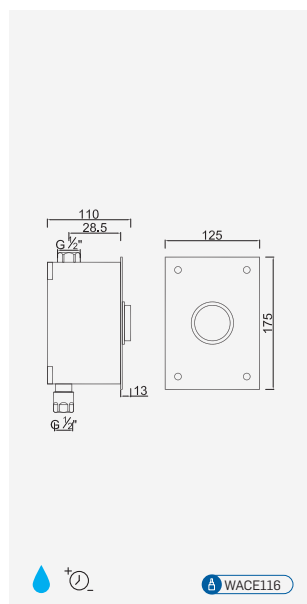

WACE116

Fluxómetro Urinol de Encastar

Fluxometro Urinario de Empotrar
Concealed Urinal Flushing Valve
Fluxomètre d'Urinier à Encastrer

Cromado . Chrome	WFLUXOM002	183,21 €
Moonlight Black	WFLUXOM002MB	247,33 €

Fluxómetro Sanita de Encastar

Fluxometro Inodoro de Empotrar
Concealed Toilet Flushing Valve
Fluxómetro de Toilette à Encastrer

Cromado . Chrome	WFLUXOM004	321,57 €
Moonlight Black	WFLUXOM004MB	434,13 €