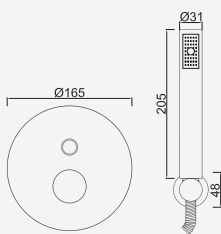

WACE043

Anticalcário WACE043

Sistema de Duche Embutido 2 Funções

Sistema de Ducha Empotrado con 2 Funcións
Concealed Shower System 2 Ways
Module de Douche 2 Fonctions

Com Chuveiro 200mm ABS

Con ducha 200mm | With shower 200mm | Avec tête de douche 200mm

Cromado . Chrome	WCA2015	257,18 €

W-EMB2001 63,16 €

Com Chuveiro 250mm INOX

Con ducha 250mm | With shower 250mm | Avec tête de douche 250mm

Cromado . Chrome	WCA2015/1	294,57 €
Satingrey	WCA2015/1SG	397,67 €
Moonlight Black	WCA2015/1MB	397,67 €
Brushed Black	WCA2015/1BL	530,22 €
Shine Black	WCA2015/1BA	530,22 €
Shine Chocolate	WCA2015/1CA	530,22 €
Shine Gold	WCA2015/1GL	530,22 €
Shine Copper	WCA2015/1DA	530,22 €
Shine Hard Graphite	WCA2015/1AO	530,22 €
Brushed Chocolate	WCA2015/1CL	530,22 €
Brushed Gold	WCA2015/1GN	530,22 €
Brushed Copper	WCA2015/1DL	530,22 €
Brushed Hard Graphite	WCA2015/1AL	530,22 €
Brushed White Gold	WCA2015/1WL	530,22 €

W-EMB2001 63,16 €

Sistema de Duche Embutido 2 Funções

Sistema de Ducha Empotrado con 2 Funcións
Concealed Shower System 2 Ways
Module de Douche 2 Fonctions

Com Chuveiro 200mm ABS

Con ducha 200mm | With shower 200mm | Avec tête de douche 200mm

Cromado . Chrome	WCA2015.1	257,18 €

W-EMB2001 63,16 €

Com Chuveiro 250mm INOX

Con ducha 250mm | With shower 250mm | Avec tête de douche 250mm

Cromado . Chrome	WCA2015/1.1	294,57 €
Satingrey	WCA2015/1.1SG	397,67 €
Moonlight Black	WCA2015/1.1MB	397,67 €
Brushed Black	WCA2015/1.1BL	530,22 €
Shine Black	WCA2015/1.1BA	530,22 €
Shine Chocolate	WCA2015/1.1CA	530,22 €
Shine Gold	WCA2015/1.1GL	530,22 €
Shine Copper	WCA2015/1.1DA	530,22 €
Shine Hard Graphite	WCA2015/1.1AO	530,22 €
Brushed Chocolate	WCA2015/1.1CL	530,22 €
Brushed Gold	WCA2015/1.1GN	530,22 €
Brushed Copper	WCA2015/1.1DL	530,22 €
Brushed Hard Graphite	WCA2015/1.1AL	530,22 €
Brushed White Gold	WCA2015/1.1WL	530,22 €

W-EMB2001 63,16 €

CA2