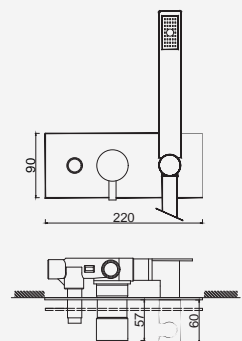

WACE043

Válvula de Embutir com 2 Saídas e Chuveiro de Mão

Válvula de Empotrar con 2 Salidas y Ducha de Mano
Concealed Shower Valve 2 Ways and Hand Shower
Mitigeur Mécanique à Encastrer 2 Fonctions et Douchette de Main

Cromado . Chrome	WALESSA008	199,46 €
Satingrey	WALESSA008SG	269,28 €
Moonlight Black	WALESSA008MB	269,28 €
Brushed Black	WALESSA008BL	359,03 €
Shine Black	WALESSA008BA	359,03 €
Shine Chocolate	WALESSA008CA	359,03 €
Shine Gold	WALESSA008GL	359,03 €
Shine Copper	WALESSA008DA	359,03 €
Shine Hard Graphite	WALESSA008A0	359,03 €
Brushed Chocolate	WALESSA008CL	359,03 €
Brushed Gold	WALESSA008GN	359,03 €
Brushed Copper	WALESSA008DL	359,03 €
Brushed Hard Graphite	WALESSA008AL	359,03 €
Brushed White Gold	WALESSA008WL	359,03 €

W-EMB2007 97,19 €