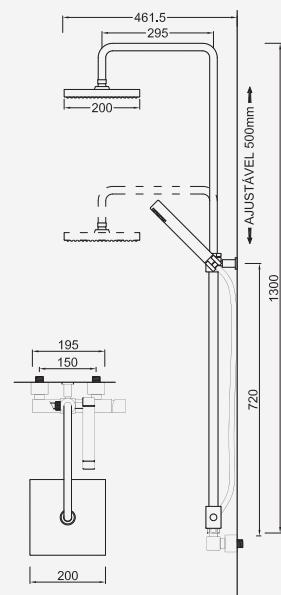

Anticalcário 180° WACE039

Rampa de Chuveiro Telescópica com Monocomando

Rampa de Ducha Extensible con Monomando
Extensible Shower Column with Mixer
Colonne de Douche Extensible avec Mitigeur

Cromado . Chrome	WQUADRA010	467,47 €
Satingrey	WQUADRA010SG	681,56 €
Moonlight Black	WQUADRA010MB	681,56 €
Brushed Black	WQUADRA010BL	908,74 €
Shine Black	WQUADRA010BA	908,74 €
Shine Chocolate	WQUADRA010CA	908,74 €
Shine Gold	WQUADRA010GL	908,74 €
Shine Copper	WQUADRA010DA	908,74 €
Shine Hard Graphite	WQUADRA010A0	908,74 €
Brushed Chocolate	WQUADRA010CL	908,74 €
Brushed Gold	WQUADRA010GN	908,74 €
Brushed Copper	WQUADRA010DL	908,74 €
Brushed Hard Graphite	WQUADRA010AL	908,74 €
Brushed White Gold	WQUADRA010WL	908,74 €

Com Deslizador

Con Deslizador . With Slider . Avec Coulisseur

Cromado . Chrome	WQUADRA010D	517,57 €
Satingrey	WQUADRA010DSG	749,20 €
Moonlight Black	WQUADRA010DMB	749,20 €
Brushed Black	WQUADRA010DBL	998,93 €
Shine Black	WQUADRA010DBA	998,93 €
Shine Chocolate	WQUADRA010DCA	998,93 €
Shine Gold	WQUADRA010DGL	998,93 €
Shine Copper	WQUADRA010DDA	998,93 €
Shine Hard Graphite	WQUADRA010DA0	998,93 €
Brushed Chocolate	WQUADRA010DCL	998,93 €
Brushed Gold	WQUADRA010DGN	998,93 €
Brushed Copper	WQUADRA010DDL	998,93 €
Brushed Hard Graphite	WQUADRA010DAL	998,93 €
Brushed White Gold	WQUADRA010DWL	998,93 €