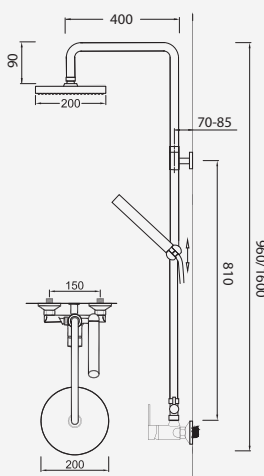

Anticalcário 180° WACE044

Opções: Ecoeficiência

Opciones: ecoeficiencia . Options: eco-efficiency . Options: éco-efficacité

Cromado . Chrome	WZOLA005AQ	WZOLA005GOAQ	356,03 €

Zola