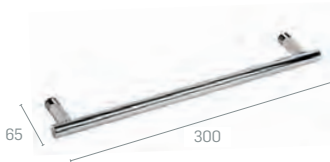

Toalheiro de barra 300 mm

Toallero 300 mm
Towel rail 300 mm
Porte-serviettes 300 mm

Cromado . Chrome	LO1034R	49,38 €
Moonlight Black	LO1034RMB	53,33 €