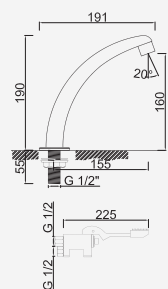

Cromado . Chrome WTEMP019 514,94 €

Torneira com Activação por Pedal Vertical

Grifo con Activación por Pedal Vertical
Pedal Activated Tap
Robinet avec Activation par Pédale Vertical

Cromado . Chrome WTEMP014 253,03 €