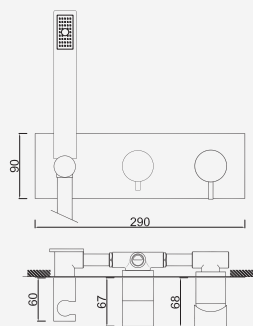

Anticalcário WACE043

Greco