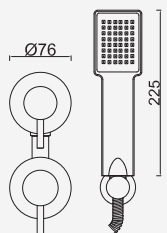

Anticalcário WACE043