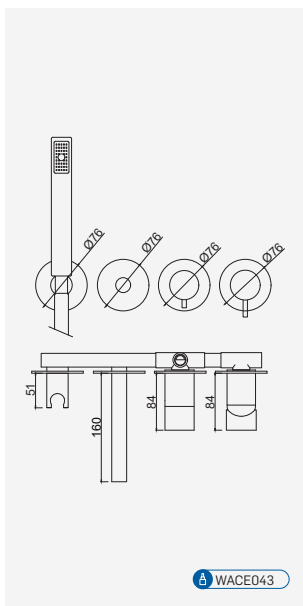

WACE043

Válvula de Embutir com 3 Saídas e Chuveiro de Mão

Válvula de Empotrar con 3 Salidas y Ducha de Mano
Concealed Shower Valve 3 Ways and Hand Shower
Mitigeur Mécanique à Encastrer 3 Fonctions et Douchette de Main

Cromado . Chrome	WGRES007/6	393,58 €
Satingrey	WGRES007/6SG	531,35 €
Moonlight Black	WGRES007/6MB	531,35 €
Brushed Black	WGRES007/6BL	708,46 €
Shine Black	WGRES007/6BA	708,46 €
Shine Chocolate	WGRES007/6CA	708,46 €
Shine Gold	WGRES007/6GL	708,46 €
Shine Copper	WGRES007/6DA	708,46 €
Shine Hard Graphite	WGRES007/6A0	708,46 €
Brushed Chocolate	WGRES007/6CL	708,46 €
Brushed Gold	WGRES007/6GN	708,46 €
Brushed Copper	WGRES007/6DL	708,46 €
Brushed Hard Graphite	WGRES007/6AL	708,46 €
Brushed White Gold	WGRES007/6WL	708,46 €

W-EMB3003 229,16 €