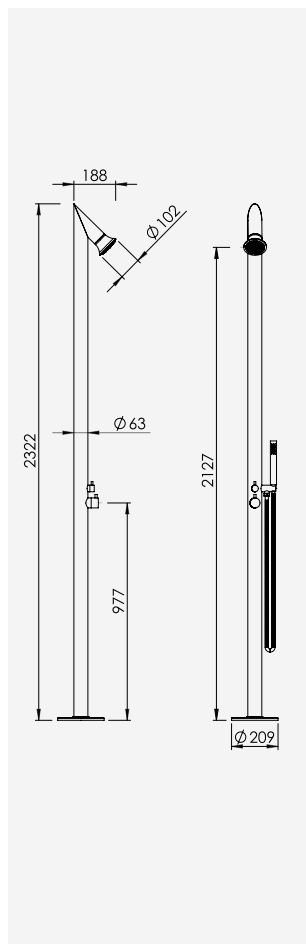

Coluna de ducha exterior em INOX

Columna de ducha exterior de acero inoxidable
Stainless steel outdoor shower column
Colonne de douche extérieure en acier inoxydable

WPOOL002 1 713,68 €