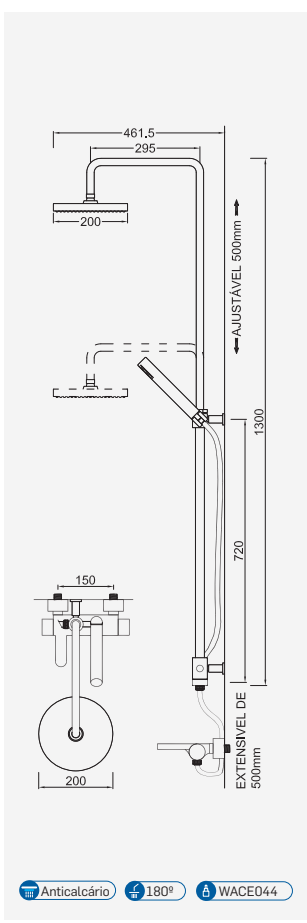

Nina

Rampa de Banheira Telescópica com Monocomando

Rampa de Baño/Ducha Extensible con Monomando
Extensible Bath/Shower Column with Mixer
Colonne de Bain Douche Extensible avec Mitigeur

Cromado . Chrome	WNINA003/1	WNINA003/1GO	578,58 €
Satingrey	WNINA003/1SG	WNINA003/1GOSG	831,56 €
Moonlight Black	WNINA003/1MB	WNINA003/1GOMB	831,56 €
Brushed Black	WNINA003/1BL	WNINA003/1GOBL	1 108,74 €
Shine Black	WNINA003/1BA	WNINA003/1GOBA	1 108,74 €
Shine Chocolate	WNINA003/1CA	WNINA003/1GOCA	1 108,74 €
Shine Gold	WNINA003/1GL	WNINA003/1GUGL	1 108,74 €
Shine Copper	WNINA003/1DA	WNINA003/1GODA	1 108,74 €
Shine Hard Graphite	WNINA003/1A0	WNINA003/1GOA0	1 108,74 €
Brushed Chocolate	WNINA003/1CL	WNINA003/1GOCL	1 108,74 €
Brushed Gold	WNINA003/1GN	WNINA003/1GUGN	1 108,74 €
Brushed Copper	WNINA003/1DL	WNINA003/1GODL	1 108,74 €
Brushed Hard Graphite	WNINA003/1AL	WNINA003/1GOAL	1 108,74 €
Brushed White Gold	WNINA003/1WL	WNINA003/1GOWL	1 108,74 €