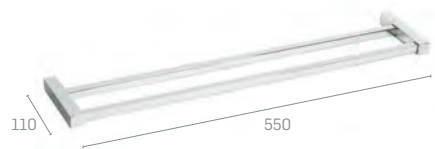

Toalheiro de barra duplo 550 mm

Toallero de doble barra 550 mm
Double bar towel rail 550 mm
Porte-serviettes double barre 550 mm

Cromado . Chrome	PL1032Q	122,47 €
Moonlight Black	PL1032QMB	124,44 €