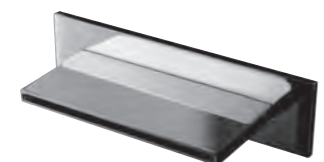

Bica de Embutir Cascata

Caño de Empotrar Cascada
Concealed Cascade Spout
Bec Encastré Cascade

Cromado . Chrome	WAQUA004	237,26 €
Satingrey	WAQUA004SG	320,31 €
Moonlight Black	WAQUA004MB	320,31 €
Brushed Black	WAQUA004BL	427,07 €
Shine Black	WAQUA004BA	427,07 €
Shine Chocolate	WAQUA004CA	427,07 €
Shine Gold	WAQUA004GL	427,07 €
Shine Copper	WAQUA004DA	427,07 €
Shine Hard Graphite	WAQUA004A0	427,07 €
Brushed Chocolate	WAQUA004CL	427,07 €
Brushed Gold	WAQUA004GN	427,07 €
Brushed Copper	WAQUA004DL	427,07 €
Brushed Hard Graphite	WAQUA004AL	427,07 €
Brushed White Gold	WAQUA004WL	427,07 €