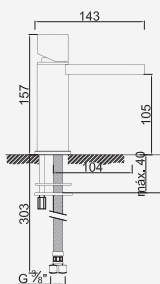

WACE040

Monocomando de Lavatório

Monomando de Lavabo
Monobasin Mixer
Mitigeur Lavabo

Cromado . Chrome	WECONINA001	101,68 €
Satingrey	WECONINA001SG	137,26 €
Moonlight Black	WECONINA001MB	137,26 €
Brushed Black	WECONINA001BL	183,01 €
Shine Black	WECONINA001BA	183,01 €
Shine Chocolate	WECONINA001CA	183,01 €
Shine Gold	WECONINA001GL	183,01 €
Shine Copper	WECONINA001DA	183,01 €
Shine Hard Graphite	WECONINA001A0	183,01 €
Brushed Chocolate	WECONINA001CL	183,01 €
Brushed Gold	WECONINA001GN	183,01 €
Brushed Copper	WECONINA001DL	183,01 €
Brushed Hard Graphite	WECONINA001AL	183,01 €
Brushed White Gold	WECONINA001WL	183,01 €