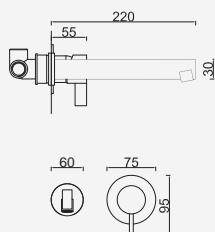

WACE039

Monocomando de Lavatório à Parede

Monomando de Lavabo à la Pared
Concealed Monobasin Mixer
Mitigeur Lavabo Encastré

Cromado . Chrome	WDANT005	168,13 €
Satingrey	WDANT005SG	226,97 €
Moonlight Black	WDANT005MB	226,97 €
Brushed Black	WDANT005BL	302,63 €
Shine Black	WDANT005BA	302,63 €
Shine Chocolate	WDANT005CA	302,63 €
Shine Gold	WDANT005GL	302,63 €
Shine Copper	WDANT005DA	302,63 €
Shine Hard Graphite	WDANT005A0	302,63 €
Brushed Chocolate	WDANT005CL	302,63 €
Brushed Gold	WDANT005GN	302,63 €
Brushed Copper	WDANT005DL	302,63 €
Brushed Hard Graphite	WDANT005AL	302,63 €
Brushed White Gold	WDANT005WL	302,63 €
	W-EMB1001	47,37 €