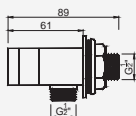

W-EMBDUC 63,16 €

Chuveiros

Suporte de Chuveiro com Ligação de Água

Salida de Agua Cuadrada con Soporte Lateral
Square Wall Connection Elbow with Lateral Hand Shower Holder
Coude de Raccordement Mural avec Support Latéral