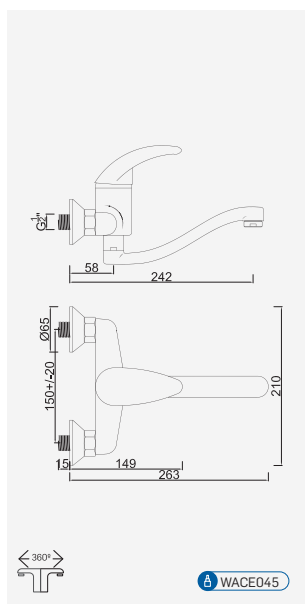

WACE045

Monocomando de Banca à Parede

Monomando de Cocina à la Pared
Wall Mounted Sink Mixer
Mitigeur Evier Encastré

Cromado . Chrome	WBASIQ006	73,99 €