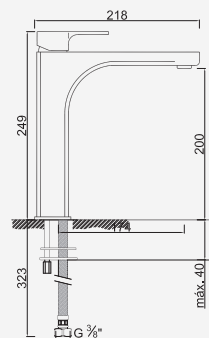

WACE144

Monocomando de Lavatório Cano Alto

Monomando de Lavabo Caño Alto
High Spout Monobasin Mixer
Mitigeur Lavabo Bec Haut

Cromado . Chrome	WMITZI001/2	132,76 €
Satingrey	WMITZI001/2SG	179,22 €
Moonlight Black	WMITZI001/2MB	179,22 €
Brushed Black	WMITZI001/2BL	238,96 €
Shine Black	WMITZI001/2BA	238,96 €
Shine Chocolate	WMITZI001/2CA	238,96 €
Shine Gold	WMITZI001/2GL	238,96 €
Shine Copper	WMITZI001/2DA	238,96 €
Shine Hard Graphite	WMITZI001/2A0	238,96 €
Brushed Chocolate	WMITZI001/2CL	238,96 €
Brushed Gold	WMITZI001/2GN	238,96 €
Brushed Copper	WMITZI001/2DL	238,96 €
Brushed Hard Graphite	WMITZI001/2AL	238,96 €
Brushed White Gold	WMITZI001/2WL	238,96 €

Opções: Ecoeficiência

Opciones: ecoeficiencia . Options: eco-efficiency . Options: éco-efficacité

Cromado . Chrome	WMITZI€S001/2	136,69 €
Cromado . Chrome	WMITZI001/2AQ	139,75 €