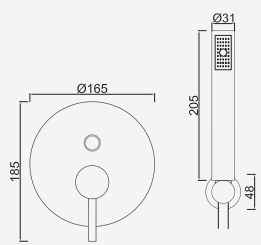

Anticalcário WACE043

Sistema de Duche Embutido 2 Funções

Sistema de Ducha Empotrado con 2 Funcións
Concealed Shower System 2 Ways
Module de Douche 2 Fonctions

Com Chuveiro 200mm INOX

Con ducha 200mm | With shower 200mm | Avec tête de douche 200mm

Cromado . Chrome	WGRES020	243,93 €
— Ø 200 — Moonlight Black	WGRES020MB	329,30 €

W-EMB2001 63,16 €

Com Chuveiro 250mm INOX

Con ducha 250mm | With shower 250mm | Avec tête de douche 250mm

Cromado . Chrome	WGRES020/1	260,02 €
Satingrey	WGRES020/1SG	351,03 €
Moonlight Black	WGRES020/1MB	351,03 €
Brushed Black	WGRES020/1BL	468,04 €
Shine Black	WGRES020/1BA	468,04 €
Shine Chocolate	WGRES020/1CA	468,04 €
Shine Gold	WGRES020/1GL	468,04 €
Shine Copper	WGRES020/1DA	468,04 €
Shine Hard Graphite	WGRES020/1A0	468,04 €
Brushed Chocolate	WGRES020/1CL	468,04 €
Brushed Gold	WGRES020/1GN	468,04 €
Brushed Copper	WGRES020/1DL	468,04 €
Brushed Hard Graphite	WGRES020/1AL	468,04 €
Brushed White Gold	WGRES020/1WL	468,04 €

W-EMB2001 63,16 €

Opções: Ecoeficiência

Opções: ecoeficiencia . Options: eco-efficiency . Options: éco-efficacité

Cromado . Chrome	WGRES020AQ	256,77 €

W-EMB2001 63,16 €

Sistema de Duche Embutido 2 Funções

Sistema de Ducha Empotrado con 2 Funcións
Concealed Shower System 2 Ways
Module de Douche 2 Fonctions

Com Chuveiro 200mm INOX

Con ducha 200mm | With shower 200mm | Avec tête de douche 200mm

Cromado . Chrome	WGRES020.1	243,93 €
— Ø 200 — Moonlight Black	WGRES020.1MB	329,30 €

W-EMB2001 63,16 €

Com Chuveiro 250mm INOX

Con ducha 250mm | With shower 250mm | Avec tête de douche 250mm

Cromado . Chrome	WGRES020/1.1	260,02 €
Satingrey	WGRES020/1.1SG	351,03 €
Moonlight Black	WGRES020/1.1MB	351,03 €
Brushed Black	WGRES020/1.1BL	468,04 €
Shine Black	WGRES020/1.1BA	468,04 €
Shine Chocolate	WGRES020/1.1CA	468,04 €
Shine Gold	WGRES020/1.1GL	468,04 €
Shine Copper	WGRES020/1.1DA	468,04 €
Shine Hard Graphite	WGRES020/1.1A0	468,04 €
Brushed Chocolate	WGRES020/1.1CL	468,04 €
Brushed Gold	WGRES020/1.1GN	468,04 €
Brushed Copper	WGRES020/1.1DL	468,04 €
Brushed Hard Graphite	WGRES020/1.1AL	468,04 €
Brushed White Gold	WGRES020/1.1WL	468,04 €

W-EMB2001 63,16 €

Gres