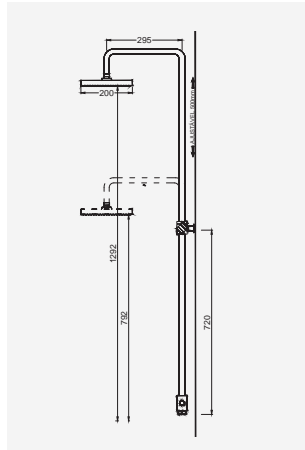

Rampa de Chuveiro Telescópica sem Monocomando

Rampa de Ducha sin Monomando
Shower Column without Mixer
Colonne de Douche sans Mitigeur

Cromado . Chrome	WTELESRAMPA	356,04 €
Satingrey	WTELESRAMPASG	480,66 €
Moonlight Black	WTELESRAMPAMB	480,66 €
Brushed Black	WTELESRAMPABL	640,88 €
Shine Black	WTELESRAMPABA	640,88 €
Shine Chocolate	WTELESRAMPACA	640,88 €
Shine Gold	WTELESRAMPAGL	640,88 €
Shine Copper	WTELESRAMPADA	640,88 €
Shine Hard Graphite	WTELESRAMPAA0	640,88 €
Brushed Chocolate	WTELESRAMPACL	640,88 €
Brushed Gold	WTELESRAMPAGN	640,88 €
Brushed Copper	WTELESRAMPADL	640,88 €
Brushed Hard Graphite	WTELESRAMPAPAL	640,88 €
Brushed White Gold	WTELESRAMPAPWL	640,88 €