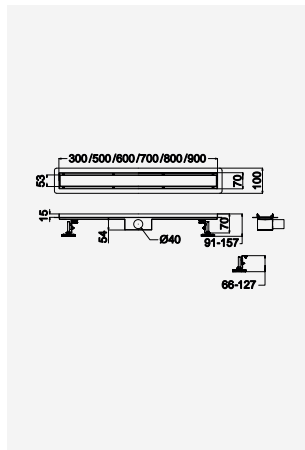

Calha de Duche - Dupla Função

Canaleta de ducha doble función
Shower Column without Mixer
Double function shower channel

— 500 — Cromado . Chrome	WCALHA050	93,21 €
— 600 — Cromado . Chrome	WCALHA060	101,04 €
— 700 — Cromado . Chrome	WCALHA070	110,82 €
— 800 — Cromado . Chrome	WCALHA080	117,33 €
— 900 — Cromado . Chrome	WCALHA090	130,37 €