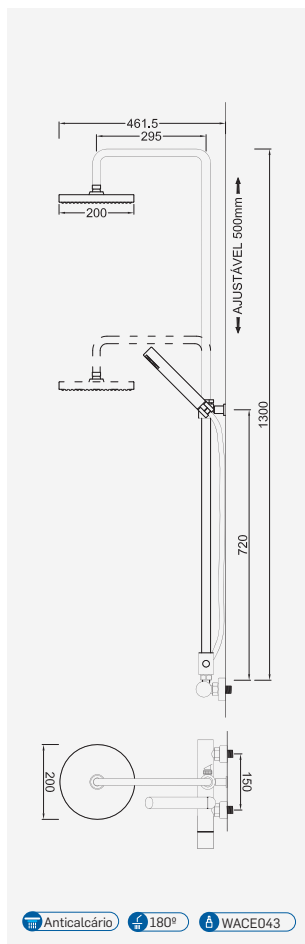

■ W-EMB2002 84,21 €

WACE043

CA1

Rampa de Chuveiro Telescópica com Monocomando

Rampa de Ducha Extensible con Monomando
 Extensible Shower Column with Mixer
 Colonne de Douche Extensible avec Mitigeur

Cromado . Chrome	WCA1003/1	546,93 €
Satingrey	WCA1003/1SG	788,83 €
Moonlight Black	WCA1003/1MB	788,83 €
Brushed Black	WCA1003/1BL	1 051,78 €
Shine Black	WCA1003/1BA	1 051,78 €
Shine Chocolate	WCA1003/1CA	1 051,78 €
Shine Gold	WCA1003/1GL	1 051,78 €
Shine Copper	WCA1003/1DA	1 051,78 €
Shine Hard Graphite	WCA1003/1A0	1 051,78 €
Brushed Chocolate	WCA1003/1CL	1 051,78 €
Brushed Gold	WCA1003/1GN	1 051,78 €
Brushed Copper	WCA1003/1DL	1 051,78 €
Brushed Hard Graphite	WCA1003/1AL	1 051,78 €
Brushed White Gold	WCA1003/1WL	1 051,78 €