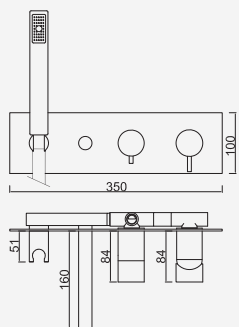

WACE043

Válvula de Embutir com 3 Saídas e Chuveiro de Mão

Válvula de Empotrar con 3 Salidas y Ducha de Mano
Concealed Shower Valve 3 Ways and Hand Shower
Mitigeur Mécanique à Encastrer 3 Fonctions et Douchette de Main

Cromado . Chrome	WENZO006/4	393,59 €
Satingrey	WENZO006/4SG	531,35 €
Moonlight Black	WENZO006/4MB	531,35 €
Brushed Black	WENZO006/4BL	708,46 €
Shine Black	WENZO006/4BA	708,46 €
Shine Chocolate	WENZO006/4CA	708,46 €
Shine Gold	WENZO006/4GL	708,46 €
Shine Copper	WENZO006/4DA	708,46 €
Shine Hard Graphite	WENZO006/4AO	708,46 €
Brushed Chocolate	WENZO006/4CL	708,46 €
Brushed Gold	WENZO006/4GN	708,46 €
Brushed Copper	WENZO006/4DL	708,46 €
Brushed Hard Graphite	WENZO006/4AL	708,46 €
Brushed White Gold	WENZO006/4WL	708,46 €

W-EMB3003 229,16 €