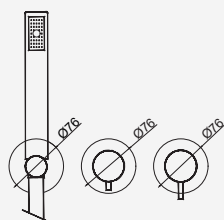

DANT

Anticalcário WACE043

Sistema de Duche Embutido 2 Funções

Sistema de Ducha Empotrado con 2 Funcións
Concealed Shower System 2 Ways
Module de Douche 2 Fonctions

Com Chuveiro 200mm INOX

Con ducha 200mm | With shower 200mm | Avec tête de douche 200mm

Cromado . Chrome	WDANT017	344,18 €
W-EMB2005		127,65 €

Com Chuveiro 250mm INOX

Con ducha 250mm | With shower 250mm | Avec tête de douche 250mm

Cromado . Chrome	WDANT017/1	359,47 €
Satingrey	WDANT017/1SG	485,28 €
Moonlight Black	WDANT017/1MB	485,28 €
Brushed Black	WDANT017/1BL	647,05 €
Shine Black	WDANT017/1BA	647,05 €
Shine Chocolate	WDANT017/1CA	647,05 €
Shine Gold	WDANT017/1GL	647,05 €
Shine Copper	WDANT017/1DA	647,05 €
Shine Hard Graphite	WDANT017/1AO	647,05 €
Brushed Chocolate	WDANT017/1CL	647,05 €
Brushed Gold	WDANT017/1GN	647,05 €
Brushed Copper	WDANT017/1DL	647,05 €
Brushed Hard Graphite	WDANT017/1AL	647,05 €
Brushed White Gold	WDANT017/1WL	647,05 €
W-EMB2005		127,65 €

Sistema de Duche Embutido 2 Funções

Sistema de Ducha Empotrado con 2 Funcións
Concealed Shower System 2 Ways
Module de Douche 2 Fonctions

Com Chuveiro 200mm INOX

Con ducha 200mm | With shower 200mm | Avec tête de douche 200mm

Cromado . Chrome	WDANT017.1	344,18 €
W-EMB2005		127,65 €

Com Chuveiro 250mm INOX

Con ducha 250mm | With shower 250mm | Avec tête de douche 250mm

Cromado . Chrome	WDANT017/1.1	359,47 €
Satingrey	WDANT017/1.1SG	485,28 €
Moonlight Black	WDANT017/1.1MB	485,28 €
Brushed Black	WDANT017/1.1BL	647,05 €
Shine Black	WDANT017/1.1BA	647,05 €
Shine Chocolate	WDANT017/1.1CA	647,05 €
Shine Gold	WDANT017/1.1GL	647,05 €
Shine Copper	WDANT017/1.1DA	647,05 €
Shine Hard Graphite	WDANT017/1.1AO	647,05 €
Brushed Chocolate	WDANT017/1.1CL	647,05 €
Brushed Gold	WDANT017/1.1GN	647,05 €
Brushed Copper	WDANT017/1.1DL	647,05 €
Brushed Hard Graphite	WDANT017/1.1AL	647,05 €
Brushed White Gold	WDANT017/1.1WL	647,05 €
W-EMB2005		127,65 €