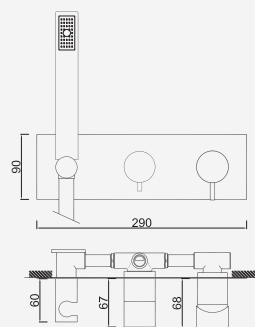

Anticalcário WACE043

Sistema de Duche Embutido 2 Funções

Sistema de Ducha Empotrado con 2 Funcións
Concealed Shower System 2 Ways
Module de Douche 2 Fonctions

Com Chuveiro 200mm ABS

Con ducha 200mm | With shower 200mm | Avec tête de douche 200mm

Cromado . Chrome WRIZZO021.1 322,65 €

W-EMB2005 127,65 €

Com Chuveiro 250mm INOX

Con ducha 250mm | With shower 250mm | Avec tête de douche 250mm

Cromado . Chrome WRIZZO021/1.1 360,04 €

W-EMB2005 127,65 €