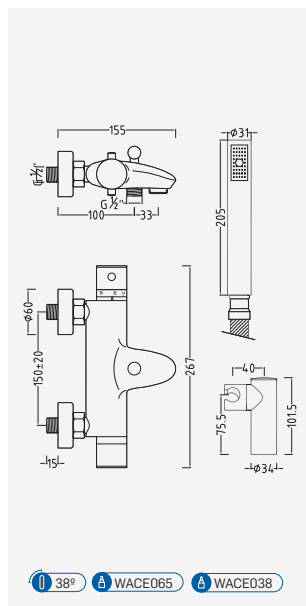

Termost.

Monocomando de Banheira Termostático

Monomando de Baño/Ducha Termostático
Thermostatic Wall Mounted Bath/Shower Mixer
Mitigeur Bain Douche Thermostatique

Cromado . Chrome   WTERM0003   177,78 €