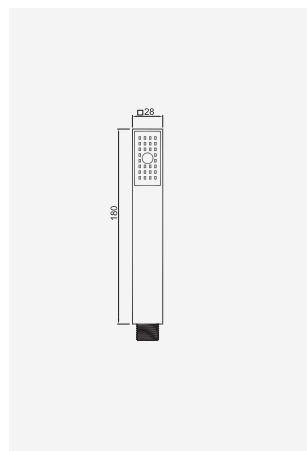

Chuveiro de Mão Quadrado Minimal ABS

Ducha de Mano Cuadrada en ABS
ABS Square Hand Shower Head
Douchette de Main Carré en ABS

Cromado . Chrome	WCHUV002	16,83 €
Moonlight Black	WCHUV002MB	19,72 €

Chuveiro de Mão Latão