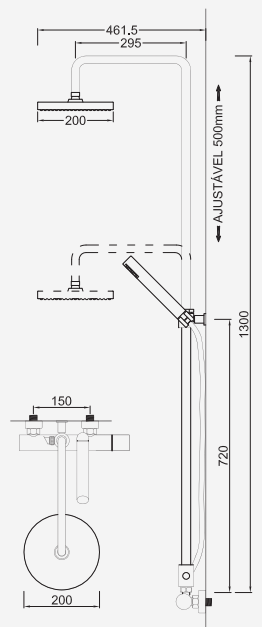

Anticalcário 180° WACE043

Rampa de Chuveiro Telescópica com Monocomando

Rampa de Ducha Extensible con Monomando
Extensible Shower Column with Mixer
Colonne de Douche Extensible avec Mitigeur

Cromado . Chrome	WNINA011	391,78 €	WNINA011GO	414,51 €
Satingrey	WNINA011SG	579,38 €	WNINA011GOSG	610,06 €
Moonlight Black	WNINA011MB	579,38 €	WNINA011GOMB	610,06 €
Brushed Black	WNINA011BL	772,50 €	WNINA011GOBL	813,41 €
Shine Black	WNINA011BA	772,50 €	WNINA011GOBA	813,41 €
Shine Chocolate	WNINA011CA	772,50 €	WNINA011GOCA	813,41 €
Shine Gold	WNINA011GL	772,50 €	WNINA011GOGL	813,41 €
Shine Copper	WNINA011DA	772,50 €	WNINA011GODA	813,41 €
Shine Hard Graphite	WNINA011A0	772,50 €	WNINA011GOA0	813,41 €
Brushed Chocolate	WNINA011CL	772,50 €	WNINA011GOCL	813,41 €
Brushed Gold	WNINA011GN	772,50 €	WNINA011GOGN	813,41 €
Brushed Copper	WNINA011DL	772,50 €	WNINA011GODL	813,41 €
Brushed Hard Graphite	WNINA011AL	772,50 €	WNINA011GOAL	813,41 €
Brushed White Gold	WNINA011WL	772,50 €	WNINA011GOWL	813,41 €

Com Deslizador
Con Deslizador . With Slider . Avec Coulisseur

Cromado . Chrome	WNINA011D	441,88 €	WNINA011DGO	464,61 €
Satingrey	WNINA011DSG	647,02 €	WNINA011DGOSG	677,70 €
Moonlight Black	WNINA011DMB	647,02 €	WNINA011DGOMB	677,70 €
Brushed Black	WNINA011DBL	862,69 €	WNINA011DGOBL	903,61 €
Shine Black	WNINA011DBA	862,69 €	WNINA011DGoba	903,61 €
Shine Chocolate	WNINA011DCA	862,69 €	WNINA011DGOCA	903,61 €
Shine Gold	WNINA011DGL	862,69 €	WNINA011DGOGL	903,61 €
Shine Copper	WNINA011DDA	862,69 €	WNINA011DGODA	903,61 €
Shine Hard Graphite	WNINA011DA0	862,69 €	WNINA011DGOA0	903,61 €
Brushed Chocolate	WNINA011DCL	862,69 €	WNINA011DGOCL	903,61 €
Brushed Gold	WNINA011DGN	862,69 €	WNINA011DGOGN	903,61 €
Brushed Copper	WNINA011DDL	862,69 €	WNINA011DGODL	903,61 €
Brushed Hard Graphite	WNINA011DAL	862,69 €	WNINA011DGOAL	903,61 €
Brushed White Gold	WNINA011DWL	862,69 €	WNINA011DGOWL	903,61 €