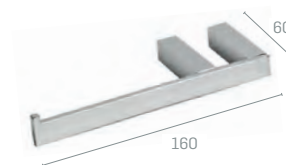

Porta rolos

Portarrollos
Toilet roll holder
Toilet roll holder

Cromado . Chrome	TE1011Q	51,36 €
Moonlight Black	TE1011QMB	55,31 €