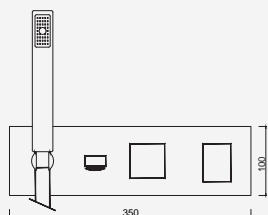

Anticalcário WACE043

Sistema de Duche Embutido 3 Funções

Sistema de Ducha Empotrado con 3 Funcións
Concealed Shower System 3 Ways
Module de Douche 3 Fonctions

Com Chuveiro 200mm ABS

Con ducha 200mm | With shower 200mm | Avec tête de douche 200mm

Cromado . Chrome	WKIARA016	497,25 €
W-EMB3003		229,16 €

Com Chuveiro 250mm INOX

Con ducha 250mm | With shower 250mm | Avec tête de douche 250mm

Cromado . Chrome	WKIARA016/1	545,97 €
Satingrey	WKIARA016/1SG	737,06 €
Moonlight Black	WKIARA016/1MB	737,06 €
Brushed Black	WKIARA016/1BL	982,75 €
Shine Black	WKIARA016/1BA	982,75 €
Shine Chocolate	WKIARA016/1CA	982,75 €
Shine Gold	WKIARA016/1GL	982,75 €
Shine Copper	WKIARA016/1DA	982,75 €
Shine Hard Graphite	WKIARA016/1A0	982,75 €
Brushed Chocolate	WKIARA016/1CL	982,75 €
Brushed Gold	WKIARA016/1GN	982,75 €
Brushed Copper	WKIARA016/1DL	982,75 €
Brushed Hard Graphite	WKIARA016/1AL	982,75 €
Brushed White Gold	WKIARA016/1WL	982,75 €
W-EMB3003		229,16 €

Sistema de Duche Embutido 3 Funções

Sistema de Ducha Empotrado con 3 Funcións
Concealed Shower System 3 Ways
Module de Douche 3 Fonctions

Com Chuveiro 200mm ABS

Con ducha 200mm | With shower 200mm | Avec tête de douche 200mm

Cromado . Chrome	WKIARA016.1	497,25 €
W-EMB3003		229,16 €

Com Chuveiro 250mm INOX

Con ducha 250mm | With shower 250mm | Avec tête de douche 250mm

Cromado . Chrome	WKIARA016/1.1	545,97 €
Satingrey	WKIARA016/1.1SG	737,06 €
Moonlight Black	WKIARA016/1.1MB	737,06 €
Brushed Black	WKIARA016/1.1BL	982,75 €
Shine Black	WKIARA016/1.1BA	982,75 €
Shine Chocolate	WKIARA016/1.1CA	982,75 €
Shine Gold	WKIARA016/1.1GL	982,75 €
Shine Copper	WKIARA016/1.1DA	982,75 €
Shine Hard Graphite	WKIARA016/1.1A0	982,75 €
Brushed Chocolate	WKIARA016/1.1CL	982,75 €
Brushed Gold	WKIARA016/1.1GN	982,75 €
Brushed Copper	WKIARA016/1.1DL	982,75 €
Brushed Hard Graphite	WKIARA016/1.1AL	982,75 €
Brushed White Gold	WKIARA016/1.1WL	982,75 €
W-EMB3003		229,16 €

Anticalcário WACE043