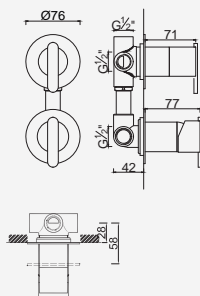

WACE043

Cromado . Chrome	WVITTA007/2	190,89 €	WVITTA007/2.1M	184,20 €
Satingrey	WVITTA007/2SG	257,71 €	WVITTA007/2.1MSG	248,67 €
Moonlight Black	WVITTA007/2MB	257,71 €	WVITTA007/2.1MMB	248,67 €
Brushed Black	WVITTA007/2BL	343,61 €	WVITTA007/2.1MBL	331,56 €
Shine Black	WVITTA007/2BA	343,61 €	WVITTA007/2.1MBA	331,56 €
Shine Chocolate	WVITTA007/2CA	343,61 €	WVITTA007/2.1MCA	331,56 €
Shine Gold	WVITTA007/2GL	343,61 €	WVITTA007/2.1MGL	331,56 €
Shine Copper	WVITTA007/2DA	343,61 €	WVITTA007/2.1MDA	331,56 €
Shine Hard Graphite	WVITTA007/2A0	343,61 €	WVITTA007/2.1MA0	331,56 €
Brushed Chocolate	WVITTA007/2CL	343,61 €	WVITTA007/2.1MCL	331,56 €
Brushed Gold	WVITTA007/2GN	343,61 €	WVITTA007/2.1MGN	331,56 €
Brushed Copper	WVITTA007/2DL	343,61 €	WVITTA007/2.1MDL	331,56 €
Brushed Hard Graphite	WVITTA007/2AL	343,61 €	WVITTA007/2.1MAL	331,56 €
Brushed White Gold	WVITTA007/2WL	343,61 €	WVITTA007/2.1MWL	331,56 €

Cromado . Chrome	WVITTA007/2.2M	184,20 €	WVITTA007/2.3M	184,20 €
Satingrey	WVITTA007/2.2MSG	248,67 €	WVITTA007/2.3MSG	248,67 €
Moonlight Black	WVITTA007/2.2MMB	248,67 €	WVITTA007/2.3MMB	248,67 €
Brushed Black	WVITTA007/2.2MBL	331,56 €	WVITTA007/2.3MBL	331,56 €
Shine Black	WVITTA007/2.2MBA	331,56 €	WVITTA007/2.3MBA	331,56 €
Shine Chocolate	WVITTA007/2.2MCA	331,56 €	WVITTA007/2.3MCA	331,56 €
Shine Gold	WVITTA007/2.2MGL	331,56 €	WVITTA007/2.3MGL	331,56 €
Shine Copper	WVITTA007/2.2MDA	331,56 €	WVITTA007/2.3MDA	331,56 €
Shine Hard Graphite	WVITTA007/2.2MA0	331,56 €	WVITTA007/2.3MA0	331,56 €
Brushed Chocolate	WVITTA007/2.2MCL	331,56 €	WVITTA007/2.3MCL	331,56 €
Brushed Gold	WVITTA007/2.2MGN	331,56 €	WVITTA007/2.3MGN	331,56 €
Brushed Copper	WVITTA007/2.2MDL	331,56 €	WVITTA007/2.3MDL	331,56 €
Brushed Hard Graphite	WVITTA007/2.2MAL	331,56 €	WVITTA007/2.3MAL	331,56 €
Brushed White Gold	WVITTA007/2.2MWL	331,56 €	WVITTA007/2.3MWL	331,56 €

W-EMB2002 84,21 €