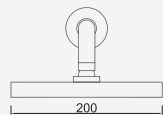

Anticalcário WACE043

Sistema de Duche Embutido 1 Função

Sistema de Ducha Empotrado con 1 Función
Concealed Shower System 1 Way
Module de Douche 1 Fonction

Com Chuveiro 200mm ABS

Con ducha 200mm | With shower 200mm | Avec tête de douche 200mm

Cromado . Chrome	WCA1009	153,96 €
	W-EMB1001	47,37 €

Com Chuveiro 250mm INOX

Con ducha 250mm | With shower 250mm | Avec tête de douche 250mm

Cromado . Chrome	WCA1009/1	191,35 €
	WCA1009/1SG	258,32 €
	WCA1009/1MB	258,32 €
	WCA1009/1BL	344,43 €
	WCA1009/1BA	344,43 €
	WCA1009/1CA	344,43 €
	WCA1009/1GL	344,43 €
	WCA1009/1DA	344,43 €
	WCA1009/1A0	344,43 €
	WCA1009/1CL	344,43 €
	WCA1009/1GN	344,43 €
	WCA1009/1DL	344,43 €
	WCA1009/1AL	344,43 €
	WCA1009/1WL	344,43 €
	W-EMB1001	47,37 €

Sistema de Duche Embutido 1 Função

Sistema de Ducha Empotrado con 1 Función
Concealed Shower System 1 Way
Module de Douche 1 Fonction

Com Chuveiro 200mm ABS

Con ducha 200mm | With shower 200mm | Avec tête de douche 200mm

Cromado . Chrome	WCA1009.1	153,96 €
	W-EMB1001	47,37 €

Com Chuveiro 250mm INOX

Con ducha 250mm | With shower 250mm | Avec tête de douche 250mm

Cromado . Chrome	WCA1009/1.1	191,35 €
	WCA1009/1.1SG	258,32 €
	WCA1009/1.1MB	258,32 €
	WCA1009/1.1BL	344,43 €
	WCA1009/1.1BA	344,43 €
	WCA1009/1.1CA	344,43 €
	WCA1009/1.1GL	344,43 €
	WCA1009/1.1DA	344,43 €
	WCA1009/1.1A0	344,43 €
	WCA1009/1.1CL	344,43 €
	WCA1009/1.1GN	344,43 €
	WCA1009/1.1DL	344,43 €
	WCA1009/1.1AL	344,43 €
	WCA1009/1.1WL	344,43 €
	W-EMB1001	47,37 €

CA1