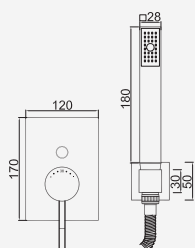

38° Anticalcário WACE050