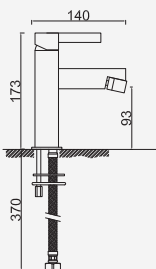

ALLEGRA

WACE039

Monocomando de Bidé

Monomando de Bidet
Monobidet Mixer
Mitigeur Bidet

Cromado . Chrome	WECOALLEGRA002	135,72 €
Satingrey	WECOALLEGRA002SG	183,23 €
Moonlight Black	WECOALLEGRA002MB	183,23 €
Brushed Black	WECOALLEGRA002BL	244,31 €
Shine Black	WECOALLEGRA002BA	244,31 €
Shine Chocolate	WECOALLEGRA002CA	244,31 €
Shine Gold	WECOALLEGRA002GL	244,31 €
Shine Copper	WECOALLEGRA002DA	244,31 €
Shine Hard Graphite	WECOALLEGRA002A0	244,31 €
Brushed Chocolate	WECOALLEGRA002CL	244,31 €
Brushed Gold	WECOALLEGRA002GN	244,31 €
Brushed Copper	WECOALLEGRA002DL	244,31 €
Brushed Hard Graphite	WECOALLEGRA002AL	244,31 €
Brushed White Gold	WECOALLEGRA002WL	244,31 €