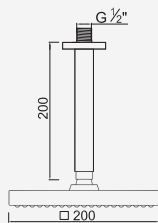

Anticalcário WACE043

Sistema de Duche Embutido 3 Funções

Sistema de Ducha Empotrado con 3 Funcións
Concealed Shower System 3 Ways
Module de Douche 3 Fonctions

Com Chuveiro 200mm ABS

Con ducha 200mm | With shower 200mm | Avec tête de douche 200mm

Cromado . Chrome	WUG0017.1	497,25 €
W-EMB3003		229,16 €

Com Chuveiro 250mm INOX

Con ducha 250mm | With shower 250mm | Avec tête de douche 250mm

Cromado . Chrome	WUG0017.1.1	545,97 €
Satingrey	WUG0017/1.1SG	737,06 €
Moonlight Black	WUG0017/1.1MB	737,06 €
Brushed Black	WUG0017/1.1BL	982,75 €
Shine Black	WUG0017/1.1BA	982,75 €
Shine Chocolate	WUG0017/1.1CA	982,75 €
Shine Gold	WUG0017/1.1GL	982,75 €
Shine Copper	WUG0017/1.1DA	982,75 €
Shine Hard Graphite	WUG0017/1.1A0	982,75 €
Brushed Chocolate	WUG0017/1.1CL	982,75 €
Brushed Gold	WUG0017/1.1GN	982,75 €
Brushed Copper	WUG0017/1.1DL	982,75 €
Brushed Hard Graphite	WUG0017/1.1AL	982,75 €
Brushed White Gold	WUG0017/1.1WL	982,75 €
W-EMB3003		229,16 €

Sistema de Duche Embutido 3 Funções

Sistema de Ducha Empotrado con 3 Funcións
Concealed Shower System 3 Ways
Module de Douche 3 Fonctions

Com Chuveiro 200mm ABS

Con ducha 200mm | With shower 200mm | Avec tête de douche 200mm

Cromado . Chrome	WUG0018	497,25 €
W-EMB3003		229,16 €

Com Chuveiro 250mm INOX

Con ducha 250mm | With shower 250mm | Avec tête de douche 250mm

Cromado . Chrome	WUG0018/1	545,97 €
Satingrey	WUG0018/1SG	737,06 €
Moonlight Black	WUG0018/1MB	737,06 €
Brushed Black	WUG0018/1BL	982,75 €
Shine Black	WUG0018/1BA	982,75 €
Shine Chocolate	WUG0018/1CA	982,75 €
Shine Gold	WUG0018/1GL	982,75 €
Shine Copper	WUG0018/1DA	982,75 €
Shine Hard Graphite	WUG0018/1A0	982,75 €
Brushed Chocolate	WUG0018/1CL	982,75 €
Brushed Gold	WUG0018/1GN	982,75 €
Brushed Copper	WUG0018/1DL	982,75 €
Brushed Hard Graphite	WUG0018/1AL	982,75 €
Brushed White Gold	WUG0018/1WL	982,75 €
W-EMB3003		229,16 €