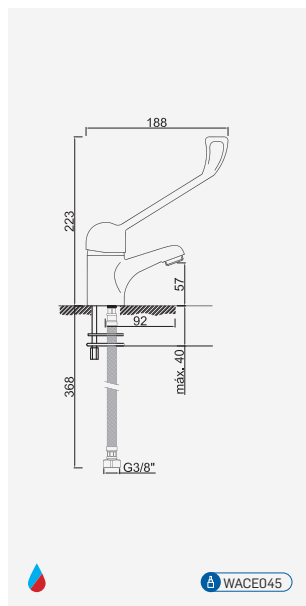

Monocomando de Lavatório Hospitalar

Monomando de Lavabo Hospitalar
Mono Basin Mixer
Mitigeur Lavabo pour Hôpitaux

Cromado . Chrome   WBASIQHOSP001   51,23 €