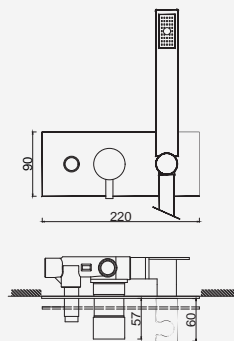

WACE043

Válvula de Embutir com 2 Saídas e Chuveiro de Mão

Válvula de Empotrar con 2 Salidas y Ducha de Mano
Concealed Shower Valve 2 Ways and Hand Shower
Mitigeur Mécanique à Encastrer 2 Fonctions et Douchette de Main

Cromado . Chrome	WVITTA007/7	217,39 €	WVITTA007/7.1M	210,69 €
Satingrey	WVITTA007/7SG	293,48 €	WVITTA007/7.1MSG	284,43 €
Moonlight Black	WVITTA007/7MB	293,48 €	WVITTA007/7.1MMB	284,43 €
Brushed Black	WVITTA007/7BL	391,30 €	WVITTA007/7.1MBL	379,24 €
Shine Black	WVITTA007/7BA	391,30 €	WVITTA007/7.1MBA	379,24 €
Shine Chocolate	WVITTA007/7CA	391,30 €	WVITTA007/7.1MCA	379,24 €
Shine Gold	WVITTA007/7GL	391,30 €	WVITTA007/7.1MGL	379,24 €
Shine Copper	WVITTA007/7DA	391,30 €	WVITTA007/7.1MDA	379,24 €
Shine Hard Graphite	WVITTA007/7AO	391,30 €	WVITTA007/7.1MAO	379,24 €
Brushed Chocolate	WVITTA007/7CL	391,30 €	WVITTA007/7.1MCL	379,24 €
Brushed Gold	WVITTA007/7GN	391,30 €	WVITTA007/7.1MGN	379,24 €
Brushed Copper	WVITTA007/7DL	391,30 €	WVITTA007/7.1MDL	379,24 €
Brushed Hard Graphite	WVITTA007/7AL	391,30 €	WVITTA007/7.1MAL	379,24 €
Brushed White Gold	WVITTA007/7WL	391,30 €	WVITTA007/7.1MWL	379,24 €

Cromado . Chrome	WVITTA007/7.2M	210,69 €	WVITTA007/7.3M	210,69 €
Satingrey	WVITTA007/7.2MSG	284,43 €	WVITTA007/7.3MSG	284,43 €
Moonlight Black	WVITTA007/7.2MMB	284,43 €	WVITTA007/7.3MMB	284,43 €
Brushed Black	WVITTA007/7.2MBL	379,24 €	WVITTA007/7.3MBL	379,24 €
Shine Black	WVITTA007/7.2MBA	379,24 €	WVITTA007/7.3MBA	379,24 €
Shine Chocolate	WVITTA007/7.2MCA	379,24 €	WVITTA007/7.3MCA	379,24 €
Shine Gold	WVITTA007/7.2MGL	379,24 €	WVITTA007/7.3MGL	379,24 €
Shine Copper	WVITTA007/7.2MDA	379,24 €	WVITTA007/7.3MDA	379,24 €
Shine Hard Graphite	WVITTA007/7.2MAO	379,24 €	WVITTA007/7.3MAO	379,24 €
Brushed Chocolate	WVITTA007/7.2MCL	379,24 €	WVITTA007/7.3MCL	379,24 €
Brushed Gold	WVITTA007/7.2MGN	379,24 €	WVITTA007/7.3MGN	379,24 €
Brushed Copper	WVITTA007/7.2MDL	379,24 €	WVITTA007/7.3MDL	379,24 €
Brushed Hard Graphite	WVITTA007/7.2MAL	379,24 €	WVITTA007/7.3MAL	379,24 €
Brushed White Gold	WVITTA007/7.2MWL	379,24 €	WVITTA007/7.3MWL	379,24 €

W-EMB2007 97,19 €

Válvula de Embutir com 2 Saídas e Chuveiro de Mão

Válvula de Empotrar con 2 Salidas y Ducha de Mano
Concealed Shower Valve 2 Ways and Hand Shower
Mitigeur Mécanique à Encastrer 2 Fonctions et Douchette de Main