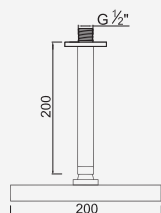

W-EMB3003 229,16 €

Com Chuveiro 300mm INOX

— Ø300 — Con ducha 300mm | With shower 300mm | Avec tête de douche 300mm

Cromado . Chrome	WVITTA022/2.1	569,04 €	WVITTA022/2.1.1M	562,34 €
Moonlight Black	WVITTA022/2.1MB	768,20 €	WVITTA022/2.1.1MMB	759,16 €
Shine Gold	WVITTA022/2.1GL	1 024,27 €	WVITTA022/2.1.1MGL	1 012,21 €
Brushed Gold	WVITTA022/2.1GL	1 024,27 €	WVITTA022/2.1.1MGL	1 012,21 €

Cromado . Chrome	WVITTA022/2.1.2M	562,34 €	WVITTA022/2.1.3M	562,34 €
Moonlight Black	WVITTA022/2.1.2MMB	759,16 €	WVITTA022/2.1.3MMB	759,16 €
Shine Gold	WVITTA022/2.1.2MGL	1 012,21 €	WVITTA022/2.1.3MGL	1 012,21 €
Brushed Gold	WVITTA022/2.1.2MGL	1 012,21 €	WVITTA022/2.1.3MGL	1 012,21 €

W-EMB3003 229,16 €

Anticalcário WACE043