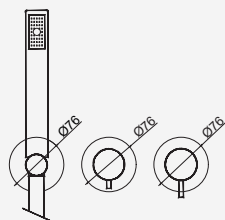

W-EMB2005 127,65 €

Com Chuveiro 300mm INOX

Con ducha 300mm | With shower 300mm | Avec tête de douche 300mm

Cromado . Chrome	WVITTA019/2	451,51 €	WVITTA019/2.1M	444,81 €
Moonlight Black	WVITTA019/2MB	609,54 €	WVITTA019/2.1MMB	600,49 €
Shine Gold	WVITTA019/2GL	812,72 €	WVITTA019/2.1MGL	800,66 €
Brushed Gold	WVITTA019/2GN	812,72 €	WVITTA019/2.1MGN	800,66 €
Cromado . Chrome	WVITTA019/2.2M	444,81 €	WVITTA019/2.3M	444,81 €
Moonlight Black	WVITTA019/2.2MMB	600,49 €	WVITTA019/2.3MMB	600,49 €
Shine Gold	WVITTA019/2.2MGL	800,66 €	WVITTA019/2.3MGL	800,66 €
Brushed Gold	WVITTA019/2.2MGN	800,66 €	WVITTA019/2.3MGN	800,66 €

W-EMB2005 127,65 €

Anticálcario WACE043