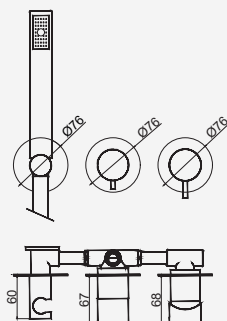

WACE043

Válvula de Embutir com 2 Saídas e Chuveiro de Mão

Válvula de Empotrar con 2 Salidas y Ducha de Mano
Concealed Shower Valve 2 Ways and Hand Shower
Mitigeur Mécanique à Encastrer 2 Fonctions et Douchette de Main

Cromado . Chrome	WENZO006/3	264,43 €
Satingrey	WENZO006/3SG	356,98 €
Moonlight Black	WENZO006/3MB	356,98 €
Brushed Black	WENZO006/3BL	475,98 €
Shine Black	WENZO006/3BA	475,98 €
Shine Chocolate	WENZO006/3CA	475,98 €
Shine Gold	WENZO006/3GL	475,98 €
Shine Copper	WENZO006/3DA	475,98 €
Shine Hard Graphite	WENZO006/3A0	475,98 €
Brushed Chocolate	WENZO006/3CL	475,98 €
Brushed Gold	WENZO006/3GN	475,98 €
Brushed Copper	WENZO006/3DL	475,98 €
Brushed Hard Graphite	WENZO006/3AL	475,98 €
Brushed White Gold	WENZO006/3WL	475,98 €

W-EMB2005 127,65 €