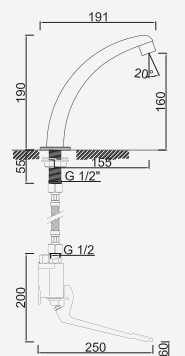

Torneira com Activação por Pedal Vertical

Grifo con Activación por Pedal Vertical
Pedal Activated Tap
Robinet avec Activation par Pédale Vertical

Cromado . Chrome WTEMP014/2 253,03 €