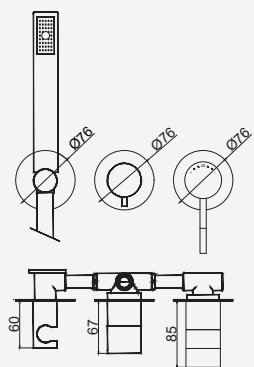

38° Anticalcário WACE050