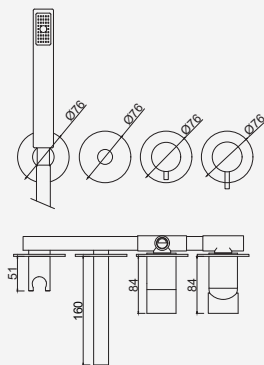

WACE043

Válvula de Embutir com 3 Saídas e Chuveiro de Mão

Válvula de Empotrar con 3 Salidas y Ducha de Mano
Concealed Shower Valve 3 Ways and Hand Shower
Mitigeur Mécanique à Encastrer 3 Fonctions et Douchette de Main

Cromado . Chrome	WENZO006/5	393,59 €
Satingrey	WENZO006/5SG	531,35 €
Moonlight Black	WENZO006/5MB	531,35 €
Brushed Black	WENZO006/5BL	708,46 €
Shine Black	WENZO006/5BA	708,46 €
Shine Chocolate	WENZO006/5CA	708,46 €
Shine Gold	WENZO006/5GL	708,46 €
Shine Copper	WENZO006/5DA	708,46 €
Shine Hard Graphite	WENZO006/5AO	708,46 €
Brushed Chocolate	WENZO006/5CL	708,46 €
Brushed Gold	WENZO006/5GN	708,46 €
Brushed Copper	WENZO006/5DL	708,46 €
Brushed Hard Graphite	WENZO006/5AL	708,46 €
Brushed White Gold	WENZO006/5WL	708,46 €

W-EMB3003 229,16 €