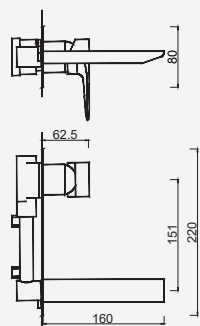

WACE043

Monocomando de Lavatório à Pared

Monomando de Lavabo à la Pared
Concealed Monobasin Mixer
Mitigeur Lavabo Encastré

Cromado . Chrome	WNERO005	157,52 €
Satingrey	WNERO005SG	212,65 €
Moonlight Black	WNERO005MB	212,65 €
Brushed Black	WNERO005BL	283,53 €
Shine Black	WNERO005BA	283,53 €
Shine Chocolate	WNERO005CA	283,53 €
Shine Gold	WNERO005GL	283,53 €
Shine Copper	WNERO005DA	283,53 €
Shine Hard Graphite	WNERO005A0	283,53 €
Brushed Chocolate	WNERO005CL	283,53 €
Brushed Gold	WNERO005GN	283,53 €
Brushed Copper	WNERO005DL	283,53 €
Brushed Hard Graphite	WNERO005AL	283,53 €
Brushed White Gold	WNERO005WL	283,53 €

Opções: Ecoeficiência

Opciones: ecoeficiencia . Options: eco-efficiency . Options: éco-efficacité

	Cromado . Chrome	WNERO005AQ	165,81 €

	W-EMB1002	73,68 €