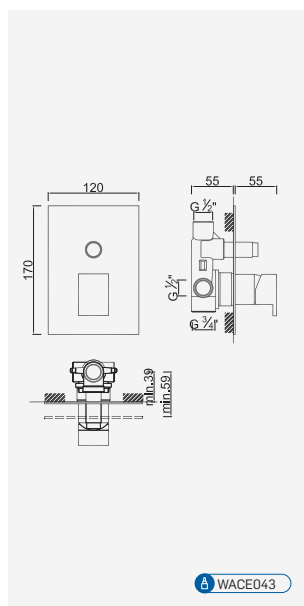

WACE043

WACE043

Válvula de Embutir com 2 Saídas

Válvula de Empotrar con 2 Salidas
Concealed Shower Valve 2 Ways
Mitigeur Mécanique à Encastrer 2 Fonctions

Cromado . Chrome	WRLUX006	160,15 €
Satingrey	WRLUX006SG	216,20 €
Moonlight Black	WRLUX006MB	216,20 €
Brushed Black	WRLUX006BL	288,27 €
Shine Black	WRLUX006BA	288,27 €
Shine Chocolate	WRLUX006CA	288,27 €
Shine Gold	WRLUX006GL	288,27 €
Shine Copper	WRLUX006DA	288,27 €
Shine Hard Graphite	WRLUX006A0	288,27 €
Brushed Chocolate	WRLUX006CL	288,27 €
Brushed Gold	WRLUX006GN	288,27 €
Brushed Copper	WRLUX006DL	288,27 €
Brushed Hard Graphite	WRLUX006AL	288,27 €
Brushed White Gold	WRLUX006WL	288,27 €

W-EMB2001 63,16 €