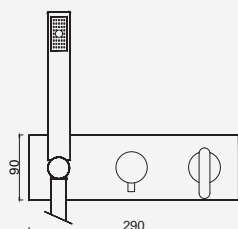

■W-EMB2005 127,65 €

Com Chuveiro 300mm INOX
— Ø300 — Con ducha 300mm | With shower 300mm | Avec tête de douche 300mm

Cromado . Chrome	WVITTA018/2	451,51 €	WVITTA018/2.1M	444,81 €
Moonlight Black	WVITTA018/2MB	609,54 €	WVITTA018/2.1MMB	600,49 €
Shine Gold	WVITTA018/2GL	812,72 €	WVITTA018/2.1MGL	800,66 €
Brushed Gold	WVITTA018/2GN	812,72 €	WVITTA018/2.1MGN	800,66 €

Cromado . Chrome	WVITTA018/2.2M	444,81 €	WVITTA018/2.3M	444,81 €
Moonlight Black	WVITTA018/2.2MMB	600,49 €	WVITTA018/2.3MMB	600,49 €
Shine Gold	WVITTA018/2.2MGL	800,66 €	WVITTA018/2.3MGL	800,66 €
Brushed Gold	WVITTA018/2.2MGN	800,66 €	WVITTA018/2.3MGN	800,66 €

■W-EMB2005 127,65 €

■ Anticalcário ■ WACED43