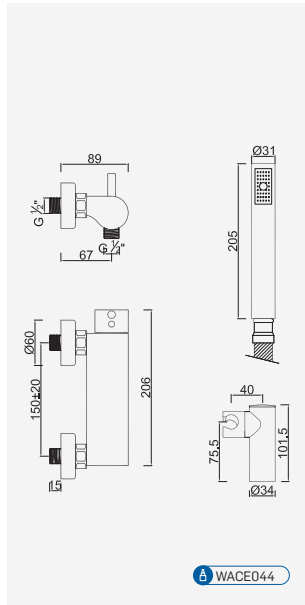

RIZZO

Monocomando de Base de Chuveiro

Monomando de Ducha
Wall Mounted Shower Mixer
Mitigeur Douche

Cromado . Chrome WRIZZO004 94,90 €