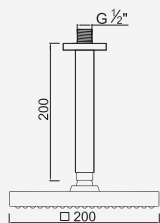

Sistema de Duche Embutido 2 Funções

Sistema de Ducha Empotrado con 2 Funcións
Concealed Shower System 2 Ways
Module de Douche 2 Fonctions

Com Chuveiro 200mm ABS

Con ducha 200mm | With shower 200mm | Avec tête de douche 200mm

Cromado . Chrome	WQUADRA014.1	299,42 €
W-EMB2001		63,16 €

Com Chuveiro 250mm INOX

Con ducha 250mm | With shower 250mm | Avec tête de douche 250mm

Cromado . Chrome	WQUADRA014/1.1	348,16 €
Satingrey	WQUADRA014/1.1SG	470,02 €
Moonlight Black	WQUADRA014/1.1MB	470,02 €
Brushed Black	WQUADRA014/1.1BL	626,69 €
Shine Black	WQUADRA014/1.1BA	626,69 €
Shine Chocolate	WQUADRA014/1.1CA	626,69 €
Shine Gold	WQUADRA014/1.1GL	626,69 €
Shine Copper	WQUADRA014/1.1DA	626,69 €
Shine Hard Graphite	WQUADRA014/1.1AO	626,69 €
Brushed Chocolate	WQUADRA014/1.1CL	626,69 €
Brushed Gold	WQUADRA014/1.1GN	626,69 €
Brushed Copper	WQUADRA014/1.1DL	626,69 €
Brushed Hard Graphite	WQUADRA014/1.1AL	626,69 €
Brushed White Gold	WQUADRA014/1.1WL	626,69 €
W-EMB2001		63,16 €