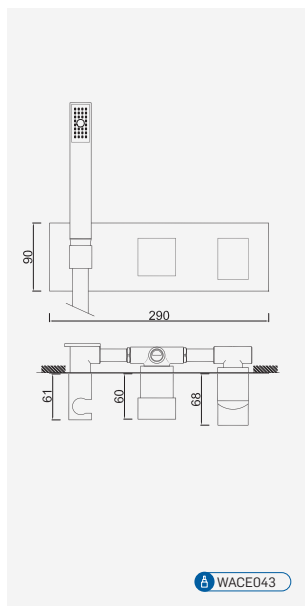

Válvula de Embutir com 2 Saídas e Chuveiro de Mão

Válvula de Empotrar con 2 Salidas y Ducha de Mano
Concealed Shower Valve 2 Ways and Hand Shower
Mitigeur Mécanique à Encastrer 2 Fonctions et Douchette de Main

Cromado . Chrome	WRLUX006/1	284,90 €
Satingrey	WRLUX006/1SG	384,61 €
Moonlight Black	WRLUX006/1MB	384,61 €
Brushed Black	WRLUX006/1BL	512,82 €
Shine Black	WRLUX006/1BA	512,82 €
Shine Chocolate	WRLUX006/1CA	512,82 €
Shine Gold	WRLUX006/1GL	512,82 €
Shine Copper	WRLUX006/1DA	512,82 €
Shine Hard Graphite	WRLUX006/1A0	512,82 €
Brushed Chocolate	WRLUX006/1CL	512,82 €
Brushed Gold	WRLUX006/1GN	512,82 €
Brushed Copper	WRLUX006/1DL	512,82 €
Brushed Hard Graphite	WRLUX006/1AL	512,82 €
Brushed White Gold	WRLUX006/1WL	512,82 €
W-EMB2005		127,65 €