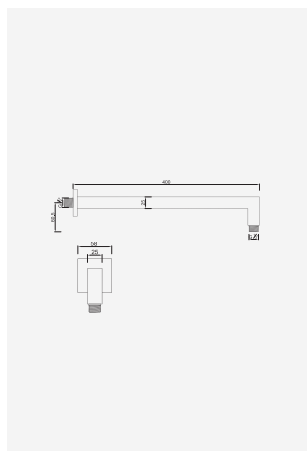

Chuveiros

CHUVEIROS

Braço Chuveiro Superior à Parede Quadrado INOX

Soporte de Ducha à la Pared Cuadrado INOX
INOX Wall Square Shower Arm
Bras pour Douche de Tête Carré, Fixation Mural INOX

Moonlight Black	WBRA004/1MB	71,81 €
-----------------	-------------	---------