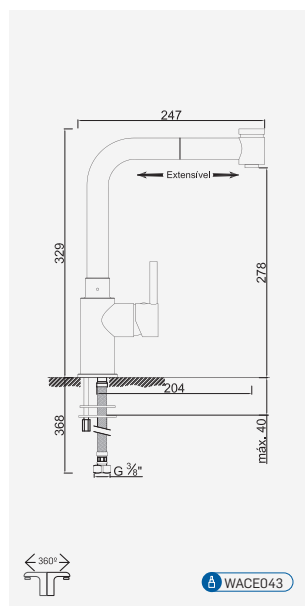

Monocomando de Banca

Monomando de Cocina
Mono Sink Mixer
Mitigeur Evier

Cromado . Chrome	WDART005/5	220,43 €
Moonlight Black	WDART005/5MB	297,57 €