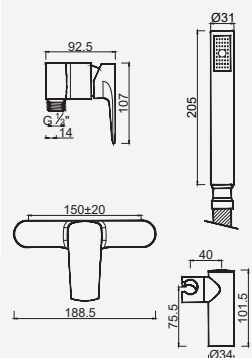

Opções: Ecoeficiência

Opciones: ecoeficiencia . Options: eco-efficiency . Options: éco-efficacité

	Cromado . Chrome	WNER0004AQ	115,95 €