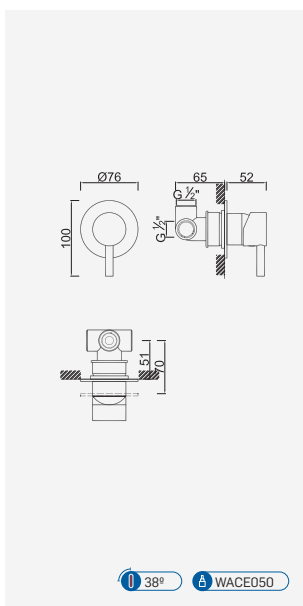

38° WACE050

Válvula de Embutir Termostática com 1 Saída

Válvula de Empotrar Termostatica con 1 Salida
Thermostatic Concealed Shower Valve 1 Way
Mitigeur Thermostatique Mécanique à Encastrer 1 Fonction

Cromado . Chrome	WGRES017	284,70 €
Satingrey	WGRES017SG	384,35 €
Moonlight Black	WGRES017MB	384,35 €
Brushed Black	WGRES017BL	512,46 €
Shine Black	WGRES017BA	512,46 €
Shine Chocolate	WGRES017CA	512,46 €
Shine Gold	WGRES017GL	512,46 €
Shine Copper	WGRES017DA	512,46 €
Shine Hard Graphite	WGRES017A0	512,46 €
Brushed Chocolate	WGRES017CL	512,46 €
Brushed Gold	WGRES017GN	512,46 €
Brushed Copper	WGRES017DL	512,46 €
Brushed Hard Graphite	WGRES017AL	512,46 €
Brushed White Gold	WGRES017WL	512,46 €

W-EMB1004 187,68 €