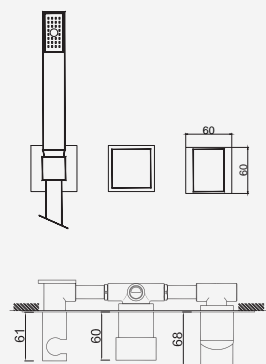

Anticalcário WACE043

Válvula de Embutir com 2 Saídas e Chuveiro de Mão

Válvula de Empotrar con 2 Salidas y Ducha de Mano
Concealed Shower Valve 2 Ways and Hand Shower
Mitigeur Mécanique à Encastrer 2 Fonctions et Douchette de Main

Cromado . Chrome	WUG0009	284,89 €
Satingrey	WUG0009SG	384,61 €
Moonlight Black	WUG0009MB	384,61 €
Brushed Black	WUG0009BL	512,81 €
Shine Black	WUG0009BA	512,81 €
Shine Chocolate	WUG0009CA	512,81 €
Shine Gold	WUG0009GL	512,81 €
Shine Copper	WUG0009DA	512,81 €
Shine Hard Graphite	WUG0009A0	512,81 €
Brushed Chocolate	WUG0009CL	512,81 €
Brushed Gold	WUG0009GN	512,81 €
Brushed Copper	WUG0009DL	512,81 €
Brushed Hard Graphite	WUG0009AL	512,81 €
Brushed White Gold	WUG0009WL	512,81 €
W-EMB2005		127,65 €