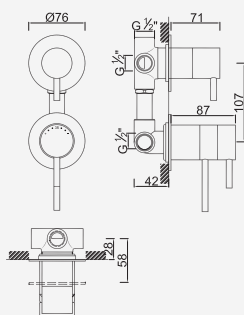

38° WACE050

Válvula de Embutir Termostática com 2 Saídas

Válvula de Empotrar Termostática con 2 Salidas
Thermostatic Concealed Shower Valve 2 Ways
Mitigeur Thermostatique Mécanique à Encastrer 2 Fonctions

Cromado . Chrome	WGRES016/2	402,54 €
Satingrey	WGRES016/2SG	543,43 €
Moonlight Black	WGRES016/2MB	543,43 €
Brushed Black	WGRES016/2BL	724,57 €
Shine Black	WGRES016/2BA	724,57 €
Shine Chocolate	WGRES016/2CA	724,57 €
Shine Gold	WGRES016/2GL	724,57 €
Shine Copper	WGRES016/2DA	724,57 €
Shine Hard Graphite	WGRES016/2A0	724,57 €
Brushed Chocolate	WGRES016/2CL	724,57 €
Brushed Gold	WGRES016/2GN	724,57 €
Brushed Copper	WGRES016/2DL	724,57 €
Brushed Hard Graphite	WGRES016/2AL	724,57 €
Brushed White Gold	WGRES016/2WL	724,57 €

W-EMB2004 251,79 €