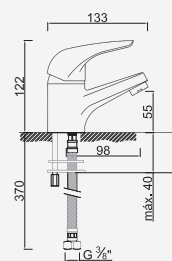

WACE045

Monocomando de Lavatório

Monomando de Lavabo
Monobasin Mixer
Mitigeur Lavabo

Cromado . Chrome WBASIQ001/L 43,56 €