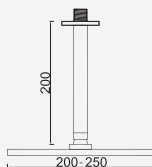

Anticalcário WACE043

Sistema de Duche Embutido 2 Funções

Sistema de Ducha Empotrado con 2 Funcións
Concealed Shower System 2 Ways
Module de Douche 2 Fonctions

Com Chuveiro 200mm INOX

Con ducha 200mm | With shower 200mm | Avec tête de douche 200mm

Cromado . Chrome	WGRES021.1	291,26 €
Moonlight Black	WGRES021.1MB	393,20 €

W-EMB2002 84,21 €

Com Chuveiro 250mm INOX

Con ducha 250mm | With shower 250mm | Avec tête de douche 250mm

Cromado . Chrome	WGRES021/1.1	307,35 €
Satingrey	WGRES021/1.1SG	414,93 €
Moonlight Black	WGRES021/1.1MB	414,93 €
Brushed Black	WGRES021/1.1BL	553,24 €
Shine Black	WGRES021/1.1BA	553,24 €
Shine Chocolate	WGRES021/1.1CA	553,24 €
Shine Gold	WGRES021/1.1GL	553,24 €
Shine Copper	WGRES021/1.1DA	553,24 €
Shine Hard Graphite	WGRES021/1.1AO	553,24 €
Brushed Chocolate	WGRES021/1.1CL	553,24 €
Brushed Gold	WGRES021/1.1GN	553,24 €
Brushed Copper	WGRES021/1.1DL	553,24 €
Brushed Hard Graphite	WGRES021/1.1AL	553,24 €
Brushed White Gold	WGRES021/1.1WL	553,24 €

W-EMB2002 84,21 €