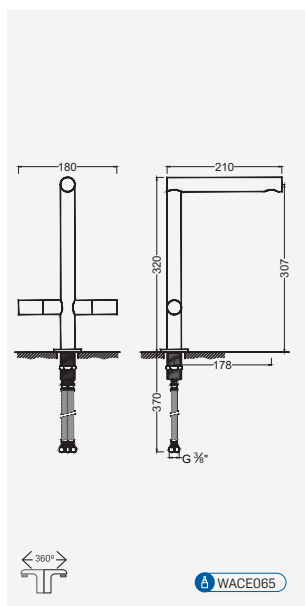

WACE065

Misturadora de Banca

Mezcladora de Cocina
Hot and Cold Sink Tap
Melangeur Evier

Cromado . Chrome	WCA2014	346,53 €
Satingrey	WCA2014SG	467,81 €
Moonlight Black	WCA2014MB	467,81 €
Brushed Black	WCA2014BL	623,75 €
Shine Black	WCA2014BA	623,75 €
Shine Chocolate	WCA2014CA	623,75 €
Shine Gold	WCA2014GL	623,75 €
Shine Copper	WCA2014DA	623,75 €
Shine Hard Graphite	WCA2014A0	623,75 €
Brushed Chocolate	WCA2014CL	623,75 €
Brushed Gold	WCA2014GN	623,75 €
Brushed Copper	WCA2014DL	623,75 €
Brushed Hard Graphite	WCA2014AL	623,75 €
Brushed White Gold	WCA2014WL	623,75 €