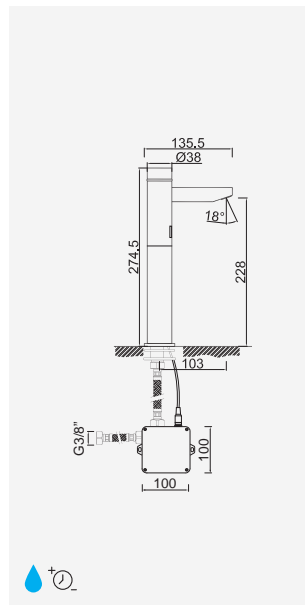

Torneira Electrónica com Activação por Aproximação - Infravermelhos

Grifo Electrónico con Activación por Aproximación - Infrarrojo
Electronic Tap with Approach Activation - Infrared
Robinet Automatique - Infrarouge

Cromado . Chrome   WCAP009   306,04 €