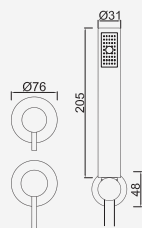

38° Anticalcário WACE050

Sistema de Duche Embutido Termostático 2 Funções

Sistema de Ducha Empotrado con 2 Funcións
Concealed Shower System 2 Ways
Module de Douche 2 Fonctions

Com Chuveiro 200mm INOX

Con ducha 200mm | With shower 200mm | Avec tête de douche 200mm

Cromado . Chrome	WGRES024	504,11 €
Moonlight Black	WGRES024MB	680,55 €

W-EMB2004 251,79 €

Com Chuveiro 250mm INOX

Con ducha 250mm | With shower 250mm | Avec tête de douche 250mm

Cromado . Chrome	WGRES024/1	520,20 €
Satingrey	WGRES024/1SG	702,27 €
Moonlight Black	WGRES024/1MB	702,27 €
Brushed Black	WGRES024/1BL	936,37 €
Shine Black	WGRES024/1BA	936,37 €
Shine Chocolate	WGRES024/1CA	936,37 €
Shine Gold	WGRES024/1GL	936,37 €
Shine Copper	WGRES024/1DA	936,37 €
Shine Hard Graphite	WGRES024/1A0	936,37 €
Brushed Chocolate	WGRES024/1CL	936,37 €
Brushed Gold	WGRES024/1GN	936,37 €
Brushed Copper	WGRES024/1DL	936,37 €
Brushed Hard Graphite	WGRES024/1AL	936,37 €
Brushed White Gold	WGRES024/1WL	936,37 €

W-EMB2004 251,79 €