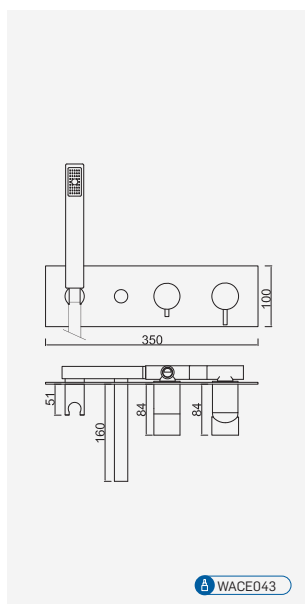

WACE043

Válvula de Embutir com 3 Saídas e Chuveiro de Mão

Válvula de Empotrar con 3 Salidas y Ducha de Mano
Concealed Shower Valve 3 Ways and Hand Shower
Mitigeur Mécanique à Encastrer 3 Fonctions et Douchette de Main

Cromado . Chrome	WGRECO007/5	393,58 €
Satingrey	WGRECO007/5SG	531,34 €
Moonlight Black	WGRECO007/5MB	531,34 €
Brushed Black	WGRECO007/5BL	708,45 €
Shine Black	WGRECO007/5BA	708,45 €
Shine Chocolate	WGRECO007/5CA	708,45 €
Shine Gold	WGRECO007/5GL	708,45 €
Shine Copper	WGRECO007/5DA	708,45 €
Shine Hard Graphite	WGRECO007/5A0	708,45 €
Brushed Chocolate	WGRECO007/5CL	708,45 €
Brushed Gold	WGRECO007/5GN	708,45 €
Brushed Copper	WGRECO007/5DL	708,45 €
Brushed Hard Graphite	WGRECO007/5AL	708,45 €
Brushed White Gold	WGRECO007/5WL	708,45 €

W-EMB3003 229,16 €