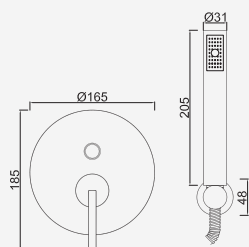

Anticalcário WACE043

Sistema de Duche Embutido 2 Funções

Sistema de Ducha Empotrado con 2 Funcións
Concealed Shower System 2 Ways
Module de Douche 2 Fonctions

Com Chuveiro 200mm ABS

Con ducha 200mm | With shower 200mm | Avec tête de douche 200mm

Cromado . Chrome	WGIANE015	255,82 €
W-EMB2001		63,16 €

Com Chuveiro 250mm INOX

Con ducha 250mm | With shower 250mm | Avec tête de douche 250mm

Cromado . Chrome	WGIANE015/1	293,21 €
Satingrey	WGIANE015/1SG	395,84 €
Moonlight Black	WGIANE015/1MB	395,84 €
Brushed Black	WGIANE015/1BL	527,78 €
Shine Black	WGIANE015/1BA	527,78 €
Shine Chocolate	WGIANE015/1CA	527,78 €
Shine Gold	WGIANE015/1GL	527,78 €
Shine Copper	WGIANE015/1DA	527,78 €
Shine Hard Graphite	WGIANE015/1AO	527,78 €
Brushed Chocolate	WGIANE015/1CL	527,78 €
Brushed Gold	WGIANE015/1GN	527,78 €
Brushed Copper	WGIANE015/1DL	527,78 €
Brushed Hard Graphite	WGIANE015/1AL	527,78 €
Brushed White Gold	WGIANE015/1WL	527,78 €
W-EMB2001		63,16 €

Sistema de Duche Embutido 2 Funções

Sistema de Ducha Empotrado con 2 Funcións
Concealed Shower System 2 Ways
Module de Douche 2 Fonctions

Com Chuveiro 200mm ABS

Con ducha 200mm | With shower 200mm | Avec tête de douche 200mm

Cromado . Chrome	WGIANE015.1	255,82 €
W-EMB2001		63,16 €

Com Chuveiro 250mm INOX

Con ducha 250mm | With shower 250mm | Avec tête de douche 250mm

Cromado . Chrome	WGIANE015/1.1	293,21 €
Satingrey	WGIANE015/1.1SG	395,84 €
Moonlight Black	WGIANE015/1.1MB	395,84 €
Brushed Black	WGIANE015/1.1BL	527,78 €
Shine Black	WGIANE015/1.1BA	527,78 €
Shine Chocolate	WGIANE015/1.1CA	527,78 €
Shine Gold	WGIANE015/1.1GL	527,78 €
Shine Copper	WGIANE015/1.1DA	527,78 €
Shine Hard Graphite	WGIANE015/1.1AO	527,78 €
Brushed Chocolate	WGIANE015/1.1CL	527,78 €
Brushed Gold	WGIANE015/1.1GN	527,78 €
Brushed Copper	WGIANE015/1.1DL	527,78 €
Brushed Hard Graphite	WGIANE015/1.1AL	527,78 €
Brushed White Gold	WGIANE015/1.1WL	527,78 €
W-EMB2001		63,16 €

Giâne