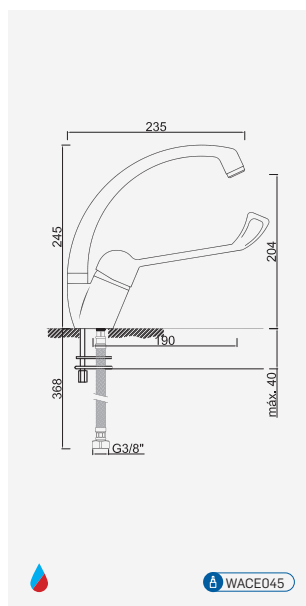

Monocomando de Banca Hospitalar

Monomando de Cocina Hospitalar
Mono Sink Mixer
Mitigeur Cuisine pour Hôpitaux

Cromado . Chrome   WDARTHOSP005   74,66 €

Técnicas