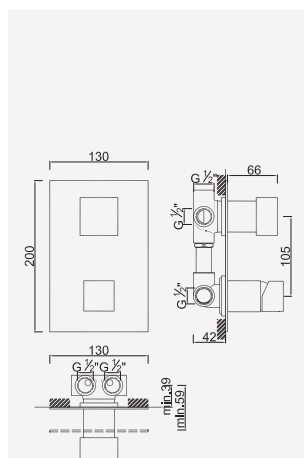

WACE043

WACE043

Válvula de Embutir com 3 Saídas

Válvula de Empotrar con 3 Salidas
Concealed Shower Valve 3 Ways
Mitigeur Mécanique à Encastrer 3 Fonctions

Cromado . Chrome	WQUADRA012	249,82 €
Satingrey	WQUADRA012SG	337,26 €
Moonlight Black	WQUADRA012MB	337,26 €
Brushed Black	WQUADRA012BL	449,68 €
Shine Black	WQUADRA012BA	449,68 €
Shine Chocolate	WQUADRA012CA	449,68 €
Shine Gold	WQUADRA012GL	449,68 €
Shine Copper	WQUADRA012DA	449,68 €
Shine Hard Graphite	WQUADRA012A0	449,68 €
Brushed Chocolate	WQUADRA012CL	449,68 €
Brushed Gold	WQUADRA012GN	449,68 €
Brushed Copper	WQUADRA012DL	449,68 €
Brushed Hard Graphite	WQUADRA012AL	449,68 €
Brushed White Gold	WQUADRA012WL	449,68 €
W-EMB3001		89,47 €