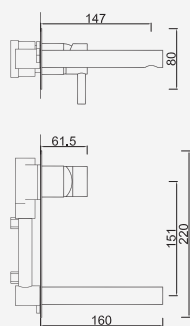

W-EMB1003 73,68 €

Opções: Ecoeficiência

Opciones: ecoeficiencia . Options: eco-efficiency . Options: éco-efficacité

Cromado . Chrome	WGRES005/7AQ	148,34 €
------------------	--------------	----------

WACE043