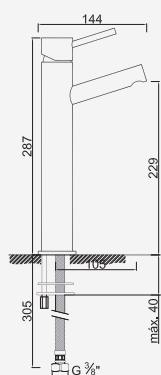

WACE043

Monocomando de Lavatório Cano Alto

Monomando de Lavabo Caño Alto
High Spout Monobasin Mixer
Mitigeur Lavabo Bec Haut

Cromado . Chrome	WENZO001/3	130,20 €
Satingrey	WENZO001/3SG	175,77 €
Moonlight Black	WENZO001/3MB	175,77 €
Brushed Black	WENZO001/3BL	234,36 €
Shine Black	WENZO001/3BA	234,36 €
Shine Chocolate	WENZO001/3CA	234,36 €
Shine Gold	WENZO001/3GL	234,36 €
Shine Copper	WENZO001/3DA	234,36 €
Shine Hard Graphite	WENZO001/3A0	234,36 €
Brushed Chocolate	WENZO001/3CL	234,36 €
Brushed Gold	WENZO001/3GN	234,36 €
Brushed Copper	WENZO001/3DL	234,36 €
Brushed Hard Graphite	WENZO001/3AL	234,36 €
Brushed White Gold	WENZO001/3WL	234,36 €

Opções: Ecoeficiência

Opciones: ecoeficiencia . Options: eco-efficiency . Options: éco-efficacité

Cromado . Chrome	WENZO001/3C2	139,82 €
Cromado . Chrome	WENZO€S001/3	143,46 €
Cromado . Chrome	WENZO001/3AQ	144,77 €