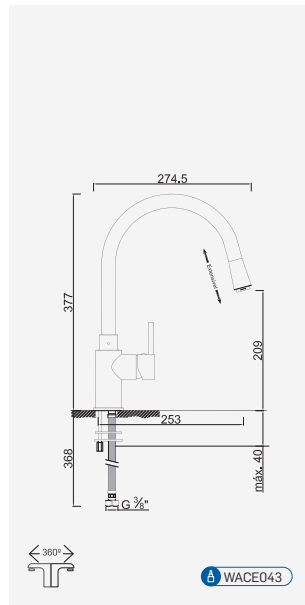

Monocomando de Banca

Monomando de Cocina
Mono Sink Mixer
Mitigeur Evier

Cromado . Chrome	WDART005/6	220,43 €
Satingrey	WDART005/6SG	297,57 €
Moonlight Black	WDART005/6MB	297,57 €
Brushed Black	WDART005/6BL	396,77 €
Shine Black	WDART005/6BA	396,77 €
Shine Chocolate	WDART005/6CA	396,77 €
Shine Gold	WDART005/6GL	396,77 €
Shine Copper	WDART005/6DA	396,77 €
Shine Hard Graphite	WDART005/6A0	396,77 €
Brushed Chocolate	WDART005/6CL	396,77 €
Brushed Gold	WDART005/6GN	396,77 €
Brushed Copper	WDART005/6DL	396,77 €
Brushed Hard Graphite	WDART005/6AL	396,77 €
Brushed White Gold	WDART005/6WL	396,77 €