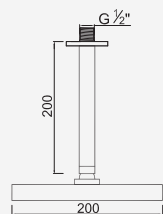

 Cromado . Chrome	WDART026.1	494,86 €
W-EMB2006		273,25 €

Com Chuveiro 250mm INOX

Con ducha 250mm | With shower 250mm | Avec tête de douche 250mm

 Cromado . Chrome	WDART026/1.1	532,25 €
Satingrey	WDART026/1.1SG	718,54 €
Moonlight Black	WDART026/1.1MB	718,54 €
Brushed Black	WDART026/1.1BL	958,05 €
Shine Black	WDART026/1.1BA	958,05 €
Shine Chocolate	WDART026/1.1CA	958,05 €
Shine Gold	WDART026/1.1GL	958,05 €
Shine Copper	WDART026/1.1DA	958,05 €
Shine Hard Graphite	WDART026/1.1A0	958,05 €
Brushed Chocolate	WDART026/1.1CL	958,05 €
Brushed Gold	WDART026/1.1GN	958,05 €
Brushed Copper	WDART026/1.1DL	958,05 €
Brushed Hard Graphite	WDART026/1.1AL	958,05 €
Brushed White Gold	WDART026/1.1WL	958,05 €
W-EMB2006		273,25 €