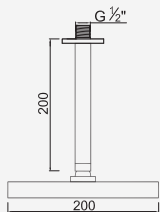

Anticálcio WACE043