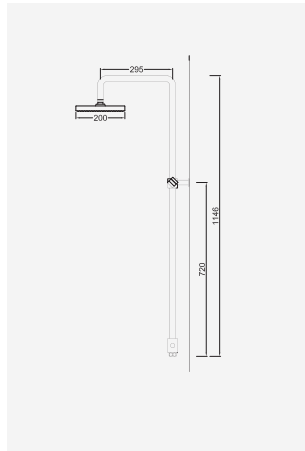

CHUVEIROS

Rampa de Chuveiro sem Monocomando

Rampa de Ducha sin Monomando
Shower Column without Mixer
Colonne de Douche sans Mitigeur

Cromado . Chrome	WTELESRAMPA001/1	283,84 €
Satingrey	WTELESRAMPA001/1SG	383,19 €
Moonlight Black	WTELESRAMPA001/1MB	383,19 €
Brushed Black	WTELESRAMPA001/1BL	510,92 €
Shine Black	WTELESRAMPA001/1BA	510,92 €
Shine Chocolate	WTELESRAMPA001/1CA	510,92 €
Shine Gold	WTELESRAMPA001/1GL	510,92 €
Shine Copper	WTELESRAMPA001/1DA	510,92 €
Shine Hard Graphite	WTELESRAMPA001/1A0	510,92 €
Brushed Chocolate	WTELESRAMPA001/1CL	510,92 €
Brushed Gold	WTELESRAMPA001/1GN	510,92 €
Brushed Copper	WTELESRAMPA001/1DL	510,92 €
Brushed Hard Graphite	WTELESRAMPA001/1AL	510,92 €
Brushed White Gold	WTELESRAMPA001/1WL	510,92 €