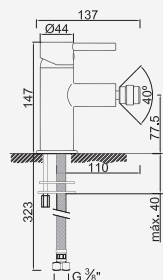

WACE144

Monocomando de Bidé

Monomando de Bidet
Monobidet Mixer
Mitigeur Bidet

Cromado . Chrome WBIANCHI002 66,05 €

Opções: Ecoeficiência

Opciones: ecoeficiencia . Options: eco-efficiency . Options: éco-efficacité

Cromado . Chrome WBIANCHI002C2 68,32 €
Cromado . Chrome WBIANCHI€S002 71,27 €

Bianchi