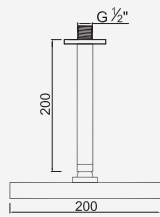

Anticalcário WACE043

Sistema de Duche Embutido 2 Funções

Sistema de Ducha Empotrado con 2 Funcións
Concealed Shower System 2 Ways
Module de Douche 2 Fonctions

Com Chuveiro 200mm ABS

Con ducha 200mm | With shower 200mm | Avec tête de douche 200mm

Cromado . Chrome WRIZZO017.1 291,26 €

W-EMB2002 84,21 €

Com Chuveiro 250mm INOX

Con ducha 250mm | With shower 250mm | Avec tête de douche 250mm

Cromado . Chrome WRIZZO017/1.1 328,65 €

W-EMB2002 84,21 €

Sistema de Duche Embutido 2 Funções

Sistema de Ducha Empotrado con 2 Funcións
Concealed Shower System 2 Ways
Module de Douche 2 Fonctions

Com Chuveiro 200mm ABS

Con ducha 200mm | With shower 200mm | Avec tête de douche 200mm

Cromado . Chrome WRIZZO021 322,65 €

W-EMB2005 127,65 €

Com Chuveiro 250mm INOX

Con ducha 250mm | With shower 250mm | Avec tête de douche 250mm

Cromado . Chrome WRIZZO021/1 360,04 €

W-EMB2005 127,65 €