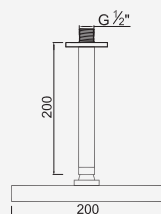

■ W-EMB2002 84,21 €

Com Chuveiro 300mm INOX

— Ø300 — Con ducha 300mm | With shower 300mm | Avec tête de douche 300mm

Cromado . Chrome	WVITTA016/2.1	521,61 €	WVITTA016/2.1.1M	514,94 €
Moonlight Black	WVITTA016/2.1MB	704,17 €	WVITTA016/2.1.1MMB	695,16 €
Shine Gold	WVITTA016/2.1GL	938,90 €	WVITTA016/2.1.1MGL	926,89 €
Brushed Gold	WVITTA016/2.1GN	938,90 €	WVITTA016/2.1.1MGN	926,89 €

Cromado . Chrome	WVITTA016/2.1.2M	514,94 €	WVITTA016/2.1.3M	514,94 €
Moonlight Black	WVITTA016/2.1.2MMB	695,16 €	WVITTA016/2.1.3MMB	695,16 €
Shine Gold	WVITTA016/2.1.2MGL	926,89 €	WVITTA016/2.1.3MGL	926,89 €
Brushed Gold	WVITTA016/2.1.2MGN	926,89 €	WVITTA016/2.1.3MGN	926,89 €

■ W-EMB2002 84,21 €

■ Anticalcário ■ WACE043