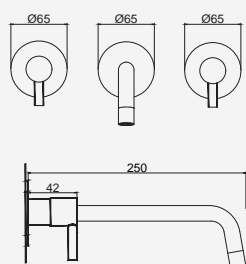

Monocomando de Lavatório à Parede

Monomando de Lavabo à la Pared
Concealed Monobasin Mixer
Mitigeur Lavabo Encastré

WACE066

Cromado . Chrome	WGRECO005/4	116,41 €
Satingrey	WGRECO005/4SG	157,15 €
Moonlight Black	WGRECO005/4MB	157,15 €
Brushed Black	WGRECO005/4BL	209,54 €
Shine Black	WGRECO005/4BA	209,54 €
Shine Chocolate	WGRECO005/4CA	209,54 €
Shine Gold	WGRECO005/4GL	209,54 €
Shine Copper	WGRECO005/4DA	209,54 €
Shine Hard Graphite	WGRECO005/4A0	209,54 €
Brushed Chocolate	WGRECO005/4CL	209,54 €
Brushed Gold	WGRECO005/4GN	209,54 €
Brushed Copper	WGRECO005/4DL	209,54 €
Brushed Hard Graphite	WGRECO005/4AL	209,54 €
Brushed White Gold	WGRECO005/4WL	209,54 €
	W-EMB1005	52,46 €

Bica de Lavatório à Parede

Caño à la Pared
Concealed Washbasin Spout
Bec Mural