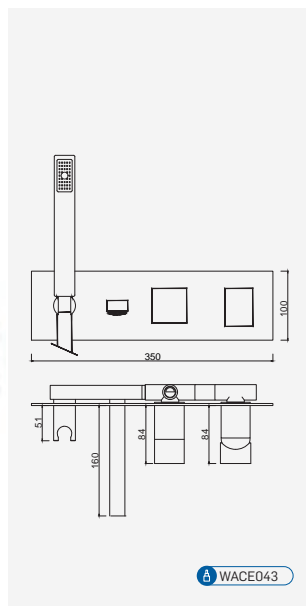

Válvula de Embutir com 3 Saídas

Válvula de Empotrar con 3 Salidas
Concealed Shower Valve 3 Ways
Mitigeur Mécanique à Encastrer 3 Fonctions

Cromado . Chrome	WRLUX006/5	414,05 €
Satingrey	WRLUX006/5SG	558,97 €
Moonlight Black	WRLUX006/5MB	558,97 €
Brushed Black	WRLUX006/5BL	745,29 €
Shine Black	WRLUX006/5BA	745,29 €
Shine Chocolate	WRLUX006/5CA	745,29 €
Shine Gold	WRLUX006/5GL	745,29 €
Shine Copper	WRLUX006/5DA	745,29 €
Shine Hard Graphite	WRLUX006/5A0	745,29 €
Brushed Chocolate	WRLUX006/5CL	745,29 €
Brushed Gold	WRLUX006/5GN	745,29 €
Brushed Copper	WRLUX006/5DL	745,29 €
Brushed Hard Graphite	WRLUX006/5AL	745,29 €
Brushed White Gold	WRLUX006/5WL	745,29 €
W-EMB3003		229,16 €