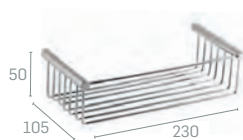

Saboneteira

Jabonera
Soap dish
Porte-savon

Cromado . Chrome	AX1021R	65,19 €
Moonlight Black	AX1021RMB	69,14 €