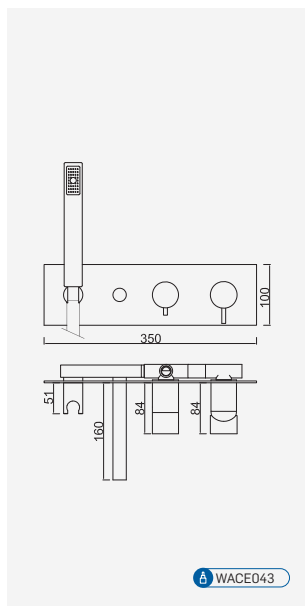

WACE043

Válvula de Embutir com 3 Saídas e Chuveiro de Mão

Válvula de Empotrar con 3 Salidas y Ducha de Mano
Concealed Shower Valve 3 Ways and Hand Shower
Mitigeur Mécanique à Encastrer 3 Fonctions et Douchette de Main

Cromado . Chrome	WRIZZO008/4	393,59 €
	W-EMB3003	229,16 €