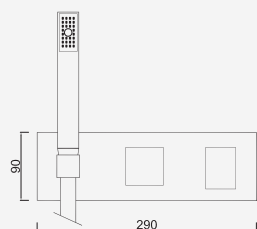

Anticalcário WACE043

Sistema de Duche Embutido 2 Funções

Sistema de Ducha Empotrado con 2 Funcións
Concealed Shower System 2 Ways
Module de Douche 2 Fonctions

Com Chuveiro 200mm ABS

Con ducha 200mm | With shower 200mm | Avec tête de douche 200mm

Cromado . Chrome	WRLUX015	368,10 €
W-EMB2005		127,65 €

Com Chuveiro 250mm INOX

Con ducha 250mm | With shower 250mm | Avec tête de douche 250mm

Cromado . Chrome	WRLUX015/1	416,84 €
Satingrey	WRLUX015/1SG	562,73 €
Moonlight Black	WRLUX015/1MB	562,73 €
Brushed Black	WRLUX015/1BL	750,31 €
Shine Black	WRLUX015/1BA	750,31 €
Shine Chocolate	WRLUX015/1CA	750,31 €
Shine Gold	WRLUX015/1GL	750,31 €
Shine Copper	WRLUX015/1DA	750,31 €
Shine Hard Graphite	WRLUX015/1A0	750,31 €
Brushed Chocolate	WRLUX015/1CL	750,31 €
Brushed Gold	WRLUX015/1GN	750,31 €
Brushed Copper	WRLUX015/1DL	750,31 €
Brushed Hard Graphite	WRLUX015/1AL	750,31 €
Brushed White Gold	WRLUX015/1WL	750,31 €
W-EMB2005		127,65 €

Sistema de Duche Embutido 2 Funções

Sistema de Ducha Empotrado con 2 Funcións
Concealed Shower System 2 Ways
Module de Douche 2 Fonctions

Com Chuveiro 200mm ABS

Con ducha 200mm | With shower 200mm | Avec tête de douche 200mm

Cromado . Chrome	WRLUX015.1	368,10 €
W-EMB2005		127,65 €

Com Chuveiro 250mm INOX

Con ducha 250mm | With shower 250mm | Avec tête de douche 250mm

Cromado . Chrome	WRLUX015/1.1	416,84 €
Satingrey	WRLUX015/1.1SG	562,73 €
Moonlight Black	WRLUX015/1.1MB	562,73 €
Brushed Black	WRLUX015/1.1BL	750,31 €
Shine Black	WRLUX015/1.1BA	750,31 €
Shine Chocolate	WRLUX015/1.1CA	750,31 €
Shine Gold	WRLUX015/1.1GL	750,31 €
Shine Copper	WRLUX015/1.1DA	750,31 €
Shine Hard Graphite	WRLUX015/1.1A0	750,31 €
Brushed Chocolate	WRLUX015/1.1CL	750,31 €
Brushed Gold	WRLUX015/1.1GN	750,31 €
Brushed Copper	WRLUX015/1.1DL	750,31 €
Brushed Hard Graphite	WRLUX015/1.1AL	750,31 €
Brushed White Gold	WRLUX015/1.1WL	750,31 €
W-EMB2005		127,65 €