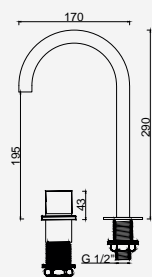

Cromado . Chrome	WVITTA001/6.1.2M	228,32 €	WVITTA001/6.1.3M	228,32 €
Satingrey	WVITTA001/6.1.2MSG	308,23 €	WVITTA001/6.1.3MSG	308,23 €
Moonlight Black	WVITTA001/6.1.2MMB	308,23 €	WVITTA001/6.1.3MMB	308,23 €
Brushed Black	WVITTA001/6.1.2MBL	410,97 €	WVITTA001/6.1.3MBL	410,97 €
Shine Black	WVITTA001/6.1.2MBA	410,97 €	WVITTA001/6.1.3MBA	410,97 €
Shine Chocolate	WVITTA001/6.1.2MCA	410,97 €	WVITTA001/6.1.3MCA	410,97 €
Shine Gold	WVITTA001/6.1.2MGL	410,97 €	WVITTA001/6.1.3MGL	410,97 €
Shine Copper	WVITTA001/6.1.2MDA	410,97 €	WVITTA001/6.1.3MDA	410,97 €
Shine Hard Graphite	WVITTA001/6.1.2MA0	410,97 €	WVITTA001/6.1.3MA0	410,97 €
Brushed Chocolate	WVITTA001/6.1.2MCL	410,97 €	WVITTA001/6.1.3MCL	410,97 €
Brushed Gold	WVITTA001/6.1.2MGN	410,97 €	WVITTA001/6.1.3MGN	410,97 €
Brushed Copper	WVITTA001/6.1.2MDL	410,97 €	WVITTA001/6.1.3MDL	410,97 €
Brushed Hard Graphite	WVITTA001/6.1.2MAL	410,97 €	WVITTA001/6.1.3MAL	410,97 €
Brushed White Gold	WVITTA001/6.1.2MWL	410,97 €	WVITTA001/6.1.3MWL	410,97 €