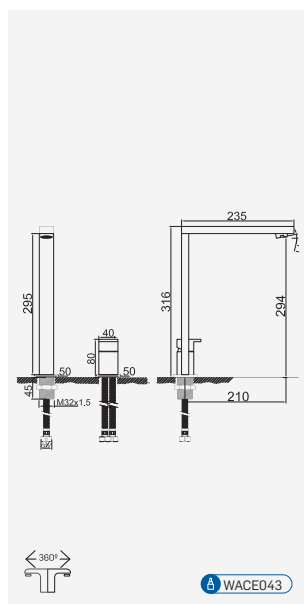

Monocomando de Banca

Monomando de Cocina
Mono Sink Mixer
Mitigeur Evier

Cromado . Chrome	WRLUX009/1	252,49 €
Satingrey	WRLUX009/1SG	340,86 €
Moonlight Black	WRLUX009/1MB	340,86 €
Brushed Black	WRLUX009/1BL	454,48 €
Shine Black	WRLUX009/1BA	454,48 €
Shine Chocolate	WRLUX009/1CA	454,48 €
Shine Gold	WRLUX009/1GL	454,48 €
Shine Copper	WRLUX009/1DA	454,48 €
Shine Hard Graphite	WRLUX009/1A0	454,48 €
Brushed Chocolate	WRLUX009/1CL	454,48 €
Brushed Gold	WRLUX009/1GN	454,48 €
Brushed Copper	WRLUX009/1DL	454,48 €
Brushed Hard Graphite	WRLUX009/1AL	454,48 €
Brushed White Gold	WRLUX009/1WL	454,48 €