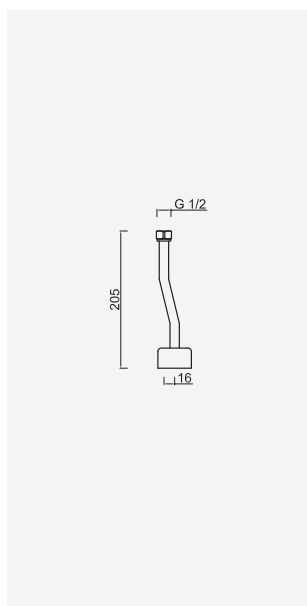

Tubo para Urinol em Latão

Tubo Urinario en Latón
Brass Urinal Pipe
Tube d'Urinair Laiton

Cromado . Chrome	WTEMP002/1	13,39 €
Moonlight Black	WTEMP002/1MB	18,08 €
Brushed Gold	WTEMP002/1GN	24,11 €