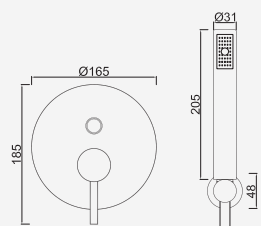

Anticalcário WACE043

Sistema de Duche Embutido 2 Funções

Sistema de Ducha Empotrado con 2 Funcións
Concealed Shower System 2 Ways
Module de Douche 2 Fonctions

Com Chuveiro 200mm INOX

Con ducha 200mm | With shower 200mm | Avec tête de douche 200mm

Cromado . Chrome	WGRECO015.1	243,93 €
Moonlight Black	WGRECO015.1MB	329,30 €

W-EMB2001 63,16 €

Com Chuveiro 250mm INOX

Con ducha 250mm | With shower 250mm | Avec tête de douche 250mm

Cromado . Chrome	WGRECO015/1.1	260,02 €
Satingrey	WGRECO015/1.1SG	351,03 €
Moonlight Black	WGRECO015/1.1MB	351,03 €
Brushed Black	WGRECO015/1.1BL	468,04 €
Shine Black	WGRECO015/1.1BA	468,04 €
Shine Chocolate	WGRECO015/1.1CA	468,04 €
Shine Gold	WGRECO015/1.1GL	468,04 €
Shine Copper	WGRECO015/1.1DA	468,04 €
Shine Hard Graphite	WGRECO015/1.1A0	468,04 €
Brushed Chocolate	WGRECO015/1.1CL	468,04 €
Brushed Gold	WGRECO015/1.1GN	468,04 €
Brushed Copper	WGRECO015/1.1DL	468,04 €
Brushed Hard Graphite	WGRECO015/1.1AL	468,04 €
Brushed White Gold	WGRECO015/1.1WL	468,04 €

W-EMB2001 63,16 €

Sistema de Duche Embutido 2 Funções

Sistema de Ducha Empotrado con 2 Funcións
Concealed Shower System 2 Ways
Module de Douche 2 Fonctions

Com Chuveiro 200mm INOX

Con ducha 200mm | With shower 200mm | Avec tête de douche 200mm

Cromado . Chrome	WGRECO016	291,26 €
Moonlight Black	WGRECO016MB	393,20 €

W-EMB2002 84,21 €

Com Chuveiro 250mm INOX

Con ducha 250mm | With shower 250mm | Avec tête de douche 250mm

Cromado . Chrome	WGRECO016/1	307,35 €
Satingrey	WGRECO016/1SG	414,93 €
Moonlight Black	WGRECO016/1MB	414,93 €
Brushed Black	WGRECO016/1BL	553,24 €
Shine Black	WGRECO016/1BA	553,24 €
Shine Chocolate	WGRECO016/1CA	553,24 €
Shine Gold	WGRECO016/1GL	553,24 €
Shine Copper	WGRECO016/1DA	553,24 €
Shine Hard Graphite	WGRECO016/1A0	553,24 €
Brushed Chocolate	WGRECO016/1CL	553,24 €
Brushed Gold	WGRECO016/1GN	553,24 €
Brushed Copper	WGRECO016/1DL	553,24 €
Brushed Hard Graphite	WGRECO016/1AL	553,24 €
Brushed White Gold	WGRECO016/1WL	553,24 €

W-EMB2002 84,21 €

Greco