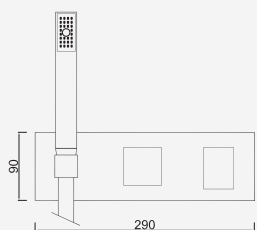

 Cromado . Chrome	WKIARA014	368,10 €
W-EMB2005		127,65 €

Com Chuveiro 250mm INOX

Con ducha 250mm | With shower 250mm | Avec tête de douche 250mm

 Cromado . Chrome	WKIARA014/1	416,84 €
Satingrey	WKIARA014/1SG	562,73 €
Moonlight Black	WKIARA014/1MB	562,73 €
Brushed Black	WKIARA014/1BL	750,31 €
Shine Black	WKIARA014/1BA	750,31 €
Shine Chocolate	WKIARA014/1CA	750,31 €
Shine Gold	WKIARA014/1GL	750,31 €
Shine Copper	WKIARA014/1DA	750,31 €
Shine Hard Graphite	WKIARA014/1AO	750,31 €
Brushed Chocolate	WKIARA014/1CL	750,31 €
Brushed Gold	WKIARA014/1GN	750,31 €
Brushed Copper	WKIARA014/1DL	750,31 €
Brushed Hard Graphite	WKIARA014/1AL	750,31 €
Brushed White Gold	WKIARA014/1WL	750,31 €
W-EMB2005		127,65 €