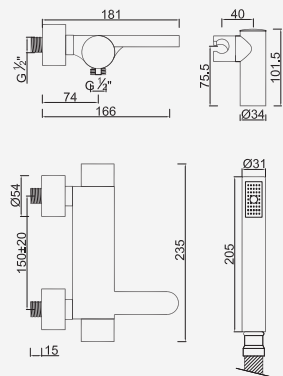

WACE044

Monocomando de Banheira

Monomando de Baño/Ducha
Wall Mounted Bath/ Shower Mixer
Mitigeur Bain Douche

Cromado . Chrome	WNINA003	WNINA003GO	255,85 €
Satingrey	WNINA003SG	WNINA003GOSG	345,39 €
Moonlight Black	WNINA003MB	WNINA003GOMB	345,39 €
Brushed Black	WNINA003BL	WNINA003GOBL	460,52 €
Shine Black	WNINA003BA	WNINA003GOBA	460,52 €
Shine Chocolate	WNINA003CA	WNINA003GOCA	460,52 €
Shine Gold	WNINA003GL	WNINA003GOGL	460,52 €
Shine Copper	WNINA003DA	WNINA003GODA	460,52 €
Shine Hard Graphite	WNINA003A0	WNINA003GOA0	460,52 €
Brushed Chocolate	WNINA003CL	WNINA003GOCL	460,52 €
Brushed Gold	WNINA003GN	WNINA003GOGN	460,52 €
Brushed Copper	WNINA003DL	WNINA003GODL	460,52 €
Brushed Hard Graphite	WNINA003AL	WNINA003GOAL	460,52 €
Brushed White Gold	WNINA003WL	WNINA003GOWL	460,52 €