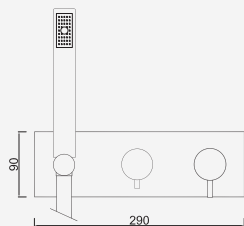

Anticalcário WACE043

Sistema de Duche Embutido 2 Funções

Sistema de Ducha Empotrado con 2 Funcións
Concealed Shower System 2 Ways
Module de Douche 2 Fonctions

Com Chuveiro 200mm ABS

Con ducha 200mm | With shower 200mm | Avec tête de douche 200mm

Cromado . Chrome	WCA2018	322,65 €
W-EMB2005		127,65 €

Com Chuveiro 250mm INOX

Con ducha 250mm | With shower 250mm | Avec tête de douche 250mm

Cromado . Chrome	WCA2018/1	360,04 €
Satingrey	WCA2018/1SG	486,05 €
Moonlight Black	WCA2018/1MB	486,05 €
Brushed Black	WCA2018/1BL	648,07 €
Shine Black	WCA2018/1BA	648,07 €
Shine Chocolate	WCA2018/1CA	648,07 €
Shine Gold	WCA2018/1GL	648,07 €
Shine Copper	WCA2018/1DA	648,07 €
Shine Hard Graphite	WCA2018/1A0	648,07 €
Brushed Chocolate	WCA2018/1CL	648,07 €
Brushed Gold	WCA2018/1GN	648,07 €
Brushed Copper	WCA2018/1DL	648,07 €
Brushed Hard Graphite	WCA2018/1AL	648,07 €
Brushed White Gold	WCA2018/1WL	648,07 €
W-EMB2005		127,65 €

Sistema de Duche Embutido 2 Funções

Sistema de Ducha Empotrado con 2 Funcións
Concealed Shower System 2 Ways
Module de Douche 2 Fonctions

Com Chuveiro 200mm ABS

Con ducha 200mm | With shower 200mm | Avec tête de douche 200mm

Cromado . Chrome	WCA2018.1	322,65 €
W-EMB2005		127,65 €

Com Chuveiro 250mm INOX

Con ducha 250mm | With shower 250mm | Avec tête de douche 250mm

Cromado . Chrome	WCA2018/1.1	360,04 €
Satingrey	WCA2018/1.1SG	486,05 €
Moonlight Black	WCA2018/1.1MB	486,05 €
Brushed Black	WCA2018/1.1BL	648,07 €
Shine Black	WCA2018/1.1BA	648,07 €
Shine Chocolate	WCA2018/1.1CA	648,07 €
Shine Gold	WCA2018/1.1GL	648,07 €
Shine Copper	WCA2018/1.1DA	648,07 €
Shine Hard Graphite	WCA2018/1.1A0	648,07 €
Brushed Chocolate	WCA2018/1.1CL	648,07 €
Brushed Gold	WCA2018/1.1GN	648,07 €
Brushed Copper	WCA2018/1.1DL	648,07 €
Brushed Hard Graphite	WCA2018/1.1AL	648,07 €
Brushed White Gold	WCA2018/1.1WL	648,07 €
W-EMB2005		127,65 €

Anticalcário WACE043

CA1