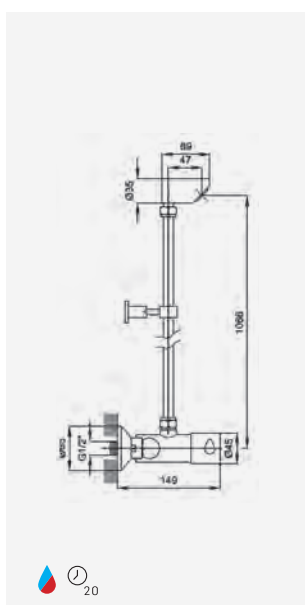

Misturadora Base Chuveiro Temporizada

Mezcladora de Ducha Temporizada
Exposed Self Closing Push Button
Colonne Douche avec Melangeur Temporisé

Cromado . Chrome   WTEMP019   514,94 €