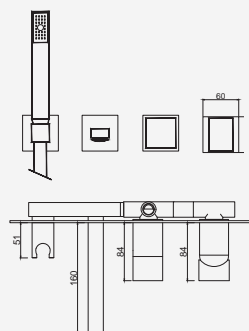

Anticalcário WACE043

Válvula de Embutir com 3 Saídas e Chuveiro de Mão

Válvula de Empotrar con 3 Salidas y Ducha de Mano
Concealed Shower Valve 3 Ways and Hand Shower
Mitigeur Mécanique à Encastrer 3 Fonctions et Douchette de Main

Cromado . Chrome	WTREVI010	447,05 €
Satingrey	WTREVI010SG	603,52 €
Moonlight Black	WTREVI010MB	603,52 €
Brushed Black	WTREVI010BL	804,69 €
Shine Black	WTREVI010BA	804,69 €
Shine Chocolate	WTREVI010CA	804,69 €
Shine Gold	WTREVI010GL	804,69 €
Shine Copper	WTREVI010DA	804,69 €
Shine Hard Graphite	WTREVI010A0	804,69 €
Brushed Chocolate	WTREVI010CL	804,69 €
Brushed Gold	WTREVI010GN	804,69 €
Brushed Copper	WTREVI010DL	804,69 €
Brushed Hard Graphite	WTREVI010AL	804,69 €
Brushed White Gold	WTREVI010WL	804,69 €

W-EMB3003 229,16 €