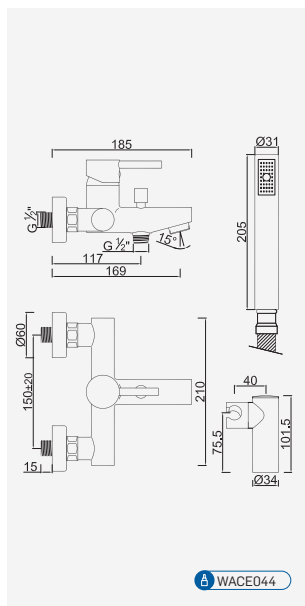

WACED44

Monocomando de Banheira

Monomando de Baño/Ducha
Wall Mounted Bath/ Shower Mixer
Mitigeur Bain Douche

Cromado . Chrome   WBIANCHI003   94,90 €

Opções: Ecoeficiência

Opciones: ecoeficiencia . Options: eco-efficiency . Options: éco-efficacité

Cromado . Chrome   WBIANCHI003C2   98,33 €
 Cromado . Chrome   WBIANCHI003AQ   99,89 €