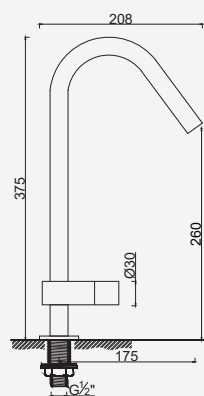

Monocomando de Lavatório

Monomando de Lavabo
Monobasin Mixer and Sink Spout
Mitigeur Lavabo

Cromado . Chrome	WVITTA001/9	181,43 €	WVITTA001/9.1M	174,74 €
Satingrey	WVITTA001/9SG	244,93 €	WVITTA001/9.1MSG	235,89 €
Moonlight Black	WVITTA001/9MB	244,93 €	WVITTA001/9.1MMB	235,89 €
Brushed Black	WVITTA001/9BL	326,57 €	WVITTA001/9.1MBL	314,53 €
Shine Black	WVITTA001/9BA	326,57 €	WVITTA001/9.1MBA	314,53 €
Shine Chocolate	WVITTA001/9CA	326,57 €	WVITTA001/9.1MCA	314,53 €
Shine Gold	WVITTA001/9GL	326,57 €	WVITTA001/9.1MGL	314,53 €
Shine Copper	WVITTA001/9DA	326,57 €	WVITTA001/9.1MDA	314,53 €
Shine Hard Graphite	WVITTA001/9A0	326,57 €	WVITTA001/9.1MA0	314,53 €
Brushed Chocolate	WVITTA001/9CL	326,57 €	WVITTA001/9.1MCL	314,53 €
Brushed Gold	WVITTA001/9GN	326,57 €	WVITTA001/9.1MGN	314,53 €
Brushed Copper	WVITTA001/9DL	326,57 €	WVITTA001/9.1MDL	314,53 €
Brushed Hard Graphite	WVITTA001/9AL	326,57 €	WVITTA001/9.1MAL	314,53 €
Brushed White Gold	WVITTA001/9WL	326,57 €	WVITTA001/9.1MWL	314,53 €

Cromado . Chrome	WVITTA001/9.2M	174,74 €	WVITTA001/9.3M	174,74 €
Satingrey	WVITTA001/9.2MSG	235,89 €	WVITTA001/9.3MSG	235,89 €
Moonlight Black	WVITTA001/9.2MMB	235,89 €	WVITTA001/9.3MMB	235,89 €
Brushed Black	WVITTA001/9.2MBL	314,53 €	WVITTA001/9.3MBL	314,53 €
Shine Black	WVITTA001/9.2MBA	314,53 €	WVITTA001/9.3MBA	314,53 €
Shine Chocolate	WVITTA001/9.2MCA	314,53 €	WVITTA001/9.3MCA	314,53 €
Shine Gold	WVITTA001/9.2MGL	314,53 €	WVITTA001/9.3MGL	314,53 €
Shine Copper	WVITTA001/9.2MDA	314,53 €	WVITTA001/9.3MDA	314,53 €
Shine Hard Graphite	WVITTA001/9.2MA0	314,53 €	WVITTA001/9.3MA0	314,53 €
Brushed Chocolate	WVITTA001/9.2MCL	314,53 €	WVITTA001/9.3MCL	314,53 €
Brushed Gold	WVITTA001/9.2MGN	314,53 €	WVITTA001/9.3MGN	314,53 €
Brushed Copper	WVITTA001/9.2MDL	314,53 €	WVITTA001/9.3MDL	314,53 €
Brushed Hard Graphite	WVITTA001/9.2MAL	314,53 €	WVITTA001/9.3MAL	314,53 €
Brushed White Gold	WVITTA001/9.2MWL	314,53 €	WVITTA001/9.3MWL	314,53 €

Monocomando de Lavatório à Parede

Monomando de Lavabo à la Pared
Concealed Monobasin Mixer
Mitigeur Lavabo Encastré