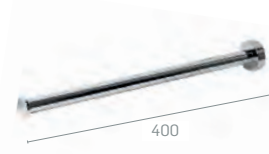

Toalheiro perpendicular 400 mm

Toallero perpendicular 400 mm
Perpendicular towel rail 400 mm
Porte-serviettes perpendiculaire 400 mm

Cromado . Chrome	AX1031R	55,31 €
Moonlight Black	AX1031RMB	57,28 €