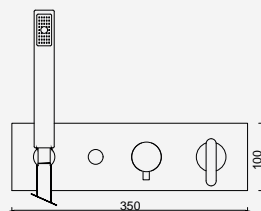

W-EMB3003 229,16 €

Com Chuveiro 300mm INOX

— Ø300 — Con ducha 300mm | With shower 300mm | Avec tête de douche 300mm

Cromado . Chrome	WVITTA021/2.1	569,04 €	WVITTA021/2.1.1M	562,34 €
Moonlight Black	WVITTA021/2.1MB	768,20 €	WVITTA021/2.1.1MMB	759,16 €
Shine Gold	WVITTA021/2.1GL	1 024,27 €	WVITTA021/2.1.1MGL	1 012,21 €
Brushed Gold	WVITTA021/2.1GN	1 024,27 €	WVITTA021/2.1.1MGN	1 012,21 €

Cromado . Chrome	WVITTA021/2.1.2M	562,34 €	WVITTA021/2.1.3M	562,34 €
Moonlight Black	WVITTA021/2.1.2MMB	759,16 €	WVITTA021/2.1.3MMB	759,16 €
Shine Gold	WVITTA021/2.1.2MGL	1 012,21 €	WVITTA021/2.1.3MGL	1 012,21 €
Brushed Gold	WVITTA021/2.1.2MGN	1 012,21 €	WVITTA021/2.1.3MGN	1 012,21 €

W-EMB3003 229,16 €

Anticálcio WACE043