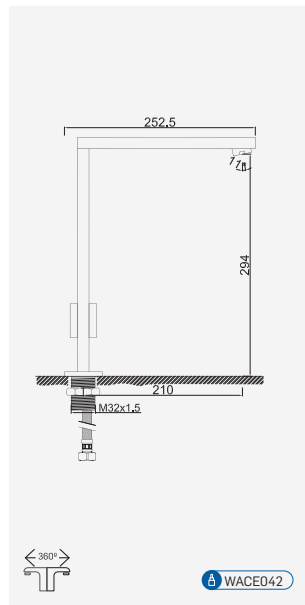

WACE042

Monocomando de Banca

Monomando de Cocina
Mono Sink Mixer
Mitigeur Evier

Cromado . Chrome	WRLUX009	322,53 €
Satingrey	WRLUX009SG	435,42 €
Moonlight Black	WRLUX009MB	435,42 €
Brushed Black	WRLUX009BL	580,56 €
Shine Black	WRLUX009BA	580,56 €
Shine Chocolate	WRLUX009CA	580,56 €
Shine Gold	WRLUX009GL	580,56 €
Shine Copper	WRLUX009DA	580,56 €
Shine Hard Graphite	WRLUX009A0	580,56 €
Brushed Chocolate	WRLUX009CL	580,56 €
Brushed Gold	WRLUX009GN	580,56 €
Brushed Copper	WRLUX009DL	580,56 €
Brushed Hard Graphite	WRLUX009AL	580,56 €
Brushed White Gold	WRLUX009WL	580,56 €