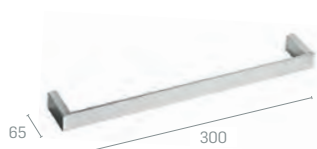

Toalheiro de barra 300 mm

Toallero 300 mm
Towel rail 300 mm
Porte-serviettes 300 mm

Cromado . Chrome	SE1031Q	63,21 €
Moonlight Black	SE1031QMB	67,16 €