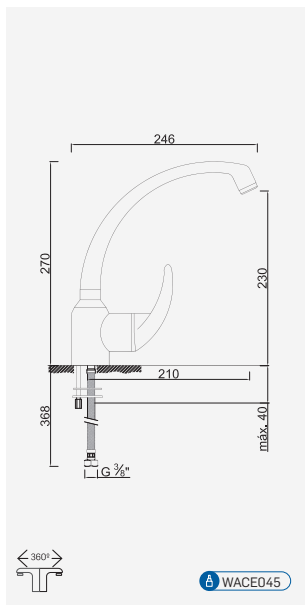

WACE045

Monocomando de Banca

Monomando de Cocina
Mono Sink Mixer
Mitigeur Evier

Cromado . Chrome	WBASIQ005/1	69,18 €

Opções: Ecoeficiência

Opciones: ecoeficiencia . Options: eco-efficiency . Options: éco-efficacité

Cromado . Chrome	WBASIQ005/1AQ	72,82 €