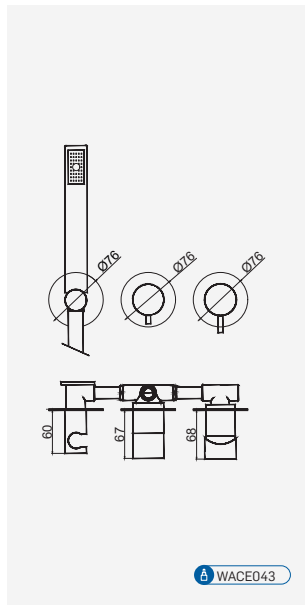

Válvula de Embutir com 2 Saídas e Chuveiro de Mão

Válvula de Empotrar con 2 Salidas y Ducha de Mano
Concealed Shower Valve 2 Ways and Hand Shower
Mitigeur Mécanique à Encastrer 2 Fonctions et Douchette de Main

Cromado . Chrome	WBIANCHI008/3	264,43 €
	W-EMB2005	127,65 €