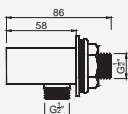

Suporte de Chuveiro com Ligação de Água

Salida de Agua Cuadrada con Soporte Frontal
Square Wall Connection Elbow with Hand Shower Holder
Coude de Raccordement Mural avec Support Avant

Cromado . Chrome	WDUC002	45,01 €
Satingrey	WDUC002SG	60,76 €
Moonlight Black	WDUC002MB	60,76 €
Brushed Black	WDUC002BL	81,02 €
Shine Black	WDUC002BA	81,02 €
Shine Chocolate	WDUC002CA	81,02 €
Shine Gold	WDUC002GL	81,02 €
Shine Copper	WDUC002DA	81,02 €
Shine Hard Graphite	WDUC002A0	81,02 €
Brushed Chocolate	WDUC002CL	81,02 €
Brushed Gold	WDUC002GN	81,02 €
Brushed Copper	WDUC002DL	81,02 €
Brushed Hard Graphite	WDUC002AL	81,02 €
Brushed White Gold	WDUC002WL	81,02 €