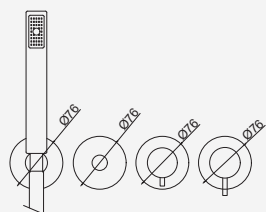

Anticalcário WACE043

Sistema de Duche Embutido 3 Funções

Sistema de Ducha Empotrado con 3 Funcións
Concealed Shower System 3 Ways
Module de Douche 3 Fonctions

Com Chuveiro 200mm ABS
Con ducha 200mm | With shower 200mm | Avec tête de douche 200mm

Cromado . Chrome	WVITTA022	456,50 €	WVITTA022.1M	449,80 €
Moonlight Black	WVITTA022MB	581,00 €	WVITTA021.1MMB	574,30 €
Cromado . Chrome	WVITTA022.2M	449,80 €	WVITTA022.3M	449,80 €
Moonlight Black	WVITTA022.2MMB	574,30 €	WVITTA022.3MMB	574,30 €

W-EMB3003 229,16 €

Com Chuveiro 250mm INOX
Con ducha 250mm | With shower 250mm | Avec tête de douche 250mm

Cromado . Chrome	WVITTA022/1	493,89 €	WVITTA022/1.1M	487,19 €
Satingrey	WVITTA022/1SG	666,75 €	WVITTA022/1.1MSG	657,71 €
Moonlight Black	WVITTA022/1MB	666,75 €	WVITTA022/1.1MMB	657,71 €
Brushed Black	WVITTA022/1BL	889,00 €	WVITTA022/1.1MBL	876,94 €
Shine Black	WVITTA022/1BA	889,00 €	WVITTA022/1.1MBA	876,94 €
Shine Chocolate	WVITTA022/1CA	889,00 €	WVITTA022/1.1MCA	876,94 €
Shine Gold	WVITTA022/1GL	889,00 €	WVITTA022/1.1MGL	876,94 €
Shine Copper	WVITTA022/1DA	889,00 €	WVITTA022/1.1MDA	876,94 €
Shine Hard Graphite	WVITTA022/1A0	889,00 €	WVITTA022/1.1MA0	876,94 €
Brushed Chocolate	WVITTA022/1CL	889,00 €	WVITTA022/1.1MCL	876,94 €
Brushed Gold	WVITTA022/1GN	889,00 €	WVITTA022/1.1MGN	876,94 €
Brushed Copper	WVITTA022/1DL	889,00 €	WVITTA022/1.1MDL	876,94 €
Brushed Hard Graphite	WVITTA022/1AL	889,00 €	WVITTA022/1.1MAL	876,94 €
Brushed White Gold	WVITTA022/1WL	889,00 €	WVITTA022/1.1MWL	876,94 €

Cromado . Chrome	WVITTA022/1.2M	487,19 €	WVITTA022/1.3M	487,19 €
Satingrey	WVITTA022/1.2MSG	657,71 €	WVITTA022/1.3MSG	657,71 €
Moonlight Black	WVITTA022/1.2MMB	657,71 €	WVITTA022/1.3MMB	657,71 €
Brushed Black	WVITTA022/1.2MBL	876,94 €	WVITTA022/1.3MBL	876,94 €
Shine Black	WVITTA022/1.2MBA	876,94 €	WVITTA022/1.3MBA	876,94 €
Shine Chocolate	WVITTA022/1.2MCA	876,94 €	WVITTA022/1.3MCA	876,94 €
Shine Gold	WVITTA022/1.2MGL	876,94 €	WVITTA022/1.3MGL	876,94 €
Shine Copper	WVITTA022/1.2MDA	876,94 €	WVITTA022/1.3MDA	876,94 €
Shine Hard Graphite	WVITTA022/1.2MA0	876,94 €	WVITTA022/1.3MA0	876,94 €
Brushed Chocolate	WVITTA022/1.2MCL	876,94 €	WVITTA022/1.3MCL	876,94 €
Brushed Gold	WVITTA022/1.2MGN	876,94 €	WVITTA022/1.3MGN	876,94 €
Brushed Copper	WVITTA022/1.2MDL	876,94 €	WVITTA022/1.3MDL	876,94 €
Brushed Hard Graphite	WVITTA022/1.2MAL	876,94 €	WVITTA022/1.3MAL	876,94 €
Brushed White Gold	WVITTA022/1.2MWL	876,94 €	WVITTA022/1.3MWL	876,94 €

W-EMB3003 229,16 €

Com Chuveiro 300mm INOX
Con ducha 300mm | With shower 300mm | Avec tête de douche 300mm

Cromado . Chrome	WVITTA022/2	569,04 €	WVITTA022/2.1M	562,34 €
Moonlight Black	WVITTA022/2MB	768,20 €	WVITTA022/2.1MMB	759,16 €
Shine Gold	WVITTA022/2GL	1 024,27 €	WVITTA022/2.1MGL	1 012,21 €
Brushed Gold	WVITTA022/2GL	1 024,27 €	WVITTA022/2.1MGL	1 012,21 €