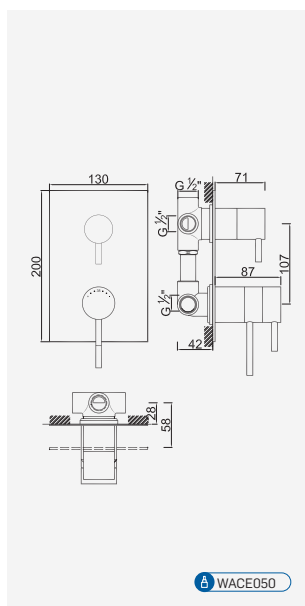

WACE050

Válvula de Embutir Termostática com 3 Saídas

Válvula de Empotrar Termostática con 3 Salidas
Thermostatic Concealed Shower Valve 3 Ways
Mitigeur Thermostatique Mécanique à Encastrer 3 Fonctions

Cromado . Chrome	WQUADRA0019	451,72 €
Satingrey	WQUADRA0019SG	609,83 €
Moonlight Black	WQUADRA0019MB	609,83 €
Brushed Black	WQUADRA0019BL	813,11 €
Shine Black	WQUADRA0019BA	813,11 €
Shine Chocolate	WQUADRA0019CA	813,11 €
Shine Gold	WQUADRA0019GL	813,11 €
Shine Copper	WQUADRA0019DA	813,11 €
Shine Hard Graphite	WQUADRA0019AO	813,11 €
Brushed Chocolate	WQUADRA0019CL	813,11 €
Brushed Gold	WQUADRA0019GN	813,11 €
Brushed Copper	WQUADRA0019DL	813,11 €
Brushed Hard Graphite	WQUADRA0019AL	813,11 €
Brushed White Gold	WQUADRA0019WL	813,11 €
W-EMB3002		259,08 €