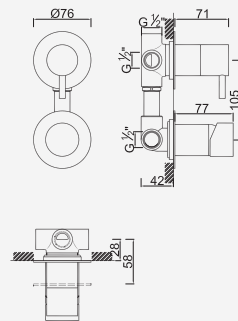

Válvula de Embutir com 2 Saídas

Válvula de Empotrar con 2 Salidas
Concealed Shower Valve 2 Ways
Mitigeur Mécanique à Encastrer 2 Fonctions

Cromado . Chrome	WCA2013	186,22 €
Satingrey	WCA2013SG	251,40 €
Moonlight Black	WCA2013MB	251,40 €
Brushed Black	WCA2013BL	335,20 €
Shine Black	WCA2013BA	335,20 €
Shine Chocolate	WCA2013CA	335,20 €
Shine Gold	WCA2013GL	335,20 €
Shine Copper	WCA2013DA	335,20 €
Shine Hard Graphite	WCA2013A0	335,20 €
Brushed Chocolate	WCA2013CL	335,20 €
Brushed Gold	WCA2013GN	335,20 €
Brushed Copper	WCA2013DL	335,20 €
Brushed Hard Graphite	WCA2013AL	335,20 €
Brushed White Gold	WCA2013WL	335,20 €

W-EMB2002 84.21 €