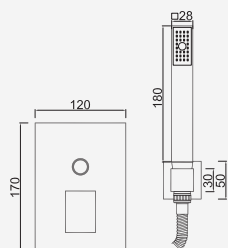

Anticalcário WACE043