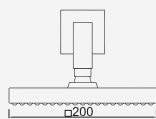

Sistema de Duche Embutido 1 Função

Sistema de Ducha Empotrado con 1 Función
Concealed Shower System 1 Way
Module de Douche 1 Fonction

Com Chuveiro 200mm ABS

Con ducha 200mm | With shower 200mm | Avec tête de douche 200mm

Cromado . Chrome	WUG0012	183,13 €

W-EMB1001 47,37 €

Com Chuveiro 250mm INOX

Con ducha 250mm | With shower 250mm | Avec tête de douche 250mm

Cromado . Chrome	WUG0012/1	231,86 €
Satingrey	WUG0012/1SG	313,02 €
Moonlight Black	WUG0012/1MB	313,02 €
Brushed Black	WUG0012/1BL	417,35 €
Shine Black	WUG0012/1BA	417,35 €
Shine Chocolate	WUG0012/1CA	417,35 €
Shine Gold	WUG0012/1GL	417,35 €
Shine Copper	WUG0012/1DA	417,35 €
Shine Hard Graphite	WUG0012/1AO	417,35 €
Brushed Chocolate	WUG0012/1CL	417,35 €
Brushed Gold	WUG0012/1GN	417,35 €
Brushed Copper	WUG0012/1DL	417,35 €
Brushed Hard Graphite	WUG0012/1AL	417,35 €
Brushed White Gold	WUG0012/1WL	417,35 €

W-EMB1001 47,37 €