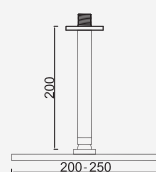

38° Anticalcário WACE050