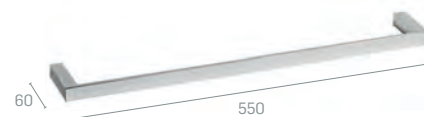

Toalheiro de barra 550 mm

Toallero 550 mm
Towel rail 550 mm
Porte-serviettes 550 mm

Cromado . Chrome	TE1031.2Q	51,36 €
Moonlight Black	TE1031.2QMB	55,31 €