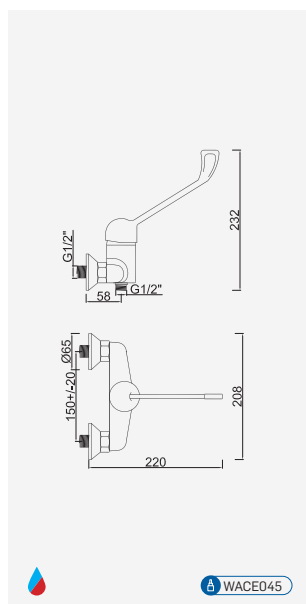

Monocomando de Base de Chuveiro Hospitalar

Monomando de Ducha Hospitalar
Wall Mounted Shower Mixer
Mitigeur Douche pour Hôpitaux

Cromado . Chrome   WBASIQHOSP004   75,62 €