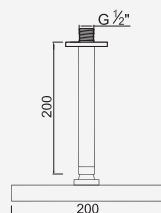

W-EMB3003 229,16 €

Com Chuveiro 300mm INOX

— Ø300 — Con ducha 300mm | With shower 300mm | Avec tête de douche 300mm

Cromado . Chrome	WVITTA021/2.1	569,04 €	WVITTA021/2.1.1M	562,34 €
Moonlight Black	WVITTA021/2.1MB	768,20 €	WVITTA021/2.1.1MMB	759,16 €
Shine Gold	WVITTA021/2.1GL	1 024,27 €	WVITTA021/2.1.1MGL	1 012,21 €
Brushed Gold	WVITTA021/2.1GN	1 024,27 €	WVITTA021/2.1.1MGN	1 012,21 €

Cromado . Chrome	WVITTA021/2.1.2M	562,34 €	WVITTA021/2.1.3M	562,34 €
Moonlight Black	WVITTA021/2.1.2MMB	759,16 €	WVITTA021/2.1.3MMB	759,16 €
Shine Gold	WVITTA021/2.1.2MGL	1 012,21 €	WVITTA021/2.1.3MGL	1 012,21 €
Brushed Gold	WVITTA021/2.1.2MGN	1 012,21 €	WVITTA021/2.1.3MGN	1 012,21 €

W-EMB3003 229,16 €

Anticálcio WACE043