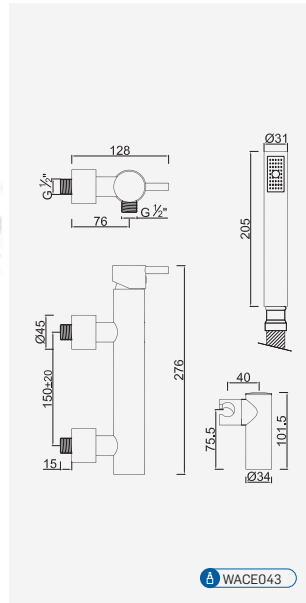

Monocomando de Base de Chuveiro

Monomando de Ducha
Wall Mounted Shower Mixer
Mitigeur Douche

Cromado . Chrome	WGREC0004	175,77 €
Satingrey	WGREC0004SG	237,29 €
Moonlight Black	WGREC0004MB	237,29 €
Brushed Black	WGREC0004BL	316,38 €
Shine Black	WGREC0004BA	316,38 €
Shine Chocolate	WGREC0004CA	316,38 €
Shine Gold	WGREC0004GL	316,38 €
Shine Copper	WGREC0004DA	316,38 €
Shine Hard Graphite	WGREC0004AO	316,38 €
Brushed Chocolate	WGREC0004CL	316,38 €
Brushed Gold	WGREC0004GN	316,38 €
Brushed Copper	WGREC0004DL	316,38 €
Brushed Hard Graphite	WGREC0004AL	316,38 €
Brushed White Gold	WGREC0004WL	316,38 €

Opções: Ecoeficiência

Opciones: ecoeficiencia . Options: eco-efficiency . Options: éco-efficacité

Cromado . Chrome	WGREC0004AQ	185,02 €

Válvula de Embutir com 1 Saída

Válvula de Empotrar con 1 Salida
Concealed Shower Valve 1 Way
Mitigeur Mécanique à Encastrer 1 Fonction