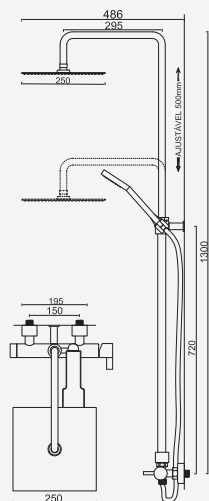

ALLEGRA

Anticalcário 180° WACE043

Rampa de Chuveiro Telescópica com Monocomando

Rampa de Ducha Extensível com Monomando
Extensible Shower Column with Mixer
Colonne de Douche Extensible avec Mitigeur

Cromado . Chrome	WALLEGRA011	519,67 €
Satingrey	WALLEGRA011SG	835,59 €
Moonlight Black	WALLEGRA011MB	835,59 €
Brushed Black	WALLEGRA011BL	1 002,70 €
Shine Black	WALLEGRA011BA	1 002,70 €
Shine Chocolate	WALLEGRA011CA	1 002,70 €
Shine Gold	WALLEGRA011GL	1 002,70 €
Shine Copper	WALLEGRA011DA	1 002,70 €
Shine Hard Graphite	WALLEGRA011AO	1 002,70 €
Brushed Chocolate	WALLEGRA011CL	1 002,70 €
Brushed Gold	WALLEGRA011GN	1 002,70 €
Brushed Copper	WALLEGRA011DL	1 002,70 €
Brushed Hard Graphite	WALLEGRA011AL	1 002,70 €
Brushed White Gold	WALLEGRA011WL	1 002,70 €

Com Deslizador

Con Deslizador . With Slider . Avec Coulisseur

Cromado . Chrome	WALLEGRA011D	569,77 €
Satingrey	WALLEGRA011DSG	910,74 €
Moonlight Black	WALLEGRA011DMB	910,74 €
Brushed Black	WALLEGRA011DBL	1 092,89 €
Shine Black	WALLEGRA011DBA	1 092,89 €
Shine Chocolate	WALLEGRA011DCA	1 092,89 €
Shine Gold	WALLEGRA011DGL	1 092,89 €
Shine Copper	WALLEGRA011DDA	1 092,89 €
Shine Hard Graphite	WALLEGRA011DAO	1 092,89 €
Brushed Chocolate	WALLEGRA011DCL	1 092,89 €
Brushed Gold	WALLEGRA011DGN	1 092,89 €
Brushed Copper	WALLEGRA011DDL	1 092,89 €
Brushed Hard Graphite	WALLEGRA011DAL	1 092,89 €
Brushed White Gold	WALLEGRA011DWL	1 092,89 €

Sistema de Duche Embutido 1 Função

Sistema de Ducha Empotrado con 1 Función
Concealed Shower System 1 Way
Module de Douche 1 Fonction

Com Chuveiro 200mm ABS

Con ducha 200mm | With shower 200mm | Avec tête de douche 200mm

Cromado . Chrome	WALLEGRA012	163,21 €
W-EMB1001		47,37 €

Com Chuveiro 250mm INOX

Con ducha 250mm | With shower 250mm | Avec tête de douche 250mm

Cromado . Chrome	WALLEGRA012/1	214,10 €
Satingrey	WALLEGRA012/1SG	289,03 €
Moonlight Black	WALLEGRA012/1MB	289,03 €
Brushed Black	WALLEGRA012/1BL	385,38 €
Shine Black	WALLEGRA012/1BA	385,38 €
Shine Chocolate	WALLEGRA012/1CA	385,38 €
Shine Gold	WALLEGRA012/1GL	385,38 €
Shine Copper	WALLEGRA012/1DA	385,38 €
Shine Hard Graphite	WALLEGRA012/1AO	385,38 €
Brushed Chocolate	WALLEGRA012/1CL	385,38 €
Brushed Gold	WALLEGRA012/1GN	385,38 €
Brushed Copper	WALLEGRA012/1DL	385,38 €
Brushed Hard Graphite	WALLEGRA012/1AL	385,38 €
Brushed White Gold	WALLEGRA012/1WL	385,38 €
W-EMB1001		47,37 €

Anticalcário WACE043