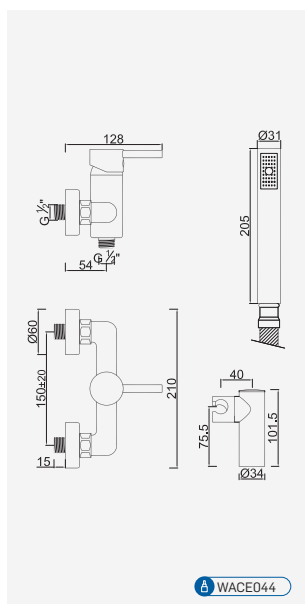

WACED44

Monocomando de Base de Chuveiro

Monomando de Ducha
Wall Mounted Shower Mixer
Mitigeur Douche

Cromado . Chrome   WBIANCHI004   76,49 €

Opções: Ecoeficiência

Opciones: ecoeficiencia . Options: eco-efficiency . Options: éco-efficacité

Cromado . Chrome   WBIANCHI004C2   79,92 €
 Cromado . Chrome   WBIANCHI004AQ   80,52 €