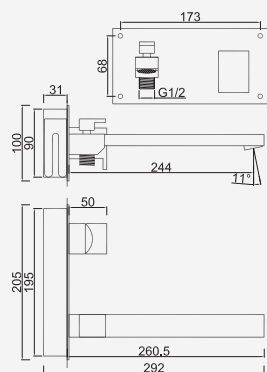

WACE043

Monocomando de Banheira à Parede

Monomando de Baño/Ducha a la Pared
Concealed bath/shower mixer
Mitigeur Bain de Douche Encastrée

Cromado . Chrome	WRLUX016	250,09 €
Satingrey	WRLUX016SG	337,62 €
Moonlight Black	WRLUX016MB	337,62 €
Brushed Black	WRLUX016BL	450,16 €
Shine Black	WRLUX016BA	450,16 €
Shine Chocolate	WRLUX016CA	450,16 €
Shine Gold	WRLUX016GL	450,16 €
Shine Copper	WRLUX016DA	450,16 €
Shine Hard Graphite	WRLUX016A0	450,16 €
Brushed Chocolate	WRLUX016CL	450,16 €
Brushed Gold	WRLUX016GN	450,16 €
Brushed Copper	WRLUX016DL	450,16 €
Brushed Hard Graphite	WRLUX016AL	450,16 €
Brushed White Gold	WRLUX016WL	450,16 €

Rlux