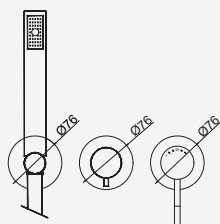

38° Anticalcário WACE050