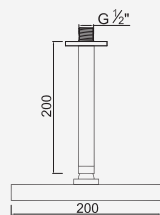

Anticalcário WACE043

Sistema de Duche Embutido 2 Funções

Sistema de Ducha Empotrado con 2 Funcións
Concealed Shower System 2 Ways
Module de Douche 2 Fonctions

Com Chuveiro 200mm ABS

Con ducha 200mm | With shower 200mm | Avec tête de douche 200mm

Cromado . Chrome WZOLA022.1 322,65 €

W-EMB2005 127,65 €

Com Chuveiro 250mm INOX

Con ducha 250mm | With shower 250mm | Avec tête de douche 250mm

Cromado . Chrome WZOLA022/1.1 360,04 €

W-EMB2005 127,65 €