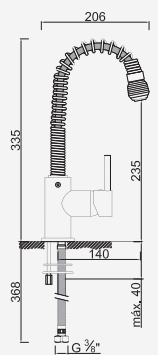

WACE044

Monocomando de Banca

Monomando de Cocina
Mono Sink Mixer
Mitigeur Evier

Cromado . Chrome	WMOLA002	147,26 €