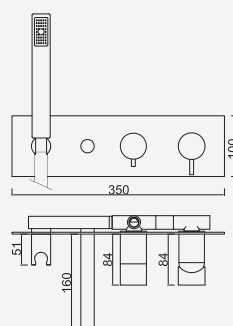

WACE043

Válvula de Embutir com 3 Saídas e Chuveiro de Mão

Válvula de Empotrar con 3 Salidas y Ducha de Mano
Concealed Shower Valve 3 Ways and Hand Shower
Mitigeur Mécanique à Encastrer 3 Fonctions et Douchette de Main

Cromado . Chrome	WDANT010/2	393,59 €
Satingrey	WDANT010/2SG	531,35 €
Moonlight Black	WDANT010/2MB	531,35 €
Brushed Black	WDANT010/2BL	708,46 €
Shine Black	WDANT010/2BA	708,46 €
Shine Chocolate	WDANT010/2CA	708,46 €
Shine Gold	WDANT010/2GL	708,46 €
Shine Copper	WDANT010/2DA	708,46 €
Shine Hard Graphite	WDANT010/2A0	708,46 €
Brushed Chocolate	WDANT010/2CL	708,46 €
Brushed Gold	WDANT010/2GN	708,46 €
Brushed Copper	WDANT010/2DL	708,46 €
Brushed Hard Graphite	WDANT010/2AL	708,46 €
Brushed White Gold	WDANT010/2WL	708,46 €

W-EMB3003 229,16 €