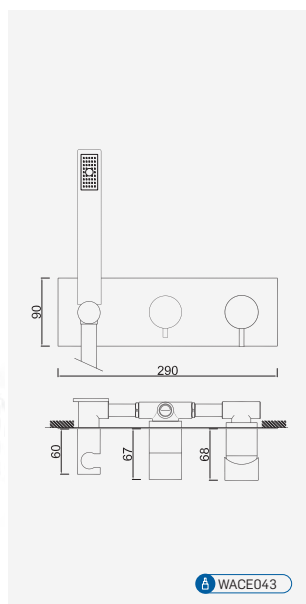

WACE043

Válvula de Embutir com 2 Saídas e Chuveiro de Mão

Válvula de Empotrar con 2 Salidas y Ducha de Mano
 Concealed Shower Valve 2 Ways and Hand Shower
 Mitigeur Mécanique à Encastrer 2 Fonctions et Douchette de Main