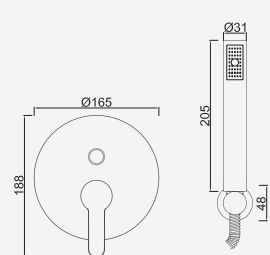

Anticalcário WACE043

Sistema de Duche Embutido 2 Funções

Sistema de Ducha Empotrado con 2 Funcións
Concealed Shower System 2 Ways
Module de Douche 2 Fonctions

Com Chuveiro 200mm ABS

Con ducha 200mm | With shower 200mm | Avec tête de douche 200mm

Cromado . Chrome	WMITZI009	238,97 €
Moonlight Black	WMITZI009MB	322,61 €

W-EMB2001 63,16 €

Com Chuveiro 250mm

Con ducha 250mm | With shower 250mm | Avec tête de douche 250mm

Cromado . Chrome	WMITZI009/1	276,36 €
Satingrey	WMITZI009/1SG	373,09 €
Moonlight Black	WMITZI009/1MB	373,09 €
Brushed Black	WMITZI009/1BL	497,45 €
Shine Black	WMITZI009/1BA	497,45 €
Shine Chocolate	WMITZI009/1CA	497,45 €
Shine Gold	WMITZI009/1GL	497,45 €
Shine Copper	WMITZI009/1DA	497,45 €
Shine Hard Graphite	WMITZI009/1AO	497,45 €
Brushed Chocolate	WMITZI009/1CL	497,45 €
Brushed Gold	WMITZI009/1GN	497,45 €
Brushed Copper	WMITZI009/1DL	497,45 €
Brushed Hard Graphite	WMITZI009/1AL	497,45 €
Brushed White Gold	WMITZI009/1WL	497,45 €

W-EMB2001 63,16 €

Opções: Ecoeficiência
Opciones: ecoeficiencia . Options: eco-efficiency . Options: éco-efficacité

Cromado . Chrome	WMITZI009AQ	251,55 €

W-EMB2001 63,16 €

Sistema de Duche Embutido 2 Funções

Sistema de Ducha Empotrado con 2 Funcións
Concealed Shower System 2 Ways
Module de Douche 2 Fonctions

Com Chuveiro 200mm ABS

Con ducha 200mm | With shower 200mm | Avec tête de douche 200mm

Cromado . Chrome	WMITZI009.1	238,97 €
Moonlight Black	WMITZI009.1MB	322,61 €

W-EMB2001 63,16 €

Com Chuveiro 250mm

Con ducha 250mm | With shower 250mm | Avec tête de douche 250mm

Cromado . Chrome	WMITZI009/1.1	276,36 €
Satingrey	WMITZI009/1.1SG	373,09 €
Moonlight Black	WMITZI009/1.1MB	373,09 €
Brushed Black	WMITZI009/1.1BL	497,45 €
Shine Black	WMITZI009/1.1BA	497,45 €
Shine Chocolate	WMITZI009/1.1CA	497,45 €
Shine Gold	WMITZI009/1.1GL	497,45 €
Shine Copper	WMITZI009/1.1DA	497,45 €
Shine Hard Graphite	WMITZI009/1.1AO	497,45 €
Brushed Chocolate	WMITZI009/1.1CL	497,45 €
Brushed Gold	WMITZI009/1.1GN	497,45 €
Brushed Copper	WMITZI009/1.1DL	497,45 €
Brushed Hard Graphite	WMITZI009/1.1AL	497,45 €
Brushed White Gold	WMITZI009/1.1WL	497,45 €

W-EMB2001 63,16 €