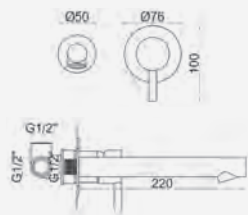

WACE043

Monocomando de Lavatório à Parede

Monomando de Lavabo à la Pared
Concealed Monobasin Mixer
Mitigeur Lavabo Encastré

Cromado . Chrome	WGRES005	120,49 €
Satingrey	WGRES005SG	162,67 €
Moonlight Black	WGRES005MB	162,67 €
Brushed Black	WGRES005BL	216,89 €
Shine Black	WGRES005BA	216,89 €
Shine Chocolate	WGRES005CA	216,89 €
Shine Gold	WGRES005GL	216,89 €
Shine Copper	WGRES005DA	216,89 €
Shine Hard Graphite	WGRES005A0	216,89 €
Brushed Chocolate	WGRES005CL	216,89 €
Brushed Gold	WGRES005GN	216,89 €
Brushed Copper	WGRES005DL	216,89 €
Brushed Hard Graphite	WGRES005AL	216,89 €
Brushed White Gold	WGRES005WL	216,89 €

W-EMB1001 47,37 €

Opções: Ecoeficiência

Opciones: ecoeficiencia . Options: eco-efficiency . Options: éco-efficacité

Cromado . Chrome	WGRES005AQ	126,83 €