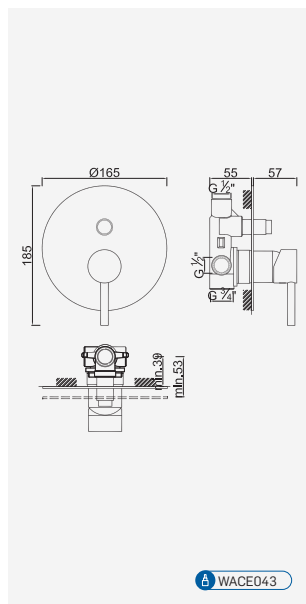

Válvula de Embutir com 2 Saídas

Válvula de Empotrar con 2 Salidas
Concealed Shower Valve 2 Ways
Mitigeur Mécanique à Encastrer 2 Fonctions

Cromado . Chrome	WBIANCHI008	126,96 €
	W-EMB2001	63,16 €