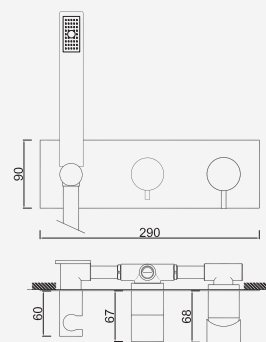

WACE043

Válvula de Embutir com 2 Saídas e Chuveiro de Mão

Válvula de Empotrar con 2 Salidas y Ducha de Mano
Concealed Shower Valve 2 Ways and Hand Shower
Mitigeur Mécanique à Encastrer 2 Fonctions et Douchette de Main

Cromado . Chrome	WDANT010	264,43 €
Satingrey	WDANT010SG	356,98 €
Moonlight Black	WDANT010MB	356,98 €
Brushed Black	WDANT010BL	475,98 €
Shine Black	WDANT010BA	475,98 €
Shine Chocolate	WDANT010CA	475,98 €
Shine Gold	WDANT010GL	475,98 €
Shine Copper	WDANT010DA	475,98 €
Shine Hard Graphite	WDANT010A0	475,98 €
Brushed Chocolate	WDANT010CL	475,98 €
Brushed Gold	WDANT010GN	475,98 €
Brushed Copper	WDANT010DL	475,98 €
Brushed Hard Graphite	WDANT010AL	475,98 €
Brushed White Gold	WDANT010WL	475,98 €

W-EMB2005 127,65 €