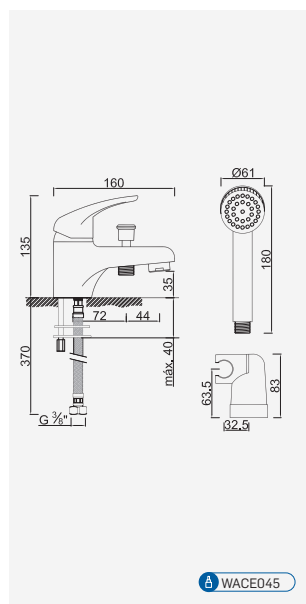

Monocomando de Banheira

Monomando de Baño/Ducha
Wall Mounted Bath/ Shower Mixer
Mitigeur Bain Douche

Cromado . Chrome WBASIQ003/1 80,74 €