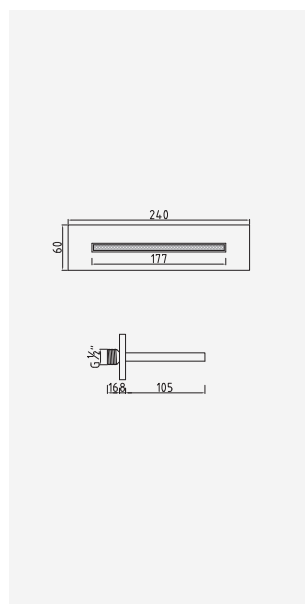

Bica de Embutir Cascata

Caño de Empotrar Cascada
Concealed Cascade Spout
Bec Encastré Cascade

Cromado . Chrome	WAQUA004	237,26 €
Satingrey	WAQUA004SG	320,31 €
Moonlight Black	WAQUA004MB	320,31 €
Brushed Black	WAQUA004BL	427,07 €
Shine Black	WAQUA004BA	427,07 €
Shine Chocolate	WAQUA004CA	427,07 €
Shine Gold	WAQUA004GL	427,07 €
Shine Copper	WAQUA004DA	427,07 €
Shine Hard Graphite	WAQUA004A0	427,07 €
Brushed Chocolate	WAQUA004CL	427,07 €
Brushed Gold	WAQUA004GN	427,07 €
Brushed Copper	WAQUA004DL	427,07 €
Brushed Hard Graphite	WAQUA004AL	427,07 €
Brushed White Gold	WAQUA004WL	427,07 €