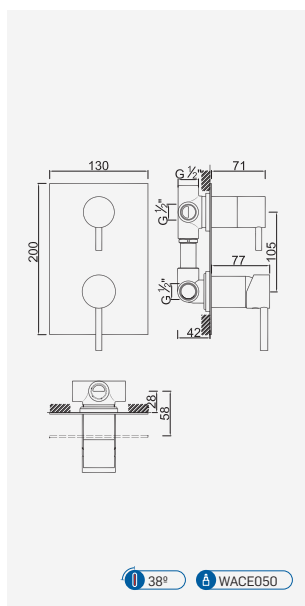

Válvula de Embutir com 4 Saídas

Válvula de Empotrar con 4 Salidas
Concealed Shower Valve 4 Ways
Mitigeur Mécanique à Encastrer 4 Fonctions

Cromado . Chrome	WGRES008/1	228,05 €
Satingrey	WGRES008/1SG	307,87 €
Moonlight Black	WGRES008/1MB	307,87 €
Brushed Black	WGRES008/1BL	410,49 €
Shine Black	WGRES008/1BA	410,49 €
Shine Chocolate	WGRES008/1CA	410,49 €
Shine Gold	WGRES008/1GL	410,49 €
Shine Copper	WGRES008/1DA	410,49 €
Shine Hard Graphite	WGRES008/1AO	410,49 €
Brushed Chocolate	WGRES008/1CL	410,49 €
Brushed Gold	WGRES008/1GN	410,49 €
Brushed Copper	WGRES008/1DL	410,49 €
Brushed Hard Graphite	WGRES008/1AL	410,49 €
Brushed White Gold	WGRES008/1WL	410,49 €
W-EMB4001		113,83 €