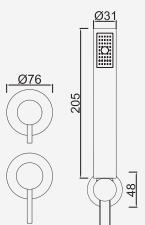

Anticalcário WACE043

Sistema de Duche Embutido 2 Funções

Sistema de Ducha Empotrado con 2 Funcións
Concealed Shower System 2 Ways
Module de Douche 2 Fonctions

Com Chuveiro 200mm INOX

Con ducha 200mm | With shower 200mm | Avec tête de douche 200mm

Cromado . Chrome	WGRES021.1	291,26 €
Moonlight Black	WGRES021.1MB	393,20 €

W-EMB2002 84,21 €

Com Chuveiro 250mm INOX

Con ducha 250mm | With shower 250mm | Avec tête de douche 250mm

Cromado . Chrome	WGRES021/1.1	307,35 €
Satingrey	WGRES021/1.1SG	414,93 €
Moonlight Black	WGRES021/1.1MB	414,93 €
Brushed Black	WGRES021/1.1BL	553,24 €
Shine Black	WGRES021/1.1BA	553,24 €
Shine Chocolate	WGRES021/1.1CA	553,24 €
Shine Gold	WGRES021/1.1GL	553,24 €
Shine Copper	WGRES021/1.1DA	553,24 €
Shine Hard Graphite	WGRES021/1.1AO	553,24 €
Brushed Chocolate	WGRES021/1.1CL	553,24 €
Brushed Gold	WGRES021/1.1GN	553,24 €
Brushed Copper	WGRES021/1.1DL	553,24 €
Brushed Hard Graphite	WGRES021/1.1AL	553,24 €
Brushed White Gold	WGRES021/1.1WL	553,24 €

W-EMB2002 84,21 €