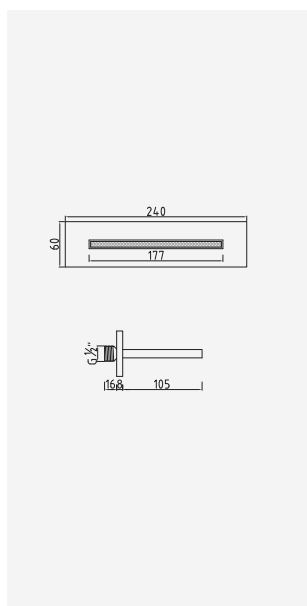

Bica de Embutir Cascata

Caño de Empotrar Cascada
Concealed Cascade Spout
Bec Encastré Cascade

Cromado . Chrome	WAQUA004	237,26 €
Satingrey	WAQUA004SG	320,31 €
Moonlight Black	WAQUA004MB	320,31 €
Brushed Black	WAQUA004BL	427,07 €
Shine Black	WAQUA004BA	427,07 €
Shine Chocolate	WAQUA004CA	427,07 €
Shine Gold	WAQUA004GL	427,07 €
Shine Copper	WAQUA004DA	427,07 €
Shine Hard Graphite	WAQUA004A0	427,07 €
Brushed Chocolate	WAQUA004CL	427,07 €
Brushed Gold	WAQUA004GN	427,07 €
Brushed Copper	WAQUA004DL	427,07 €
Brushed Hard Graphite	WAQUA004AL	427,07 €
Brushed White Gold	WAQUA004WL	427,07 €