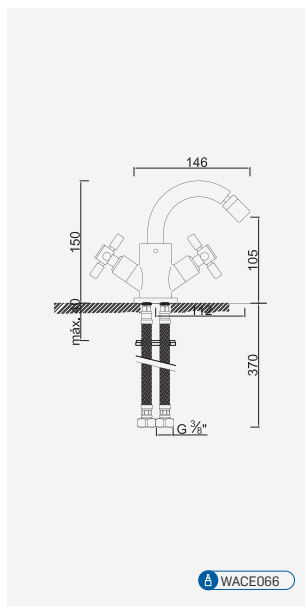

WACE066

Monobloco de Bidé

Mezcladora de Bidet
Hot and Cold Washbasin Tap
Melangeur Bidet

Cromado . Chrome	WETTORE002	110,18 €
Satingrey	WETTORE002SG	148,74 €
Moonlight Black	WETTORE002MB	148,74 €
Brushed Black	WETTORE002BL	198,32 €
Shine Black	WETTORE002BA	198,32 €
Shine Chocolate	WETTORE002CA	198,32 €
Shine Gold	WETTORE002GL	198,32 €
Shine Copper	WETTORE002DA	198,32 €
Shine Hard Graphite	WETTORE002A0	198,32 €
Brushed Chocolate	WETTORE002CL	198,32 €
Brushed Gold	WETTORE002GN	198,32 €
Brushed Copper	WETTORE002DL	198,32 €
Brushed Hard Graphite	WETTORE002AL	198,32 €
Brushed White Gold	WETTORE002WL	198,32 €