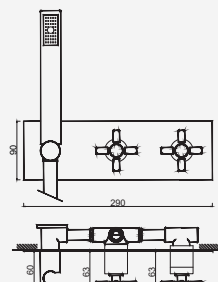

WACE066

Válvula de Embutir com 2 Saídas e Chuveiro de Mão

Válvula de Empotrar con 2 Salidas y Ducha de Mano
Concealed Shower Valve 2 Ways and Hand Shower
Mitigeur Mécanique à Encastrer 2 Fonctions et Douchette de Main

Cromado . Chrome	WETTORE009	301,38 €
Satingrey	WETTORE009SG	406,86 €
Moonlight Black	WETTORE009MB	406,86 €
Brushed Black	WETTORE009BL	542,48 €
Shine Black	WETTORE009BA	542,48 €
Shine Chocolate	WETTORE009CA	542,48 €
Shine Gold	WETTORE009GL	542,48 €
Shine Copper	WETTORE009DA	542,48 €
Shine Hard Graphite	WETTORE009A0	542,48 €
Brushed Chocolate	WETTORE009CL	542,48 €
Brushed Gold	WETTORE009GN	542,48 €
Brushed Copper	WETTORE009DL	542,48 €
Brushed Hard Graphite	WETTORE009AL	542,48 €
Brushed White Gold	WETTORE009WL	542,48 €

W-EMB2005 127,65 €