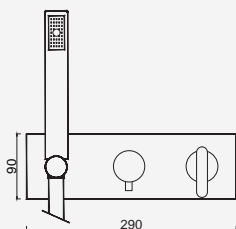

■W-EMB2005 127,65 €

Com Chuveiro 300mm INOX

— Ø300 — Con ducha 300mm | With shower 300mm | Avec tête de douche 300mm

Cromado . Chrome	WVITTA018/2.1	451,51 €	WVITTA018/2.1.1M	444,81 €
Moonlight Black	WVITTA018/2.1.MB	609,54 €	WVITTA018/2.1.1MMB	600,49 €
Shine Gold	WVITTA018/2.1.GL	812,72 €	WVITTA018/2.1.1MGL	800,66 €
Brushed Gold	WVITTA018/2.1.GN	812,72 €	WVITTA018/2.1.1MGN	800,66 €

Cromado . Chrome	WVITTA018/2.1.2M	444,81 €	WVITTA018/2.1.3M	444,81 €
Moonlight Black	WVITTA018/2.1.2MMB	600,49 €	WVITTA018/2.1.3MMB	600,49 €
Shine Gold	WVITTA018/2.1.2MGL	800,66 €	WVITTA018/2.1.3MGL	800,66 €
Brushed Gold	WVITTA018/2.1.2MGN	800,66 €	WVITTA018/2.1.3MGN	800,66 €

■W-EMB2005 127,65 €

Anticalcário WACE043