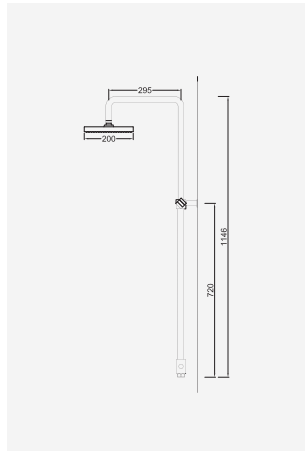

Rampa de Chuveiro sem Monocomando

Rampa de Ducha sin Monomando
Shower Column without Mixer
Colonne de Douche sans Mitigeur

Cromado . Chrome	WTELESRAMPA/1	286,79 €
Satingrey	WTELESRAMPA/1SG	387,17 €
Moonlight Black	WTELESRAMPA/1MB	387,17 €
Brushed Black	WTELESRAMPA/1BL	516,22 €
Shine Black	WTELESRAMPA/1BA	516,22 €
Shine Chocolate	WTELESRAMPA/1CA	516,22 €
Shine Gold	WTELESRAMPA/1GL	516,22 €
Shine Copper	WTELESRAMPA/1DA	516,22 €
Shine Hard Graphite	WTELESRAMPA/1A0	516,22 €
Brushed Chocolate	WTELESRAMPA/1CL	516,22 €
Brushed Gold	WTELESRAMPA/1GN	516,22 €
Brushed Copper	WTELESRAMPA/1DL	516,22 €
Brushed Hard Graphite	WTELESRAMPA/1AL	516,22 €
Brushed White Gold	WTELESRAMPA/1WL	516,22 €