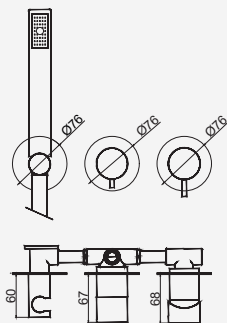

Anticalcário WACE043

Bianchi