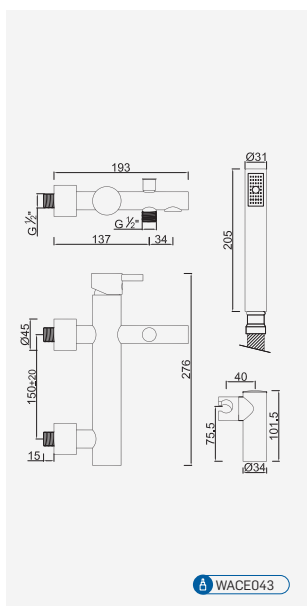

WACE043

Monocomando de Banheira

Monomando de Baño/Ducha
Wall Mounted Bath/ Shower Mixer
Mitigeur Bain Douche

Cromado . Chrome	WGRECO003	201,01 €
Satingrey	WGRECO003SG	271,36 €
Moonlight Black	WGRECO003MB	271,36 €
Brushed Black	WGRECO003BL	361,81 €
Shine Black	WGRECO003BA	361,81 €
Shine Chocolate	WGRECO003CA	361,81 €
Shine Gold	WGRECO003GL	361,81 €
Shine Copper	WGRECO003DA	361,81 €
Shine Hard Graphite	WGRECO003A0	361,81 €
Brushed Chocolate	WGRECO003CL	361,81 €
Brushed Gold	WGRECO003GN	361,81 €
Brushed Copper	WGRECO003DL	361,81 €
Brushed Hard Graphite	WGRECO003AL	361,81 €
Brushed White Gold	WGRECO003WL	361,81 €

Opções: Ecoeficiência

Opciones: ecoeficiencia . Options: eco-efficiency . Options: éco-efficacité

Cromado . Chrome	WGRECO003AQ	211,91 €

Greco