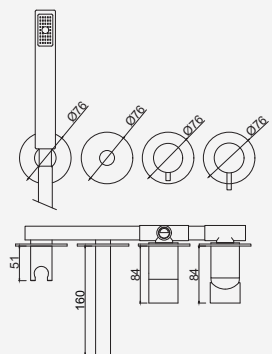

■ Anticalcário ■ WACE043

Sistema de Duche Embutido 3 Funções

Sistema de Ducha Empotrado con 3 Funcións
Concealed Shower System 3 Ways
Module de Douche 3 Fonctions

Com Chuveiro 200mm ABS

Con ducha 200mm | With shower 200mm | Avec tête de douche 200mm

Cromado . Chrome	WRIZZO024	440,19 €

■ W-EMB3003 229,16 €

Com Chuveiro 250mm INOX

Con ducha 250mm | With shower 250mm | Avec tête de douche 250mm

Cromado . Chrome	WRIZZO024/1	477,57 €

■ W-EMB3003 229,16 €