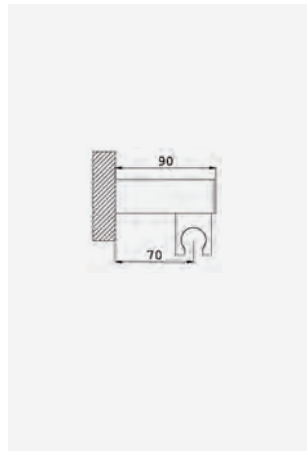

Suporte de Chuveiro ABS

Soporte De Ducha ABS
Hand Shower Holder ABS
Support Mural Douchette Avant

Cromado . Chrome	WACE016	10,41 €
Moonlight Black	WACE016MB	17,22 €