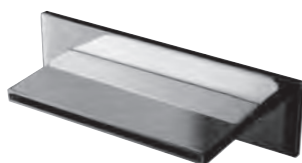

Bica de Embutir Cascata

Caño de Empotrar Cascada
Concealed Cascade Spout
Bec Encastré Cascade

Cromado . Chrome	WAQUA004	237,26 €
Satingrey	WAQUA004SG	320,31 €
Moonlight Black	WAQUA004MB	320,31 €
Brushed Black	WAQUA004BL	427,07 €
Shine Black	WAQUA004BA	427,07 €
Shine Chocolate	WAQUA004CA	427,07 €
Shine Gold	WAQUA004GL	427,07 €
Shine Copper	WAQUA004DA	427,07 €
Shine Hard Graphite	WAQUA004A0	427,07 €
Brushed Chocolate	WAQUA004CL	427,07 €
Brushed Gold	WAQUA004GN	427,07 €
Brushed Copper	WAQUA004DL	427,07 €
Brushed Hard Graphite	WAQUA004AL	427,07 €
Brushed White Gold	WAQUA004WL	427,07 €