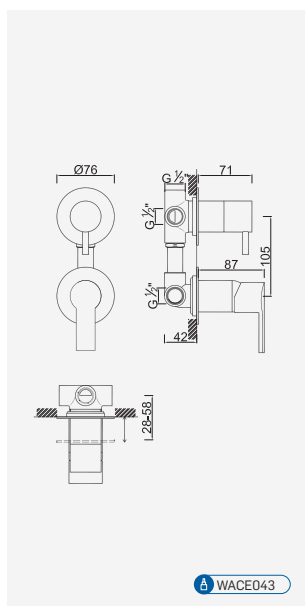

WACE043

WACE043

Válvula de Embutir com 2 Saídas

Válvula de Empotrar con 2 Salidas
Concealed Shower Valve 2 Ways
Mitigeur Mécanique à Encastrer 2 Fonctions

Cromado . Chrome	WPERLA013GO	177,30 €
Satingrey	WPERLA013GOSG	239,36 €
Moonlight Black	WPERLA013GOMB	239,36 €
Brushed Black	WPERLA013GOBL	319,15 €
Shine Black	WPERLA013GOBA	319,15 €
Shine Chocolate	WPERLA013GOCA	319,15 €
Shine Gold	WPERLA013GOGL	319,15 €
Shine Copper	WPERLA013GODA	319,15 €
Shine Hard Graphite	WPERLA013GOA0	319,15 €
Brushed Chocolate	WPERLA013GOCL	319,15 €
Brushed Gold	WPERLA013GOGN	319,15 €
Brushed Copper	WPERLA013GODL	319,15 €
Brushed Hard Graphite	WPERLA013GOAL	319,15 €
Brushed White Gold	WPERLA013GOWL	319,15 €
	W-EMB2002	84,21 €