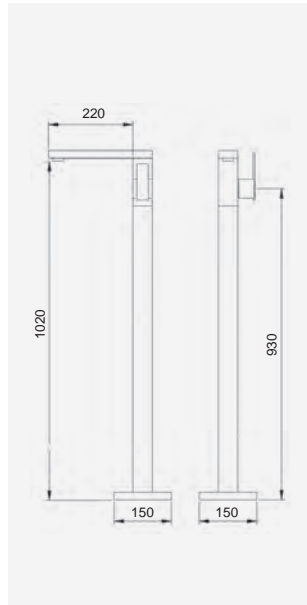

LORENA

Monocomando de Lavatório ao Chão

Monomando de Lavabo al Suelo
Floor-Standing Monobasin Mixer
Mitigeur Lavabo au Sol

Cromado . Chrome	WLORENA018	780,00 €
Satingrey	WLORENA018SG	1053,00 €
Moonlight Black	WLORENA018MB	1170,00 €