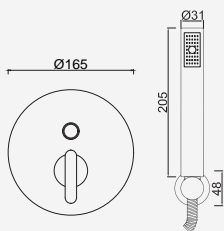

Com Chuveiro 300mm INOX
Con ducha 300mm | With shower 300mm | Avec tête de douche 300mm

Cromado . Chrome	WVITTA015/2.1	378,35 €	WVITTA015/2.1.1M	371,65 €
Moonlight Black	WVITTA015/2.1.MB	510,77 €	WVITTA015/2.1.1MMB	501,73 €
Shine Gold	WVITTA015/2.1.GL	681,03 €	WVITTA015/2.1.1MGL	668,97 €
Brushed Gold	WVITTA015/2.1.GN	681,03 €	WVITTA015/2.1.1MGN	668,97 €
Cromado . Chrome	WVITTA015/2.1.2M	371,65 €	WVITTA015/2.1.3M	371,65 €
Moonlight Black	WVITTA015/2.1.2MMB	501,73 €	WVITTA015/2.1.3MMB	501,73 €
Shine Gold	WVITTA015/2.1.2MGL	668,97 €	WVITTA015/2.1.3MGL	668,97 €
Brushed Gold	WVITTA015/2.1.2MGN	668,97 €	WVITTA015/2.1.3MGN	668,97 €

W-EMB2001 63,16 €

Anticálcario WACE043