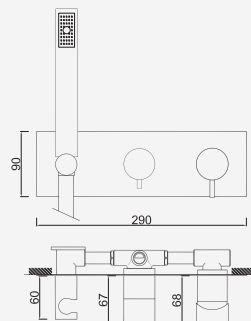

Anticalcário WACE043

Sistema de Duche Embutido 2 Funções

Sistema de Ducha Empotrado con 2 Funcións
Concealed Shower System 2 Ways
Module de Douche 2 Fonctions

Com Chuveiro 200mm ABS

Con ducha 200mm | With shower 200mm | Avec tête de douche 200mm

Cromado . Chrome WRIZZO017.1 291,26 €

W-EMB2002 84,21 €

Com Chuveiro 250mm INOX

Con ducha 250mm | With shower 250mm | Avec tête de douche 250mm

Cromado . Chrome WRIZZO017/1.1 328,65 €

W-EMB2002 84,21 €

Sistema de Duche Embutido 2 Funções

Sistema de Ducha Empotrado con 2 Funcións
Concealed Shower System 2 Ways
Module de Douche 2 Fonctions

Com Chuveiro 200mm ABS

Con ducha 200mm | With shower 200mm | Avec tête de douche 200mm

Cromado . Chrome WRIZZO021 322,65 €

W-EMB2005 127,65 €

Com Chuveiro 250mm INOX

Con ducha 250mm | With shower 250mm | Avec tête de douche 250mm

Cromado . Chrome WRIZZO021/1 360,04 €

W-EMB2005 127,65 €