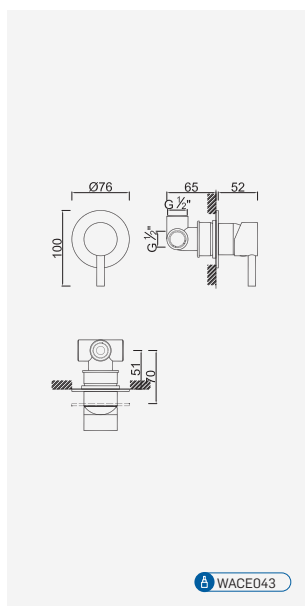

Opções: Ecoeficiência

Opciones: ecoeficiencia . Options: eco-efficiency . Options: éco-efficacité

Cromado . Chrome WBIANCHI004C2 79,92 €
 Cromado . Chrome WBIANCHI004AQ 80,52 €

WACED43

Válvula de Embutir com 1 Saída