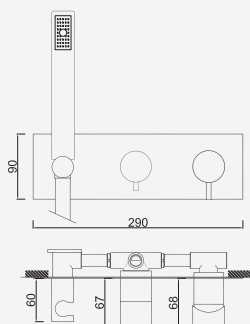

WACE043

Válvula de Embutir com 2 Saídas e Chuveiro de Mão

Válvula de Empotrar com 2 Saídas y Ducha de Mano
Concealed Shower Valve 2 Ways and Hand Shower
Mitigeur Mécanique à Encastrer 2 Fonctions et Douchette de Main

Cromado . Chrome	WGRECO007/3	264,43 €
Satingrey	WGRECO007/3SG	356,98 €
Moonlight Black	WGRECO007/3MB	356,98 €
Brushed Black	WGRECO007/3BL	475,98 €
Shine Black	WGRECO007/3BA	475,98 €
Shine Chocolate	WGRECO007/3CA	475,98 €
Shine Gold	WGRECO007/3GL	475,98 €
Shine Copper	WGRECO007/3DA	475,98 €
Shine Hard Graphite	WGRECO007/3A0	475,98 €
Brushed Chocolate	WGRECO007/3CL	475,98 €
Brushed Gold	WGRECO007/3GN	475,98 €
Brushed Copper	WGRECO007/3DL	475,98 €
Brushed Hard Graphite	WGRECO007/3AL	475,98 €
Brushed White Gold	WGRECO007/3WL	475,98 €

W-EMB2005 127,65 €

Greco