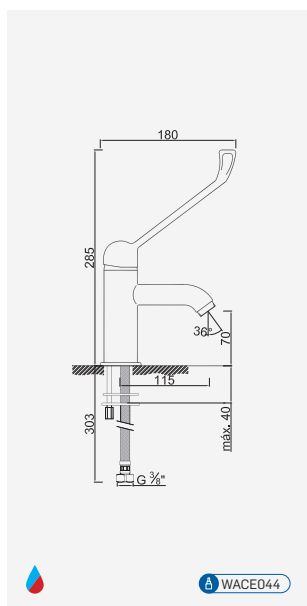

Monocomando de Lavatório Hospitalar

Monomando de Lavabo Hospitalar
Mono Basin Mixer
Mitigeur Lavabo pour Hôpitaux

Cromado . Chrome WDARTHOSP001 84,19 €