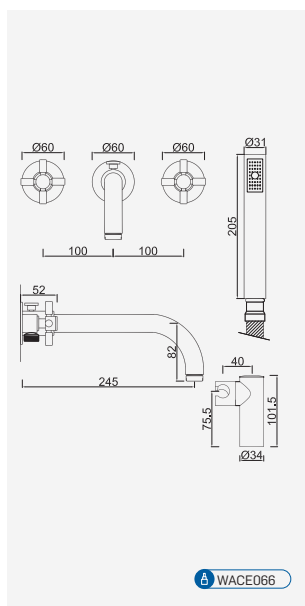

WACE066

Misturadora de Banheira à Parede

Mezcladora de Baño/Ducha à la Pared
Wall Mounted Bath/ Shower Mixer
Melangeur Bain Douche Encastrée

Cromado . Chrome	WETTORE006	172,19 €
Satingrey	WETTORE006SG	232,45 €
Moonlight Black	WETTORE006MB	232,45 €
Brushed Black	WETTORE006BL	309,94 €
Shine Black	WETTORE006BA	309,94 €
Shine Chocolate	WETTORE006CA	309,94 €
Shine Gold	WETTORE006GL	309,94 €
Shine Copper	WETTORE006DA	309,94 €
Shine Hard Graphite	WETTORE006A0	309,94 €
Brushed Chocolate	WETTORE006CN	309,94 €
Brushed Gold	WETTORE006GN	309,94 €
Brushed Copper	WETTORE006DL	309,94 €
Brushed Hard Graphite	WETTORE006AL	309,94 €
Brushed White Gold	WETTORE006WL	309,94 €

W-EMB1005 52,46 €