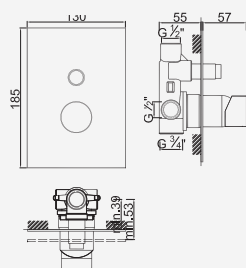

WACE043

Válvula de Embutir com 2 Saídas

Válvula de Empotrar con 2 Salidas
Concealed Shower Valve 2 Ways
Mitigeur Mécanique à Encastrer 2 Fonctions

Cromado . Chrome	WQUADRA002/2	126,96 €
Satingrey	WQUADRA002/2SG	171,41 €
Moonlight Black	WQUADRA002/2MB	171,41 €
Brushed Black	WQUADRA002/2BL	228,54 €
Shine Black	WQUADRA002/2BA	228,54 €
Shine Chocolate	WQUADRA002/2CA	228,54 €
Shine Gold	WQUADRA002/2GL	228,54 €
Shine Copper	WQUADRA002/2DA	228,54 €
Shine Hard Graphite	WQUADRA002/2A0	228,54 €
Brushed Chocolate	WQUADRA002/2CL	228,54 €
Brushed Gold	WQUADRA002/2GN	228,54 €
Brushed Copper	WQUADRA002/2DL	228,54 €
Brushed Hard Graphite	WQUADRA002/2AL	228,54 €
Brushed White Gold	WQUADRA002/2WL	228,54 €
W-EMB2001		63,16 €