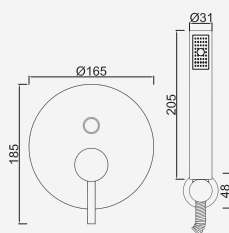

■ Anticalcário ▲ WACE043