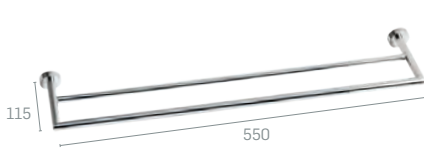

Toalheiro de barra duplo 550 mm

Toallero de doble barra 550 mm
Double bar towel rail 550 mm
Porte-serviettes double barre 550 mm

Cromado . Chrome	AX1033R	92,84 €
Moonlight Black	AX1033RMB	96,79 €

Toalheiro de barra duplo 550 mm