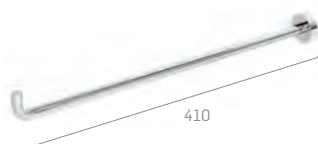

Toalheiro perpendicular 400 mm

Toallero perpendicular 400 mm
Perpendicular towel rail 400 mm
Porte-serviettes perpendiculaire 400 mm

Cromado . Chrome	AL1031R	55,31 €
Moonlight Black	AL1031RMB	57,28 €