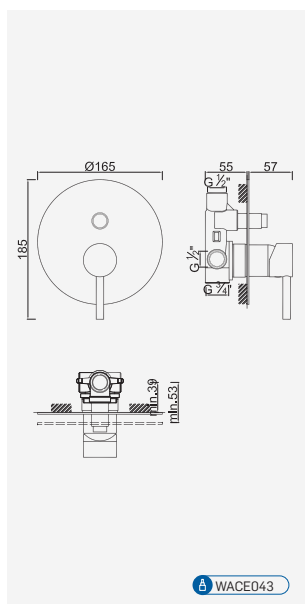

Válvula de Embutir com 2 Saídas

Válvula de Empotrar con 2 Salidas
Concealed Shower Valve 2 Ways
Mitigeur Mécanique à Encastrer 2 Fonctions

Cromado . Chrome WRIZZO008 126,96 €

W-EMB2001 63,16 €