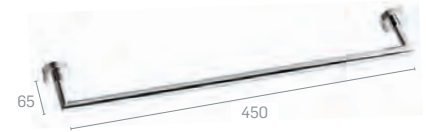

Toalheiro de barra 550 mm

Toallero 550 mm
Towel rail 550 mm
Porte-serviettes 550 mm

Cromado . Chrome	AX1035.2R	69,14 €
Moonlight Black	AX1035.2RMB	73,09 €