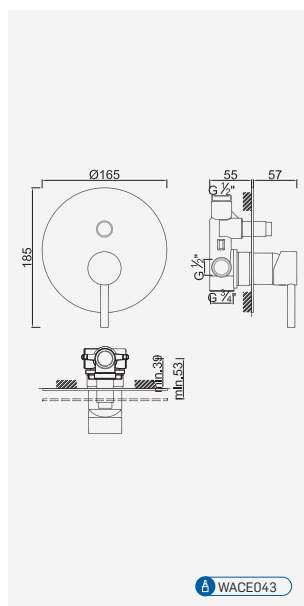

WACE043

Válvula de Embutir com 2 Saídas

Válvula de Empotrar con 2 Salidas
Concealed Shower Valve 2 Ways
Mitigeur Mécanique à Encastrer 2 Fonctions

Cromado . Chrome	WZOLA011	126,96 €
	W-EMB2001	63,16 €