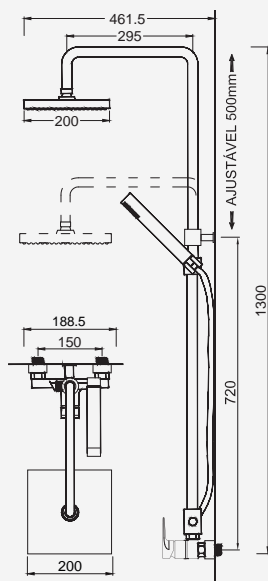

Anticalcário 180° WACE144

Rampa de Chuveiro Telescópica com Monocomando

Rampa de Ducha Extensible con Monomando
Extensible Shower Column with Mixer
Colonne de Douche Extensible avec Mitigeur

Cromado . Chrome	WNER0010	418,24 €
Satingrey	WNER0010SG	630,42 €
Moonlight Black	WNER0010MB	630,42 €
Brushed Black	WNER0010BL	840,56 €
Shine Black	WNER0010BA	840,56 €
Shine Chocolate	WNER0010CA	840,56 €
Shine Gold	WNER0010GL	840,56 €
Shine Copper	WNER0010DA	840,56 €
Shine Hard Graphite	WNER0010A0	840,56 €
Brushed Chocolate	WNER0010CL	840,56 €
Brushed Gold	WNER0010GN	840,56 €
Brushed Copper	WNER0010DL	840,56 €
Brushed Hard Graphite	WNER0010AL	840,56 €
Brushed White Gold	WNER0010WL	840,56 €

Com Deslizador

Con Deslizador . With Slider . Avec Coulisser

Cromado . Chrome	WNER0010D	468,35 €
Satingrey	WNER0010DSG	698,06 €
Moonlight Black	WNER0010DMB	698,06 €
Brushed Black	WNER0010DBL	930,75 €
Shine Black	WNER0010DBA	930,75 €
Shine Chocolate	WNER0010DCA	930,75 €
Shine Gold	WNER0010DGL	930,75 €
Shine Copper	WNER0010DDA	930,75 €
Shine Hard Graphite	WNER0010DA0	930,75 €
Brushed Chocolate	WNER0010DCL	930,75 €
Brushed Gold	WNER0010DGN	930,75 €
Brushed Copper	WNER0010DDL	930,75 €
Brushed Hard Graphite	WNER0010DAL	930,75 €
Brushed White Gold	WNER0010DWL	930,75 €

Rampa de Banheira Telescópica com Monocomando

Rampa de Banho/Ducha Extensible con Monomando
Extensible Bath/Shower Column with Mixer
Colonne de Bain Douche Extensible avec Mitigeur