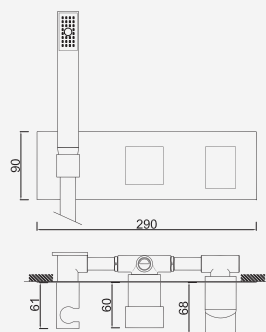

Anticalcário WACE043

Válvula de Embutir com 2 Saídas e Chuveiro de Mão

Válvula de Empotrar con 2 Salidas y Ducha de Mano
Concealed Shower Valve 2 Ways and Hand Shower
Mitigeur Mécanique à Encastrer 2 Fonctions et Douchette de Main

Cromado . Chrome	WUG0008	284,89 €
Satingrey	WUG0008SG	384,61 €
Moonlight Black	WUG0008MB	384,61 €
Brushed Black	WUG0008BL	512,81 €
Shine Black	WUG0008BA	512,81 €
Shine Chocolate	WUG0008CA	512,81 €
Shine Gold	WUG0008GL	512,81 €
Shine Copper	WUG0008DA	512,81 €
Shine Hard Graphite	WUG0008A0	512,81 €
Brushed Chocolate	WUG0008CL	512,81 €
Brushed Gold	WUG0008GN	512,81 €
Brushed Copper	WUG0008DL	512,81 €
Brushed Hard Graphite	WUG0008AL	512,81 €
Brushed White Gold	WUG0008AL	512,81 €
W-EMB2005		127,65 €