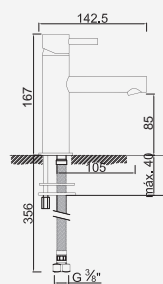

WACE039

Monocomando de Lavatório

Monomando de Lavabo
Monobasin Mixer
Mitigeur Lavabo

Cromado . Chrome	WECOGRES001	96,50 €
Satingrey	WECOGRES001SG	130,28 €
Moonlight Black	WECOGRES001MB	130,28 €
Brushed Black	WECOGRES001BL	173,70 €
Shine Black	WECOGRES001BA	173,70 €
Shine Chocolate	WECOGRES001CA	173,70 €
Shine Gold	WECOGRES001GL	173,70 €
Shine Copper	WECOGRES001DA	173,70 €
Shine Hard Graphite	WECOGRES001A0	173,70 €
Brushed Chocolate	WECOGRES001CL	173,70 €
Brushed Gold	WECOGRES001GN	173,70 €
Brushed Copper	WECOGRES001DL	173,70 €
Brushed Hard Graphite	WECOGRES001AL	173,70 €
Brushed White Gold	WECOGRES001WL	173,70 €

Opções: Ecoeficiência

Opciones: ecoeficiencia . Options: eco-efficiency . Options: éco-efficacité

Cromado . Chrome	WECOGRES001AQ	102,49 €