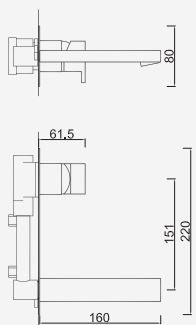

WACE043

Monocomando de Lavatório à Parede

Monomando de Lavabo à la Pared
Concealed Monobasin Mixer
Mitigeur Lavabo Encastré

Cromado . Chrome	WKIARA005	157,52 €
Satingrey	WKIARA005SG	212,65 €
Moonlight Black	WKIARA005MB	212,65 €
Brushed Black	WKIARA005BL	283,53 €
Shine Black	WKIARA005BA	283,53 €
Shine Chocolate	WKIARA005CA	283,53 €
Shine Gold	WKIARA005GL	283,53 €
Shine Copper	WKIARA005DA	283,53 €
Shine Hard Graphite	WKIARA005A0	283,53 €
Brushed Chocolate	WKIARA005CL	283,53 €
Brushed Gold	WKIARA005GN	283,53 €
Brushed Copper	WKIARA005DL	283,53 €
Brushed Hard Graphite	WKIARA005AL	283,53 €
Brushed White Gold	WKIARA005WL	283,53 €

W-EMB1002 73,68 €