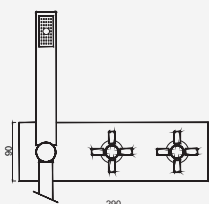

	Cromado . Chrome	WETTORE010	356,27 €
	Moonlight Black	WETTORE010MB	480,77 €
W-EMB2005			127,65 €

Com Chuveiro 250mm INOX

Con ducha 250mm | With shower 250mm | Avec tête de douche 250mm

	Cromado . Chrome	WETTORE010/1	393,66 €
	Satingrey	WETTORE010/1SG	531,44 €
	Moonlight Black	WETTORE010/1MB	531,44 €
	Brushed Black	WETTORE010/1BL	708,59 €
	Shine Black	WETTORE010/1BA	708,59 €
	Shine Chocolate	WETTORE010/1CA	708,59 €
	Shine Gold	WETTORE010/1GL	708,59 €
	Shine Copper	WETTORE010/1DA	708,59 €
	Shine Hard Graphite	WETTORE010/1A0	708,59 €
	Brushed Chocolate	WETTORE010/1CL	708,59 €
	Brushed Gold	WETTORE010/1GN	708,59 €
	Brushed Copper	WETTORE010/1DL	708,59 €
	Brushed Hard Graphite	WETTORE010/1AL	708,59 €
	Brushed White Gold	WETTORE010/1WL	708,59 €
W-EMB2005			127,65 €