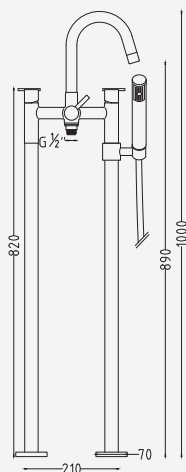

Monocomando de Banheira ao Chão

Monomando de Baño/Ducha al Suelo con Accesorios
Floor-Standing Bath Mixer with Accessories
Mitigeur Bain Douche au Sol avec Accessoires

Cromado . Chrome	WVITTA011	631,09 €	WVITTA011.1M	604,28 €
Satingrey	WVITTA011SG	851,98 €	WVITTA011.1MSG	815,78 €
Moonlight Black	WVITTA011MB	851,98 €	WVITTA011.1MMB	815,78 €
Brushed Black	WVITTA011BL	1 135,97 €	WVITTA011.1MBL	1 087,71 €
Shine Black	WVITTA011BA	1 135,97 €	WVITTA011.1MBA	1 087,71 €
Shine Chocolate	WVITTA011CA	1 135,97 €	WVITTA011.1MCA	1 087,71 €
Shine Gold	WVITTA011GL	1 135,97 €	WVITTA011.1MGL	1 087,71 €
Shine Copper	WVITTA011DA	1 135,97 €	WVITTA011.1MDA	1 087,71 €
Shine Hard Graphite	WVITTA011A0	1 135,97 €	WVITTA011.1MA0	1 087,71 €
Brushed Chocolate	WVITTA011CL	1 135,97 €	WVITTA011.1MCL	1 087,71 €
Brushed Gold	WVITTA011GN	1 135,97 €	WVITTA011.1MGN	1 087,71 €
Brushed Copper	WVITTA011DL	1 135,97 €	WVITTA011.1MDL	1 087,71 €
Brushed Hard Graphite	WVITTA011AL	1 135,97 €	WVITTA011.1MAL	1 087,71 €
Brushed White Gold	WVITTA011WL	1 135,97 €	WVITTA011.1MWL	1 087,71 €

Cromado . Chrome	WVITTA011.2M	604,28 €	WVITTA011.3M	604,28 €
Satingrey	WVITTA011.2MSG	815,78 €	WVITTA011.3MSG	815,78 €
Moonlight Black	WVITTA011.2MMB	815,78 €	WVITTA011.3MMB	815,78 €
Brushed Black	WVITTA011.2MBL	1 087,71 €	WVITTA011.3MBL	1 087,71 €
Shine Black	WVITTA011.2MBA	1 087,71 €	WVITTA011.3MBA	1 087,71 €
Shine Chocolate	WVITTA011.2MCA	1 087,71 €	WVITTA011.3MCA	1 087,71 €
Shine Gold	WVITTA011.2MGL	1 087,71 €	WVITTA011.3MGL	1 087,71 €
Shine Copper	WVITTA011.2MDA	1 087,71 €	WVITTA011.3MDA	1 087,71 €
Shine Hard Graphite	WVITTA011.2MA0	1 087,71 €	WVITTA011.3MA0	1 087,71 €
Brushed Chocolate	WVITTA011.2MCL	1 087,71 €	WVITTA011.3MCL	1 087,71 €
Brushed Gold	WVITTA011.2MGN	1 087,71 €	WVITTA011.3MGN	1 087,71 €
Brushed Copper	WVITTA011.2MDL	1 087,71 €	WVITTA011.3MDL	1 087,71 €
Brushed Hard Graphite	WVITTA011.2MAL	1 087,71 €	WVITTA011.3MAL	1 087,71 €
Brushed White Gold	WVITTA011.2MWL	1 087,71 €	WVITTA011.3MWL	1 087,71 €

Válvula de Embutir com 1 Saída

Válvula de Empotrar con 1 Salida
Concealed Shower Valve 1 Way
Mitigeur Mécanique à Encastrer 1 Fonction