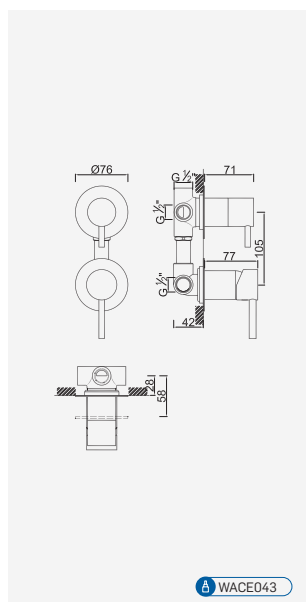

Cromado . Chrome	WGRES016/1	172,96 €
Satingrey	WGRES016/1SG	233,50 €
Moonlight Black	WGRES016/1MB	233,50 €
Brushed Black	WGRES016/1BL	311,33 €
Shine Black	WGRES016/1BA	311,33 €
Shine Chocolate	WGRES016/1CA	311,33 €
Shine Gold	WGRES016/1GL	311,33 €
Shine Copper	WGRES016/1DA	311,33 €
Shine Hard Graphite	WGRES016/1A0	311,33 €
Brushed Chocolate	WGRES016/1CL	311,33 €
Brushed Gold	WGRES016/1GN	311,33 €
Brushed Copper	WGRES016/1DL	311,33 €
Brushed Hard Graphite	WGRES016/1AL	311,33 €
Brushed White Gold	WGRES016/1WL	311,33 €
W-EMB2002		84,21 €

Válvula de Embutir com 3 Saídas

Válvula de Empotrar com 3 Saídas
Concealed Shower Valve 3 Ways
Mitigeur Mécanique à Encastrer 3 Fonctions