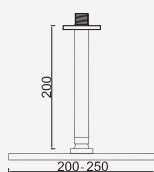

Anticalcário WACE043

Sistema de Duche Embutido 2 Funções

Sistema de Ducha Empotrado con 2 Funcións
Concealed Shower System 2 Ways
Module de Douche 2 Fonctions

Com Chuveiro 200mm INOX

Con ducha 200mm | With shower 200mm | Avec tête de douche 200mm

Cromado . Chrome	WGRECO024.1	344,18 €
Moonlight Black	WGRECO024.1MB	464,64 €

W-EMB2005 127,65 €

Com Chuveiro 250mm INOX

Con ducha 250mm | With shower 250mm | Avec tête de douche 250mm

Cromado . Chrome	WGRECO024/1.1	359,47 €
Satingrey	WGRECO024/1.1SG	485,28 €
Moonlight Black	WGRECO024/1.1MB	485,28 €
Brushed Black	WGRECO024/1.1BL	647,05 €
Shine Black	WGRECO024/1.1BA	647,05 €
Shine Chocolate	WGRECO024/1.1CA	647,05 €
Shine Gold	WGRECO024/1.1GL	647,05 €
Shine Copper	WGRECO024/1.1DA	647,05 €
Shine Hard Graphite	WGRECO024/1.1A0	647,05 €
Brushed Chocolate	WGRECO024/1.1CL	647,05 €
Brushed Gold	WGRECO024/1.1GN	647,05 €
Brushed Copper	WGRECO024/1.1DL	647,05 €
Brushed Hard Graphite	WGRECO024/1.1AL	647,05 €
Brushed White Gold	WGRECO024/1.1WL	647,05 €

W-EMB2005 127,65 €

Sistema de Duche Embutido 2 Funções

Sistema de Ducha Empotrado con 2 Funcións
Concealed Shower System 2 Ways
Module de Douche 2 Fonctions

Com Chuveiro 200mm INOX

Con ducha 200mm | With shower 200mm | Avec tête de douche 200mm

Cromado . Chrome	WGRECO025	344,18 €
Moonlight Black	WGRECO025MB	464,64 €

W-EMB2005 127,65 €

Com Chuveiro 250mm INOX

Con ducha 250mm | With shower 250mm | Avec tête de douche 250mm

Cromado . Chrome	WGRECO025/1	359,47 €
Satingrey	WGRECO025/1SG	485,28 €
Moonlight Black	WGRECO025/1MB	485,28 €
Brushed Black	WGRECO025/1BL	647,05 €
Shine Black	WGRECO025/1BA	647,05 €
Shine Chocolate	WGRECO025/1CA	647,05 €
Shine Gold	WGRECO025/1GL	647,05 €
Shine Copper	WGRECO025/1DA	647,05 €
Shine Hard Graphite	WGRECO025/1A0	647,05 €
Brushed Chocolate	WGRECO025/1CL	647,05 €
Brushed Gold	WGRECO025/1GN	647,05 €
Brushed Copper	WGRECO025/1DL	647,05 €
Brushed Hard Graphite	WGRECO025/1AL	647,05 €
Brushed White Gold	WGRECO025/1WL	647,05 €

W-EMB2005 127,65 €