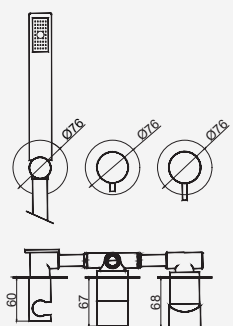

Anticalcário WACE043

Sistema de Duche Embutido 2 Funções

Sistema de Ducha Empotrado con 2 Funcións
Concealed Shower System 2 Ways
Module de Douche 2 Fonctions

Com Chuveiro 200mm INOX

Con ducha 200mm | With shower 200mm | Avec tête de douche 200mm

Ø 200	Cromado . Chrome	WGRES028	344,18 €
	Moonlight Black	WGRES028MB	464,64 €
W-EMB2005			127,65 €

Com Chuveiro 250mm INOX

Con ducha 250mm | With shower 250mm | Avec tête de douche 250mm

Ø 250	Cromado . Chrome	WGRES028/1	359,47 €	
	Satingrey	WGRES028/1SG	485,28 €	
	Moonlight Black	WGRES028/1MB	485,28 €	
	Brushed Black	WGRES028/1BL	647,05 €	
	Shine Black	WGRES028/1BA	647,05 €	
	Shine Chocolate	WGRES028/1CA	647,05 €	
	Shine Gold	WGRES028/1GL	647,05 €	
	Shine Copper	WGRES028/1DA	647,05 €	
	Shine Hard Graphite	WGRES028/1AO	647,05 €	
	Brushed Chocolate	WGRES028/1CL	647,05 €	
	Brushed Gold	WGRES028/1GN	647,05 €	
	Brushed Copper	WGRES028/1DL	647,05 €	
	Brushed Hard Graphite	WGRES028/1AL	647,05 €	
	Brushed White Gold	WGRES028/1WL	647,05 €	
	W-EMB2005			127,65 €

Sistema de Duche Embutido 2 Funções

Sistema de Ducha Empotrado con 2 Funcións
Concealed Shower System 2 Ways
Module de Douche 2 Fonctions

Com Chuveiro 200mm INOX

Con ducha 200mm | With shower 200mm | Avec tête de douche 200mm

Ø 200	Cromado . Chrome	WGRES028.1	344,18 €
	Moonlight Black	WGRES028.1MB	464,64 €
W-EMB2005			127,65 €

Com Chuveiro 250mm INOX

Con ducha 250mm | With shower 250mm | Avec tête de douche 250mm

Ø 250	Cromado . Chrome	WGRES028/1.1	359,47 €	
	Satingrey	WGRES028/1.1SG	485,28 €	
	Moonlight Black	WGRES028/1.1MB	485,28 €	
	Brushed Black	WGRES028/1.1BL	647,05 €	
	Shine Black	WGRES028/1.1BA	647,05 €	
	Shine Chocolate	WGRES028/1.1CA	647,05 €	
	Shine Gold	WGRES028/1.1GL	647,05 €	
	Shine Copper	WGRES028/1.1DA	647,05 €	
	Shine Hard Graphite	WGRES028/1.1AO	647,05 €	
	Brushed Chocolate	WGRES028/1.1CL	647,05 €	
	Brushed Gold	WGRES028/1.1GN	647,05 €	
	Brushed Copper	WGRES028/1.1DL	647,05 €	
	Brushed Hard Graphite	WGRES028/1.1AL	647,05 €	
	Brushed White Gold	WGRES028/1.1WL	647,05 €	
	W-EMB2005			127,65 €