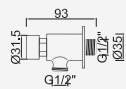

WACE068

Torneira Urinol Temporizada

Grifo de Urinario Temporizado
Non Concussive Urinal Tap
Robinet d'Urinair Temporisé

Cromado . Chrome	WTEMP002	29,59 €
Moonlight Black	WTEMP002MB	39,95 €
Brushed Gold	WTEMP002GN	53,27 €