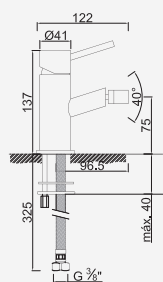

WACE043

Monocomando de Bidé

Monomando de Bidet
Monobidet Mixer
Mitigeur Bidet

Cromado . Chrome	WENZO002	86,04 €
Satingrey	WENZO002SG	116,15 €
Moonlight Black	WENZO002MB	116,15 €
Brushed Black	WENZO002BL	154,87 €
Shine Black	WENZO002BA	154,87 €
Shine Chocolate	WENZO002CA	154,87 €
Shine Gold	WENZO002GL	154,87 €
Shine Copper	WENZO002DA	154,87 €
Shine Hard Graphite	WENZO002A0	154,87 €
Brushed Chocolate	WENZO002CL	154,87 €
Brushed Gold	WENZO002GN	154,87 €
Brushed Copper	WENZO002DL	154,87 €
Brushed Hard Graphite	WENZO002AL	154,87 €
Brushed White Gold	WENZO002WL	154,87 €

Opções: Ecoeficiência

Opciones: ecoeficiencia . Options: eco-efficiency . Options: éco-efficacité

Cromado . Chrome	WENZO002C2	91,64 €
Cromado . Chrome	WENZO€S002	95,28 €

Enzo