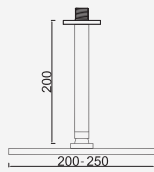

38° Anticalcário WACE050

Sistema de Duche Embutido Termostático 1 Função

Sistema de Ducha Empotrado Termostático con 1 Función
Thermostatic Concealed Shower System 1 Way
Module de Douche Thermostatique 1 Fonction

Com Chuveiro 200mm INOX

Con ducha 200mm | With shower 200mm | Avec tête de douche 200mm

	Cromado . Chrome	WGREC0017.1	339,06 €
	Moonlight Black	WGREC0017.1MB	457,74 €
W-EMB1004			187,68 €

Com Chuveiro 250mm INOX

Con ducha 250mm | With shower 250mm | Avec tête de douche 250mm

	Cromado . Chrome	WGREC0017/1.1	355,16 €
	Satingrey	WGREC0017/1.1SG	479,46 €
	Moonlight Black	WGREC0017/1.1MB	479,46 €
	Brushed Black	WGREC0017/1.1BL	639,28 €
	Shine Black	WGREC0017/1.1BA	639,28 €
	Shine Chocolate	WGREC0017/1.1CA	639,28 €
	Shine Gold	WGREC0017/1.1GL	639,28 €
	Shine Copper	WGREC0017/1.1DA	639,28 €
	Shine Hard Graphite	WGREC0017/1.1A0	639,28 €
	Brushed Chocolate	WGREC0017/1.1CL	639,28 €
	Brushed Gold	WGREC0017/1.1GN	639,28 €
	Brushed Copper	WGREC0017/1.1DL	639,28 €
	Brushed Hard Graphite	WGREC0017/1.1AL	639,28 €
	Brushed White Gold	WGREC0017/1.1WL	639,28 €
W-EMB1004			187,68 €

Sistema de Duche Embutido Termostático 2 Funções

Sistema de Ducha Empotrado con 2 Funcións
Concealed Shower System 2 Ways
Module de Douche 2 Fonctions

Com Chuveiro 200mm INOX

Con ducha 200mm | With shower 200mm | Avec tête de douche 200mm

	Cromado . Chrome	WGREC0018	447,69 €
	Moonlight Black	WGREC0018MB	604,38 €
W-EMB2003			210,21 €

Com Chuveiro 250mm INOX

Con ducha 250mm | With shower 250mm | Avec tête de douche 250mm

	Cromado . Chrome	WGREC0018/1	463,78 €
	Satingrey	WGREC0018/1SG	626,11 €
	Moonlight Black	WGREC0018/1MB	626,11 €
	Brushed Black	WGREC0018/1BL	834,81 €
	Shine Black	WGREC0018/1BA	834,81 €
	Shine Chocolate	WGREC0018/1CA	834,81 €
	Shine Gold	WGREC0018/1GL	834,81 €
	Shine Copper	WGREC0018/1DA	834,81 €
	Shine Hard Graphite	WGREC0018/1A0	834,81 €
	Brushed Chocolate	WGREC0018/1CL	834,81 €
	Brushed Gold	WGREC0018/1GN	834,81 €
	Brushed Copper	WGREC0018/1DL	834,81 €
	Brushed Hard Graphite	WGREC0018/1AL	834,81 €
	Brushed White Gold	WGREC0018/1WL	834,81 €
W-EMB2003			210,21 €

Opções: Ecoeficiência

Opções: ecoeficiencia . Options: eco-efficiency . Options: éco-efficacité

	Cromado . Chrome	WGREC0018AQ	471,25 €	
	W-EMB2003			210,21 €