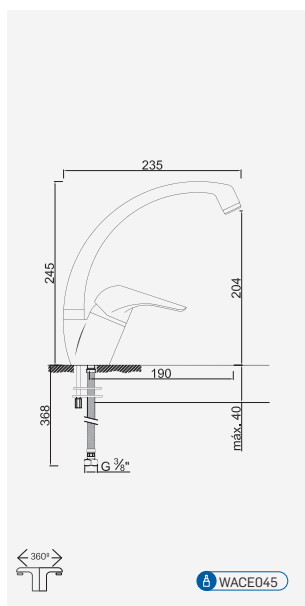

WACE045

Monocomando de Banca

Monomando de Cocina
Mono Sink Mixer
Mitigeur Evier

Cromado . Chrome	WEUROPLUS005	70,46 €