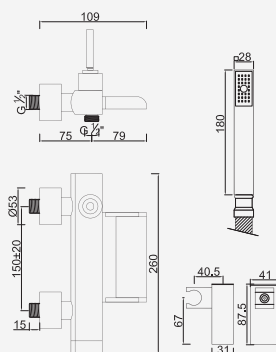

WACE041

Monocomando de Banheira

Monomando de Baño/Ducha
Wall Mounted Bath/ Shower Mixer
Mitigeur Bain Douche

Cromado . Chrome	WUG00002	358,95 €
Satingrey	WUG00002SG	484,58 €
Moonlight Black	WUG00002MB	484,58 €
Brushed Black	WUG00002BL	646,11 €
Shine Black	WUG00002BA	646,11 €
Shine Chocolate	WUG00002CA	646,11 €
Shine Gold	WUG00002GL	646,11 €
Shine Copper	WUG00002DA	646,11 €
Shine Hard Graphite	WUG00002A0	646,11 €
Brushed Chocolate	WUG00002CL	646,11 €
Brushed Gold	WUG00002GN	646,11 €
Brushed Copper	WUG00002DL	646,11 €
Brushed Hard Graphite	WUG00002AL	646,11 €
Brushed White Gold	WUG00002WL	646,11 €

Ugo