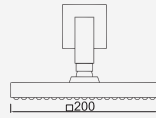

Anticalcário WACE043

Sistema de Duche Embutido 2 Funções

Sistema de Ducha Empotrado con 2 Funcións
Concealed Shower System 2 Ways
Module de Douche 2 Fonctions

Com Chuveiro 200mm ABS

Con ducha 200mm | With shower 200mm | Avec tête de douche 200mm

Cromado . Chrome	WTREVI018	368,10 €
W-EMB2005		127,65 €

Com Chuveiro 250mm INOX

Con ducha 250mm | With shower 250mm | Avec tête de douche 250mm

Cromado . Chrome	WTREVI018/1	416,84 €
Satingrey	WTREVI018/1SG	562,73 €
Moonlight Black	WTREVI018/1MB	562,73 €
Brushed Black	WTREVI018/1BL	750,31 €
Shine Black	WTREVI018/1BA	750,31 €
Shine Chocolate	WTREVI018/1CA	750,31 €
Shine Gold	WTREVI018/1GL	750,31 €
Shine Copper	WTREVI018/1DA	750,31 €
Shine Hard Graphite	WTREVI018/1A0	750,31 €
Brushed Chocolate	WTREVI018/1CL	750,31 €
Brushed Gold	WTREVI018/1GN	750,31 €
Brushed Copper	WTREVI018/1DL	750,31 €
Brushed Hard Graphite	WTREVI018/1AL	750,31 €
Brushed White Gold	WTREVI018/1WL	750,31 €
W-EMB2005		127,65 €

Sistema de Duche Embutido 2 Funções

Sistema de Ducha Empotrado con 2 Funcións
Concealed Shower System 2 Ways
Module de Douche 2 Fonctions

Com Chuveiro 200mm ABS

Con ducha 200mm | With shower 200mm | Avec tête de douche 200mm

Cromado . Chrome	WTREVI018.1	368,10 €
W-EMB2005		127,65 €

Com Chuveiro 250mm INOX

Con ducha 250mm | With shower 250mm | Avec tête de douche 250mm

Cromado . Chrome	WTREVI018/1.1	416,84 €
Satingrey	WTREVI018/1.1SG	562,73 €
Moonlight Black	WTREVI018/1.1MB	562,73 €
Brushed Black	WTREVI018/1.1BL	750,31 €
Shine Black	WTREVI018/1.1BA	750,31 €
Shine Chocolate	WTREVI018/1.1CA	750,31 €
Shine Gold	WTREVI018/1.1GL	750,31 €
Shine Copper	WTREVI018/1.1DA	750,31 €
Shine Hard Graphite	WTREVI018/1.1A0	750,31 €
Brushed Chocolate	WTREVI018/1.1CL	750,31 €
Brushed Gold	WTREVI018/1.1GN	750,31 €
Brushed Copper	WTREVI018/1.1DL	750,31 €
Brushed Hard Graphite	WTREVI018/1.1AL	750,31 €
Brushed White Gold	WTREVI018/1.1WL	750,31 €
W-EMB2005		127,65 €

Anticalcário WACE043