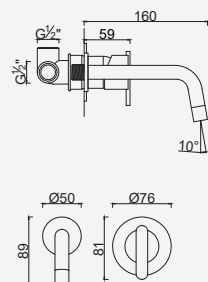

WACE043

Monocomando de Lavatório à Parede

Monomando de Lavabo à la Pared
Concealed Monobasin Mixer
Mitigeur Lavabo Encastré

Cromado . Chrome	WVITTA005/1	132,40 €	WVITTA005/1.1M	125,71 €
Satingrey	WVITTA005/1SG	178,74 €	WVITTA005/1.1MSG	169,70 €
Moonlight Black	WVITTA005/1MB	178,74 €	WVITTA005/1.1MMB	169,70 €
Brushed Black	WVITTA005/1BL	238,32 €	WVITTA005/1.1MBL	226,27 €
Shine Black	WVITTA005/1BA	238,32 €	WVITTA005/1.1MBA	226,27 €
Shine Chocolate	WVITTA005/1CA	238,32 €	WVITTA005/1.1MCA	226,27 €
Shine Gold	WVITTA005/1GL	238,32 €	WVITTA005/1.1MGL	226,27 €
Shine Copper	WVITTA005/1DA	238,32 €	WVITTA005/1.1MDA	226,27 €
Shine Hard Graphite	WVITTA005/1AO	238,32 €	WVITTA005/1.1MAO	226,27 €
Brushed Chocolate	WVITTA005/1CL	238,32 €	WVITTA005/1.1MCL	226,27 €
Brushed Gold	WVITTA005/1GN	238,32 €	WVITTA005/1.1MGN	226,27 €
Brushed Copper	WVITTA005/1DL	238,32 €	WVITTA005/1.1MDL	226,27 €
Brushed Hard Graphite	WVITTA005/1AL	238,32 €	WVITTA005/1.1MAL	226,27 €
Brushed White Gold	WVITTA005/1WL	238,32 €	WVITTA005/1.1MWL	226,27 €
Cromado . Chrome	WVITTA005/1.2M	125,71 €	WVITTA005/1.3M	125,71 €
Satingrey	WVITTA005/1.2MSG	169,70 €	WVITTA005/1.3MSG	169,70 €
Moonlight Black	WVITTA005/1.2MMB	169,70 €	WVITTA005/1.3MMB	169,70 €
Brushed Black	WVITTA005/1.2MBL	226,27 €	WVITTA005/1.3MBL	226,27 €
Shine Black	WVITTA005/1.2MBA	226,27 €	WVITTA005/1.3MBA	226,27 €
Shine Chocolate	WVITTA005/1.2MCA	226,27 €	WVITTA005/1.3MCA	226,27 €
Shine Gold	WVITTA005/1.2MGL	226,27 €	WVITTA005/1.3MGL	226,27 €
Shine Copper	WVITTA005/1.2MDA	226,27 €	WVITTA005/1.3MDA	226,27 €
Shine Hard Graphite	WVITTA005/1.2MAO	226,27 €	WVITTA005/1.3MAO	226,27 €
Brushed Chocolate	WVITTA005/1.2MCL	226,27 €	WVITTA005/1.3MCL	226,27 €
Brushed Gold	WVITTA005/1.2MGN	226,27 €	WVITTA005/1.3MGN	226,27 €
Brushed Copper	WVITTA005/1.2MDL	226,27 €	WVITTA005/1.3MDL	226,27 €
Brushed Hard Graphite	WVITTA005/1.2MAL	226,27 €	WVITTA005/1.3MAL	226,27 €
Brushed Hard Graphite	WVITTA005/1.2MAL	226,27 €	WVITTA005/1.3MAL	226,27 €
Brushed White Gold	WVITTA005/1.2MWL	226,27 €	WVITTA005/1.3MWL	226,27 €

W-EMB1001 47,37 €

Misturadora de Lavatório à Parede

Monomando de Lavabo à la Pared
Concealed Monobasin Mixer
Mitigeur Lavabo Encastré