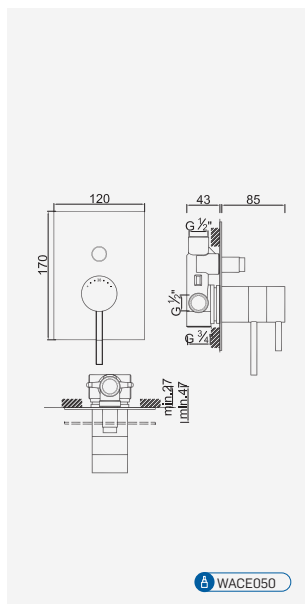

WACE050

Válvula de Embutir Termostática com 2 Saídas

Válvula de Empotrar Termostática con 2 Salidas
Thermostatic Concealed Shower Valve 2 Ways
Mitigeur Thermostatique Mécanique à Encastrer 2 Fonctions

Cromado . Chrome	WQUADRA001	353,36 €
Satingrey	WQUADRA001SG	477,03 €
Moonlight Black	WQUADRA001MB	477,03 €
Brushed Black	WQUADRA001BL	636,04 €
Shine Black	WQUADRA001BA	636,04 €
Shine Chocolate	WQUADRA001CA	636,04 €
Shine Gold	WQUADRA001GL	636,04 €
Shine Copper	WQUADRA001DA	636,04 €
Shine Hard Graphite	WQUADRA001AO	636,04 €
Brushed Chocolate	WQUADRA001CL	636,04 €
Brushed Gold	WQUADRA001GN	636,04 €
Brushed Copper	WQUADRA001DL	636,04 €
Brushed Hard Graphite	WQUADRA001AL	636,04 €
Brushed White Gold	WQUADRA001WL	636,04 €
W-EMB2003		210,21 €