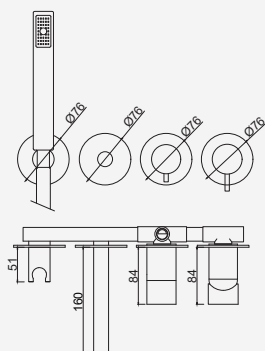

Anticalcário WACE043

Sistema de Duche Embutido 3 Funções

Sistema de Ducha Empotrado con 3 Funcións
Concealed Shower System 3 Ways
Module de Douche 3 Fonctions

Com Chuveiro 200mm ABS

Con ducha 200mm | With shower 200mm | Avec tête de douche 200mm

Cromado . Chrome	WDART024	440,19 €
W-EMB3003		229,16 €

Com Chuveiro 250mm INOX

Con ducha 250mm | With shower 250mm | Avec tête de douche 250mm

Cromado . Chrome	WDART024/1	477,57 €
Satingrey	WDART024/1SG	644,72 €
Moonlight Black	WDART024/1MB	644,72 €
Brushed Black	WDART024/1BL	859,63 €
Shine Black	WDART024/1BA	859,63 €
Shine Chocolate	WDART024/1CA	859,63 €
Shine Gold	WDART024/1GL	859,63 €
Shine Copper	WDART024/1DA	859,63 €
Shine Hard Graphite	WDART024/1A0	859,63 €
Brushed Chocolate	WDART024/1CL	859,63 €
Brushed Gold	WDART024/1GN	859,63 €
Brushed Copper	WDART024/1DL	859,63 €
Brushed Hard Graphite	WDART024/1AL	859,63 €
Brushed White Gold	WDART024/1WL	859,63 €
W-EMB3003		229,16 €

Sistema de Duche Embutido 3 Funções

Sistema de Ducha Empotrado con 3 Funcións
Concealed Shower System 3 Ways
Module de Douche 3 Fonctions

Com Chuveiro 200mm ABS

Con ducha 200mm | With shower 200mm | Avec tête de douche 200mm

Cromado . Chrome	WDART024.1	440,19 €
W-EMB3003		229,16 €

Com Chuveiro 250mm INOX

Con ducha 250mm | With shower 250mm | Avec tête de douche 250mm

Cromado . Chrome	WDART024/1.1	477,57 €
Satingrey	WDART024/1.1SG	644,72 €
Moonlight Black	WDART024/1.1MB	644,72 €
Brushed Black	WDART024/1.1BL	859,63 €
Shine Black	WDART024/1.1BA	859,63 €
Shine Chocolate	WDART024/1.1CA	859,63 €
Shine Gold	WDART024/1.1GL	859,63 €
Shine Copper	WDART024/1.1DA	859,63 €
Shine Hard Graphite	WDART024/1.1A0	859,63 €
Brushed Chocolate	WDART024/1.1CL	859,63 €
Brushed Gold	WDART024/1.1GN	859,63 €
Brushed Copper	WDART024/1.1DL	859,63 €
Brushed Hard Graphite	WDART024/1.1AL	859,63 €
Brushed White Gold	WDART024/1.1WL	859,63 €
W-EMB3003		229,16 €

Anticalcário WACE043

Dart