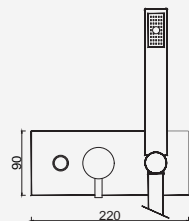

Anticalcário WACE043

Sistema de Duche Embutido 2 Funções

Sistema de Ducha Empotrado con 2 Funcións
Concealed Shower System 2 Ways
Module de Douche 2 Fonctions

Com Chuveiro 200mm ABS

Con ducha 200mm | With shower 200mm | Avec tête de douche 200mm

Cromado . Chrome	WCA2017	263,52 €
W-EMB2007		97,19 €

Com Chuveiro 250mm INOX

Con ducha 250mm | With shower 250mm | Avec tête de douche 250mm

Cromado . Chrome	WCA2017/1	300,92 €
Satingrey	WCA2017/1SG	406,24 €
Moonlight Black	WCA2017/1MB	406,24 €
Brushed Black	WCA2017/1BL	541,66 €
Shine Black	WCA2017/1BA	541,66 €
Shine Chocolate	WCA2017/1CA	541,66 €
Shine Gold	WCA2017/1GL	541,66 €
Shine Copper	WCA2017/1DA	541,66 €
Shine Hard Graphite	WCA2017/1A0	541,66 €
Brushed Chocolate	WCA2017/1CL	541,66 €
Brushed Gold	WCA2017/1GN	541,66 €
Brushed Copper	WCA2017/1DL	541,66 €
Brushed Hard Graphite	WCA2017/1AL	541,66 €
Brushed White Gold	WCA2017/1WL	541,66 €
W-EMB2007		97,19 €

Sistema de Duche Embutido 2 Funções

Sistema de Ducha Empotrado con 2 Funcións
Concealed Shower System 2 Ways
Module de Douche 2 Fonctions

Com Chuveiro 200mm ABS

Con ducha 200mm | With shower 200mm | Avec tête de douche 200mm

Cromado . Chrome	WCA2017.1	263,52 €
W-EMB2007		97,19 €

Com Chuveiro 250mm INOX

Con ducha 250mm | With shower 250mm | Avec tête de douche 250mm

Cromado . Chrome	WCA2017/1.1	300,92 €
Satingrey	WCA2017/1.1SG	406,24 €
Moonlight Black	WCA2017/1.1MB	406,24 €
Brushed Black	WCA2017/1.1BL	541,66 €
Shine Black	WCA2017/1.1BA	541,66 €
Shine Chocolate	WCA2017/1.1CA	541,66 €
Shine Gold	WCA2017/1.1GL	541,66 €
Shine Copper	WCA2017/1.1DA	541,66 €
Shine Hard Graphite	WCA2017/1.1A0	541,66 €
Brushed Chocolate	WCA2017/1.1CL	541,66 €
Brushed Gold	WCA2017/1.1GN	541,66 €
Brushed Copper	WCA2017/1.1DL	541,66 €
Brushed Hard Graphite	WCA2017/1.1AL	541,66 €
Brushed White Gold	WCA2017/1.1WL	541,66 €
W-EMB2007		97,19 €

Anticalcário WACE043