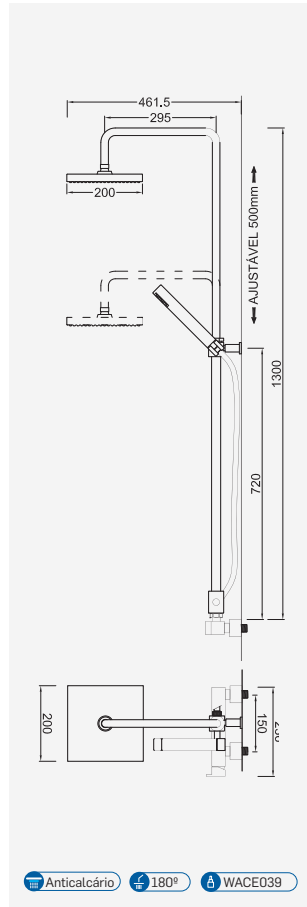

Rampa de Chuveiro Telescópica com Monocomando

Rampa de Ducha Extensible con Monomando
Extensible Shower Column with Mixer
Colonne de Douche Extensible avec Mitigeur

Cromado . Chrome	WRLUX005	467,47 €
Satingrey	WRLUX005SG	696,87 €
Moonlight Black	WRLUX005MB	696,87 €
Brushed Black	WRLUX005BL	929,17 €
Shine Black	WRLUX005BA	929,17 €
Shine Chocolate	WRLUX005CA	929,17 €
Shine Gold	WRLUX005GL	929,17 €
Shine Copper	WRLUX005DA	929,17 €
Shine Hard Graphite	WRLUX005A0	929,17 €
Brushed Chocolate	WRLUX005CL	929,17 €
Brushed Gold	WRLUX005GN	929,17 €
Brushed Copper	WRLUX005DL	929,17 €
Brushed Hard Graphite	WRLUX005AL	929,17 €
Brushed White Gold	WRLUX005WL	929,17 €

Com Deslizador

Con Deslizador . With Slider . Avec Coulisseur

Cromado . Chrome	WRLUX005D	517,57 €
Satingrey	WRLUX005DSG	764,52 €
Moonlight Black	WRLUX005DMB	764,52 €
Brushed Black	WRLUX005DBL	1 019,36 €
Shine Black	WRLUX005DBA	1 019,36 €
Shine Chocolate	WRLUX005DCA	1 019,36 €
Shine Gold	WRLUX005DGL	1 019,36 €
Shine Copper	WRLUX005DDA	1 019,36 €
Shine Hard Graphite	WRLUX005DA0	1 019,36 €
Brushed Chocolate	WRLUX005DCL	1 019,36 €
Brushed Gold	WRLUX005DGN	1 019,36 €
Brushed Copper	WRLUX005DDL	1 019,36 €
Brushed Hard Graphite	WRLUX005DAL	1 019,36 €
Brushed White Gold	WRLUX005DWL	1 019,36 €