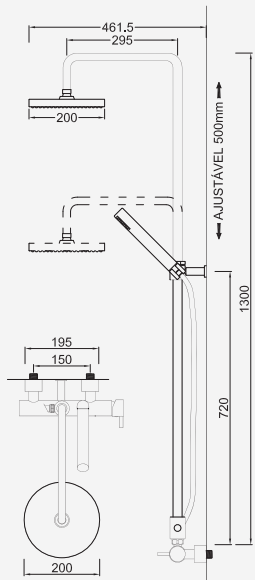

Anticalcário 180° WACE043

Rampa de Chuveiro Telescópica com Monocomando

Rampa de Ducha Extensible con Monomando
Extensible Shower Column with Mixer
Colonne de Douche Extensible avec Mitigeur

Cromado . Chrome	WENZO019	391,78 €
Satingrey	WENZO019SG	579,38 €
Moonlight Black	WENZO019MB	579,38 €
Brushed Black	WENZO019BL	772,50 €
Shine Black	WENZO019BA	772,50 €
Shine Chocolate	WENZO019CA	772,50 €
Shine Gold	WENZO019GL	772,50 €
Shine Copper	WENZO019DA	772,50 €
Shine Hard Graphite	WENZO019A0	772,50 €
Brushed Chocolate	WENZO019CL	772,50 €
Brushed Gold	WENZO019GN	772,50 €
Brushed Copper	WENZO019DL	772,50 €
Brushed Hard Graphite	WENZO019AL	772,50 €
Brushed White Gold	WENZO019WL	772,50 €

Com Deslizador
Con Deslizador . With Slider . Avec Coulisser

Cromado . Chrome	WENZO019D	441,88 €
Satingrey	WENZO019DSG	647,02 €
Moonlight Black	WENZO019DMB	647,02 €
Brushed Black	WENZO019DBL	862,69 €
Shine Black	WENZO019DBA	862,69 €
Shine Chocolate	WENZO019DCA	862,69 €
Shine Gold	WENZO019DGL	862,69 €
Shine Copper	WENZO019DDA	862,69 €
Shine Hard Graphite	WENZO019DA0	862,69 €
Brushed Chocolate	WENZO019DCL	862,69 €
Brushed Gold	WENZO019DGN	862,69 €
Brushed Copper	WENZO019DDL	862,69 €
Brushed Hard Graphite	WENZO019DAL	862,69 €
Brushed White Gold	WENZO019DWL	862,69 €