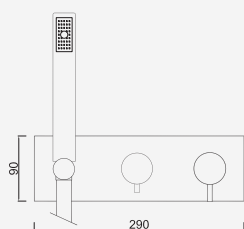

Anticalcário WACE043

Sistema de Duche Embutido 2 Funções

Sistema de Ducha Empotrado con 2 Funcións
Concealed Shower System 2 Ways
Module de Douche 2 Fonctions

Com Chuveiro 200mm INOX

Con ducha 200mm | With shower 200mm | Avec tête de douche 200mm

Cromado . Chrome	WDANT016	344,18 €
	W-EMB2005	127,65 €

Com Chuveiro 250mm INOX

Con ducha 250mm | With shower 250mm | Avec tête de douche 250mm

Cromado . Chrome	WDANT016/1	359,47 €
Satingrey	WDANT016/1SG	485,28 €
Moonlight Black	WDANT016/1MB	485,28 €
Brushed Black	WDANT016/1BL	647,05 €
Shine Black	WDANT016/1BA	647,05 €
Shine Chocolate	WDANT016/1CA	647,05 €
Shine Gold	WDANT016/1GL	647,05 €
Shine Copper	WDANT016/1DA	647,05 €
Shine Hard Graphite	WDANT016/1A0	647,05 €
Brushed Chocolate	WDANT016/1CL	647,05 €
Brushed Gold	WDANT016/1GN	647,05 €
Brushed Copper	WDANT016/1DL	647,05 €
Brushed Hard Graphite	WDANT016/1AL	647,05 €
Brushed White Gold	WDANT016/1WL	647,05 €
	W-EMB2005	127,65 €

Sistema de Duche Embutido 2 Funções

Sistema de Ducha Empotrado con 2 Funcións
Concealed Shower System 2 Ways
Module de Douche 2 Fonctions

Com Chuveiro 200mm INOX

Con ducha 200mm | With shower 200mm | Avec tête de douche 200mm

Cromado . Chrome	WDANT016.1	344,18 €
	W-EMB2005	127,65 €

Com Chuveiro 250mm INOX

Con ducha 250mm | With shower 250mm | Avec tête de douche 250mm

Cromado . Chrome	WDANT016/1.1	359,47 €
Satingrey	WDANT016/1.1SG	485,28 €
Moonlight Black	WDANT016/1.1MB	485,28 €
Brushed Black	WDANT016/1.1BL	647,05 €
Shine Black	WDANT016/1.1BA	647,05 €
Shine Chocolate	WDANT016/1.1CA	647,05 €
Shine Gold	WDANT016/1.1GL	647,05 €
Shine Copper	WDANT016/1.1DA	647,05 €
Shine Hard Graphite	WDANT016/1.1A0	647,05 €
Brushed Chocolate	WDANT016/1.1CL	647,05 €
Brushed Gold	WDANT016/1.1GN	647,05 €
Brushed Copper	WDANT016/1.1DL	647,05 €
Brushed Hard Graphite	WDANT016/1.1AL	647,05 €
Brushed White Gold	WDANT016/1.1WL	647,05 €
	W-EMB2005	127,65 €

Anticalcário WACE043