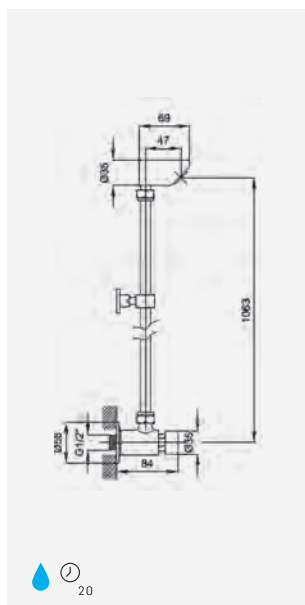

Misturadora Base Chuveiro Temporizada

Mezcladora de Ducha Temporizada
Exposed Self Closing Push Button
Colonne Douche avec Melangeur Temporisé

Cromado . Chrome   WTEMP018   166,68 €