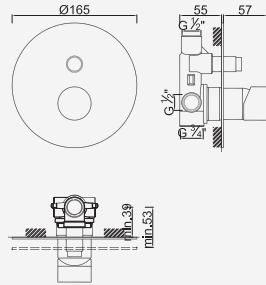

W-EMB1001 47,37 €

WACE043

WACE043

Válvula de Embutir com 2 Saídas

Válvula de Empotrar con 2 Salidas
 Concealed Shower Valve 2 Ways
 Mitigeur Mécanique à Encastrer 2 Fonctions

Cromado . Chrome	WCA2012	140,22 €
Satingrey	WCA2012SG	189,30 €
Moonlight Black	WCA2012MB	189,30 €
Brushed Black	WCA2012BL	252,40 €
Shine Black	WCA2012BA	252,40 €
Shine Chocolate	WCA2012CA	252,40 €
Shine Gold	WCA2012GL	252,40 €
Shine Copper	WCA2012DA	252,40 €
Shine Hard Graphite	WCA2012A0	252,40 €
Brushed Chocolate	WCA2012CL	252,40 €
Brushed Gold	WCA2012GN	252,40 €
Brushed Copper	WCA2012DL	252,40 €
Brushed Hard Graphite	WCA2012AL	252,40 €
Brushed White Gold	WCA2012WL	252,40 €