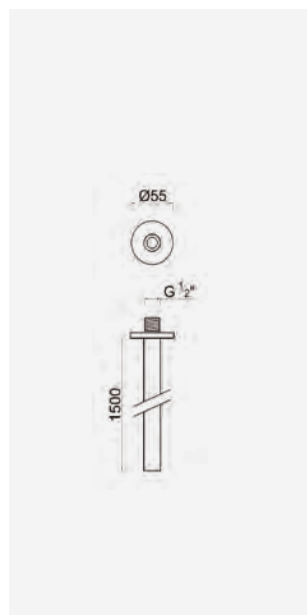

Bica De Lavatório Ao Teto com Abertura na Bica

Caño de lavabo suspendido
Ceiling-mounted Washbasin Spout
Bec de lavabo encastré dans le plafond

Cromado . Chrome	WGRES015/3	217,56 €
Satingrey	WGRES015/3SG	293,70 €
Moonlight Black	WGRES015/3MB	293,70 €