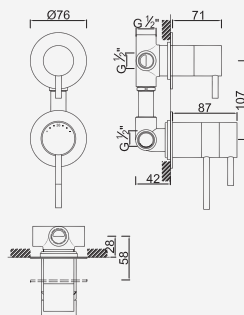

38° WACE050

Válvula de Embutir Termostática com 3 Saídas

Válvula de Empotrar Termostática con 3 Salidas
Thermostatic Concealed Shower Valve 3 Ways
Mitigeur Thermostatique Mécanique à Encastrer 3 Fonctions

Cromado . Chrome	WGRES009	451,72 €
Satingrey	WGRES009SG	609,83 €
Moonlight Black	WGRES009MB	609,83 €
Brushed Black	WGRES009BL	813,10 €
Shine Black	WGRES009BA	813,10 €
Shine Chocolate	WGRES009CA	813,10 €
Shine Gold	WGRES009GL	813,10 €
Shine Copper	WGRES009DA	813,10 €
Shine Hard Graphite	WGRES009A0	813,10 €
Brushed Chocolate	WGRES009CL	813,10 €
Brushed Gold	WGRES009GN	813,10 €
Brushed Copper	WGRES009DL	813,10 €
Brushed Hard Graphite	WGRES009AL	813,10 €
Brushed White Gold	WGRES009WL	813,10 €

W-EMB3002 259,08 €

Gres