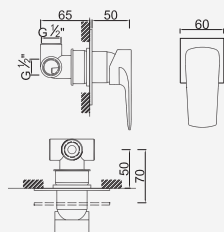

Opções: Ecoeficiência

Opciones: ecoeficiencia . Options: eco-efficiency . Options: éco-efficacité

	Cromado . Chrome	WNER0004AQ	115,95 €
---	------------------	------------	----------

WACE144

Nero

WACE043

Válvula de Embutir com 1 Saída