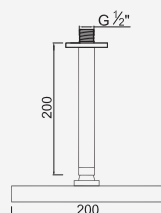

Com Chuveiro 300mm INOX

— Ø300 — Con ducha 300mm | With shower 300mm | Avec tête de douche 300mm

Cromado . Chrome	WVITTA017/2.1	392,38 €	WVITTA017/2.1.1M	385,68 €
Moonlight Black	WVITTA017/2.1.MB	529,71 €	WVITTA017/2.1.1MMB	520,67 €
Shine Gold	WVITTA017/2.1.GL	706,28 €	WVITTA017/2.1.1MGL	694,22 €
Brushed Gold	WVITTA017/2.1.GN	706,28 €	WVITTA017/2.1.1MGN	694,22 €

Cromado . Chrome	WVITTA017/2.1.2M	385,68 €	WVITTA017/2.1.3M	385,68 €
Moonlight Black	WVITTA017/2.1.2MMB	520,67 €	WVITTA017/2.1.3MMB	520,67 €
Shine Gold	WVITTA017/2.1.2MGL	694,22 €	WVITTA017/2.1.3MGL	694,22 €
Brushed Gold	WVITTA017/2.1.2MGN	694,22 €	WVITTA017/2.1.3MGN	694,22 €
W-EMB2007				97,19 €

Anticálcario WACE043