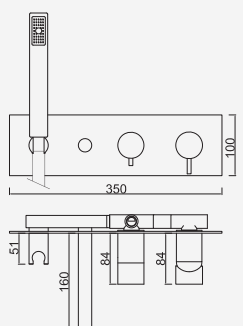

WACE043

Válvula de Embutir com 3 Saídas e Chuveiro de Mão

Válvula de Empotrar con 3 Salidas y Ducha de Mano
Concealed Shower Valve 3 Ways and Hand Shower
Mitigeur Mécanique à Encastrer 3 Fonctions et Douchette de Main

Cromado . Chrome	WGRES016/4	393,58 €
Satingrey	WGRES016/4SG	531,34 €
Moonlight Black	WGRES016/4MB	531,34 €
Brushed Black	WGRES016/4BL	708,45 €
Shine Black	WGRES016/4BA	708,45 €
Shine Chocolate	WGRES016/4CA	708,45 €
Shine Gold	WGRES016/4GL	708,45 €
Shine Copper	WGRES016/4DA	708,45 €
Shine Hard Graphite	WGRES016/4A0	708,45 €
Brushed Chocolate	WGRES016/4CL	708,45 €
Brushed Gold	WGRES016/4GN	708,45 €
Brushed Copper	WGRES016/4DL	708,45 €
Brushed Hard Graphite	WGRES016/4AL	708,45 €
Brushed White Gold	WGRES016/4WL	708,45 €

W-EMB3003 229,16 €

GRES