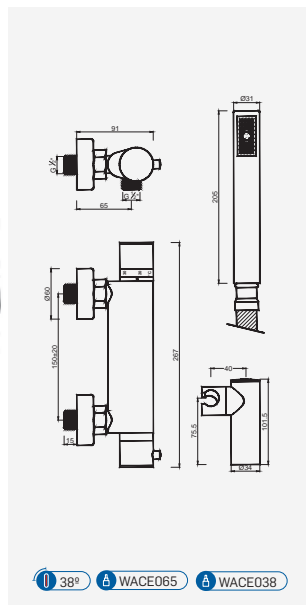

Monocomando de Base de Chuveiro Termostático

Monomando de Ducha Termostático
Thermostatic Wall Mounted Shower Mixer
Mitigeur Duche Thermostatique

Cromado . Chrome   WTERM0004   153,44 €