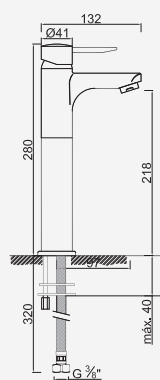

WACE144

Monocomando de Lavatório Cano Alto

Monomando de Lavabo Caño Alto
High Spout Monobasin Mixer
Mitigeur Lavabo Bec Haut

Cromado . Chrome	WZOLA001/2	WZOLA001/2GO	109,67 €

Opções: Ecoeficiência

Opciones: ecoeficiencia . Options: eco-efficiency . Options: éco-efficacité

Cromado . Chrome	WZOLA€S001/2	WZOLA€S001/2GO	114,94 €
Cromado . Chrome	WZOLA001/2AQ	WZOLA001/2GOAQ	113,41 €