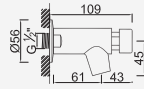

WACE070

Torneira de Parede Temporizada

Grifo à la Pared Temporizado
Non Concussive Basin Tap
Robinet Lavabo Temporisé

Cromado . Chrome	WTEMP017	50,11 €
Moonlight Black	WTEMP017MB	67,64 €
Brushed Gold	WTEMP017GN	90,19 €