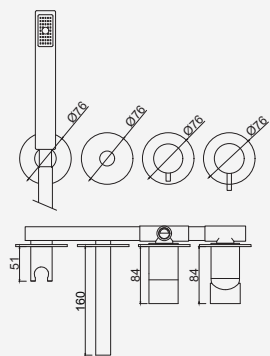

Anticalcário WACE043

Sistema de Duche Embutido 2 Funções

Sistema de Ducha Empotrado con 2 Funcións
Concealed Shower System 2 Ways
Module de Douche 2 Fonctions

Com Chuveiro 200mm INOX

Con ducha 200mm | With shower 200mm | Avec tête de douche 200mm

Cromado . Chrome	WGRECO025.1	344,18 €
Moonlight Black	WGRECO025.1MB	464,64 €
W-EMB2005		127,65 €

Com Chuveiro 250mm INOX

Con ducha 250mm | With shower 250mm | Avec tête de douche 250mm

Cromado . Chrome	WGRECO025/1.1	359,47 €
Satingrey	WGRECO025/1.1SG	485,28 €
Moonlight Black	WGRECO025/1.1MB	485,28 €
Brushed Black	WGRECO025/1.1BL	647,05 €
Shine Black	WGRECO025/1.1BA	647,05 €
Shine Chocolate	WGRECO025/1.1CA	647,05 €
Shine Gold	WGRECO025/1.1GL	647,05 €
Shine Copper	WGRECO025/1.1DA	647,05 €
Shine Hard Graphite	WGRECO025/1.1A0	647,05 €
Brushed Chocolate	WGRECO025/1.1CL	647,05 €
Brushed Gold	WGRECO025/1.1GN	647,05 €
Brushed Copper	WGRECO025/1.1DL	647,05 €
Brushed Hard Graphite	WGRECO025/1.1AL	647,05 €
Brushed White Gold	WGRECO025/1.1WL	647,05 €
W-EMB2005		127,65 €

Sistema de Duche Embutido 3 Funções

Sistema de Ducha Empotrado con 3 Funcións
Concealed Shower System 3 Ways
Module de Douche 3 Fonctions

Com Chuveiro 200mm INOX

Con ducha 200mm | With shower 200mm | Avec tête de douche 200mm

Cromado . Chrome	WGRECO026	473,33 €
Moonlight Black	WGRECO026MB	639,00 €
W-EMB3003		229,16 €

Com Chuveiro 250mm INOX

Con ducha 250mm | With shower 250mm | Avec tête de douche 250mm

Cromado . Chrome	WGRECO026/1	488,62 €
Satingrey	WGRECO026/1SG	659,64 €
Moonlight Black	WGRECO026/1MB	659,64 €
Brushed Black	WGRECO026/1BL	879,52 €
Shine Black	WGRECO026/1BA	879,52 €
Shine Chocolate	WGRECO026/1CA	879,52 €
Shine Gold	WGRECO026/1GL	879,52 €
Shine Copper	WGRECO026/1DA	879,52 €
Shine Hard Graphite	WGRECO026/1A0	879,52 €
Brushed Chocolate	WGRECO026/1CL	879,52 €
Brushed Gold	WGRECO026/1GN	879,52 €
Brushed Copper	WGRECO026/1DL	879,52 €
Brushed Hard Graphite	WGRECO026/1AL	879,52 €
Brushed White Gold	WGRECO026/1WL	879,52 €
W-EMB3003		229,16 €

Greco