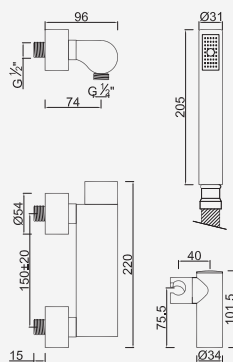

WACE044

Monocomando de Base de Chuveiro

Monomando de Ducha
Wall Mounted Shower Mixer
Mitigeur Douche

Cromado . Chrome	WNINA004	WNINA004GO	231,77 €
Satingrey	WNINA004SG	WNINA004GOSG	312,89 €
Moonlight Black	WNINA004MB	WNINA004GOMB	312,89 €
Brushed Black	WNINA004BL	WNINA004GOBL	417,18 €
Shine Black	WNINA004BA	WNINA004GOBA	417,18 €
Shine Chocolate	WNINA004CA	WNINA004GOCA	417,18 €
Shine Gold	WNINA004GL	WNINA004GOGL	417,18 €
Shine Copper	WNINA004DA	WNINA004GODA	417,18 €
Shine Hard Graphite	WNINA004A0	WNINA004GOA0	417,18 €
Brushed Chocolate	WNINA004CL	WNINA004GOCL	417,18 €
Brushed Gold	WNINA004GN	WNINA004GOGN	417,18 €
Brushed Copper	WNINA004DL	WNINA004GODL	417,18 €
Brushed Hard Graphite	WNINA004AL	WNINA004GOAL	417,18 €
Brushed White Gold	WNINA004WL	WNINA004GOWL	417,18 €

Válvula de Embutir com 1 Saída

Válvula de Empotrar con 1 Salida
Concealed Shower Valve 1 Way
Mitigeur Mécanique à Encastrer 1 Fonction