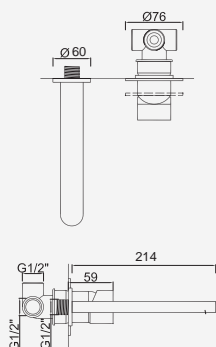

WACE039

Monocomando de Lavatório à Pared

Monomando de Lavabo à la Pared
Concealed Monobasin Mixer
Mitigeur Lavabo Encastré

Cromado . Chrome	WNINA005/1	126,21 €
Satingrey	WNINA005/1SG	170,38 €
Moonlight Black	WNINA005/1MB	170,38 €
Brushed Black	WNINA005/1BL	227,18 €
Shine Black	WNINA005/1BA	227,18 €
Shine Chocolate	WNINA005/1CA	227,18 €
Shine Gold	WNINA005/1GL	227,18 €
Shine Copper	WNINA005/1DA	227,18 €
Shine Hard Graphite	WNINA005/1A0	227,18 €
Brushed Chocolate	WNINA005/1CL	227,18 €
Brushed Gold	WNINA005/1GN	227,18 €
Brushed Copper	WNINA005/1DL	227,18 €
Brushed Hard Graphite	WNINA005/1AL	227,18 €
Brushed White Gold	WNINA005/1WL	227,18 €

W-EMB1001 47,37 €

Monocomando de Lavatório à Pared

Monomando de Lavabo à la Pared
Concealed Monobasin Mixer
Mitigeur Lavabo Encastré

Cromado . Chrome	WNINA005/1GO	141,53 €
Satingrey	WNINA005/1GOSG	191,06 €
Moonlight Black	WNINA005/1GOMB	191,06 €
Brushed Black	WNINA005/1GOBL	254,75 €
Shine Black	WNINA005/1GOBA	254,75 €
Shine Chocolate	WNINA005/1GOCA	254,75 €
Shine Gold	WNINA005/1GOGL	254,75 €
Shine Copper	WNINA005/1GODA	254,75 €
Shine Hard Graphite	WNINA005/1GOA0	254,75 €
Brushed Chocolate	WNINA005/1GOCL	254,75 €
Brushed Gold	WNINA005/1GOGN	254,75 €
Brushed Copper	WNINA005/1GODL	254,75 €
Brushed Hard Graphite	WNINA005/1GOAL	254,75 €
Brushed White Gold	WNINA005/1GOWL	254,75 €

W-EMB1001 47,37 €