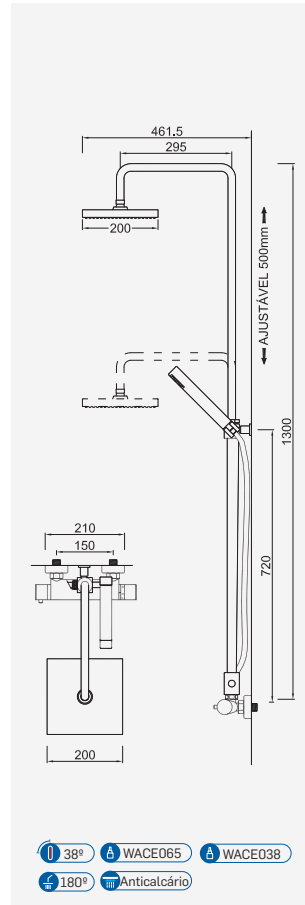

Termost.

Rampa de Chuveiro Telescópica com Monocomando Termostático

Rampa de Ducha Extensible con Monomando Termostatico
Extensible Shower Column with Thermostatic Mixer
Colonne de Douche Extensible avec Mitigeur Thermostatique

Cromado . Chrome WTERMO005/1 391,78 €

Com Deslizador
Con Deslizador . With Slider . Avec Coulisseur

Cromado . Chrome WTERMO005/1D 441,88 €