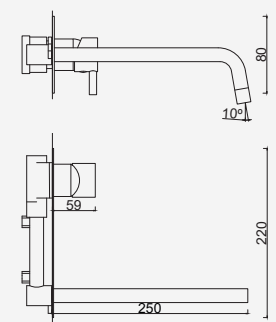

WACED43

Monocomando de Lavatório à Parede

Monomando de Lavabo à la Pared
Concealed Monobasin Mixer
Mitigeur Lavabo Encastré

Cromado . Chrome	WGRECO005/3	127,16 €
Satingrey	WGRECO005/3SG	171,66 €
Moonlight Black	WGRECO005/3MB	171,66 €
Brushed Black	WGRECO005/3BL	228,88 €
Shine Black	WGRECO005/3BA	228,88 €
Shine Chocolate	WGRECO005/3CA	228,88 €
Shine Gold	WGRECO005/3GL	228,88 €
Shine Copper	WGRECO005/3DA	228,88 €
Shine Hard Graphite	WGRECO005/3A0	228,88 €
Brushed Chocolate	WGRECO005/3CL	228,88 €
Brushed Gold	WGRECO005/3GN	228,88 €
Brushed Copper	WGRECO005/3DL	228,88 €
Brushed Hard Graphite	WGRECO005/3AL	228,88 €
Brushed White Gold	WGRECO005/3WL	228,88 €

W-EMB1003 73,68 €