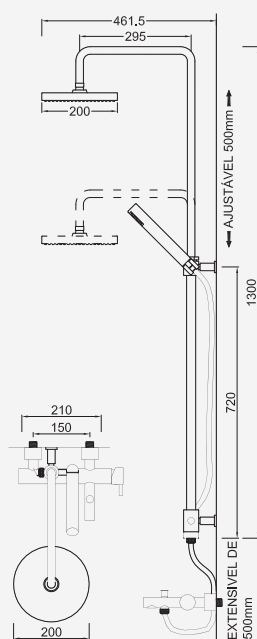

Anticalcário 180° WACE043

Color	Model	Price	Color	Model	Price
Cromado . Chrome	WVITTA003/1	541,65 €	Cromado . Chrome	WVITTA003/1.1M	534,96 €
Satingrey	WVITTA003/1SG	781,71 €	Satingrey	WVITTA003/1.1MSG	772,67 €
Moonlight Black	WVITTA003/1MB	781,71 €	Moonlight Black	WVITTA003/1.1MMB	772,67 €
Brushed Black	WVITTA003/1BL	1 042,28 €	Brushed Black	WVITTA003/1.1MBL	1 030,23 €
Shine Black	WVITTA003/1BA	1 042,28 €	Shine Black	WVITTA003/1.1MBA	1 030,23 €
Shine Chocolate	WVITTA003/1CA	1 042,28 €	Shine Chocolate	WVITTA003/1.1MCA	1 030,23 €
Shine Gold	WVITTA003/1GL	1 042,28 €	Shine Gold	WVITTA003/1.1MGL	1 030,23 €
Shine Copper	WVITTA003/1DA	1 042,28 €	Shine Copper	WVITTA003/1.1MDA	1 030,23 €
Shine Hard Graphite	WVITTA003/1A0	1 042,28 €	Shine Hard Graphite	WVITTA003/1.1MA0	1 030,23 €
Brushed Chocolate	WVITTA003/1CL	1 042,28 €	Brushed Chocolate	WVITTA003/1.1MCL	1 030,23 €
Brushed Gold	WVITTA003/1GN	1 042,28 €	Brushed Gold	WVITTA003/1.1MGN	1 030,23 €
Brushed Copper	WVITTA003/1DL	1 042,28 €	Brushed Copper	WVITTA003/1.1MDL	1 030,23 €
Brushed Hard Graphite	WVITTA003/1AL	1 042,28 €	Brushed Hard Graphite	WVITTA003/1.1MAL	1 030,23 €
Brushed White Gold	WVITTA003/1WL	1 042,28 €	Brushed White Gold	WVITTA003/1.1MWL	1 030,23 €

Color	Model	Price	Color	Model	Price
Cromado . Chrome	WVITTA003/1.2M	534,96 €	Cromado . Chrome	WVITTA003/1.3M	534,96 €
Satingrey	WVITTA003/1.2MSG	772,67 €	Satingrey	WVITTA003/1.3MSG	772,67 €
Moonlight Black	WVITTA003/1.2MMB	772,67 €	Moonlight Black	WVITTA003/1.3MMB	772,67 €
Brushed Black	WVITTA003/1.2MBL	1 030,23 €	Brushed Black	WVITTA003/1.3MBL	1 030,23 €
Shine Black	WVITTA003/1.2MBA	1 030,23 €	Shine Black	WVITTA003/1.3MBA	1 030,23 €
Shine Chocolate	WVITTA003/1.2MCA	1 030,23 €	Shine Chocolate	WVITTA003/1.3MCA	1 030,23 €
Shine Gold	WVITTA003/1.2MGL	1 030,23 €	Shine Gold	WVITTA003/1.3MGL	1 030,23 €
Shine Copper	WVITTA003/1.2MDA	1 030,23 €	Shine Copper	WVITTA003/1.3MDA	1 030,23 €
Shine Hard Graphite	WVITTA003/1.2MA0	1 030,23 €	Shine Hard Graphite	WVITTA003/1.3MA0	1 030,23 €
Brushed Chocolate	WVITTA003/1.2MCL	1 030,23 €	Brushed Chocolate	WVITTA003/1.3MCL	1 030,23 €
Brushed Gold	WVITTA003/1.2MGN	1 030,23 €	Brushed Gold	WVITTA003/1.3MGN	1 030,23 €
Brushed Copper	WVITTA003/1.2MDL	1 030,23 €	Brushed Copper	WVITTA003/1.3MDL	1 030,23 €
Brushed Hard Graphite	WVITTA003/1.2MAL	1 030,23 €	Brushed Hard Graphite	WVITTA003/1.3MAL	1 030,23 €
Brushed White Gold	WVITTA003/1.2MWL	1 030,23 €	Brushed White Gold	WVITTA003/1.3MWL	1 030,23 €