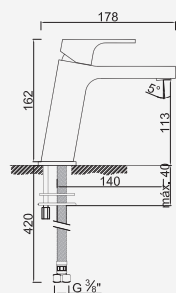

WACE144

Monocomando de Lavatório

Monomando de Lavabo
Monobasin Mixer
Mitigeur Lavabo

Cromado . Chrome	WECOKIARA001/1	81,92 €
Satingrey	WECOKIARA001/1SG	110,60 €
Moonlight Black	WECOKIARA001/1MB	110,60 €
Brushed Black	WECOKIARA001/1BL	147,46 €
Shine Black	WECOKIARA001/1BA	147,46 €
Shine Chocolate	WECOKIARA001/1CA	147,46 €
Shine Gold	WECOKIARA001/1GL	147,46 €
Shine Copper	WECOKIARA001/1DA	147,46 €
Shine Hard Graphite	WECOKIARA001/1A0	147,46 €
Brushed Chocolate	WECOKIARA001/1CL	147,46 €
Brushed Gold	WECOKIARA001/1GN	147,46 €
Brushed Copper	WECOKIARA001/1DL	147,46 €
Brushed Hard Graphite	WECOKIARA001/1AL	147,46 €
Brushed White Gold	WECOKIARA001/1WL	147,46 €

Opções: Ecoeficiência

Opciones: ecoeficiencia . Options: eco-efficiency . Options: éco-efficacité

Cromado . Chrome	WKIARA001/1C2	82,59 €
Cromado . Chrome	WKIARA€S001/1	83,67 €
Cromado . Chrome	WECOKIARA001/1AQ	86,23 €