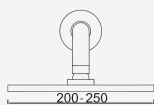

38° Anticalcário WACE050