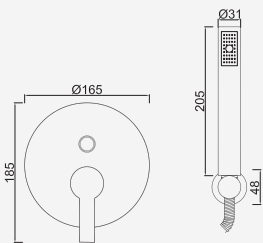

Anticalcário WACE043

Sistema de Duche Embutido 2 Funções

Sistema de Ducha Empotrado con 2 Funcións
Concealed Shower System 2 Ways
Module de Douche 2 Fonctions

Com Chuveiro 200mm ABS

Con ducha 200mm | With shower 200mm | Avec tête de douche 200mm

Ø 200	Cromado . Chrome	WPERLA012GO	291,99 €
	Moonlight Black	WPERLA012GOMB	394,19 €
W-EMB2001			63,16 €

Com Chuveiro 250mm INOX

Con ducha 250mm | With shower 250mm | Avec tête de douche 250mm

Ø 250	Cromado . Chrome	WPERLA012/1GO	329,38 €	
	Satingrey	WPERLA012/1GOSG	444,66 €	
	Moonlight Black	WPERLA012/1GOMB	444,66 €	
	Brushed Black	WPERLA012/1GOBL	592,88 €	
	Shine Black	WPERLA012/1GOBA	592,88 €	
	Shine Chocolate	WPERLA012/1GOCA	592,88 €	
	Shine Gold	WPERLA012/1GOGL	592,88 €	
	Shine Copper	WPERLA012/1GODA	592,88 €	
	Shine Hard Graphite	WPERLA012/1GOA0	592,88 €	
	Brushed Chocolate	WPERLA012/1GOCL	592,88 €	
	Brushed Gold	WPERLA012/1GOGN	592,88 €	
	Brushed Copper	WPERLA012/1GODL	592,88 €	
	Brushed Hard Graphite	WPERLA012/1GOAL	592,88 €	
	Brushed White Gold	WPERLA012/1GOWL	592,88 €	
	W-EMB2001			63,16 €

Opções: Ecoeficiência

Opciones: ecoeficiencia . Options: eco-efficiency . Options: éco-efficacité

Ø 200	Cromado . Chrome	WPERLA012GOAQ	307,36 €
W-EMB2001			63,16 €

Sistema de Duche Embutido 2 Funções

Sistema de Ducha Empotrado con 2 Funcións
Concealed Shower System 2 Ways
Module de Douche 2 Fonctions

Com Chuveiro 200mm ABS

Con ducha 200mm | With shower 200mm | Avec tête de douche 200mm

Ø 200	Cromado . Chrome	WPERLA012.1GO	291,99 €
	Moonlight Black	WPERLA012.1GOMB	394,19 €
W-EMB2001			63,16 €

Com Chuveiro 250mm INOX

Con ducha 250mm | With shower 250mm | Avec tête de douche 250mm

Ø 250	Cromado . Chrome	WPERLA012/1.1GO	329,38 €	
	Satingrey	WPERLA012/1.1GOSG	444,66 €	
	Moonlight Black	WPERLA012/1.1GOMB	444,66 €	
	Brushed Black	WPERLA012/1.1GOBL	592,88 €	
	Shine Black	WPERLA012/1.1GOBA	592,88 €	
	Shine Chocolate	WPERLA012/1.1GOCA	592,88 €	
	Shine Gold	WPERLA012/1.1GOGL	592,88 €	
	Shine Copper	WPERLA012/1.1GODA	592,88 €	
	Shine Hard Graphite	WPERLA012/1.1GOA0	592,88 €	
	Brushed Chocolate	WPERLA012/1.1GOCL	592,88 €	
	Brushed Gold	WPERLA012/1.1GOGN	592,88 €	
	Brushed Copper	WPERLA012/1.1GODL	592,88 €	
	Brushed Hard Graphite	WPERLA012/1.1GOAL	592,88 €	
	Brushed White Gold	WPERLA012/1.1GOWL	592,88 €	
	W-EMB2001			63,16 €

Anticalcário WACE043