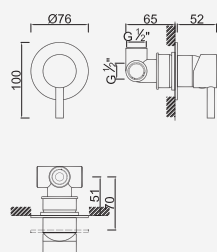

WACE043

Válvula de Embutir com 1 Saída

Válvula de Empotrar con 1 Salida
Concealed Shower Valve 1 Way
Mitigeur Mécanique à Encastrer 1 Fonction

Cromado . Chrome	WALLEGRA007	90,47 €
Satingrey	WALLEGRA007SG	122,14 €
Moonlight Black	WALLEGRA007MB	122,14 €
Brushed Black	WALLEGRA007BL	162,85 €
Shine Black	WALLEGRA007BA	162,85 €
Shine Chocolate	WALLEGRA007CA	162,85 €
Shine Gold	WALLEGRA007GL	162,85 €
Shine Copper	WALLEGRA007DA	162,85 €
Shine Hard Graphite	WALLEGRA007A0	162,85 €
Brushed Chocolate	WALLEGRA007CL	162,85 €
Brushed Gold	WALLEGRA007GN	162,85 €
Brushed Copper	WALLEGRA007DL	162,85 €
Brushed Hard Graphite	WALLEGRA007AL	162,85 €
Brushed White Gold	WALLEGRA007WL	162,85 €
W-EMB1001		47,37 €