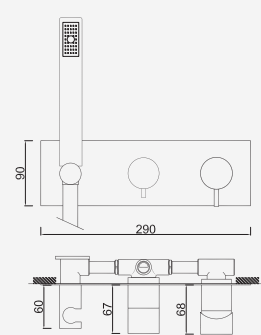

Anticalcário WACE043