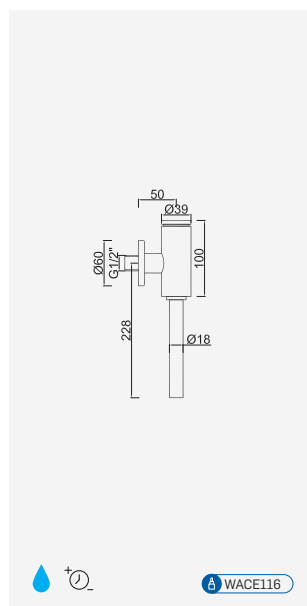

WACE116

Fluxómetro de Urinol Exterior

Fluxometro Urinario Exterior
Exposed Urinal Flushing Valve
Fluxomètre d'Urinier Extérieure

Cromado . Chrome	WFLUXOM001	115,30 €
Moonlight Black	WFLUXOM001MB	155,66 €

Técnicas