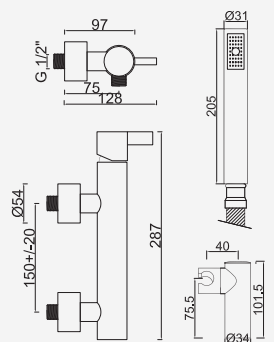

WACE043

Monocomando de Base de Chuveiro

Monomando de Ducha
Wall Mounted Shower Mixer
Mitigeur Douche

Cromado . Chrome	WDANT004	191,31 €
Satingrey	WDANT004SG	258,26 €
Moonlight Black	WDANT004MB	258,26 €
Brushed Black	WDANT004BL	344,35 €
Shine Black	WDANT004BA	344,35 €
Shine Chocolate	WDANT004CA	344,35 €
Shine Gold	WDANT004GL	344,35 €
Shine Copper	WDANT004DA	344,35 €
Shine Hard Graphite	WDANT004A0	344,35 €
Brushed Chocolate	WDANT004CL	344,35 €
Brushed Gold	WDANT004GN	344,35 €
Brushed Copper	WDANT004DL	344,35 €
Brushed Hard Graphite	WDANT004AL	344,35 €
Brushed White Gold	WDANT004WL	344,35 €