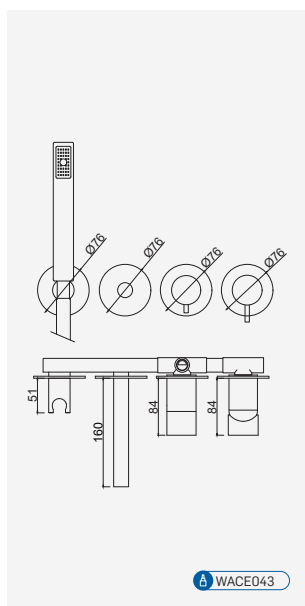

Válvula de Embutir com 3 Saídas e Chuveiro de Mão

Válvula de Empotrar con 3 Salidas y Ducha de Mano
Concealed Shower Valve 3 Ways and Hand Shower
Mitigeur Mécanique à Encastrer 3 Fonctions et Douchette de Main

Cromado . Chrome	WBIANCHI008/5	393,59 €
	W-EMB3003	229,16 €