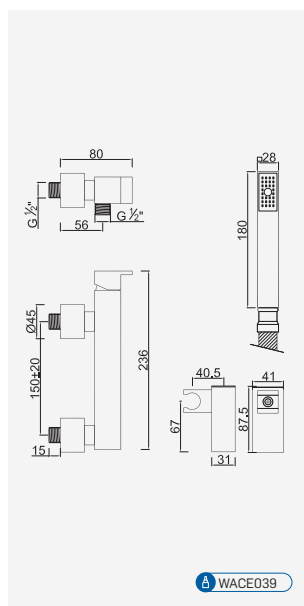

Bica de Embutir Cascata

Caño de Empotrar Cascada
Concealed Cascade Spout
Bec Encastré Cascade

Cromado . Chrome	WAQUA004	237,26 €
Satingrey	WAQUA004SG	320,31 €
Moonlight Black	WAQUA004MB	320,31 €
Brushed Black	WAQUA004BL	427,07 €
Shine Black	WAQUA004BA	427,07 €
Shine Chocolate	WAQUA004CA	427,07 €
Shine Gold	WAQUA004GL	427,07 €
Shine Copper	WAQUA004DA	427,07 €
Shine Hard Graphite	WAQUA004A0	427,07 €
Brushed Chocolate	WAQUA004CL	427,07 €
Brushed Gold	WAQUA004GN	427,07 €
Brushed Copper	WAQUA004DL	427,07 €
Brushed Hard Graphite	WAQUA004AL	427,07 €
Brushed White Gold	WAQUA004WL	427,07 €