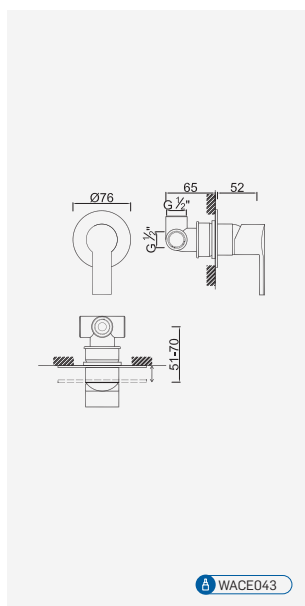

Opções: Ecoeficiência

Opciones: ecoeficiencia . Options: eco-efficiency . Options: éco-efficacité

Cromado . Chrome	WPERLA004GOAQ	122,97 €
------------------	---------------	----------

Perla

WACE043

Válvula de Embutir com 1 Saída