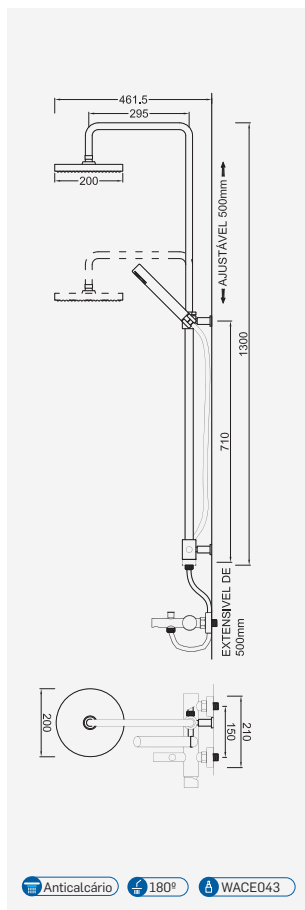

Rampa de Chuveiro Telescópica com Monocomando

Rampa de Ducha Extensible con Monomando
Extensible Shower Column with Mixer
Colonne de Douche Extensible avec Mitigeur

Cromado . Chrome	WCA1003/1	546,93 €
Satingrey	WCA1003/1SG	788,83 €
Moonlight Black	WCA1003/1MB	788,83 €
Brushed Black	WCA1003/1BL	1 051,78 €
Shine Black	WCA1003/1BA	1 051,78 €
Shine Chocolate	WCA1003/1CA	1 051,78 €
Shine Gold	WCA1003/1GL	1 051,78 €
Shine Copper	WCA1003/1DA	1 051,78 €
Shine Hard Graphite	WCA1003/1A0	1 051,78 €
Brushed Chocolate	WCA1003/1CL	1 051,78 €
Brushed Gold	WCA1003/1GN	1 051,78 €
Brushed Copper	WCA1003/1DL	1 051,78 €
Brushed Hard Graphite	WCA1003/1AL	1 051,78 €
Brushed White Gold	WCA1003/1WL	1 051,78 €