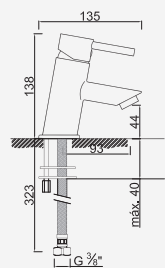

WACE144

Monocomando de Lavatório

Monomando de Lavabo
Monobasin Mixer
Mitigeur Lavabo

Cromado . Chrome WRIZZO001 62,53 €