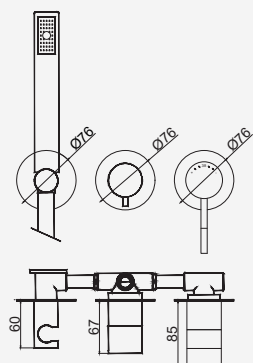

38° WACE050

Válvula de Embutir Termostática com 2 Saídas e Chuveiro de Mão

Válvula de Empotrar Termostática com 2 Saídas y Ducha de Mano
Thermostatic Concealed Shower Valve 2 Ways and Hand Shower
Mitigeur Thermostatique Mécanique à Encastrer 2 Fonctions et Douchette de Main

Cromado . Chrome	WDART006/8	453,67 €
Satingrey	WDART006/8SG	612,46 €
Moonlight Black	WDART006/8MB	612,46 €
Brushed Black	WDART006/8BL	816,61 €
Shine Black	WDART006/8BA	816,61 €
Shine Chocolate	WDART006/8CA	816,61 €
Shine Gold	WDART006/8GL	816,61 €
Shine Copper	WDART006/8DA	816,61 €
Shine Hard Graphite	WDART006/8A0	816,61 €
Brushed Chocolate	WDART006/8CL	816,61 €
Brushed Gold	WDART006/8GN	816,61 €
Brushed Copper	WDART006/8DL	816,61 €
Brushed Hard Graphite	WDART006/8AL	816,61 €
Brushed White Gold	WDART006/8WL	816,61 €

W-EMB2006 273,25 €