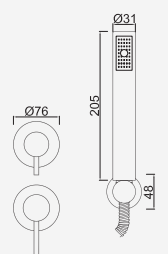

■ Anticalcário ▲ WACE043

Bianchi