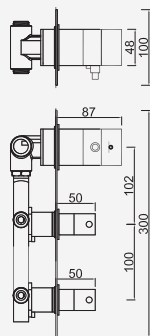

38° WACE147 WACE058/1

Válvula de Embutir Termostática com 4 Saídas

Válvula de Empotrar Termostatica com 4 Salidas
Thermostatic Concealed Shower Valve 4 Ways
Mitigeur Thermostatique à Encastrée 4 Fonctions

Cromado . Chrome	WPERLA009	437,94 €
Satingrey	WPERLA009SG	591,21 €
Moonlight Black	WPERLA009MB	591,21 €
Brushed Black	WPERLA009BL	788,29 €
Shine Black	WPERLA009BA	788,29 €
Shine Chocolate	WPERLA009CA	788,29 €
Shine Gold	WPERLA009GL	788,29 €
Shine Copper	WPERLA009DA	788,29 €
Shine Hard Graphite	WPERLA009AO	788,29 €
Brushed Chocolate	WPERLA009CL	788,29 €
Brushed Gold	WPERLA009GN	788,29 €
Brushed Copper	WPERLA009DL	788,29 €
Brushed Hard Graphite	WPERLA009AL	788,29 €
Brushed White Gold	WPERLA009WL	788,29 €