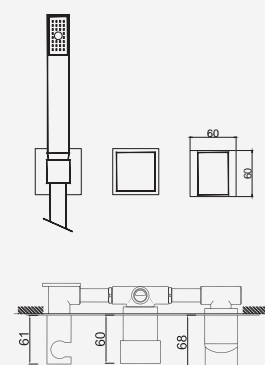

Anticalcário WACE043

Válvula de Embutir com 2 Saídas e Chuveiro de Mão

Válvula de Empotrar con 2 Salidas y Ducha de Mano
Concealed Shower Valve 2 Ways and Hand Shower
Mitigeur Mécanique à Encastrer 2 Fonctions et Douchette de Main

Cromado . Chrome	WTREVI009	284,89 €
Satingrey	WTREVI009SG	384,61 €
Moonlight Black	WTREVI009MB	384,61 €
Brushed Black	WTREVI009BL	512,81 €
Shine Black	WTREVI009BA	512,81 €
Shine Chocolate	WTREVI009CA	512,81 €
Shine Gold	WTREVI009GL	512,81 €
Shine Copper	WTREVI009DA	512,81 €
Shine Hard Graphite	WTREVI009AO	512,81 €
Brushed Chocolate	WTREVI009CL	512,81 €
Brushed Gold	WTREVI009GN	512,81 €
Brushed Copper	WTREVI009DL	512,81 €
Brushed Hard Graphite	WTREVI009AL	512,81 €
Brushed White Gold	WTREVI009WL	512,81 €

W-EMB2005 127,65 €