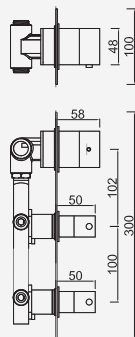

WACE147 WACE058/1

Válvula de Embutir com 4 Saídas

Válvula de Empotrar com 4 Salidas
Concealed Shower Valve 4 Ways
Mitigeur Mécanique à Encastrer 4 Fonctions

Cromado . Chrome	WPERLA008GO	316,59 €
Satingrey	WPERLA008GOSG	427,40 €
Moonlight Black	WPERLA008GOMB	427,40 €
Brushed Black	WPERLA008GOBL	569,87 €
Shine Black	WPERLA008GOBA	569,87 €
Shine Chocolate	WPERLA008GOCA	569,87 €
Shine Gold	WPERLA008GOGL	569,87 €
Shine Copper	WPERLA008GODA	569,87 €
Shine Hard Graphite	WPERLA008GOAO	569,87 €
Brushed Chocolate	WPERLA008GOCL	569,87 €
Brushed Gold	WPERLA008GOGN	569,87 €
Brushed Copper	WPERLA008GODL	569,87 €
Brushed Hard Graphite	WPERLA008GOAL	569,87 €
Brushed White Gold	WPERLA008GOWL	569,87 €