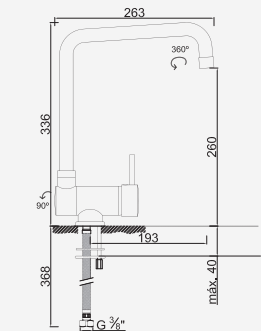

COZINHA

WACE046

Monocomando de Banca

Monomando de Cocina
Mono Sink Mixer
Mitigeur Evier

Cromado . Chrome	WREBATÍVEL	181,09 €
Satingrey	WREBATÍVELSG	244,48 €
Moonlight Black	WREBATÍVELMB	244,48 €
Brushed Black	WREBATÍVELBL	325,97 €
Shine Black	WREBATÍVELBA	325,97 €
Shine Chocolate	WREBATÍVELCA	325,97 €
Shine Gold	WREBATÍVELGL	325,97 €
Shine Copper	WREBATÍVELDA	325,97 €
Shine Hard Graphite	WREBATÍVELAO	325,97 €
Brushed Chocolate	WREBATÍVELCL	325,97 €
Brushed Gold	WREBATÍVELGN	325,97 €
Brushed Copper	WREBATÍVELDL	325,97 €
Brushed Hard Graphite	WREBATÍVELAL	325,97 €
Brushed White Gold	WREBATÍVELWL	325,97 €