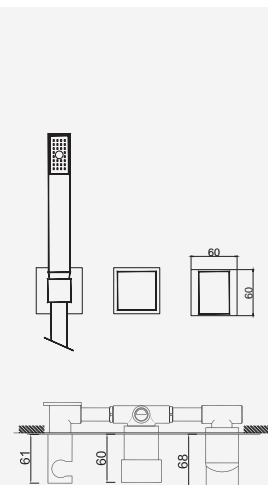

WACED43

WACED43

Válvula de Embutir com 2 Saídas e Chuveiro de Mão

Válvula de Empotrar con 2 Salidas y Ducha de Mano
Concealed Shower Valve 2 Ways and Hand Shower
Mitigeur Mécanique à Encastrer 2 Fonctions et Douchette de Main

Cromado . Chrome	WKIARA007/3	284,90 €
Satingrey	WKIARA007/3SG	384,61 €
Moonlight Black	WKIARA007/3MB	384,61 €
Brushed Black	WKIARA007/3BL	512,82 €
Shine Black	WKIARA007/3BA	512,82 €
Shine Chocolate	WKIARA007/3CA	512,82 €
Shine Gold	WKIARA007/3GL	512,82 €
Shine Copper	WKIARA007/3DA	512,82 €
Shine Hard Graphite	WKIARA007/3A0	512,82 €
Brushed Chocolate	WKIARA007/3CL	512,82 €
Brushed Gold	WKIARA007/3GN	512,82 €
Brushed Copper	WKIARA007/3DL	512,82 €
Brushed Hard Graphite	WKIARA007/3AL	512,82 €
Brushed White Gold	WKIARA007/3WL	512,82 €
	W-EMB2005	127,65 €