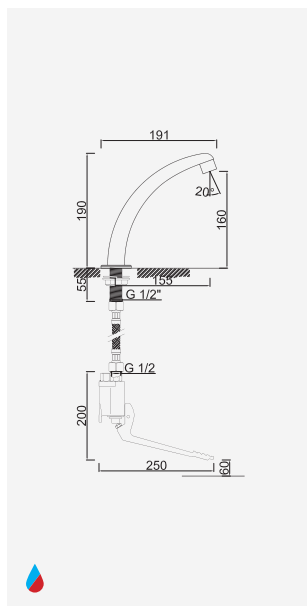

TÉCNICAS

Torneira com Activação por Pedal Horizontal

Grifo con Activación por Pedal Horizontal
Pedal Activated Tap
Robinet avec Activation pour Pédale Horizontale

Cromado . Chrome WTEMP015/2 318,36 €