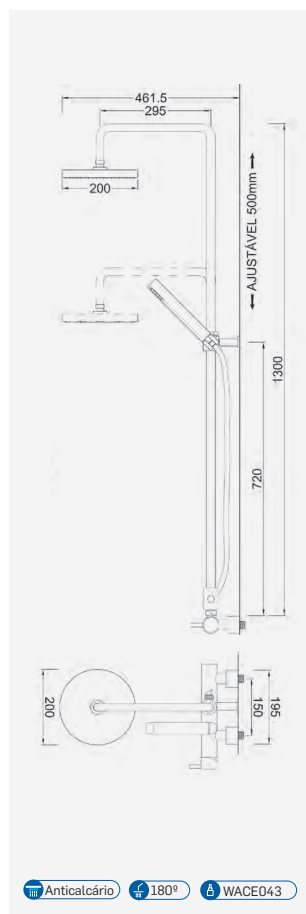

Anticalcário 180° WACE043

Rampa de Chuveiro Telescópica com Monocomando

Rampa de Ducha Extensível com Monomando
Extensible Shower Column with Mixer
Colonne de Douche Extensible avec Mitigeur

Cromado . Chrome	WGRES025	391,78 €
Satingrey	WGRES025SG	579,38 €
Moonlight Black	WGRES025MB	579,38 €
Brushed Black	WGRES025BL	772,50 €
Shine Black	WGRES025BA	772,50 €
Shine Chocolate	WGRES025CA	772,50 €
Shine Gold	WGRES025GL	772,50 €
Shine Copper	WGRES025DA	772,50 €
Shine Hard Graphite	WGRES025AO	772,50 €
Brushed Chocolate	WGRES025CL	772,50 €
Brushed Gold	WGRES025GN	772,50 €
Brushed Copper	WGRES025DL	772,50 €
Brushed Hard Graphite	WGRES025AL	772,50 €
Brushed White Gold	WGRES025WL	772,50 €

Com Deslizador

Con Deslizador . With Slider . Avec Coulisseur

Cromado . Chrome	WGRES025D	441,88 €
Satingrey	WGRES025DSG	647,02 €
Moonlight Black	WGRES025DMB	647,02 €
Brushed Black	WGRES025DBL	862,69 €
Shine Black	WGRES025DBA	862,69 €
Shine Chocolate	WGRES025DCA	862,69 €
Shine Gold	WGRES025DGL	862,69 €
Shine Copper	WGRES025DDA	862,69 €
Shine Hard Graphite	WGRES025DA0	862,69 €
Brushed Chocolate	WGRES025DCL	862,69 €
Brushed Gold	WGRES025DGN	862,69 €
Brushed Copper	WGRES025DDL	862,69 €
Brushed Hard Graphite	WGRES025DAL	862,69 €
Brushed White Gold	WGRES025DWL	862,69 €