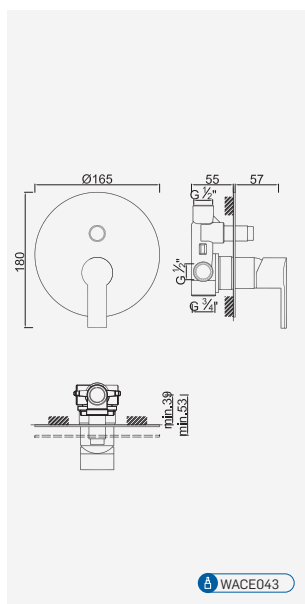

WACE043

Válvula de Embutir com 2 Saídas

Válvula de Empotrar con 2 Salidas
Concealed Shower Valve 2 Ways
Mitigeur Mécanique à Encastrer 2 Fonctions

Cromado . Chrome	WPERLA006/IGO	131,31 €
Satingrey	WPERLA006/IGOSG	177,26 €
Moonlight Black	WPERLA006/IGOMB	177,26 €
Brushed Black	WPERLA006/IGOBL	236,35 €
Shine Black	WPERLA006/IGOBA	236,35 €
Shine Chocolate	WPERLA006/IGOCA	236,35 €
Shine Gold	WPERLA006/IGOGL	236,35 €
Shine Copper	WPERLA006/IGODA	236,35 €
Shine Hard Graphite	WPERLA006/IGOA0	236,35 €
Brushed Chocolate	WPERLA006/IGOCL	236,35 €
Brushed Gold	WPERLA006/IGOGN	236,35 €
Brushed Copper	WPERLA006/IGODL	236,35 €
Brushed Hard Graphite	WPERLA006/IGOAL	236,35 €
Brushed White Gold	WPERLA006/IGOWL	236,35 €
	W-EMB2001	63,16 €