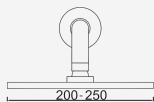

Anticalcário WACE043

Sistema de Duche Embutido 2 Funções

Sistema de Ducha Empotrado con 2 Funcións
Concealed Shower System 2 Ways
Module de Douche 2 Fonctions

Com Chuveiro 200mm INOX

Con ducha 200mm | With shower 200mm | Avec tête de douche 200mm

Cromado . Chrome	WGRES021	291,26 €
Moonlight Black	WGRES021MB	393,20 €

W-EMB2002 84,21 €

Com Chuveiro 250mm INOX

Con ducha 250mm | With shower 250mm | Avec tête de douche 250mm

Cromado . Chrome	WGRES021/1	307,35 €
Satingrey	WGRES021/1SG	414,93 €
Moonlight Black	WGRES021/1MB	414,93 €
Brushed Black	WGRES021/1BL	553,24 €
Shine Black	WGRES021/1BA	553,24 €
Shine Chocolate	WGRES021/1CA	553,24 €
Shine Gold	WGRES021/1GL	553,24 €
Shine Copper	WGRES021/1DA	553,24 €
Shine Hard Graphite	WGRES021/1AO	553,24 €
Brushed Chocolate	WGRES021/1CL	553,24 €
Brushed Gold	WGRES021/1GN	553,24 €
Brushed Copper	WGRES021/1DL	553,24 €
Brushed Hard Graphite	WGRES021/1AL	553,24 €
Brushed White Gold	WGRES021/1WL	553,24 €

W-EMB2002 84,21 €