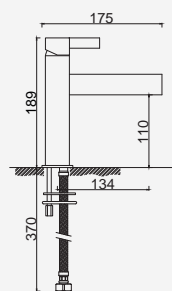

WACE039

Monocomando de Lavatório

Monomando de Lavabo
Monobasin Mixer
Mitigeur Lavabo

Cromado . Chrome	WDANT001	146,96 €
Satingrey	WDANT001SG	198,39 €
Moonlight Black	WDANT001MB	198,39 €
Brushed Black	WDANT001BL	264,52 €
Shine Black	WDANT001BA	264,52 €
Shine Chocolate	WDANT001CA	264,52 €
Shine Gold	WDANT001GL	264,52 €
Shine Copper	WDANT001DA	264,52 €
Shine Hard Graphite	WDANT001A0	264,52 €
Brushed Chocolate	WDANT001CL	264,52 €
Brushed Gold	WDANT001GN	264,52 €
Brushed Copper	WDANT001DL	264,52 €
Brushed Hard Graphite	WDANT001AL	264,52 €
Brushed White Gold	WDANT001WL	264,52 €