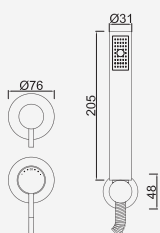

38° Anticalcário WACE050

Sistema de Duche Embutido Termostático 2 Funções

Sistema de Ducha Empotrado Termostático con 2 Funcións
Thermostatic Concealed Shower System 2 Ways
Module de Douche Thermostatique 2 Fonctions

Com Chuveiro 200mm ABS

Con ducha 200mm | With shower 200mm | Avec tête de douche 200mm

Cromado . Chrome	WENJOY022.1	504,11 €
W-EMB2004		251,79 €

Com Chuveiro 250mm INOX

Con ducha 250mm | With shower 250mm | Avec tête de douche 250mm

Cromado . Chrome	WENJOY022/1.1	541,50 €
Satingrey	WENJOY022/1.1SG	731,02 €
Moonlight Black	WENJOY022/1.1MB	731,02 €
Brushed Black	WENJOY022/1.1BL	974,70 €
Shine Black	WENJOY022/1.1BA	974,70 €
Shine Chocolate	WENJOY022/1.1CA	974,70 €
Shine Gold	WENJOY022/1.1GL	974,70 €
Shine Copper	WENJOY022/1.1DA	974,70 €
Shine Hard Graphite	WENJOY022/1.1A0	974,70 €
Brushed Chocolate	WENJOY022/1.1CL	974,70 €
Brushed Gold	WENJOY022/1.1GN	974,70 €
Brushed Copper	WENJOY022/1.1DL	974,70 €
Brushed Hard Graphite	WENJOY022/1.1AL	974,70 €
Brushed White Gold	WENJOY022/1.1WL	974,70 €
W-EMB2004		251,79 €

Sistema de Duche Embutido 2 Funções Termostático

Sistema de Ducha Empotrado con 2 Funcións Termostatica
Thermostatic Concealed Shower System 2 Ways
Module de Douche 2 Fonctions Thermostatique

Com Chuveiro 200mm ABS

Con ducha 200mm | With shower 200mm | Avec tête de douche 200mm

Cromado . Chrome	WENJOY026	494,86 €
W-EMB2006		273,25 €

Com Chuveiro 250mm INOX

Con ducha 250mm | With shower 250mm | Avec tête de douche 250mm

Cromado . Chrome	WENJOY026/1	532,25 €
Satingrey	WENJOY026/1SG	718,54 €
Moonlight Black	WENJOY026/1MB	718,54 €
Brushed Black	WENJOY026/1BL	958,05 €
Shine Black	WENJOY026/1BA	958,05 €
Shine Chocolate	WENJOY026/1CA	958,05 €
Shine Gold	WENJOY026/1GL	958,05 €
Shine Copper	WENJOY026/1DA	958,05 €
Shine Hard Graphite	WENJOY026/1A0	958,05 €
Brushed Chocolate	WENJOY026/1CL	958,05 €
Brushed Gold	WENJOY026/1GN	958,05 €
Brushed Copper	WENJOY026/1DL	958,05 €
Brushed Hard Graphite	WENJOY026/1AL	958,05 €
Brushed White Gold	WENJOY026/1WL	958,05 €
W-EMB2006		273,25 €