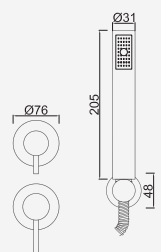

■ Anticalcário ▲ WACE043

Rizzo