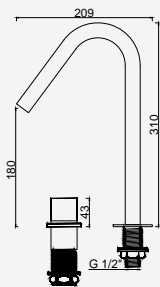

WACE043

Monocomando de Lavatório de 2 Furos

Monomando de Lavabo de 2 Agujeros
Monobasin Mixer and Sink Spout - 2 Holes
Mitigeur Lavabo de 2 Trous

Cromado . Chrome	WVITTA001/6	183,20 €	WVITTA001/6.1M	176,51 €
Satingrey	WVITTA001/6SG	247,32 €	WVITTA001/6.1MSG	238,28 €
Moonlight Black	WVITTA001/6MB	247,32 €	WVITTA001/6.1MMB	238,28 €
Brushed Black	WVITTA001/6BL	329,76 €	WVITTA001/6.1MBL	317,71 €
Shine Black	WVITTA001/6BA	329,76 €	WVITTA001/6.1MBA	317,71 €
Shine Chocolate	WVITTA001/6CA	329,76 €	WVITTA001/6.1MCA	317,71 €
Shine Gold	WVITTA001/6GL	329,76 €	WVITTA001/6.1MGL	317,71 €
Shine Copper	WVITTA001/6DA	329,76 €	WVITTA001/6.1MDA	317,71 €
Shine Hard Graphite	WVITTA001/6A0	329,76 €	WVITTA001/6.1MA0	317,71 €
Brushed Chocolate	WVITTA001/6CL	329,76 €	WVITTA001/6.1MCL	317,71 €
Brushed Gold	WVITTA001/6GN	329,76 €	WVITTA001/6.1MGN	317,71 €
Brushed Copper	WVITTA001/6DL	329,76 €	WVITTA001/6.1MDL	317,71 €
Brushed Hard Graphite	WVITTA001/6AL	329,76 €	WVITTA001/6.1MAL	317,71 €
Brushed White Gold	WVITTA001/6WL	329,76 €	WVITTA001/6.1MWL	317,71 €

Cromado . Chrome	WVITTA001/6.2M	176,51 €	WVITTA001/6.3M	176,51 €
Satingrey	WVITTA001/6.2MSG	238,28 €	WVITTA001/6.3MSG	238,28 €
Moonlight Black	WVITTA001/6.2MMB	238,28 €	WVITTA001/6.3MMB	238,28 €
Brushed Black	WVITTA001/6.2MBL	317,71 €	WVITTA001/6.3MBL	317,71 €
Shine Black	WVITTA001/6.2MBA	317,71 €	WVITTA001/6.3MBA	317,71 €
Shine Chocolate	WVITTA001/6.2MCA	317,71 €	WVITTA001/6.3MCA	317,71 €
Shine Gold	WVITTA001/6.2MGL	317,71 €	WVITTA001/6.3MGL	317,71 €
Shine Copper	WVITTA001/6.2MDA	317,71 €	WVITTA001/6.3MDA	317,71 €
Shine Hard Graphite	WVITTA001/6.2MA0	317,71 €	WVITTA001/6.3MA0	317,71 €
Brushed Chocolate	WVITTA001/6.2MCL	317,71 €	WVITTA001/6.3MCL	317,71 €
Brushed Gold	WVITTA001/6.2MGN	317,71 €	WVITTA001/6.3MGN	317,71 €
Brushed Copper	WVITTA001/6.2MDL	317,71 €	WVITTA001/6.3MDL	317,71 €
Brushed Hard Graphite	WVITTA001/6.2MAL	317,71 €	WVITTA001/6.3MAL	317,71 €
Brushed White Gold	WVITTA001/6.2MWL	317,71 €	WVITTA001/6.3MWL	317,71 €

Misturadora de Lavatório 3 Furos

Mezcladora 3 Agujeros
Washbasin Tap 3 Holes
Melangeur Lavabo 3 Trous 3 Troues