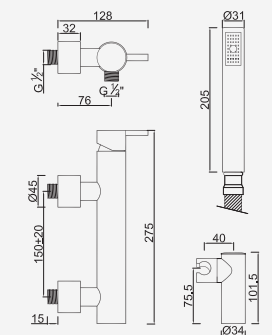

WACE043

Monocomando de Base de Chuveiro

Monomando de Ducha
Wall Mounted Shower Mixer
Mitigeur Douche

Cromado . Chrome	WGIANE004	188,98 €
Satingrey	WGIANE004SG	255,12 €
Moonlight Black	WGIANE004MB	255,12 €
Brushed Black	WGIANE004BL	340,16 €
Shine Black	WGIANE004BA	340,16 €
Shine Chocolate	WGIANE004CA	340,16 €
Shine Gold	WGIANE004GL	340,16 €
Shine Copper	WGIANE004DA	340,16 €
Shine Hard Graphite	WGIANE004A0	340,16 €
Brushed Chocolate	WGIANE004CL	340,16 €
Brushed Gold	WGIANE004GN	340,16 €
Brushed Copper	WGIANE004DL	340,16 €
Brushed Hard Graphite	WGIANE004AL	340,16 €
Brushed White Gold	WGIANE004WL	340,16 €