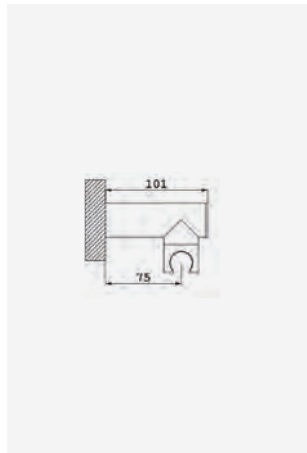

Cromado . Chrome	WACE016	10,41 €
Moonlight Black	WACE016MB	17,22 €

Suporte de Chuveiro ABS

Soporte De Ducha ABS
Hand Shower Holder ABS
Support Mural Douchette Avant

Cromado . Chrome	WACE014	7,02 €
Moonlight Black	WACE014MB	8,55 €