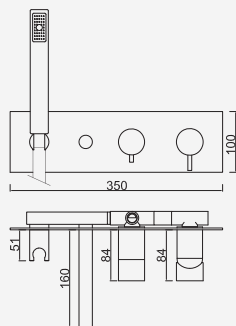

DART

Anticalcário WACE043

Sistema de Duche Embutido 3 Funções

Sistema de Ducha Empotrado con 3 Funcións
Concealed Shower System 3 Ways
Module de Douche 3 Fonctions

Com Chuveiro 200mm ABS

Con ducha 200mm | With shower 200mm | Avec tête de douche 200mm

Cromado . Chrome	WDART025	440,19 €
W-EMB3003		229,16 €

Com Chuveiro 250mm INOX

Con ducha 250mm | With shower 250mm | Avec tête de douche 250mm

Cromado . Chrome	WDART025/1	477,57 €
Satingrey	WDART025/1SG	644,72 €
Moonlight Black	WDART025/1MB	644,72 €
Brushed Black	WDART025/1BL	859,63 €
Shine Black	WDART025/1BA	859,63 €
Shine Chocolate	WDART025/1CA	859,63 €
Shine Gold	WDART025/1GL	859,63 €
Shine Copper	WDART025/1DA	859,63 €
Shine Hard Graphite	WDART025/1AO	859,63 €
Brushed Chocolate	WDART025/1CL	859,63 €
Brushed Gold	WDART025/1GN	859,63 €
Brushed Copper	WDART025/1DL	859,63 €
Brushed Hard Graphite	WDART025/1AL	859,63 €
Brushed White Gold	WDART025/1WL	859,63 €
W-EMB3003		229,16 €

Sistema de Duche Embutido 3 Funções

Sistema de Ducha Empotrado con 3 Funcións
Concealed Shower System 3 Ways
Module de Douche 3 Fonctions

Com Chuveiro 200mm ABS

Con ducha 200mm | With shower 200mm | Avec tête de douche 200mm

Cromado . Chrome	WDART025.1	440,19 €
W-EMB3003		229,16 €

Com Chuveiro 250mm INOX

Con ducha 250mm | With shower 250mm | Avec tête de douche 250mm

Cromado . Chrome	WDART025/1.1	477,57 €
Satingrey	WDART025/1.1SG	644,72 €
Moonlight Black	WDART025/1.1MB	644,72 €
Brushed Black	WDART025/1.1BL	859,63 €
Shine Black	WDART025/1.1BA	859,63 €
Shine Chocolate	WDART025/1.1CA	859,63 €
Shine Gold	WDART025/1.1GL	859,63 €
Shine Copper	WDART025/1.1DA	859,63 €
Shine Hard Graphite	WDART025/1.1AO	859,63 €
Brushed Chocolate	WDART025/1.1CL	859,63 €
Brushed Gold	WDART025/1.1GN	859,63 €
Brushed Copper	WDART025/1.1DL	859,63 €
Brushed Hard Graphite	WDART025/1.1AL	859,63 €
Brushed White Gold	WDART025/1.1WL	859,63 €
W-EMB3003		229,16 €