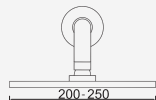

DANT

Anticalcário WACE043

Sistema de Duche Embutido 2 Funções

Sistema de Ducha Empotrado con 2 Funcións
Concealed Shower System 2 Ways
Module de Douche 2 Fonctions

Com Chuveiro 200mm INOX

Con ducha 200mm | With shower 200mm | Avec tête de douche 200mm

Cromado . Chrome	WDANT017	344,18 €
W-EMB2005		127,65 €

Com Chuveiro 250mm INOX

Con ducha 250mm | With shower 250mm | Avec tête de douche 250mm

Cromado . Chrome	WDANT017/1	359,47 €
Satingrey	WDANT017/1SG	485,28 €
Moonlight Black	WDANT017/1MB	485,28 €
Brushed Black	WDANT017/1BL	647,05 €
Shine Black	WDANT017/1BA	647,05 €
Shine Chocolate	WDANT017/1CA	647,05 €
Shine Gold	WDANT017/1GL	647,05 €
Shine Copper	WDANT017/1DA	647,05 €
Shine Hard Graphite	WDANT017/1AO	647,05 €
Brushed Chocolate	WDANT017/1CL	647,05 €
Brushed Gold	WDANT017/1GN	647,05 €
Brushed Copper	WDANT017/1DL	647,05 €
Brushed Hard Graphite	WDANT017/1AL	647,05 €
Brushed White Gold	WDANT017/1WL	647,05 €
W-EMB2005		127,65 €

Sistema de Duche Embutido 2 Funções

Sistema de Ducha Empotrado con 2 Funcións
Concealed Shower System 2 Ways
Module de Douche 2 Fonctions

Com Chuveiro 200mm INOX

Con ducha 200mm | With shower 200mm | Avec tête de douche 200mm

Cromado . Chrome	WDANT017.1	344,18 €
W-EMB2005		127,65 €

Com Chuveiro 250mm INOX

Con ducha 250mm | With shower 250mm | Avec tête de douche 250mm

Cromado . Chrome	WDANT017/1.1	359,47 €
Satingrey	WDANT017/1.1SG	485,28 €
Moonlight Black	WDANT017/1.1MB	485,28 €
Brushed Black	WDANT017/1.1BL	647,05 €
Shine Black	WDANT017/1.1BA	647,05 €
Shine Chocolate	WDANT017/1.1CA	647,05 €
Shine Gold	WDANT017/1.1GL	647,05 €
Shine Copper	WDANT017/1.1DA	647,05 €
Shine Hard Graphite	WDANT017/1.1AO	647,05 €
Brushed Chocolate	WDANT017/1.1CL	647,05 €
Brushed Gold	WDANT017/1.1GN	647,05 €
Brushed Copper	WDANT017/1.1DL	647,05 €
Brushed Hard Graphite	WDANT017/1.1AL	647,05 €
Brushed White Gold	WDANT017/1.1WL	647,05 €
W-EMB2005		127,65 €