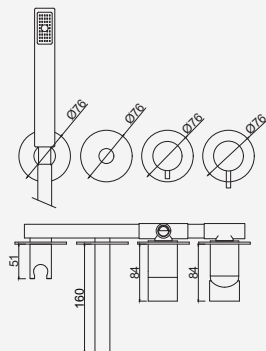

Anticalcário WACE043

Sistema de Duche Embutido 3 Funções

Sistema de Ducha Empotrado con 3 Funcións
Concealed Shower System 3 Ways
Module de Douche 3 Fonctions

Com Chuveiro 200mm ABS

Con ducha 200mm | With shower 200mm | Avec tête de douche 200mm

Cromado . Chrome WBIANCHI023.1 440,19 €

W-EMB3003 229,16 €

Com Chuveiro 250mm INOX

Con ducha 250mm | With shower 250mm | Avec tête de douche 250mm

Cromado . Chrome WBIANCHI023/1.1 477,57 €

W-EMB3003 229,16 €