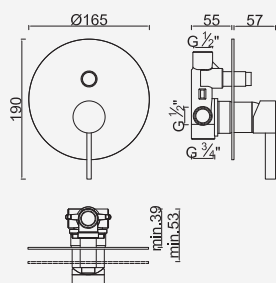

WACE043

Válvula de Embutir com 2 Saídas

Válvula de Empotrar con 2 Salidas
Concealed Shower Valve 2 Ways
Mitigeur Mécanique à Encastrer 2 Fonctions

Cromado . Chrome	WALLEGRA008	135,57 €
Satingrey	WALLEGRA008SG	183,02 €
Moonlight Black	WALLEGRA008MB	183,02 €
Brushed Black	WALLEGRA008BL	244,02 €
Shine Black	WALLEGRA008BA	244,02 €
Shine Chocolate	WALLEGRA008CA	244,02 €
Shine Gold	WALLEGRA008GL	244,02 €
Shine Copper	WALLEGRA008DA	244,02 €
Shine Hard Graphite	WALLEGRA008A0	244,02 €
Brushed Chocolate	WALLEGRA008CL	244,02 €
Brushed Gold	WALLEGRA008GN	244,02 €
Brushed Copper	WALLEGRA008DL	244,02 €
Brushed Hard Graphite	WALLEGRA008AL	244,02 €
Brushed White Gold	WALLEGRA008WL	244,02 €
W-EMB2001		63,16 €