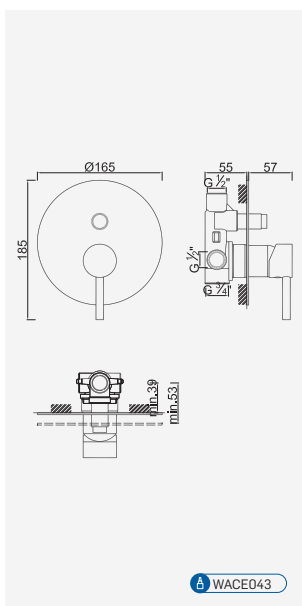

DART

Válvula de Embutir com 2 Saídas

Válvula de Empotrar con 2 Salidas
Concealed Shower Valve 2 Ways
Mitigeur Mécanique à Encastrer 2 Fonctions

Cromado . Chrome	WDART006	126,96 €
Satingrey	WDART006SG	171,41 €
Moonlight Black	WDART006MB	171,41 €
Brushed Black	WDART006BL	228,54 €
Shine Black	WDART006BA	228,54 €
Shine Chocolate	WDART006CA	228,54 €
Shine Gold	WDART006GL	228,54 €
Shine Copper	WDART006DA	228,54 €
Shine Hard Graphite	WDART006AO	228,54 €
Brushed Chocolate	WDART006CL	228,54 €
Brushed Gold	WDART006GN	228,54 €
Brushed Copper	WDART006DL	228,54 €
Brushed Hard Graphite	WDART006AL	228,54 €
Brushed White Gold	WDART006WL	228,54 €
W-EMB2001		63,16 €