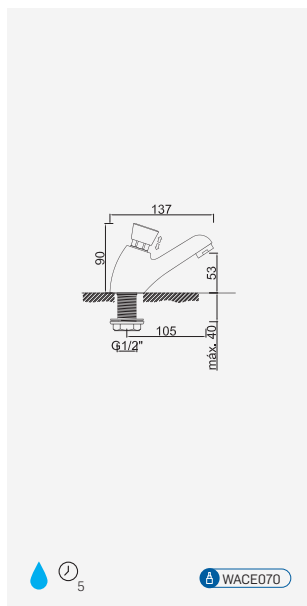

TÉCNICAS

WACE070

Torneira Lavatório Temporizada

Grifo de Lavabo Temporizado
Non Concussive Basin Tap
Robinet Lavabo Temporisé

Cromado . Chrome	WTEMP001	41,67 €
Moonlight Black	WTEMP001MB	56,26 €
Brushed Gold	WTEMP001GN	75,01 €