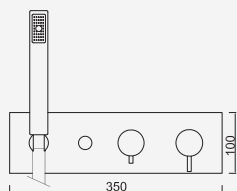

 Cromado . Chrome	WCA2020.1	440,19 €
W-EMB3003		229,16 €

Com Chuveiro 250mm INOX

Con ducha 250mm | With shower 250mm | Avec tête de douche 250mm

 Cromado . Chrome	WCA2020/1.1	477,57 €
Satingrey	WCA2020/1.1SG	644,72 €
Moonlight Black	WCA2020/1.1MB	644,72 €
Brushed Black	WCA2020/1.1BL	859,63 €
Shine Black	WCA2020/1.1BA	859,63 €
Shine Chocolate	WCA2020/1.1CA	859,63 €
Shine Gold	WCA2020/1.1GL	859,63 €
Shine Copper	WCA2020/1.1DA	859,63 €
Shine Hard Graphite	WCA2020/1.1A0	859,63 €
Brushed Chocolate	WCA2020/1.1CL	859,63 €
Brushed Gold	WCA2020/1.1GN	859,63 €
Brushed Copper	WCA2020/1.1DL	859,63 €
Brushed Hard Graphite	WCA2020/1.1AL	859,63 €
Brushed White Gold	WCA2020/1.1WL	859,63 €
W-EMB3003		229,16 €