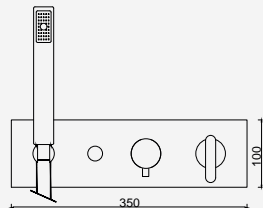

Sistema de Duche Embutido 3 Funções

Sistema de Ducha Empotrado con 3 Funcións
Concealed Shower System 3 Ways
Module de Douche 3 Fonctions

Com Chuveiro 200mm ABS

Con ducha 200mm | With shower 200mm | Avec tête de douche 200mm

Cromado . Chrome	WVITTA021	456,50 €	WVITTA021.1M	449,80 €
Moonlight Black	WVITTA021MB	581,00 €	WVITTA021.1MMB	574,30 €
Cromado . Chrome	WVITTA021.2M	449,80 €	WVITTA021.3M	449,80 €
Moonlight Black	WVITTA021.2MMB	574,30 €	WVITTA021.3MMB	574,30 €

W-EMB3003 229,16 €

Com Chuveiro 250mm INOX

Con ducha 250mm | With shower 250mm | Avec tête de douche 250mm

Cromado . Chrome	WVITTA021/1	493,89 €	WVITTA021/1.1M	487,19 €
Satingrey	WVITTA021/1SG	666,75 €	WVITTA021/1.1MSG	657,71 €
Moonlight Black	WVITTA021/1MB	666,75 €	WVITTA021/1.1MMB	657,71 €
Brushed Black	WVITTA021/1BL	889,00 €	WVITTA021/1.1MBL	876,94 €
Shine Black	WVITTA021/1BA	889,00 €	WVITTA021/1.1MBA	876,94 €
Shine Chocolate	WVITTA021/1CA	889,00 €	WVITTA021/1.1MCA	876,94 €
Shine Gold	WVITTA021/1GL	889,00 €	WVITTA021/1.1MGL	876,94 €
Shine Copper	WVITTA021/1DA	889,00 €	WVITTA021/1.1MDA	876,94 €
Shine Hard Graphite	WVITTA021/1A0	889,00 €	WVITTA021/1.1MA0	876,94 €
Brushed Chocolate	WVITTA021/1CL	889,00 €	WVITTA021/1.1MCL	876,94 €
Brushed Gold	WVITTA021/1GN	889,00 €	WVITTA021/1.1MGN	876,94 €
Brushed Copper	WVITTA021/1DL	889,00 €	WVITTA021/1.1MDL	876,94 €
Brushed Hard Graphite	WVITTA021/1AL	889,00 €	WVITTA021/1.1MAL	876,94 €
Brushed White Gold	WVITTA021/1WL	889,00 €	WVITTA021/1.1MWL	876,94 €

Cromado . Chrome	WVITTA021/1.2M	487,19 €	WVITTA021/1.3M	487,19 €
Satingrey	WVITTA021/1.2MSG	657,71 €	WVITTA021/1.3MSG	657,71 €
Moonlight Black	WVITTA021/1.2MMB	657,71 €	WVITTA021/1.3MMB	657,71 €
Brushed Black	WVITTA021/1.2MBL	876,94 €	WVITTA021/1.3MBL	876,94 €
Shine Black	WVITTA021/1.2MBA	876,94 €	WVITTA021/1.3MBA	876,94 €
Shine Chocolate	WVITTA021/1.2MCA	876,94 €	WVITTA021/1.3MCA	876,94 €
Shine Gold	WVITTA021/1.2MGL	876,94 €	WVITTA021/1.3MGL	876,94 €
Shine Copper	WVITTA021/1.2MDA	876,94 €	WVITTA021/1.3MDA	876,94 €
Shine Hard Graphite	WVITTA021/1.2MA0	876,94 €	WVITTA021/1.3MA0	876,94 €
Brushed Chocolate	WVITTA021/1.2MCL	876,94 €	WVITTA021/1.3MCL	876,94 €
Brushed Gold	WVITTA021/1.2MGN	876,94 €	WVITTA021/1.3MGN	876,94 €
Brushed Copper	WVITTA021/1.2MDL	876,94 €	WVITTA021/1.3MDL	876,94 €
Brushed Hard Graphite	WVITTA021/1.2MAL	876,94 €	WVITTA021/1.3MAL	876,94 €
Brushed White Gold	WVITTA021/1.2MWL	876,94 €	WVITTA021/1.3MWL	876,94 €

W-EMB3003 229,16 €

Com Chuveiro 300mm INOX

Con ducha 300mm | With shower 300mm | Avec tête de douche 300mm

Cromado . Chrome	WVITTA021/2	569,04 €	WVITTA021/2.1M	562,34 €
Moonlight Black	WVITTA021/2MB	768,20 €	WVITTA021/2.1MMB	759,16 €
Shine Gold	WVITTA021/2GL	1 024,27 €	WVITTA021/2.1MGL	1 012,21 €
Brushed Gold	WVITTA021/2GN	1 024,27 €	WVITTA021/2.1MGN	1 012,21 €