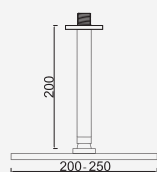

Anticalcário WACE043