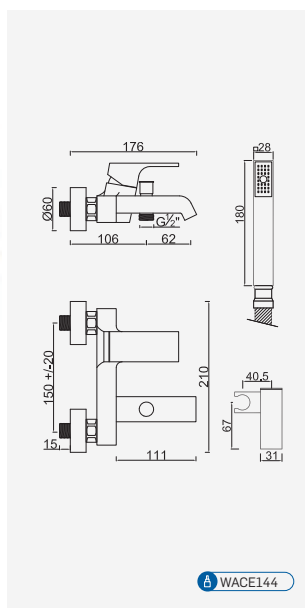

A WACE144

Monocomando de Banheira

Monomando de Baño/Ducha
Wall Mounted Bath/ Shower Mixer
Mitigeur Bain Douche

Cromado . Chrome	WTREVI003	239,29 €
Satingrey	WTREVI003SG	323,05 €
Moonlight Black	WTREVI003MB	323,05 €
Brushed Black	WTREVI003BL	430,73 €
Shine Black	WTREVI003BA	430,73 €
Shine Chocolate	WTREVI003CA	430,73 €
Shine Gold	WTREVI003GL	430,73 €
Shine Copper	WTREVI003DA	430,73 €
Shine Hard Graphite	WTREVI003A0	430,73 €
Brushed Chocolate	WTREVI003CL	430,73 €
Brushed Gold	WTREVI003GN	430,73 €
Brushed Copper	WTREVI003DL	430,73 €
Brushed Hard Graphite	WTREVI003AL	430,73 €
Brushed White Gold	WTREVI003WL	430,73 €