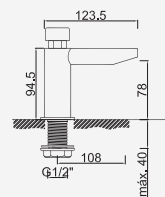

Torneira Lavatório Temporizada Minimalist

Grifo de Lavabo Temporizado Minimalist
Non Concussive Basin Tap
Robinet Lavabo Temporisé

Cromado . Chrome	WTEMP021	108,61 €
Moonlight Black	WTEMP021MB	146,62 €
Brushed Gold	WTEMP021GN	195,50 €

Técnicas