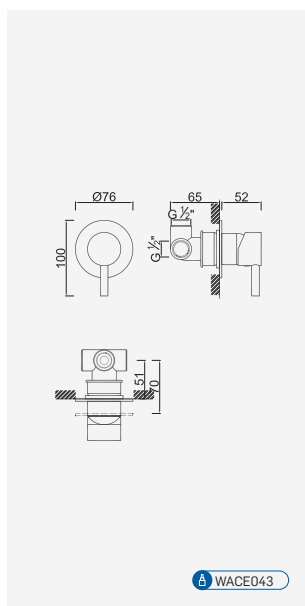

WACE043

Válvula de Embutir com 1 Saída

Válvula de Empotrar con 1 Salida
Concealed Shower Valve 1 Way
Mitigeur Mécanique à Encastrer 1 Fonction

Cromado . Chrome	WGRES012	80,62 €
Satingrey	WGRES012SG	108,84 €
Moonlight Black	WGRES012MB	108,84 €
Brushed Black	WGRES012BL	145,12 €
Shine Black	WGRES012BA	145,12 €
Shine Chocolate	WGRES012CA	145,12 €
Shine Gold	WGRES012GL	145,12 €
Shine Copper	WGRES012DA	145,12 €
Shine Hard Graphite	WGRES012A0	145,12 €
Brushed Chocolate	WGRES012CL	145,12 €
Brushed Gold	WGRES012GN	145,12 €
Brushed Copper	WGRES012DL	145,12 €
Brushed Hard Graphite	WGRES012AL	145,12 €
Brushed White Gold	WGRES012WL	145,12 €

W-EMB1001 47,37 €