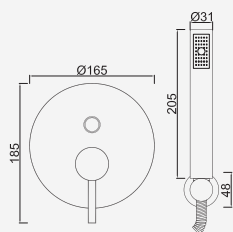

Anticalcário WACE043