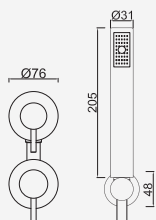

DANT

Anticalcário WACE043

Sistema de Duche Embutido 2 Funções

Sistema de Ducha Empotrado con 2 Funcións
Concealed Shower System 2 Ways
Module de Douche 2 Fonctions

Com Chuveiro 200mm INOX

Con ducha 200mm | With shower 200mm | Avec tête de douche 200mm

Cromado . Chrome	WDANT015	304,86 €
W-EMB2002		84,21 €

Com Chuveiro 250mm INOX

Con ducha 250mm | With shower 250mm | Avec tête de douche 250mm

Cromado . Chrome	WDANT015/1	320,96 €
Satingrey	WDANT015/1SG	433,29 €
Moonlight Black	WDANT015/1MB	433,29 €
Brushed Black	WDANT015/1BL	577,72 €
Shine Black	WDANT015/1BA	577,72 €
Shine Chocolate	WDANT015/1CA	577,72 €
Shine Gold	WDANT015/1GL	577,72 €
Shine Copper	WDANT015/1DA	577,72 €
Shine Hard Graphite	WDANT015/1AO	577,72 €
Brushed Chocolate	WDANT015/1CL	577,72 €
Brushed Gold	WDANT015/1GN	577,72 €
Brushed Copper	WDANT015/1DL	577,72 €
Brushed Hard Graphite	WDANT015/1AL	577,72 €
Brushed White Gold	WDANT015/1WL	577,72 €
W-EMB2002		84,21 €

Sistema de Duche Embutido 2 Funções

Sistema de Ducha Empotrado con 2 Funcións
Concealed Shower System 2 Ways
Module de Douche 2 Fonctions

Com Chuveiro 200mm INOX

Con ducha 200mm | With shower 200mm | Avec tête de douche 200mm

Cromado . Chrome	WDANT015.1	304,86 €
W-EMB2002		84,21 €

Com Chuveiro 250mm INOX

Con ducha 250mm | With shower 250mm | Avec tête de douche 250mm

Cromado . Chrome	WDANT015/1.1	320,96 €
Satingrey	WDANT015/1.1SG	433,29 €
Moonlight Black	WDANT015/1.1MB	433,29 €
Brushed Black	WDANT015/1.1BL	577,72 €
Shine Black	WDANT015/1.1BA	577,72 €
Shine Chocolate	WDANT015/1.1CA	577,72 €
Shine Gold	WDANT015/1.1GL	577,72 €
Shine Copper	WDANT015/1.1DA	577,72 €
Shine Hard Graphite	WDANT015/1.1AO	577,72 €
Brushed Chocolate	WDANT015/1.1CL	577,72 €
Brushed Gold	WDANT015/1.1GN	577,72 €
Brushed Copper	WDANT015/1.1DL	577,72 €
Brushed Hard Graphite	WDANT015/1.1AL	577,72 €
Brushed White Gold	WDANT015/1.1WL	577,72 €
W-EMB2002		84,21 €