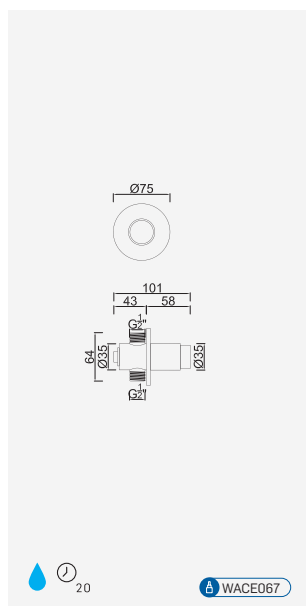

WACE067

Torneira de Duche Temporizada Embutida

Grifo de Ducha Temporizado de Empotrar
Non Concussive Shower Tap
Robinet de Douche Temporisé à Encastrer

Cromado . Chrome	WTEMP004	66,62 €
Moonlight Black	WTEMP004MB	89,94 €
Brushed Gold	WTEMP004GN	119,92 €