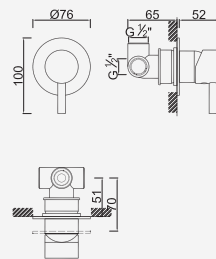

WACED43

Válvula de Embutir com 1 Saída

Válvula de Empotrar con 1 Salida
Concealed Shower Valve 1 Way
Mitigeur Mécanique à Encastrer 1 Fonction

Cromado . Chrome	WZOLA010	80,62 €

W-EMB1001 47,37 €