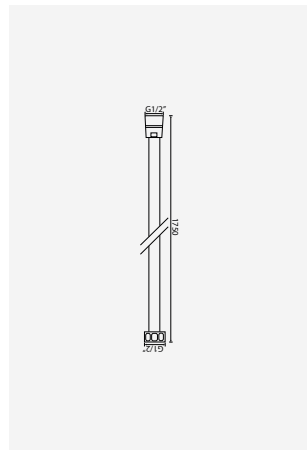

Cromado . Chrome	WACE016	10,41 €
Moonlight Black	WACE016MB	17,22 €

Suporte de Chuveiro ABS

Soporte De Ducha ABS
Hand Shower Holder ABS
Support Mural Douchette Avant

Cromado . Chrome	WACE014	7,02 €
Moonlight Black	WACE014MB	8,55 €