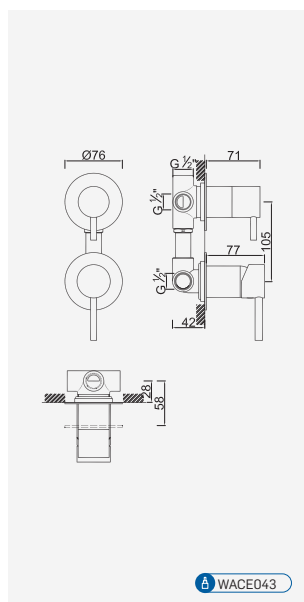

WACE043

Válvula de Embutir com 2 Saídas

Válvula de Empotrar con 2 Salidas
Concealed Shower Valve 2 Ways
Mitigeur Mécanique à Encastrer 2 Fonctions

Cromado . Chrome	WZOLA012	172,96 €
	W-EMB2002	84,21 €