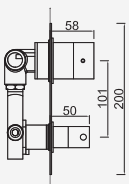

WACE058/1 WACE045/2

Perla