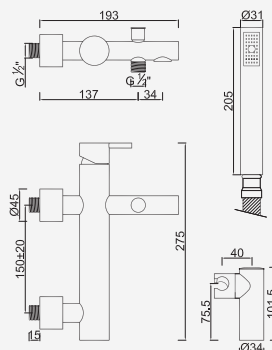

WACE043

Monocomando de Banheira

Monomando de Baño/Ducha
Wall Mounted Bath/ Shower Mixer
Mitigeur Bain Douche

Cromado . Chrome	WGIANE003	214,21 €
Satingrey	WGIANE003SG	289,18 €
Moonlight Black	WGIANE003MB	289,18 €
Brushed Black	WGIANE003BL	385,58 €
Shine Black	WGIANE003BA	385,58 €
Shine Chocolate	WGIANE003CA	385,58 €
Shine Gold	WGIANE003GL	385,58 €
Shine Copper	WGIANE003DA	385,58 €
Shine Hard Graphite	WGIANE003A0	385,58 €
Brushed Chocolate	WGIANE003CL	385,58 €
Brushed Gold	WGIANE003GN	385,58 €
Brushed Copper	WGIANE003DL	385,58 €
Brushed Hard Graphite	WGIANE003AL	385,58 €
Brushed White Gold	WGIANE003WL	385,58 €