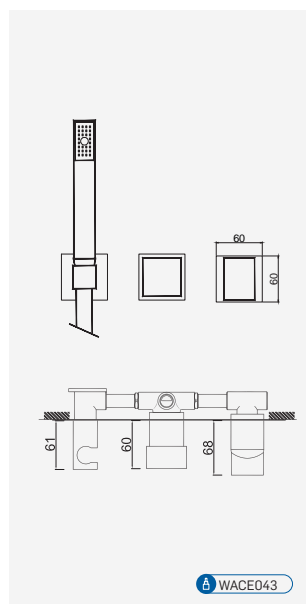

WACE043

Válvula de Embutir com 2 Saídas e Chuveiro de Mão

Válvula de Empotrar con 2 Salidas y Ducha de Mano
Concealed Shower Valve 2 Ways and Hand Shower
Mitigeur Mécanique à Encastrer 2 Fonctions et Douchette de Main

Cromado . Chrome	WLORENA007	284,90 €
Satingrey	WLORENA007SG	384,61 €
Moonlight Black	WLORENA007MB	384,61 €
Brushed Black	WLORENA007BL	512,81 €
Shine Black	WLORENA007BA	512,81 €
Shine Chocolate	WLORENA007CA	512,81 €
Shine Gold	WLORENA007GL	512,81 €
Shine Copper	WLORENA007DA	512,81 €
Shine Hard Graphite	WLORENA007AO	512,81 €
Brushed Chocolate	WLORENA007CL	512,81 €
Brushed Gold	WLORENA007GN	512,81 €
Brushed Copper	WLORENA007DL	512,81 €
Brushed Hard Graphite	WLORENA007AL	512,81 €
Brushed White Gold	WLORENA007WL	512,81 €

W-EMB2005 127,65 €