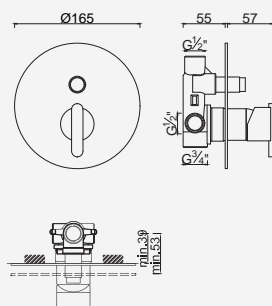

Válvula de Embutir com 2 Saídas

Válvula de Empotrar com 2 Saídas
Concealed Shower Valve 2 Ways
Mitigeur Mécanique à Encastrer 2 Fonctions

WACE043

Cromado . Chrome	WVITTA007	144,89 €	WVITTA007.1M	138,20 €
Satingrey	WVITTA007SG	195,61 €	WVITTA007.1MSG	186,57 €
Moonlight Black	WVITTA007MB	195,61 €	WVITTA007.1MMB	186,57 €
Brushed Black	WVITTA007BL	260,81 €	WVITTA007.1MBL	248,76 €
Shine Black	WVITTA007BA	260,81 €	WVITTA007.1MBA	248,76 €
Shine Chocolate	WVITTA007CA	260,81 €	WVITTA007.1MCA	248,76 €
Shine Gold	WVITTA007GL	260,81 €	WVITTA007.1MGL	248,76 €
Shine Copper	WVITTA007DA	260,81 €	WVITTA007.1MDA	248,76 €
Shine Hard Graphite	WVITTA007A0	260,81 €	WVITTA007.1MA0	248,76 €
Brushed Chocolate	WVITTA007CL	260,81 €	WVITTA007.1MCL	248,76 €
Brushed Gold	WVITTA007GN	260,81 €	WVITTA007.1MGN	248,76 €
Brushed Copper	WVITTA007DL	260,81 €	WVITTA007.1MDL	248,76 €
Brushed Hard Graphite	WVITTA007AL	260,81 €	WVITTA007.1MAL	248,76 €
Brushed White Gold	WVITTA007WL	260,81 €	WVITTA007.1MWL	248,76 €

Cromado . Chrome	WVITTA007.2M	138,20 €	WVITTA007.3M	138,20 €
Satingrey	WVITTA007.2MSG	186,57 €	WVITTA007.3MSG	186,57 €
Moonlight Black	WVITTA007.2MMB	186,57 €	WVITTA007.3MMB	186,57 €
Brushed Black	WVITTA007.2MBL	248,76 €	WVITTA007.3MBL	248,76 €
Shine Black	WVITTA007.2MBA	248,76 €	WVITTA007.3MBA	248,76 €
Shine Chocolate	WVITTA007.2MCA	248,76 €	WVITTA007.3MCA	248,76 €
Shine Gold	WVITTA007.2MGL	248,76 €	WVITTA007.3MGL	248,76 €
Shine Copper	WVITTA007.2MDA	248,76 €	WVITTA007.3MDA	248,76 €
Shine Hard Graphite	WVITTA007.2MA0	248,76 €	WVITTA007.3MA0	248,76 €
Brushed Chocolate	WVITTA007.2MCL	248,76 €	WVITTA007.3MCL	248,76 €
Brushed Gold	WVITTA007.2MGN	248,76 €	WVITTA007.3MGN	248,76 €
Brushed Copper	WVITTA007.2MDL	248,76 €	WVITTA007.3MDL	248,76 €
Brushed Hard Graphite	WVITTA007.2MAL	248,76 €	WVITTA007.3MAL	248,76 €
Brushed White Gold	WVITTA007.2MWL	248,76 €	WVITTA007.3MWL	248,76 €

W-EMB2001 63,16 €

Válvula de Embutir com 2 Saídas

Válvula de Empotrar com 2 Saídas
Concealed Shower Valve 2 Ways
Mitigeur Mécanique à Encastrer 2 Fonctions