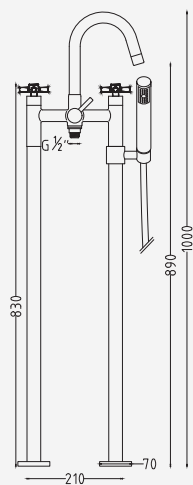

Monocomando de Banheira ao Chão

Monomando de Baño/Ducha al Suelo con Accesorios
Floor-Standing Bath Mixer with Accessories
Mitigeur Bain Douche au Sol avec Accessoires

Cromado . Chrome	WETTORE011	604,28 €
Satingrey	WETTORE011SG	815,78 €
Moonlight Black	WETTORE011MB	815,78 €
Brushed Black	WETTORE011BL	1 087,71 €
Shine Black	WETTORE011BA	1 087,71 €
Shine Chocolate	WETTORE011CA	1 087,71 €
Shine Gold	WETTORE011GL	1 087,71 €
Shine Copper	WETTORE011DA	1 087,71 €
Shine Hard Graphite	WETTORE011A0	1 087,71 €
Brushed Chocolate	WETTORE011CA	1 087,71 €
Brushed Gold	WETTORE011GL	1 087,71 €
Brushed Copper	WETTORE011DA	1 087,71 €
Brushed Hard Graphite	WETTORE011AL	1 087,71 €
Brushed White Gold	WETTORE011WL	1 087,71 €

Misturadora de Base de Chuveiro

Mezcladora de Ducha
Wall Mounted Shower Mixer
Melangeur Douche