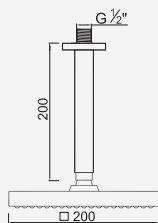

Anticalcário WACE043