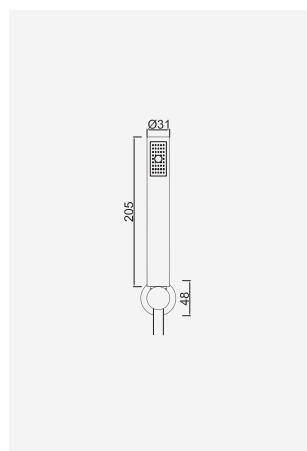

Suporte de Chuveiro com Ligação de Água com Acessórios

Salida de Agua Redonda con Soporte Lateral con accesorios
Square Wall Connection Elbow with Lateral Hand Shower Holder with Accessories
Coude de Raccordement Mural avec Support Latéral avec accessoires

Cromado . Chrome	WDUC017	55,52 €
Satingrey	WDUC017SG	105,26 €
Moonlight Black	WDUC017MB	105,26 €
Brushed Black	WDUC017BL	189,47 €
Shine Black	WDUC017BA	189,47 €
Shine Chocolate	WDUC017CA	189,47 €
Shine Gold	WDUC017GL	189,47 €
Shine Copper	WDUC017DA	189,47 €
Shine Hard Graphite	WDUC017A0	189,47 €
Brushed Chocolate	WDUC017CL	189,47 €
Brushed Gold	WDUC017GN	189,47 €
Brushed Copper	WDUC017DL	189,47 €
Brushed Hard Graphite	WDUC017AL	189,47 €
Brushed White Gold	WDUC017WL	189,47 €