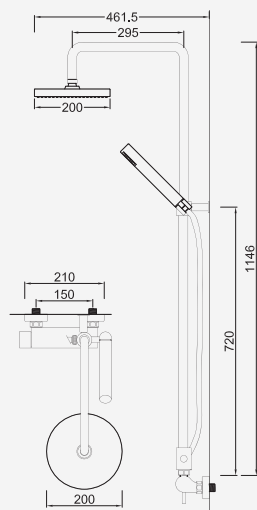

Cromado . Chrome WRIZZO005 391,78 €

Com Deslizador

Con Deslizador . With Slider . Avec Coulisseur

Cromado . Chrome WRIZZO005D 441,88 €

Anticalcário 180° WACE043

Rampa de Chuveiro com Monocomando

Rampa de Ducha con Monomando
Shower Column with Mixer
Colonne de Douche avec Mitigeur