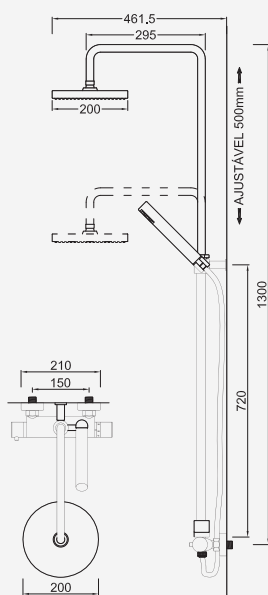

Opciones: ecoeficiencia . Options: eco-efficiency . Options: éco-efficacité

 Cromado . Chrome WENZO021AQ 370,86 €

Anticalcário 180° WACE043

Rampa de Chuveiro Telescópica com Monocomando

Rampa de Ducha Extensível con Monomando
 Extensible Shower Column with Mixer
 Colonne de Douche Extensible avec Mitigeur