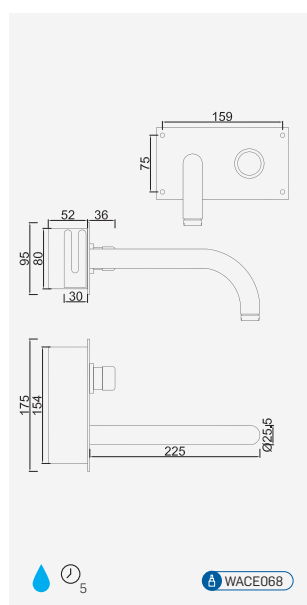

Técnicas

WACE067

Torneira de Lavatório Temporizada Embutida

Grifo de Lavabo Temporizado de Empotrar
Non Concussive Concealed Basin Tap
Robinet Lavabo Temporisé à Encastrer

Cromado . Chrome	WTEMP007/1	160,44 €
Moonlight Black	WTEMP007/1MB	216,60 €
Brushed Gold	WTEMP007/1GN	288,80 €