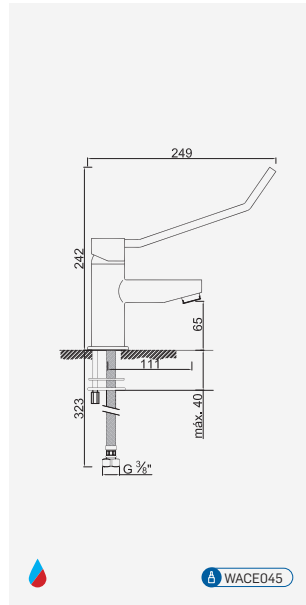

TÉCNICAS

WACE045

Monocomando de Lavatório Hospitalar

Monomando de Lavabo Hospitalar
Mono Basin Mixer
Mitigeur Lavabo pour Hôpitaux

Cromado . Chrome   WBIANCHIHOSP001/1   96,61 €