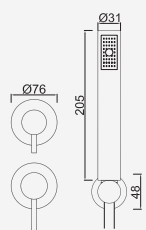

38° Anticalcário WACE050

Sistema de Duche Embutido Termostático 2 Funções

Sistema de Ducha Empotrado con 2 Funcións
Concealed Shower System 2 Ways
Module de Douche 2 Fonctions

Com Chuveiro 200mm INOX

Con ducha 200mm | With shower 200mm | Avec tête de douche 200mm

Cromado . Chrome	WGRECO018.1	447,69 €
Moonlight Black	WGRECO018.1MB	604,38 €

W-EMB2003 210,21 €

Com Chuveiro 250mm INOX

Con ducha 250mm | With shower 250mm | Avec tête de douche 250mm

Cromado . Chrome	WGRECO018/1.1	463,78 €
Satingrey	WGRECO018/1.1SG	626,11 €
Moonlight Black	WGRECO018/1.1MB	626,11 €
Brushed Black	WGRECO018/1.1BL	834,81 €
Shine Black	WGRECO018/1.1BA	834,81 €
Shine Chocolate	WGRECO018/1.1CA	834,81 €
Shine Gold	WGRECO018/1.1GL	834,81 €
Shine Copper	WGRECO018/1.1DA	834,81 €
Shine Hard Graphite	WGRECO018/1.1A0	834,81 €
Brushed Chocolate	WGRECO018/1.1CL	834,81 €
Brushed Gold	WGRECO018/1.1GN	834,81 €
Brushed Copper	WGRECO018/1.1DL	834,81 €
Brushed Hard Graphite	WGRECO018/1.1AL	834,81 €
Brushed White Gold	WGRECO018/1.1WL	834,81 €

W-EMB2003 210,21 €

Sistema de Duche Embutido Termostático 2 Funções

Sistema de Ducha Empotrado con 2 Funcións
Concealed Shower System 2 Ways
Module de Douche 2 Fonctions

Com Chuveiro 200mm INOX

Con ducha 200mm | With shower 200mm | Avec tête de douche 200mm

Cromado . Chrome	WGRECO019	504,11 €
Moonlight Black	WGRECO019MB	680,55 €

W-EMB2004 251,79 €

Com Chuveiro 250mm INOX

Con ducha 250mm | With shower 250mm | Avec tête de douche 250mm

Cromado . Chrome	WGRECO019/1	520,20 €
Satingrey	WGRECO019/1SG	702,27 €
Moonlight Black	WGRECO019/1MB	702,27 €
Brushed Black	WGRECO019/1BL	936,37 €
Shine Black	WGRECO019/1BA	936,37 €
Shine Chocolate	WGRECO019/1CA	936,37 €
Shine Gold	WGRECO019/1GL	936,37 €
Shine Copper	WGRECO019/1DA	936,37 €
Shine Hard Graphite	WGRECO019/1A0	936,37 €
Brushed Chocolate	WGRECO019/1CL	936,37 €
Brushed Gold	WGRECO019/1GN	936,37 €
Brushed Copper	WGRECO019/1DL	936,37 €
Brushed Hard Graphite	WGRECO019/1AL	936,37 €
Brushed White Gold	WGRECO019/1WL	936,37 €

W-EMB2004 251,79 €

Greco