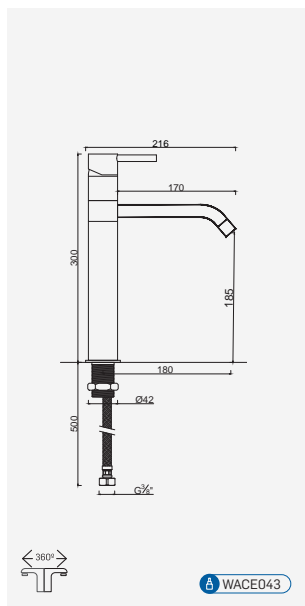

WACE043

Monocomando de Banca

Monomando de Cocina
Mono Sink Mixer
Mitigeur Evier

Cromado . Chrome	WGRECO021	184,95 €
Satingrey	WGRECO021SG	249,68 €
Moonlight Black	WGRECO021MB	249,68 €
Brushed Black	WGRECO021BL	332,91 €
Shine Black	WGRECO021BA	332,91 €
Shine Chocolate	WGRECO021CA	332,91 €
Shine Gold	WGRECO021GL	332,91 €
Shine Copper	WGRECO021DA	332,91 €
Shine Hard Graphite	WGRECO021A0	332,91 €
Brushed Chocolate	WGRECO021CL	332,91 €
Brushed Gold	WGRECO021GN	332,91 €
Brushed Copper	WGRECO021DL	332,91 €
Brushed Hard Graphite	WGRECO021AL	332,91 €
Brushed White Gold	WGRECO021WL	332,91 €