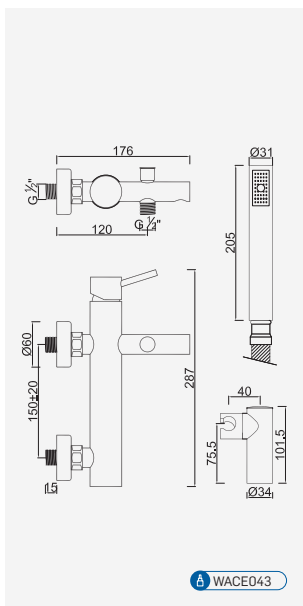

Opções: Ecoeficiência

Opciones: ecoeficiencia . Options: eco-efficiency . Options: éco-efficacité

Cromado . Chrome	WENZO002C2	91,64 €
Cromado . Chrome	WENZO€S002	95,28 €

Enzo

WACE043

Monocomando de Banheira