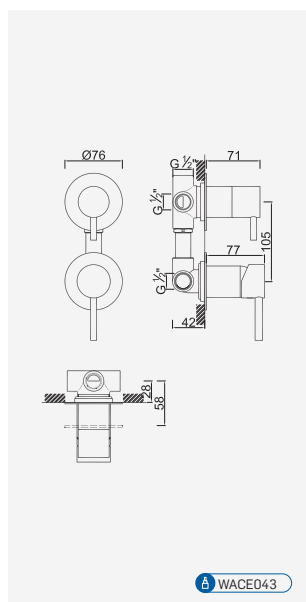

WACE043

Válvula de Embutir com 2 Saídas

Válvula de Empotrar con 2 Salidas
Concealed Shower Valve 2 Ways
Mitigeur Mécanique à Encastrer 2 Fonctions

Cromado . Chrome	WBIANCHI008/1	172,96 €
	W-EMB2002	84,21 €

3 Saídas

3 Salidas . 3 Ways . 3 Fonctions

Cromado . Chrome	WBIANCHI009	215,24 €
	W-EMB3001	89,47 €

4 Saídas

4 Salidas . 4 Ways . 4 Fonctions

Cromado . Chrome	WBIANCHI010	228,05 €
	W-EMB4001	113,83 €