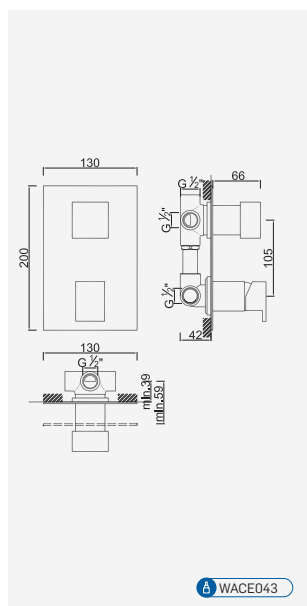

WACE043

WACE043

Válvula de Embutir com 3 Saídas

Válvula de Empotrar con 3 Salidas
Concealed Shower Valve 3 Ways
Mitigeur Mécanique à Encastrer 3 Fonctions

Cromado . Chrome	WKIARA008	249,83 €
Satingrey	WKIARA008SG	337,27 €
Moonlight Black	WKIARA008MB	337,27 €
Brushed Black	WKIARA008BL	449,70 €
Shine Black	WKIARA008BA	449,70 €
Shine Chocolate	WKIARA008CA	449,70 €
Shine Gold	WKIARA008GL	449,70 €
Shine Copper	WKIARA008DA	449,70 €
Shine Hard Graphite	WKIARA008A0	449,70 €
Brushed Chocolate	WKIARA008CL	449,70 €
Brushed Gold	WKIARA008GN	449,70 €
Brushed Copper	WKIARA008DL	449,70 €
Brushed Hard Graphite	WKIARA008AL	449,70 €
Brushed White Gold	WKIARA008WL	449,70 €

W-EMB3001 89,47 €