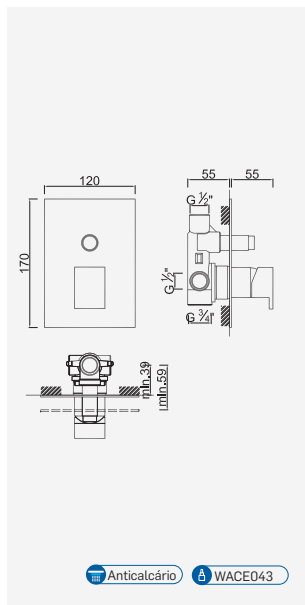

WACE043

Anticalcário WACE043

Válvula de Embutir com 2 Saídas

Válvula de Empotrar con 2 Salidas
Concealed Shower Valve 2 Ways
Mitigeur Mécanique à Encastrer 2 Fonctions

Cromado . Chrome	WUG0007	160,15 €
Satingrey	WUG0007SG	216,20 €
Moonlight Black	WUG0007MB	216,20 €
Brushed Black	WUG0007BL	288,27 €
Shine Black	WUG0007BA	288,27 €
Shine Chocolate	WUG0007CA	288,27 €
Shine Gold	WUG0007GL	288,27 €
Shine Copper	WUG0007DA	288,27 €
Shine Hard Graphite	WUG0007A0	288,27 €
Brushed Chocolate	WUG0007CL	288,27 €
Brushed Gold	WUG0007GN	288,27 €
Brushed Copper	WUG0007DL	288,27 €
Brushed Hard Graphite	WUG0007AL	288,27 €
Brushed White Gold	WUG0007WL	288,27 €

W-EMB2001 63,16 €