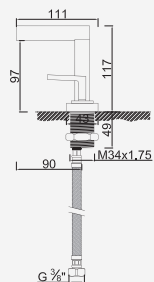

Lorena

WACE040

Monocomando de Lavatório

Monomando de Lavabo
Monobasin Mixer
Mitigeur Lavabo

Cromado . Chrome	WECOLORENA001	187,84 €
Satingrey	WECOLORENA001SG	253,59 €
Moonlight Black	WECOLORENA001MB	253,59 €
Brushed Black	WECOLORENA001BL	338,12 €
Shine Black	WECOLORENA001BA	338,12 €
Shine Chocolate	WECOLORENA001CA	338,12 €
Shine Gold	WECOLORENA001GL	338,12 €
Shine Copper	WECOLORENA001DA	338,12 €
Shine Hard Graphite	WECOLORENA001A0	338,12 €
Brushed Chocolate	WECOLORENA001CL	338,12 €
Brushed Gold	WECOLORENA001GN	338,12 €
Brushed Copper	WECOLORENA001DL	338,12 €
Brushed Hard Graphite	WECOLORENA001AL	338,12 €
Brushed White Gold	WECOLORENA001WL	338,12 €