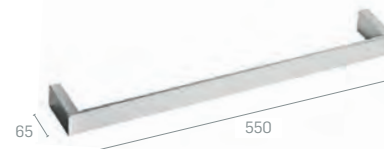

Toalheiro de barra 550 mm

Toallero 550 mm
Towel rail 550 mm
Porte-serviettes 550 mm

Cromado . Chrome	SE1031.2Q	79,01 €
Moonlight Black	SE1031.2QMB	80,99 €

Cabide

Colgador
Robe hook
Crochet pour peignoir

Cromado . Chrome	SE1001Q	33,58 €
Moonlight Black	SE1001QMB	35,56 €