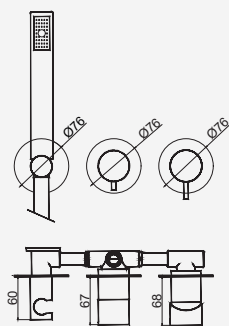

Anticalcário WACE043

Sistema de Duche Embutido 2 Funções

Sistema de Ducha Empotrado con 2 Funcións
Concealed Shower System 2 Ways
Module de Douche 2 Fonctions

Com Chuveiro 200mm ABS

Con ducha 200mm | With shower 200mm | Avec tête de douche 200mm

Cromado . Chrome WRIZZO022 322,65 €

W-EMB2005 127,65 €

Com Chuveiro 250mm INOX

Con ducha 250mm | With shower 250mm | Avec tête de douche 250mm

Cromado . Chrome WRIZZO022/1 360,04 €

W-EMB2005 127,65 €

Rizzo