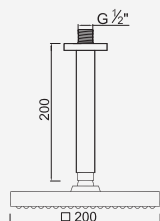

Anticalcário WACE043

Sistema de Duche Embutido 2 Funções

Sistema de Ducha Empotrado con 2 Funcións
Concealed Shower System 2 Ways
Module de Douche 2 Fonctions

Com Chuveiro 200mm ABS

Con ducha 200mm | With shower 200mm | Avec tête de douche 200mm

Cromado . Chrome	WUG0013.1	299,42 €
W-EMB2001		63,16 €

Com Chuveiro 250mm INOX

Con ducha 250mm | With shower 250mm | Avec tête de douche 250mm

Cromado . Chrome	WUG0013/1.1	348,16 €
Satingrey	WUG0013/1.1SG	470,01 €
Moonlight Black	WUG0013/1.1MB	470,01 €
Brushed Black	WUG0013/1.1BL	626,88 €
Shine Black	WUG0013/1.1BA	626,88 €
Shine Chocolate	WUG0013/1.1CA	626,88 €
Shine Gold	WUG0013/1.1GL	626,88 €
Shine Copper	WUG0013/1.1DA	626,88 €
Shine Hard Graphite	WUG0013/1.1A0	626,88 €
Brushed Chocolate	WUG0013/1.1CL	626,88 €
Brushed Gold	WUG0013/1.1GN	626,88 €
Brushed Copper	WUG0013/1.1DL	626,88 €
Brushed Hard Graphite	WUG0013/1.1AL	626,88 €
Brushed White Gold	WUG0013/1.1WL	626,88 €
W-EMB2001		63,16 €

Sistema de Duche Embutido 2 Funções

Sistema de Ducha Empotrado con 2 Funcións
Concealed Shower System 2 Ways
Module de Douche 2 Fonctions

Com Chuveiro 200mm ABS

Con ducha 200mm | With shower 200mm | Avec tête de douche 200mm

Cromado . Chrome	WUG0014	342,09 €
W-EMB2002		84,21 €

Com Chuveiro 250mm INOX

Con ducha 250mm | With shower 250mm | Avec tête de douche 250mm

Cromado . Chrome	WUG0014/1	390,83 €
Satingrey	WUG0014/1SG	527,62 €
Moonlight Black	WUG0014/1MB	527,62 €
Brushed Black	WUG0014/1BL	703,50 €
Shine Black	WUG0014/1BA	703,50 €
Shine Chocolate	WUG0014/1CA	703,50 €
Shine Gold	WUG0014/1GL	703,50 €
Shine Copper	WUG0014/1DA	703,50 €
Shine Hard Graphite	WUG0014/1A0	703,50 €
Brushed Chocolate	WUG0014/1CL	703,50 €
Brushed Gold	WUG0014/1GN	703,50 €
Brushed Copper	WUG0014/1DL	703,50 €
Brushed Hard Graphite	WUG0014/1AL	703,50 €
Brushed White Gold	WUG0014/1WL	703,50 €
W-EMB2002		84,21 €