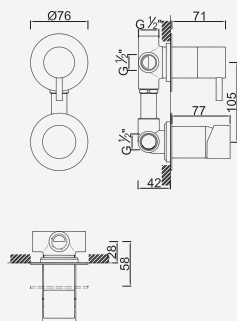

WACE043

CA1