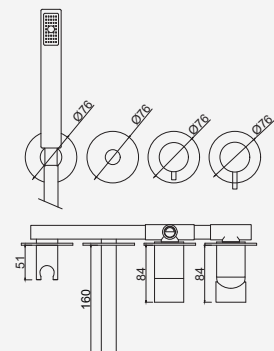

Anticalcário WACE043

Sistema de Duche Embutido 3 Funções

Sistema de Ducha Empotrado con 3 Funcións
Concealed Shower System 3 Ways
Module de Douche 3 Fonctions

Com Chuveiro 200mm INOX

Con ducha 200mm | With shower 200mm | Avec tête de douche 200mm

 Ø 200	Cromado . Chrome	WGRES030	473,33 €
	Moonlight Black	WGRES030MB	639,00 €
W-EMB3003			229,16 €

Com Chuveiro 250mm INOX

Con ducha 250mm | With shower 250mm | Avec tête de douche 250mm

 Ø 250	Cromado . Chrome	WGRES030/1	488,62 €	
	Satingrey	WGRES030/1SG	659,64 €	
	Moonlight Black	WGRES030/1MB	659,64 €	
	Brushed Black	WGRES030/1BL	879,52 €	
	Shine Black	WGRES030/1BA	879,52 €	
	Shine Chocolate	WGRES030/1CA	879,52 €	
	Shine Gold	WGRES030/1GL	879,52 €	
	Shine Copper	WGRES030/1DA	879,52 €	
	Shine Hard Graphite	WGRES030/1AO	879,52 €	
	Brushed Chocolate	WGRES030/1CL	879,52 €	
	Brushed Gold	WGRES030/1GN	879,52 €	
	Brushed Copper	WGRES030/1DL	879,52 €	
	Brushed Hard Graphite	WGRES030/1AL	879,52 €	
	Brushed White Gold	WGRES030/1WL	879,52 €	
	W-EMB3003			229,16 €

Sistema de Duche Embutido 3 Funções

Sistema de Ducha Empotrado con 3 Funcións
Concealed Shower System 3 Ways
Module de Douche 3 Fonctions

Com Chuveiro 200mm INOX

Con ducha 200mm | With shower 200mm | Avec tête de douche 200mm

 Ø 200	Cromado . Chrome	WGRES030.1	473,33 €
	Moonlight Black	WGRES030.1MB	639,00 €
W-EMB3003			229,16 €

Com Chuveiro 250mm INOX

Con ducha 250mm | With shower 250mm | Avec tête de douche 250mm

 Ø 250	Cromado . Chrome	WGRES030/1.1	488,62 €	
	Satingrey	WGRES030/1.1SG	659,64 €	
	Moonlight Black	WGRES030/1.1MB	659,64 €	
	Brushed Black	WGRES030/1.1BL	879,52 €	
	Shine Black	WGRES030/1.1BA	879,52 €	
	Shine Chocolate	WGRES030/1.1CA	879,52 €	
	Shine Gold	WGRES030/1.1GL	879,52 €	
	Shine Copper	WGRES030/1.1DA	879,52 €	
	Shine Hard Graphite	WGRES030/1.1AO	879,52 €	
	Brushed Chocolate	WGRES030/1.1CL	879,52 €	
	Brushed Gold	WGRES030/1.1GN	879,52 €	
	Brushed Copper	WGRES030/1.1DL	879,52 €	
	Brushed Hard Graphite	WGRES030/1.1AL	879,52 €	
	Brushed White Gold	WGRES030/1.1WL	879,52 €	
	W-EMB3003			229,16 €