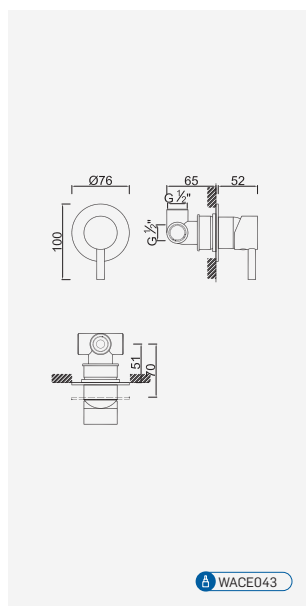

WACE043

Válvula de Embutir com 1 Saída

Válvula de Empotrar com 1 Salida
Concealed Shower Valve 1 Way
Mitigeur Mécanique à Encastrer 1 Fonction

Cromado . Chrome	WDART010	80,62 €
Satingrey	WDART010SG	108,84 €
Moonlight Black	WDART010MB	108,84 €
Brushed Black	WDART010BL	145,12 €
Shine Black	WDART010BA	145,12 €
Shine Chocolate	WDART010CA	145,12 €
Shine Gold	WDART010GL	145,12 €
Shine Copper	WDART010DA	145,12 €
Shine Hard Graphite	WDART010A0	145,12 €
Brushed Chocolate	WDART010CL	145,12 €
Brushed Gold	WDART010GN	145,12 €
Brushed Copper	WDART010DL	145,12 €
Brushed Hard Graphite	WDART010AL	145,12 €
Brushed White Gold	WDART010WL	145,12 €