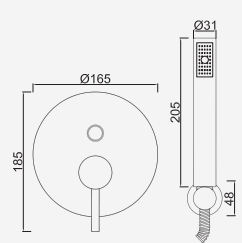

Con ducha 250mm | With shower 250mm | Avec tête de douche 250mm

	Cromado . Chrome	WBIANCHI016/1.1	281,32 €
---	------------------	-----------------	----------

■ W-EMB2001 63,16 €

■ Anticalcário ▲ WACE043