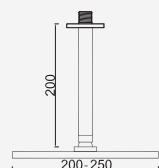

Anticalcário WACE043

Sistema de Duche Embutido 2 Funções

Sistema de Ducha Empotrado con 2 Funcións
Concealed Shower System 2 Ways
Module de Douche 2 Fonctions

Com Chuveiro 200mm INOX

Con ducha 200mm | With shower 200mm | Avec tête de douche 200mm

Cromado . Chrome	WGRECO015.1	243,93 €
Moonlight Black	WGRECO015.1MB	329,30 €

W-EMB2001 63,16 €

Com Chuveiro 250mm INOX

Con ducha 250mm | With shower 250mm | Avec tête de douche 250mm

Cromado . Chrome	WGRECO015/1.1	260,02 €
Satingrey	WGRECO015/1.1SG	351,03 €
Moonlight Black	WGRECO015/1.1MB	351,03 €
Brushed Black	WGRECO015/1.1BL	468,04 €
Shine Black	WGRECO015/1.1BA	468,04 €
Shine Chocolate	WGRECO015/1.1CA	468,04 €
Shine Gold	WGRECO015/1.1GL	468,04 €
Shine Copper	WGRECO015/1.1DA	468,04 €
Shine Hard Graphite	WGRECO015/1.1A0	468,04 €
Brushed Chocolate	WGRECO015/1.1CL	468,04 €
Brushed Gold	WGRECO015/1.1GN	468,04 €
Brushed Copper	WGRECO015/1.1DL	468,04 €
Brushed Hard Graphite	WGRECO015/1.1AL	468,04 €
Brushed White Gold	WGRECO015/1.1WL	468,04 €

W-EMB2001 63,16 €

Sistema de Duche Embutido 2 Funções

Sistema de Ducha Empotrado con 2 Funcións
Concealed Shower System 2 Ways
Module de Douche 2 Fonctions

Com Chuveiro 200mm INOX

Con ducha 200mm | With shower 200mm | Avec tête de douche 200mm

Cromado . Chrome	WGRECO016	291,26 €
Moonlight Black	WGRECO016MB	393,20 €

W-EMB2002 84,21 €

Com Chuveiro 250mm INOX

Con ducha 250mm | With shower 250mm | Avec tête de douche 250mm

Cromado . Chrome	WGRECO016/1	307,35 €
Satingrey	WGRECO016/1SG	414,93 €
Moonlight Black	WGRECO016/1MB	414,93 €
Brushed Black	WGRECO016/1BL	553,24 €
Shine Black	WGRECO016/1BA	553,24 €
Shine Chocolate	WGRECO016/1CA	553,24 €
Shine Gold	WGRECO016/1GL	553,24 €
Shine Copper	WGRECO016/1DA	553,24 €
Shine Hard Graphite	WGRECO016/1A0	553,24 €
Brushed Chocolate	WGRECO016/1CL	553,24 €
Brushed Gold	WGRECO016/1GN	553,24 €
Brushed Copper	WGRECO016/1DL	553,24 €
Brushed Hard Graphite	WGRECO016/1AL	553,24 €
Brushed White Gold	WGRECO016/1WL	553,24 €

W-EMB2002 84,21 €

Greco