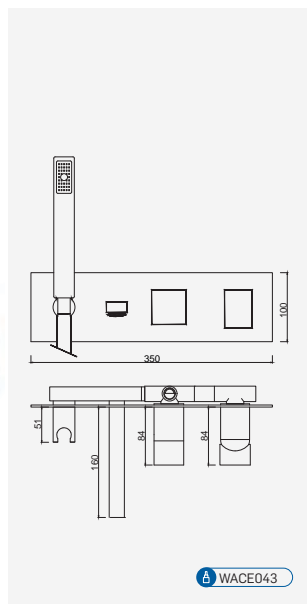

WACE043

Válvula de Embutir com 3 Saídas

Válvula de Empotrar con 3 Salidas
Concealed Shower Valve 3 Ways
Mitigeur Mécanique à Encastrer 3 Fonctions

Cromado . Chrome	WKIARA007/2	414,05 €
Satingrey	WKIARA007/2SG	558,97 €
Moonlight Black	WKIARA007/2MB	558,97 €
Brushed Black	WKIARA007/2BL	745,29 €
Shine Black	WKIARA007/2BA	745,29 €
Shine Chocolate	WKIARA007/2CA	745,29 €
Shine Gold	WKIARA007/2GL	745,29 €
Shine Copper	WKIARA007/2DA	745,29 €
Shine Hard Graphite	WKIARA007/2A0	745,29 €
Brushed Chocolate	WKIARA007/2CL	745,29 €
Brushed Gold	WKIARA007/2GN	745,29 €
Brushed Copper	WKIARA007/2DL	745,29 €
Brushed Hard Graphite	WKIARA007/2AL	745,29 €
Brushed White Gold	WKIARA007/2WL	745,29 €

W-EMB3003 229,16 €