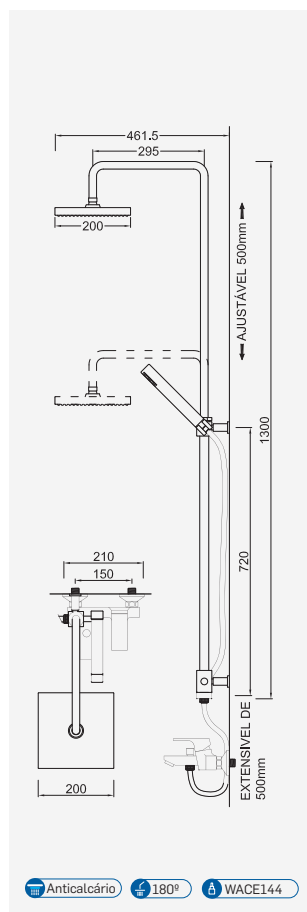

KIARA

Rampa de Banheira Telescópica com Monocomando

Rampa de Baño/Ducha Extensible con Monomando
Extensible Bath/Shower Column with Mixer
Colonne de Bain Douche Extensible avec Mitigeur

Cromado . Chrome	WKIARA003/1	507,77 €
Satingrey	WKIARA003/1SG	751,29 €
Moonlight Black	WKIARA003/1MB	751,29 €
Brushed Black	WKIARA003/1BL	1 001,71 €
Shine Black	WKIARA003/1BA	1 001,71 €
Shine Chocolate	WKIARA003/1CA	1 001,71 €
Shine Gold	WKIARA003/1GL	1 001,71 €
Shine Copper	WKIARA003/1DA	1 001,71 €
Shine Hard Graphite	WKIARA003/1A0	1 001,71 €
Brushed Chocolate	WKIARA003/1CL	1 001,71 €
Brushed Gold	WKIARA003/1GN	1 001,71 €
Brushed Copper	WKIARA003/1DL	1 001,71 €
Brushed Hard Graphite	WKIARA003/1AL	1 001,71 €
Brushed White Gold	WKIARA003/1WL	1 001,71 €