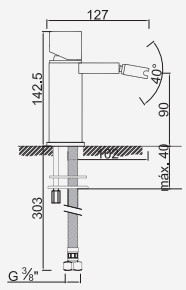

W-EMB1001 47,37 €

WACE040

Monocomando de Bidé

Monomando de Bidet
Monobidet Mixer
Mitigeur Bidet

Cromado . Chrome	WECONINA002	108,97 €
Satingrey	WECONINA002SG	147,11 €
Moonlight Black	WECONINA002MB	147,11 €
Brushed Black	WECONINA002BL	196,14 €
Shine Black	WECONINA002BA	196,14 €
Shine Chocolate	WECONINA002CA	196,14 €
Shine Gold	WECONINA002GL	196,14 €
Shine Copper	WECONINA002DA	196,14 €
Shine Hard Graphite	WECONINA002A0	196,14 €
Brushed Chocolate	WECONINA002CL	196,14 €
Brushed Gold	WECONINA002GN	196,14 €
Brushed Copper	WECONINA002DL	196,14 €
Brushed Hard Graphite	WECONINA002AL	196,14 €
Brushed White Gold	WECONINA002WL	196,14 €