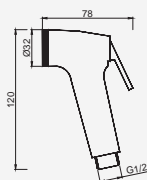

Shut Off Completo em ABS

Shutt Off Completo en ABS
ABS Shut Off Kit
Shut Off Complet en ABS

Cromado . Chrome	WDUC008	49,15 €