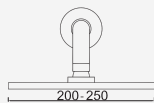

Anticalcário WACE043