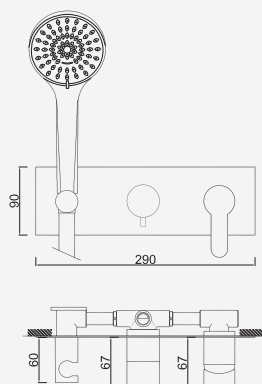

WACE043

Válvula de Embutir com 2 Saídas e Chuveiro de Mão

Válvula de Empotrar con 2 Salidas y Ducha de Mano
Concealed Shower Valve 2 Ways and Hand Shower
Mitigeur Mécanique à Encastrer 2 Fonctions et Douchette de Main

Cromado . Chrome	WNINA008/1GO	264,43 €
Satingrey	WNINA008/1GOSG	356,98 €
Moonlight Black	WNINA008/1GOMB	356,98 €
Brushed Black	WNINA008/1GOBL	475,98 €
Shine Black	WNINA008/1GOBA	475,98 €
Shine Chocolate	WNINA008/1GOCA	475,98 €
Shine Gold	WNINA008/1GOGL	475,98 €
Shine Copper	WNINA008/1GODA	475,98 €
Shine Hard Graphite	WNINA008/1GOA0	475,98 €
Brushed Chocolate	WNINA008/1GOCL	475,98 €
Brushed Gold	WNINA008/1GOGN	475,98 €
Brushed Copper	WNINA008/1GODL	475,98 €
Brushed Hard Graphite	WNINA008/1GOAL	475,98 €
Brushed White Gold	WNINA008/1GOWL	475,98 €

W-EMB2005 127,65 €