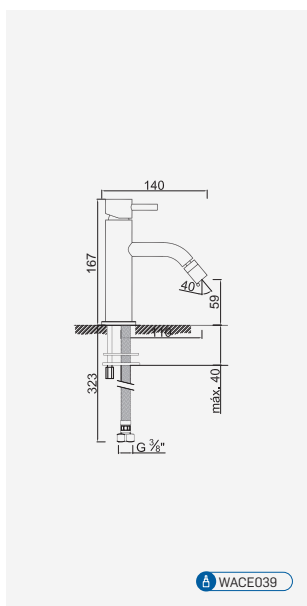

WACE039

Monocomando de Bidé

Monomando de Bidet
Monobidet Mixer
Mitigeur Bidet

Cromado . Chrome	WECOGRECO002	92,50 €
Satingrey	WECOGRECO00SG	124,88 €
Moonlight Black	WECOGRECO002MB	124,88 €
Brushed Black	WECOGRECO002BL	166,51 €
Shine Black	WECOGRECO002BA	166,51 €
Shine Chocolate	WECOGRECO002CA	166,51 €
Shine Gold	WECOGRECO002GL	166,51 €
Shine Copper	WECOGRECO002DA	166,51 €
Shine Hard Graphite	WECOGRECO002A0	166,51 €
Brushed Chocolate	WECOGRECO002CL	166,51 €
Brushed Gold	WECOGRECO002GN	166,51 €
Brushed Copper	WECOGRECO002DL	166,51 €
Brushed Hard Graphite	WECOGRECO002AL	166,51 €
Brushed White Gold	WECOGRECO002WL	166,51 €