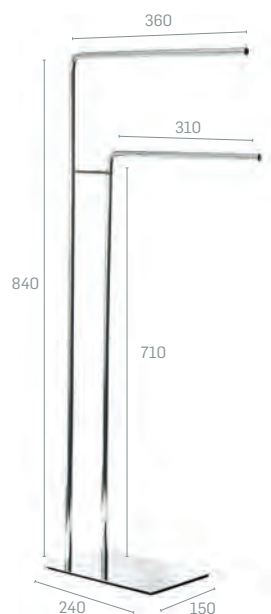

Toalheiro de pé com 2 toalheiros

Toallero de pie con 2 toalleros
Standing towel holder with 2 towel holders
Porte-serviettes sur pied avec 2 porte-serviettes

Cromado . Chrome	TP1003R	248,89 €
Moonlight Black	TP1003RMB	256,79 €