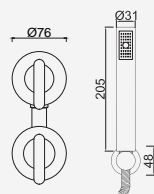

■ W-EMB2002 84,21 €

Com Chuveiro 300mm INOX

— Ø300 — Con ducha 300mm | With shower 300mm | Avec tête de douche 300mm

Cromado . Chrome	WVITTA016/2.1	521,61 €	WVITTA016/2.1.1M	514,94 €
Moonlight Black	WVITTA016/2.1MB	704,17 €	WVITTA016/2.1.1MMB	695,16 €
Shine Gold	WVITTA016/2.1GL	938,90 €	WVITTA016/2.1.1MGL	926,89 €
Brushed Gold	WVITTA016/2.1GN	938,90 €	WVITTA016/2.1.1MGN	926,89 €

Cromado . Chrome	WVITTA016/2.1.2M	514,94 €	WVITTA016/2.1.3M	514,94 €
Moonlight Black	WVITTA016/2.1.2MMB	695,16 €	WVITTA016/2.1.3MMB	695,16 €
Shine Gold	WVITTA016/2.1.2MGL	926,89 €	WVITTA016/2.1.3MGL	926,89 €
Brushed Gold	WVITTA016/2.1.2MGN	926,89 €	WVITTA016/2.1.3MGN	926,89 €

■ W-EMB2002 84,21 €

■ Anticalcário ■ WACE043