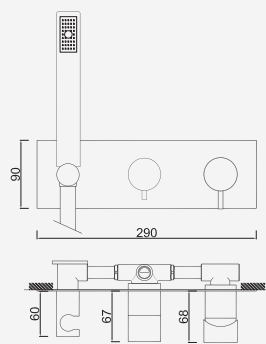

WACE043

Válvula de Embutir com 2 Saídas e Chuveiro de Mão

Válvula de Empotrar con 2 Salidas y Ducha de Mano
Concealed Shower Valve 2 Ways and Hand Shower
Mitigeur Mécanique à Encastrer 2 Fonctions et Douchette de Main

Cromado . Chrome	WALESSA006	264,43 €
Satingrey	WALESSA006SG	356,98 €
Moonlight Black	WALESSA006MB	356,98 €
Brushed Black	WALESSA006BL	475,98 €
Shine Black	WALESSA006BA	475,98 €
Shine Chocolate	WALESSA006CA	475,98 €
Shine Gold	WALESSA006GL	475,98 €
Shine Copper	WALESSA006DA	475,98 €
Shine Hard Graphite	WALESSA006A0	475,98 €
Brushed Chocolate	WALESSA006CL	475,98 €
Brushed Gold	WALESSA006GN	475,98 €
Brushed Copper	WALESSA006DL	475,98 €
Brushed Hard Graphite	WALESSA006AL	475,98 €
Brushed White Gold	WALESSA006WL	475,98 €

W-EMB2005 127,65 €