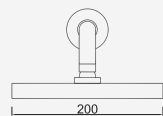

Anticalcário WACE043

Sistema de Duche Embutido 1 Função

Sistema de Ducha Empotrado con 1 Función
Concealed Shower System 1 Way
Module de Douche 1 Fonction

Com Chuveiro 200mm ABS

Con ducha 200mm | With shower 200mm | Avec tête de douche 200mm

Cromado . Chrome

WDART017

155,38 €

W-EMB1001

47,37 €

Com Chuveiro 250mm INOX

Con ducha 250mm | With shower 250mm | Avec tête de douche 250mm

Cromado . Chrome

WDART017/1

192,76 €

Satingrey

WDART017/1SG

260,23 €

Moonlight Black

WDART017/1MB

260,23 €

Brushed Black

WDART017/1BL

346,98 €

Shine Black

WDART017/1BA

346,98 €

Shine Chocolate

WDART017/1CA

346,98 €

Shine Gold

WDART017/1GL

346,98 €

Shine Copper

WDART017/1DA

346,98 €

Shine Hard Graphite

WDART017/1A0

346,98 €

Brushed Chocolate

WDART017/1CL

346,98 €

Brushed Gold

WDART017/1GN

346,98 €

Brushed Copper

WDART017/1DL

346,98 €

Brushed Hard Graphite

WDART017/1AL

346,98 €

Brushed White Gold

WDART017/1WL

346,98 €

W-EMB1001

47,37 €

Sistema de Duche Embutido 1 Função

Sistema de Ducha Empotrado con 1 Función
Concealed Shower System 1 Way
Module de Douche 1 Fonction

Com Chuveiro 200mm ABS

Con ducha 200mm | With shower 200mm | Avec tête de douche 200mm

Cromado . Chrome

WDART017.1

155,38 €

W-EMB1001

47,37 €

Com Chuveiro 250mm INOX

Con ducha 250mm | With shower 250mm | Avec tête de douche 250mm

Cromado . Chrome

WDART017/1.1

192,76 €

Satingrey

WDART017/1.1SG

260,23 €

Moonlight Black

WDART017/1.1MB

260,23 €

Brushed Black

WDART017/1.1BL

346,98 €

Shine Black

WDART017/1.1BA

346,98 €

Shine Chocolate

WDART017/1.1CA

346,98 €

Shine Gold

WDART017/1.1GL

346,98 €

Shine Copper

WDART017/1.1DA

346,98 €

Shine Hard Graphite

WDART017/1.1A0

346,98 €

Brushed Chocolate

WDART017/1.1CL

346,98 €

Brushed Gold

WDART017/1.1GN

346,98 €

Brushed Copper

WDART017/1.1DL

346,98 €

Brushed Hard Graphite

WDART017/1.1AL

346,98 €

Brushed White Gold

WDART017/1.1WL

346,98 €

W-EMB1001

47,37 €

Anticalcário WACE043

Dart