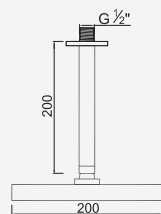

Sistema de Duche Embutido 2 Funções

Sistema de Ducha Empotrado con 2 Funcións
Concealed Shower System 2 Ways
Module de Douche 2 Fonctions

Com Chuveiro 200mm ABS

Con ducha 200mm | With shower 200mm | Avec tête de douche 200mm

Cromado . Chrome WRIZZO016.1 243,93 €

■ W-EMB2001 63,16 €

Com Chuveiro 250mm INOX

Con ducha 250mm | With shower 250mm | Avec tête de douche 250mm

Cromado . Chrome WRIZZO016/1.1 281,32 €

■ W-EMB2001 63,16 €