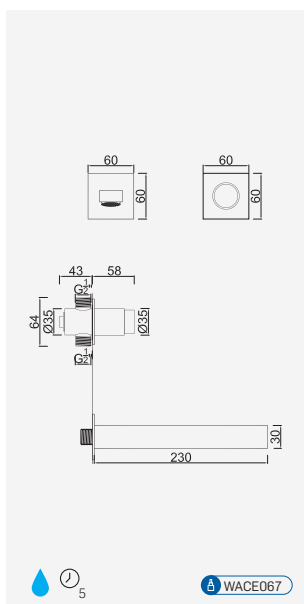

WACE067

Torneira de Lavatório Temporizada Embutida

Grifo de Lavabo Temporizado de Empotrar
Non Concussive Concealed Basin Tap
Robinet Lavabo Temporisé à Encastrer

Cromado . Chrome	WTEMP009/1	168,51 €
Moonlight Black	WTEMP009/1MB	227,49 €
Brushed Gold	WTEMP009/1GN	303,32 €