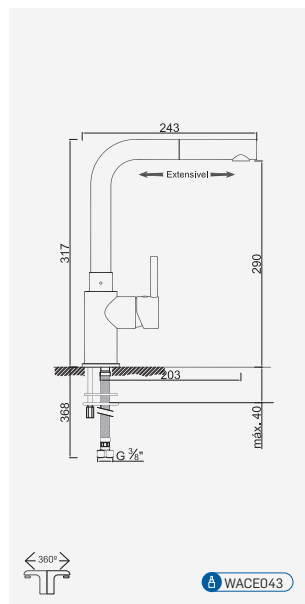

Monocomando de Banca

Monomando de Cocina
Mono Sink Mixer
Mitigeur Evier

Cromado . Chrome	WDART005/8	216,93 €
Satingrey	WDART005/8SG	292,86 €
Moonlight Black	WDART005/8MB	292,86 €
Brushed Black	WDART005/8BL	390,48 €
Shine Black	WDART005/8BA	390,48 €
Shine Chocolate	WDART005/8CA	390,48 €
Shine Gold	WDART005/8GL	390,48 €
Shine Copper	WDART005/8DA	390,48 €
Shine Hard Graphite	WDART005/8A0	390,48 €
Brushed Chocolate	WDART005/8CL	390,48 €
Brushed Gold	WDART005/8GN	390,48 €
Brushed Copper	WDART005/8DL	390,48 €
Brushed Hard Graphite	WDART005/8AL	390,48 €
Brushed White Gold	WDART005/8WL	390,48 €