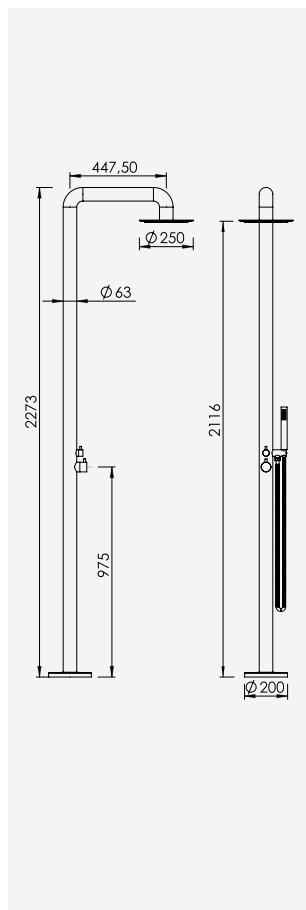

Coluna de ducha exterior em INOX

Columna de ducha exterior de acero inoxidable
Stainless steel outdoor shower column
Colonne de douche extérieure en acier inoxydable

WPOOL001 1 713,68 €