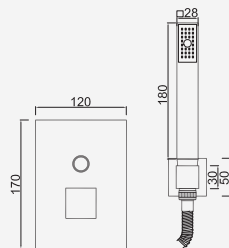

Anticalcário WACE043

Quadra