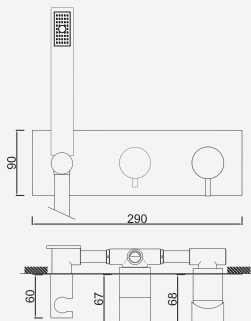

Sistema de Duche Embutido 2 Funções

Sistema de Ducha Empotrado con 2 Funcións
Concealed Shower System 2 Ways
Module de Douche 2 Fonctions

Com Chuveiro 200mm ABS

Con ducha 200mm | With shower 200mm | Avec tête de douche 200mm

	Cromado . Chrome	WBIANCHI021.1	322,65 €
— Ø 200 —			
W-EMB2005			127,65 €

Com Chuveiro 250mm INOX

Con ducha 250mm | With shower 250mm | Avec tête de douche 250mm

	Cromado . Chrome	WBIANCHI021/1.1	360,04 €
— Ø 250 —			
W-EMB2005			127,65 €

Anticalcário WACE043

Sistema de Duche Embutido 2 Funções

Sistema de Ducha Empotrado con 2 Funcións
Concealed Shower System 2 Ways
Module de Douche 2 Fonctions

Com Chuveiro 200mm ABS

Con ducha 200mm | With shower 200mm | Avec tête de douche 200mm

	Cromado . Chrome	WBIANCHI022	322,65 €
— Ø 200 —			
W-EMB2005			127,65 €

Com Chuveiro 250mm INOX

Con ducha 250mm | With shower 250mm | Avec tête de douche 250mm

	Cromado . Chrome	WBIANCHI022/1	360,04 €
— Ø 250 —			
W-EMB2005			127,65 €