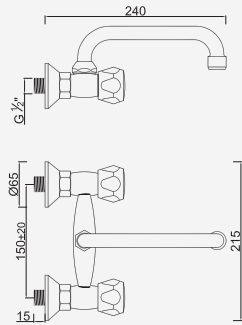

WACE064

Misturadora de Banca

Mezcladora de Cocina
Hot and Cold Sink Tap
Melangeur Evier

Cromado . Chrome	WMIL0006	48,95 €
Cromado . Chrome	WMIL0006T	52,64 €