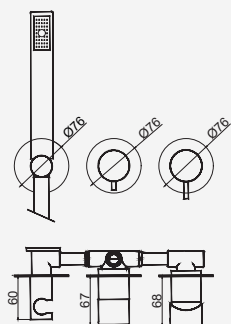

WACE043

Rizzo