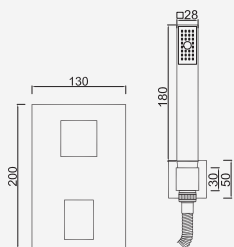

Anticalcário WACE043

Sistema de Duche Embutido 2 Funções

Sistema de Ducha Empotrado con 2 Funcións
Concealed Shower System 2 Ways
Module de Douche 2 Fonctions

Com Chuveiro 200mm ABS

Con ducha 200mm | With shower 200mm | Avec tête de douche 200mm

Cromado . Chrome	WKIARA011	342,09 €
W-EMB2002		84,21 €

Com Chuveiro 250mm INOX

Con ducha 250mm | With shower 250mm | Avec tête de douche 250mm

Cromado . Chrome	WKIARA011/1	390,83 €
Satingrey	WKIARA011/1SG	527,62 €
Moonlight Black	WKIARA011/1MB	527,62 €
Brushed Black	WKIARA011/1BL	703,49 €
Shine Black	WKIARA011/1BA	703,49 €
Shine Chocolate	WKIARA011/1CA	703,49 €
Shine Gold	WKIARA011/1 GL	703,49 €
Shine Copper	WKIARA011/1DA	703,49 €
Shine Hard Graphite	WKIARA011/1A0	703,49 €
Brushed Chocolate	WKIARA011/1CL	703,49 €
Brushed Gold	WKIARA011/1GN	703,49 €
Brushed Copper	WKIARA011/1DL	703,49 €
Brushed Hard Graphite	WKIARA011/1AL	703,49 €
Brushed White Gold	WKIARA011/1WL	703,49 €
W-EMB2002		84,21 €

Sistema de Duche Embutido 2 Funções

Sistema de Ducha Empotrado con 2 Funcións
Concealed Shower System 2 Ways
Module de Douche 2 Fonctions

Com Chuveiro 200mm ABS

Con ducha 200mm | With shower 200mm | Avec tête de douche 200mm

Cromado . Chrome	WKIARA011.1	342,09 €
W-EMB2002		84,21 €

Com Chuveiro 250mm INOX

Con ducha 250mm | With shower 250mm | Avec tête de douche 250mm

Cromado . Chrome	WKIARA011/1.1	390,83 €
Satingrey	WKIARA011/1.1SG	527,62 €
Moonlight Black	WKIARA011/1.1MB	527,62 €
Brushed Black	WKIARA011/1.1BL	703,49 €
Shine Black	WKIARA011/1.1BA	703,49 €
Shine Chocolate	WKIARA011/1.1CA	703,49 €
Shine Gold	WKIARA011/1.1GL	703,49 €
Shine Copper	WKIARA011/1.1DA	703,49 €
Shine Hard Graphite	WKIARA011/1.1A0	703,49 €
Brushed Chocolate	WKIARA011/1.1CL	703,49 €
Brushed Gold	WKIARA011/1.1GN	703,49 €
Brushed Copper	WKIARA011/1.1DL	703,49 €
Brushed Hard Graphite	WKIARA011/1.1AL	703,49 €
Brushed White Gold	WKIARA011/1.1WL	703,49 €
W-EMB2002		84,21 €

Kiara