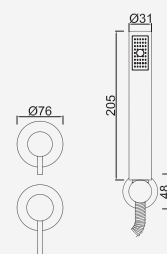

Anticalcário WACE043

Sistema de Duche Embutido 2 Funções

Sistema de Ducha Empotrado con 2 Funcións
Concealed Shower System 2 Ways
Module de Douche 2 Fonctions

Com Chuveiro 200mm ABS

Con ducha 200mm | With shower 200mm | Avec tête de douche 200mm

Cromado . Chrome	WBIANCHI021	322,65 €

W-EMB2005 127,65 €

Com Chuveiro 250mm INOX

Con ducha 250mm | With shower 250mm | Avec tête de douche 250mm

Cromado . Chrome	WBIANCHI021/1	360,04 €

W-EMB2005 127,65 €