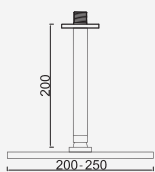

Anticalcário WACE043

Sistema de Duche Embutido 2 Funções

Sistema de Ducha Empotrado con 2 Funcións
Concealed Shower System 2 Ways
Module de Douche 2 Fonctions

Com Chuveiro 200mm INOX

Con ducha 200mm | With shower 200mm | Avec tête de douche 200mm

Ø 200	Cromado . Chrome	WGRES028	344,18 €
	Moonlight Black	WGRES028MB	464,64 €
W-EMB2005			127,65 €

Com Chuveiro 250mm INOX

Con ducha 250mm | With shower 250mm | Avec tête de douche 250mm

Ø 250	Cromado . Chrome	WGRES028/1	359,47 €	
	Satingrey	WGRES028/1SG	485,28 €	
	Moonlight Black	WGRES028/1MB	485,28 €	
	Brushed Black	WGRES028/1BL	647,05 €	
	Shine Black	WGRES028/1BA	647,05 €	
	Shine Chocolate	WGRES028/1CA	647,05 €	
	Shine Gold	WGRES028/1GL	647,05 €	
	Shine Copper	WGRES028/1DA	647,05 €	
	Shine Hard Graphite	WGRES028/1AO	647,05 €	
	Brushed Chocolate	WGRES028/1CL	647,05 €	
	Brushed Gold	WGRES028/1GN	647,05 €	
	Brushed Copper	WGRES028/1DL	647,05 €	
	Brushed Hard Graphite	WGRES028/1AL	647,05 €	
	Brushed White Gold	WGRES028/1WL	647,05 €	
	W-EMB2005			127,65 €

Sistema de Duche Embutido 2 Funções

Sistema de Ducha Empotrado con 2 Funcións
Concealed Shower System 2 Ways
Module de Douche 2 Fonctions

Com Chuveiro 200mm INOX

Con ducha 200mm | With shower 200mm | Avec tête de douche 200mm

Ø 200	Cromado . Chrome	WGRES028.1	344,18 €
	Moonlight Black	WGRES028.1MB	464,64 €
W-EMB2005			127,65 €

Com Chuveiro 250mm INOX

Con ducha 250mm | With shower 250mm | Avec tête de douche 250mm

Ø 250	Cromado . Chrome	WGRES028/1.1	359,47 €	
	Satingrey	WGRES028/1.1SG	485,28 €	
	Moonlight Black	WGRES028/1.1MB	485,28 €	
	Brushed Black	WGRES028/1.1BL	647,05 €	
	Shine Black	WGRES028/1.1BA	647,05 €	
	Shine Chocolate	WGRES028/1.1CA	647,05 €	
	Shine Gold	WGRES028/1.1GL	647,05 €	
	Shine Copper	WGRES028/1.1DA	647,05 €	
	Shine Hard Graphite	WGRES028/1.1AO	647,05 €	
	Brushed Chocolate	WGRES028/1.1CL	647,05 €	
	Brushed Gold	WGRES028/1.1GN	647,05 €	
	Brushed Copper	WGRES028/1.1DL	647,05 €	
	Brushed Hard Graphite	WGRES028/1.1AL	647,05 €	
	Brushed White Gold	WGRES028/1.1WL	647,05 €	
	W-EMB2005			127,65 €