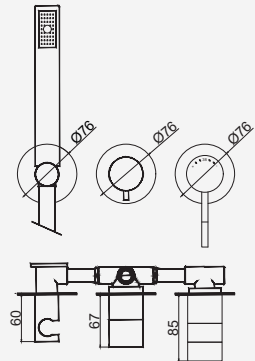

38° WACE050

Válvula de Embutir Termostática com 2 Saídas e Chuveiro de Mão

Válvula de Empotrar Termostática con 2 Salidas y Ducha de Mano
Thermostatic Concealed Shower Valve 2 Ways and Hand Shower
Mitigeur Thermostatique Mécanique à Encastrer 2 Fonctions et Douchette de Main

Cromado . Chrome	WENZO006/6	453,67 €
Satingrey	WENZO006/6SG	612,46 €
Moonlight Black	WENZO006/6MB	612,46 €
Brushed Black	WENZO006/6BL	816,61 €
Shine Black	WENZO006/6BA	816,61 €
Shine Chocolate	WENZO006/6CA	816,61 €
Shine Gold	WENZO006/6GL	816,61 €
Shine Copper	WENZO006/6DA	816,61 €
Shine Hard Graphite	WENZO006/6A0	816,61 €
Brushed Chocolate	WENZO006/6CL	816,61 €
Brushed Gold	WENZO006/6GN	816,61 €
Brushed Copper	WENZO006/6DL	816,61 €
Brushed Hard Graphite	WENZO006/6AL	816,61 €
Brushed White Gold	WENZO006/6WL	816,61 €

W-EMB2006 273,25 €