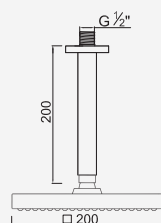

 Cromado . Chrome	WUG0016	368,10 €
W-EMB2005		127,65 €

Com Chuveiro 250mm INOX

Con ducha 250mm | With shower 250mm | Avec tête de douche 250mm

 Cromado . Chrome	WUG0016/1	416,84 €
Satingrey	WUG0016/1SG	562,73 €
Moonlight Black	WUG0016/1MB	562,73 €
Brushed Black	WUG0016/1BL	750,31 €
Shine Black	WUG0016/1BA	750,31 €
Shine Chocolate	WUG0016/1CA	750,31 €
Shine Gold	WUG0016/1GL	750,31 €
Shine Copper	WUG0016/1DA	750,31 €
Shine Hard Graphite	WUG0016/1A0	750,31 €
Brushed Chocolate	WUG0016/1CL	750,31 €
Brushed Gold	WUG0016/1GN	750,31 €
Brushed Copper	WUG0016/1DL	750,31 €
Brushed Hard Graphite	WUG0016/1AL	750,31 €
Brushed White Gold	WUG0016/1WL	750,31 €
W-EMB2005		127,65 €