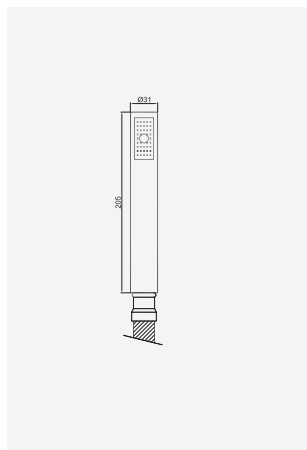

Chuveiro de Mão Minimal Redondo ABS

Ducha de Mão Redondo en ABS
ABS Round Hand Shower Head
Douchette de Main Slim en ABS

Cromado . Chrome	WCHUV001	9,57 €
Moonlight Black	WCHUV001MB	10,95 €