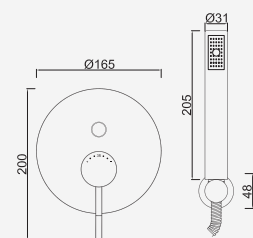

38° Anticalcário WACE050

Sistema de Duche Embutido Termostático 1 Função

Sistema de Ducha Empotrado Termostatico con 1 Función
Thermostatic Concealed Shower System 1 Way
Module de Douche Thermostatique 1 Fonction

Com Chuveiro 200mm ABS

Con ducha 200mm | With shower 200mm | Avec tête de douche 200mm

Cromado . Chrome	WENJOY020.1	339,06 €
W-EMB1004		187,68 €

Com Chuveiro 250mm INOX

Con ducha 250mm | With shower 250mm | Avec tête de douche 250mm

Cromado . Chrome	WENJOY020/1.1	376,45 €
Satingrey	WENJOY020/1.1SG	508,21 €
Moonlight Black	WENJOY020/1.1MB	508,21 €
Brushed Black	WENJOY020/1.1BL	677,62 €
Shine Black	WENJOY020/1.1BA	677,62 €
Shine Chocolate	WENJOY020/1.1CA	677,62 €
Shine Gold	WENJOY020/1.1GL	677,62 €
Shine Copper	WENJOY020/1.1DA	677,62 €
Shine Hard Graphite	WENJOY020/1.1AO	677,62 €
Brushed Chocolate	WENJOY020/1.1CL	677,62 €
Brushed Gold	WENJOY020/1.1GN	677,62 €
Brushed Copper	WENJOY020/1.1DL	677,62 €
Brushed Hard Graphite	WENJOY020/1.1AL	677,62 €
Brushed White Gold	WENJOY020/1.1WL	677,62 €
W-EMB1004		187,68 €

Sistema de Duche Embutido Termostático 2 Funções

Sistema de Ducha Empotrado Termostatico con 2 Funcións
Thermostatic Concealed Shower System 2 Ways
Module de Douche Thermostatique 2 Fonctions

Com Chuveiro 200mm ABS

Con ducha 200mm | With shower 200mm | Avec tête de douche 200mm

Cromado . Chrome	WENJOY021	447,69 €
W-EMB2003		210,21 €

Com Chuveiro 250mm INOX

Con ducha 250mm | With shower 250mm | Avec tête de douche 250mm

Cromado . Chrome	WENJOY021/1	485,08 €
Satingrey	WENJOY021/1SG	654,86 €
Moonlight Black	WENJOY021/1MB	654,86 €
Brushed Black	WENJOY021/1BL	873,14 €
Shine Black	WENJOY021/1BA	873,14 €
Shine Chocolate	WENJOY021/1CA	873,14 €
Shine Gold	WENJOY021/1GL	873,14 €
Shine Copper	WENJOY021/1DA	873,14 €
Shine Hard Graphite	WENJOY021/1AO	873,14 €
Brushed Chocolate	WENJOY021/1CL	873,14 €
Brushed Gold	WENJOY021/1GN	873,14 €
Brushed Copper	WENJOY021/1DL	873,14 €
Brushed Hard Graphite	WENJOY021/1AL	873,14 €
Brushed White Gold	WENJOY021/1WL	873,14 €
W-EMB2003		210,21 €