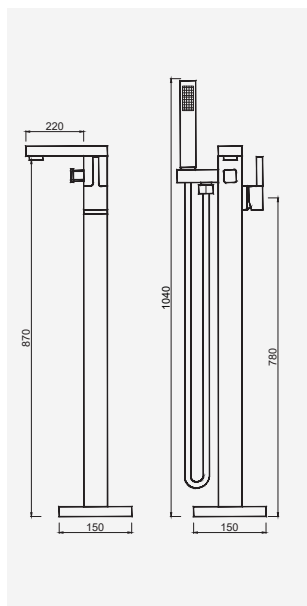

Monocomando de Banheira ao Chão com Acessórios

Monomando de Baño/Ducha Alto com Accesorios
Floor Mounted Bath/Shower Mixer with Accessories
Mitigeur Bain de Douche Haut avec Accessoires

Cromado . Chrome	WRLUX017	1 040,00 €
Satingrey	WRLUX017SG	1 404,00 €
Moonlight Black	WRLUX017MB	1 404,00 €