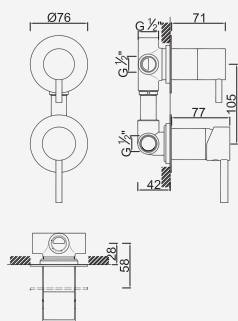

Válvula de Embutir com 2 Saídas

Válvula de Empotrar con 2 Salidas
Concealed Shower Valve 2 Ways
Mitigeur Mécanique à Encastrer 2 Fonctions

Cromado . Chrome	WRIZO008/1	172,96 €
	■W-EMB2002	84,21 €

3 Saídas

3 Salidas . 3 Ways . 3 Fonctions

Cromado . Chrome	WRIZO009	215,24 €
	■W-EMB3001	89,47 €

4 Saídas

4 Salidas . 4 Ways . 4 Fonctions

Cromado . Chrome	WRIZO010	228,05 €
	■W-EMB4001	113,83 €

WACE043

Válvula de Embutir com 2 Saídas e Chuveiro de Mão

Válvula de Empotrar con 2 Salidas y Ducha de Mano
Concealed Shower Valve 2 Ways and Hand Shower
Mitigeur Mécanique à Encastrer 2 Fonctions et Douchette de Main

Cromado . Chrome	WRIZO008/2	264,43 €
	■W-EMB2005	127,65 €