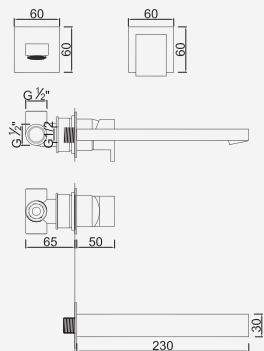

WACE043

Monocomando de Lavatório à Parede

Monomando de Lavabo à la Pared
Concealed Monobasin Mixer
Mitigeur Lavabo Encastré

Cromado . Chrome	WRLUX008/1	160,15 €
Satingrey	WRLUX008/1SG	216,20 €
Moonlight Black	WRLUX008/1MB	216,20 €
Brushed Black	WRLUX008/1BL	288,27 €
Shine Black	WRLUX008/1BA	288,27 €
Shine Chocolate	WRLUX008/1CA	288,27 €
Shine Gold	WRLUX008/1GL	288,27 €
Shine Copper	WRLUX008/1DA	288,27 €
Shine Hard Graphite	WRLUX008/1A0	288,27 €
Brushed Chocolate	WRLUX008/1CL	288,27 €
Brushed Gold	WRLUX008/1GN	288,27 €
Brushed Copper	WRLUX008/1DL	288,27 €
Brushed Hard Graphite	WRLUX008/1AL	288,27 €
Brushed White Gold	WRLUX008/1WL	288,27 €

W-EMB1001 47,37 €