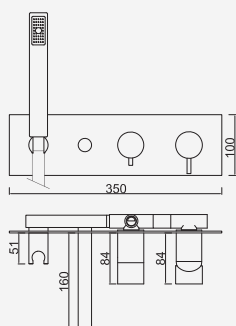

Anticalcário WACE043

Gres