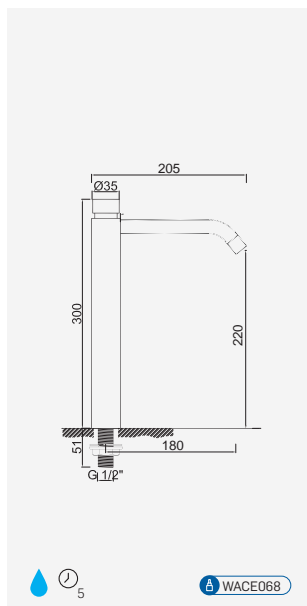

WACE068

Torneira Lavatório Temporizada XXL

Grifo de Lavabo Temporizado XXL
Non Concussive Basin Tap XXL
Robinet Lavabo Temporisé XXL

Cromado . Chrome	WTEMP024	145,03 €
Moonlight Black	WTEMP024MB	195,79 €
Brushed Gold	WTEMP024GN	261,06 €