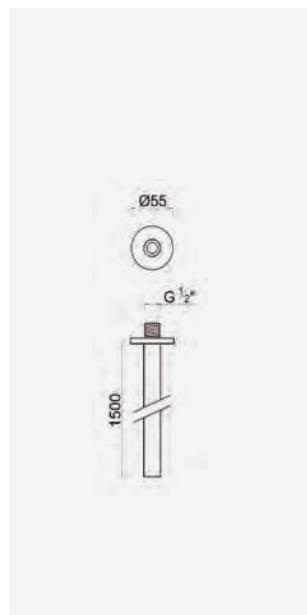

Bica De Lavatório Ao Teto com Abertura na bica

Caño de lavabo suspenso
Ceiling-mounted Washbasin Spout
Bec de lavabo encastré dans le plafond

Cromado . Chrome	WGRECO005/7	217,56 €
Satingrey	WGRECO005/7SG	293,70 €
Moonlight Black	WGRECO005/7MB	293,70 €