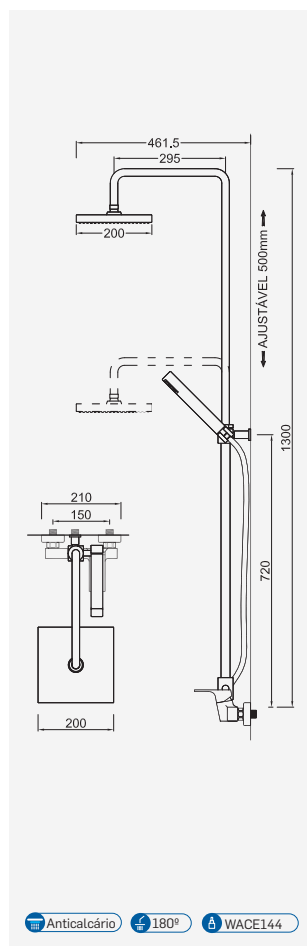

Rampa de Chuveiro Telescópica com Monocomando

Rampa de Ducha Extensible con Monomando
Extensible Shower Column with Mixer
Colonne de Douche Extensible avec Mitigeur

Cromado . Chrome	WKIARA012	448,40 €
Satingrey	WKIARA012SG	671,14 €
Moonlight Black	WKIARA012MB	671,14 €
Brushed Black	WKIARA012BL	894,85 €
Shine Black	WKIARA012BA	894,85 €
Shine Chocolate	WKIARA012CA	894,85 €
Shine Gold	WKIARA012GL	894,85 €
Shine Copper	WKIARA012DA	894,85 €
Shine Hard Graphite	WKIARA012A0	894,85 €
Brushed Chocolate	WKIARA012CL	894,85 €
Brushed Gold	WKIARA012GN	894,85 €
Brushed Copper	WKIARA012DL	894,85 €
Brushed Hard Graphite	WKIARA012AL	894,85 €
Brushed White Gold	WKIARA012WL	894,85 €

Com Deslizador

Con Deslizador . With Slider . Avec Coulisser

Cromado . Chrome	WKIARA012D	498,51 €
Satingrey	WKIARA012DSG	738,78 €
Moonlight Black	WKIARA012DMB	738,78 €
Brushed Black	WKIARA012DBL	985,04 €
Shine Black	WKIARA012DBA	985,04 €
Shine Chocolate	WKIARA012DCA	985,04 €
Shine Gold	WKIARA012DGL	985,04 €
Shine Copper	WKIARA012DDA	985,04 €
Shine Hard Graphite	WKIARA012DA0	985,04 €
Brushed Chocolate	WKIARA012DCL	985,04 €
Brushed Gold	WKIARA012DGN	985,04 €
Brushed Copper	WKIARA012DDL	985,04 €
Brushed Hard Graphite	WKIARA012DAL	985,04 €
Brushed White Gold	WKIARA012DWL	985,04 €

Ecoeficiência

ecoeficiencia . eco-efficiency . éco-efficacité

Cromado . Chrome	WKIARA012AQ	472,00 €