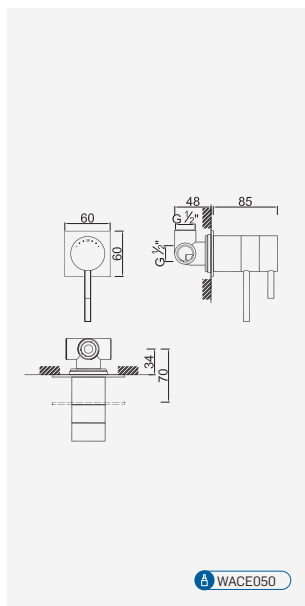

WACE050

Válvula de Embutir Termostática com 1 Saída

Válvula de Empotrar Termostática con 1 Salida
Thermostatic Concealed Shower Valve 1 Way
Mitigeur Thermostatique Mécanique à Encastrer 1 Fonction

Cromado . Chrome	WQUADRA008	284,70 €
Satingrey	WQUADRA008SG	384,35 €
Moonlight Black	WQUADRA008MB	384,35 €
Brushed Black	WQUADRA008BL	512,47 €
Shine Black	WQUADRA008BA	512,47 €
Shine Chocolate	WQUADRA008CA	512,47 €
Shine Gold	WQUADRA008GL	512,47 €
Shine Copper	WQUADRA008DA	512,47 €
Shine Hard Graphite	WQUADRA008AO	512,47 €
Brushed Chocolate	WQUADRA008CL	512,47 €
Brushed Gold	WQUADRA008GN	512,47 €
Brushed Copper	WQUADRA008DL	512,47 €
Brushed Hard Graphite	WQUADRA008AL	512,47 €
Brushed White Gold	WQUADRA008WL	512,47 €
W-EMB1004		187,68 €