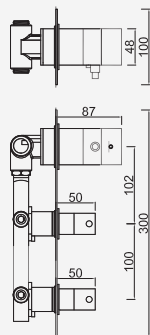

38° WACE147 WACE058/1

Válvula de Embutir Termostática com 4 Saídas

Válvula de Empotrar Termostatica com 4 Salidas
Thermostatic Concealed Shower Valve 4 Ways
Mitigeur Thermostatique à Encastrée 4 Fonctions

Cromado . Chrome	WPERLA009GO	441,68 €
Satingrey	WPERLA009GOSG	596,26 €
Moonlight Black	WPERLA009GOMB	596,26 €
Brushed Black	WPERLA009GOBL	795,02 €
Shine Black	WPERLA009GOBA	795,02 €
Shine Chocolate	WPERLA009GOCA	795,02 €
Shine Gold	WPERLA009GOGL	795,02 €
Shine Copper	WPERLA009GODA	795,02 €
Shine Hard Graphite	WPERLA009GOAO	795,02 €
Brushed Chocolate	WPERLA009GOCL	795,02 €
Brushed Gold	WPERLA009GOGN	795,02 €
Brushed Copper	WPERLA009GODL	795,02 €
Brushed Hard Graphite	WPERLA009GOAL	795,02 €
Brushed White Gold	WPERLA009GOWL	795,02 €