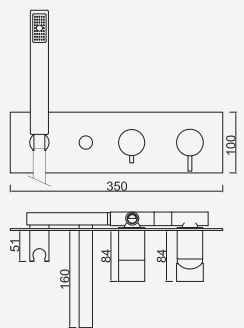

■ Anticalcário ■ WACE043

Rizzo