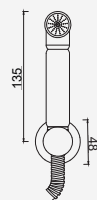

CHUVEIROS

Suporte de Chuveiro com Ligação de Água com Acessórios Shut Off

Salida de Agua Redonda con Soporte Lateral con accesorios Shutt Off
Square Wall Connection Elbow with Lateral Hand Shower Holder with Shutt Off Accessories
Coude de Raccordement Mural avec Support Latéral avec accessoires Shutt Off

Cromado . Chrome	WDUC018	87,37 €
Satingrey	WDUC018SG	174,74 €
Moonlight Black	WDUC018MB	174,74 €
Brushed Black	WDUC018BL	227,03 €
Shine Black	WDUC018BA	227,03 €
Shine Chocolate	WDUC018CA	227,03 €
Shine Gold	WDUC018GL	227,03 €
Shine Copper	WDUC018DA	227,03 €
Shine Hard Graphite	WDUC018AO	227,03 €
Brushed Chocolate	WDUC018CL	227,03 €
Brushed Gold	WDUC018GN	227,03 €
Brushed Copper	WDUC018DL	227,03 €
Brushed Hard Graphite	WDUC018AL	227,03 €
Brushed White Gold	WDUC018WL	227,03 €