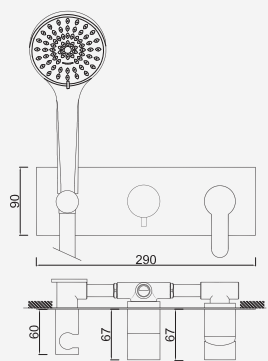

WACE043

Mitzi