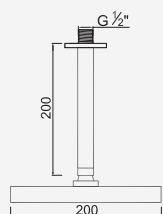

Sistema de Duche Embutido 3 Funções

Sistema de Ducha Empotrado con 3 Funcións
Concealed Shower System 3 Ways
Module de Douche 3 Fonctions

Com Chuveiro 200mm ABS

Con ducha 200mm | With shower 200mm | Avec tête de douche 200mm

Cromado . Chrome   WZOLA023.1   440,19 €

W-EMB3003   229,16 €

Com Chuveiro 250mm INOX

Con ducha 250mm | With shower 250mm | Avec tête de douche 250mm

Cromado . Chrome   WZOLA023/1.1   477,57 €

W-EMB3003   229,16 €