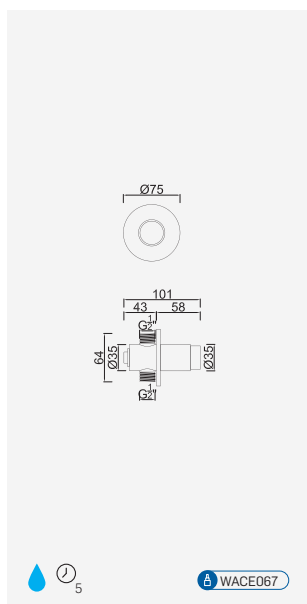

Torneira de Urinol Temporizada Embutida

Grifo de Urinario Temporizado de Empotrar
Non Concussive Concealed Urinal Tap
Robinet d'Urinair Temporisé à Encastrer

Cromado . Chrome	WTEMP010	66,62 €
Moonlight Black	WTEMP010MB	89,94 €
Brushed Gold	WTEMP010GN	119,92 €