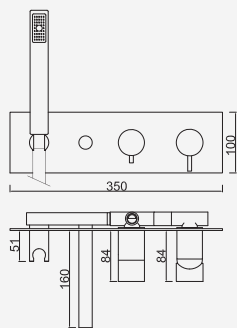

Anticalcário WACE043

Sistema de Duche Embutido 3 Funções

Sistema de Ducha Empotrado con 3 Funcións
Concealed Shower System 3 Ways
Module de Douche 3 Fonctions

Com Chuveiro 200mm ABS

Con ducha 200mm | With shower 200mm | Avec tête de douche 200mm

Cromado . Chrome WBIANCHI024 440,19 €

W-EMB3003 229,16 €

Com Chuveiro 250mm INOX

Con ducha 250mm | With shower 250mm | Avec tête de douche 250mm

Cromado . Chrome WBIANCHI024/1 477,57 €

W-EMB3003 229,16 €

Bianchi