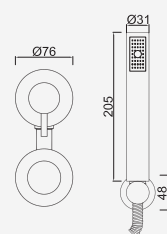

Anticalcário WACE043

CA1