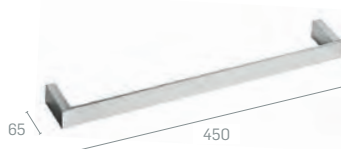

Toallero 300 mm
Towel rail 300 mm
Porte-serviettes 300 mm

Cromado . Chrome	SE1031Q	63,21 €
Moonlight Black	SE1031QMB	67,16 €

Toalheiro de barra 450 mm

Toallero 450 mm
Towel rail 450 mm
Porte-serviettes 450 mm