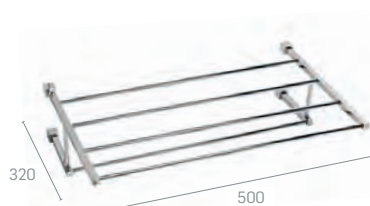

Cromado . Chrome	PL1032Q	122,47 €
Moonlight Black	PL1032QMB	124,44 €

Prateleira com toalheiro 500 mm

Repisa con toallero 500 mm
Shelf with towel rail 500 mm
Tablette avec porte-serviettes 500 mm

Cromado . Chrome	PL1031Q	161,98 €
Moonlight Black	PL1031QMB	167,90 €