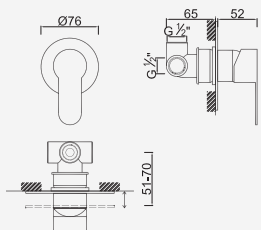

WACE043

Cromado . Chrome	WNINA007GO	103,37 €
Satingrey	WNINA007GOSG	139,56 €
Moonlight Black	WNINA007GOMB	139,56 €
Brushed Black	WNINA007GOBL	186,08 €
Shine Black	WNINA007GOBA	186,08 €
Shine Chocolate	WNINA007GOCA	186,08 €
Shine Gold	WNINA007GOGL	186,08 €
Shine Copper	WNINA007GODA	186,08 €
Shine Hard Graphite	WNINA007GOA0	186,08 €
Brushed Chocolate	WNINA007GOCL	186,08 €
Brushed Gold	WNINA007GOGN	186,08 €
Brushed Copper	WNINA007GODL	186,08 €
Brushed Hard Graphite	WNINA007GOAL	186,08 €
Brushed White Gold	WNINA007GOWL	186,08 €

W-EMB1001 47,37 €

Válvula de Embutir com 2 Saídas

Válvula de Empotrar con 2 Salidas
Concealed Shower Valve 2 Ways
Mitigeur Mécanique à Encastrer 2 Fonctions