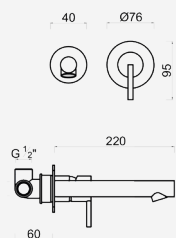

WACE043

Monocomando de Lavatório à Parede

Monomando de Lavabo à la Pared
Concealed Monobasin Mixer
Mitigeur Lavabo Encastré

Cromado . Chrome	WGIANE005/1	133,70 €
Satingrey	WGIANE005/1SG	180,50 €
Moonlight Black	WGIANE005/1MB	180,50 €
Brushed Black	WGIANE005/1BL	240,67 €
Shine Black	WGIANE005/1BA	240,67 €
Shine Chocolate	WGIANE005/1CA	240,67 €
Shine Gold	WGIANE005/1GL	240,67 €
Shine Copper	WGIANE005/1DA	240,67 €
Shine Hard Graphite	WGIANE005/1A0	240,67 €
Brushed Chocolate	WGIANE005/1CL	240,67 €
Brushed Gold	WGIANE005/1GN	240,67 €
Brushed Copper	WGIANE005/1DL	240,67 €
Brushed Hard Graphite	WGIANE005/1AL	240,67 €
Brushed White Gold	WGIANE005/1WL	240,67 €

W-EMB1001 47,37 €