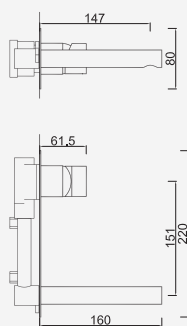

WACE043

Monocomando de Lavatório à Parede

Monomando de Lavabo à la Pared
Concealed Monobasin Mixer
Mitigeur Lavabo Encastré

Cromado . Chrome	WCA1008	140,92 €
Satingrey	WCA1008SG	190,24 €
Moonlight Black	WCA1008MB	190,24 €
Brushed Black	WCA1008BL	253,65 €
Shine Black	WCA1008BA	253,65 €
Shine Chocolate	WCA1008CA	253,65 €
Shine Gold	WCA1008GL	253,65 €
Shine Copper	WCA1008DA	253,65 €
Shine Hard Graphite	WCA1008A0	253,65 €
Brushed Chocolate	WCA1008CL	253,65 €
Brushed Gold	WCA1008GN	253,65 €
Brushed Copper	WCA1008DL	253,65 €
Brushed Hard Graphite	WCA1008AL	253,65 €
Brushed White Gold	WCA1008WL	253,65 €

W-EMB1003 73,68 €