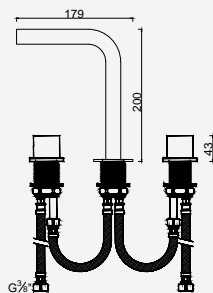

WACE066

Cromado . Chrome	WVITTA001/8.1	225,73 €	WVITTA001/8.1.1M	212,34 €
Satingrey	WVITTA001/8.1SG	304,73 €	WVITTA001/8.1.1MSG	286,65 €
Moonlight Black	WVITTA001/8.1MB	304,73 €	WVITTA001/8.1.1MMB	286,65 €
Brushed Black	WVITTA001/8.1BL	406,31 €	WVITTA001/8.1.1MBL	382,21 €
Shine Black	WVITTA001/8.1BA	406,31 €	WVITTA001/8.1.1MBA	382,21 €
Shine Chocolate	WVITTA001/8.1CA	406,31 €	WVITTA001/8.1.1MCA	382,21 €
Shine Gold	WVITTA001/8.1GL	406,31 €	WVITTA001/8.1.1MGL	382,21 €
Shine Copper	WVITTA001/8.1DA	406,31 €	WVITTA001/8.1.1MDA	382,21 €
Shine Hard Graphite	WVITTA001/8.1AO	406,31 €	WVITTA001/8.1.1MAO	382,21 €
Brushed Chocolate	WVITTA001/8.1CL	406,31 €	WVITTA001/8.1.1MCL	382,21 €
Brushed Gold	WVITTA001/8.1GN	406,31 €	WVITTA001/8.1.1MGN	382,21 €
Brushed Copper	WVITTA001/8.1DL	406,31 €	WVITTA001/8.1.1MDL	382,21 €
Brushed Hard Graphite	WVITTA001/8.1AL	406,31 €	WVITTA001/8.1.1MAL	382,21 €
Brushed White Gold	WVITTA001/8.1WL	406,31 €	WVITTA001/8.1.1MWL	382,21 €

Cromado . Chrome	WVITTA001/8.1.2M	212,34 €	WVITTA001/8.1.3M	212,34 €
Satingrey	WVITTA001/8.1.2MSG	286,65 €	WVITTA001/8.1.3MSG	286,65 €
Moonlight Black	WVITTA001/8.1.2MMB	286,65 €	WVITTA001/8.1.3MMB	286,65 €
Brushed Black	WVITTA001/8.1.2MBL	382,21 €	WVITTA001/8.1.3MBL	382,21 €
Shine Black	WVITTA001/8.1.2MBA	382,21 €	WVITTA001/8.1.3MBA	382,21 €
Shine Chocolate	WVITTA001/8.1.2MCA	382,21 €	WVITTA001/8.1.3MCA	382,21 €
Shine Gold	WVITTA001/8.1.2MGL	382,21 €	WVITTA001/8.1.3MGL	382,21 €
Shine Copper	WVITTA001/8.1.2MDA	382,21 €	WVITTA001/8.1.3MDA	382,21 €
Shine Hard Graphite	WVITTA001/8.1.2MAO	382,21 €	WVITTA001/8.1.3MAO	382,21 €
Brushed Chocolate	WVITTA001/8.1.2MCL	382,21 €	WVITTA001/8.1.3MCL	382,21 €
Brushed Gold	WVITTA001/8.1.2MGN	382,21 €	WVITTA001/8.1.3MGN	382,21 €
Brushed Copper	WVITTA001/8.1.2MDL	382,21 €	WVITTA001/8.1.3MDL	382,21 €
Brushed Hard Graphite	WVITTA001/8.1.2MAL	382,21 €	WVITTA001/8.1.3MAL	382,21 €
Brushed White Gold	WVITTA001/8.1.2MWL	382,21 €	WVITTA001/8.1.3MWL	382,21 €