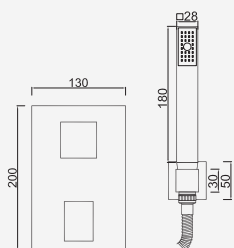

Anticalcário WACE043

Sistema de Duche Embutido 2 Funções

Sistema de Ducha Empotrado con 2 Funcións
Concealed Shower System 2 Ways
Module de Douche 2 Fonctions

Com Chuveiro 200mm ABS

Con ducha 200mm | With shower 200mm | Avec tête de douche 200mm

Cromado . Chrome	WRLUX014	342,09 €
W-EMB2002		84,21 €

Com Chuveiro 250mm INOX

Con ducha 250mm | With shower 250mm | Avec tête de douche 250mm

Cromado . Chrome	WRLUX014/1	390,83 €
Satingrey	WRLUX014/1SG	527,62 €
Moonlight Black	WRLUX014/1MB	527,62 €
Brushed Black	WRLUX014/1BL	703,49 €
Shine Black	WRLUX014/1BA	703,49 €
Shine Chocolate	WRLUX014/1CA	703,49 €
Shine Gold	WRLUX014/1GL	703,49 €
Shine Copper	WRLUX014/1DA	703,49 €
Shine Hard Graphite	WRLUX014/1A0	703,49 €
Brushed Chocolate	WRLUX014/1CL	703,49 €
Brushed Gold	WRLUX014/1GN	703,49 €
Brushed Copper	WRLUX014/1DL	703,49 €
Brushed Hard Graphite	WRLUX014/1AL	703,49 €
Brushed White Gold	WRLUX014/1WL	703,49 €
W-EMB2002		84,21 €

Sistema de Duche Embutido 2 Funções

Sistema de Ducha Empotrado con 2 Funcións
Concealed Shower System 2 Ways
Module de Douche 2 Fonctions

Com Chuveiro 200mm ABS

Con ducha 200mm | With shower 200mm | Avec tête de douche 200mm

Cromado . Chrome	WRLUX014.1	342,09 €
W-EMB2002		84,21 €

Com Chuveiro 250mm INOX

Con ducha 250mm | With shower 250mm | Avec tête de douche 250mm

Cromado . Chrome	WRLUX014/1.1	390,83 €
Satingrey	WRLUX014/1.1SG	527,62 €
Moonlight Black	WRLUX014/1.1MB	527,62 €
Brushed Black	WRLUX014/1.1BL	703,49 €
Shine Black	WRLUX014/1.1BA	703,49 €
Shine Chocolate	WRLUX014/1.1CA	703,49 €
Shine Gold	WRLUX014/1.1GL	703,49 €
Shine Copper	WRLUX014/1.1DA	703,49 €
Shine Hard Graphite	WRLUX014/1.1A0	703,49 €
Brushed Chocolate	WRLUX014/1.1CL	703,49 €
Brushed Gold	WRLUX014/1.1GN	703,49 €
Brushed Copper	WRLUX014/1.1DL	703,49 €
Brushed Hard Graphite	WRLUX014/1.1AL	703,49 €
Brushed White Gold	WRLUX014/1.1WL	703,49 €
W-EMB2002		84,21 €