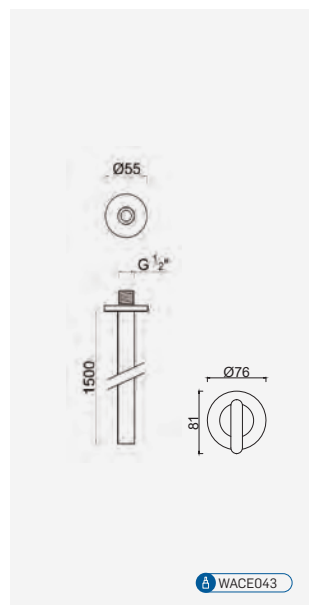

Bica De Lavatório Ao Teto Com Válvula de uma Saída

Caño de lavabo suspendido con válvula monomando
Ceiling-mounted Washbasin Spout With Concealed Valve 1 Way
Bec de lavabo encastré dans le plafond avec Mitigeur Encastré 1 Fonction

Cromado . Chrome	WGREC0005/5	270,16 €
Satingrey	WGREC0005/5SG	364,71 €
Moonlight Black	WGREC0005/5MB	364,71 €

■ W-EMB1001 47,37 €