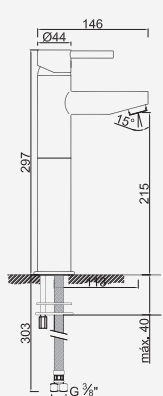

WACE144

Monocomando de Lavatório Cano Alto

Monomando de Lavabo Caño Alto
High Spout Monobasin Mixer
Mitigeur Lavabo Bec Haut

Cromado . Chrome WBIANCHI001/2 115,50 €

Opções: Ecoeficiência

Opciones: ecoeficiencia . Options: eco-efficiency . Options: éco-efficacité

Cromado . Chrome WBIANCHI001/2C2 117,78 €
Cromado . Chrome WBIANCHI€S001/2 120,97 €
Cromado . Chrome WBIANCHI001/2AQ 121,58 €