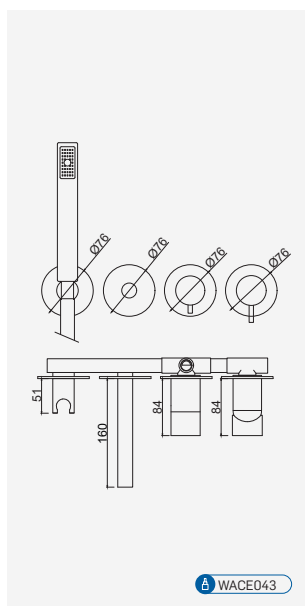

WACE043

Válvula de Embutir com 3 Saídas e Chuveiro de Mão

Válvula de Empotrar con 3 Salidas y Ducha de Mano
Concealed Shower Valve 3 Ways and Hand Shower
Mitigeur Mécanique à Encastrer 3 Fonctions et Douchette de Main

Cromado . Chrome	WGRECO007/6	393,59 €
Satingrey	WGRECO007/6SG	531,35 €
Moonlight Black	WGRECO007/6MB	531,35 €
Brushed Black	WGRECO007/6BL	708,46 €
Shine Black	WGRECO007/6BA	708,46 €
Shine Chocolate	WGRECO007/6CA	708,46 €
Shine Gold	WGRECO007/6GL	708,46 €
Shine Copper	WGRECO007/6DA	708,46 €
Shine Hard Graphite	WGRECO007/6A0	708,46 €
Brushed Chocolate	WGRECO007/6CL	708,46 €
Brushed Gold	WGRECO007/6GN	708,46 €
Brushed Copper	WGRECO007/6DL	708,46 €
Brushed Hard Graphite	WGRECO007/6AL	708,46 €
Brushed White Gold	WGRECO007/6WL	708,46 €

W-EMB3003 229,16 €