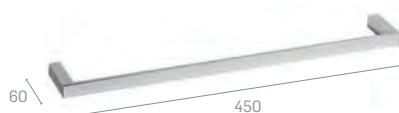

Cromado . Chrome	PP1001Q	107,00 €
Moonlight Black	PP1001QMB	108,64 €

Acessórios
WC

Toalheiro de barra 300 mm

Toallero 300 mm
Towel rail 300 mm
Porte-serviettes 300 mm

Cromado . Chrome	TE1031Q	41,48 €
Moonlight Black	TE1031QMB	45,43 €