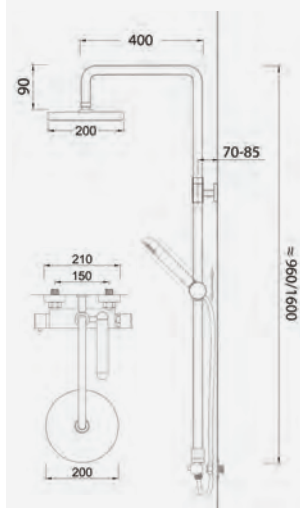

38° Anticalcário 180° WACE043

Enzo