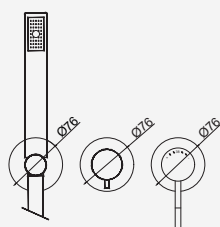

Com Chuveiro 250mm INOX

Con ducha 250mm | With shower 250mm | Avec tête de douche 250mm

Cromado . Chrome

WALESSA017/1

532,25 €

Satingrey

WALESSA017/1SG

718,54 €

Moonlight Black

WALESSA017/1MB

718,54 €

Brushed Black

WALESSA017/1BL

958,05 €

Shine Black

WALESSA017/1BA

958,05 €

Shine Chocolate

WALESSA017/1CA

958,05 €

Shine Gold

WALESSA017/1GL

958,05 €

Shine Copper

WALESSA017/1DA

958,05 €

Shine Hard Graphite

WALESSA017/1AO

958,05 €

Brushed Chocolate

WALESSA017/1CL

958,05 €

Brushed Gold

WALESSA017/1GN

958,05 €

Brushed Copper

WALESSA017/1DL

958,05 €

Brushed Hard Graphite

WALESSA017/1AL

958,05 €

Brushed White Gold

WALESSA017/1WL

958,05 €

W-EMB2006

273,25 €

38° Anticalcário WACE050

Válvula de Embutir Termostática com 2 Saídas e Chuveiro de Mão

Válvula de Empotrar Termostática con 2 Salidas y Ducha de Mano
Thermostatic Concealed Shower Valve 2 Ways and Hand Shower
Mitigeur Thermostatique Mécanique à Encastrer 2 Fonctions et Douchette de Main

Com Chuveiro 200mm ABS

Con ducha 200mm | With shower 200mm | Avec tête de douche 200mm

Cromado . Chrome

WALESSA017.1

494,86 €

W-EMB2006

273,25 €