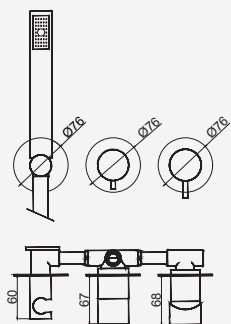

WACE043

Válvula de Embutir com 2 Saídas e Chuveiro de Mão

Válvula de Empotrar con 2 Salidas y Ducha de Mano
Concealed Shower Valve 2 Ways and Hand Shower
Mitigeur Mécanique à Encastrer 2 Fonctions et Douchette de Main

Cromado . Chrome	WALESSA007	264,43 €
Satingrey	WALESSA007SG	356,98 €
Moonlight Black	WALESSA007MB	356,98 €
Brushed Black	WALESSA007BL	475,98 €
Shine Black	WALESSA007BA	475,98 €
Shine Chocolate	WALESSA007CA	475,98 €
Shine Gold	WALESSA007GL	475,98 €
Shine Copper	WALESSA007DA	475,98 €
Shine Hard Graphite	WALESSA007A0	475,98 €
Brushed Chocolate	WALESSA007CL	475,98 €
Brushed Gold	WALESSA007GN	475,98 €
Brushed Copper	WALESSA007DL	475,98 €
Brushed Hard Graphite	WALESSA007AL	475,98 €
Brushed White Gold	WALESSA007WL	475,98 €

W-EMB2005 127,65 €