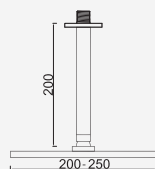

38° Anticalcário WACE050

Sistema de Duche Embutido Termostático 2 Funções

Sistema de Ducha Empotrado con 2 Funcións
Concealed Shower System 2 Ways
Module de Douche 2 Fonctions

Com Chuveiro 200mm INOX

Con ducha 200mm | With shower 200mm | Avec tête de douche 200mm

Cromado . Chrome	WGRES024.1	504,11 €
Moonlight Black	WGRES024.1MB	680,55 €

W-EMB2004 251,79 €

Com Chuveiro 250mm INOX

Con ducha 250mm | With shower 250mm | Avec tête de douche 250mm

Cromado . Chrome	WGRES024/1.1	520,20 €
Satingrey	WGRES024/1.1SG	702,27 €
Moonlight Black	WGRES024/1.1MB	702,27 €
Brushed Black	WGRES024/1.1BL	936,37 €
Shine Black	WGRES024/1.1BA	936,37 €
Shine Chocolate	WGRES024/1.1CA	936,37 €
Shine Gold	WGRES024/1.1GL	936,37 €
Shine Copper	WGRES024/1.1DA	936,37 €
Shine Hard Graphite	WGRES024/1.1A0	936,37 €
Brushed Chocolate	WGRES024/1.1CL	936,37 €
Brushed Gold	WGRES024/1.1GN	936,37 €
Brushed Copper	WGRES024/1.1DL	936,37 €
Brushed Hard Graphite	WGRES024/1.1AL	936,37 €
Brushed White Gold	WGRES024/1.1WL	936,37 €

W-EMB2004 251,79 €

Gres