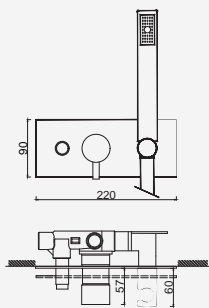

WACE043

Válvula de Embutir com 2 Saídas e Chuveiro de Mão

Válvula de Empotrar com 2 Saídas y Ducha de Mano
Concealed Shower Valve 2 Ways and Hand Shower
Mitigeur Mécanique à Encastrer 2 Fonctions et Douchette de Main

Cromado . Chrome	WGRECO007/7	199,46 €
Satingrey	WGRECO007/7SG	269,28 €
Moonlight Black	WGRECO007/7MB	269,28 €
Brushed Black	WGRECO007/7BL	359,03 €
Shine Black	WGRECO007/7BA	359,03 €
Shine Chocolate	WGRECO007/7CA	359,03 €
Shine Gold	WGRECO007/7GL	359,03 €
Shine Copper	WGRECO007/7DA	359,03 €
Shine Hard Graphite	WGRECO007/7A0	359,03 €
Brushed Chocolate	WGRECO007/7CL	359,03 €
Brushed Gold	WGRECO007/7GN	359,03 €
Brushed Copper	WGRECO007/7DL	359,03 €
Brushed Hard Graphite	WGRECO007/7AL	359,03 €
Brushed White Gold	WGRECO007/7WL	359,03 €

W-EMB2007 97,19 €