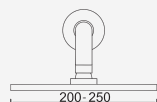

Anticalcário WACE043

Sistema de Duche Embutido 3 Funções

Sistema de Ducha Empotrado con 3 Funcións
Concealed Shower System 3 Ways
Module de Douche 3 Fonctions

Com Chuveiro 200mm INOX

Con ducha 200mm | With shower 200mm | Avec tête de douche 200mm

Cromado . Chrome	WDANT018	473,33 €
	W-EMB3003	229,16 €

Com Chuveiro 250mm

Con ducha 250mm | With shower 250mm | Avec tête de douche 250mm

Cromado . Chrome	WDANT018/1	488,62 €
Satingrey	WDANT018/1SG	659,64 €
Moonlight Black	WDANT018/1MB	659,64 €
Brushed Black	WDANT018/1BL	879,52 €
Shine Black	WDANT018/1BA	879,52 €
Shine Chocolate	WDANT018/1CA	879,52 €
Shine Gold	WDANT018/1GL	879,52 €
Shine Copper	WDANT018/1DA	879,52 €
Shine Hard Graphite	WDANT018/1A0	879,52 €
Brushed Chocolate	WDANT018/1CL	879,52 €
Brushed Gold	WDANT018/1GN	879,52 €
Brushed Copper	WDANT018/1DL	879,52 €
Brushed Hard Graphite	WDANT018/1AL	879,52 €
Brushed White Gold	WDANT018/1WL	879,52 €
	W-EMB3003	229,16 €

Sistema de Duche Embutido 3 Funções

Sistema de Ducha Empotrado con 3 Funcións
Concealed Shower System 3 Ways
Module de Douche 3 Fonctions

Com Chuveiro 200mm INOX

Con ducha 200mm | With shower 200mm | Avec tête de douche 200mm

Cromado . Chrome	WDANT018.1	473,33 €
	W-EMB3003	229,16 €

Com Chuveiro 250mm INOX

Con ducha 250mm | With shower 250mm | Avec tête de douche 250mm

Cromado . Chrome	WDANT018/1.1	488,62 €
Satingrey	WDANT018/1.1SG	659,64 €
Moonlight Black	WDANT018/1.1MB	659,64 €
Brushed Black	WDANT018/1.1BL	879,52 €
Shine Black	WDANT018/1.1BA	879,52 €
Shine Chocolate	WDANT018/1.1CA	879,52 €
Shine Gold	WDANT018/1.1GL	879,52 €
Shine Copper	WDANT018/1.1DA	879,52 €
Shine Hard Graphite	WDANT018/1.1A0	879,52 €
Brushed Chocolate	WDANT018/1.1CL	879,52 €
Brushed Gold	WDANT018/1.1GN	879,52 €
Brushed Copper	WDANT018/1.1DL	879,52 €
Brushed Hard Graphite	WDANT018/1.1AL	879,52 €
Brushed White Gold	WDANT018/1.1WL	879,52 €
	W-EMB3003	229,16 €

Anticalcário WACE043