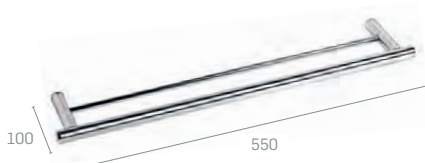

Toalheiro de barra 550 mm

Toallero 550 mm
Towel rail 550 mm
Porte-serviettes 550 mm

Cromado . Chrome	LO1034.2R	59,26 €
Moonlight Black	LO1034.2RMB	61,23 €

Toalheiro de barra duplo 550 mm

Toallero de doble barra 550 mm
Double bar towel rail 550 mm
Porte-serviettes double barre 550 mm