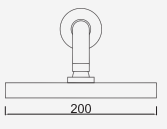

38° Anticalcário WACE050

Sistema de Duche Embutido 3 Funções

Sistema de Ducha Empotrado con 3 Funcións
Concealed Shower System 3 Ways
Module de Douche 3 Fonctions

Com Chuveiro 200mm ABS

Con ducha 200mm | With shower 200mm | Avec tête de douche 200mm

Cromado . Chrome	WRIZZO024.1	440,19 €

W-EMB3003 229,16 €

Com Chuveiro 250mm INOX

Con ducha 250mm | With shower 250mm | Avec tête de douche 250mm

Cromado . Chrome	WRIZZO024/1.1	477,57 €

W-EMB3003 229,16 €

Sistema de Duche Embutido Termostático 2 Funções

Sistema de Ducha Empotrado con 2 Funcións
Concealed Shower System 2 Ways
Module de Douche 2 Fonctions

Com Chuveiro 200mm ABS

Con ducha 200mm | With shower 200mm | Avec tête de douche 200mm

Cromado . Chrome	WRIZZO025	494,86 €

W-EMB2006 273,25 €

Com Chuveiro 250mm INOX

Con ducha 250mm | With shower 250mm | Avec tête de douche 250mm

Cromado . Chrome	WRIZZO025/1	532,25 €

W-EMB2006 273,25 €