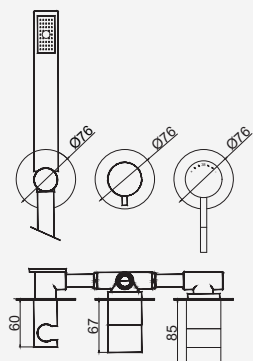

Válvula de Embutir Termostática com 2 Saídas e Chuveiro de Mão

Válvula de Empotrar Termostática con 2 Salidas y Ducha de Mano
Thermostatic Concealed Shower Valve 2 Ways and Hand Shower
Mitigeur Thermostatique Mécanique à Encastrer 2 Fonctions et Douchette de Main

Cromado . Chrome	WBIANCHI008/6	453,67 €
	W-EMB2006	273,25 €

38° WACE050

Rampa de Chuveiro Telescópica com Monocomando

Rampa de Ducha Extensible con Monomando
Extensible Shower Column with Mixer
Colonne de Douche Extensible avec Mitigeur

Cromado . Chrome	WBIANCHI005	357,09 €

Com Deslizador
Con Deslizador . With Slider . Avec Coulisseur

Cromado . Chrome	WBIANCHI005D	407,20 €

Opções: Ecoeficiência

Opciones: ecoeficiencia . Options: eco-efficiency . Options: éco-efficacité

Cromado . Chrome	WBIANCHI005AQ	375,88 €