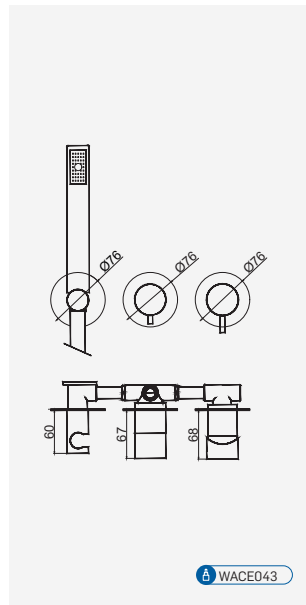

Cromado . Chrome	WZOLA013	264,43 €
	W-EMB2005	127,65 €

Zola

WACE043

Válvula de Embutir com 2 Saídas e Chuveiro de Mão

Válvula de Empotrar con 2 Salidas y Ducha de Mano
 Concealed Shower Valve 2 Ways and Hand Shower
 Mitigeur Mécanique à Encastrer 2 Fonctions et Douchette de Main