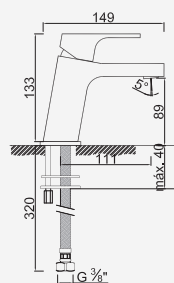

WACE144

Monocomando de Lavatório

Monomando de Lavabo
Monobasin Mixer
Mitigeur Lavabo

Cromado . Chrome	WECOKIARA001	76,06 €
Satingrey	WECOKIARA001SG	102,68 €
Moonlight Black	WECOKIARA001MB	102,68 €
Brushed Black	WECOKIARA001BL	136,90 €
Shine Black	WECOKIARA001BA	136,90 €
Shine Chocolate	WECOKIARA001CA	136,90 €
Shine Gold	WECOKIARA001GL	136,90 €
Shine Copper	WECOKIARA001DA	136,90 €
Shine Hard Graphite	WECOKIARA001A0	136,90 €
Brushed Chocolate	WECOKIARA001CL	136,90 €
Brushed Gold	WECOKIARA001GN	136,90 €
Brushed Copper	WECOKIARA001DL	136,90 €
Brushed Hard Graphite	WECOKIARA001AL	136,90 €
Brushed White Gold	WECOKIARA001WL	136,90 €

Opções: Ecoeficiência

Opciones: ecoeficiencia . Options: eco-efficiency . Options: éco-efficacité

Cromado . Chrome	WKIARA001C2	76,73 €
Cromado . Chrome	WKIARA€S001	77,82 €
Cromado . Chrome	WECOKIARA001AQ	80,06 €