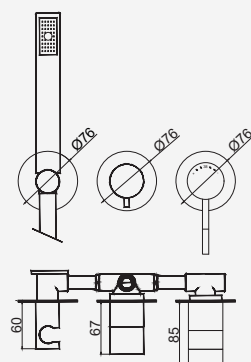

38º Anticalcário WACE050

Sistema de Duche Embutido 3 Funções

Sistema de Ducha Empotrado con 3 Funcións
Concealed Shower System 3 Ways
Module de Douche 3 Fonctions

Com Chuveiro 200mm ABS

Con ducha 200mm | With shower 200mm | Avec tête de douche 200mm

Cromado . Chrome WBIANCHI024.1 440,19 €

W-EMB3003 229,16 €

Com Chuveiro 250mm INOX

Con ducha 250mm | With shower 250mm | Avec tête de douche 250mm

Cromado . Chrome WBIANCHI024/1.1 477,57 €

W-EMB3003 229,16 €

Sistema de Duche Embutido Termostático 2 Funções

Sistema de Ducha Empotrado con 2 Funcións
Concealed Shower System 2 Ways
Module de Douche 2 Fonctions

Com Chuveiro 200mm ABS

Con ducha 200mm | With shower 200mm | Avec tête de douche 200mm

Cromado . Chrome WBIANCHI025 494,86 €

W-EMB2006 273,25 €

Com Chuveiro 250mm INOX

Con ducha 250mm | With shower 250mm | Avec tête de douche 250mm

Cromado . Chrome WBIANCHI025/1 532,25 €

W-EMB2006 273,25 €