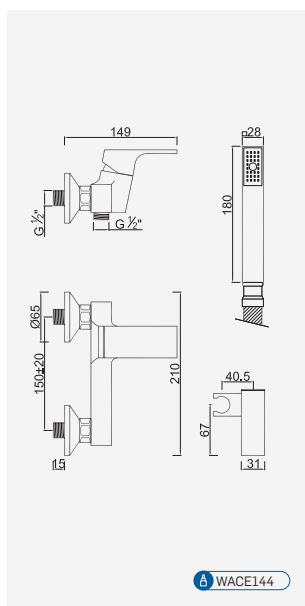

A WACE144

Monocomando de Base de Chuveiro

Monomando de Ducha
Wall Mounted Shower Mixer
Mitigeur Douche

Cromado . Chrome	WTREVI004	140,31 €
Satingrey	WTREVI004SG	189,41 €
Moonlight Black	WTREVI004MB	189,41 €
Brushed Black	WTREVI004BL	252,55 €
Shine Black	WTREVI004BA	252,55 €
Shine Chocolate	WTREVI004CA	252,55 €
Shine Gold	WTREVI004GL	252,55 €
Shine Copper	WTREVI004DA	252,55 €
Shine Hard Graphite	WTREVI004A0	252,55 €
Brushed Chocolate	WTREVI004CL	252,55 €
Brushed Gold	WTREVI004GN	252,55 €
Brushed Copper	WTREVI004DL	252,55 €
Brushed Hard Graphite	WTREVI004AL	252,55 €
Brushed White Gold	WTREVI004WL	252,55 €