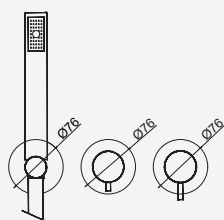

Anticalcário WACE043

Sistema de Duche Embutido 2 Funções

Sistema de Ducha Empotrado con 2 Funcións
Concealed Shower System 2 Ways
Module de Douche 2 Fonctions

Com Chuveiro 200mm ABS

Con ducha 200mm | With shower 200mm | Avec tête de douche 200mm

Cromado . Chrome

WALESSA013

322,65 €

W-EMB2005 127,65 €

Com Chuveiro 250mm INOX

Con ducha 250mm | With shower 250mm | Avec tête de douche 250mm

Cromado . Chrome

WALESSA013/1

360,04 €

Satingrey

WALESSA013/1SG

486,05 €

Moonlight Black

WALESSA013/1MB

486,05 €

Brushed Black

WALESSA013/1BL

648,07 €

Shine Black

WALESSA013/1BA

648,07 €

Shine Chocolate

WALESSA013/1CA

648,07 €

Shine Gold

WALESSA013/1GL

648,07 €

Shine Copper

WALESSA013/1DA

648,07 €

Shine Hard Graphite

WALESSA013/1AO

648,07 €

Brushed Chocolate

WALESSA013/1CL

648,07 €

Brushed Gold

WALESSA013/1GN

648,07 €

Brushed Copper

WALESSA013/1DL

648,07 €

Brushed Hard Graphite

WALESSA013/1AL

648,07 €

Brushed White Gold

WALESSA013/1WL

648,07 €

W-EMB2005 127,65 €

Sistema de Duche Embutido 2 Funções

Sistema de Ducha Empotrado con 2 Funcións
Concealed Shower System 2 Ways
Module de Douche 2 Fonctions

Com Chuveiro 200mm ABS

Con ducha 200mm | With shower 200mm | Avec tête de douche 200mm

Cromado . Chrome

WALESSA013.1

322,65 €

W-EMB2005 127,65 €

Com Chuveiro 250mm INOX

Con ducha 250mm | With shower 250mm | Avec tête de douche 250mm

Cromado . Chrome

WALESSA013/1.1

360,04 €

Satingrey

WALESSA013/1.1SG

486,05 €

Moonlight Black

WALESSA013/1.1MB

486,05 €

Brushed Black

WALESSA013/1.1BL

648,07 €

Shine Black

WALESSA013/1.1BA

648,07 €

Shine Chocolate

WALESSA013/1.1CA

648,07 €

Shine Gold

WALESSA013/1.1GL

648,07 €

Shine Copper

WALESSA013/1.1DA

648,07 €

Shine Hard Graphite

WALESSA013/1.1AO

648,07 €

Brushed Chocolate

WALESSA013/1.1CL

648,07 €

Brushed Gold

WALESSA013/1.1GN

648,07 €

Brushed Copper

WALESSA013/1.1DL

648,07 €

Brushed Hard Graphite

WALESSA013/1.1AL

648,07 €

Brushed White Gold

WALESSA013/1.1WL

648,07 €

W-EMB2005 127,65 €

Anticalcário WACE043

Alessa