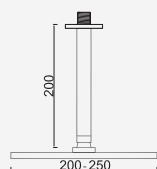

Sistema de Duche Embutido 2 Funções

Sistema de Ducha Empotrado con 2 Funcións
Concealed Shower System 2 Ways
Module de Douche 2 Fonctions

Com Chuveiro 200mm INOX

Con ducha 200mm | With shower 200mm | Avec tête de douche 200mm

Cromado . Chrome	WGRECO023.1	285,06 €
— Ø 200 — Moonlight Black	WGRECO023.1MB	384,83 €

■ W-EMB2007 97,19 €

Com Chuveiro 250mm INOX

Con ducha 250mm | With shower 250mm | Avec tête de douche 250mm

Cromado . Chrome	WGRECO023/1.1	300,35 €
Satingrey	WGRECO023/1.1SG	405,47 €
Moonlight Black	WGRECO023/1.1MB	405,47 €
Brushed Black	WGRECO023/1.1BL	540,63 €
Shine Black	WGRECO023/1.1BA	540,63 €
Shine Chocolate	WGRECO023/1.1CA	540,63 €
Shine Gold	WGRECO023/1.1GL	540,63 €
Shine Copper	WGRECO023/1.1DA	540,63 €
Shine Hard Graphite	WGRECO023/1.1A0	540,63 €
Brushed Chocolate	WGRECO023/1.1CL	540,63 €
Brushed Gold	WGRECO023/1.1GN	540,63 €
Brushed Copper	WGRECO023/1.1DL	540,63 €
Brushed Hard Graphite	WGRECO023/1.1AL	540,63 €
Brushed White Gold	WGRECO023/1.1WL	540,63 €

■ W-EMB2007 97,19 €