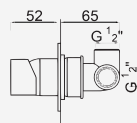

W-EMB1001 47,37 €

WACE043

WACE043

Válvula de Embutir com 2 Saídas

Válvula de Empotrar con 2 Salidas
 Concealed Shower Valve 2 Ways
 Mitigeur Mécanique à Encastrer 2 Fonctions

Cromado . Chrome	WCA2012	140,22 €
Satingrey	WCA2012SG	189,30 €
Moonlight Black	WCA2012MB	189,30 €
Brushed Black	WCA2012BL	252,40 €
Shine Black	WCA2012BA	252,40 €
Shine Chocolate	WCA2012CA	252,40 €
Shine Gold	WCA2012GL	252,40 €
Shine Copper	WCA2012DA	252,40 €
Shine Hard Graphite	WCA2012A0	252,40 €
Brushed Chocolate	WCA2012CL	252,40 €
Brushed Gold	WCA2012GN	252,40 €
Brushed Copper	WCA2012DL	252,40 €
Brushed Hard Graphite	WCA2012AL	252,40 €
Brushed White Gold	WCA2012WL	252,40 €