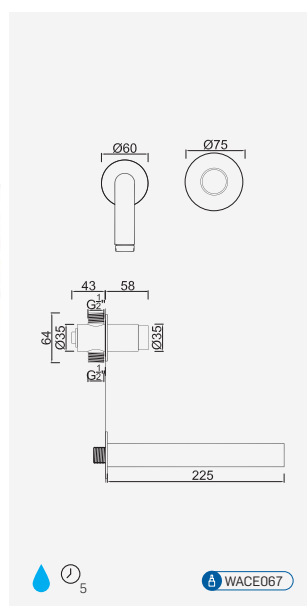

WACE067

Torneira de Lavatório Temporizada Embutida

Grifo de Lavabo Temporizado de Empotrar
Non Concussive Concealed Basin Tap
Robinet Lavabo Temporisé à Encastrer

Cromado . Chrome	WTEMP006/1	153,14 €
Moonlight Black	WTEMP006/1MB	206,73 €
Brushed Gold	WTEMP006/1GN	275,65 €