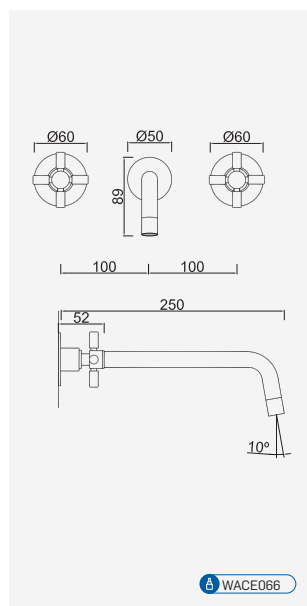

WACE066

Misturadora de Lavatório à Parede

Mezcladora de Lavabo à la Pared
Concealed Hot and Cold Washbasin Tap
Melangeur Lavabo Encastrée

Cromado . Chrome	WETTORE005	122,01 €
Satingrey	WETTORE005SG	164,71 €
Moonlight Black	WETTORE005MB	164,71 €
Brushed Black	WETTORE005BL	219,61 €
Shine Black	WETTORE005BA	219,61 €
Shine Chocolate	WETTORE005CA	219,61 €
Shine Gold	WETTORE005GL	219,61 €
Shine Copper	WETTORE005DA	219,61 €
Shine Hard Graphite	WETTORE005A0	219,61 €
Brushed Chocolate	WETTORE005CL	219,61 €
Brushed Gold	WETTORE005GN	219,61 €
Brushed Copper	WETTORE005DL	219,61 €
Brushed Hard Graphite	WETTORE005AL	219,61 €
Brushed White Gold	WETTORE005WL	219,61 €

W-EMB1005 52,46 €

Ettore