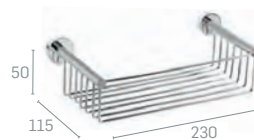

Saboneteira

Jabonera
Soap dish
Porte-savon

Cromado . Chrome	AX1022R	75,06 €
Moonlight Black	AX1022RMB	79,01 €