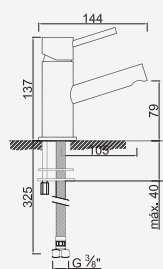

Con ducha 250mm | With shower 250mm | Avec tête de douche 250mm

Cromado . Chrome

WRIZZO025/1.1

532,25 €

W-EMB2006

273,25 €

—
ENZO
CASUAL

WACE043