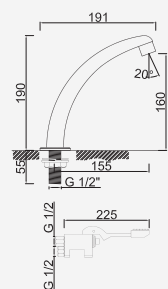

Torneira com Activação por Pedal Horizontal

Grifo con Activación por Pedal Horizontal
Pedal Activated Tap
Robinet avec Activation par Pédale Horizontal

Cromado . Chrome WTEMP015 318,36 €