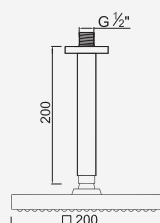

Anticalcário WACE043

Rlux