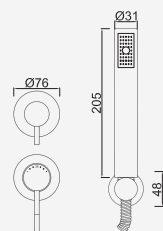

38° Anticalcário WACE050

Sistema de Duche Embutido Termostático 2 Funções

Sistema de Ducha Empotrado Termostatico con 2 Funcions
Thermostatic Concealed Shower System 2 Ways
Module de Douche Thermostatique 2 Fonctions

Com Chuveiro 200mm ABS

Con ducha 200mm | With shower 200mm | Avec tête de douche 200mm

Cromado . Chrome	WENJOY021.1	447,69 €
W-EMB2003		210,21 €

Com Chuveiro 250mm INOX

Con ducha 250mm | With shower 250mm | Avec tête de douche 250mm

Cromado . Chrome	WENJOY021/1.1	485,08 €
Satingrey	WENJOY021/1.1SG	654,86 €
Moonlight Black	WENJOY021/1.1MB	654,86 €
Brushed Black	WENJOY021/1.1BL	873,14 €
Shine Black	WENJOY021/1.1BA	873,14 €
Shine Chocolate	WENJOY021/1.1CA	873,14 €
Shine Gold	WENJOY021/1.1GL	873,14 €
Shine Copper	WENJOY021/1.1DA	873,14 €
Shine Hard Graphite	WENJOY021/1.1AO	873,14 €
Brushed Chocolate	WENJOY021/1.1CL	873,14 €
Brushed Gold	WENJOY021/1.1GN	873,14 €
Brushed Copper	WENJOY021/1.1DL	873,14 €
Brushed Hard Graphite	WENJOY021/1.1AL	873,14 €
Brushed White Gold	WENJOY021/1.1WL	873,14 €
W-EMB2003		210,21 €

Sistema de Duche Embutido Termostático 2 Funções

Sistema de Ducha Empotrado Termostatico con 2 Funcions
Thermostatic Concealed Shower System 2 Ways
Module de Douche Thermostatique 2 Fonctions

Com Chuveiro 200mm ABS

Con ducha 200mm | With shower 200mm | Avec tête de douche 200mm

Cromado . Chrome	WENJOY022	504,11 €
W-EMB2004		251,79 €

Com Chuveiro 250mm INOX

Con ducha 250mm | With shower 250mm | Avec tête de douche 250mm

Cromado . Chrome	WENJOY022/1	541,50 €
Satingrey	WENJOY022/1SG	731,02 €
Moonlight Black	WENJOY022/1MB	731,02 €
Brushed Black	WENJOY022/1BL	974,70 €
Shine Black	WENJOY022/1BA	974,70 €
Shine Chocolate	WENJOY022/1CA	974,70 €
Shine Gold	WENJOY022/1GL	974,70 €
Shine Copper	WENJOY022/1DA	974,70 €
Shine Hard Graphite	WENJOY022/1AO	974,70 €
Brushed Chocolate	WENJOY022/1CL	974,70 €
Brushed Gold	WENJOY022/1GN	974,70 €
Brushed Copper	WENJOY022/1DL	974,70 €
Brushed Hard Graphite	WENJOY022/1AL	974,70 €
Brushed White Gold	WENJOY022/1WL	974,70 €
W-EMB2004		251,79 €

Enjoy