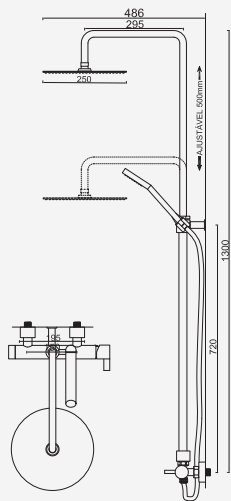

Anticalcário 180° WACE043

Rampa de Chuveiro Telescópica com Monocomando

Rampa de Ducha Extensível con Monomando
Extensible Shower Column with Mixer
Colonne de Douche Extensible avec Mitigeur

Cromado . Chrome	WDANT011	504,09 €
Satingrey	WDANT011SG	731,00 €
Moonlight Black	WDANT011MB	731,00 €
Brushed Black	WDANT011BL	974,67 €
Shine Black	WDANT011BA	974,67 €
Shine Chocolate	WDANT011CA	974,67 €
Shine Gold	WDANT011GL	974,67 €
Shine Copper	WDANT011DA	974,67 €
Shine Hard Graphite	WDANT011A0	974,67 €
Brushed Chocolate	WDANT011CL	974,67 €
Brushed Gold	WDANT011GN	974,67 €
Brushed Copper	WDANT011DL	974,67 €
Brushed Hard Graphite	WDANT011AL	974,67 €
Brushed White Gold	WDANT011WL	974,67 €

Com Deslizador

Con Deslizador . With Slider . Avec Coulisseur

Cromado . Chrome	WDANT011D	554,20 €
Satingrey	WDANT011DSG	798,65 €
Moonlight Black	WDANT011DMB	798,65 €
Brushed Black	WDANT011DBL	1 064,86 €
Shine Black	WDANT011DBA	1 064,86 €
Shine Chocolate	WDANT011DCA	1 064,86 €
Shine Gold	WDANT011DGL	1 064,86 €
Shine Copper	WDANT011DDA	1 064,86 €
Shine Hard Graphite	WDANT011DA0	1 064,86 €
Brushed Chocolate	WDANT011DCL	1 064,86 €
Brushed Gold	WDANT011DGN	1 064,86 €
Brushed Copper	WDANT011DDL	1 064,86 €
Brushed Hard Graphite	WDANT011DAL	1 064,86 €
Brushed White Gold	WDANT011DWL	1 064,86 €

Dant