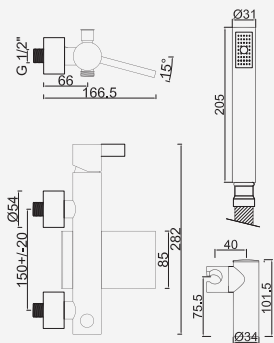

WACE043

Monocomando de Banheira

Monomando de Baño/Ducha
Wall Mounted Bath/ Shower Mixer
Mitigeur Bain Douche

Cromado . Chrome	WDANT003	324,96 €
Satingrey	WDANT003SG	438,69 €
Moonlight Black	WDANT003MB	438,69 €
Brushed Black	WDANT003BL	584,92 €
Shine Black	WDANT003BA	584,92 €
Shine Chocolate	WDANT003CA	584,92 €
Shine Gold	WDANT003GL	584,92 €
Shine Copper	WDANT003DA	584,92 €
Shine Hard Graphite	WDANT003A0	584,92 €
Brushed Chocolate	WDANT003CL	584,92 €
Brushed Gold	WDANT003GN	584,92 €
Brushed Copper	WDANT003DL	584,92 €
Brushed Hard Graphite	WDANT003AL	584,92 €
Brushed White Gold	WDANT003WL	584,92 €