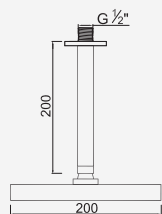

Anticalcário WACE043

Sistema de Duche Embutido 3 Funções

Sistema de Ducha Empotrado con 3 Funcións
Concealed Shower System 3 Ways
Module de Douche 3 Fonctions

Com Chuveiro 200mm ABS

Con ducha 200mm | With shower 200mm | Avec tête de douche 200mm

Cromado . Chrome WBIANCHI023.1 440,19 €

W-EMB3003 229,16 €

Com Chuveiro 250mm INOX

Con ducha 250mm | With shower 250mm | Avec tête de douche 250mm

Cromado . Chrome WBIANCHI023/1.1 477,57 €

W-EMB3003 229,16 €