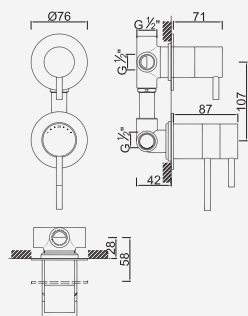

38° WACE050

Válvula de Embutir Termostática com 2 Saídas

Válvula de Empotrar Termostática com 2 Saídas
Thermostatic Concealed Shower Valve 2 Ways
Mitigeur Thermostatique Mécanique à Encastrer 2 Fonctions

Cromado . Chrome	WGRECO016/2	402,54 €
Satingrey	WGRECO016/2SG	543,43 €
Moonlight Black	WGRECO016/2MB	543,43 €
Brushed Black	WGRECO016/2BL	724,57 €
Shine Black	WGRECO016/2BA	724,57 €
Shine Chocolate	WGRECO016/2CA	724,57 €
Shine Gold	WGRECO016/2GL	724,57 €
Shine Copper	WGRECO016/2DA	724,57 €
Shine Hard Graphite	WGRECO016/2A0	724,57 €
Brushed Chocolate	WGRECO016/2CL	724,57 €
Brushed Gold	WGRECO016/2GN	724,57 €
Brushed Copper	WGRECO016/2DL	724,57 €
Brushed Hard Graphite	WGRECO016/2AL	724,57 €
Brushed White Gold	WGRECO016/2WL	724,57 €

W-EMB2004 251,79 €