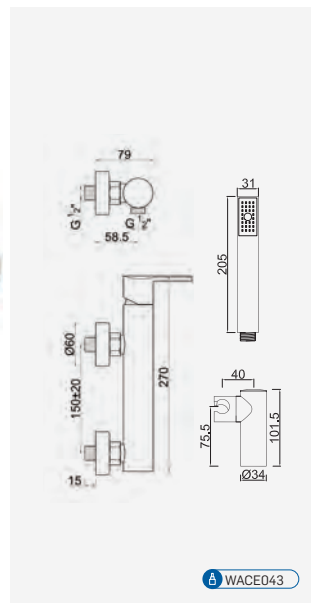

WACE043

Monocomando de Base de Chuveiro

Monomando de Ducha
Wall Mounted Shower Mixer
Mitigeur Douche

Cromado . Chrome	WPERLA004GO	116,82 €
Satingrey	WPERLA004GOSG	157,70 €
Moonlight Black	WPERLA004GOMB	157,70 €
Brushed Black	WPERLA004GOBL	210,27 €
Shine Black	WPERLA004GOBA	210,27 €
Shine Chocolate	WPERLA004GOCA	210,27 €
Shine Gold	WPERLA004GOGL	210,27 €
Shine Copper	WPERLA004GODA	210,27 €
Shine Hard Graphite	WPERLA004GOA0	210,27 €
Brushed Chocolate	WPERLA004GOCL	210,27 €
Brushed Gold	WPERLA004GOGN	210,27 €
Brushed Copper	WPERLA004GODL	210,27 €
Brushed Hard Graphite	WPERLA004GOAL	210,27 €
Brushed White Gold	WPERLA004GOWL	210,27 €

Opções: Ecoeficiência

Opciones: ecoeficiencia . Options: eco-efficiency . Options: éco-efficacité

Cromado . Chrome	WPERLA004GOAQ	122,97 €

Perla