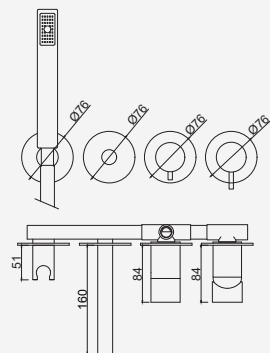

Anticálcio WACE043

Sistema de Duche Embutido 2 Funções

Sistema de Ducha Empotrado con 2 Funcións
Concealed Shower System 2 Ways
Module de Douche 2 Fonctions

Com Chuveiro 200mm ABS

Con ducha 200mm | With shower 200mm | Avec tête de douche 200mm

Cromado . Chrome WRIZZO022.1 322,65 €

W-EMB2005 127,65 €

Com Chuveiro 250mm INOX

Con ducha 250mm | With shower 250mm | Avec tête de douche 250mm

Cromado . Chrome WRIZZO022/1.1 360,04 €

W-EMB2005 127,65 €

Sistema de Duche Embutido 3 Funções

Sistema de Ducha Empotrado con 3 Funcións
Concealed Shower System 3 Ways
Module de Douche 3 Fonctions

Com Chuveiro 200mm ABS

Con ducha 200mm | With shower 200mm | Avec tête de douche 200mm

Cromado . Chrome WRIZZO023 440,19 €

W-EMB3003 229,16 €

Com Chuveiro 250mm INOX

Con ducha 250mm | With shower 250mm | Avec tête de douche 250mm

Cromado . Chrome WRIZZO023/1 477,57 €

W-EMB3003 229,16 €