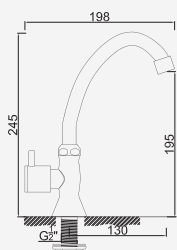

WACE065

Monocomando de Banca

Monomando de Cocina
Mono Sink Mixer
Mitigeur Evier

Cromado . Chrome	WDART011	34,77 €
Satingrey	WDART011SG	46,94 €
Moonlight Black	WDART011MB	46,94 €
Brushed Black	WDART011BL	62,59 €
Shine Black	WDART011BA	62,59 €
Shine Chocolate	WDART011CA	62,59 €
Shine Gold	WDART011GL	62,59 €
Shine Copper	WDART011DA	62,59 €
Shine Hard Graphite	WDART011A0	62,59 €
Brushed Chocolate	WDART011CL	62,59 €
Brushed Gold	WDART011GN	62,59 €
Brushed Copper	WDART011DL	62,59 €
Brushed Hard Graphite	WDART011AL	62,59 €
Brushed White Gold	WDART011WL	62,59 €