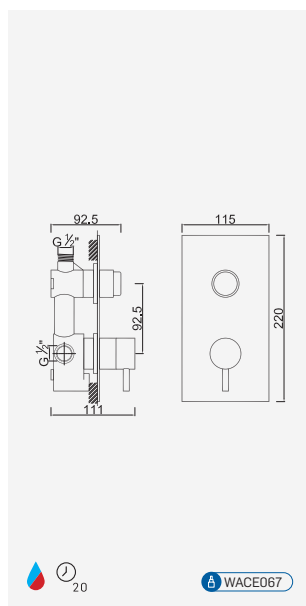

WACE067

Válvula de Embutir Temporizada 2 Águas

Válvula de Empotrar Temporizada 2 Águas
Non Concussive Concealed Shower Mixer
Mitigeur Douche Temporisé à Encastrer

Cromado . Chrome	WTEMP012	181,01 €
Moonlight Black	WTEMP012MB	244,36 €
Brushed Gold	WTEMP012GN	325,81 €