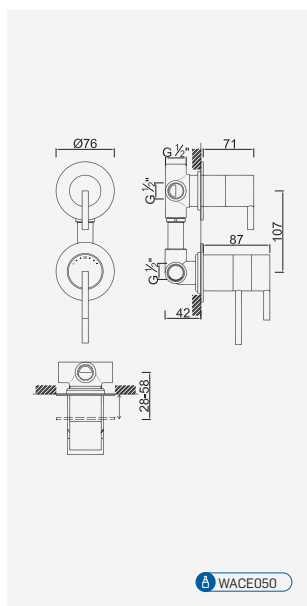

Válvula de Embutir Termostática com 3 Saídas

Válvula de Empotrar Termostática con 3 Salidas
Thermostatic Concealed Shower Valve 3 Ways
Mitigeur Thermostatique à Encastrée 3 Fonctions

Cromado . Chrome	WGIANE012	464,93 €
Satingrey	WGIANE012SG	627,66 €
Moonlight Black	WGIANE012MB	627,66 €
Brushed Black	WGIANE012BL	836,89 €
Shine Black	WGIANE012BA	836,89 €
Shine Chocolate	WGIANE012CA	836,89 €
Shine Gold	WGIANE012GL	836,89 €
Shine Copper	WGIANE012DA	836,89 €
Shine Hard Graphite	WGIANE012A0	836,89 €
Brushed Chocolate	WGIANE012CL	836,89 €
Brushed Gold	WGIANE012GN	836,89 €
Brushed Copper	WGIANE012DL	836,89 €
Brushed Hard Graphite	WGIANE012AL	836,89 €
Brushed White Gold	WGIANE012WL	836,89 €
W-EMB3002		259,08 €