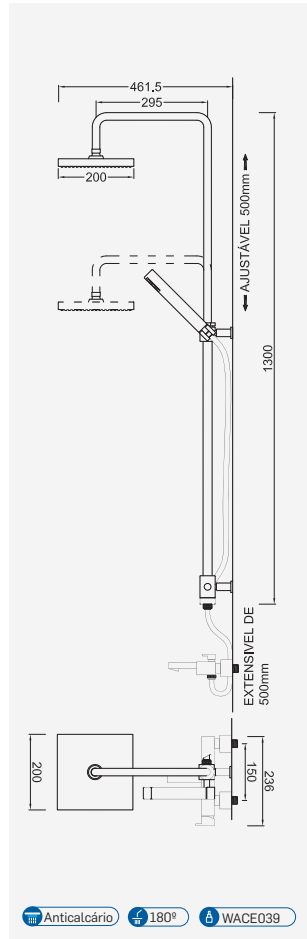

Rampa de Banheira Telescópica com Monocomando

Rampa de Banho/Ducha Extensible con Monomando
Extensible Bath/Shower Column with Mixer
Colonne de Bain Douche Extensible avec Mitigeur

Cromado . Chrome	WRLUX003/1	513,65 €
Satingrey	WRLUX003/1SG	759,22 €
Moonlight Black	WRLUX003/1MB	759,22 €
Brushed Black	WRLUX003/1BL	1 012,30 €
Shine Black	WRLUX003/1BA	1 012,30 €
Shine Chocolate	WRLUX003/1CA	1 012,30 €
Shine Gold	WRLUX003/1GL	1 012,30 €
Shine Copper	WRLUX003/1DA	1 012,30 €
Shine Hard Graphite	WRLUX003/1A0	1 012,30 €
Brushed Chocolate	WRLUX003/1CL	1 012,30 €
Brushed Gold	WRLUX003/1GN	1 012,30 €
Brushed Copper	WRLUX003/1DL	1 012,30 €
Brushed Hard Graphite	WRLUX003/1AL	1 012,30 €
Brushed White Gold	WRLUX003/1WL	1 012,30 €