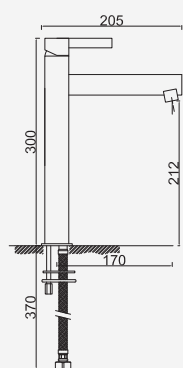

WACE039

Monocomando de Lavatório Cano Alto

Monomando de Lavabo Caño Alto
High Spout Monobasin Mixer
Mitigeur Lavabo Bec Haut

Cromado . Chrome	WDANT001/3	216,21 €
Satingrey	WDANT001/3SG	291,88 €
Moonlight Black	WDANT001/3MB	291,88 €
Brushed Black	WDANT001/3BL	389,18 €
Shine Black	WDANT001/3BA	389,18 €
Shine Chocolate	WDANT001/3CA	389,18 €
Shine Gold	WDANT001/3GL	389,18 €
Shine Copper	WDANT001/3DA	389,18 €
Shine Hard Graphite	WDANT001/3A0	389,18 €
Brushed Chocolate	WDANT001/3CL	389,18 €
Brushed Gold	WDANT001/3GN	389,18 €
Brushed Copper	WDANT001/3DL	389,18 €
Brushed Hard Graphite	WDANT001/3AL	389,18 €
Brushed White Gold	WDANT001/3WL	389,18 €