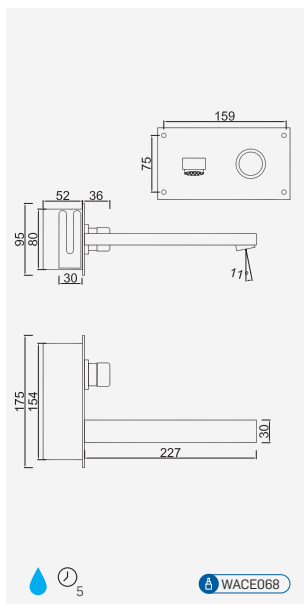

WACE069

Torneira de Lavatório Temporizada Embutida

Grifo de Lavabo Temporizado de Empotrar
Non Concussive Concealed Basin Tap
Robinet Lavabo Temporisé à Encastrer

Cromado . Chrome	WTEMP009	168,51 €
Moonlight Black	WTEMP009MB	227,49 €
Brushed Gold	WTEMP009GN	303,32 €