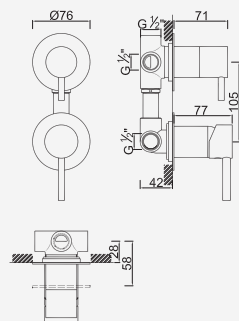

WACE043

Válvula de Embutir com 4 Saídas

Válvula de Empotrar con 4 Salidas
Concealed Shower Valve 4 Ways
Mitigeur Mécanique à Encastrer 4 Fonctions

Cromado . Chrome	WENZO008	253,01 €
Satingrey	WENZO008SG	341,56 €
Moonlight Black	WENZO008MB	341,56 €
Brushed Black	WENZO008BL	455,42 €
Shine Black	WENZO008BA	455,42 €
Shine Chocolate	WENZO008CA	455,42 €
Shine Gold	WENZO008GL	455,42 €
Shine Copper	WENZO008DA	455,42 €
Shine Hard Graphite	WENZO008A0	455,42 €
Brushed Chocolate	WENZO008CL	455,42 €
Brushed Gold	WENZO008GN	455,42 €
Brushed Copper	WENZO008DL	455,42 €
Brushed Hard Graphite	WENZO008AL	455,42 €
Brushed White Gold	WENZO008WL	455,42 €

W-EMB4001 113,83 €