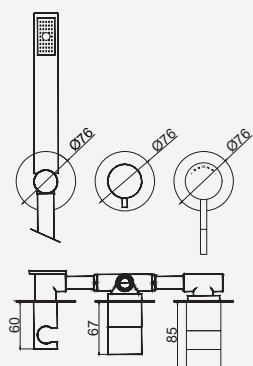

Válvula de Embutir Termostática com 2 Saídas e Chuveiro de Mão

Válvula de Empotrar Termostática con 2 Salidas y Ducha de Mano
Thermostatic Concealed Shower Valve 2 Ways and Hand Shower
Mitigeur Thermostatique Mécanique à Encastrer 2 Fonctions et Douchette de Main

Cromado . Chrome	WZOLA017	453,67 €
	W-EMB2006	273,25 €

38° WACE050

Rampa de Chuveiro Telescópica com Monocomando

Rampa de Ducha Extensible con Monomando
Extensible Shower Column with Mixer
Colonne de Douche Extensible avec Mitigeur

Cromado . Chrome	WZOLA005/PJT	WZOLA005GO/PJT	235,58 €