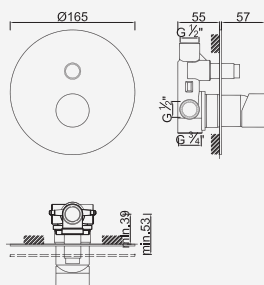

WACE043

Válvula de Embutir com 1 Saída

Válvula de Empotrar con 1 Salida
Concealed Shower Valve 1 Way
Mitigeur Mécanique à Encastrer 1 Fonction

Cromado . Chrome	WCA2009	80,62 €
Satingrey	WCA2009SG	108,84 €
Moonlight Black	WCA2009MB	108,84 €
Brushed Black	WCA2009BL	145,12 €
Shine Black	WCA2009BA	145,12 €
Shine Chocolate	WCA2009CA	145,12 €
Shine Gold	WCA2009GL	145,12 €
Shine Copper	WCA2009DA	145,12 €
Shine Hard Graphite	WCA2009A0	145,12 €
Brushed Chocolate	WCA2009CL	145,12 €
Brushed Gold	WCA2009GN	145,12 €
Brushed Copper	WCA2009DL	145,12 €
Brushed Hard Graphite	WCA2009AL	145,12 €
Brushed White Gold	WCA2009WL	145,12 €

■ W-EMB1001 47,37 €

Válvula de Embutir com 2 Saídas

Válvula de Empotrar con 2 Salidas
Concealed Shower Valve 2 Ways
Mitigeur Mécanique à Encastrer 2 Fonctions

Cromado . Chrome	WCA2012	140,22 €
Satingrey	WCA2012SG	189,30 €
Moonlight Black	WCA2012MB	189,30 €
Brushed Black	WCA2012BL	252,40 €
Shine Black	WCA2012BA	252,40 €
Shine Chocolate	WCA2012CA	252,40 €
Shine Gold	WCA2012GL	252,40 €
Shine Copper	WCA2012DA	252,40 €
Shine Hard Graphite	WCA2012A0	252,40 €
Brushed Chocolate	WCA2012CL	252,40 €
Brushed Gold	WCA2012GN	252,40 €
Brushed Copper	WCA2012DL	252,40 €
Brushed Hard Graphite	WCA2012AL	252,40 €
Brushed White Gold	WCA2012WL	252,40 €

■ W-EMB2001 63,16 €

WACE043

Válvula de Embutir com 2 Saídas

Válvula de Empotrar con 2 Salidas
Concealed Shower Valve 2 Ways
Mitigeur Mécanique à Encastrer 2 Fonctions

Cromado . Chrome	WCA2013	186,22 €
Satingrey	WCA2013SG	251,40 €
Moonlight Black	WCA2013MB	251,40 €
Brushed Black	WCA2013BL	335,20 €
Shine Black	WCA2013BA	335,20 €
Shine Chocolate	WCA2013CA	335,20 €
Shine Gold	WCA2013GL	335,20 €
Shine Copper	WCA2013DA	335,20 €
Shine Hard Graphite	WCA2013A0	335,20 €
Brushed Chocolate	WCA2013CL	335,20 €
Brushed Gold	WCA2013GN	335,20 €
Brushed Copper	WCA2013DL	335,20 €
Brushed Hard Graphite	WCA2013AL	335,20 €
Brushed White Gold	WCA2013WL	335,20 €

■ W-EMB2002 84,21 €