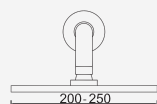

Anticalcário WACE043

Sistema de Duche Embutido 2 Funções

Sistema de Ducha Empotrado con 2 Funcións
Concealed Shower System 2 Ways
Module de Douche 2 Fonctions

Com Chuveiro 200mm INOX

Con ducha 200mm | With shower 200mm | Avec tête de douche 200mm

Ø 200	Cromado . Chrome	WGRES027	344,18 €
	Moonlight Black	WGRES027MB	464,64 €
W-EMB2005			127,65 €

Com Chuveiro 250mm INOX

Con ducha 250mm | With shower 250mm | Avec tête de douche 250mm

Ø 250	Cromado . Chrome	WGRES027/1	359,47 €
	Satingrey	WGRES027/1SG	485,28 €
	Moonlight Black	WGRES027/1MB	485,28 €
	Brushed Black	WGRES027/1BL	647,05 €
	Shine Black	WGRES027/1BA	647,05 €
	Shine Chocolate	WGRES027/1CA	647,05 €
	Shine Gold	WGRES027/1GL	647,05 €
	Shine Copper	WGRES027/1DA	647,05 €
	Shine Hard Graphite	WGRES027/1A0	647,05 €
	Brushed Chocolate	WGRES027/1CL	647,05 €
	Brushed Gold	WGRES027/1GN	647,05 €
	Brushed Copper	WGRES027/1DL	647,05 €
	Brushed Hard Graphite	WGRES027/1AL	647,05 €
	Brushed White Gold	WGRES027/1WL	647,05 €
W-EMB2005			127,65 €

Sistema de Duche Embutido 2 Funções

Sistema de Ducha Empotrado con 2 Funcións
Concealed Shower System 2 Ways
Module de Douche 2 Fonctions

Com Chuveiro 200mm INOX

Con ducha 200mm | With shower 200mm | Avec tête de douche 200mm

Ø 200	Cromado . Chrome	WGRES027.1	344,18 €
	Moonlight Black	WGRES027.1MB	464,64 €
W-EMB2005			127,65 €

Com Chuveiro 250mm INOX

Con ducha 250mm | With shower 250mm | Avec tête de douche 250mm

Ø 250	Cromado . Chrome	WGRES027/1.1	359,47 €
	Satingrey	WGRES027/1.1SG	485,28 €
	Moonlight Black	WGRES027/1.1MB	485,28 €
	Brushed Black	WGRES027/1.1BL	647,05 €
	Shine Black	WGRES027/1.1BA	647,05 €
	Shine Chocolate	WGRES027/1.1CA	647,05 €
	Shine Gold	WGRES027/1.1GL	647,05 €
	Shine Copper	WGRES027/1.1DA	647,05 €
	Shine Hard Graphite	WGRES027/1.1A0	647,05 €
	Brushed Chocolate	WGRES027/1.1CL	647,05 €
	Brushed Gold	WGRES027/1.1GN	647,05 €
	Brushed Copper	WGRES027/1.1DL	647,05 €
	Brushed Hard Graphite	WGRES027/1.1AL	647,05 €
	Brushed White Gold	WGRES027/1.1WL	647,05 €
W-EMB2005			127,65 €

Gres