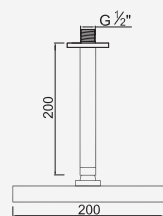

Sistema de Duche Embutido 2 Funções

Sistema de Ducha Empotrado con 2 Funcións
Concealed Shower System 2 Ways
Module de Douche 2 Fonctions

Com Chuveiro 200mm ABS

Con ducha 200mm | With shower 200mm | Avec tête de douche 200mm

Cromado . Chrome	WZOLA021.1	322,65 €

■ W-EMB2005 127,65 €

Com Chuveiro 250mm INOX

Con ducha 250mm | With shower 250mm | Avec tête de douche 250mm

Cromado . Chrome	WZOLA021/1.1	360,04 €

■ W-EMB2005 127,65 €