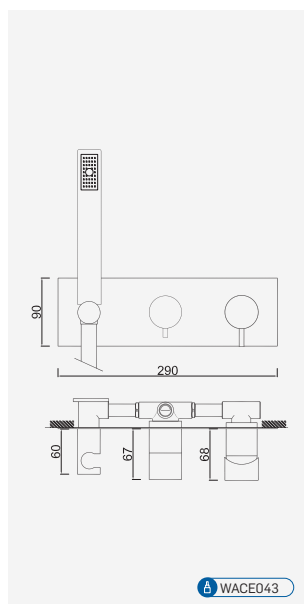

WACE043

Válvula de Embutir com 2 Saídas e Chuveiro de Mão

Válvula de Empotrar con 2 Salidas y Ducha de Mano
Concealed Shower Valve 2 Ways and Hand Shower
Mitigeur Mécanique à Encastrer 2 Fonctions et Douchette de Main

Cromado . Chrome	WZOLA013	264,43 €
	W-EMB2005	127,65 €

Zola