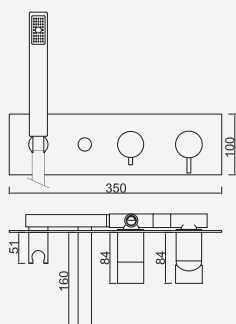

Anticalcário WACE043

Sistema de Duche Embutido 3 Funções

Sistema de Ducha Empotrado con 3 Funcións
Concealed Shower System 3 Ways
Module de Douche 3 Fonctions

Com Chuveiro 200mm INOX

Con ducha 200mm | With shower 200mm | Avec tête de douche 200mm

Cromado . Chrome	WGRES029	473,33 €
∅ 200 Moonlight Black	WGRES029MB	639,00 €
W-EMB3003		229,16 €

Com Chuveiro 250mm INOX

Con ducha 250mm | With shower 250mm | Avec tête de douche 250mm

Cromado . Chrome	WGRES029/1	488,62 €
Satingrey	WGRES029/1SG	659,64 €
Moonlight Black	WGRES029/1MB	659,64 €
Brushed Black	WGRES029/1BL	879,52 €
Shine Black	WGRES029/1BA	879,52 €
Shine Chocolate	WGRES029/1CA	879,52 €
Shine Gold	WGRES029/1GL	879,52 €
Shine Copper	WGRES029/1DA	879,52 €
Shine Hard Graphite	WGRES029/1A0	879,52 €
Brushed Chocolate	WGRES029/1CL	879,52 €
Brushed Gold	WGRES029/1GN	879,52 €
Brushed Copper	WGRES029/1DL	879,52 €
Brushed Hard Graphite	WGRES029/1AL	879,52 €
Brushed White Gold	WGRES029/1WL	879,52 €
W-EMB3003		229,16 €

Sistema de Duche Embutido 3 Funções

Sistema de Ducha Empotrado con 3 Funcións
Concealed Shower System 3 Ways
Module de Douche 3 Fonctions

Com Chuveiro 200mm INOX

Con ducha 200mm | With shower 200mm | Avec tête de douche 200mm

Cromado . Chrome	WGRES029.1	473,33 €
∅ 200 Moonlight Black	WGRES029.1MB	639,00 €
W-EMB3003		229,16 €

Com Chuveiro 250mm INOX

Con ducha 250mm | With shower 250mm | Avec tête de douche 250mm

Cromado . Chrome	WGRES029/1.1	488,62 €
Satingrey	WGRES029/1.1SG	659,64 €
Moonlight Black	WGRES029/1.1MB	659,64 €
Brushed Black	WGRES029/1.1BL	879,52 €
Shine Black	WGRES029/1.1BA	879,52 €
Shine Chocolate	WGRES029/1.1CA	879,52 €
Shine Gold	WGRES029/1.1GL	879,52 €
Shine Copper	WGRES029/1.1DA	879,52 €
Shine Hard Graphite	WGRES029/1.1A0	879,52 €
Brushed Chocolate	WGRES029/1.1CL	879,52 €
Brushed Gold	WGRES029/1.1GN	879,52 €
Brushed Copper	WGRES029/1.1DL	879,52 €
Brushed Hard Graphite	WGRES029/1.1AL	879,52 €
Brushed White Gold	WGRES029/1.1WL	879,52 €
W-EMB3003		229,16 €