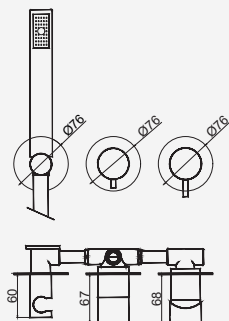

Anticalcário WACE043