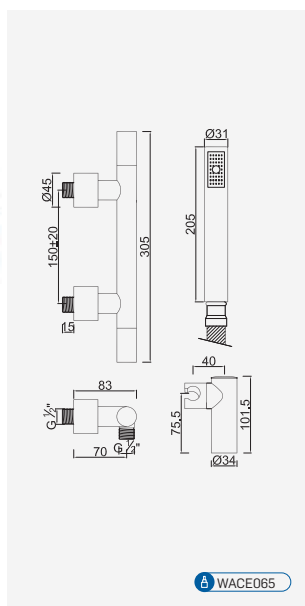

WACE065

Misturadora de Base de Chuveiro

Mezcladora de Ducha
Wall Mounted Shower Mixer
Melangeur Douche avec Accessoires

Cromado . Chrome	WCA2004	175,26 €
Satingrey	WCA2004SG	236,61 €
Moonlight Black	WCA2004MB	236,61 €
Brushed Black	WCA2004BL	315,47 €
Shine Black	WCA2004BA	315,47 €
Shine Chocolate	WCA2004CA	315,47 €
Shine Gold	WCA2004GL	315,47 €
Shine Copper	WCA2004DA	315,47 €
Shine Hard Graphite	WCA2004A0	315,47 €
Brushed Chocolate	WCA2004CL	315,47 €
Brushed Gold	WCA2004GN	315,47 €
Brushed Copper	WCA2004DL	315,47 €
Brushed Hard Graphite	WCA2004AL	315,47 €
Brushed White Gold	WCA2004WL	315,47 €