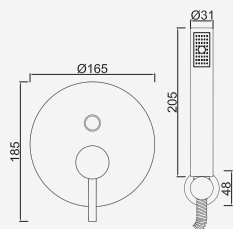

Anticalcário WACE043

Sistema de Duche Embutido 1 Função

Sistema de Ducha Empotrado con 1 Función
Concealed Shower System 1 Way
Module de Douche 1 Fonction

Com Chuveiro 200mm ABS

Con ducha 200mm | With shower 200mm | Avec tête de douche 200mm

Cromado . Chrome	WBIANCHIO15.1	155,38 €

W-EMB1001 47,37 €

Com Chuveiro 250mm INOX

Con ducha 250mm | With shower 250mm | Avec tête de douche 250mm

Cromado . Chrome	WBIANCHIO15/1.1	192,76 €

W-EMB1001 47,37 €

Sistema de Duche Embutido 2 Funções

Sistema de Ducha Empotrado con 2 Funcions
Concealed Shower System 2 Ways
Module de Douche 2 Fonctions

Com Chuveiro 200mm ABS

Con ducha 200mm | With shower 200mm | Avec tête de douche 200mm

Cromado . Chrome	WBIANCHIO16	243,93 €

W-EMB2001 63,16 €

Com Chuveiro 250mm INOX

Con ducha 250mm | With shower 250mm | Avec tête de douche 250mm

Cromado . Chrome	WBIANCHIO16/1	281,32 €

W-EMB2001 63,16 €