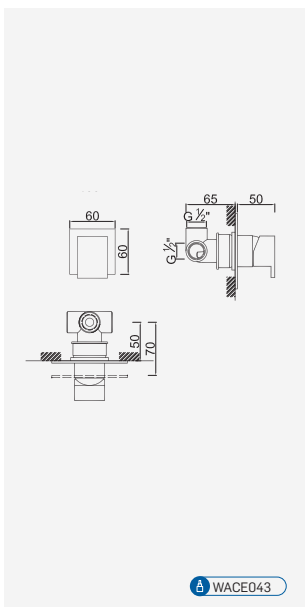

A WACE043

Válvula de Embutir com 1 Saída

Válvula de Empotrar con 1 Salida
Concealed Shower Valve 1 Way
Mitigeur Mécanique à Encastrear 1 Fonction

Cromado . Chrome	WTREVI006	96,09 €
Satingrey	WTREVI006SG	129,73 €
Moonlight Black	WTREVI006MB	129,73 €
Brushed Black	WTREVI006BL	172,97 €
Shine Black	WTREVI006BA	172,97 €
Shine Chocolate	WTREVI006CA	172,97 €
Shine Gold	WTREVI006GL	172,97 €
Shine Copper	WTREVI006DA	172,97 €
Shine Hard Graphite	WTREVI006A0	172,97 €
Brushed Chocolate	WTREVI006CL	172,97 €
Brushed Gold	WTREVI006GN	172,97 €
Brushed Copper	WTREVI006DL	172,97 €
Brushed Hard Graphite	WTREVI006AL	172,97 €
Brushed White Gold	WTREVI006WL	172,97 €