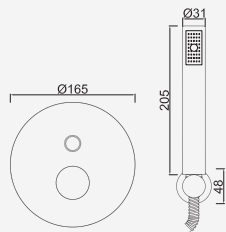

Anticalcário WACE043