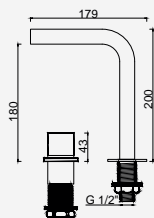

WACE043

Monocomando de Lavatório de 2 Furos

Monomando de Lavabo de 2 Agujeros
Monobasin Mixer and Sink Spout - 2 Holes
Mitigeur Lavabo de 2 Troues

Cromado . Chrome	WVITTA001/8	167,22 €	WVITTA001/8.1M	160,53 €
Satingrey	WVITTA001/8SG	225,75 €	WVITTA001/8.1MSG	216,71 €
Moonlight Black	WVITTA001/8MB	225,75 €	WVITTA001/8.1MMB	216,71 €
Brushed Black	WVITTA001/8BL	301,00 €	WVITTA001/8.1MBL	288,95 €
Shine Black	WVITTA001/8BA	301,00 €	WVITTA001/8.1MBA	288,95 €
Shine Chocolate	WVITTA001/8CA	301,00 €	WVITTA001/8.1MCA	288,95 €
Shine Gold	WVITTA001/8GL	301,00 €	WVITTA001/8.1MGL	288,95 €
Shine Copper	WVITTA001/8DA	301,00 €	WVITTA001/8.1MDA	288,95 €
Shine Hard Graphite	WVITTA001/8AO	301,00 €	WVITTA001/8.1MAO	288,95 €
Brushed Chocolate	WVITTA001/8CL	301,00 €	WVITTA001/8.1MCL	288,95 €
Brushed Gold	WVITTA001/8GN	301,00 €	WVITTA001/8.1MGN	288,95 €
Brushed Copper	WVITTA001/8DL	301,00 €	WVITTA001/8.1MDL	288,95 €
Brushed Hard Graphite	WVITTA001/8AL	301,00 €	WVITTA001/8.1MAL	288,95 €
Brushed White Gold	WVITTA001/8WL	301,00 €	WVITTA001/8.1MWL	288,95 €

Cromado . Chrome	WVITTA001/8.2M	160,53 €	WVITTA001/8.3M	160,53 €
Satingrey	WVITTA001/8.2MSG	216,71 €	WVITTA001/8.3MSG	216,71 €
Moonlight Black	WVITTA001/8.2MMB	216,71 €	WVITTA001/8.3MMB	216,71 €
Brushed Black	WVITTA001/8.2MBL	288,95 €	WVITTA001/8.3MBL	288,95 €
Shine Black	WVITTA001/8.2MBA	288,95 €	WVITTA001/8.3MBA	288,95 €
Shine Chocolate	WVITTA001/8.2MCA	288,95 €	WVITTA001/8.3MCA	288,95 €
Shine Gold	WVITTA001/8.2MGL	288,95 €	WVITTA001/8.3MGL	288,95 €
Shine Copper	WVITTA001/8.2MDA	288,95 €	WVITTA001/8.3MDA	288,95 €
Shine Hard Graphite	WVITTA001/8.2MAO	288,95 €	WVITTA001/8.3MAO	288,95 €
Brushed Chocolate	WVITTA001/8.2MCL	288,95 €	WVITTA001/8.3MCL	288,95 €
Brushed Gold	WVITTA001/8.2MGN	288,95 €	WVITTA001/8.3MGN	288,95 €
Brushed Copper	WVITTA001/8.2MDL	288,95 €	WVITTA001/8.3MDL	288,95 €
Brushed Hard Graphite	WVITTA001/8.2MAL	288,95 €	WVITTA001/8.3MAL	288,95 €
Brushed White Gold	WVITTA001/8.2MWL	288,95 €	WVITTA001/8.3MWL	288,95 €

Misturadora de Lavatório 3 Furos

Mezcladora 3 Agujeros
Washbasin Tap 3 Holes
Melangeur Lavabo 3 Troues