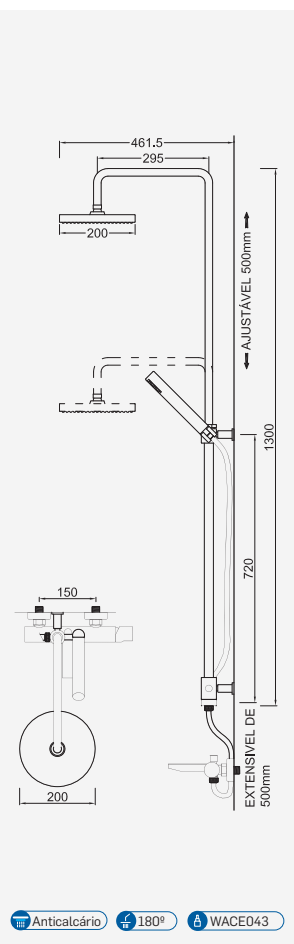

Rampa de Banheira Telescópica com Monocomando

Rampa de Baño/Ducha Extensible con Monomando
Extensible Bath/Shower Column with Mixer
Colonne de Bain Douche Extensible avec Mitigeur

Cromado . Chrome	WPERLA003/1GO	492,50 €
Satingrey	WPERLA003/1GOSG	715,34 €
Moonlight Black	WPERLA003/1GOMB	715,34 €
Brushed Black	WPERLA003/1GOBL	953,79 €
Shine Black	WPERLA003/1GOBA	953,79 €
Shine Chocolate	WPERLA003/1GOCA	953,79 €
Shine Gold	WPERLA003/1GOGL	953,79 €
Shine Copper	WPERLA003/1GODA	953,79 €
Shine Hard Graphite	WPERLA003/1GOA0	953,79 €
Brushed Chocolate	WPERLA003/1GOCL	953,79 €
Brushed Gold	WPERLA003/1GOGN	953,79 €
Brushed Copper	WPERLA003/1GODL	953,79 €
Brushed Hard Graphite	WPERLA003/1GOAL	953,79 €
Brushed White Gold	WPERLA003/1GOWL	953,79 €