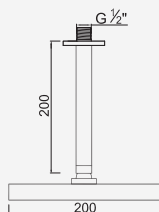

Sistema de Duche Embutido 2 Funções

Sistema de Ducha Empotrado con 2 Funcións
Concealed Shower System 2 Ways
Module de Douche 2 Fonctions

Com Chuveiro 200mm ABS

Con ducha 200mm | With shower 200mm | Avec tête de douche 200mm

	Cromado . Chrome	WBIANCHI021.1	322,65 €
— Ø 200 —			
W-EMB2005			127,65 €

Com Chuveiro 250mm INOX

Con ducha 250mm | With shower 250mm | Avec tête de douche 250mm

	Cromado . Chrome	WBIANCHI021/1.1	360,04 €
— Ø 250 —			
W-EMB2005			127,65 €

Anticalcário WACE043

Sistema de Duche Embutido 2 Funções

Sistema de Ducha Empotrado con 2 Funcións
Concealed Shower System 2 Ways
Module de Douche 2 Fonctions

Com Chuveiro 200mm ABS

Con ducha 200mm | With shower 200mm | Avec tête de douche 200mm

	Cromado . Chrome	WBIANCHI022	322,65 €
— Ø 200 —			
W-EMB2005			127,65 €

Com Chuveiro 250mm INOX

Con ducha 250mm | With shower 250mm | Avec tête de douche 250mm

	Cromado . Chrome	WBIANCHI022/1	360,04 €
— Ø 250 —			
W-EMB2005			127,65 €