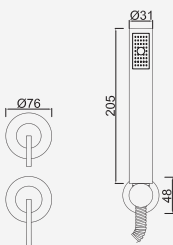

Anticalcário WACE043

Sistema de Duche Embutido 2 Funções

Sistema de Ducha Empotrado con 2 Funcións
Concealed Shower System 2 Ways
Module de Douche 2 Fonctions

Com Chuveiro 200mm ABS

Con ducha 200mm | With shower 200mm | Avec tête de douche 200mm

Cromado . Chrome

WGIANE016

315,05 €

W-EMB2002 84,21 €

Com Chuveiro 250mm INOX

Con ducha 250mm | With shower 250mm | Avec tête de douche 250mm

Cromado . Chrome	WGIANE016/1	352,44 €
Satingrey	WGIANE016/1SG	475,79 €
Moonlight Black	WGIANE016/1MB	475,79 €
Brushed Black	WGIANE016/1BL	634,38 €
Shine Black	WGIANE016/1BA	634,38 €
Shine Chocolate	WGIANE016/1CA	634,38 €
Shine Gold	WGIANE016/1GL	634,38 €
Shine Copper	WGIANE016/1DA	634,38 €
Shine Hard Graphite	WGIANE016/1A0	634,38 €
Brushed Chocolate	WGIANE016/1CL	634,38 €
Brushed Gold	WGIANE016/1GN	634,38 €
Brushed Copper	WGIANE016/1DL	634,38 €
Brushed Hard Graphite	WGIANE016/1AL	634,38 €
Brushed White Gold	WGIANE016/1WL	634,38 €

W-EMB2002 84,21 €

Sistema de Duche Embutido 2 Funções

Sistema de Ducha Empotrado con 2 Funcións
Concealed Shower System 2 Ways
Module de Douche 2 Fonctions

Com Chuveiro 200mm ABS

Con ducha 200mm | With shower 200mm | Avec tête de douche 200mm

Cromado . Chrome

WGIANE016.1

315,05 €

W-EMB2002 84,21 €

Com Chuveiro 250mm INOX

Con ducha 250mm | With shower 250mm | Avec tête de douche 250mm

Cromado . Chrome	WGIANE016/1.1	352,44 €
Satingrey	WGIANE016/1.1SG	475,79 €
Moonlight Black	WGIANE016/1.1MB	475,79 €
Brushed Black	WGIANE016/1.1BL	634,38 €
Shine Black	WGIANE016/1.1BA	634,38 €
Shine Chocolate	WGIANE016/1.1CA	634,38 €
Shine Gold	WGIANE016/1.1GL	634,38 €
Shine Copper	WGIANE016/1.1DA	634,38 €
Shine Hard Graphite	WGIANE016/1.1A0	634,38 €
Brushed Chocolate	WGIANE016/1.1CL	634,38 €
Brushed Gold	WGIANE016/1.1GN	634,38 €
Brushed Copper	WGIANE016/1.1DL	634,38 €
Brushed Hard Graphite	WGIANE016/1.1AL	634,38 €
Brushed White Gold	WGIANE016/1.1WL	634,38 €

W-EMB2002 84,21 €