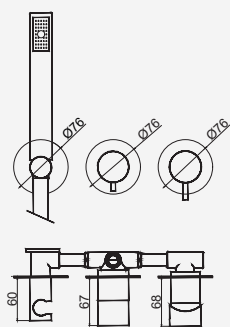

WACE043

Válvula de Embutir com 2 Saídas e Chuveiro de Mão

Válvula de Empotrar con 2 Salidas y Ducha de Mano
Concealed Shower Valve 2 Ways and Hand Shower
Mitigeur Mécanique à Encastrer 2 Fonctions et Douchette de Main

Cromado . Chrome	WGRES007/4	264,43 €
Satingrey	WGRES007/4SG	356,98 €
Moonlight Black	WGRES007/4MB	356,98 €
Brushed Black	WGRES007/4BL	475,98 €
Shine Black	WGRES007/4BA	475,98 €
Shine Chocolate	WGRES007/4CA	475,98 €
Shine Gold	WGRES007/4GL	475,98 €
Shine Copper	WGRES007/4DA	475,98 €
Shine Hard Graphite	WGRES007/4A0	475,98 €
Brushed Chocolate	WGRES007/4CL	475,98 €
Brushed Gold	WGRES007/4GN	475,98 €
Brushed Copper	WGRES007/4DL	475,98 €
Brushed Hard Graphite	WGRES007/4AL	475,98 €
Brushed White Gold	WGRES007/4WL	475,98 €

W-EMB2005 127,65 €