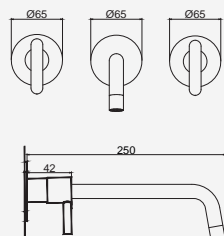

WACE043

Cromado . Chrome	WVITTA005/3	152,26 €	WVITTA005/3.1M	125,48 €
Satingrey	WVITTA005/3SG	205,56 €	WVITTA005/3.1MSG	169,40 €
Moonlight Black	WVITTA005/3MB	205,56 €	WVITTA005/3.1MMB	169,40 €
Brushed Black	WVITTA005/3BL	274,07 €	WVITTA005/3.1MBL	225,87 €
Shine Black	WVITTA005/3BA	274,07 €	WVITTA005/3.1MBA	225,87 €
Shine Chocolate	WVITTA005/3CA	274,07 €	WVITTA005/3.1MCA	225,87 €
Shine Gold	WVITTA005/3GL	274,07 €	WVITTA005/3.1MGL	225,87 €
Shine Copper	WVITTA005/3DA	274,07 €	WVITTA005/3.1MDA	225,87 €
Shine Hard Graphite	WVITTA005/3AO	274,07 €	WVITTA005/3.1MAO	225,87 €
Brushed Chocolate	WVITTA005/3CL	274,07 €	WVITTA005/3.1MCL	225,87 €
Brushed Gold	WVITTA005/3GN	274,07 €	WVITTA005/3.1MGN	225,87 €
Brushed Copper	WVITTA005/3DL	274,07 €	WVITTA005/3.1MDL	225,87 €
Brushed Hard Graphite	WVITTA005/3AL	274,07 €	WVITTA005/3.1MAL	225,87 €
Brushed White Gold	WVITTA005/3WL	274,07 €	WVITTA005/3.1MWL	225,87 €

Cromado . Chrome	WVITTA005/3.2M	125,48 €	WVITTA005/3.3M	125,48 €
Satingrey	WVITTA005/3.2MSG	169,40 €	WVITTA005/3.3MSG	169,40 €
Moonlight Black	WVITTA005/3.2MMB	169,40 €	WVITTA005/3.3MMB	169,40 €
Brushed Black	WVITTA005/3.2MBL	225,87 €	WVITTA005/3.3MBL	225,87 €
Shine Black	WVITTA005/3.2MBA	225,87 €	WVITTA005/3.3MBA	225,87 €
Shine Chocolate	WVITTA005/3.2MCA	225,87 €	WVITTA005/3.3MCA	225,87 €
Shine Gold	WVITTA005/3.2MGL	225,87 €	WVITTA005/3.3MGL	225,87 €
Shine Copper	WVITTA005/3.2MDA	225,87 €	WVITTA005/3.3MDA	225,87 €
Shine Hard Graphite	WVITTA005/3.2MAO	225,87 €	WVITTA005/3.3MAO	225,87 €
Brushed Chocolate	WVITTA005/3.2MCL	225,87 €	WVITTA005/3.3MCL	225,87 €
Brushed Gold	WVITTA005/3.2MGN	225,87 €	WVITTA005/3.3MGN	225,87 €
Brushed Copper	WVITTA005/3.2MDL	225,87 €	WVITTA005/3.3MDL	225,87 €
Brushed Hard Graphite	WVITTA005/3.2MAL	225,87 €	WVITTA005/3.3MAL	225,87 €
Brushed White Gold	WVITTA005/3.2MWL	225,87 €	WVITTA005/3.3MWL	225,87 €

W-EMB1005 52,46 €