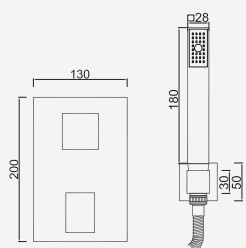

Anticalcário WACE043

Rlux