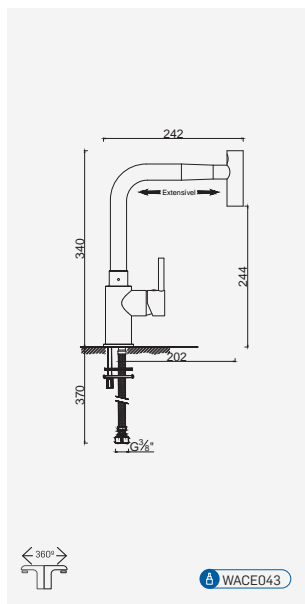

WACE043

Monocomando de Banca

Monomando de Cocina
Mono Sink Mixer
Mitigeur Evier

Cromado . Chrome	WDART005/4	281,19 €