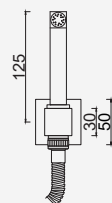

Suporte de Chuveiro com Ligação de Água com Acessórios Shut Off

Salida de Agua Redonda con Soporte Lateral con accesorios Shutt Off
Square Wall Connection Elbow with Lateral Hand Shower Holder with Shutt Off Accessories
Coude de Raccordement Mural avec Support Latéral avec accessoires Shutt Off

Cromado . Chrome	WDUC019	91,30 €
Satingrey	WDUC019SG	192,21 €
Moonlight Black	WDUC019MB	192,21 €
Brushed Black	WDUC019BL	245,26 €
Shine Black	WDUC019BA	245,26 €
Shine Chocolate	WDUC019CA	245,26 €
Shine Gold	WDUC019GL	245,26 €
Shine Copper	WDUC019DA	245,26 €
Shine Hard Graphite	WDUC019AO	245,26 €
Brushed Chocolate	WDUC019CL	245,26 €
Brushed Gold	WDUC019GN	245,26 €
Brushed Copper	WDUC019DL	245,26 €
Brushed Hard Graphite	WDUC019AL	245,26 €
Brushed White Gold	WDUC019WL	245,26 €