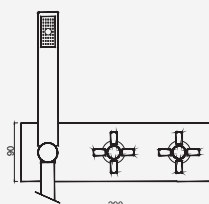

WACE066

Ettore