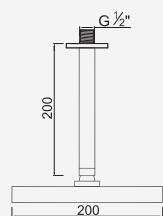

38° Anticalcário WACE050

Enzo