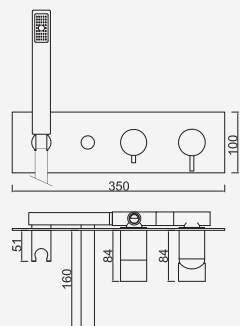

Anticalcário WACE043