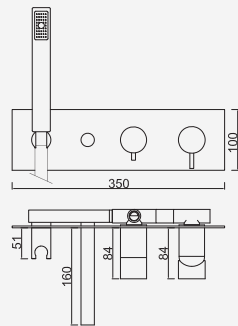

ENZO

Anticálcio WACE043

Sistema de Duche Embutido 3 Funções

Sistema de Ducha Empotrado con 3 Funcións
Concealed Shower System 3 Ways
Module de Douche 3 Fonctions

Com Chuveiro 200mm ABS

Con ducha 200mm | With shower 200mm | Avec tête de douche 200mm

Cromado . Chrome

WENZO025

440,19 €

W-EMB3003 229,16 €

Com Chuveiro 250mm INOX

Con ducha 250mm | With shower 250mm | Avec tête de douche 250mm

Cromado . Chrome

WENZO025/1

477,57 €

Satingrey

WENZO025/1SG

644,72 €

Moonlight Black

WENZO025/1MB

644,72 €

Brushed Black

WENZO025/1BL

859,63 €

Shine Black

WENZO025/1BA

859,63 €

Shine Chocolate

WENZO025/1CA

859,63 €

Shine Gold

WENZO025/1GL

859,63 €

Shine Copper

WENZO025/1DA

859,63 €

Shine Hard Graphite

WENZO025/1A0

859,63 €

Brushed Chocolate

WENZO025/1CL

859,63 €

Brushed Gold

WENZO025/1GN

859,63 €

Brushed Copper

WENZO025/1DL

859,63 €

Brushed Hard Graphite

WENZO025/1AL

859,63 €

Brushed White Gold

WENZO025/1WL

859,63 €

W-EMB3003 229,16 €

Sistema de Duche Embutido 3 Funções

Sistema de Ducha Empotrado con 3 Funcións
Concealed Shower System 3 Ways
Module de Douche 3 Fonctions

Com Chuveiro 200mm ABS

Con ducha 200mm | With shower 200mm | Avec tête de douche 200mm

Cromado . Chrome

WENZO025.1

440,19 €

W-EMB3003 229,16 €

Com Chuveiro 250mm INOX

Con ducha 250mm | With shower 250mm | Avec tête de douche 250mm

Cromado . Chrome

WENZO025/1.1

477,57 €

Satingrey

WENZO025/1.1SG

644,72 €

Moonlight Black

WENZO025/1.1MB

644,72 €

Brushed Black

WENZO025/1.1BL

859,63 €

Shine Black

WENZO025/1.1BA

859,63 €

Shine Chocolate

WENZO025/1.1CA

859,63 €

Shine Gold

WENZO025/1.1GL

859,63 €

Shine Copper

WENZO025/1.1DA

859,63 €

Shine Hard Graphite

WENZO025/1.1A0

859,63 €

Brushed Chocolate

WENZO025/1.1CL

859,63 €

Brushed Gold

WENZO025/1.1GN

859,63 €

Brushed Copper

WENZO025/1.1DL

859,63 €

Brushed Hard Graphite

WENZO025/1.1AL

859,63 €

Brushed White Gold

WENZO025/1.1WL

859,63 €

W-EMB3003 229,16 €