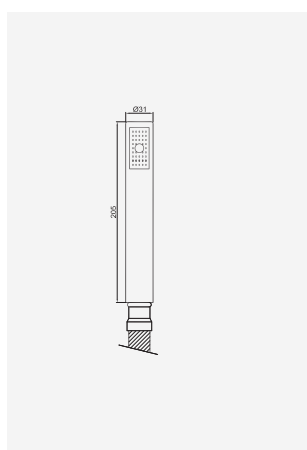

Chuveiro de Mão Latão

Ducha de Mão Latón
Brass Hand Shower Head
Douchette de Main Basic en Laiton

Cromado . Chrome	WCHUV001/6	38,48 €
Satingrey	WCHUV001/6SG	51,95 €
Moonlight Black	WCHUV001/6MB	51,95 €
Brushed Black	WCHUV001/6BL	69,27 €
Shine Black	WCHUV001/6BA	69,27 €
Shine Chocolate	WCHUV001/6CA	69,27 €
Shine Gold	WCHUV001/6GL	69,27 €
Shine Copper	WCHUV001/6 DA	69,27 €
Shine Hard Graphite	WCHUV001/6A0	69,27 €
Brushed Chocolate	WCHUV001/6CL	69,27 €
Brushed Gold	WCHUV001/6GN	69,27 €
Brushed Copper	WCHUV001/6DL	69,27 €
Brushed Hard Graphite	WCHUV001/6AL	69,27 €
Brushed White Gold	WCHUV001/6WL	69,27 €