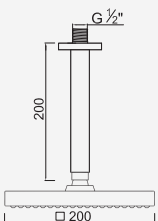

 Cromado . Chrome	WKIARA014	368,10 €
W-EMB2005		127,65 €

Com Chuveiro 250mm INOX

Con ducha 250mm | With shower 250mm | Avec tête de douche 250mm

 Cromado . Chrome	WKIARA014/1	416,84 €
Satingrey	WKIARA014/1SG	562,73 €
Moonlight Black	WKIARA014/1MB	562,73 €
Brushed Black	WKIARA014/1BL	750,31 €
Shine Black	WKIARA014/1BA	750,31 €
Shine Chocolate	WKIARA014/1CA	750,31 €
Shine Gold	WKIARA014/1GL	750,31 €
Shine Copper	WKIARA014/1DA	750,31 €
Shine Hard Graphite	WKIARA014/1AO	750,31 €
Brushed Chocolate	WKIARA014/1CL	750,31 €
Brushed Gold	WKIARA014/1GN	750,31 €
Brushed Copper	WKIARA014/1DL	750,31 €
Brushed Hard Graphite	WKIARA014/1AL	750,31 €
Brushed White Gold	WKIARA014/1WL	750,31 €
W-EMB2005		127,65 €