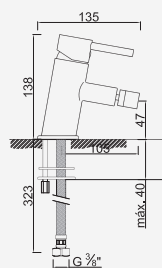

WACE144

Monocomando de Bidé

Monomando de Bidet
Monobidet Mixer
Mitigeur Bidet

Cromado . Chrome WRIZZO002 63,59 €