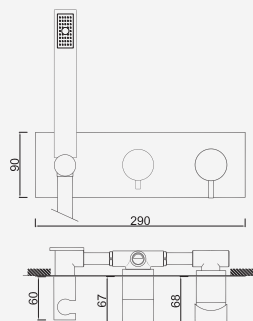

Anticalcário WACE043

Sistema de Duche Embutido 2 Funções

Sistema de Ducha Empotrado con 2 Funcións
Concealed Shower System 2 Ways
Module de Douche 2 Fonctions

Com Chuveiro 200mm INOX

Con ducha 200mm | With shower 200mm | Avec tête de douche 200mm

Ø 200	Cromado . Chrome	WGRES027	344,18 €
	Moonlight Black	WGRES027MB	464,64 €
W-EMB2005			127,65 €

Com Chuveiro 250mm INOX

Con ducha 250mm | With shower 250mm | Avec tête de douche 250mm

Ø 250	Cromado . Chrome	WGRES027/1	359,47 €
	Satingrey	WGRES027/1SG	485,28 €
	Moonlight Black	WGRES027/1MB	485,28 €
	Brushed Black	WGRES027/1BL	647,05 €
	Shine Black	WGRES027/1BA	647,05 €
	Shine Chocolate	WGRES027/1CA	647,05 €
	Shine Gold	WGRES027/1GL	647,05 €
	Shine Copper	WGRES027/1DA	647,05 €
	Shine Hard Graphite	WGRES027/1A0	647,05 €
	Brushed Chocolate	WGRES027/1CL	647,05 €
	Brushed Gold	WGRES027/1GN	647,05 €
	Brushed Copper	WGRES027/1DL	647,05 €
	Brushed Hard Graphite	WGRES027/1AL	647,05 €
	Brushed White Gold	WGRES027/1WL	647,05 €
W-EMB2005			127,65 €

Sistema de Duche Embutido 2 Funções

Sistema de Ducha Empotrado con 2 Funcións
Concealed Shower System 2 Ways
Module de Douche 2 Fonctions

Com Chuveiro 200mm INOX

Con ducha 200mm | With shower 200mm | Avec tête de douche 200mm

Ø 200	Cromado . Chrome	WGRES027.1	344,18 €
	Moonlight Black	WGRES027.1MB	464,64 €
W-EMB2005			127,65 €

Com Chuveiro 250mm INOX

Con ducha 250mm | With shower 250mm | Avec tête de douche 250mm

Ø 250	Cromado . Chrome	WGRES027/1.1	359,47 €
	Satingrey	WGRES027/1.1SG	485,28 €
	Moonlight Black	WGRES027/1.1MB	485,28 €
	Brushed Black	WGRES027/1.1BL	647,05 €
	Shine Black	WGRES027/1.1BA	647,05 €
	Shine Chocolate	WGRES027/1.1CA	647,05 €
	Shine Gold	WGRES027/1.1GL	647,05 €
	Shine Copper	WGRES027/1.1DA	647,05 €
	Shine Hard Graphite	WGRES027/1.1A0	647,05 €
	Brushed Chocolate	WGRES027/1.1CL	647,05 €
	Brushed Gold	WGRES027/1.1GN	647,05 €
	Brushed Copper	WGRES027/1.1DL	647,05 €
	Brushed Hard Graphite	WGRES027/1.1AL	647,05 €
	Brushed White Gold	WGRES027/1.1WL	647,05 €
W-EMB2005			127,65 €

Gres