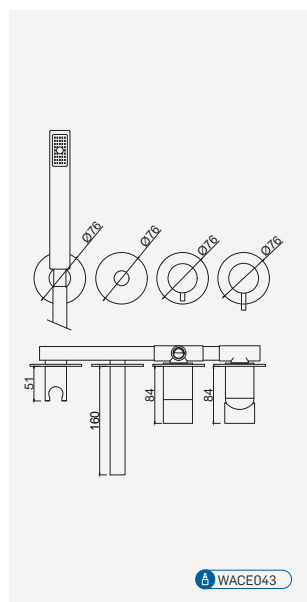

WACE043

Válvula de Embutir com 3 Saídas e Chuveiro de Mão

Válvula de Empotrar con 3 Salidas y Ducha de Mano
Concealed Shower Valve 3 Ways and Hand Shower
Mitigeur Mécanique à Encastrer 3 Fonctions et Douchette de Main

Cromado . Chrome	WALESSA010	393,59 €
Satingrey	WALESSA010SG	531,35 €
Moonlight Black	WALESSA010MB	531,35 €
Brushed Black	WALESSA010BL	708,46 €
Shine Black	WALESSA010BA	708,46 €
Shine Chocolate	WALESSA010CA	708,46 €
Shine Gold	WALESSA010GL	708,46 €
Shine Copper	WALESSA010DA	708,46 €
Shine Hard Graphite	WALESSA010A0	708,46 €
Brushed Chocolate	WALESSA010CL	708,46 €
Brushed Gold	WALESSA010GN	708,46 €
Brushed Copper	WALESSA010DL	708,46 €
Brushed Hard Graphite	WALESSA010AL	708,46 €
Brushed White Gold	WALESSA010WL	708,46 €
W-EMB3003		229,16 €