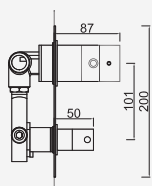

38° WACE147 WACE058/1

Válvula de Embutir Termostática com 2 Saídas

Válvula de Empotrar Termostática con 2 Salidas
Thermostatic Concealed Shower Valve 2 Ways
Mitigeur Thermostatique à Encastrée 2 Fonctions

Cromado . Chrome	WPERLA007GO	342,32 €
Satingrey	WPERLA007GOSG	462,14 €
Moonlight Black	WPERLA007GOMB	462,14 €
Brushed Black	WPERLA007GOBL	616,18 €
Shine Black	WPERLA007GOBA	616,18 €
Shine Chocolate	WPERLA007GOCA	616,18 €
Shine Gold	WPERLA007GOGL	616,18 €
Shine Copper	WPERLA007GODA	616,18 €
Shine Hard Graphite	WPERLA007GOA0	616,18 €
Brushed Chocolate	WPERLA007GOCL	616,18 €
Brushed Gold	WPERLA007GOGN	616,18 €
Brushed Copper	WPERLA007GODL	616,18 €
Brushed Hard Graphite	WPERLA007GOAL	616,18 €
Brushed White Gold	WPERLA007GOWL	616,18 €