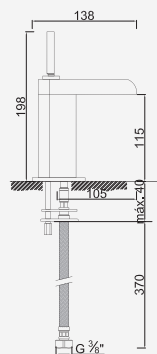

WACE041

Monocomando de Lavatório

Monomando de Lavabo
Monobasin Mixer
Mitigeur Lavabo

Cromado . Chrome	WECOUG0001	200,57 €
Satingrey	WECOUG0001SG	270,77 €
Moonlight Black	WECOUG0001MB	270,77 €
Brushed Black	WECOUG0001BL	361,02 €
Shine Black	WECOUG0001BA	361,02 €
Shine Chocolate	WECOUG0001CA	361,02 €
Shine Gold	WECOUG0001GL	361,02 €
Shine Copper	WECOUG0001DA	361,02 €
Shine Hard Graphite	WECOUG0001A0	361,02 €
Brushed Chocolate	WECOUG0001CL	361,02 €
Brushed Gold	WECOUG0001GN	361,02 €
Brushed Copper	WECOUG0001DL	361,02 €
Brushed Hard Graphite	WECOUG0001AL	361,02 €
Brushed White Gold	WECOUG0001WL	361,02 €