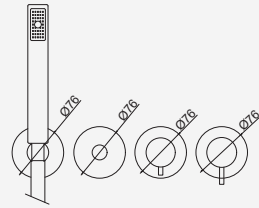

Anticalcário WACE043

Sistema de Duche Embutido 3 Funções

Sistema de Ducha Empotrado con 3 Funcións
Concealed Shower System 3 Ways
Module de Douche 3 Fonctions

Com Chuveiro 200mm ABS

Con ducha 200mm | With shower 200mm | Avec tête de douche 200mm

Cromado . Chrome	WCA2021	440,19 €
W-EMB3003		229,16 €

Com Chuveiro 250mm INOX

Con ducha 250mm | With shower 250mm | Avec tête de douche 250mm

Cromado . Chrome	WCA2021/1	477,57 €
Satingrey	WCA2021/1SG	644,72 €
Moonlight Black	WCA2021/1MB	644,72 €
Brushed Black	WCA2021/1BL	859,63 €
Shine Black	WCA2021/1BA	859,63 €
Shine Chocolate	WCA2021/1CA	859,63 €
Shine Gold	WCA2021/1GL	859,63 €
Shine Copper	WCA2021/1DA	859,63 €
Shine Hard Graphite	WCA2021/1A0	859,63 €
Brushed Chocolate	WCA2021/1CL	859,63 €
Brushed Gold	WCA2021/1GN	859,63 €
Brushed Copper	WCA2021/1DL	859,63 €
Brushed Hard Graphite	WCA2021/1AL	859,63 €
Brushed White Gold	WCA2021/1WL	859,63 €
W-EMB3003		229,16 €

Sistema de Duche Embutido 3 Funções

Sistema de Ducha Empotrado con 3 Funcións
Concealed Shower System 3 Ways
Module de Douche 3 Fonctions

Com Chuveiro 200mm ABS

Con ducha 200mm | With shower 200mm | Avec tête de douche 200mm

Cromado . Chrome	WCA2021.1	440,19 €
W-EMB3003		229,16 €

Com Chuveiro 250mm INOX

Con ducha 250mm | With shower 250mm | Avec tête de douche 250mm

Cromado . Chrome	WCA2021/1.1	477,57 €
Satingrey	WCA2021/1.1SG	644,72 €
Moonlight Black	WCA2021/1.1MB	644,72 €
Brushed Black	WCA2021/1.1BL	859,63 €
Shine Black	WCA2021/1.1BA	859,63 €
Shine Chocolate	WCA2021/1.1CA	859,63 €
Shine Gold	WCA2021/1.1GL	859,63 €
Shine Copper	WCA2021/1.1DA	859,63 €
Shine Hard Graphite	WCA2021/1.1A0	859,63 €
Brushed Chocolate	WCA2021/1.1CL	859,63 €
Brushed Gold	WCA2021/1.1GN	859,63 €
Brushed Copper	WCA2021/1.1DL	859,63 €
Brushed Hard Graphite	WCA2021/1.1AL	859,63 €
Brushed White Gold	WCA2021/1.1WL	859,63 €
W-EMB3003		229,16 €