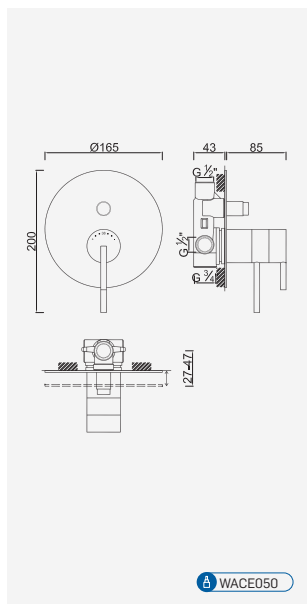

WACE043

Giâne

Válvula de Embutir Termostática com 1 Saída

Válvula de Empotrar Termostática con 1 Salida
Thermostatic Concealed Shower Valve 1 Way
Mitigeur Thermostatique à Encastrée 1 Fonction

Cromado . Chrome	WGIANE010	297,91 €
Satingrey	WGIANE010SG	402,17 €
Moonlight Black	WGIANE010MB	402,17 €
Brushed Black	WGIANE010BL	536,23 €
Shine Black	WGIANE010BA	536,23 €
Shine Chocolate	WGIANE010CA	536,23 €
Shine Gold	WGIANE010GL	536,23 €
Shine Copper	WGIANE010DA	536,23 €
Shine Hard Graphite	WGIANE010A0	536,23 €
Brushed Chocolate	WGIANE010CL	536,23 €
Brushed Gold	WGIANE010GN	536,23 €
Brushed Copper	WGIANE010DL	536,23 €
Brushed Hard Graphite	WGIANE010AL	536,23 €
Brushed White Gold	WGIANE010WL	536,23 €
W-EMB1004		187,68 €