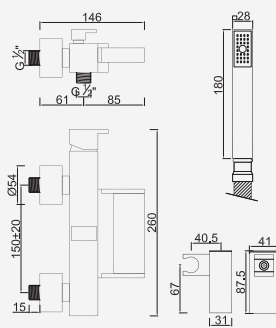

WACE043

Monocomando de Banheira

Monomando de Baño/Ducha
Wall Mounted Bath/ Shower Mixer
Mitigeur Bain Douche

Cromado . Chrome	WUG0002/1	309,09 €
Satingrey	WUG0002/1SG	417,28 €
Moonlight Black	WUG0002/1MB	417,28 €
Brushed Black	WUG0002/1BL	556,37 €
Shine Black	WUG0002/1BA	556,37 €
Shine Chocolate	WUG0002/1CA	556,37 €
Shine Gold	WUG0002/1GL	556,37 €
Shine Copper	WUG0002/1DA	556,37 €
Shine Hard Graphite	WUG0002/1A0	556,37 €
Brushed Chocolate	WUG0002/1CL	556,37 €
Brushed Gold	WUG0002/1GN	556,37 €
Brushed Copper	WUG0002/1DL	556,37 €
Brushed Hard Graphite	WUG0002/1AL	556,37 €
Brushed White Gold	WUG0002/1WL	556,37 €