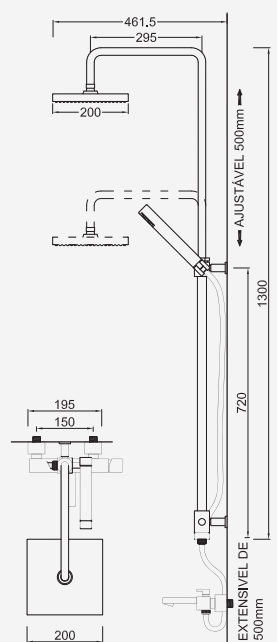

Com Deslizador

Con Deslizador . With Slider . Avec Coulisseur

Cromado . Chrome	WQUADRA010D	517,57 €
Satingrey	WQUADRA010DSG	749,20 €
Moonlight Black	WQUADRA010DMB	749,20 €
Brushed Black	WQUADRA010DBL	998,93 €
Shine Black	WQUADRA010DBA	998,93 €
Shine Chocolate	WQUADRA010DCA	998,93 €
Shine Gold	WQUADRA010DGL	998,93 €
Shine Copper	WQUADRA010DDA	998,93 €
Shine Hard Graphite	WQUADRA010DA0	998,93 €
Brushed Chocolate	WQUADRA010DCL	998,93 €
Brushed Gold	WQUADRA010DGN	998,93 €
Brushed Copper	WQUADRA010DDL	998,93 €
Brushed Hard Graphite	WQUADRA010DAL	998,93 €
Brushed White Gold	WQUADRA010DWL	998,93 €