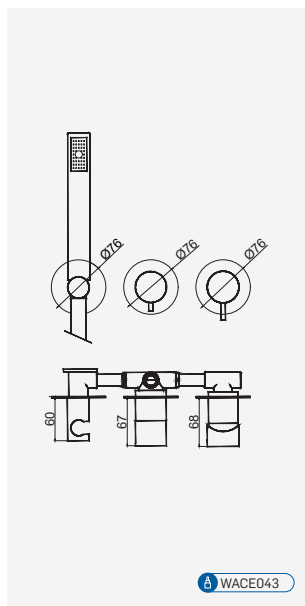

WACE043

Válvula de Embutir com 2 Saídas e Chuveiro de Mão

Válvula de Empotrar con 2 Salidas y Ducha de Mano
Concealed Shower Valve 2 Ways and Hand Shower
Mitigeur Mécanique à Encastrer 2 Fonctions et Douchette de Main

Cromado . Chrome	WGRECO007/4	264,43 €
Satingrey	WGRECO007/4SG	356,98 €
Moonlight Black	WGRECO007/4MB	356,98 €
Brushed Black	WGRECO007/4BL	475,98 €
Shine Black	WGRECO007/4BA	475,98 €
Shine Chocolate	WGRECO007/4CA	475,98 €
Shine Gold	WGRECO007/4GL	475,98 €
Shine Copper	WGRECO007/4DA	475,98 €
Shine Hard Graphite	WGRECO007/4A0	475,98 €
Brushed Chocolate	WGRECO007/4CL	475,98 €
Brushed Gold	WGRECO007/4GN	475,98 €
Brushed Copper	WGRECO007/4DL	475,98 €
Brushed Hard Graphite	WGRECO007/4AL	475,98 €
Brushed White Gold	WGRECO007/4WL	475,98 €

W-EMB2005 127,65 €