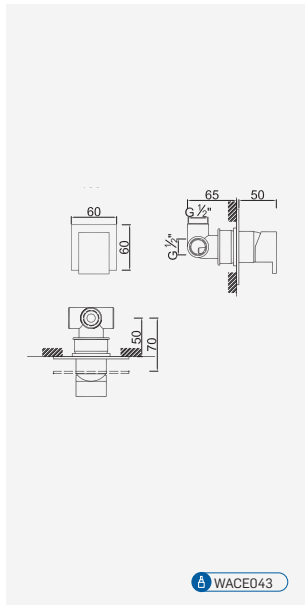

WACE041

Válvula de Embutir com 1 Saída

Válvula de Empotrar con 1 Salida
Concealed Shower Valve 1 Way
Mitigeur Mécanique à Encastrer 1 Fonction

Cromado . Chrome	WUG0006	96,76 €
Satingrey	WUG0006SG	130,62 €
Moonlight Black	WUG0006MB	130,62 €
Brushed Black	WUG0006BL	174,16 €
Shine Black	WUG0006BA	174,16 €
Shine Chocolate	WUG0006CA	174,16 €
Shine Gold	WUG0006GL	174,16 €
Shine Copper	WUG0006DA	174,16 €
Shine Hard Graphite	WUG0006A0	174,16 €
Brushed Chocolate	WUG0006CL	174,16 €
Brushed Gold	WUG0006GN	174,16 €
Brushed Copper	WUG0006DL	174,16 €
Brushed Hard Graphite	WUG0006AL	174,16 €
Brushed White Gold	WUG0006WL	174,16 €

W-EMB1001 47,37 €