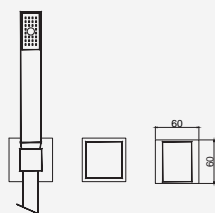

Anticalcário WACE043

Sistema de Duche Embutido 2 Funções

Sistema de Ducha Empotrado con 2 Funcións
Concealed Shower System 2 Ways
Module de Douche 2 Fonctions

Com Chuveiro 200mm ABS

Con ducha 200mm | With shower 200mm | Avec tête de douche 200mm

Cromado . Chrome	WKIARA015	368,10 €
W-EMB2005		127,65 €

Com Chuveiro 250mm INOX

Con ducha 250mm | With shower 250mm | Avec tête de douche 250mm

Cromado . Chrome	WKIARA015/1	416,84 €
Satingrey	WKIARA015/1SG	562,73 €
Moonlight Black	WKIARA015/1MB	562,73 €
Brushed Black	WKIARA015/1BL	750,31 €
Shine Black	WKIARA015/1BA	750,31 €
Shine Chocolate	WKIARA015/1CA	750,31 €
Shine Gold	WKIARA015/1GL	750,31 €
Shine Copper	WKIARA015/1DA	750,31 €
Shine Hard Graphite	WKIARA015/1AO	750,31 €
Brushed Chocolate	WKIARA015/1CL	750,31 €
Brushed Gold	WKIARA015/1GN	750,31 €
Brushed Copper	WKIARA015/1DL	750,31 €
Brushed Hard Graphite	WKIARA015/1AL	750,31 €
Brushed White Gold	WKIARA015/1WL	750,31 €
W-EMB2005		127,65 €

Sistema de Duche Embutido 2 Funções

Sistema de Ducha Empotrado con 2 Funcións
Concealed Shower System 2 Ways
Module de Douche 2 Fonctions

Com Chuveiro 200mm ABS

Con ducha 200mm | With shower 200mm | Avec tête de douche 200mm

Cromado . Chrome	WKIARA015.1	368,10 €
W-EMB2005		127,65 €

Com Chuveiro 250mm INOX

Con ducha 250mm | With shower 250mm | Avec tête de douche 250mm

Cromado . Chrome	WKIARA015/1.1	416,84 €
Satingrey	WKIARA015/1.1SG	562,73 €
Moonlight Black	WKIARA015/1.1MB	562,73 €
Brushed Black	WKIARA015/1.1BL	750,31 €
Shine Black	WKIARA015/1.1BA	750,31 €
Shine Chocolate	WKIARA015/1.1CA	750,31 €
Shine Gold	WKIARA015/1.1GL	750,31 €
Shine Copper	WKIARA015/1.1DA	750,31 €
Shine Hard Graphite	WKIARA015/1.1AO	750,31 €
Brushed Chocolate	WKIARA015/1.1CL	750,31 €
Brushed Gold	WKIARA015/1.1GN	750,31 €
Brushed Copper	WKIARA015/1.1DL	750,31 €
Brushed Hard Graphite	WKIARA015/1.1AL	750,31 €
Brushed White Gold	WKIARA015/1.1WL	750,31 €
W-EMB2005		127,65 €

Kiara