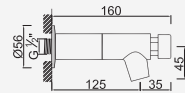

WACE070

Torneira de Parede Temporizada

Grifo à la Pared Temporizado
Non Concussive Basin Tap
Robinet Lavabo Temporisé

Cromado . Chrome	WTEMP017	50,11 €
Moonlight Black	WTEMP017MB	67,64 €
Brushed Gold	WTEMP017GN	90,19 €