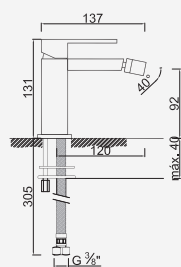

WACE088

Monocomando de Bidé

Monomando de Bidet
Monobidet Mixer
Mitigeur Bidet

Cromado . Chrome	WECORLUX002	124,26 €
Satingrey	WECORLUX002SG	167,75 €
Moonlight Black	WECORLUX002MB	167,75 €
Brushed Black	WECORLUX002BL	223,67 €
Shine Black	WECORLUX002BA	223,67 €
Shine Chocolate	WECORLUX002CA	223,67 €
Shine Gold	WECORLUX002GL	223,67 €
Shine Copper	WECORLUX002DA	223,67 €
Shine Hard Graphite	WECORLUX002A0	223,67 €
Brushed Chocolate	WECORLUX002CL	223,67 €
Brushed Gold	WECORLUX002GN	223,67 €
Brushed Copper	WECORLUX002DL	223,67 €
Brushed Hard Graphite	WECORLUX002AL	223,67 €
Brushed White Gold	WECORLUX002WL	223,67 €