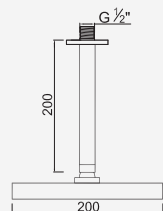

Sistema de Duche Embutido 2 Funções

Sistema de Ducha Empotrado con 2 Funcións
Concealed Shower System 2 Ways
Module de Douche 2 Fonctions

Com Chuveiro 200mm ABS
Con ducha 200mm | With shower 200mm | Avec tête de douche 200mm

Cromado . Chrome	WVITTA015.1	261,85 €	WVITTA015.1.1M	255,16 €
Moonlight Black	WVITTA015.1MB	353,50 €	WVITTA015.1.1MMB	344,46 €
Cromado . Chrome	WVITTA015.1.2M	255,16 €	WVITTA015.1.3M	255,16 €
Moonlight Black	WVITTA015.1.2MMB	344,46 €	WVITTA015.1.3MMB	344,46 €

W-EMB2001 63,16 €

Com Chuveiro 250mm INOX
Con ducha 250mm | With shower 250mm | Avec tête de douche 250mm

Cromado . Chrome	WVITTA015/1.1	299,24 €	WVITTA015/1.1.1M	292,55 €
Satingrey	WVITTA015/1.1.SG	403,98 €	WVITTA015/1.1.1MSG	394,94 €
Moonlight Black	WVITTA015/1.1.MB	403,98 €	WVITTA015/1.1.1MMB	394,94 €
Brushed Black	WVITTA015/1.1.BL	538,64 €	WVITTA015/1.1.1MBL	526,59 €
Shine Black	WVITTA015/1.1.BA	538,64 €	WVITTA015/1.1.1MBA	526,59 €
Shine Chocolate	WVITTA015/1.1.CA	538,64 €	WVITTA015/1.1.1MCA	526,59 €
Shine Gold	WVITTA015/1.1.GL	538,64 €	WVITTA015/1.1.1MGL	526,59 €
Shine Copper	WVITTA015/1.1.DA	538,64 €	WVITTA015/1.1.1MDA	526,59 €
Shine Hard Graphite	WVITTA015/1.1.A0	538,64 €	WVITTA015/1.1.1MA0	526,59 €
Brushed Chocolate	WVITTA015/1.1.CL	538,64 €	WVITTA015/1.1.1MCL	526,59 €
Brushed Gold	WVITTA015/1.1.GN	538,64 €	WVITTA015/1.1.1MGN	526,59 €
Brushed Copper	WVITTA015/1.1.DL	538,64 €	WVITTA015/1.1.1MDL	526,59 €
Brushed Hard Graphite	WVITTA015/1.1.AL	538,64 €	WVITTA015/1.1.1MAL	526,59 €
Brushed White Gold	WVITTA015/1.1.WL	538,64 €	WVITTA015/1.1.1MWL	526,59 €

W-EMB2001 63,16 €