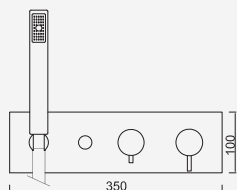

Anticalcário WACE043

Sistema de Duche Embutido 3 Funções

Sistema de Ducha Empotrado con 3 Funcións
Concealed Shower System 3 Ways
Module de Douche 3 Fonctions

Com Chuveiro 200mm ABS

Con ducha 200mm | With shower 200mm | Avec tête de douche 200mm

Cromado . Chrome	WCA2020	440,19 €
W-EMB3003		229,16 €

Com Chuveiro 250mm INOX

Con ducha 250mm | With shower 250mm | Avec tête de douche 250mm

Cromado . Chrome	WCA2020/1	477,57 €
Satingrey	WCA2020/1SG	644,72 €
Moonlight Black	WCA2020/1MB	644,72 €
Brushed Black	WCA2020/1BL	859,63 €
Shine Black	WCA2020/1BA	859,63 €
Shine Chocolate	WCA2020/1CA	859,63 €
Shine Gold	WCA2020/1GL	859,63 €
Shine Copper	WCA2020/1DA	859,63 €
Shine Hard Graphite	WCA2020/1A0	859,63 €
Brushed Chocolate	WCA2020/1CL	859,63 €
Brushed Gold	WCA2020/1GN	859,63 €
Brushed Copper	WCA2020/1DL	859,63 €
Brushed Hard Graphite	WCA2020/1AL	859,63 €
Brushed White Gold	WCA2020/1WL	859,63 €
W-EMB3003		229,16 €

Sistema de Duche Embutido 3 Funções

Sistema de Ducha Empotrado con 3 Funcións
Concealed Shower System 3 Ways
Module de Douche 3 Fonctions

Com Chuveiro 200mm ABS

Con ducha 200mm | With shower 200mm | Avec tête de douche 200mm

Cromado . Chrome	WCA2020.1	440,19 €
W-EMB3003		229,16 €

Com Chuveiro 250mm INOX

Con ducha 250mm | With shower 250mm | Avec tête de douche 250mm

Cromado . Chrome	WCA2020/1.1	477,57 €
Satingrey	WCA2020/1.1SG	644,72 €
Moonlight Black	WCA2020/1.1MB	644,72 €
Brushed Black	WCA2020/1.1BL	859,63 €
Shine Black	WCA2020/1.1BA	859,63 €
Shine Chocolate	WCA2020/1.1CA	859,63 €
Shine Gold	WCA2020/1.1GL	859,63 €
Shine Copper	WCA2020/1.1DA	859,63 €
Shine Hard Graphite	WCA2020/1.1A0	859,63 €
Brushed Chocolate	WCA2020/1.1CL	859,63 €
Brushed Gold	WCA2020/1.1GN	859,63 €
Brushed Copper	WCA2020/1.1DL	859,63 €
Brushed Hard Graphite	WCA2020/1.1AL	859,63 €
Brushed White Gold	WCA2020/1.1WL	859,63 €
W-EMB3003		229,16 €