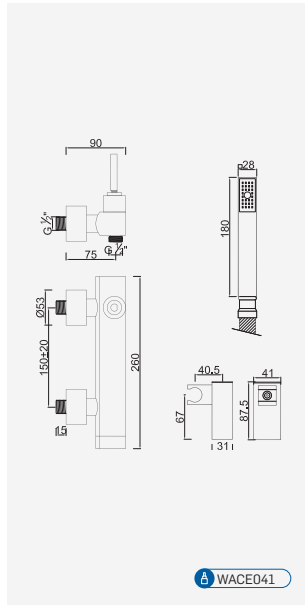

Monocomando de Base de Chuveiro

Monomando de Ducha
Wall Mounted Shower Mixer
Mitigeur Douche

Cromado . Chrome	WUG0003	275,12 €
Satingrey	WUG0003SG	371,41 €
Moonlight Black	WUG0003MB	371,41 €
Brushed Black	WUG0003BL	495,21 €
Shine Black	WUG0003BA	495,21 €
Shine Chocolate	WUG0003CA	495,21 €
Shine Gold	WUG0003GL	495,21 €
Shine Copper	WUG0003DA	495,21 €
Shine Hard Graphite	WUG0003A0	495,21 €
Brushed Chocolate	WUG0003CL	495,21 €
Brushed Gold	WUG0003GN	495,21 €
Brushed Copper	WUG0003DL	495,21 €
Brushed Hard Graphite	WUG0003AL	495,21 €
Brushed White Gold	WUG0003WL	495,21 €