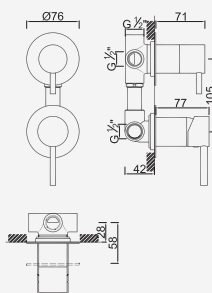

WACE043

Válvula de Embutir com 2 Saídas

Válvula de Empotrar com 2 Saídas
Concealed Shower Valve 2 Ways
Mitigeur Mécanique à Encastrer 2 Fonctions

Cromado . Chrome	WGRECO007/2	172,96 €
Satingrey	WGRECO007/2SG	233,50 €
Moonlight Black	WGRECO007/2MB	233,50 €
Brushed Black	WGRECO007/2BL	311,33 €
Shine Black	WGRECO007/2BA	311,33 €
Shine Chocolate	WGRECO007/2CA	311,33 €
Shine Gold	WGRECO007/2GL	311,33 €
Shine Copper	WGRECO007/2DA	311,33 €
Shine Hard Graphite	WGRECO007/2A0	311,33 €
Brushed Chocolate	WGRECO007/2CL	311,33 €
Brushed Gold	WGRECO007/2GN	311,33 €
Brushed Copper	WGRECO007/2DL	311,33 €
Brushed Hard Graphite	WGRECO007/2AL	311,33 €
Brushed White Gold	WGRECO007/2WL	311,33 €

W-EMB2002 84,21 €