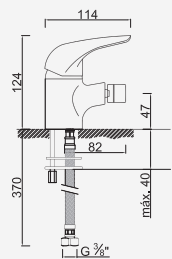

WACE045

Monocomando de Bidé

Monomando de Bidet
Monobidet Mixer
Mitigeur Bidet

Cromado . Chrome WBASIQ002 42,28 €