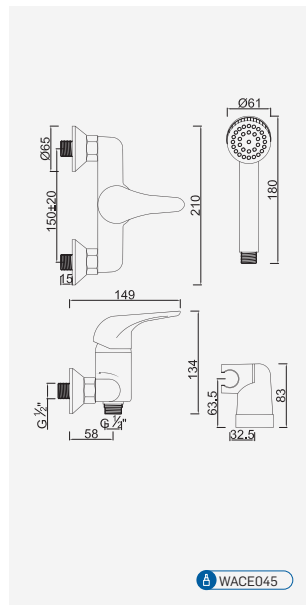

Monocomando de Base de Chuveiro

Monomando de Ducha
Wall Mounted Shower Mixer
Mitigeur Douche

Cromado . Chrome WBASIQ004 65,35 €

Opções: Ecoeficiência

Opciones: ecoeficiencia . Options: eco-efficiency . Options: éco-efficacité

Cromado . Chrome WBASIQ004AQ 68,79 €