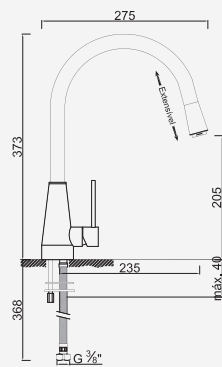

WACE039

Monocomando de Banca

Monomando de Cocina
Mono Sink Mixer
Mitigeur Evier

Cromado . Chrome	WLIPSSI003	237,26 €
Satingrey	WLIPSSI003SG	320,31 €
Moonlight Black	WLIPSSI003MB	320,31 €
Brushed Black	WLIPSSI003BL	427,07 €
Shine Black	WLIPSSI003BA	427,07 €
Shine Chocolate	WLIPSSI003CA	427,07 €
Shine Gold	WLIPSSI003GL	427,07 €
Shine Copper	WLIPSSI003DA	427,07 €
Shine Hard Graphite	WLIPSSI003A0	427,07 €
Brushed Chocolate	WLIPSSI003CL	427,07 €
Brushed Gold	WLIPSSI003GN	427,07 €
Brushed Copper	WLIPSSI003DL	427,07 €
Brushed Hard Graphite	WLIPSSI003AL	427,07 €
Brushed White Gold	WLIPSSI003WL	427,07 €

Cozinha