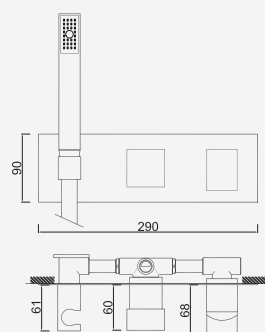

Anticalcário WACE043

Válvula de Embutir com 2 Saídas e Chuveiro de Mão

Válvula de Empotrar con 2 Salidas y Ducha de Mano
Concealed Shower Valve 2 Ways and Hand Shower
Mitigeur Mécanique à Encastrer 2 Fonctions et Douchette de Main

Cromado . Chrome	WTREVI008	284,89 €
Satingrey	WTREVI008SG	384,61 €
Moonlight Black	WTREVI008MB	384,61 €
Brushed Black	WTREVI008BL	512,81 €
Shine Black	WTREVI008BA	512,81 €
Shine Chocolate	WTREVI008CA	512,81 €
Shine Gold	WTREVI008GL	512,81 €
Shine Copper	WTREVI008DA	512,81 €
Shine Hard Graphite	WTREVI008AO	512,81 €
Brushed Chocolate	WTREVI008CL	512,81 €
Brushed Gold	WTREVI008GN	512,81 €
Brushed Copper	WTREVI008DL	512,81 €
Brushed Hard Graphite	WTREVI008AL	512,81 €
Brushed White Gold	WTREVI008WL	512,81 €

W-EMB2005 127,65 €

Trevi