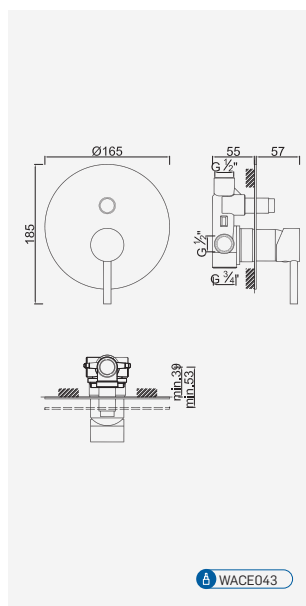

Válvula de Embutir com 2 Saídas

Válvula de Empotrar com 2 Saídas
Concealed Shower Valve 2 Ways
Mitigeur Mécanique à Encastrer 2 Fonctions

Cromado . Chrome	WGRES016	126,96 €
Satingrey	WGRES016SG	171,40 €
Moonlight Black	WGRES016MB	171,40 €
Brushed Black	WGRES016BL	228,54 €
Shine Black	WGRES016BA	228,54 €
Shine Chocolate	WGRES016CA	228,54 €
Shine Gold	WGRES016GL	228,54 €
Shine Copper	WGRES016DA	228,54 €
Shine Hard Graphite	WGRES016A0	228,54 €
Brushed Chocolate	WGRES016CL	228,54 €
Brushed Gold	WGRES016GN	228,54 €
Brushed Copper	WGRES016DL	228,54 €
Brushed Hard Graphite	WGRES016AL	228,54 €
Brushed White Gold	WGRES016WL	228,54 €
W-EMB2001		63,16 €

Válvula de Embutir com 2 Saídas

Válvula de Empotrar com 2 Saídas
Concealed Shower Valve 2 Ways
Mitigeur Mécanique à Encastrer 2 Fonctions