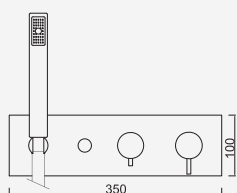

 Cromado . Chrome	WDANT017.1	344,18 €
W-EMB2005		127,65 €

Com Chuveiro 250mm INOX

Con ducha 250mm | With shower 250mm | Avec tête de douche 250mm

 Cromado . Chrome	WDANT017/1.1	359,47 €
Satingrey	WDANT017/1.1SG	485,28 €
Moonlight Black	WDANT017/1.1MB	485,28 €
Brushed Black	WDANT017/1.1BL	647,05 €
Shine Black	WDANT017/1.1BA	647,05 €
Shine Chocolate	WDANT017/1.1CA	647,05 €
Shine Gold	WDANT017/1.1GL	647,05 €
Shine Copper	WDANT017/1.1DA	647,05 €
Shine Hard Graphite	WDANT017/1.1AO	647,05 €
Brushed Chocolate	WDANT017/1.1CL	647,05 €
Brushed Gold	WDANT017/1.1GN	647,05 €
Brushed Copper	WDANT017/1.1DL	647,05 €
Brushed Hard Graphite	WDANT017/1.1AL	647,05 €
Brushed White Gold	WDANT017/1.1WL	647,05 €
W-EMB2005		127,65 €