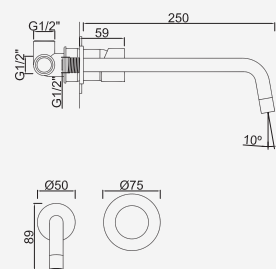

W-EMB1001 47,37 €

Opções: Ecoeficiência

Opciones: ecoeficiencia . Options: eco-efficiency . Options: éco-efficacité

Cromado . Chrome	WGRECO005AQ	126,83 €
------------------	-------------	----------

WACED43