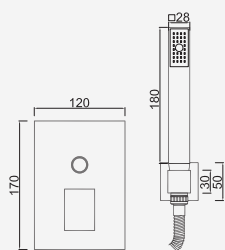

Anticalcário WACE043

Sistema de Duche Embutido 2 Funções

Sistema de Ducha Empotrado con 2 Funcións
Concealed Shower System 2 Ways
Module de Douche 2 Fonctions

Com Chuveiro 200mm ABS

Con ducha 200mm | With shower 200mm | Avec tête de douche 200mm

Cromado . Chrome	WRLUX013	299,42 €
W-EMB2001		63,16 €

Com Chuveiro 250mm INOX

Con ducha 250mm | With shower 250mm | Avec tête de douche 250mm

Cromado . Chrome	WRLUX013/1	348,16 €
Satingrey	WRLUX013/1SG	470,02 €
Moonlight Black	WRLUX013/1MB	470,02 €
Brushed Black	WRLUX013/1BL	626,69 €
Shine Black	WRLUX013/1BA	626,69 €
Shine Chocolate	WRLUX013/1CA	626,69 €
Shine Gold	WRLUX013/1GL	626,69 €
Shine Copper	WRLUX013/1DA	626,69 €
Shine Hard Graphite	WRLUX013/1AO	626,69 €
Brushed Chocolate	WRLUX013/1CL	626,69 €
Brushed Gold	WRLUX013/1GN	626,69 €
Brushed Copper	WRLUX013/1DL	626,69 €
Brushed Hard Graphite	WRLUX013/1AL	626,69 €
Brushed White Gold	WRLUX013/1WL	626,69 €
W-EMB2001		63,16 €

Sistema de Duche Embutido 2 Funções

Sistema de Ducha Empotrado con 2 Funcións
Concealed Shower System 2 Ways
Module de Douche 2 Fonctions

Com Chuveiro 200mm ABS

Con ducha 200mm | With shower 200mm | Avec tête de douche 200mm

Cromado . Chrome	WRLUX013.1	299,42 €
W-EMB2001		63,16 €

Com Chuveiro 250mm INOX

Con ducha 250mm | With shower 250mm | Avec tête de douche 250mm

Cromado . Chrome	WRLUX013/1.1	348,16 €
Satingrey	WRLUX013/1.1SG	470,02 €
Moonlight Black	WRLUX013/1.1MB	470,02 €
Brushed Black	WRLUX013/1.1BL	626,69 €
Shine Black	WRLUX013/1.1BA	626,69 €
Shine Chocolate	WRLUX013/1.1CA	626,69 €
Shine Gold	WRLUX013/1.1GL	626,69 €
Shine Copper	WRLUX013/1.1DA	626,69 €
Shine Hard Graphite	WRLUX013/1.1AO	626,69 €
Brushed Chocolate	WRLUX013/1.1CL	626,69 €
Brushed Gold	WRLUX013/1.1GN	626,69 €
Brushed Copper	WRLUX013/1.1DL	626,69 €
Brushed Hard Graphite	WRLUX013/1.1AL	626,69 €
Brushed White Gold	WRLUX013/1.1WL	626,69 €
W-EMB2001		63,16 €