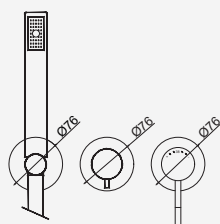

Com Chuveiro 250mm INOX

Con ducha 250mm | With shower 250mm | Avec tête de douche 250mm

Cromado . Chrome

WALESSA017/1.1

532,25 €

Satingrey

WALESSA017/1.1SG

718,54 €

Moonlight Black

WALESSA017/1.1MB

718,54 €

Brushed Black

WALESSA017/1.1BL

958,05 €

Shine Black

WALESSA017/1.1BA

958,05 €

Shine Chocolate

WALESSA017/1.1CA

958,05 €

Shine Gold

WALESSA017/1.1GL

958,05 €

Shine Copper

WALESSA017/1.1DA

958,05 €

Shine Hard Graphite

WALESSA017/1.1AO

958,05 €

Brushed Chocolate

WALESSA017/1.1CL

958,05 €

Brushed Gold

WALESSA017/1.1GN

958,05 €

Brushed Copper

WALESSA017/1.1DL

958,05 €

Brushed Hard Graphite

WALESSA017/1.1AL

958,05 €

Brushed White Gold

WALESSA017/1.1WL

958,05 €

W-EMB2006

273,25 €

38° Anticalcário WACE050

Alessa