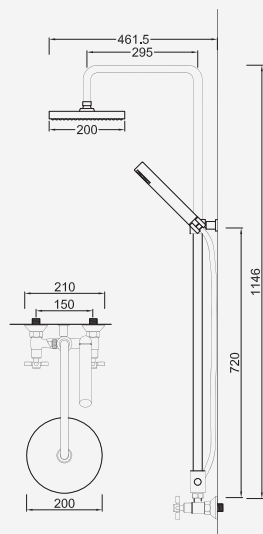

WACE066

Rampa de Duche com Misturadora

Rampa de Ducha con Mezcladora
Shower Column with Mixer
Colonne de Douche avec Melangeur

Cromado . Chrome	WETTORE007	359,68 €
Satingrey	WETTORE007SG	536,04 €
Moonlight Black	WETTORE007MB	536,04 €
Brushed Black	WETTORE007BL	714,72 €
Shine Black	WETTORE007BA	714,72 €
Shine Chocolate	WETTORE007CA	714,72 €
Shine Gold	WETTORE007GL	714,72 €
Shine Copper	WETTORE007DA	714,72 €
Shine Hard Graphite	WETTORE007A0	714,72 €
Brushed Chocolate	WETTORE007CL	714,72 €
Brushed Gold	WETTORE007GN	714,72 €
Brushed Copper	WETTORE007DL	714,72 €
Brushed Hard Graphite	WETTORE007AL	714,72 €
Brushed White Gold	WETTORE007WL	714,72 €