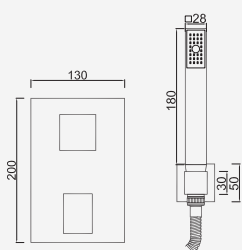

Anticalcário WACE043

Sistema de Ducha Embutido 2 Funções

Sistema de Ducha Empotrado con 2 Funcións
Concealed Shower System 2 Ways
Module de Douche 2 Fonctions

Com Chuveiro 200mm ABS

Con ducha 200mm | With shower 200mm | Avec tête de douche 200mm

Cromado . Chrome

WUG0014.1

342,09 €

W-EMB2002

84,21 €

Com Chuveiro 250mm INOX

Con ducha 250mm | With shower 250mm | Avec tête de douche 250mm

Cromado . Chrome

WUG0014/1.1

390,83 €

Satingrey

WUG0014/1.1SG

527,62 €

Moonlight Black

WUG0014/1.1MB

527,62 €

Brushed Black

WUG0014/1.1BL

703,50 €

Shine Black

WUG0014/1.1BA

703,50 €

Shine Chocolate

WUG0014/1.1CA

703,50 €

Shine Gold

WUG0014/1.1GL

703,50 €

Shine Copper

WUG0014/1.1DA

703,50 €

Shine Hard Graphite

WUG0014/1.1A0

703,50 €

Brushed Chocolate

WUG0014/1.1CL

703,50 €

Brushed Gold

WUG0014/1.1GN

703,50 €

Brushed Copper

WUG0014/1.1DL

703,50 €

Brushed Hard Graphite

WUG0014/1.1AL

703,50 €

Brushed White Gold

WUG0014/1.1WL

703,50 €

W-EMB2002

84,21 €

Sistema de Ducha Embutido 2 Funções

Sistema de Ducha Empotrado con 2 Funcións
Concealed Shower System 2 Ways
Module de Douche 2 Fonctions

Com Chuveiro 200mm ABS

Con ducha 200mm | With shower 200mm | Avec tête de douche 200mm

Cromado . Chrome

WUG0015

368,10 €

W-EMB2005

127,65 €

Com Chuveiro 250mm INOX

Con ducha 250mm | With shower 250mm | Avec tête de douche 250mm

Cromado . Chrome

WUG0015/1

416,84 €

Satingrey

WUG0015/1SG

562,73 €

Moonlight Black

WUG0015/1MB

562,73 €

Brushed Black

WUG0015/1BL

750,31 €

Shine Black

WUG0015/1BA

750,31 €

Shine Chocolate

WUG0015/1CA

750,31 €

Shine Gold

WUG0015/1GL

750,31 €

Shine Copper

WUG0015/1DA

750,31 €

Shine Hard Graphite

WUG0015/1A0

750,31 €

Brushed Chocolate

WUG0015/1CL

750,31 €

Brushed Gold

WUG0015/1GN

750,31 €

Brushed Copper

WUG0015/1DL

750,31 €

Brushed Hard Graphite

WUG0015/1AL

750,31 €

Brushed White Gold

WUG0015/1WL

750,31 €

W-EMB2005

127,65 €