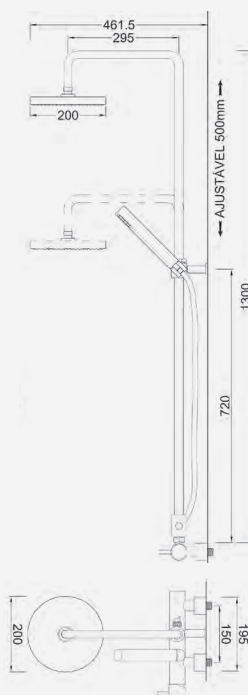

Anticalcário 180° WACE043

Rampa de Chuveiro Telescópica com Monocomando

Rampa de Ducha Extensível com Monomando
Extensible Shower Column with Mixer
Colonne de Douche Extensible avec Mitigeur

Cromado . Chrome	WGRECO020	391,78 €
Satingrey	WGRECO020SG	579,38 €
Moonlight Black	WGRECO020MB	579,38 €
Brushed Black	WGRECO020BL	772,50 €
Shine Black	WGRECO020BA	772,50 €
Shine Chocolate	WGRECO020CA	772,50 €
Shine Gold	WGRECO020GL	772,50 €
Shine Copper	WGRECO020DA	772,50 €
Shine Hard Graphite	WGRECO020A0	772,50 €
Brushed Chocolate	WGRECO020CL	772,50 €
Brushed Gold	WGRECO020GN	772,50 €
Brushed Copper	WGRECO020DL	772,50 €
Brushed Hard Graphite	WGRECO020AL	772,50 €
Brushed White Gold	WGRECO020WL	772,50 €

Com Deslizador
Con Deslizador . With Slider . Avec Coulisseur

Cromado . Chrome	WGRECO020D	441,88 €
Satingrey	WGRECO020DSG	647,02 €
Moonlight Black	WGRECO020DMB	647,02 €
Brushed Black	WGRECO020DBL	862,69 €
Shine Black	WGRECO020DBA	862,69 €
Shine Chocolate	WGRECO020DCA	862,69 €
Shine Gold	WGRECO020DGL	862,69 €
Shine Copper	WGRECO020DDA	862,69 €
Shine Hard Graphite	WGRECO020DA0	862,69 €
Brushed Chocolate	WGRECO020DCL	862,69 €
Brushed Gold	WGRECO020DGN	862,69 €
Brushed Copper	WGRECO020DDL	862,69 €
Brushed Hard Graphite	WGRECO020DAL	862,69 €
Brushed White Gold	WGRECO020DWL	862,69 €