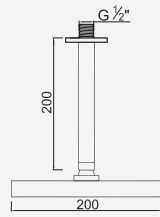

Com Chuveiro 250mm INOX

Con ducha 250mm | With shower 250mm | Avec tête de douche 250mm

 Cromado . Chrome WRIZZO015/1 192,76 €
 — Ø 250 —
W-EMB1001 47,37 €

Anticalcário WACE043

Rizzo

Anticalcário WACE043

Anticalcário WACE043