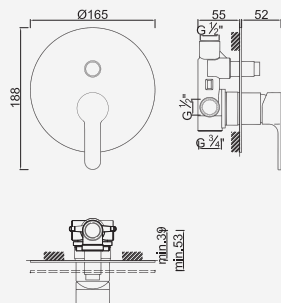

Válvula de Embutir com 2 Saídas

Válvula de Empotrar con 2 Salidas
Concealed Shower Valve 2 Ways
Mitigeur Mécanique à Encastrer 2 Fonctions

Cromado . Chrome	WMITZI007	124,59 €
Satingrey	WMITZI007SG	168,20 €
Moonlight Black	WMITZI007MB	168,20 €
Brushed Black	WMITZI007BL	224,26 €
Shine Black	WMITZI007BA	224,26 €
Shine Chocolate	WMITZI007CA	224,26 €
Shine Gold	WMITZI007GL	224,26 €
Shine Copper	WMITZI007DA	224,26 €
Shine Hard Graphite	WMITZI007A0	224,26 €
Brushed Chocolate	WMITZI007CL	224,26 €
Brushed Gold	WMITZI007GN	224,26 €
Brushed Copper	WMITZI007DL	224,26 €
Brushed Hard Graphite	WMITZI007AL	224,26 €
Brushed White Gold	WMITZI007WL	224,26 €

■ W-EMB2001 63,16 €

WACE043

Válvula de Embutir com 2 Saídas e Chuveiro de Mão

Válvula de Empotrar con 2 Salidas y Ducha de Mano . Concealed Shower Valve 2 Ways and Hand Shower
Mitigeur Mécanique à Encastrer 2 Fonctions et Douchette de Main

Cromado . Chrome	WMITZI007/1GO	264,43 €
Satingrey	WMITZI007/1GOSG	356,98 €
Moonlight Black	WMITZI007/1GOMB	356,98 €
Brushed Black	WMITZI007/1GOBL	475,98 €
Shine Black	WMITZI007/1GOBA	475,98 €
Shine Chocolate	WMITZI007/1GOCA	475,98 €
Shine Gold	WMITZI007/1GOGl	475,98 €
Shine Copper	WMITZI007/1GODA	475,98 €
Shine Hard Graphite	WMITZI007/1GOA0	475,98 €
Brushed Chocolate	WMITZI007/1GOCL	475,98 €
Brushed Gold	WMITZI007/1GOGN	475,98 €
Brushed Copper	WMITZI007/1GODL	475,98 €
Brushed Hard Graphite	WMITZI007/1GOAL	475,98 €
Brushed White Gold	WMITZI007/1GOWL	475,98 €

■ W-EMB2005 127,65 €