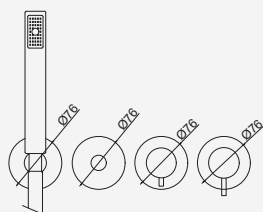

W-EMB3003 229,16 €

Com Chuveiro 300mm INOX

— Ø300 — Con ducha 300mm | With shower 300mm | Avec tête de douche 300mm

Cromado . Chrome	WVITTA022/2.1	569,04 €	WVITTA022/2.1.1M	562,34 €
Moonlight Black	WVITTA022/2.1MB	768,20 €	WVITTA022/2.1.1MMB	759,16 €
Shine Gold	WVITTA022/2.1GL	1 024,27 €	WVITTA022/2.1.1MGL	1 012,21 €
Brushed Gold	WVITTA022/2.1GL	1 024,27 €	WVITTA022/2.1.1MGL	1 012,21 €

Cromado . Chrome	WVITTA022/2.1.2M	562,34 €	WVITTA022/2.1.3M	562,34 €
Moonlight Black	WVITTA022/2.1.2MMB	759,16 €	WVITTA022/2.1.3MMB	759,16 €
Shine Gold	WVITTA022/2.1.2MGL	1 012,21 €	WVITTA022/2.1.3MGL	1 012,21 €
Brushed Gold	WVITTA022/2.1.2MGL	1 012,21 €	WVITTA022/2.1.3MGL	1 012,21 €

W-EMB3003 229,16 €

Anticalcário WACE043