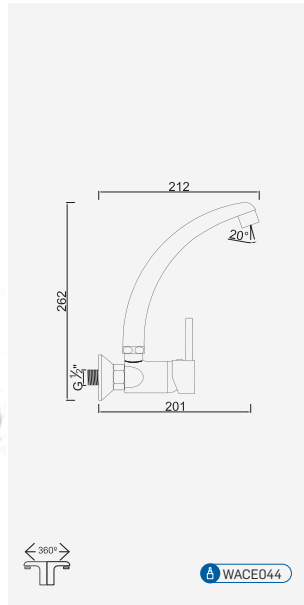

Cromado . Chrome	WCA2014	346,53 €
Satingrey	WCA2014SG	467,81 €
Moonlight Black	WCA2014MB	467,81 €
Brushed Black	WCA2014BL	623,75 €
Shine Black	WCA2014BA	623,75 €
Shine Chocolate	WCA2014CA	623,75 €
Shine Gold	WCA2014GL	623,75 €
Shine Copper	WCA2014DA	623,75 €
Shine Hard Graphite	WCA2014A0	623,75 €
Brushed Chocolate	WCA2014CL	623,75 €
Brushed Gold	WCA2014GN	623,75 €
Brushed Copper	WCA2014DL	623,75 €
Brushed Hard Graphite	WCA2014AL	623,75 €
Brushed White Gold	WCA2014WL	623,75 €