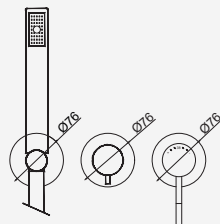

DANT

38° Anticalcário WACE050

Sistema de Duche Embutido Termostático 2 Funções

Sistema de Ducha Empotrado con 2 Funcións Termostatica
Thermostatic Concealed Shower System 2 Ways
Module de Douche 2 Fonctions Thermostatique

Com Chuveiro 200mm INOX

Con ducha 200mm | With shower 200mm | Avec tête de douche 200mm

Cromado . Chrome	WDANT019	536,38 €
W-EMB2006		273,25 €

Com Chuveiro 250mm INOX

Con ducha 250mm | With shower 250mm | Avec tête de douche 250mm

Cromado . Chrome	WDANT019/1	531,68 €
Satingrey	WDANT019/1SG	717,77 €
Moonlight Black	WDANT019/1MB	717,77 €
Brushed Black	WDANT019/1BL	957,02 €
Shine Black	WDANT019/1BA	957,02 €
Shine Chocolate	WDANT019/1CA	957,02 €
Shine Gold	WDANT019/1GL	957,02 €
Shine Copper	WDANT019/1DA	957,02 €
Shine Hard Graphite	WDANT019/1AO	957,02 €
Brushed Chocolate	WDANT019/1CL	957,02 €
Brushed Gold	WDANT019/1GN	957,02 €
Brushed Copper	WDANT019/1DL	957,02 €
Brushed Hard Graphite	WDANT019/1AL	957,02 €
Brushed White Gold	WDANT019/1WL	957,02 €

W-EMB2006 273,25 €

Sistema de Duche Embutido Termostático 2 Funções

Sistema de Ducha Empotrado con 2 Funcións
Concealed Shower System 2 Ways
Module de Douche 2 Fonctions

Com Chuveiro 200mm INOX

Con ducha 200mm | With shower 200mm | Avec tête de douche 200mm

Cromado . Chrome	WDANT019.1	536,38 €
W-EMB2006		273,25 €

Com Chuveiro 250mm INOX

Con ducha 250mm | With shower 250mm | Avec tête de douche 250mm

Cromado . Chrome	WDANT019/1.1	531,68 €
Satingrey	WDANT019/1.1SG	717,77 €
Moonlight Black	WDANT019/1.1MB	717,77 €
Brushed Black	WDANT019/1.1BL	957,02 €
Shine Black	WDANT019/1.1BA	957,02 €
Shine Chocolate	WDANT019/1.1CA	957,02 €
Shine Gold	WDANT019/1.1GL	957,02 €
Shine Copper	WDANT019/1.1DA	957,02 €
Shine Hard Graphite	WDANT019/1.1AO	957,02 €
Brushed Chocolate	WDANT019/1.1CL	957,02 €
Brushed Gold	WDANT019/1.1GN	957,02 €
Brushed Copper	WDANT019/1.1DL	957,02 €
Brushed Hard Graphite	WDANT019/1.1AL	957,02 €
Brushed White Gold	WDANT019/1.1WL	957,02 €

W-EMB2006 273,25 €