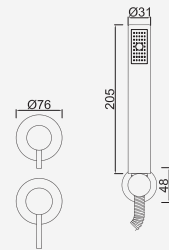

Anticalcário WACE043

Sistema de Duche Embutido 2 Funções

Sistema de Ducha Empotrado con 2 Funcións
Concealed Shower System 2 Ways
Module de Douche 2 Fonctions

Com Chuveiro 200mm ABS

Con ducha 200mm | With shower 200mm | Avec tête de douche 200mm

Cromado . Chrome WRIZZO017.1 291,26 €

W-EMB2002 84,21 €

Com Chuveiro 250mm INOX

Con ducha 250mm | With shower 250mm | Avec tête de douche 250mm

Cromado . Chrome WRIZZO017/1.1 328,65 €

W-EMB2002 84,21 €

Sistema de Duche Embutido 2 Funções

Sistema de Ducha Empotrado con 2 Funcións
Concealed Shower System 2 Ways
Module de Douche 2 Fonctions

Com Chuveiro 200mm ABS

Con ducha 200mm | With shower 200mm | Avec tête de douche 200mm

Cromado . Chrome WRIZZO021 322,65 €

W-EMB2005 127,65 €

Com Chuveiro 250mm INOX

Con ducha 250mm | With shower 250mm | Avec tête de douche 250mm

Cromado . Chrome WRIZZO021/1 360,04 €

W-EMB2005 127,65 €