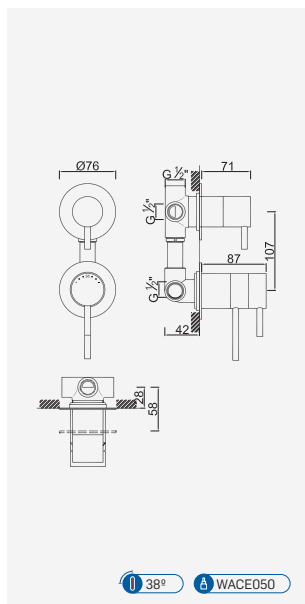

Válvula de Embutir Termostática com 4 Saídas

Válvula de Empotrar Termostática com 4 Saídas
Thermostatic Concealed Shower Valve 4 Ways
Mitigeur Thermostatique Mécanique à Encastrer 4 Fonctions

Cromado . Chrome	WGRES010	460,90 €
Satingrey	WGRES010SG	622,21 €
Moonlight Black	WGRES010MB	622,21 €
Brushed Black	WGRES010BL	829,62 €
Shine Black	WGRES010BA	829,62 €
Shine Chocolate	WGRES010CA	829,62 €
Shine Gold	WGRES010GL	829,62 €
Shine Copper	WGRES010DA	829,62 €
Shine Hard Graphite	WGRES010AO	829,62 €
Brushed Chocolate	WGRES010CL	829,62 €
Brushed Gold	WGRES010GN	829,62 €
Brushed Copper	WGRES010DL	829,62 €
Brushed Hard Graphite	WGRES010AL	829,62 €
Brushed White Gold	WGRES010WL	829,62 €

■W-EMB4001 113,83 €