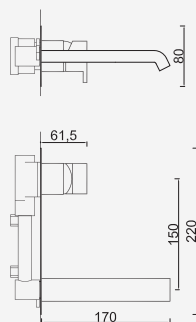

WACE043

Cromado . Chrome	WECOTREVI005	190,53 €
Satingrey	WECOTREVI005SG	257,21 €
Moonlight Black	WECOTREVI005MB	257,21 €
Brushed Black	WECOTREVI005BL	342,95 €
Shine Black	WECOTREVI005BA	342,95 €
Shine Chocolate	WECOTREVI005CA	342,95 €
Shine Gold	WECOTREVI005GL	342,95 €
Shine Copper	WECOTREVI005DA	342,95 €
Shine Hard Graphite	WECOTREVI005AO	342,95 €
Brushed Chocolate	WECOTREVI005CL	342,95 €
Brushed Gold	WECOTREVI005GN	342,95 €
Brushed Copper	WECOTREVI005DL	342,95 €
Brushed Hard Graphite	WECOTREVI005AL	342,95 €
Brushed White Gold	WECOTREVI005WL	342,95 €

W-EMB1002 73.68 €

Trevi

Monocomando de Lavatório à Parede

Monomando de Lavabo à la Pared
Concealed Monobasin Mixer
Mitigeur Lavabo Encastré