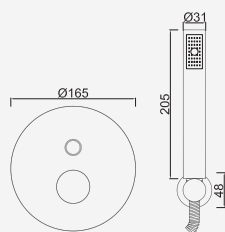

 Cromado . Chrome	WCA2015	257,18 €
W-EMB2001		63,16 €

Com Chuveiro 250mm INOX

Con ducha 250mm | With shower 250mm | Avec tête de douche 250mm

 Cromado . Chrome	WCA2015/1	294,57 €
Satingrey	WCA2015/1SG	397,67 €
Moonlight Black	WCA2015/1MB	397,67 €
Brushed Black	WCA2015/1BL	530,22 €
Shine Black	WCA2015/1BA	530,22 €
Shine Chocolate	WCA2015/1CA	530,22 €
Shine Gold	WCA2015/1GL	530,22 €
Shine Copper	WCA2015/1DA	530,22 €
Shine Hard Graphite	WCA2015/1A0	530,22 €
Brushed Chocolate	WCA2015/1CL	530,22 €
Brushed Gold	WCA2015/1GN	530,22 €
Brushed Copper	WCA2015/1DL	530,22 €
Brushed Hard Graphite	WCA2015/1AL	530,22 €
Brushed White Gold	WCA2015/1WL	530,22 €
W-EMB2001		63,16 €