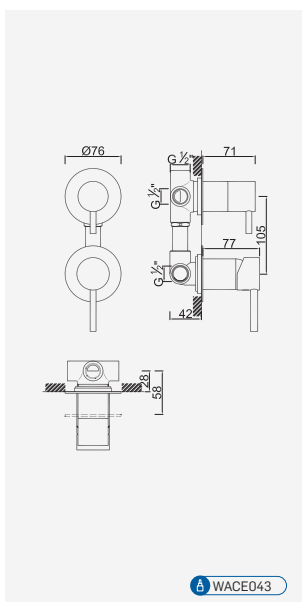

W-EMB1001 47,37 €

Dart

DART

Válvula de Embutir com 2 Saídas

Válvula de Empotrar con 2 Salidas
 Concealed Shower Valve 2 Ways
 Mitigeur Mécanique à Encastrer 2 Fonctions

Cromado . Chrome	WDART006	126,96 €
Satingrey	WDART006SG	171,41 €
Moonlight Black	WDART006MB	171,41 €
Brushed Black	WDART006BL	228,54 €
Shine Black	WDART006BA	228,54 €
Shine Chocolate	WDART006CA	228,54 €
Shine Gold	WDART006GL	228,54 €
Shine Copper	WDART006DA	228,54 €
Shine Hard Graphite	WDART006AO	228,54 €
Brushed Chocolate	WDART006CL	228,54 €
Brushed Gold	WDART006GN	228,54 €
Brushed Copper	WDART006DL	228,54 €
Brushed Hard Graphite	WDART006AL	228,54 €
Brushed White Gold	WDART006WL	228,54 €
W-EMB2001		63,16 €