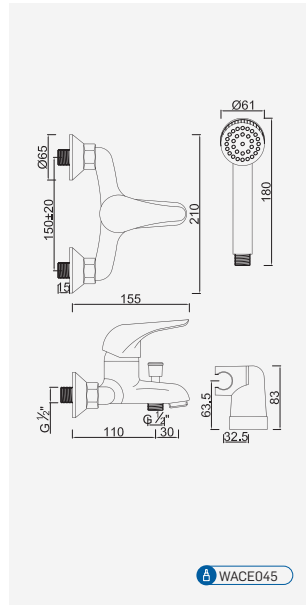

Monocomando de Banheira

Monomando de Baño/Ducha
Wall Mounted Bath/ Shower Mixer
Mitigeur Bain Douche

Cromado . Chrome WBASIQ003 70,92 €

Opções: Ecoeficiência

Opciones: ecoeficiencia . Options: eco-efficiency . Options: éco-efficacité

Cromado . Chrome WBASIQ003AQ 74,65 €