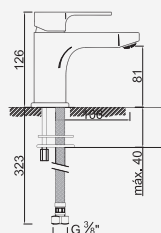

WACE144

Monocomando de Lavatório

Monomando de Lavabo
Monobasin Mixer
Mitigeur Lavabo

Cromado . Chrome	WMITZI001	74,52 €
Satingrey	WMITZI001SG	100,60 €
Moonlight Black	WMITZI001MB	100,60 €
Brushed Black	WMITZI001BL	134,14 €
Shine Black	WMITZI001BA	134,14 €
Shine Chocolate	WMITZI001CA	134,14 €
Shine Gold	WMITZI001GL	134,14 €
Shine Copper	WMITZI001DA	134,14 €
Shine Hard Graphite	WMITZI001AO	134,14 €
Brushed Chocolate	WMITZI001CL	134,14 €
Brushed Gold	WMITZI001GN	134,14 €
Brushed Copper	WMITZI001DL	134,14 €
Brushed Hard Graphite	WMITZI001AL	134,14 €
Brushed White Gold	WMITZI001WL	134,14 €

Opções: Ecoeficiência

Opciones: ecoeficiencia . Options: eco-efficiency . Options: éco-efficacité

Cromado . Chrome	WMITZI€S001	78,46 €
Cromado . Chrome	WMITZI001AQ	79,49 €

Mitzi