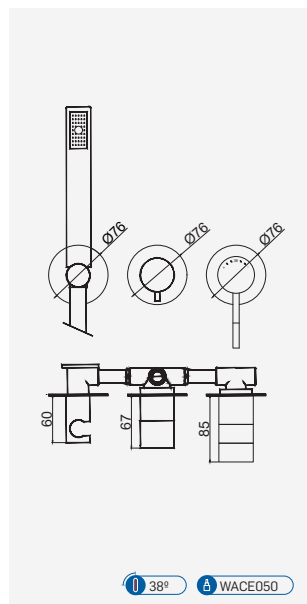

Válvula de Embutir Termostática com 2 Saídas e Chuveiro de Mão

Válvula de Empotrar Termostática con 2 Salidas y Ducha de Mano
Thermostatic Concealed Shower Valve 2 Ways and Hand Shower
Mitigeur Thermostatique Mécanique à Encastrer 2 Fonctions et Douchette de Main

Cromado . Chrome	WGREC0007/4.1	453,67 €
Satingrey	WGREC0007/4.1SG	612,46 €
Moonlight Black	WGREC0007/4.1MB	612,46 €
Brushed Black	WGREC0007/4.1BL	816,61 €
Shine Black	WGREC0007/4.1BA	816,61 €
Shine Chocolate	WGREC0007/4.1CA	816,61 €
Shine Gold	WGREC0007/4.1GL	816,61 €
Shine Copper	WGREC0007/4.1DA	816,61 €
Shine Hard Graphite	WGREC0007/4.1A0	816,61 €
Brushed Chocolate	WGREC0007/4.1CL	816,61 €
Brushed Gold	WGREC0007/4.1GN	816,61 €
Brushed Copper	WGREC0007/4.1DL	816,61 €
Brushed Hard Graphite	WGREC0007/4.1AL	816,61 €
Brushed White Gold	WGREC0007/4.1WL	816,61 €

W-EMB2006 273,25 €

Válvula de Embutir Termostática com 1 Saída

Válvula de Empotrar Termostática con 1 Salida
Thermostatic Concealed Shower Valve 1 Way
Mitigeur Thermostatique Mécanique à Encastrer 1 Fonction