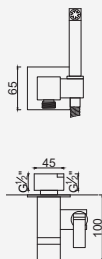

1,20M

Monocomando de embutir com Shut Off

Shut Off Completo en Latón
Brass Shut Off Kit
Shut Off Complet en Laiton

Cromado . Chrome	WDUC016	163,00 €
Satingrey	WDUC016SG	220,05 €
Moonlight Black	WDUC016MB	220,05 €
Brushed Black	WDUC016BL	293,40 €
Shine Black	WDUC016BA	293,40 €
Shine Chocolate	WDUC016CA	293,40 €
Shine Gold	WDUC016GL	293,40 €
Shine Copper	WDUC016DA	293,40 €
Shine Hard Graphite	WDUC016A0	293,40 €
Brushed Chocolate	WDUC016CL	293,40 €
Brushed Gold	WDUC016GN	293,40 €
Brushed Copper	WDUC016DL	293,40 €
Brushed Hard Graphite	WDUC016AL	293,40 €
Brushed White Gold	WDUC016WL	293,40 €

W-EMBDUC 63,16 €

Chuveiros