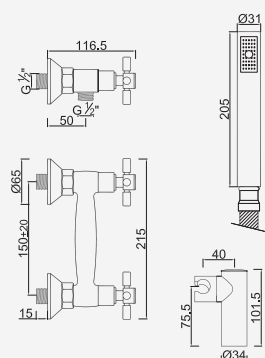

Cromado . Chrome	WETTORE004	87,12 €
Satingrey	WETTORE004SG	117,61 €
Moonlight Black	WETTORE004MB	117,61 €
Brushed Black	WETTORE004BL	156,81 €
Shine Black	WETTORE004BA	156,81 €
Shine Chocolate	WETTORE004CA	156,81 €
Shine Gold	WETTORE004GL	156,81 €
Shine Copper	WETTORE004DA	156,81 €
Shine Hard Graphite	WETTORE004A0	156,81 €
Brushed Chocolate	WETTORE004CL	156,81 €
Brushed Gold	WETTORE004GN	156,81 €
Brushed Copper	WETTORE004DL	156,81 €
Brushed Hard Graphite	WETTORE004AL	156,81 €
Brushed White Gold	WETTORE004WL	156,81 €

WACE066

Ettore