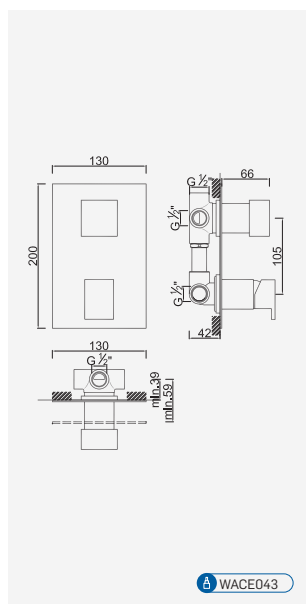

WACE043

Válvula de Embutir com 3 Saídas

Válvula de Empotrar con 3 Salidas
Concealed Shower Valve 3 Ways
Mitigeur Mécanique à Encastrer 3 Fonctions

Cromado . Chrome	WRLUX007	249,83 €
Satingrey	WRLUX007SG	337,27 €
Moonlight Black	WRLUX007MB	337,27 €
Brushed Black	WRLUX007BL	449,70 €
Shine Black	WRLUX007BA	449,70 €
Shine Chocolate	WRLUX007CA	449,70 €
Shine Gold	WRLUX007GL	449,70 €
Shine Copper	WRLUX007DA	449,70 €
Shine Hard Graphite	WRLUX007A0	449,70 €
Brushed Chocolate	WRLUX007CL	449,70 €
Brushed Gold	WRLUX007GN	449,70 €
Brushed Copper	WRLUX007DL	449,70 €
Brushed Hard Graphite	WRLUX007AL	449,70 €
Brushed White Gold	WRLUX007WL	449,70 €
W-EMB3001		89,47 €