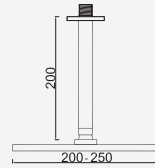

Sistema de Duche Embutido 1 Função

Sistema de Ducha Empotrado con 1 Función
Concealed Shower System 1 Way
Module de Douche 1 Fonction

Com Chuveiro 200mm ABS

Con ducha 200mm | With shower 200mm | Avec tête de douche 200mm

Cromado . Chrome

WALLEGRA012.1

163,21 €

■W-EMB1001 47,37 €

Com Chuveiro 250mm INOX

Con ducha 250mm | With shower 250mm | Avec tête de douche 250mm

Ø250

Cromado . Chrome

WALLEGRA012/1.1

214,10 €

Satingrey

WALLEGRA012/1.1SG

289,03 €

Moonlight Black

WALLEGRA012/1.1MB

289,03 €

Brushed Black

WALLEGRA012/1.1BL

385,38 €

Shine Black

WALLEGRA012/1.1BA

385,38 €

Shine Chocolate

WALLEGRA012/1.1CA

385,38 €

Shine Gold

WALLEGRA012/1.1GL

385,38 €

Shine Copper

WALLEGRA012/1.1DA

385,38 €

Shine Hard Graphite

WALLEGRA012/1.1AO

385,38 €

Brushed Chocolate

WALLEGRA012/1.1CL

385,38 €

Brushed Gold

WALLEGRA012/1.1GN

385,38 €

Brushed Copper

WALLEGRA012/1.1DL

385,38 €

Brushed Hard Graphite

WALLEGRA012/1.1AL

385,38 €

Brushed White Gold

WALLEGRA012/1.1WL

385,38 €

■W-EMB1001 47,37 €

Anticalcário WACE043

Sistema de Duche Embutido 2 Funções

Sistema de Ducha Empotrado con 2 Funcións
Concealed Shower System 2 Ways
Module de Douche 2 Fonctions

Com Chuveiro 200mm ABS

Con ducha 200mm | With shower 200mm | Avec tête de douche 200mm

Ø 200

Cromado . Chrome

WALLEGRA013

249,31 €

■W-EMB2001 63,16 €

Com Chuveiro 250mm INOX

Con ducha 250mm | With shower 250mm | Avec tête de douche 250mm

Ø250

Cromado . Chrome

WALLEGRA013/1

300,19 €

Satingrey

WALLEGRA013/1SG

405,26 €

Moonlight Black

WALLEGRA013/1MB

405,26 €

Brushed Black

WALLEGRA013/1BL

540,35 €

Shine Black

WALLEGRA013/1BA

540,35 €

Shine Chocolate

WALLEGRA013/1CA

540,35 €

Shine Gold

WALLEGRA013/1GL

540,35 €

Shine Copper

WALLEGRA013/1DA

540,35 €

Shine Hard Graphite

WALLEGRA013/1AO

540,35 €

Brushed Chocolate