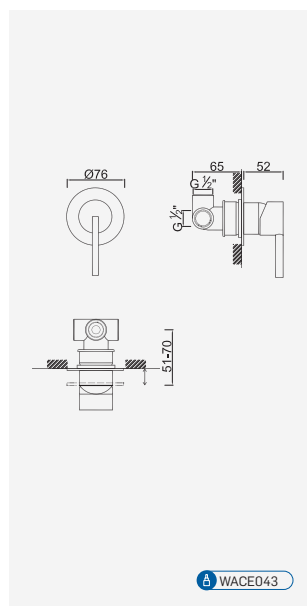

Válvula de Embutir com 1 Saída

Válvula de Empotrar con 1 Salida
 Concealed Shower Valve 1 Way
 Mitigeur Mécanique à Encastrer 1 Fonction

Cromado . Chrome	WGIANE007	93,83 €
Satingrey	WGIANE007SG	126,67 €
Moonlight Black	WGIANE007MB	126,67 €
Brushed Black	WGIANE007BL	168,90 €
Shine Black	WGIANE007BA	168,90 €
Shine Chocolate	WGIANE007CA	168,90 €
Shine Gold	WGIANE007GL	168,90 €
Shine Copper	WGIANE007DA	168,90 €
Shine Hard Graphite	WGIANE007A0	168,90 €
Brushed Chocolate	WGIANE007CL	168,90 €
Brushed Gold	WGIANE007GN	168,90 €
Brushed Copper	WGIANE007DL	168,90 €
Brushed Hard Graphite	WGIANE007AL	168,90 €
Brushed White Gold	WGIANE007WL	168,90 €
W-EMB1001		47,37 €