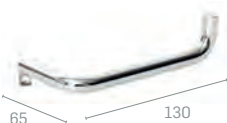

Porta rolos

Portarrollos
Toilet roll holder
Toilet roll holder

Cromado . Chrome	AL1015R	45,43 €
Moonlight Black	AL1015RMB	47,41 €