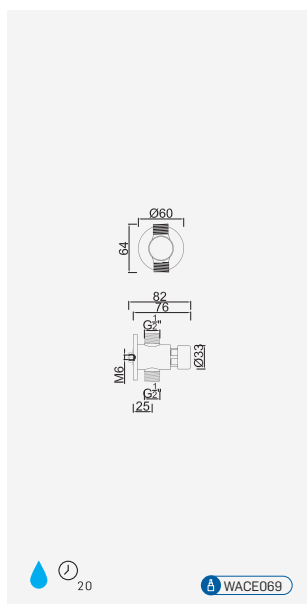

Torneira Urinol Temporizada

Grifo de Urinario Temporizado
Non Concussive Urinal Tap
Robinet d'Urinair Temporisé

Cromado . Chrome	WTEMP005	49,73 €
Moonlight Black	WTEMP005MB	67,13 €
Brushed Gold	WTEMP005GN	89,51 €