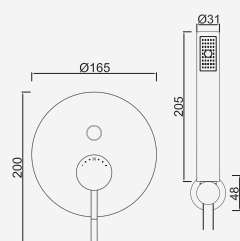

38° Anticalcário WACE050