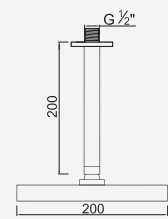

Sistema de Duche Embutido 2 Funções

Sistema de Ducha Empotrado con 2 Funcións
Concealed Shower System 2 Ways
Module de Douche 2 Fonctions

Com Chuveiro 200mm ABS

Con ducha 200mm | With shower 200mm | Avec tête de douche 200mm

	Cromado . Chrome	WBIANCHI016.1	243,93 €

■ W-EMB2001 63,16 €

Com Chuveiro 250mm INOX

Con ducha 250mm | With shower 250mm | Avec tête de douche 250mm

	Cromado . Chrome	WBIANCHI016/1.1	281,32 €

■ W-EMB2001 63,16 €