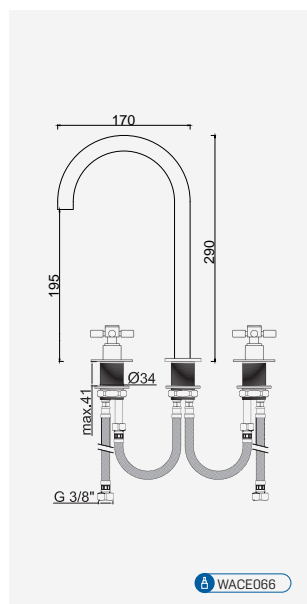

WACE066

Misturadora de Lavatório de 3 Furos

Mezcladora de Lavabo de 3 Agujeros
Hot and Cold Washbasin Tap - 3 Holes
Melangeur Lavabo de 3 Troues

Cromado . Chrome	WETTORE001/3	243,52 €
Satingrey	WETTORE001/3SG	328,76 €
Moonlight Black	WETTORE001/3MB	328,76 €
Brushed Black	WETTORE001/3BL	438,34 €
Shine Black	WETTORE001/3BA	438,34 €
Shine Chocolate	WETTORE001/3CA	438,34 €
Shine Gold	WETTORE001/3GL	438,34 €
Shine Copper	WETTORE001/3DA	438,34 €
Shine Hard Graphite	WETTORE001/3A0	438,34 €
Brushed Chocolate	WETTORE001/3CL	438,34 €
Brushed Gold	WETTORE001/3GN	438,34 €
Brushed Copper	WETTORE001/3DL	438,34 €
Brushed Hard Graphite	WETTORE001/3AL	438,34 €
Brushed White Gold	WETTORE001/3WL	438,34 €