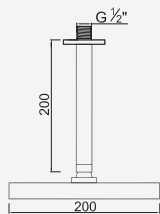

Anticalcário WACE043