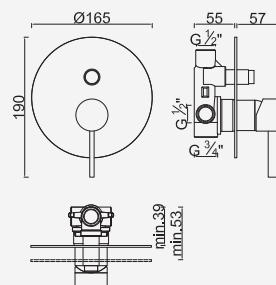

WACE043

Válvula de Embutir com 2 Saídas

Válvula de Empotrar com 2 Saídas
Concealed Shower Valve 2 Ways
Mitigeur Mécanique à Encastrer 2 Fonctions

Cromado . Chrome	WDANT008	135,57 €
Satingrey	WDANT008SG	183,02 €
Moonlight Black	WDANT008MB	183,02 €
Brushed Black	WDANT008BL	244,02 €
Shine Black	WDANT008BA	244,02 €
Shine Chocolate	WDANT008CA	244,02 €
Shine Gold	WDANT008GL	244,02 €
Shine Copper	WDANT008DA	244,02 €
Shine Hard Graphite	WDANT008AO	244,02 €
Brushed Chocolate	WDANT008CL	244,02 €
Brushed Gold	WDANT008GN	244,02 €
Brushed Copper	WDANT008DL	244,02 €
Brushed Hard Graphite	WDANT008AL	244,02 €
Brushed White Gold	WDANT008WL	244,02 €

■W-EMB2001 63,16 €