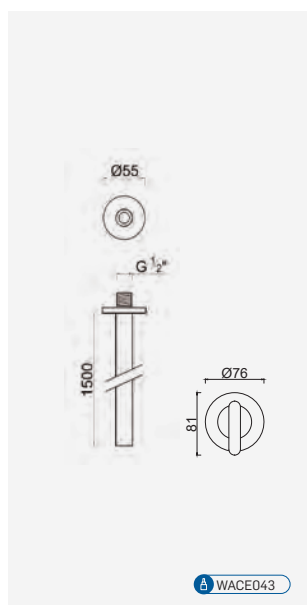

Bica De Lavatório Ao Teto Com Válvula de uma Saída

Caño de lavabo suspendido con válvula monomando
Ceiling-mounted Washbasin Spout With Concealed Valve 1 Way
Bec de lavabo encastré dans le plafond avec Mitigeur Encastré 1 Fonction

Cromado . Chrome	WGRES015/1	270,16 €
Satingrey	WGRES015/1SG	364,71 €
Moonlight Black	WGRES015/1MB	364,71 €

W-EMB1001 47,37 €