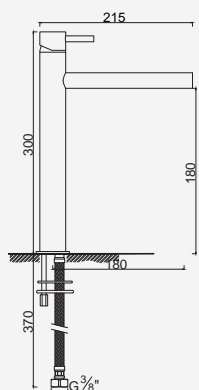

WACE039

Monocomando de Lavatório Cano Alto

Monomando de Lavabo Caño Alto
High Spout Monobasin Mixer
Mitigeur Lavabo Bec Haut

Cromado . Chrome	WECOGRES001/5	140,39 €
Satingrey	WECOGRES001/5SG	189,53 €
Moonlight Black	WECOGRES001/5MB	189,53 €
Brushed Black	WECOGRES001/5BL	252,70 €
Shine Black	WECOGRES001/5BA	252,70 €
Shine Chocolate	WECOGRES001/5CA	252,70 €
Shine Gold	WECOGRES001/5GL	252,70 €
Shine Copper	WECOGRES001/5DA	252,70 €
Shine Hard Graphite	WECOGRES001/5A0	252,70 €
Brushed Chocolate	WECOGRES001/5CL	252,70 €
Brushed Gold	WECOGRES001/5GN	252,70 €
Brushed Copper	WECOGRES001/5DL	252,70 €
Brushed Hard Graphite	WECOGRES001/5AL	252,70 €
Brushed White Gold	WECOGRES001/5WL	252,70 €

Opções: Ecoeficiência

Opciones: ecoeficiencia . Options: eco-efficiency . Options: éco-efficacité

Cromado . Chrome	WECOGRES001/5AQ	158,19 €

GRES