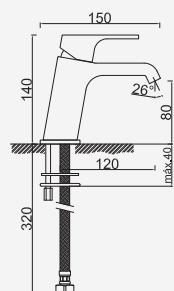

WACE144

Monocomando de Lavatório

Monomando de Lavabo
Monobasin Mixer
Mitigeur Lavabo

Cromado . Chrome	WECOTREVI001	89,43 €
Satingrey	WECOTREVI001SG	120,73 €
Moonlight Black	WECOTREVI001MB	120,73 €
Brushed Black	WECOTREVI001BL	160,97 €
Shine Black	WECOTREVI001BA	160,97 €
Shine Chocolate	WECOTREVI001CA	160,97 €
Shine Gold	WECOTREVI001GL	160,97 €
Shine Copper	WECOTREVI001DA	160,97 €
Shine Hard Graphite	WECOTREVI001AO	160,97 €
Brushed Chocolate	WECOTREVI001CL	160,97 €
Brushed Gold	WECOTREVI001GN	160,97 €
Brushed Copper	WECOTREVI001DL	160,97 €
Brushed Hard Graphite	WECOTREVI001AL	160,97 €
Brushed White Gold	WECOTREVI001WL	160,97 €

Opções: Ecoeficiência

Opciones: ecoeficiencia . Options: eco-efficiency . Options: éco-efficacité

Cromado . Chrome	WECOTREVI001C2	90,02 €
Cromado . Chrome	WECOTREVI€S001	90,97 €

Monocomando de Lavatório à Parede

Monomando de Lavabo à la Pared
Concealed Monobasin Mixer
Mitigeur Lavabo Encastré