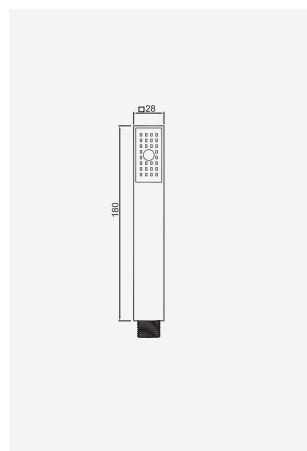

Chuveiro de Mão Quadrado Minimal ABS

Ducha de Mano Cuadrada en ABS
ABS Square Hand Shower Head
Douchette de Main Carré en ABS

Cromado . Chrome	WCHUV002	16,83 €
Moonlight Black	WCHUV002MB	19,72 €

Chuveiro de Mão Latão