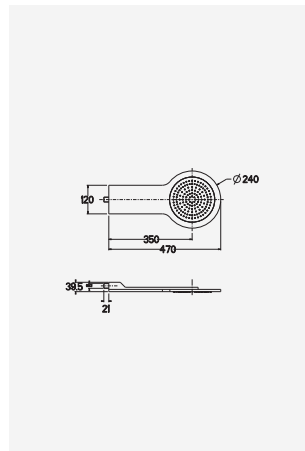

Chuveiro de Parede

Ducha à la Pared
Wall Shower Head
Pomme de Douche Mural

Moonlight Black WCHUV023 3 258,60 €

Chuveiro de Parede

Ducha à la Pared
Wall Shower Head
Pomme de Douche Mural

Cromado . Chrome WCHUV024 1 788,28 €