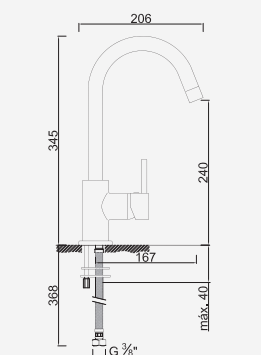

WACE044

Monocomando de Banca

Monomando de Cocina
Mono Sink Mixer
Mitigeur Evier

Cromado . Chrome	WDART005/1	100,46 €
Satingrey	WDART005/1SG	135,62 €
Moonlight Black	WDART005/1MB	135,62 €
Brushed Black	WDART005/1BL	180,83 €
Shine Black	WDART005/1BA	180,83 €
Shine Chocolate	WDART005/1CA	180,83 €
Shine Gold	WDART005/1GL	180,83 €
Shine Copper	WDART005/1DA	180,83 €
Shine Hard Graphite	WDART005/1AO	180,83 €
Brushed Chocolate	WDART005/1CL	180,83 €
Brushed Gold	WDART005/1GN	180,83 €
Brushed Copper	WDART005/1DL	180,83 €
Brushed Hard Graphite	WDART005/1AL	180,83 €
Brushed White Gold	WDART005/1WL	180,83 €