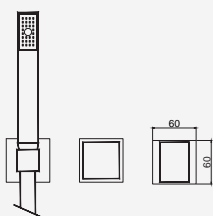

Anticalcário WACE043

Sistema de Duche Embutido 2 Funções

Sistema de Ducha Empotrado con 2 Funcións
Concealed Shower System 2 Ways
Module de Douche 2 Fonctions

Com Chuveiro 200mm ABS

Con ducha 200mm | With shower 200mm | Avec tête de douche 200mm

Cromado . Chrome	WRLUX019	368,10 €
W-EMB2005		127,65 €

Com Chuveiro 250mm INOX

Con ducha 250mm | With shower 250mm | Avec tête de douche 250mm

Cromado . Chrome	WRLUX019/1	416,84 €
Satingrey	WRLUX019/1SG	562,73 €
Moonlight Black	WRLUX019/1MB	562,73 €
Brushed Black	WRLUX019/1BL	750,31 €
Shine Black	WRLUX019/1BA	750,31 €
Shine Chocolate	WRLUX019/1CA	750,31 €
Shine Gold	WRLUX019/1GL	750,31 €
Shine Copper	WRLUX019/1DA	750,31 €
Shine Hard Graphite	WRLUX019/1A0	750,31 €
Brushed Chocolate	WRLUX019/1CL	750,31 €
Brushed Gold	WRLUX019/1GN	750,31 €
Brushed Copper	WRLUX019/1DL	750,31 €
Brushed Hard Graphite	WRLUX019/1AL	750,31 €
Brushed White Gold	WRLUX019/1WL	750,31 €
W-EMB2005		127,65 €

Sistema de Duche Embutido 2 Funções

Sistema de Ducha Empotrado con 2 Funcións
Concealed Shower System 2 Ways
Module de Douche 2 Fonctions

Com Chuveiro 200mm ABS

Con ducha 200mm | With shower 200mm | Avec tête de douche 200mm

Cromado . Chrome	WRLUX019.1	368,10 €
W-EMB2005		127,65 €

Com Chuveiro 250mm INOX

Con ducha 250mm | With shower 250mm | Avec tête de douche 250mm

Cromado . Chrome	WRLUX019/1.1	416,84 €
Satingrey	WRLUX019/1.1SG	562,73 €
Moonlight Black	WRLUX019/1.1MB	562,73 €
Brushed Black	WRLUX019/1.1BL	750,31 €
Shine Black	WRLUX019/1.1BA	750,31 €
Shine Chocolate	WRLUX019/1.1CA	750,31 €
Shine Gold	WRLUX019/1.1GL	750,31 €
Shine Copper	WRLUX019/1.1DA	750,31 €
Shine Hard Graphite	WRLUX019/1.1A0	750,31 €
Brushed Chocolate	WRLUX019/1.1CL	750,31 €
Brushed Gold	WRLUX019/1.1GN	750,31 €
Brushed Copper	WRLUX019/1.1DL	750,31 €
Brushed Hard Graphite	WRLUX019/1.1AL	750,31 €
Brushed White Gold	WRLUX019/1.1WL	750,31 €
W-EMB2005		127,65 €

Anticalcário WACE043

Rlux