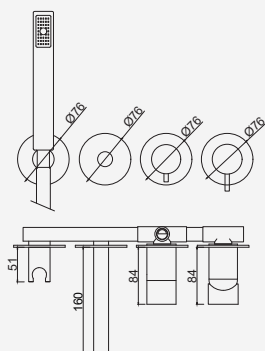

Anticalcário WACE043

Sistema de Duche Embutido 3 Funções

Sistema de Ducha Empotrado con 3 Funcións
Concealed Shower System 3 Ways
Module de Douche 3 Fonctions

Com Chuveiro 200mm ABS

Con ducha 200mm | With shower 200mm | Avec tête de douche 200mm

Cromado . Chrome	WENZO024	440,19 €
W-EMB3003		229,16 €

Com Chuveiro 250mm INOX

Con ducha 250mm | With shower 250mm | Avec tête de douche 250mm

Cromado . Chrome	WENZO024/1	477,57 €
Satingrey	WENZO024/1SG	644,72 €
Moonlight Black	WENZO024/1MB	644,72 €
Brushed Black	WENZO024/1BL	859,63 €
Shine Black	WENZO024/1BA	859,63 €
Shine Chocolate	WENZO024/1CA	859,63 €
Shine Gold	WENZO024/1GL	859,63 €
Shine Copper	WENZO024/1DA	859,63 €
Shine Hard Graphite	WENZO024/1A0	859,63 €
Brushed Chocolate	WENZO024/1CL	859,63 €
Brushed Gold	WENZO024/1GN	859,63 €
Brushed Copper	WENZO024/1DL	859,63 €
Brushed Hard Graphite	WENZO024/1AL	859,63 €
Brushed White Gold	WENZO024/1WL	859,63 €
W-EMB3003		229,16 €

Sistema de Duche Embutido 3 Funções

Sistema de Ducha Empotrado con 3 Funcións
Concealed Shower System 3 Ways
Module de Douche 3 Fonctions

Com Chuveiro 200mm ABS

Con ducha 200mm | With shower 200mm | Avec tête de douche 200mm

Cromado . Chrome	WENZO024.1	440,19 €
W-EMB3003		229,16 €

Com Chuveiro 250mm INOX

Con ducha 250mm | With shower 250mm | Avec tête de douche 250mm

Cromado . Chrome	WENZO024/1.1	477,57 €
Satingrey	WENZO024/1.1SG	644,72 €
Moonlight Black	WENZO024/1.1MB	644,72 €
Brushed Black	WENZO024/1.1BL	859,63 €
Shine Black	WENZO024/1.1BA	859,63 €
Shine Chocolate	WENZO024/1.1CA	859,63 €
Shine Gold	WENZO024/1.1GL	859,63 €
Shine Copper	WENZO024/1.1DA	859,63 €
Shine Hard Graphite	WENZO024/1.1A0	859,63 €
Brushed Chocolate	WENZO024/1.1CL	859,63 €
Brushed Gold	WENZO024/1.1GN	859,63 €
Brushed Copper	WENZO024/1.1DL	859,63 €
Brushed Hard Graphite	WENZO024/1.1AL	859,63 €
Brushed White Gold	WENZO024/1.1WL	859,63 €
W-EMB3003		229,16 €

Anticalcário WACE043

Enzo