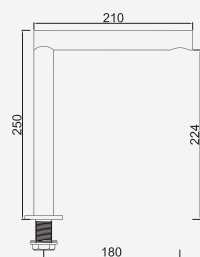

Bica à Banca

Caño de Lavabo
Sink Spout
Bec Lavabo

Cromado . Chrome	WCA2006	102,37 €
Satingrey	WCA2006SG	138,20 €
Moonlight Black	WCA2006MB	138,20 €
Brushed Black	WCA2006BL	184,26 €
Shine Black	WCA2006BA	184,26 €
Shine Chocolate	WCA2006CA	184,26 €
Shine Gold	WCA2006GL	184,26 €
Shine Copper	WCA2006DA	184,26 €
Shine Hard Graphite	WCA2006A0	184,26 €
Brushed Chocolate	WCA2006CL	184,26 €
Brushed Gold	WCA2006GN	184,26 €
Brushed Copper	WCA2006DL	184,26 €
Brushed Hard Graphite	WCA2006AL	184,26 €
Brushed White Gold	WCA2006WL	184,26 €

CA2