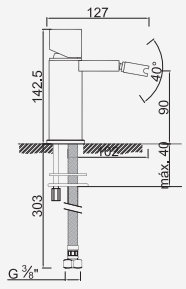

WACE040

Monocomando de Bidé

Monomando de Bidet
Monobidet Mixer
Mitigeur Bidet

Cromado . Chrome	WECONINA002	108,97 €
Satingrey	WECONINA002SG	147,11 €
Moonlight Black	WECONINA002MB	147,11 €
Brushed Black	WECONINA002BL	196,14 €
Shine Black	WECONINA002BA	196,14 €
Shine Chocolate	WECONINA002CA	196,14 €
Shine Gold	WECONINA002GL	196,14 €
Shine Copper	WECONINA002DA	196,14 €
Shine Hard Graphite	WECONINA002A0	196,14 €
Brushed Chocolate	WECONINA002CL	196,14 €
Brushed Gold	WECONINA002GN	196,14 €
Brushed Copper	WECONINA002DL	196,14 €
Brushed Hard Graphite	WECONINA002AL	196,14 €
Brushed White Gold	WECONINA002WL	196,14 €