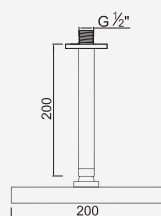

■W-EMB2005 127,65 €

Com Chuveiro 300mm INOX

— Ø300 — Con ducha 300mm | With shower 300mm | Avec tête de douche 300mm

Cromado . Chrome	WVITTA018/2.1	451,51 €	WVITTA018/2.1.1M	444,81 €
Moonlight Black	WVITTA018/2.1.MB	609,54 €	WVITTA018/2.1.1MMB	600,49 €
Shine Gold	WVITTA018/2.1.GL	812,72 €	WVITTA018/2.1.1MGL	800,66 €
Brushed Gold	WVITTA018/2.1.GN	812,72 €	WVITTA018/2.1.1MGN	800,66 €

Cromado . Chrome	WVITTA018/2.1.2M	444,81 €	WVITTA018/2.1.3M	444,81 €
Moonlight Black	WVITTA018/2.1.2MMB	600,49 €	WVITTA018/2.1.3MMB	600,49 €
Shine Gold	WVITTA018/2.1.2MGL	800,66 €	WVITTA018/2.1.3MGL	800,66 €
Brushed Gold	WVITTA018/2.1.2MGN	800,66 €	WVITTA018/2.1.3MGN	800,66 €

■W-EMB2005 127,65 €

Anticalcário WACE043