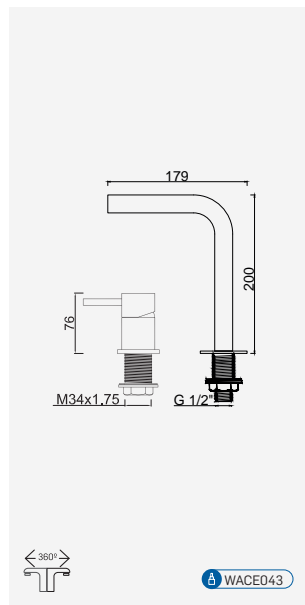

WACED43

Monocomando de Banca

Monomando de Cocina
Mono Sink Mixer
Mitigeur Evier

Cromado . Chrome	WENJOY005	183,50 €
Satingrey	WENJOY005SG	247,73 €
Moonlight Black	WENJOY005MB	247,73 €
Brushed Black	WENJOY005BL	330,31 €
Shine Black	WENJOY005BA	330,31 €
Shine Chocolate	WENJOY005CA	330,31 €
Shine Gold	WENJOY005GL	330,31 €
Shine Copper	WENJOY005DA	330,31 €
Shine Hard Graphite	WENJOY005A0	330,31 €
Brushed Chocolate	WENJOY005CL	330,31 €
Brushed Gold	WENJOY005GN	330,31 €
Brushed Copper	WENJOY005DL	330,31 €
Brushed Hard Graphite	WENJOY005AL	330,31 €
Brushed White Gold	WENJOY005WL	330,31 €

Cozinha