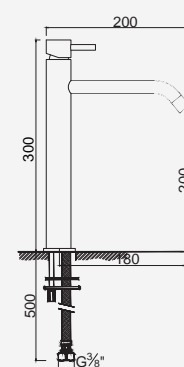

WACE043

Monocomando de Lavatório Cano Alto

Monomando de Lavabo Caño Alto
High Spout Monobasin Mixer
Mitigeur Lavabo Bec Haut

Cromado . Chrome	WECOGRECO001/5	130,28 €
Satingrey	WECOGRECO001/5SG	175,88 €
Moonlight Black	WECOGRECO001/5MB	175,88 €
Brushed Black	WECOGRECO001/5BL	234,50 €
Shine Black	WECOGRECO001/5BA	234,50 €
Shine Chocolate	WECOGRECO001/5CA	234,50 €
Shine Gold	WECOGRECO001/5GL	234,50 €
Shine Copper	WECOGRECO001/5DA	234,50 €
Shine Hard Graphite	WECOGRECO001/5A0	234,50 €
Brushed Chocolate	WECOGRECO001/5CL	234,50 €
Brushed Gold	WECOGRECO001/5GN	234,50 €
Brushed Copper	WECOGRECO001/5DL	234,50 €
Brushed Hard Graphite	WECOGRECO001/5AL	234,50 €
Brushed White Gold	WECOGRECO001/5WL	234,50 €

Greco