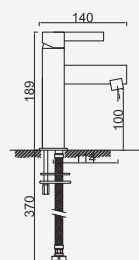

WACE039

Monocomando de Lavatório

Monomando de Lavabo
Monobasin Mixer
Mitigeur Lavabo

Cromado . Chrome	WECOALLEGRA001	135,72 €
Satingrey	WECOALLEGRA001SG	183,23 €
Moonlight Black	WECOALLEGRA001MB	183,23 €
Brushed Black	WECOALLEGRA001BL	244,31 €
Shine Black	WECOALLEGRA001BA	244,31 €
Shine Chocolate	WECOALLEGRA001CA	244,31 €
Shine Gold	WECOALLEGRA001GL	244,31 €
Shine Copper	WECOALLEGRA001DA	244,31 €
Shine Hard Graphite	WECOALLEGRA001A0	244,31 €
Brushed Chocolate	WECOALLEGRA001CL	244,31 €
Brushed Gold	WECOALLEGRA001GN	244,31 €
Brushed Copper	WECOALLEGRA001DL	244,31 €
Brushed Hard Graphite	WECOALLEGRA001AL	244,31 €
Brushed White Gold	WECOALLEGRA001WL	244,31 €