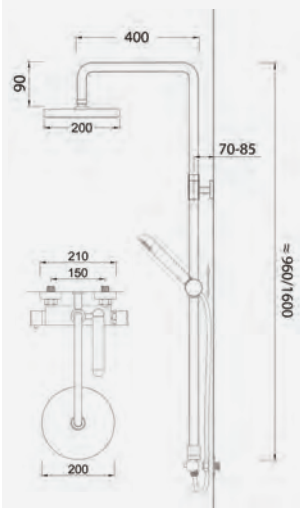

Rampa de Chuveiro Telescópica com Monocomando

Rampa de Ducha Extensible con Monomando
Extensible Shower Column with Mixer
Colonne de Douche Extensible avec Mitigeur

Cromado . Chrome WENZO021PJT 317,97 €

Anticalcário 180° WACE043

Rampa de Chuveiro Telescópica com Monocomando Termostático

Rampa de Ducha Extensible con Monomando
Extensible Shower Column with Mixer
Colonne de Douche Extensible avec Mitigeur

Cromado . Chrome WTERM0006PJT 323,97 €