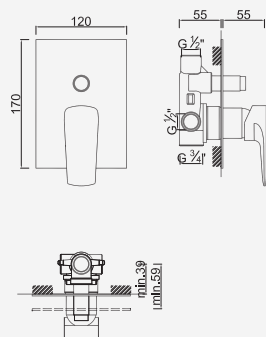

WACE043

Válvula de Embutir com 2 Saídas

Válvula de Empotrar con 2 Salidas
Concealed Shower Valve 2 Ways
Mitigeur Mécanique à Encastrer 2 Fonctions

Cromado . Chrome	WNER0007	160,15 €
Satingrey	WNER0007SG	216,20 €
Moonlight Black	WNER0007MB	216,20 €
Brushed Black	WNER0007BL	288,27 €
Shine Black	WNER0007BA	288,27 €
Shine Chocolate	WNER0007CA	288,27 €
Shine Gold	WNER0007GL	288,27 €
Shine Copper	WNER0007DA	288,27 €
Shine Hard Graphite	WNER0007A0	288,27 €
Brushed Chocolate	WNER0007CL	288,27 €
Brushed Gold	WNER0007GN	288,27 €
Brushed Copper	WNER0007DL	288,27 €
Brushed Hard Graphite	WNER0007AL	288,27 €
Brushed White Gold	WNER0007WL	288,27 €

W-EMB2001 63,16 €