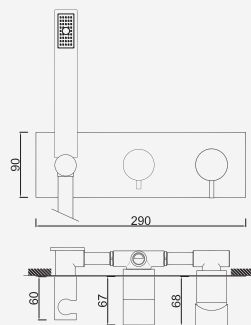

Anticalcário WACE043