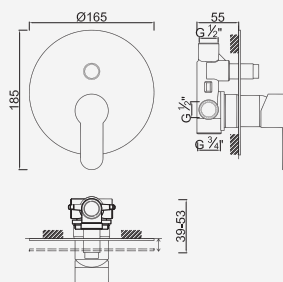

WACE043

Cromado . Chrome	WNINA008GO	154,97 €
Satingrey	WNINA008GOSG	209,21 €
Moonlight Black	WNINA008GOMB	209,21 €
Brushed Black	WNINA008GOBL	278,95 €
Shine Black	WNINA008GOBA	278,95 €
Shine Chocolate	WNINA008GOCA	278,95 €
Shine Gold	WNINA008GOGL	278,95 €
Shine Copper	WNINA008GODA	278,95 €
Shine Hard Graphite	WNINA008GOA0	278,95 €
Brushed Chocolate	WNINA008GOCL	278,95 €
Brushed Gold	WNINA008GOGN	278,95 €
Brushed Copper	WNINA008GODL	278,95 €
Brushed Hard Graphite	WNINA008GOAL	278,95 €
Brushed White Gold	WNINA008GOWL	278,95 €

W-EMB2001 63,16 €