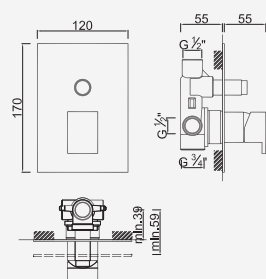

Anticalcário WACE043

Válvula de Embutir com 2 Saídas

Válvula de Empotrar con 2 Salidas
Concealed Shower Valve 2 Ways
Mitigeur Mécanique à Encastrer 2 Fonctions

Cromado . Chrome	WTREVI007	160,15 €
Satingrey	WTREVI007SG	216,20 €
Moonlight Black	WTREVI007MB	216,20 €
Brushed Black	WTREVI007BL	288,27 €
Shine Black	WTREVI007BA	288,27 €
Shine Chocolate	WTREVI007CA	288,27 €
Shine Gold	WTREVI007GL	288,27 €
Shine Copper	WTREVI007DA	288,27 €
Shine Hard Graphite	WTREVI007AO	288,27 €
Brushed Chocolate	WTREVI007CL	288,27 €
Brushed Gold	WTREVI007GN	288,27 €
Brushed Copper	WTREVI007DL	288,27 €
Brushed Hard Graphite	WTREVI007AL	288,27 €
Brushed White Gold	WTREVI007WL	288,27 €

W-EMB2001 63,16 €