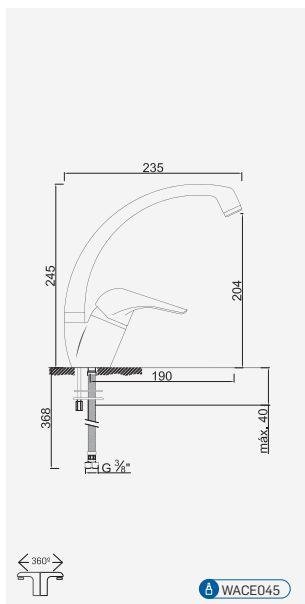

WACE045

Monocomando de Banca

Monomando de Cocina
Mono Sink Mixer
Mitigeur Evier

Cromado . Chrome	WBASIQ005	64,04 €
Cromado . Chrome	WBONA005	65,15 €

Opções: Ecoeficiência

Opciones: ecoeficiencia . Options: eco-efficiency . Options: éco-efficacité

Cromado . Chrome	WBASIQ005AQ	67,41 €