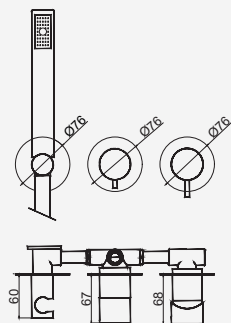

Anticálcio WACE043