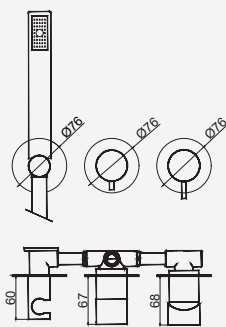

W-EMB2005 127,65 €

Válvula de Embutir com 2 Saídas e Chuveiro de Mão

Válvula de Empotrar con 2 Salidas y Ducha de Mano

Concealed Shower Valve 2 Ways and Hand Shower

Mitigeur Mécanique à Encastrer 2 Fonctions et Douchette de Main