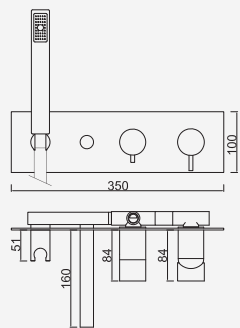

Anticalcário WACE043

Sistema de Duche Embutido 3 Funções

Sistema de Ducha Empotrado con 3 Funcións
Concealed Shower System 3 Ways
Module de Douche 3 Fonctions

Com Chuveiro 200mm ABS

Con ducha 200mm | With shower 200mm | Avec tête de douche 200mm

Cromado . Chrome

WZOLA024

440,19 €

W-EMB3003 229,16 €

Com Chuveiro 250mm INOX

Con ducha 250mm | With shower 250mm | Avec tête de douche 250mm

Cromado . Chrome

WZOLA024/1

477,57 €

W-EMB3003 229,16 €

Sistema de Duche Embutido 3 Funções

Sistema de Ducha Empotrado con 3 Funcións
Concealed Shower System 3 Ways
Module de Douche 3 Fonctions

Com Chuveiro 200mm ABS

Con ducha 200mm | With shower 200mm | Avec tête de douche 200mm

Cromado . Chrome

WZOLA024.1

440,19 €

W-EMB3003 229,16 €

Com Chuveiro 250mm INOX

Con ducha 250mm | With shower 250mm | Avec tête de douche 250mm

Cromado . Chrome

WZOLA024/1.1

477,57 €

W-EMB3003 229,16 €