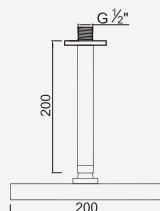

38° Anticalcário WACE050