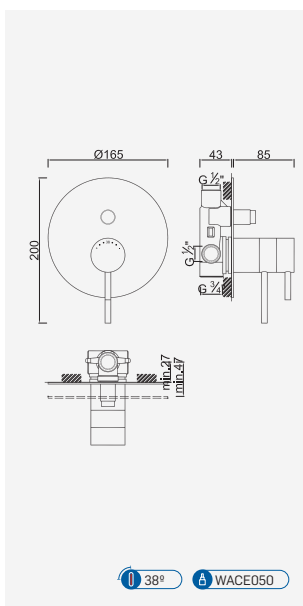

38° WACE050

Válvula de Embutir Termostática com 2 Saídas

Válvula de Empotrar Termostatica con 2 Salidas
Thermostatic Concealed Shower Valve 2 Ways
Mitigeur Thermostatique Mécanique à Encastrer 2 Fonctions

Cromado . Chrome	WGRES018	353,36 €
Satingrey	WGRES018SG	477,03 €
Moonlight Black	WGRES018MB	477,03 €
Brushed Black	WGRES018BL	636,04 €
Shine Black	WGRES018BA	636,04 €
Shine Chocolate	WGRES018CA	636,04 €
Shine Gold	WGRES018GL	636,04 €
Shine Copper	WGRES018DA	636,04 €
Shine Hard Graphite	WGRES018A0	636,04 €
Brushed Chocolate	WGRES018CL	636,04 €
Brushed Gold	WGRES018GN	636,04 €
Brushed Copper	WGRES018DL	636,04 €
Brushed Hard Graphite	WGRES018AL	636,04 €
Brushed White Gold	WGRES018WL	636,04 €

W-EMB2003 210,21 €