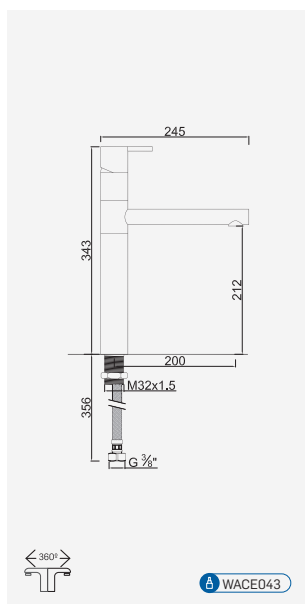

Monocomando de Banca

Monomando de Cocina
Mono Sink Mixer
Mitigeur Evier

Cromado . Chrome	WGIANE020	233,78 €
Satingrey	WGIANE020SG	315,61 €
Moonlight Black	WGIANE020MB	315,61 €
Brushed Black	WGIANE020BL	420,81 €
Shine Black	WGIANE020BA	420,81 €
Shine Chocolate	WGIANE020CA	420,81 €
Shine Gold	WGIANE020GL	420,81 €
Shine Copper	WGIANE020DA	420,81 €
Shine Hard Graphite	WGIANE020A0	420,81 €
Brushed Chocolate	WGIANE020CL	420,81 €
Brushed Gold	WGIANE020GN	420,81 €
Brushed Copper	WGIANE020DL	420,81 €
Brushed Hard Graphite	WGIANE020AL	420,81 €
Brushed White Gold	WGIANE020WL	420,81 €