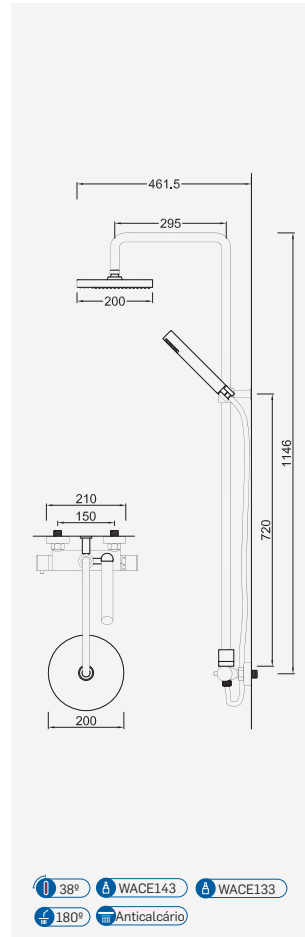

Rampa de Chuveiro Telescópica com Monocomando Termostático

Rampa de Ducha Extensible con Monomando Termostatico
Extensible Shower Column with Thermostatic Mixer
Colonne de Douche Extensible avec Mitigeur Thermostatique

Cromado . Chrome WTERMO006 358,73 €