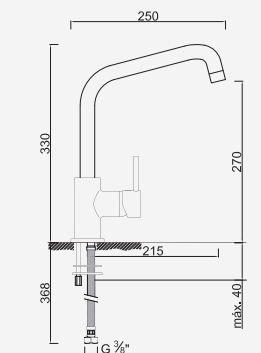

WACE044

Monocomando de Banca

Monomando de Cocina
Mono Sink Mixer
Mitigeur Evier

Cromado . Chrome	WDART005/2	100,46 €
Satingrey	WDART005/2SG	135,62 €
Moonlight Black	WDART005/2MB	135,62 €
Brushed Black	WDART005/2BL	180,83 €
Shine Black	WDART005/2BA	180,83 €
Shine Chocolate	WDART005/2CA	180,83 €
Shine Gold	WDART005/2GL	180,83 €
Shine Copper	WDART005/2DA	180,83 €
Shine Hard Graphite	WDART005/2AO	180,83 €
Brushed Chocolate	WDART005/2CL	180,83 €
Brushed Gold	WDART005/2GN	180,83 €
Brushed Copper	WDART005/2DL	180,83 €
Brushed Hard Graphite	WDART005/2AL	180,83 €
Brushed White Gold	WDART005/2WL	180,83 €