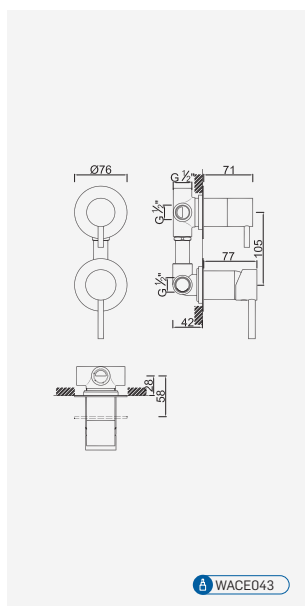

Válvula de Embutir com 4 Saídas

Válvula de Empotrar con 4 Salidas
Concealed Shower Valve 4 Ways
Mitigeur Mécanique à Encastrer 4 Fonctions

Cromado . Chrome	WGRES008	228,05 €
Satingrey	WGRES008SG	307,87 €
Moonlight Black	WGRES008MB	307,87 €
Brushed Black	WGRES008BL	410,49 €
Shine Black	WGRES008BA	410,49 €
Shine Chocolate	WGRES008CA	410,49 €
Shine Gold	WGRES008GL	410,49 €
Shine Copper	WGRES008DA	410,49 €
Shine Hard Graphite	WGRES008AO	410,49 €
Brushed Chocolate	WGRES008CL	410,49 €
Brushed Gold	WGRES008GN	410,49 €
Brushed Copper	WGRES008DL	410,49 €
Brushed Hard Graphite	WGRES008AL	410,49 €
Brushed White Gold	WGRES008WL	410,49 €
W-EMB4001		113,83 €