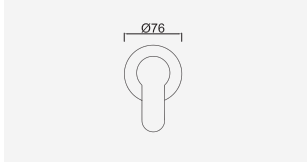

Anticalcário WACE043