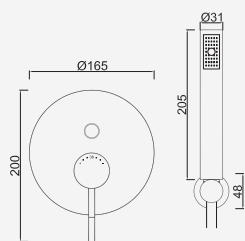

38° Anticalcário WACE050

Sistema de Duche Embutido Termostático 2 Funções

Sistema de Ducha Empotrado con 2 Funcións
Concealed Shower System 2 Ways
Module de Douche 2 Fonctions

Com Chuveiro 200mm INOX

Con ducha 200mm | With shower 200mm | Avec tête de douche 200mm

	Cromado . Chrome	WGRES023	447,69 €
	Moonlight Black	WGRES023MB	604,38 €
W-EMB2003			210,21 €

Com Chuveiro 250mm INOX

Con ducha 250mm | With shower 250mm | Avec tête de douche 250mm

	Cromado . Chrome	WGRES023/1	463,78 €
	Satingrey	WGRES023/1SG	626,11 €
	Moonlight Black	WGRES023/1MB	626,11 €
	Brushed Black	WGRES023/1BL	834,81 €
	Shine Black	WGRES023/1BA	834,81 €
	Shine Chocolate	WGRES023/1CA	834,81 €
	Shine Gold	WGRES023/1GL	834,81 €
	Shine Copper	WGRES023/1DA	834,81 €
	Shine Hard Graphite	WGRES023/1AO	834,81 €
	Brushed Chocolate	WGRES023/1CL	834,81 €
	Brushed Gold	WGRES023/1GN	834,81 €
	Brushed Copper	WGRES023/1DL	834,81 €
	Brushed Hard Graphite	WGRES023/1AL	834,81 €
	Brushed White Gold	WGRES023/1WL	834,81 €
W-EMB2003			210,21 €

Sistema de Duche Embutido Termostático 2 Funções

Sistema de Ducha Empotrado con 2 Funcións
Concealed Shower System 2 Ways
Module de Douche 2 Fonctions

Com Chuveiro 200mm INOX

Con ducha 200mm | With shower 200mm | Avec tête de douche 200mm

	Cromado . Chrome	WGRES023.1	447,69 €
	Moonlight Black	WGRES023.1MB	604,38 €
W-EMB2003			210,21 €

Com Chuveiro 250mm INOX

Con ducha 250mm | With shower 250mm | Avec tête de douche 250mm

	Cromado . Chrome	WGRES023/1.1	463,78 €
	Satingrey	WGRES023/1.1SG	626,11 €
	Moonlight Black	WGRES023/1.1MB	626,11 €
	Brushed Black	WGRES023/1.1BL	834,81 €
	Shine Black	WGRES023/1.1BA	834,81 €
	Shine Chocolate	WGRES023/1.1CA	834,81 €
	Shine Gold	WGRES023/1.1GL	834,81 €
	Shine Copper	WGRES023/1.1DA	834,81 €
	Shine Hard Graphite	WGRES023/1.1AO	834,81 €
	Brushed Chocolate	WGRES023/1.1CL	834,81 €
	Brushed Gold	WGRES023/1.1GN	834,81 €
	Brushed Copper	WGRES023/1.1DL	834,81 €
	Brushed Hard Graphite	WGRES023/1.1AL	834,81 €
	Brushed White Gold	WGRES023/1.1WL	834,81 €
W-EMB2003			210,21 €

38° Anticalcário WACE050