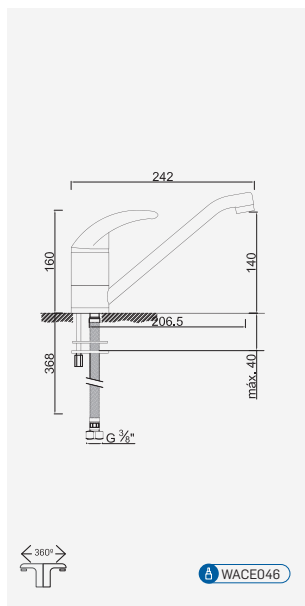

Opções: Ecoeficiência

Opciones: ecoeficiencia . Options: eco-efficiency . Options: éco-efficacité

Cromado . Chrome	WBASIQ005/1AQ	72,82 €
------------------	---------------	---------

Cozinha

COZINHA

WBONA005/3