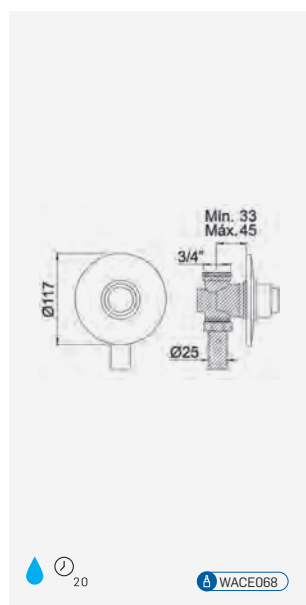

WACE068

Torneira Temporizada de Sanita

Grifo de Inodoro Temporizado
Grifo de Inodoro Temporizado
Robinet de Toilette Temporisé

Cromado . Chrome	WTEMP020	67,13 €
Moonlight Black	WTEMP020MB	90,62 €
Brushed Gold	WTEMP020GN	120,83 €