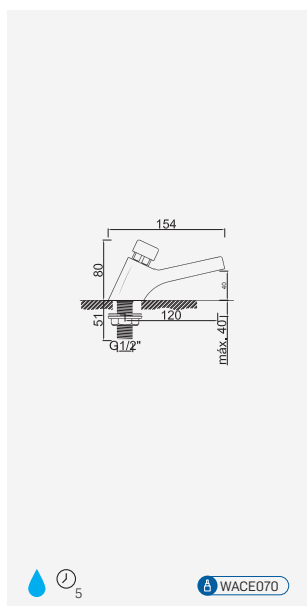

WACE070

Torneira Lavatório Temporizada

Grifo de Lavabo Temporizado
Non Concussive Basin Tap
Robinet Lavabo Temporisé

Cromado . Chrome	WTEMP013	44,29 €
Moonlight Black	WTEMP013MB	59,79 €
Brushed Gold	WTEMP013GN	79,72 €