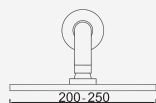

Anticalcário WACE043

Sistema de Duche Embutido 1 Função

Sistema de Ducha Empotrado con 1 Función
Concealed Shower System 1 Way
Module de Douche 1 Fonction

Com Chuveiro 200mm INOX

Con ducha 200mm | With shower 200mm | Avec tête de douche 200mm

Ø 200	Cromado . Chrome	WGREC0014.1	155,38 €
	Moonlight Black	WGREC0014.1MB	209,76 €
W-EMB1001			47,37 €

Com Chuveiro 250mm INOX

Con ducha 250mm | With shower 250mm | Avec tête de douche 250mm

Ø 250	Cromado . Chrome	WGREC0014/1.1	171,47 €
	Satingrey	WGREC0014/1.1SG	231,48 €
	Moonlight Black	WGREC0014/1.1MB	231,48 €
	Brushed Black	WGREC0014/1.1BL	308,65 €
	Shine Black	WGREC0014/1.1BA	308,65 €
	Shine Chocolate	WGREC0014/1.1CA	308,65 €
	Shine Gold	WGREC0014/1.1GL	308,65 €
	Shine Copper	WGREC0014/1.1DA	308,65 €
	Shine Hard Graphite	WGREC0014/1.1A0	308,65 €
	Brushed Chocolate	WGREC0014/1.1CL	308,65 €
	Brushed Gold	WGREC0014/1.1GN	308,65 €
	Brushed Copper	WGREC0014/1.1DL	308,65 €
	Brushed Hard Graphite	WGREC0014/1.1AL	308,65 €
	Brushed White Gold	WGREC0014/1.1WL	308,65 €
W-EMB1001			47,37 €

Sistema de Duche Embutido 2 Funções

Sistema de Ducha Empotrado con 2 Funcións
Concealed Shower System 2 Ways
Module de Douche 2 Fonctions

Com Chuveiro 200mm INOX

Con ducha 200mm | With shower 200mm | Avec tête de douche 200mm

Ø 200	Cromado . Chrome	WGREC0015	243,93 €
	Moonlight Black	WGREC0015MB	329,30 €
W-EMB2001			63,16 €

Com Chuveiro 250mm INOX

Con ducha 250mm | With shower 250mm | Avec tête de douche 250mm

Ø 250	Cromado . Chrome	WGREC0015/1	260,02 €
	Satingrey	WGREC0015/1SG	351,03 €
	Moonlight Black	WGREC0015/1MB	351,03 €
	Brushed Black	WGREC0015/1BL	468,04 €
	Shine Black	WGREC0015/1BA	468,04 €
	Shine Chocolate	WGREC0015/1CA	468,04 €
	Shine Gold	WGREC0015/1GL	468,04 €
	Shine Copper	WGREC0015/1DA	468,04 €
	Shine Hard Graphite	WGREC0015/1A0	468,04 €
	Brushed Chocolate	WGREC0015/1CL	468,04 €
	Brushed Gold	WGREC0015/1GN	468,04 €
	Brushed Copper	WGREC0015/1DA	468,04 €
	Brushed Hard Graphite	WGREC0015/1AL	468,04 €
	Brushed White Gold	WGREC0015/1WL	468,04 €
W-EMB2001			63,16 €

Opções: Ecoeficiência

Opções: ecoeficiencia . Options: eco-efficiency . Options: éco-efficacité

Ø 200	Cromado . Chrome	WGREC0015AQ	256,77 €
W-EMB2001			63,16 €