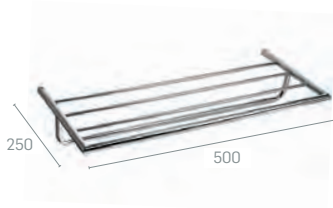

Prateleira com toalheiro 500 mm

Repisa con toallero 500 mm
Shelf with towel rail 500 mm
Tablette avec porte-serviettes 500 mm

Cromado . Chrome	AX1032R	131,69 €
Moonlight Black	AX1032RMB	134,98 €