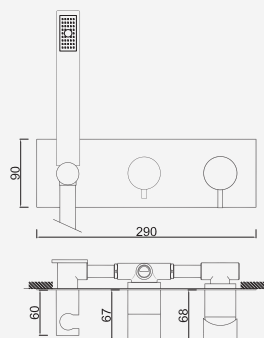

WACE043

Válvula de Embutir com 2 Saídas e Chuveiro de Mão

Válvula de Empotrar con 2 Salidas y Ducha de Mano
Concealed Shower Valve 2 Ways and Hand Shower
Mitigeur Mécanique à Encastrer 2 Fonctions et Douchette de Main

Cromado . Chrome	WENZO006/2	264,43 €
Satingrey	WENZO006/2SG	356,98 €
Moonlight Black	WENZO006/2MB	356,98 €
Brushed Black	WENZO006/2BL	475,98 €
Shine Black	WENZO006/2BA	475,98 €
Shine Chocolate	WENZO006/2CA	475,98 €
Shine Gold	WENZO006/2GL	475,98 €
Shine Copper	WENZO006/2DA	475,98 €
Shine Hard Graphite	WENZO006/2A0	475,98 €
Brushed Chocolate	WENZO006/2CL	475,98 €
Brushed Gold	WENZO006/2GN	475,98 €
Brushed Copper	WENZO006/2DL	475,98 €
Brushed Hard Graphite	WENZO006/2AL	475,98 €
Brushed White Gold	WENZO006/2WL	475,98 €

W-EMB2005 127,65 €