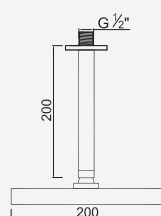

WACE066

Ettore