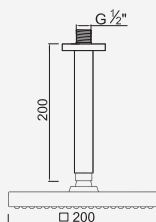

38° Anticalcário WACE050