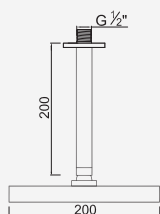

38° Anticalcário WACE050

Sistema de Duche Embutido Termostático 2 Funções

Sistema de Ducha Empotrado Termostático con 2 Funcións
Thermostatic Concealed Shower System 2 Ways
Module de Douche Thermostatique 2 Fonctions

Com Chuveiro 200mm ABS

Con ducha 200mm | With shower 200mm | Avec tête de douche 200mm

Cromado . Chrome	WENJOY022.1	504,11 €
W-EMB2004		251,79 €

Com Chuveiro 250mm INOX

Con ducha 250mm | With shower 250mm | Avec tête de douche 250mm

Cromado . Chrome	WENJOY022/1.1	541,50 €
Satingrey	WENJOY022/1.1SG	731,02 €
Moonlight Black	WENJOY022/1.1MB	731,02 €
Brushed Black	WENJOY022/1.1BL	974,70 €
Shine Black	WENJOY022/1.1BA	974,70 €
Shine Chocolate	WENJOY022/1.1CA	974,70 €
Shine Gold	WENJOY022/1.1GL	974,70 €
Shine Copper	WENJOY022/1.1DA	974,70 €
Shine Hard Graphite	WENJOY022/1.1A0	974,70 €
Brushed Chocolate	WENJOY022/1.1CL	974,70 €
Brushed Gold	WENJOY022/1.1GN	974,70 €
Brushed Copper	WENJOY022/1.1DL	974,70 €
Brushed Hard Graphite	WENJOY022/1.1AL	974,70 €
Brushed White Gold	WENJOY022/1.1WL	974,70 €
W-EMB2004		251,79 €

Sistema de Duche Embutido 2 Funções Termostático

Sistema de Ducha Empotrado con 2 Funcións Termostatica
Thermostatic Concealed Shower System 2 Ways
Module de Douche 2 Fonctions Thermostatique

Com Chuveiro 200mm ABS

Con ducha 200mm | With shower 200mm | Avec tête de douche 200mm

Cromado . Chrome	WENJOY026	494,86 €
W-EMB2006		273,25 €

Com Chuveiro 250mm INOX

Con ducha 250mm | With shower 250mm | Avec tête de douche 250mm

Cromado . Chrome	WENJOY026/1	532,25 €
Satingrey	WENJOY026/1SG	718,54 €
Moonlight Black	WENJOY026/1MB	718,54 €
Brushed Black	WENJOY026/1BL	958,05 €
Shine Black	WENJOY026/1BA	958,05 €
Shine Chocolate	WENJOY026/1CA	958,05 €
Shine Gold	WENJOY026/1GL	958,05 €
Shine Copper	WENJOY026/1DA	958,05 €
Shine Hard Graphite	WENJOY026/1A0	958,05 €
Brushed Chocolate	WENJOY026/1CL	958,05 €
Brushed Gold	WENJOY026/1GN	958,05 €
Brushed Copper	WENJOY026/1DL	958,05 €
Brushed Hard Graphite	WENJOY026/1AL	958,05 €
Brushed White Gold	WENJOY026/1WL	958,05 €
W-EMB2006		273,25 €