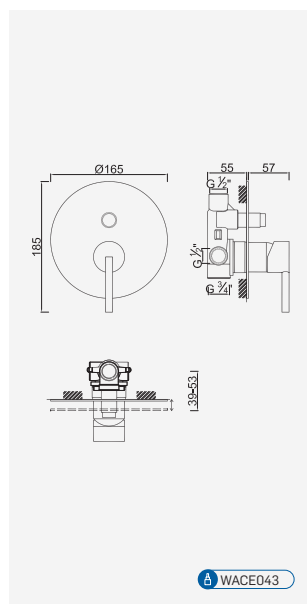

WACE043

Válvula de Embutir com 3 Saídas

Válvula de Empotrar con 3 Salidas
Concealed Shower Valve 3 Ways
Mitigeur Mécanique à Encastrer 3 Fonctions

Cromado . Chrome	WGIANE009	228,44 €
Satingrey	WGIANE009SG	308,40 €
Moonlight Black	WGIANE009MB	308,40 €
Brushed Black	WGIANE009BL	411,20 €
Shine Black	WGIANE009BA	411,20 €
Shine Chocolate	WGIANE009CA	411,20 €
Shine Gold	WGIANE009GL	411,20 €
Shine Copper	WGIANE009DA	411,20 €
Shine Hard Graphite	WGIANE009A0	411,20 €
Brushed Chocolate	WGIANE009CL	411,20 €
Brushed Gold	WGIANE009GN	411,20 €
Brushed Copper	WGIANE009DL	411,20 €
Brushed Hard Graphite	WGIANE009AL	411,20 €
Brushed White Gold	WGIANE009WL	411,20 €
W-EMB3001		89,47 €