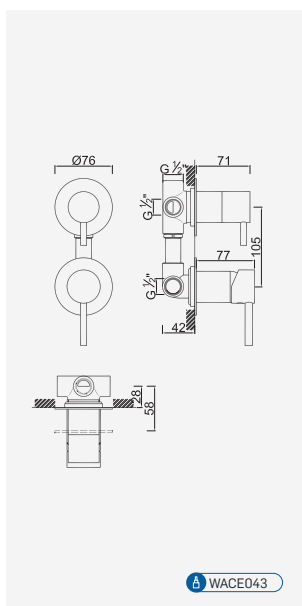

WACE043

WACE043

Válvula de Embutir com 3 Saídas

Válvula de Empotrar con 3 Salidas
Concealed Shower Valve 3 Ways
Mitigeur Mécanique à Encastrer 3 Fonctions

Cromado . Chrome	WENZO007	215,24 €
Satingrey	WENZO007SG	290,56 €
Moonlight Black	WENZO007MB	290,56 €
Brushed Black	WENZO007BL	387,42 €
Shine Black	WENZO007BA	387,42 €
Shine Chocolate	WENZO007CA	387,42 €
Shine Gold	WENZO007GL	387,42 €
Shine Copper	WENZO007DA	387,42 €
Shine Hard Graphite	WENZO007A0	387,42 €
Brushed Chocolate	WENZO007CL	387,42 €
Brushed Gold	WENZO007GN	387,42 €
Brushed Copper	WENZO007DL	387,42 €
Brushed Hard Graphite	WENZO007AL	387,42 €
Brushed White Gold	WENZO007WL	387,42 €
W-EMB3001		89,47 €

Enzo