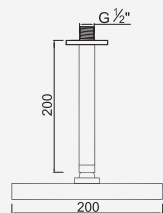

Sistema de Duche Embutido 2 Funções

Sistema de Ducha Empotrado con 2 Funcións
Concealed Shower System 2 Ways
Module de Douche 2 Fonctions

Com Chuveiro 200mm ABS

Con ducha 200mm | With shower 200mm | Avec tête de douche 200mm

Cromado . Chrome

WZOLA019.1

243,93 €

W-EMB2001

63,16 €

Com Chuveiro 250mm INOX

Con ducha 250mm | With shower 250mm | Avec tête de douche 250mm

Cromado . Chrome

WZOLA019/1.1

281,32 €

W-EMB2001

63,16 €