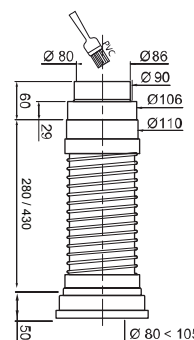

Referência	71040102
Descrição	RWBE 1099 : PIPA WC FLEXÍVEL CURTA
Código de barras	3375536018780
Colisagem	01/15
Packaging	Film
Comprimento	280 < 430 mm
Saída WC	Ø 80 < Ø 105 mm
Ligação ao esgoto	Ø 80 / Ø 86 / Ø 90 / Ø 106 / Ø 110 mm
Preço	29,87 €