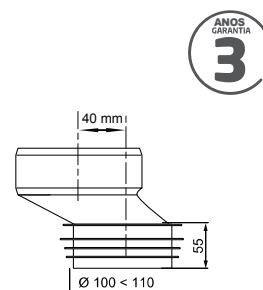

Referência	RA374PJ+
Descrição	CANHÃO WC EXCENTRICO 40MM
Código de barras	8436013050602
Colisagem	01/33
Packaging	Avulso
Rigidez	++
Saída WC	Ø 100 < Ø 105 mm
Ligação ao esgoto	Ø 100 < Ø 110 mm
Preço	5,77 €