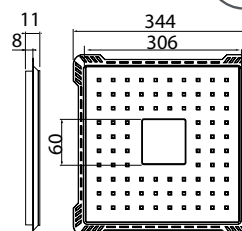

Referência	ACS400
Descrição	TAMPA DE VISITA PARA BANHEIRA 30X30
Código de barras	3375530011817
Colisagem	01/05
Packaging	Saco
Preço	18,70 €