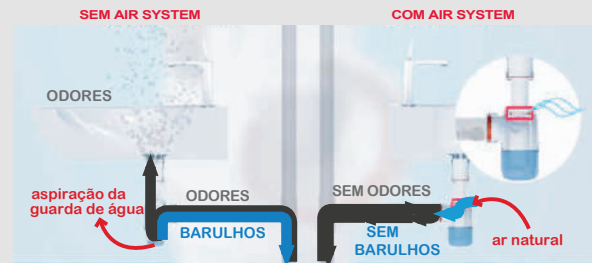

WIRQUIN NEO AIR

FUNÇÃO AIR SYSTEM

PRODUTO 2 EM 1:
Anti-vácuo incorporado.
Permite uma ventilação constante do sifão e impede a subida de odores desagradáveis e ruídos nas canalizações

MANUTENÇÃO FÁCIL

O corpo do sifão é fácil de desmontar (1/4 de volta).

neo AIR

FUNÇÃO QUICK SAFE

Garantia de uma instalação rápida e fiável.
Porca presa 1/4 de volta com junta moldada

PATENTEADO

JUNTAS SOBREMOLDADAS

Graças à tecnologia de bi-injeção, não há risco de fuga de água nem perda de juntas.

FUNCIONAMENTO:

Quando é criada uma depressão na tubagem, todo o ar é aspirado e, por consequência, toda a água do sifão também.

O WIRQUIN NEO AIR permite a ventilação constante do sifão e que o tubo seja naturalmente ventilado.

Quando uma depressão é criada nos tubos, a membrana do WIRQUIN NEO AIR abre-se e, assim, cria uma corrente de ar que impede a aspiração, abrindo-se e criando uma corrente de ar que impede a aspiração da guarda de água.

WIRQUIN NEO AIR Saída Ø32

Referência	30722148
Descrição	NEO AIR 1"1/4 - Ø32
Código de barras	3375537220717
Colisagem	01/30
Packaging	Saco
Entrada	1"1/4
Saída	Ø32 mm
Altura por baixo lavatório / bidé	145<205 mm
Preço	9,60 €

WIRQUIN NEO AIR Saída Ø40

Referência	30722164
Descrição	WIRQUIN NEO AIR 1"1/4-1"1/2 - Ø40
Código de barras	3375537220878
Colisagem	01/30
Packaging	Saco
Entrada	1"1/4 - 1"1/2
Saída	Ø40 mm
Altura por baixo lavatório / bidé	145<205 mm
Preço	10,93 €