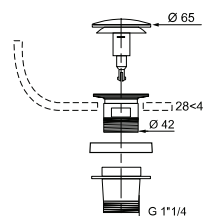

Referência	32500201
Descrição	VÁLVULA QUICK-CLAC COM CLAPET INOX
Código de barras	3375539064265
Colisagem	01/50
Packaging	Saco
Material	Tampão Inox
Sistema de fecho	Quick-clac
Preço	10,33 €

3 ANOS GARANTIA