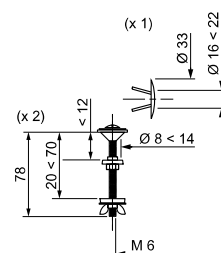

Referência	81000014
Descrição	KIT FIXAÇÃO SANITA/TANQUE
Código de barras	3375539066917
Colisagem	01/10
Packaging	Saco
Caraterísticas	78 mm
Preço	2,75 €