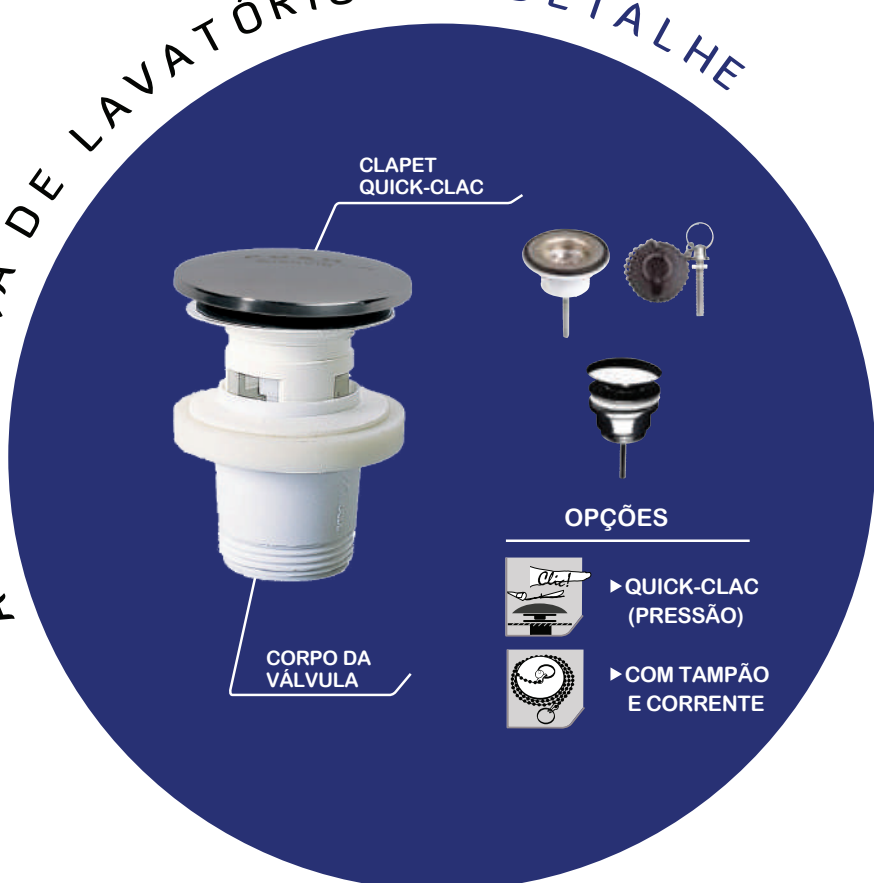

A VÁLVULA DE LAVATÓRIO EM DETALHE