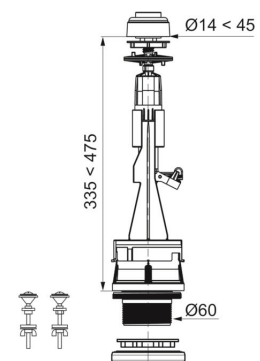

START & STOP