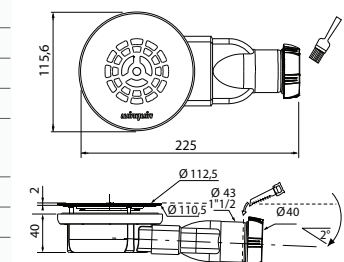

Referência	30720270
Descrição	SLIM EXPERT INOX Ø90
Código de barras	3375537201945
Colisagem	24
Packaging	Saco
Altura	40 mm
Guarda de água	SISTEMA ANTI-RETORNO COM MEMBRANA : garantia 100% sem odores e sem retorno de água
Compatível com caixa sifônica	Sim
Débito de água	27 L/min
Acabamento	Grelha plana INOX
Preço	27,00 €