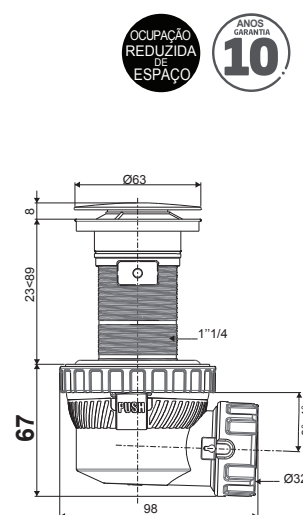

Referência	30723976
Descrição	NANO 6.7-VALV. LAVAT. D32 QUICK CLAC 100MM
Código de barras	3375537238118
Colisagem	01/34
Packaging	Caixa
Entrada	1"¼
Espessura do lavatório	Para todos os lavatórios sem tubo de respiro. Para os lavatórios de encastrar em inox: utilizar o intercalar do tubo de respiro e o tampão para apertar a válvula ao máximo.
Altura abaixo do lavatório/bidê	67 mm
Guarda de água	SISTEMA ANTI-RETORNO COM MEMBRANA DE SILICONE: garantia 100% sem odores
Material da tampa	Latão
Sistema de fecho	Quick-clac
Preço	36,71 €