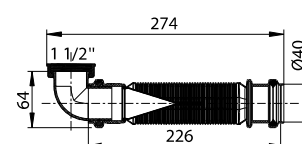

> Também disponível com saída Ø32 mm: ver p.57 (referência 31560002)