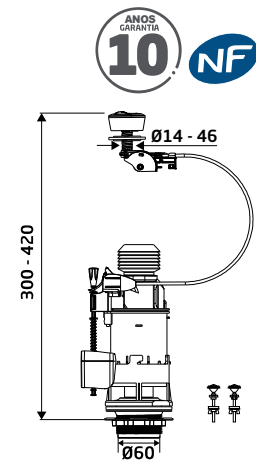

Referência	10722802
Descrição	MW2: MECANISMO WC 3/6L
Código de barras	3375537226863
Colisagem	01/24
Packaging	Saco
Sistema de descarga	Cabo
Tipo de descarga	Dupla descarga
Compatibilidade	Compatível com todos os autoclismos do mercado
Caraterísticas Principais	• 100% completo para uma instalação nova • Tubo harmónico
Preço	22,56 €