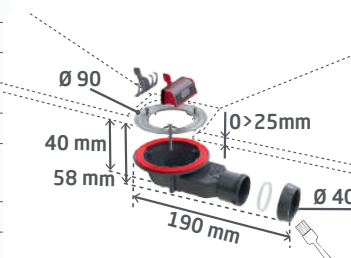

Referência	30723370
Descrição	SLIM+ VÁLVULA D.90 SEM GRELHA E MEMBRANA+
Código de barras	3375537232536
Colisagem	28
Packaging	Caixa
Altura	40 mm
Guarda de água	SMART MEMBRANE Technology Garantia 100% à prova de fugas de água
Compatível com caixa sifonica	Sim
Débito de água	34 L/min
Acabamento	Sem dome, com aro metálico
Preço	24,00 €