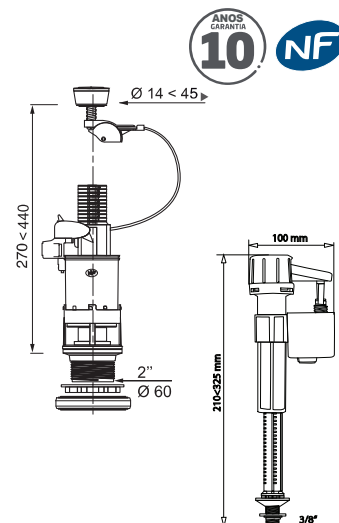

Referência	UNIP35099
Código de barras	-----
Packaging	Saco
Colisagem	01/25
Altura do autoclismo	270 à 440 mm
Diâmetro do buraco da tampa	Ø 14 mm à Ø 46 mm
Comando do mecanismo	com cabo
Torneira de Entrada de água	• Ponta latão 3/8 • Servo-válvula • Regulação por parafuso • Telescópico • Boia com proteção
Caraterísticas Principais	• 100% completo para uma instalação nova • Simples descarga • Ajuste automático à altura do autoclismo • Compatível com os autoclismos do mercado
Preço	39,65 €