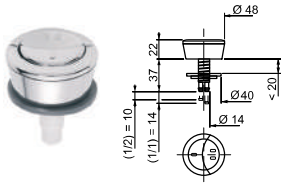

BOTÃO PRESSÃO MW2 : DUPLA DESCARGA