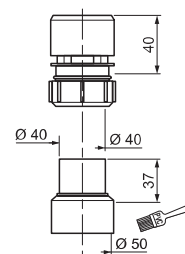

Referência	VP35
Descrição	ANTI-VÁCUO VERTICAL TUBO 40-50
Código de barras	3375530119216
Colisagem	01/10
Packaging	Saco
Preço	18,64 €