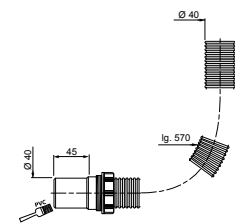

Referência	79301001
Descrição	LIGAÇÃO ANELADA CINZENTA Ø40
Código de barras	3375536017615
Colisagem	01/40
Packaging	Avulso
Preço	6,67 €