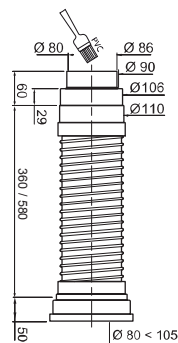

Referência	71040002
Descrição	RWBE 1090 : PIPA WC FLEXÍVEL LONGA
Código de barras	3375536025122
Colisagem	01/12
Packaging	Film
Comprimento	360 < 580 mm
Saída WC	Ø 80 < Ø 105 mm
Ligação ao esgoto	Ø 80 / Ø 86 / Ø 90 / Ø 106 / Ø 110 mm
Preço	34,92 €