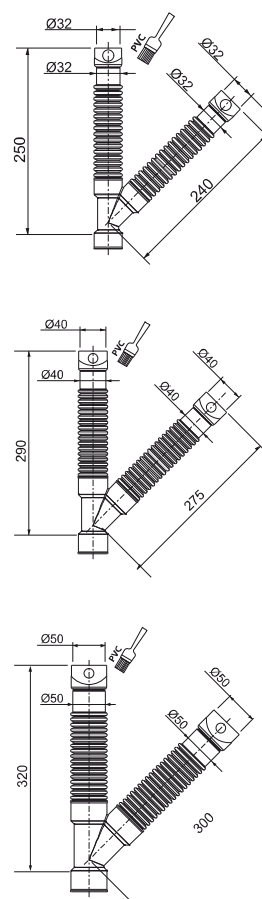

Referência	79012001
Descrição	CURVA MÁGICA Y UNIVERSAL Ø32
Código de barras	3375539042768
Colisagem	05/50
Packaging	Pack
Ligação	UNIVERSAL: fêmea e fêmea em cada extremidade A colar
Preço	11,85 €

Referência	79011001
Descrição	CURVA MÁGICA Y UNIVERSAL Ø40
Código de barras	3375539042058
Colisagem	05/30
Packaging	Pack
Ligação	UNIVERSAL: fêmea e fêmea em cada extremidade A colar
Preço	12,67 €

Referência	79013001
Descrição	CURVA MÁGICA Y UNIVERSAL Ø50
Código de barras	3375539042423
Colisagem	05/15
Packaging	Pack
Ligação	UNIVERSAL: fêmea e fêmea em cada extremidade A colar
Preço	14,57 €