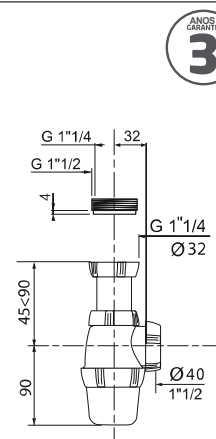

SIFÃO DE GARRAFA SIFÃO

Referência	SP3158
Descrição	SIFÃO DE GARRAFA
Código de barras	3375530104410
Colisagem	01/20
Packaging	Saco
Entrada	1"¼
Saída	Ø32
Ligação eletrodomésticos	Não
Altura por baixo lava-louça o lavatório/bidê	131 < 176 mm
Preço	4,86 €

SIFÃO DE GARRAFA SIFÃO

Referência	SP3168
Descrição	SIFÃO DE GARRAFA
Código de barras	3375536017530
Colisagem	01/20
Packaging	Saco
Entrada	1"½ - 1"¼
Saída	Ø40
Ligação eletrodomésticos	Não
Altura por baixo lava-louça o lavatório/bidê	135 < 180 mm
Preço	7,39 €

SIFÃO DESIGN ABS CROMADO TEOS

Referência	30724252
Descrição	TEOS : SIFÃO ABS CROMADO
Código de barras	3375537240791
Colisagem	01/17
Packaging	Caixa
Entrada	1"¼
Saída	Ø32 mm / Ø40 mm
Altura por baixo do lavatório/bidê	175 < 270 mm
Preço	26,52 €

SIFÃO DESIGN ABS PRETO TEOS

Referência	30724757
Descrição	TEOS : SIFÃO ABS PRETO
Código de barras	3375537245734
Colisagem	01/17
Packaging	Caixa
Entrada	1"¼
Saída	Ø32 mm / Ø40 mm
Altura por baixo do lavatório/bidê	175 < 270 mm
Preço	31,62 €