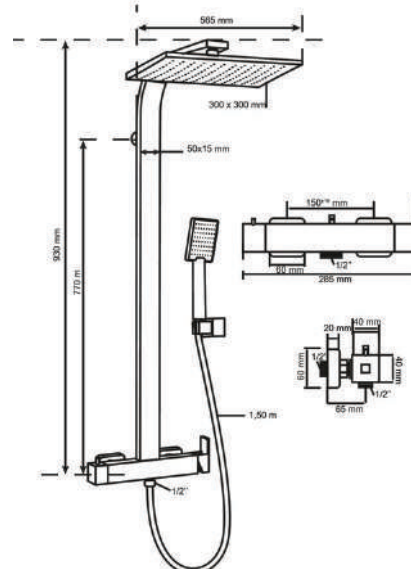

### Flexível

- > 1m50, Shiny anti-torção em inox cromado

Comfort

Touch

	COMFORT	TOUCH
Referência	60721391	60721390
Código de barras	3375537213207	3375537213191
Packaging	Caixa	Caixa
Colisagem	01/02	01/02
Chuveiro manual	1 jato	1 jato
Flexível	Inox cromado - Malha apertada Shiny, anti-torsão.	Inox cromado - Malha apertada Shiny, anti-torção.
Crivo de cabeça	Crivo de cabeça 30 x 30 cm. Inox cromado e ABS.	Crivo de cabeça 30 x 30 cm. Inox cromado e ABS.
Inversor	Misturadora termostática. Inversor cerâmico.	Misturadora mecânica. Inversor cerâmico.
Coluna de duche	Coluna de duche em latão cromado. Ligaçãõ 1/2"	Coluna de duche em latão cromado. Ligaçãõ 1/2"
Preço	523,14 €	436,36 €