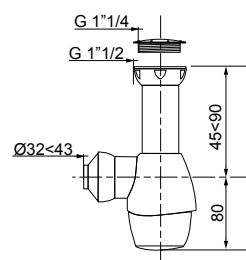

# SENZO

O SIFÃO QUE OCUPA MENOS ESPAÇO

64 mm

EXTRAPLANO

> **FLEXÍVEL**  
Comprime-se sem esforço

> **PUSH FIT**  
Instalação fácil e rápida

> **SISTEMA ANTI-RETORNO COM MEMBRANA DE SILICONE**