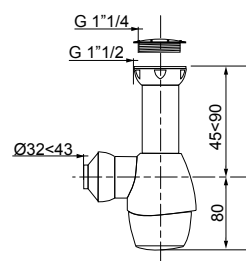

Referência	30718389
Descrição	TUDO EM UM: SIFÃO UNIVERSAL BRANCO
Código de barras	3375537183487
Colisagem	01/30
Packaging	Saco
Entrada	1"½ - 1"¼
Saída	Ø32 a Ø43
Ligação eletrodomésticos	Não
Altura por baixo lava-louça o lavatório/bidê	125 < 170 mm
Preço	7,79 €