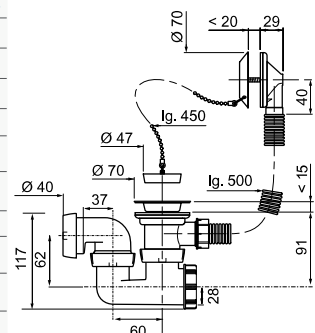

Referência	SP5502
Descrição	VÁLVULA BANHEIRA C/ CORRENTE E SP602
Código de barras	3375530114617
Colisagem	01/24
Packaging	Saco
Comprimento do tubo de respiro	500 mm
Altura por debaixo da banheira	119 mm
Guarda de água	50 mm
Compatível com caixa sifonada	Não
Débito de água	47 L/min
Corrente	450 mm
Tampão	Tampão Ø47 mm
Preço	13,47 €