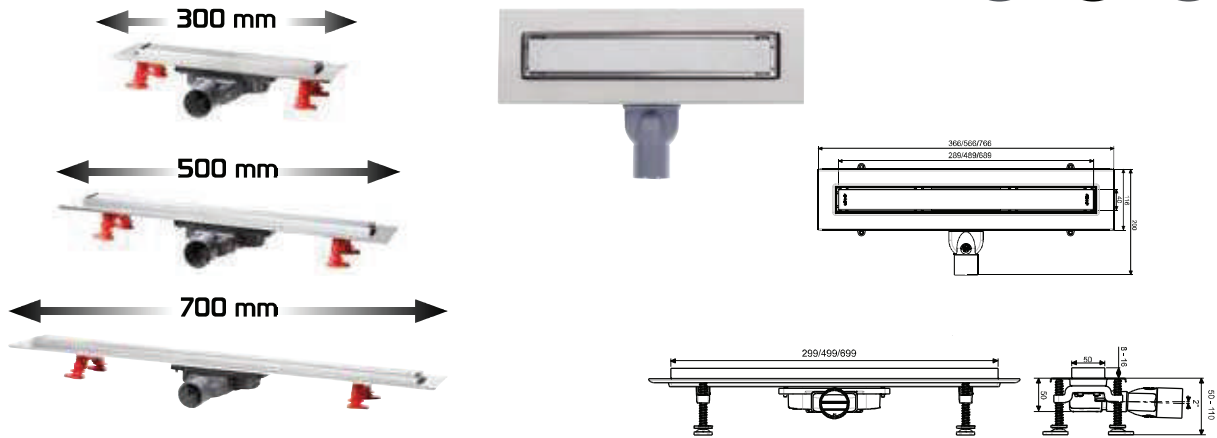

VENISIO SLIM⁺

CANALETES

CANALETE VENISIO SLIM+

Referência	30723944	30723946	30723948
Descrição	CANALETE VENISIO SLIM 300 MM	CANALETE VENISIO SLIM 500 MM	CANALETE VENISIO SLIM 700 MM
Código de barras	3375537237791	3375537237814	3375537237838
Colisagem	01/06	01/04	01/04
Packaging	Caixa	Caixa	Caixa
Características	• SISTEMA ANTI-RETORNO E MEMBRANA SMART TECHNOLOGY: garantia 100% sem odores e sem retorno de água. • MANUTENÇÃO FÁCIL a membrana é amovível, acessível por cima e equipada de um filtro para reter os cabelos. • Compatível com caixa sífônica • LIGAÇÃO: saída horizontal Ø 40 a colar • ACABAMENTO: quadro e grelha de aço inoxidável • DÉBITO EM L/MIN SOB 20 MM DE ÁGUA (SEGUNDO OS CRITÉRIOS DA NORMA NF EN 1253): 35 L/min (conforme os critérios normativos) • ALTURA DO CANALETE SOB O PAVIMENTO: 50 mm • INSTALAÇÃO: Nivelamento da espessura do azulejo: de 8 a 16 mm • ALTURA DE REGULAÇÃO DOS PÉS: de 50 a 110mm		
Preço	163,97 €	209,37 €	254,02 €

CANALETA VENISIO SLIM+ BLACK TOUCH • Sob Consulta

NOVO

👍 > Tela impermeável 1500 x 1800 mm: (referência 30723962) pag.38