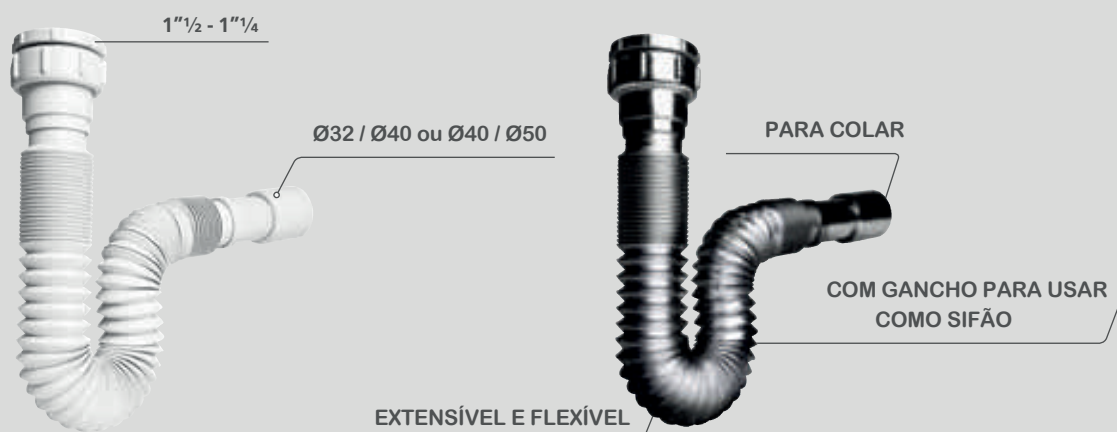

LIGAÇÕES EXTENSÍVEIS

LIGAÇÃO UNIVERSAL EXTENSÍVEL BRANCO

Referência	30718261
Descrição	LIGAÇÃO UNIVERSAL EXTENSÍVEL BRANCA
Código de barras	3375537182206
Colisagem	01/50
Packaging	Saco
Entrada	1"½ - 1"¼
Saída	Ø32 / Ø40
Preço	6,18 €

LIGAÇÃO UNIVERSAL EXTENSÍVEL CROMADO

Referência	30718263
Descrição	LIGAÇÃO UNIVERSAL EXTENSÍVEL CROMADA
Código de barras	3375537182220
Colisagem	01/50
Packaging	Saco
Entrada	1"½ - 1"¼
Saída	Ø32 / Ø40
Preço	10,83 €

LIGAÇÃO UNIVERSAL EXTENSÍVEL BRANCO

Referência	30718262
Descrição	LIGAÇÃO UNIVERSAL EXTENSÍVEL BRANCA
Código de barras	3375537182213
Colisagem	01/40
Packaging	Saco
Entrada	1"½ - 1"¼
Saída	Ø40 / Ø50
Preço	6,18 €