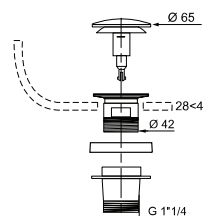

Referência	32500301
Descrição	VÁLVULA QUICK-CLAC METALIZADA COM CLAPET INOX
Código de barras	3375539043147
Colisagem	01/50
Packaging	Saco
Material	Tampão Inox
Sistema de fecho	Quick-clac
Preço	13,63 €

3 ANOS GARANTIA