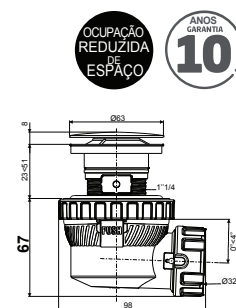

NANO 6.7 QUICK-CLAC

Referência	30724231
Descrição	NANO 6.7-VALV. LAVAT. D32 QUICK CLAC + ADAPTADOR
Código de barras	3375537240586
Colisagem	01/21
Packaging	Caixa
Entrada	1"¼
Espessura do lavatório	23 < 51 mm
Altura abaixo do lavatório/bidê	67 mm
Guarda de água	SISTEMA ANTI-RETORNO COM MEMBRANA DE SILICONE: garantia 100% sem odores e 100% anti-vácuo
Material da tampa	Latão
Sistema de fecho	Quick-clac
Preço	34,21 €

NANO 6.7 QUICK-CLAC COM TUBO DE RESPIRO

Referência	30723976
Descrição	NANO 6.7-VALV. LAVAT. D32 QUICK CLAC 100MM
Código de barras	3375537238118
Colisagem	01/34
Packaging	Caixa
Entrada	1"¼
Espessura do lavatório	Para todos os lavatórios sem tubo de respiro. Para os lavatórios de encastrar em inox: utilizar o intercalar do tubo de respiro e o tampão para apertar a válvula ao máximo.
Altura abaixo do lavatório/bidê	67 mm
Guarda de água	SISTEMA ANTI-RETORNO COM MEMBRANA DE SILICONE: garantia 100% sem odores
Material da tampa	Latão
Sistema de fecho	Quick-clac
Preço	36,71 €

TAMPA VALV. QUICK CLAC NANO 6.7 CROMADO

Referência	30723128
Descrição	TAMPA VALV. QUICK CLAC CROMADA DA NANO 6.7
Código de barras	3375537230082
Colisagem	01/10
Packaging	Avulso
Preço	19,30 €

NANO 6.7 PRETO Sob Consulta