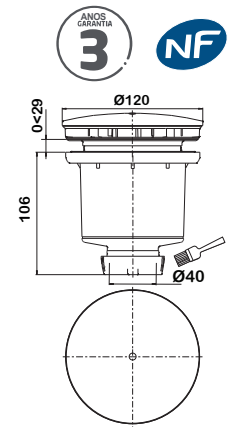

Referência	30722131
Descrição	TURBILHÃO COM DOME ABS Ø90
Código de barras	3375537220540
Colisagem	01/30
Packaging	Saco
Altura	106 mm
Guarda de água	50 mm
Compatível com caixa sifônica	Sim, basta retirar o copo
Débito de água	24,5 L/min
Acabamento	Dome ABS Cromada
Preço	17,79 €