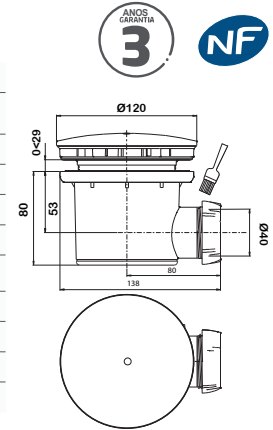

Referência	30721135
Descrição	TURBILHÃO COM DOME Ø90
Código de barras	3375537210596
Colisagem	01/30
Packaging	Saco
Altura	80 mm
Guarda de água	50 mm
Compatível com caixa sifônica	Sim, basta retirar o copo
Débito de água	26,4 L/min
Acabamento	Dome ABS Cromada
Preço	18,30 €