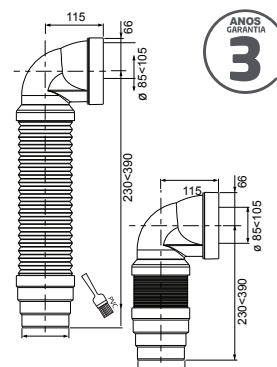

Referência	70718863
Descrição	PIPA EXTENSÍVEL COM CURVA
Código de barras	3375537188055
Colisagem	01/12
Packaging	Saco
Comprimento	200 < 390 mm
Saída WC	Ø 85 < Ø 105 mm
Ligação ao esgoto	Ø 93/100/110 mm
Preço	31,79 €