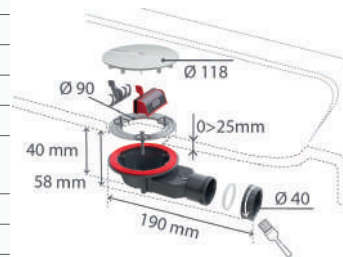

Referência	30723364 *
Descrição	SLIM+ VÁLVULA D.90 DOME CROM E MEMBRANA+
Código de barras	3375537232475
Colisagem	28
Packaging	Caixa
Altura	40 mm
Guarda de água	SMART MEMBRANE Technology Garantia 100% à prova de fugas de água
Compatível com caixa sifonica	Sim
Débito de água	34 L/min
Acabamento	Dome ABS Cromado
Preço	28,00 €