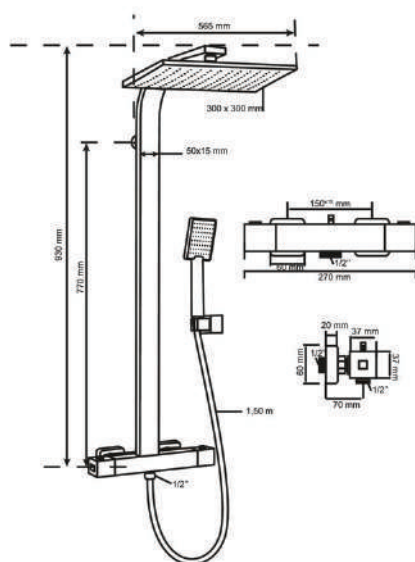

### Flexível

- > 1m50, Shiny anti-torção em inox cromado

Comfort

Touch

	COMFORT	TOUCH
Referência	60721391	60721390
Código de barras	3375537213207	3375537213191
Packaging	Caixa	Caixa
Colisagem	01/02	01/02
Chuveiro manual	1 jato	1 jato
Flexível	Inox cromado - Malha apertada Shiny, anti-torsão.	Inox cromado - Malha apertada Shiny, anti-torção.
Crivo de cabeça	Crivo de cabeça 30 x 30 cm. Inox cromado e ABS.	Crivo de cabeça 30 x 30 cm. Inox cromado e ABS.
Inversor	Misturadora termostática. Inversor cerâmico.	Misturadora mecânica. Inversor cerâmico.
Coluna de duche	Coluna de duche em latão cromado. Ligaçãõ 1/2"	Coluna de duche em latão cromado. Ligaçãõ 1/2"
Preço	523,14 €	436,36 €