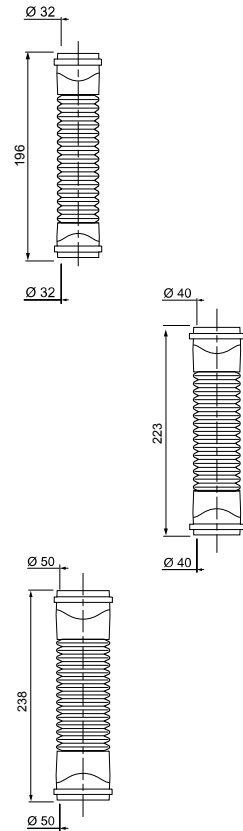

Referência	79019001
Descrição	CURVA MÁGICA PUSH FIT FÊMEA/FÊMEA Ø32
Código de barras	3375539057892
Colisagem	10/120
Packaging	Pack
Preço	6,12 €

Referência	79020001
Descrição	CURVA MÁGICA PUSH FIT FÊMEA/FÊMEA Ø40
Código de barras	3375539057939
Colisagem	10/70
Packaging	Pack
Preço	6,67 €

Referência	79021001
Descrição	CURVA MÁGICA PUSH FIT FÊMEA/FÊMEA Ø50
Código de barras	3375539057946
Colisagem	08/48
Packaging	Pack
Preço	9,24 €

CURVA MÁGICA PUSH FIT MACHO/FÊMEA (ENCAIXAR E COLAR)

ANOS
GARANTIA
5