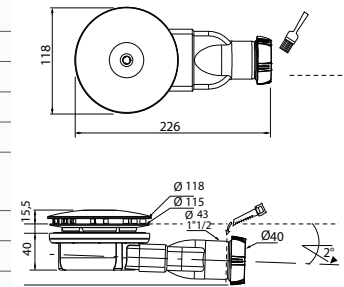

Referência	30718662
Descrição	SLIM DUCHE - VALVULA COM MEMBRANA D.90
Código de barras	3375537186112
Colisagem	30
Packaging	Saco
Altura	40 mm
Guarda de água	SISTEMA ANTI-RETORNO COM MEMBRANA : garantia 100% sem odores e sem retorno de água
Compatível com caixa sifônica	Sim
Débito de água	33,6 L/min
Acabamento	Grelha ABS Cromada
Preço	25,00 €