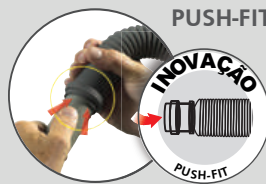

CURVAS MÁGICAS

UNIVERSAL

Uma só curva mágica por diâmetro para todas as instalações: Fêmea/Fêmea Macho/Fêmea e Macho/Macho

SEM CÁLCULOS DE ÂNGULOS!

- > A CURVA MÁGICA pode inclinar-se de 0° a 180° e sobre 2 planos distintos do espaço, graças à sua estrutura flexível.
- > Compensa o desalinhamento entre 2 tubos. Pode ser compactado para uma instalação em tubos já existentes ou em áreas de difícil acesso. O seu corpo flexível absorve os fenómenos de contração e dilatação.
- > Em PVC, a CURVA MÁGICA resiste à maioria dos detergentes do mercado e das temperaturas domésticas.
- > Com a cor cinzenta, integra-se perfeitamente em qualquer instalação.

DISPONÍVEL EM VÁRIAS VERSÕES:

- > Ø32, Ø40 E Ø50 UNIVERSAL A COLAR: por diâmetro para todas as instalações.
- > Ø32, Ø40 E Ø50 UNIVERSAL A COLAR : “Y”
- > Ø32, Ø40 E Ø50 PUSH-FIT (ENCAIXAR E ENCAIXAR/COLAR): Fêmea/Fêmea e Macho/Fêmea
- > Ø100/Ø110 A COLAR: Fêmea/Fêmea