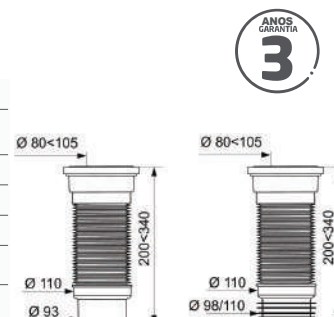

Referência	70120466
Descrição	PIPA EXTENSÍVEL COM JUNTA AMOVÍVEL
Código de barras	5017134146608
Colisagem	01/15
Packaging	Avulso
Comprimento	200 < 340 mm
Saída WC	Ø 80 < Ø 105 mm
Ligação ao esgoto	Ø 93 mm ou Ø 98 < Ø 110 mm
Preço	14,47 €