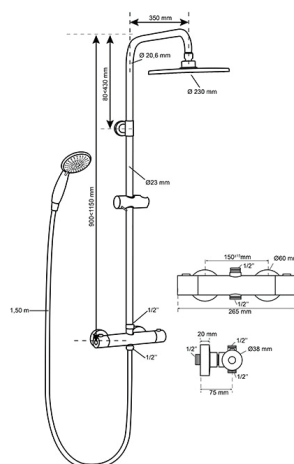

Flexível

- > 1m50, PVC anti-torção preto liso
- > Resiste a 30 Kg de torção.

FUNÇÃO SOFT: Esta função permite que bolhas de ar sejam sopradas no jato de água para proporcionar suavidade ao jato de água e reduzir o consumo de água, garantindo, ao mesmo tempo, pressão suficiente.

	COMFORT	TOUCH
Referência	60722893	60722892
Código de barras	3375537227754	3375537227747
Packaging	Caixa	Caixa
Colisagem	01/02	01/02
Chuveiro manual	5 jatos anticalcário	5 jatos anticalcário
Flexível	em PVC Preto 1,50 m	em PVC Preto 1,50 m
Crivo de cabeça	Ø 23 cm - Altura ajustável	Ø 23 cm - Altura ajustável
Inversor	Misturadora termostática com sistema anti-queimadura (cartucho Vernet™ fab.França).	Misturadora mecânica
Coluna de duche	Acabamento Preto Mat. Ligaçãõ 1/2"	Acabamento Preto Mat. Ligaçãõ 1/2"
Preço	374,27 €	315,90 €