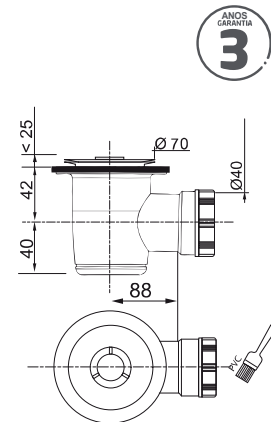

Referência	34020201
Descrição	TURBILHÃO Ø50
Código de barras	3375537144815
Colisagem	01/30
Packaging	Saco
Altura	82 mm
Guarda de água	50 mm
Compatível com caixa sifonada	Sim, basta retirar o copo
Débito de água	22 L/min
Acabamento	Grelha ABS Cromada
Preço	9,67 €