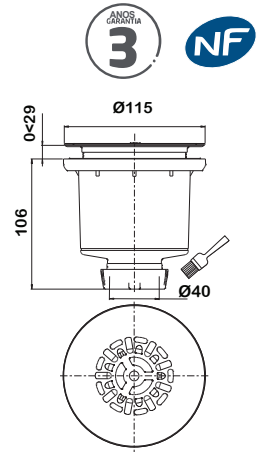

Referência	30723747
Descrição	TURBILHÃO GRELHA INOX Ø90
Código de barras	3375537235995
Colisagem	01/18
Packaging	Caixa
Altura	106 mm
Guarda de água	50 mm
Compatível com caixa sifônica	Sim, basta retirar o copo
Débito de água	24,4 L/min
Acabamento	Grelha Inox Escovado
Preço	29,92 €