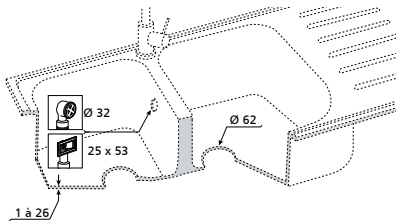

> LAVA-LOUÇA COM FURO DE Ø 60 MM

Ø 60 MM SIMPLES PAREDE : ACRILICO, CERÂMICA