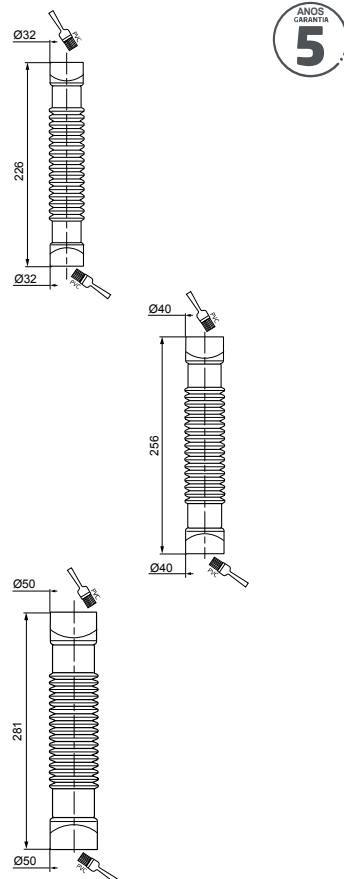

CURVA MÁGICA UNIVERSAL (COLAR)

Referência	79009005
Descrição	CURVA MÁGICA UNIVERSAL Ø32
Código de barras	3375539049712
Colisagem	10/130
Packaging	Pack
Ligação	UNIVERSAL: fêmea e macho em cada extremidade A colar
Preço	4,99 €

Referência	79008001
Descrição	CURVA MÁGICA UNIVERSAL Ø40
Código de barras	3375539048340
Colisagem	10/90
Packaging	Pack
Ligação	UNIVERSAL: fêmea e macho em cada extremidade A colar
Preço	5,24 €

Referência	79010003
Descrição	CURVA MÁGICA UNIVERSAL Ø50
Código de barras	3375539052644
Colisagem	08/64
Packaging	Pack
Ligação	UNIVERSAL: fêmea e macho em cada extremidade A colar
Preço	6,99 €