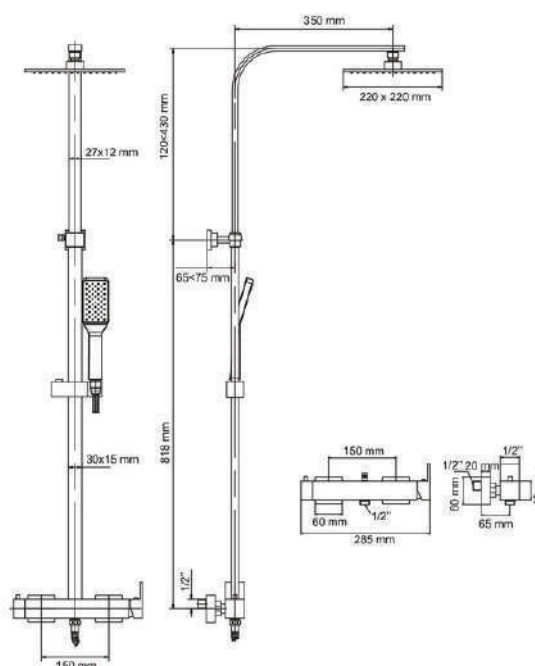

MONZA

Crivo de cabeça

- > Crivo de cabeça orientável
- > A22 x 22cm
- > Anticalcário.

Coluna

- > Coluna e torneira em latão cromado.
- > Distância da coluna à parede 65mm a 75 mm.
- > Altura 938mm a 1248 mm.

Chuveiro manual

- > 1 jato.
- > em ABS cromado
- > Anticalcário.

Flexível

- > 1m50, duplo agrafagem anti-torção.
- > Resiste a 50 Kg de torção.

TOUCH	
Referência	60723568
Código de barras	3375537234264
Packaging	Caixa
Colisagem	01/02
Chuveiro manual	1 jato em ABS cromado, anticalcário
Flexível	Flexível 1,50m em inox cromado dupla agrafagem, anti-torção
Crivo de cabeça	Crivo de cabeça orientável 22 cm. Ajustável em altura após a instalação.
Inversor	Misturadora mecânica em latão cromado Inversor cerâmico integrado
Coluna de duche	Barra em latão cromado. Ajustável, em altura, de 938 a 1248 mm.
Preço	376,24 €