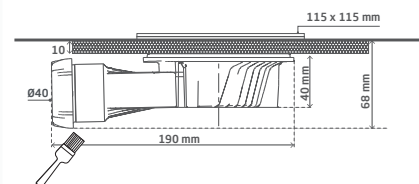

* Também existe em versão válvula James Ref. 30723967 sob consulta