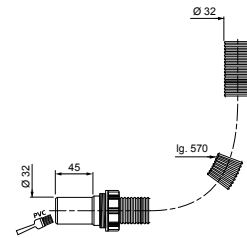

Referência	79301001
Descrição	LIGAÇÃO ANELADA CINZENTA Ø40
Código de barras	3375536017615
Colisagem	01/40
Packaging	Avulso
Preço	6,67 €