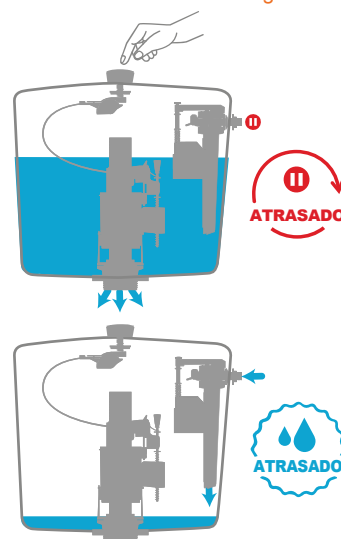

## BOIA ENGENHOSA

A **BOIA ENGENHOSA** permite o enchimento atrasado do depósito. Graças à sua tecnologia, a torneira funciona uma vez que o tanque está completamente vazio e o mecanismo de descarga fechado.