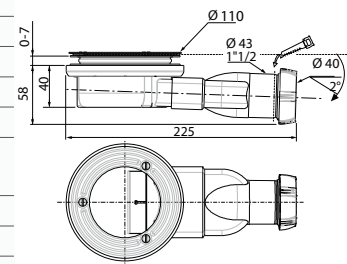

Referência	30719919
Descrição	SLIM PLATEAU
Código de barras	3375537198429
Colisagem	30
Packaging	Saco
Altura	40 mm
Guarda de água	SISTEMA ANTI-RETORNO COM MEMBRANA : garantia 100% sem odores e sem retorno de água
Compatível com caixa sifônica	Sim
Débito de água	33,6 L/min
Acabamento	Sem grelha
Preço	22,00 €