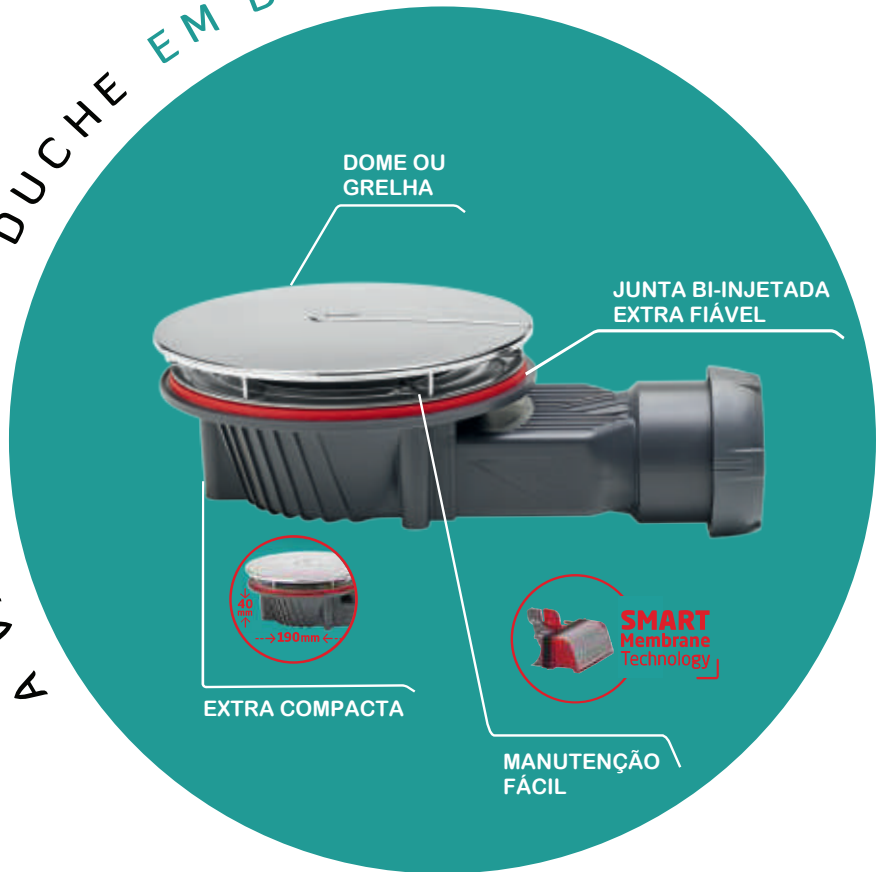

A VÁLVULA DE DUCHE EM DETALHE