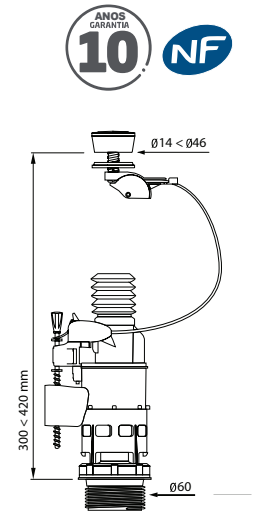

Referência	10721827
Descrição	MW2: MECANISMO WC D3 SYSTEM 3/6L
Código de barras	3375537217540
Colisagem	01/10
Packaging	Caixa
Sistema de descarga	Cabo
Tipo de descarga	Dupla descarga
Compatibilidade	D3 SYSTEM (compatível com todos os autoclismos standard e ROCA sem desmontar o autoclismo)
Caraterísticas Principais	• 100% completo para uma instalação nova • Tubo harmónico
Preço	33,78 €