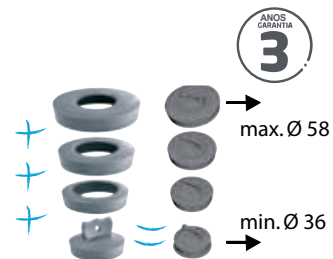

TAMPÃO UNIVERSAL CINZA

Referência	39224001
Descrição	TAMPÃO UNIVERSAL CINZA
Código de barras	3375537144594
Colisagem	01/10
Packaging	Coque
Preço	3,80 €