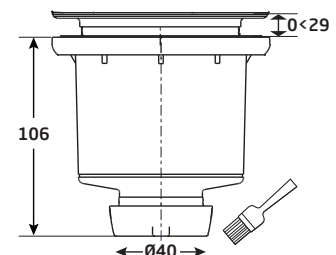

## VÁLVULA Ø60 SAÍDA ORIENTÁVEL JAMES

Referência	34220004
Descrição	JAMES Ø60
Código de barras	3375539069499
Colisagem	01/10
Packaging	Saco
Altura	83 mm (horizontal) 123 mm (vertical)
Guarda de água	50 mm
Compatível com caixa sifonada	Não
Débito de água	51 L/min (horizontal) 83 L/min (vertical)
Acabamento	Grelha ABS Cromada
Preço	25,14 €