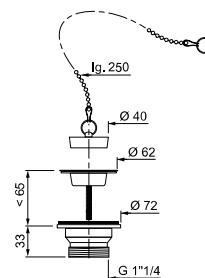

3 ANOS GARANTIA