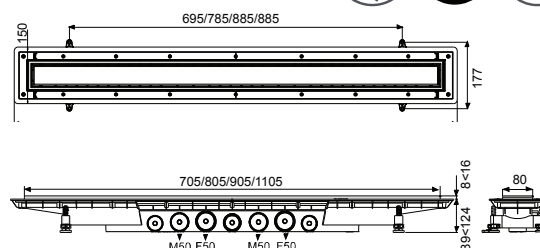

CANALETE VENISIO EXPERT

Referência	30723958	30723959	30723960	30723961
Descrição	CANALETE VENISIO EXPERT 700 MM	CANALETE VENISIO EXPERT 800 MM	CANALETE VENISIO EXPERT 900 MM	CANALETE VENISIO EXPERT 1100 MM
Código de barras	3375537237937	3375537237944	3375537237951	3375537237968
Colisagem	01/02	01/02	01/02	01/02
Packaging	Caixa	Caixa	Caixa	Caixa
Altura	89 < 124 mm			
Guarda de água	50 mm			
Compatível com caixa sifonada	Sim			
Débito de água	Até 79 L/min			
Saídas	2 x Ø 50 macho / 2 x Ø 50 fêmea			
Grelha	Dois acabamentos: grelha em inox escovado, grelha a personalisar			
Preço	230,93 €	244,02 €	276,50 €	314,02 €

> Tela impermeável 1500 x 1800 mm: (referencia 30723962) pag.38