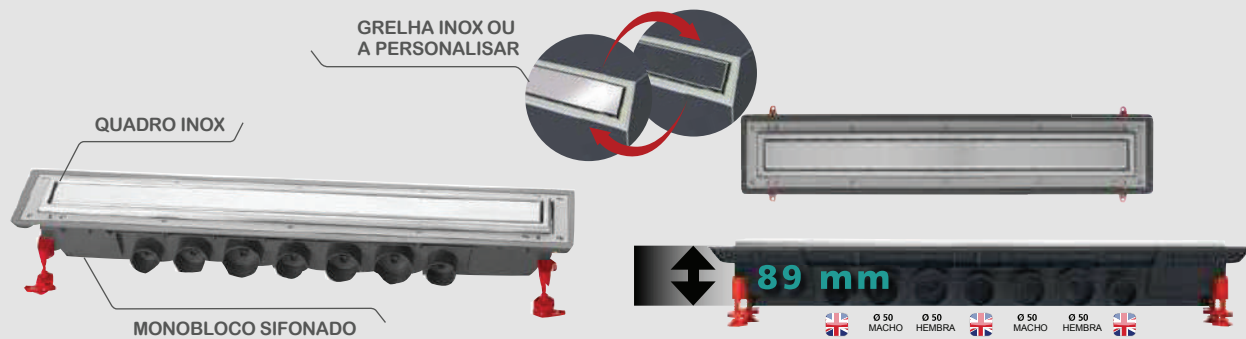

VENISIO EXPERT

100% IMPERMEÁVEL

Tela de vedação aparafusada para vedação perfeita.

ANTIODORES

Anti-odores e fácil de limpar com o seu sifão removível, acessível a partir de cima.

DÉBITO RÁPIDO

Débito rápido de 79L/min graças ao monobloco sifonado, com possibilidade de ligar várias saídas.

INSTALAÇÃO FÁCIL

Canalete pré-montado, tela periférica pré-cortada e pés reguláveis (de 89 a 124 mm).

DESIGN

2 acabamentos: grelha inox ou grelha a personalisar (grelha reversível).

SEGURANÇA

Ótima impermeabilização graças à tela geotêxtil periférica.