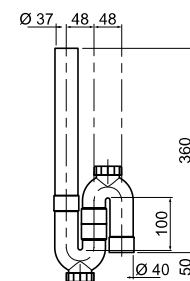

Referência	SP5002
Descrição	SIFÃO MÁQUINA DE LAVAR SAÍDA VERTICAL
Código de barras	3375530112811
Colisagem	01/25
Packaging	Saco
Preço	8,97 €