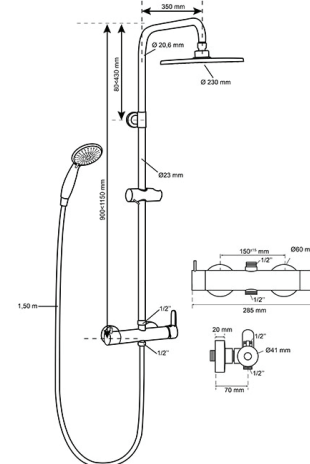

Flexível

- > 1m50, PVC anti-torção preto liso
- > Resiste a 30 Kg de torção.

FUNÇÃO SOFT: Esta função permite que bolhas de ar sejam sopradas no jato de água para proporcionar suavidade ao jato de água e reduzir o consumo de água, garantindo, ao mesmo tempo, pressão suficiente.

	COMFORT	TOUCH
Referência	60722893	60722892
Código de barras	3375537227754	3375537227747
Packaging	Caixa	Caixa
Colisagem	01/02	01/02
Chuveiro manual	5 jatos anticalcário	5 jatos anticalcário
Flexível	em PVC Preto 1,50 m	em PVC Preto 1,50 m
Crivo de cabeça	Ø 23 cm - Altura ajustável	Ø 23 cm - Altura ajustável
Inversor	Misturadora termostática com sistema anti-queimadura (cartucho Vernet™ fab.França).	Misturadora mecânica
Coluna de duche	Acabamento Preto Mat. Ligaçãõ 1/2"	Acabamento Preto Mat. Ligaçãõ 1/2"
Preço	374,27 €	315,90 €