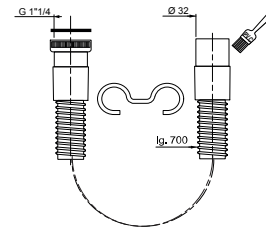

Referência	SP1201
Descrição	LIGAÇÃO FLEXÍVEL PVC BRANCA Ø40
Código de barras	3375536001164
Colisagem	01/20
Packaging	Saco
Preço	14,73 €