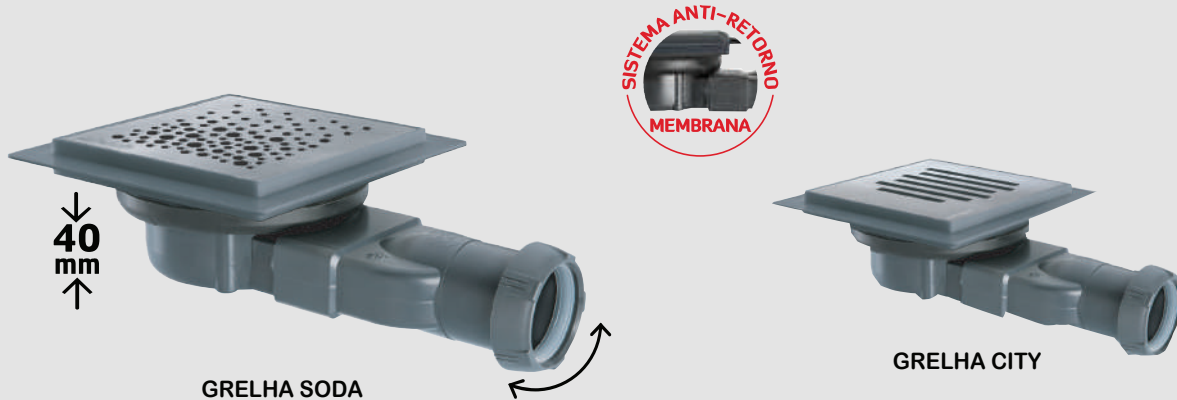

VENISIO COMPACTO

INSTALAÇÃO RÁPIDA

ULTRA COMPACTO

Sifão extra plano
altura 4 cm.

ANTIODORES

A membrana de silicone
bloqueia os maus odores.

SEM FUGAS DE ÁGUA

A estrutura em ABS
oferece uma vedação
fácil e segura

INSTALAÇÃO SIMPLES E FÁCIL

Saída Ø40 a aparafusar
ou colar e orientável.

DÉBITO RÁPIDO

Até 30L/min sob 20mm
de água.

DESIGN

Grelha inox escovado
e ajustável em altura.

SIFÃO DE SOLO VENISIO COMPACTO

Referência	30723970	30723971
Descrição	VENISIO COMPACTO GRELHA SODA	VENISIO COMPACTO GRELHA SODA
Código de barras	3375537238057	3375537238064
Colisagem	01/16	
Packaging	Caixa	
Altura	68 mm	
Características	SISTEMA ANTI-RETORNO COM MEMBRANA DE SILICONE: garantia 100% sem odores e sem retorno de água	
Compatível com caixa sifonada	Sim	
Débito de água	32L/min	
Saídas	Ø 40 mm	
Grelha	Grelha SODA 115x115 mm inox	Grelha CITY 115x115 mm inox
Preço	37,13 €	37,13 €

> Tela impermeável 1500 x 1800 mm: (referência 30723962) pag.38