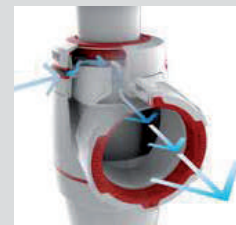

Quando uma depressão é criada nos tubos, a membrana do **WIRQUIN NEO AIR** abre-se e, assim, cria uma corrente de ar que impede a aspiração da guarda de água.

ANTES

DEPOIS

SEM AIR SYSTEM

COM AIR SYSTEM

**WIRQUIN NEO AIR Ø40**