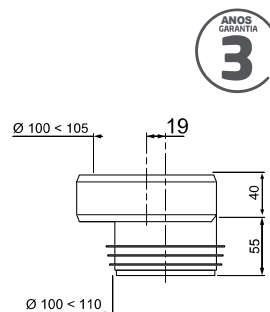

CANHÃO DE SANITA

EXCÊNTRICO 19 MM

Referência	RA374
Descrição	CANHÃO WC EXCÊNTRICO
Código de barras	3375530086815
Colisagem	01/48
Packaging	Avulso
Rigidez	+
Saída WC	Ø 100 < Ø 105 mm
Ligação ao esgoto	Ø 100 < Ø 110 mm
Preço	3,97 €