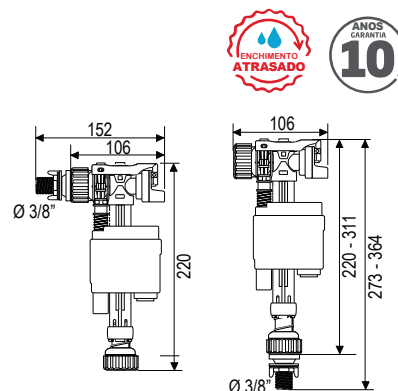

* Cálculo realizado para uma família de 4 pessoas ao substituir uma torneira sem tecnologia por uma de enchimento atrasado.