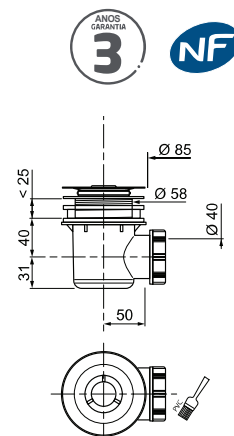

Referência	34060007
Descrição	TURBILHÃO Ø60
Código de barras	3375539064227
Colisagem	01/30
Packaging	Saco
Altura	71 mm
Guarda de água	50 mm
Compatível com caixa sifonada	Sim, basta retirar o copo
Débito de água	29 L/min
Acabamento	Grelha ABS Cromada
Preço	11,93 €