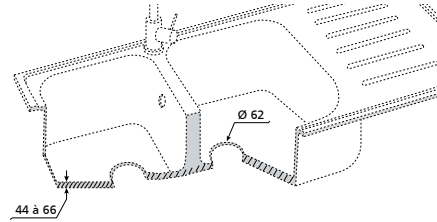

Ø 60 MM DUPLA PAREDE : ACRILICO, CERÂMICA