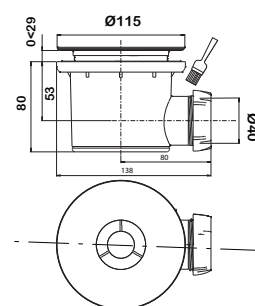

Referência	34060401
Descrição	TURBILHÃO Ø90
Código de barras	3375537128426
Colisagem	01/34
Packaging	Saco
Altura	80 mm
Guarda de água	50 mm
Compatível com caixa sifonica	Sim, basta retirar o copo
Débito de água	24 L/min
Acabamento	Grelha ABS Cromada
Preço	15,70 €