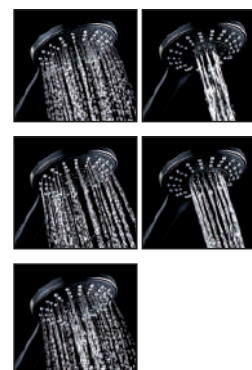

# CANALETES E DUCHE À ITALIANA

---

COLUNA DE DUCHE  
**VENISIO SLIM<sup>+</sup>**

**SMART**  
**Membrane**  
**Technology**

Evita a subida de  
 odores

Elimina os barulhos  
 da canalização

Cria uma ventilação  
 natural nos tubos e  
 evita o retorno de  
 água