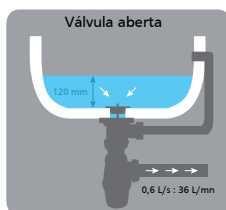

> DÉBITO DA VÁLVULA