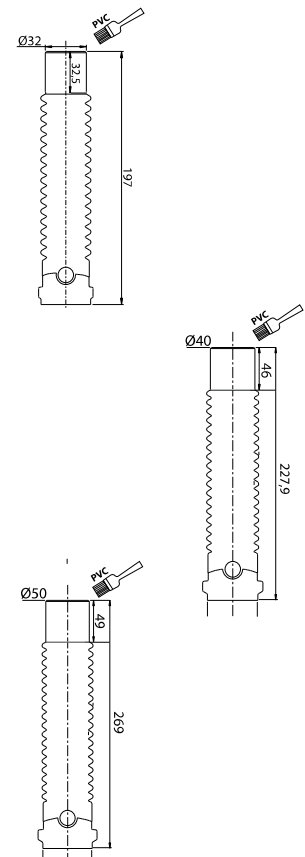

Referência	79019011
Descrição	CURVA MÁGICA PUSH FIT MACHO/FÊMEA Ø32
Código de barras	3375537147168
Colisagem	10/120
Packaging	Pack
Preço	5,58 €

Referência	79020011
Descrição	CURVA MÁGICA PUSH FIT MACHO/FÊMEA Ø40
Código de barras	3375537147267
Colisagem	10/70
Packaging	Pack
Preço	6,18 €

Referência	79021011
Descrição	CURVA MÁGICA PUSH FIT MACHO/FÊMEA Ø50
Código de barras	3375537147274
Colisagem	08/48
Packaging	Pack
Preço	7,98 €