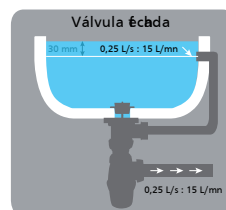

> DÉBITO DO RESPIRO