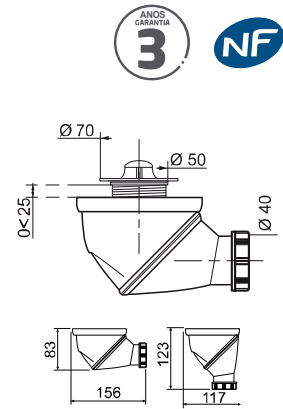

VÁLVULA Ø50 SAÍDA ORIENTÁVEL JAMES

Referência	34210003
Descrição	JAMES Ø50
Código de barras	3375539074097
Colisagem	01/10
Packaging	Saco
Altura	83 mm (horizontal) 123 mm (vertical)
Guarda de água	50 mm
Compatível com caixa sifonada	Não
Débito de água	51 L/min (horizontal) 83 L/min (vertical)
Acabamento	Grelha ABS Cromada
Preço	24,62 €