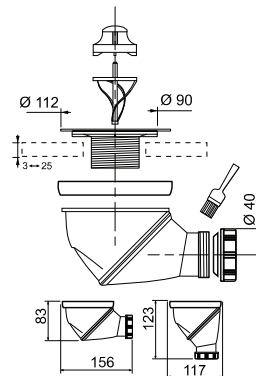

## VÁLVULA Ø90 SAÍDA ORIENTÁVEL JAMES

Referência	34230004
Descrição	<b>JAMES Ø90</b>
Código de barras	3375539063022
Colisagem	01/10
Packaging	Saco
Altura	83 mm (horizontal) 123 mm (vertical)
Guarda de água	50 mm
Compatível com caixa sifonada	Não
Débito de água	27 L/min (horizontal) 34,5 L/min (vertical)
Acabamento	Grelha ABS Cromado
Preço	28,02 €