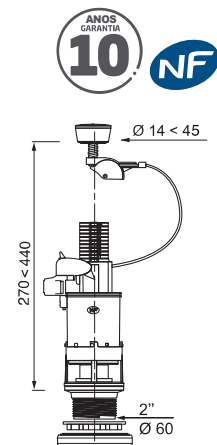

Referência	UNIP00099
Descrição	MD: MECANISMO WC SIMPLES DESCARGA
Código de barras	-----
Colisagem	01/25
Packaging	Saco
Sistema de descarga	Cabo
Tipo de descarga	Simples descarga
Compatibilidade	Compatível com todos os autoclismos do mercado
Caraterísticas Principais	100% completo para uma instalação nova
Preço	20,75 €