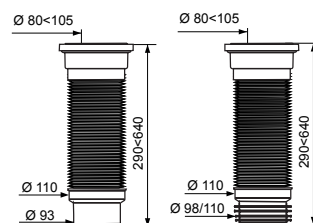

Referência	70721545
Descrição	PIPA EXTENSÍVEL COM JUNTA AMOVÍVEL
Código de barras	3375537214754
Colisagem	01/12
Packaging	Avulso
Comprimento	290 < 640 mm
Saída WC	Ø 80 < Ø 105 mm
Ligação ao esgoto	Ø 93 mm ou Ø 98 < Ø 110 mm
Preço	14,80 €