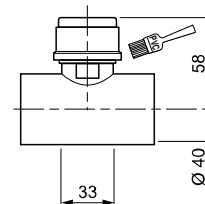

Referência	VP17
Descrição	ANTI-VÁCUO EM T PARA TUBO 40
Código de barras	3375530118813
Colisagem	01/10
Packaging	Saco
Preço	10,98 €