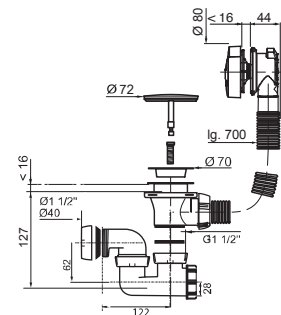

Referência	SP5802PT
Descrição	VÁLVULA DE BANHEIRA COM CABO
Código de barras	----
Colisagem	01/15
Packaging	Saco
Comprimento do tubo de respiro	700 mm
Altura por debaixo da banheira	127 mm
Guarda de água	50 mm
Compatível com caixa sifonada	Não
Débito de água	47 L/min
Acabamento comando	ABS Cromado
Acabamento válvula	ABS Cromado
Preço	29,96 €