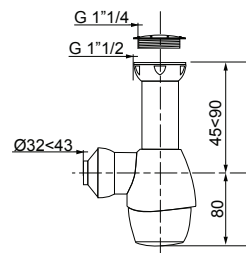

Referência	30718389
Descrição	TUDO EM UM : SIFÃO UNIVERSAL BRANCO
Código de barras	3375537183487
Colisagem	01/30
Packaging	Saco
Entrada	1"½ - 1"¼
Saída	Ø32 a Ø43
Ligação eletrodomésticos	Não
Altura por baixo lava-louça o lavatório/bidé	125 < 170 mm
Preço	7,79 €