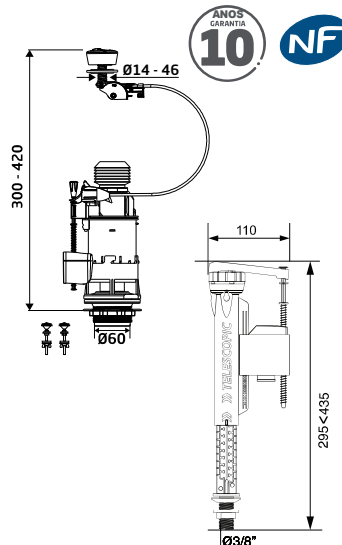

Referência	MW35199
Código de barras	-----
Packaging	Saco
Colisagem	01/25
Altura do autoclismo	300 à 420 mm
Diâmetro do buraco da tampa	Ø 14 mm à Ø 46 mm
Comando do mecanismo	com cabo
Torneira de Entrada de água	• Ponta latão 3/8 • Servo-válvula • Regulação por parafuso • Cabeça giratória • Telescópico • Boia com proteção
Caraterísticas Principais	• 100% completo para uma instalação nova • Tubo harmônico • Economia de água: dupla descarga 3/6L • Ajuste automático à altura do autoclismo
Preço	40,46 €