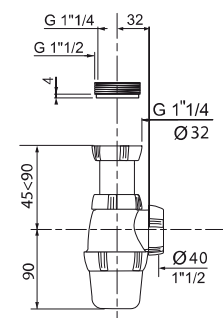

WIRQUIN NEO AIR Ø40

Referência	30722164
Descrição	WIRQUIN NEO AIR 1"1/4 - 1"1/2 - Ø40
Código de barras	3375537220878
Colisagem	01/30
Packaging	Saco
Entrada	1"1/4 - 1"1/2
Saída	Ø40 mm
Ligação eletrodomésticos	Não
Altura por baixo lava-louça ou lavatório/bidé	145<205 mm
Preço	10,93 €

WIRQUIN NEO AIR COM LIGAÇÃO Ø40

Referência	30722163
Descrição	WIRQUIN NEO AIR 1"1/4 - 1"1/2 - Ø40 C/LIG.ELECTRODOMESTICOS
Código de barras	3375537220861
Colisagem	01/24
Packaging	Saco
Entrada	1"1/4 - 1"1/2
Saída	Ø40 mm
Ligação eletrodomésticos	Sim
Altura por baixo lava-louça ou lavatório/bidé	181<229 mm
Preço	13,95 €

SIFÃO DE GARRAFA Ø40

Referência	SP3213
Descrição	SIFÃO DE GARRAFA
Código de barras	3375530106711
Colisagem	01/20
Packaging	Saco
Entrada	1"1/2
Saída	Ø40 mm
Ligação eletrodomésticos	Não
Altura por baixo lava-louça ou lavatório/bidé	131 < 176 mm
Preço	3,62 €

SIFÃO DE GARRAFA Ø40

Referência	SP3168
Descrição	SIFÃO DE GARRAFA
Código de barras	3375536017530
Colisagem	01/20
Packaging	Saco
Entrada	1"1/2 - 1"1/4
Saída	Ø40 mm
Ligação eletrodomésticos	Não
Altura por baixo lava-louça ou lavatório/bidé	135 < 180 mm
Preço	7,39 €