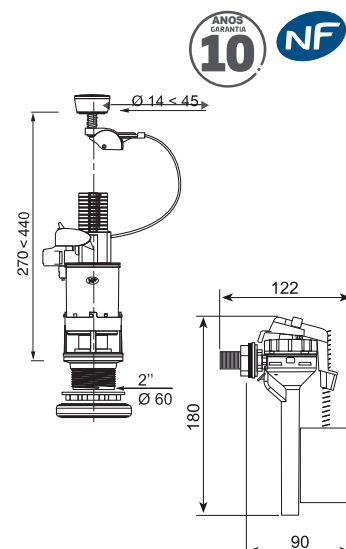

Referência	UNIP63199
Código de barras	-----
Packaging	Saco
Colisagem	01/25
Altura do autoclismo	270 à 440 mm
Diâmetro do buraco da tampa	Ø 14 mm à Ø 46 mm
Comando do mecanismo	com cabo
Torneira de Entrada de água	• Ponta latão 3/8 • Servo-válvula • Regulação por parafuso • Cabeça giratória • Ultracompacta • Resiste a picos de pressão de 20 bares
Caraterísticas Principais	• 100% completo para uma instalação nova • Simples descarga • Ajuste automático à altura do autoclismo • Compatível com os autoclismos do mercado
Preço	34,81 €