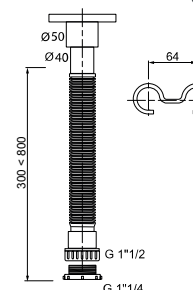

LIGAÇÕES EXTENSÍVEIS

LIGAÇÃO UNIVERSAL EXTENSÍVEL BRANCO

Referência	30718261
Descrição	LIGAÇÃO UNIVERSAL EXTENSÍVEL BRANCA
Código de barras	3375537182206
Colisagem	01/50
Packaging	Saco
Entrada	1"½ - 1"¼
Saída	Ø32 / Ø40
Preço	6,18 €

LIGAÇÃO UNIVERSAL EXTENSÍVEL CROMADO

Referência	30718263
Descrição	LIGAÇÃO UNIVERSAL EXTENSÍVEL CROMADA
Código de barras	3375537182220
Colisagem	01/50
Packaging	Saco
Entrada	1"½ - 1"¼
Saída	Ø32 / Ø40
Preço	10,83 €

LIGAÇÃO UNIVERSAL EXTENSÍVEL BRANCO

Referência	30718262
Descrição	LIGAÇÃO UNIVERSAL EXTENSÍVEL BRANCA
Código de barras	3375537182213
Colisagem	01/40
Packaging	Saco
Entrada	1"½ - 1"¼
Saída	Ø40 / Ø50
Preço	6,18 €