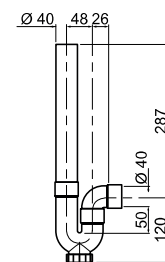

Referência	SP5002
Descrição	SIFÃO MÁQUINA DE LAVAR SAÍDA VERTICAL
Código de barras	3375530112811
Colisagem	01/25
Packaging	Saco
Preço	8,97 €