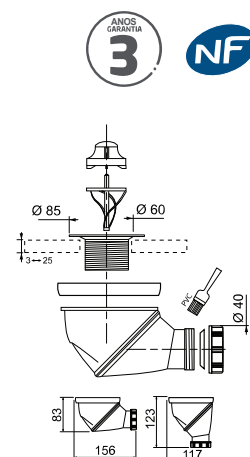

## VÁLVULA Ø60 SAÍDA ORIENTÁVEL JAMES

Referência	34220004
Descrição	JAMES Ø60
Código de barras	3375539069499
Colisagem	01/10
Packaging	Saco
Altura	83 mm (horizontal) 123 mm (vertical)
Guarda de água	50 mm
Compatível com caixa sifonada	Não
Débito de água	51 L/min (horizontal) 83 L/min (vertical)
Acabamento	Grelha ABS Cromada
Preço	25,14 €