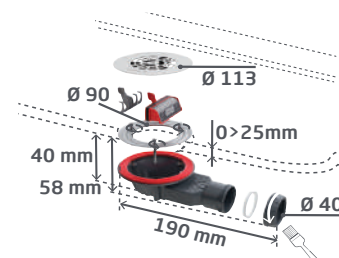

Referência	30723368
Descrição	SLIM+ VÁLVULA D.90 GRELHA INOX E MEMBRANA+
Código de barras	3375537232512
Colisagem	28
Packaging	Caixa
Altura	40 mm
Guarda de água	SMART MEMBRANE Technology Garantia 100% à prova de fugas de água
Compatível com caixa sifonica	Sim
Débito de água	34 L/min
Acabamento	Grelha Inox Escovado
Preço	37,00 €