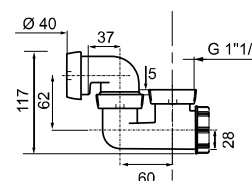

Referência	SP602
Descrição	SIFÃO ORIENTÁVEL
Código de barras	3375530116819
Colisagem	01/10
Packaging	Saco
Altura por debaixo da banheira	117 mm
Débito de água	50 mm
Compatível com caixa sifonada	Não
Débito	57 L/mn
Preço	4,17 €