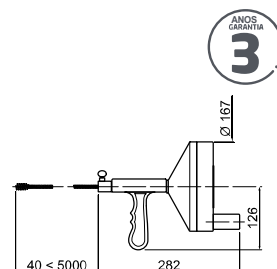

Referência	SP9910
Descrição	DESENTUPIDOR DE SIFÃO
Código de barras	3375530165213
Colisagem	01/08
Packaging	Saco
Preço	19,87 €