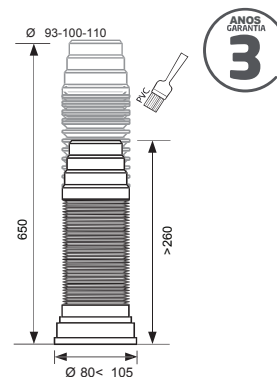

Referência	71260001
Descrição	PIPA EXTENSÍVEL COM ARMAÇÃO METÁLICA
Código de barras	3375537140053
Colisagem	01/15
Packaging	Film
Comprimento	260 < 650 mm
Saída WC	Ø 80 < Ø 105 mm
Ligação ao esgoto	Ø 93/100/110 mm
Preço	32,55 €