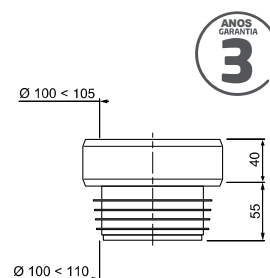

CANHÃO DE SANITA

DIREITO

Referência	RA372
Descrição	CANHÃO WC DIREITO
Código de barras	3375530086419
Colisagem	01/48
Packaging	Avulso
Rigidez	+
Saída WC	Ø 100 < Ø 105 mm
Ligação ao esgoto	Ø 100 < Ø 110 mm
Preço	3,97 €