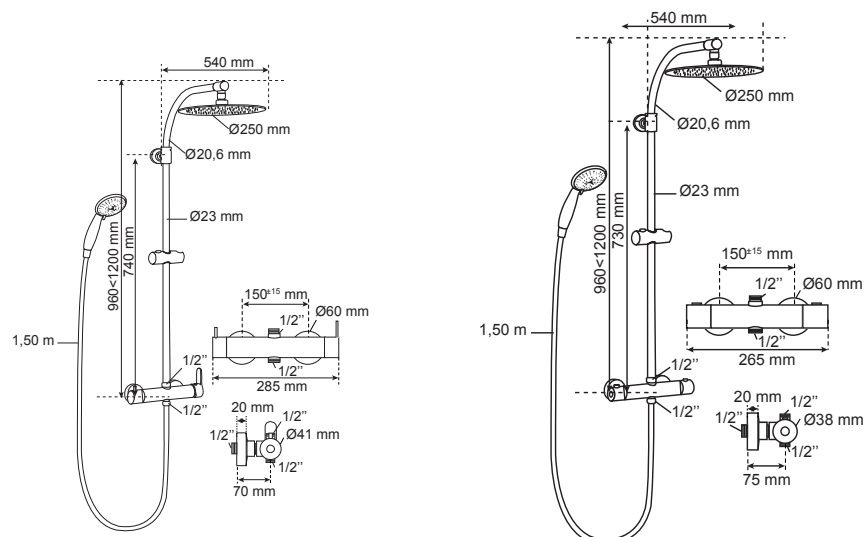

> Existe uma barra de aumento de 50cm - Sob consulta