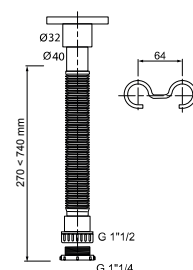

Referência	30718263
Descrição	LIGAÇÃO UNIVERSAL EXTENSÍVEL CROMADA
Código de barras	3375537182220
Colisagem	01/50
Packaging	Saco
Entrada	1"½ - 1"¼
Saída	Ø32 / Ø40
Preço	10,83 €