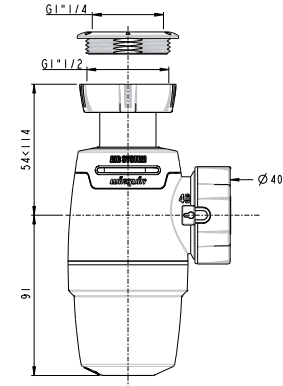

Referência	30722164
Descrição	WIRQUIN NEO AIR 1"1/4 - 1"1/2 - Ø40
Código de barras	3375537220878
Colisagem	01/30
Packaging	Saco
Entrada	1"1/4 - 1"1/2
Saída	Ø40 mm
Ligação eletrodomésticos	Não
Altura por baixo lava-louça ou lavatório/bidé	145<205 mm
Preço	10,93 €