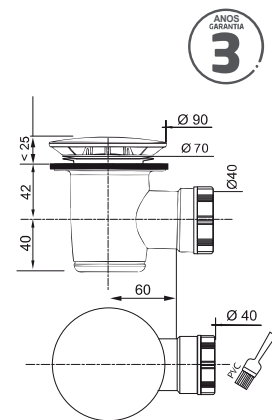

Referência	34020001
Descrição	TURBILHÃO COM DOME Ø50
Código de barras	3375537144785
Colisagem	01/30
Packaging	Saco
Altura	82 mm
Guarda de água	50 mm
Compatível com caixa sifonada	Sim, basta retirar o copo
Débito de água	22 L/min
Acabamento	Dome ABS Cromada
Preço	14,40 €