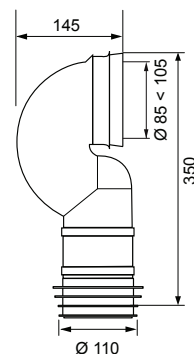

Referência	71240201
Descrição	PIPA WC RÍGIDA 90°
Código de barras	3375537130696
Colisagem	01/10
Packaging	Avulso
Comprimento	350 mm
Saída WC	Ø 85 < Ø 105 mm
Ligação ao esgoto	Ø 110 mm
Preço	16,72 €