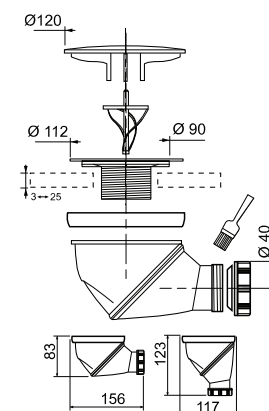

Referência	30718685
Descrição	JAMES Ø90 COM DOME
Código de barras	3375537186327
Colisagem	01/12
Packaging	Coque
Altura	83 mm (horizontal) 123 mm (vertical)
Guarda de água	50 mm
Compatível com caixa sifonada	Não
Débito de água	27 L/min (horizontal) 34,5 L/min (vertical)
Acabamento	Dome ABS Cromado
Preço	34,68 €