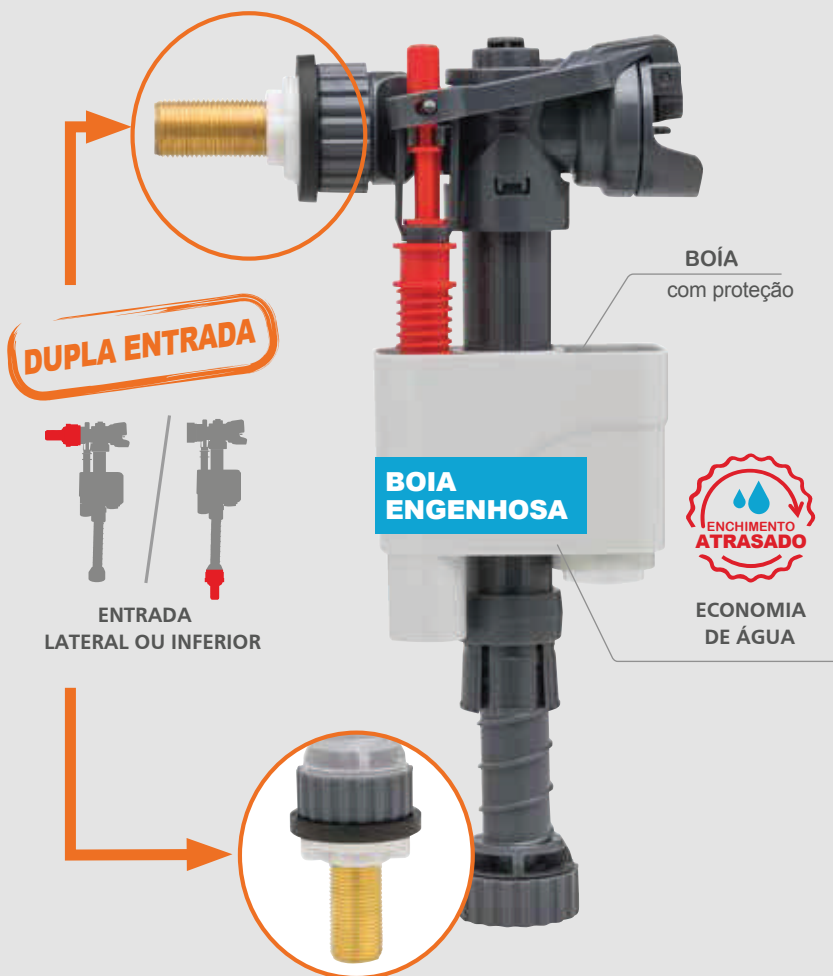

DOBLO

Economizar até **6L** de água por dia*