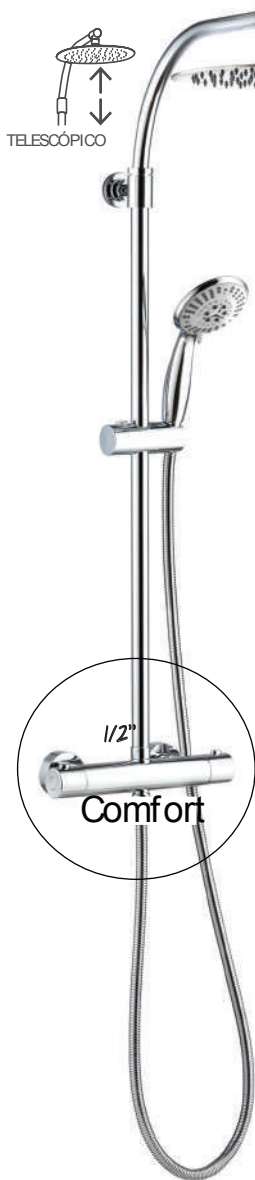

MILANO

Crivo de cabeça
> Crivo de cabeça orientável
> Alta qualidade inox marine
> Ø 25 cm.
> Inox cromado e ABS.
> Anticálcio.

Coluna
> Coluna e torneira em latão cromado.
> Coluna ajustável em altura após a instalação (barra telescópica Ø2,3/2,06 cm).
> Distância entre as fixações a parede : 74 cm.
> Altura 96 < 120 cm, profundidade 54 cm.

Chuveiro manual
> 4 jatos : Rodar para mudar de jato.
> Consumo de água : 8 L/mn.
> Anticálcio.

Flexível
> 1m50, Shiny antitorsão em inox cromado
> Resistente : duplo agrafagem, resiste a 30 Kg de tração.

	COMFORT	TOUCH
Referência	60721389	60721388
Código de barras	3375537213184	3375537213177
Packaging	Caixa	Caixa
Colisagem	01/02	01/02
Chuveiro manual	4 jatos	4 jatos
Flexível	Inox cromado - Malha Shiny - Anti-torsão	Inox cromado - Malha Shiny - Anti-torção
Crivo de cabeça	Ø 25 cm. Inox cromado.	Ø 25 cm. Inox cromado.
Inversor	Misturadora termostática. Inversor cerâmico.	Misturadora mecânica. Inversor cerâmico.
Coluna de duche	Coluna de duche em inox marine. Ligação 1/2"	Coluna de duche em inox marine. Ligação 1/2"
Preço	376,53 €	299,81 €