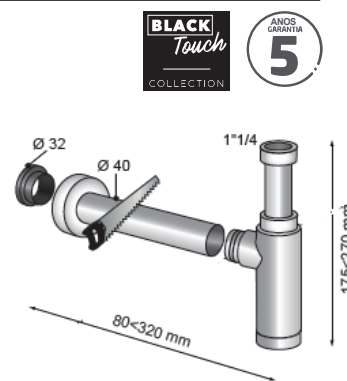

SIFÃO DESIGN ABS PRETO TEOS

Referência	30724757
Descrição	TEOS : SIFÃO ABS PRETO
Código de barras	3375537245734
Colisagem	01/17
Packaging	Caixa
Entrada	1"¼
Saída	Ø32 mm / Ø40 mm
Altura por baixo do lavatório/bidê	175 < 270 mm
Preço	31,62 €