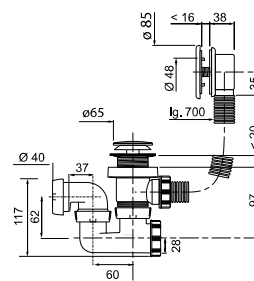

Referência	SP760299
Descrição	VALVULA DE BANHEIRA QUICK-CLAC COM SIFÃO ORIENTÁVEL
Código de barras	3375536001201
Colisagem	01/10
Packaging	Saco
Comprimento do tubo de respiro	700 mm
Altura por debaixo da banheira	125 mm
Guarda de água	50 mm
Compatível com caixa sifonada	Não
Débito de água	60 L/min
Acabamento comando	ABS Cromado
Acabamento válvula	INOX cromado
Preço	29,96 €