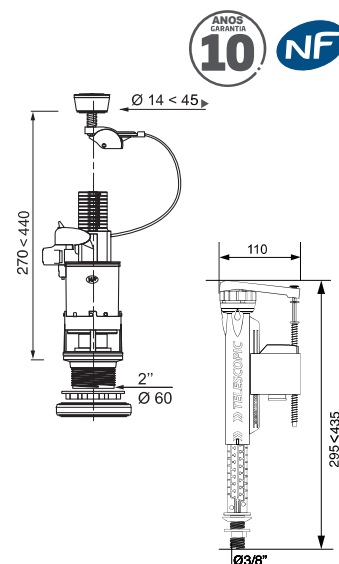

Referência	UNIP35199
Código de barras	-----
Packaging	Saco
Colisagem	01/25
Altura do autoclismo	270 à 440 mm
Diâmetro do buraco da tampa	Ø 14 mm à Ø 46 mm
Comando do mecanismo	com cabo
Torneira de Entrada de água	• Ponta latão 3/8 • Servo-válvula • Regulação por parafuso • Cabeça giratória • Telescópico • Boia com proteção
Caraterísticas Principais	• 100% completo para uma instalação nova • Simples descarga • Ajuste automático à altura do autoclismo • Compatível com os autoclismos do mercado
Preço	38,65 €