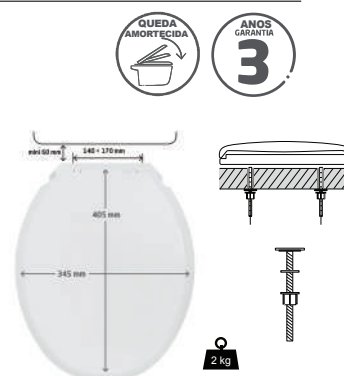

### TAMPO DE SANITA CASUAL SOFT

Referência	<b>20718747</b>
Descrição	<b>TAMPO DE SANITA FIRST</b>
Código de barras	3375537186945
Colisagem	01/06
Packaging	Caixa
Material	Polipropileno
Peso	2 kg
Fixações	PP - queda amortecida
Características	<ul style="list-style-type: none"> <li>• Silenciosa e segura para as crianças</li> <li>• Testado em 10.000 ciclos abertura/fecho</li> </ul>
Compatibilidade	Compatibilidade: Victoria (Roca), Elia (Gala), Ola (Jacob Delafon), City (Porcelanosa) ... (sanita com forma redonda)
Preço	36,57 €