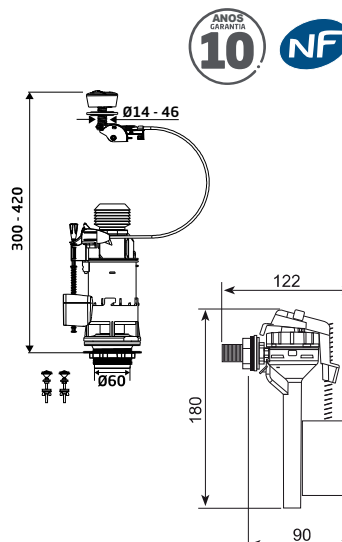

Referência	MW63199
Código de barras	-----
Packaging	Saco
Colisagem	01/25
Altura do autoclismo	300 à 420 mm
Diâmetro do buraco da tampa	Ø 14 mm à Ø 46 mm
Comando do mecanismo	com cabo
Torneira de Entrada de água	• Ponta latão 3/8 • Servo-válvula • Regulação por parafuso • Cabeça giratória • Ultracompacta • Resiste a picos de pressão de 20 bares
Caraterísticas Principais	• 100% completo para uma instalação nova • Tubo harmônico • Economia de água: dupla descarga 3/6L • Ajuste automático à altura do autoclismo
Preço	36,62 €