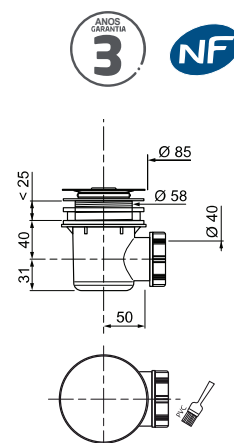

Referência	30722016
Descrição	TURBILHÃO COM DOME Ø60
Código de barras	3375537219353
Colisagem	01/30
Packaging	Saco
Altura	71 mm
Guarda de água	50 mm
Compatível com caixa sifonada	Sim, basta retirar o copo
Débito de água	29 L/min
Acabamento	Dome ABS Cromada
Preço	15,39 €