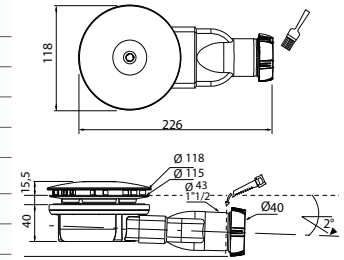

Referência	30718661
Descrição	SLIM DUCHE - VALVULA SIFONADA D.90
Código de barras	3375537186105
Colisagem	30
Packaging	Saco
Altura	40 mm
Guarda de água	<50 mm
Compatível com caixa sifônica	Sim, basta retirar o copo
Débito de água	24 L/min
Acabamento	Grelha ABS Cromada
Preço	23,00 €