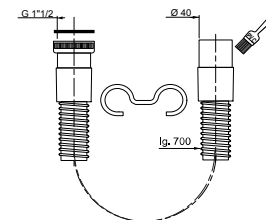

Referência	SP1201
Descrição	LIGAÇÃO FLEXÍVEL PVC BRANCA Ø40
Código de barras	3375536001164
Colisagem	01/20
Packaging	Saco
Preço	14,73 €