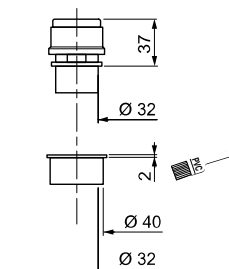

Referência	VP35
Descrição	ANTI-VÁCUO VERTICAL TUBO 40-50
Código de barras	3375530119216
Colisagem	01/10
Packaging	Saco
Preço	18,64 €