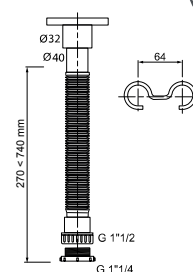

LIGAÇÕES EXTENSÍVEIS

LIGAÇÃO UNIVERSAL EXTENSÍVEL BRANCO

Referência	30718261
Descrição	LIGAÇÃO UNIVERSAL EXTENSÍVEL BRANCA
Código de barras	3375537182206
Colisagem	01/50
Packaging	Saco
Entrada	1"½ - 1"¼
Saída	Ø32 / Ø40
Preço	6,18 €

LIGAÇÃO UNIVERSAL EXTENSÍVEL CROMADO

Referência	30718263
Descrição	LIGAÇÃO UNIVERSAL EXTENSÍVEL CROMADA
Código de barras	3375537182220
Colisagem	01/50
Packaging	Saco
Entrada	1"½ - 1"¼
Saída	Ø32 / Ø40
Preço	10,83 €

LIGAÇÃO UNIVERSAL EXTENSÍVEL BRANCO

Referência	30718262
Descrição	LIGAÇÃO UNIVERSAL EXTENSÍVEL BRANCA
Código de barras	3375537182213
Colisagem	01/40
Packaging	Saco
Entrada	1"½ - 1"¼
Saída	Ø40 / Ø50
Preço	6,18 €