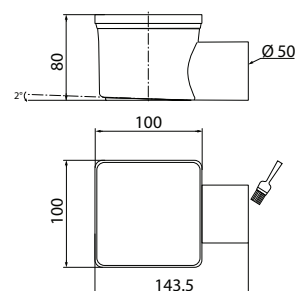

👍 > Tela impermeável 1500 x 1800 mm: (referência 30723962) pag.38