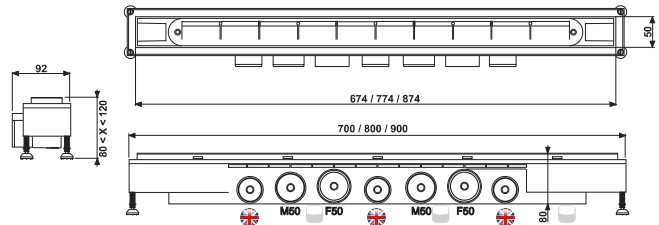

CANALETE VENISIO

Referência	30723954	30723955
Descrição	CANALETE VENISIO 700 MM	CANALETE VENISIO 800 MM
Código de barras	3375537237890	3375537237906
Colisagem	01/04	01/04
Packaging	Caixa	Caixa
Altura	89 < X < 120 mm	
Guarda de água	50 mm	
Compatível com caixa sifonada	Sim	
Débito de água	Até 60 L/min	
Saídas	2 x Ø 50 macho / 2 x Ø 50 fêmea	
Grelha	Acabamento: grelha "Mikado", em inox escovado	
Preço	162,96 €	222,87 €

> Tela impermeável 1500 x 1800 mm: (referência 30723962) pag.38
Sob consulta para outra grelha ou para a medida de 900mm